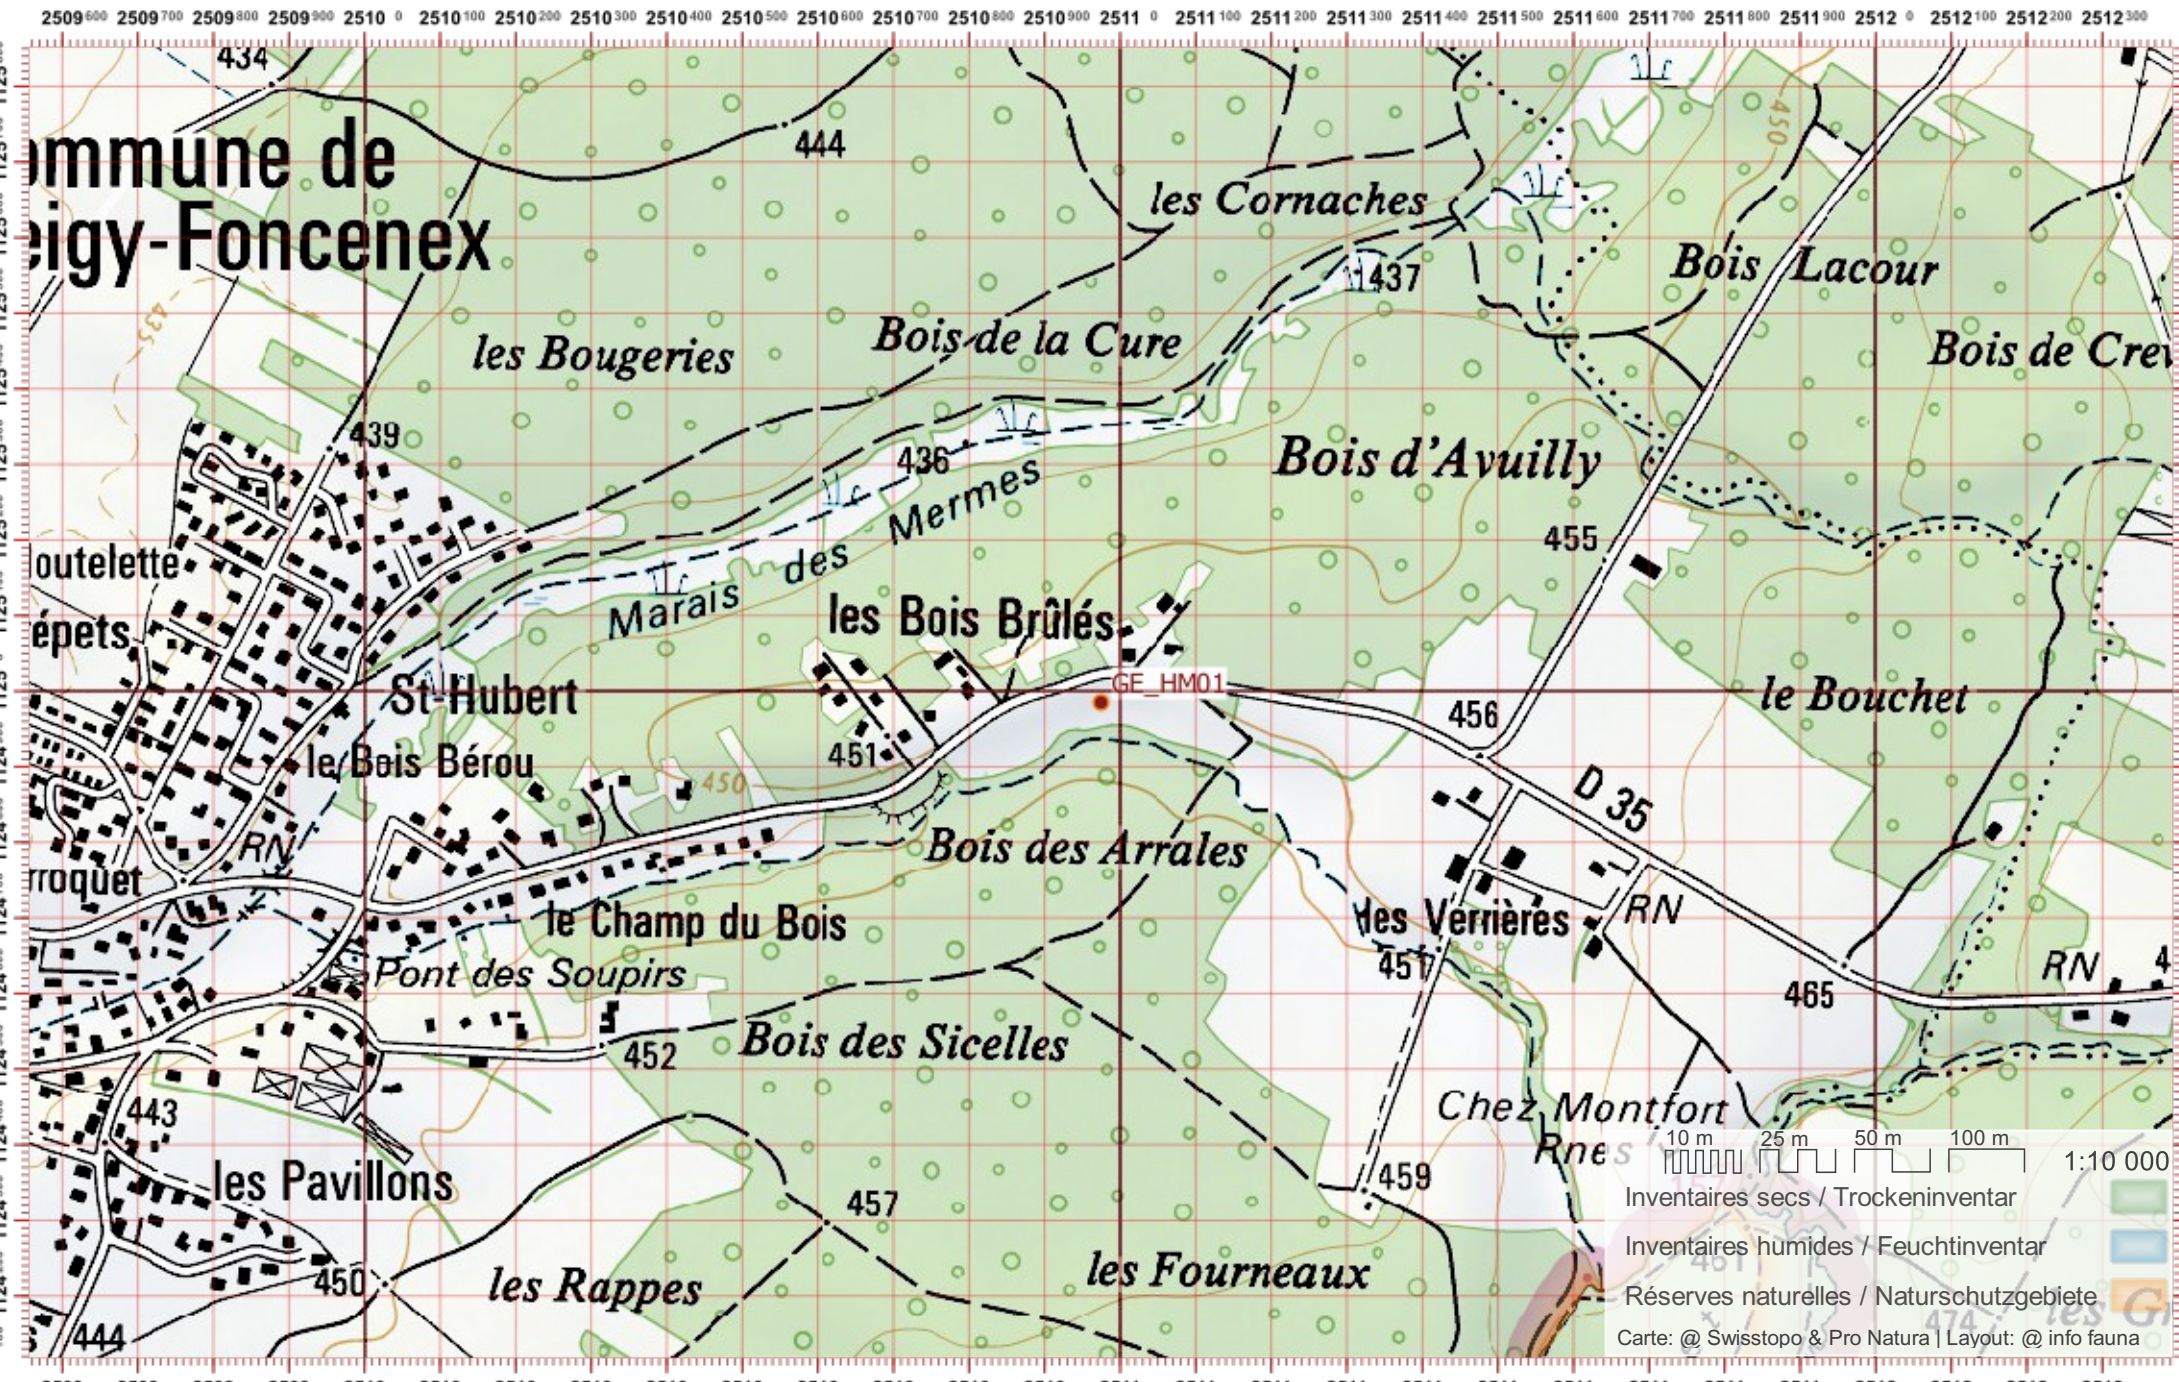

# Recensement du castor / Suisse / Genève

Service Conseil Castor / info fauna

Coordonnées: 2°508 / 1°124

Nr. carte 1:25'000: 1281 -- Coppet

ID: HM02

Nom cours d'eau: L'Hermance

Nom / Prénom :

email :