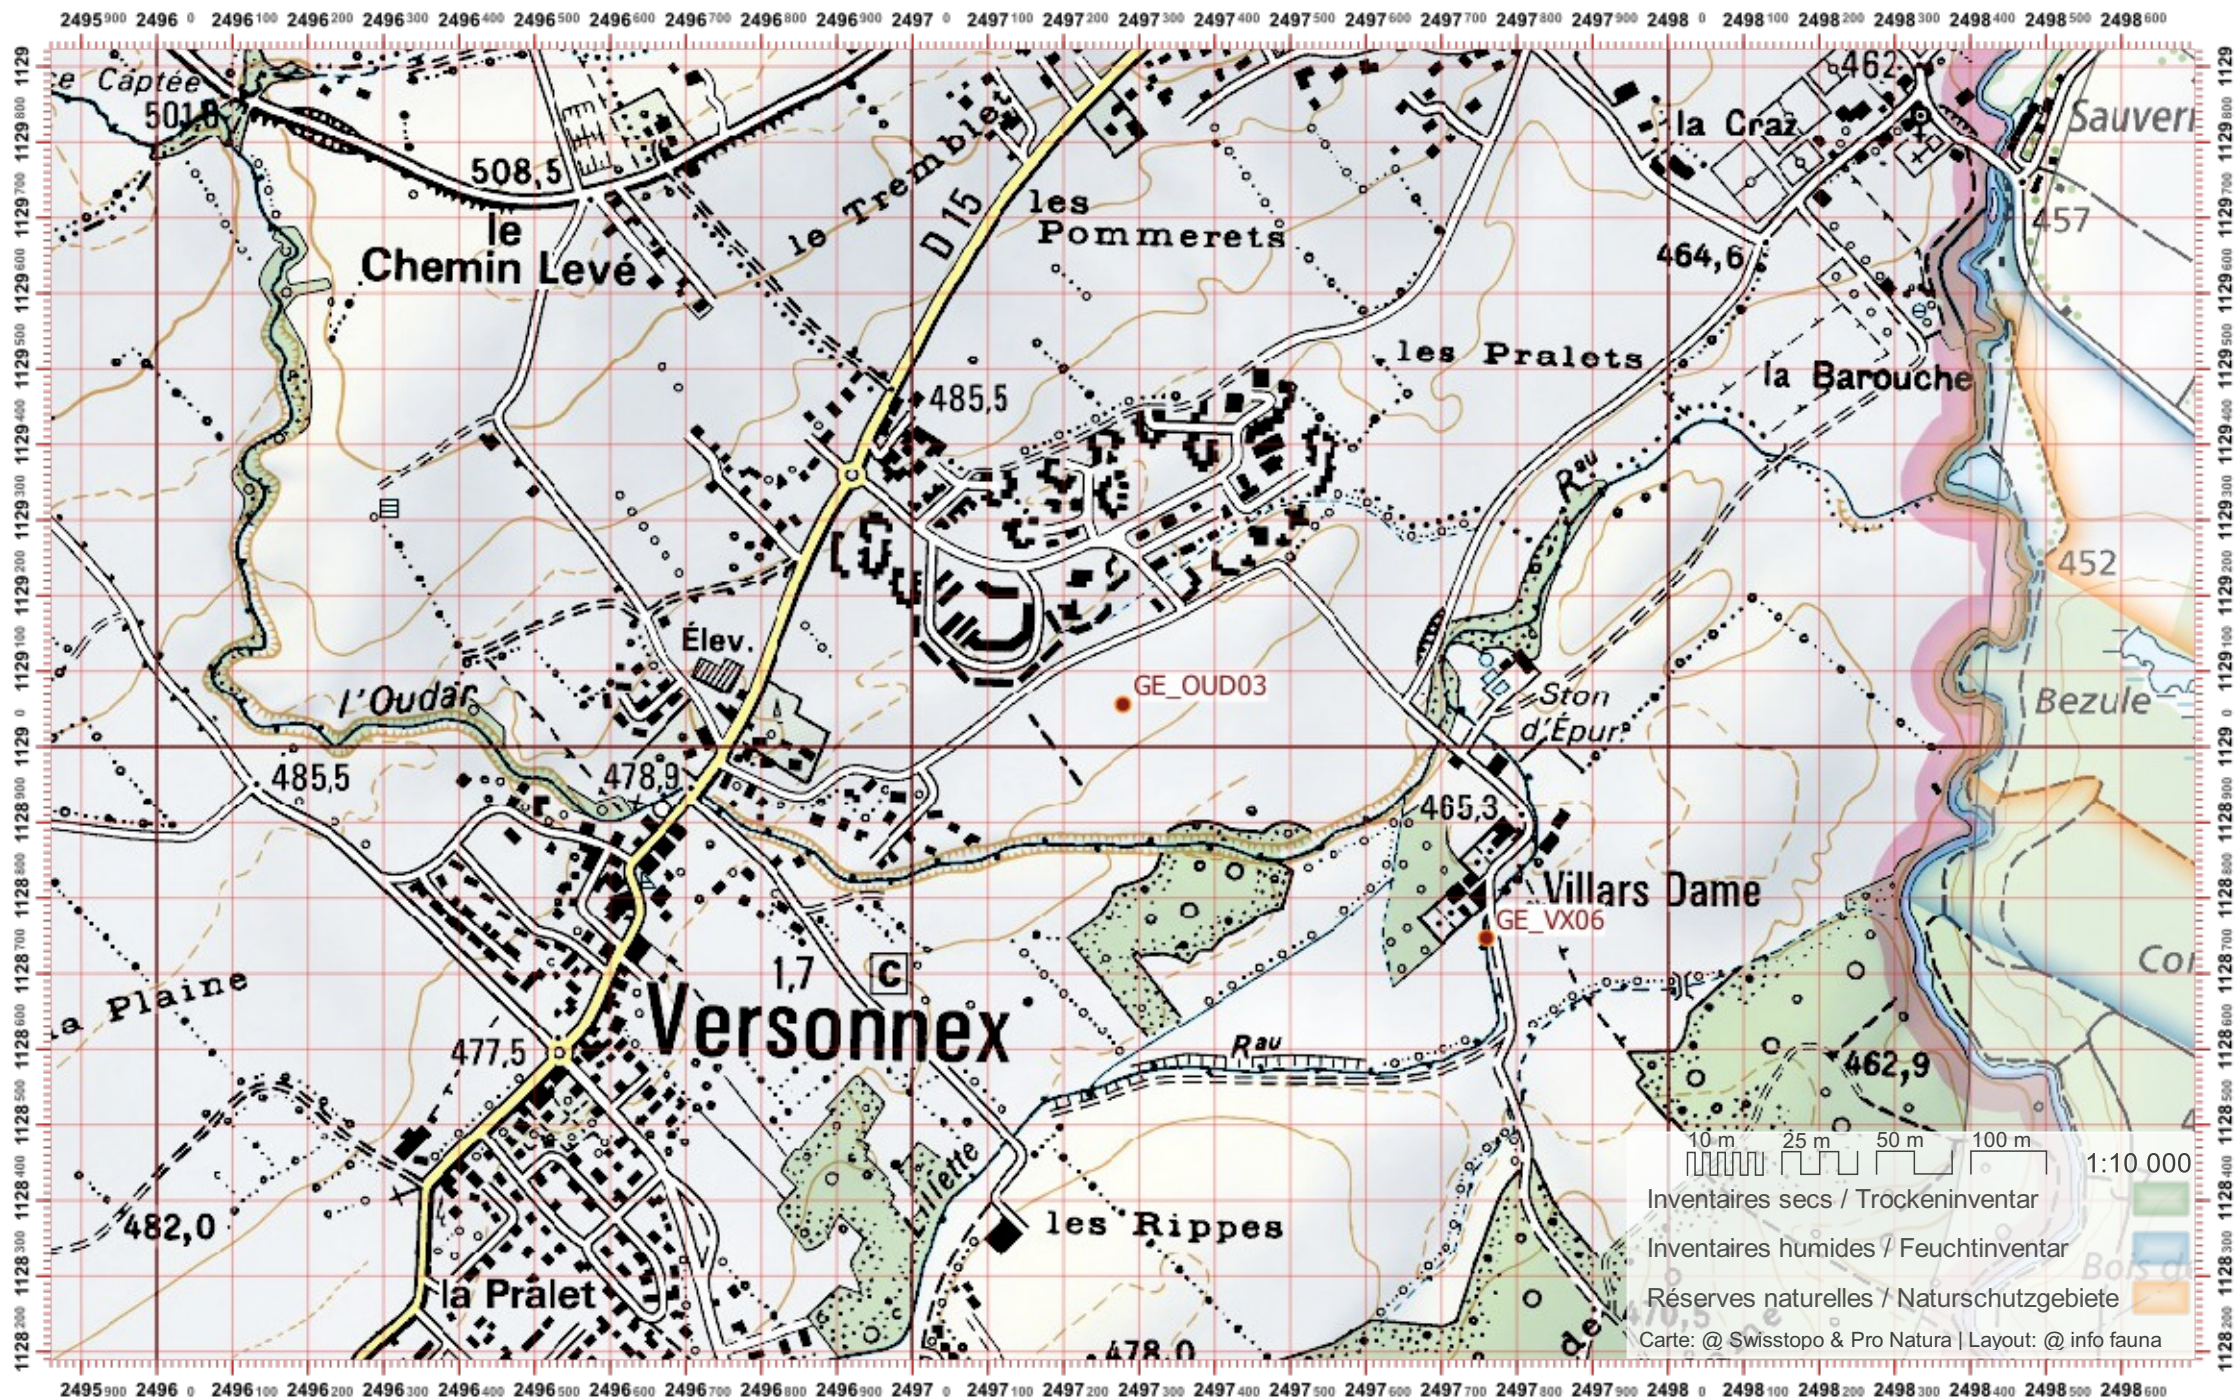

10 m 25 m 50 m 100 m 1:10 000

Inventaires secs / Trockeninventar

Inventaires humides / Feuchtinventar

Réserves naturelles / Naturschutzgebiete

Carte: @ Swisstopo & Pro Natura | Layout: @ info fauna

2493100 2493200 2493300 2493400 2493500 2493600 2493700 2493800 2493900 2494000 2494100 2494200 2494300 2494400 2494500 2494600 2494700 2494800 2494900 2495000 2495100 2495200 2495300 2495400 2495500 2495600 2495700 2495800 2495900 2496000