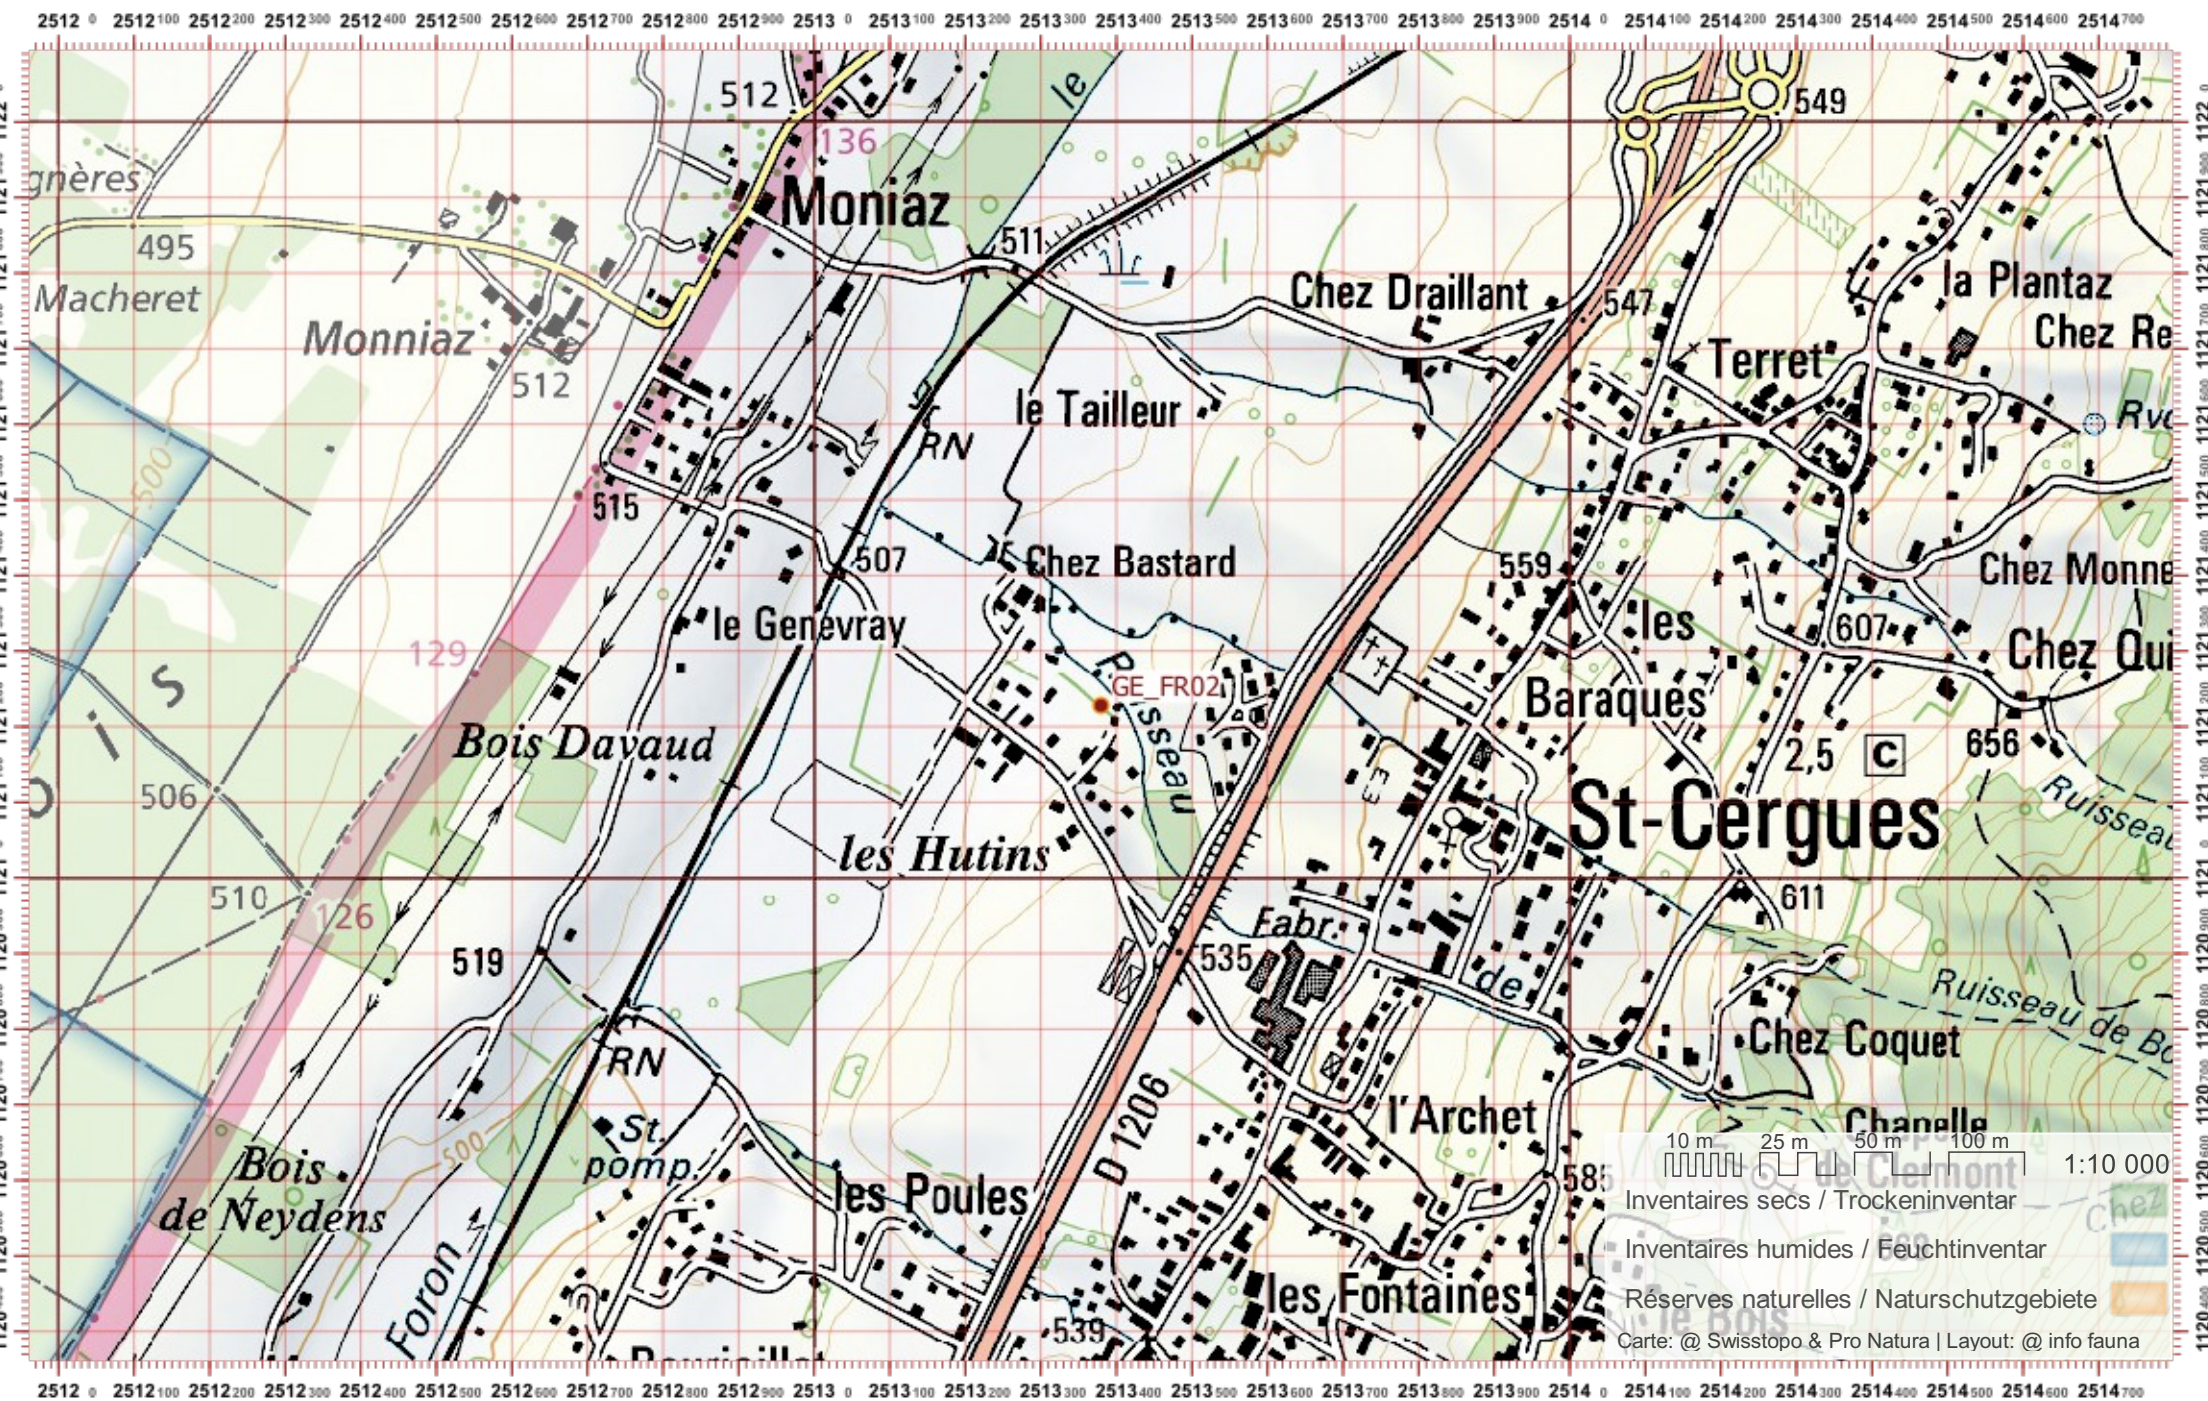

Coordonnées: 2°51'3" / 1°12'1"

Nr. carte 1:25'000: 1301 -- Geneve

ID: FR02

Nom cours d'eau: Le Foron

Nom / Prénom :

email :

Date :

Territoire 1 :

/

Territoire 2 :

/

Territoire 3 :

/

1:10 000