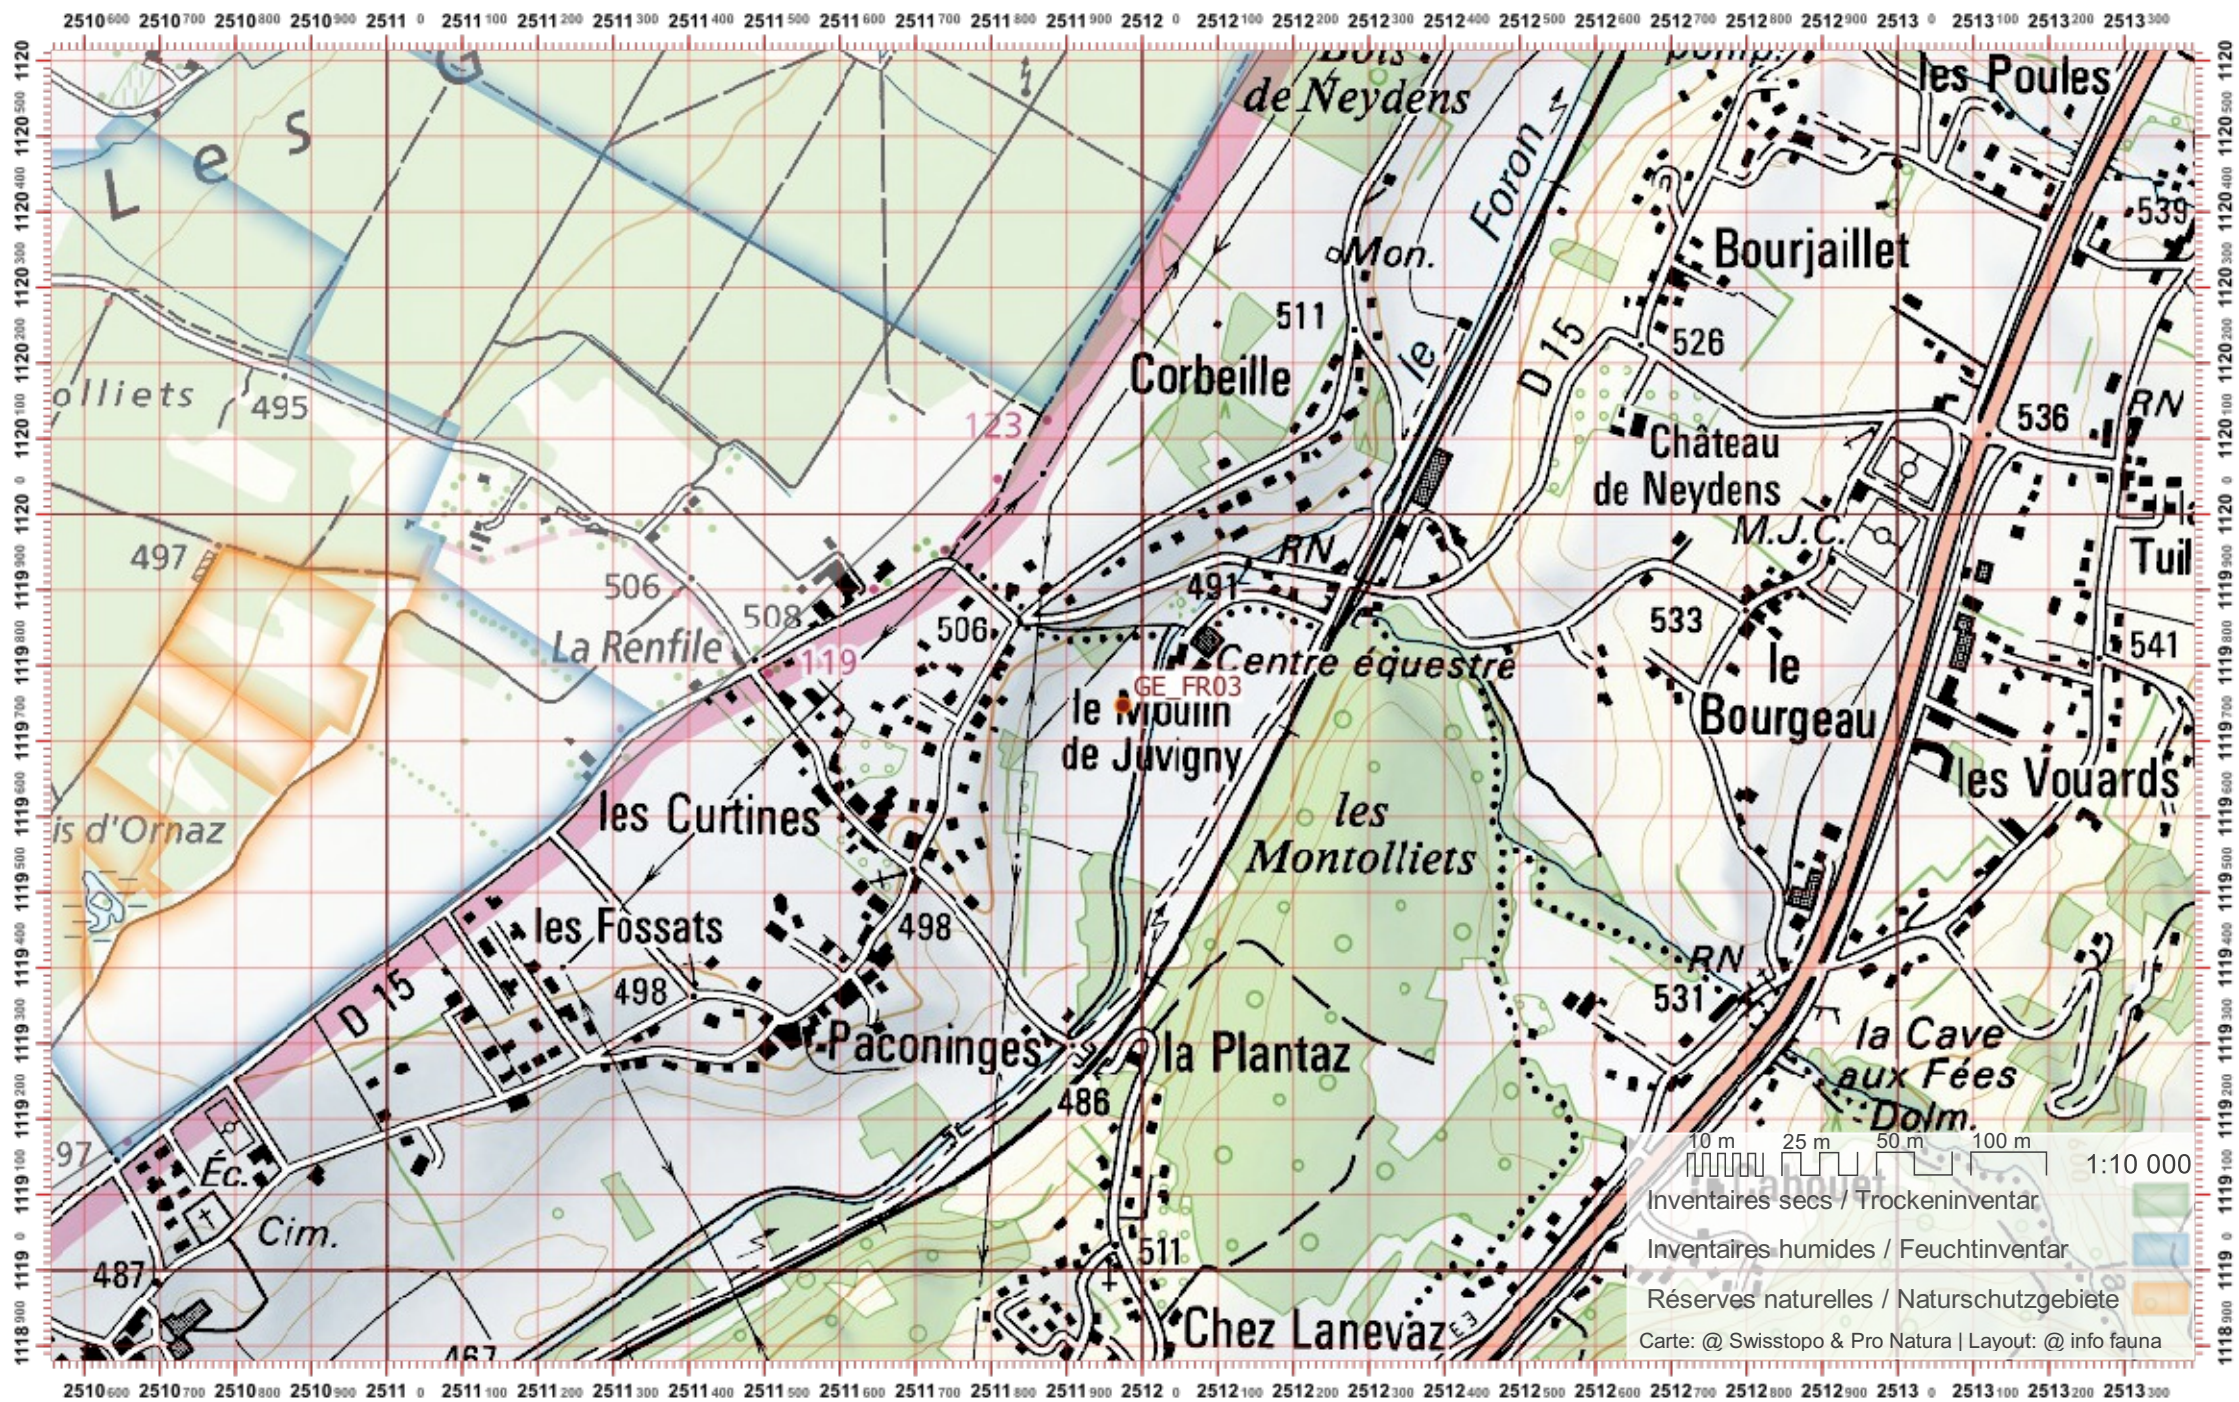

Coordonnées: 2°51'11" / 1°19'

Nr. carte 1:25'000: 1301 -- Geneve

ID: FR03

Nom cours d'eau: Le Foron

Date :

Nom / Prénom :

email :

Territoire 1 :

/

Territoire 2 :

/

Territoire 3 :

/

1:10 000