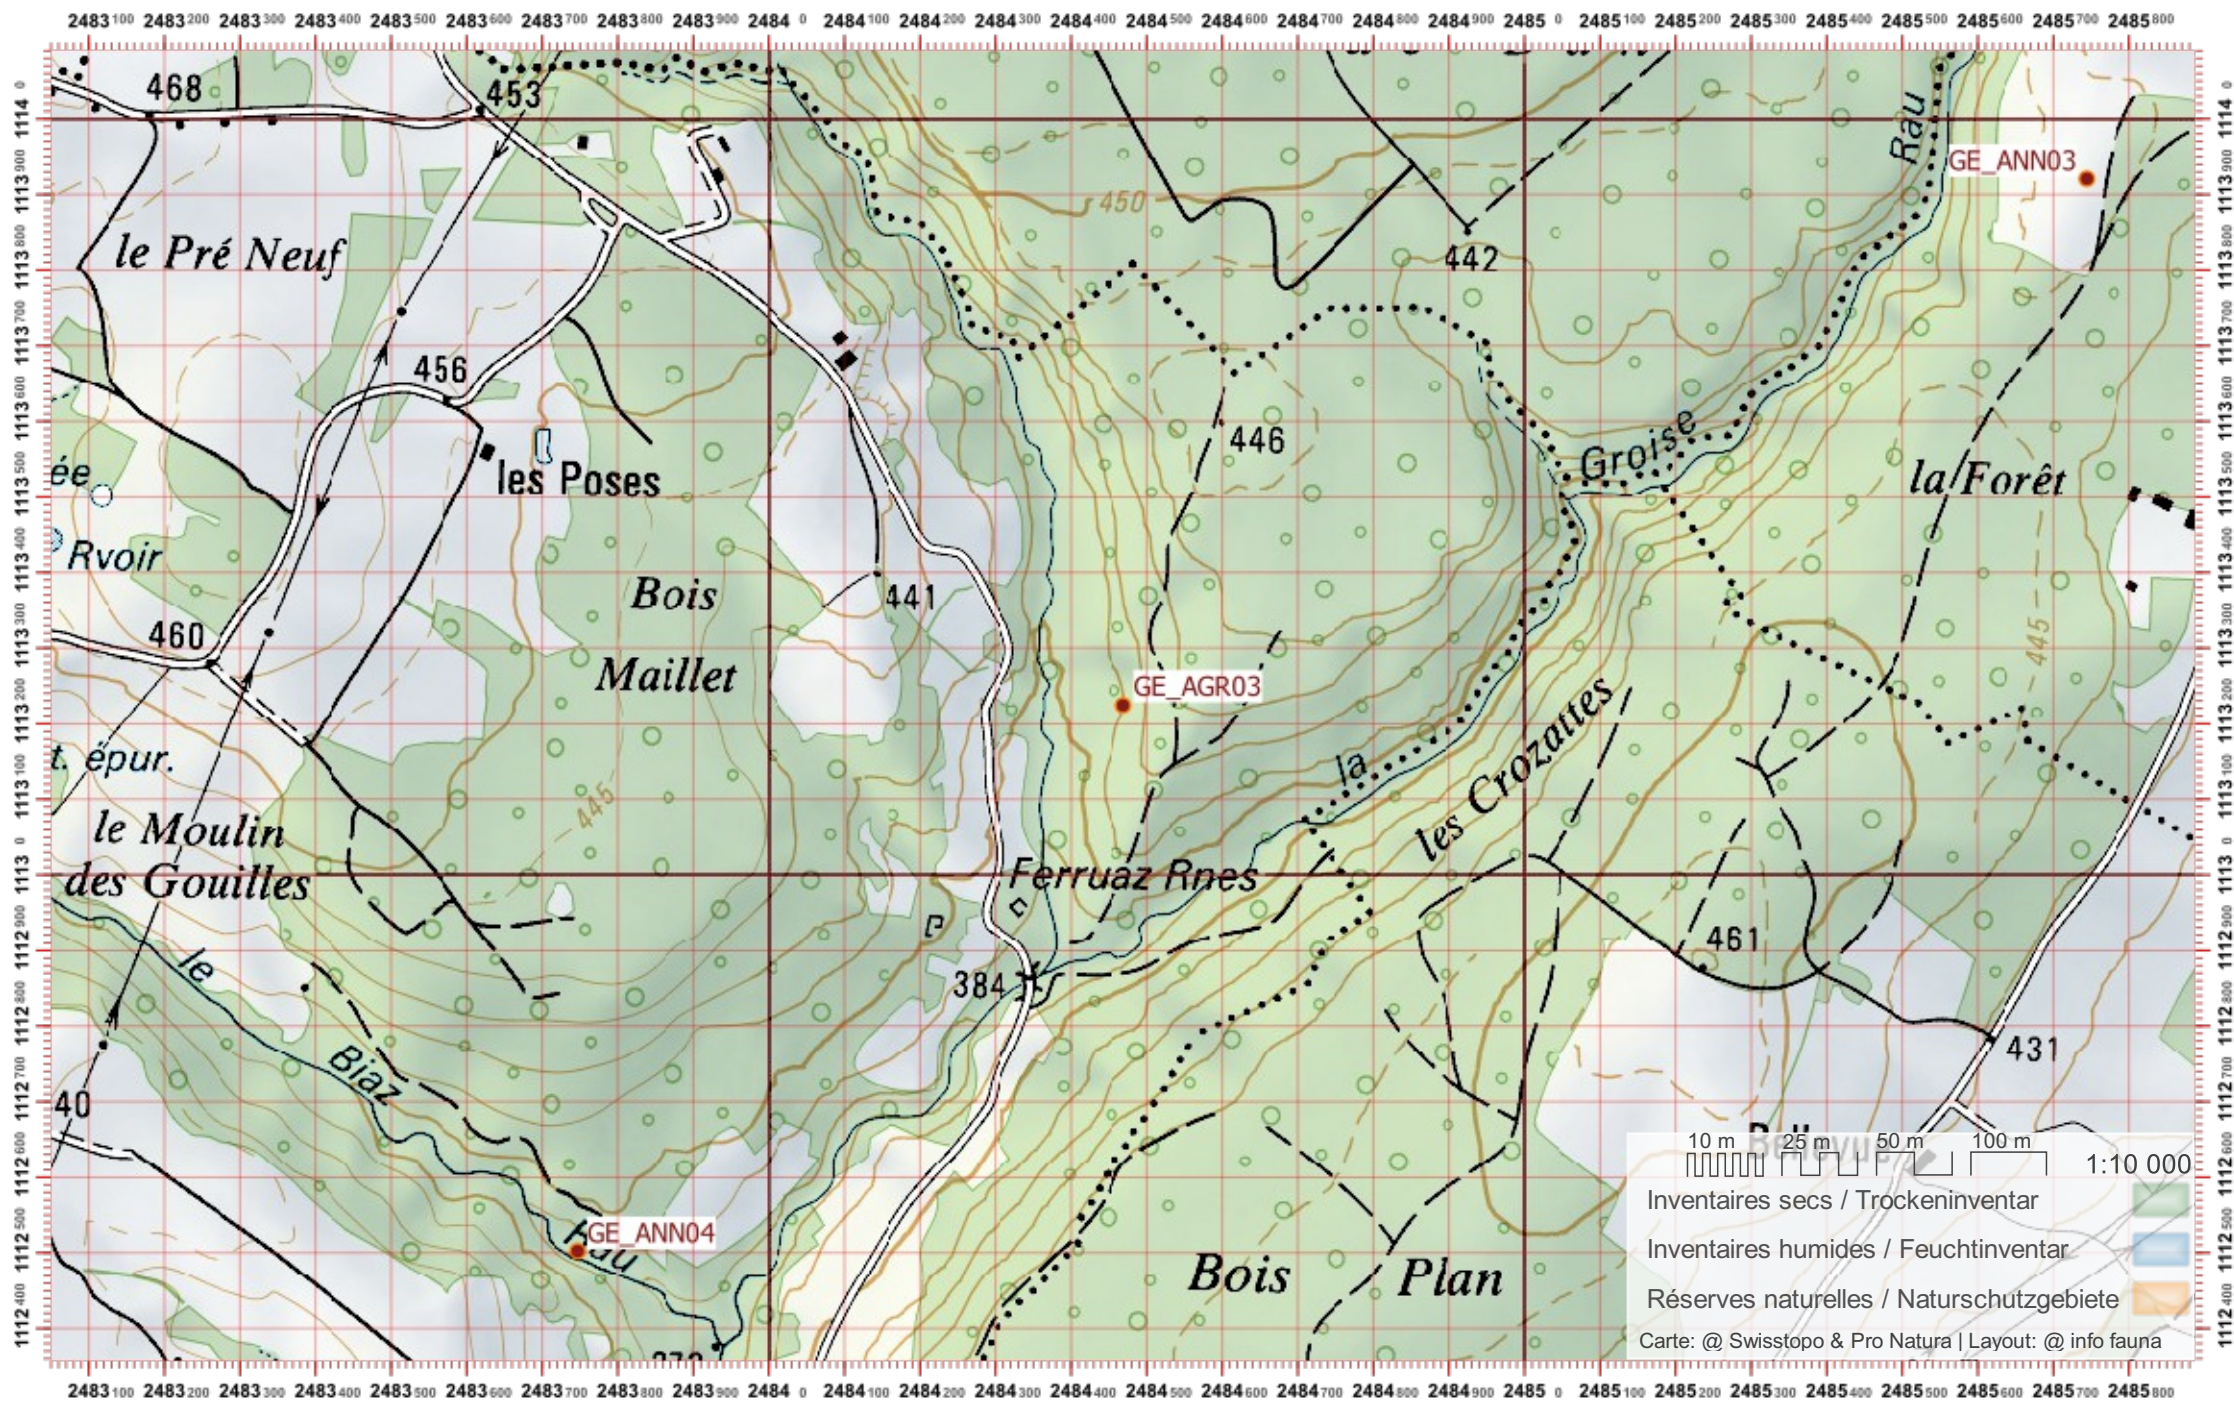

Coordonnées: 2'484 / 1'113

Nr. carte 1:25'000: 1300 -- Chancy

ID: AGR03

Nom cours d'eau: Affluent à la Groise

Nom / Prénom :

email :

Date :

Territoire 1 :

/

Territoire 2 :

/

Territoire 3 :

/

1:10 000