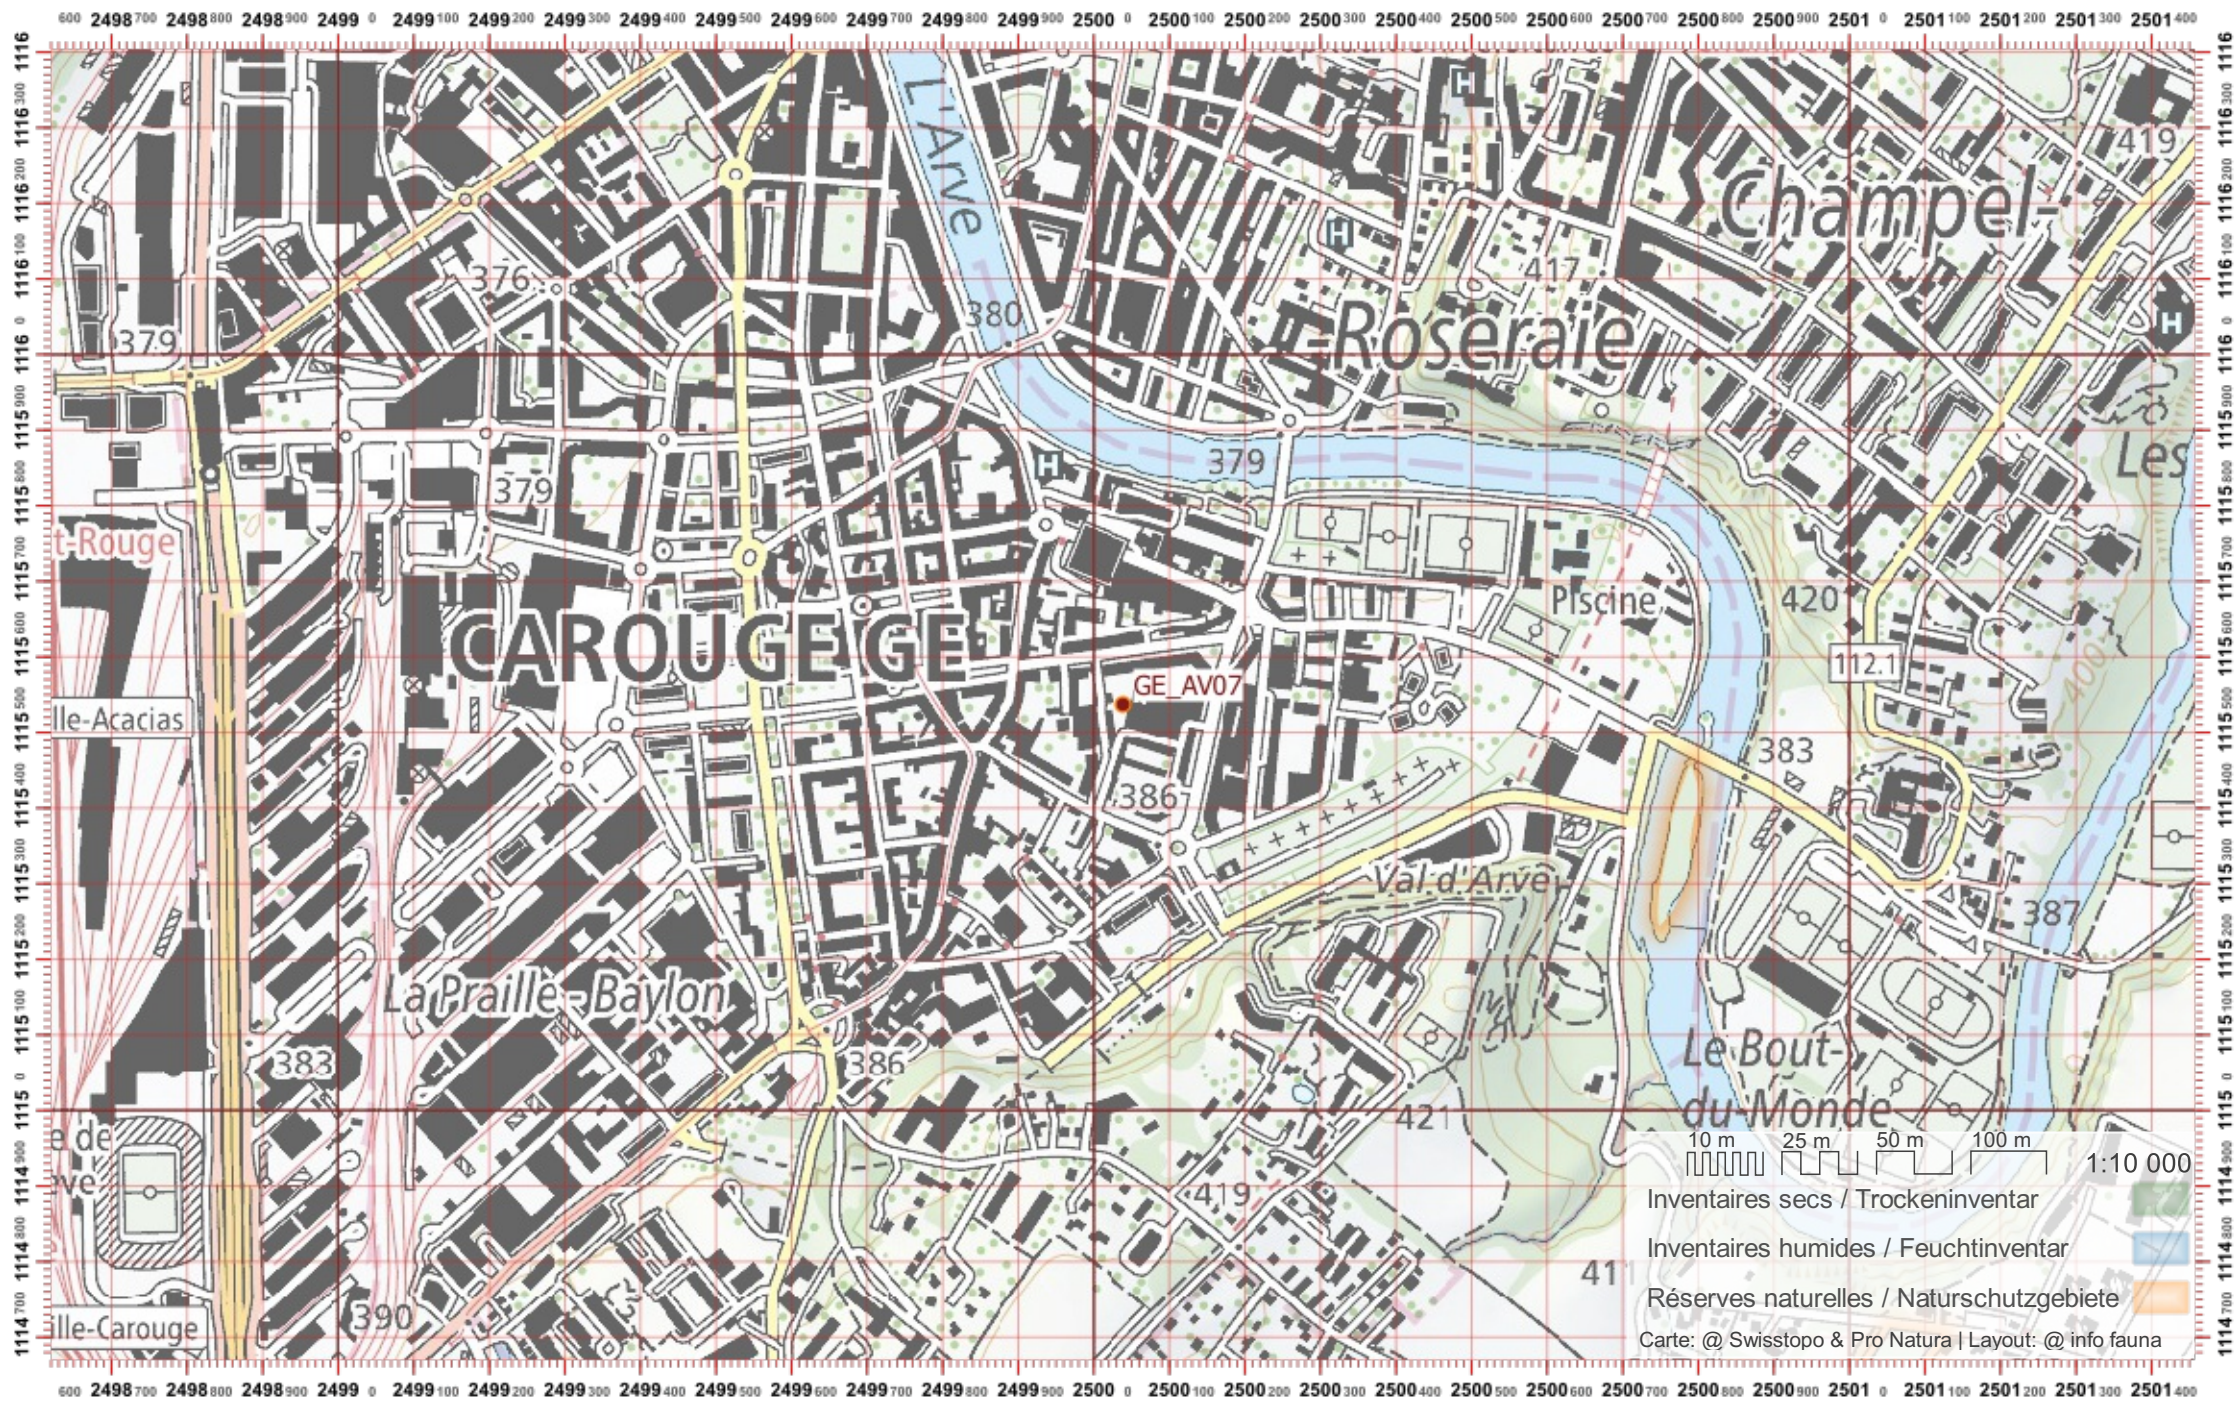

Recensement du castor / Suisse / Genève

Service Conseil Castor / info fauna

Coordonnées: 2°500 / 1°115

Nr. carte 1:25'000: 1301 -- Geneve

ID: AV07

Nom cours d'eau: L'Arve

Nom / Prénom :

email :

Date :

Territoire 1 :

/

Territoire 2 :

/

Territoire 3 :

/

1:10 000