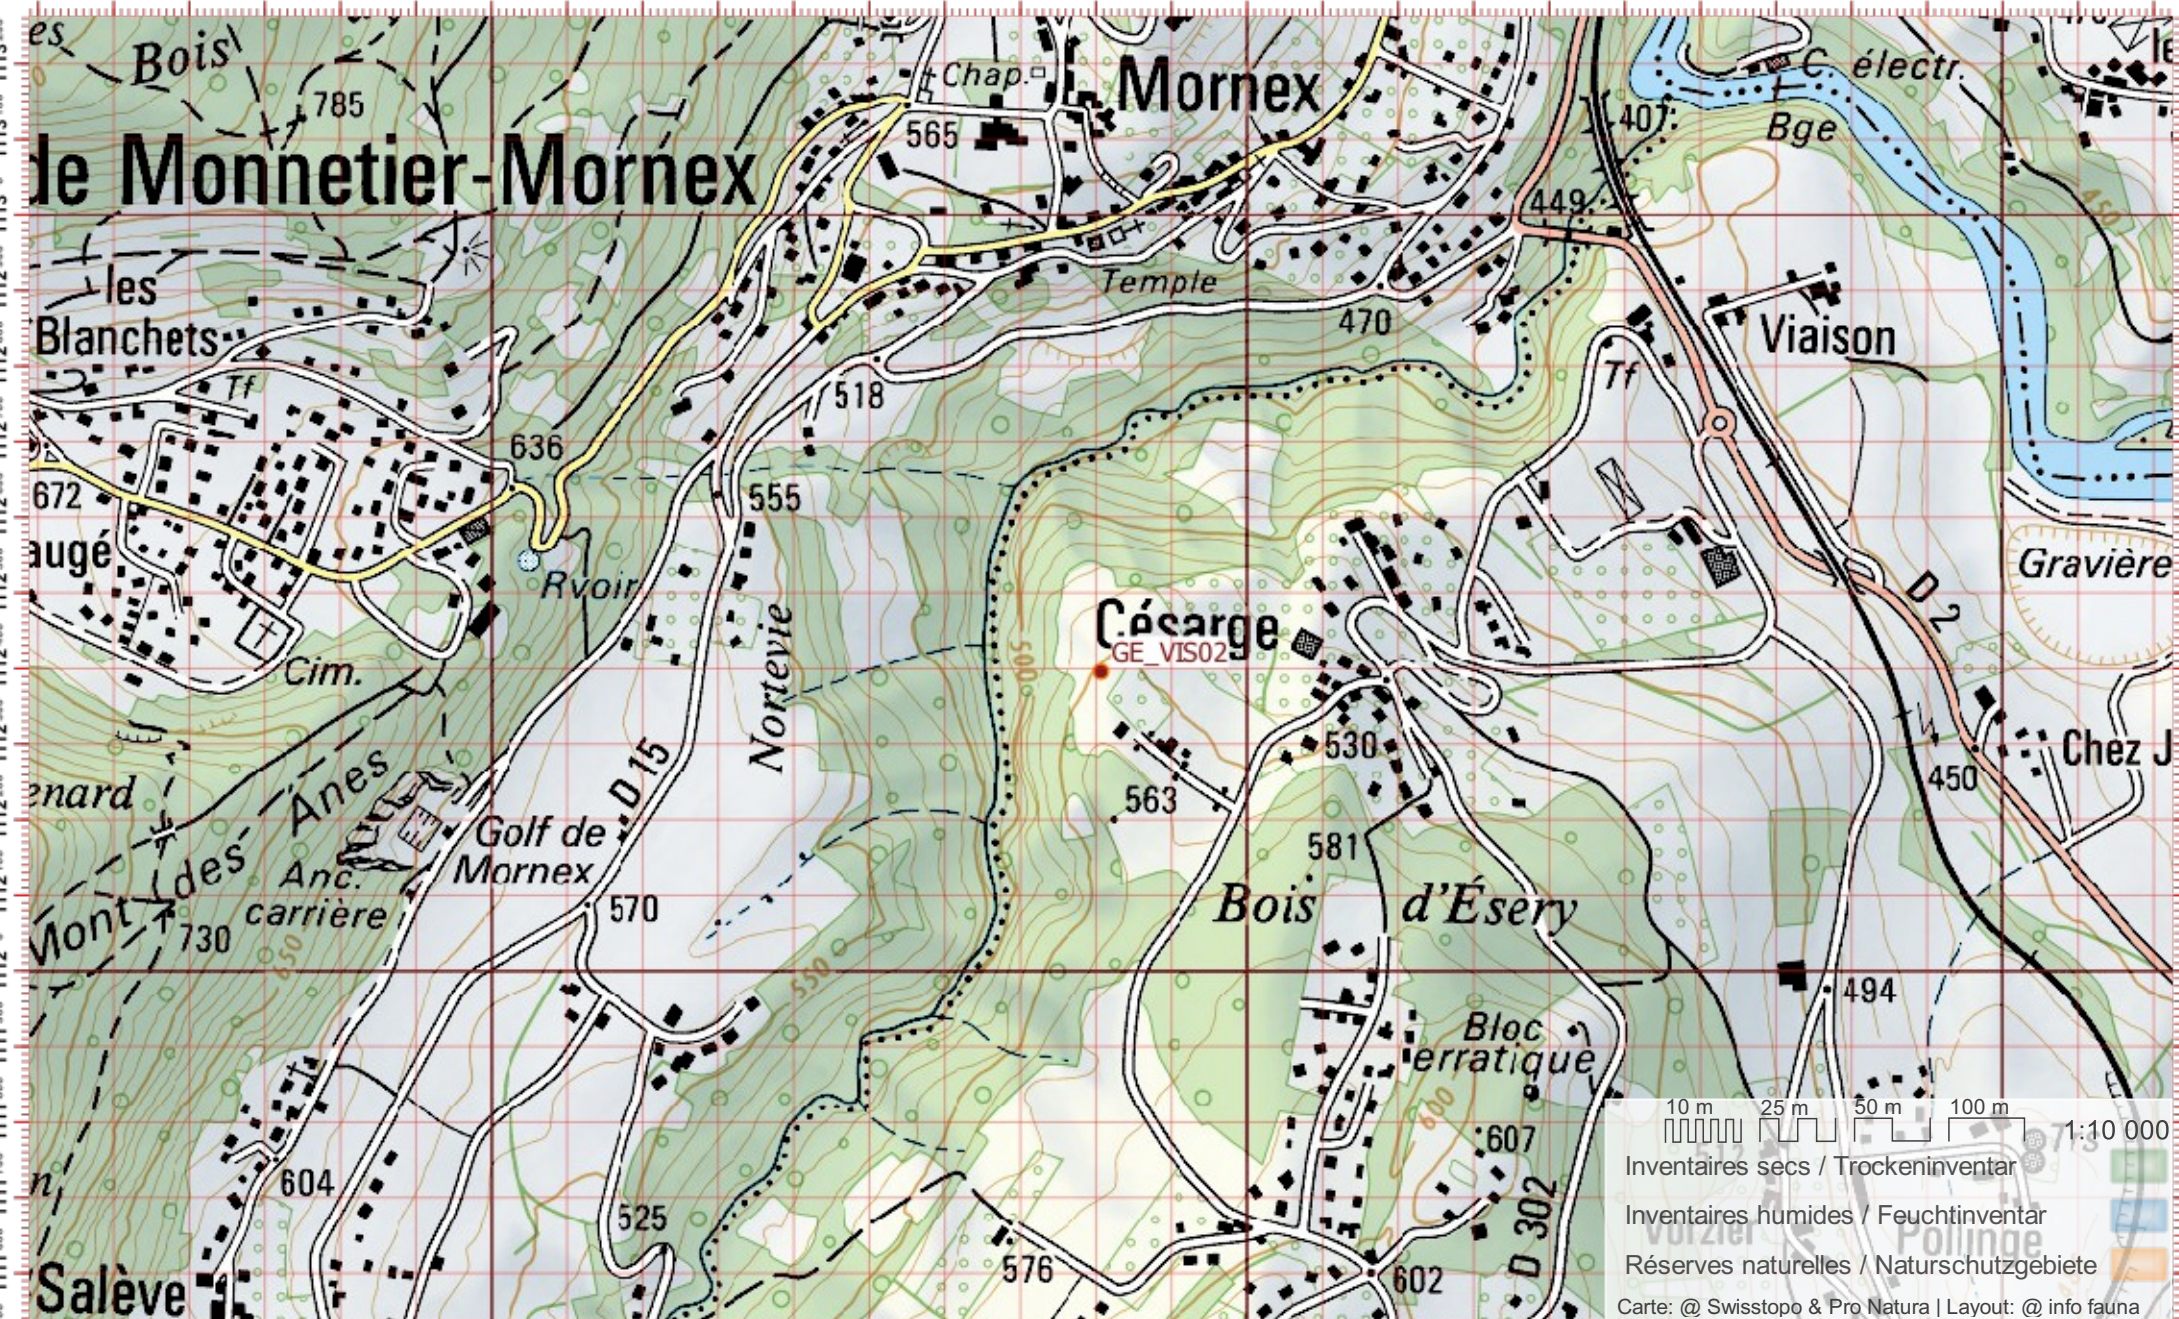

Coordonnées: 2°506 / 1°112

Nr. carte 1:25'000: 1301 -- Geneve

ID: VIS02

Nom cours d'eau: Le Viaison

Nom / Prénom :

email :

Date :

Territoire 1 :

/

Territoire 2 :

/

Territoire 3 :

/

1:10 000

2505400 2505500 2505600 2505700 2505800 2505900 2506000 2506100 2506200 2506300 2506400 2506500 2506600 2506700 2506800 2506900 2507000 2507100 2507200 2507300 2507400 2507500 2507600 2507700 2507800 2507900 2508000 2508100 2508200

10 m 25 m 50 m 100 m 1:10 000

- Inventaires secs / Trockeninventar
- Inventaires humides / Feuchtinventar
- Réserves naturelles / Naturschutzgebiete

Carte: @ Swisstopo & Pro Natura | Layout: @ info fauna