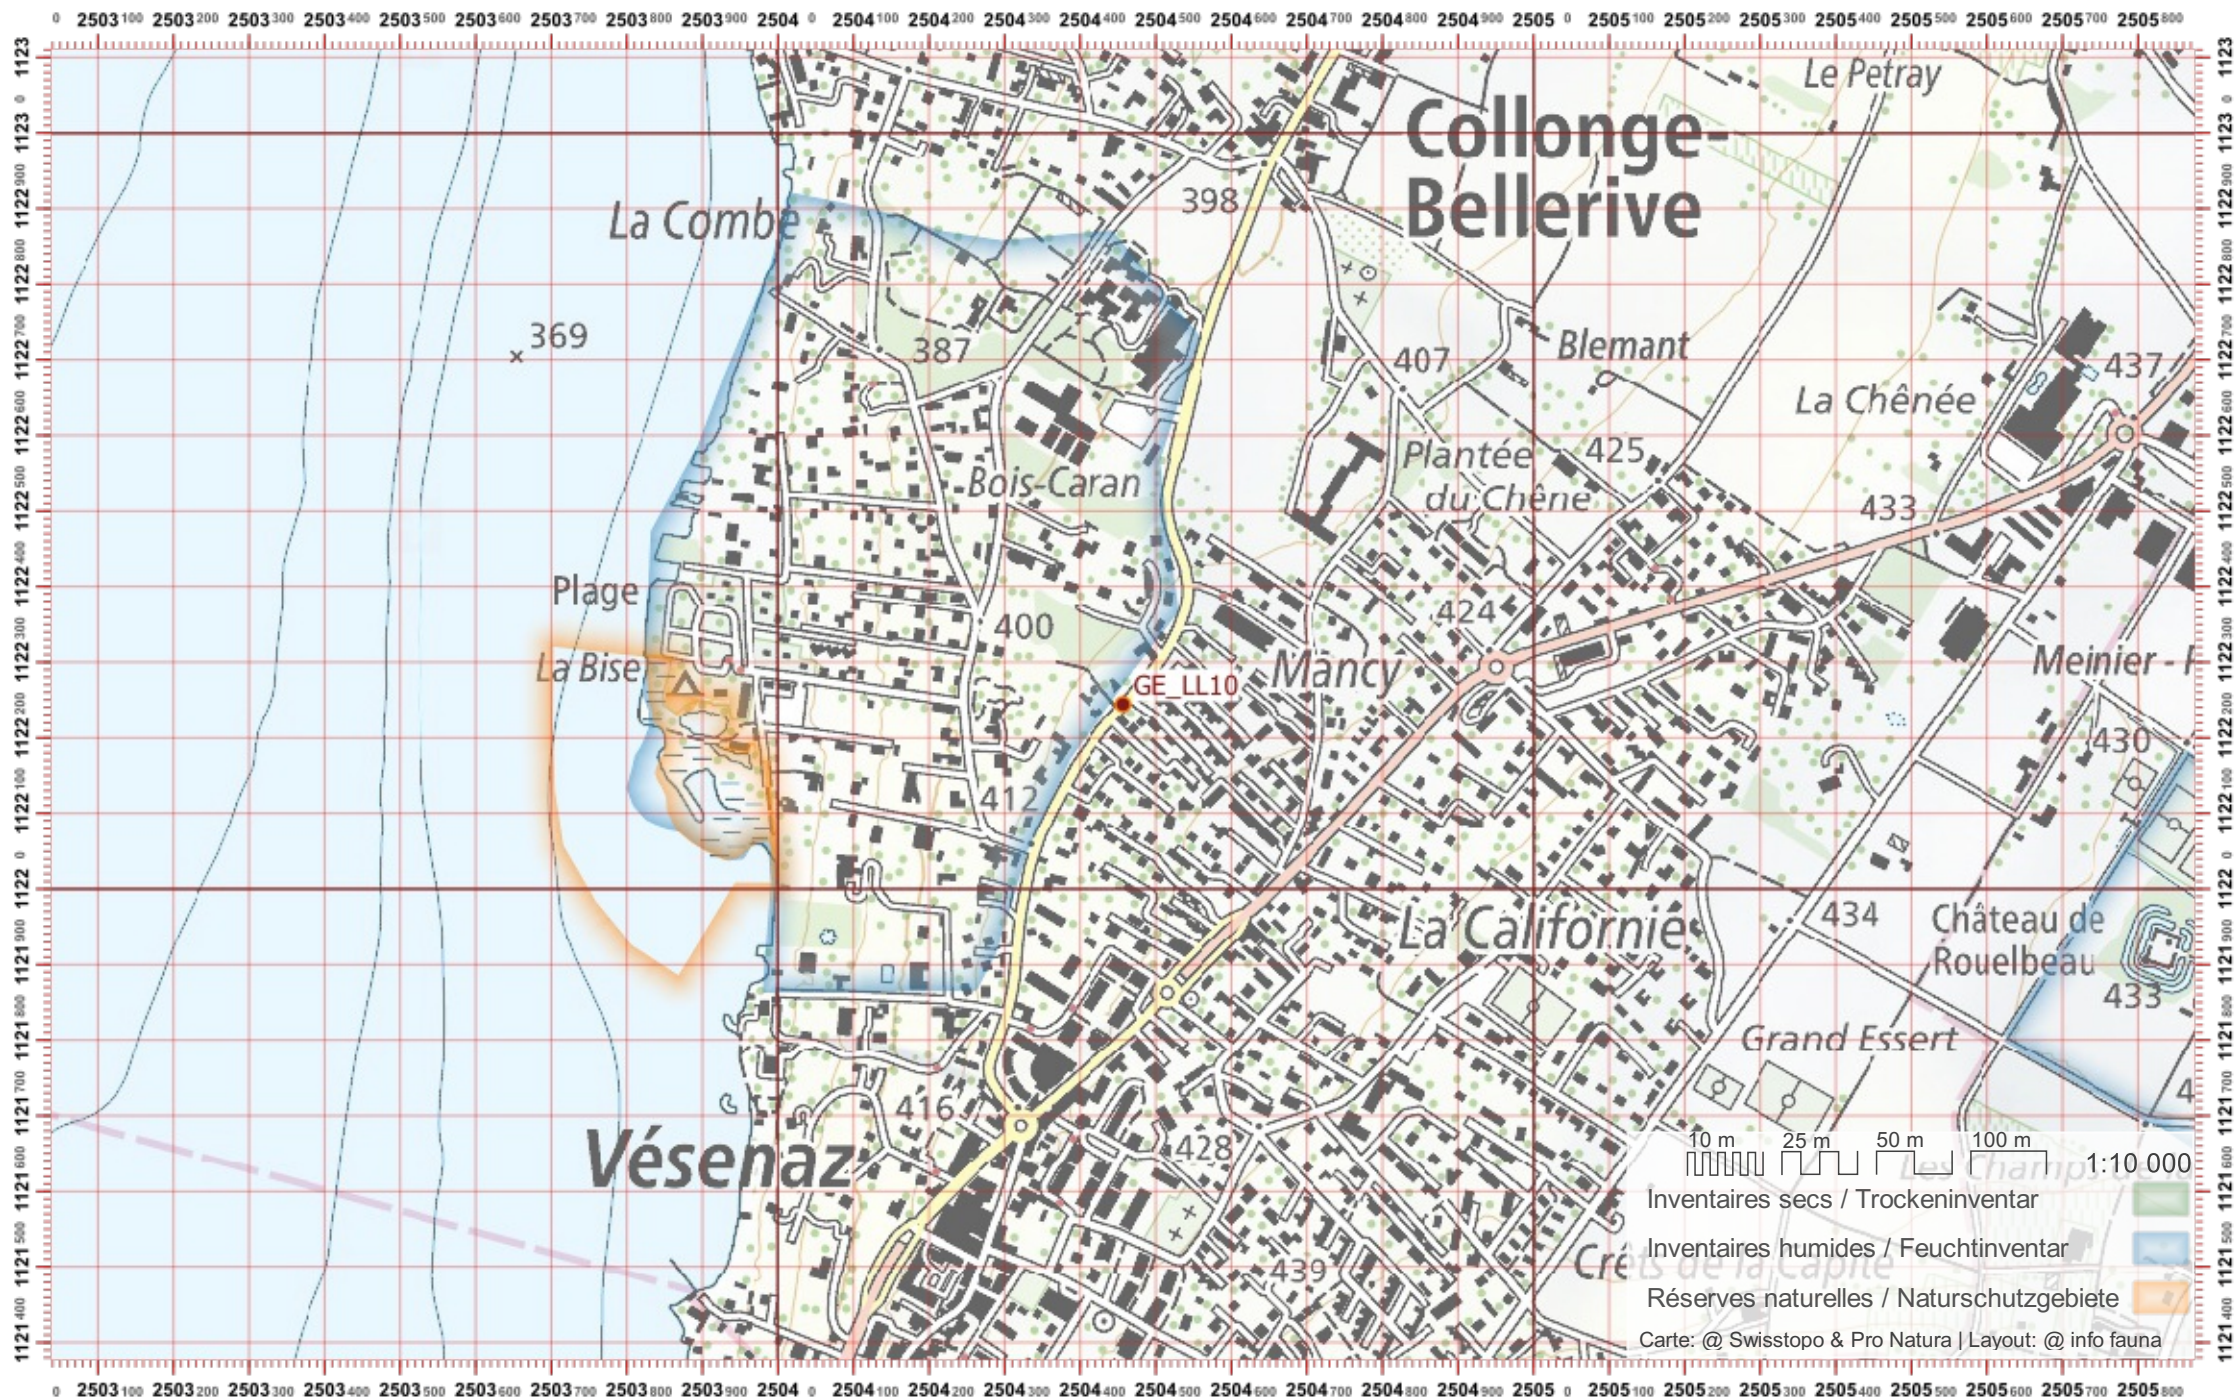

10 m 25 m 50 m 100 m 1:10 000

Inventaires secs / Trockeninventar

Inventaires humides / Feuchtinventar

Réserves naturelles / Naturschutzgebiete

Carte: @ Swisstopo & Pro Natura | Layout: @ info fauna