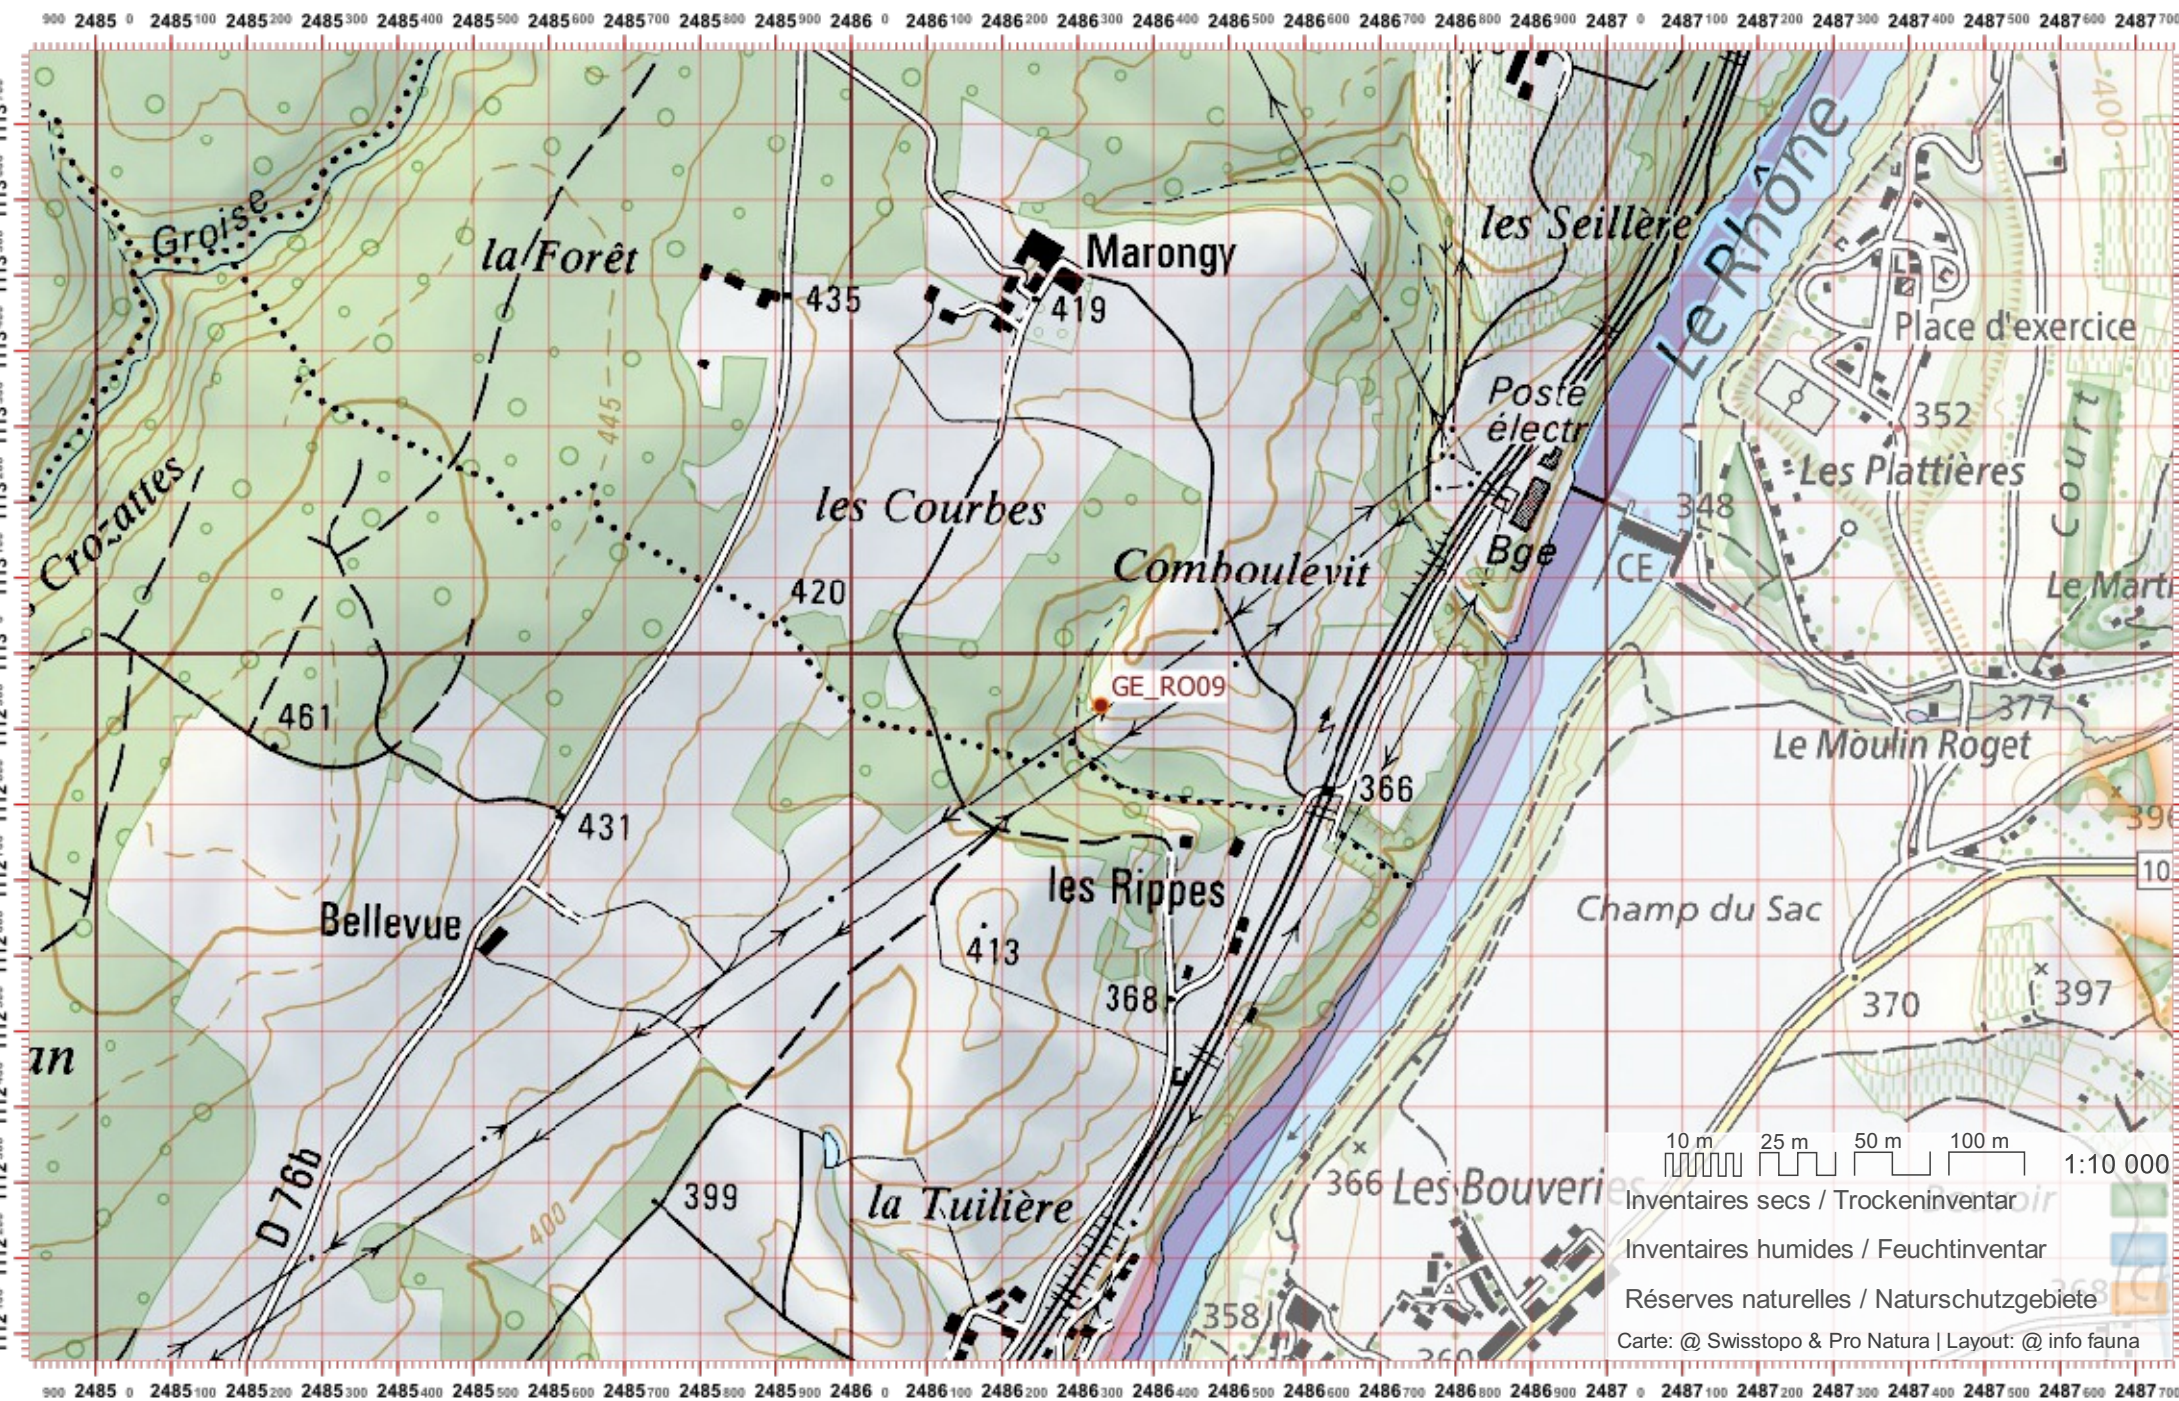

Coordonnées: 2'486 / 1'112

Nr. carte 1:25'000: 1300 -- Chancy

ID: RO09

Nom cours d'eau: Le Rhône

Nom / Prénom :

email :

Date :

Territoire 1 :

/

Territoire 2 :

/

Territoire 3 :

/

1:10 000