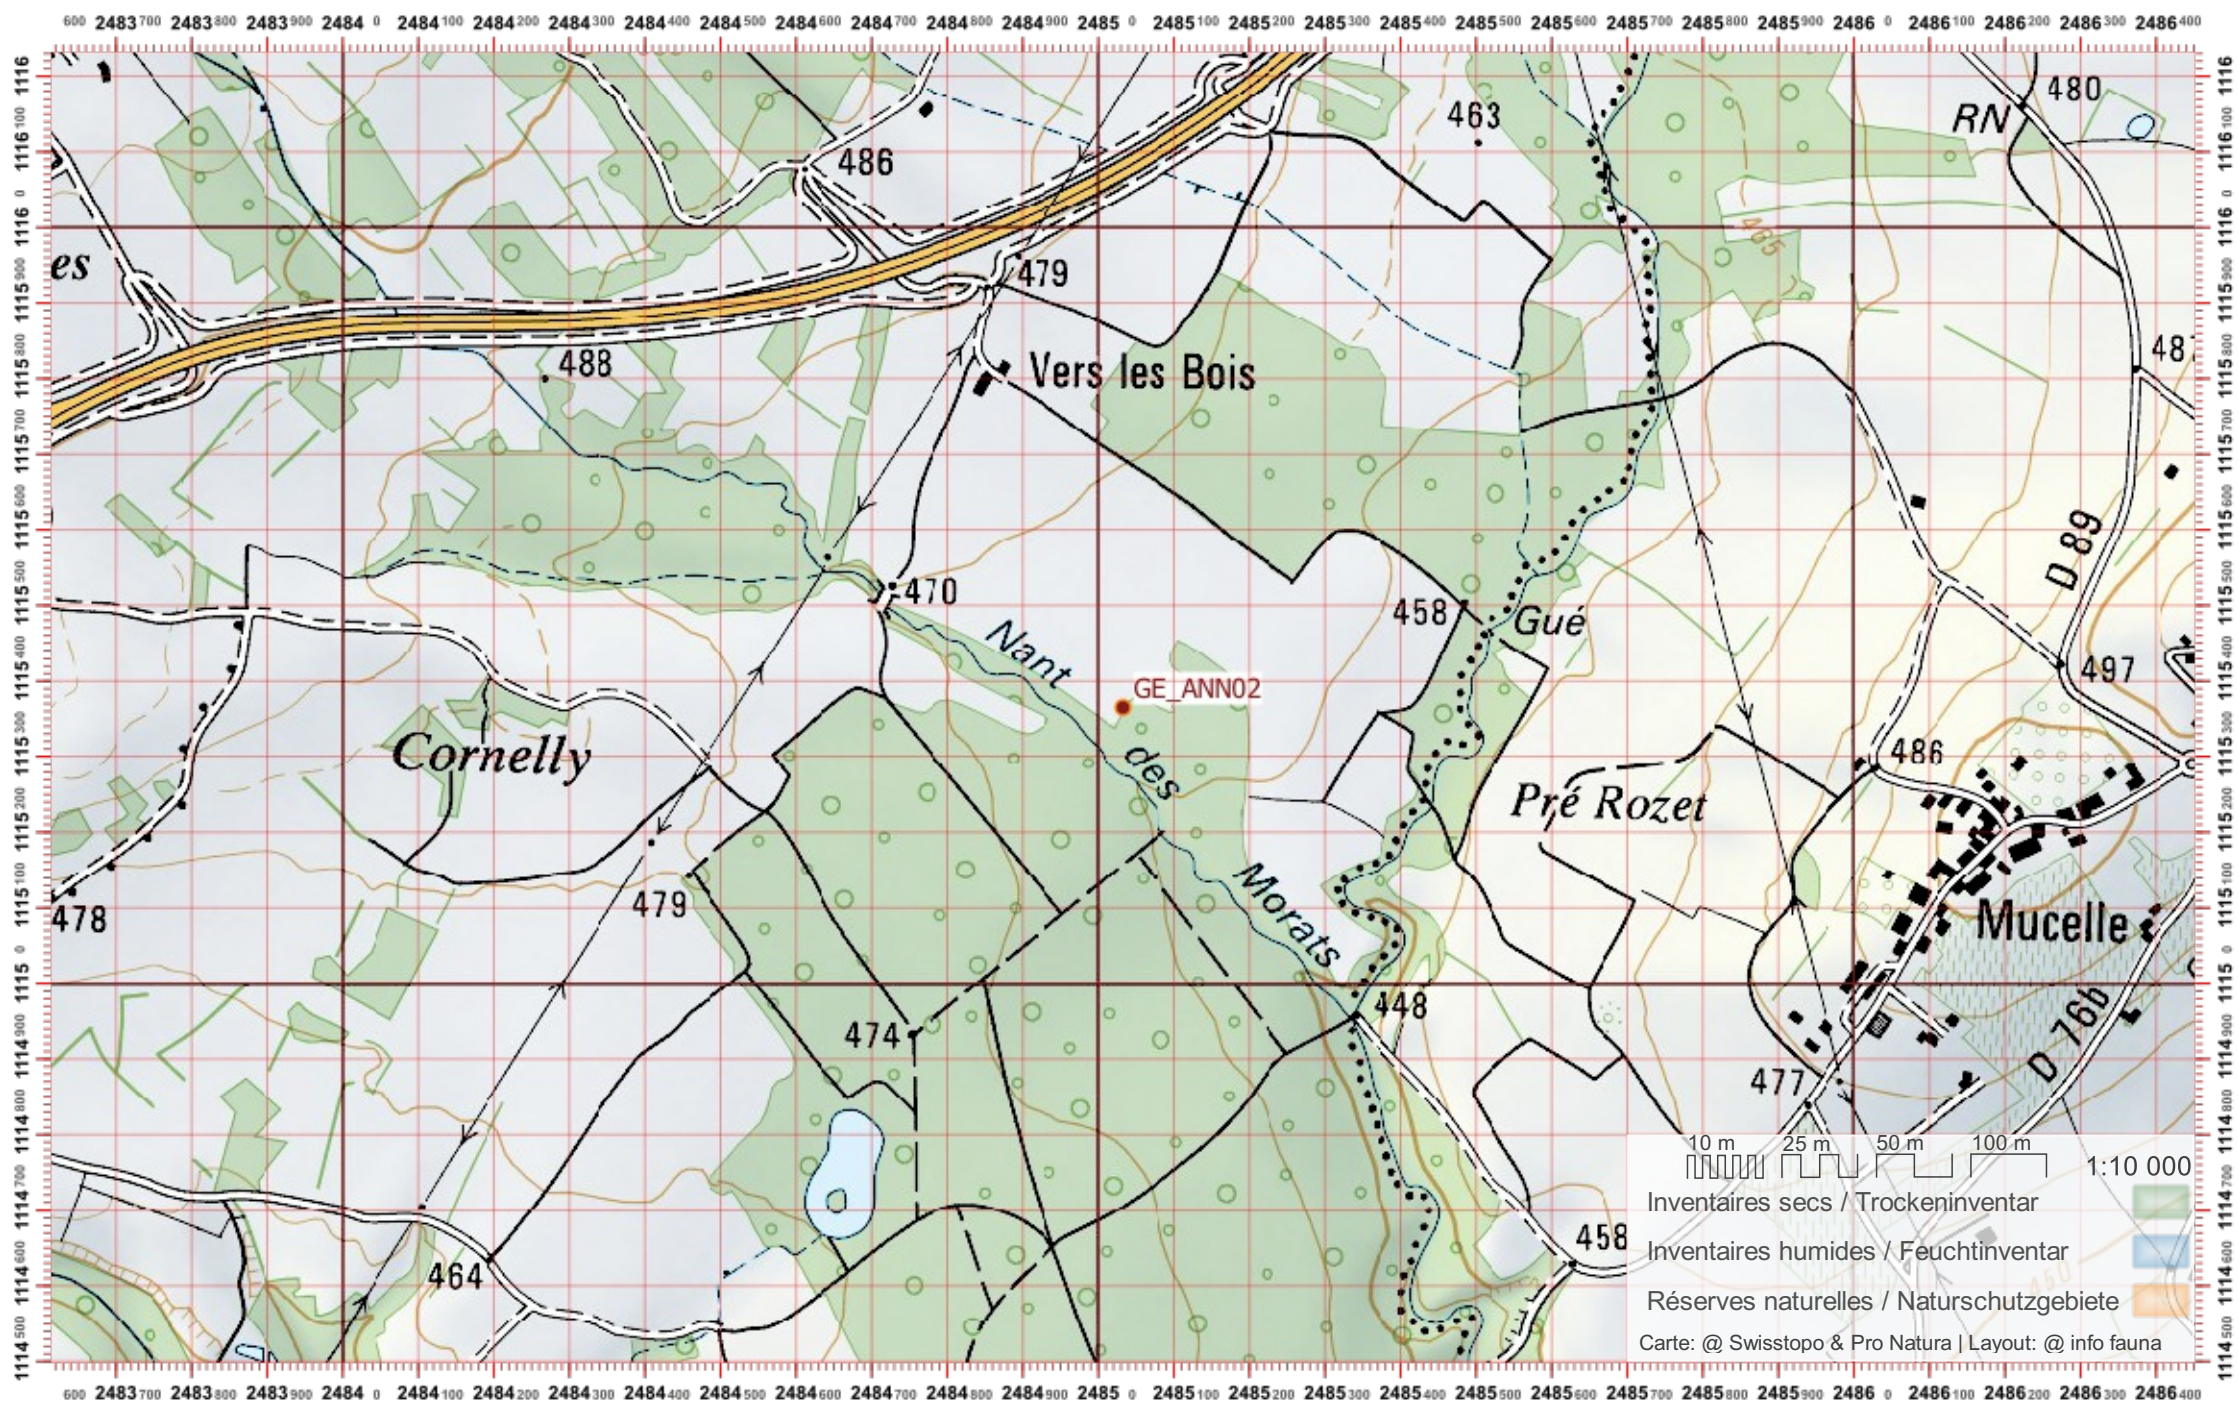

Coordonnées: 2'485 / 1'115

Nr. carte 1:25'000: 1300 -- Chancy

ID: ANN02

Nom cours d'eau: L' Annaz

Nom / Prénom :

email :

Date :

Territoire 1 :

/

Territoire 2 :

/

Territoire 3 :

/

1:10 000