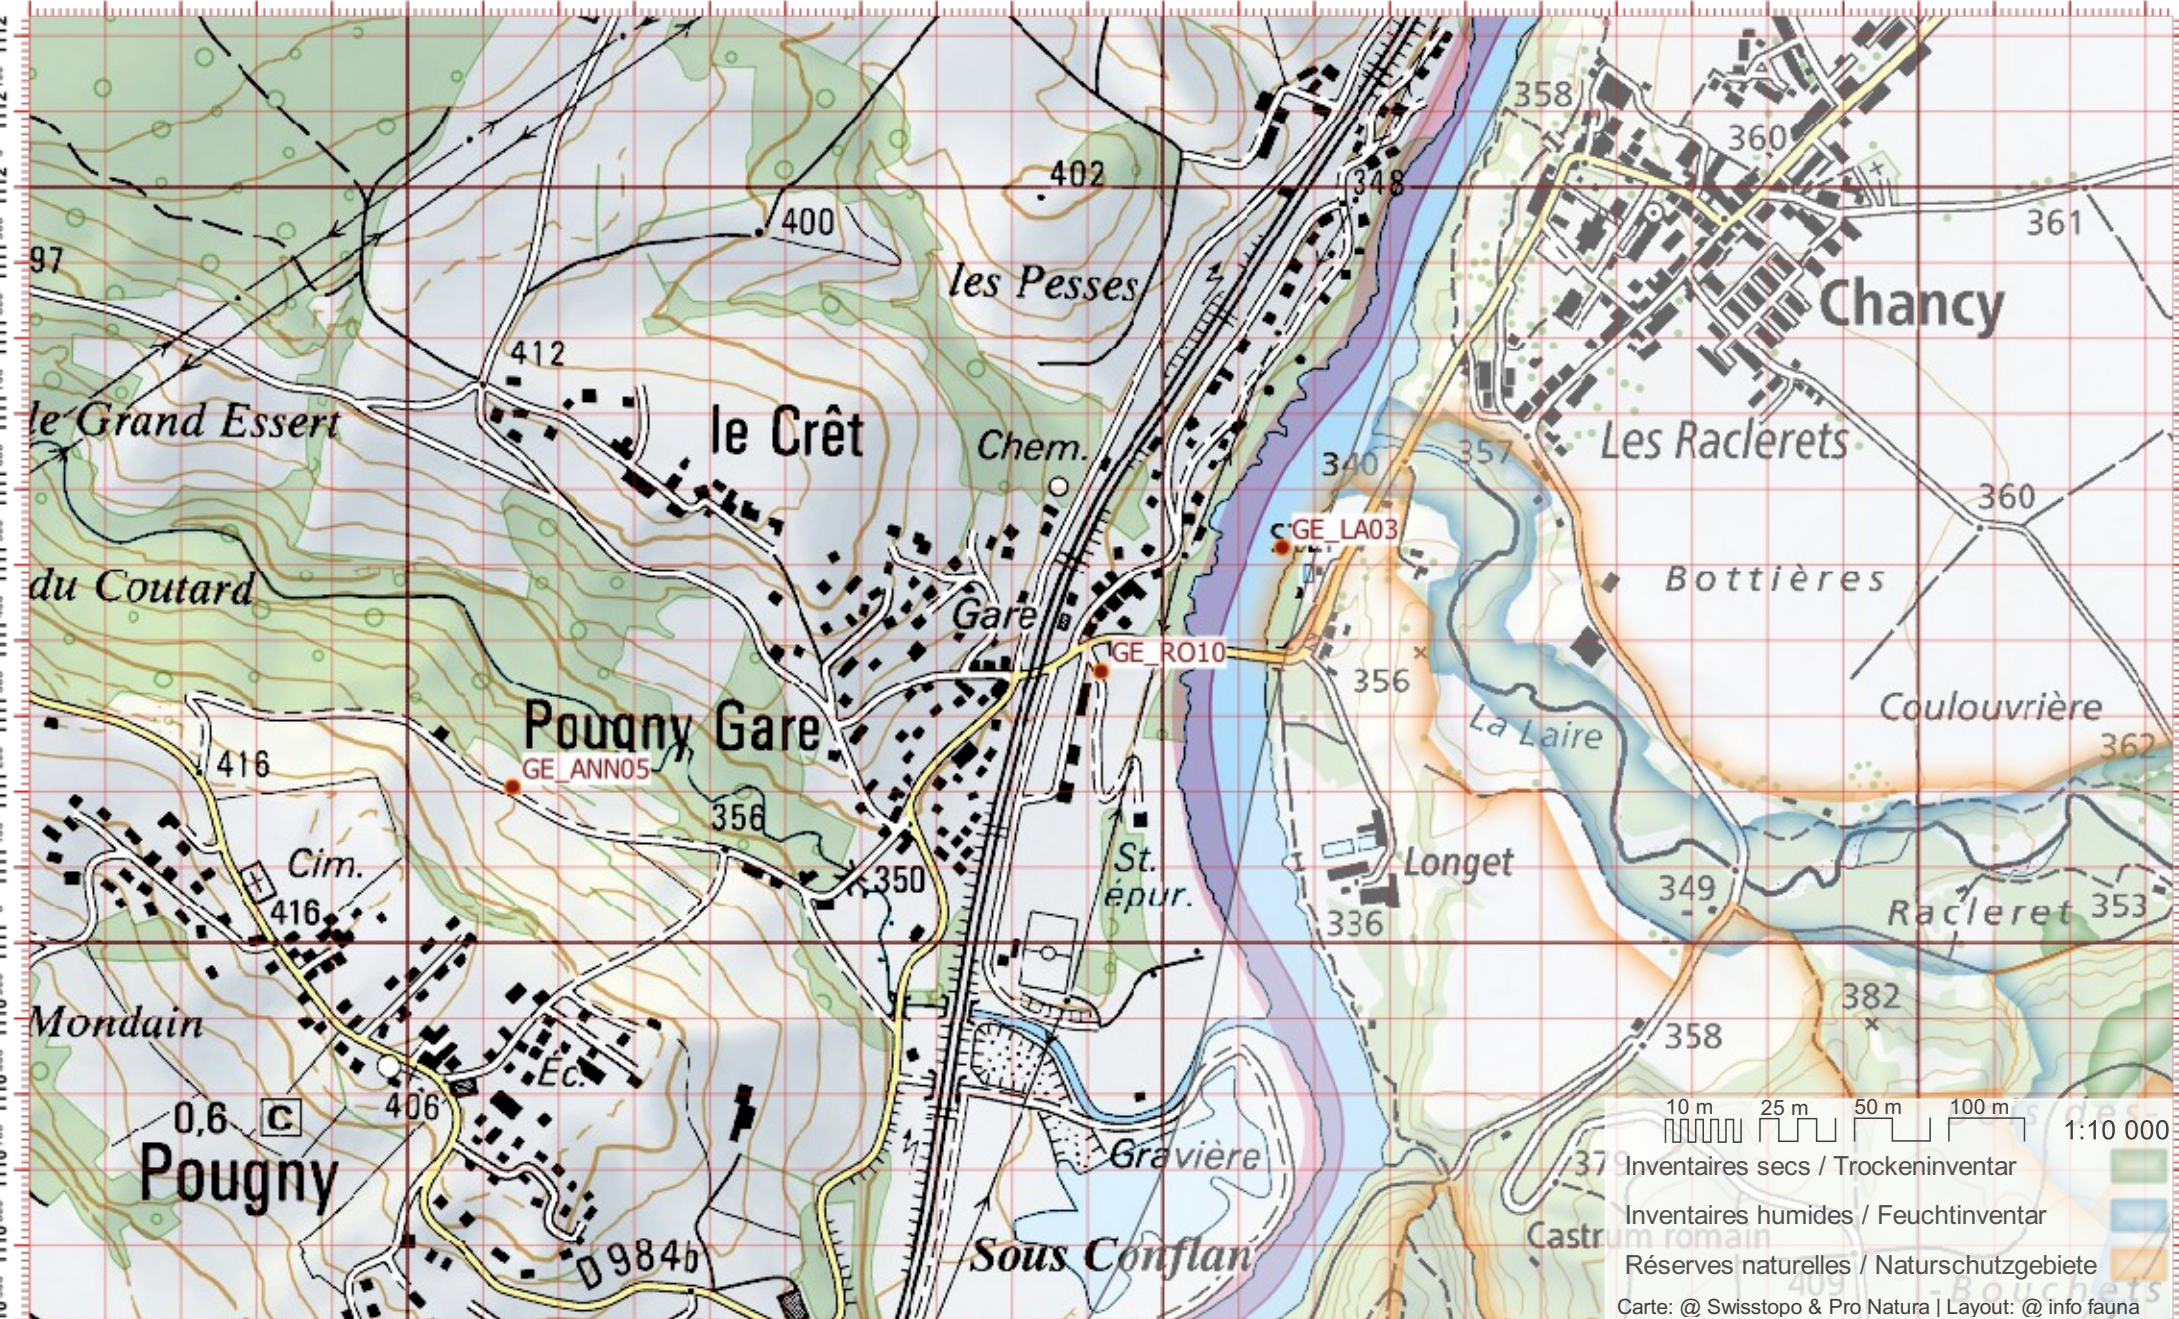

10 m 25 m 50 m 100 m 1:10 000

- Inventaires secs / Trockeninventar
- Inventaires humides / Feuchtinventar
- Réserves naturelles / Naturschutzgebiete

Carte: @ Swisstopo & Pro Natura | Layout: @ info fauna