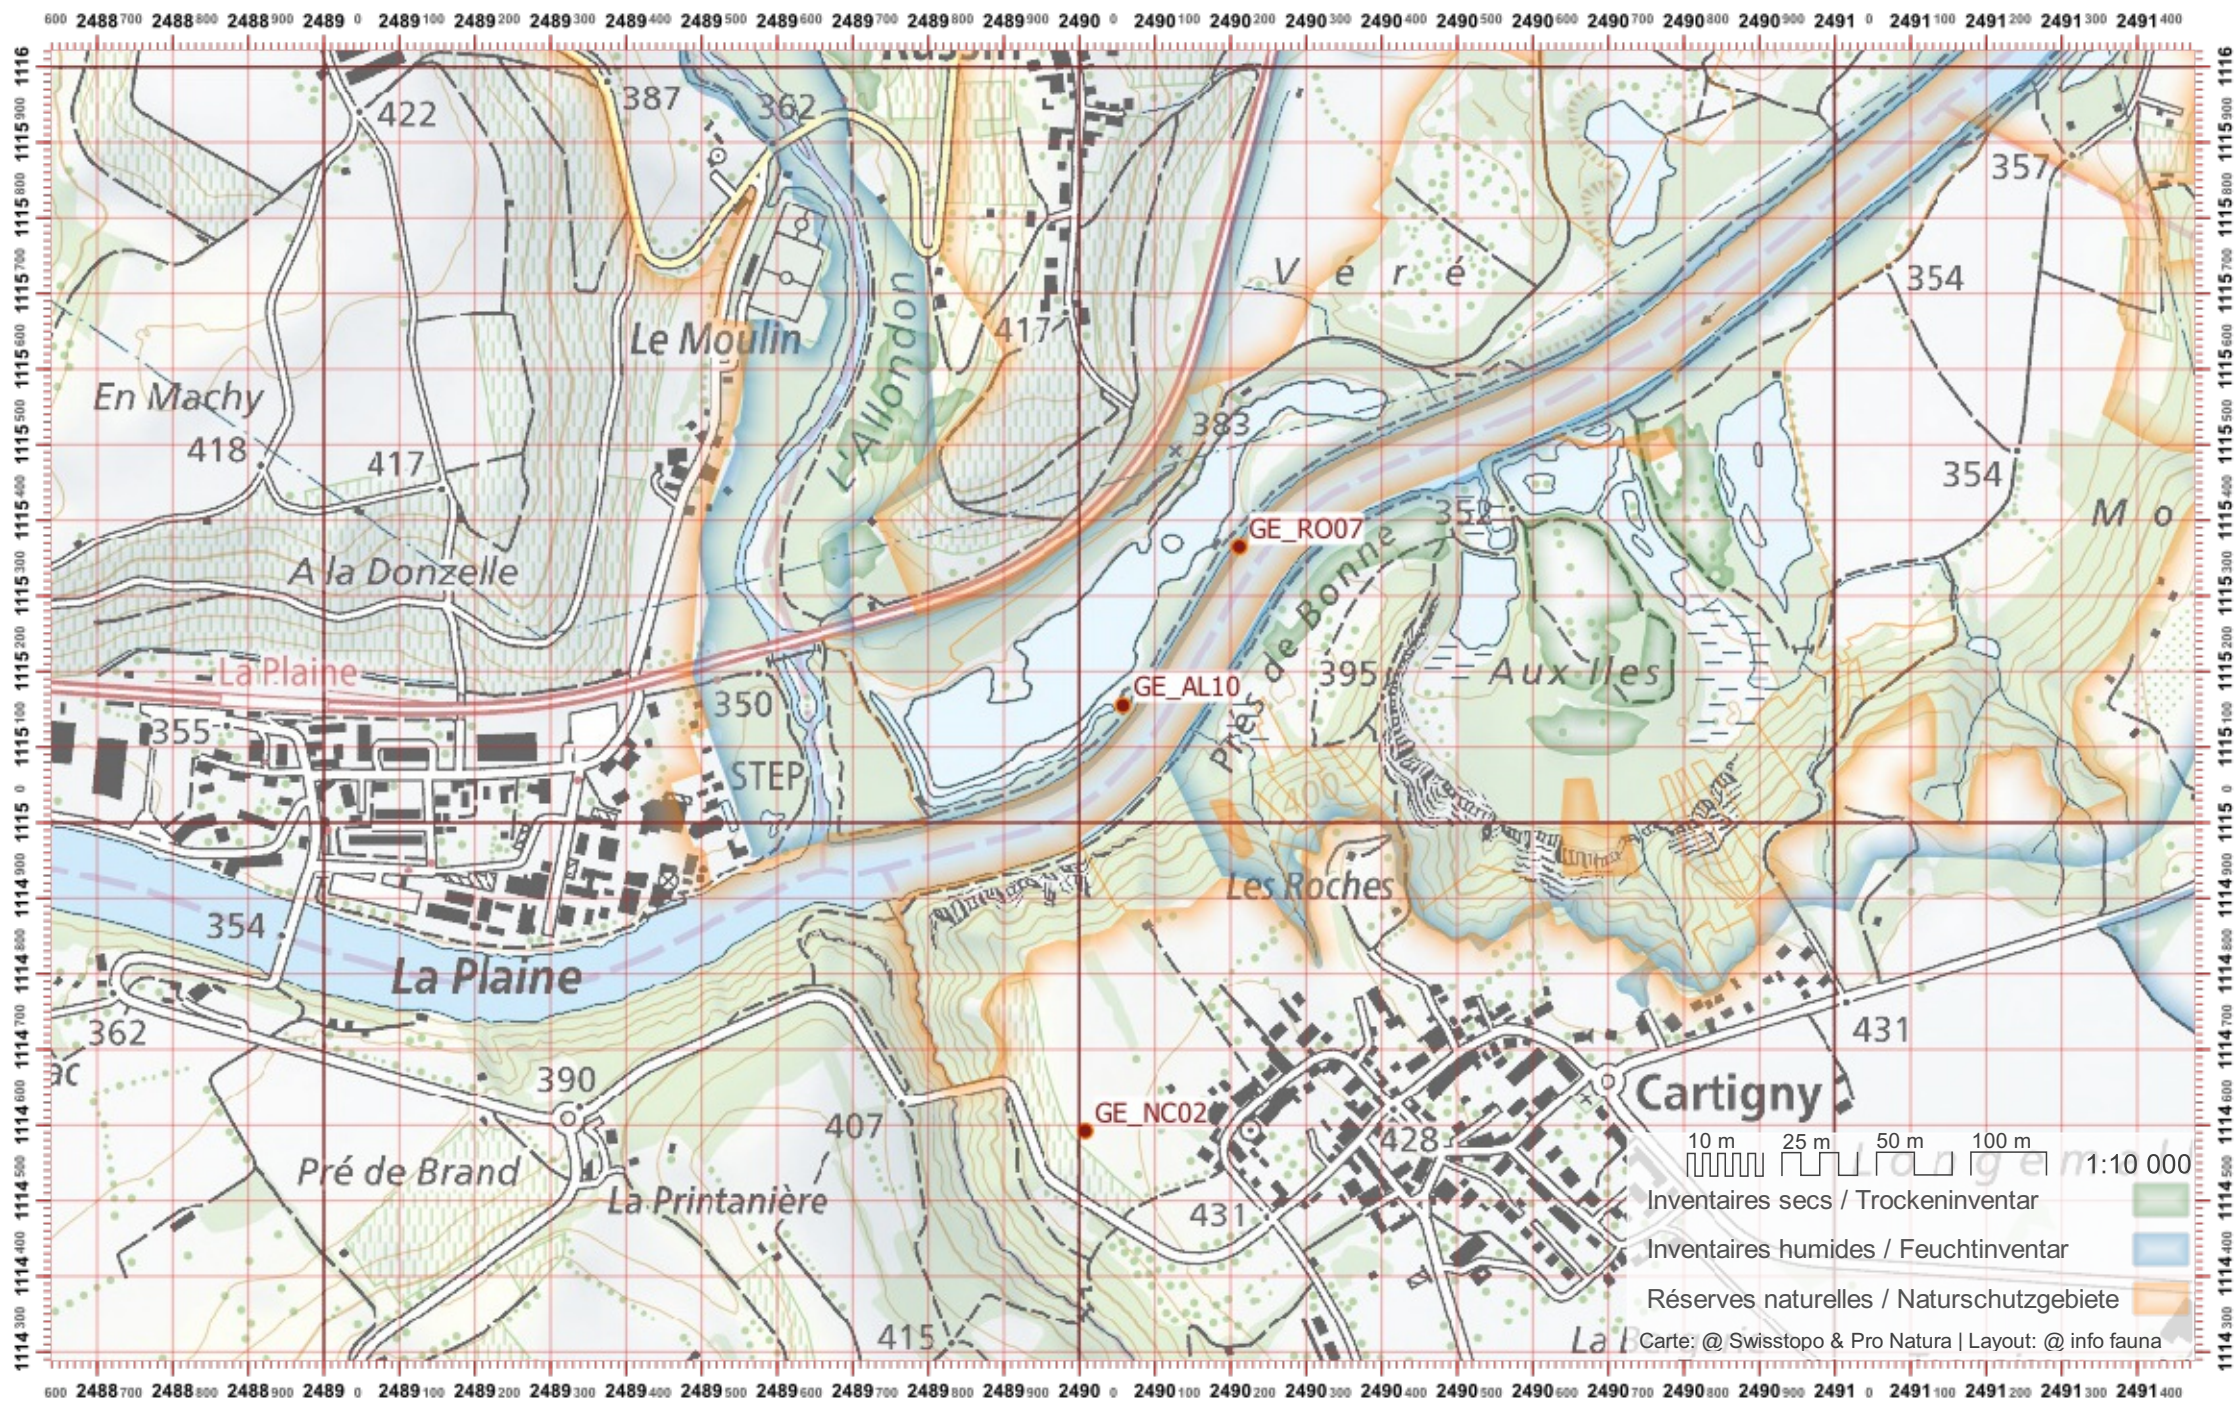

1:10 000

Coordonnées: 2'484 / 1'116

Nr. carte 1:25'000: 1300 -- Chancy

ID: ANN01

Nom cours d'eau: L' Annaz

Nom / Prénom :

email :

Date :