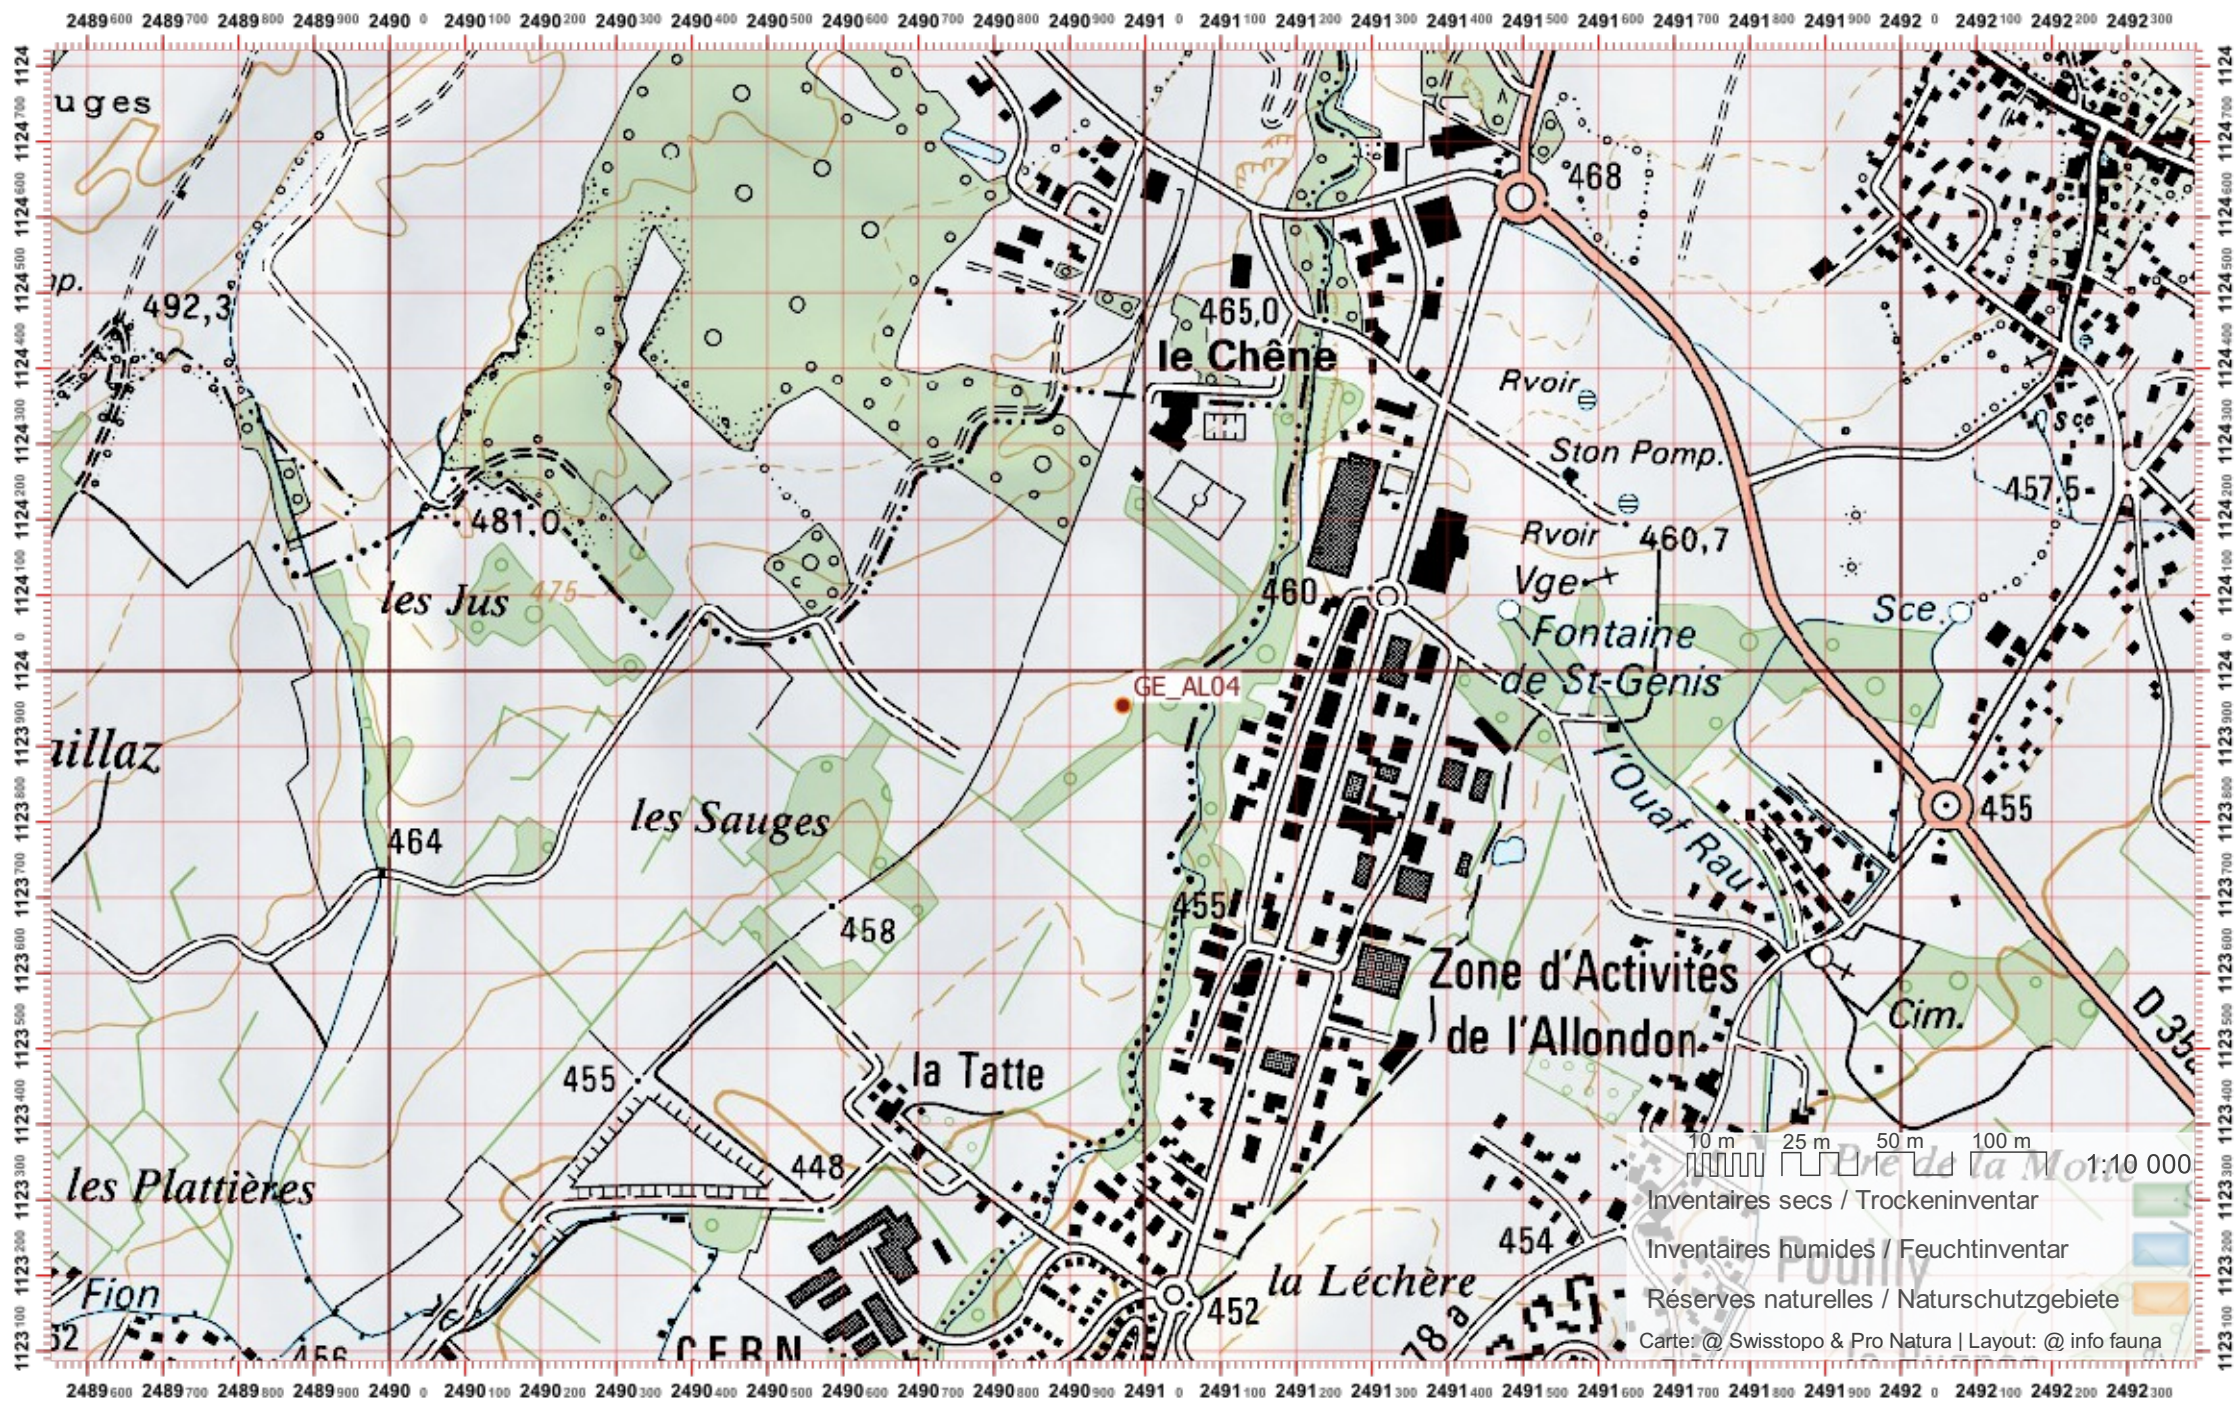

/

Territoire 3 :

/

1:10 000

Coordonnées: 2'490 / 1'122

Nr. carte 1:25'000: 1280 -- Gex

ID: AL05

Nom cours d'eau: L'Allondon