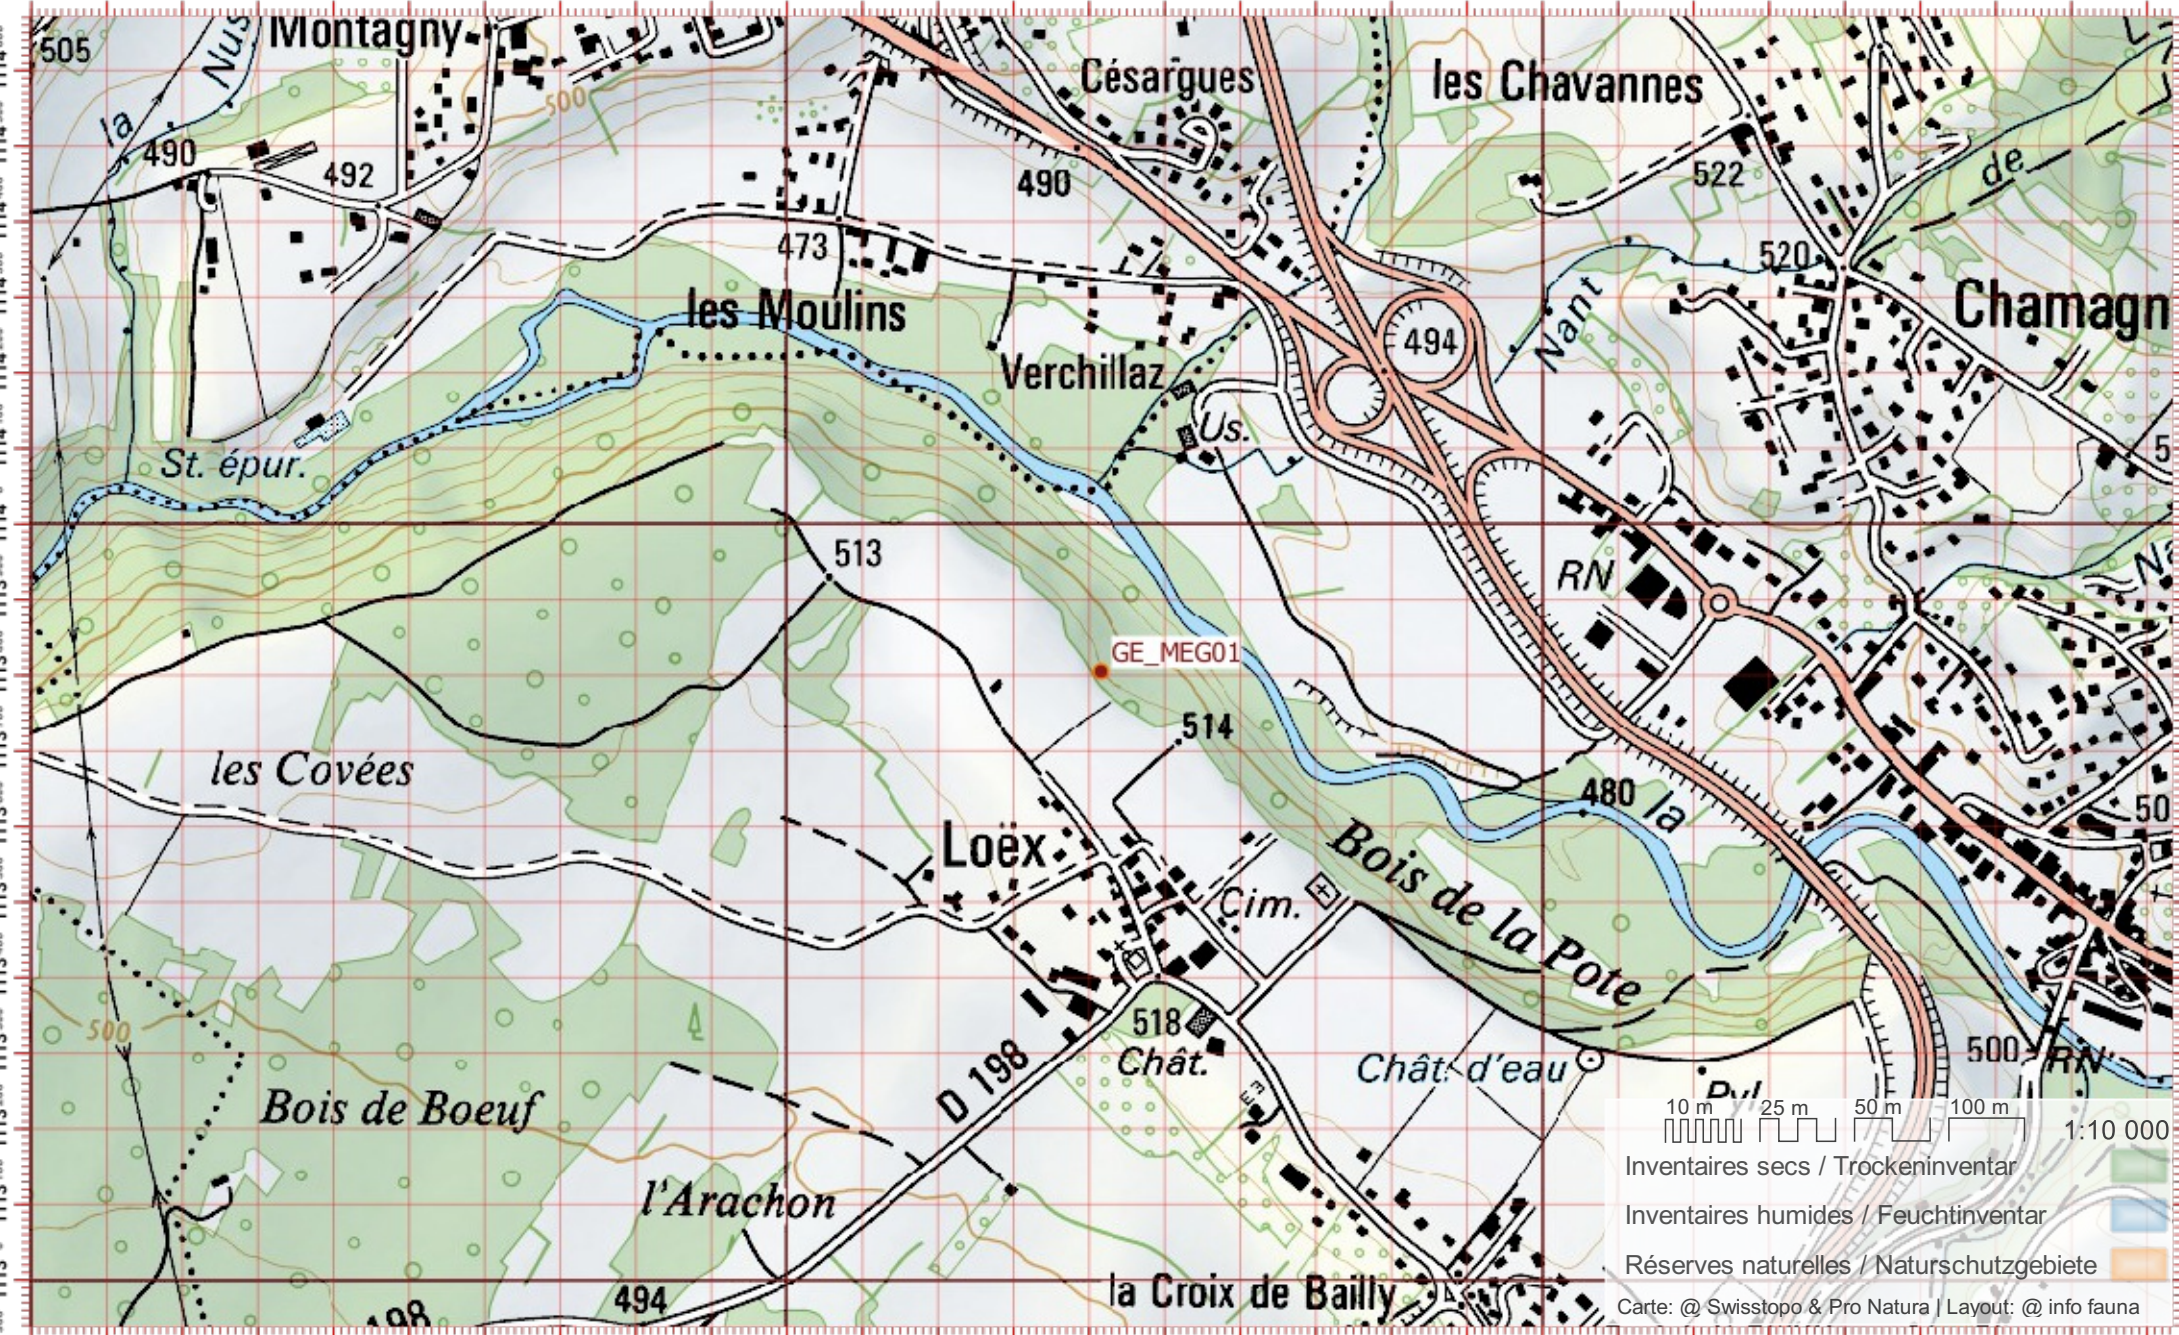

Coordonnées: 2°512 / 1°113

Nr. carte 1:25'000: 1301 -- Geneve

ID: MEG01

Nom cours d'eau: La Menoge

Nom / Prénom :

email :

Date :

Territoire 1 :

/

Territoire 2 :

/

Territoire 3 :

/

1:10 000

2511 0 2511 100 2511 200 2511 300 2511 400 2511 500 2511 600 2511 700 2511 800 2511 900 2512 0 2512 100 2512 200 2512 300 2512 400 2512 500 2512 600 2512 700 2512 800 2512 900 2513 0 2513 100 2513 200 2513 300 2513 400 2513 500 2513 600 2513 700 2513

2511 0 2511 100 2511 200 2511 300 2511 400 2511 500 2511 600 2511 700 2511 800 2511 900 2512 0 2512 100 2512 200 2512 300 2512 400 2512 500 2512 600 2512 700 2512 800 2512 900 2513 0 2513 100 2513 200 2513 300 2513 400 2513 500 2513 600 2513 700 2513