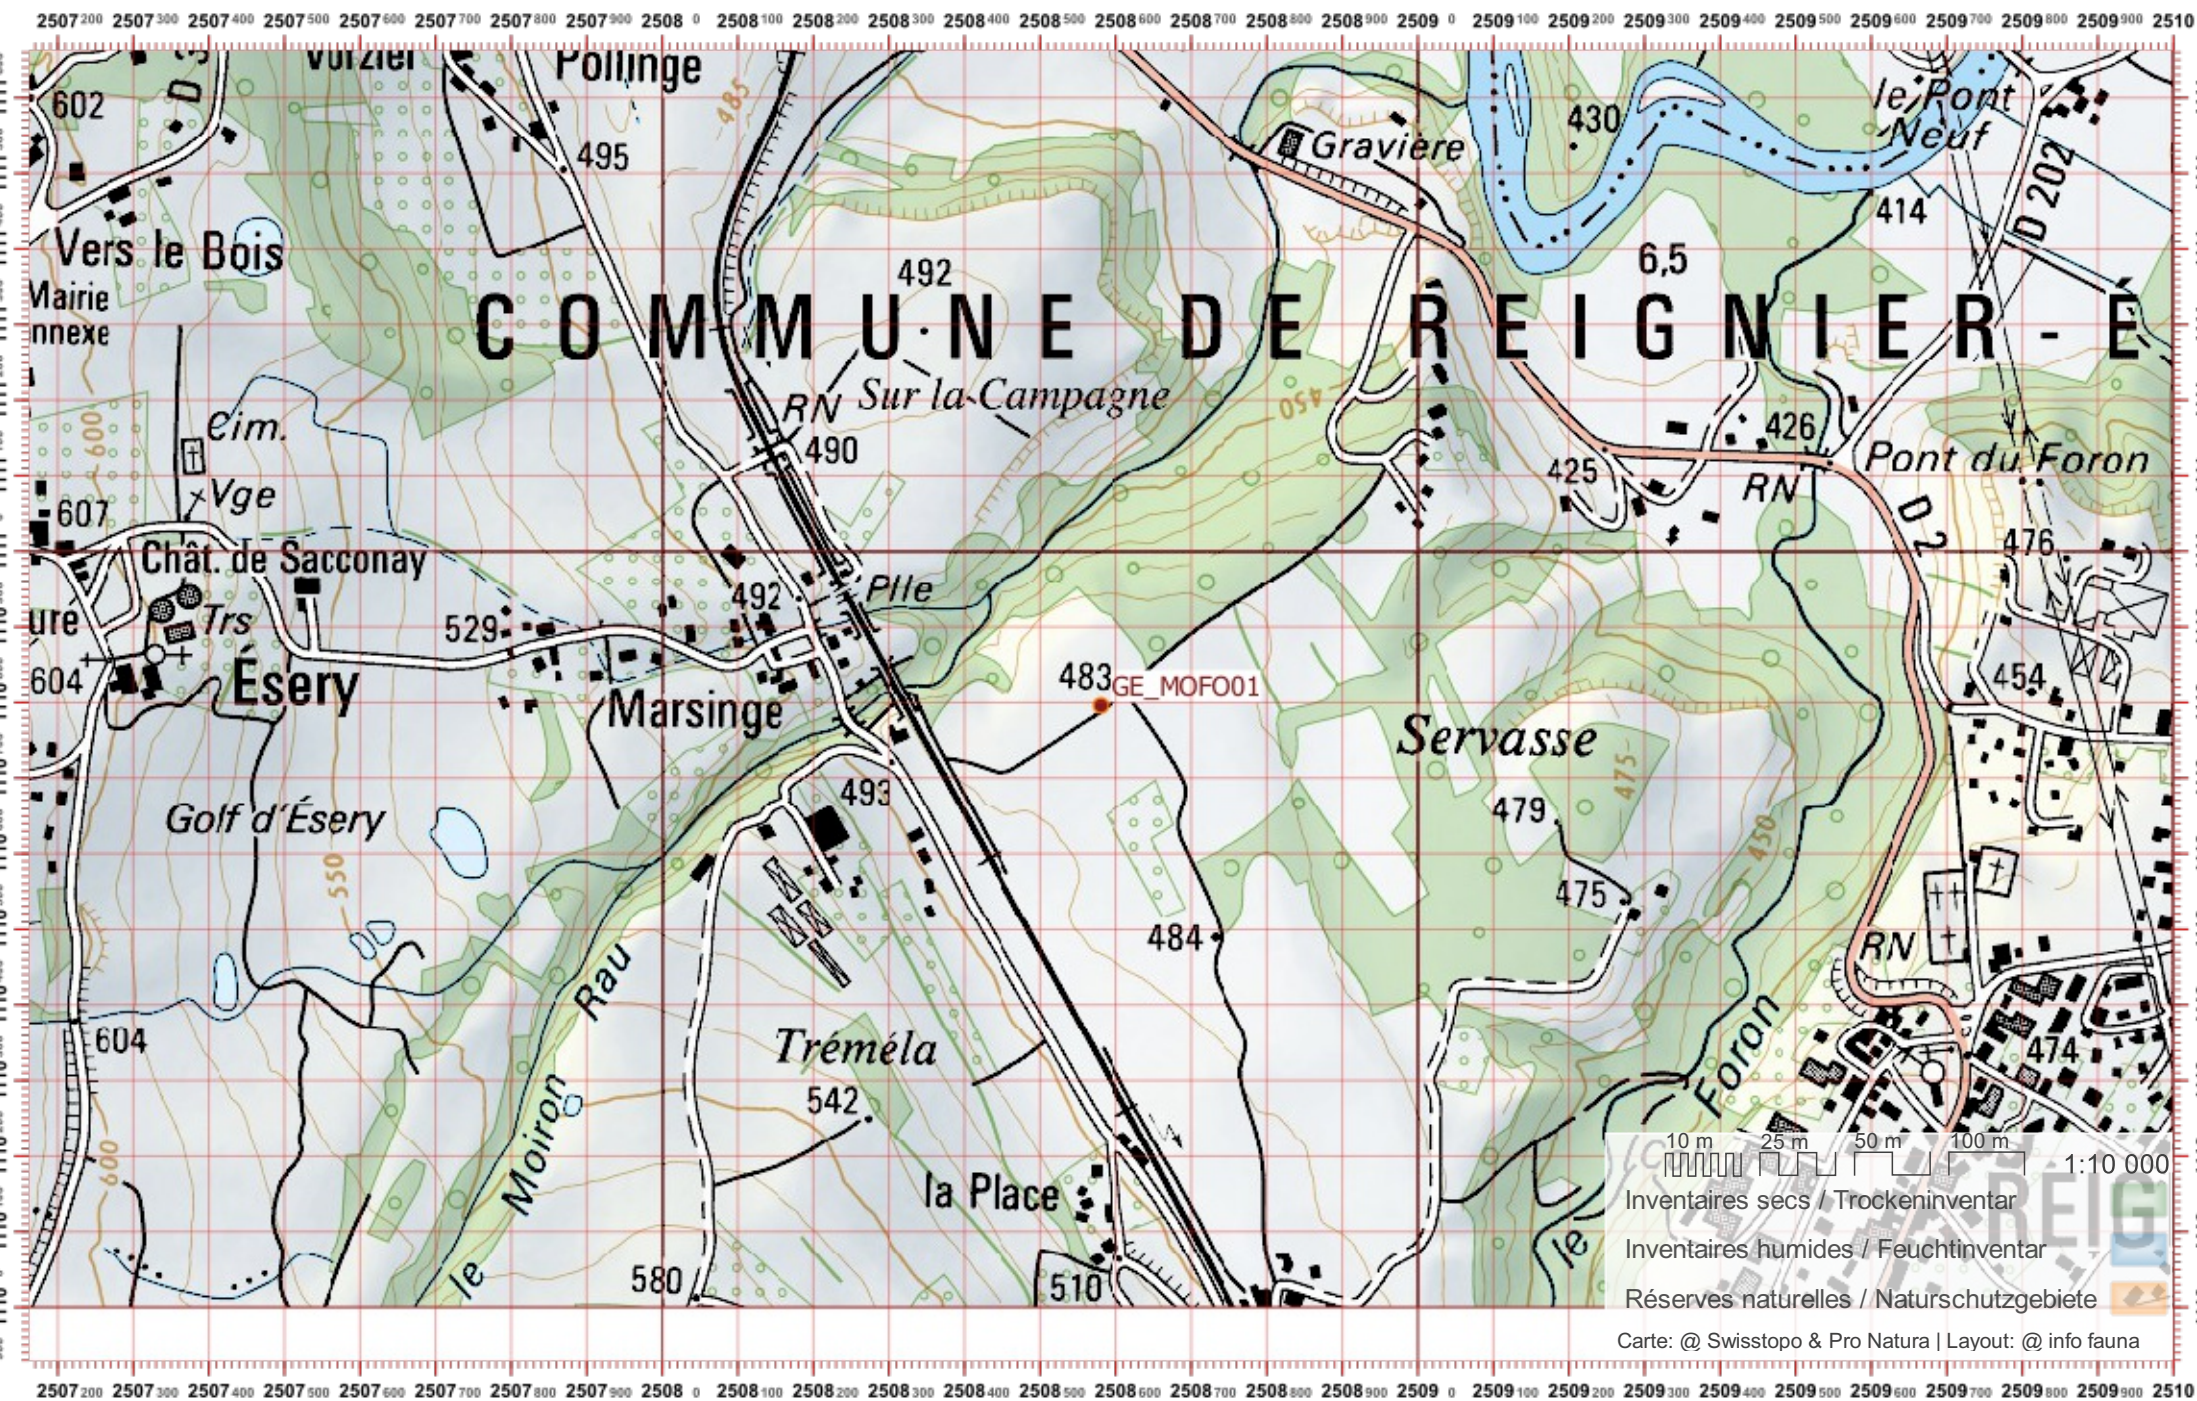

Recensement du castor / Suisse / Genève

Service Conseil Castor / info fauna

Coordonnées: 2°508 / 1°110

Nr. carte 1:25'000: 1301 -- Geneve

ID: MOFO01

Nom cours d'eau: Le Moiron/Le Foron

Nom / Prénom :

email :

Date :

Territoire 1 :

/

Territoire 2 :

/

Territoire 3 :

/

1:10 000

10 m 25 m 50 m 100 m 1:10 000
Inventaires secs / Trockeninventar
Inventaires humides / Feuchtinventar
Réserves naturelles / Naturschutzgebiete
Carte: @ Swisstopo & Pro Natura | Layout: @ info fauna