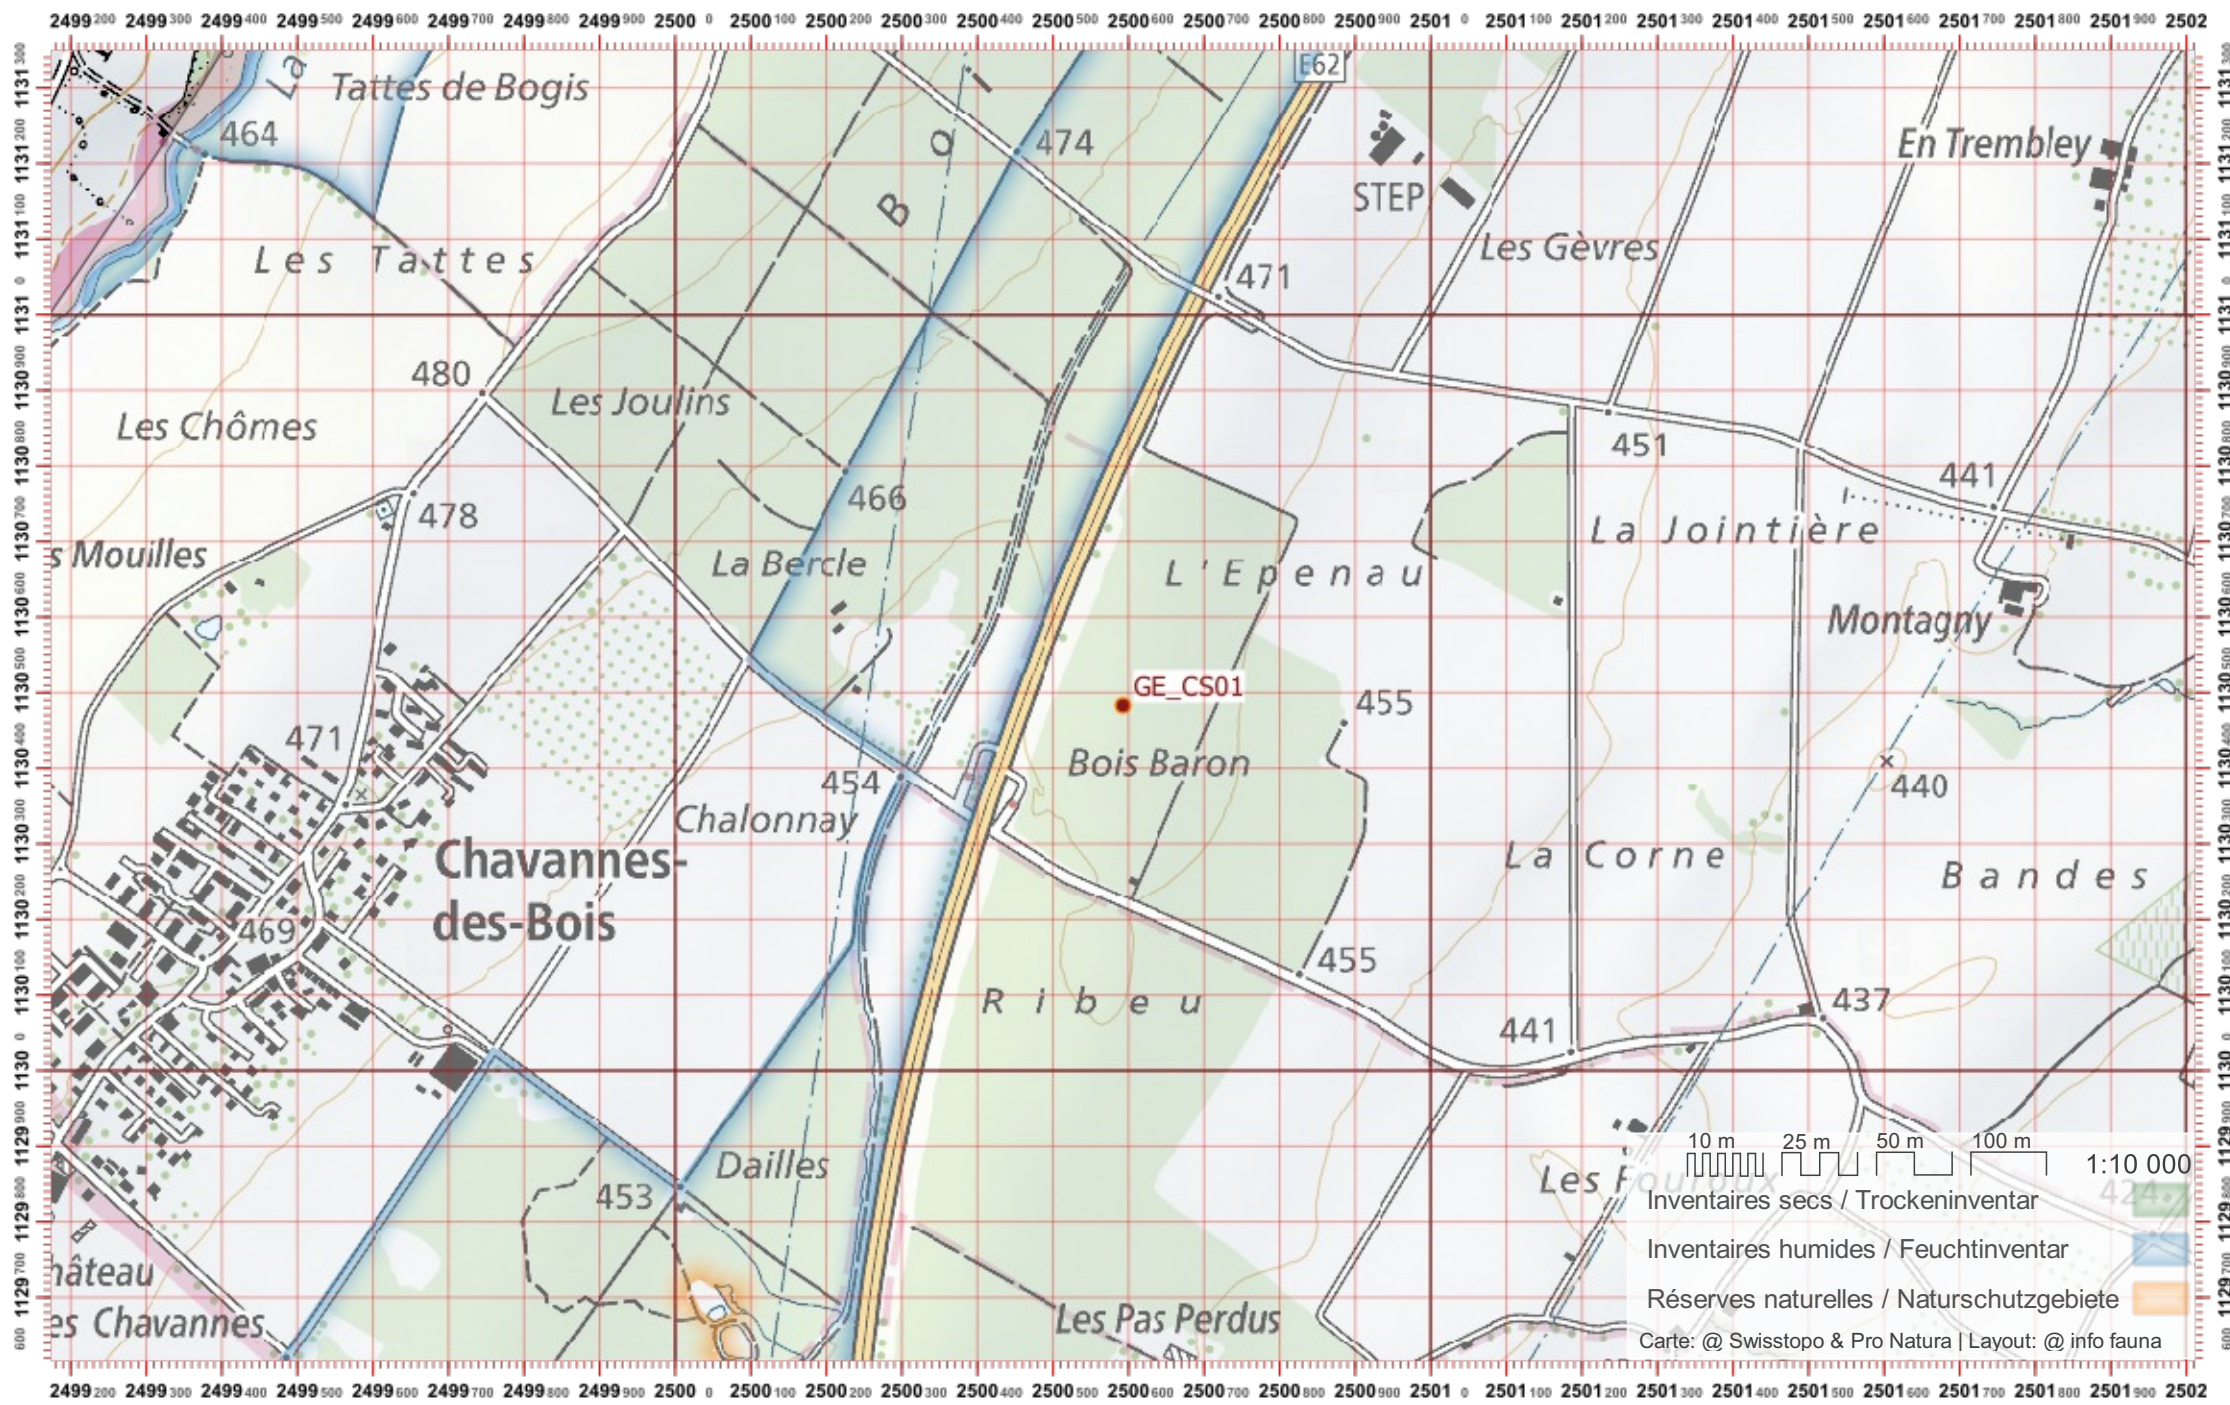

Coordonnées: 2°50' / 1°13'

Nr. carte 1:25'000: 1281 -- Coppet

ID: CS01

Nom cours d'eau: Le Creuson

Nom / Prénom :

email :

Date :

Territoire 1 : /

Territoire 2 : /

Territoire 3 : /

1:10 000