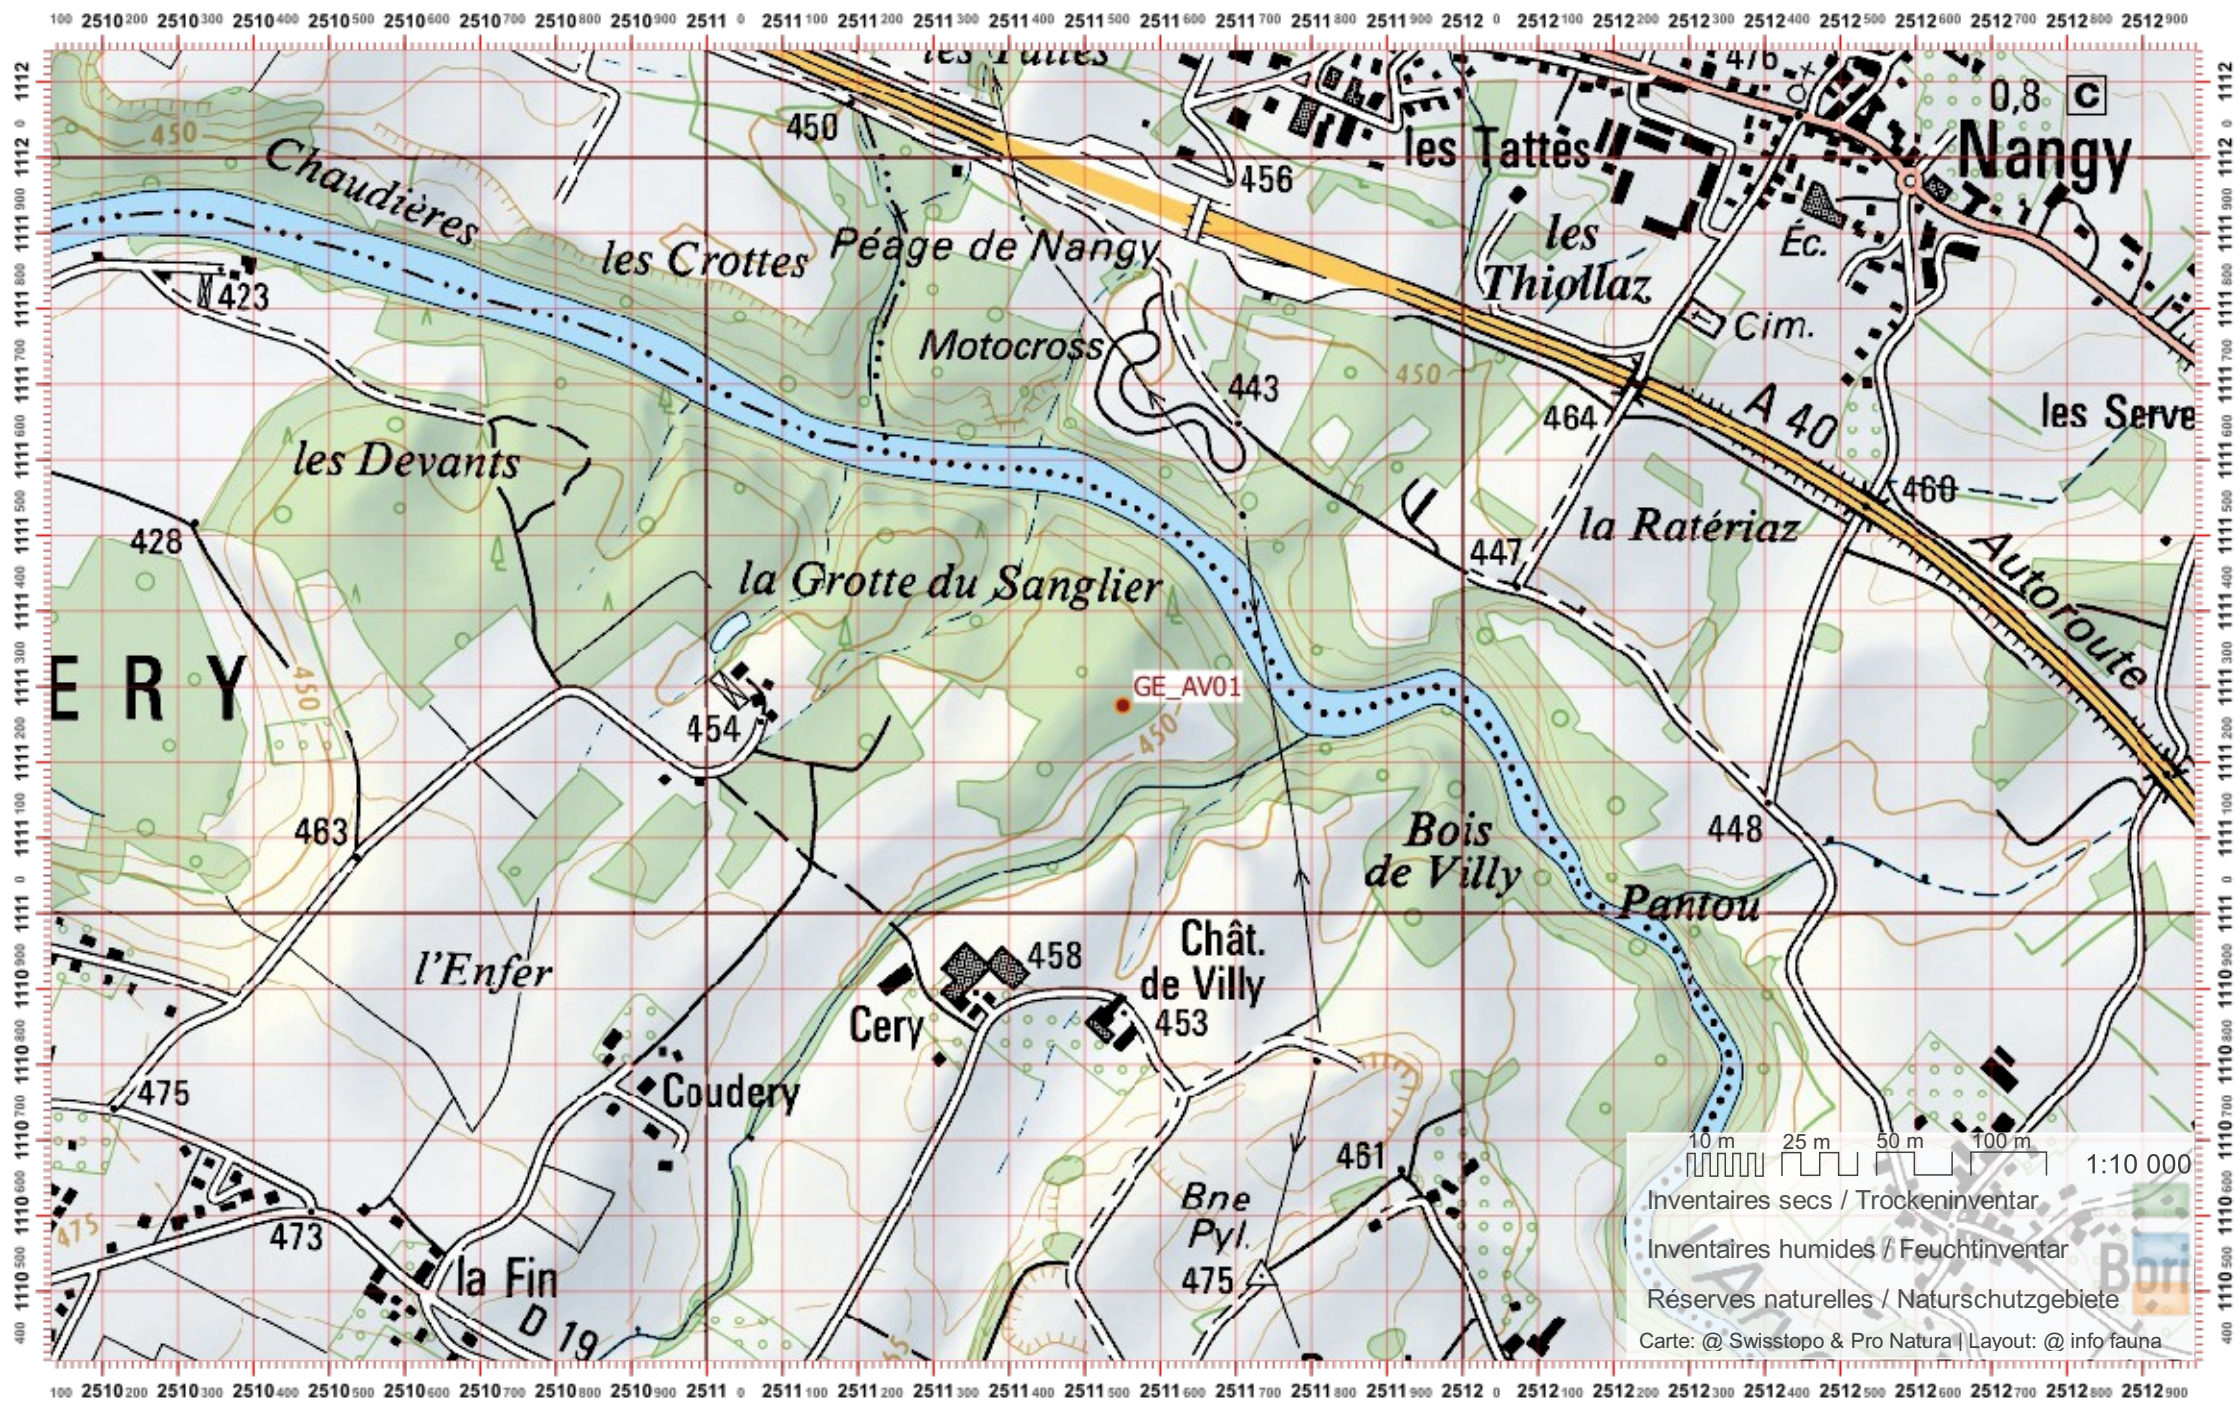

Recensement du castor / Suisse / Genève

Service Conseil Castor / info fauna

Coordonnées: 2°51'1 / 1°11'

Nr. carte 1:25'000: 1301 -- Geneve

ID: AV01

Nom cours d'eau: L'Arve

Nom / Prénom :

email :

Date :

Territoire 1 :

Territoire 2 :

Territoire 3 :

1:10 000

10 m 25 m 50 m 100 m 1:10 000

Inventaires secs / Trockeninventar

Inventaires humides / Feuchtinventar

Réserves naturelles / Naturschutzgebiete

Carte: @ Swisstopo & Pro Natura | Layout: @ info fauna