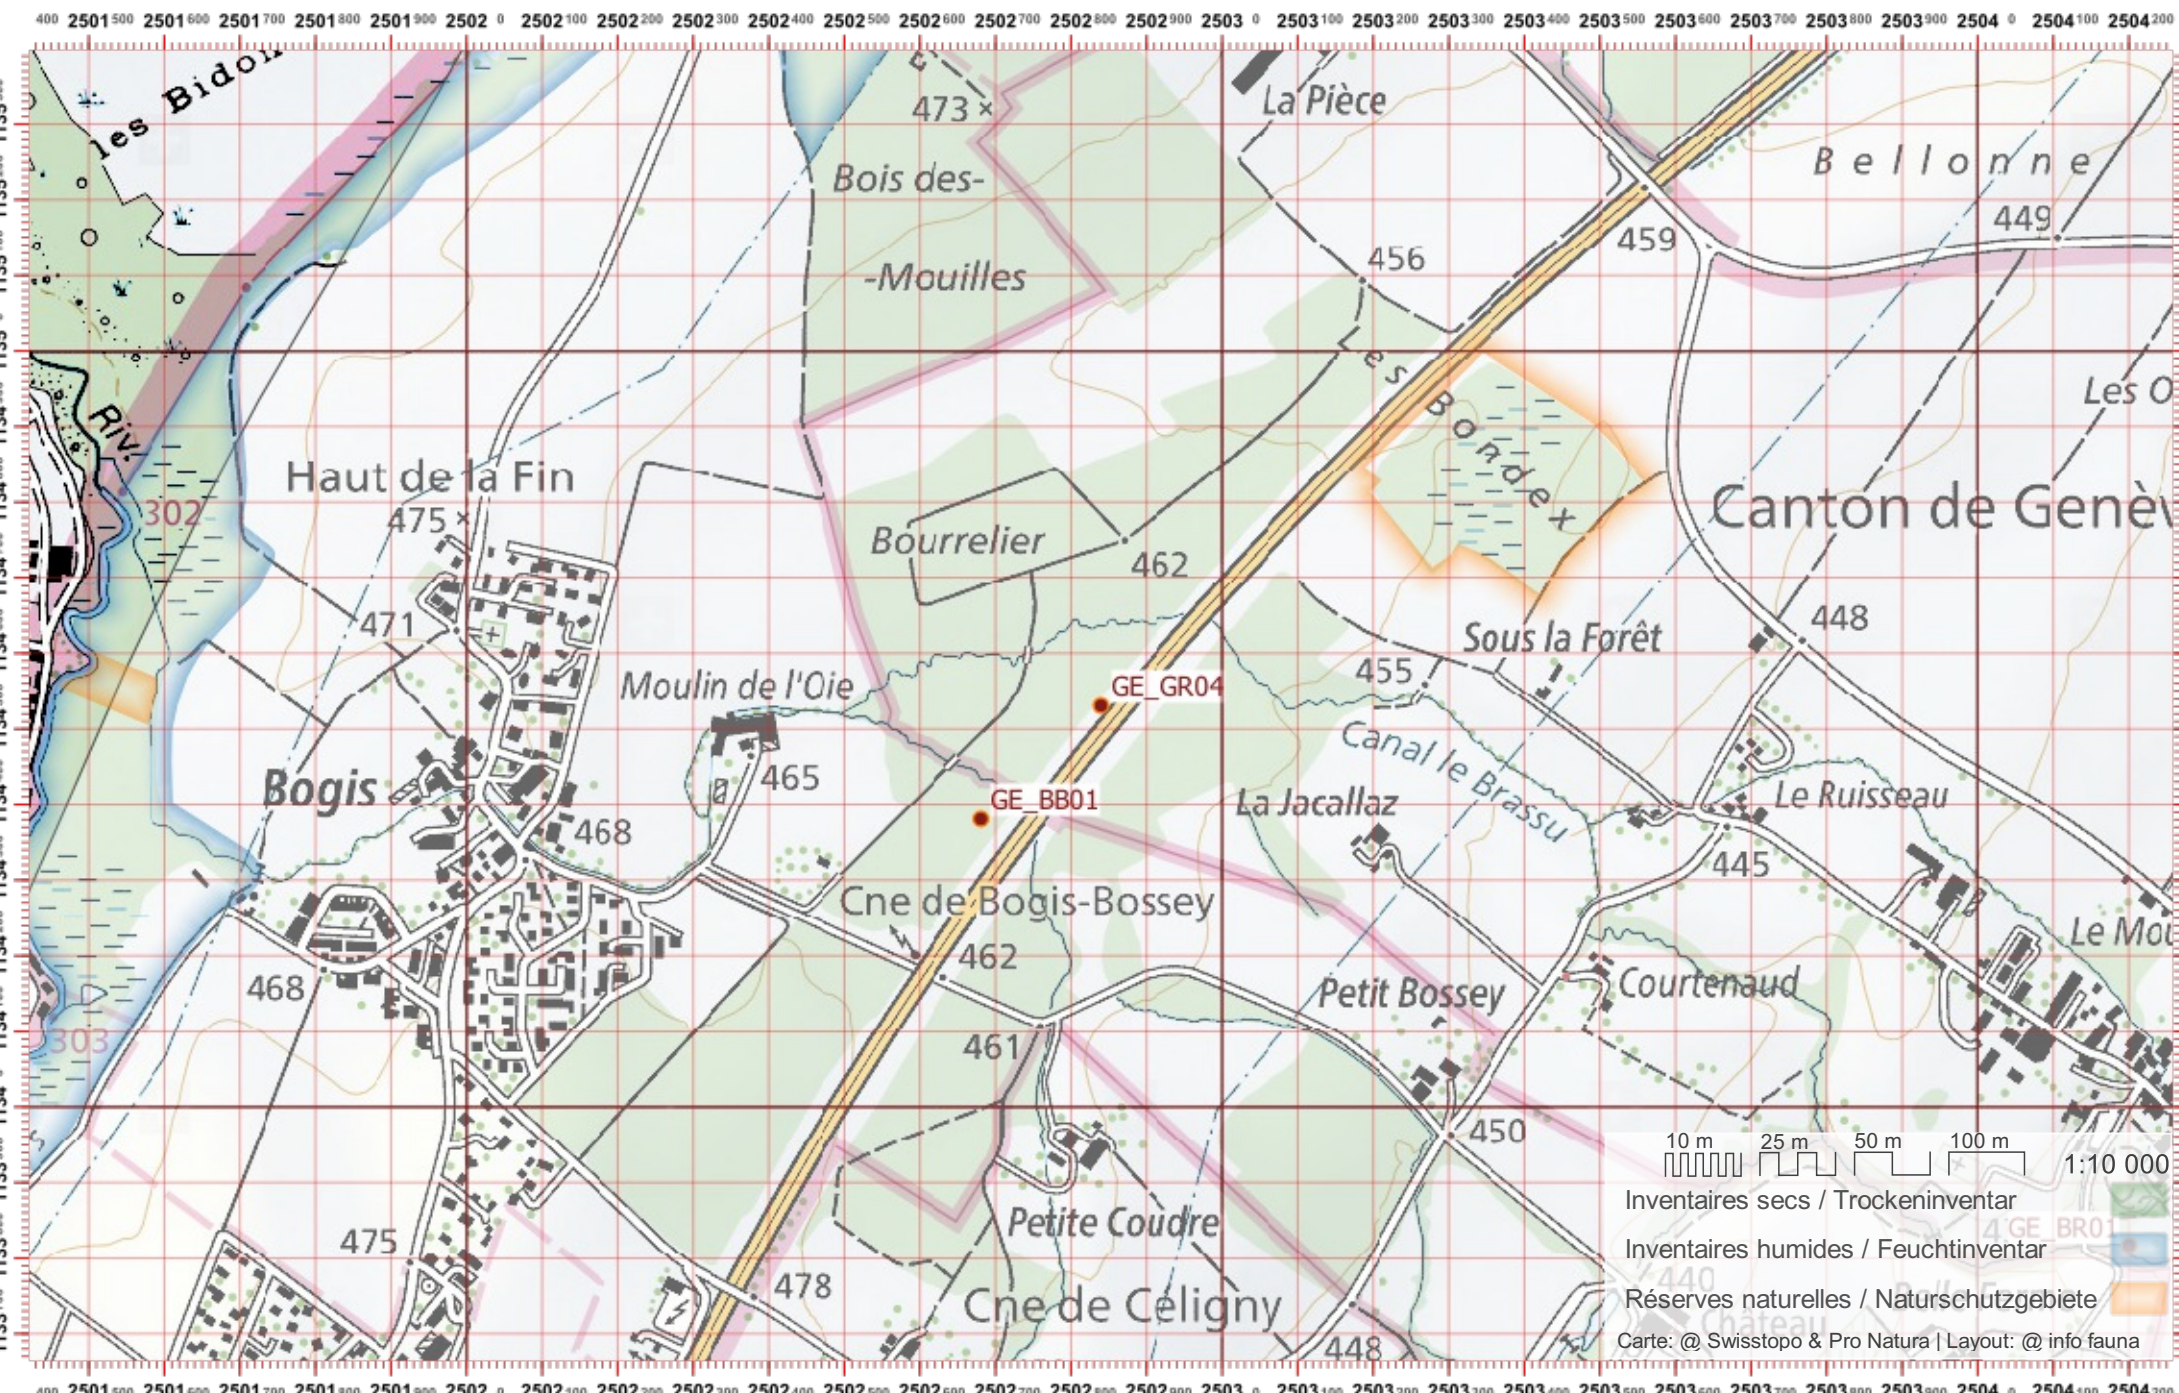

Coordonnées: 2°51'0" / 1°12'4"

Nr. carte 1:25'000: 1281 -- Coppet

ID: HM01

Nom cours d'eau: L'Hermance

Nom / Prénom :

email :

Date :

Territoire 1 :