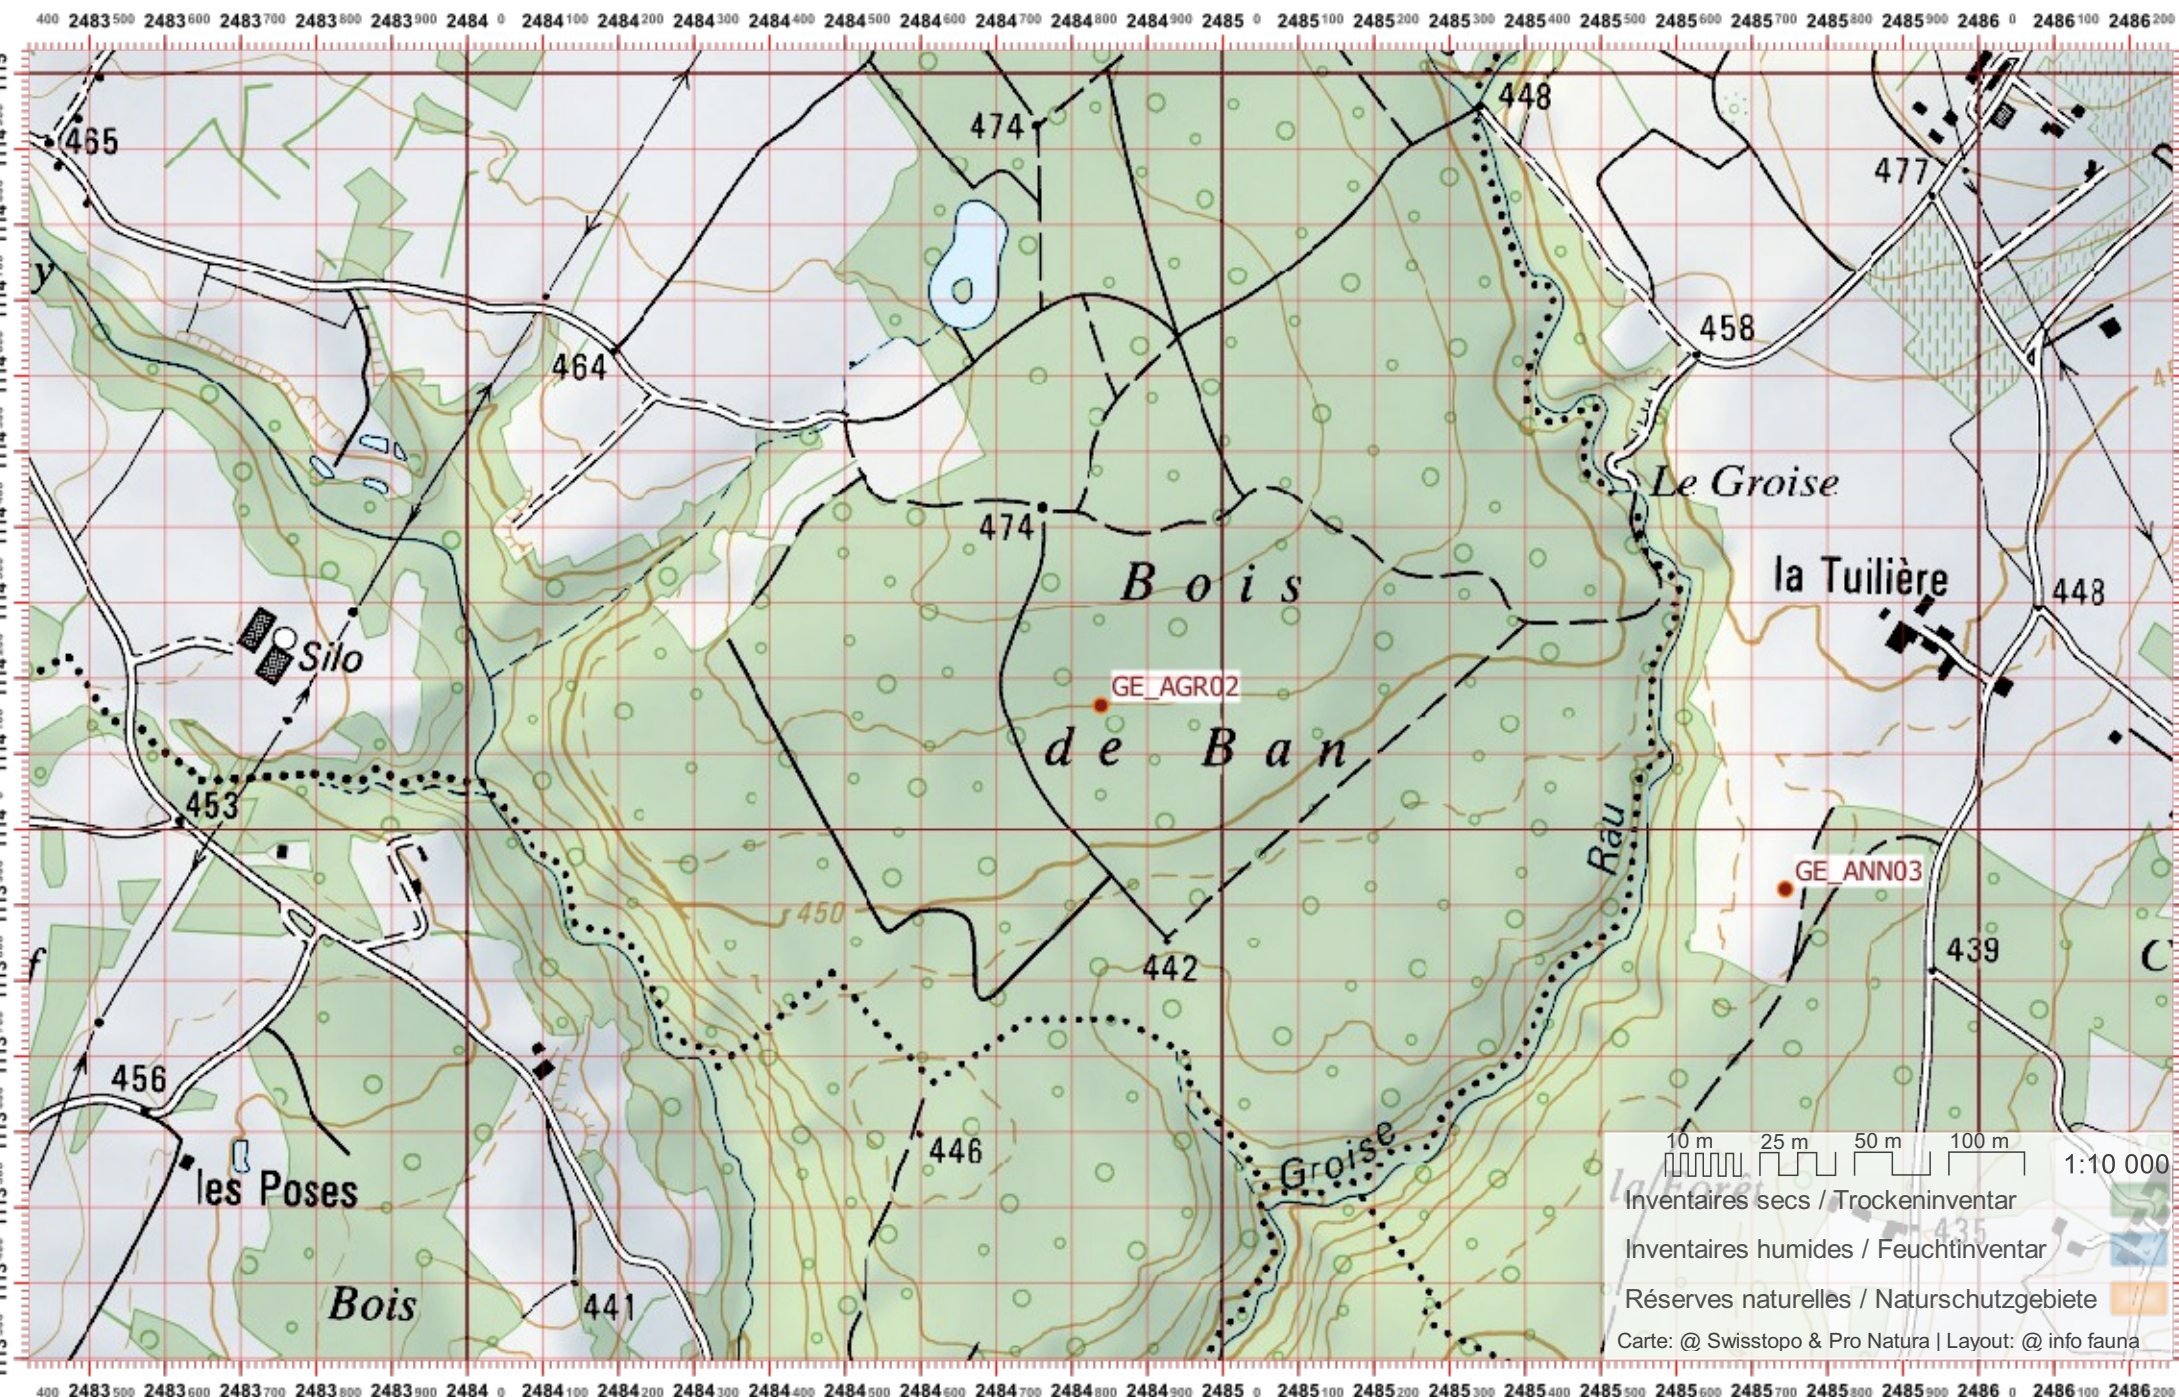

Coordonnées: 2'484 / 1'114

Nr. carte 1:25'000: 1300 -- Chancy

ID: AGR02

Nom cours d'eau: Affluent à la Groise

Nom / Prénom :

email :

Date :

Territoire 1 : /

Territoire 2 : /

Territoire 3 : /

1:10 000