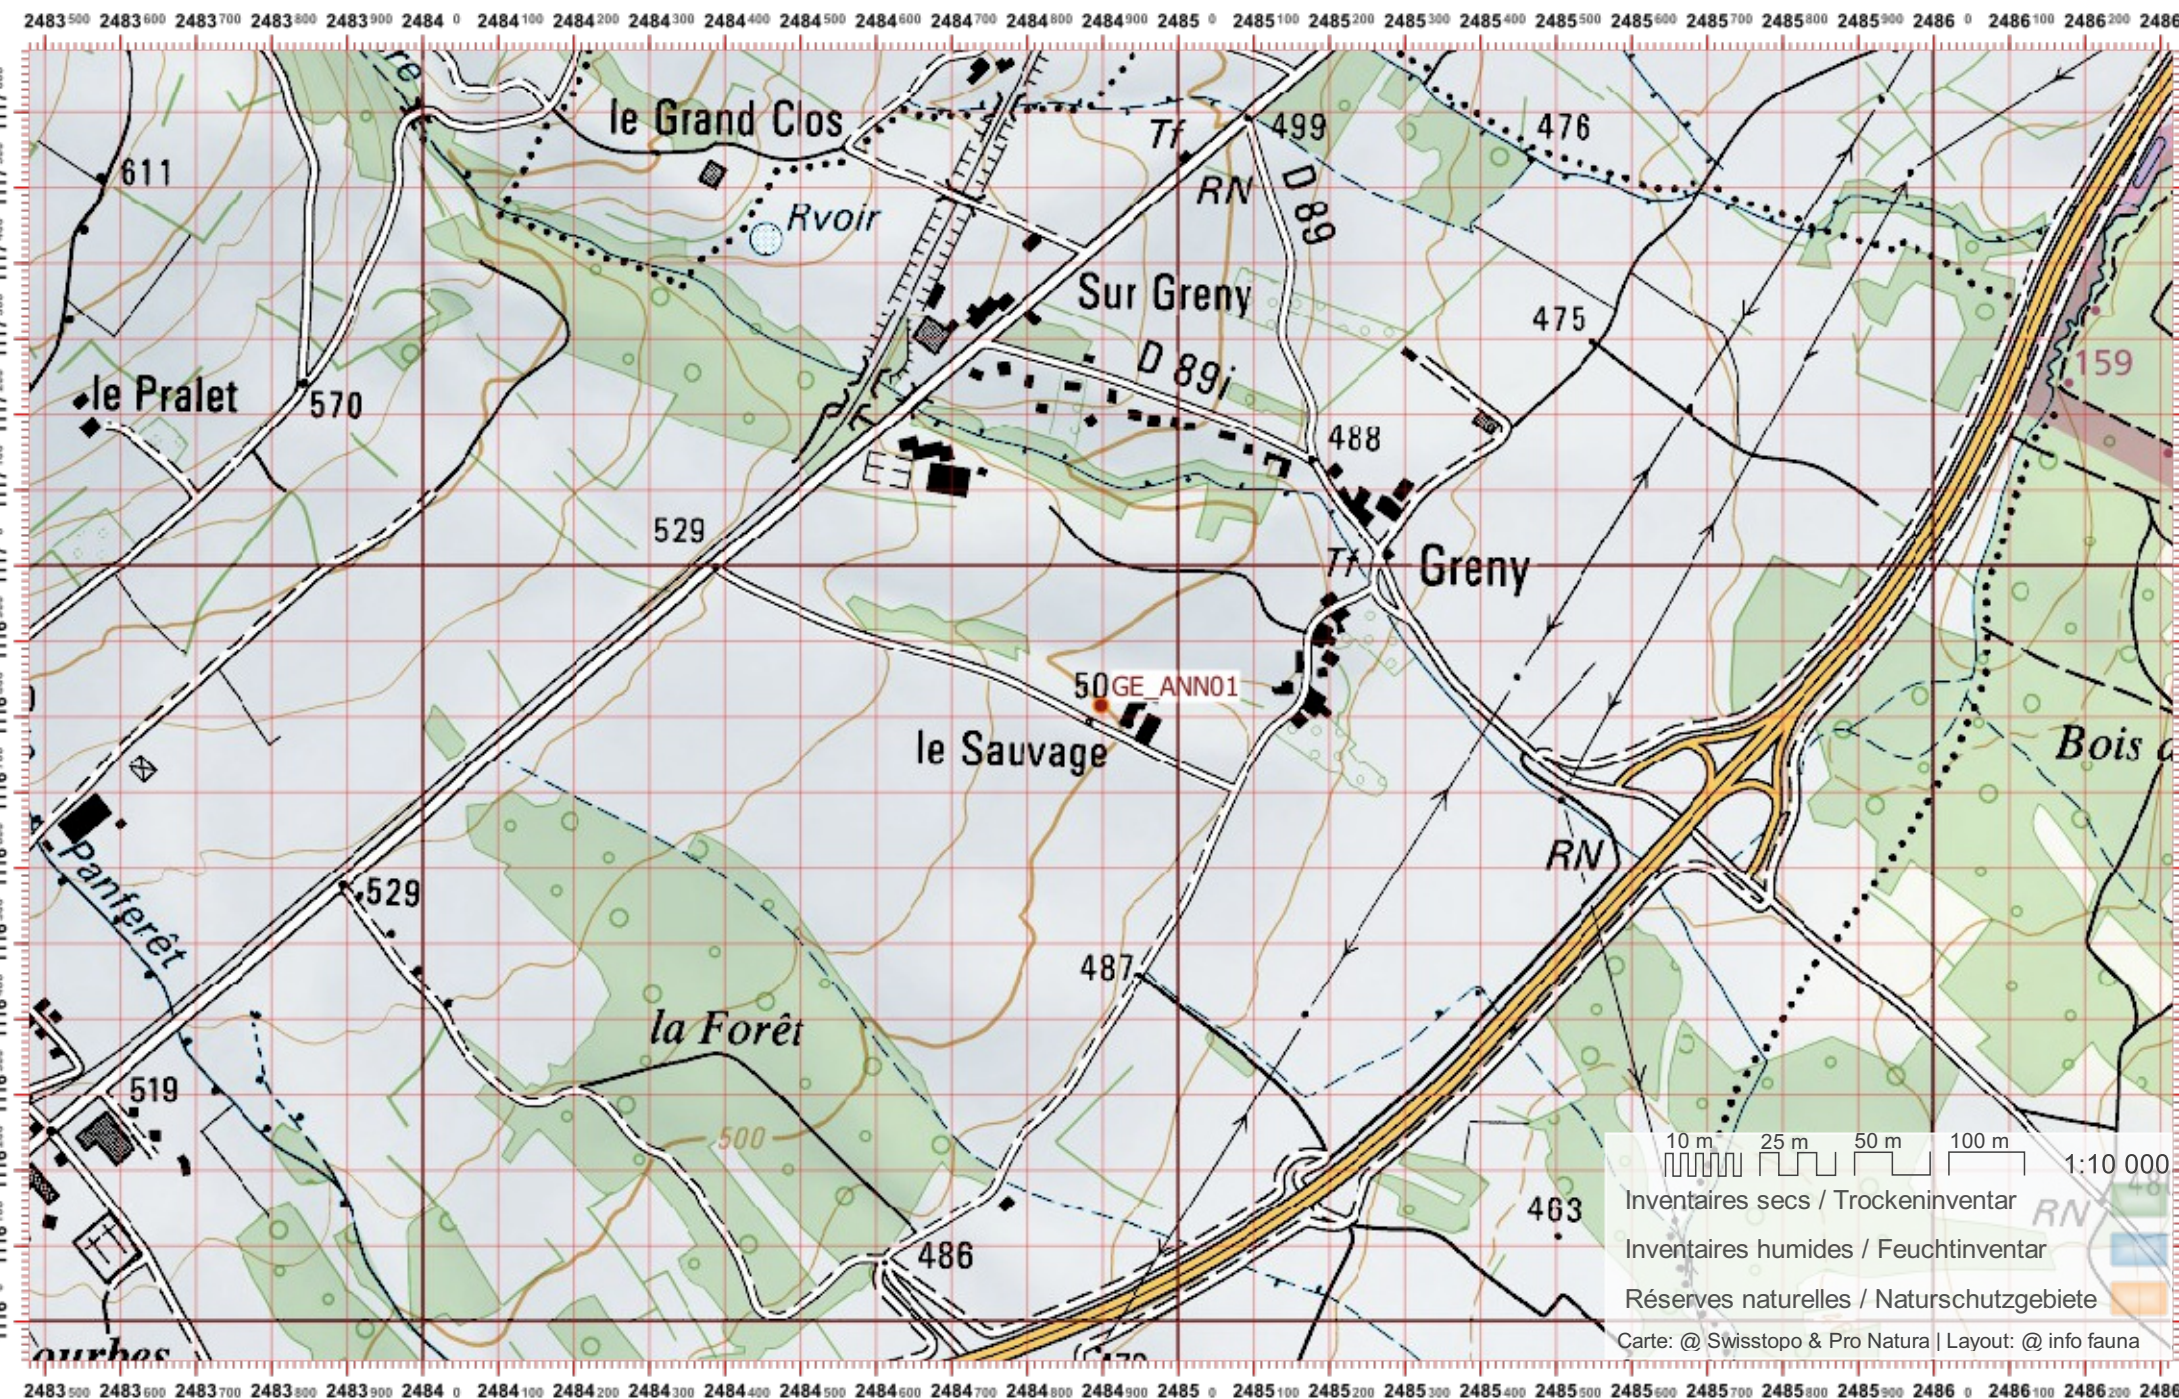

Territoire 1 :

/

Territoire 2 :

/

Territoire 3 :

/

1:10 000

10 m 25 m 50 m 100 m 1:10 000  
Inventaires secs / Trockeninventar  
Inventaires humides / Feuchtinventar  
Réserves naturelles / Naturschutzgebiete  
Carte: @ Swisstopo & Pro Natura | Layout: @ info fauna