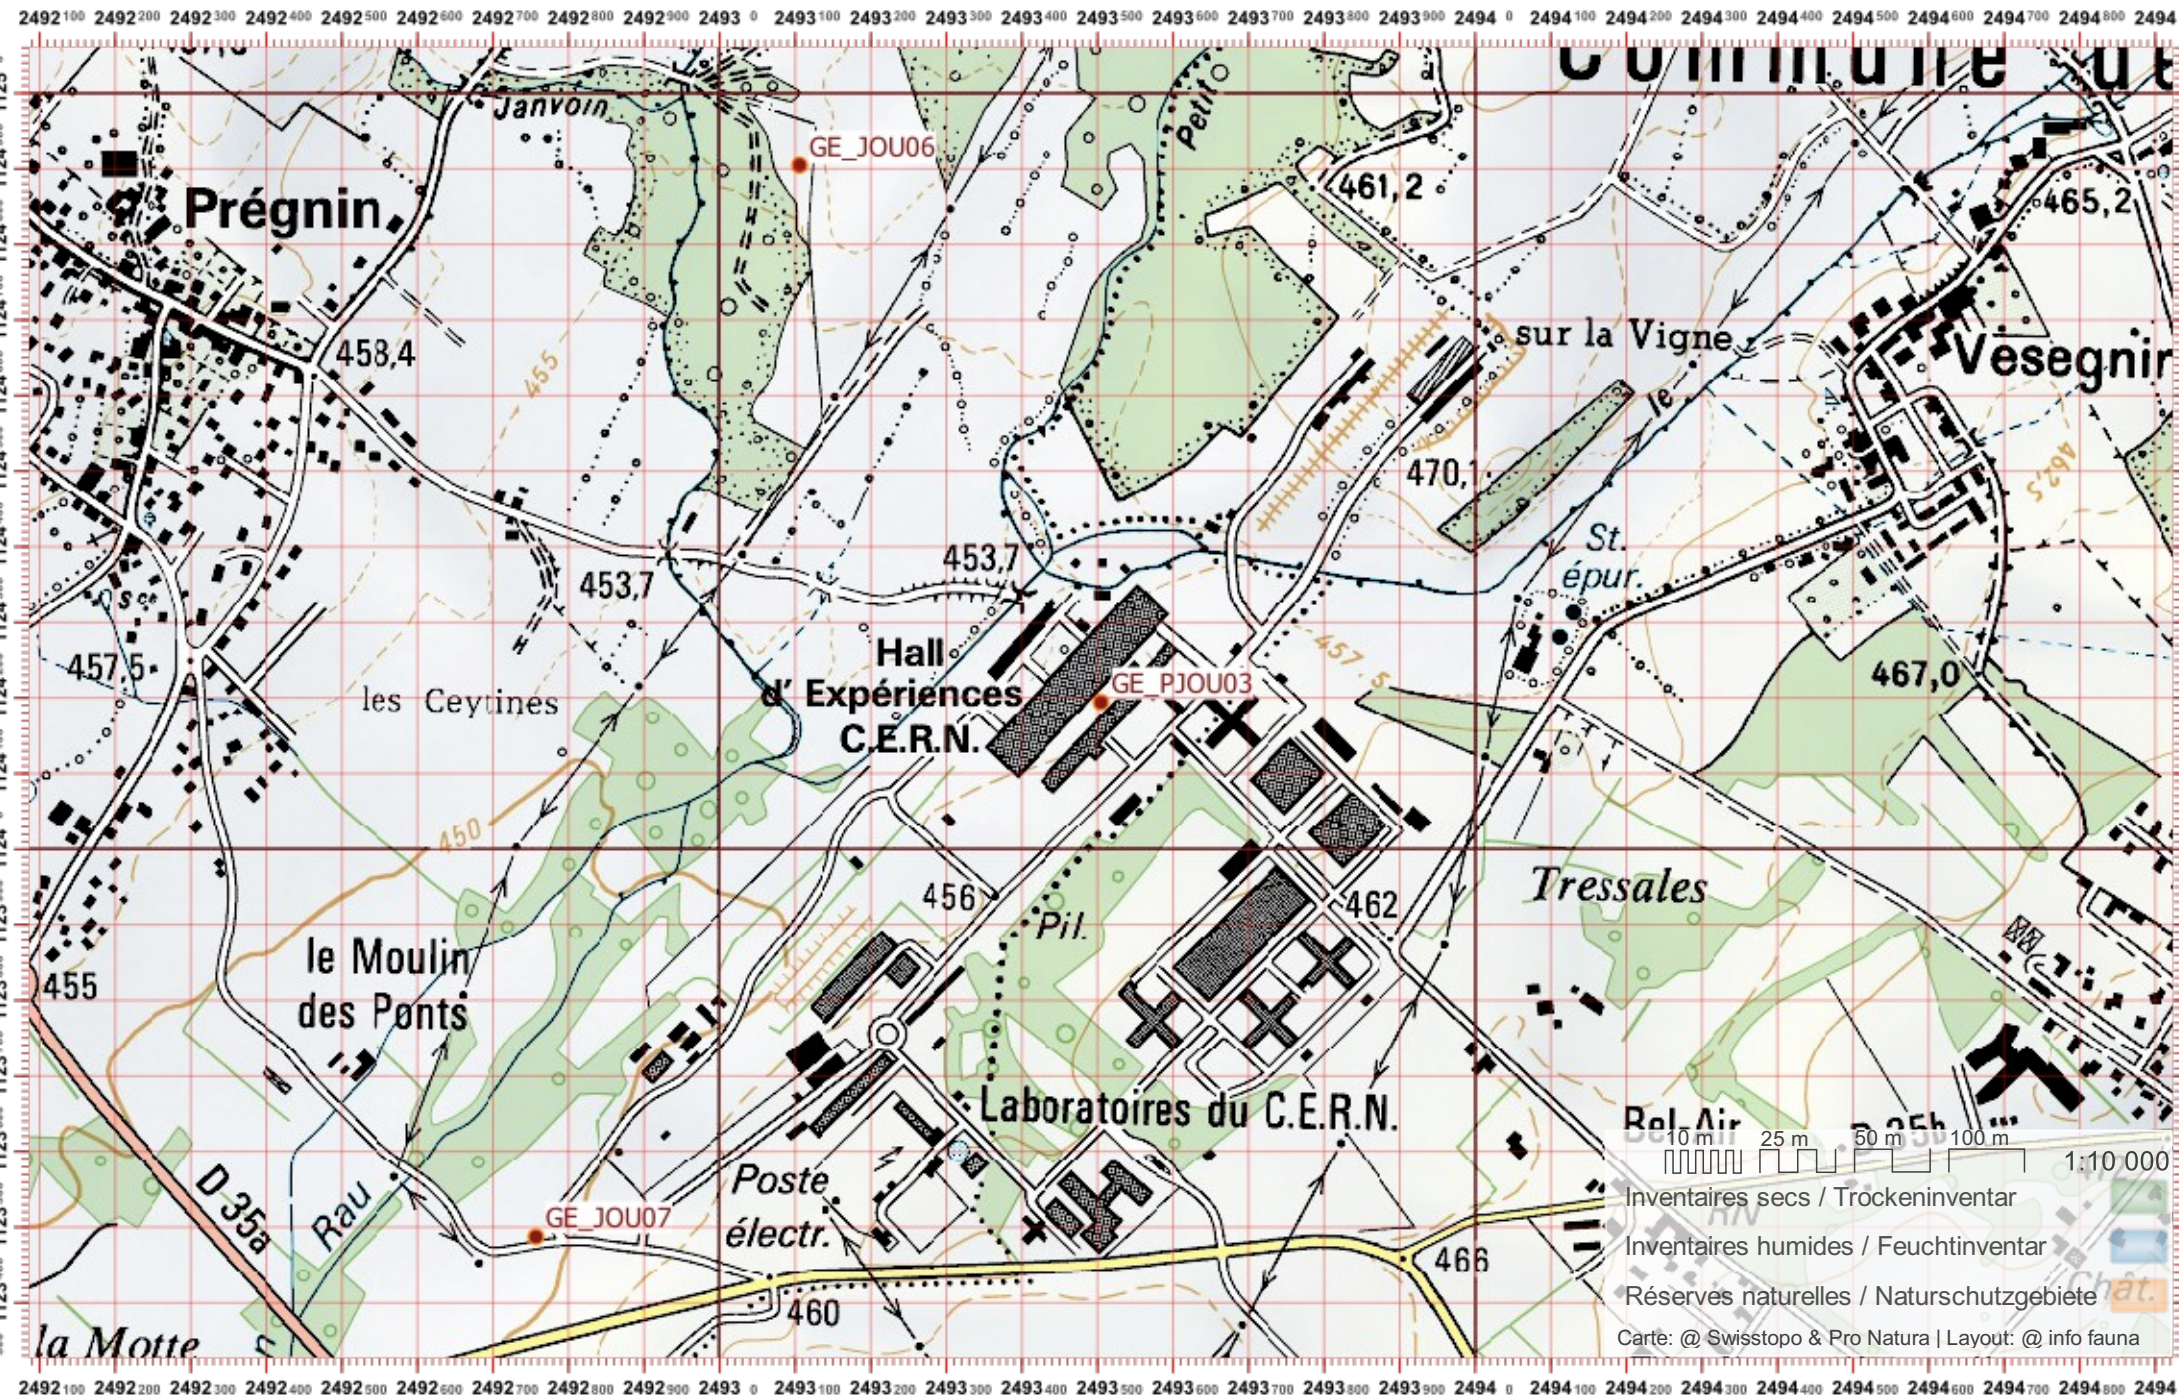

10 m 25 m 50 m 100 m 1:10 000

- Inventaires secs / Trockeninventar
- Inventaires humides / Feuchtinventar
- Réserves naturelles / Naturschutzgebiete

Carte: @ Swisstopo & Pro Natura | Layout: @ info fauna