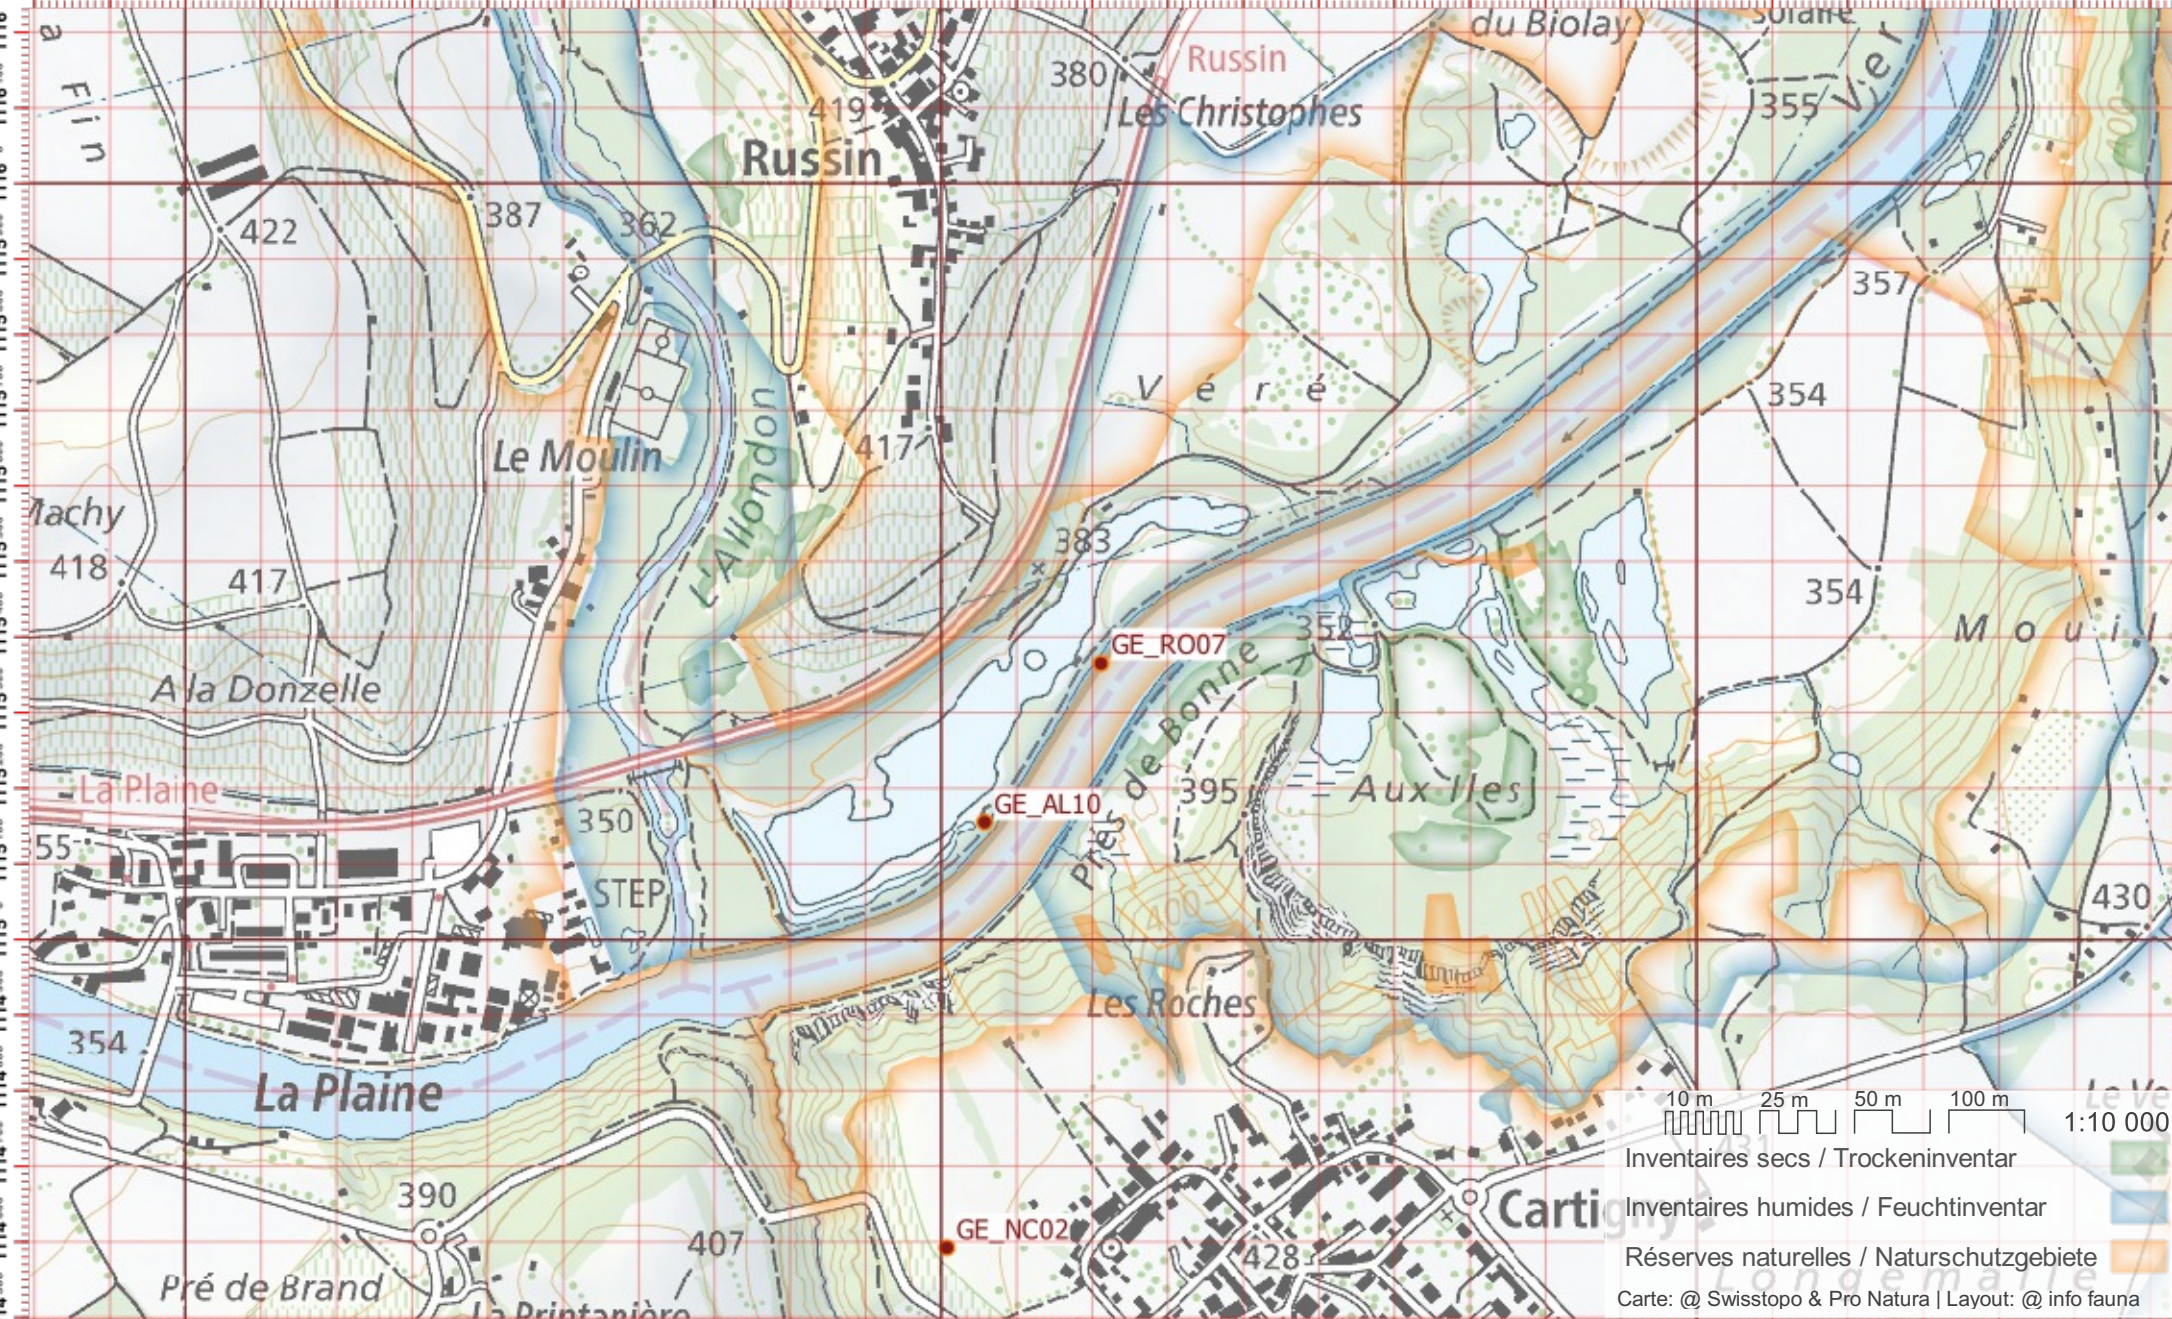

Coordonnées: 2'490 / 1'115

Nr. carte 1:25'000: 1300 -- Chancy

ID: RO07

Nom cours d'eau: Le Rhône

Nom / Prénom :

email :

Date :

Territoire 1 :

/

Territoire 2 :

/

Territoire 3 :

/

1:10 000

2488800 2488900 2489000 2489100 2489200 2489300 2489400 2489500 2489600 2489700 2489800 2489900 2490000 2490100 2490200 2490300 2490400 2490500 2490600 2490700 2490800 2490900 2491000 2491100 2491200 2491300 2491400 2491500 2491600

- Inventaires secs / Trockeninventar
- Inventaires humides / Feuchtinventar
- Réserves naturelles / Naturschutzgebiete
- Carte: @ Swisstopo & Pro Natura | Layout: @ info fauna