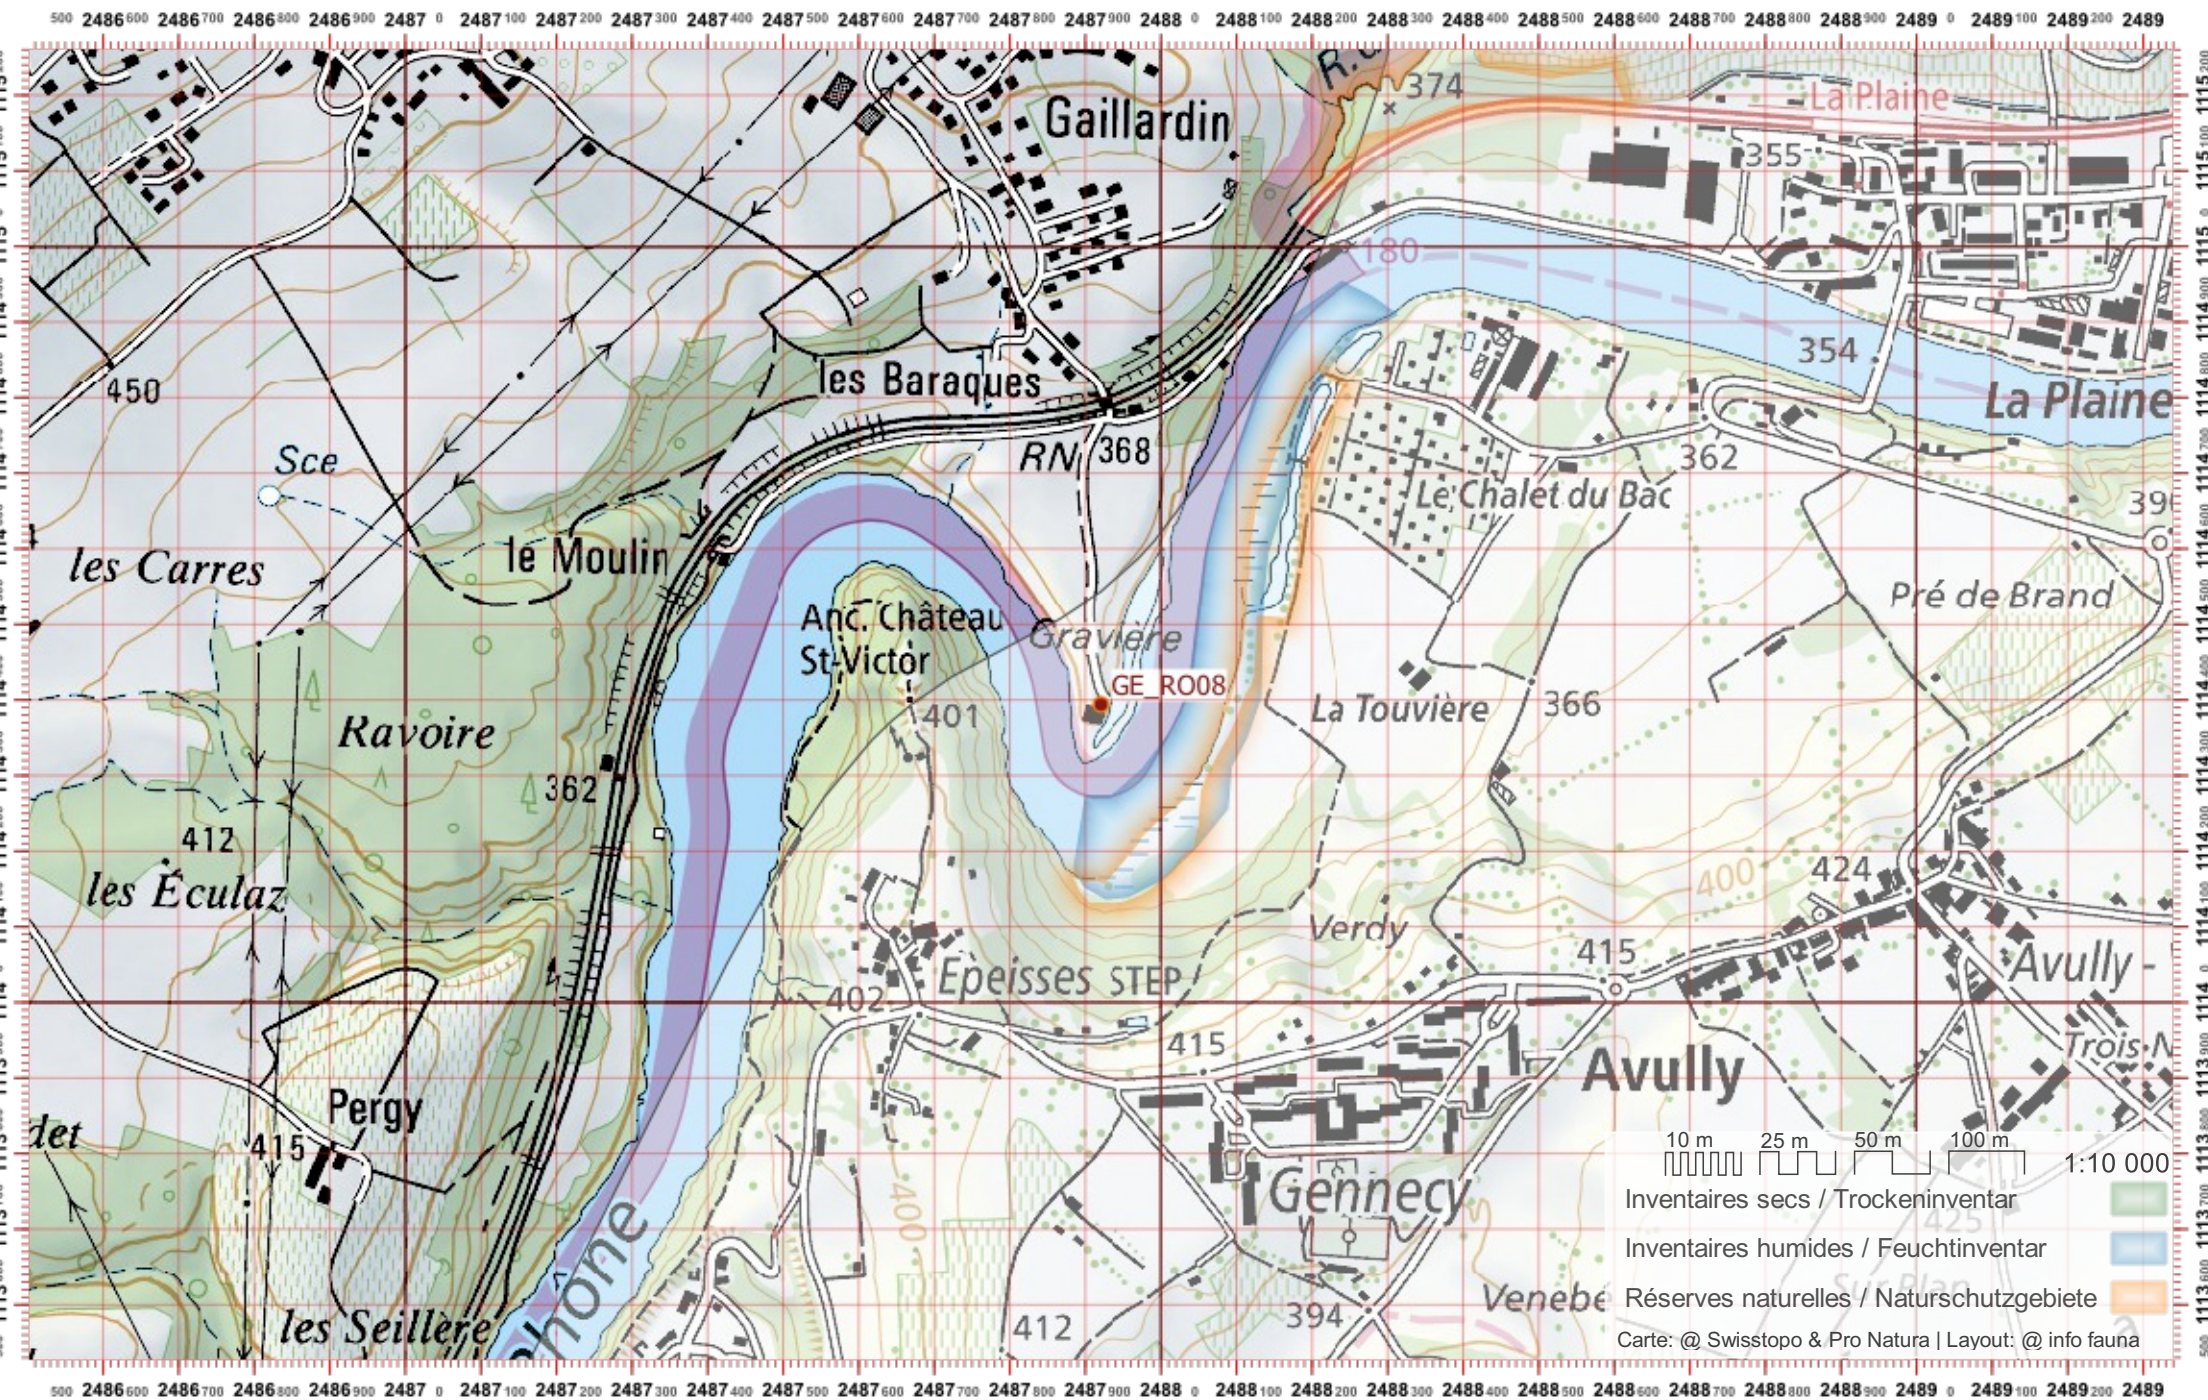

Coordonnées: 2'487 / 1'114

Nr. carte 1:25'000: 1300 -- Chancy

ID: RO08

Nom cours d'eau: Le Rhône

Date :

Nom / Prénom :

email :

Territoire 1 :

/

Territoire 2 :

/

Territoire 3 :

/

1:10 000