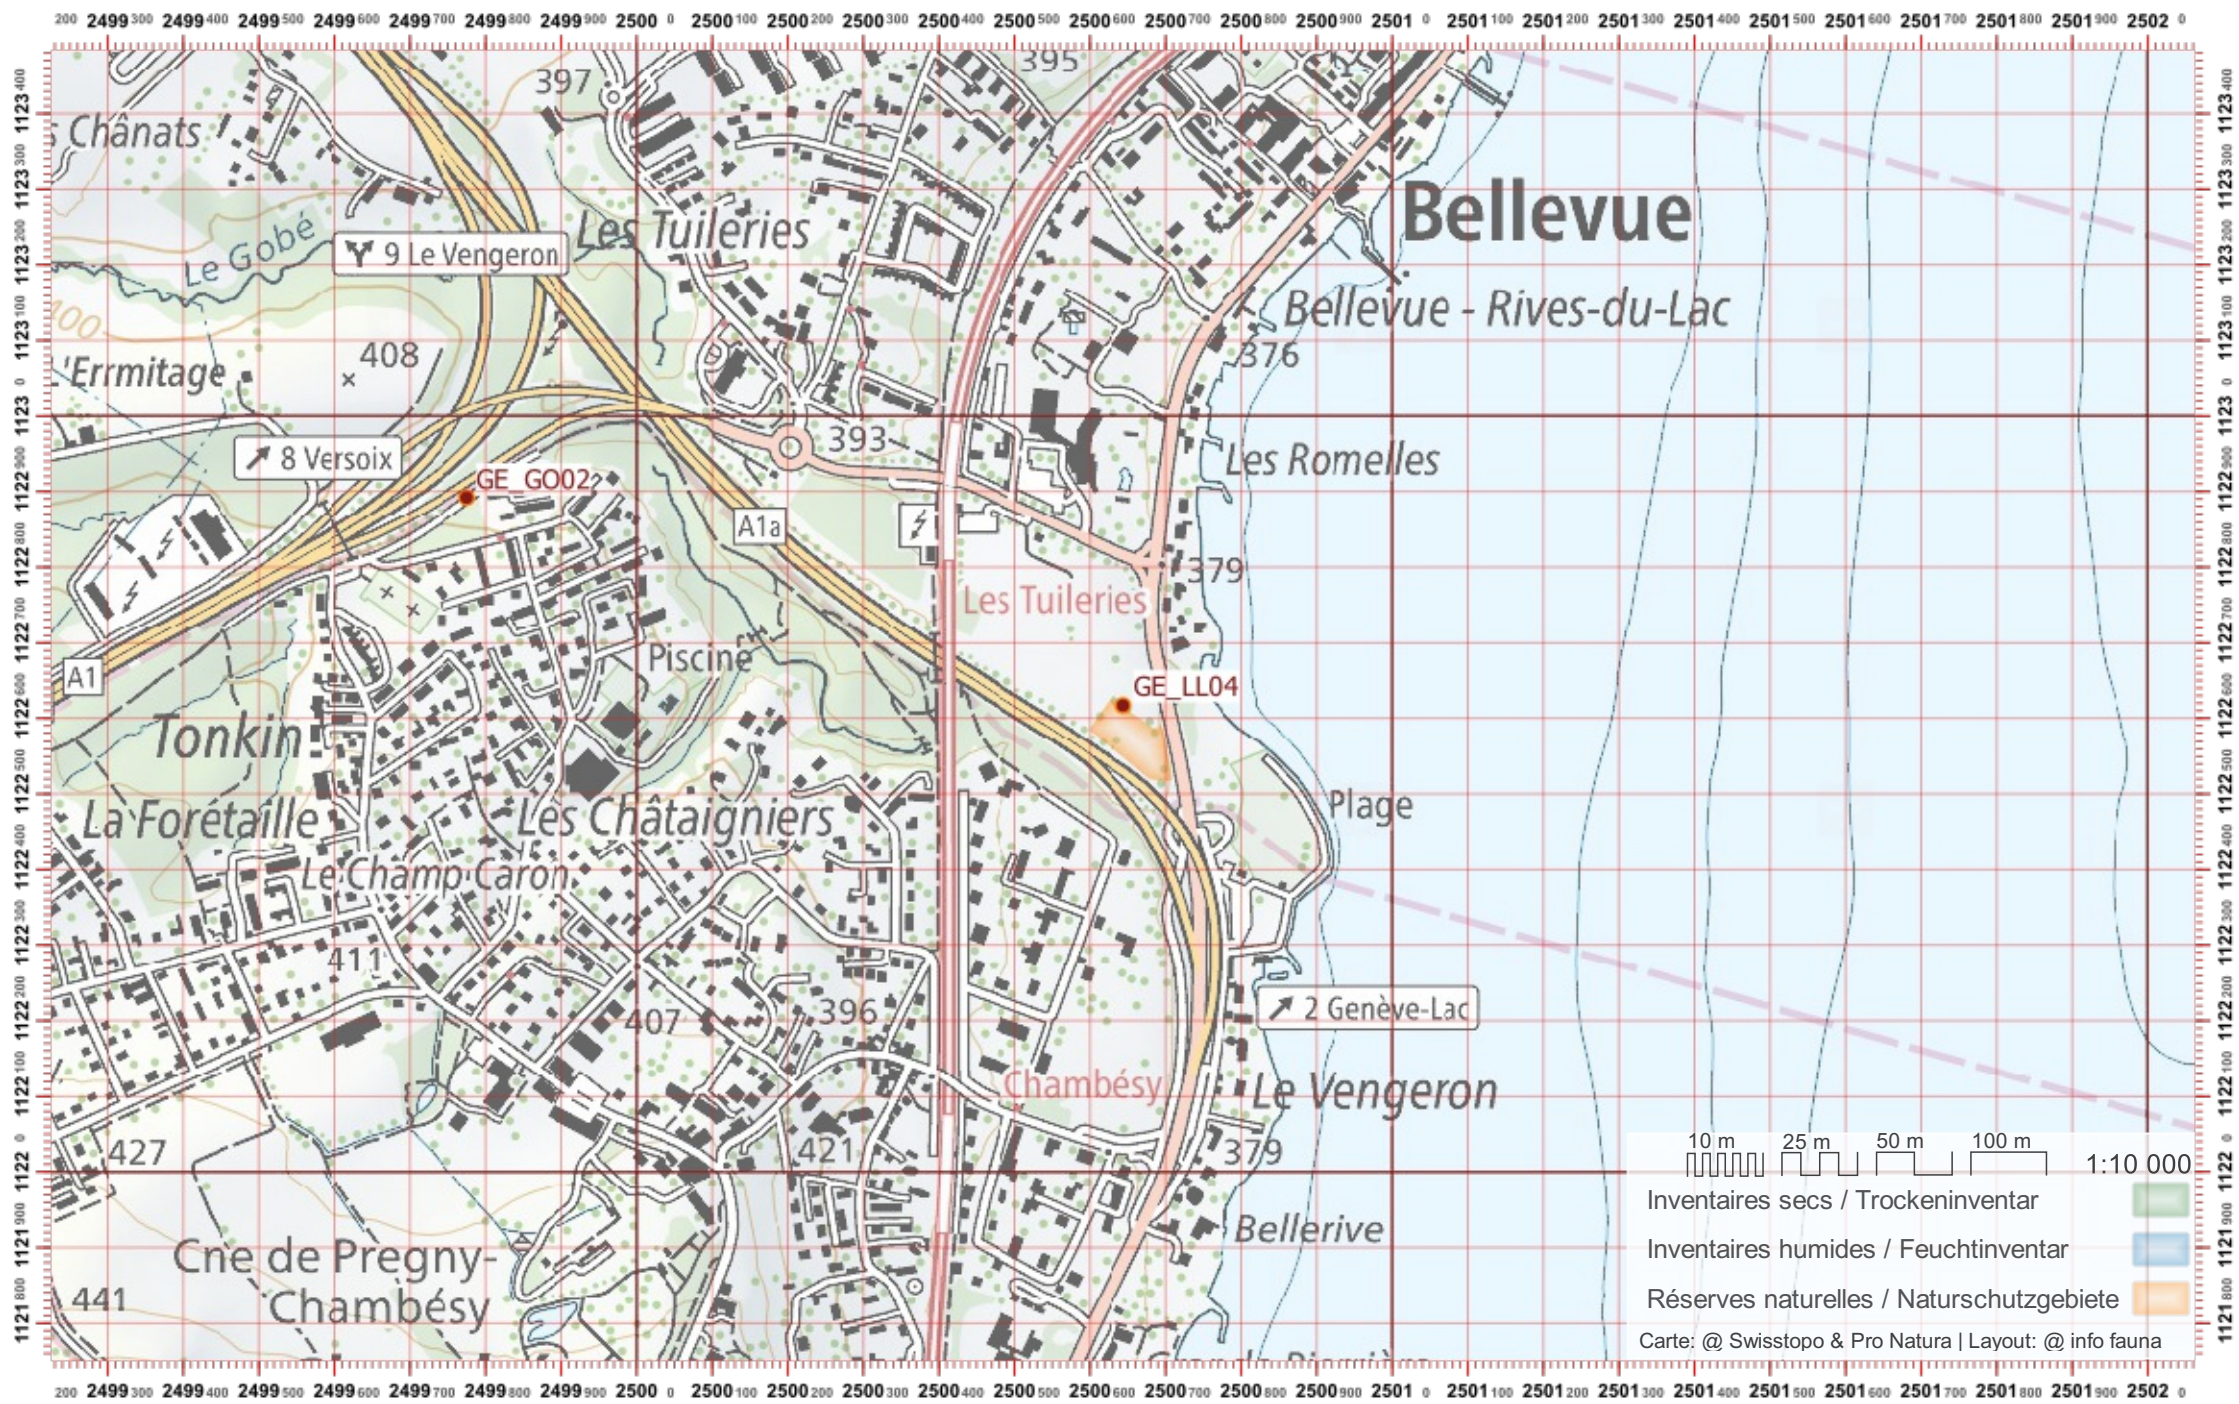

# Recensement du castor / Suisse / Genève

Service Conseil Castor / info fauna

Coordonnées: 2°500 / 1°121

Nr. carte 1:25'000: 1301 -- Geneve

ID: LL05

Nom cours d'eau: Le Lemane

Nom / Prénom :

email :