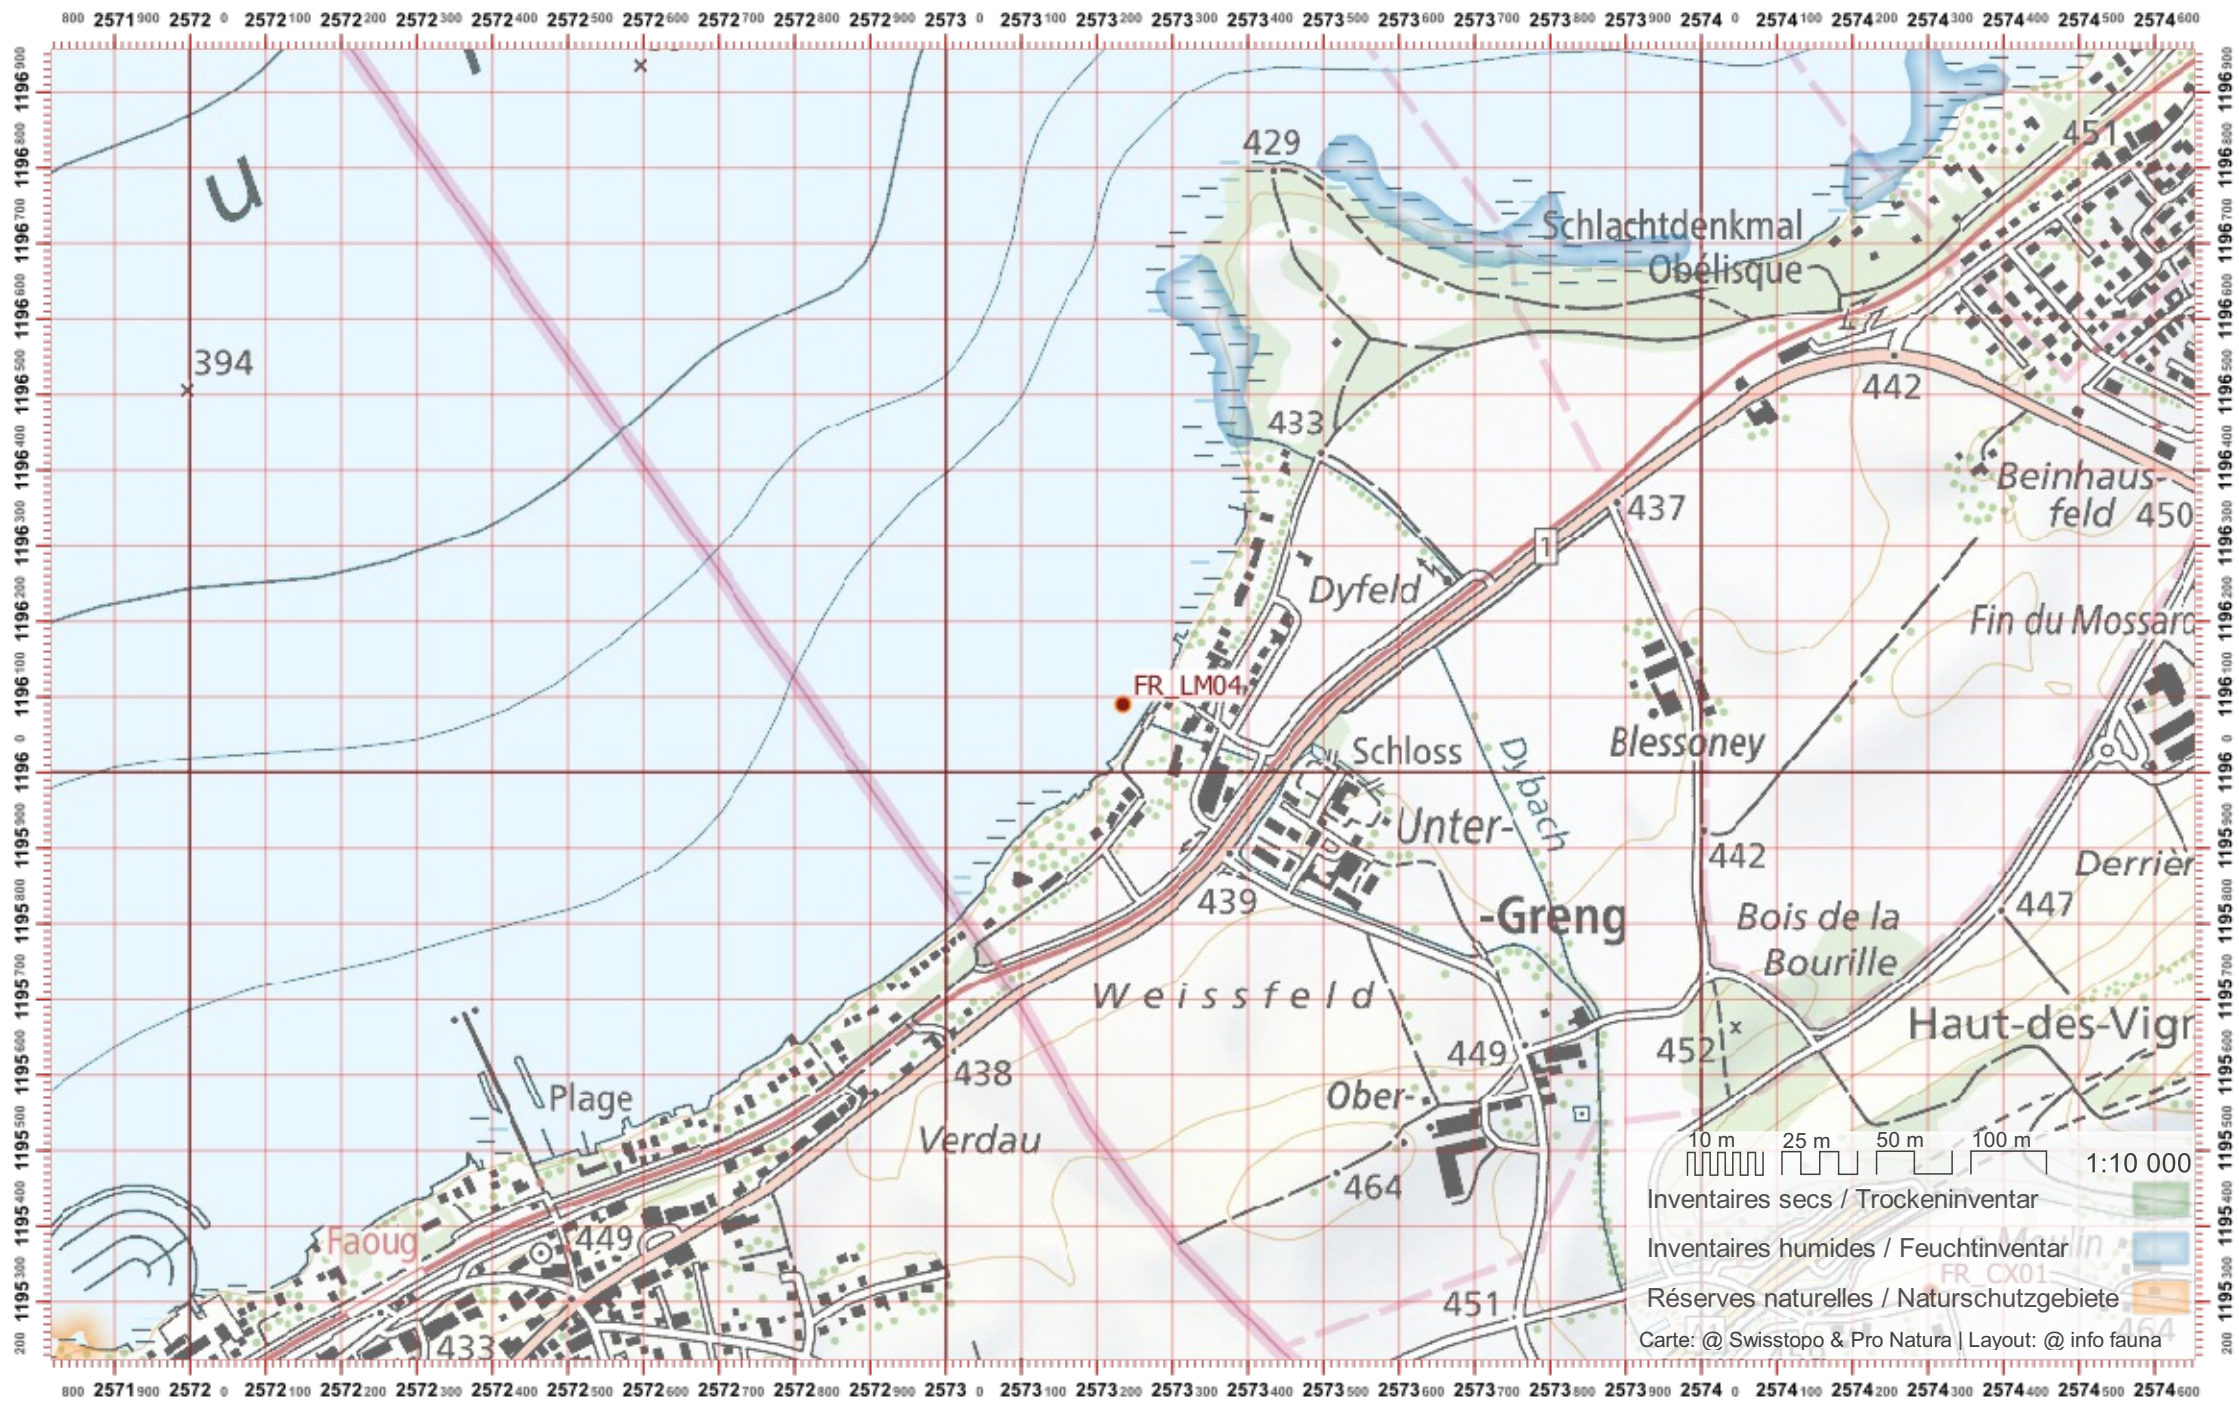

Recensement du castor / Suisse / Freiburg

Service Conseil Castor / info fauna

Coordonnées: 2°57'3 / 1°19'6

Nr. carte 1:25'000: 1165 -- Murten / Morat

ID: LM04

Nom cours d'eau: Lac Morat

Nom / Prénom :

email :

Date :

Territoire 1 :

/

Territoire 2 :

/

Territoire 3 :

/

1:10 000

10 m 25 m 50 m 100 m 1:10 000
Inventaires secs / Trockeninventar
Inventaires humides / Feuchtinventar
Réserves naturelles / Naturschutzgebiete
Carte: @ Swisstopo & Pro Natura | Layout: @ info fauna