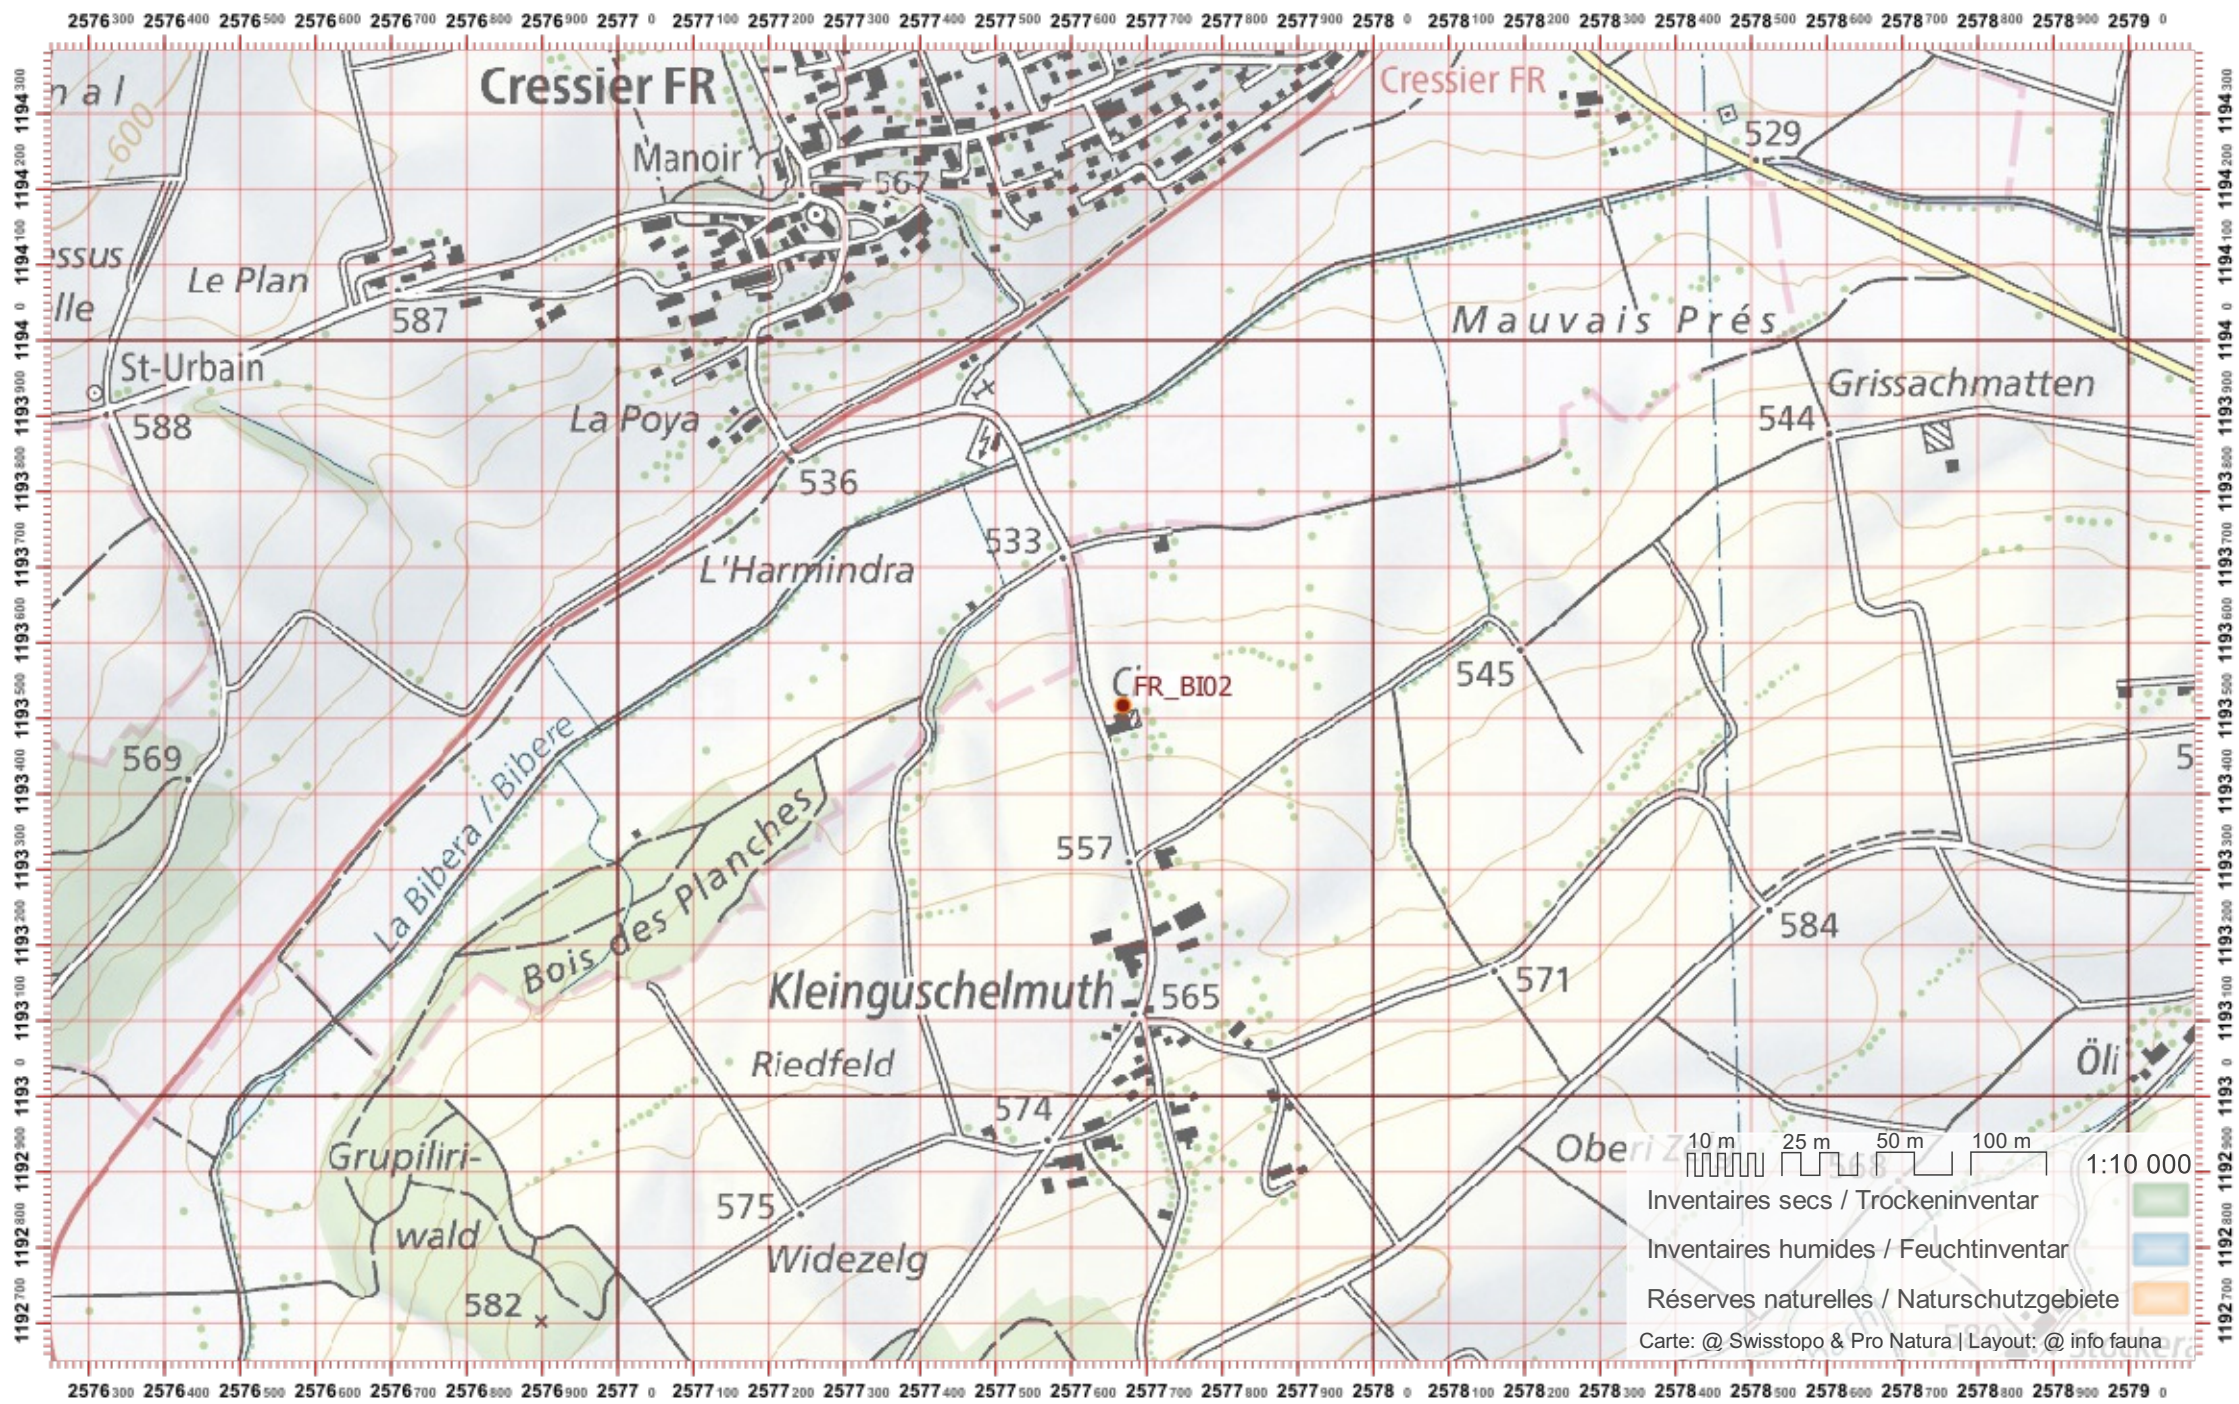

Recensement du castor / Suisse / Freiburg

Service Conseil Castor / info fauna

Coordonnées: 2°577 / 1°193

Nr. carte 1:25'000: 1185 -- Fribourg / Freiburg

ID: BI02

Nom cours d'eau: Bibera

Nom / Prénom :

email :

Date :

Territoire 1 :

/

Territoire 2 :

/

Territoire 3 :

/

1:10 000