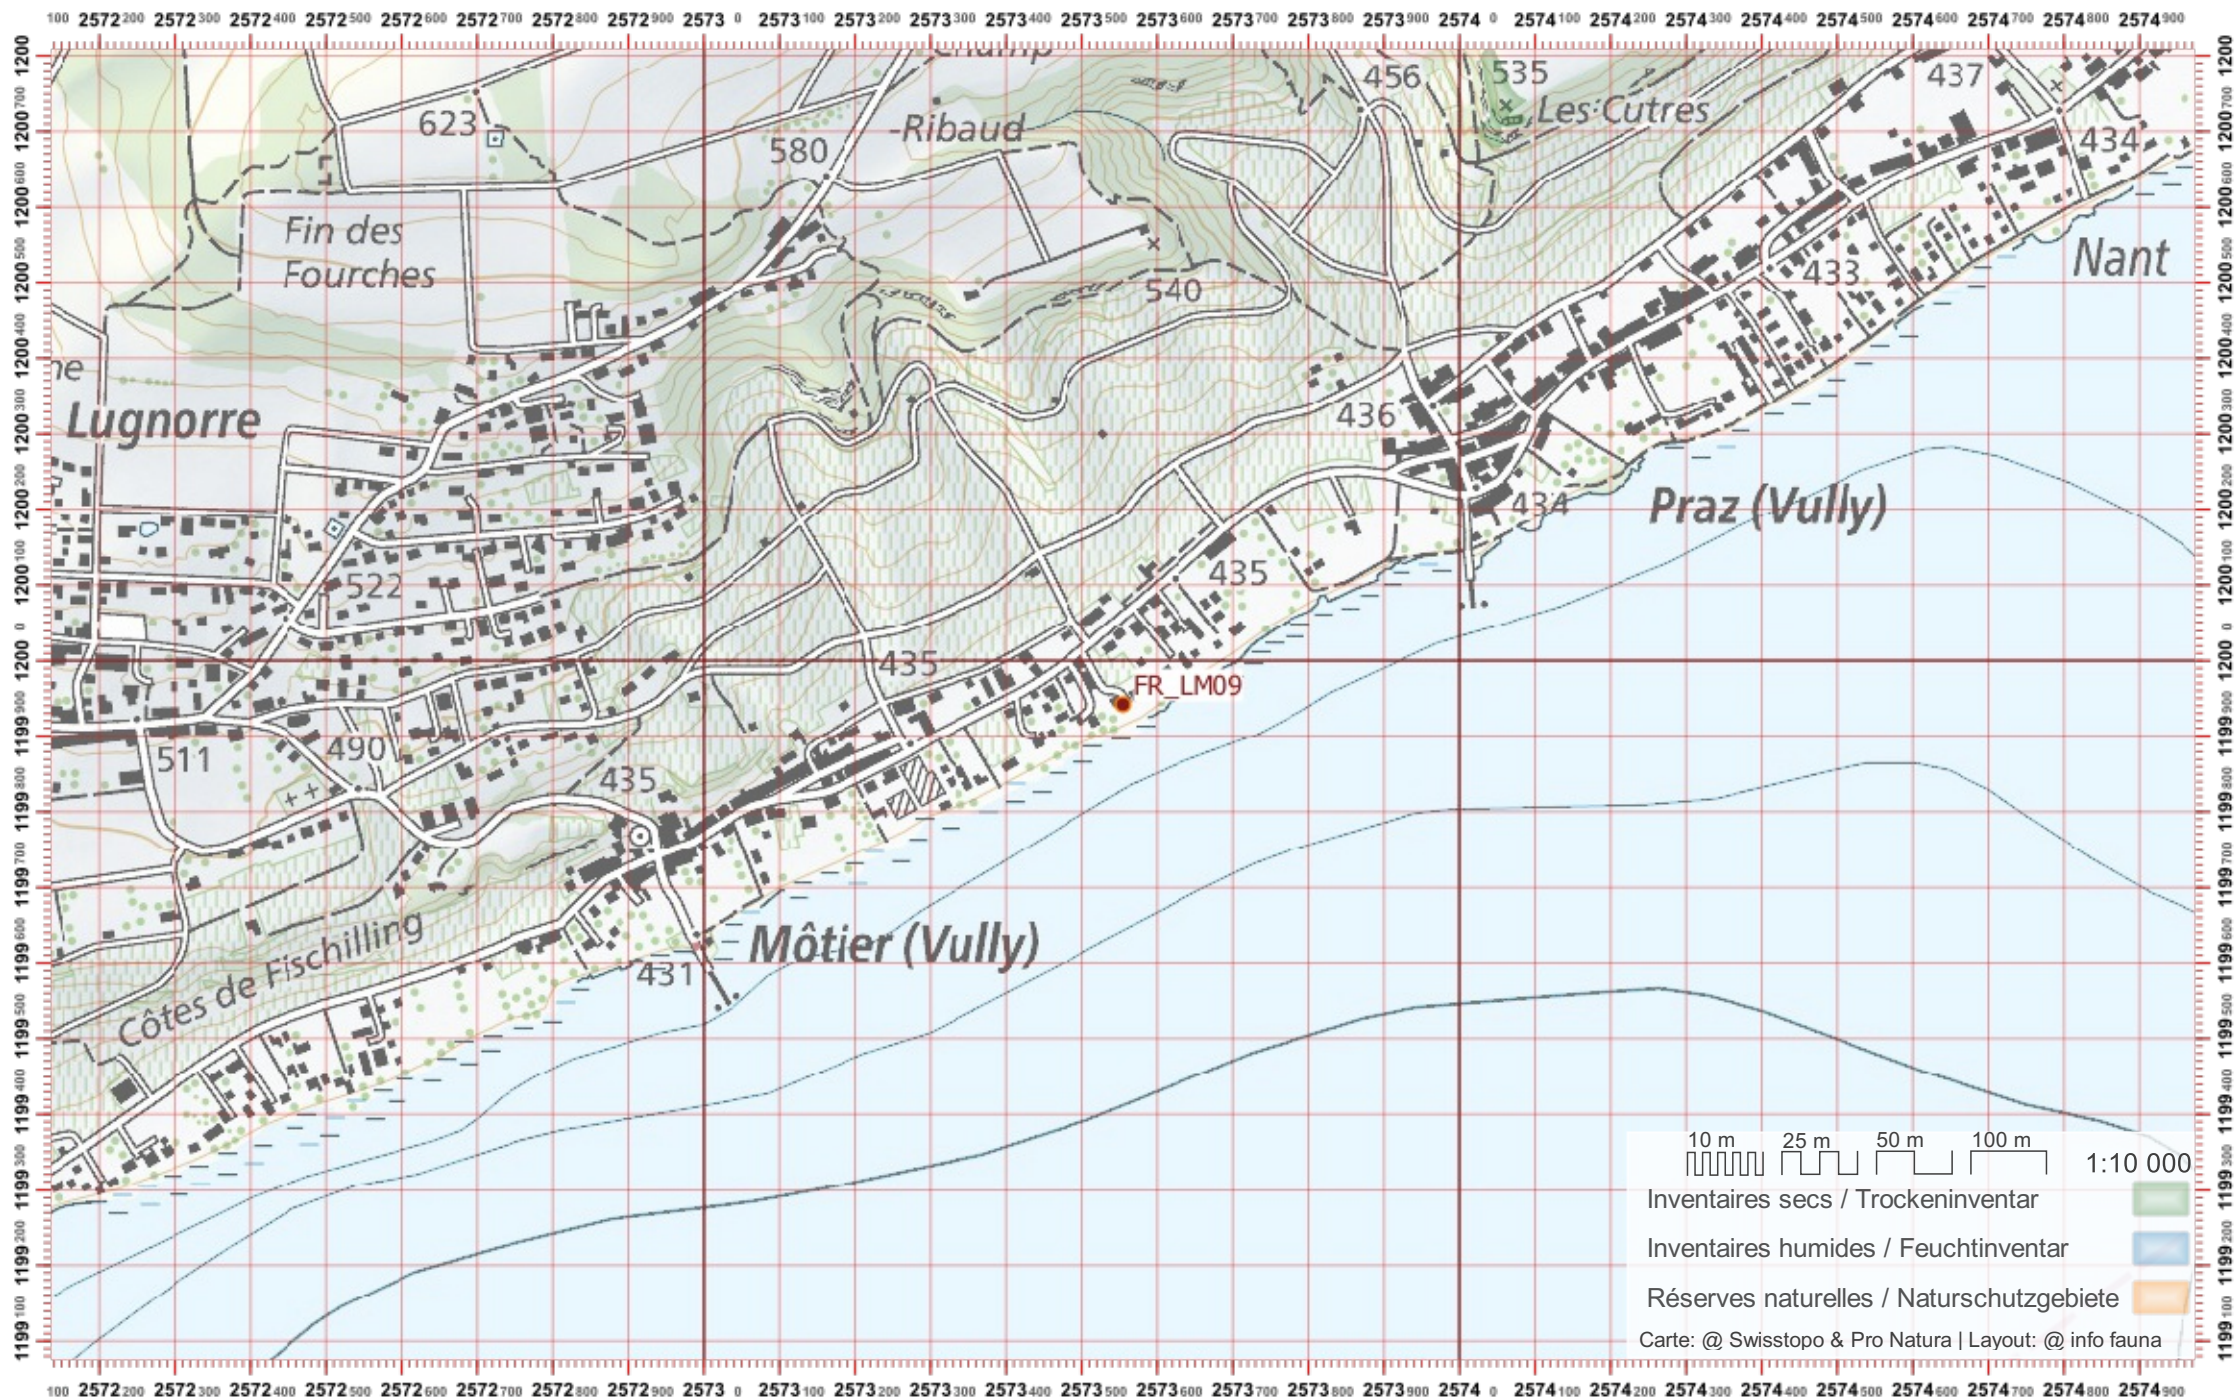

Coordonnées: 2°575 / 1°200

Nr. carte 1:25'000: 1165 -- Murten / Morat

ID: LM10

Nom cours d'eau: Lac Morat

Nom / Prénom :

email :

Date :

Territoire 1 :