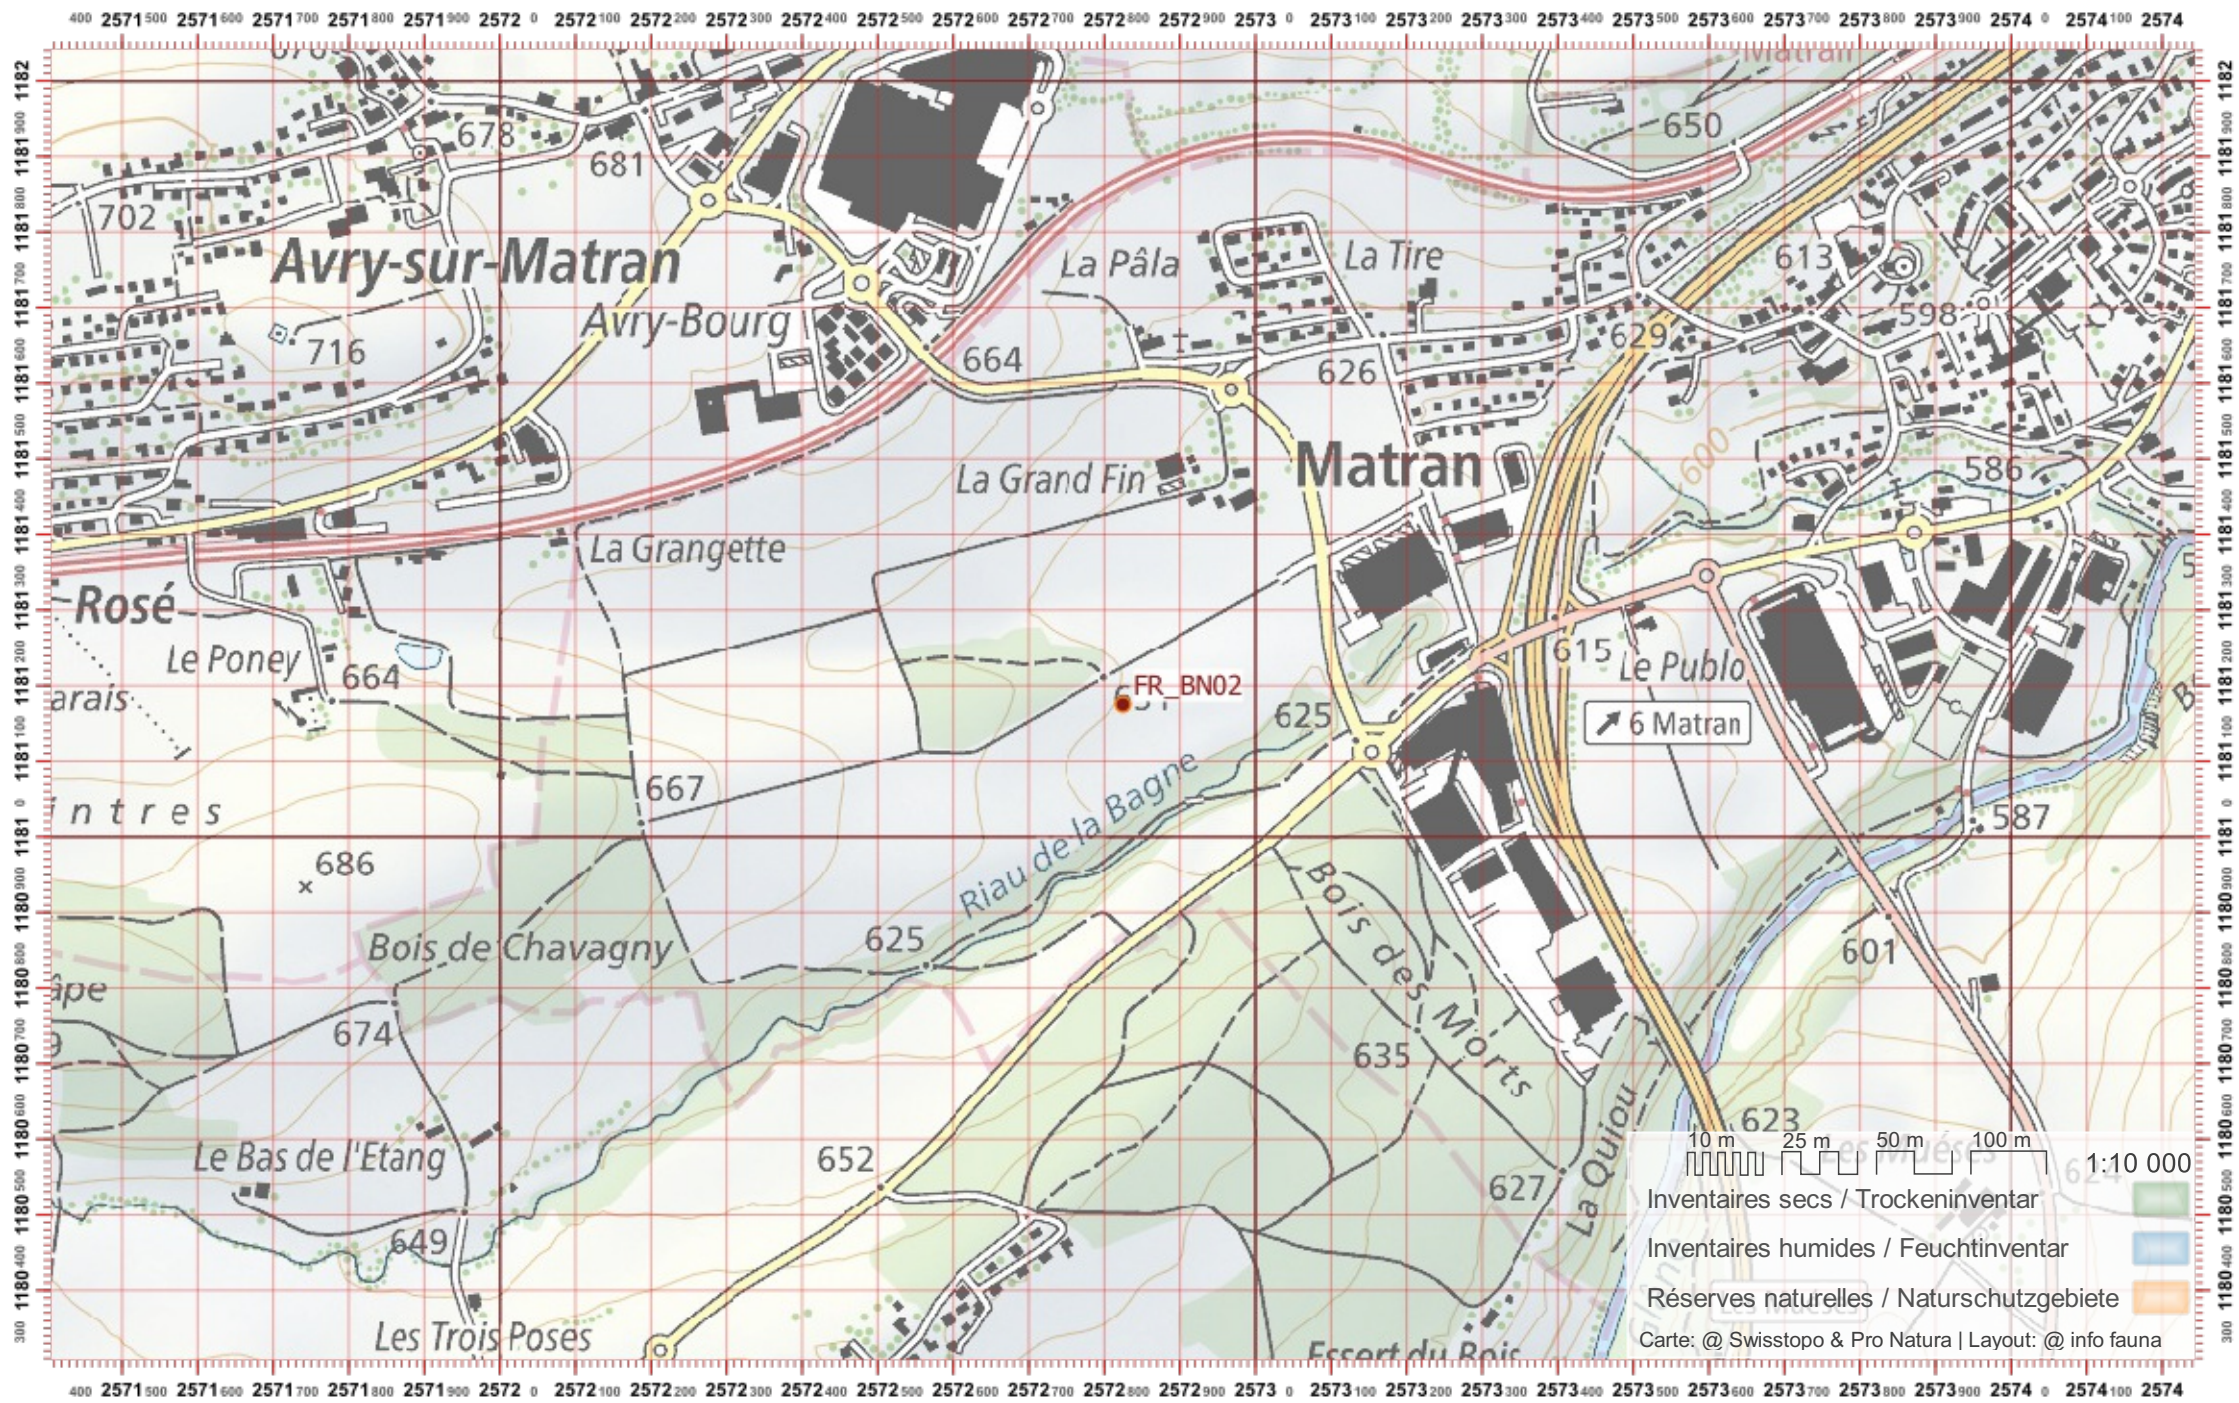

# Recensement du castor / Suisse / Freiburg

Service Conseil Castor / info fauna

Coordonnées: 2°56'1 / 1°15'9

Nr. carte 1:25'000: 1224 -- Moudon

ID: BR01

Nom cours d'eau: La Broye

Nom / Prénom :

email :