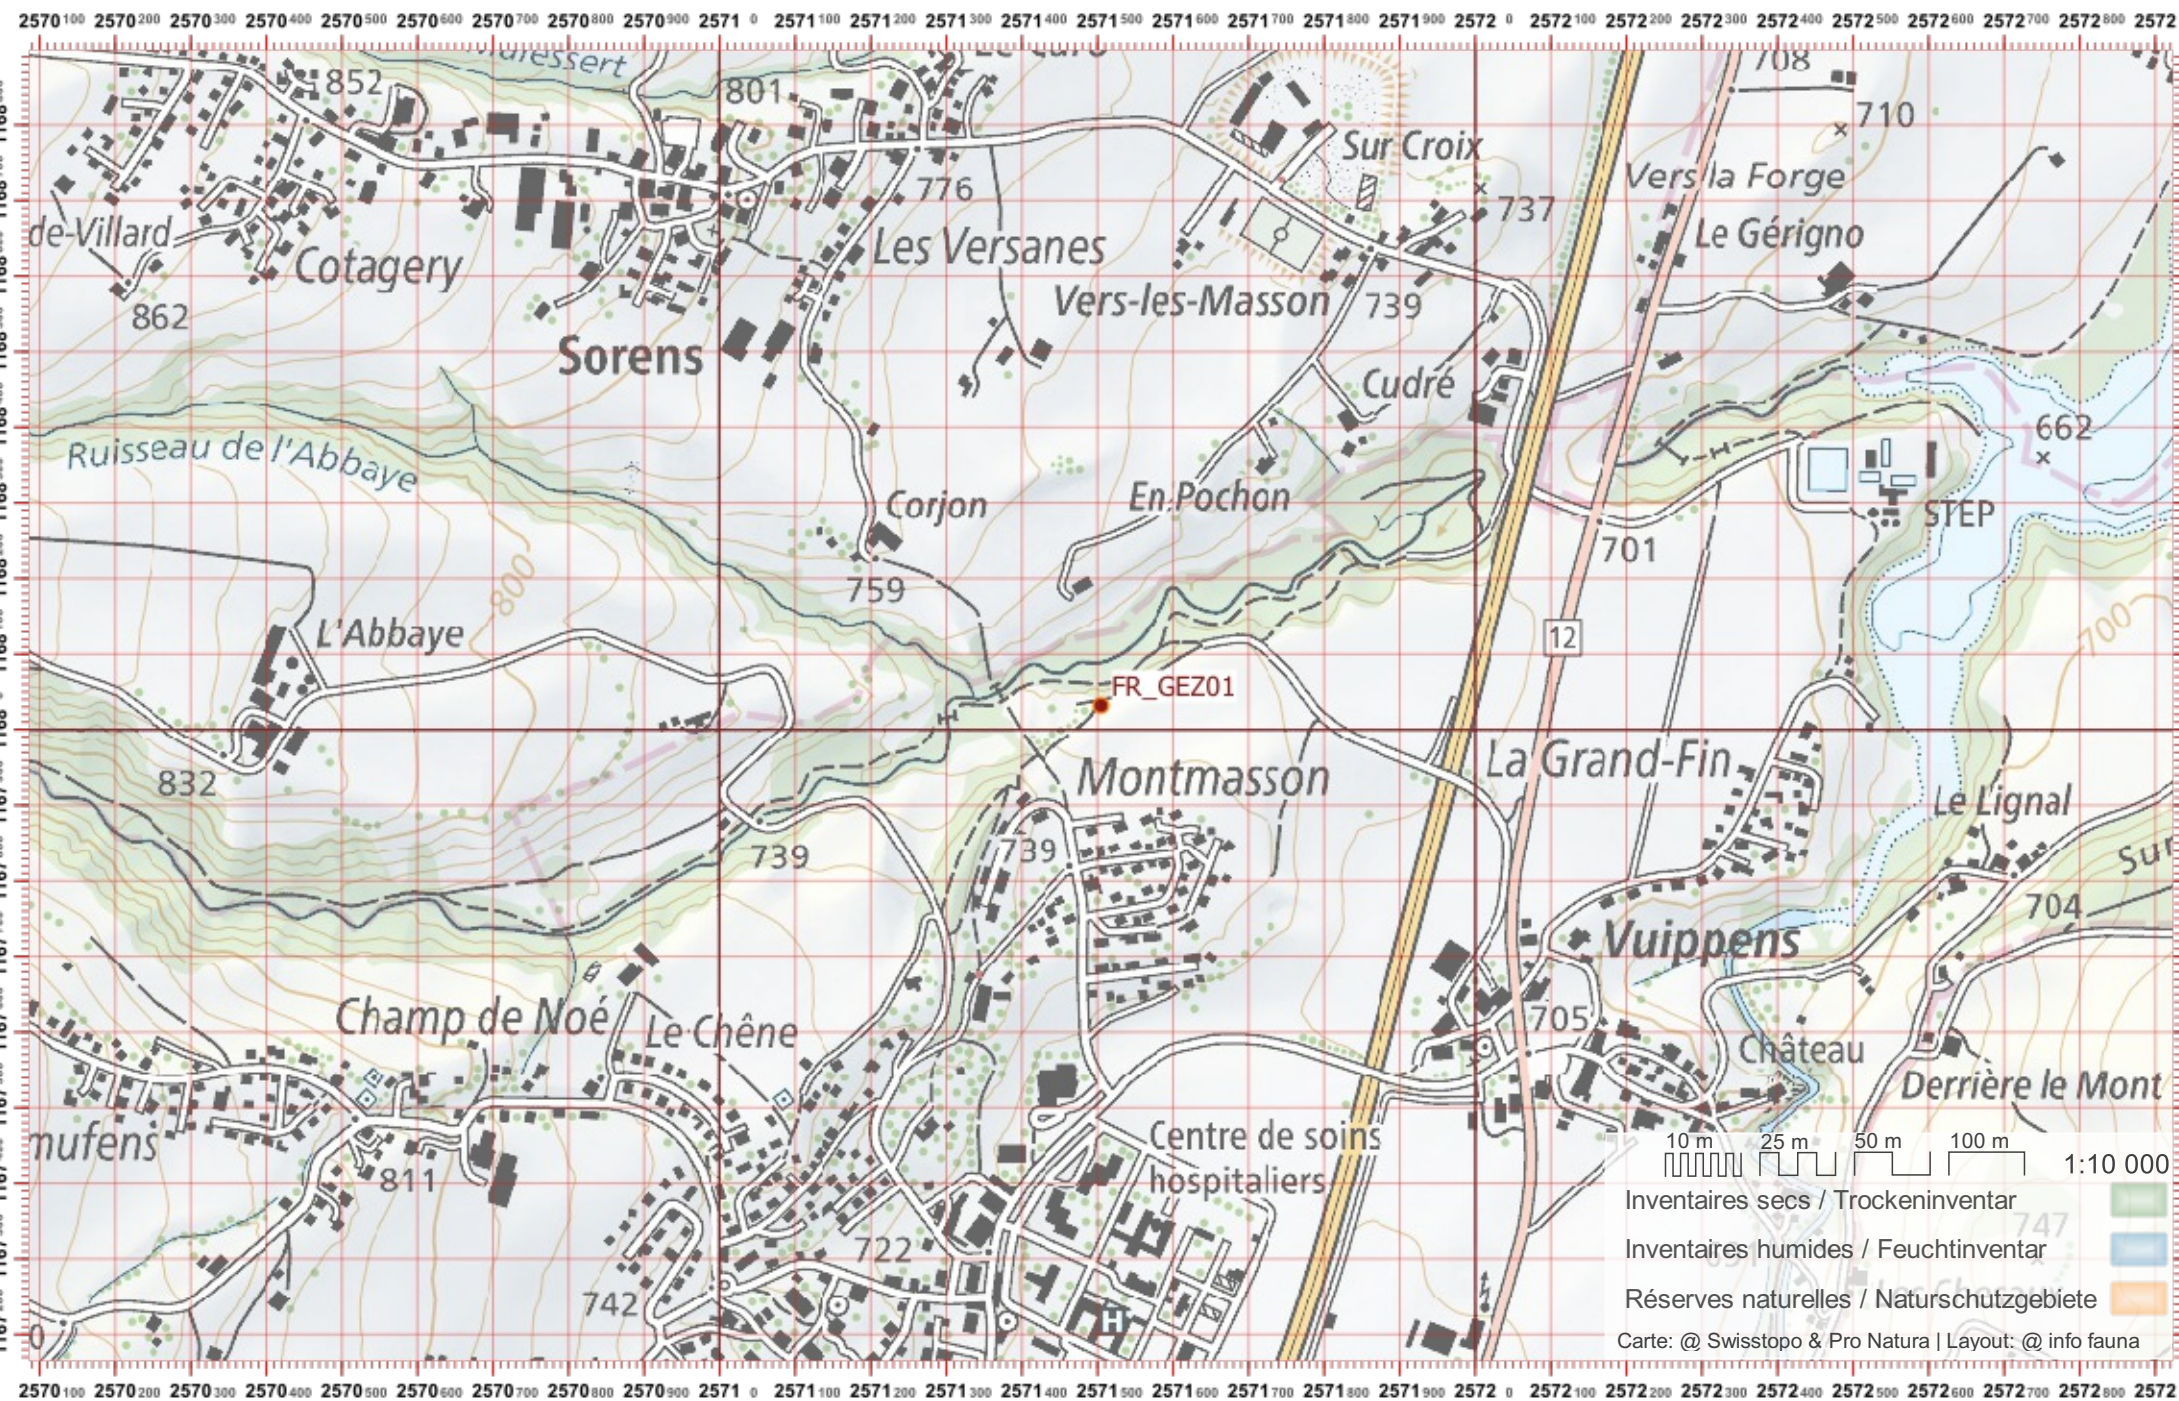

Recensement du castor / Suisse / Freiburg

Service Conseil Castor / info fauna

Coordonnées: 2°57'1" / 1°16'8"

Nr. carte 1:25'000: 1225 -- Gruyères

ID: GEZ01

Nom cours d'eau: La Gérignoz

Nom / Prénom :

email :

Date :

Territoire 1 :

/

Territoire 2 :

/

Territoire 3 :

/

1:10 000