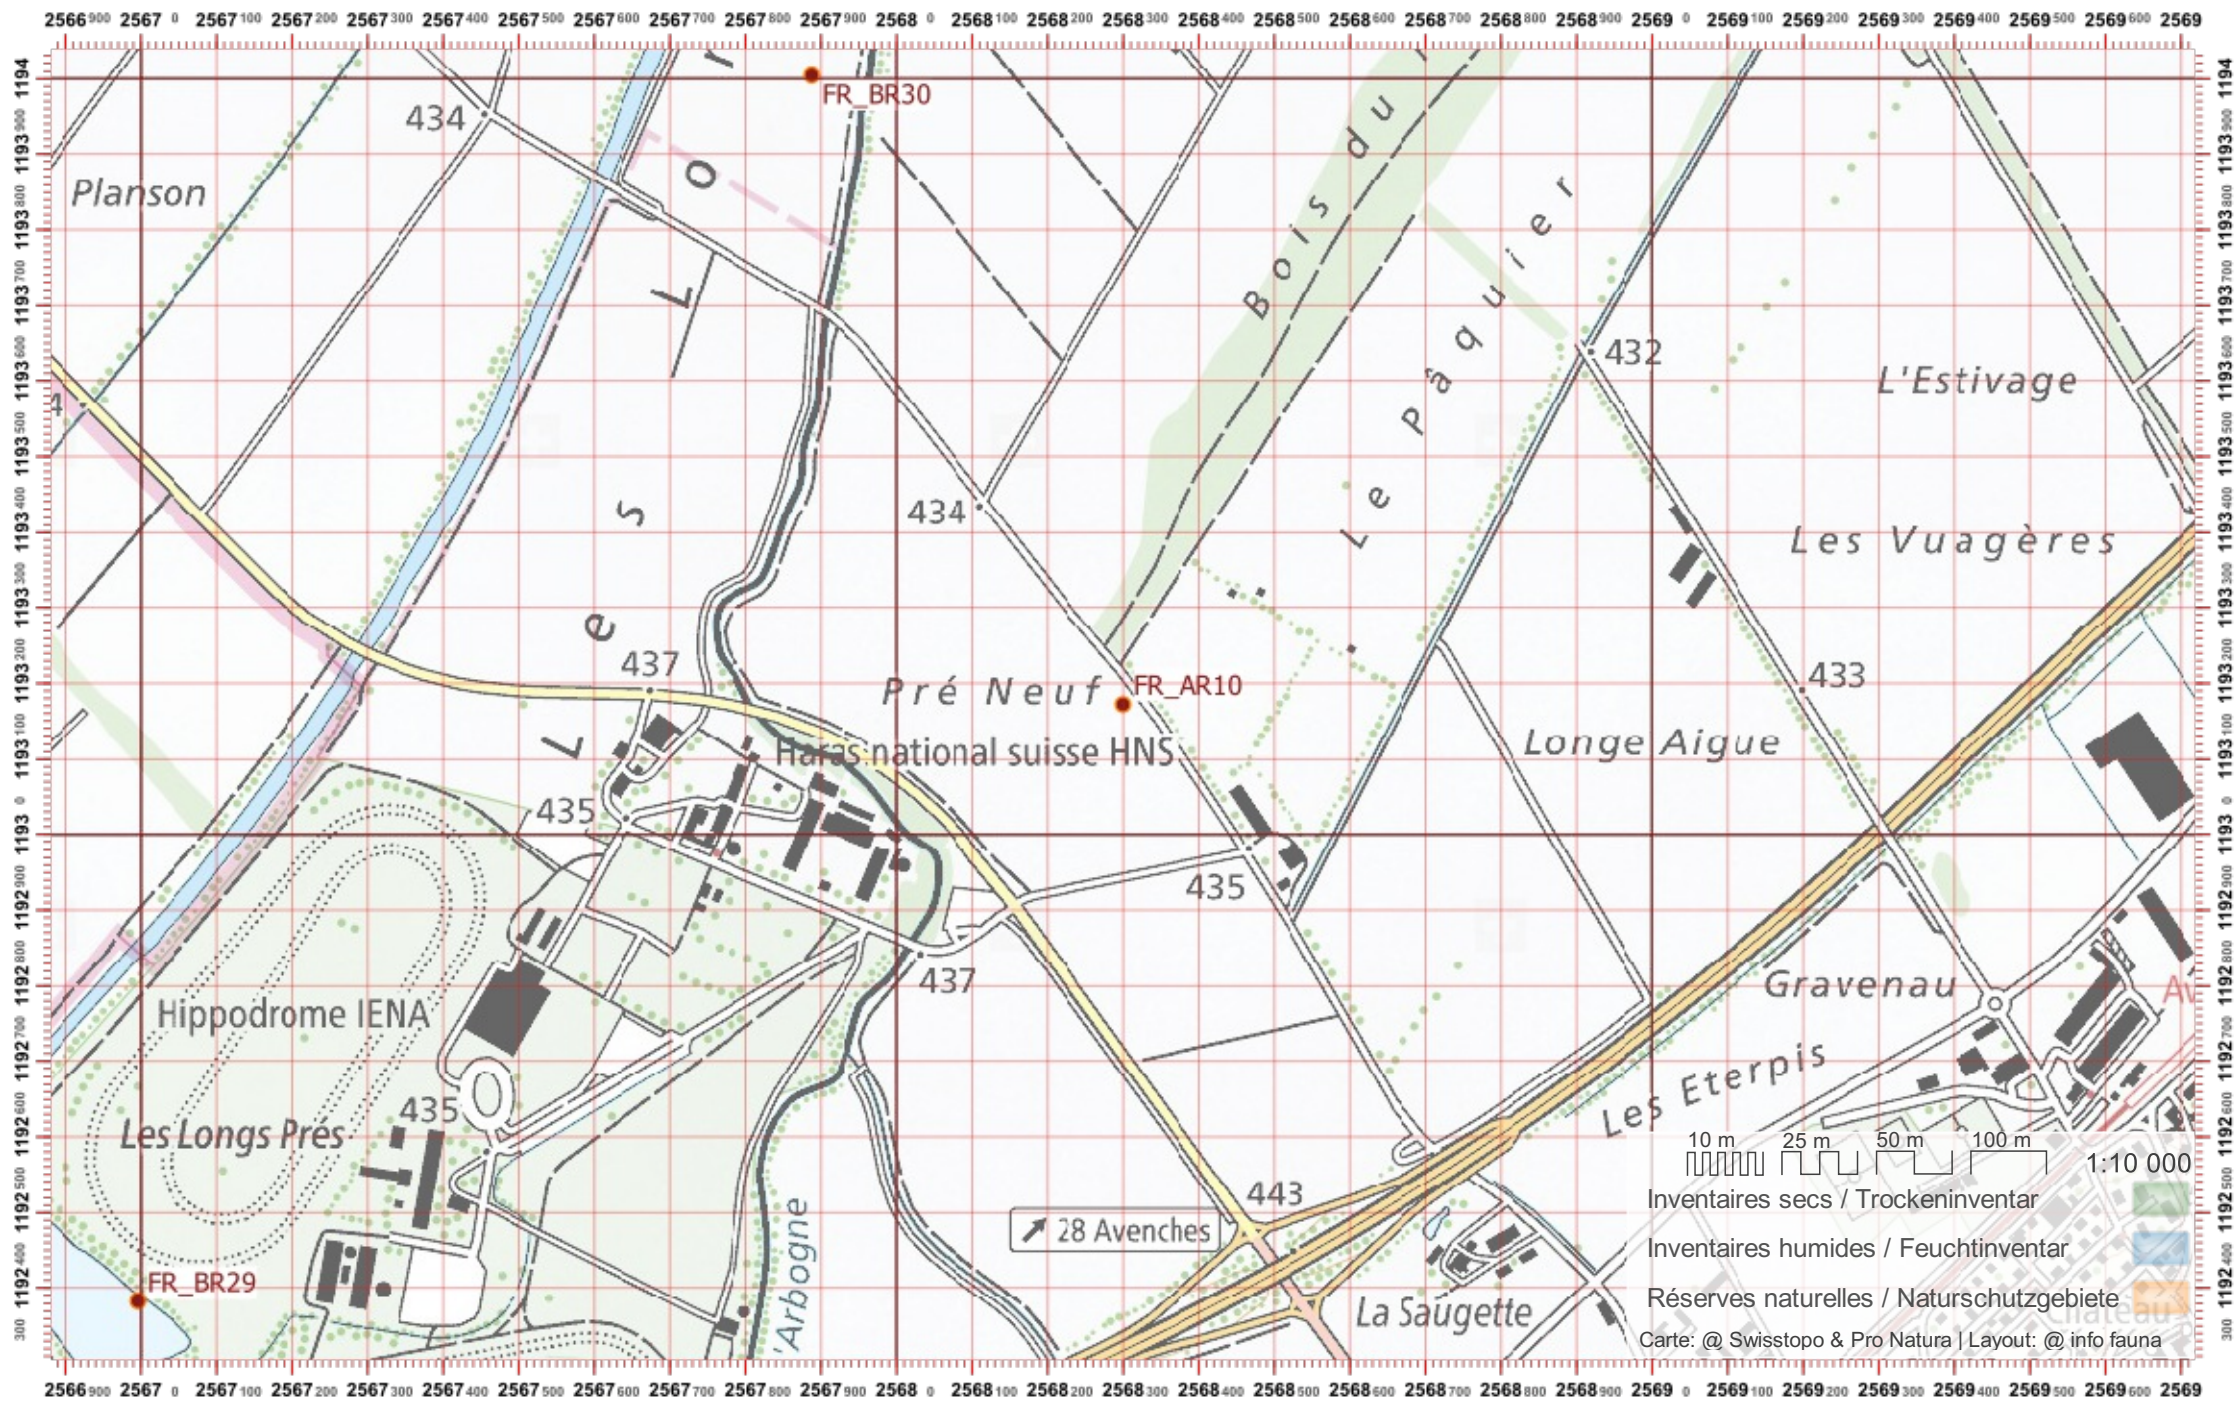

Recensement du castor / Suisse / Freiburg

Service Conseil Castor / info fauna

Coordonnées: 2°568 / 1°193

Nr. carte 1:25'000: 1185 -- Fribourg / Freiburg

ID: AR10

Nom cours d'eau: L Arbogne

Nom / Prénom :

email :

Date :

Territoire 1 :

/

Territoire 2 :

/

Territoire 3 :

/

1:10 000