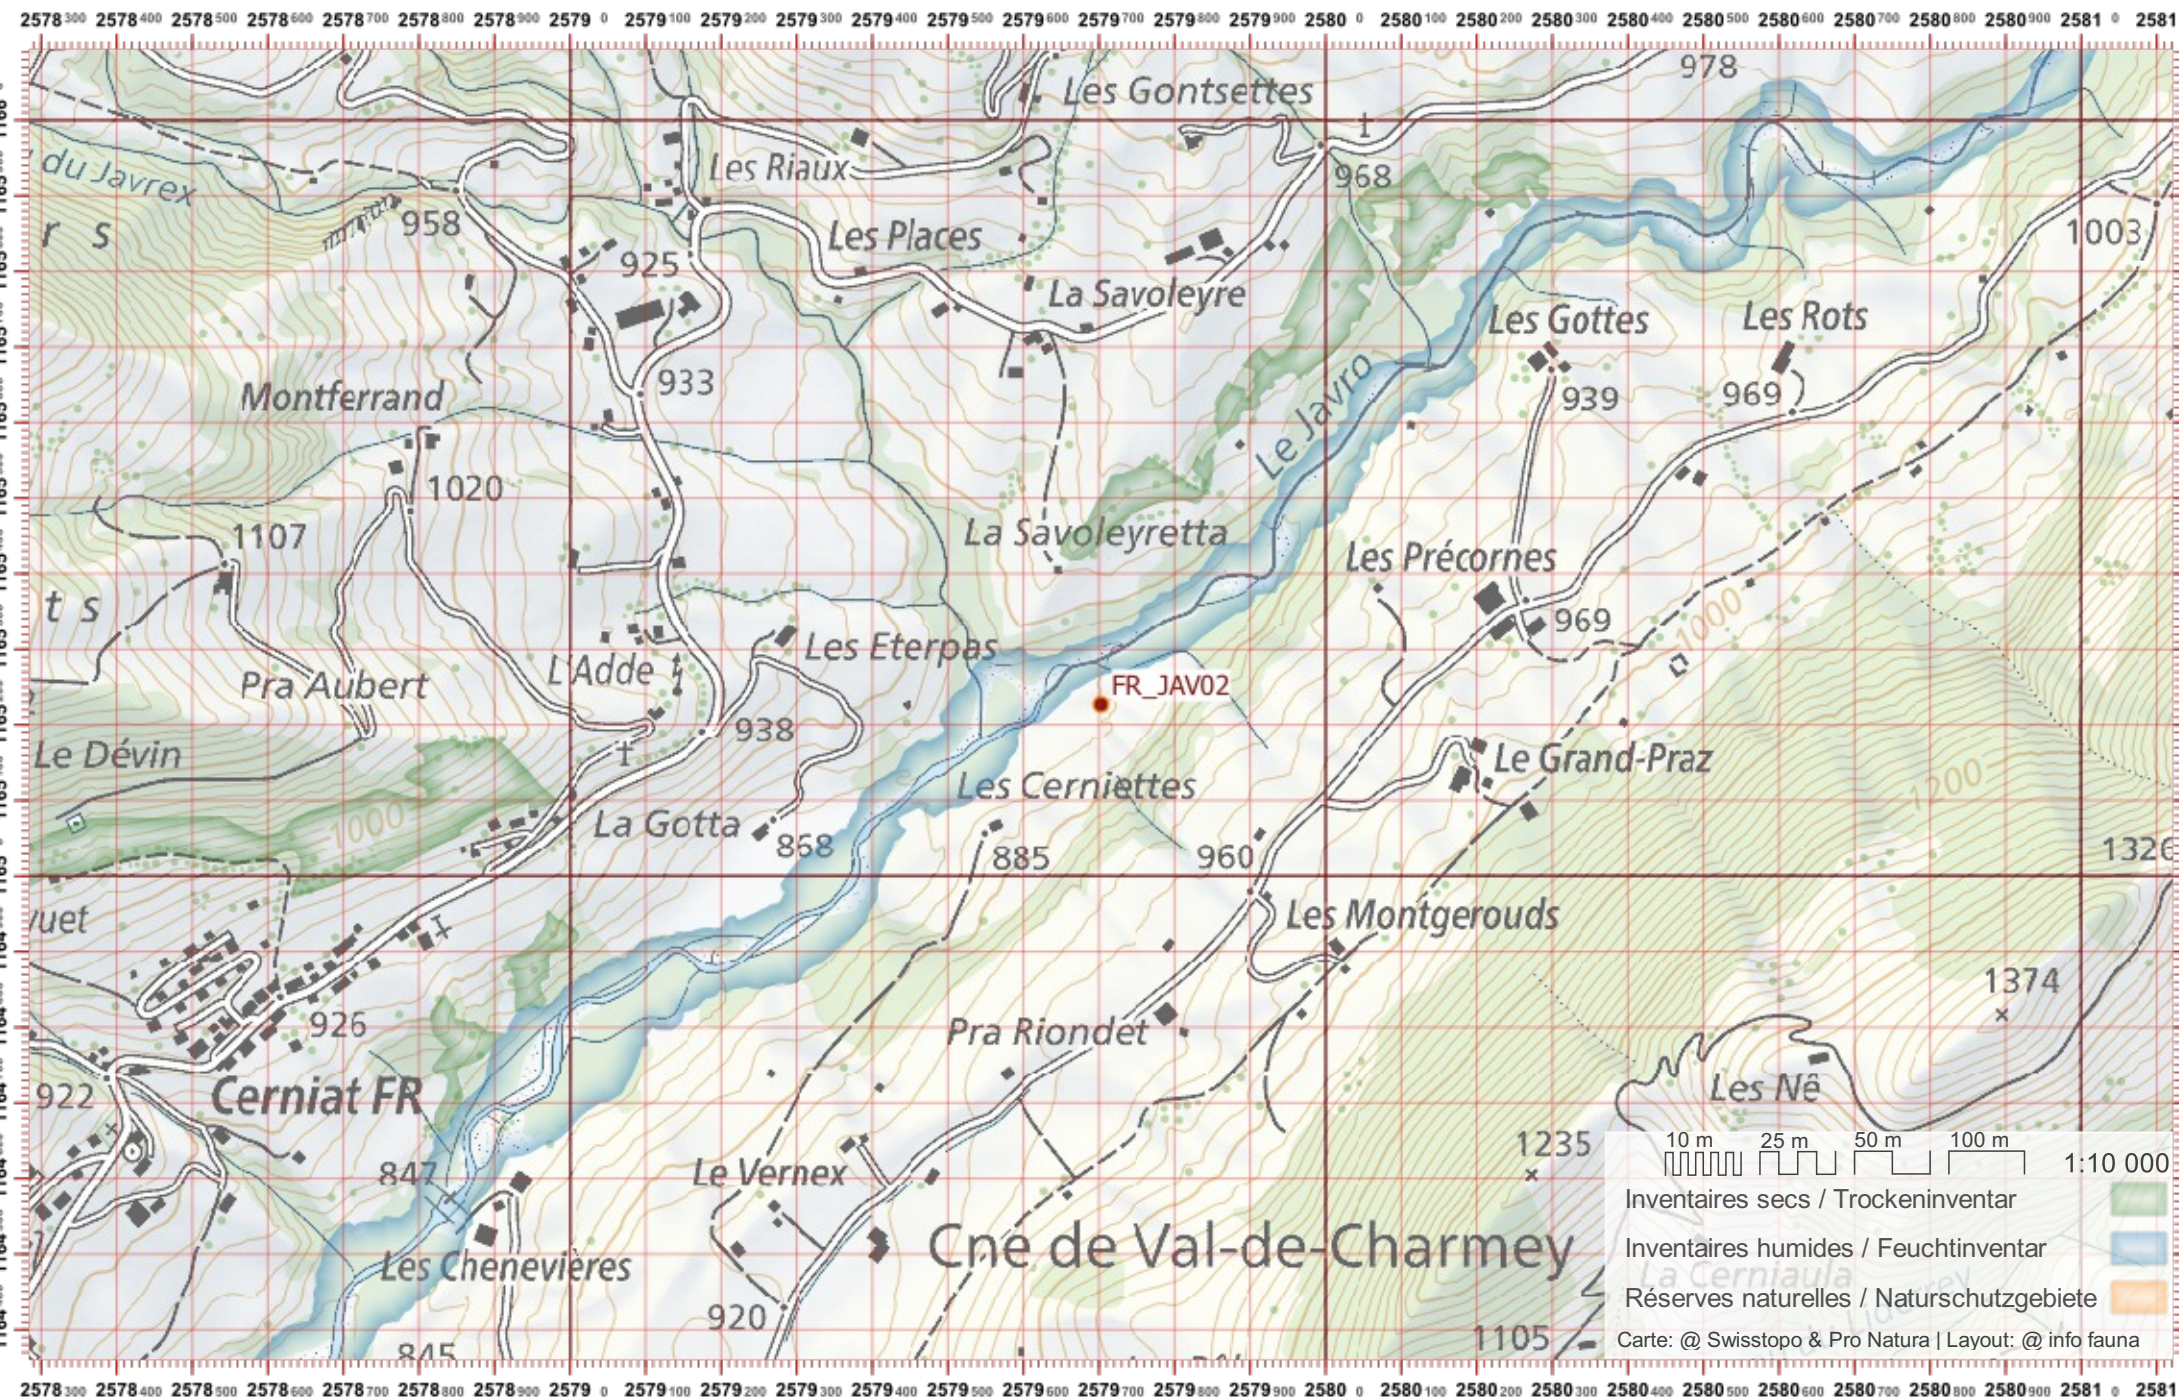

Recensement du castor / Suisse / Freiburg

Service Conseil Castor / info fauna

Coordonnées: 2°579 / 1°165

Nr. carte 1:25'000: 1225 -- Gruyères

ID: JAV02

Nom cours d'eau: Le Javro

Nom / Prénom :

email :

Date :

Territoire 1 :

/

Territoire 2 :

/

Territoire 3 :

/

1:10 000

Carte: @ Swisstopo & Pro Natura | Layout: @ info fauna