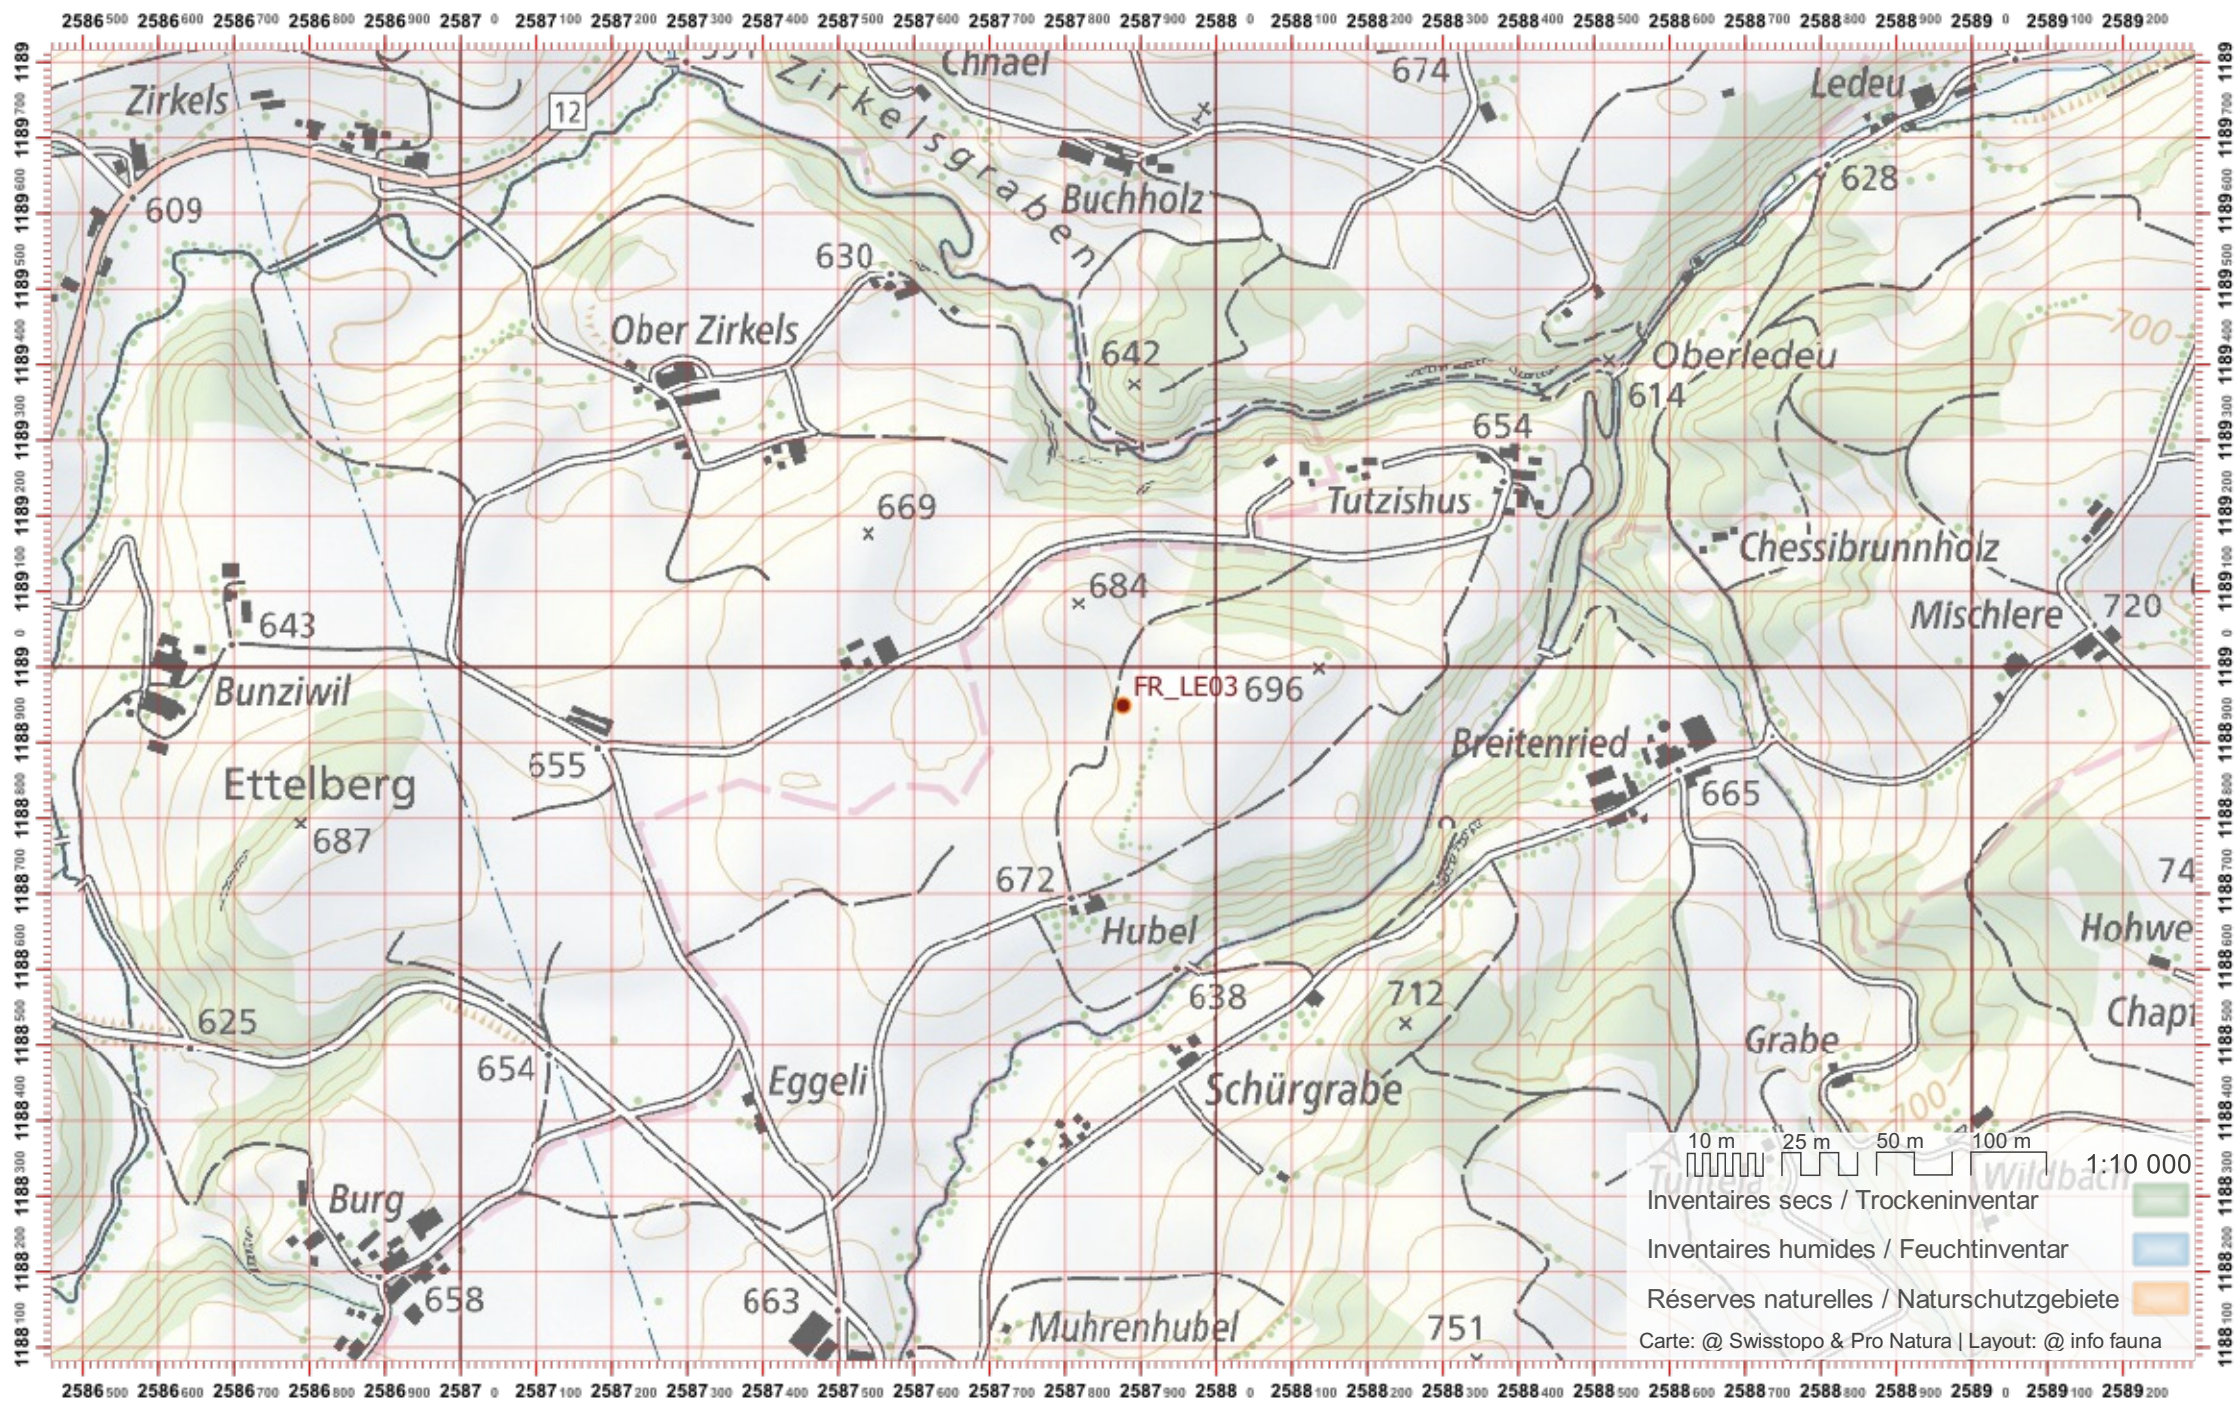

# Recensement du castor / Suisse / Freiburg

Service Conseil Castor / info fauna

Coordonnées: 2°57'6" / 1°20'00"

Nr. carte 1:25'000: 1165 -- Murten / Morat

ID: LM01

Nom cours d'eau: Lac Morat

Nom / Prénom :

email :