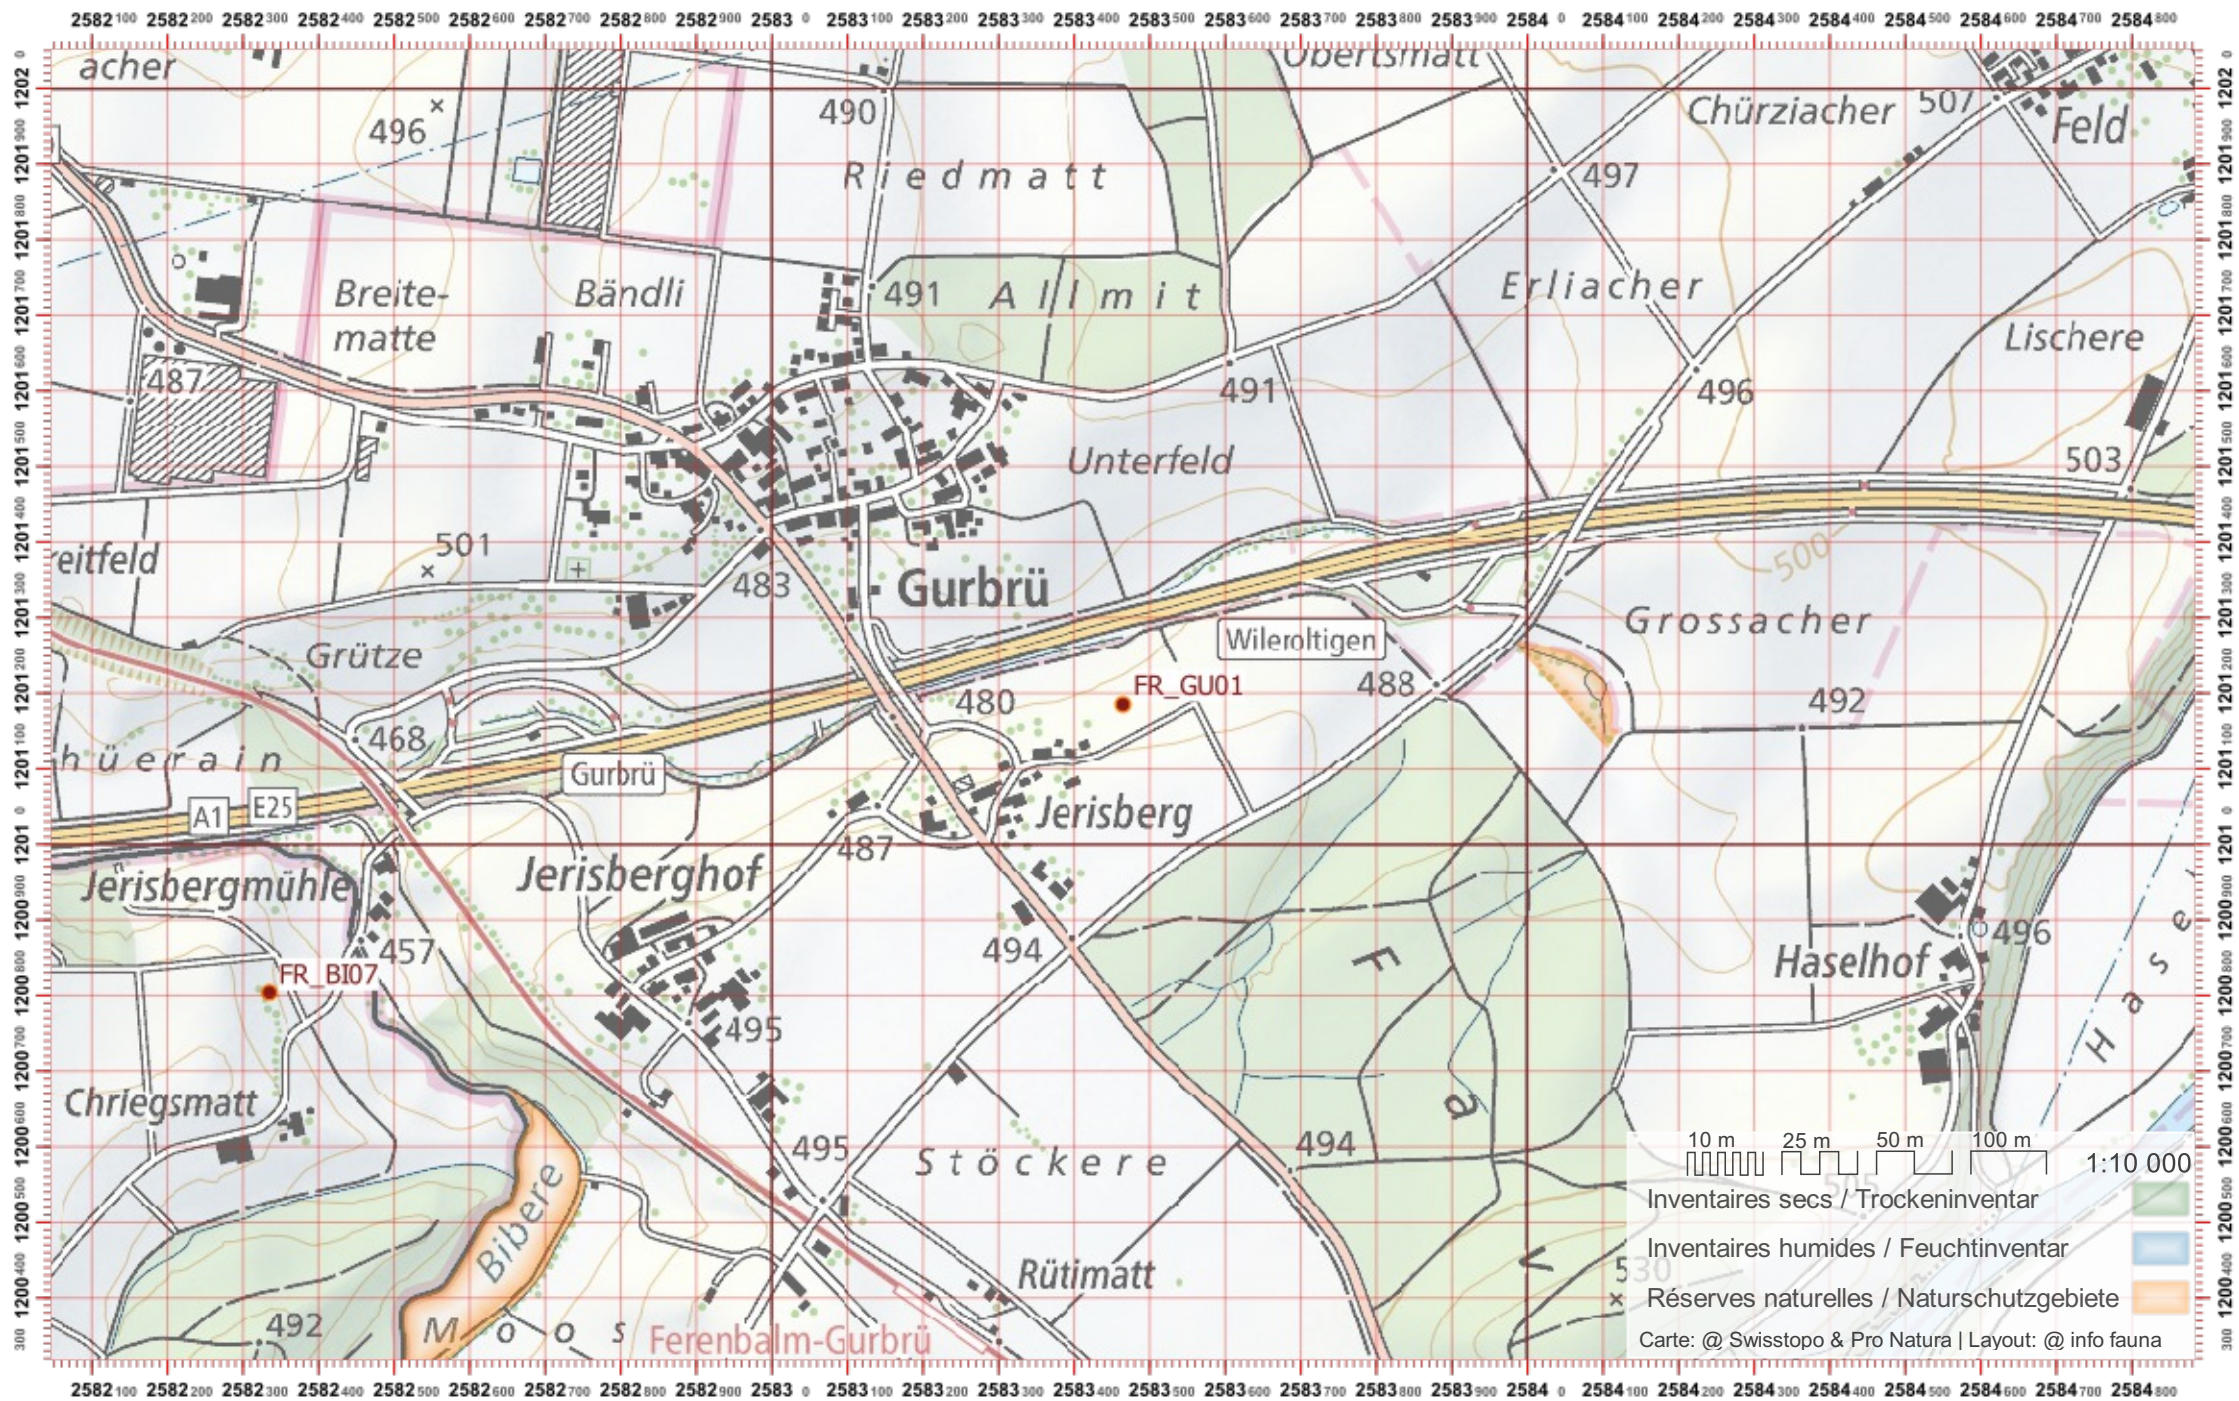

Recensement du castor / Suisse / Freiburg

Service Conseil Castor / info fauna

Coordonnées: 2°583 / 1°201

Nr. carte 1:25'000: 1165 -- Murten / Morat

ID: GU01

Nom cours d'eau: Gewaesser bei Gurbrue

Nom / Prénom :

email :

Date :

Territoire 1 :

/

Territoire 2 :

/

Territoire 3 :

/

1:10 000