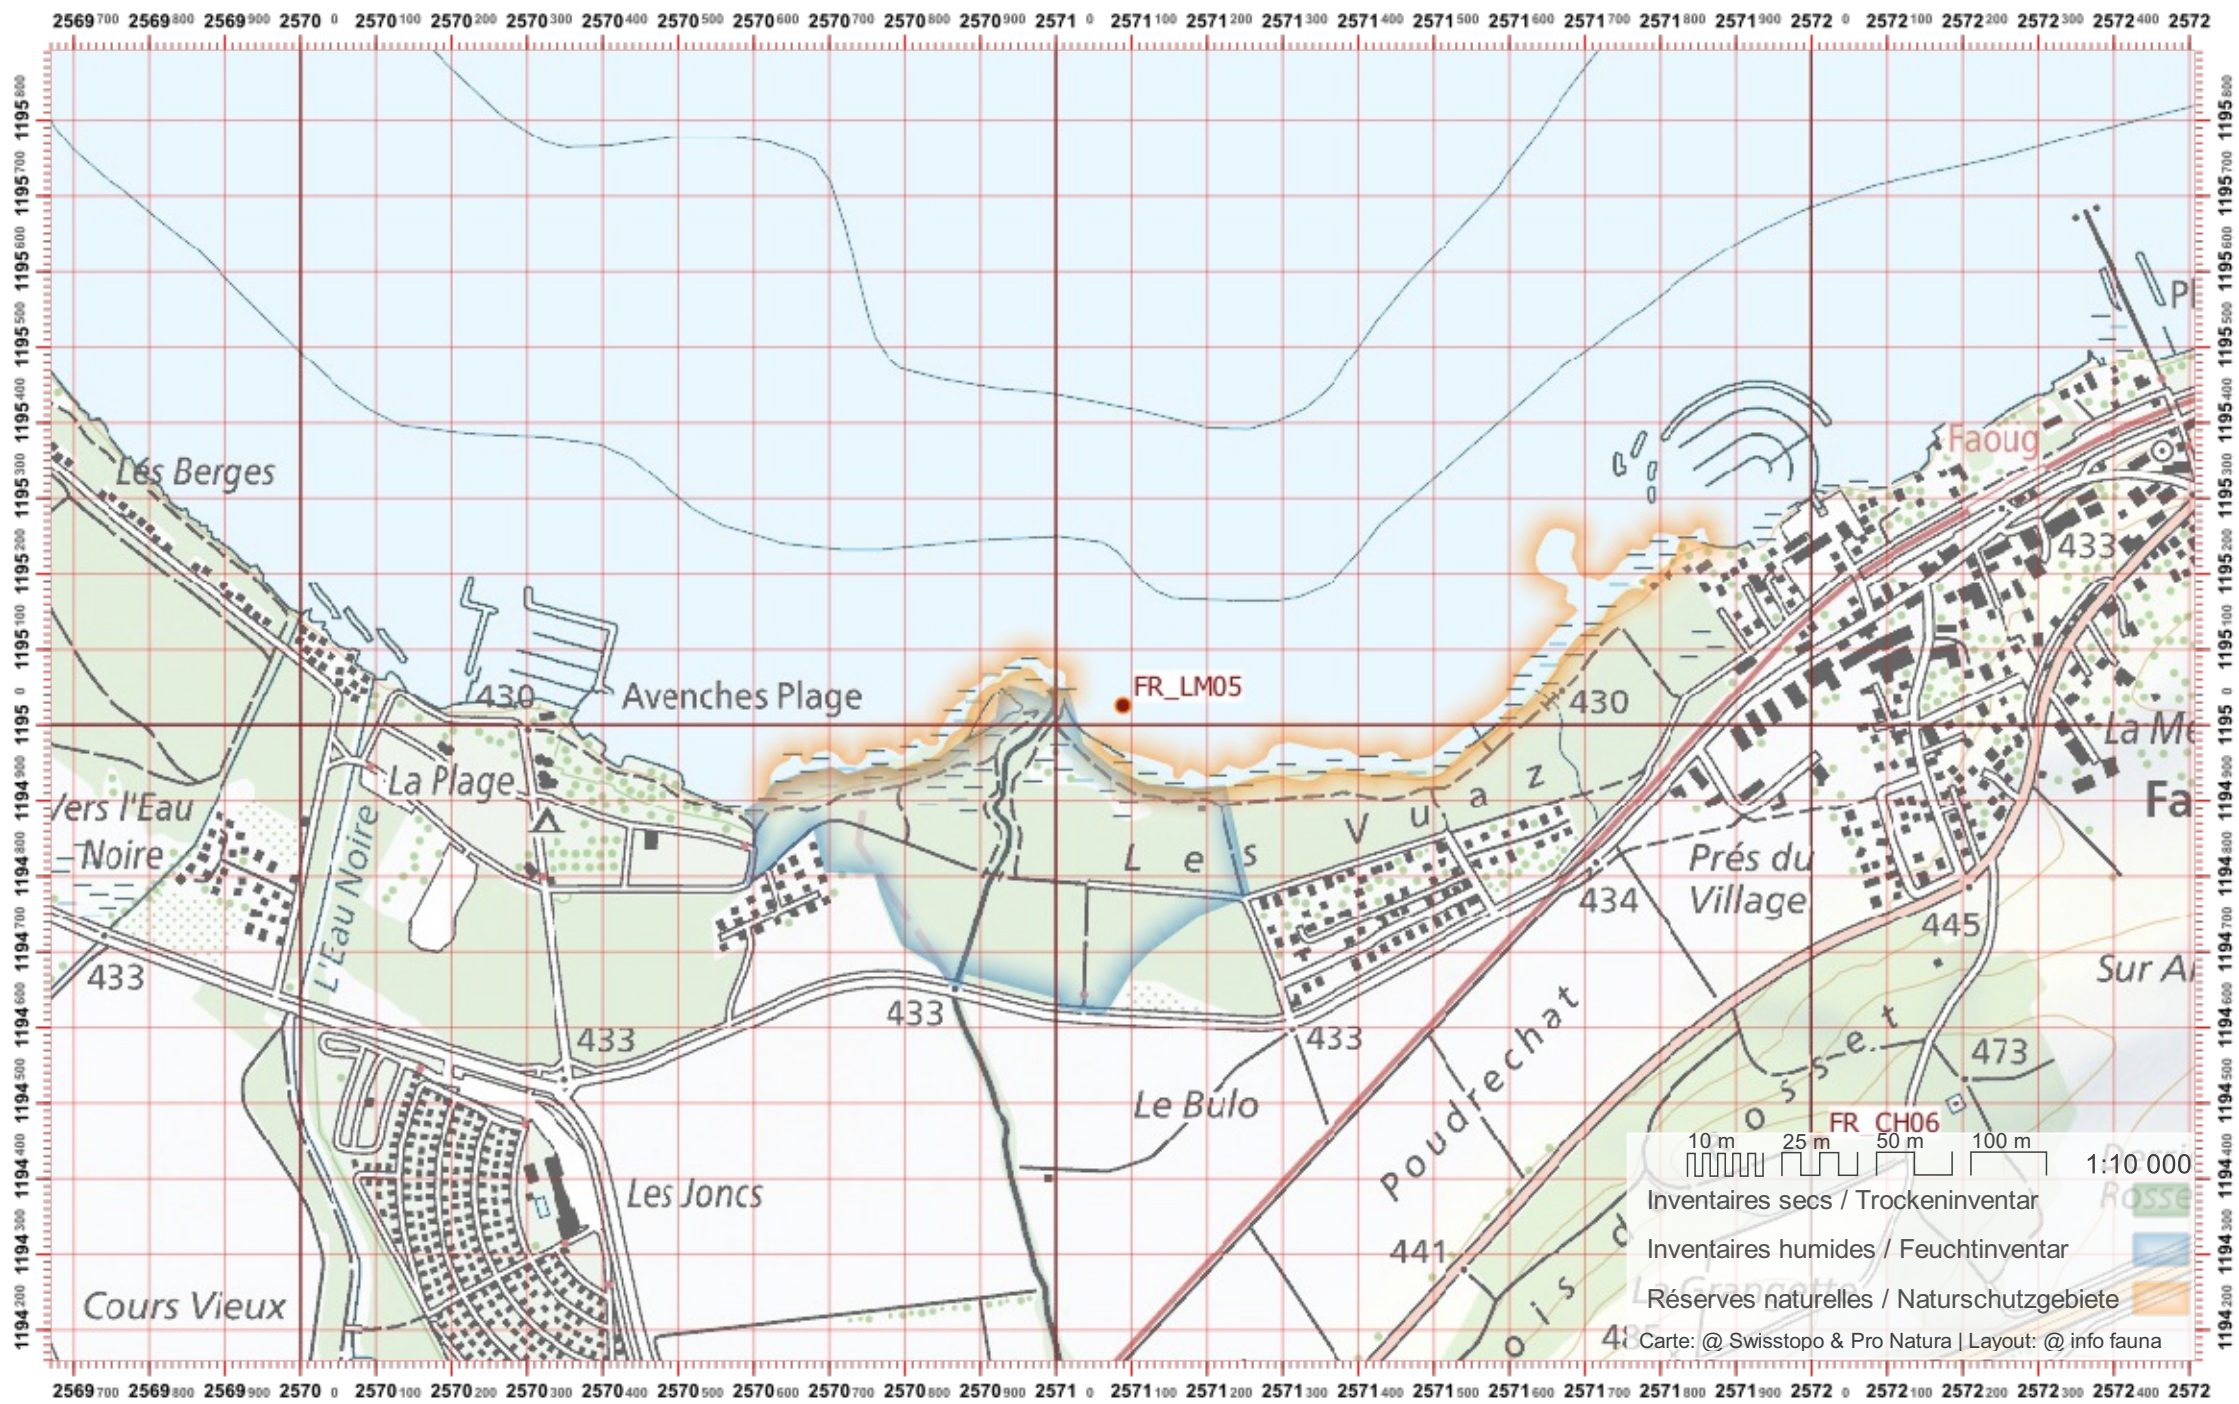

Recensement du castor / Suisse / Freiburg

Service Conseil Castor / info fauna

Coordonnées: 2°57'1" / 1°19'5"

Nr. carte 1:25'000: 1165 -- Murten / Morat

ID: LM05

Nom cours d'eau: Lac Morat

Nom / Prénom :

email :

Date :

Territoire 1 :

/

Territoire 2 :

/

Territoire 3 :

/

1:10 000

10 m 25 m 50 m 100 m 1:10 000

- Inventaires secs / Trockeninventar
- Inventaires humides / Feuchtinventar
- Réserves naturelles / Naturschutzgebiete

Carte: @ Swisstopo & Pro Natura | Layout: @ info fauna