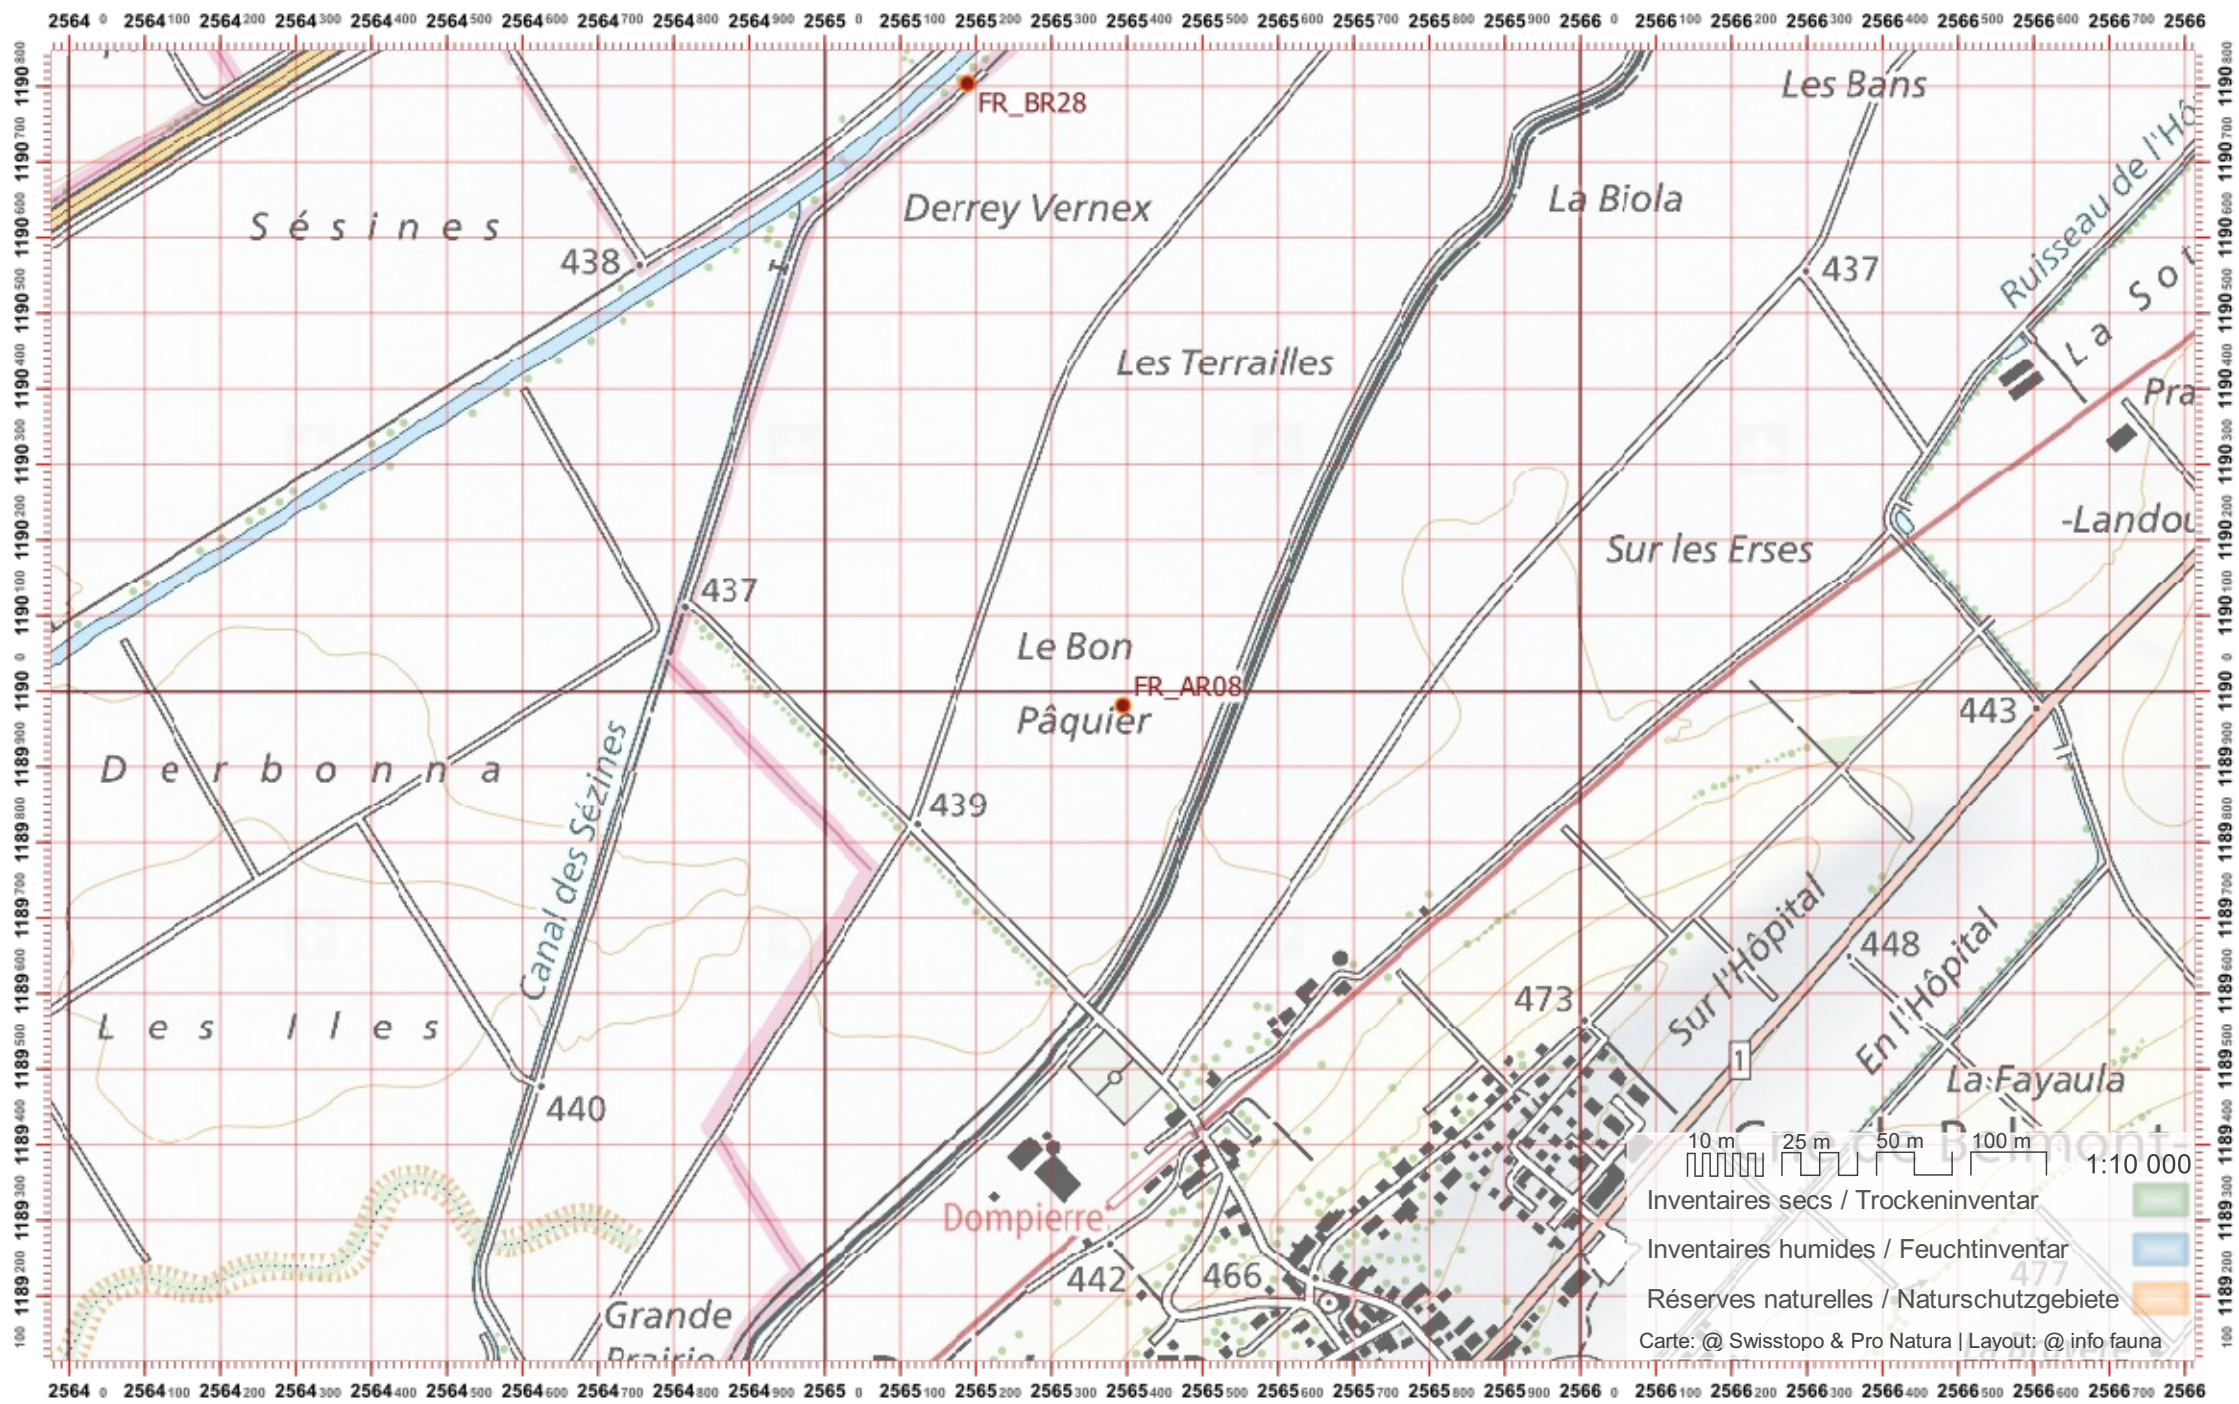

# Recensement du castor / Suisse / Freiburg

Service Conseil Castor / info fauna

Coordonnées: 2°56'7" / 1°19'1"

Nr. carte 1:25'000: 1184 -- Payerne

ID: AR09

Nom cours d'eau: L Arbogne

Nom / Prénom :

email :