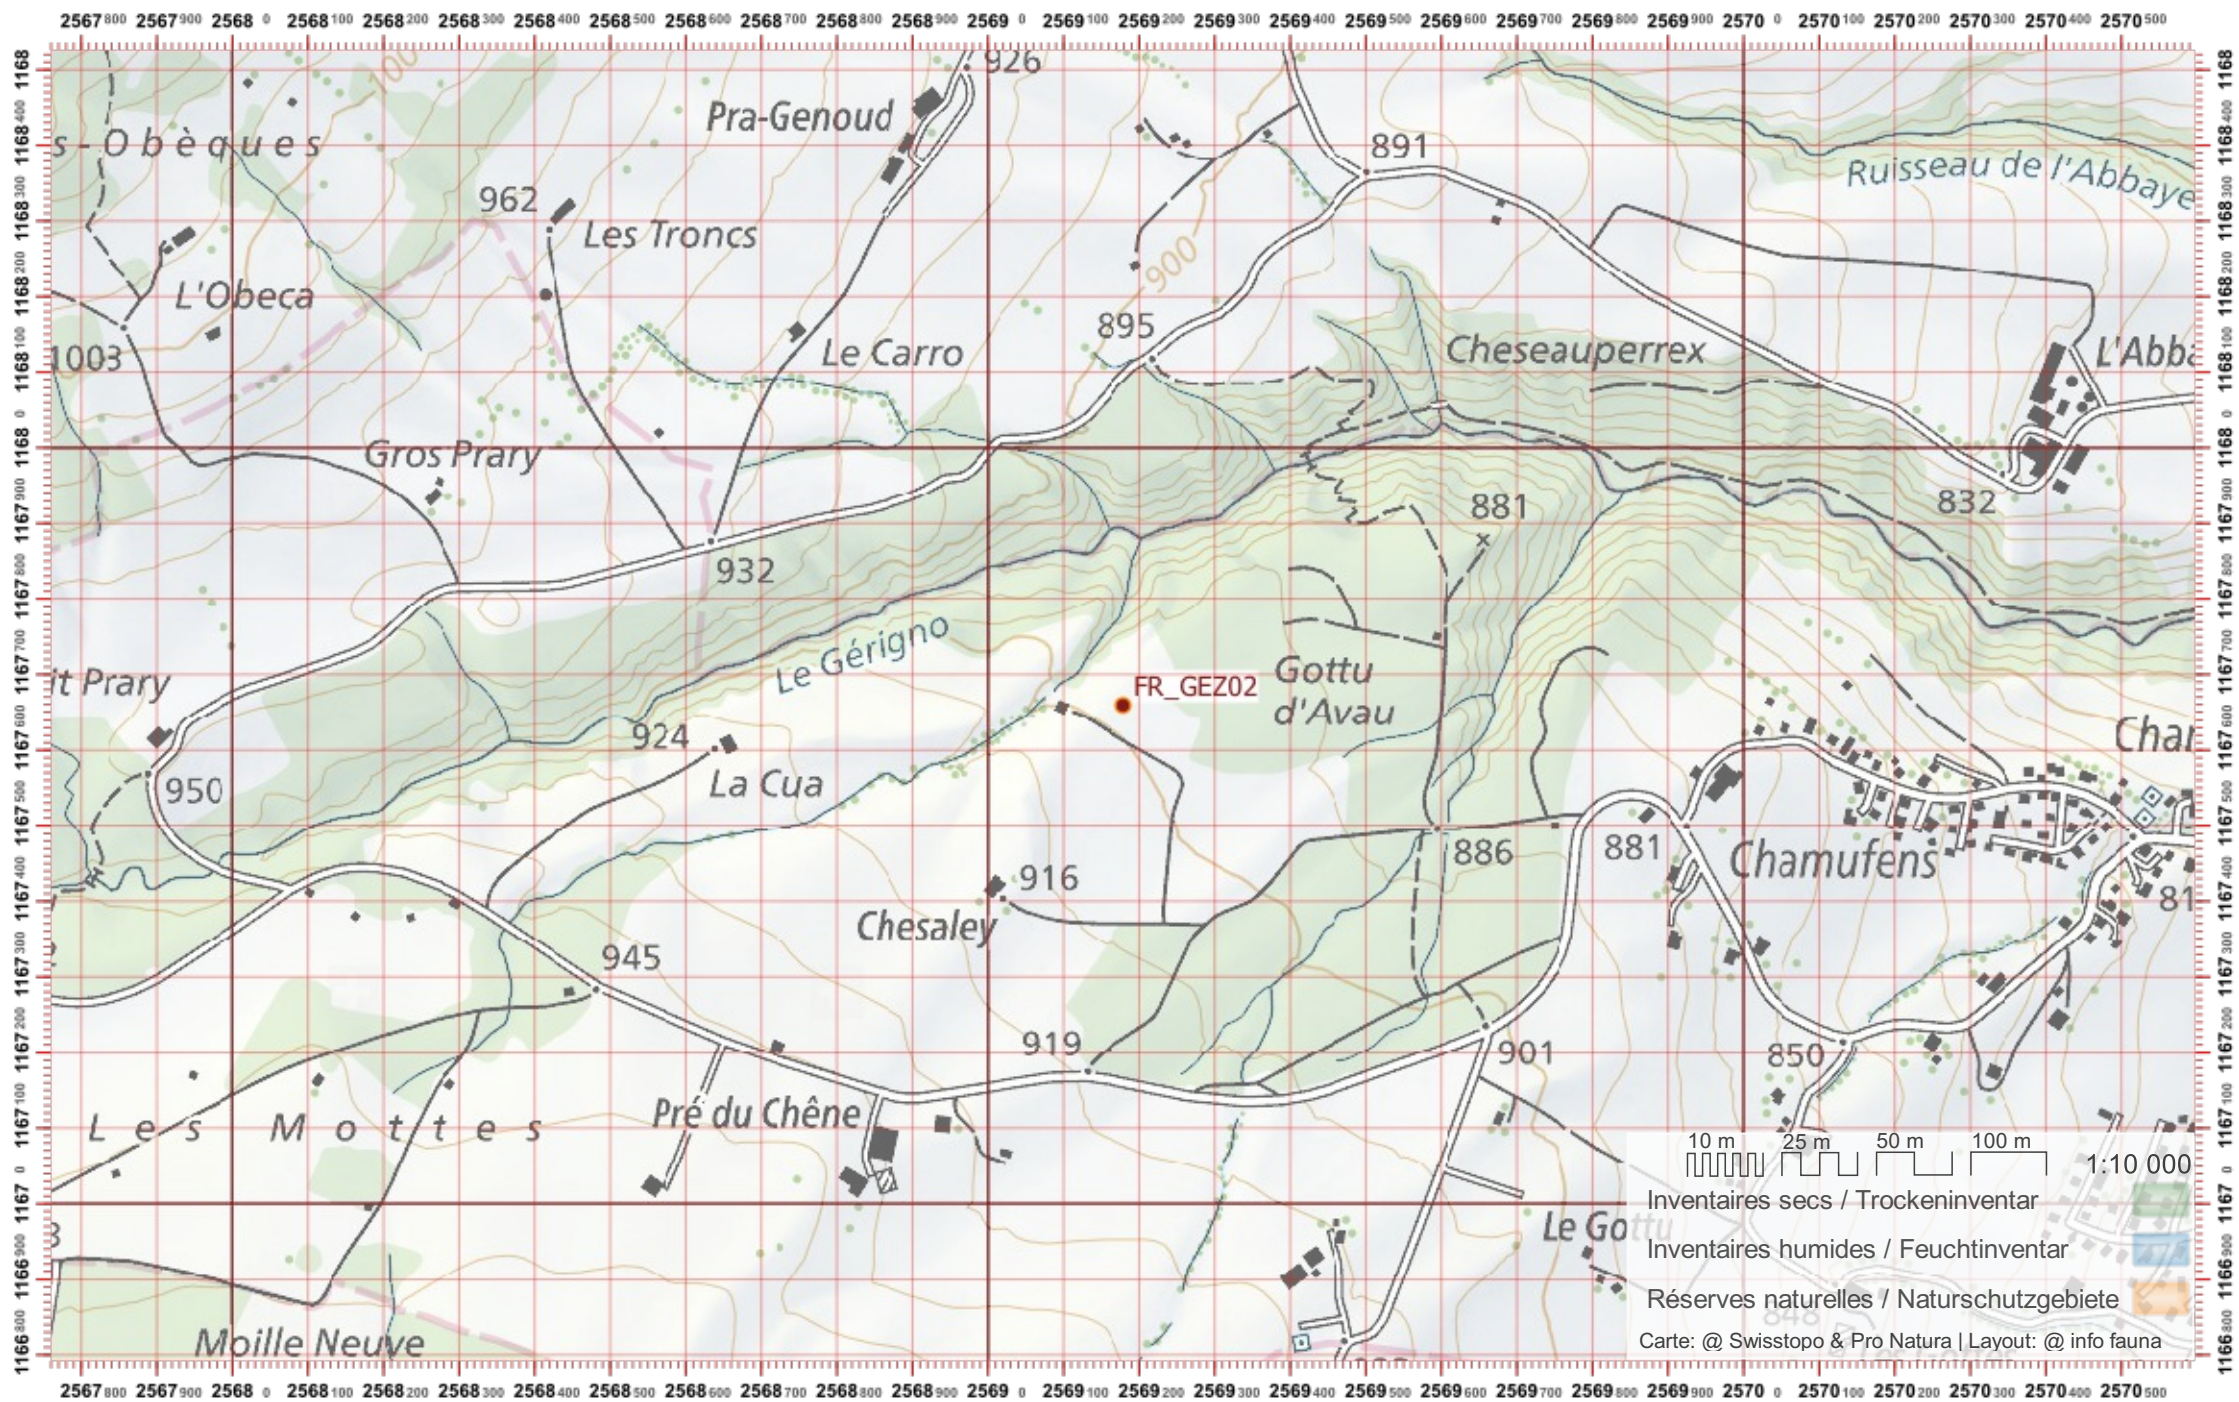

Recensement du castor / Suisse / Freiburg

Service Conseil Castor / info fauna

Coordonnées: 2°56'9" / 1°16'7"

Nr. carte 1:25'000: 1225 -- Gruyères

ID: GEZ02

Nom cours d'eau: La Gérignoz

Date :

Nom / Prénom :

email :

Territoire 1 :

/

Territoire 2 :

/

Territoire 3 :

/

1:10 000

10 m 25 m 50 m 100 m 1:10 000
Inventaires secs / Trockeninventar
Inventaires humides / Feuchtinventar
Réserves naturelles / Naturschutzgebiete
Carte: @ Swisstopo & Pro Natura | Layout: @ info fauna