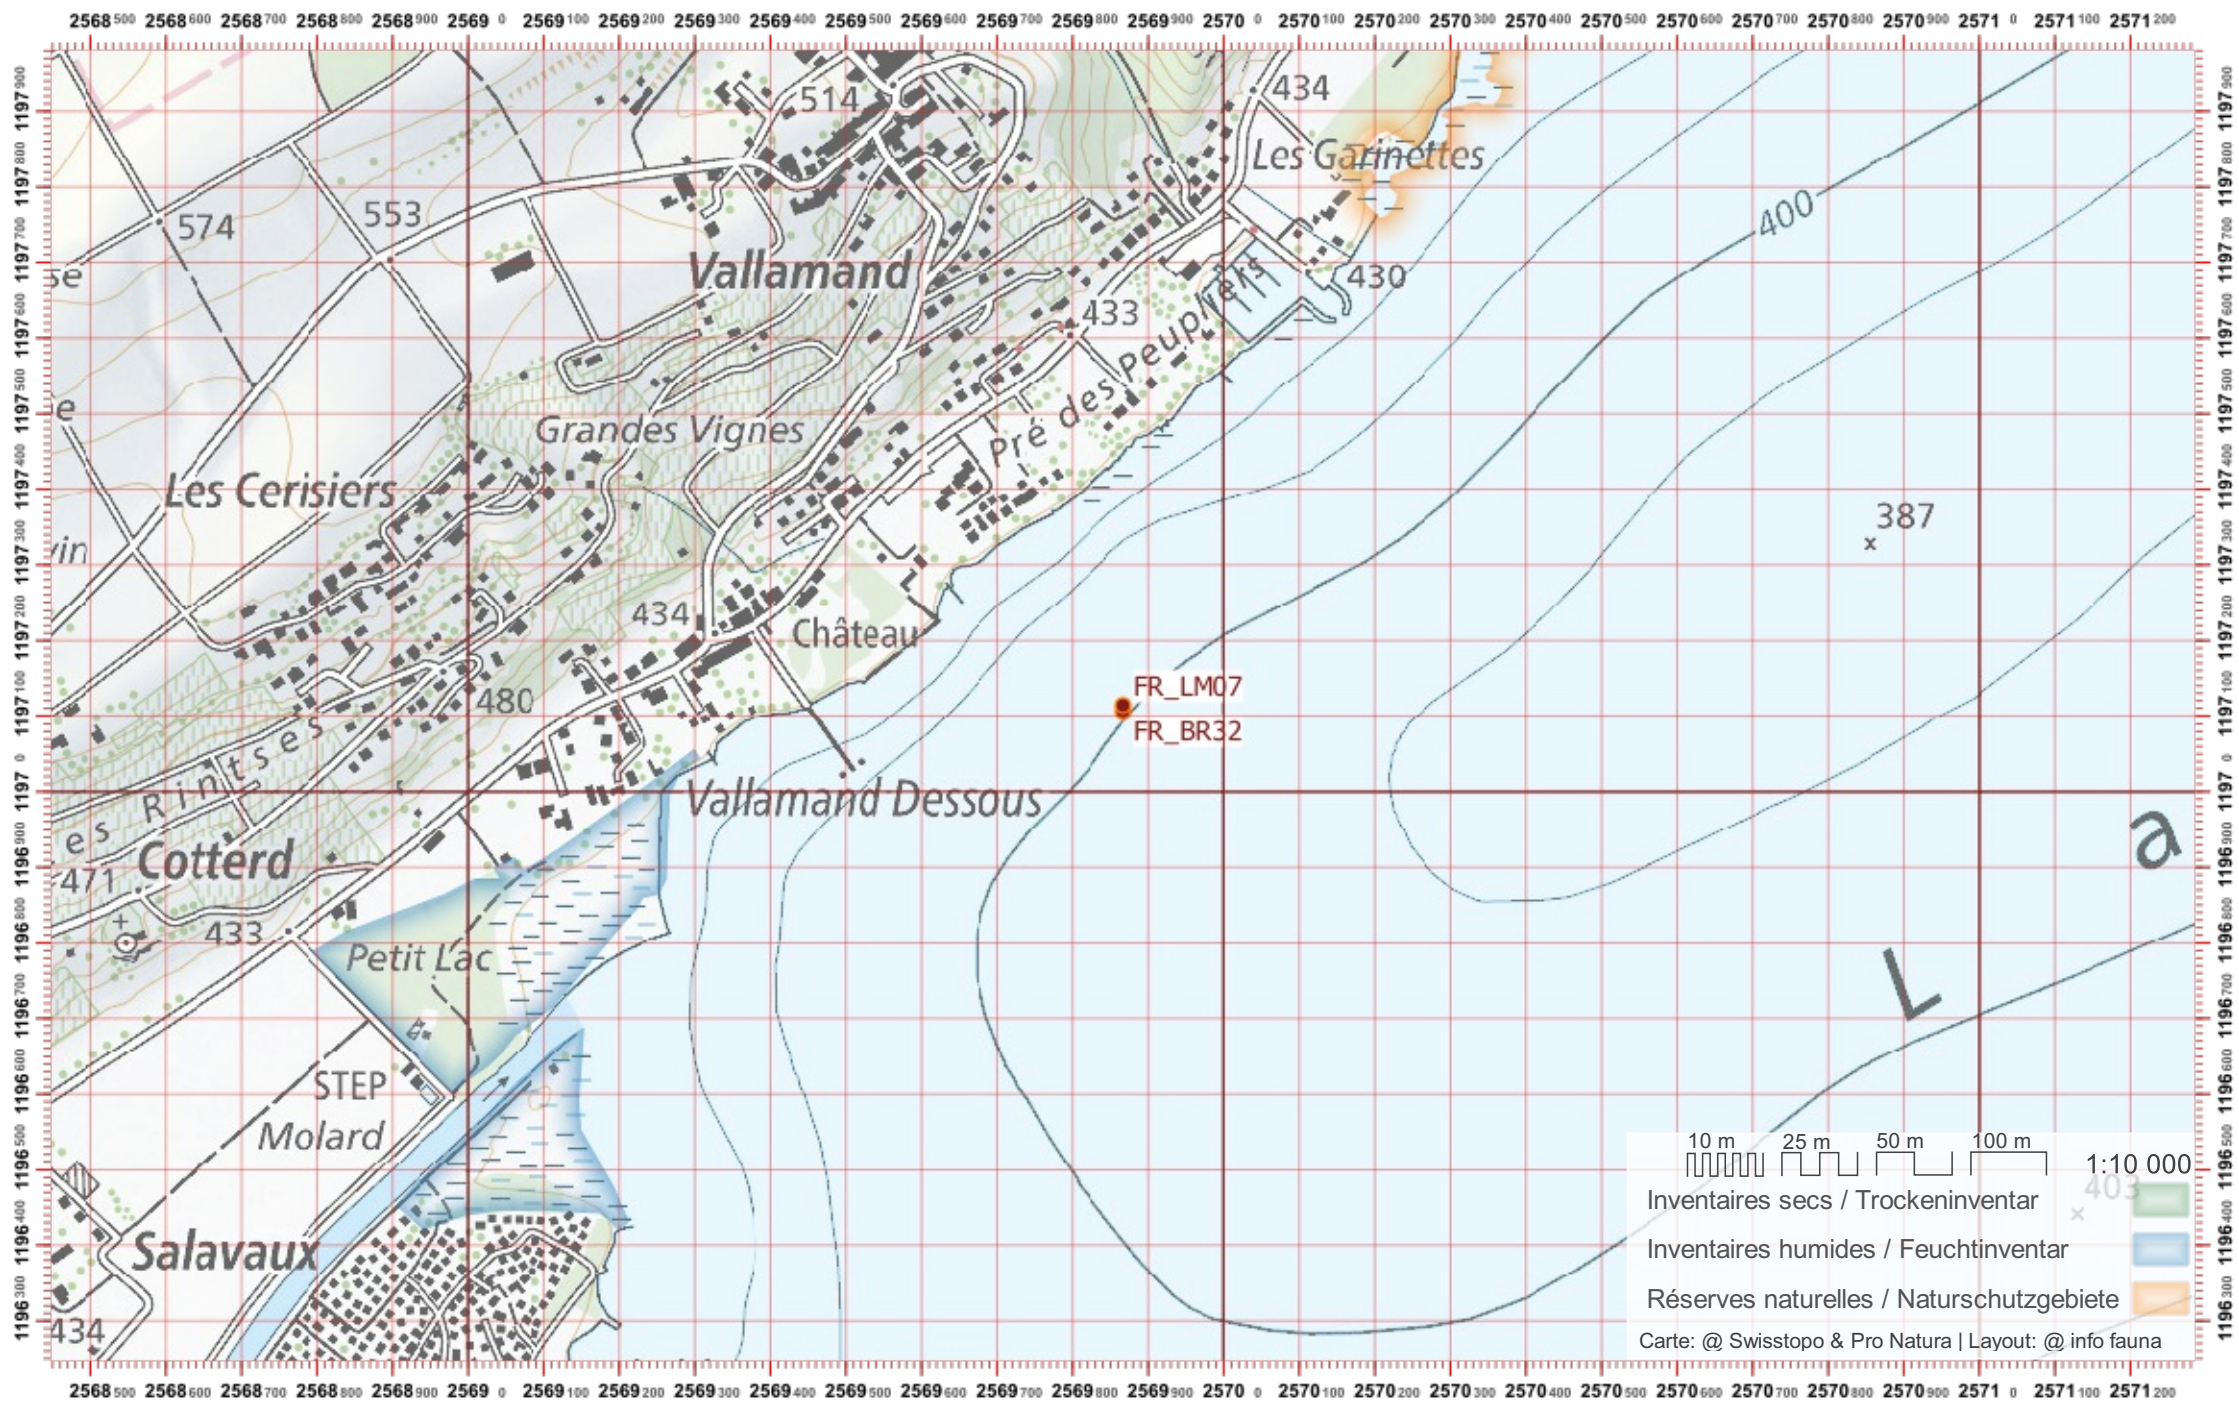

Recensement du castor / Suisse / Freiburg

Service Conseil Castor / info fauna

Coordonnées: 2°56'9" / 1°19'7"

Nr. carte 1:25'000: 1165 -- Murten / Morat

ID: LM07

Nom cours d'eau: Lac Morat

Nom / Prénom :

email :

Date :

Territoire 1 :

/

Territoire 2 :

/

Territoire 3 :

/

1:10 000