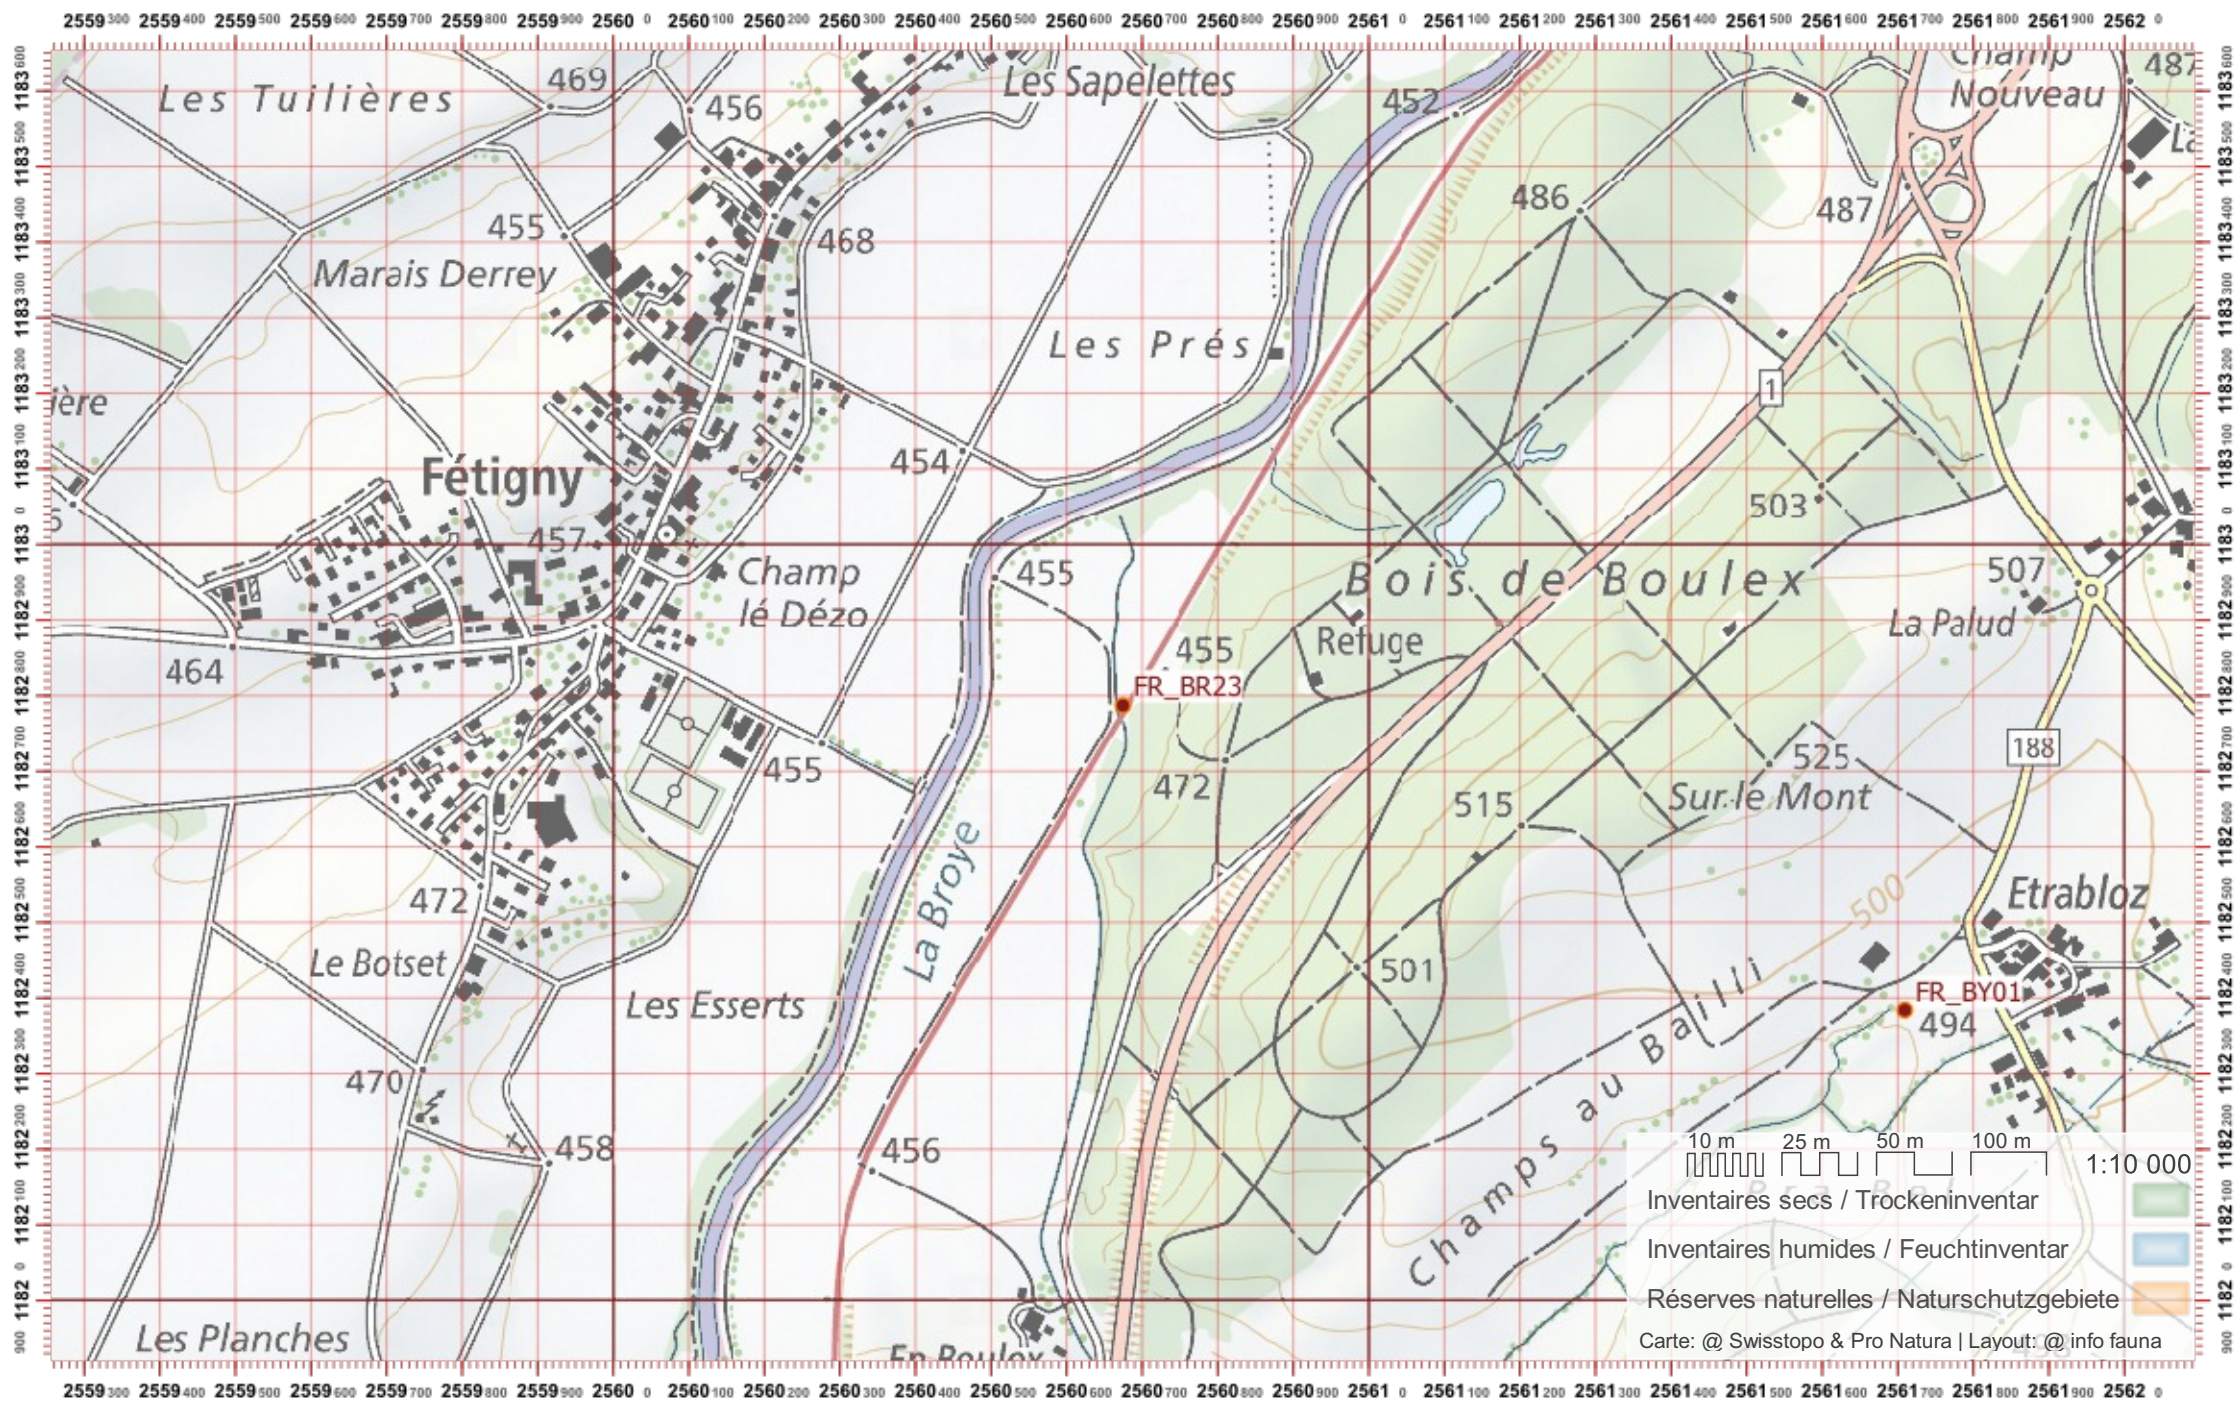

Recensement du castor / Suisse / Freiburg

Service Conseil Castor / info fauna

Coordonnées: 2°56'0" / 1°18'2"

Nr. carte 1:25'000: 1184 -- Payerne

ID: BR23

Nom cours d'eau: La Broye

Nom / Prénom :

email :

Date :

Territoire 1 :

/

Territoire 2 :

/

Territoire 3 :

/

1:10 000