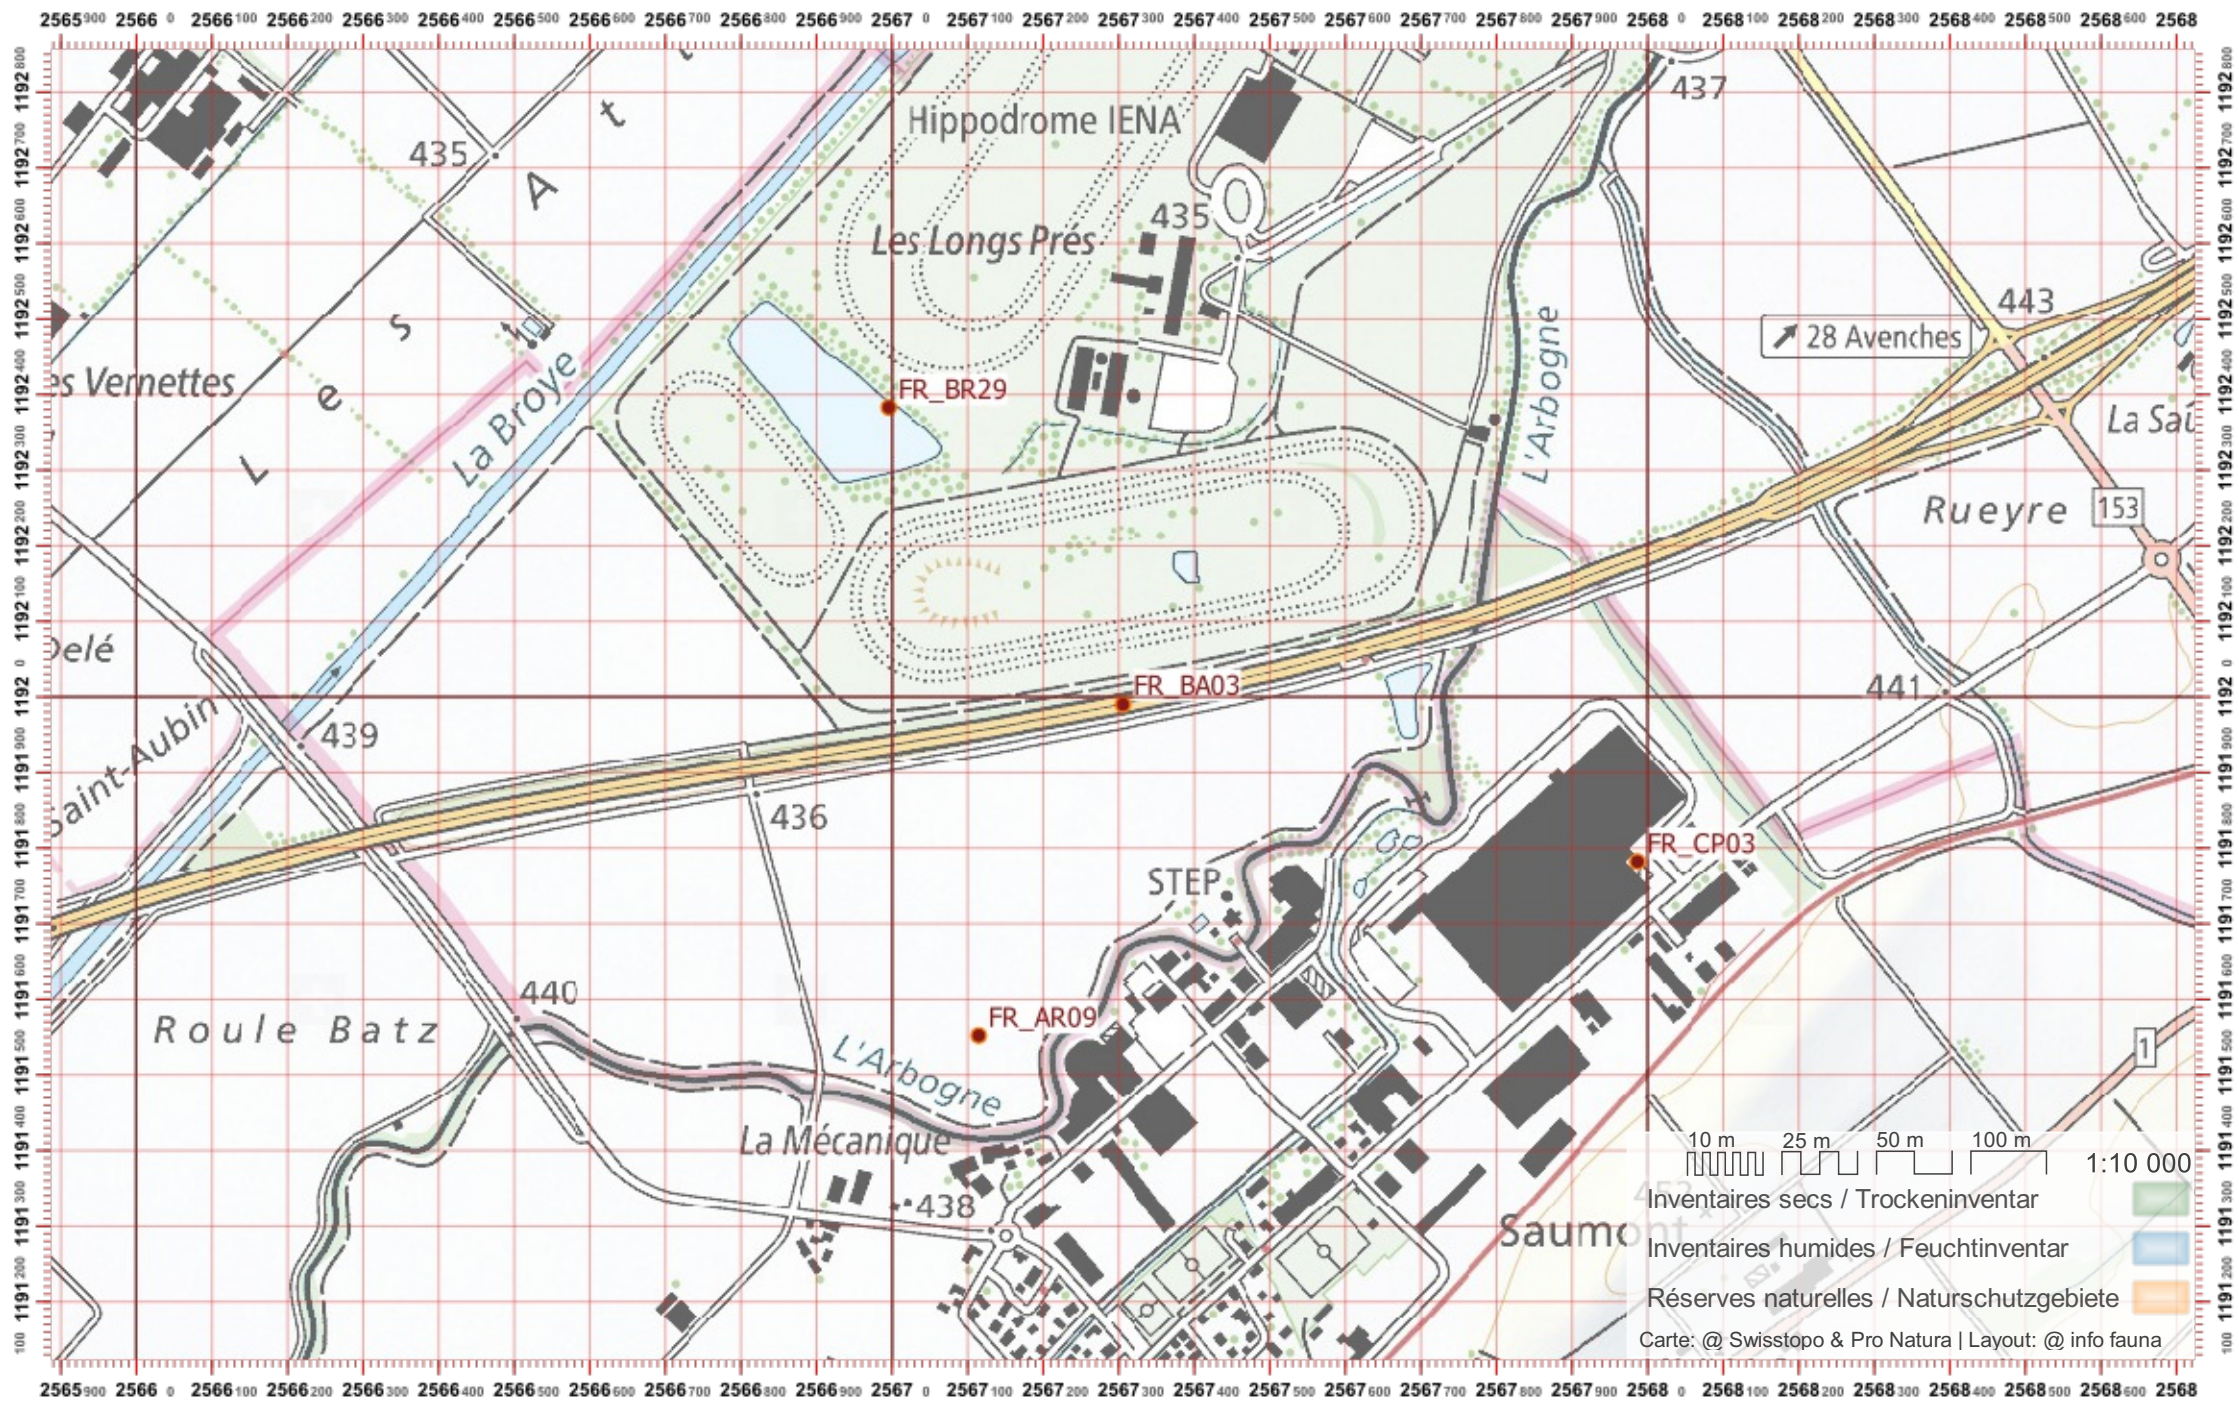

Recensement du castor / Suisse / Freiburg

Service Conseil Castor / info fauna

Coordonnées: 2°56'7" / 1°19'1"

Nr. carte 1:25'000: 1184 -- Payerne

ID: BA03

Nom cours d'eau: Riviere de la Baume

Date :

Nom / Prénom :

email :

Territoire 1 :

/

Territoire 2 :

/

Territoire 3 :

/

1:10 000