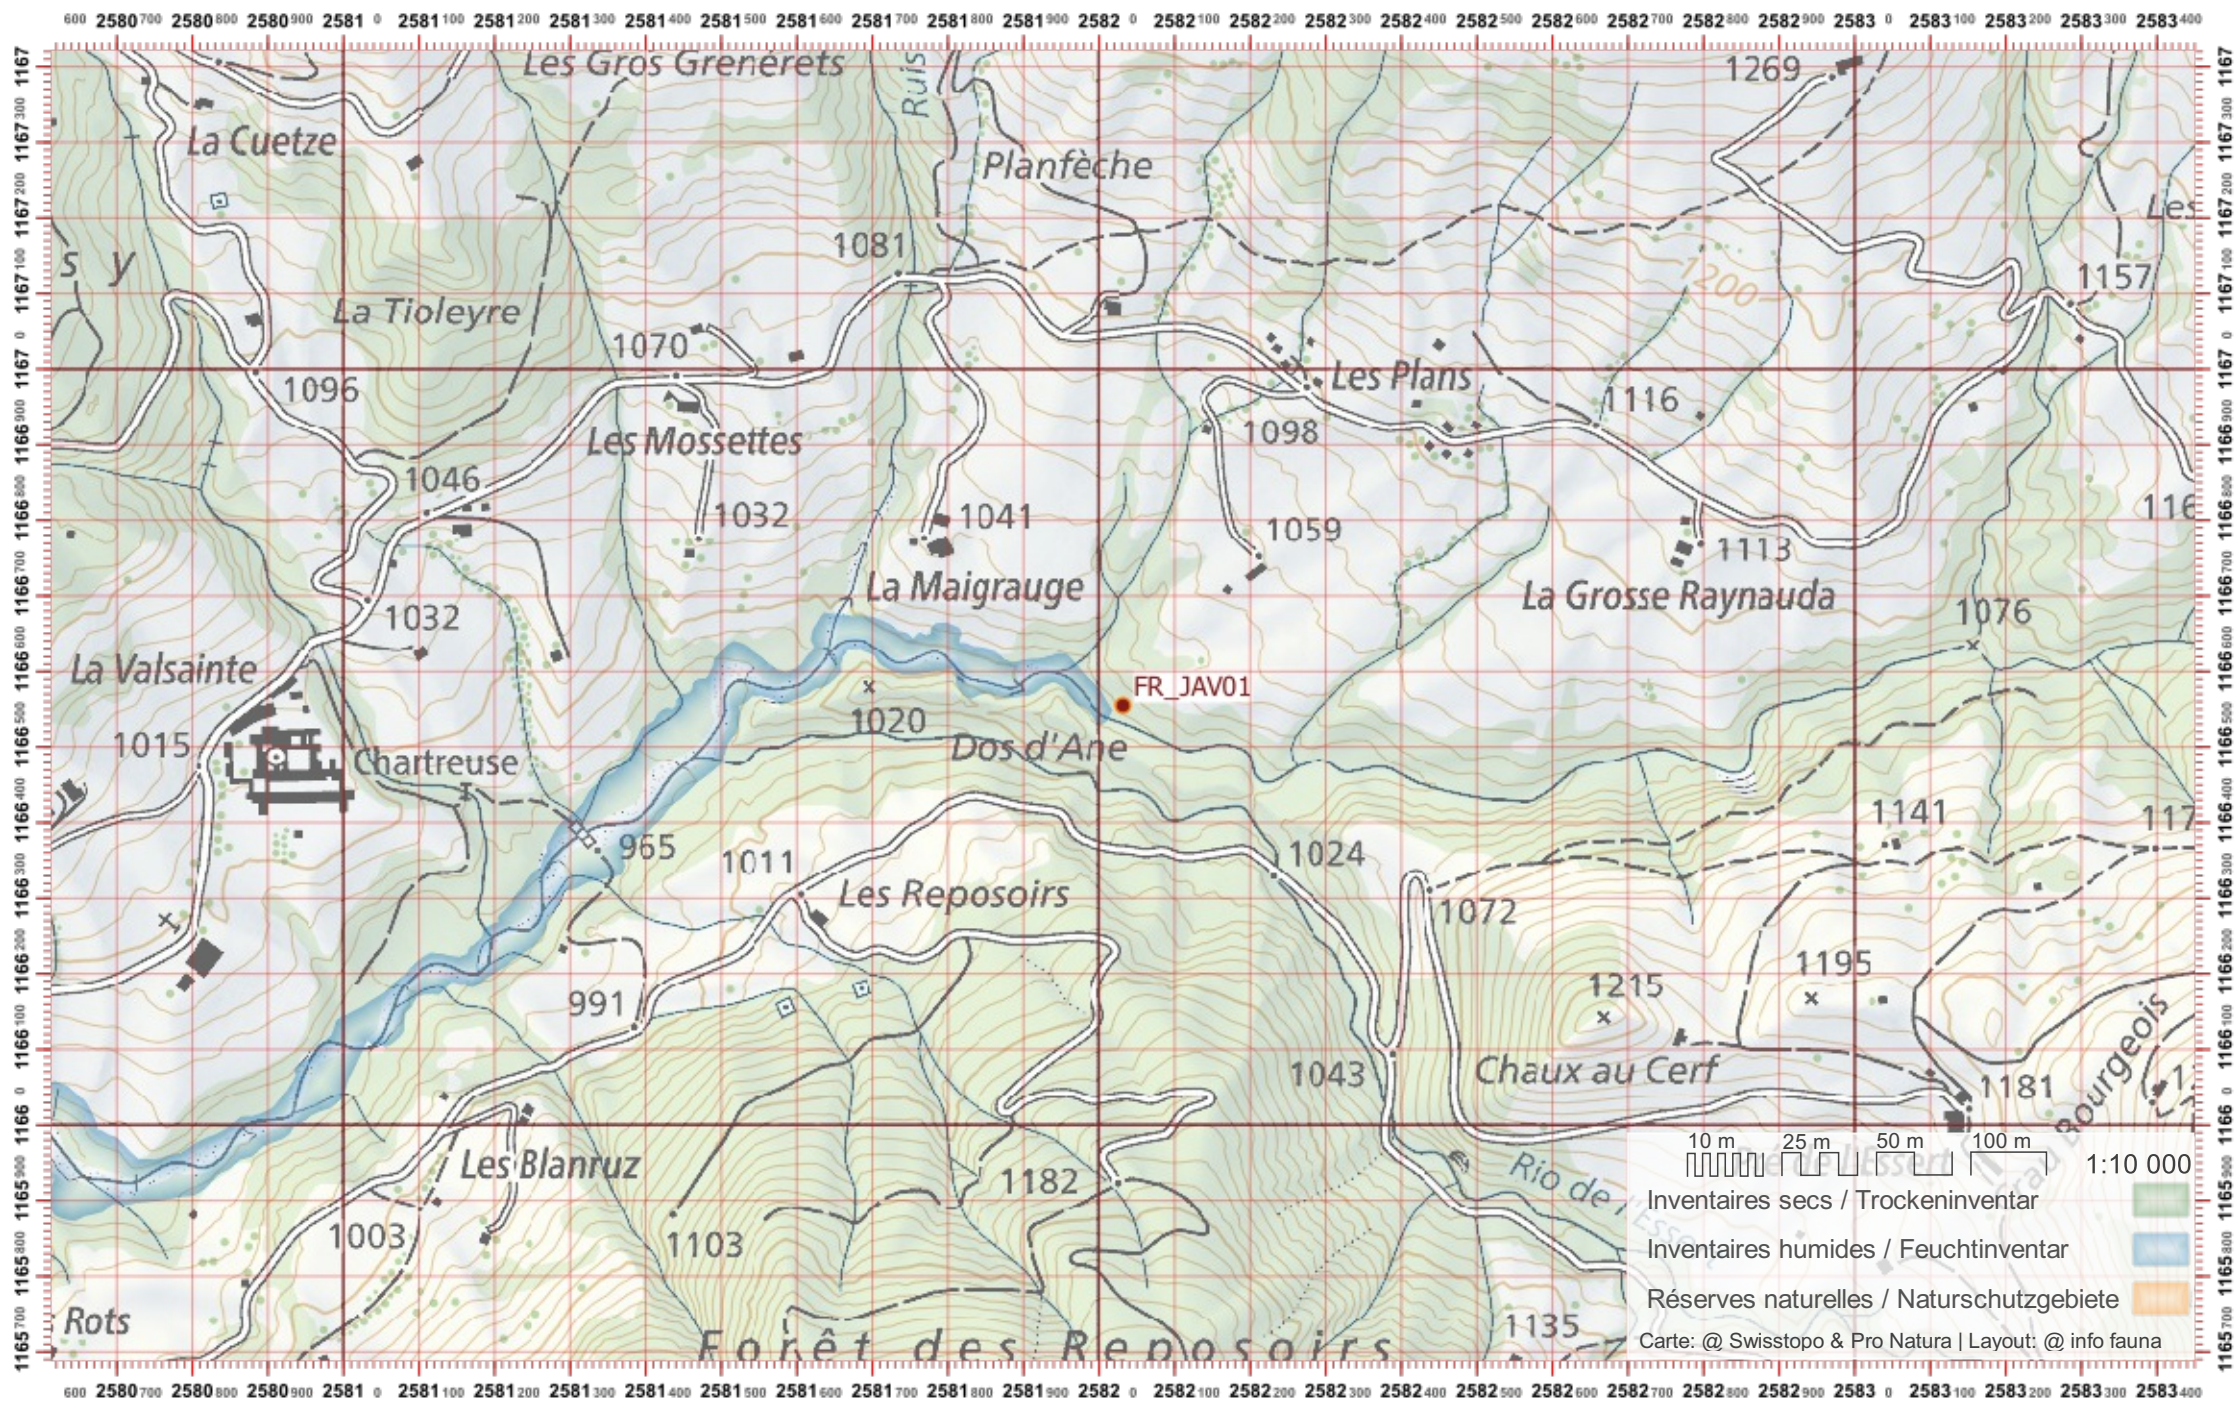

Recensement du castor / Suisse / Freiburg

Service Conseil Castor / info fauna

Coordonnées: 2°58'2" / 1°16'6"

Nr. carte 1:25'000: 1225 -- Gruyères

ID: JAV01

Nom cours d'eau: Le Javro

Nom / Prénom :

email :

Date :

Territoire 1 :

/

Territoire 2 :

/

Territoire 3 :

/

1:10 000