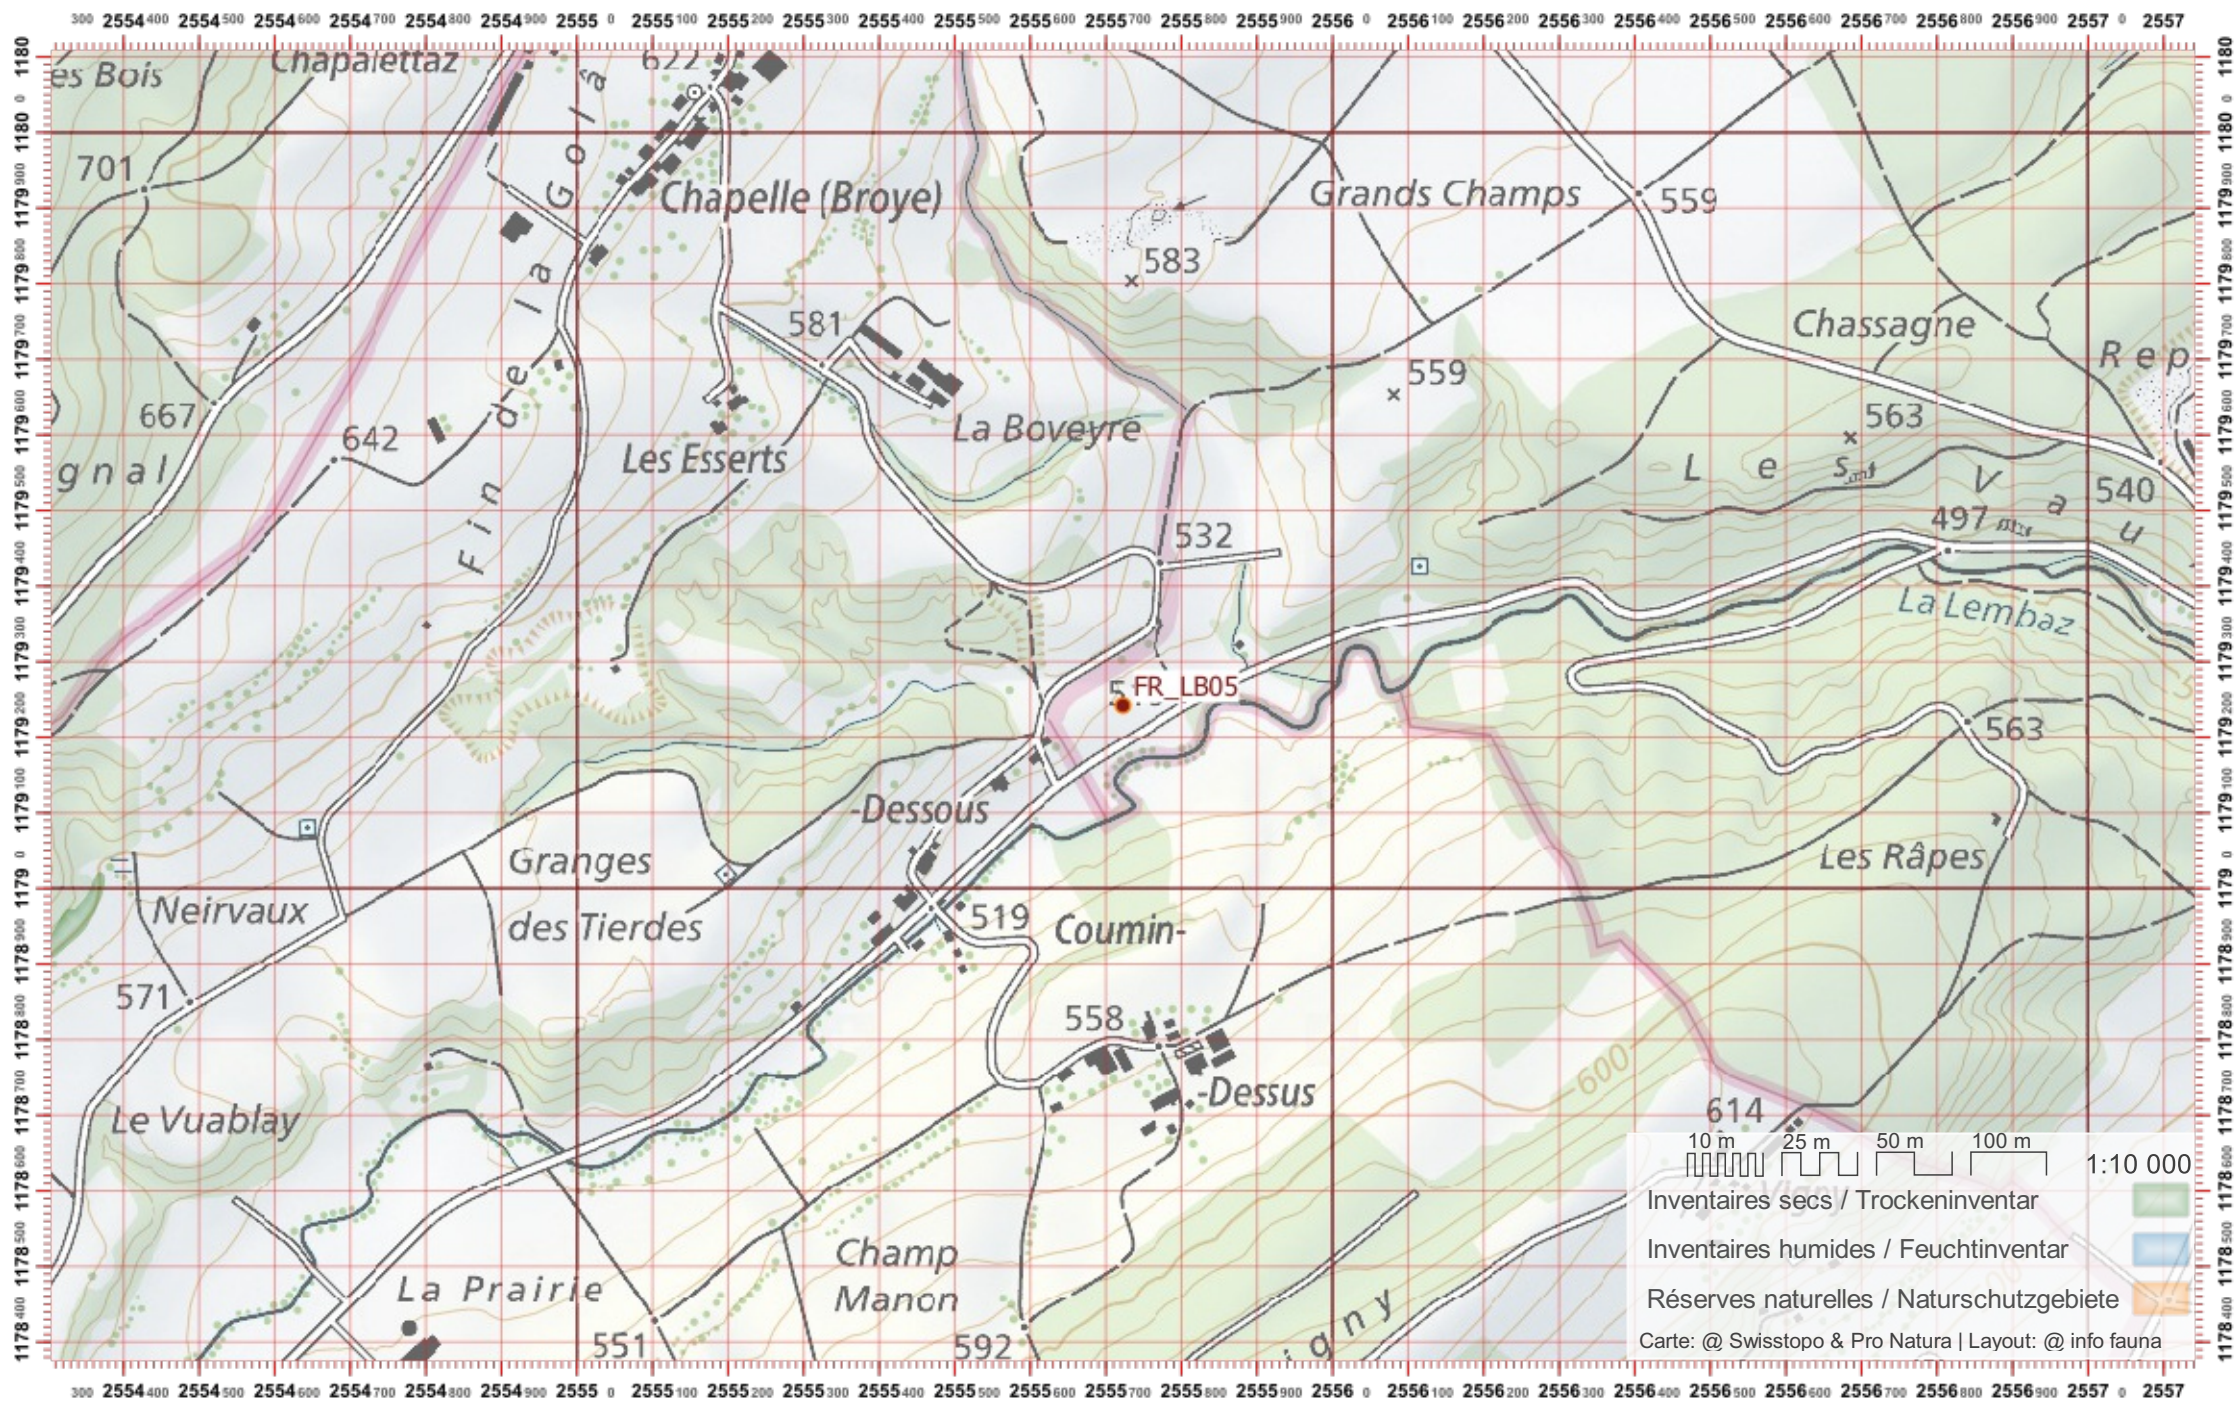

Recensement du castor / Suisse / Freiburg

Service Conseil Castor / info fauna

Coordonnées: 2°55' / 1°17'9"

Nr. carte 1:25'000: 1204 -- Romont

ID: LB05

Nom cours d'eau: La Lembe

Nom / Prénom :

email :

Date :

Territoire 1 : /

Territoire 2 : /

Territoire 3 : /

1:10 000