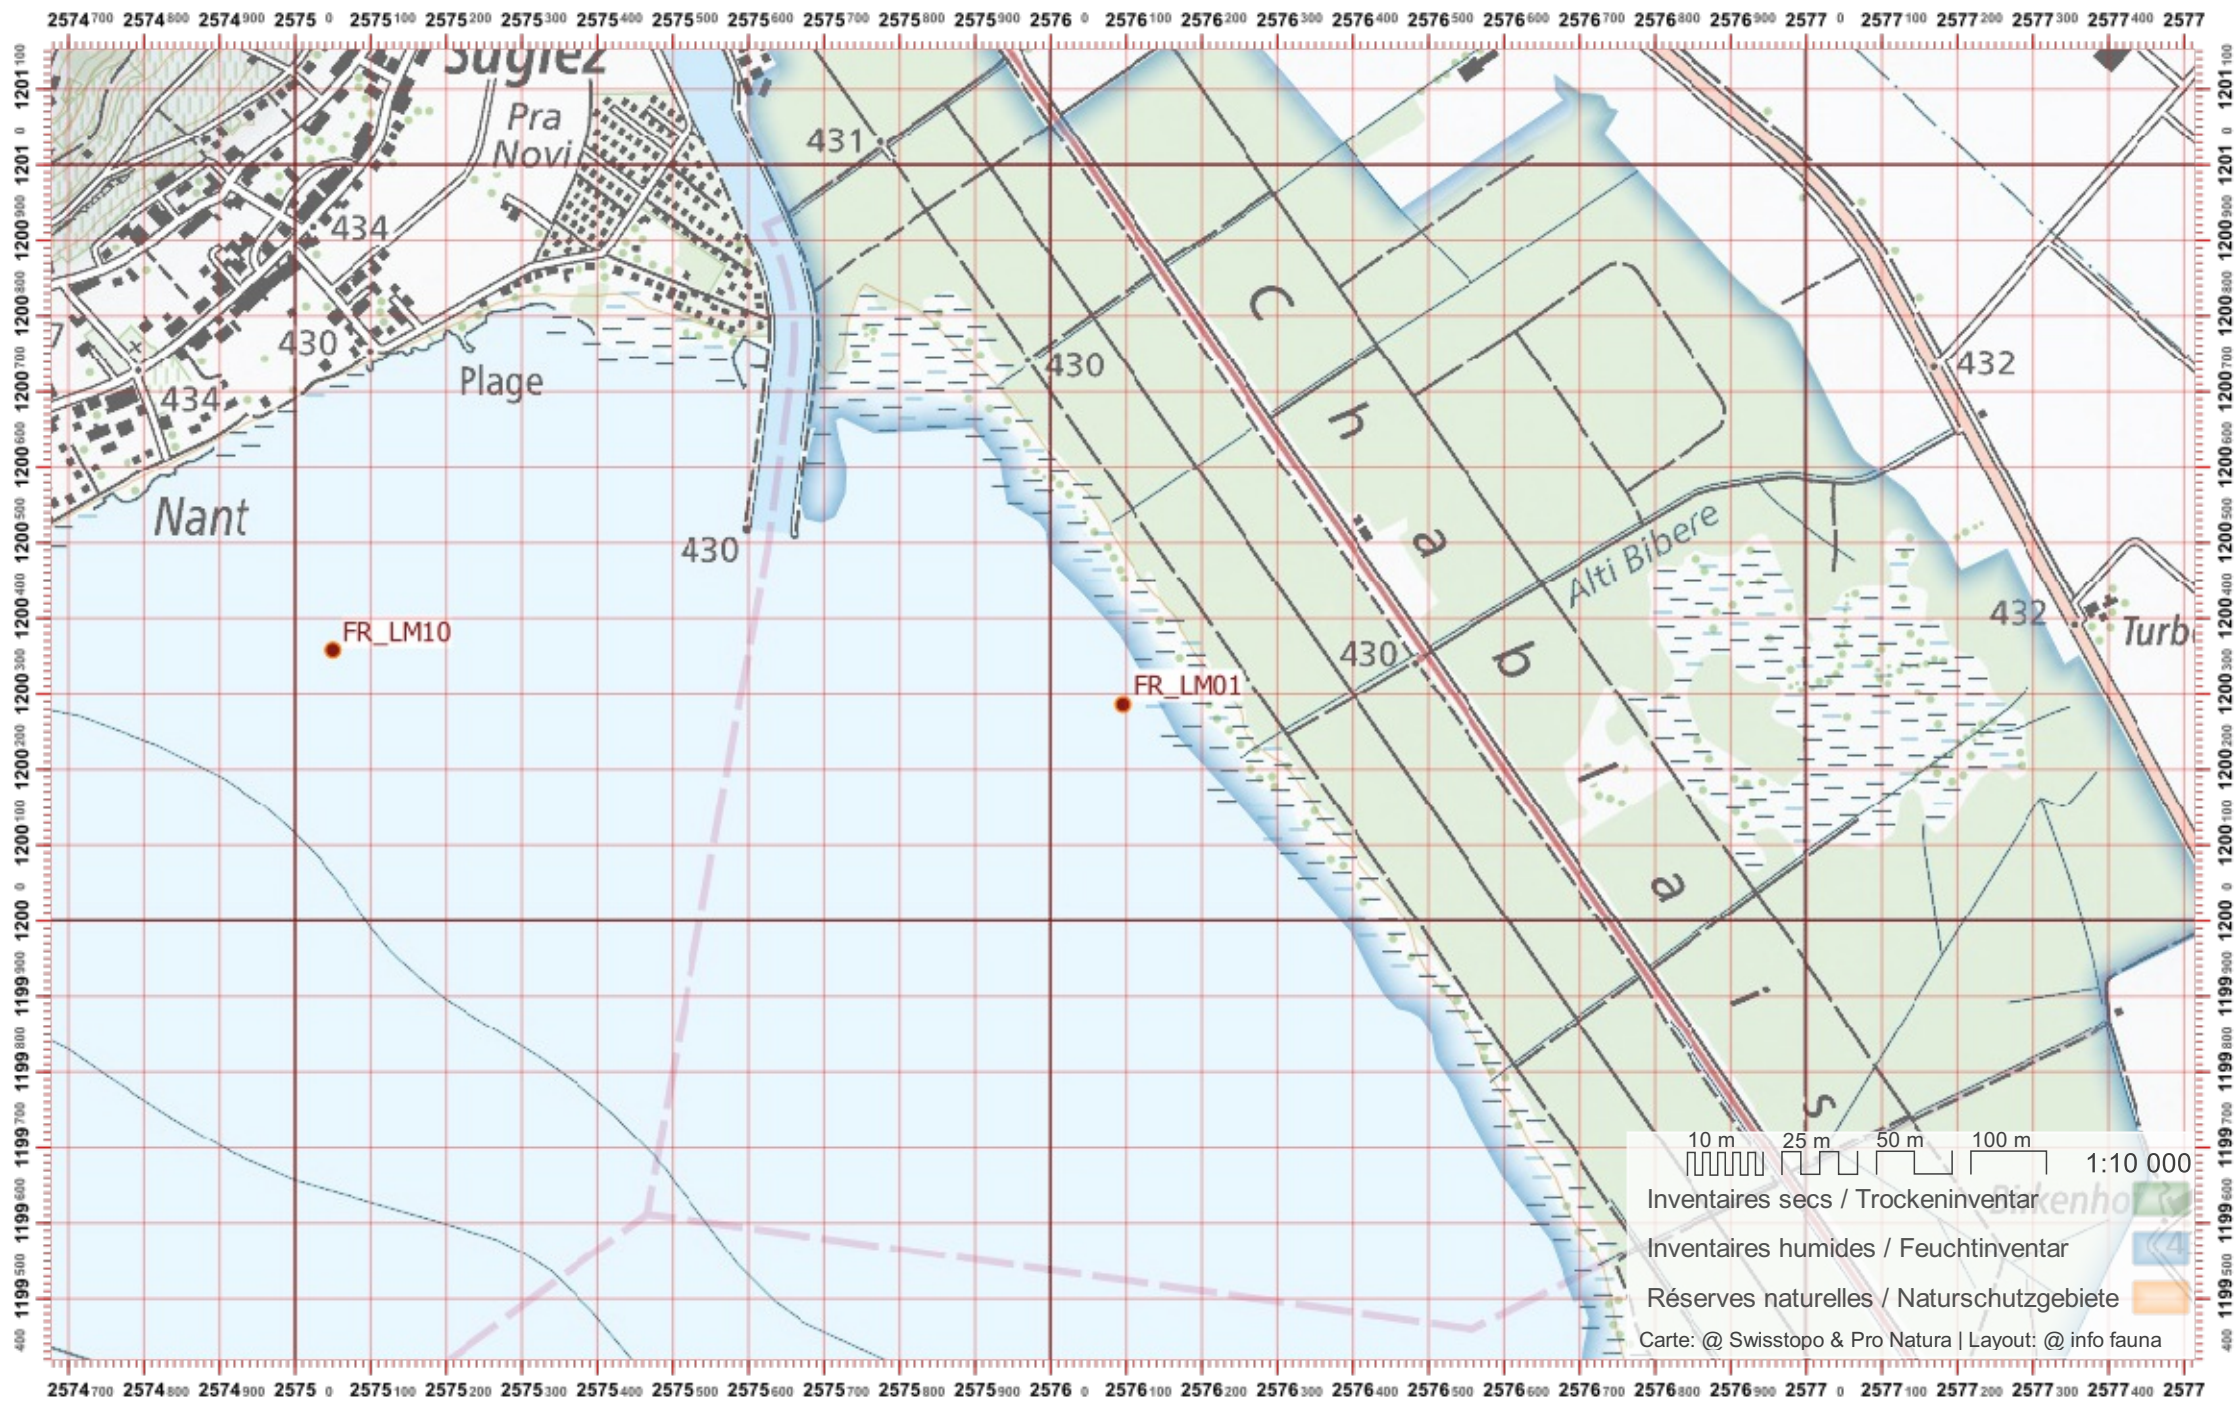

Recensement du castor / Suisse / Freiburg

Service Conseil Castor / info fauna

Coordonnées: 2°57'6" / 1°20'00"

Nr. carte 1:25'000: 1165 -- Murten / Morat

ID: LM01

Nom cours d'eau: Lac Morat

Nom / Prénom :

email :

Date :

Territoire 1 :

/

Territoire 2 :

/

Territoire 3 :

/

1:10 000