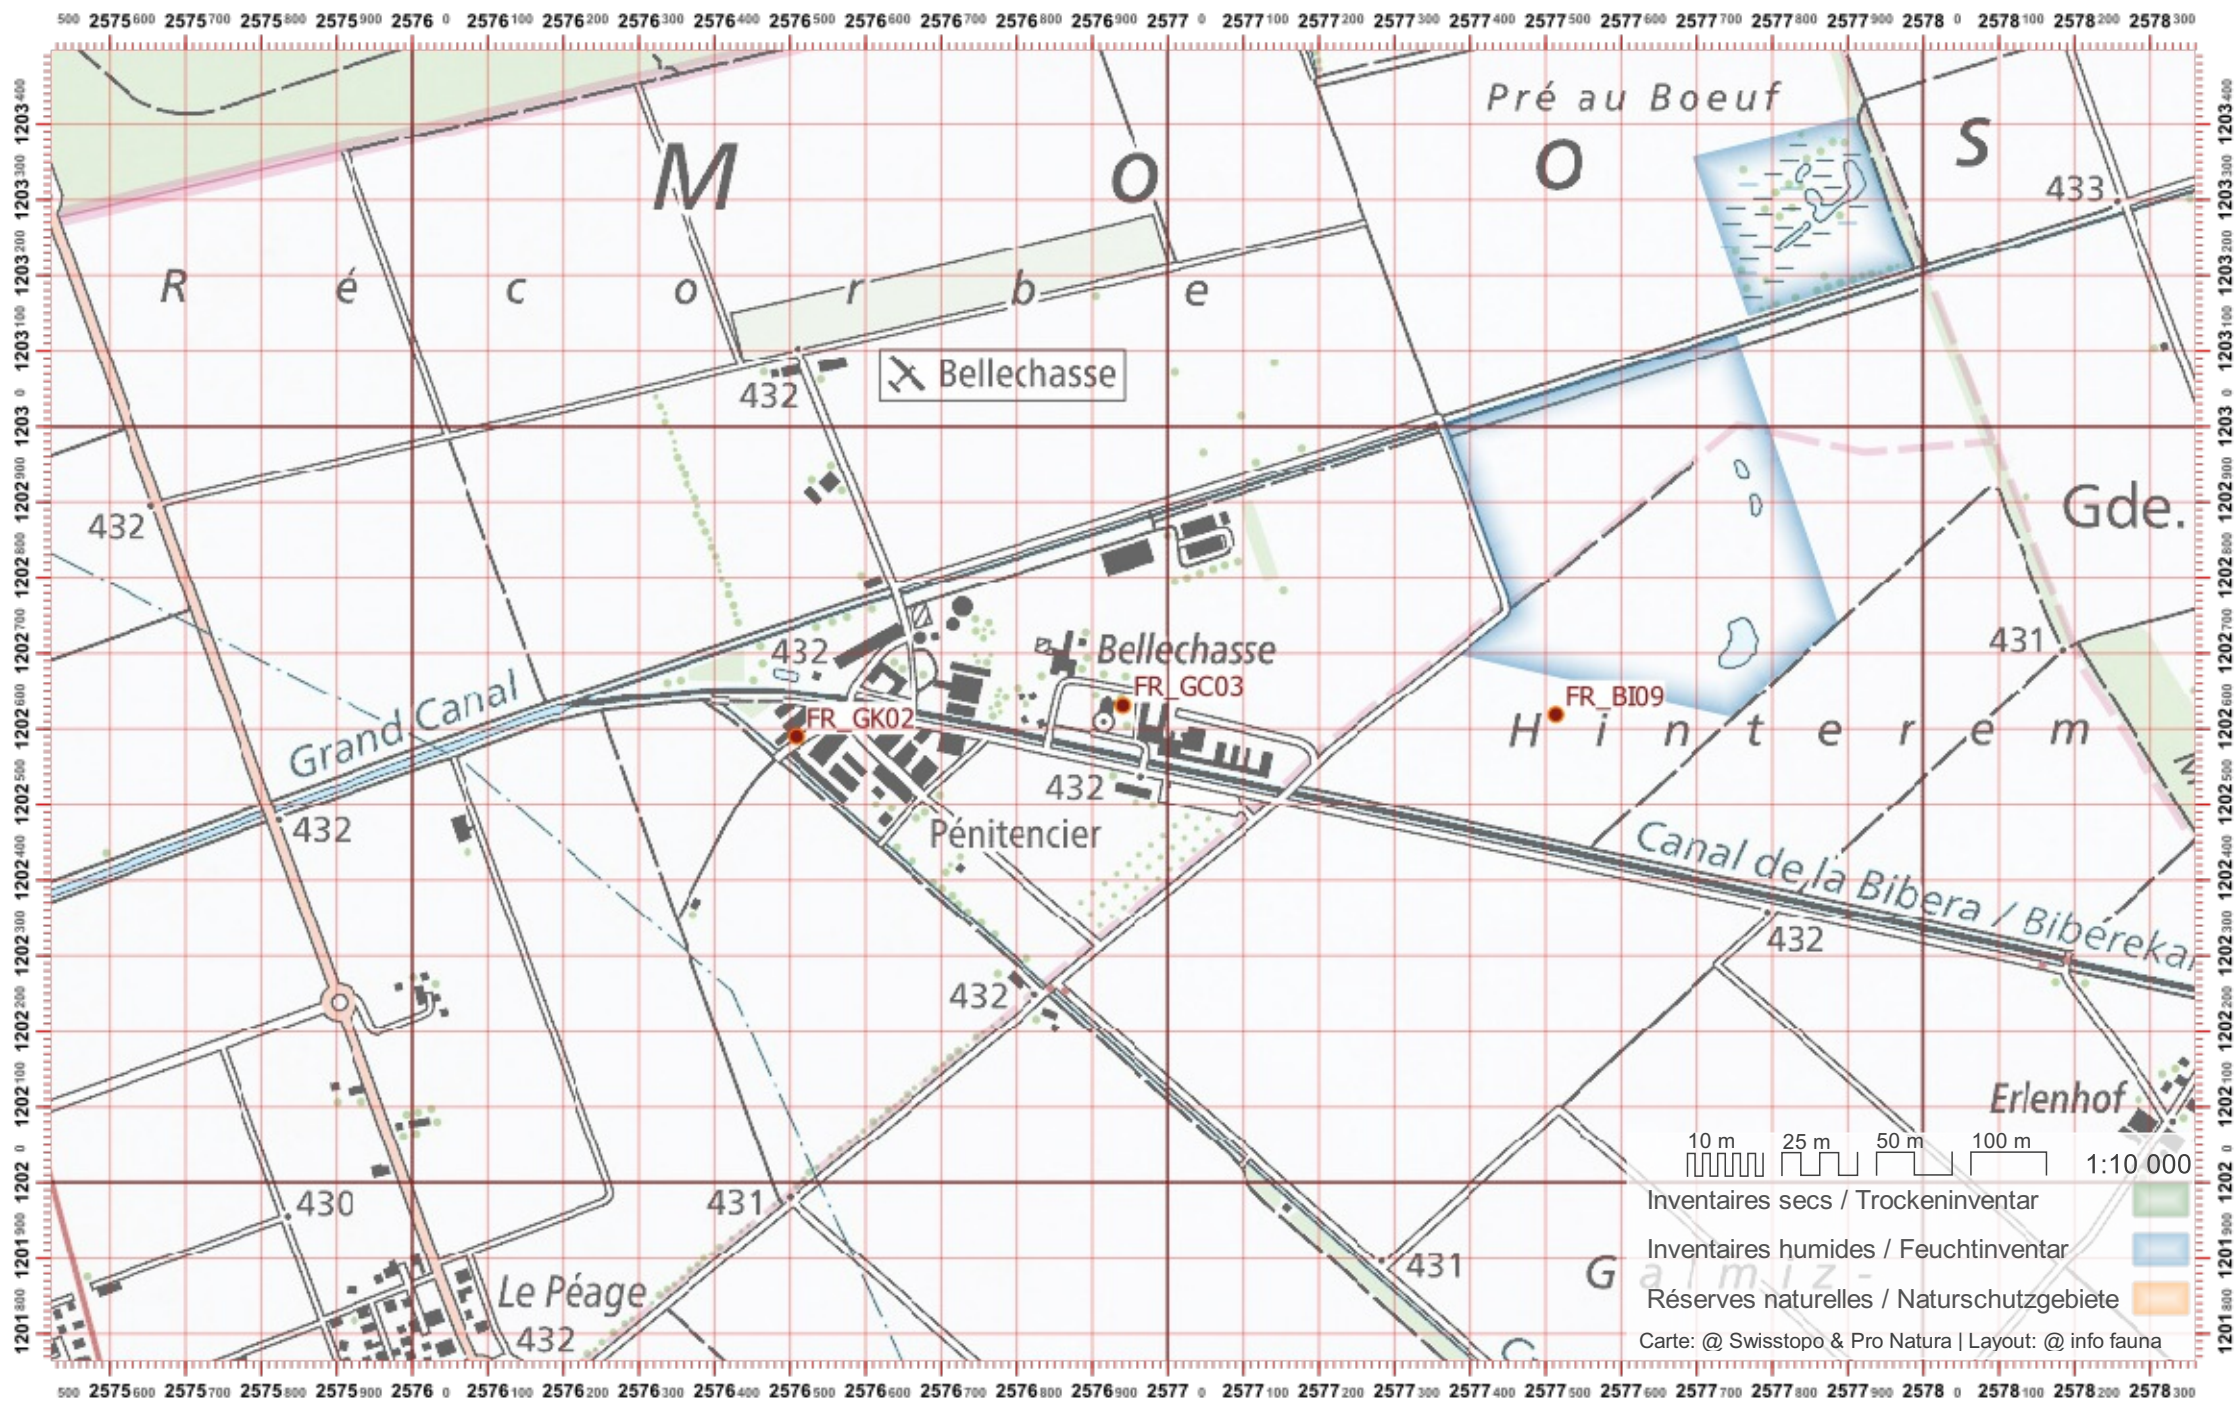

Recensement du castor / Suisse / Freiburg

Service Conseil Castor / info fauna

Coordonnées: 2°57'6" / 1°20'2"

Nr. carte 1:25'000: 1165 -- Murten / Morat

ID: GC03

Nom cours d'eau: Grand Canal

Nom / Prénom :

email :

Date :

Territoire 1 :

/

Territoire 2 :

/

Territoire 3 :

/

1:10 000