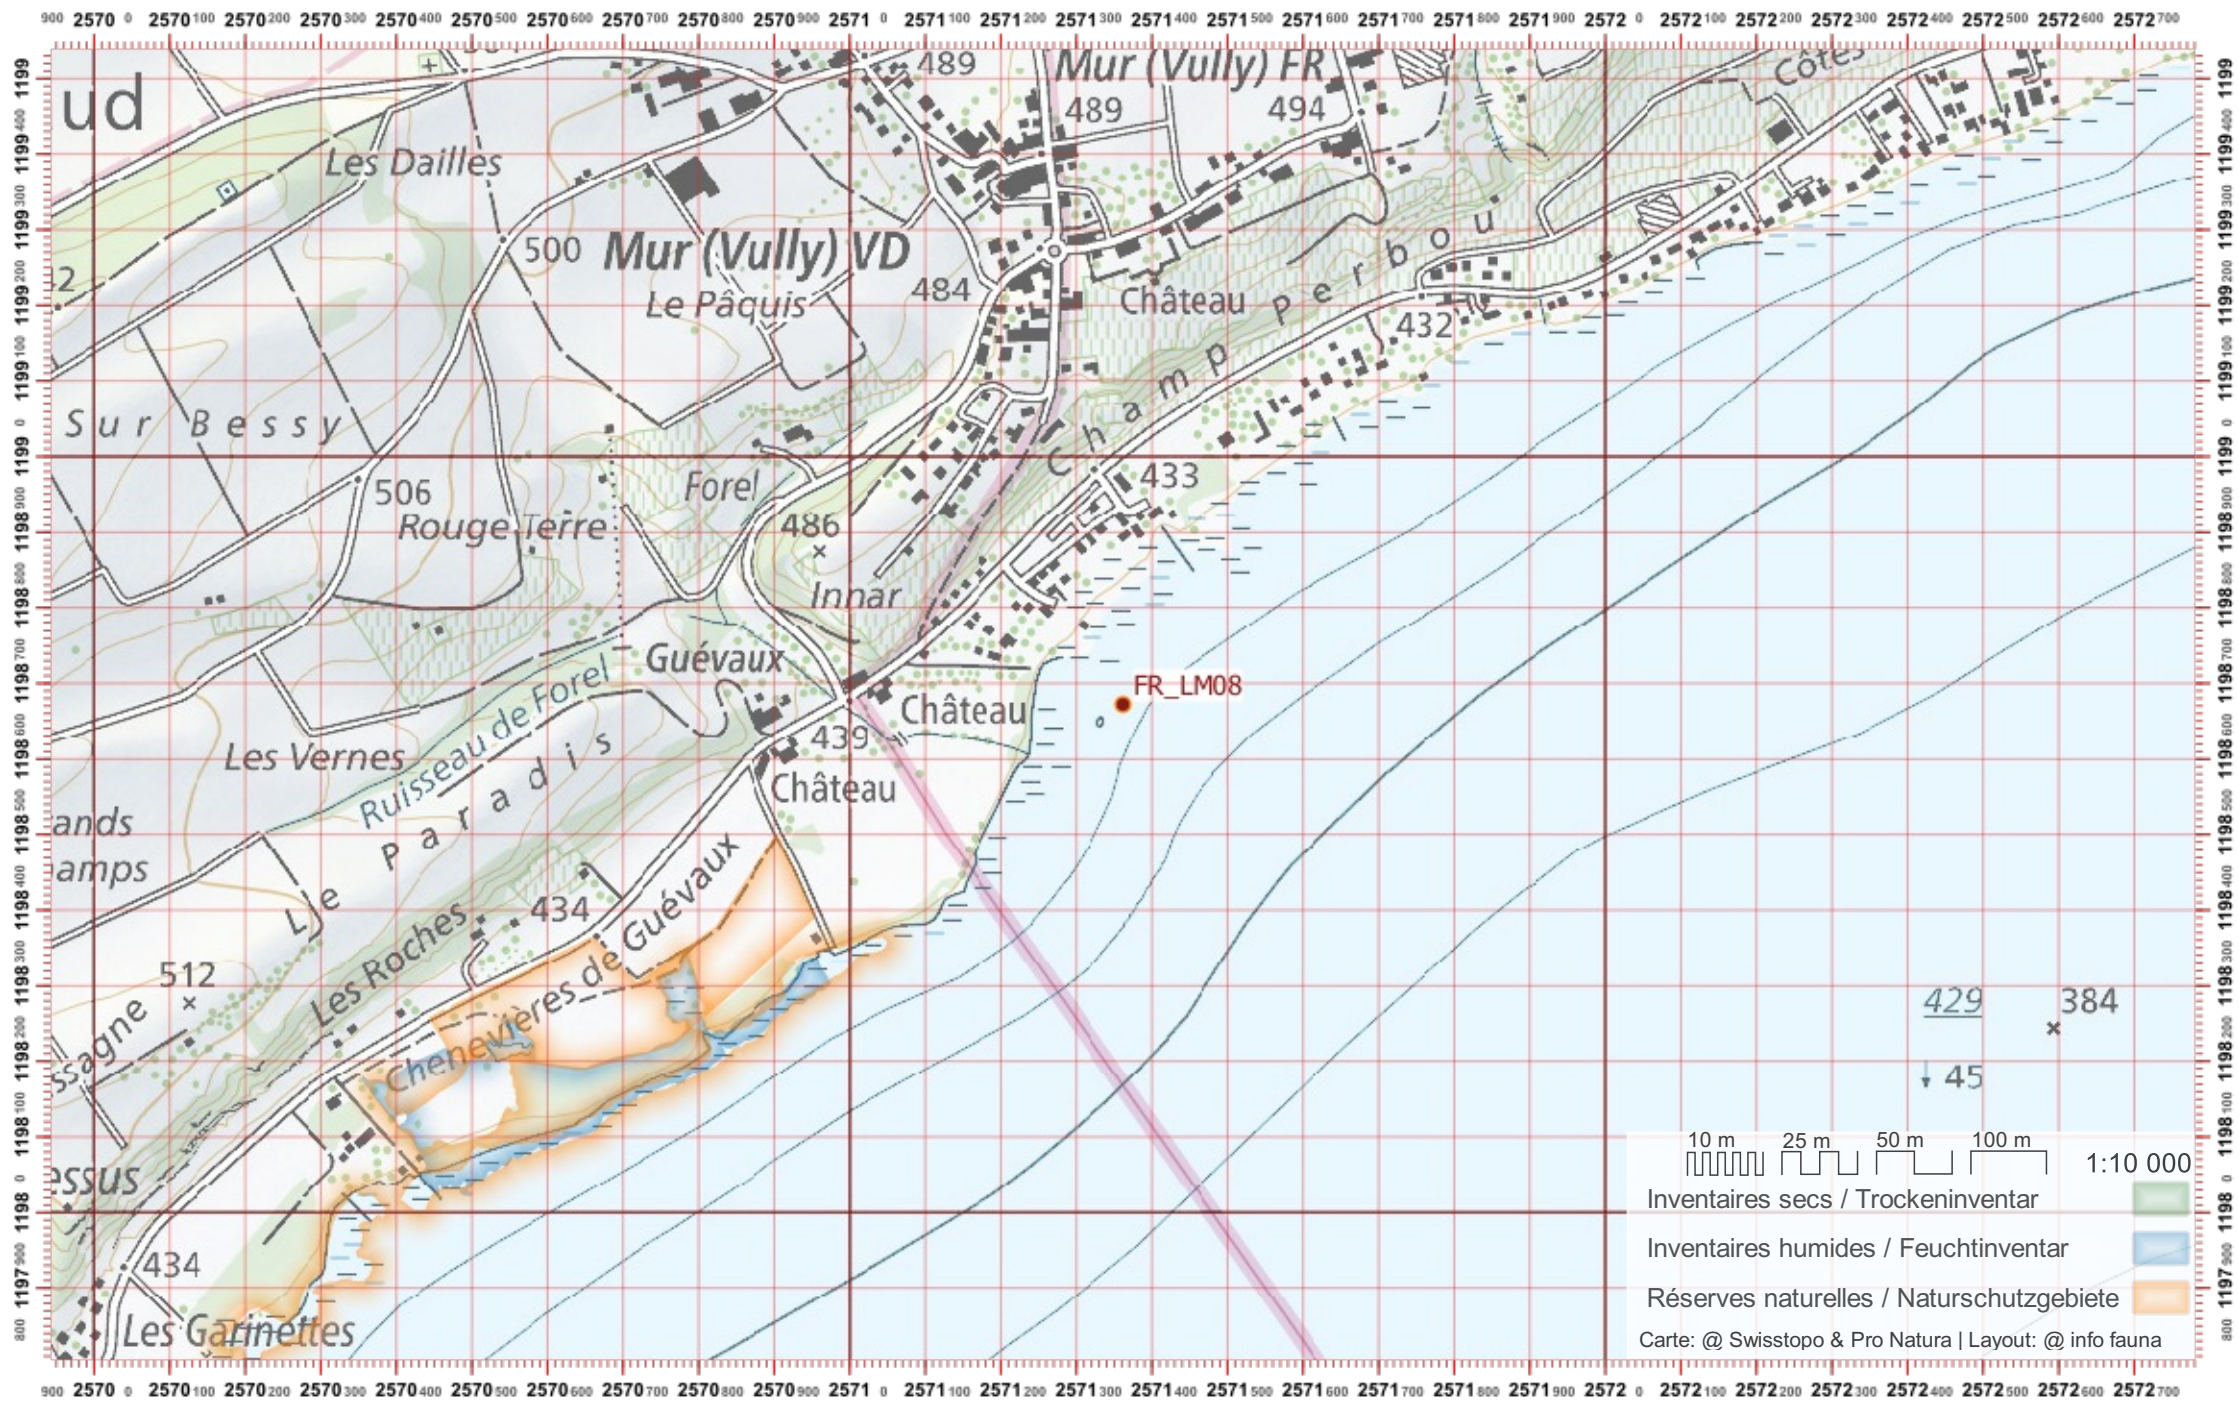

Recensement du castor / Suisse / Freiburg

Service Conseil Castor / info fauna

Coordonnées: 2°57'1 / 1°19'8

Nr. carte 1:25'000: 1165 -- Murten / Morat

ID: LM08

Nom cours d'eau: Lac Morat

Nom / Prénom :

email :

Date :

Territoire 1 :

/

Territoire 2 :

/

Territoire 3 :

/

1:10 000