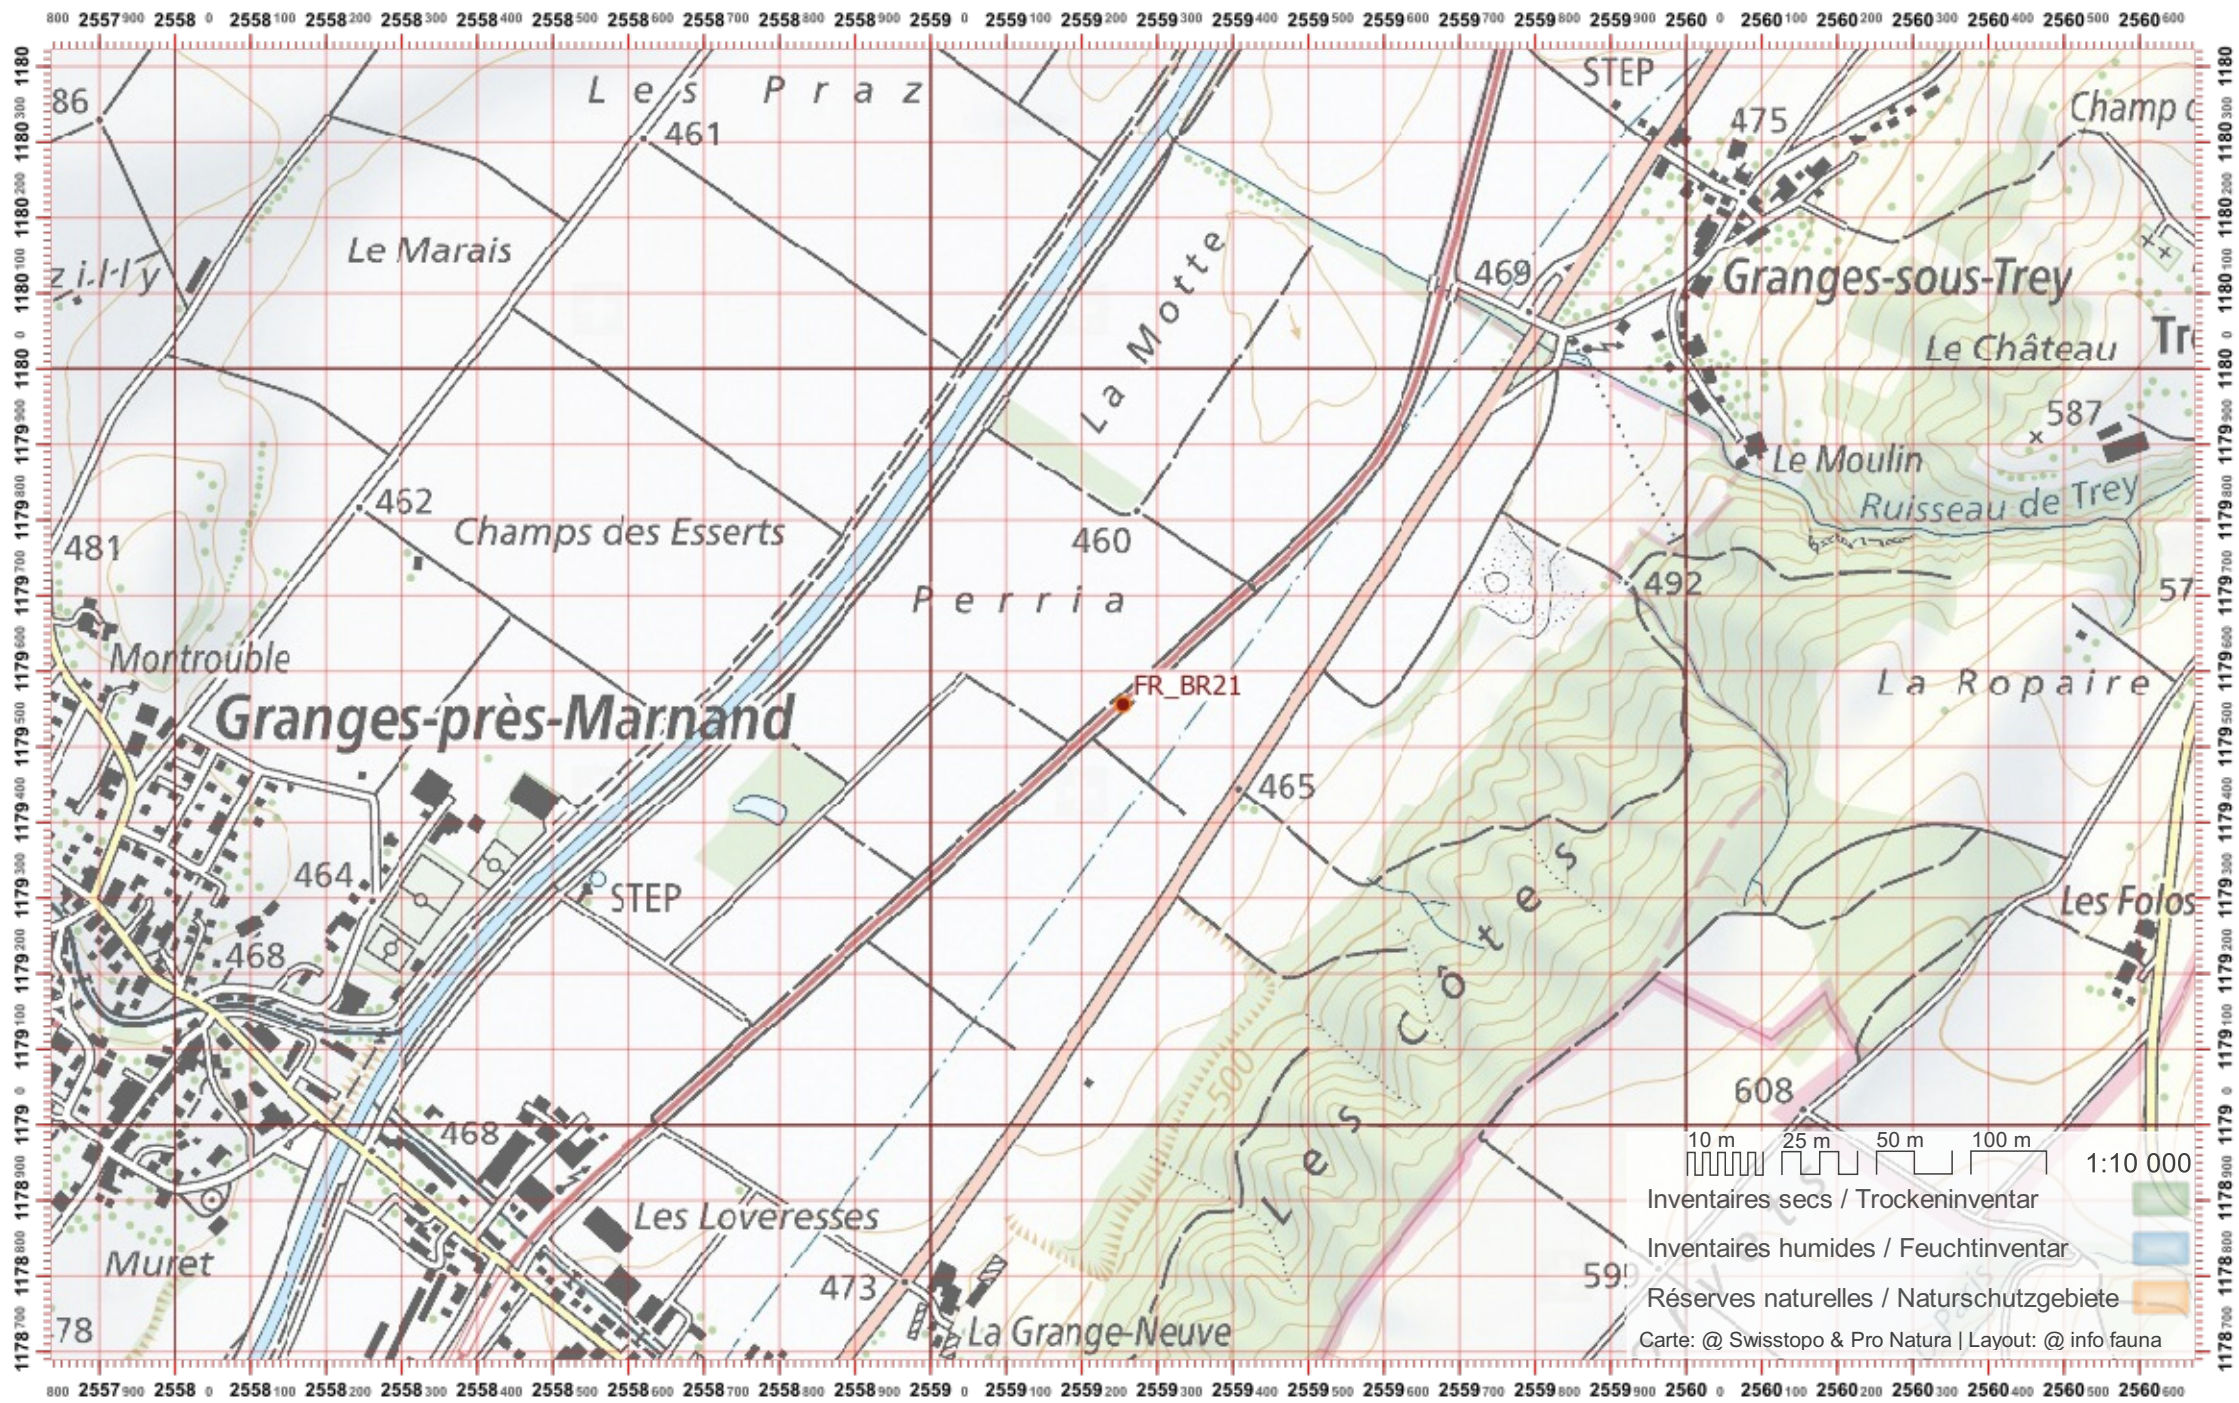

Recensement du castor / Suisse / Freiburg

Service Conseil Castor / info fauna

Coordonnées: 2°55'9" / 1°17'9"

Nr. carte 1:25'000: 1204 -- Romont

ID: BR21

Nom cours d'eau: La Broye

Date :

Nom / Prénom :

email :

Territoire 1 :

/

Territoire 2 :

/

Territoire 3 :

/

1:10 000