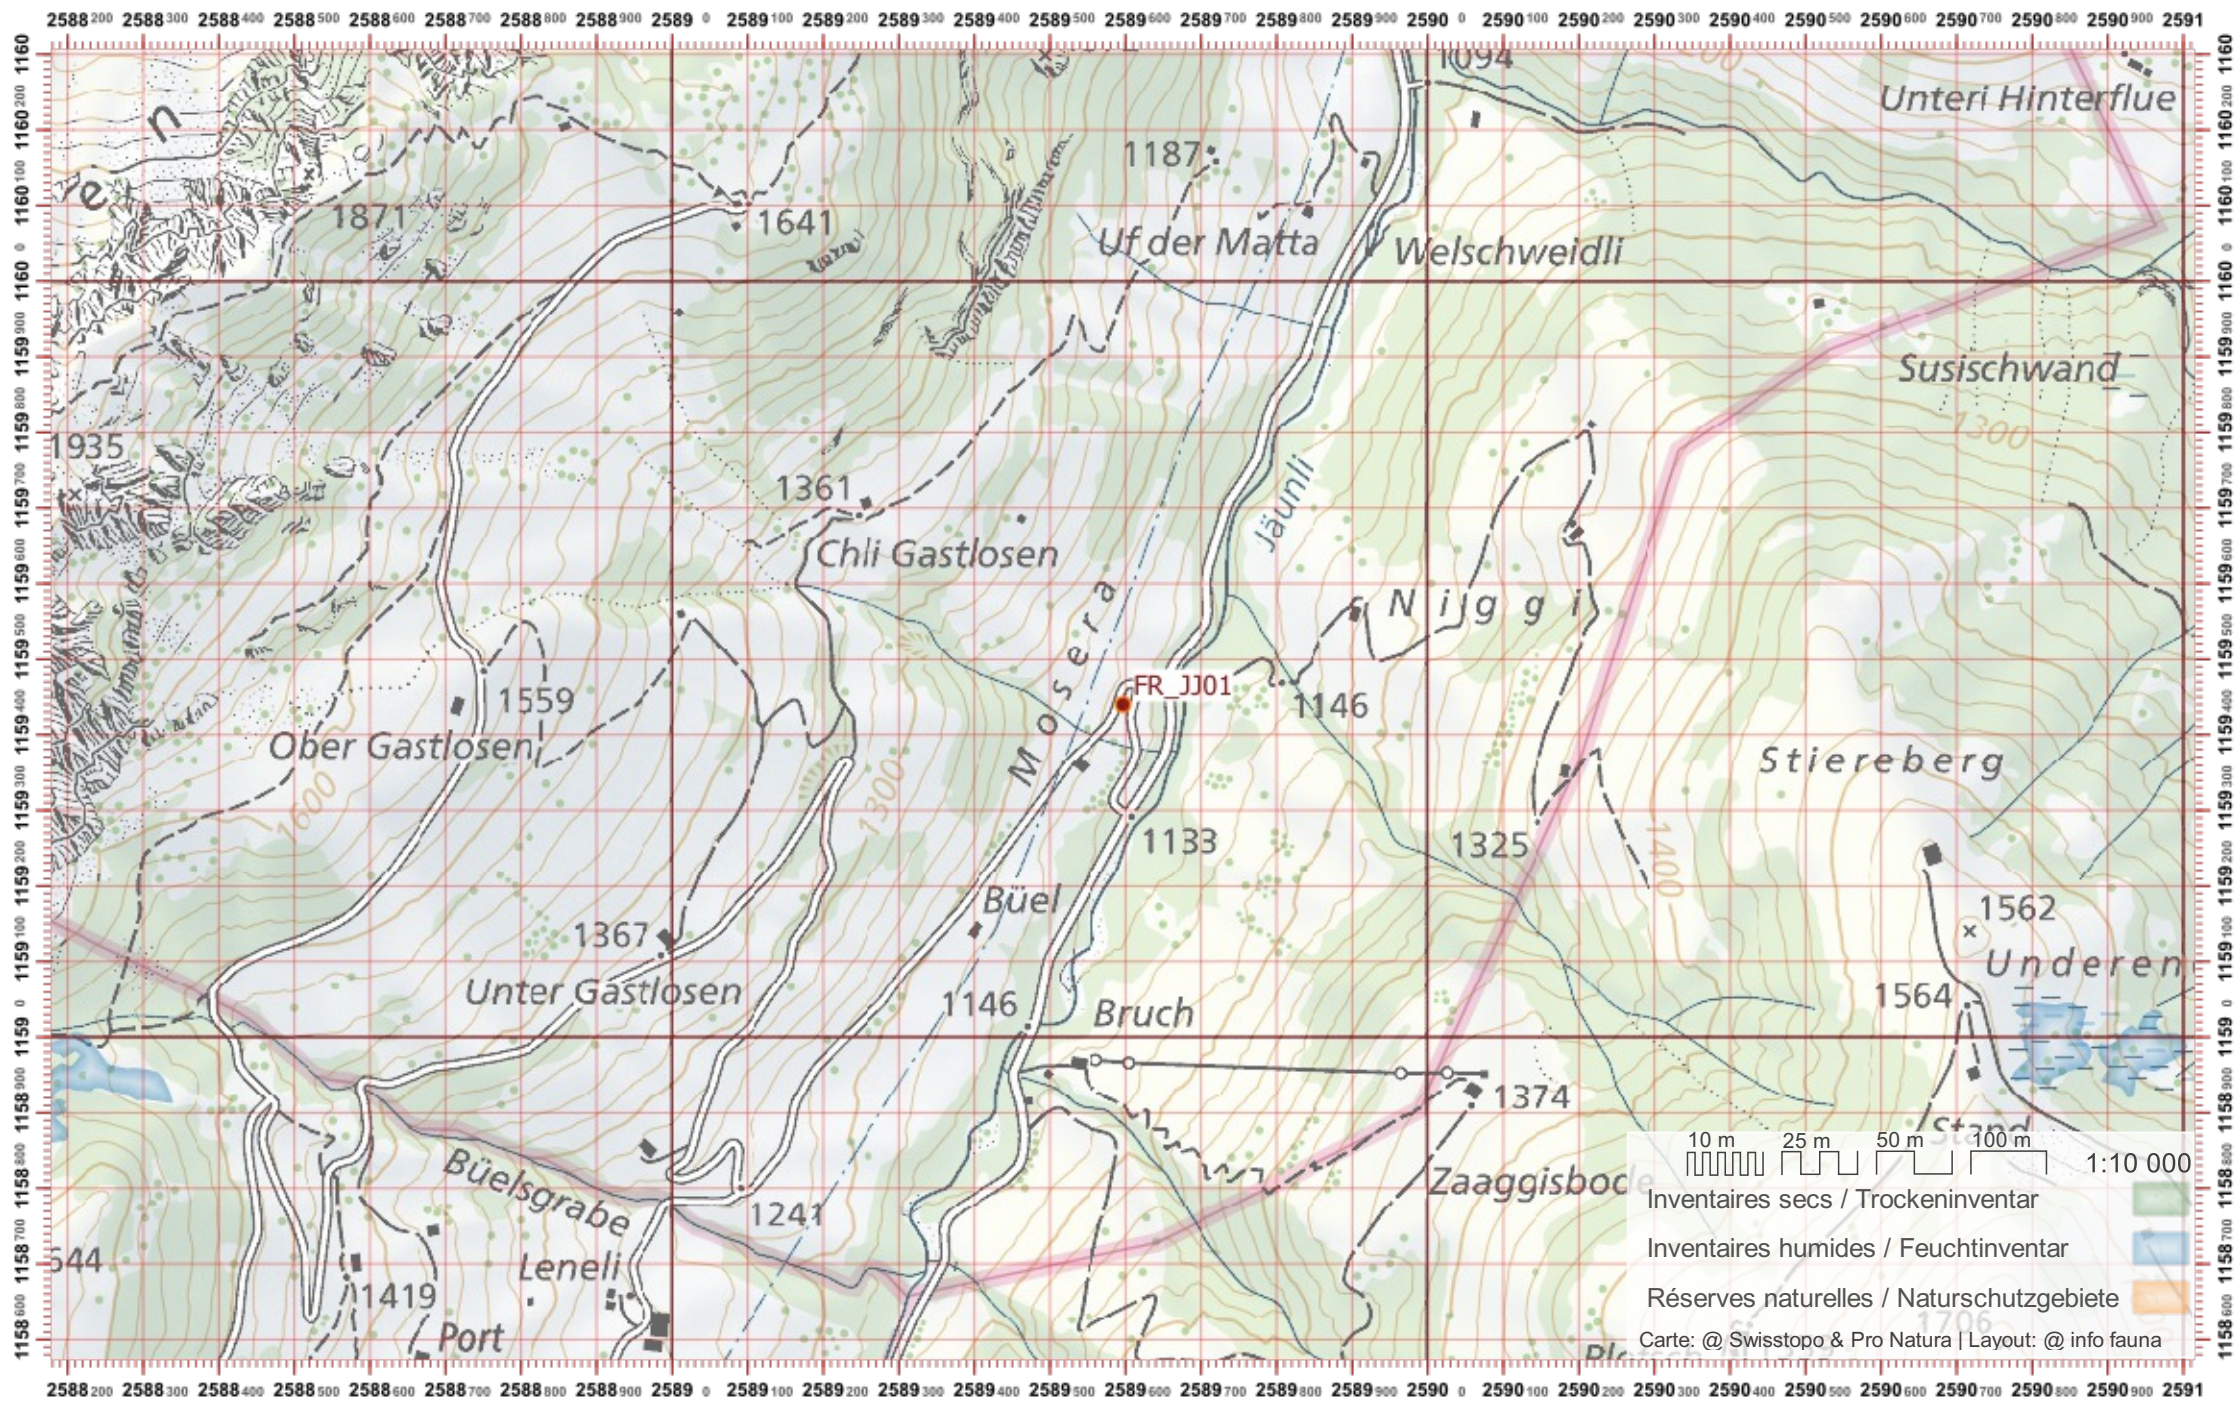

Recensement du castor / Suisse / Freiburg

Service Conseil Castor / info fauna

Coordonnées: 2°58'9" / 1°15'9"

Nr. carte 1:25'000: 1226 -- Boltigen

ID: JJ01

Nom cours d'eau: Jaunbach/Jogne

Nom / Prénom :

email :

Date :

Territoire 1 :

/

Territoire 2 :

/

Territoire 3 :

/

1:10 000