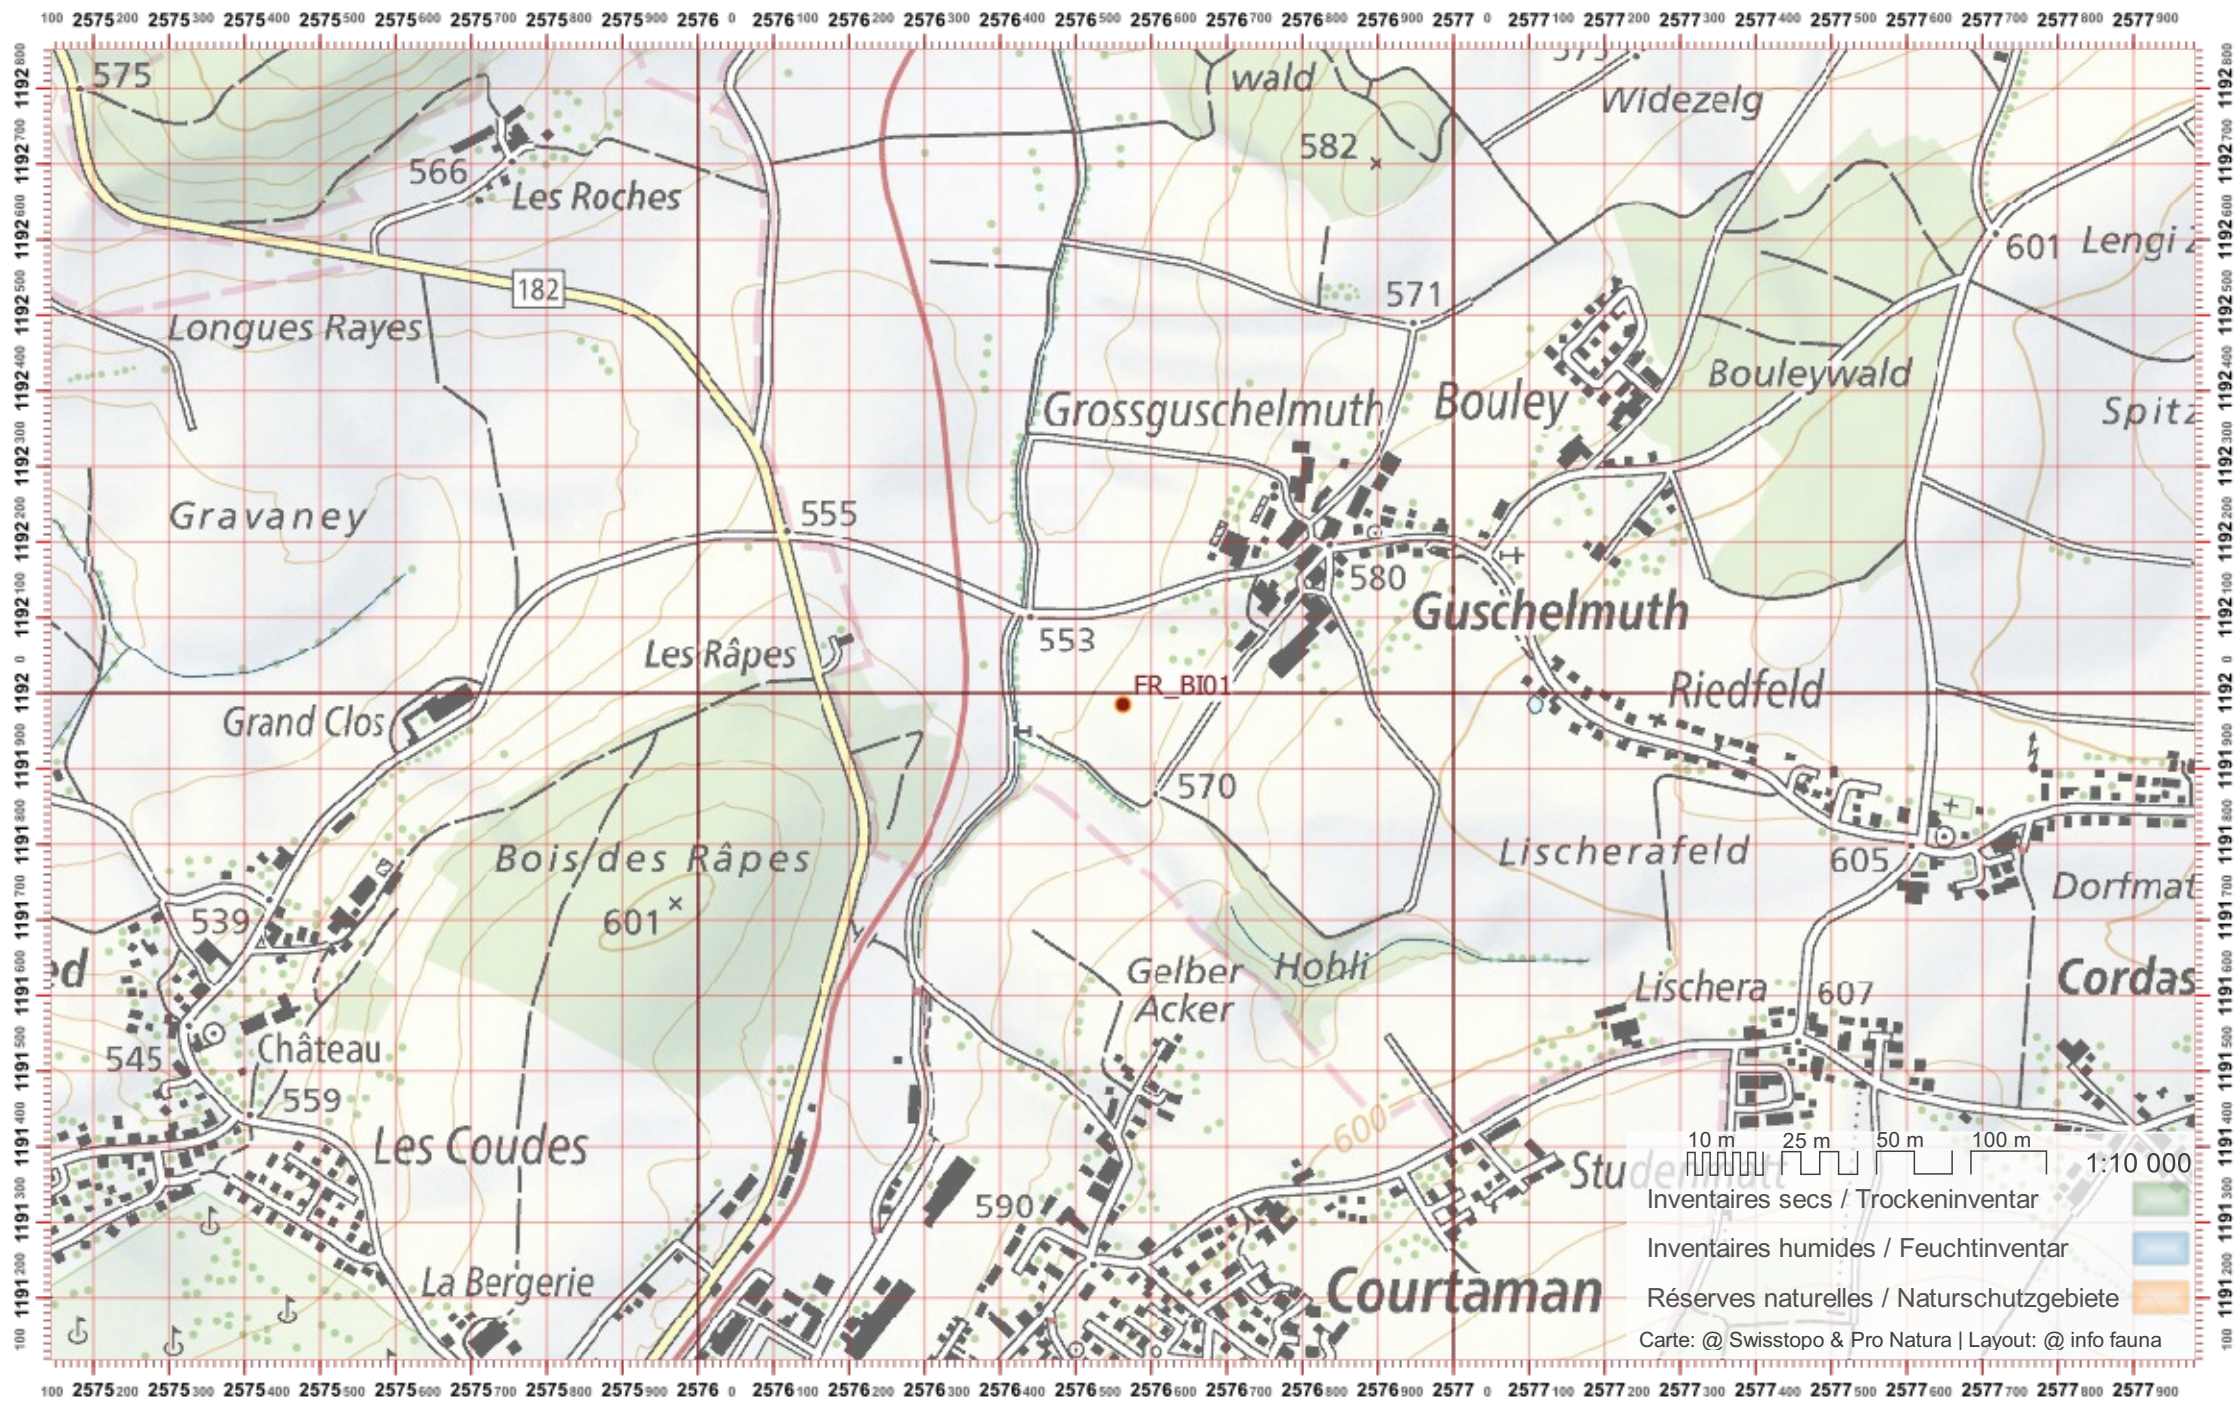

Recensement du castor / Suisse / Freiburg

Service Conseil Castor / info fauna

Coordonnées: 2°57'6" / 1°19'1"

Nr. carte 1:25'000: 1185 -- Fribourg / Freiburg

ID: BI01

Nom cours d'eau: Bibera

Nom / Prénom :

email :

Date :

Territoire 1 :

/

Territoire 2 :

/

Territoire 3 :

/

1:10 000