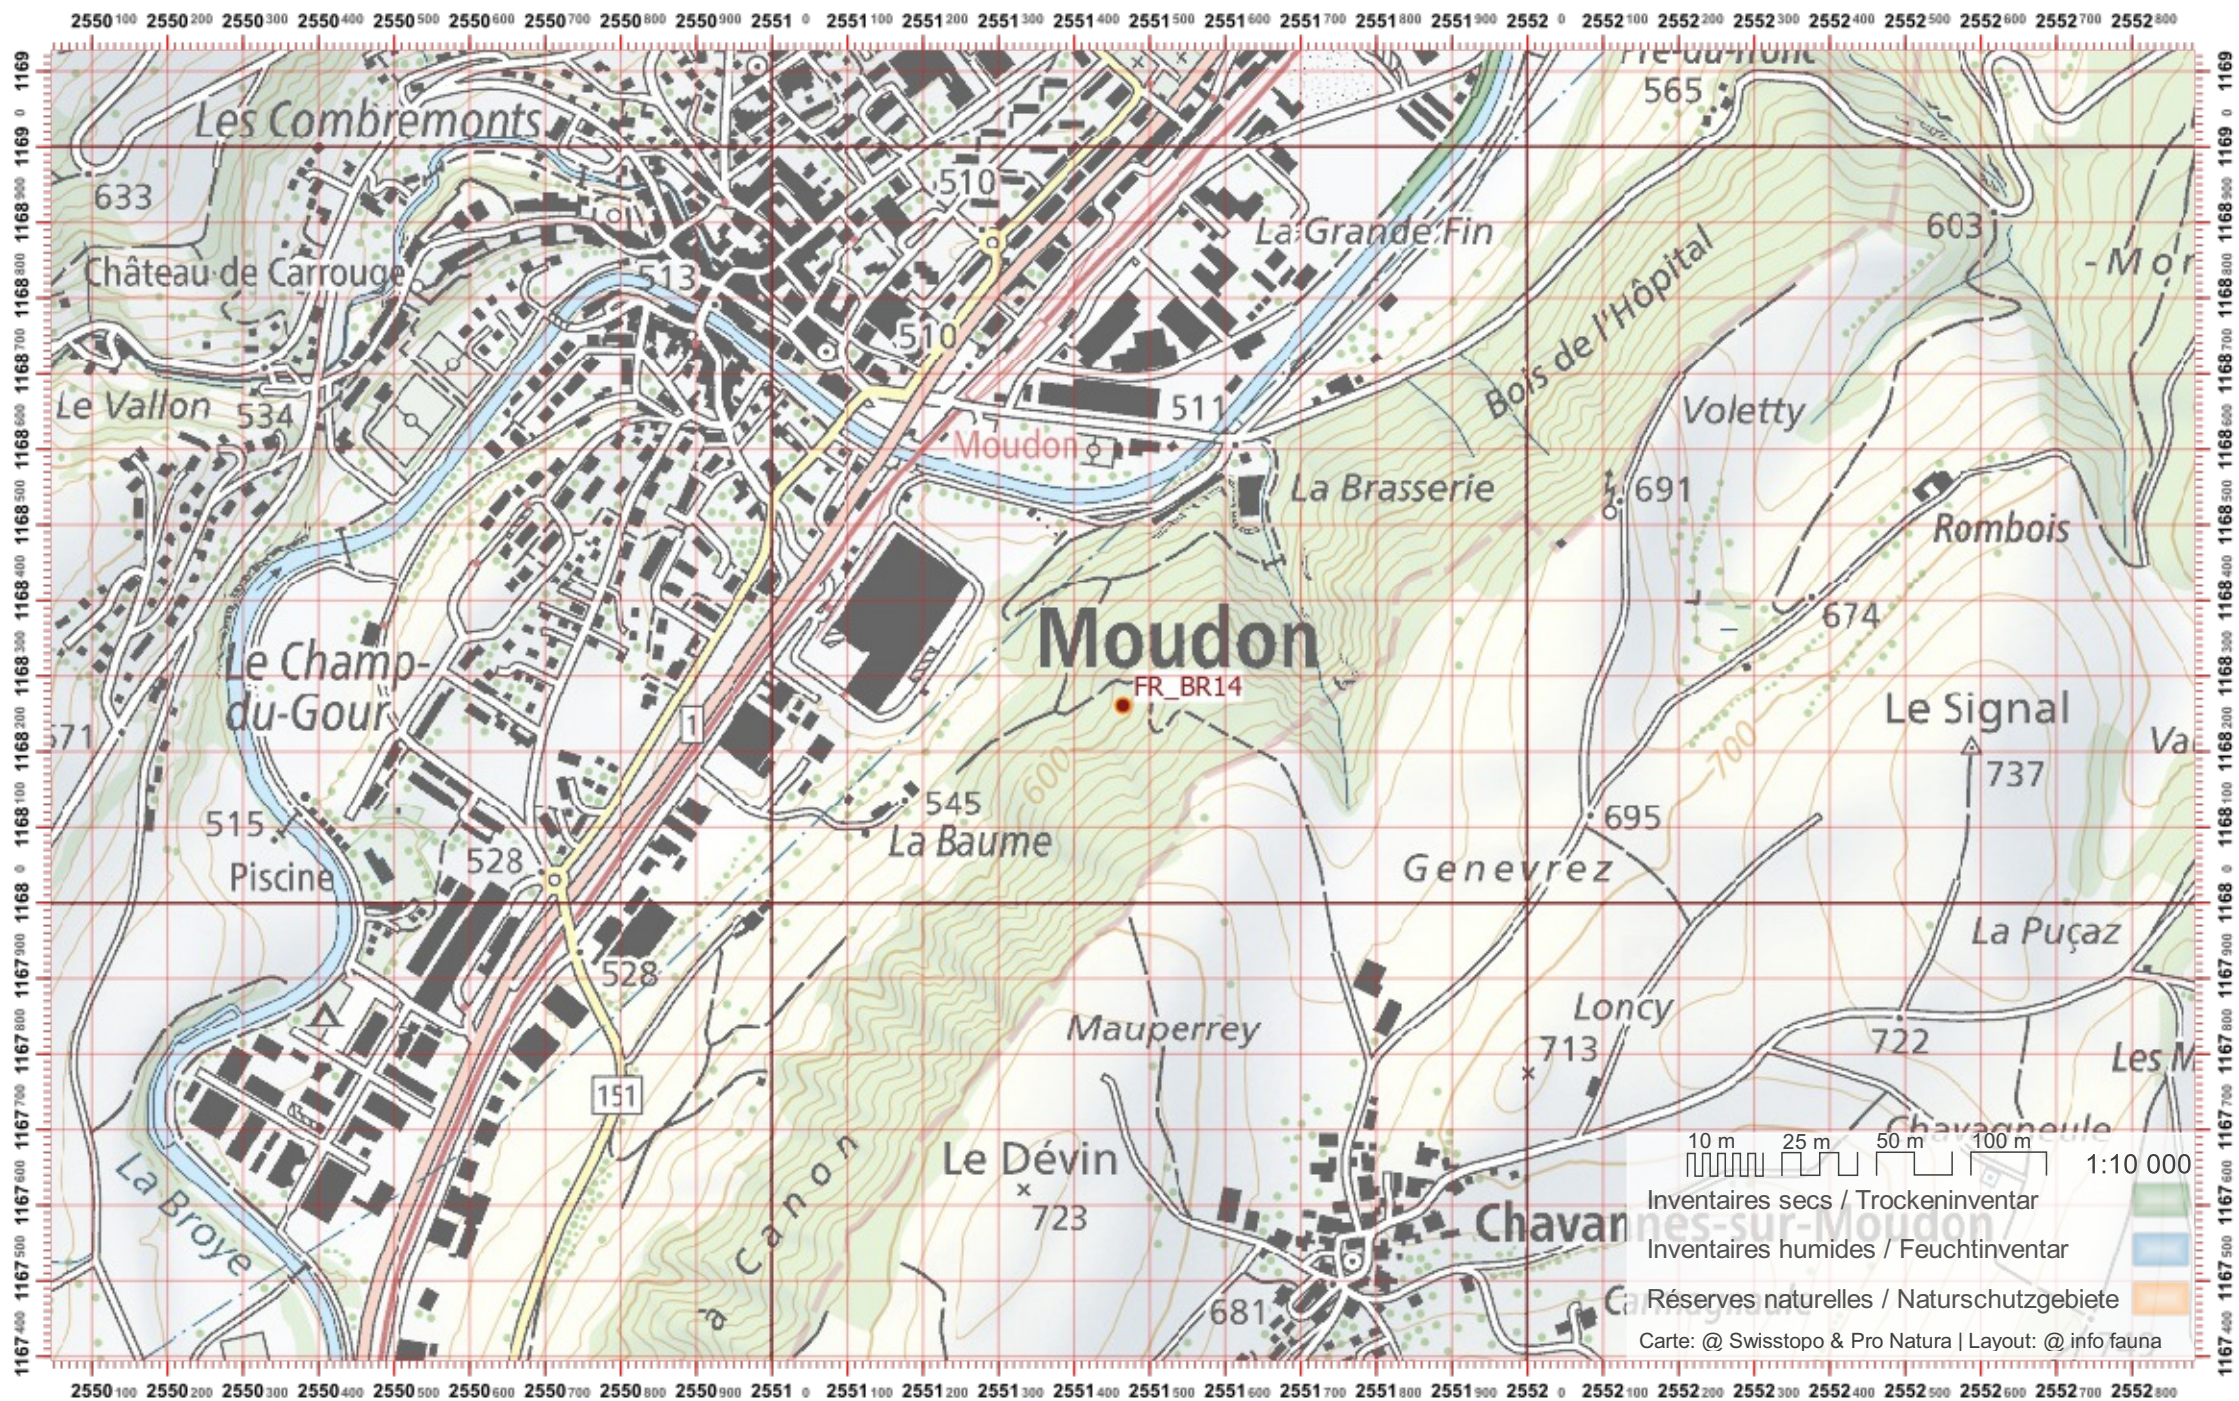

Recensement du castor / Suisse / Freiburg

Service Conseil Castor / info fauna

Coordonnées: 2°55'1 / 1°16'8

Nr. carte 1:25'000: 1224 -- Moudon

ID: BR14

Nom cours d'eau: La Broye

Nom / Prénom :

email :

Date :

Territoire 1 :

/

Territoire 2 :

/

Territoire 3 :

/

1:10 000