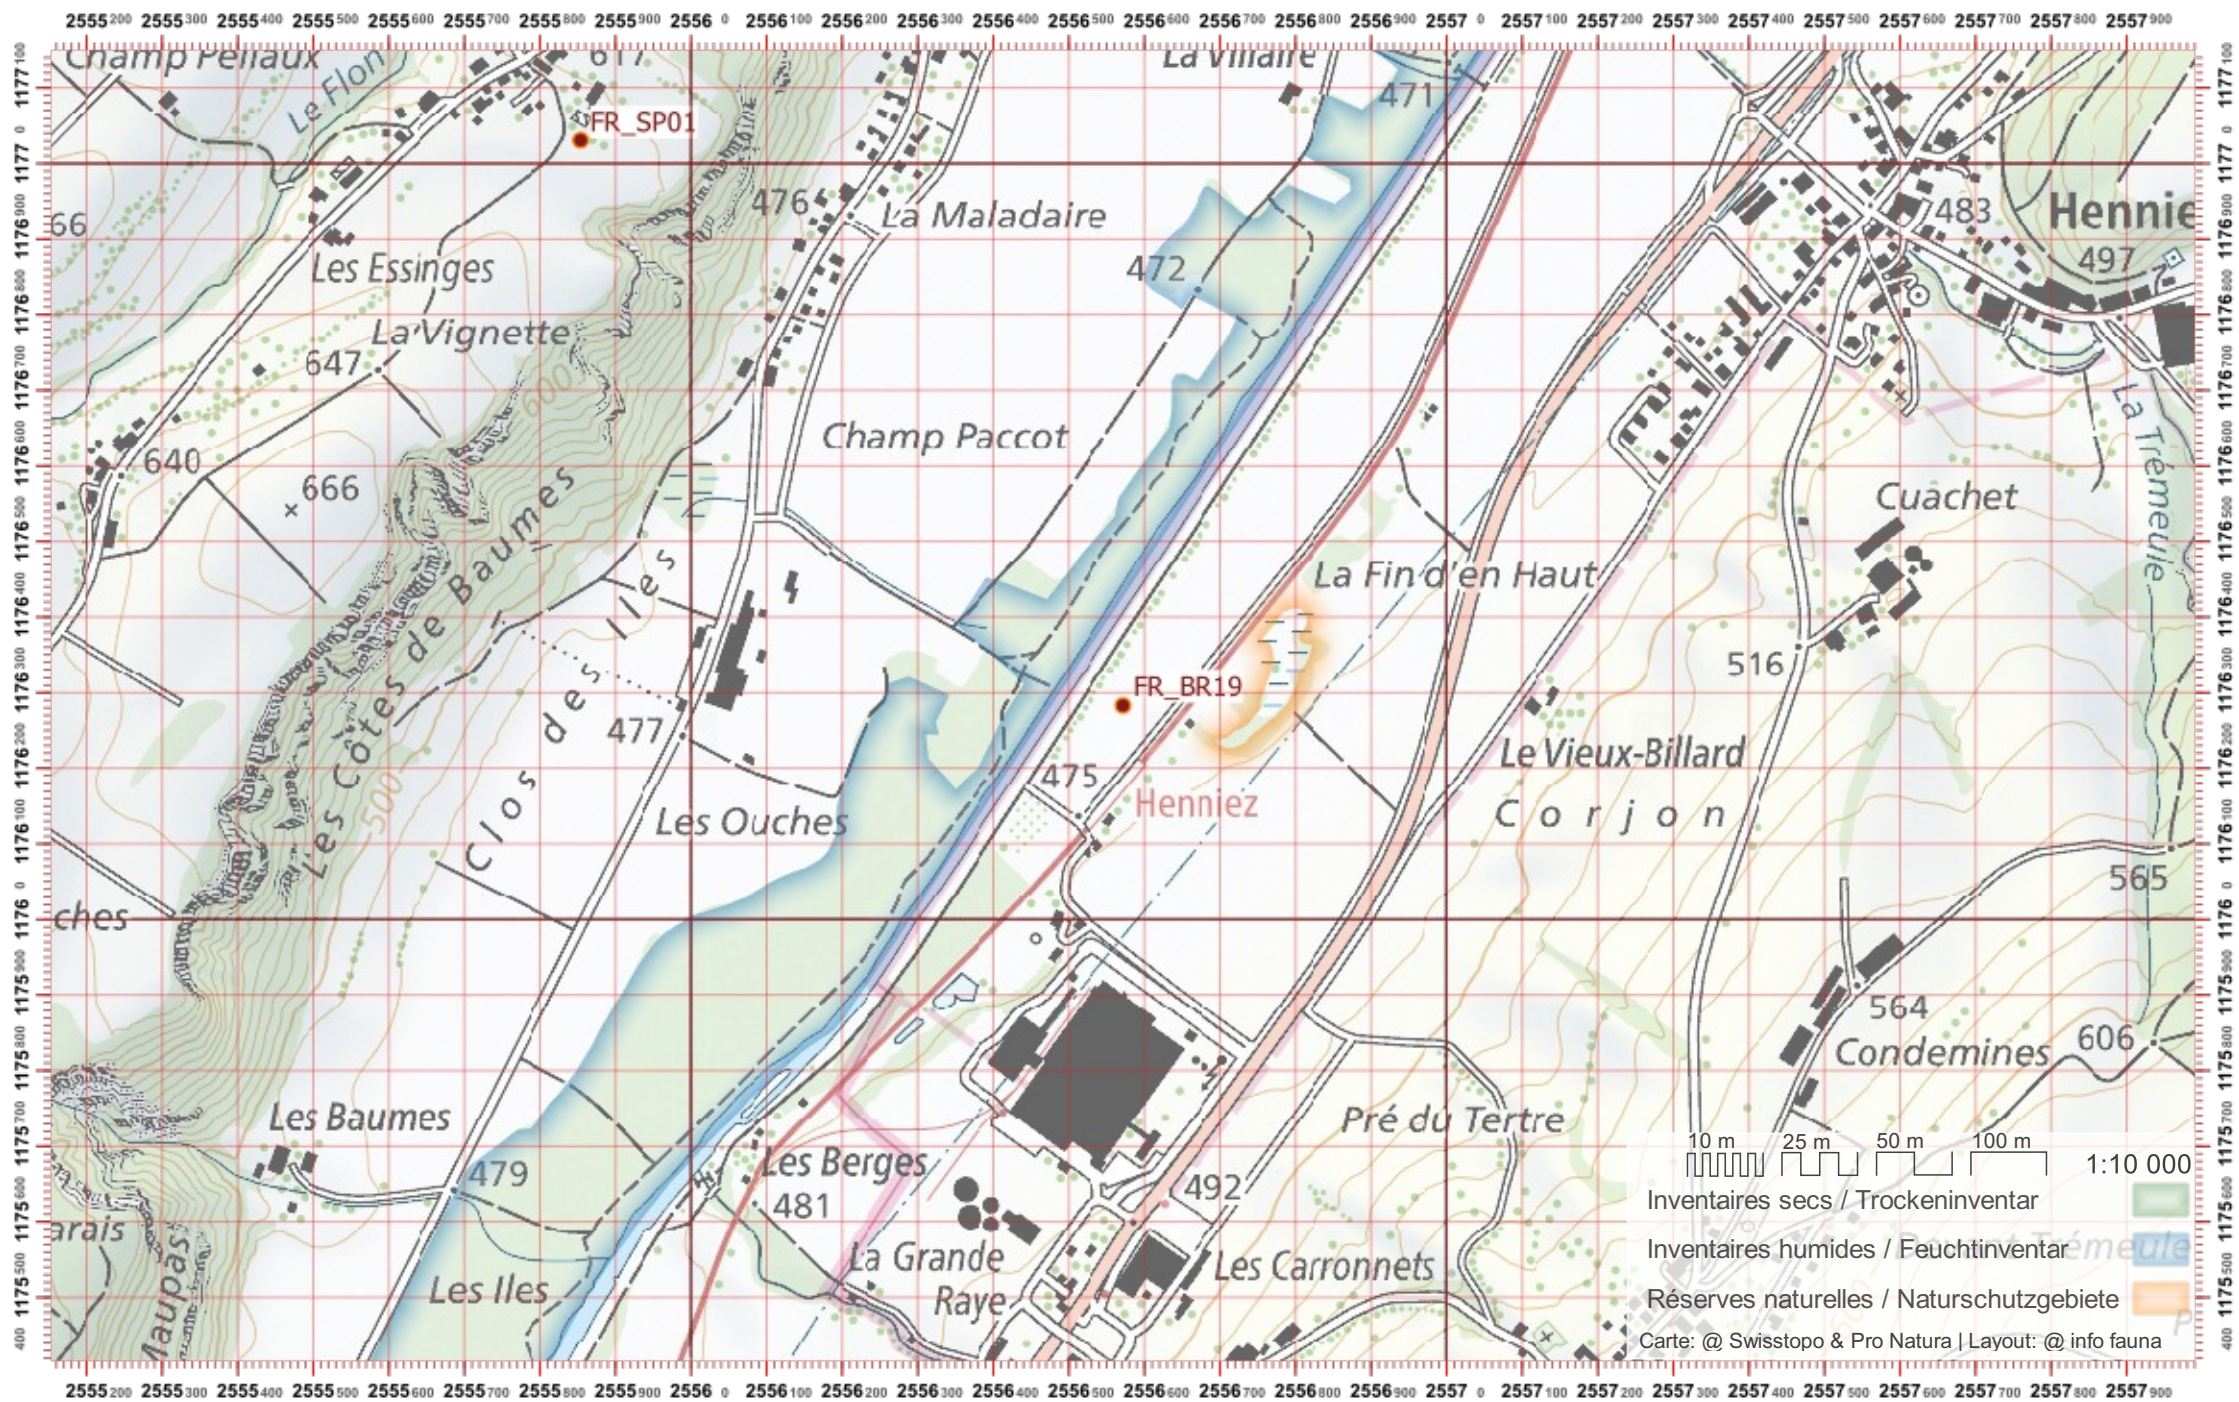

Coordonnées: 2°557 / 1°177

Nr. carte 1:25'000: 1204 -- Romont

ID: BR20

Nom cours d'eau: La Broye

Nom / Prénom :

email :

Date :

Territoire 1 :