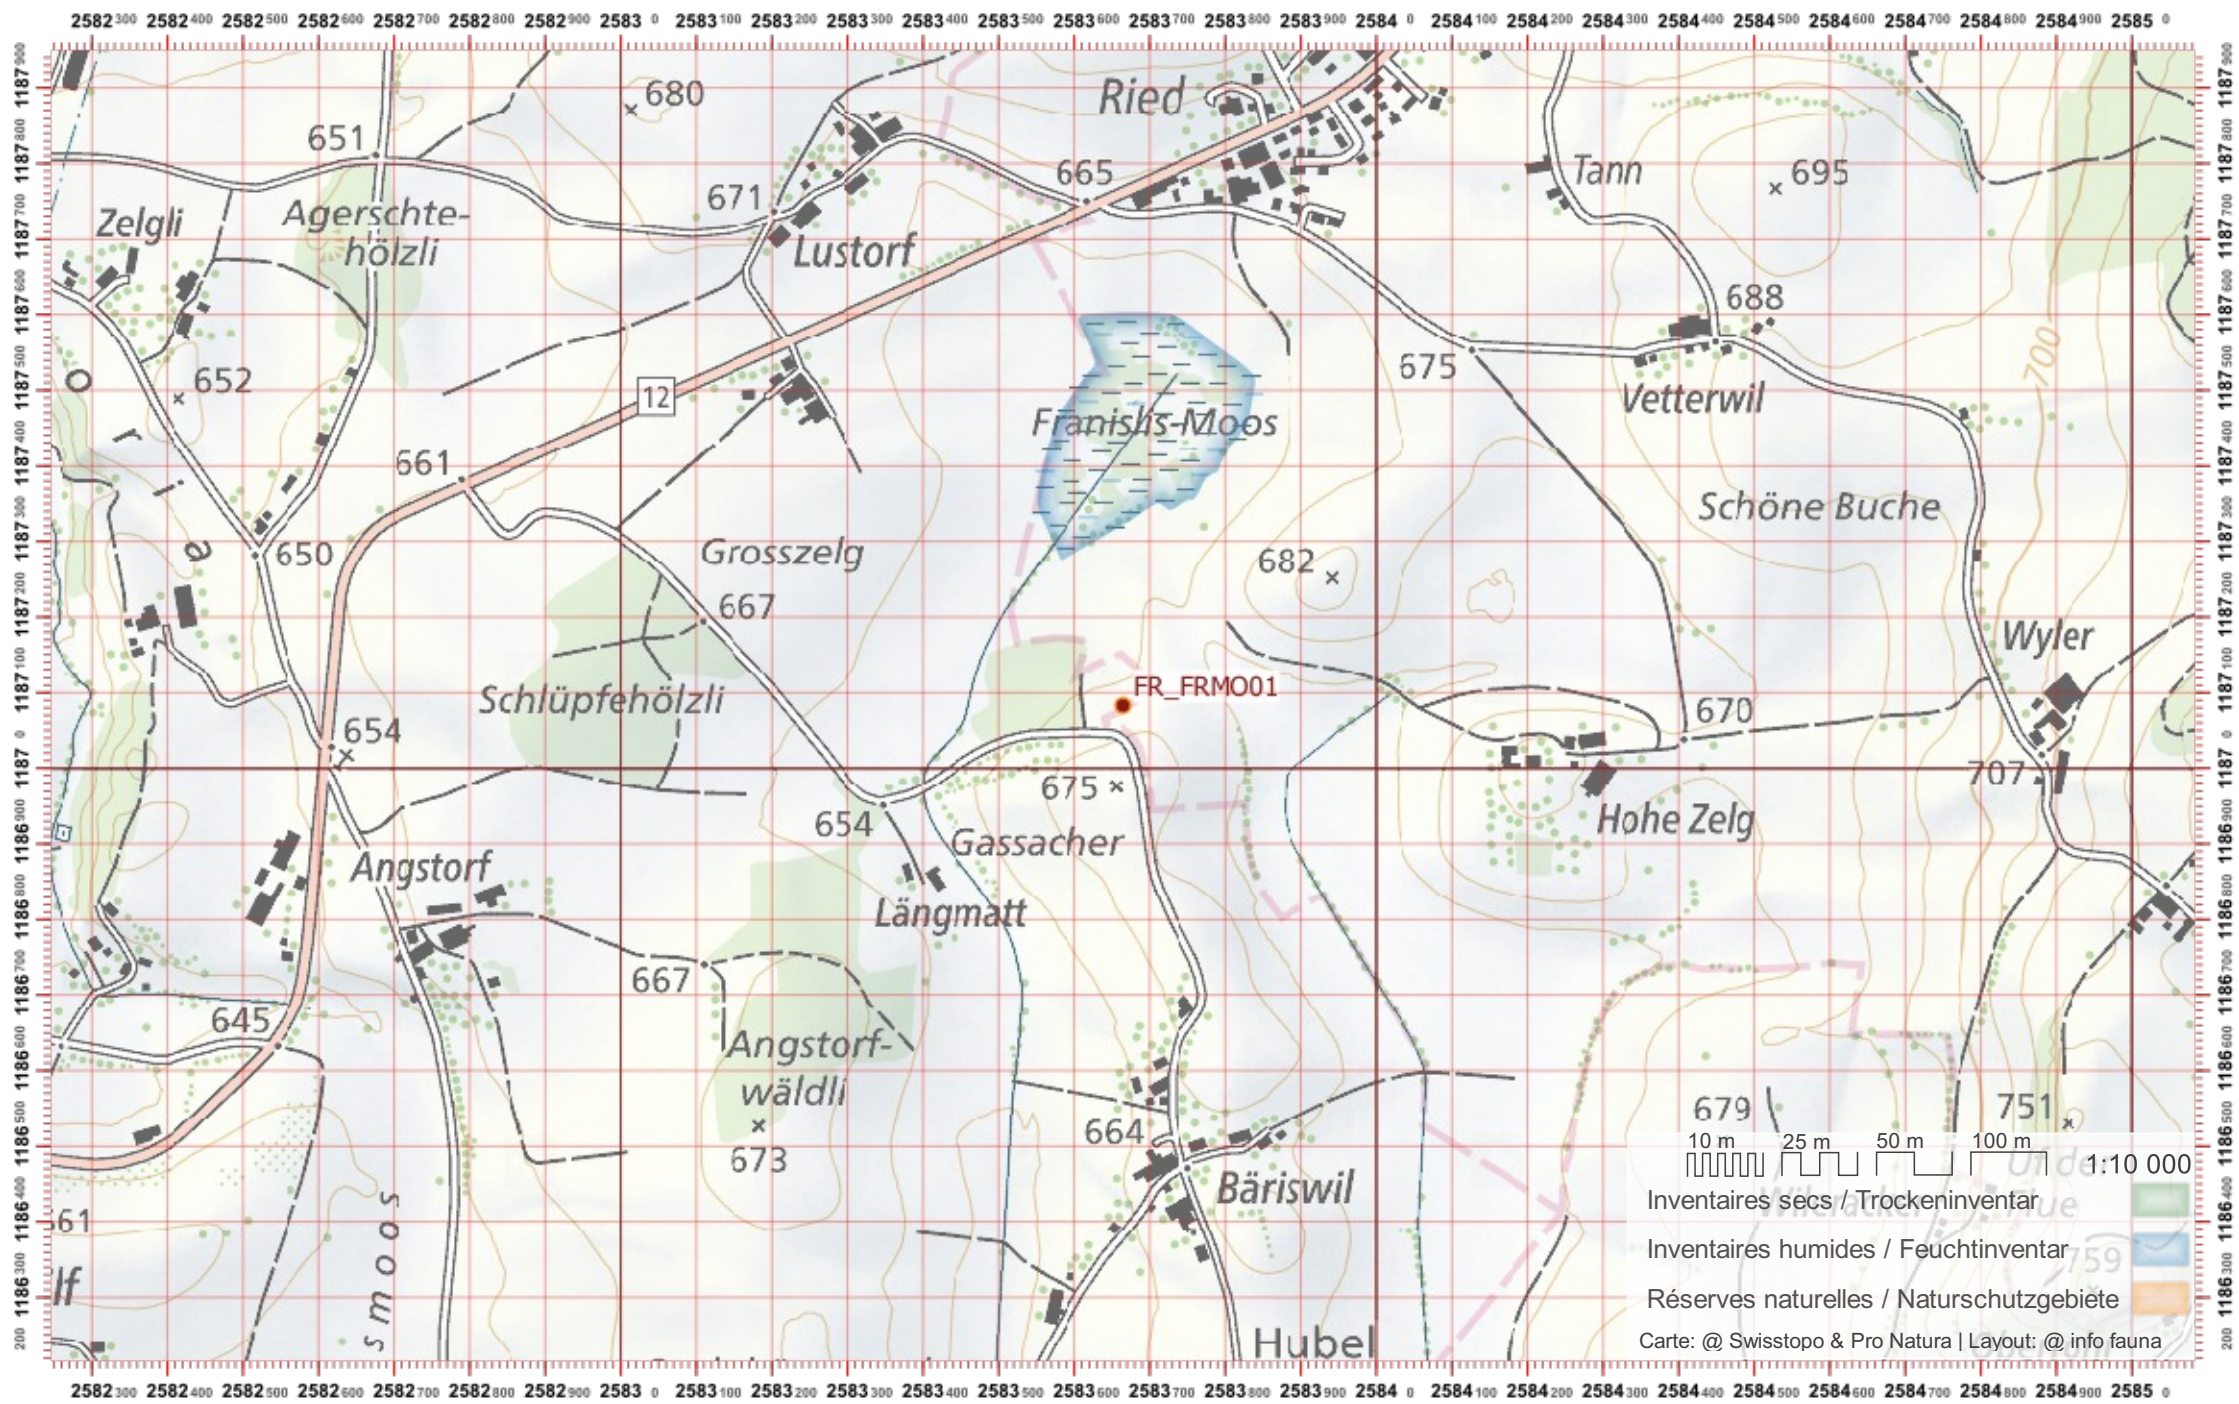

# Recensement du castor / Suisse / Freiburg

Service Conseil Castor / info fauna

Coordonnées: 2°58'4 / 1°17'3

Nr. carte 1:25'000: 1205 -- Rossens

ID: GA01

Nom cours d'eau: la Gerine/Aegara

Date :

Nom / Prénom :