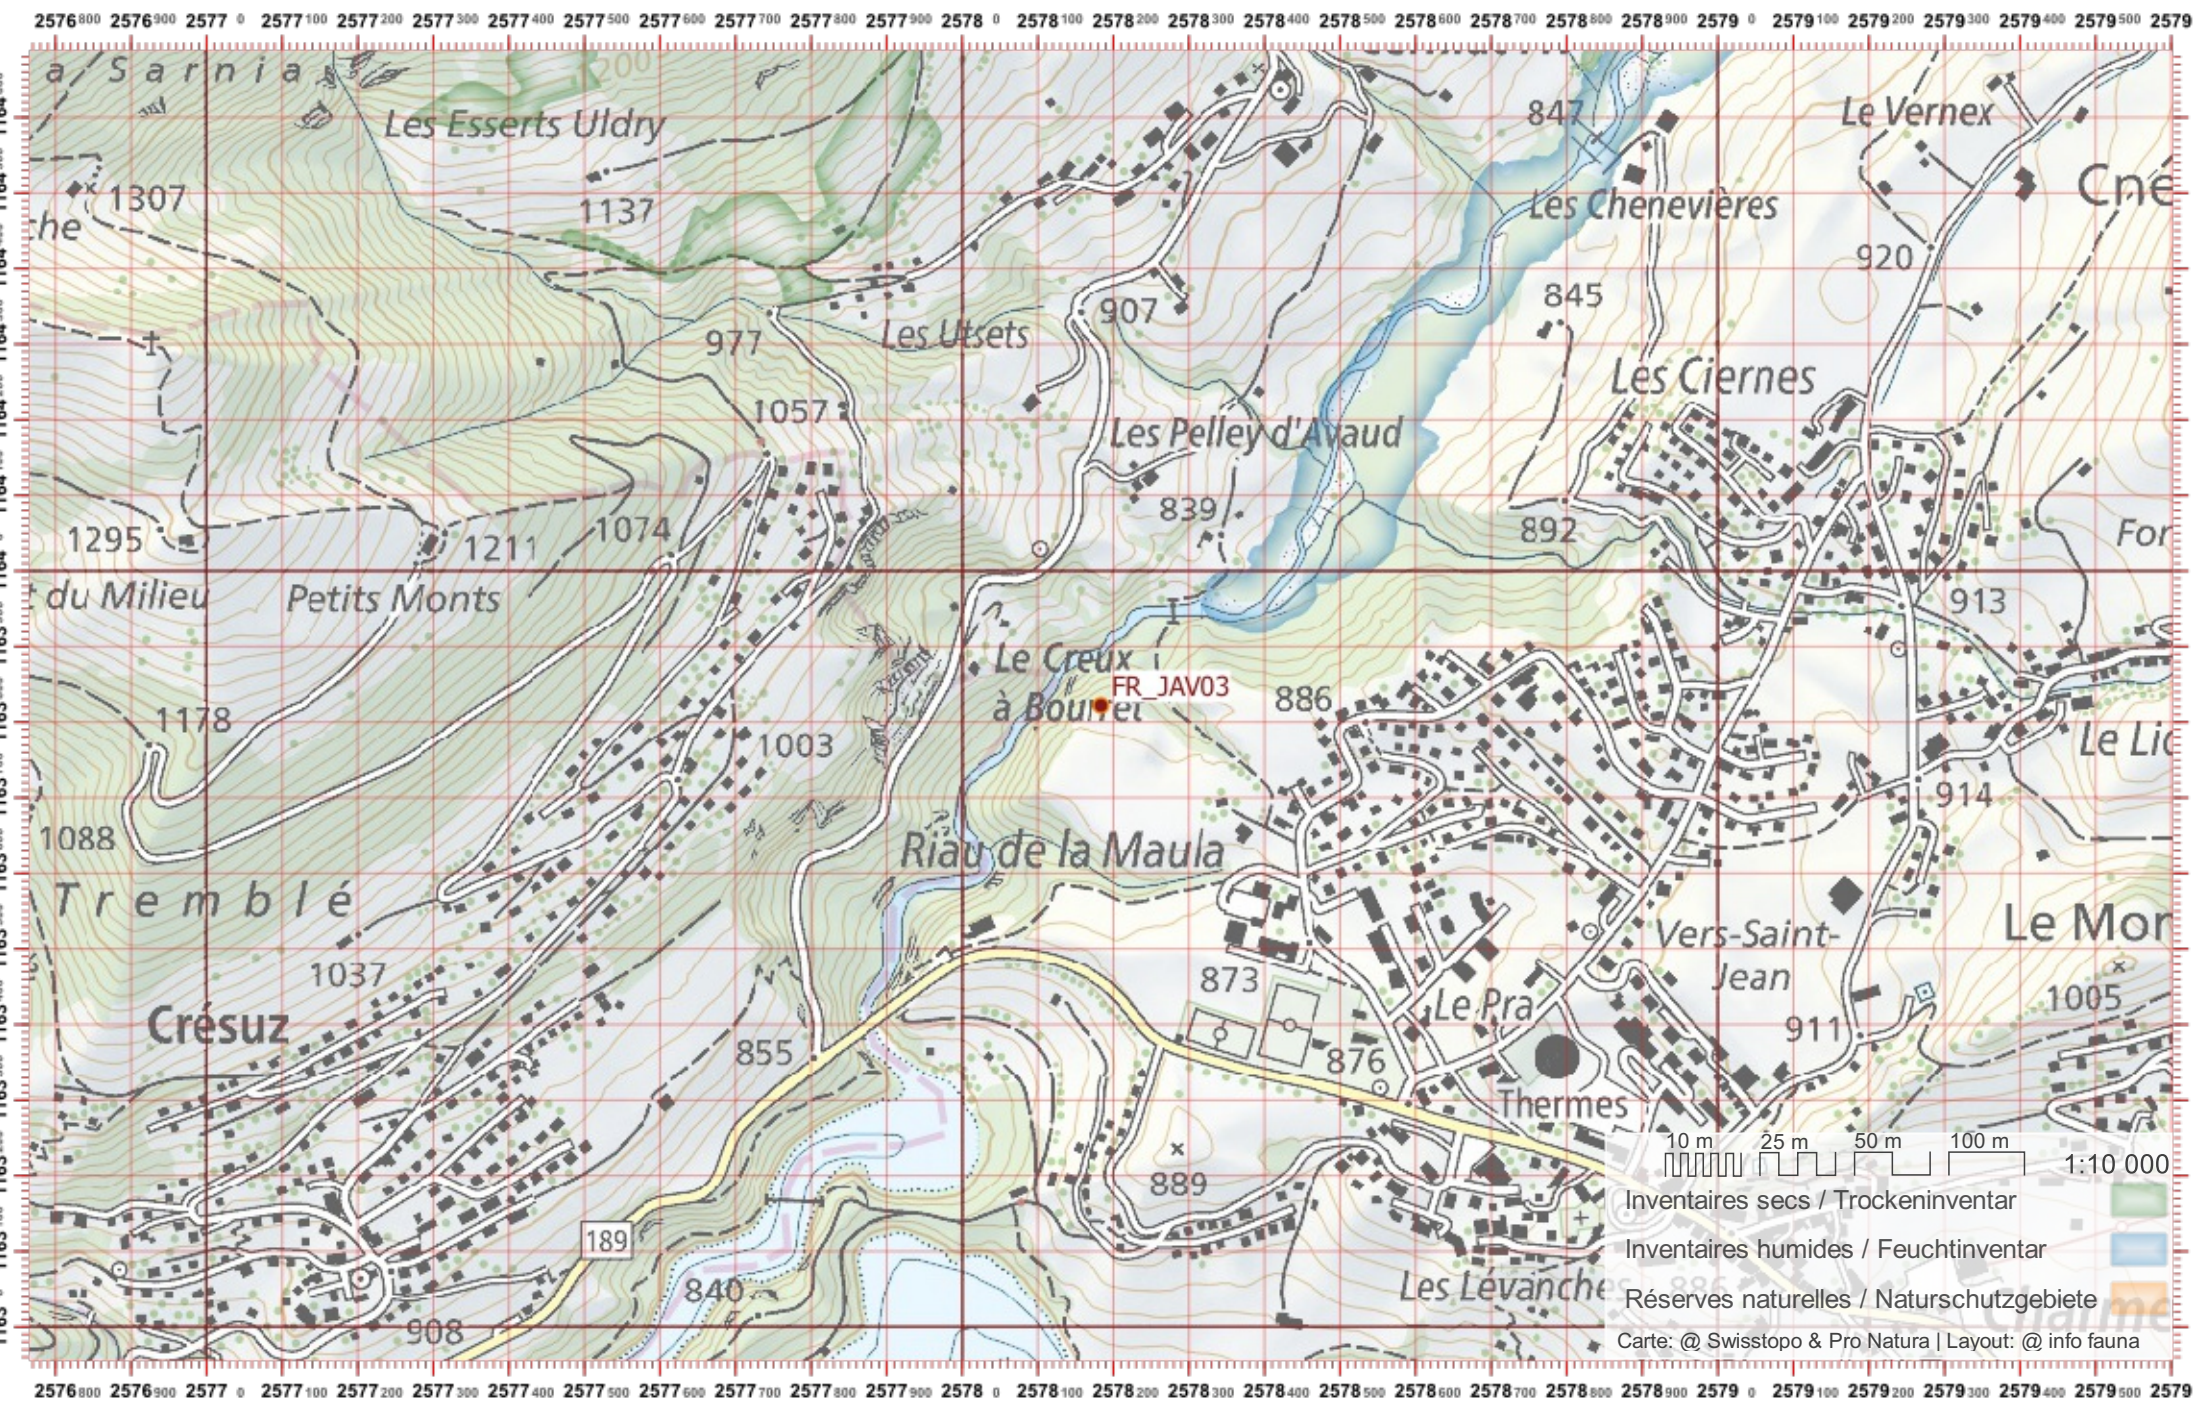

Recensement du castor / Suisse / Freiburg

Service Conseil Castor / info fauna

Coordonnées: 2°57'8" / 1°16'3"

Nr. carte 1:25'000: 1225 -- Gruyères

ID: JAV03

Nom cours d'eau: Le Javro

Nom / Prénom :

email :

Date :

Territoire 1 :

/

Territoire 2 :

/

Territoire 3 :

/

1:10 000

10 m 25 m 50 m 100 m 1:10 000
Inventaires secs / Trockeninventar
Inventaires humides / Feuchtinventar
Réserves naturelles / Naturschutzgebiete
Carte: @ Swisstopo & Pro Natura | Layout: @ info fauna