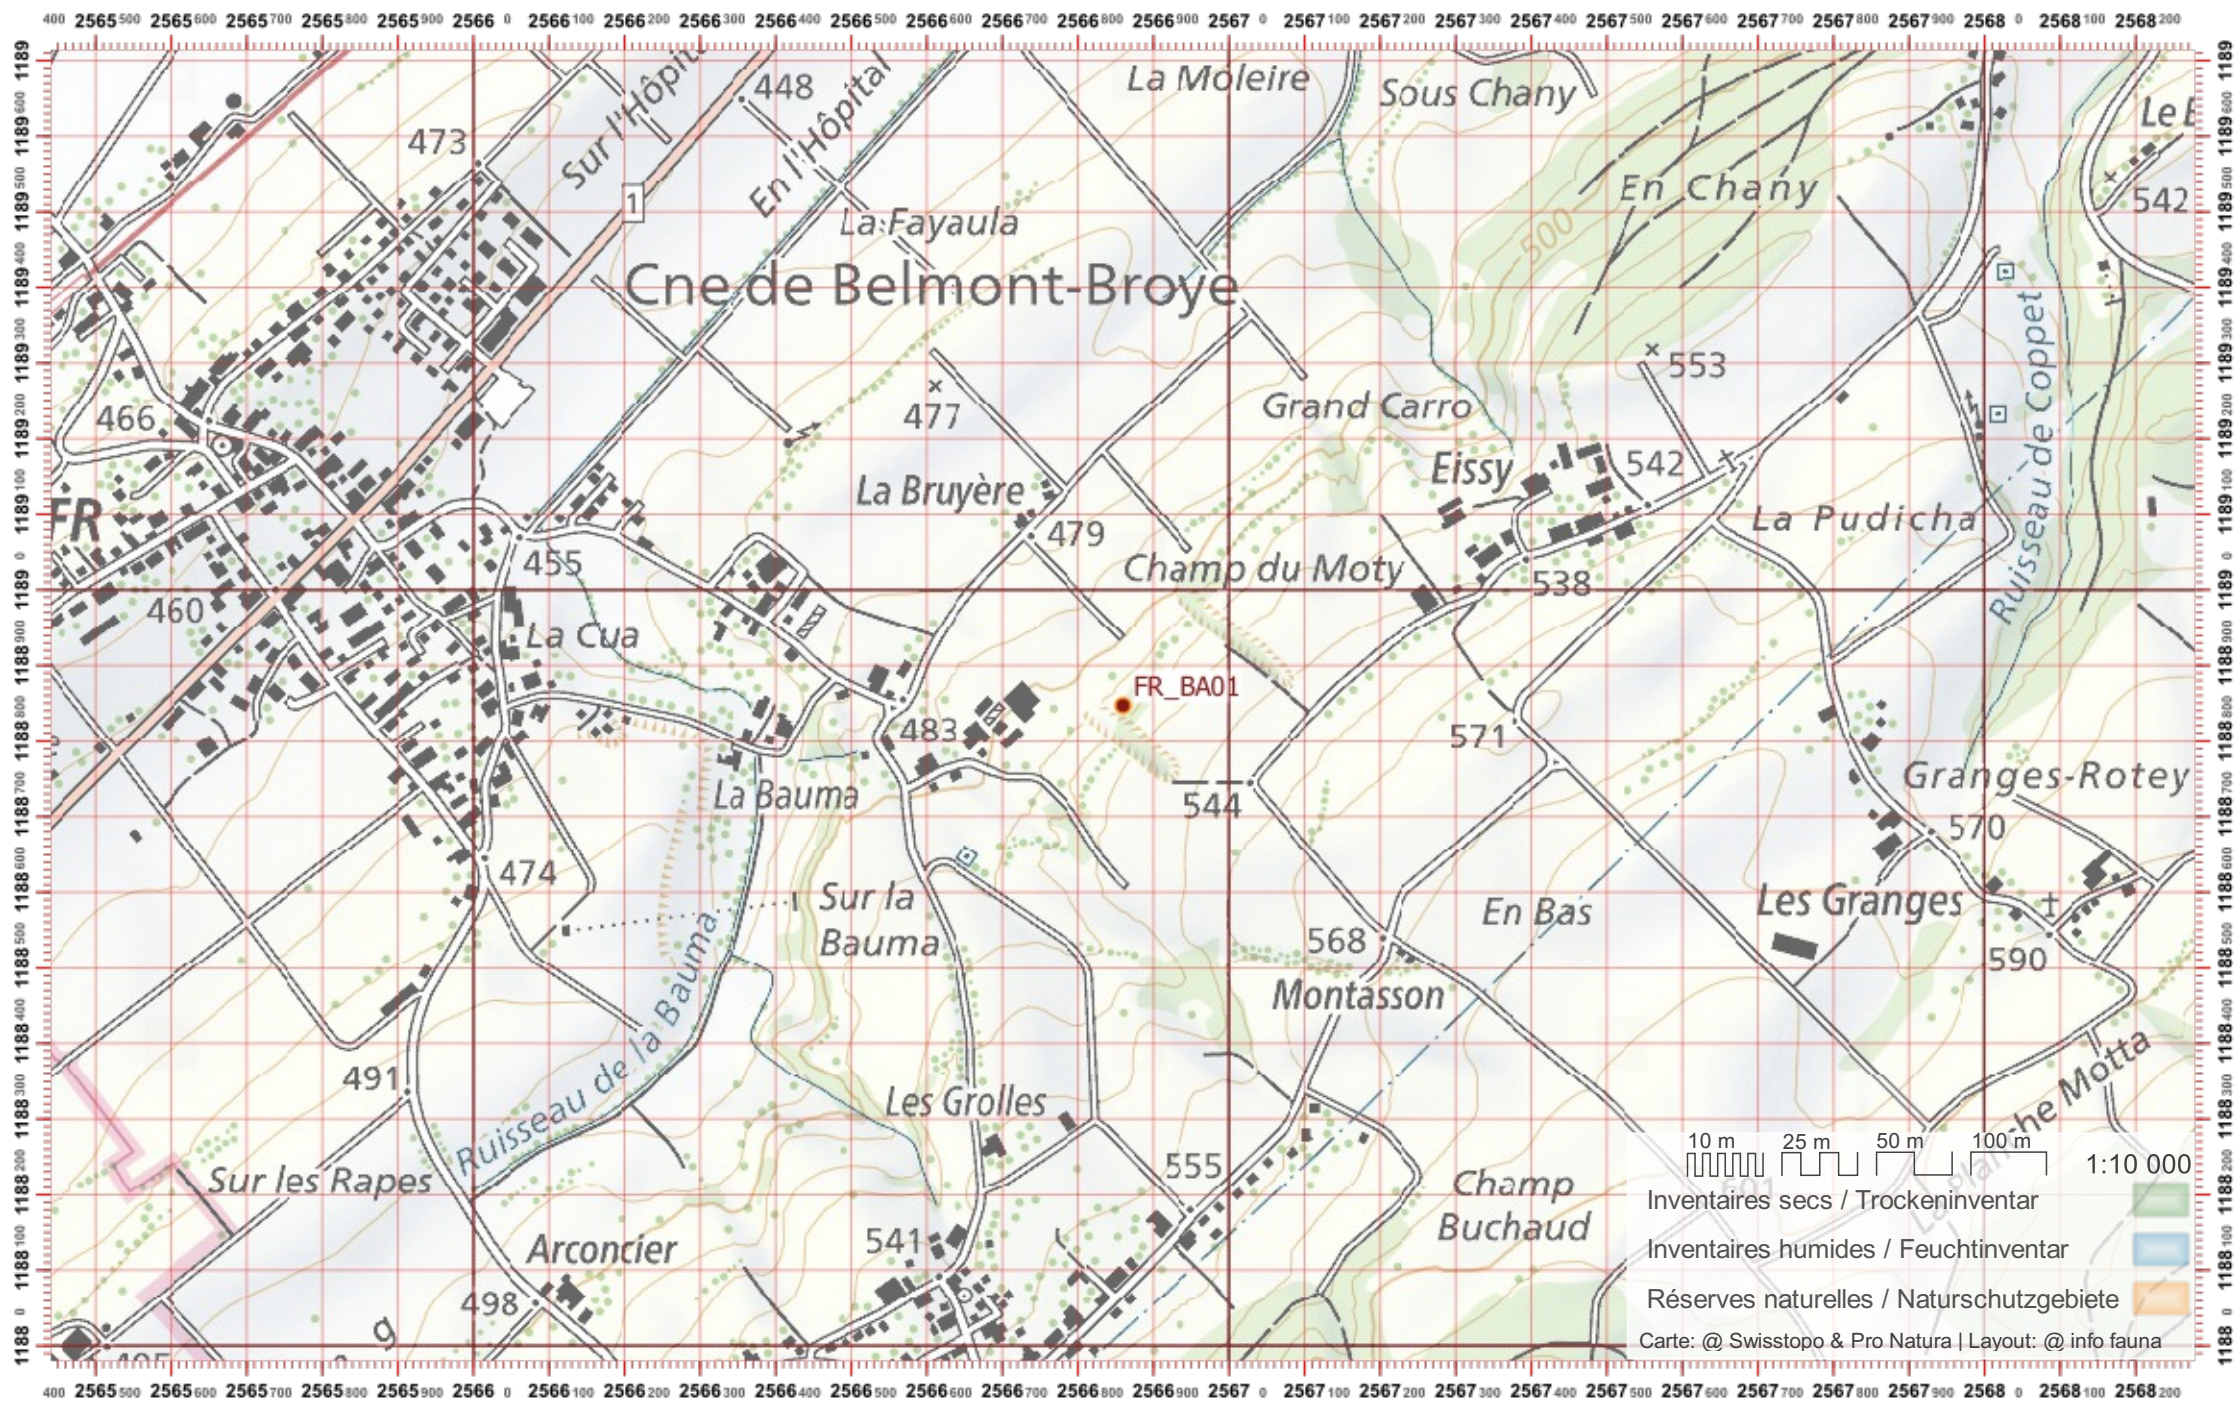

Recensement du castor / Suisse / Freiburg

Service Conseil Castor / info fauna

Coordonnées: 2°56'6" / 1°18'8"

Nr. carte 1:25'000: 1184 -- Payerne

ID: BA01

Nom cours d'eau: Riviere de la Baume

Date :

Nom / Prénom :

email :

Territoire 1 :

/

Territoire 2 :

/

Territoire 3 :

/

1:10 000