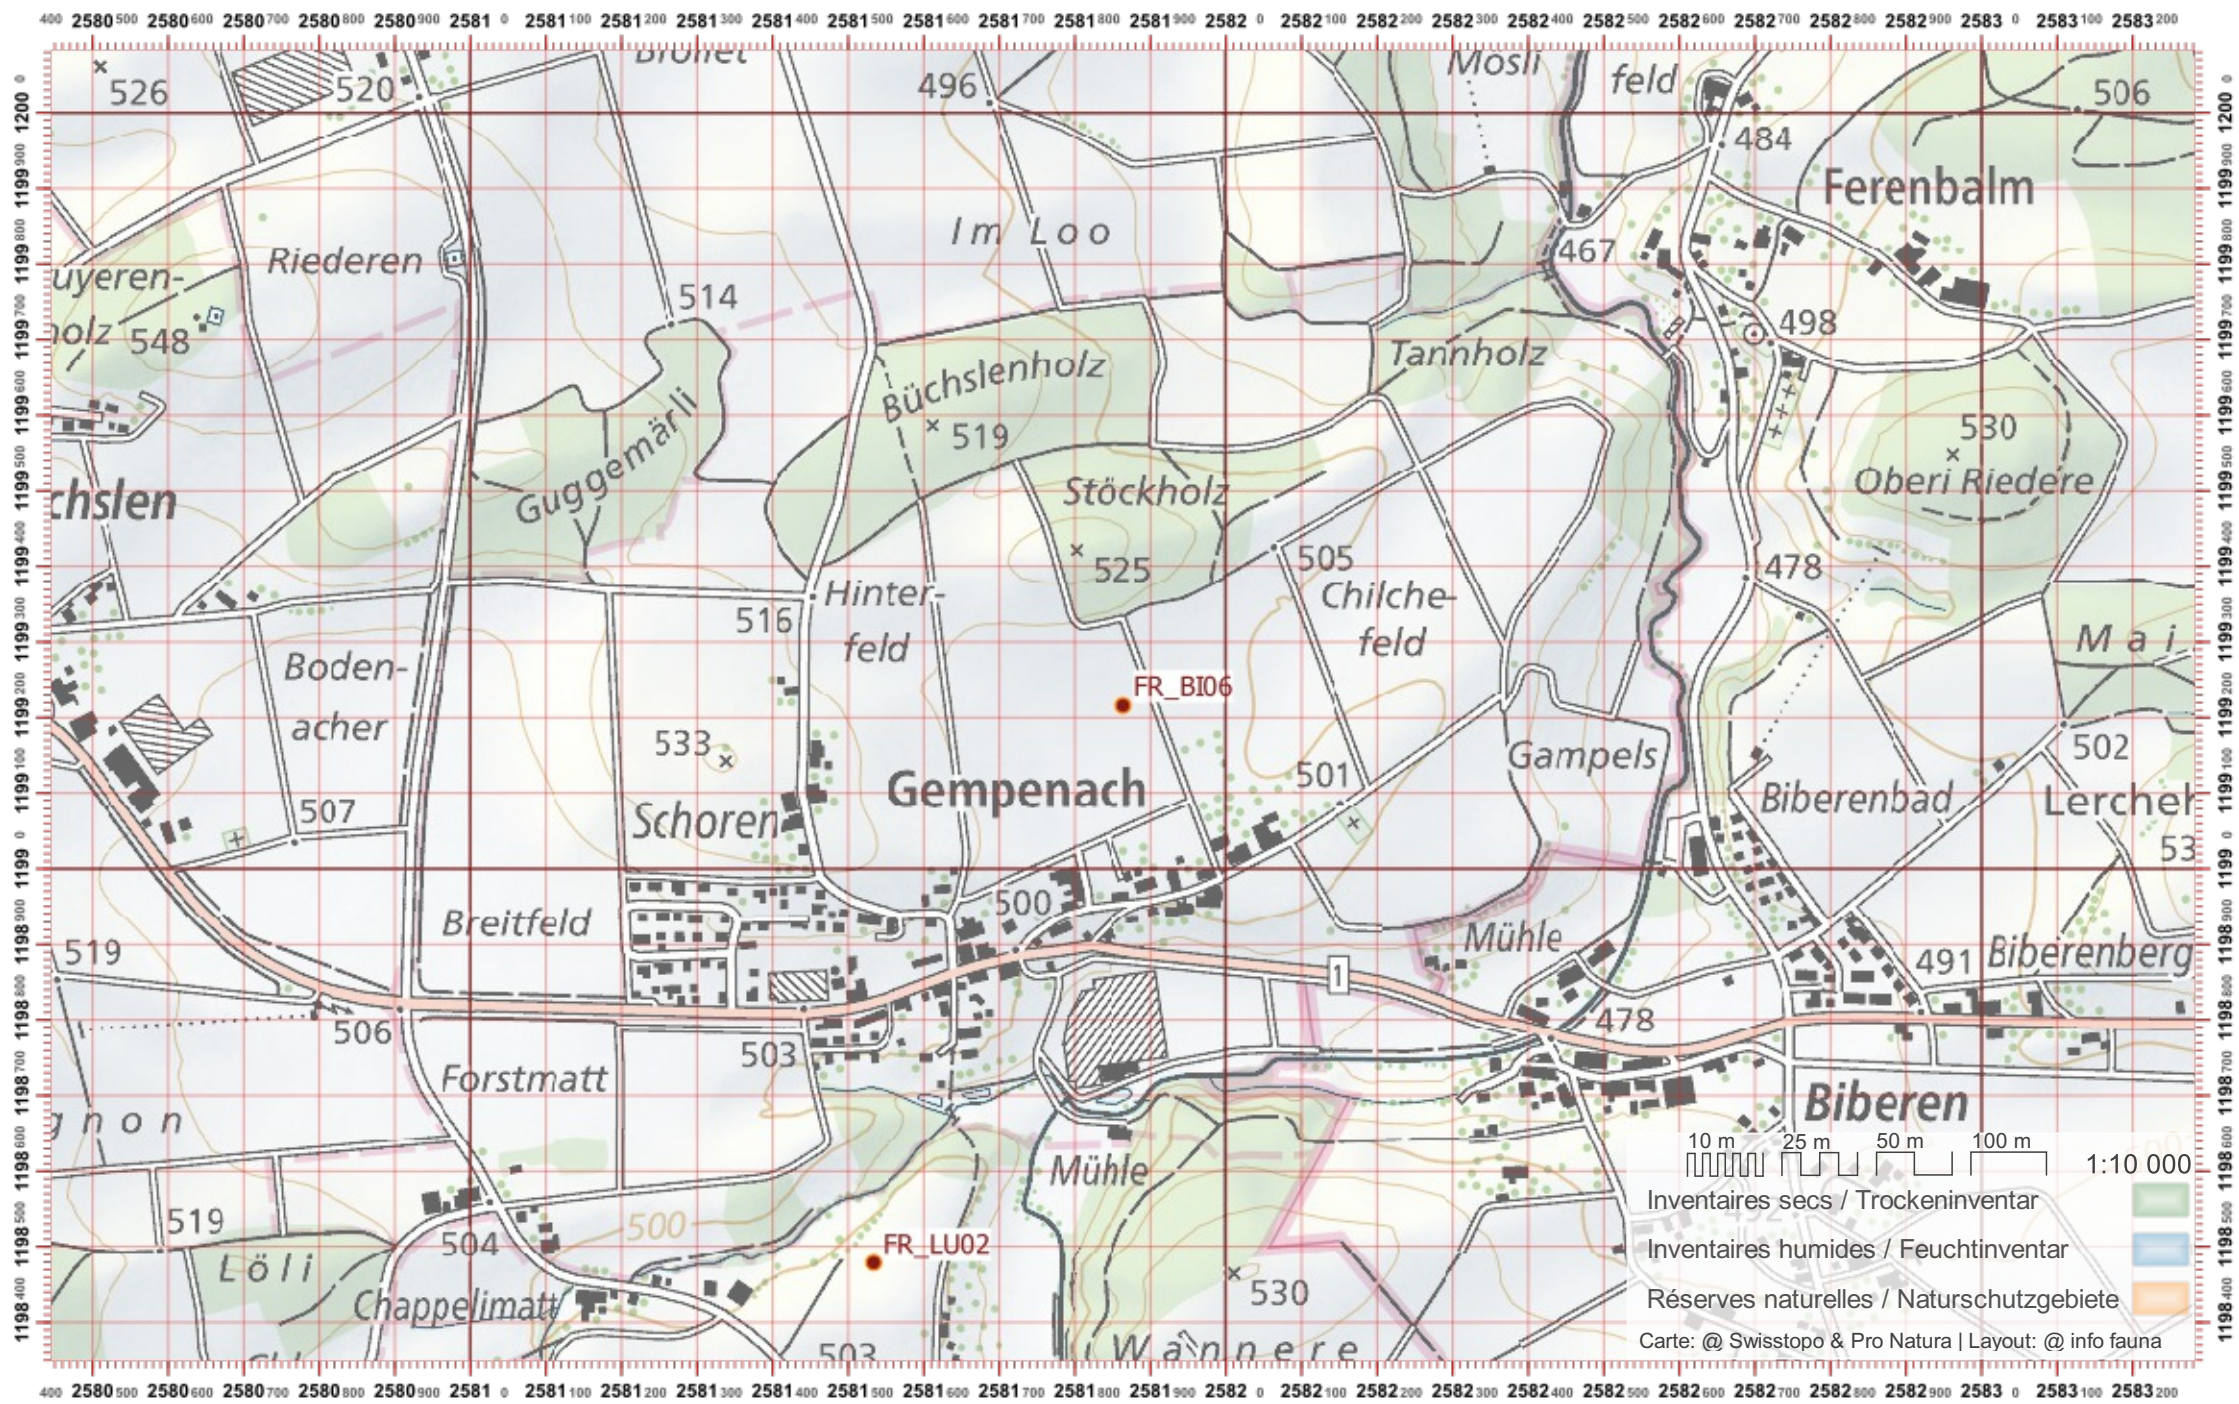

Recensement du castor / Suisse / Freiburg

Service Conseil Castor / info fauna

Coordonnées: 2°58'1 / 1°19'9

Nr. carte 1:25'000: 1165 -- Murten / Morat

ID: BI06

Nom cours d'eau: Bibera

Nom / Prénom :

email :

Date :

Territoire 1 :

/

Territoire 2 :

/

Territoire 3 :

/

1:10 000