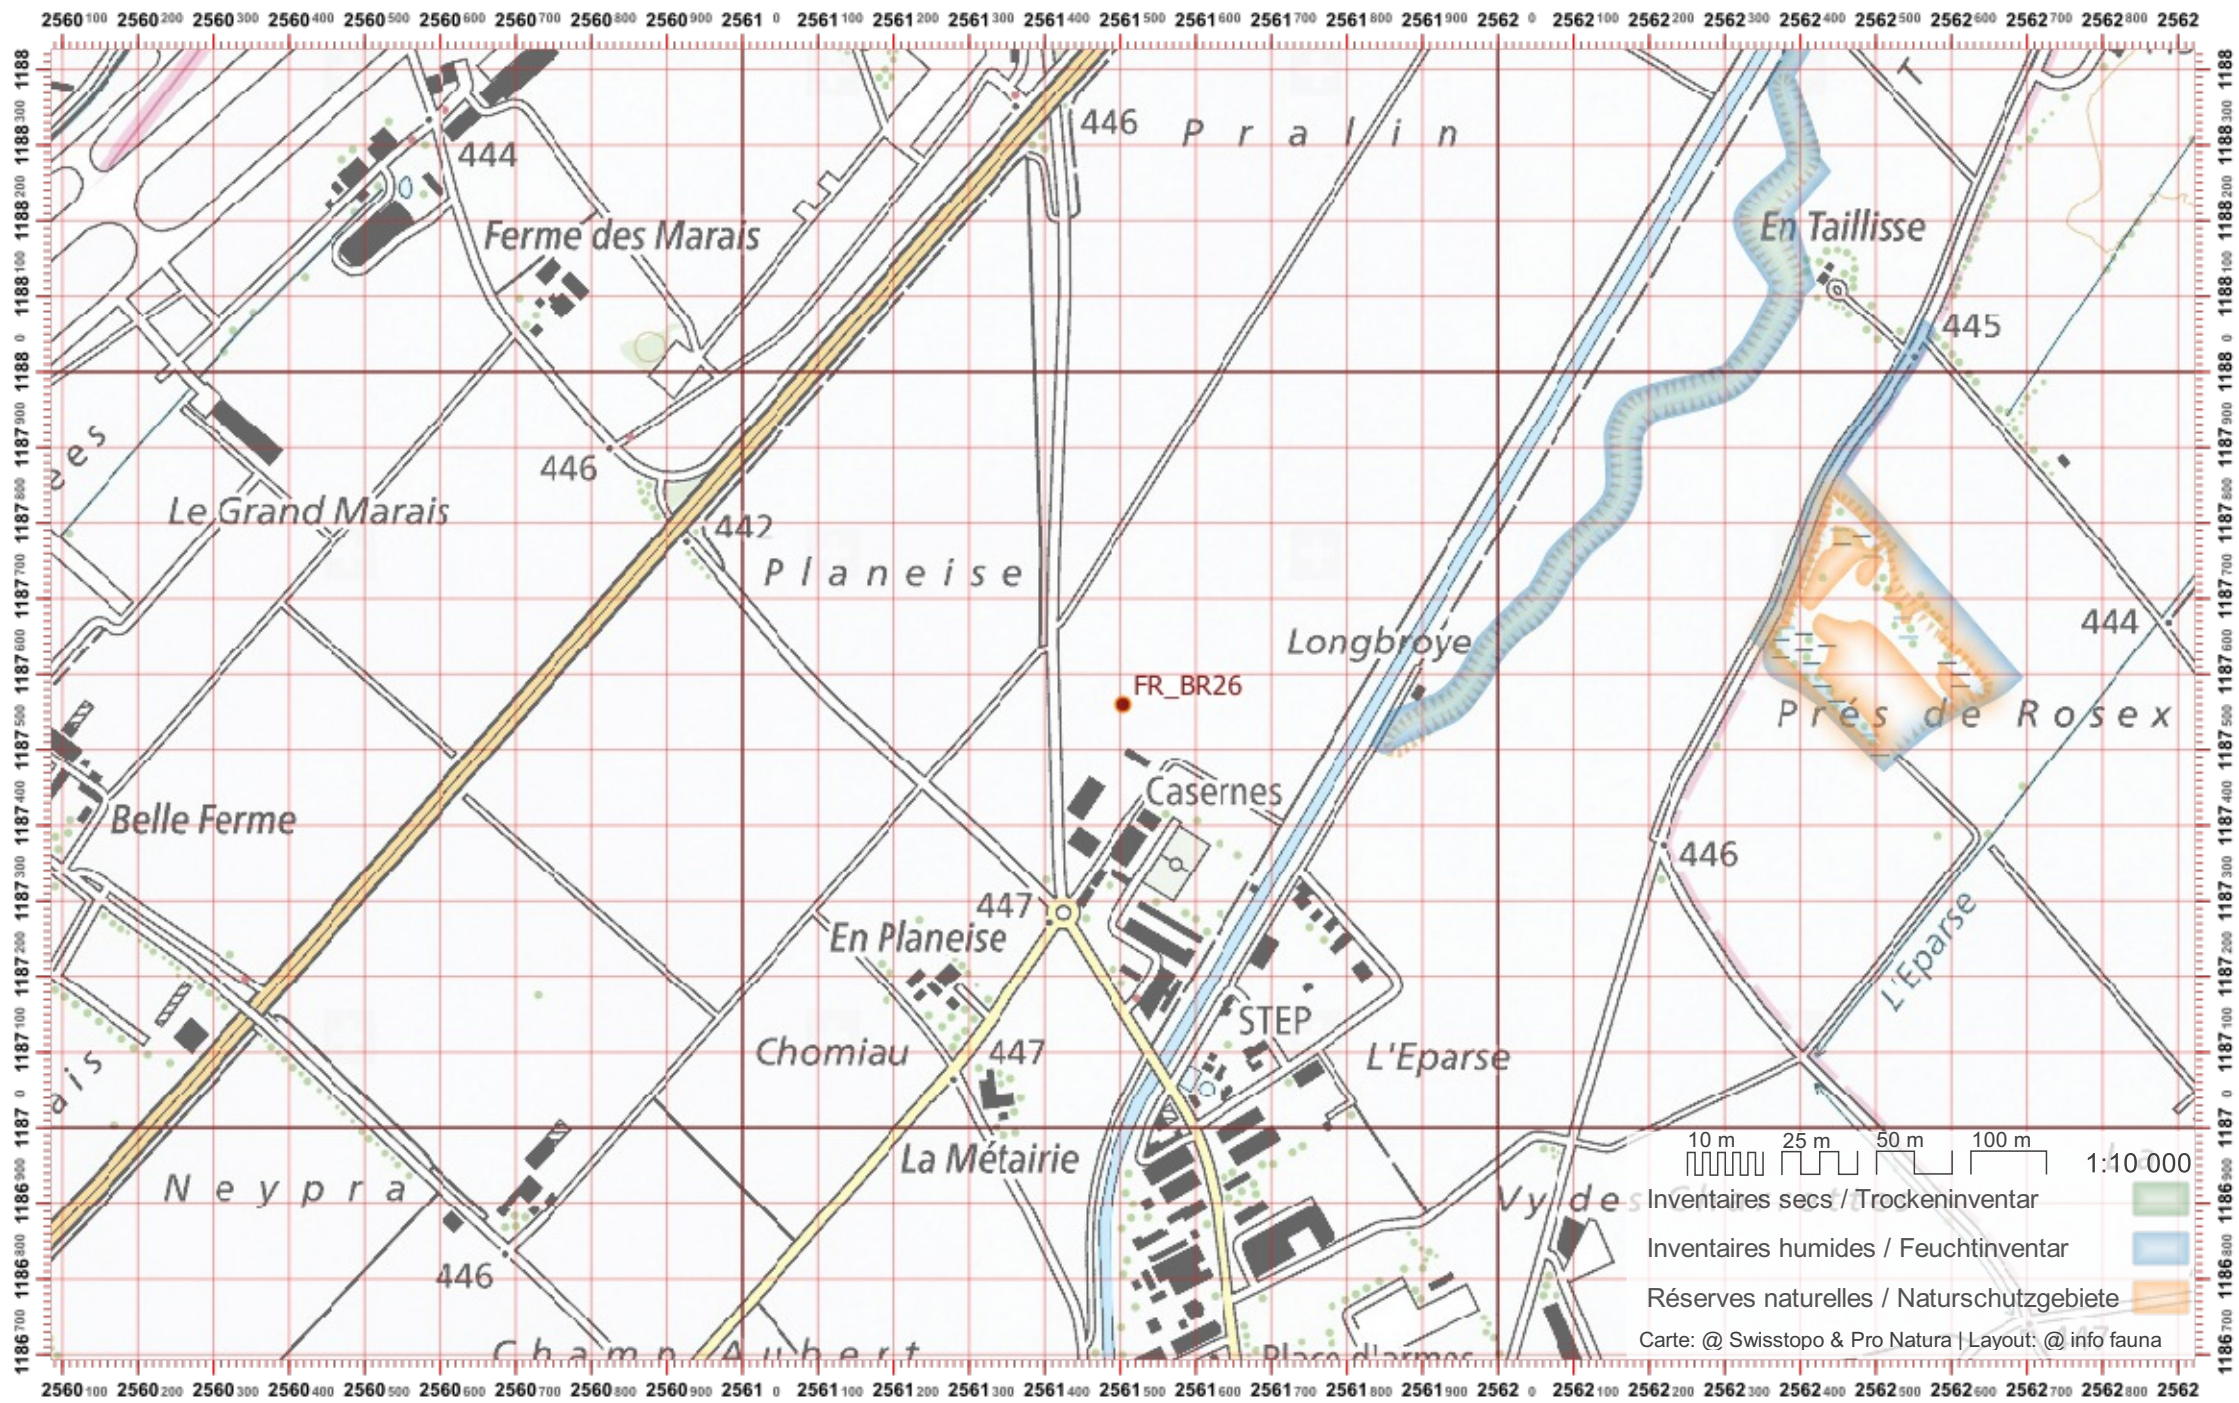

Recensement du castor / Suisse / Freiburg

Coordonnées: 2°56'1 / 1°18'7

Nr. carte 1:25'000: 1184 -- Payerne

ID: BR26

Nom cours d'eau: La Broye

Nom / Prénom :

email :

Date :

Territoire 1 :

/

Territoire 2 :

/

Territoire 3 :

/

1:10 000