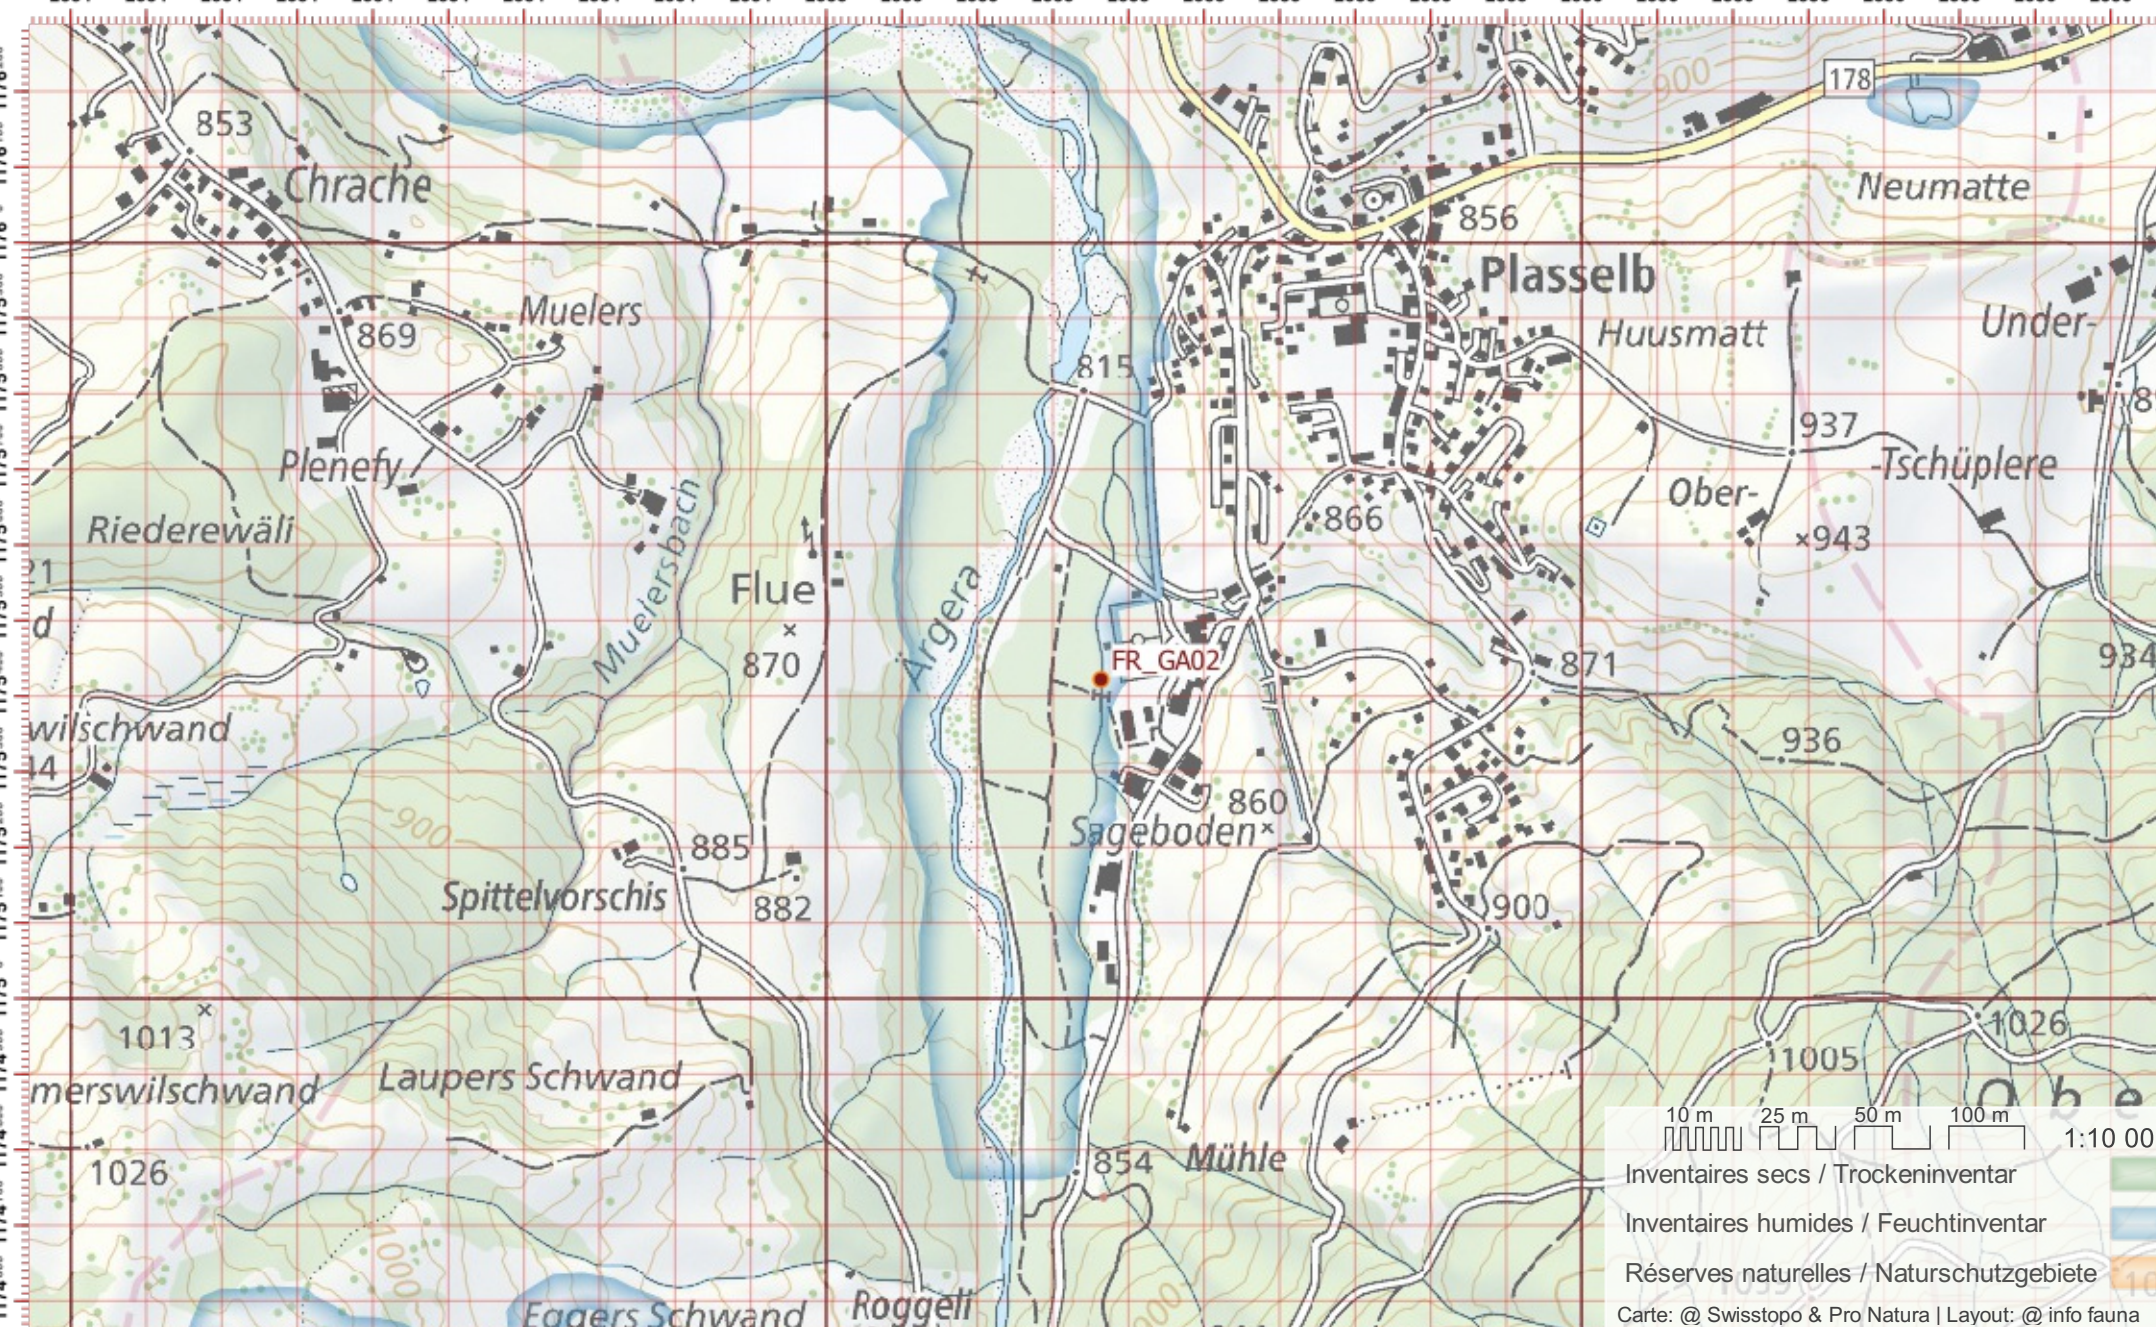

Recensement du castor / Suisse / Freiburg

Service Conseil Castor / info fauna

Coordonnées: 2°58'5 / 1°17'5

Nr. carte 1:25'000: 1206 -- Guggisberg

ID: GA02

Nom cours d'eau: la Gerine/Aegara

Date :

Nom / Prénom :

email :

Territoire 1 :

/

Territoire 2 :

/

Territoire 3 :

/

1:10 000

900 2584 0 2584100 2584200 2584300 2584400 2584500 2584600 2584700 2584800 2584900 2585 0 2585100 2585200 2585300 2585400 2585500 2585600 2585700 2585800 2585900 2586 0 2586100 2586200 2586300 2586400 2586500 2586600 2586700

10 m 25 m 50 m 100 m 1:10 000

- Inventaires secs / Trockeninventar
- Inventaires humides / Feuchtinventar
- Réserves naturelles / Naturschutzgebiete

Carte: @ Swisstopo & Pro Natura | Layout: @ info fauna

900 2584 0 2584100 2584200 2584300 2584400 2584500 2584600 2584700 2584800 2584900 2585 0 2585100 2585200 2585300 2585400 2585500 2585600 2585700 2585800 2585900 2586 0 2586100 2586200 2586300 2586400 2586500 2586600 2586700