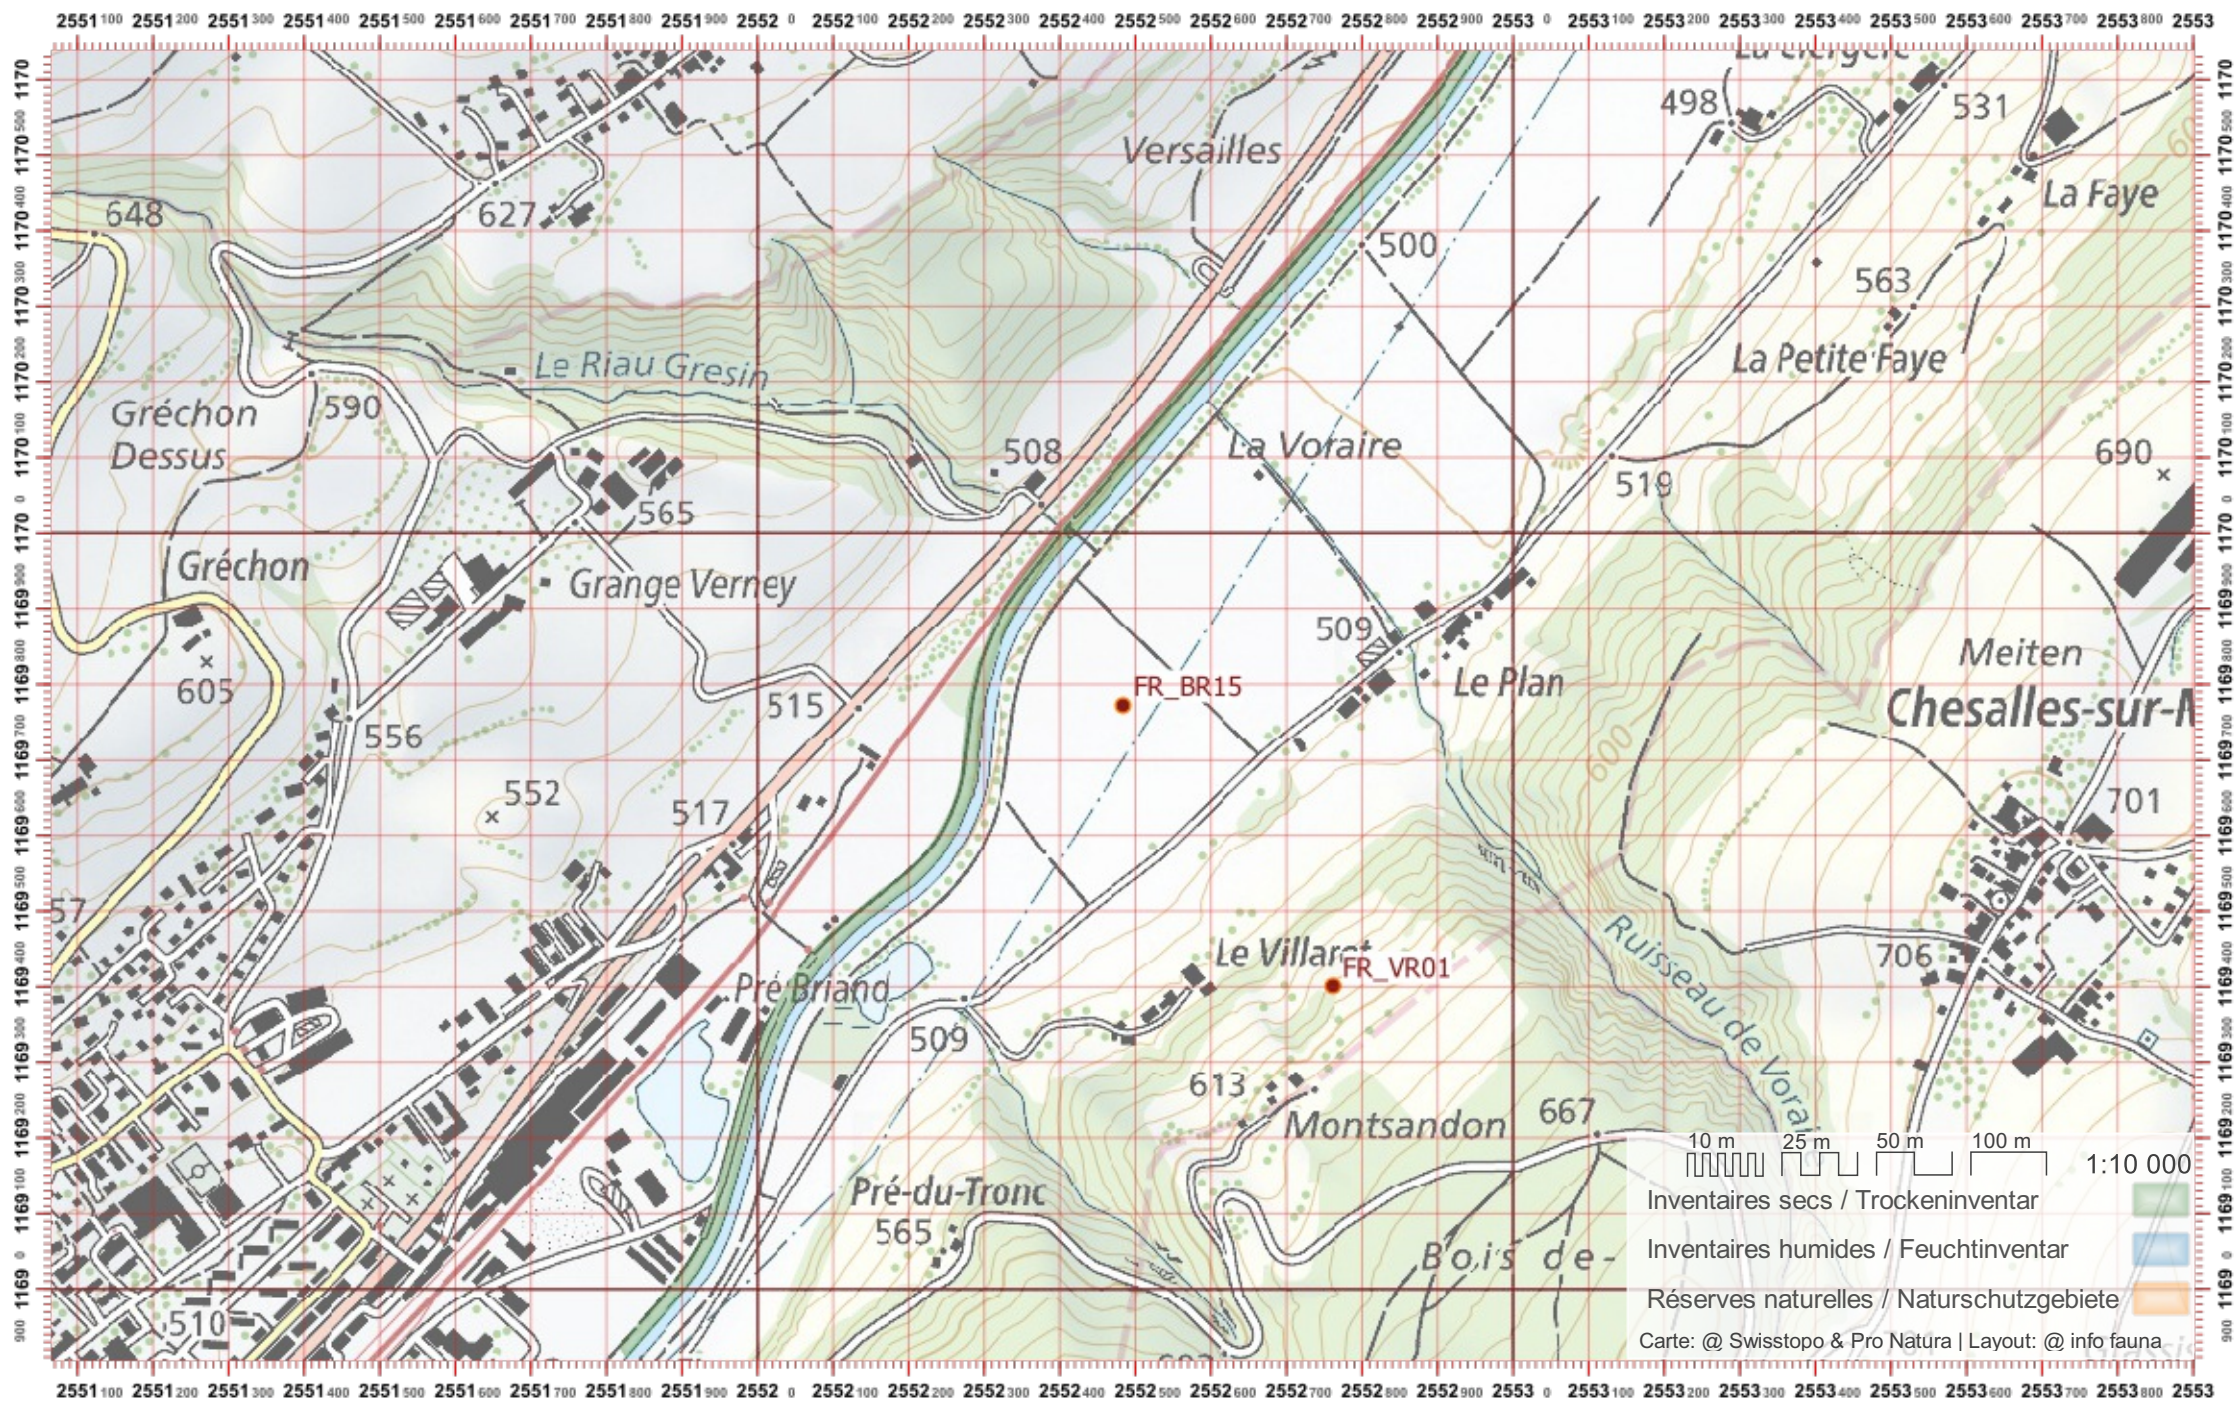

Coordonnées: 2°55'3 / 1°17'1

Nr. carte 1:25'000: 1204 -- Romont

ID: BR16

Nom cours d'eau: La Broye

Nom / Prénom :

email :

Date :

Territoire 1 :