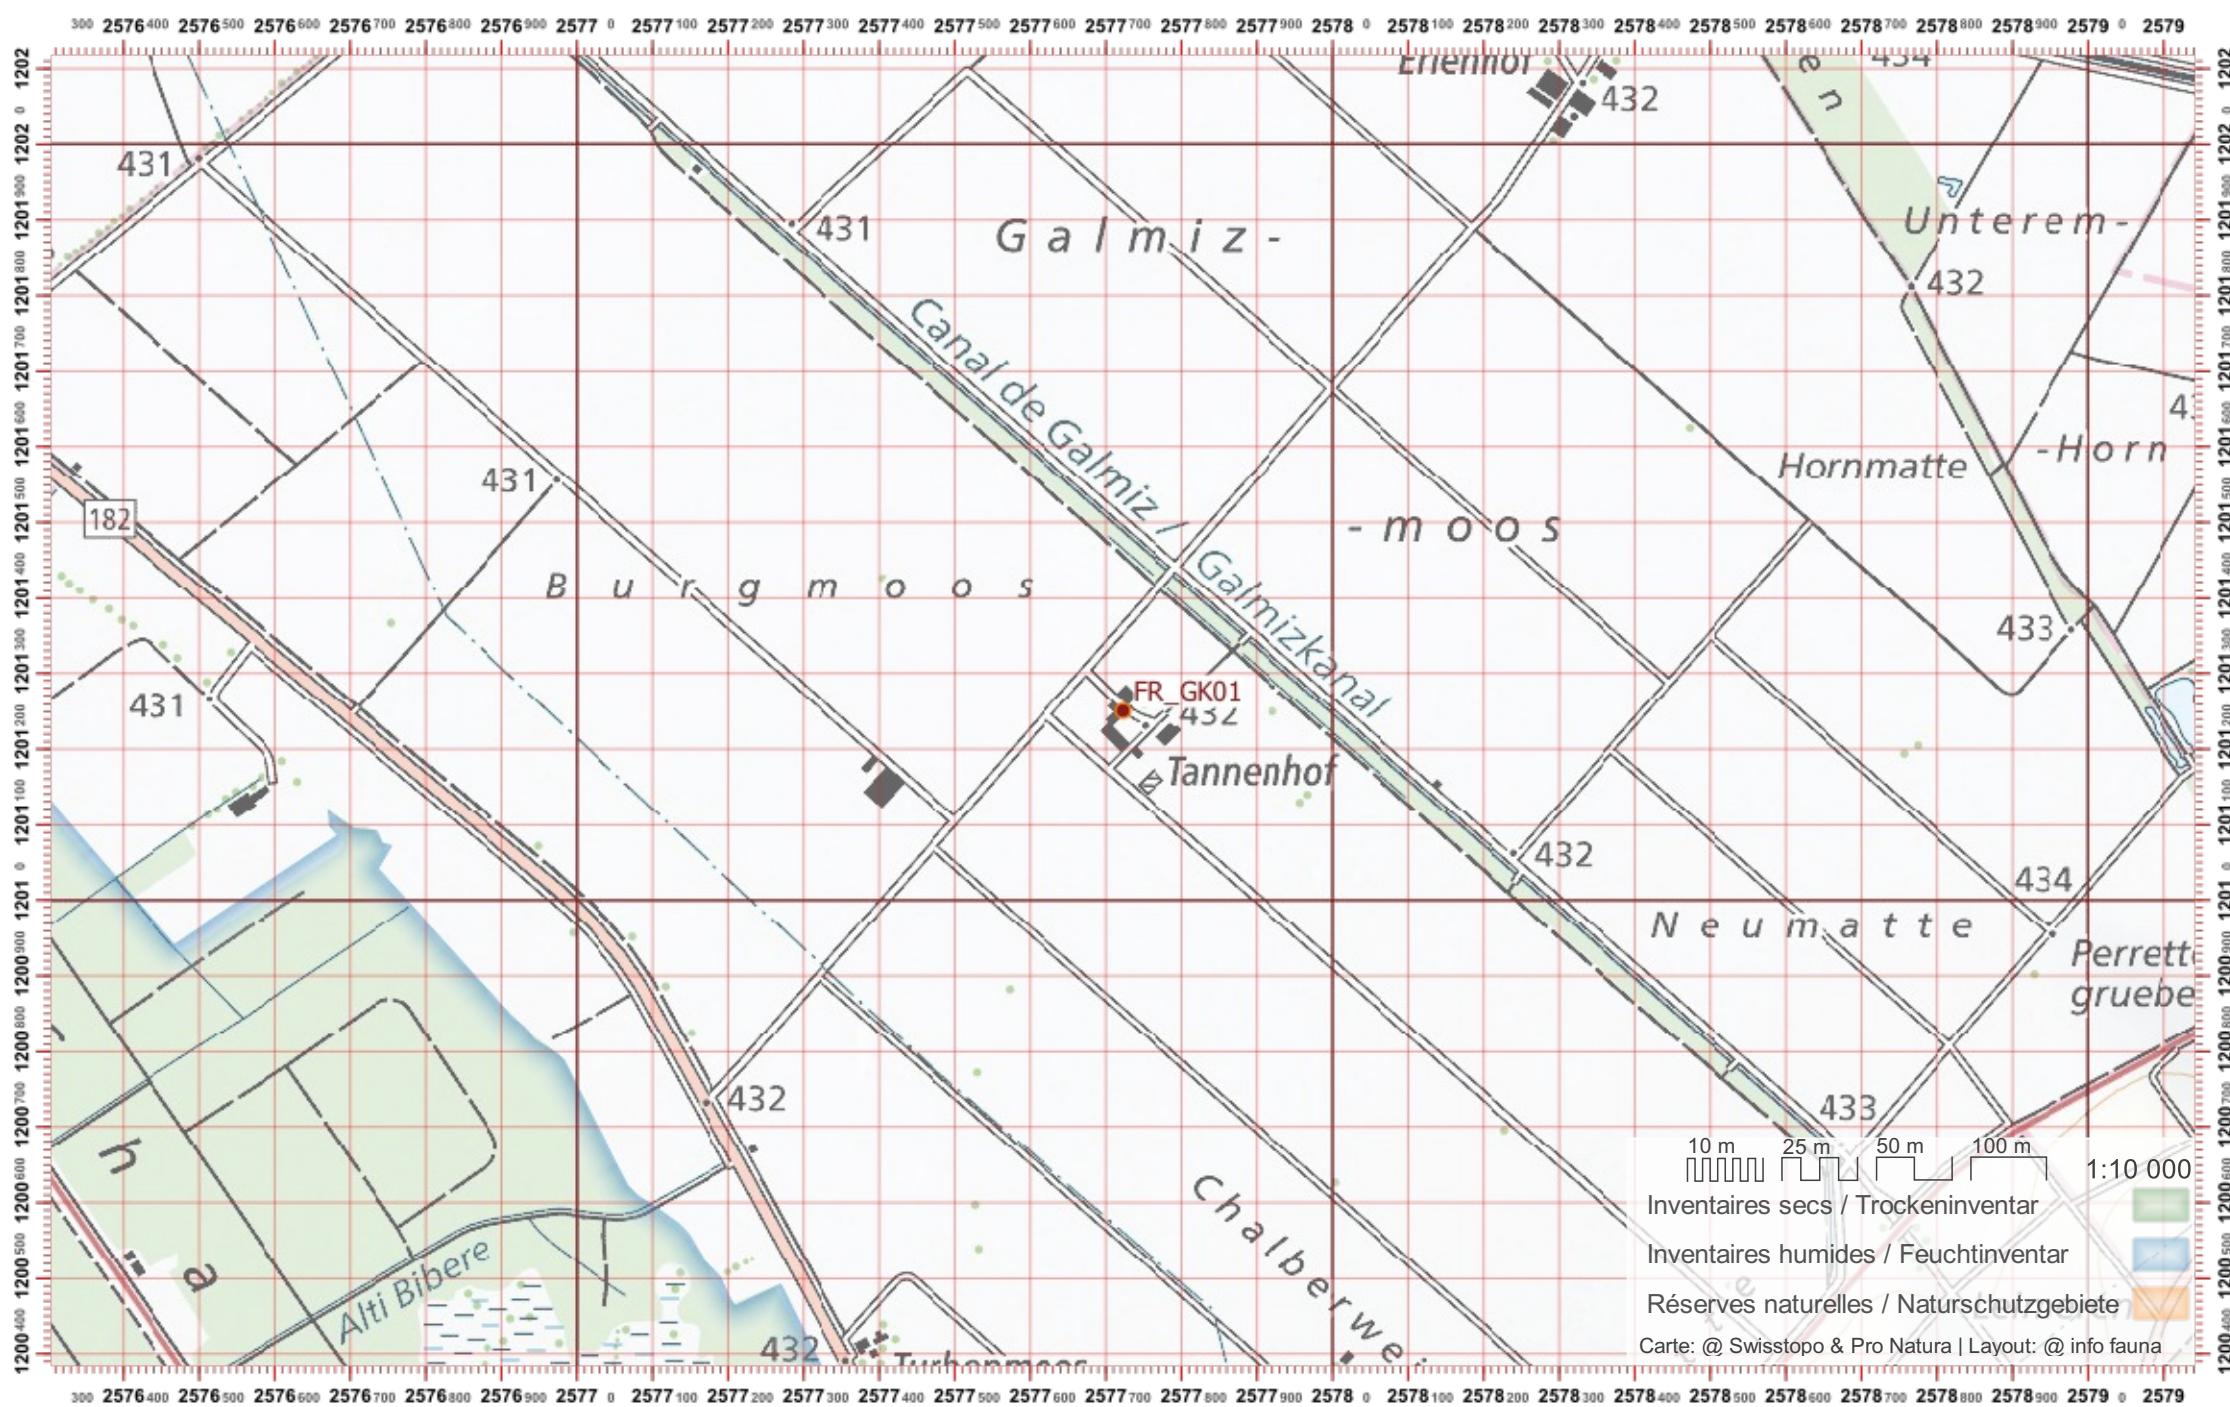

Coordonnées: 2°577 / 1°201

Nr. carte 1:25'000: 1165 -- Murten / Morat

ID: GK01

Nom cours d'eau: Galmizkanal

Nom / Prénom :

email :

Date :

Territoire 1 : /

Territoire 2 : /

Territoire 3 : /

1:10 000