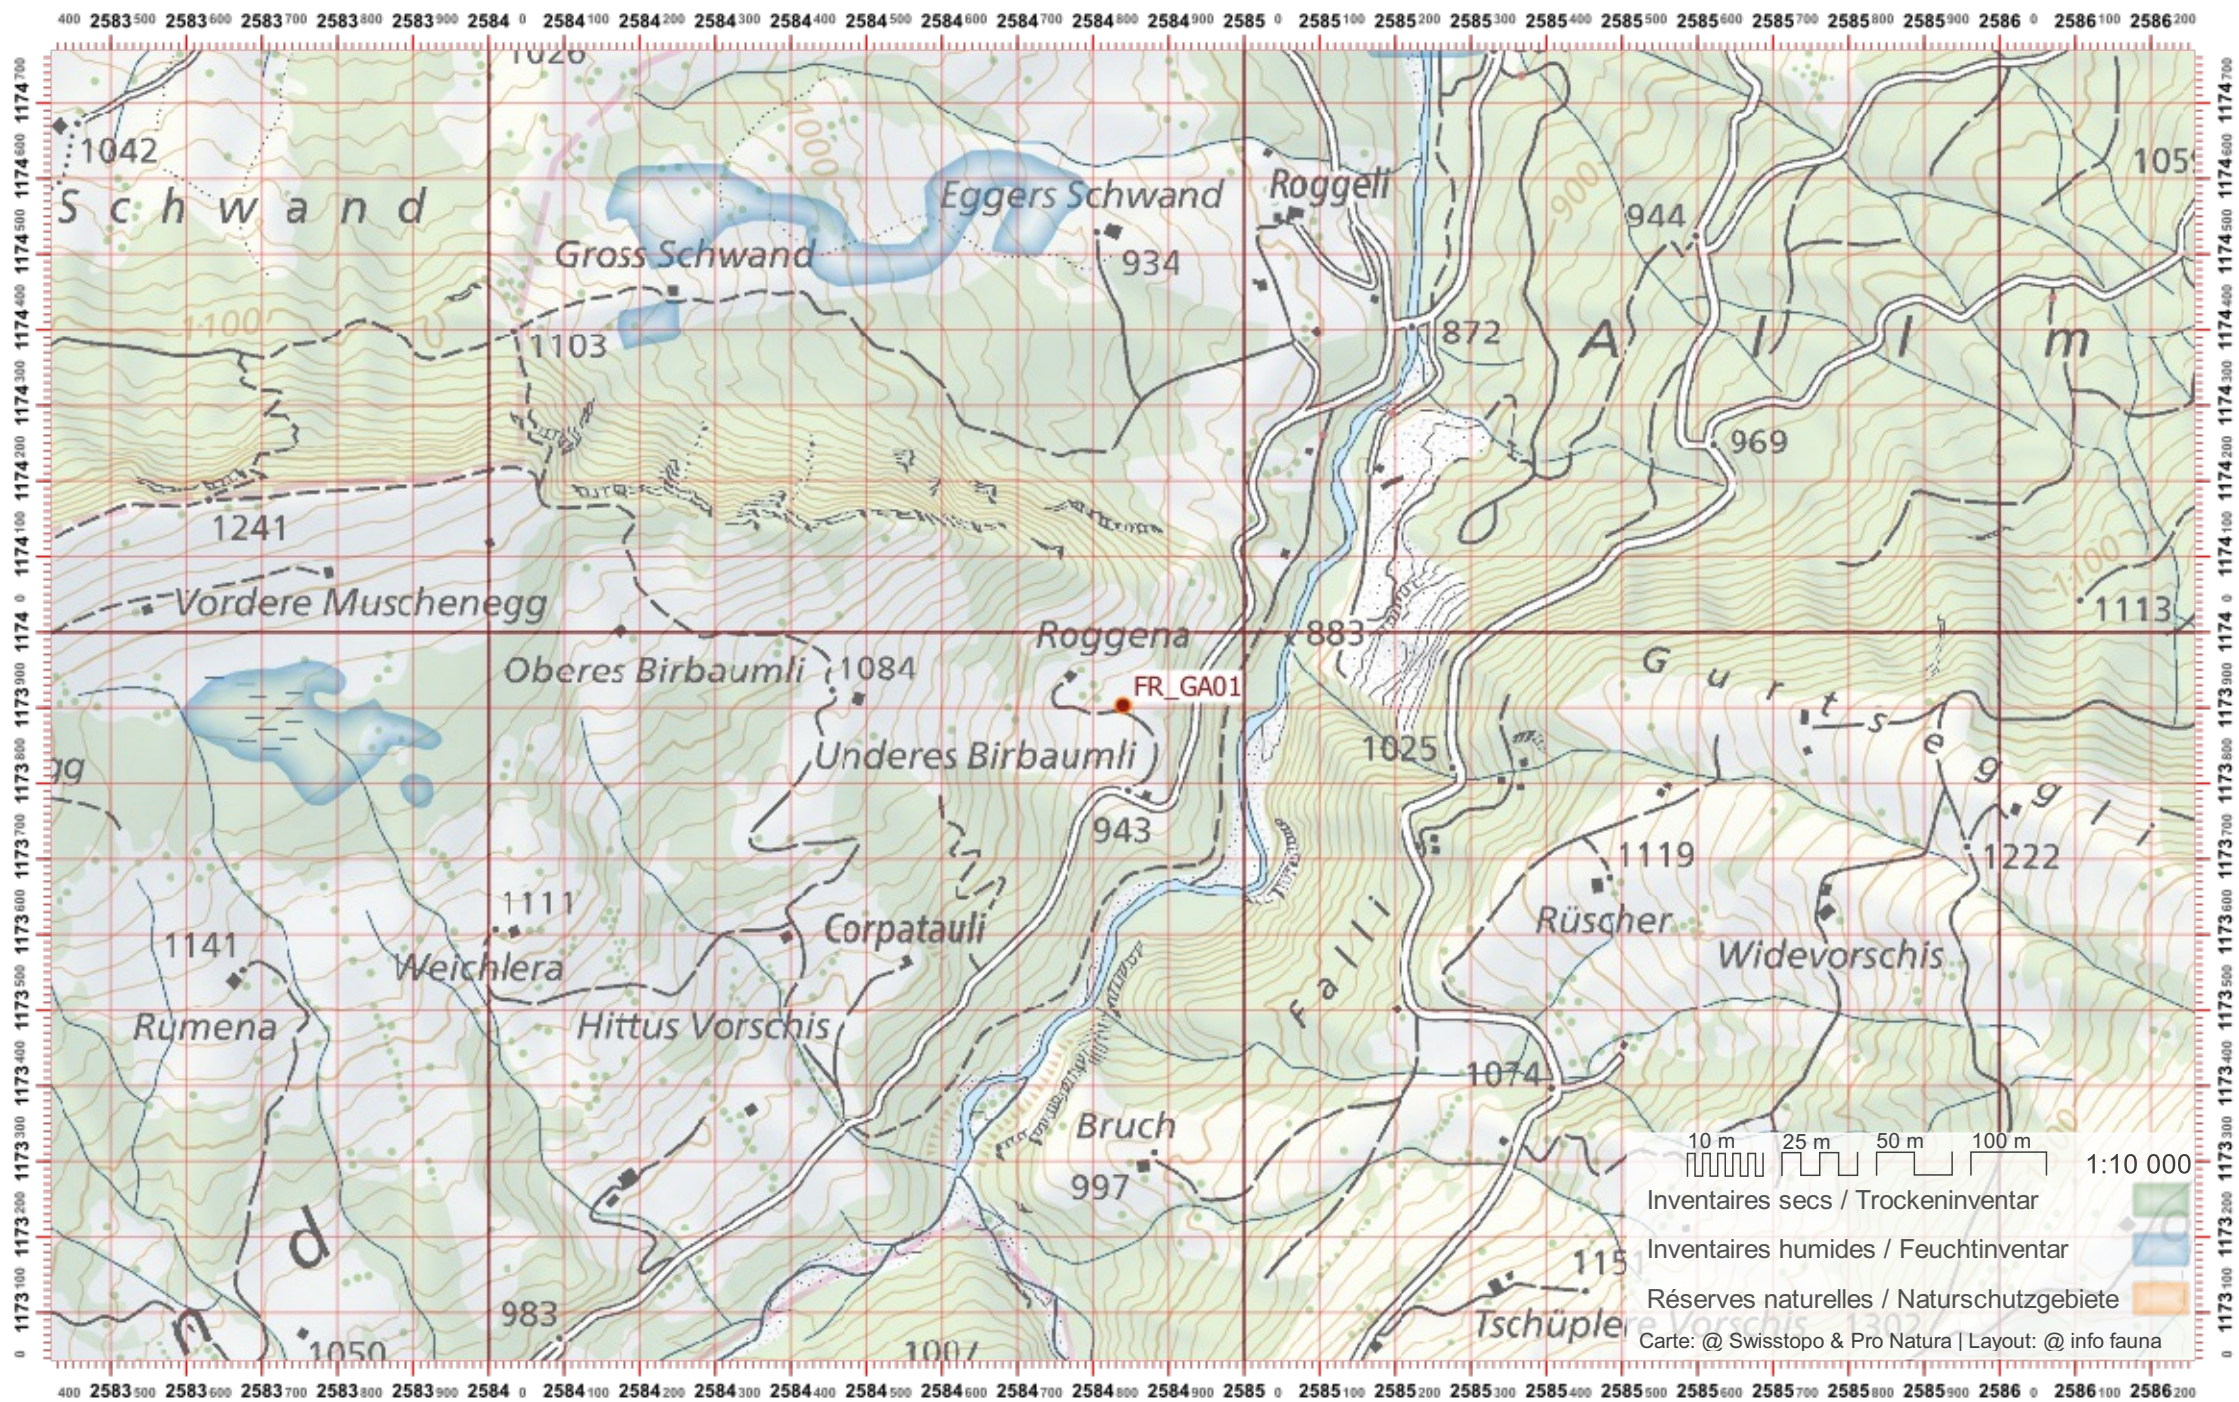

# Recensement du castor / Suisse / Freiburg

Service Conseil Castor / info fauna

Coordonnées: 2°58'5 / 1°17'5

Nr. carte 1:25'000: 1206 -- Guggisberg

ID: GA02

Nom cours d'eau: la Gerine/Aegara

Date :

Nom / Prénom :