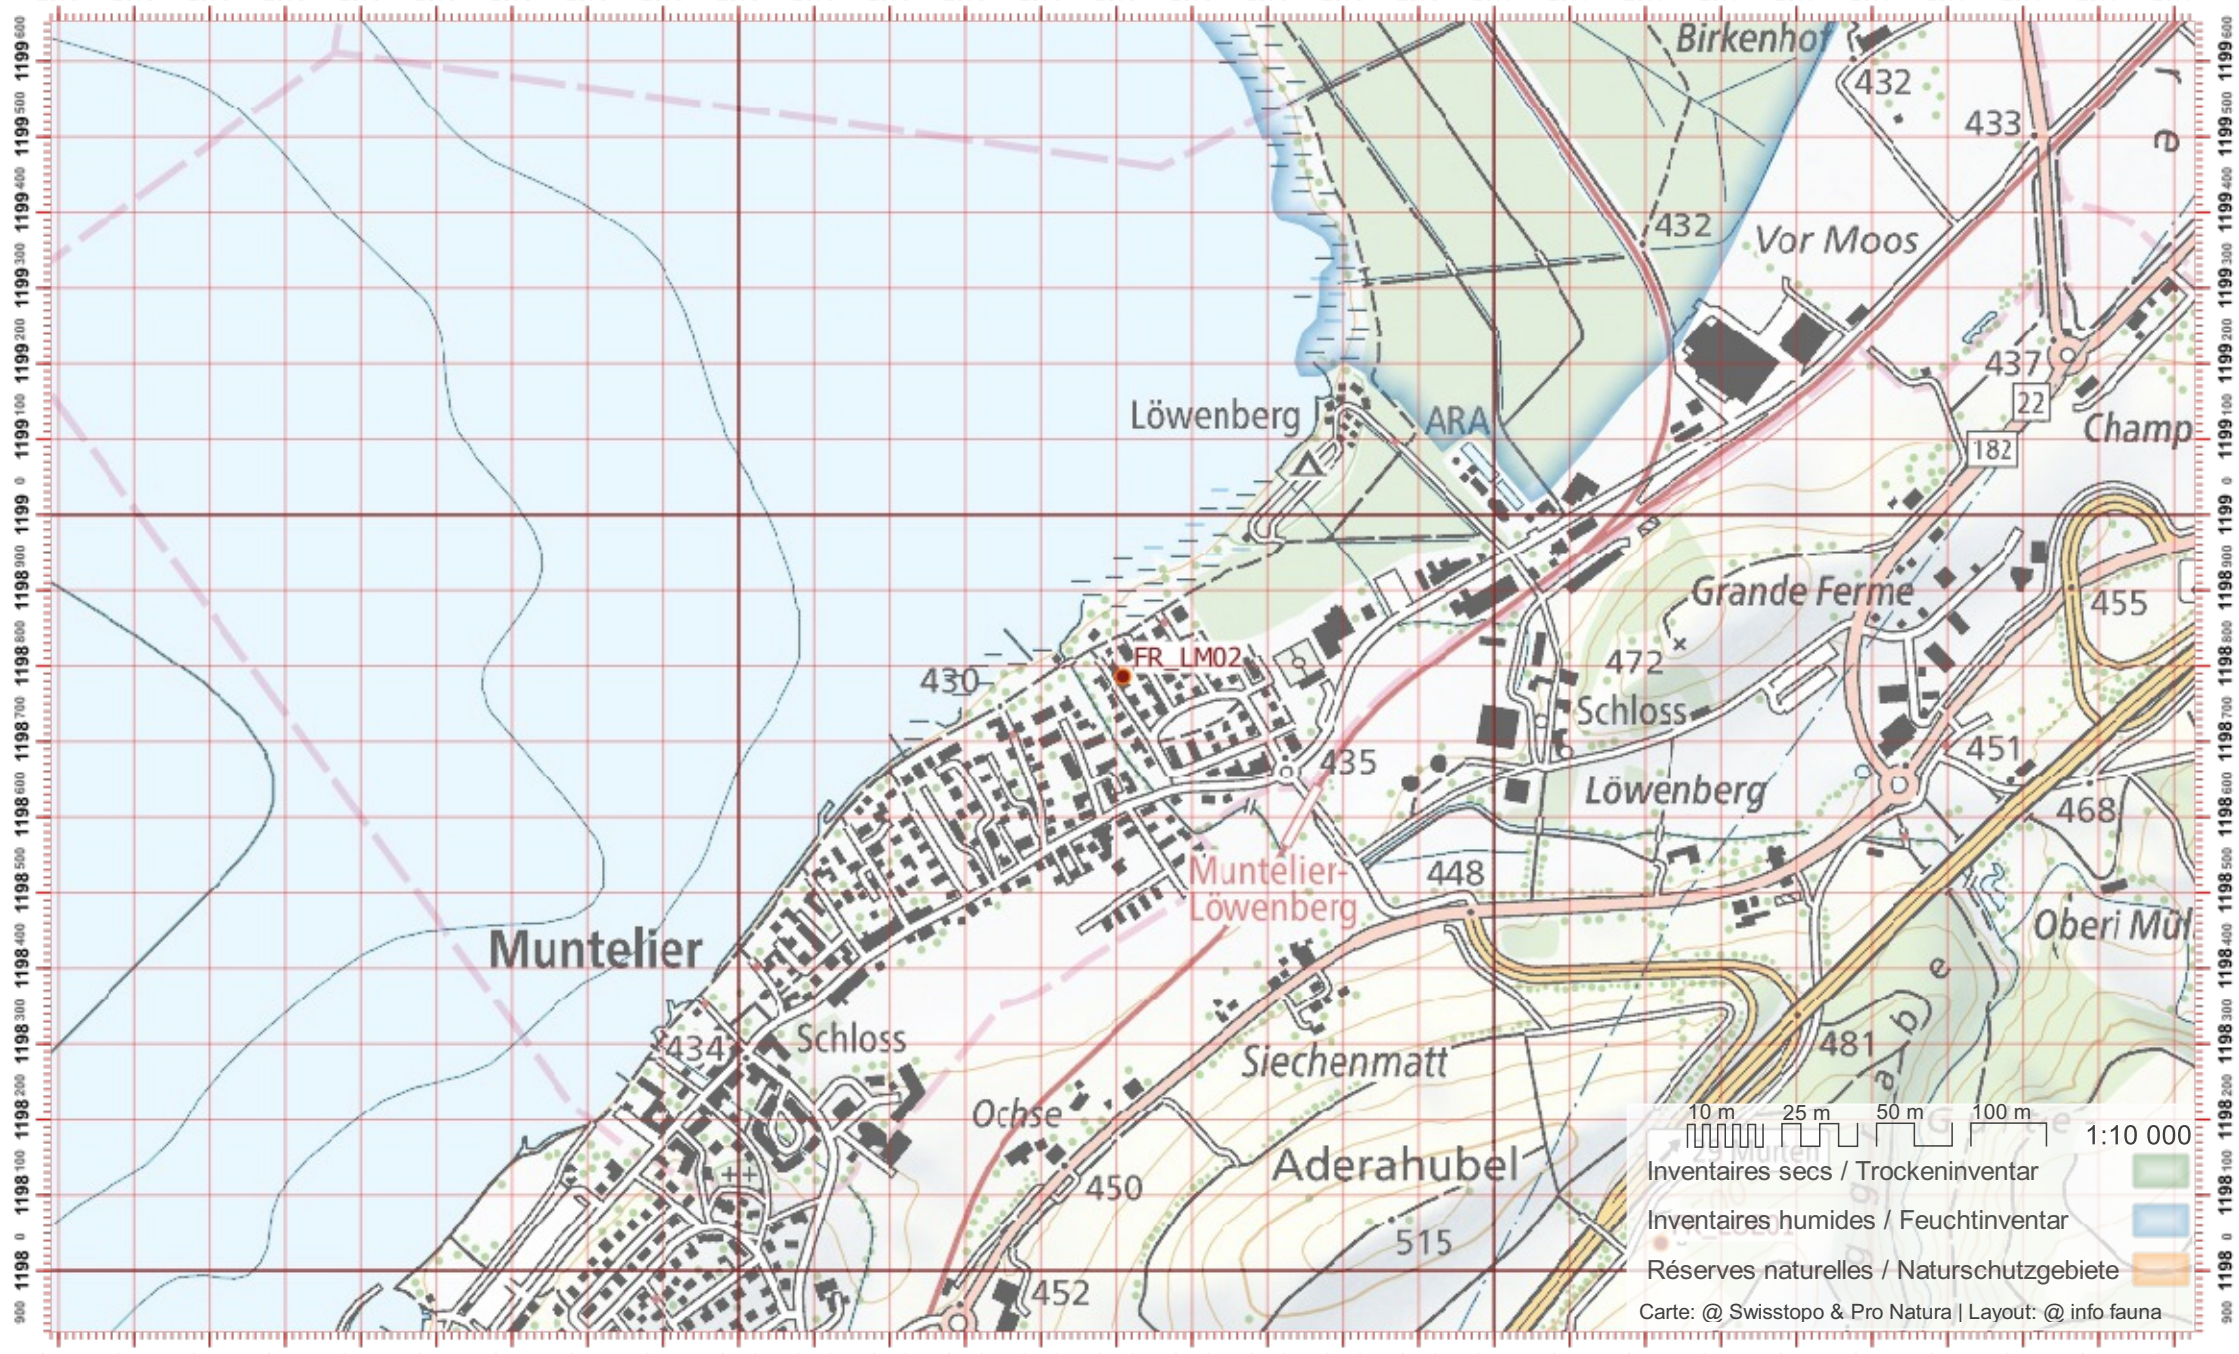

Recensement du castor / Suisse / Freiburg

Service Conseil Castor / info fauna

Coordonnées: 2°576 / 1°198

Nr. carte 1:25'000: 1165 -- Murten / Morat

ID: LM02

Nom cours d'eau: Lac Morat

Nom / Prénom :

email :

Date :

Territoire 1 :

/

Territoire 2 :

/

Territoire 3 :

/

1:10 000

2575100 2575200 2575300 2575400 2575500 2575600 2575700 2575800 2575900 2576 0 2576100 2576200 2576300 2576400 2576500 2576600 2576700 2576800 2576900 2577 0 2577100 2577200 2577300 2577400 2577500 2577600 2577700 2577800 2577

10 m 25 m 50 m 100 m 1:10 000

- Inventaires secs / Trockeninventar
- Inventaires humides / Feuchtinventar
- Réserves naturelles / Naturschutzgebiete

Carte: @ Swisstopo & Pro Natura | Layout: @ info fauna