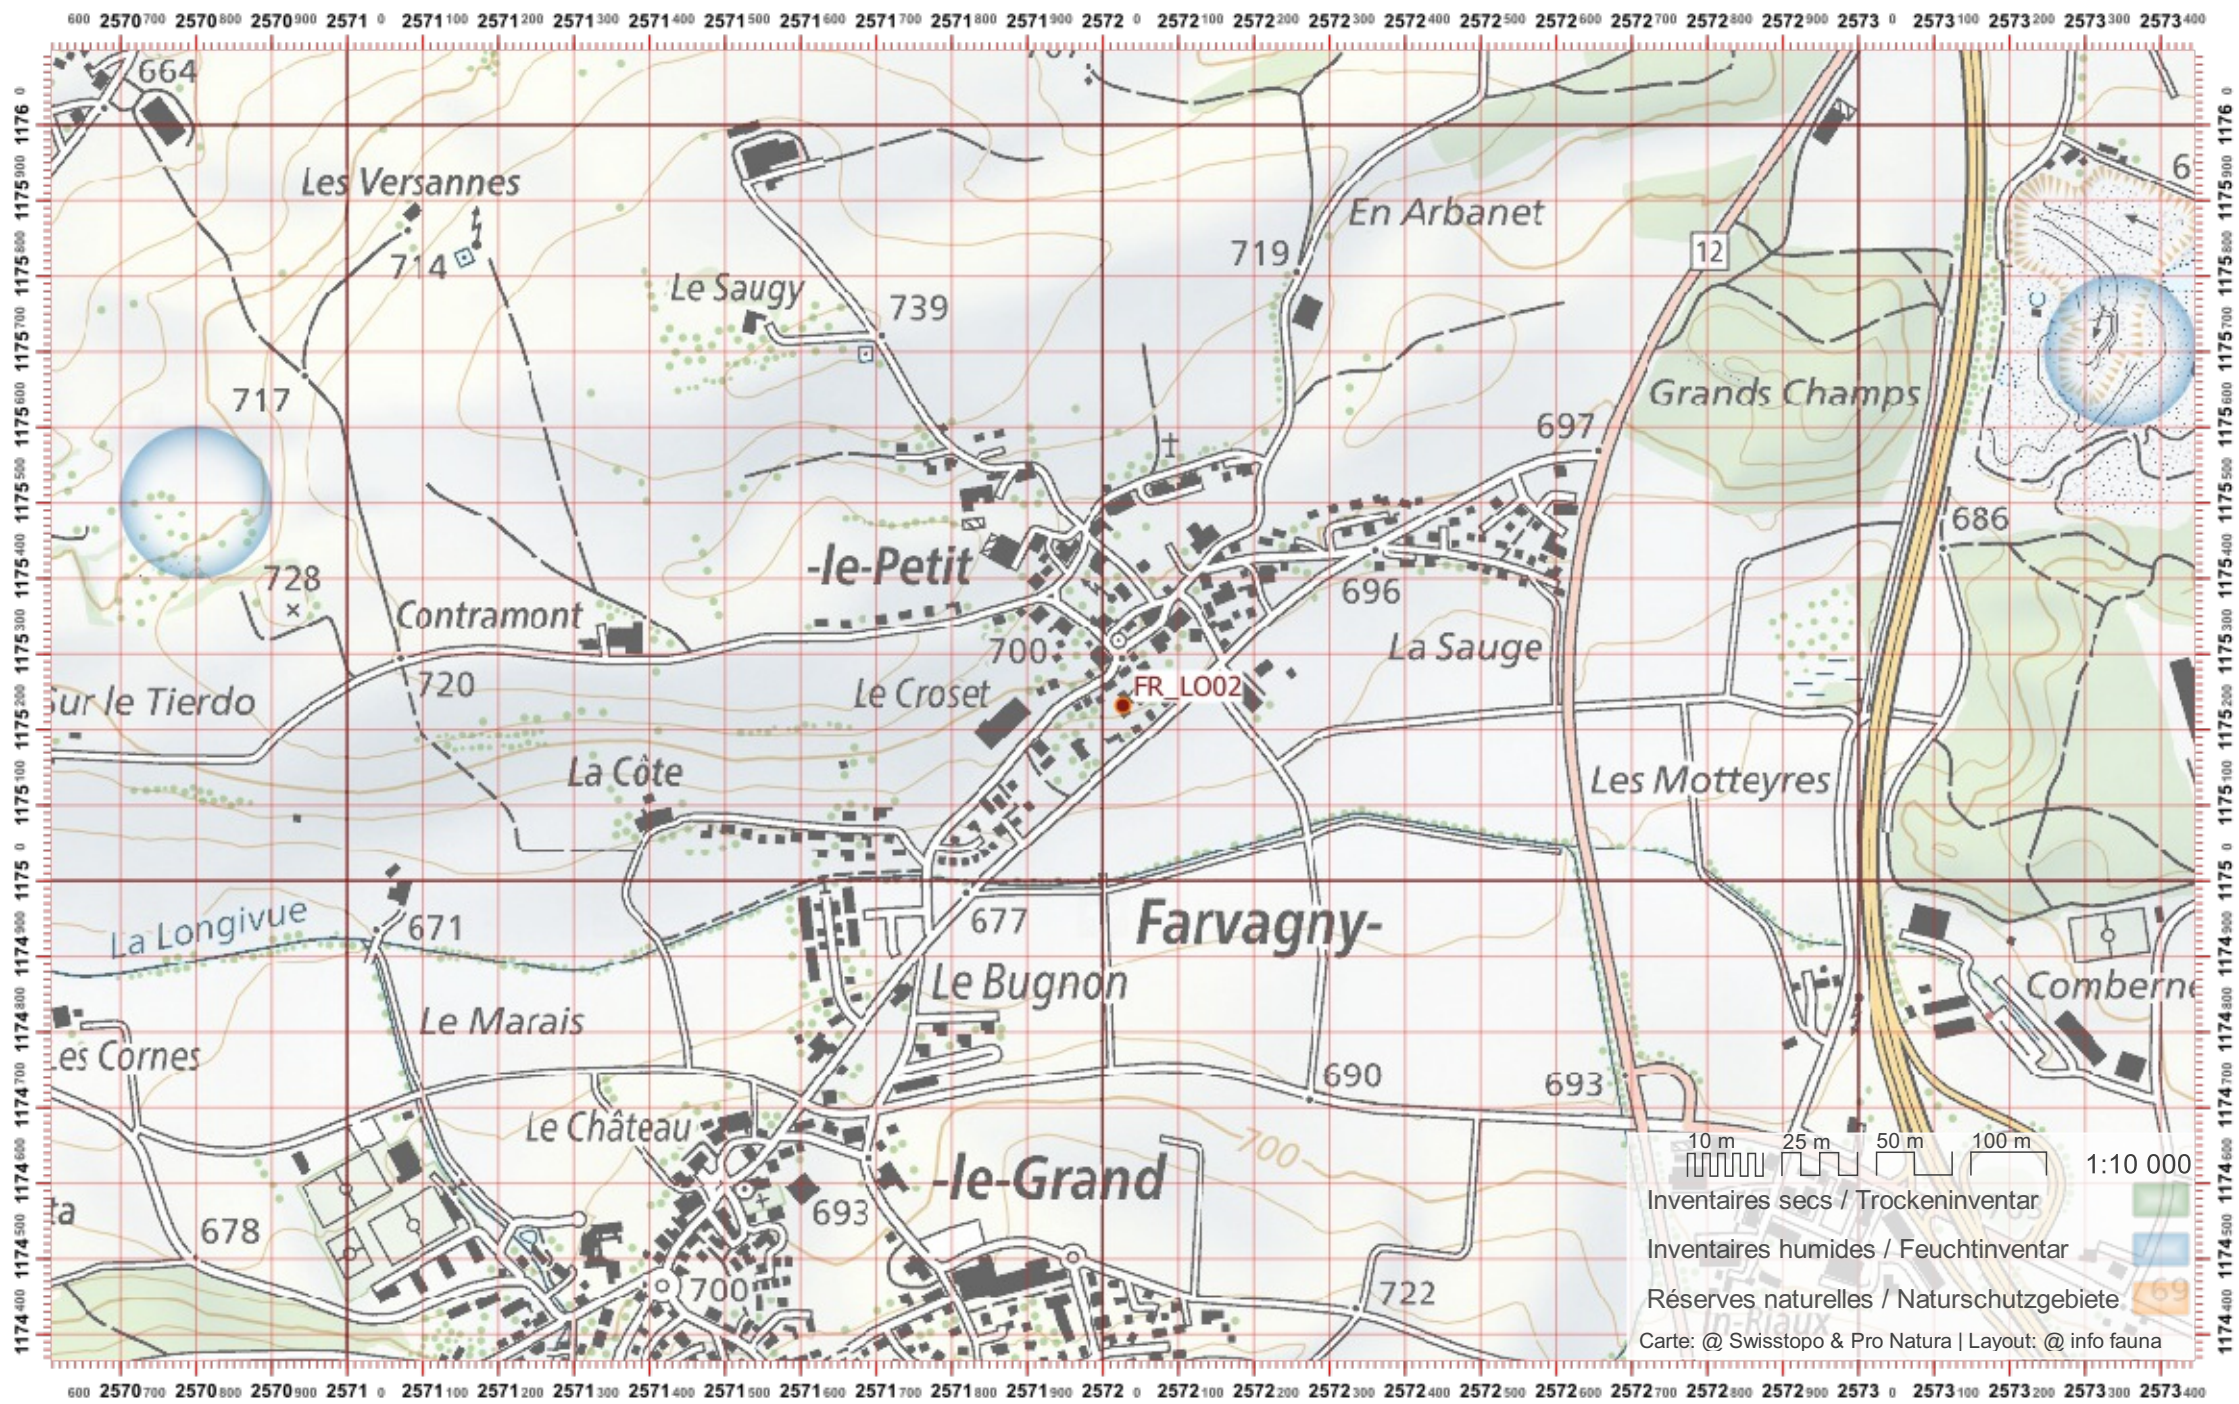

Recensement du castor / Suisse / Freiburg

Service Conseil Castor / info fauna

Coordonnées: 2°57'2 / 1°17'5

Nr. carte 1:25'000: 1205 -- Rossens

ID: LO02

Nom cours d'eau: La Longive

Nom / Prénom :

email :

Date :

Territoire 1 :

/

Territoire 2 :

/

Territoire 3 :

/

1:10 000