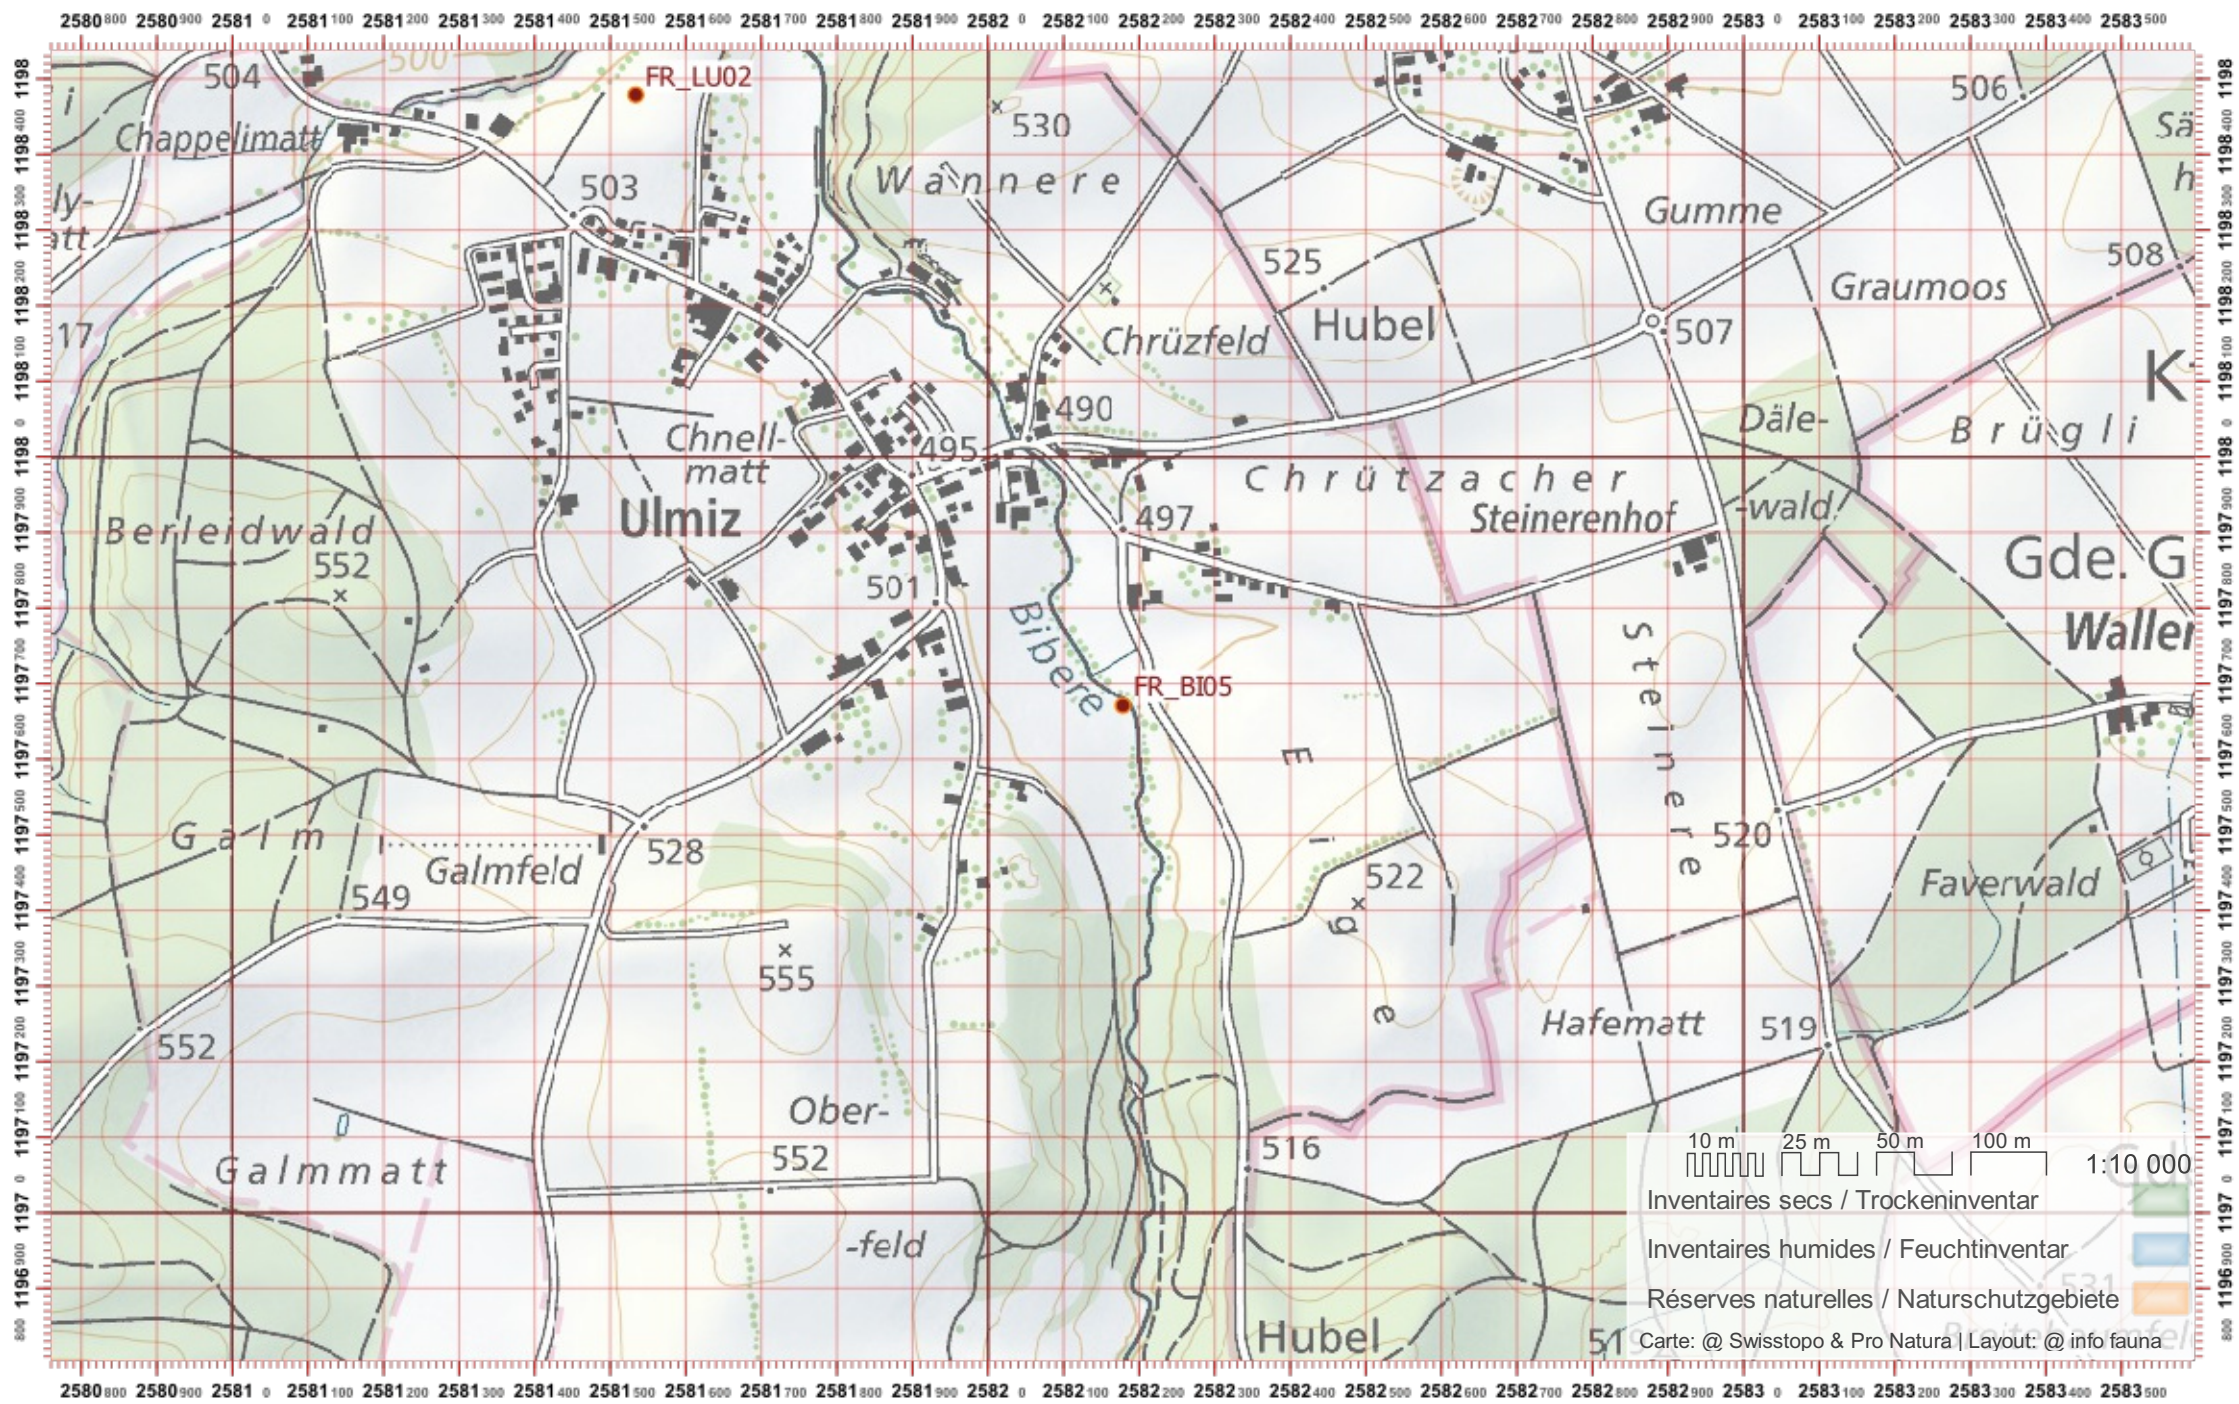

Recensement du castor / Suisse / Freiburg

Service Conseil Castor / info fauna

Coordonnées: 2°58'2 / 1°19'7

Nr. carte 1:25'000: 1165 -- Murten / Morat

ID: BI05

Nom cours d'eau: Bibera

Nom / Prénom :

email :

Date :

Territoire 1 :

/

Territoire 2 :

/

Territoire 3 :

/

1:10 000