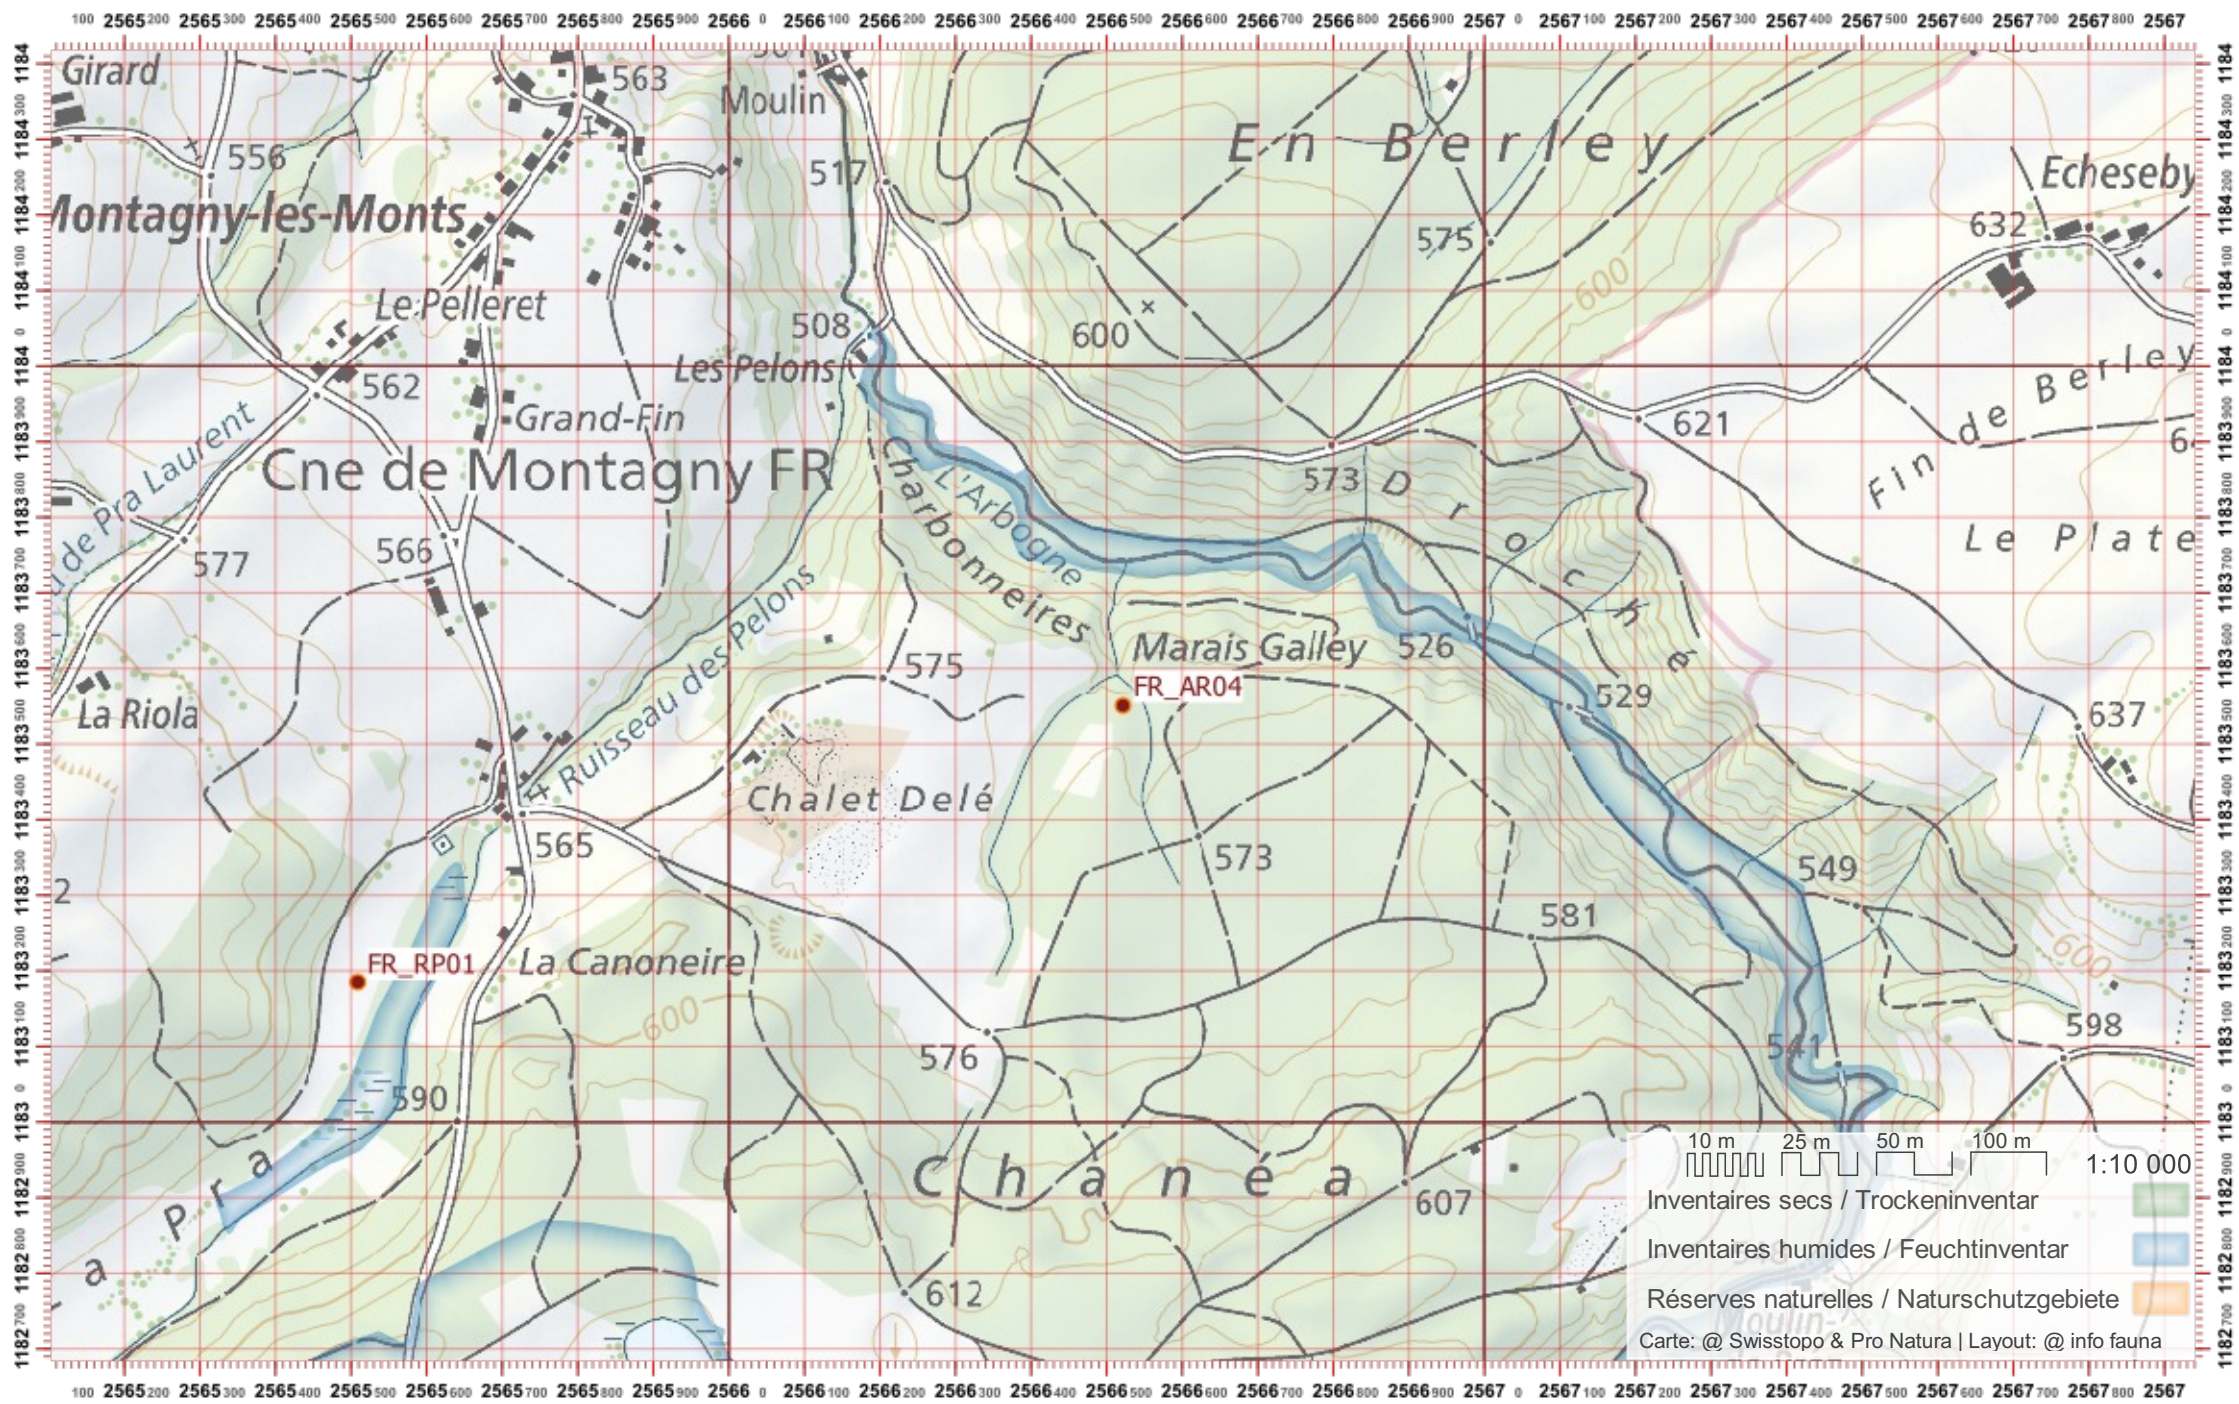

Recensement du castor / Suisse / Freiburg

Service Conseil Castor / info fauna

Coordonnées: 2°566 / 1°183

Nr. carte 1:25'000: 1184 -- Payerne

ID: AR04

Nom cours d'eau: L Arbogne

Nom / Prénom :

email :

Date :

Territoire 1 :

/

Territoire 2 :

/

Territoire 3 :

/

1:10 000