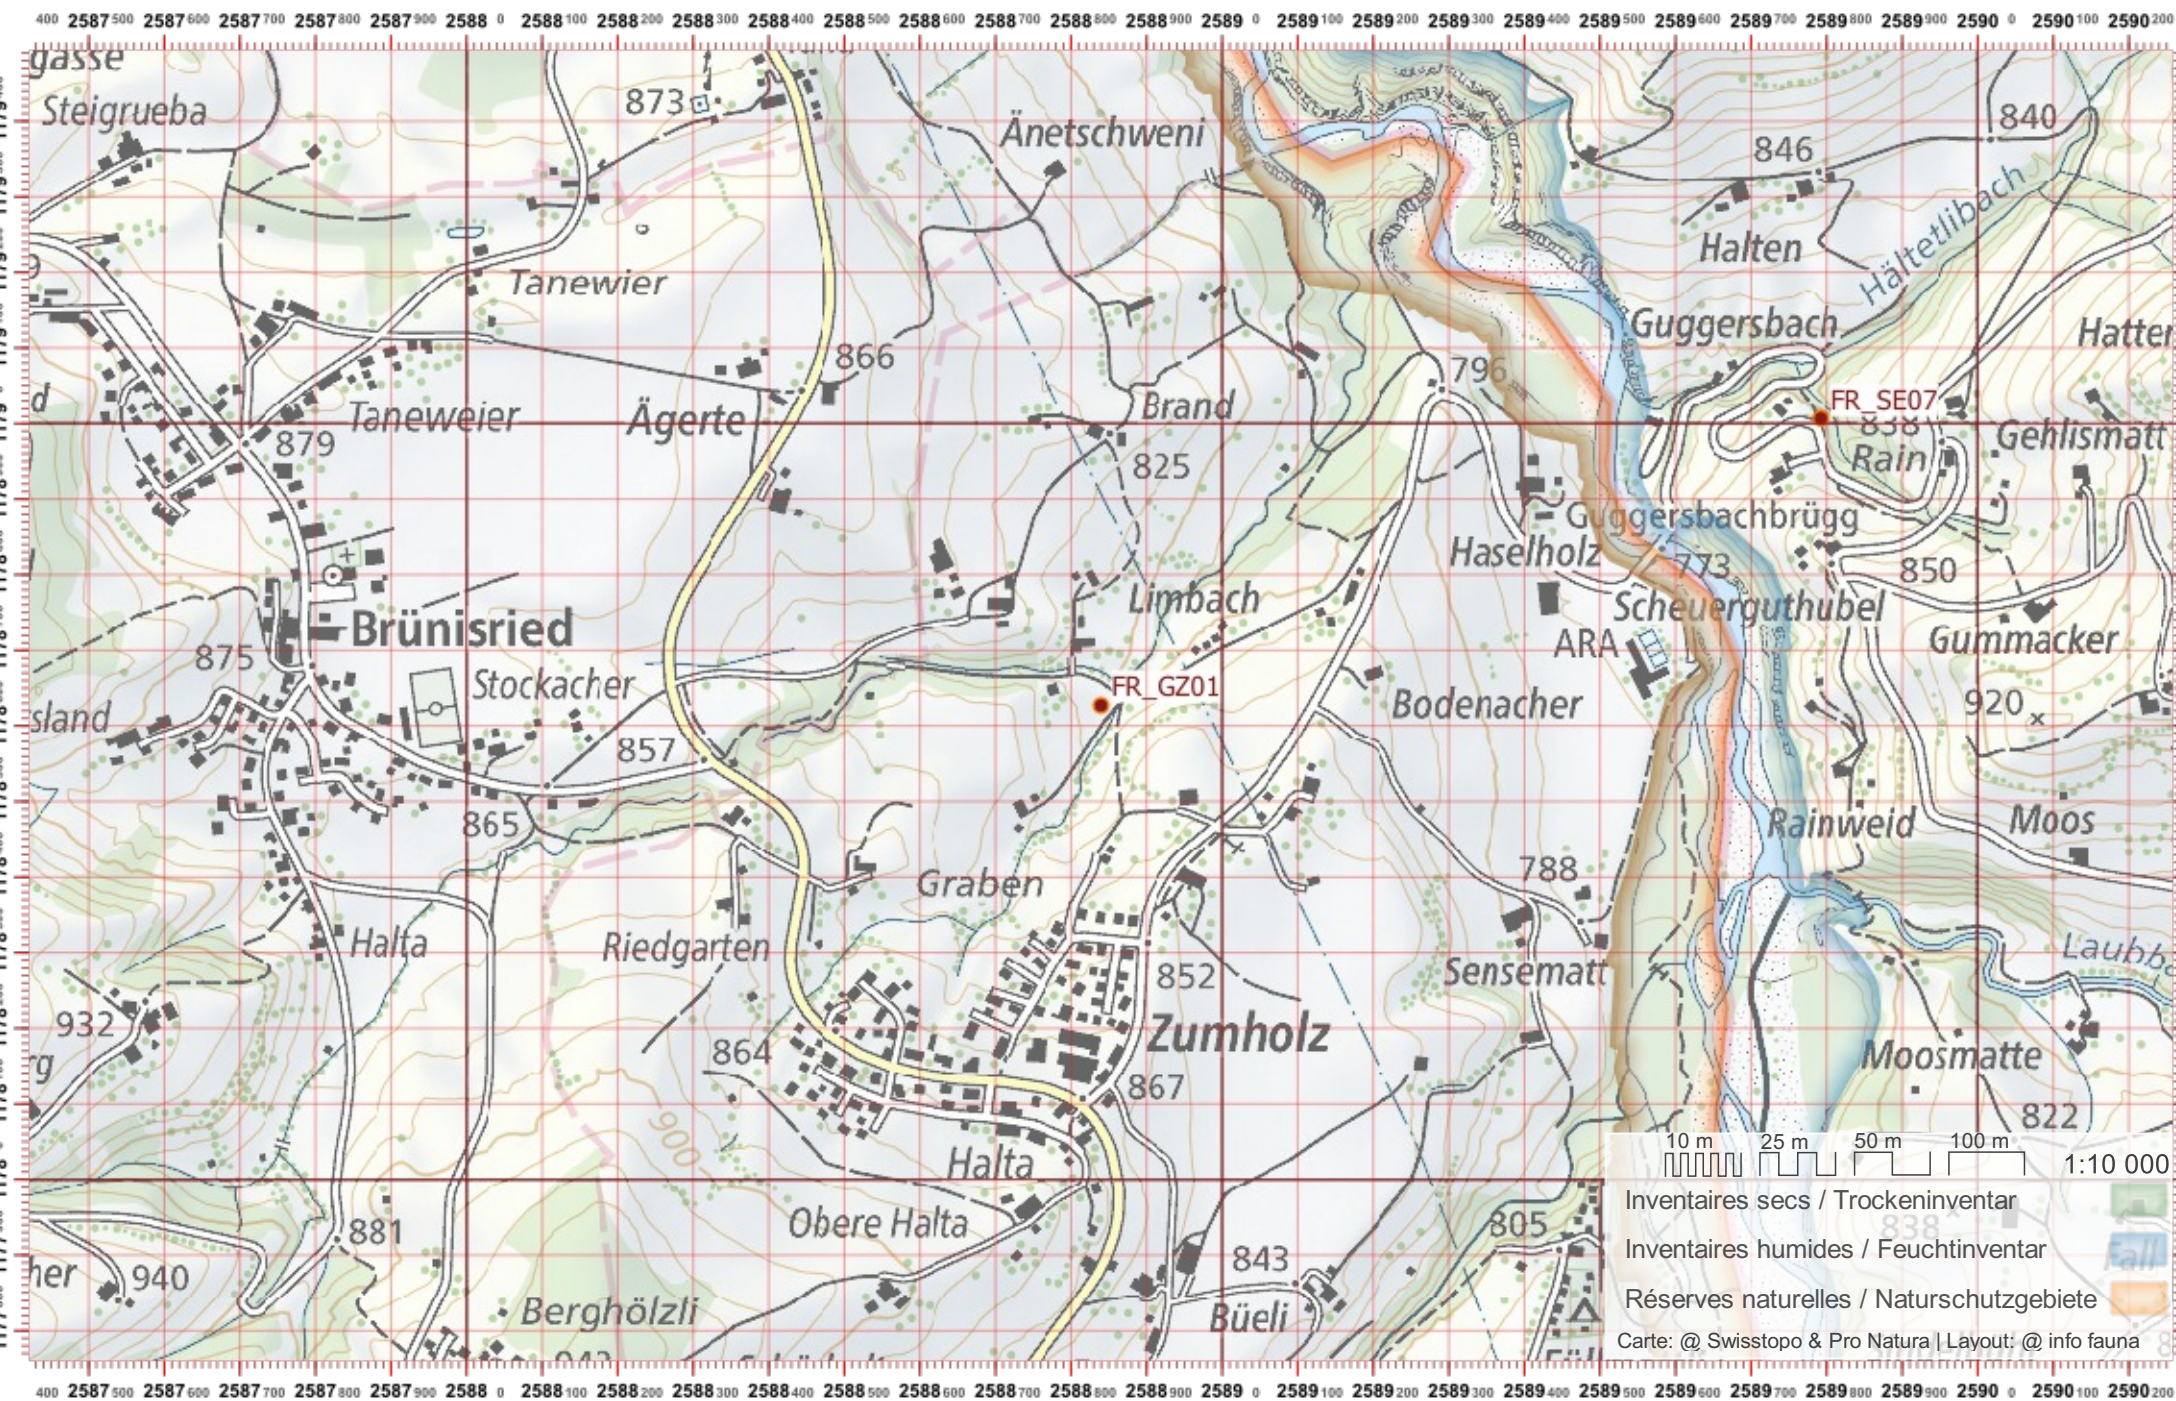

Recensement du castor / Suisse / Freiburg

Service Conseil Castor / info fauna

Coordonnées: 2°588 / 1°178

Nr. carte 1:25'000: 1206 -- Guggisberg

ID: GZ01

Nom cours d'eau: Graben bei Zumholz

Nom / Prénom :

email :

Date :

Territoire 1 :

/

Territoire 2 :

/

Territoire 3 :

/

1:10 000