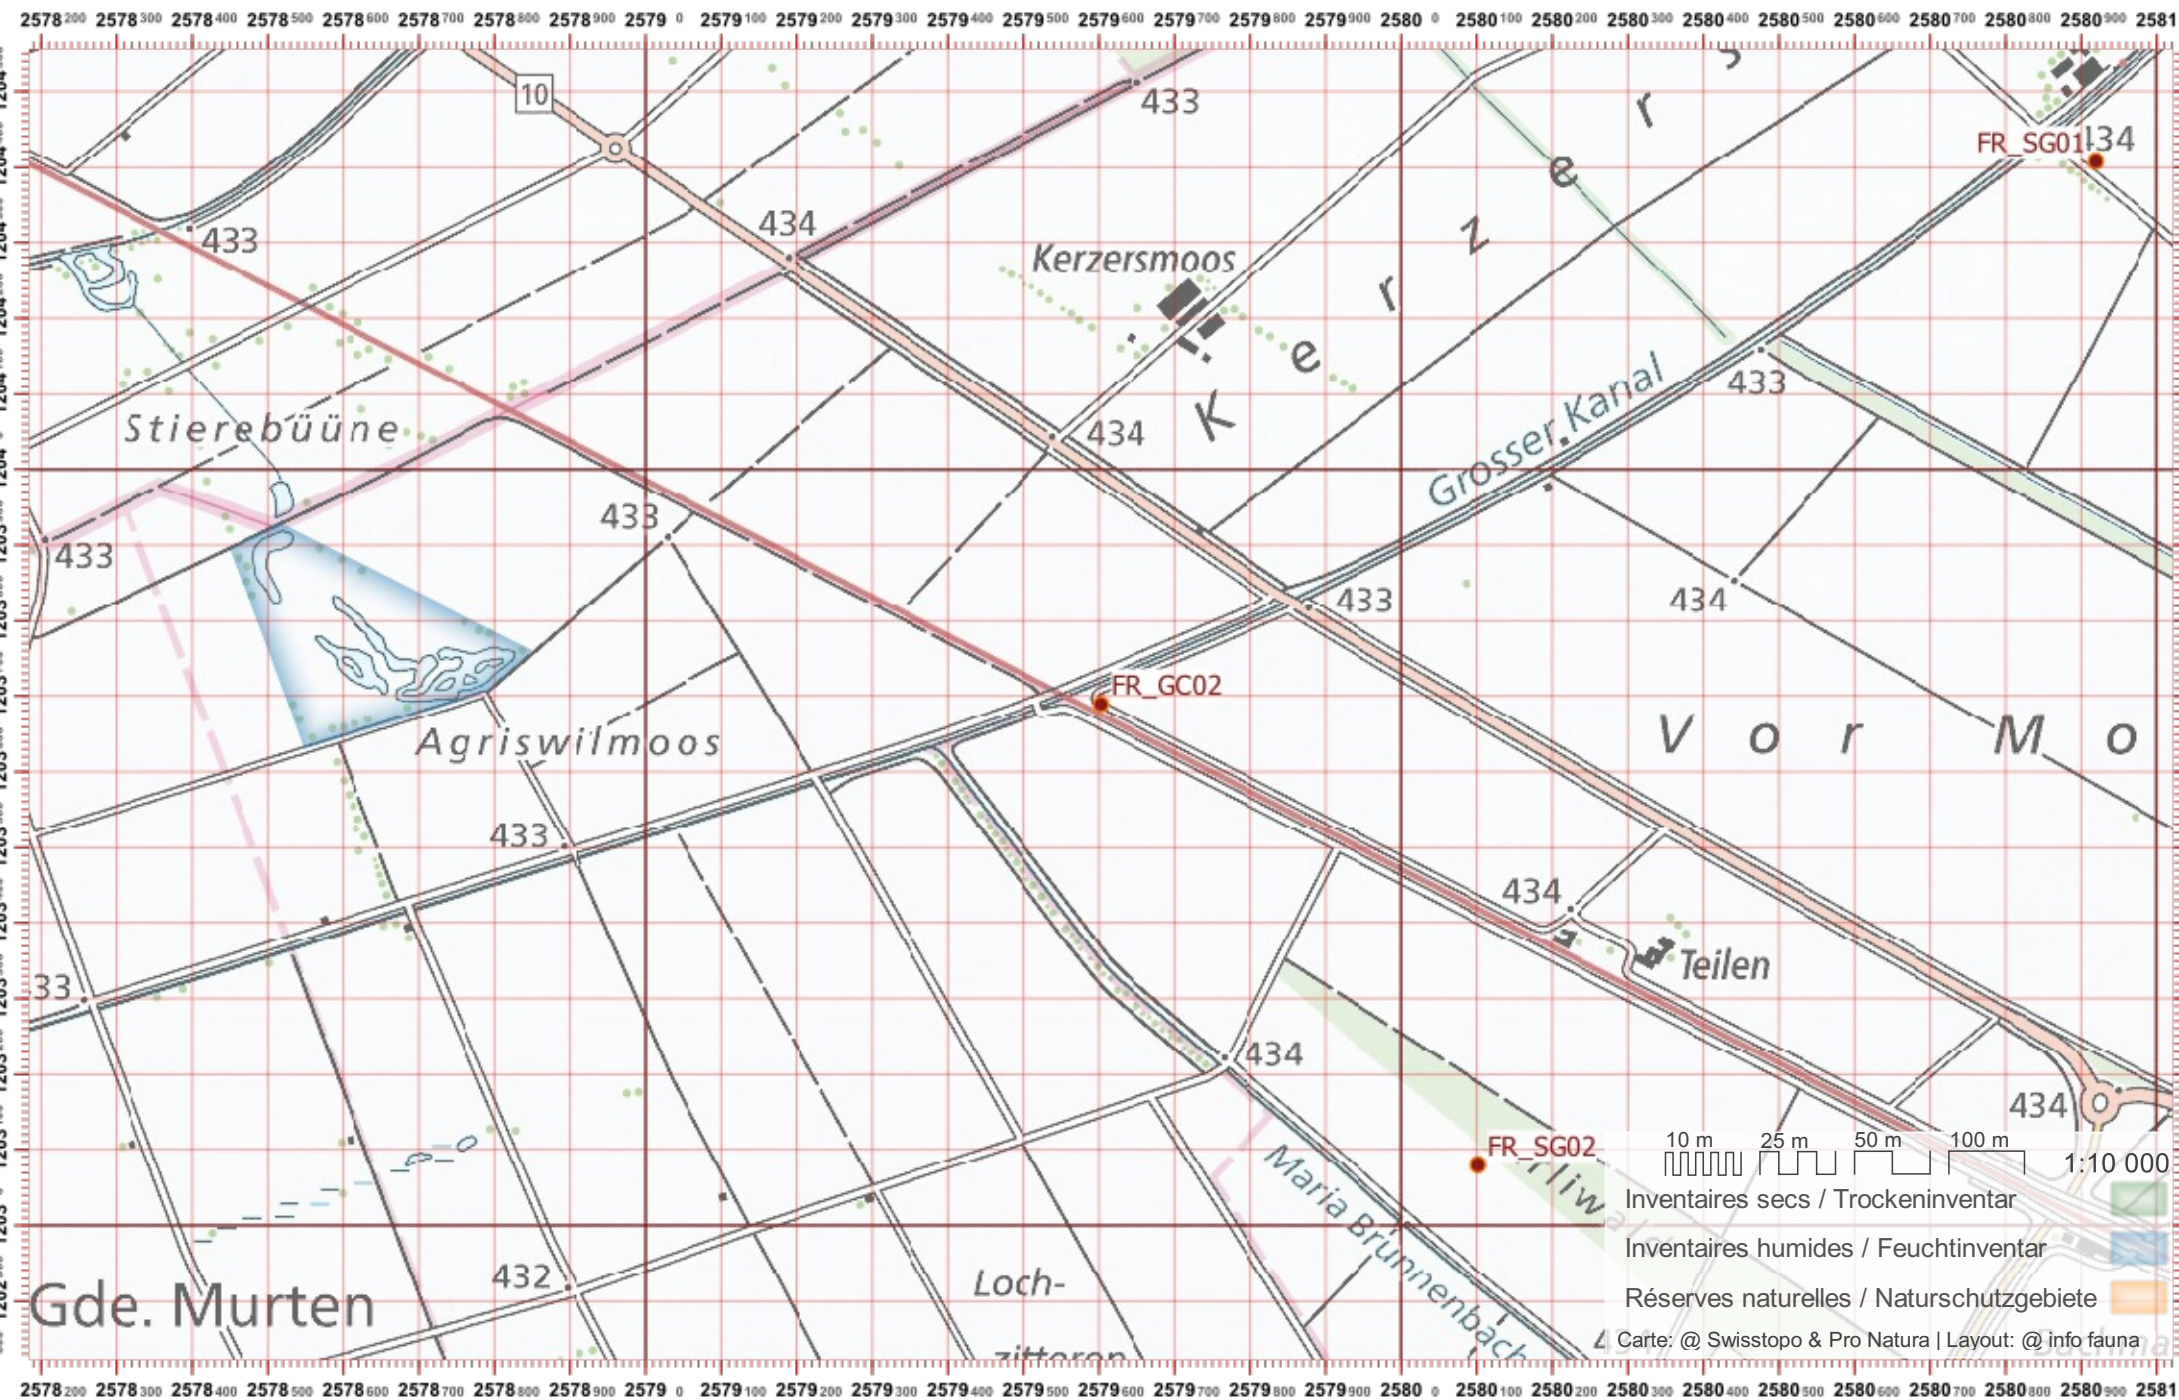

Recensement du castor / Suisse / Freiburg

Service Conseil Castor / info fauna

Coordonnées: 2'579 / 1'203

Nr. carte 1:25'000: 1165 -- Murten / Morat

ID: GC02

Nom cours d'eau: Grand Canal

Nom / Prénom :

email :

Date :

Territoire 1 :

/

Territoire 2 :

/

Territoire 3 :

/

1:10 000

- Inventaires secs / Trockeninventar
- Inventaires humides / Feuchtinventar
- Réserves naturelles / Naturschutzgebiete
- Carte: @ Swisstopo & Pro Natura | Layout: @ info fauna