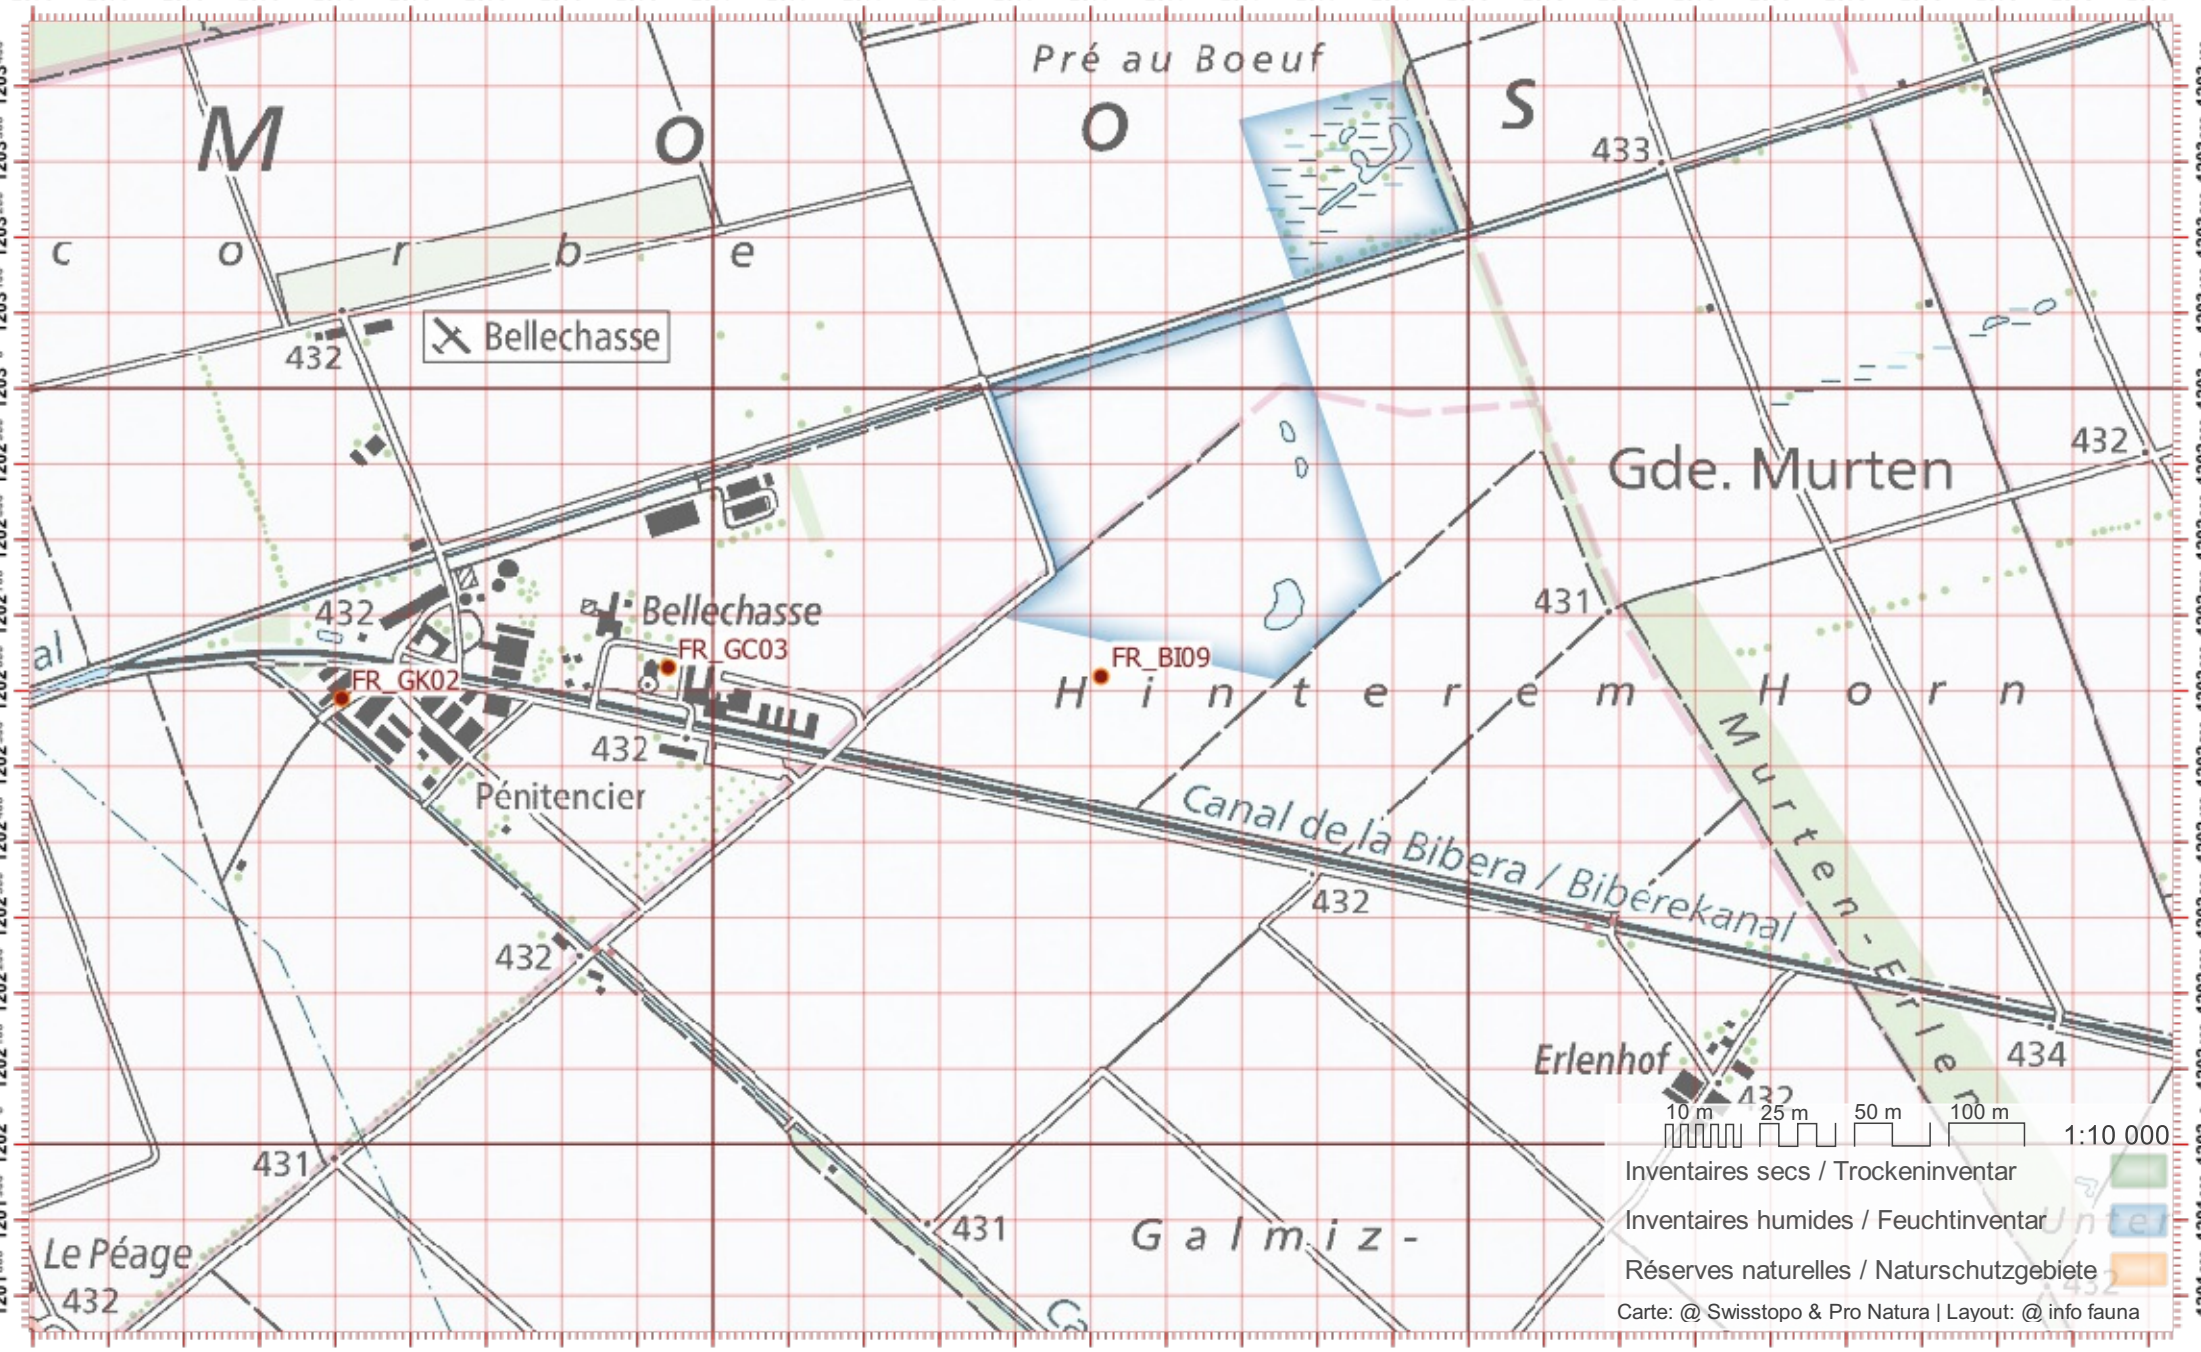

Recensement du castor / Suisse / Freiburg

Service Conseil Castor / info fauna

Coordonnées: 2°577 / 1°202

Nr. carte 1:25'000: 1165 -- Murten / Morat

ID: BI09

Nom cours d'eau: Bibera

Nom / Prénom :

email :

Date :

Territoire 1 :

/

Territoire 2 :

/

Territoire 3 :

/

1:10 000

2576100 2576200 2576300 2576400 2576500 2576600 2576700 2576800 2576900 2577 0 2577100 2577200 2577300 2577400 2577500 2577600 2577700 2577800 2577900 2578 0 2578100 2578200 2578300 2578400 2578500 2578600 2578700 2578800 2578

10 m 25 m 50 m 100 m 1:10 000
Inventaires secs / Trockeninventar
Inventaires humides / Feuchtinventar
Réserves naturelles / Naturschutzgebiete
Carte: @ Swisstopo & Pro Natura | Layout: @ info fauna