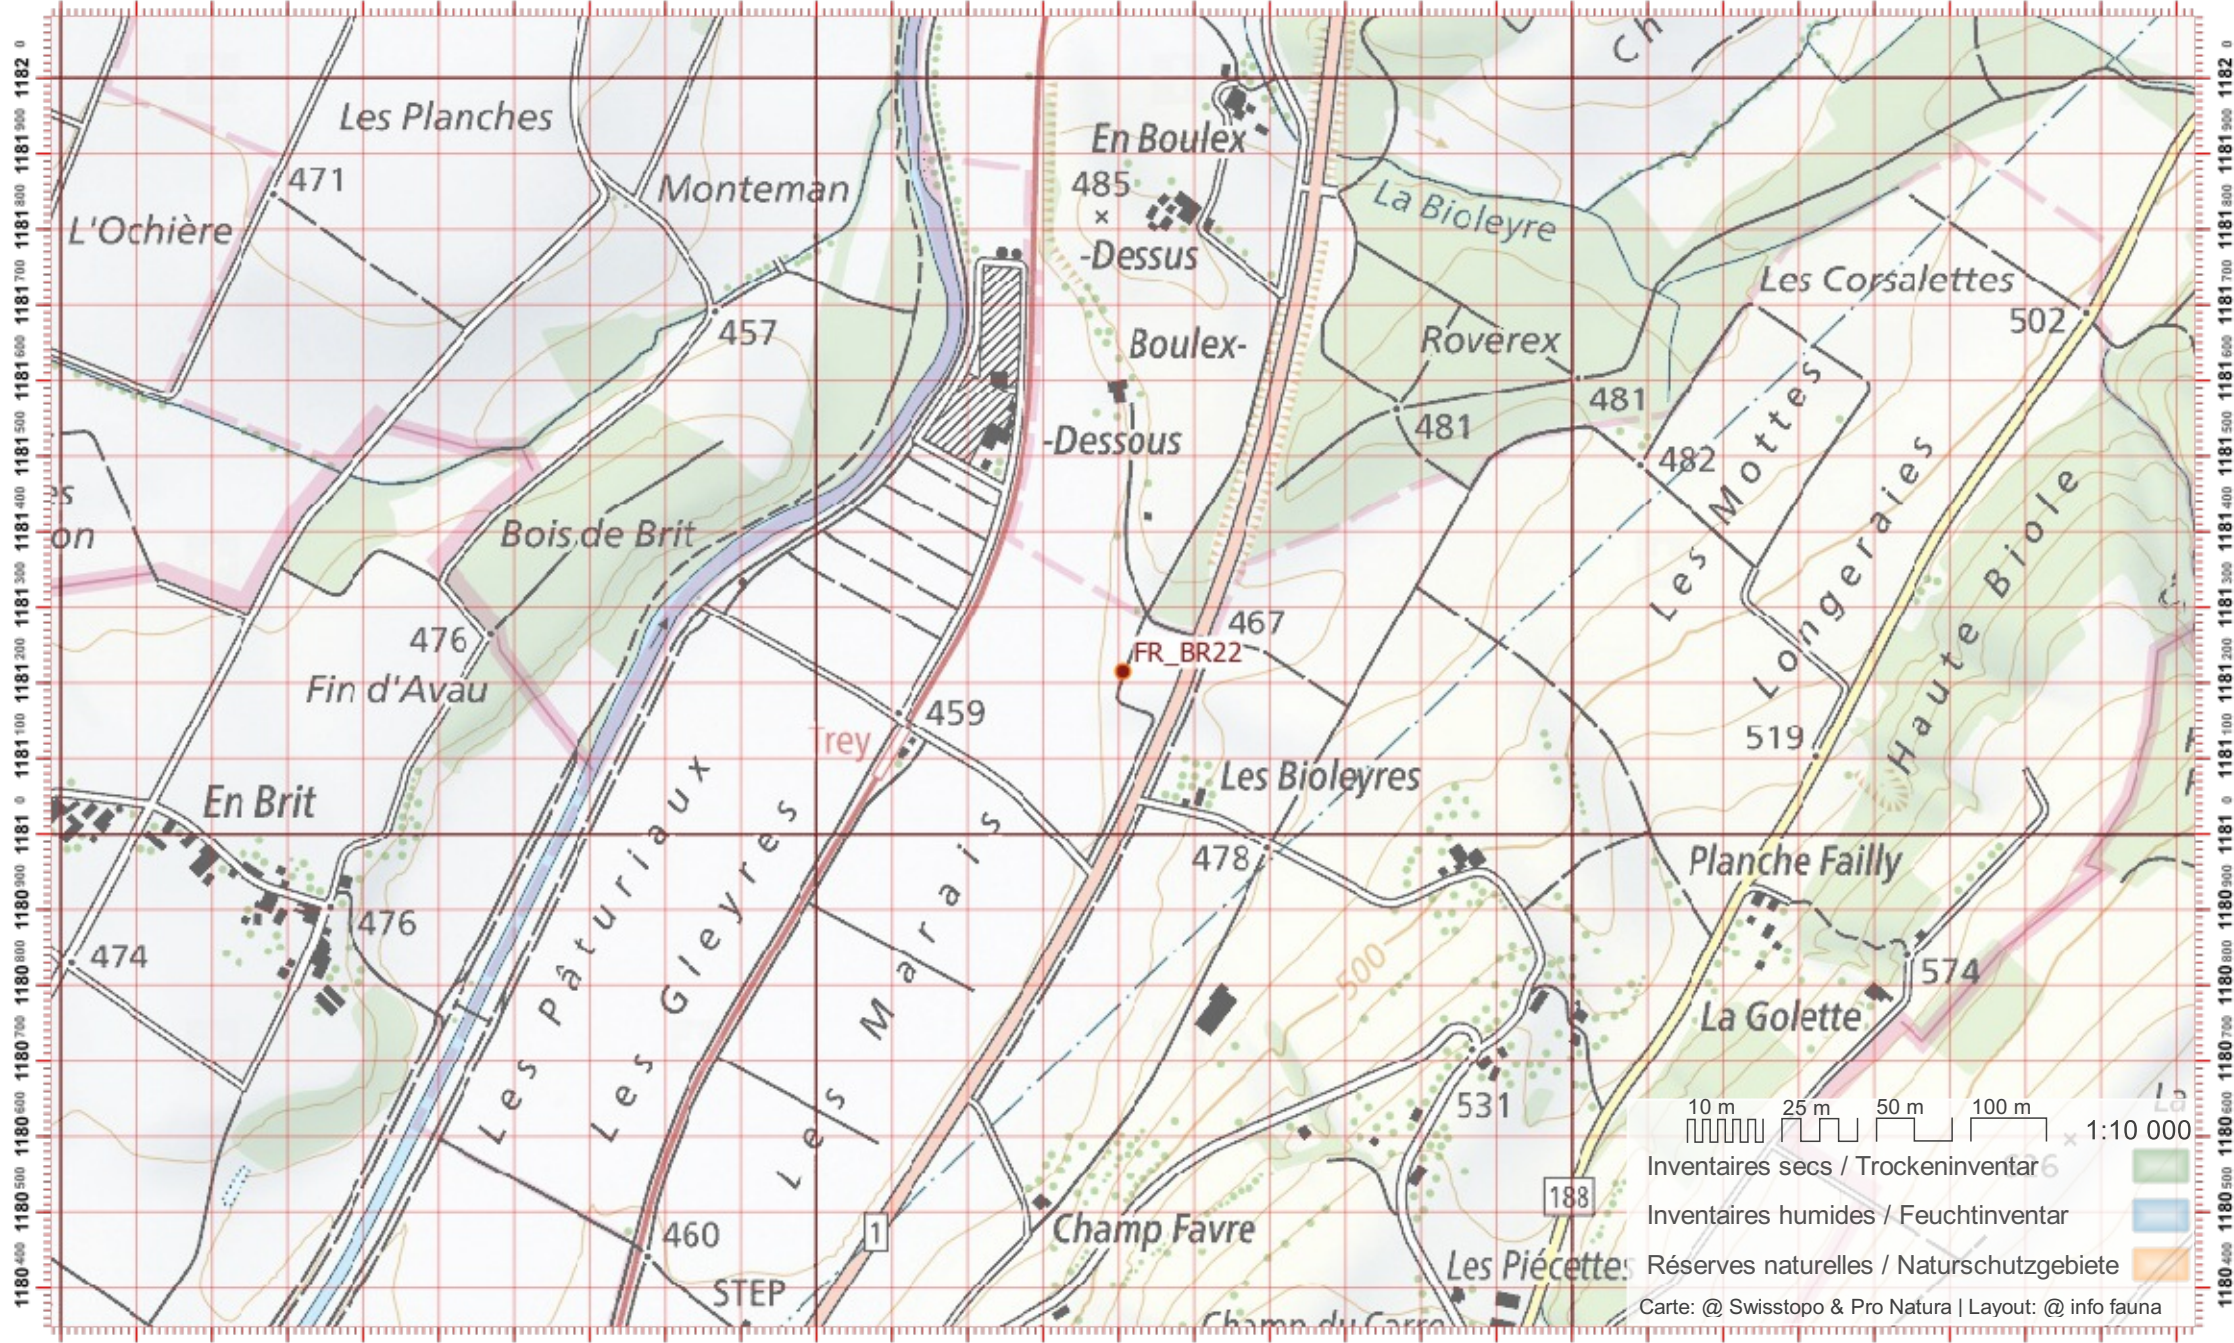

Recensement du castor / Suisse / Freiburg

Service Conseil Castor / info fauna

Coordonnées: 2°56'0" / 1°18'1"

Nr. carte 1:25'000: 1204 -- Romont

ID: BR22

Nom cours d'eau: La Broye

Nom / Prénom :

email :

Date :

Territoire 1 :

/

Territoire 2 :

/

Territoire 3 :

/

1:10 000

2559 0 2559 100 2559 200 2559 300 2559 400 2559 500 2559 600 2559 700 2559 800 2559 900 2560 0 2560 100 2560 200 2560 300 2560 400 2560 500 2560 600 2560 700 2560 800 2560 900 2561 0 2561 100 2561 200 2561 300 2561 400 2561 500 2561 600 2561 700 2561

10 m 25 m 50 m 100 m 1:10 000

Inventaires secs / Trockeninventar

Inventaires humides / Feuchtinventar

Réserves naturelles / Naturschutzgebiete

Carte: @ Swisstopo & Pro Natura | Layout: @ info fauna