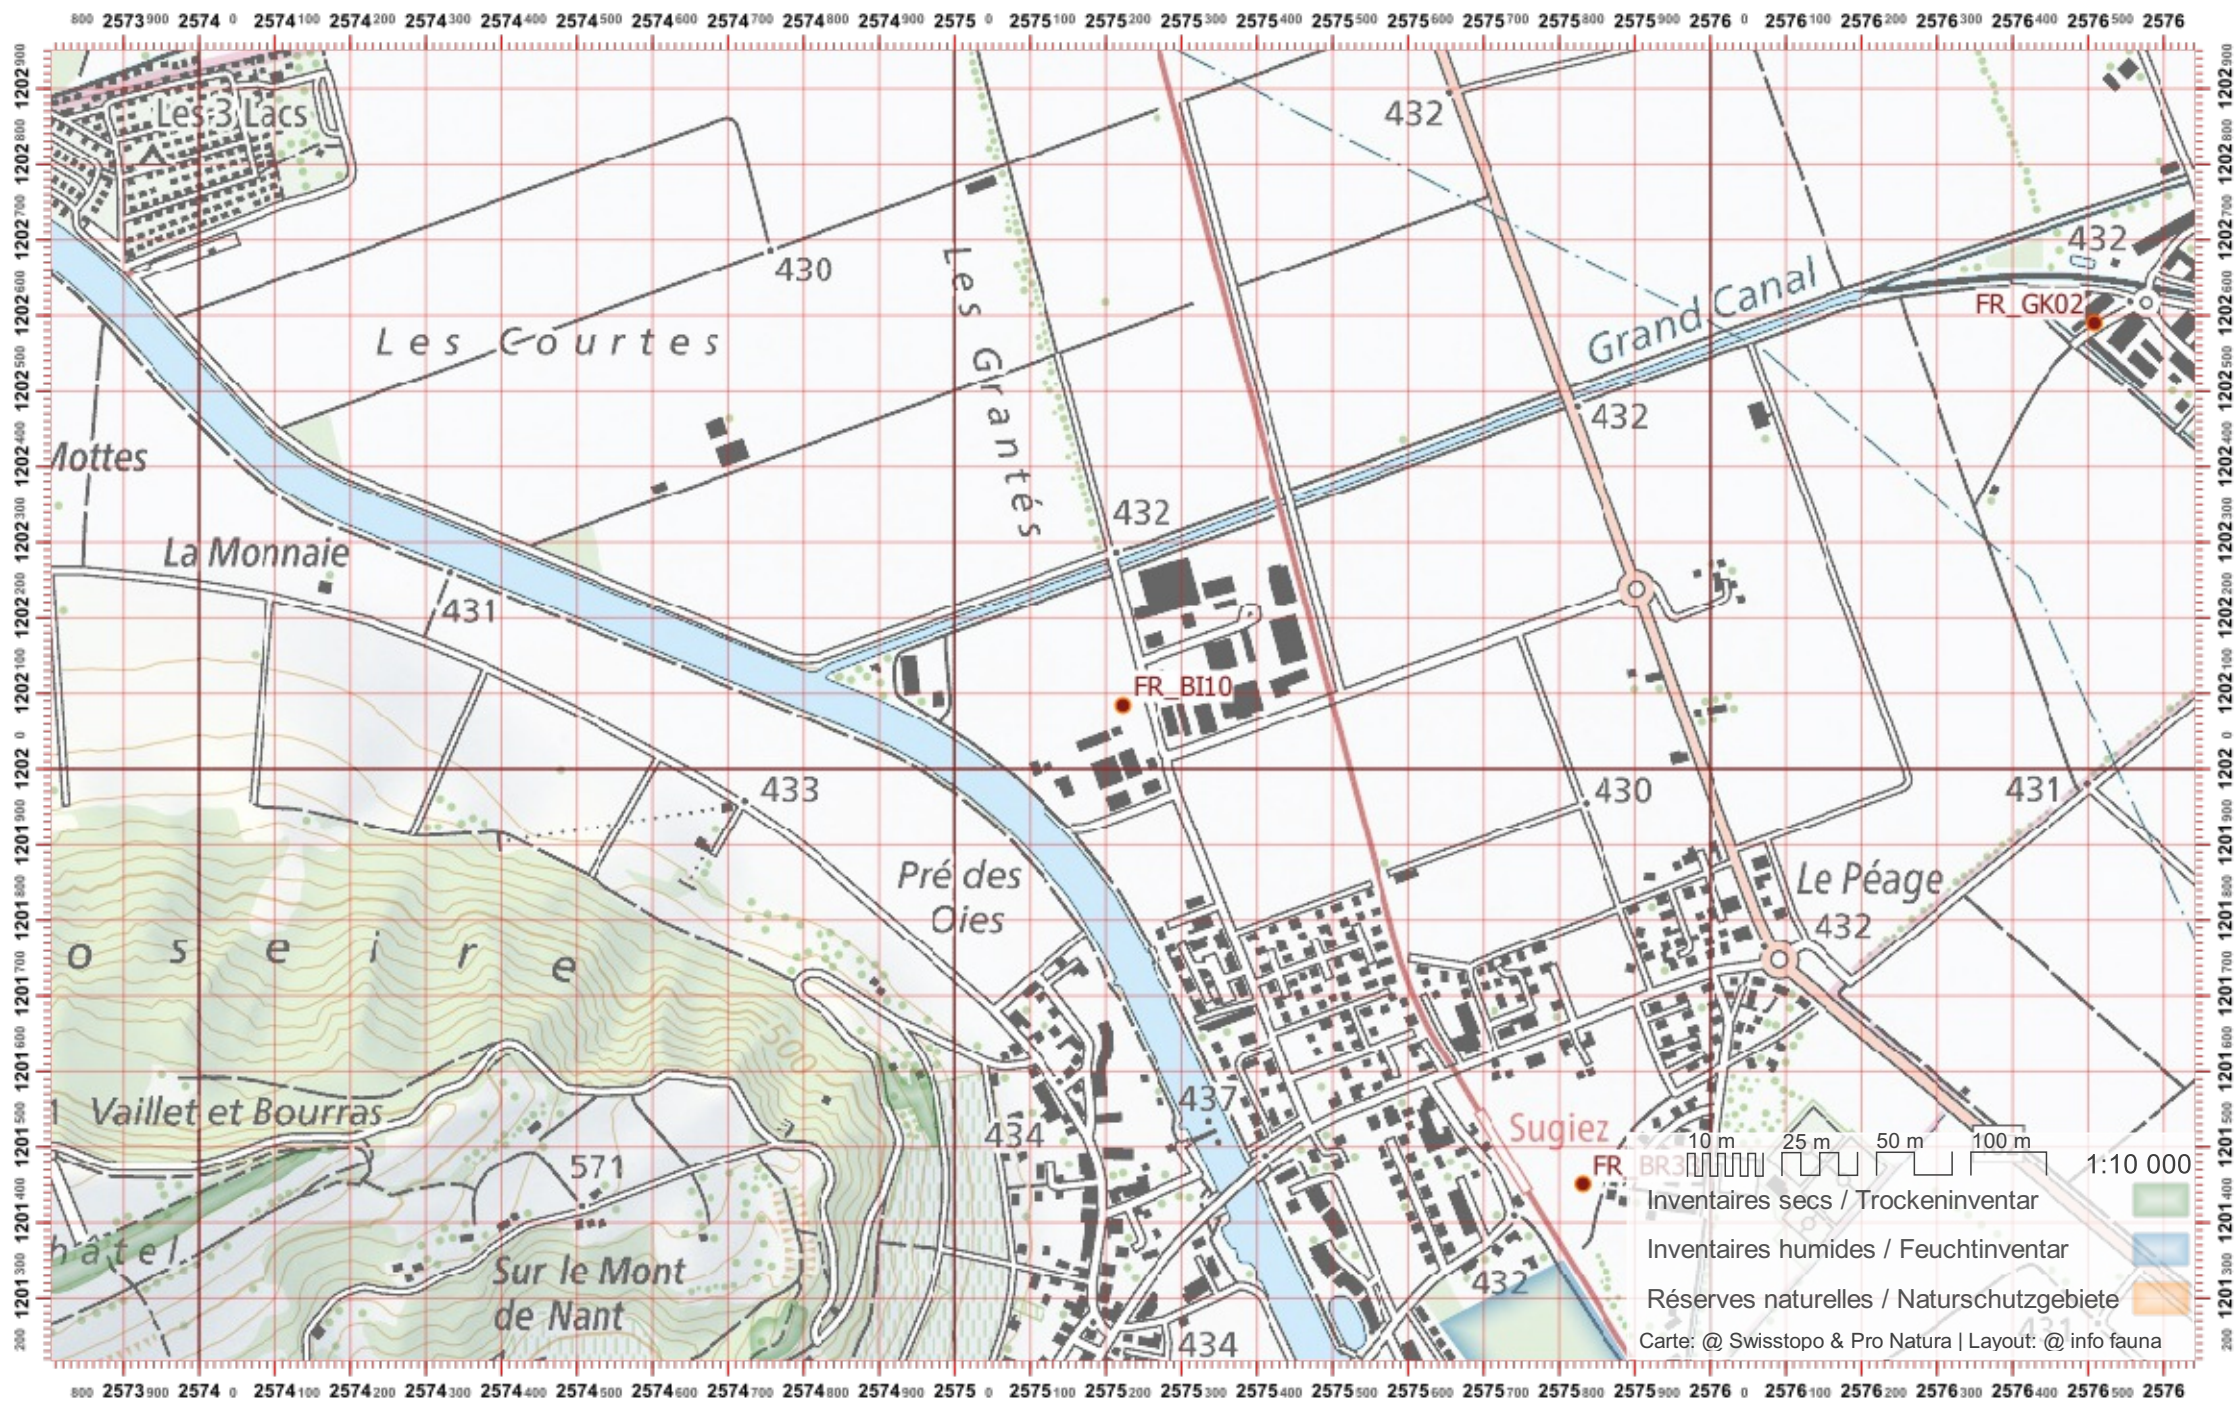

Recensement du castor / Suisse / Freiburg

Service Conseil Castor / info fauna

Coordonnées: 2°57'5 / 1°20'2

Nr. carte 1:25'000: 1165 -- Murten / Morat

ID: BI10

Nom cours d'eau: Bibera

Nom / Prénom :

email :

Date :

Territoire 1 :

/

Territoire 2 :

/

Territoire 3 :

/

1:10 000