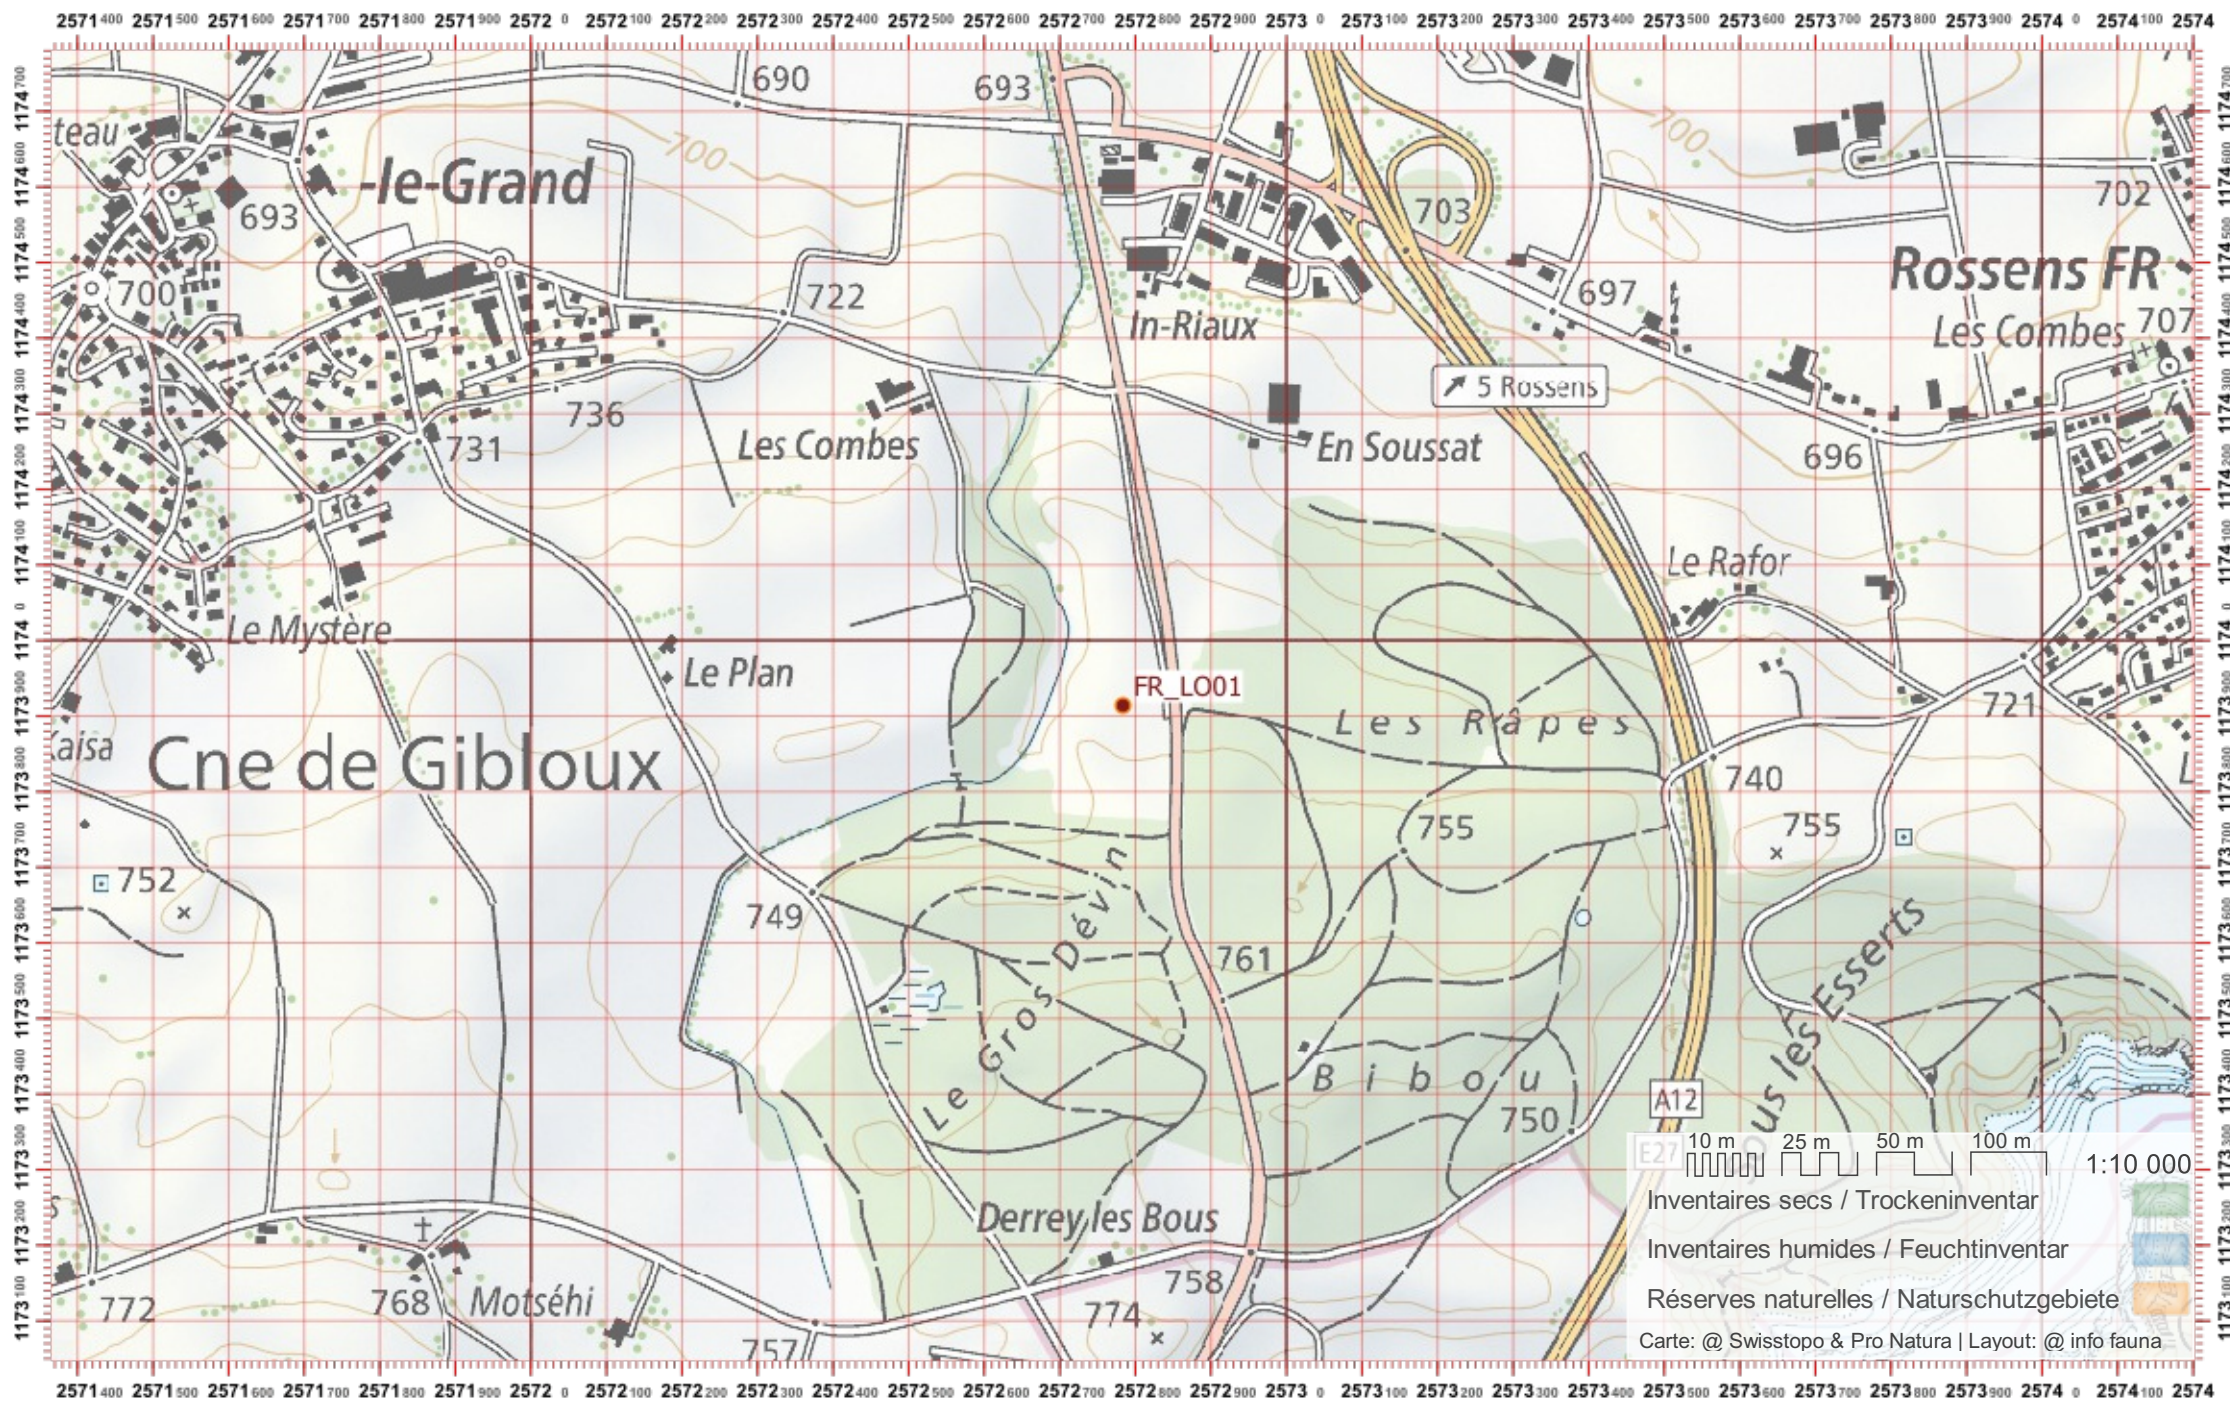

Recensement du castor / Suisse / Freiburg

Service Conseil Castor / info fauna

Coordonnées: 2°57'2" / 1°17'3"

Nr. carte 1:25'000: 1205 -- Rossens

ID: LO01

Nom cours d'eau: La Longive

Nom / Prénom :

email :

Date :

Territoire 1 :

/

Territoire 2 :

/

Territoire 3 :

/

1:10 000