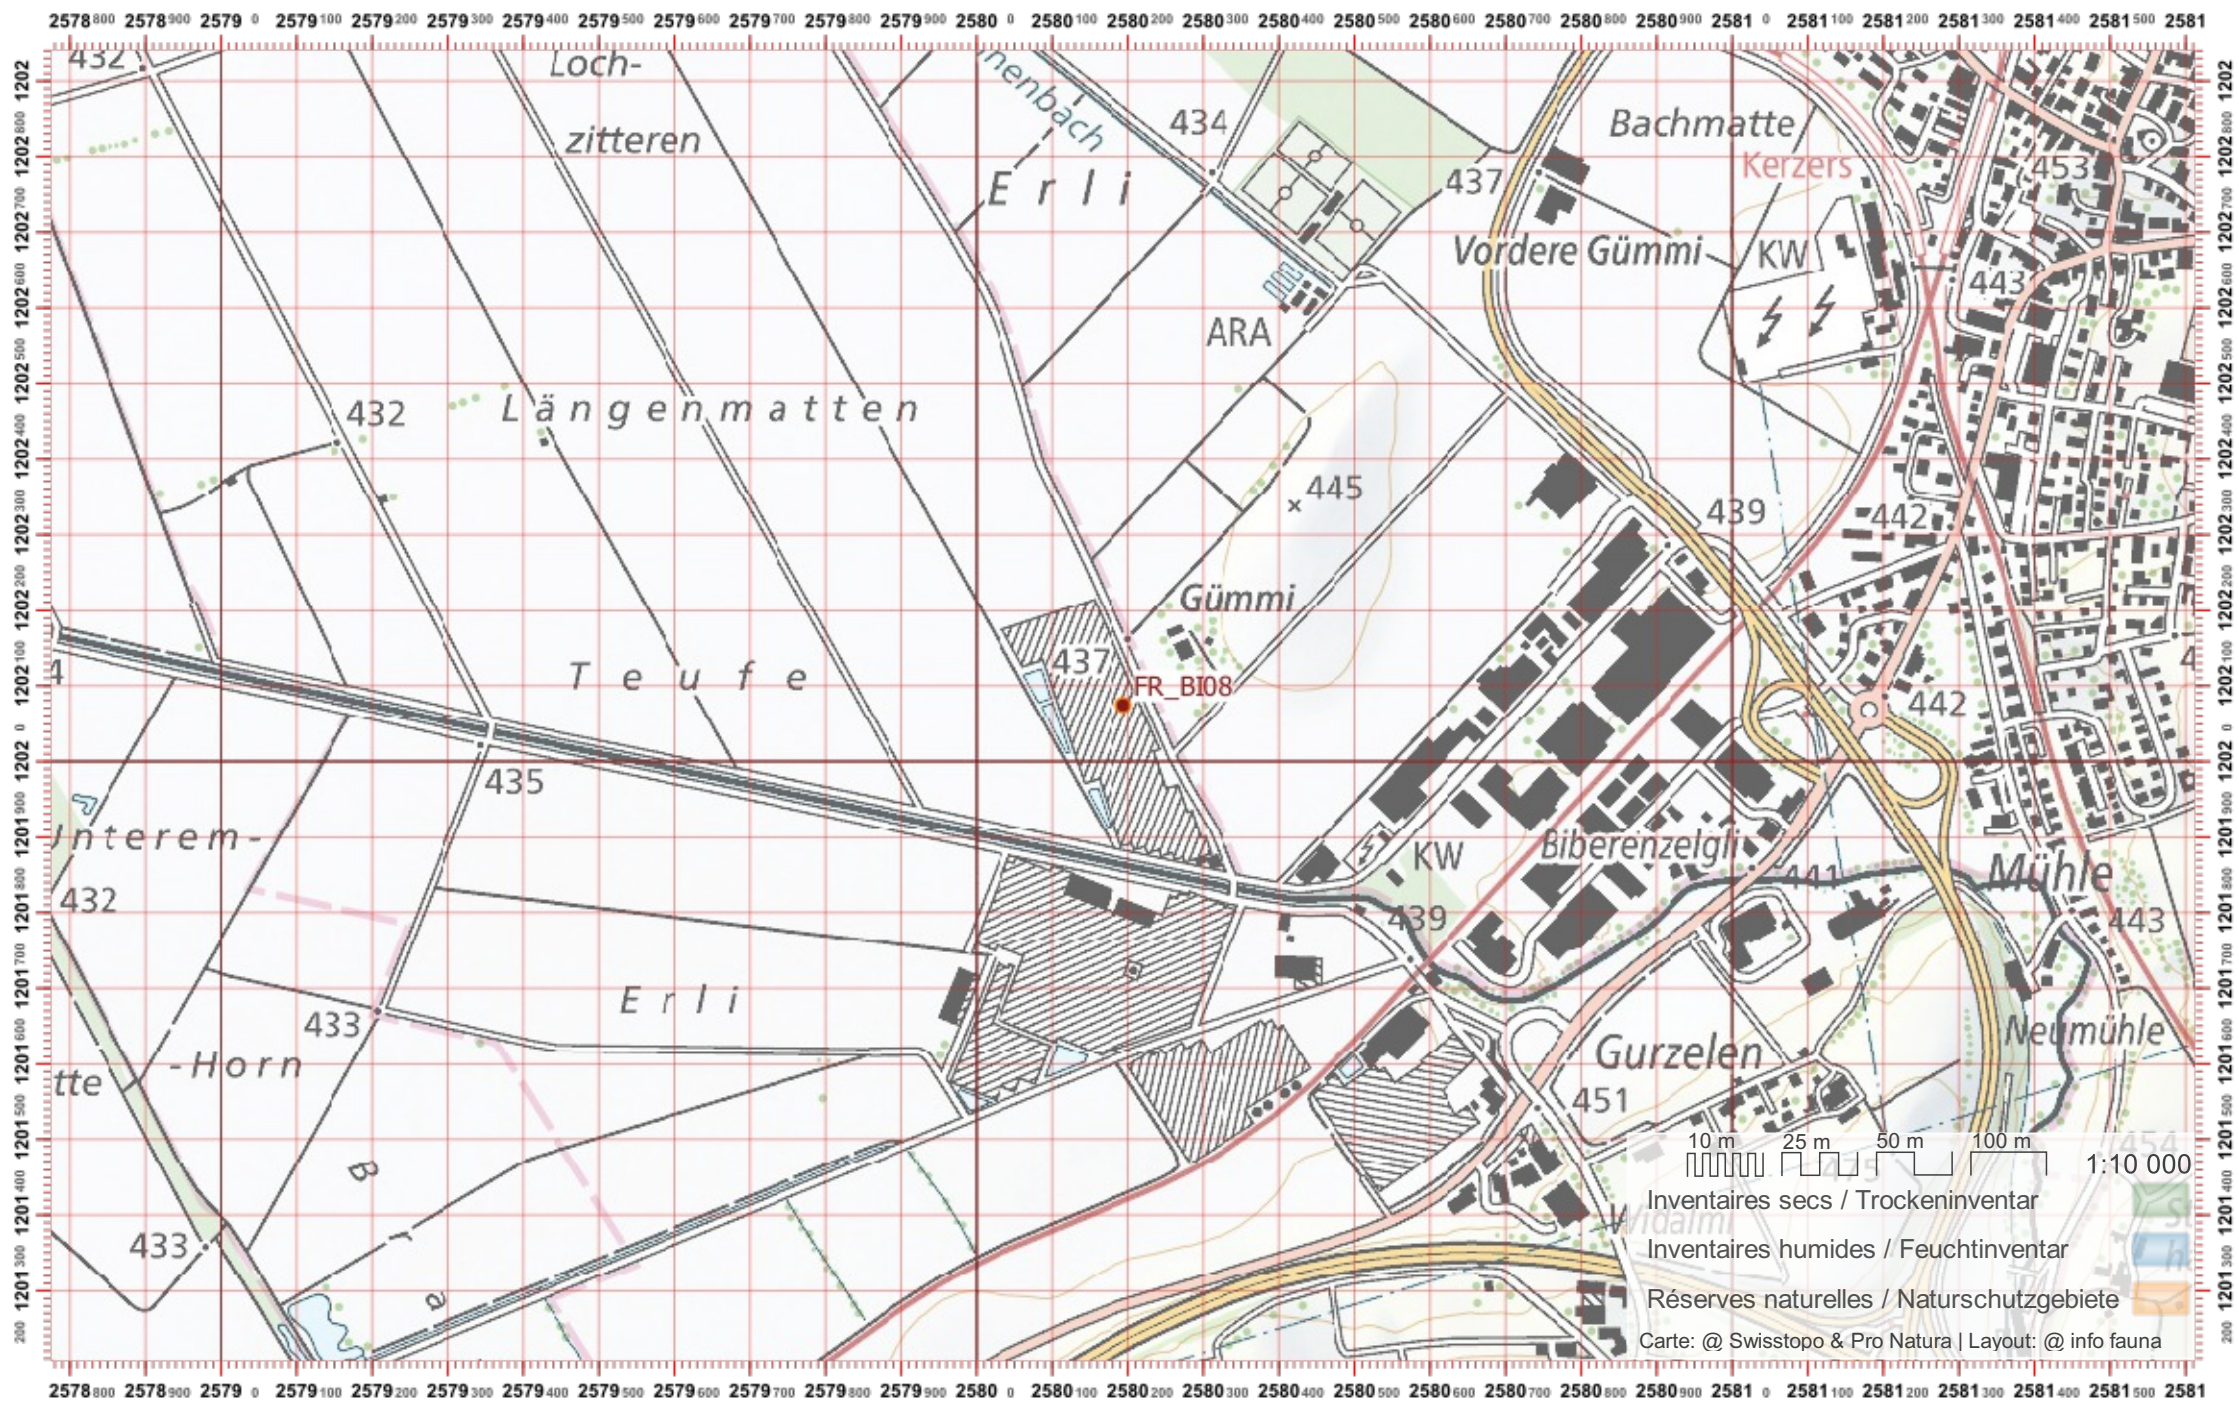

Recensement du castor / Suisse / Freiburg

Service Conseil Castor / info fauna

Coordonnées: 2°58'0" / 1°20'2"

Nr. carte 1:25'000: 1165 -- Murten / Morat

ID: BI08

Nom cours d'eau: Bibera

Nom / Prénom :

email :

Date :

Territoire 1 :

/

Territoire 2 :

/

Territoire 3 :

/

1:10 000