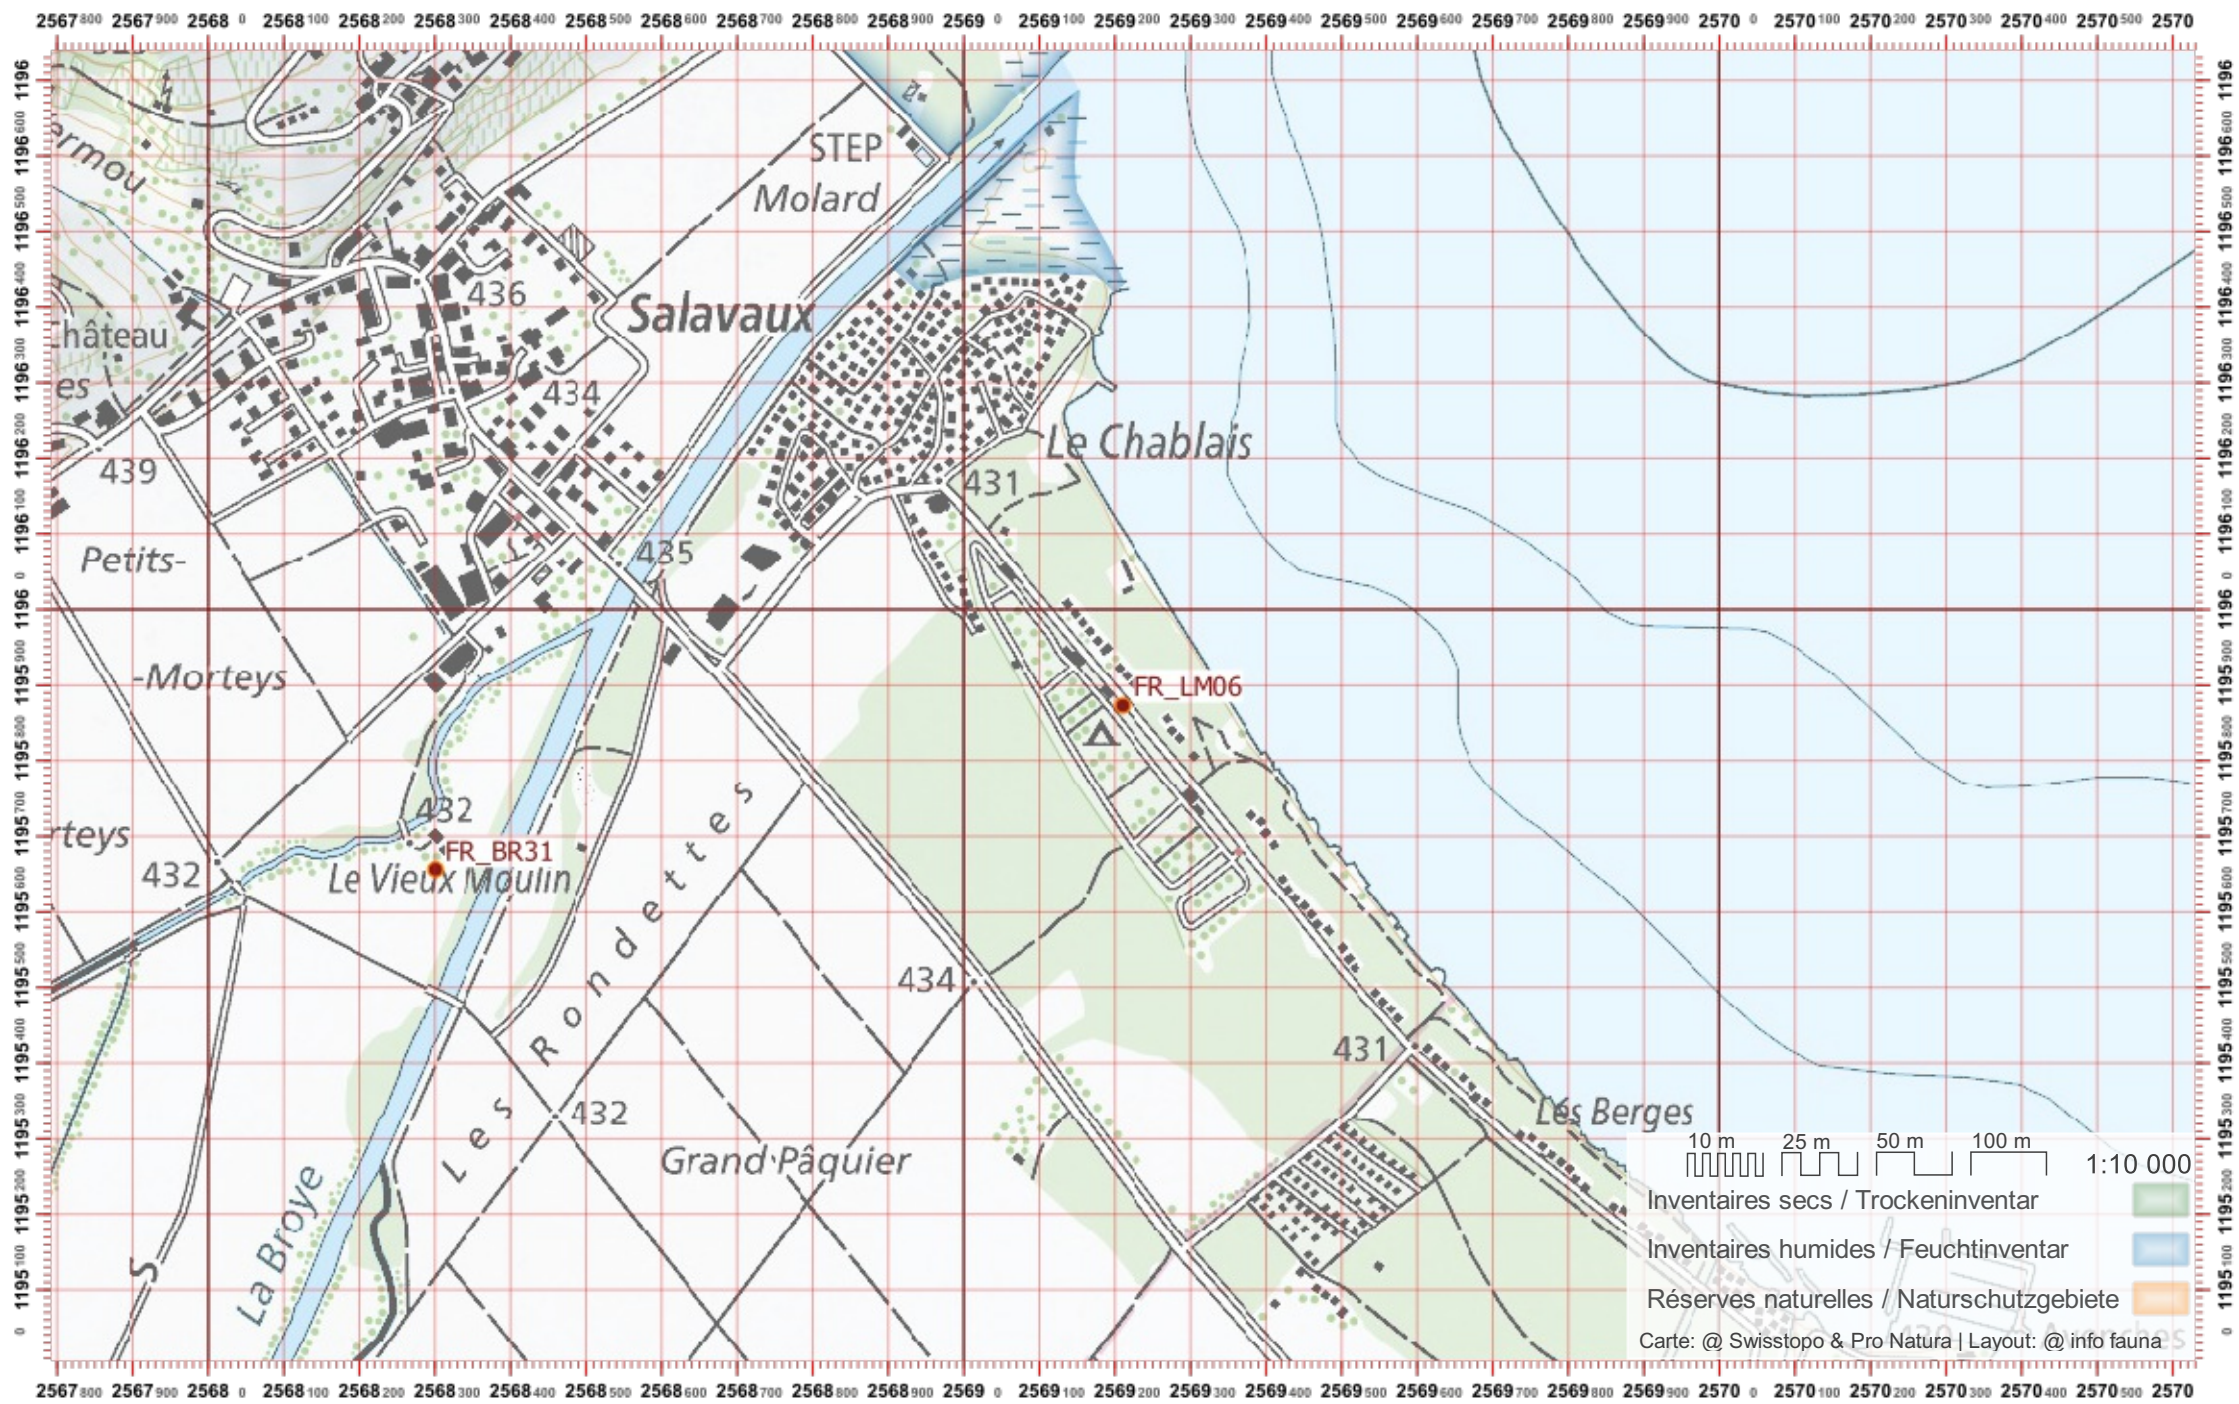

Recensement du castor / Suisse / Freiburg

Service Conseil Castor / info fauna

Coordonnées: 2°569 / 1°195

Nr. carte 1:25'000: 1165 -- Murten / Morat

ID: LM06

Nom cours d'eau: Lac Morat

Nom / Prénom :

email :

Date :

Territoire 1 :

/

Territoire 2 :

/

Territoire 3 :

/

1:10 000