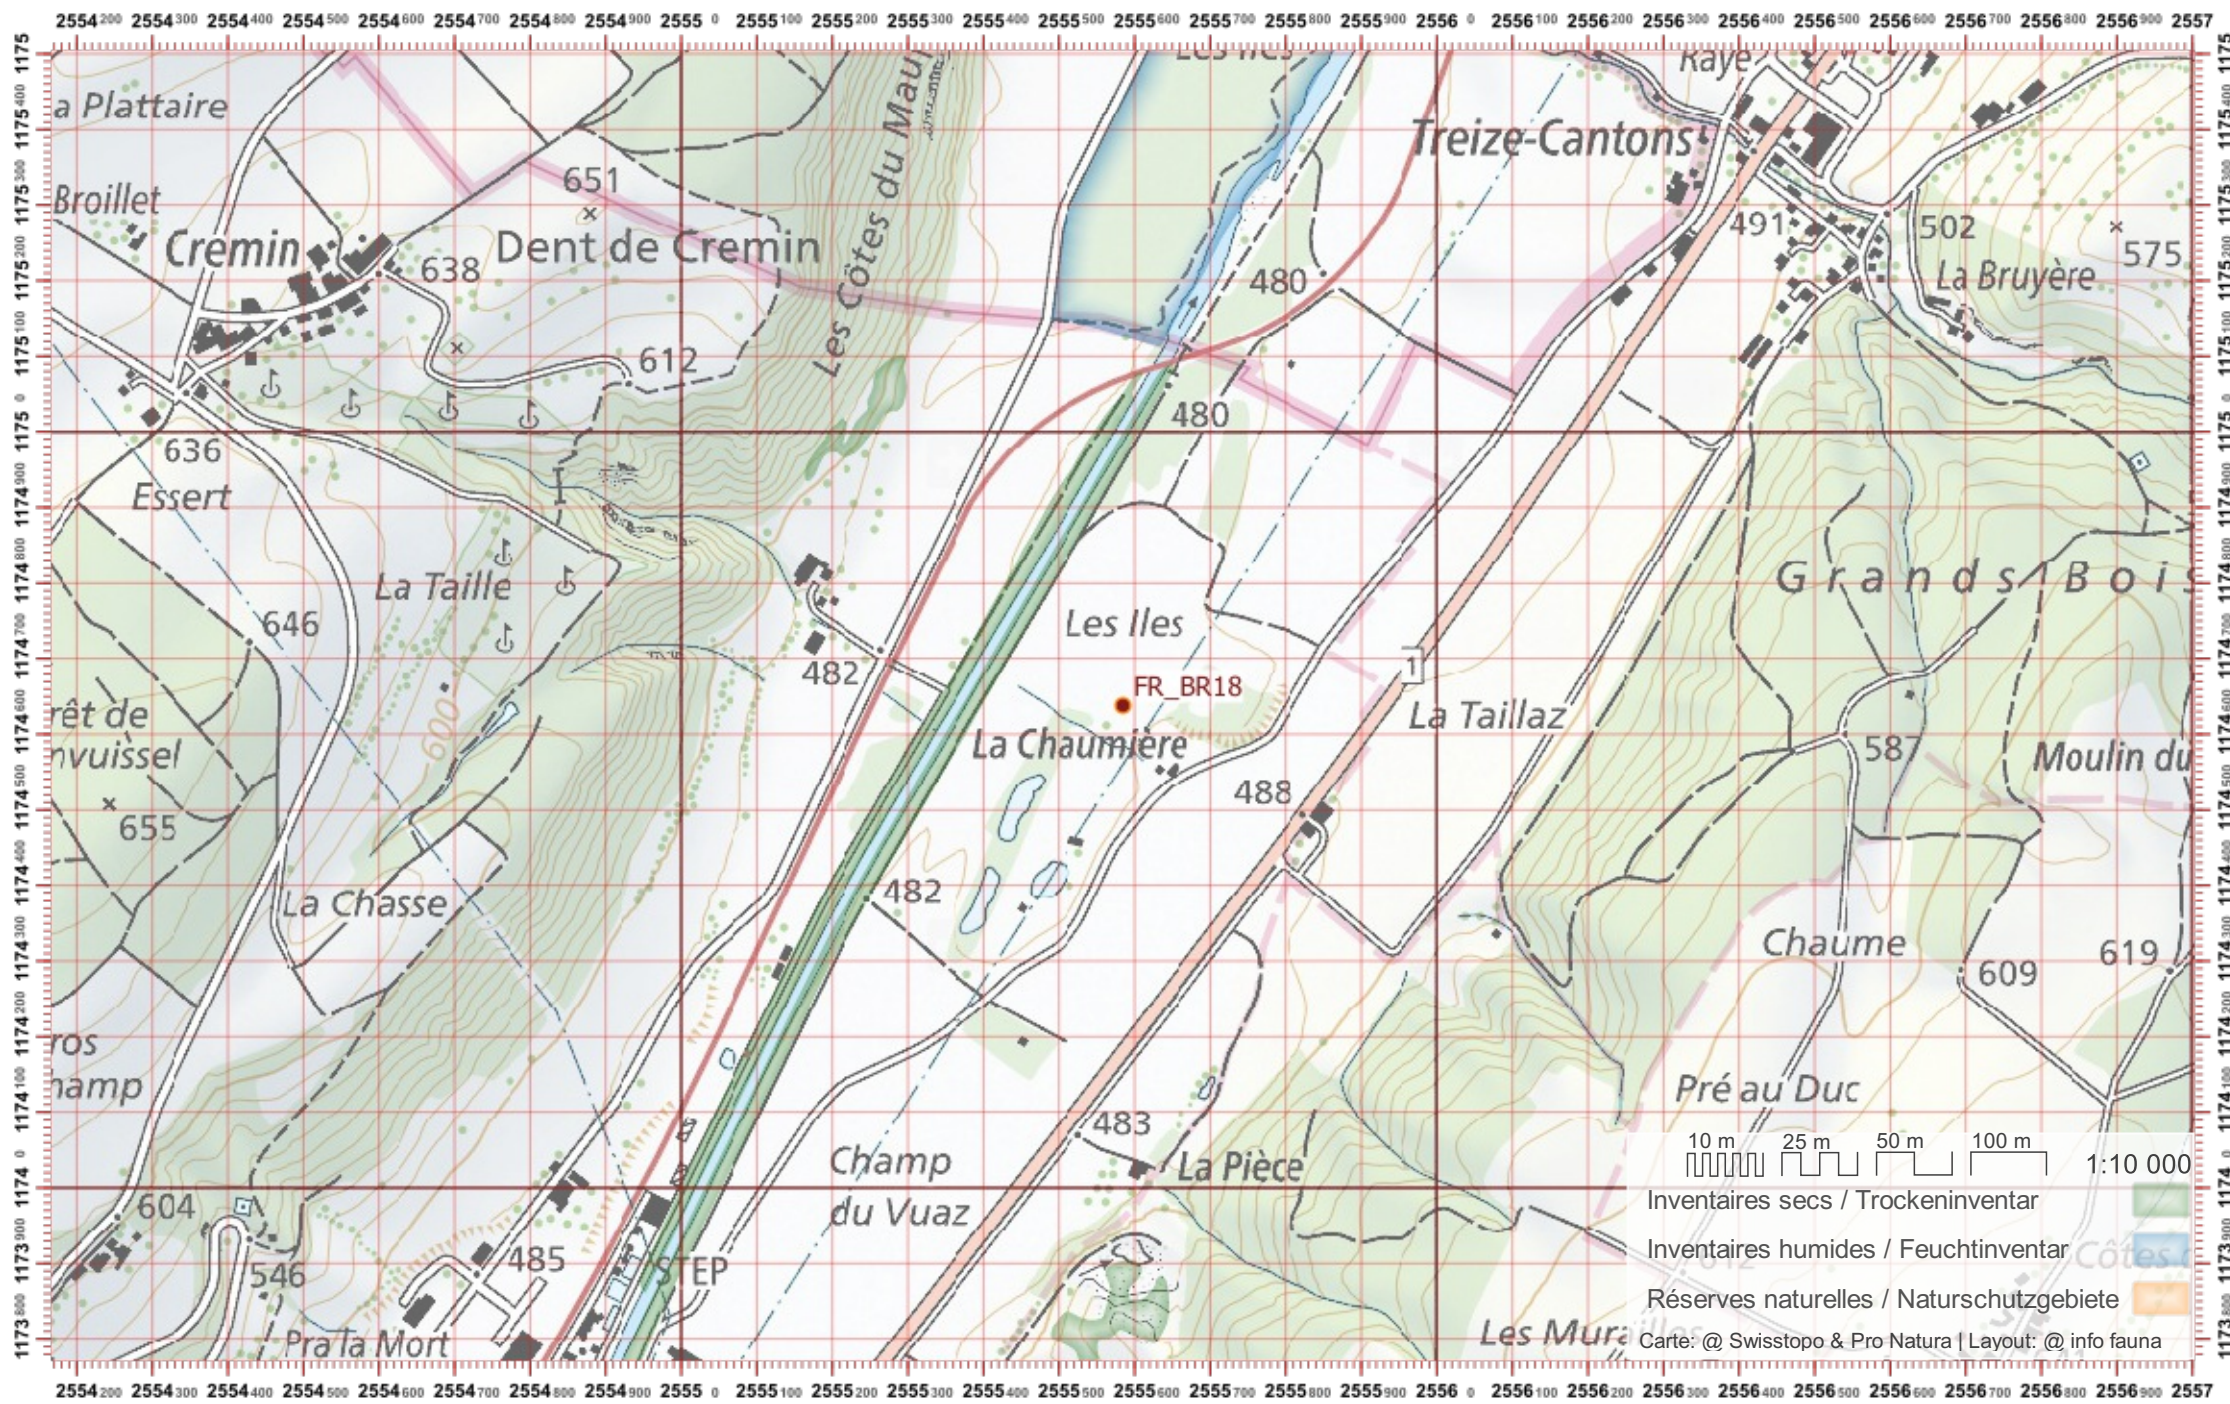

Coordonnées: 2°55' / 1°17'4"

Nr. carte 1:25'000: 1204 -- Romont

ID: BR18

Nom cours d'eau: La Broye

Nom / Prénom :

email :

Date :

Territoire 1 :

/

Territoire 2 :

/

Territoire 3 :

/

1:10 000