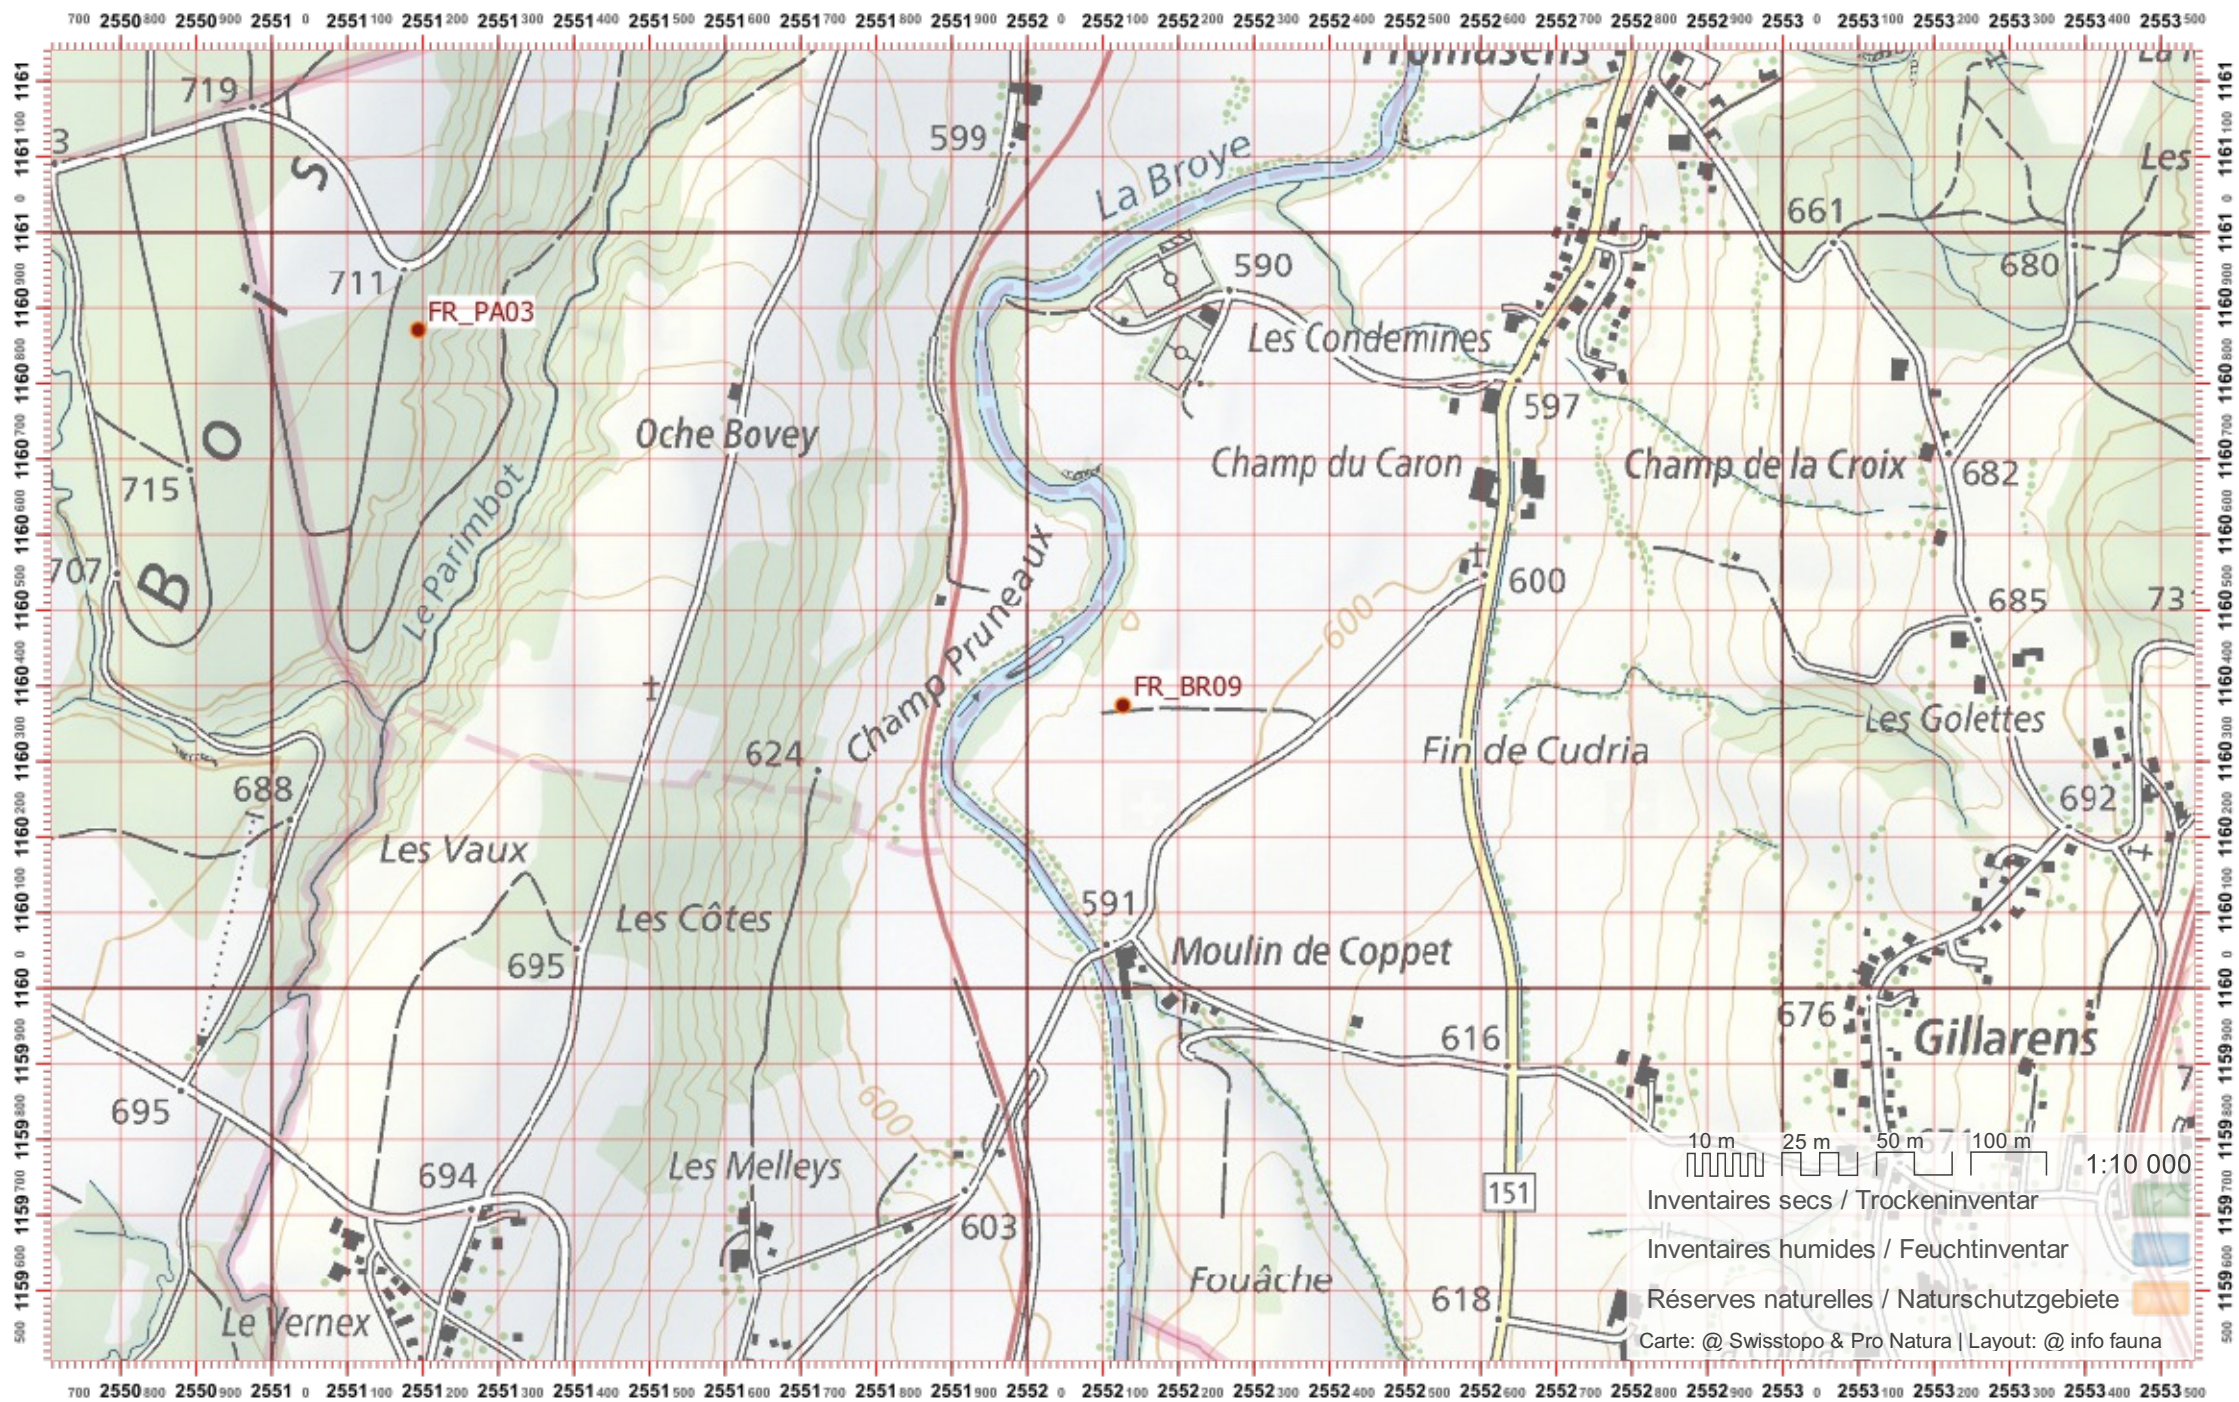

# Recensement du castor / Suisse / Freiburg

Service Conseil Castor / info fauna

Coordonnées: 2°552 / 1°161

Nr. carte 1:25'000: 1224 -- Moudon

ID: BR10

Nom cours d'eau: La Broye

Nom / Prénom :

email :