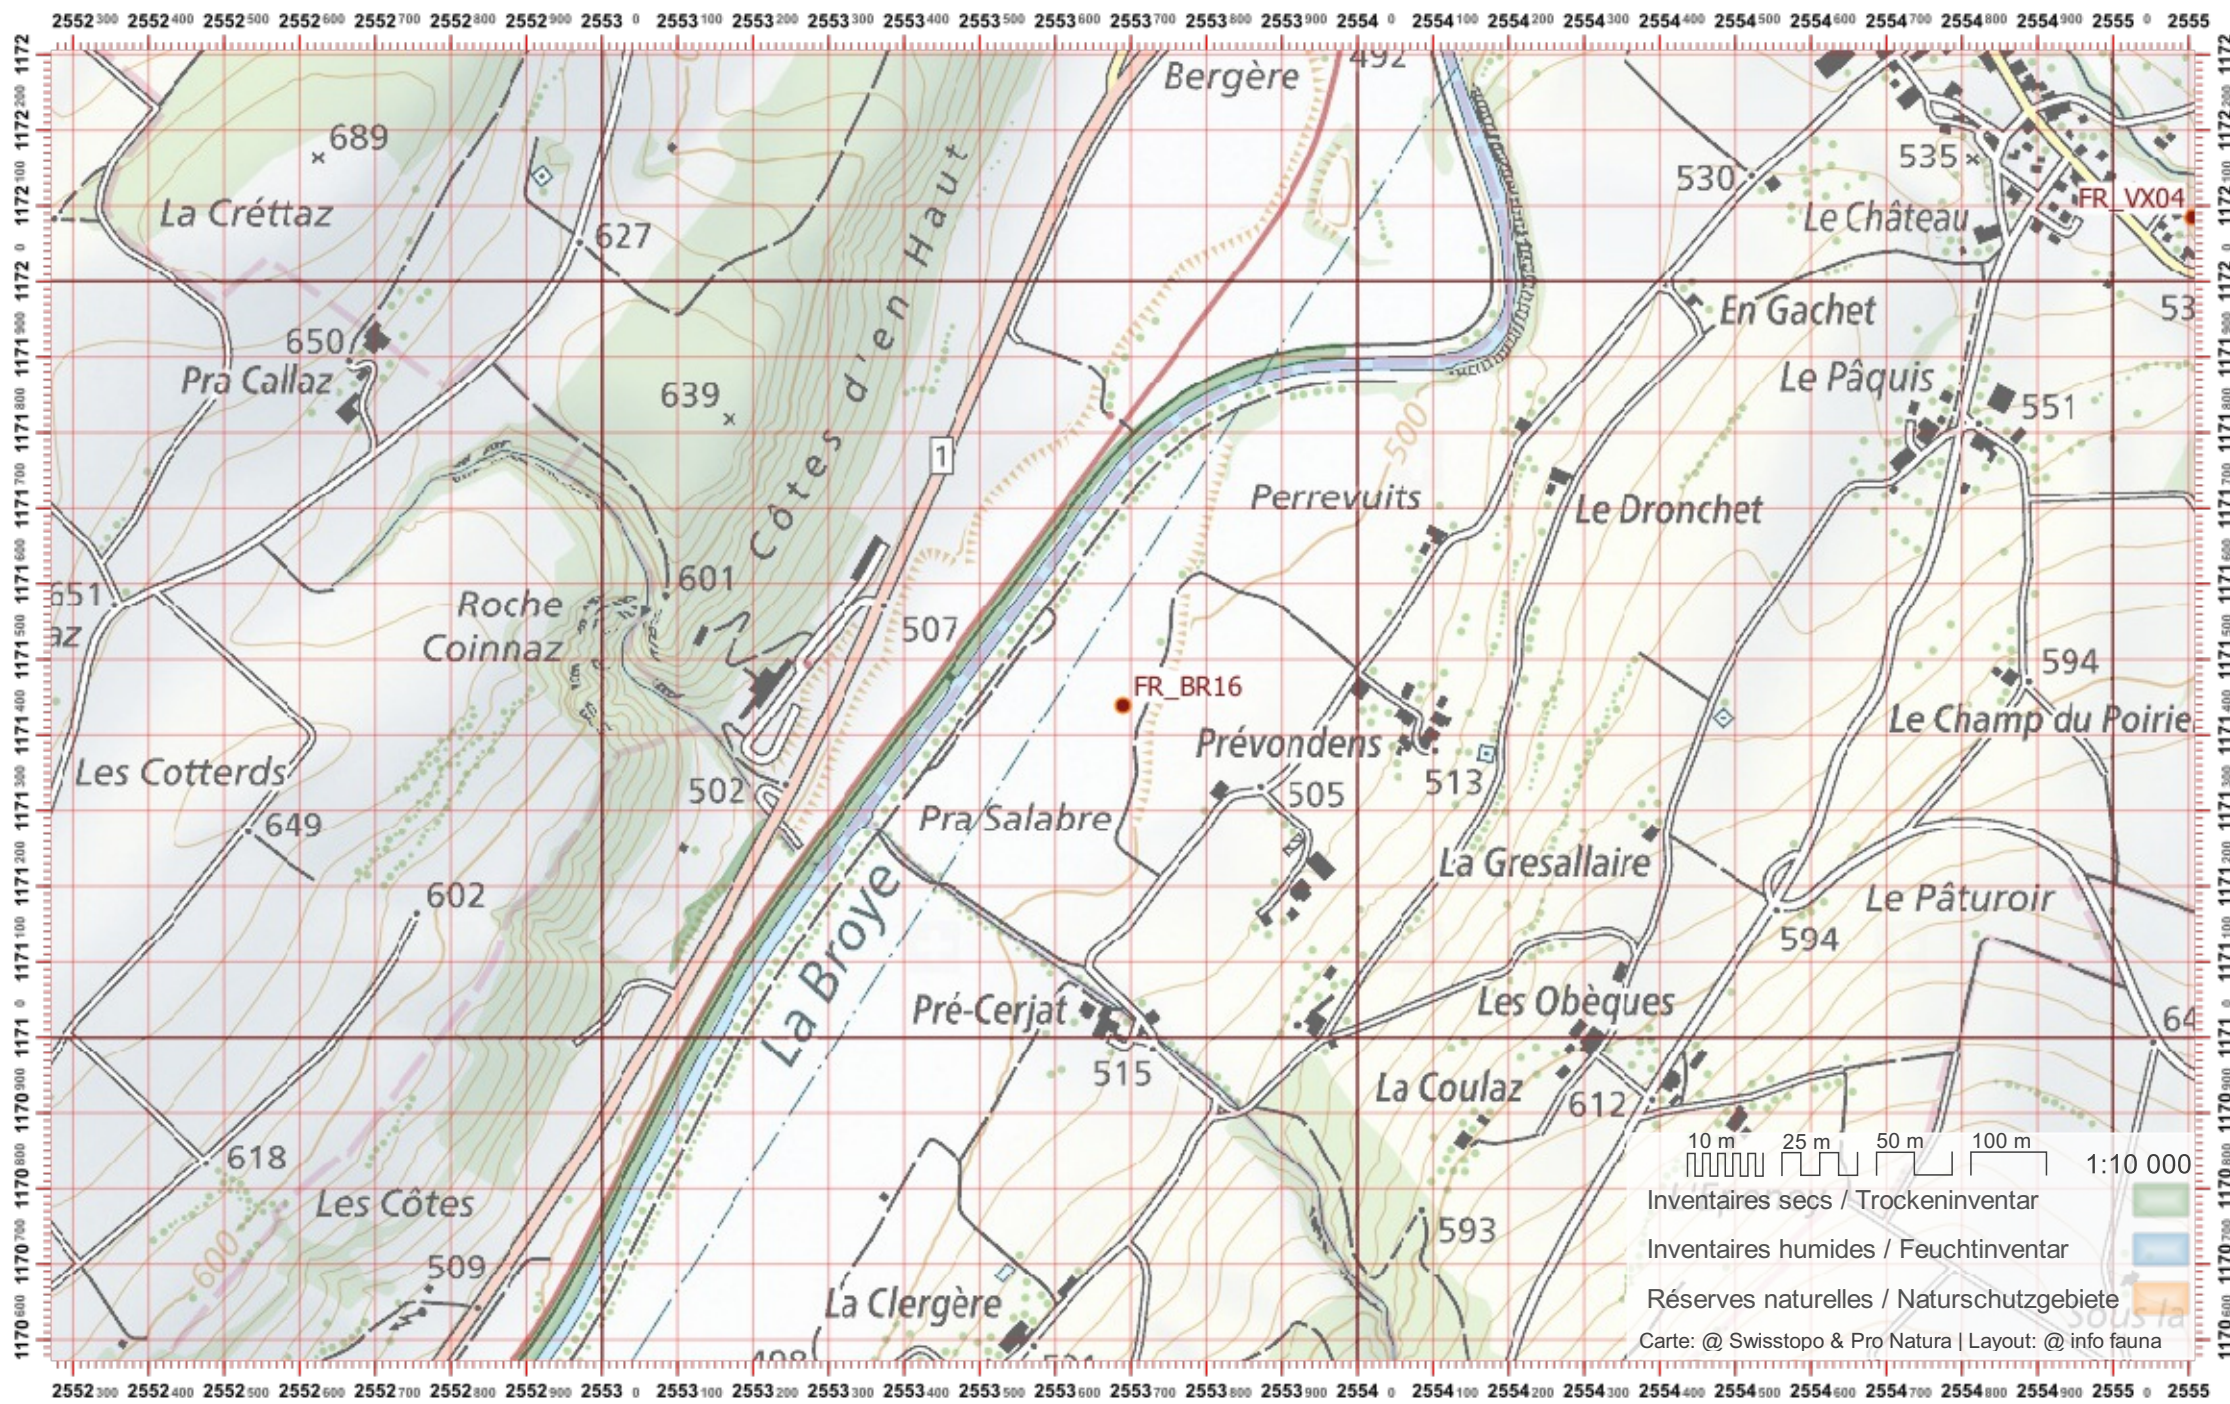

Coordonnées: 2°55'3 / 1°17'1

Nr. carte 1:25'000: 1204 -- Romont

ID: BR16

Nom cours d'eau: La Broye

Nom / Prénom :

email :

Date :

Territoire 1 :

/

Territoire 2 :

/

Territoire 3 :

/

1:10 000