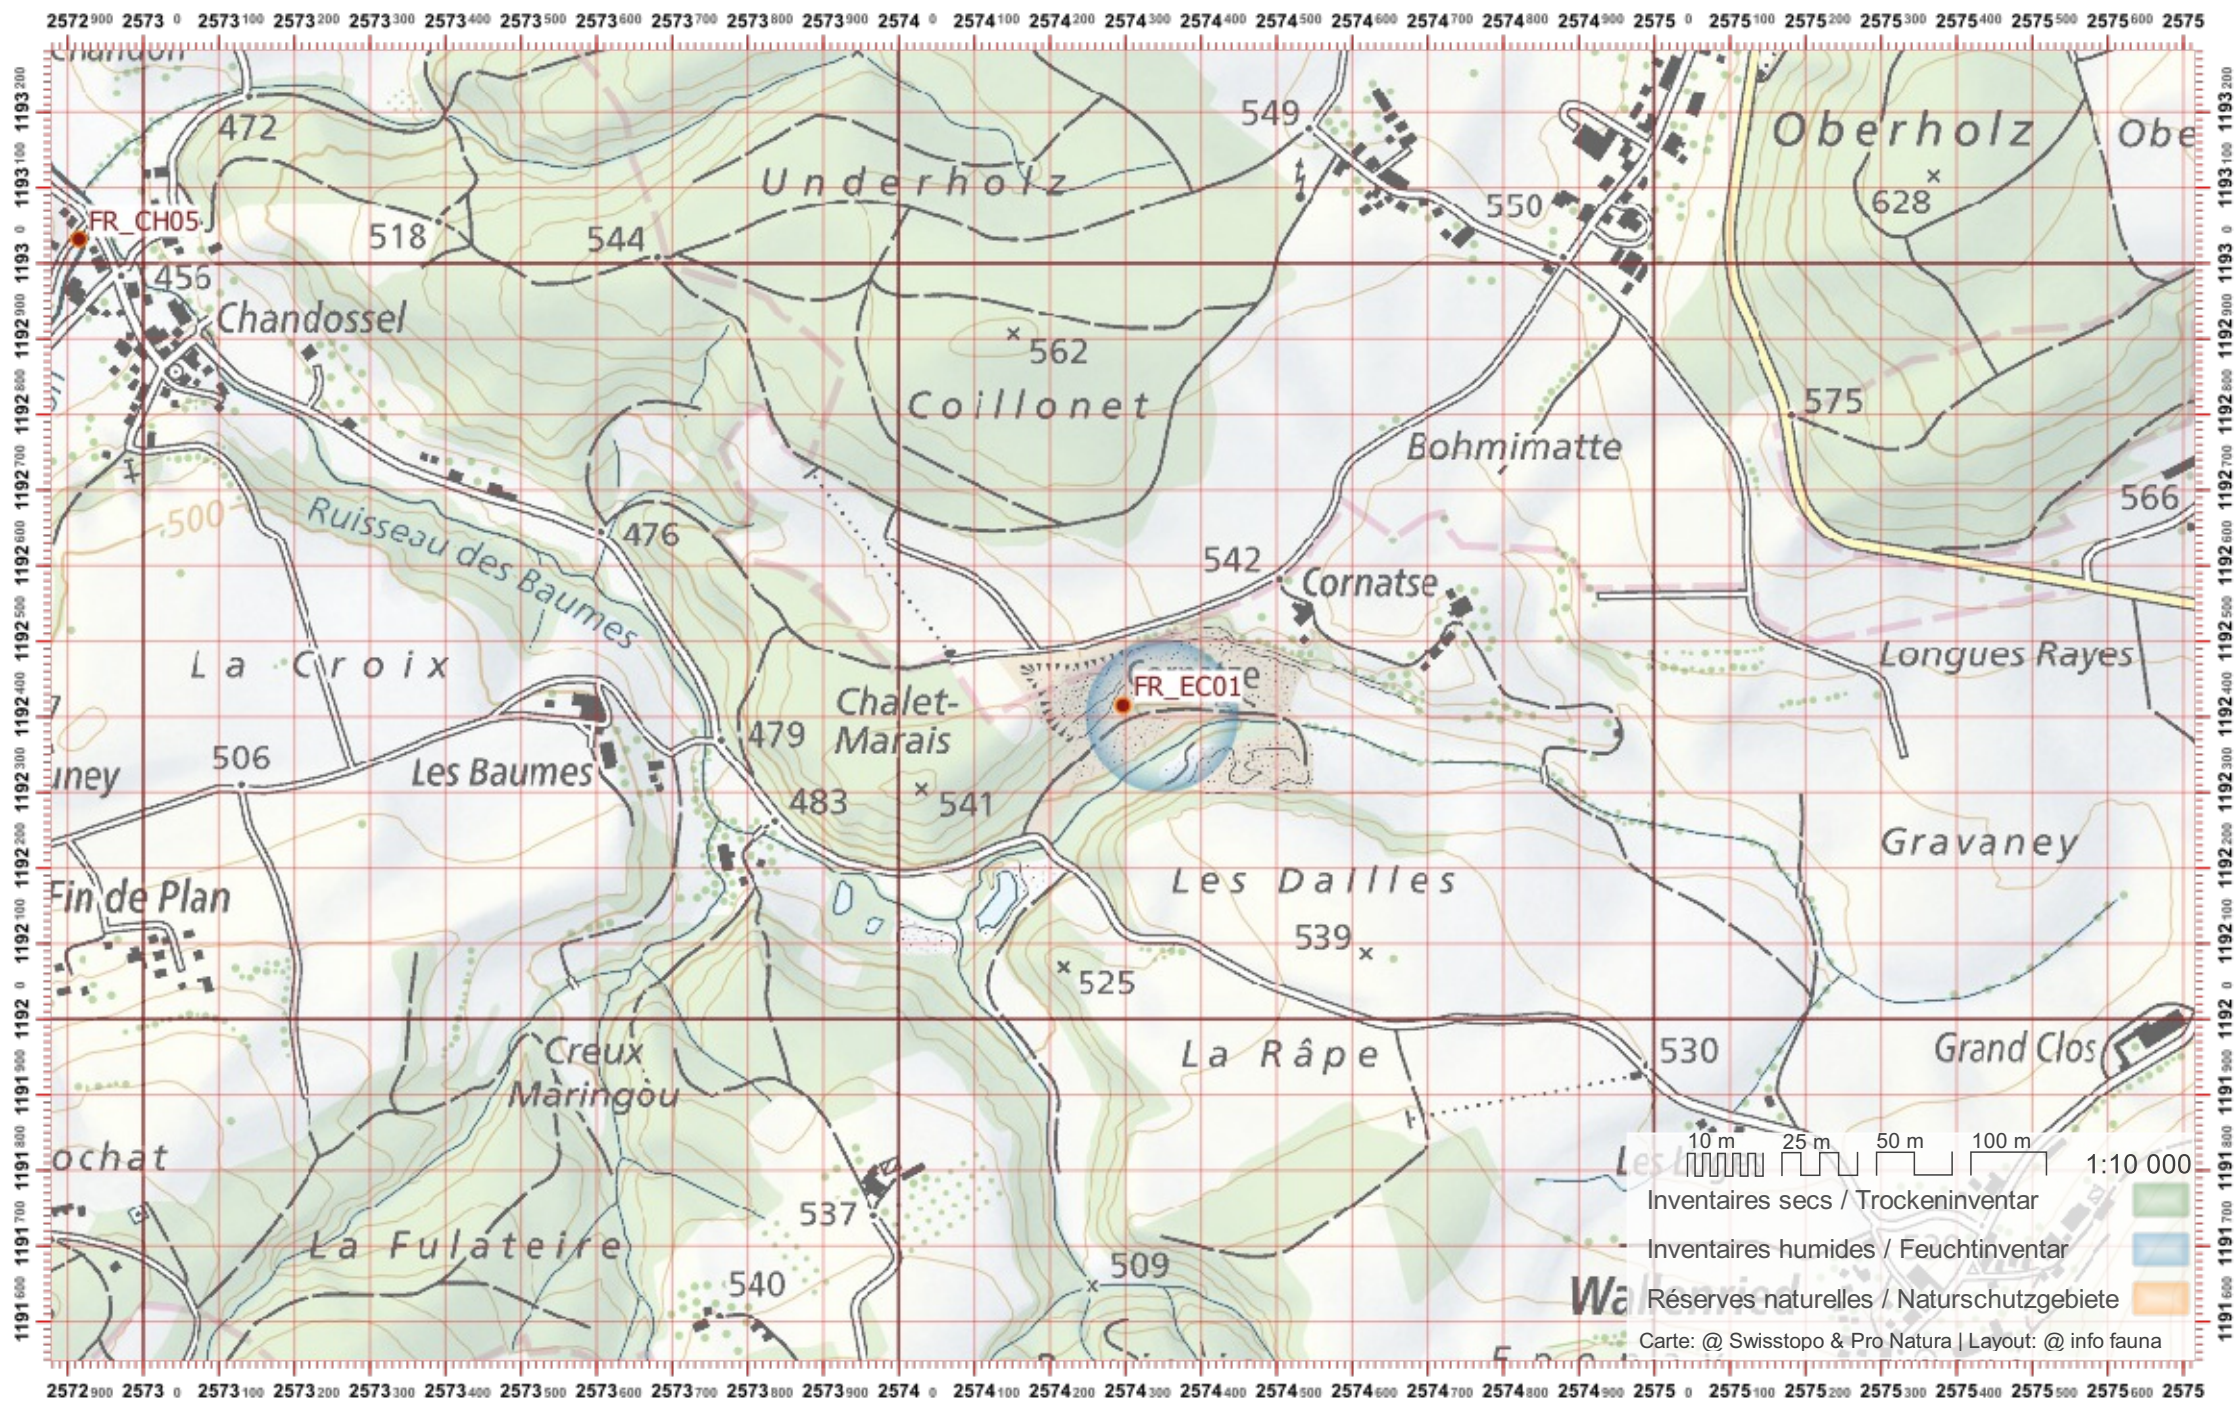

# Recensement du castor / Suisse / Freiburg

Service Conseil Castor / info fauna

Coordonnées: 2°559 / 1°162

Nr. carte 1:25'000: 1224 -- Moudon

ID: FL01

Nom cours d'eau: Le Flon

Nom / Prénom :

email :