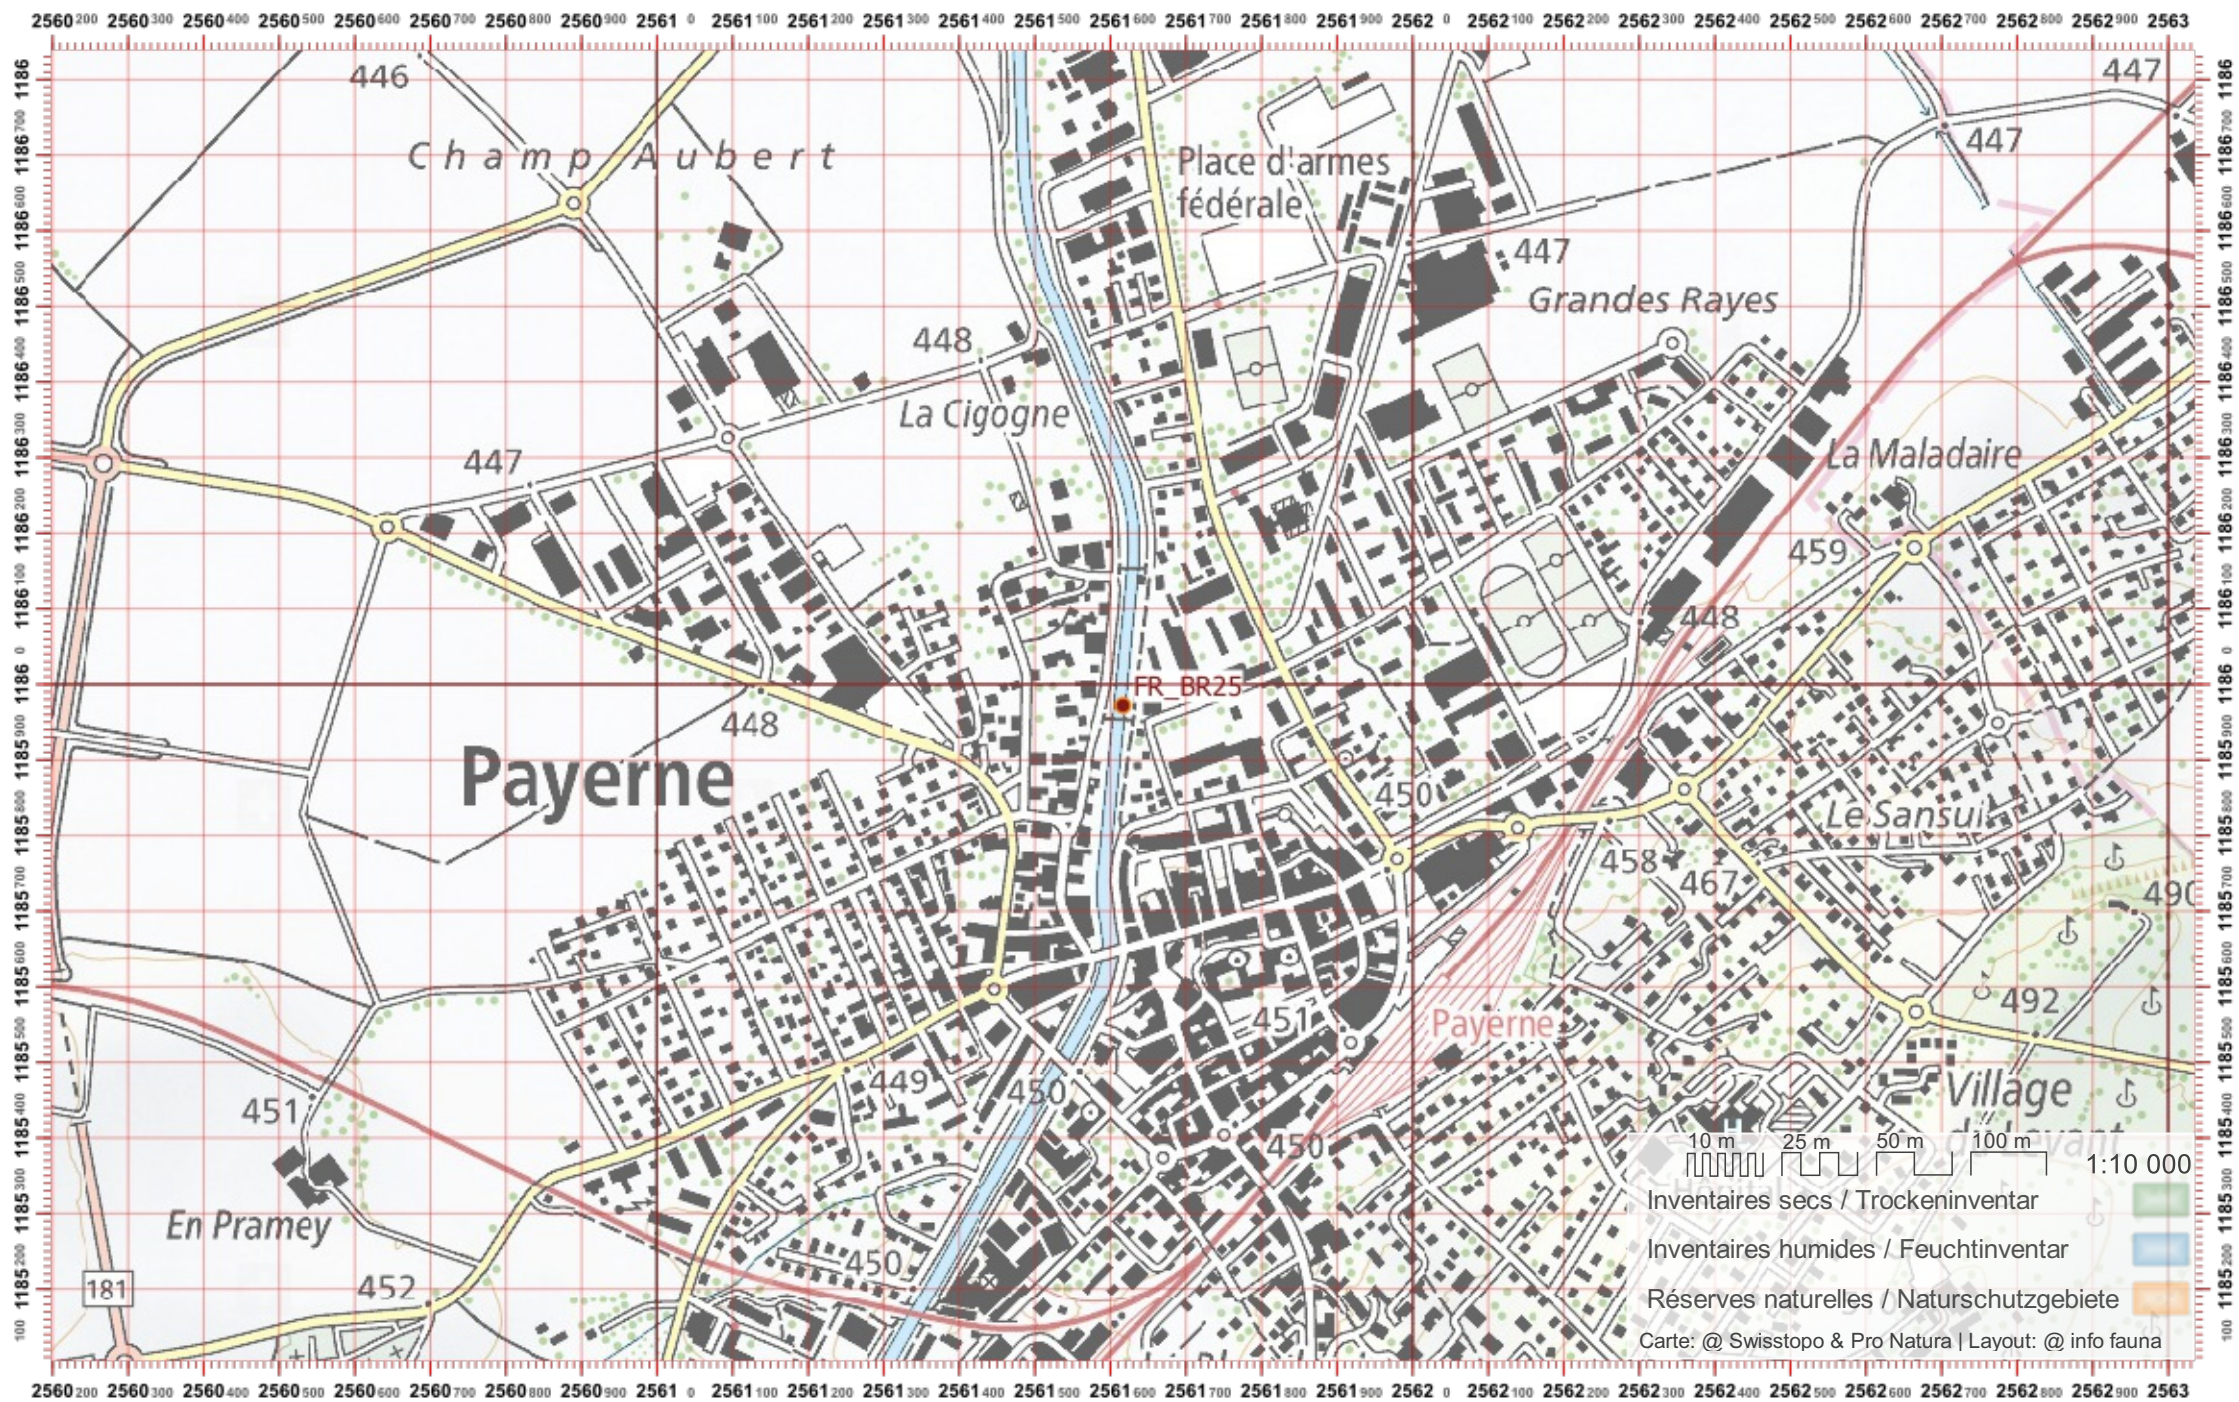

Recensement du castor / Suisse / Freiburg

Service Conseil Castor / info fauna

Coordonnées: 2°56'1" / 1°18'5"

Nr. carte 1:25'000: 1184 -- Payerne

ID: BR25

Nom cours d'eau: La Broye

Nom / Prénom :

email :

Date :

Territoire 1 :

/

Territoire 2 :

/

Territoire 3 :

/

1:10 000