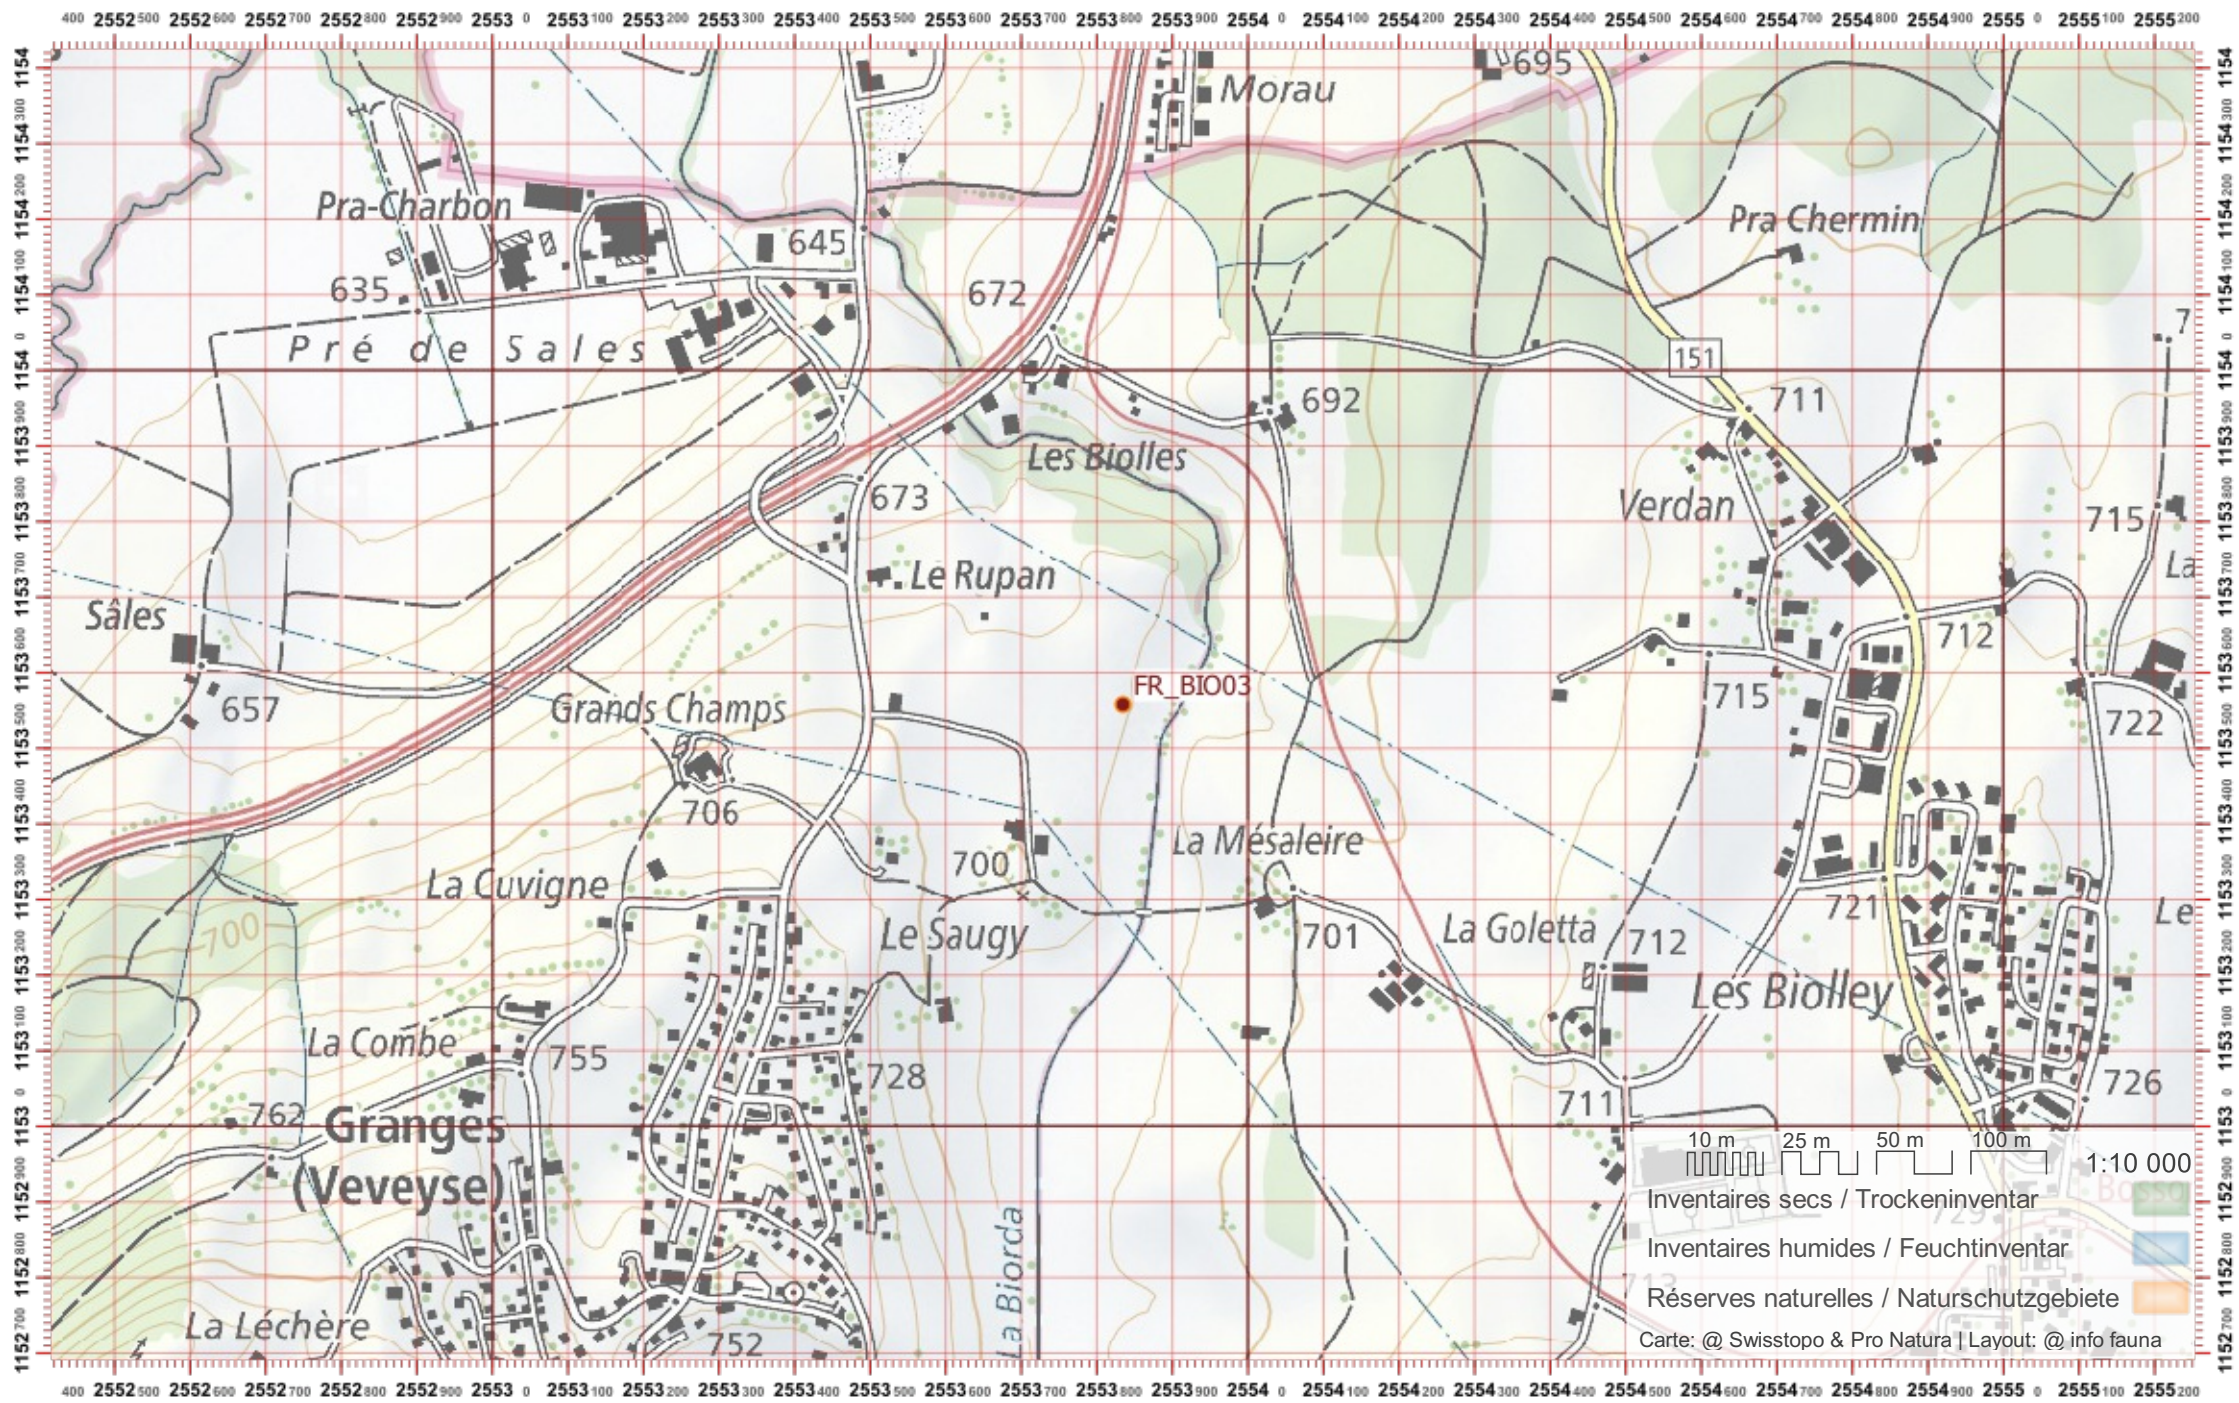

Recensement du castor / Suisse / Freiburg

Service Conseil Castor / info fauna

Coordonnées: 2°553 / 1°153

Nr. carte 1:25'000: 1244 -- Châtel-Saint-Denis

ID: BIO03

Nom cours d'eau: La Biorde

Nom / Prénom :

email :

Date :

Territoire 1 :

/

Territoire 2 :

/

Territoire 3 :

/

1:10 000