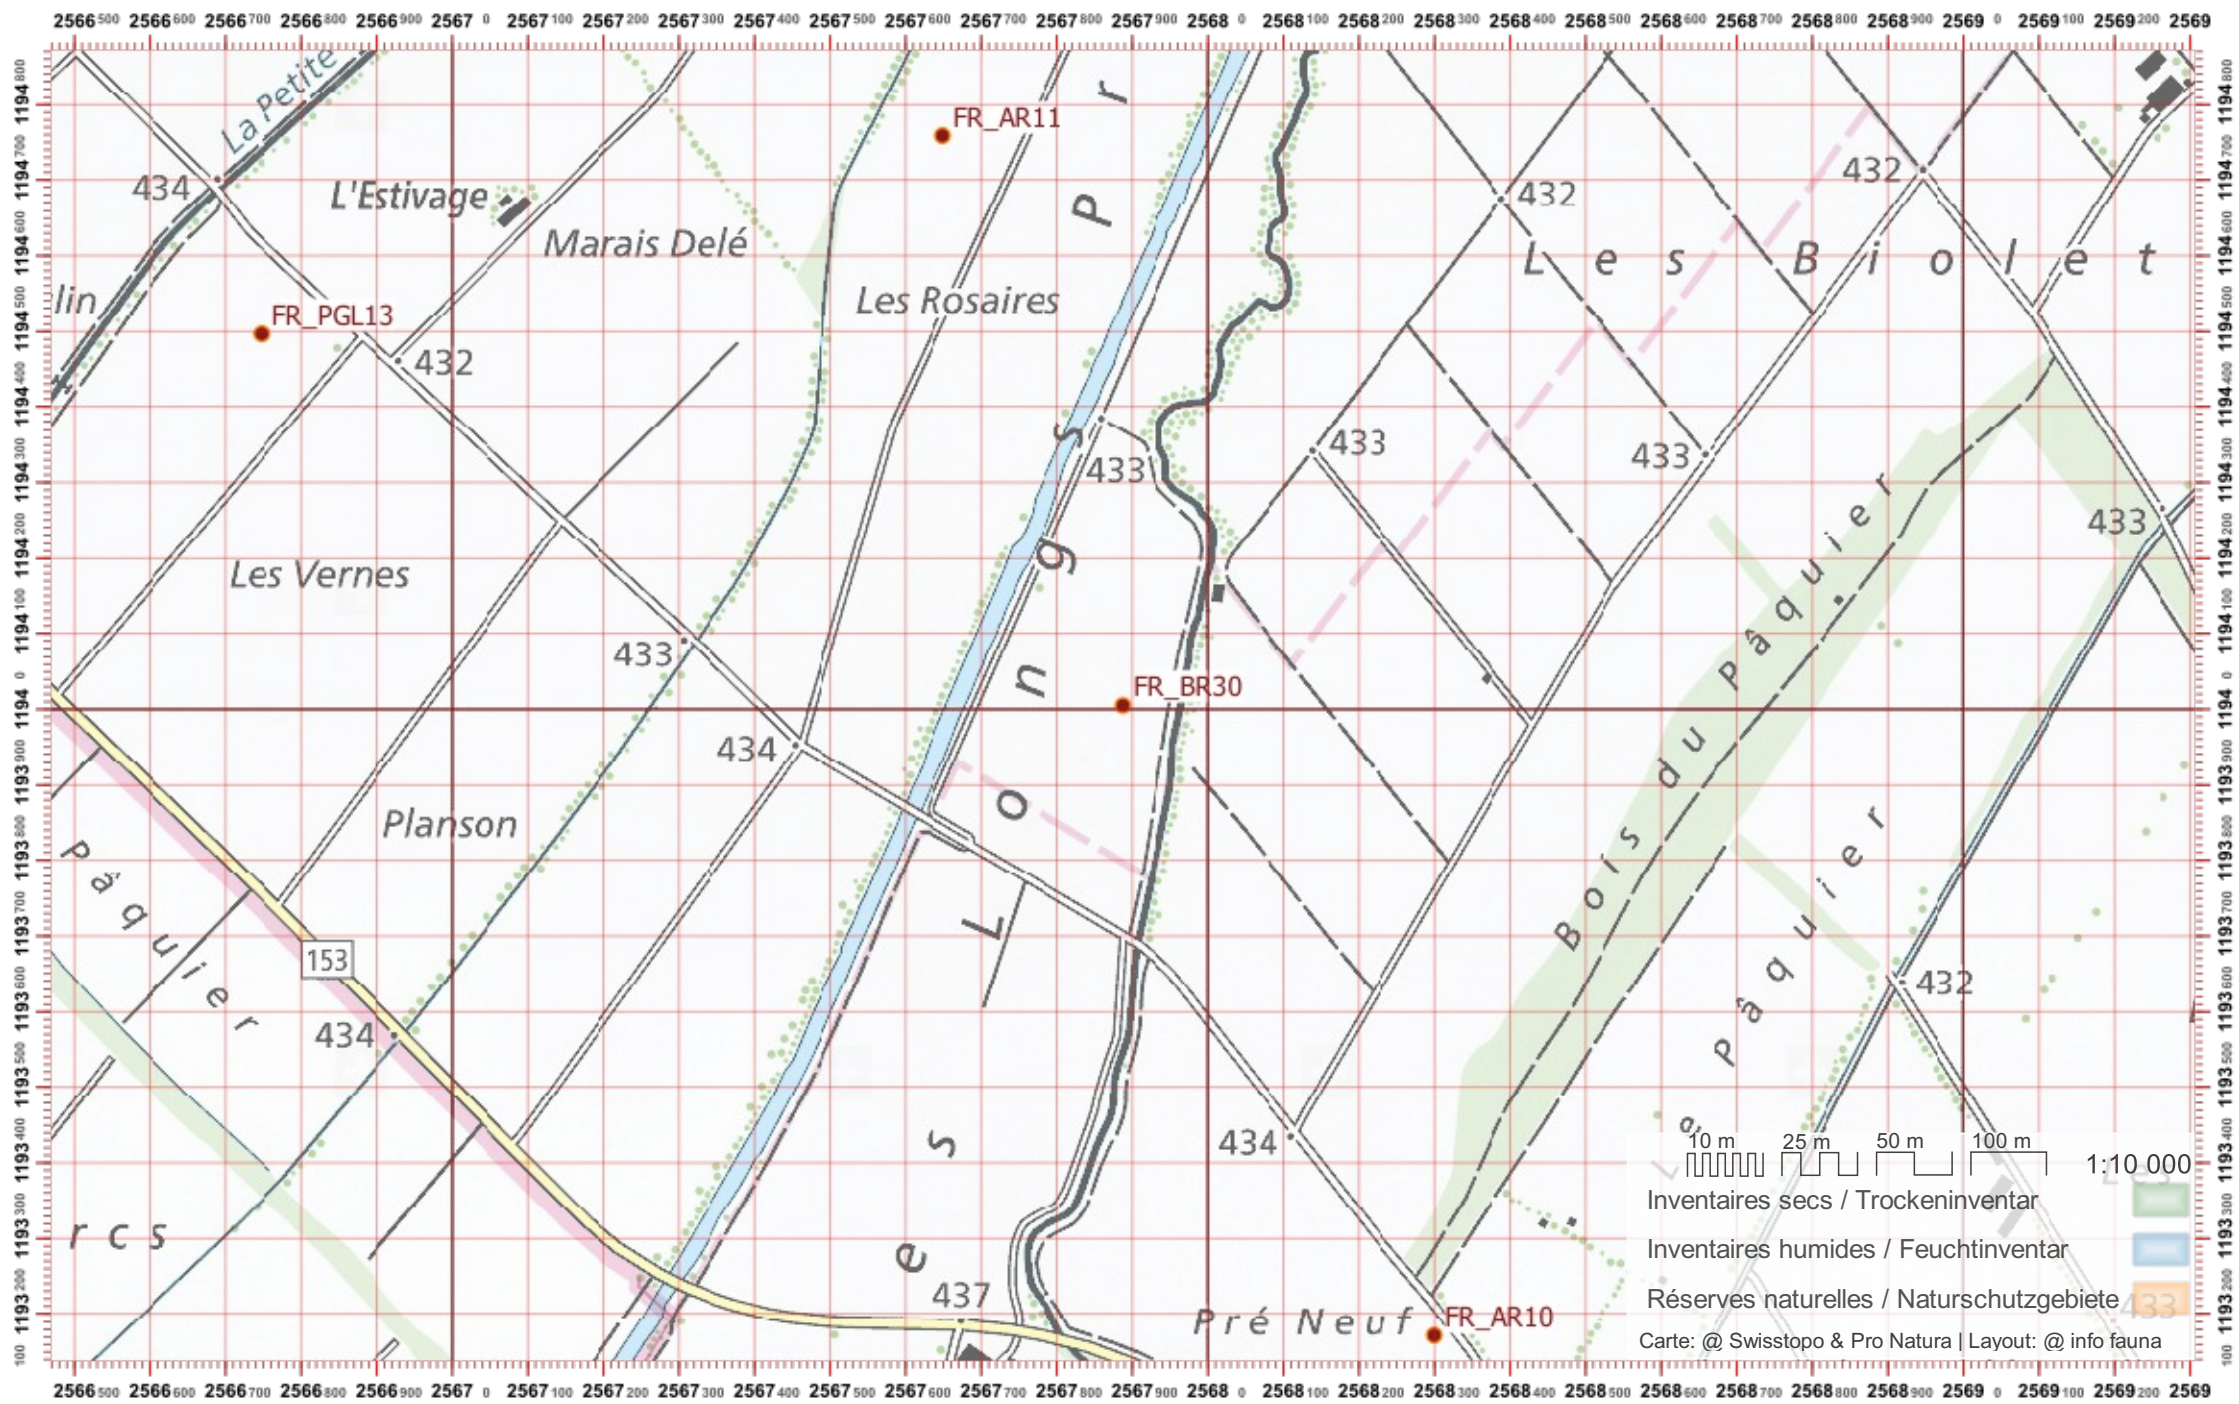

Recensement du castor / Suisse / Freiburg

Service Conseil Castor / info fauna

Coordonnées: 2°56'7" / 1°19'4"

Nr. carte 1:25'000: 1165 -- Murten / Morat

ID: BR30

Nom cours d'eau: La Broye

Nom / Prénom :

email :

Date :

Territoire 1 :

/

Territoire 2 :

/

Territoire 3 :

/

1:10 000