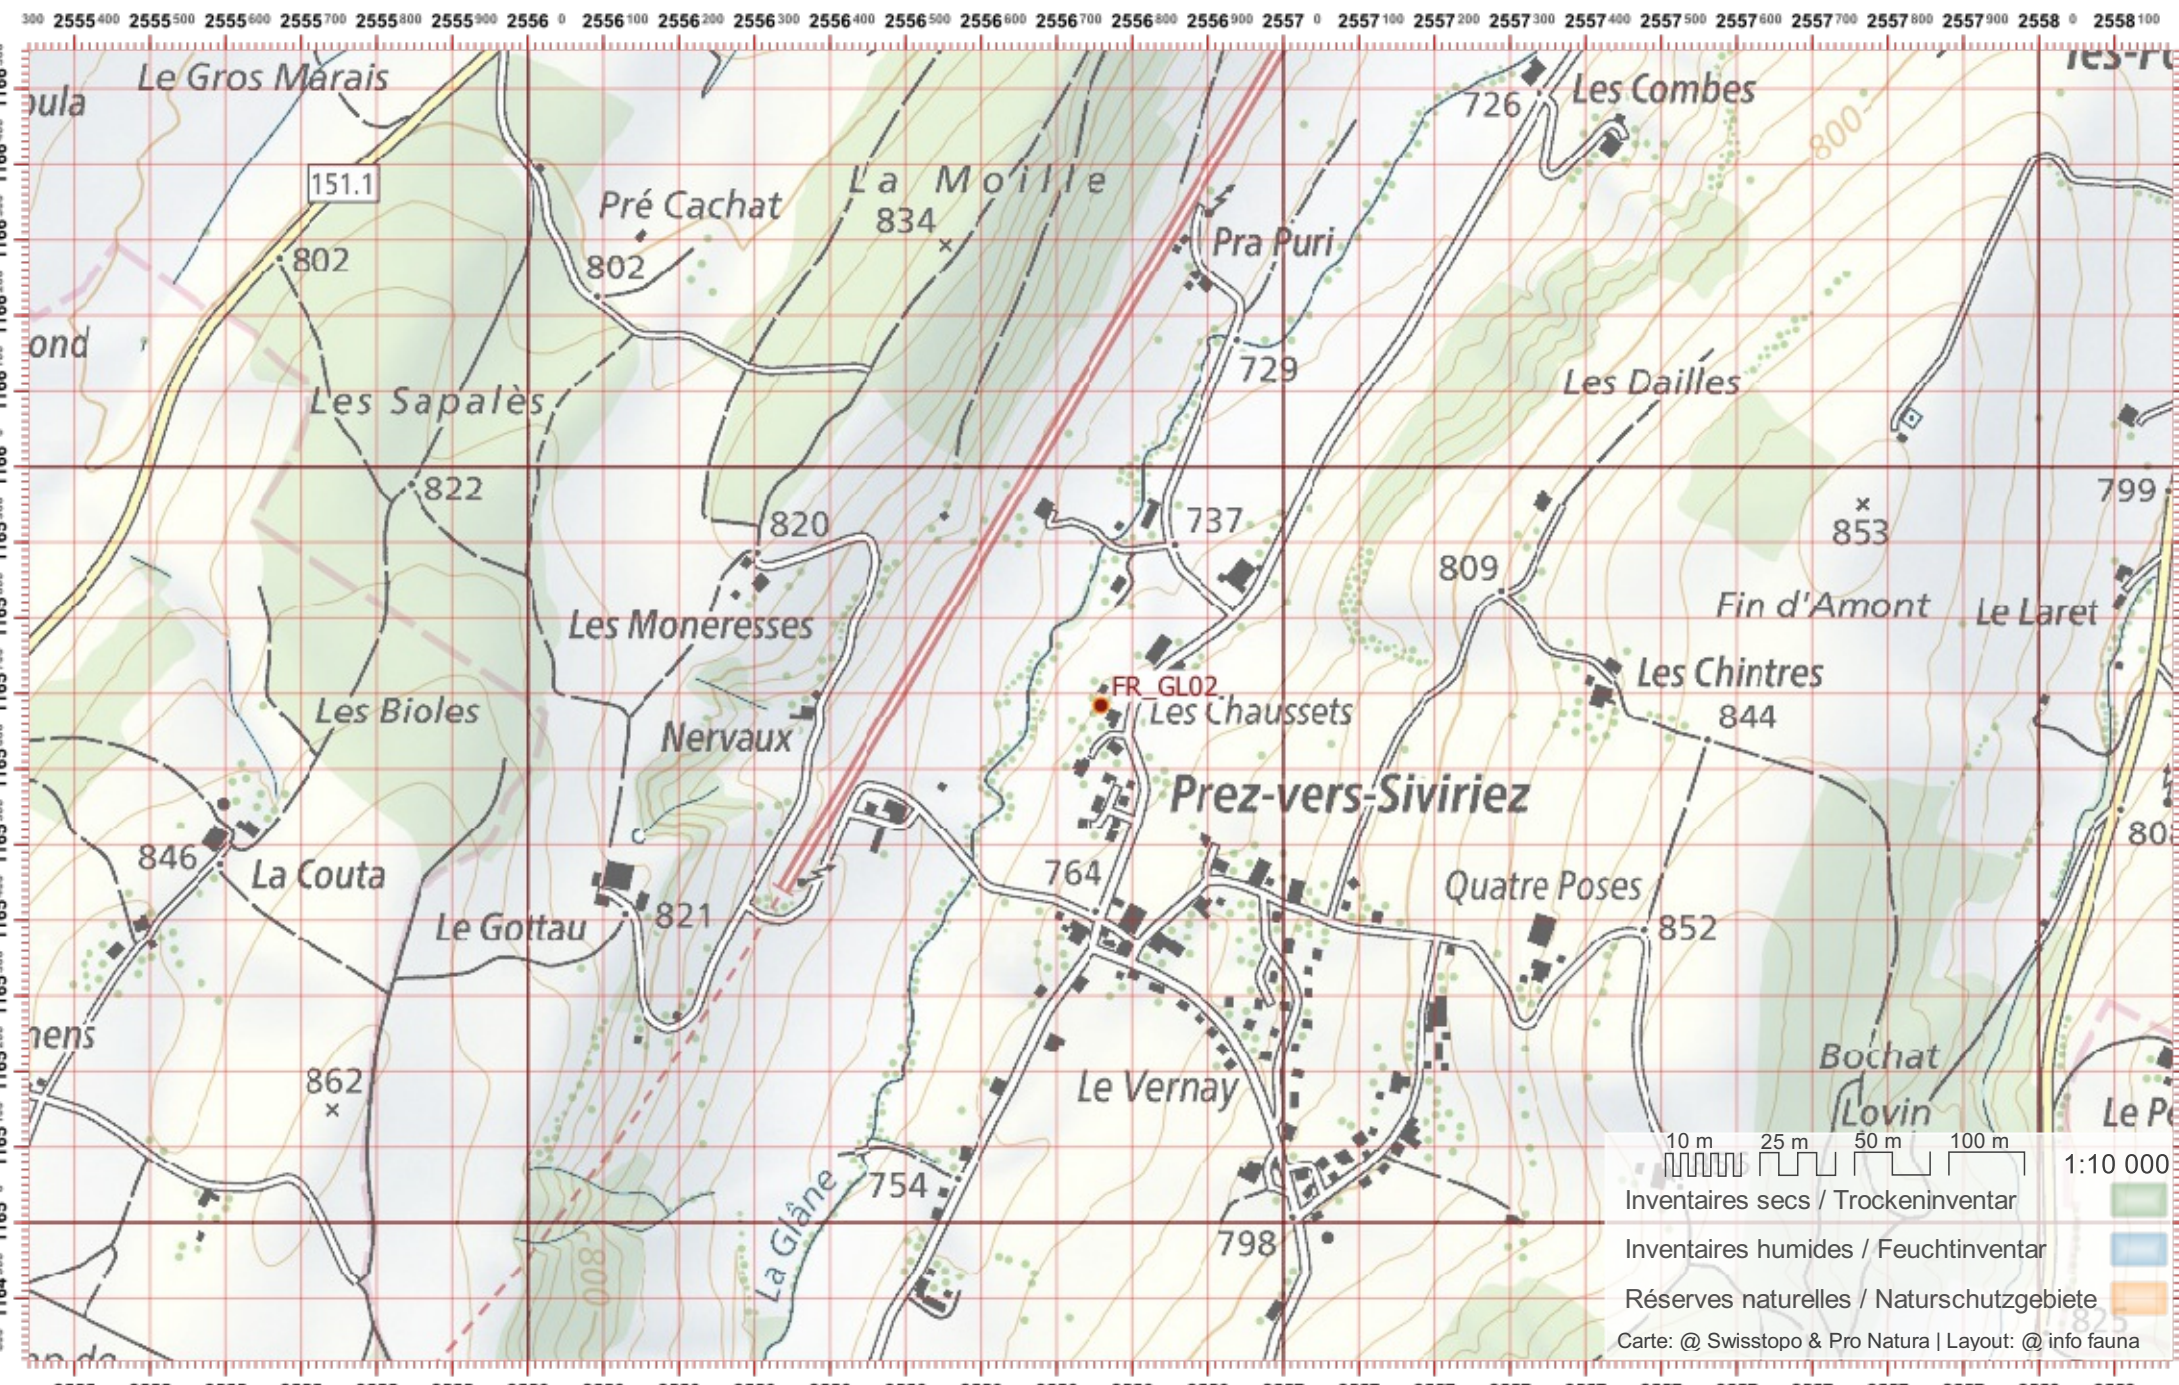

Territoire 2 :

/

Territoire 3 :

/

1:10 000

Coordonnées: 2°558 / 1°167

Nr. carte 1:25'000: 1224 -- Moudon

ID: GL03