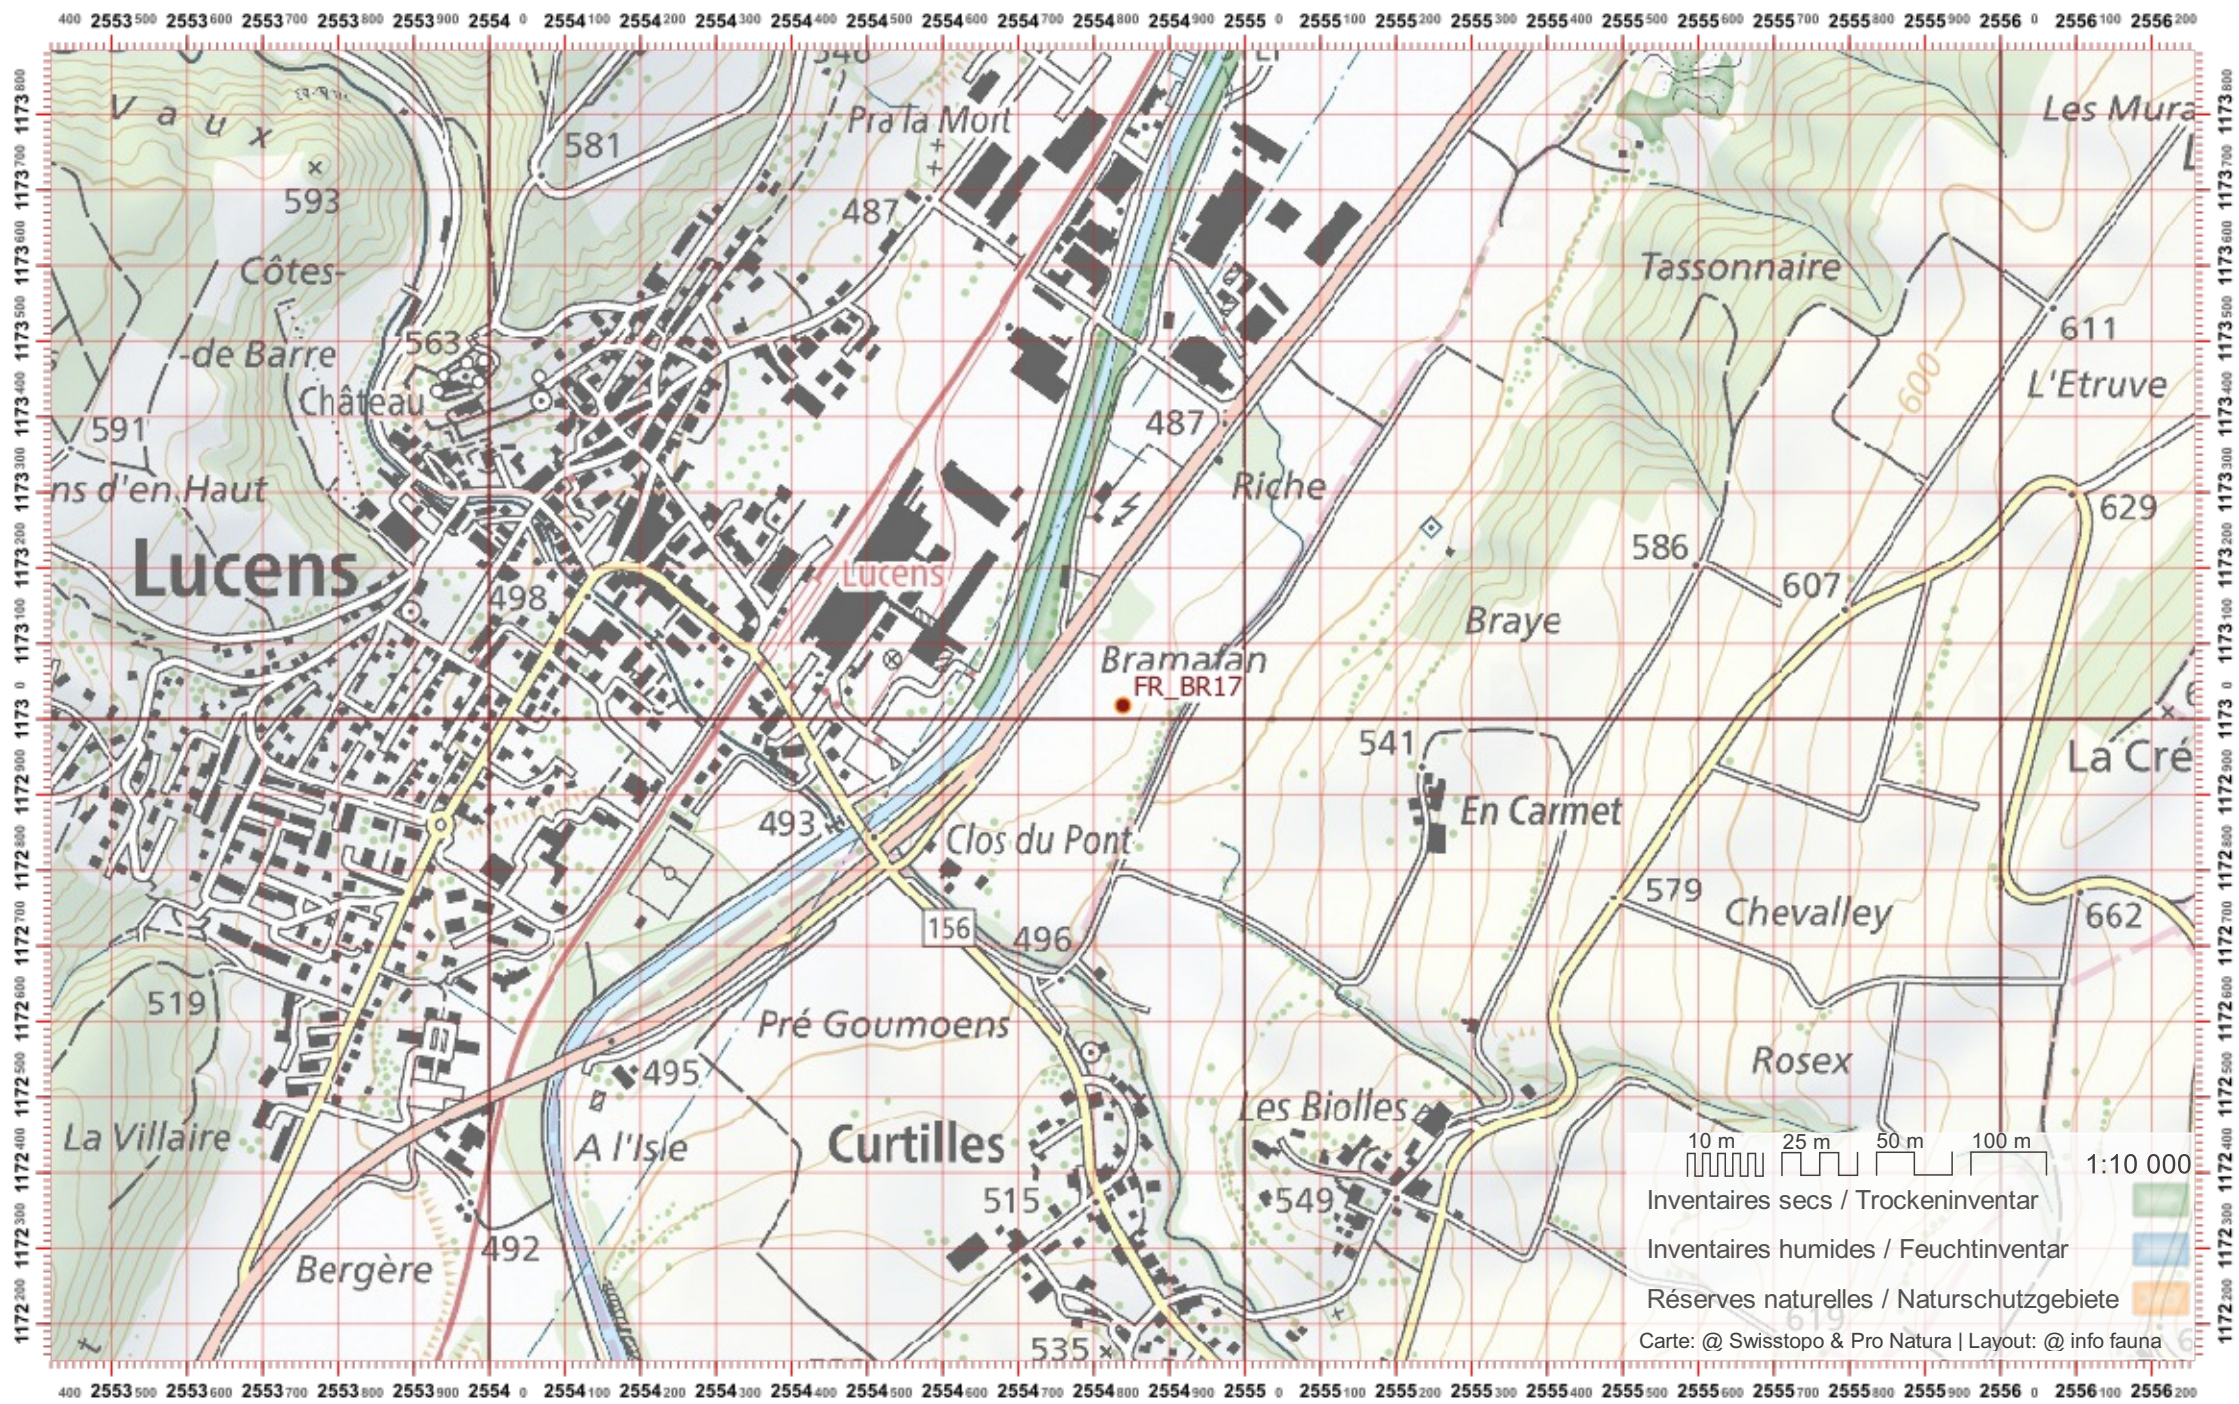

Coordonnées: 2°55' / 1°17'4"

Nr. carte 1:25'000: 1204 -- Romont

ID: BR18

Nom cours d'eau: La Broye

Nom / Prénom :

email :

Date :

Territoire 1 :