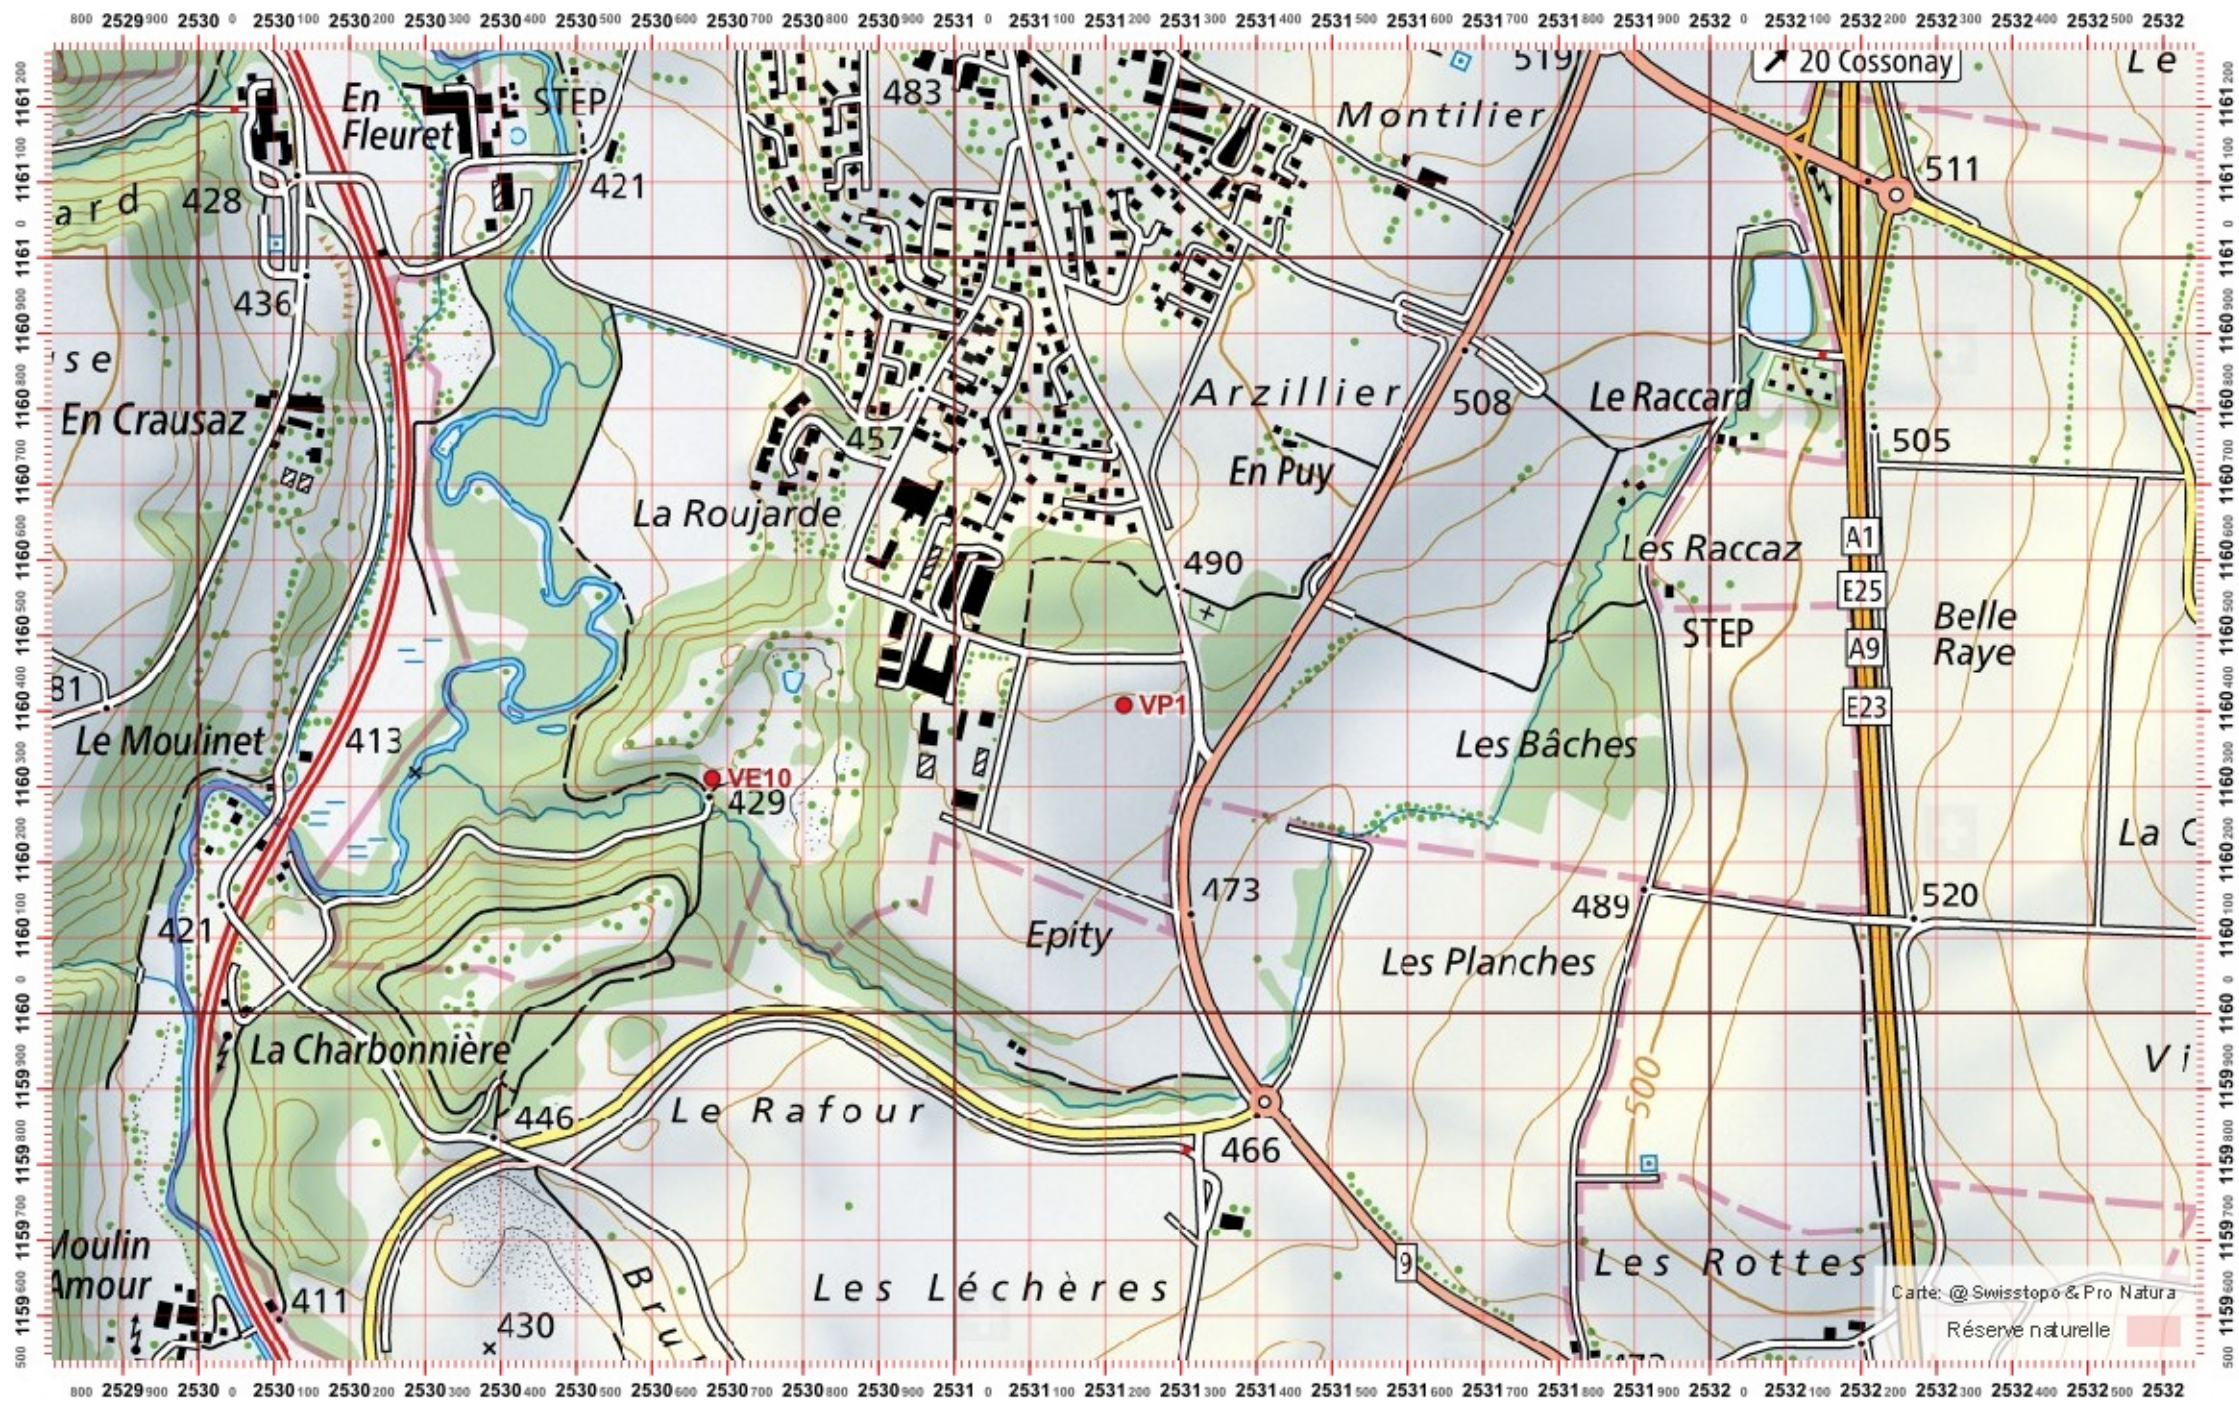

Recensement du castor / Suisse / Vaud

Conseil Castor / info fauna

Coordonnées: 2°53'1 / 1°16'0

Nr. carte 1:25'000: 1222 -- Cossonay

ID: VP1

Nom cours d'eau: Affluent au Venoge a Perthaz

Nom / Prénom :

email :

Date :

Territoire 1 :

Territoire 2 :

Territoire 3 :

1:10 000

Carte: @Swisstopo & Pro Natura

Réserve naturelle