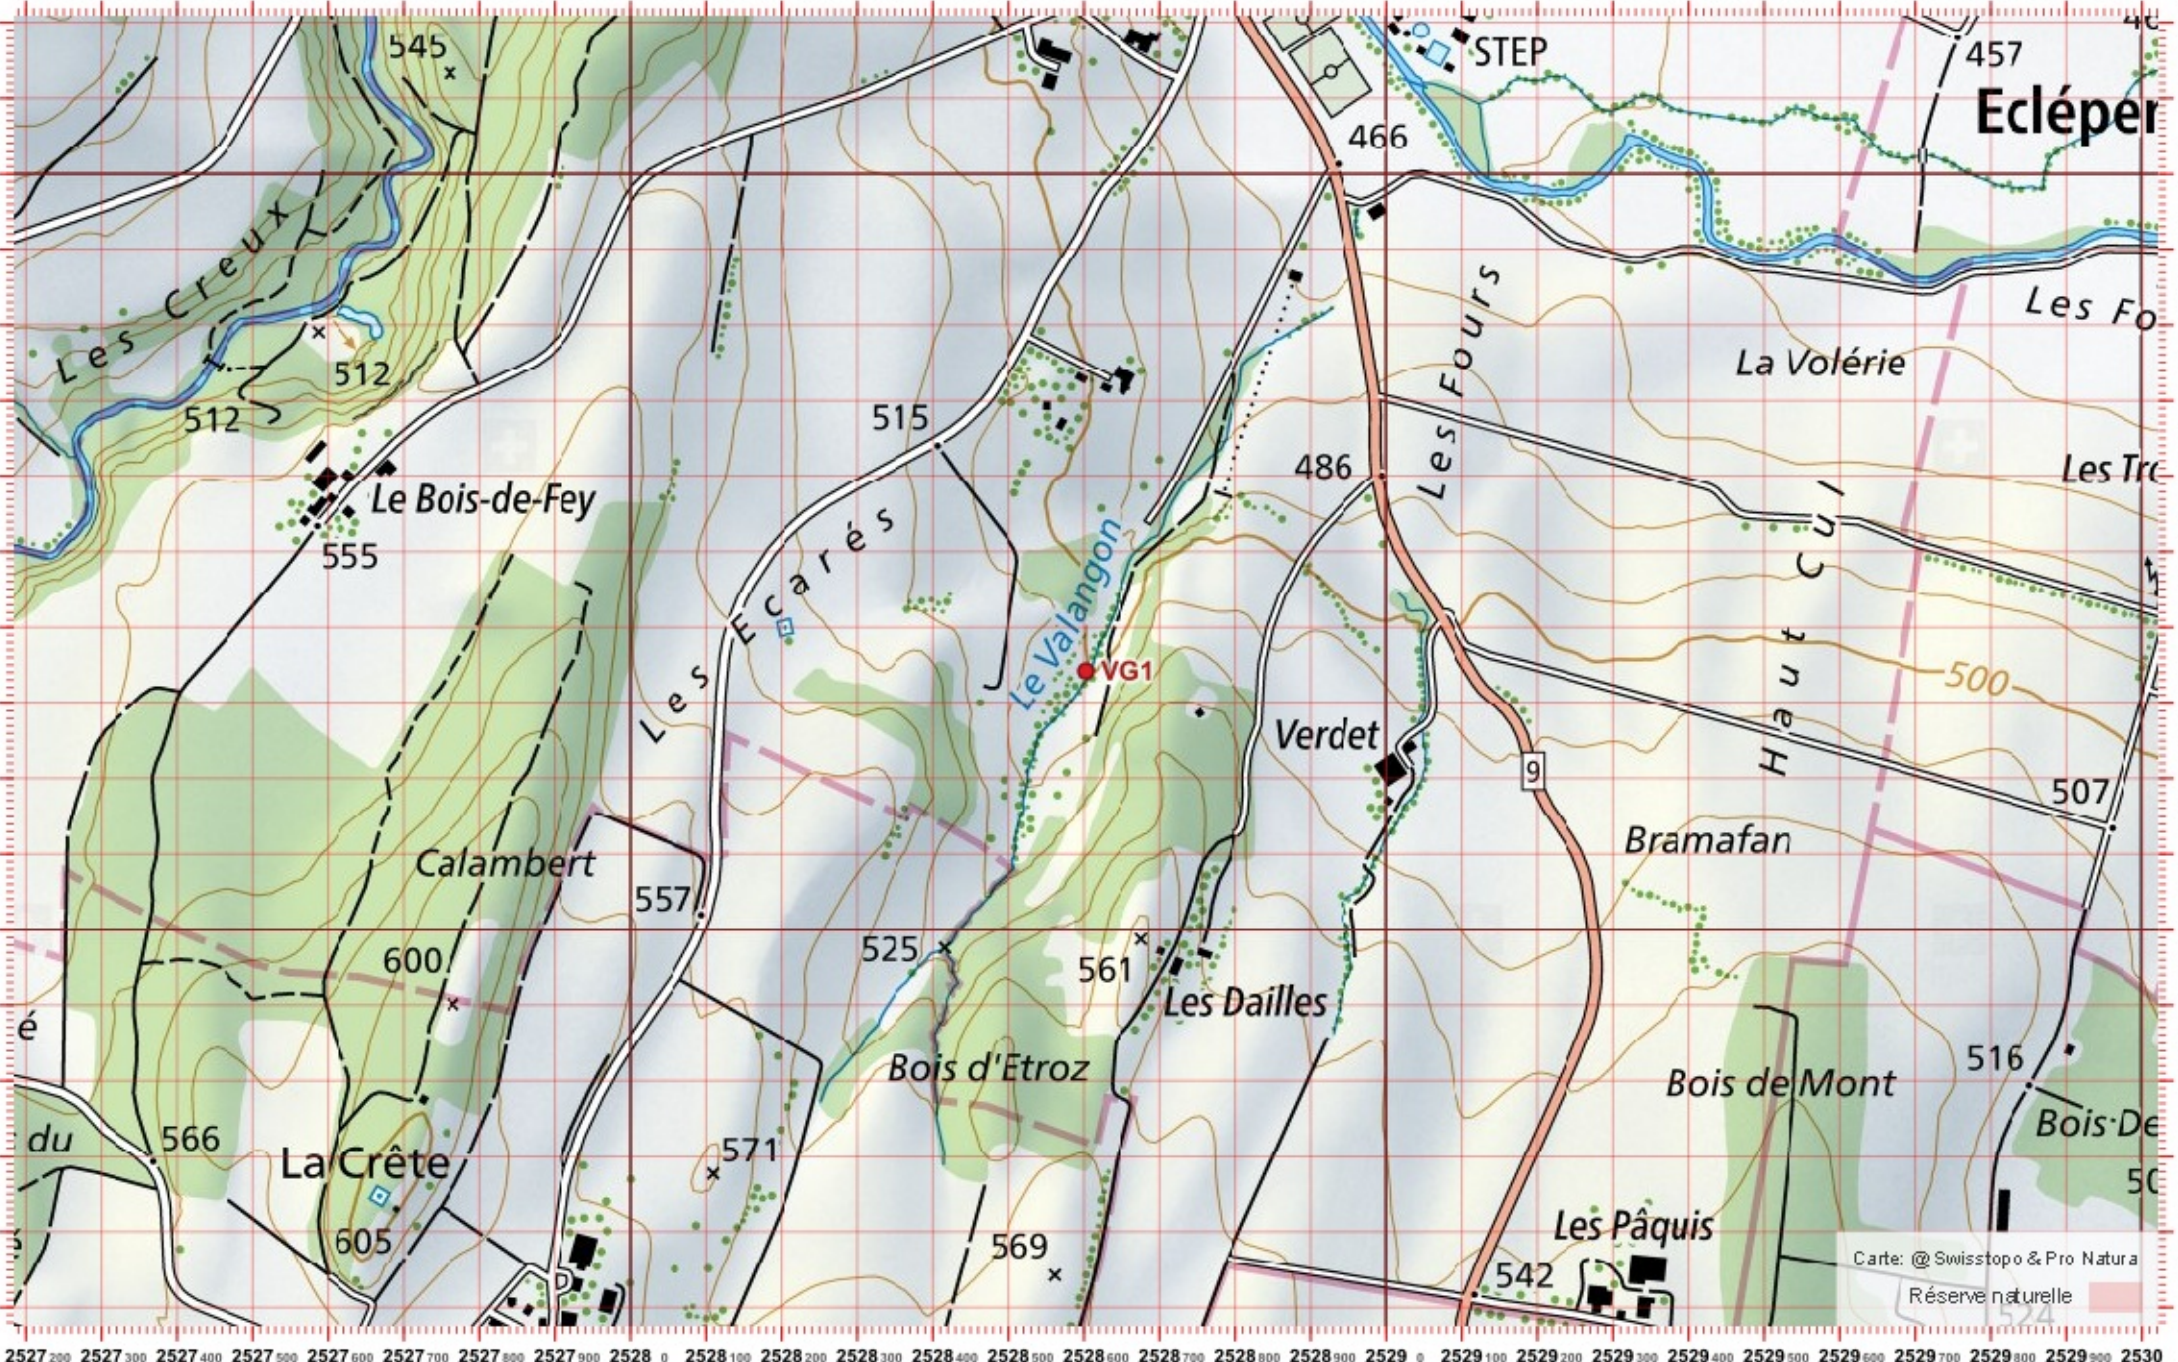

Recensement du castor / Suisse / Vaud

Conseil Castor / info fauna

Coordonnées: 2°528 / 1°166

Nr. carte 1:25'000: 1222 -- Cossonay

ID: VG1

Nom cours d'eau: Le Valangon

Nom / Prénom :

email :

Date :

Territoire 1 :

Territoire 2 :

Territoire 3 :

1:10 000

2527 200 2527 300 2527 400 2527 500 2527 600 2527 700 2527 800 2527 900 2528 0 2528 100 2528 200 2528 300 2528 400 2528 500 2528 600 2528 700 2528 800 2528 900 2529 0 2529 100 2529 200 2529 300 2529 400 2529 500 2529 600 2529 700 2529 800 2529 900 2530

Carte: @Swisstopo & Pro Natura

Réserve naturelle