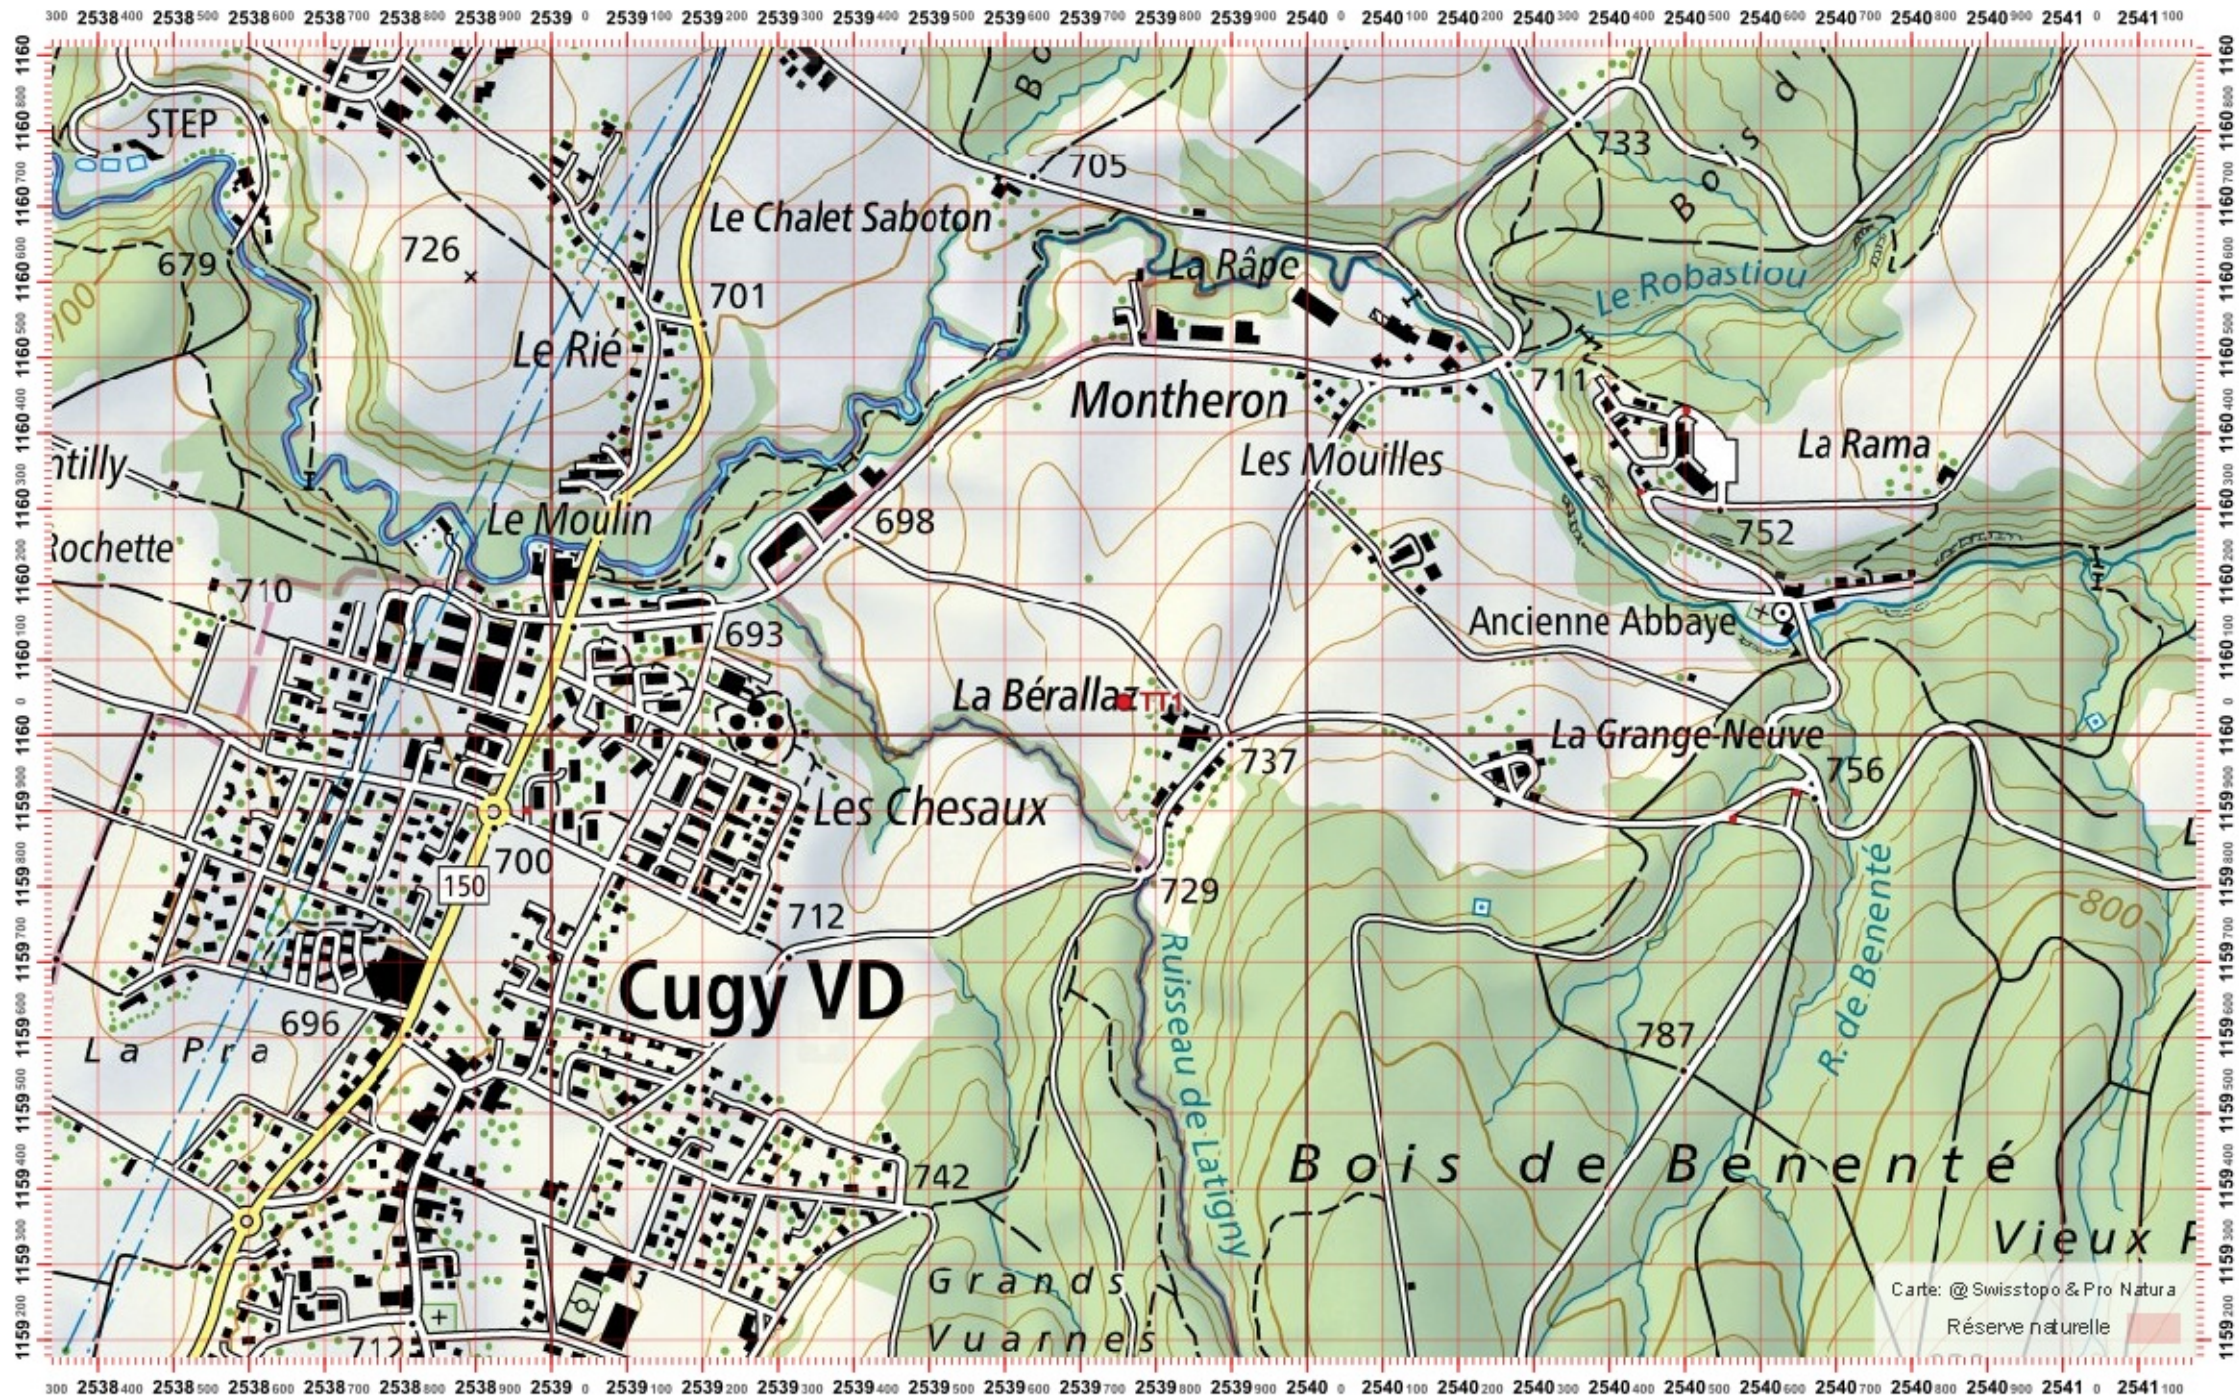

Recensement du castor / Suisse / Vaud

Conseil Castor / info fauna

Coordonnées: 2'539 / 1'160

Nr. carte 1:25'000: 1223 -- Echallens

ID: TT1

Nom cours d'eau: Le Talent

Nom / Prénom :

email :

Date :

Territoire 1 :

Territoire 2 :

Territoire 3 :

1:10 000

Carte: @Swisstopo & Pro Natura
Réserve naturelle