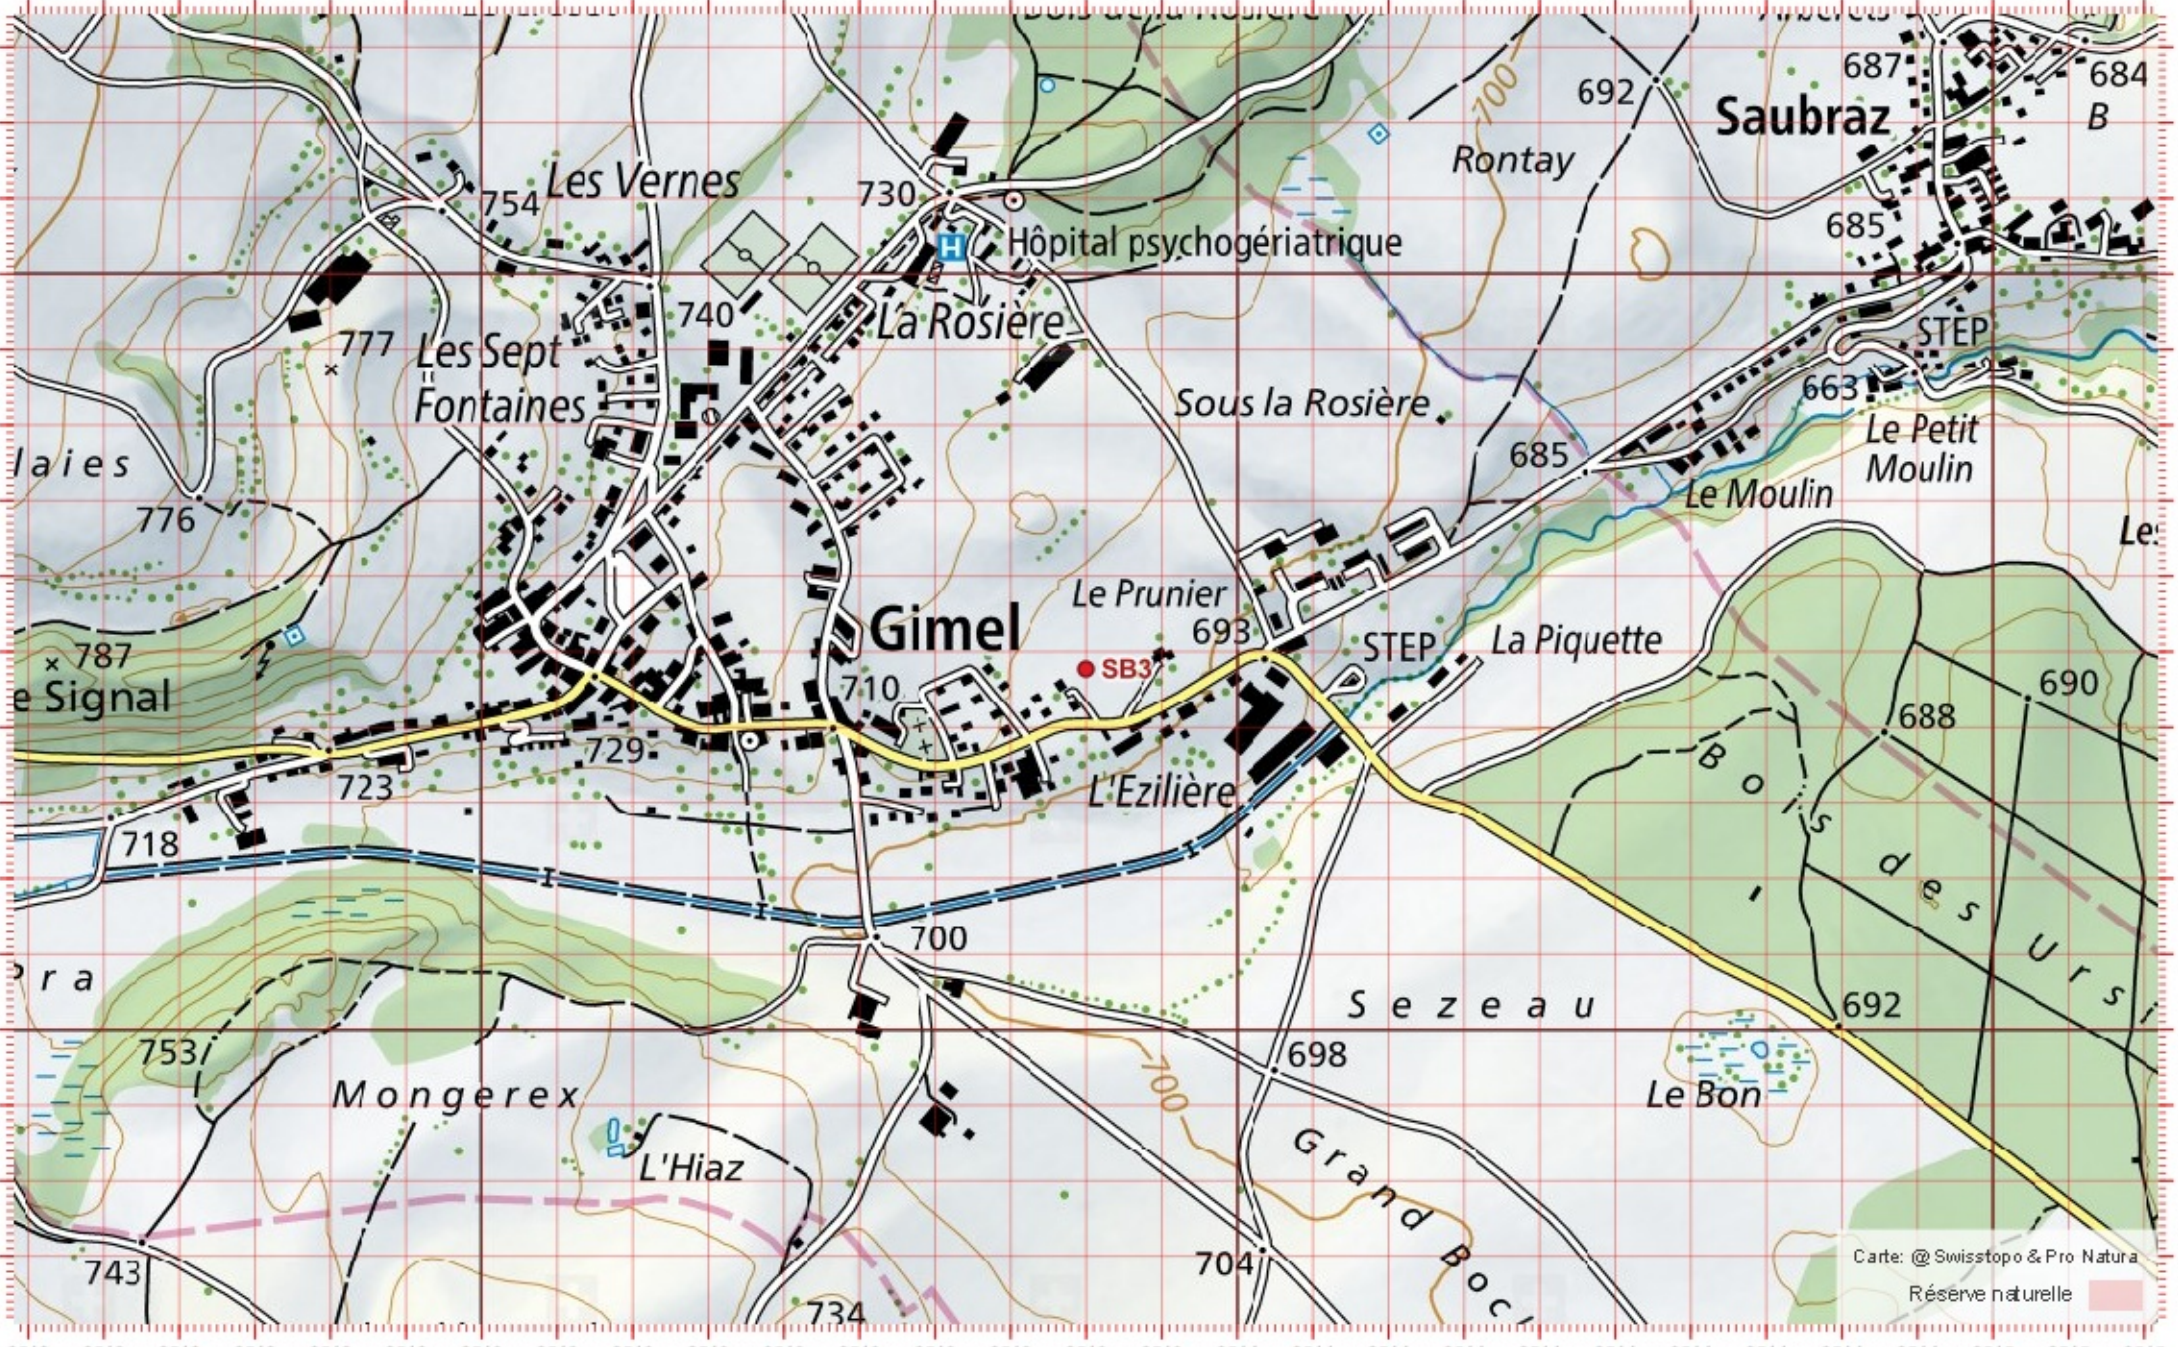

Recensement du castor / Suisse / Vaud

Conseil Castor / info fauna

Coordonnées: 2°51'3" / 1°15'1"

Nr. carte 1:25'000: 1241 -- Marchairuz

ID: SB3

Nom cours d'eau: La Saubrette

Nom / Prénom :

email :

Date :

Territoire 1 :

Territoire 2 :

Territoire 3 :

1:10 000

2512 400 2512 500 2512 600 2512 700 2512 800 2512 900 2513 0 2513 100 2513 200 2513 300 2513 400 2513 500 2513 600 2513 700 2513 800 2513 900 2514 0 2514 100 2514 200 2514 300 2514 400 2514 500 2514 600 2514 700 2514 800 2514 900 2515 0 2515 100 2515

Carte: @Swiss topo & Pro Natura

Réserve naturelle