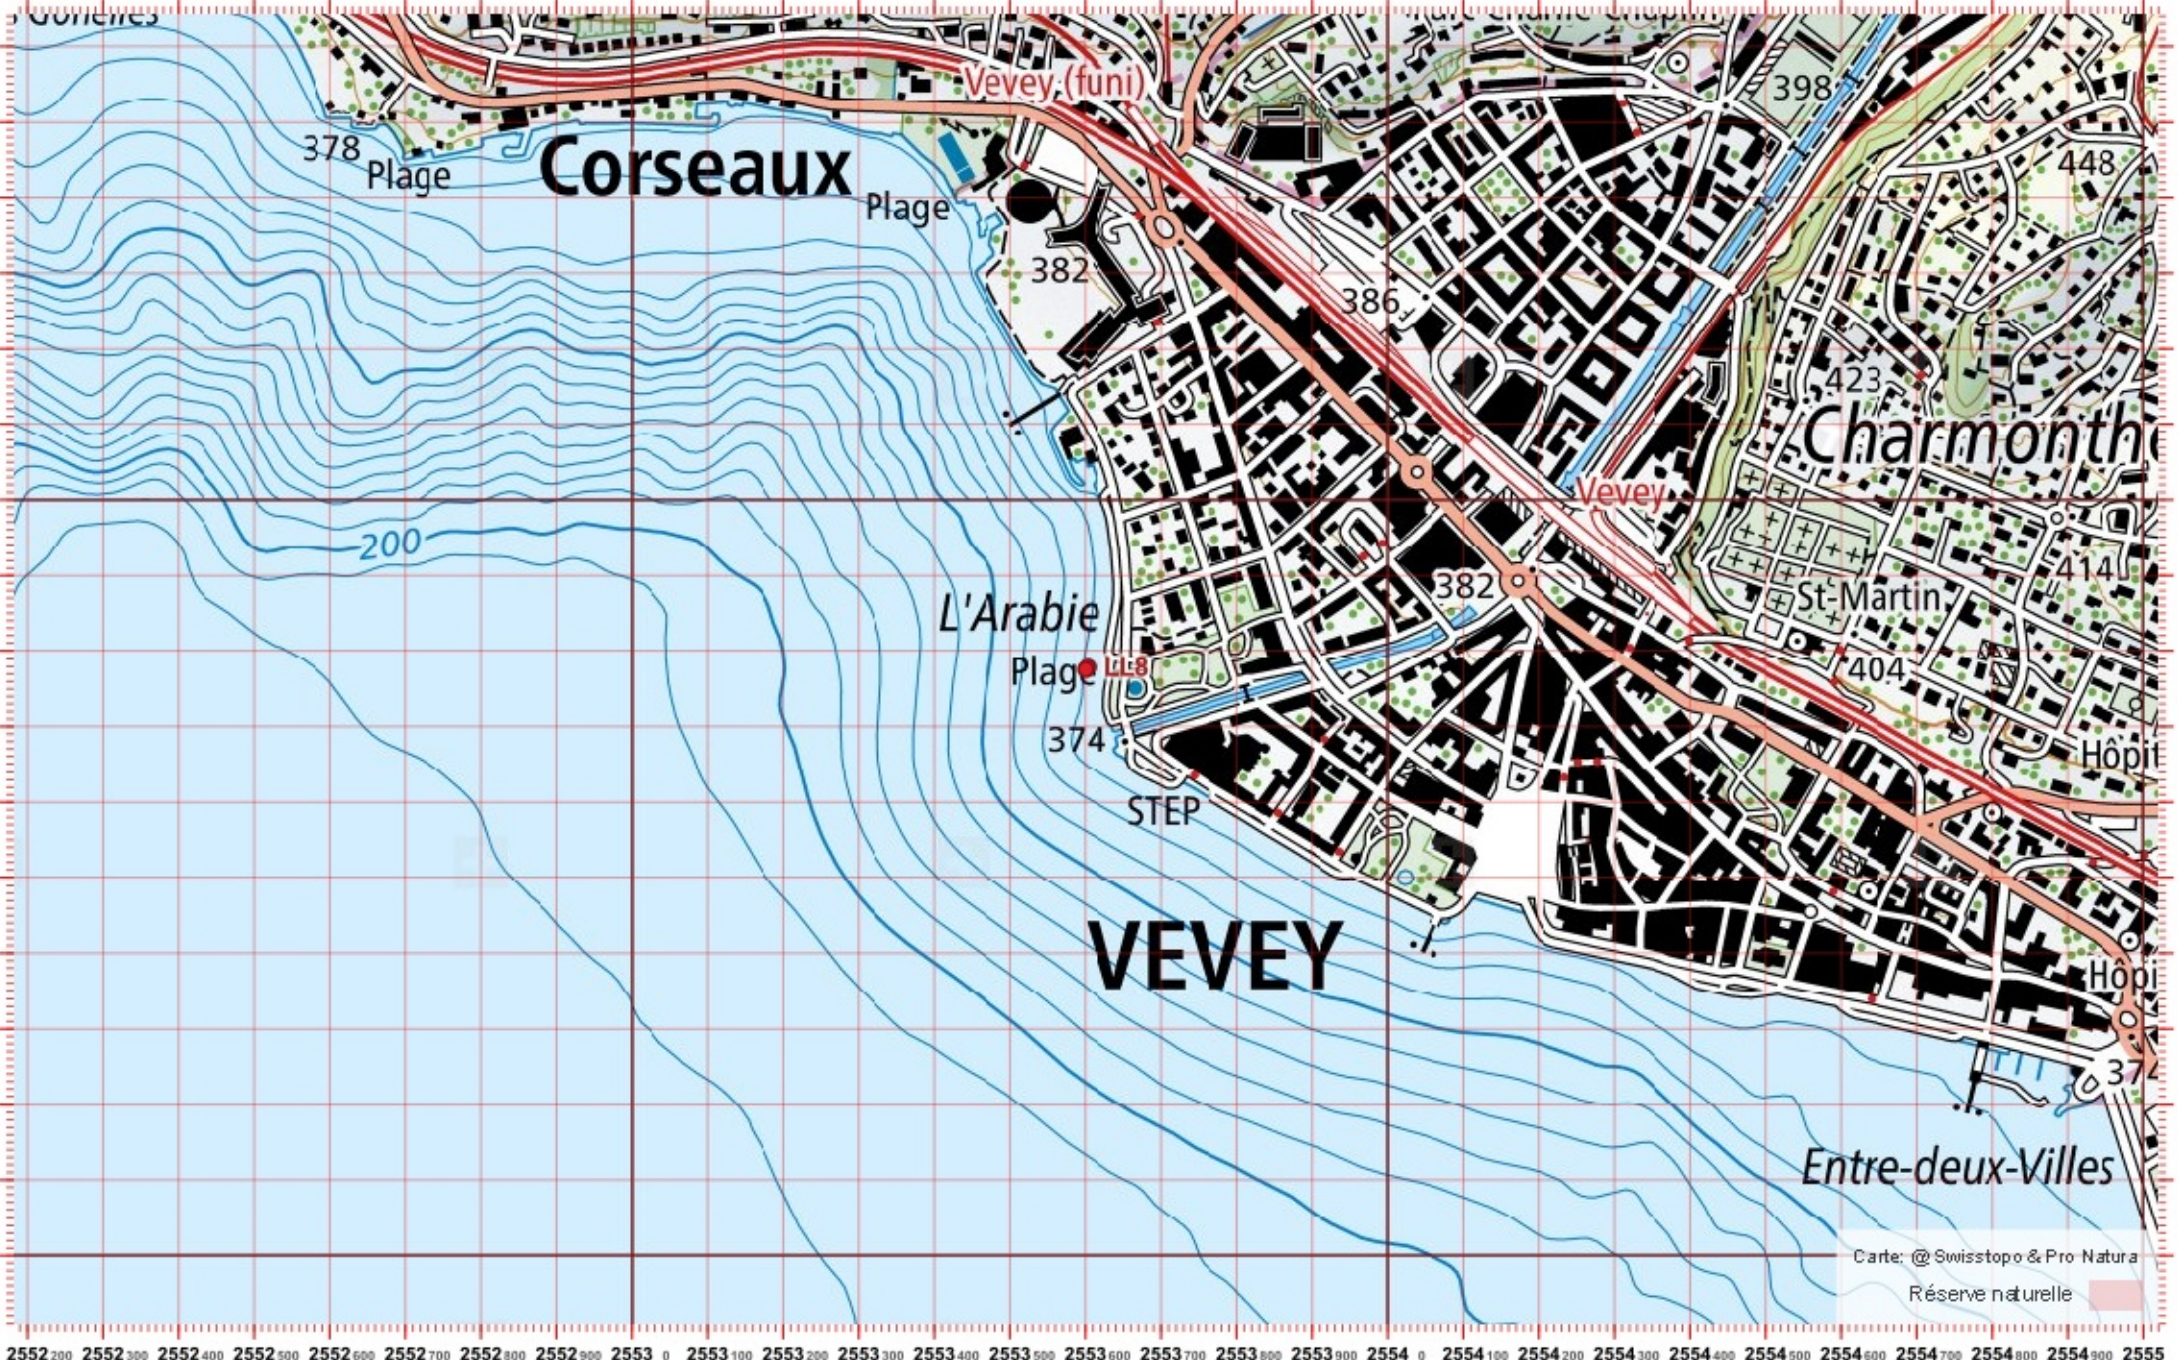

Recensement du castor / Suisse / Vaud

Conseil Castor / info fauna

Coordonnées: 2°55'3" / 1°14'5"

Nr. carte 1:25'000: 1264 -- Montreux

ID: VY4

Nom cours d'eau: La Veveysse

Nom / Prénom :

email :

Date :

Territoire 1 :

Territoire 2 :

Territoire 3 :

1:10 000

2552200 2552300 2552400 2552500 2552600 2552700 2552800 2552900 2553000 2553100 2553200 2553300 2553400 2553500 2553600 2553700 2553800 2553900 2554000 2554100 2554200 2554300 2554400 2554500 2554600 2554700 2554800 2554900 2555000

Carte: @Swisstopo & Pro Natura
Réserve naturelle