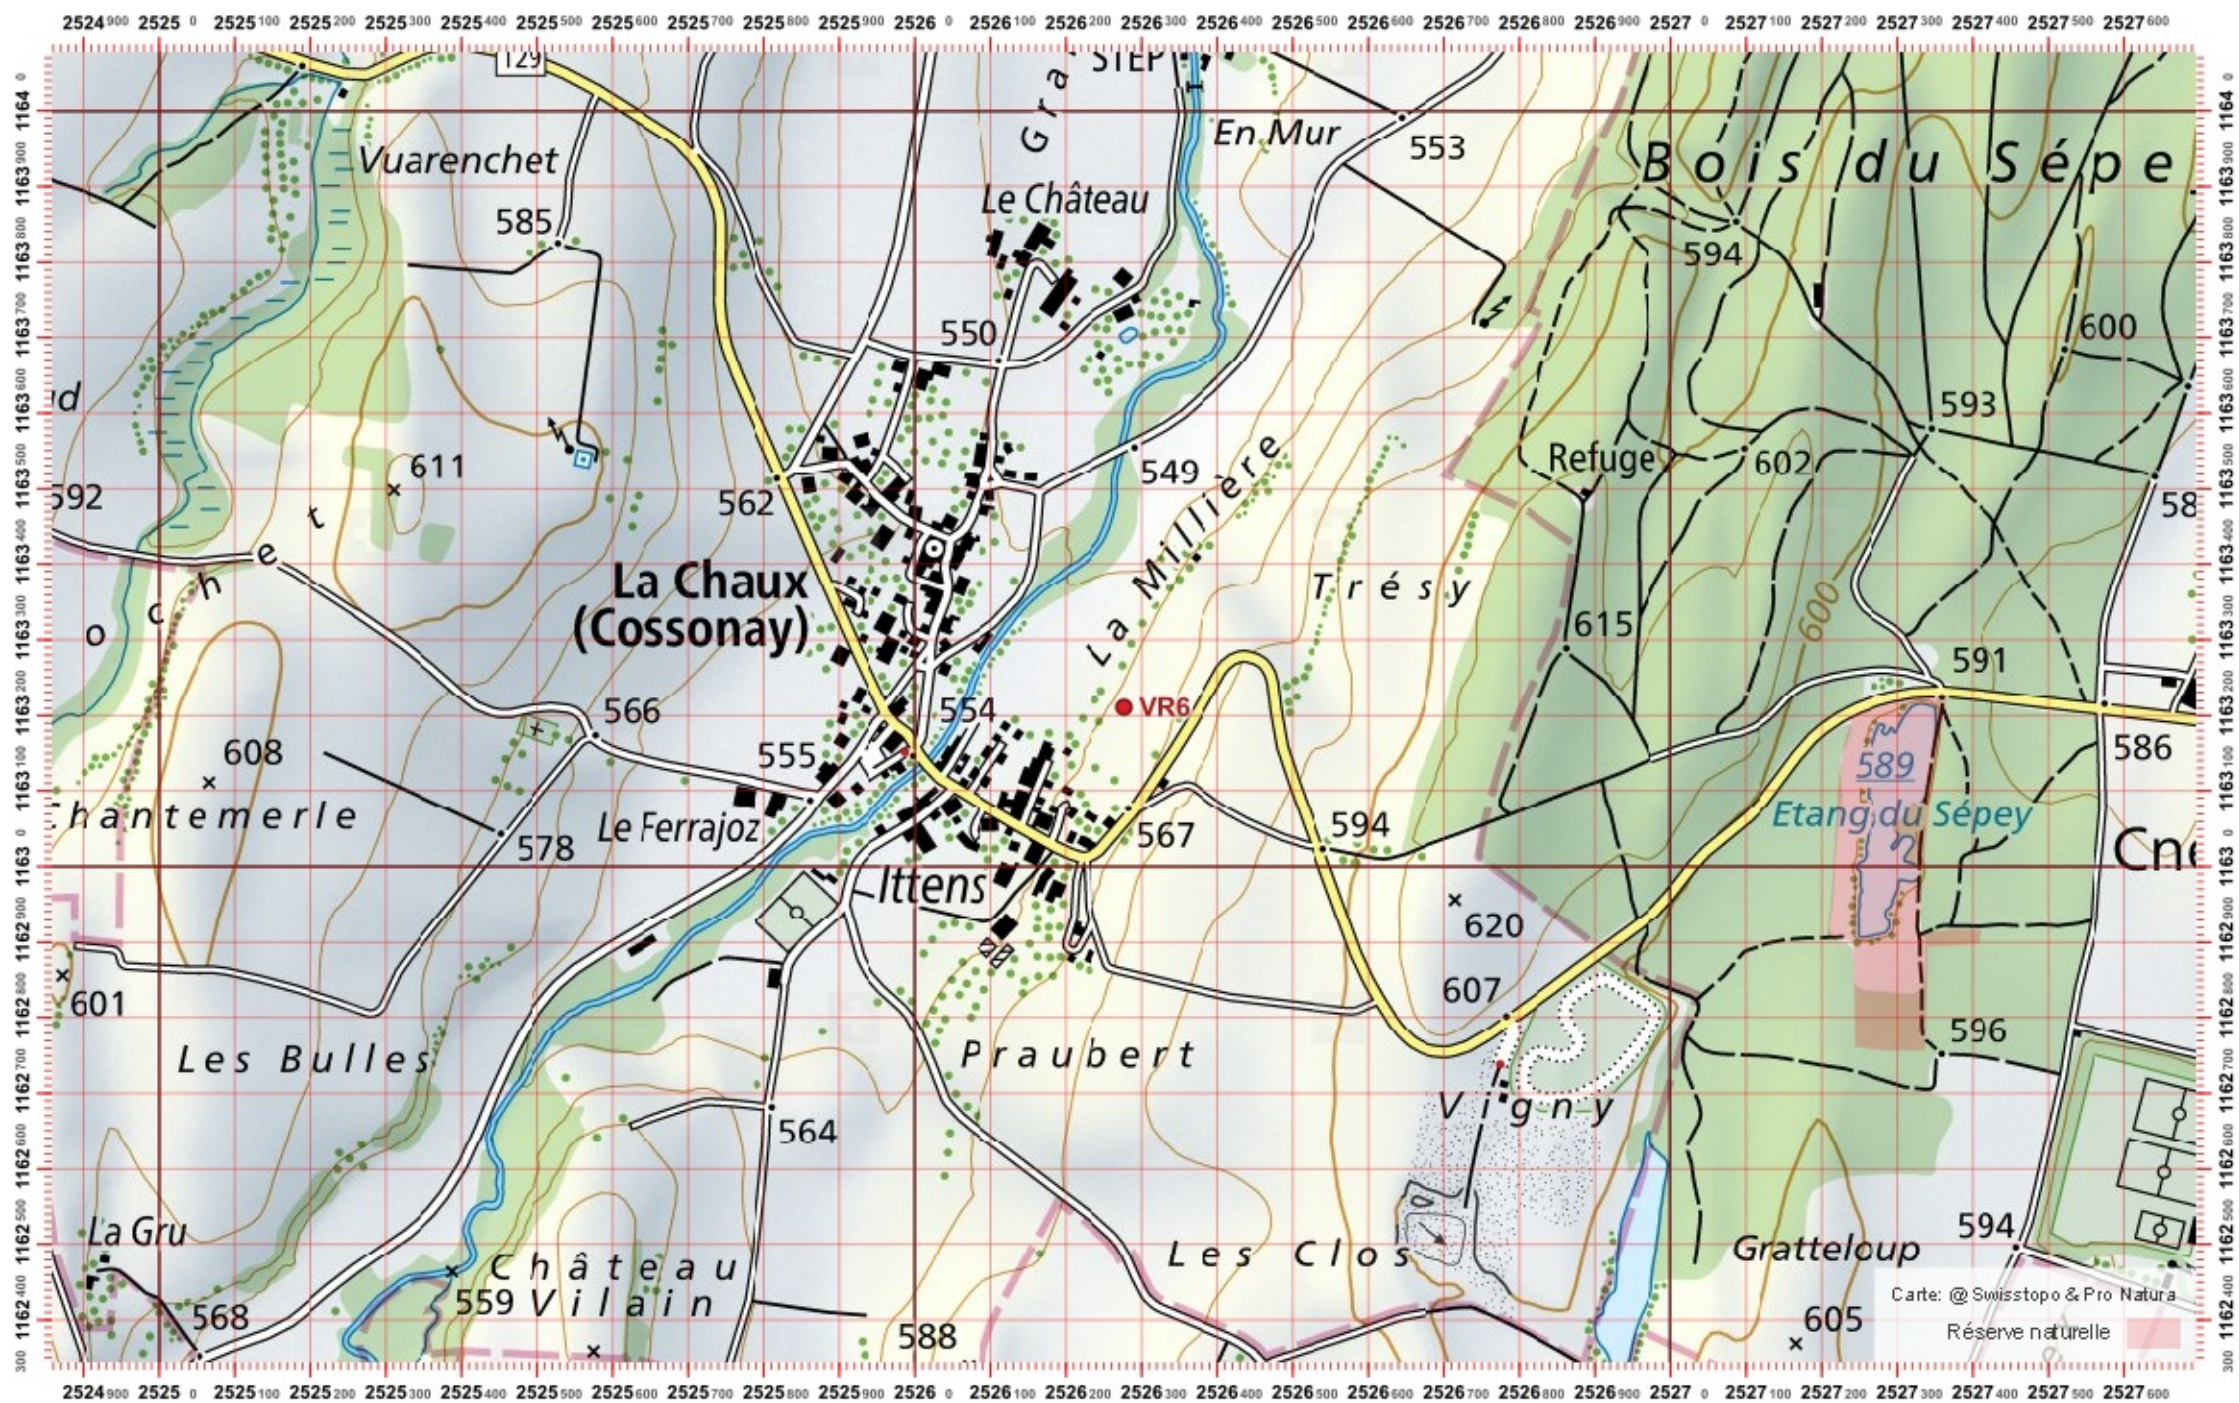

Recensement du castor / Suisse / Vaud

Conseil Castor / info fauna

Coordonnées: 2°526 / 1°163

Nr. carte 1:25'000: 1222 -- Cossonay

ID: VR6

Nom cours d'eau: Le Veyron

Nom / Prénom :

email :

Date :

Territoire 1 :

Territoire 2 :

Territoire 3 :

1:10 000