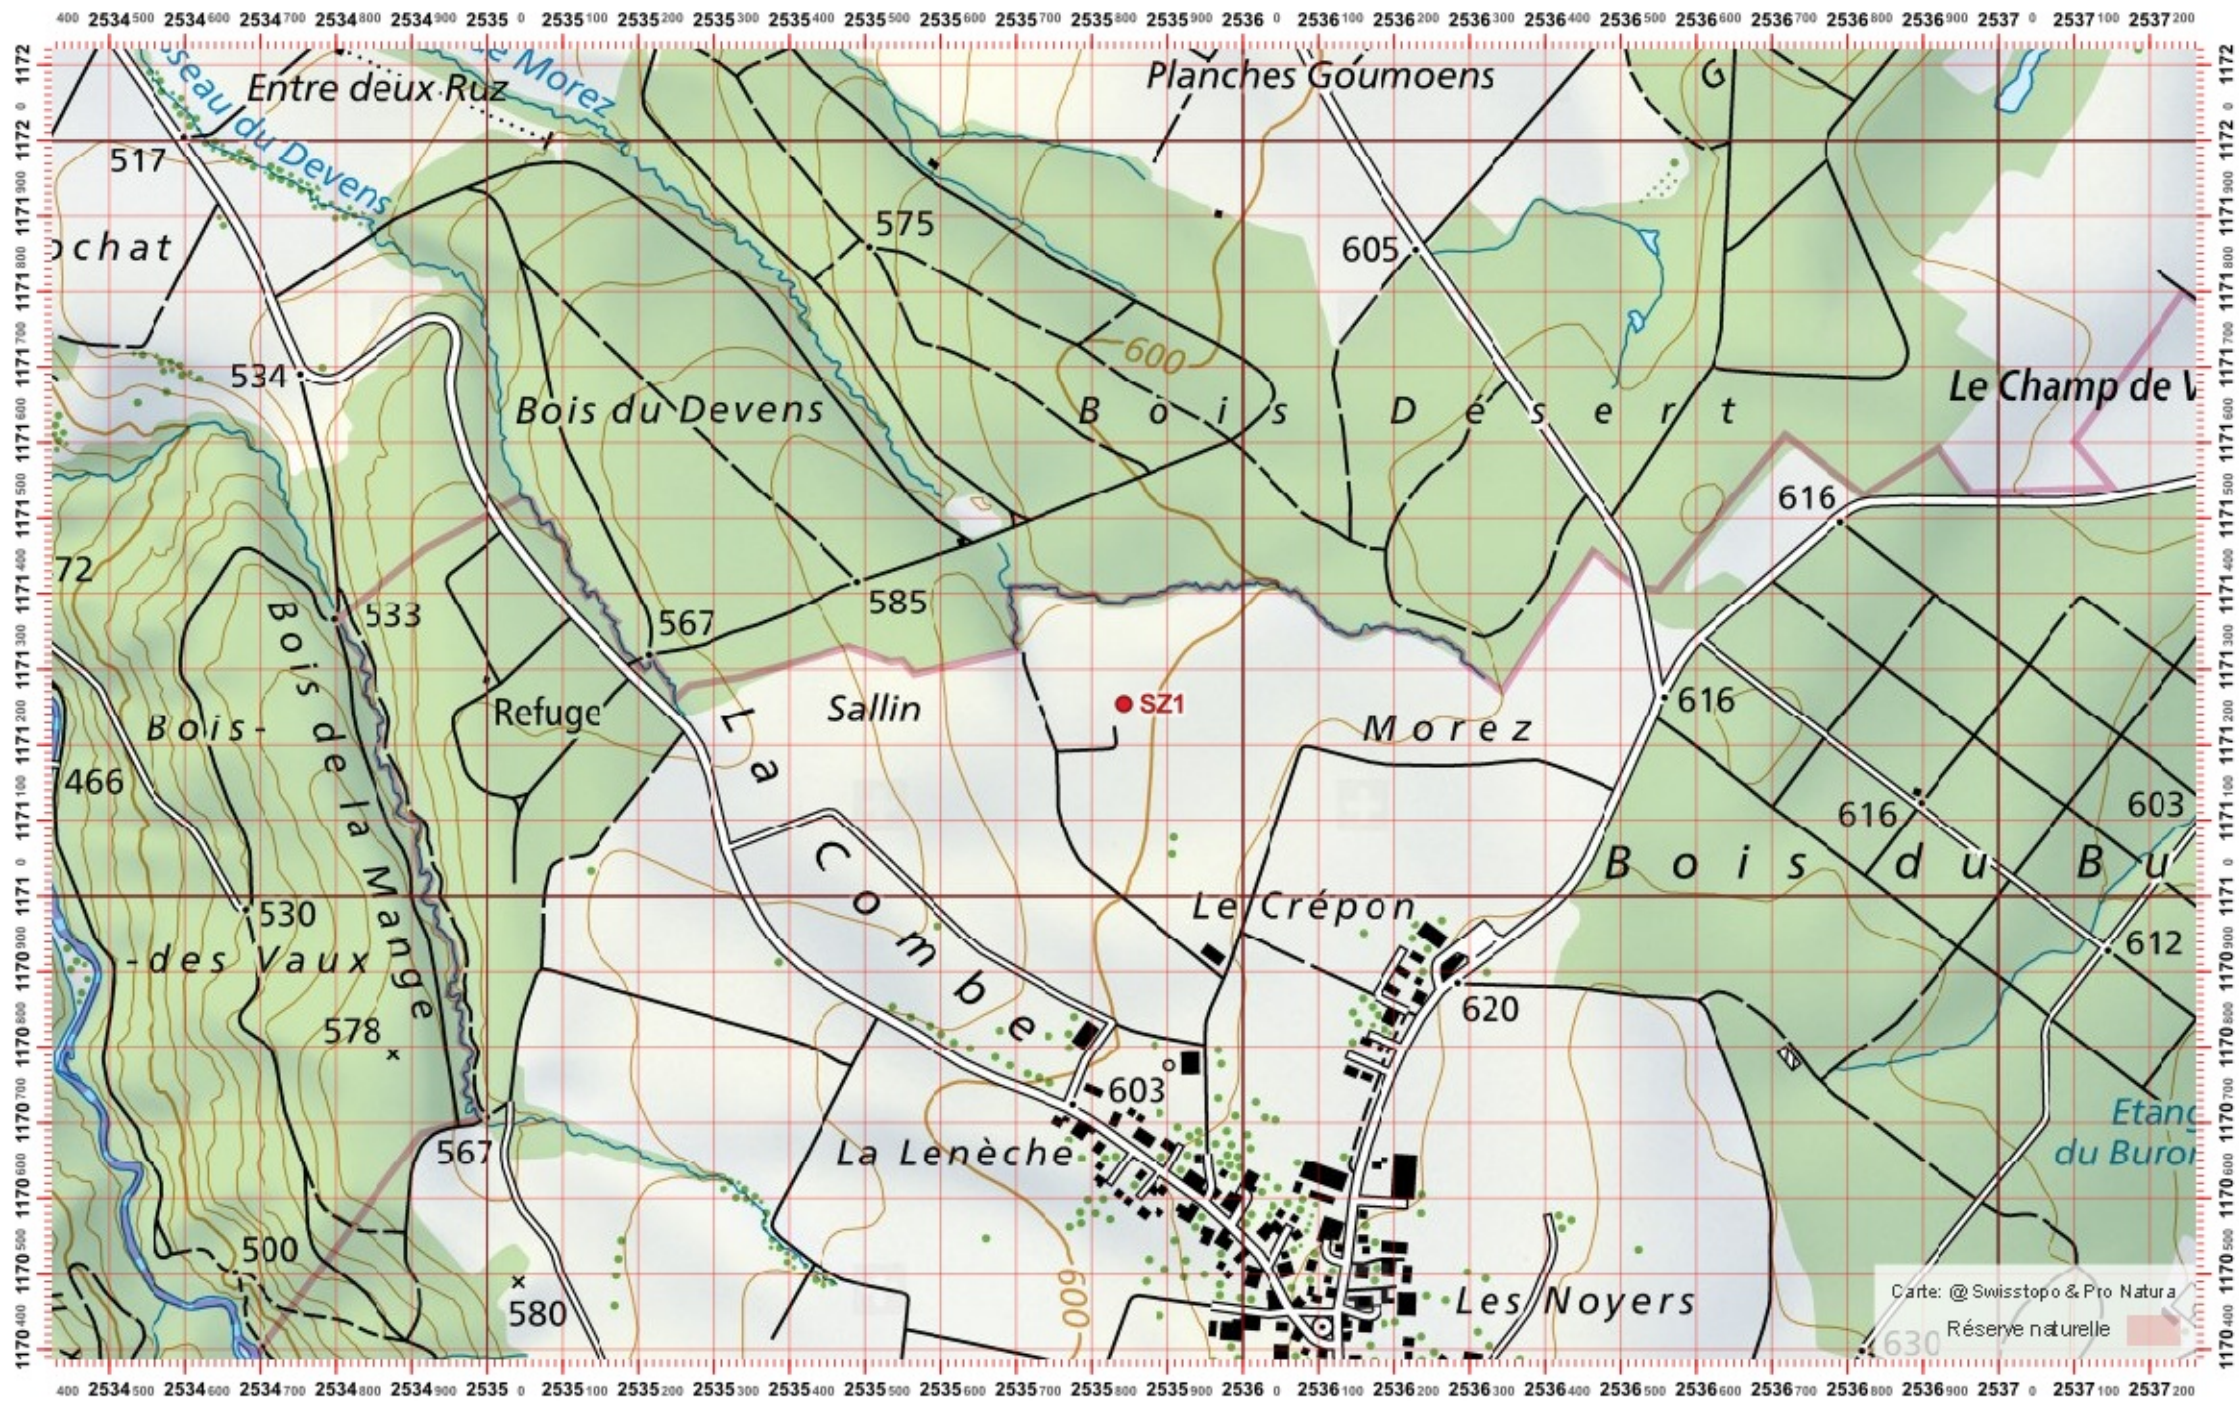

Recensement du castor / Suisse / Vaud

Conseil Castor / info fauna

Coordonnées: 2°535' / 1°171'

Nr. carte 1:25'000: 1203 -- Yverdon-les-Bains

ID: SZ1

Nom cours d'eau: R. des Sandaz

Nom / Prénom :

email :

Date :

Territoire 1 : / Territoire 2 : / Territoire 3 : / 1:10 000