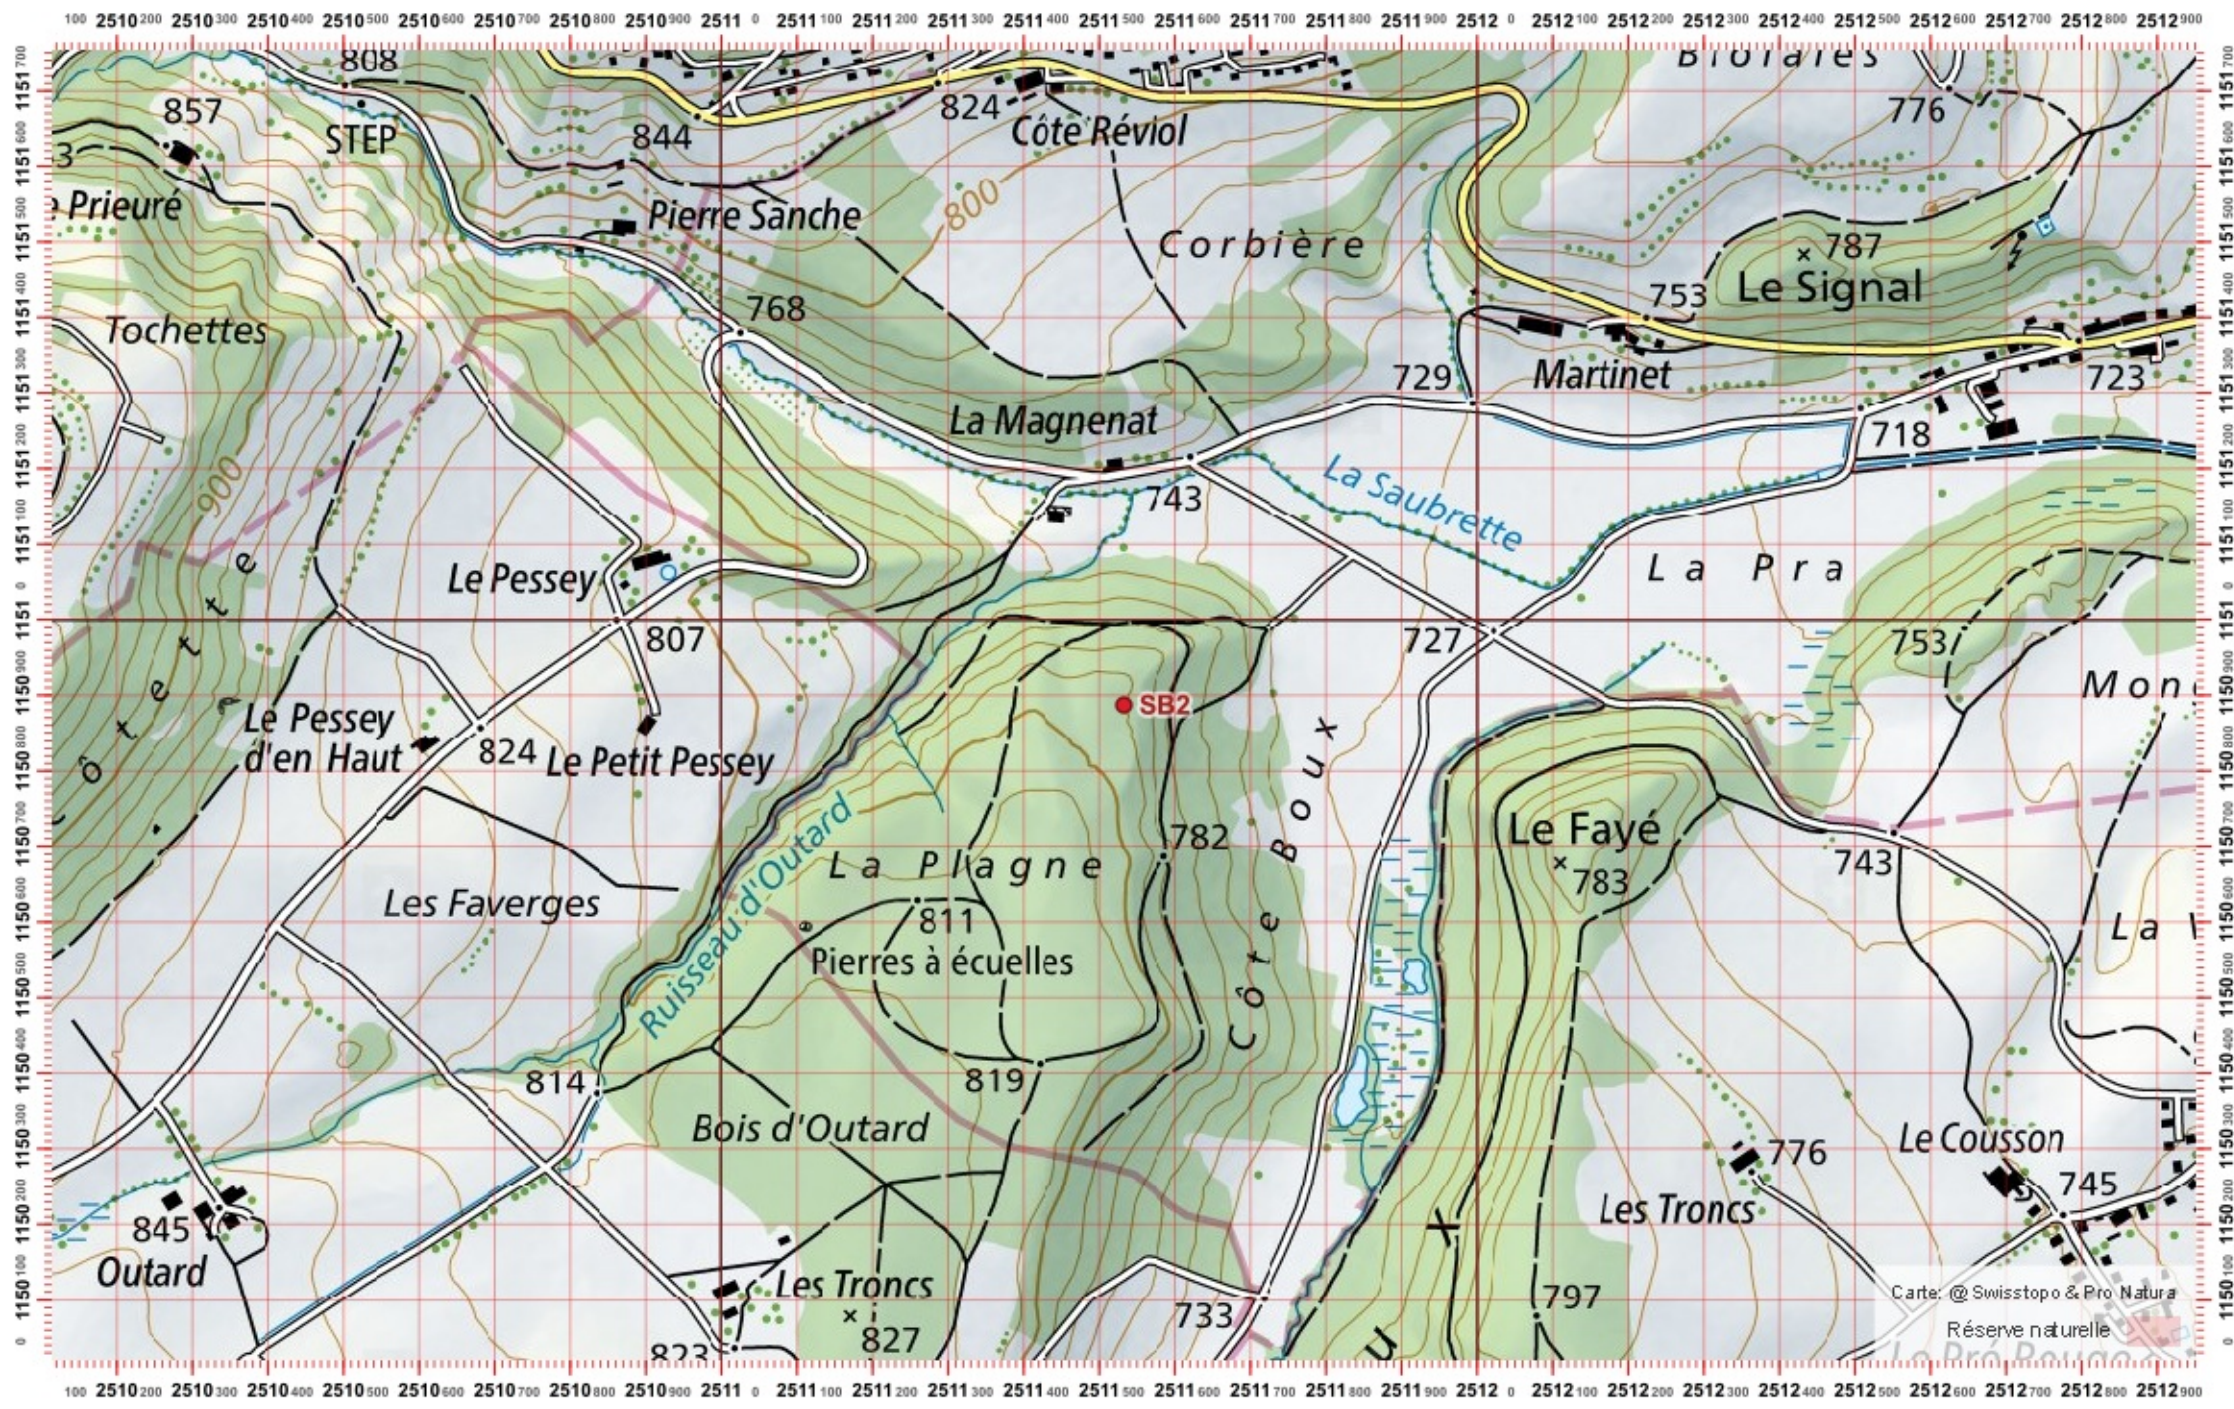

Recensement du castor / Suisse / Vaud

Conseil Castor / info fauna

Coordonnées: 2°51'11" / 1°15'00"

Nr. carte 1:25'000: 1241 -- Marchairuz

ID: SB2

Nom cours d'eau: La Saubrette

Nom / Prénom :

email :

Date :

Territoire 1 : / Territoire 2 : / Territoire 3 : / 1:10 000