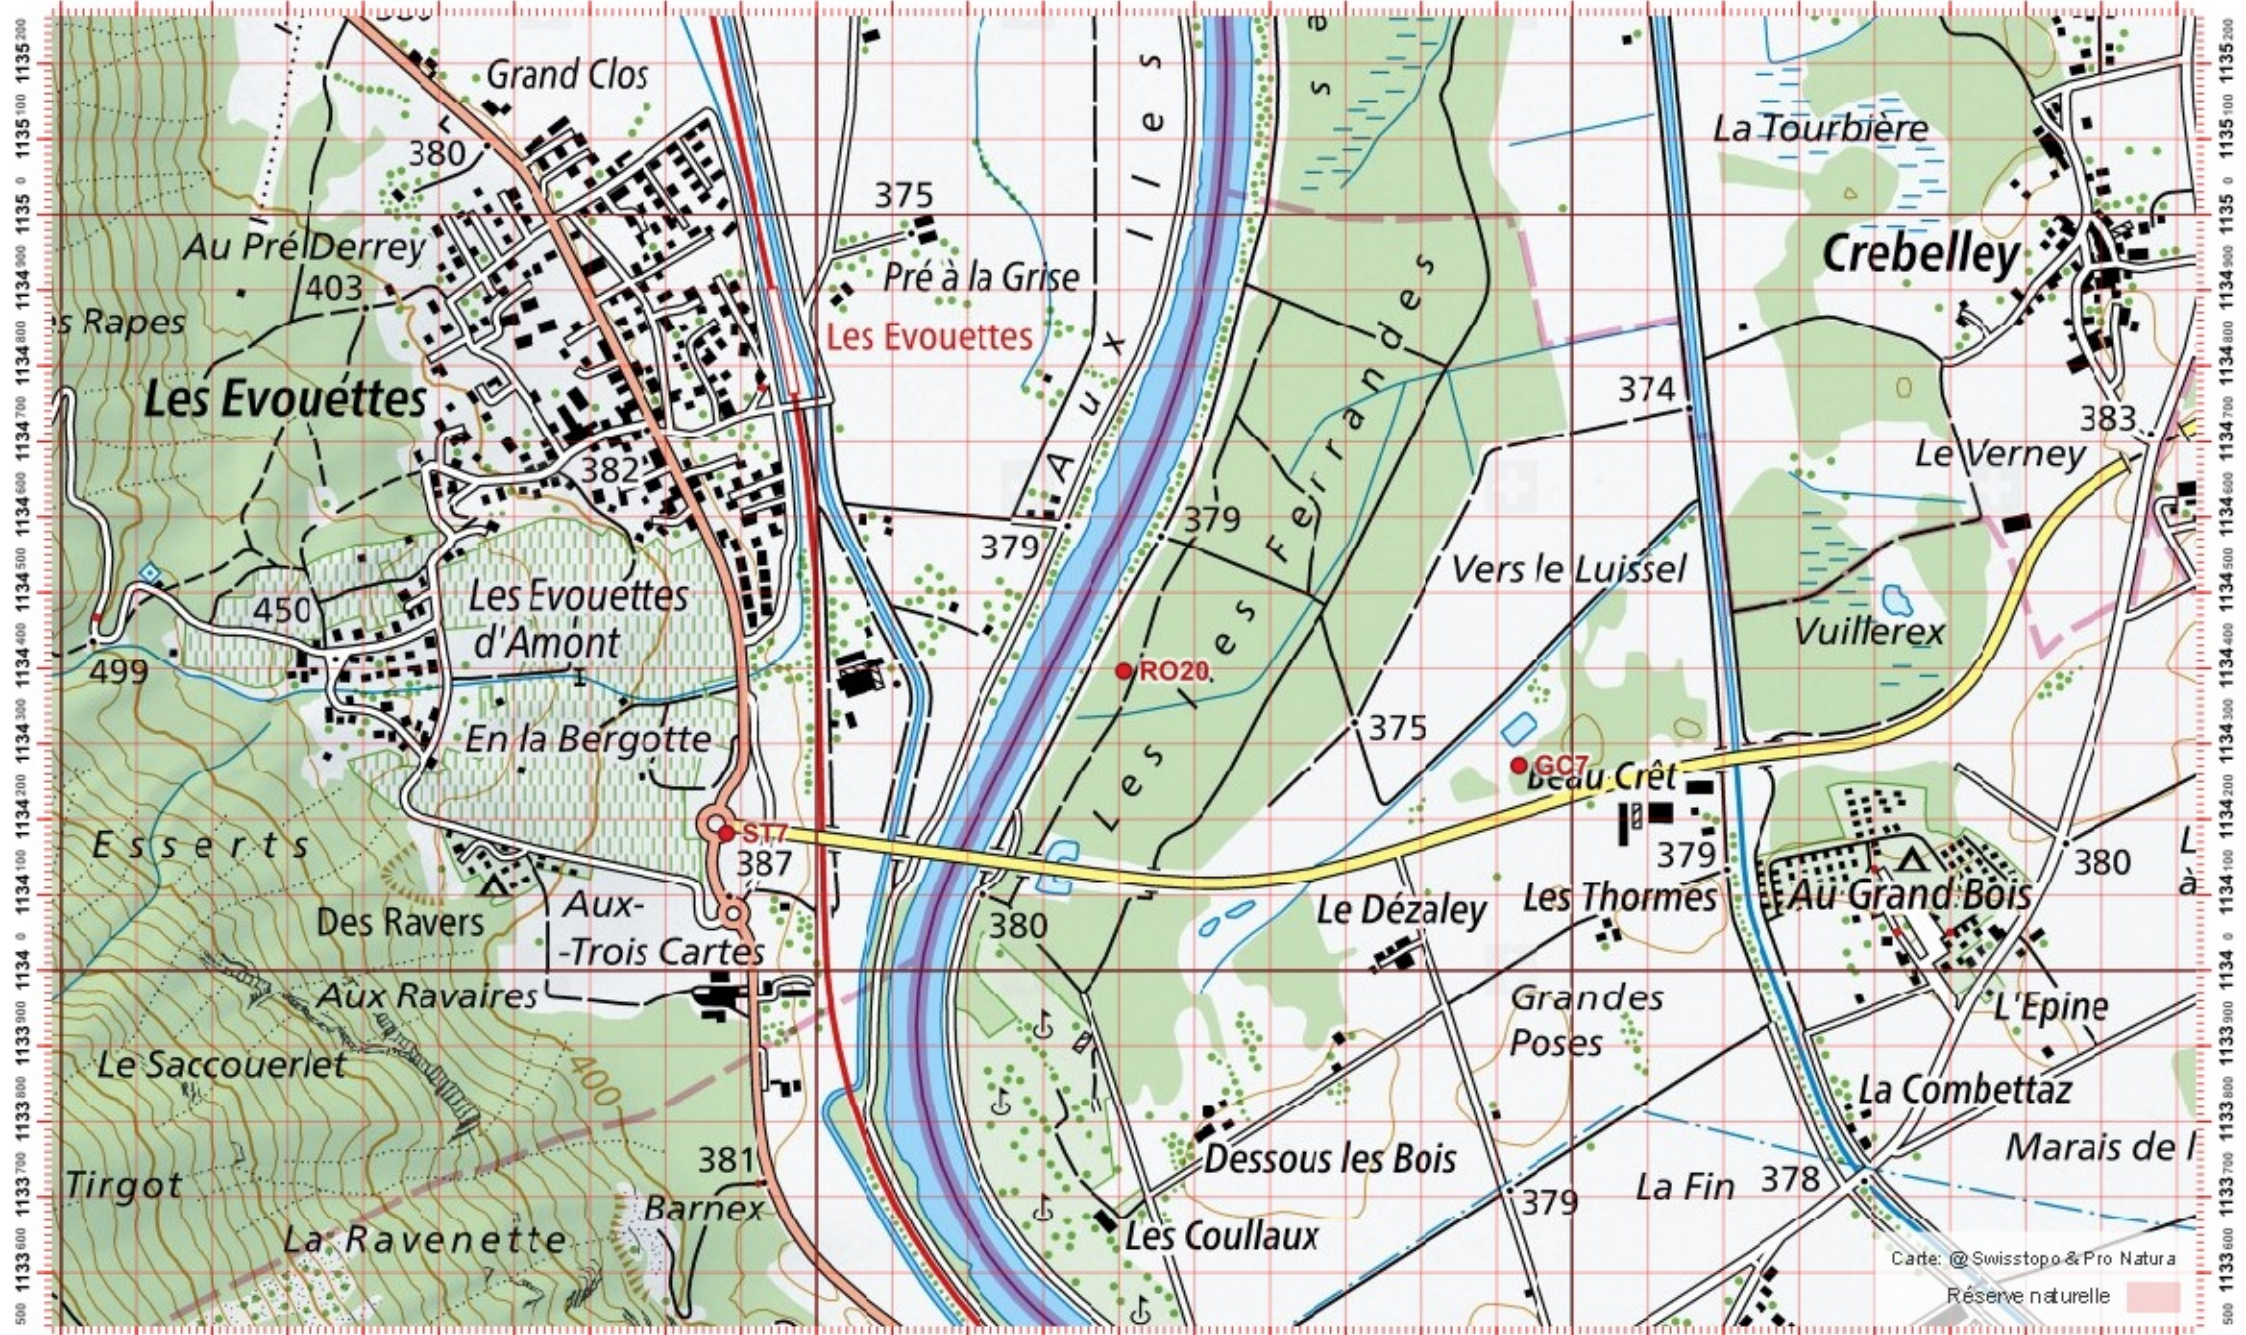

Recensement du castor / Suisse / Vaud

Conseil Castor / info fauna

Coordonnées: 2°55'7" / 1°13'4"

Nr. carte 1:25'000: 1264 -- Montreux

ID: RO20

Nom cours d'eau: Le Rhône

Nom / Prénom :

email :

Date :

Territoire 1 :

Territoire 2 :

Territoire 3 :

1:10 000

2556 0 2556100 2556200 2556300 2556400 2556500 2556600 2556700 2556800 2556900 2557 0 2557100 2557200 2557300 2557400 2557500 2557600 2557700 2557800 2557900 2558 0 2558100 2558200 2558300 2558400 2558500 2558600 2558700 2558

Carte: @Swisstopo & Pro Natura
Réserve naturelle