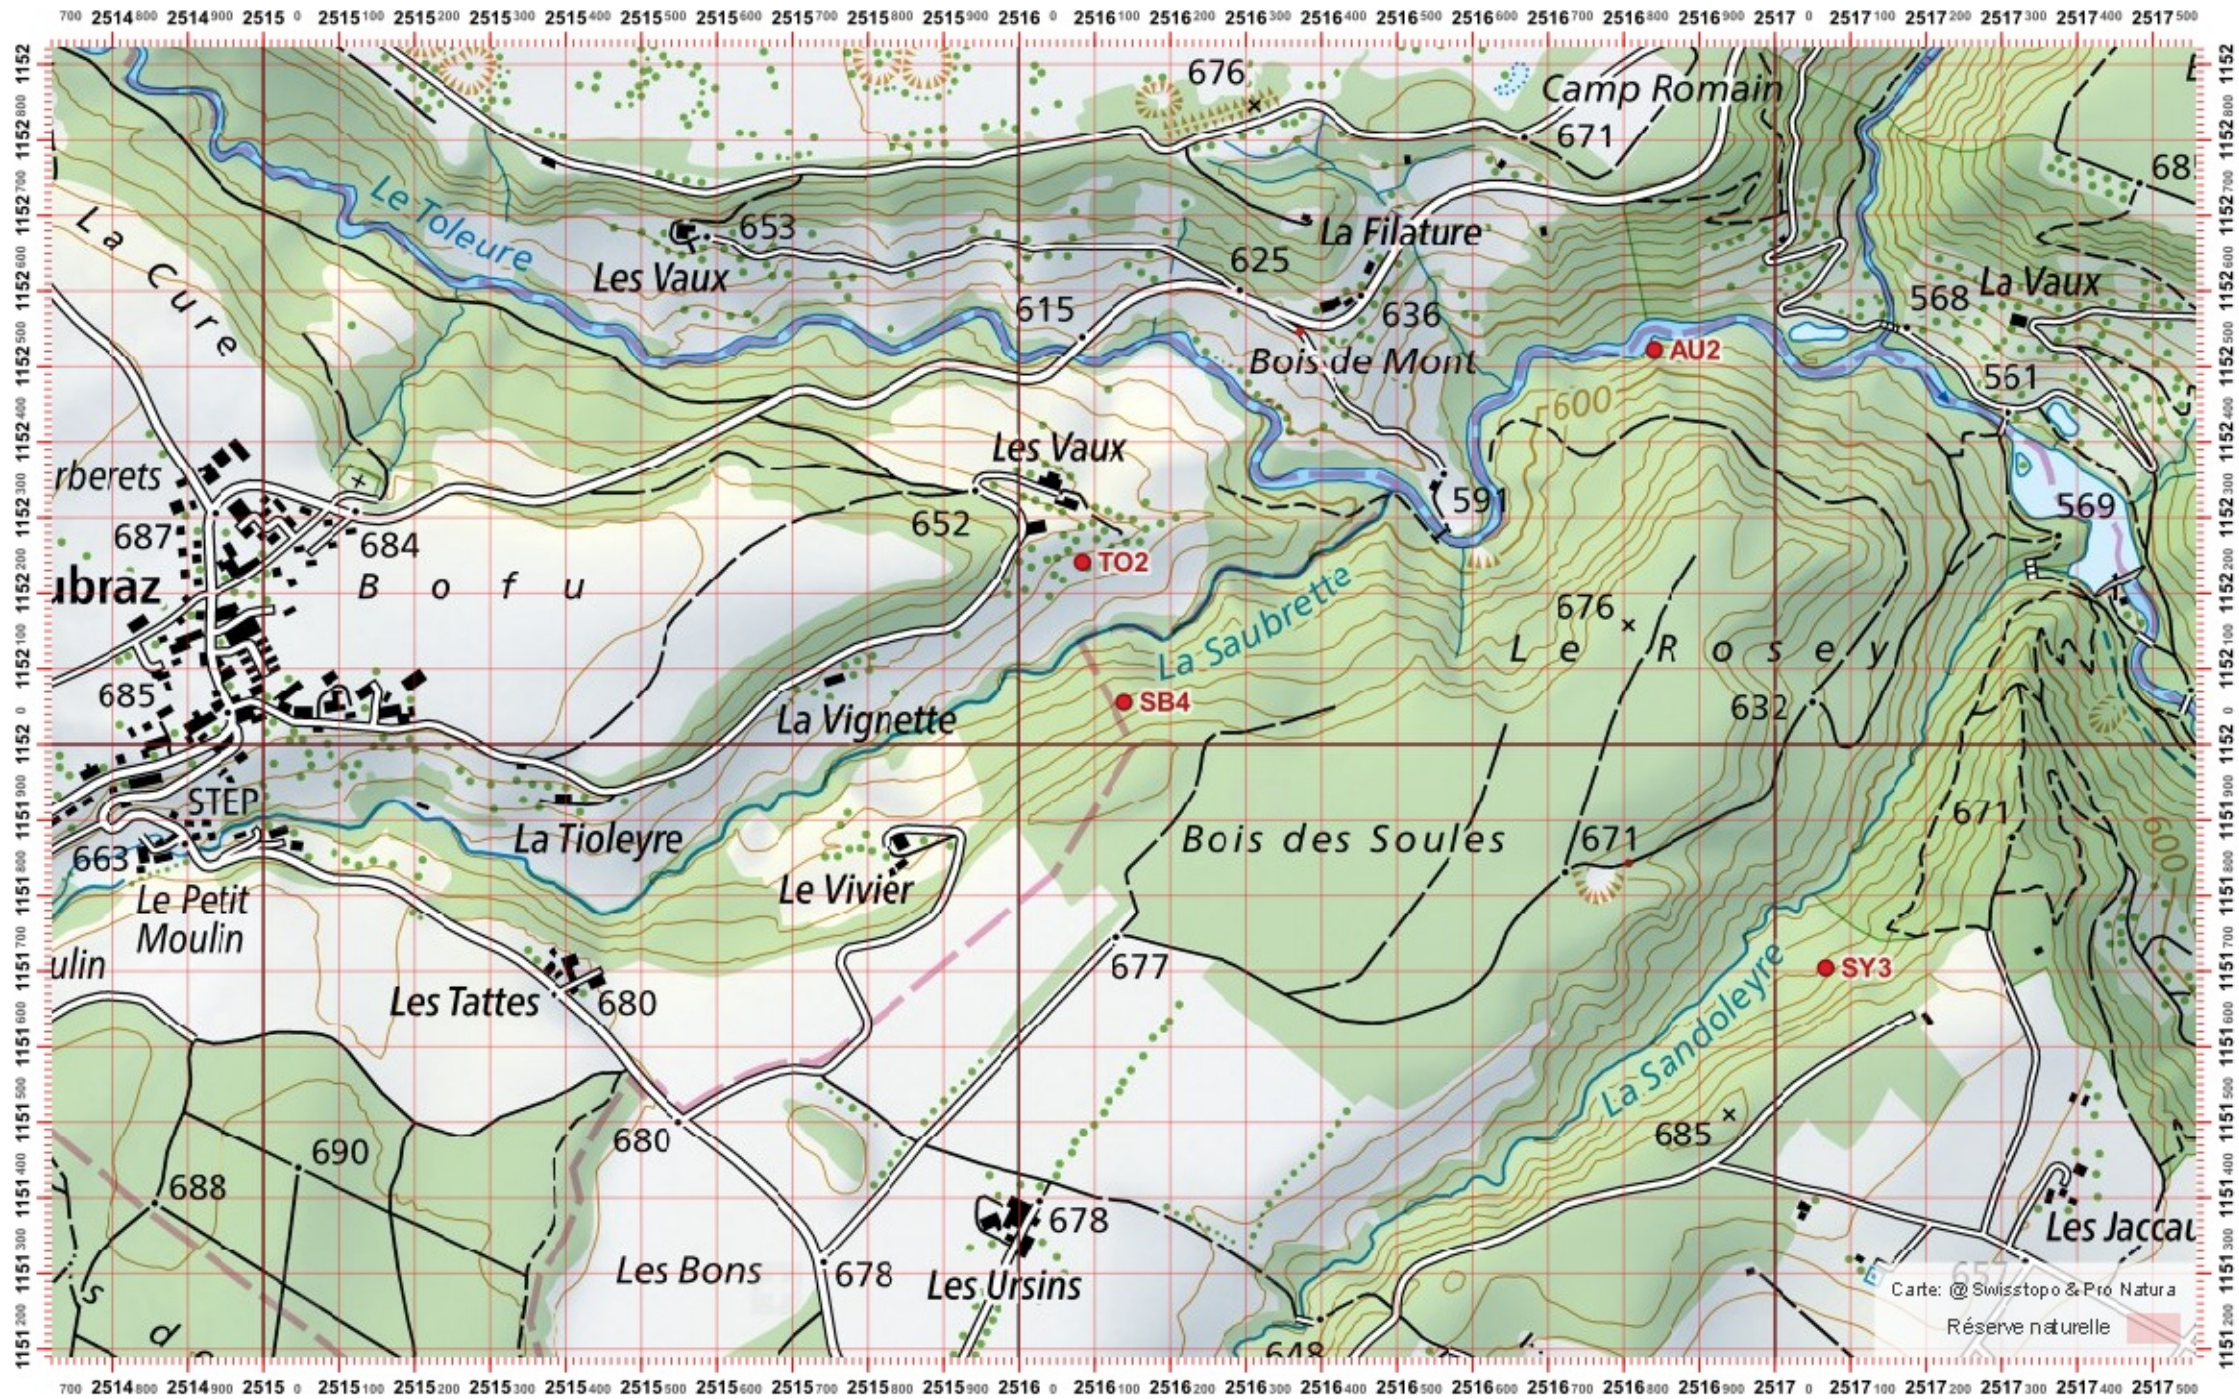

Recensement du castor / Suisse / Vaud

Conseil Castor / info fauna

Coordonnées: 2°51'6" / 1°15'2"

Nr. carte 1:25'000: 1242 -- Morges

ID: SB4

Nom cours d'eau: La Saubrette

Nom / Prénom :

email :

Date :

Territoire 1 :

Territoire 2 :

Territoire 3 :

1:10 000

Carte: @ Swiss topo & Pro Natura

Réserve naturelle