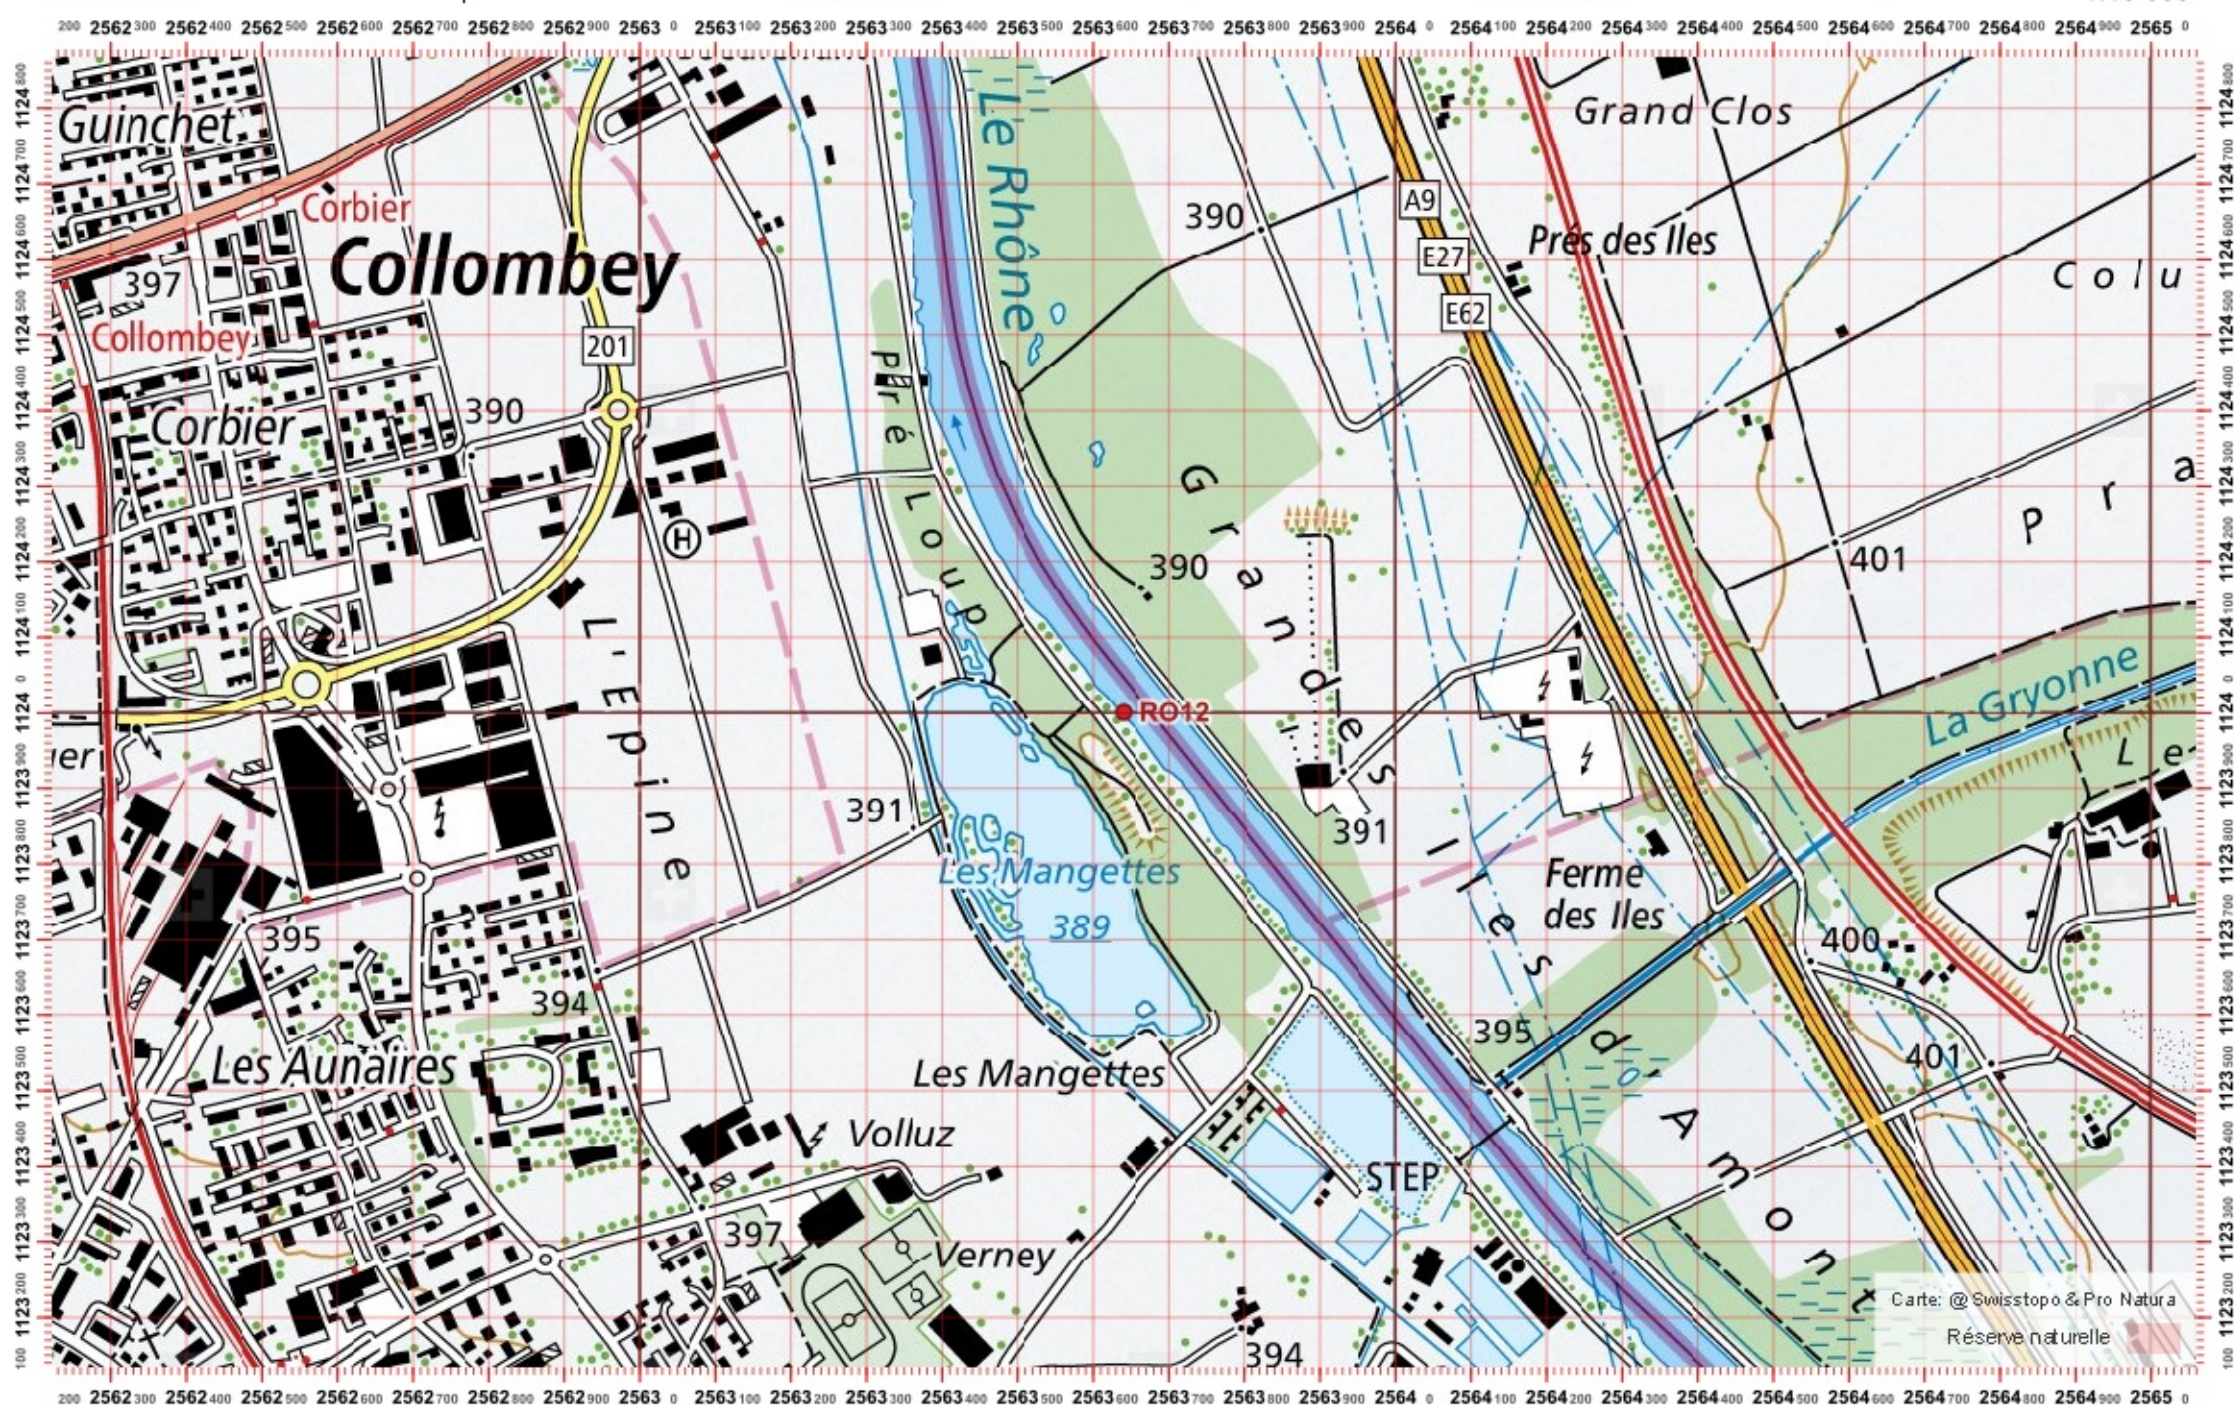

Recensement du castor / Suisse / Vaud

Conseil Castor / info fauna

Coordonnées: 2°56'3 / 1°12'4

Nr. carte 1:25'000: 1284 -- Monthey

ID: RO12

Nom cours d'eau: Le Rhône

Nom / Prénom :

email :

Date :

Territoire 1 : / Territoire 2 : / Territoire 3 : / 1:10 000