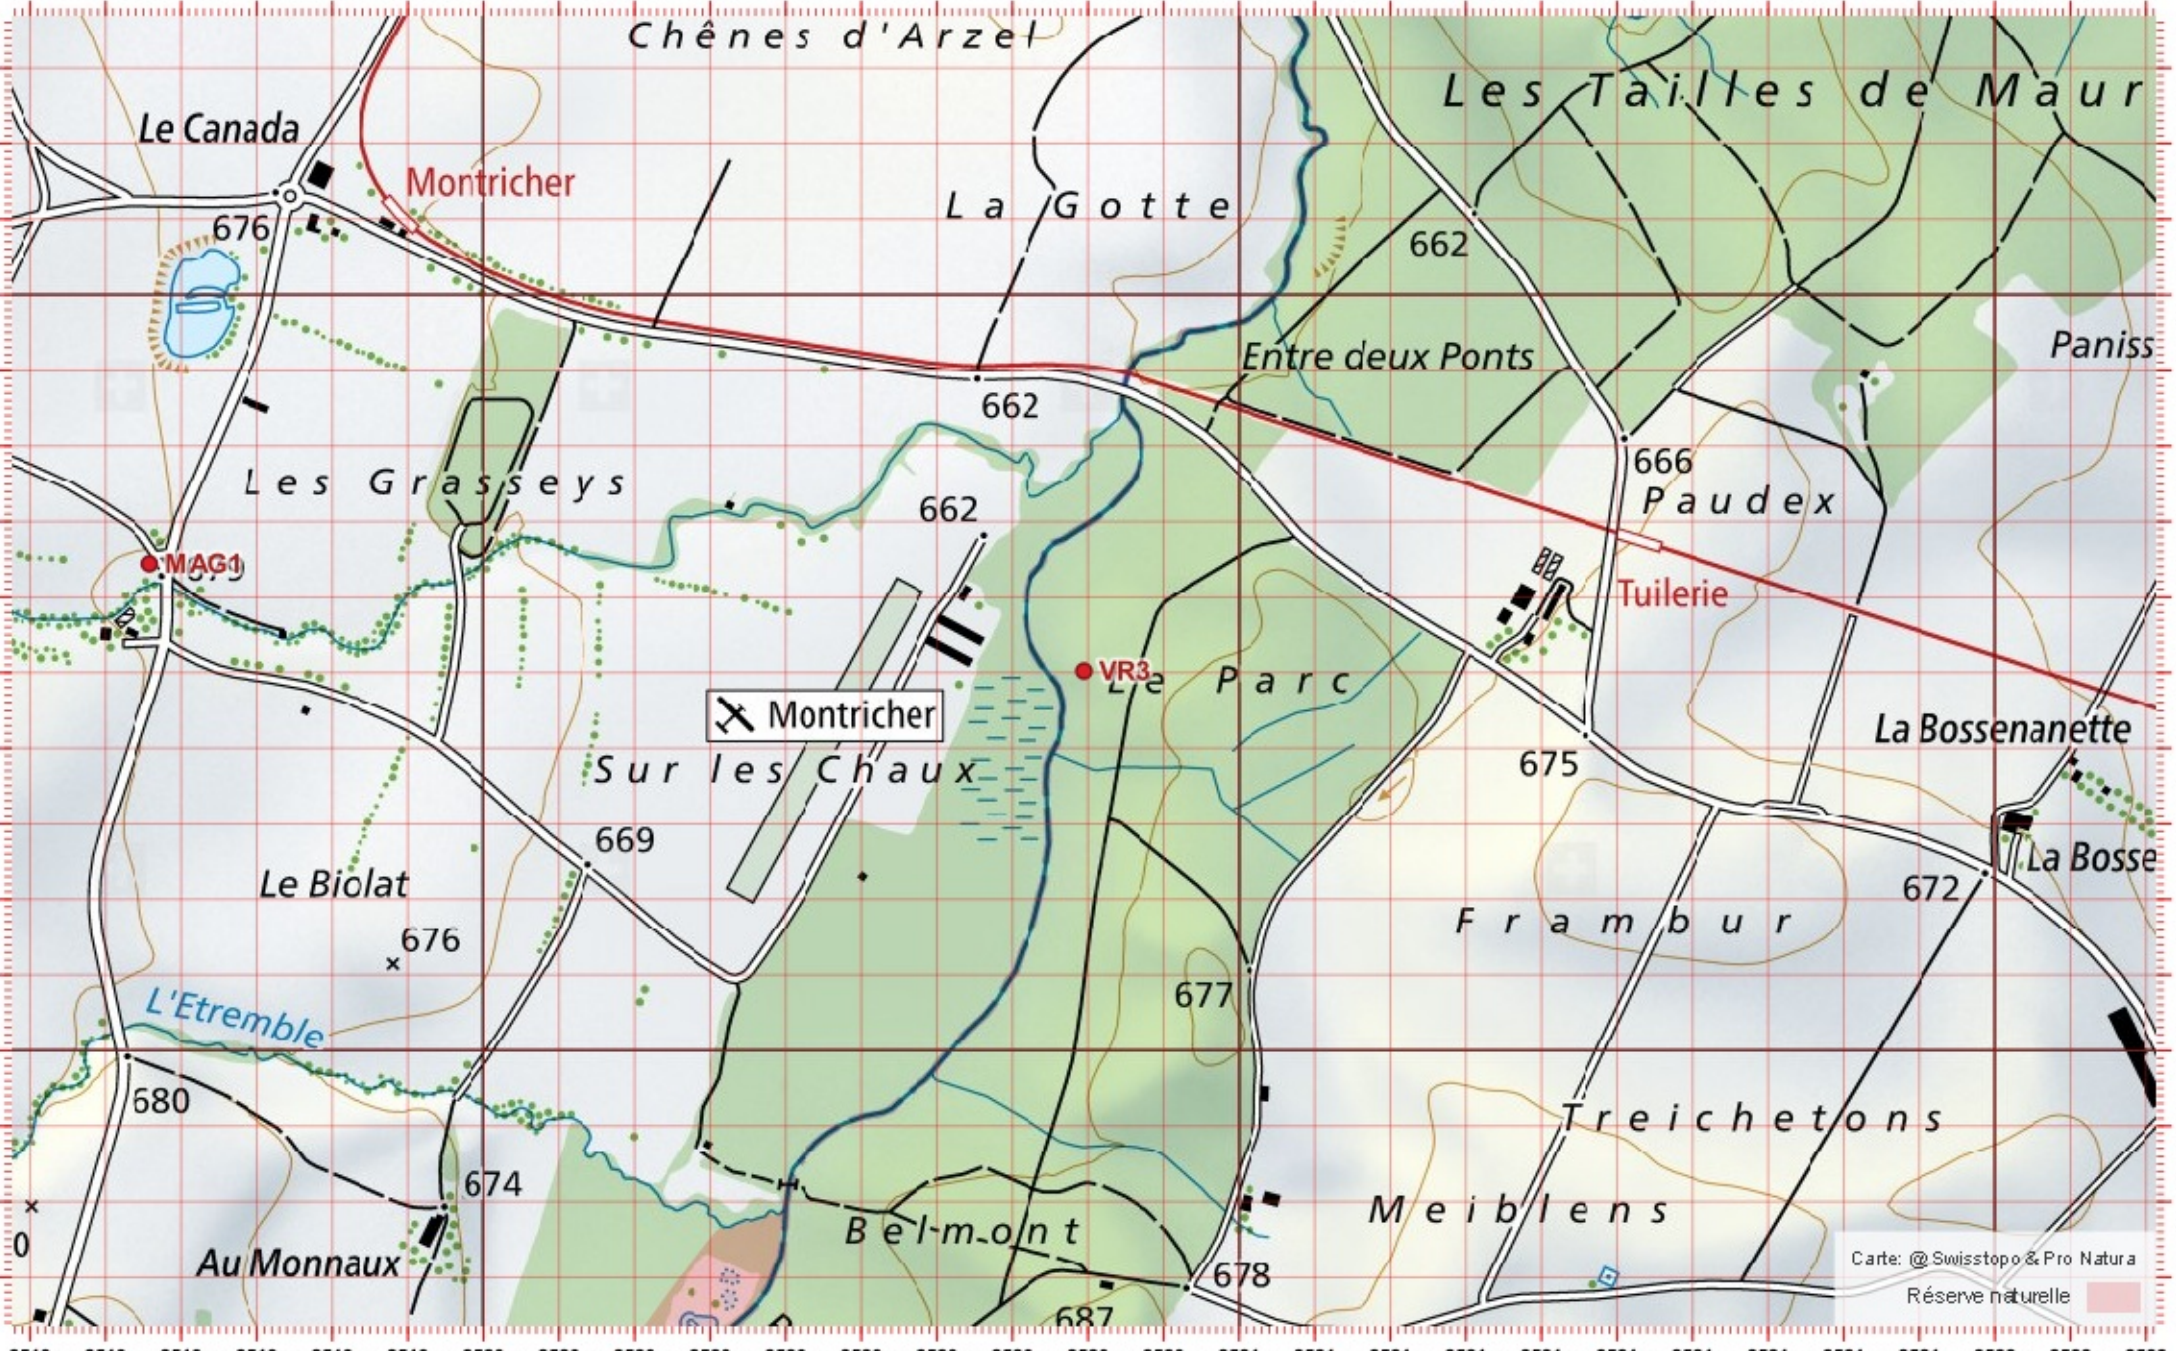

Recensement du castor / Suisse / Vaud

Conseil Castor / info fauna

Coordonnées: 2°52'0 / 1°16'0

Nr. carte 1:25'000: 1222 -- Cossonay

ID: VR3

Nom cours d'eau: Le Veyron

Nom / Prénom :

email :

Date :

Territoire 1 : / Territoire 2 : / Territoire 3 : / 1:10 000

2519 400 2519 500 2519 600 2519 700 2519 800 2519 900 2520 0 2520 100 2520 200 2520 300 2520 400 2520 500 2520 600 2520 700 2520 800 2520 900 2521 0 2521 100 2521 200 2521 300 2521 400 2521 500 2521 600 2521 700 2521 800 2521 900 2522 0 2522 100 2522

Carte: @Swisstopo & Pro Natura
Réserve naturelle