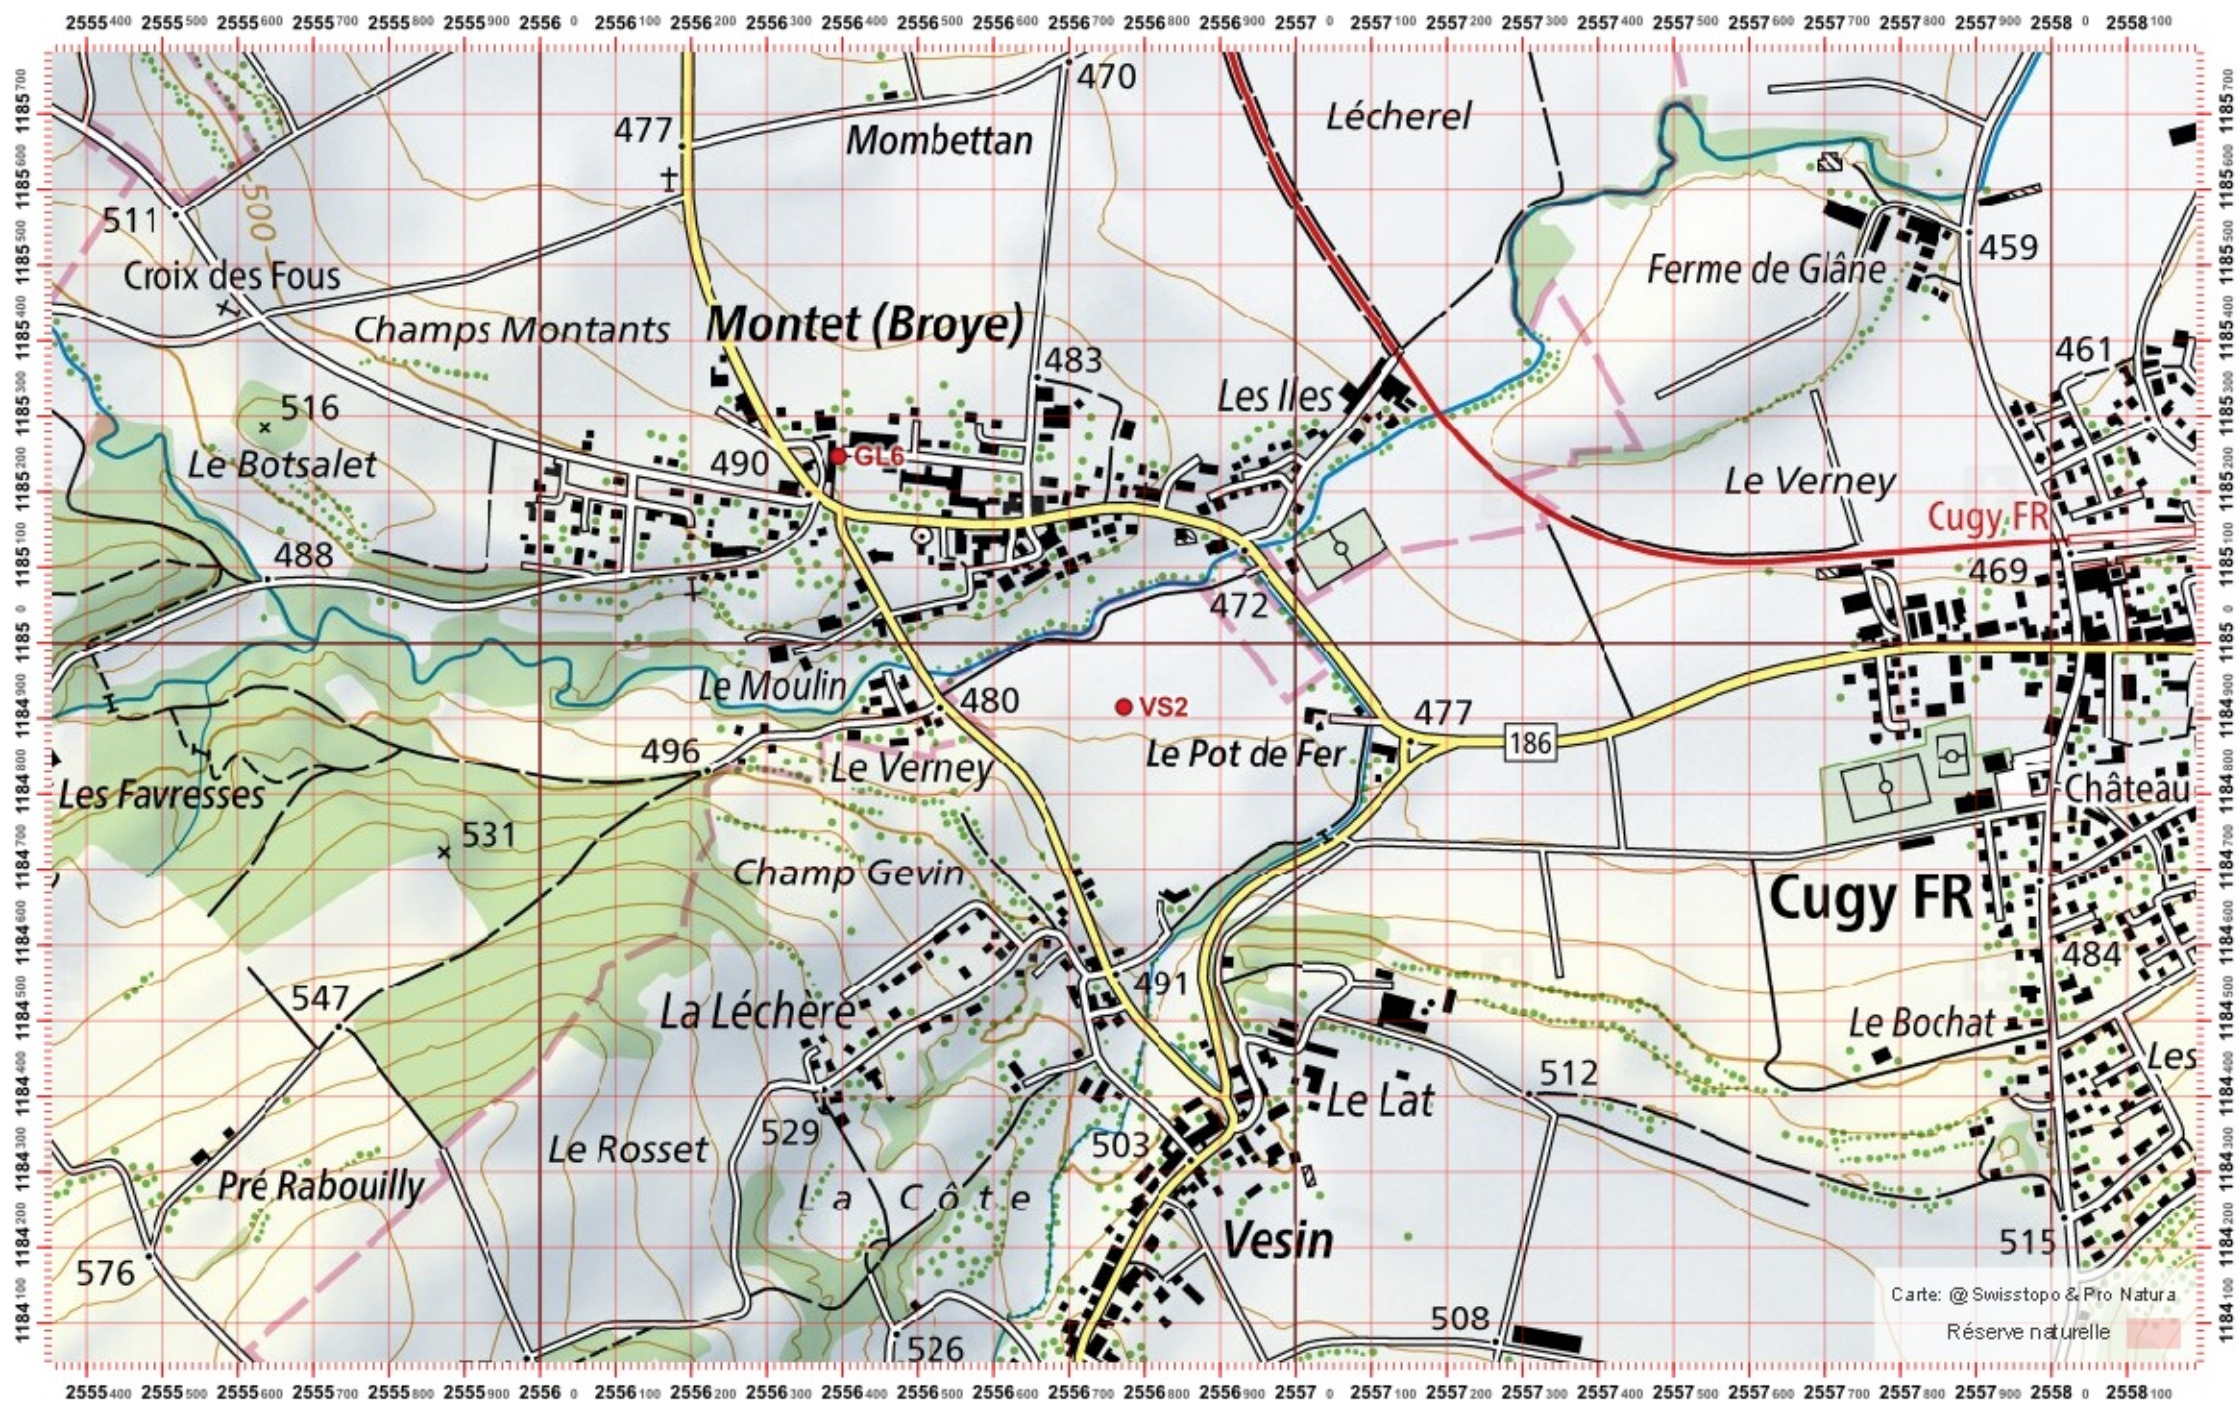

Recensement du castor / Suisse / Vaud

Conseil Castor / info fauna

Coordonnées: 2°556' / 1°184'

Nr. carte 1:25'000: 1184 -- Payerne

ID: VS2

Nom cours d'eau: R. a Vesin

Nom / Prénom :

email :

Date :

Territoire 1 :

Territoire 2 :

Territoire 3 :

1:10 000