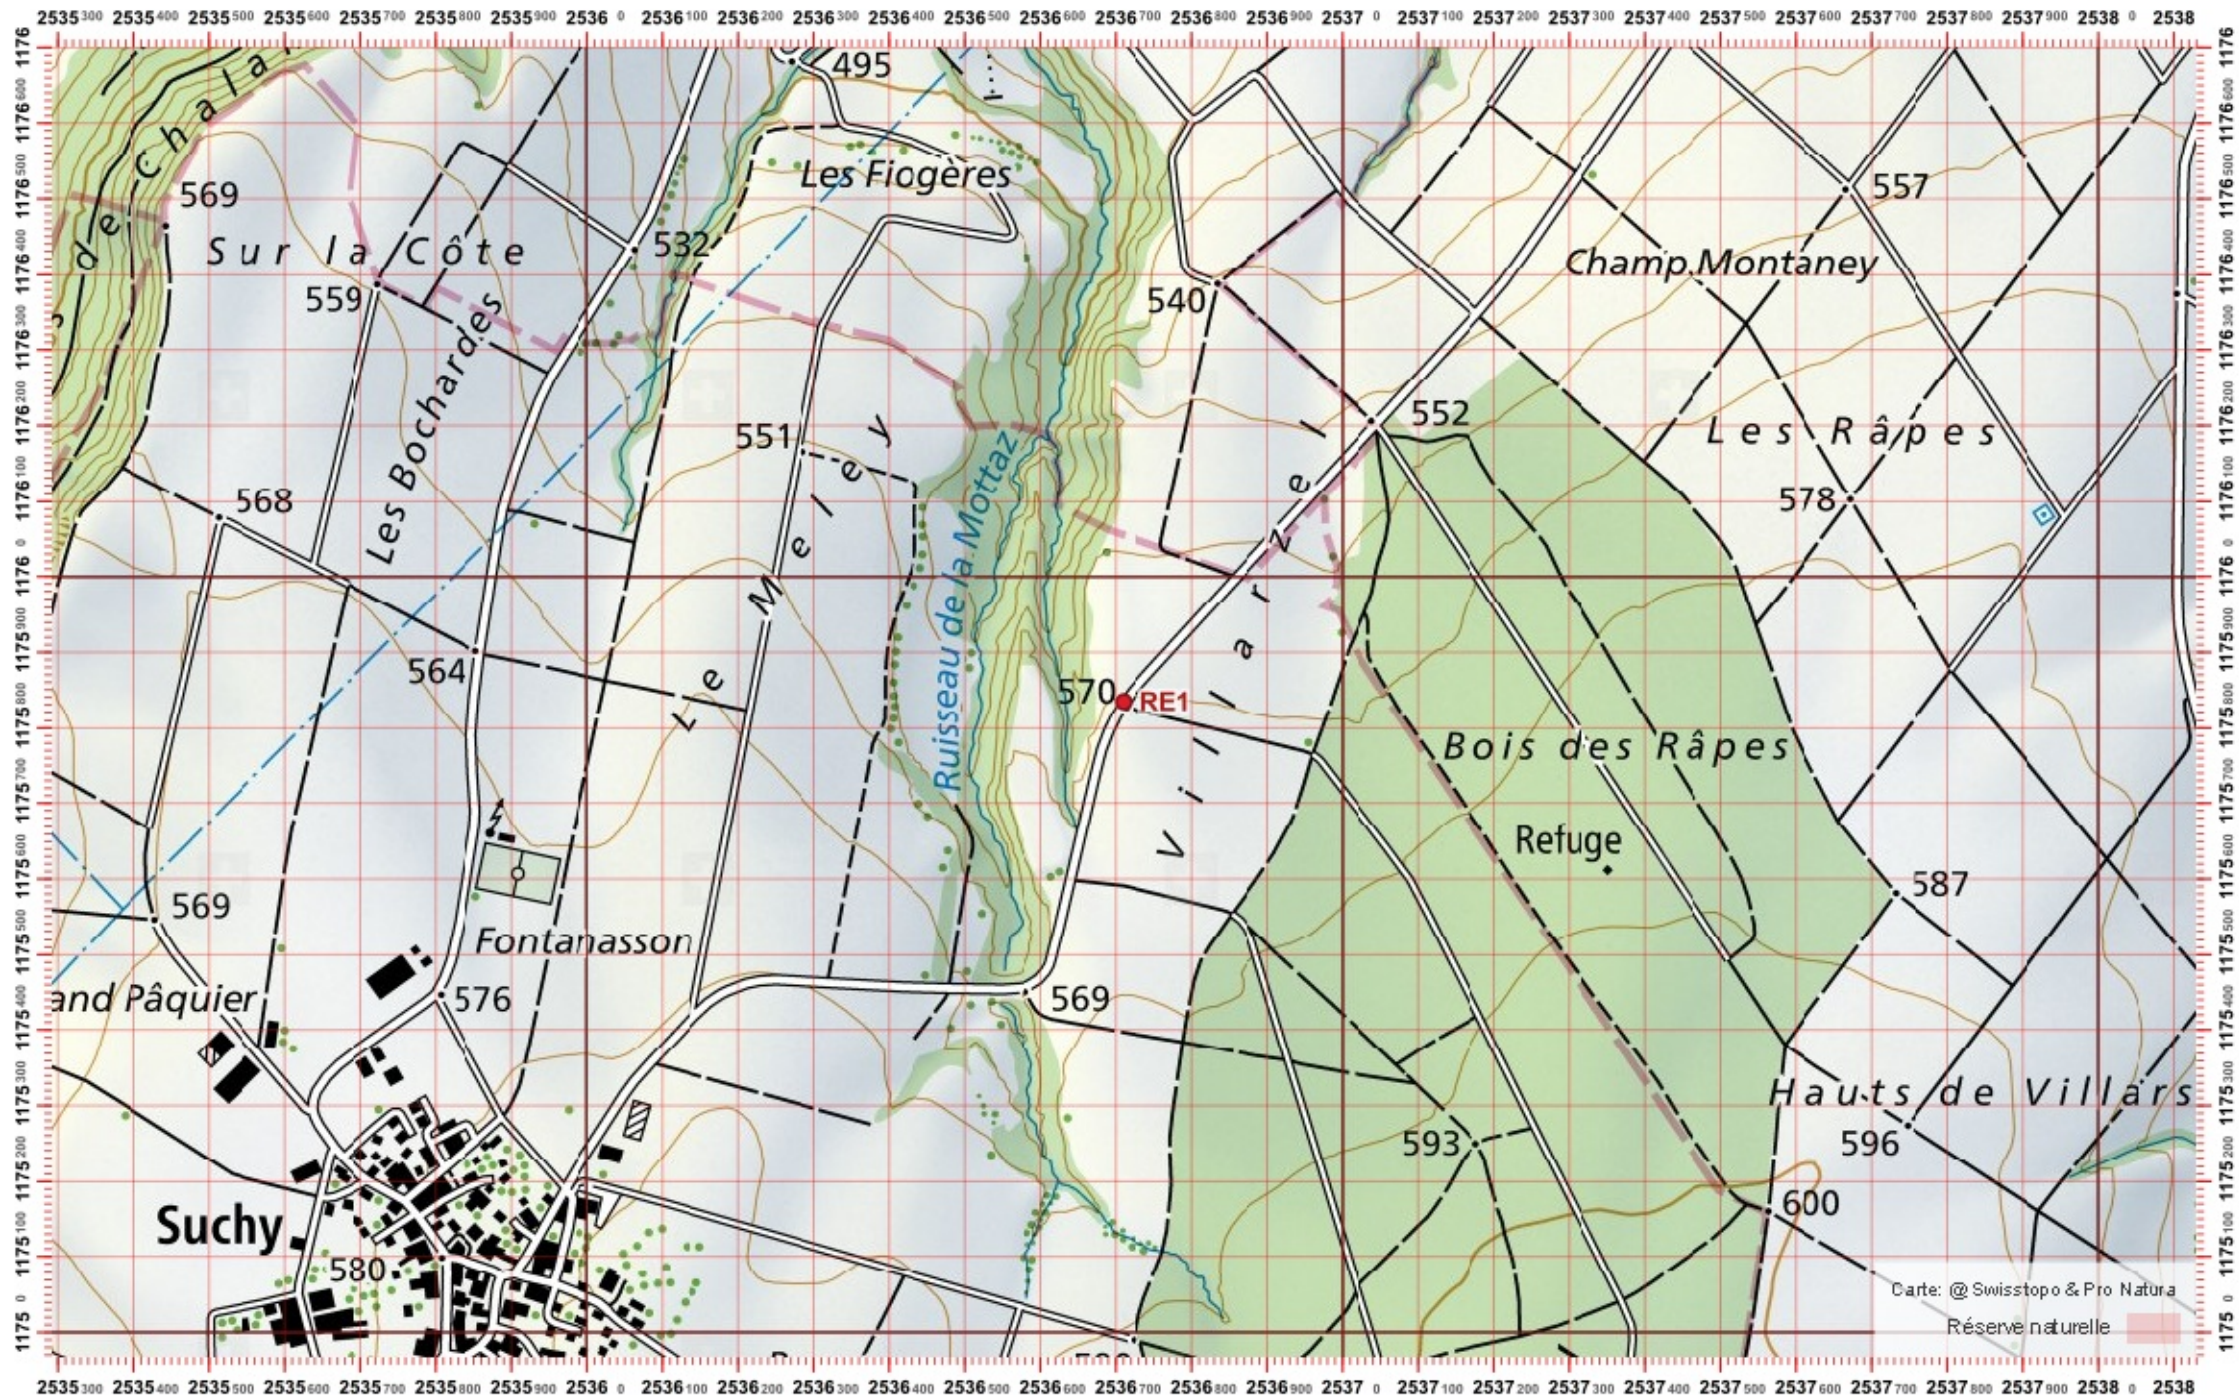

Recensement du castor / Suisse / Vaud

Conseil Castor / info fauna

Coordonnées: 2°536 / 1°175

Nr. carte 1:25'000: 1203 -- Yverdon-les-Bains

ID: RE1

Nom cours d'eau: Riviere a Ependes

Nom / Prénom :

email :

Date :

Territoire 1 :

Territoire 2 :

Territoire 3 :

1:10 000