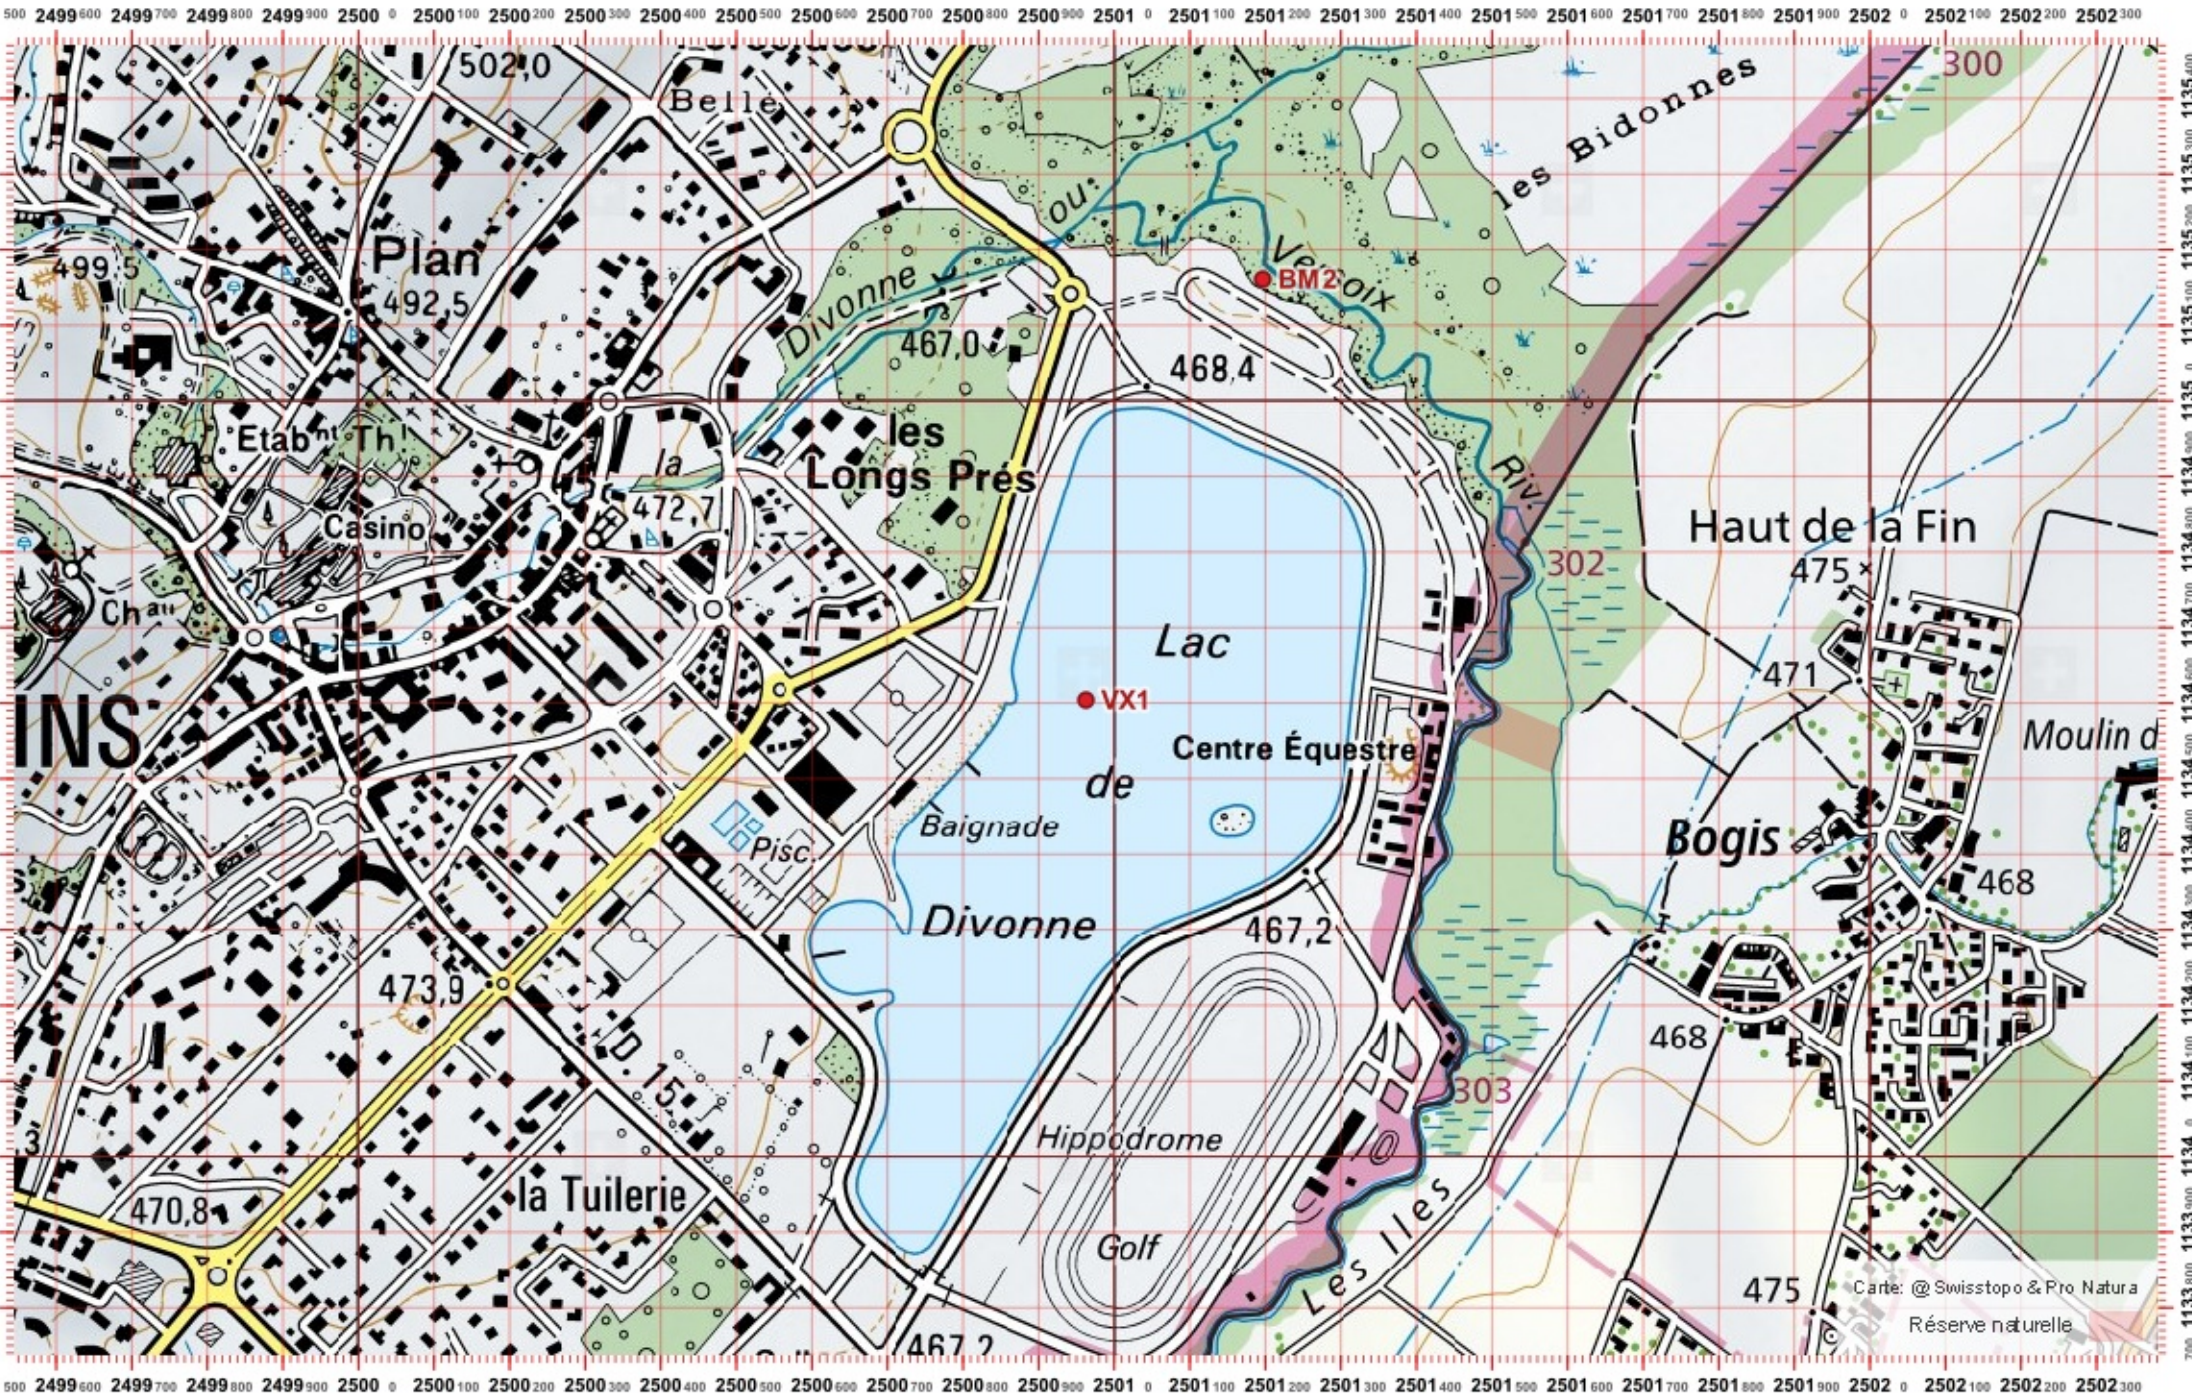

Recensement du castor / Suisse / Vaud

Conseil Castor / info fauna

Coordonnées: 2'500 / 1'134

Nr. carte 1:25'000: 1261 -- Nyon

ID: VX1

Nom cours d'eau: La Versoix

Nom / Prénom :

email :

Date :

Territoire 1 :

Territoire 2 :

Territoire 3 :

1:10 000