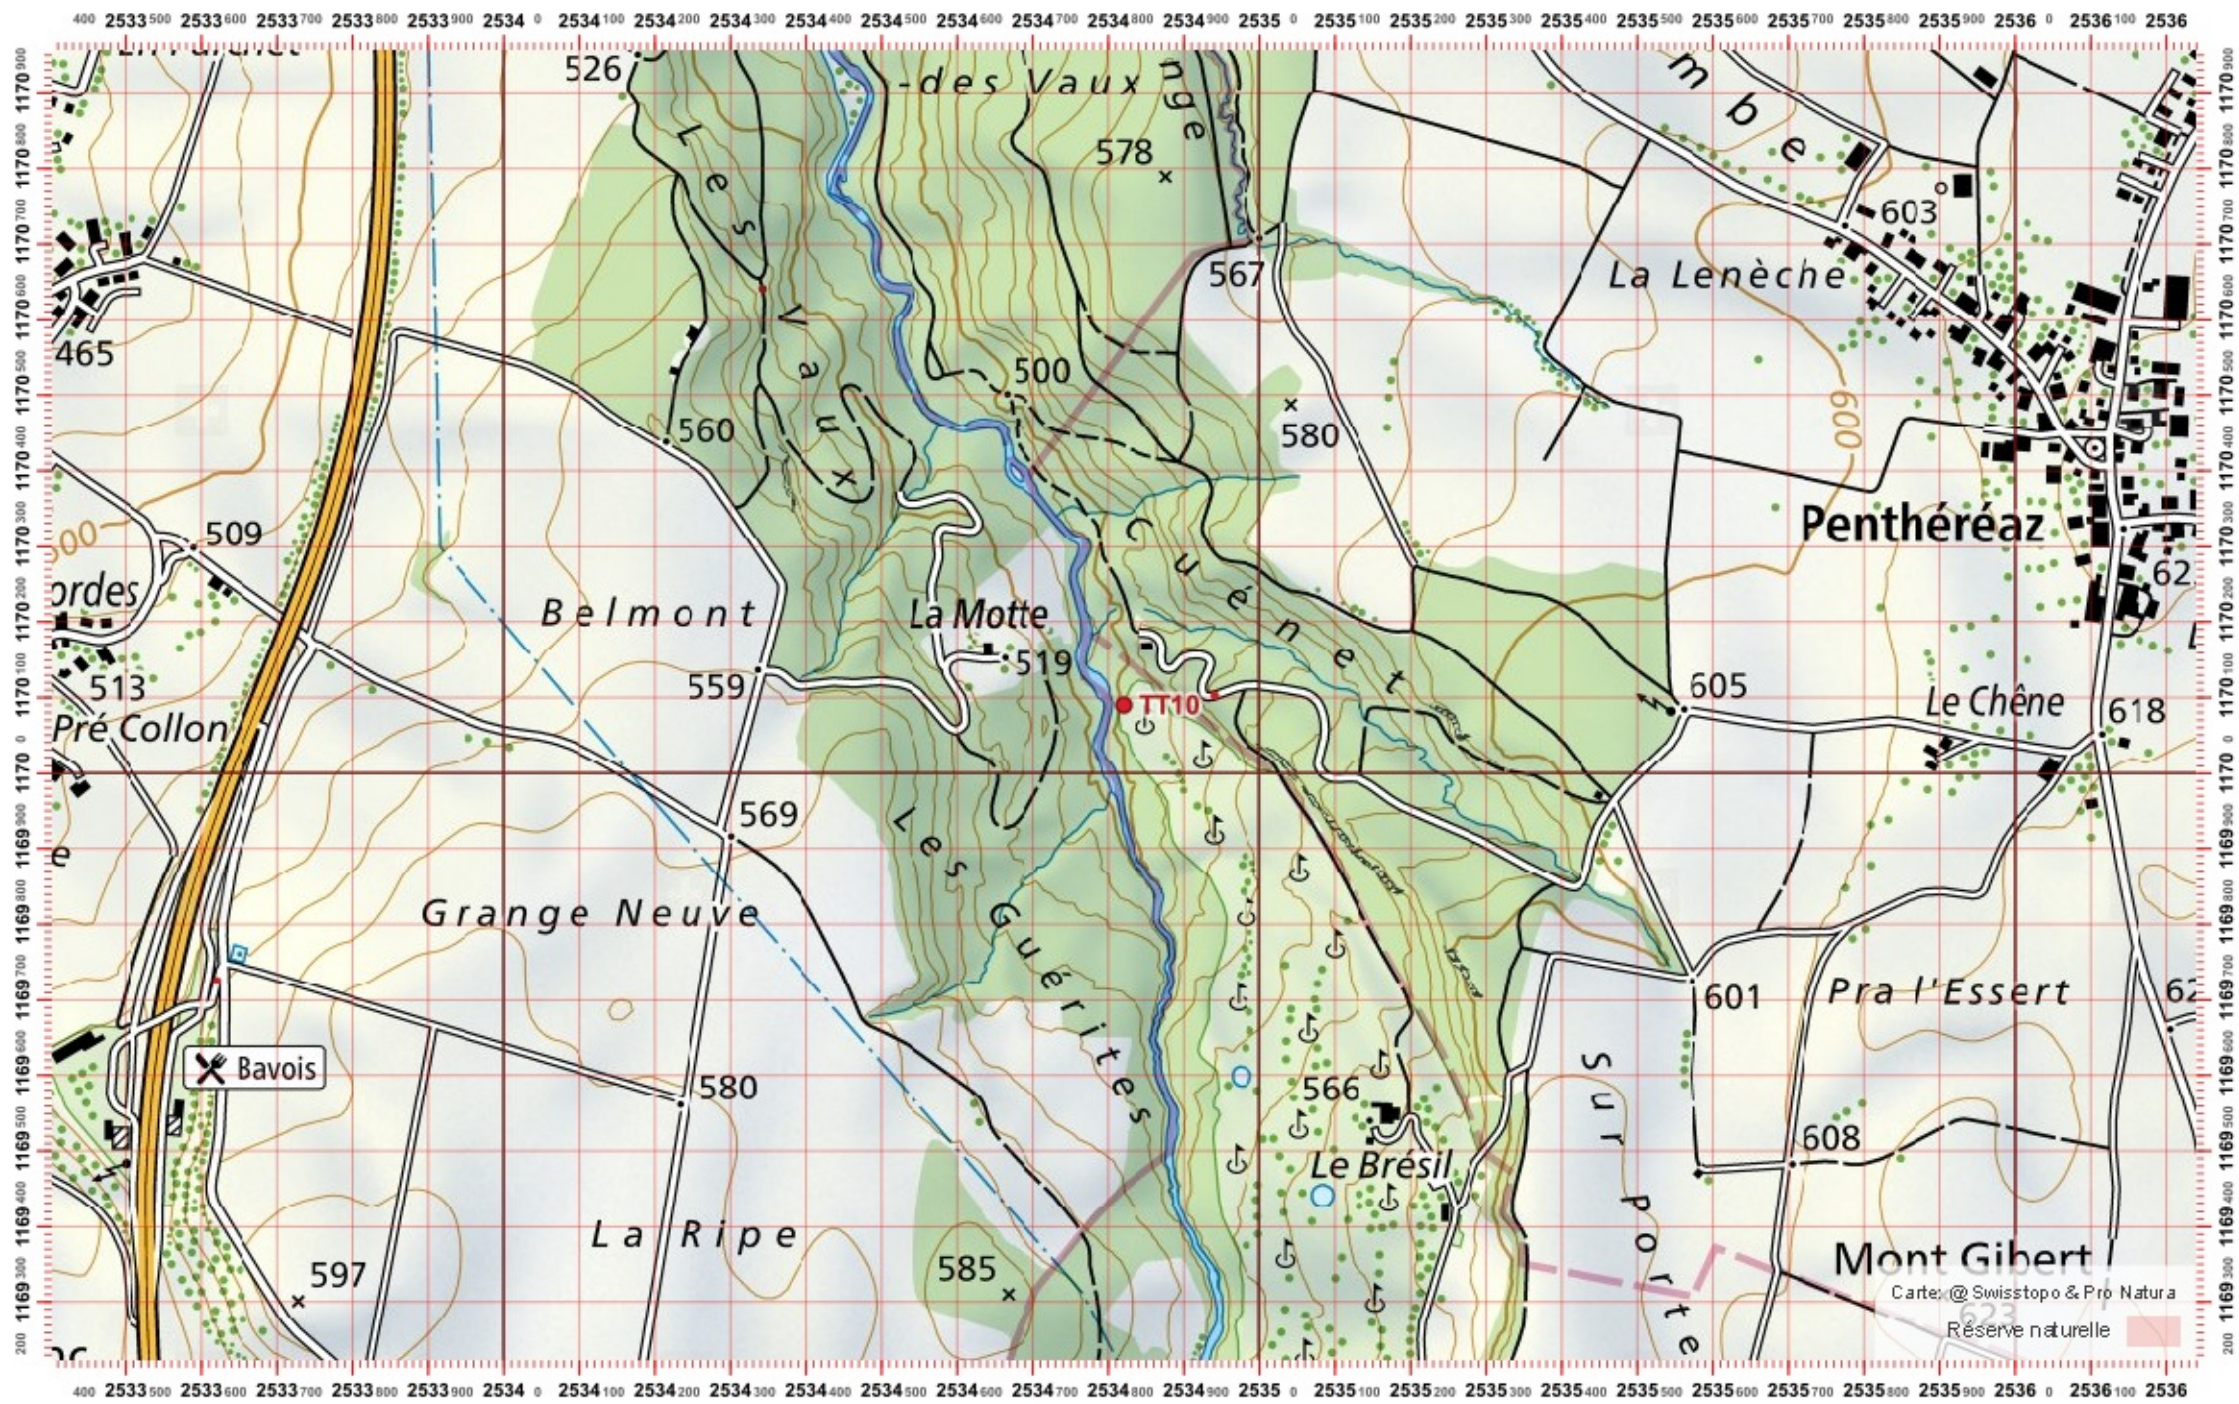

Recensement du castor / Suisse / Vaud

Conseil Castor / info fauna

Coordonnées: 2°53'4" / 1°17'0"

Nr. carte 1:25'000: 1203 -- Yverdon-les-Bains

ID: TT10

Nom cours d'eau: Le Talent

Nom / Prénom :

email :

Date :

Territoire 1 :

Territoire 2 :

Territoire 3 :

1:10 000