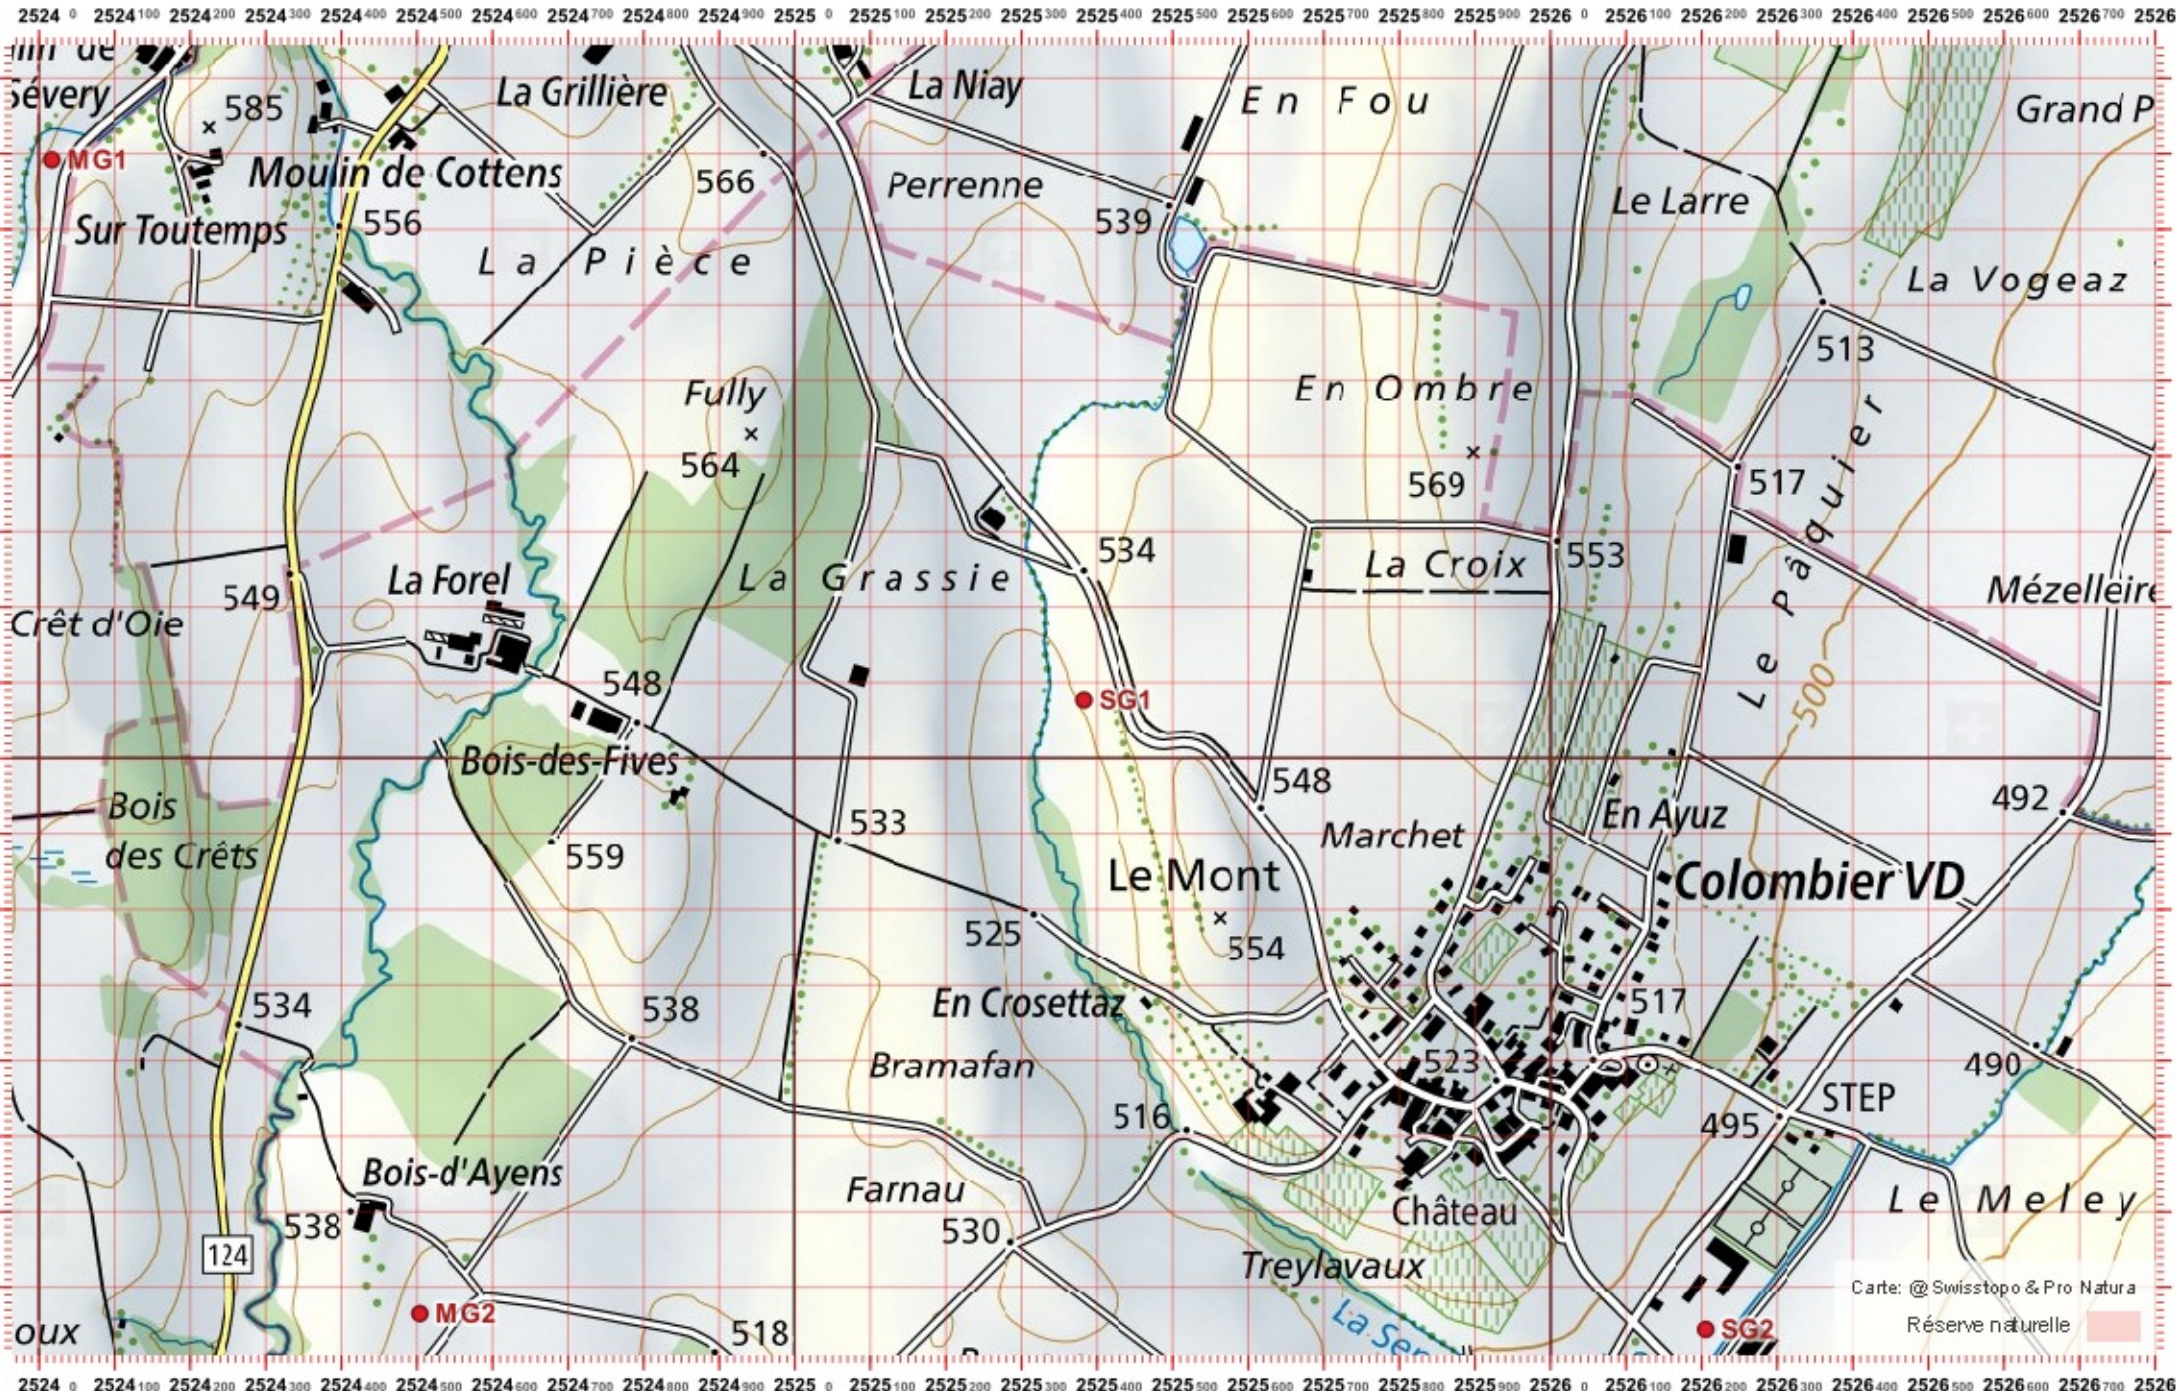

Recensement du castor / Suisse / Vaud

Conseil Castor / info fauna

Coordonnées: 2°525 / 1°157

Nr. carte 1:25'000: 1242 -- Morges

ID: SG1

Nom cours d'eau: La Senoge

Nom / Prénom :

email :

Date :

Territoire 1 :

Territoire 2 :

Territoire 3 :

1:10 000

Carte: @Swisstopo & Pro Natura
Réserve naturelle