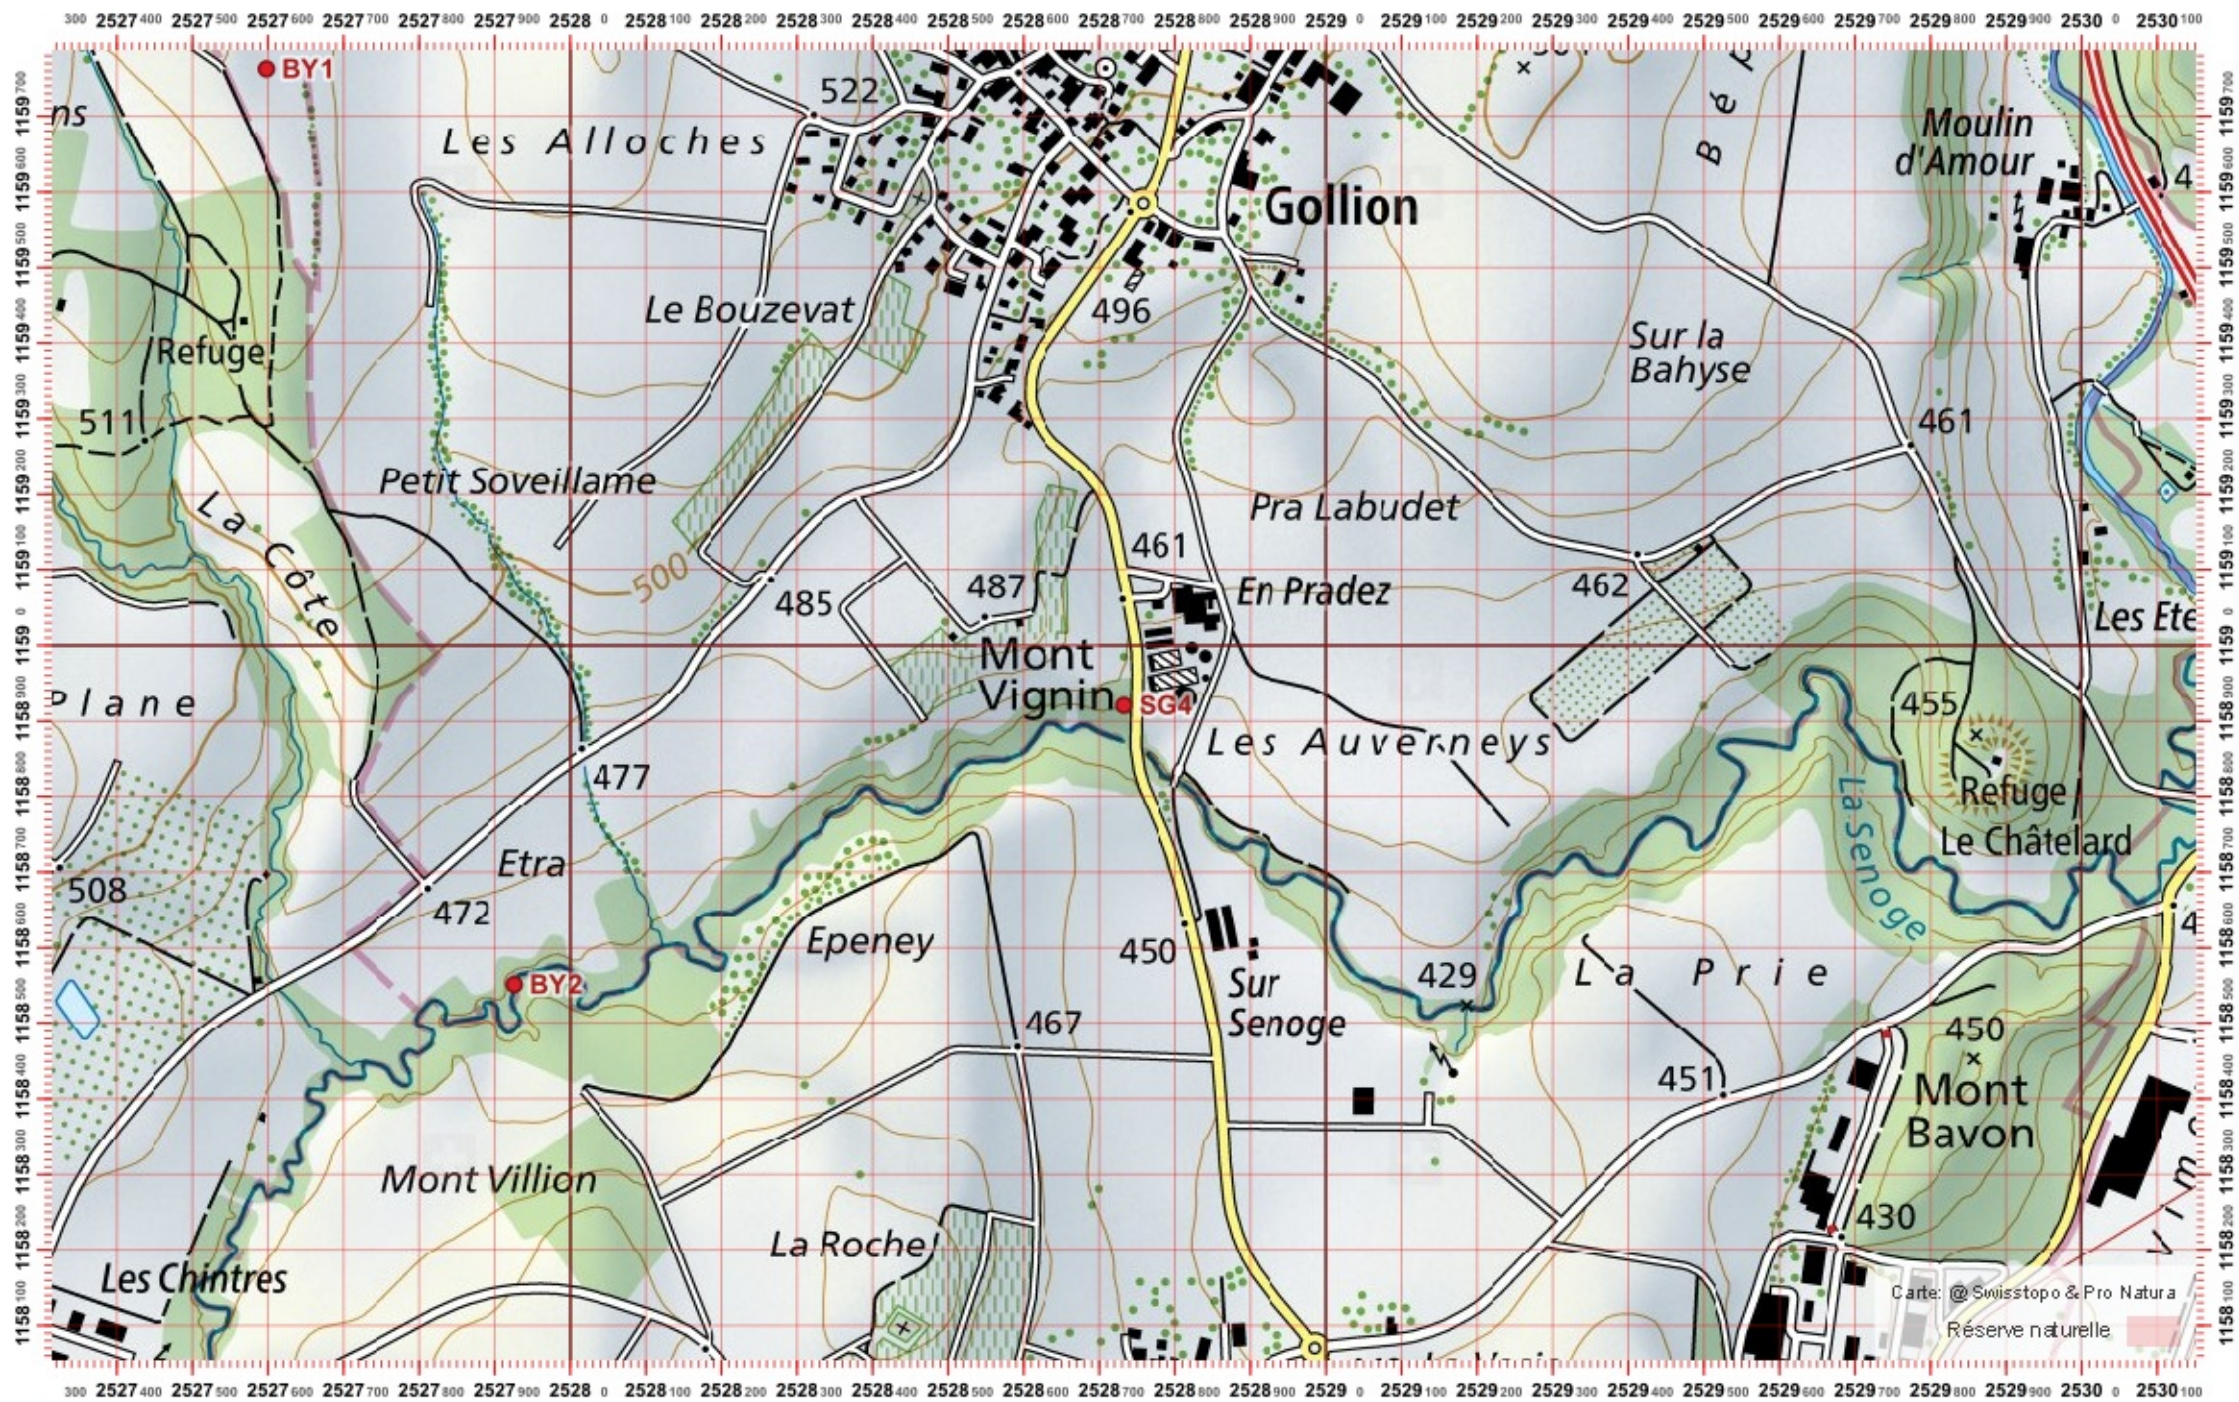

Recensement du castor / Suisse / Vaud

Conseil Castor / info fauna

Coordonnées: 2°528' / 1°158'

Nr. carte 1:25'000: 1222 -- Cossonay

ID: SG4

Nom cours d'eau: La Senoge

Nom / Prénom :

email :

Date :

Territoire 1 :

Territoire 2 :

Territoire 3 :

1:10 000