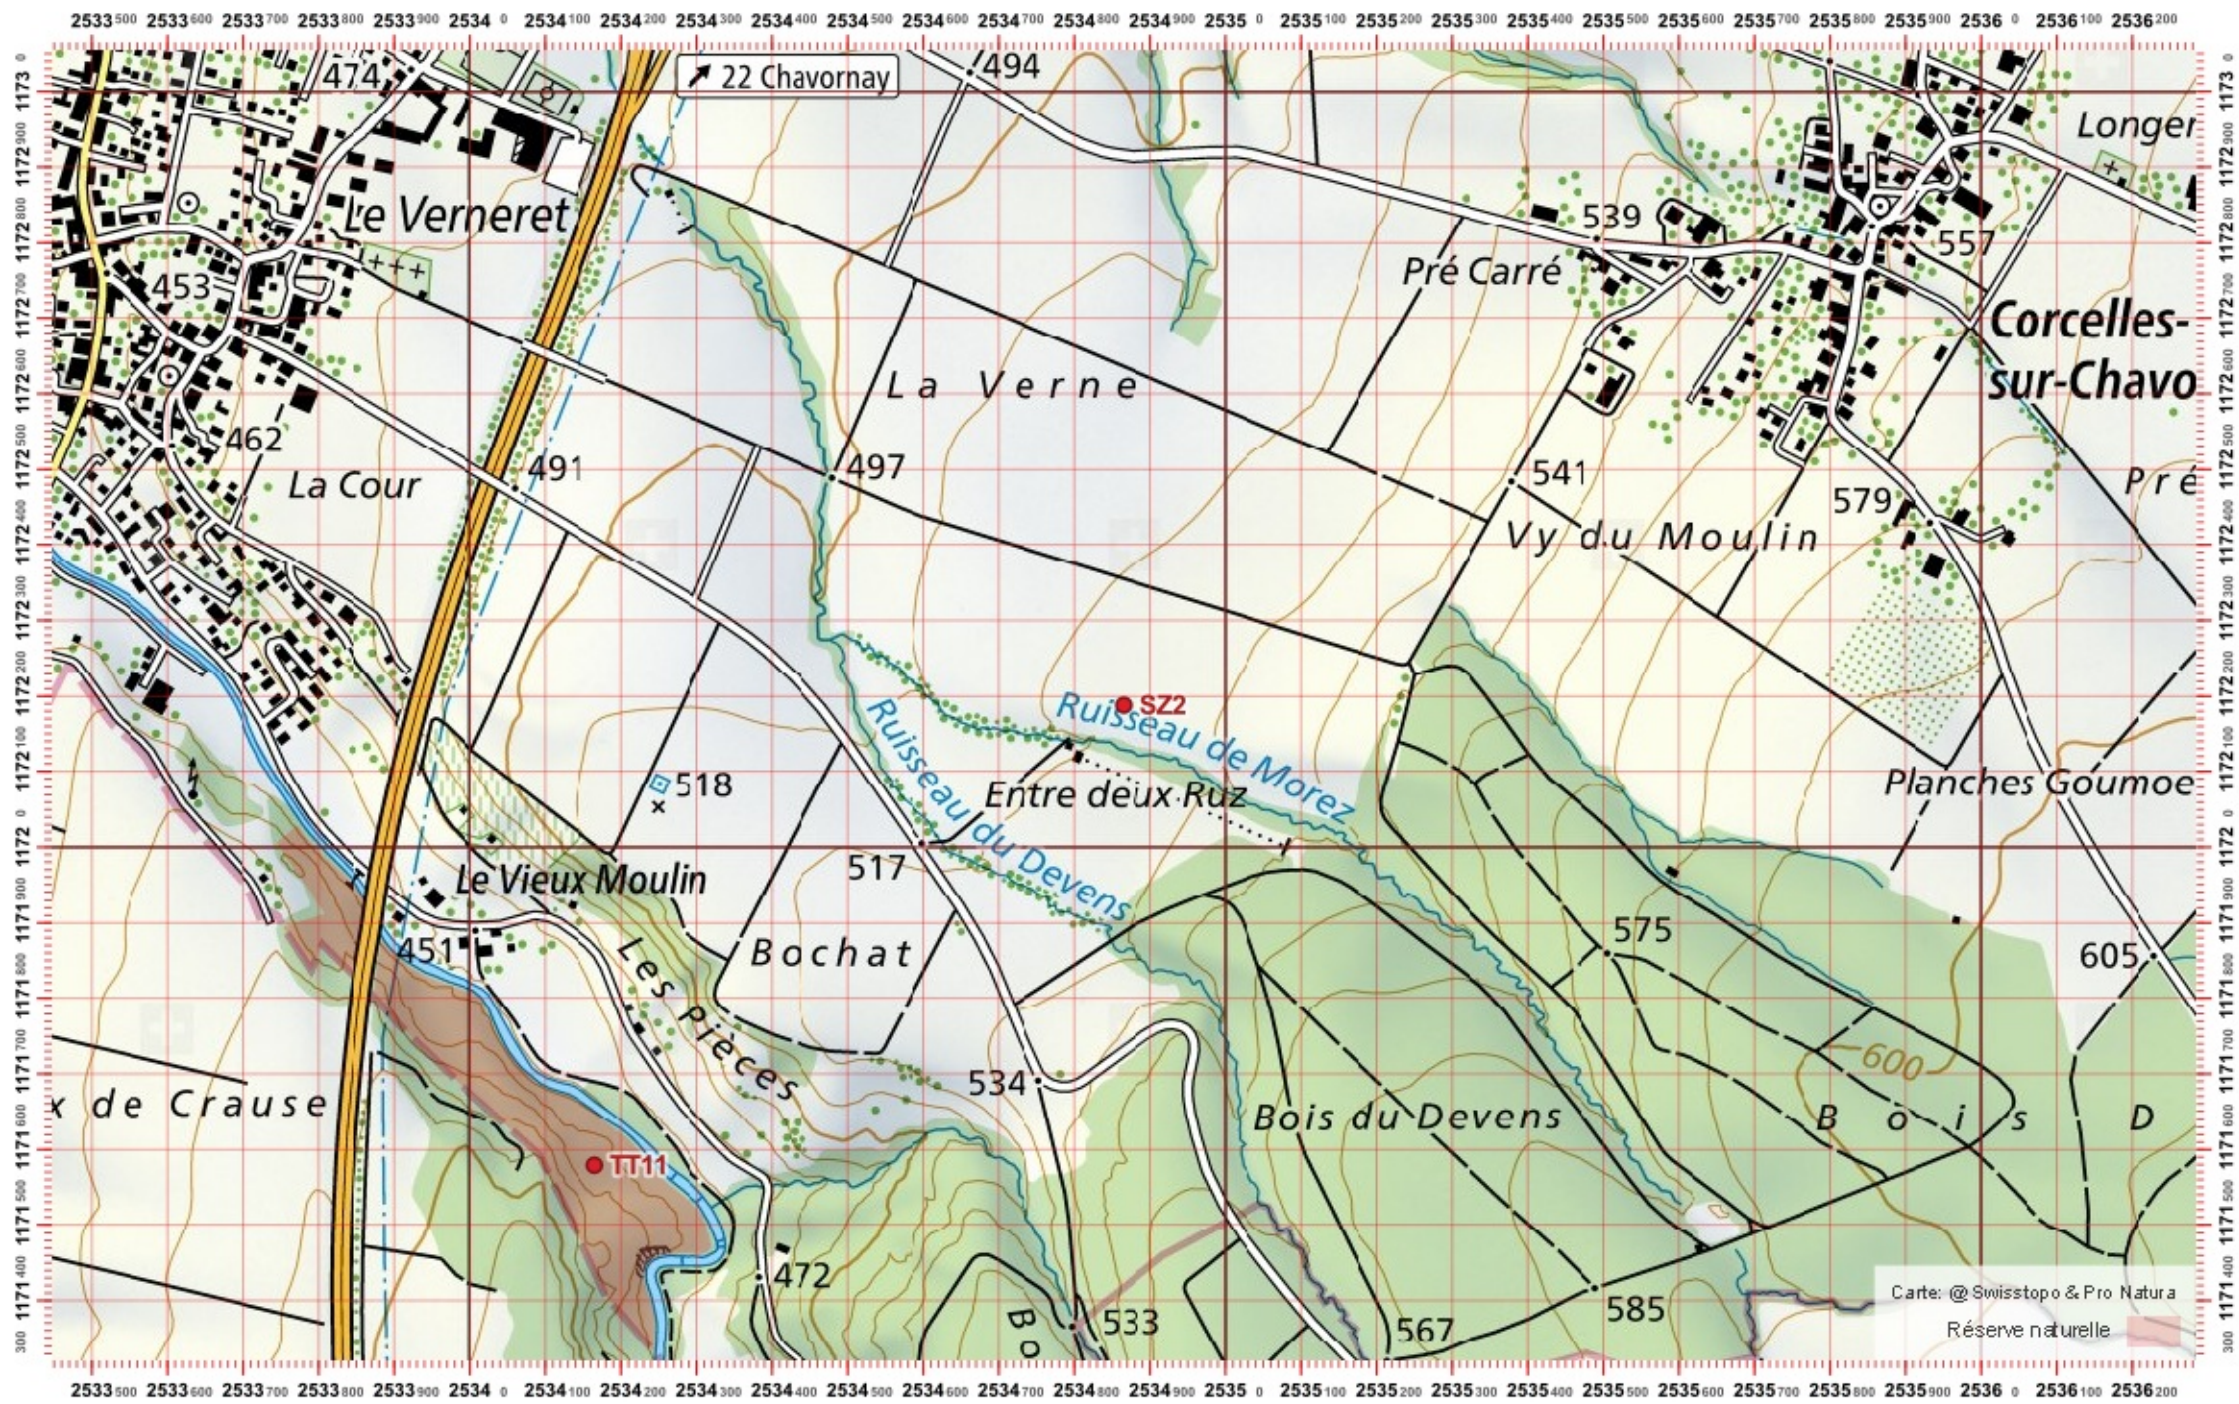

Recensement du castor / Suisse / Vaud

Conseil Castor / info fauna

Coordonnées: 2°53'4 / 1°17'2

Nr. carte 1:25'000: 1203 -- Yverdon-les-Bains

ID: SZ2

Nom cours d'eau: R. des Sandaz

Nom / Prénom :

email :

Date :

Territoire 1 :

Territoire 2 :

Territoire 3 :

1:10 000