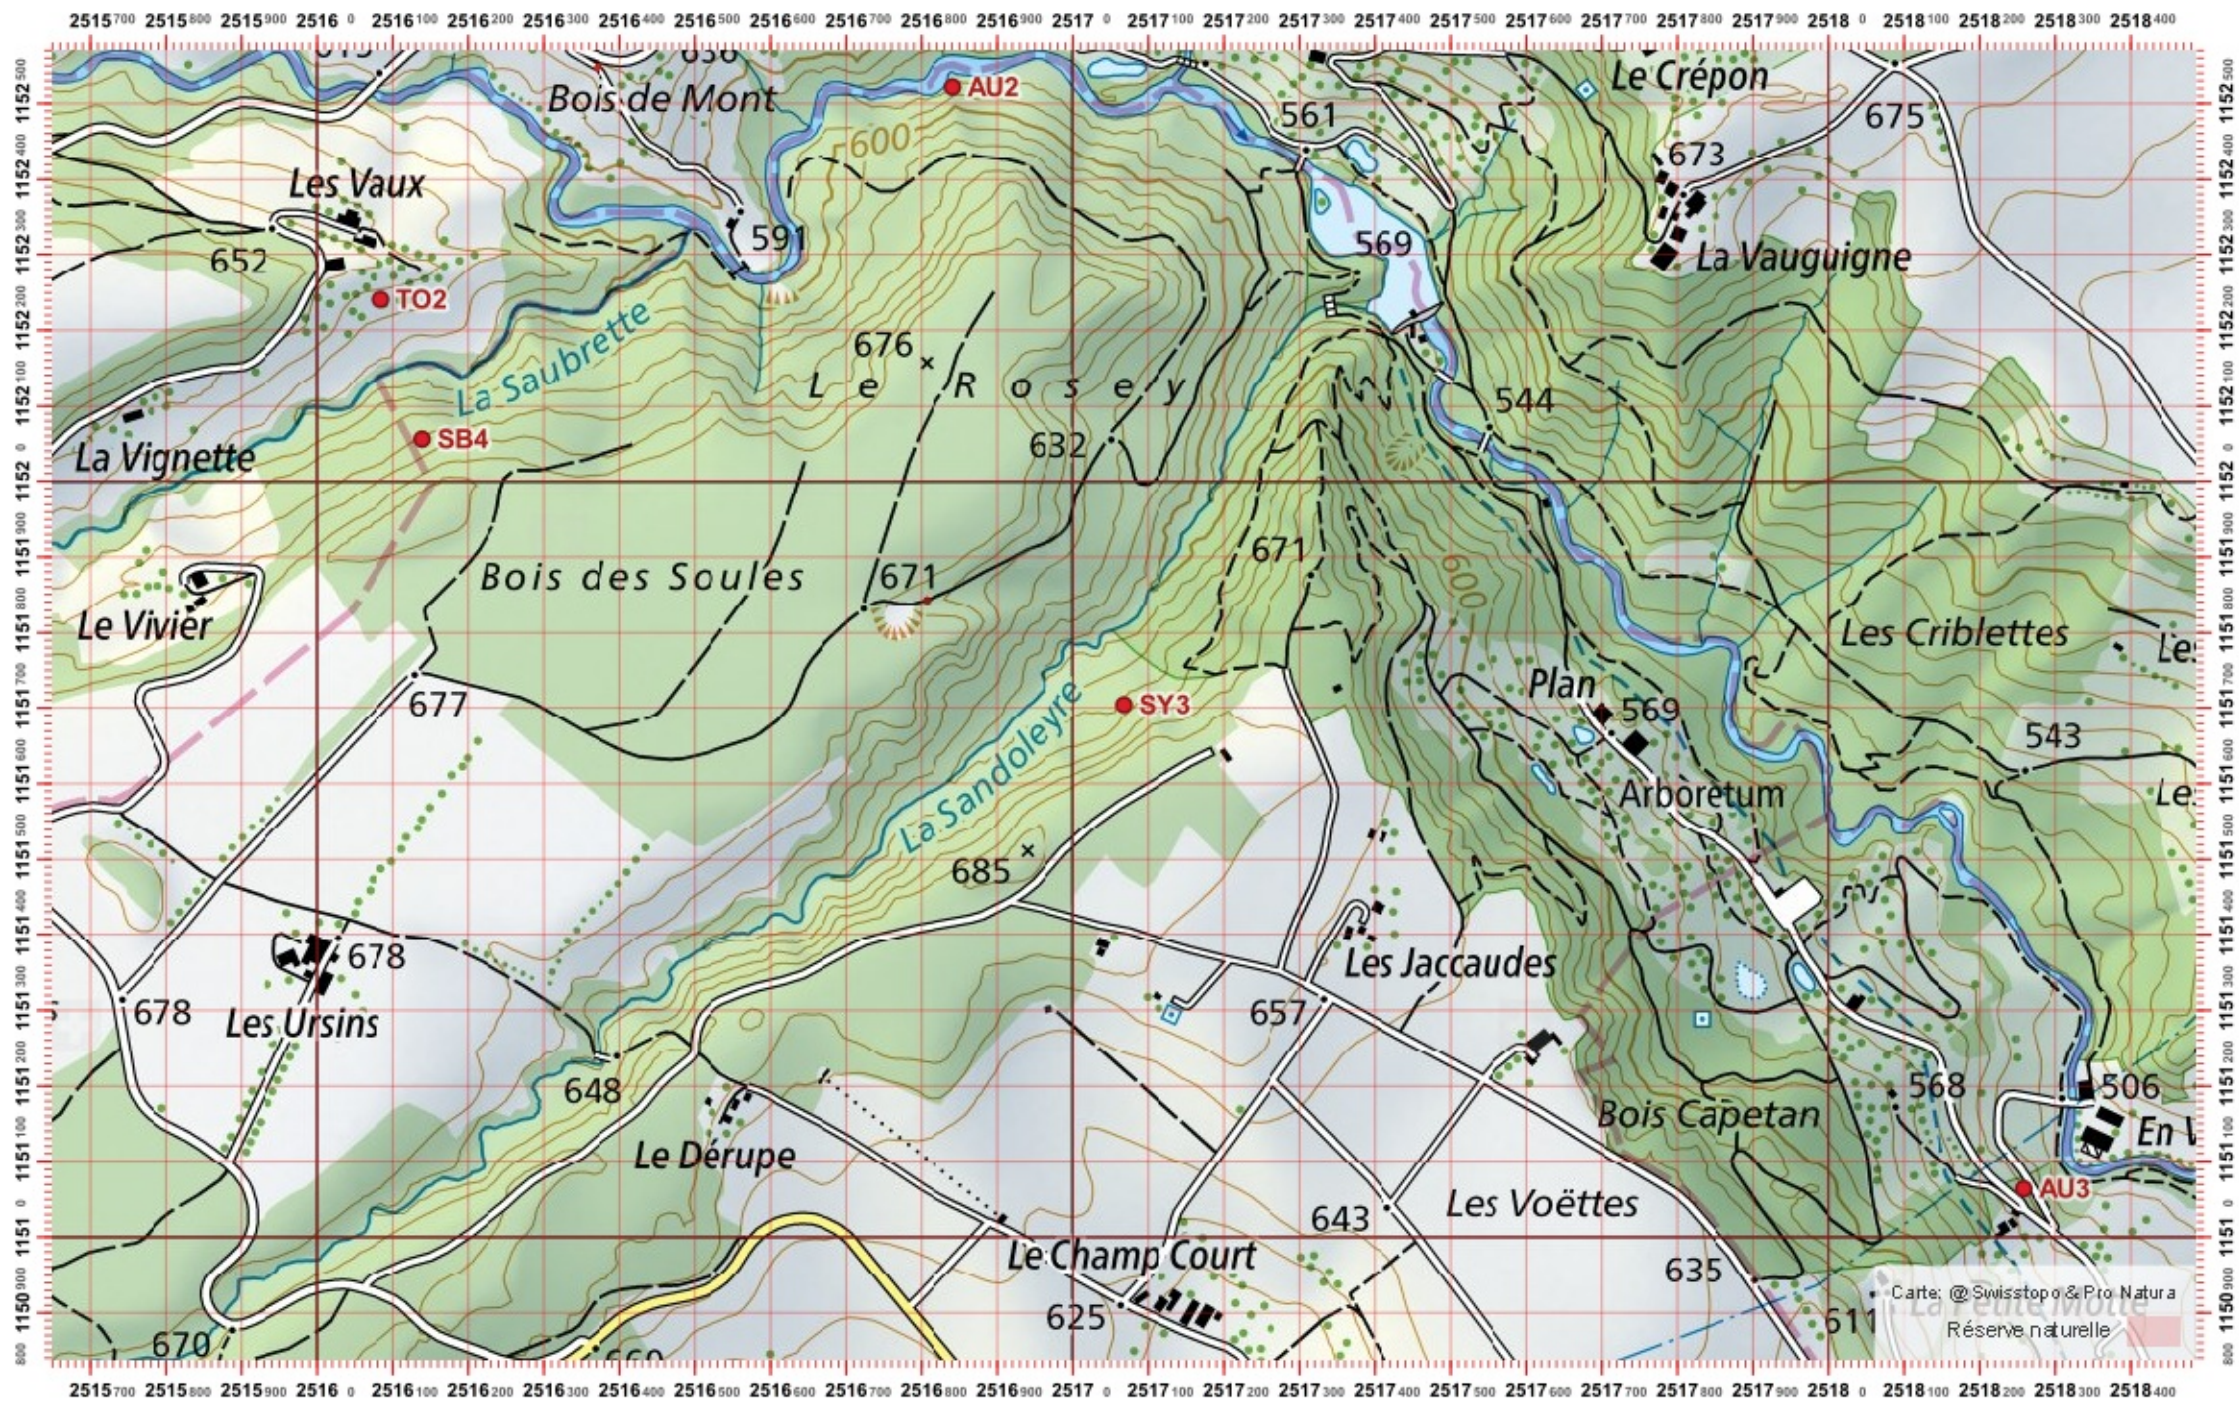

Recensement du castor / Suisse / Vaud

Conseil Castor / info fauna

Coordonnées: 2°51'7" / 1°15'1"

Nr. carte 1:25'000: 1242 -- Morges

ID: SY3

Nom cours d'eau: La Sandoleyre

Nom / Prénom :

email :

Date :

Territoire 1 : / Territoire 2 : / Territoire 3 : / 1:10 000