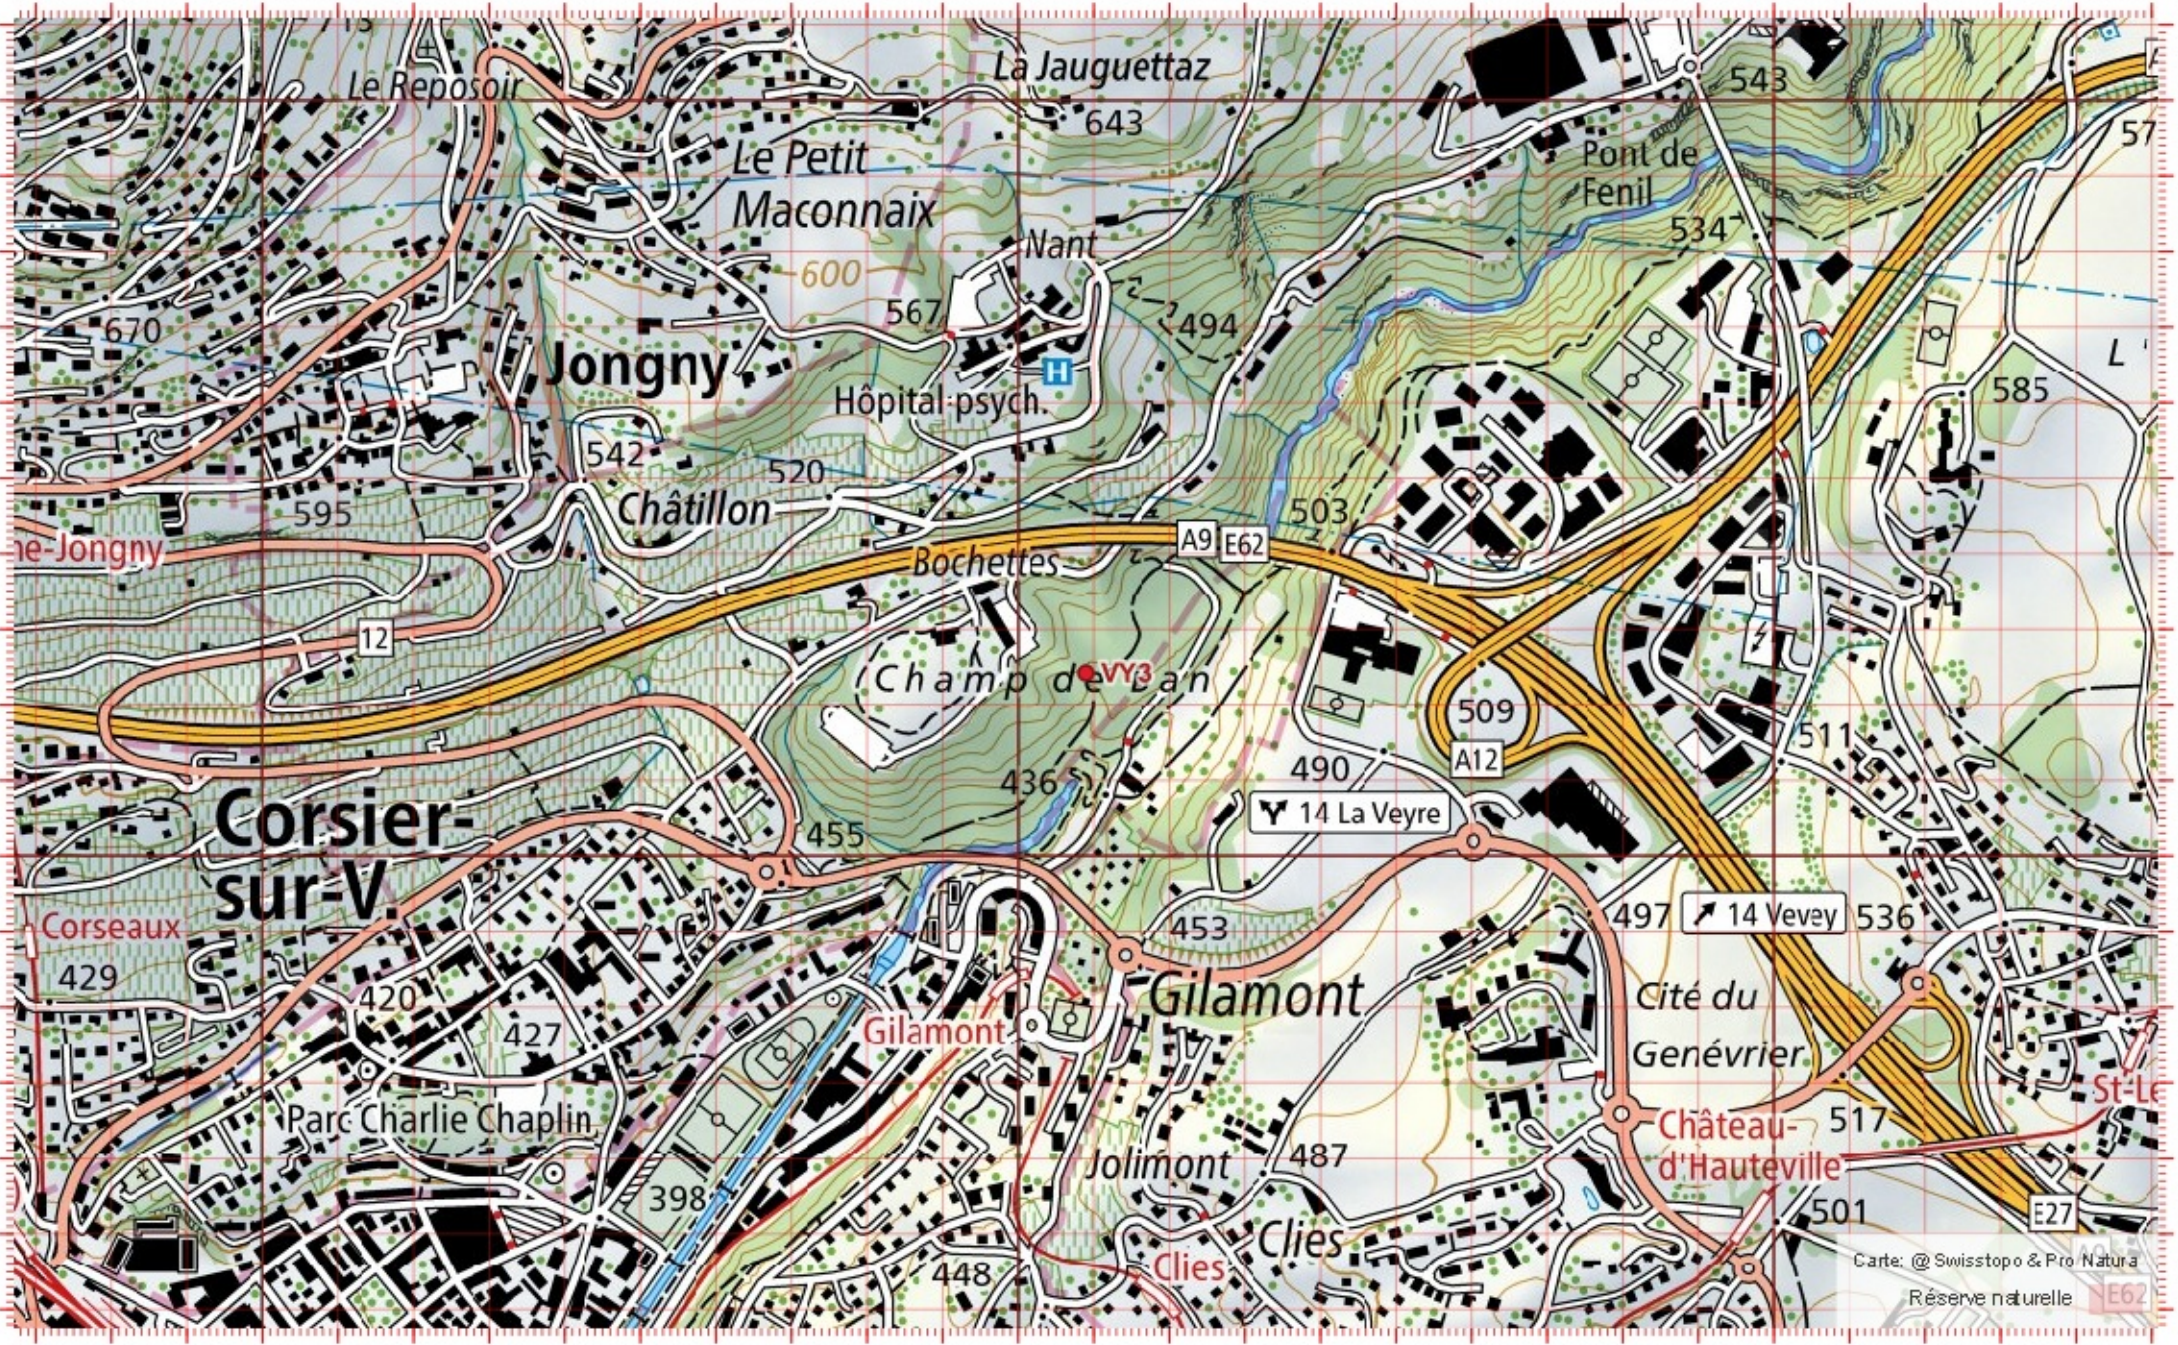

Recensement du castor / Suisse / Vaud

Conseil Castor / info fauna

Coordonnées: 2°55' / 1°14'

Nr. carte 1:25'000: 1244 -- Châtel-Saint-Denis

ID: VY3

Nom cours d'eau: La Veveyse

Nom / Prénom :

email :

Date :

Territoire 1 :

Territoire 2 :

Territoire 3 :

1:10 000

2553700 2553800 2553900 2554 0 2554100 2554200 2554300 2554400 2554500 2554600 2554700 2554800 2554900 2555 0 2555100 2555200 2555300 2555400 2555500 2555600 2555700 2555800 2555900 2556 0 2556100 2556200 2556300 2556400 2556

Carte: @ Swisstopo & Pro Natura
Réserve naturelle E62