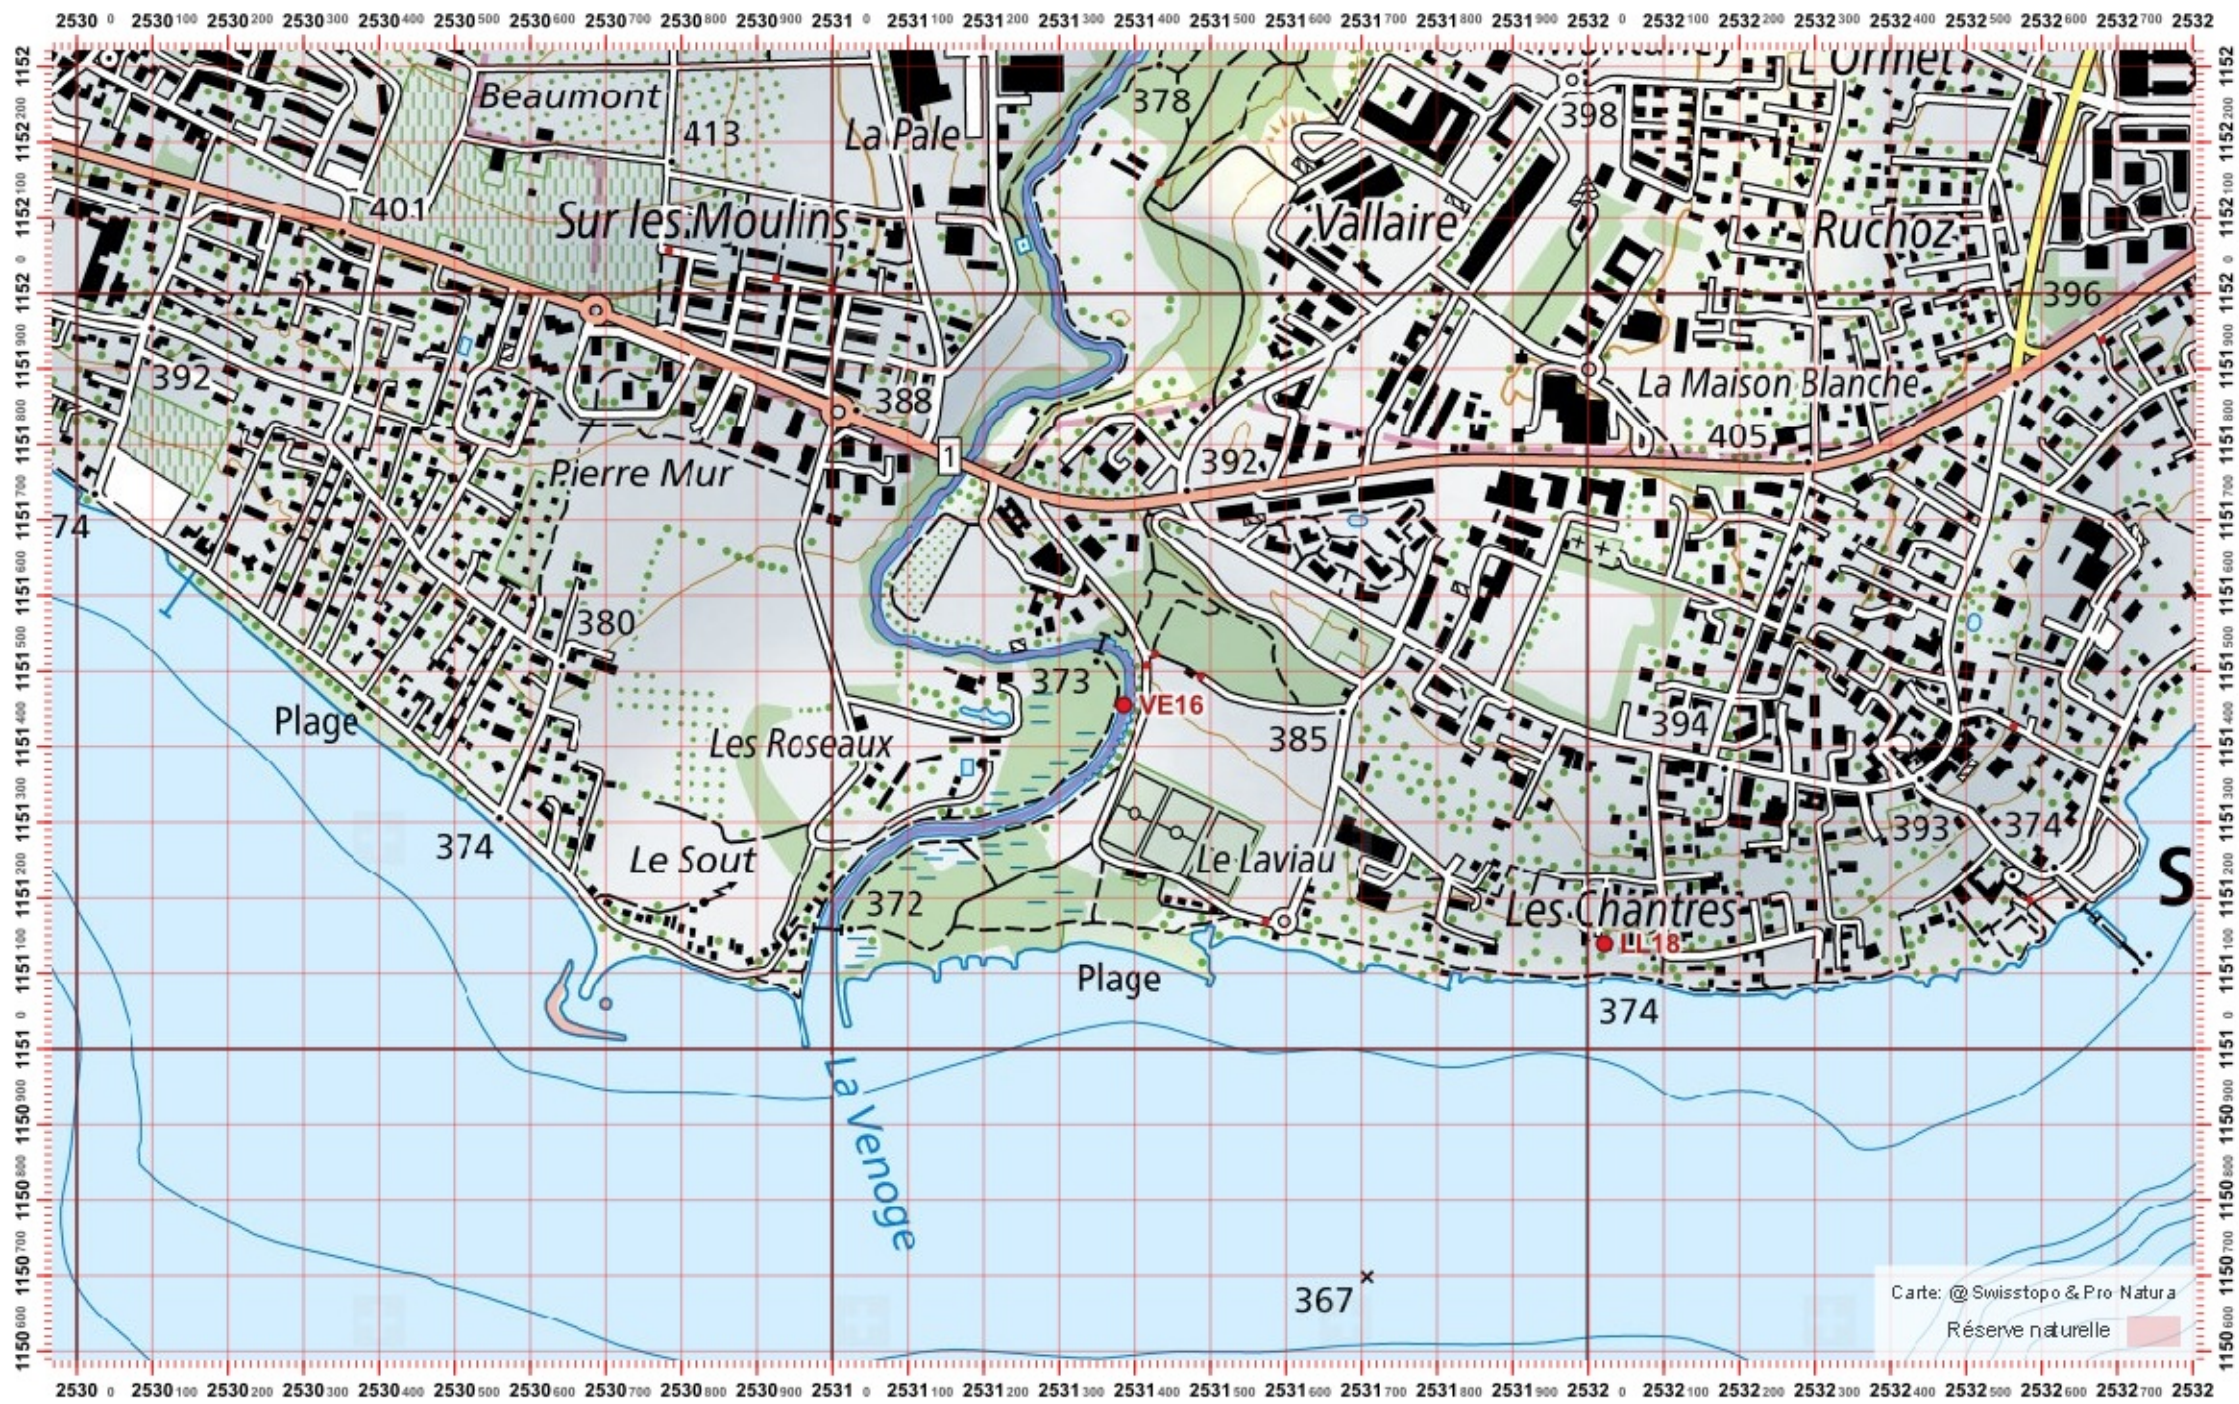

Recensement du castor / Suisse / Vaud

Conseil Castor / info fauna

Coordonnées: 2°53'1" / 1°15'1"

Nr. carte 1:25'000: 1242 -- Morges

ID: VE16

Nom cours d'eau: La Venoge

Date :

Nom / Prénom :

email :

Territoire 1 :

Territoire 2 :

Territoire 3 :

1:10 000