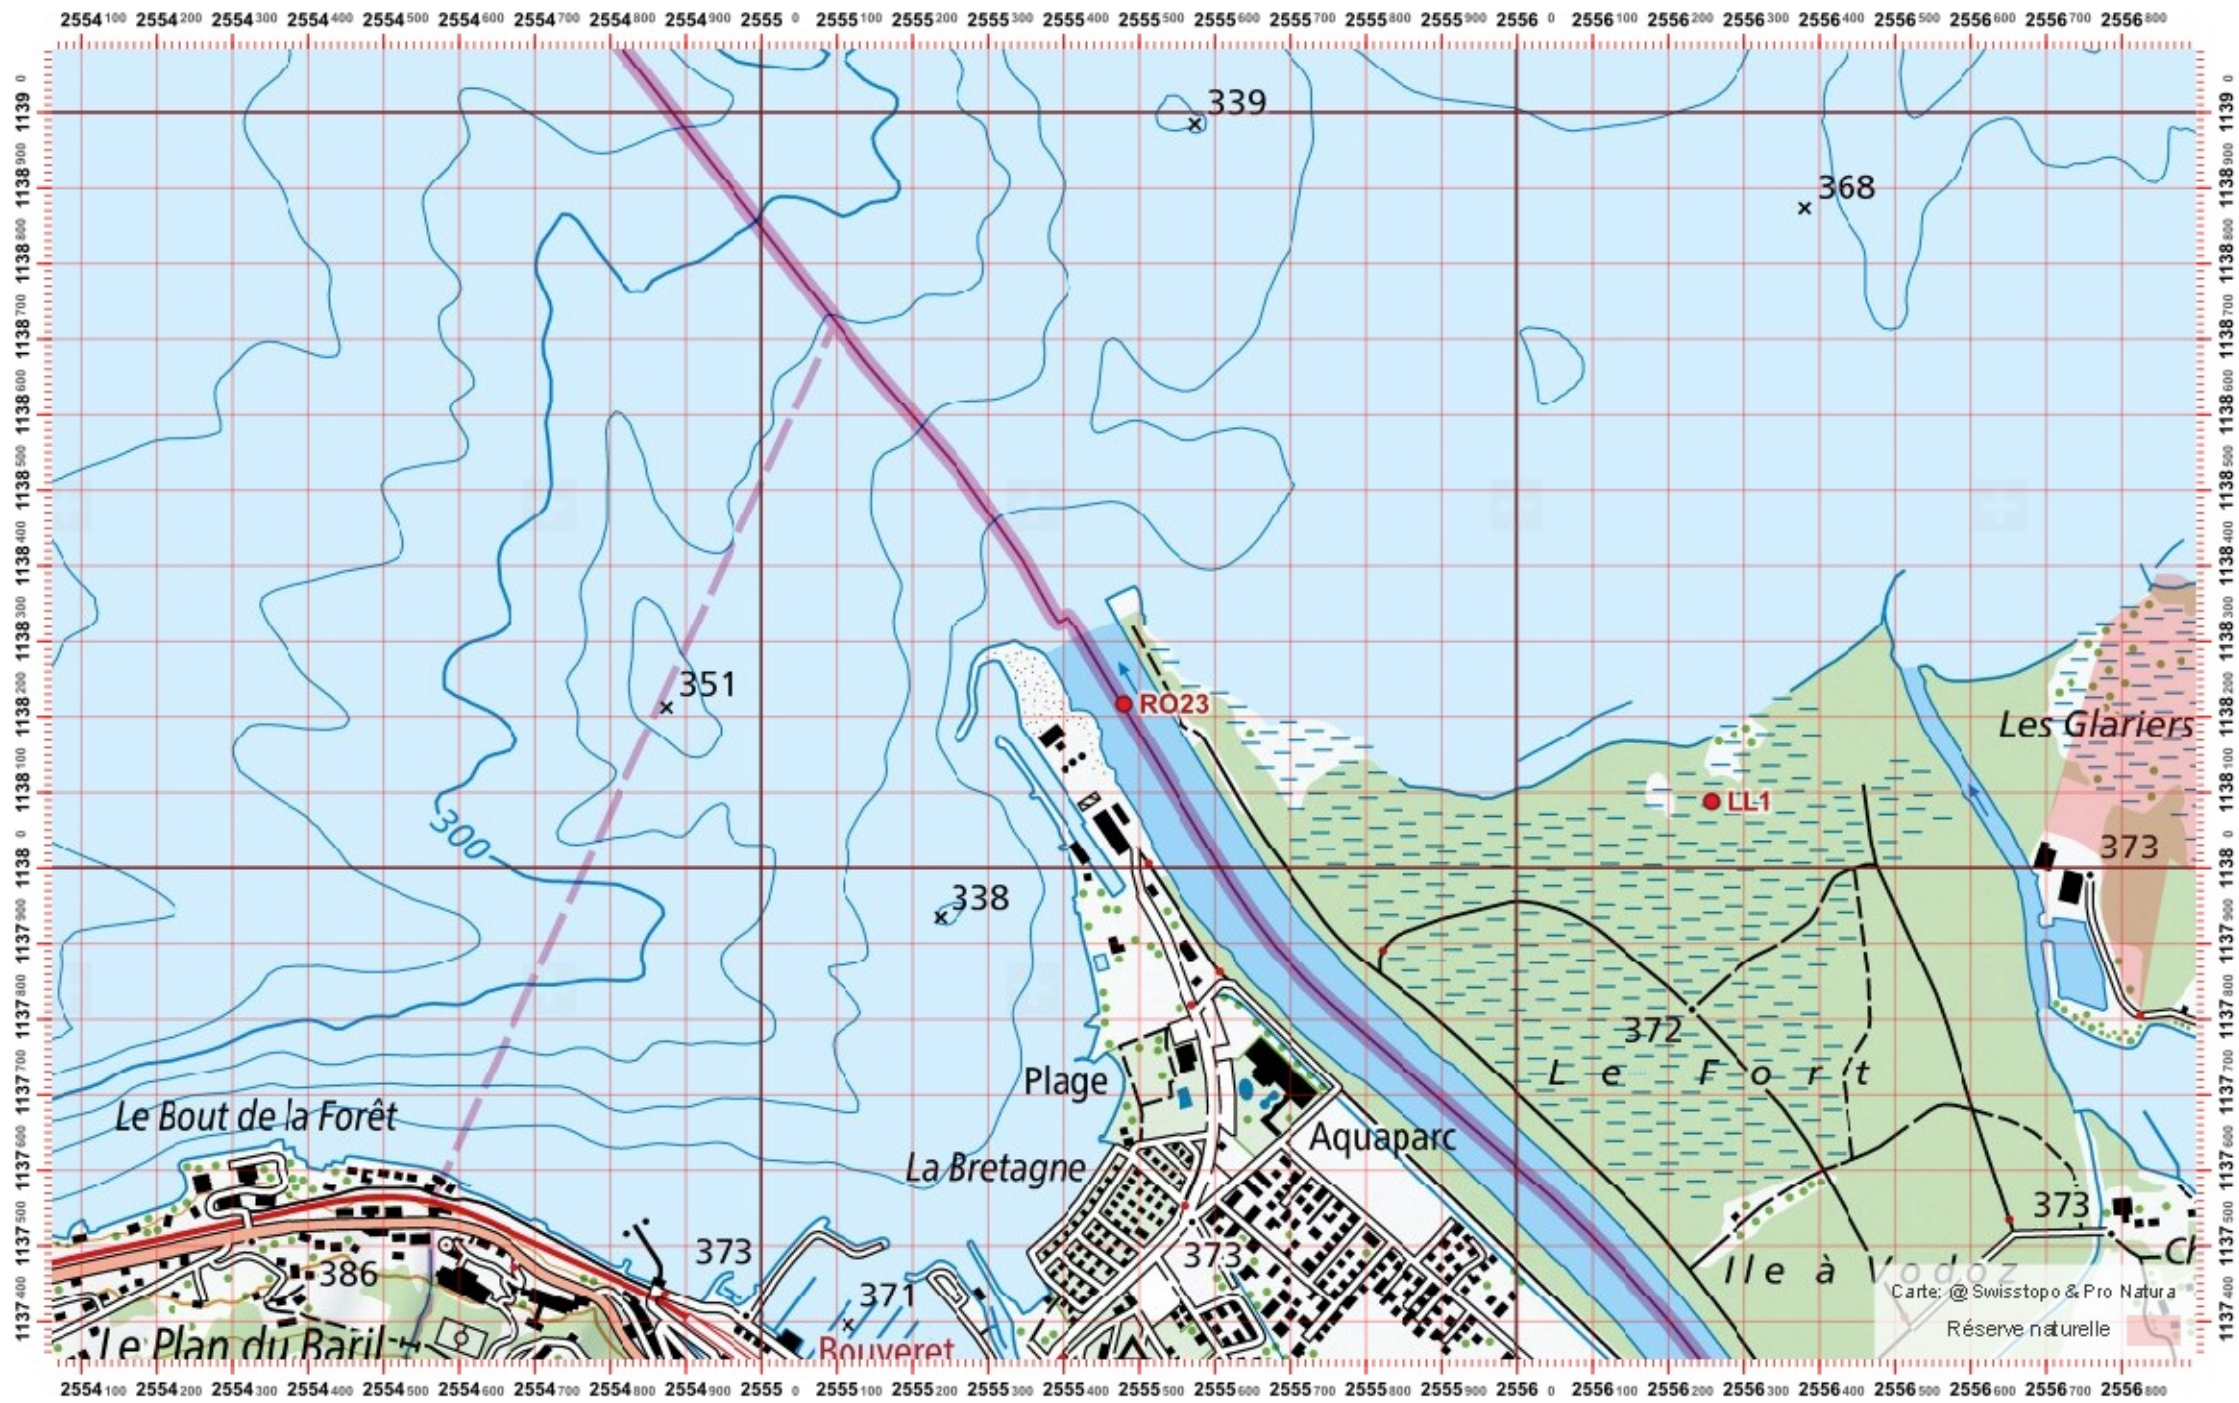

Recensement du castor / Suisse / Vaud

Conseil Castor / info fauna

Coordonnées: 2'555 / 1'138

Nr. carte 1:25'000: 1264 -- Montreux

ID: RO23

Nom cours d'eau: Le Rhône

Nom / Prénom :

email :

Date :

Territoire 1 :

Territoire 2 :

Territoire 3 :

1:10 000