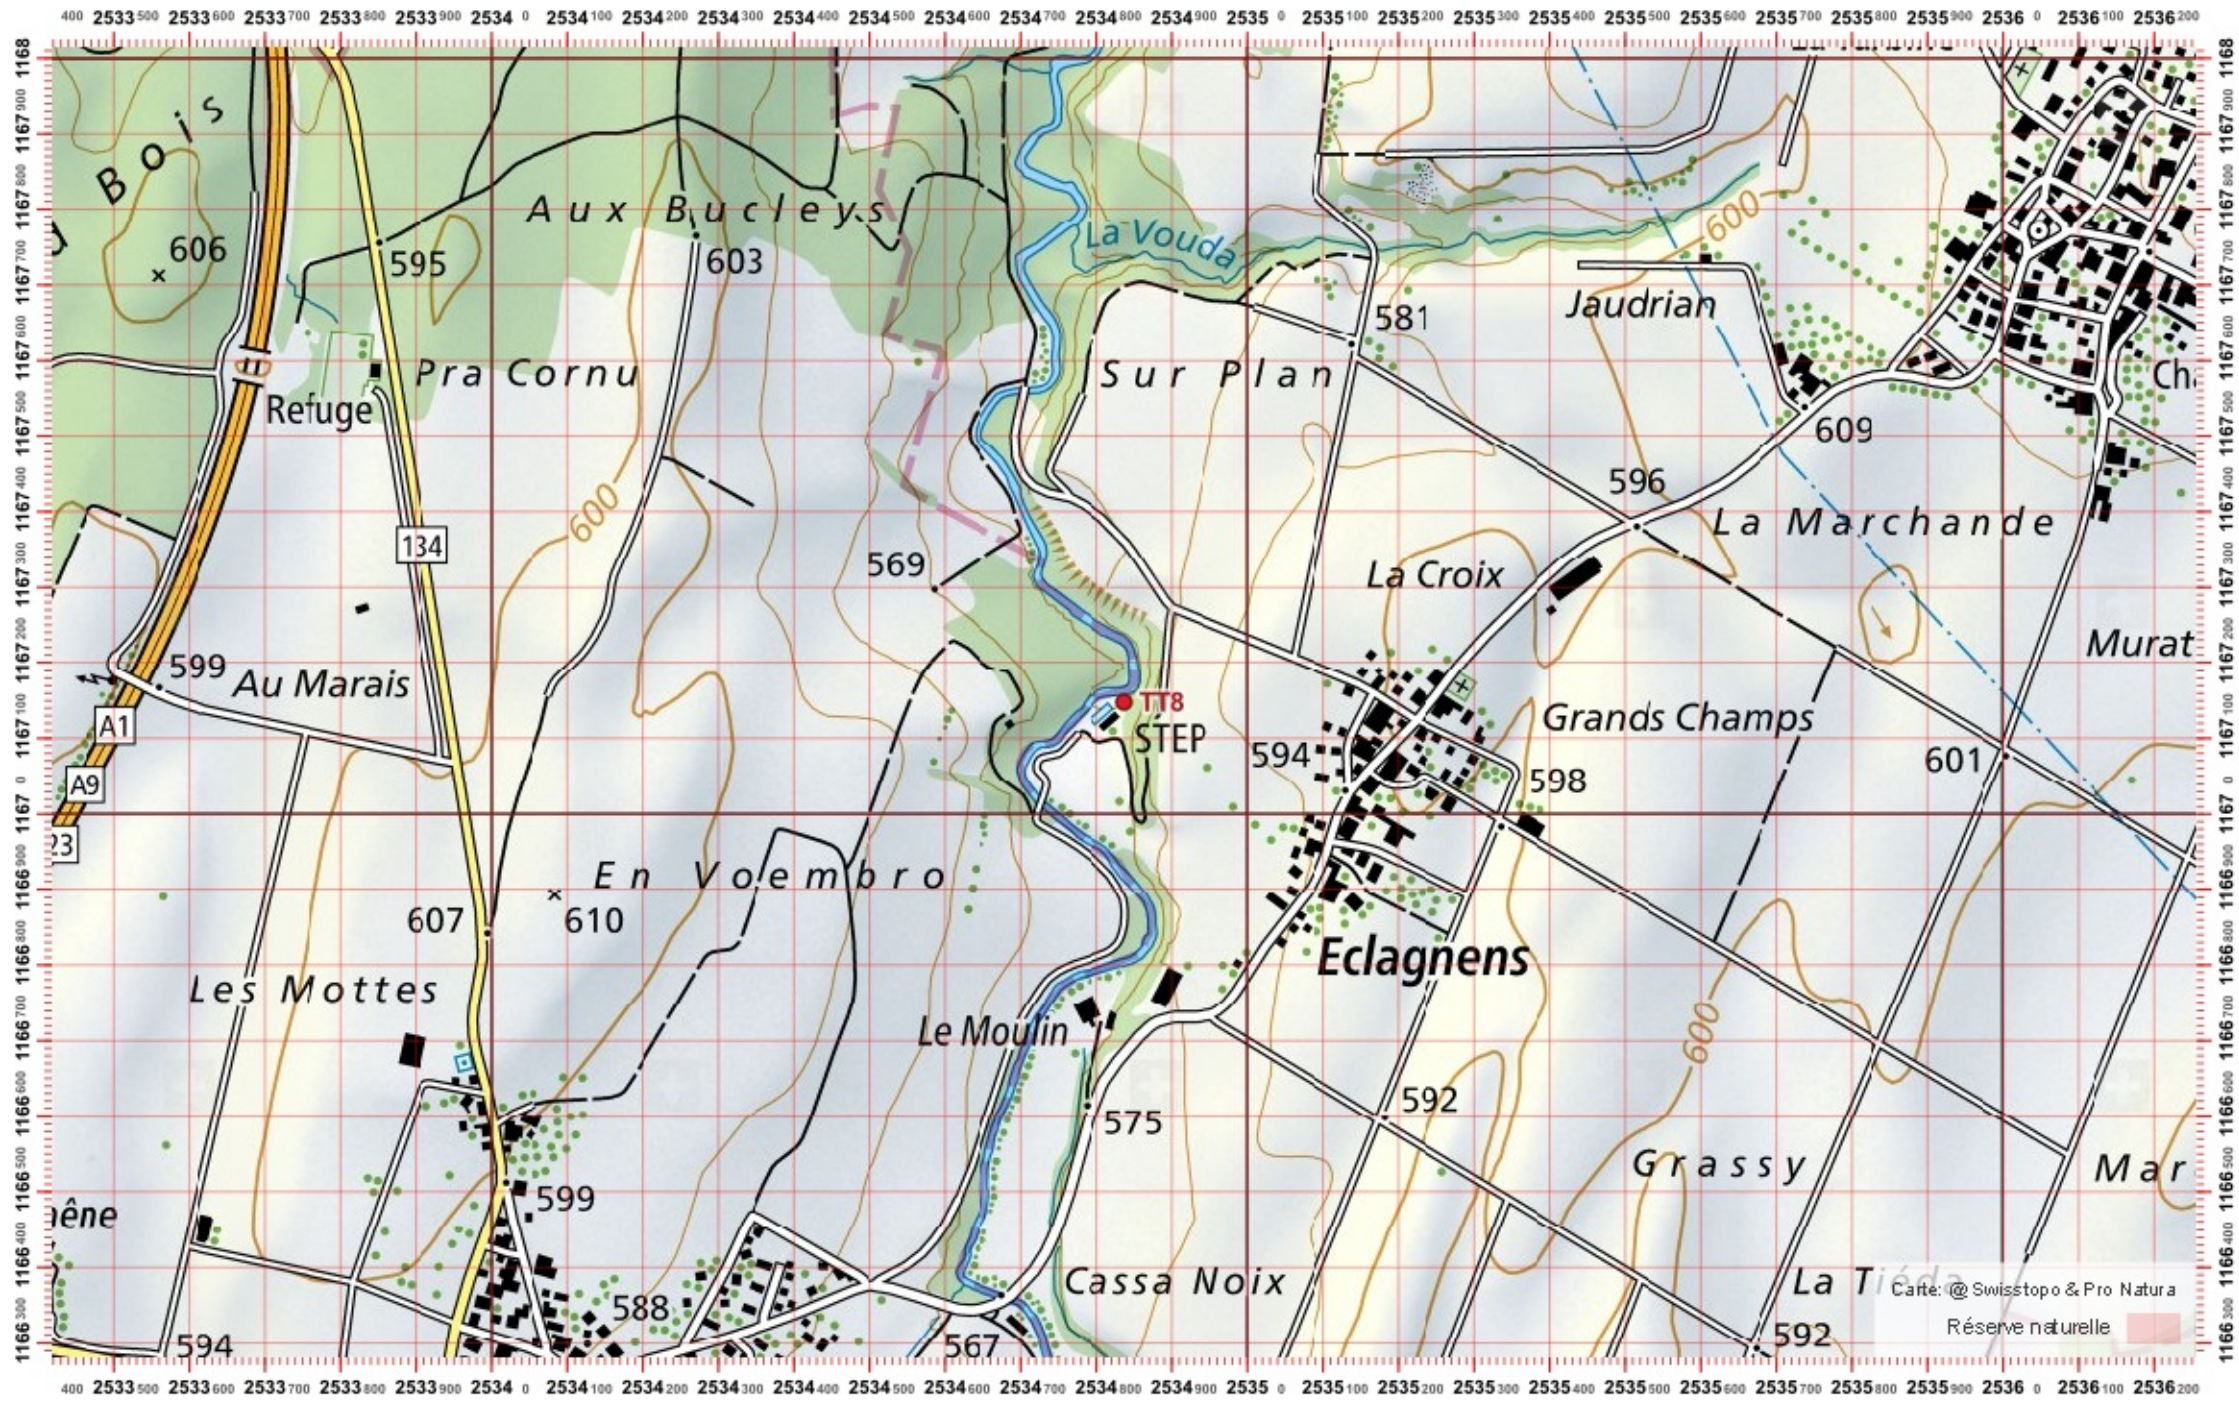

Recensement du castor / Suisse / Vaud

Conseil Castor / info fauna

Coordonnées: 2°53'4" / 1°16'7"

Nr. carte 1:25'000: 1223 -- Echallens

ID: TT8

Nom cours d'eau: Le Talent

Nom / Prénom :

email :

Date :

Territoire 1 :

Territoire 2 :

Territoire 3 :

1:10 000