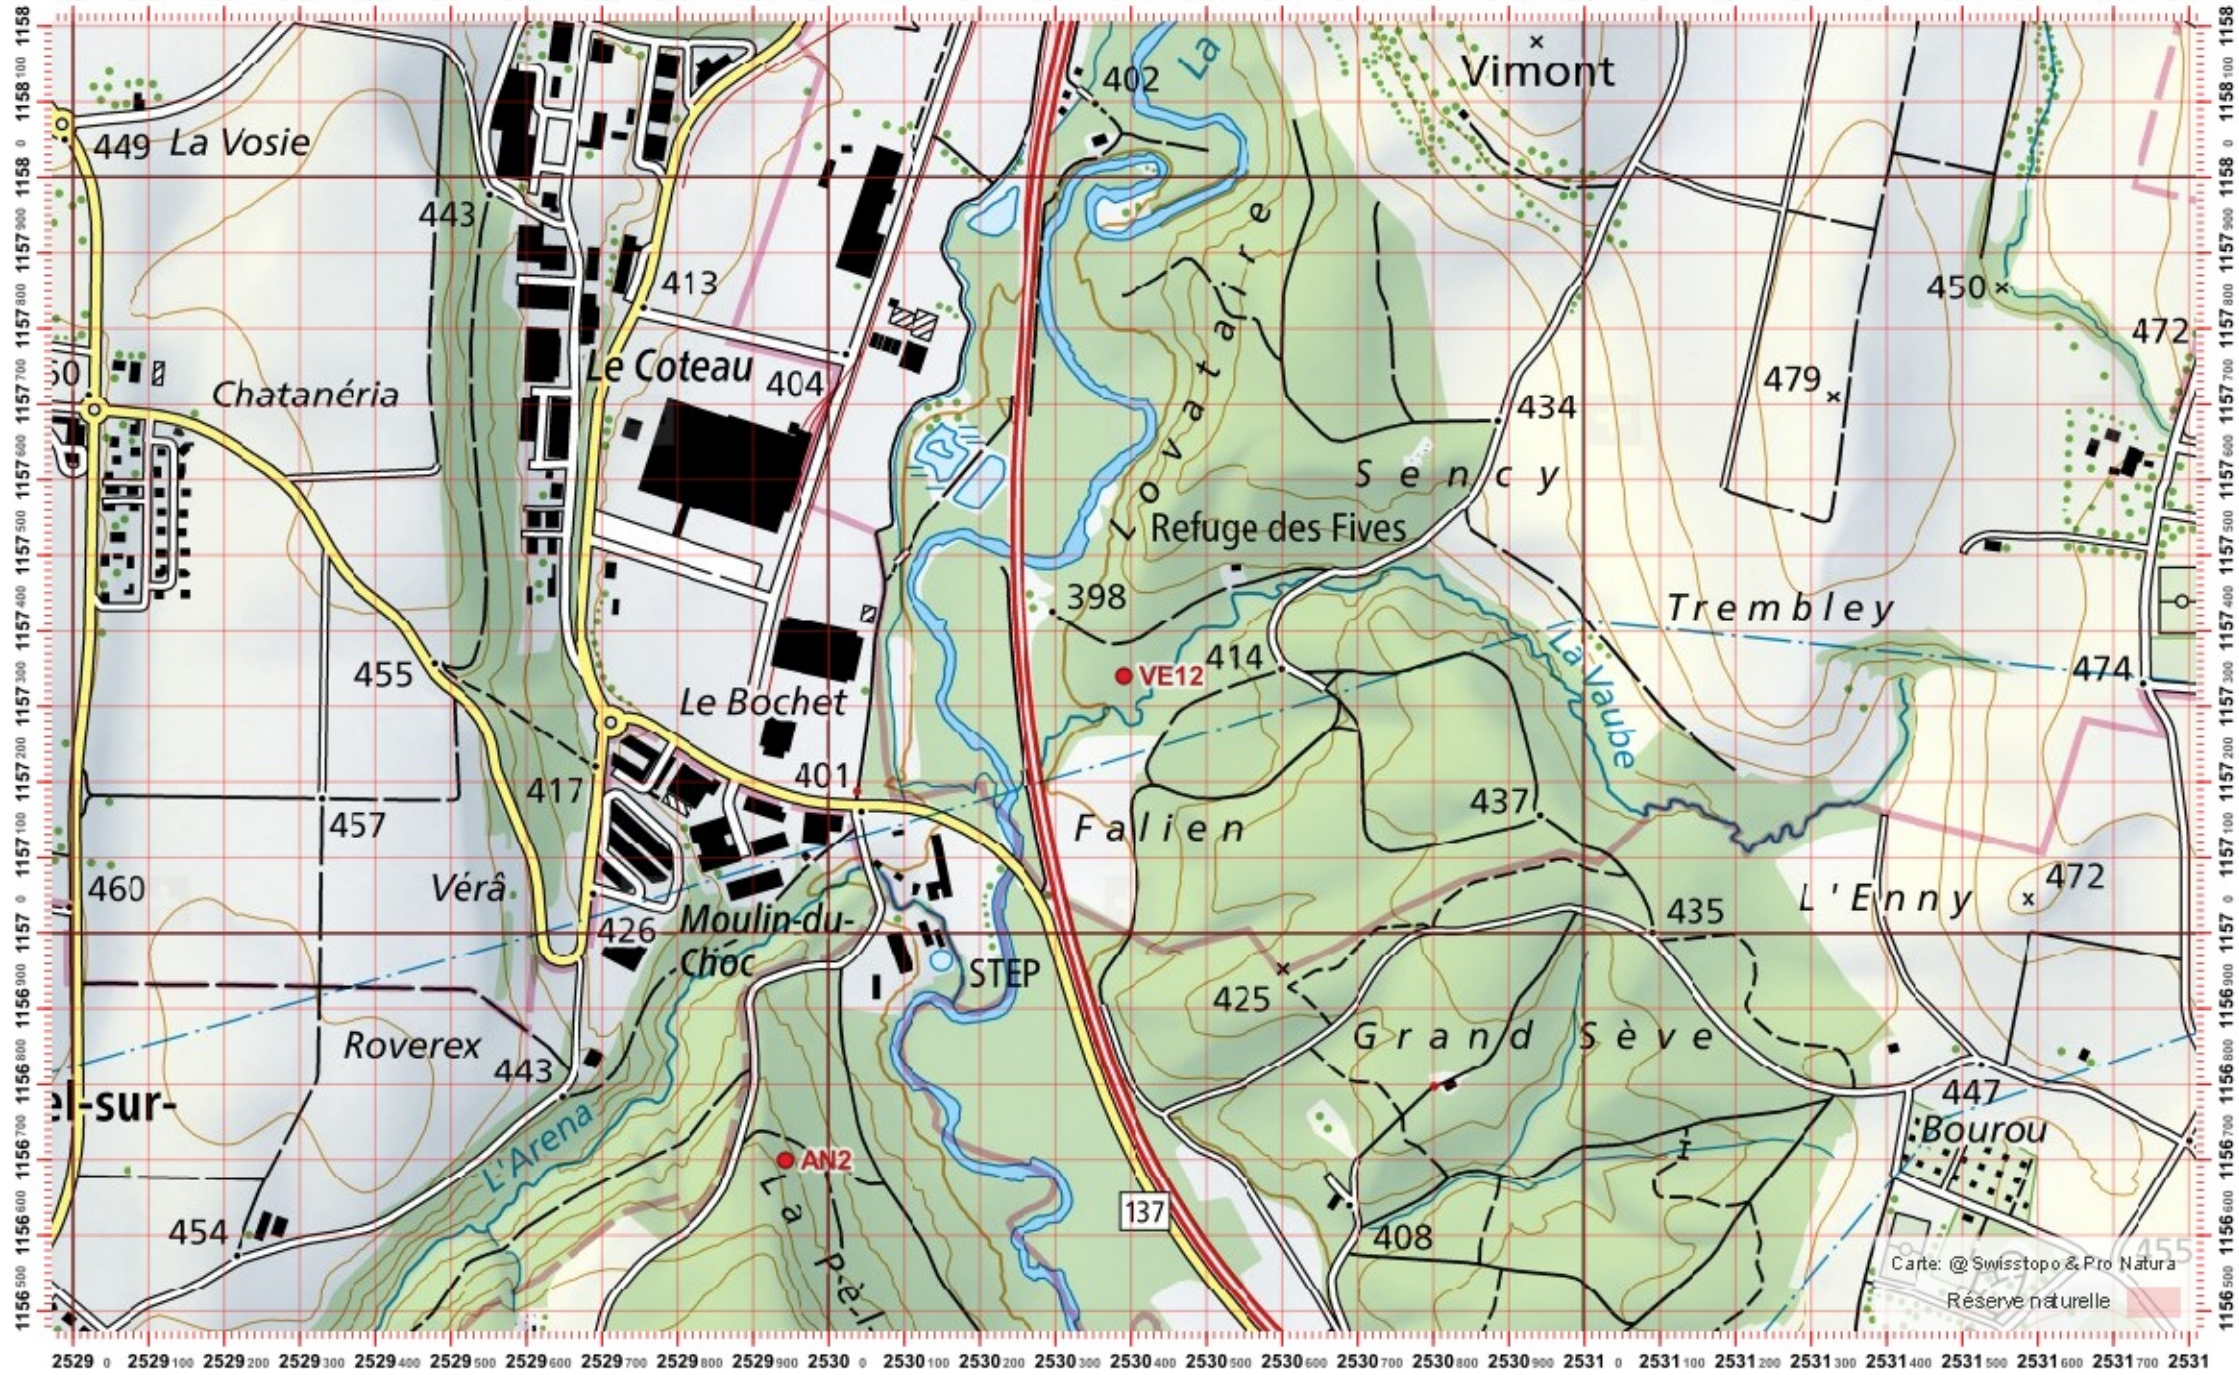

# Recensement du castor / Suisse / Vaud

Conseil Castor / info fauna

Coordonnées: 2°53'1 / 1°15'5

Nr. carte 1:25'000: 1242 -- Morges

ID: VE13

Nom cours d'eau: La Venoge

Nom / Prénom :

email :