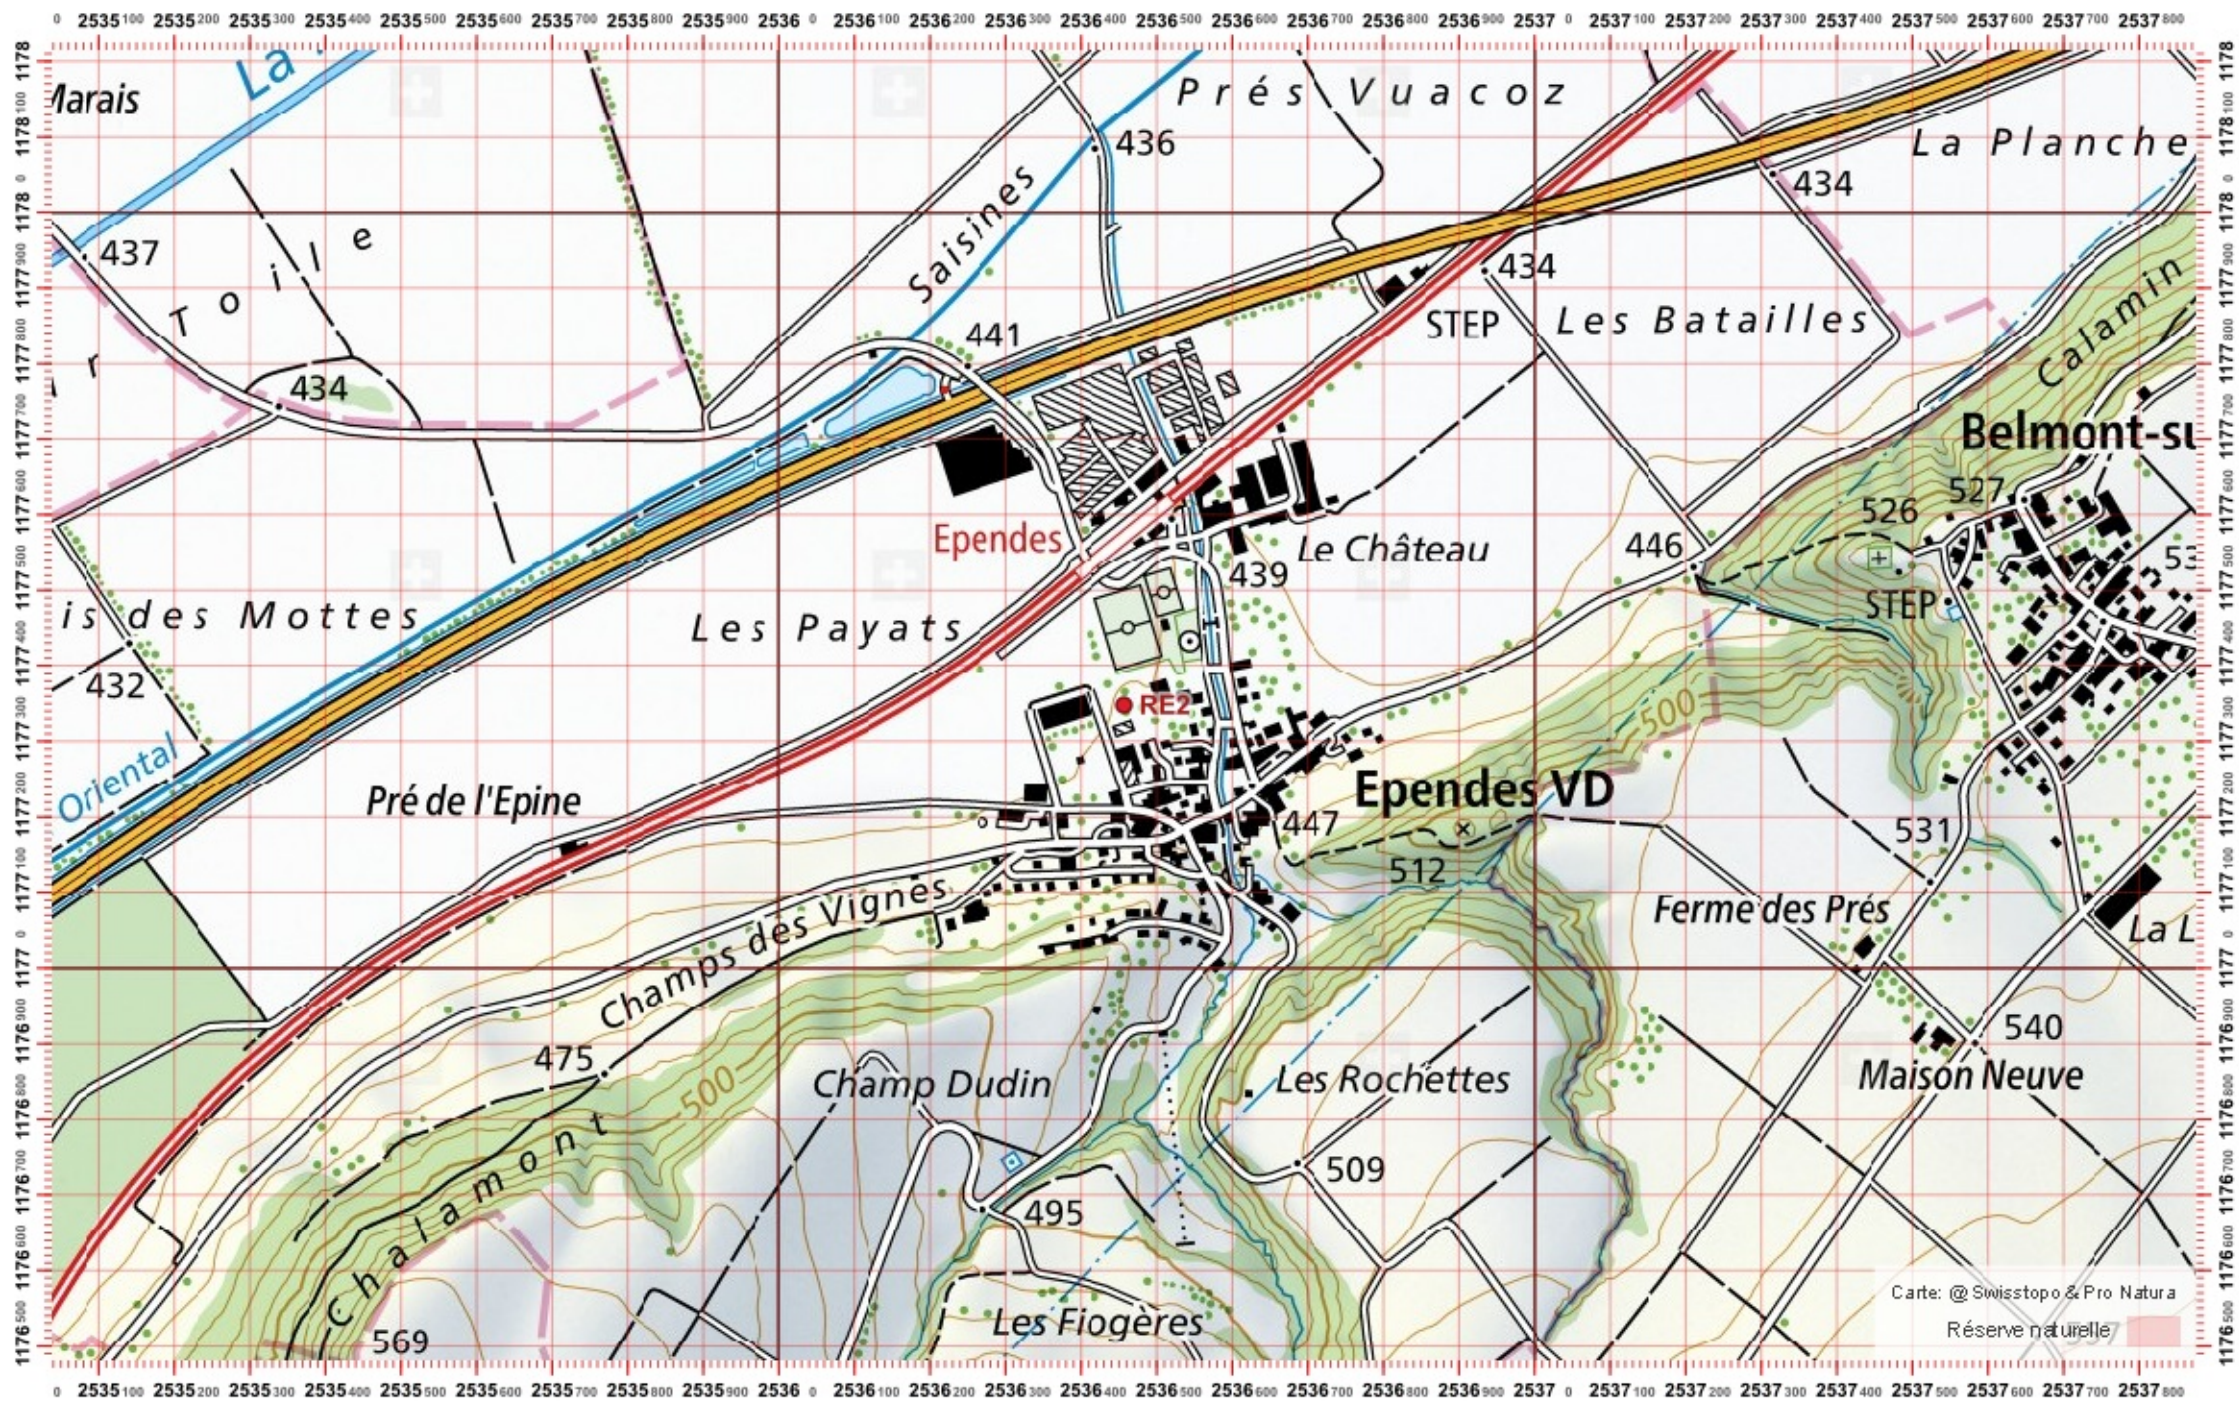

Recensement du castor / Suisse / Vaud

Conseil Castor / info fauna

Coordonnées: 2°53'6" / 1°17'7"

Nr. carte 1:25'000: 1203 -- Yverdon-les-Bains

ID: RE2

Nom cours d'eau: Riviere a Ependes

Nom / Prénom :

email :

Date :

Territoire 1 :

Territoire 2 :

Territoire 3 :

1:10 000

Carte: @Swisstopo & Pro Natura
Réserve naturelle