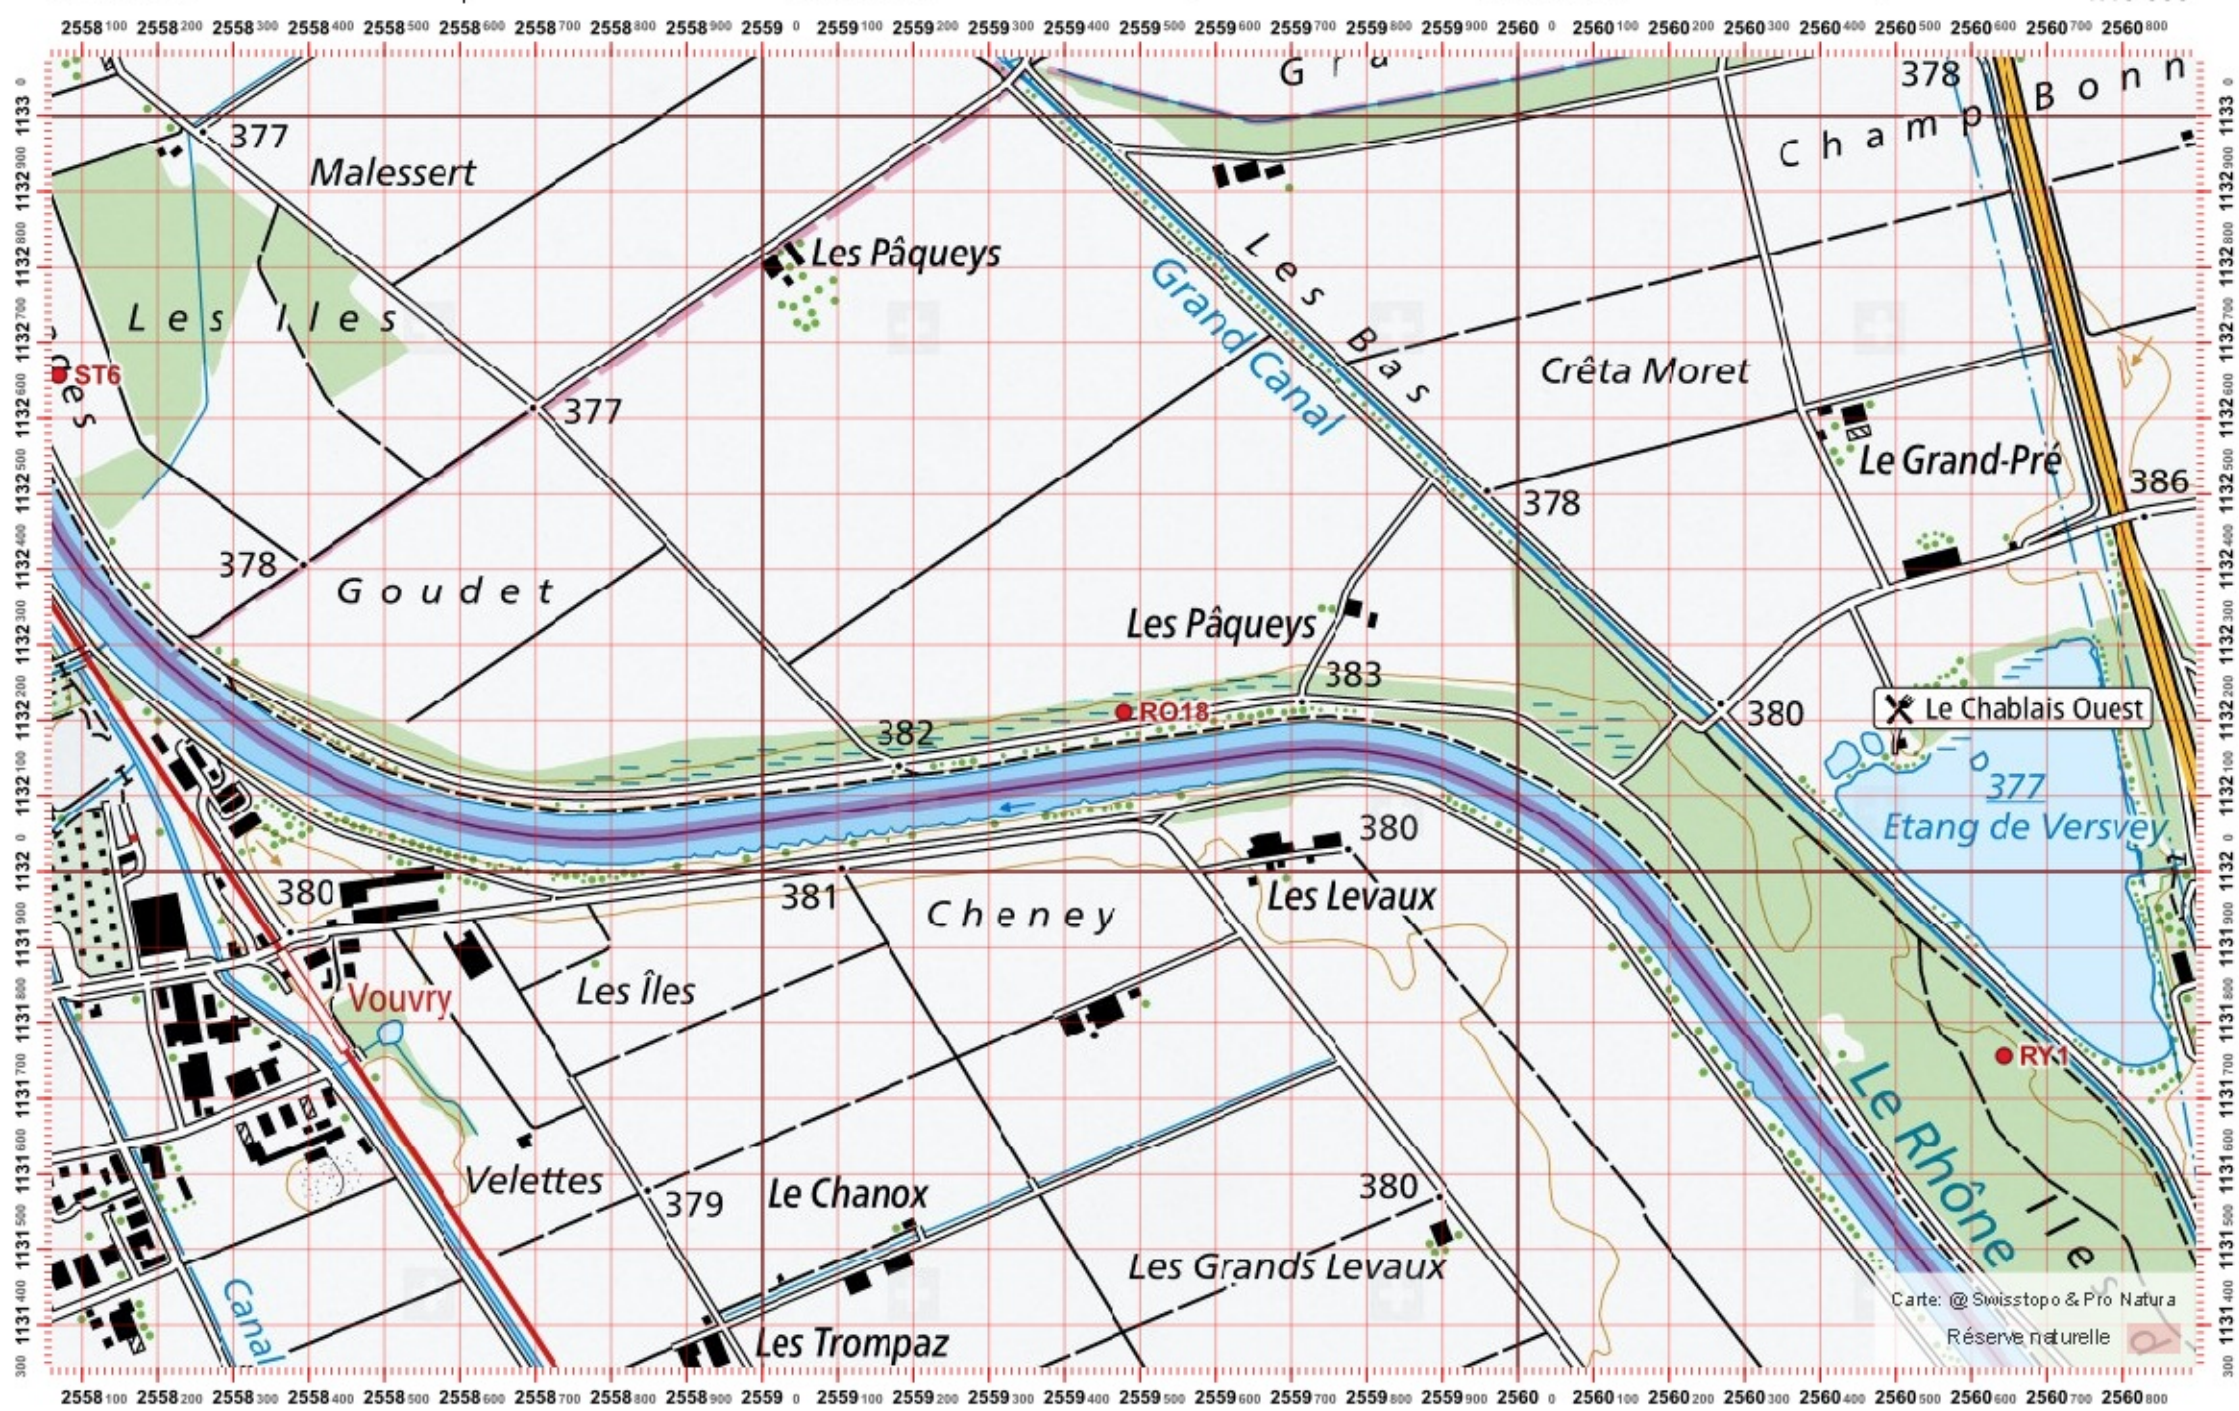

Recensement du castor / Suisse / Vaud

Conseil Castor / info fauna

Coordonnées: 2°559' / 1°132'

Nr. carte 1:25'000: 1284 -- Monthey

ID: RO18

Nom cours d'eau: Le Rhône

Nom / Prénom :

email :

Date :

Territoire 1 : / Territoire 2 : / Territoire 3 : / 1:10 000

Carte: @ Swissstopo & Pro Natura
Réserve naturelle