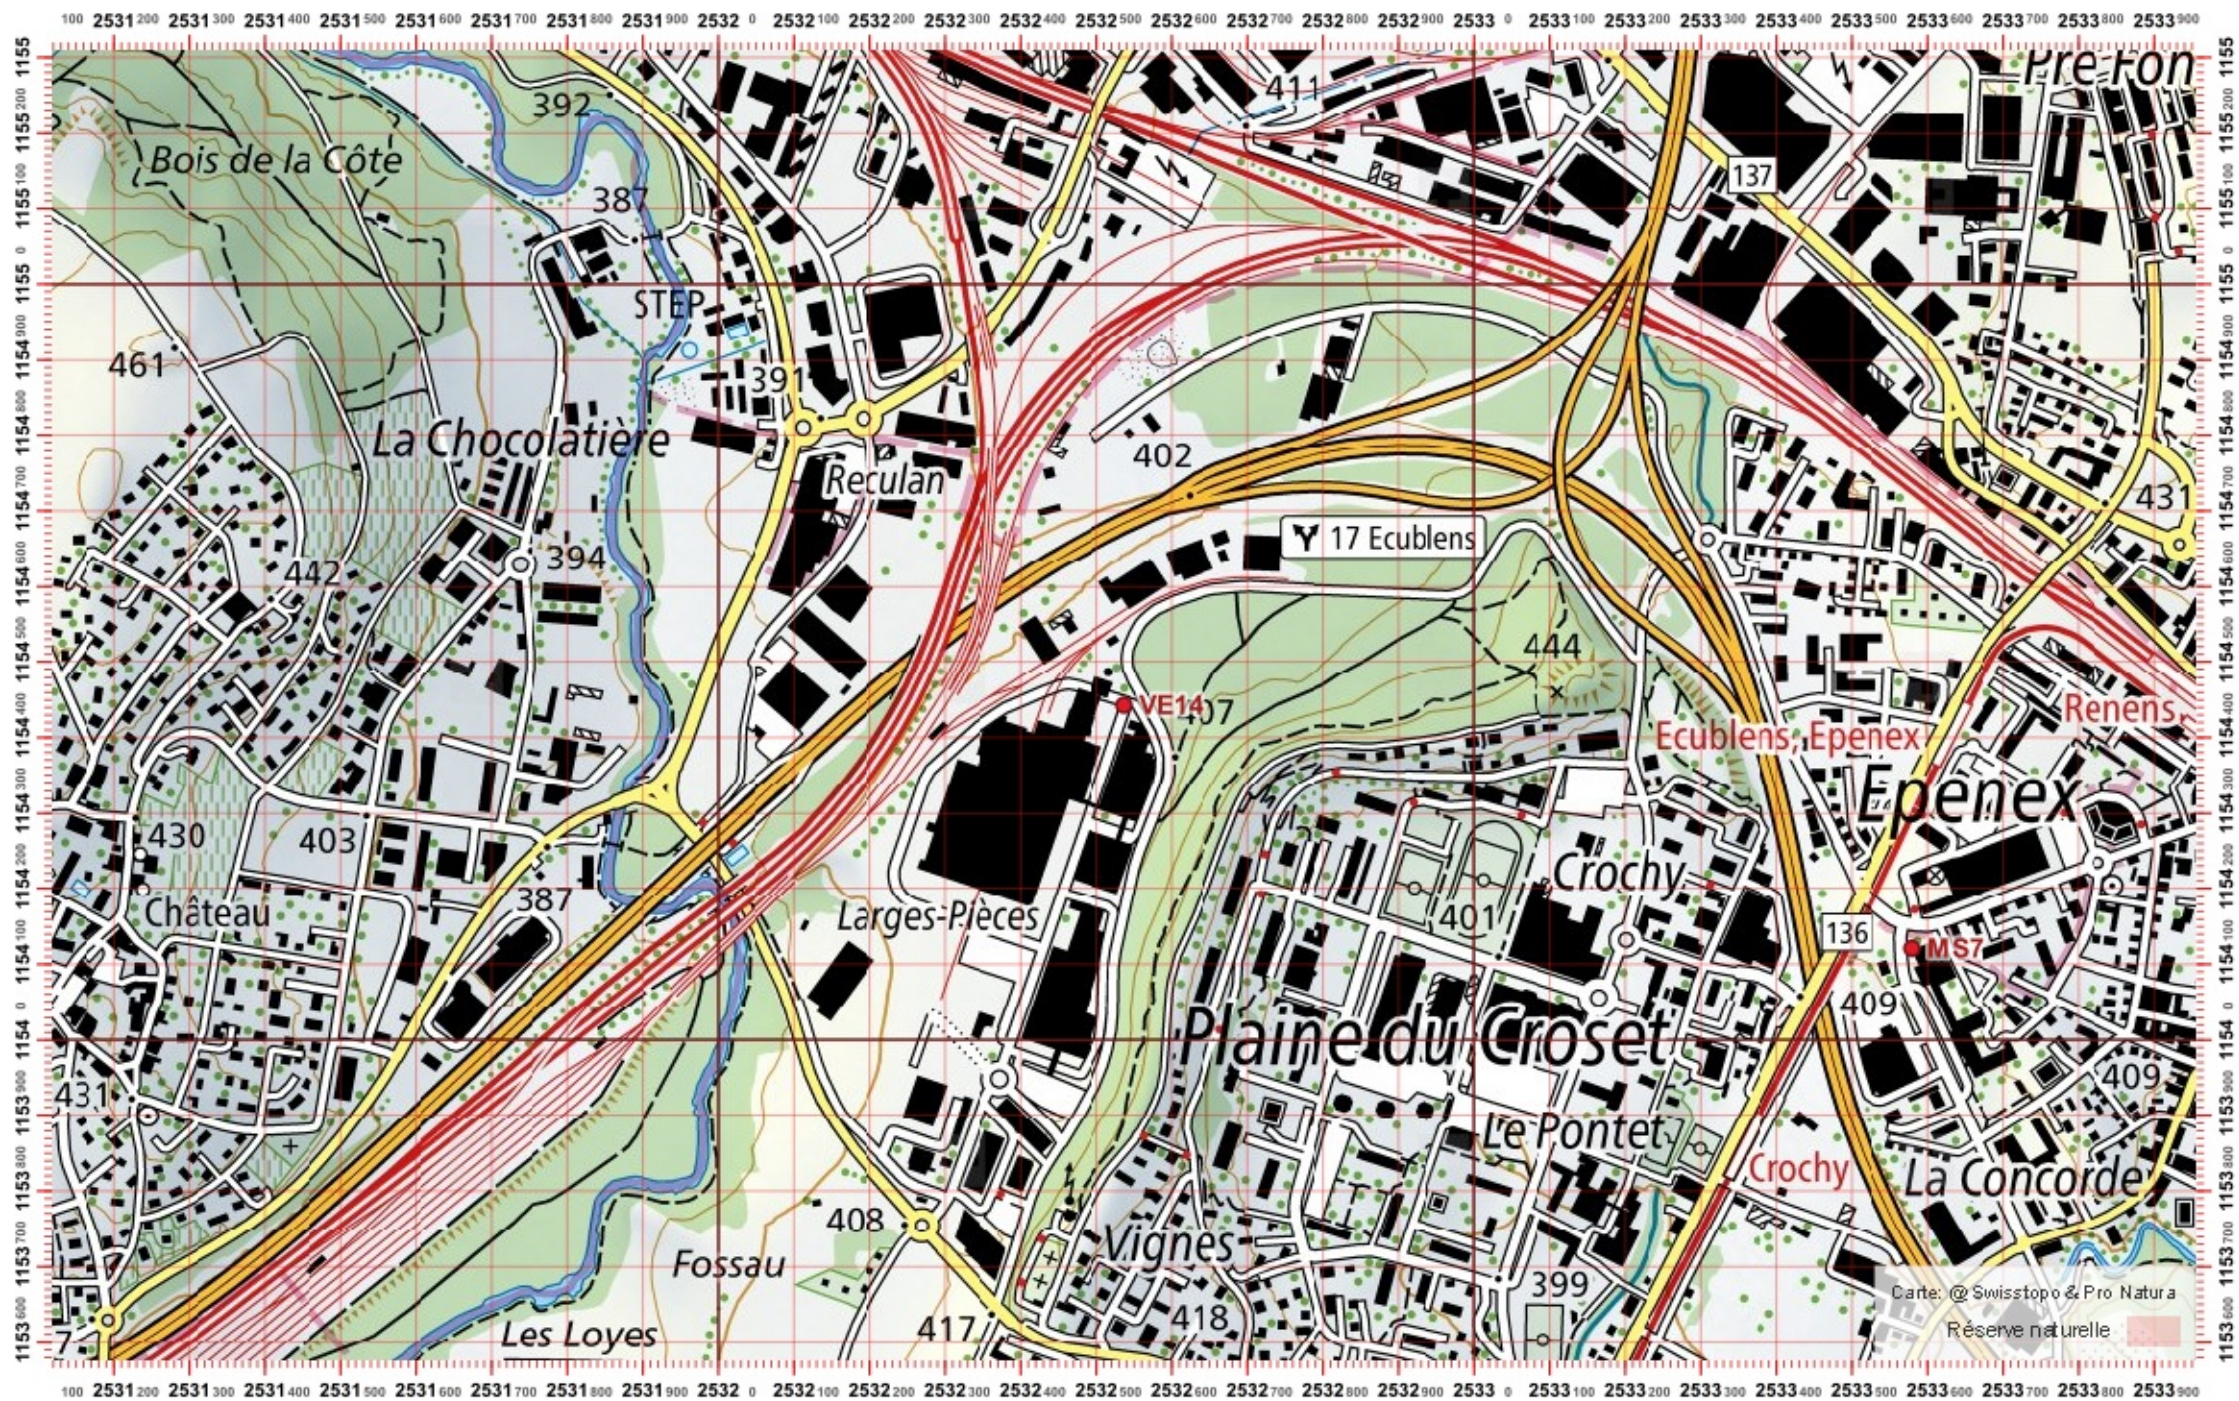

Recensement du castor / Suisse / Vaud

Conseil Castor / info fauna

Coordonnées: 2'532 / 1'154

Nr. carte 1:25'000: 1243 -- Lausanne

ID: VE14

Nom cours d'eau: La Venoge

Date :

Nom / Prénom :

email :

Territoire 1 :

Territoire 2 :

Territoire 3 :

1:10 000