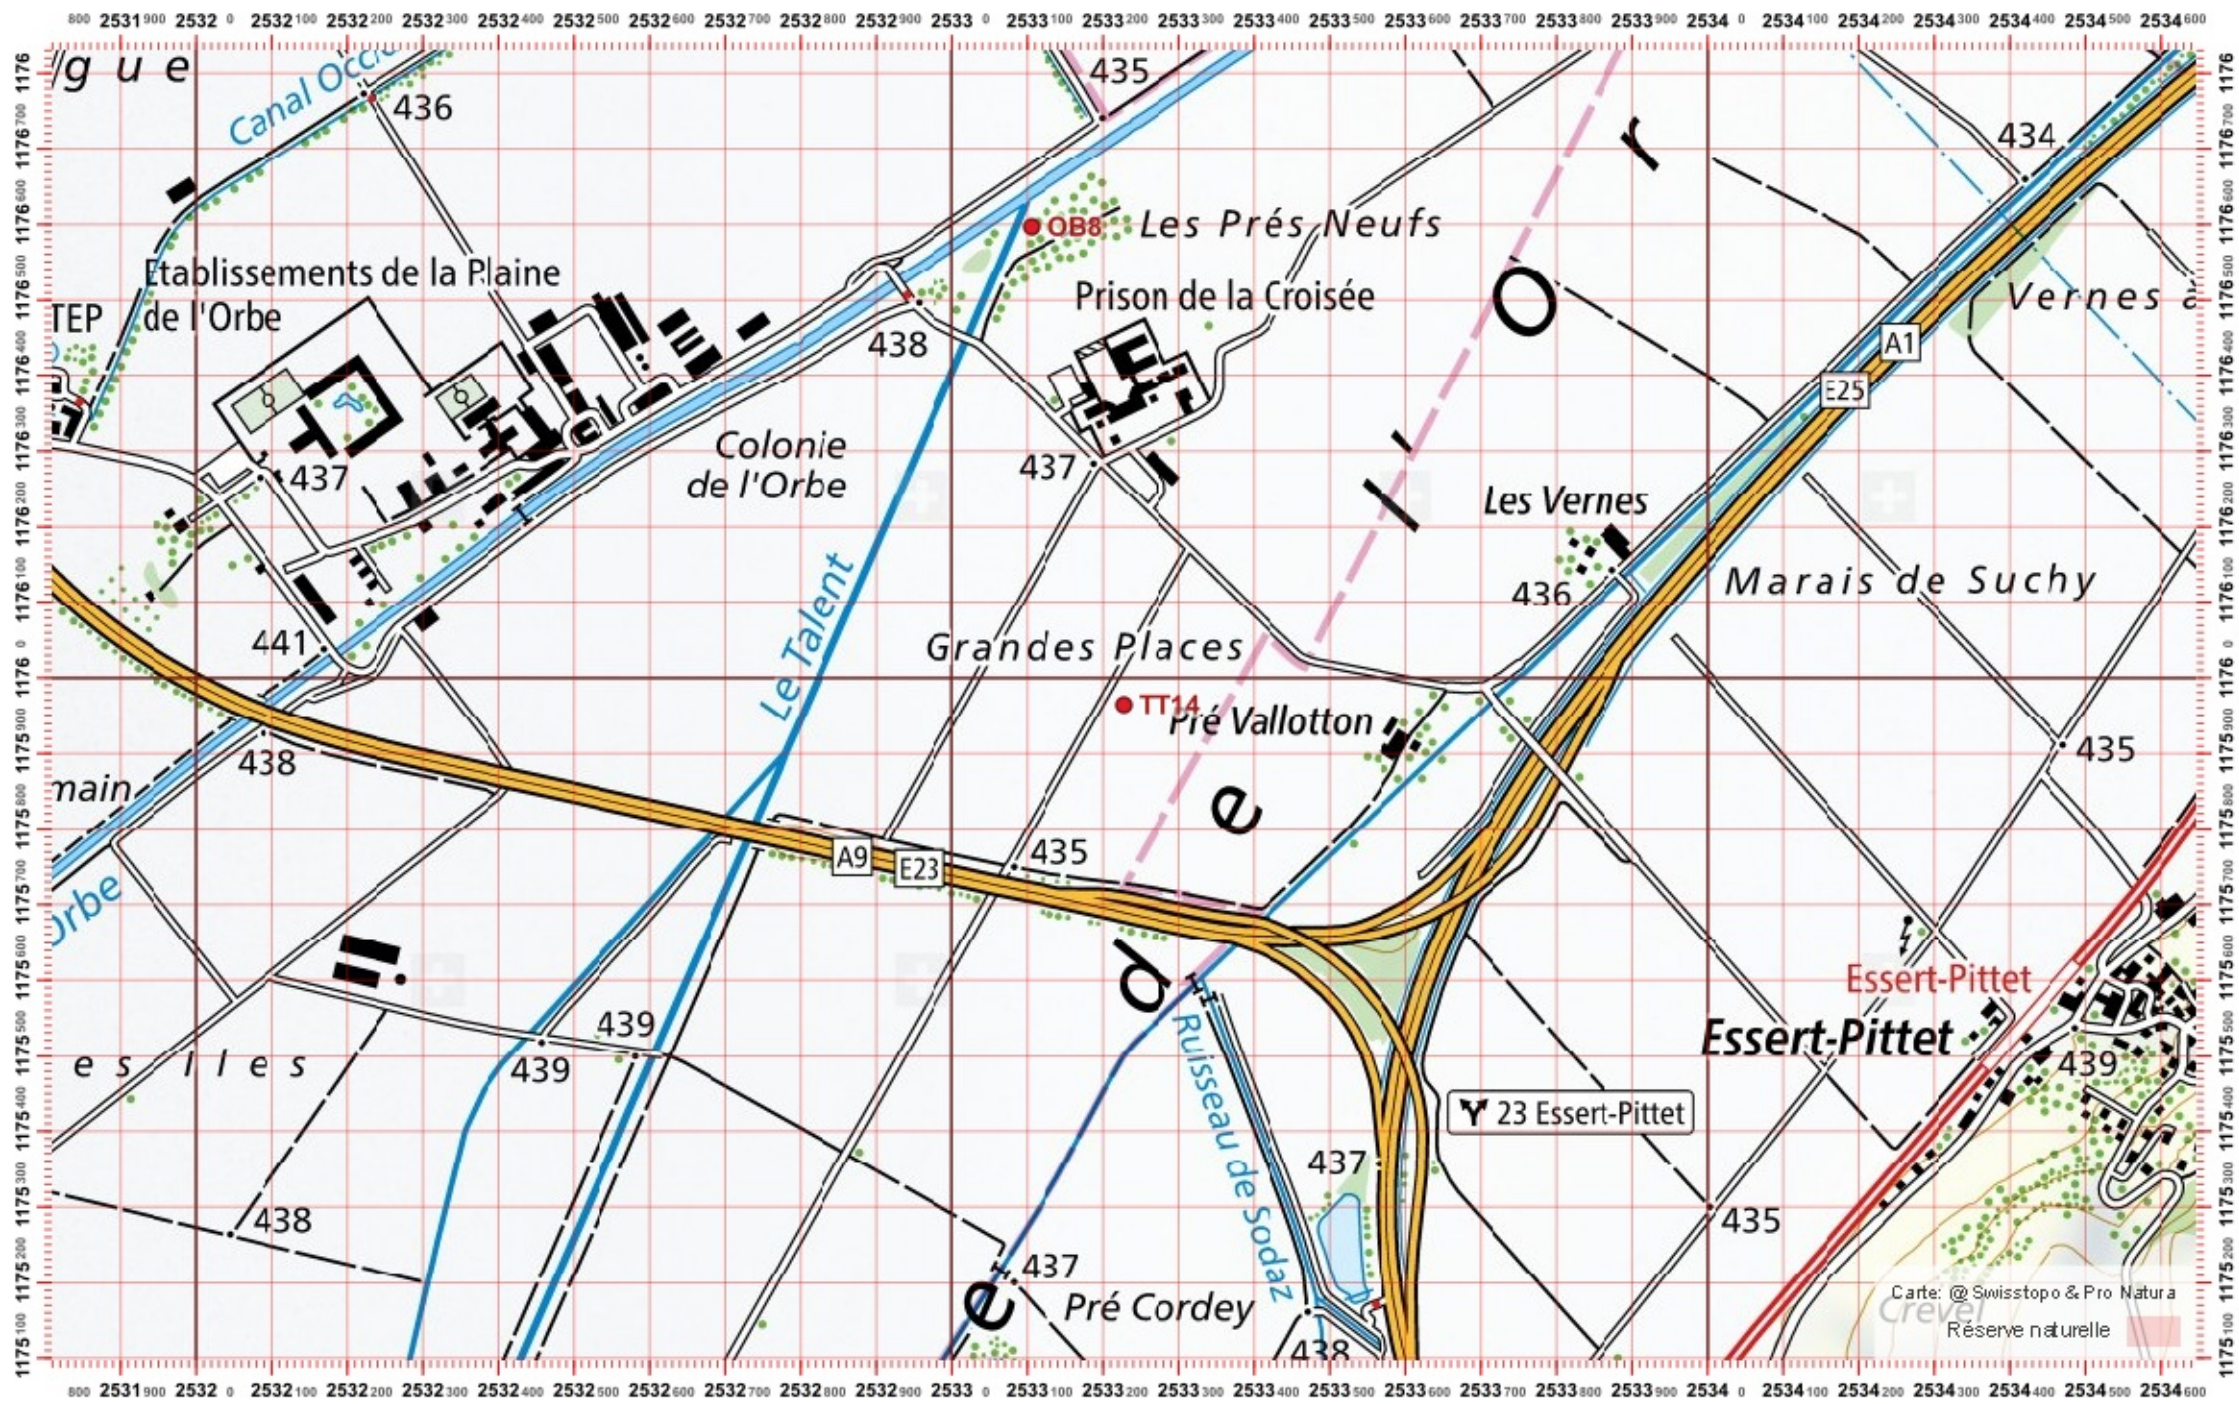

Recensement du castor / Suisse / Vaud

Conseil Castor / info fauna

Coordonnées: 2°533' / 1°175'

Nr. carte 1:25'000: 1203 -- Yverdon-les-Bains

ID: TT14

Nom cours d'eau: Le Talent

Nom / Prénom :

email :

Date :

Territoire 1 :

Territoire 2 :

Territoire 3 :

1:10 000

Carte: @ Swisstopo & Pro Natura
Créver
Réserve naturelle