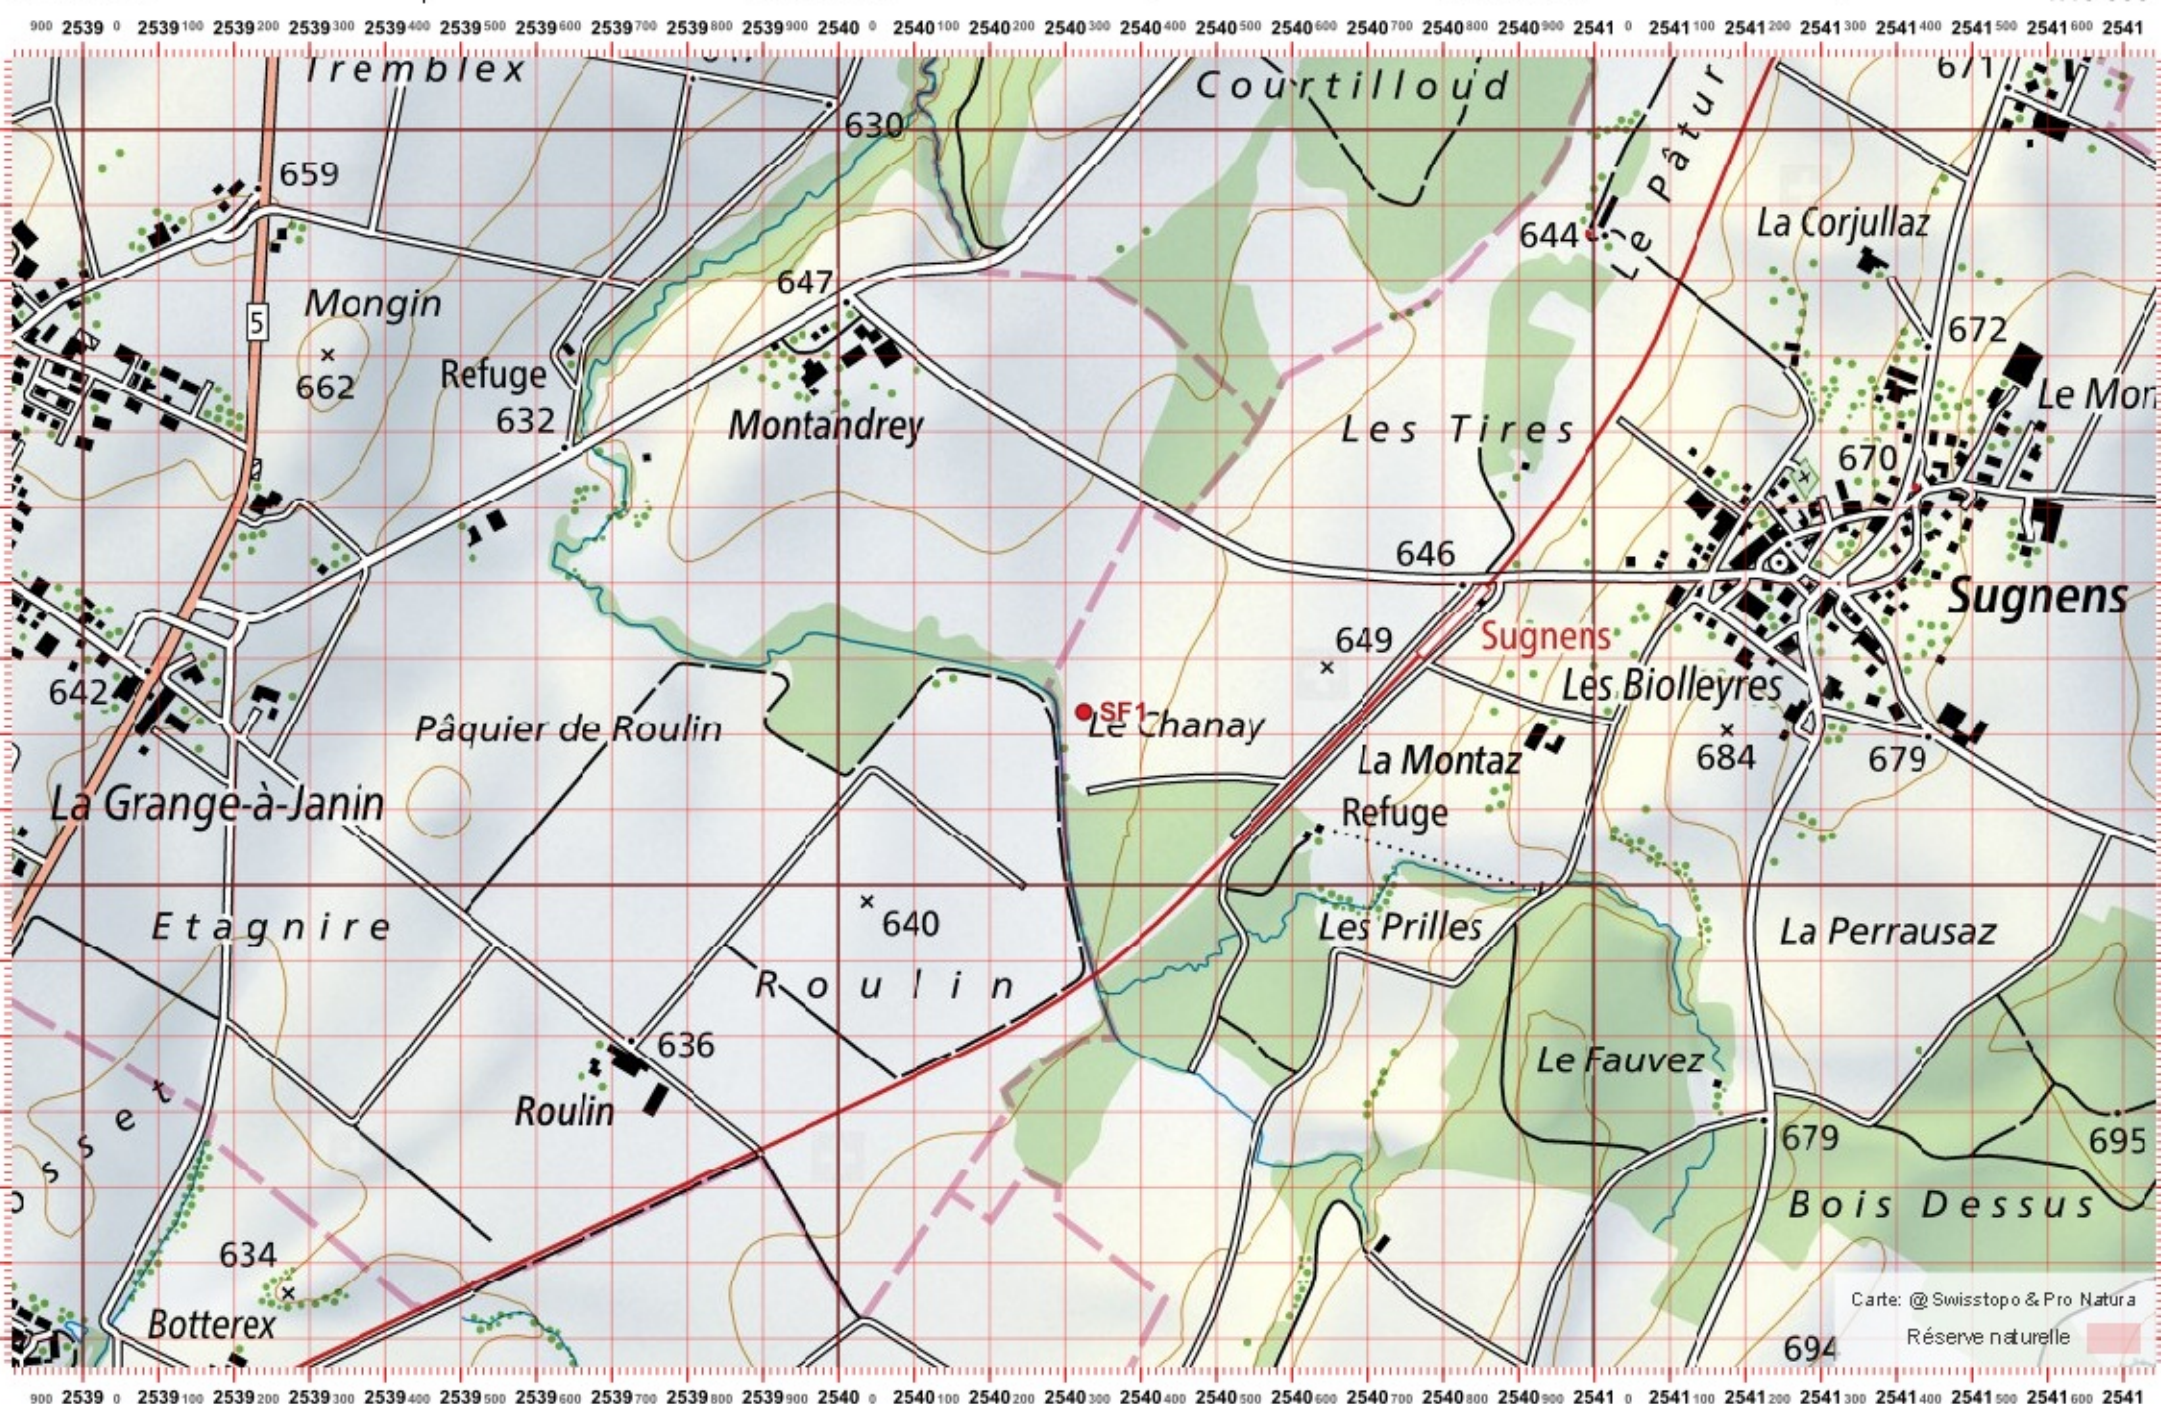

Recensement du castor / Suisse / Vaud

Conseil Castor / info fauna

Coordonnées: 2'540 / 1'167

Nr. carte 1:25'000: 1223 -- Echallens

ID: SF1

Nom cours d'eau: La Sauteru/La Foirause

Nom / Prénom :

email :

Date :

Territoire 1 : / Territoire 2 : / Territoire 3 : / 1:10 000

Carte: @Swisstopo & Pro Natura
Réserve naturelle