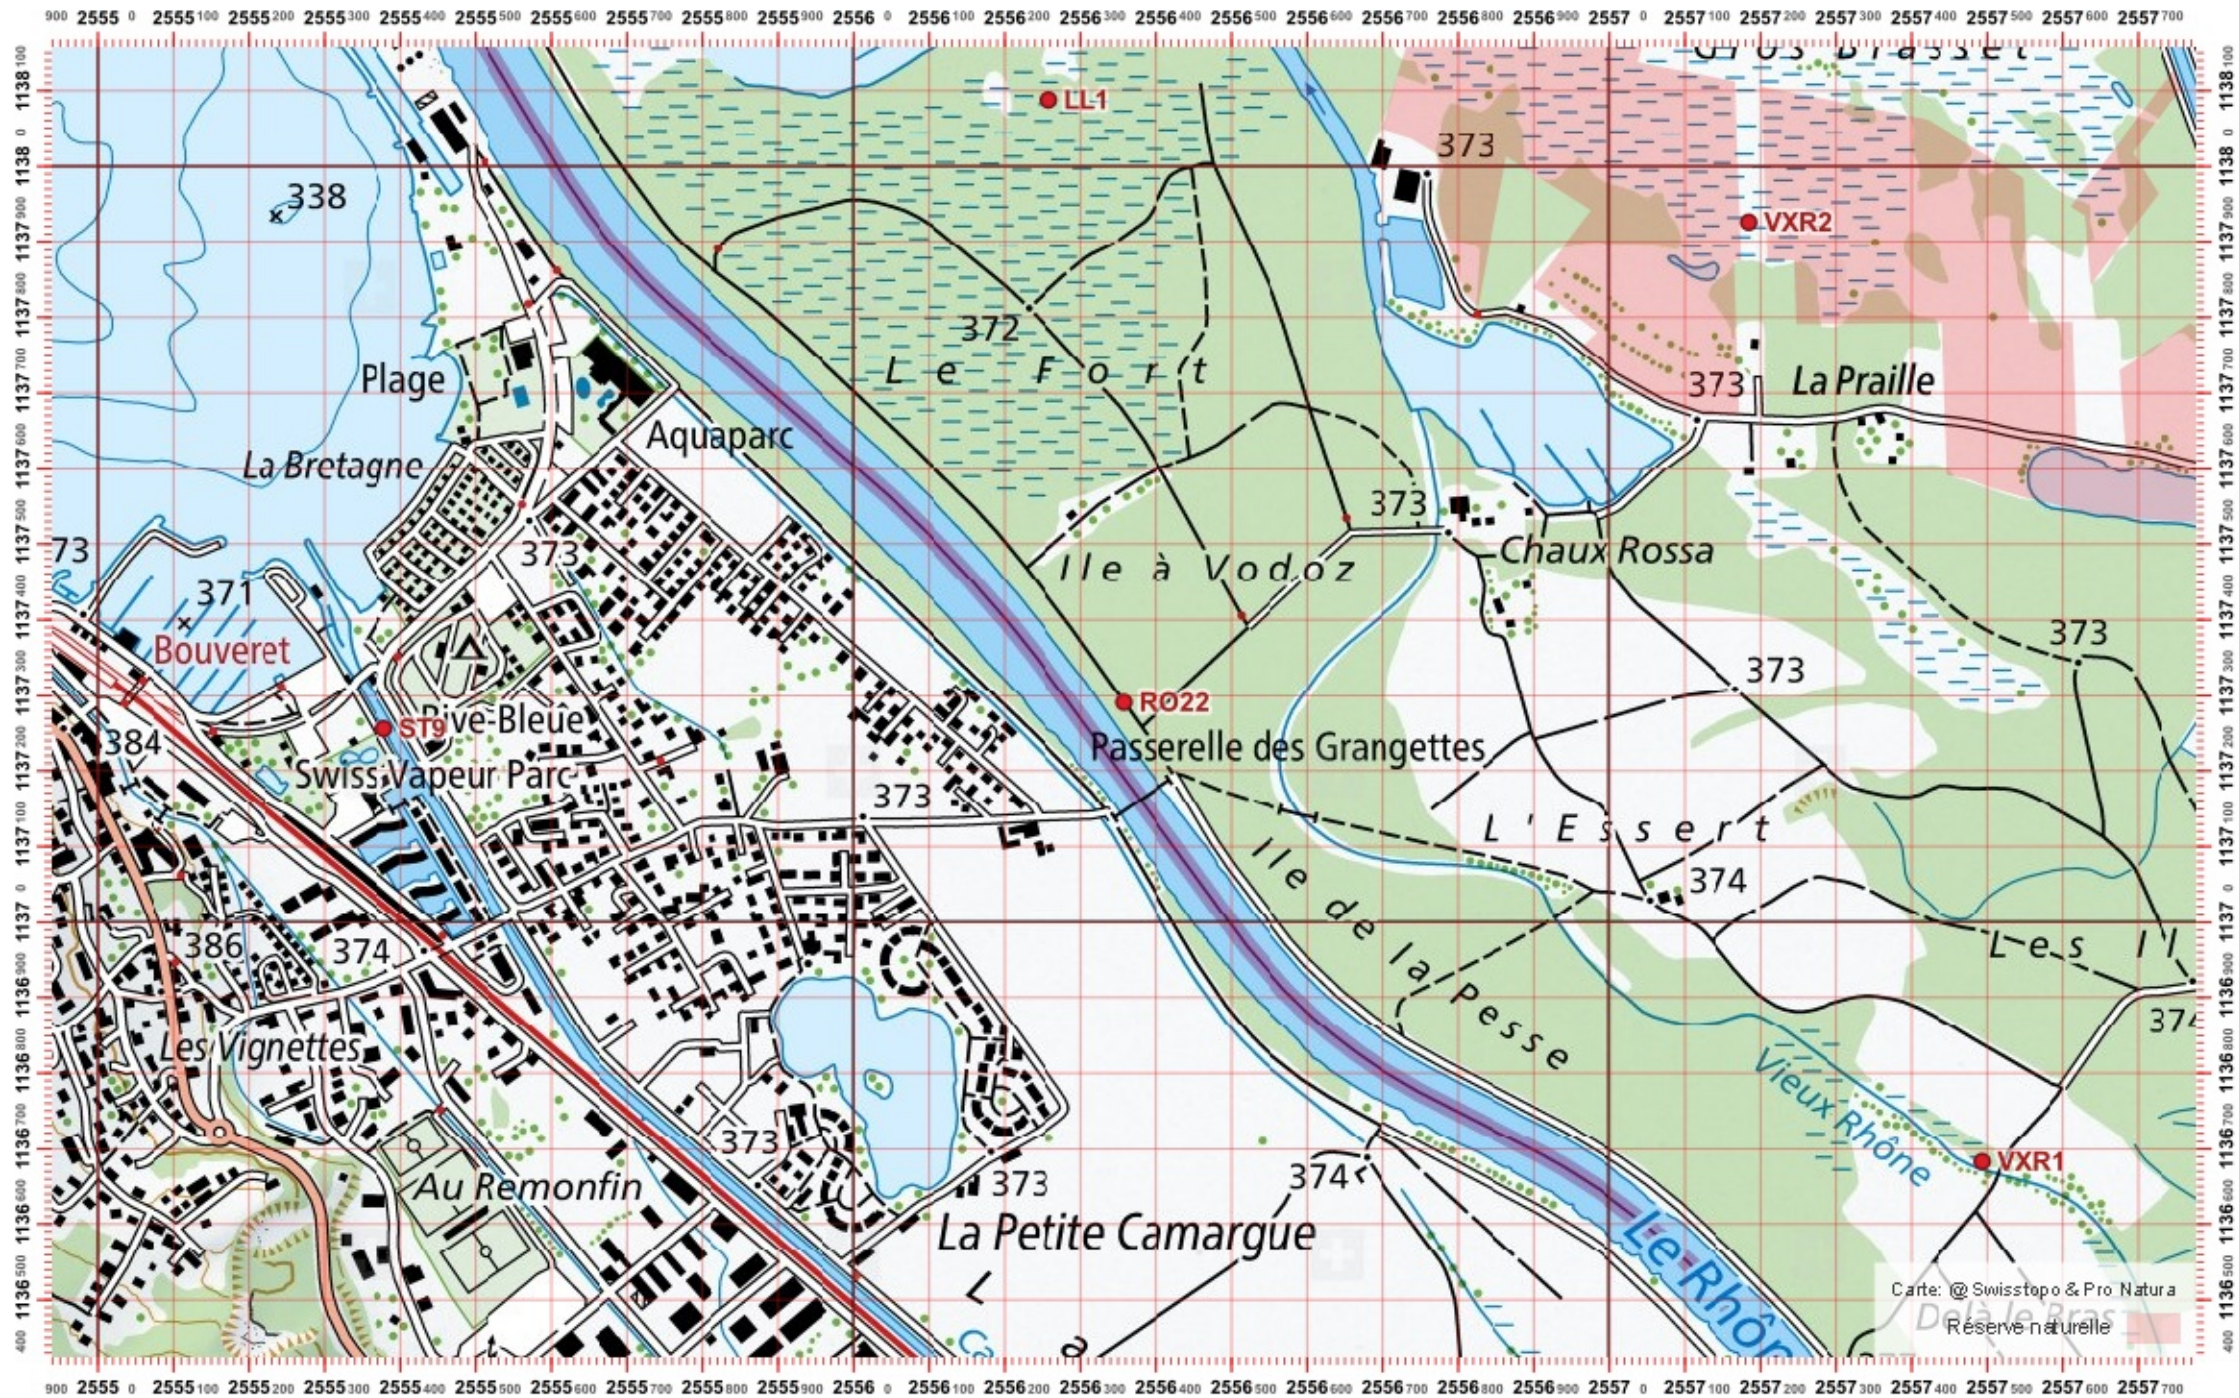

Recensement du castor / Suisse / Vaud

Conseil Castor / info fauna

Coordonnées: 2°55'6" / 1°13'7"

Nr. carte 1:25'000: 1264 -- Montreux

ID: R022

Nom cours d'eau: Le Rhône

Nom / Prénom :

email :

Date :

Territoire 1 :

Territoire 2 :

Territoire 3 :

1:10 000