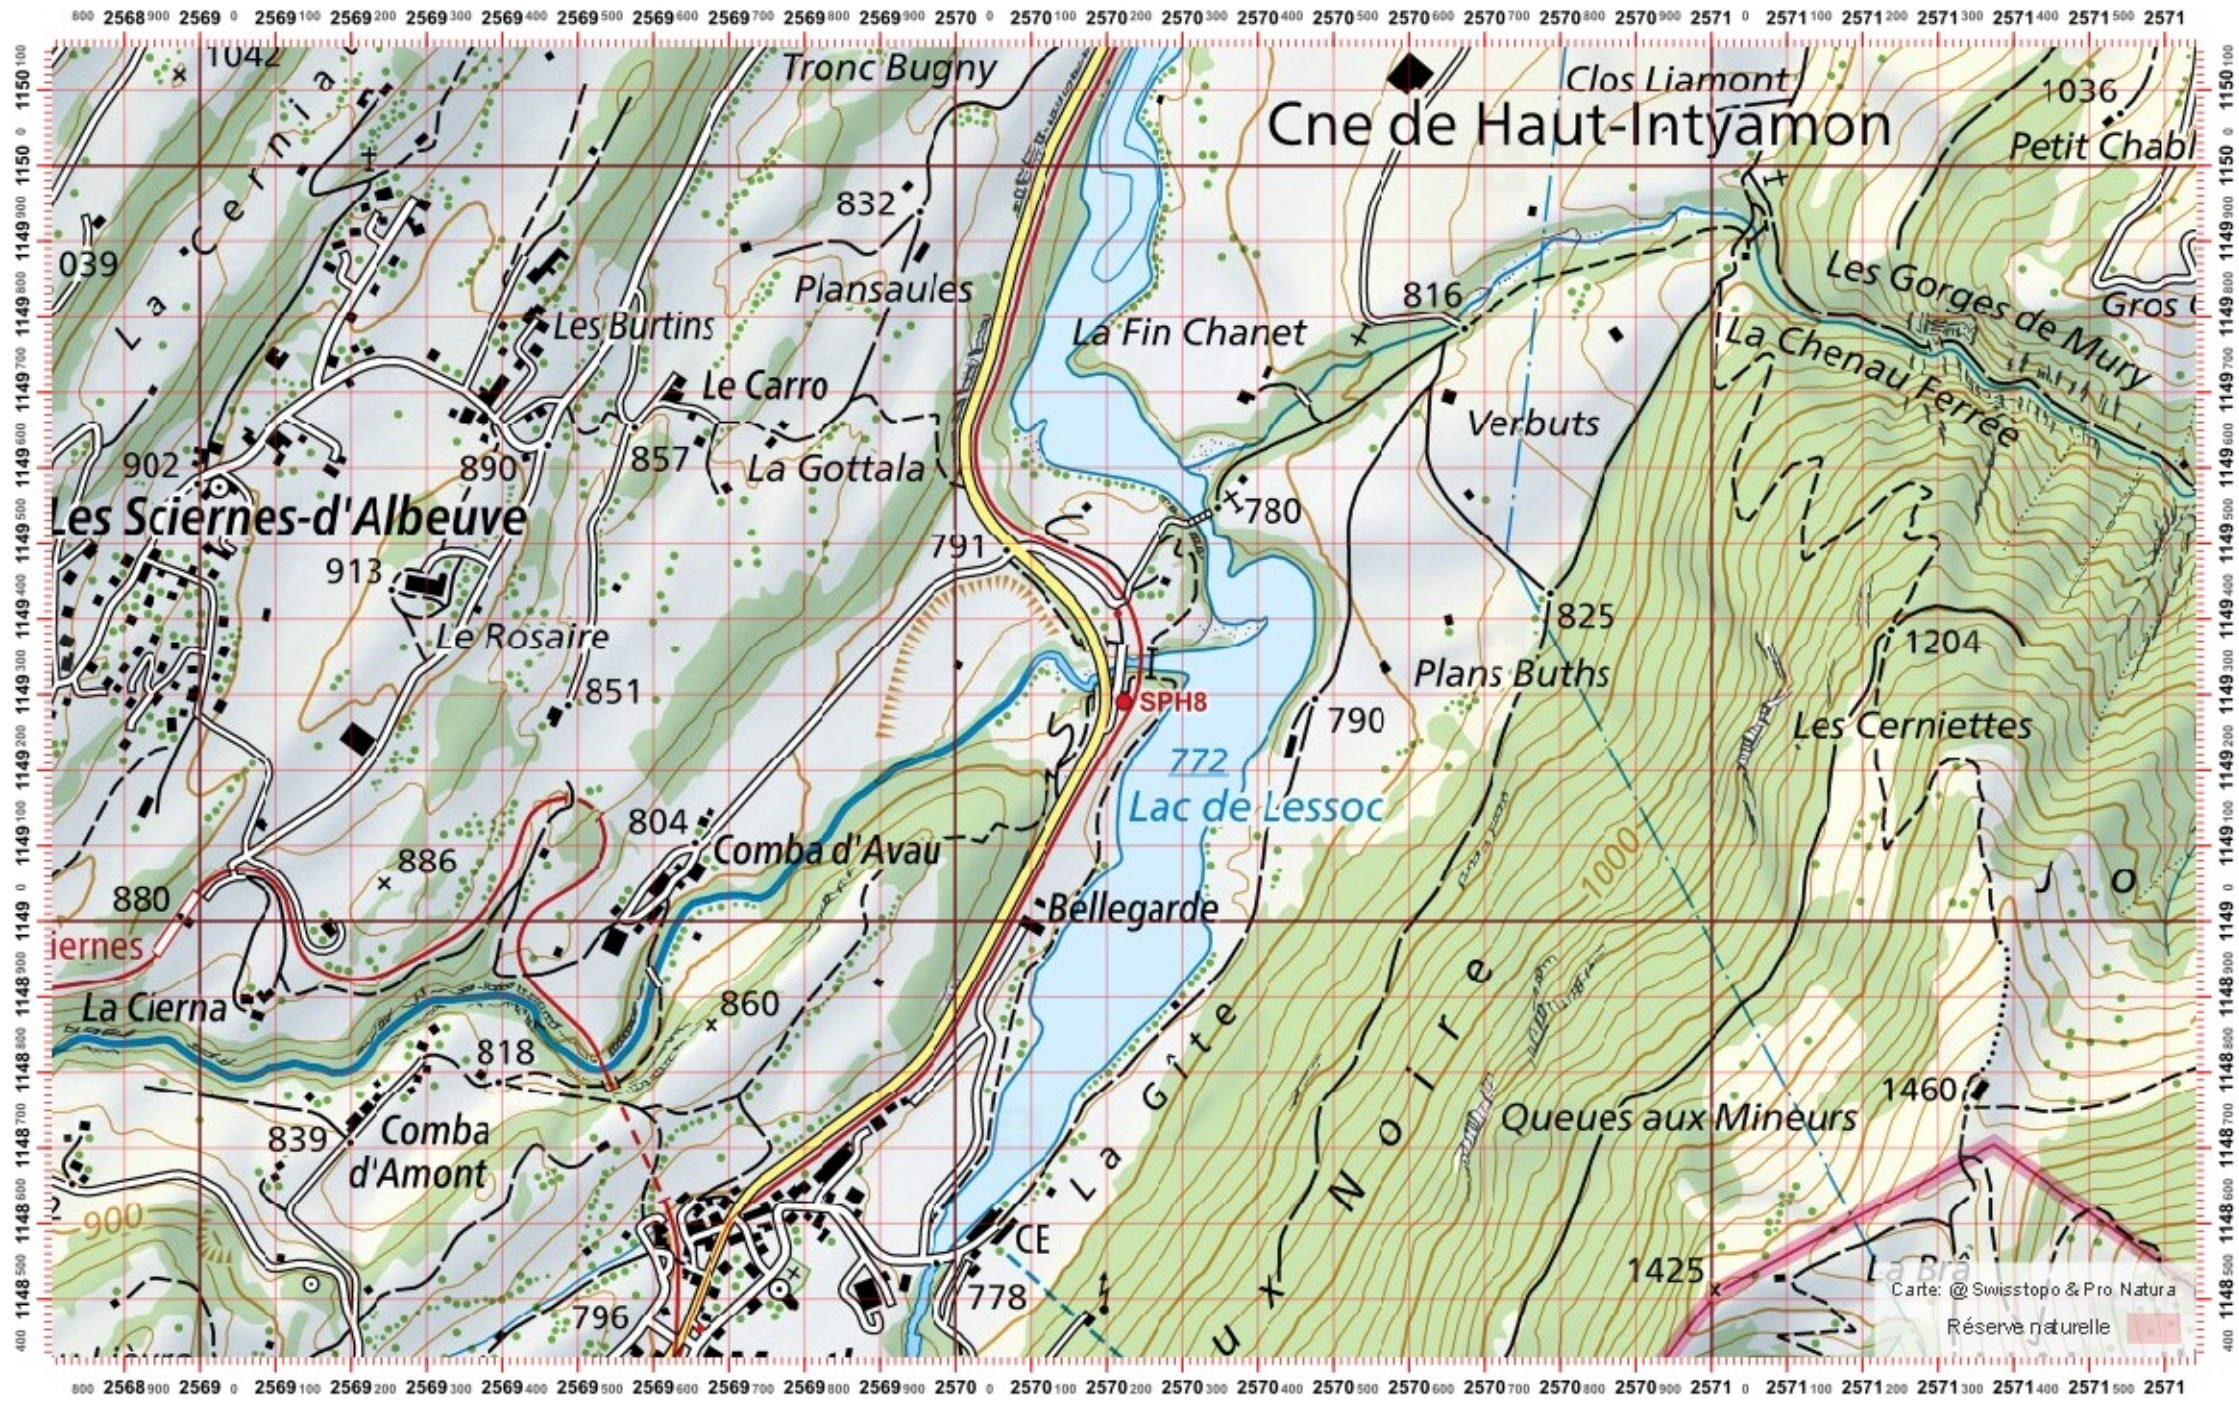

# Recensement du castor / Suisse / Vaud

Conseil Castor / info fauna

Coordonnées: 2°508 / 1°147

Nr. carte 1:25'000: 1241 -- Marchairuz

ID: SR1

Nom cours d'eau: La Serine

Nom / Prénom :

email :