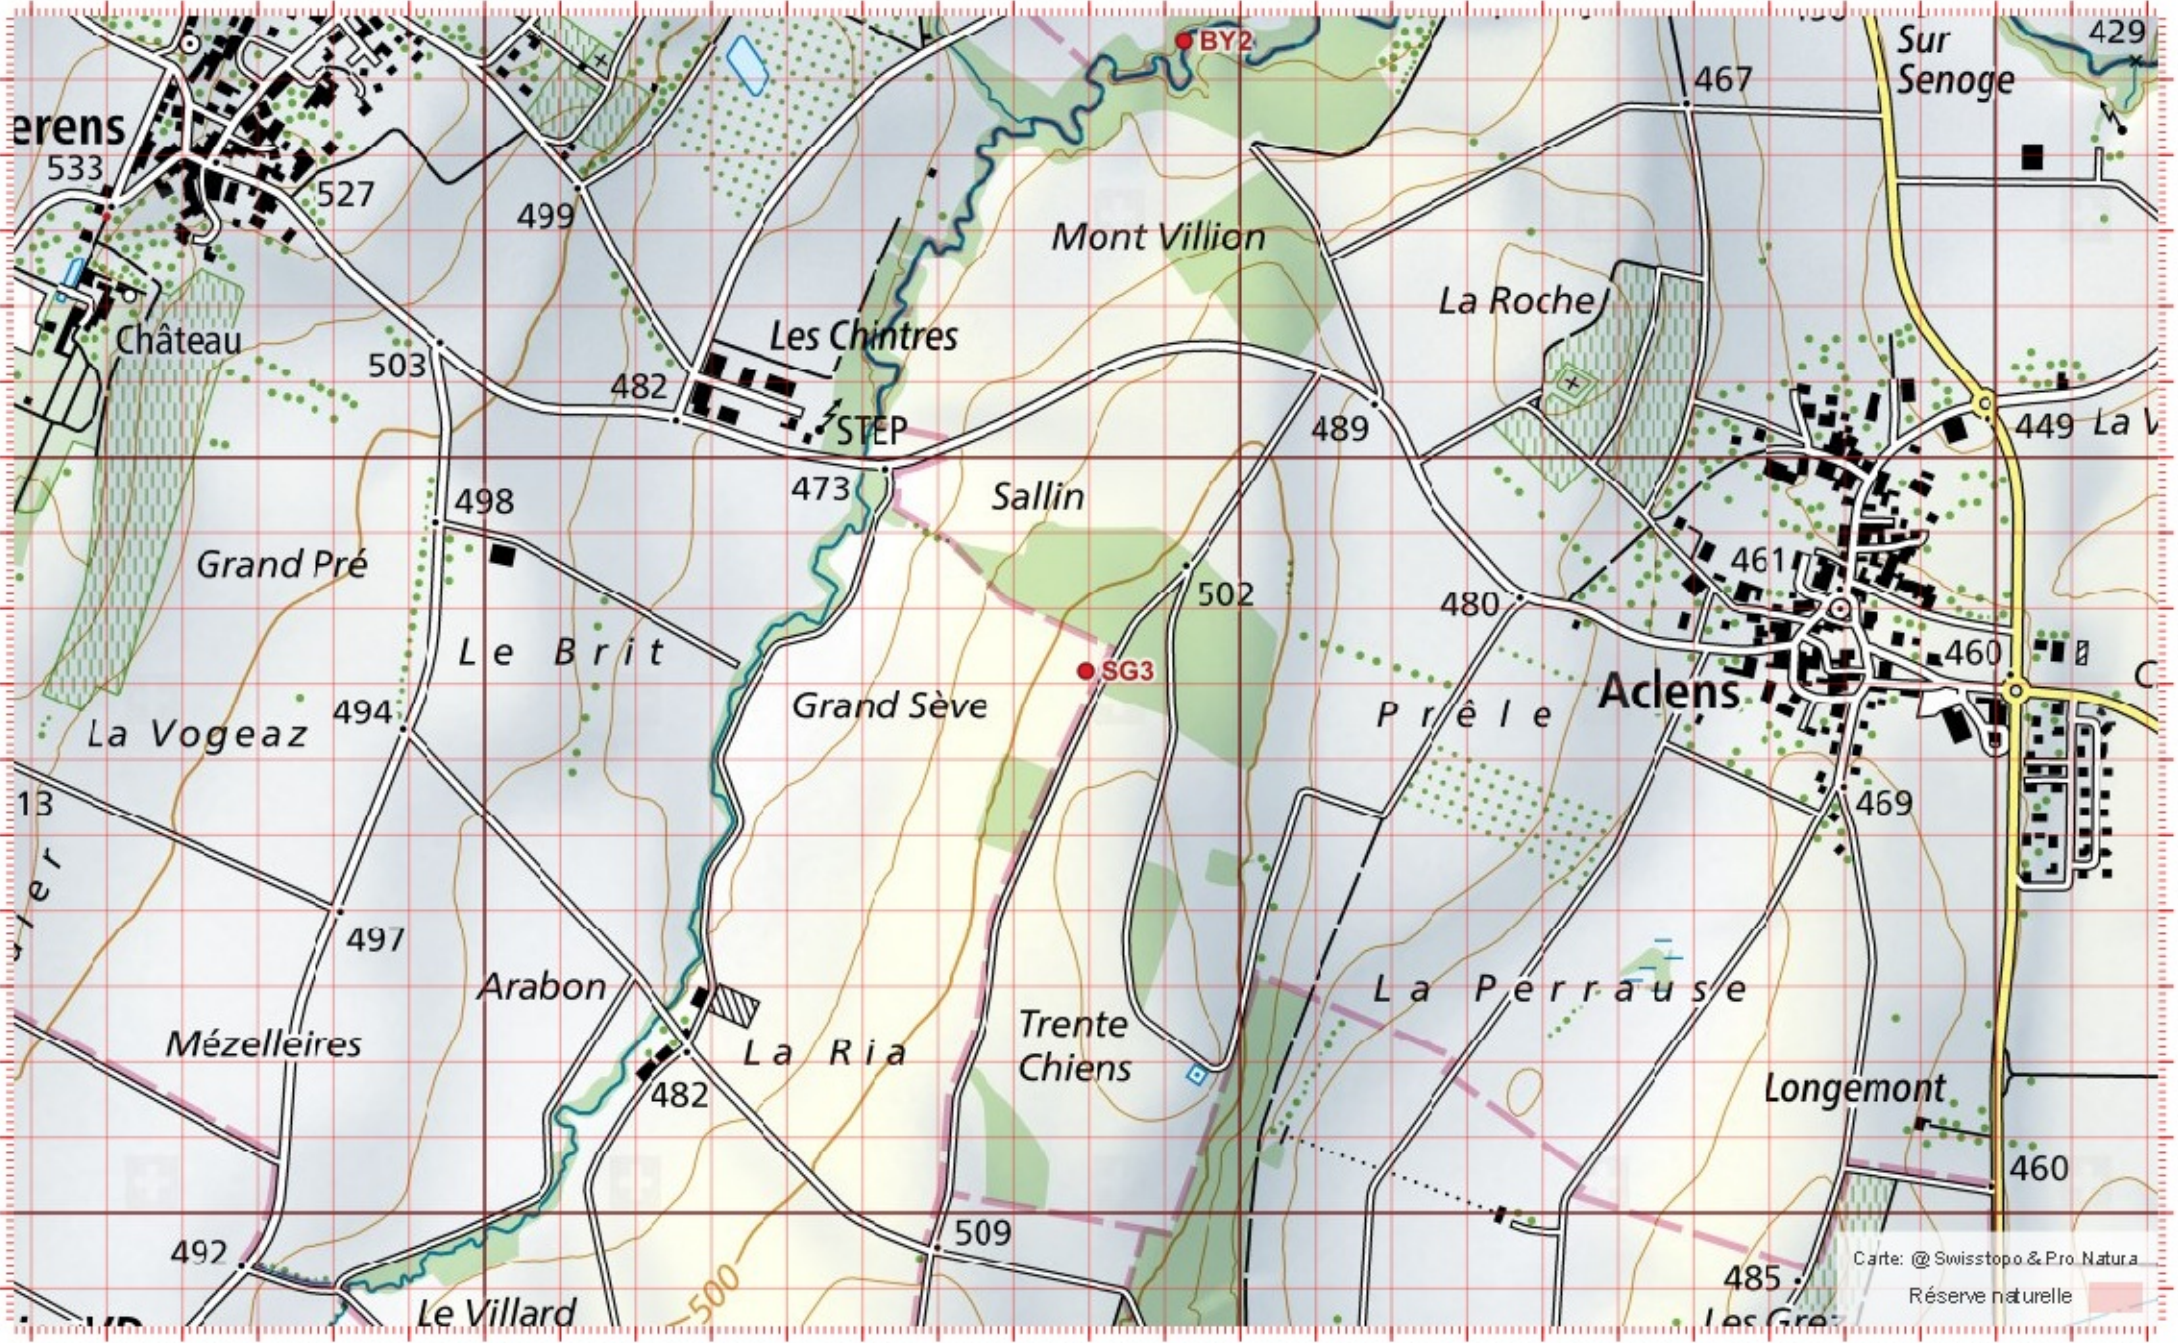

Recensement du castor / Suisse / Vaud

Conseil Castor / info fauna

Coordonnées: 2°527 / 1°157

Nr. carte 1:25'000: 1242 -- Morges

ID: SG3

Nom cours d'eau: La Senoge

Nom / Prénom :

email :

Date :

Territoire 1 :

Territoire 2 :

Territoire 3 :

1:10 000

2526400 2526500 2526600 2526700 2526800 2526900 2527000 2527100 2527200 2527300 2527400 2527500 2527600 2527700 2527800 2527900 2528000 2528100 2528200 2528300 2528400 2528500 2528600 2528700 2528800 2528900 2529000 2529100 2529

Carte: @Swisstopo & Pro. Natura

Réserve naturelle