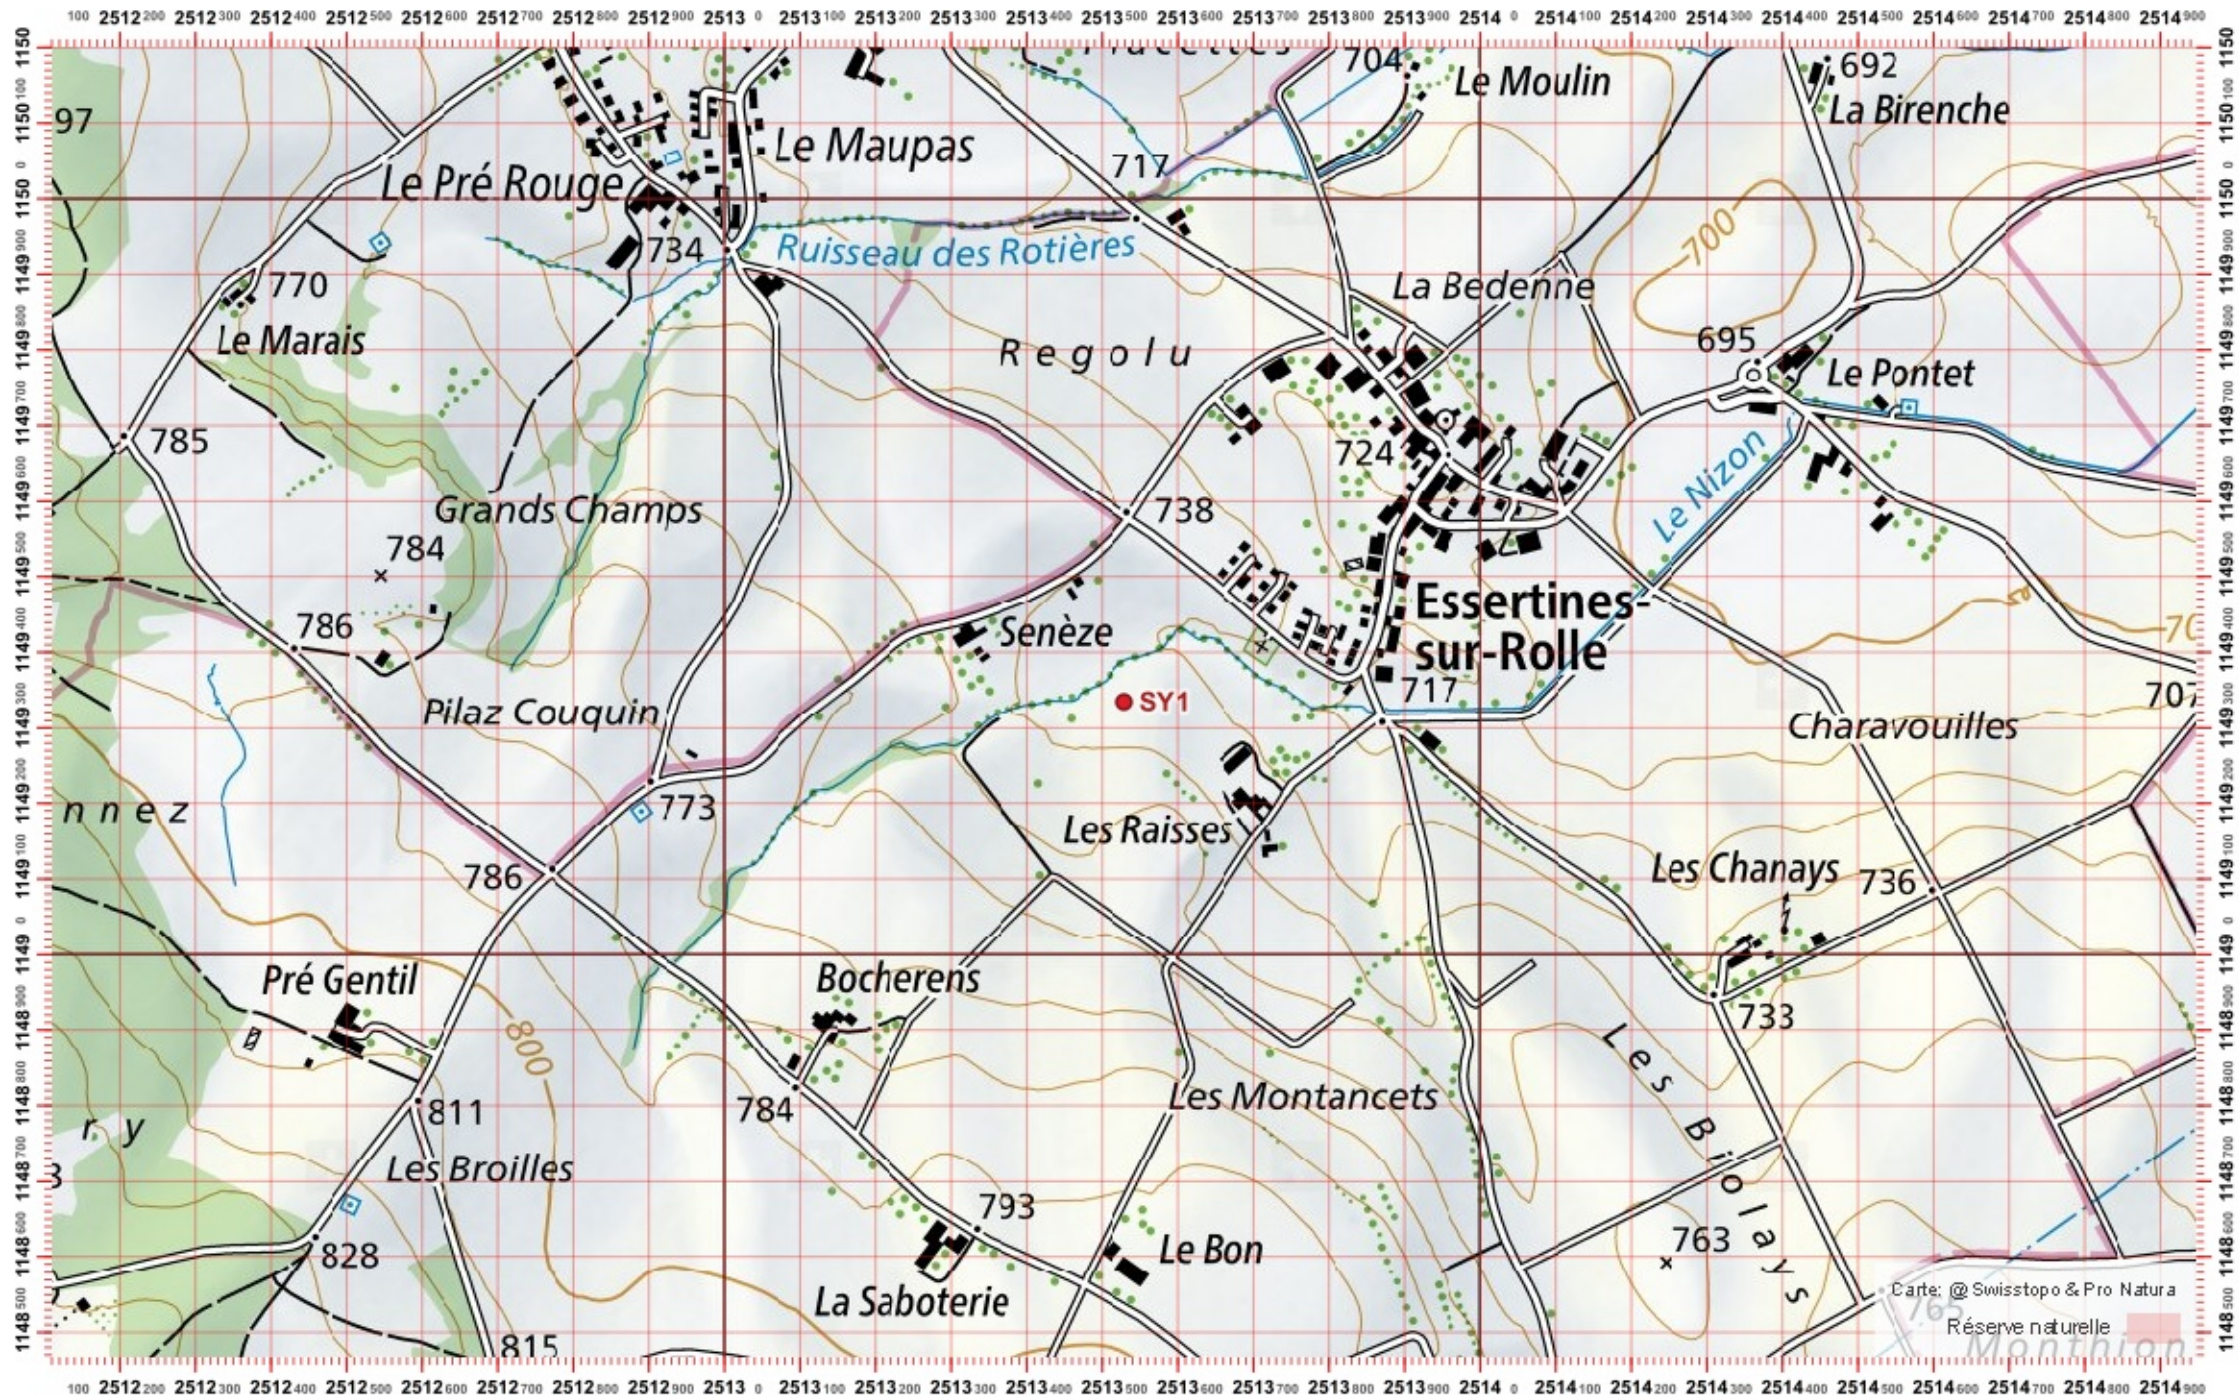

Recensement du castor / Suisse / Vaud

Conseil Castor / info fauna

Coordonnées: 2°51'3" / 1°14'9"

Nr. carte 1:25'000: 1241 -- Marchairuz

ID: SY1

Nom cours d'eau: La Sandoleyre

Nom / Prénom :

email :

Date :

Territoire 1 :

Territoire 2 :

Territoire 3 :

1:10 000

Carte: @Swisstopo & Pro Natura
Réserve naturelle
165 Monthion