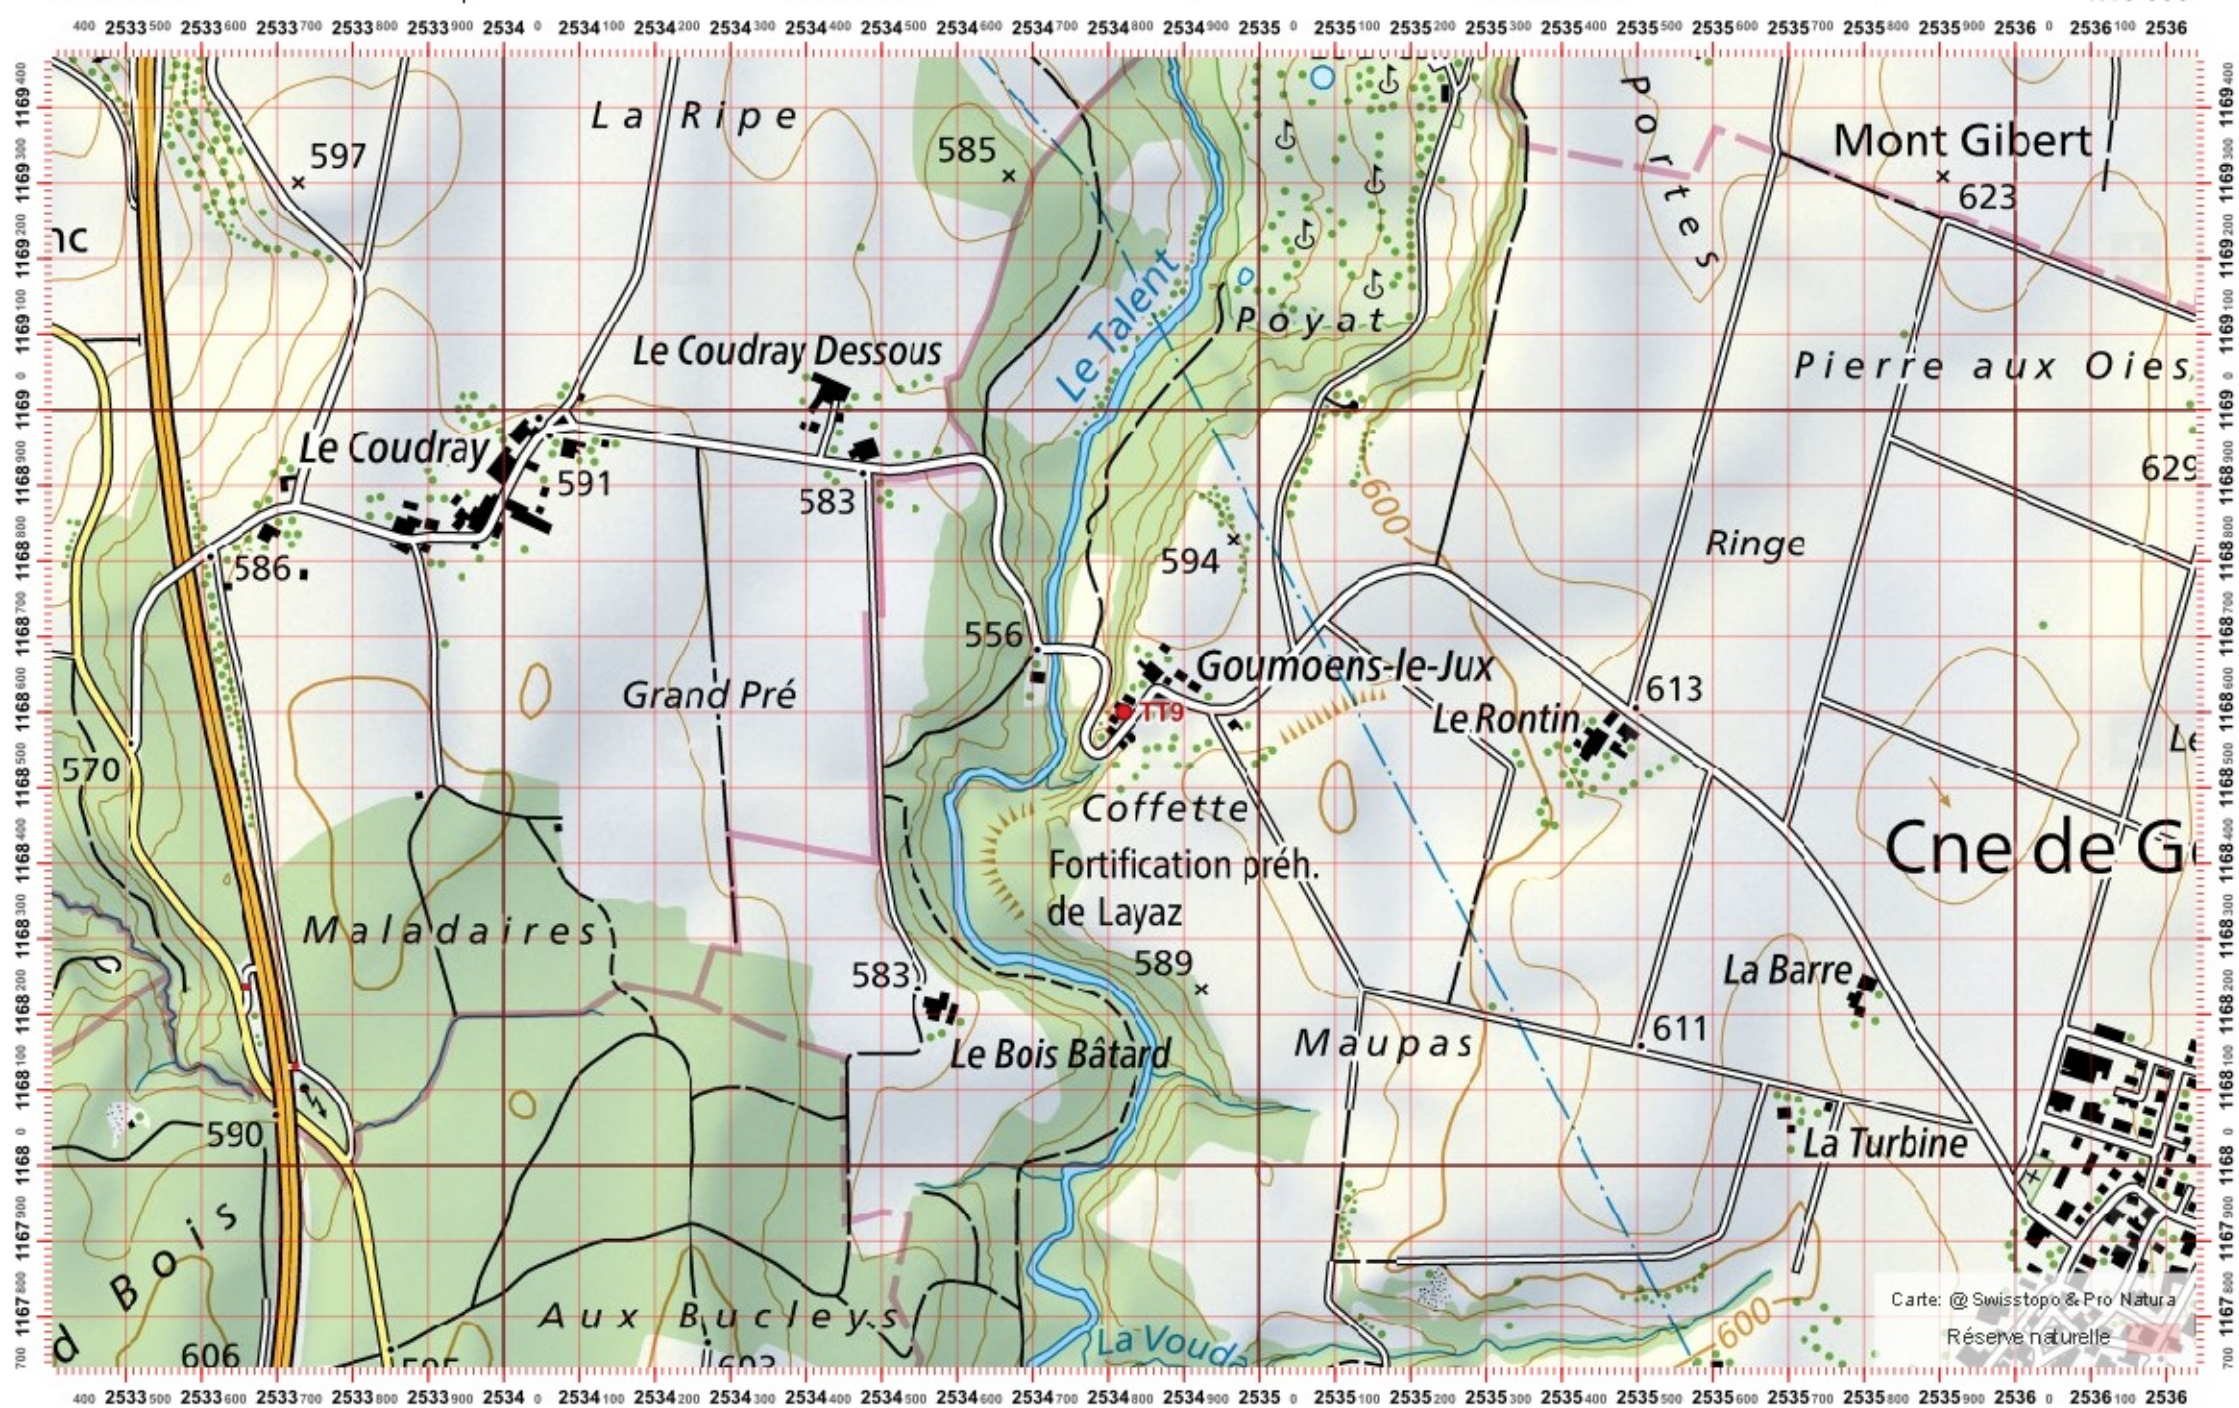

Recensement du castor / Suisse / Vaud

Conseil Castor / info fauna

Coordonnées: 2'534 / 1'168

Nr. carte 1:25'000: 1223 -- Echallens

ID: TT9

Nom cours d'eau: Le Talent

Nom / Prénom :

email :

Date :

Territoire 1 : / Territoire 2 : / Territoire 3 : / 1:10 000

Carte: @Swiss topo & Pro Natura
Réserve naturelle