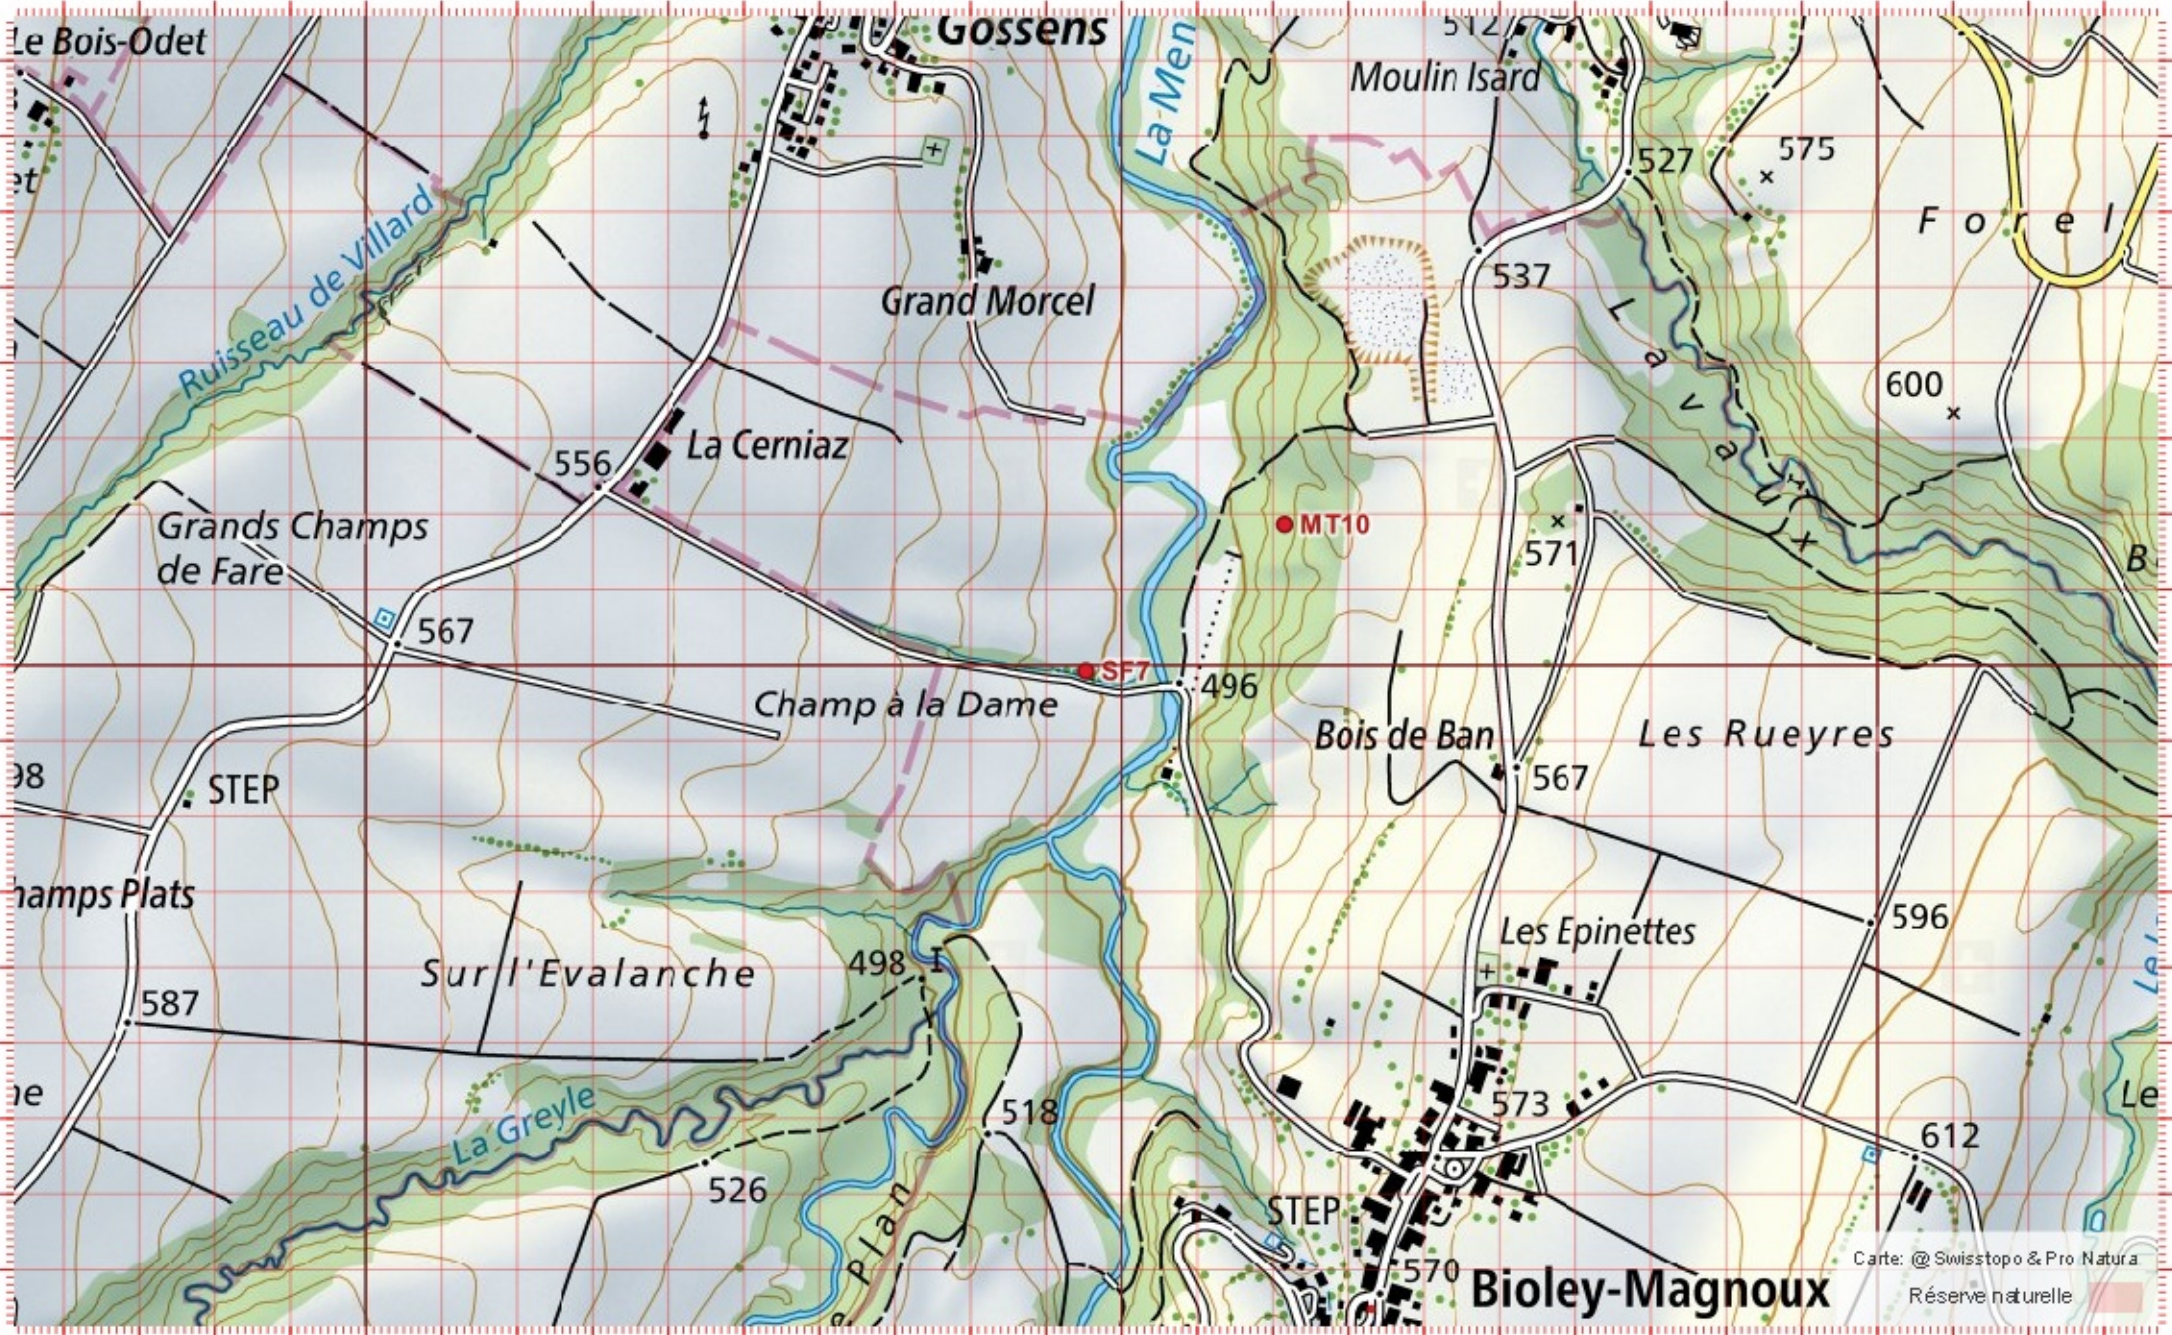

Coordonnées: 2°54'3 / 1°17'5

Nr. carte 1:25'000: 1203 -- Yverdon-les-Bains

ID: SF7

Nom cours d'eau: La Sauteru/La Foirause

Nom / Prénom :

email :

Date :

Territoire 1 : / Territoire 2 : / Territoire 3 : / 1:10 000

500 2542600 2542700 2542800 2542900 2543 0 2543100 2543200 2543300 2543400 2543500 2543600 2543700 2543800 2543900 2544 0 2544100 2544200 2544300 2544400 2544500 2544600 2544700 2544800 2544900 2545 0 2545100 2545200 2545300

Carte: @Swisstopo & Pro Natura
Réserve naturelle