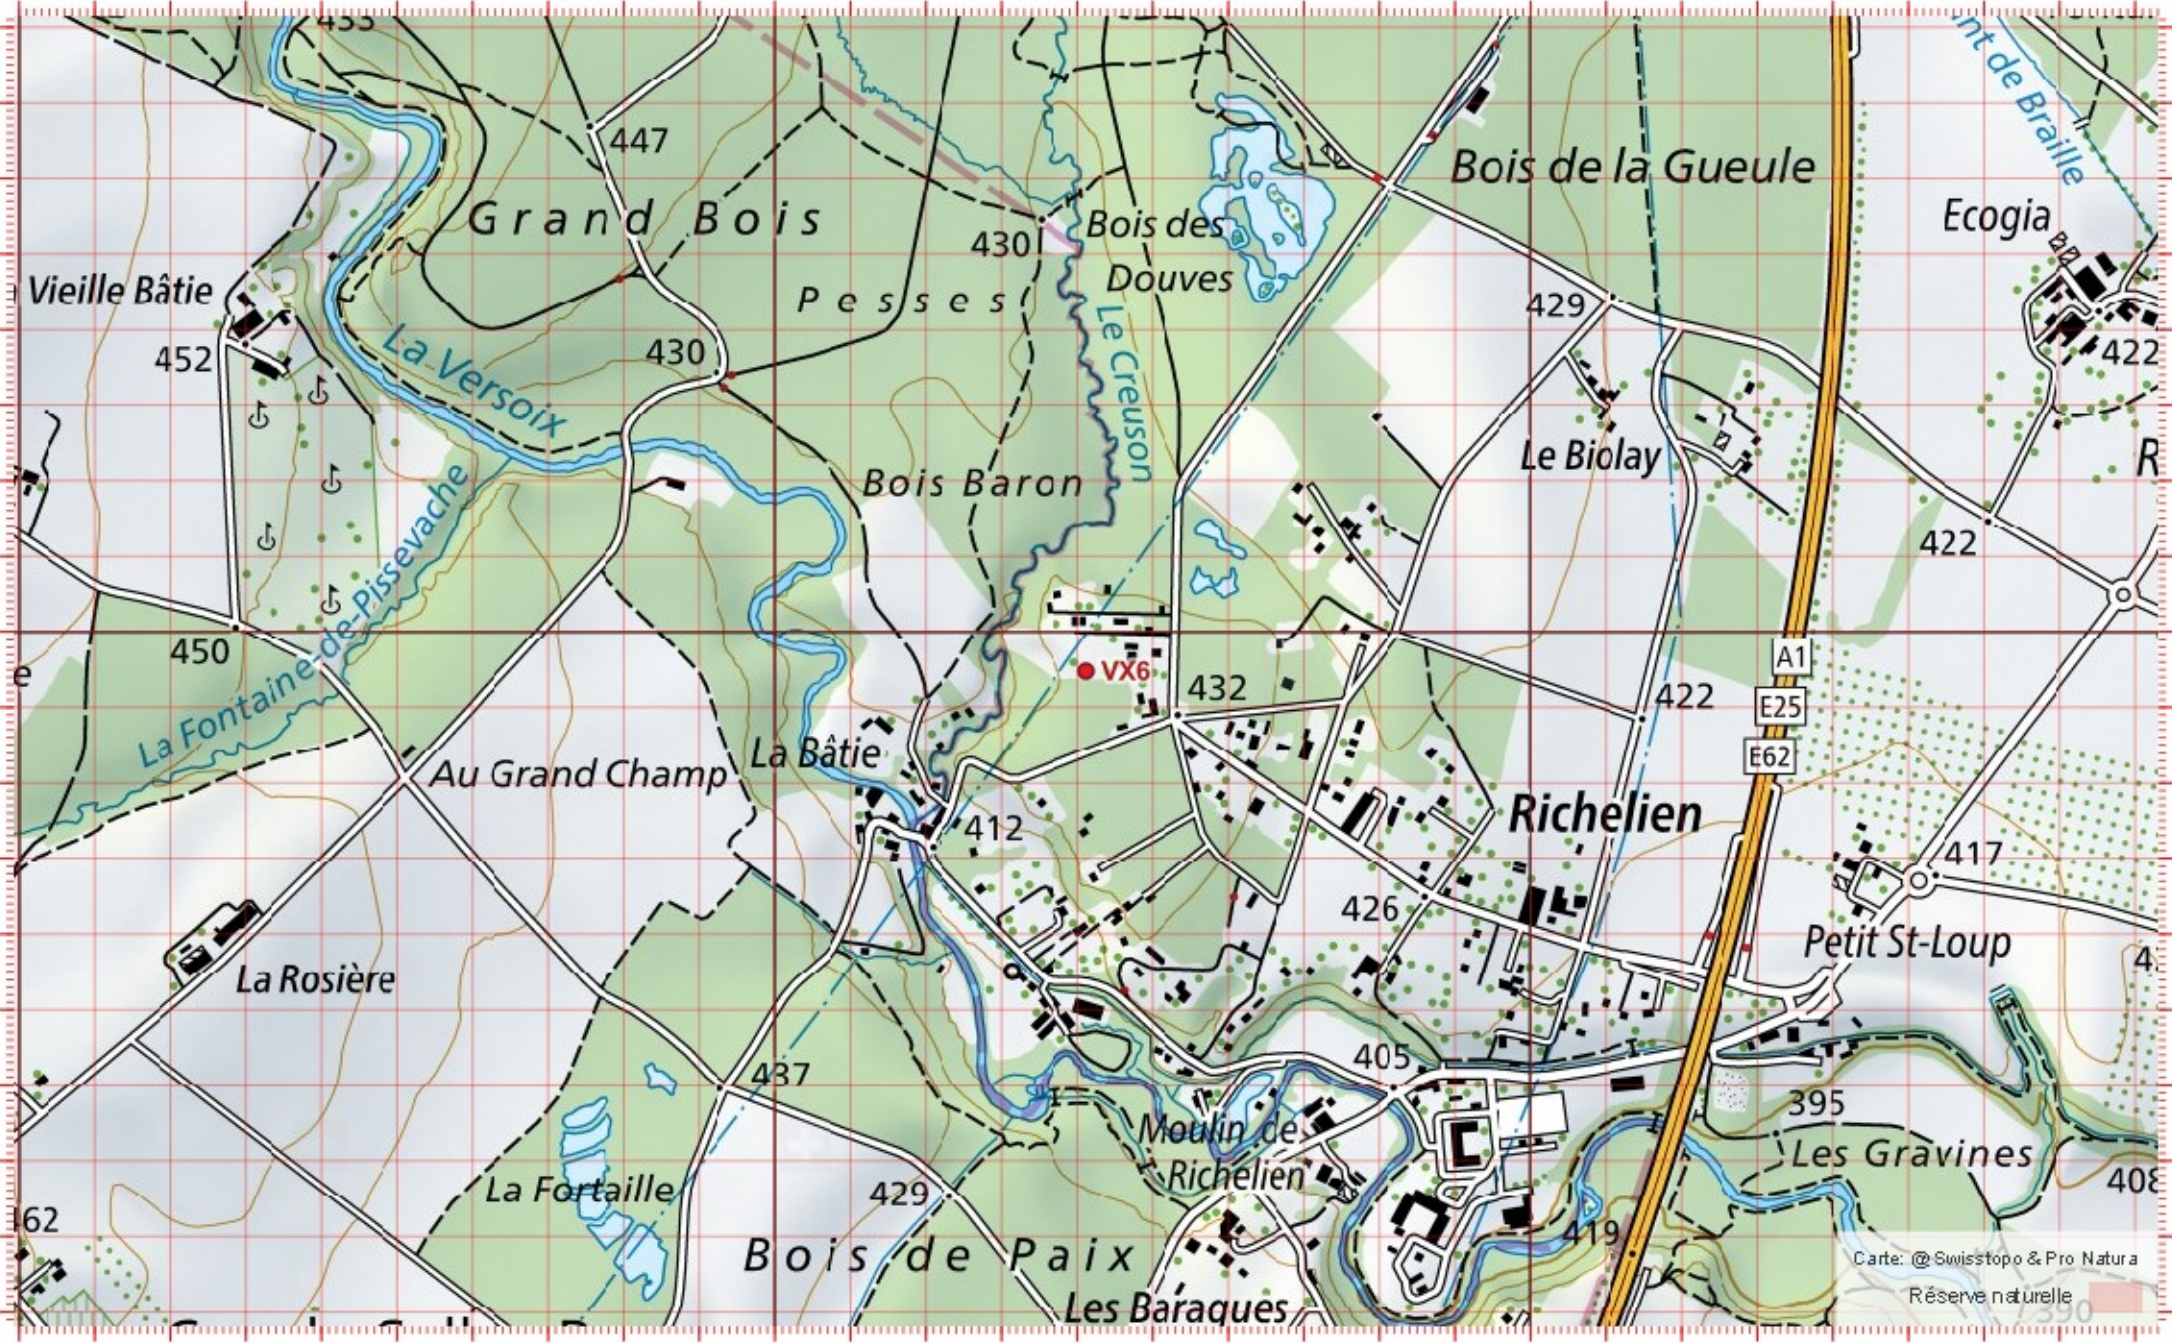

Recensement du castor / Suisse / Vaud

Conseil Castor / info fauna

Coordonnées: 2'499 / 1'126

Nr. carte 1:25'000: 1281 -- Coppet

ID: VX6

Nom cours d'eau: La Versoix

Nom / Prénom :

email :

Date :

Territoire 1 :

Territoire 2 :

Territoire 3 :

1:10 000

2498 0 2498 100 2498 200 2498 300 2498 400 2498 500 2498 600 2498 700 2498 800 2498 900 2499 0 2499 100 2499 200 2499 300 2499 400 2499 500 2499 600 2499 700 2499 800 2499 900 2500 0 2500 100 2500 200 2500 300 2500 400 2500 500 2500 600 2500 700 2500

Carte: @Swisstopo & Pro Natura
Réserve naturelle