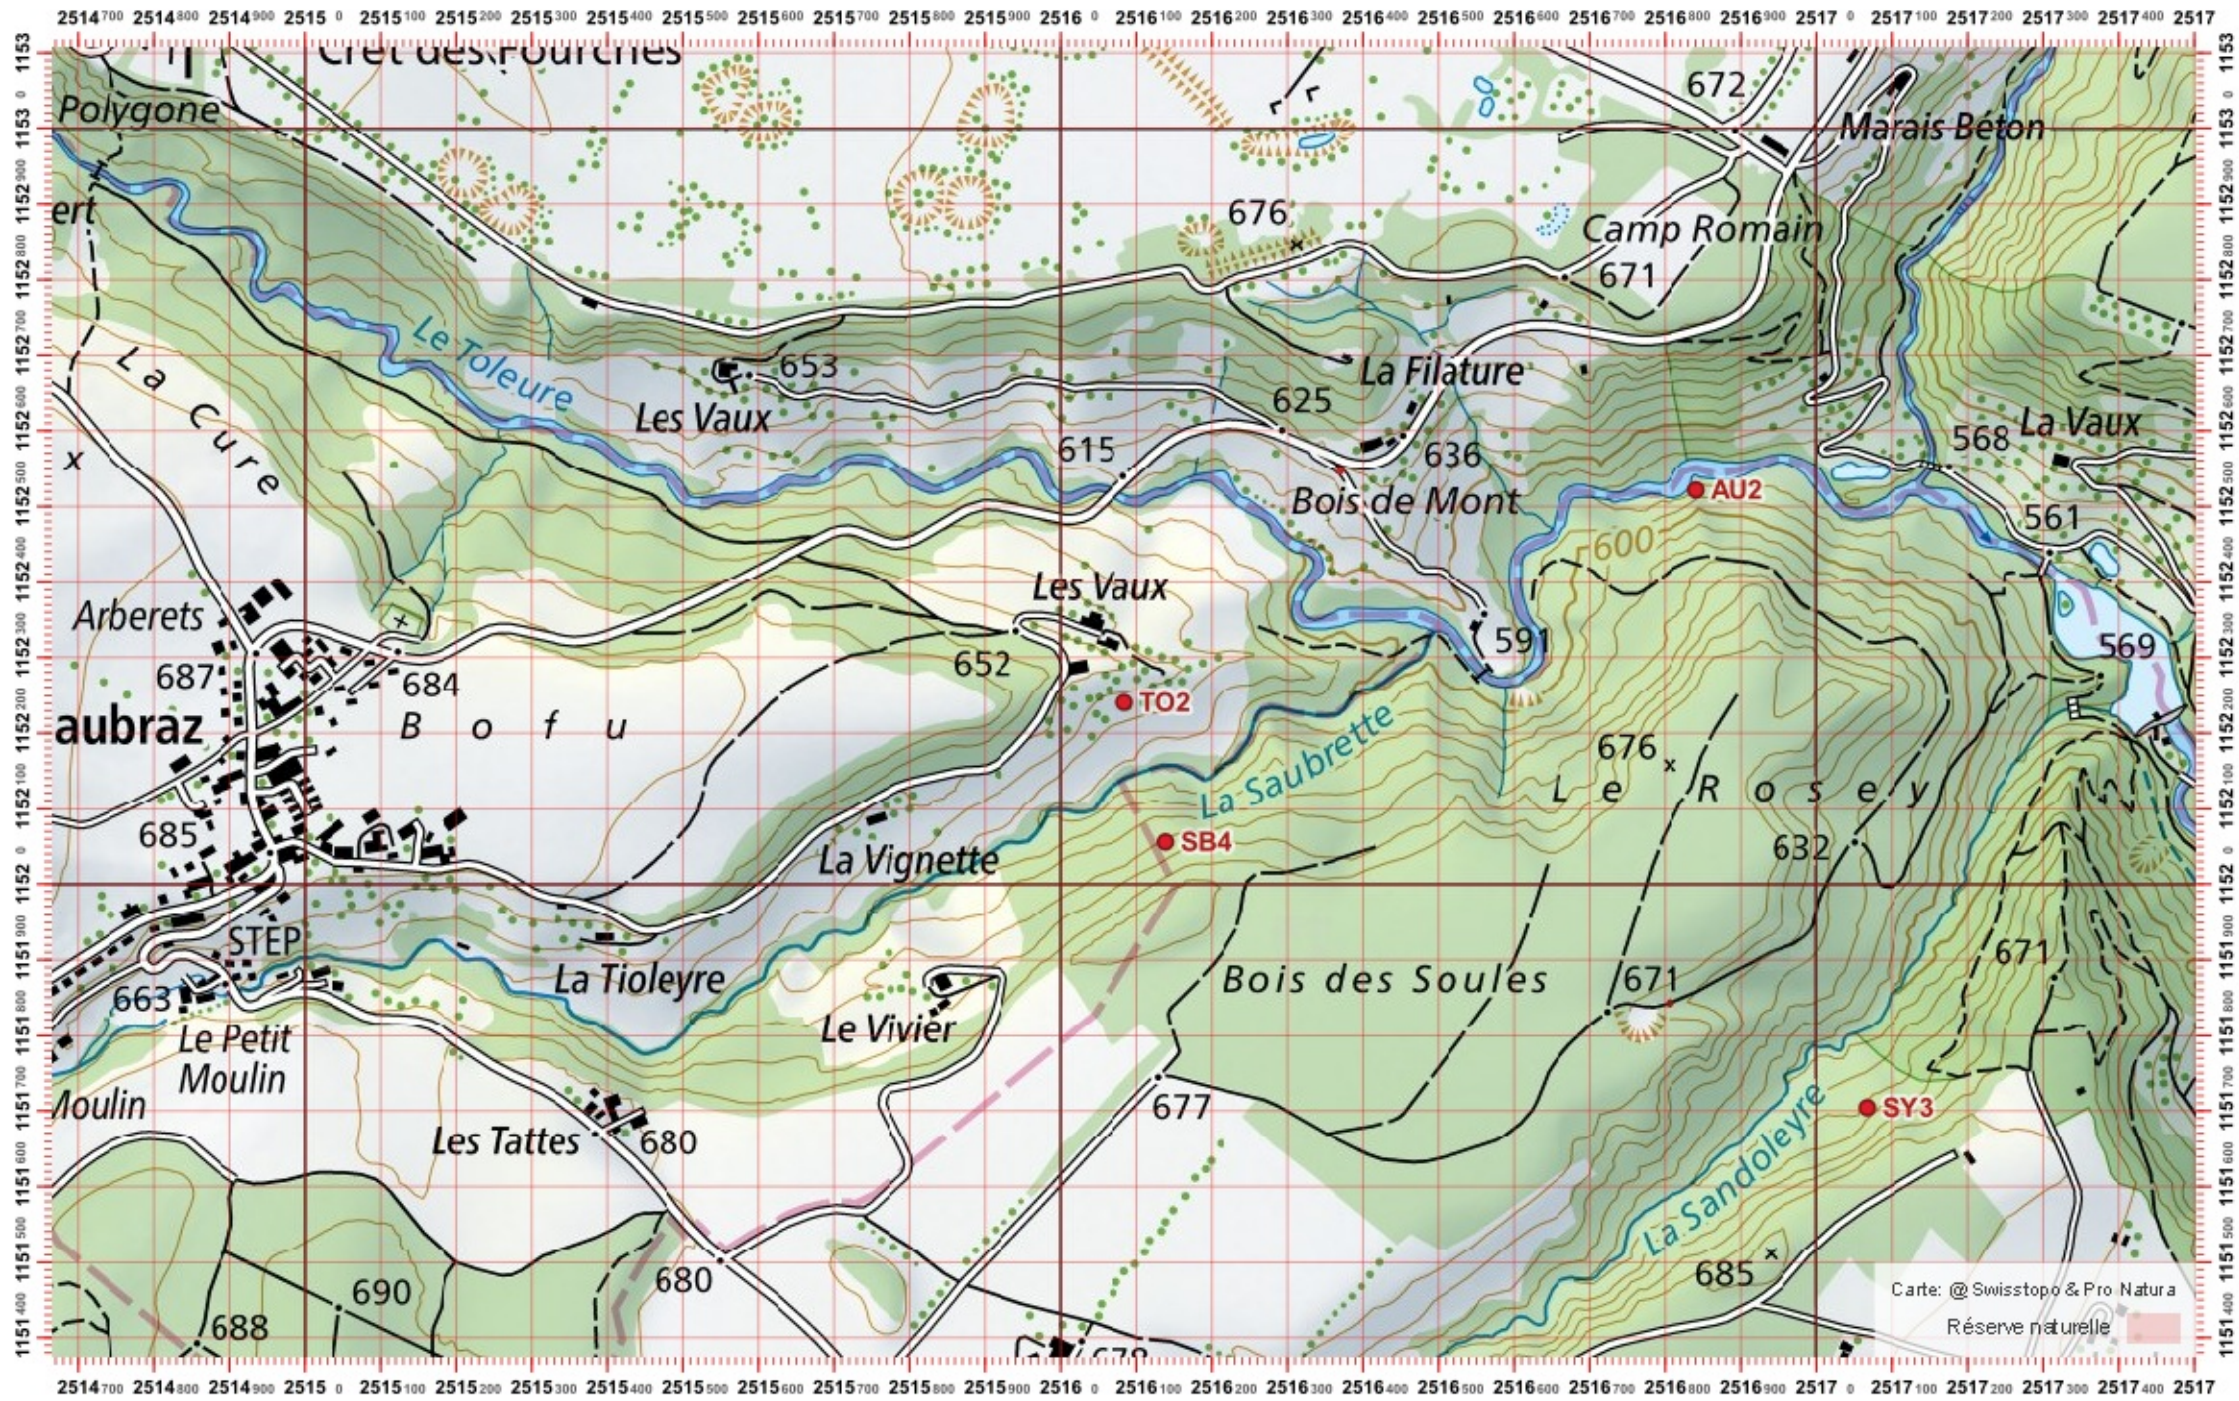

Recensement du castor / Suisse / Vaud

Conseil Castor / info fauna

Coordonnées: 2°51'6" / 1°15'2"

Nr. carte 1:25'000: 1242 -- Morges

ID: TO2

Nom cours d'eau: Le Toleure

Nom / Prénom :

email :

Date :

Territoire 1 :

Territoire 2 :

Territoire 3 :

1:10 000