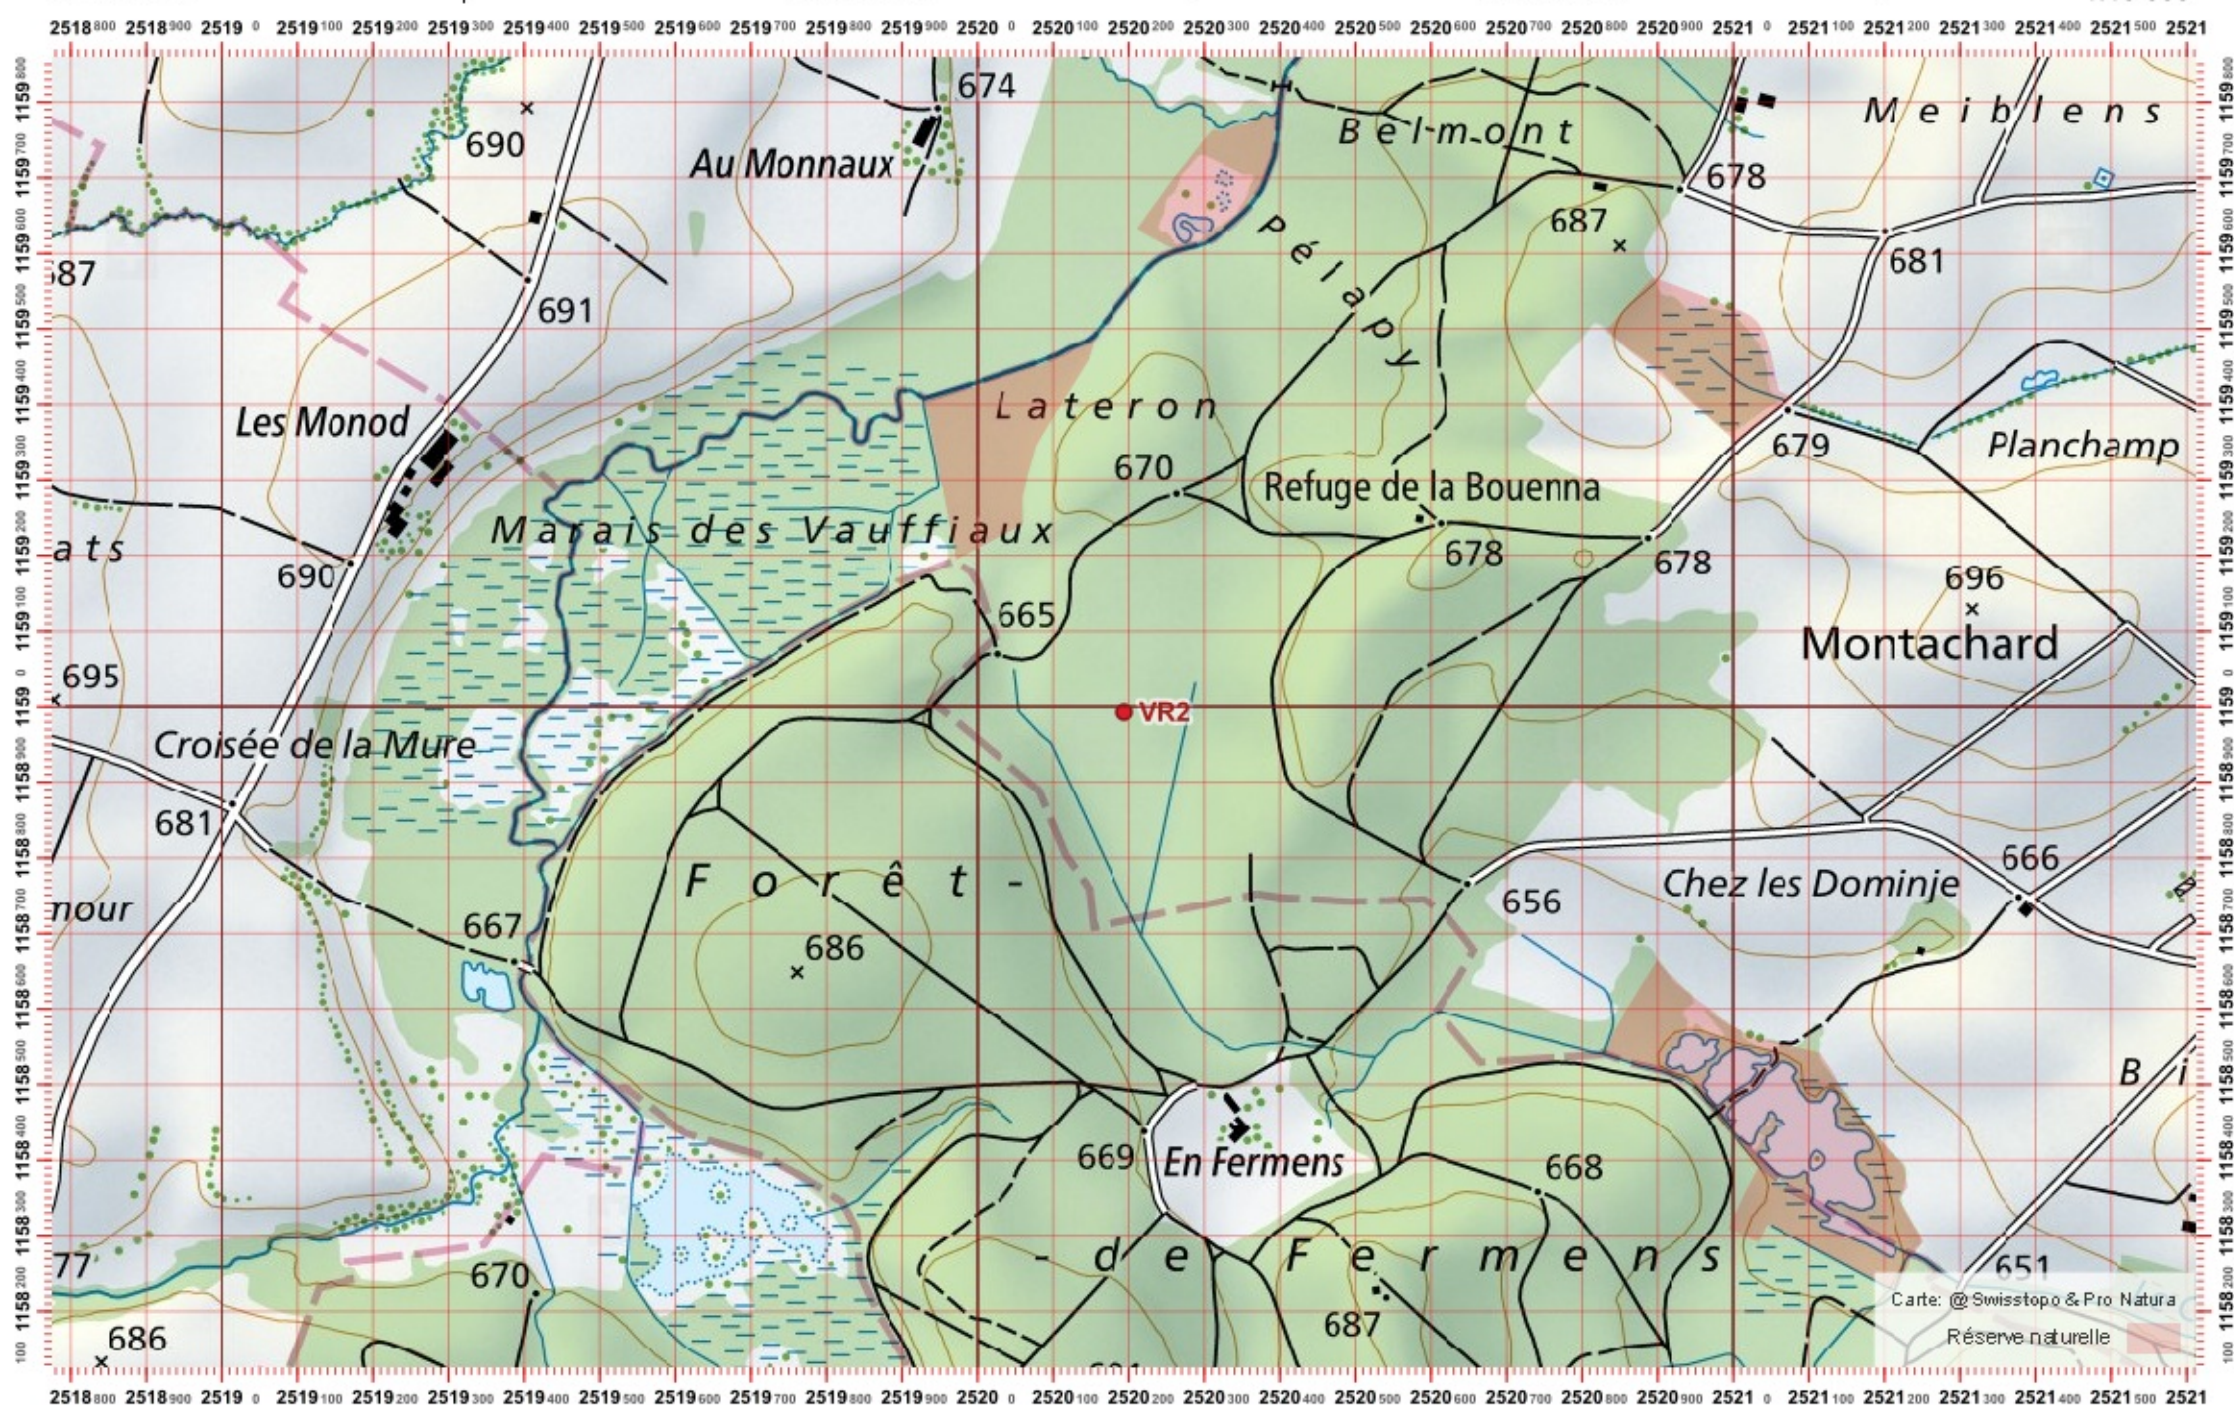

Recensement du castor / Suisse / Vaud

Conseil Castor / info fauna

Coordonnées: 2°520 / 1°158

Nr. carte 1:25'000: 1222 -- Cossonay

ID: VR2

Nom cours d'eau: Le Veyron

Nom / Prénom :

email :

Date :

Territoire 1 : / Territoire 2 : / Territoire 3 : / 1:10 000