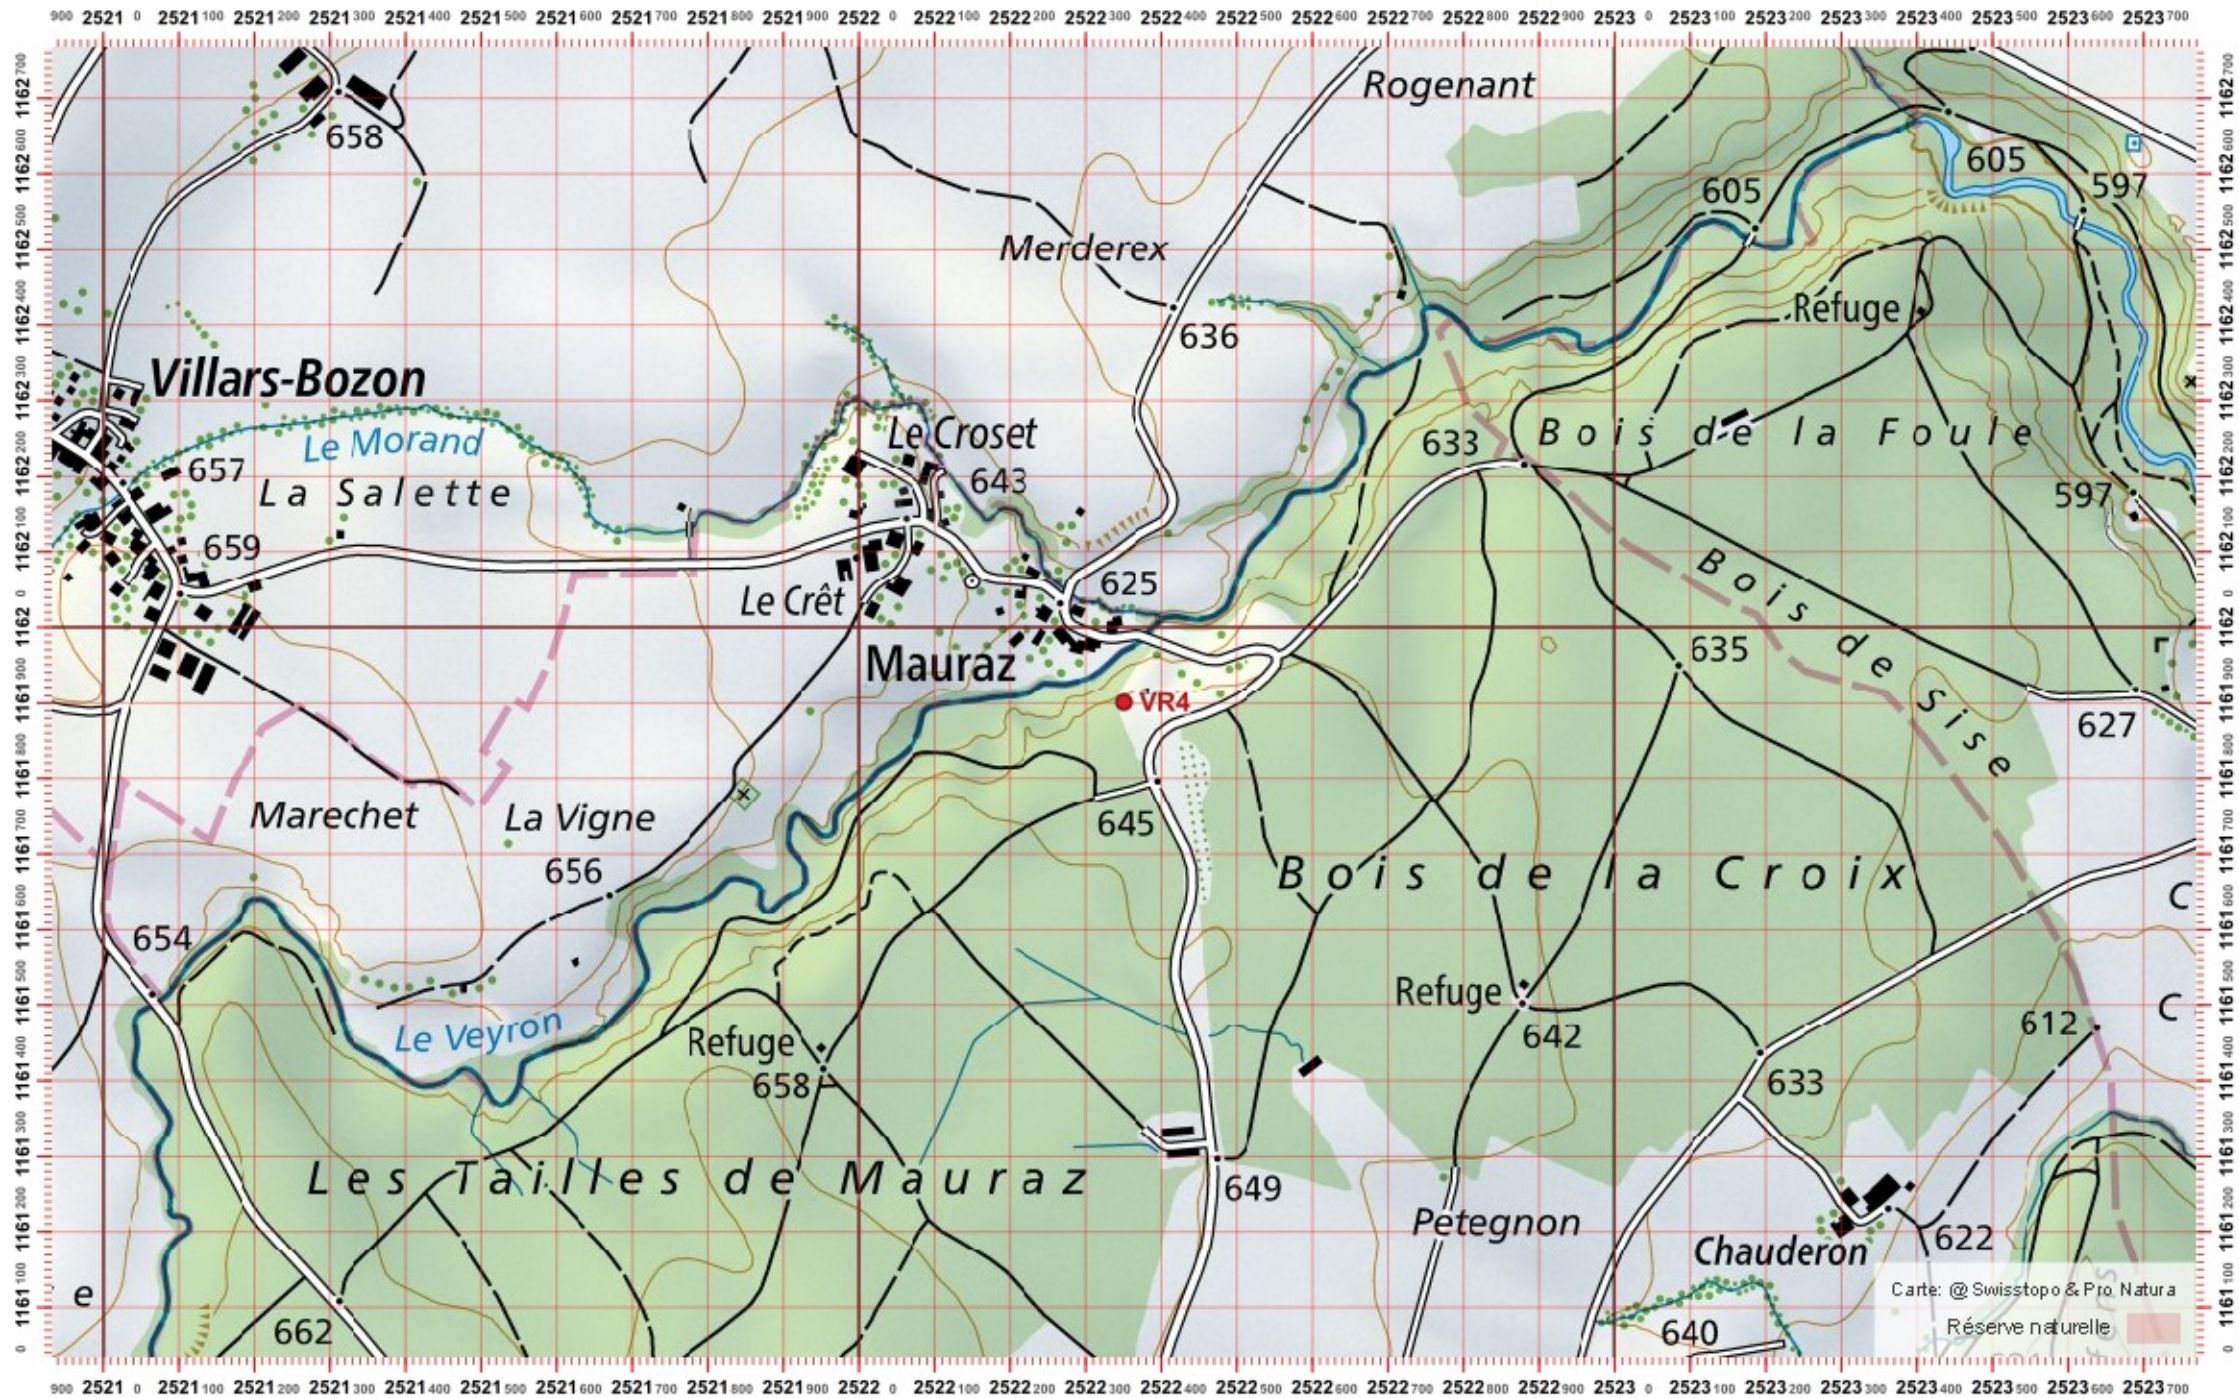

Recensement du castor / Suisse / Vaud

Conseil Castor / info fauna

Coordonnées: 2°52'22" / 1°16'11"

Nr. carte 1:25'000: 1222 -- Cossonay

ID: VR4

Nom cours d'eau: Le Veyron

Nom / Prénom :

email :

Date :

Territoire 1 : / Territoire 2 : / Territoire 3 : / 1:10 000