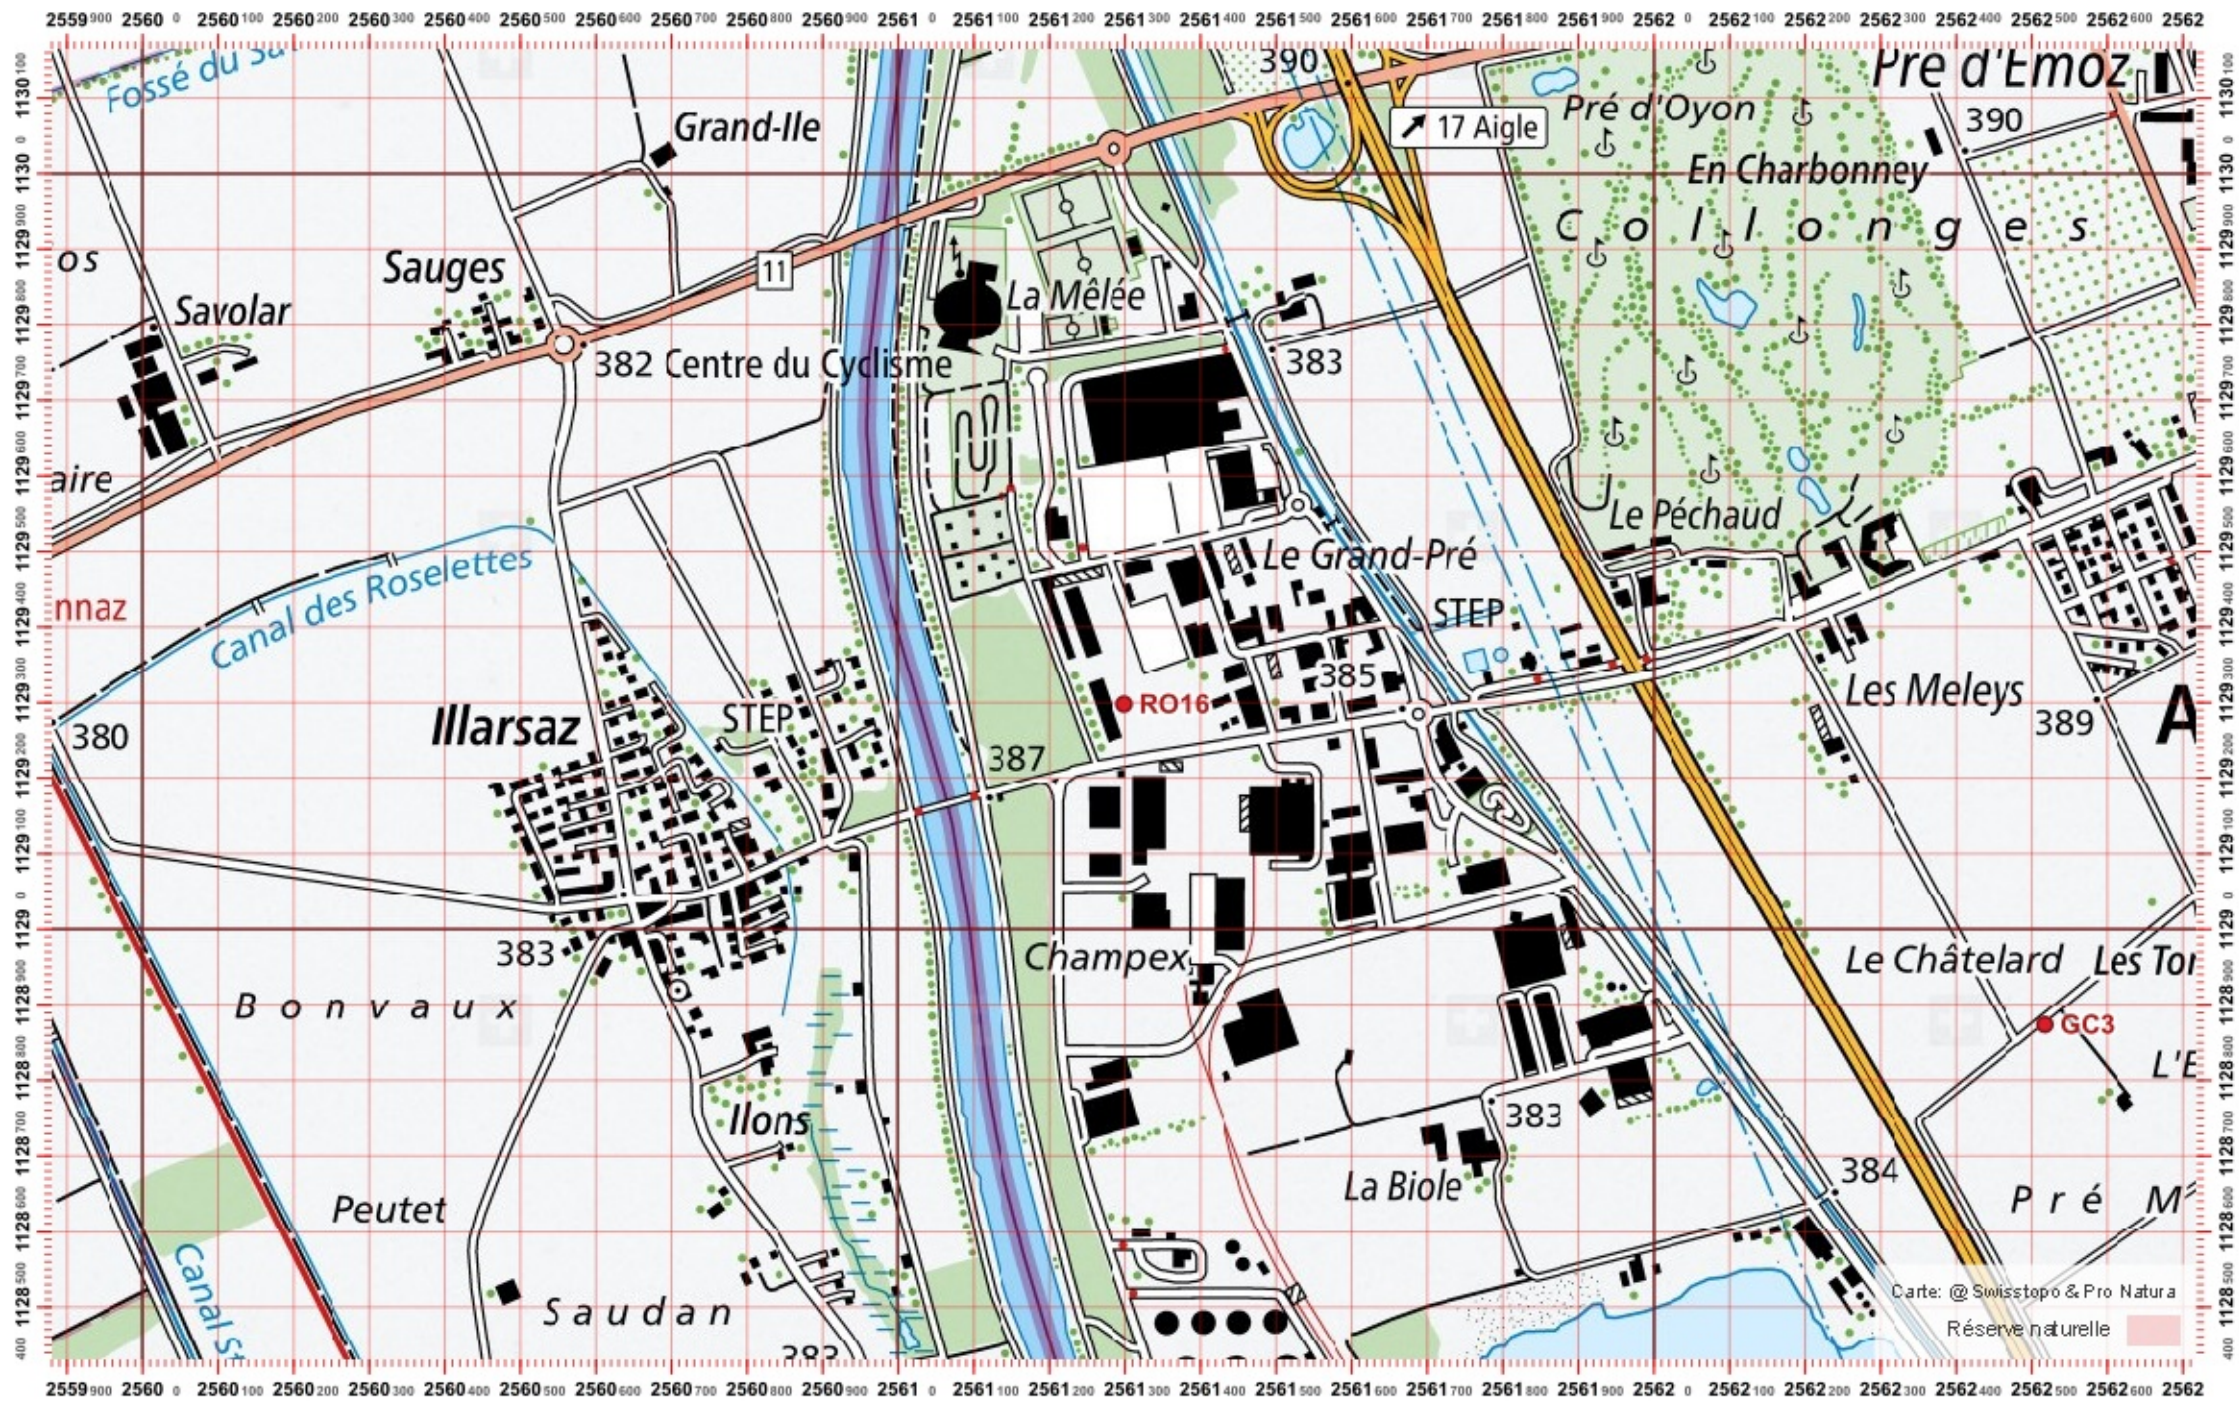

Recensement du castor / Suisse / Vaud

Conseil Castor / info fauna

Coordonnées: 2°56'1" / 1°12'9"

Nr. carte 1:25'000: 1284 -- Monthey

ID: RO16

Nom cours d'eau: Le Rhône

Nom / Prénom :

email :

Date :

Territoire 1 :

Territoire 2 :

Territoire 3 :

1:10 000