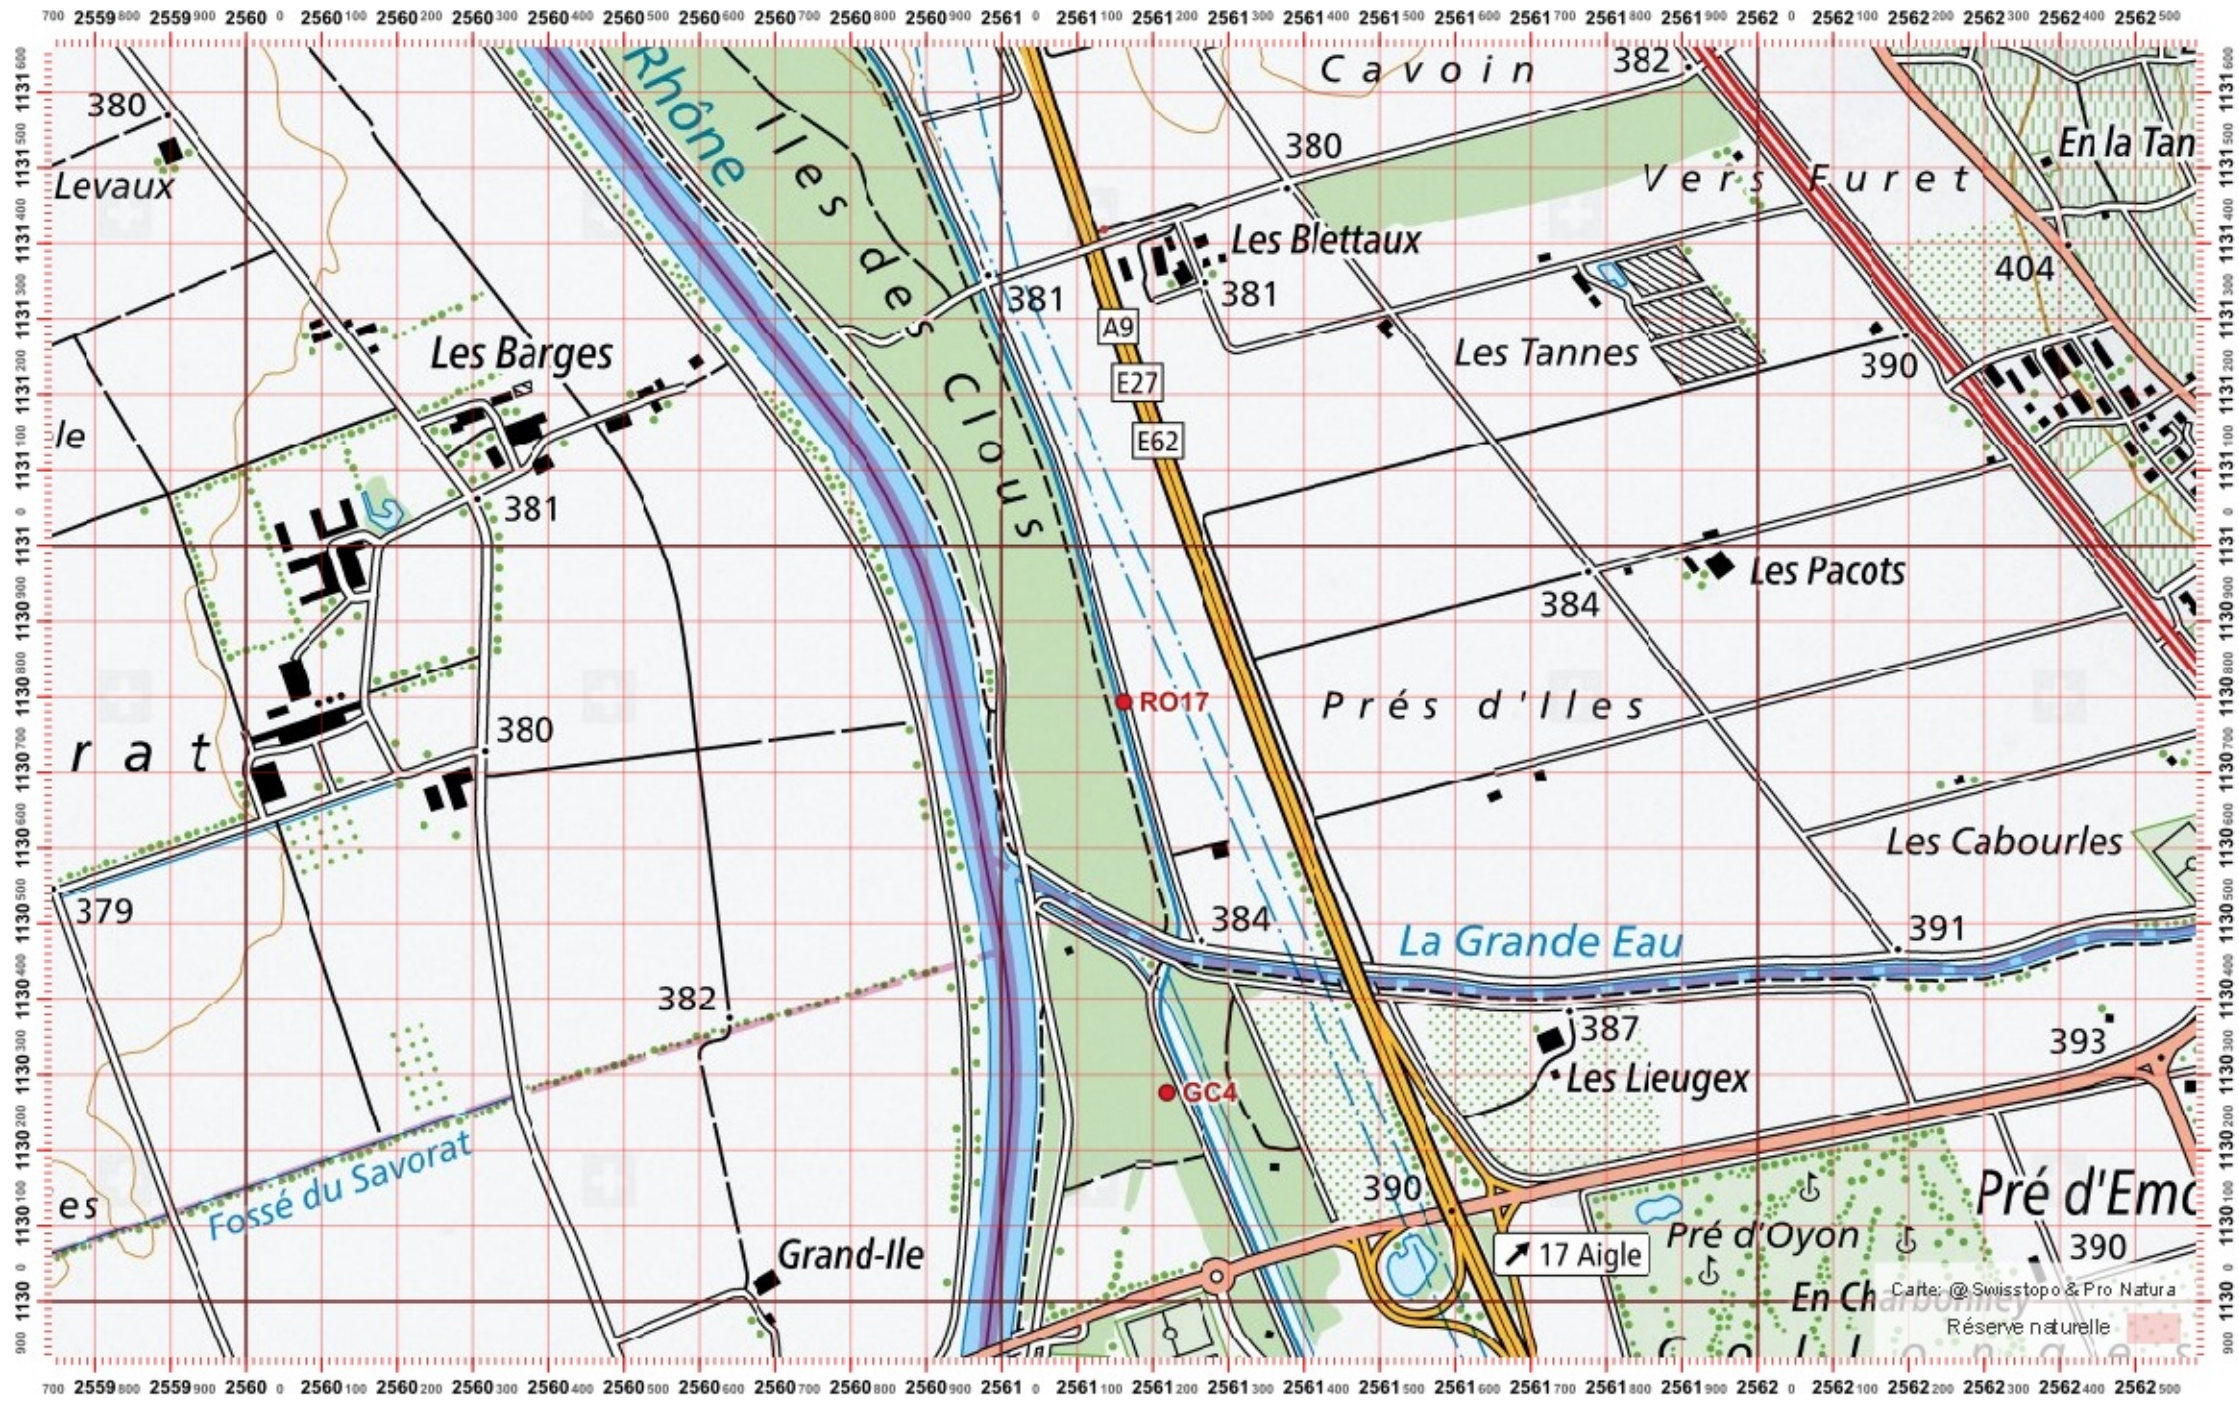

Recensement du castor / Suisse / Vaud

Conseil Castor / info fauna

Coordonnées: 2'561 / 1'130

Nr. carte 1:25'000: 1284 -- Monthey

ID: RO17

Nom cours d'eau: Le Rhône

Nom / Prénom :

email :

Date :

Territoire 1 :

Territoire 2 :

Territoire 3 :

1:10 000