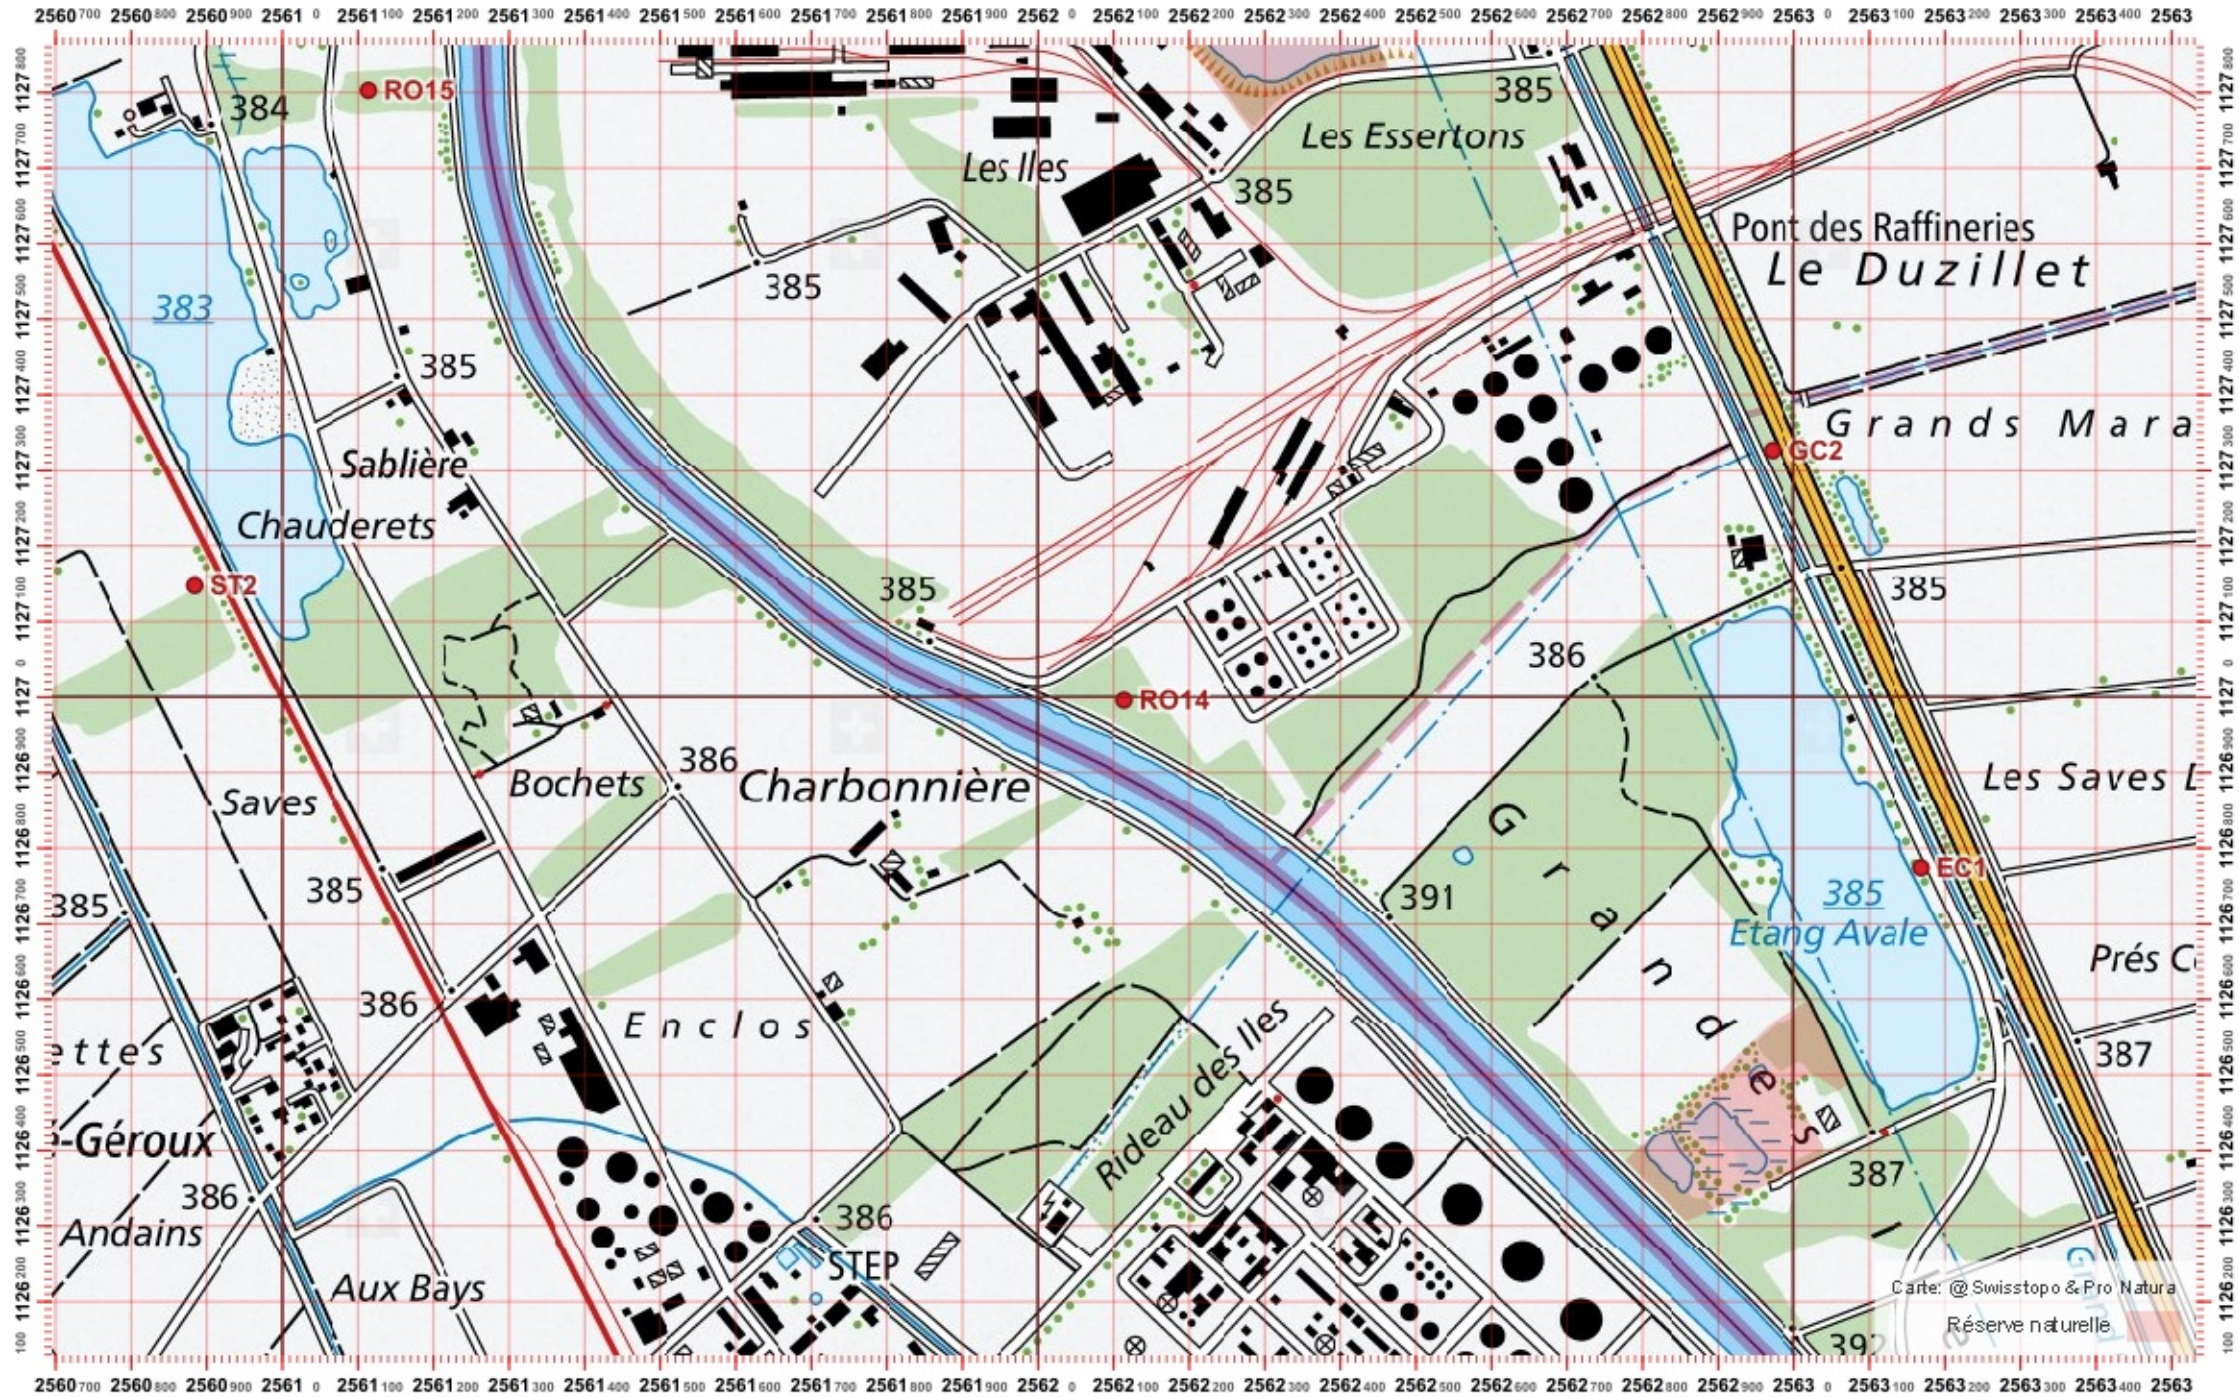

Recensement du castor / Suisse / Vaud

Conseil Castor / info fauna

Coordonnées: 2°56'2" / 1°12'6"

Nr. carte 1:25'000: 1284 -- Monthey

ID: RO14

Nom cours d'eau: Le Rhône

Nom / Prénom :

email :

Date :

Territoire 1 :

Territoire 2 :

Territoire 3 :

1:10 000

Carte: @Swisstopo & Pro Natura

Réserve naturelle