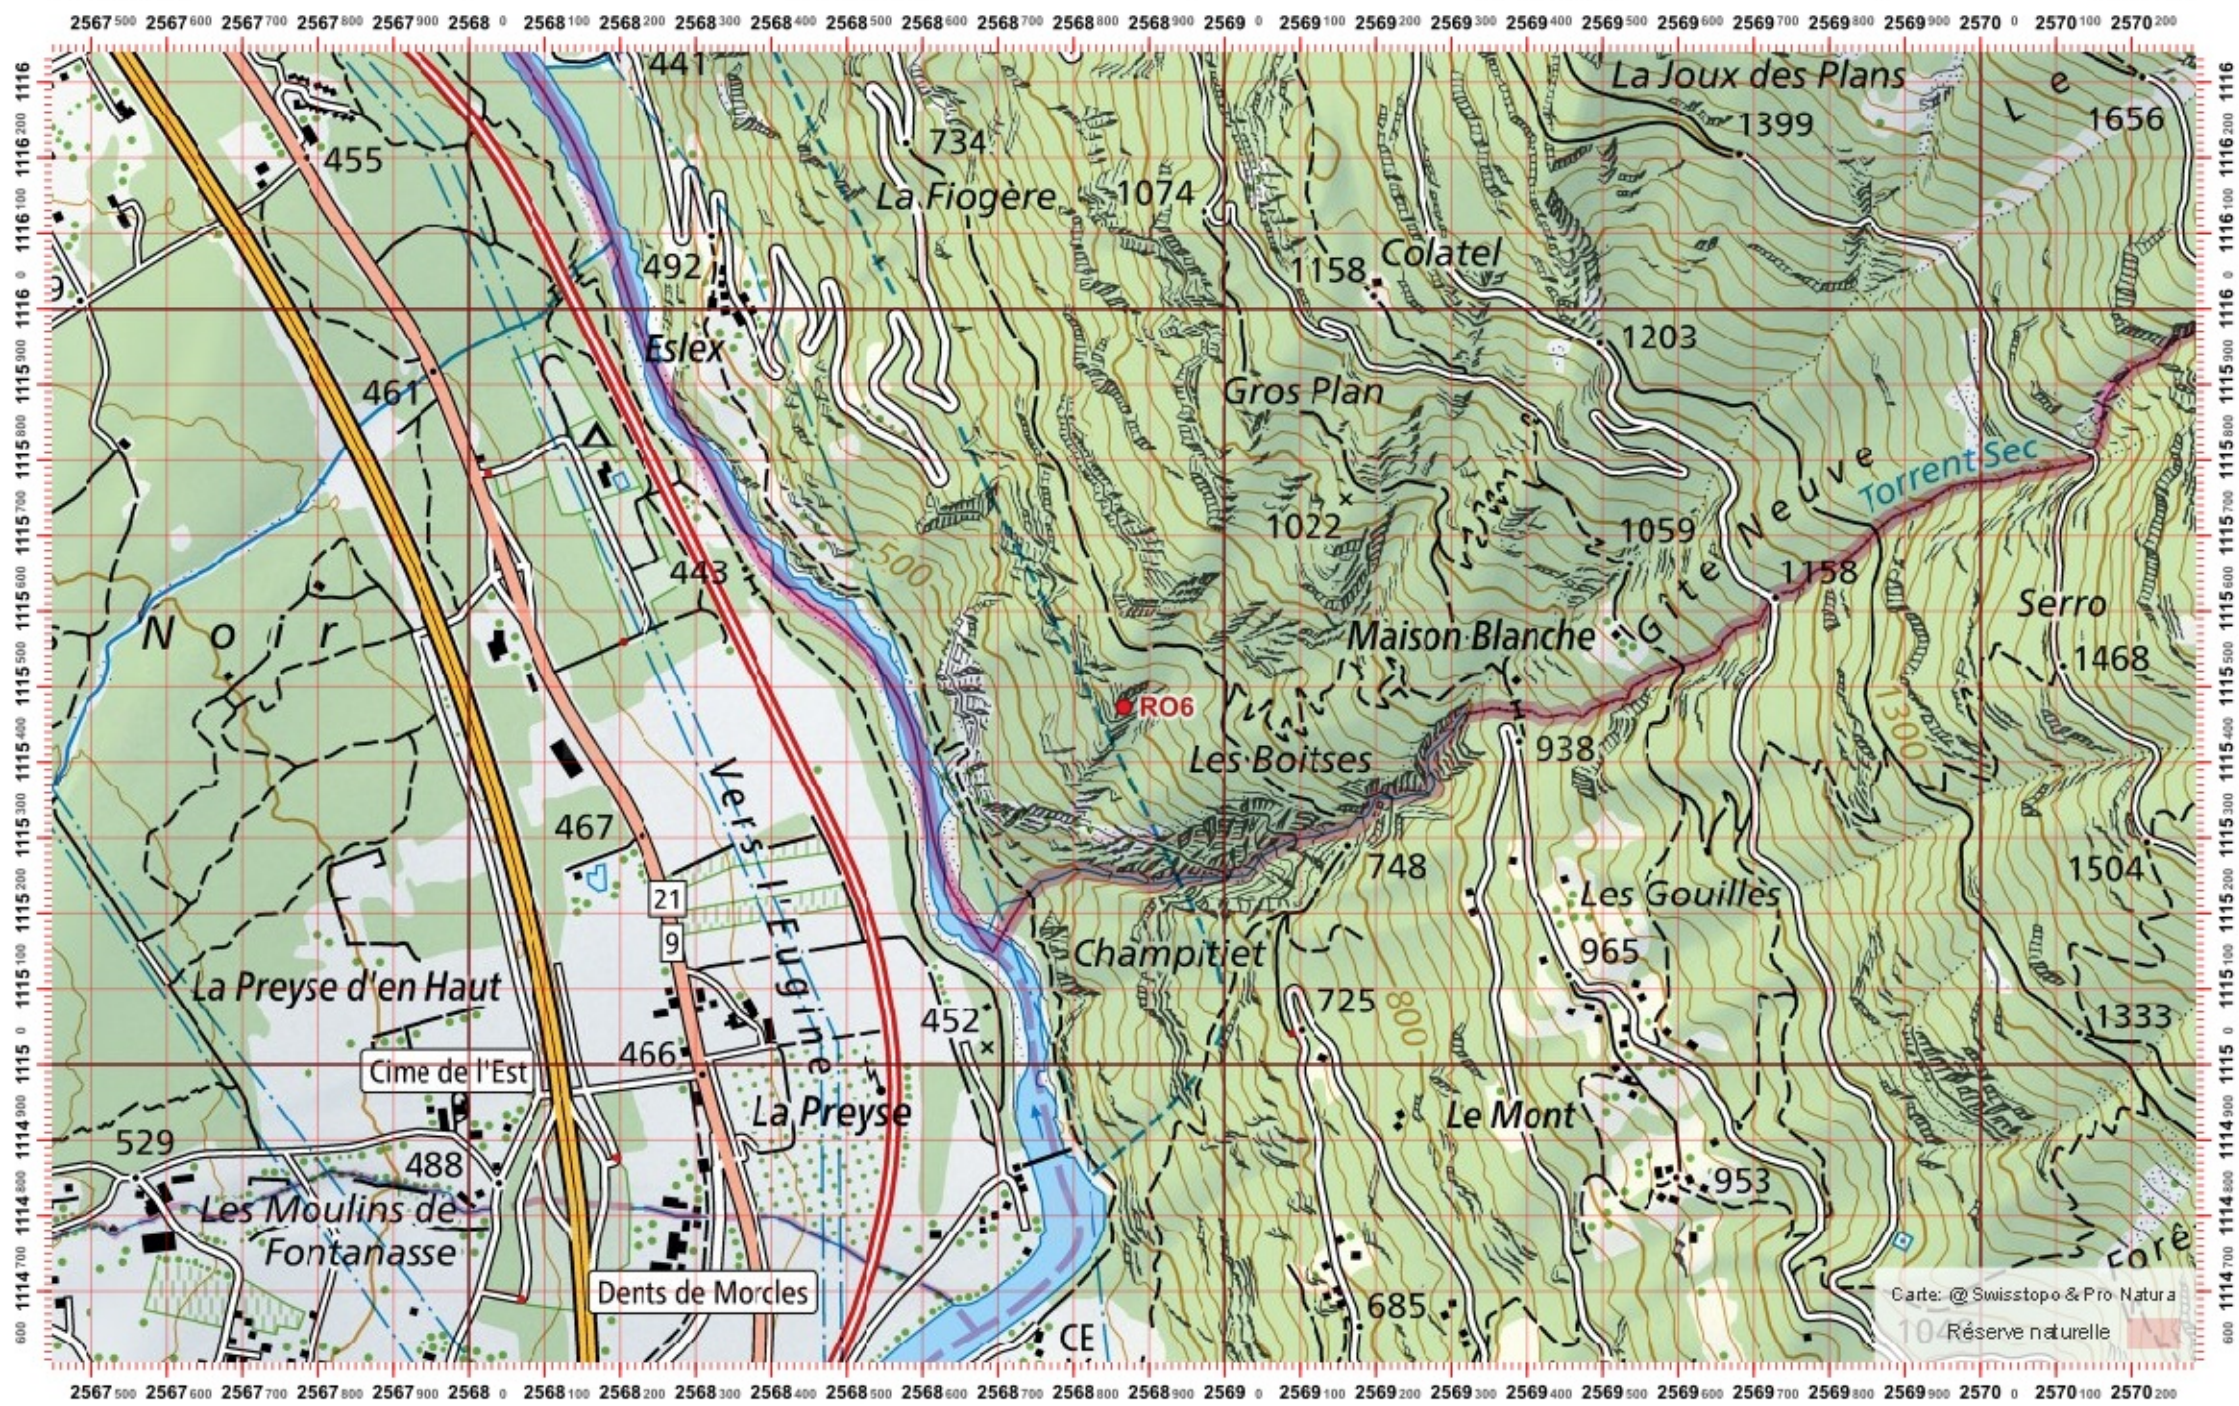

Recensement du castor / Suisse / Vaud

Conseil Castor / info fauna

Coordonnées: 2°568 / 1°115

Nr. carte 1:25'000: 1305 -- Dent de Morcles

ID: R06

Nom cours d'eau: Le Rhône

Nom / Prénom :

email :

Date :

Territoire 1 :

Territoire 2 :

Territoire 3 :

1:10 000