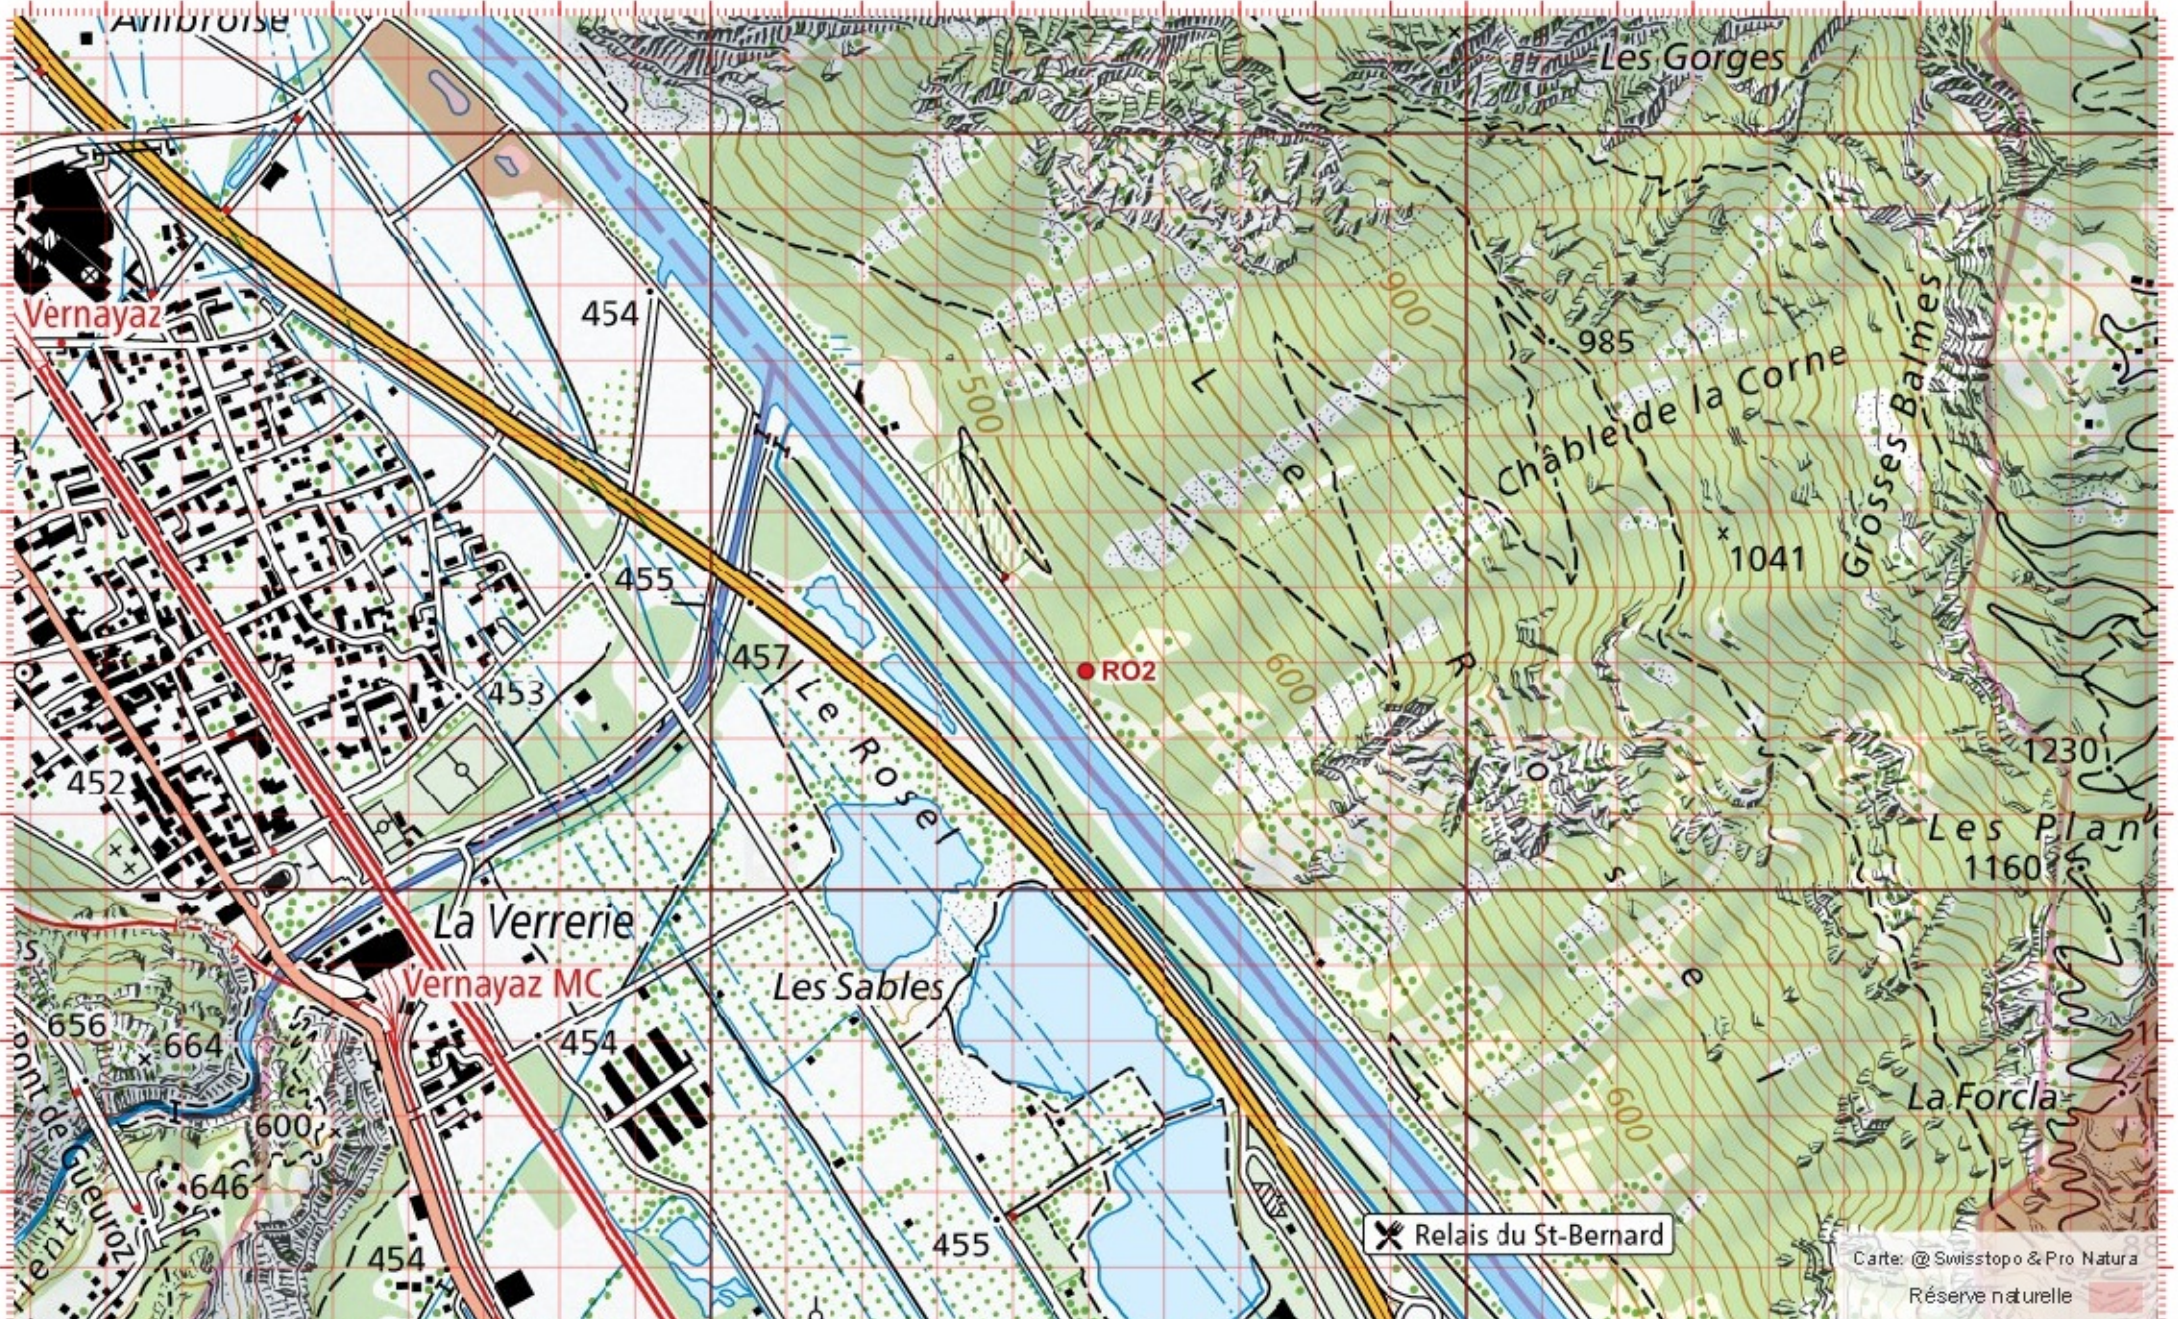

Recensement du castor / Suisse / Vaud

Conseil Castor / info fauna

Coordonnées: 2°57'0 / 1°10'9

Nr. carte 1:25'000: 1325 -- Sembrancher

ID: RO2

Nom cours d'eau: Le Rhône

Nom / Prénom :

email :

Date :

Territoire 1 : / Territoire 2 : / Territoire 3 : / 1:10 000

2569 100 2569 200 2569 300 2569 400 2569 500 2569 600 2569 700 2569 800 2569 900 2570 0 2570 100 2570 200 2570 300 2570 400 2570 500 2570 600 2570 700 2570 800 2570 900 2571 0 2571 100 2571 200 2571 300 2571 400 2571 500 2571 600 2571 700 2571 800 2571 900 2571 1000 2571

2569 100 2569 200 2569 300 2569 400 2569 500 2569 600 2569 700 2569 800 2569 900 2570 0 2570 100 2570 200 2570 300 2570 400 2570 500 2570 600 2570 700 2570 800 2570 900 2571 0 2571 100 2571 200 2571 300 2571 400 2571 500 2571 600 2571 700 2571 800 2571 900 2571 1000 2571

Carte: @Swisstopo & Pro Natura
Réserve naturelle