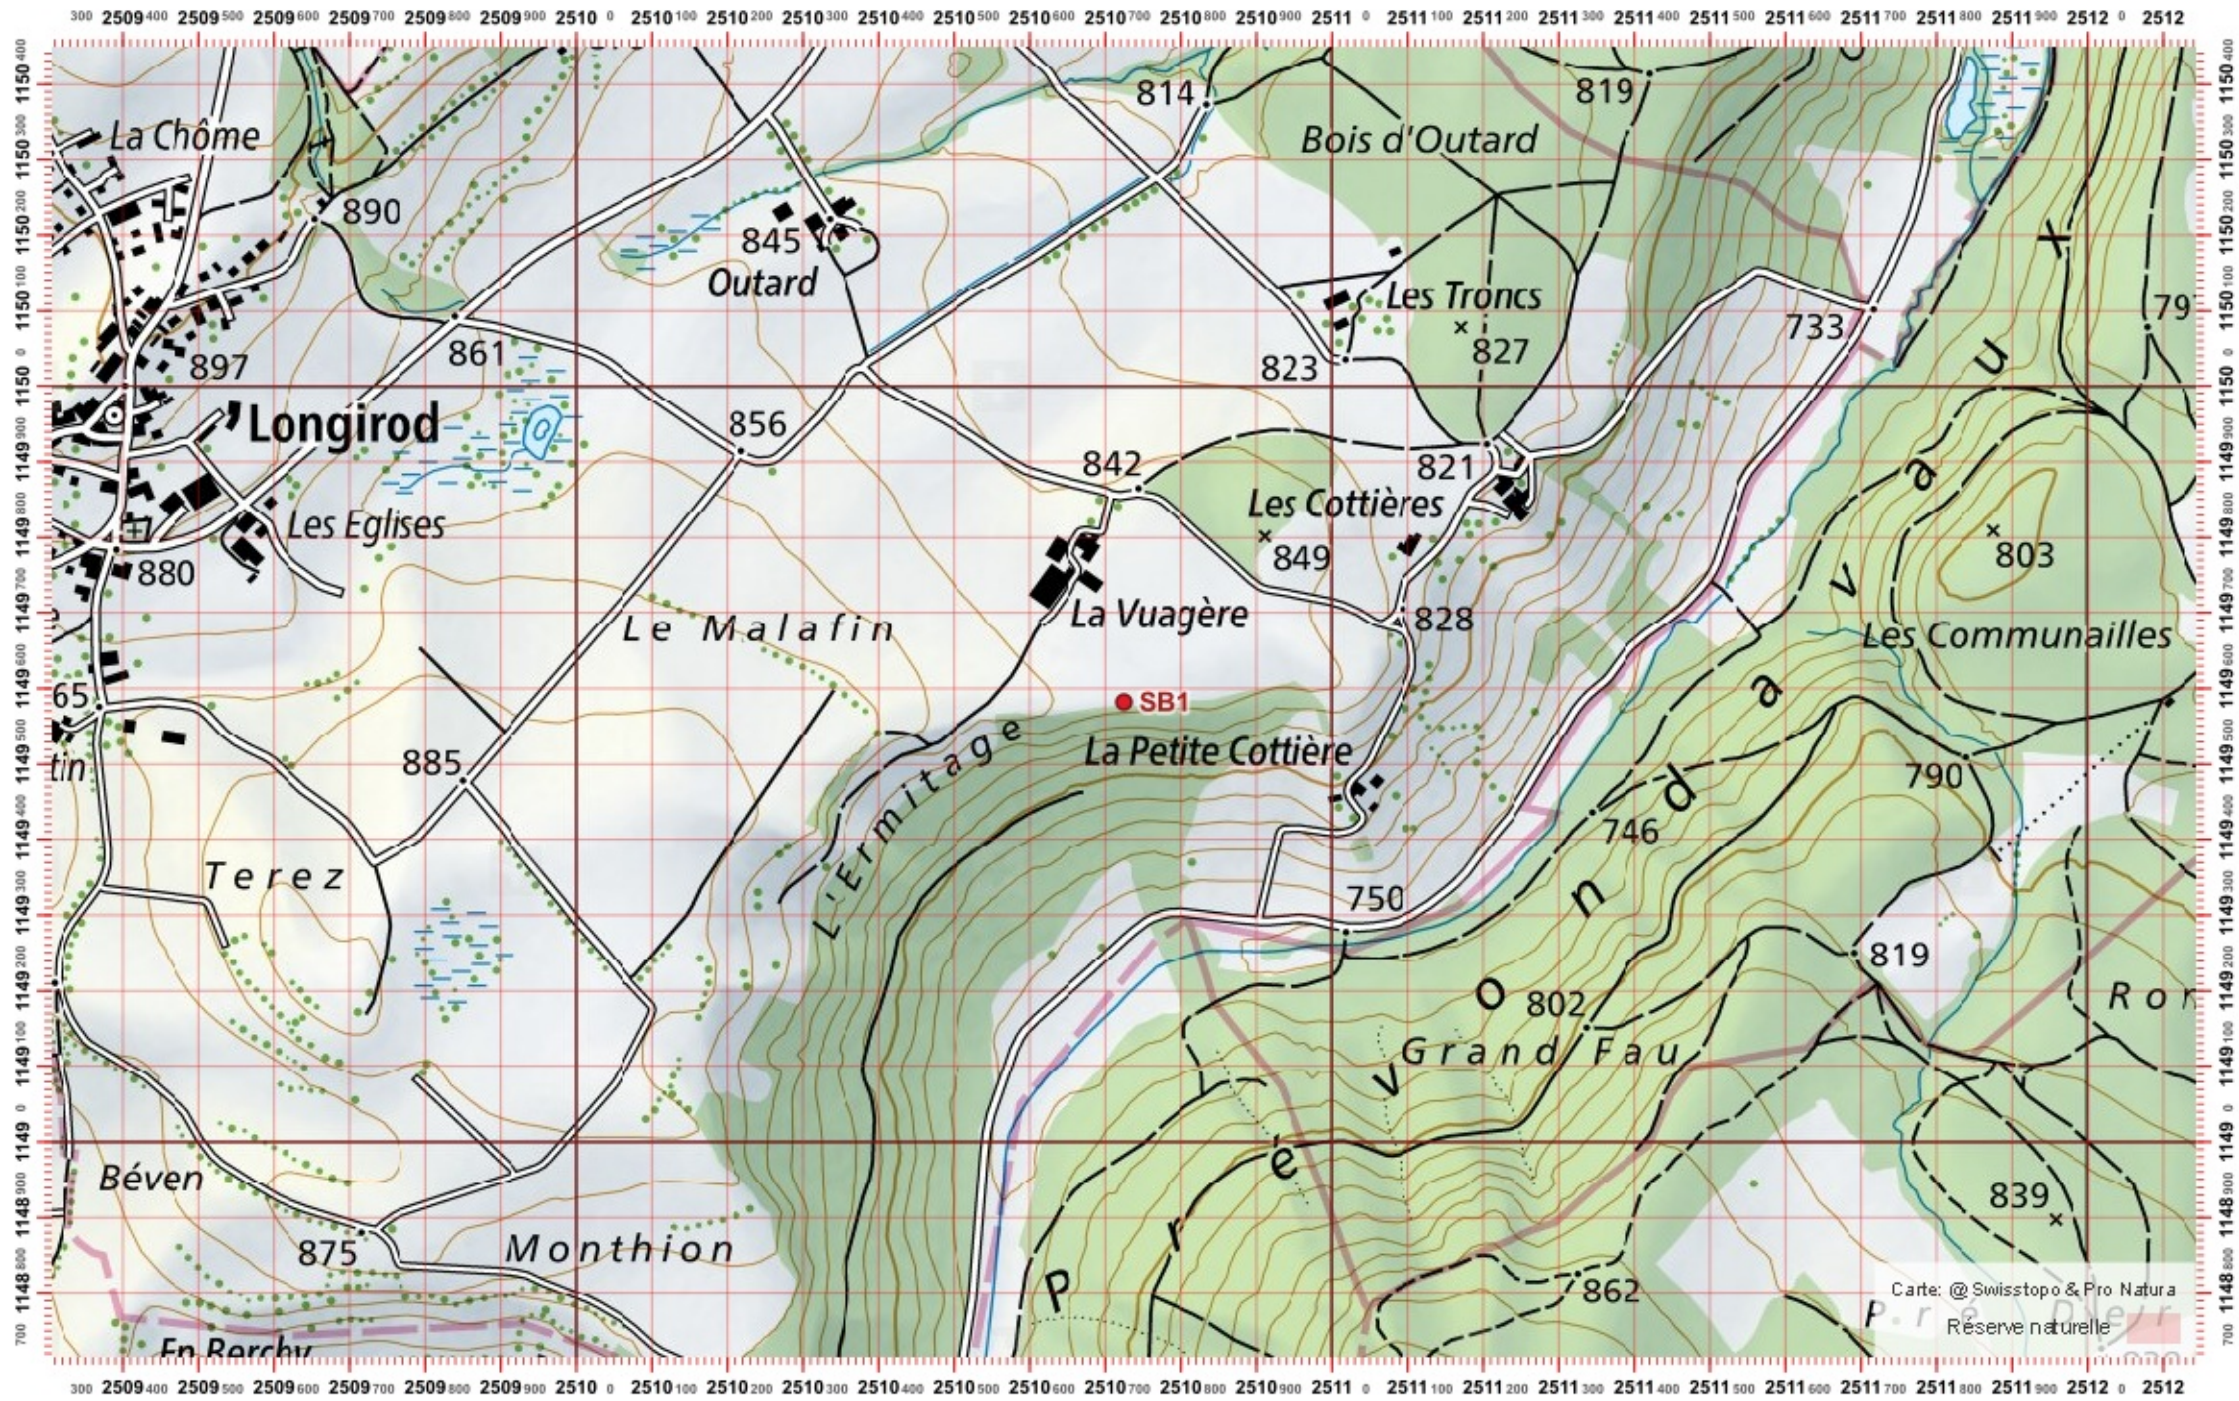

Recensement du castor / Suisse / Vaud

Conseil Castor / info fauna

Coordonnées: 2°51'0 / 1°14'9

Nr. carte 1:25'000: 1241 -- Marchairuz

ID: SB1

Nom cours d'eau: La Saubrette

Nom / Prénom :

email :

Date :

Territoire 1 :

Territoire 2 :

Territoire 3 :

1:10 000

Carte: @Swisstopo & Pro Natura
Réserve naturelle