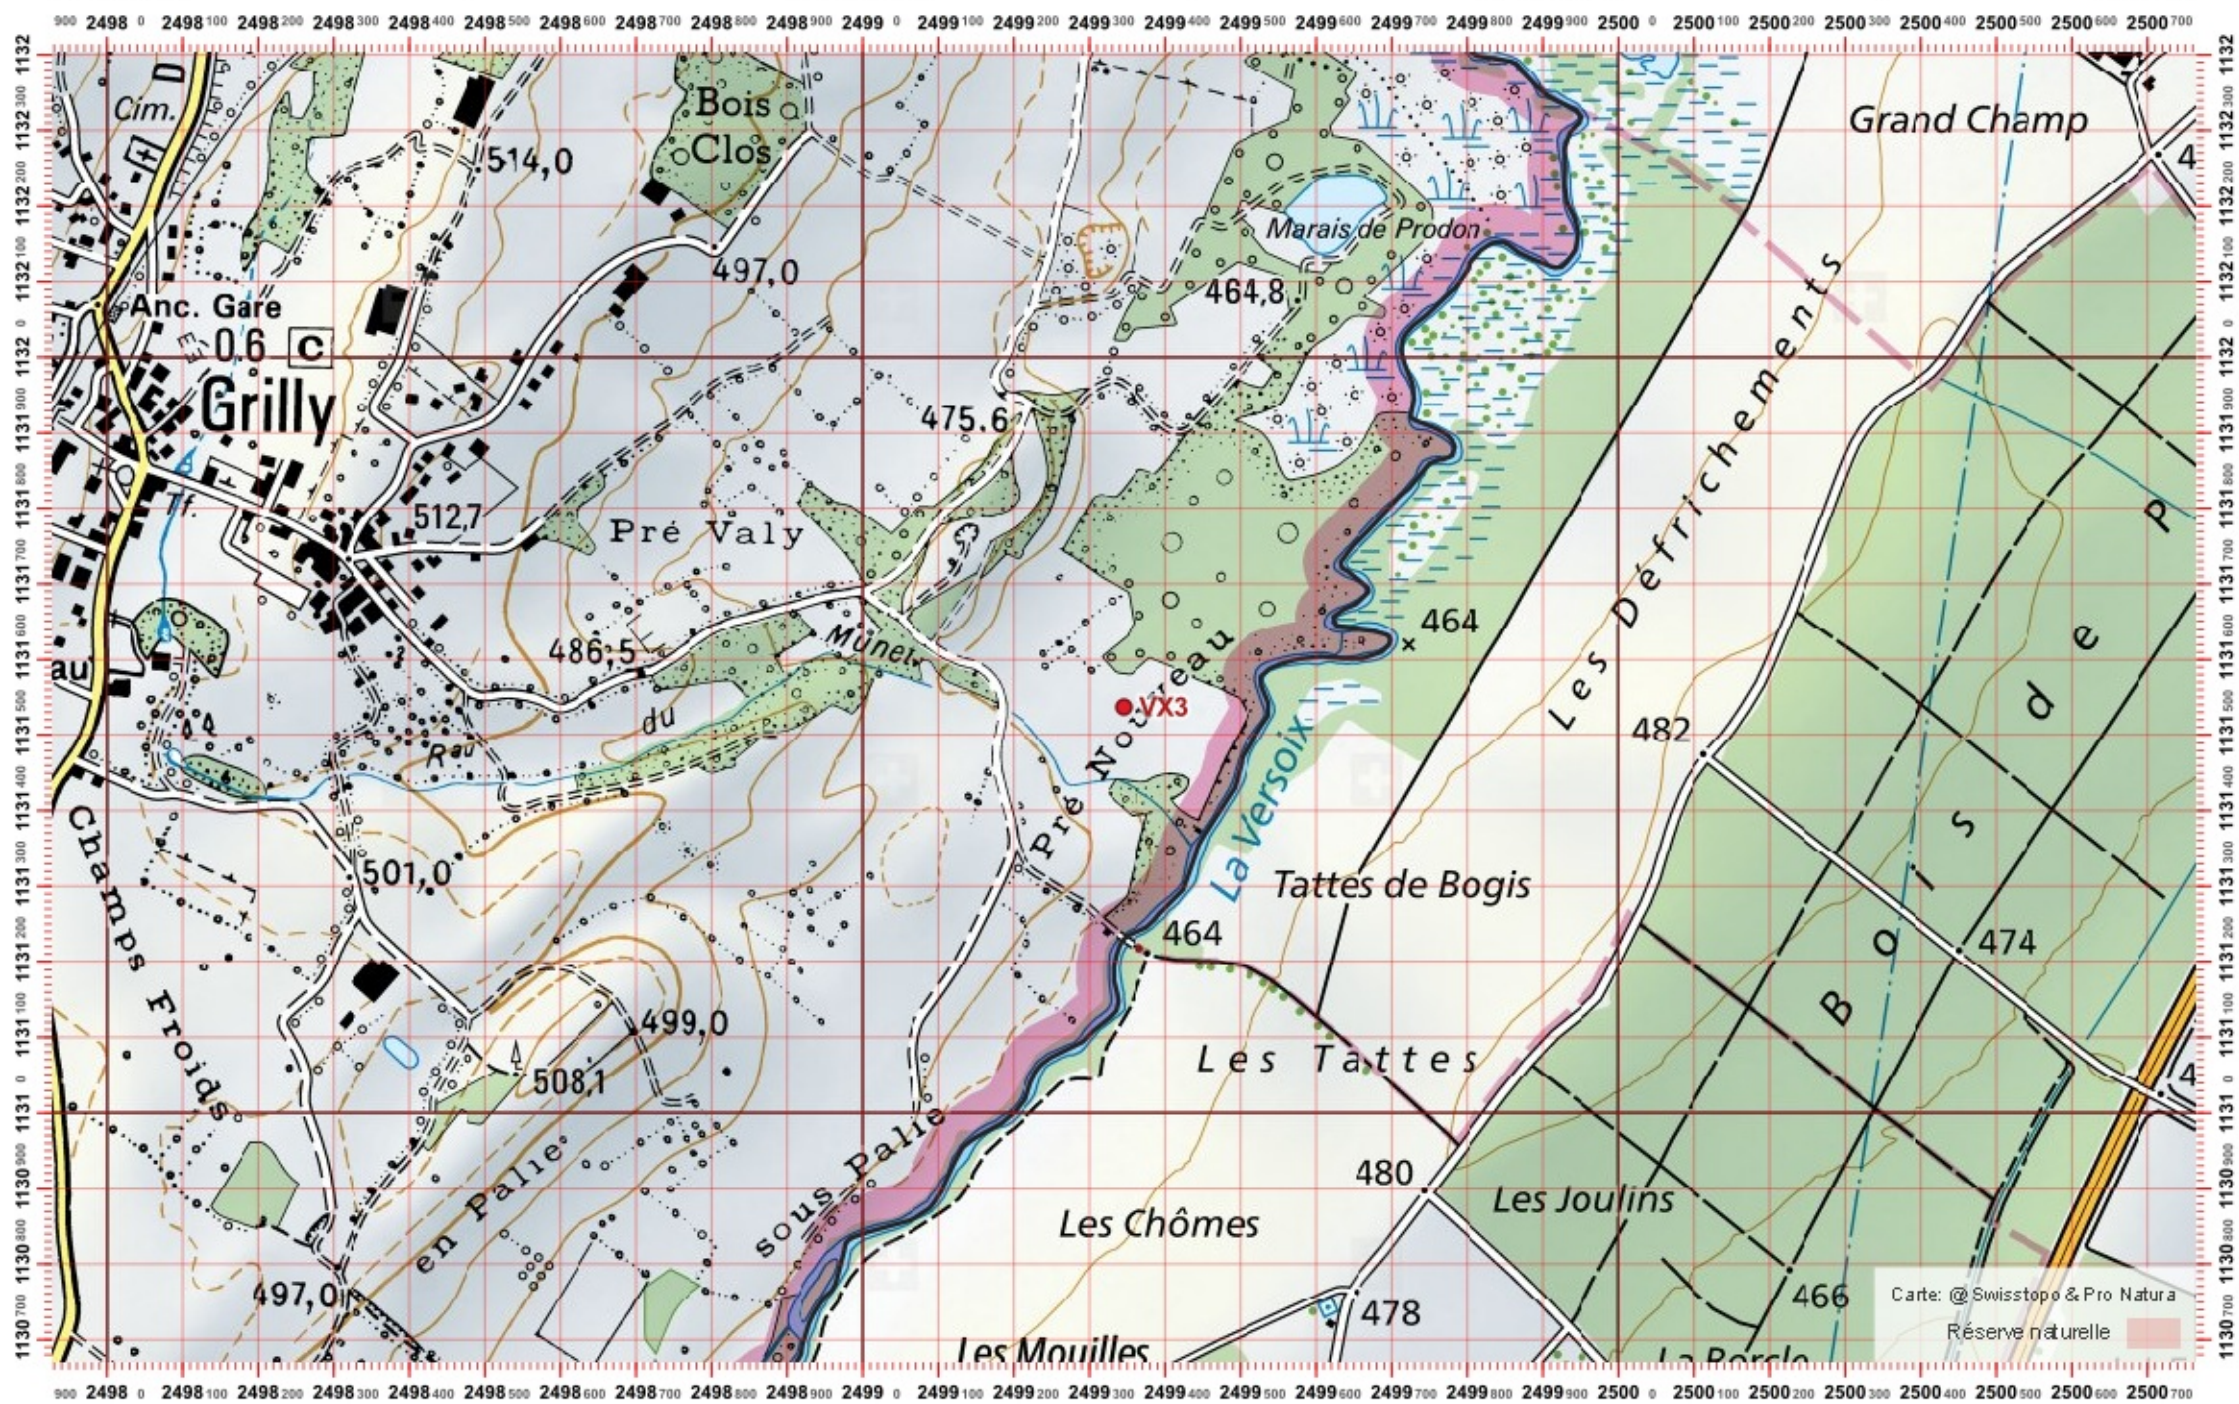

Recensement du castor / Suisse / Vaud

Conseil Castor / info fauna

Coordonnées: 2'499 / 1'131

Nr. carte 1:25'000: 1281 -- Coppet

ID: VX3

Nom cours d'eau: La Versoix

Nom / Prénom :

email :

Date :

Territoire 1 :

Territoire 2 :

Territoire 3 :

1:10 000