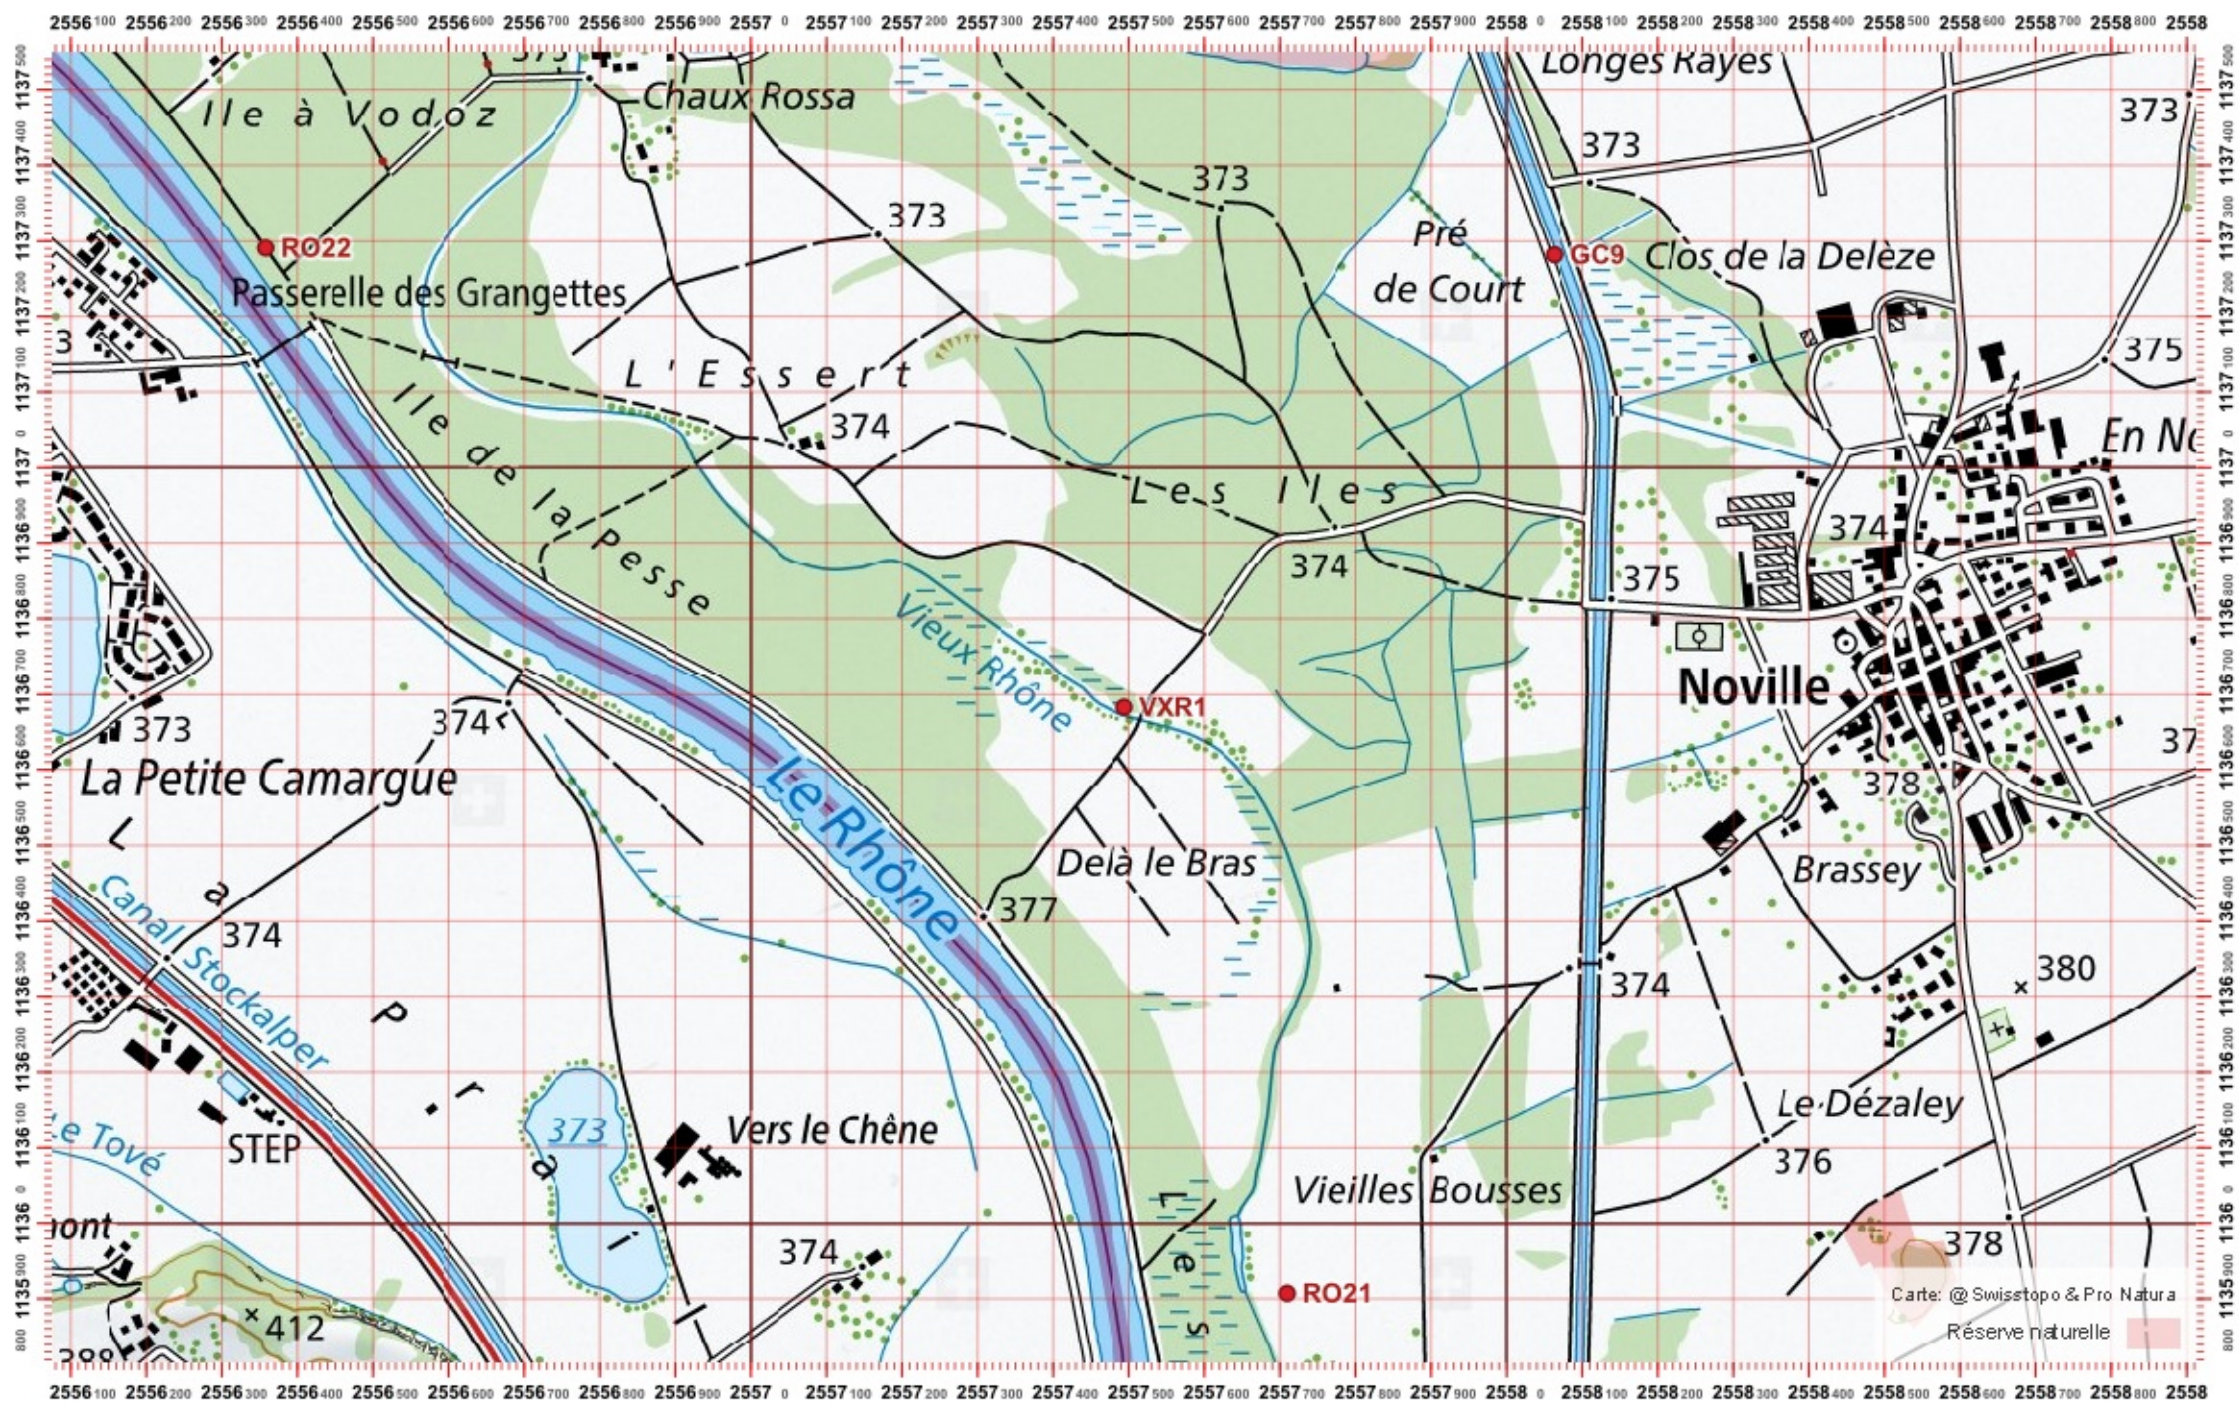

Recensement du castor / Suisse / Vaud

Conseil Castor / info fauna

Coordonnées: 2°55'7" / 1°13'6"

Nr. carte 1:25'000: 1264 -- Montreux

ID: VXR1

Nom cours d'eau: Vieux Rhône

Nom / Prénom :

email :

Date :

Territoire 1 :

Territoire 2 :

Territoire 3 :

1:10 000