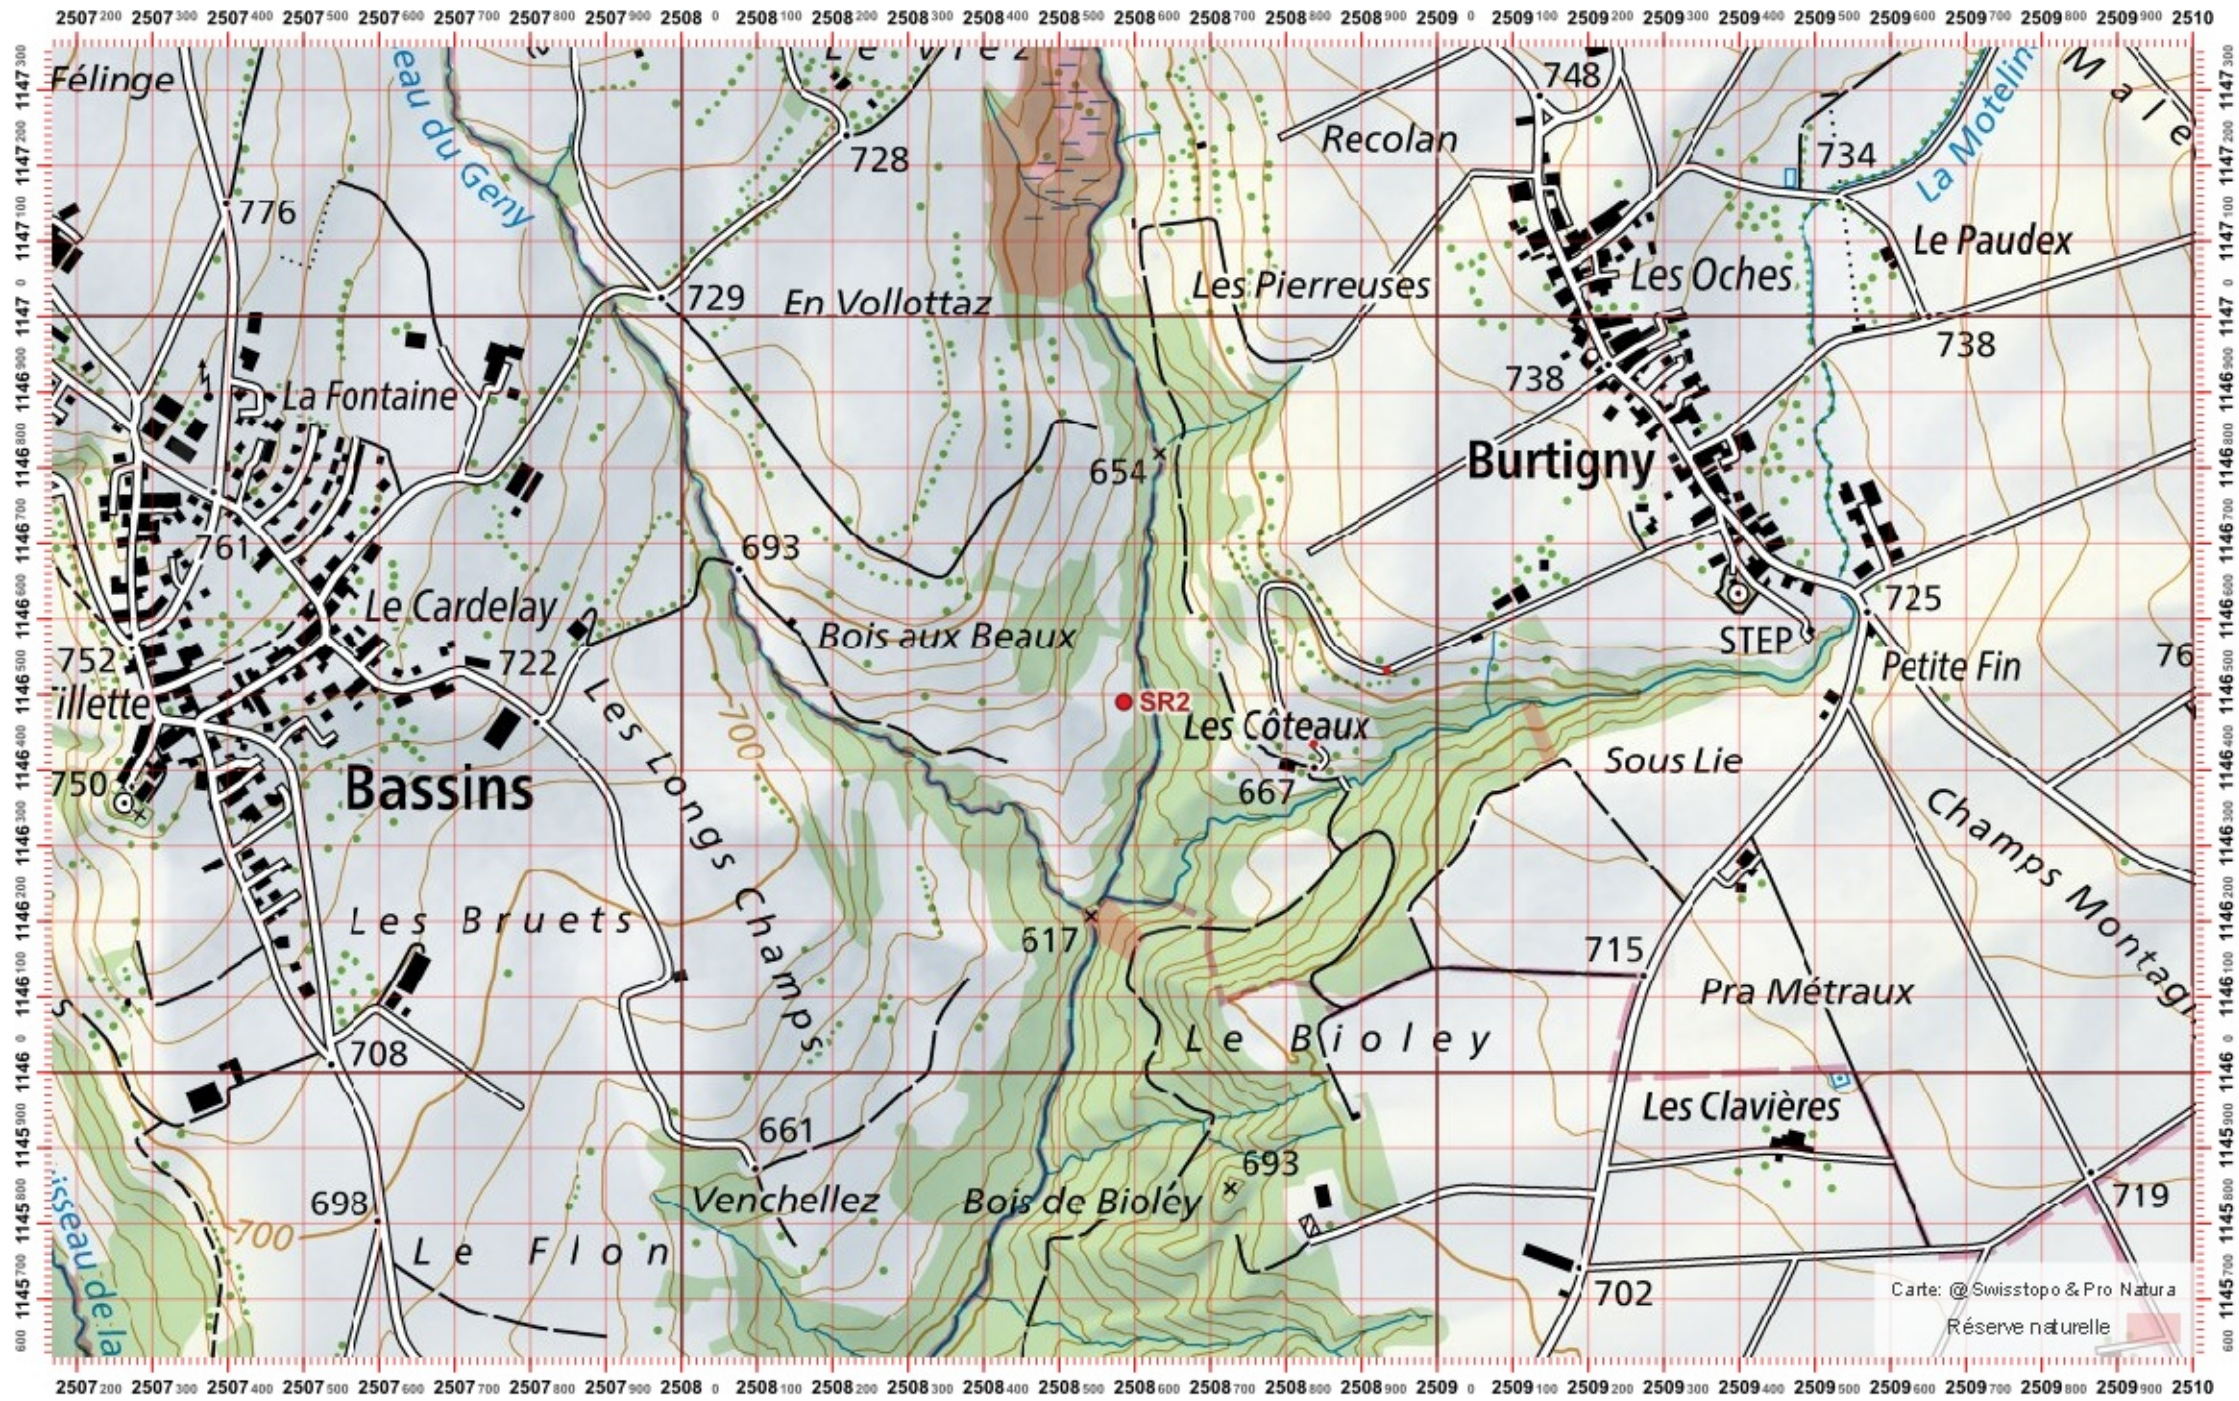

Recensement du castor / Suisse / Vaud

Conseil Castor / info fauna

Coordonnées: 2°508 / 1°146

Nr. carte 1:25'000: 1241 -- Marchairuz

ID: SR2

Nom cours d'eau: La Serine

Nom / Prénom :

email :

Date :

Territoire 1 :

Territoire 2 :

Territoire 3 :

1:10 000