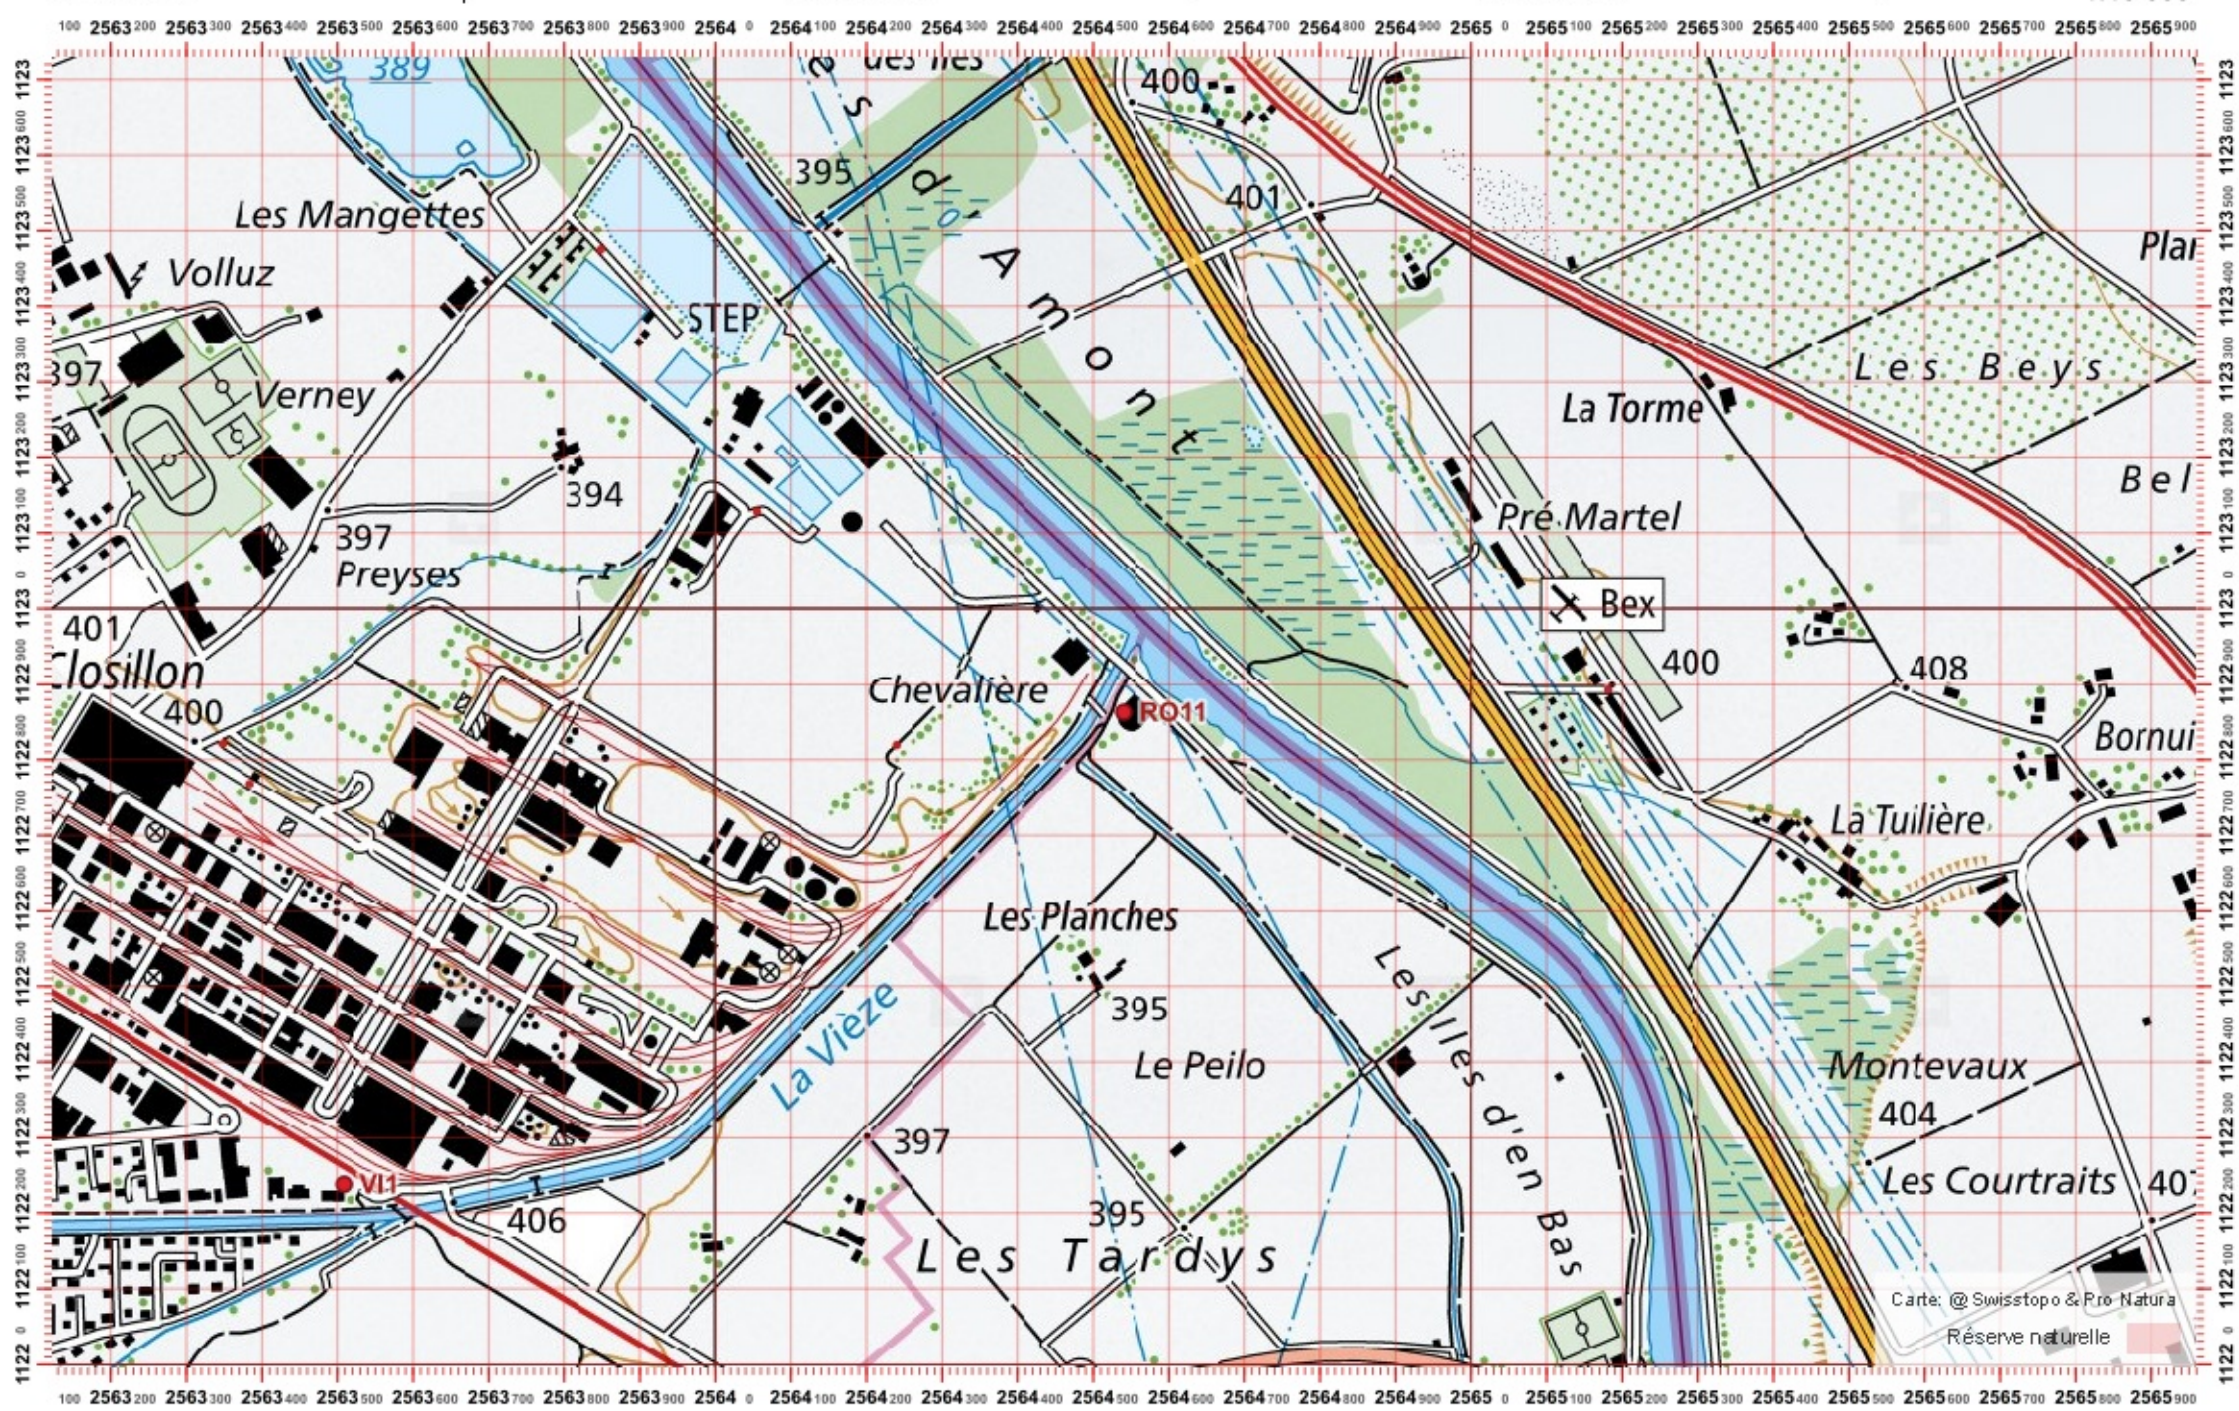

Recensement du castor / Suisse / Vaud

Conseil Castor / info fauna

Coordonnées: 2'564 / 1'122

Nr. carte 1:25'000: 1284 -- Monthey

ID: RO11

Nom cours d'eau: Le Rhône

Nom / Prénom :

email :

Date :

Territoire 1 :

Territoire 2 :

Territoire 3 :

1:10 000

Carte: @Swisstopo & Pro Natura
Réserve naturelle