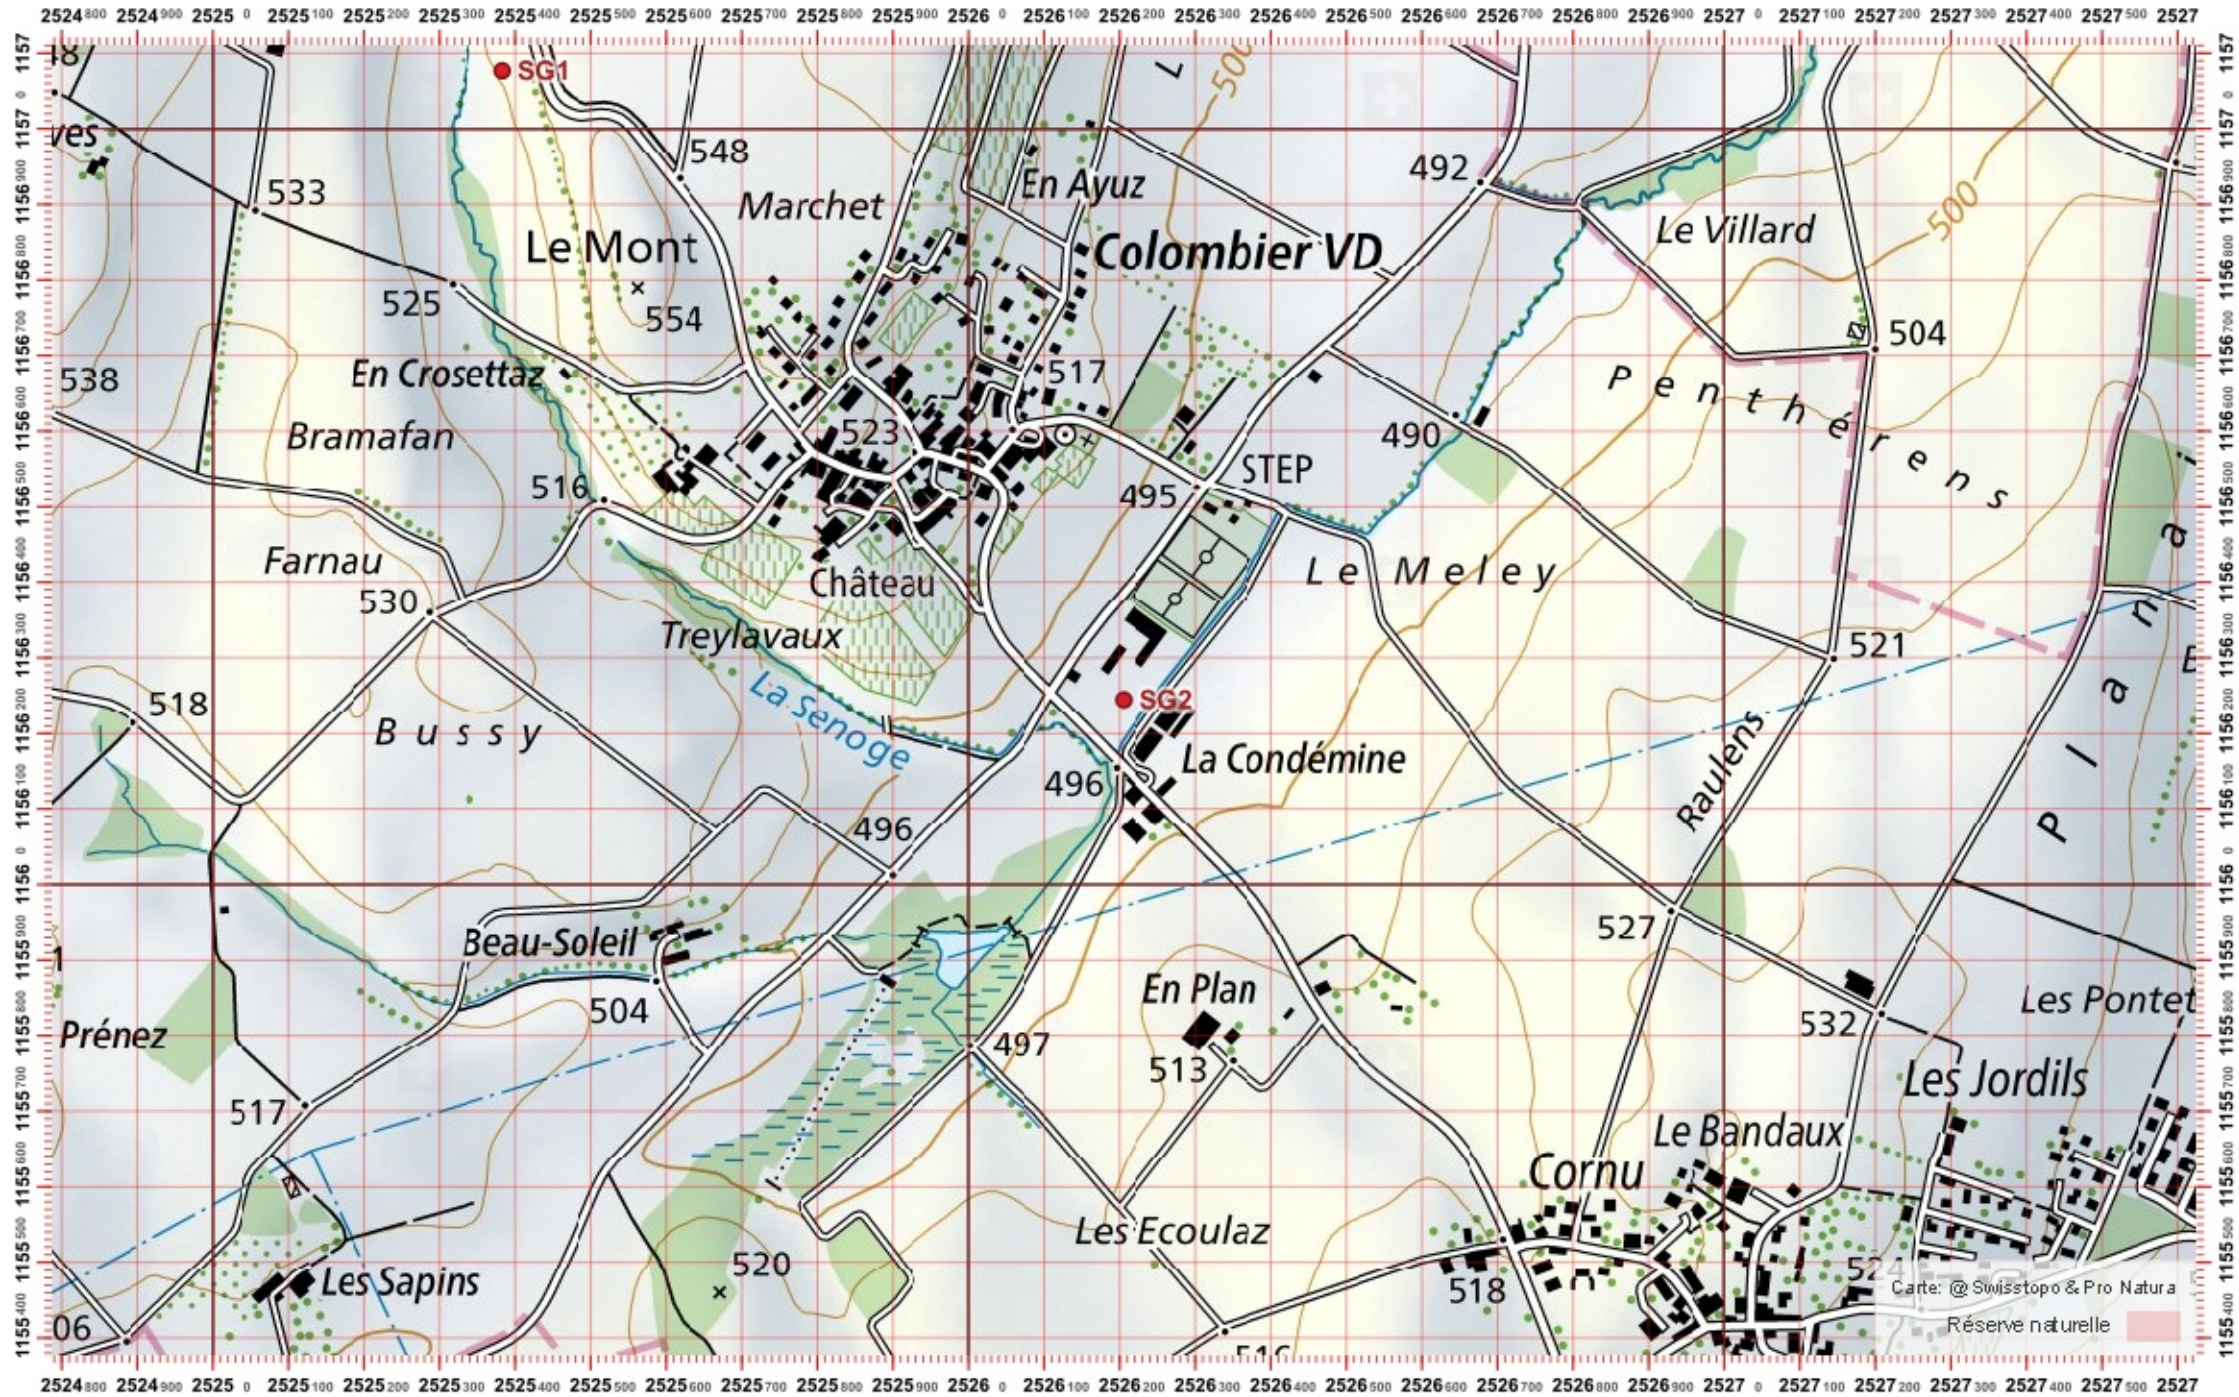

Recensement du castor / Suisse / Vaud

Conseil Castor / info fauna

Coordonnées: 2°526 / 1°156

Nr. carte 1:25'000: 1242 -- Morges

ID: SG2

Nom cours d'eau: La Senoge

Nom / Prénom :

email :

Date :

Territoire 1 :

Territoire 2 :

Territoire 3 :

1:10 000

Carte: @Swiss topo & Pro Natura

Réserve naturelle