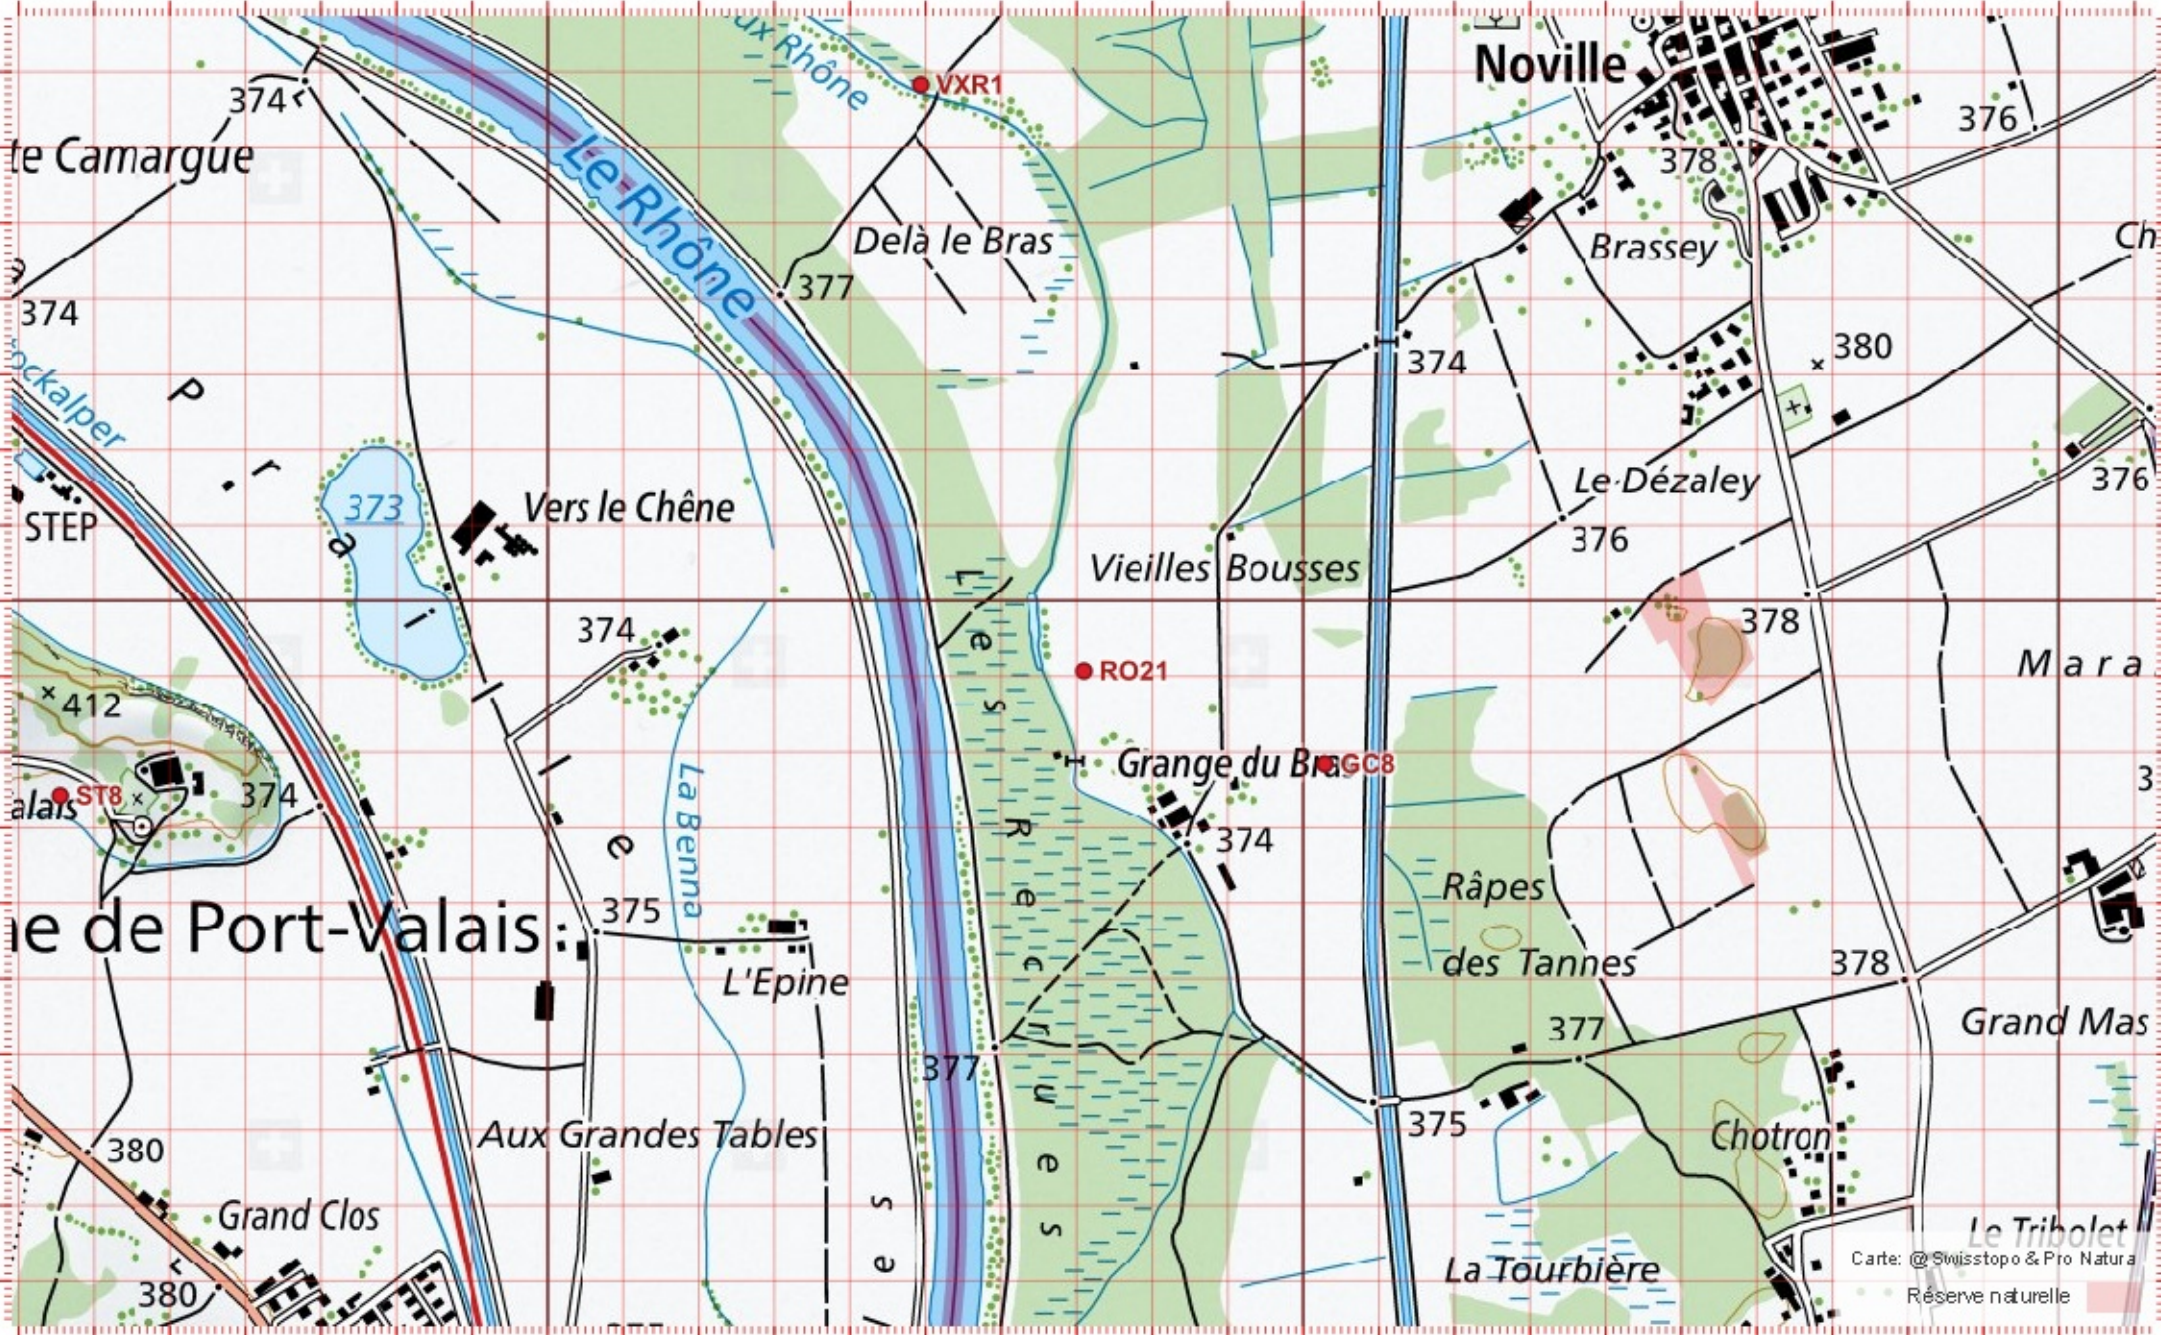

Recensement du castor / Suisse / Vaud

Conseil Castor / info fauna

Coordonnées: 2°55' / 1°13'

Nr. carte 1:25'000: 1264 -- Montreux

ID: RO21

Nom cours d'eau: Le Rhône

Nom / Prénom :

email :

Date :

Territoire 1 : / Territoire 2 : / Territoire 3 : / 1:10 000

2556300 2556400 2556500 2556600 2556700 2556800 2556900 2557000 2557100 2557200 2557300 2557400 2557500 2557600 2557700 2557800 2557900 2558000 2558100 2558200 2558300 2558400 2558500 2558600 2558700 2558800 2558900 2559000 2559100 2559200 2559300 2559400 2559500 2559600 2559700 2559800 2559900 2560000

Carte: @Swisstopo & Pro Natura
Réserve naturelle