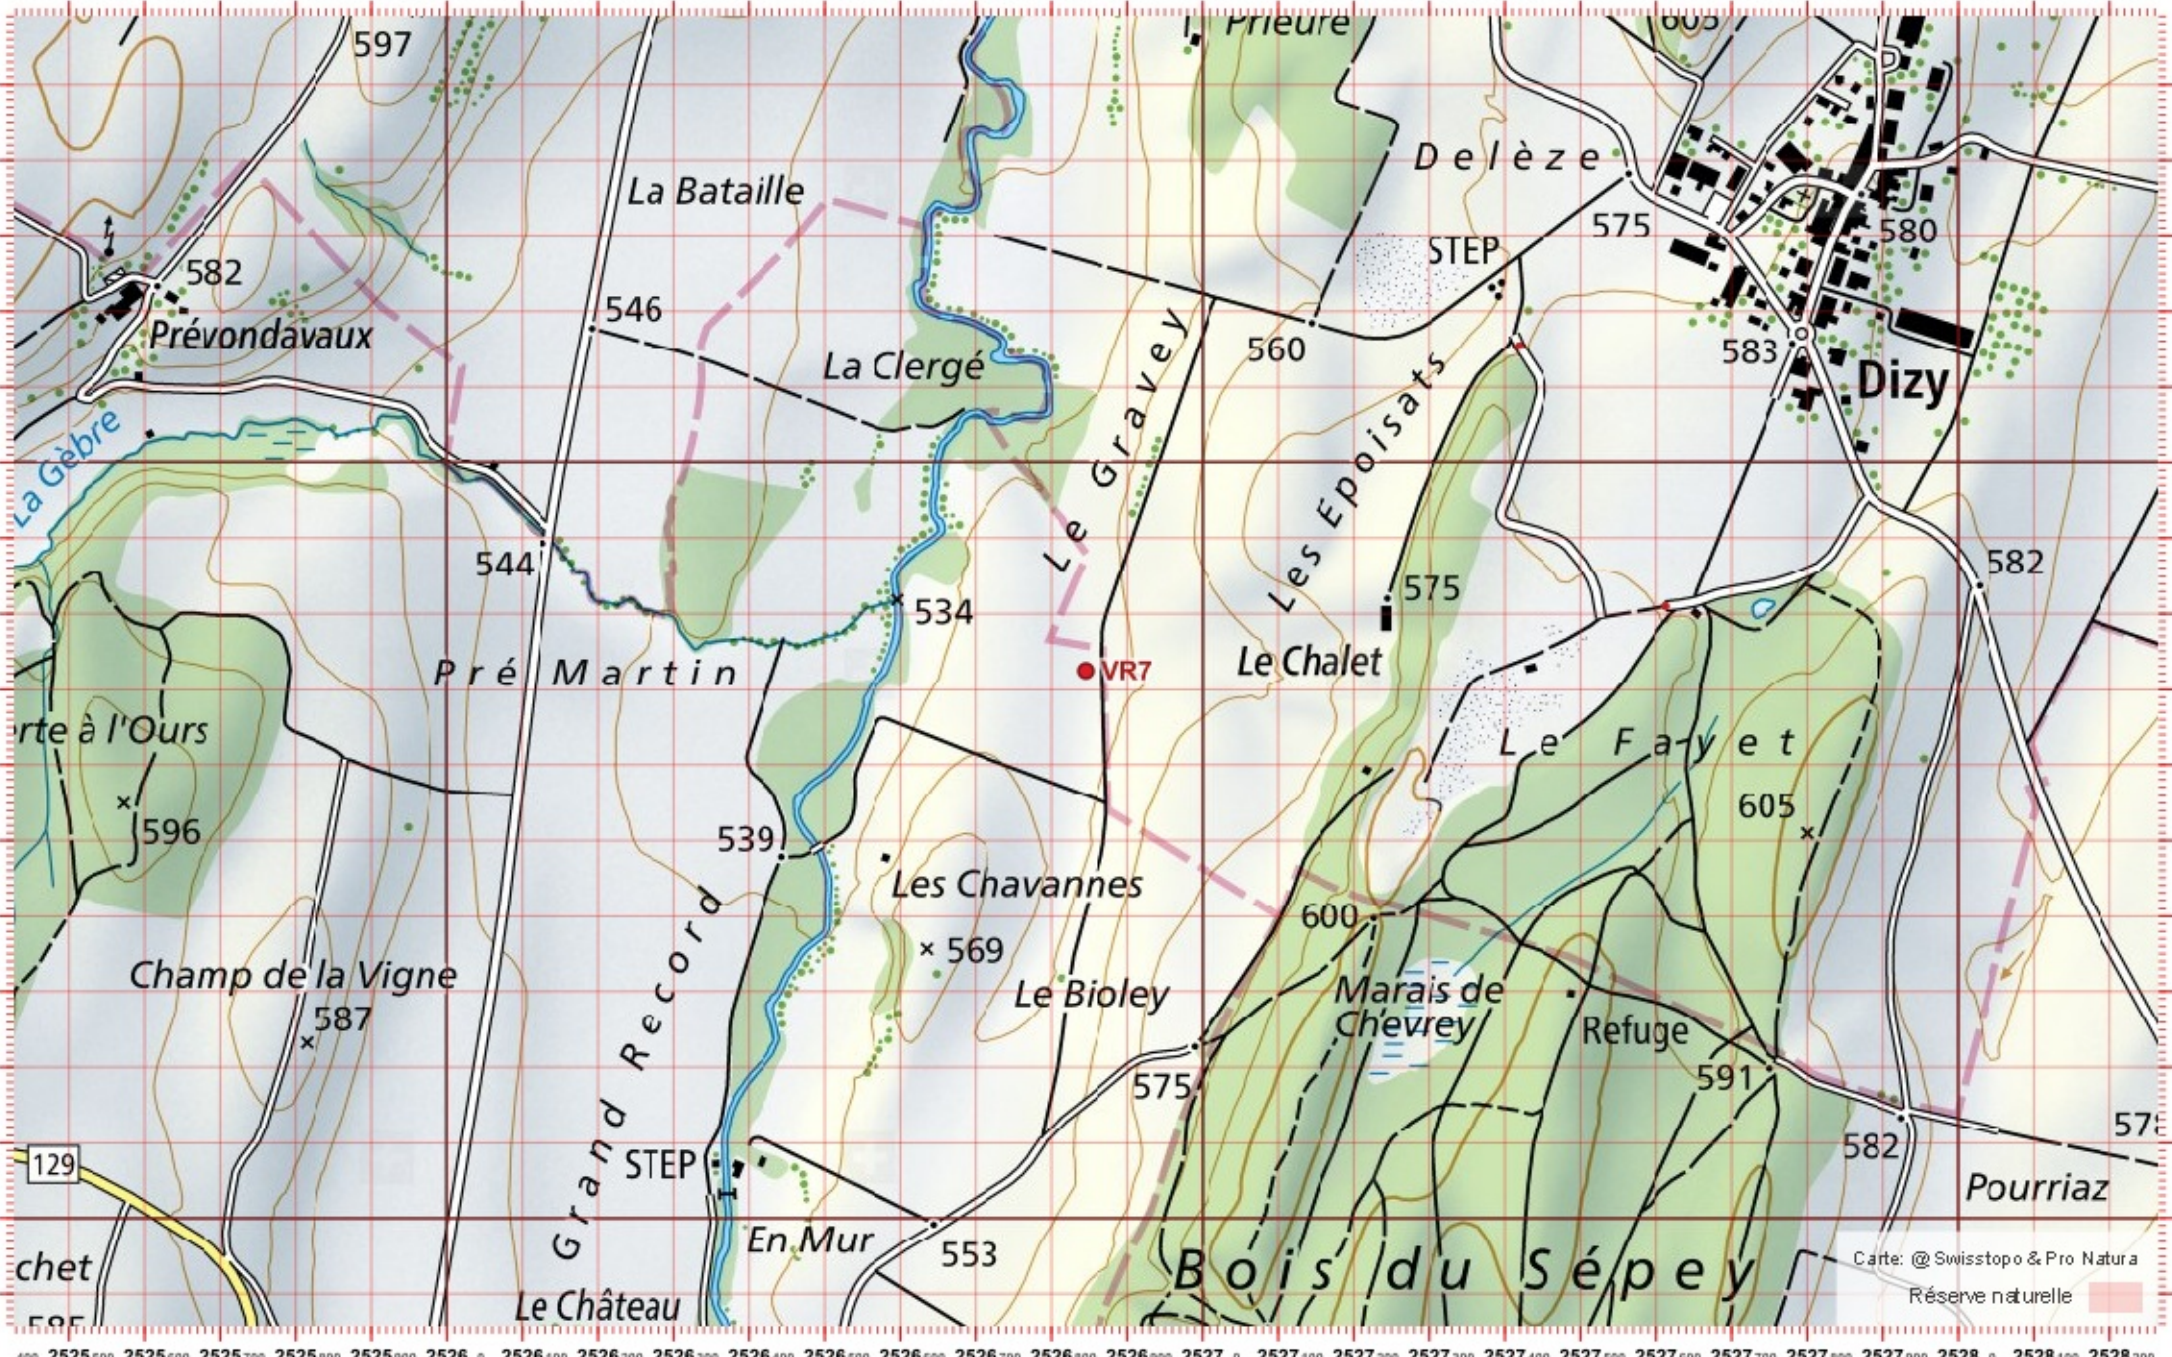

Recensement du castor / Suisse / Vaud

Conseil Castor / info fauna

Coordonnées: 2°526 / 1°164

Nr. carte 1:25'000: 1222 -- Cossonay

ID: VR7

Nom cours d'eau: Le Veyron

Nom / Prénom :

email :

Date :

Territoire 1 :

Territoire 2 :

Territoire 3 :

1:10 000

400 2525500 2525600 2525700 2525800 2525900 2526000 2526100 2526200 2526300 2526400 2526500 2526600 2526700 2526800 2526900 2527000 2527100 2527200 2527300 2527400 2527500 2527600 2527700 2527800 2527900 2528000 2528100 2528200

Carte: @Swisstopo & Pro Natura
Réserve naturelle