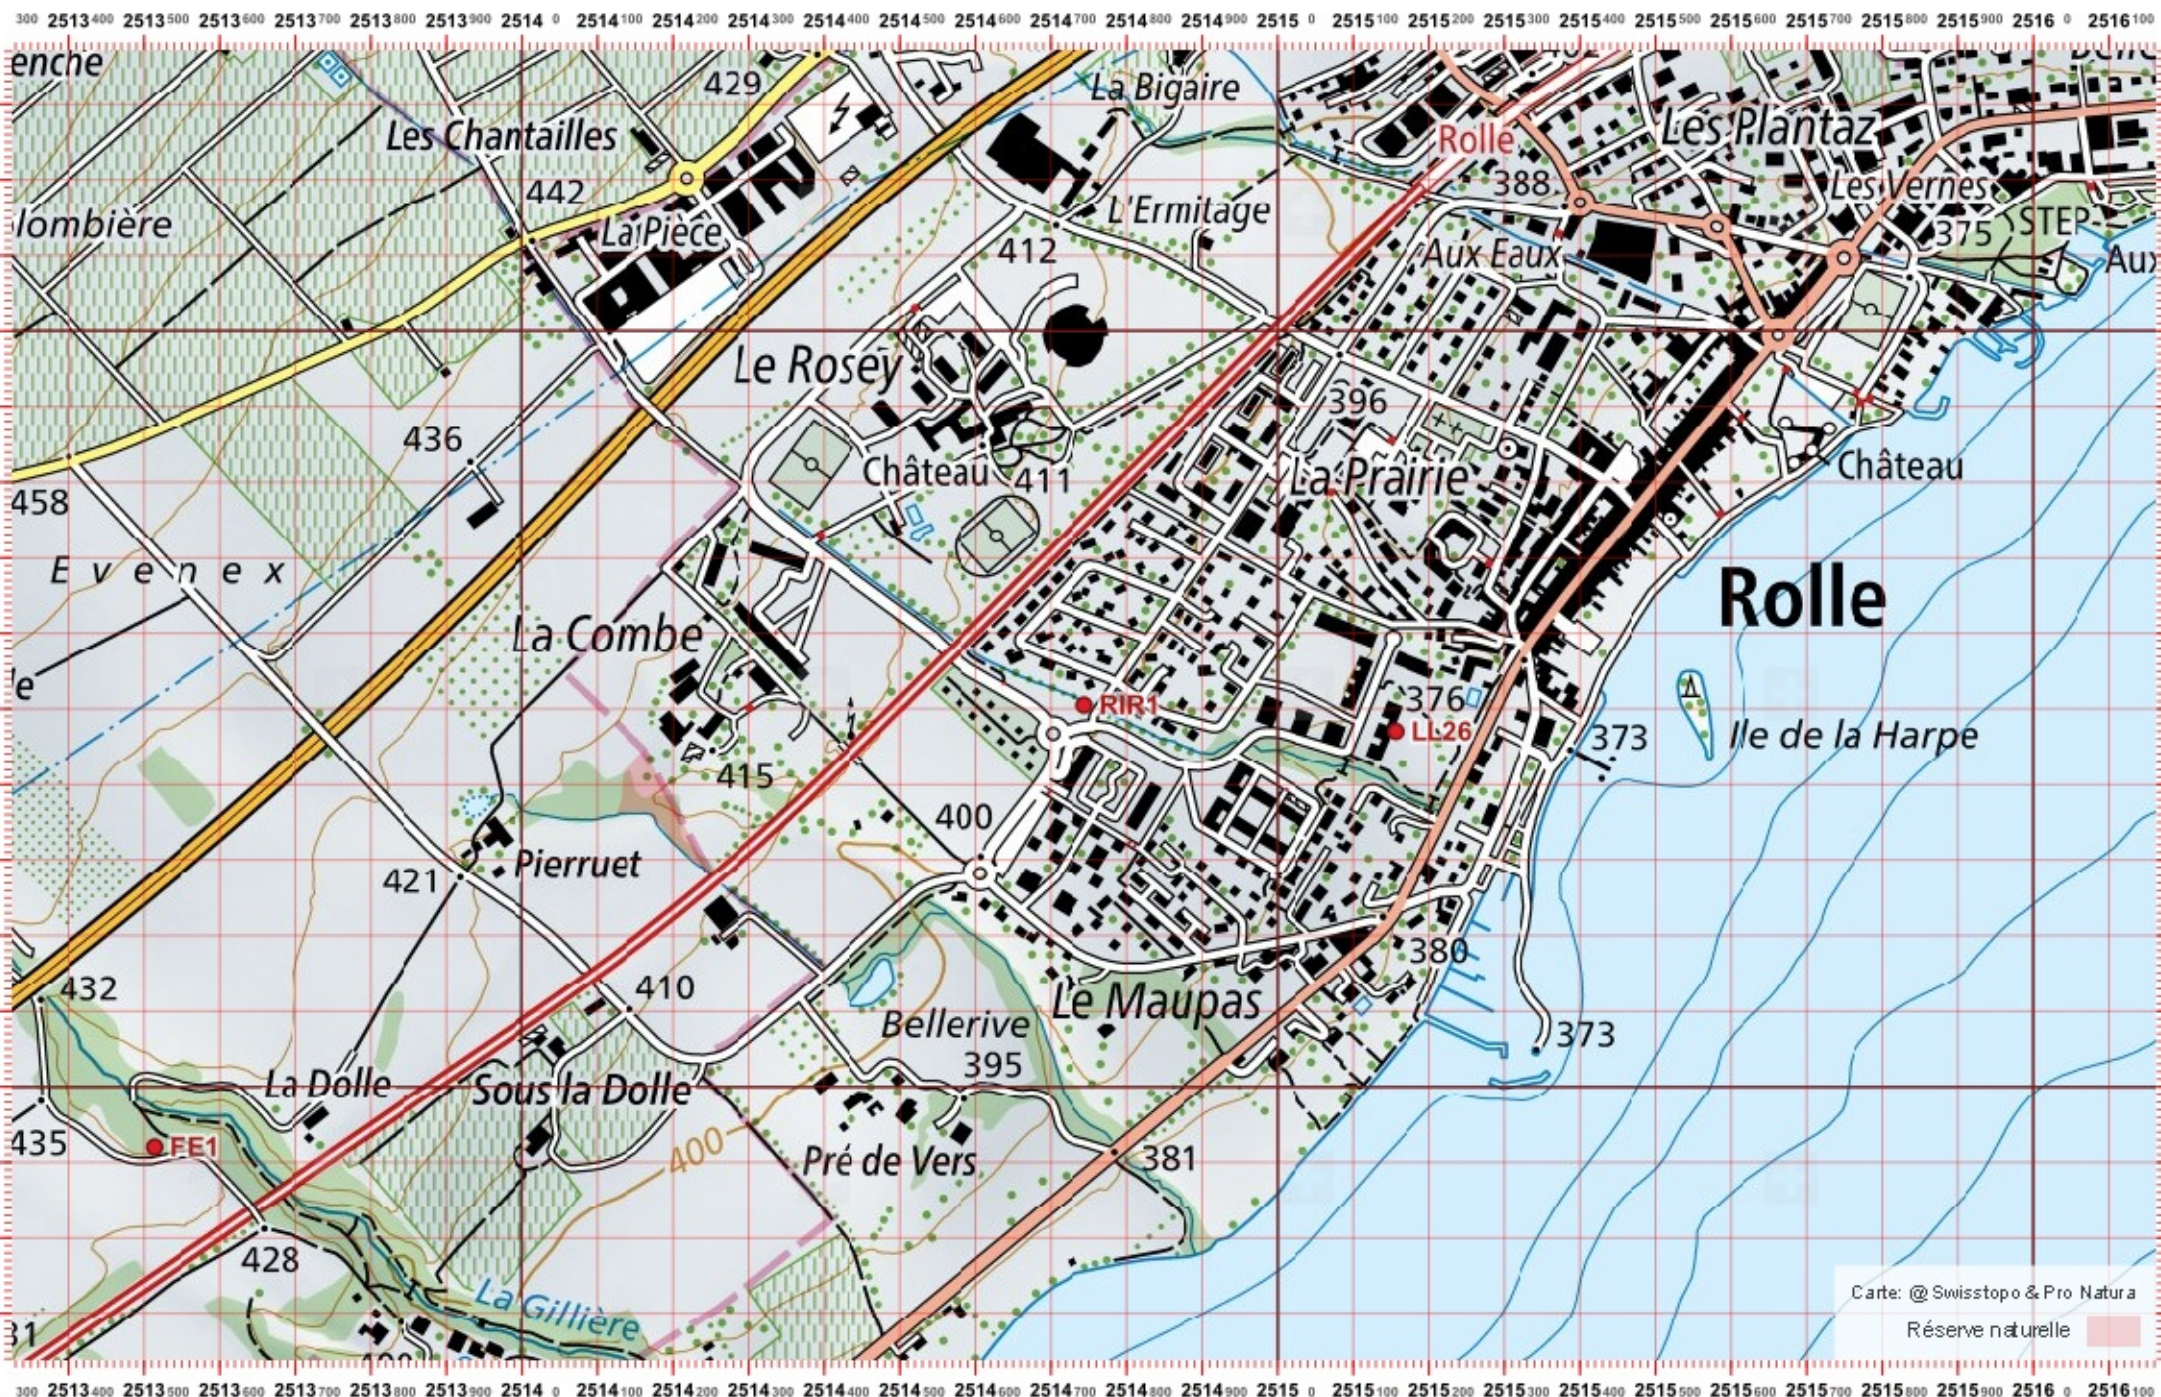

Recensement du castor / Suisse / Vaud

Conseil Castor / info fauna

Coordonnées: 2°514 / 1°145

Nr. carte 1:25'000: 1261 -- Nyon

ID: RIR1

Nom cours d'eau: Rivières a Rolle

Nom / Prénom :

email :

Date :

Territoire 1 : / Territoire 2 : / Territoire 3 : / 1:10 000

Carte: @Swisstopo & Pro Natura
Réserve naturelle