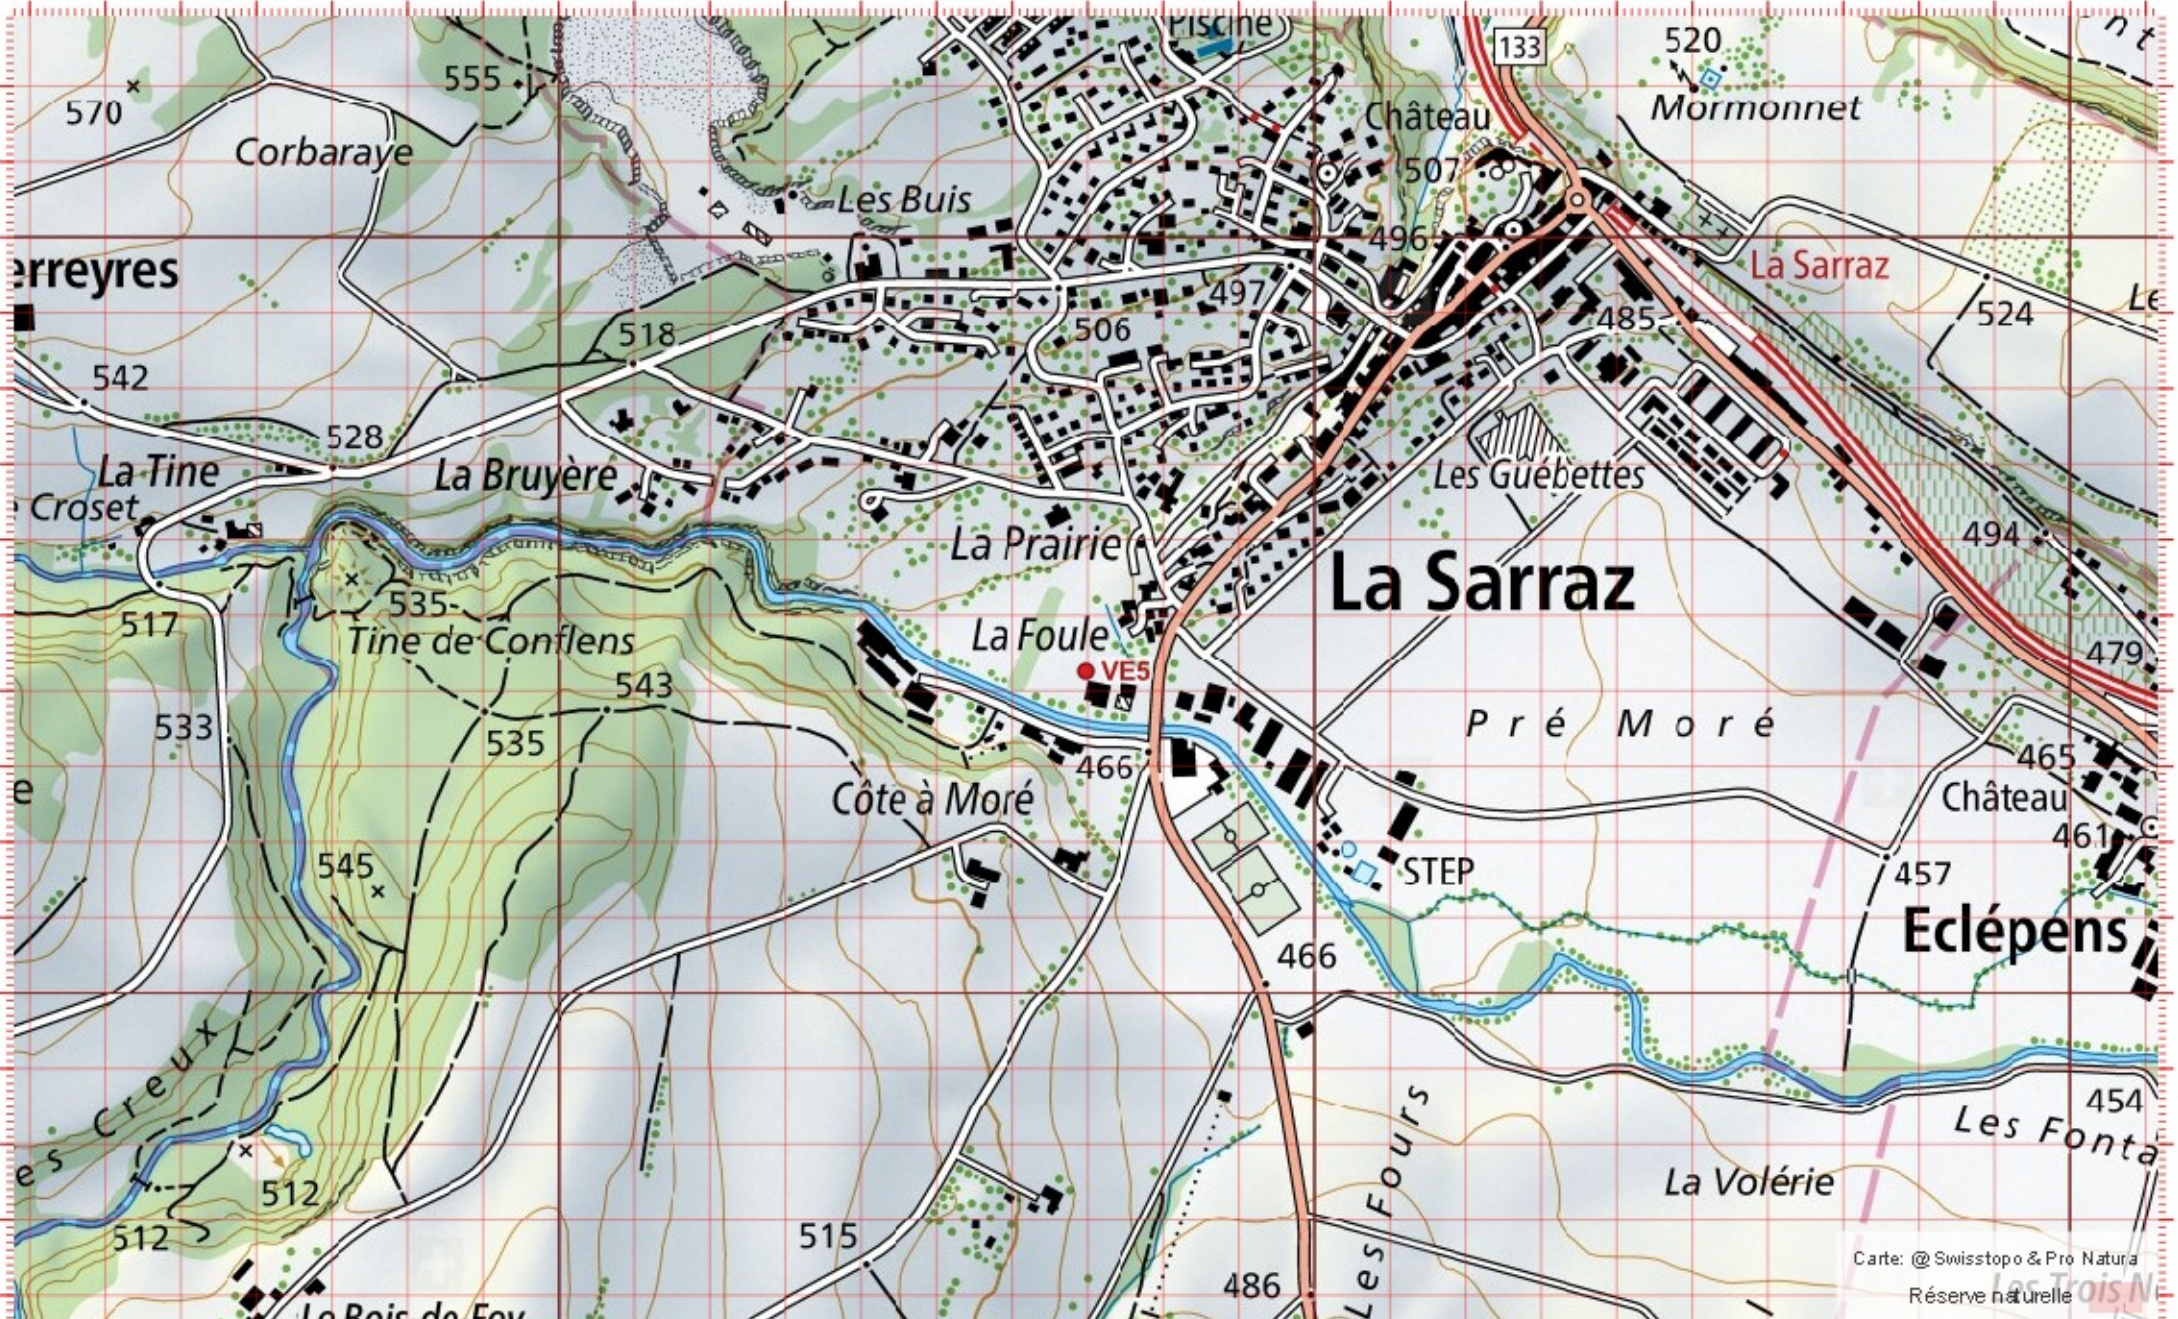

Recensement du castor / Suisse / Vaud

Conseil Castor / info fauna

Coordonnées: 2'528 / 1'167

Nr. carte 1:25'000: 1222 -- Cossonay

ID: VE5

Nom cours d'eau: La Venoge

Nom / Prénom :

email :

Date :

Territoire 1 :

Territoire 2 :

Territoire 3 :

1:10 000

2527 300 2527 400 2527 500 2527 600 2527 700 2527 800 2527 900 2528 0 2528 100 2528 200 2528 300 2528 400 2528 500 2528 600 2528 700 2528 800 2528 900 2529 0 2529 100 2529 200 2529 300 2529 400 2529 500 2529 600 2529 700 2529 800 2529 900 2530 0 2530

Carte: @Swisstopo & Pro Natura
Réserve naturelle **Les Trois N**