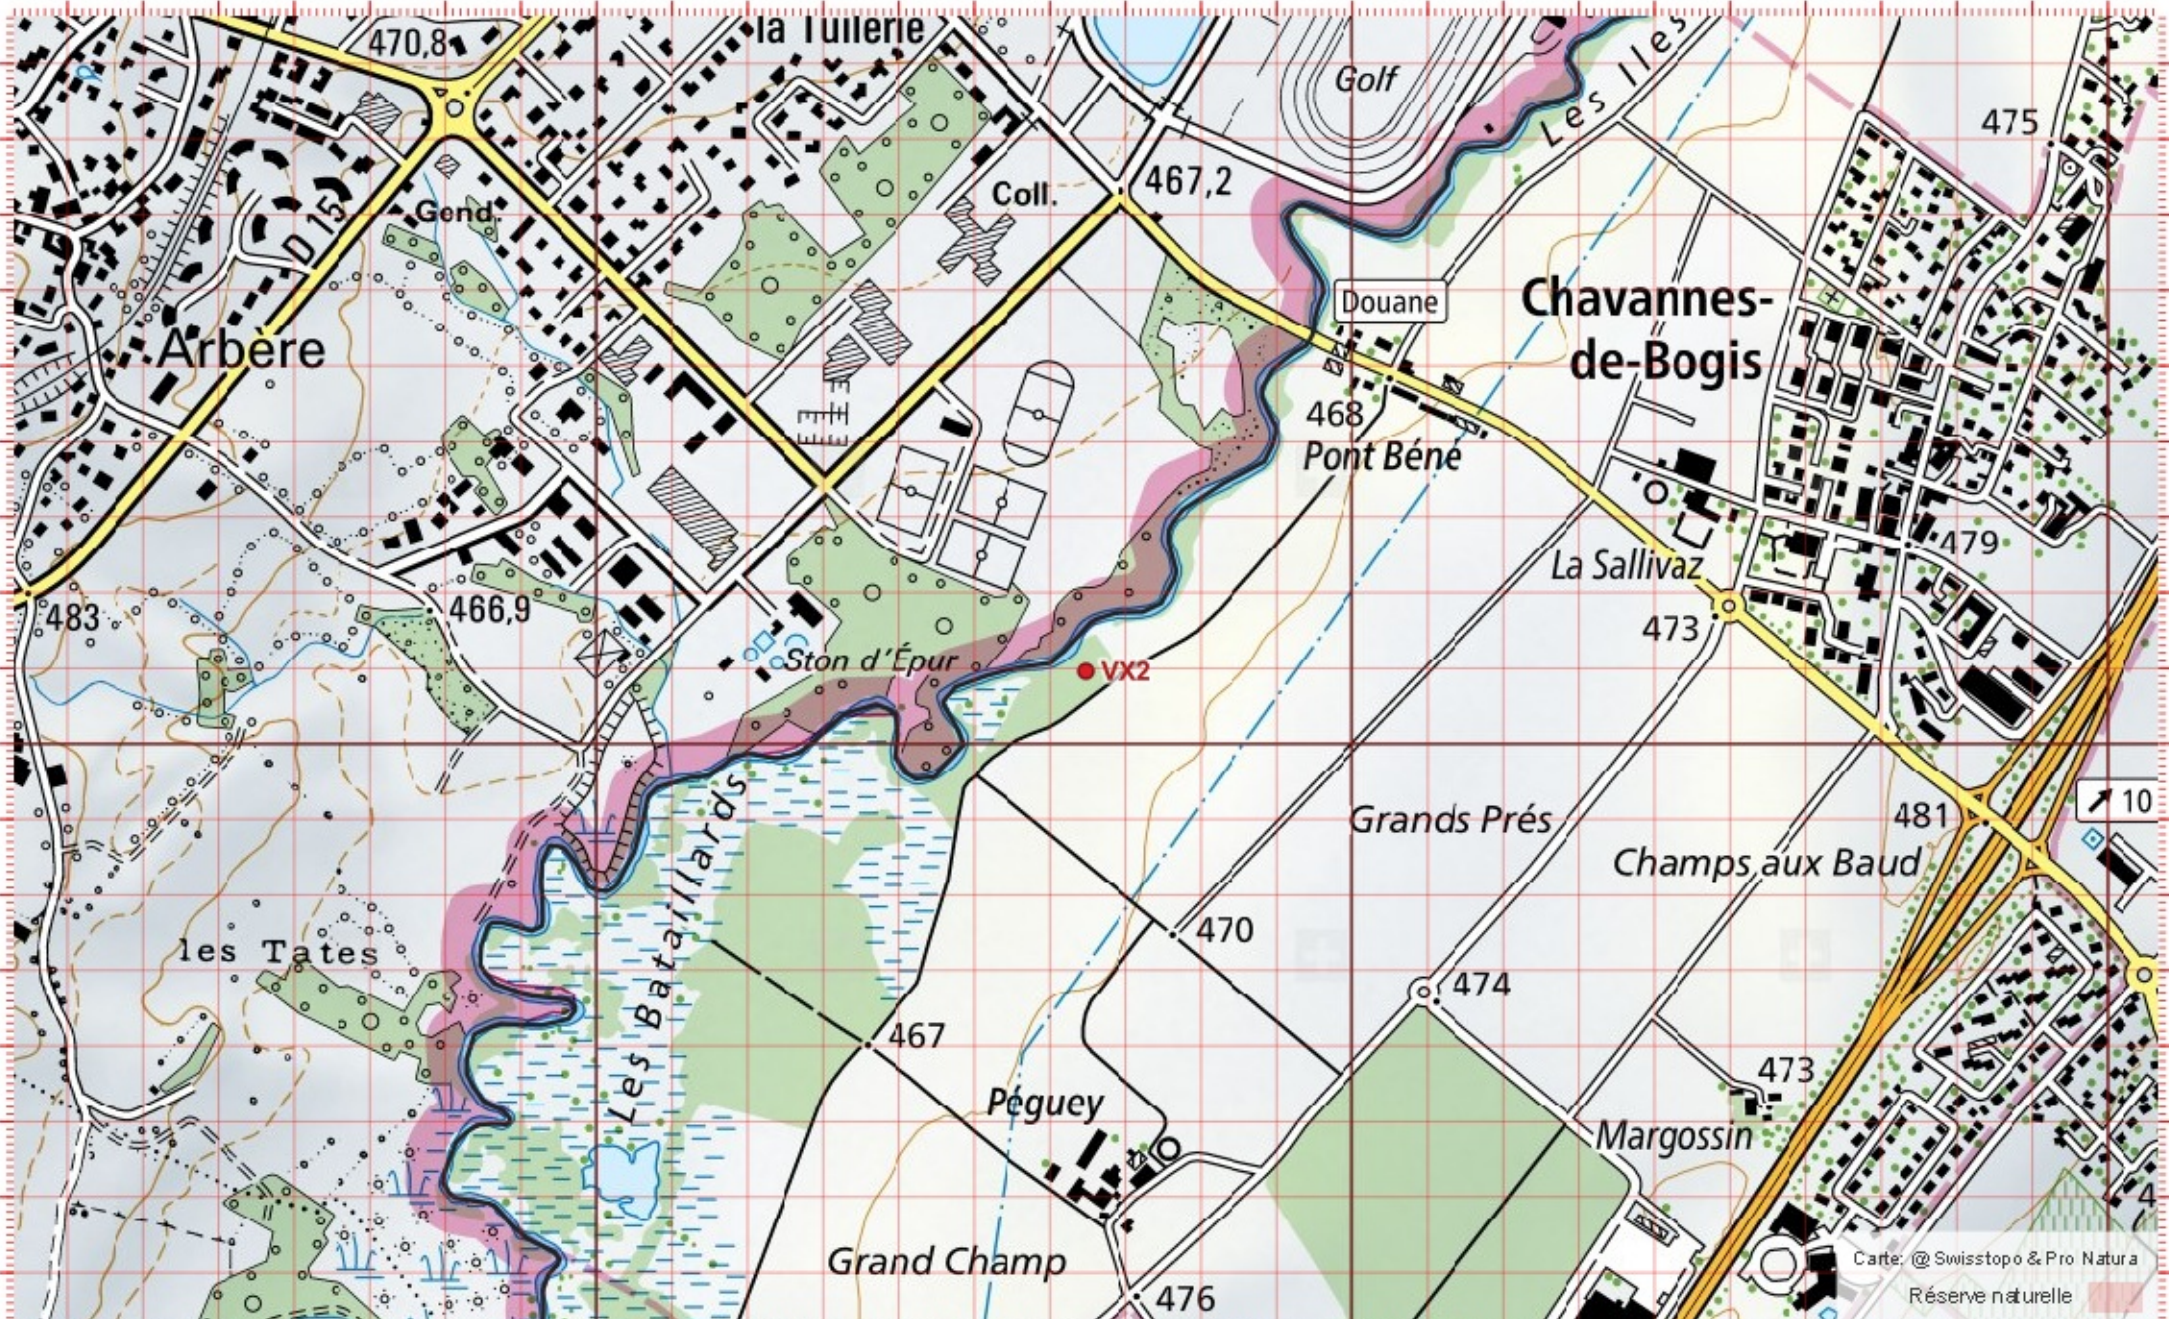

Recensement du castor / Suisse / Vaud

Conseil Castor / info fauna

Coordonnées: 2'500 / 1'133

Nr. carte 1:25'000: 1281 -- Coppet

ID: VX2

Nom cours d'eau: La Versioix

Nom / Prénom :

email :

Date :

Territoire 1 : / Territoire 2 : / Territoire 3 : / 1:10 000

200 2499300 2499400 2499500 2499600 2499700 2499800 2499900 25000 2500100 2500200 2500300 2500400 2500500 2500600 2500700 2500800 2500900 25010 2501100 2501200 2501300 2501400 2501500 2501600 2501700 2501800 2501900 25020

Carte: @Swisstopo & Pro Natura
Réserve naturelle