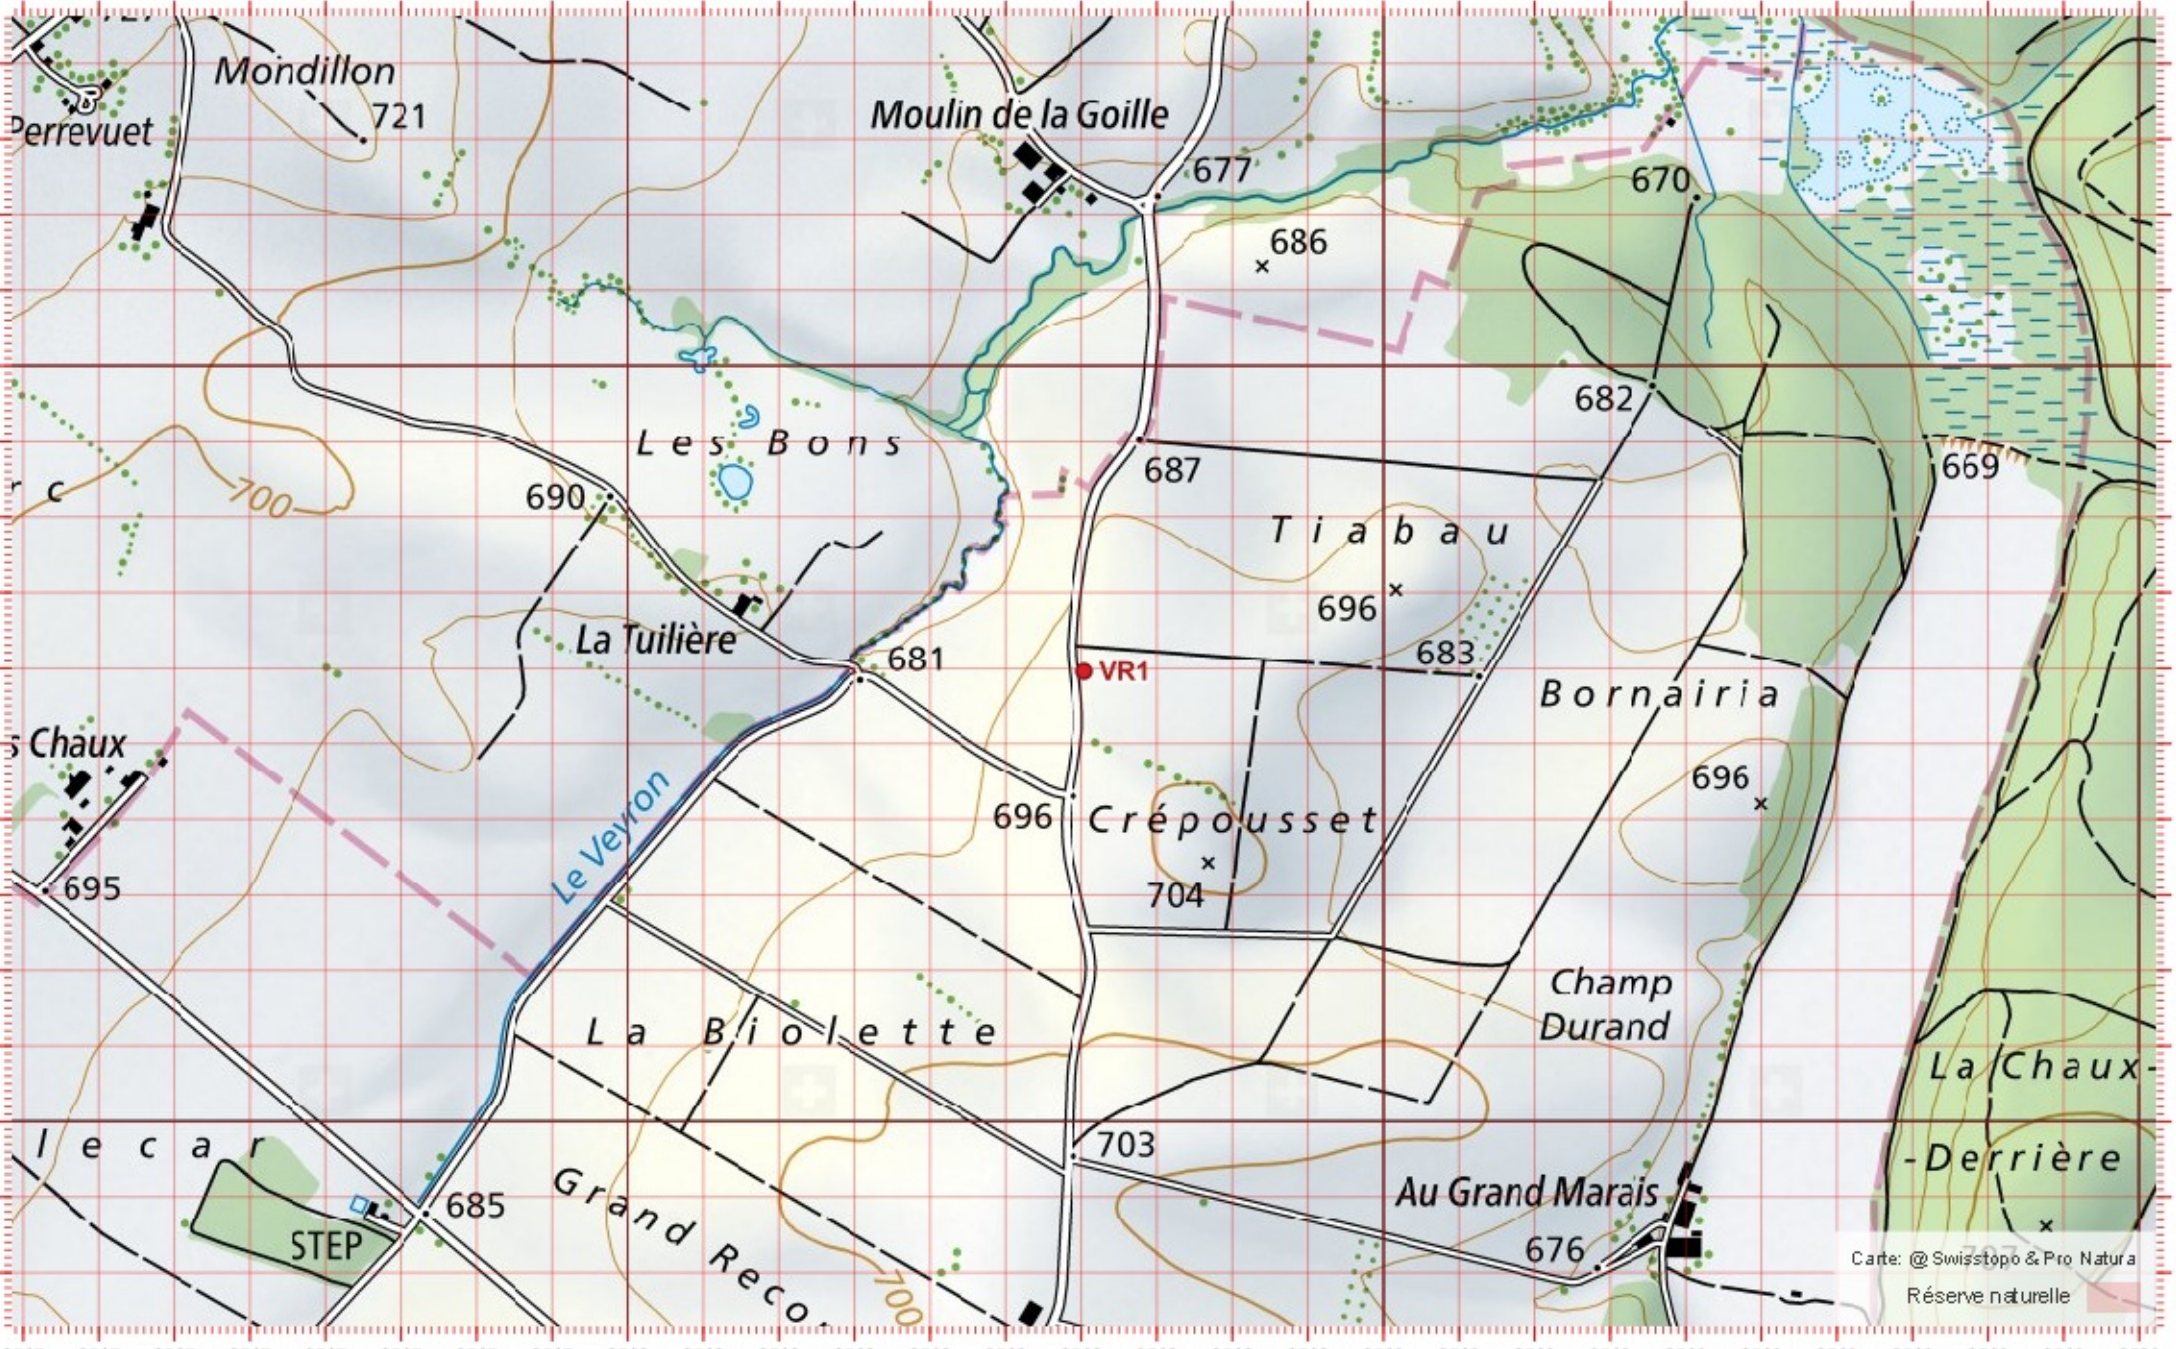

Recensement du castor / Suisse / Vaud

Conseil Castor / info fauna

Coordonnées: 2°518 / 1°157

Nr. carte 1:25'000: 1242 -- Morges

ID: VR1

Nom cours d'eau: Le Veyron

Nom / Prénom :

email :

Date :

Territoire 1 :

Territoire 2 :

Territoire 3 :

1:10 000

2517 200 2517 300 2517 400 2517 500 2517 600 2517 700 2517 800 2517 900 2518 0 2518 100 2518 200 2518 300 2518 400 2518 500 2518 600 2518 700 2518 800 2518 900 2519 0 2519 100 2519 200 2519 300 2519 400 2519 500 2519 600 2519 700 2519 800 2519 900 2520

Carte: @Swisstopo & Pro Natura
Réserve naturelle