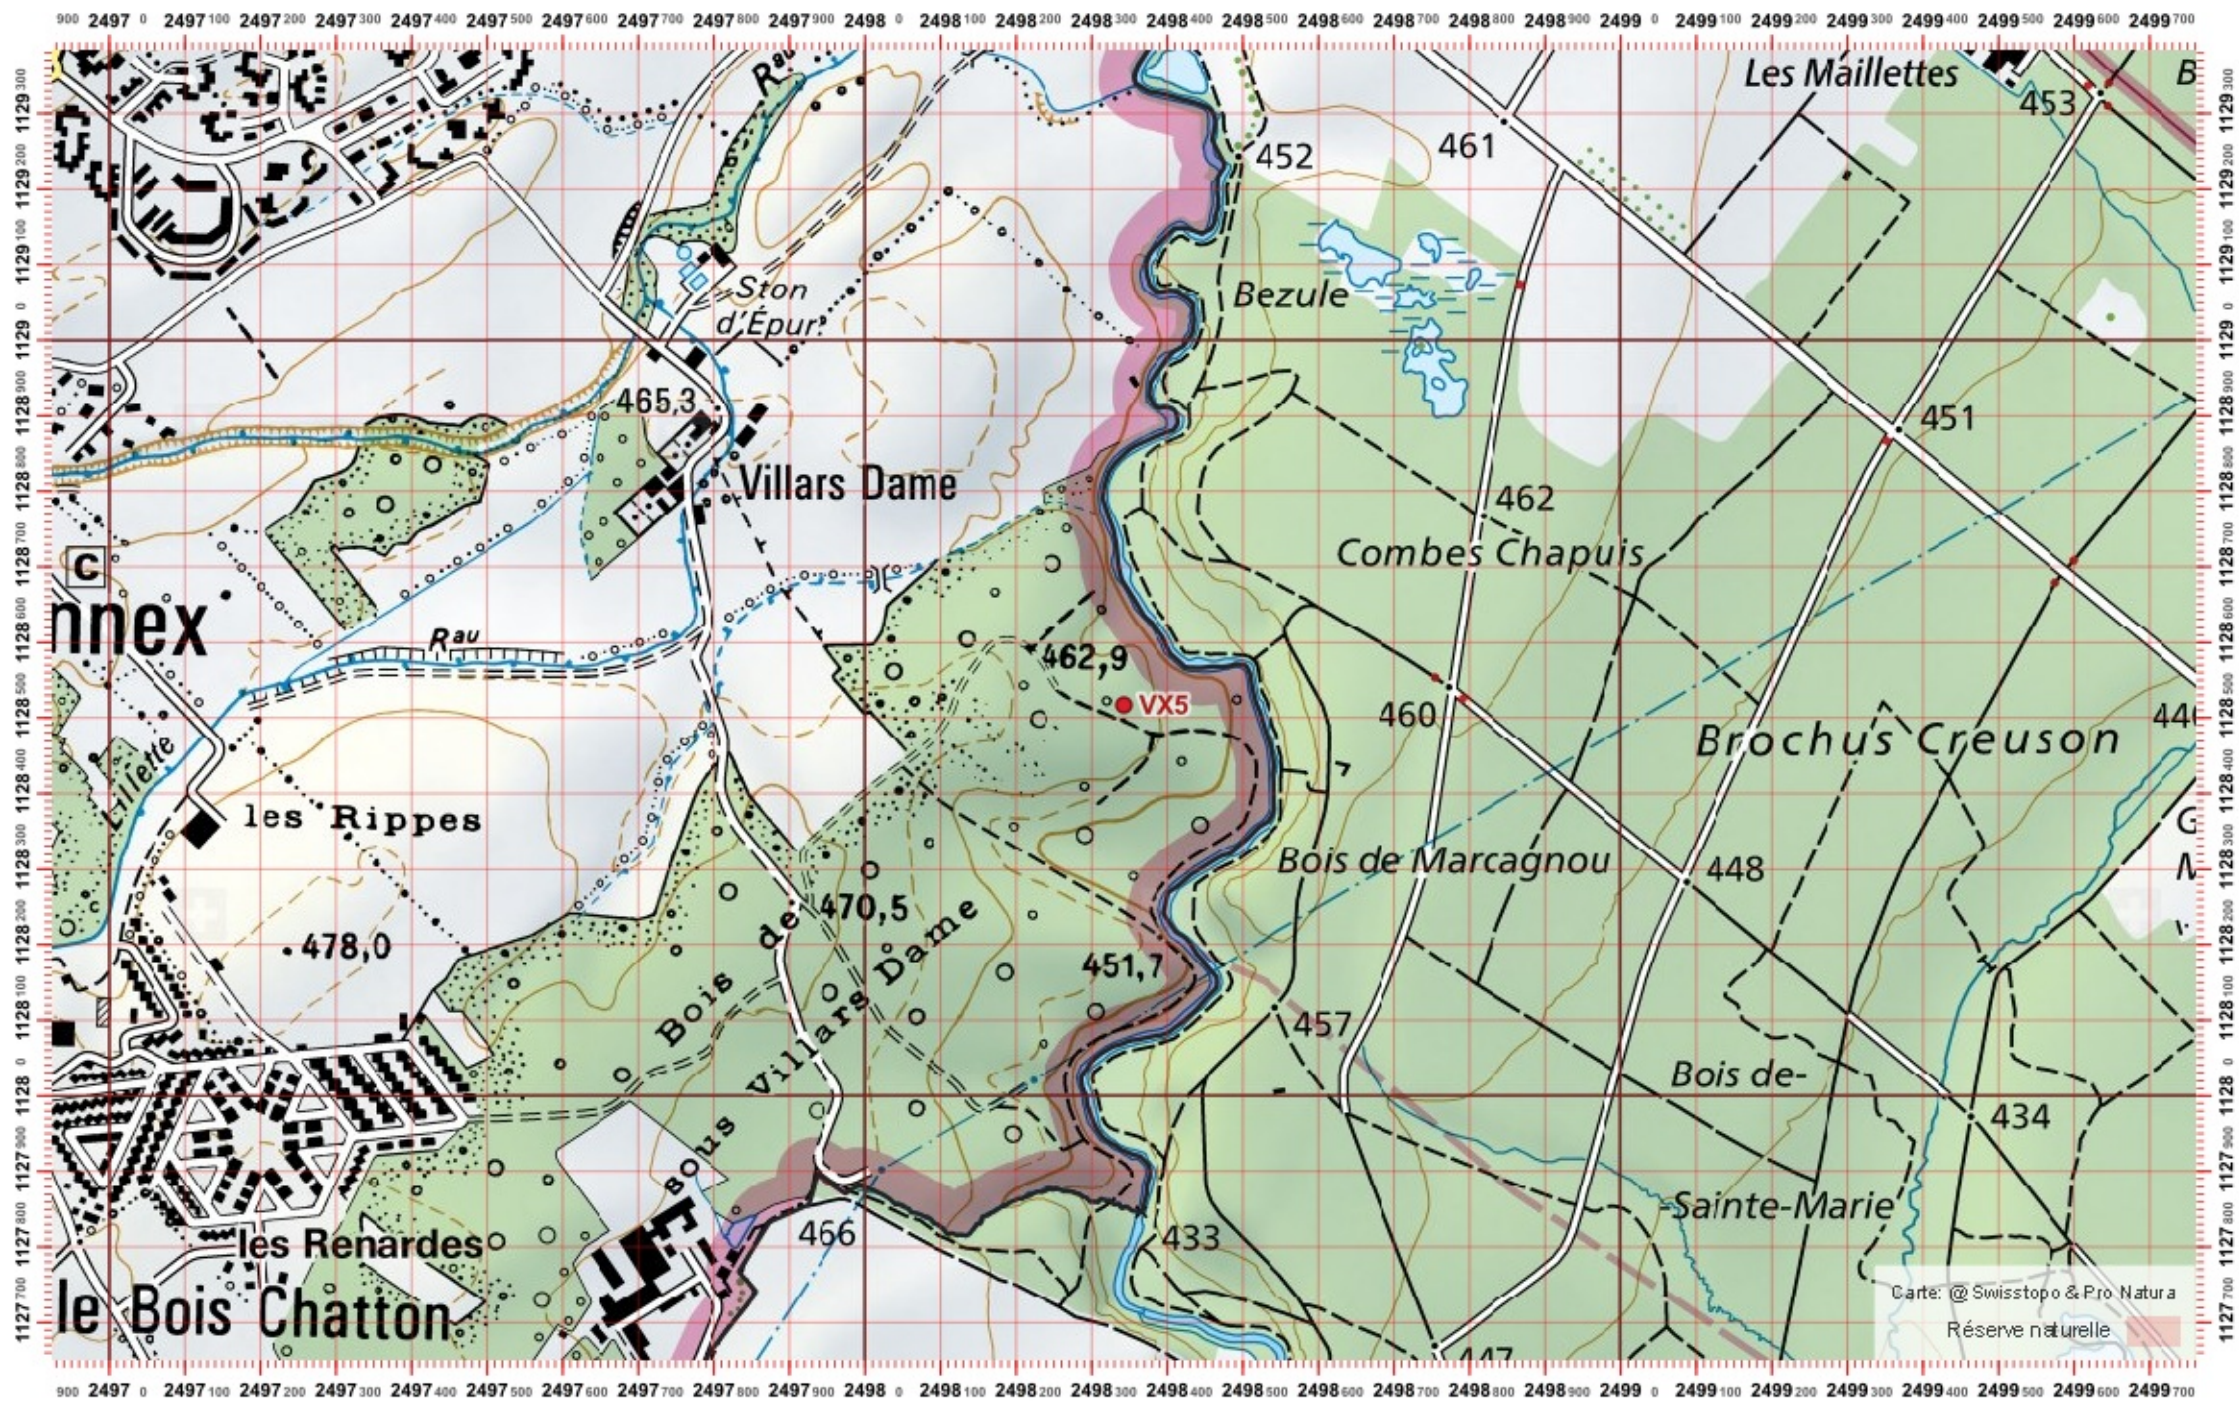

Recensement du castor / Suisse / Vaud

Conseil Castor / info fauna

Coordonnées: 2'498 / 1'128

Nr. carte 1:25'000: 1281 -- Coppet

ID: VX5

Nom cours d'eau: La Versioix

Nom / Prénom :

email :

Date :

Territoire 1 :

Territoire 2 :

Territoire 3 :

1:10 000