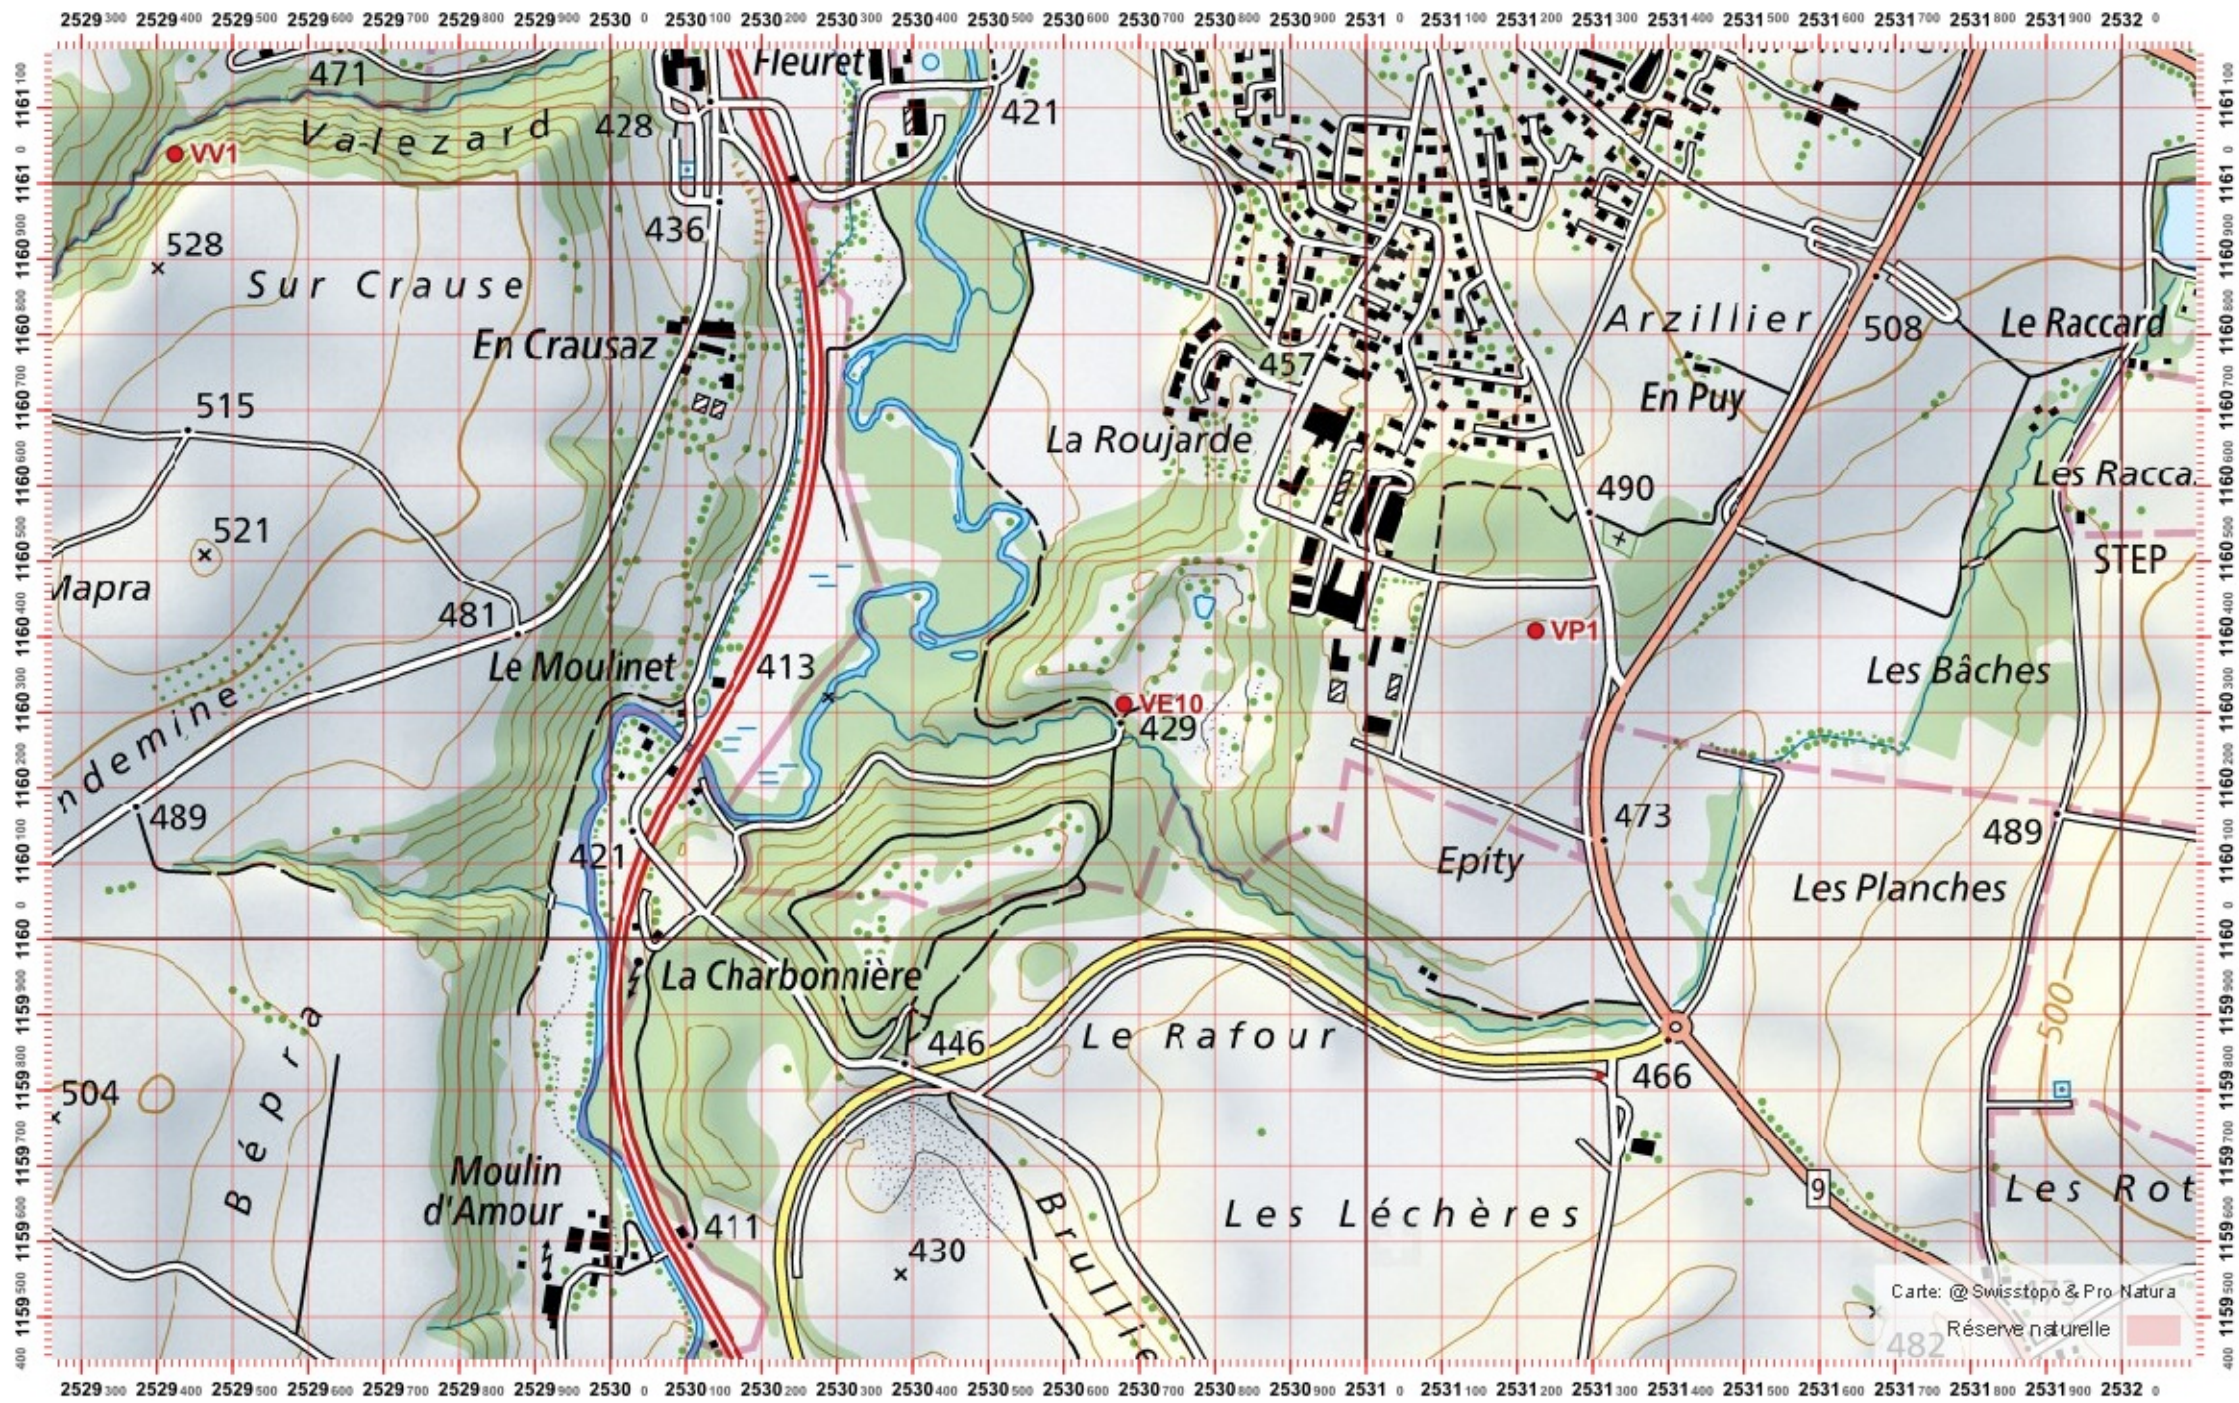

Recensement du castor / Suisse / Vaud

Conseil Castor / info fauna

Coordonnées: 2°53'0 / 1°16'0

Nr. carte 1:25'000: 1222 -- Cossonay

ID: VE10

Nom cours d'eau: La Venoge

Nom / Prénom :

email :

Date :

Territoire 1 : / Territoire 2 : / Territoire 3 : / 1:10 000