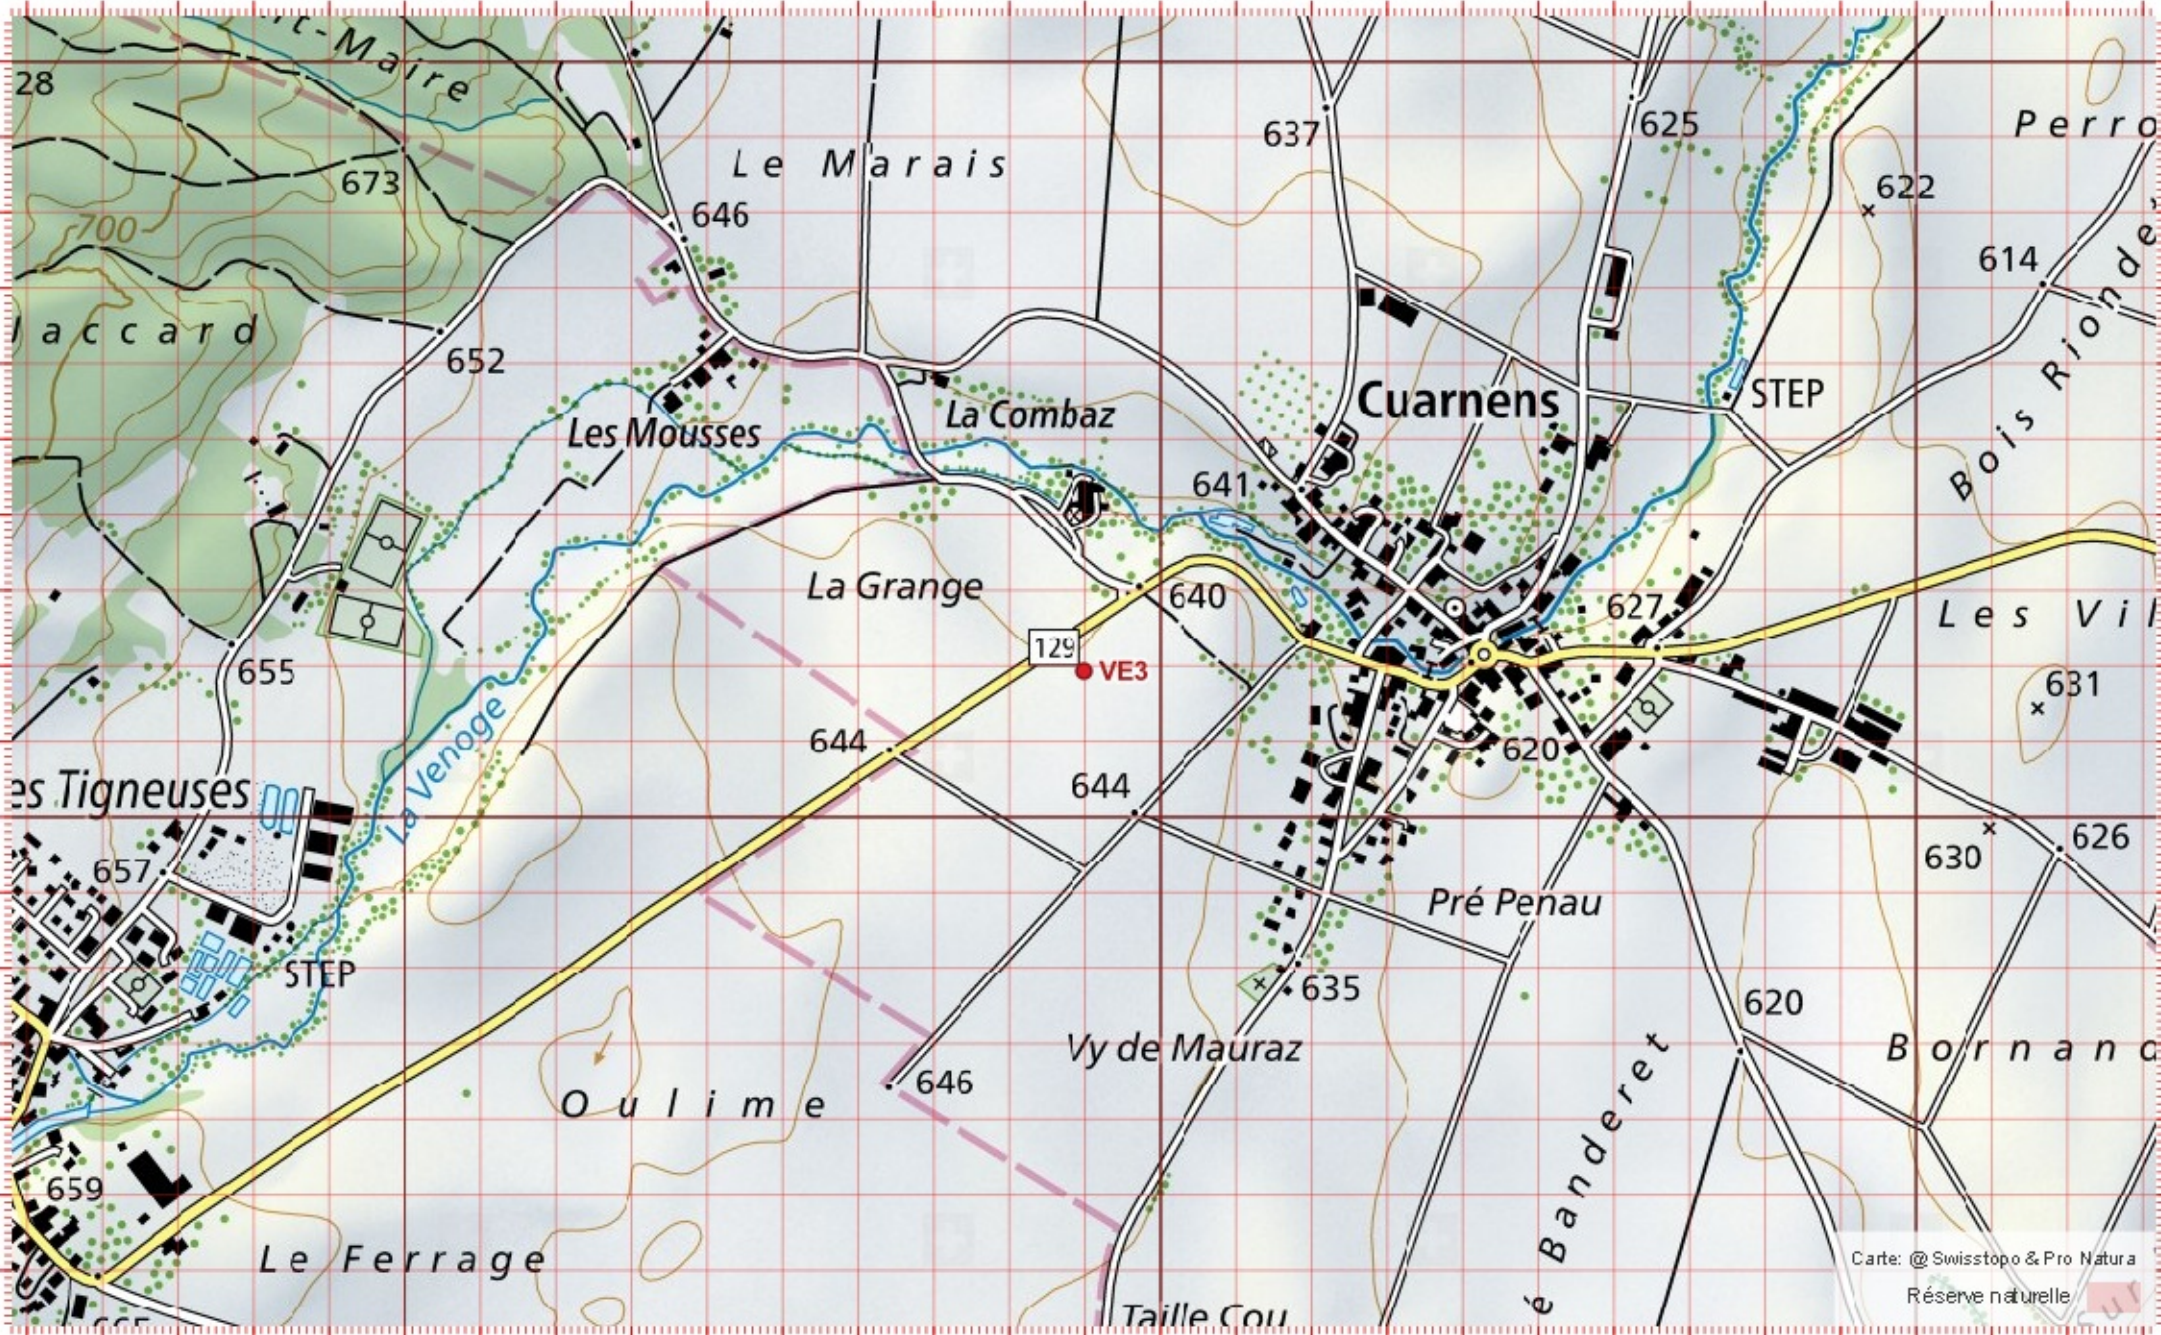

Recensement du castor / Suisse / Vaud

Conseil Castor / info fauna

Coordonnées: 2°52'22" / 1°16'4"

Nr. carte 1:25'000: 1222 -- Cossonay

ID: VE3

Nom cours d'eau: La Venoge

Date :

Nom / Prénom :

email :

Territoire 1 : / Territoire 2 : / Territoire 3 : / 1:10 000

2521 500 2521 600 2521 700 2521 800 2521 900 2522 0 2522 100 2522 200 2522 300 2522 400 2522 500 2522 600 2522 700 2522 800 2522 900 2523 0 2523 100 2523 200 2523 300 2523 400 2523 500 2523 600 2523 700 2523 800 2523 900 2524 0 2524 100 2524 200 2524

Carte: @Swisstopo & Pro Natura
Réserve naturelle

2521 500 2521 600 2521 700 2521 800 2521 900 2522 0 2522 100 2522 200 2522 300 2522 400 2522 500 2522 600 2522 700 2522 800 2522 900 2523 0 2523 100 2523 200 2523 300 2523 400 2523 500 2523 600 2523 700 2523 800 2523 900 2524 0 2524 100 2524 200 2524