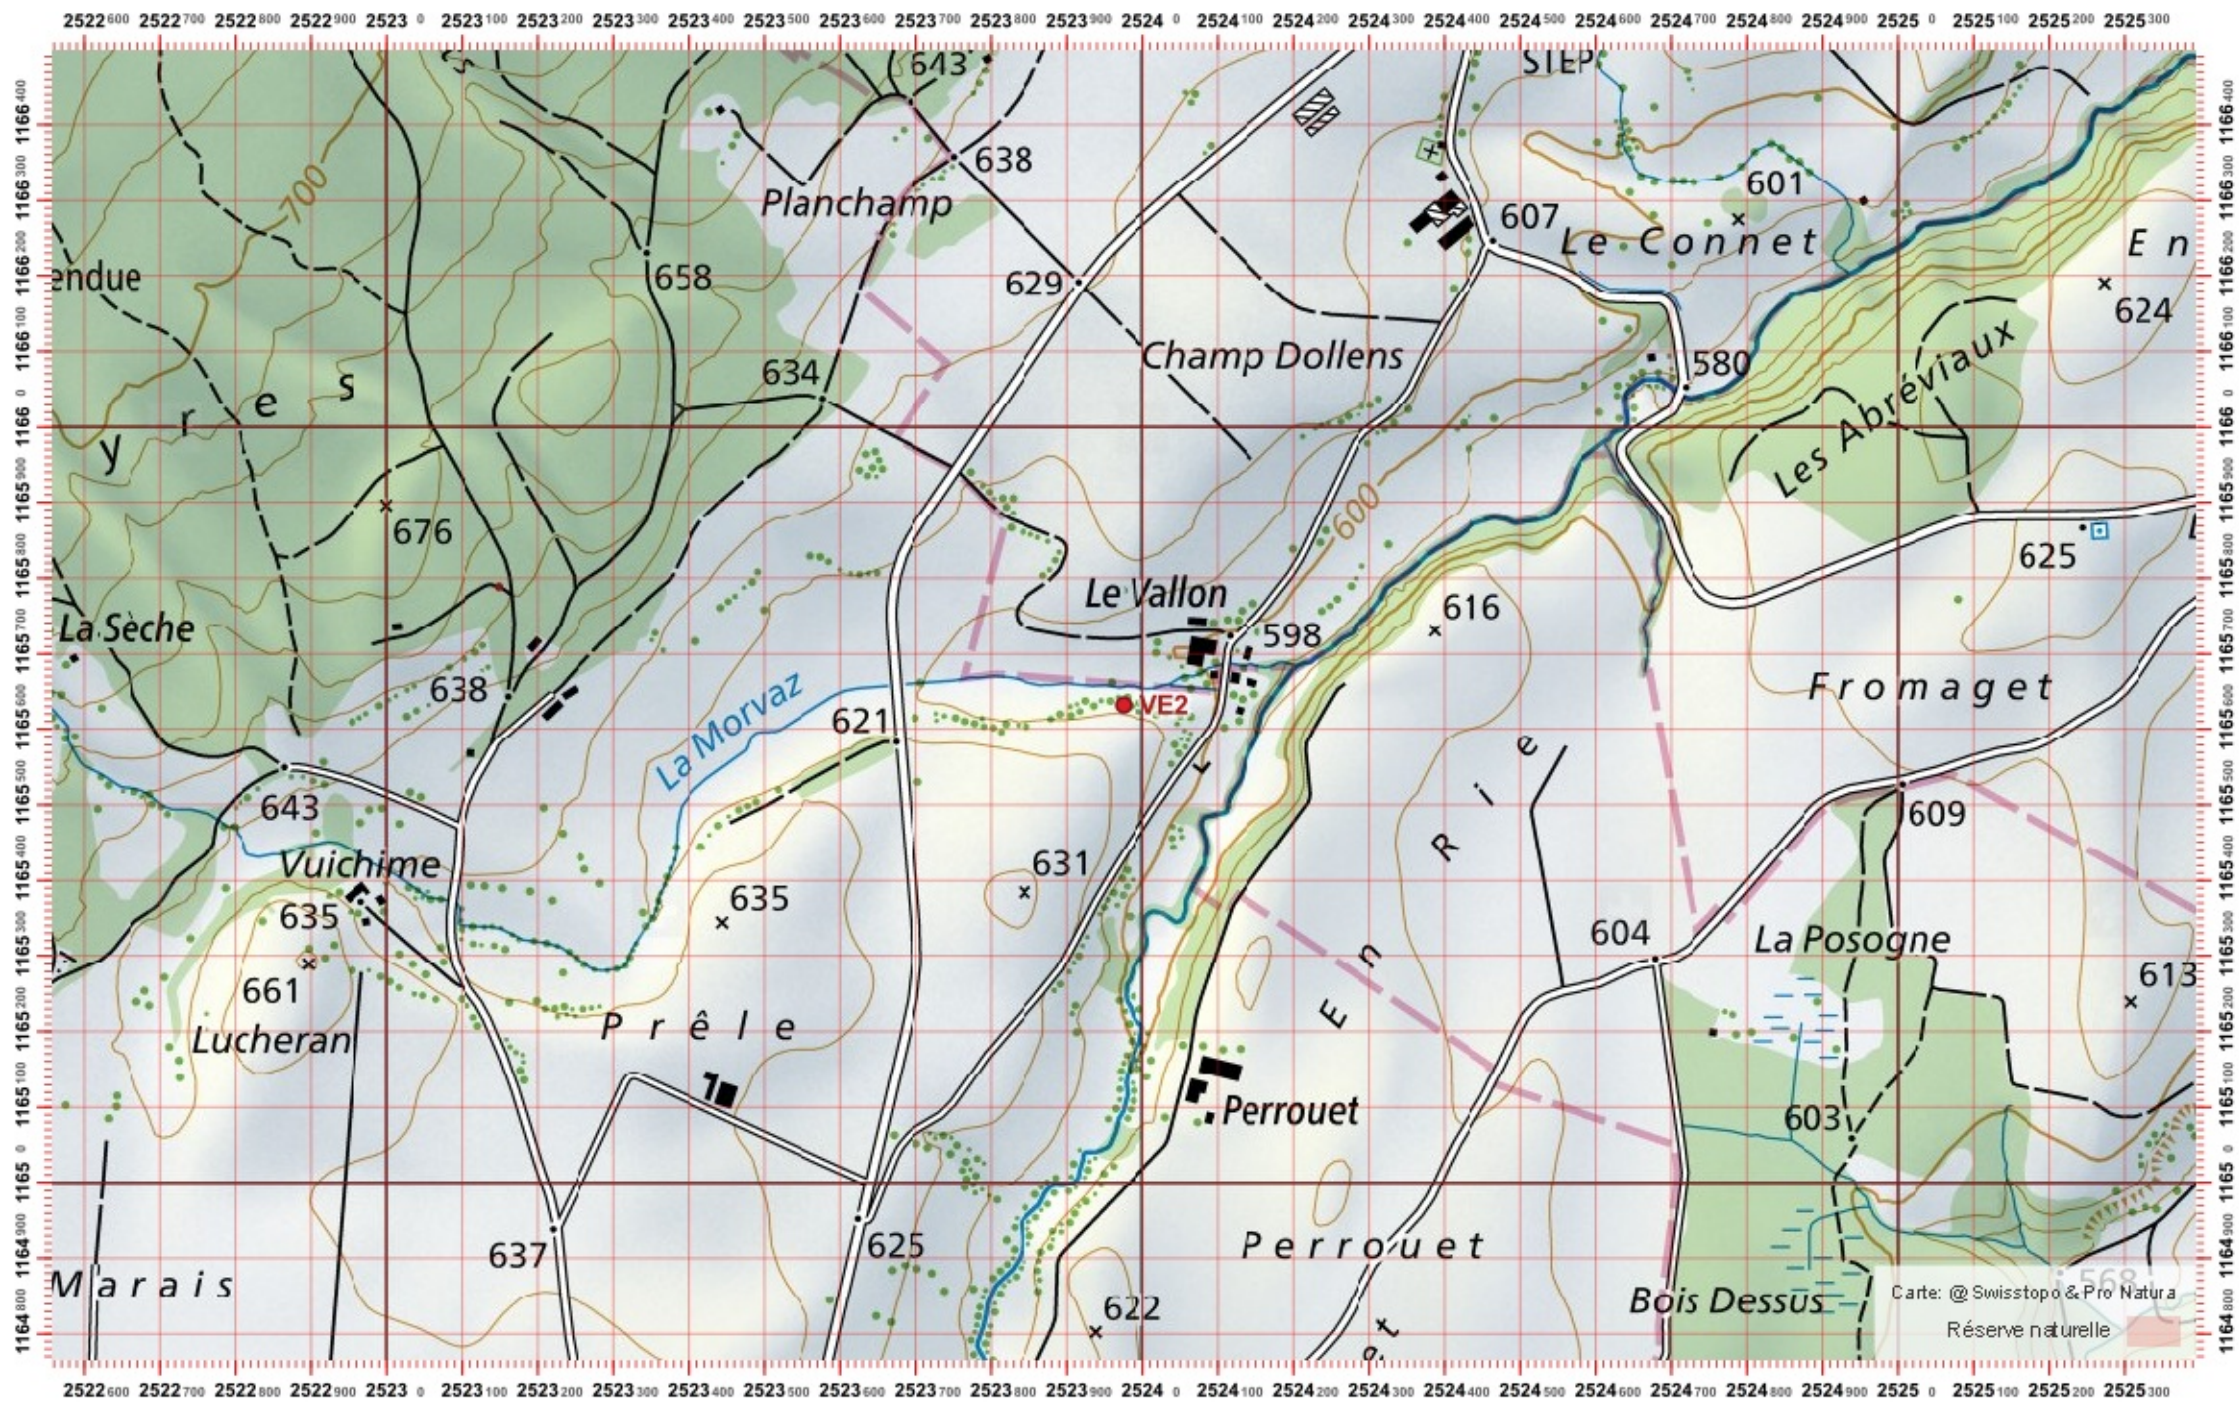

Recensement du castor / Suisse / Vaud

Conseil Castor / info fauna

Coordonnées: 2°523 / 1°165

Nr. carte 1:25'000: 1222 -- Cossonay

ID: VE2

Nom cours d'eau: La Venoge

Nom / Prénom :

email :

Date :

Territoire 1 : / Territoire 2 : / Territoire 3 : / 1:10 000