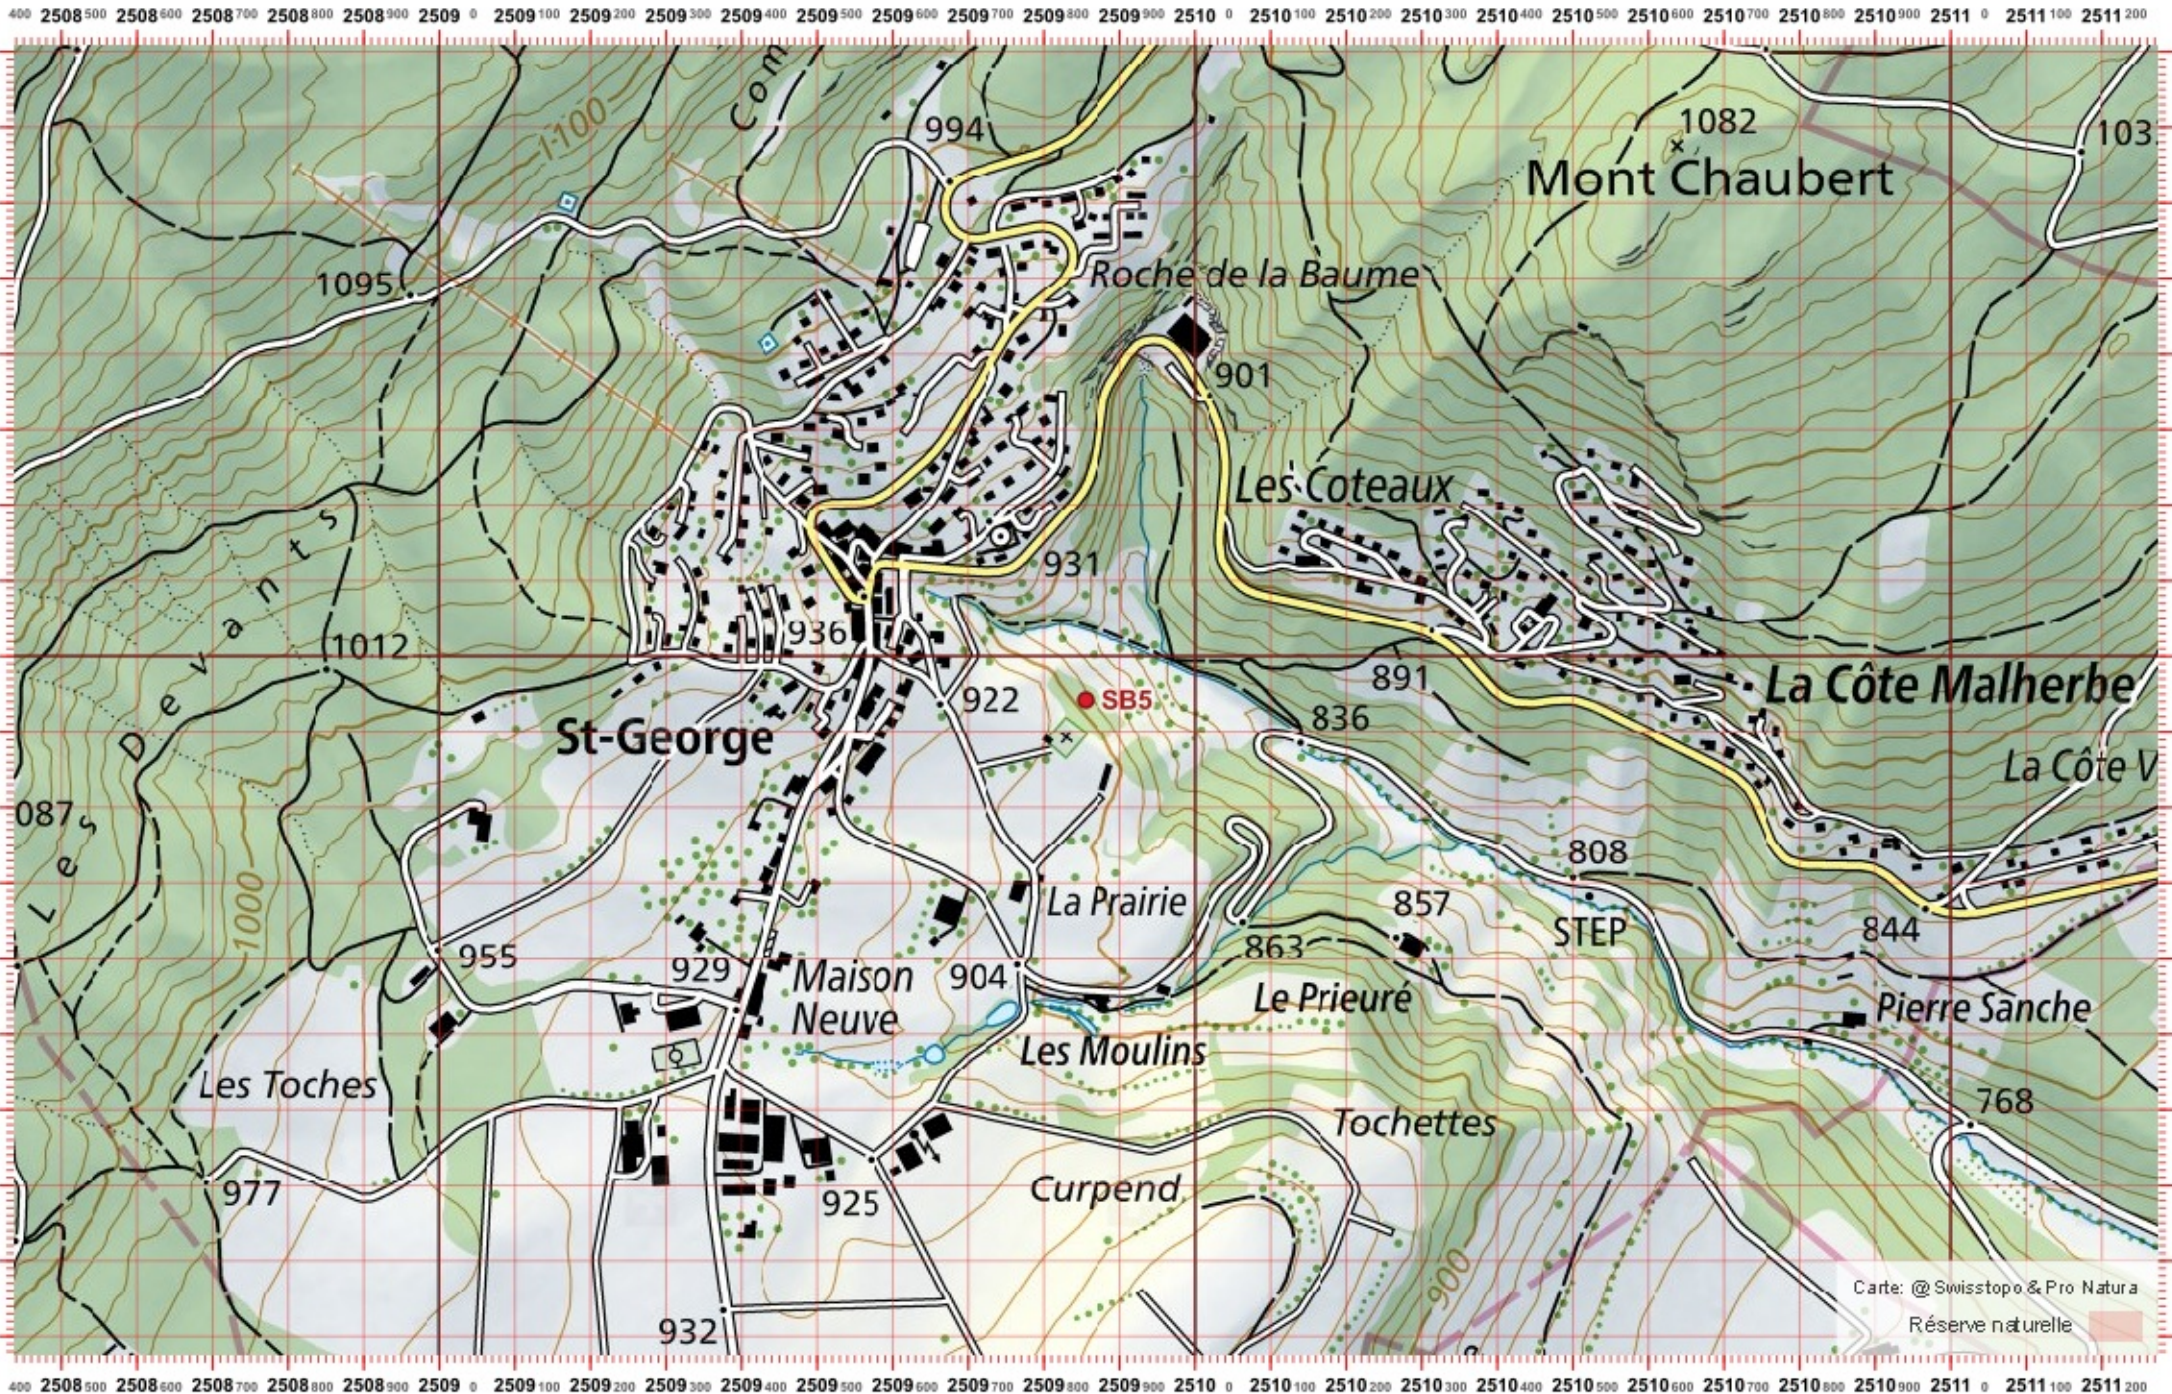

Recensement du castor / Suisse / Vaud

Conseil Castor / info fauna

Coordonnées: 2°509 / 1°151

Nr. carte 1:25'000: 1241 -- Marchairuz

ID: SB5

Nom cours d'eau: La Saubrette

Nom / Prénom :

email :

Date :

Territoire 1 :

Territoire 2 :

Territoire 3 :

1:10 000