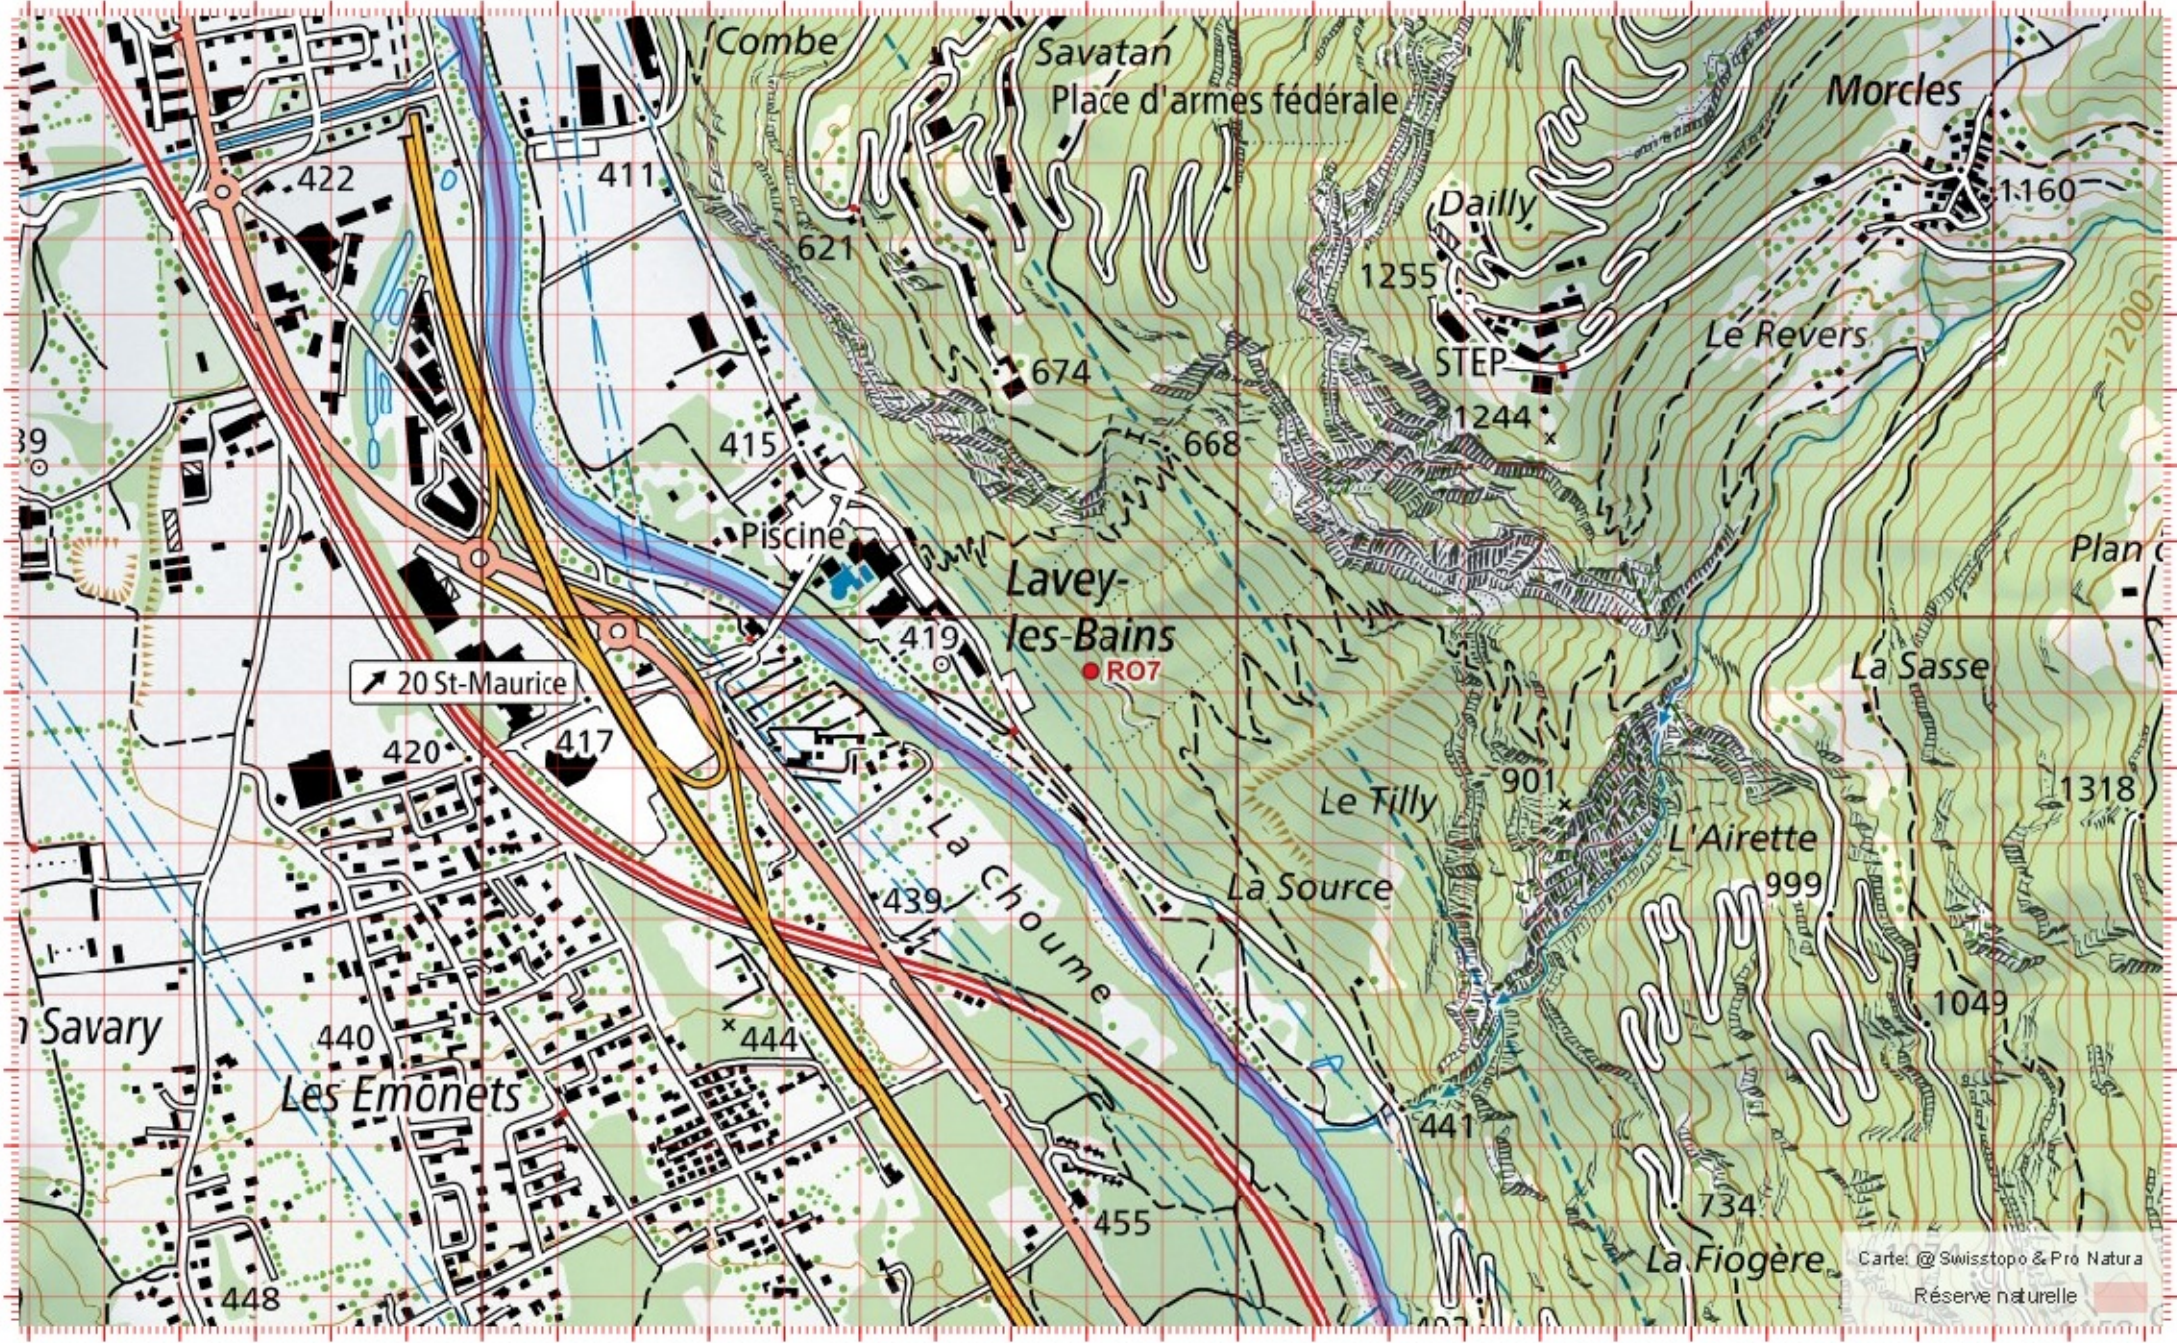

Recensement du castor / Suisse / Vaud

Conseil Castor / info fauna

Coordonnées: 2°56'7" / 1°11'16"

Nr. carte 1:25'000: 1305 -- Dent de Morcles

ID: R07

Nom cours d'eau: Le Rhône

Nom / Prénom :

email :

Date :

Territoire 1 :

Territoire 2 :

Territoire 3 :

1:10 000

2566400 2566500 2566600 2566700 2566800 2566900 2567000 2567100 2567200 2567300 2567400 2567500 2567600 2567700 2567800 2567900 2568000 2568100 2568200 2568300 2568400 2568500 2568600 2568700 2568800 2568900 2569000 2569100 2569200

20 St-Maurice

Carte: @ Swisstopo & Pro Natura
Réserve naturelle