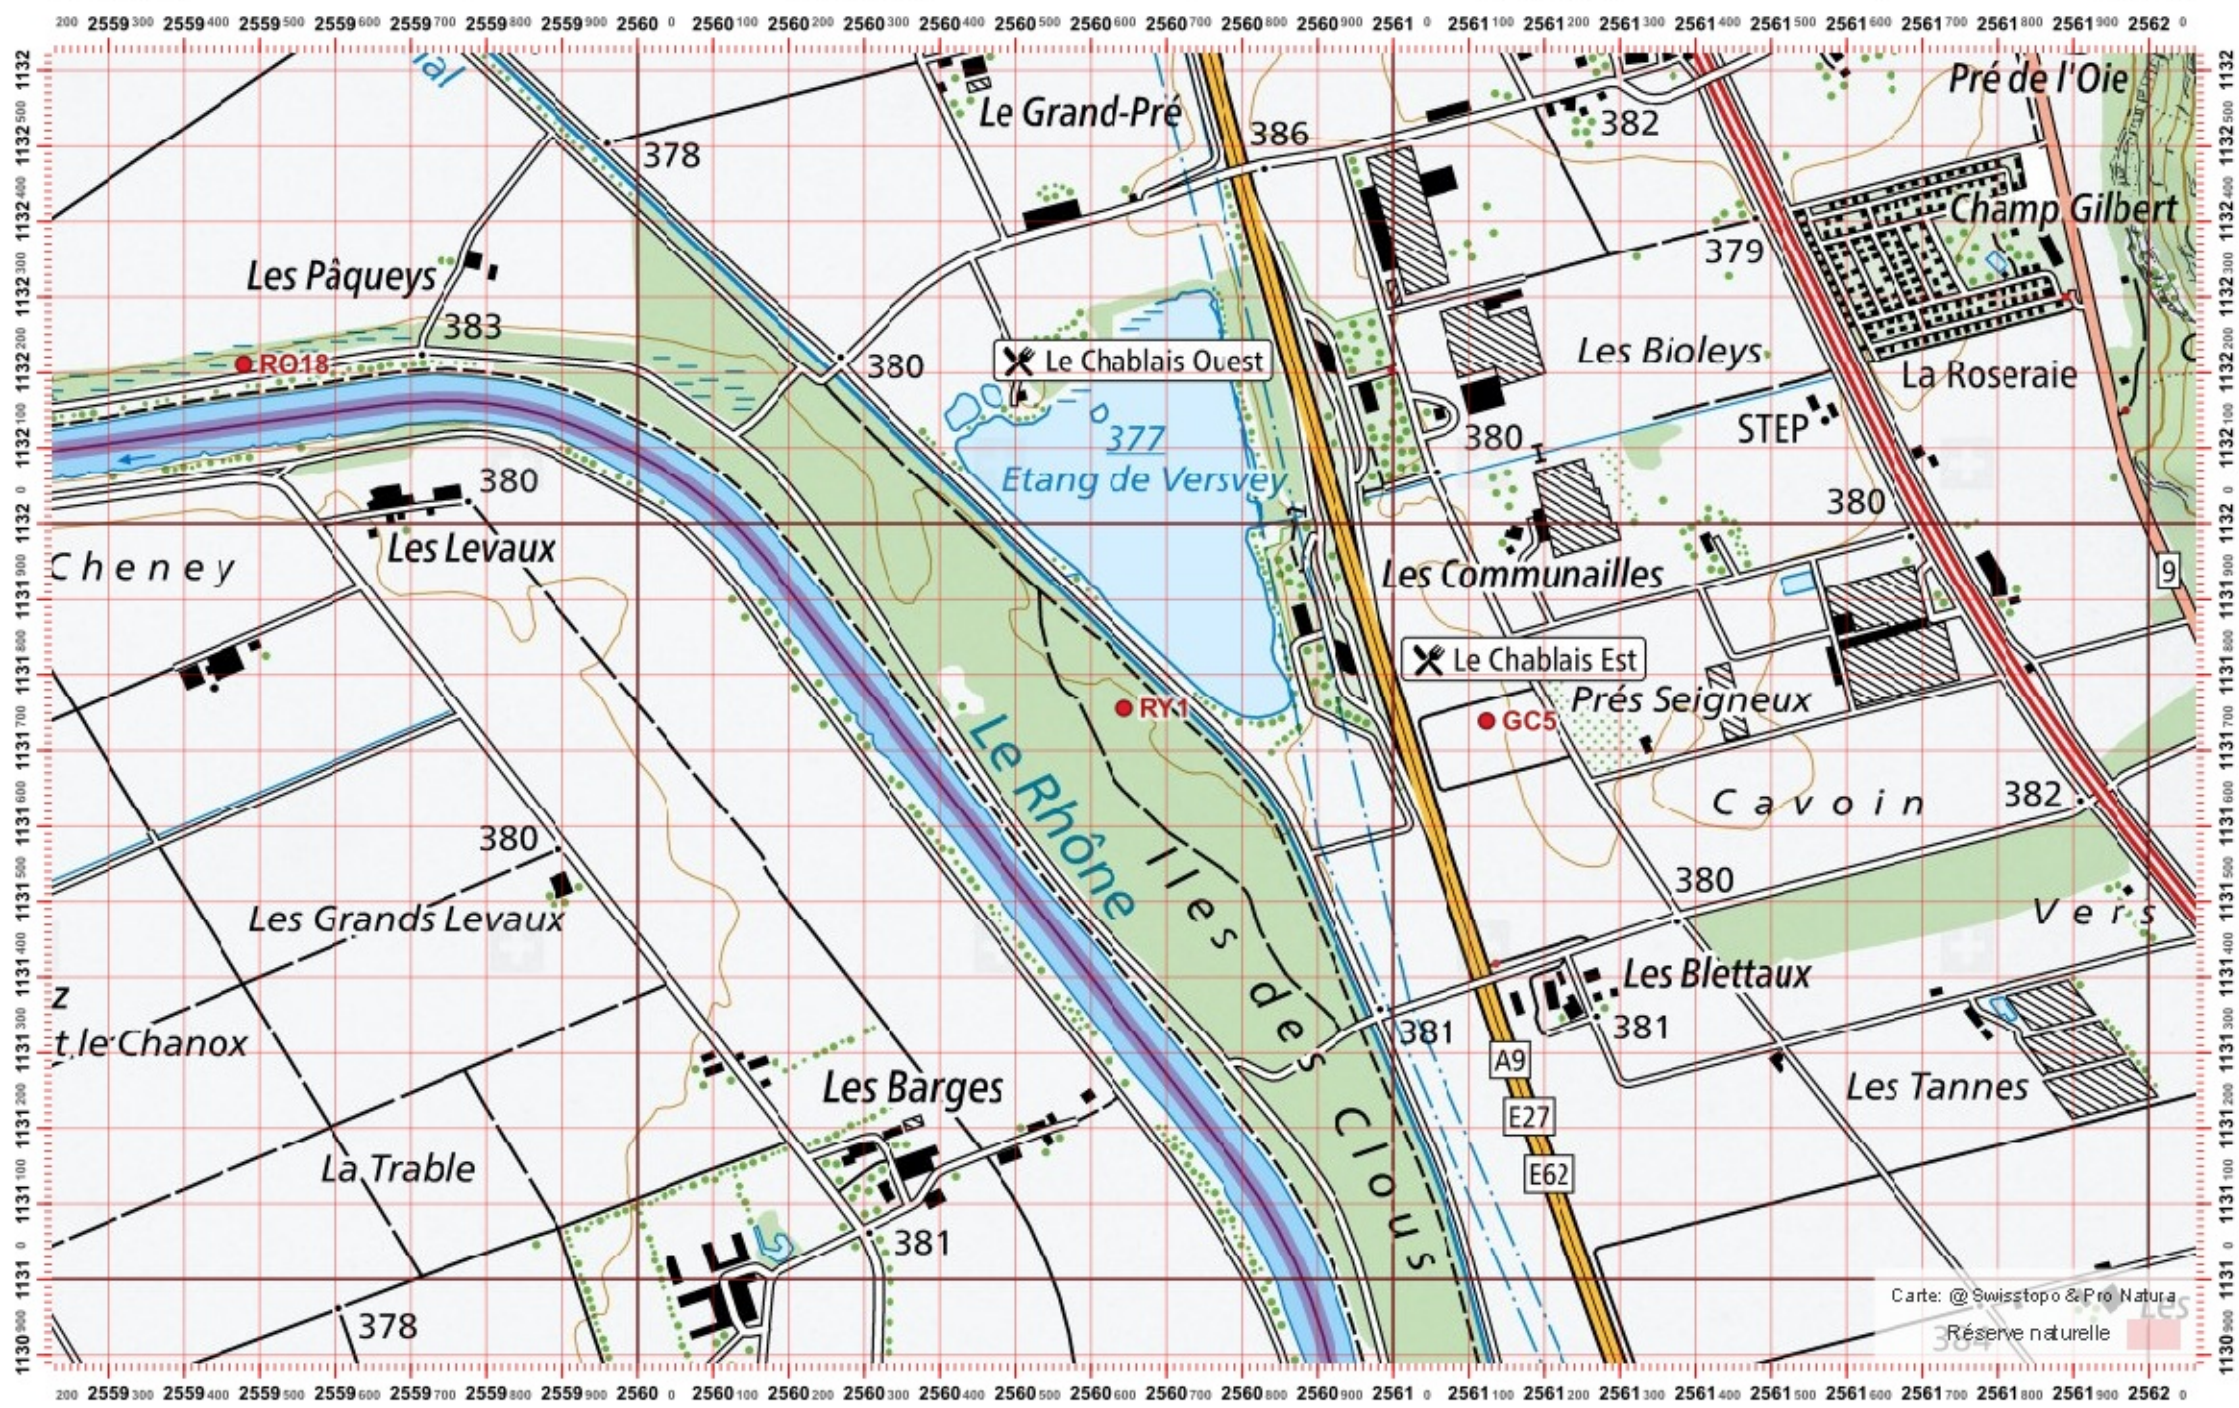

Recensement du castor / Suisse / Vaud

Conseil Castor / info fauna

Coordonnées: 2'560 / 1'131

Nr. carte 1:25'000: 1284 -- Monthey

ID: RY1

Nom cours d'eau: Etang les Paccay

Date :

Nom / Prénom :

email :

Territoire 1 :

Territoire 2 :

Territoire 3 :

1:10 000

Carte: @Swisstopo & Pro Natura

Réserve naturelle