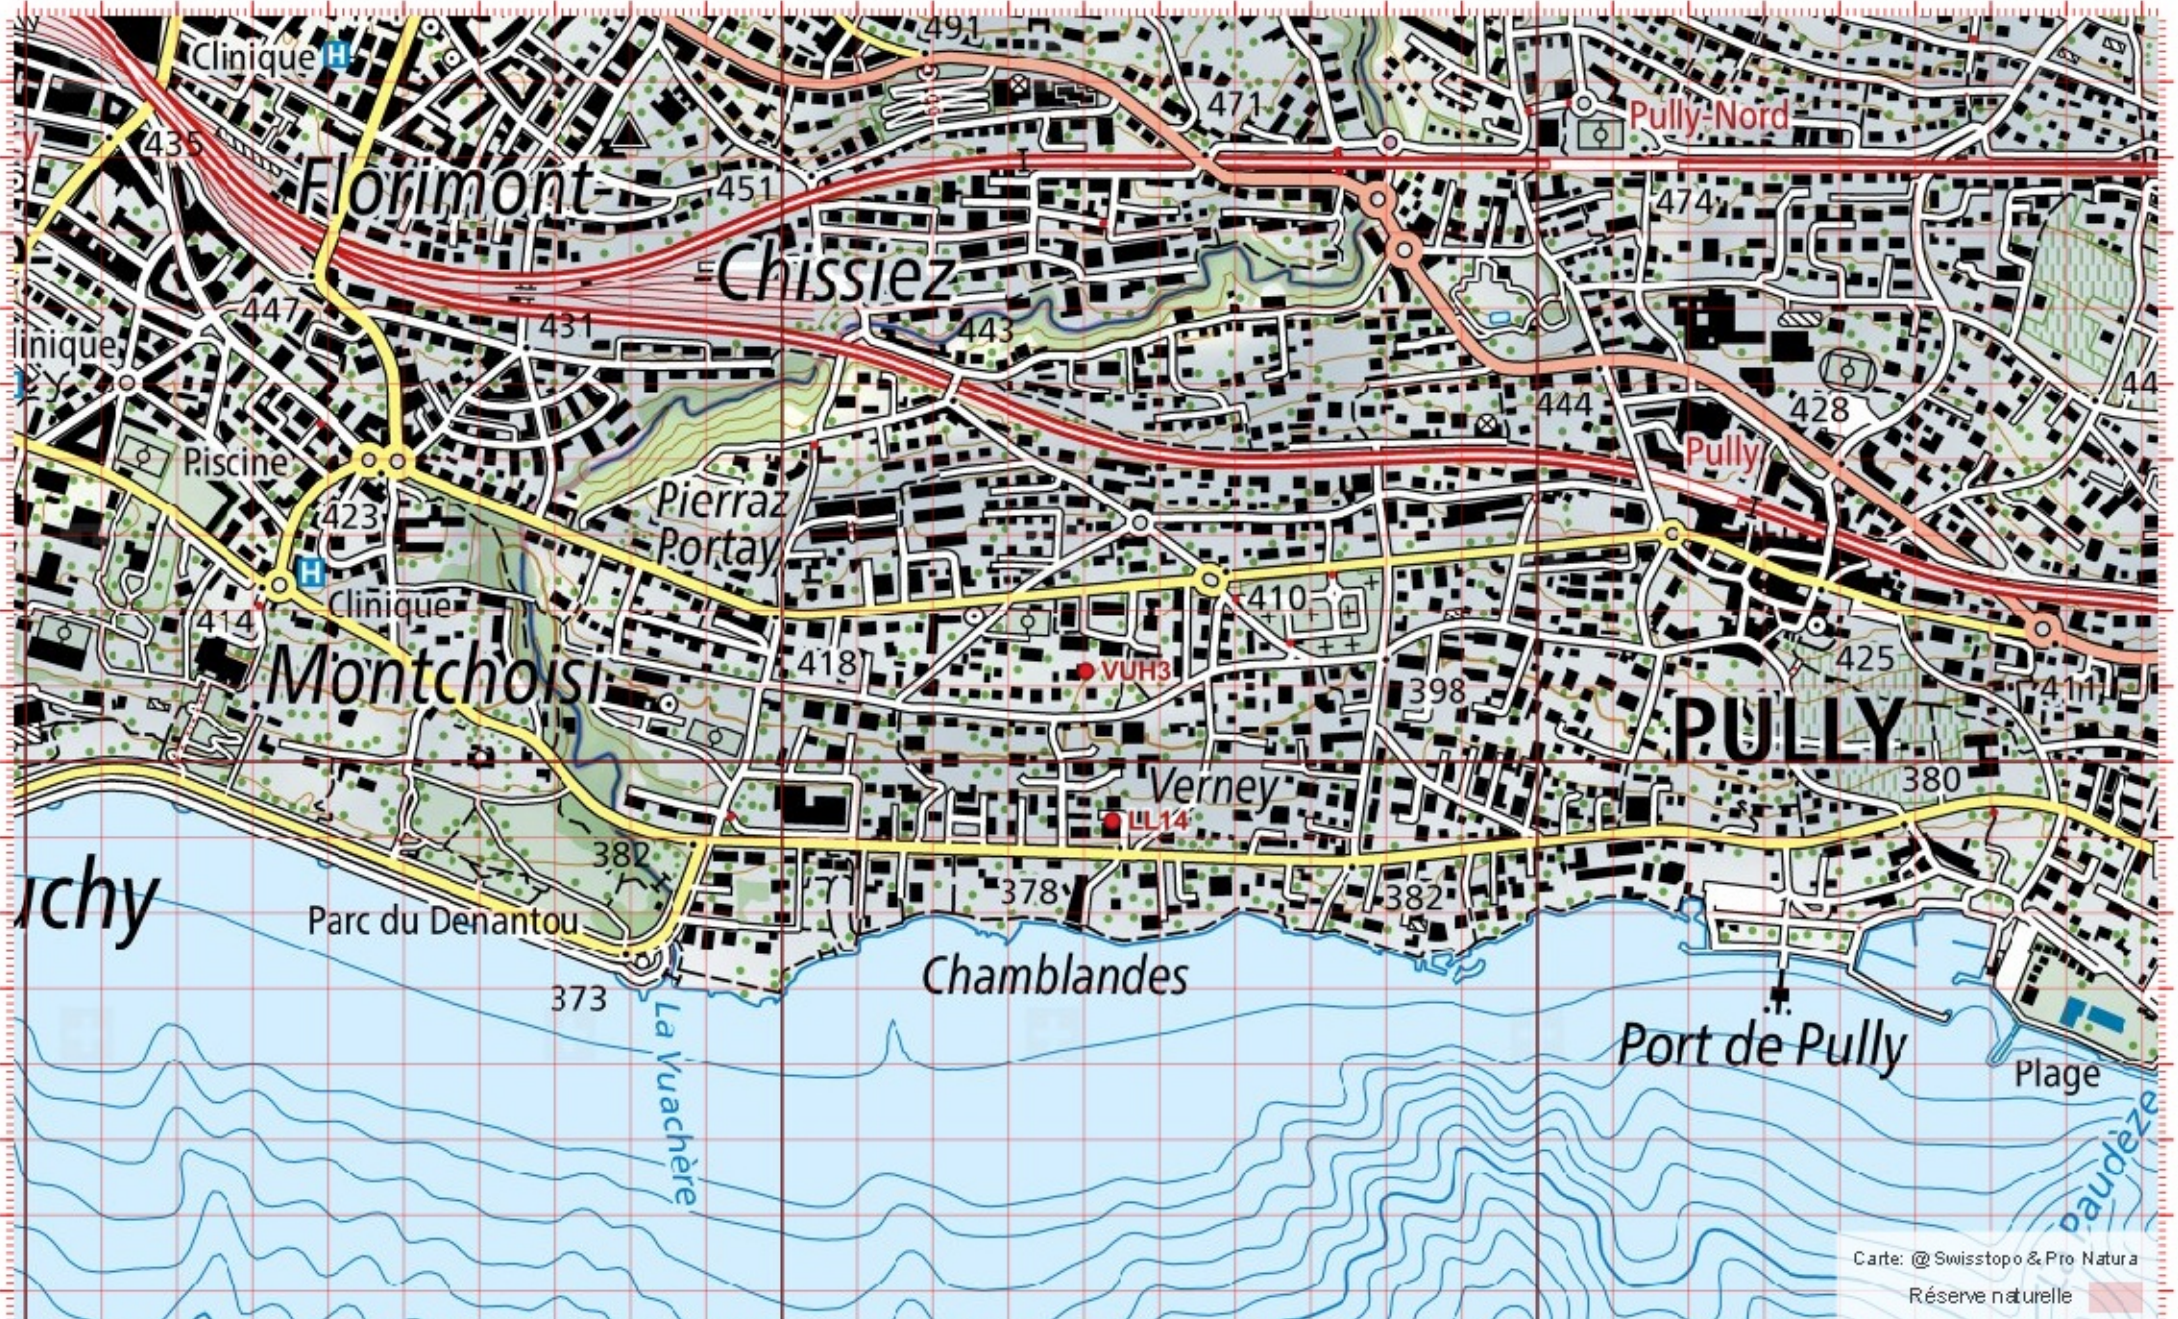

Recensement du castor / Suisse / Vaud

Conseil Castor / info fauna

Coordonnées: 2°53'9" / 1°15'1"

Nr. carte 1:25'000: 1243 -- Lausanne

ID: VUH3

Nom cours d'eau: La Vuachère

Nom / Prénom :

email :

Date :

Territoire 1 :

Territoire 2 :

Territoire 3 :

1:10 000

2538 2538100 2538200 2538300 2538400 2538500 2538600 2538700 2538800 2538900 2539 2539100 2539200 2539300 2539400 2539500 2539600 2539700 2539800 2539900 2540 2540100 2540200 2540300 2540400 2540500 2540600 2540700 2540

Carte: @Swisstopo & Pro Natura
Réserve naturelle

2538 2538100 2538200 2538300 2538400 2538500 2538600 2538700 2538800 2538900 2539 2539100 2539200 2539300 2539400 2539500 2539600 2539700 2539800 2539900 2540 2540100 2540200 2540300 2540400 2540500 2540600 2540700 2540