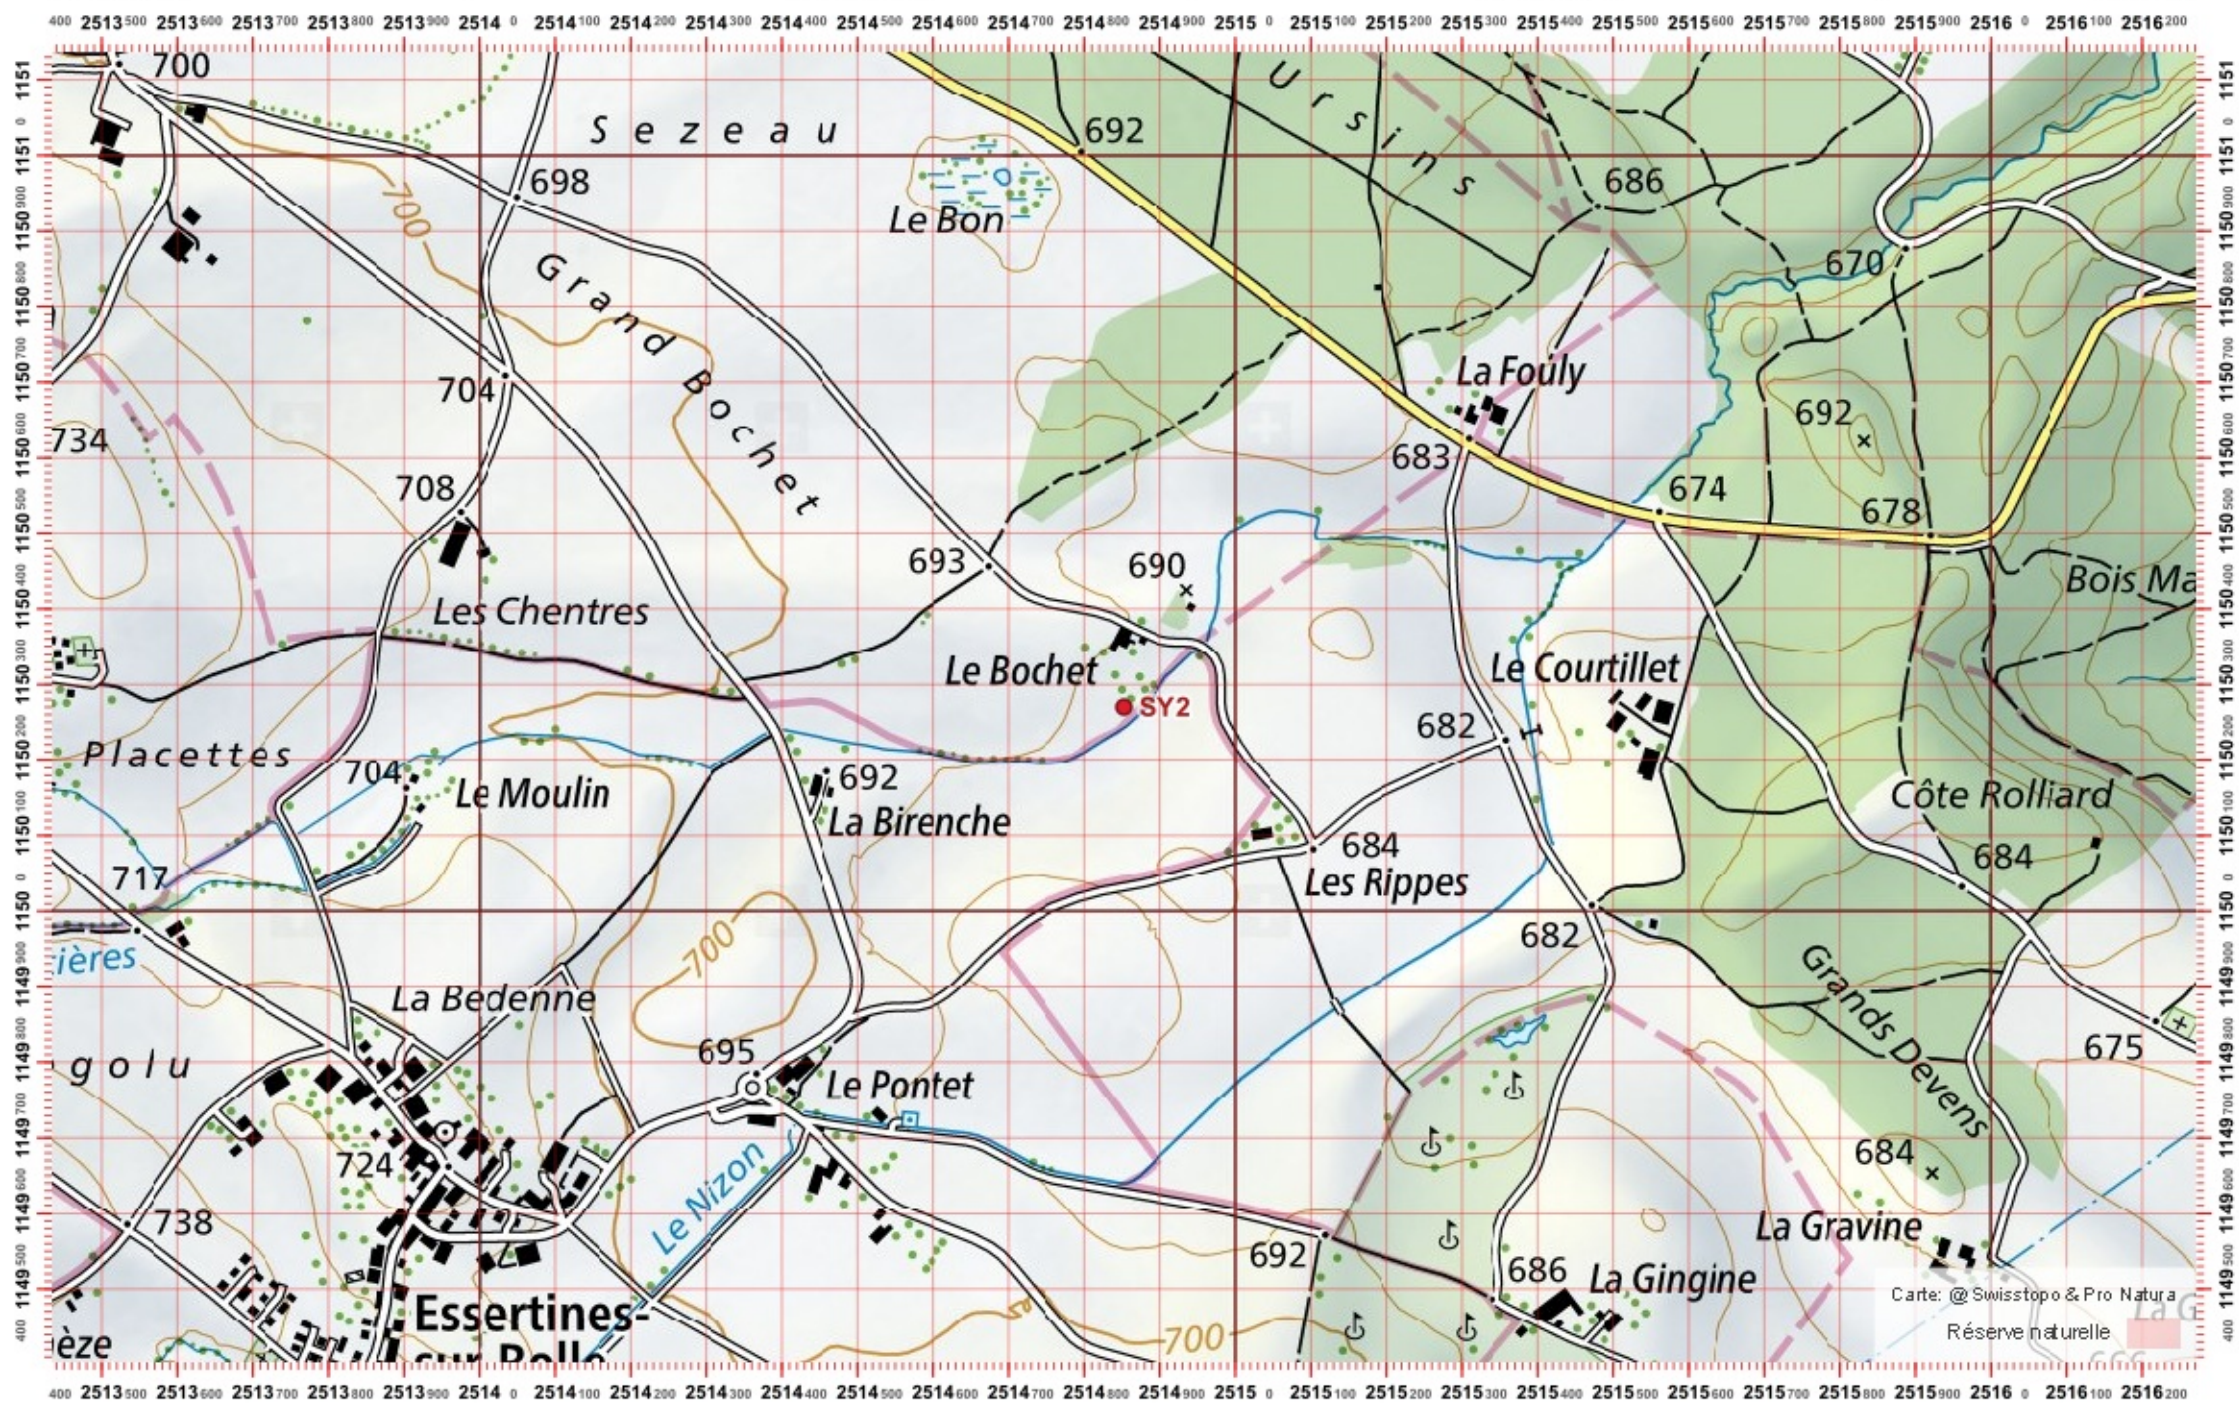

Recensement du castor / Suisse / Vaud

Conseil Castor / info fauna

Coordonnées: 2'514 / 1'150

Nr. carte 1:25'000: 1241 -- Marchairuz

ID: SY2

Nom cours d'eau: La Sandoleyre

Nom / Prénom :

email :

Date :

Territoire 1 :

Territoire 2 :

Territoire 3 :

1:10 000