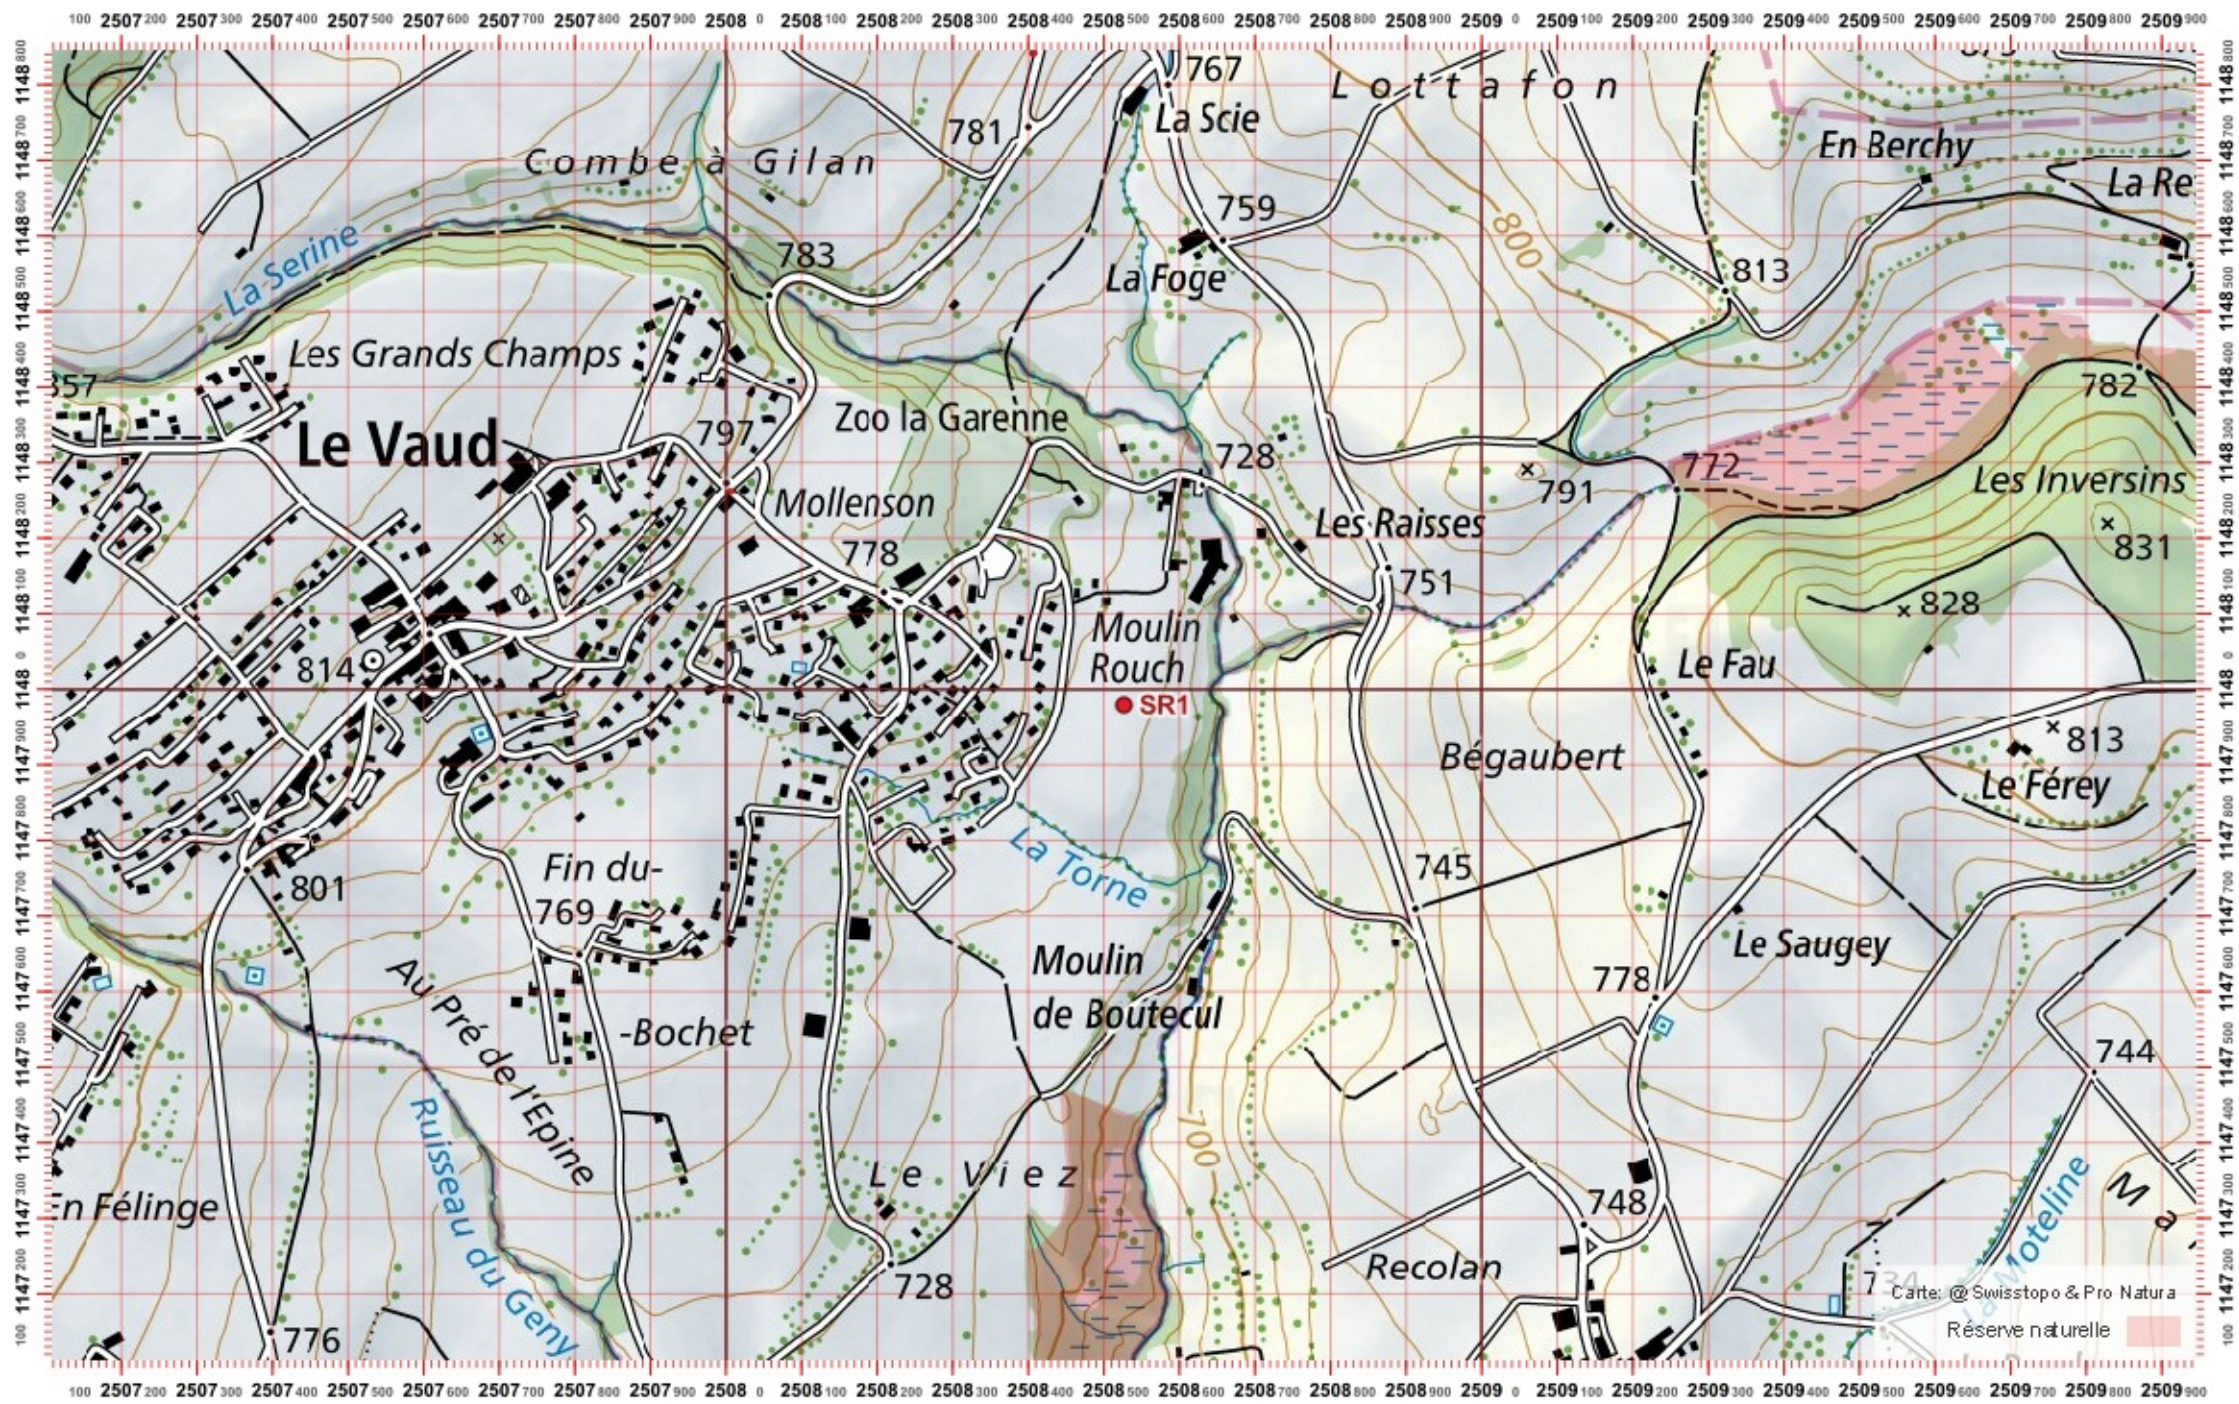

Recensement du castor / Suisse / Vaud

Conseil Castor / info fauna

Coordonnées: 2°508 / 1°147

Nr. carte 1:25'000: 1241 -- Marchairuz

ID: SR1

Nom cours d'eau: La Serine

Nom / Prénom :

email :

Date :

Territoire 1 :

Territoire 2 :

Territoire 3 :

1:10 000

Carte: @ Swiss topo & Pro Natura

Réserve naturelle