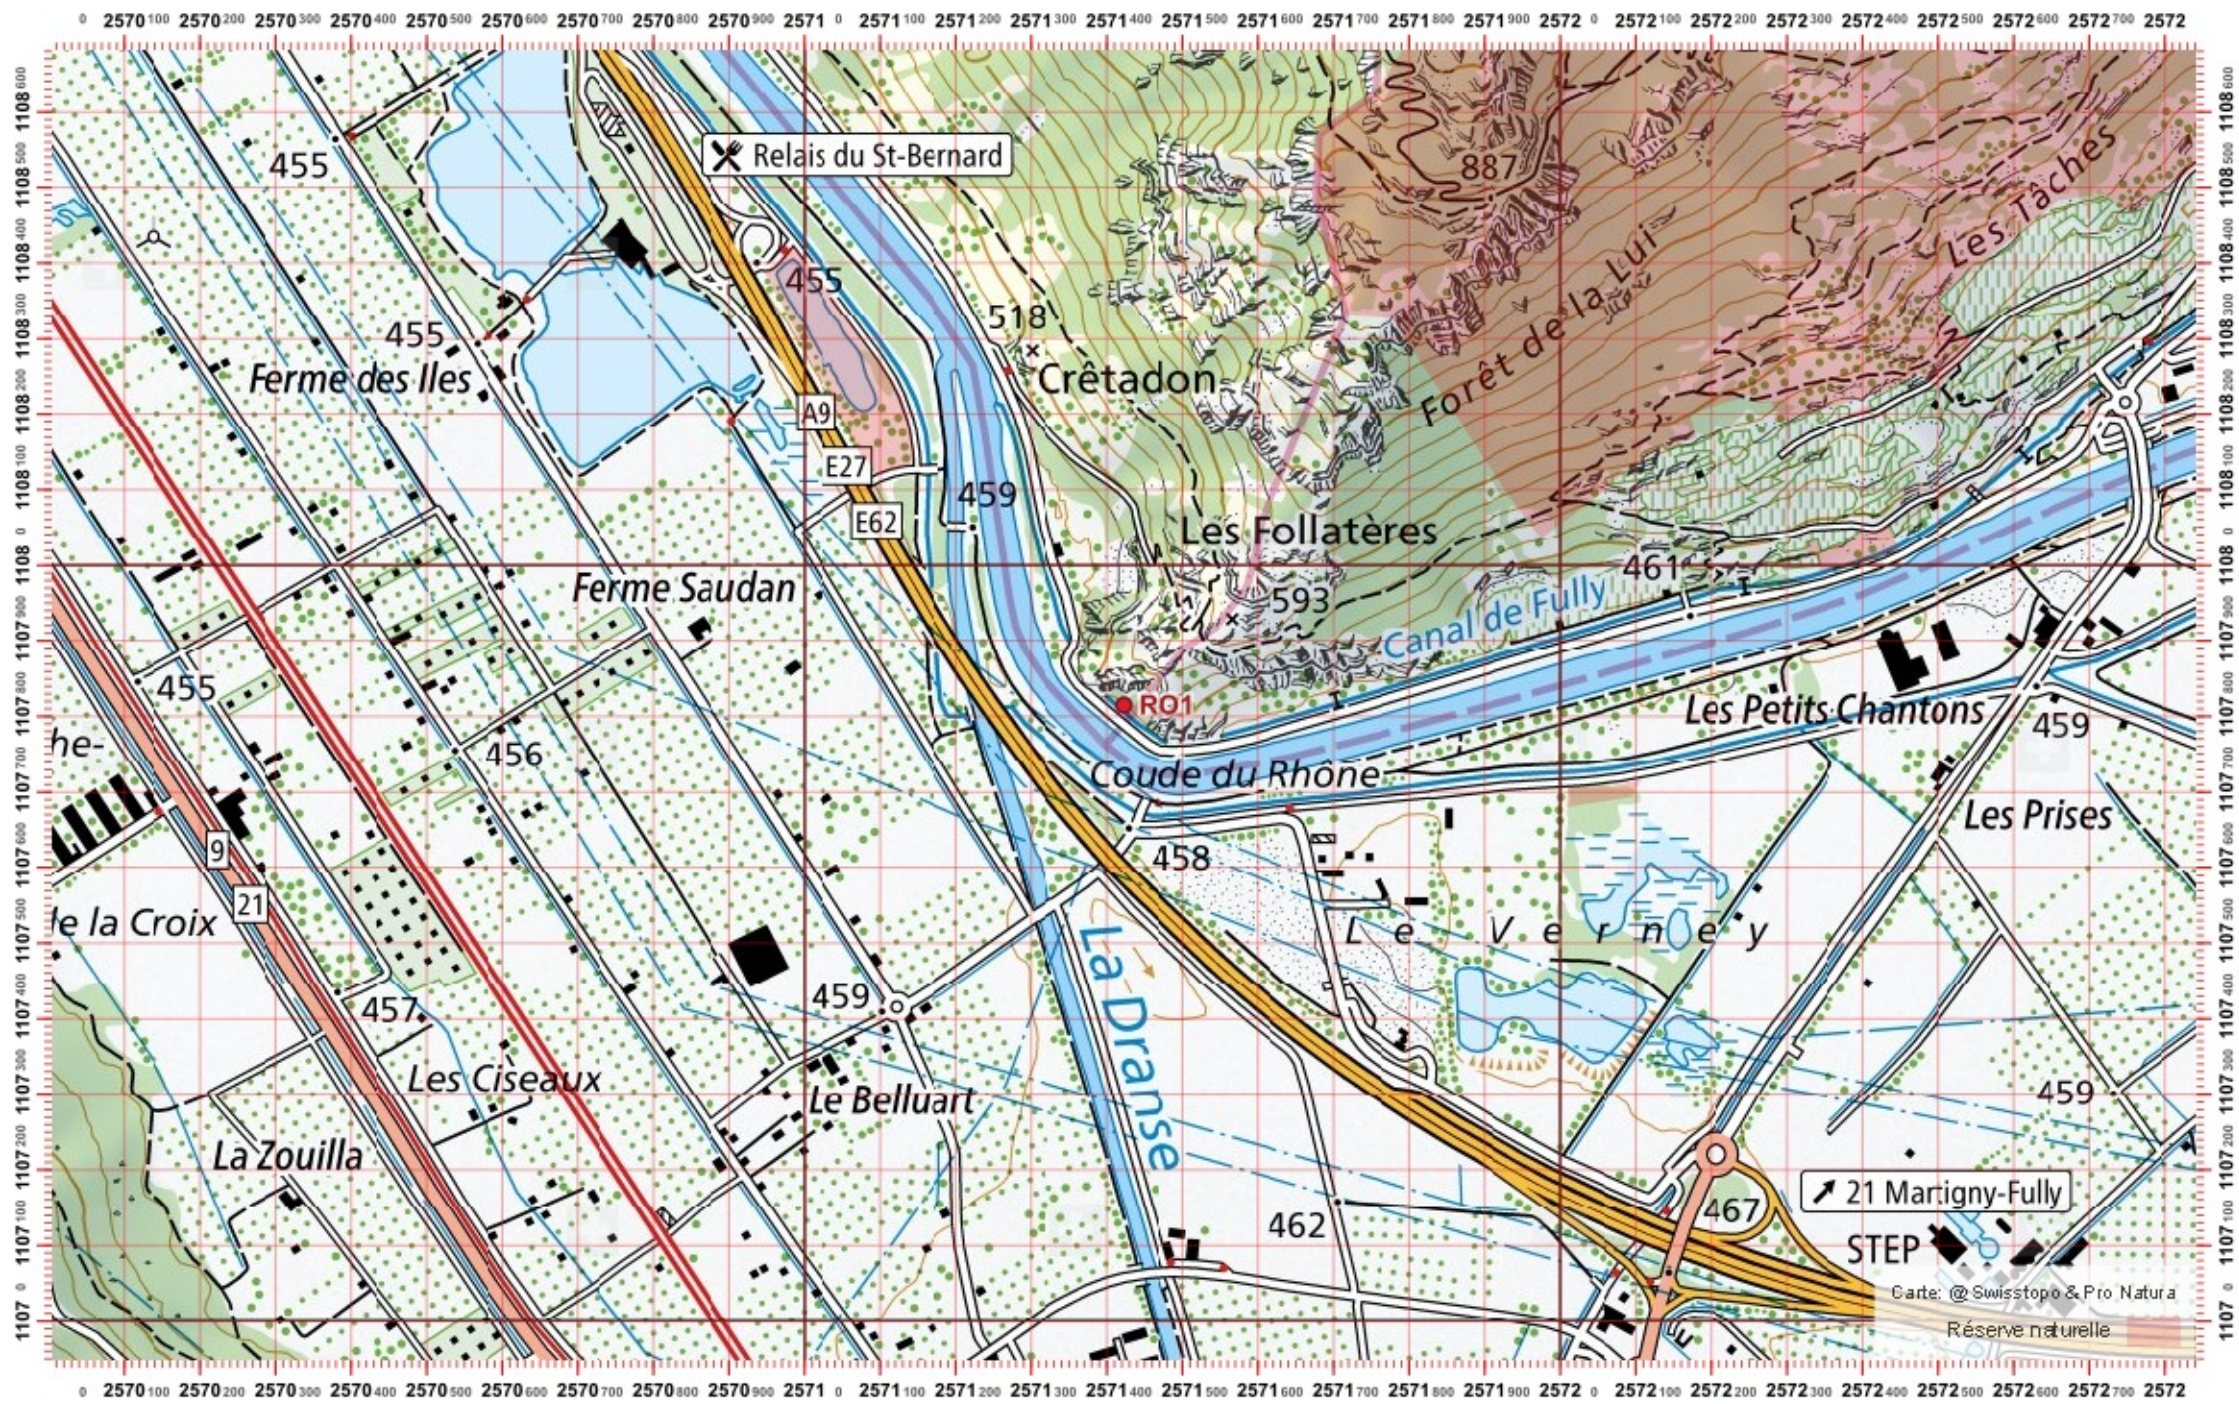

Recensement du castor / Suisse / Vaud

Conseil Castor / info fauna

Coordonnées: 2°57'1 / 1°10'7

Nr. carte 1:25'000: 1325 -- Sembrancher

ID: RO1

Nom cours d'eau: Le Rhône

Nom / Prénom :

email :

Date :

Territoire 1 :

Territoire 2 :

Territoire 3 :

1:10 000