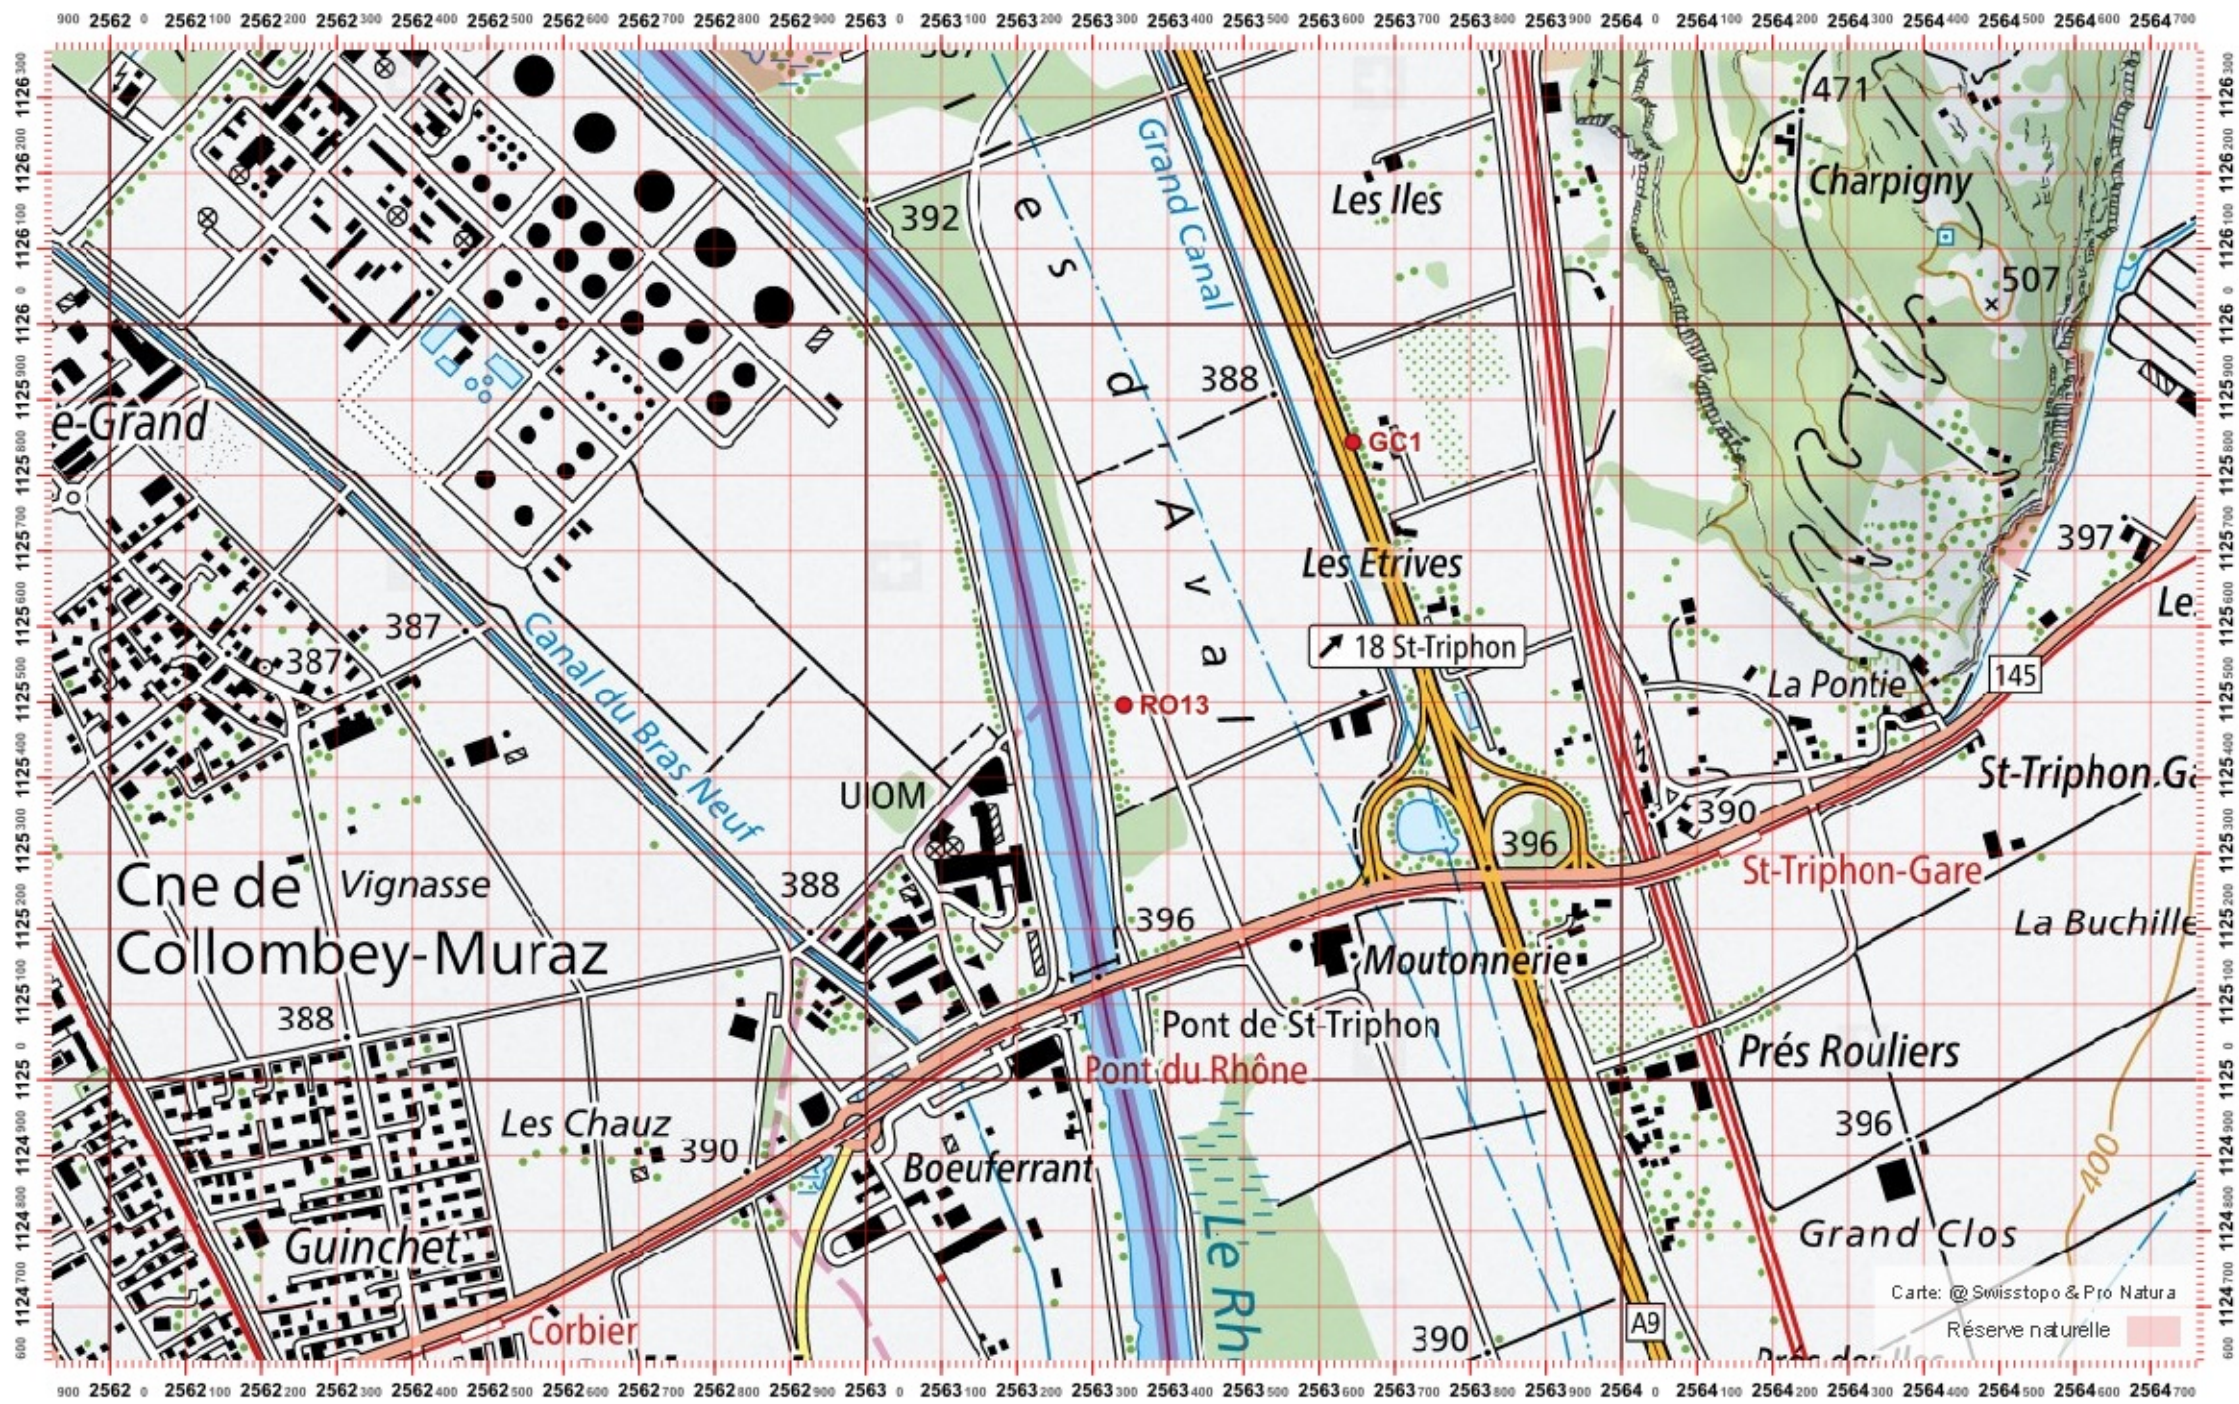

Recensement du castor / Suisse / Vaud

Conseil Castor / info fauna

Coordonnées: 2°56'3" / 1°12'5"

Nr. carte 1:25'000: 1284 -- Monthey

ID: RO13

Nom cours d'eau: Le Rhône

Nom / Prénom :

email :

Date :

Territoire 1 :

Territoire 2 :

Territoire 3 :

1:10 000

Carte: @Swisstopo & Pro Natura

Réserve naturelle