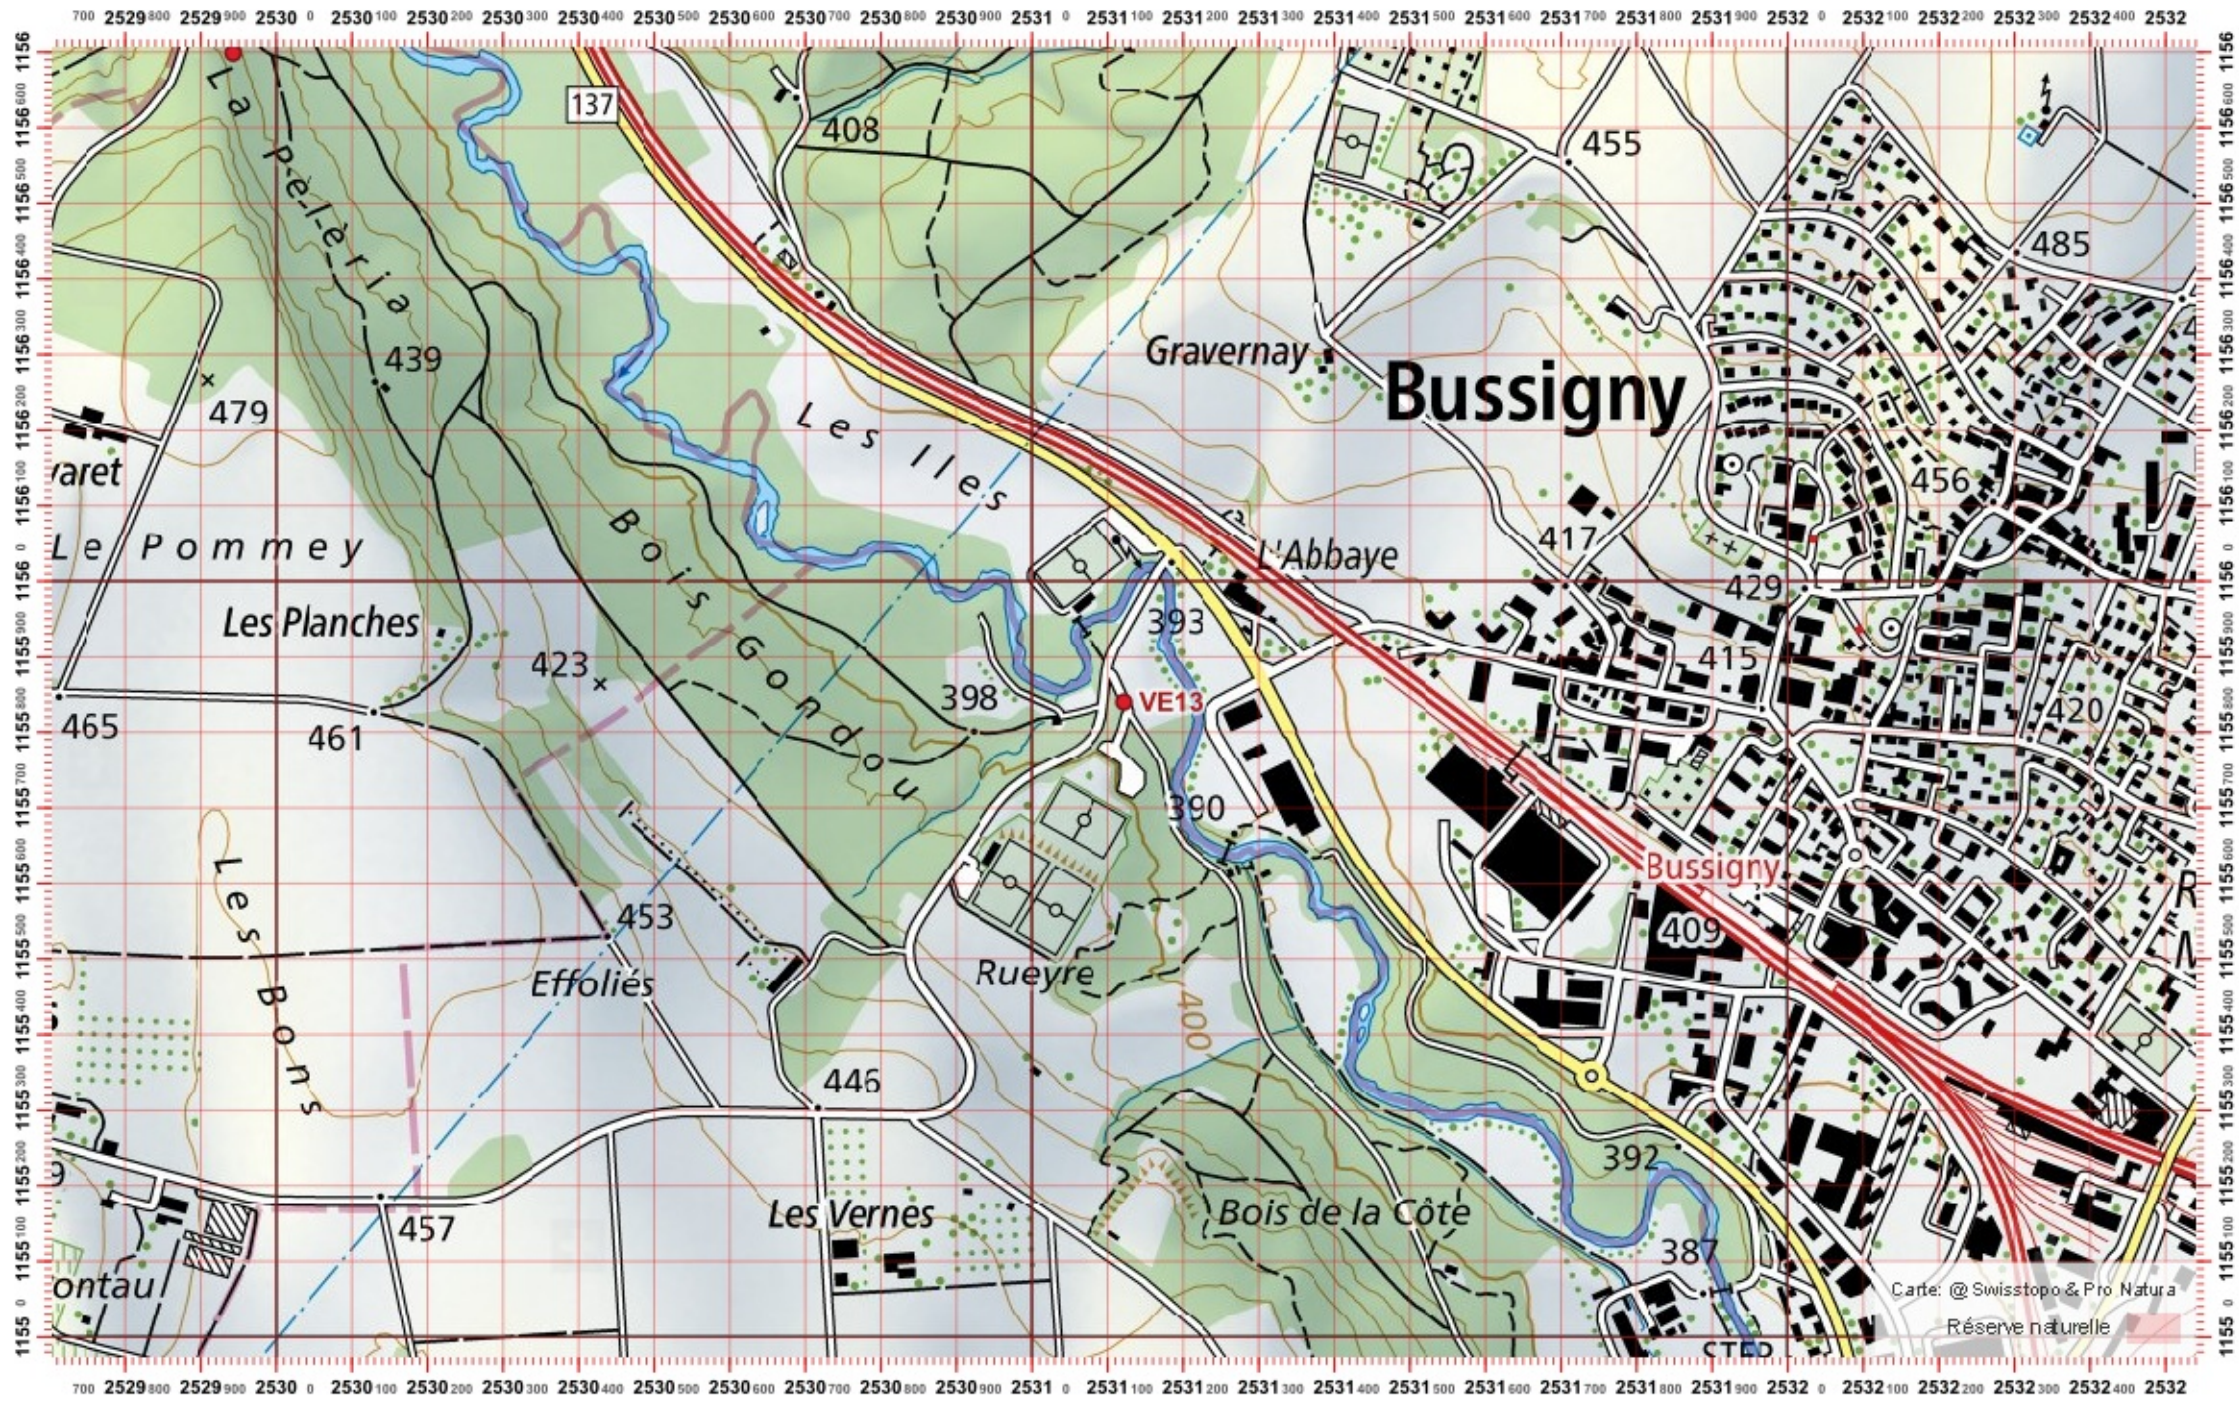

Recensement du castor / Suisse / Vaud

Conseil Castor / info fauna

Coordonnées: 2°53'1 / 1°15'5

Nr. carte 1:25'000: 1242 -- Morges

ID: VE13

Nom cours d'eau: La Venoge

Nom / Prénom :

email :

Date :

Territoire 1 :

Territoire 2 :

Territoire 3 :

1:10 000