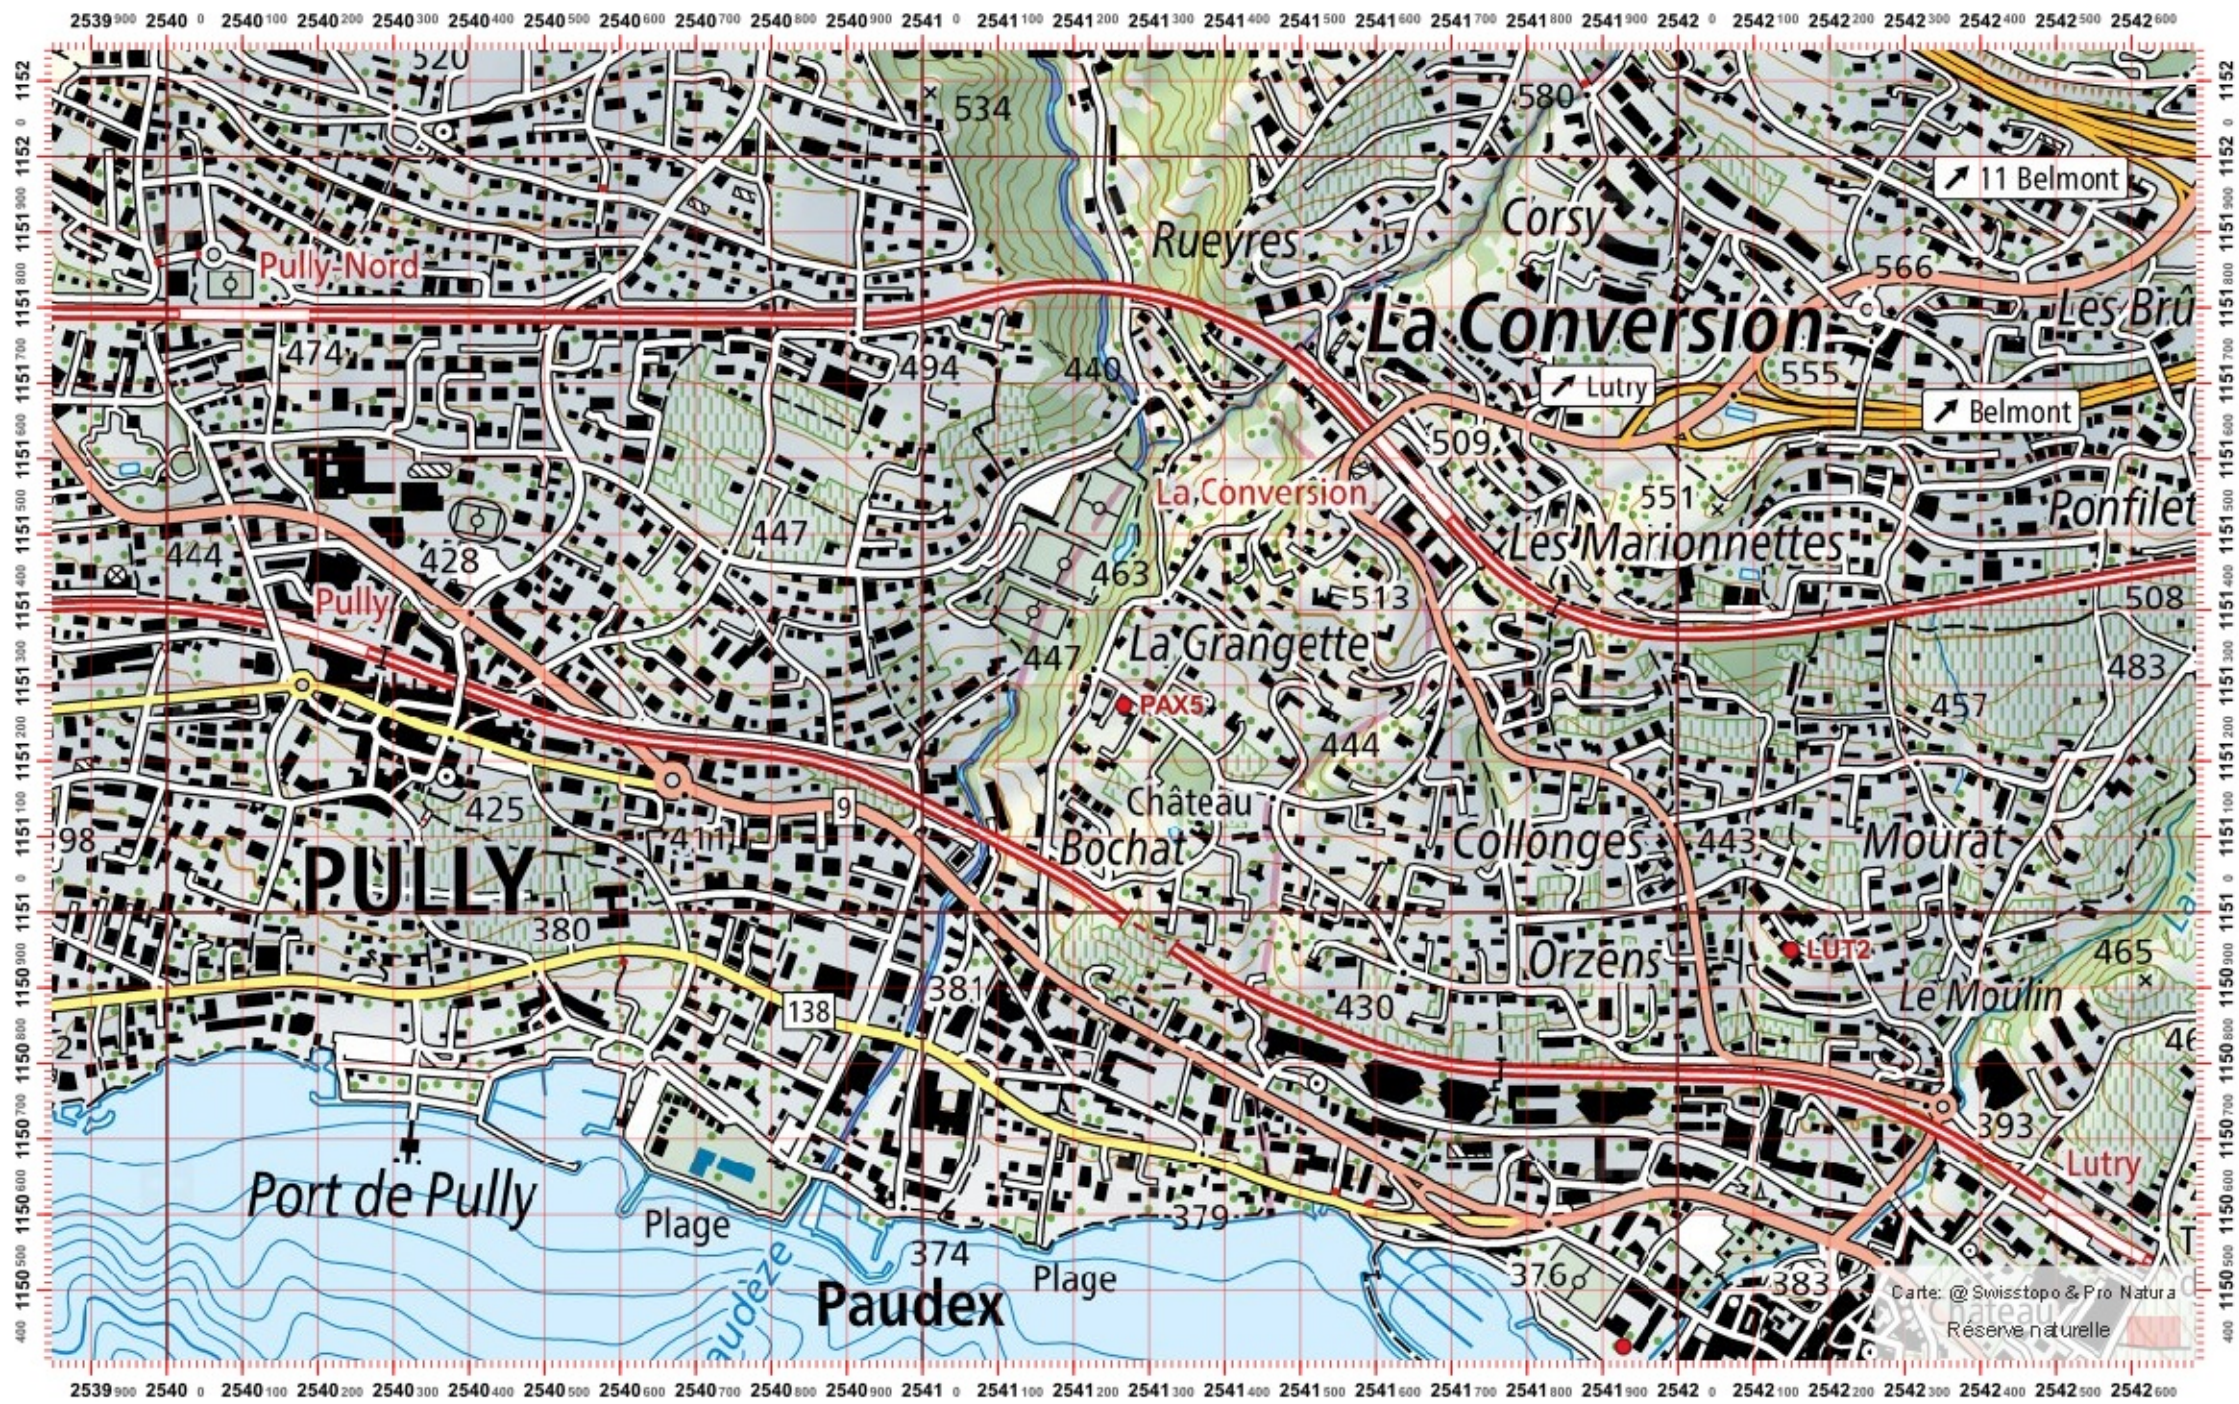

Recensement du castor / Suisse / Vaud

Conseil Castor / info fauna

Coordonnées: 2'541 / 1'151

Nr. carte 1:25'000: 1243 -- Lausanne

ID: PAX5

Nom cours d'eau: La Paudex

Nom / Prénom :

email :

Date :

Territoire 1 : / Territoire 2 : / Territoire 3 : / 1:10 000