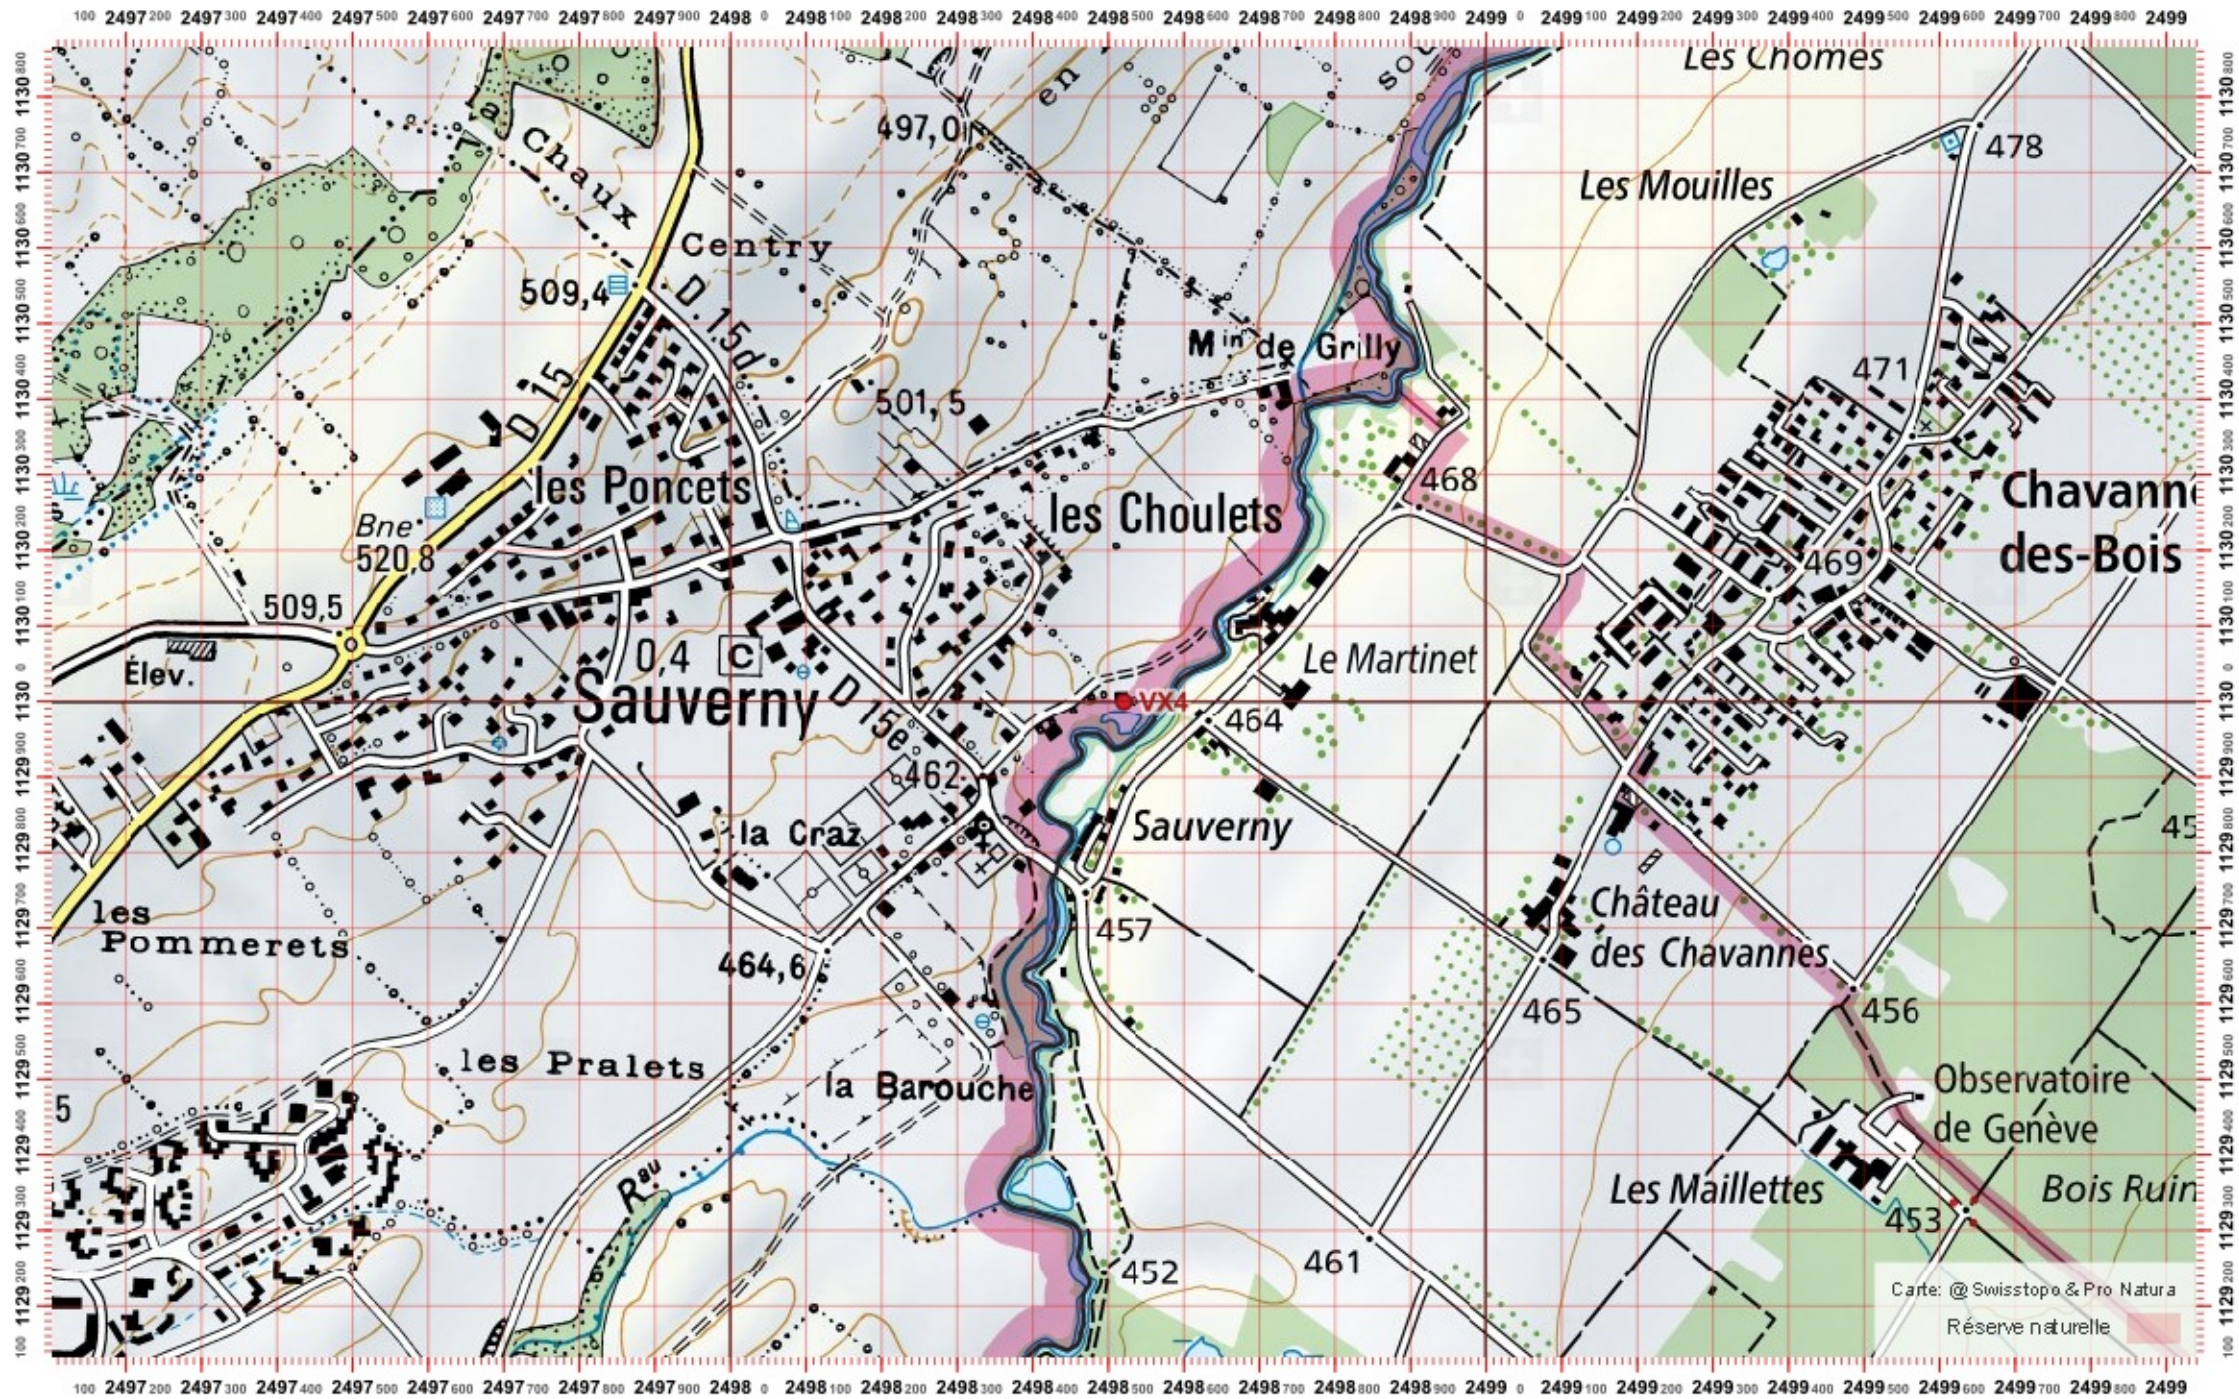

Recensement du castor / Suisse / Vaud

Conseil Castor / info fauna

Coordonnées: 2'498 / 1'129

Nr. carte 1:25'000: 1281 -- Coppet

ID: VX4

Nom cours d'eau: La Versioix

Nom / Prénom :

email :

Date :

Territoire 1 :

Territoire 2 :

Territoire 3 :

1:10 000