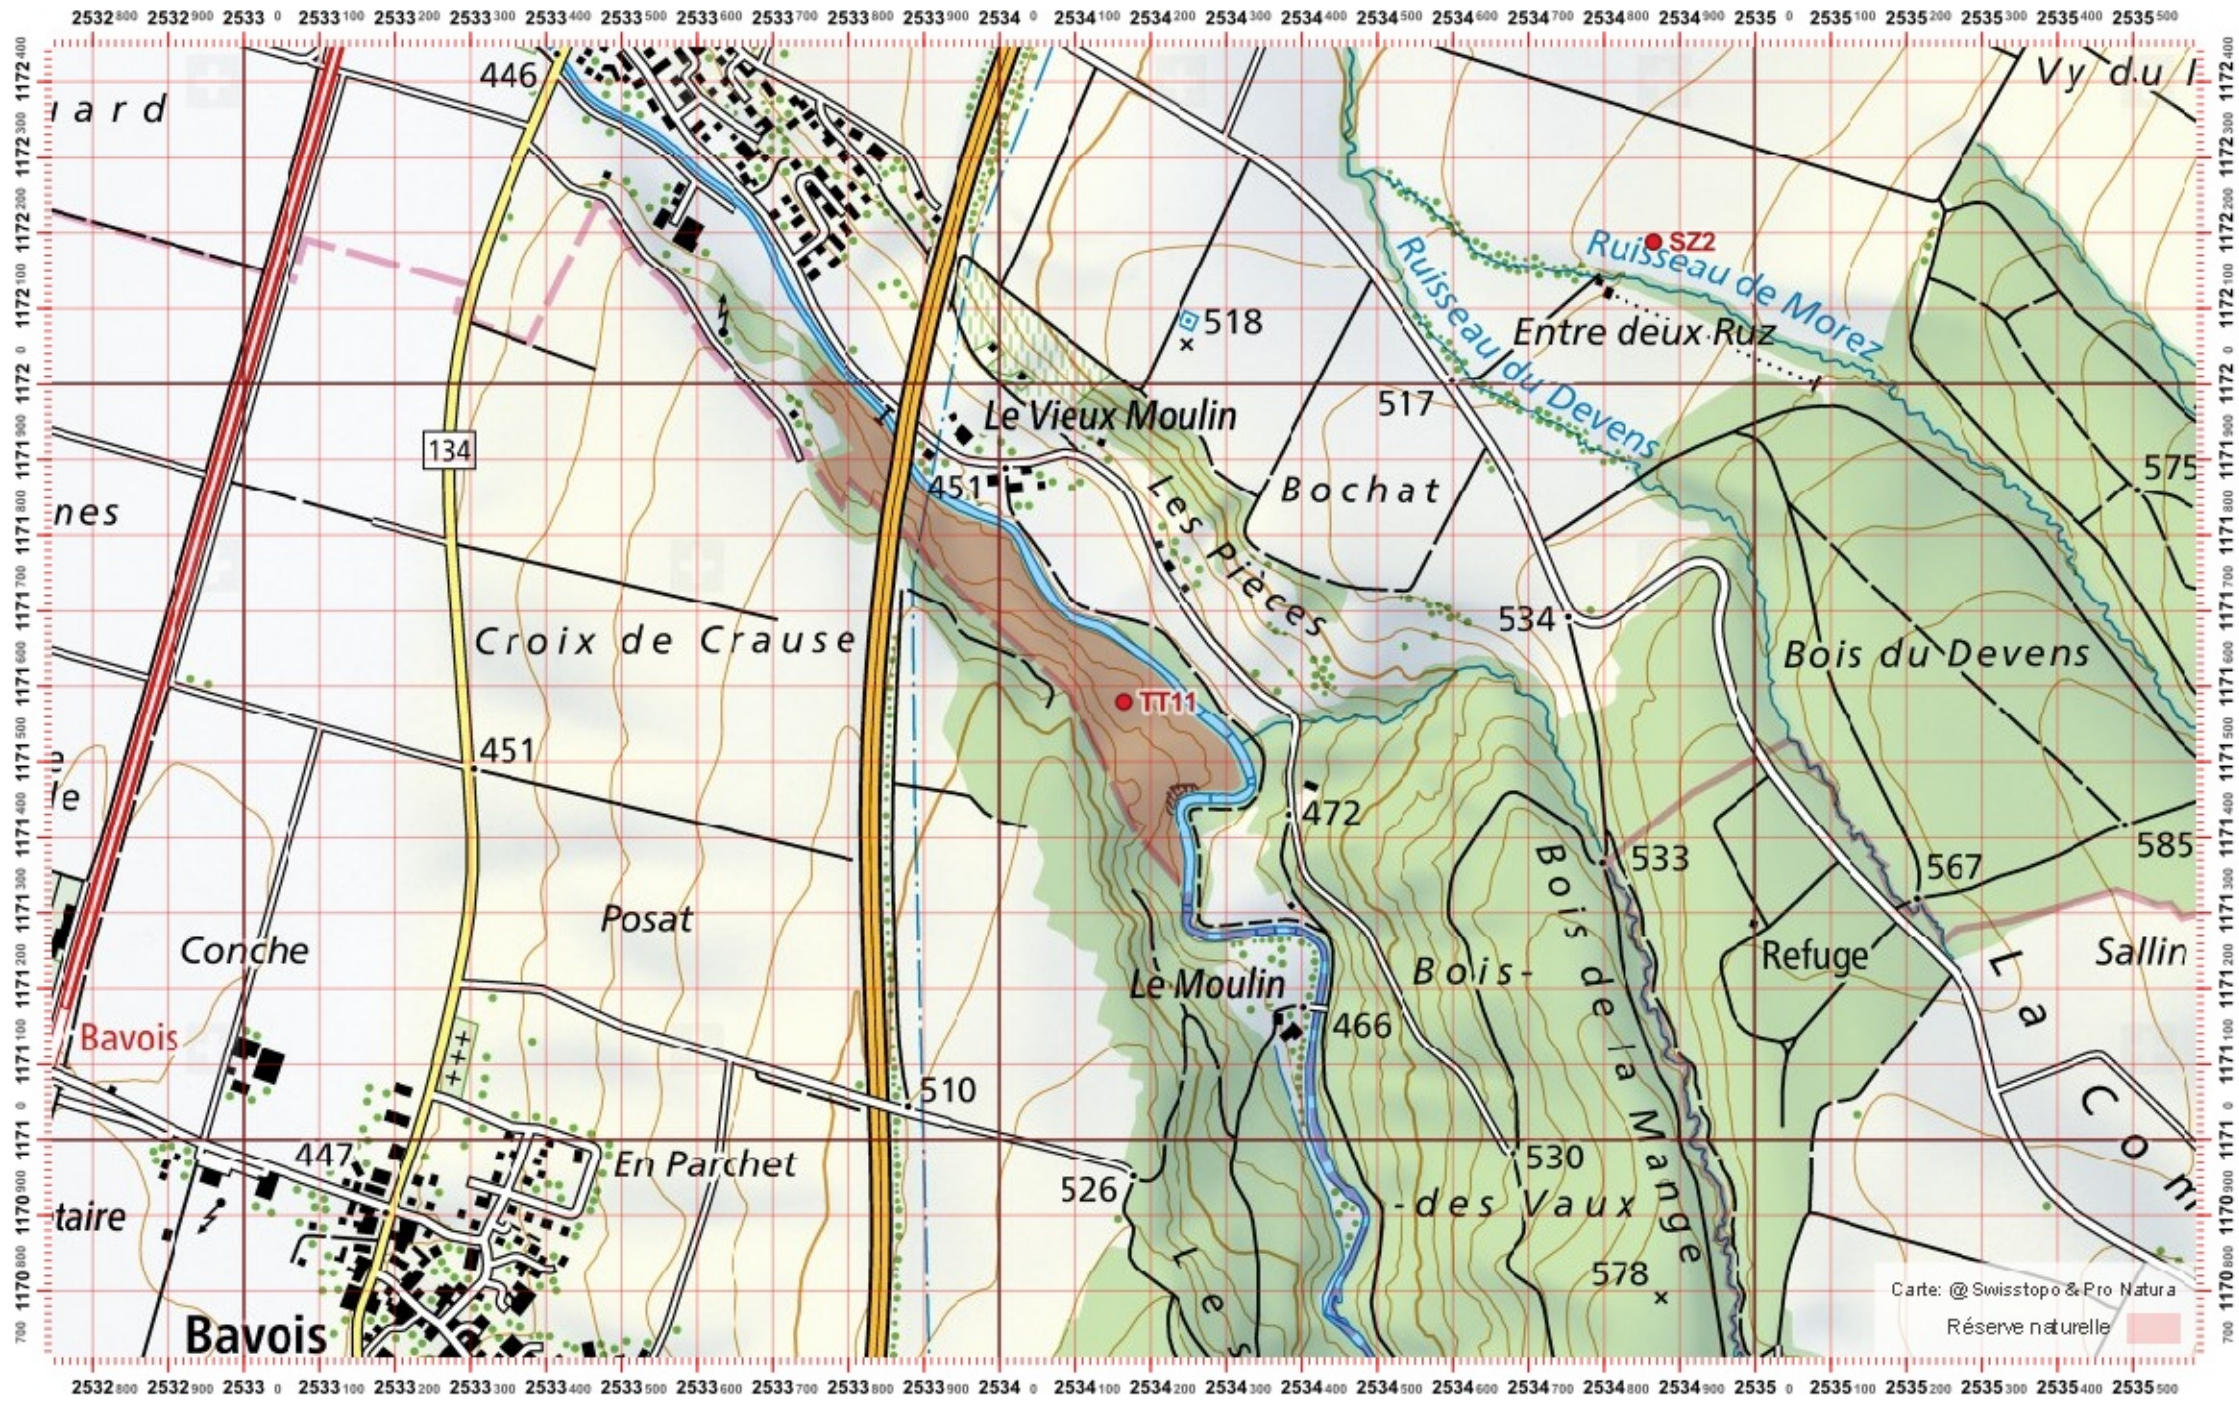

Recensement du castor / Suisse / Vaud

Conseil Castor / info fauna

Coordonnées: 2°53'4 / 1°17'1

Nr. carte 1:25'000: 1203 -- Yverdon-les-Bains

ID: TT11

Nom cours d'eau: Le Talent

Nom / Prénom :

email :

Date :

Territoire 1 :

Territoire 2 :

Territoire 3 :

1:10 000