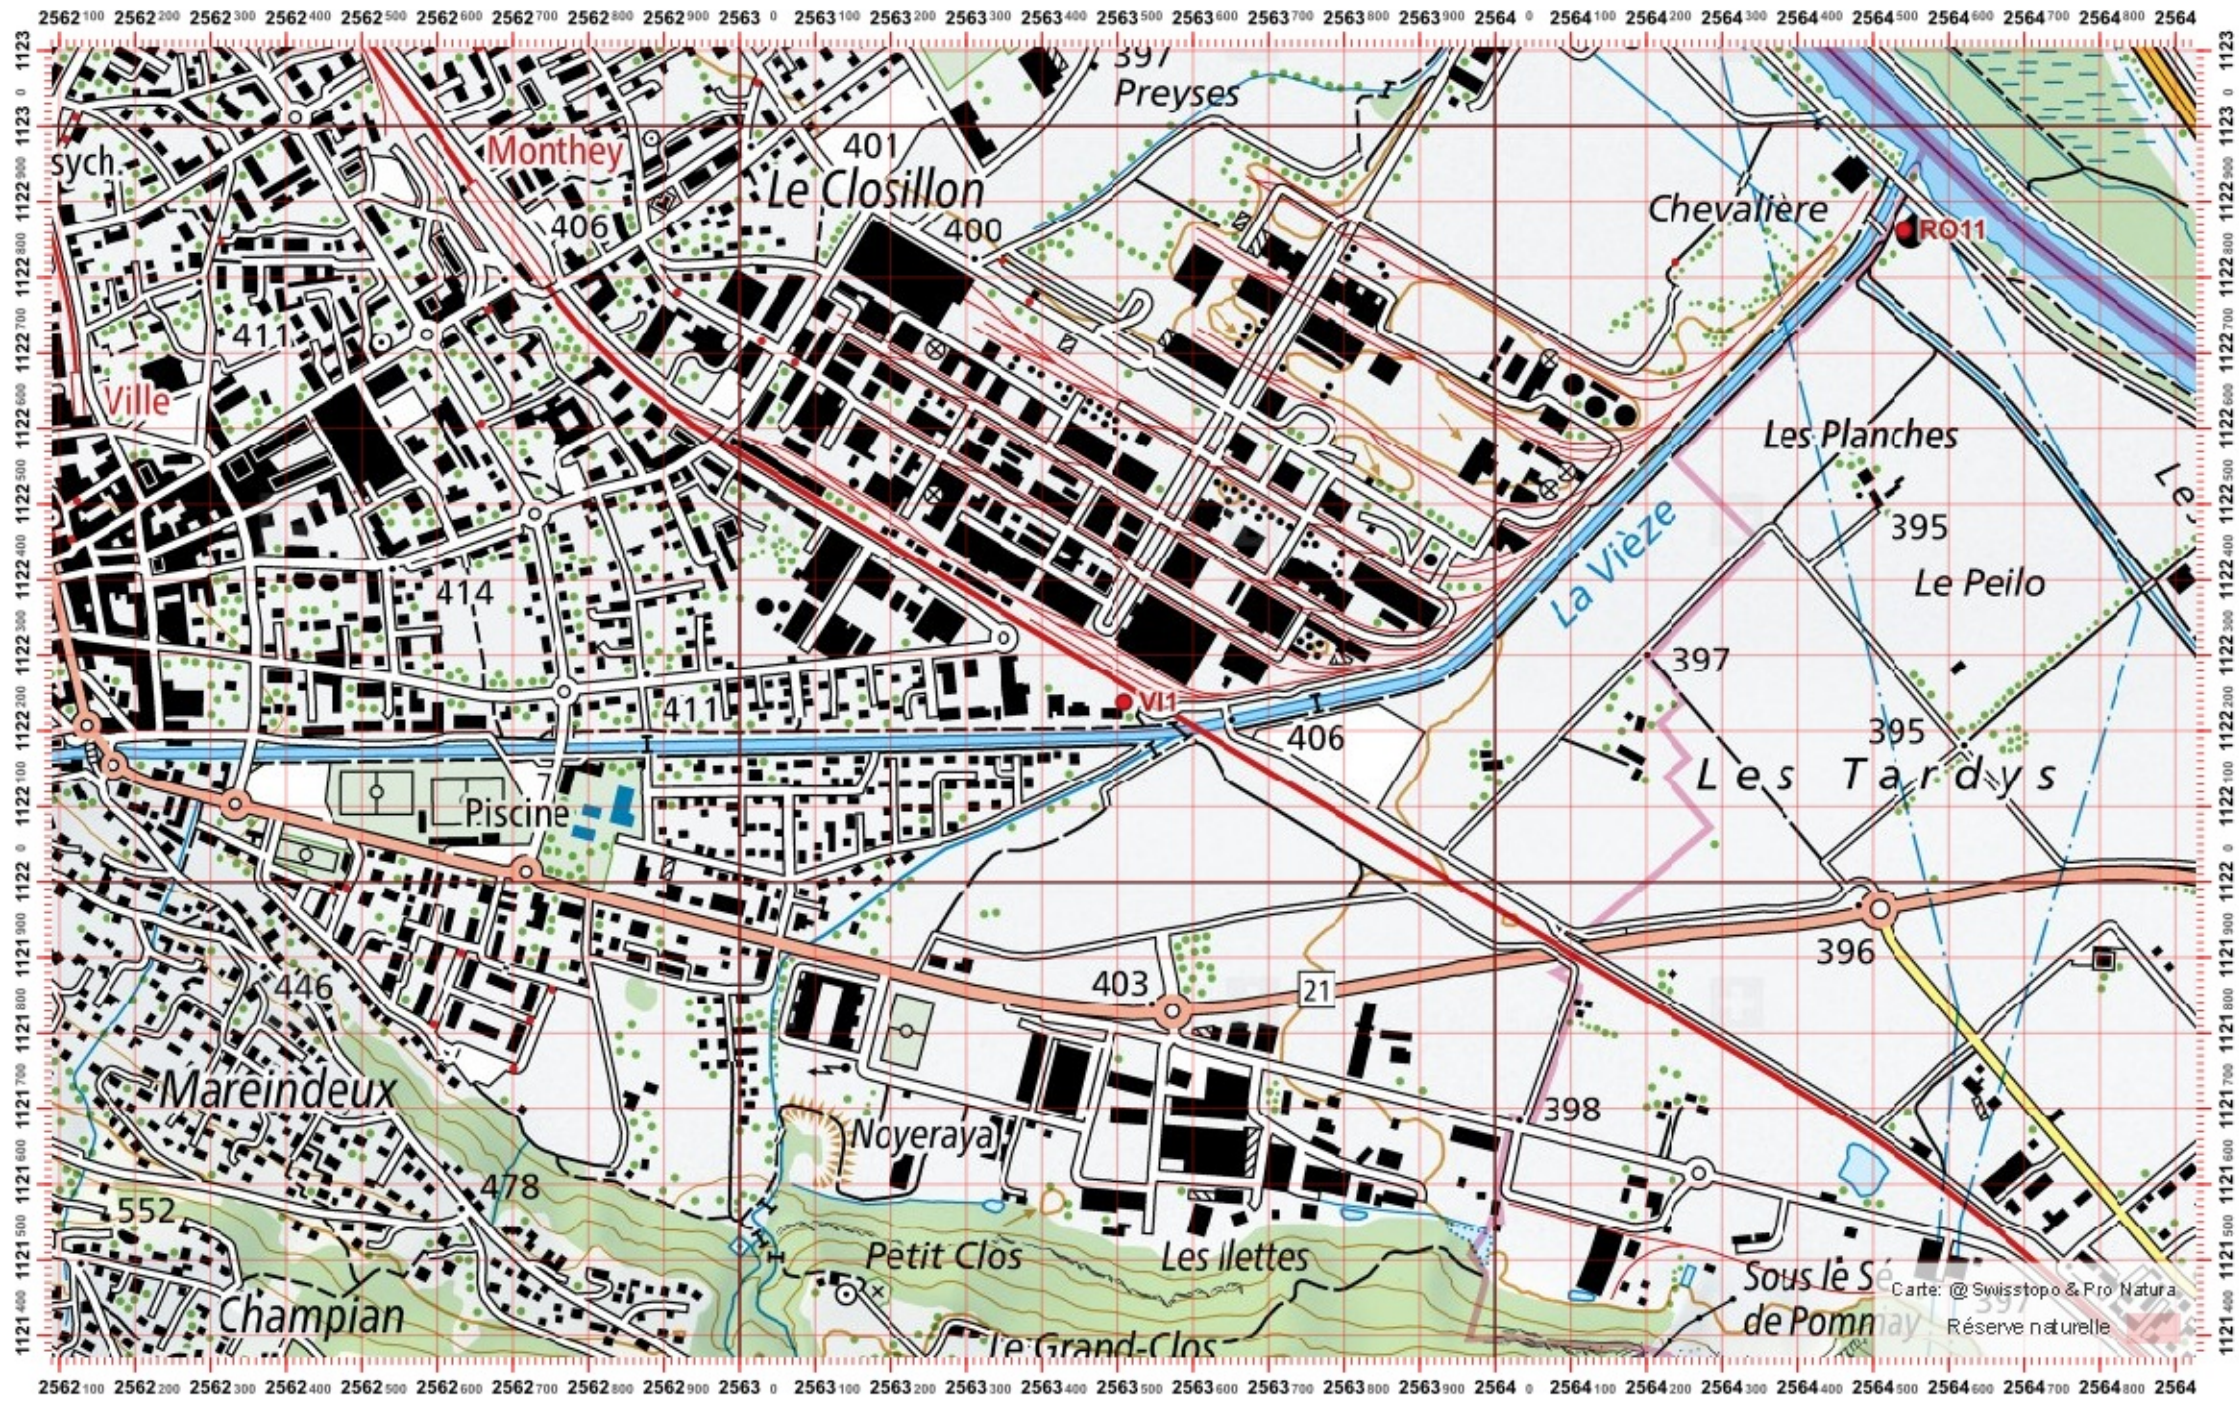

Recensement du castor / Suisse / Vaud

Conseil Castor / info fauna

Coordonnées: 2°56'3" / 1°12'2"

Nr. carte 1:25'000: 1284 -- Monthey

ID: VI1

Nom cours d'eau: La Vieze

Nom / Prénom :

email :

Date :

Territoire 1 :

Territoire 2 :

Territoire 3 :

1:10 000