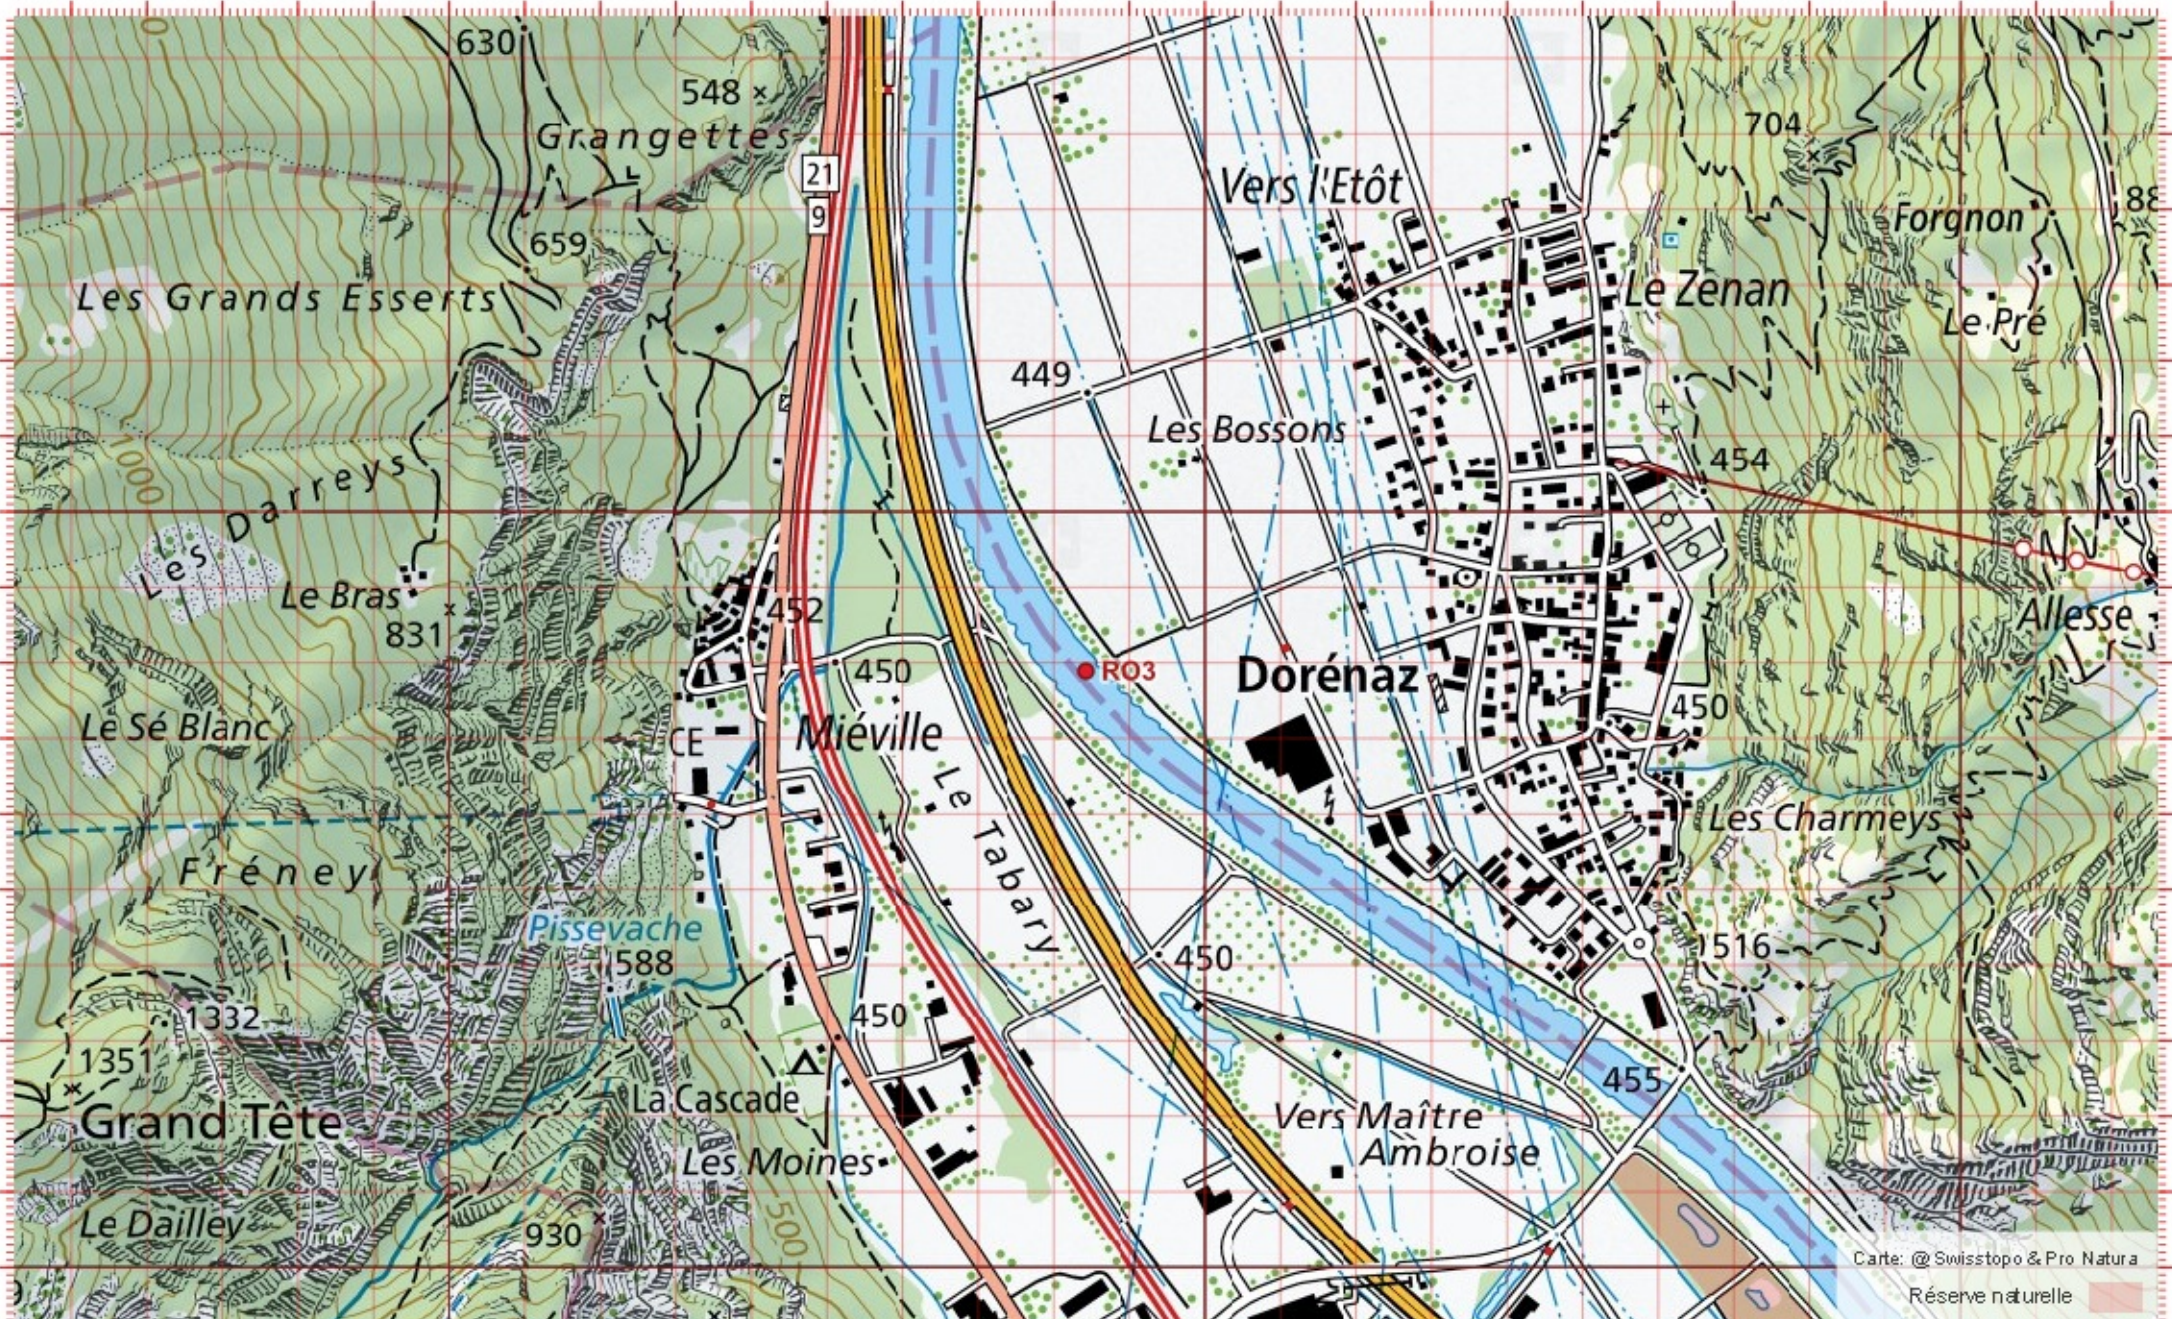

Recensement du castor / Suisse / Vaud

Conseil Castor / info fauna

Coordonnées: 2°568 / 1°110

Nr. carte 1:25'000: 1305 -- Dent de Morcles

ID: R03

Nom cours d'eau: Le Rhône

Nom / Prénom :

email :

Date :

Territoire 1 :

Territoire 2 :

Territoire 3 :

1:10 000

400 2567500 2567600 2567700 2567800 2567900 25680 2568100 2568200 2568300 2568400 2568500 2568600 2568700 2568800 2568900 25690 2569100 2569200 2569300 2569400 2569500 2569600 2569700 2569800 2569900 25700 2570100 2570200

Carte: @Swisstopo & Pro Natura
Réserve naturelle