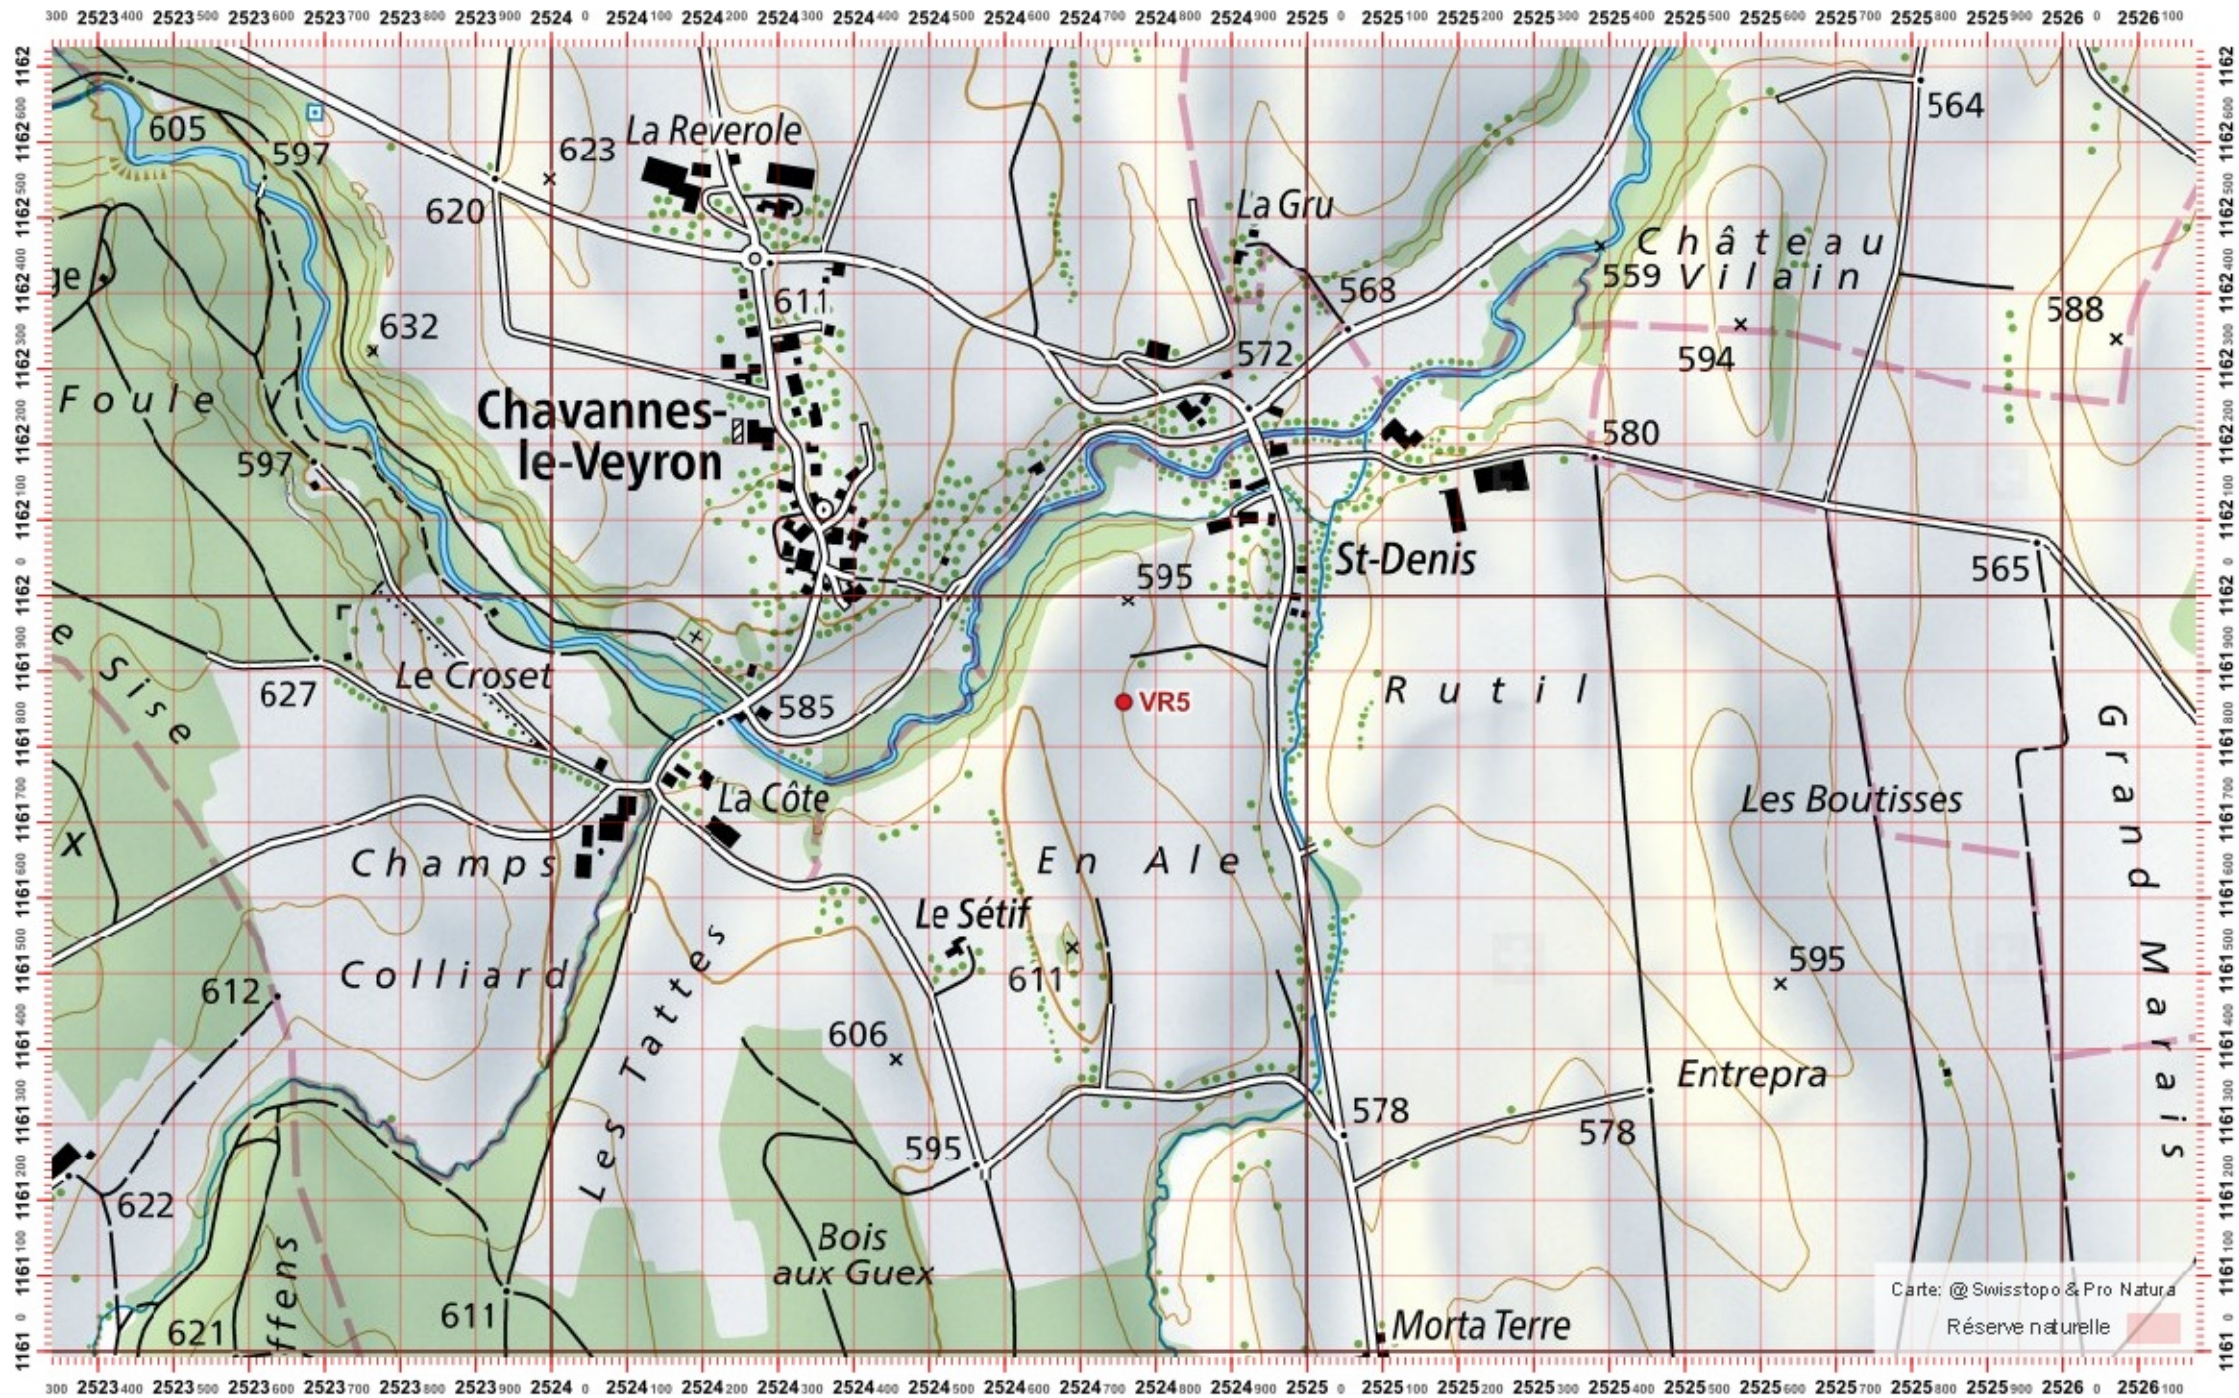

Recensement du castor / Suisse / Vaud

Conseil Castor / info fauna

Coordonnées: 2°524 / 1°161

Nr. carte 1:25'000: 1222 -- Cossonay

ID: VR5

Nom cours d'eau: Le Veyron

Nom / Prénom :

email :

Date :

Territoire 1 : / Territoire 2 : / Territoire 3 : / 1:10 000