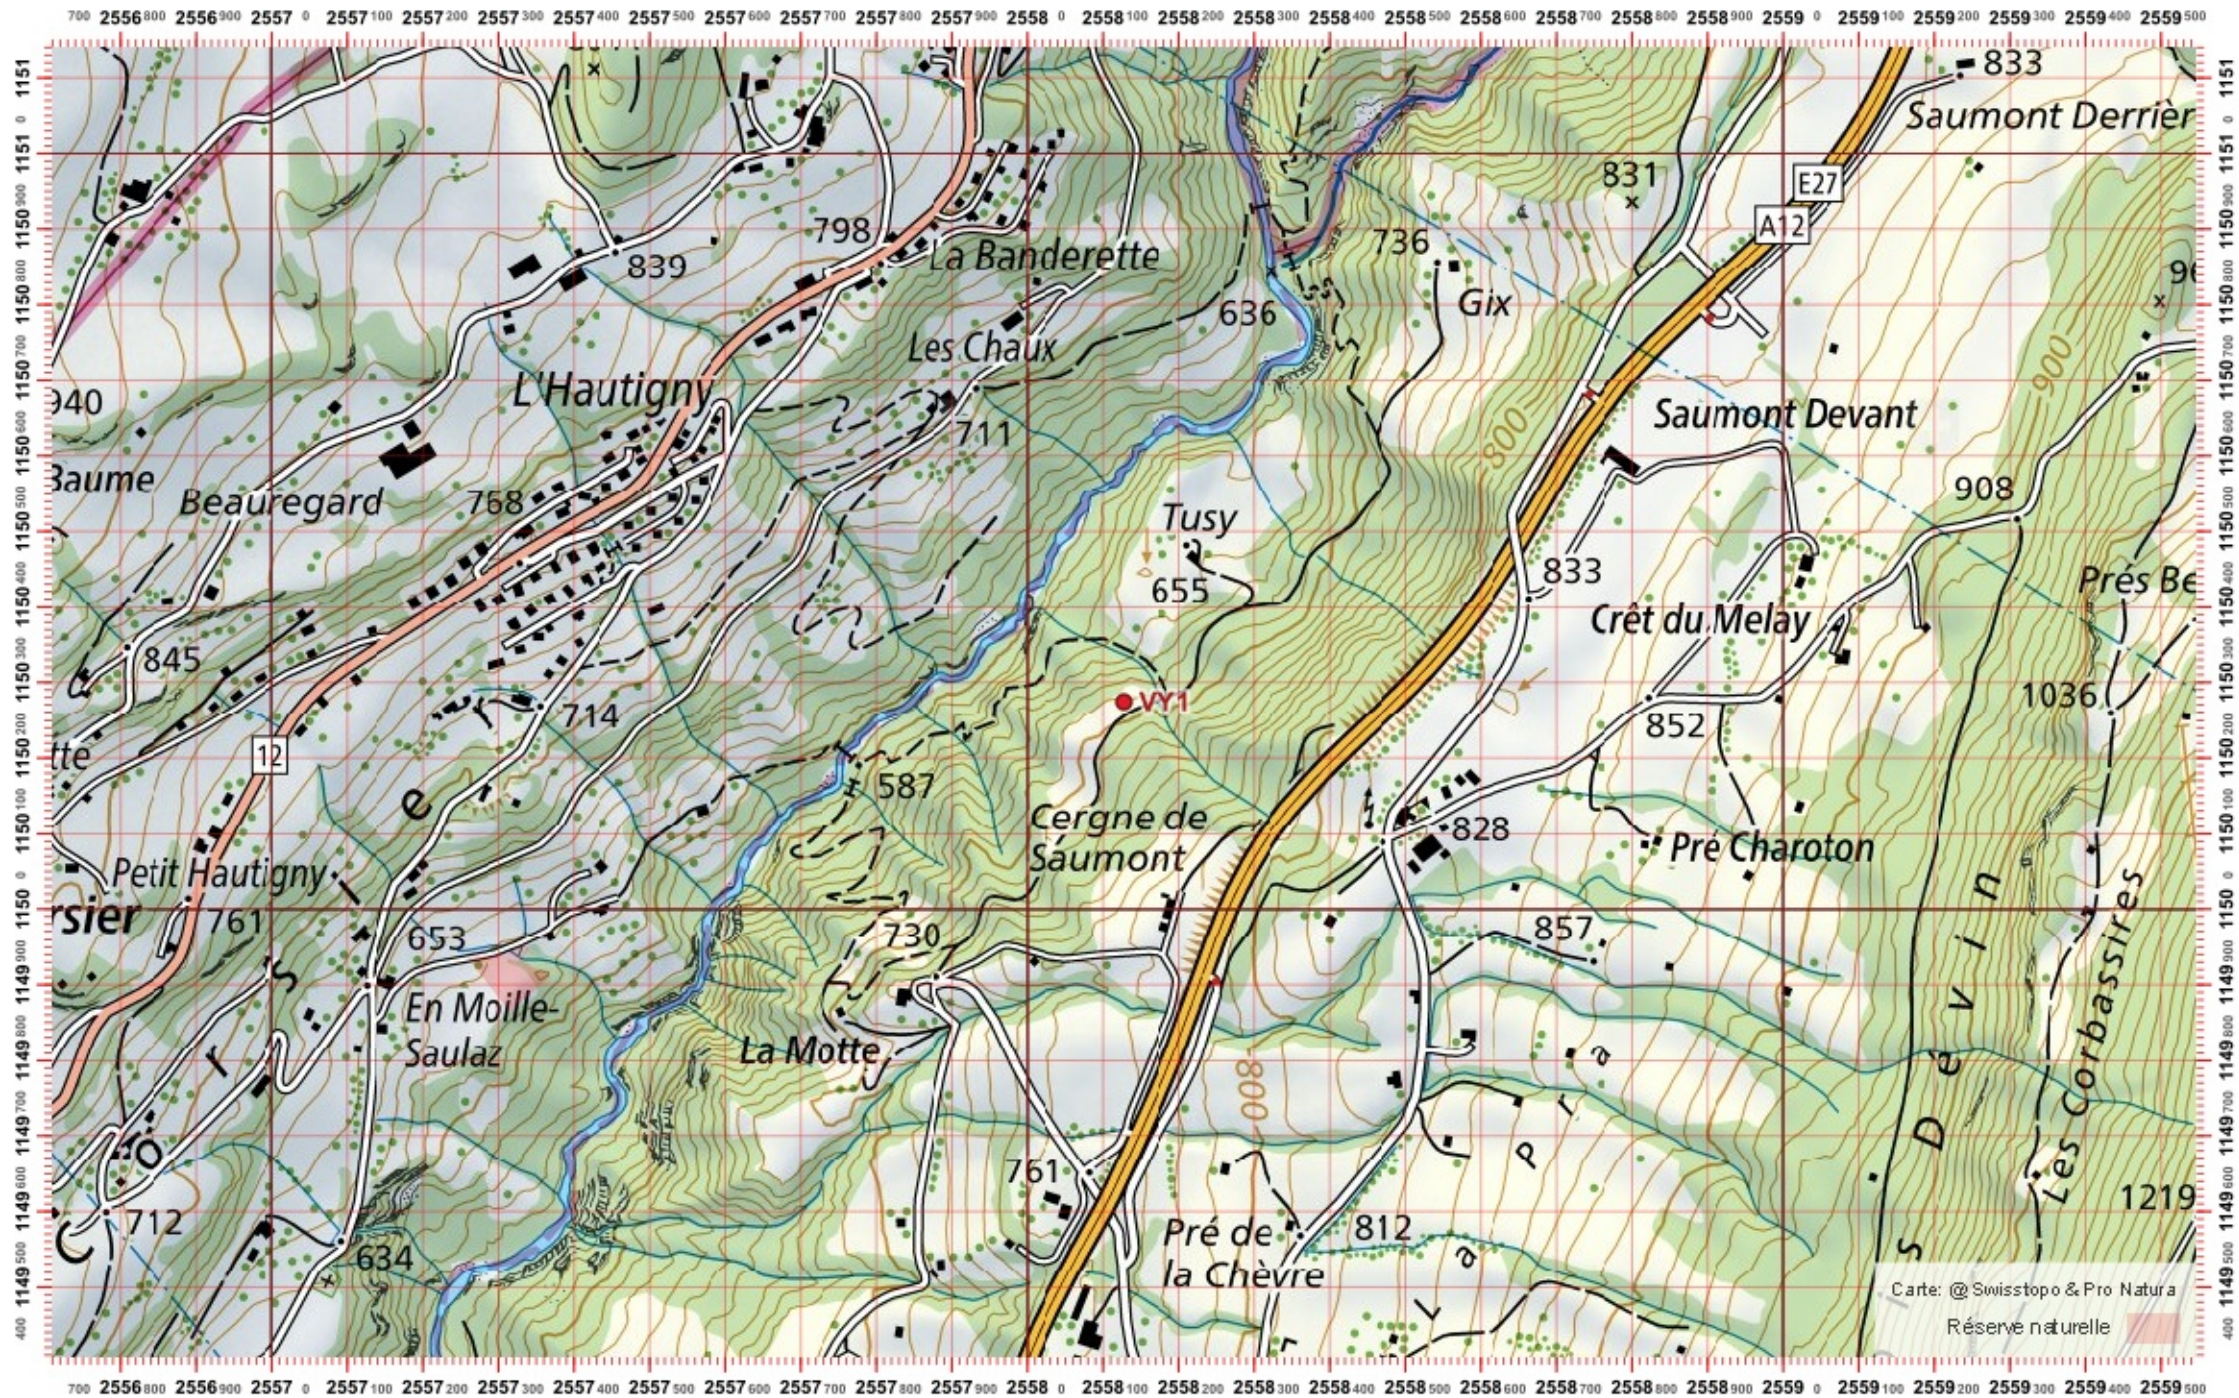

Recensement du castor / Suisse / Vaud

Conseil Castor / info fauna

Coordonnées: 2'558 / 1'150

Nr. carte 1:25'000: 1244 -- Châtel-Saint-Denis

ID: VY1

Nom cours d'eau: La Veveysse

Nom / Prénom :

email :

Date :

Territoire 1 :

Territoire 2 :

Territoire 3 :

1:10 000