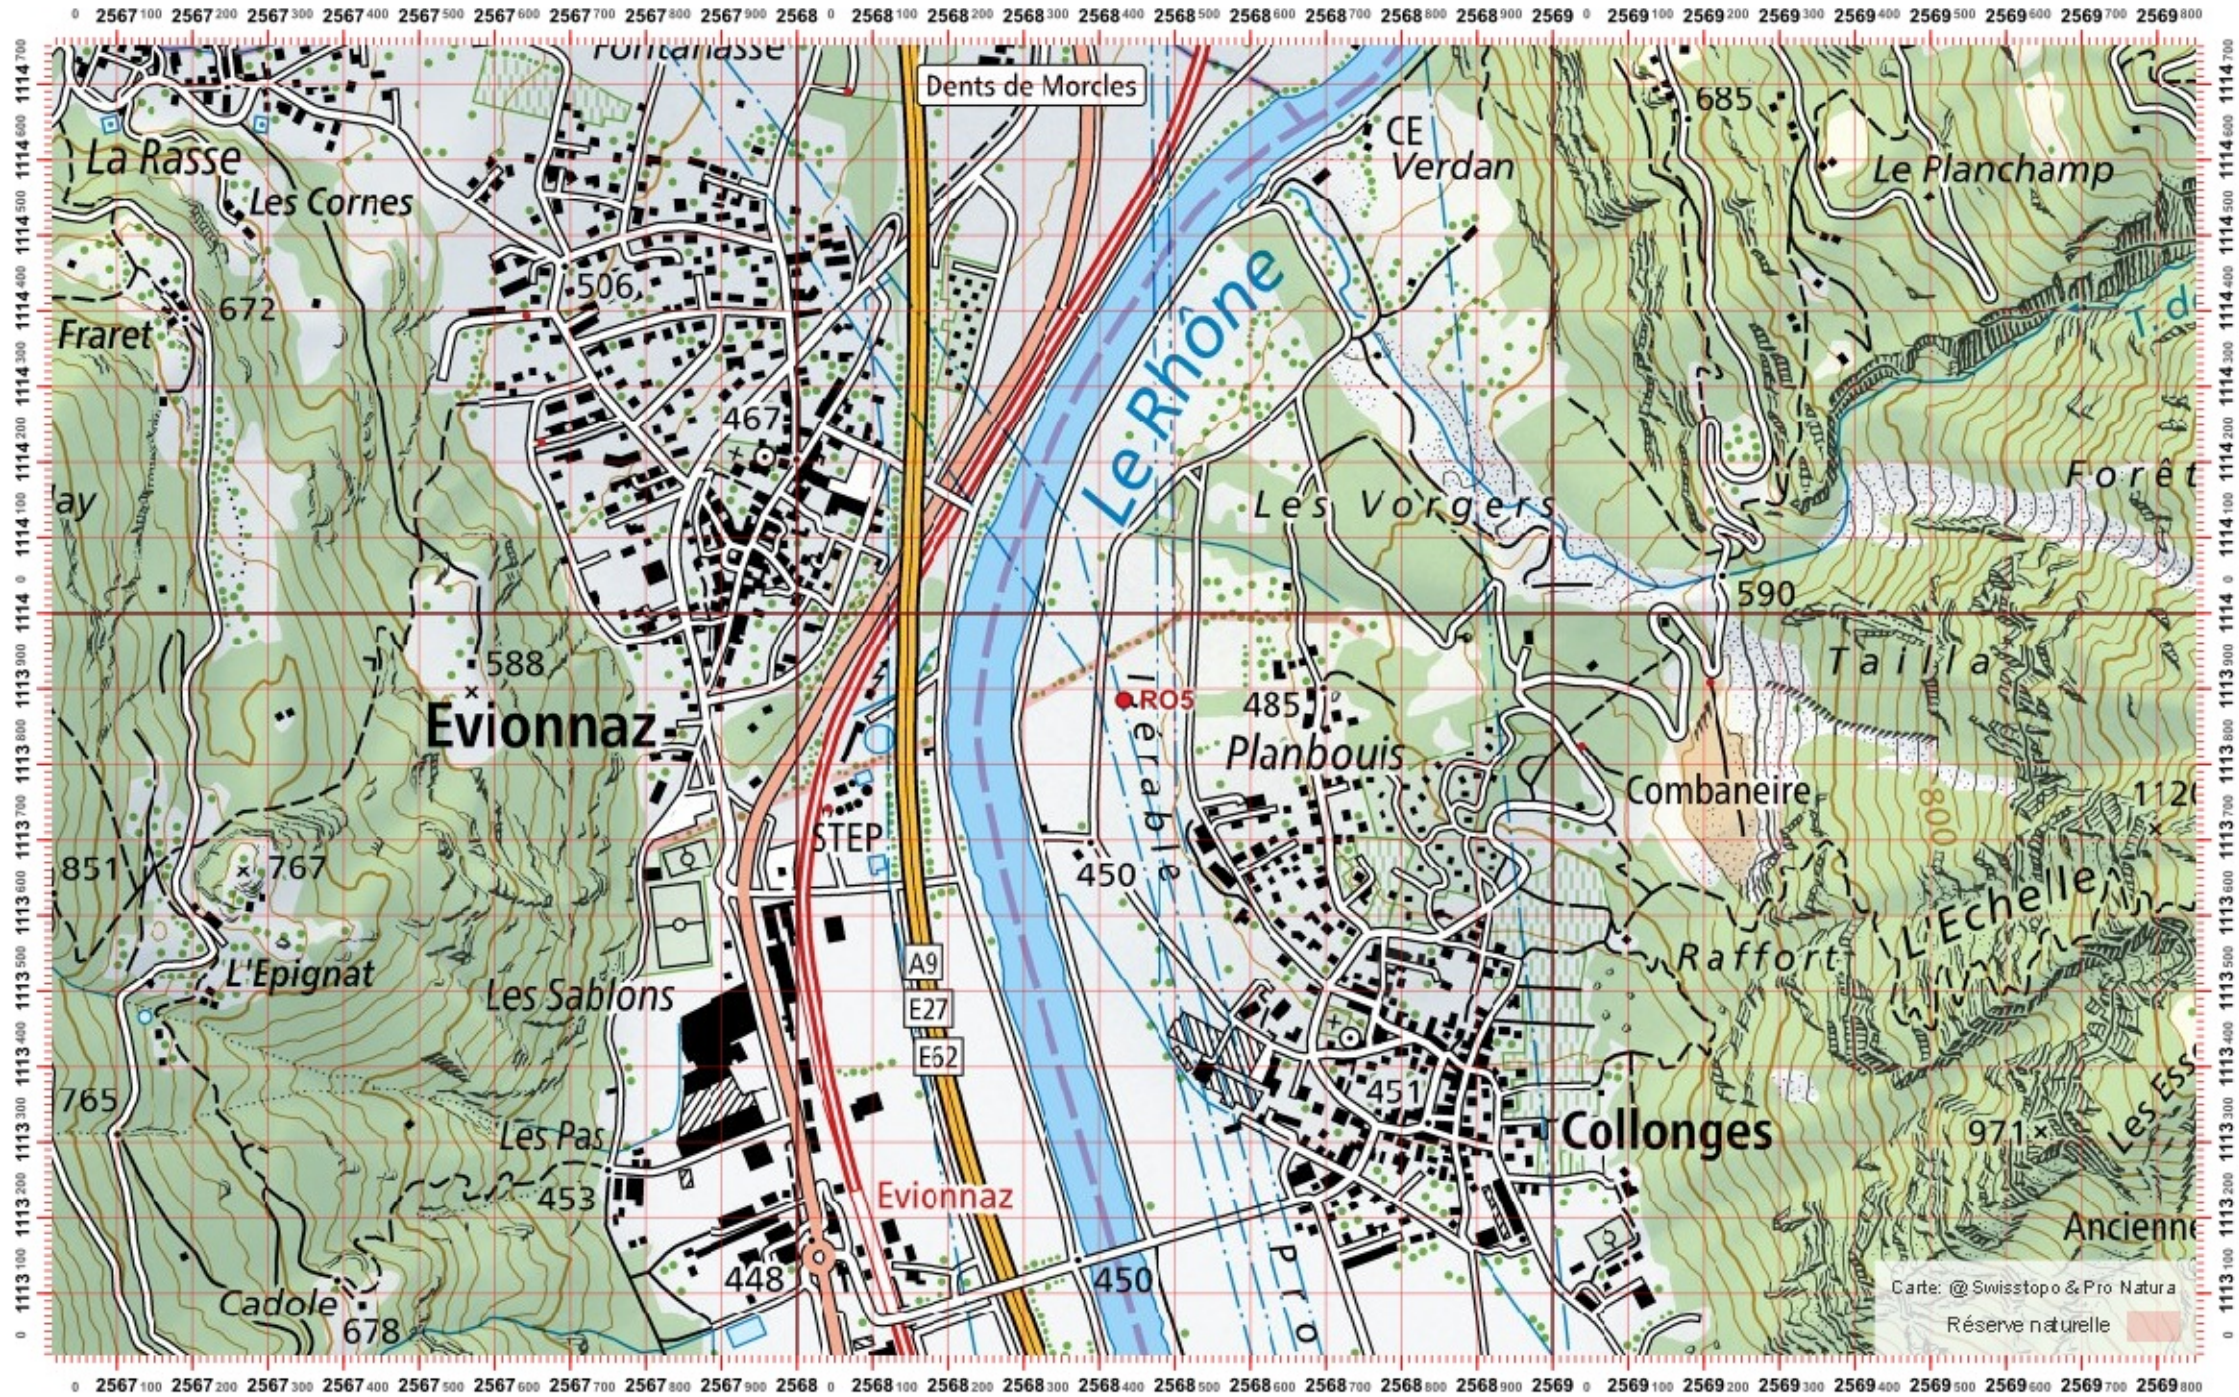

Recensement du castor / Suisse / Vaud

Conseil Castor / info fauna

Coordonnées: 2°568 / 1°113

Nr. carte 1:25'000: 1305 -- Dent de Morcles

ID: R05

Nom cours d'eau: Le Rhône

Nom / Prénom :

email :

Date :

Territoire 1 :

Territoire 2 :

Territoire 3 :

1:10 000