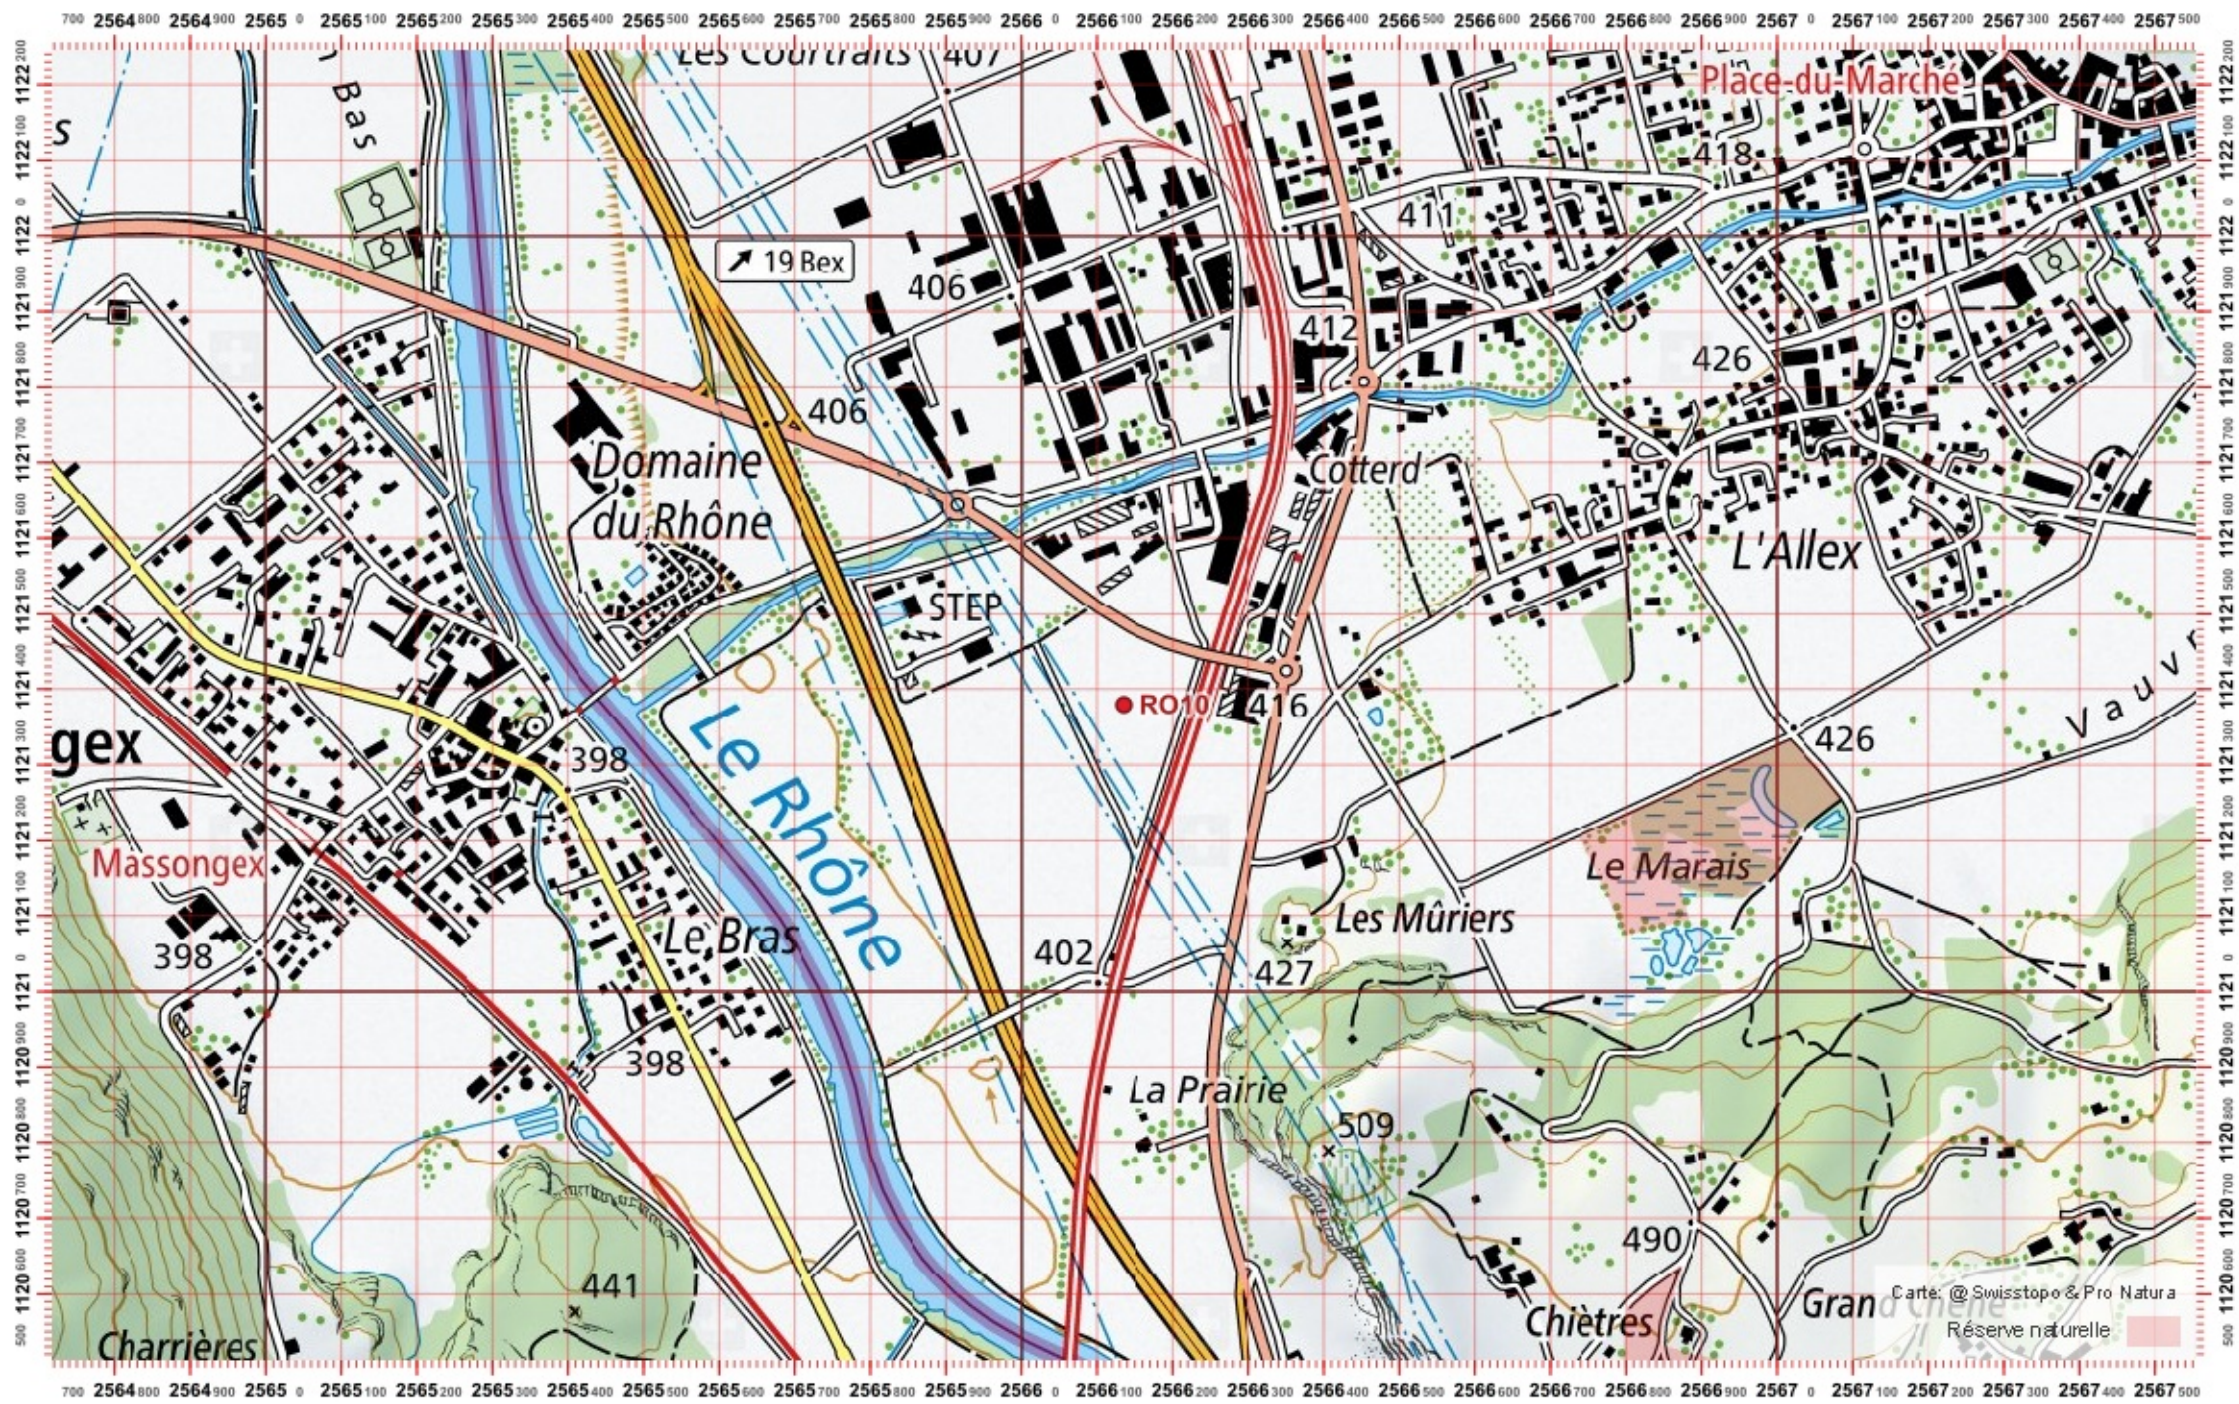

Recensement du castor / Suisse / Vaud

Conseil Castor / info fauna

Coordonnées: 2°566 / 1°121

Nr. carte 1:25'000: 1304 -- Val-d'Illiez

ID: RO10

Nom cours d'eau: Le Rhône

Nom / Prénom :

email :

Date :

Territoire 1 :

Territoire 2 :

Territoire 3 :

1:10 000

Carte: @ Swisstopo & Pro Natura
Réserve naturelle