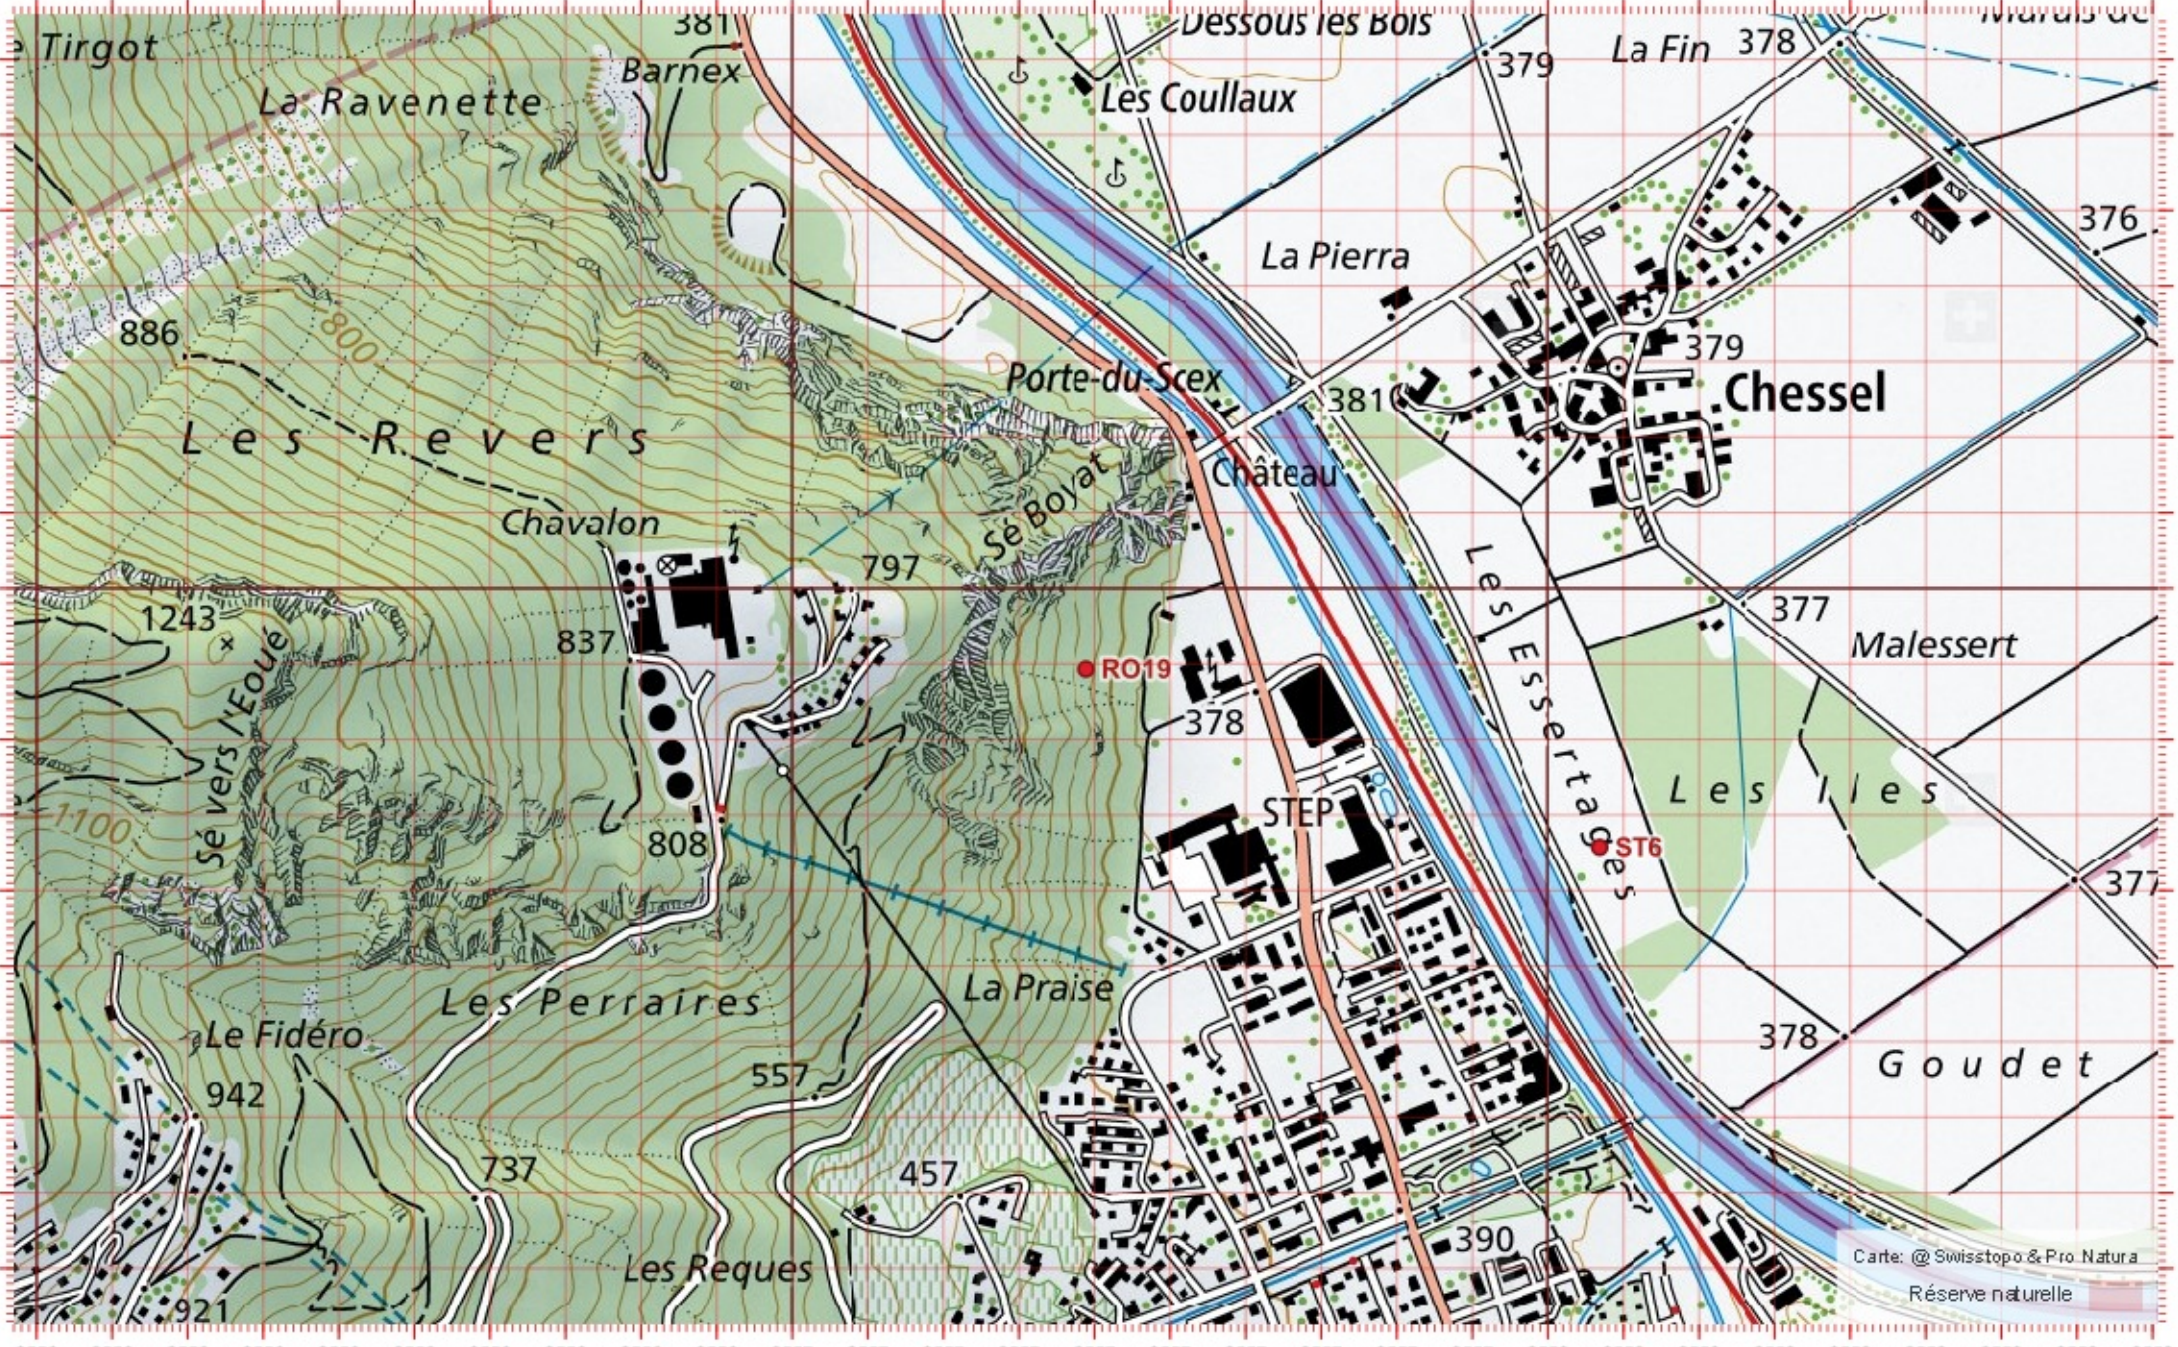

Recensement du castor / Suisse / Vaud

Conseil Castor / info fauna

Coordonnées: 2°55' / 1°13'

Nr. carte 1:25'000: 1284 -- Monthey

ID: RO19

Nom cours d'eau: Le Rhône

Nom / Prénom :

email :

Date :

Territoire 1 :

Territoire 2 :

Territoire 3 :

1:10 000

2556 0 2556 100 2556 200 2556 300 2556 400 2556 500 2556 600 2556 700 2556 800 2556 900 2557 0 2557 100 2557 200 2557 300 2557 400 2557 500 2557 600 2557 700 2557 800 2557 900 2558 0 2558 100 2558 200 2558 300 2558 400 2558 500 2558 600 2558 700 2558