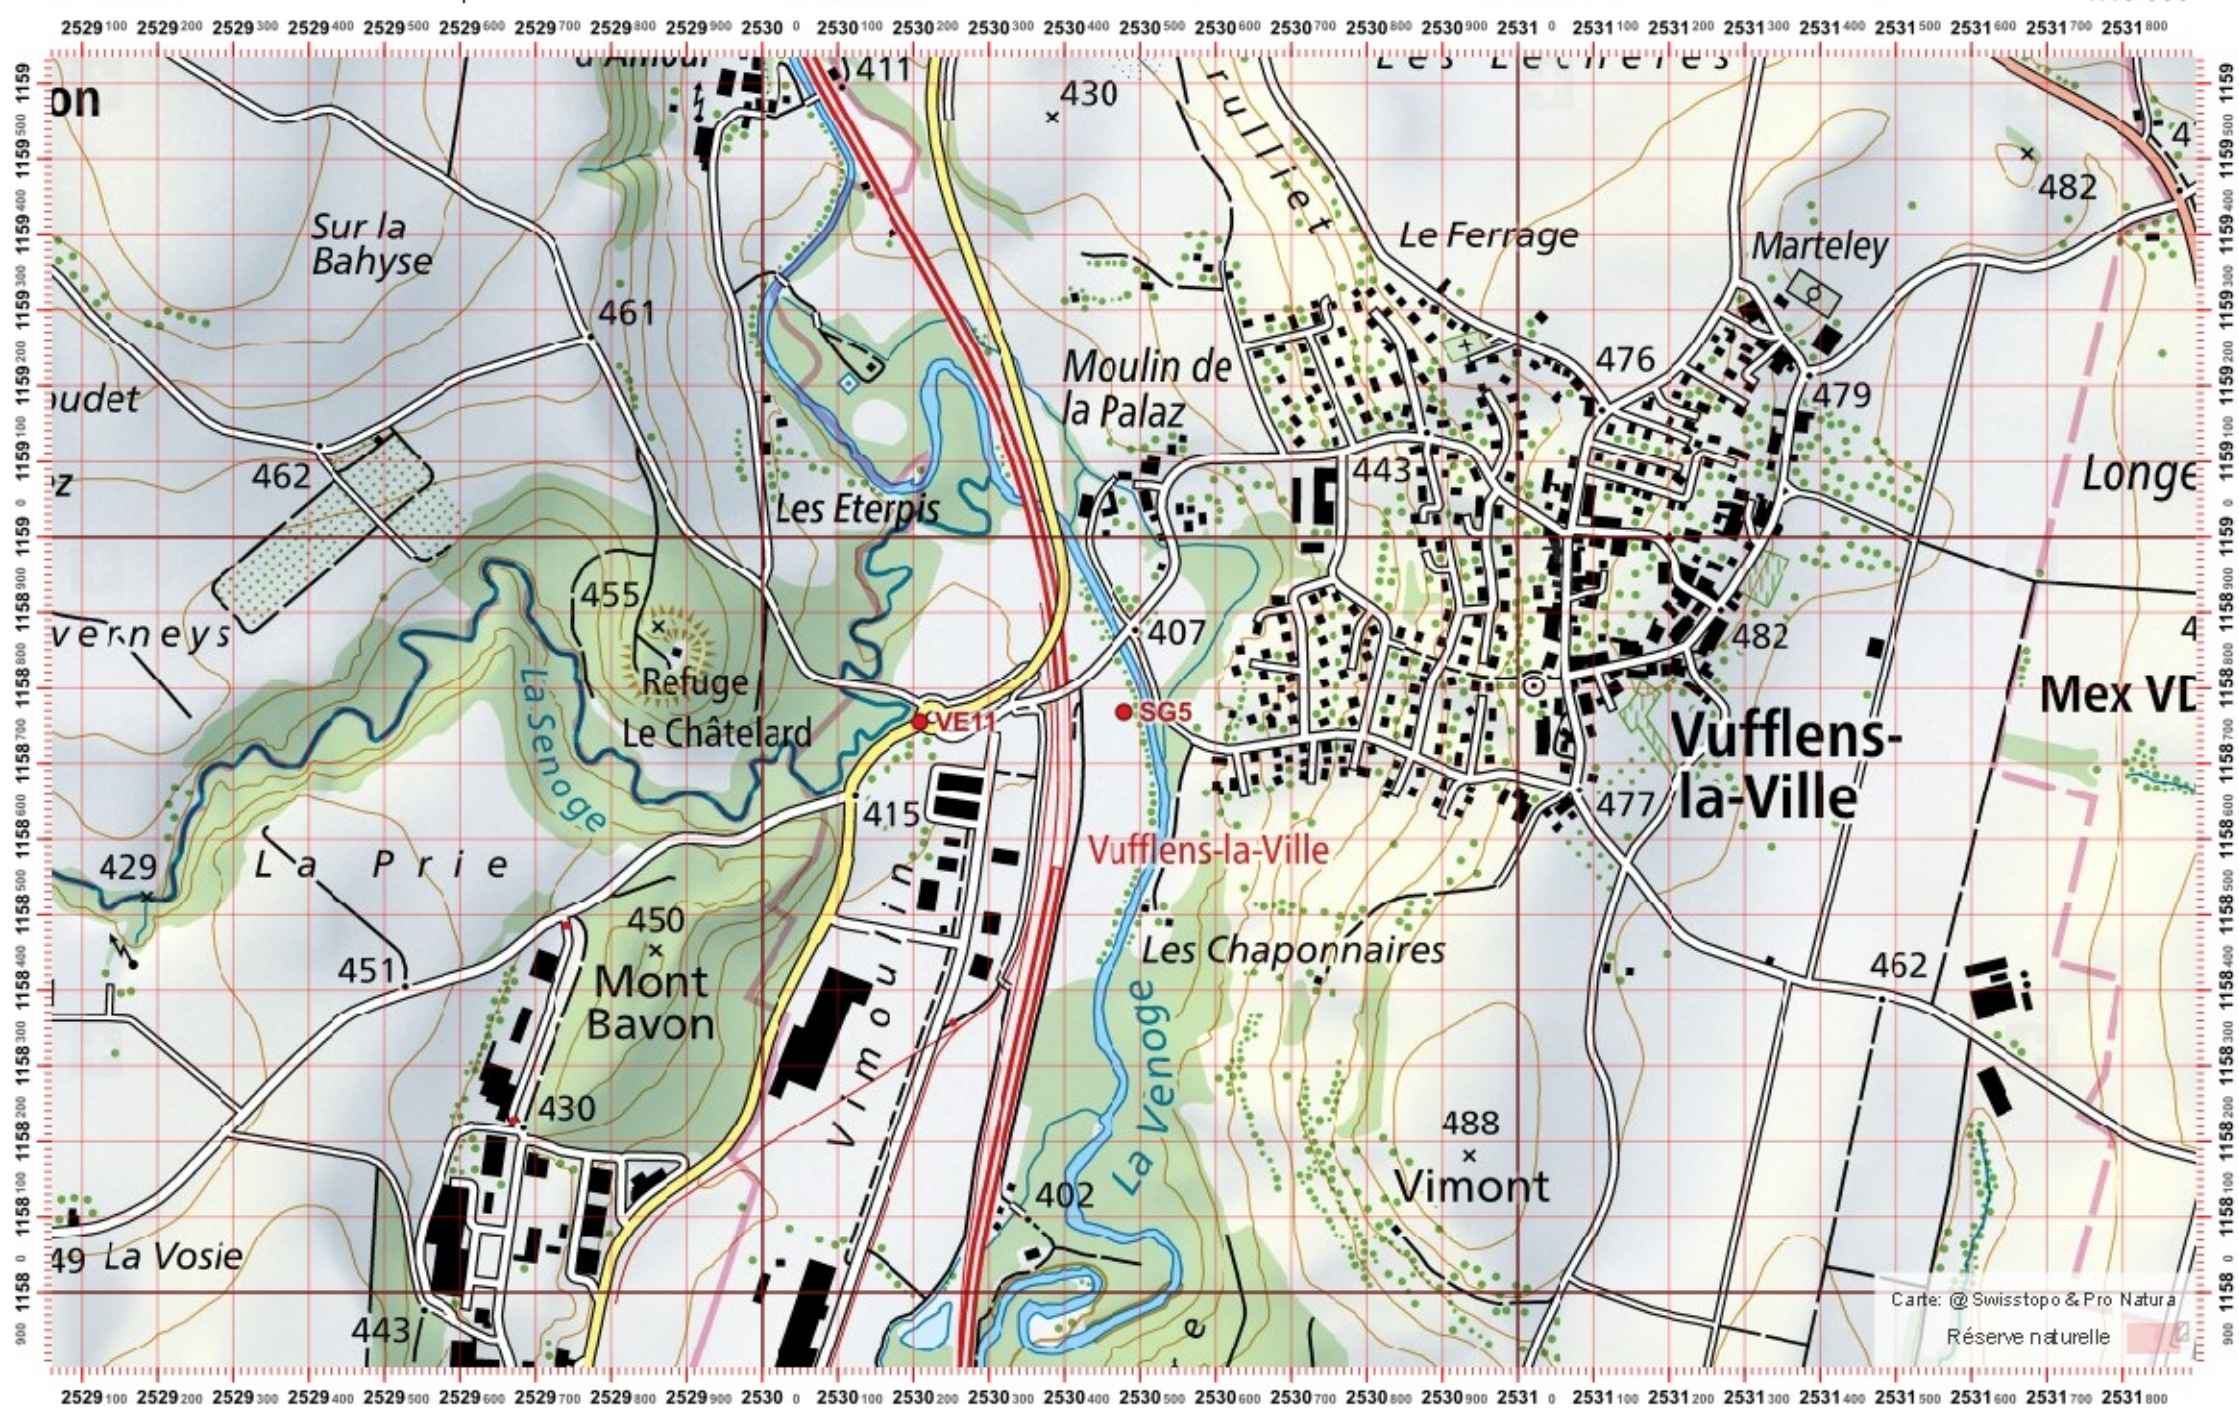

Recensement du castor / Suisse / Vaud

Conseil Castor / info fauna

Coordonnées: 2°53'0 / 1°15'8

Nr. carte 1:25'000: 1222 -- Cossonay

ID: SG5

Nom cours d'eau: La Senoge

Nom / Prénom :

email :

Date :

Territoire 1 : / Territoire 2 : / Territoire 3 : / 1:10 000