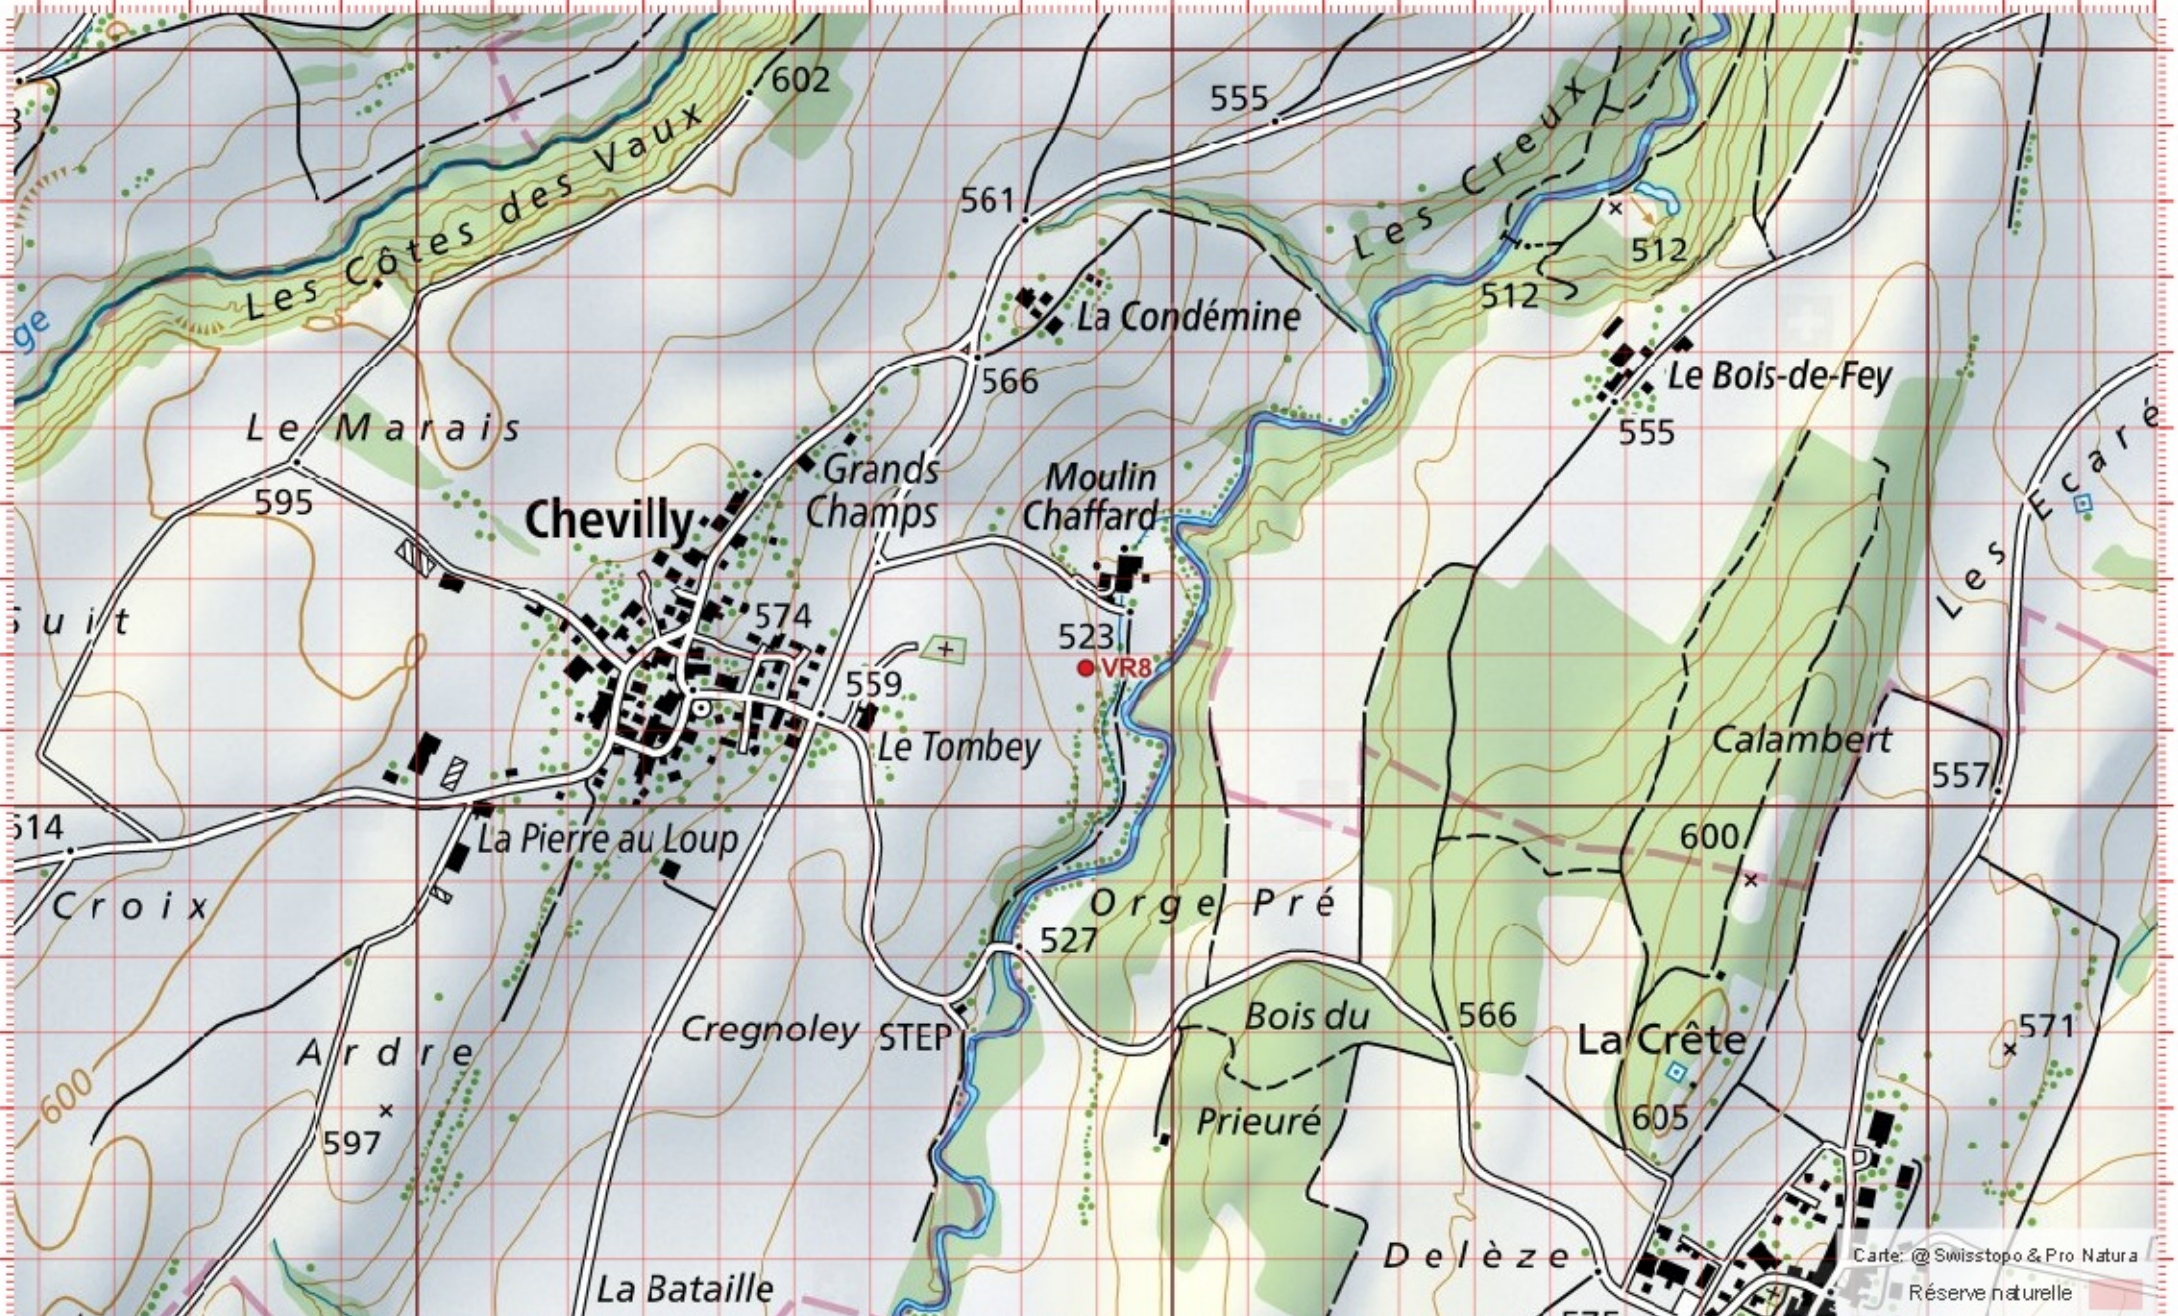

Recensement du castor / Suisse / Vaud

Conseil Castor / info fauna

Coordonnées: 2°526 / 1°166

Nr. carte 1:25'000: 1222 -- Cossonay

ID: VR8

Nom cours d'eau: Le Veyron

Nom / Prénom :

email :

Date :

Territoire 1 :

Territoire 2 :

Territoire 3 :

1:10 000

2525500 2525600 2525700 2525800 2525900 2526000 2526100 2526200 2526300 2526400 2526500 2526600 2526700 2526800 2526900 2527000 2527100 2527200 2527300 2527400 2527500 2527600 2527700 2527800 2527900 2528000 2528100 2528200 2528300

2525500 2525600 2525700 2525800 2525900 2526000 2526100 2526200 2526300 2526400 2526500 2526600 2526700 2526800 2526900 2527000 2527100 2527200 2527300 2527400 2527500 2527600 2527700 2527800 2527900 2528000 2528100 2528200 2528300