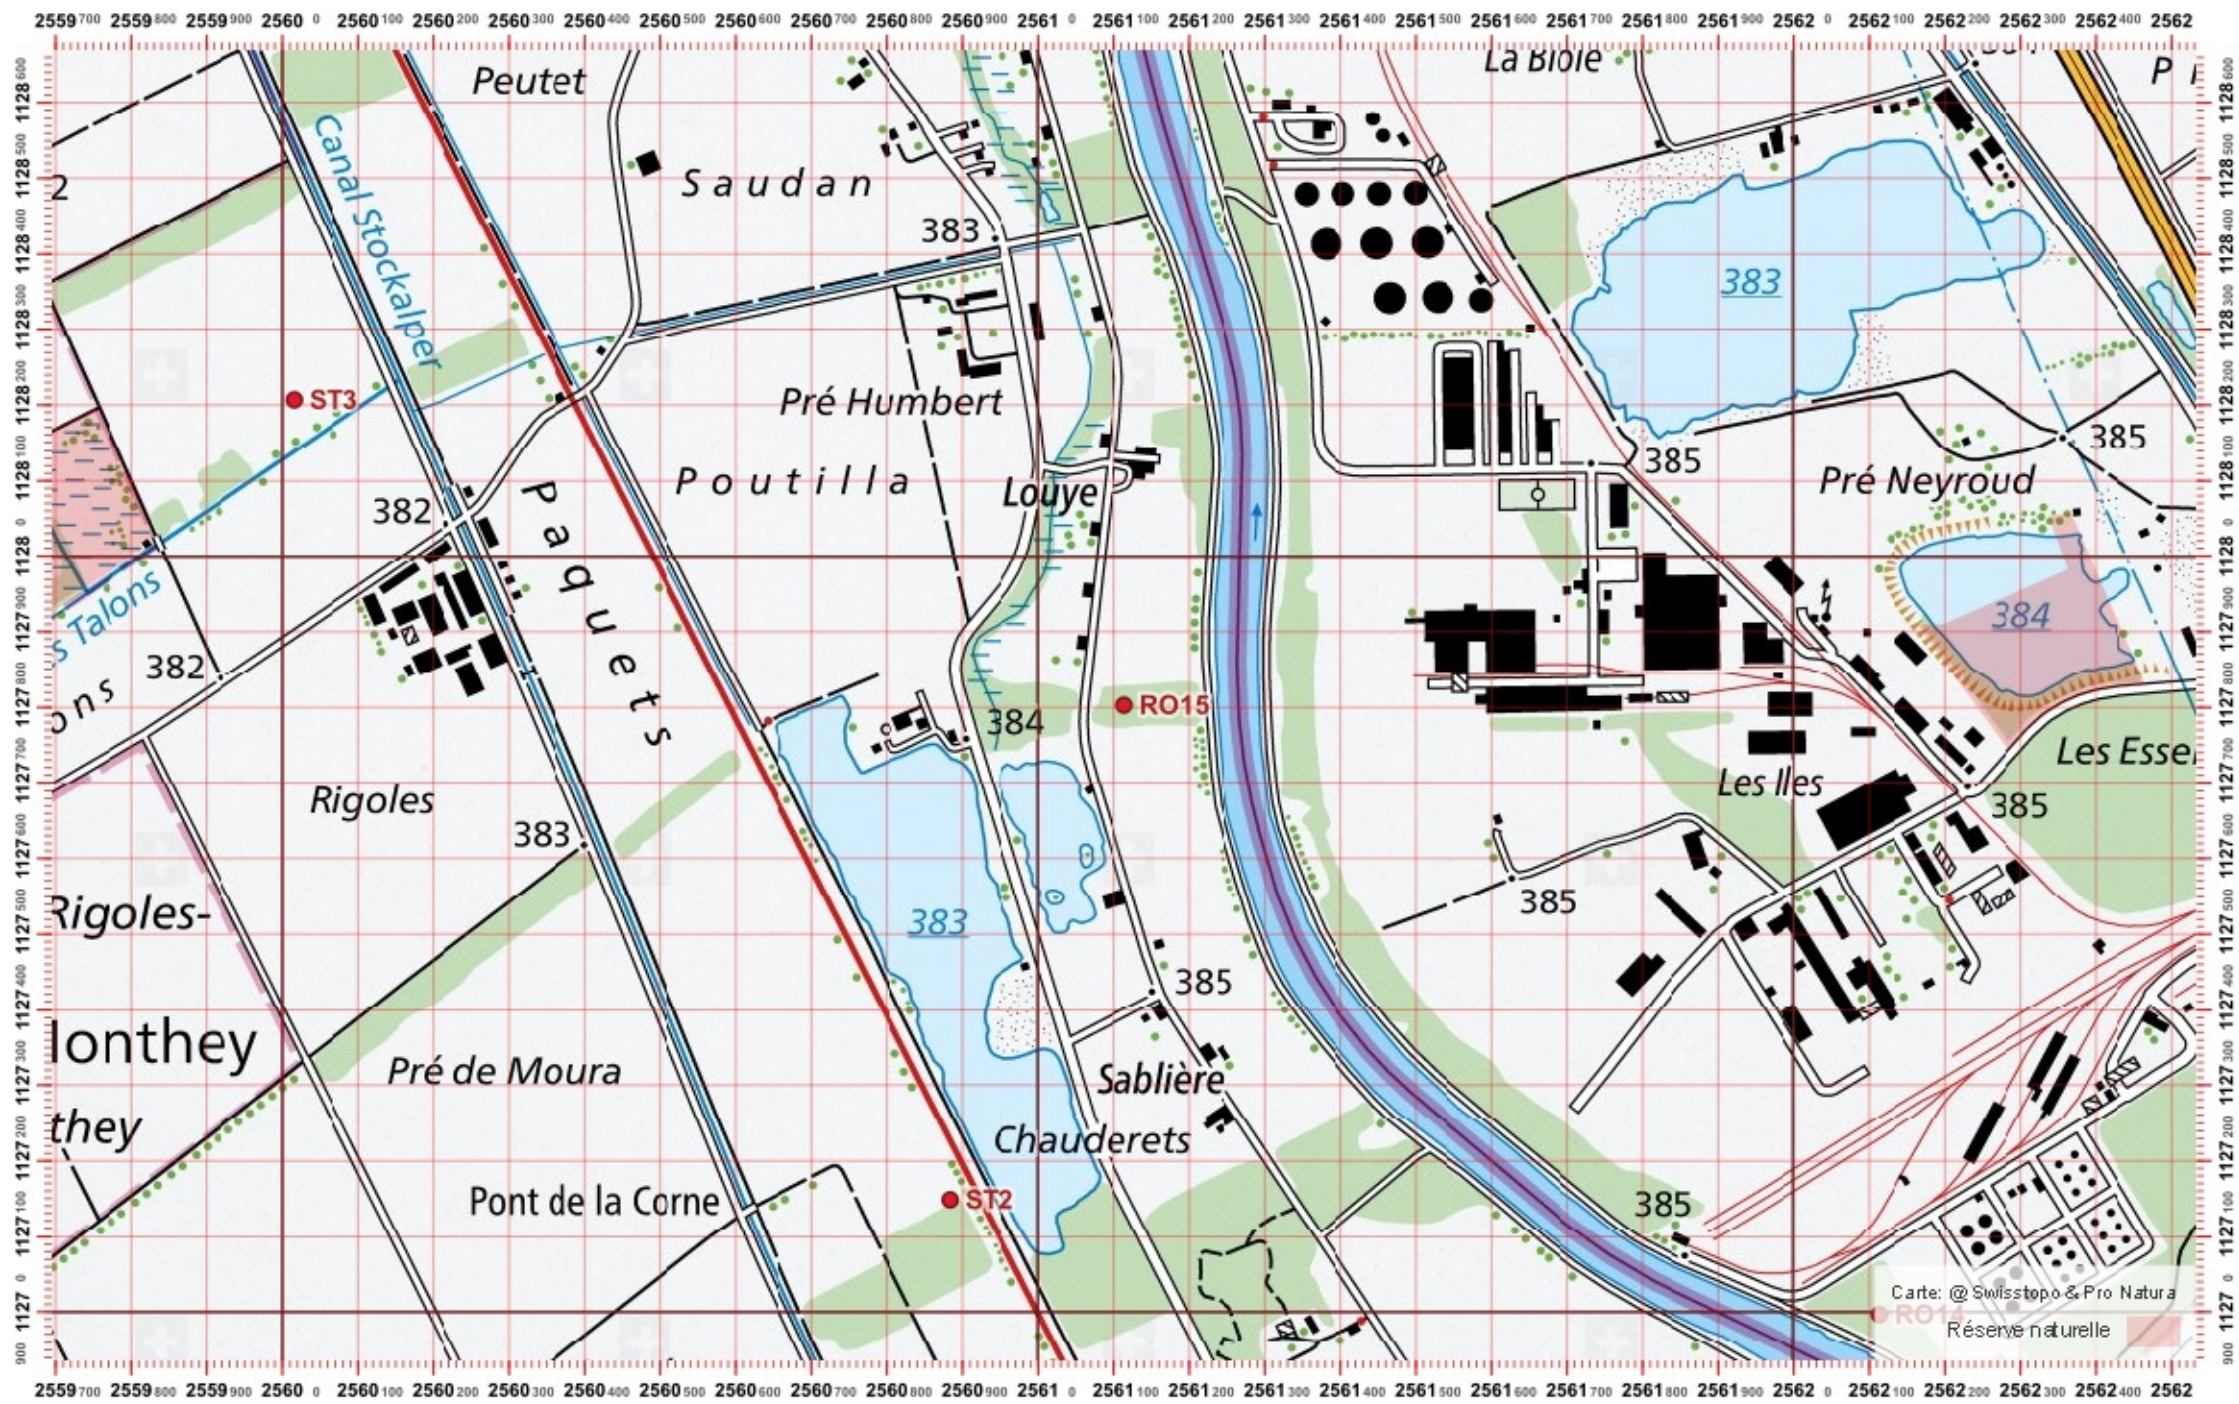

Recensement du castor / Suisse / Vaud

Conseil Castor / info fauna

Coordonnées: 2'561 / 1'127

Nr. carte 1:25'000: 1284 -- Monthey

ID: RO15

Nom cours d'eau: Le Rhône

Nom / Prénom :

email :

Date :

Territoire 1 :

Territoire 2 :

Territoire 3 :

1:10 000