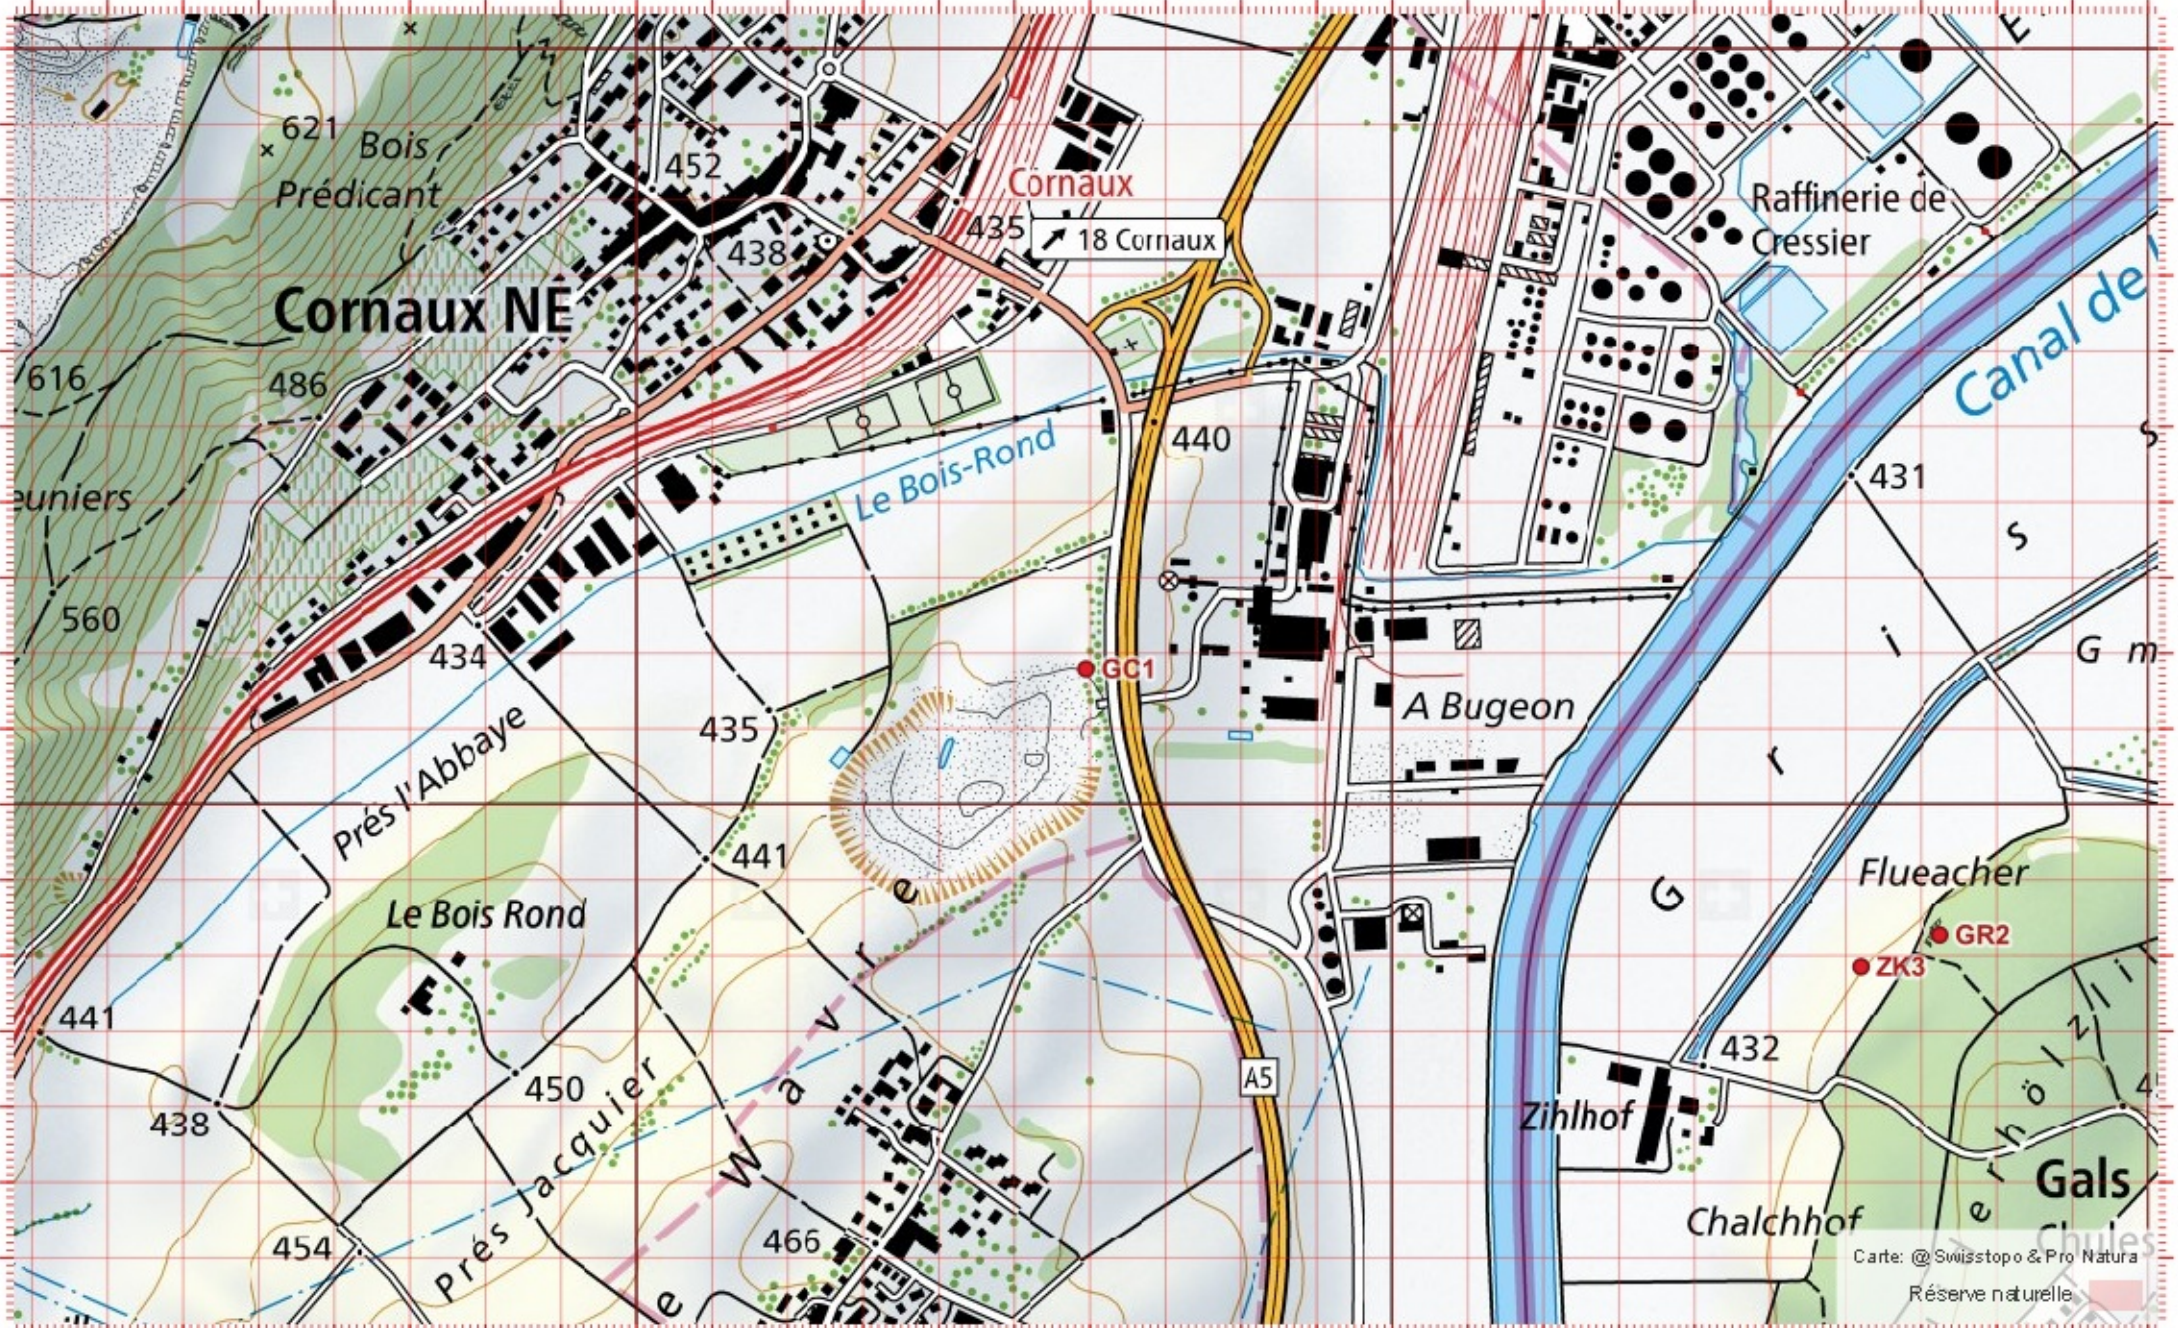

Recensement du castor / Suisse / Neuchâtel

Conseil Castor / info fauna

Coordonnées: 2°568 / 1°209

Nr. carte 1:25'000: 1145 -- Bieler See

ID: GC1

Nom cours d'eau: Grand Canal

Nom / Prénom :

email :

Date :

Territoire 1 :

Territoire 2 :

Territoire 3 :

1:10 000

2567 200 2567 300 2567 400 2567 500 2567 600 2567 700 2567 800 2567 900 2568 0 2568 100 2568 200 2568 300 2568 400 2568 500 2568 600 2568 700 2568 800 2568 900 2569 0 2569 100 2569 200 2569 300 2569 400 2569 500 2569 600 2569 700 2569 800 2569 900 2570