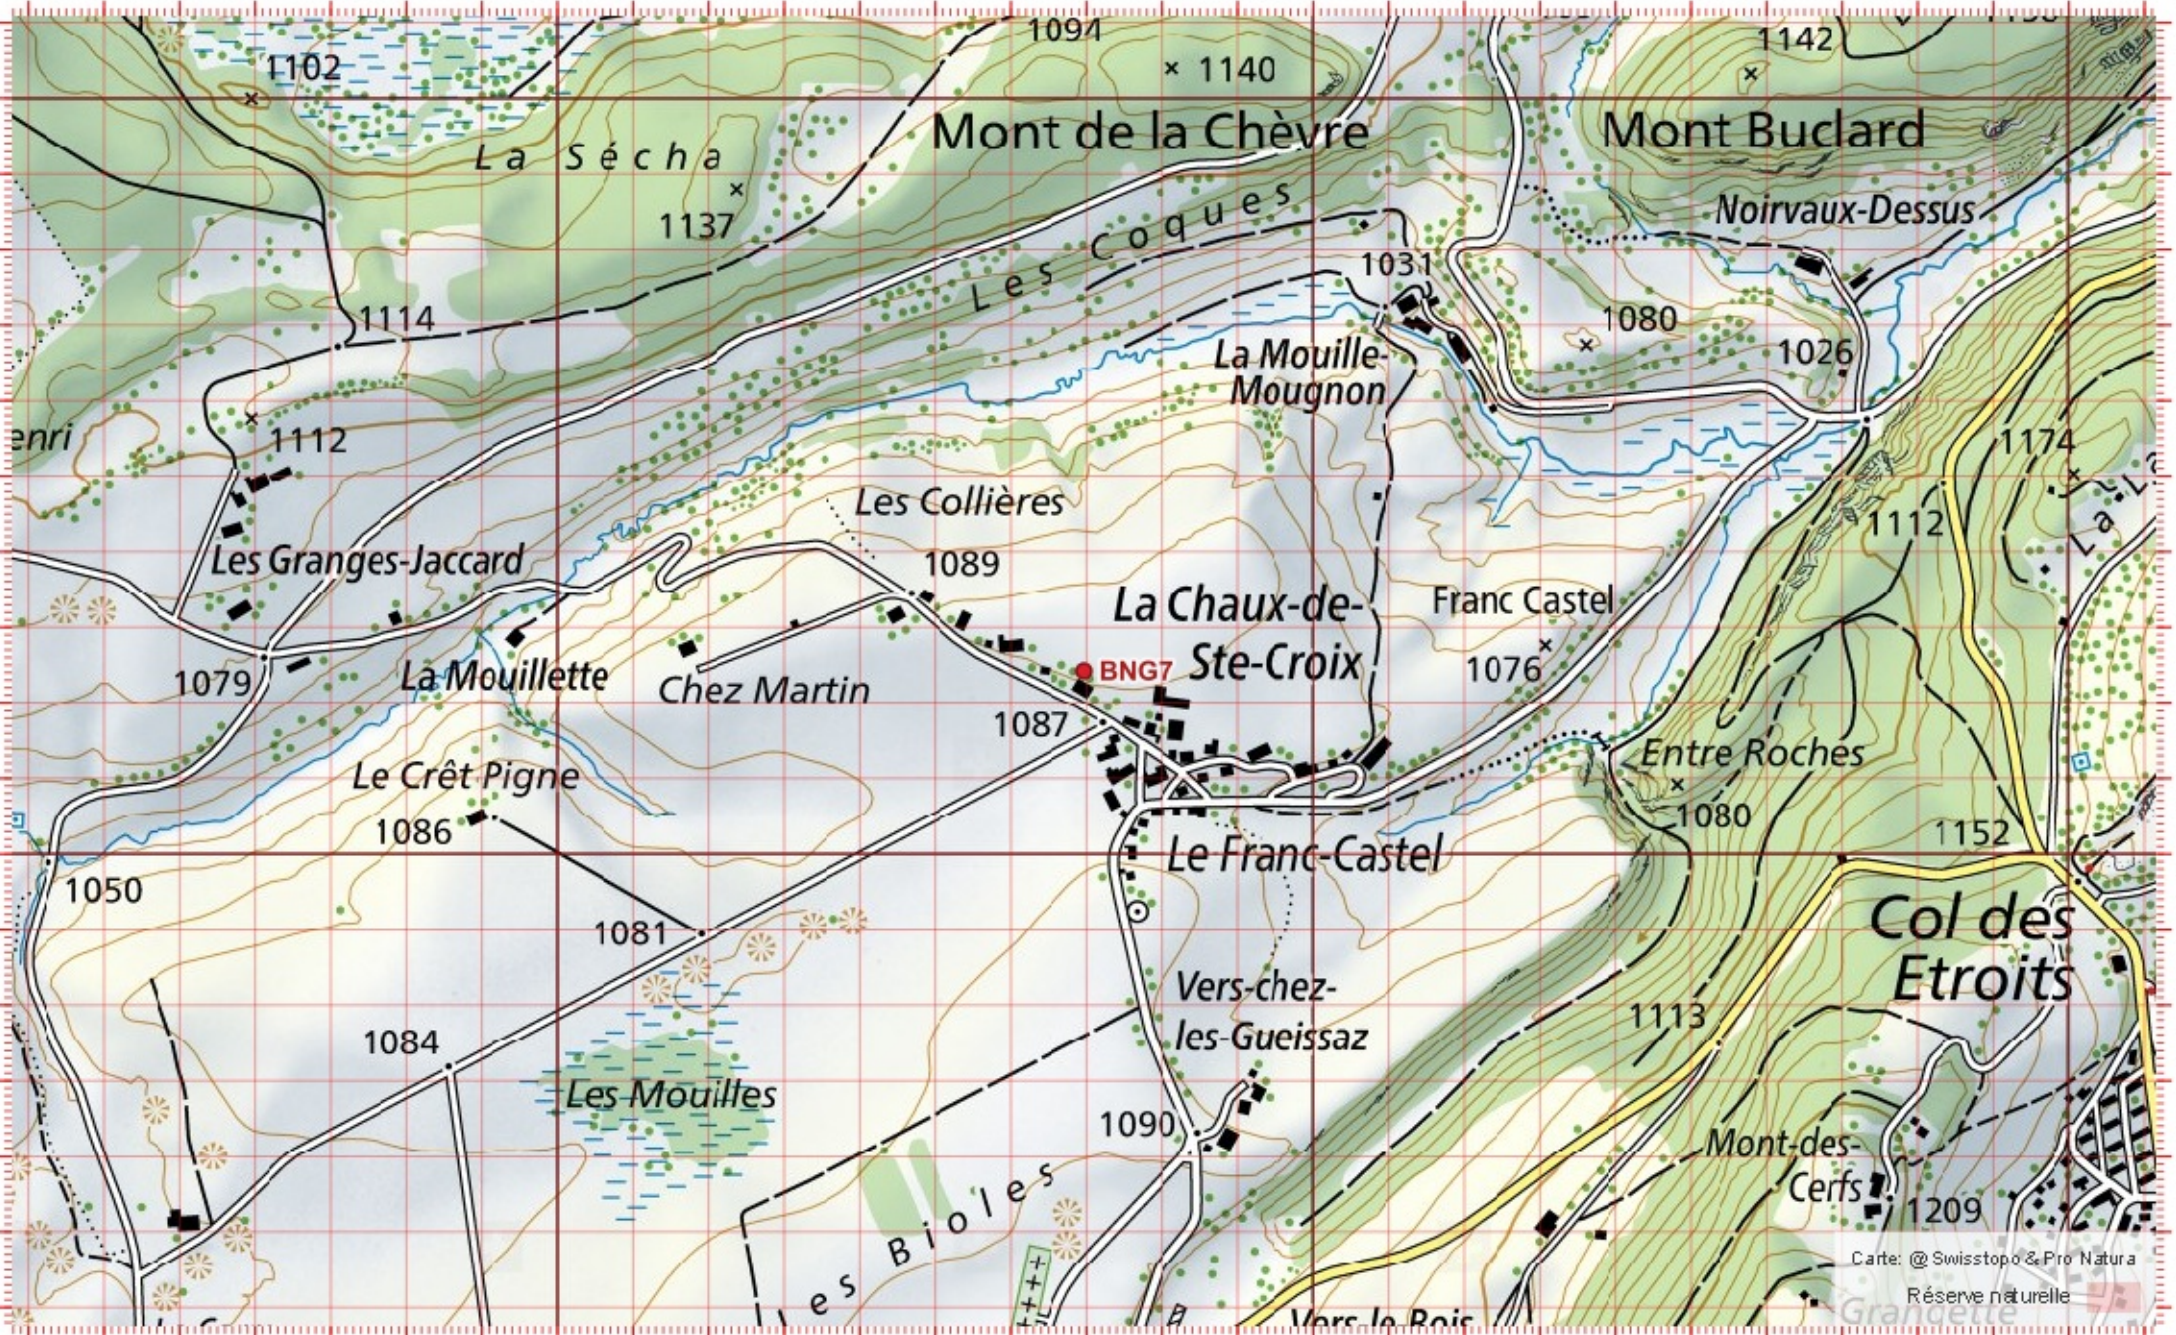

Recensement du castor / Suisse / Neuchâtel

Conseil Castor / info fauna

Coordonnées: 2°526 / 1°187

Nr. carte 1:25'000: 1182 -- Sainte-Croix

ID: BNG7

Nom cours d'eau: Le Butte/La Noiraigue

Nom / Prénom :

email :

Date :

Territoire 1 :

Territoire 2 :

Territoire 3 :

1:10 000

2525300 2525400 2525500 2525600 2525700 2525800 2525900 2526000 2526100 2526200 2526300 2526400 2526500 2526600 2526700 2526800 2526900 2527000 2527100 2527200 2527300 2527400 2527500 2527600 2527700 2527800 2527900 2528000 2528100 2528200

Carte: @Swiss topo & Pro Natura
Réserve naturelle
Grandette

2525300 2525400 2525500 2525600 2525700 2525800 2525900 2526000 2526100 2526200 2526300 2526400 2526500 2526600 2526700 2526800 2526900 2527000 2527100 2527200 2527300 2527400 2527500 2527600 2527700 2527800 2527900 2528000 2528100 2528200