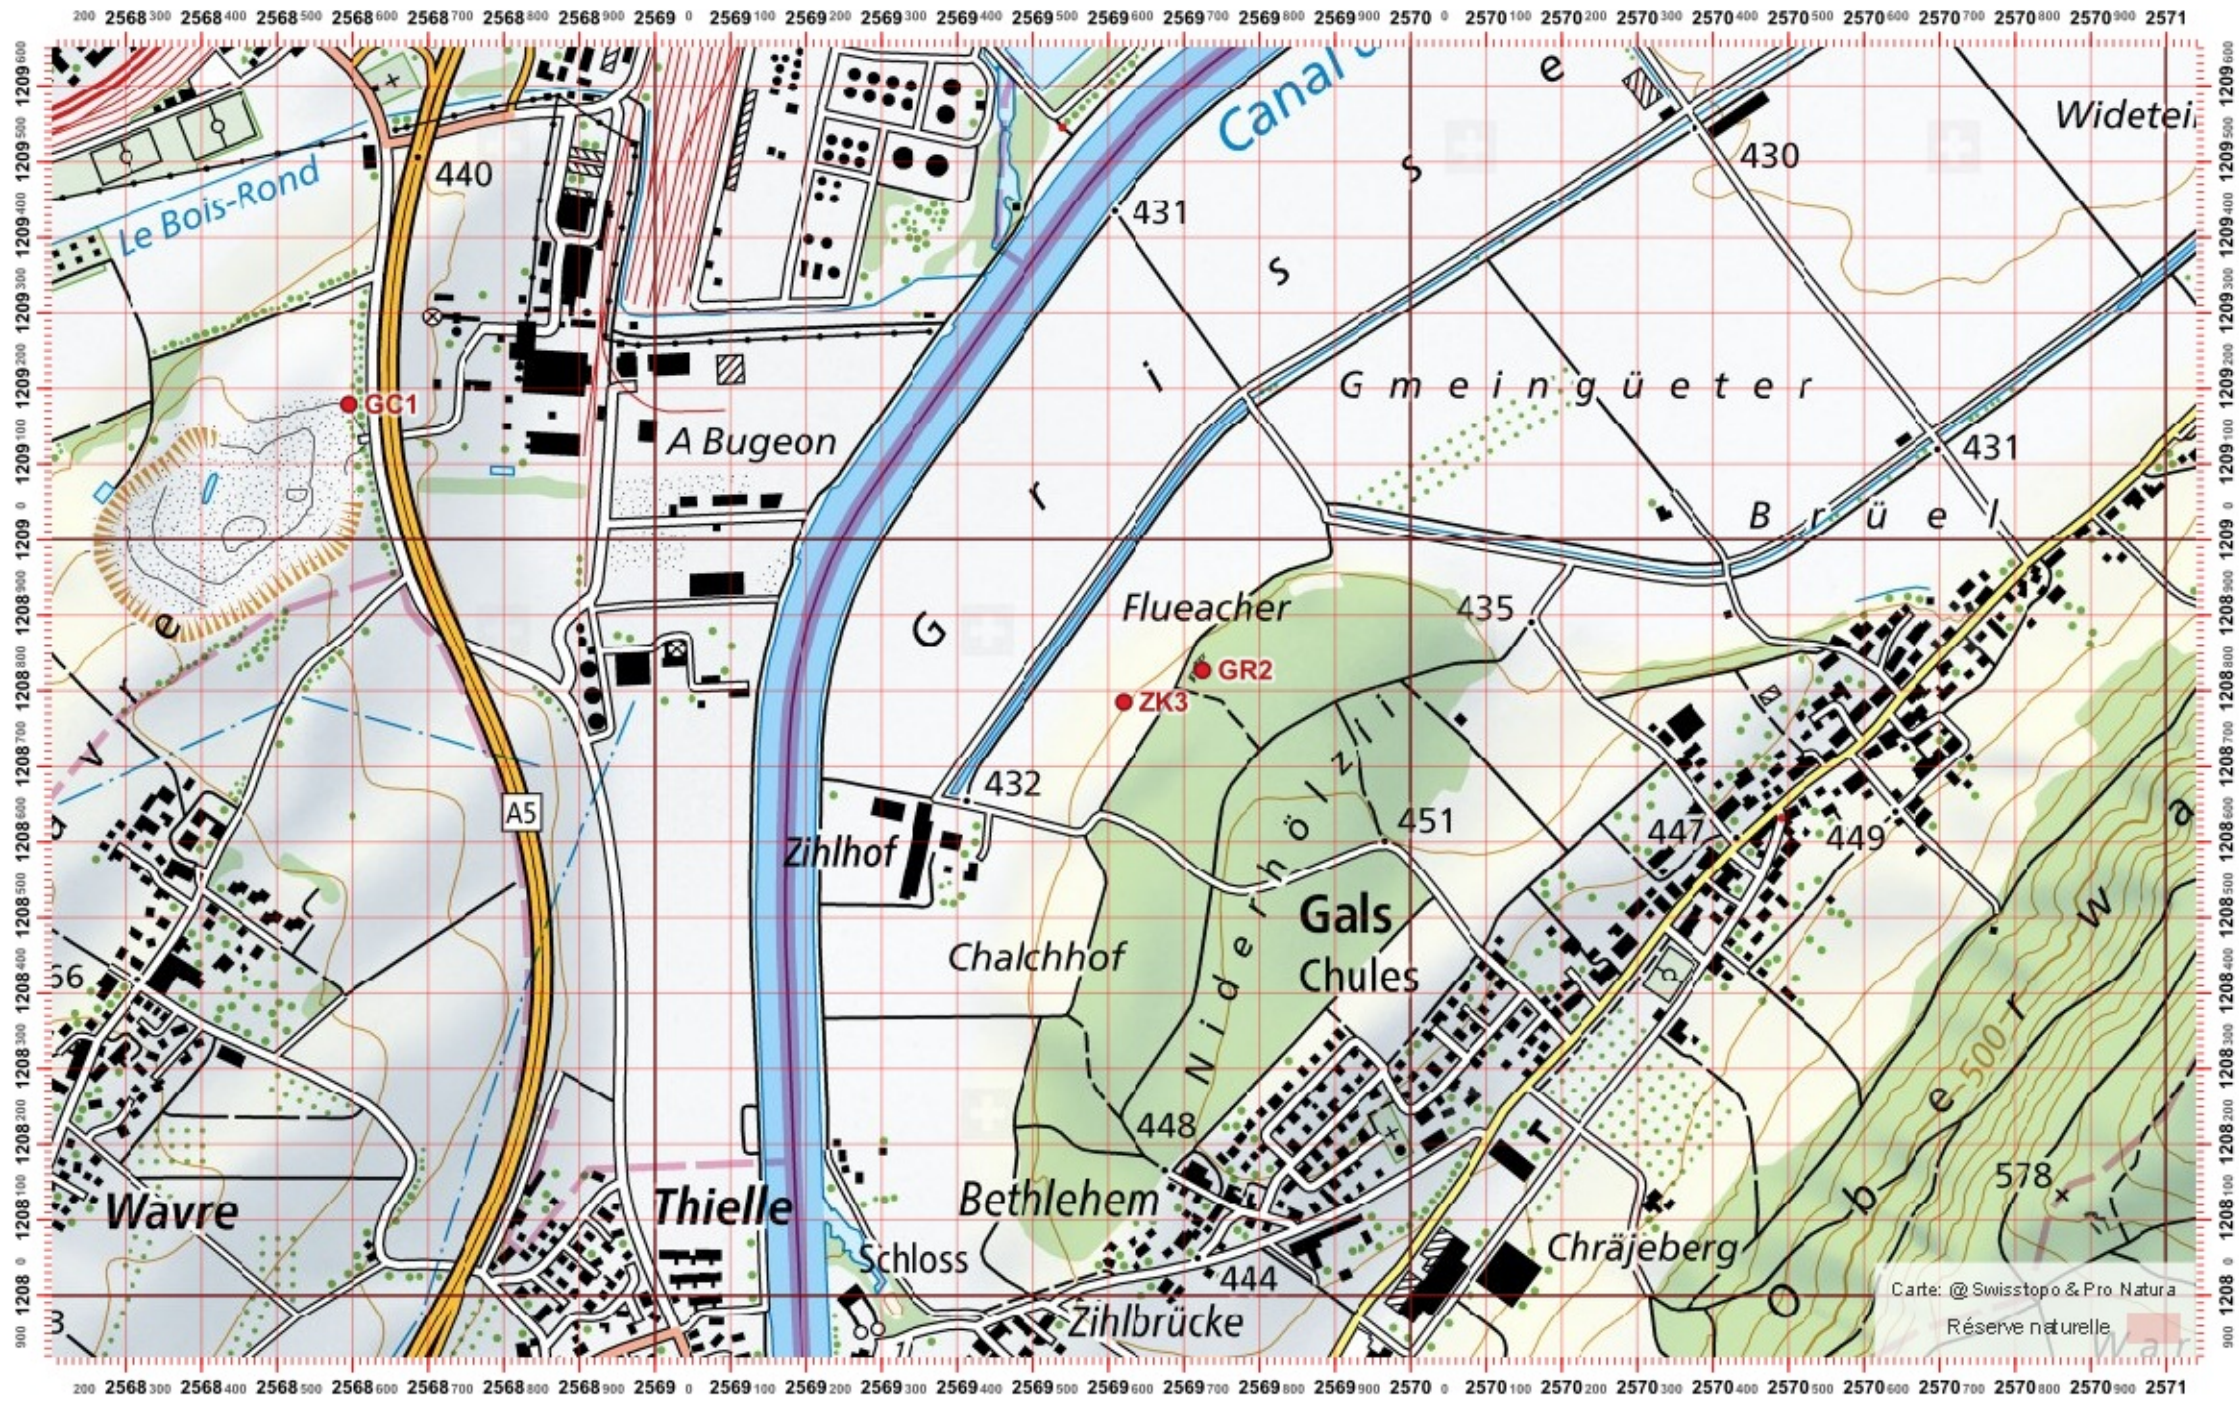

Recensement du castor / Suisse / Neuchâtel

Conseil Castor / info fauna

Coordonnées: 2°56'9" / 1°20'8"

Nr. carte 1:25'000: 1145 -- Bieler See

ID: ZK3

Nom cours d'eau: Zihlkanal

Nom / Prénom :

email :

Date :

Territoire 1 :

Territoire 2 :

Territoire 3 :

1:10 000