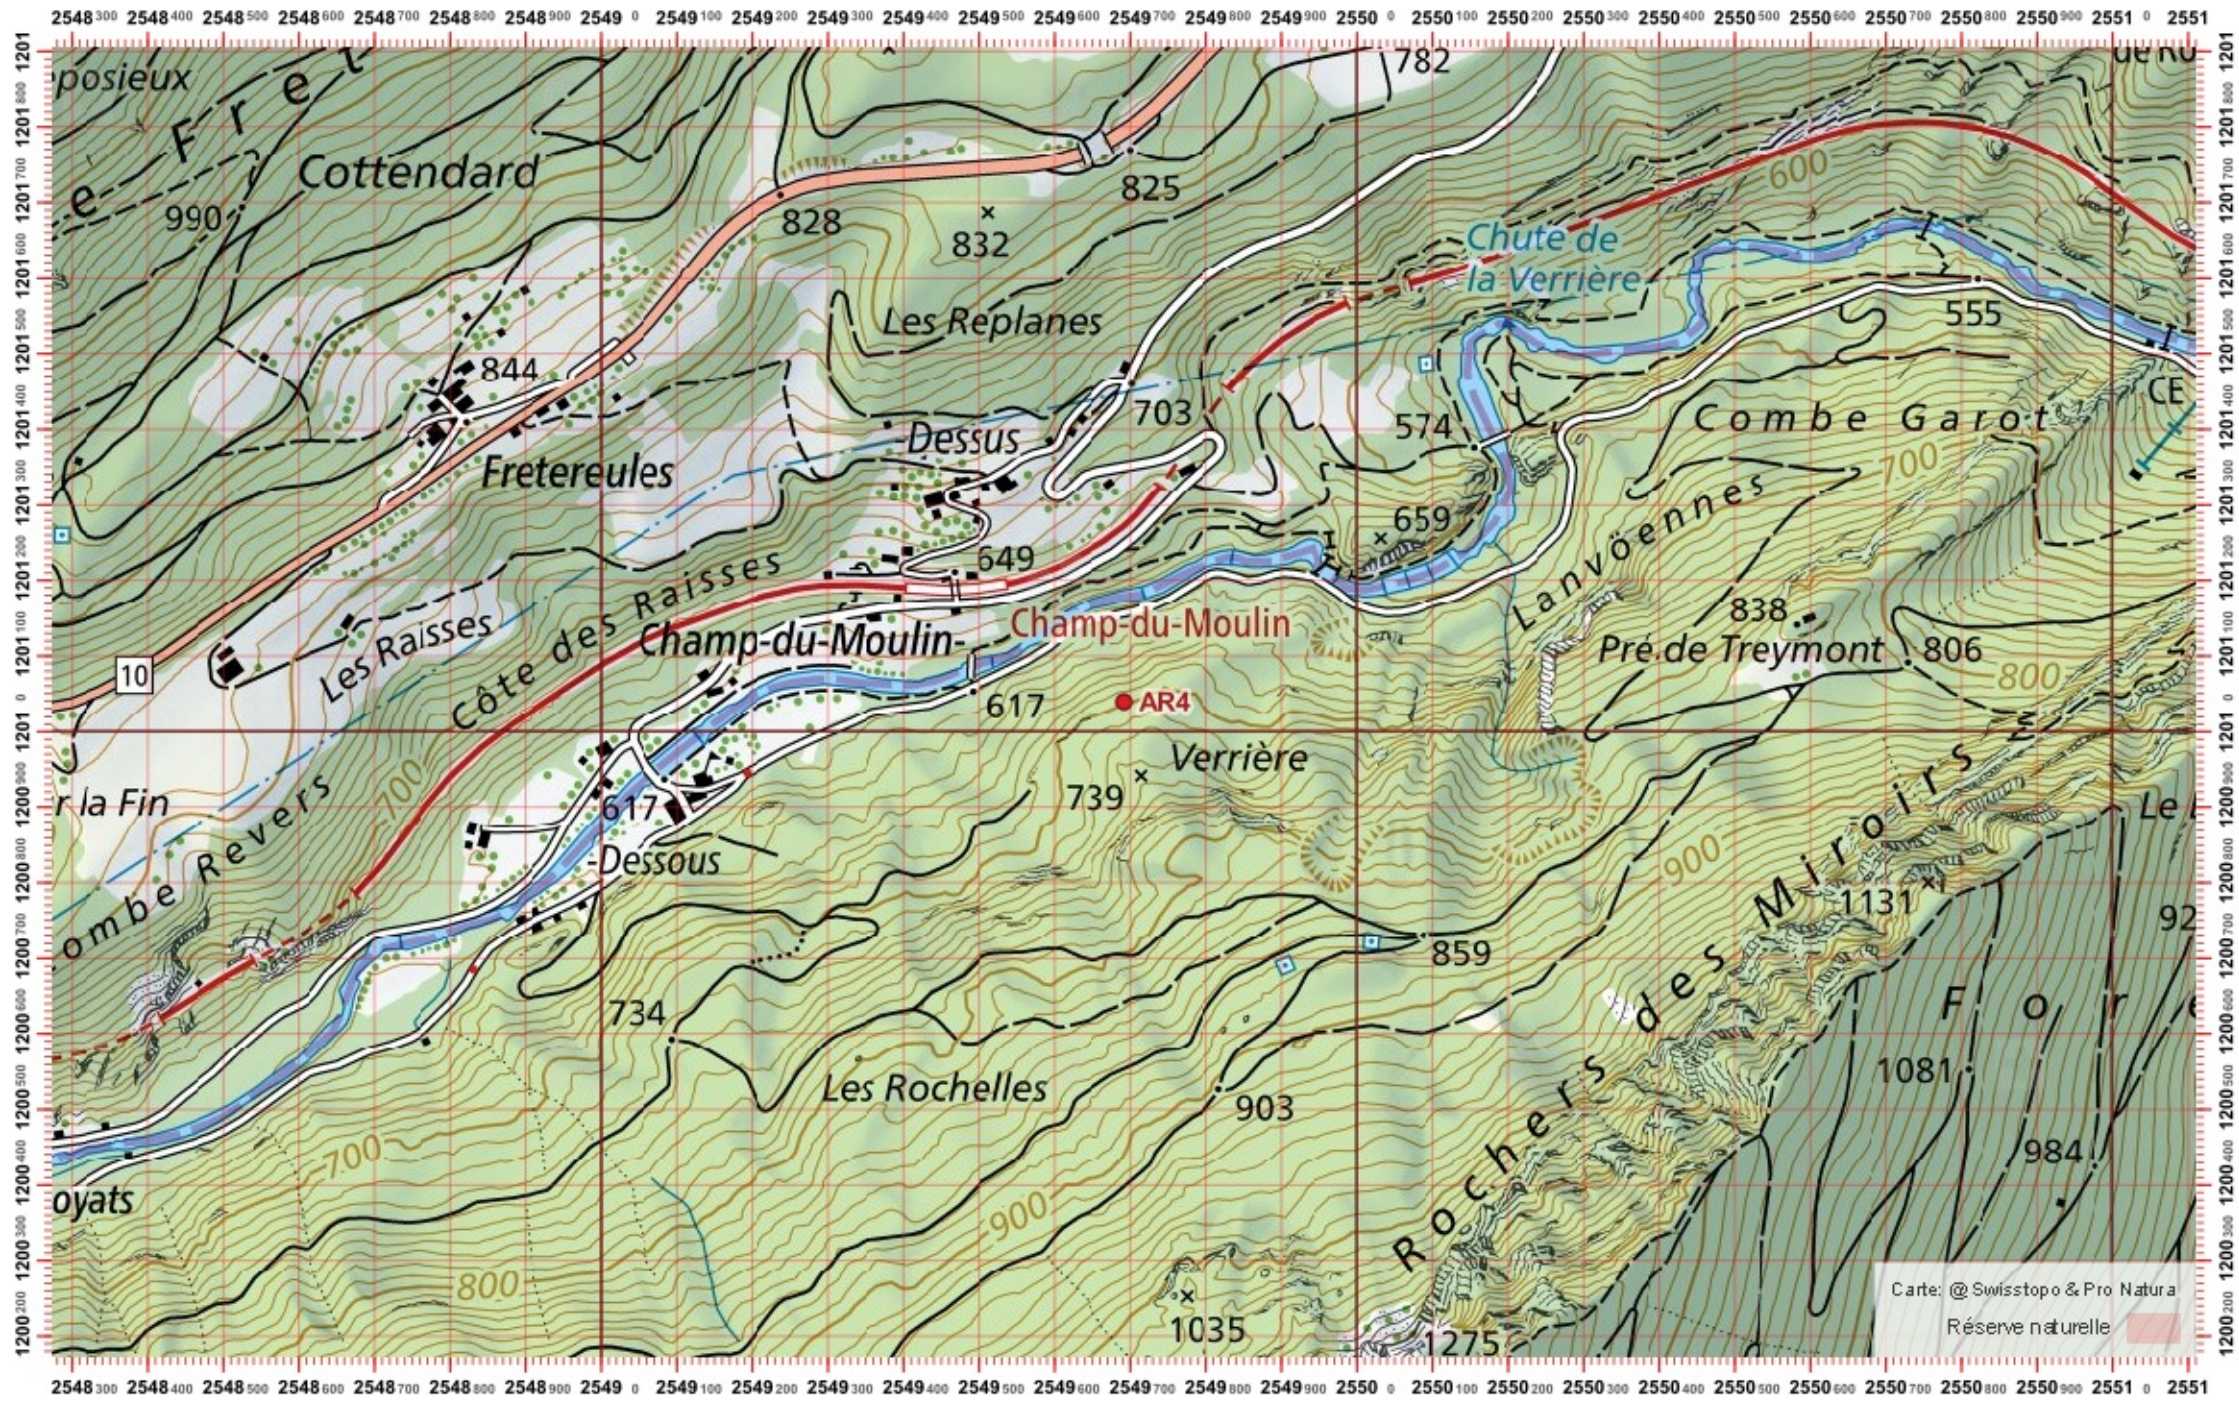

Recensement du castor / Suisse / Neuchâtel

Conseil Castor / info fauna

Coordonnées: 2°549 / 1°201

Nr. carte 1:25'000: 1163 -- Travers

ID: AR4

Nom cours d'eau: L'Areuse

Nom / Prénom :

email :

Date :

Territoire 1 :

Territoire 2 :

Territoire 3 :

1:10 000