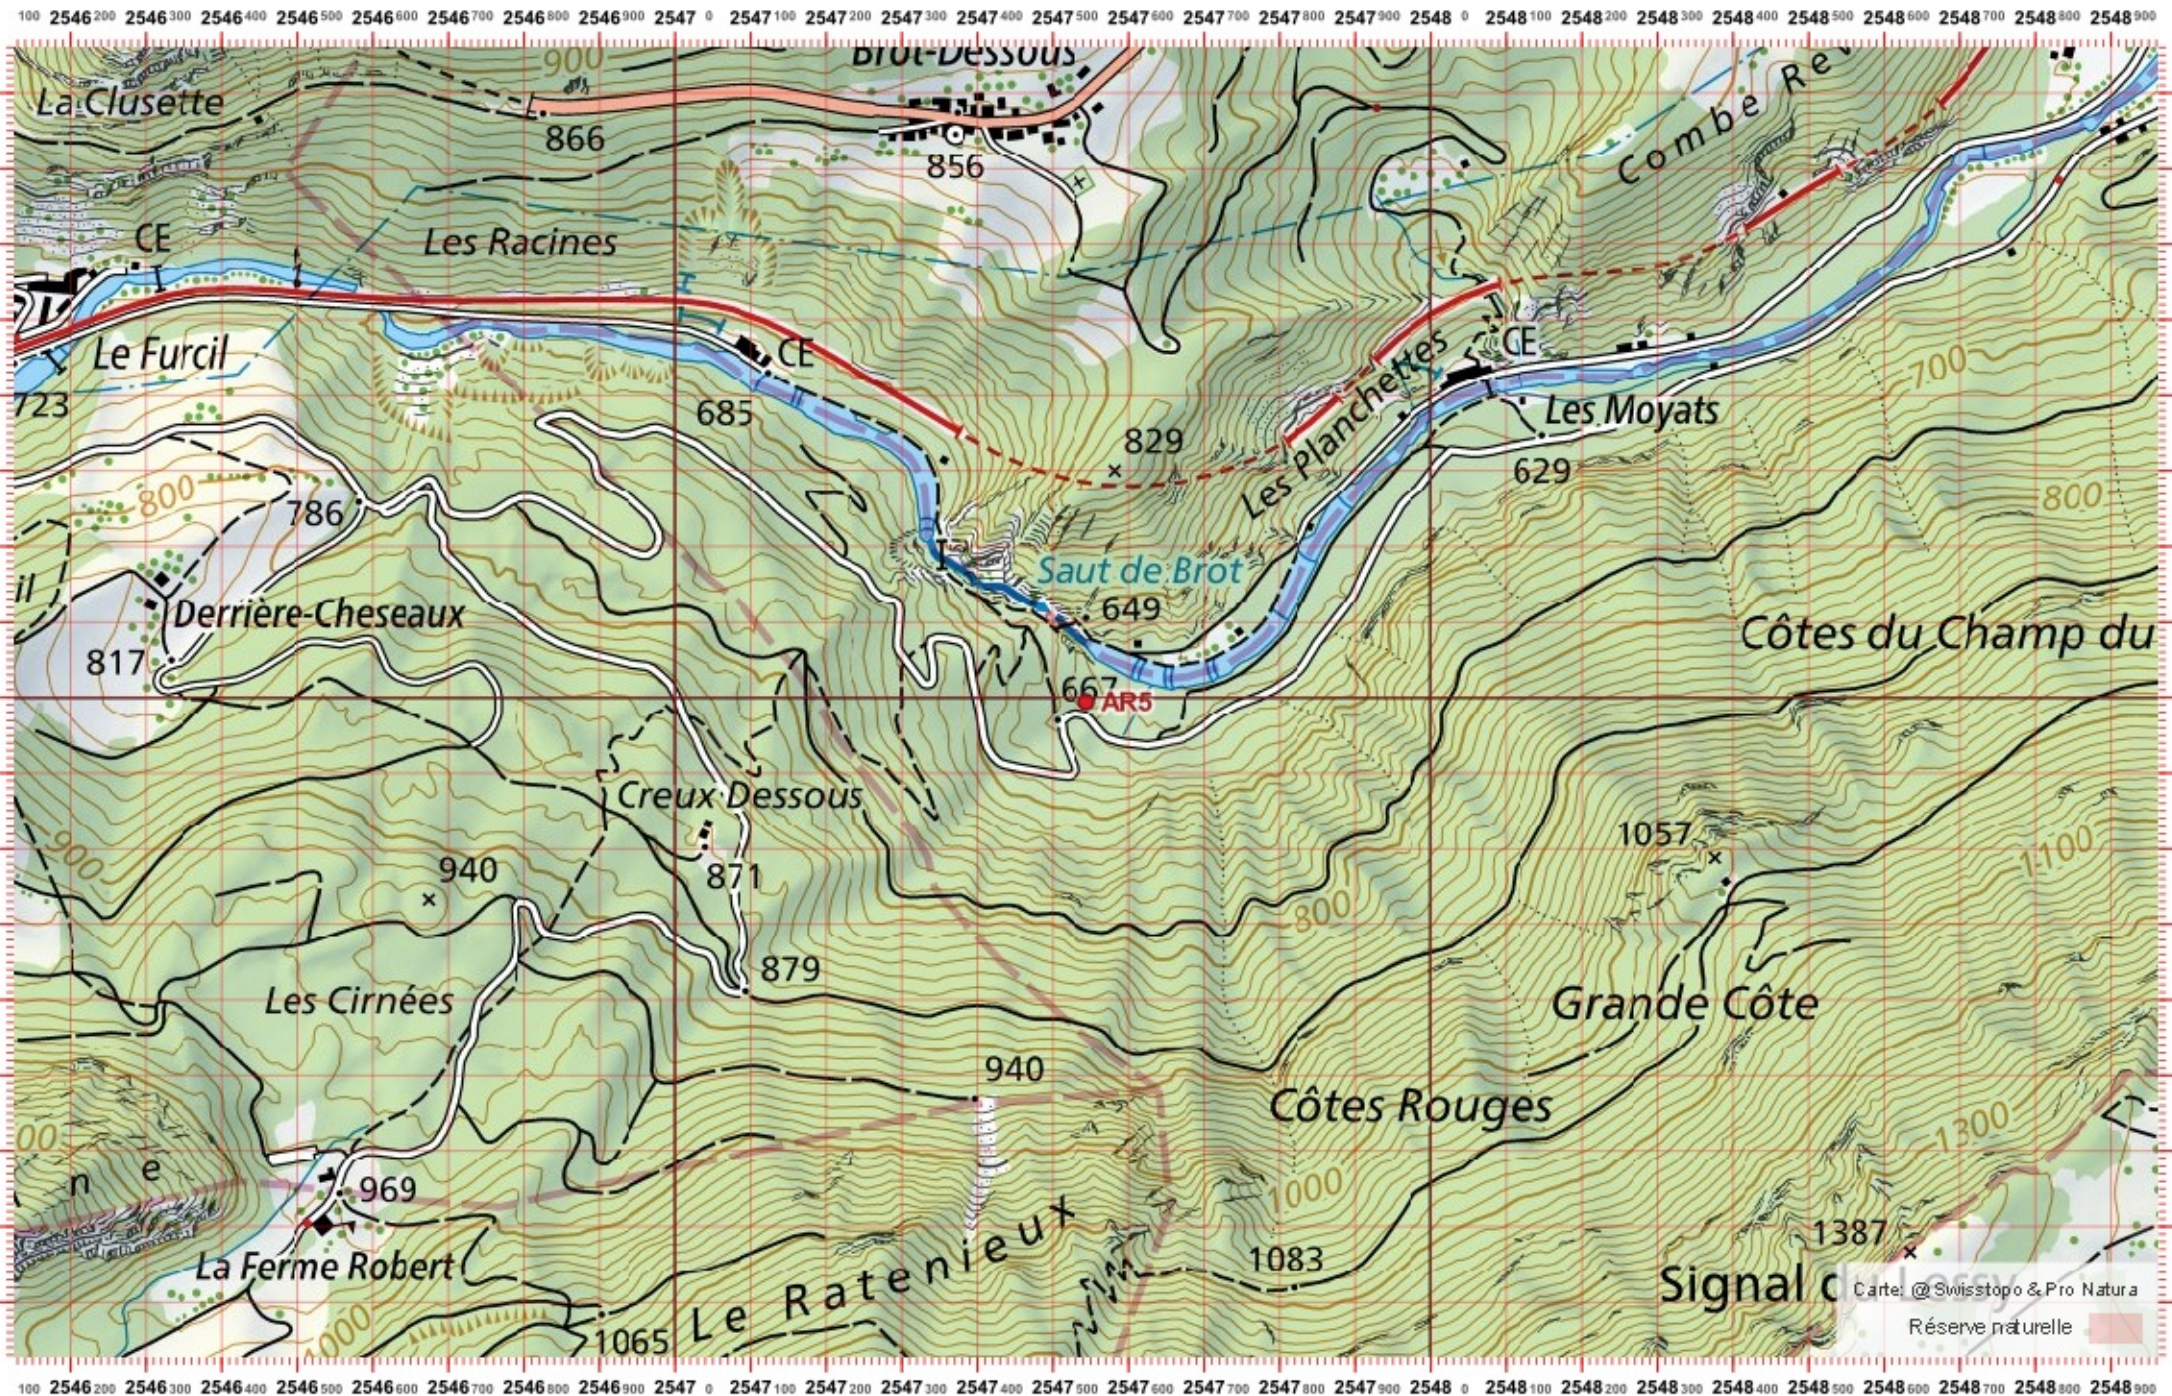

Recensement du castor / Suisse / Neuchâtel

Conseil Castor / info fauna

Coordonnées: 2'547 / 1'199

Nr. carte 1:25'000: 1163 -- Travers

ID: AR5

Nom cours d'eau: L'Areuse

Nom / Prénom :

email :

Date :

Territoire 1 : / Territoire 2 : / Territoire 3 : / 1:10 000