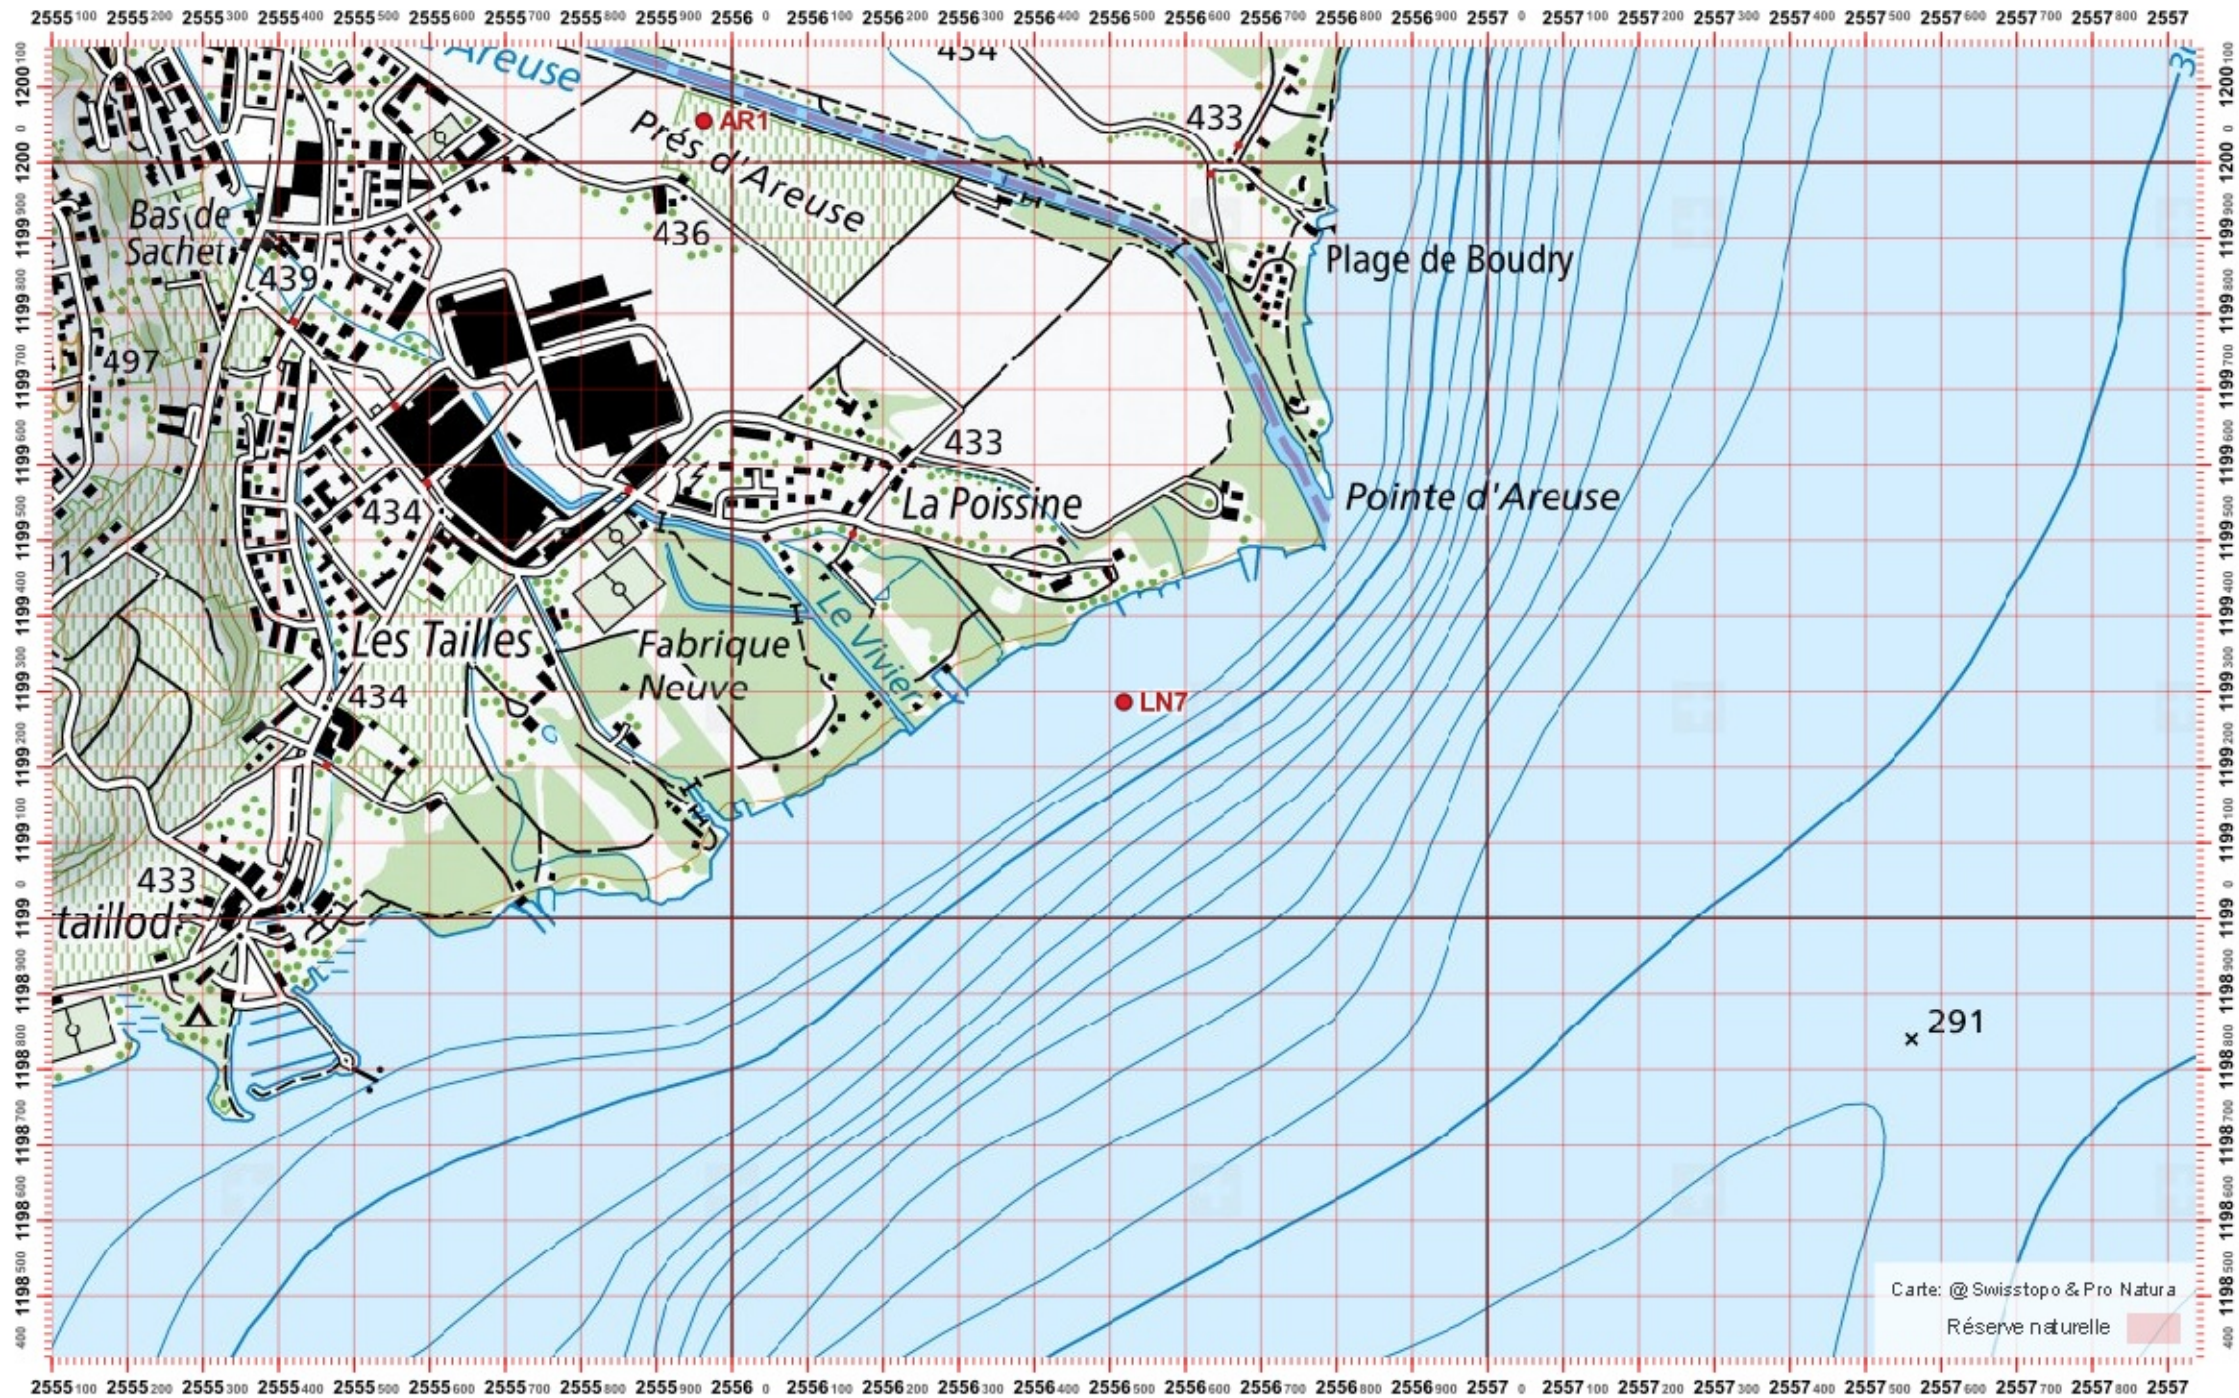

Recensement du castor / Suisse / Neuchâtel

Conseil Castor / info fauna

Coordonnées: 2'556 / 1'199

Nr. carte 1:25'000: 1164 -- Neuchâtel

ID: LN7

Nom cours d'eau: Lac de Neuchâtel

Nom / Prénom :

email :

Date :

Territoire 1 :

Territoire 2 :

Territoire 3 :

1:10 000