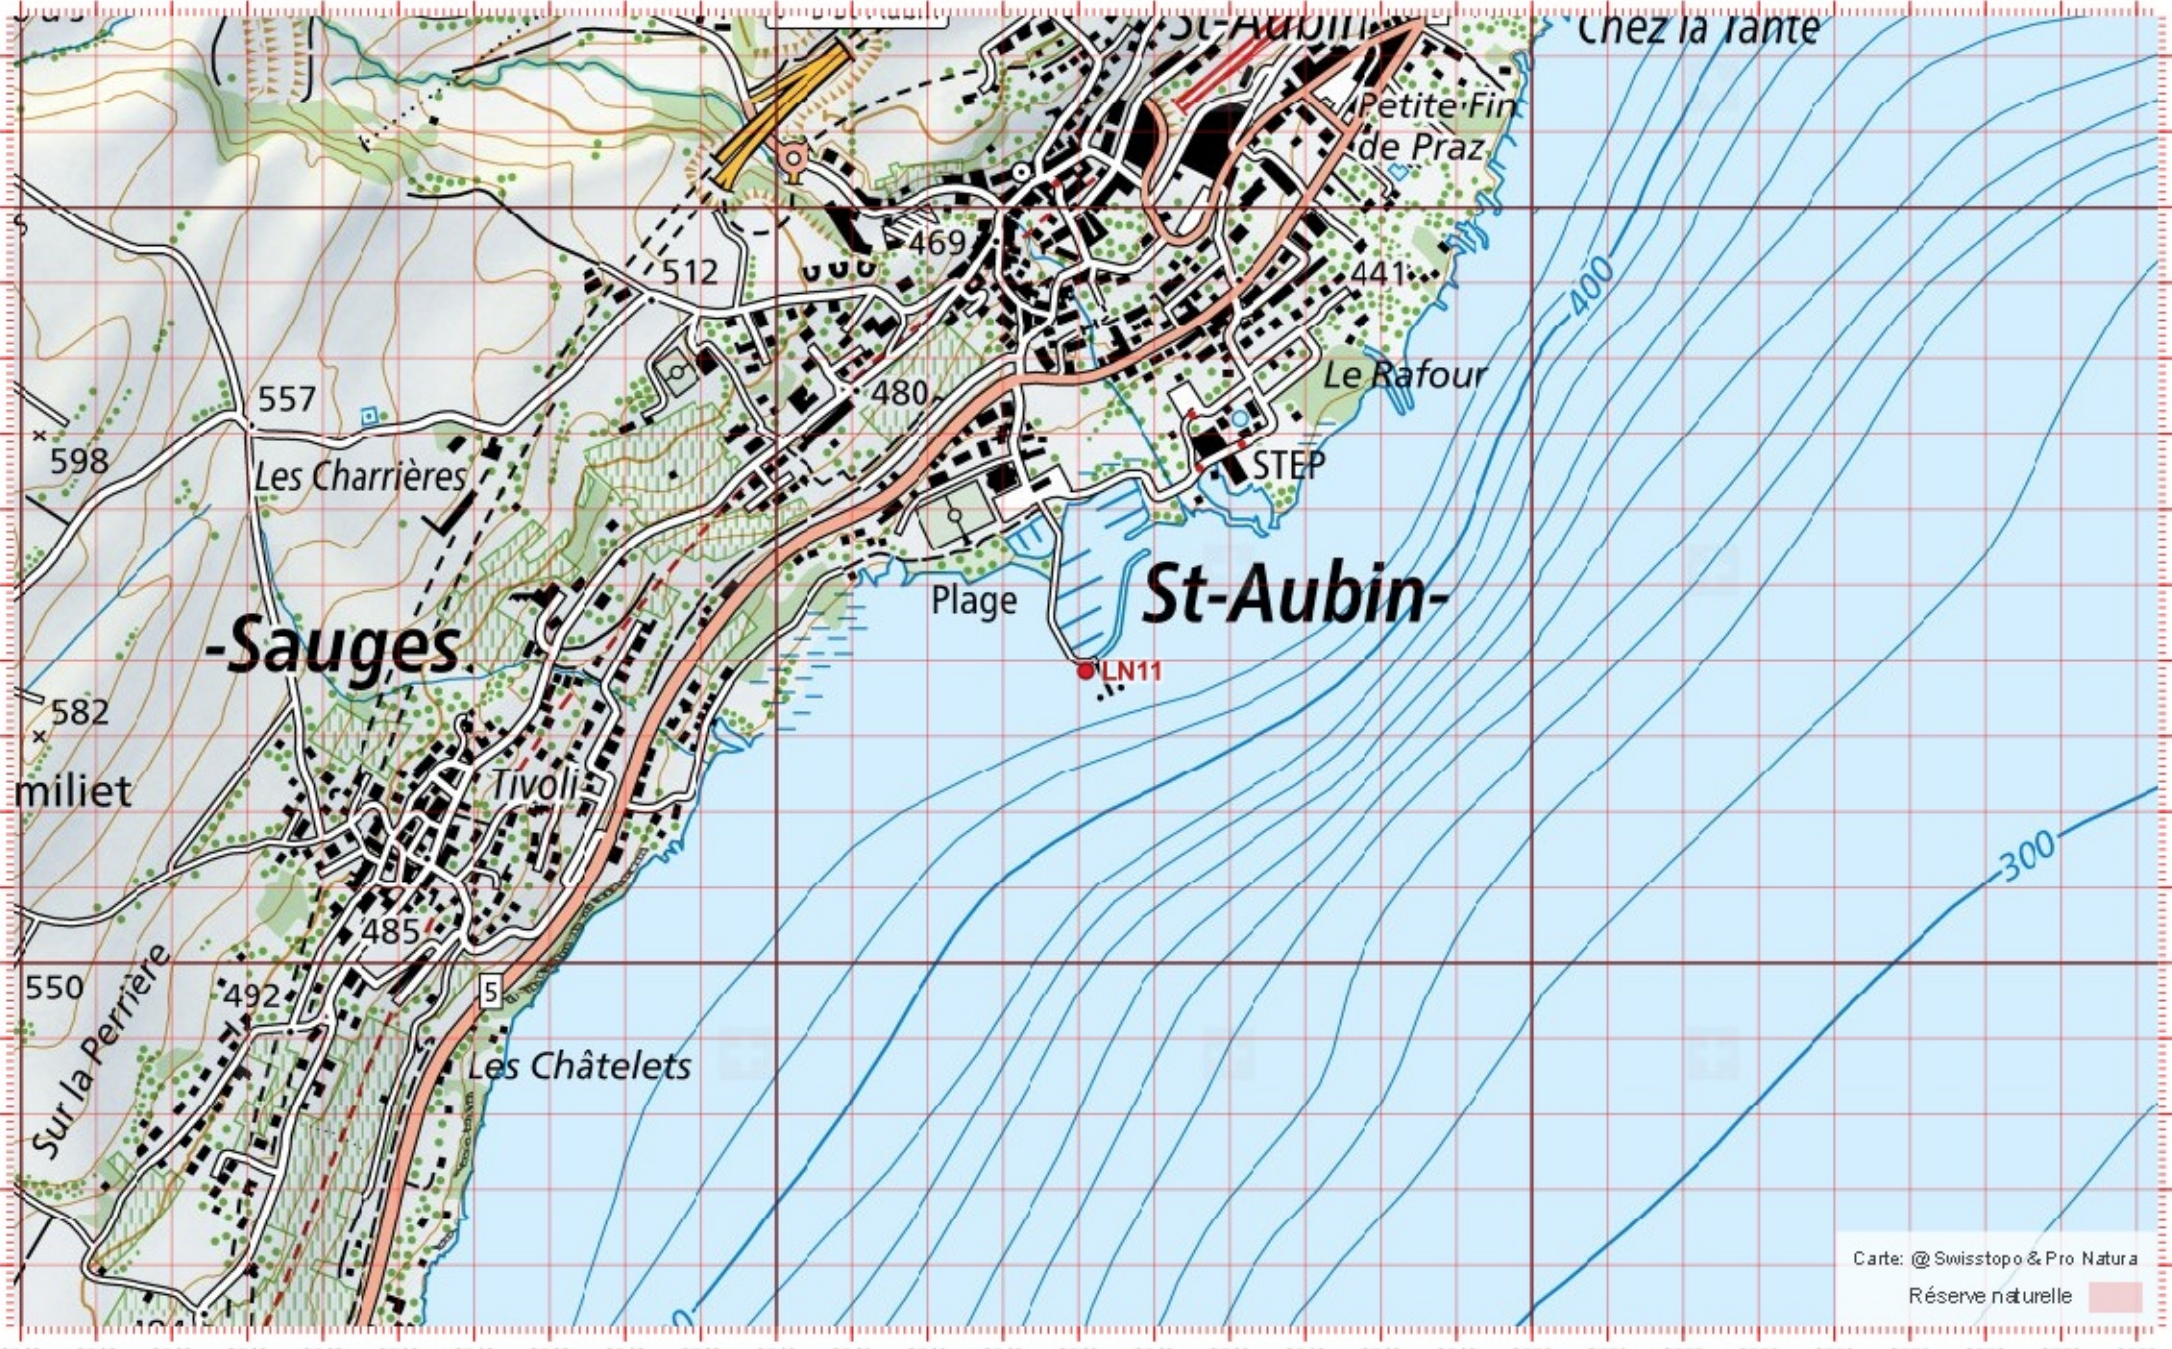

Recensement du castor / Suisse / Neuchâtel

Conseil Castor / info fauna

Coordonnées: 2°549 / 1°193

Nr. carte 1:25'000: 1183 -- Grandson

ID: LN11

Nom cours d'eau: Lac de Neuchâtel

Nom / Prénom :

email :

Date :

Territoire 1 :

Territoire 2 :

Territoire 3 :

1:10 000

2548 0 2548 100 2548 200 2548 300 2548 400 2548 500 2548 600 2548 700 2548 800 2548 900 2549 0 2549 100 2549 200 2549 300 2549 400 2549 500 2549 600 2549 700 2549 800 2549 900 2550 0 2550 100 2550 200 2550 300 2550 400 2550 500 2550 600 2550 700 2550

Carte: @Swisstopo & Pro Natura

Réservation naturelle