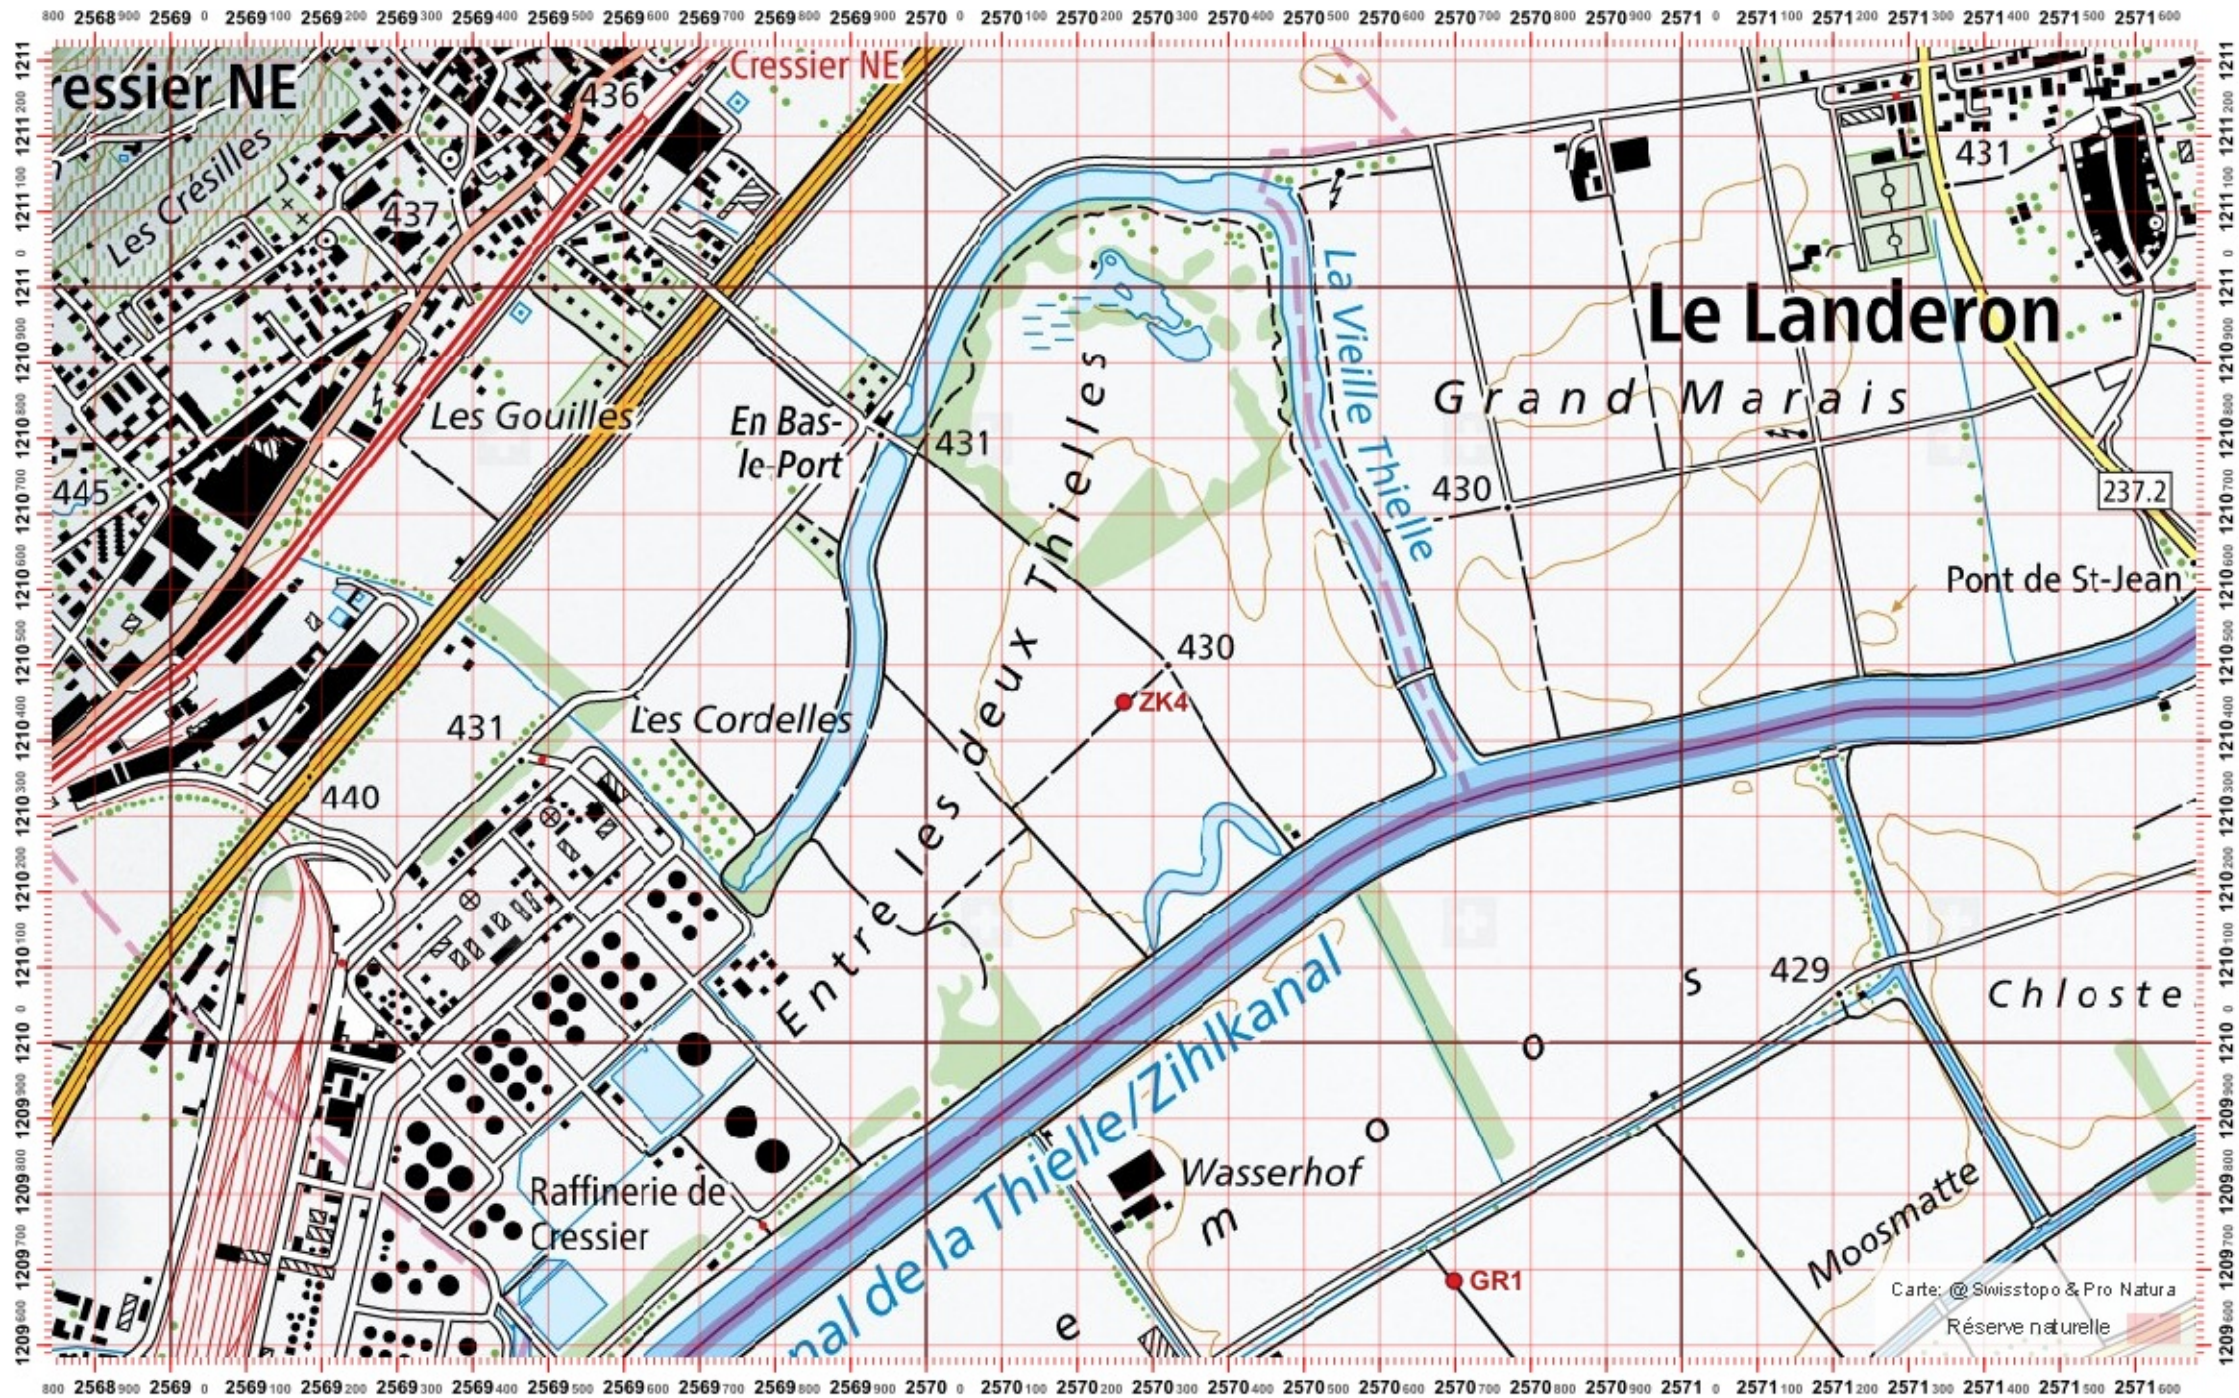

Recensement du castor / Suisse / Neuchâtel

Conseil Castor / info fauna

Coordonnées: 2°57'0" / 1°21'0"

Nr. carte 1:25'000: 1145 -- Bieler See

ID: ZK4

Nom cours d'eau: Zihlkanal

Nom / Prénom :

email :

Date :

Territoire 1 :

Territoire 2 :

Territoire 3 :

1:10 000