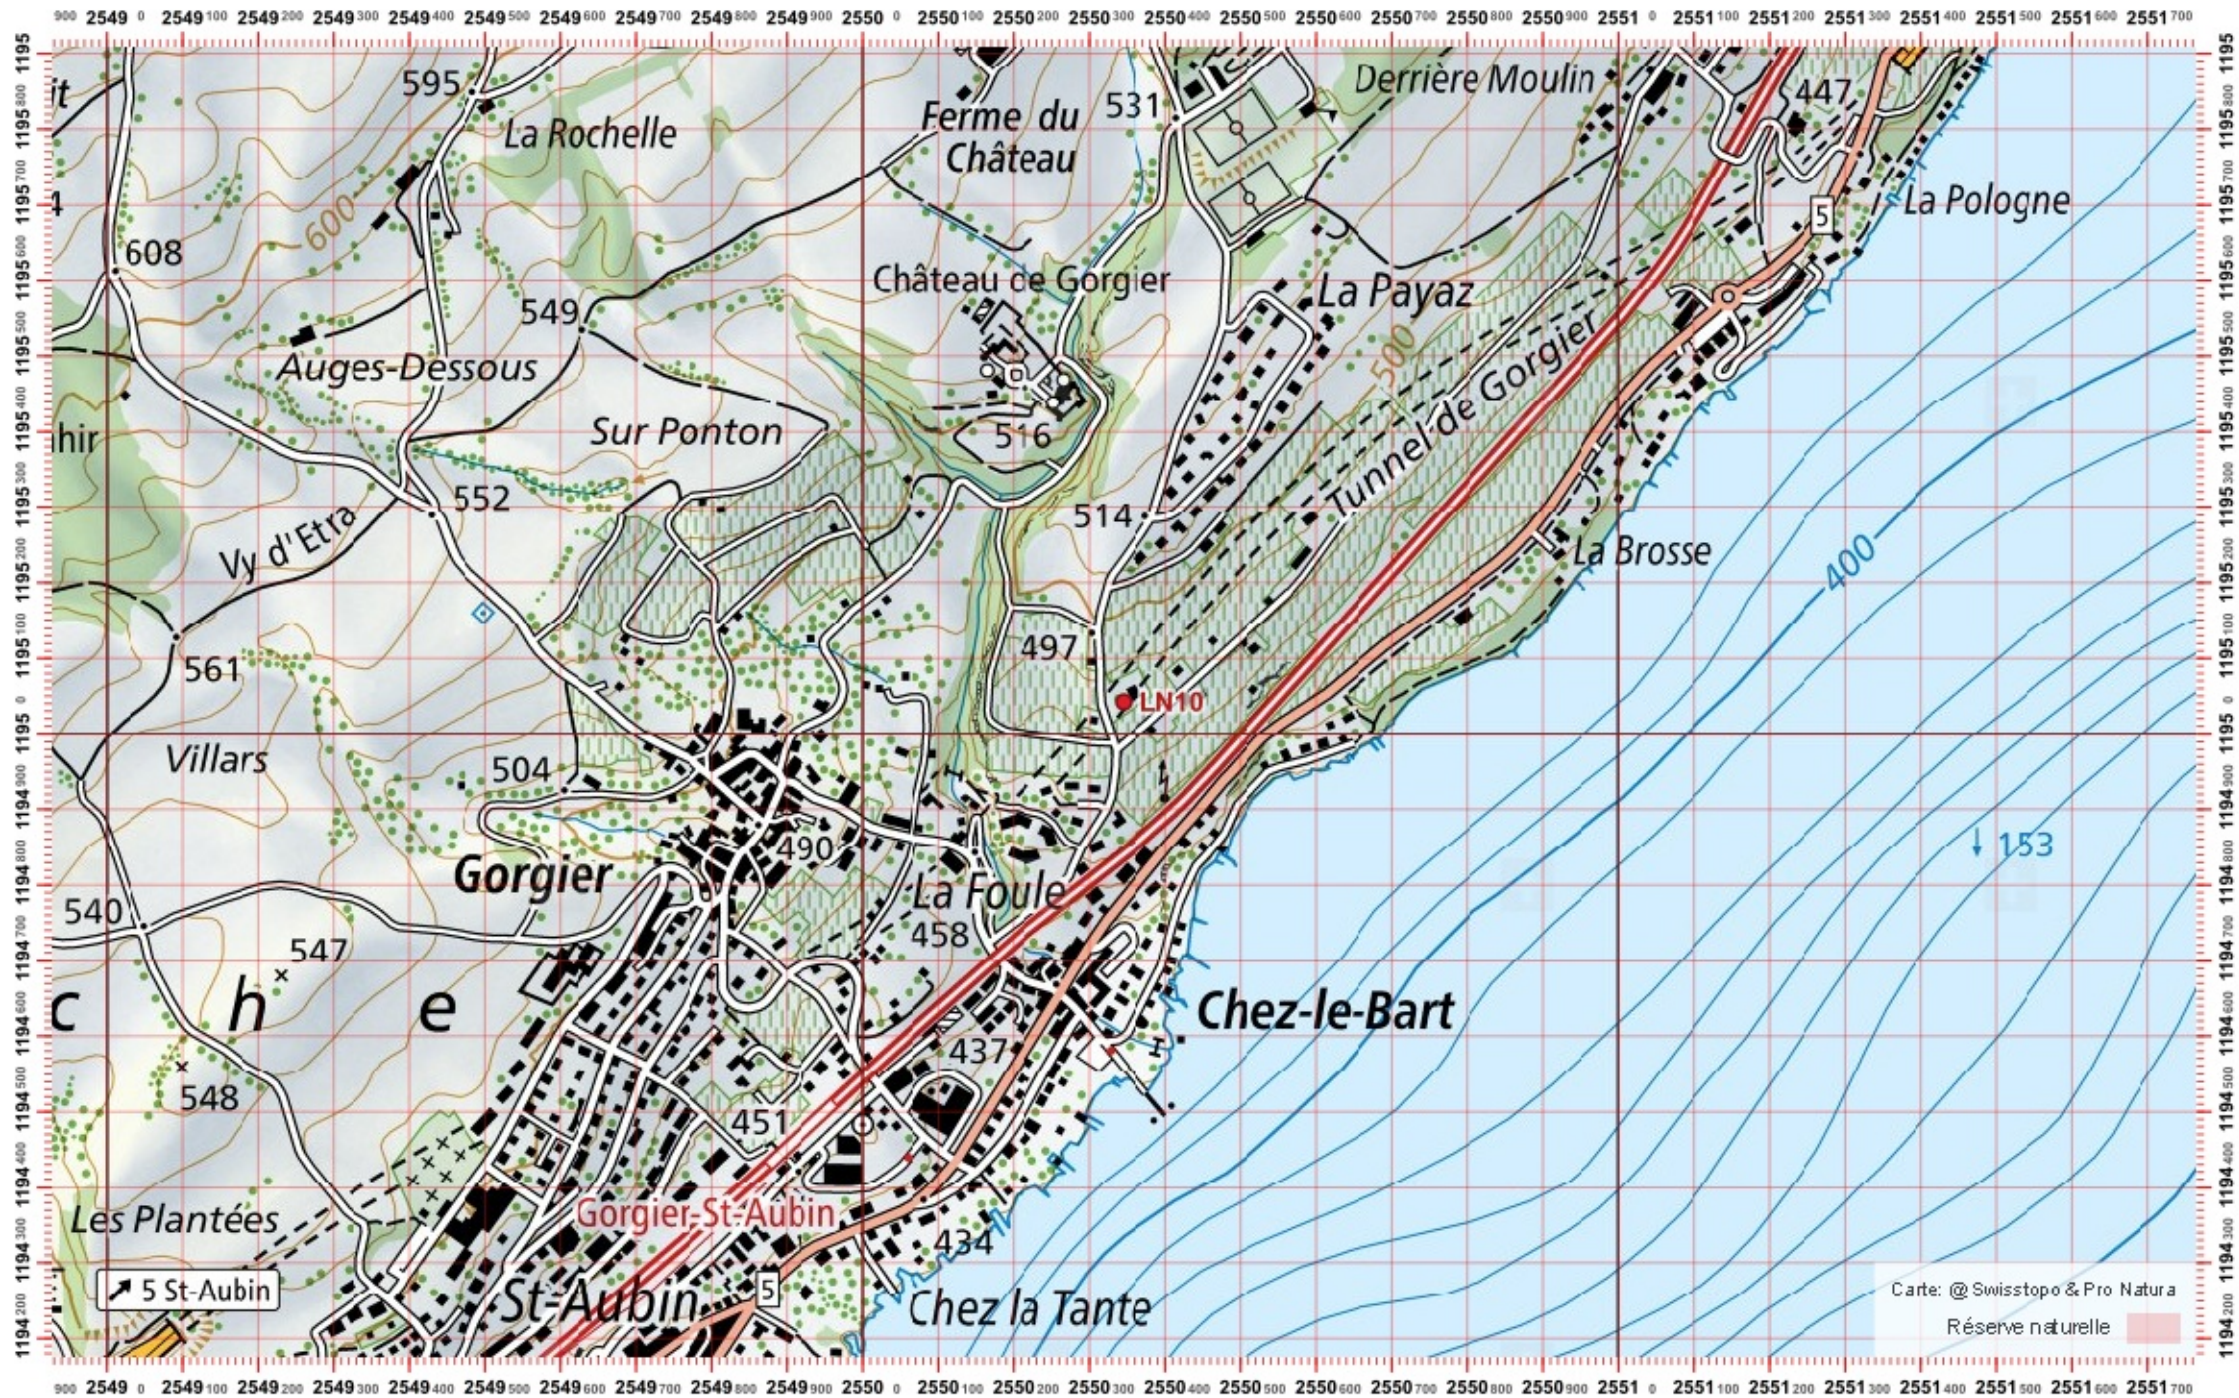

Territoire 1 :

Territoire 2 :

Territoire 3 :

1:10 000

Carte: @Swisstopo & Pro Natura  
Réserve naturelle