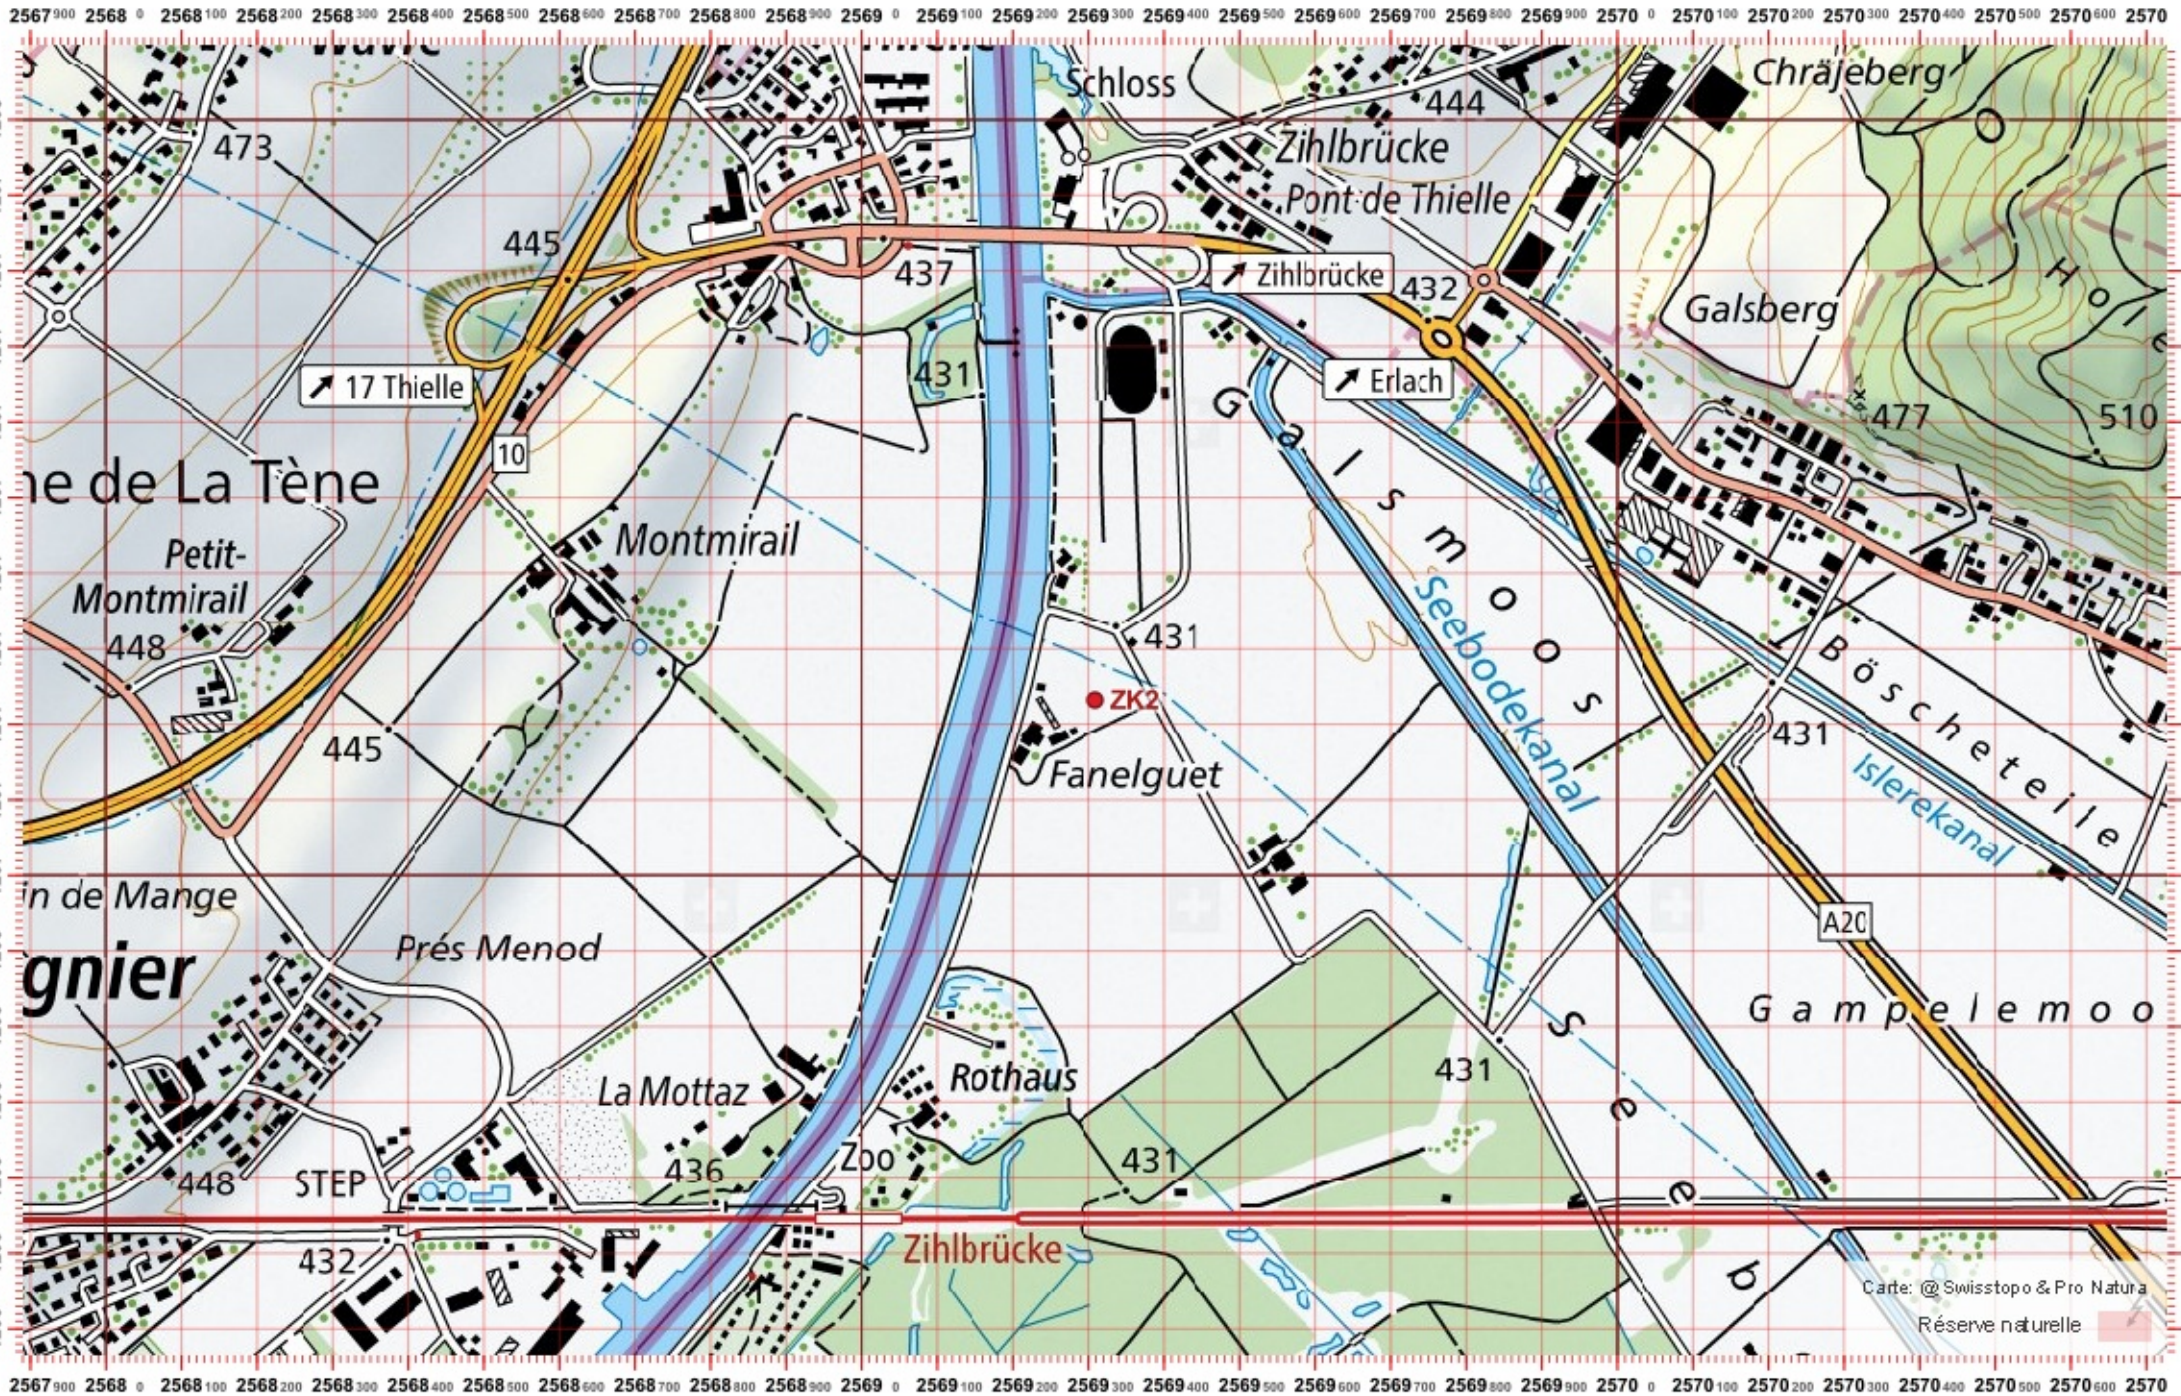

Recensement du castor / Suisse / Neuchâtel

Conseil Castor / info fauna

Coordonnées: 2'569 / 1'207

Nr. carte 1:25'000: 1145 -- Bieler See

ID: ZK2

Nom cours d'eau: Zihlkanal

Nom / Prénom :

email :

Date :

Territoire 1 :

Territoire 2 :

Territoire 3 :

1:10 000

Carte: @Swisstopo & Pro Natura

Réserve naturelle