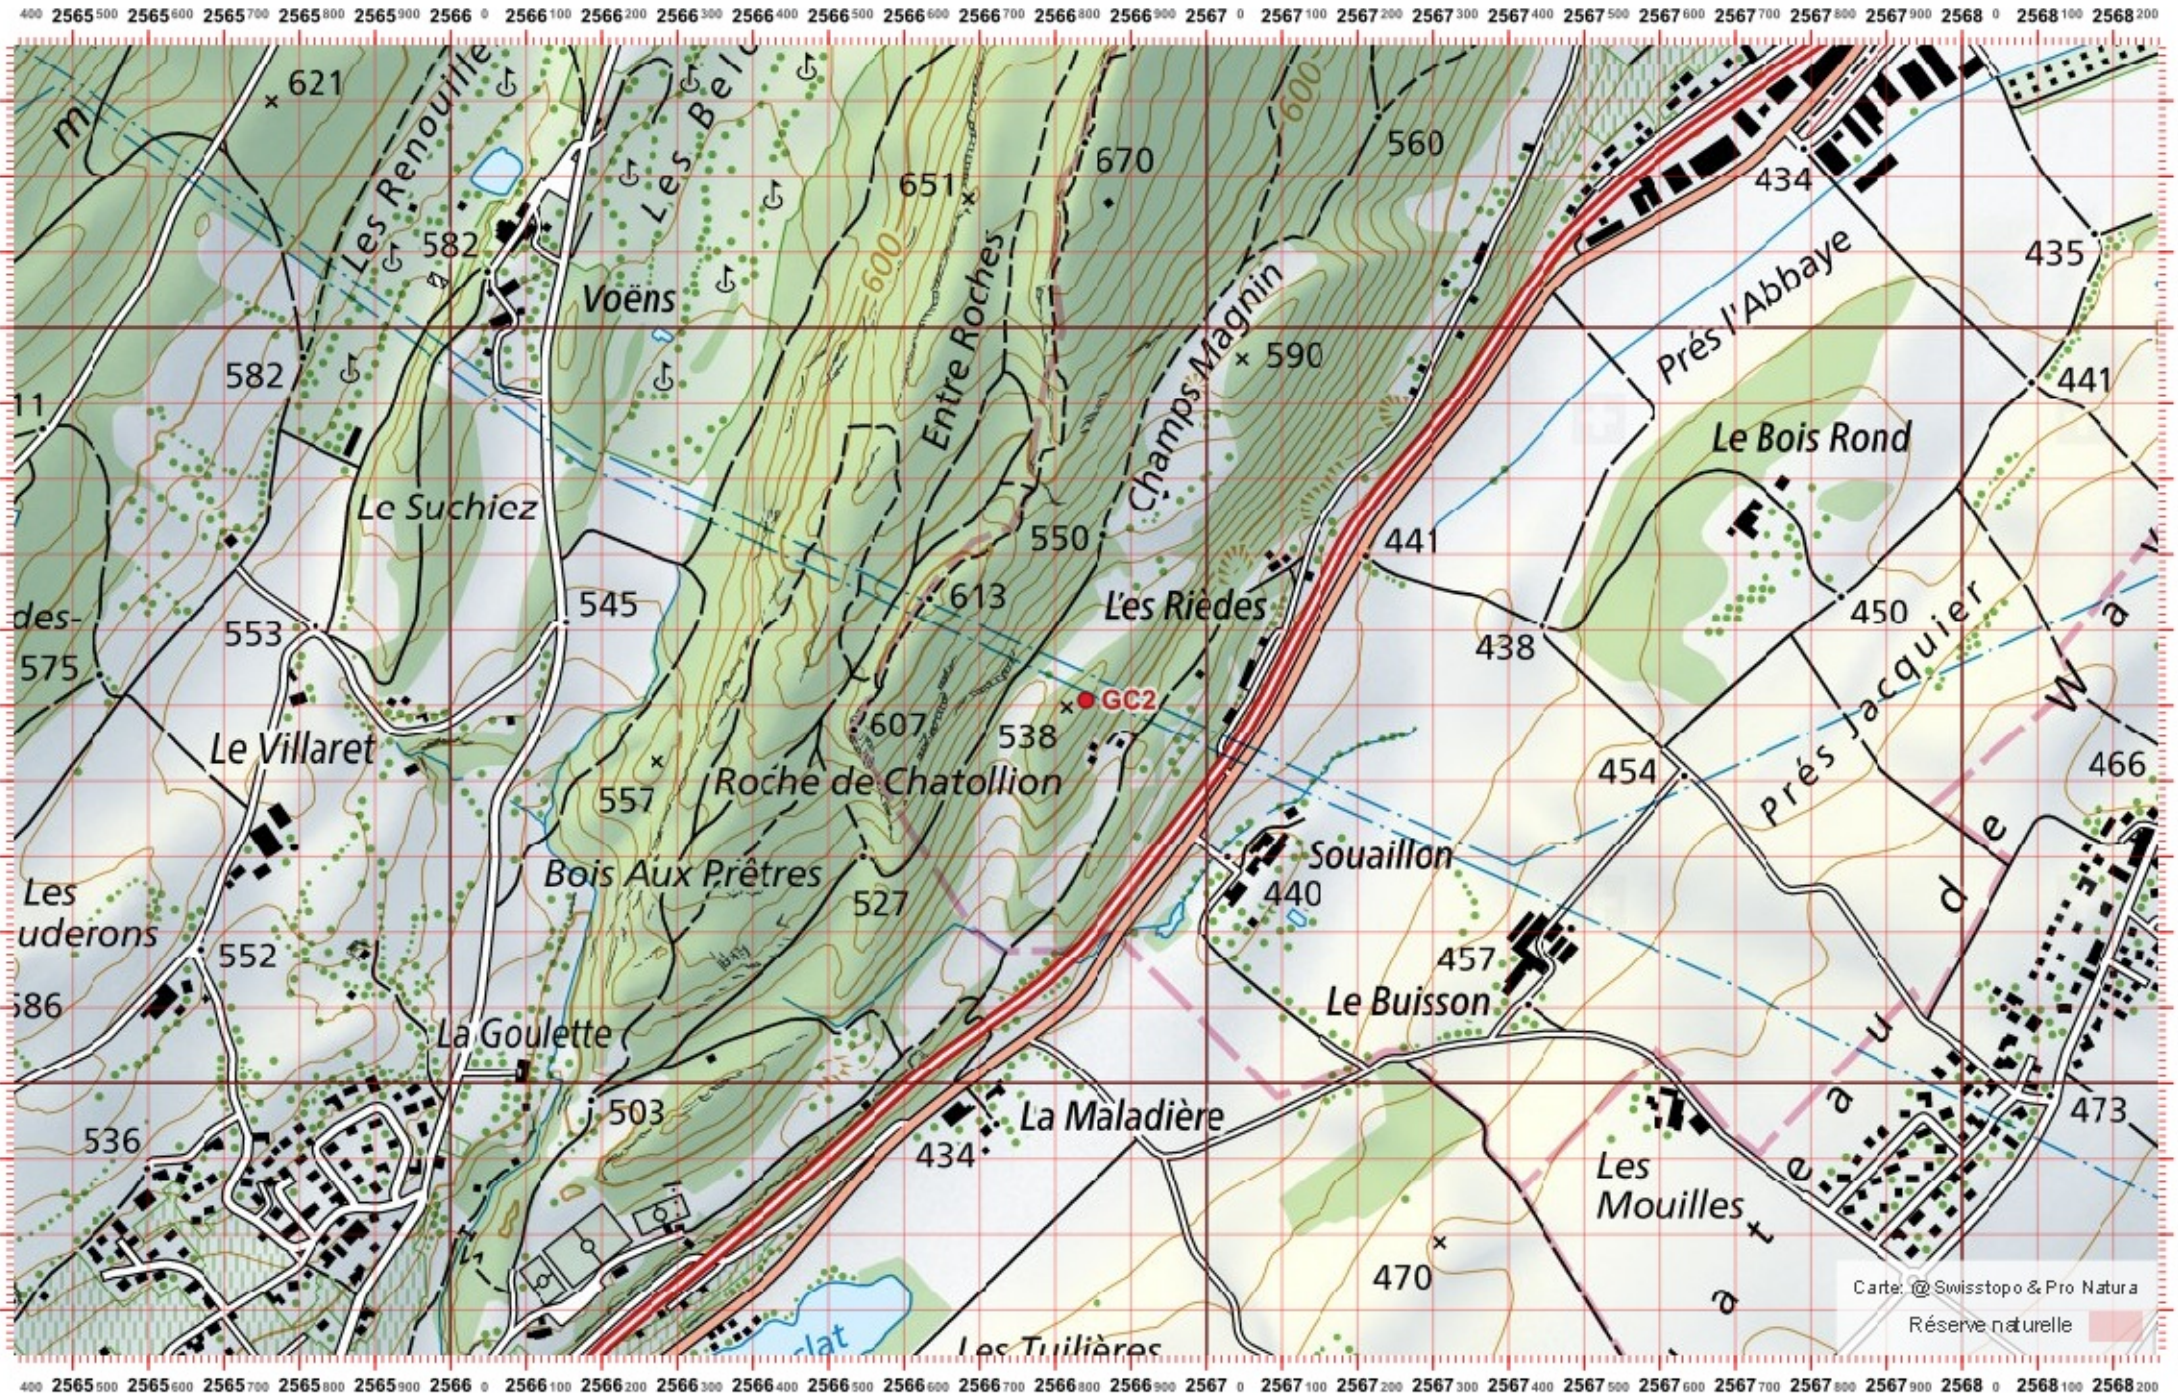

Recensement du castor / Suisse / Neuchâtel

Conseil Castor / info fauna

Coordonnées: 2°56'6" / 1°20'8"

Nr. carte 1:25'000: 1144 -- Val de Ruz

ID: GC2

Nom cours d'eau: Grand Canal

Nom / Prénom :

email :

Date :

Territoire 1 :

Territoire 2 :

Territoire 3 :

1:10 000