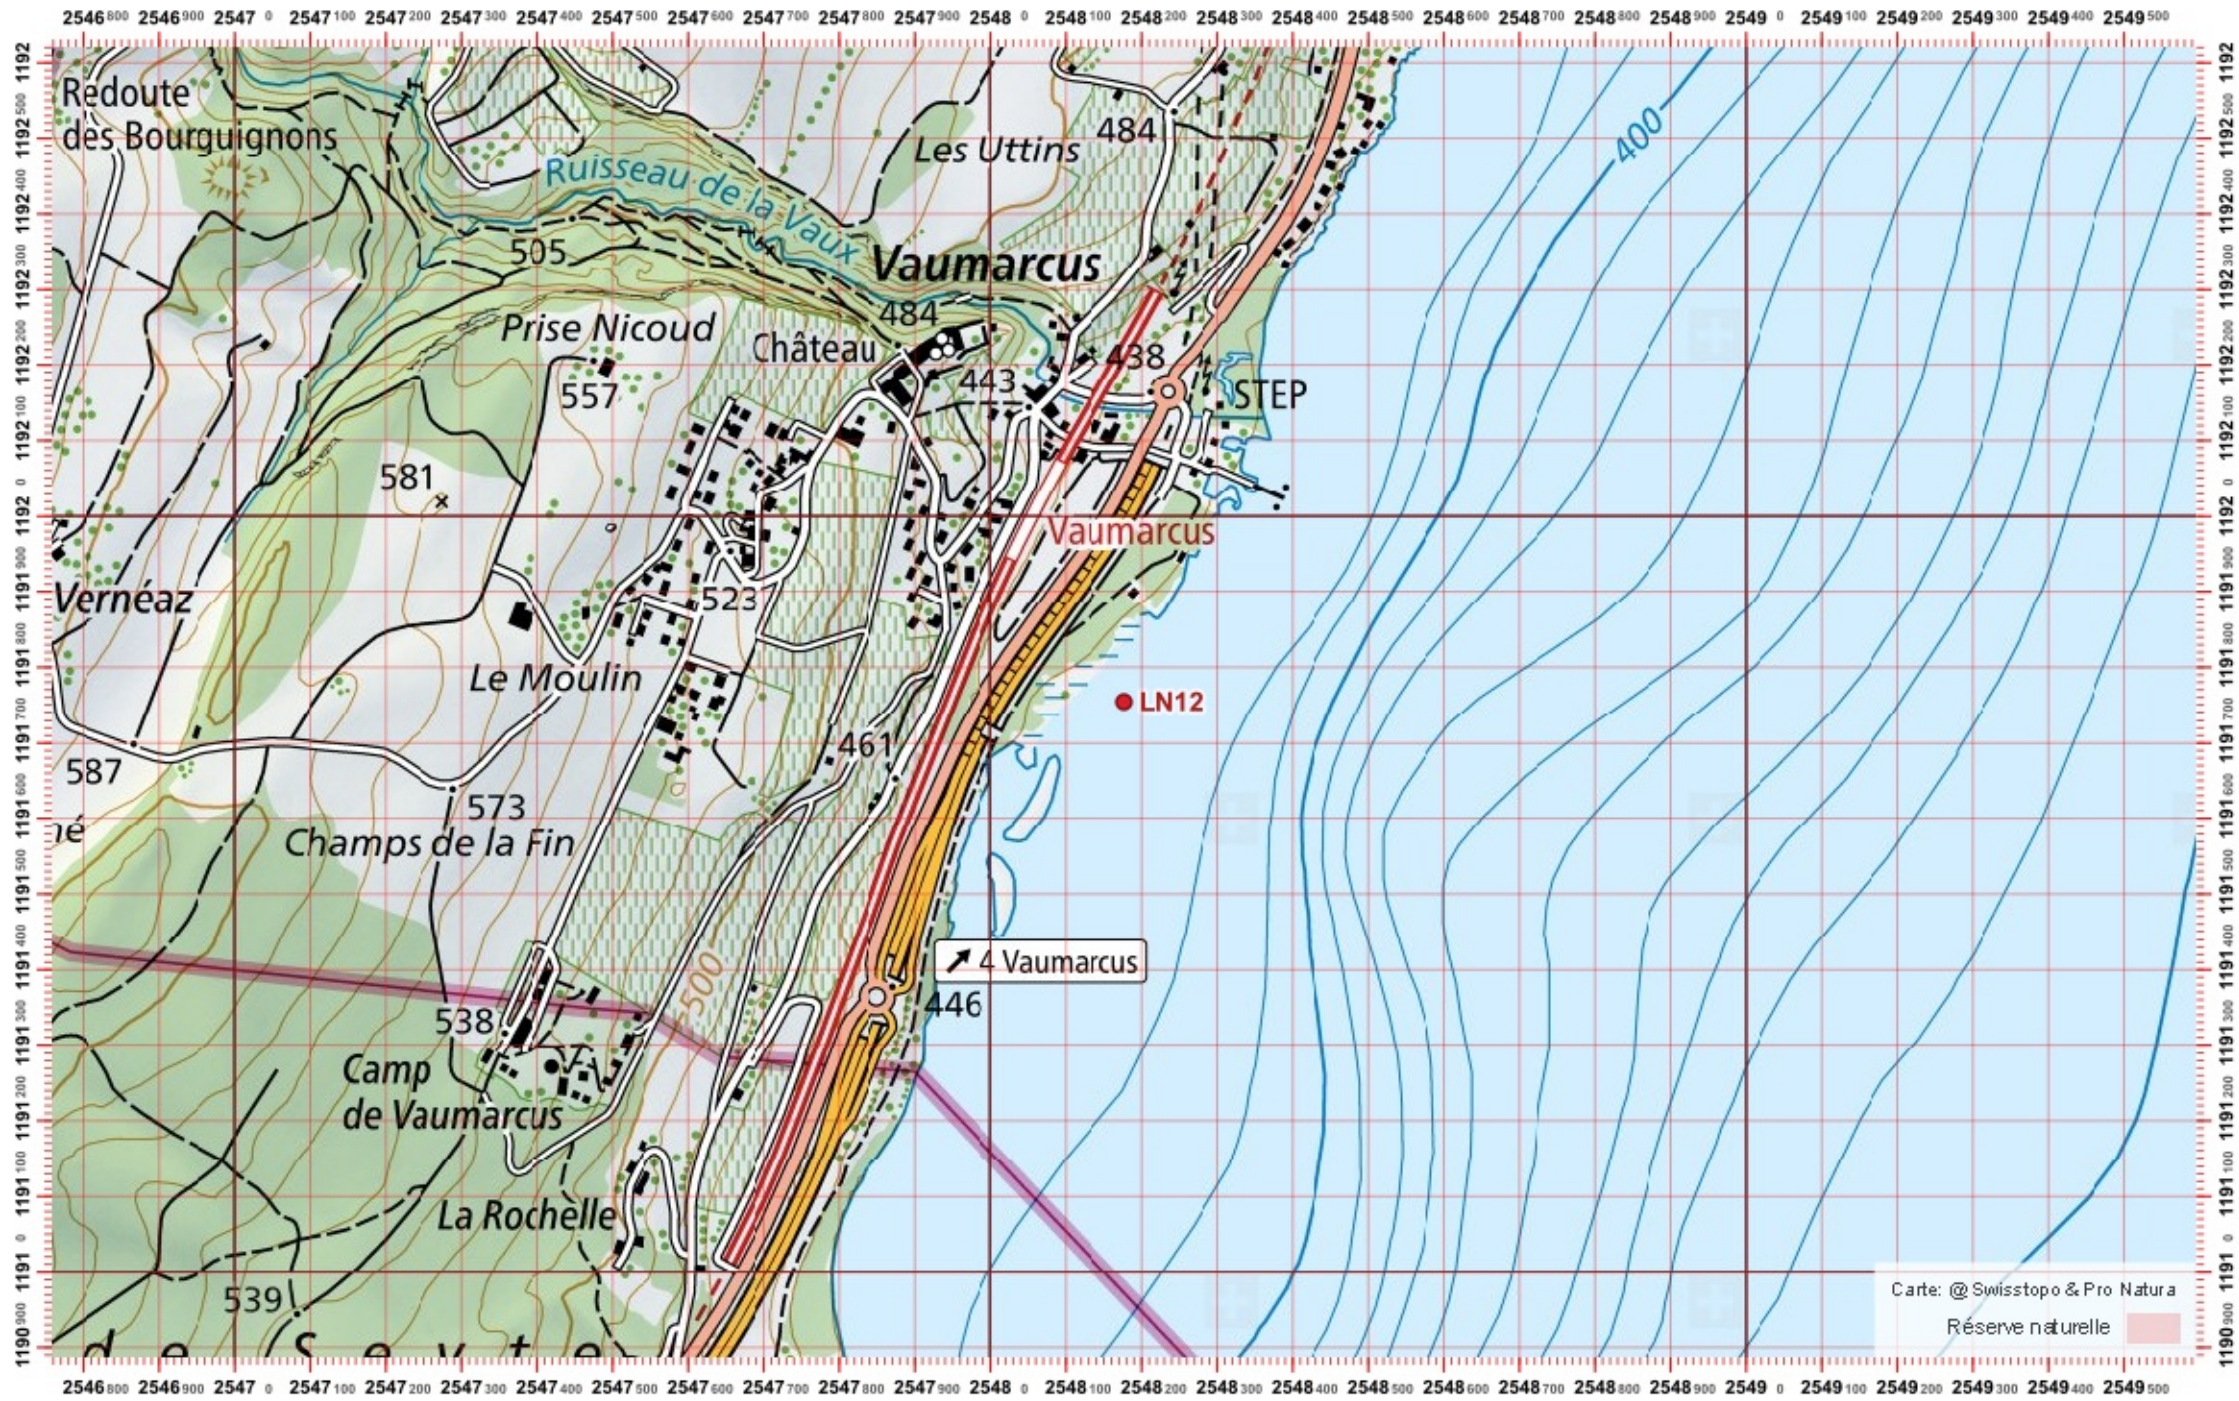

Recensement du castor / Suisse / Neuchâtel

Conseil Castor / info fauna

Coordonnées: 2°548 / 1°191

Nr. carte 1:25'000: 1183 -- Grandson

ID: LN12

Nom cours d'eau: Lac de Neuchâtel

Nom / Prénom :

email :

Date :

Territoire 1 :

Territoire 2 :

Territoire 3 :

1:10 000