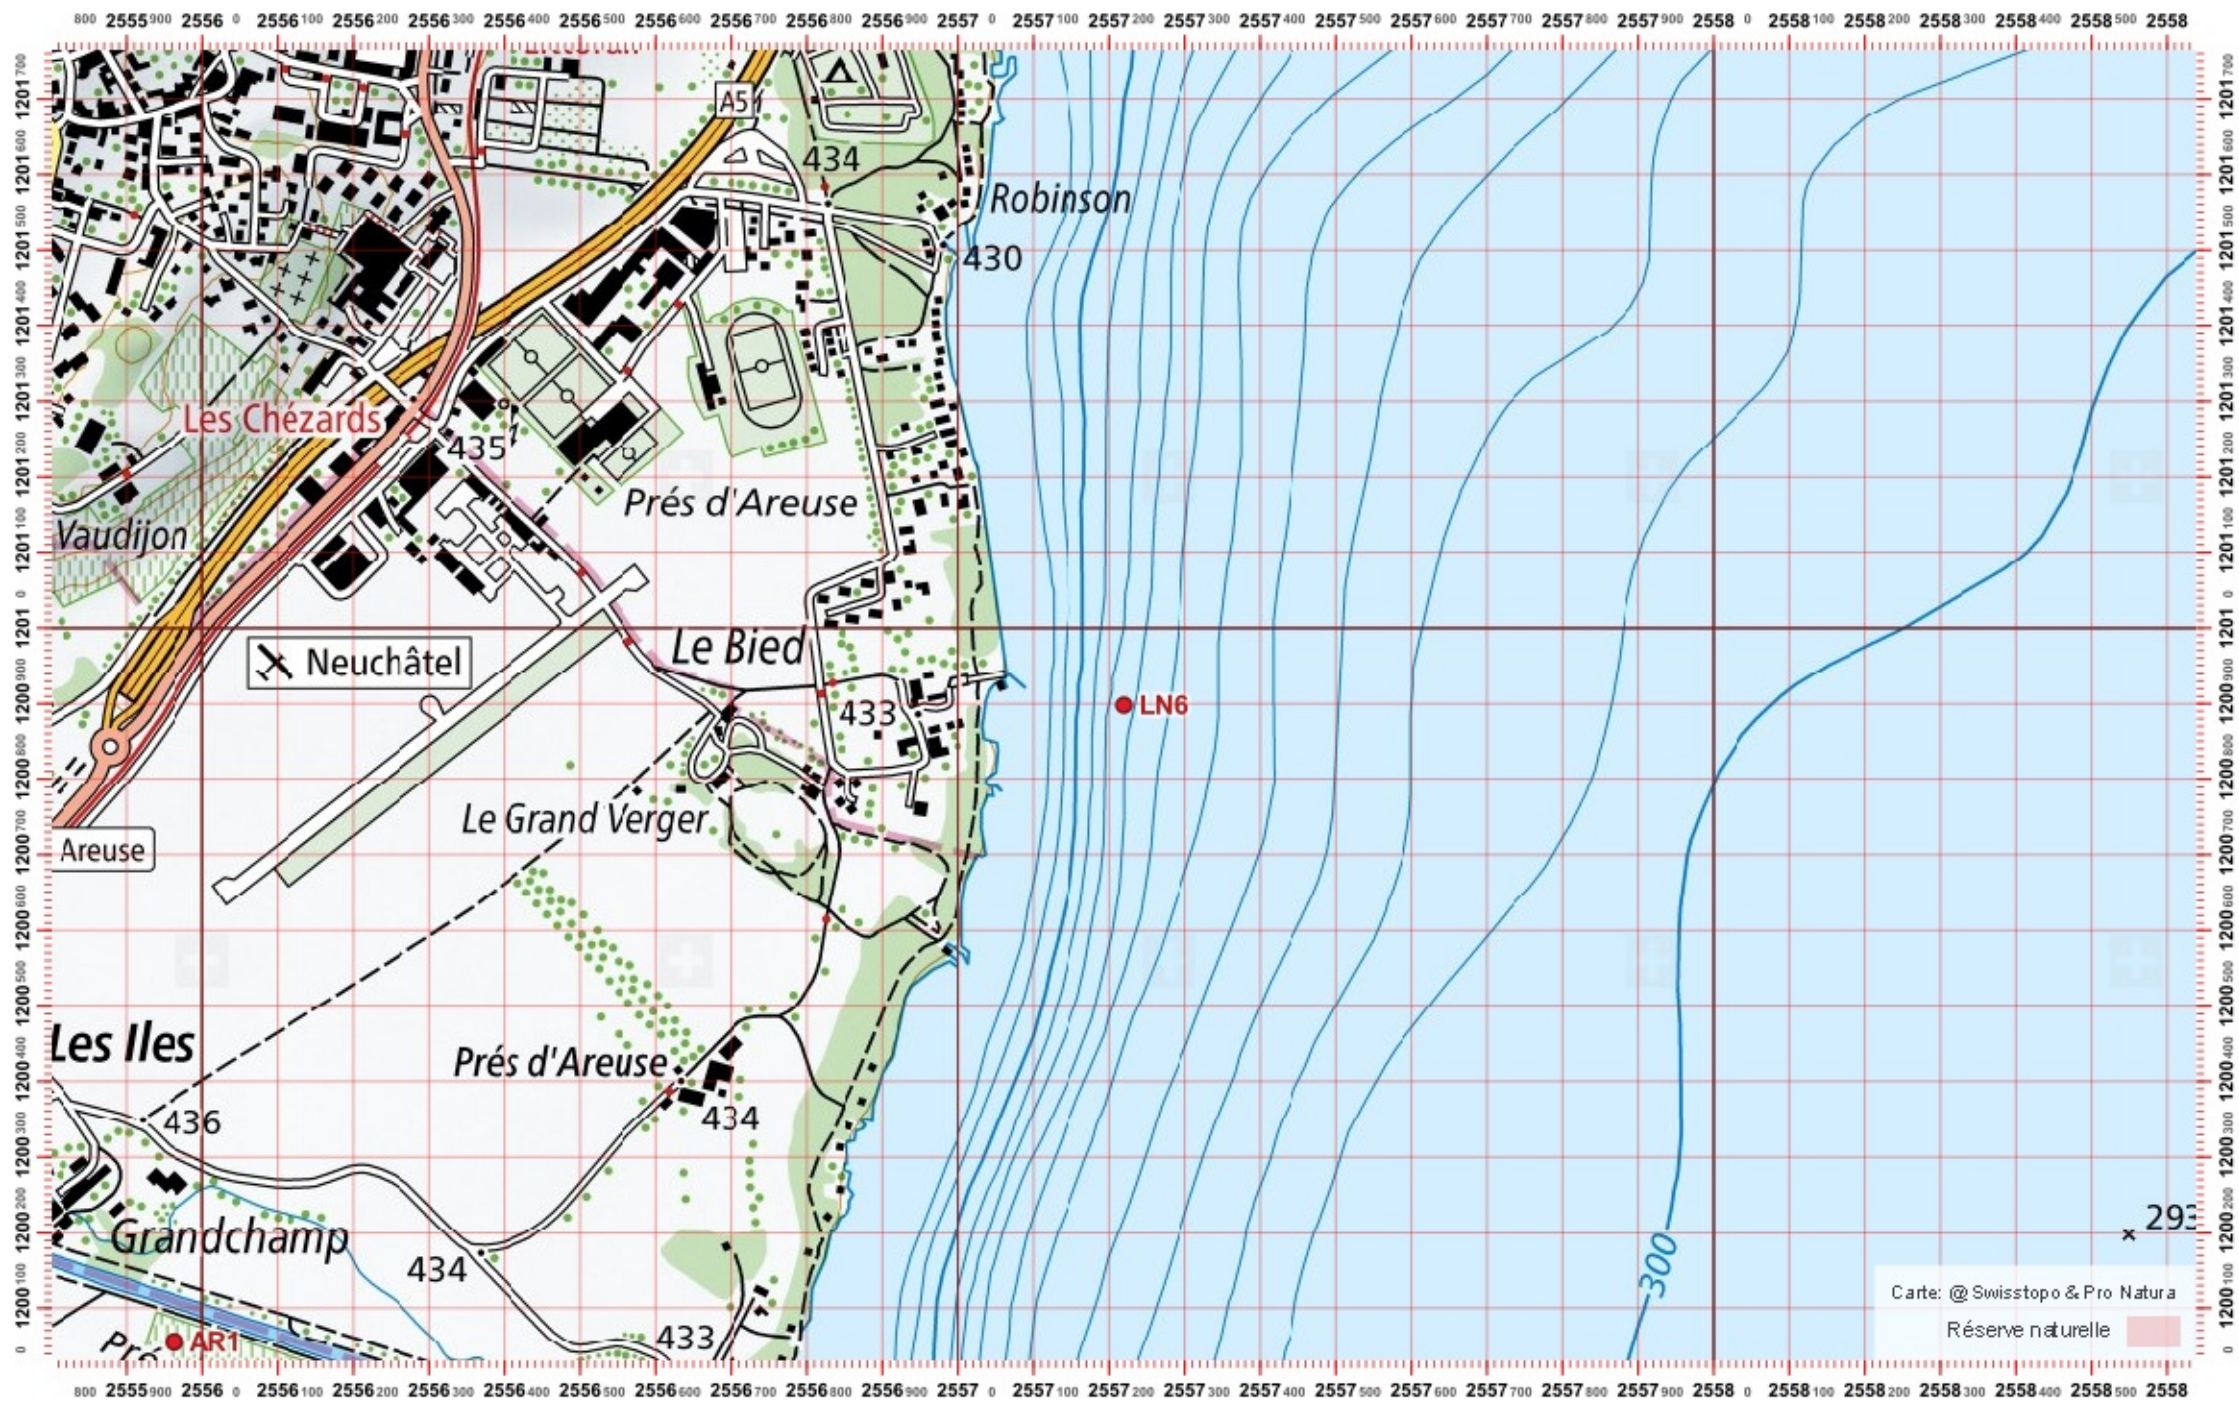

Recensement du castor / Suisse / Neuchâtel

Conseil Castor / info fauna

Coordonnées: 2'557 / 1'200

Nr. carte 1:25'000: 1164 -- Neuchâtel

ID: LN6

Nom cours d'eau: Lac de Neuchâtel

Nom / Prénom :

email :

Date :

Territoire 1 :

Territoire 2 :

Territoire 3 :

1:10 000