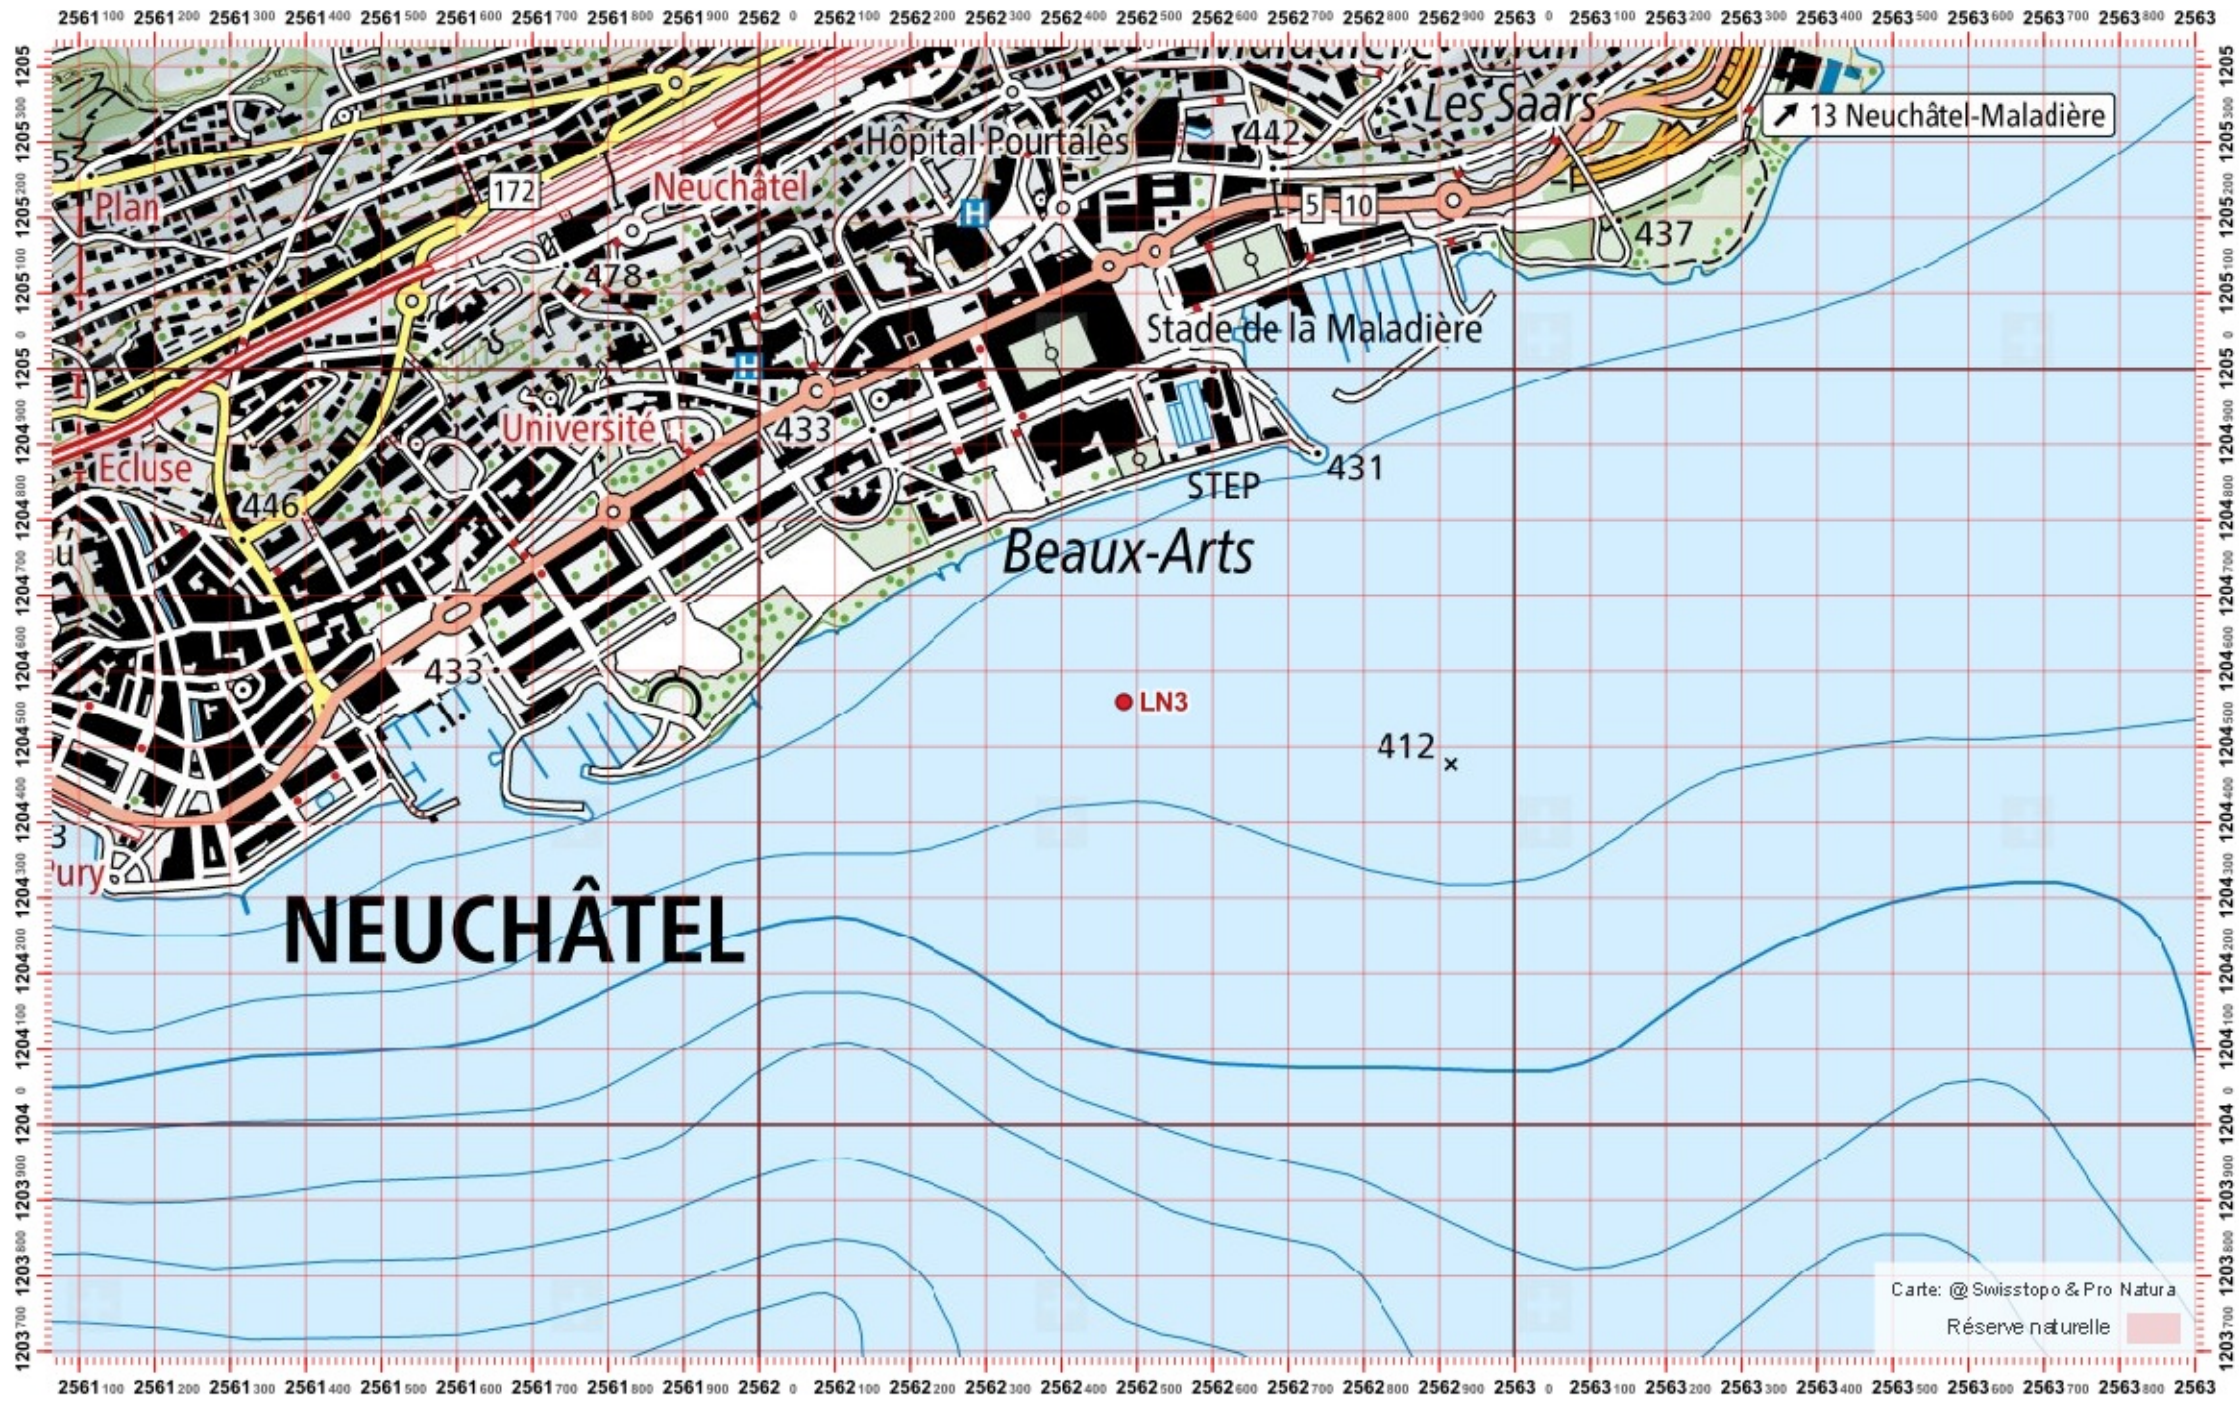

Territoire 1 :

Territoire 2 :

Territoire 3 :

1:10 000

Carte: @Swisstopo & Pro Natura  
Réserve naturelle