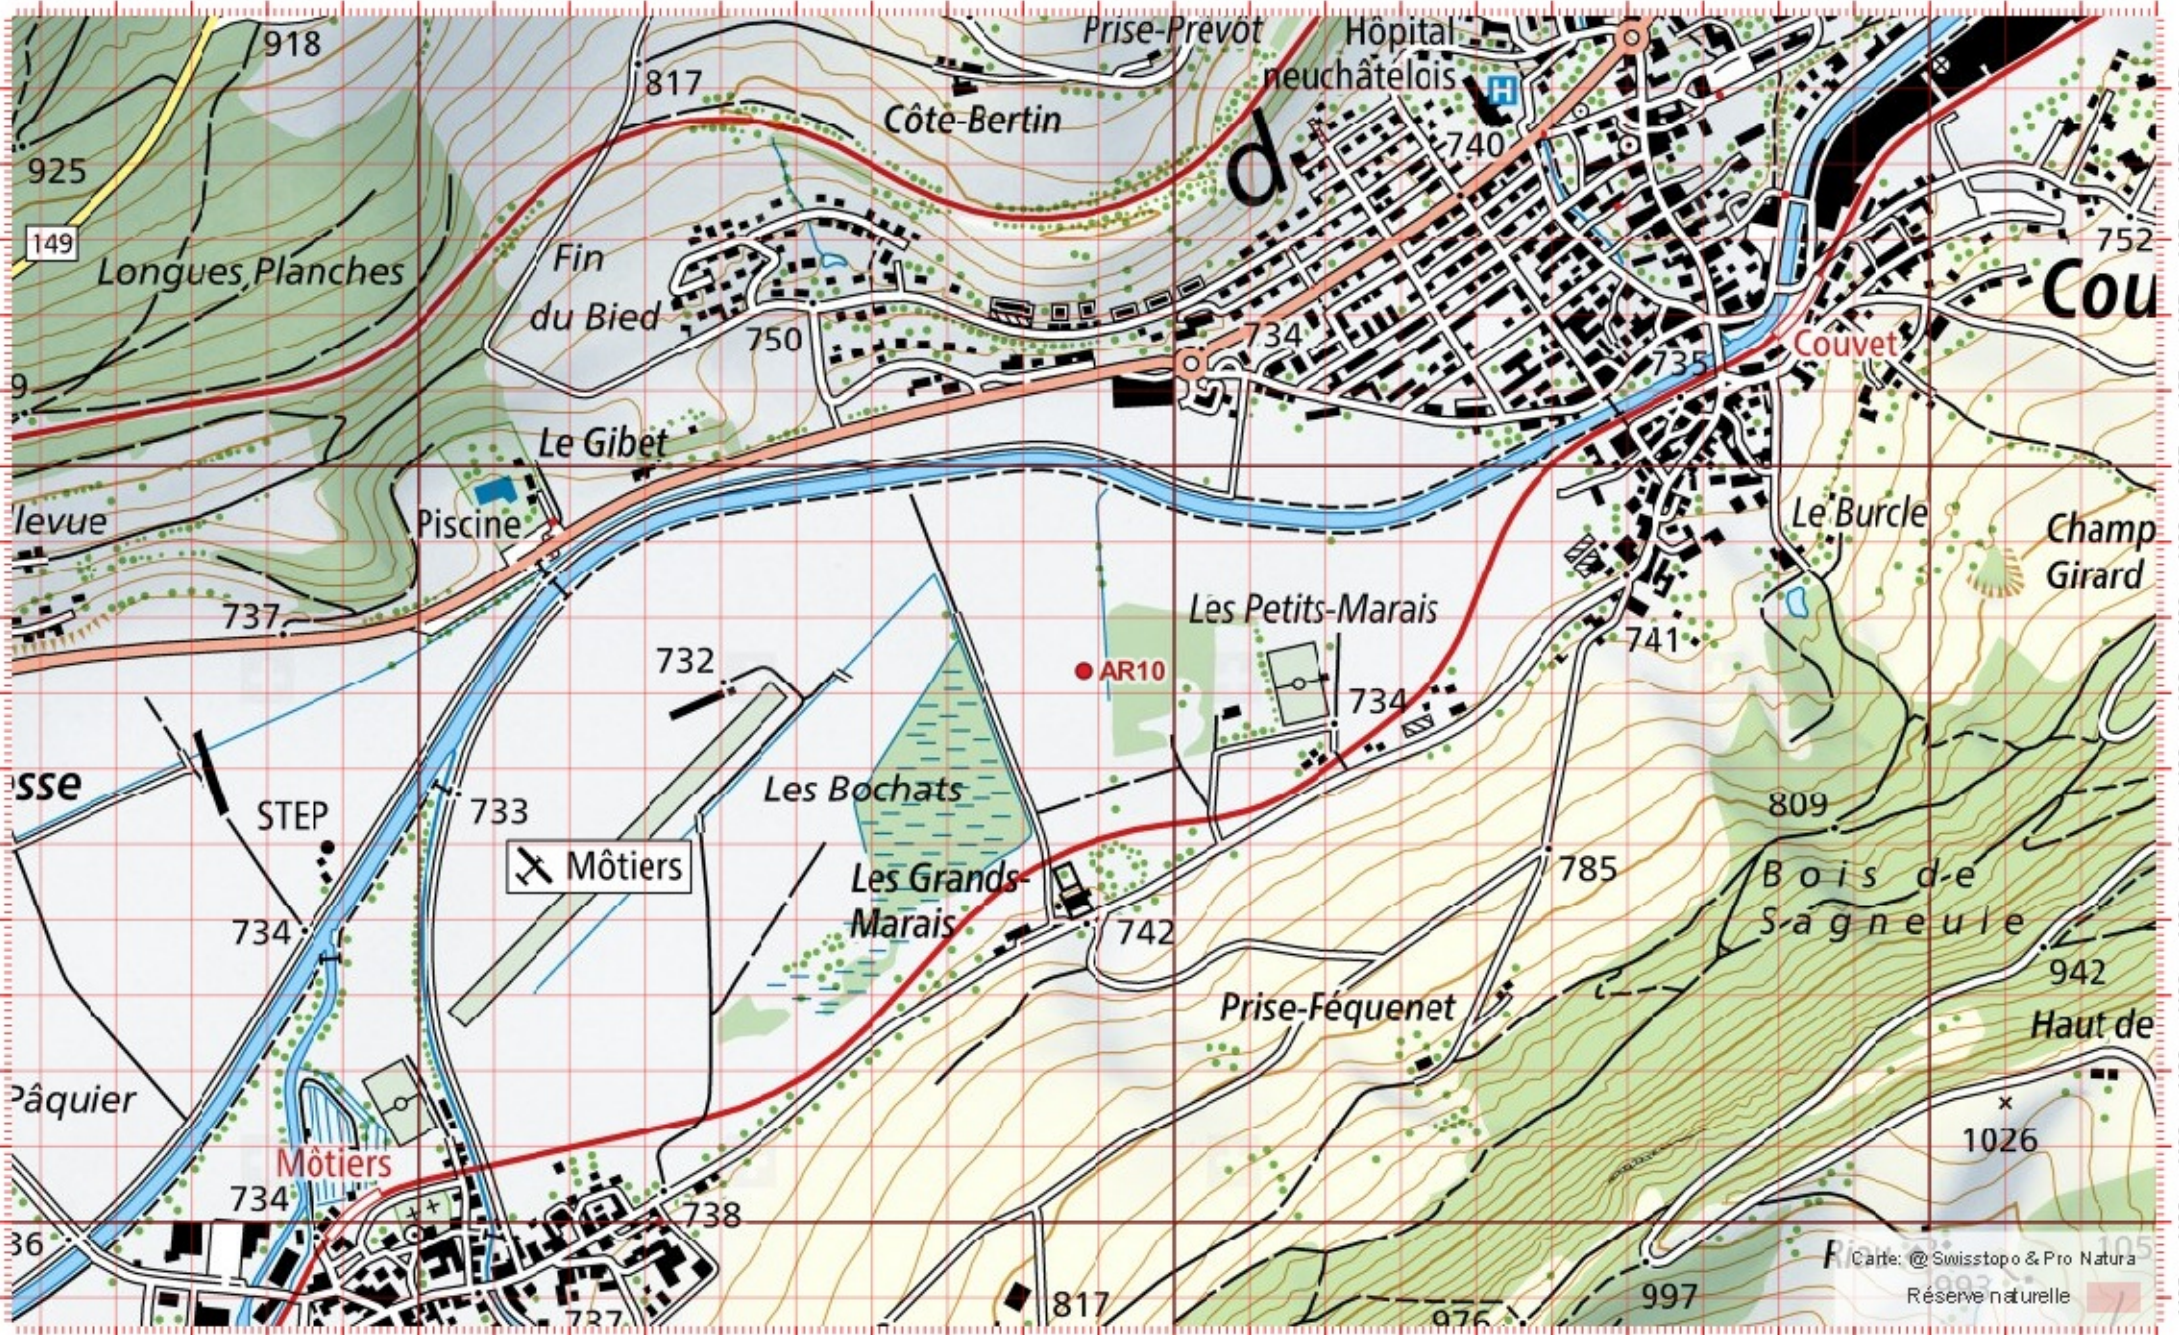

Recensement du castor / Suisse / Neuchâtel

Conseil Castor / info fauna

Coordonnées: 2°53'7" / 1°19'6"

Nr. carte 1:25'000: 1163 -- Travers

ID: AR10

Nom cours d'eau: L'Areuse

Nom / Prénom :

email :

Date :

Territoire 1 : / Territoire 2 : / Territoire 3 : / 1:10 000

2536500 2536600 2536700 2536800 2536900 2537 0 2537100 2537200 2537300 2537400 2537500 2537600 2537700 2537800 2537900 2538 0 2538100 2538200 2538300 2538400 2538500 2538600 2538700 2538800 2538900 2539 0 2539100 2539200 2539