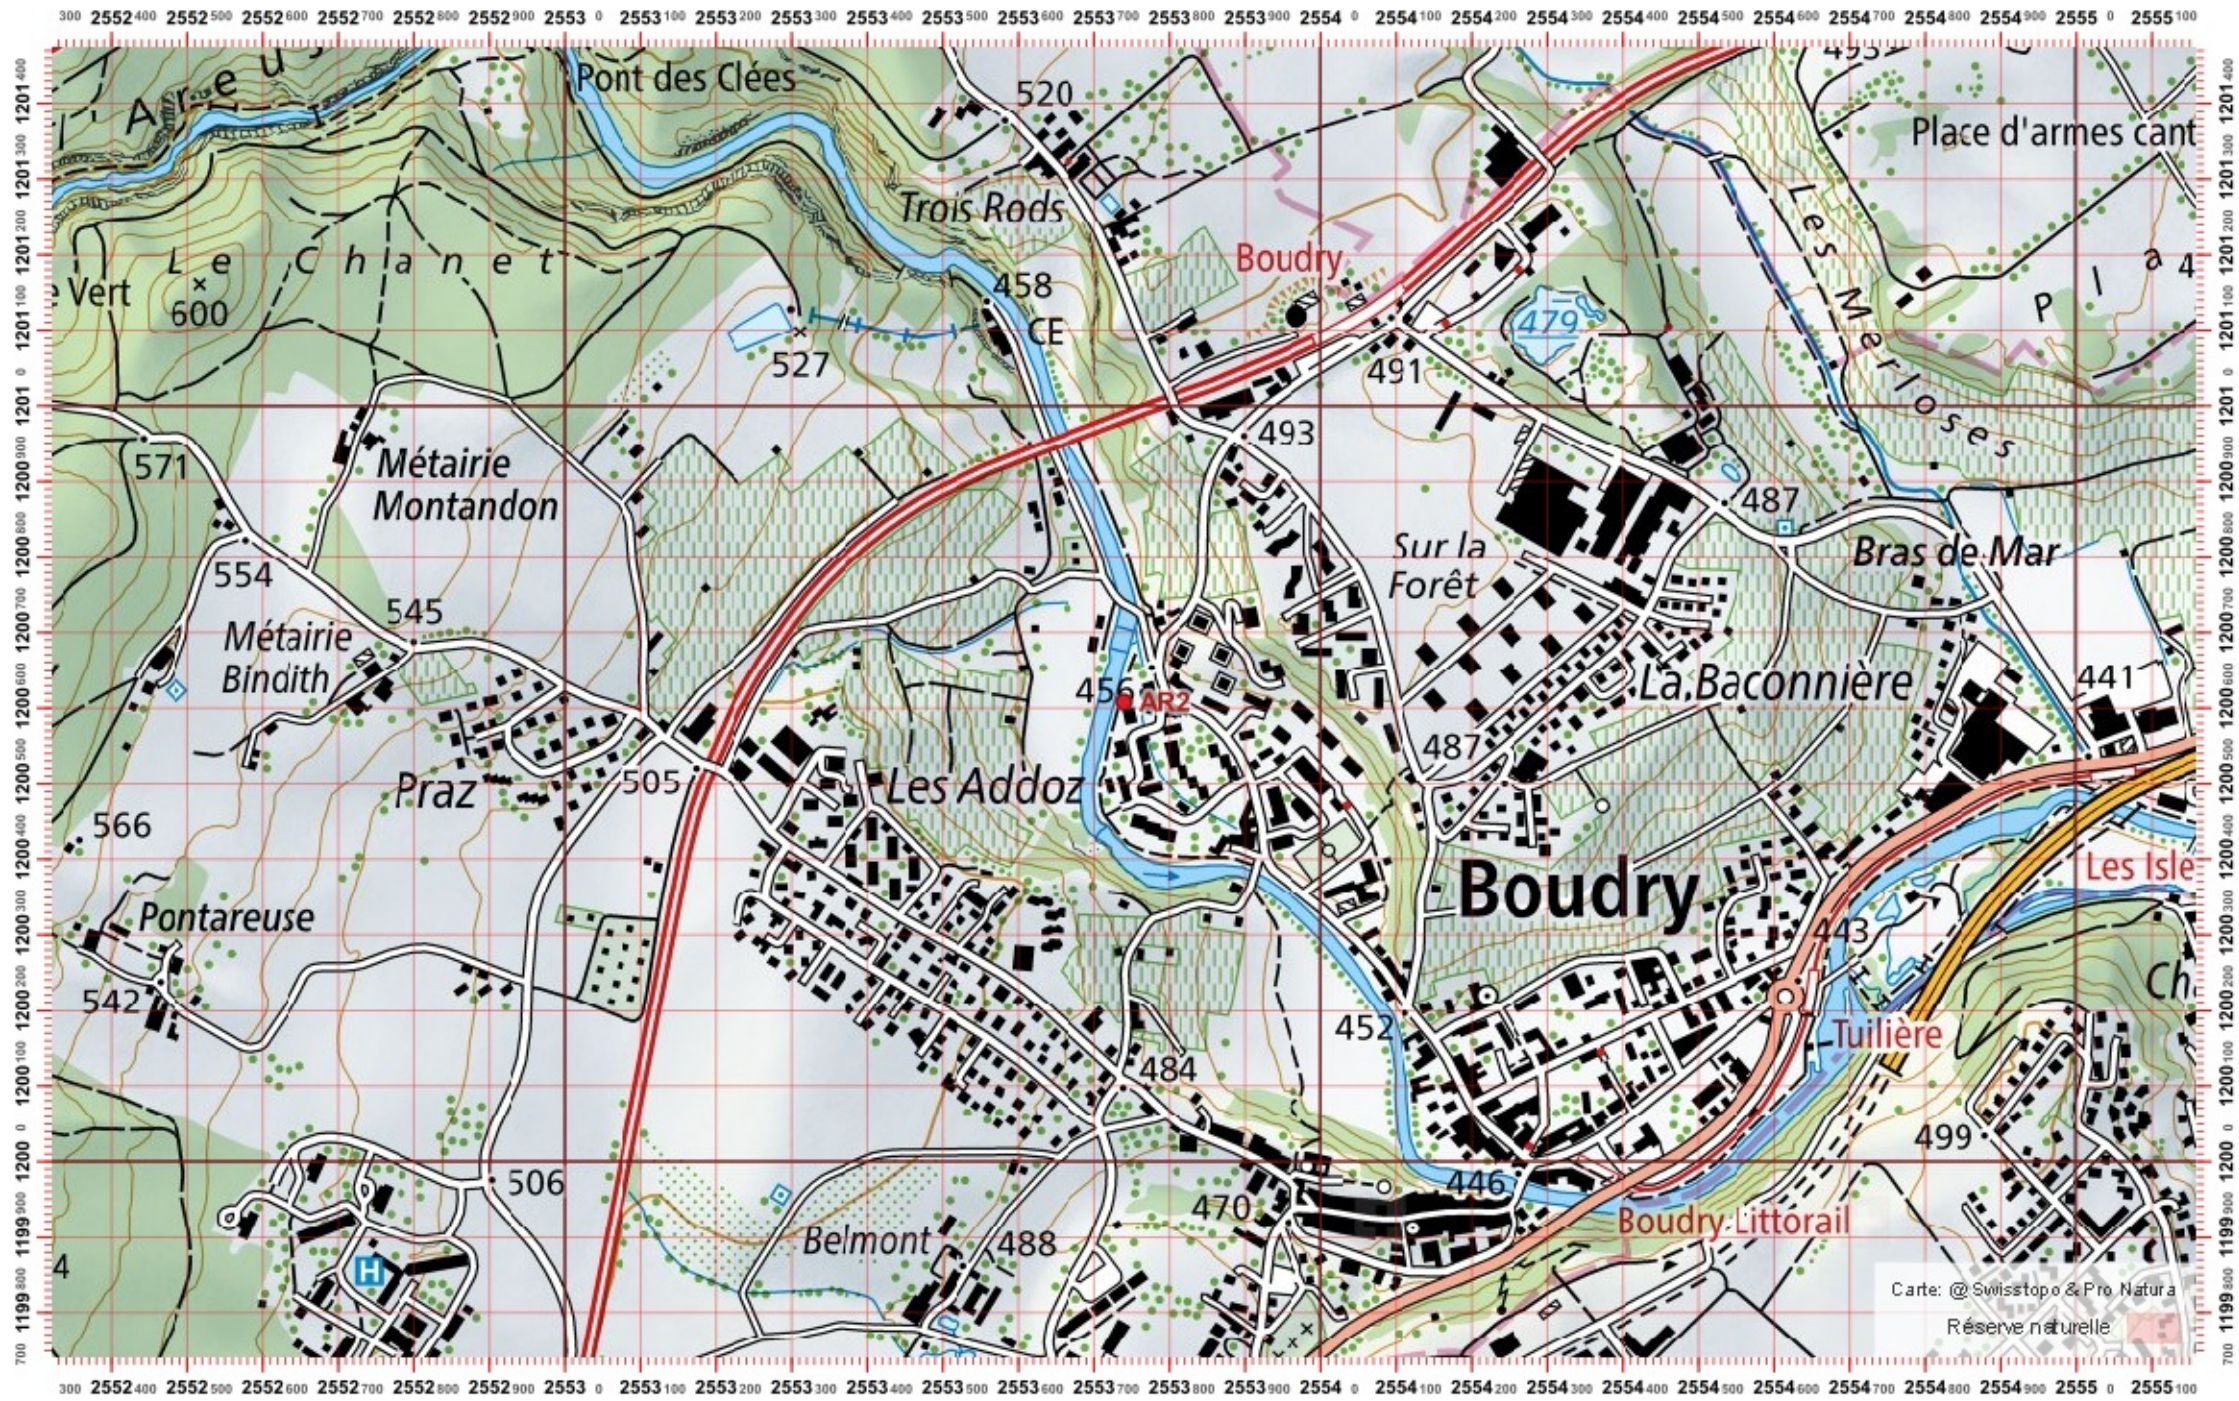

Recensement du castor / Suisse / Neuchâtel

Conseil Castor / info fauna

Coordonnées: 2'553 / 1'200

Nr. carte 1:25'000: 1164 -- Neuchâtel

ID: AR2

Nom cours d'eau: L'Areuse

Nom / Prénom :

email :

Date :

Territoire 1 :

Territoire 2 :

Territoire 3 :

1:10 000