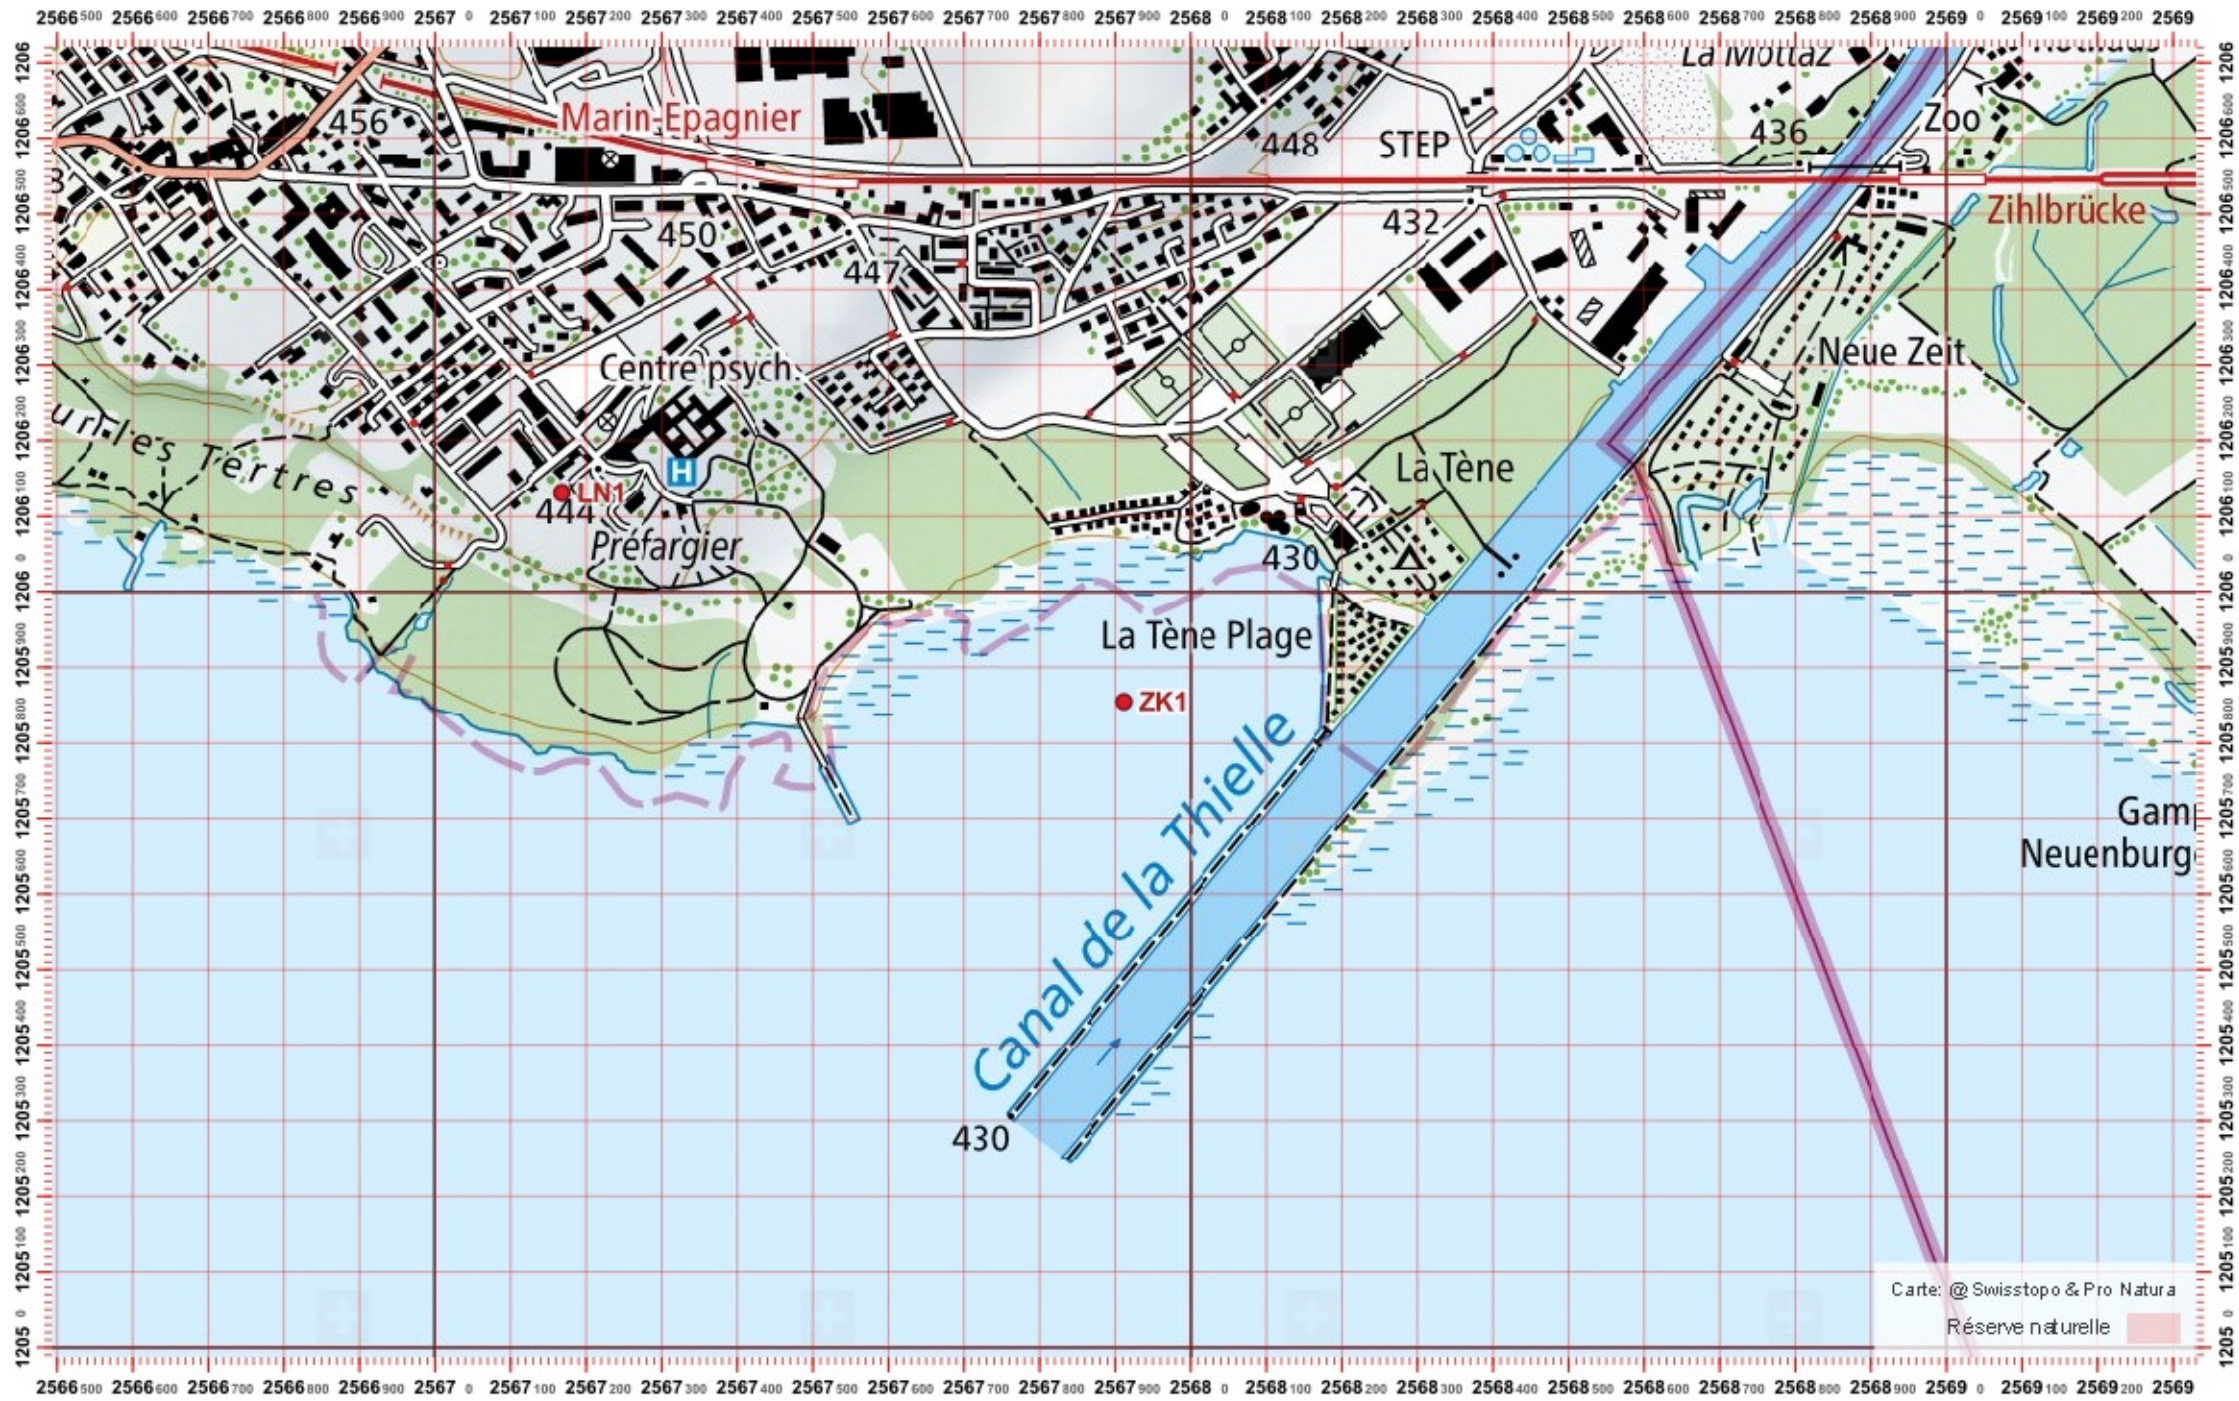

Recensement du castor / Suisse / Neuchâtel

Conseil Castor / info fauna

Coordonnées: 2'567 / 1'205

Nr. carte 1:25'000: 1165 -- Murten / Morat

ID: ZK1

Nom cours d'eau: Zihlkanal

Nom / Prénom :

email :

Date :

Territoire 1 :

Territoire 2 :

Territoire 3 :

1:10 000

Carte: @Swisstopo & Pro Natura

Réserve naturelle