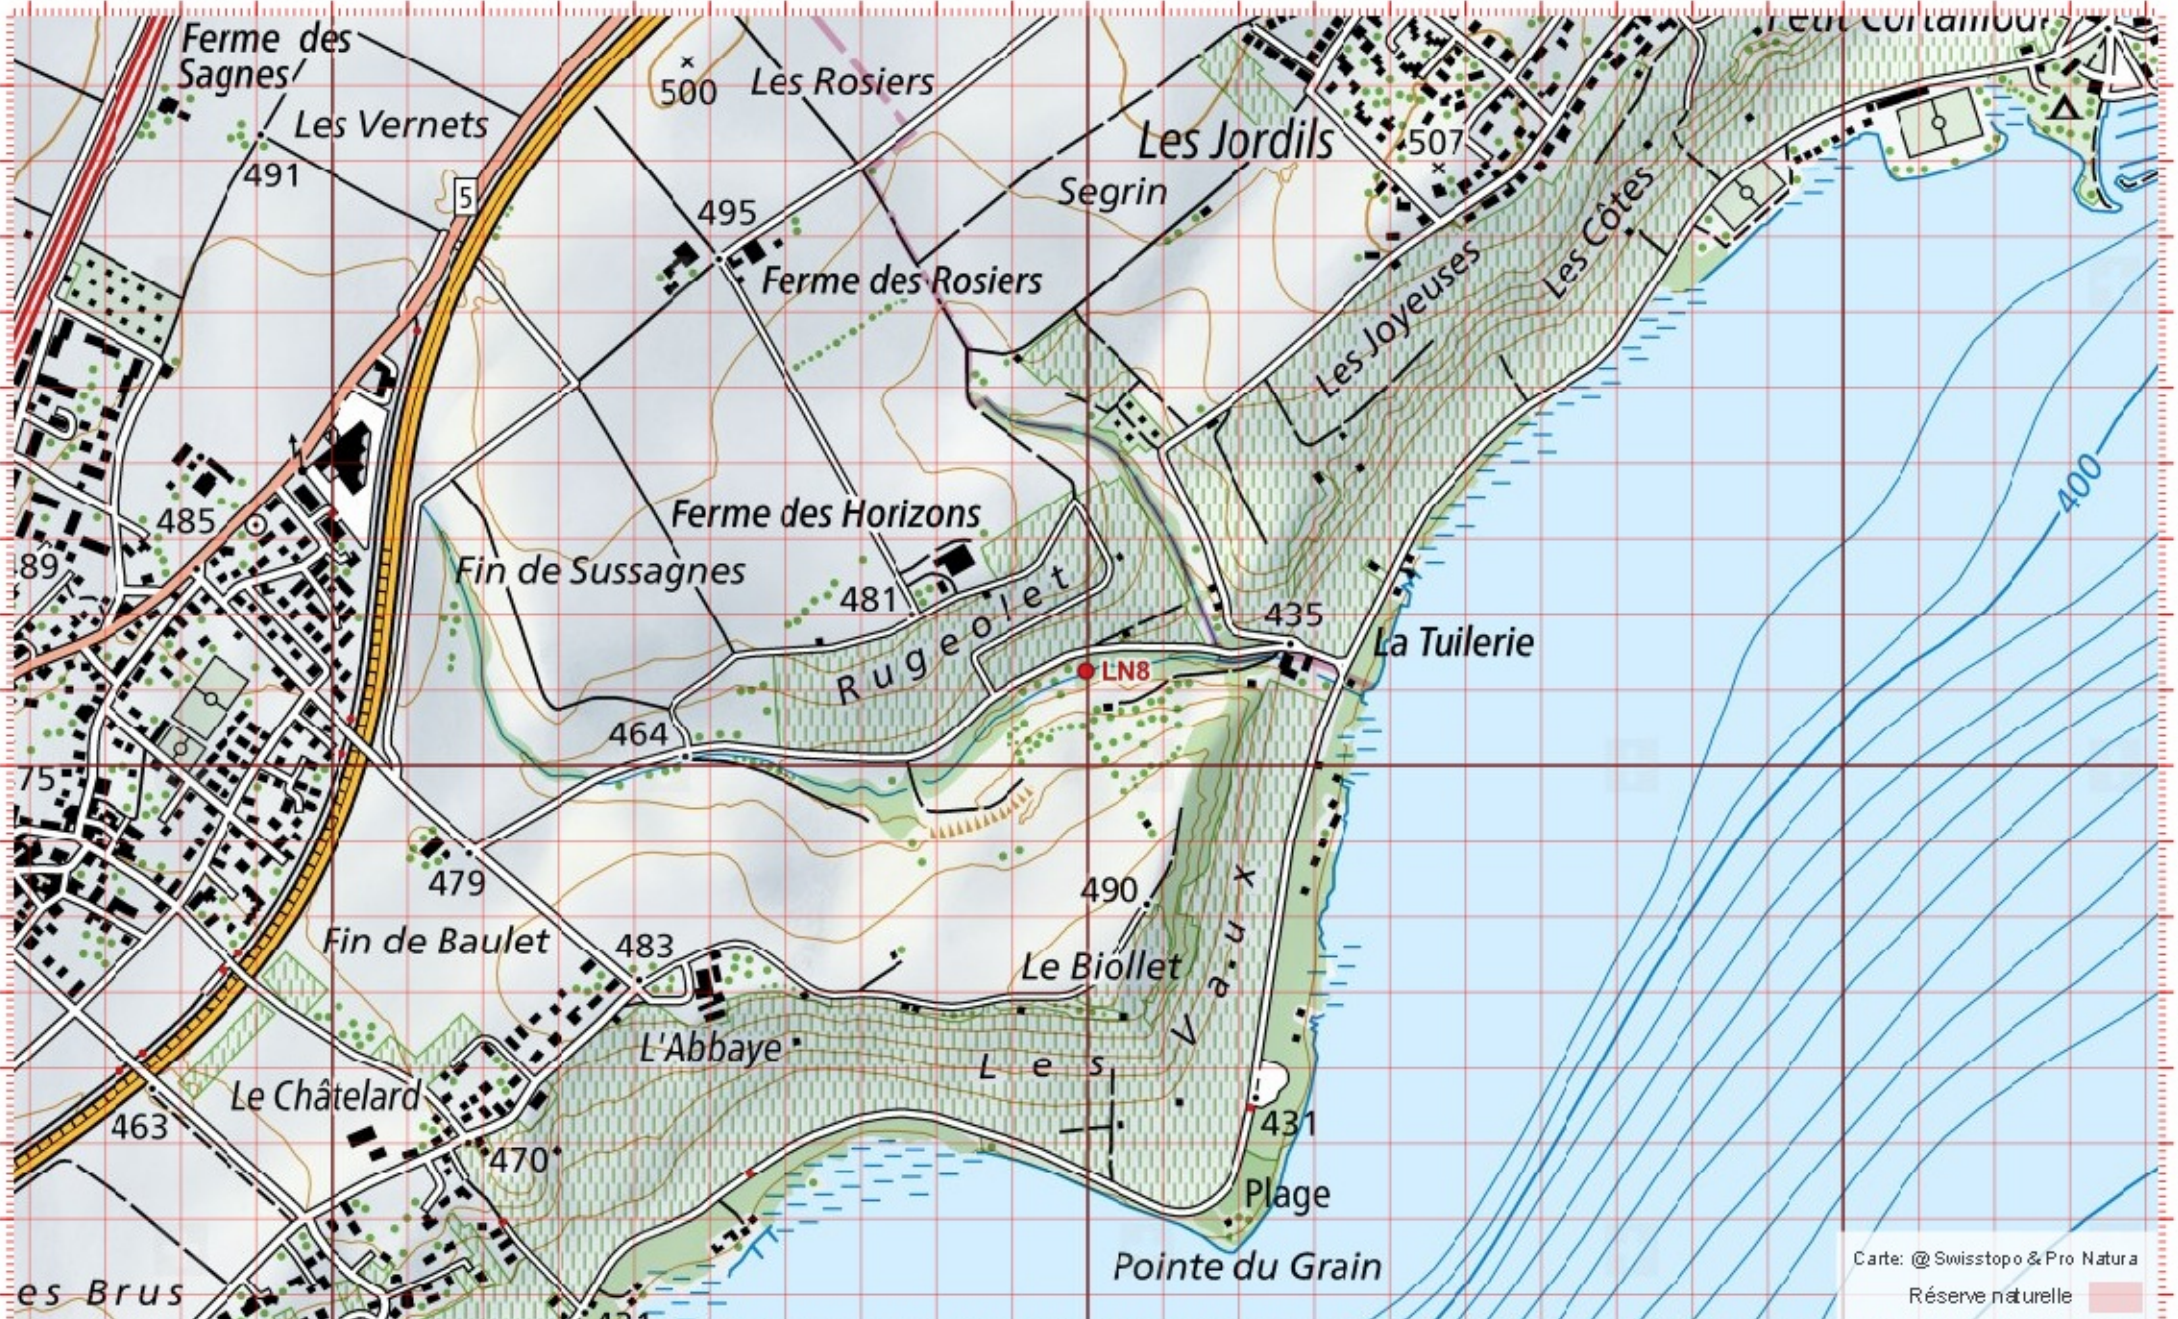

Recensement du castor / Suisse / Neuchâtel

Conseil Castor / info fauna

Coordonnées: 2°553 / 1°198

Nr. carte 1:25'000: 1164 -- Neuchâtel

ID: LNB

Nom cours d'eau: Lac de Neuchâtel

Nom / Prénom :

email :

Date :

Territoire 1 :

Territoire 2 :

Territoire 3 :

1:10 000

2552 600 2552 700 2552 800 2552 900 2553 0 2553 100 2553 200 2553 300 2553 400 2553 500 2553 600 2553 700 2553 800 2553 900 2554 0 2554 100 2554 200 2554 300 2554 400 2554 500 2554 600 2554 700 2554 800 2554 900 2555 0 2555 100 2555 200 2555 300 2555

Carte: @Swisstopo & Pro Natura
Réserve naturelle