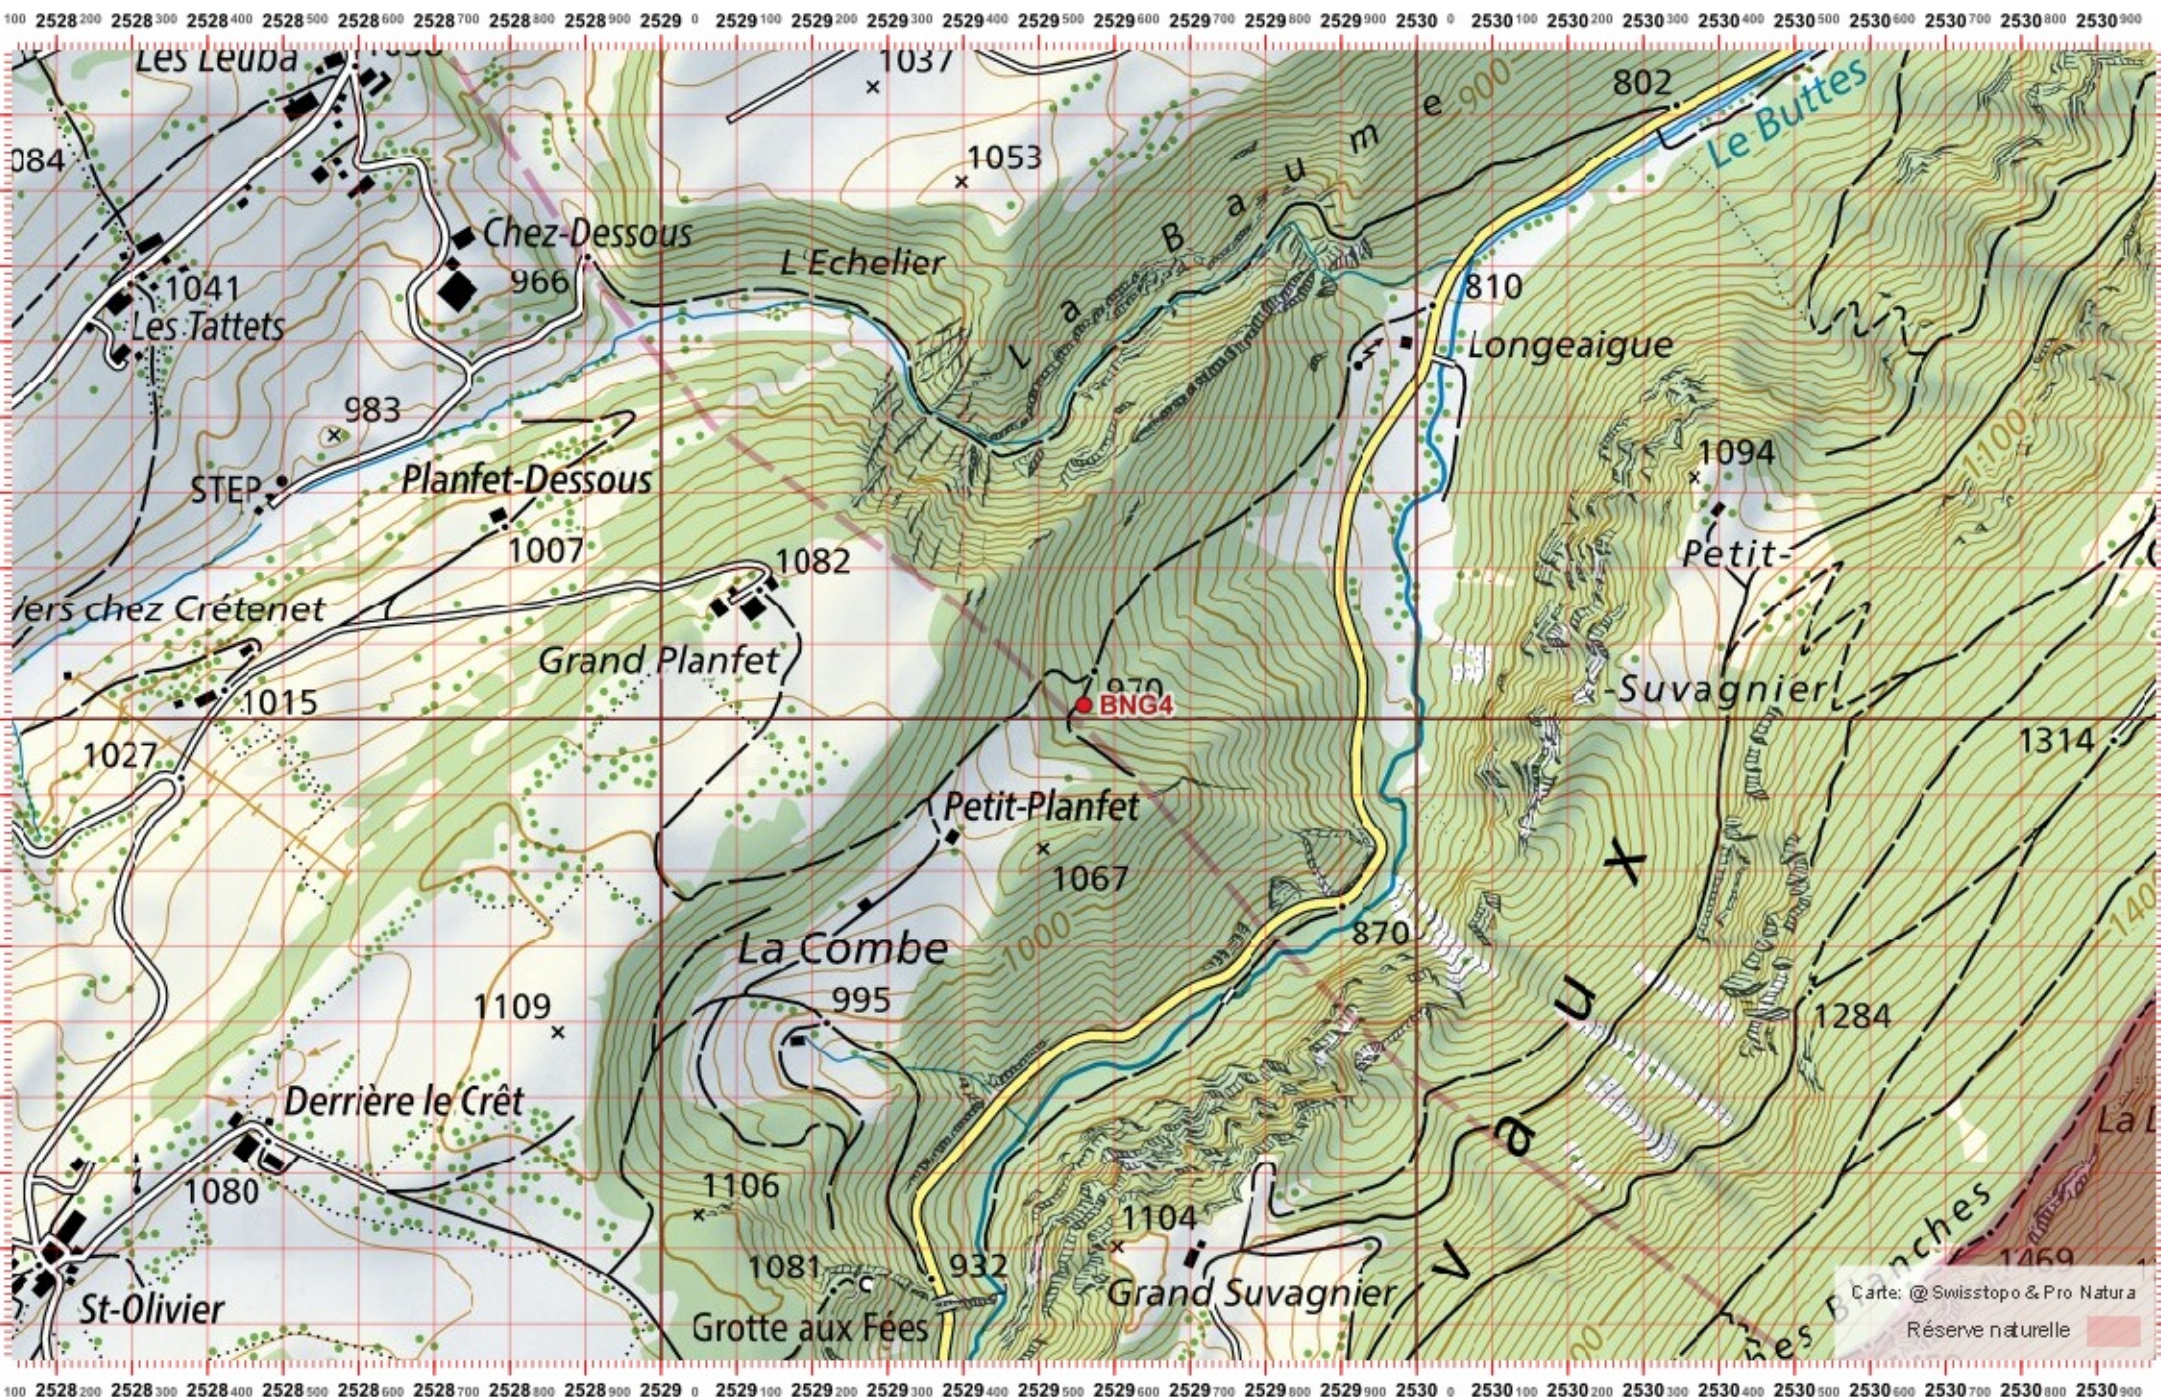

Recensement du castor / Suisse / Neuchâtel

Conseil Castor / info fauna

Coordonnées: 2°529 / 1°191

Nr. carte 1:25'000: 1182 -- Sainte-Croix

ID: BNG4

Nom cours d'eau: Le Butte/La Noiraigue

Nom / Prénom :

email :

Date :

Territoire 1 : / Territoire 2 : / Territoire 3 : / 1:10 000

Carte: @Swisstopo & Pro Natura
Réserve naturelle