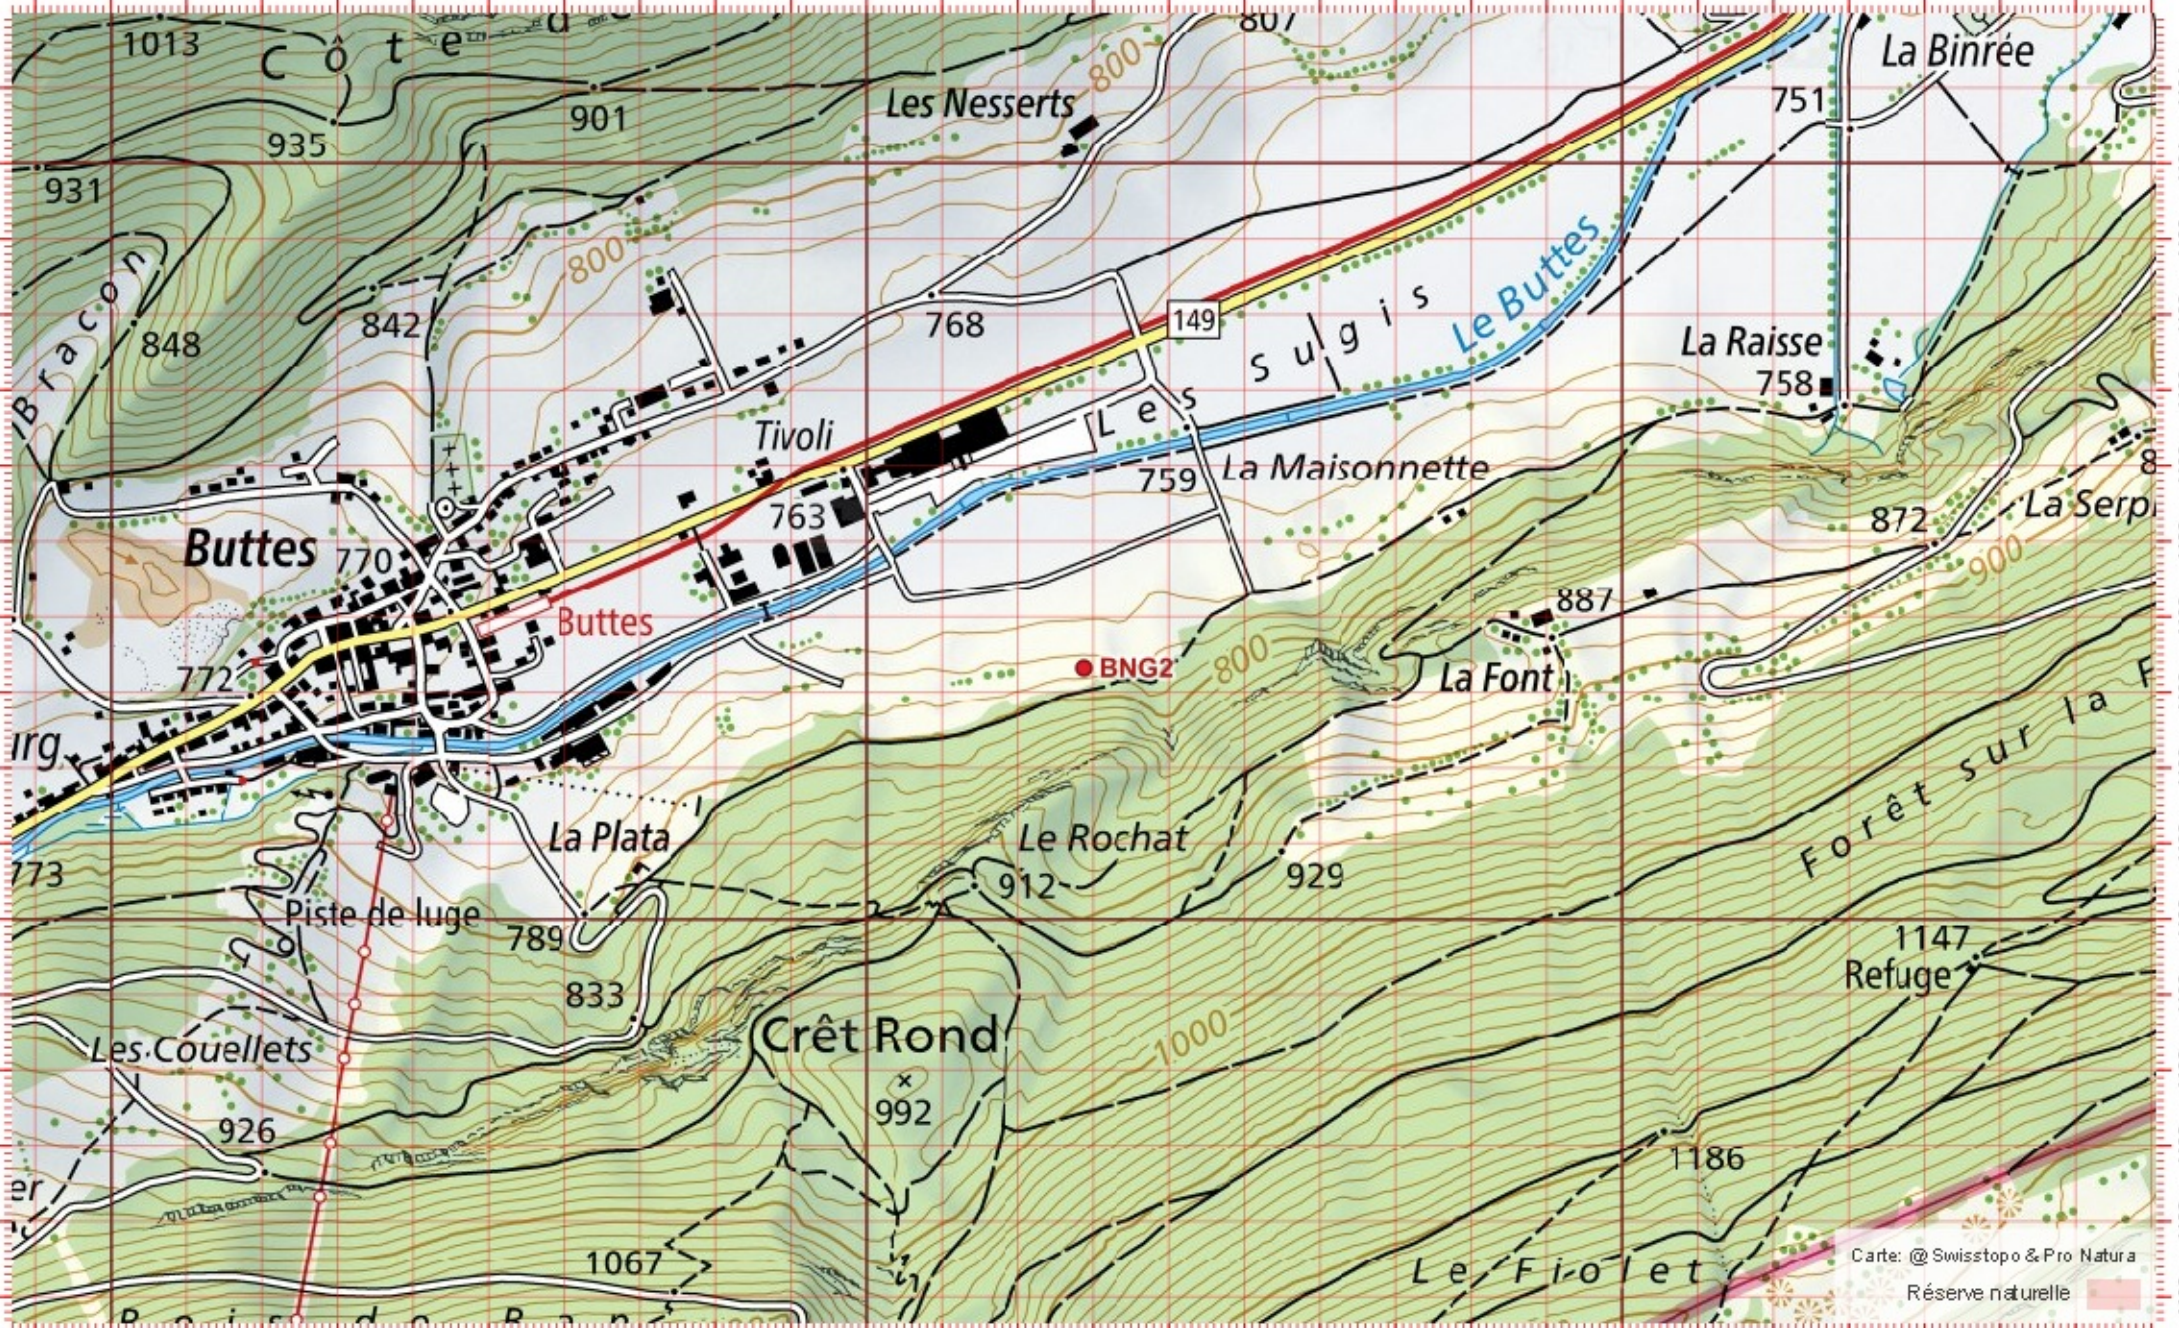

Recensement du castor / Suisse / Neuchâtel

Conseil Castor / info fauna

Coordonnées: 2°533 / 1°193

Nr. carte 1:25'000: 1183 -- Grandson

ID: BNG2

Nom cours d'eau: Le Butte/La Noiraigue

Date :

Nom / Prénom :

email :

Territoire 1 : / Territoire 2 : / Territoire 3 : / 1:10 000

2531900 2532 0 2532100 2532200 2532300 2532400 2532500 2532600 2532700 2532800 2532900 2533 0 2533100 2533200 2533300 2533400 2533500 2533600 2533700 2533800 2533900 2534 0 2534100 2534200 2534300 2534400 2534500 2534600 2534

Carte: @Swisstopo & Pro Natura

Réserve naturelle

2531900 2532 0 2532100 2532200 2532300 2532400 2532500 2532600 2532700 2532800 2532900 2533 0 2533100 2533200 2533300 2533400 2533500 2533600 2533700 2533800 2533900 2534 0 2534100 2534200 2534300 2534400 2534500 2534600 2534