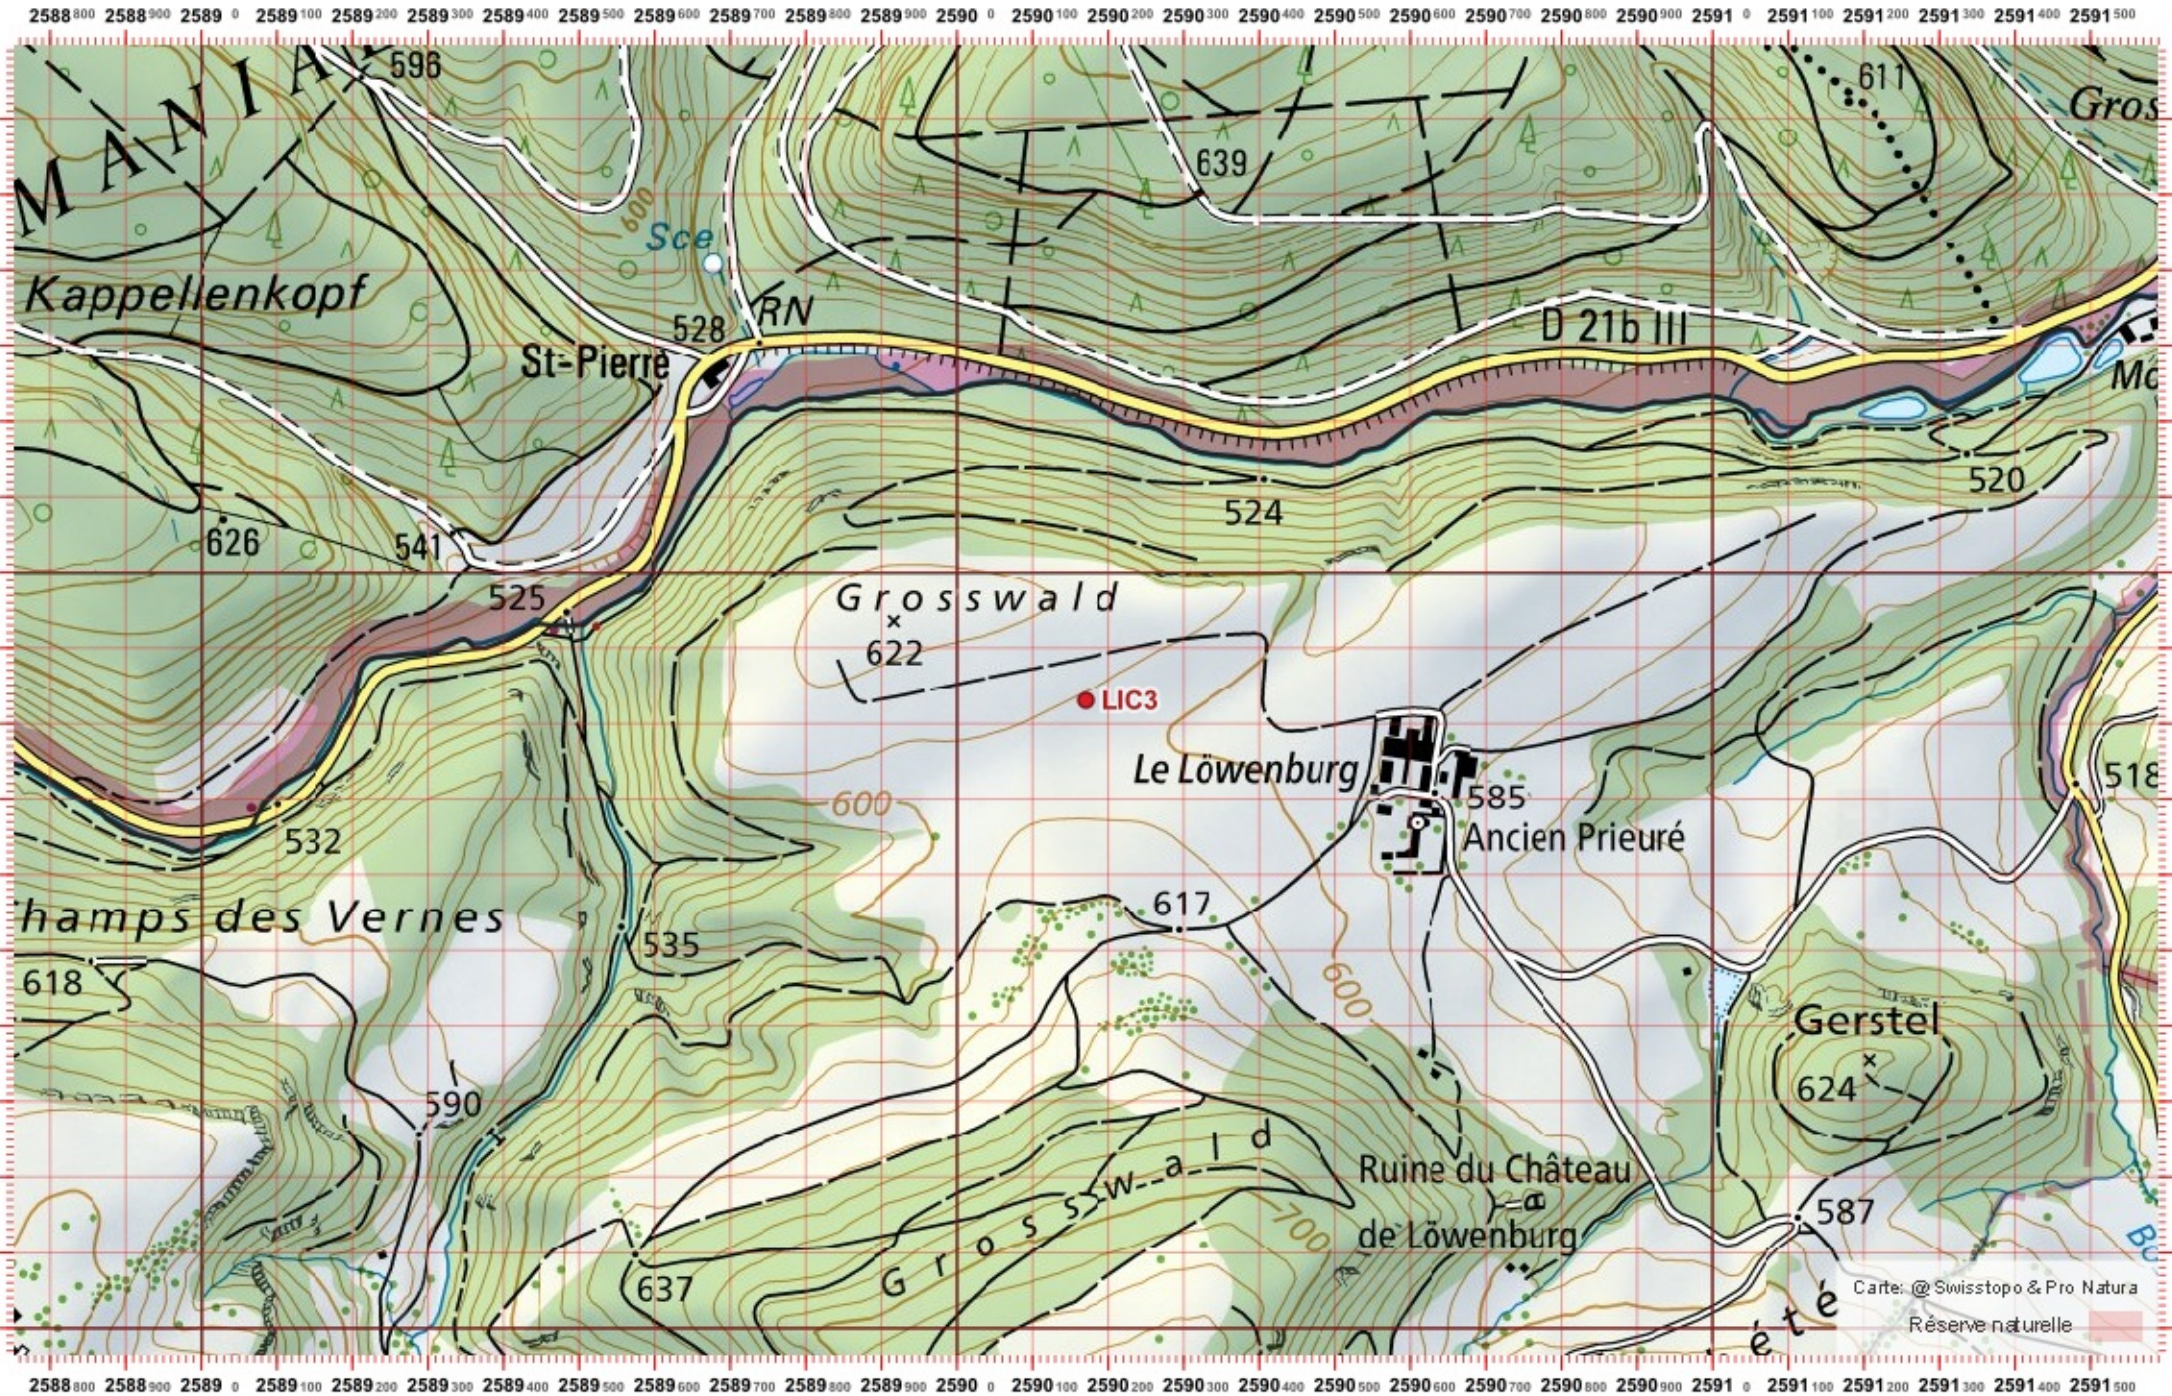

Recensement du castor / Suisse / Jura

Conseil Castor / info fauna

Coordonnées: 2°59'0" / 1°25'3"

Nr. carte 1:25'000: 1086 -- Delémont

ID: LIC3

Nom cours d'eau: La Lucelle

Nom / Prénom :

email :

Date :

Territoire 1 : / Territoire 2 : / Territoire 3 : / 1:10 000

Carte: @Swisstopo & Pro Natura
Réserve naturelle