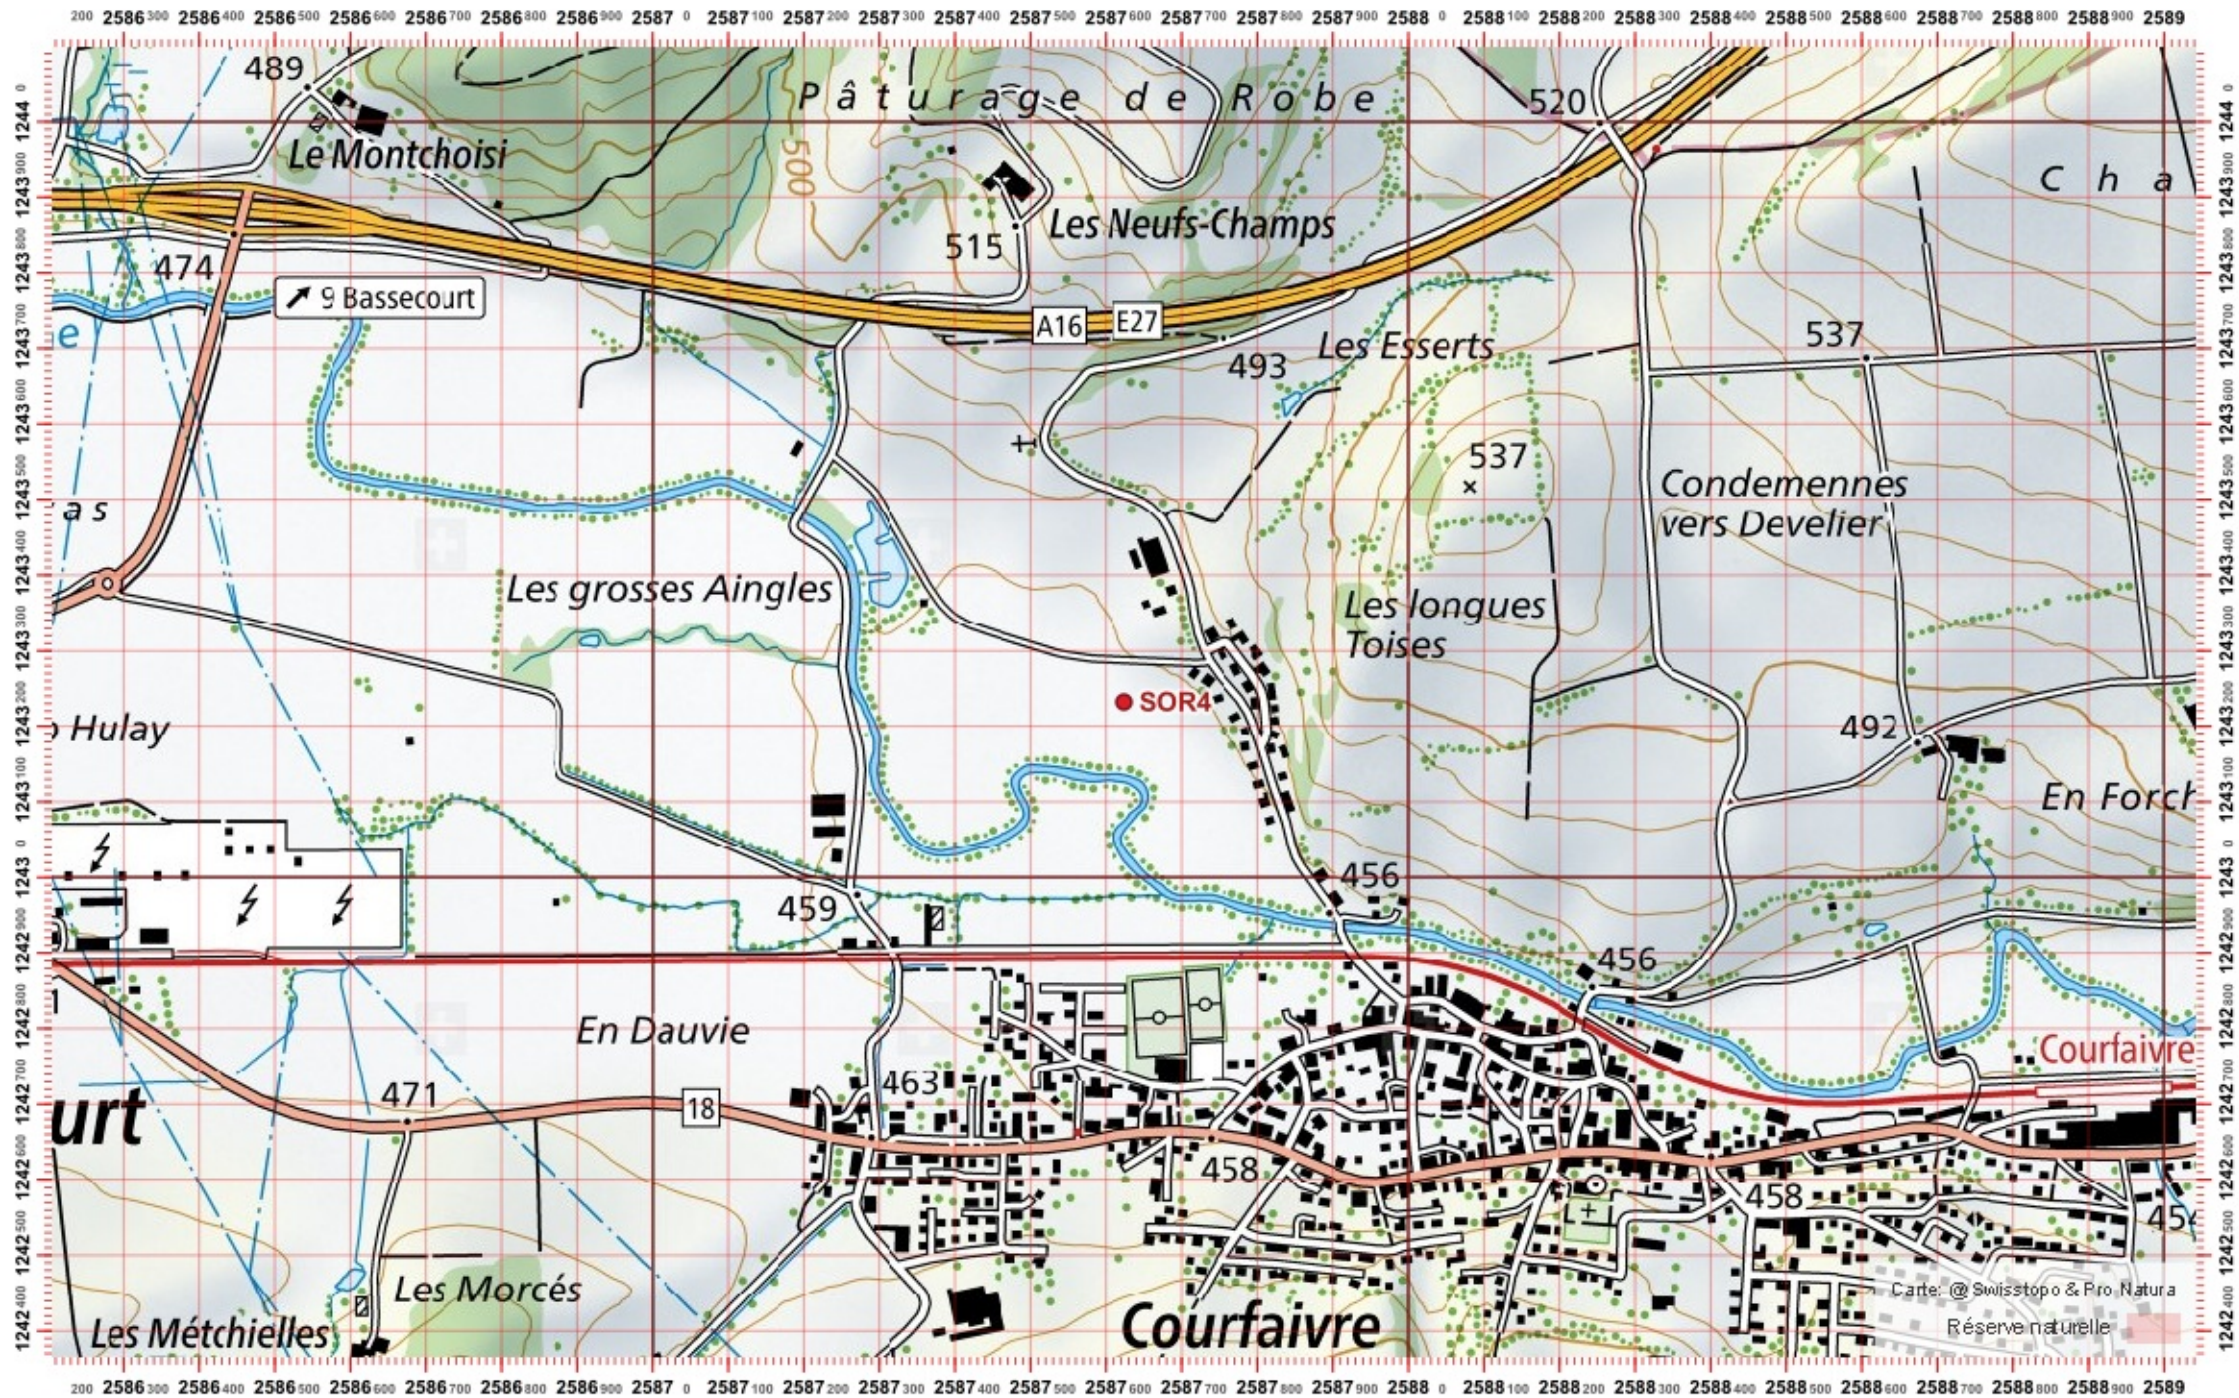

Recensement du castor / Suisse / Jura

Conseil Castor / info fauna

Coordonnées: 2'587 / 1'243

Nr. carte 1:25'000: 1086 -- Delémont

ID: SOR4

Nom cours d'eau: La Some

Nom / Prénom :

email :

Date :

Territoire 1 :

Territoire 2 :

Territoire 3 :

1:10 000