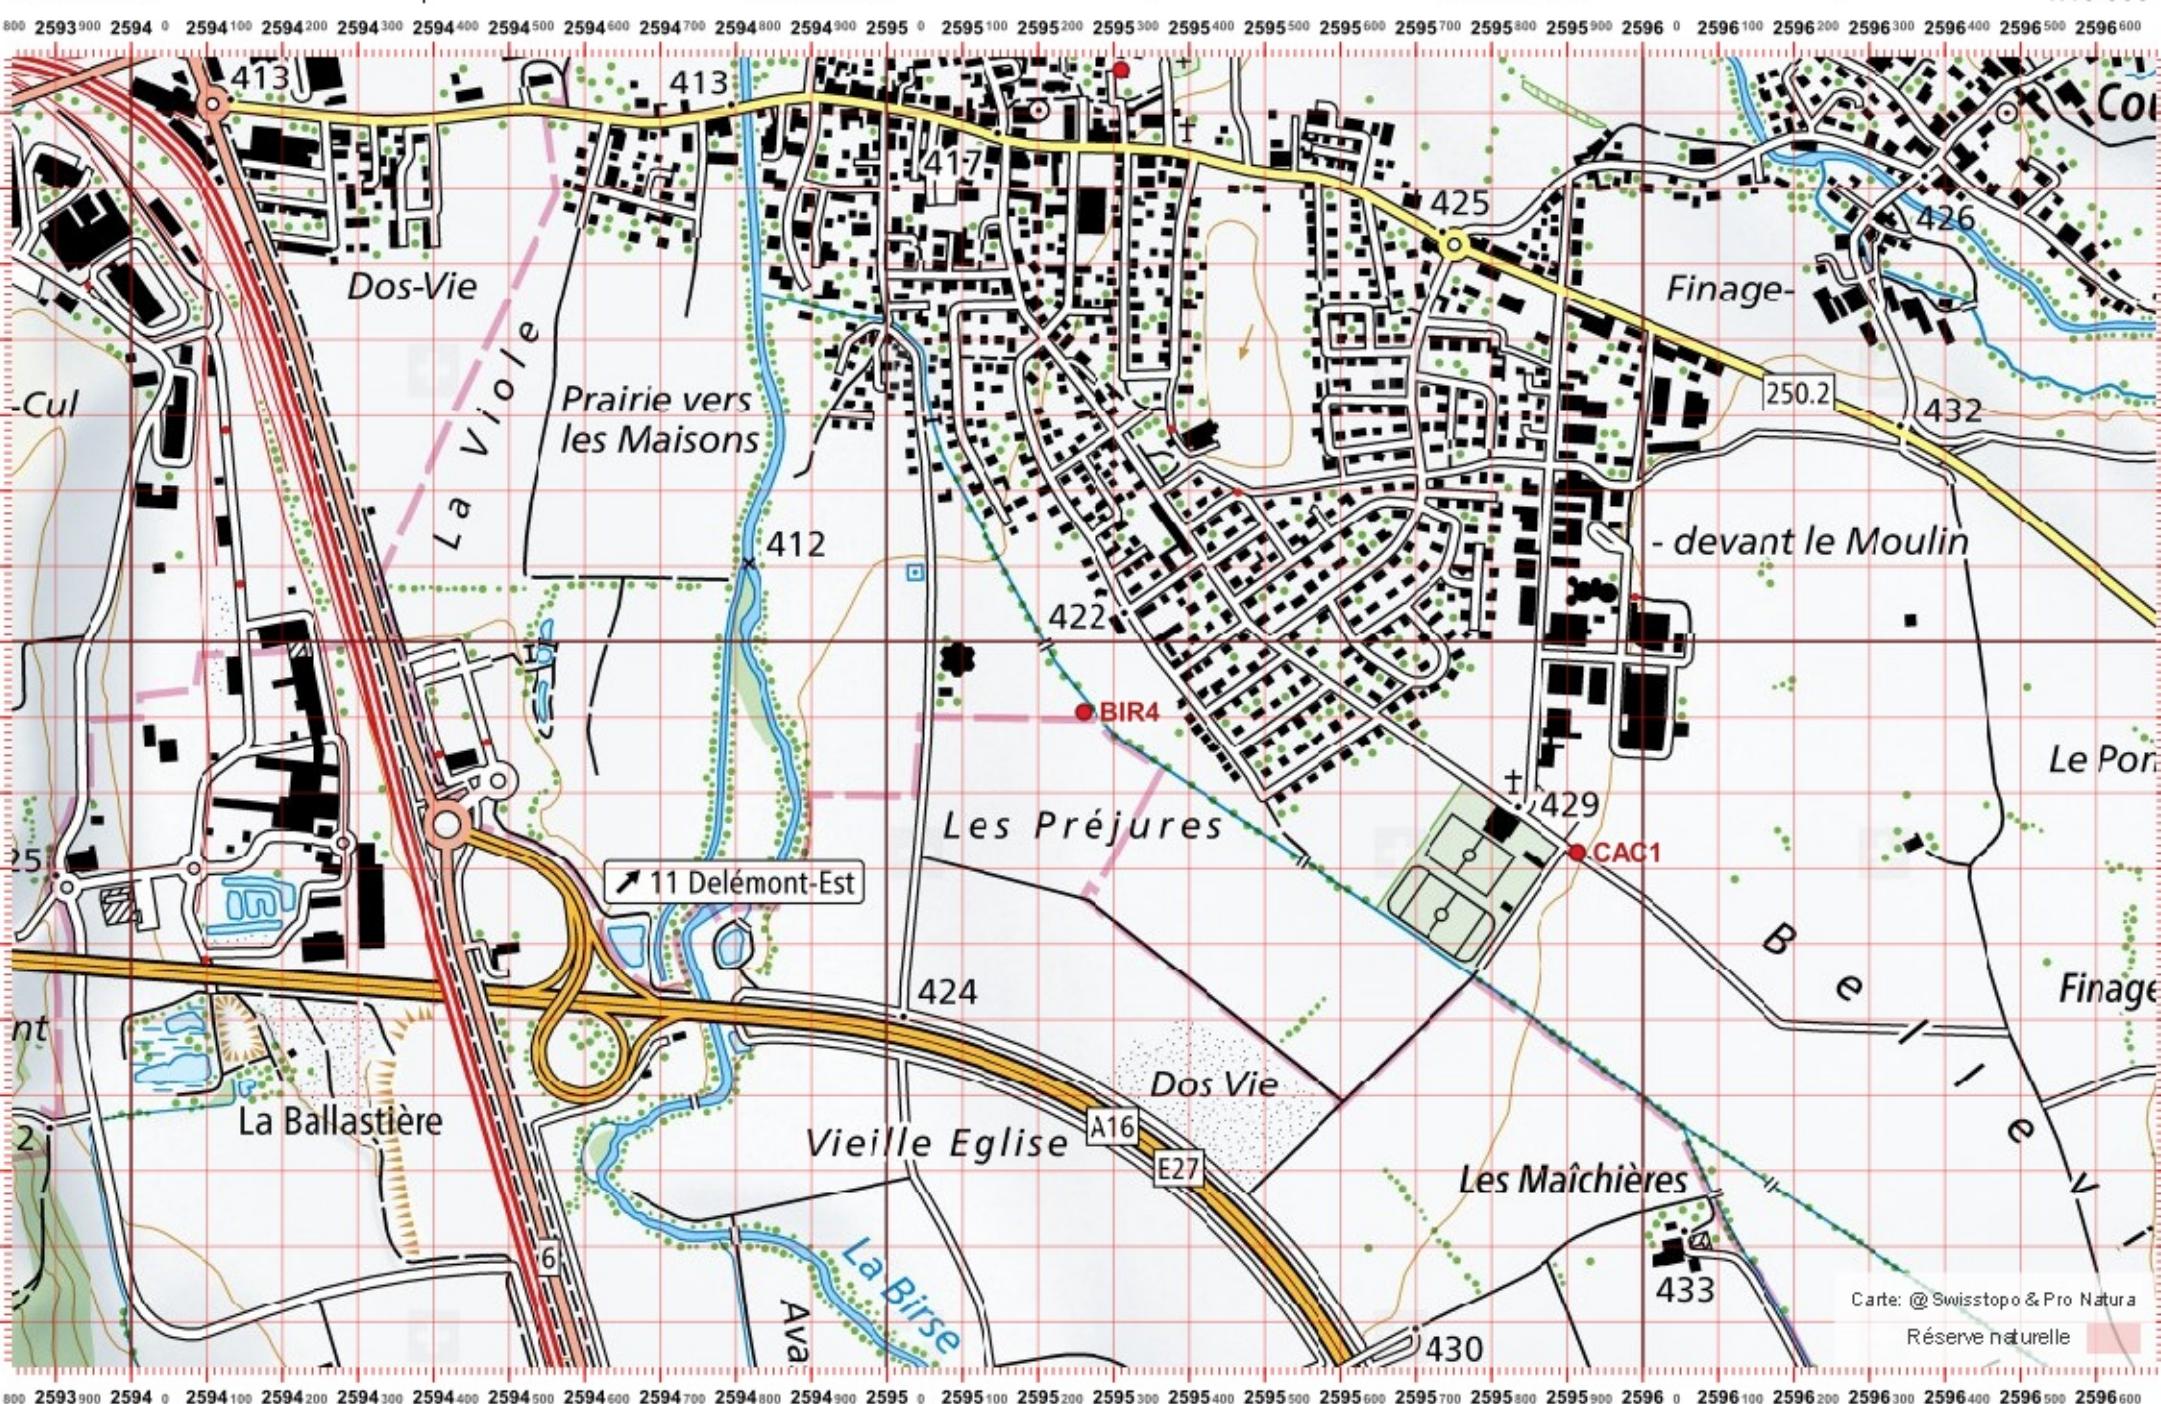

Recensement du castor / Suisse / Jura

Conseil Castor / info fauna

Coordonnées: 2°59'51" / 1°24'44"

Nr. carte 1:25'000: 1086 -- Delémont

ID: BIR4

Nom cours d'eau: La Birse

Nom / Prénom :

email :

Date :

Territoire 1 : / Territoire 2 : / Territoire 3 : / 1:10 000

Carte: @Swisstopo & Pro Natura
Réserve naturelle