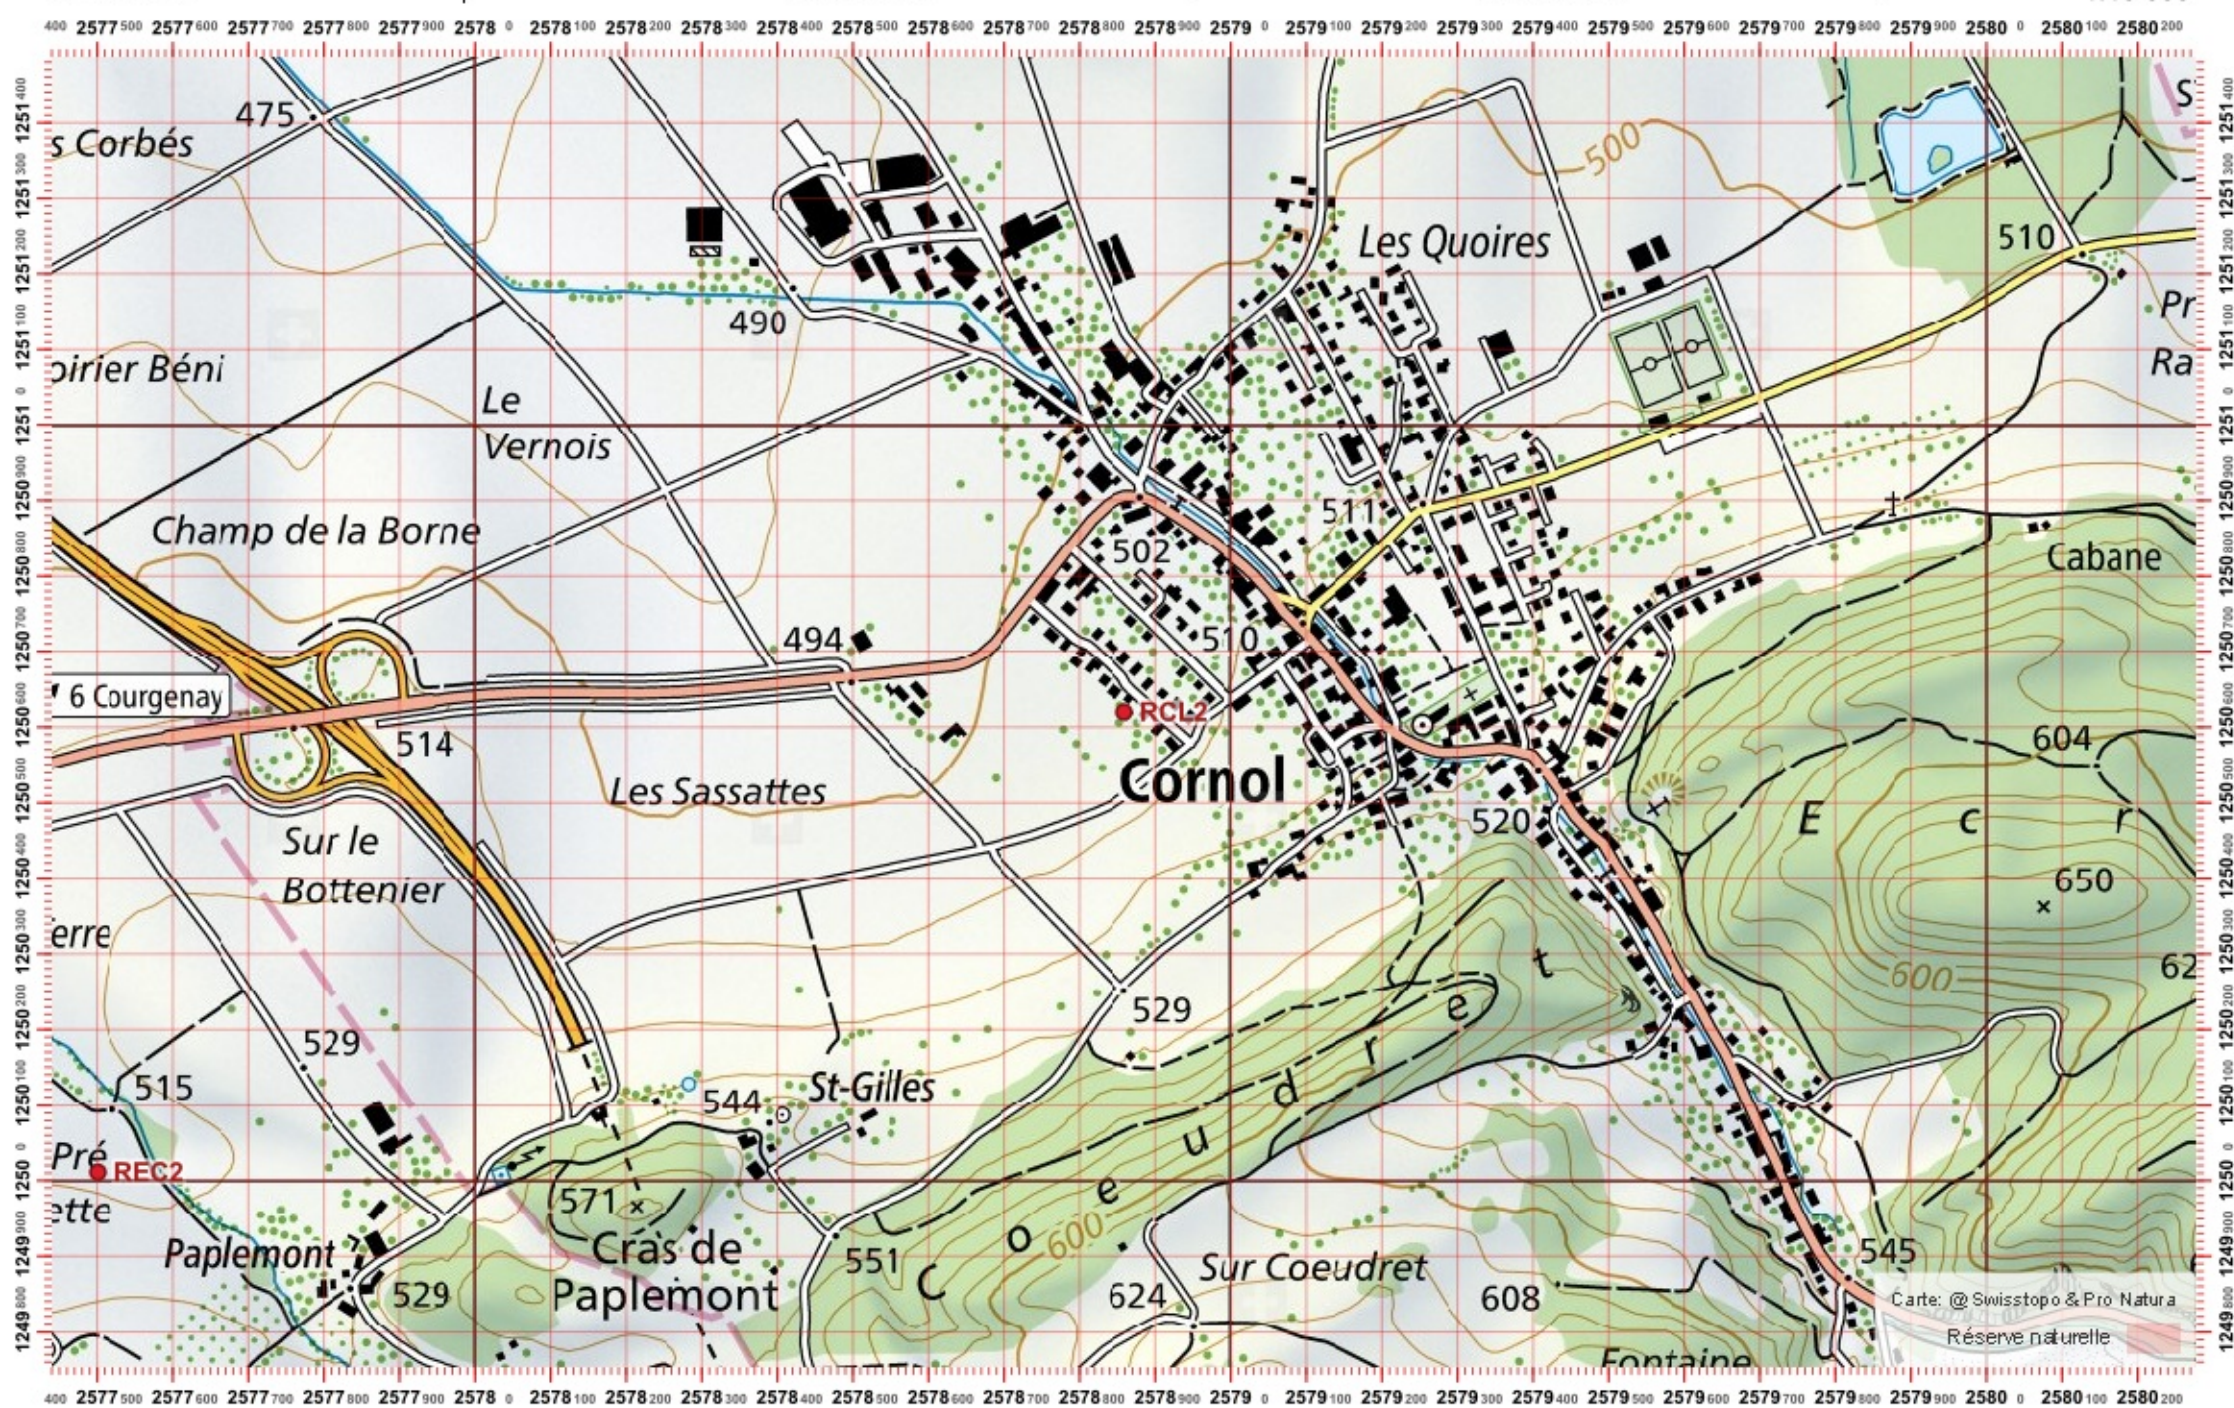

Recensement du castor / Suisse / Jura

Conseil Castor / info fauna

Coordonnées: 2°57'8" / 1°25'0"

Nr. carte 1:25'000: 1085 -- St-Ursanne

ID: RCL2

Nom cours d'eau: Ruisseau de Cornol

Nom / Prénom :

email :

Date :

Territoire 1 : / Territoire 2 : / Territoire 3 : / 1:10 000