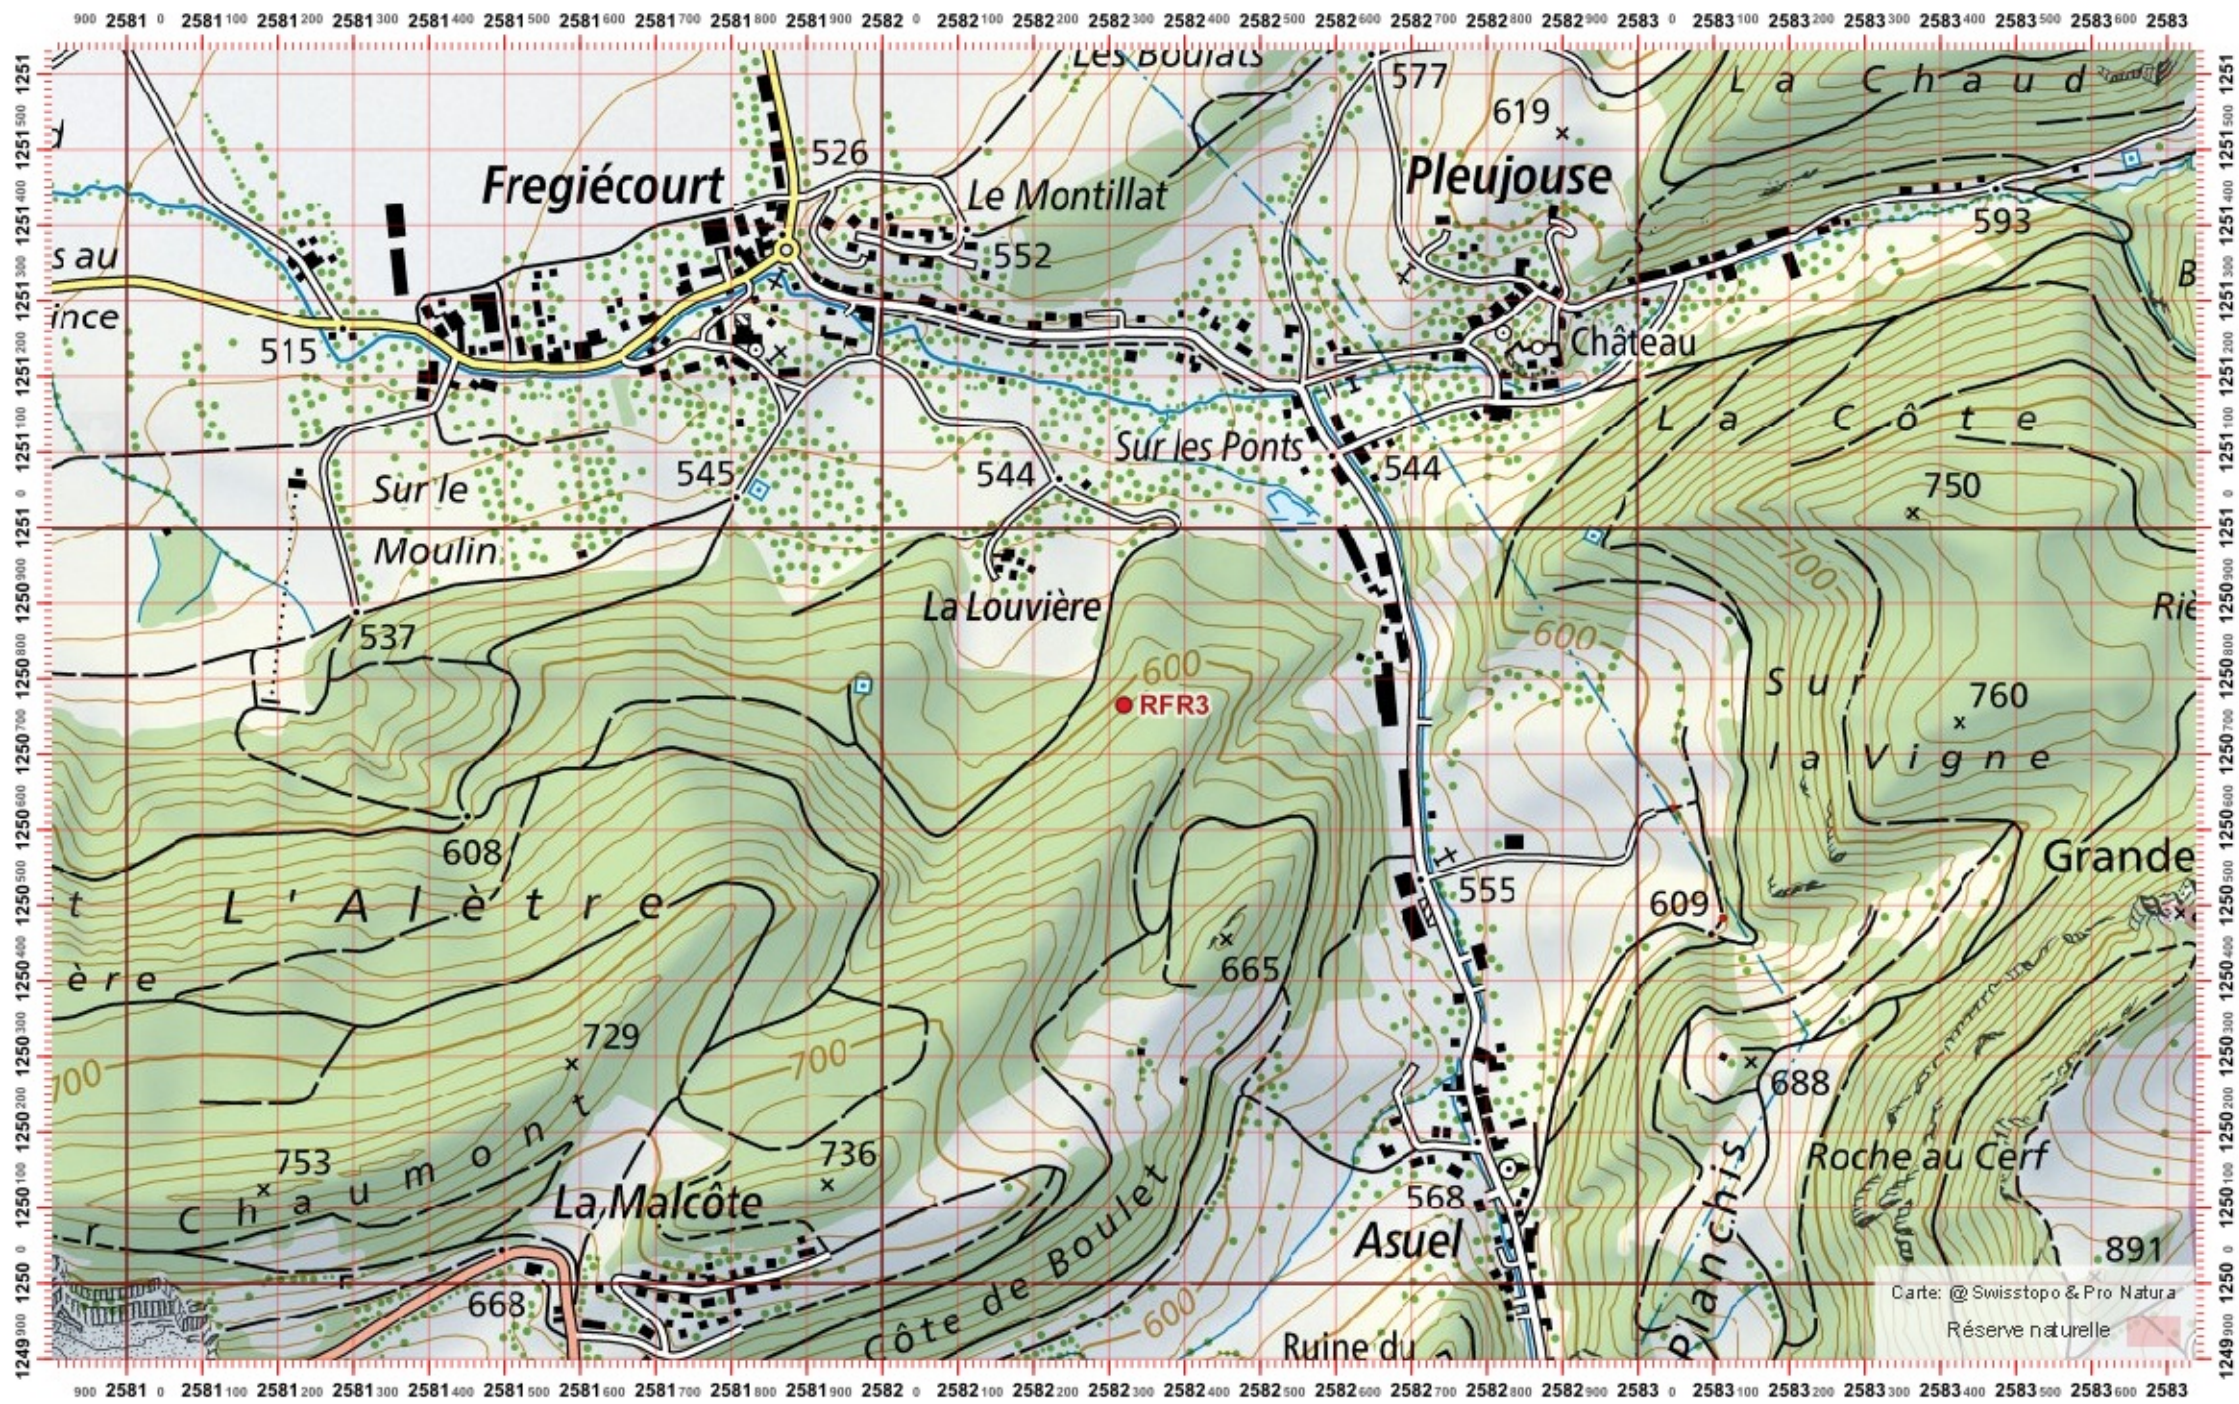

1:10 000

Recensement du castor / Suisse / Jura

Conseil Castor / info fauna

Coordonnées: 2'582 / 1'249

Nr. carte 1:25'000: 1085 -- St-Ursanne

ID: RFR4

Nom cours d'eau: Ruisseau de Freigiécourt

Nom / Prénom :