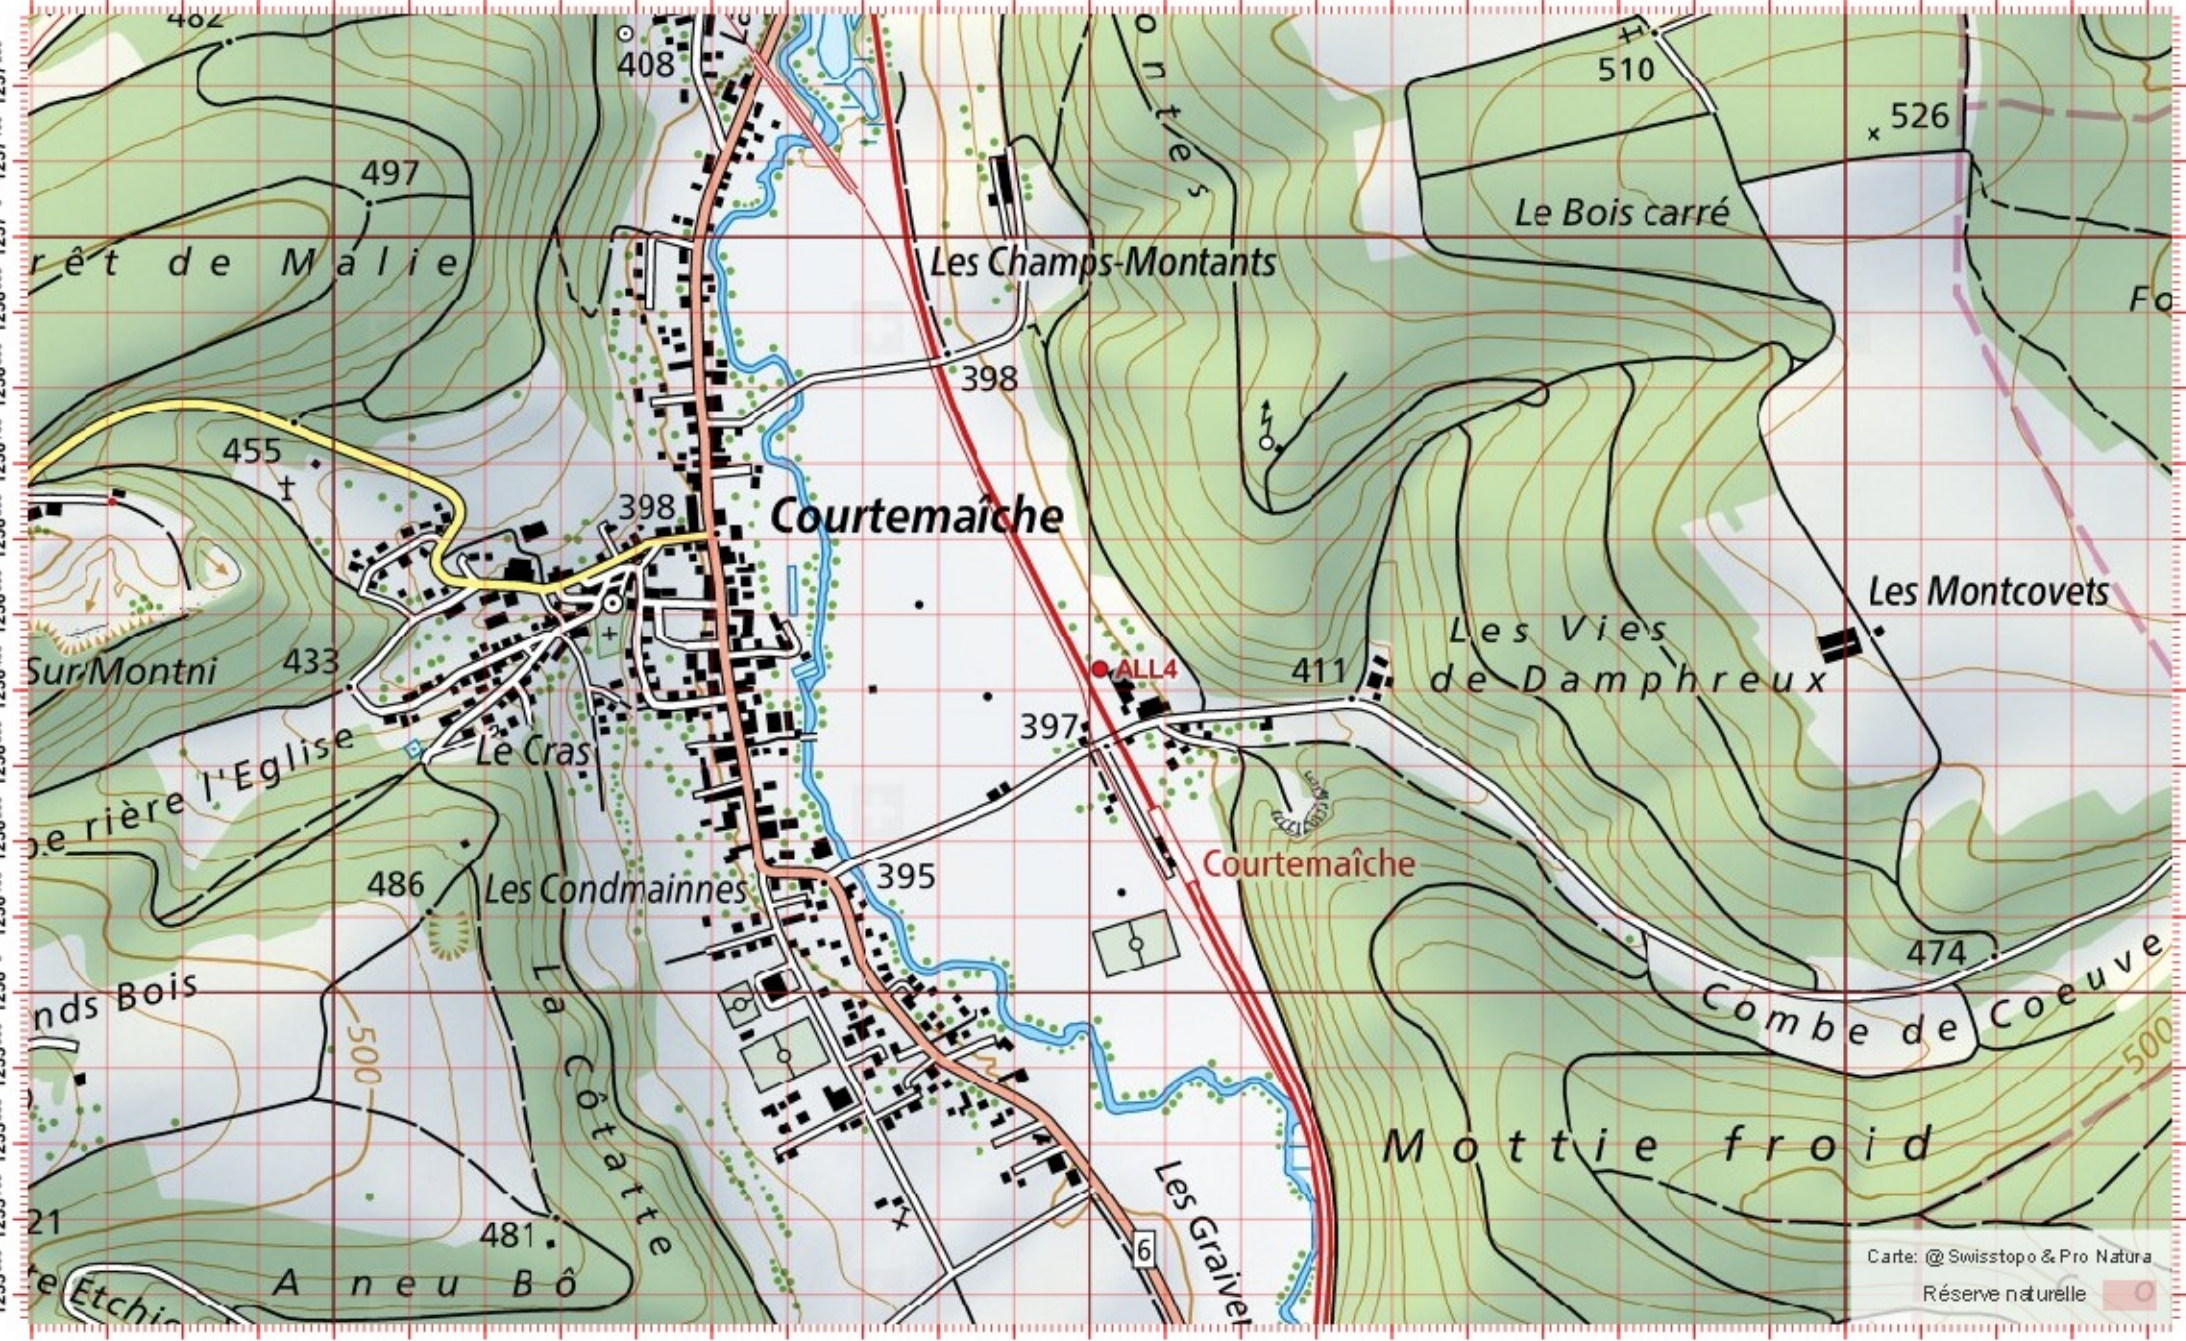

Carte: @Swisstopo & Pro Natura

Réserve naturelle

2569 600 2569 700 2569 800 2569 900 2570 0 2570 100 2570 200 2570 300 2570 400 2570 500 2570 600 2570 700 2570 800 2570 900 2571 0 2571 100 2571 200 2571 300 2571 400 2571 500 2571 600 2571 700 2571 800 2571 900 2572 0 2572 100 2572 200 2572 300 2572