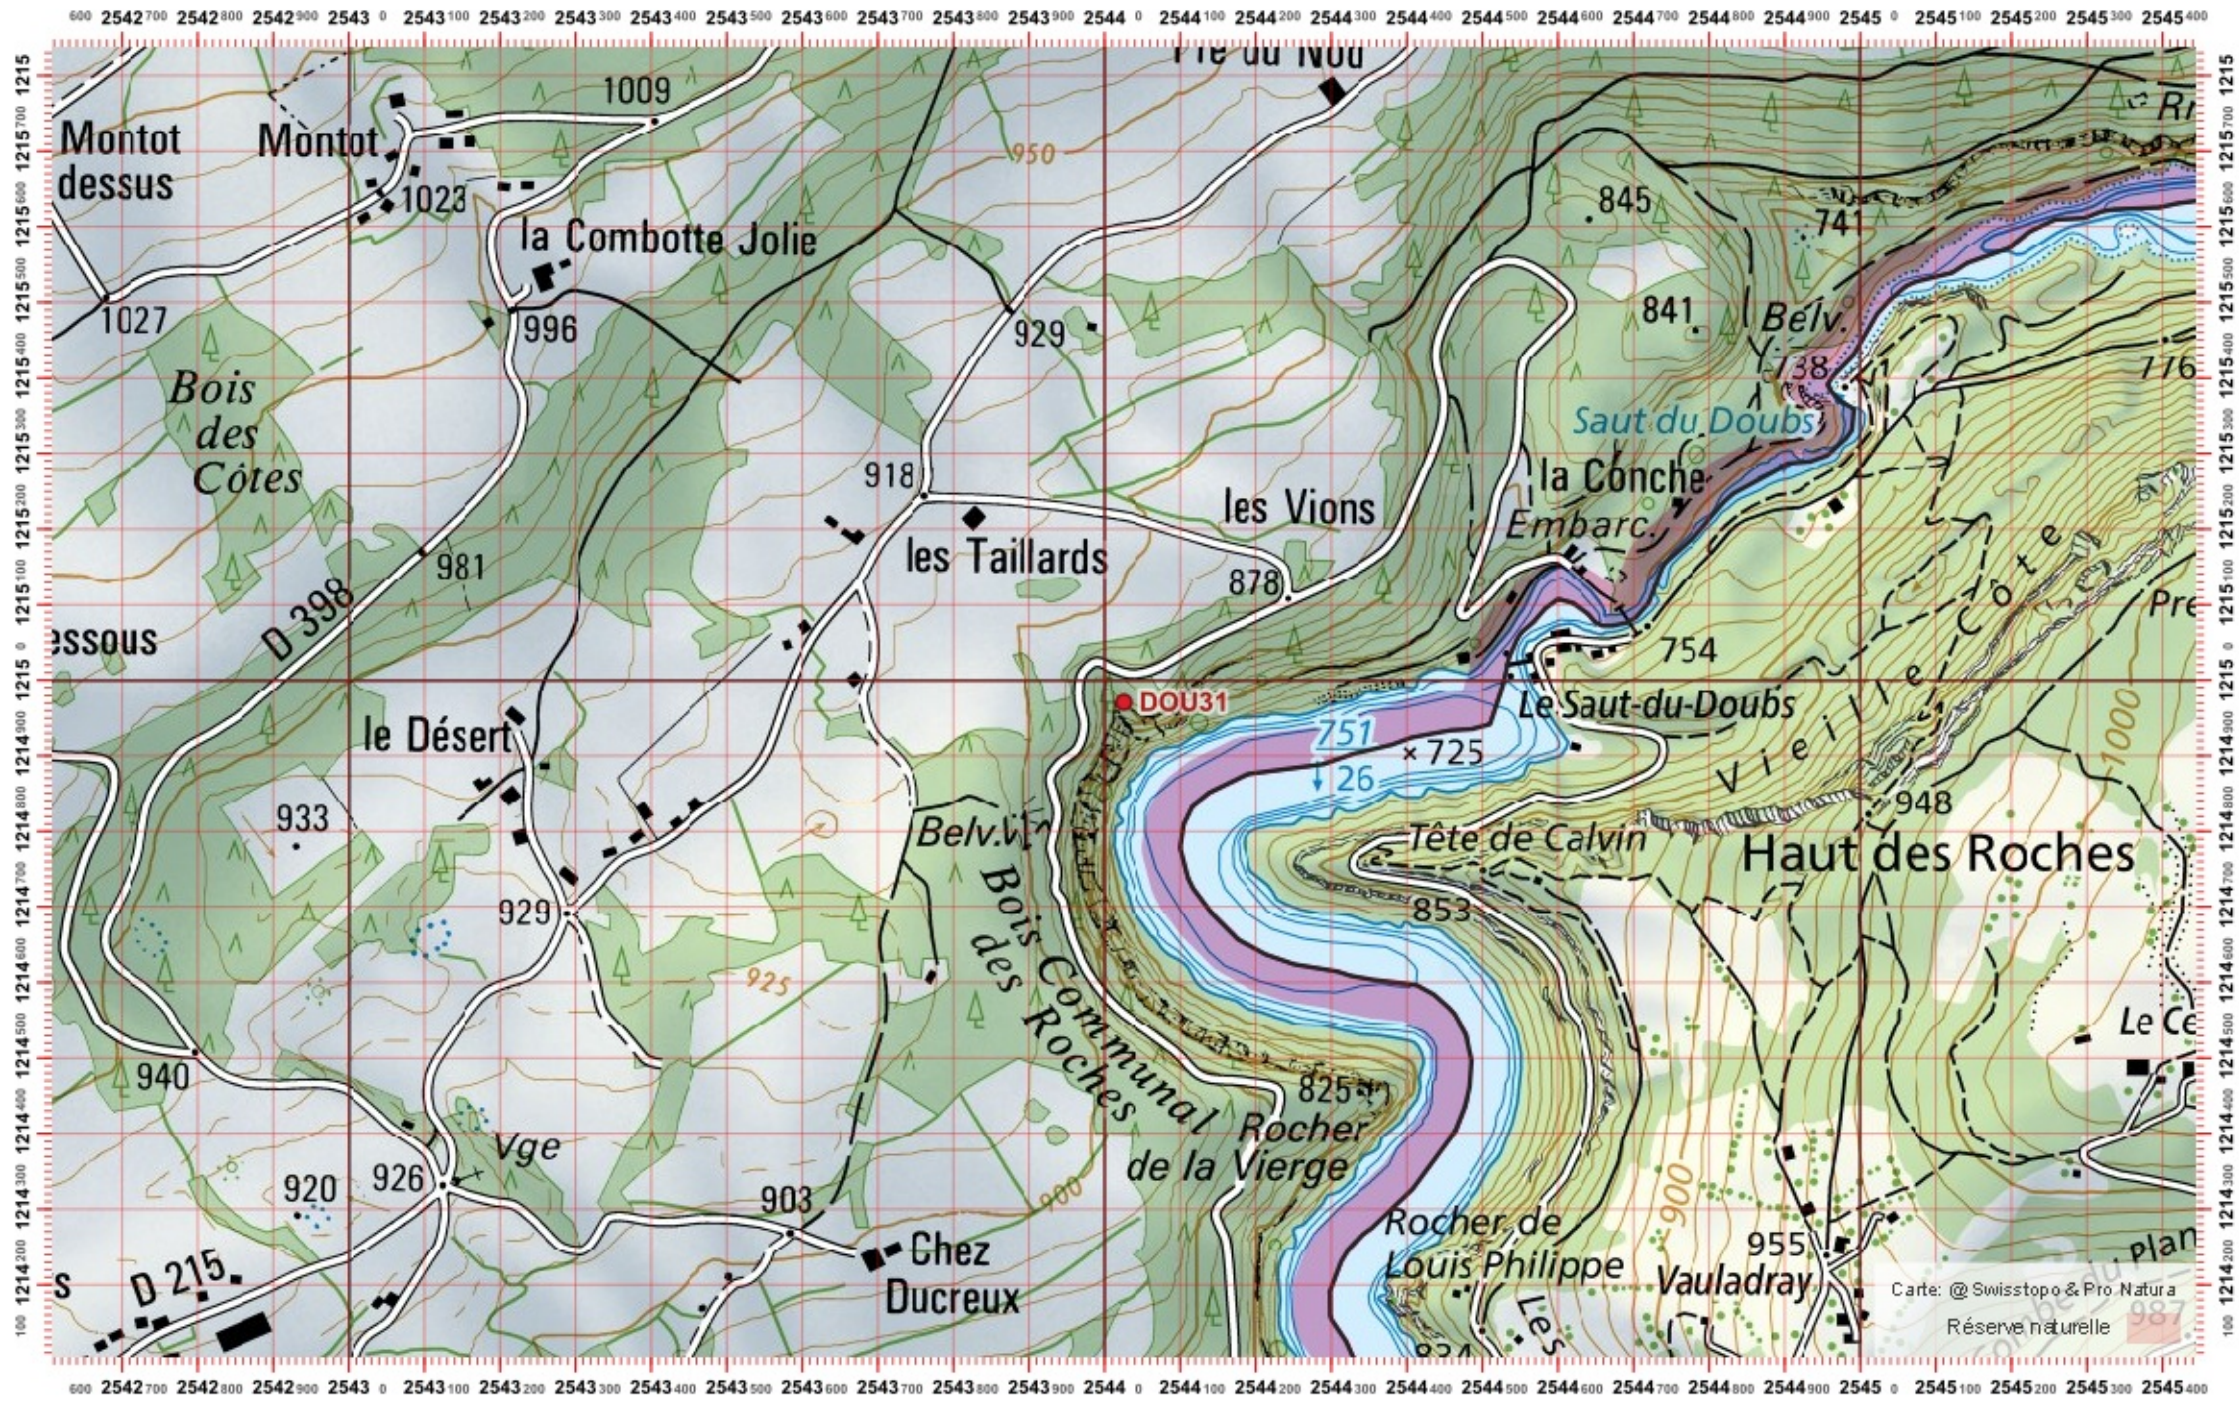

Recensement du castor / Suisse / Jura

Conseil Castor / info fauna

Coordonnées: 2'544 / 1'214

Nr. carte 1:25'000: 1143 -- Le Locle

ID: DOU31

Nom cours d'eau: Le Doubs

Nom / Prénom :

email :

Date :

Territoire 1 :

Territoire 2 :

Territoire 3 :

1:10 000