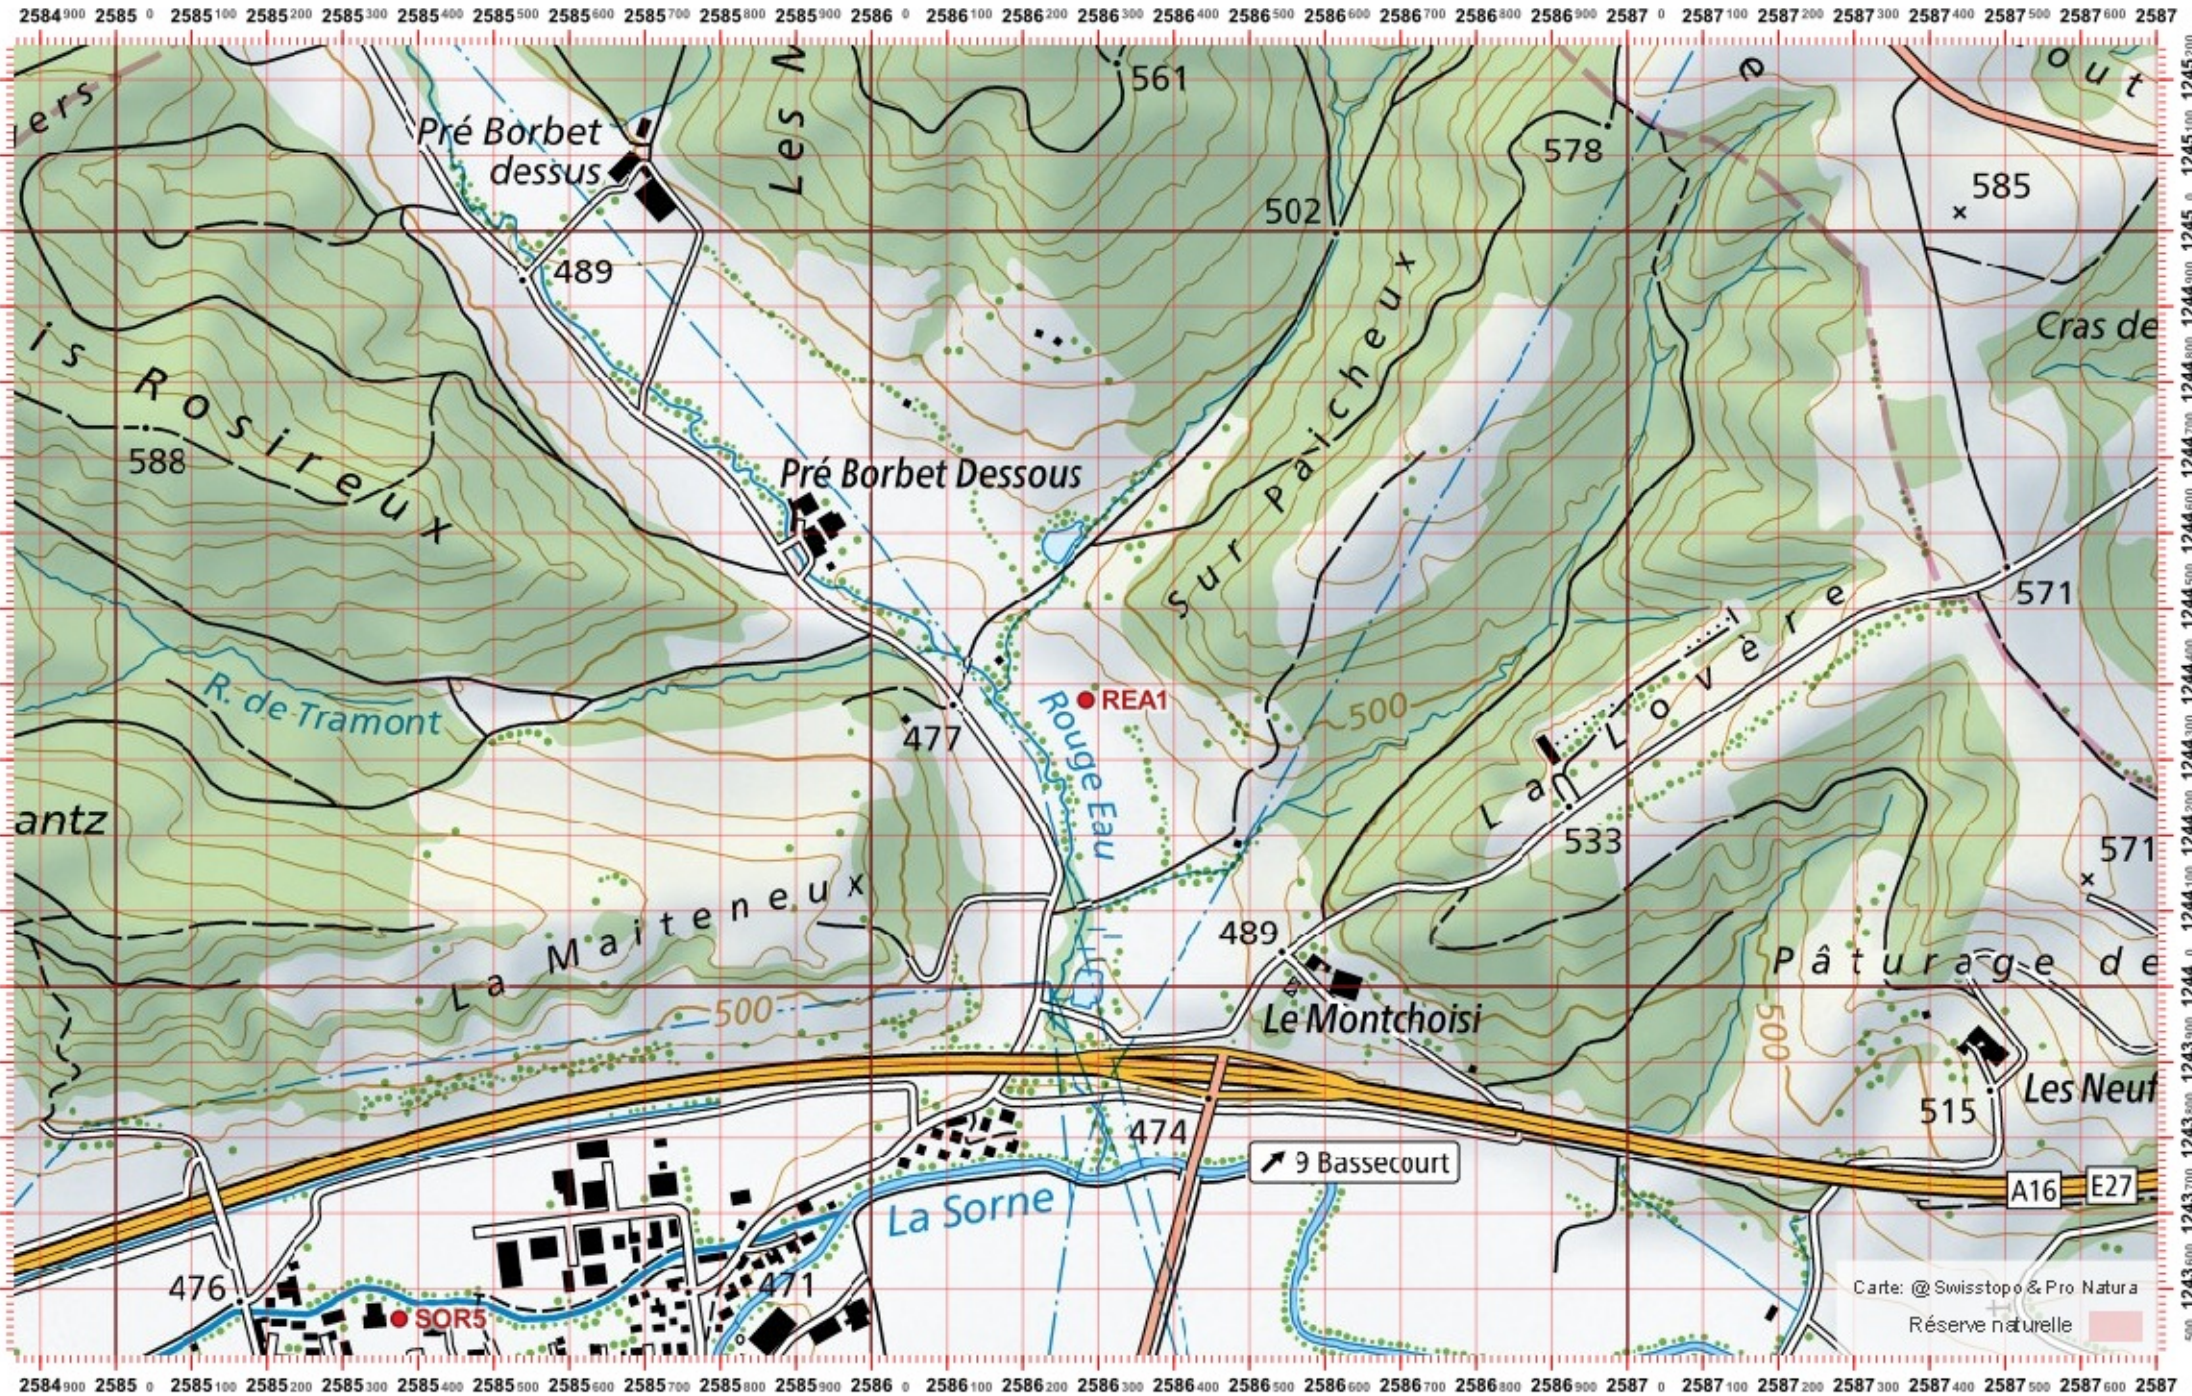

Recensement du castor / Suisse / Jura

Conseil Castor / info fauna

Coordonnées: 2°58'6" / 1°24'

Nr. carte 1:25'000: 1086 -- Delémont

ID: REA1

Nom cours d'eau: La Rouge Eau

Nom / Prénom :

email :

Date :

Territoire 1 :

Territoire 2 :

Territoire 3 :

1:10 000