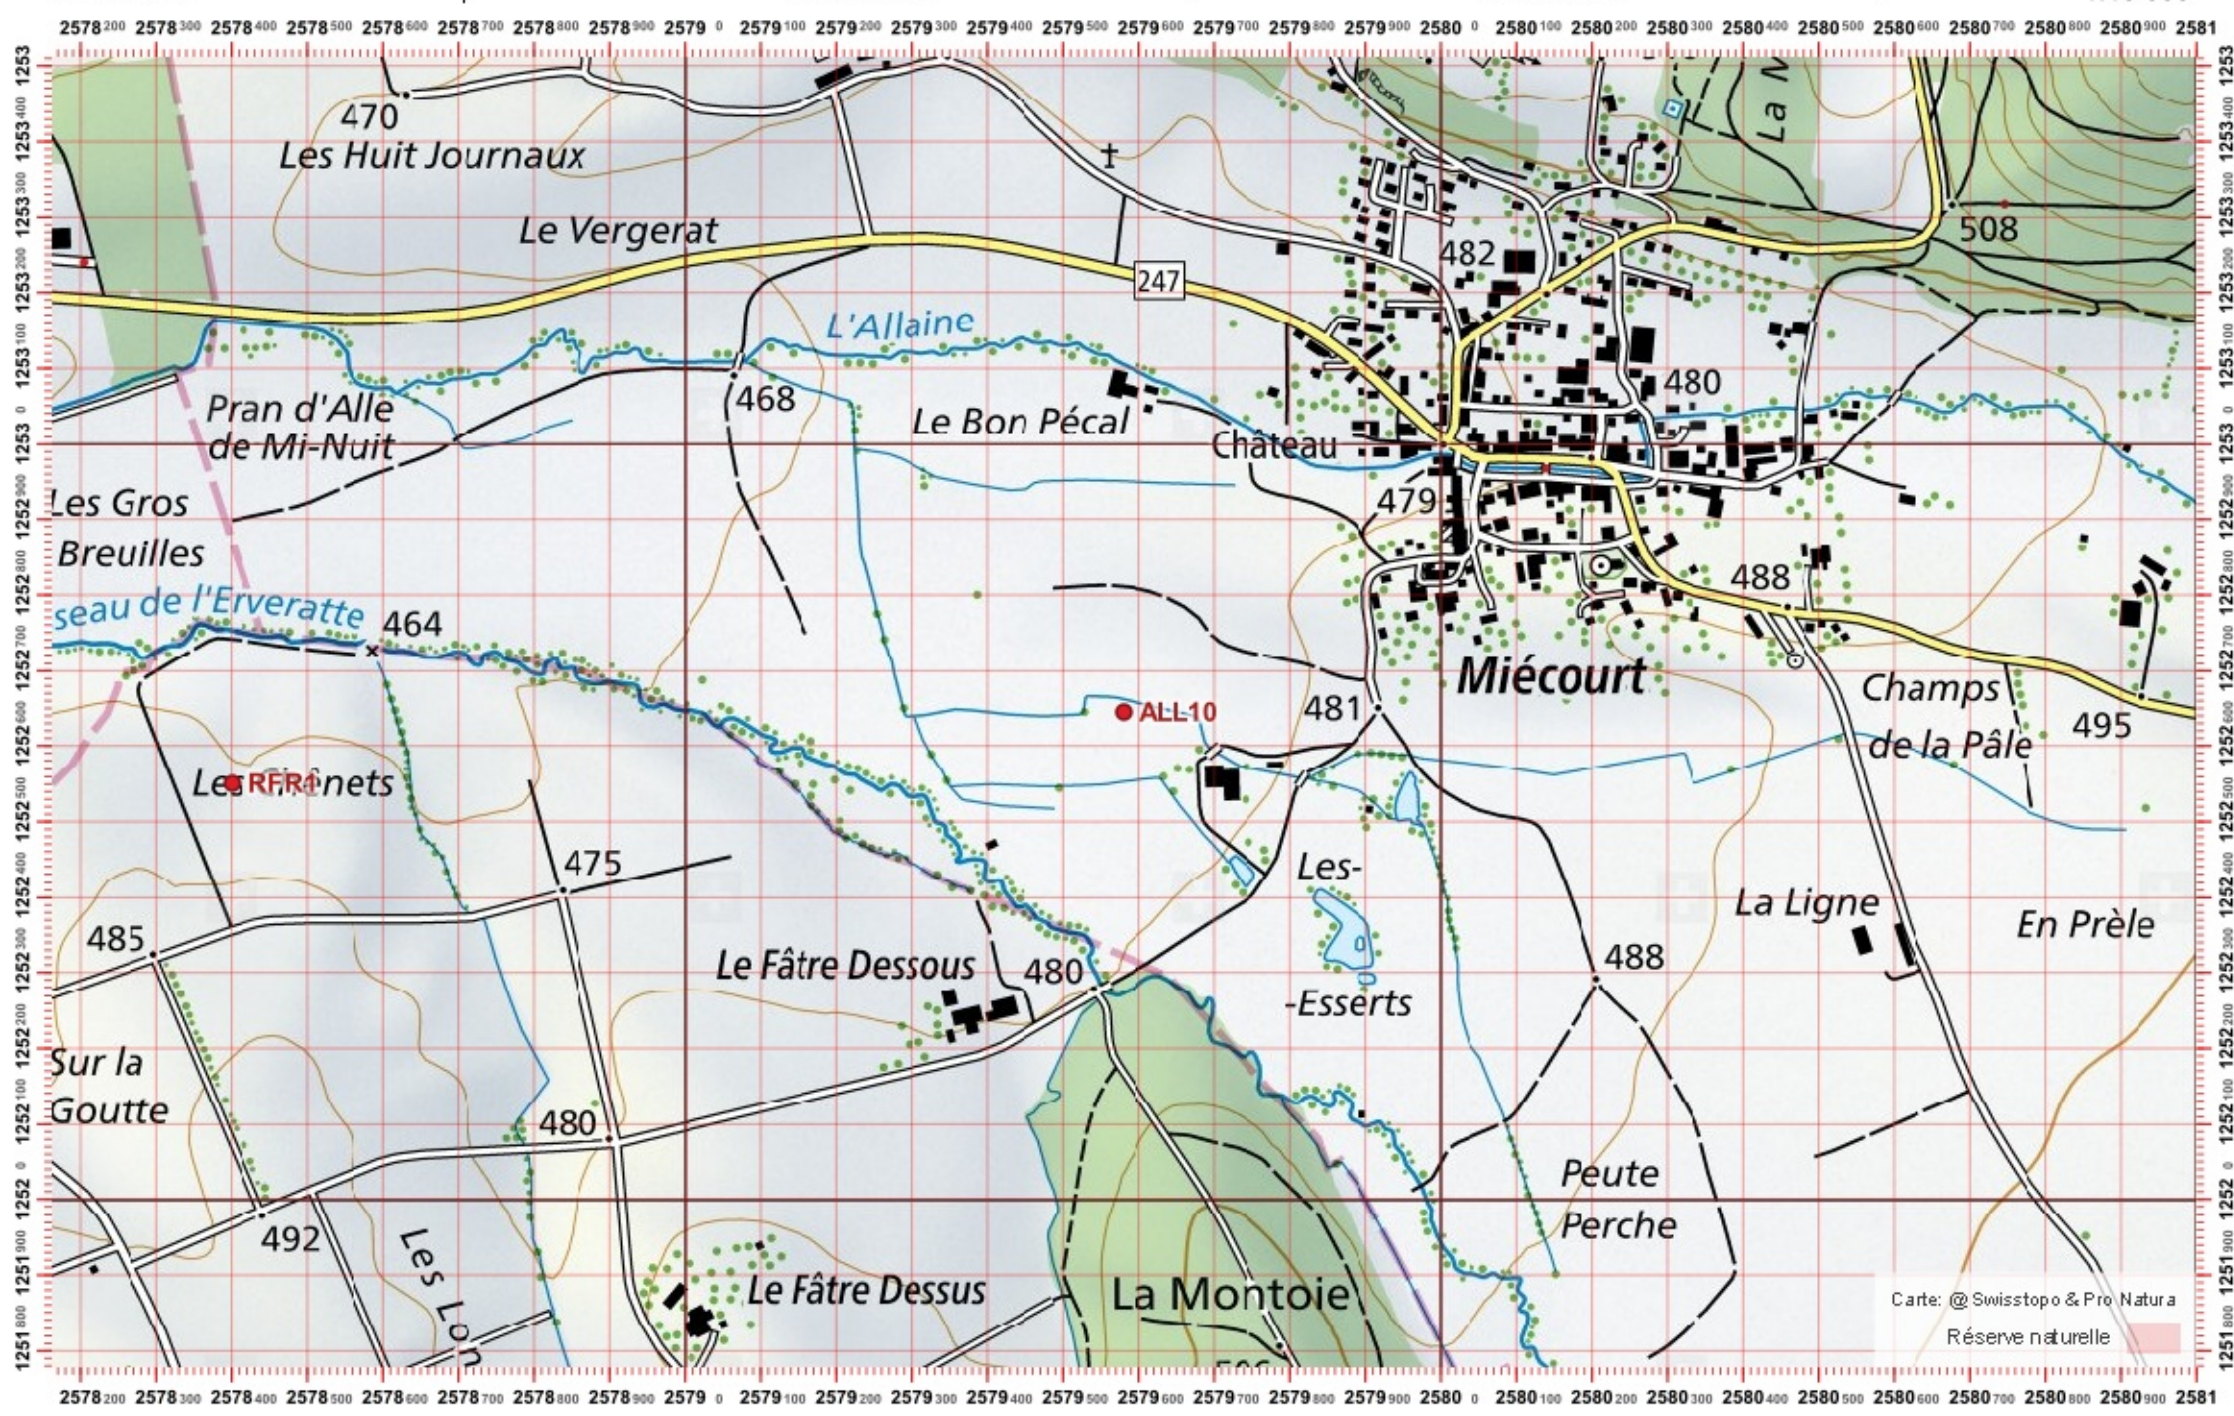

Recensement du castor / Suisse / Jura

Conseil Castor / info fauna

Coordonnées: 2'579 / 1'252

Nr. carte 1:25'000: 1085 -- St-Ursanne

ID: ALL10

Nom cours d'eau: L'Allaine

Nom / Prénom :

email :

Date :

Territoire 1 : / Territoire 2 : / Territoire 3 : / 1:10 000