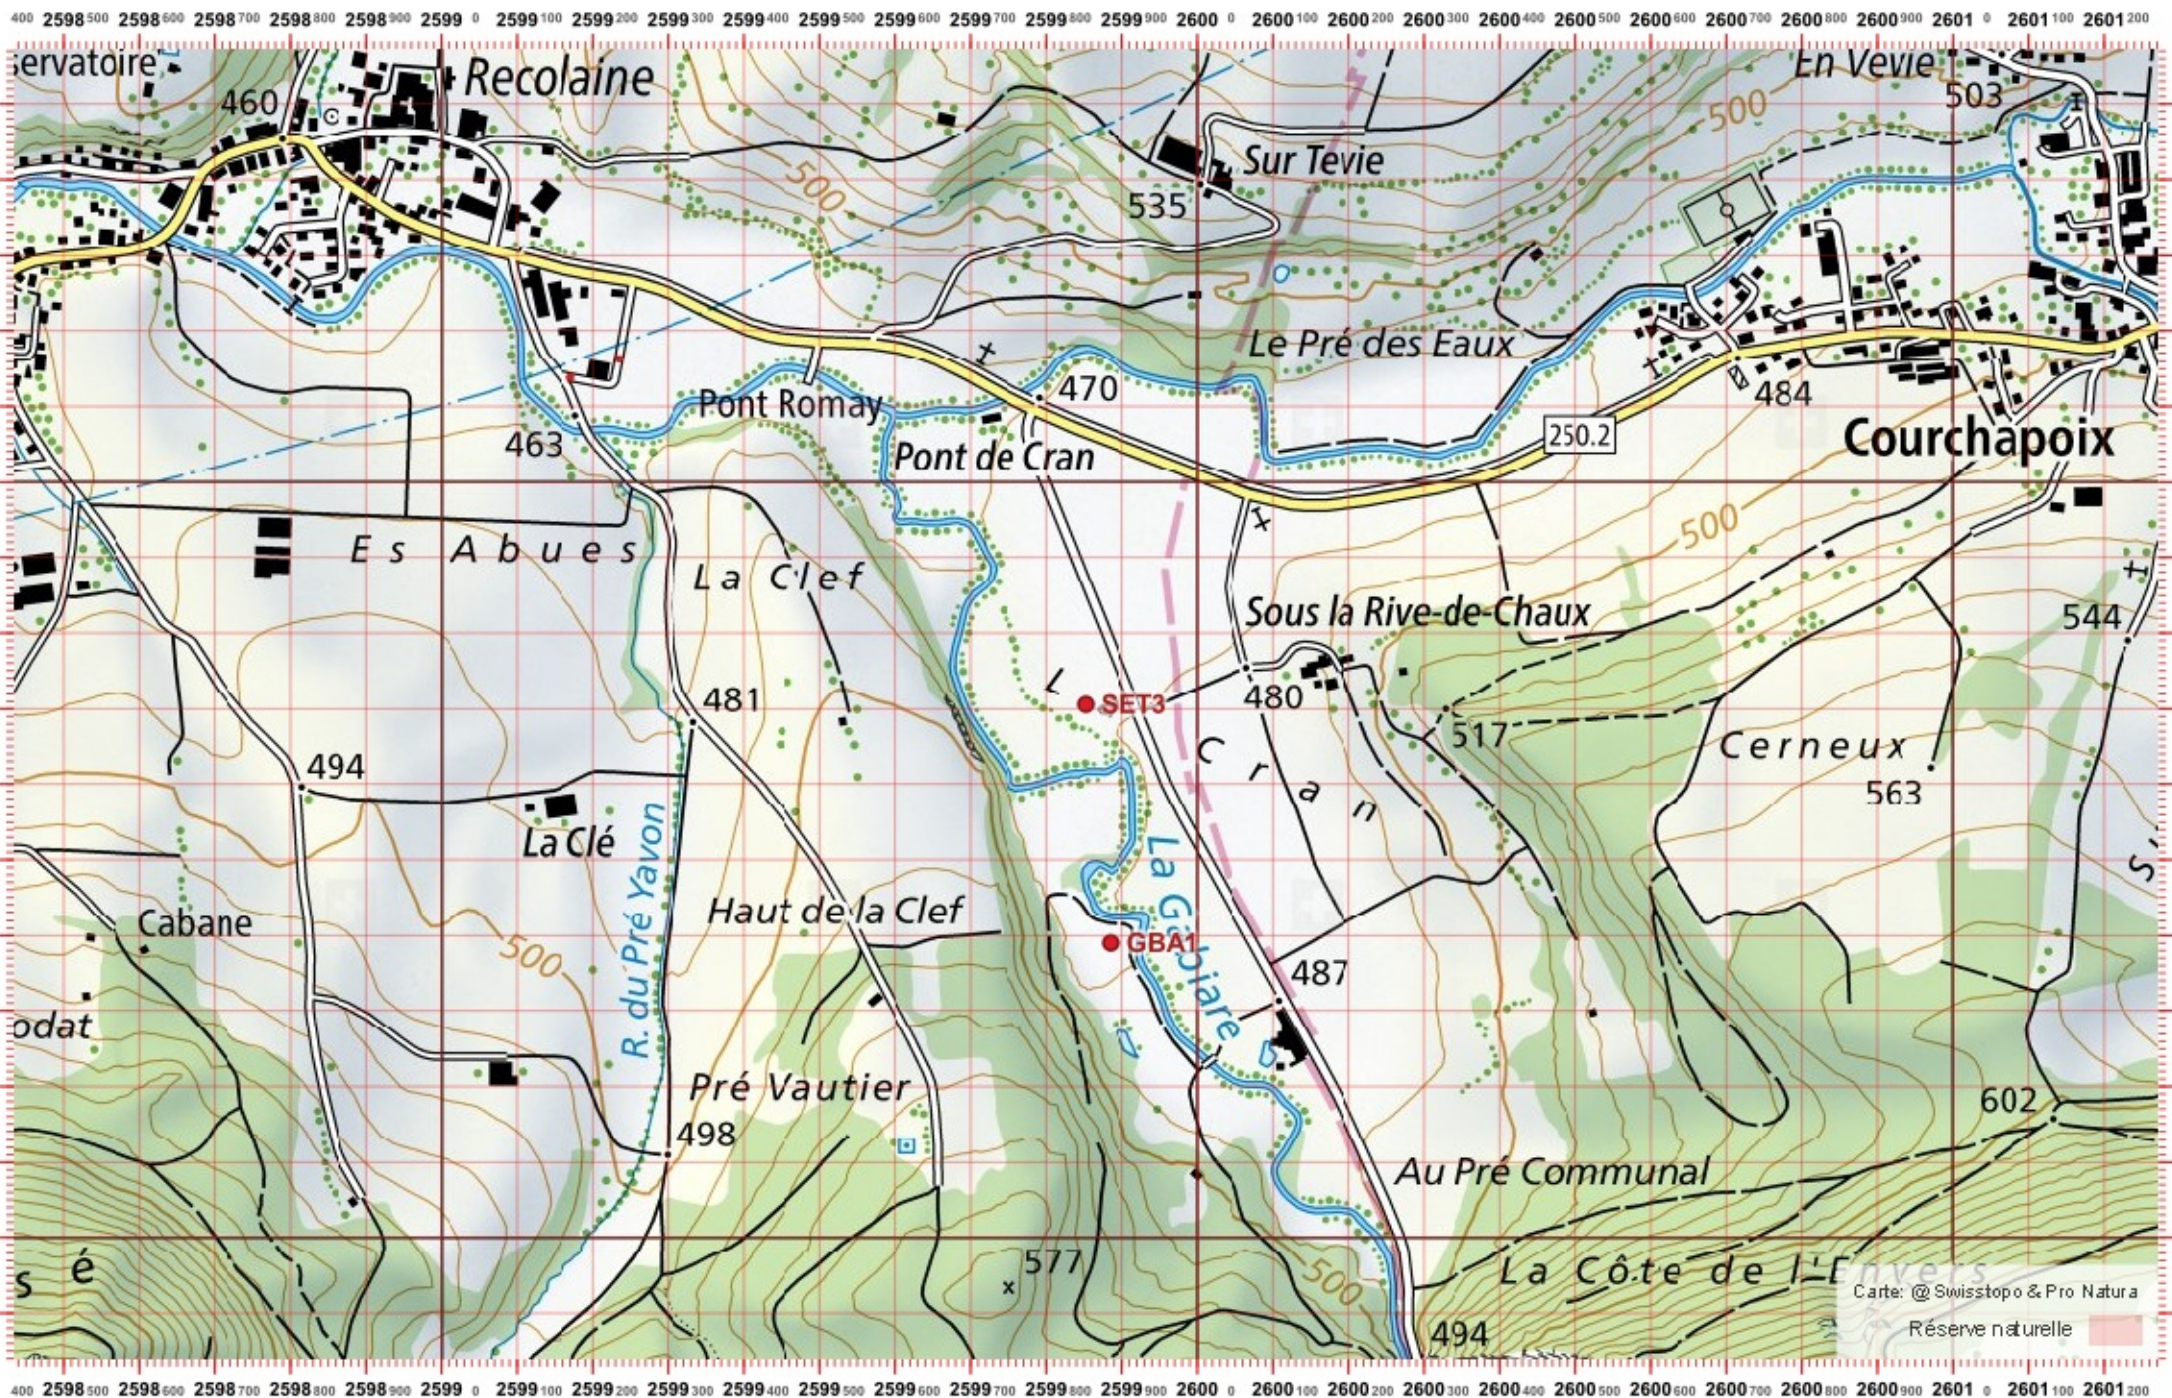

Recensement du castor / Suisse / Jura

Conseil Castor / info fauna

Coordonnées: 2'599 / 1'243

Nr. carte 1:25'000: 1086 -- Delémont

ID: SET3

Nom cours d'eau: La Scheute

Nom / Prénom :

email :

Date :

Territoire 1 : / Territoire 2 : / Territoire 3 : / 1:10 000