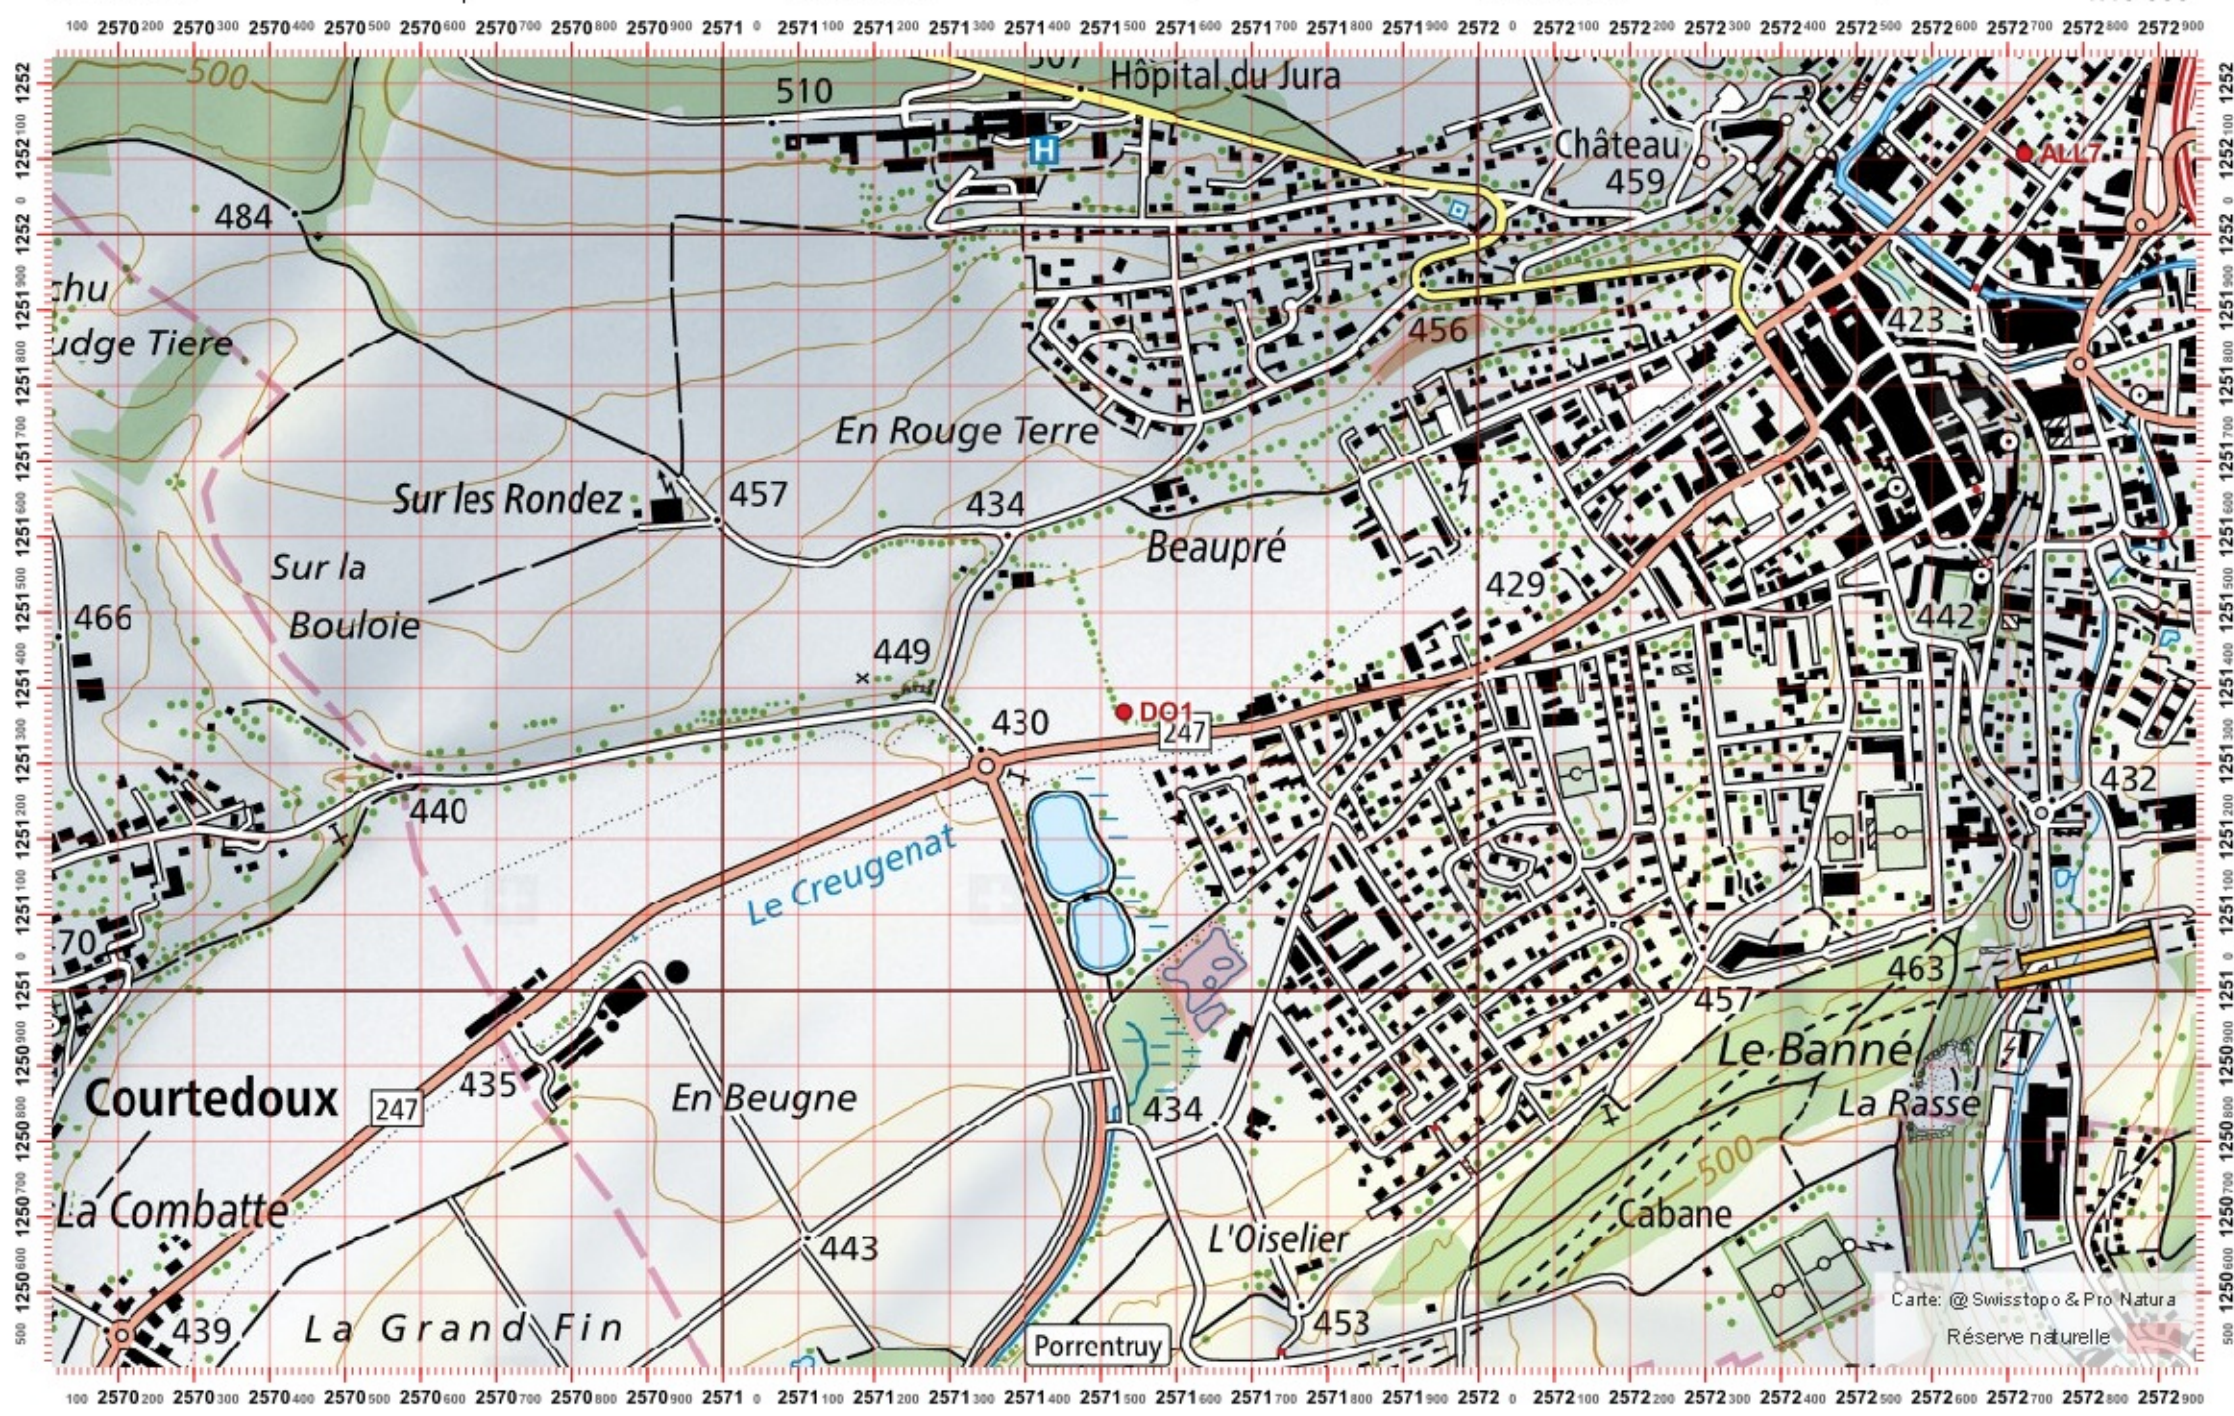

Coordonnées: 2'571 / 1'251

Nr. carte 1:25'000: 1085 -- St-Ursanne

ID: DO1

Nom cours d'eau: Deversoir occasionnel

Nom / Prénom :

email :

Date :

Territoire 1 : / Territoire 2 : / Territoire 3 : / 1:10 000