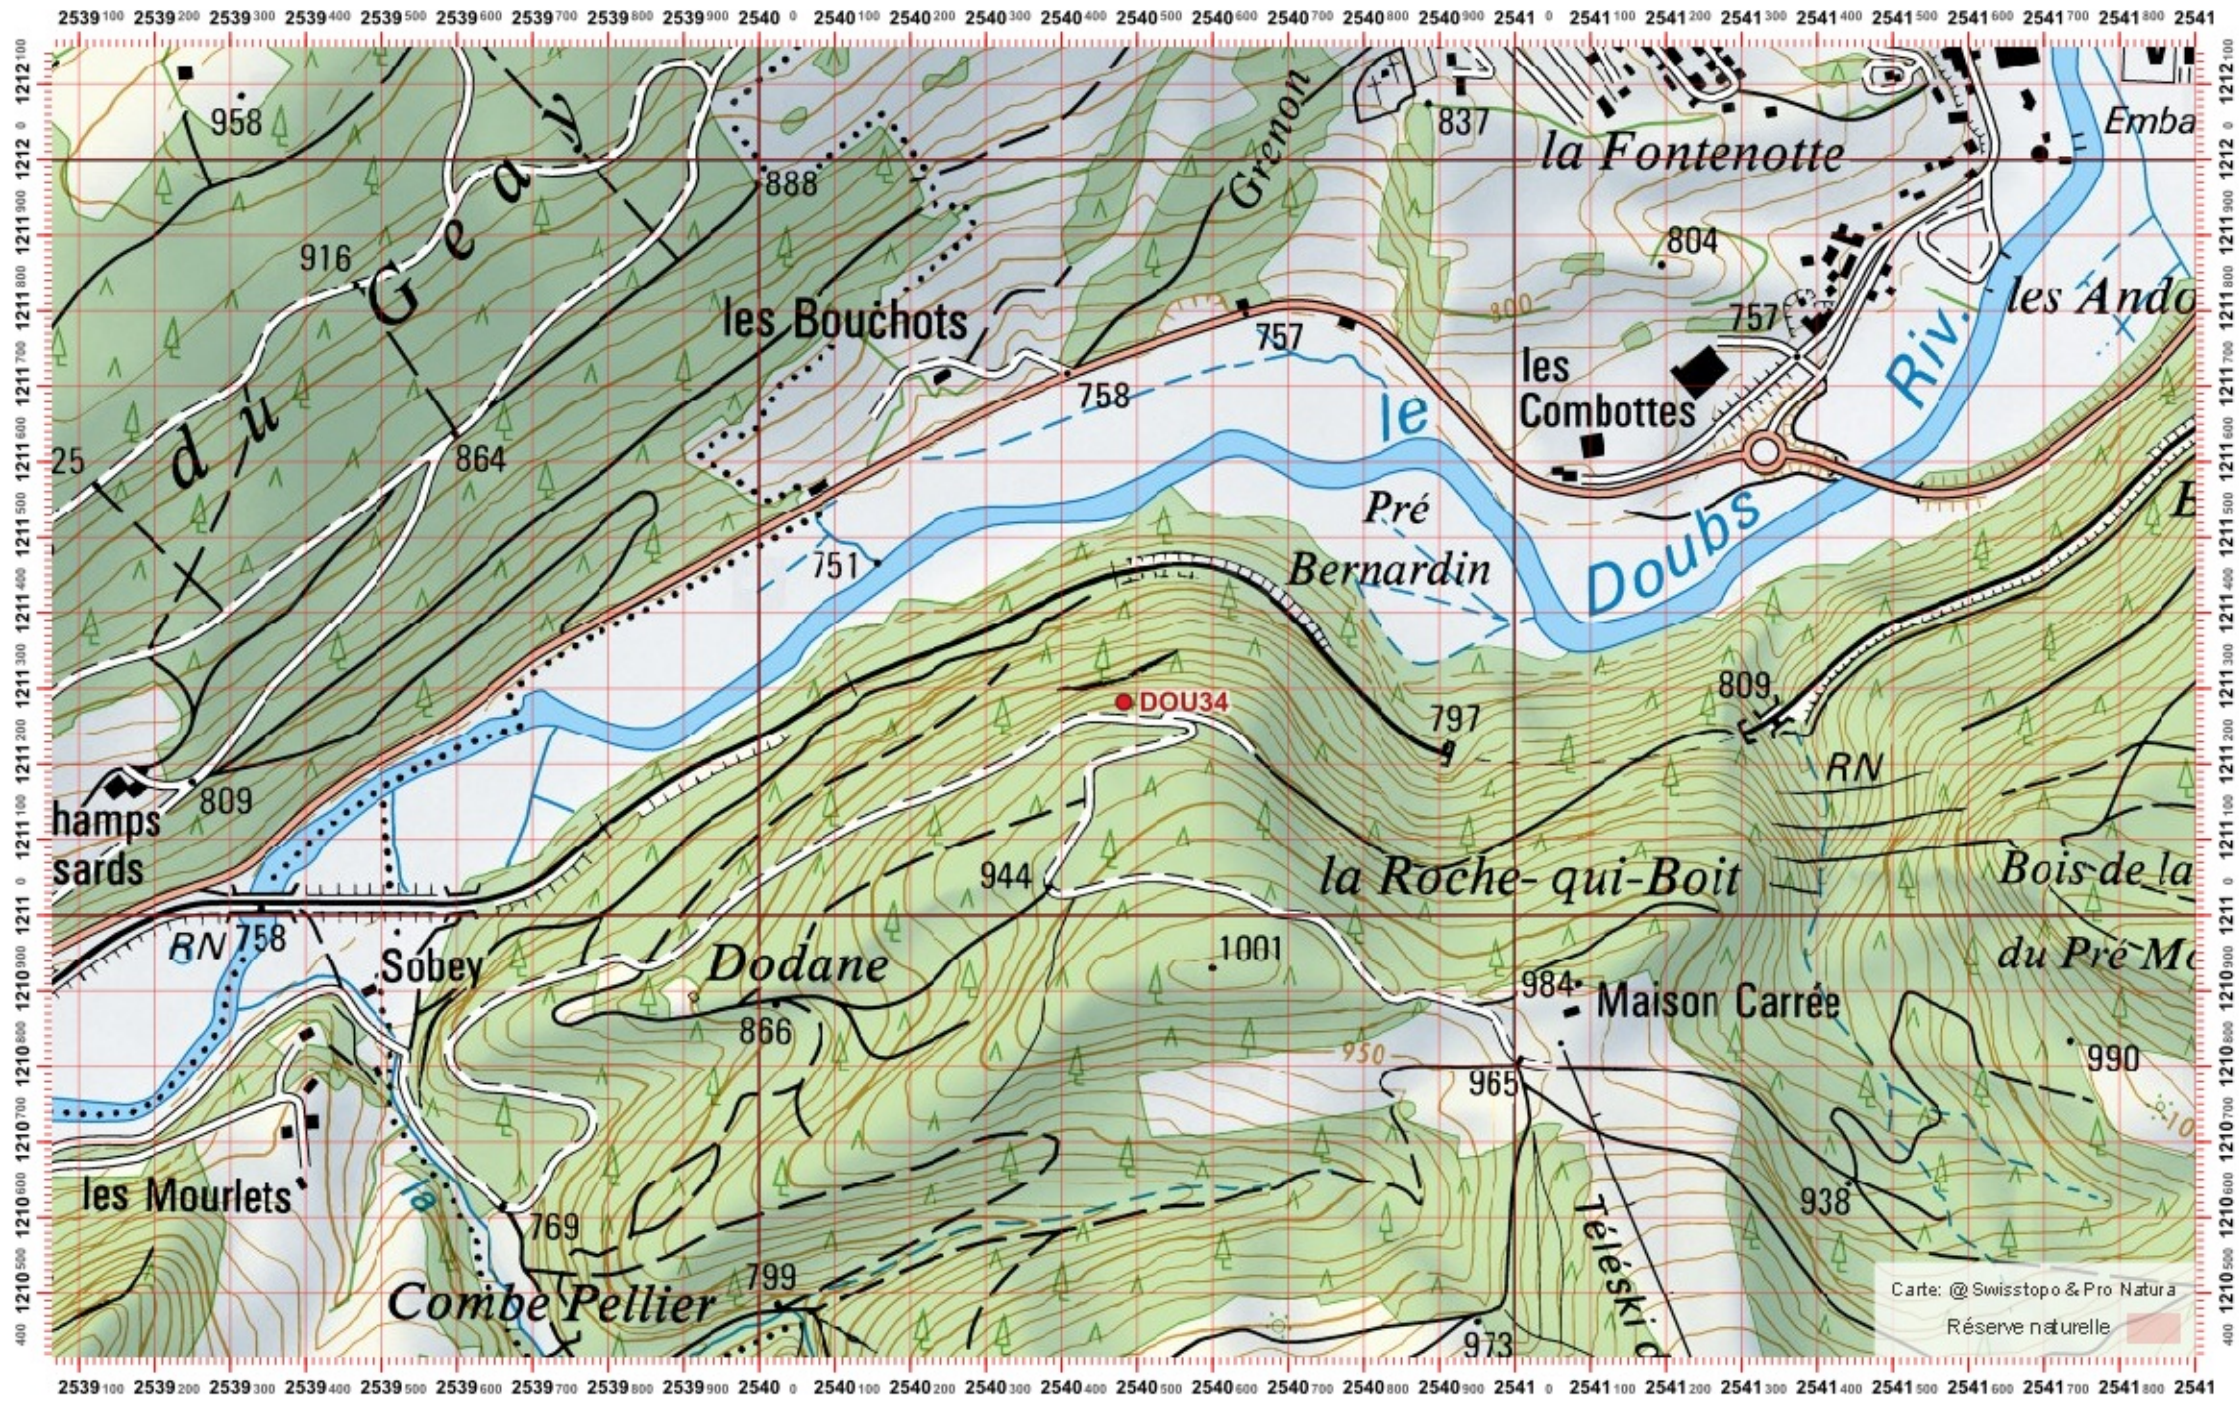

Recensement du castor / Suisse / Jura

Conseil Castor / info fauna

Coordonnées: 2°540 / 1°211

Nr. carte 1:25'000: 1143 -- Le Locle

ID: DOU34

Nom cours d'eau: Le Doubs

Nom / Prénom :

email :

Date :

Territoire 1 :

Territoire 2 :

Territoire 3 :

1:10 000

Carte: @Swisstopo & Pro Natura
Réserve naturelle