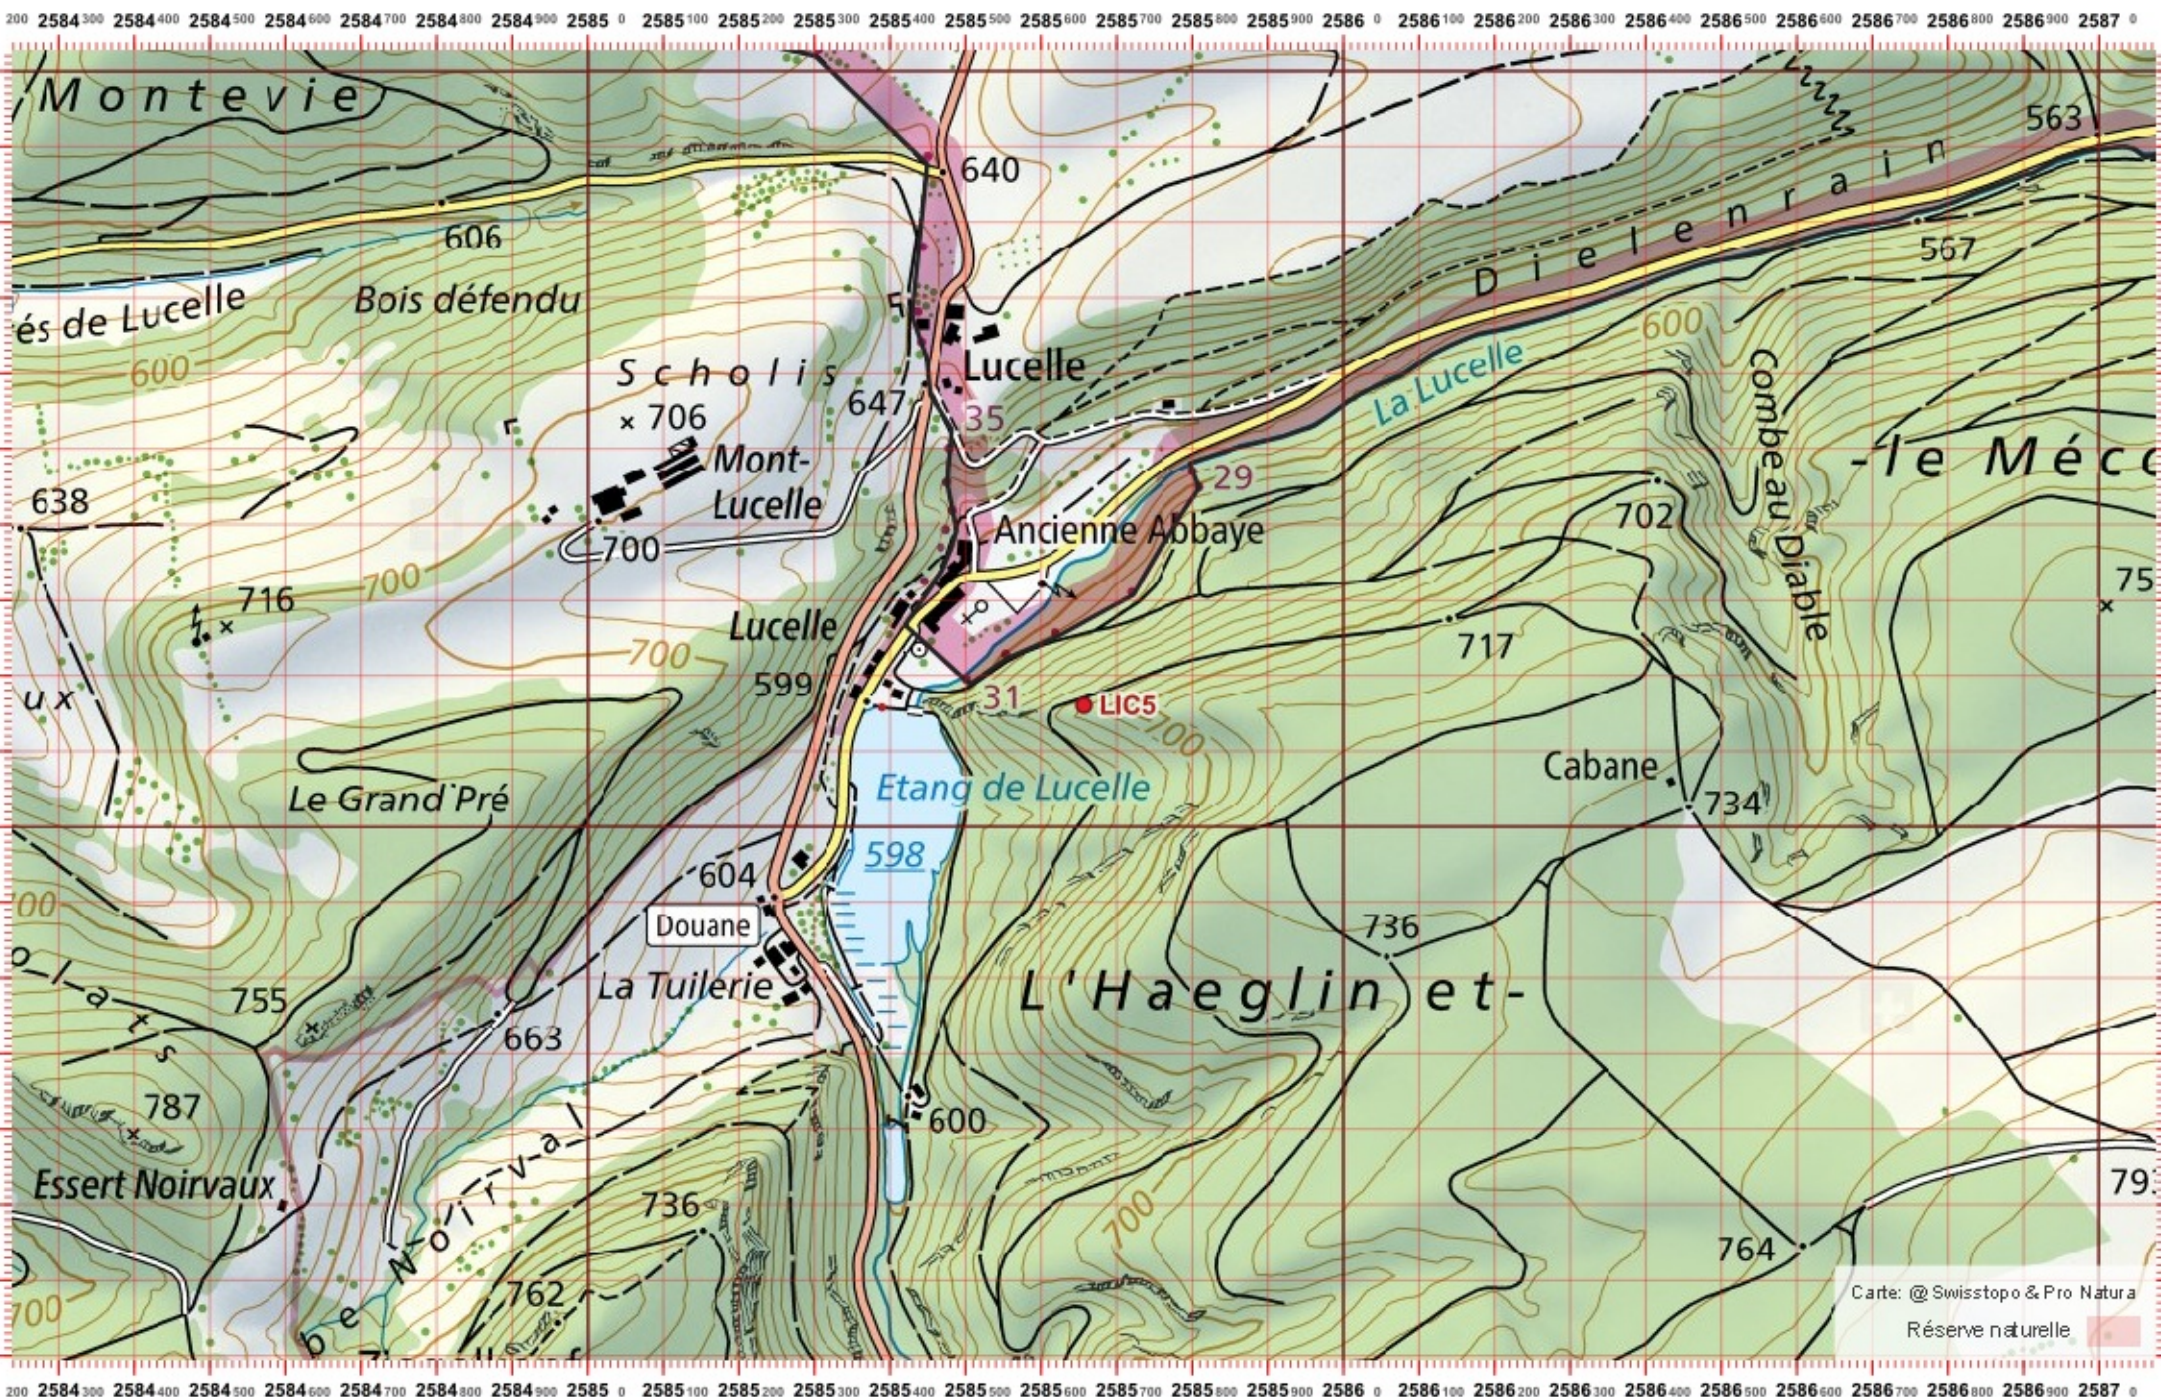

Recensement du castor / Suisse / Jura

Conseil Castor / info fauna

Coordonnées: 2°58'5 / 1°25'2

Nr. carte 1:25'000: 1086 -- Delémont

ID: LIC5

Nom cours d'eau: La Lucelle

Nom / Prénom :

email :

Date :

Territoire 1 : / Territoire 2 : / Territoire 3 : / 1:10 000

Carte: @Swisstopo & Pro Natura
Réserve naturelle