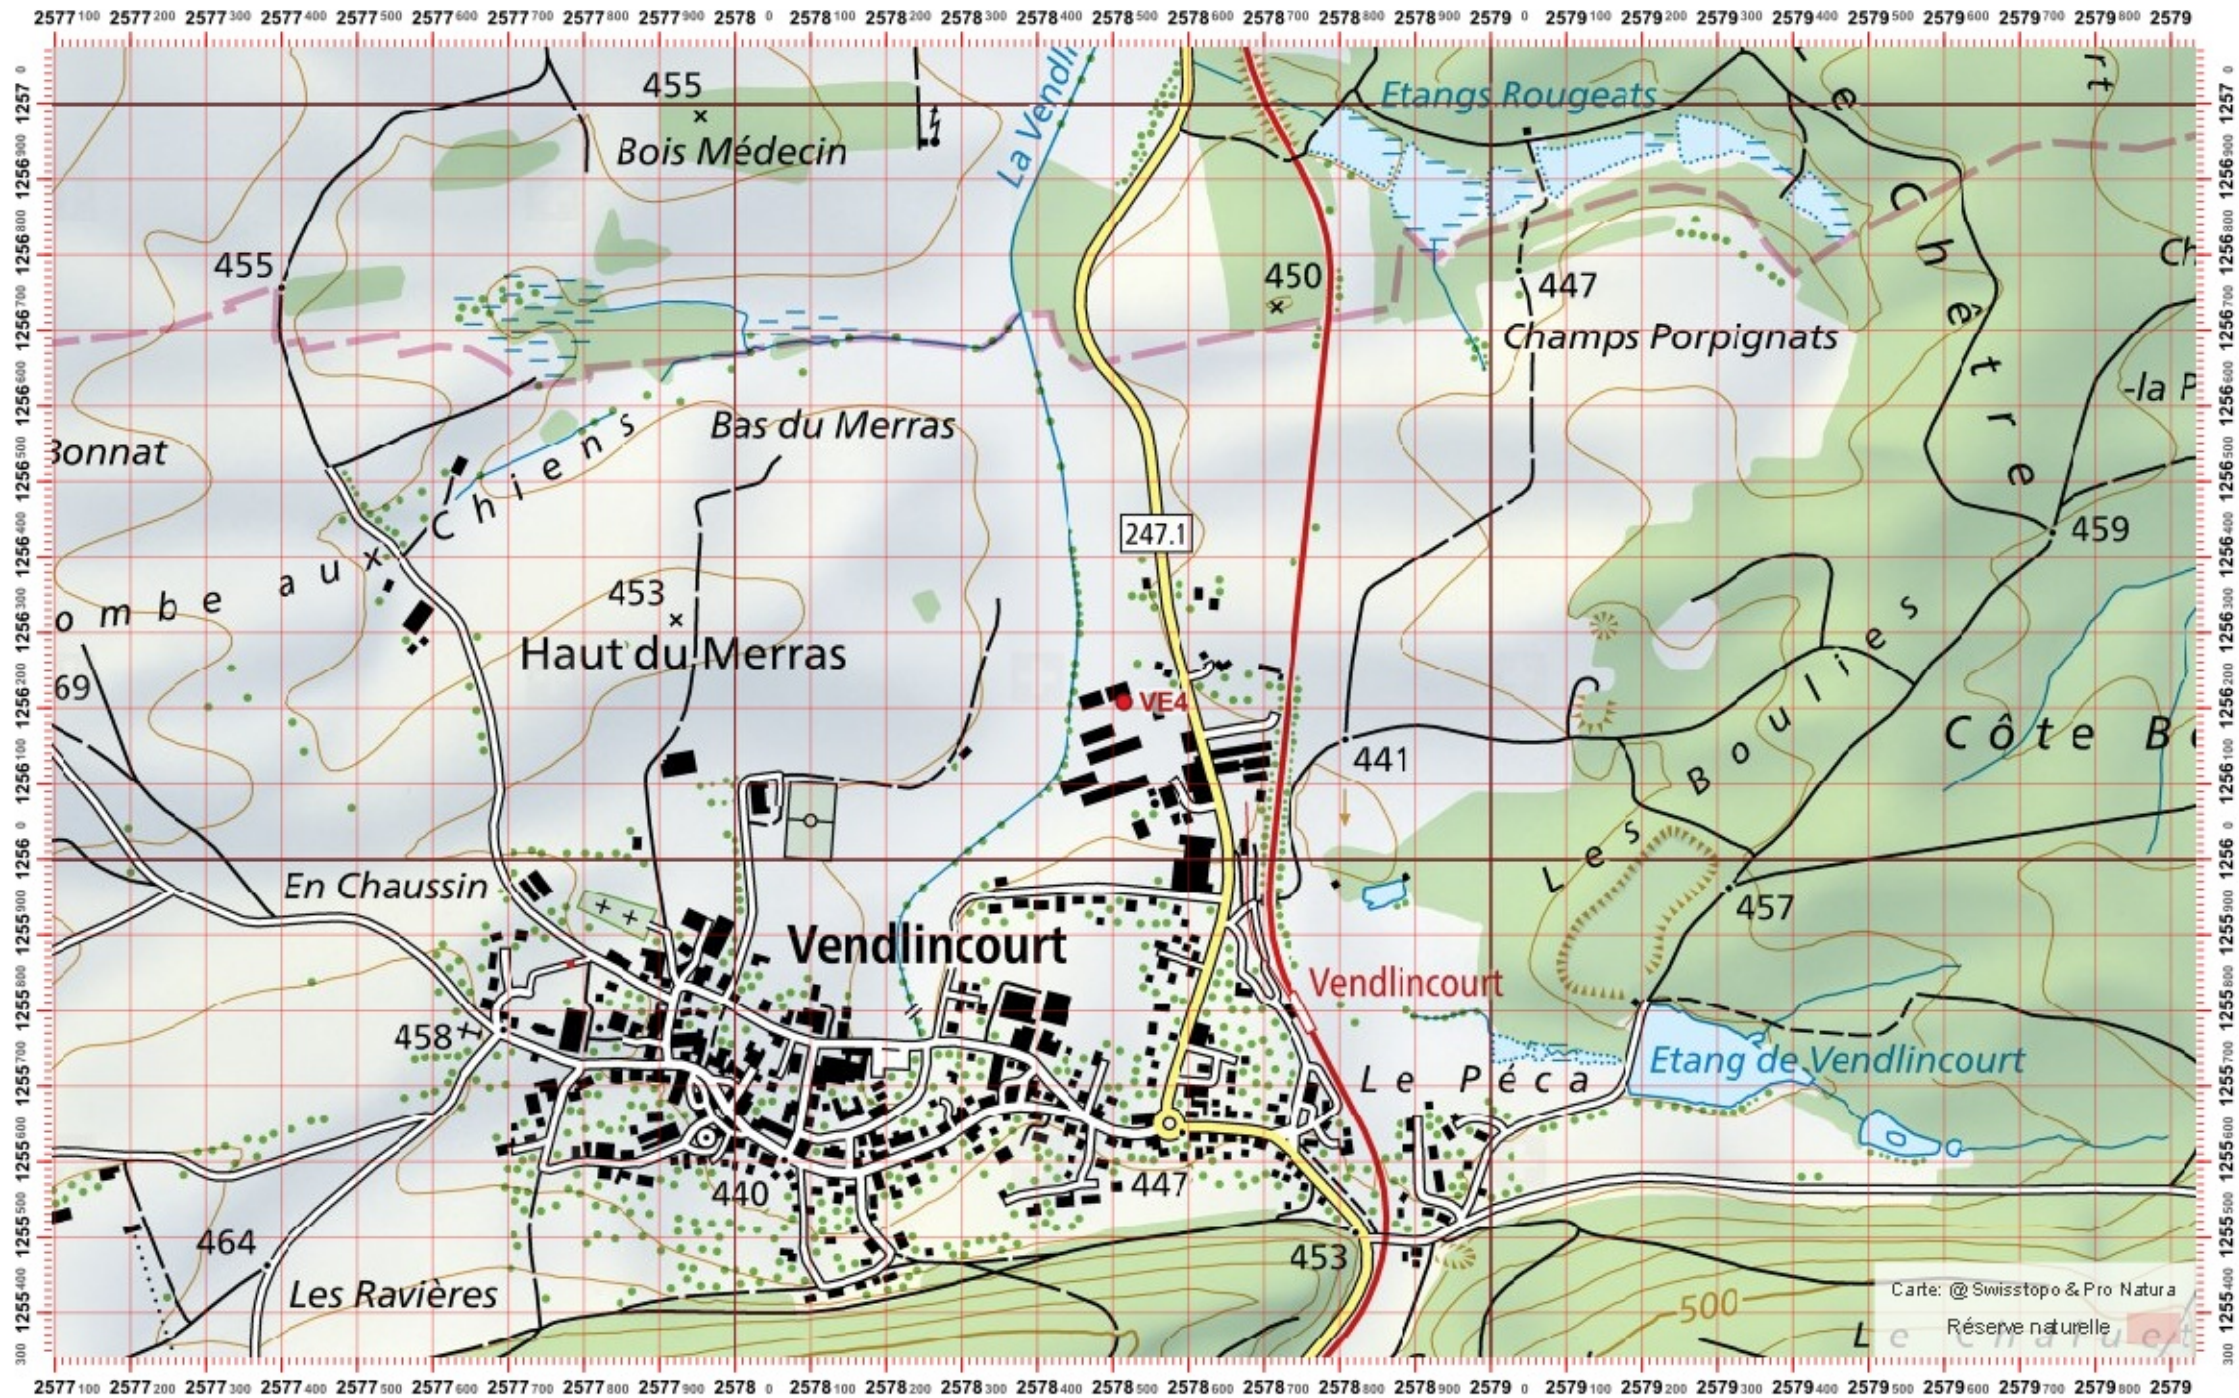

Recensement du castor / Suisse / Jura

Conseil Castor / info fauna

Coordonnées: 2°57'8" / 1°25'6"

Nr. carte 1:25'000: 1065 -- Bonfol

ID: VE4

Nom cours d'eau: La Vendline

Nom / Prénom :

email :

Date :

Territoire 1 :

Territoire 2 :

Territoire 3 :

1:10 000

Carte: @Swisstopo & Pro Natura
Réserve naturelle