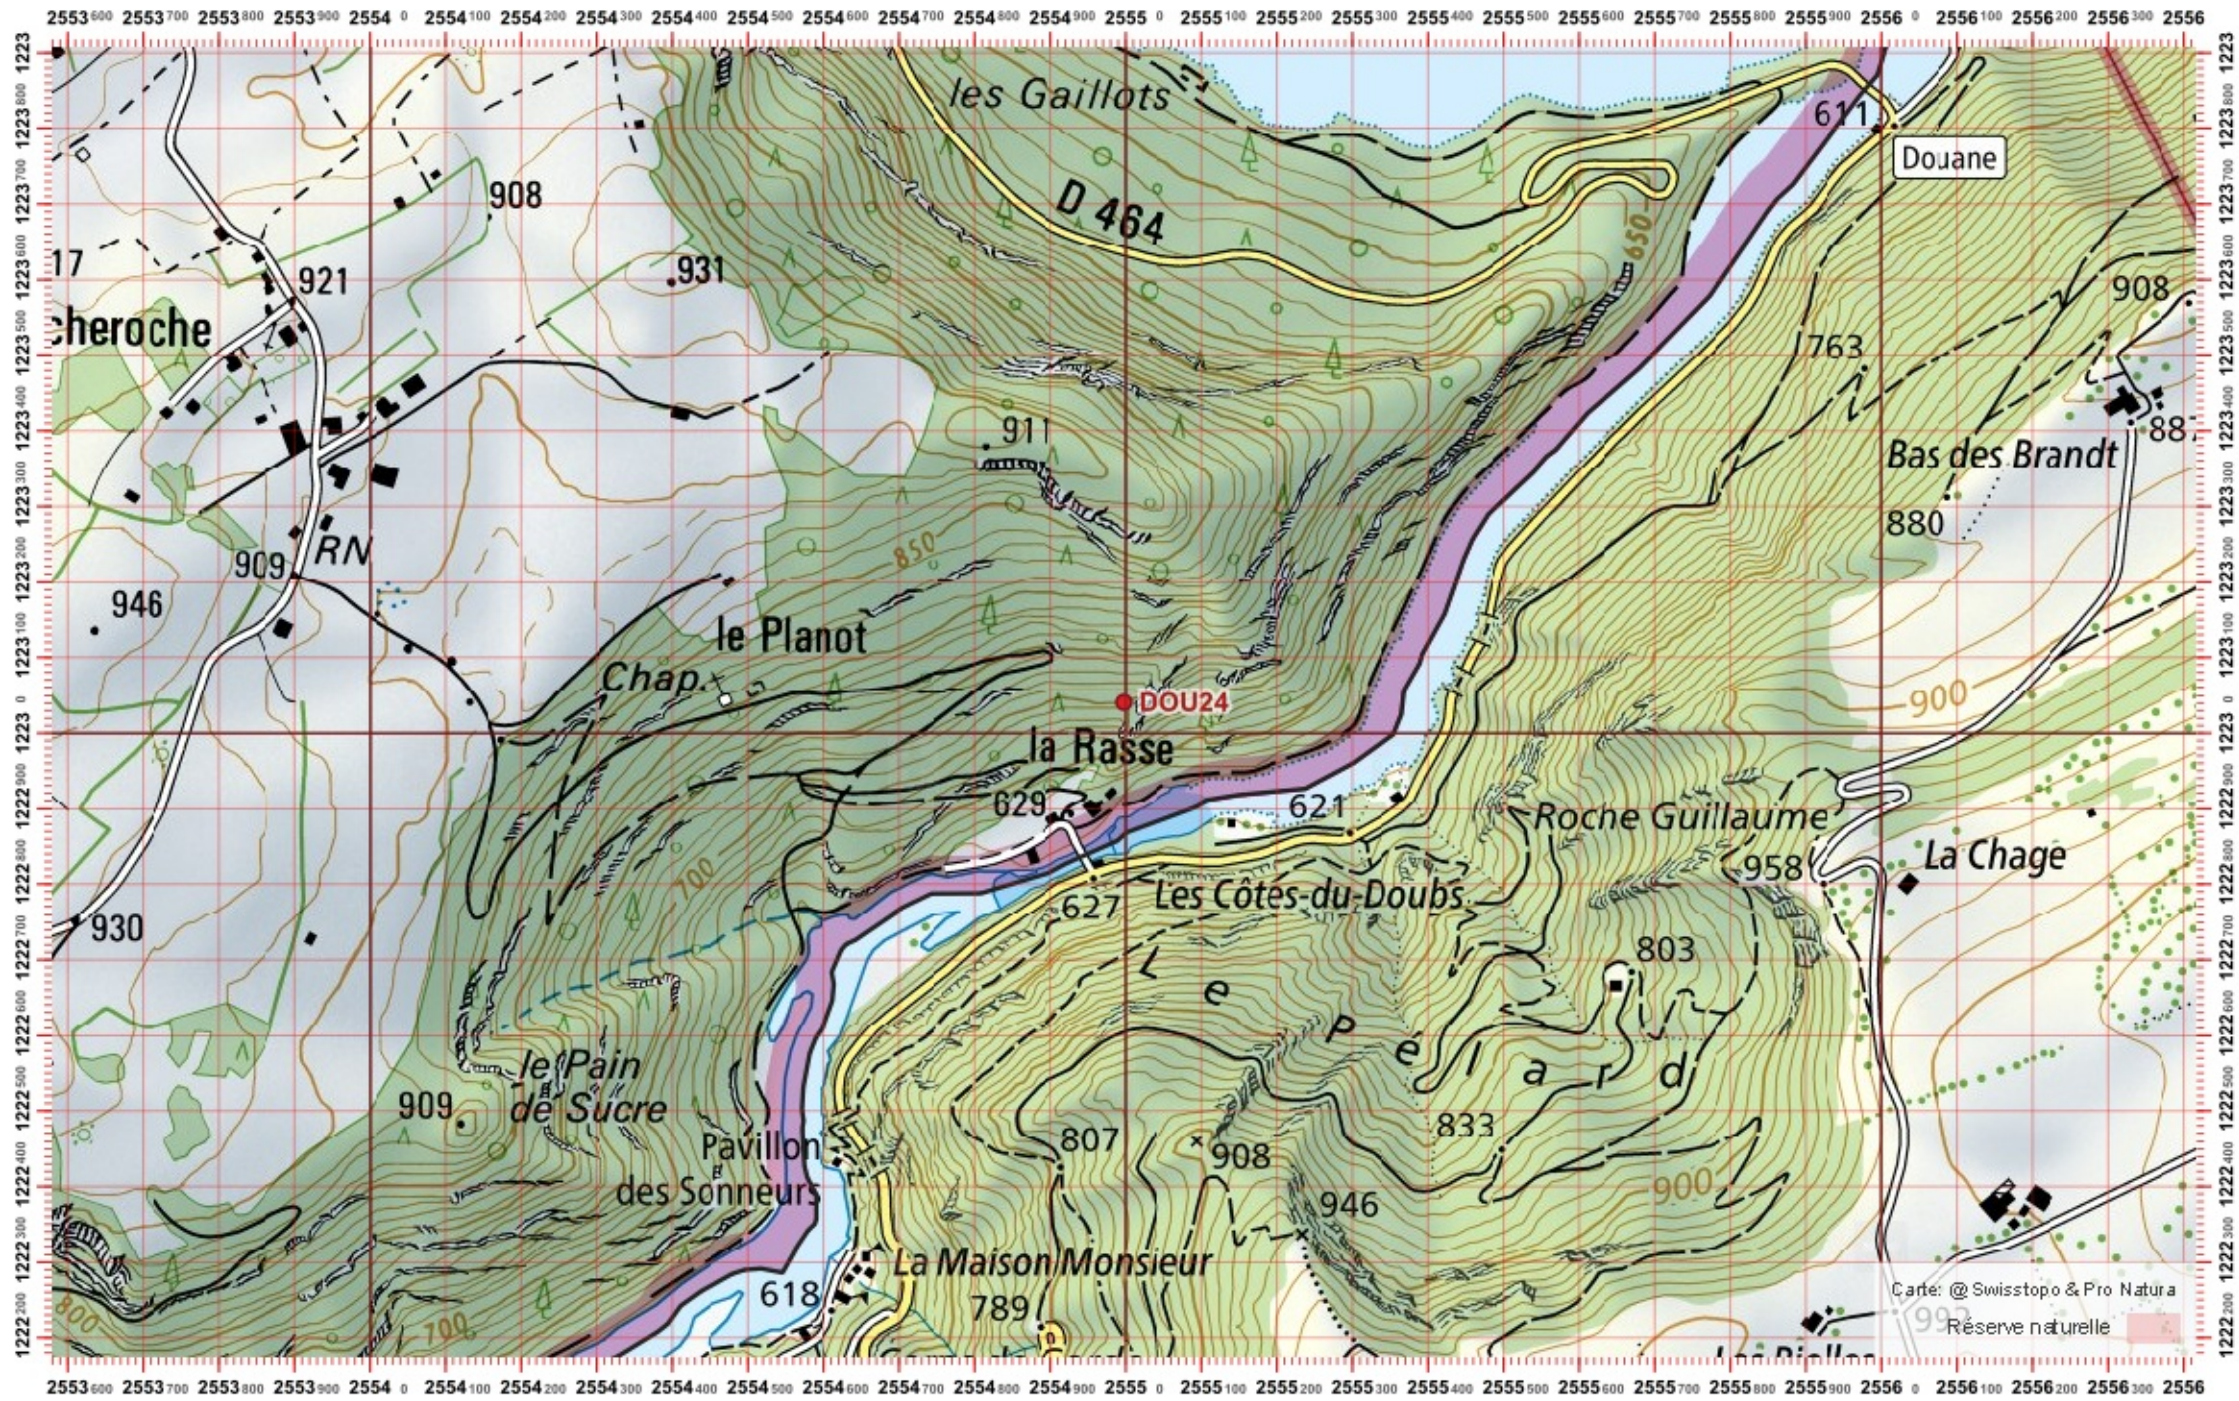

Recensement du castor / Suisse / Jura

Conseil Castor / info fauna

Coordonnées: 2'554 / 1'223

Nr. carte 1:25'000: 1124 -- Les Bois

ID: DOU24

Nom cours d'eau: Le Doubs

Nom / Prénom :

email :

Date :

Territoire 1 :

Territoire 2 :

Territoire 3 :

1:10 000