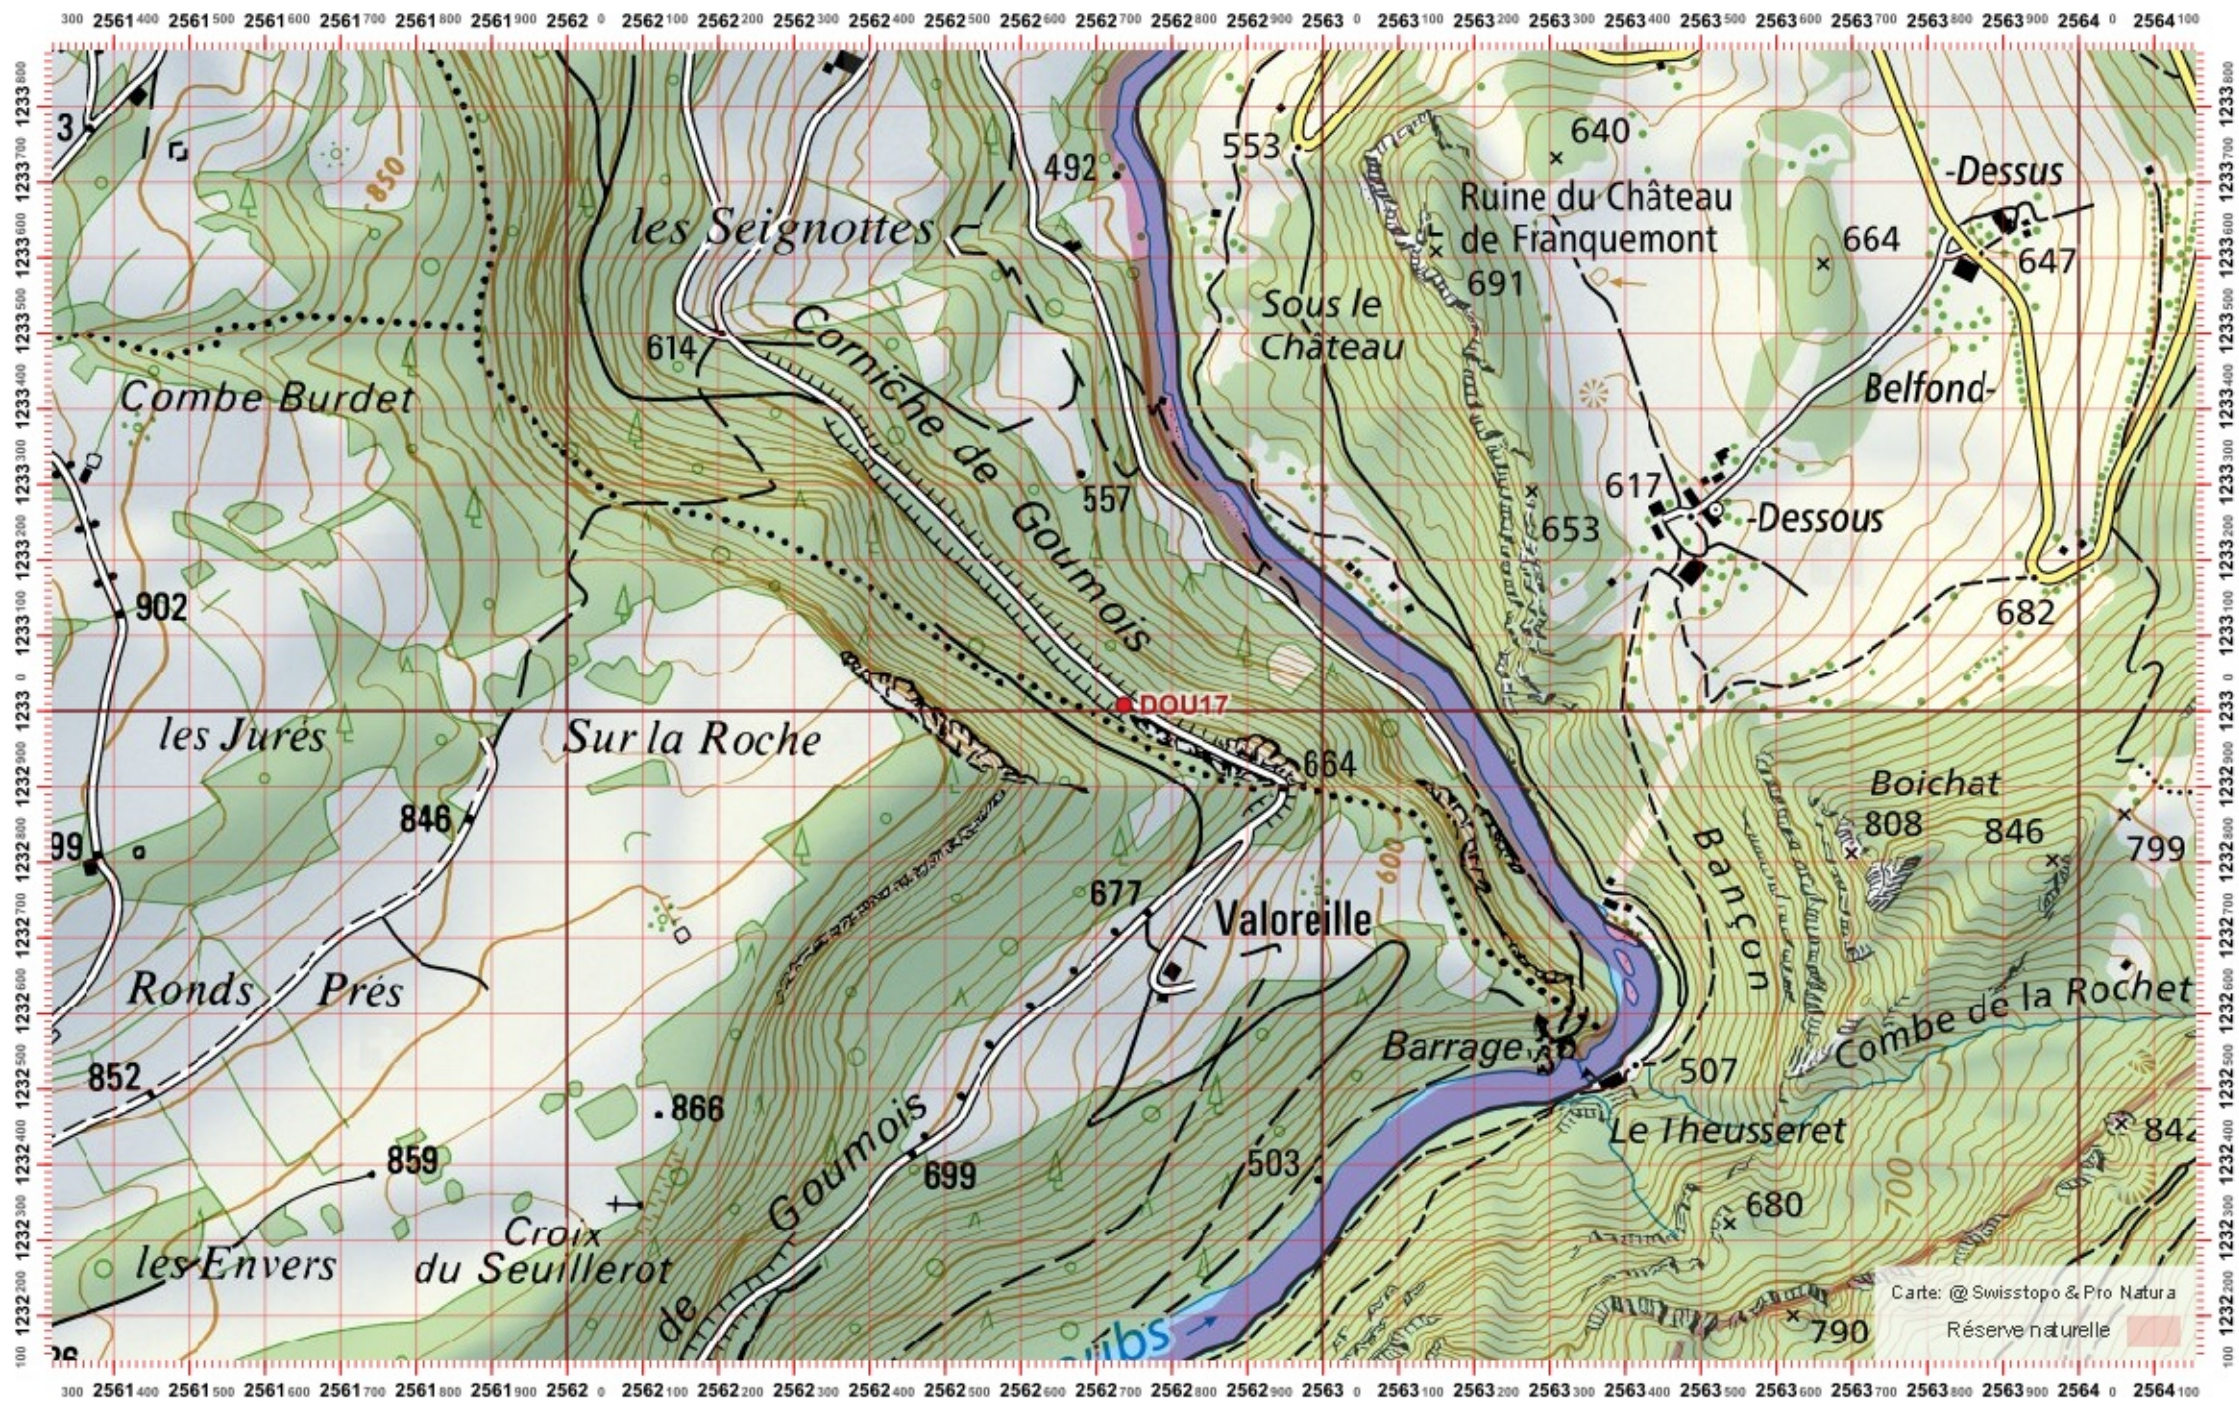

Recensement du castor / Suisse / Jura

Conseil Castor / info fauna

Coordonnées: 2'562 / 1'233

Nr. carte 1:25'000: 1104 -- Saignelégier

ID: DOU17

Nom cours d'eau: Le Doubs

Nom / Prénom :

email :

Date :

Territoire 1 :

Territoire 2 :

Territoire 3 :

1:10 000