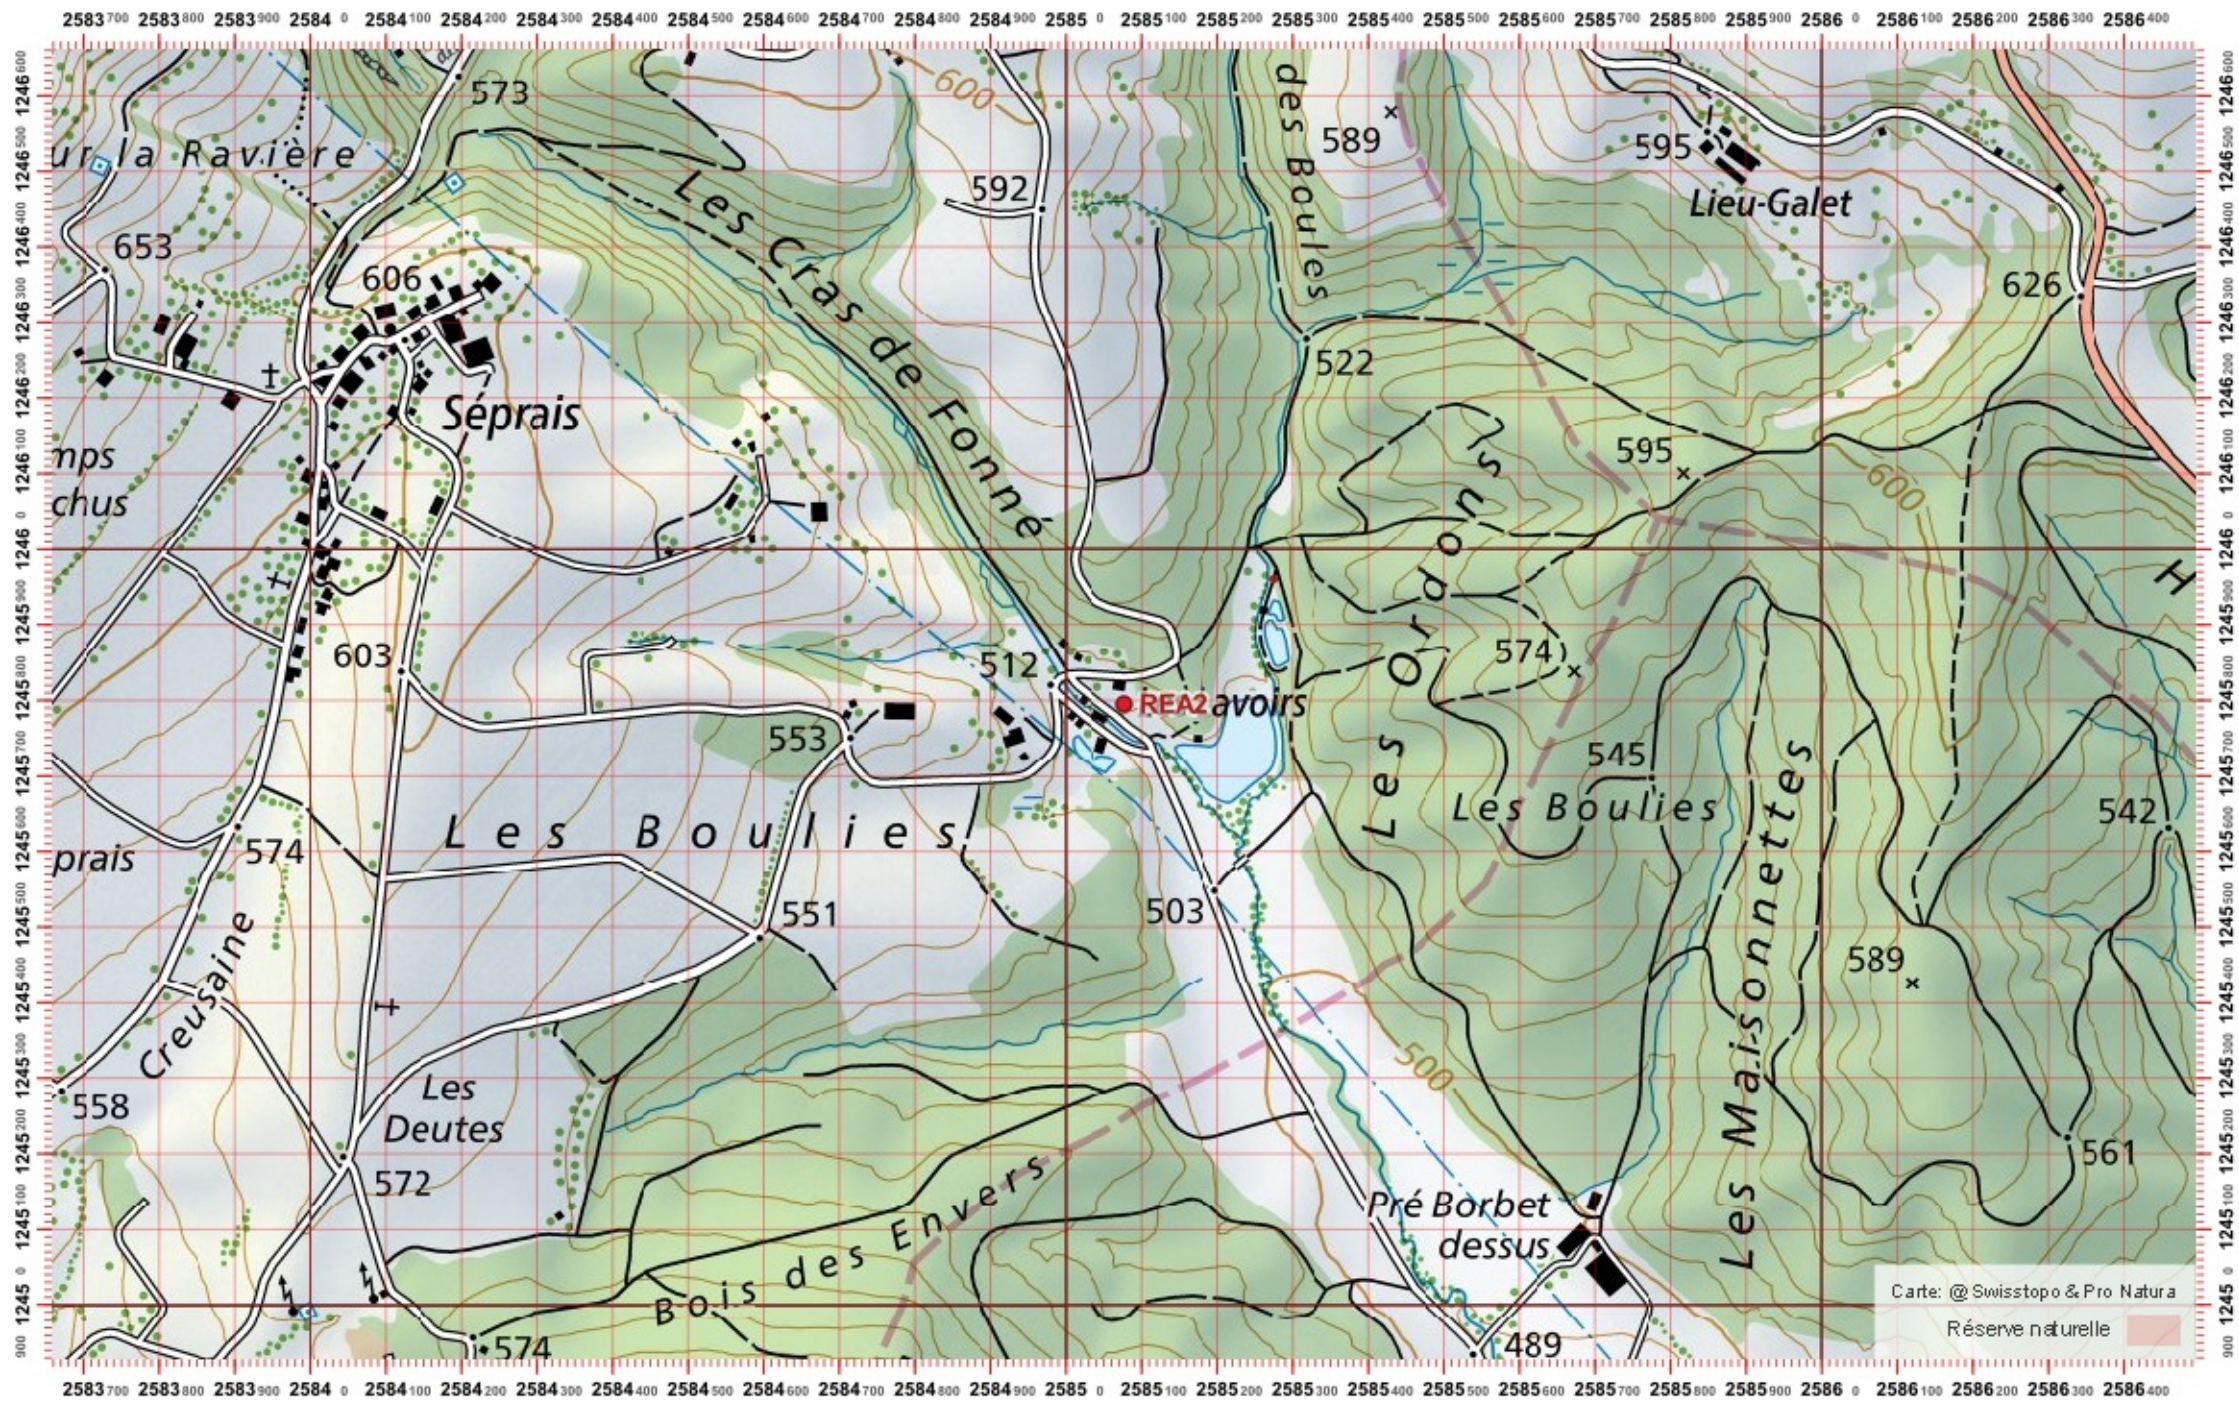

Recensement du castor / Suisse / Jura

Conseil Castor / info fauna

Coordonnées: 2°58'5 / 1°24'5

Nr. carte 1:25'000: 1086 -- Delémont

ID: REA2

Nom cours d'eau: La Rouge Eau

Nom / Prénom :

email :

Date :

Territoire 1 : / Territoire 2 : / Territoire 3 : / 1:10 000