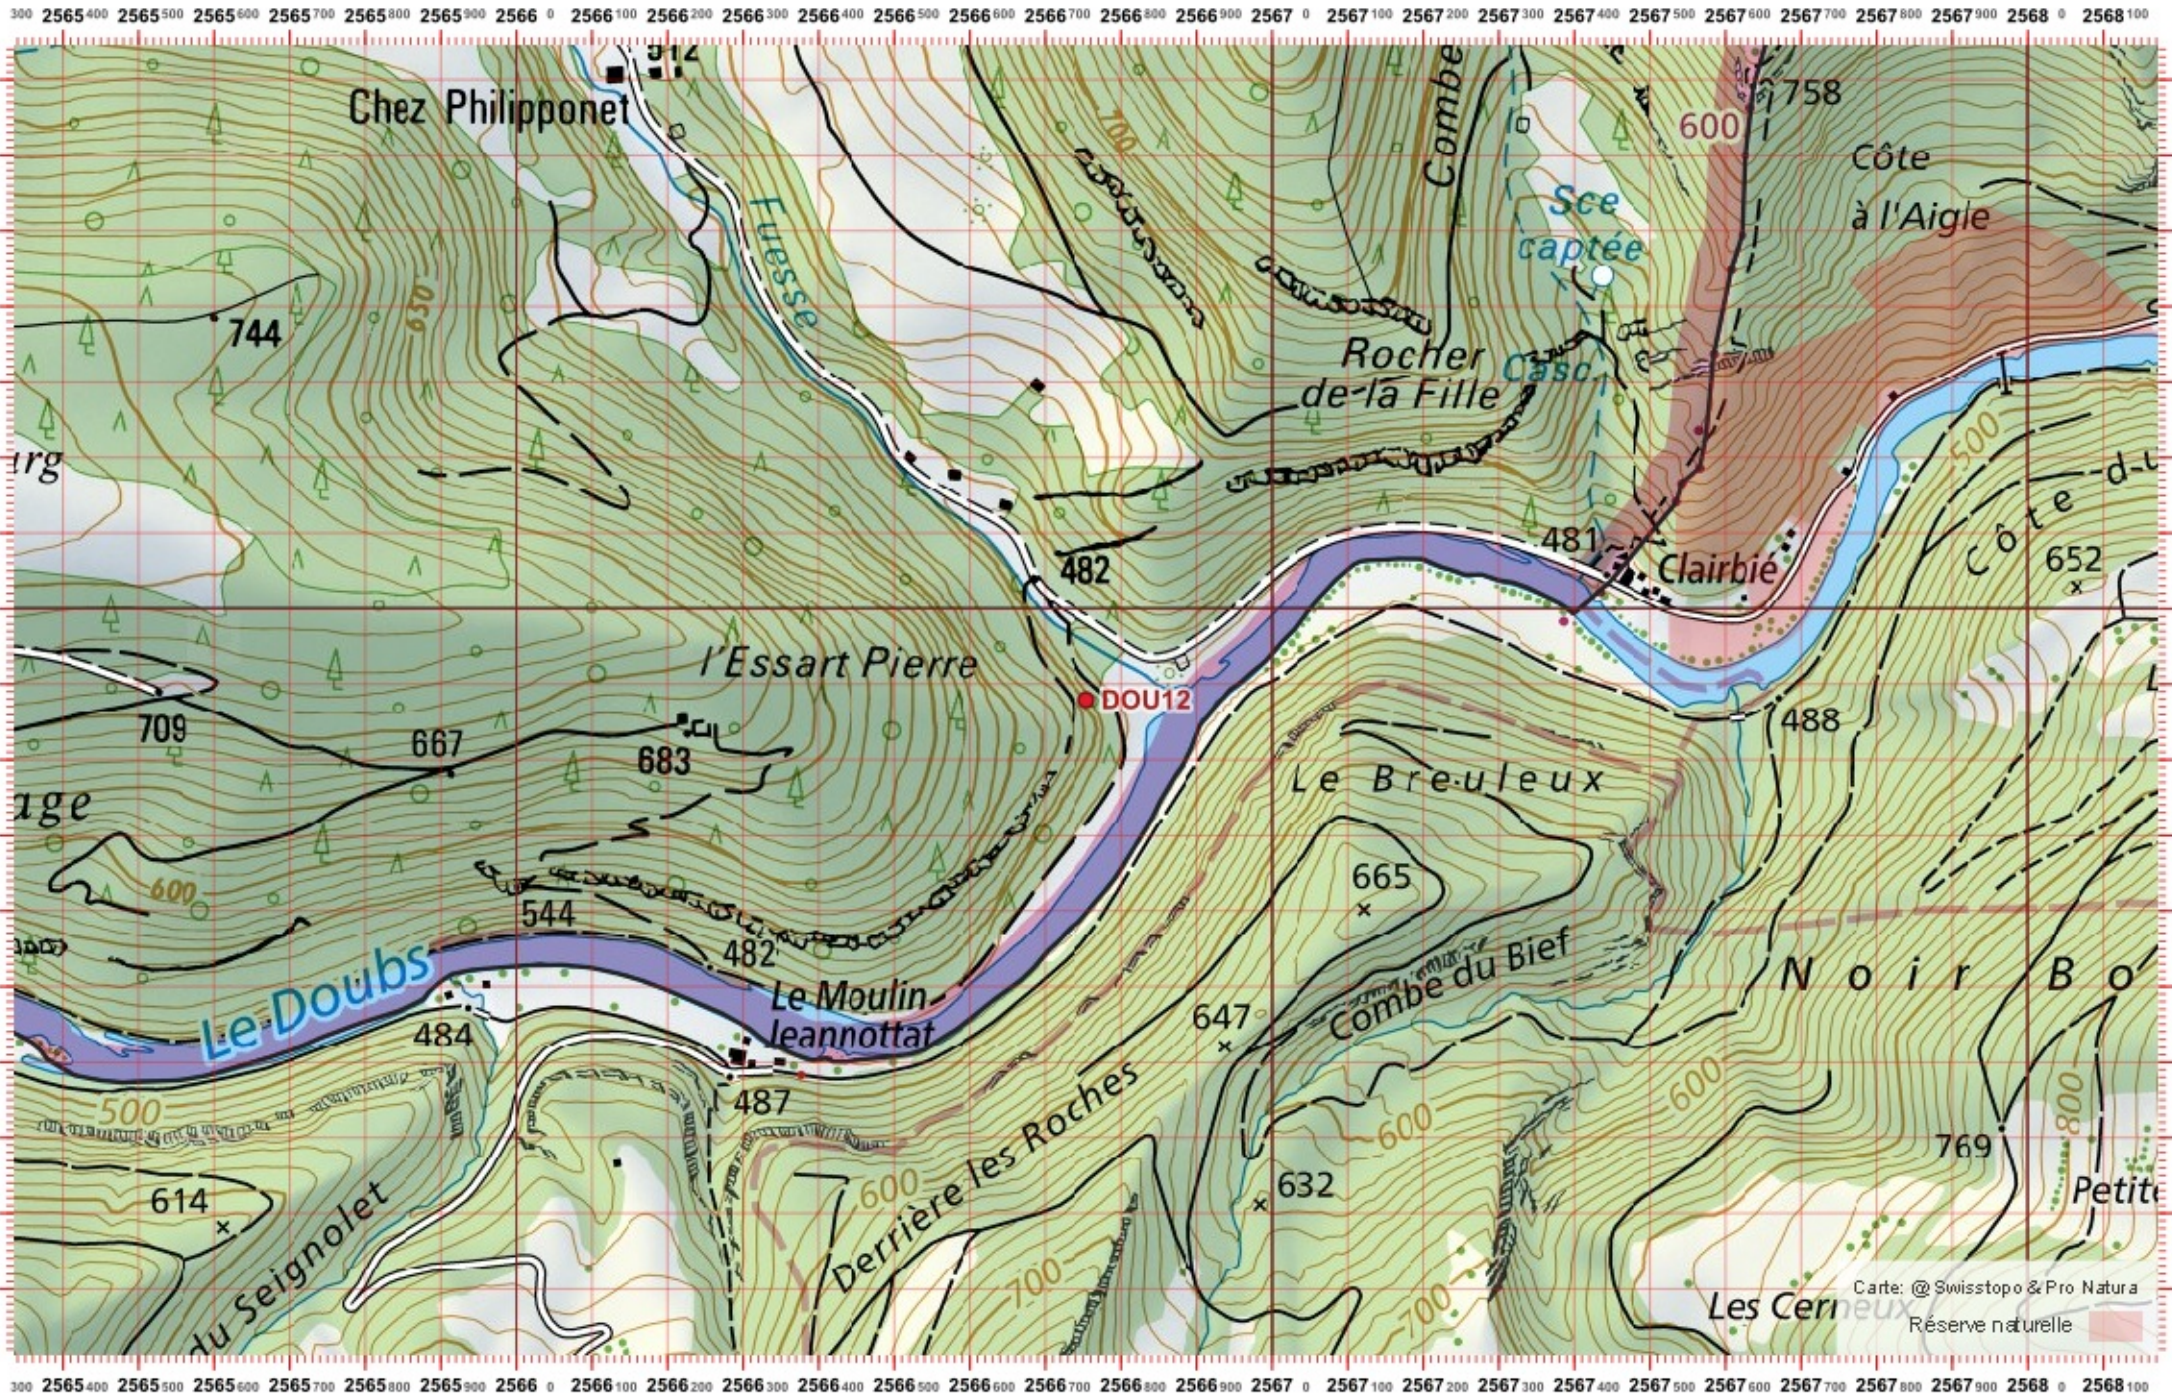

Recensement du castor / Suisse / Jura

Conseil Castor / info fauna

Coordonnées: 2'566 / 1'238

Nr. carte 1:25'000: 1104 -- Saignelégier

ID: DOU12

Nom cours d'eau: Le Doubs

Nom / Prénom :

email :

Date :

Territoire 1 :

Territoire 2 :

Territoire 3 :

1:10 000