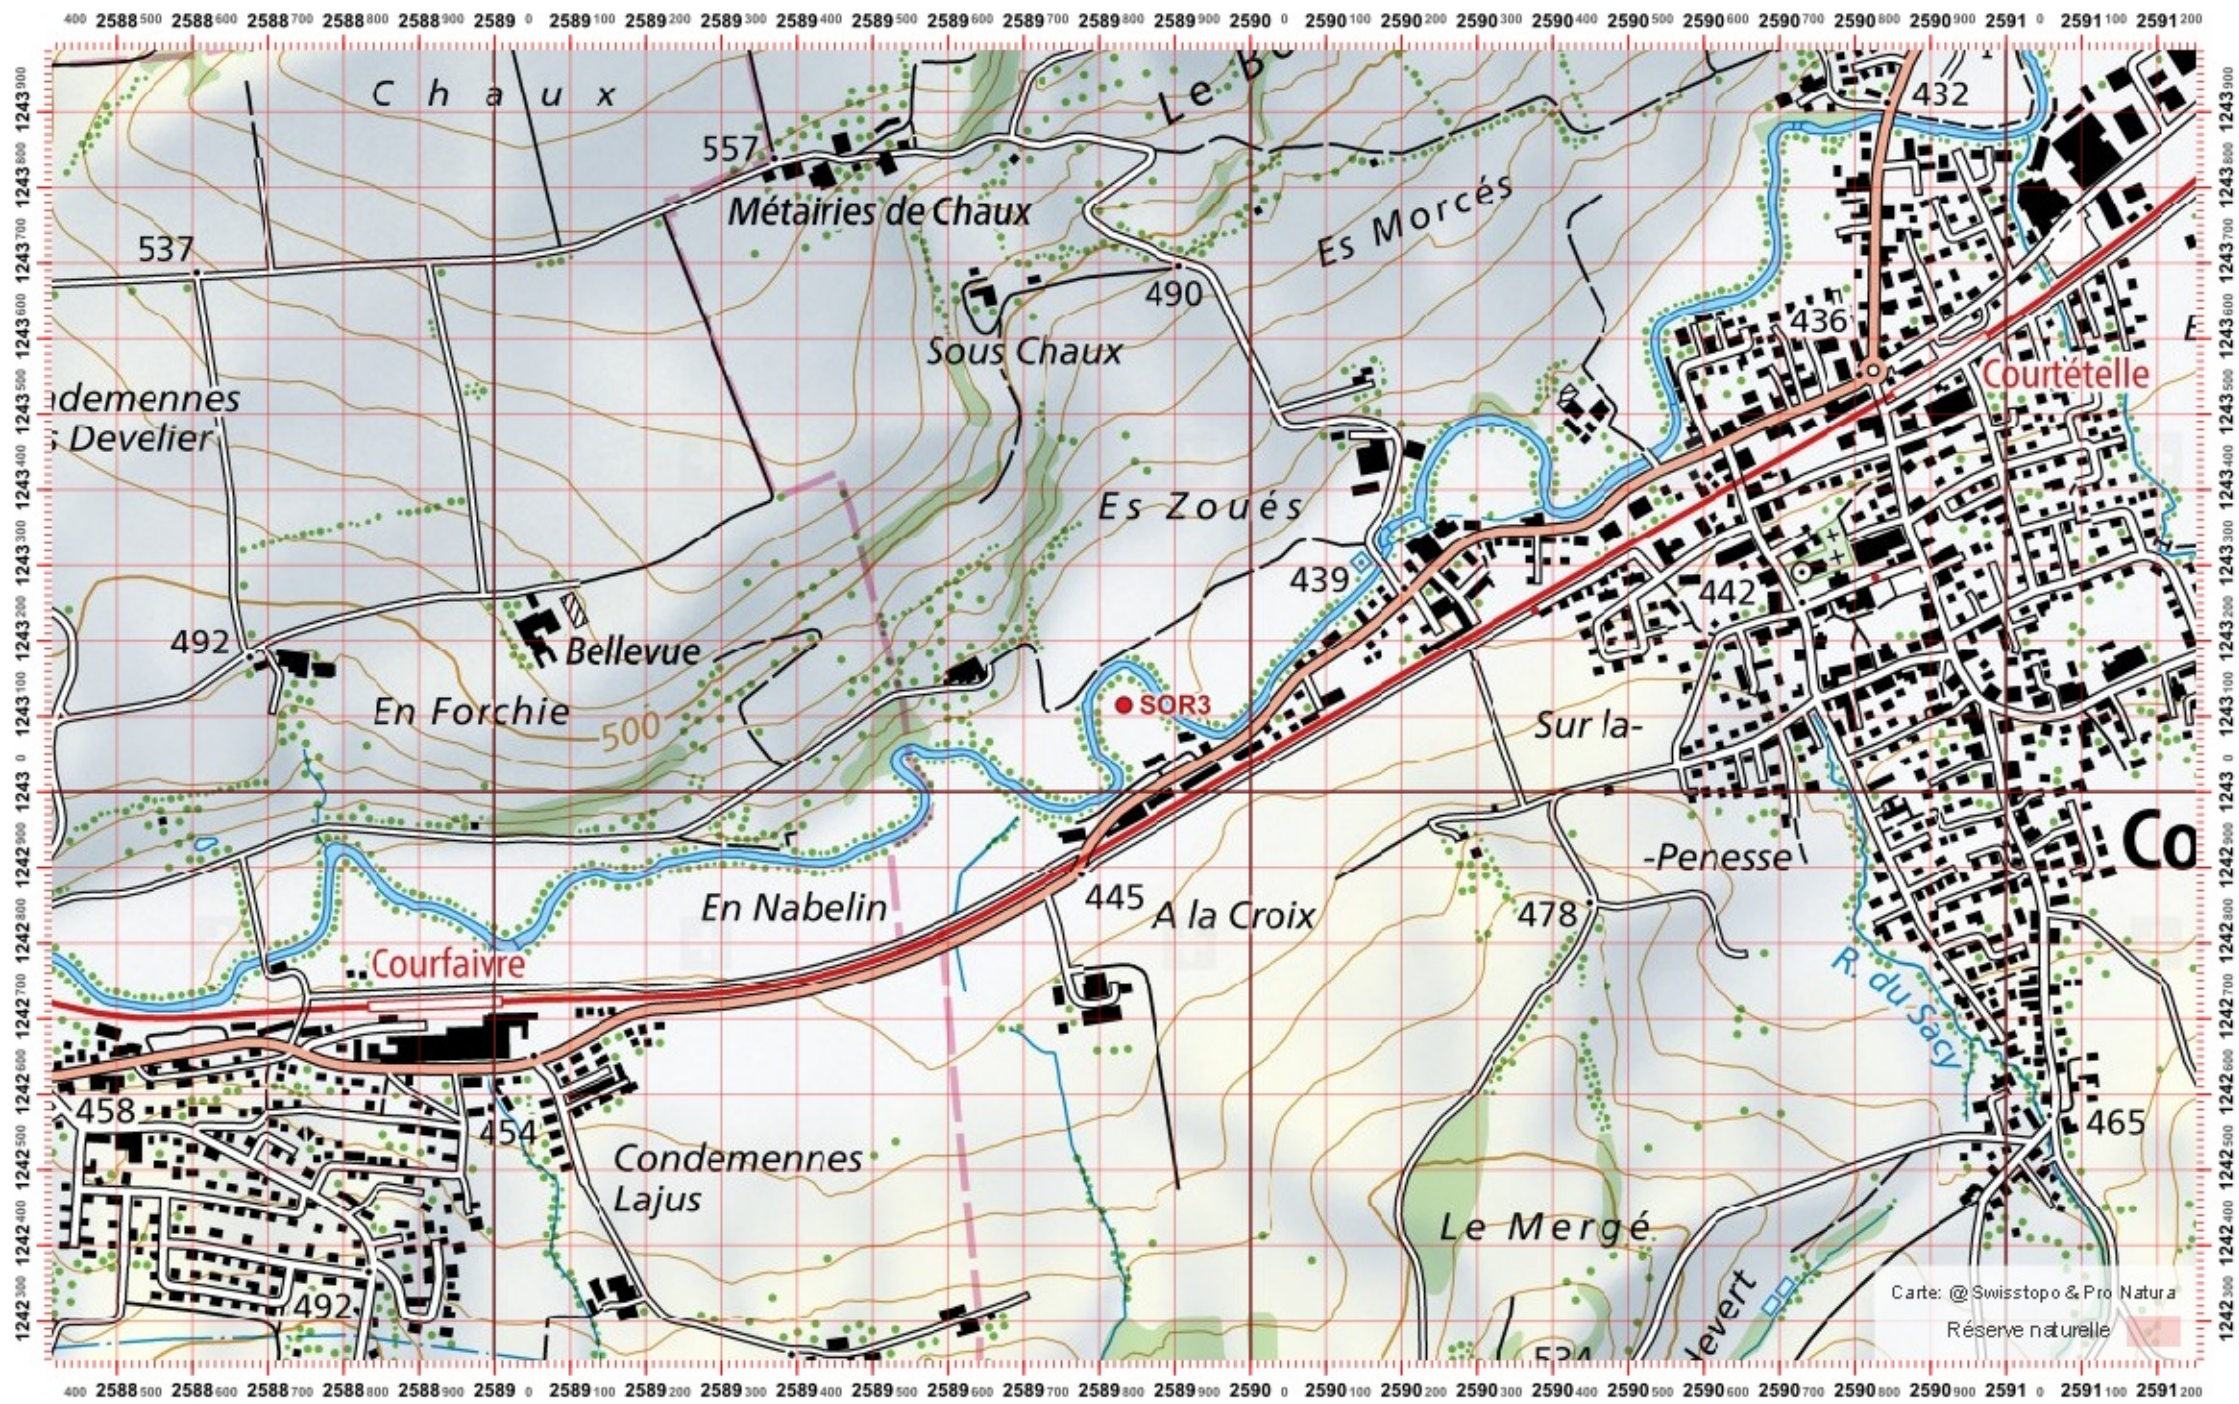

Recensement du castor / Suisse / Jura

Conseil Castor / info fauna

Coordonnées: 2°58'9" / 1°24'3"

Nr. carte 1:25'000: 1086 -- Delémont

ID: SOR3

Nom cours d'eau: La Some

Nom / Prénom :

email :

Date :

Territoire 1 :

Territoire 2 :

Territoire 3 :

1:10 000