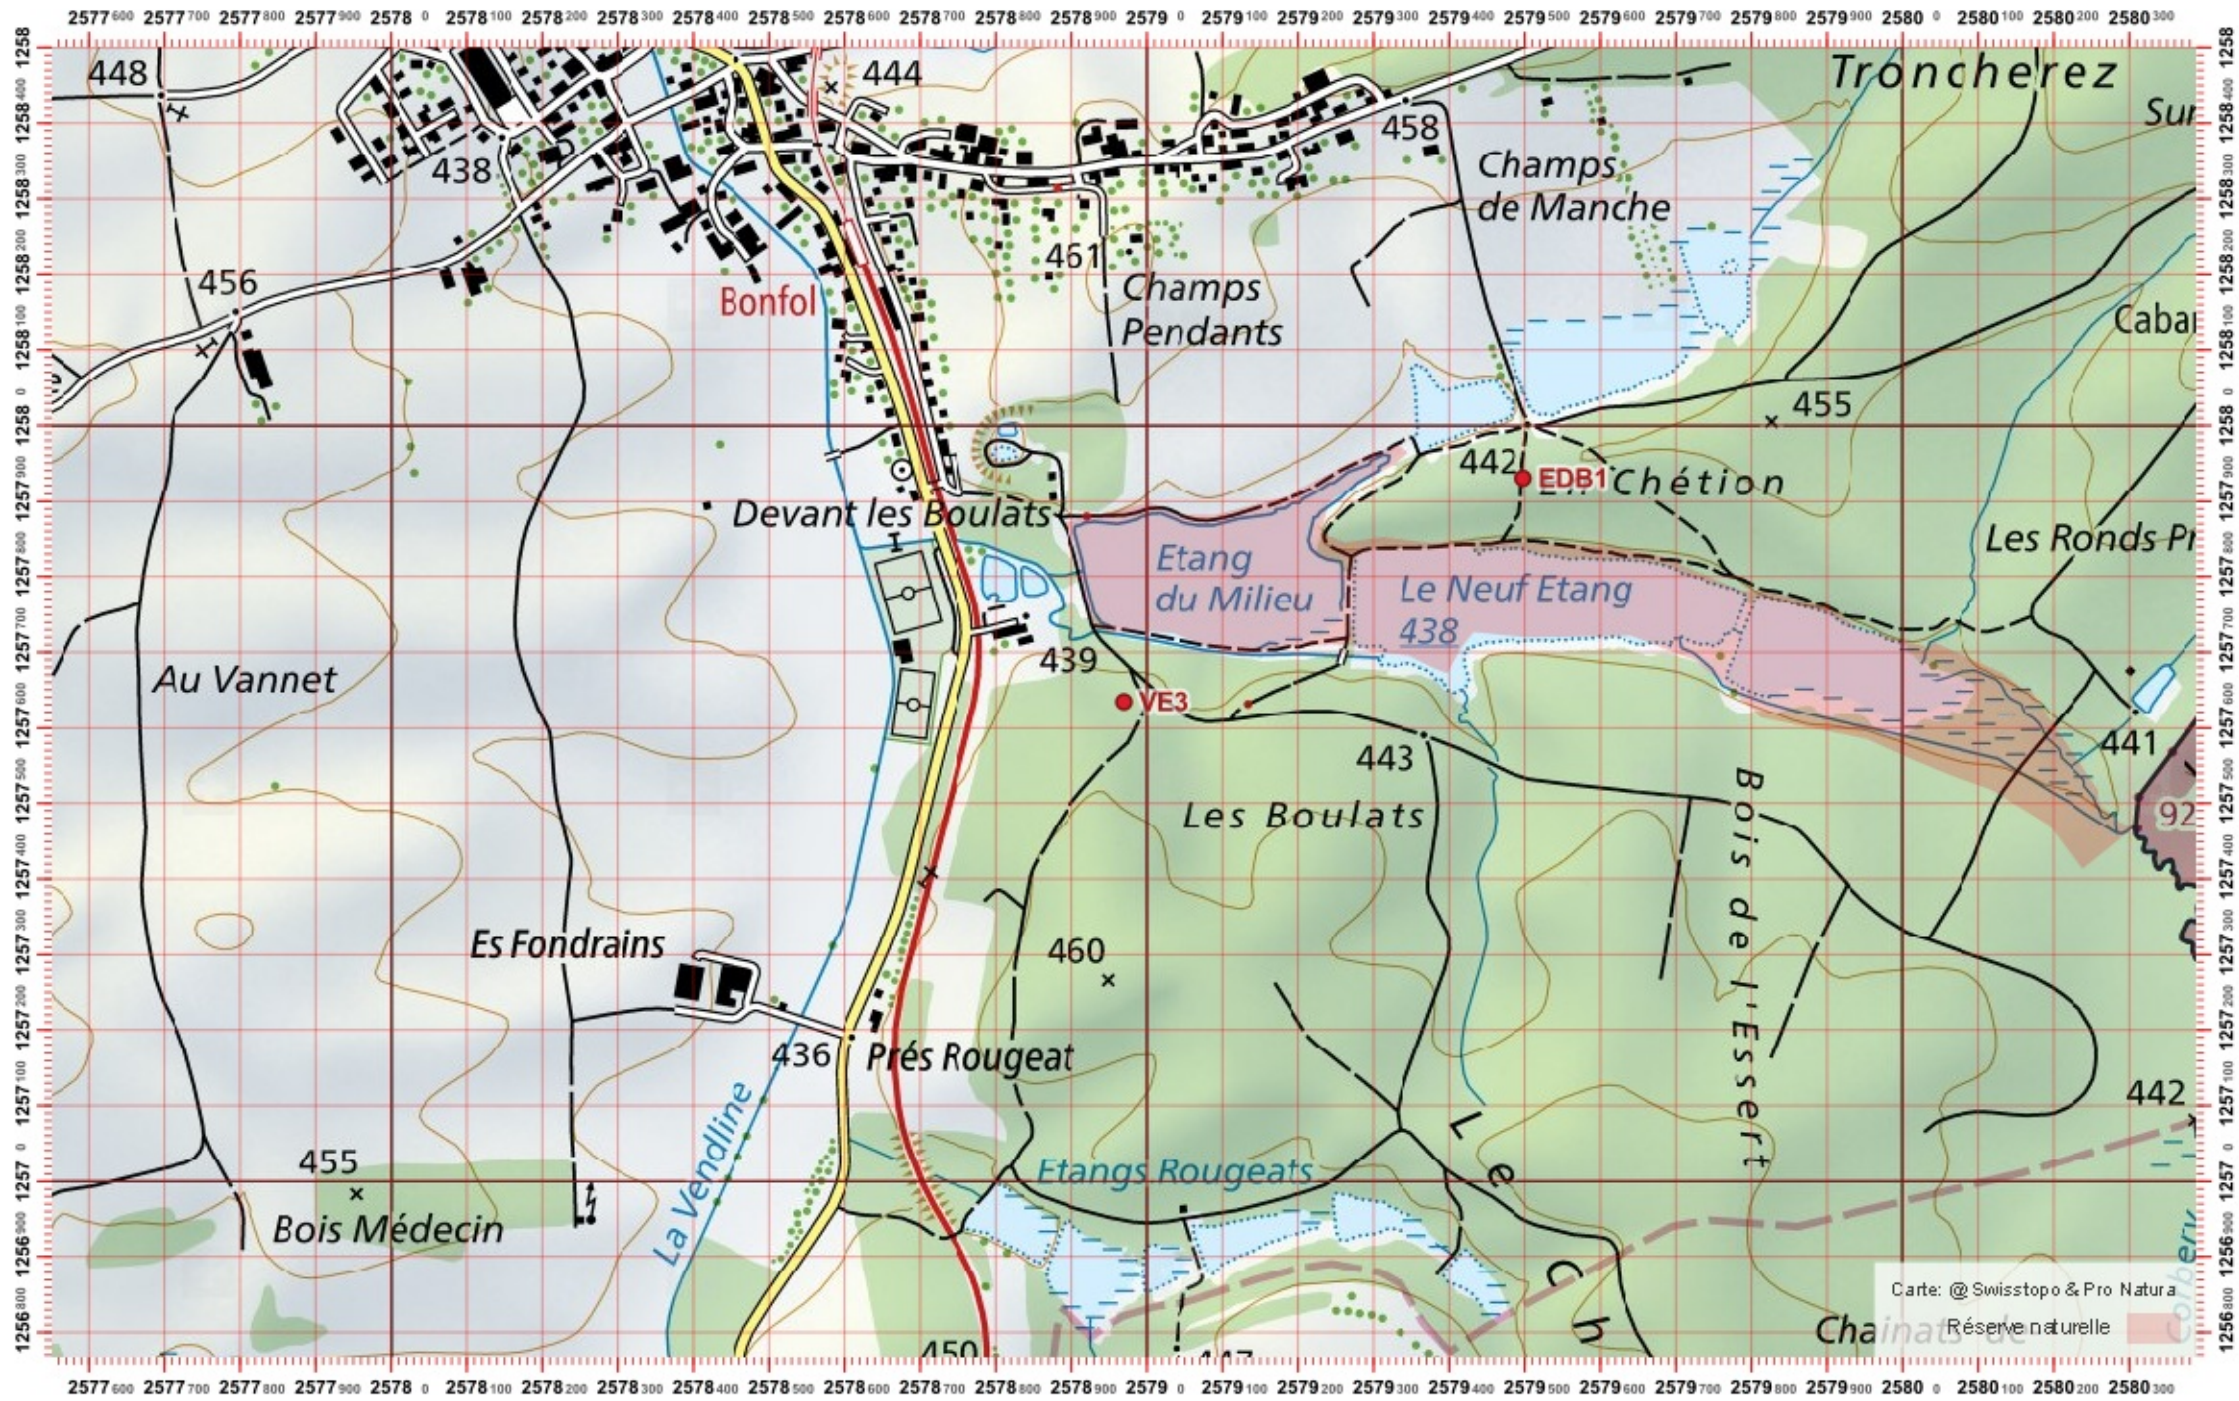

Recensement du castor / Suisse / Jura

Conseil Castor / info fauna

Coordonnées: 2°57'8" / 1°25'

Nr. carte 1:25'000: 1065 -- Bonfol

ID: VE3

Nom cours d'eau: La Vendline

Nom / Prénom :

email :

Date :

Territoire 1 :

Territoire 2 :

Territoire 3 :

1:10 000