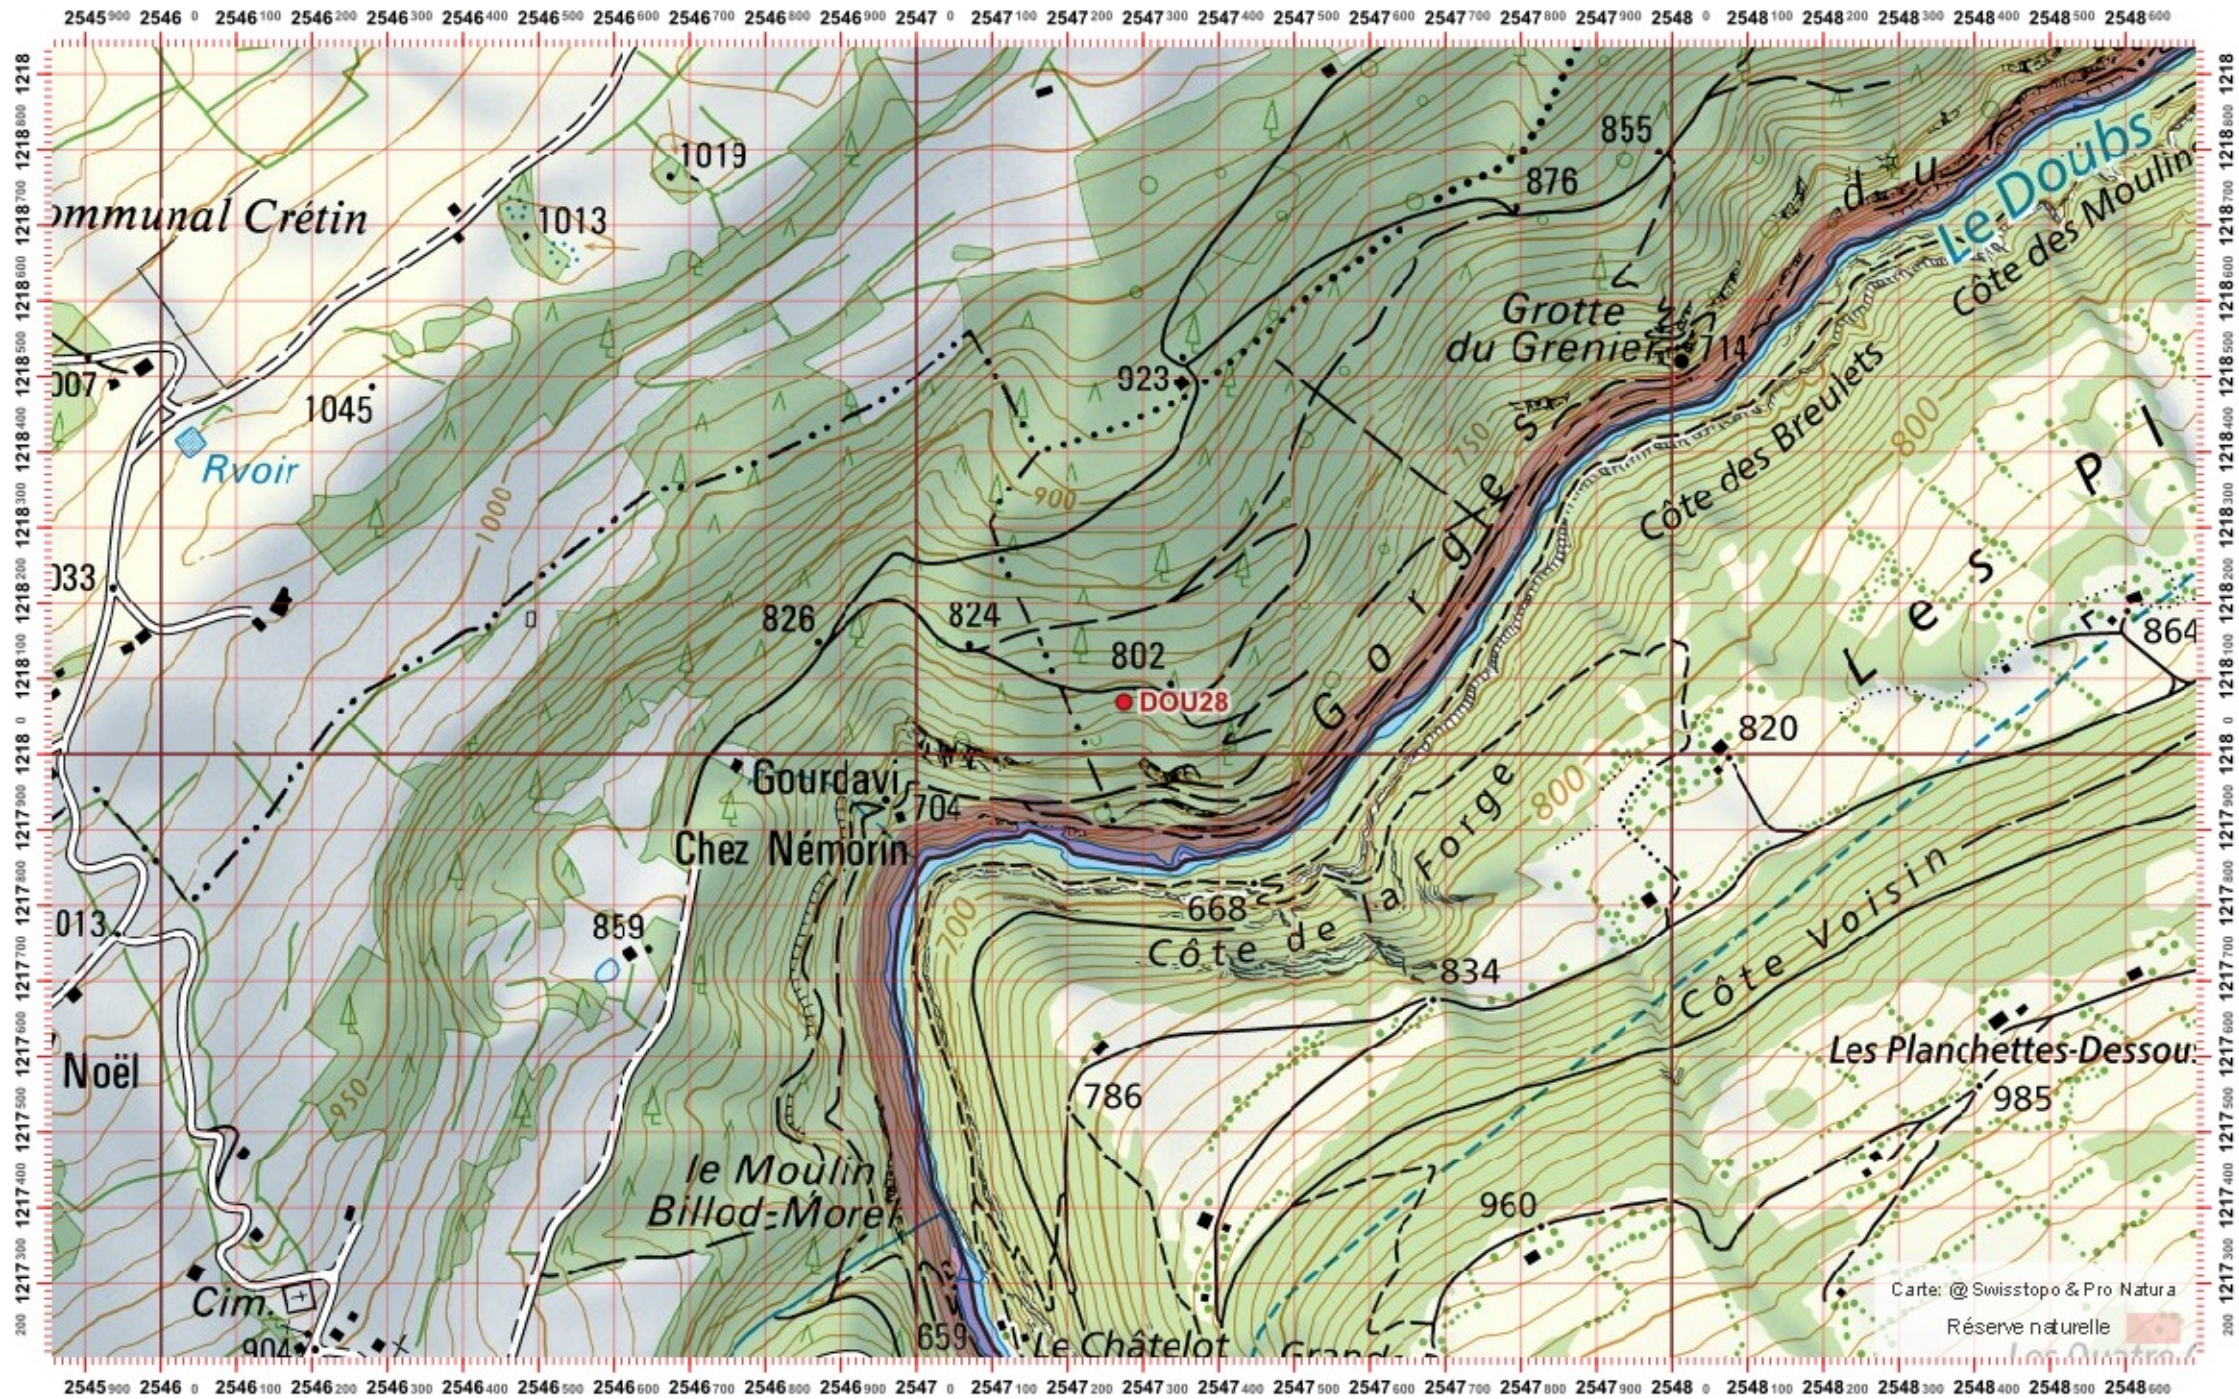

Recensement du castor / Suisse / Jura

Conseil Castor / info fauna

Coordonnées: 2°547 / 1°218

Nr. carte 1:25'000: 1123 -- Le Russey

ID: DOU28

Nom cours d'eau: Le Doubs

Nom / Prénom :

email :

Date :

Territoire 1 :

Territoire 2 :

Territoire 3 :

1:10 000

Carte: @Swisstopo & Pro Natura

Réserve naturelle