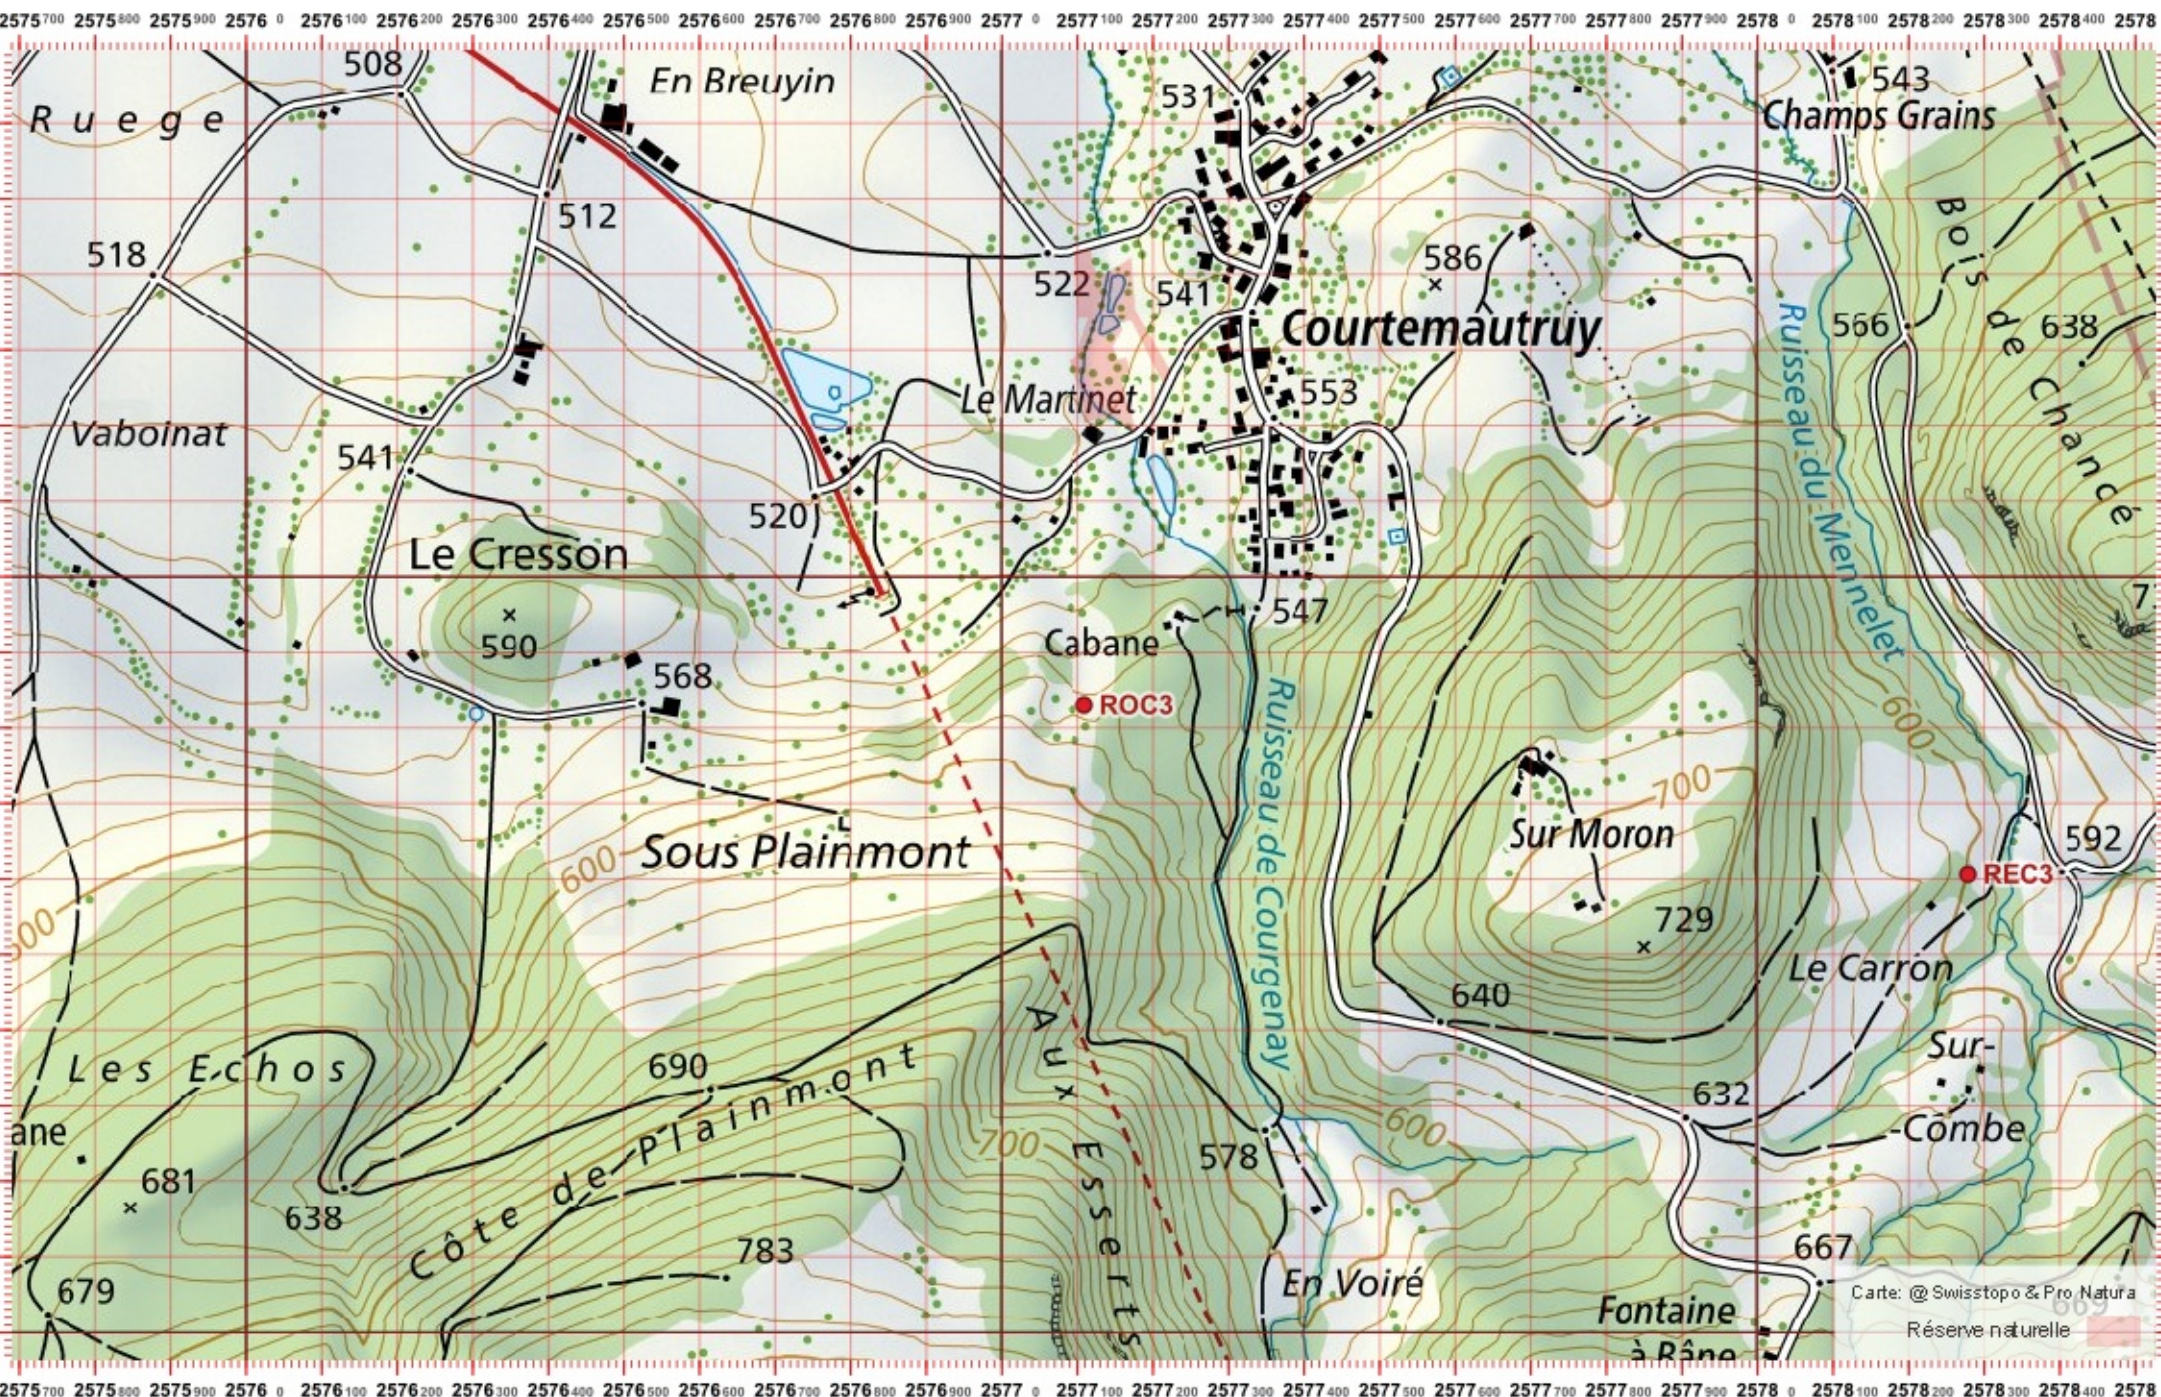

Recensement du castor / Suisse / Jura

Conseil Castor / info fauna

Coordonnées: 2°57'7" / 1°24'8"

Nr. carte 1:25'000: 1085 -- St-Ursanne

ID: ROC3

Nom cours d'eau: Ruisseau à l'ouest de Courgenay

Nom / Prénom :

email :

Date :

Territoire 1 :

Territoire 2 :

Territoire 3 :

1:10 000

Carte: @Swisstopo & Pro Natura
Réserve naturelle