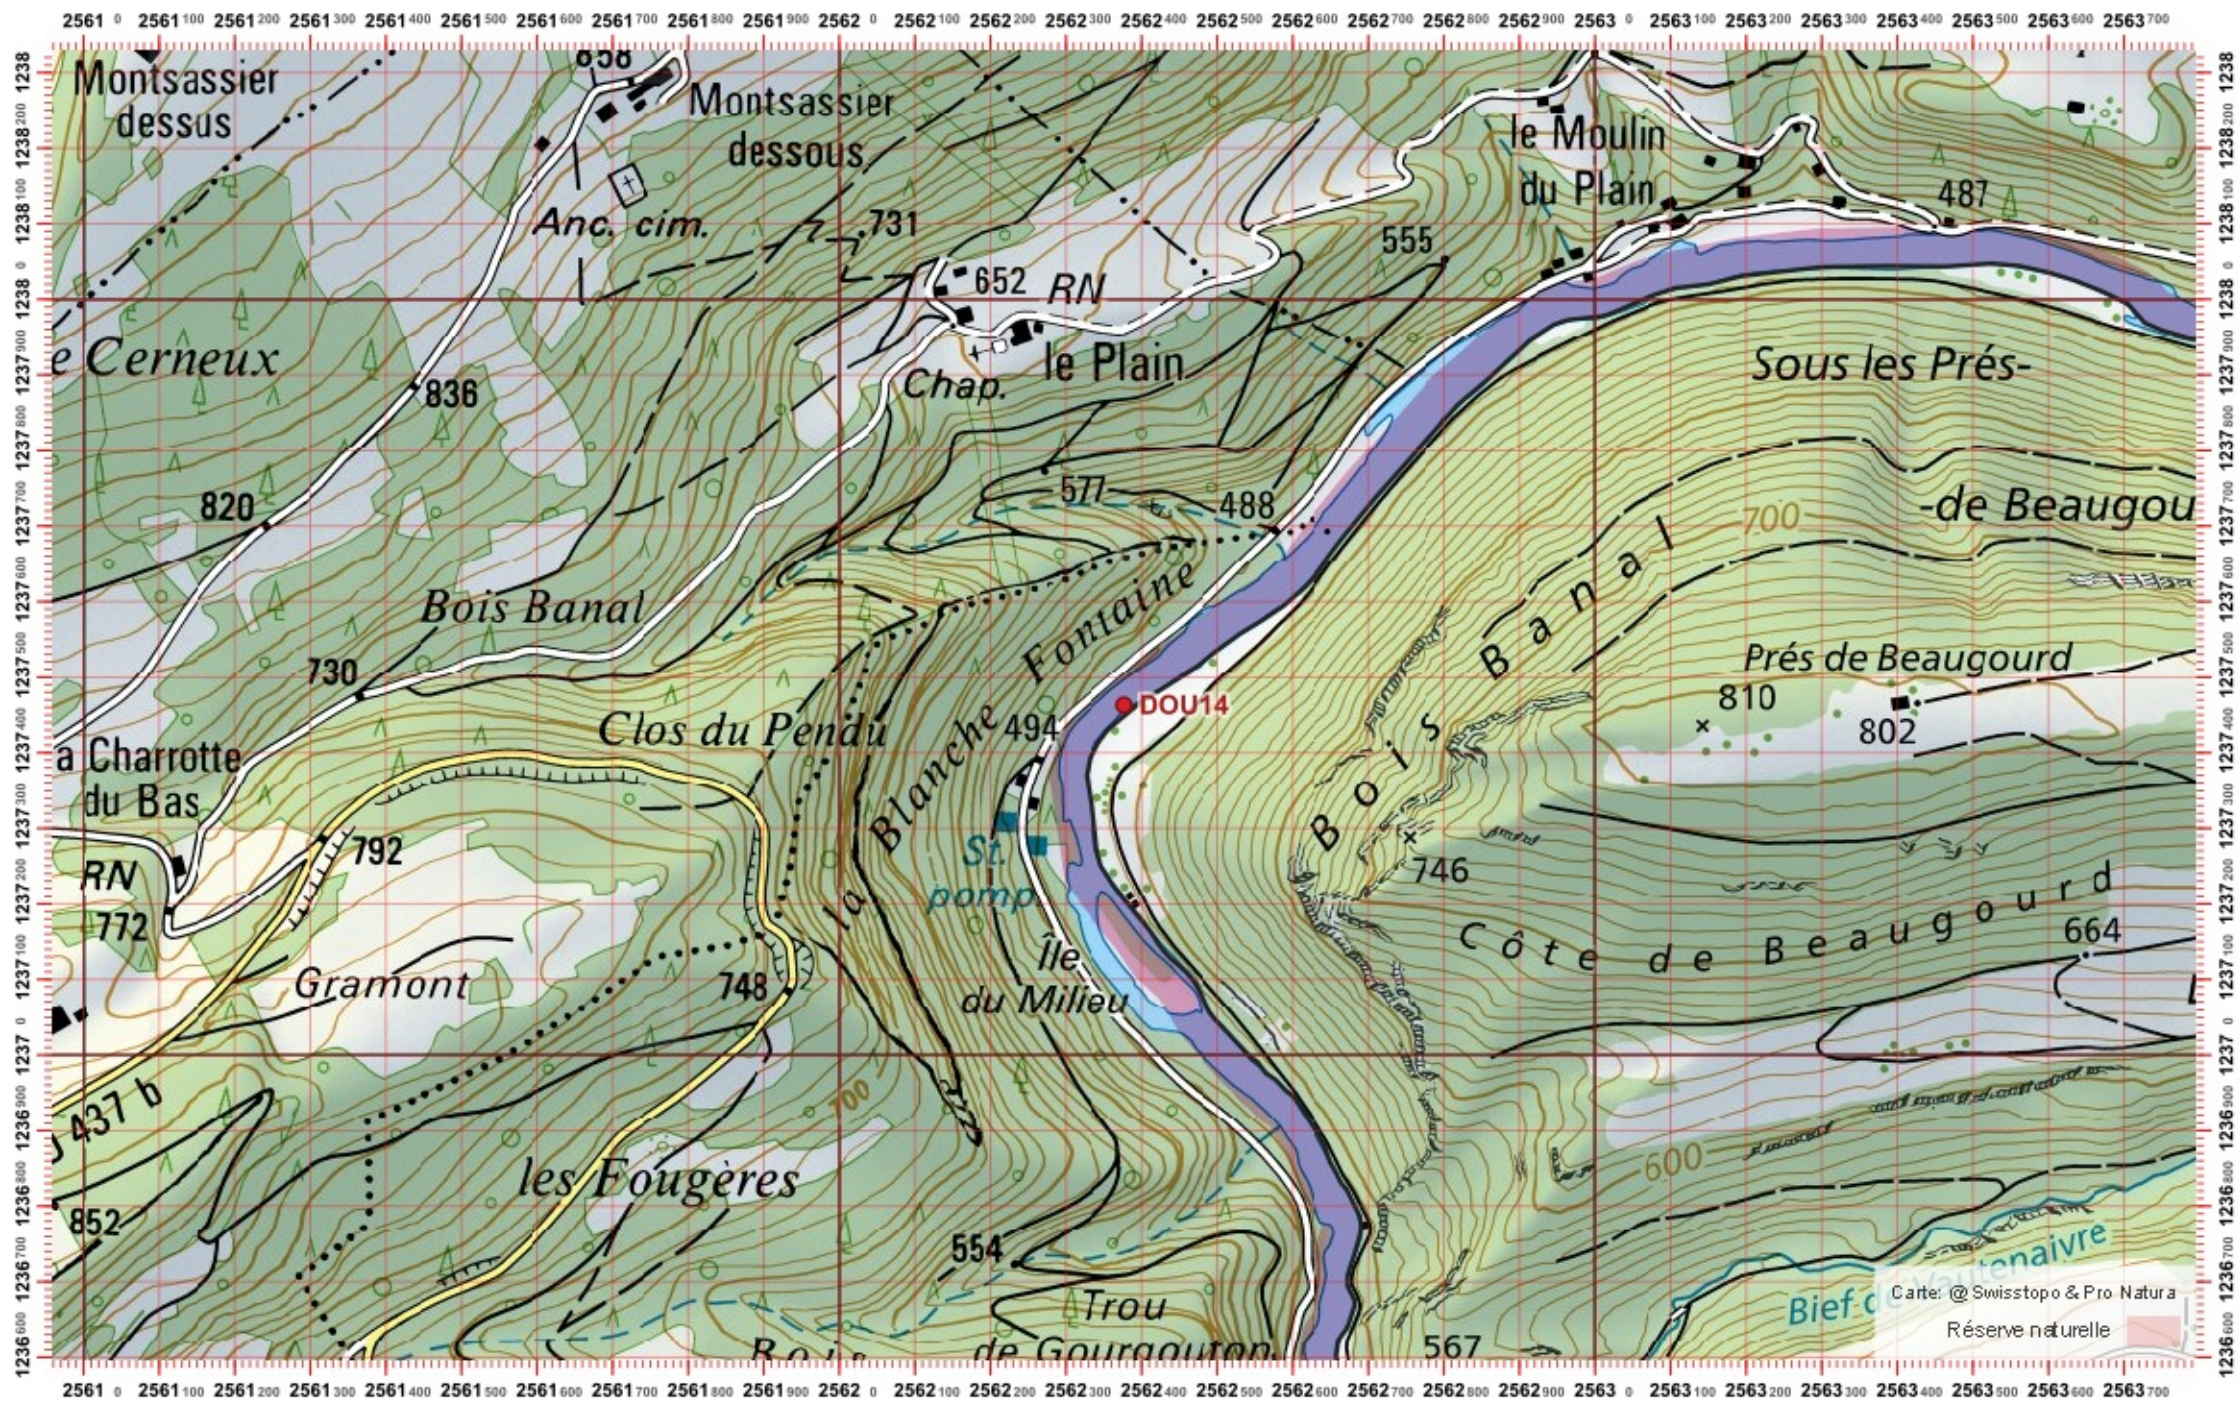

Recensement du castor / Suisse / Jura

Conseil Castor / info fauna

Coordonnées: 2'562 / 1'237

Nr. carte 1:25'000: 1104 -- Saignelégier

ID: DOU14

Nom cours d'eau: Le Doubs

Nom / Prénom :

email :

Date :

Territoire 1 :

Territoire 2 :

Territoire 3 :

1:10 000