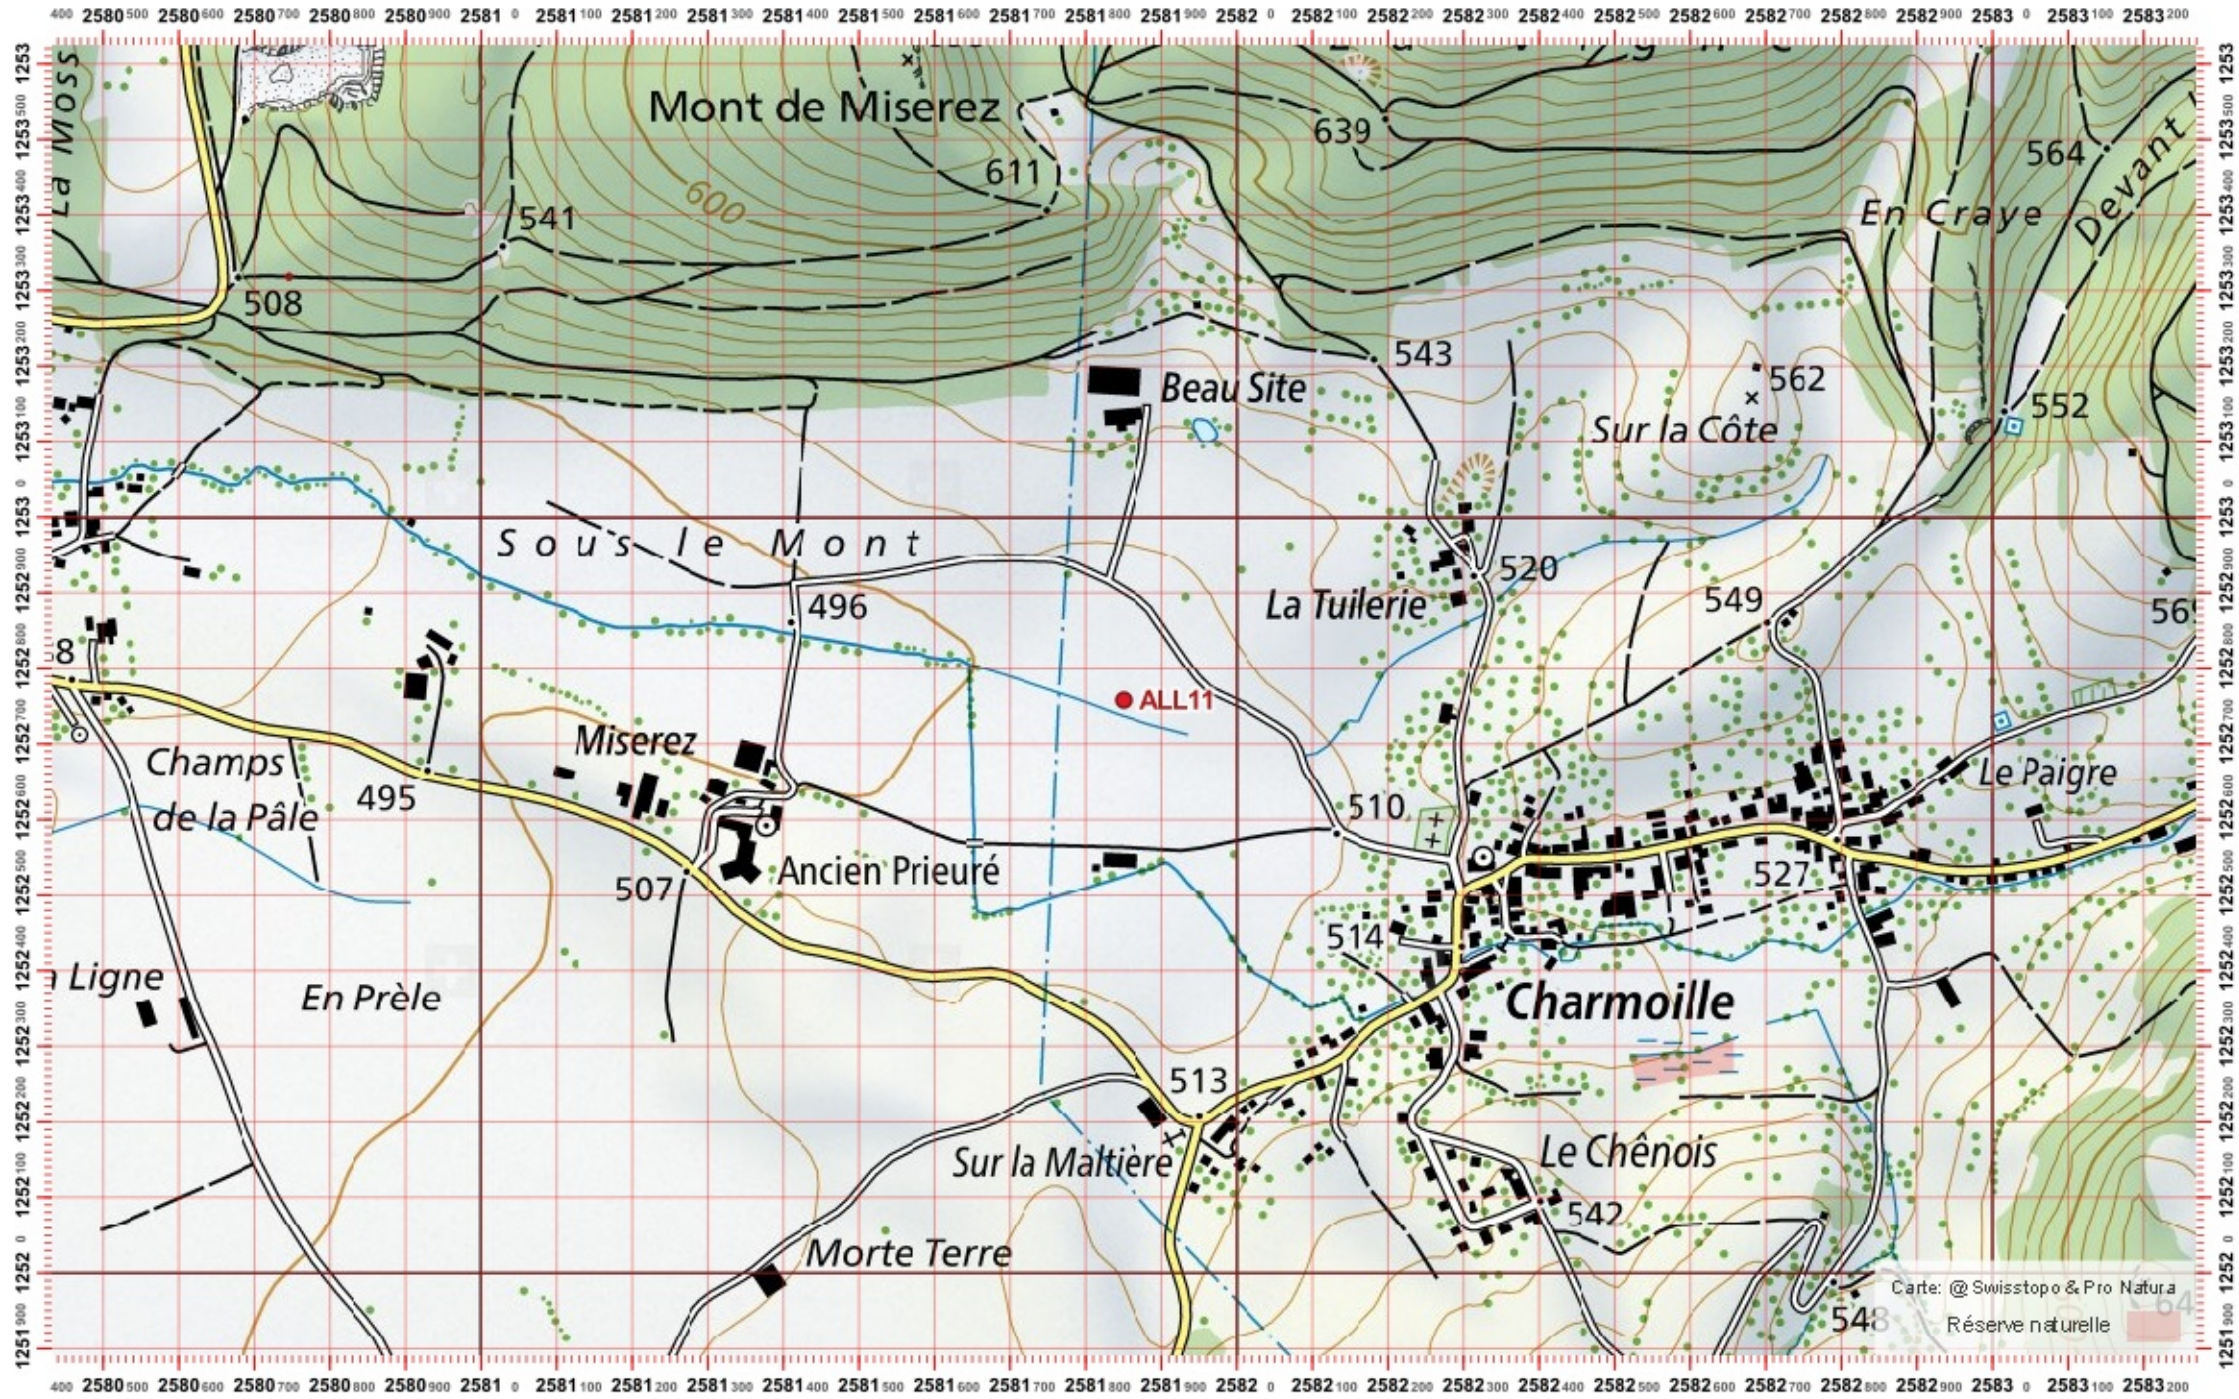

1:10 000

Recensement du castor / Suisse / Jura

Conseil Castor / info fauna

Coordonnées: 2°58'4" / 1°25'2"

Nr. carte 1:25'000: 1085 -- St-Ursanne

ID: ALL12

Nom cours d'eau: L'Allaine

Nom / Prénom :