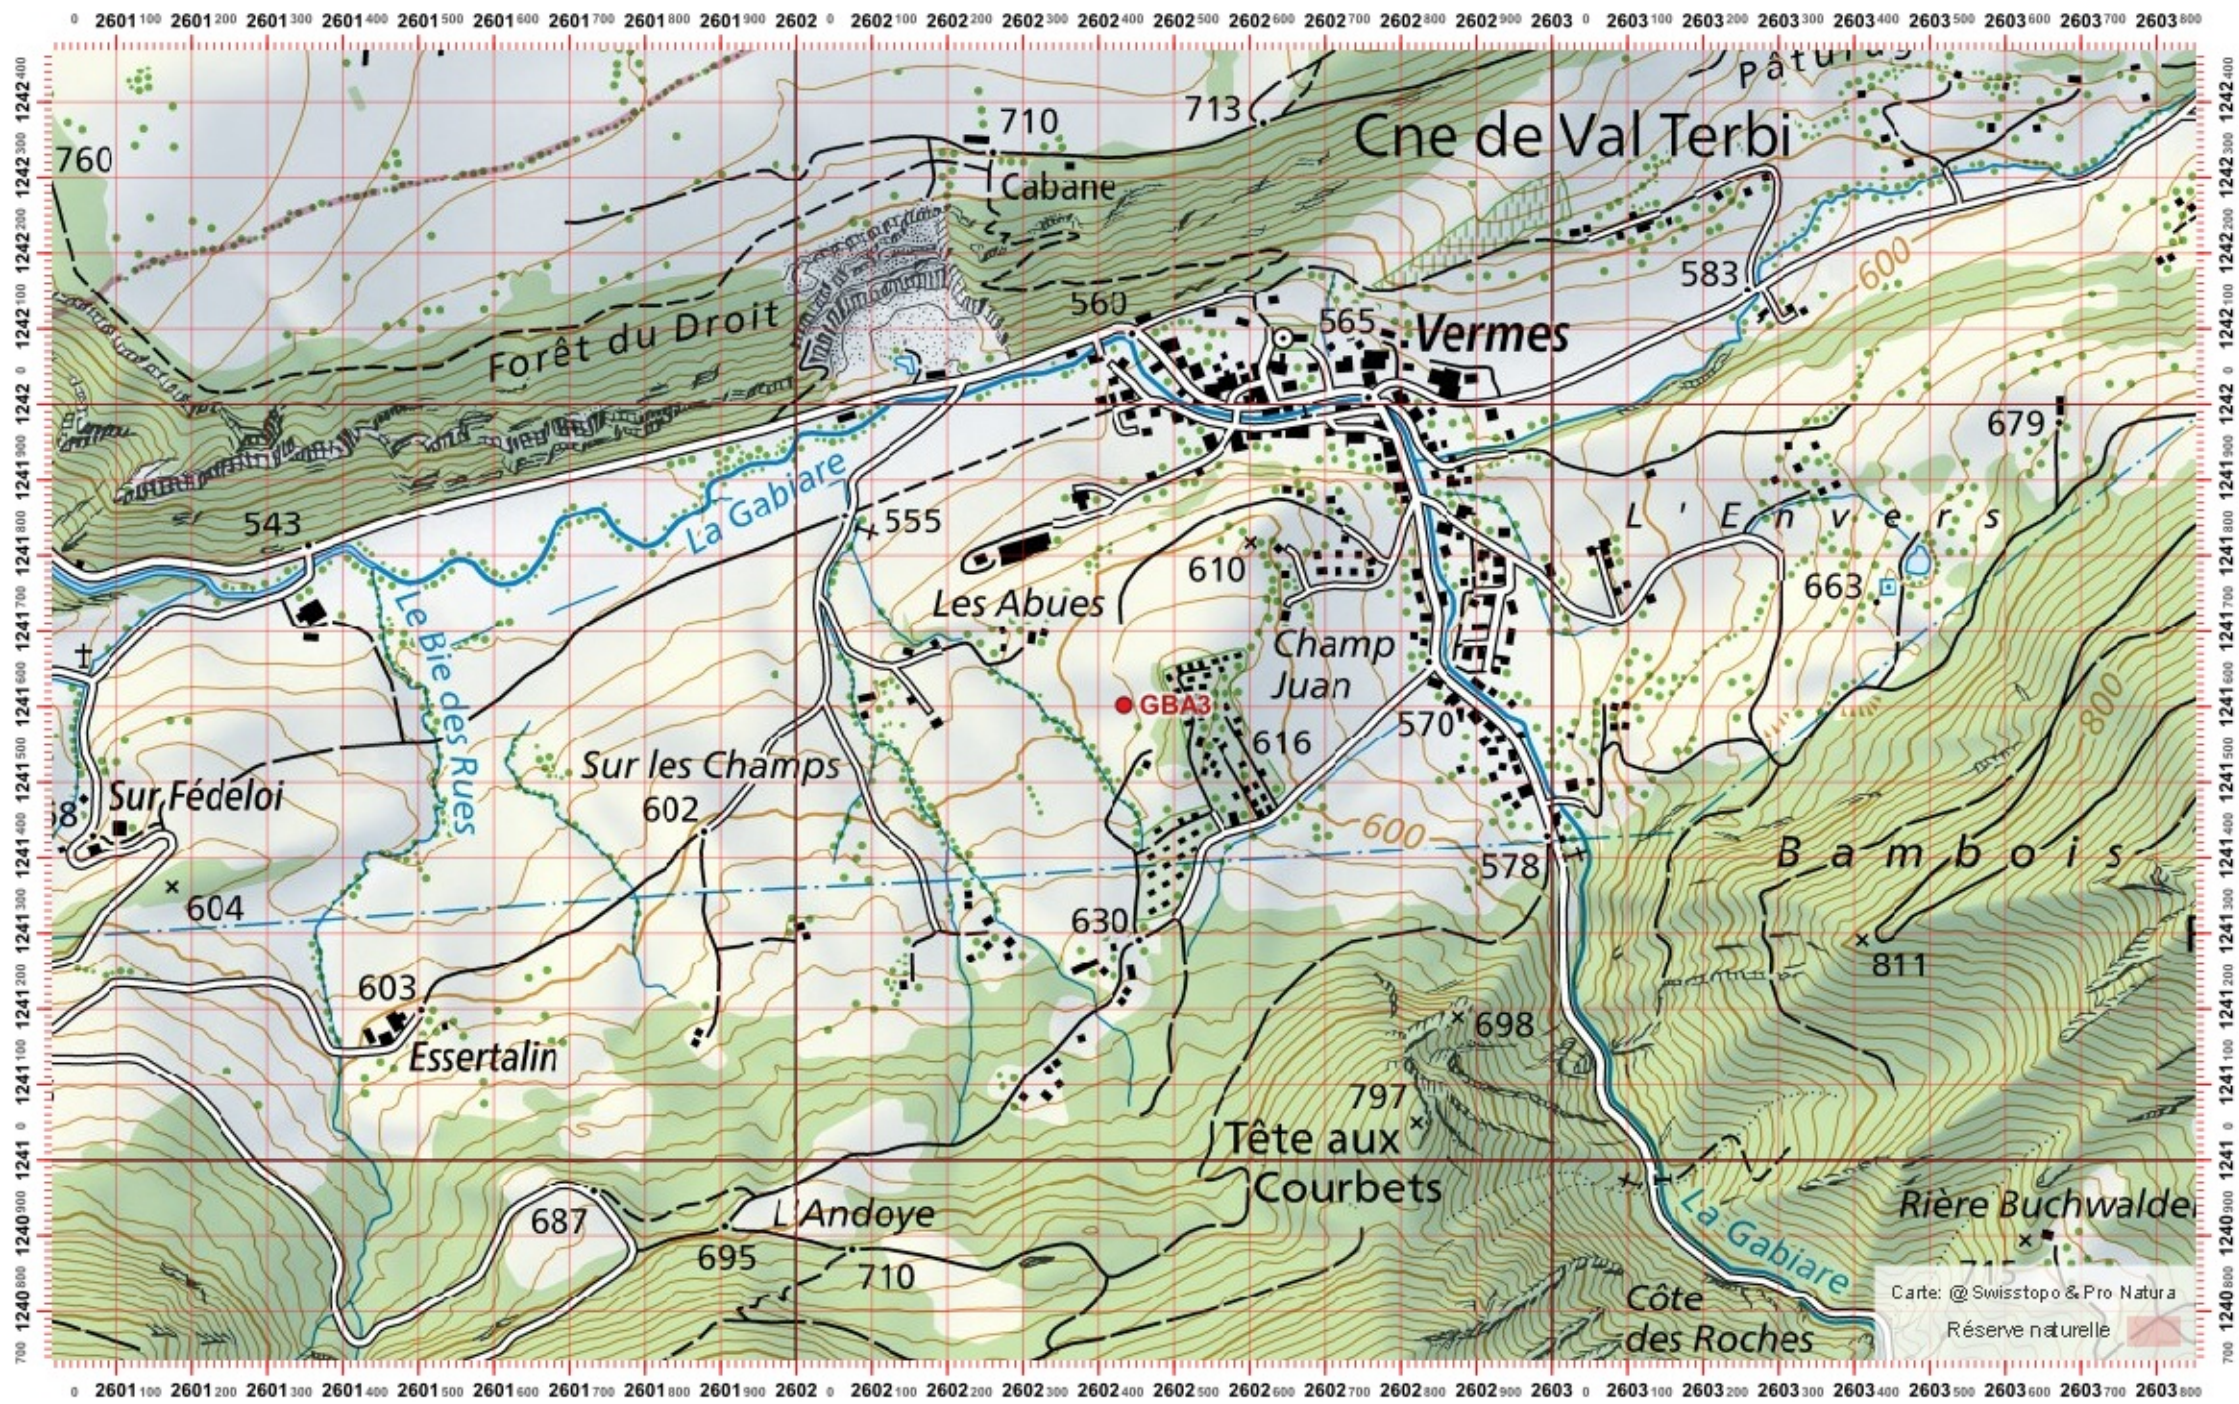

Recensement du castor / Suisse / Jura

Conseil Castor / info fauna

Coordonnées: 2'602 / 1'241

Nr. carte 1:25'000: 1106 -- Moutier

ID: GBA3

Nom cours d'eau: La Gabiare

Nom / Prénom :

email :

Date :

Territoire 1 :

Territoire 2 :

Territoire 3 :

1:10 000