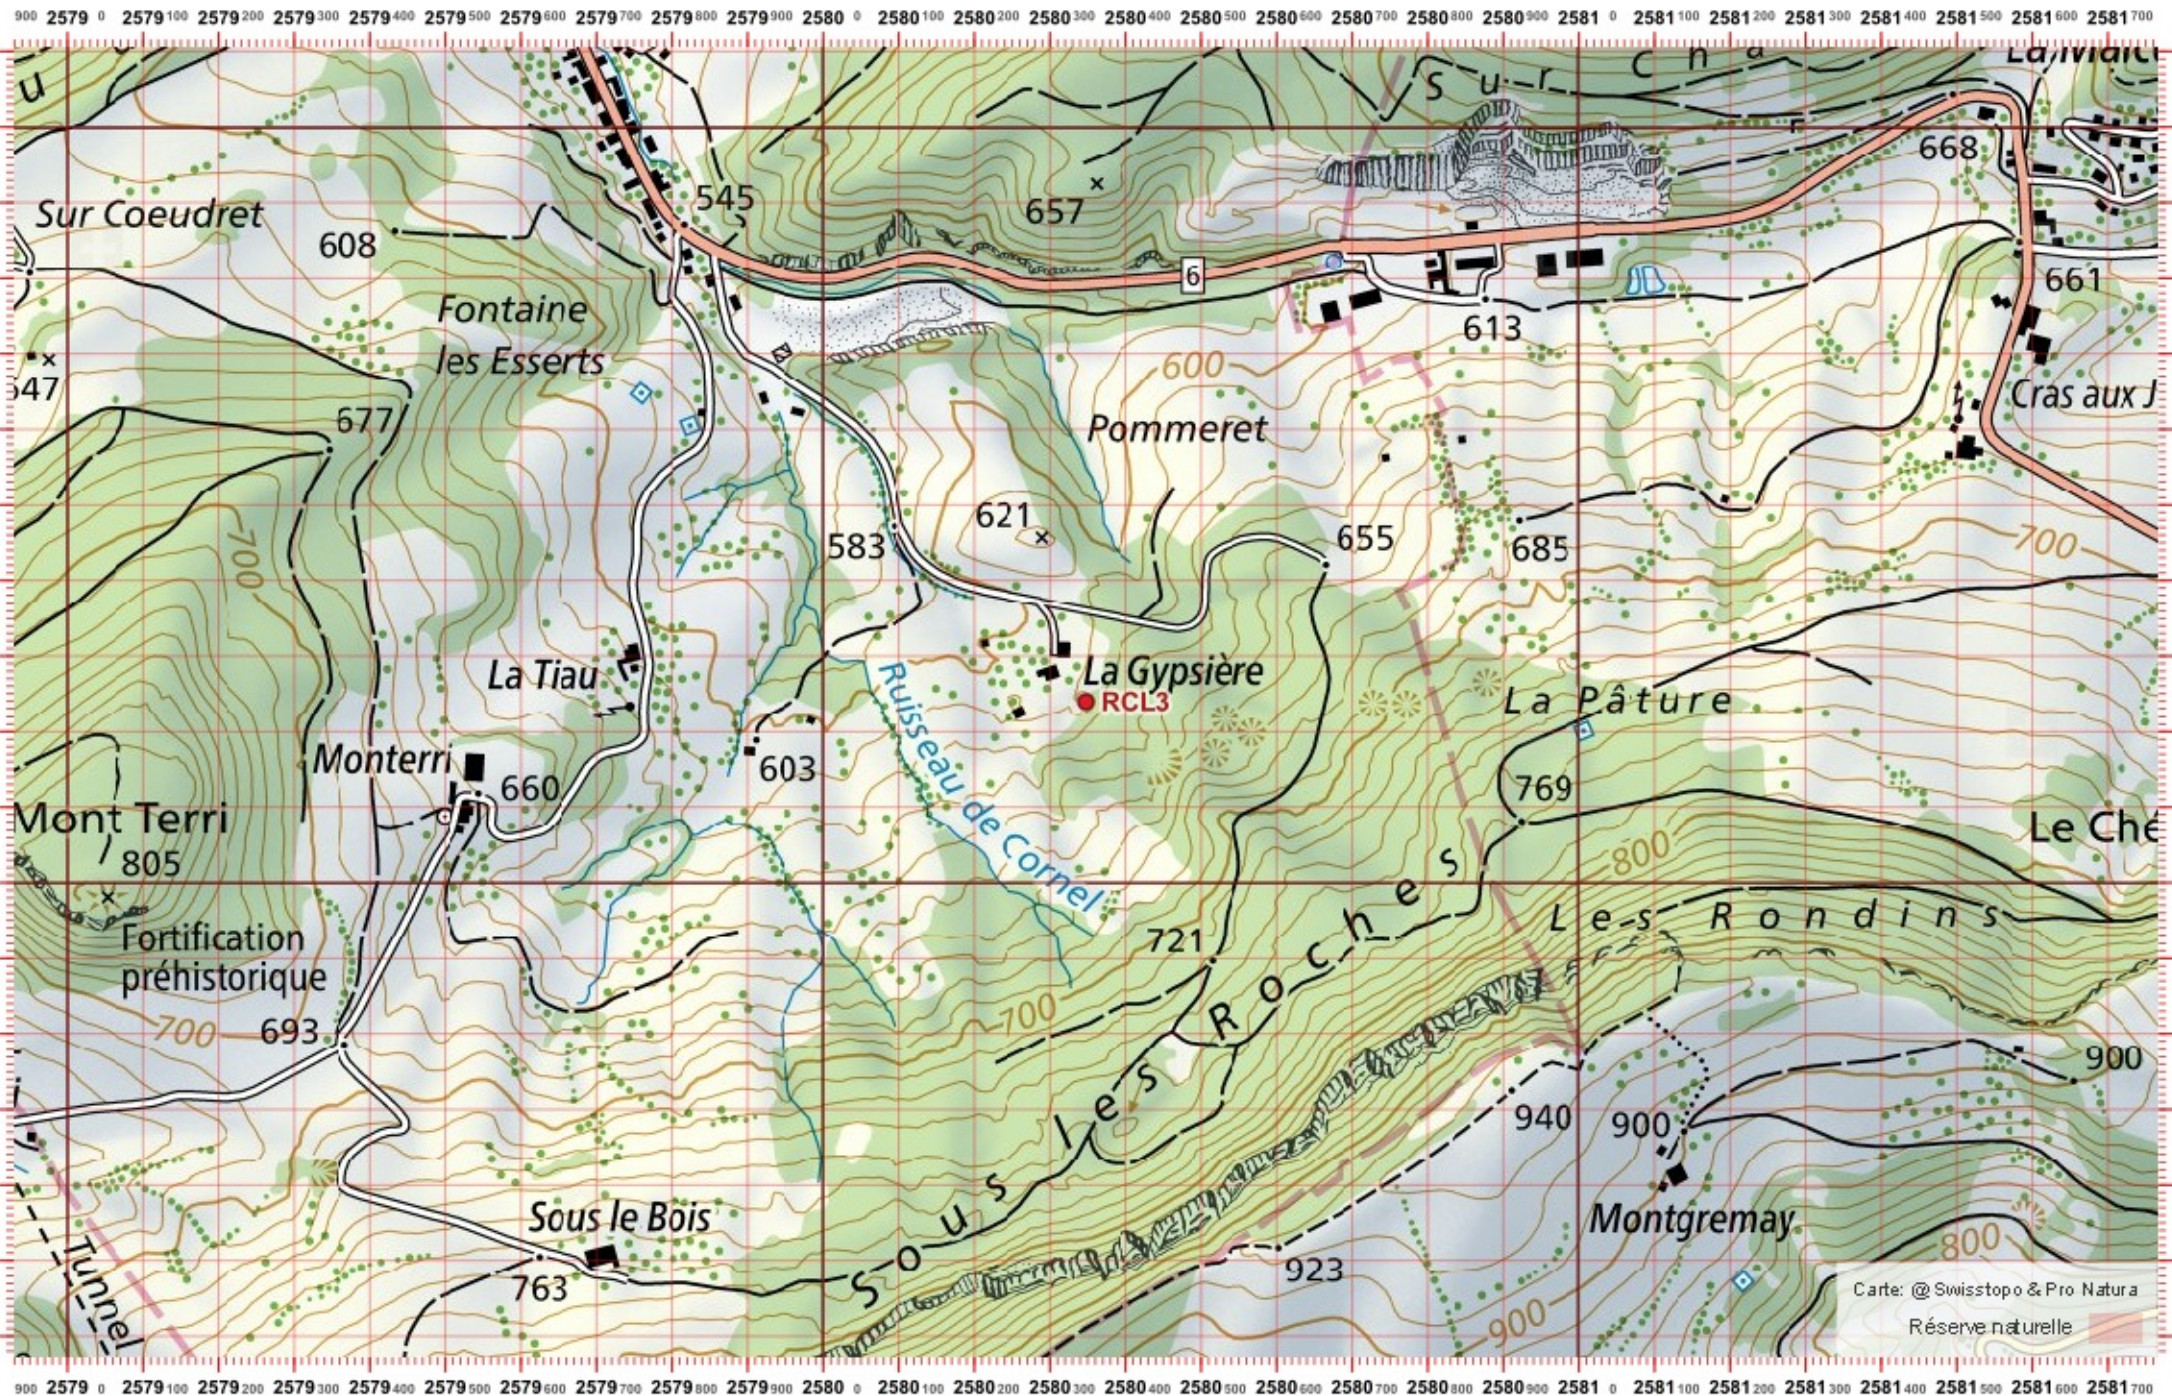

Recensement du castor / Suisse / Jura

Conseil Castor / info fauna

Coordonnées: 2°58'0" / 1°24'9"

Nr. carte 1:25'000: 1085 -- St-Ursanne

ID: RCL3

Nom cours d'eau: Ruisseau de Cornol

Nom / Prénom :

email :

Date :

Territoire 1 :

Territoire 2 :

Territoire 3 :

1:10 000

Carte: @Swisstopo & Pro Natura

Réserve naturelle