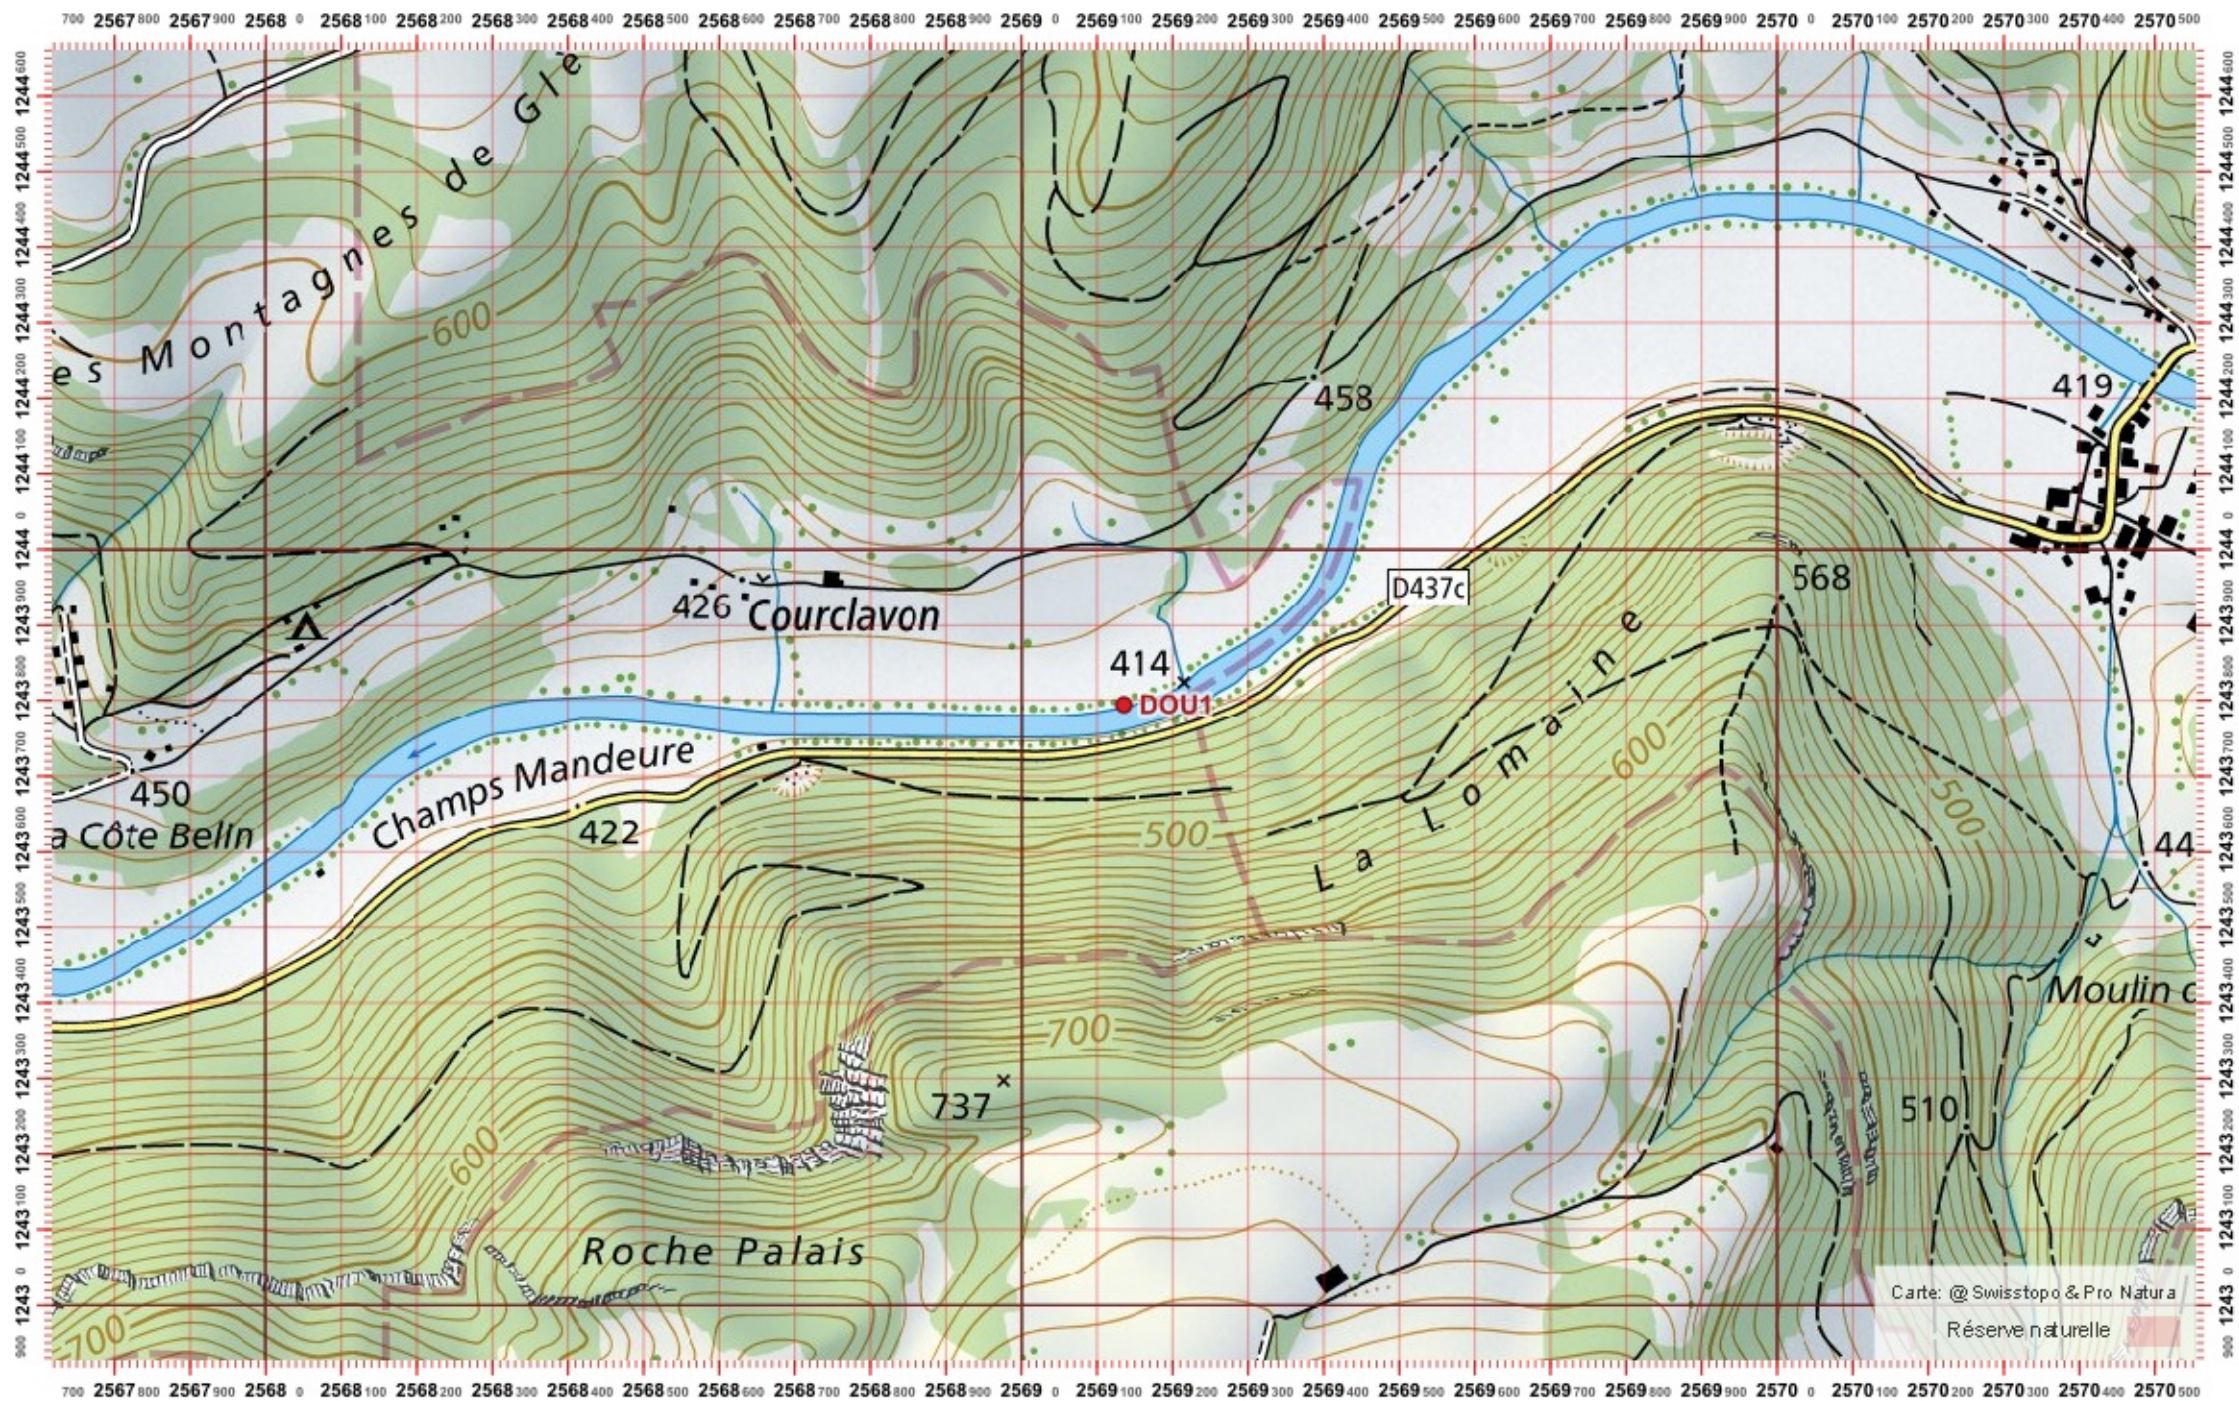

Recensement du castor / Suisse / Jura

Conseil Castor / info fauna

Coordonnées: 2°56'9" / 1°24'3"

Nr. carte 1:25'000: 1085 -- St-Ursanne

ID: DOU1

Nom cours d'eau: Le Doubs

Nom / Prénom :

email :

Date :

Territoire 1 :

Territoire 2 :

Territoire 3 :

1:10 000

Carte: @Swisstopo & Pro Natura
Réserve naturelle