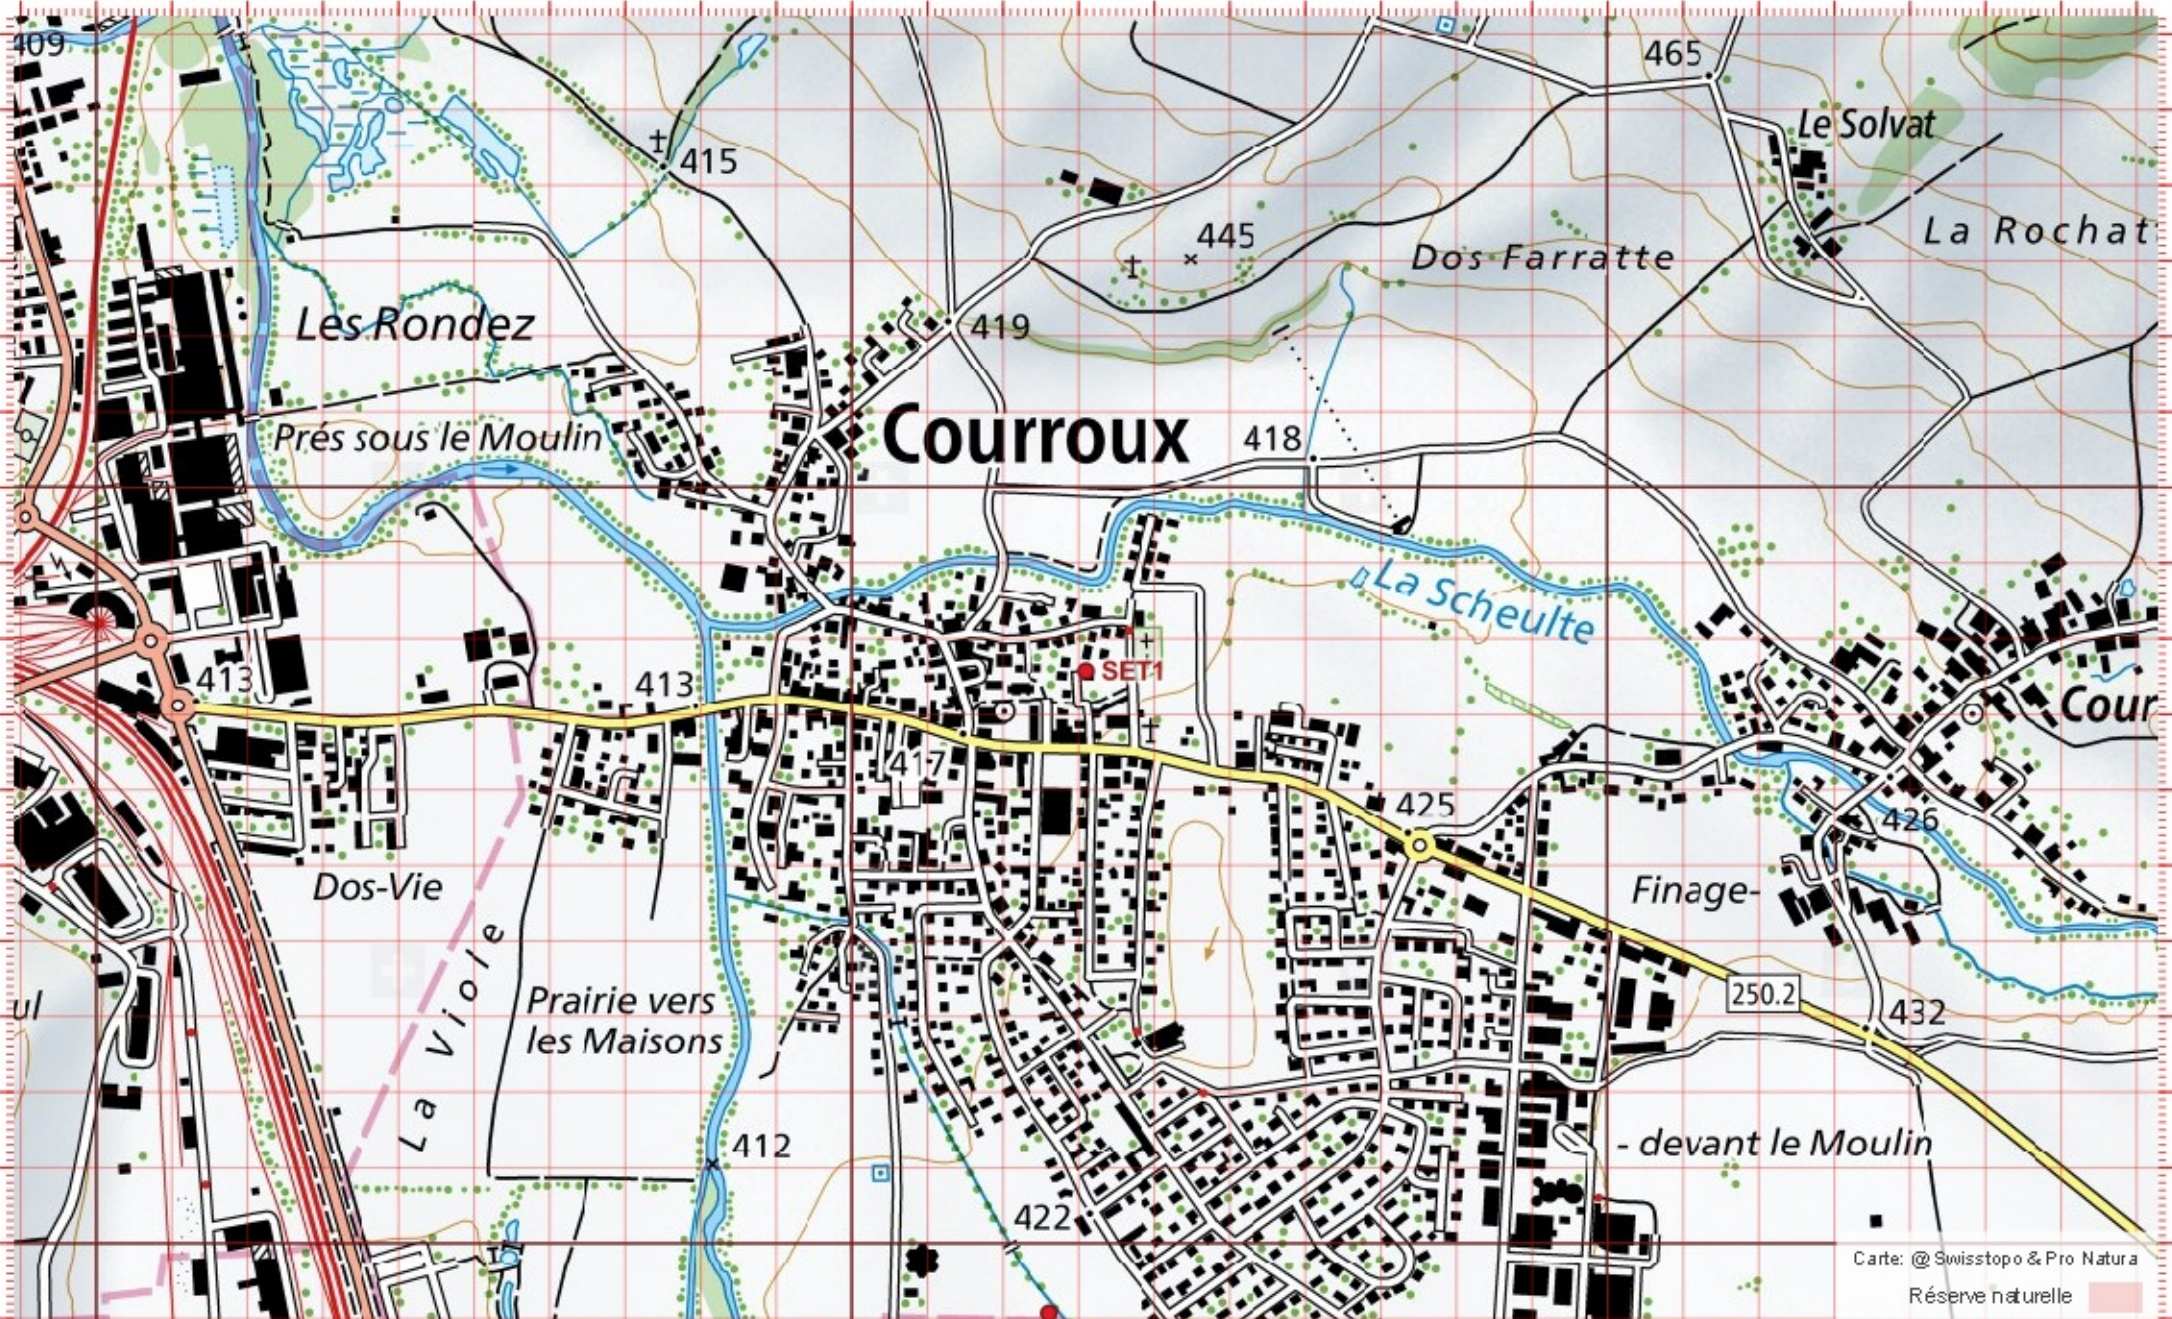

Recensement du castor / Suisse / Jura

Conseil Castor / info fauna

Coordonnées: 2°59'5 / 1°24'5

Nr. carte 1:25'000: 1086 -- Delémont

ID: SET1

Nom cours d'eau: La Scheulte

Nom / Prénom :

email :

Date :

Territoire 1 : / Territoire 2 : / Territoire 3 : / 1:10 000

2593900 2594 0 2594100 2594200 2594300 2594400 2594500 2594600 2594700 2594800 2594900 2595 0 2595100 2595200 2595300 2595400 2595500 2595600 2595700 2595800 2595900 2596 0 2596100 2596200 2596300 2596400 2596500 2596600 2596 000 2596

1244300 1245 0 1245100 1245200 1245300 1245400 1245500 1245600 1245700 1245800 1245900 1246 0 1246100 1246200 1246300 1246400 1246500 1246600 1246 000 1246

Carte: @ Swisstopo & Pro Natura
Réserve naturelle