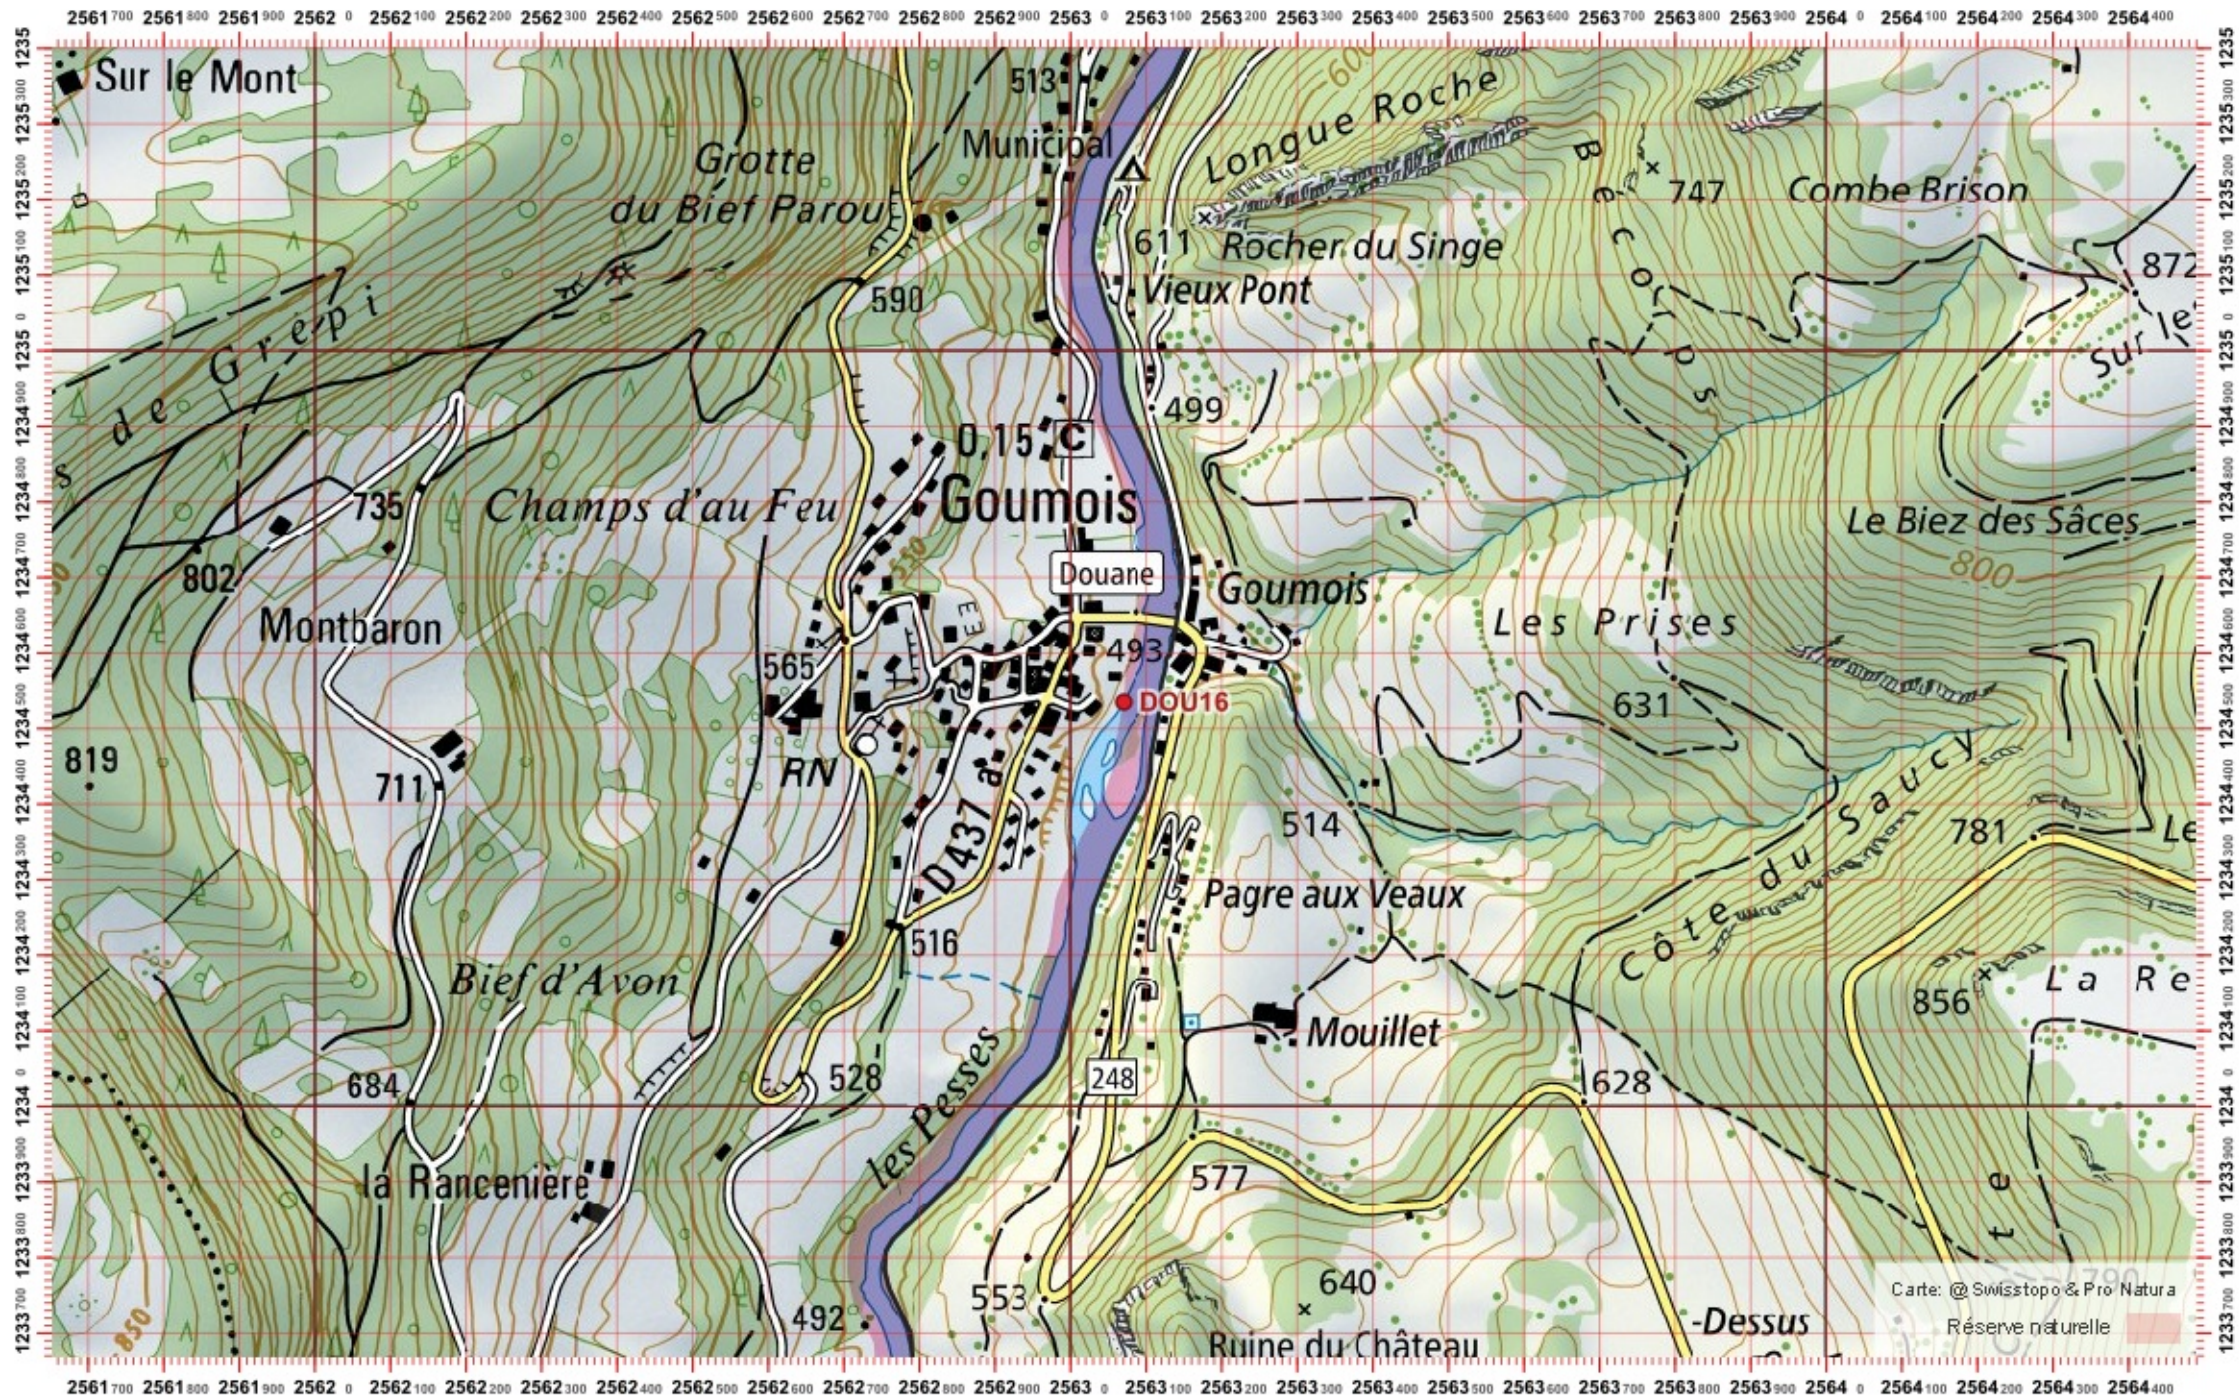

Recensement du castor / Suisse / Jura

Conseil Castor / info fauna

Coordonnées: 2°56'3" / 1°23'4"

Nr. carte 1:25'000: 1104 -- Saignelégier

ID: DOU16

Nom cours d'eau: Le Doubs

Nom / Prénom :

email :

Date :

Territoire 1 :

Territoire 2 :

Territoire 3 :

1:10 000