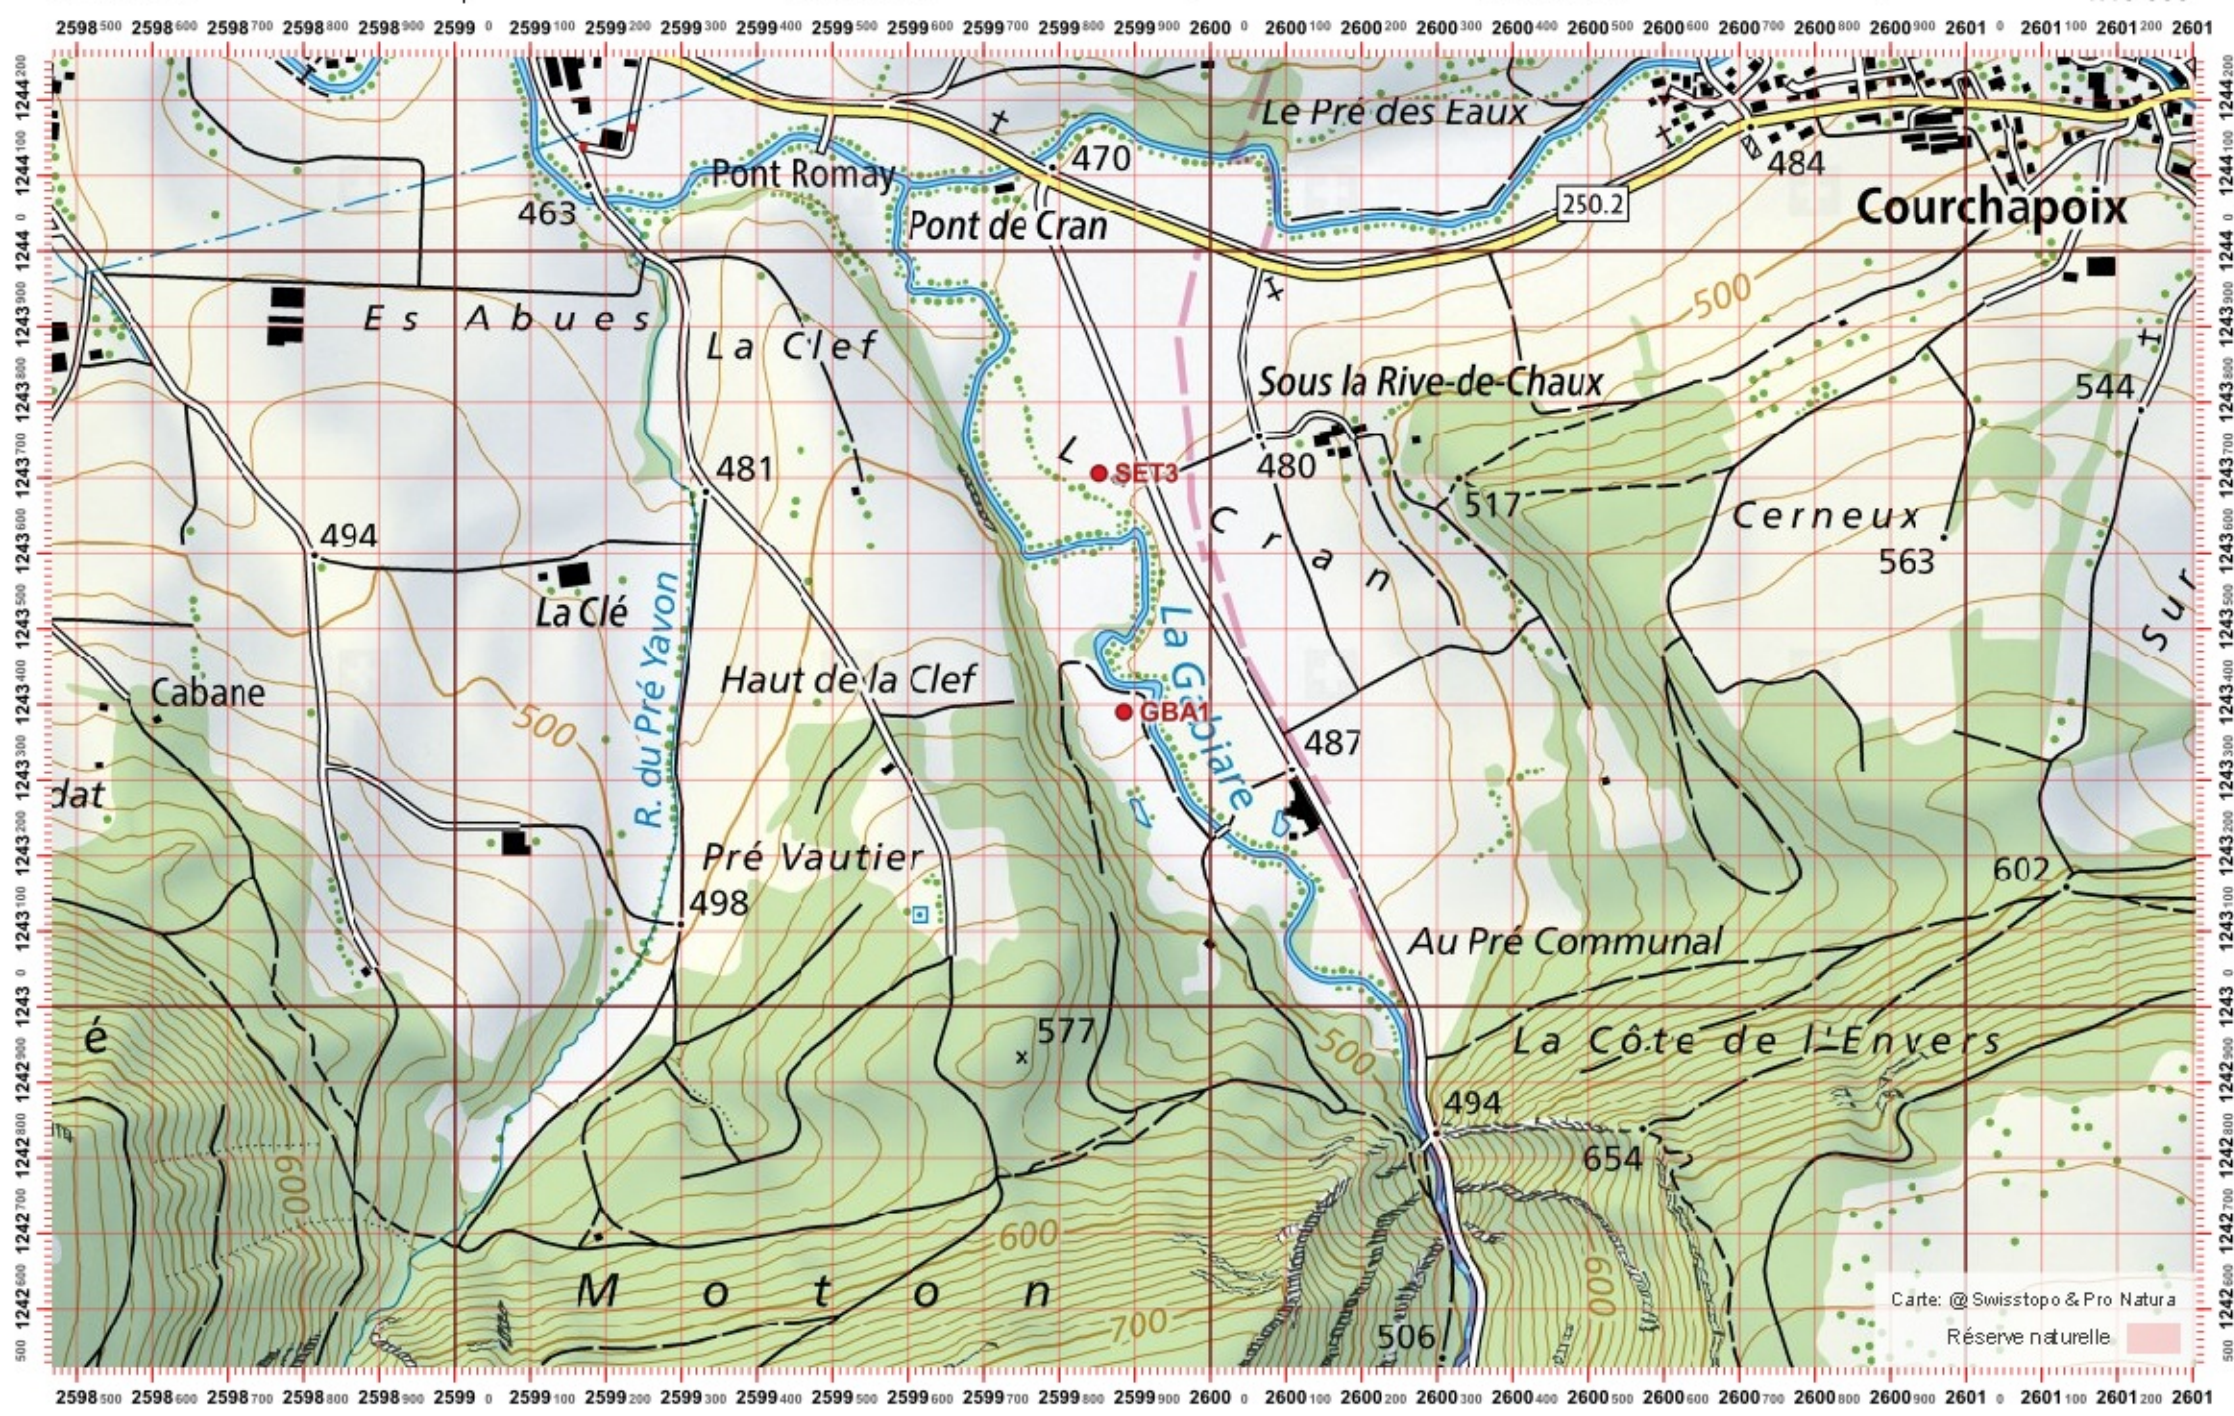

Recensement du castor / Suisse / Jura

Conseil Castor / info fauna

Coordonnées: 2'599 / 1'243

Nr. carte 1:25'000: 1086 -- Delémont

ID: GBA1

Nom cours d'eau: La Gabiare

Nom / Prénom :

email :

Date :

Territoire 1 : / Territoire 2 : / Territoire 3 : / 1:10 000