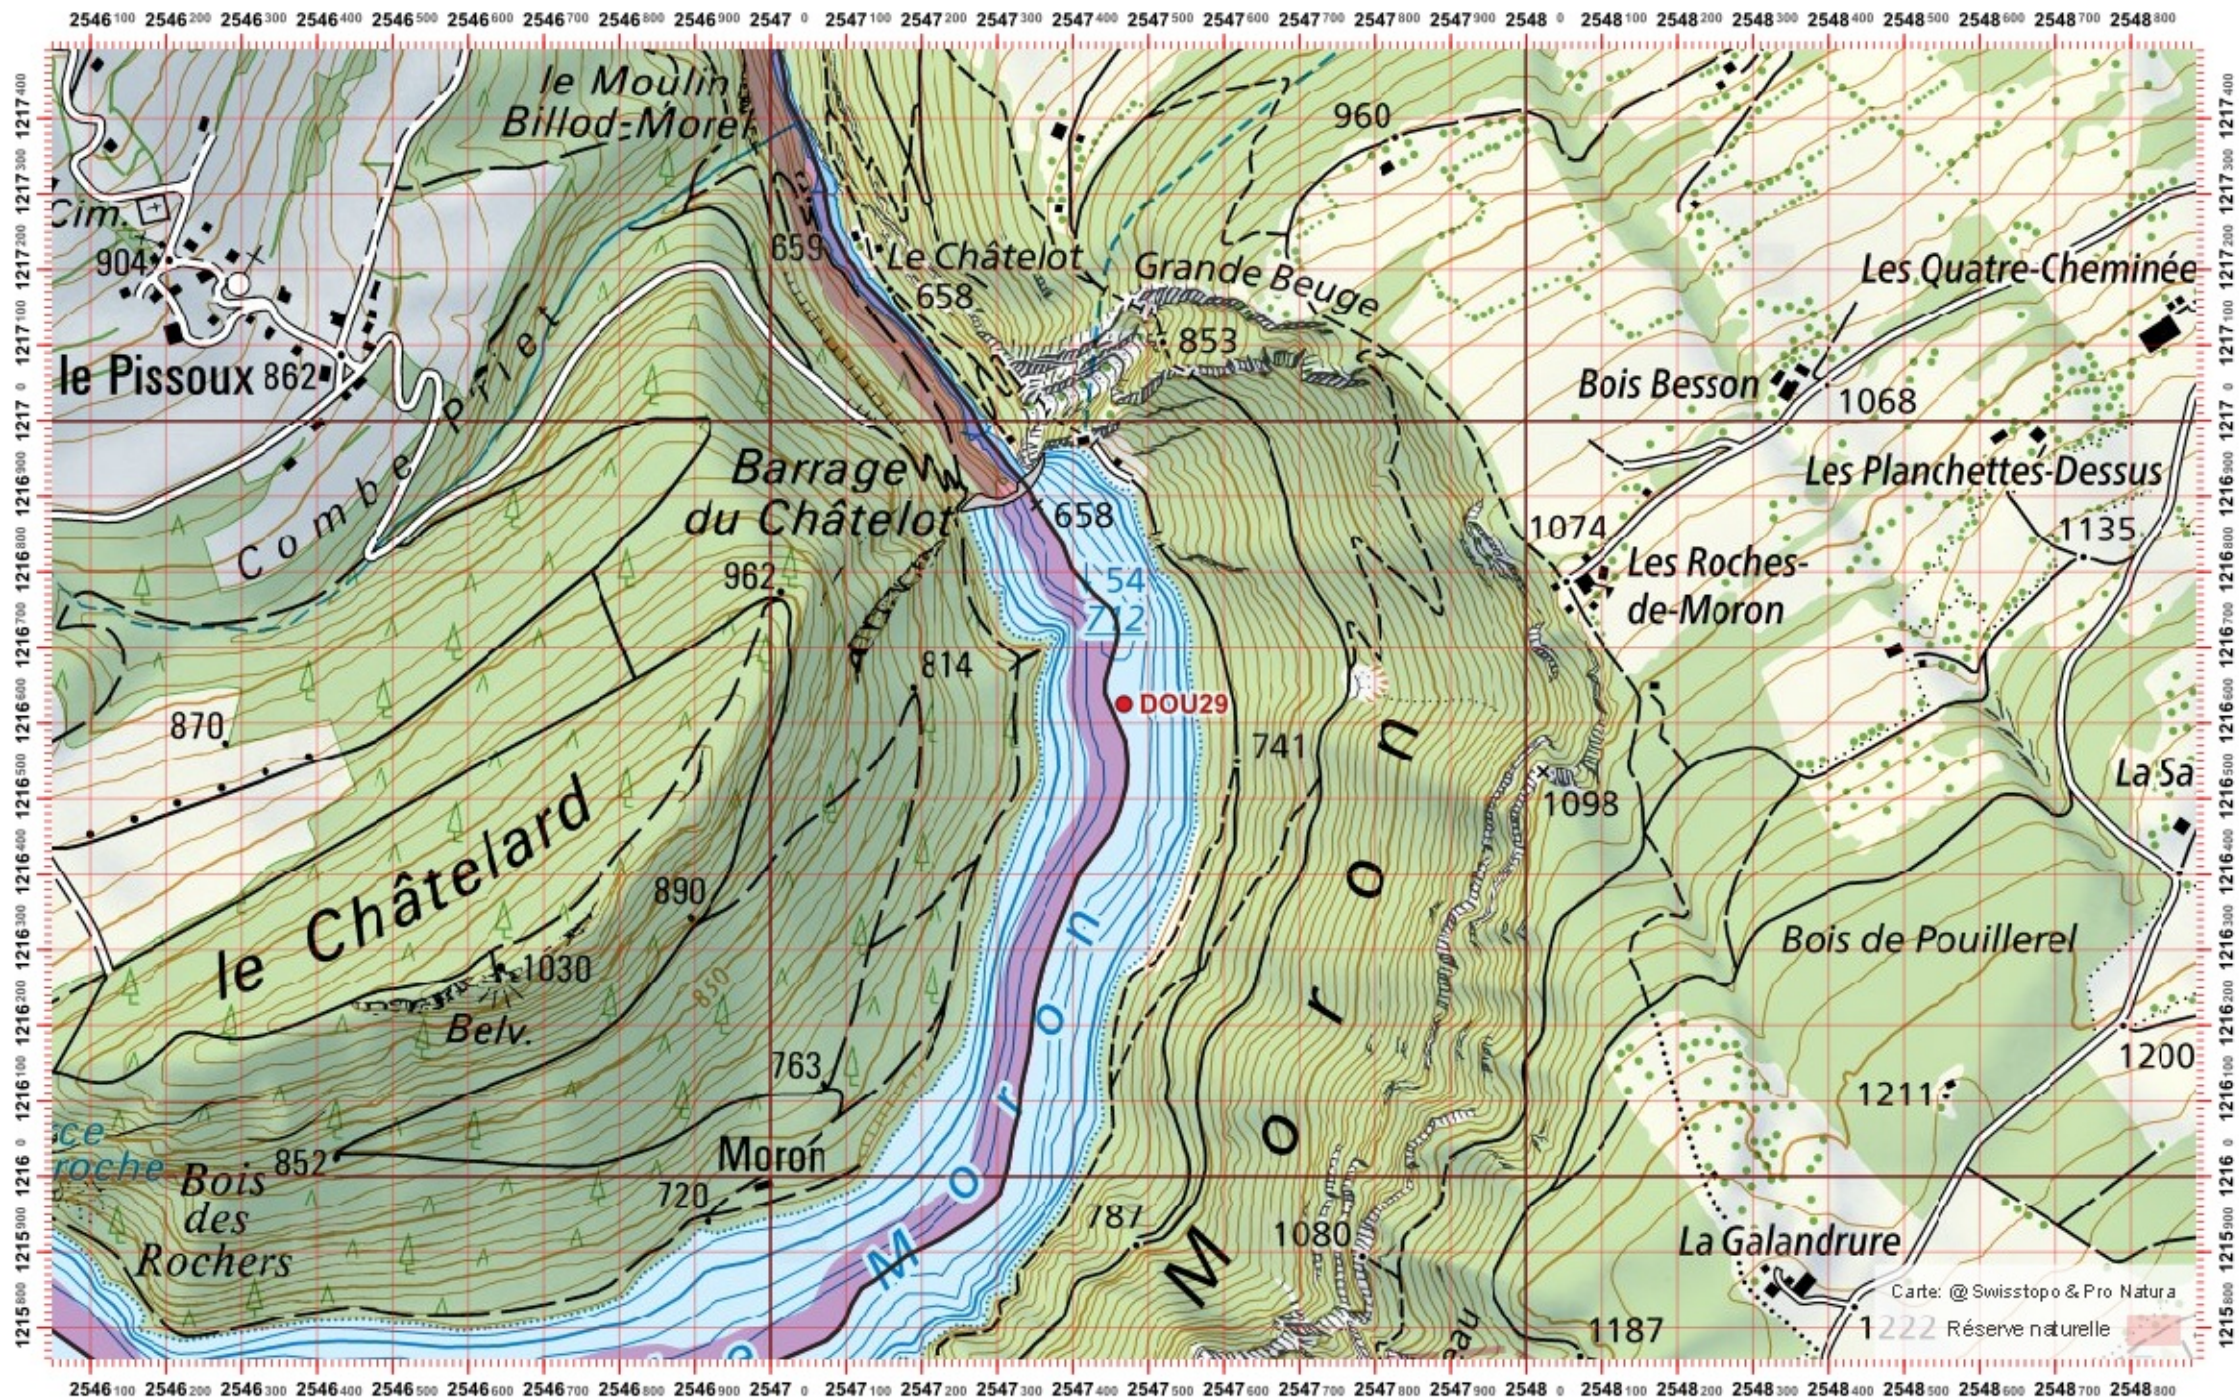

Recensement du castor / Suisse / Jura

Conseil Castor / info fauna

Coordonnées: 2°547' / 1°216'

Nr. carte 1:25'000: 1143 -- Le Locle

ID: DOU29

Nom cours d'eau: Le Doubs

Nom / Prénom :

email :

Date :

Territoire 1 :

Territoire 2 :

Territoire 3 :

1:10 000