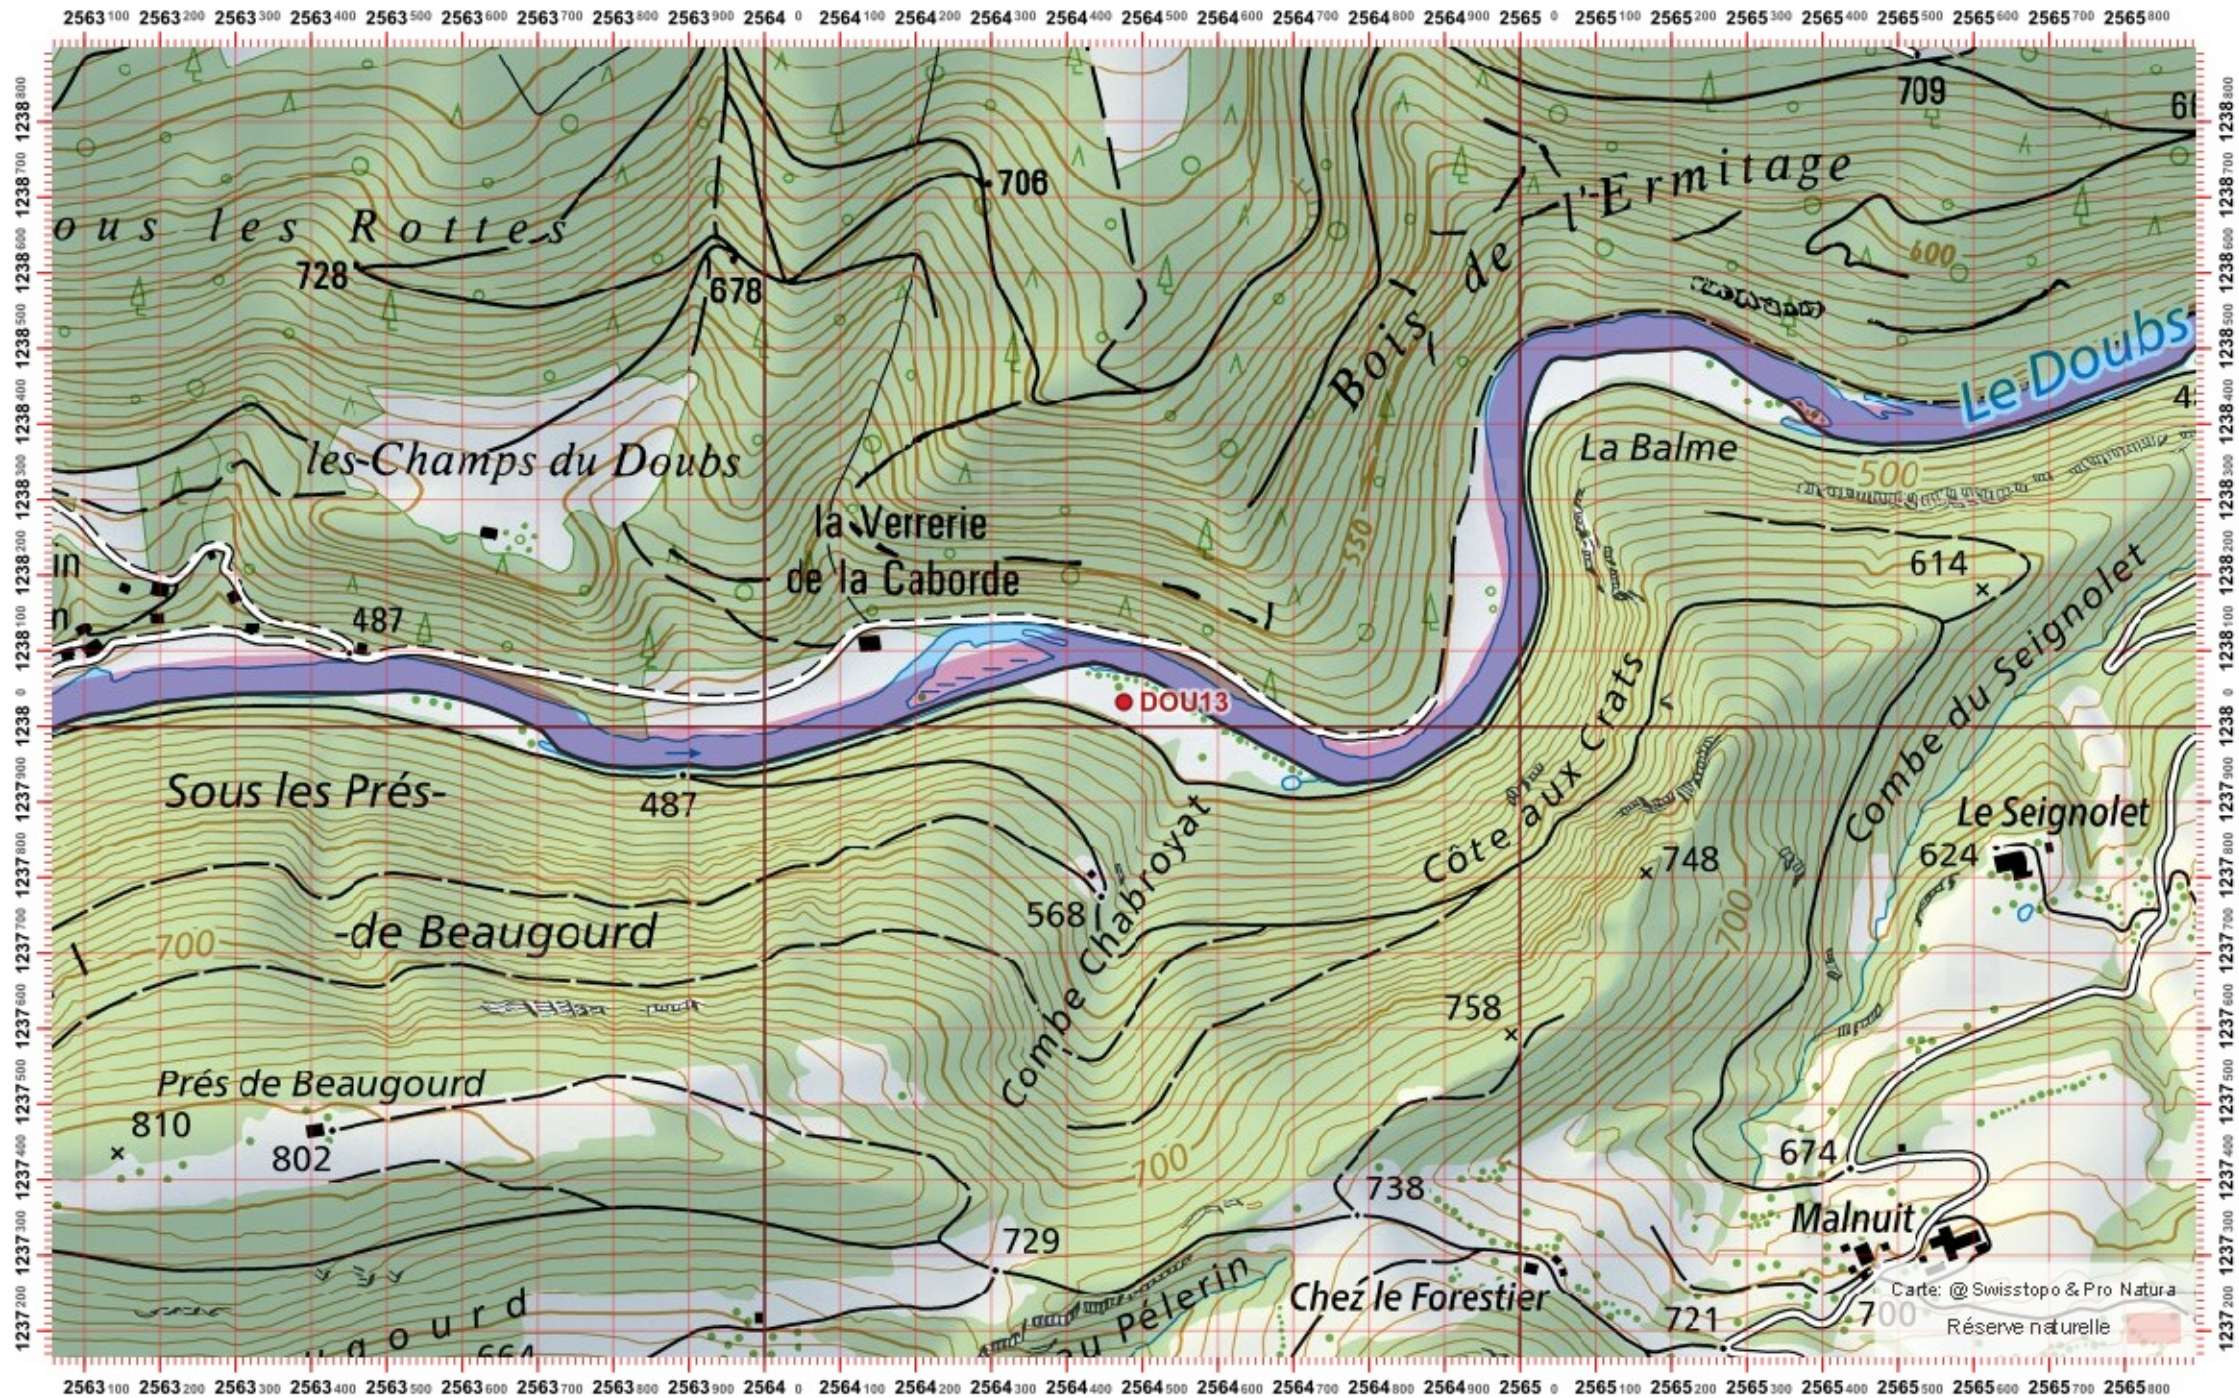

Recensement du castor / Suisse / Jura

Conseil Castor / info fauna

Coordonnées: 2°564 / 1°238

Nr. carte 1:25'000: 1104 -- Saignelégier

ID: DOU13

Nom cours d'eau: Le Doubs

Nom / Prénom :

email :

Date :

Territoire 1 :

Territoire 2 :

Territoire 3 :

1:10 000