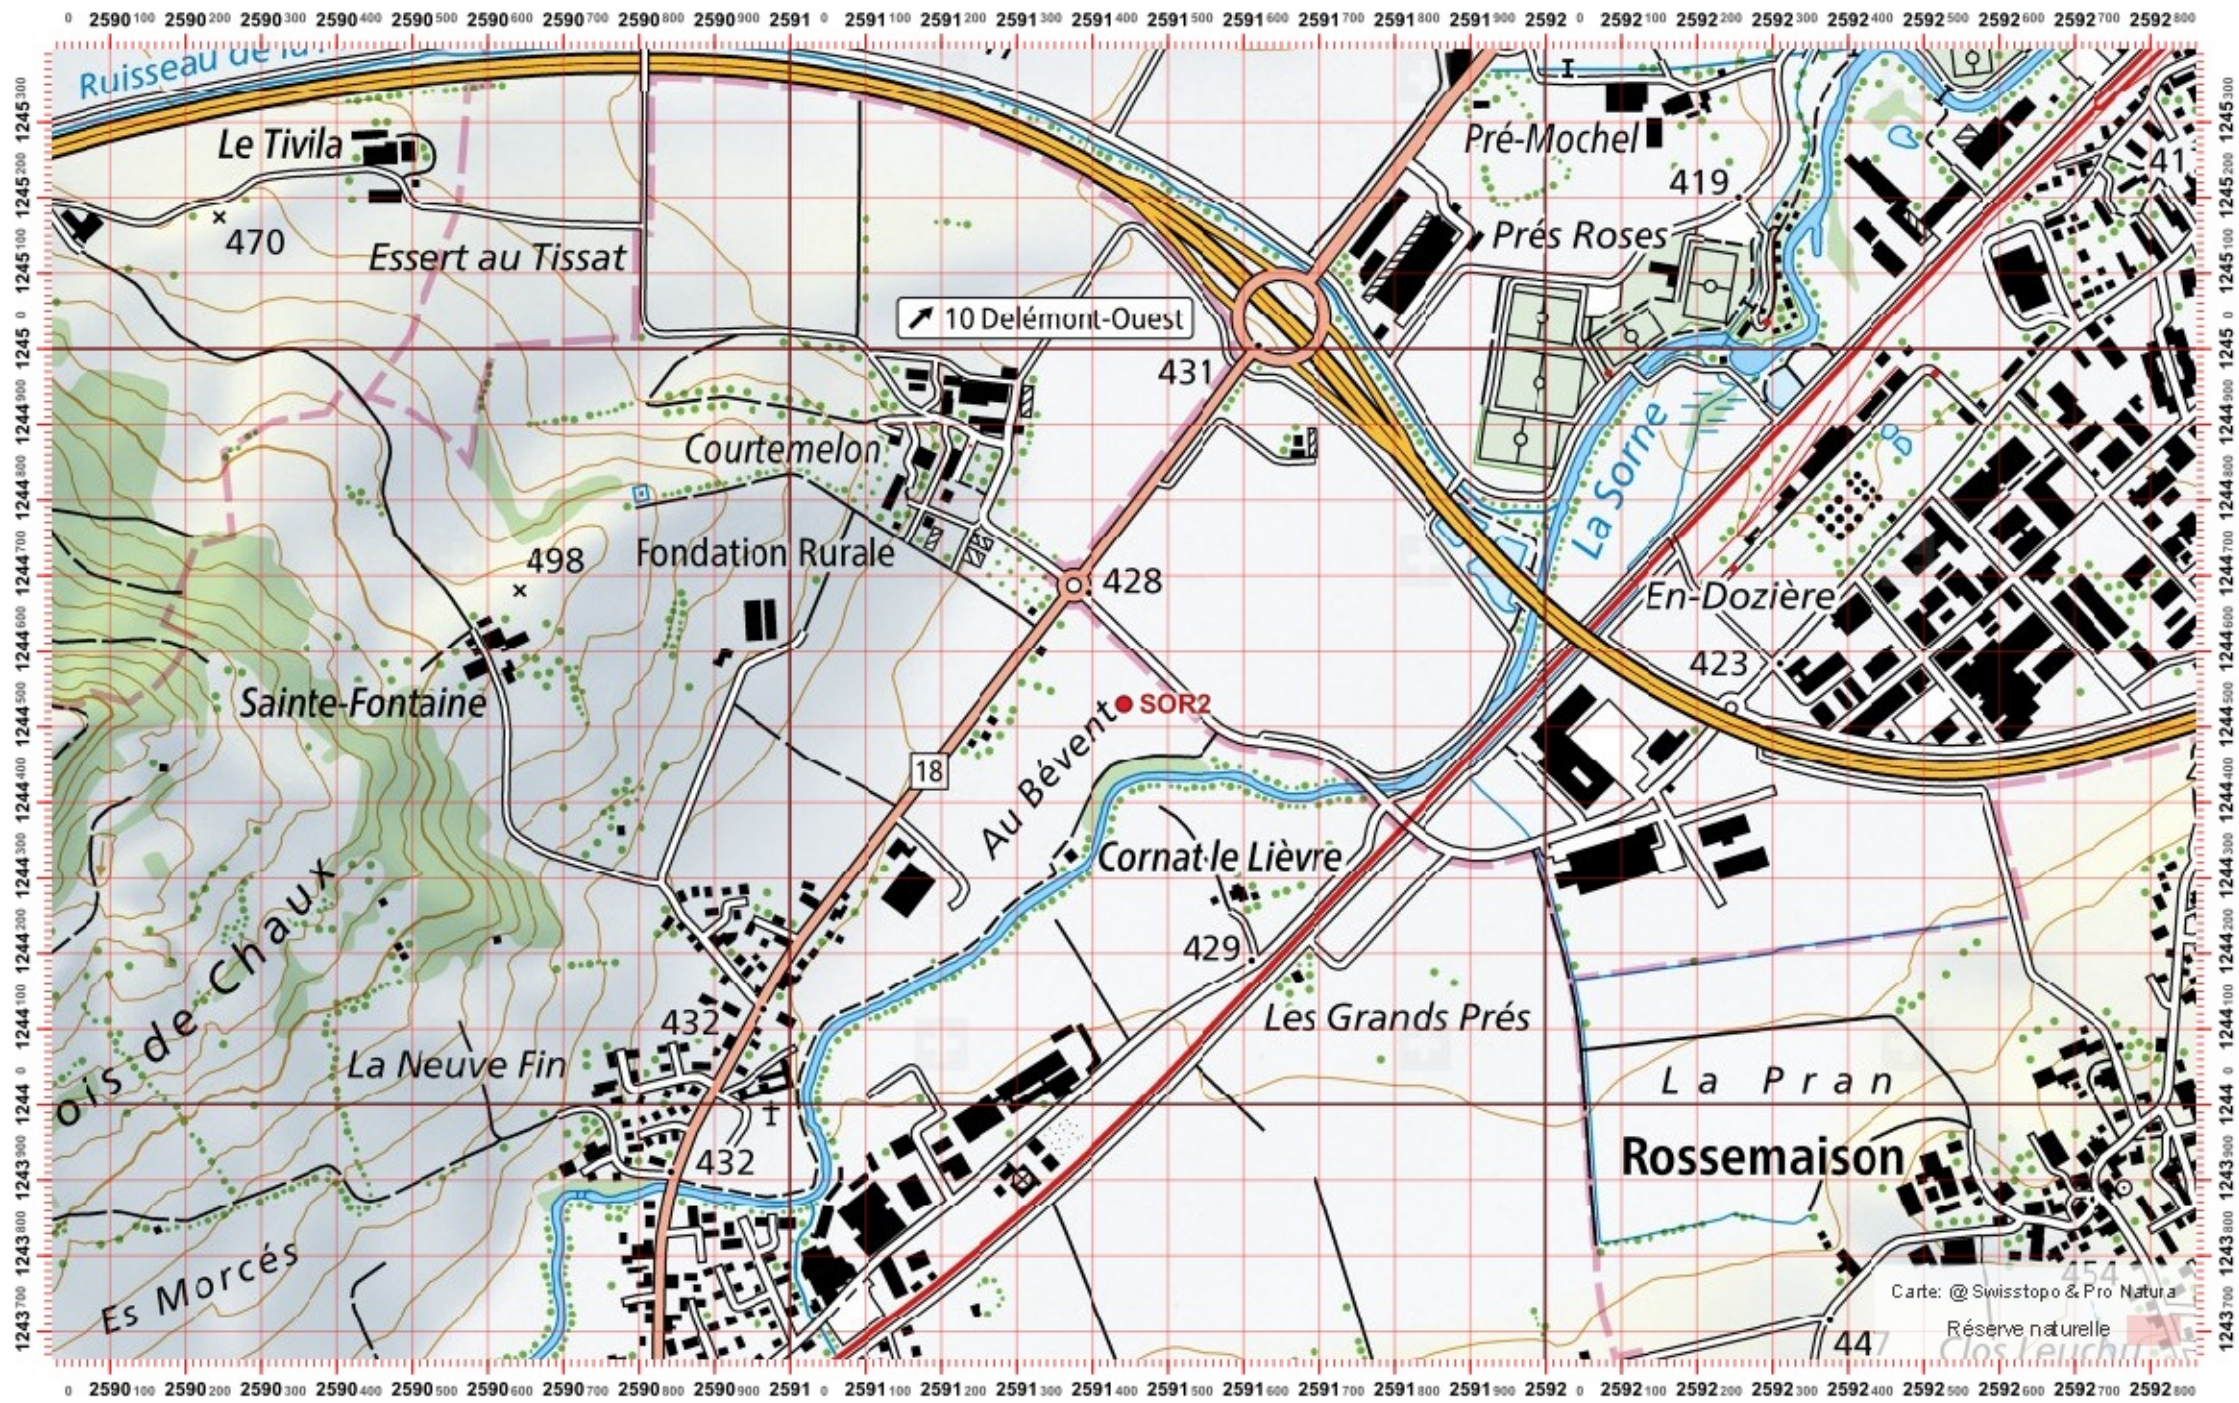

Recensement du castor / Suisse / Jura

Conseil Castor / info fauna

Coordonnées: 2°59'1" / 1°24'

Nr. carte 1:25'000: 1086 -- Delémont

ID: SOR2

Nom cours d'eau: La Sorne

Nom / Prénom :

email :

Date :

Territoire 1 : / Territoire 2 : / Territoire 3 : / 1:10 000

Carte: @Swisstopo & Pro Natura

454
Réserve naturelle
Clos Leuchin