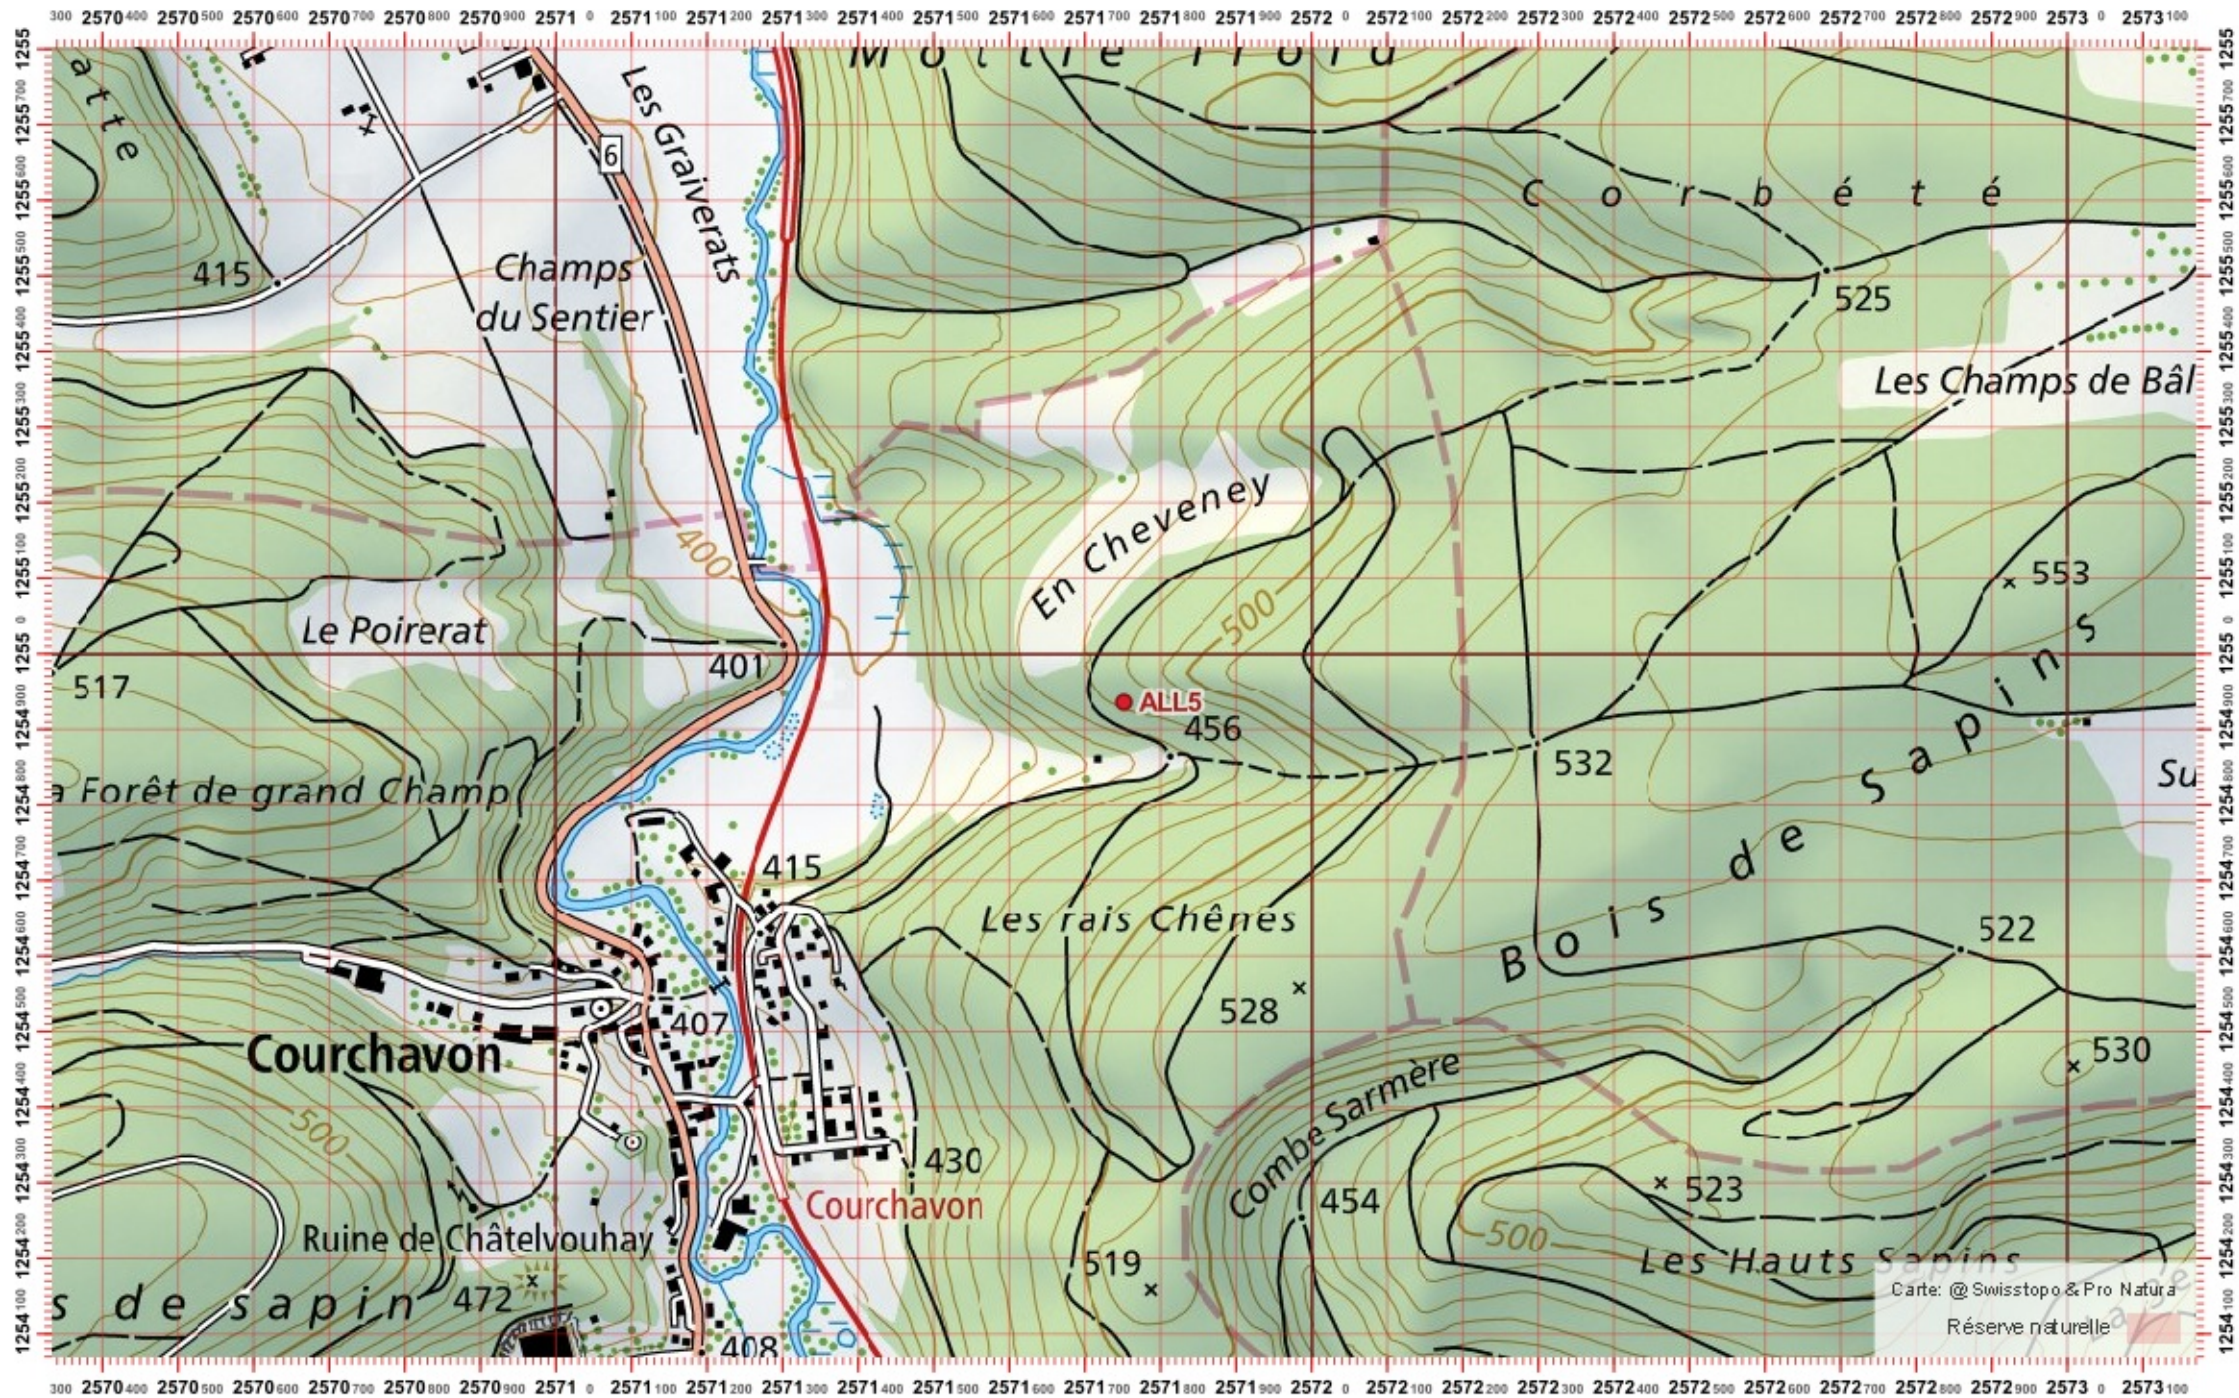

Recensement du castor / Suisse / Jura

Conseil Castor / info fauna

Coordonnées: 2°57'1" / 1°25'4"

Nr. carte 1:25'000: 1065 -- Bonfol

ID: ALL5

Nom cours d'eau: L'Allaine

Nom / Prénom :

email :

Date :

Territoire 1 : / Territoire 2 : / Territoire 3 : / 1:10 000

Carte: @Swisstopo & Pro Natura
Réserve naturelle