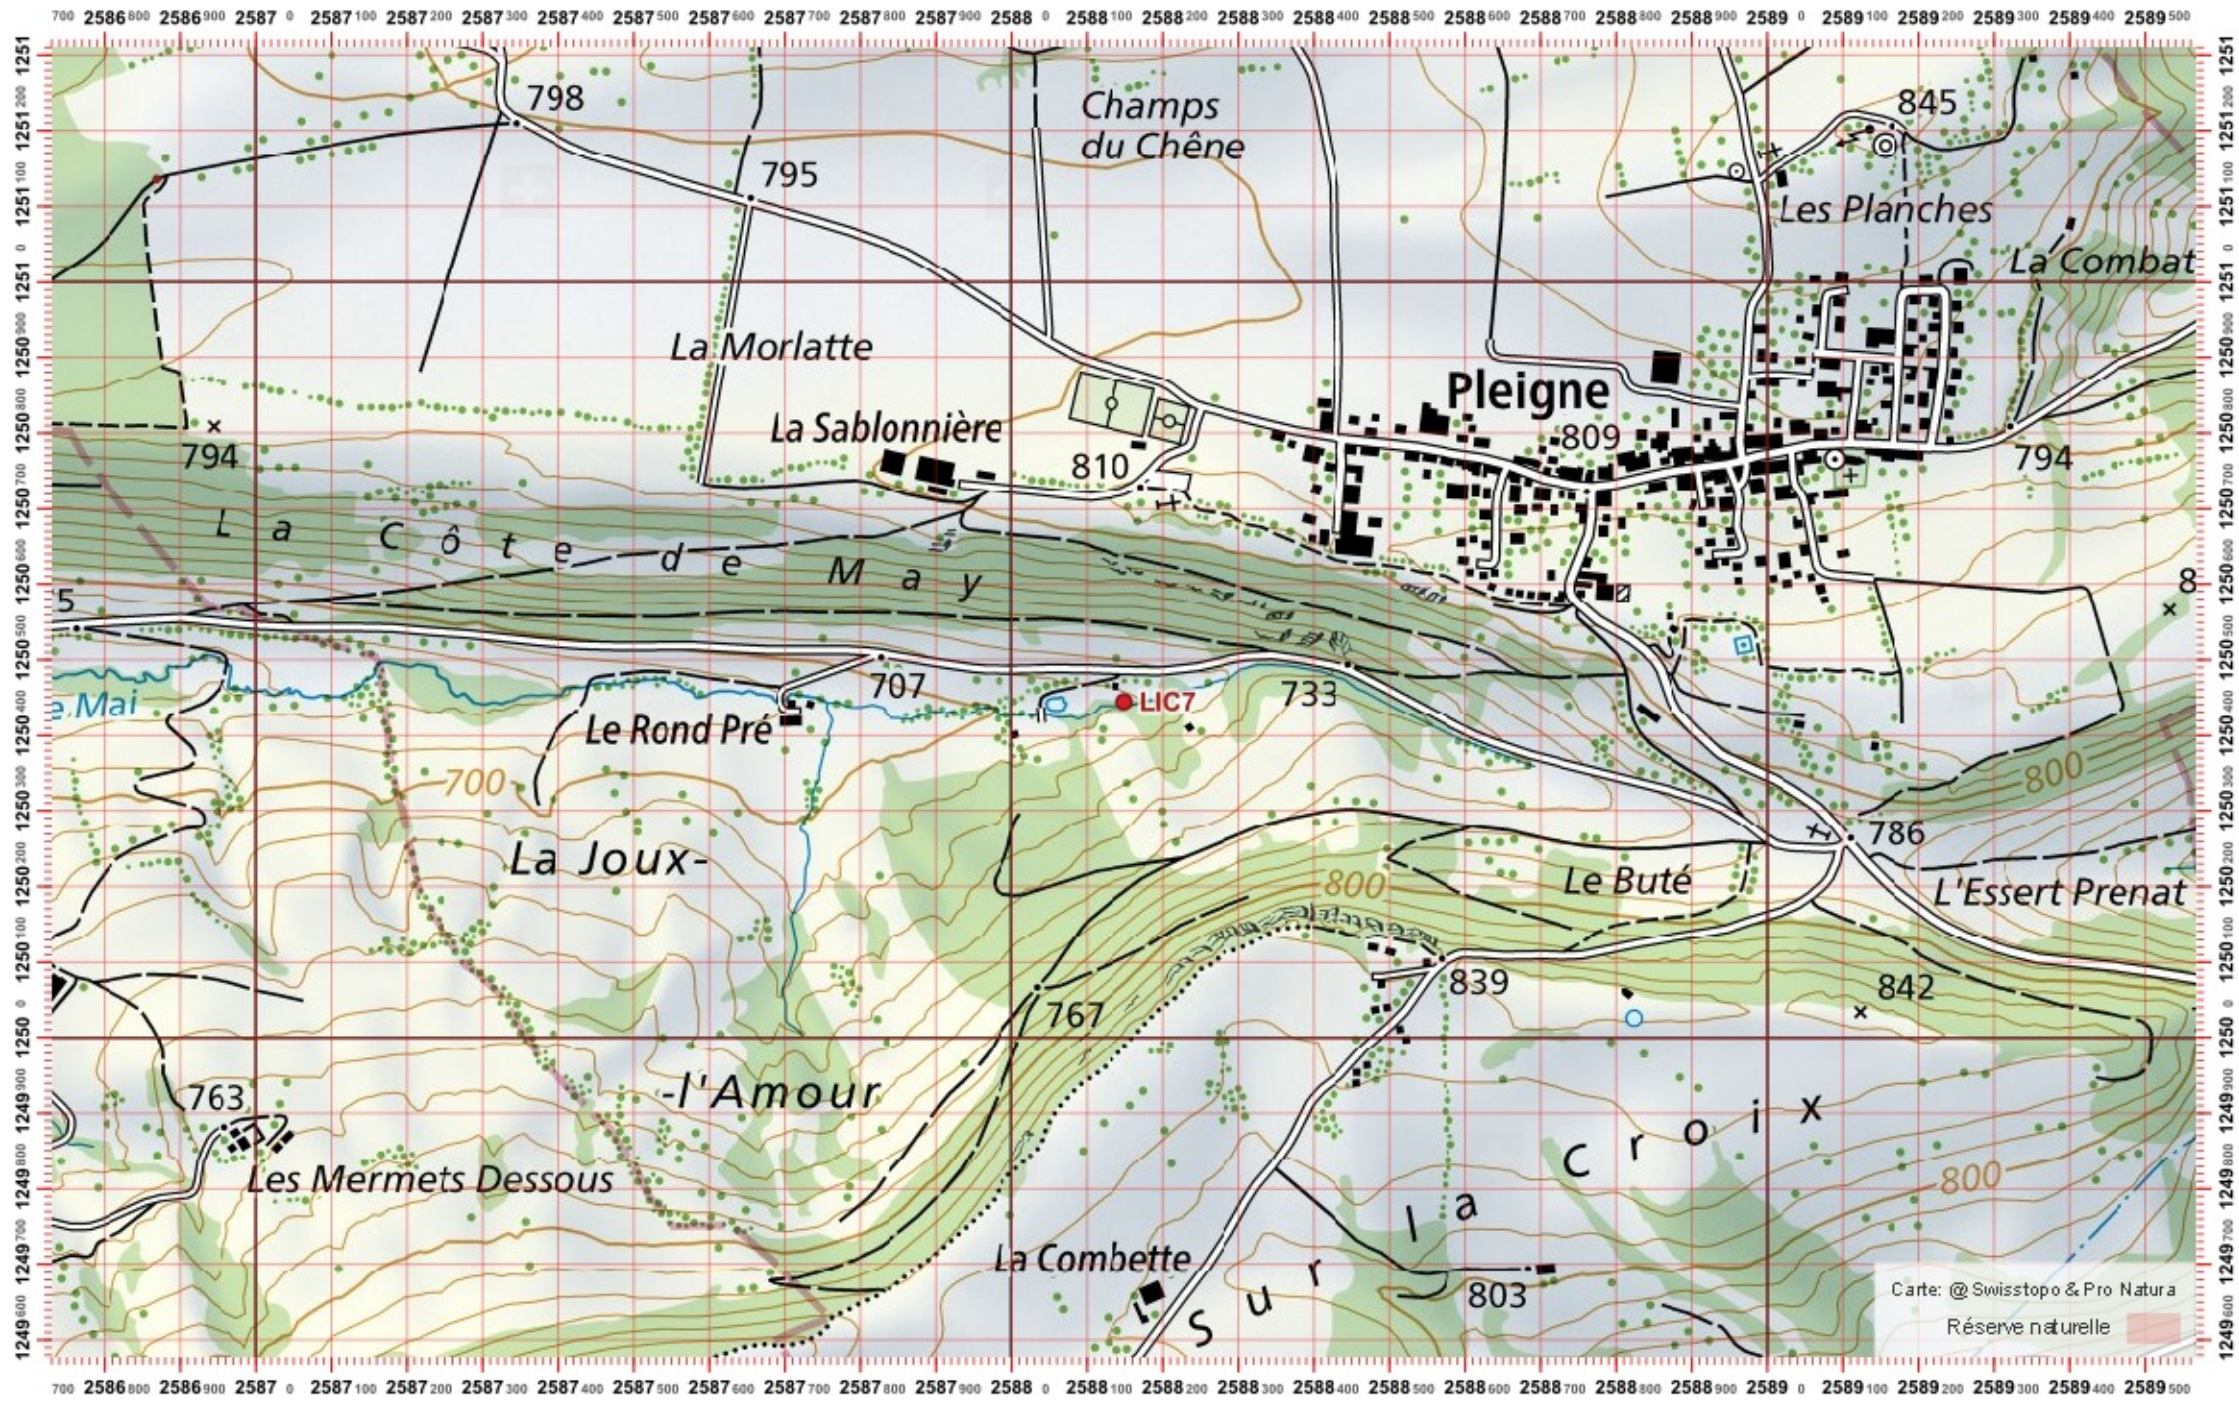

Recensement du castor / Suisse / Jura

Conseil Castor / info fauna

Coordonnées: 2°588 / 1°250

Nr. carte 1:25'000: 1086 -- Delémont

ID: LIC7

Nom cours d'eau: La Lucelle

Nom / Prénom :

email :

Date :

Territoire 1 : / Territoire 2 : / Territoire 3 : / 1:10 000