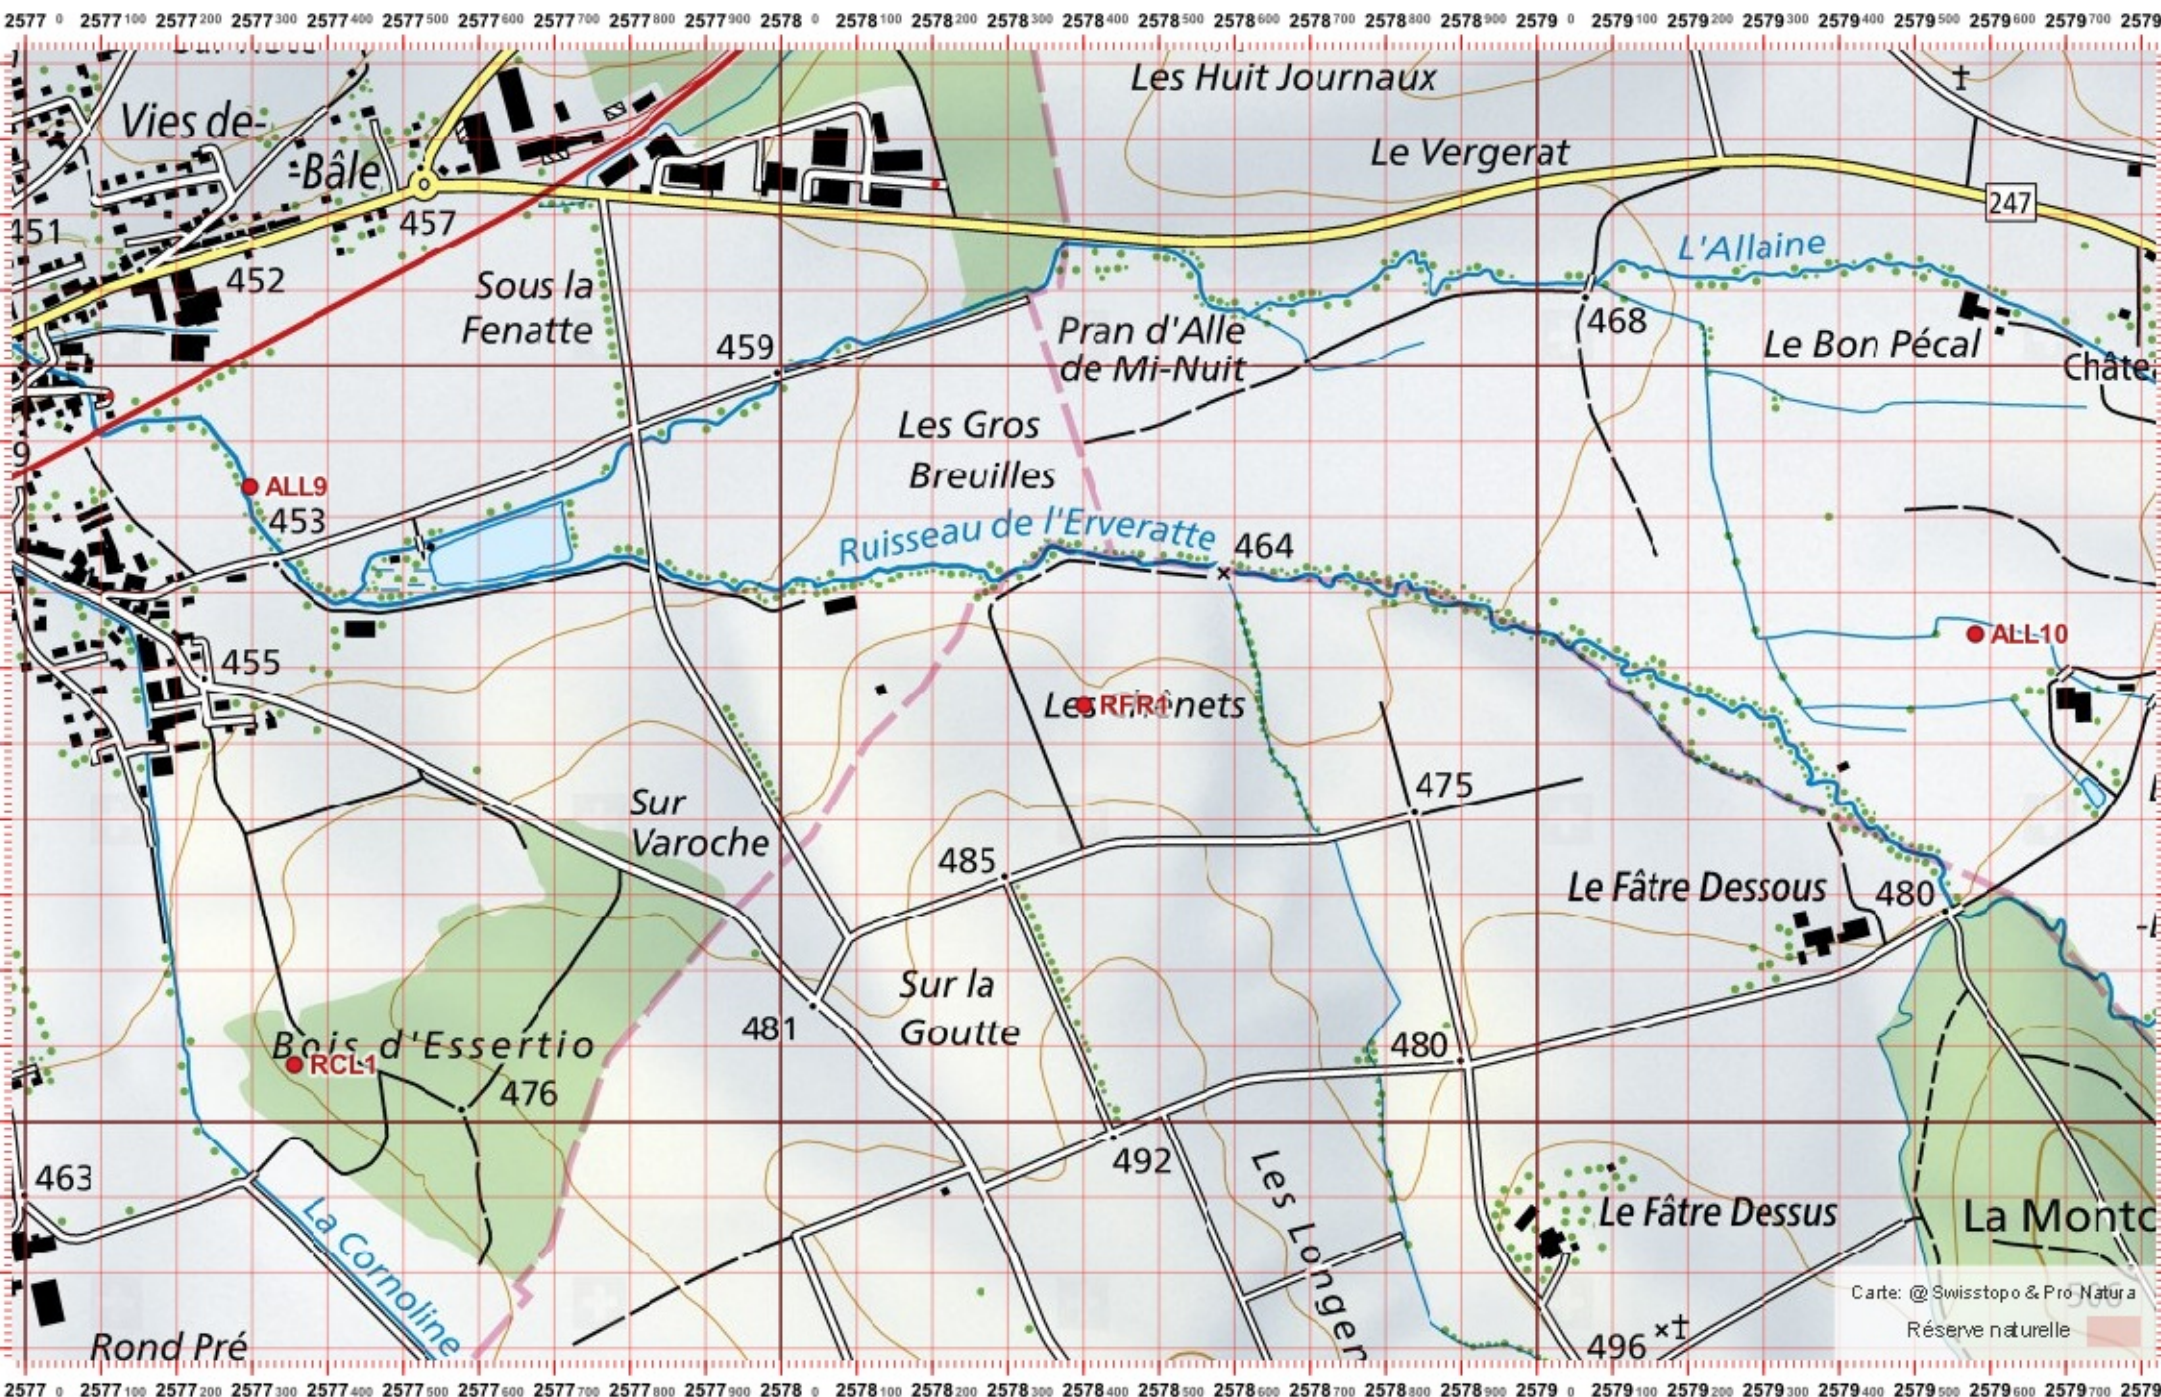

ID: RFR1

Nom cours d'eau: Ruisseau de Freigiécourt

Nom / Prénom :

email :

Date :

Territoire 1 : / Territoire 2 : / Territoire 3 : / 1:10 000

Carte: @Swisstopo & Pro-Natura
Réserve naturelle

Recensement du castor / Suisse / Jura