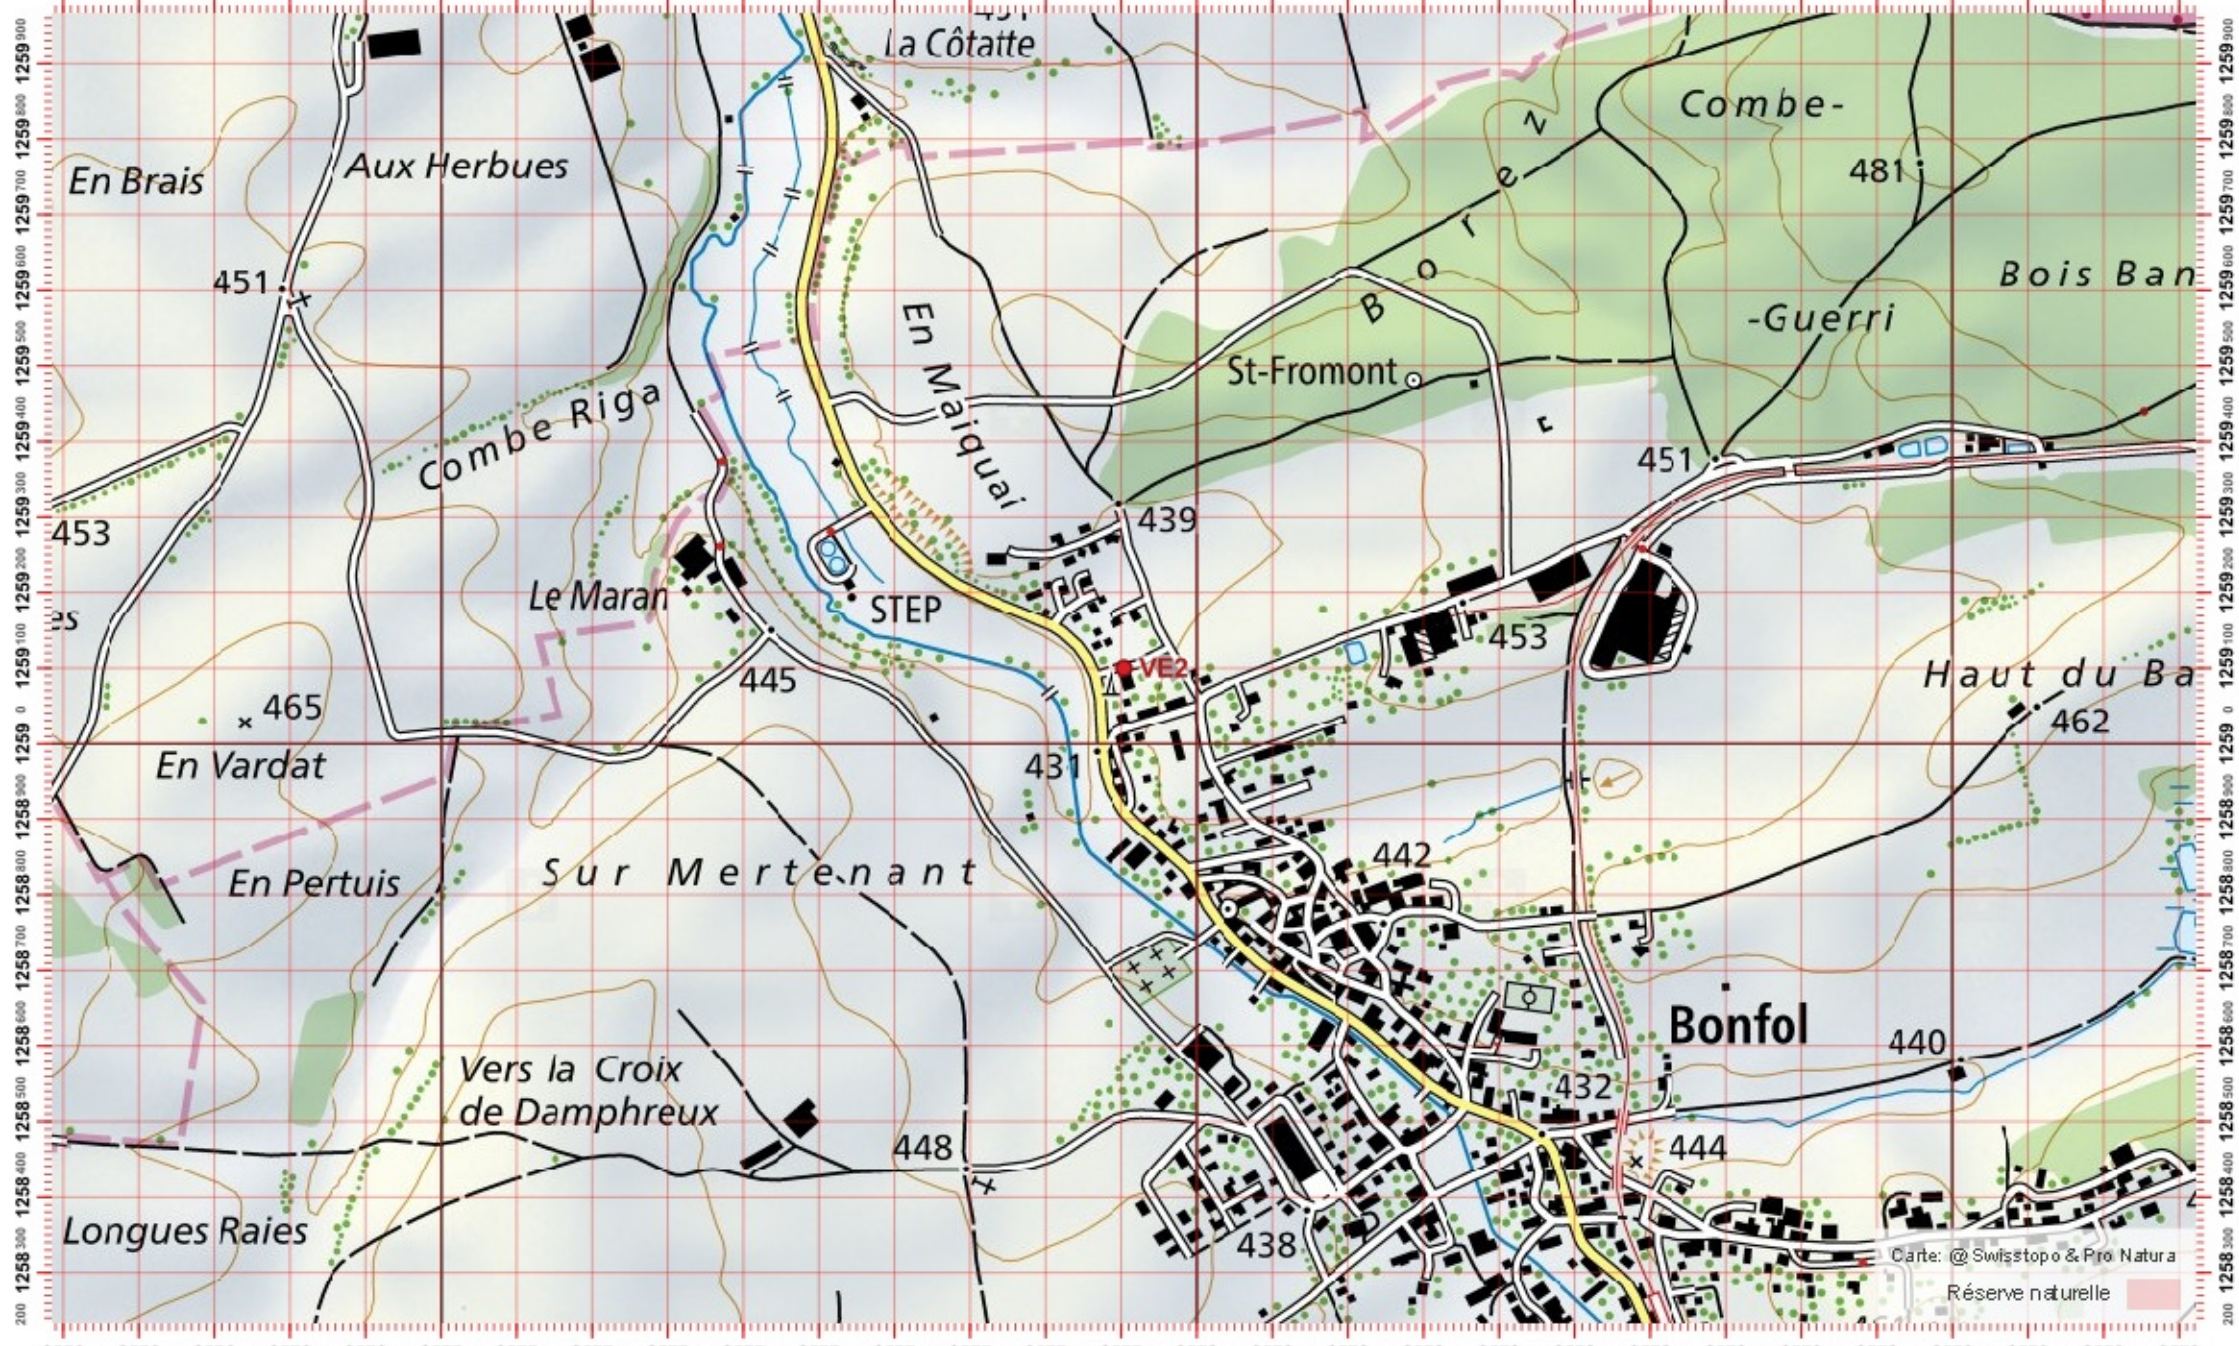

Carte: @ Swissstopo & Pro Natura

Réserve naturelle

Recensement du castor / Suisse / Jura

Conseil Castor / info fauna

Coordonnées: 2°57'8" / 1°25'

Nr. carte 1:25'000: 1065 -- Bonfol

ID: VE3

Nom cours d'eau: La Vendline