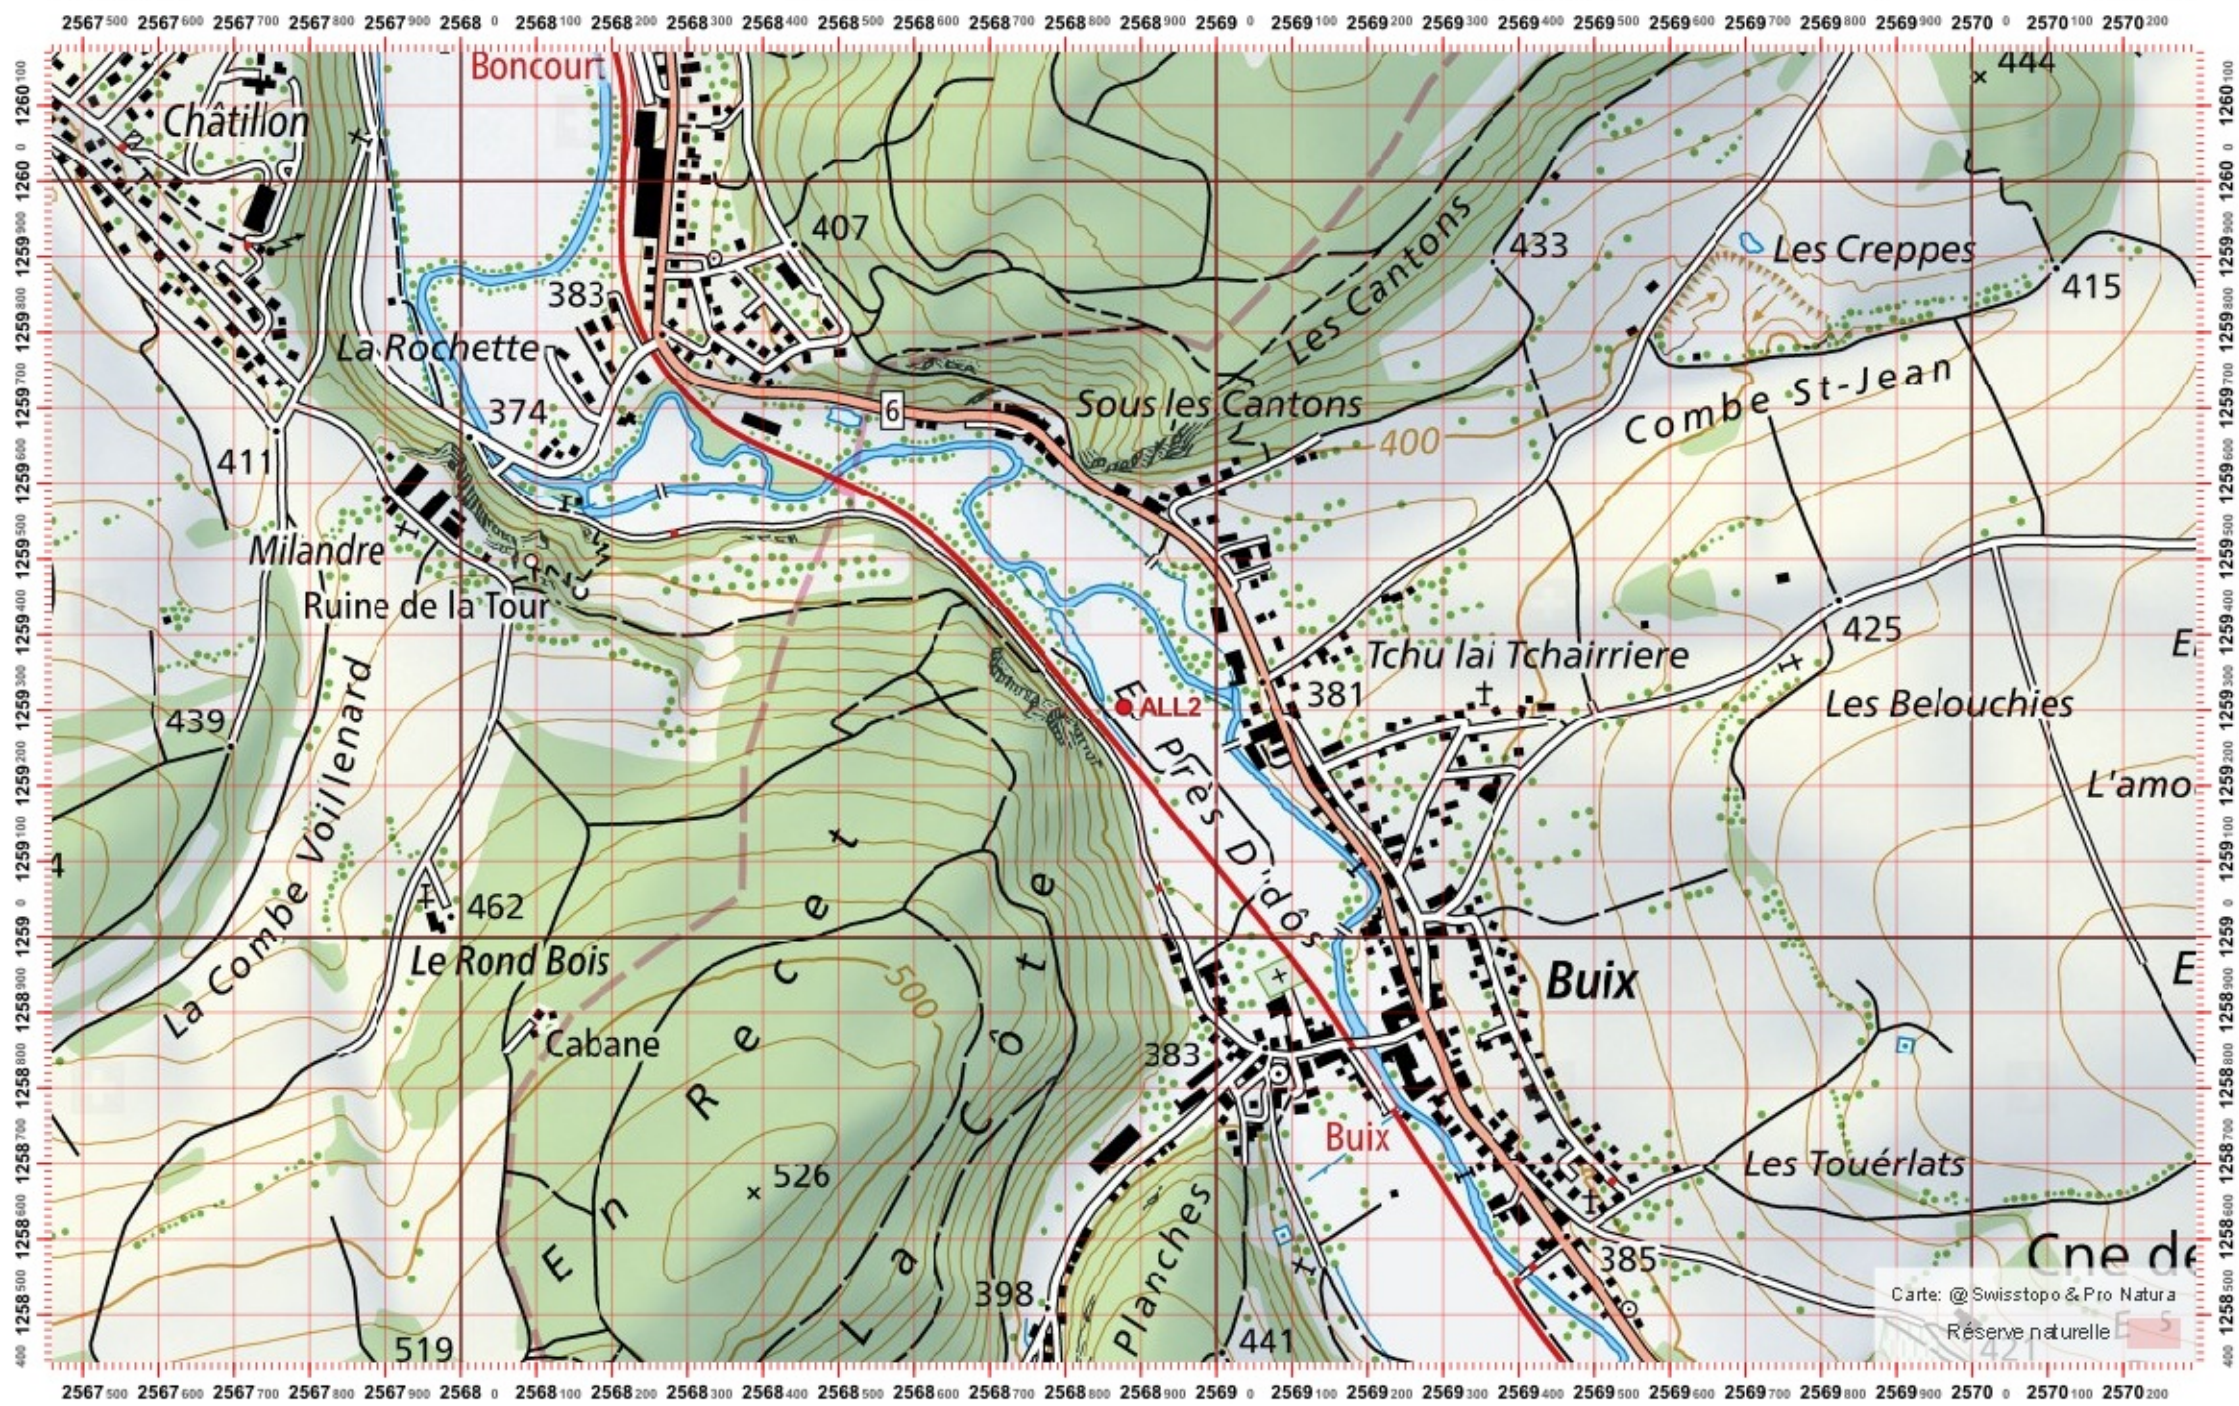

Nom / Prénom :

email :

Date :

Territoire 1 :

Territoire 2 :

Territoire 3 :

1:10 000

Carte: @Swisstopo & Pro Natura
Réserve naturelle