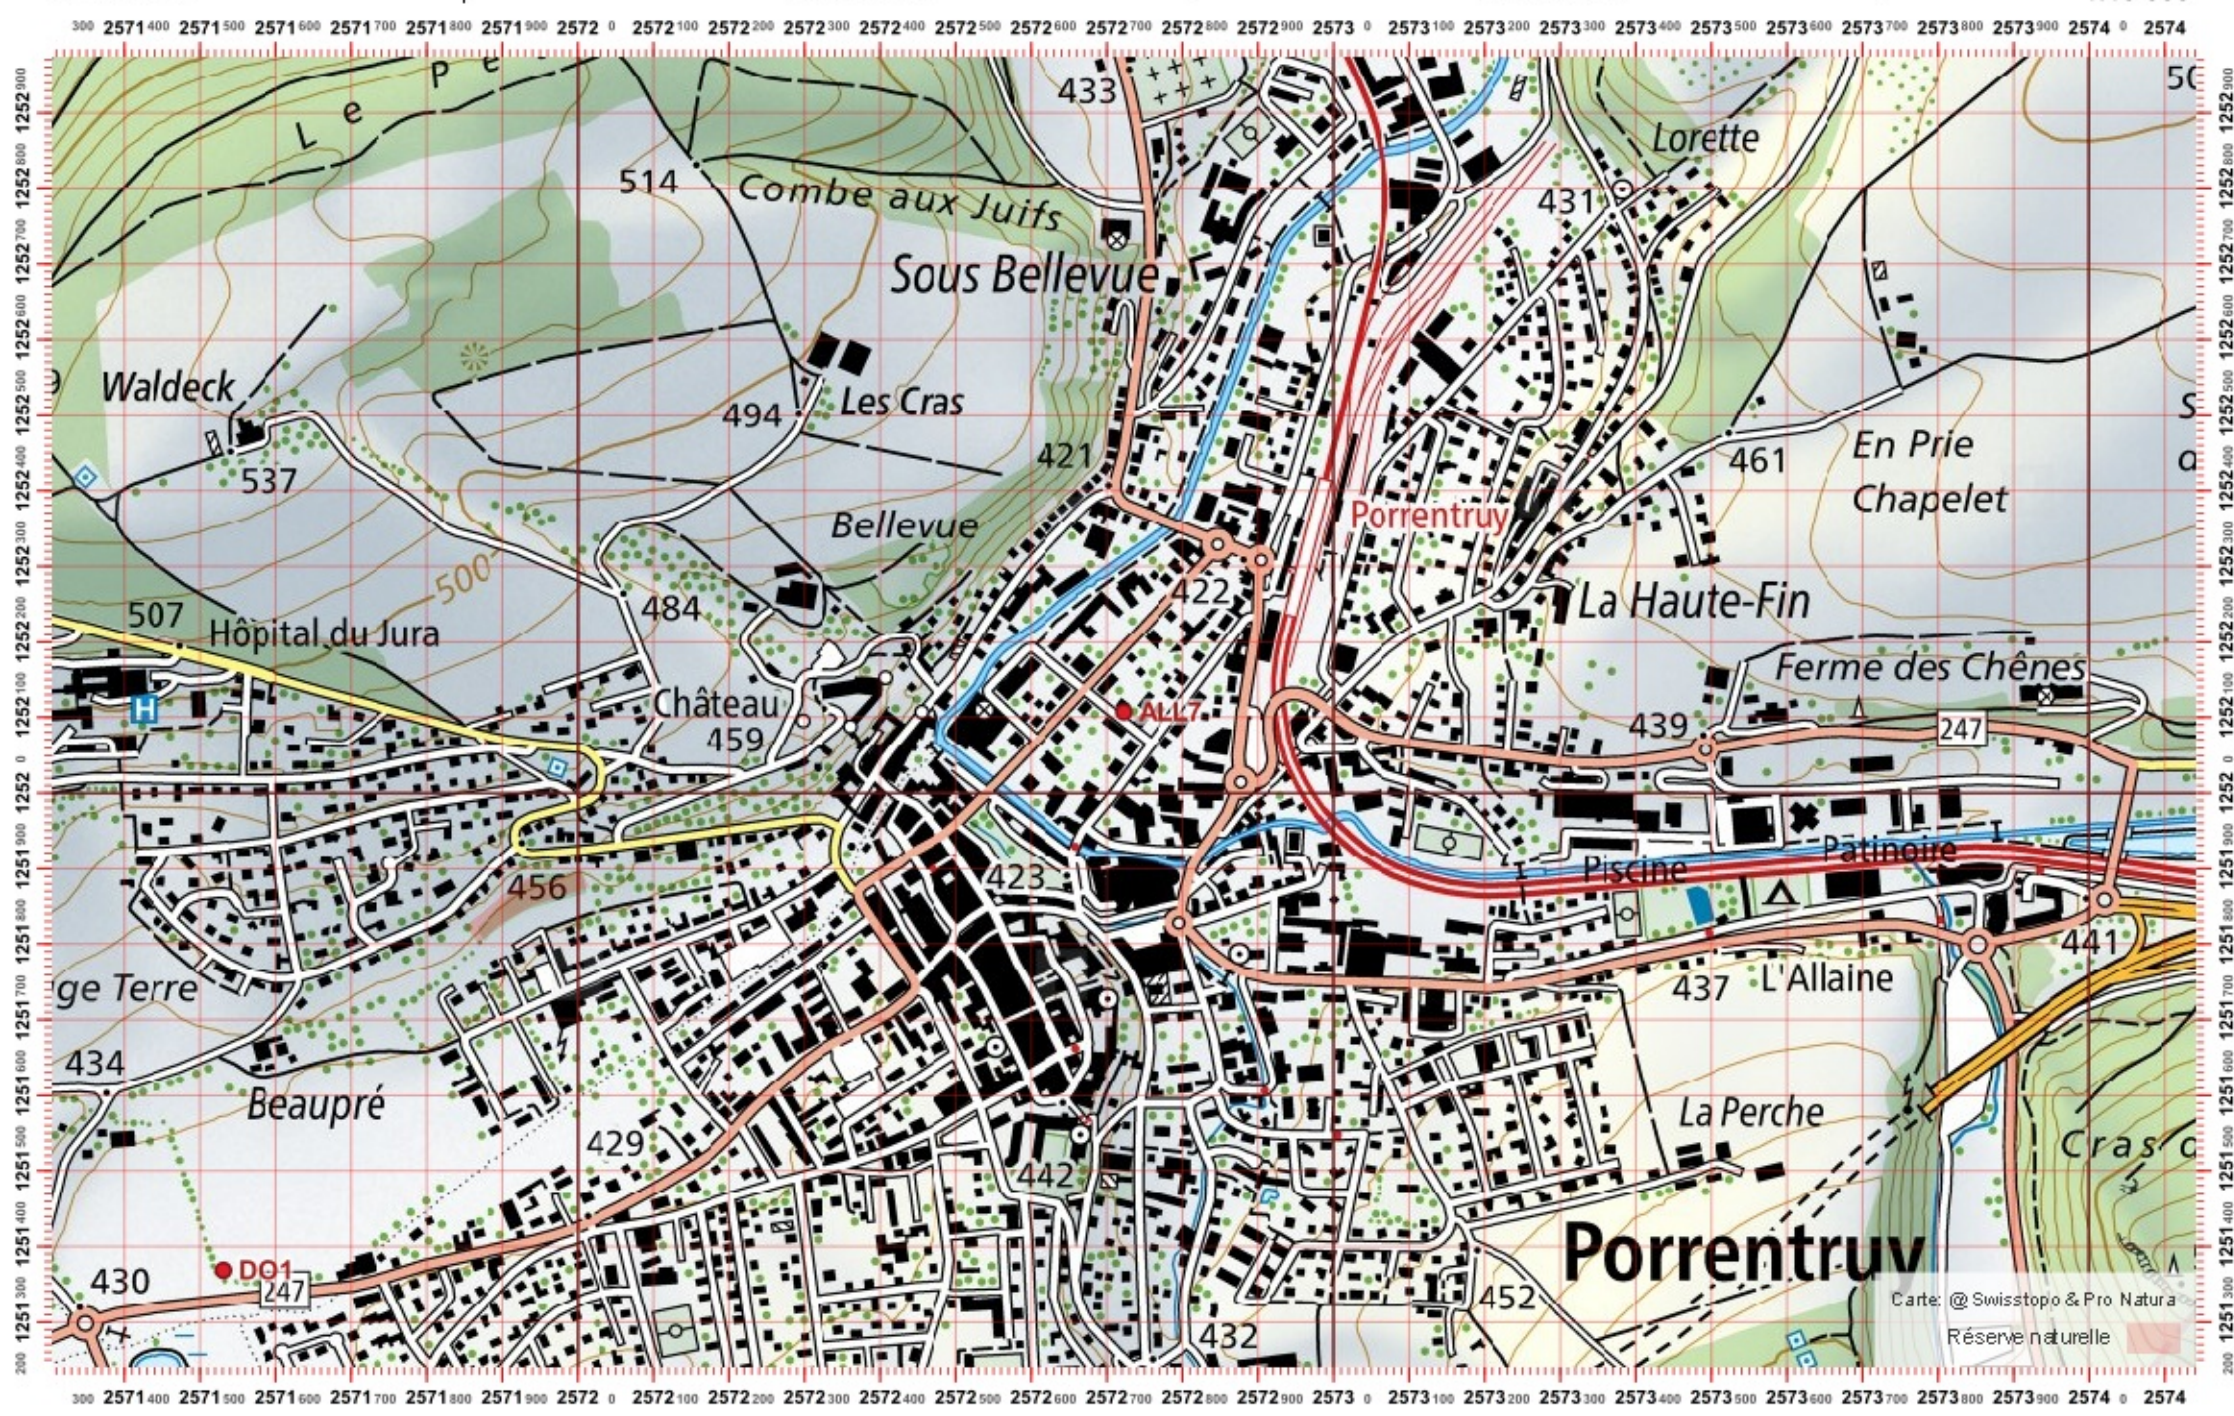

Recensement du castor / Suisse / Jura

Conseil Castor / info fauna

Coordonnées: 2°57'2" / 1°25'2"

Nr. carte 1:25'000: 1085 -- St-Ursanne

ID: ALL7

Nom cours d'eau: L'Allaine

Nom / Prénom :

email :

Date :

Territoire 1 : / Territoire 2 : / Territoire 3 : / 1:10 000