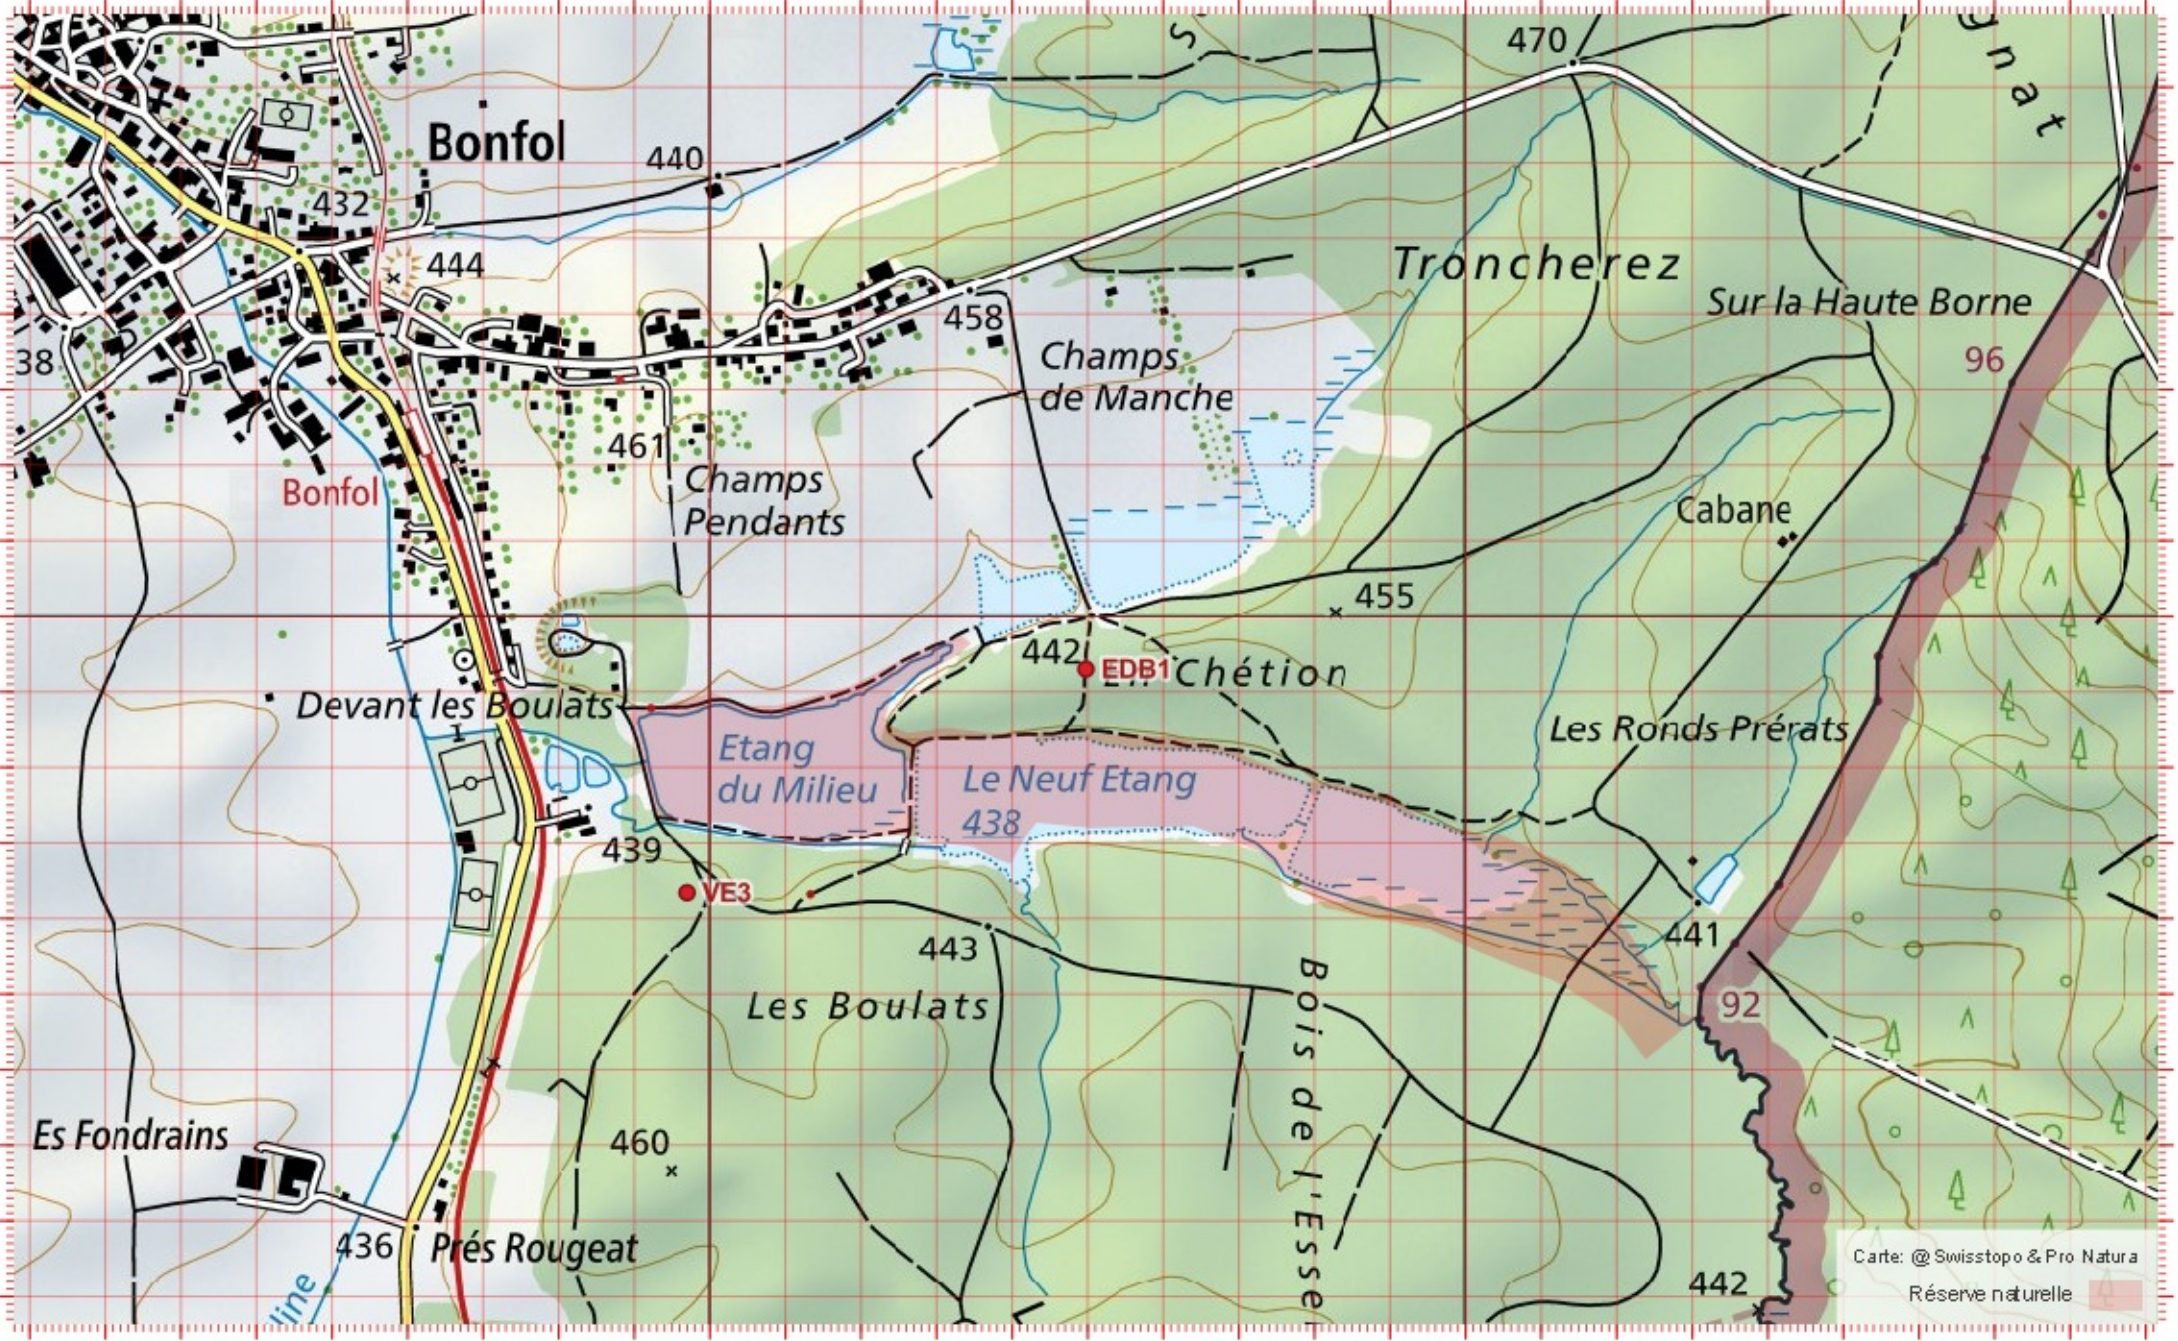

Recensement du castor / Suisse / Jura

Conseil Castor / info fauna

Coordonnées: 2'579 / 1'257

Nr. carte 1:25'000: 1065 -- Bonfol

ID: EDB1

Nom cours d'eau: Etangs de Bonfol

Nom / Prénom :

email :

Date :

Territoire 1 : / Territoire 2 : / Territoire 3 : / 1:10 000

2578 100 2578 200 2578 300 2578 400 2578 500 2578 600 2578 700 2578 800 2578 900 2579 0 2579 100 2579 200 2579 300 2579 400 2579 500 2579 600 2579 700 2579 800 2579 900 2580 0 2580 100 2580 200 2580 300 2580 400 2580 500 2580 600 2580 700 2580 800 2580 900 2580 0

Carte: @Swisstopo & Pro Natura
Réserve naturelle