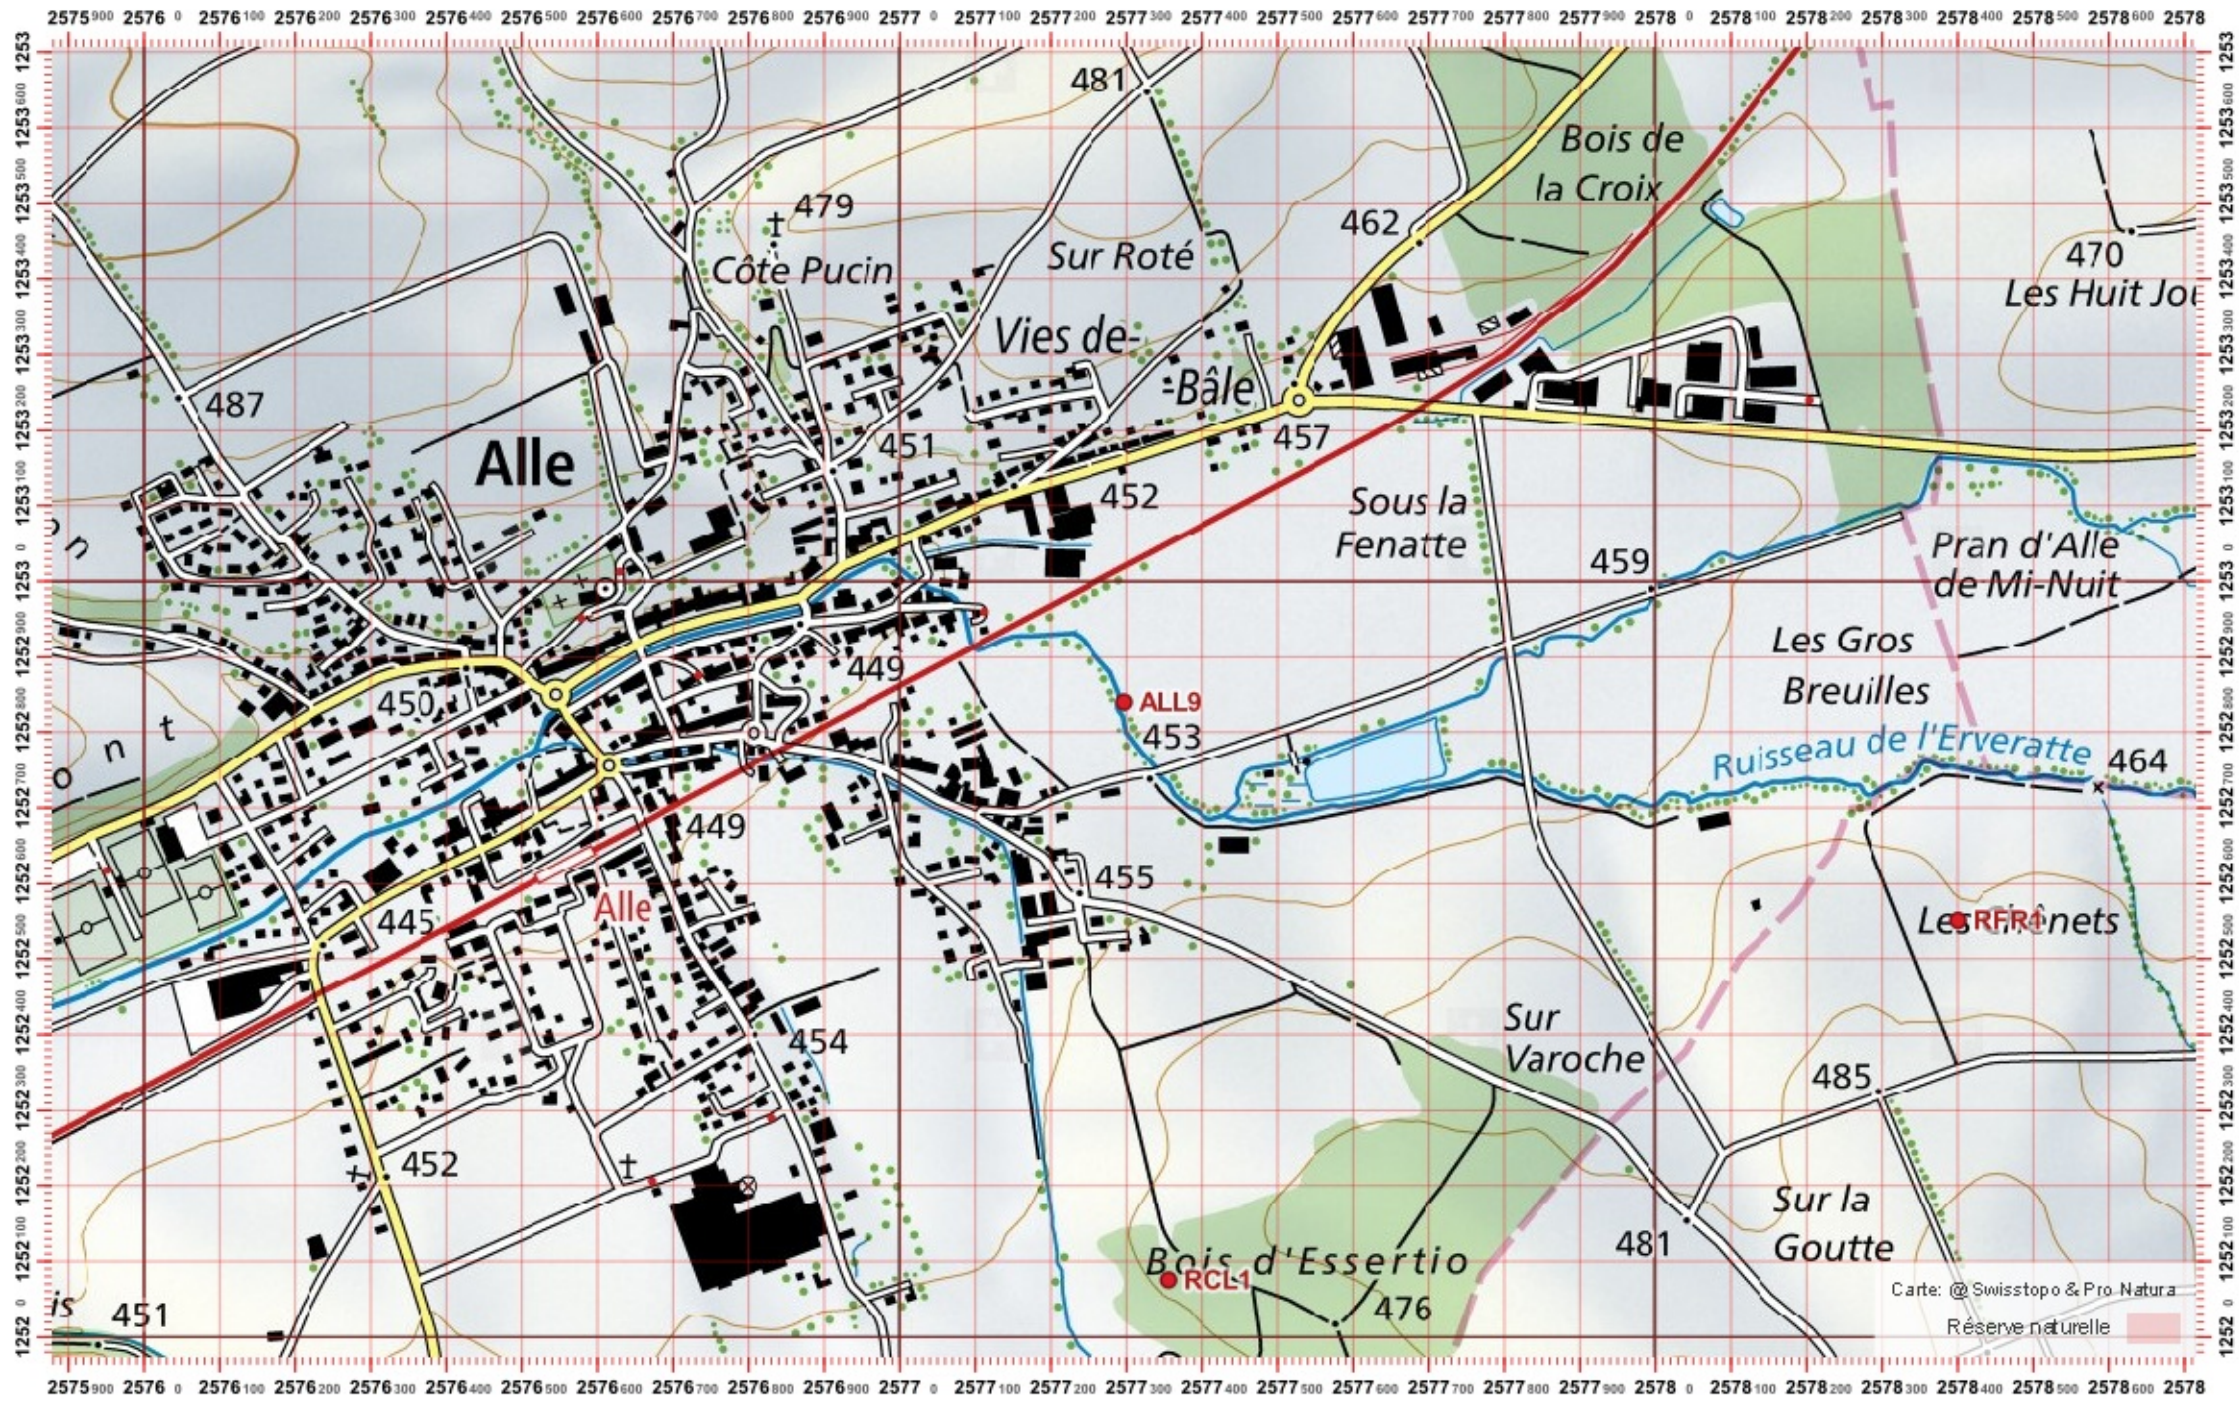

Recensement du castor / Suisse / Jura

Conseil Castor / info fauna

Coordonnées: 2'577 / 1'252

Nr. carte 1:25'000: 1085 -- St-Ursanne

ID: ALL9

Nom cours d'eau: L'Allaine

Nom / Prénom :

email :

Date :

Territoire 1 :

Territoire 2 :

Territoire 3 :

1:10 000