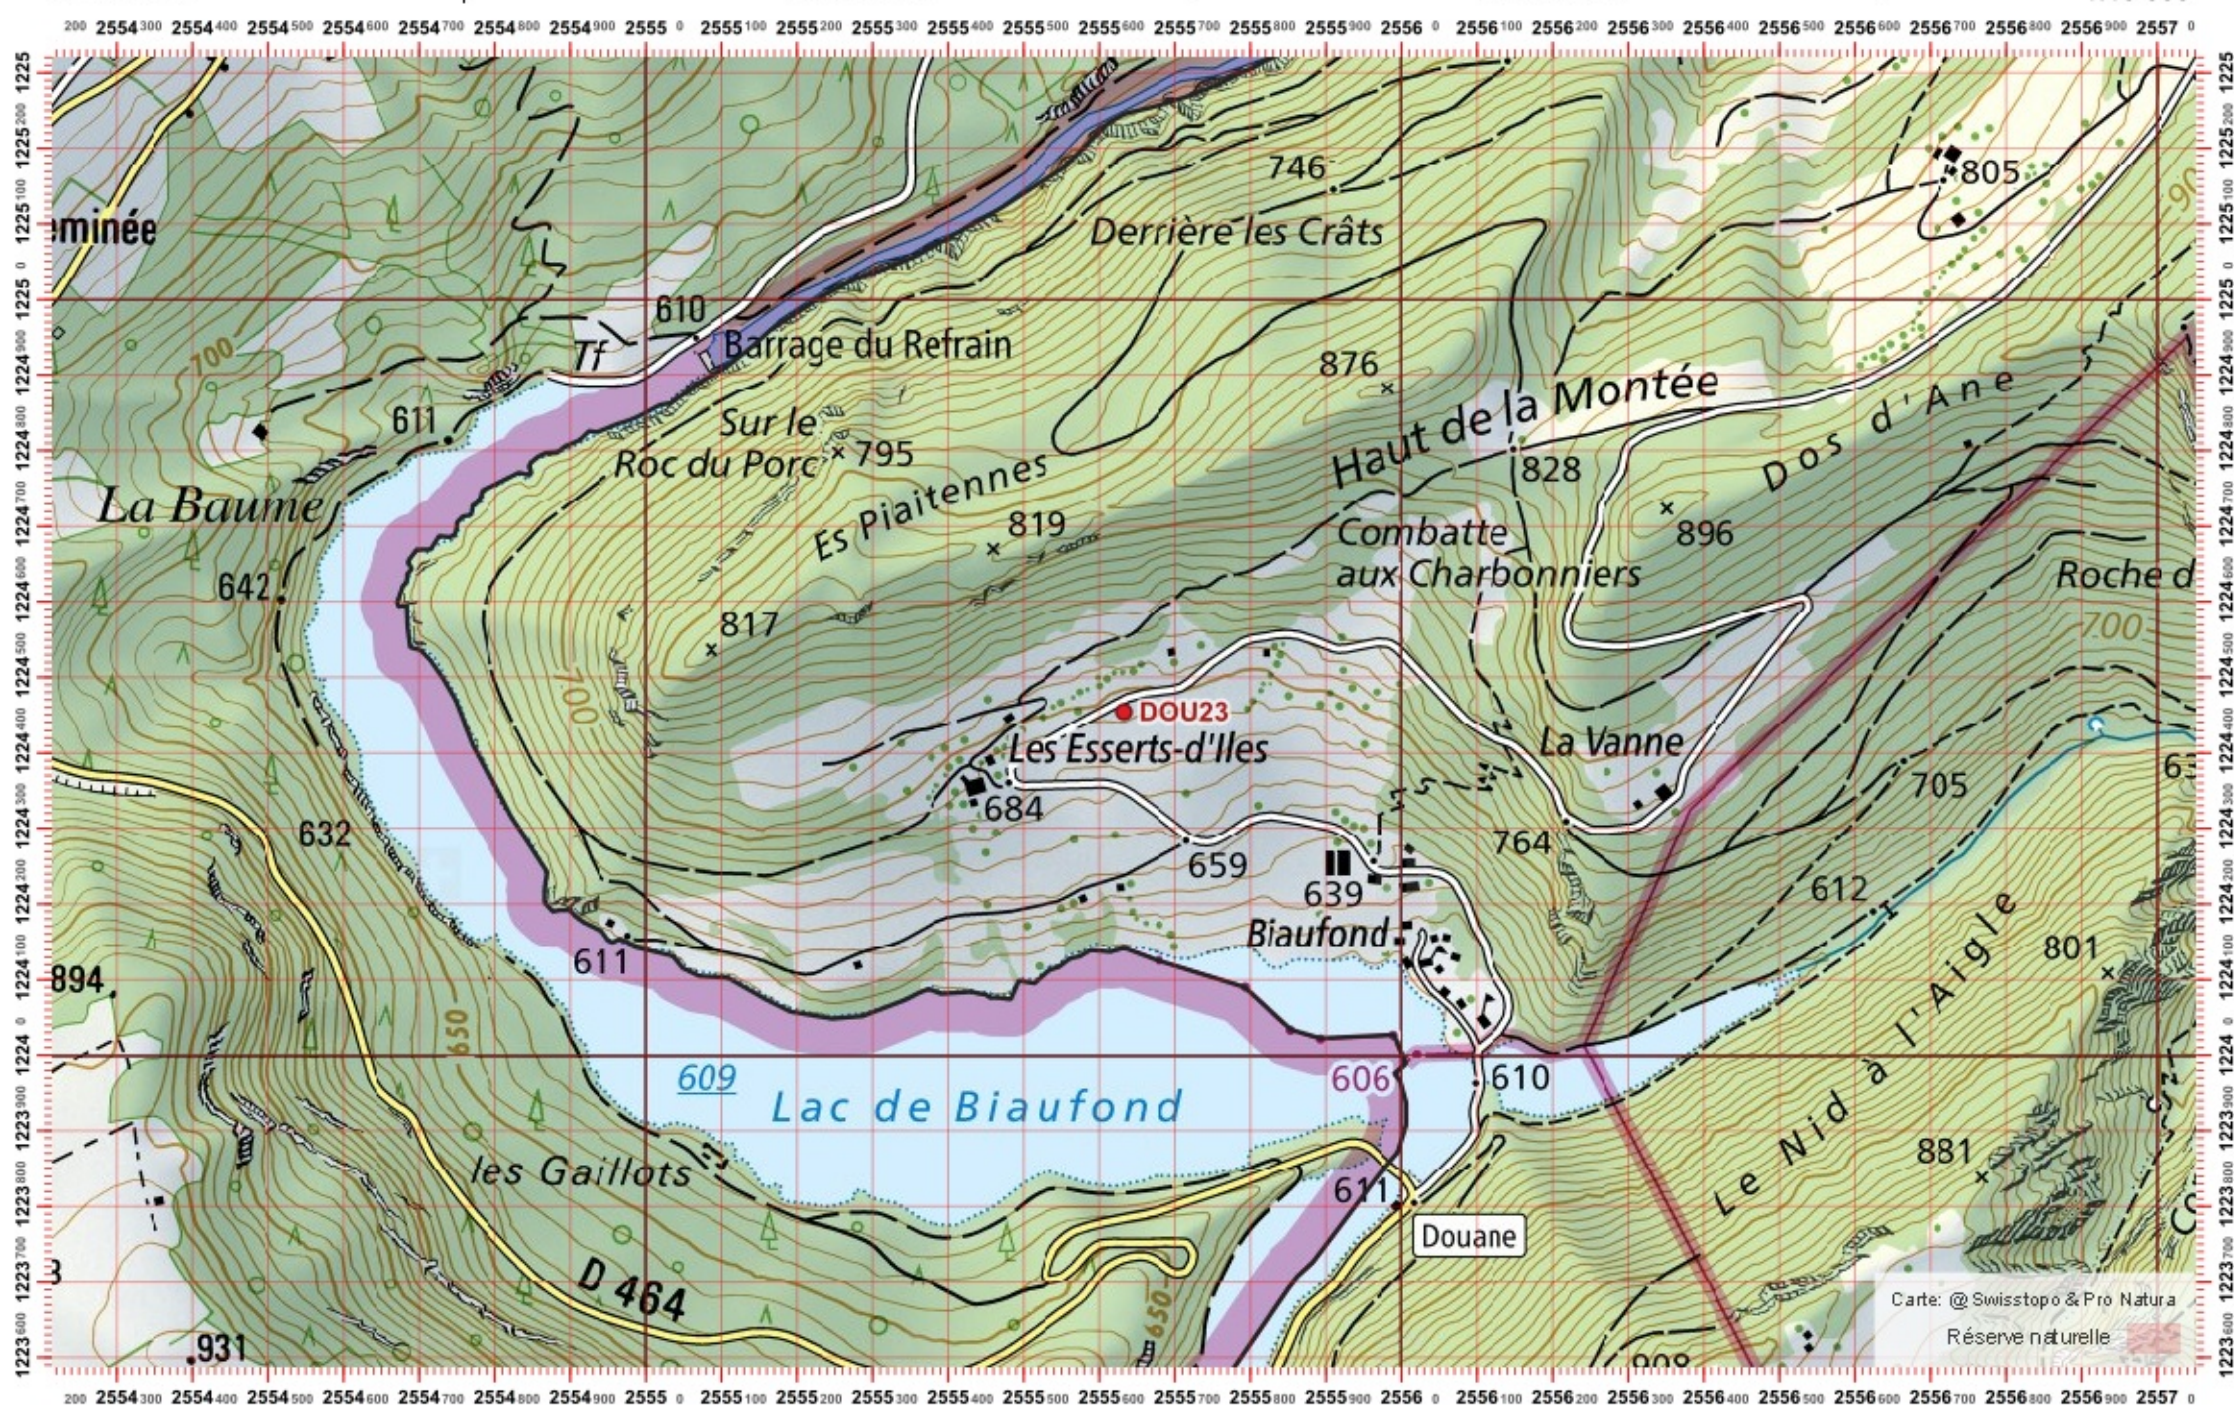

Recensement du castor / Suisse / Jura

Conseil Castor / info fauna

Coordonnées: 2°55' / 1°22'

Nr. carte 1:25'000: 1124 -- Les Bois

ID: DOU23

Nom cours d'eau: Le Doubs

Nom / Prénom :

email :

Date :

Territoire 1 : / Territoire 2 : / Territoire 3 : / 1:10 000