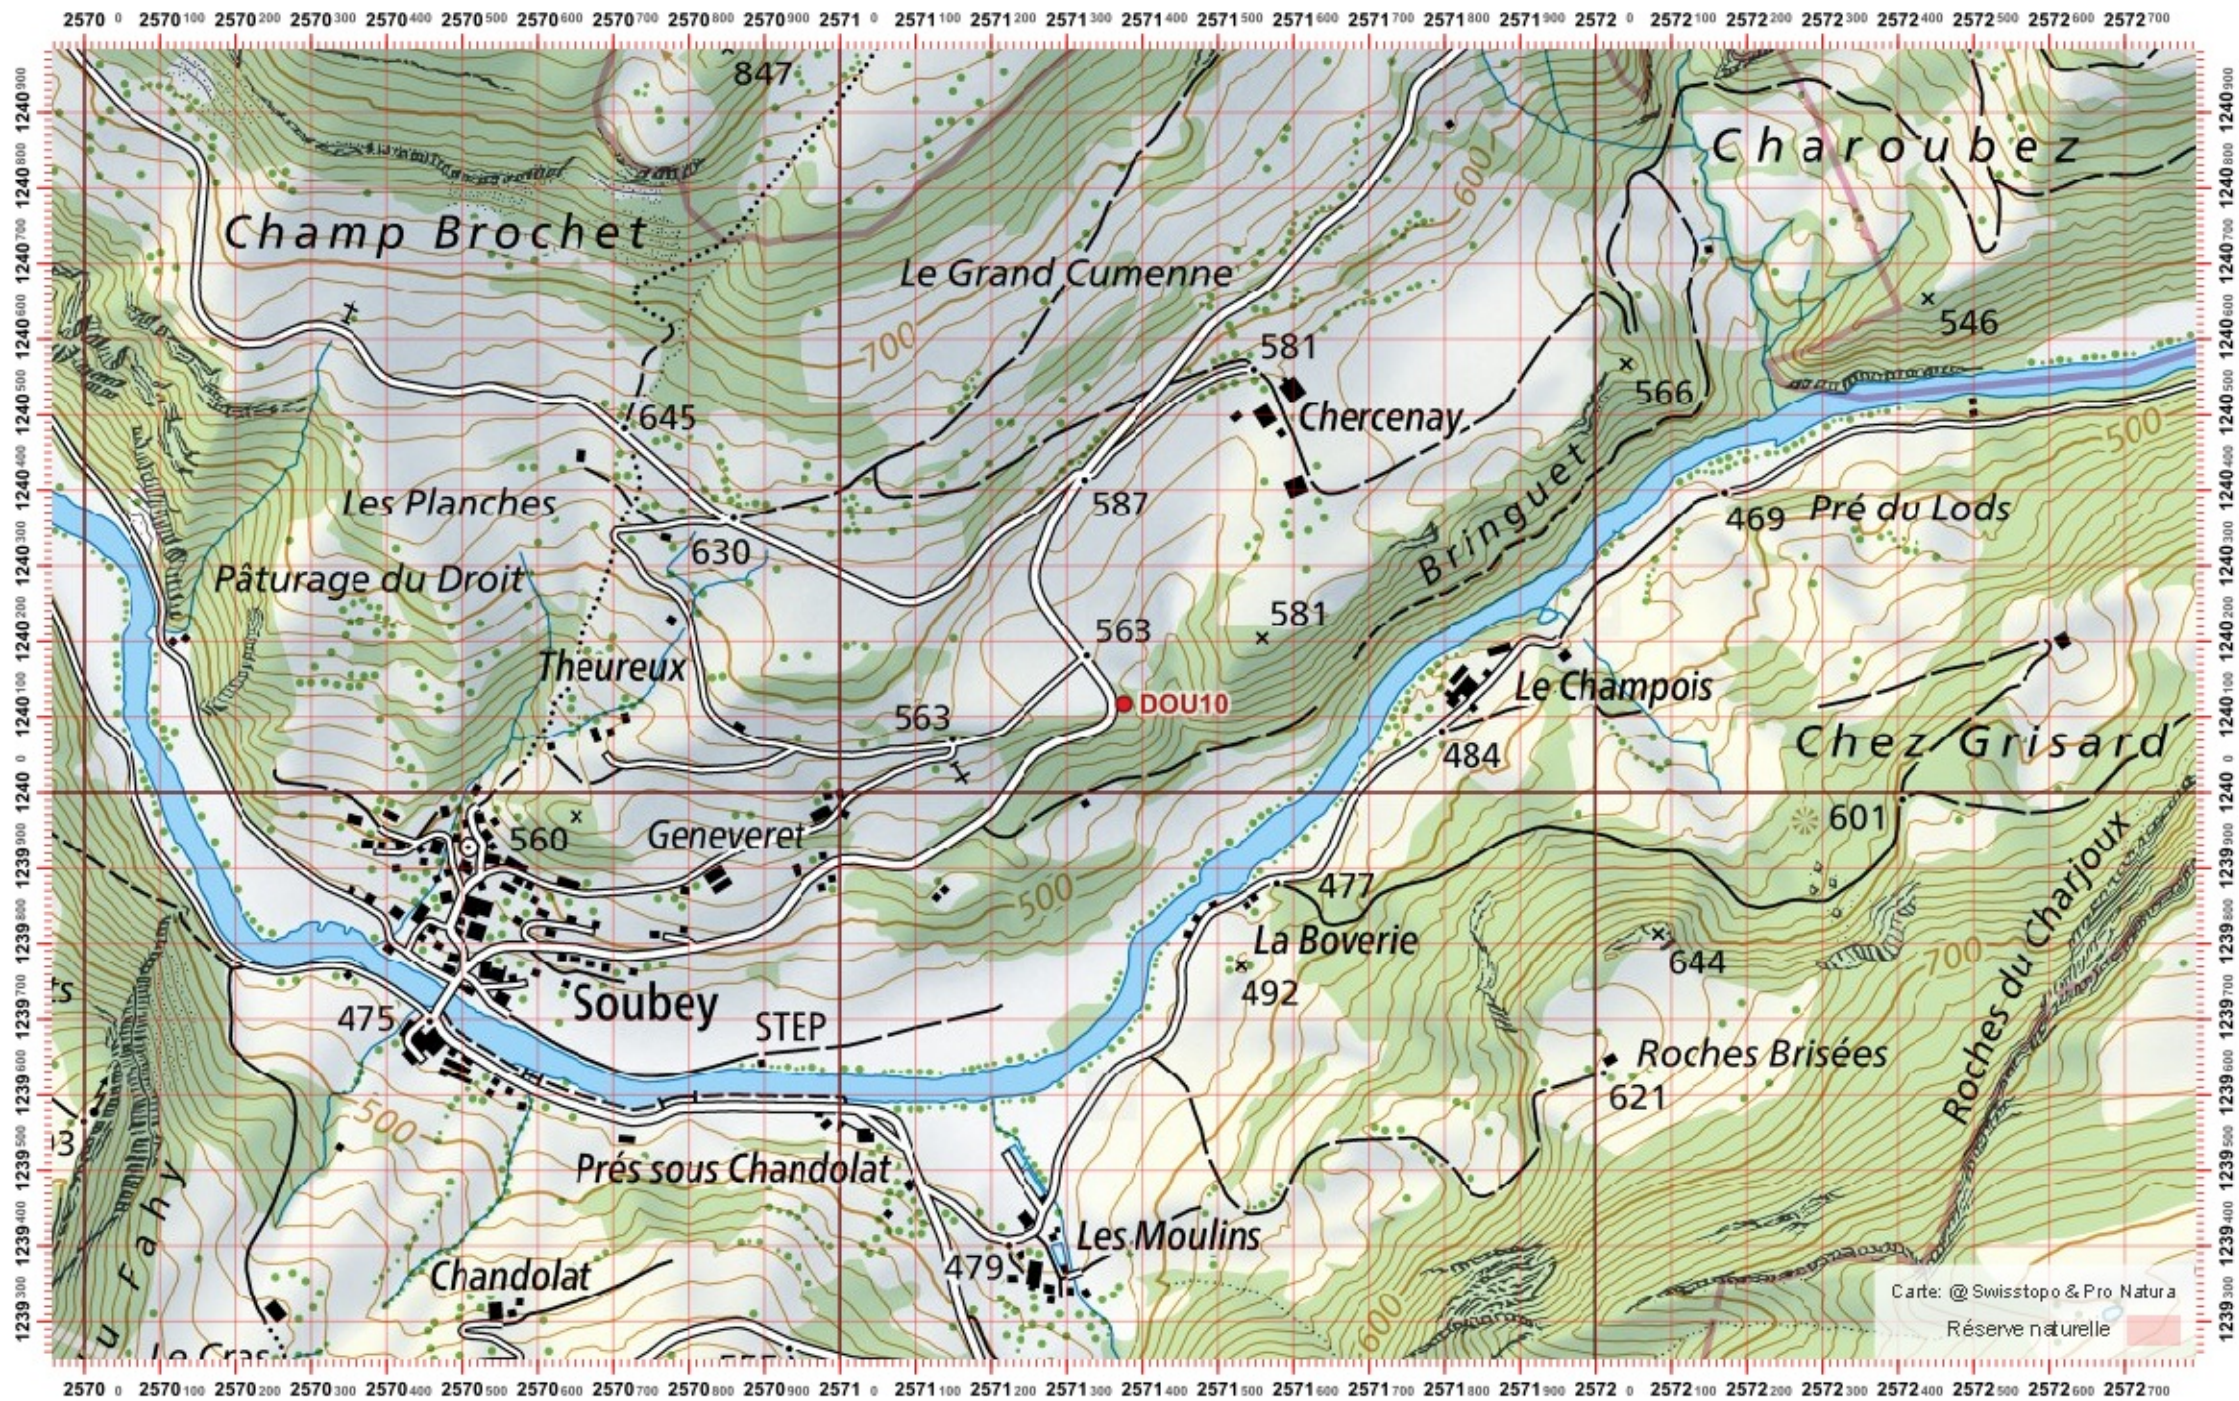

Recensement du castor / Suisse / Jura

Conseil Castor / info fauna

Coordonnées: 2°57'1" / 1°24'0"

Nr. carte 1:25'000: 1105 -- Bellelay

ID: DOU10

Nom cours d'eau: Le Doubs

Nom / Prénom :

email :

Date :

Territoire 1 :

Territoire 2 :

Territoire 3 :

1:10 000