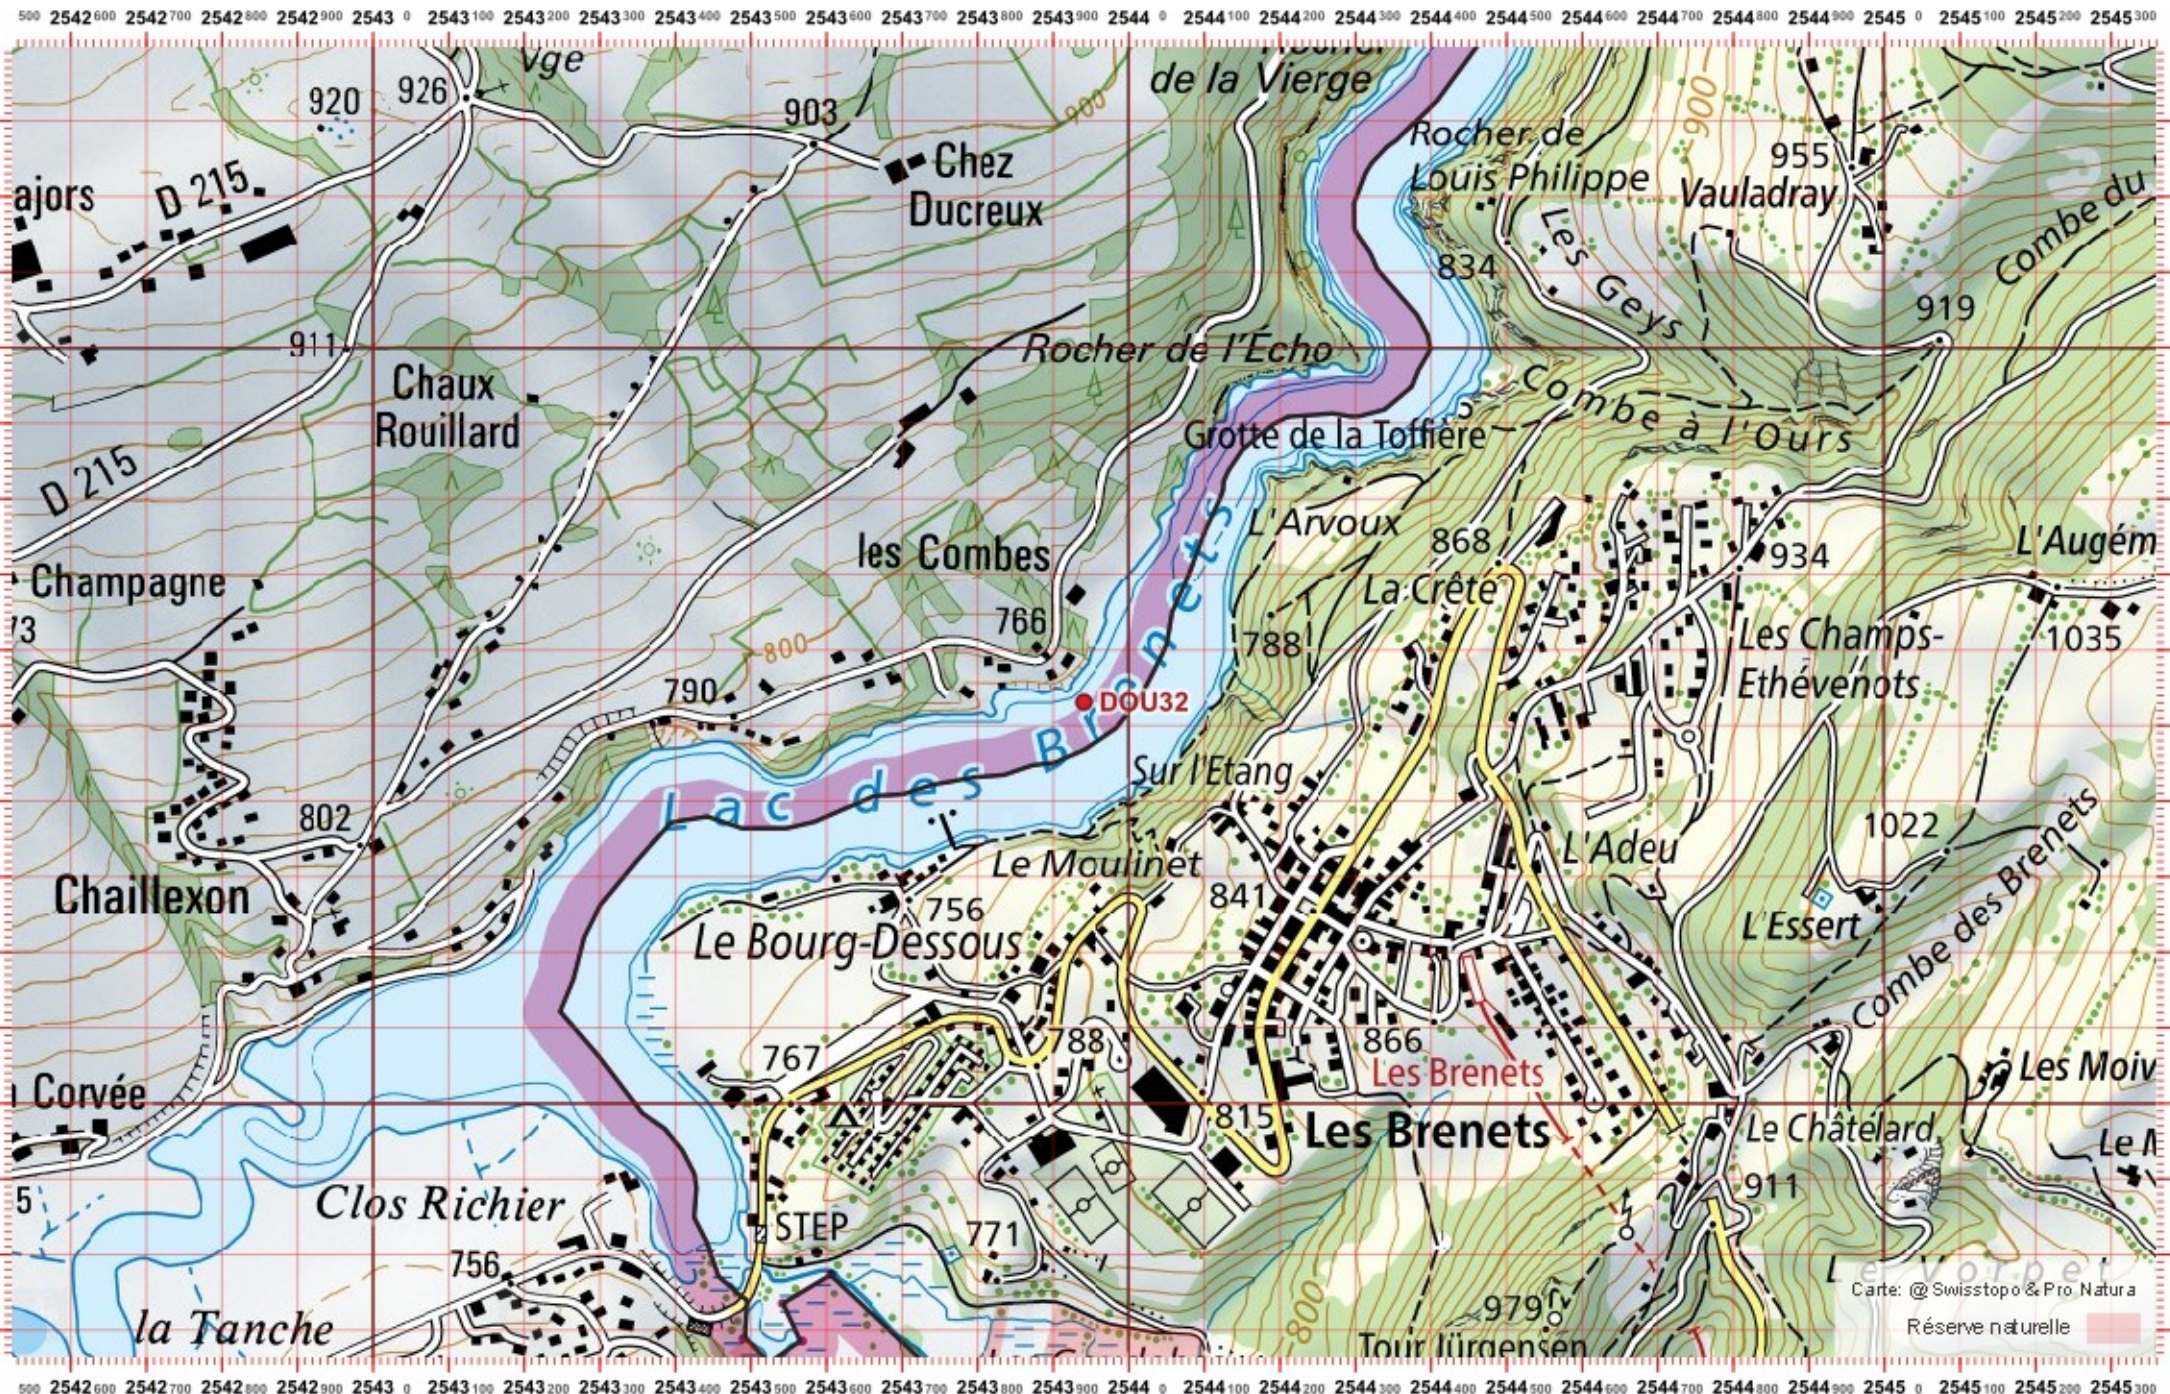

Recensement du castor / Suisse / Jura

Conseil Castor / info fauna

Coordonnées: 2'543 / 1'213

Nr. carte 1:25'000: 1143 -- Le Locle

ID: DOU32

Nom cours d'eau: Le Doubs

Nom / Prénom :

email :

Date :

Territoire 1 :

Territoire 2 :

Territoire 3 :

1:10 000

Carte: @ Swiss topo & Pro Natura
Réserve naturelle