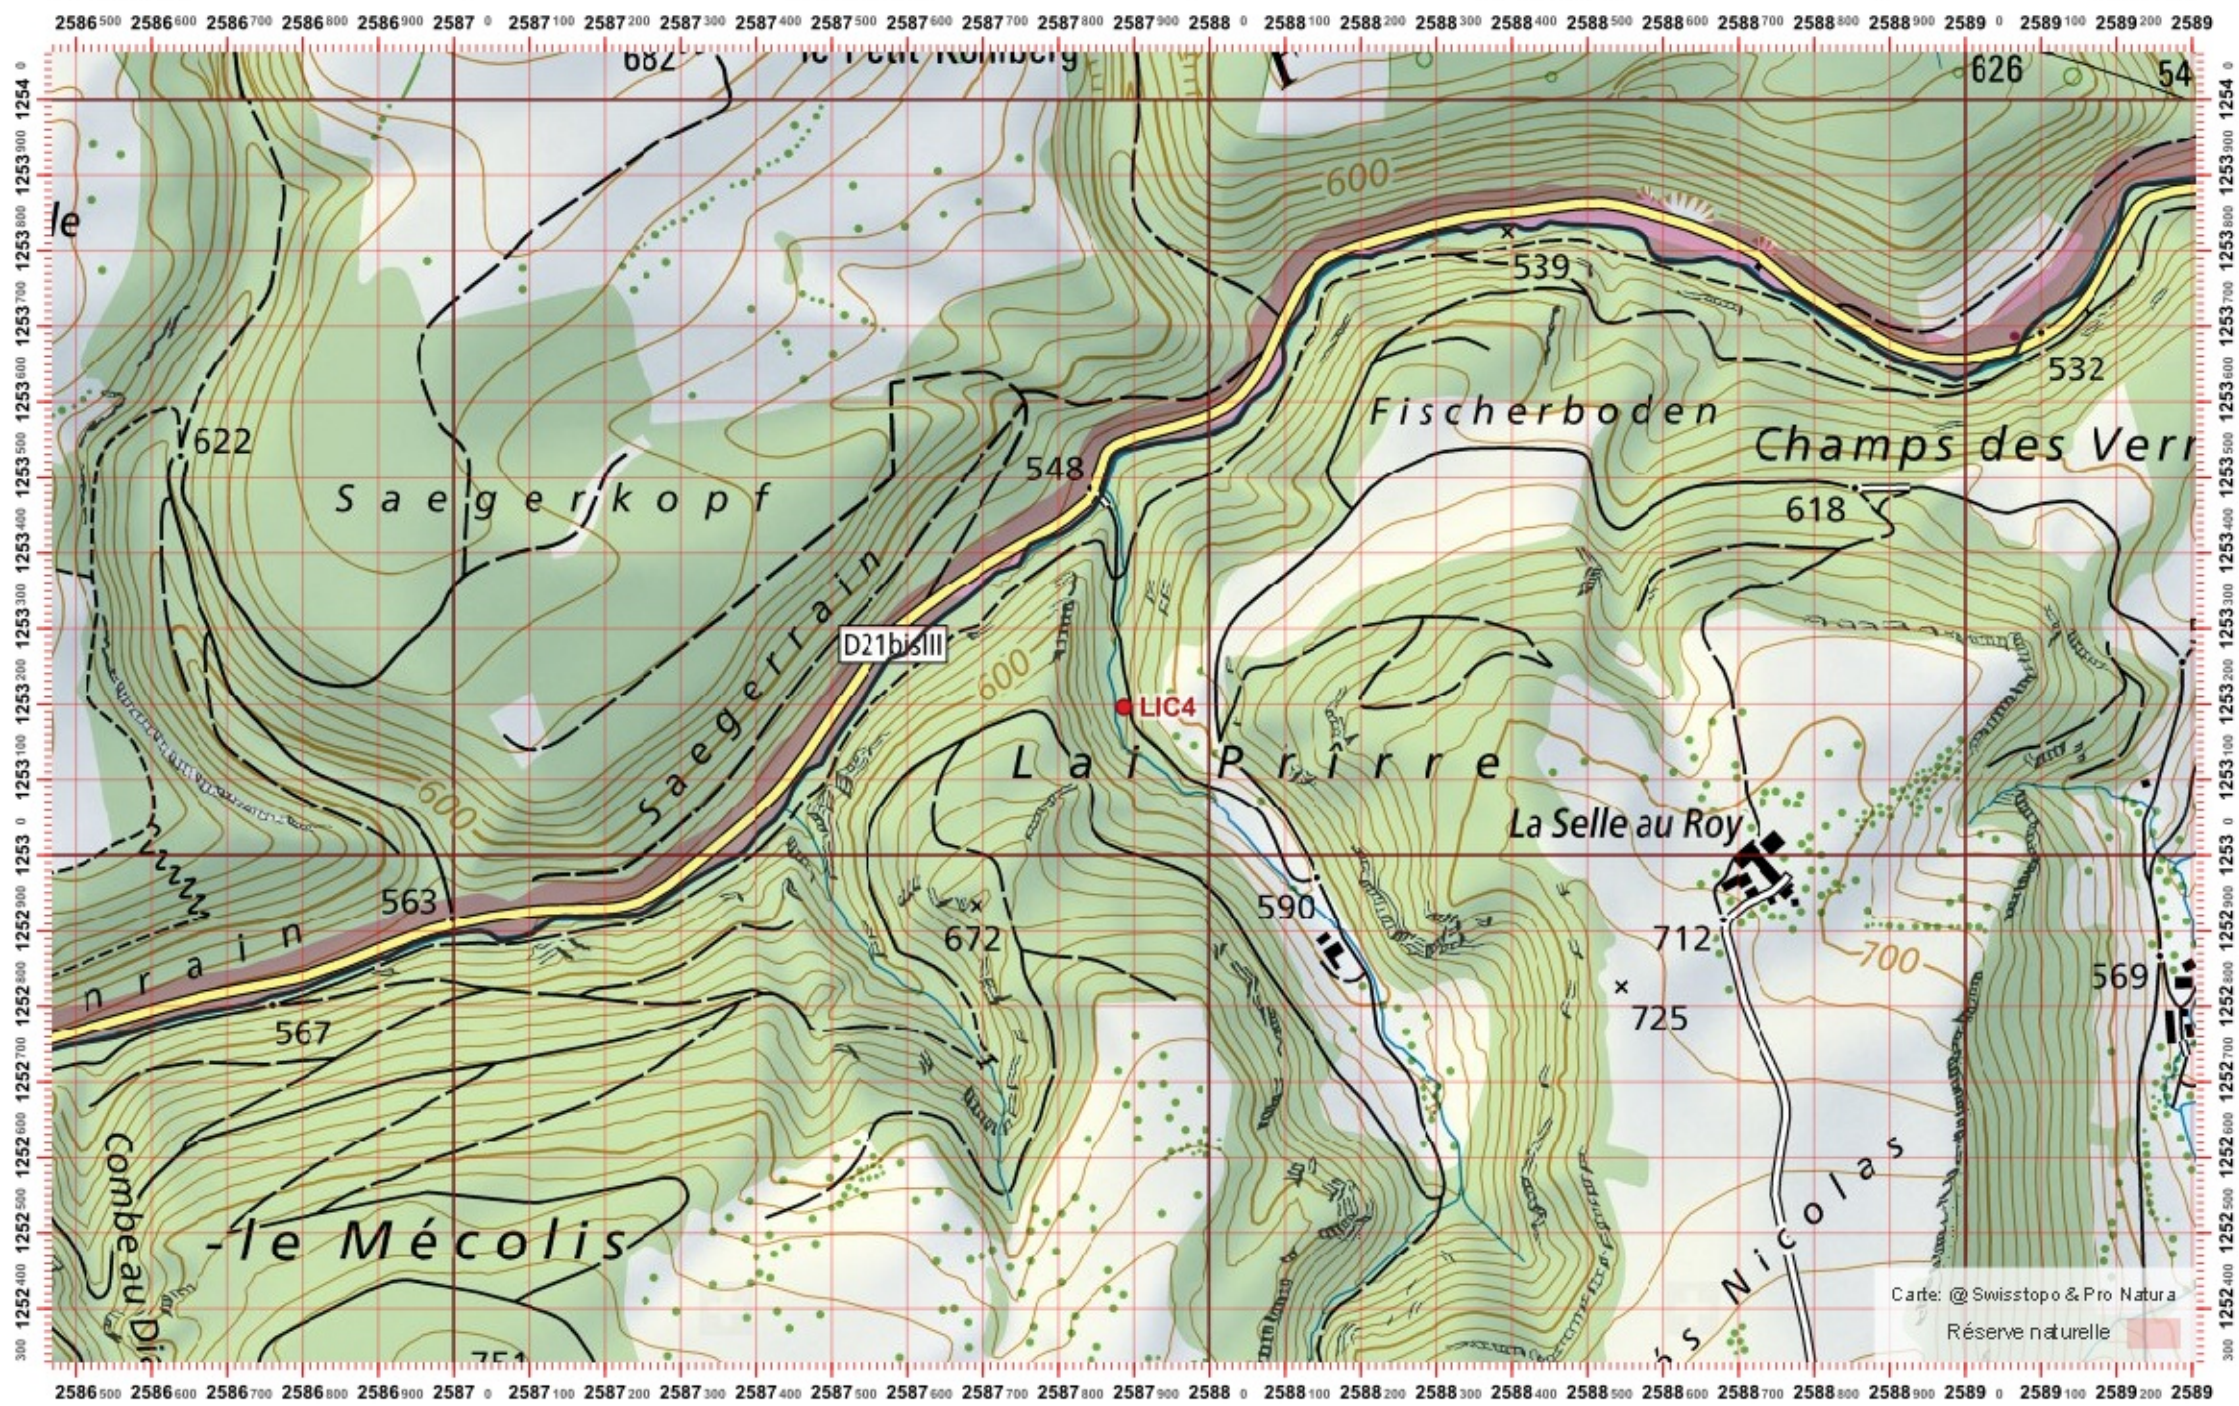

Recensement du castor / Suisse / Jura

Conseil Castor / info fauna

Coordonnées: 2°58' / 1°25'

Nr. carte 1:25'000: 1086 -- Delémont

ID: LIC4

Nom cours d'eau: La Lucelle

Nom / Prénom :

email :

Date :

Territoire 1 :

Territoire 2 :

Territoire 3 :

1:10 000