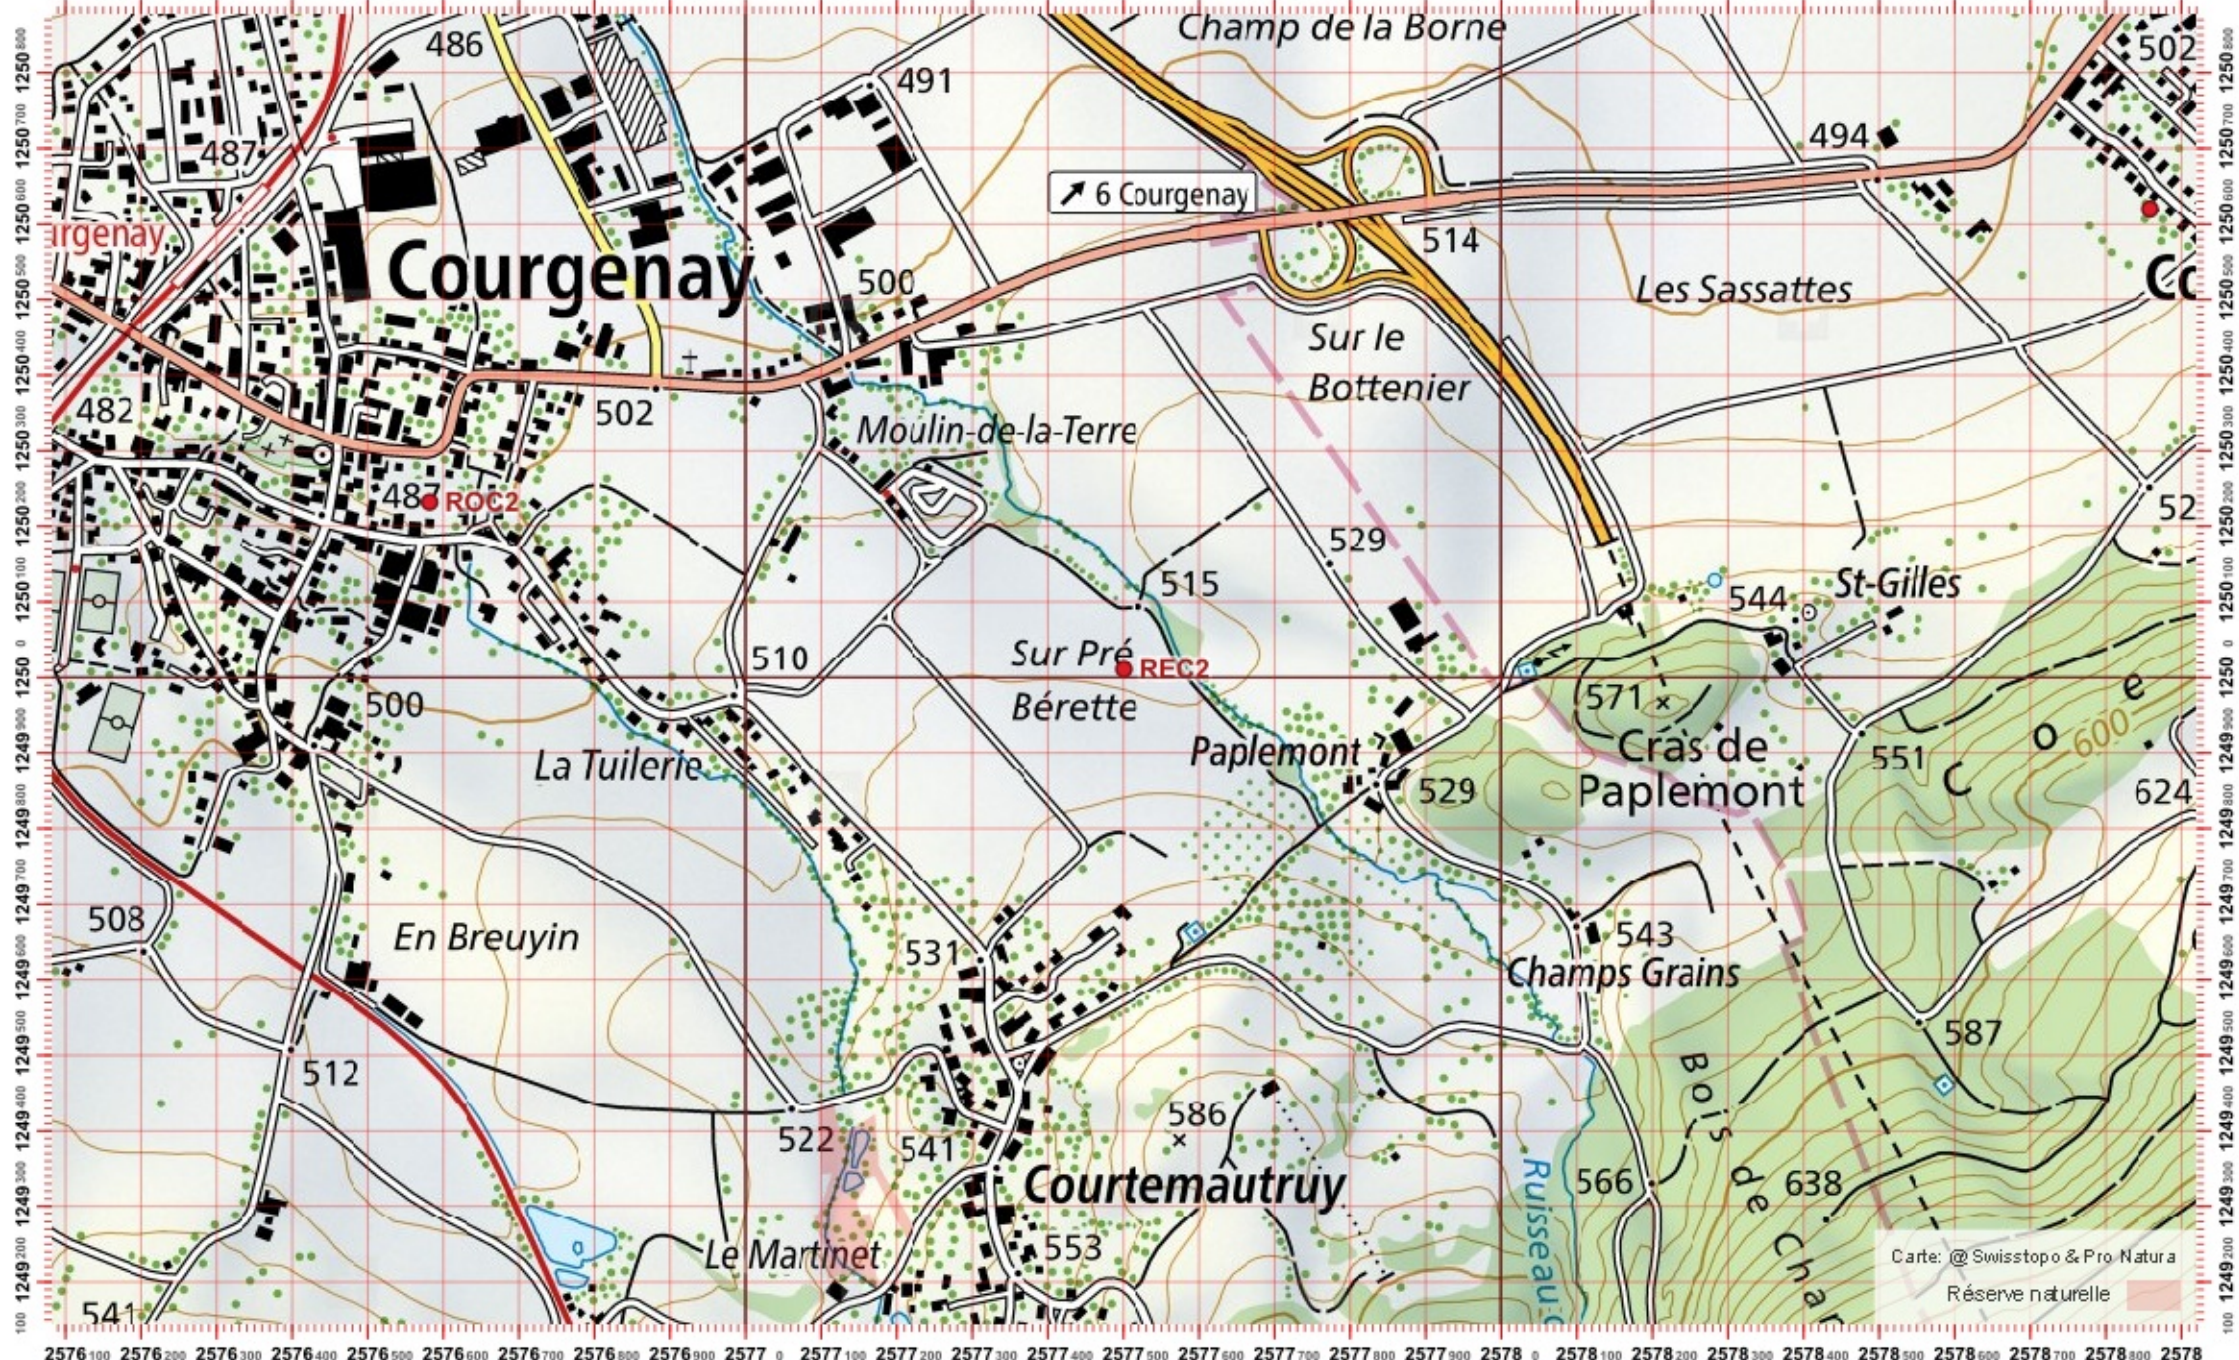

Recensement du castor / Suisse / Jura

Conseil Castor / info fauna

Coordonnées: 2'577 / 1'250

Nr. carte 1:25'000: 1085 -- St-Ursanne

ID: REC2

Nom cours d'eau: Ruisseau à l'est de Courgenay

Nom / Prénom :

email :

Date :

Territoire 1 :

Territoire 2 :

Territoire 3 :

1:10 000

2576100 2576200 2576300 2576400 2576500 2576600 2576700 2576800 2576900 2577000 2577100 2577200 2577300 2577400 2577500 2577600 2577700 2577800 2577900 2578000 2578100 2578200 2578300 2578400 2578500 2578600 2578700 2578800 2578900 2579000

Carte: @Swisstopo & Pro-Natura
Réserve naturelle