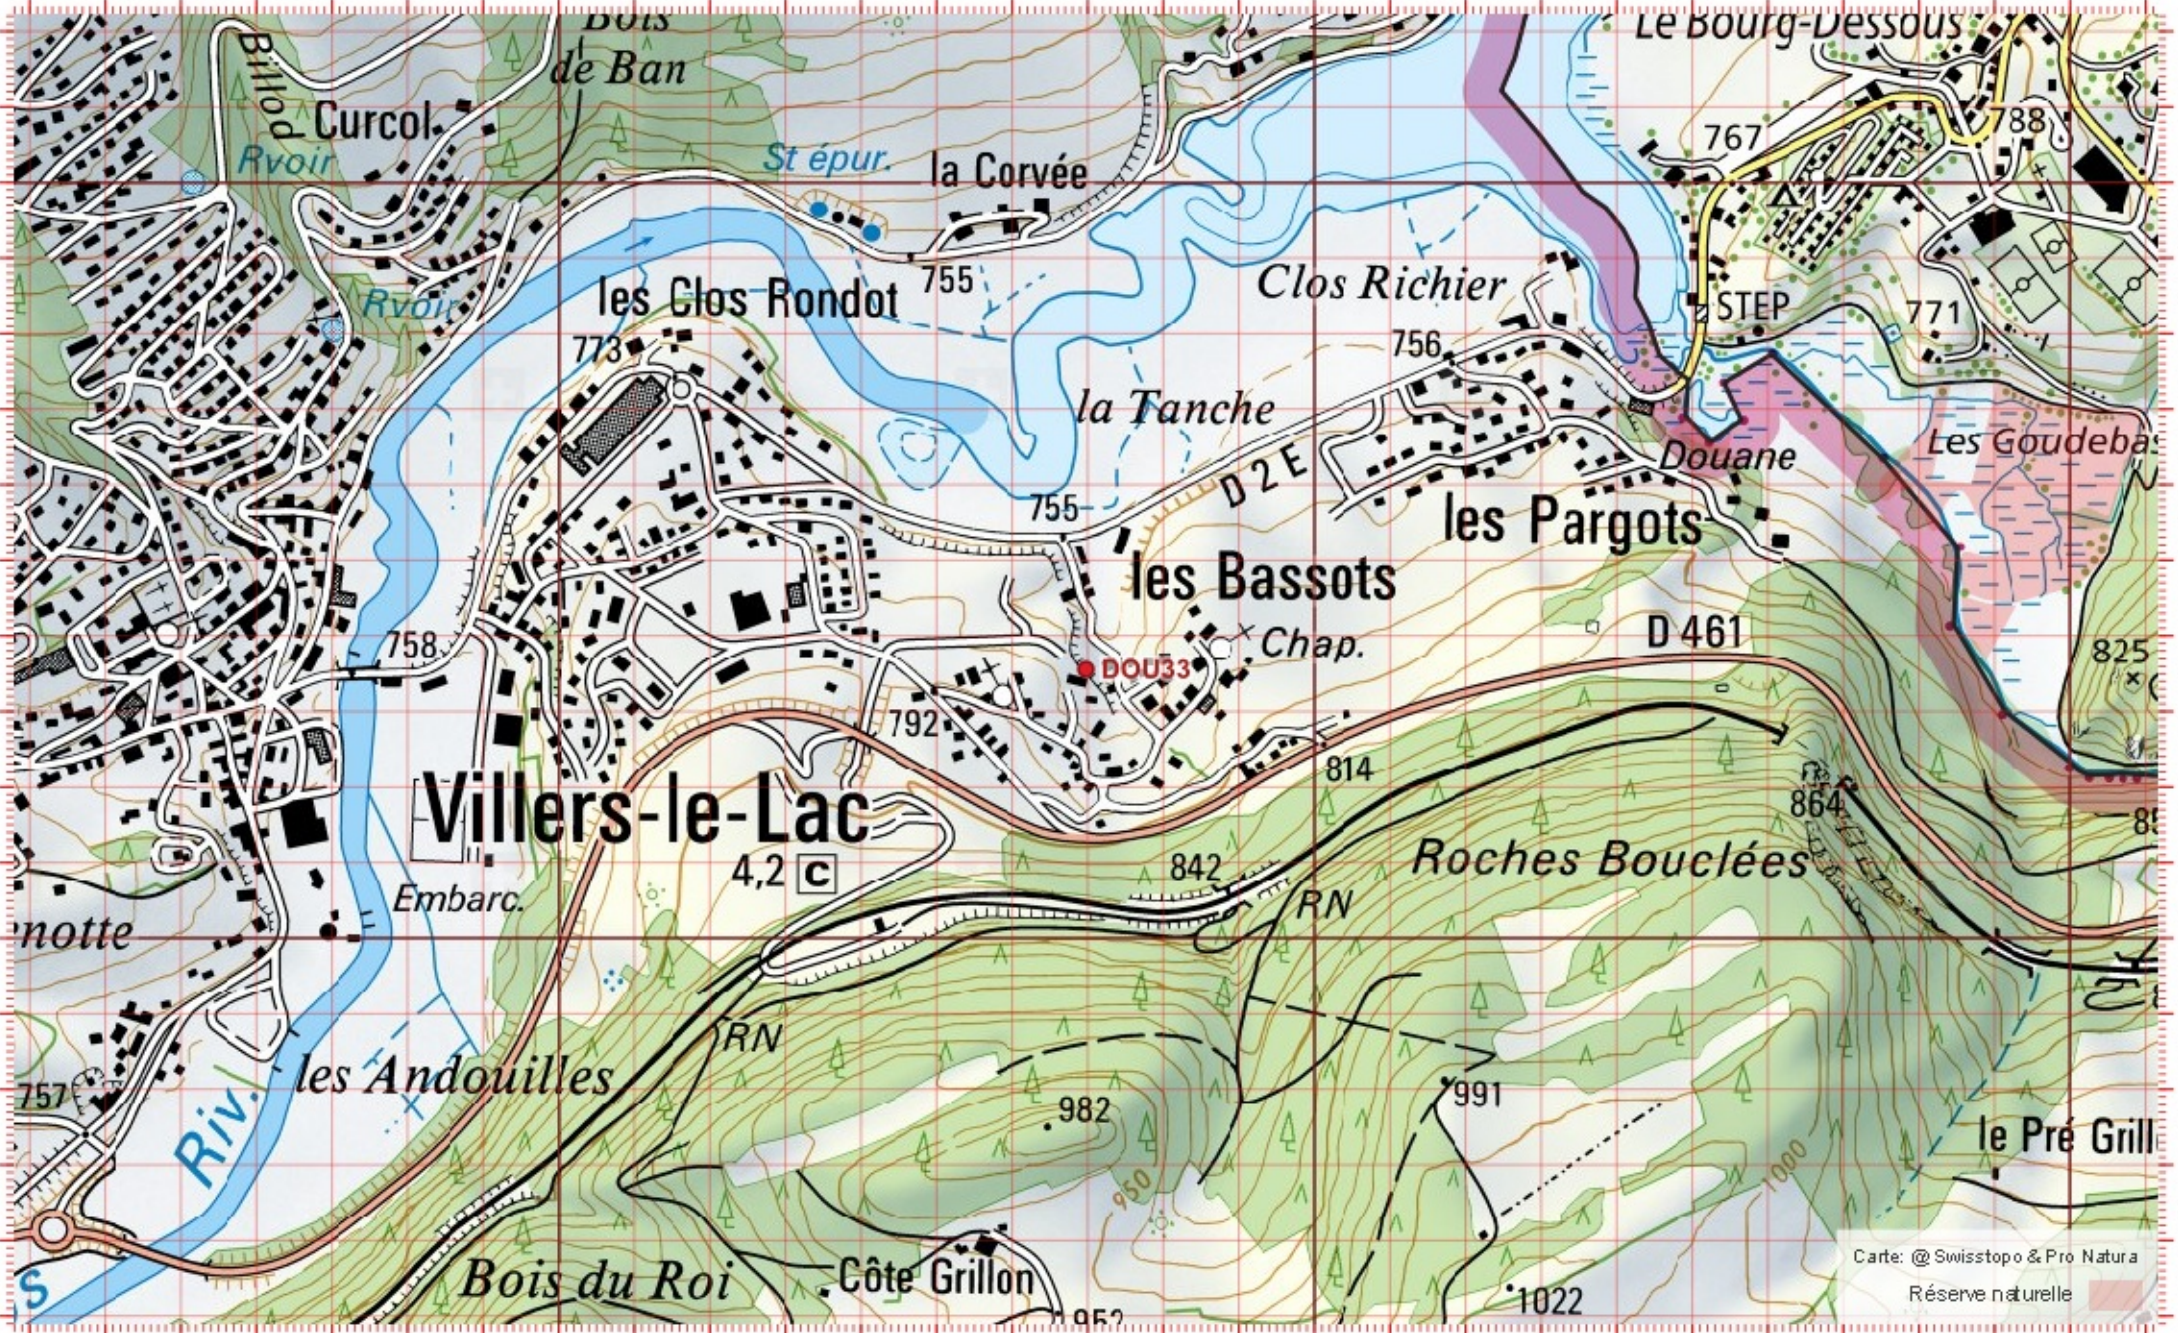

Recensement du castor / Suisse / Jura

Conseil Castor / info fauna

Coordonnées: 2°54'2" / 1°21'2"

Nr. carte 1:25'000: 1143 -- Le Locle

ID: DOU33

Nom cours d'eau: Le Doubs

Nom / Prénom :

email :

Date :

Territoire 1 :

Territoire 2 :

Territoire 3 :

1:10 000

2541300 2541400 2541500 2541600 2541700 2541800 2541900 2542000 2542100 2542200 2542300 2542400 2542500 2542600 2542700 2542800 2542900 2543000 2543100 2543200 2543300 2543400 2543500 2543600 2543700 2543800 2543900 2544000 2544

Carte: @Swisstopo & Pro Natura
Réserve naturelle

2541300 2541400 2541500 2541600 2541700 2541800 2541900 2542000 2542100 2542200 2542300 2542400 2542500 2542600 2542700 2542800 2542900 2543000 2543100 2543200 2543300 2543400 2543500 2543600 2543700 2543800 2543900 2544000 2544