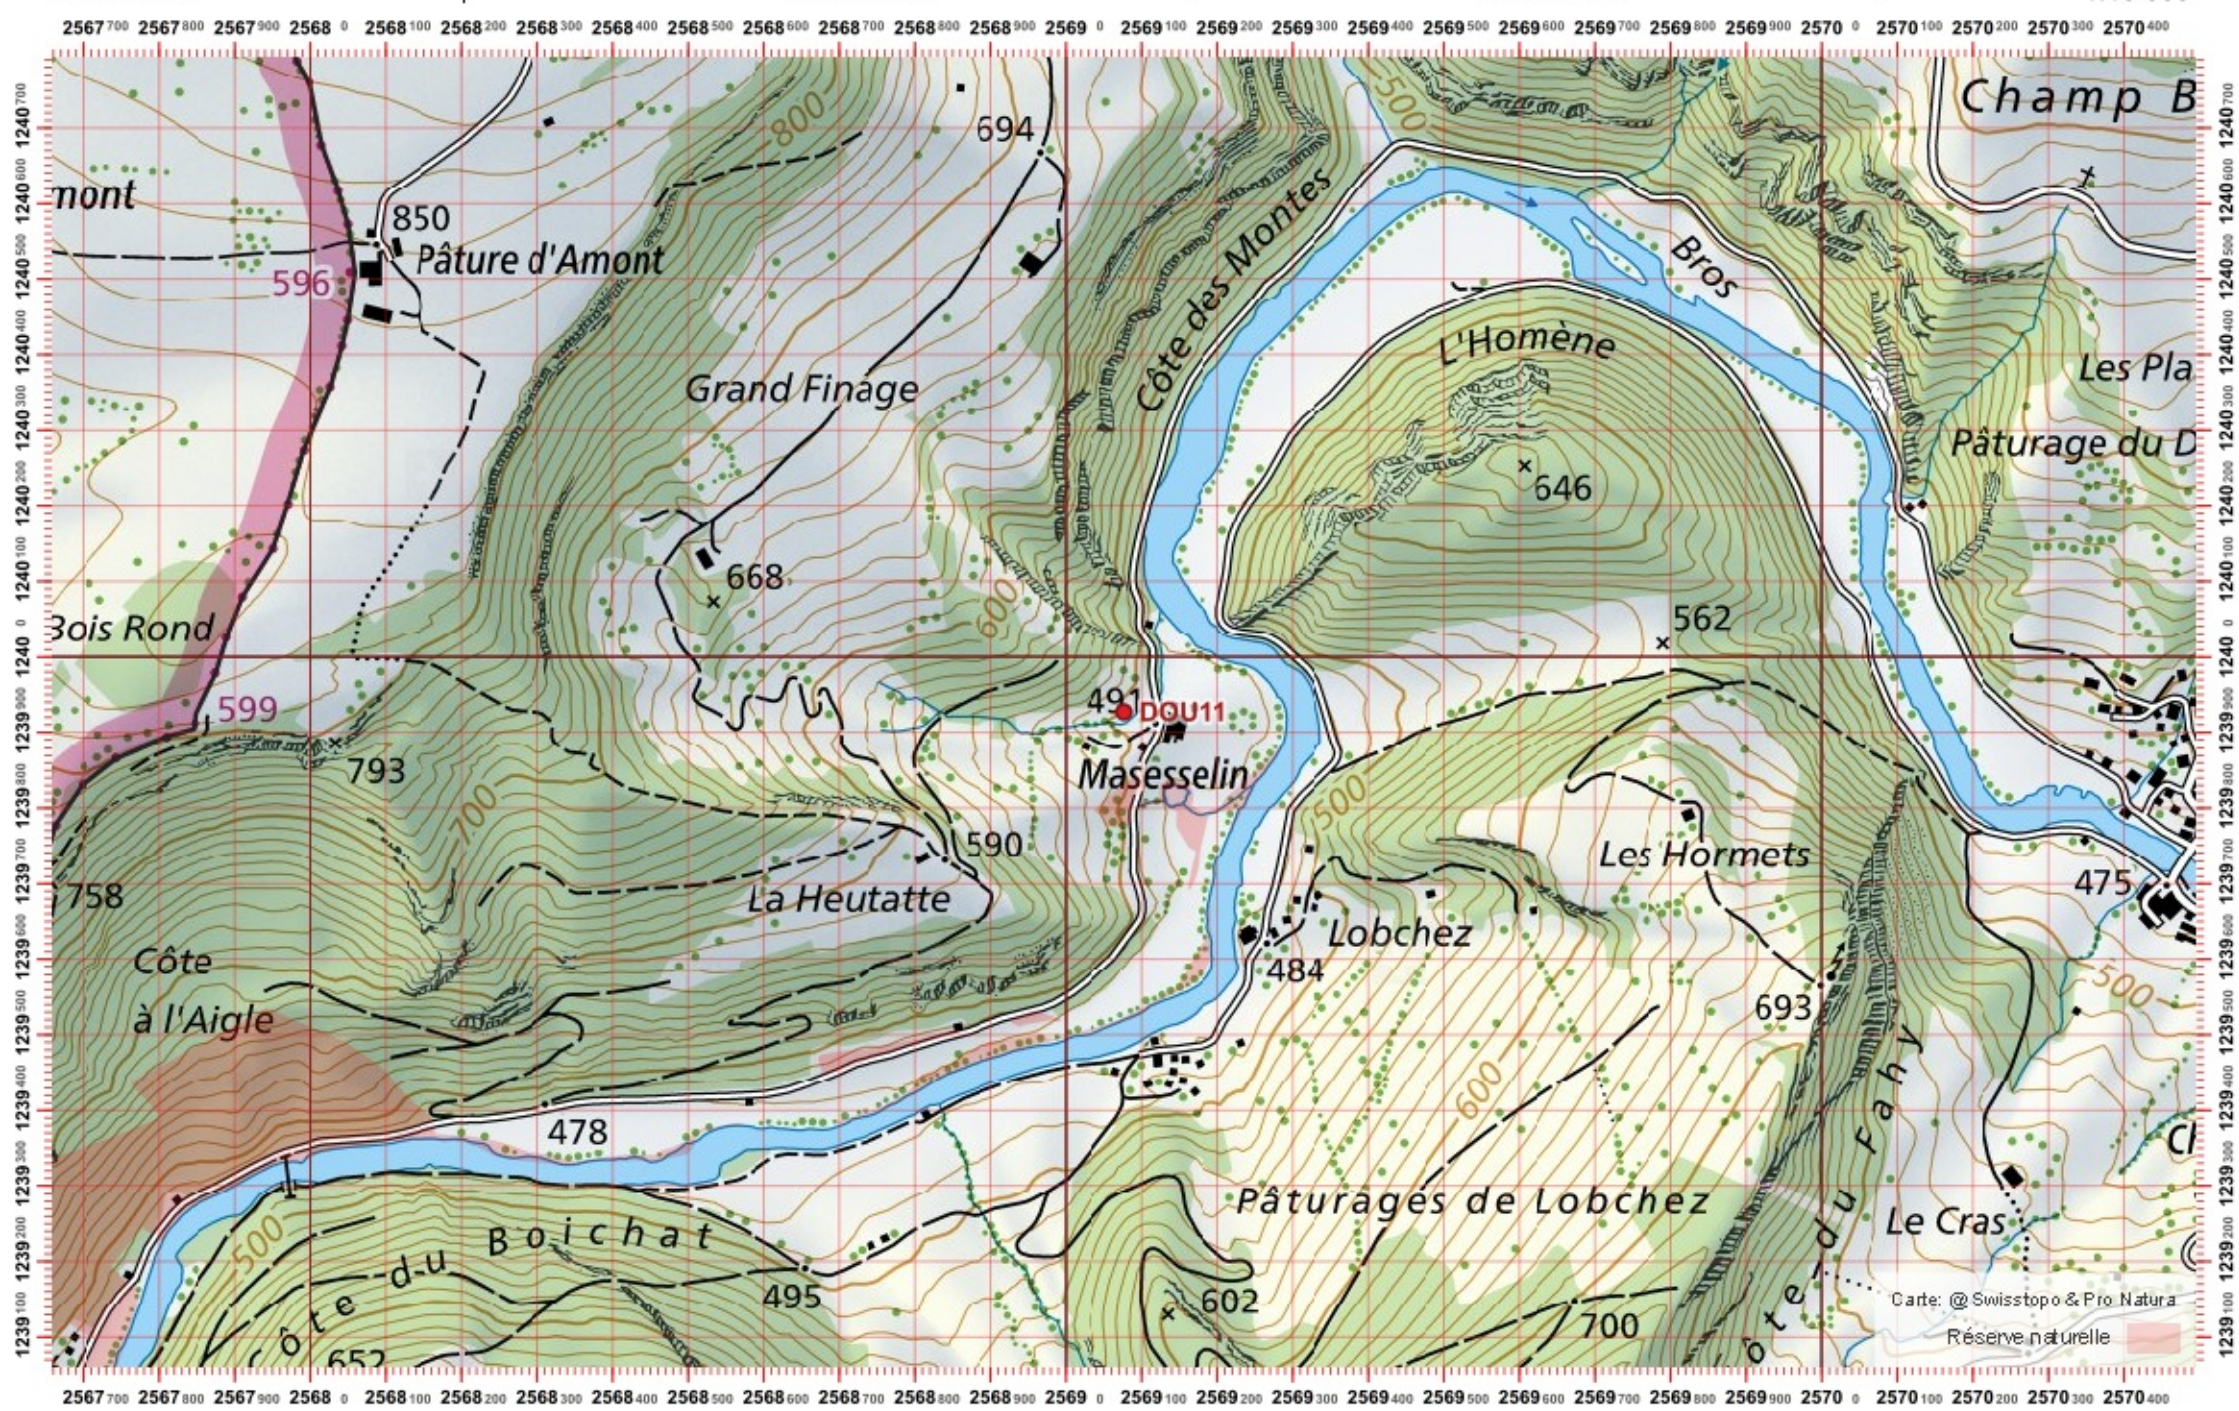

Recensement du castor / Suisse / Jura

Conseil Castor / info fauna

Coordonnées: 2°56'9" / 1°23'9"

Nr. carte 1:25'000: 1105 -- Bellelay

ID: DOU11

Nom cours d'eau: Le Doubs

Nom / Prénom :

email :

Date :

Territoire 1 : / Territoire 2 : / Territoire 3 : / 1:10 000