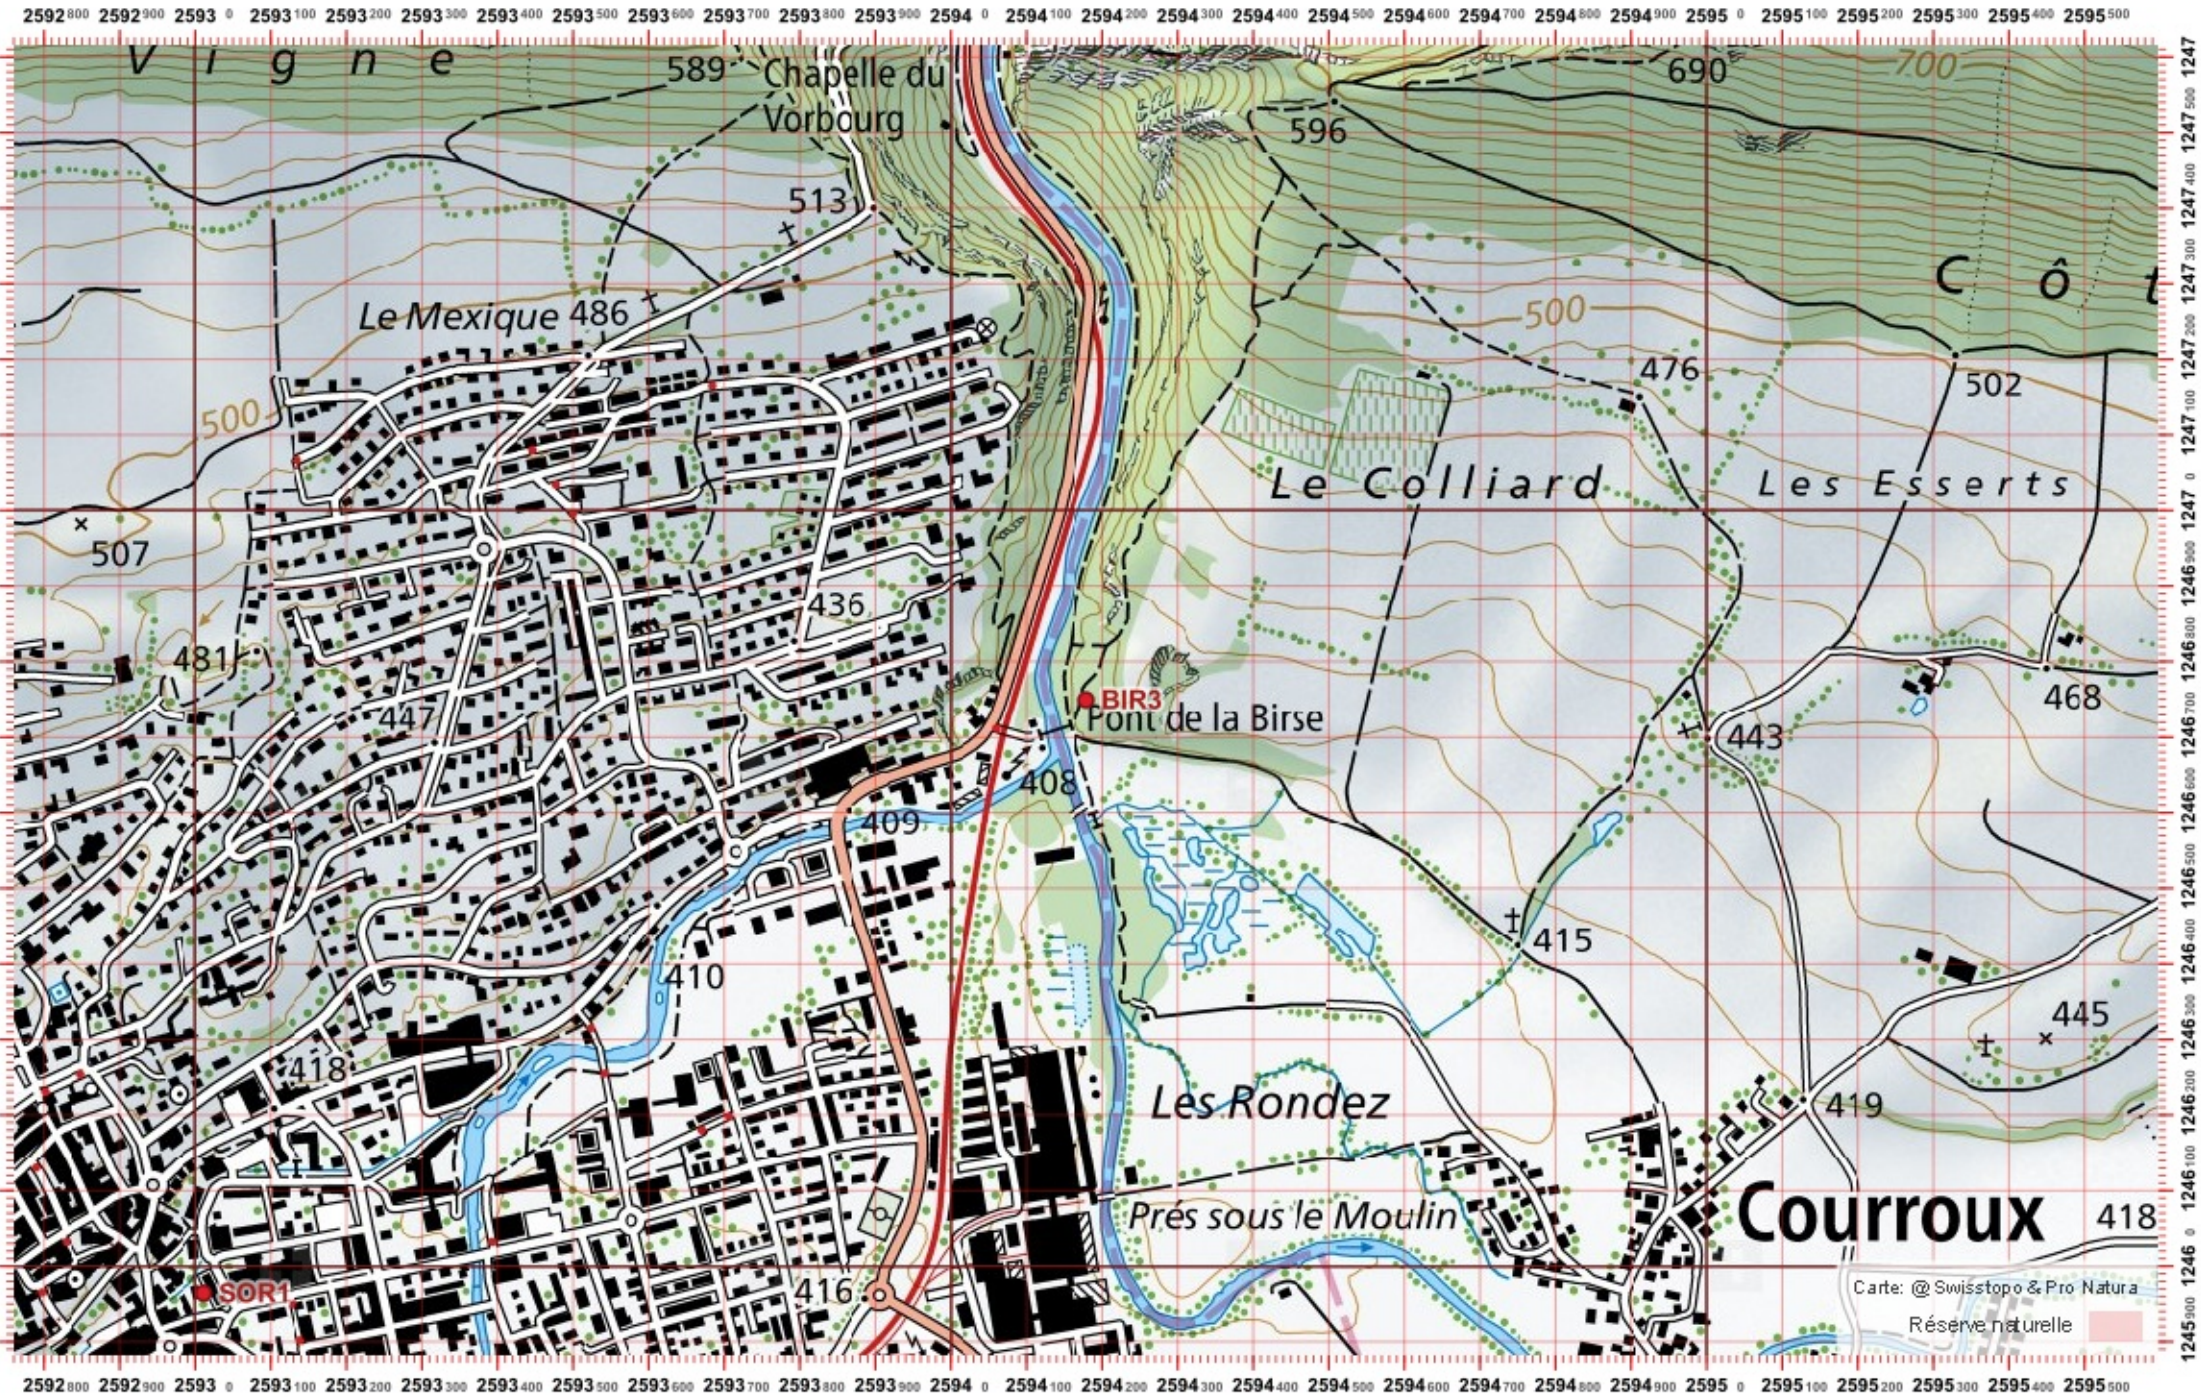

Recensement du castor / Suisse / Jura

Conseil Castor / info fauna

Coordonnées: 2'594 / 1'246

Nr. carte 1:25'000: 1086 -- Delémont

ID: BIR3

Nom cours d'eau: La Birse

Nom / Prénom :

email :

Date :

Territoire 1 :

Territoire 2 :

Territoire 3 :

1:10 000