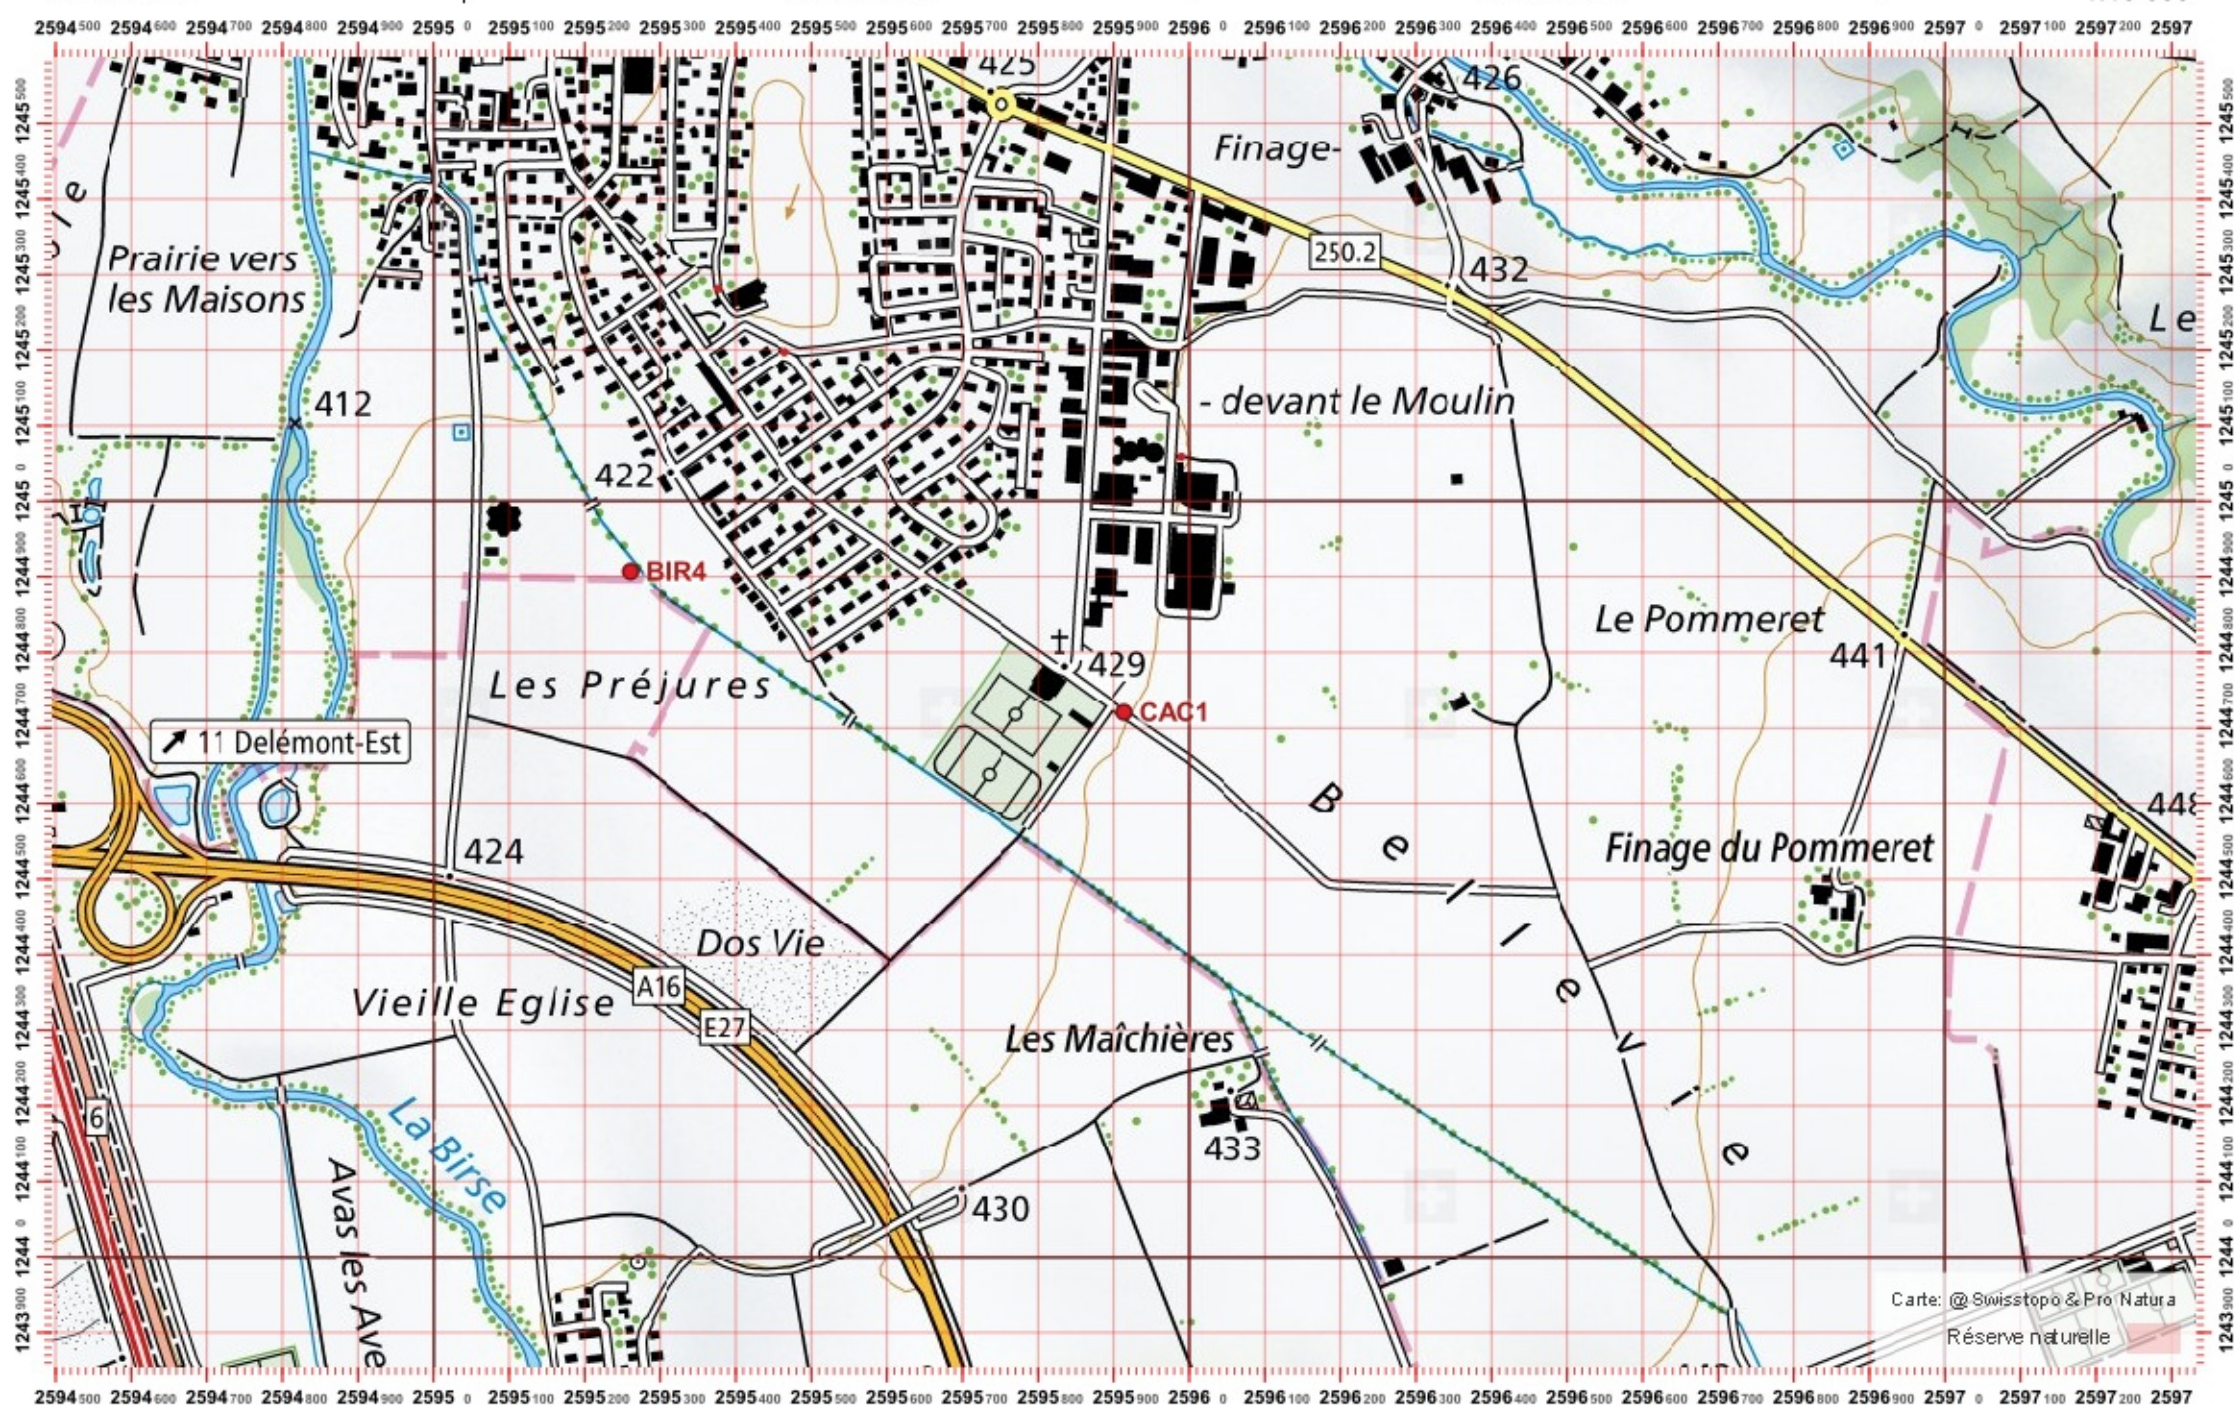

Recensement du castor / Suisse / Jura

Conseil Castor / info fauna

Coordonnées: 2°59'51" / 1°24'44"

Nr. carte 1:25'000: 1086 -- Delémont

ID: CAC1

Nom cours d'eau: Canal à Courroux

Date :

Nom / Prénom :

email :

Territoire 1 : / Territoire 2 : / Territoire 3 : / 1:10 000