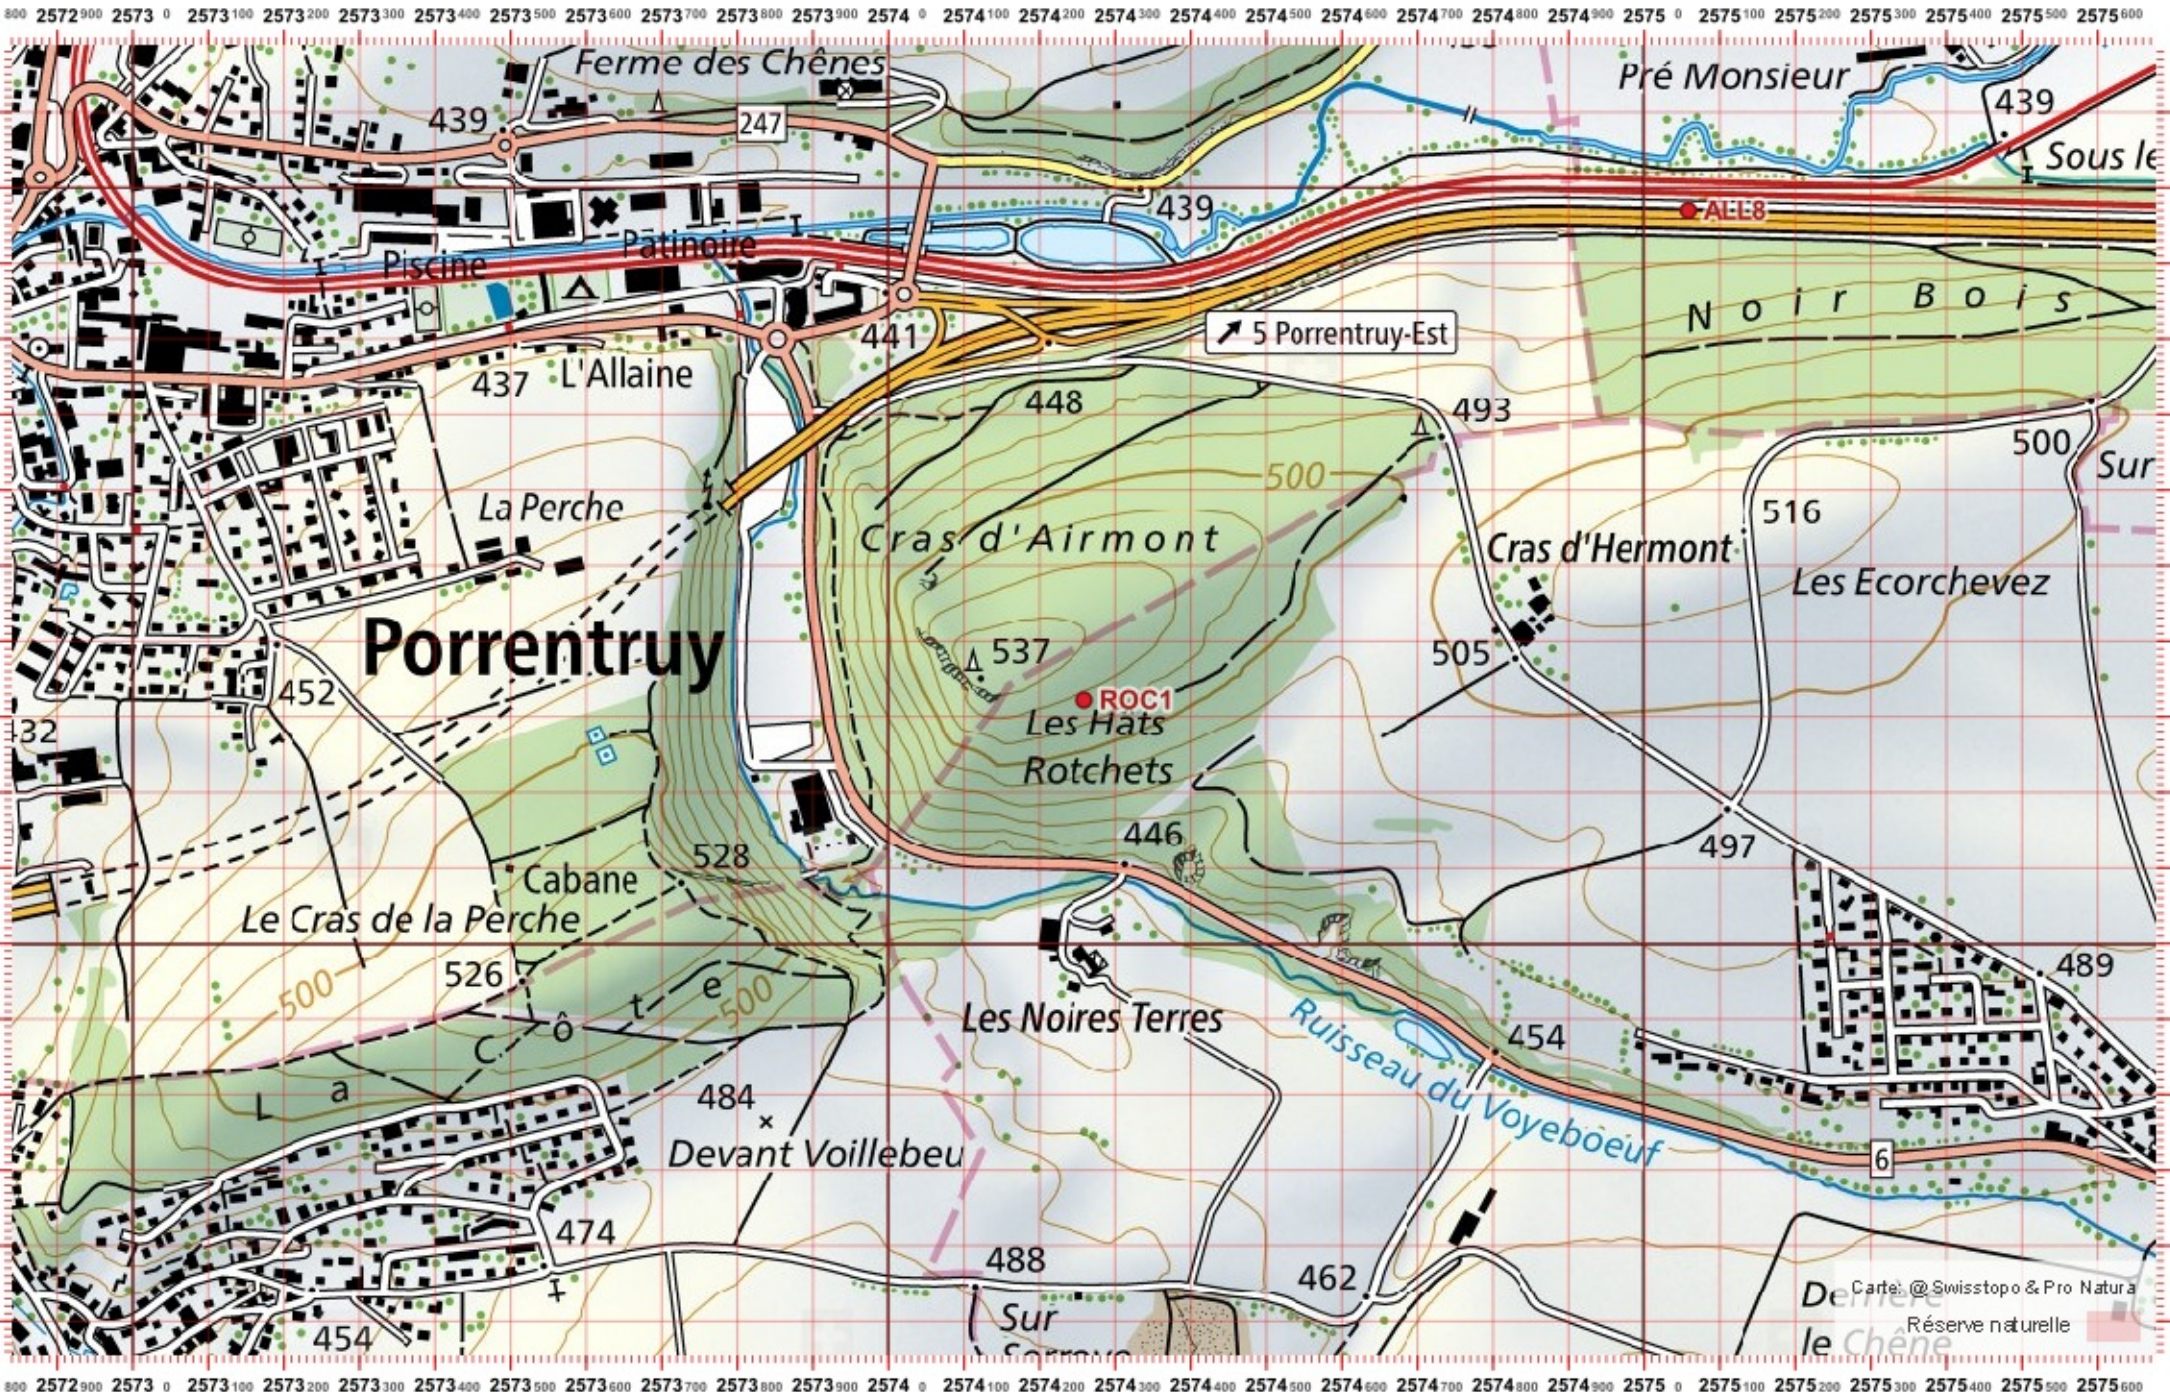

Recensement du castor / Suisse / Jura

Conseil Castor / info fauna

Coordonnées: 2°57'4" / 1°25'1"

Nr. carte 1:25'000: 1085 -- St-Ursanne

ID: ROC1

Nom cours d'eau: Ruisseau à l'ouest de Courgenay

Nom / Prénom :

email :

Date :

Territoire 1 :

Territoire 2 :

Territoire 3 :

1:10 000

Carte: @ Swisstopo & Pro Natura
Réserve naturelle