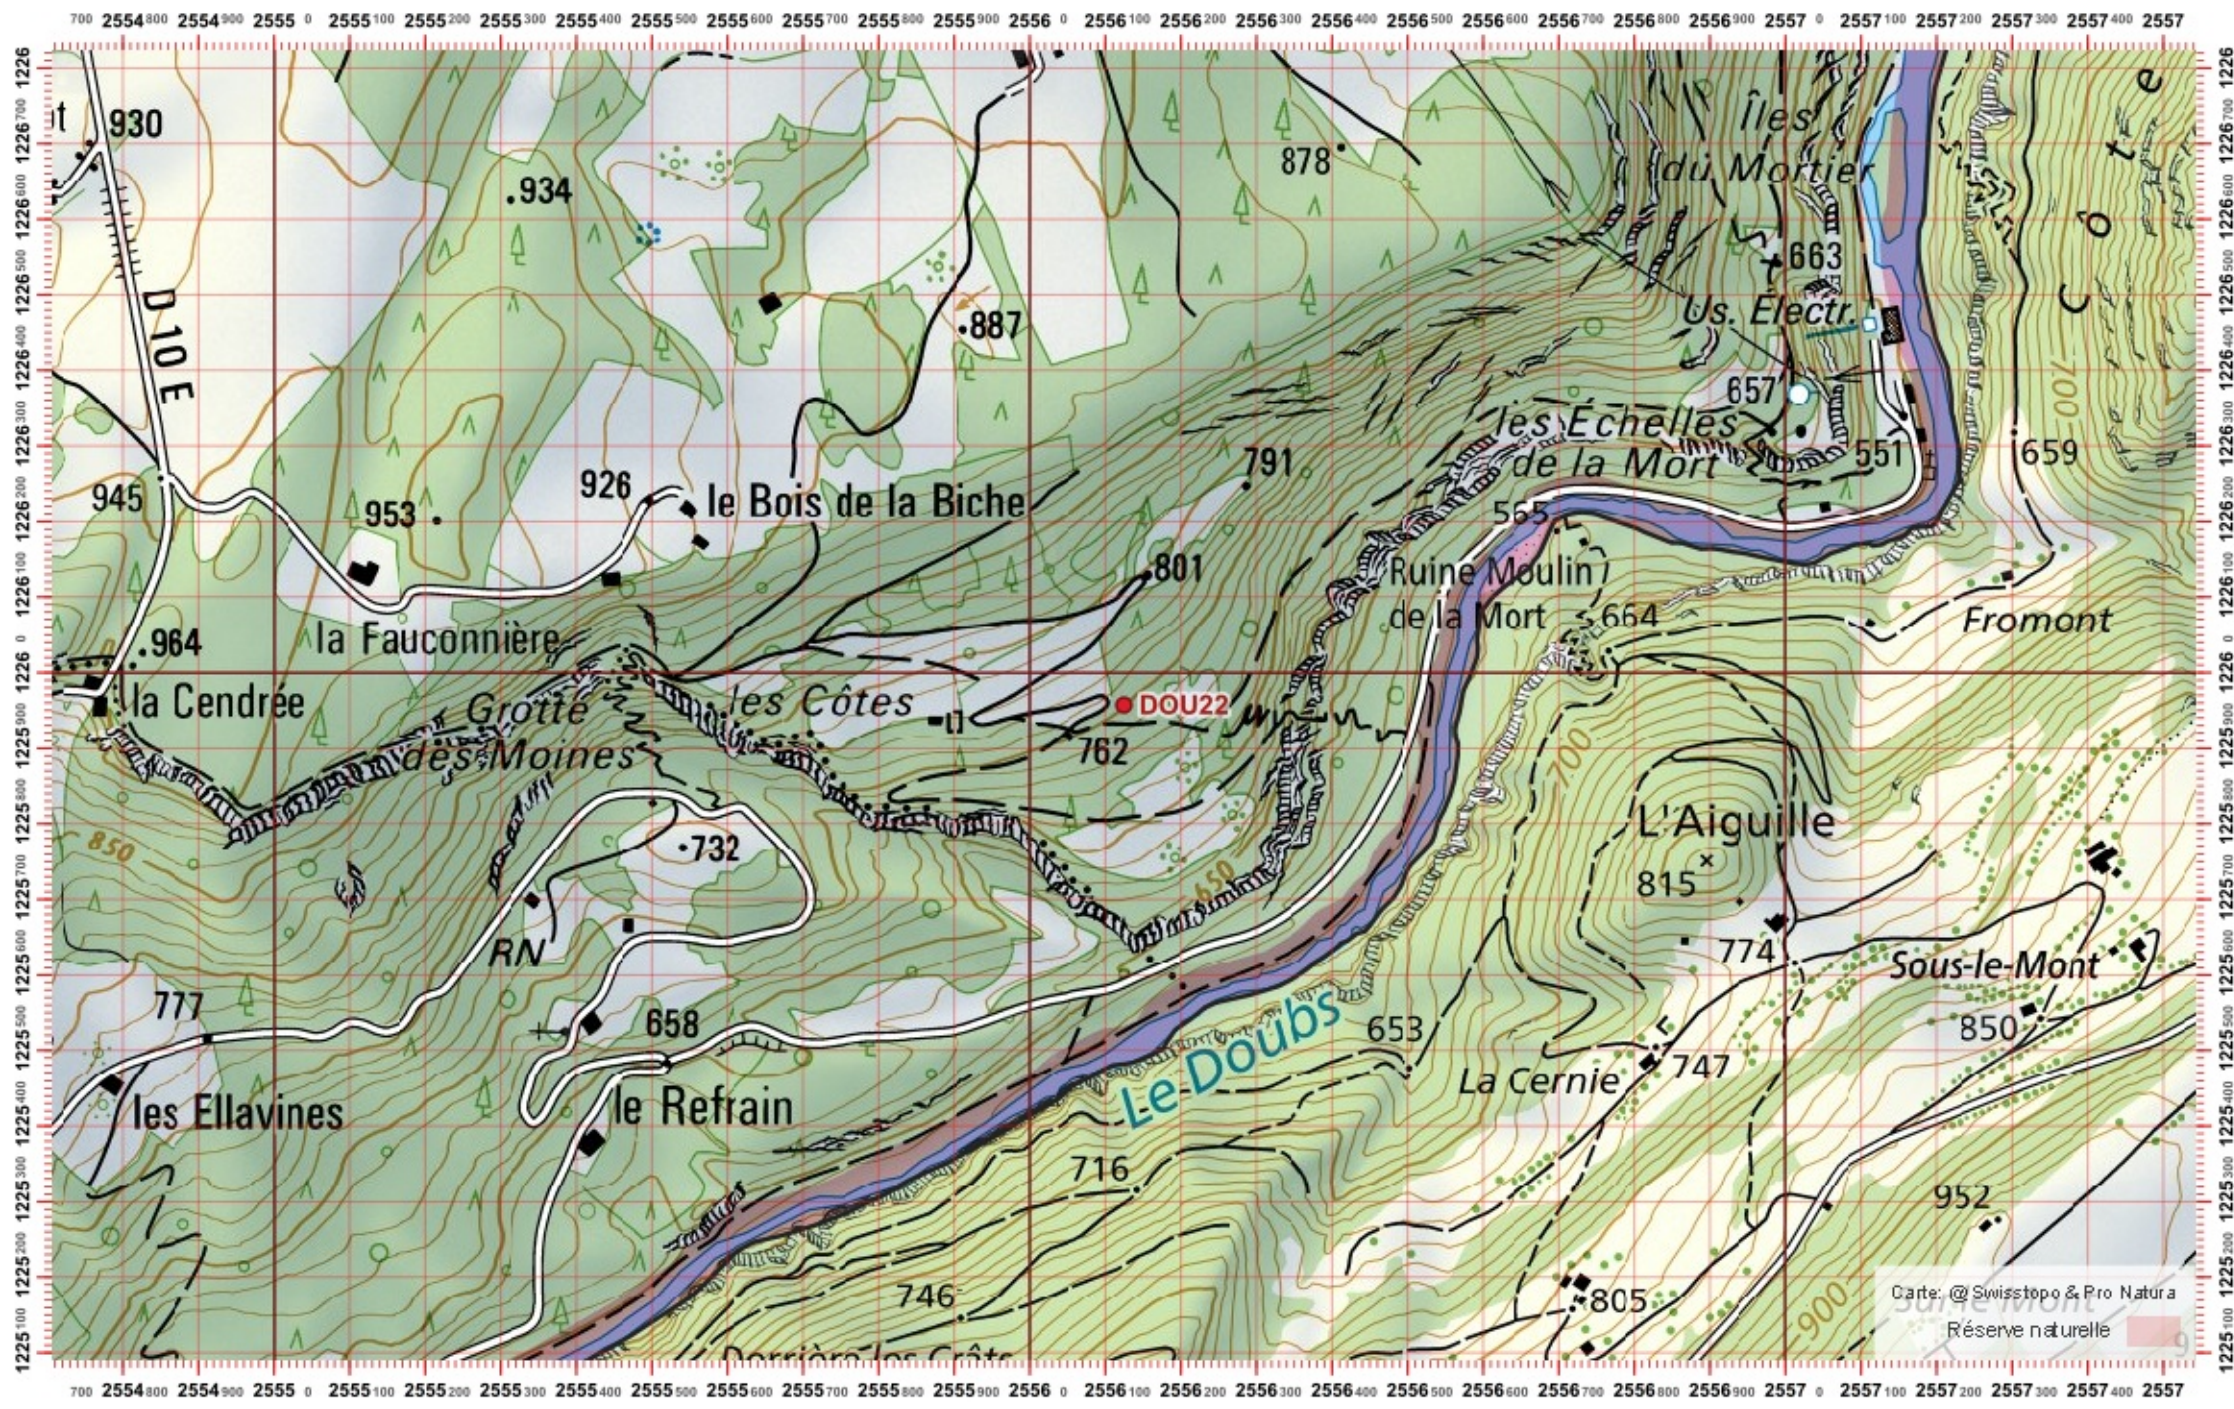

Recensement du castor / Suisse / Jura

Conseil Castor / info fauna

Coordonnées: 2'556 / 1'225

Nr. carte 1:25'000: 1124 -- Les Bois

ID: DOU22

Nom cours d'eau: Le Doubs

Nom / Prénom :

email :

Date :

Territoire 1 : / Territoire 2 : / Territoire 3 : / 1:10 000