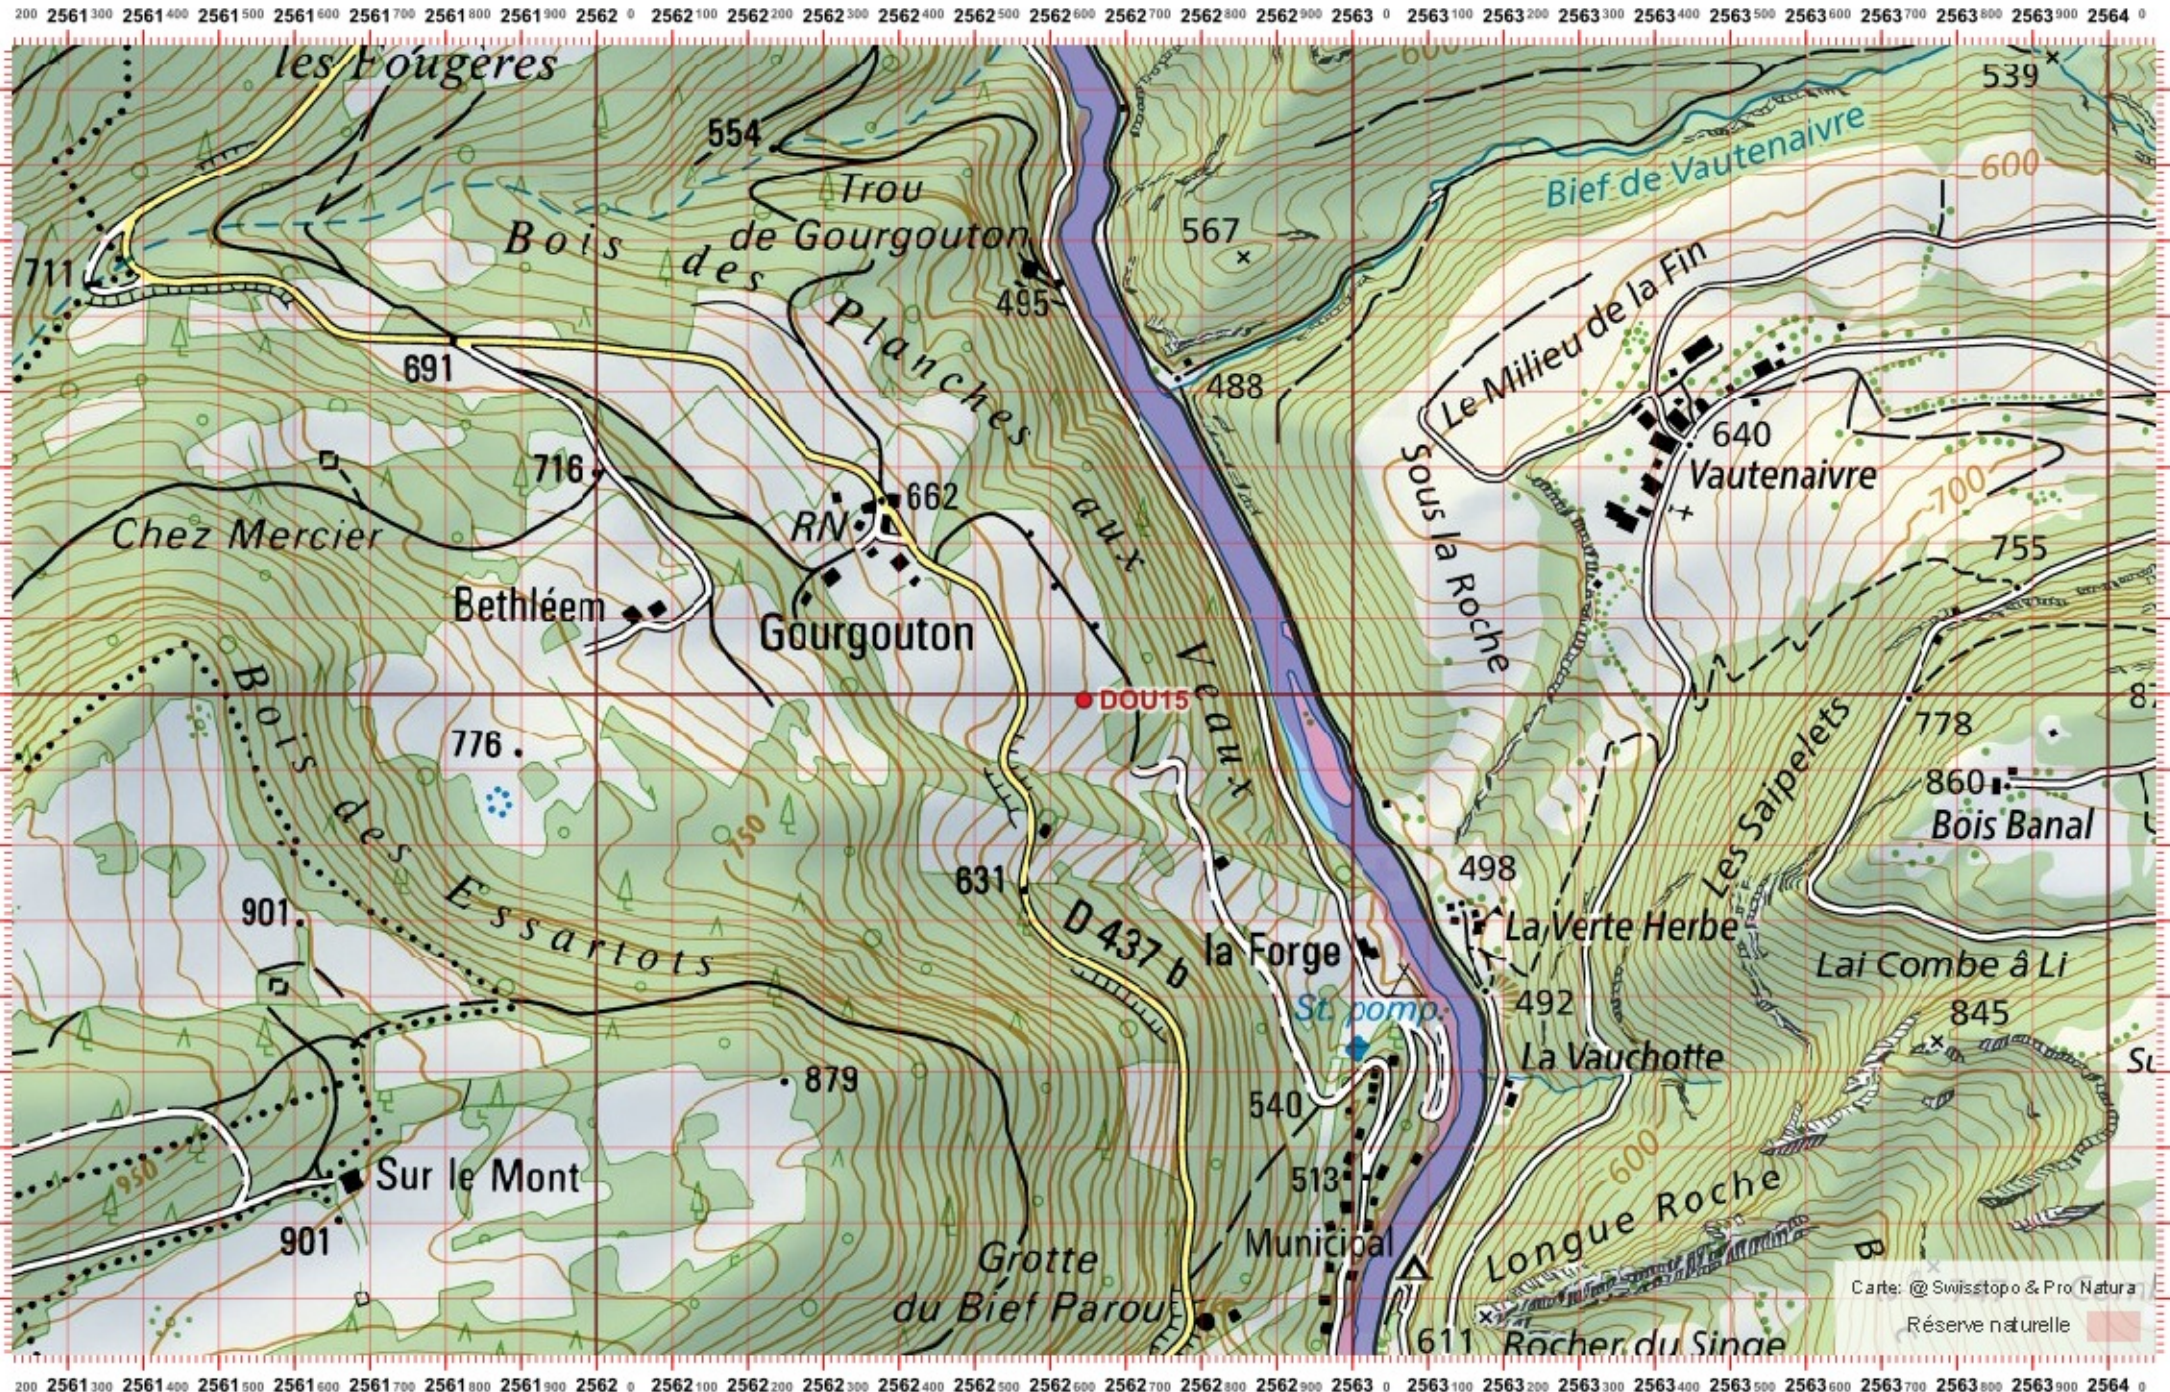

1:10 000

Recensement du castor / Suisse / Jura

Conseil Castor / info fauna

Coordonnées: 2°56'3" / 1°23'4"

Nr. carte 1:25'000: 1104 -- Saignelégier

ID: DOU16

Nom cours d'eau: Le Doubs

Nom / Prénom :