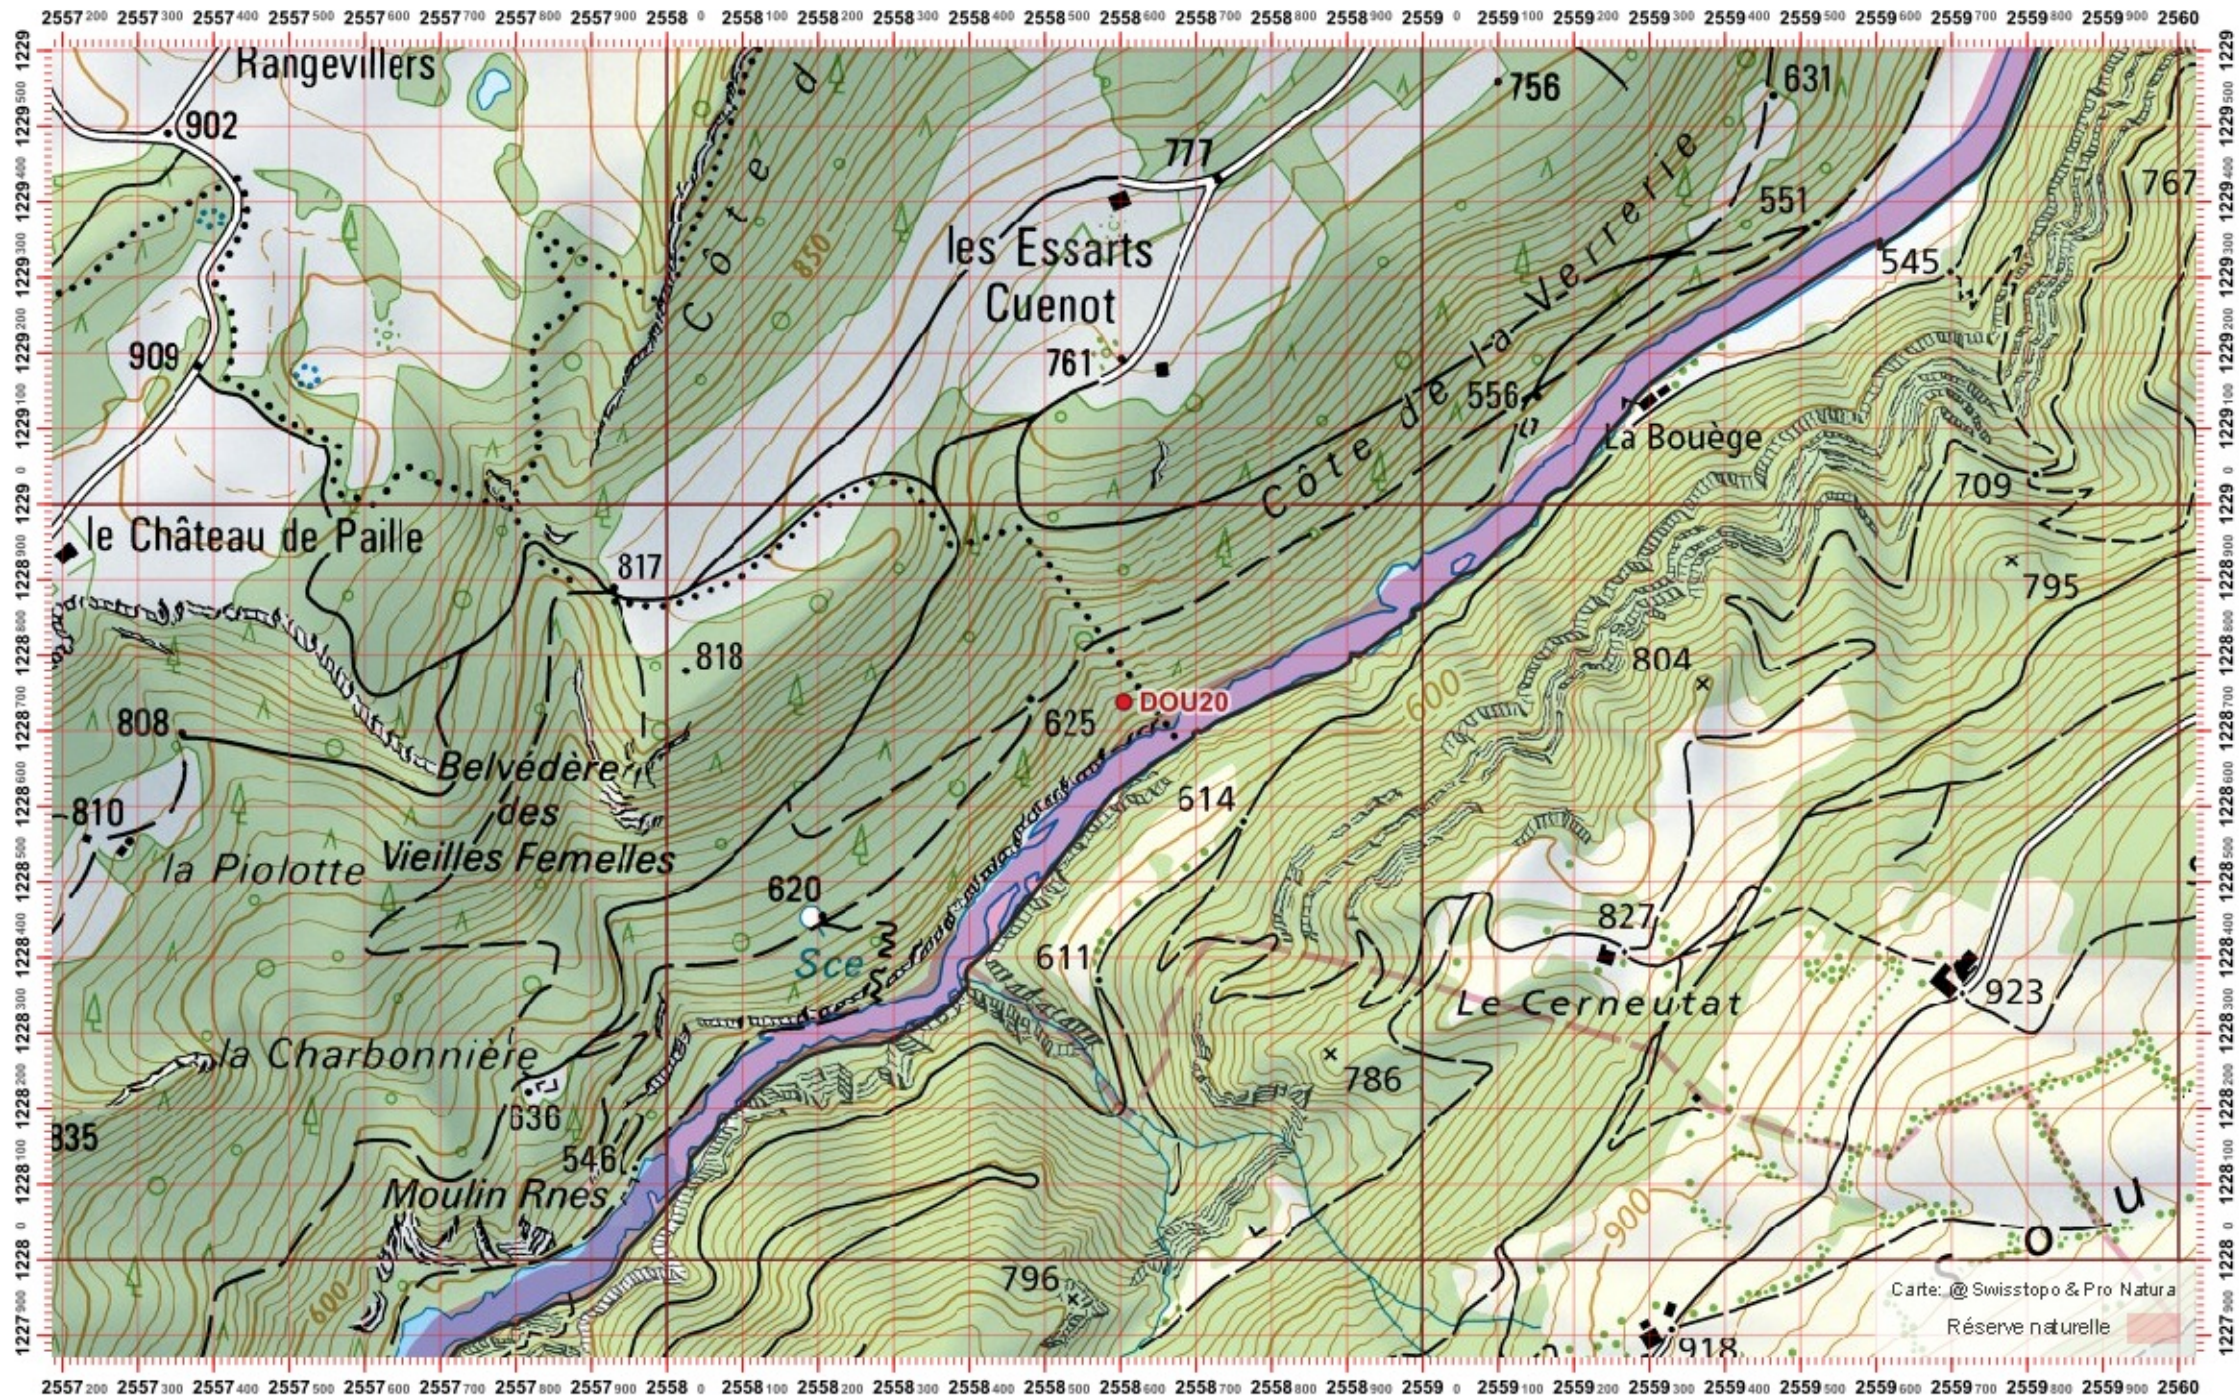

Recensement du castor / Suisse / Jura

Conseil Castor / info fauna

Coordonnées: 2°558 / 1°228

Nr. carte 1:25'000: 1124 -- Les Bois

ID: DOU20

Nom cours d'eau: Le Doubs

Nom / Prénom :

email :

Date :

Territoire 1 : /

Territoire 2 : /

Territoire 3 : /

1:10 000

Carte: @Swisstopo & Pro Natura
Réserve naturelle