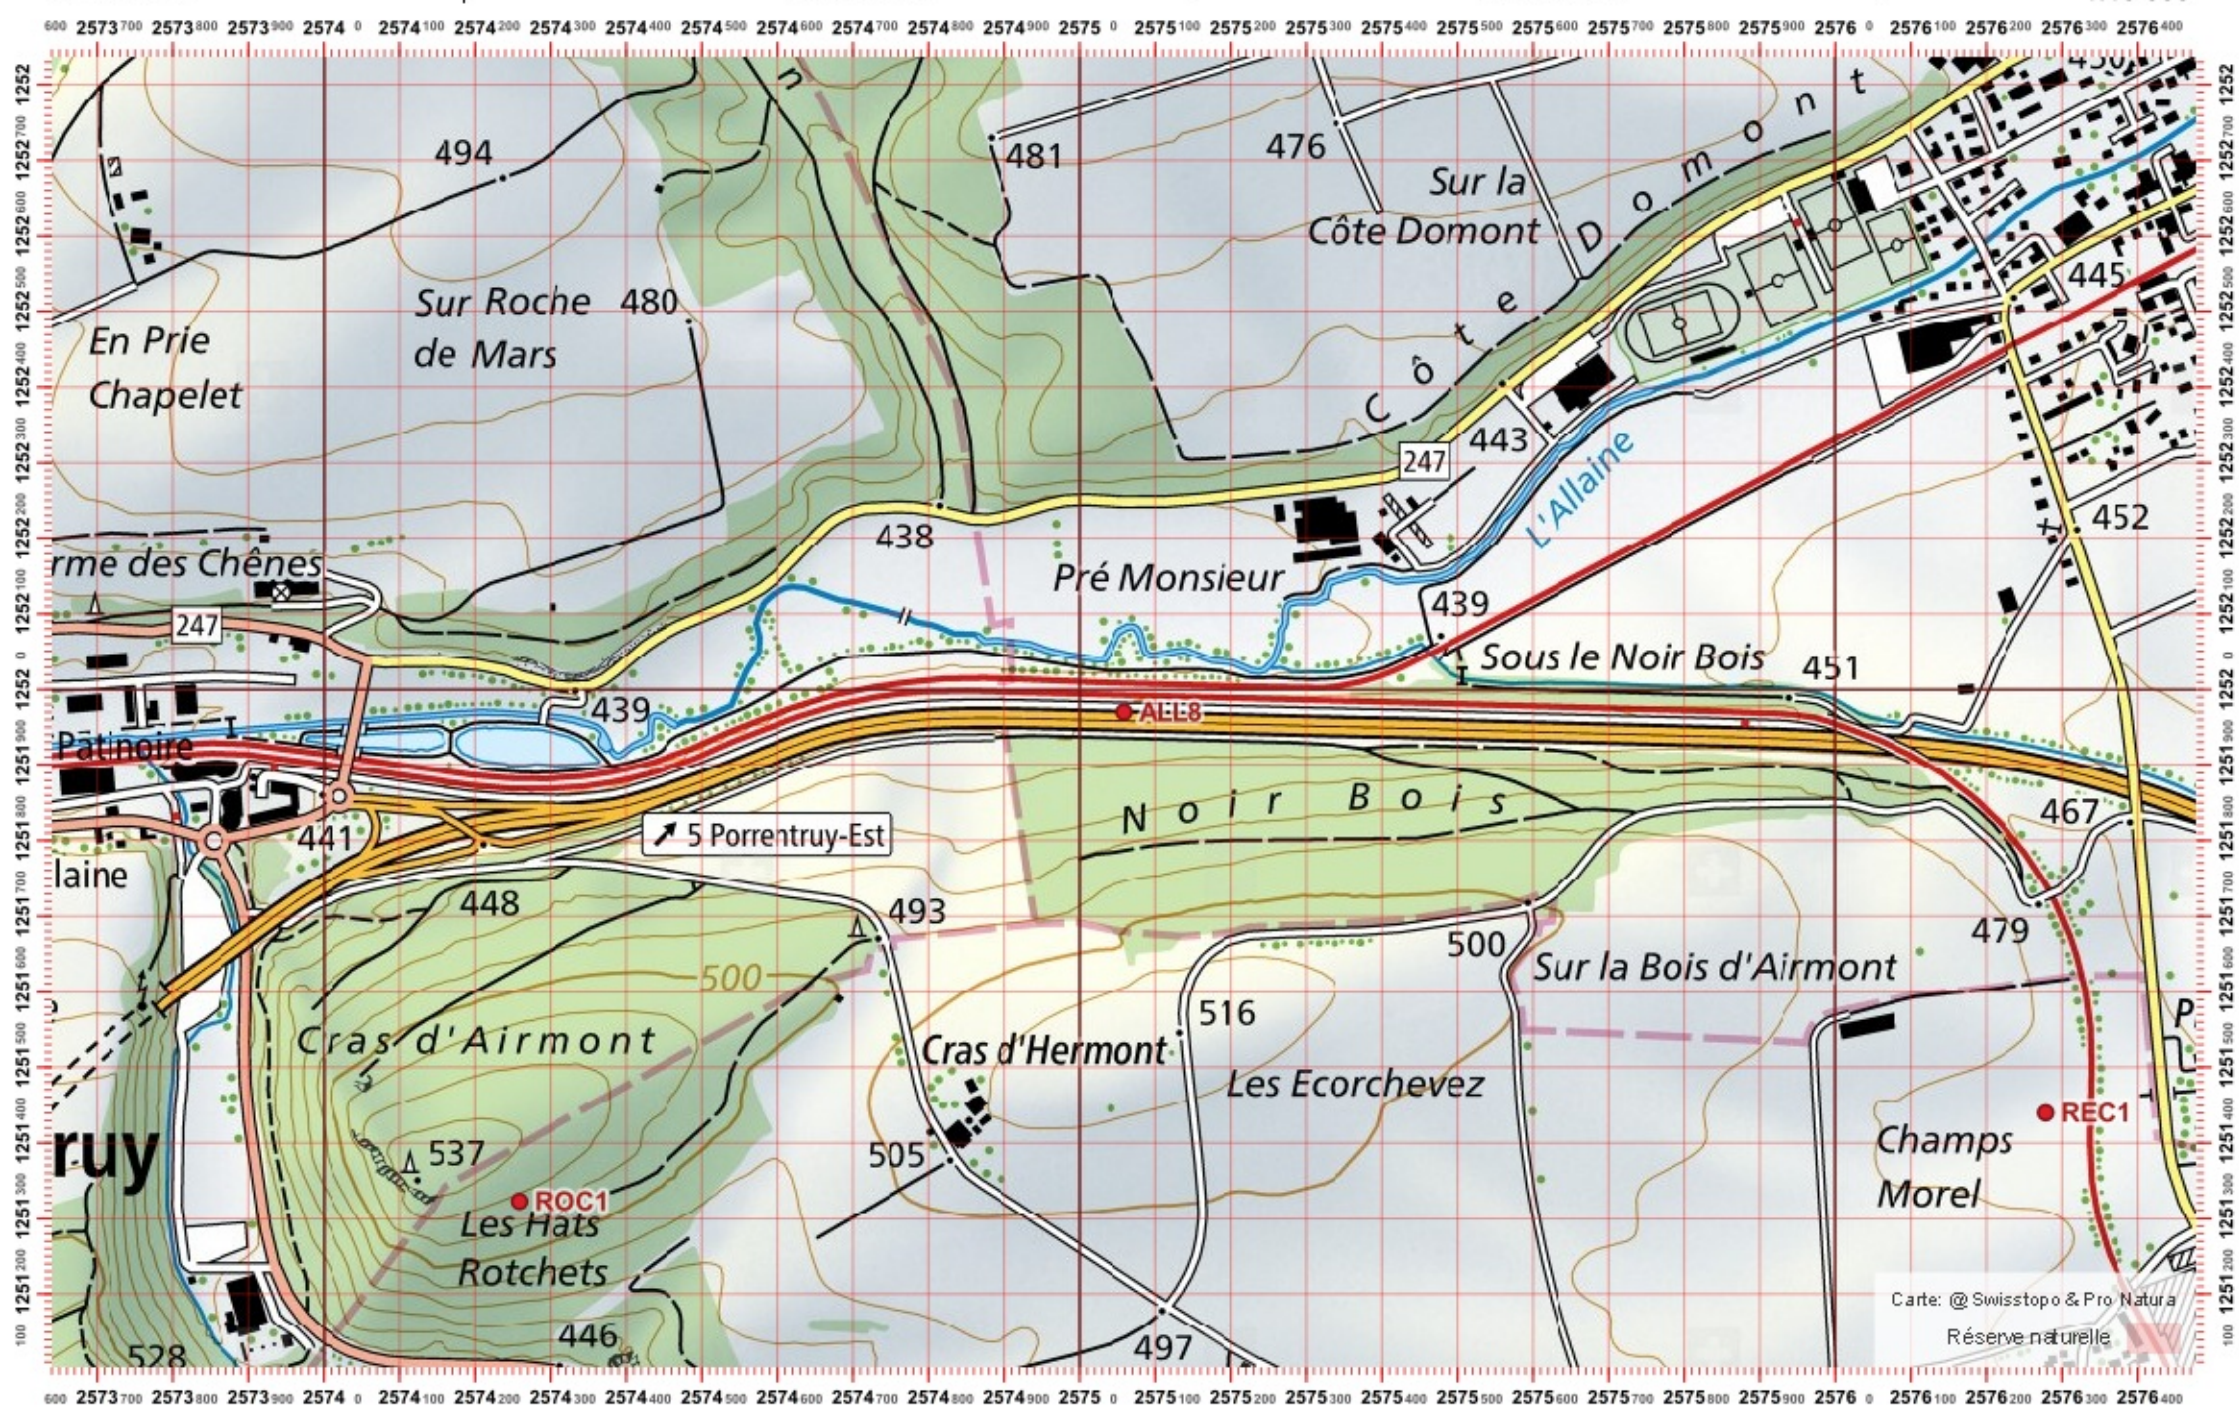

Recensement du castor / Suisse / Jura

Conseil Castor / info fauna

Coordonnées: 2°57'5 / 1°25'

Nr. carte 1:25'000: 1085 -- St-Ursanne

ID: ALL8

Nom cours d'eau: L'Allaine

Nom / Prénom :

email :

Date :

Territoire 1 : / Territoire 2 : / Territoire 3 : / 1:10 000

Carte: @Swisstopo & Pro Natura
Réserve naturelle