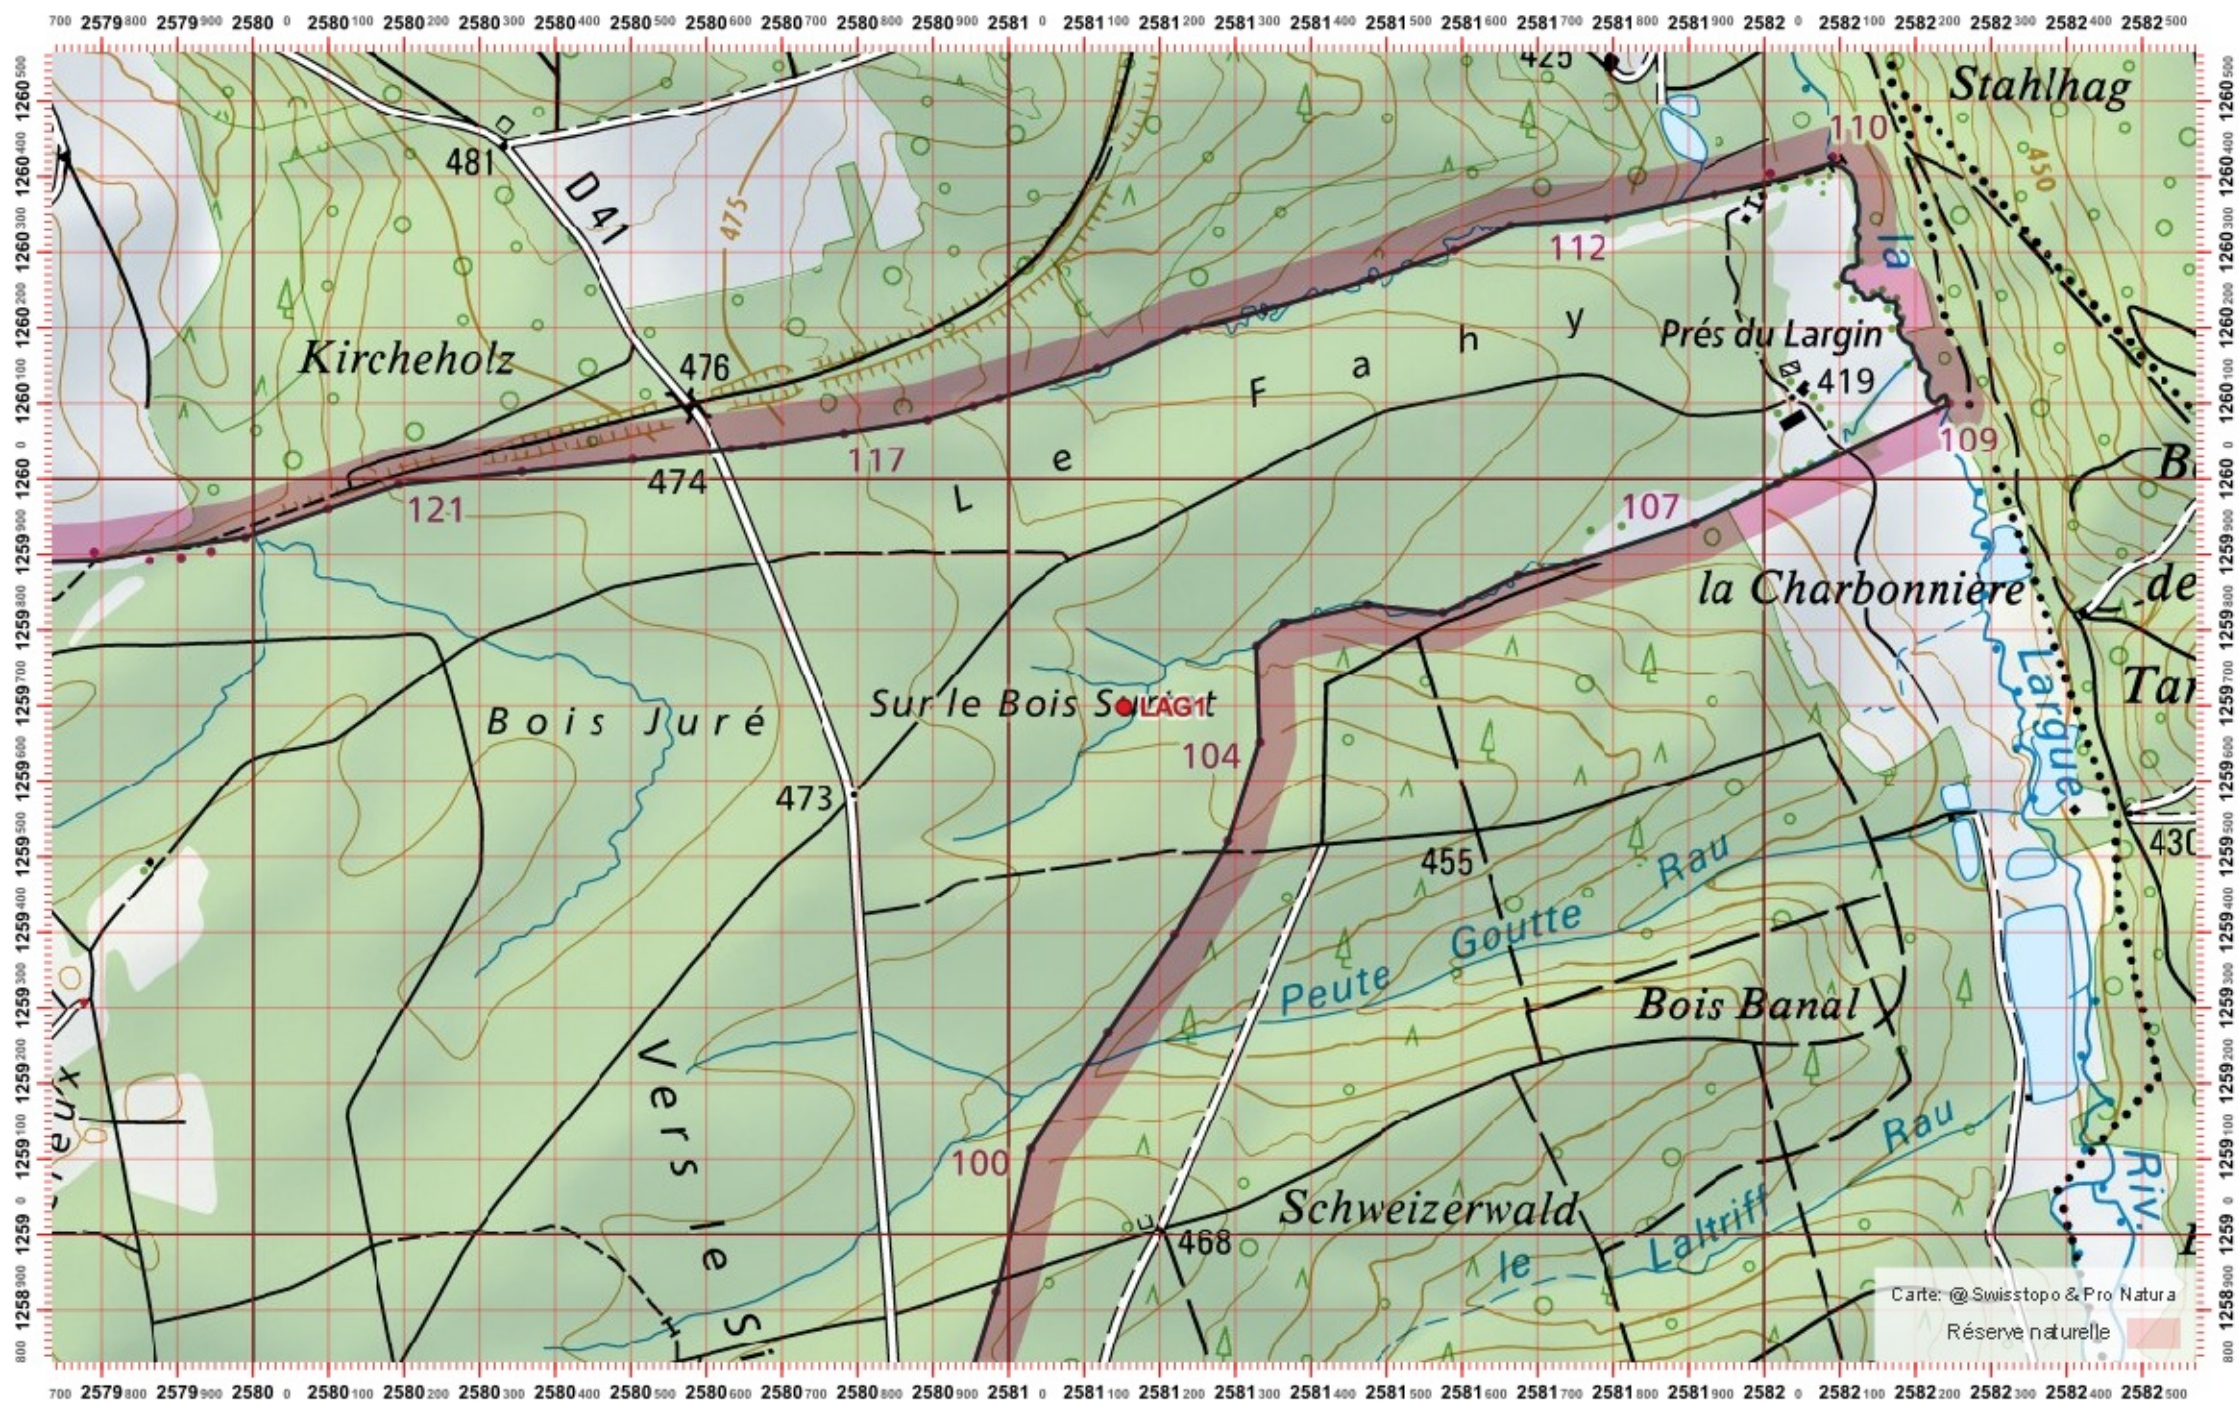

Recensement du castor / Suisse / Jura

Conseil Castor / info fauna

Coordonnées: 2°58'1" / 1°25'9"

Nr. carte 1:25'000: 1065 -- Bonfol

ID: LAG1

Nom cours d'eau: Largue

Nom / Prénom :

email :

Date :

Territoire 1 :

Territoire 2 :

Territoire 3 :

1:10 000