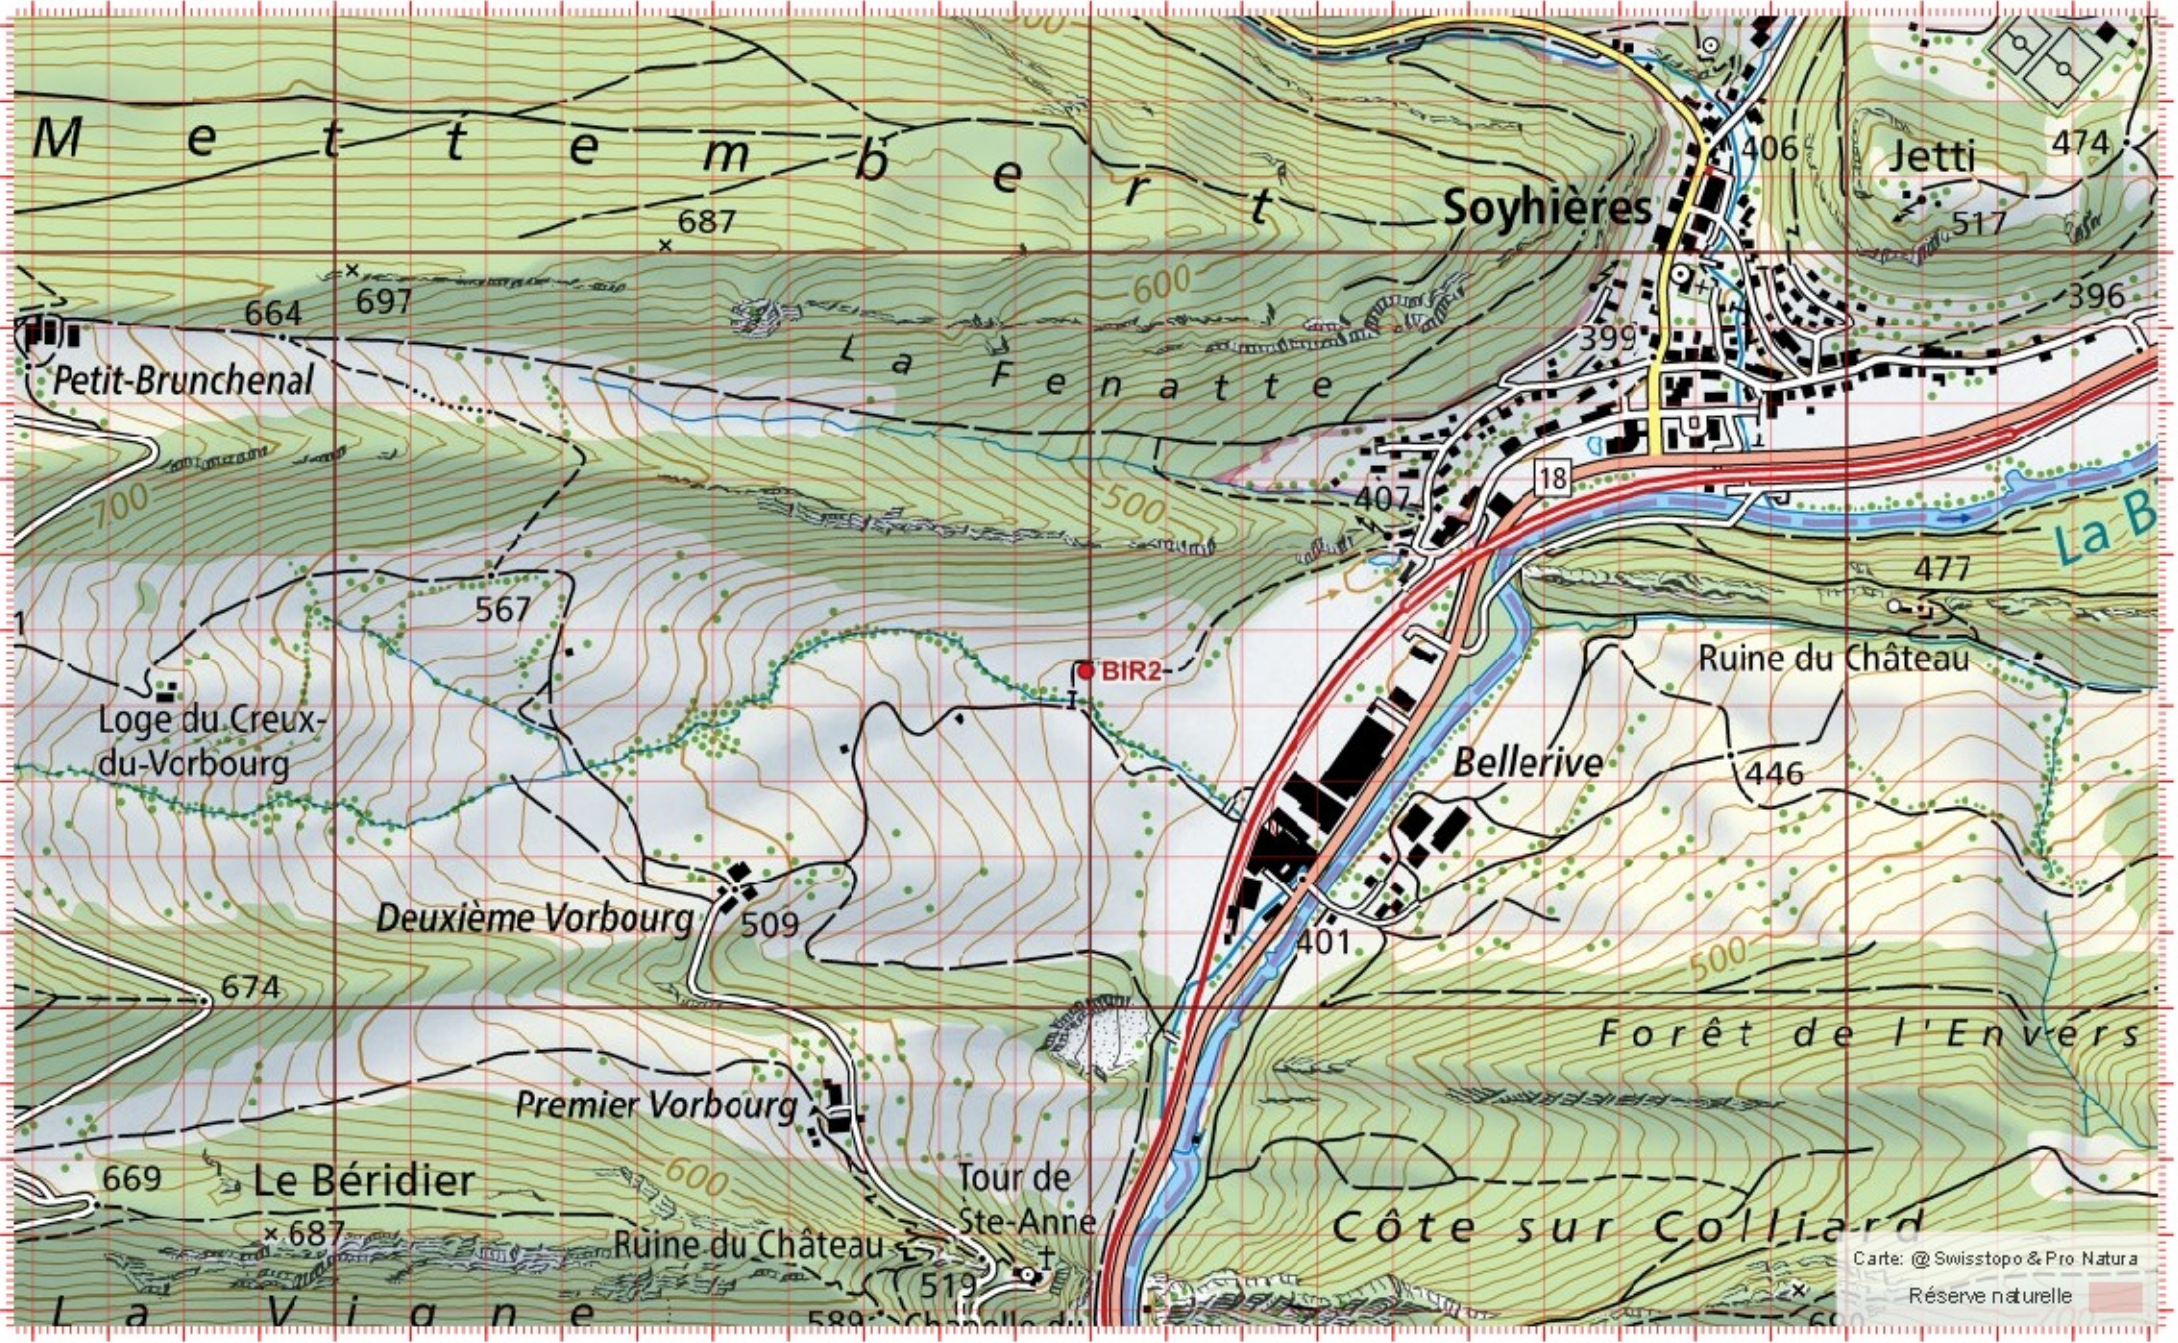

Carte: @Swisstopo & Pro Natura

Réserve naturelle

Recensement du castor / Suisse / Jura

Conseil Castor / info fauna

Coordonnées: 2'594 / 1'246

Nr. carte 1:25'000: 1086 -- Delémont

ID: BIR3

Nom cours d'eau: La Birse