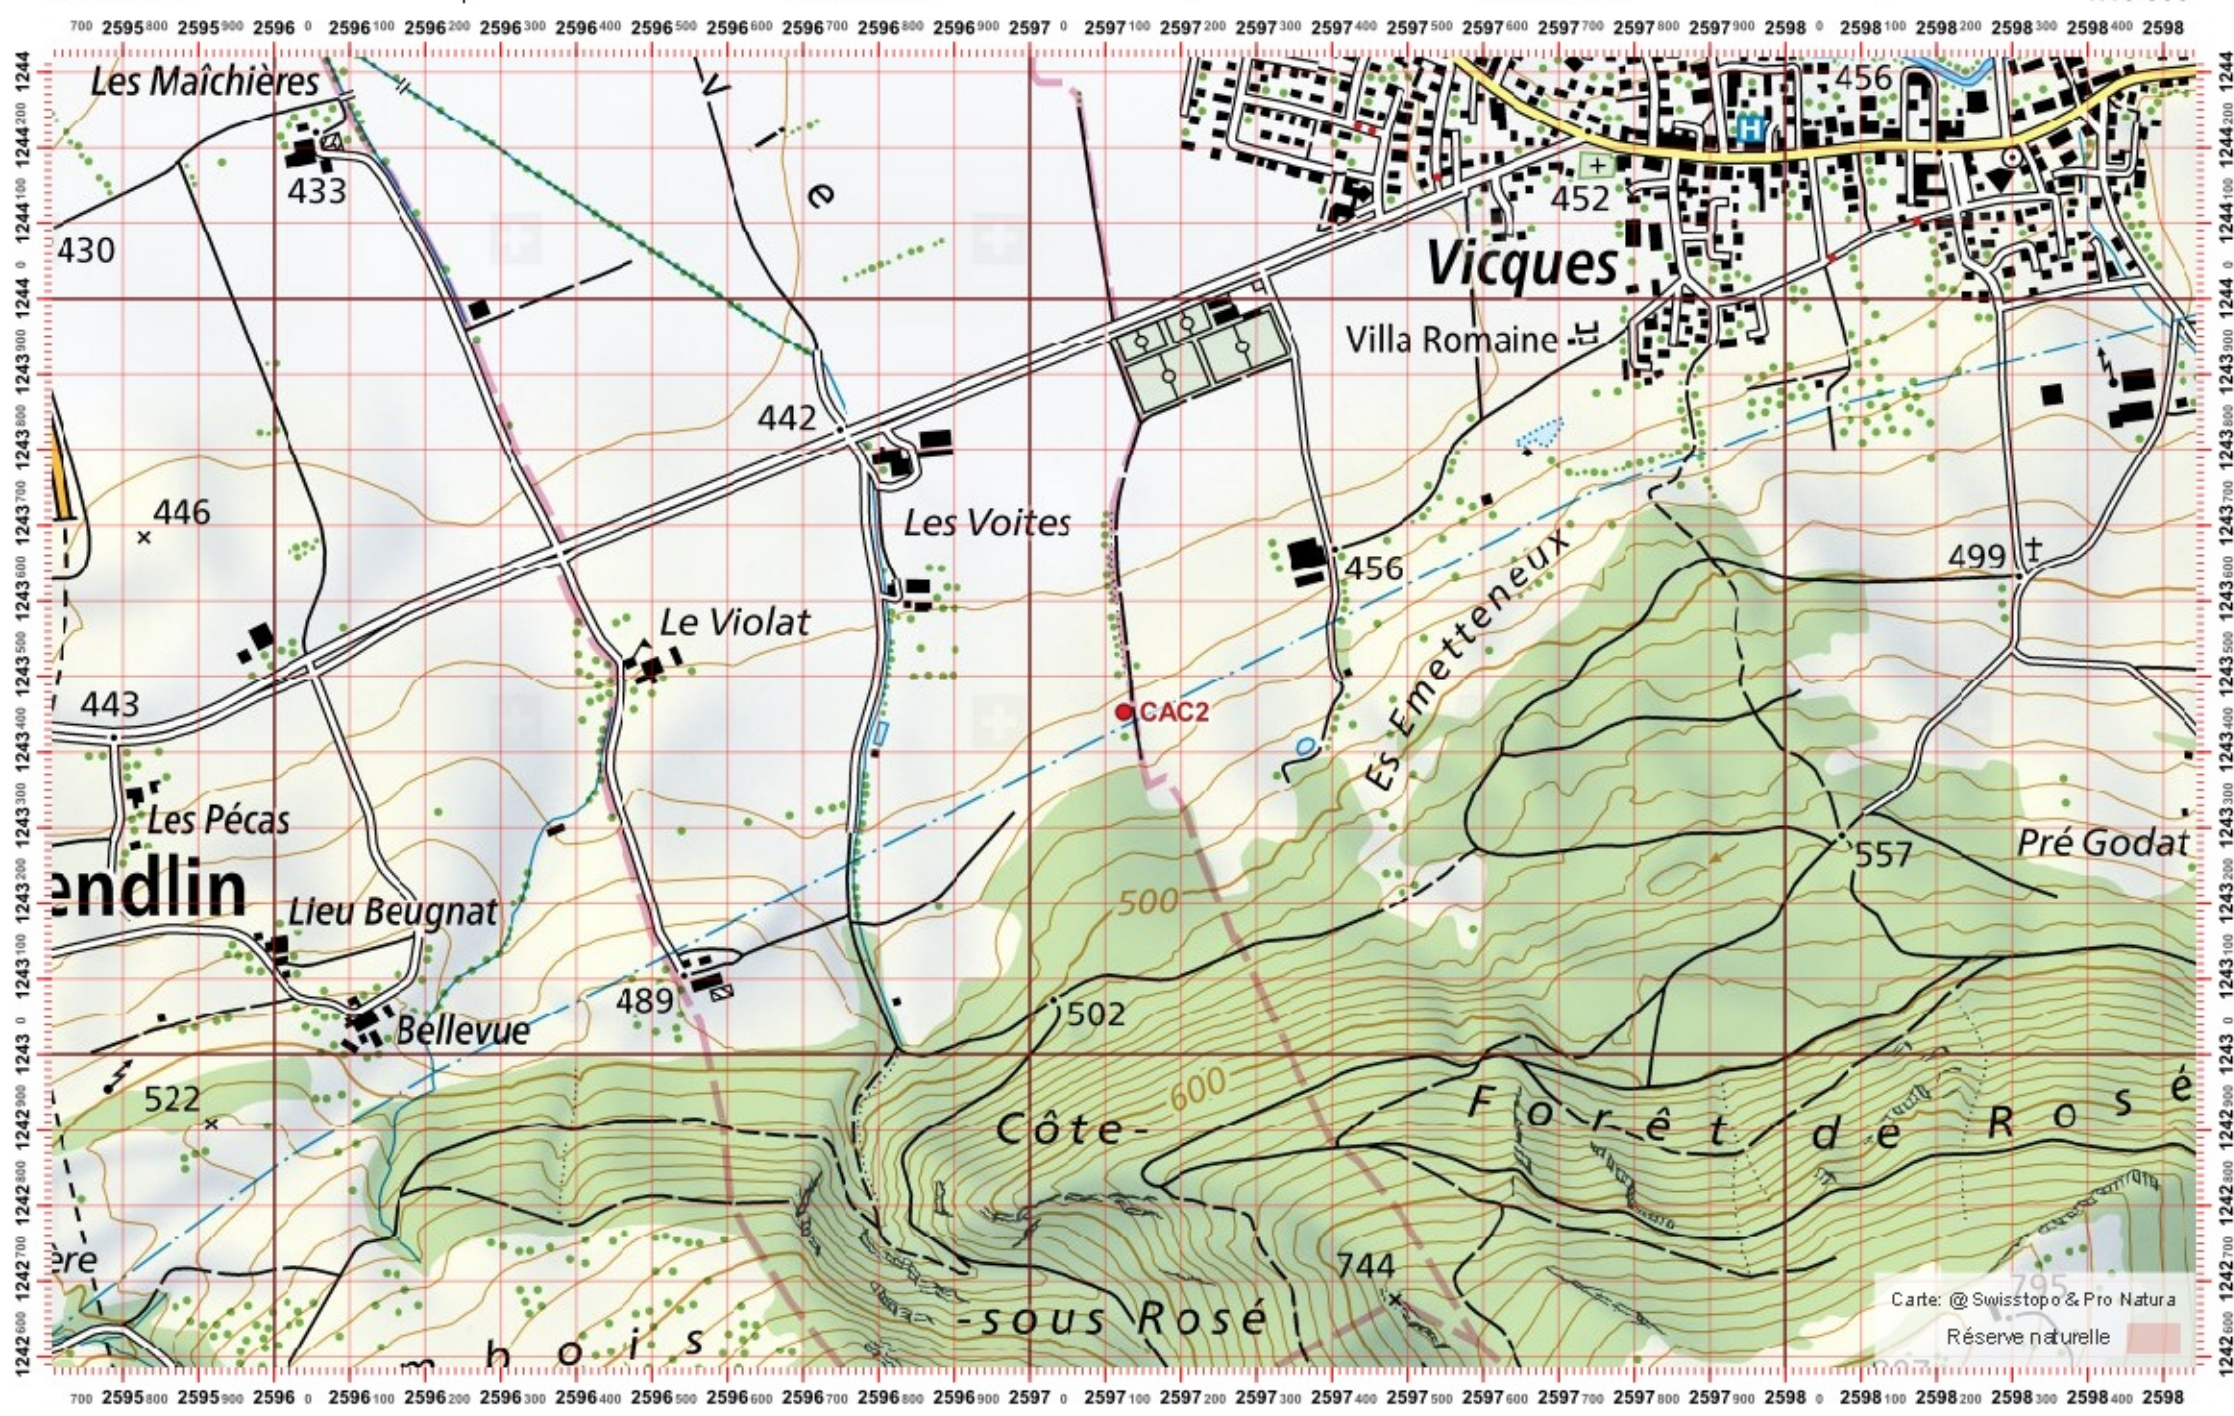

ID: CAC2

Nom cours d'eau: Canal à Courroux

Nom / Prénom :

email :

Date :

Territoire 1 : / Territoire 2 : / Territoire 3 : / 1:10 000

Carte: @Swisstopo & Pro Natura
Réserve naturelle

Recensement du castor / Suisse / Jura