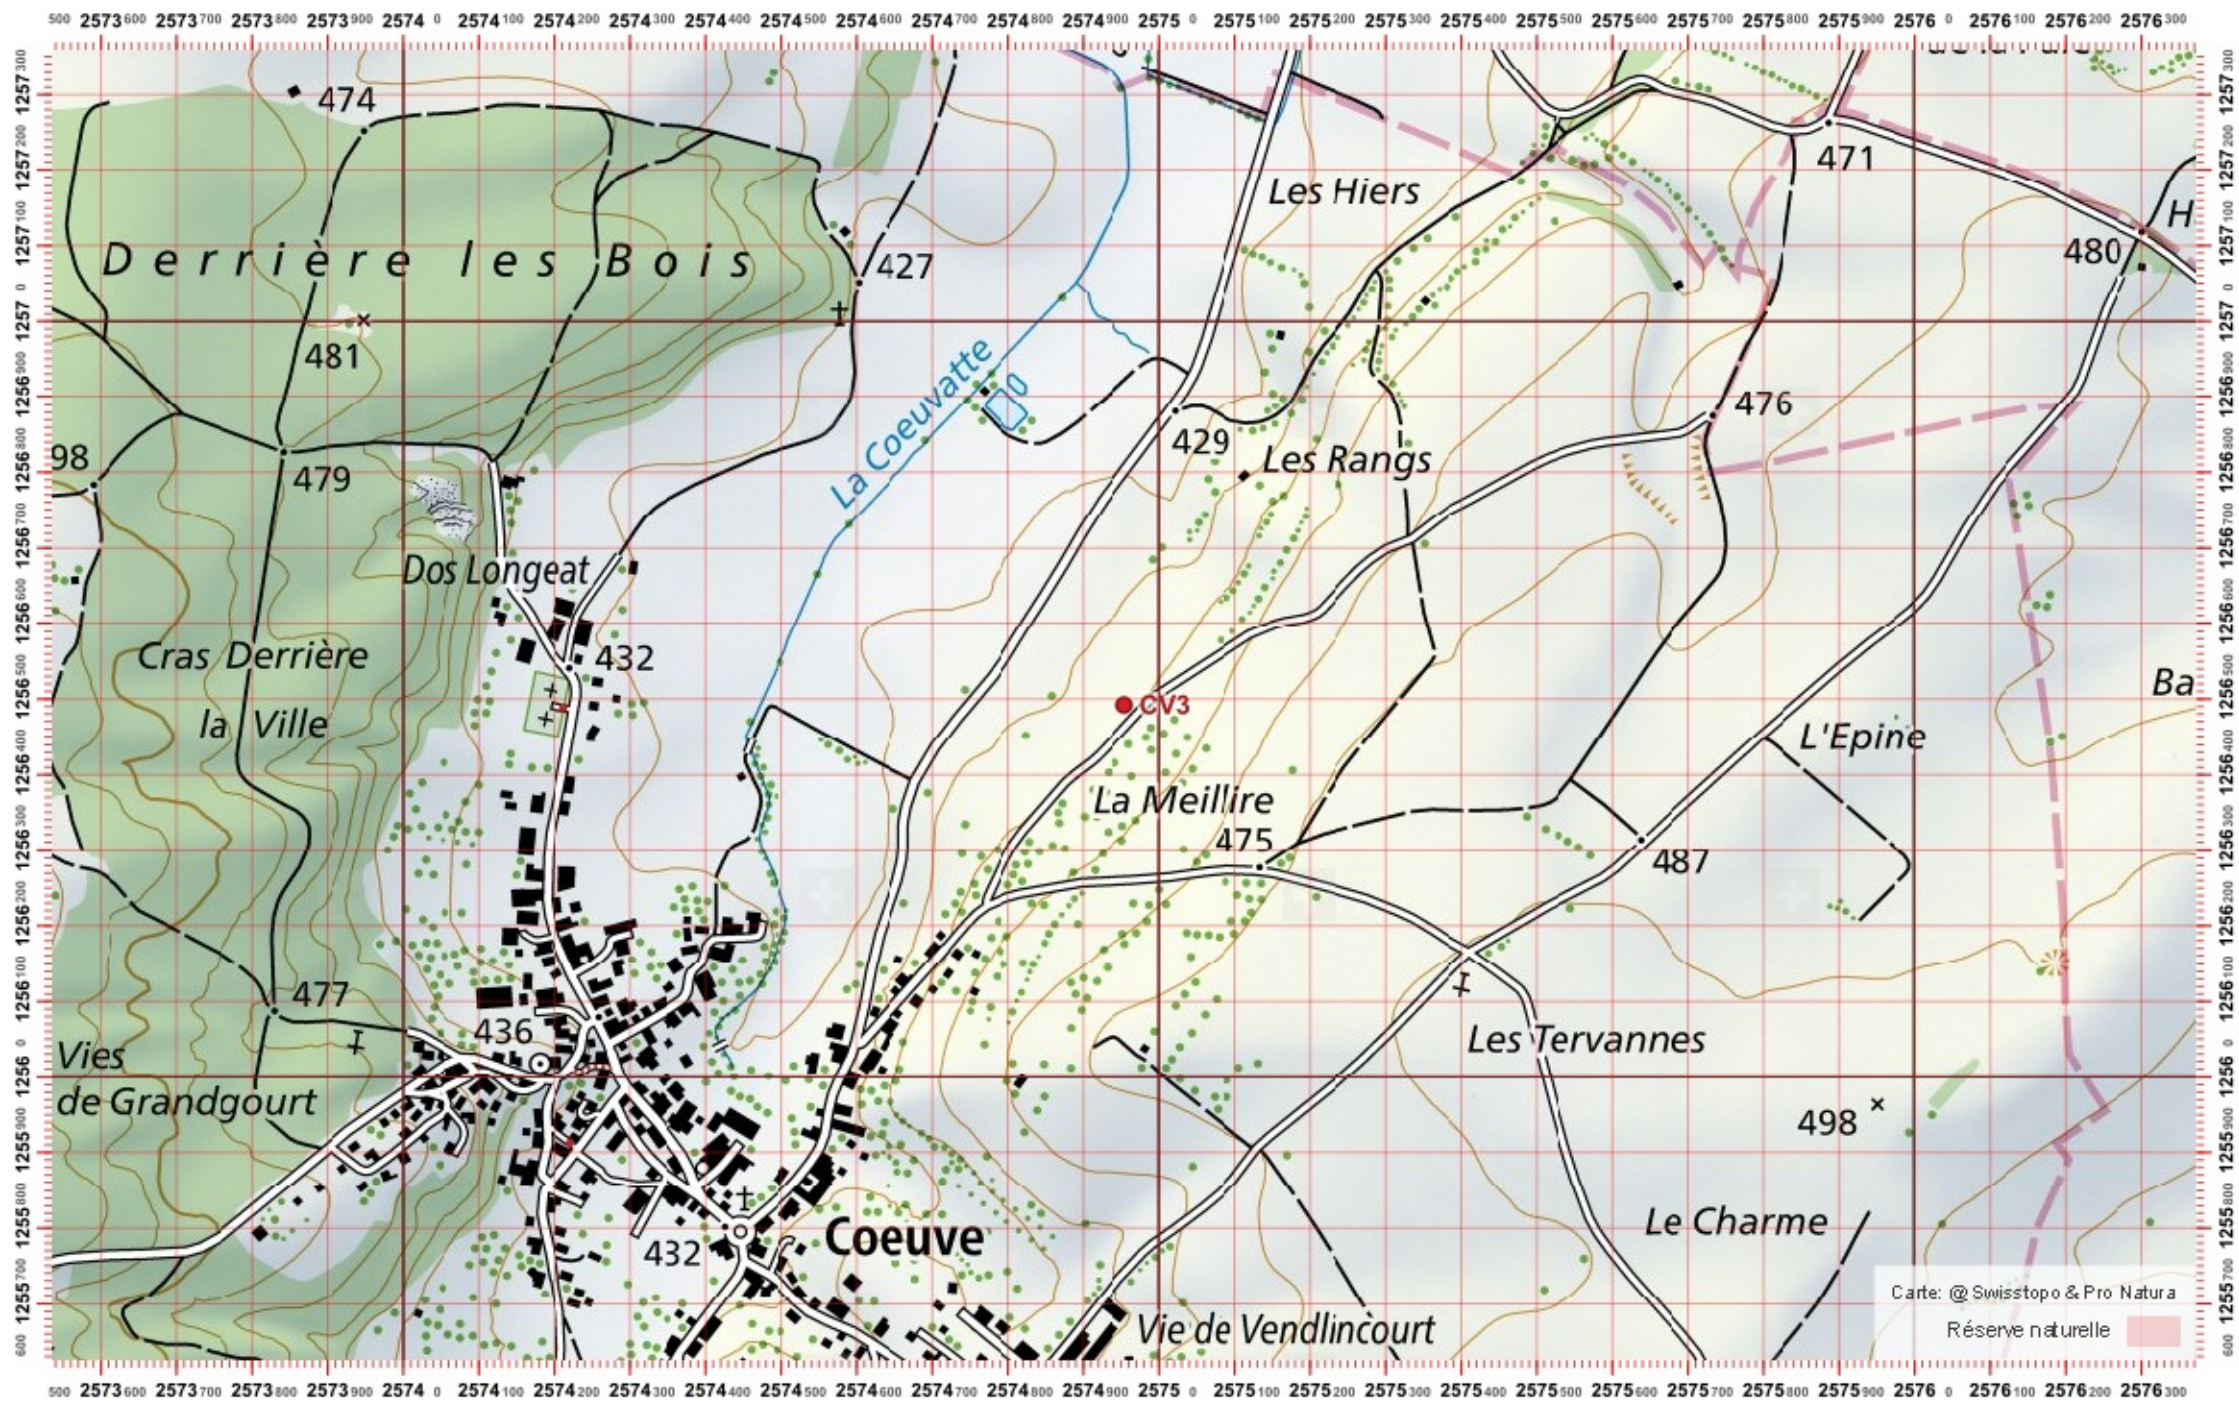

ID: CV3

Nom cours d'eau: La Couvatte

Nom / Prénom :

email :

Date :

Territoire 1 : / Territoire 2 : / Territoire 3 : / 1:10 000

Recensement du castor / Suisse / Jura

Conseil Castor / info fauna