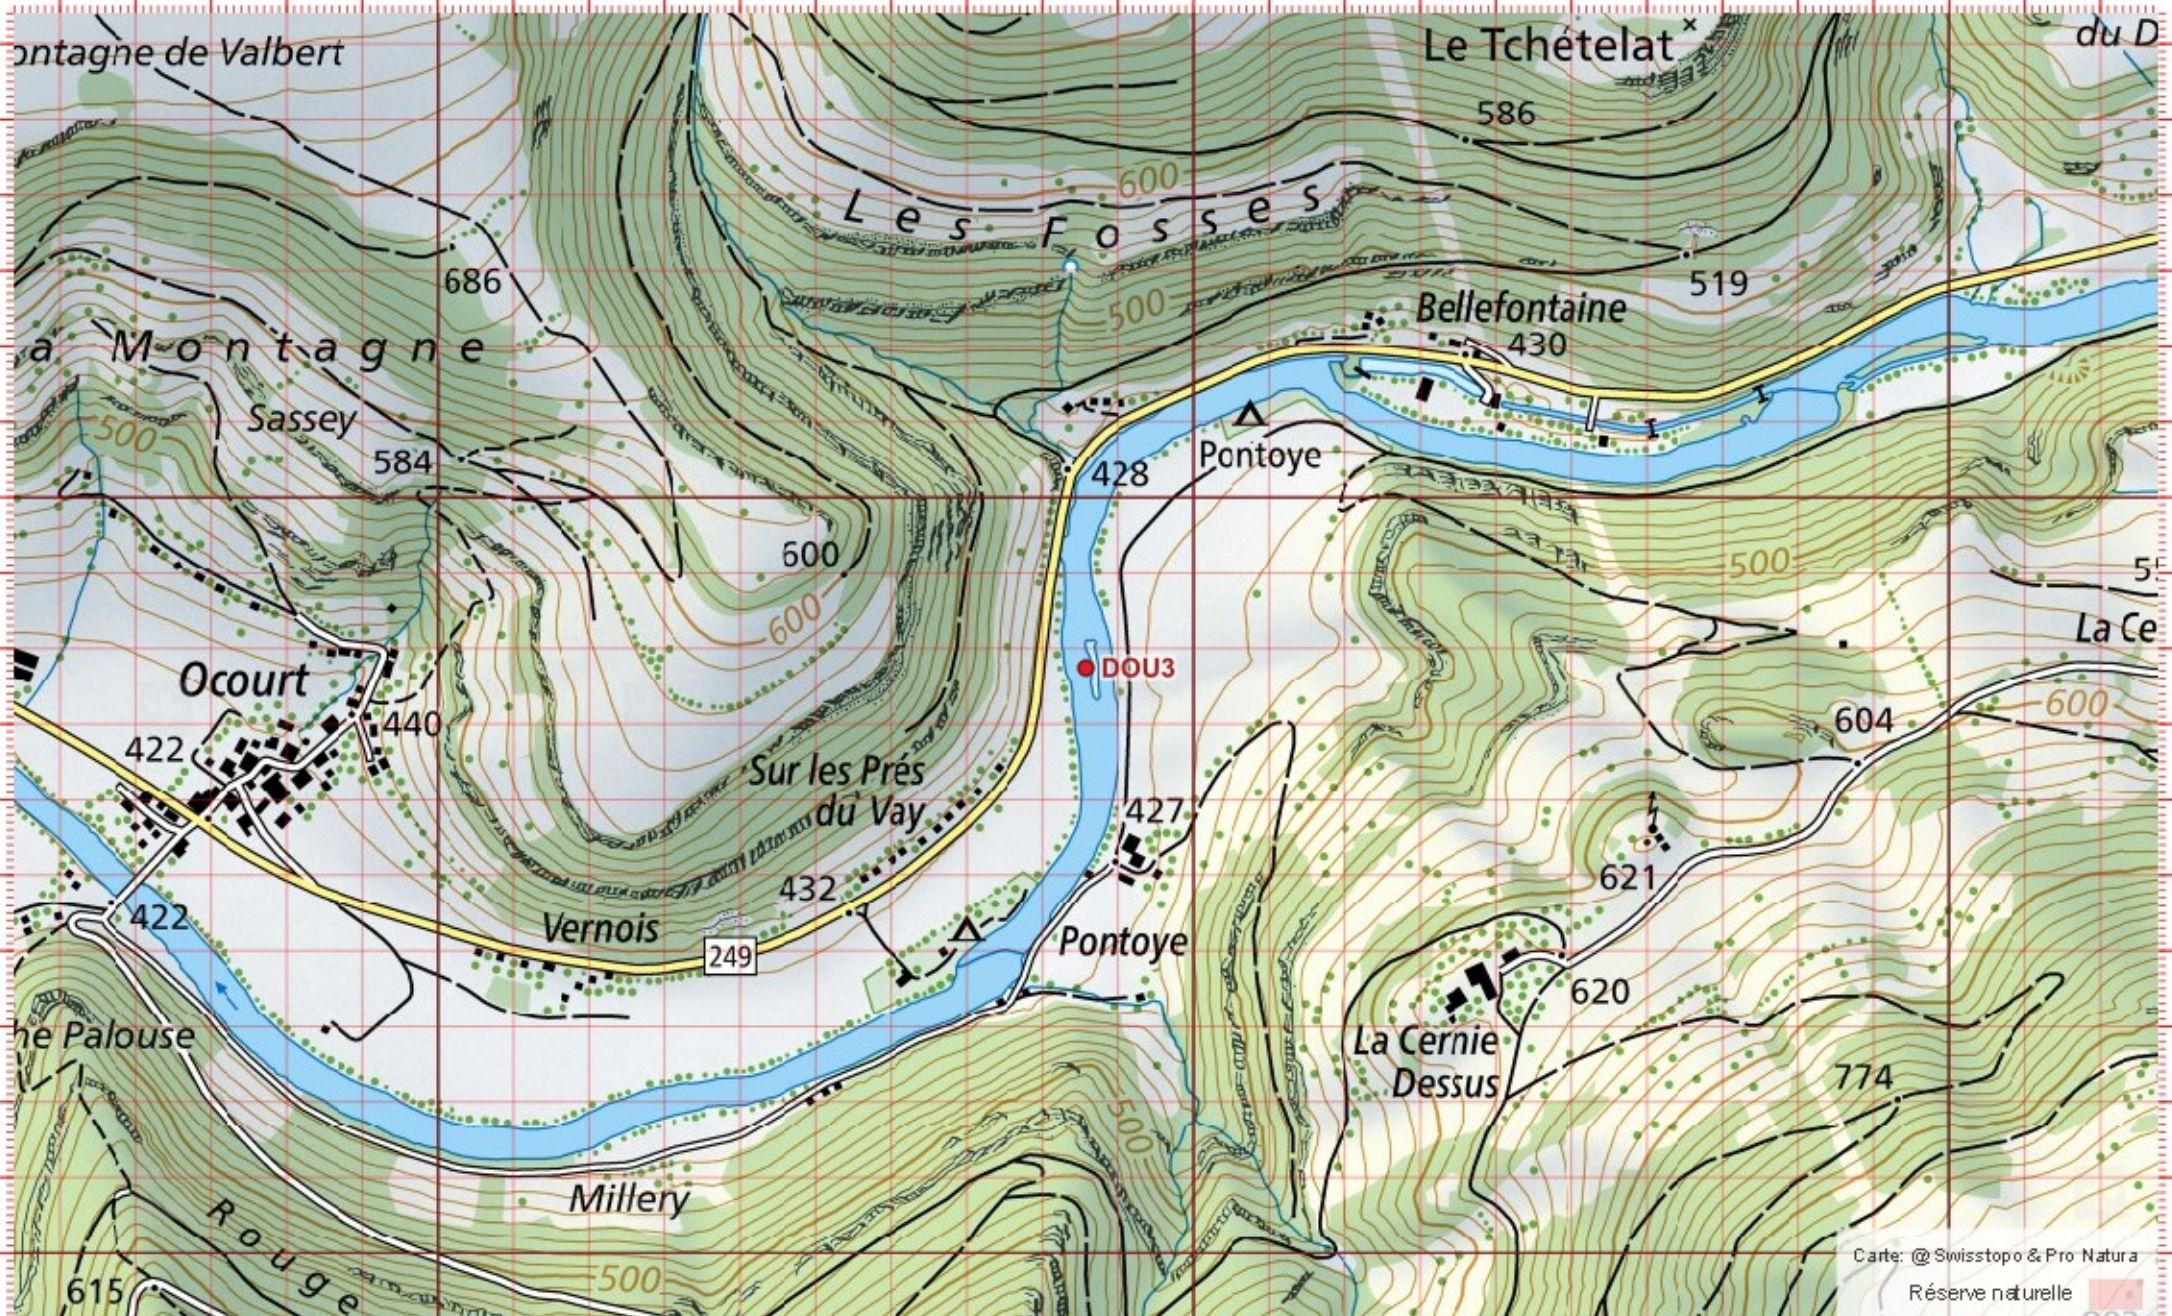

Recensement du castor / Suisse / Jura

Conseil Castor / info fauna

Coordonnées: 2°57'3 / 1°24'

Nr. carte 1:25'000: 1085 -- St-Ursanne

ID: DOU3

Nom cours d'eau: Le Doubs

Nom / Prénom :

email :

Date :

Territoire 1 :

Territoire 2 :

Territoire 3 :

1:10 000

400 2572500 2572600 2572700 2572800 2572900 2573 0 2573100 2573200 2573300 2573400 2573500 2573600 2573700 2573800 2573900 2574 0 2574100 2574200 2574300 2574400 2574500 2574600 2574700 2574800 2574900 2575 0 2575100 2575200

Carte: @Swisstopo & Pro Natura
Réserve naturelle

400 2572500 2572600 2572700 2572800 2572900 2573 0 2573100 2573200 2573300 2573400 2573500 2573600 2573700 2573800 2573900 2574 0 2574100 2574200 2574300 2574400 2574500 2574600 2574700 2574800 2574900 2575 0 2575100 2575200