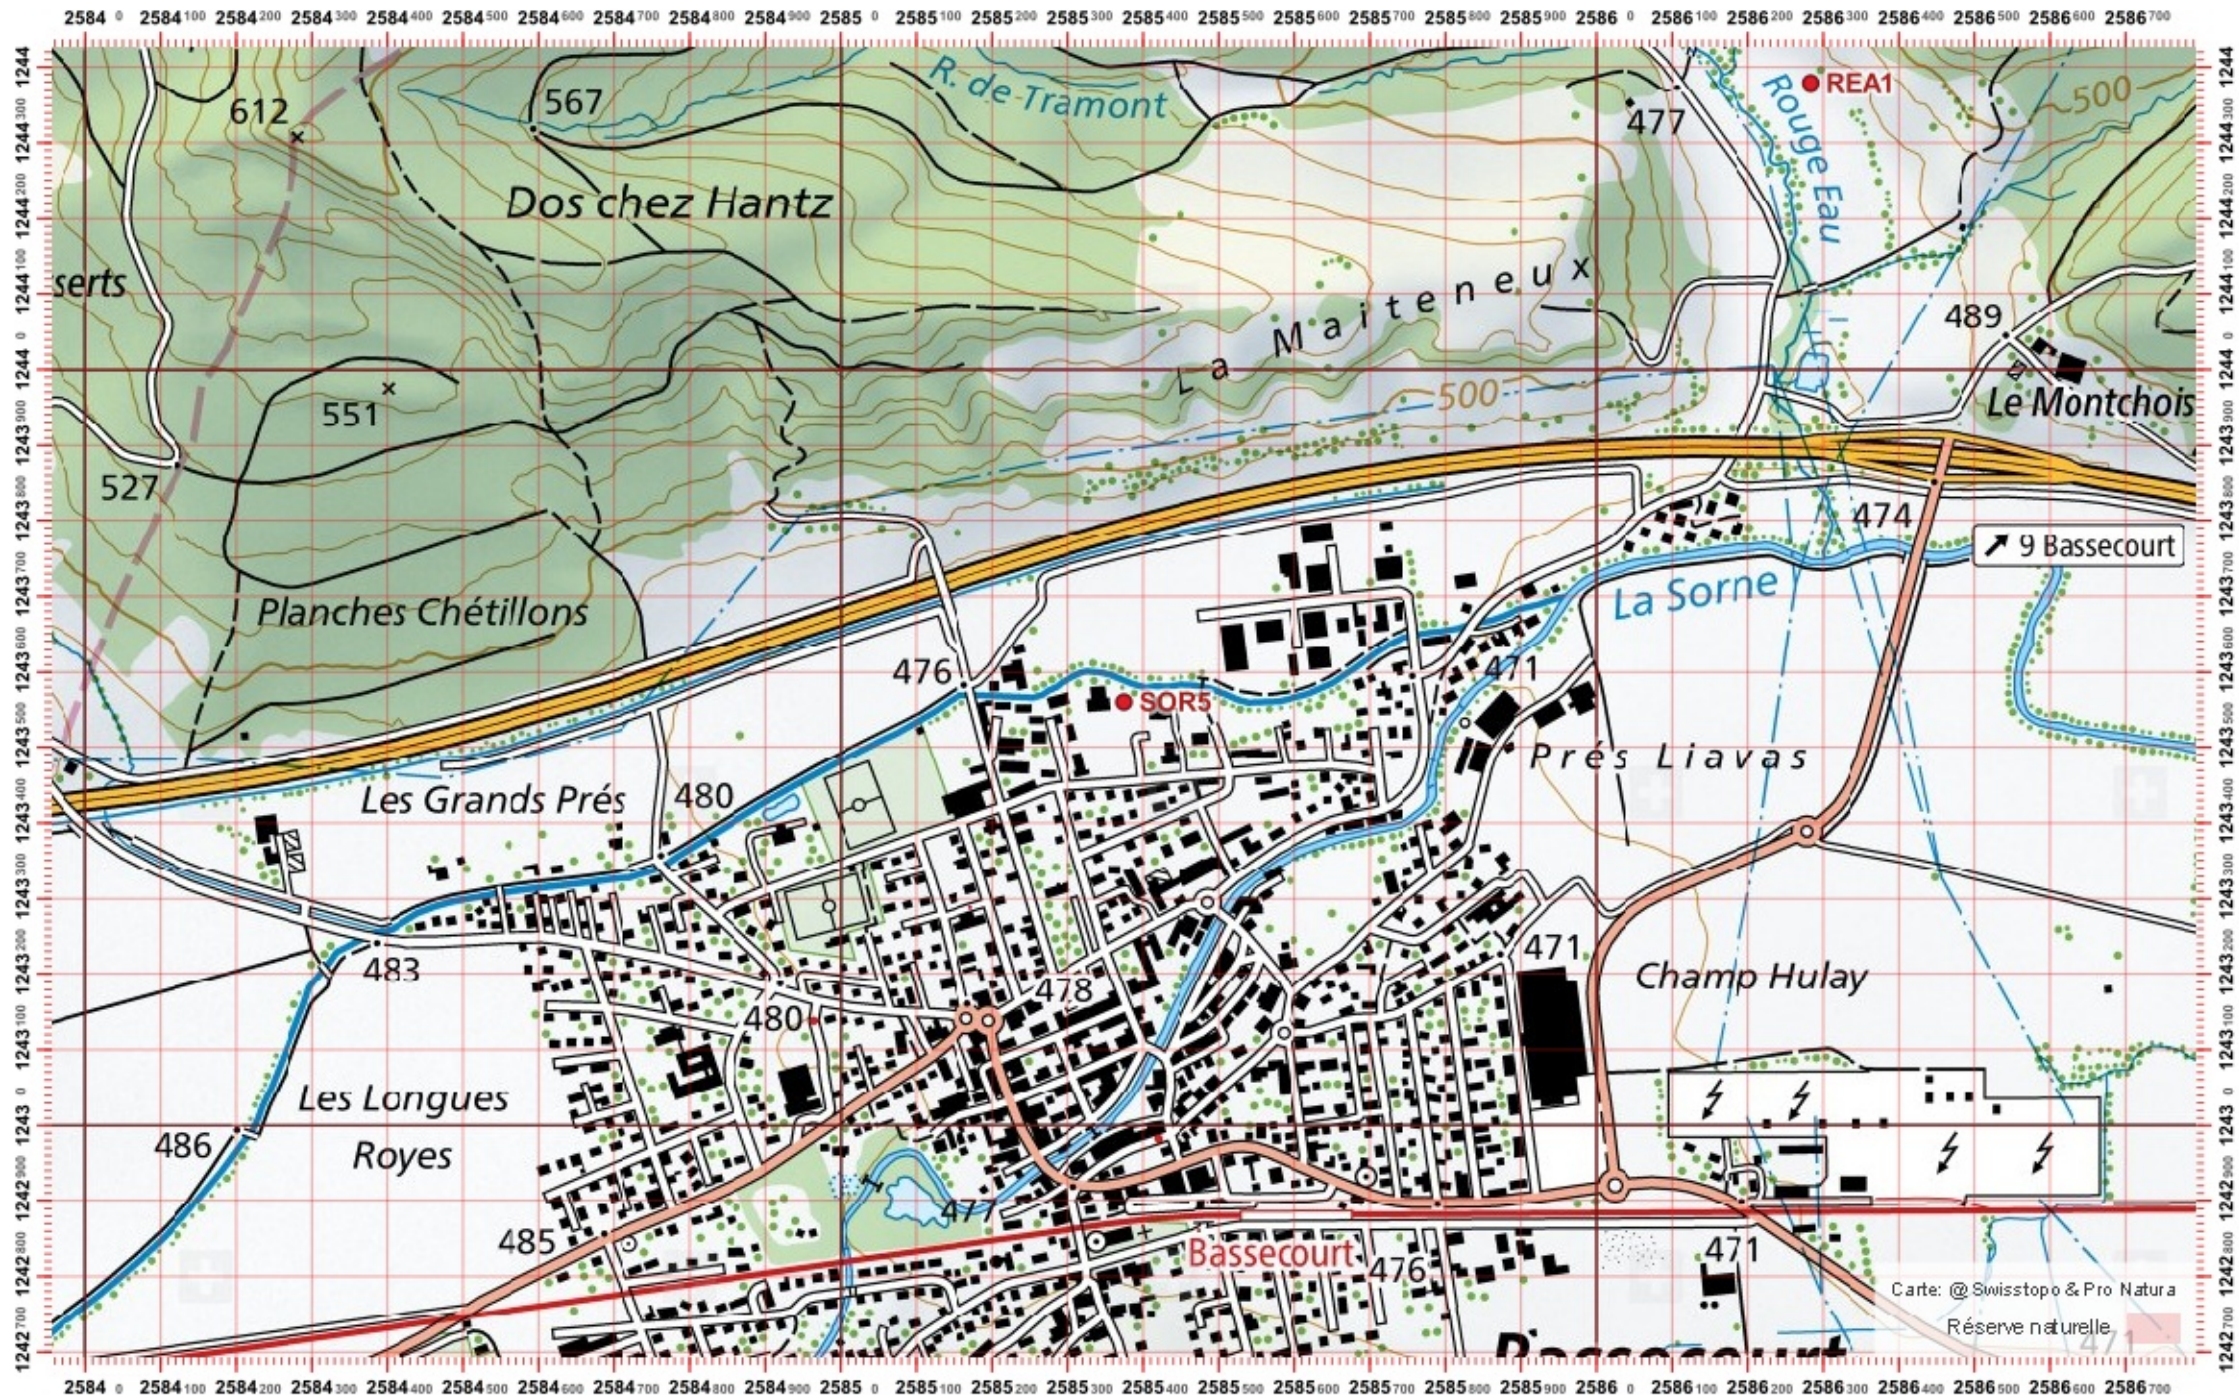

Recensement du castor / Suisse / Jura

Conseil Castor / info fauna

Coordonnées: 2°58'5 / 1°24'3

Nr. carte 1:25'000: 1086 -- Delémont

ID: SOR5

Nom cours d'eau: La Some

Nom / Prénom :

email :

Date :

Territoire 1 :

Territoire 2 :

Territoire 3 :

1:10 000