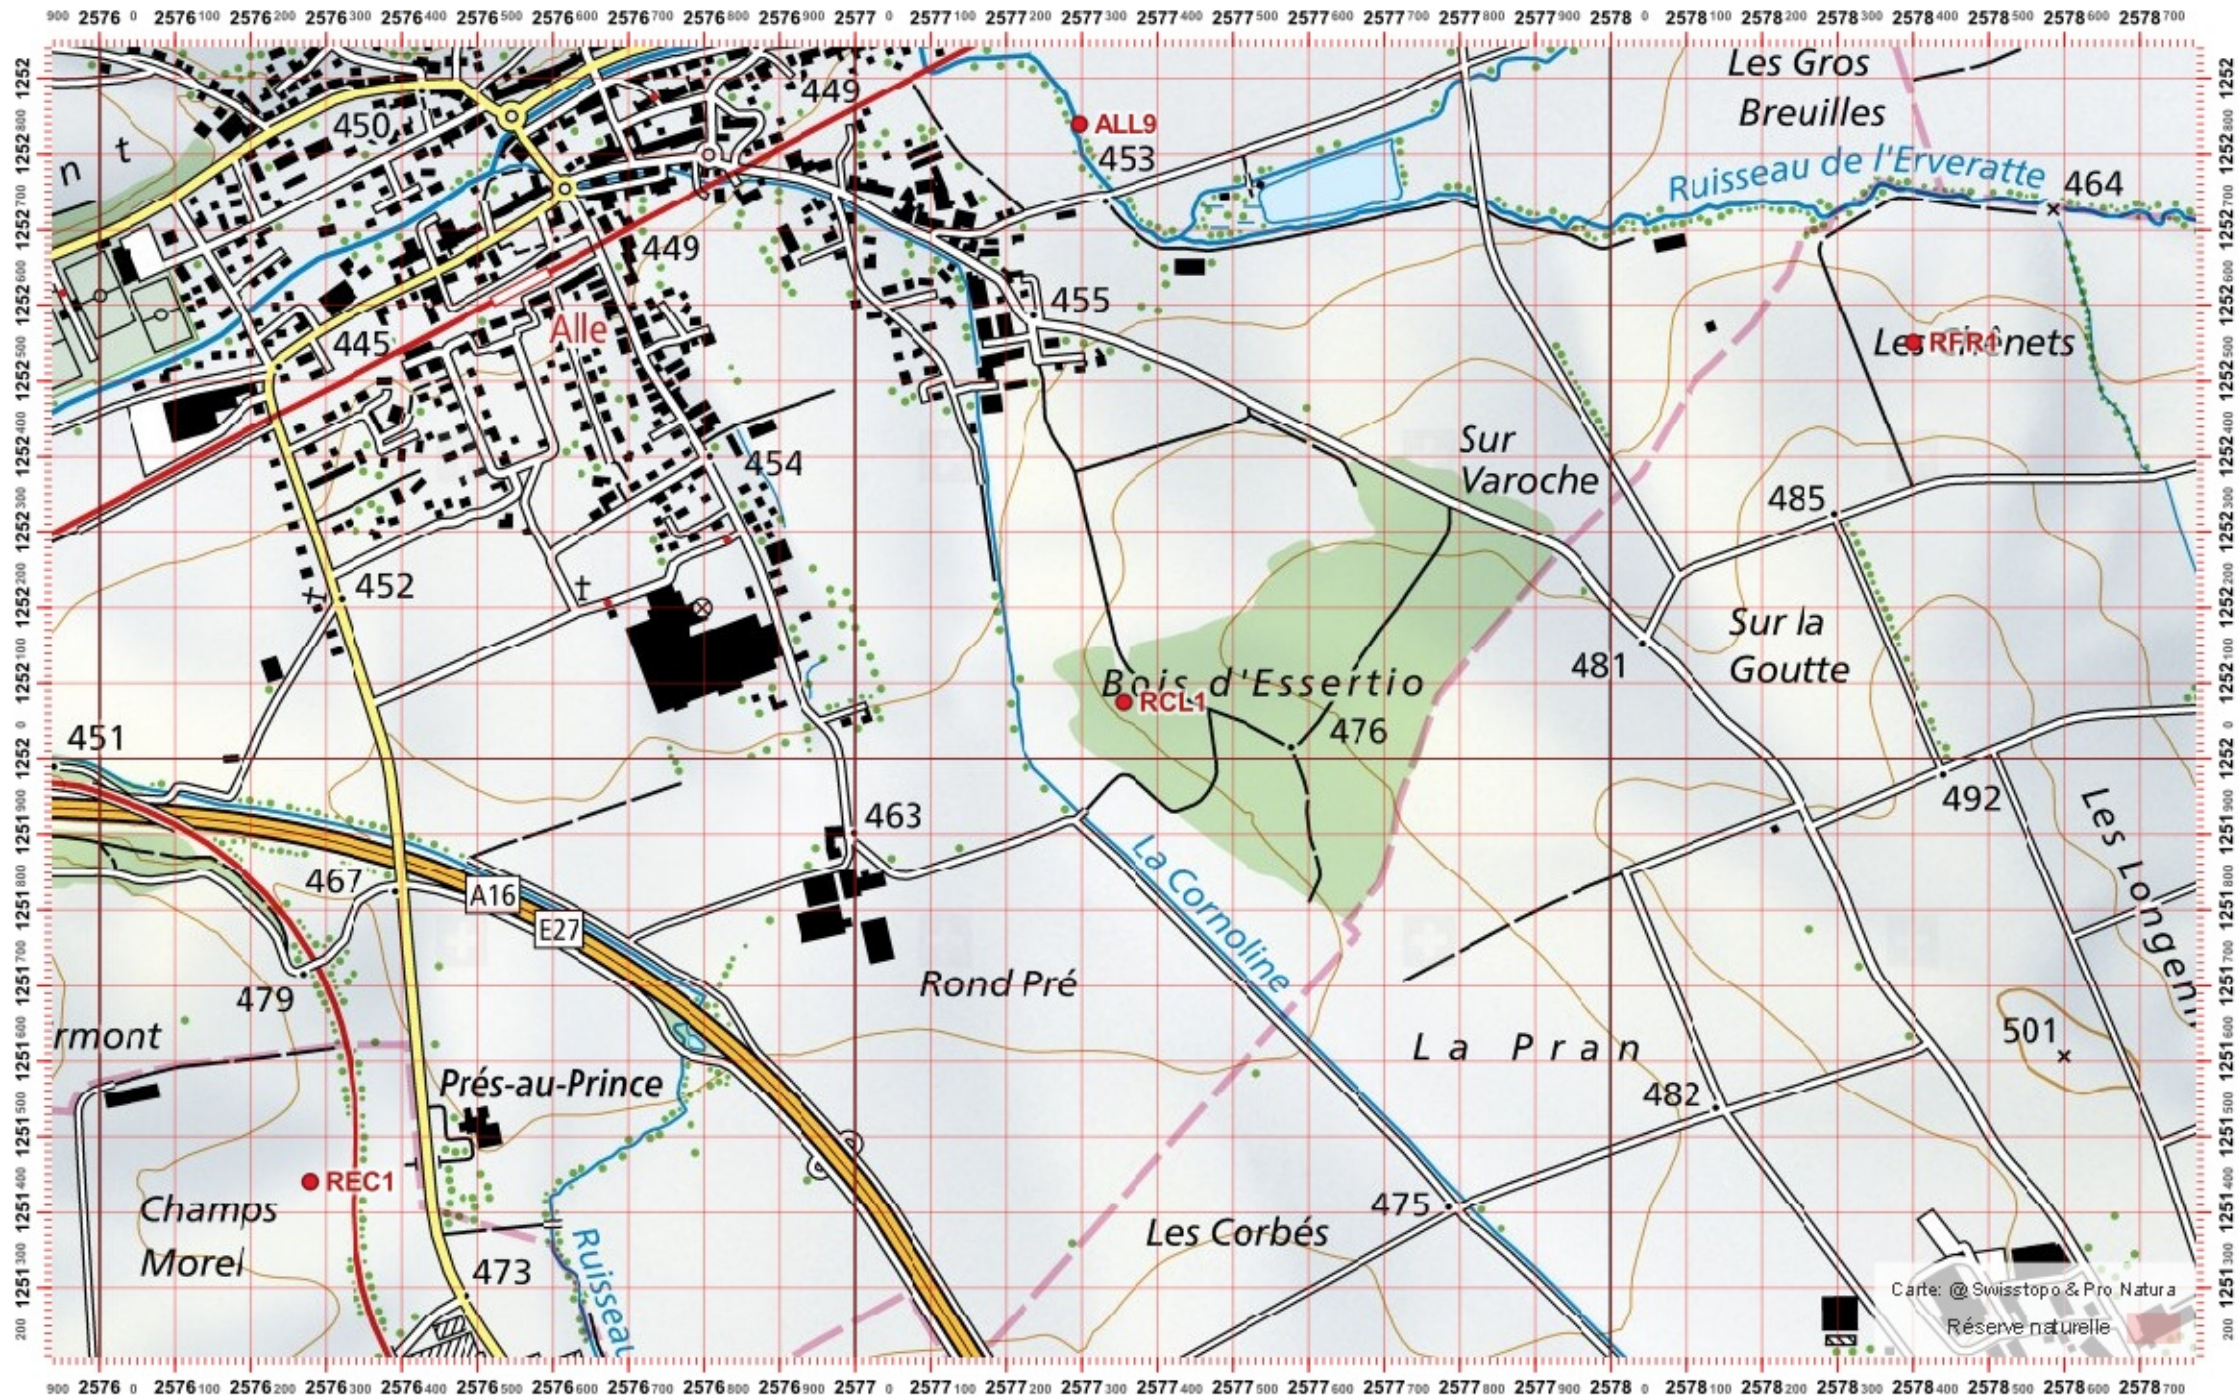

Recensement du castor / Suisse / Jura

Conseil Castor / info fauna

Coordonnées: 2'577 / 1'252

Nr. carte 1:25'000: 1085 -- St-Ursanne

ID: RCL1

Nom cours d'eau: Ruisseau de Cornol

Nom / Prénom :

email :

Date :

Territoire 1 :

Territoire 2 :

Territoire 3 :

1:10 000

Carte: @Swisstopo & Pro Natura
Réserve naturelle