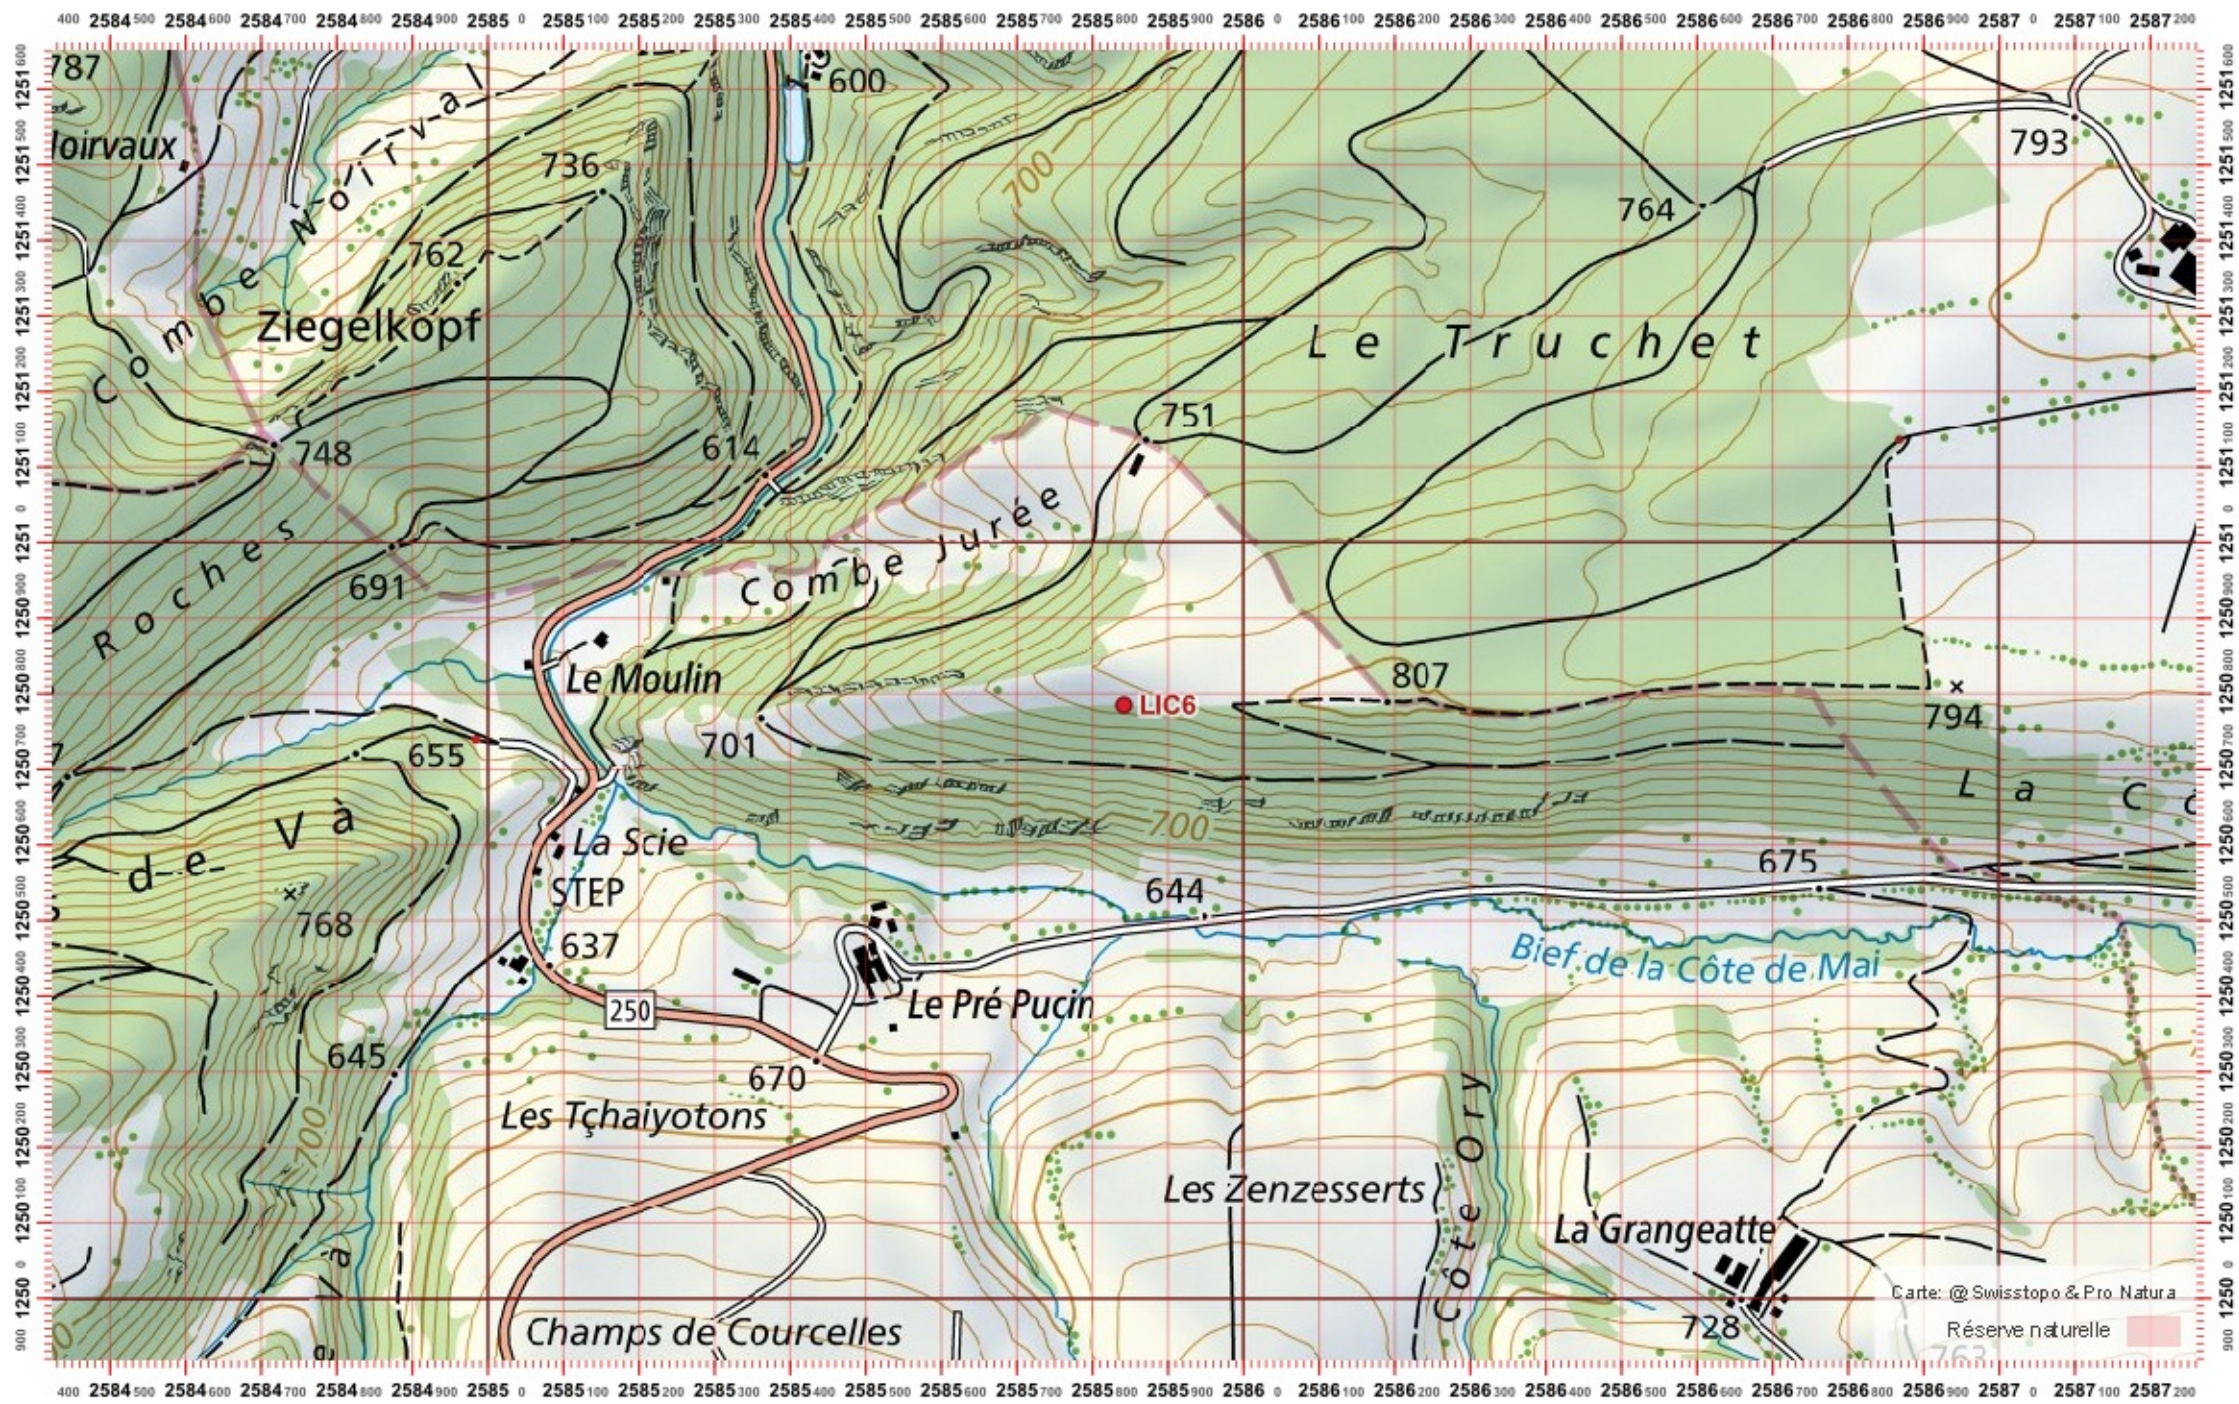

Recensement du castor / Suisse / Jura

Conseil Castor / info fauna

Coordonnées: 2°58'5 / 1°25'0

Nr. carte 1:25'000: 1086 -- Delémont

ID: LIC6

Nom cours d'eau: La Lucelle

Nom / Prénom :

email :

Date :

Territoire 1 : / Territoire 2 : / Territoire 3 : / 1:10 000