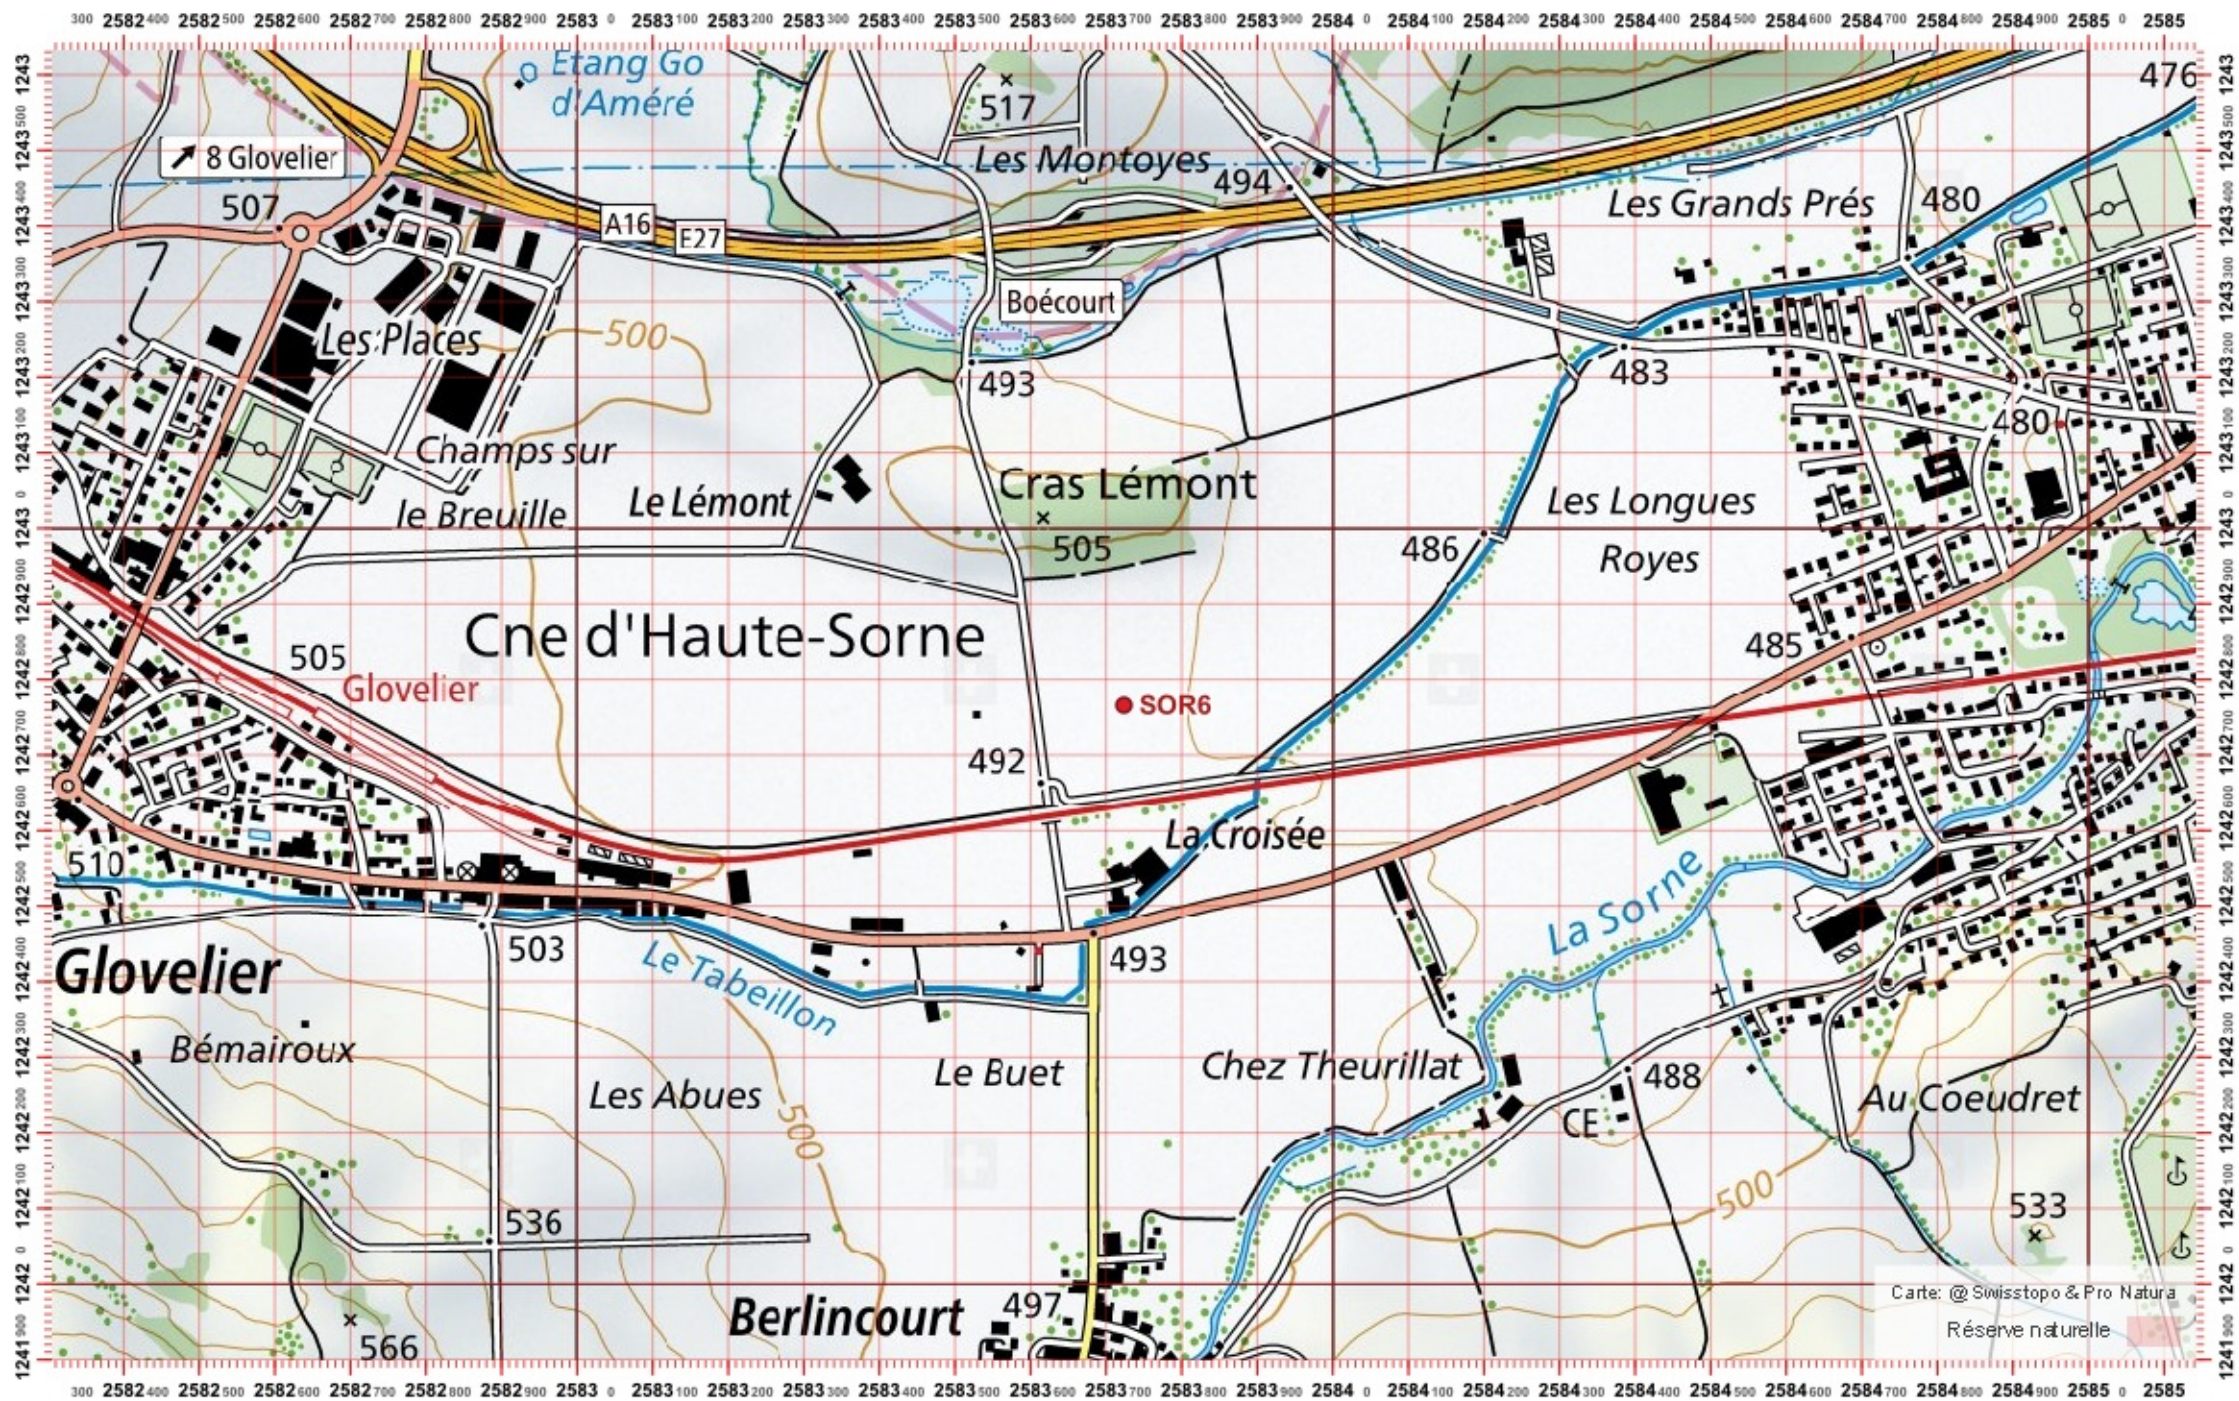

Recensement du castor / Suisse / Jura

Conseil Castor / info fauna

Coordonnées: 2°58'3" / 1°24'2"

Nr. carte 1:25'000: 1085 -- St-Ursanne

ID: SOR6

Nom cours d'eau: La Sorne

Nom / Prénom :

email :

Date :

Territoire 1 :

Territoire 2 :

Territoire 3 :

1:10 000

Carte: @Swisstopo & Pro Natura
Réserve naturelle