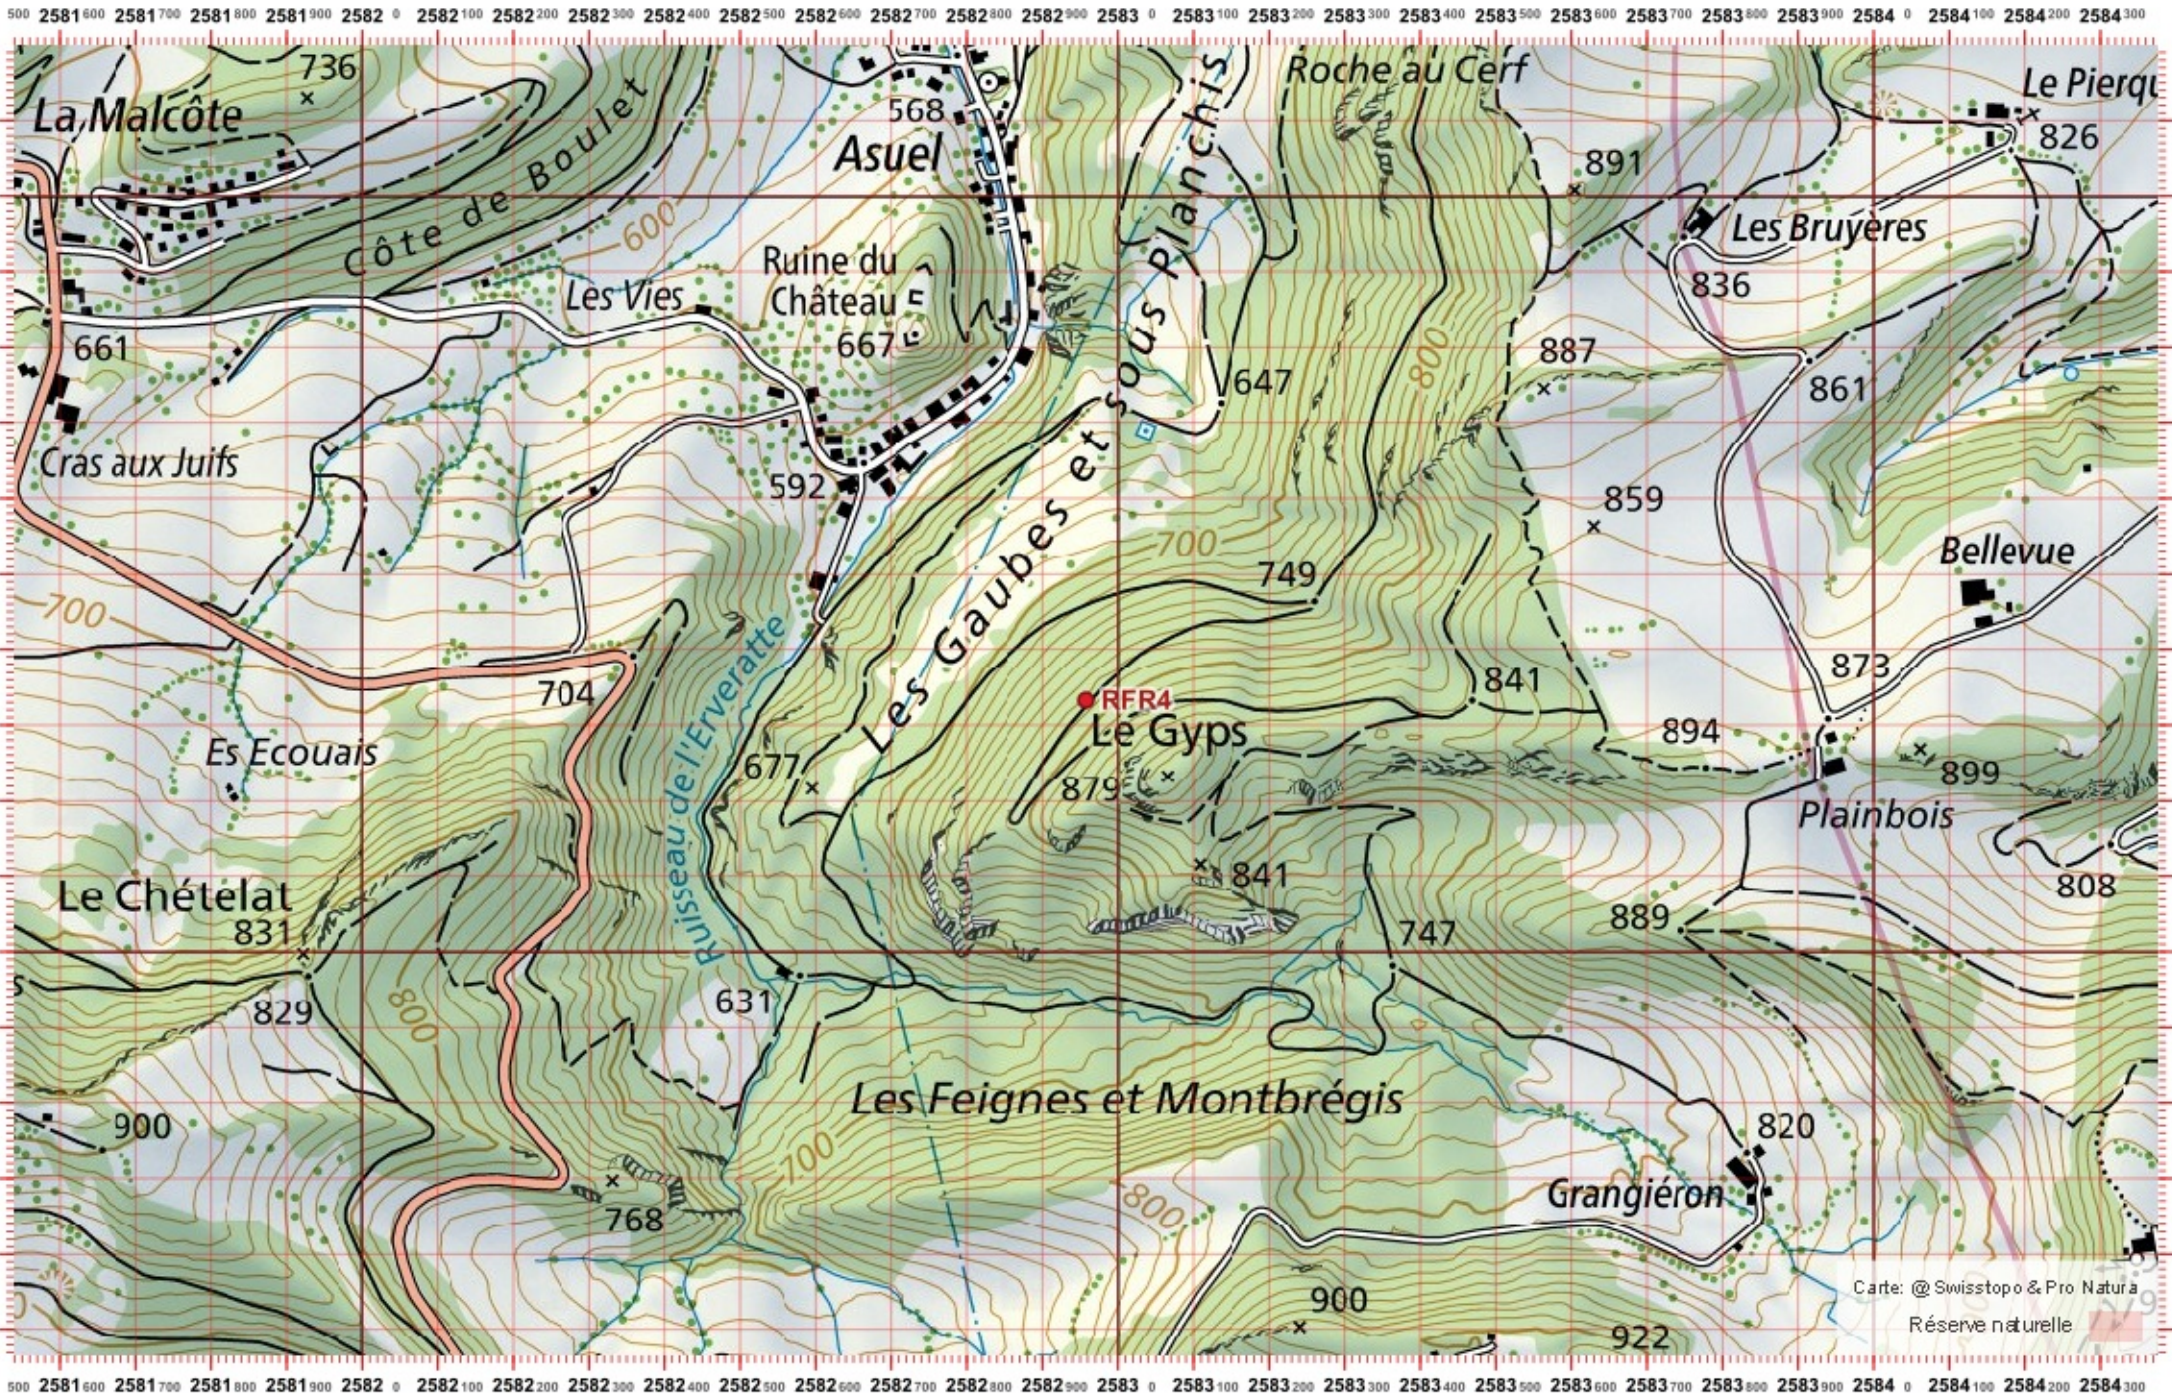

Recensement du castor / Suisse / Jura

Conseil Castor / info fauna

Coordonnées: 2'582 / 1'249

Nr. carte 1:25'000: 1085 -- St-Ursanne

ID: RFR4

Nom cours d'eau: Ruisseau de Freigiécourt

Nom / Prénom :

email :

Date :

Territoire 1 : / Territoire 2 : / Territoire 3 : / 1:10 000