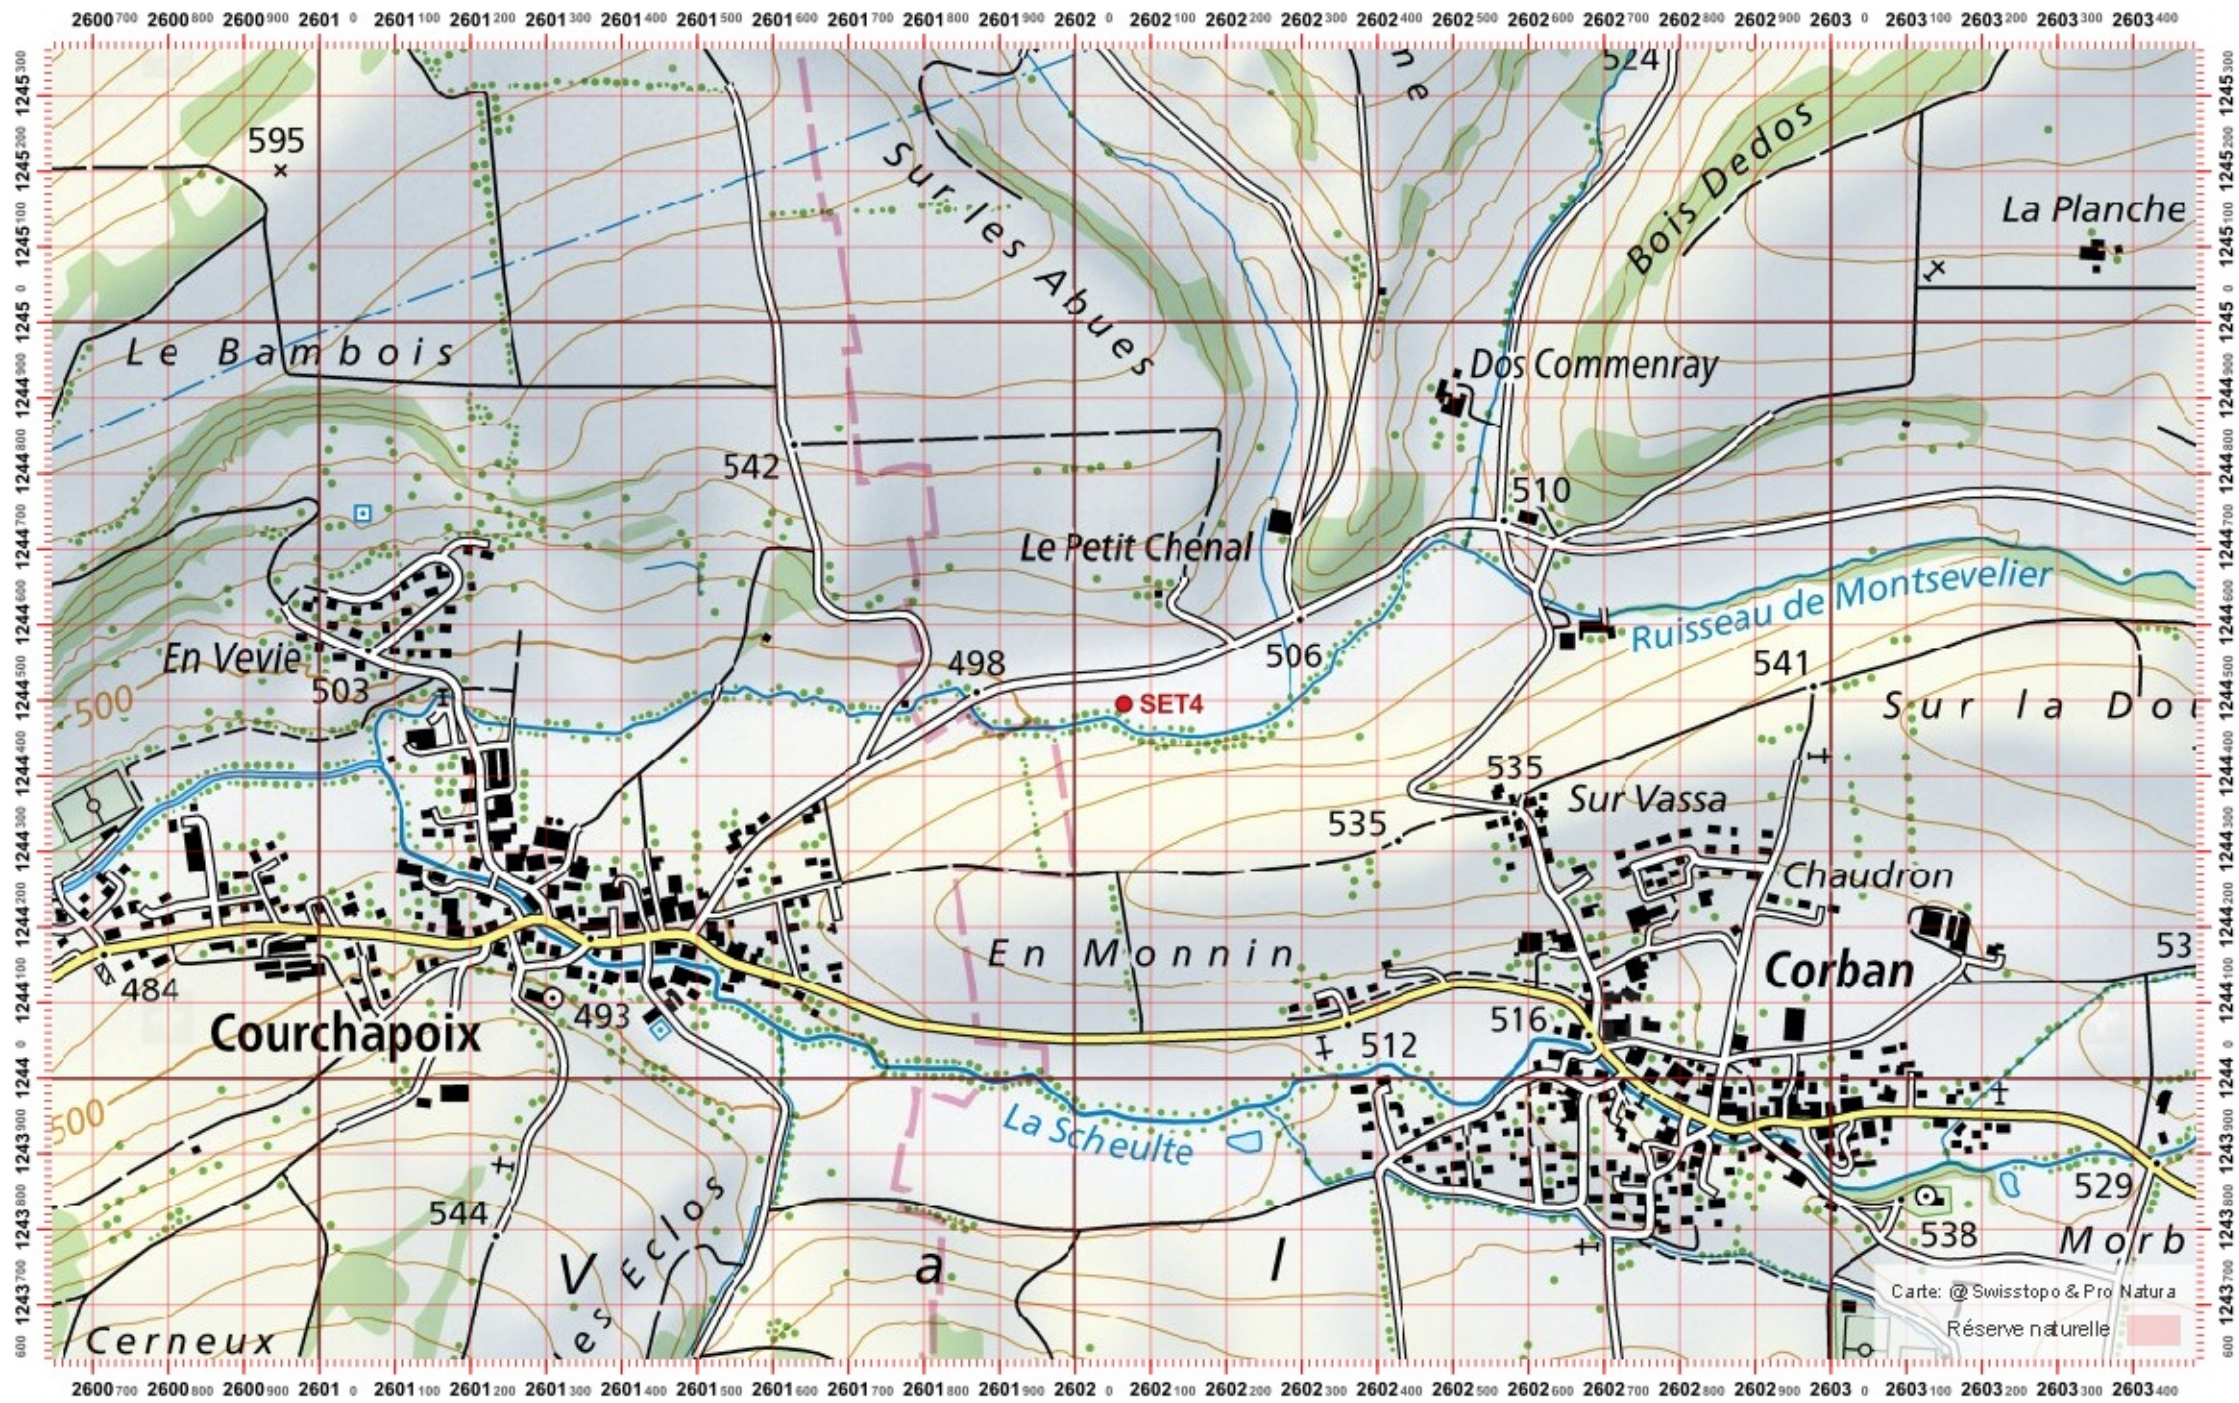

Recensement du castor / Suisse / Jura

Conseil Castor / info fauna

Coordonnées: 2°6'02" / 1°24'

Nr. carte 1:25'000: 1086 -- Delémont

ID: SET4

Nom cours d'eau: La Scheulte

Nom / Prénom :

email :

Date :

Territoire 1 : / Territoire 2 : / Territoire 3 : / 1:10 000