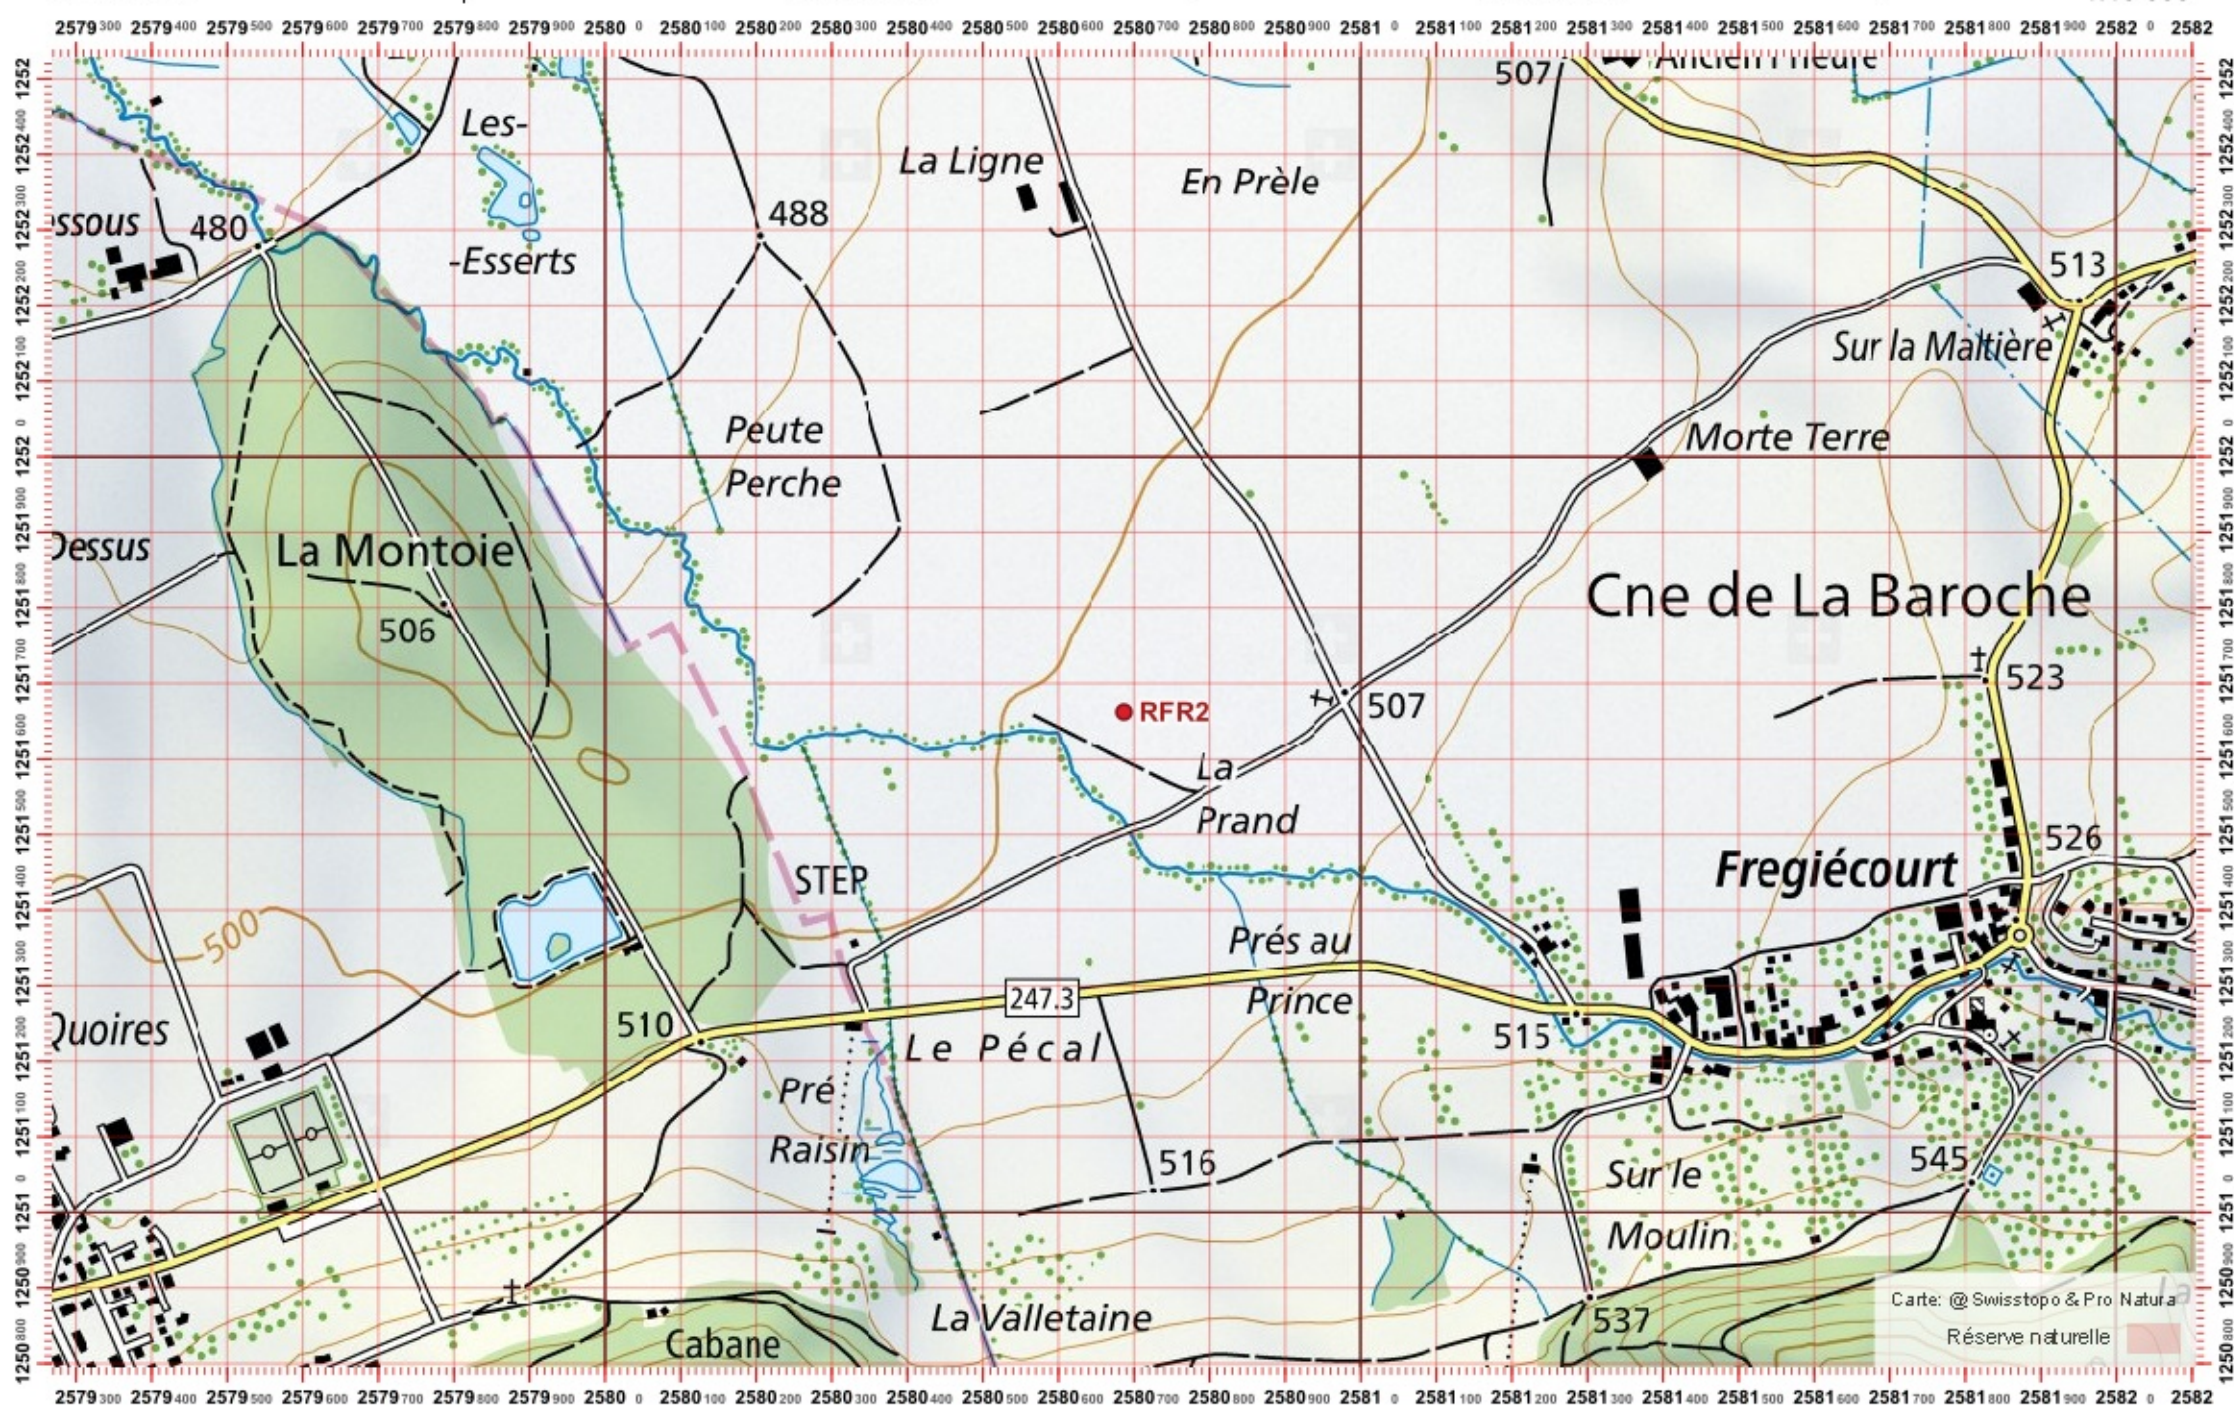

Recensement du castor / Suisse / Jura

Conseil Castor / info fauna

Coordonnées: 2'580 / 1'251

Nr. carte 1:25'000: 1085 -- St-Ursanne

ID: RFR2

Nom cours d'eau: Ruisseau de Freigiécourt

Nom / Prénom :

email :

Date :

Territoire 1 : / Territoire 2 : / Territoire 3 : / 1:10 000

Carte: @Swisstopo & Pro Natura
Réserve naturelle