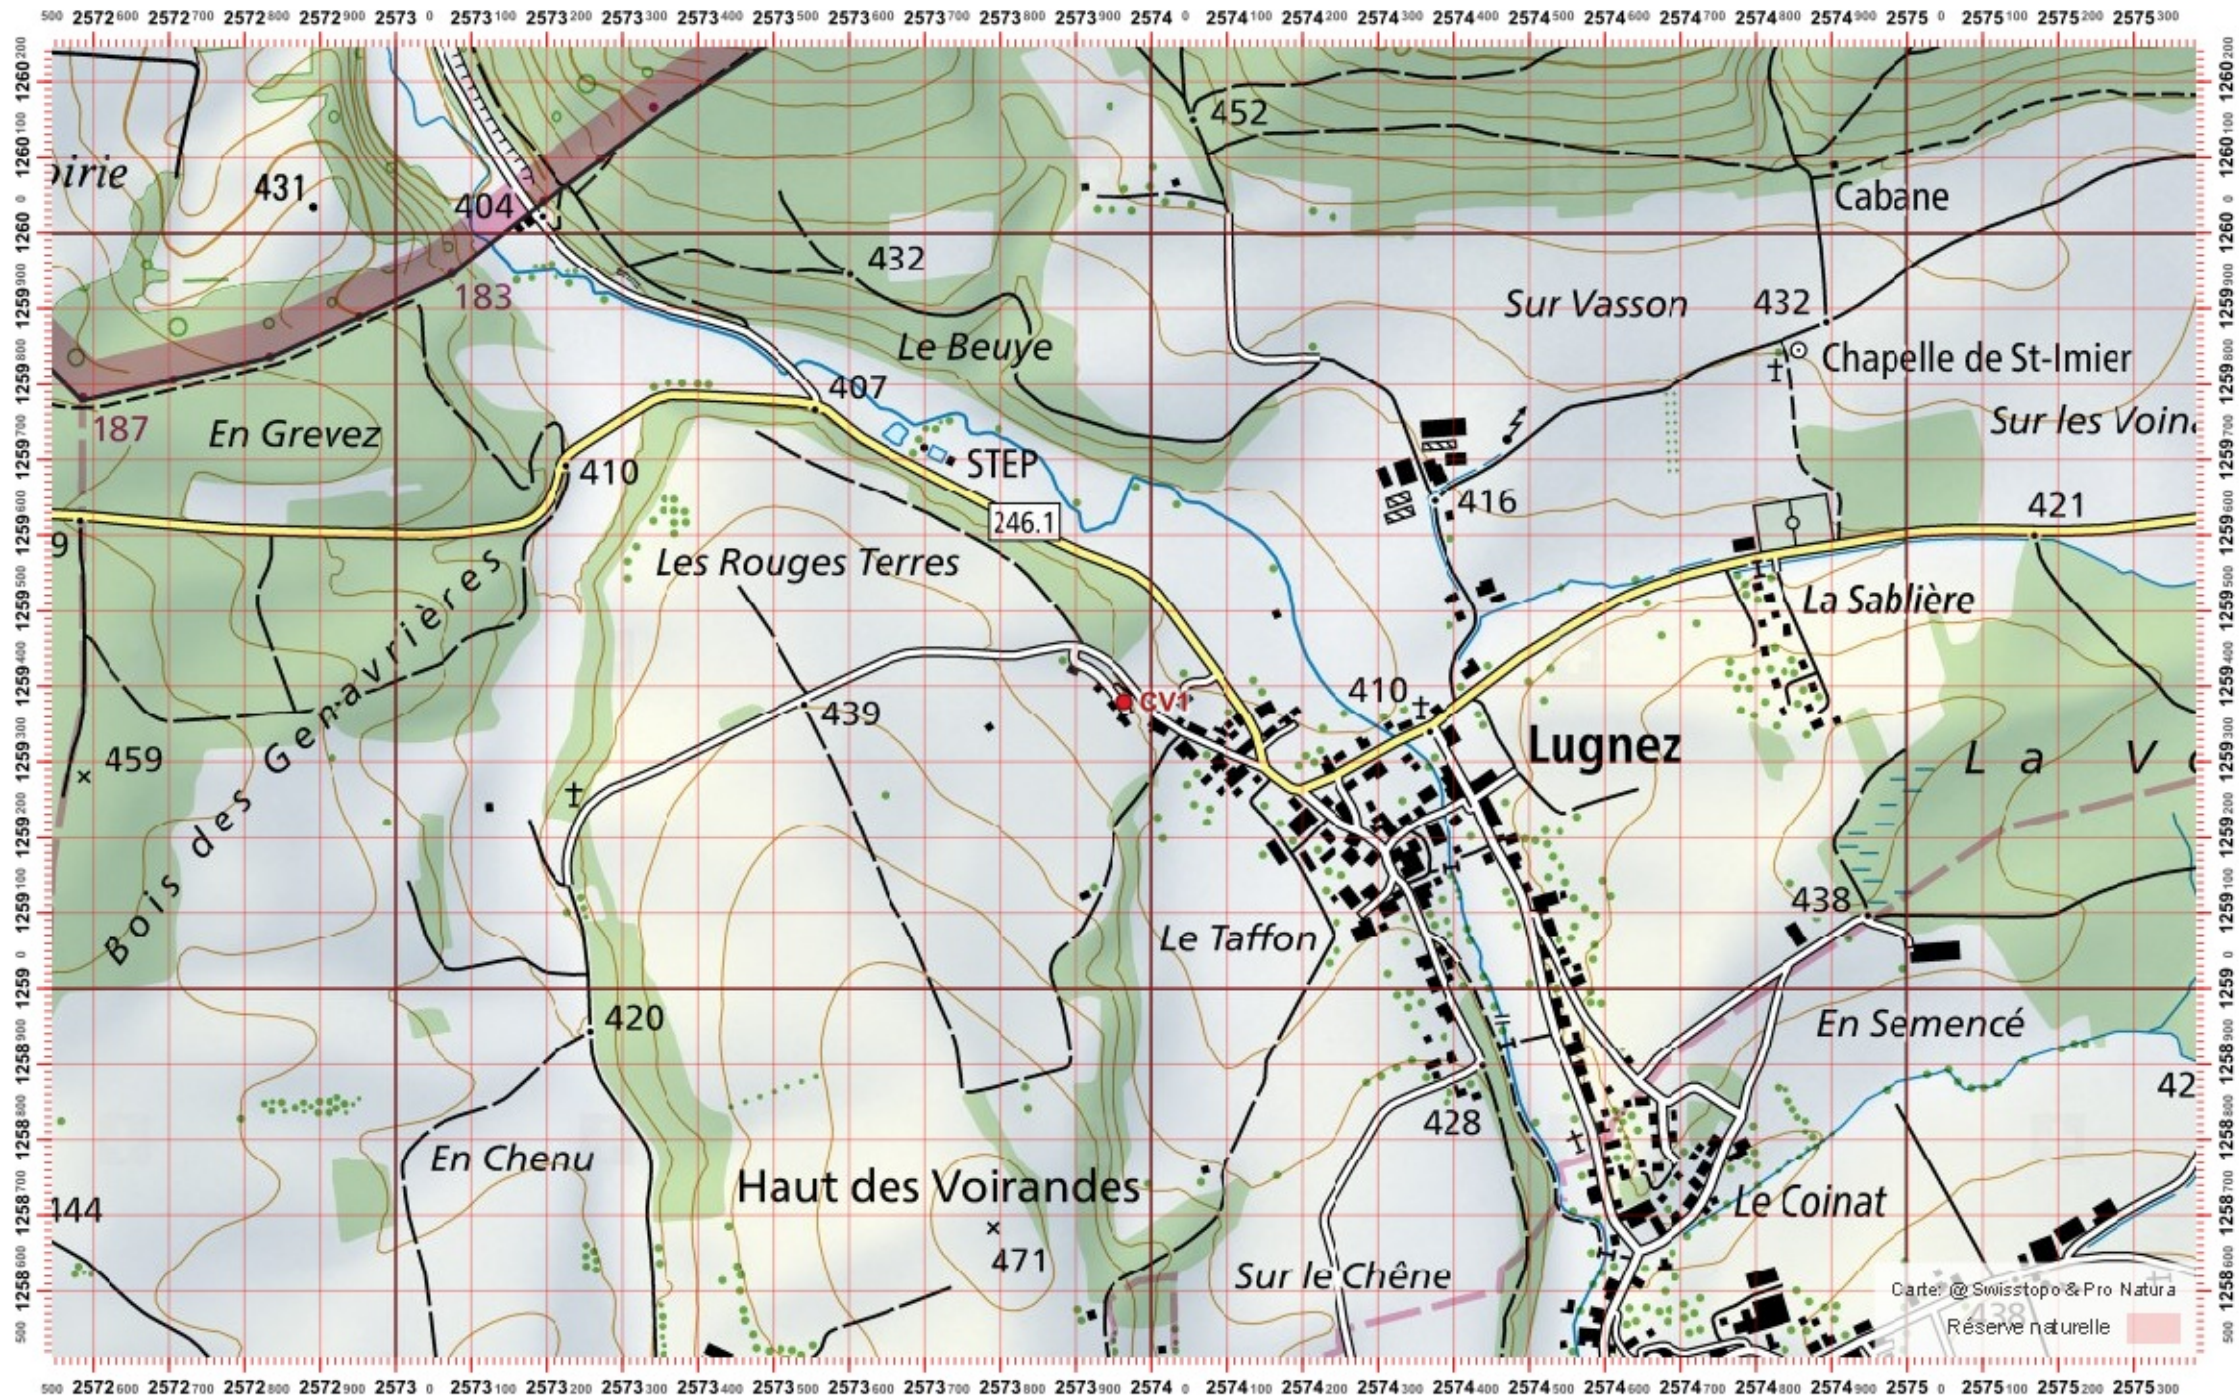

Recensement du castor / Suisse / Jura

Conseil Castor / info fauna

Coordonnées: 2'573 / 1'259

Nr. carte 1:25'000: 1065 -- Bonfol

ID: CV1

Nom cours d'eau: La Couvatte

Nom / Prénom :

email :

Date :

Territoire 1 :

Territoire 2 :

Territoire 3 :

1:10 000