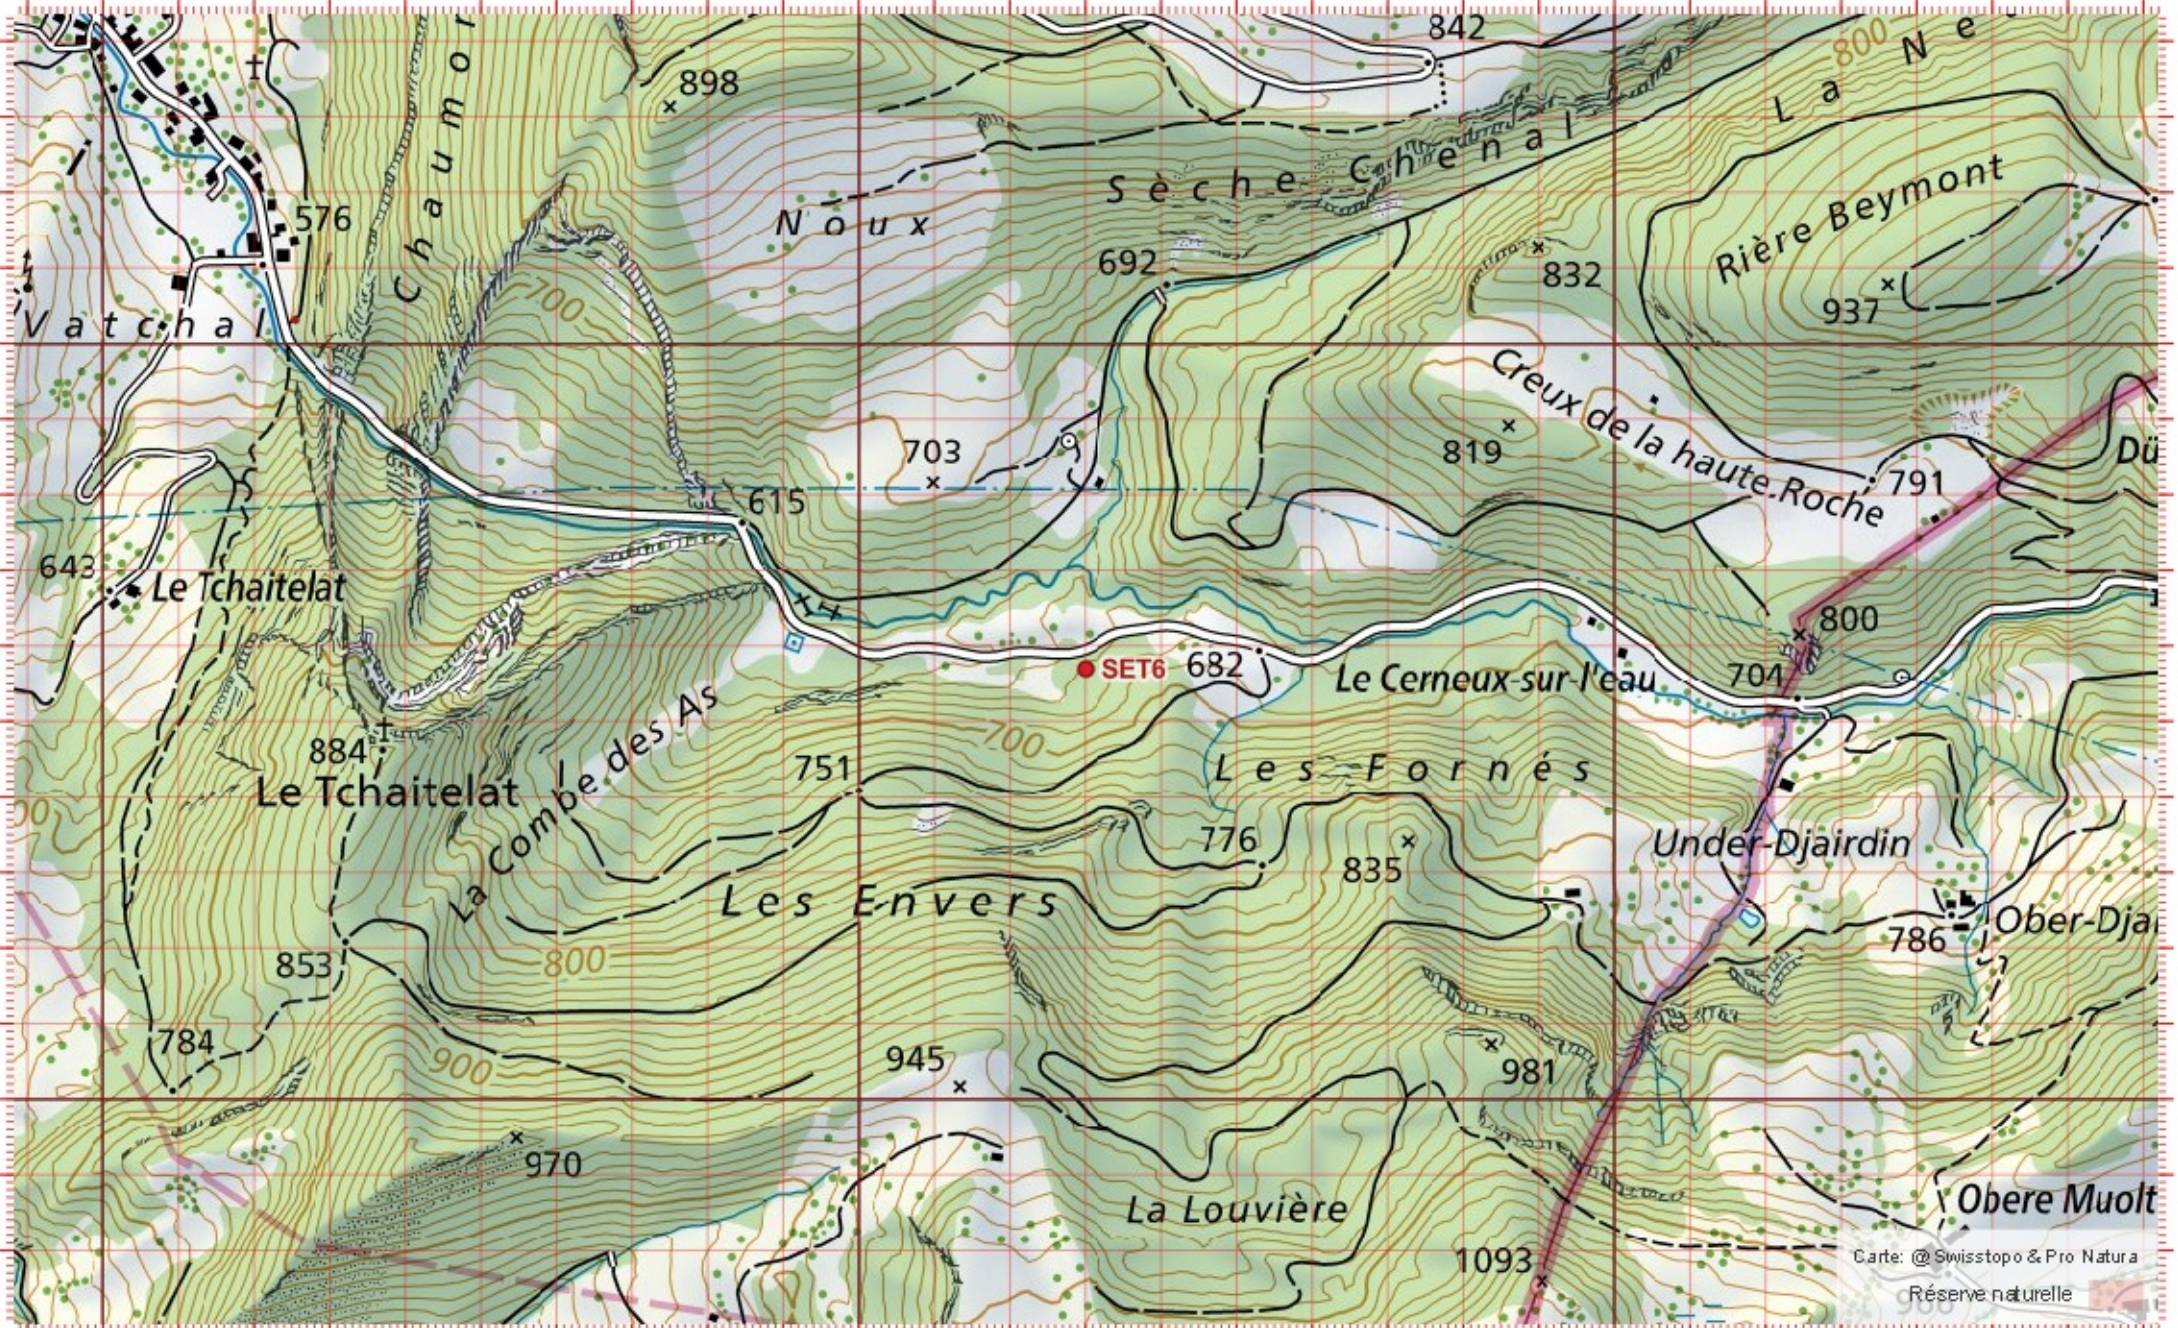

Recensement du castor / Suisse / Jura

Conseil Castor / info fauna

Coordonnées: 2°6'06" / 1°24'

Nr. carte 1:25'000: 1087 -- Passwang

ID: SET6

Nom cours d'eau: La Scheute

Nom / Prénom :

email :

Date :

Territoire 1 : / Territoire 2 : / Territoire 3 : / 1:10 000

2604300 2605 0 2605100 2605200 2605300 2605400 2605500 2605600 2605700 2605800 2605900 2606 0 2606100 2606200 2606300 2606400 2606500 2606600 2606700 2606800 2606900 2607 0 2607100 2607200 2607300 2607400 2607500 2607600 2607

Carte: @Swisstopo & Pro Natura

Réserve naturelle

2604300 2605 0 2605100 2605200 2605300 2605400 2605500 2605600 2605700 2605800 2605900 2606 0 2606100 2606200 2606300 2606400 2606500 2606600 2606700 2606800 2606900 2607 0 2607100 2607200 2607300 2607400 2607500 2607600 2607