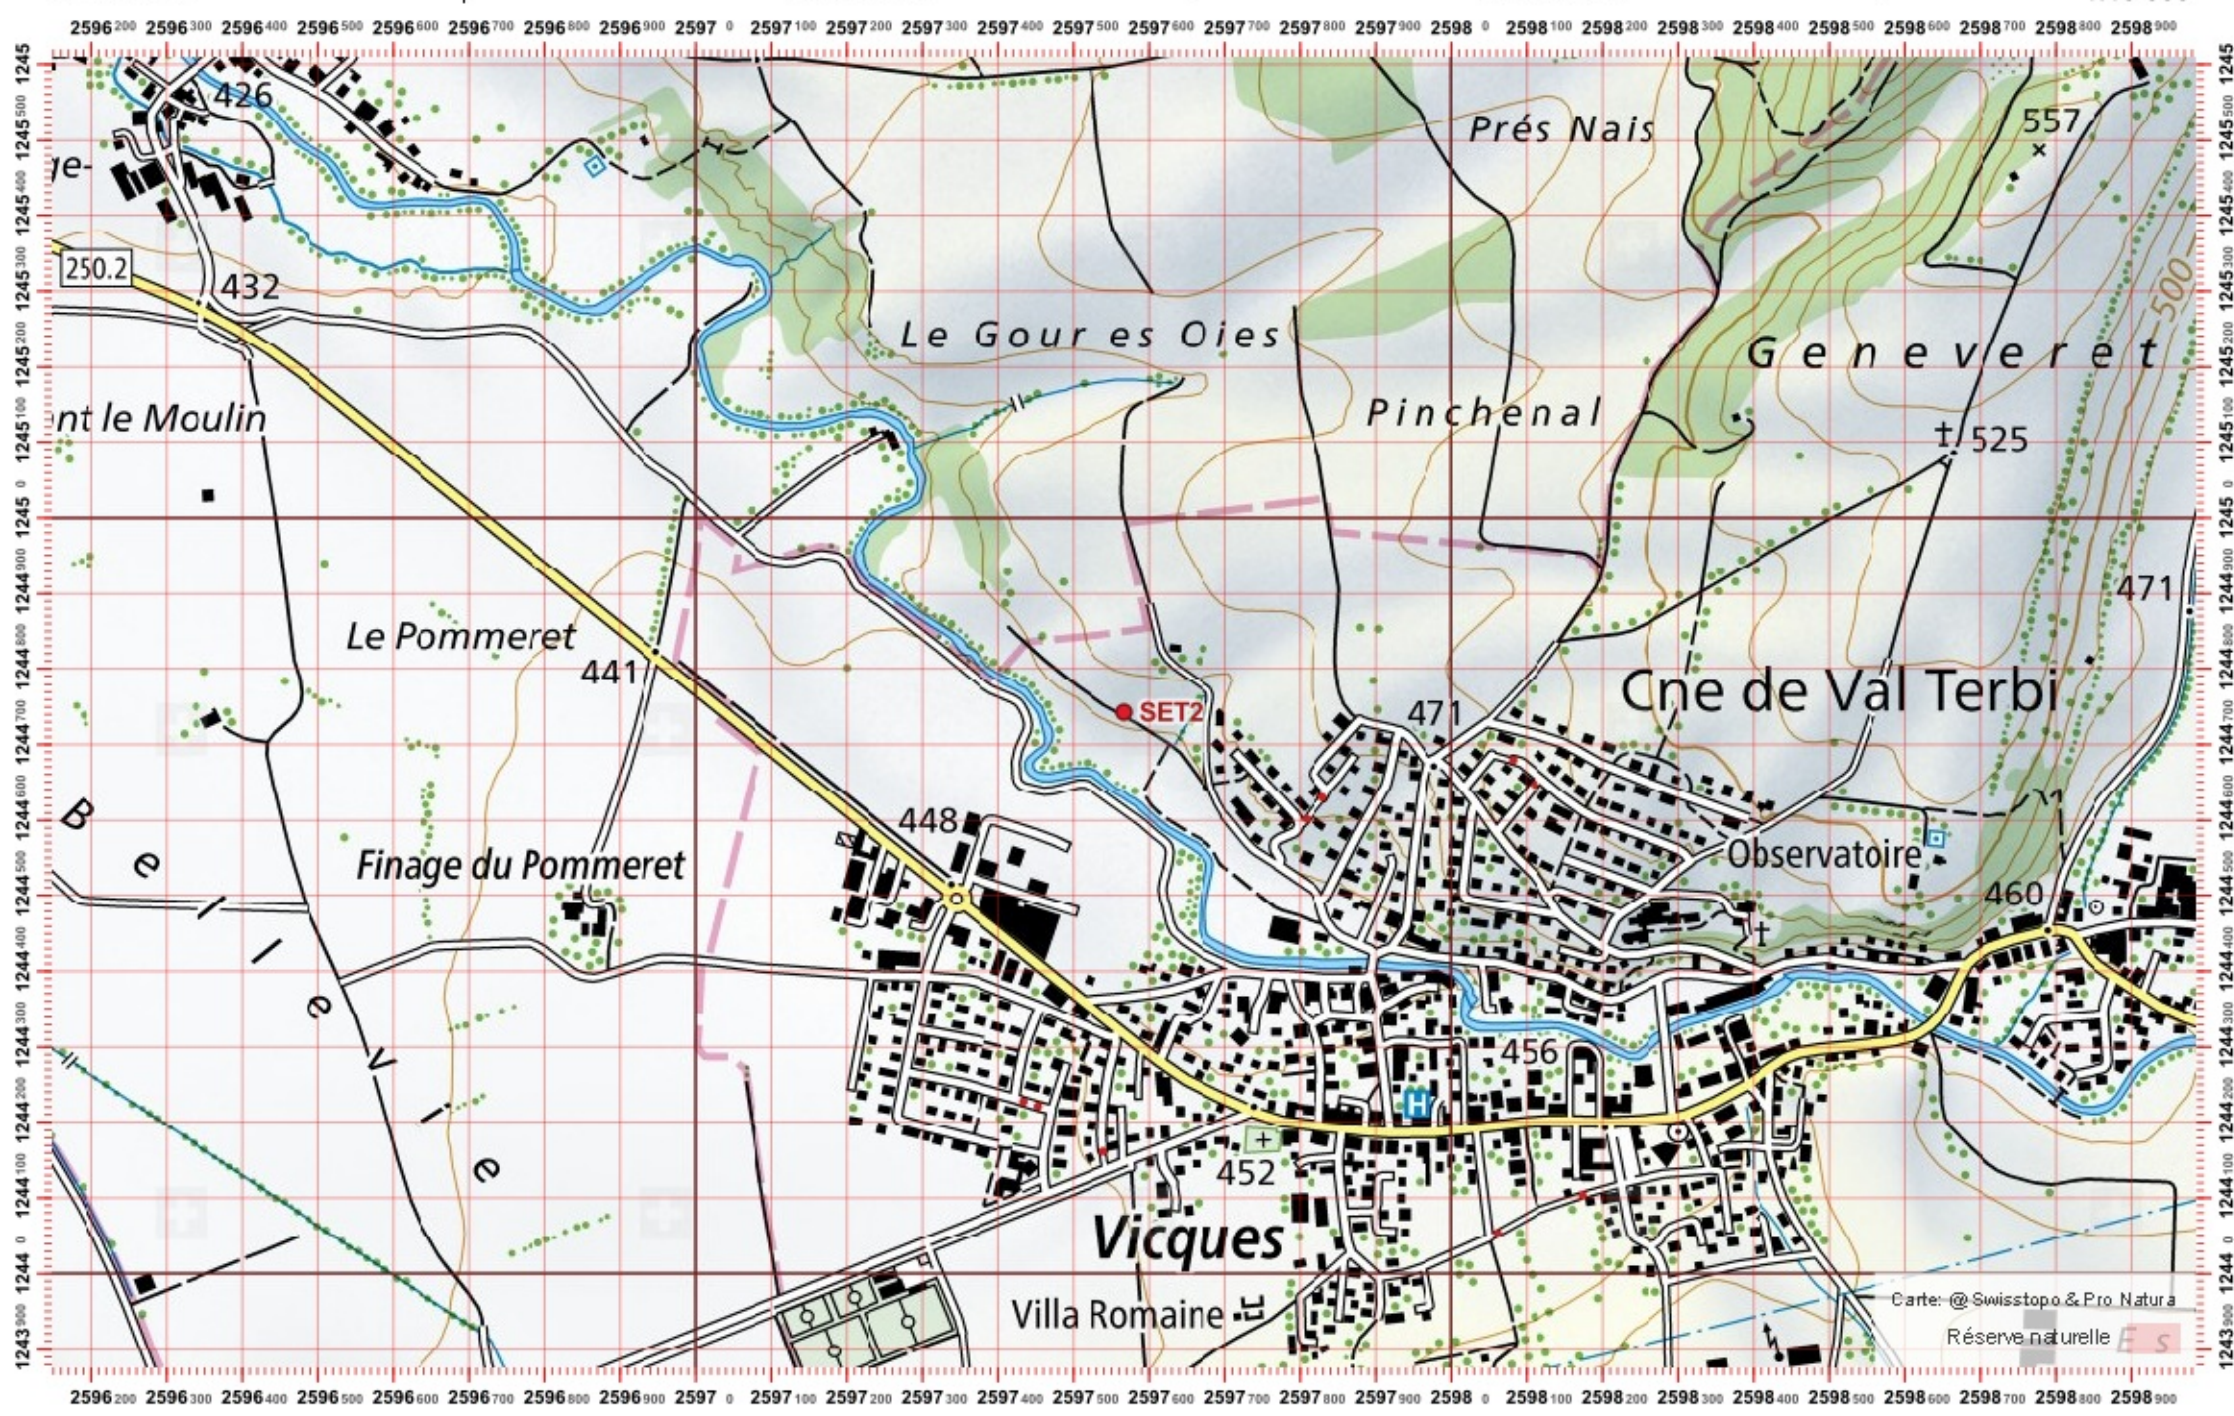

Recensement du castor / Suisse / Jura

Conseil Castor / info fauna

Coordonnées: 2°59' / 1°24'

Nr. carte 1:25'000: 1086 -- Delémont

ID: SET2

Nom cours d'eau: La Scheute

Nom / Prénom :

email :

Date :

Territoire 1 : / Territoire 2 : / Territoire 3 : / 1:10 000