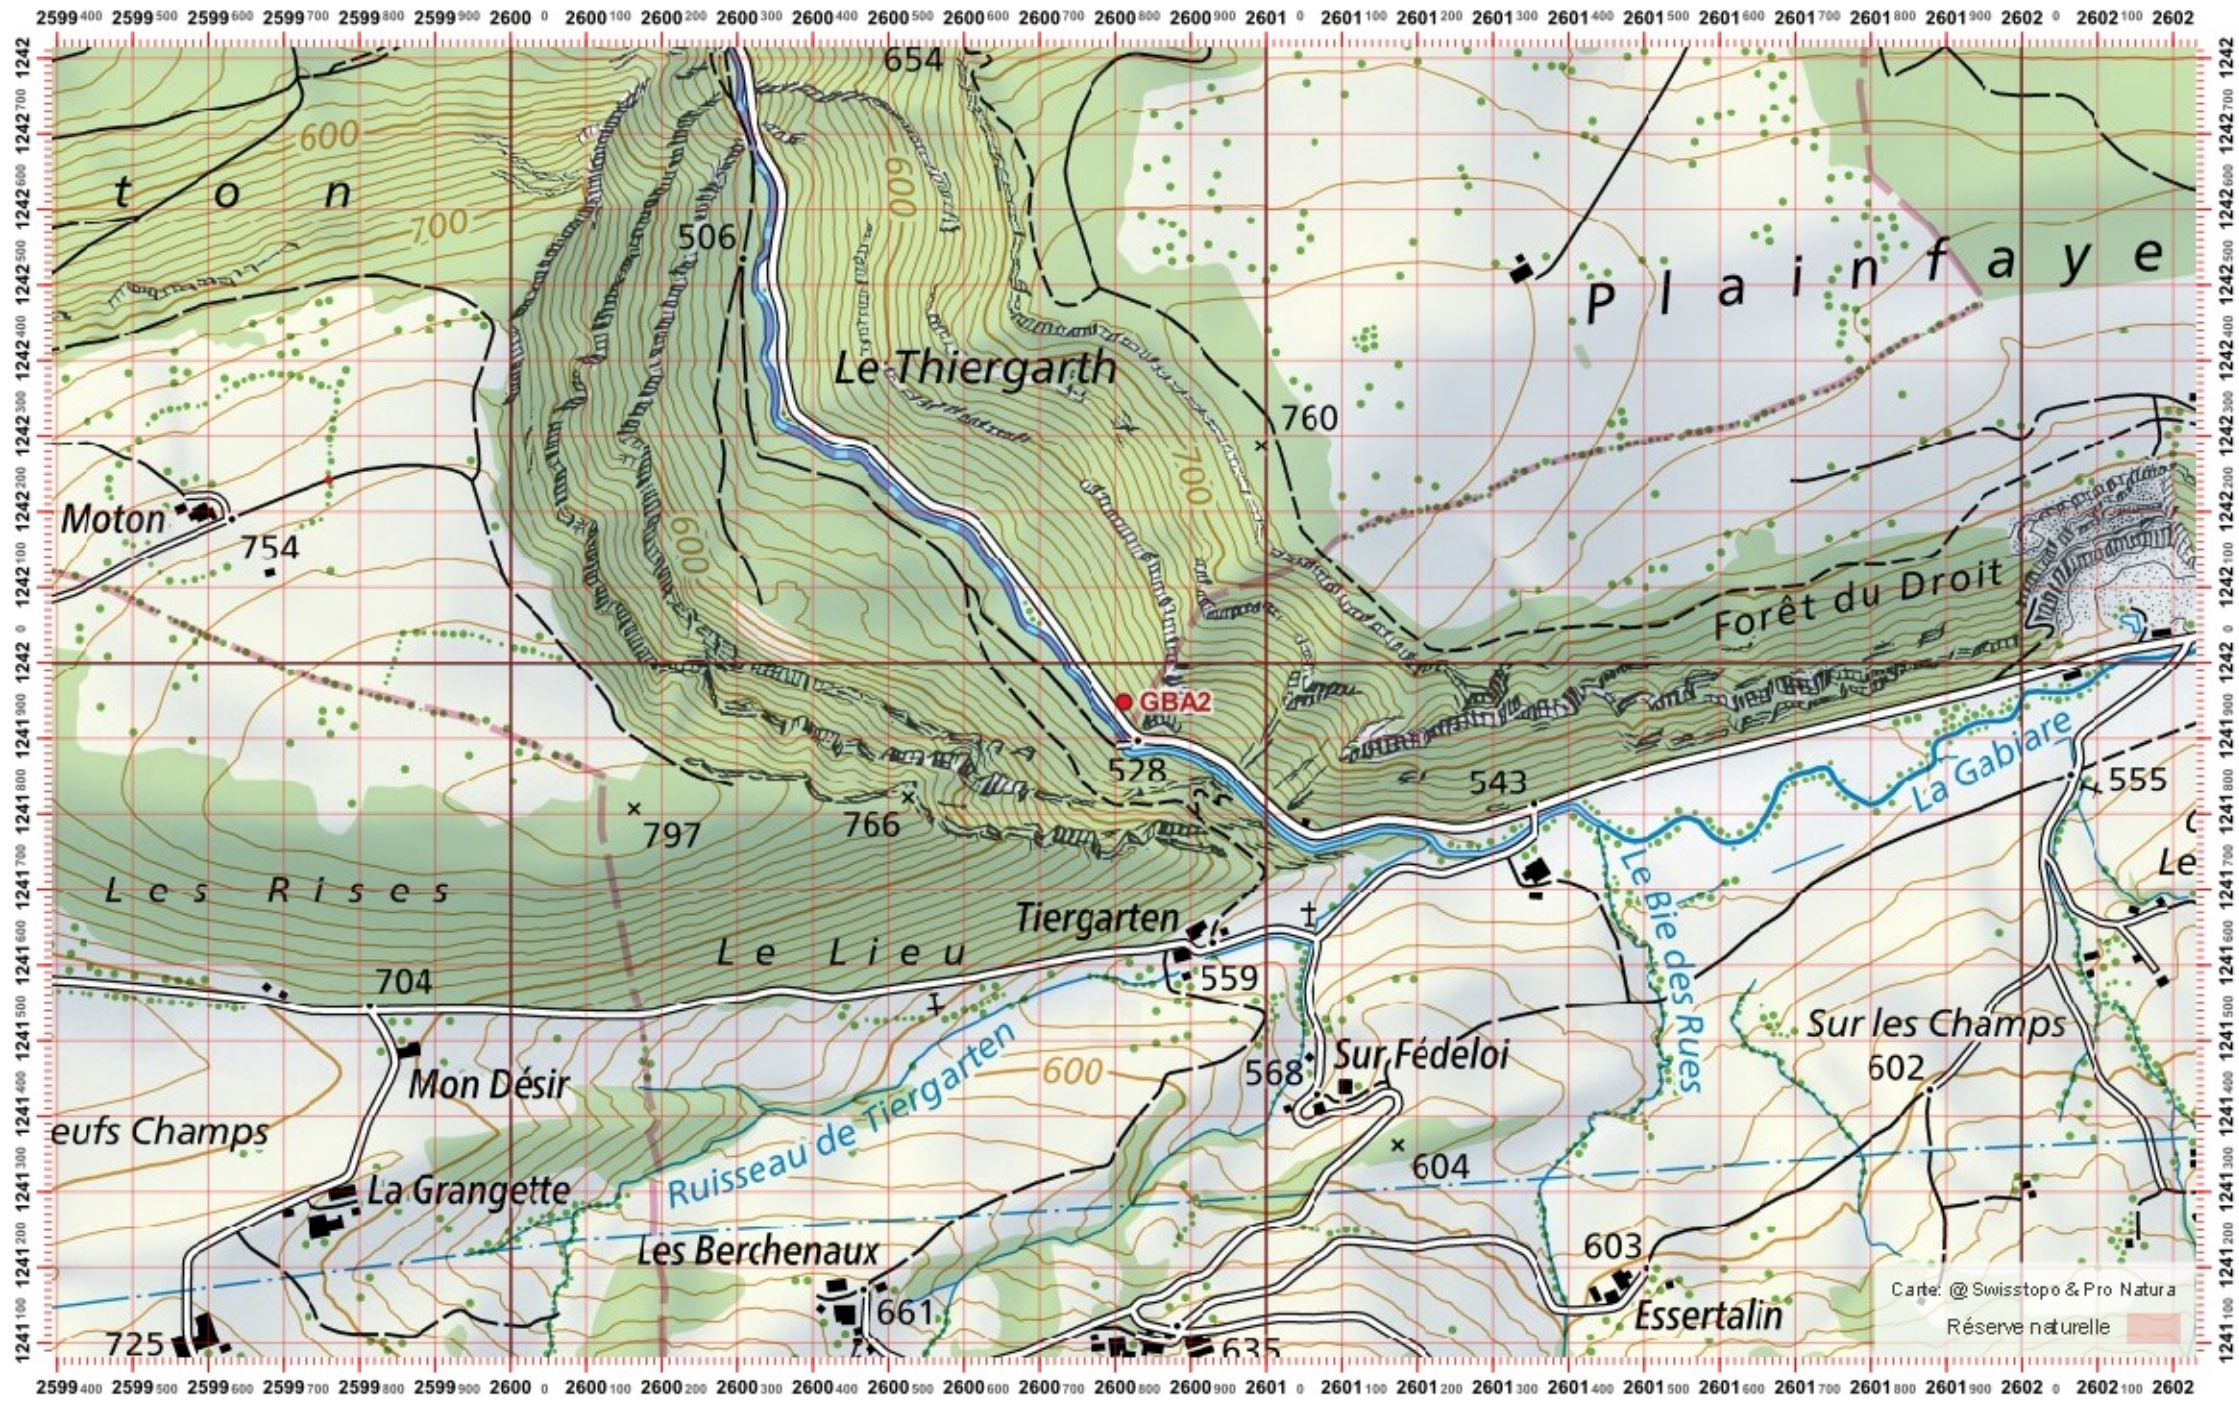

1:10 000

Recensement du castor / Suisse / Jura

Conseil Castor / info fauna

Coordonnées: 2'602 / 1'241

Nr. carte 1:25'000: 1106 -- Moutier

ID: GBA3

Nom cours d'eau: La Gabiare

Nom / Prénom :