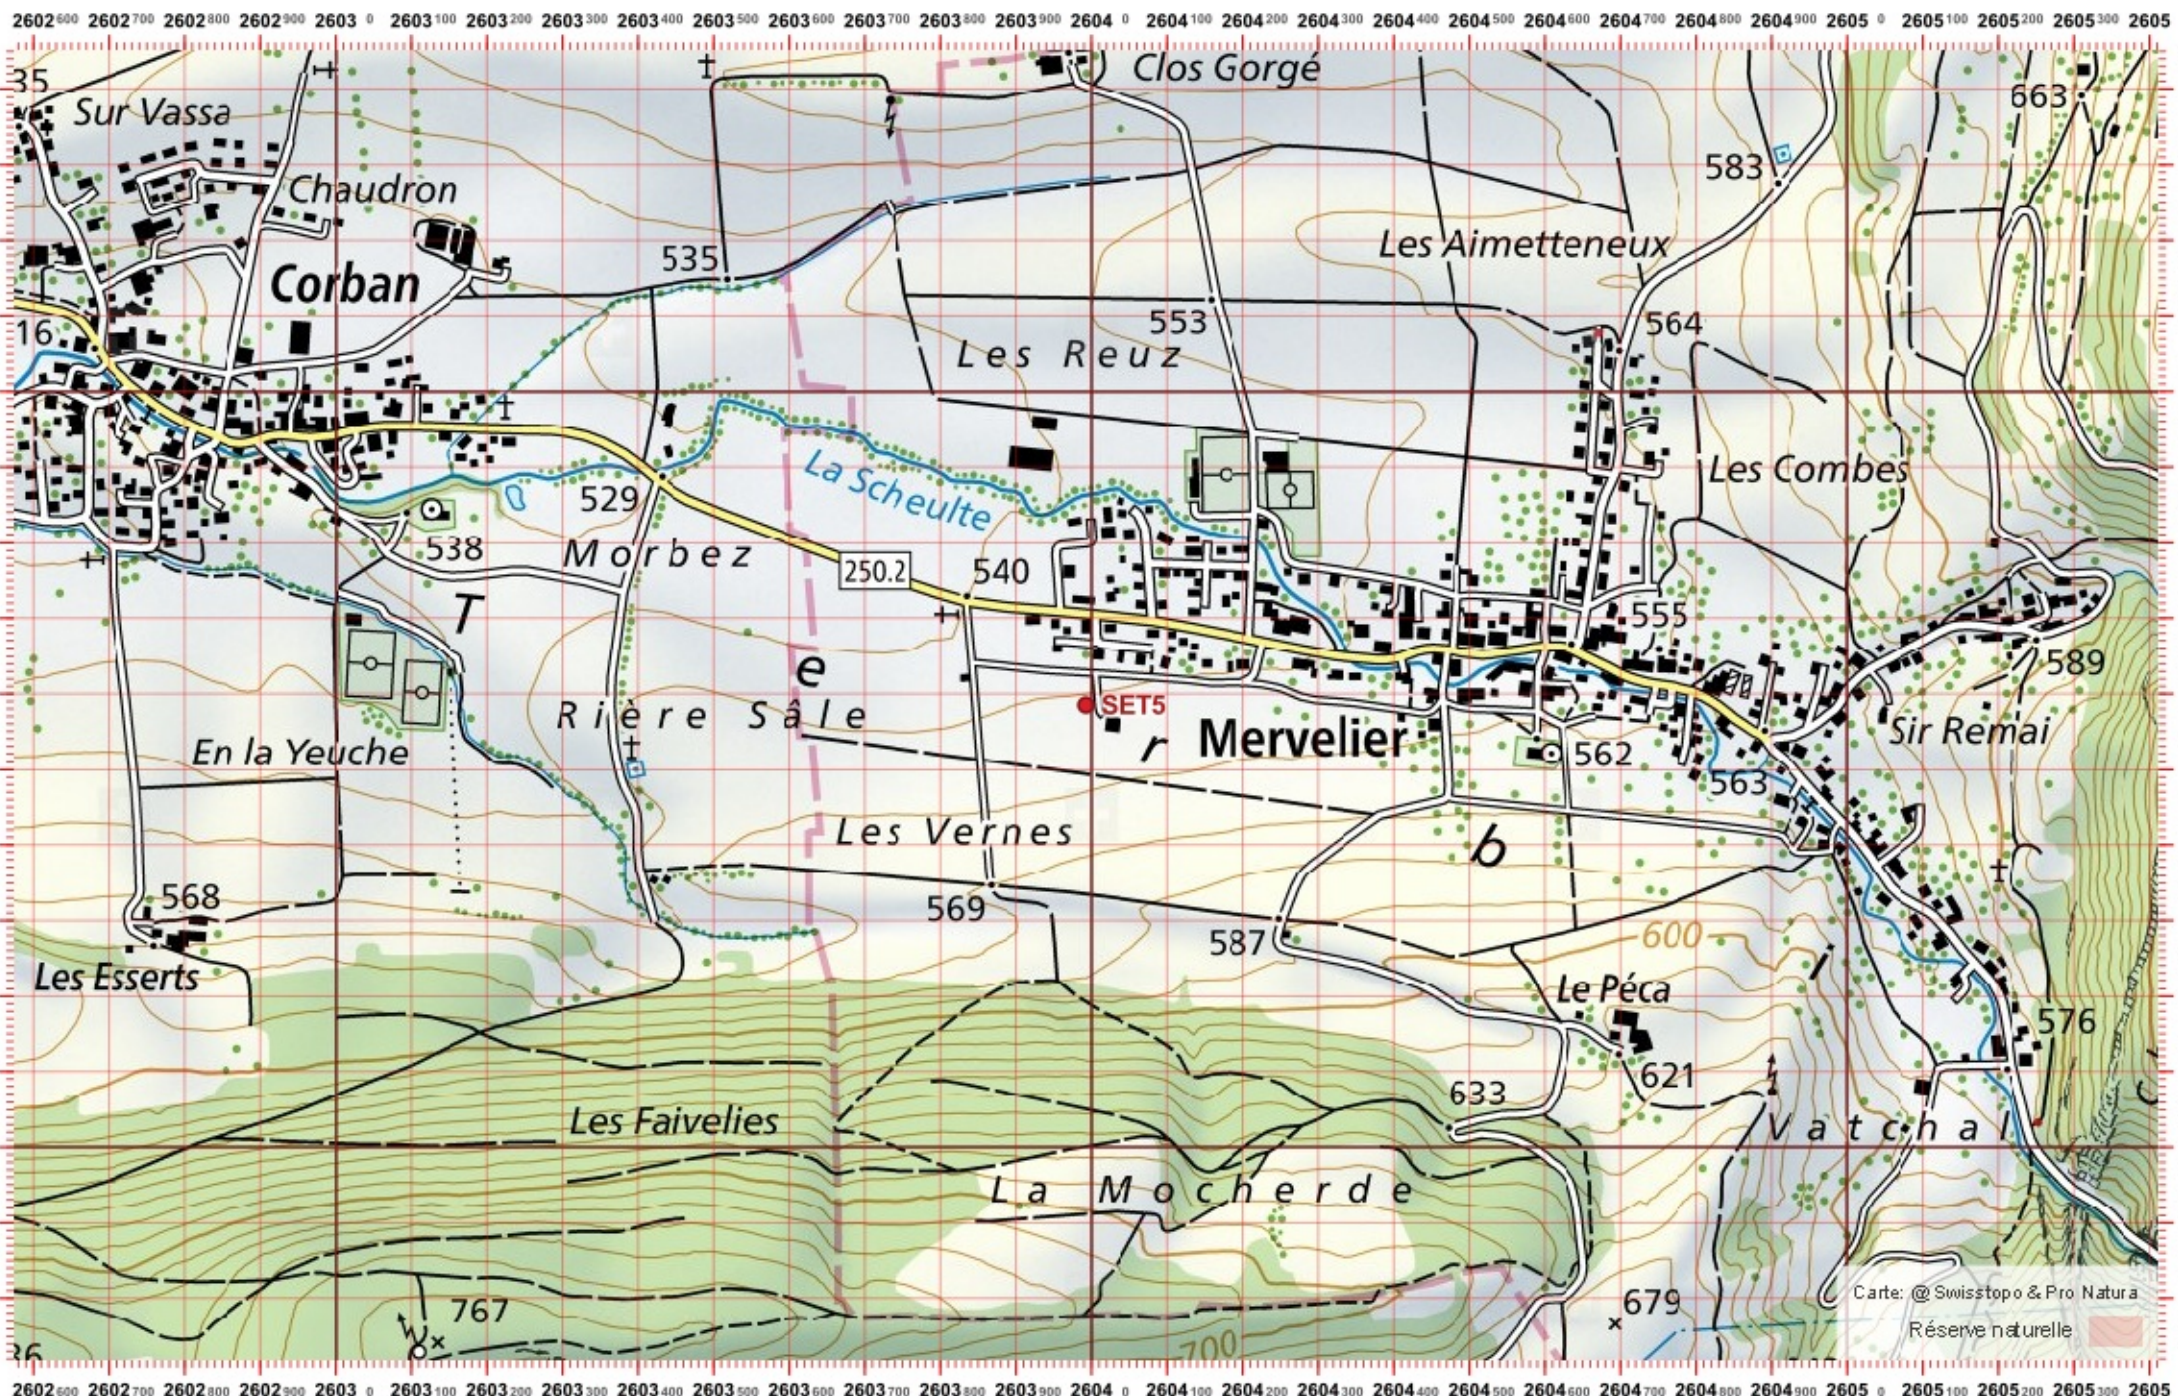

Coordonnées: 2'603 / 1'243

Nr. carte 1:25'000: 1087 -- Passwang

ID: SET5

Nom cours d'eau: La Scheulte

Nom / Prénom :

email :

Date :

Territoire 1 : / Territoire 2 : / Territoire 3 : / 1:10 000