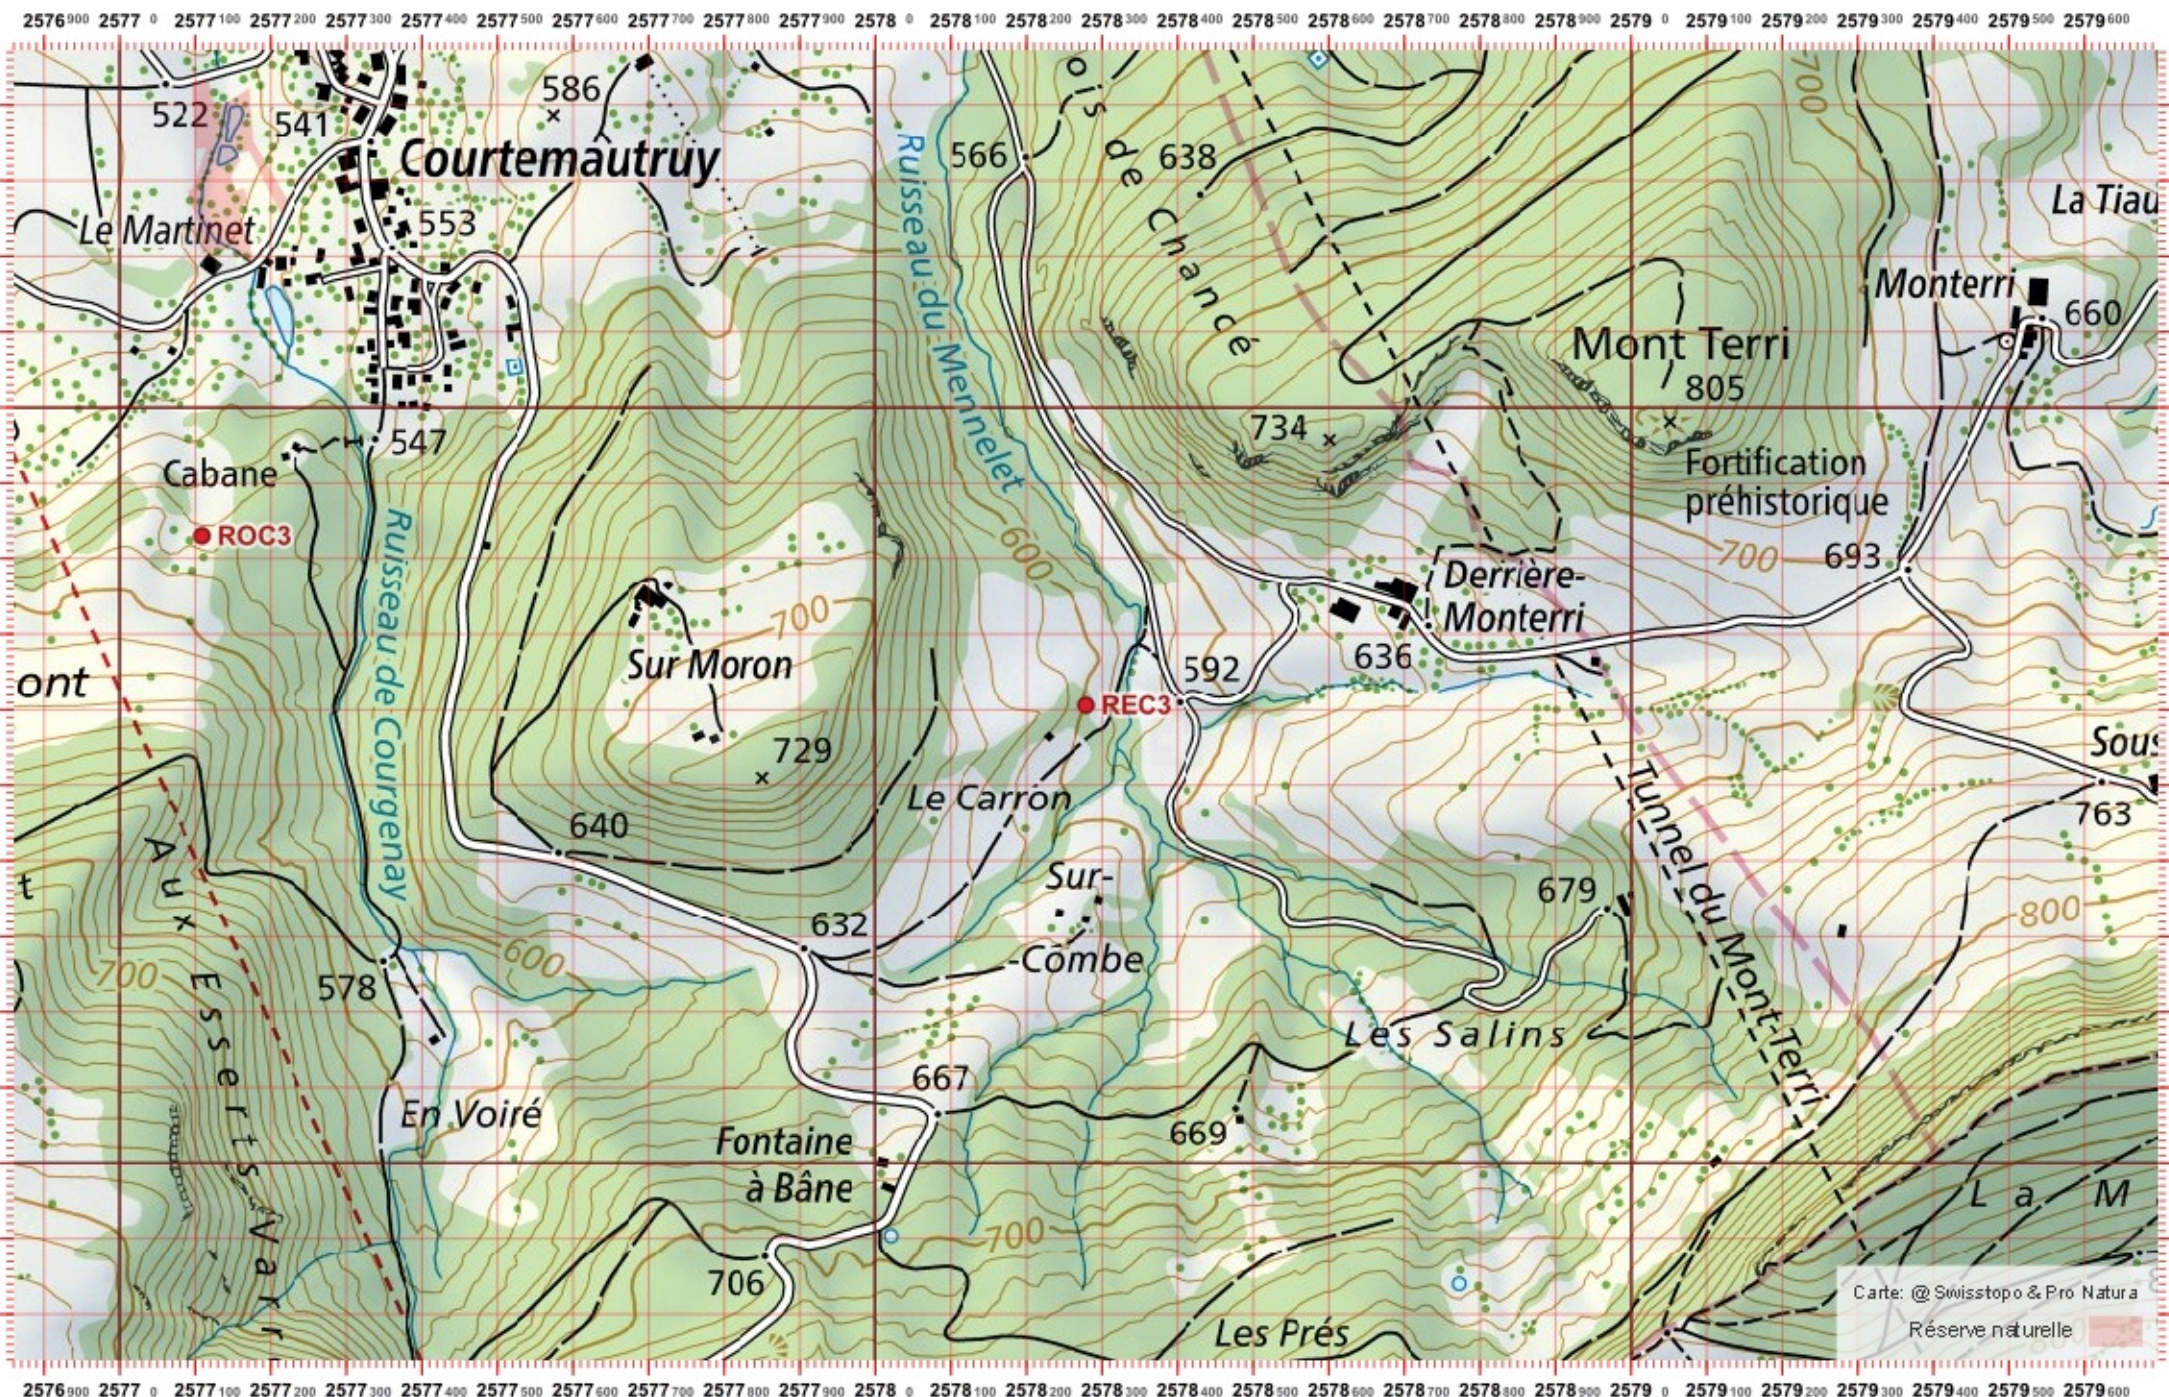

Nom / Prénom :

email :

Date :

Territoire 1 : / Territoire 2 : / Territoire 3 : / 1:10 000

Recensement du castor / Suisse / Jura

Conseil Castor / info fauna

Coordonnées: 2°57'8" / 1°25'2"

Nr. carte 1:25'000: 1085 -- St-Ursanne