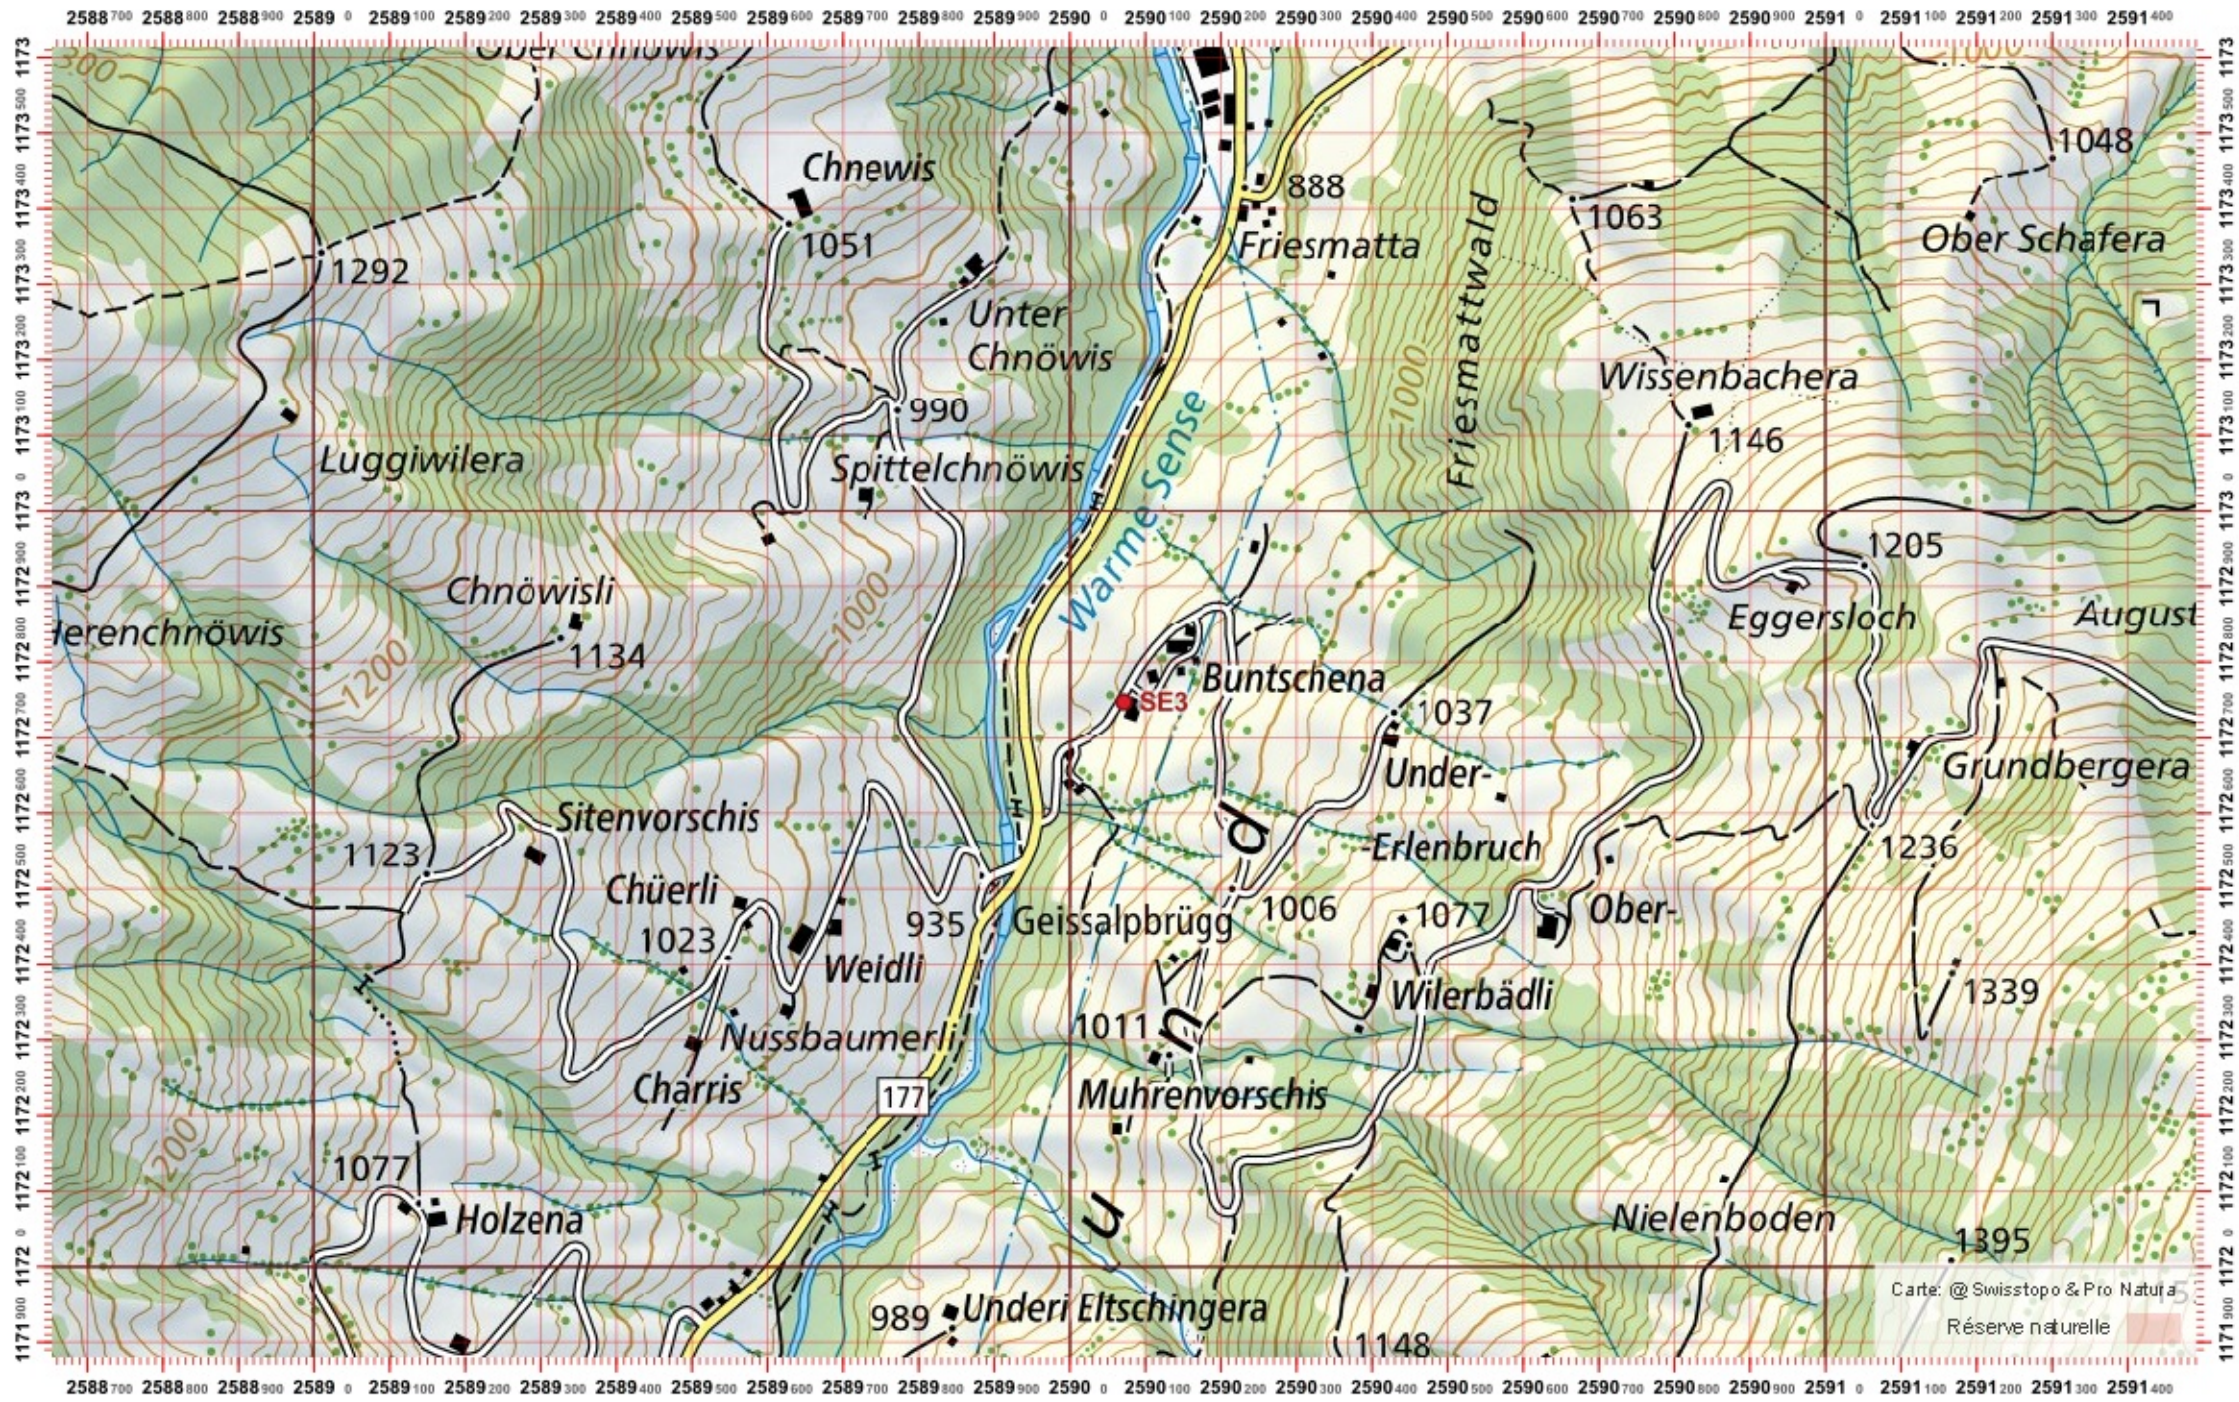

Recensement du castor / Suisse / Freiburg

Conseil Castor / info fauna

Coordonnées: 2'590 / 1'172

Nr. carte 1:25'000: 1206 -- Guggisberg

ID: SE3

Nom cours d'eau: Sense

Nom / Prénom :

email :

Date :

Territoire 1 :

Territoire 2 :

Territoire 3 :

1:10 000