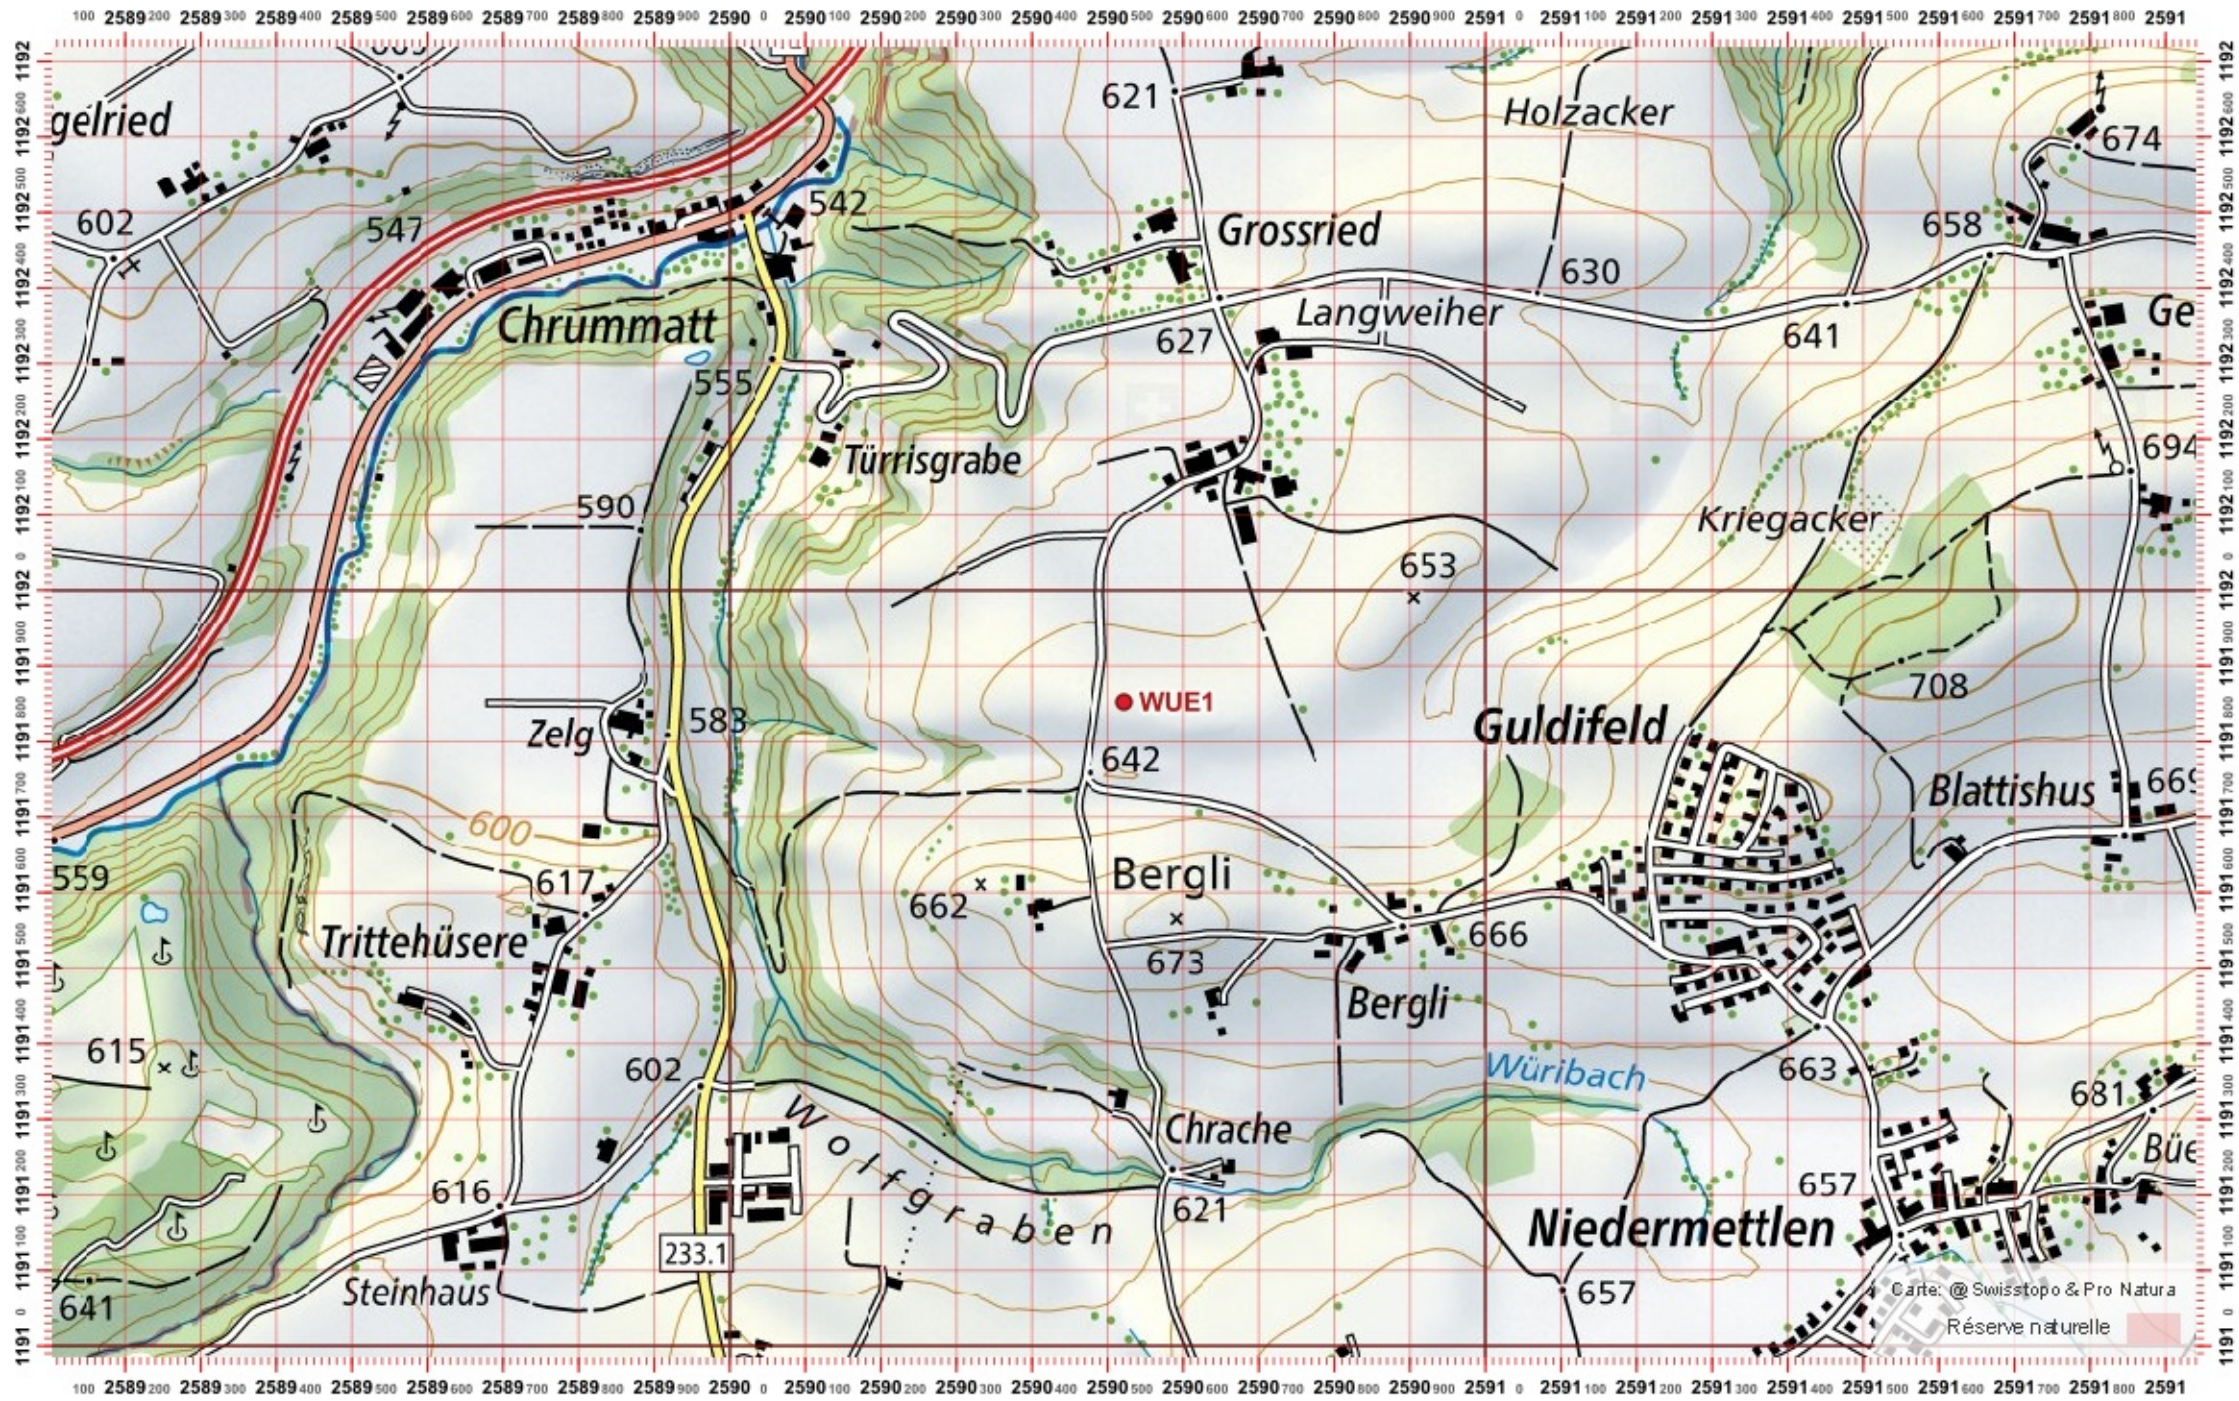

Date :

Territoire 1 :

Territoire 2 :

Territoire 3 :

1:10 000

Carte: @Swisstopo & Pro Natura

Réserve naturelle

Recensement du castor / Suisse / Freiburg