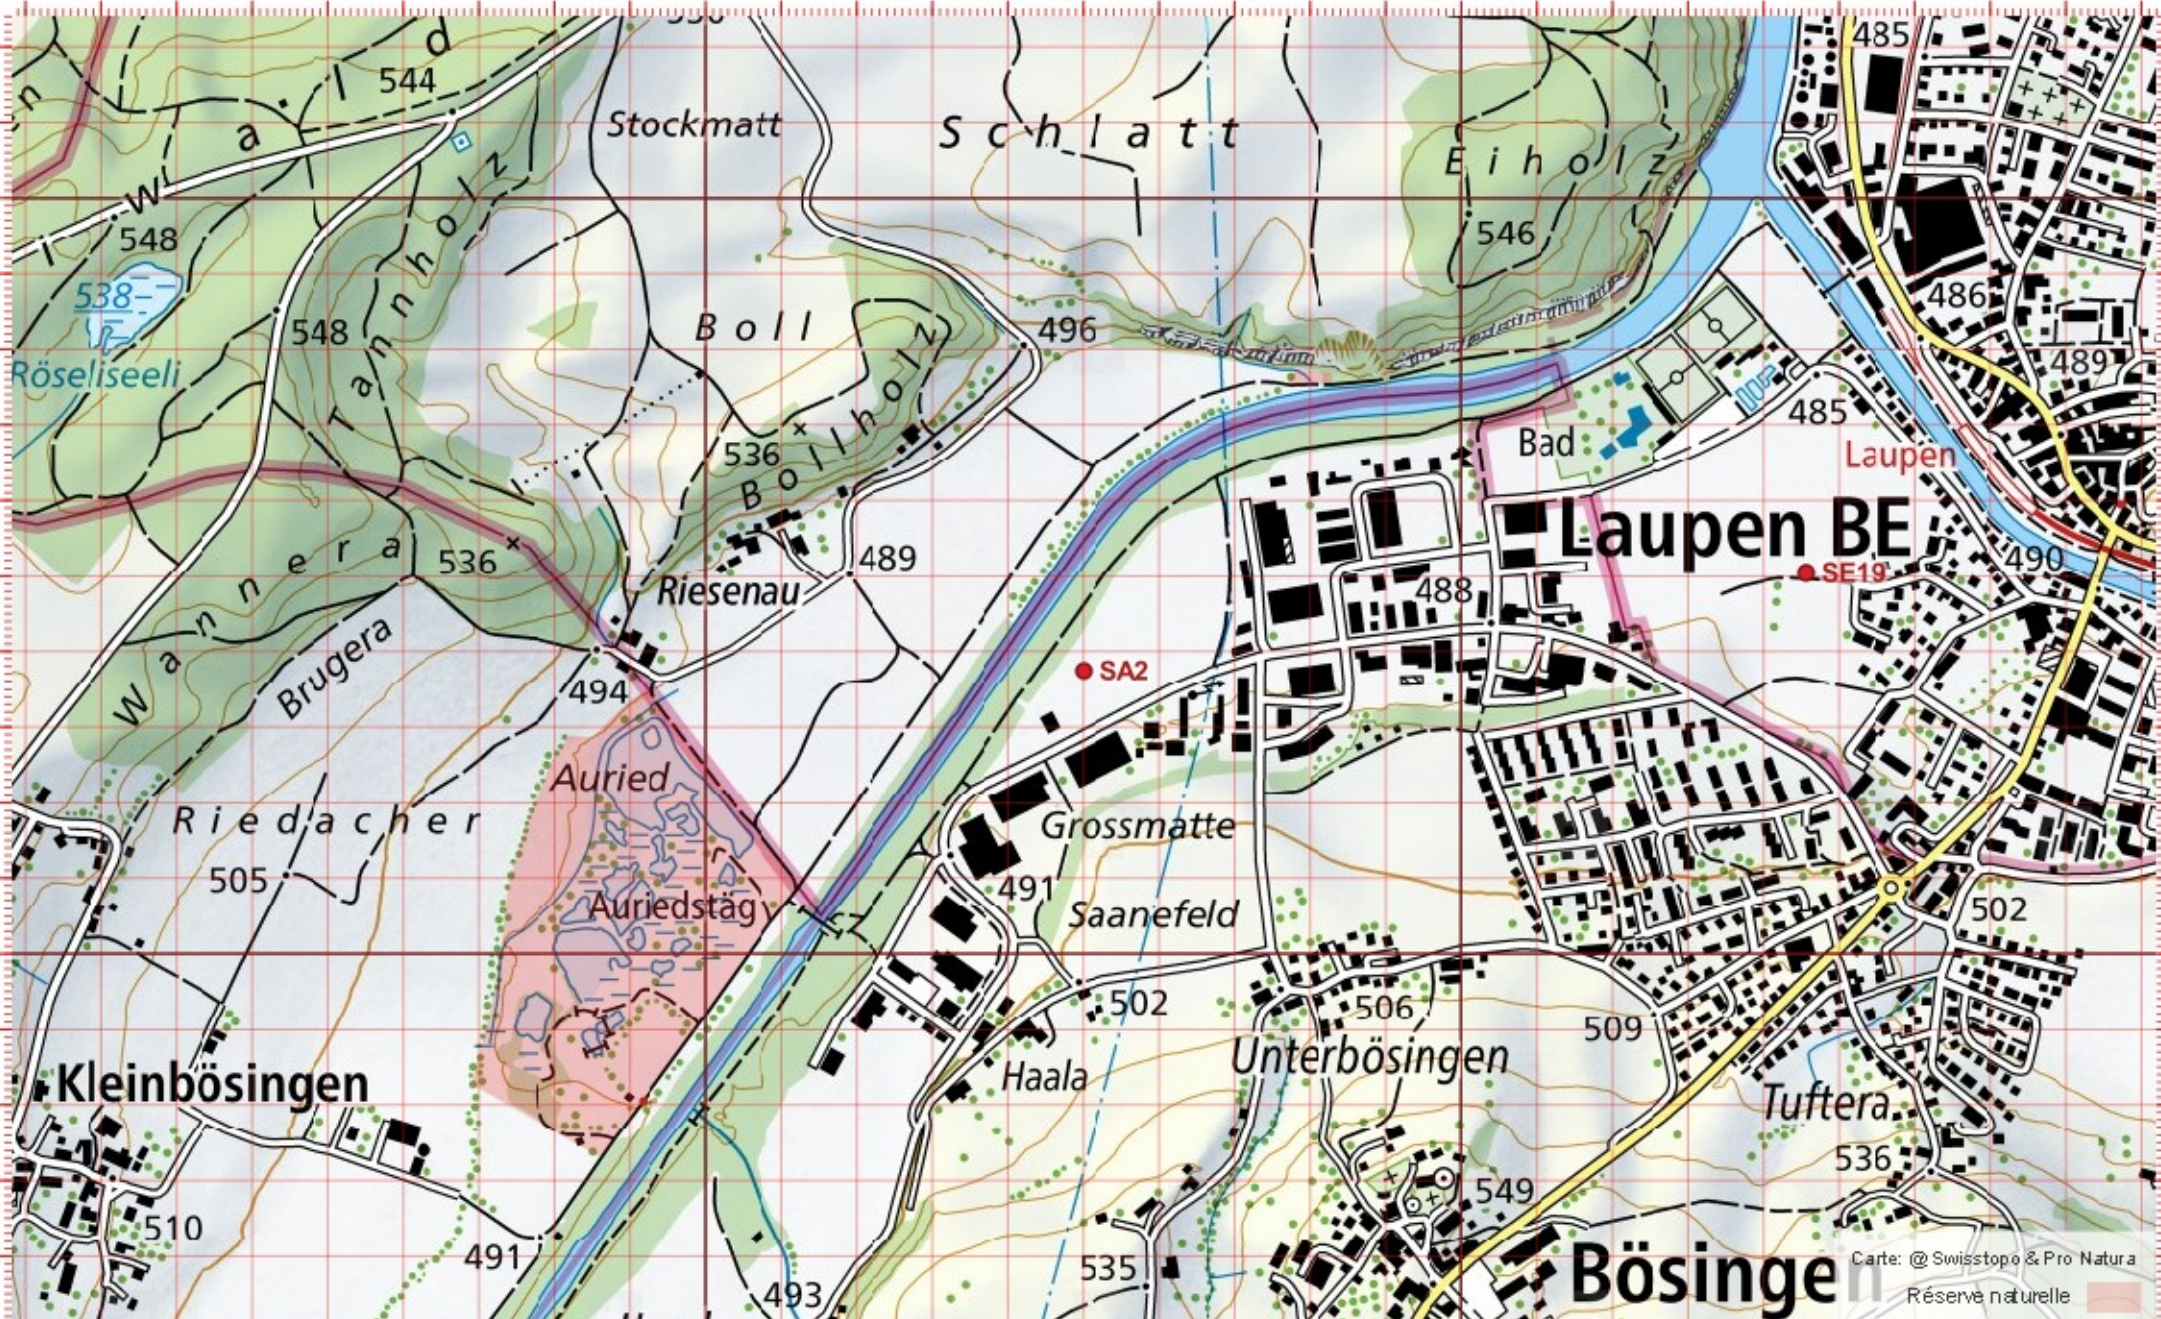

Recensement du castor / Suisse / Freiburg

Conseil Castor / info fauna

Coordonnées: 2°583 / 1°194

Nr. carte 1:25'000: 1165 -- Murten / Morat

ID: SA2

Nom cours d'eau: Saane

Nom / Prénom :

email :

Date :

Territoire 1 :

Territoire 2 :

Territoire 3 :

1:10 000

2582100 2582200 2582300 2582400 2582500 2582600 2582700 2582800 2582900 2583000 2583100 2583200 2583300 2583400 2583500 2583600 2583700 2583800 2583900 2584000 2584100 2584200 2584300 2584400 2584500 2584600 2584700 2584800 2584900 2585000

Carte: @ Swisstopo & Pro Natura
Réserve naturelle

2582100 2582200 2582300 2582400 2582500 2582600 2582700 2582800 2582900 2583000 2583100 2583200 2583300 2583400 2583500 2583600 2583700 2583800 2583900 2584000 2584100 2584200 2584300 2584400 2584500 2584600 2584700 2584800 2584900 2585000