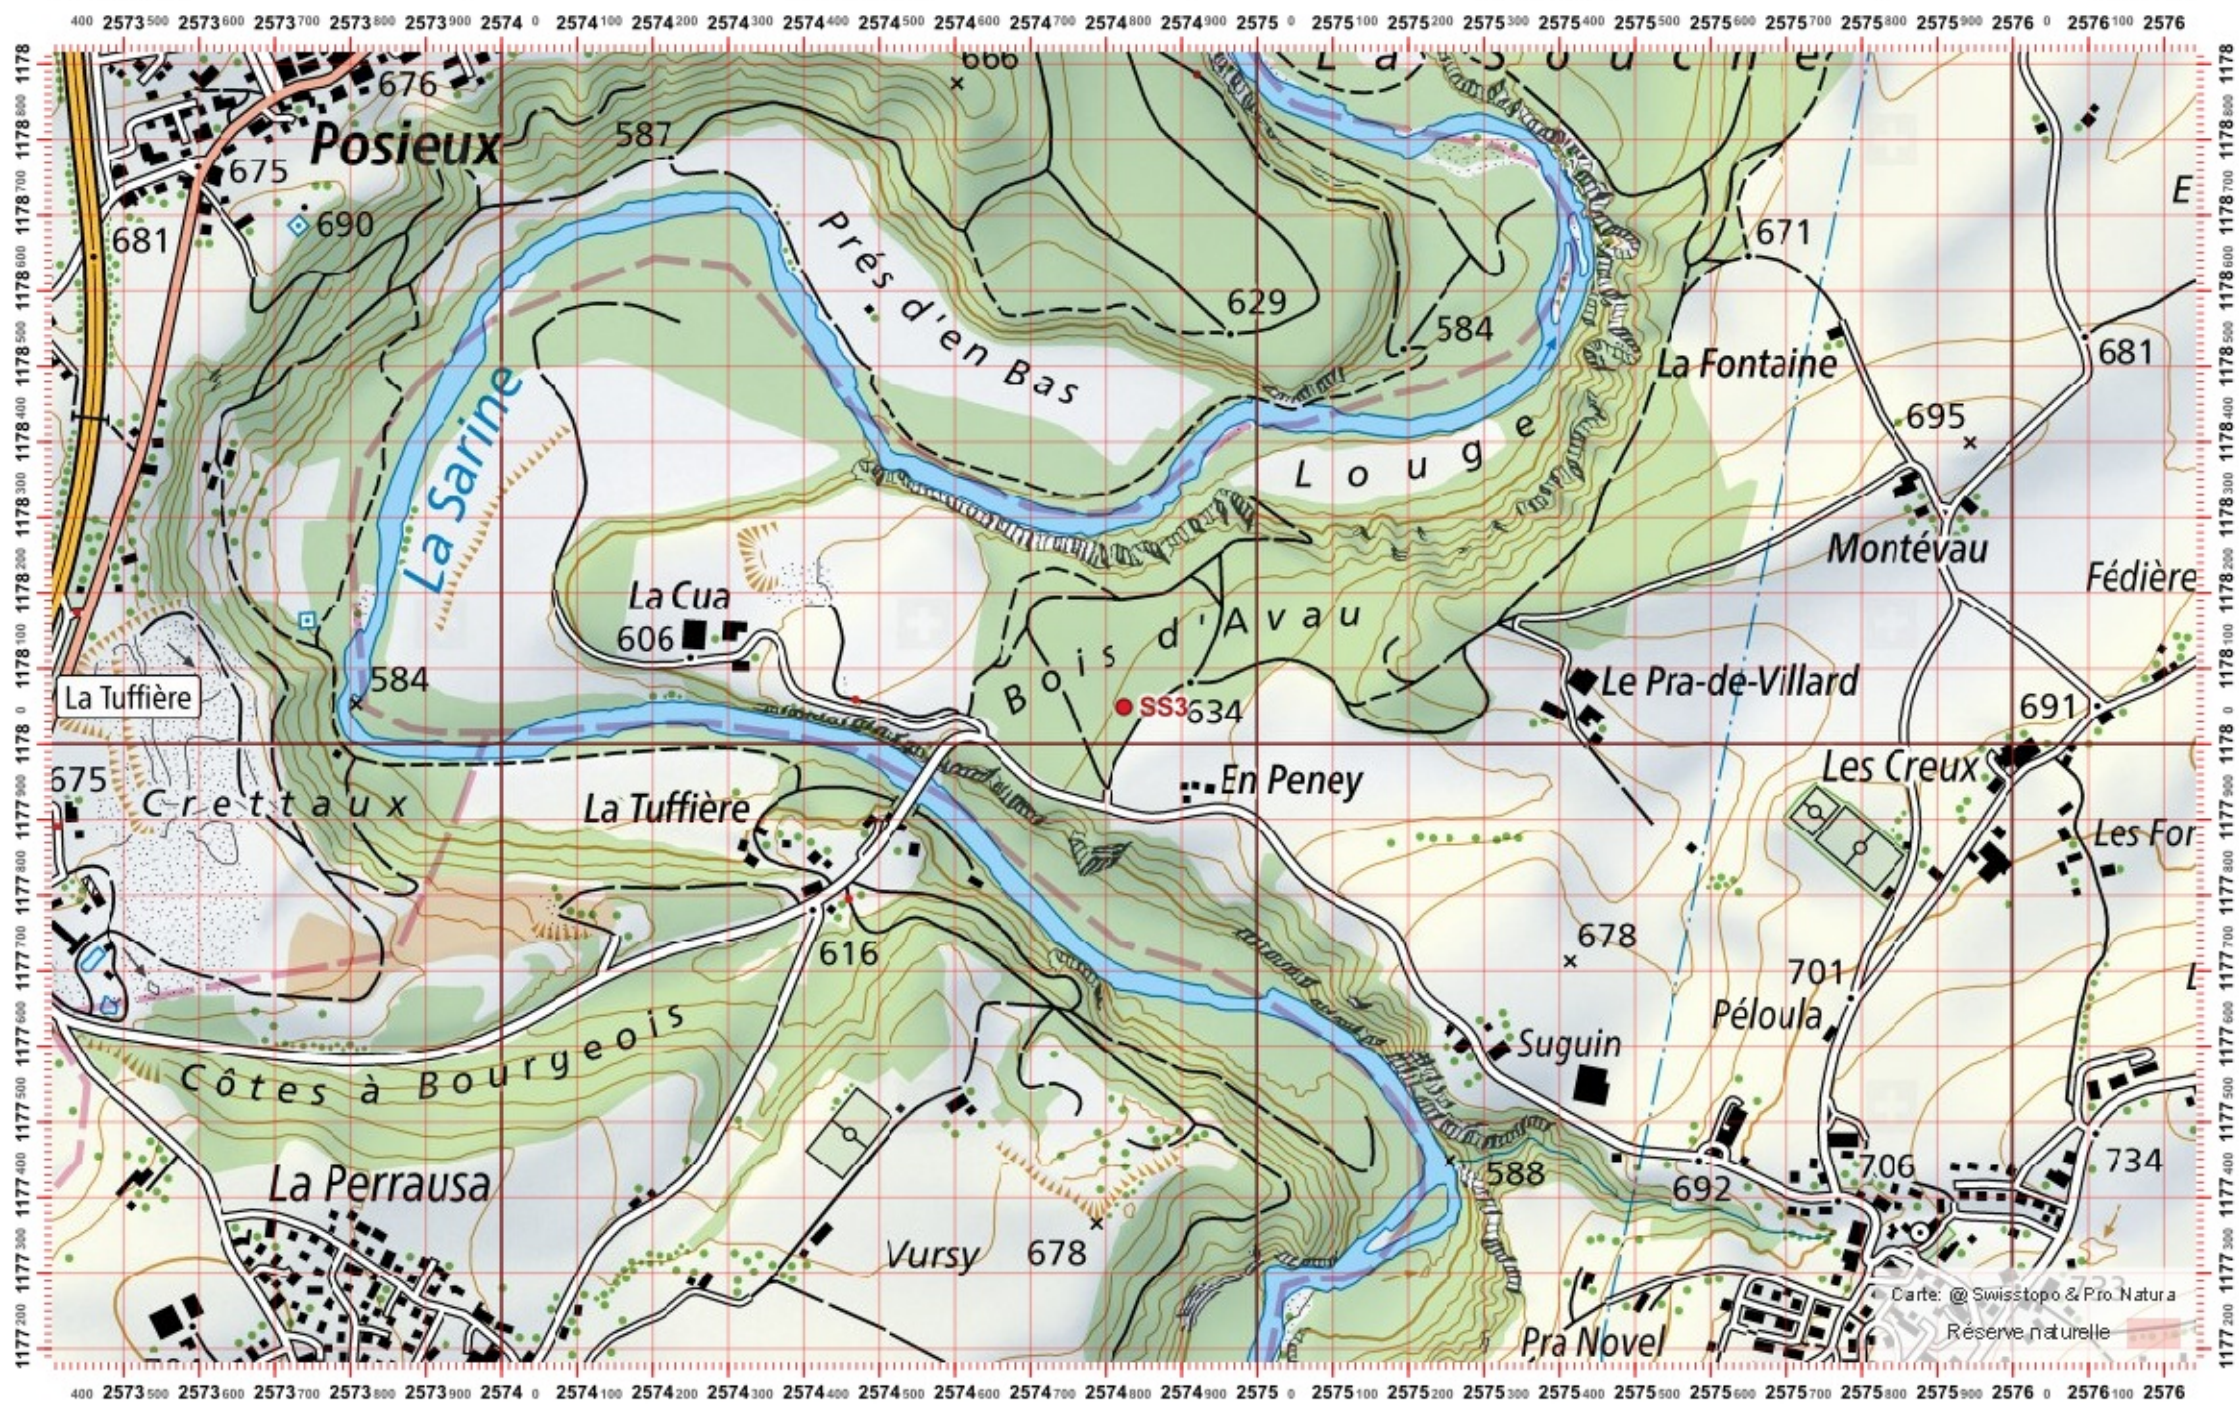

Recensement du castor / Suisse / Freiburg

Conseil Castor / info fauna

Coordonnées: 2°574 / 1°178

Nr. carte 1:25'000: 1205 -- Rossens

ID: SS3

Nom cours d'eau: Saane und Schifensee

Nom / Prénom :

email :

Date :

Territoire 1 :

Territoire 2 :

Territoire 3 :

1:10 000

Carte: @ Swiss topo & Pro. Natura
Réserve naturelle