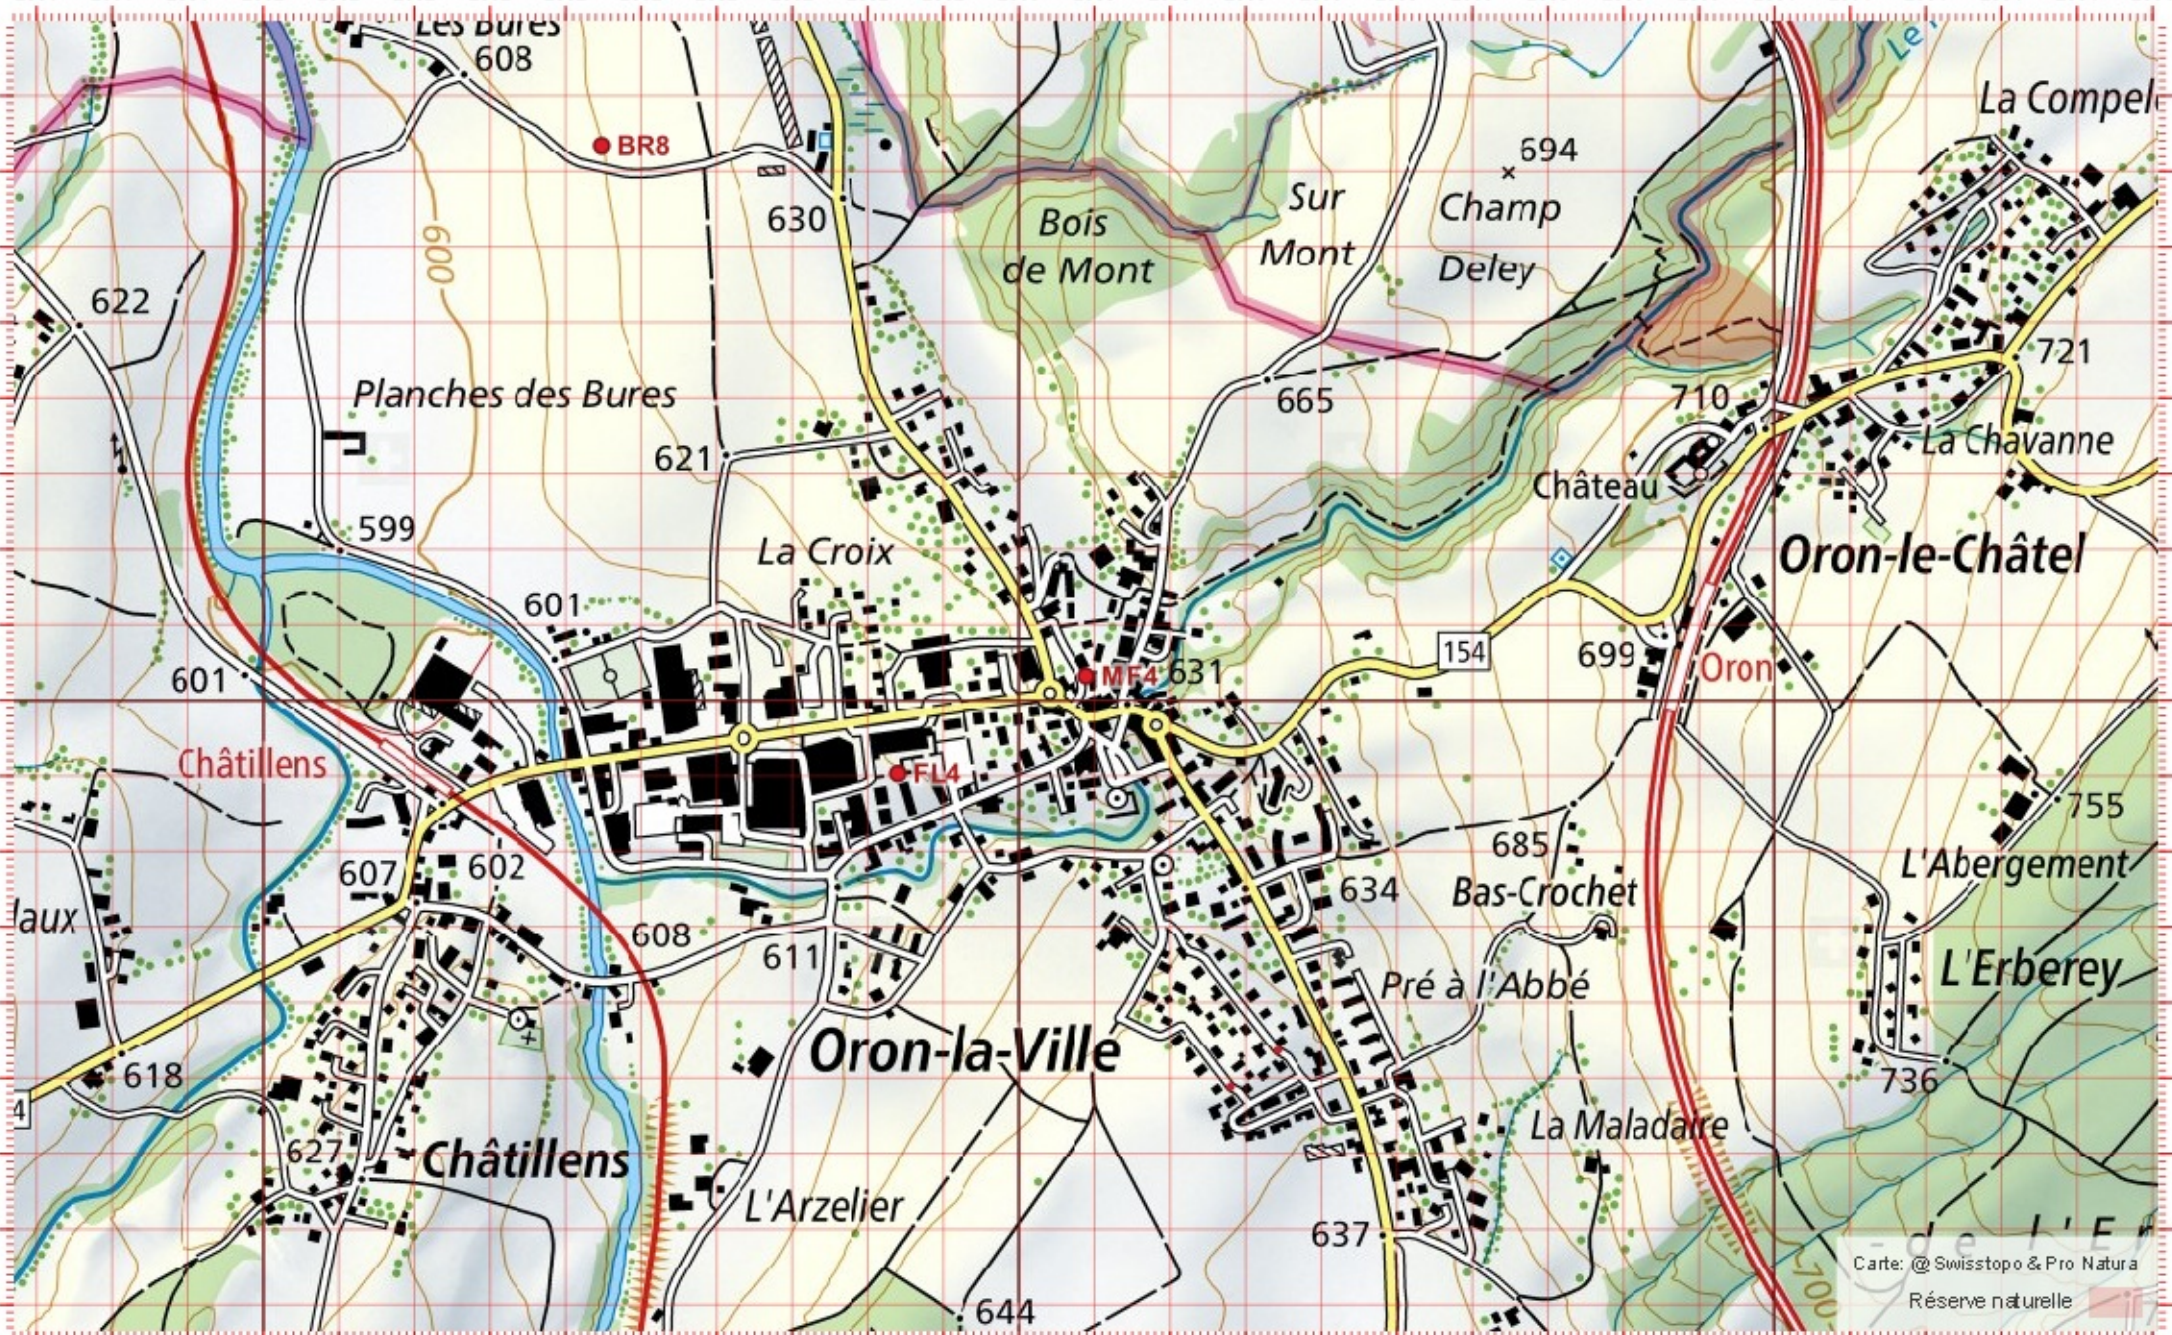

Recensement du castor / Suisse / Freiburg

Conseil Castor / info fauna

Coordonnées: 2°53' / 1°158'

Nr. carte 1:25'000: 1224 -- Moudon

ID: MF4

Nom cours d'eau: Le Mafion

Nom / Prénom :

email :

Date :

Territoire 1 :

Territoire 2 :

Territoire 3 :

1:10 000

2551700 2551800 2551900 2552000 2552100 2552200 2552300 2552400 2552500 2552600 2552700 2552800 2552900 2553000 2553100 2553200 2553300 2553400 2553500 2553600 2553700 2553800 2553900 2554000 2554100 2554200 2554300 2554400 2554

Carte: @Swiss topo & Pro Natura

Réserve naturelle