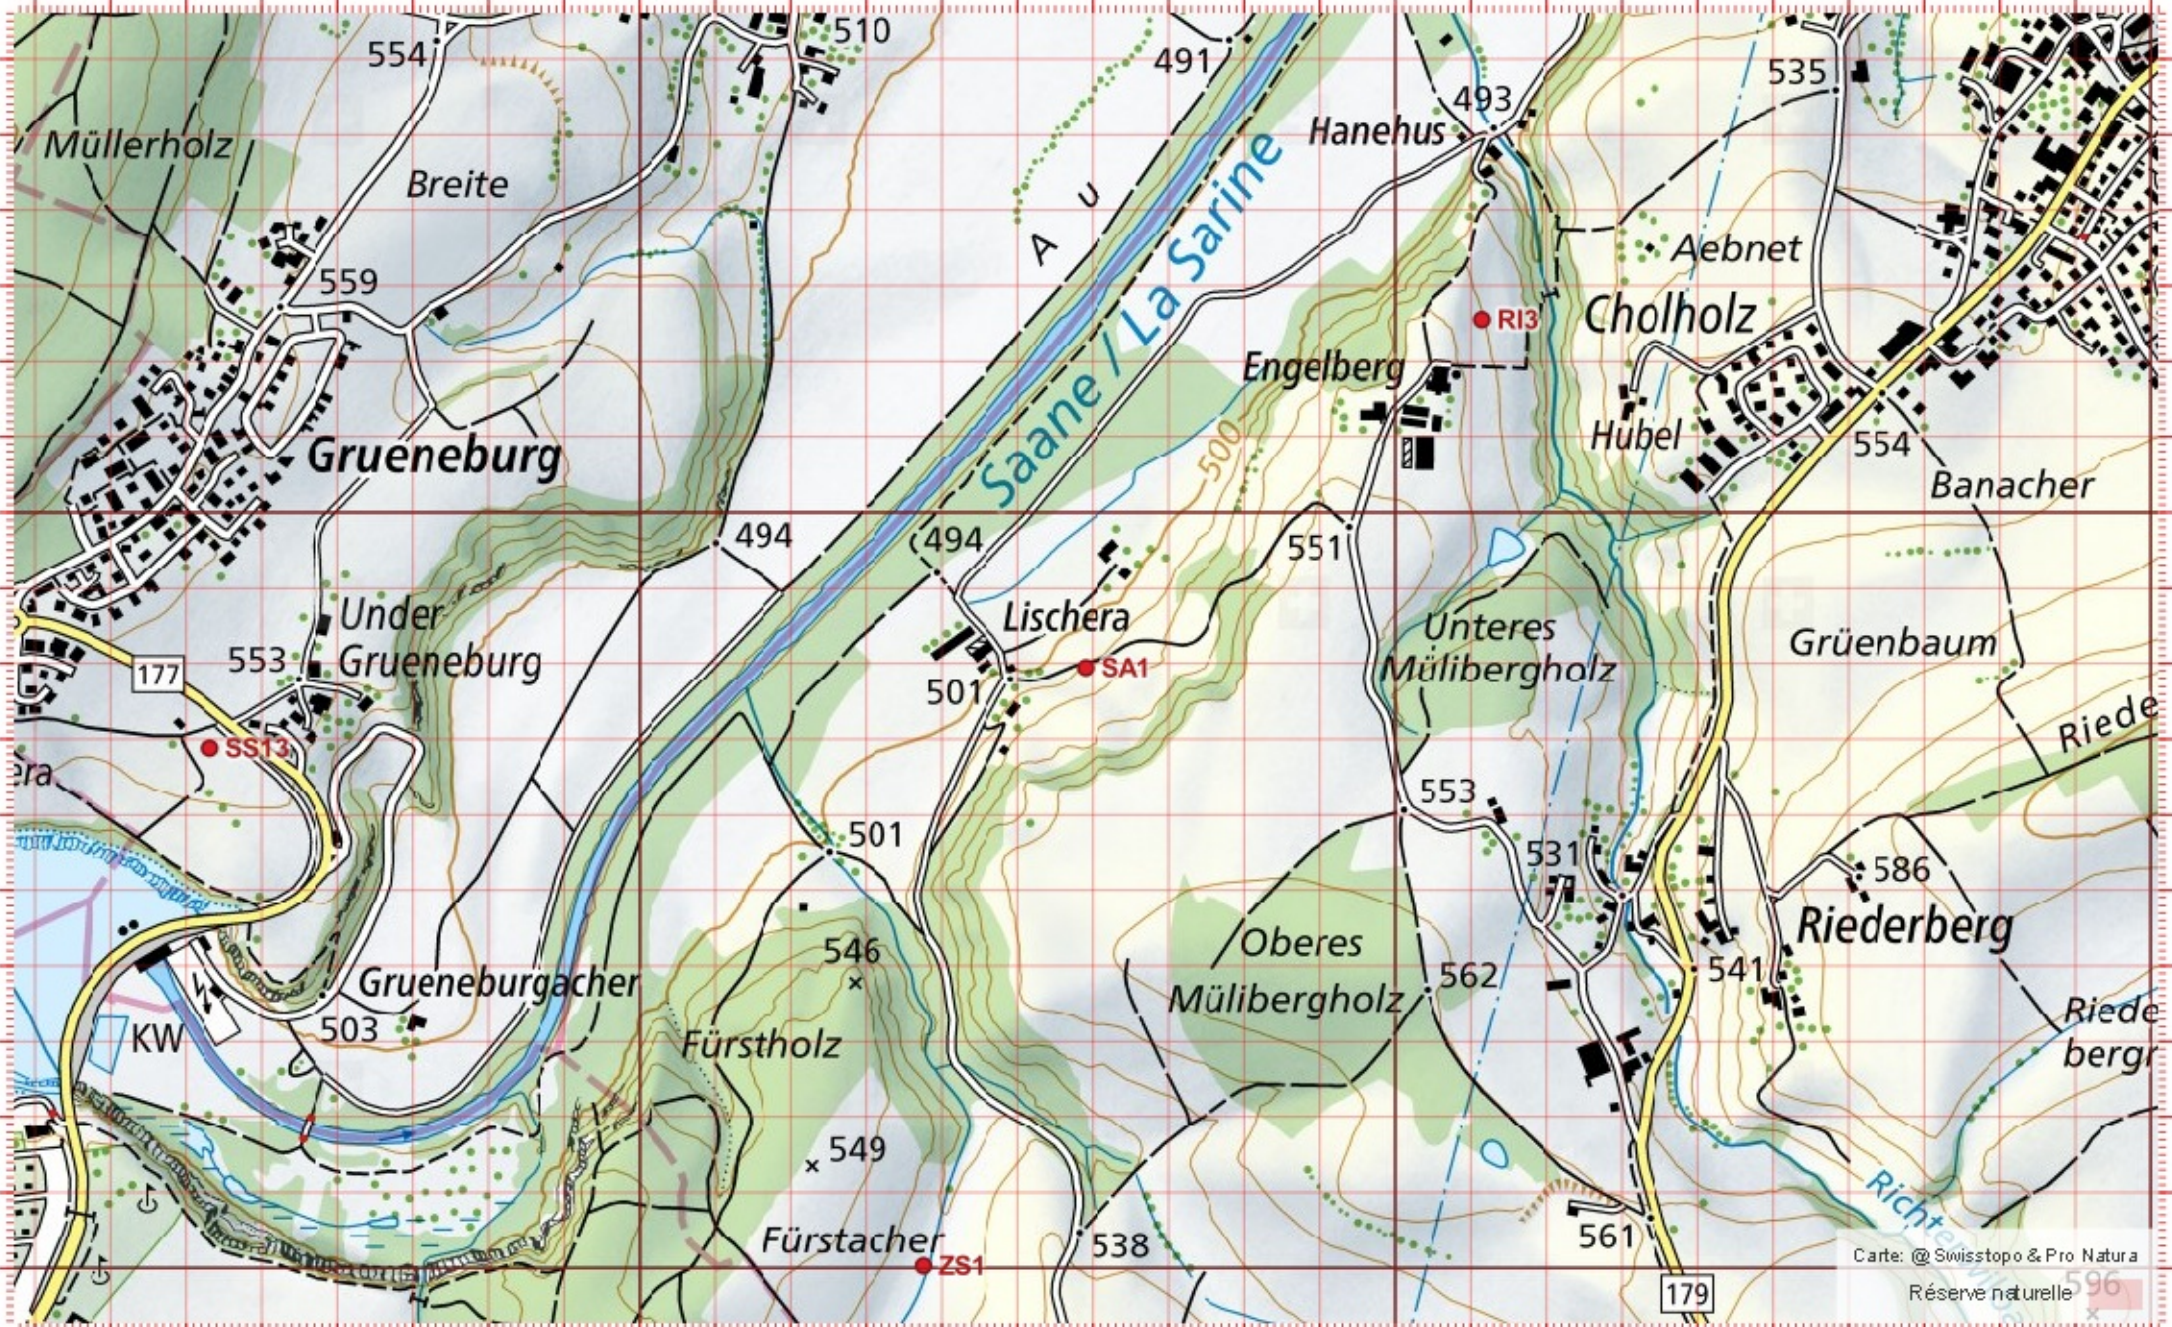

Recensement du castor / Suisse / Freiburg

Conseil Castor / info fauna

Coordonnées: 2°58'2" / 1°19'2"

Nr. carte 1:25'000: 1185 -- Fribourg / Freiburg

ID: SA1

Nom cours d'eau: Saane

Nom / Prénom :

email :

Date :

Territoire 1 :

Territoire 2 :

Territoire 3 :

1:10 000

2581200 2581300 2581400 2581500 2581600 2581700 2581800 2581900 2582000 2582100 2582200 2582300 2582400 2582500 2582600 2582700 2582800 2582900 2583000 2583100 2583200 2583300 2583400 2583500 2583600 2583700 2583800 2583900 2584000

Carte: @ Swisstopo & Pro Natura

596
Réserve naturelle

2581200 2581300 2581400 2581500 2581600 2581700 2581800 2581900 2582000 2582100 2582200 2582300 2582400 2582500 2582600 2582700 2582800 2582900 2583000 2583100 2583200 2583300 2583400 2583500 2583600 2583700 2583800 2583900 2584000