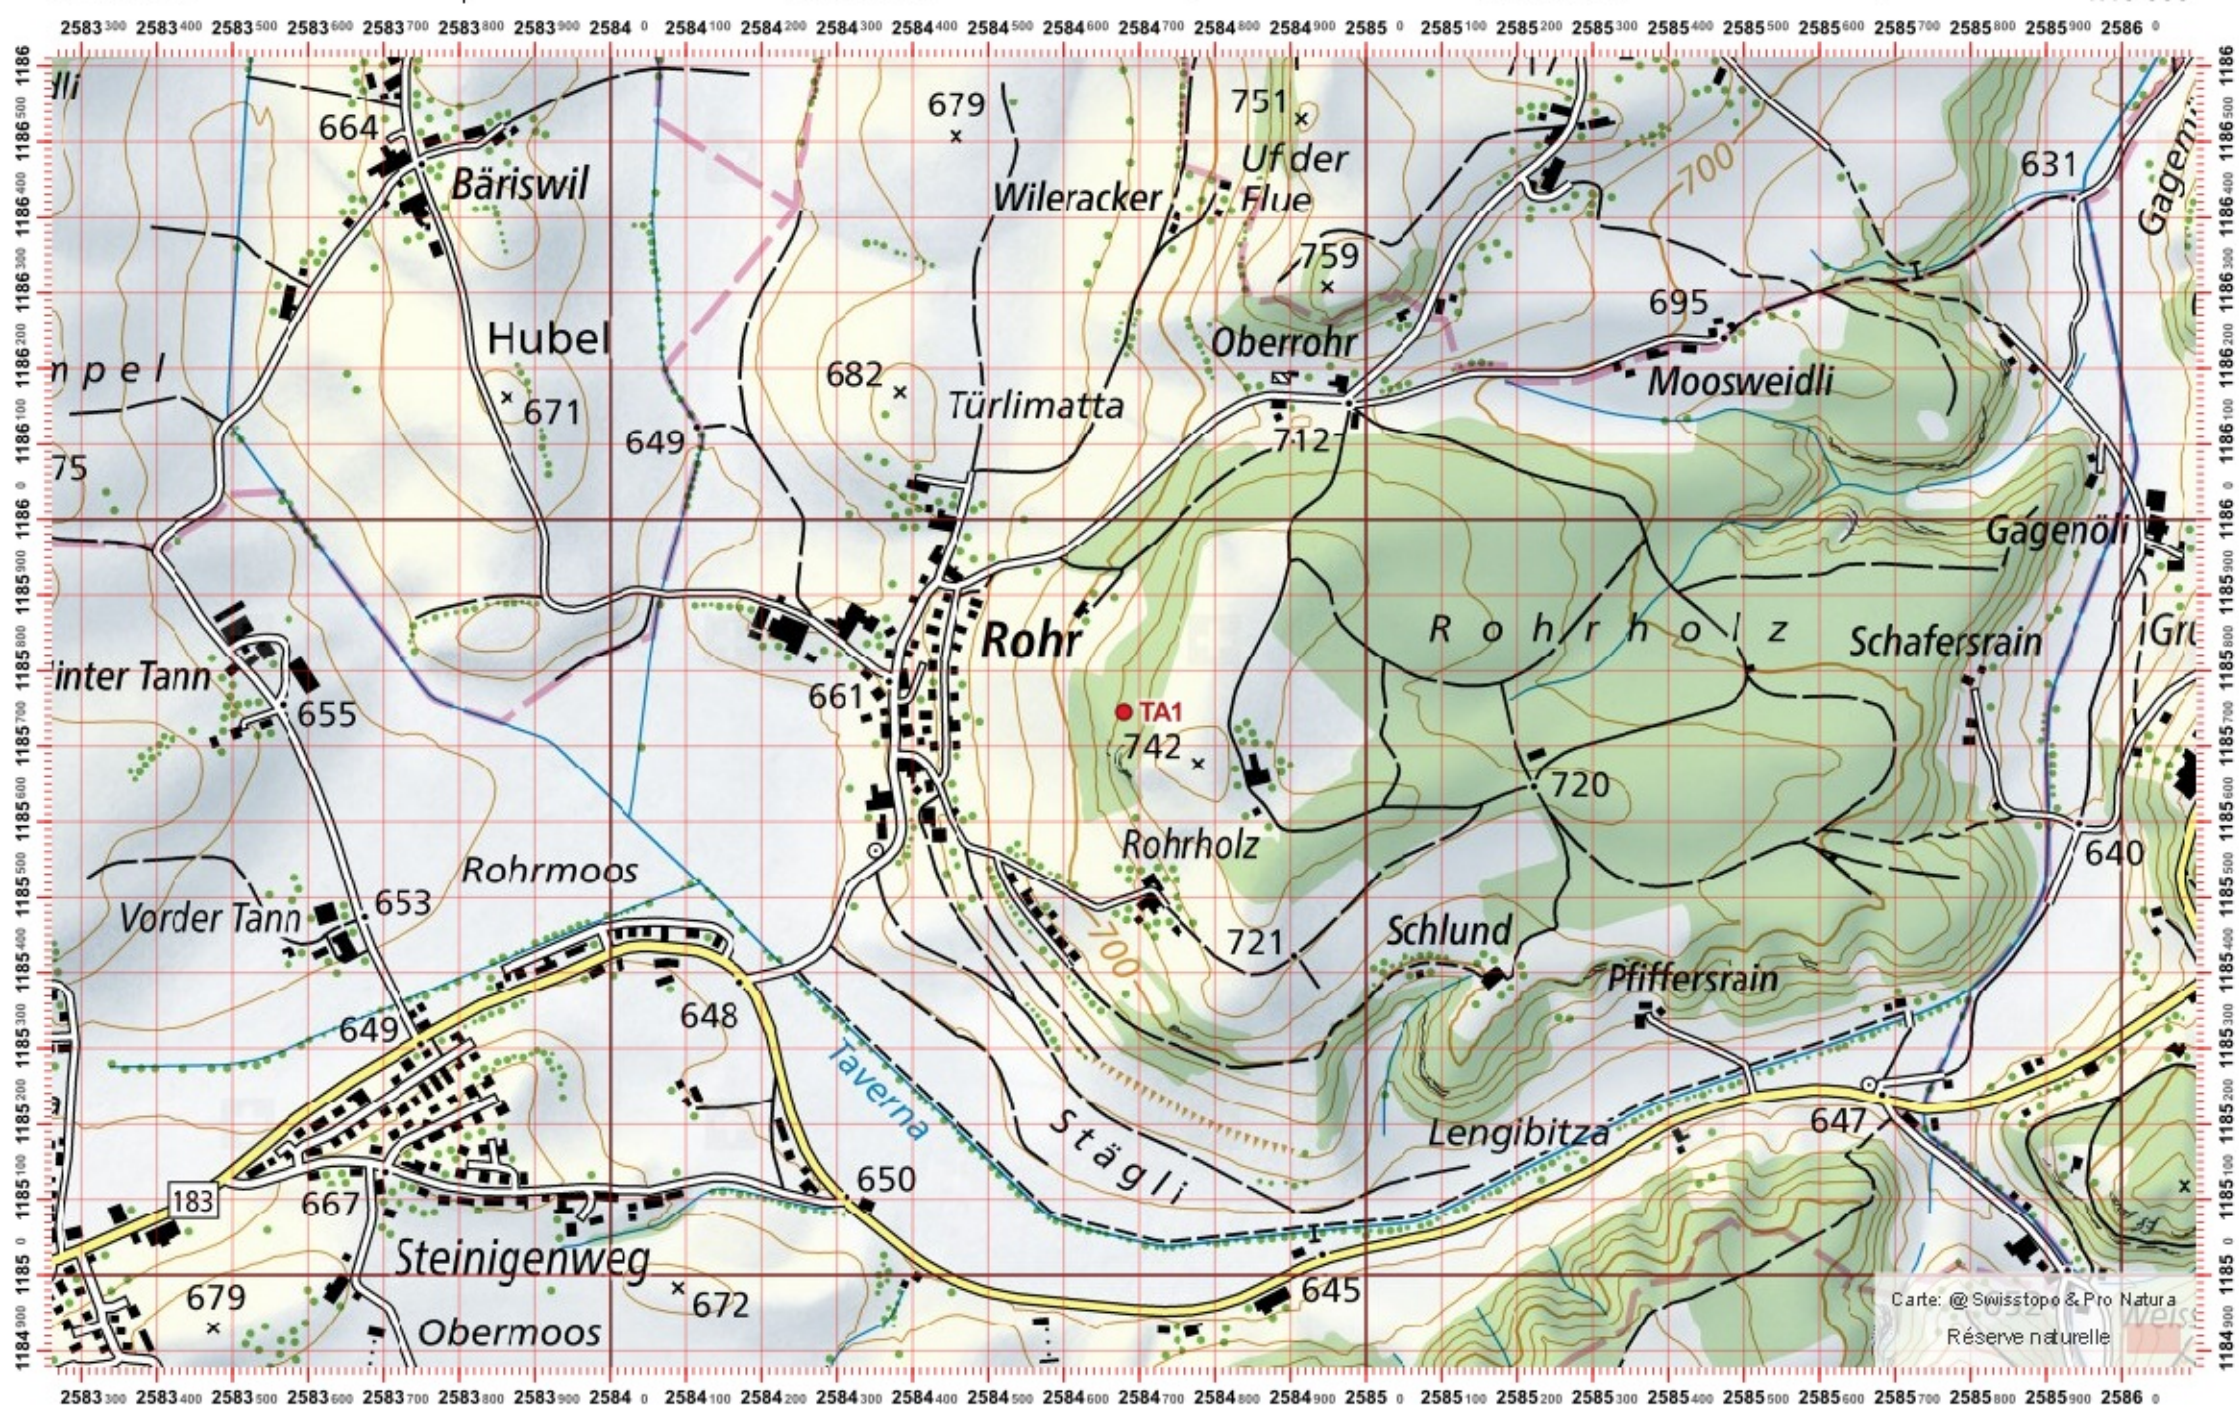

Recensement du castor / Suisse / Freiburg

Conseil Castor / info fauna

Coordonnées: 2'584 / 1'185

Nr. carte 1:25'000: 1185 -- Fribourg / Freiburg

ID: TA1

Nom cours d'eau: Taverna oder Taverserbach

Nom / Prénom :

email :

Date :

Territoire 1 : / Territoire 2 : / Territoire 3 : / 1:10 000

Carte: @Swisstopo & Pro Natura
Réserve naturelle