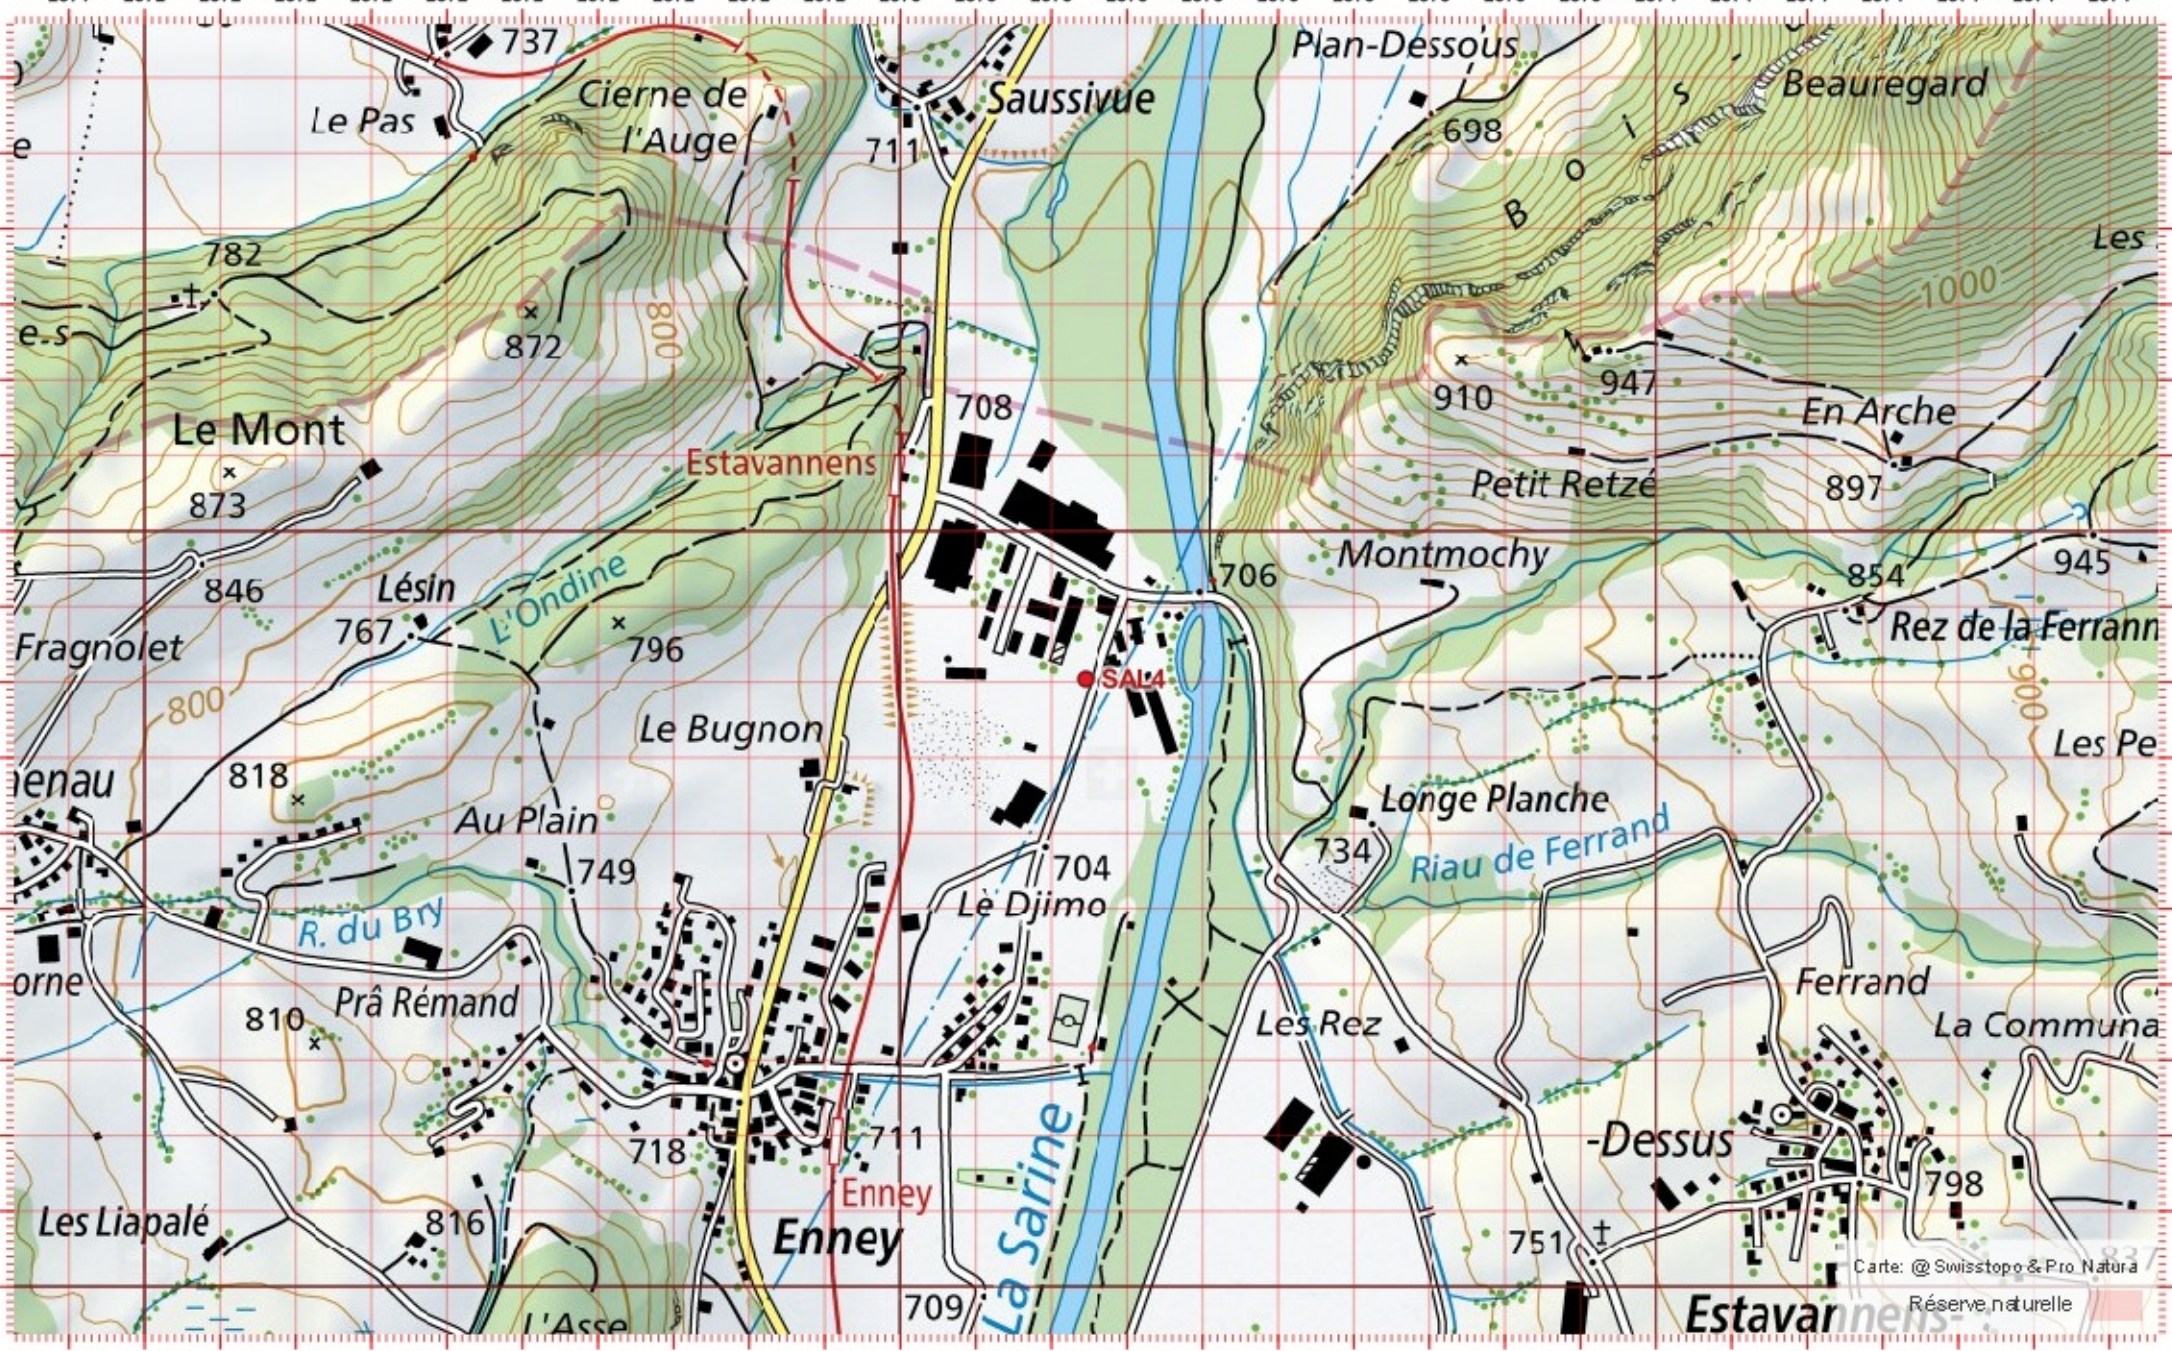

Carte: @ Swisstopo & Pro. Natura

Estavannens Réserve naturelle

800 2571900 2572000 2572100 2572200 2572300 2572400 2572500 2572600 2572700 2572800 2572900 2573000 2573100 2573200 2573300 2573400 2573500 2573600 2573700 2573800 2573900 2574000 2574100 2574200 2574300 2574400 2574500 2574600