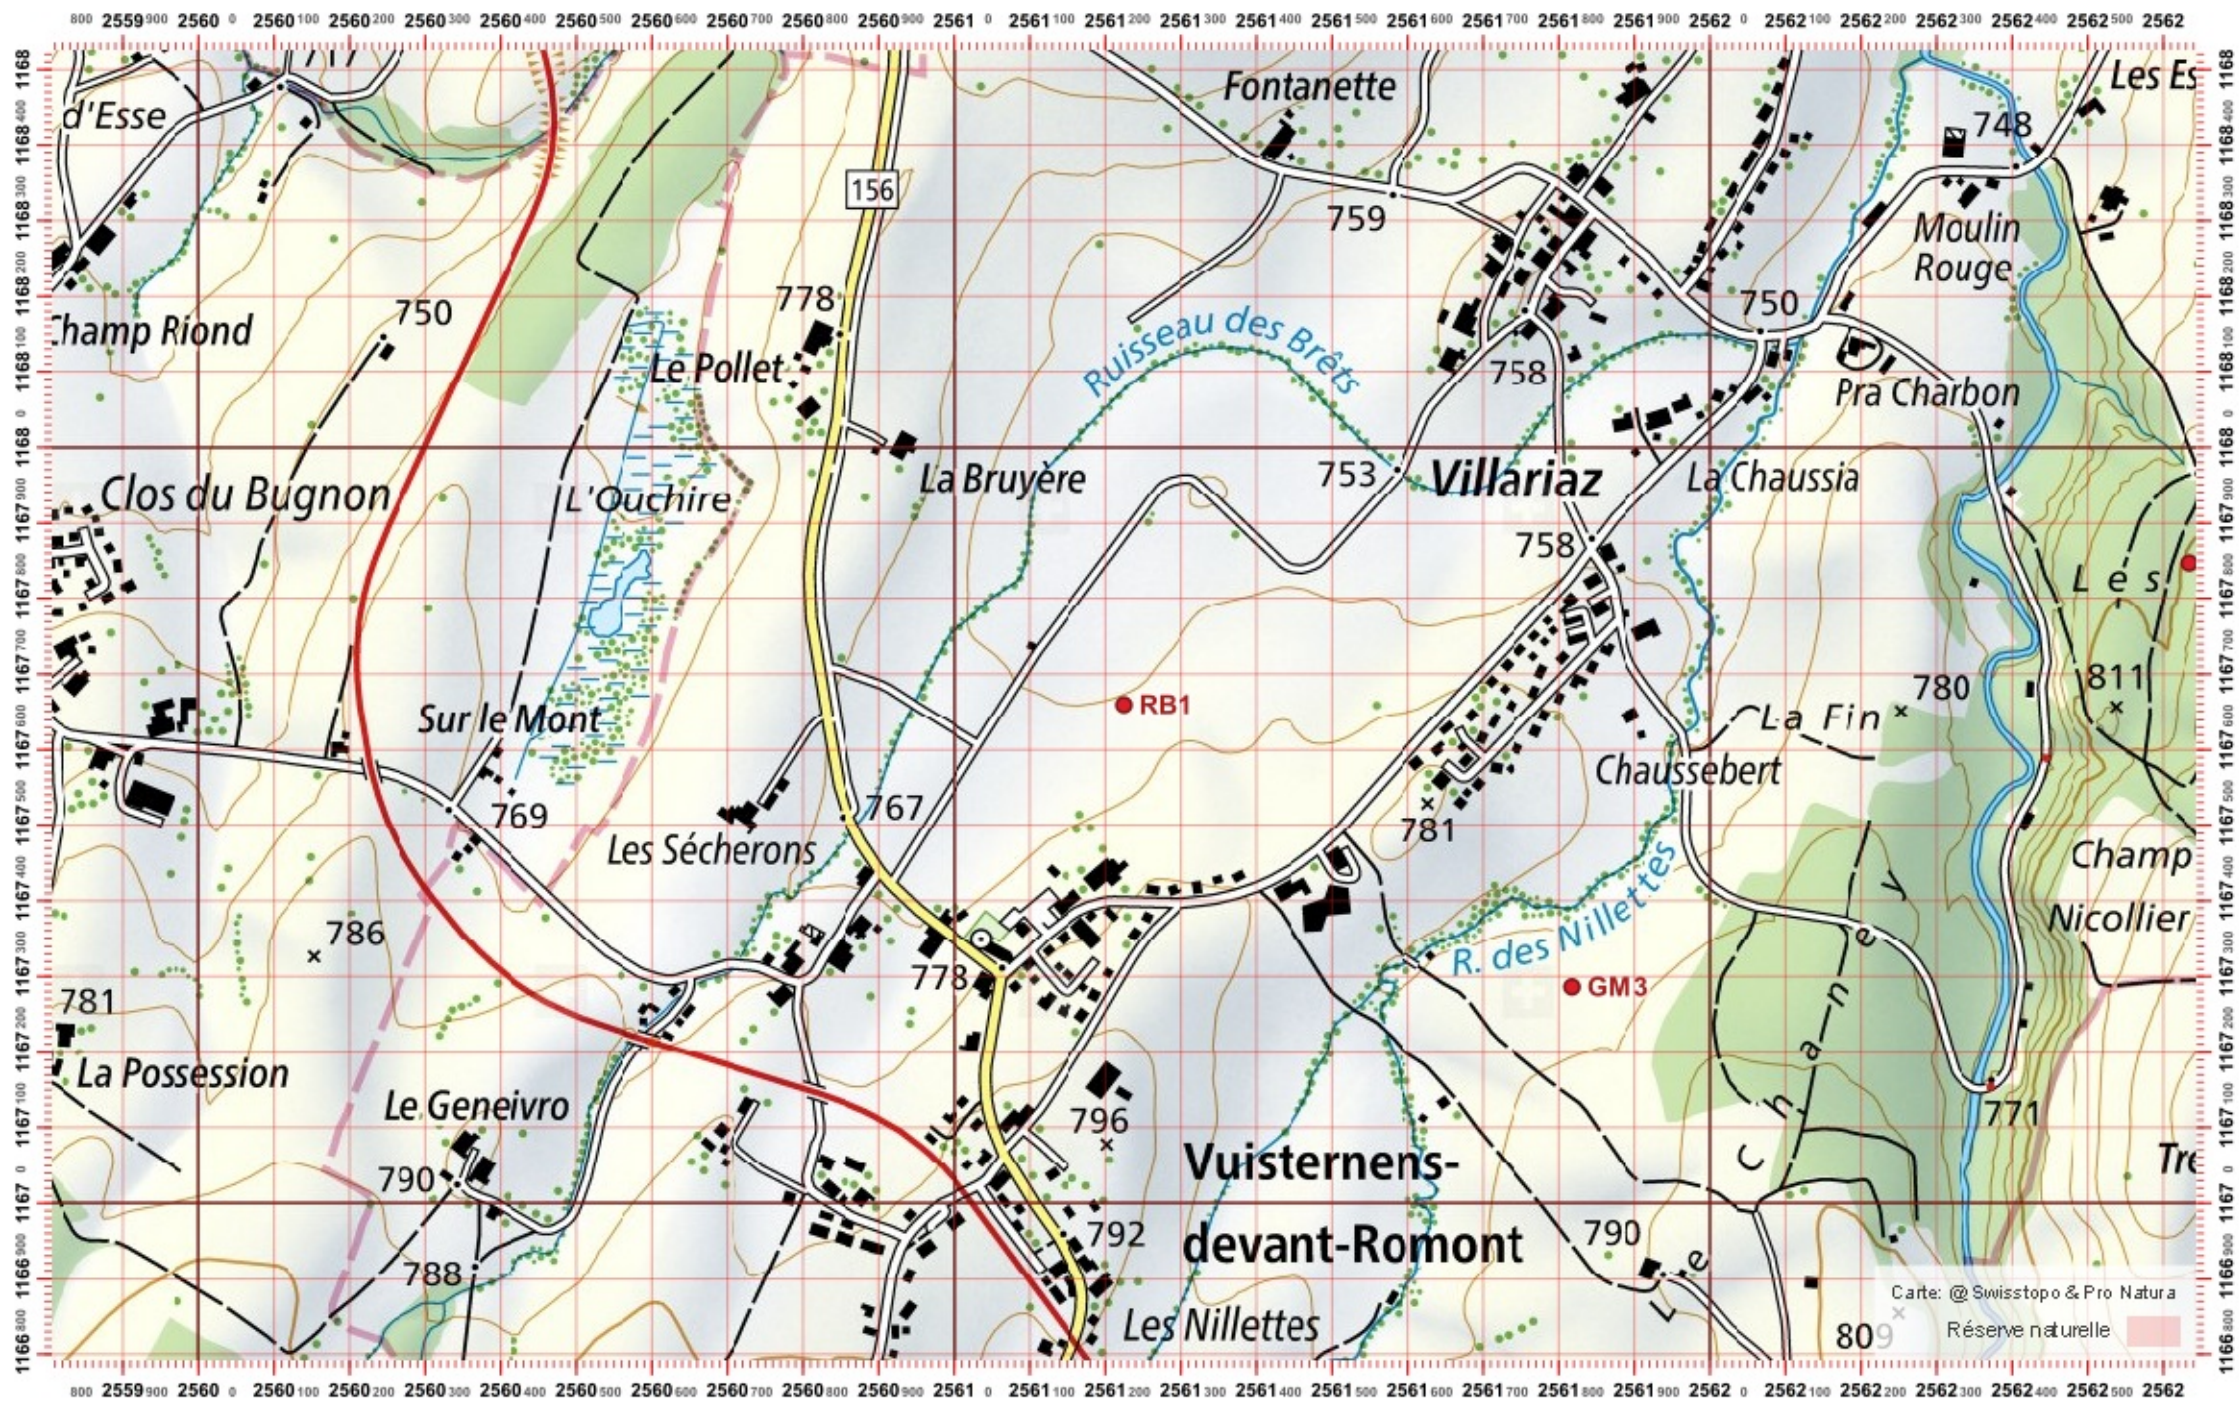

Coordonnées: 2°56'1" / 1°16'7"

Nr. carte 1:25'000: 1224 -- Moudon

ID: RB1

Nom cours d'eau: Riviere des Brêts

Nom / Prénom :

email :

Date :

Territoire 1 : / Territoire 2 : / Territoire 3 : / 1:10 000