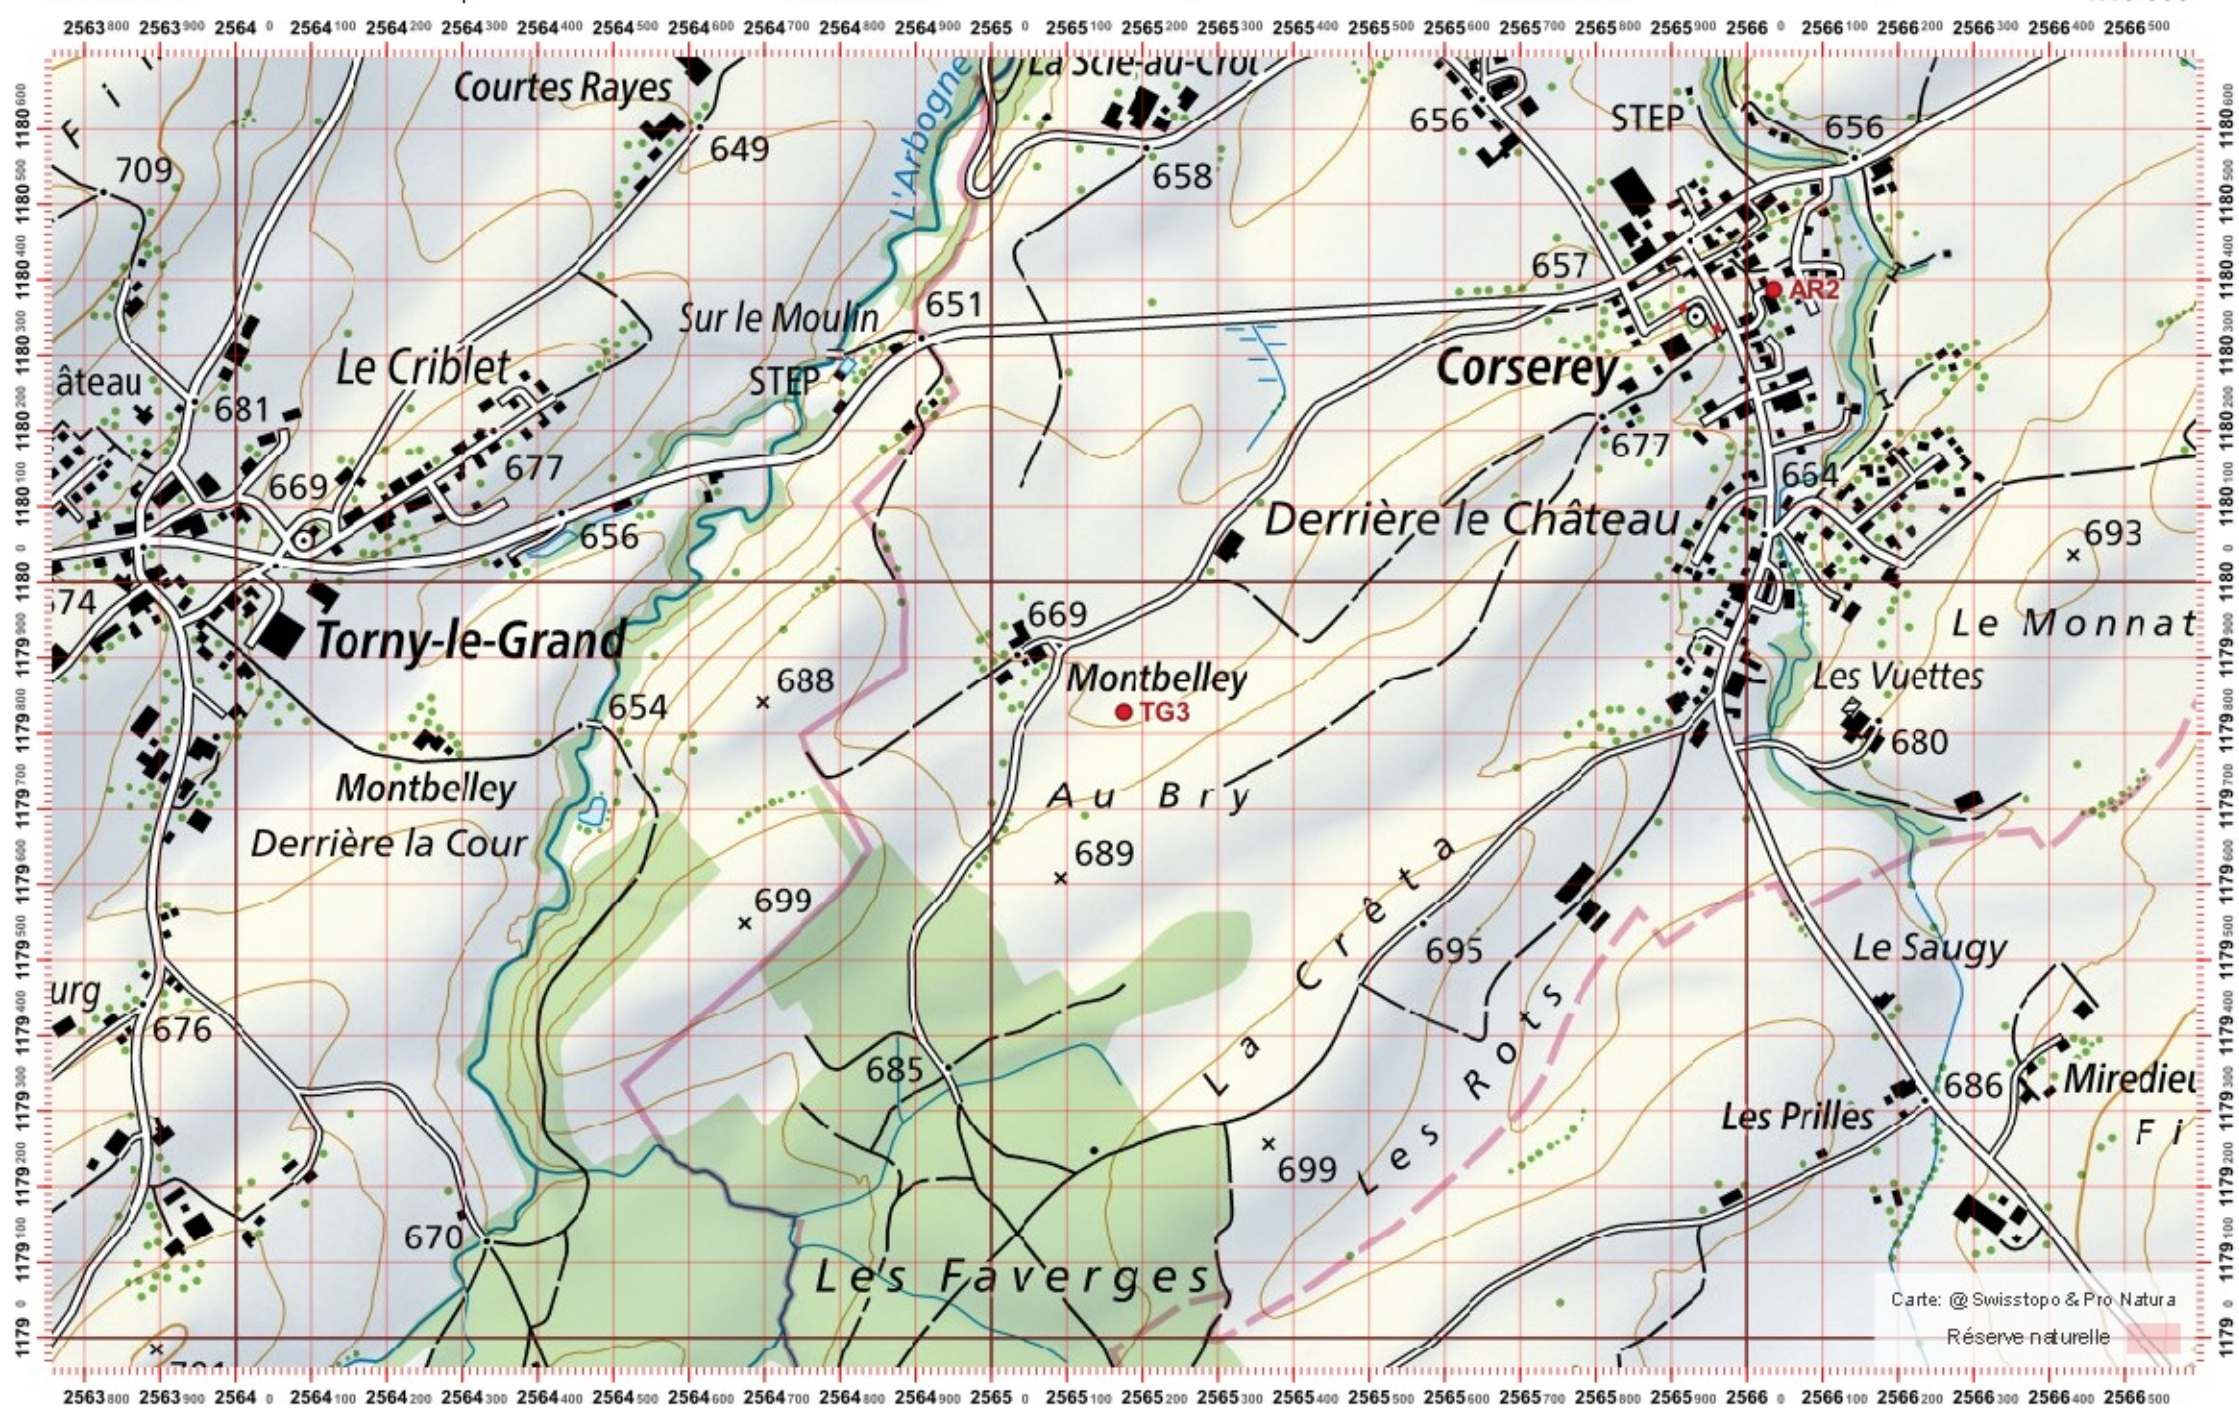

Nr. carte 1:25'000: 1204 -- Romont

ID: TG3

Nom cours d'eau: Riviere a Torny le Grand

Nom / Prénom :

email :

Date :

Territoire 1 : / Territoire 2 : / Territoire 3 : / 1:10 000

Recensement du castor / Suisse / Freiburg