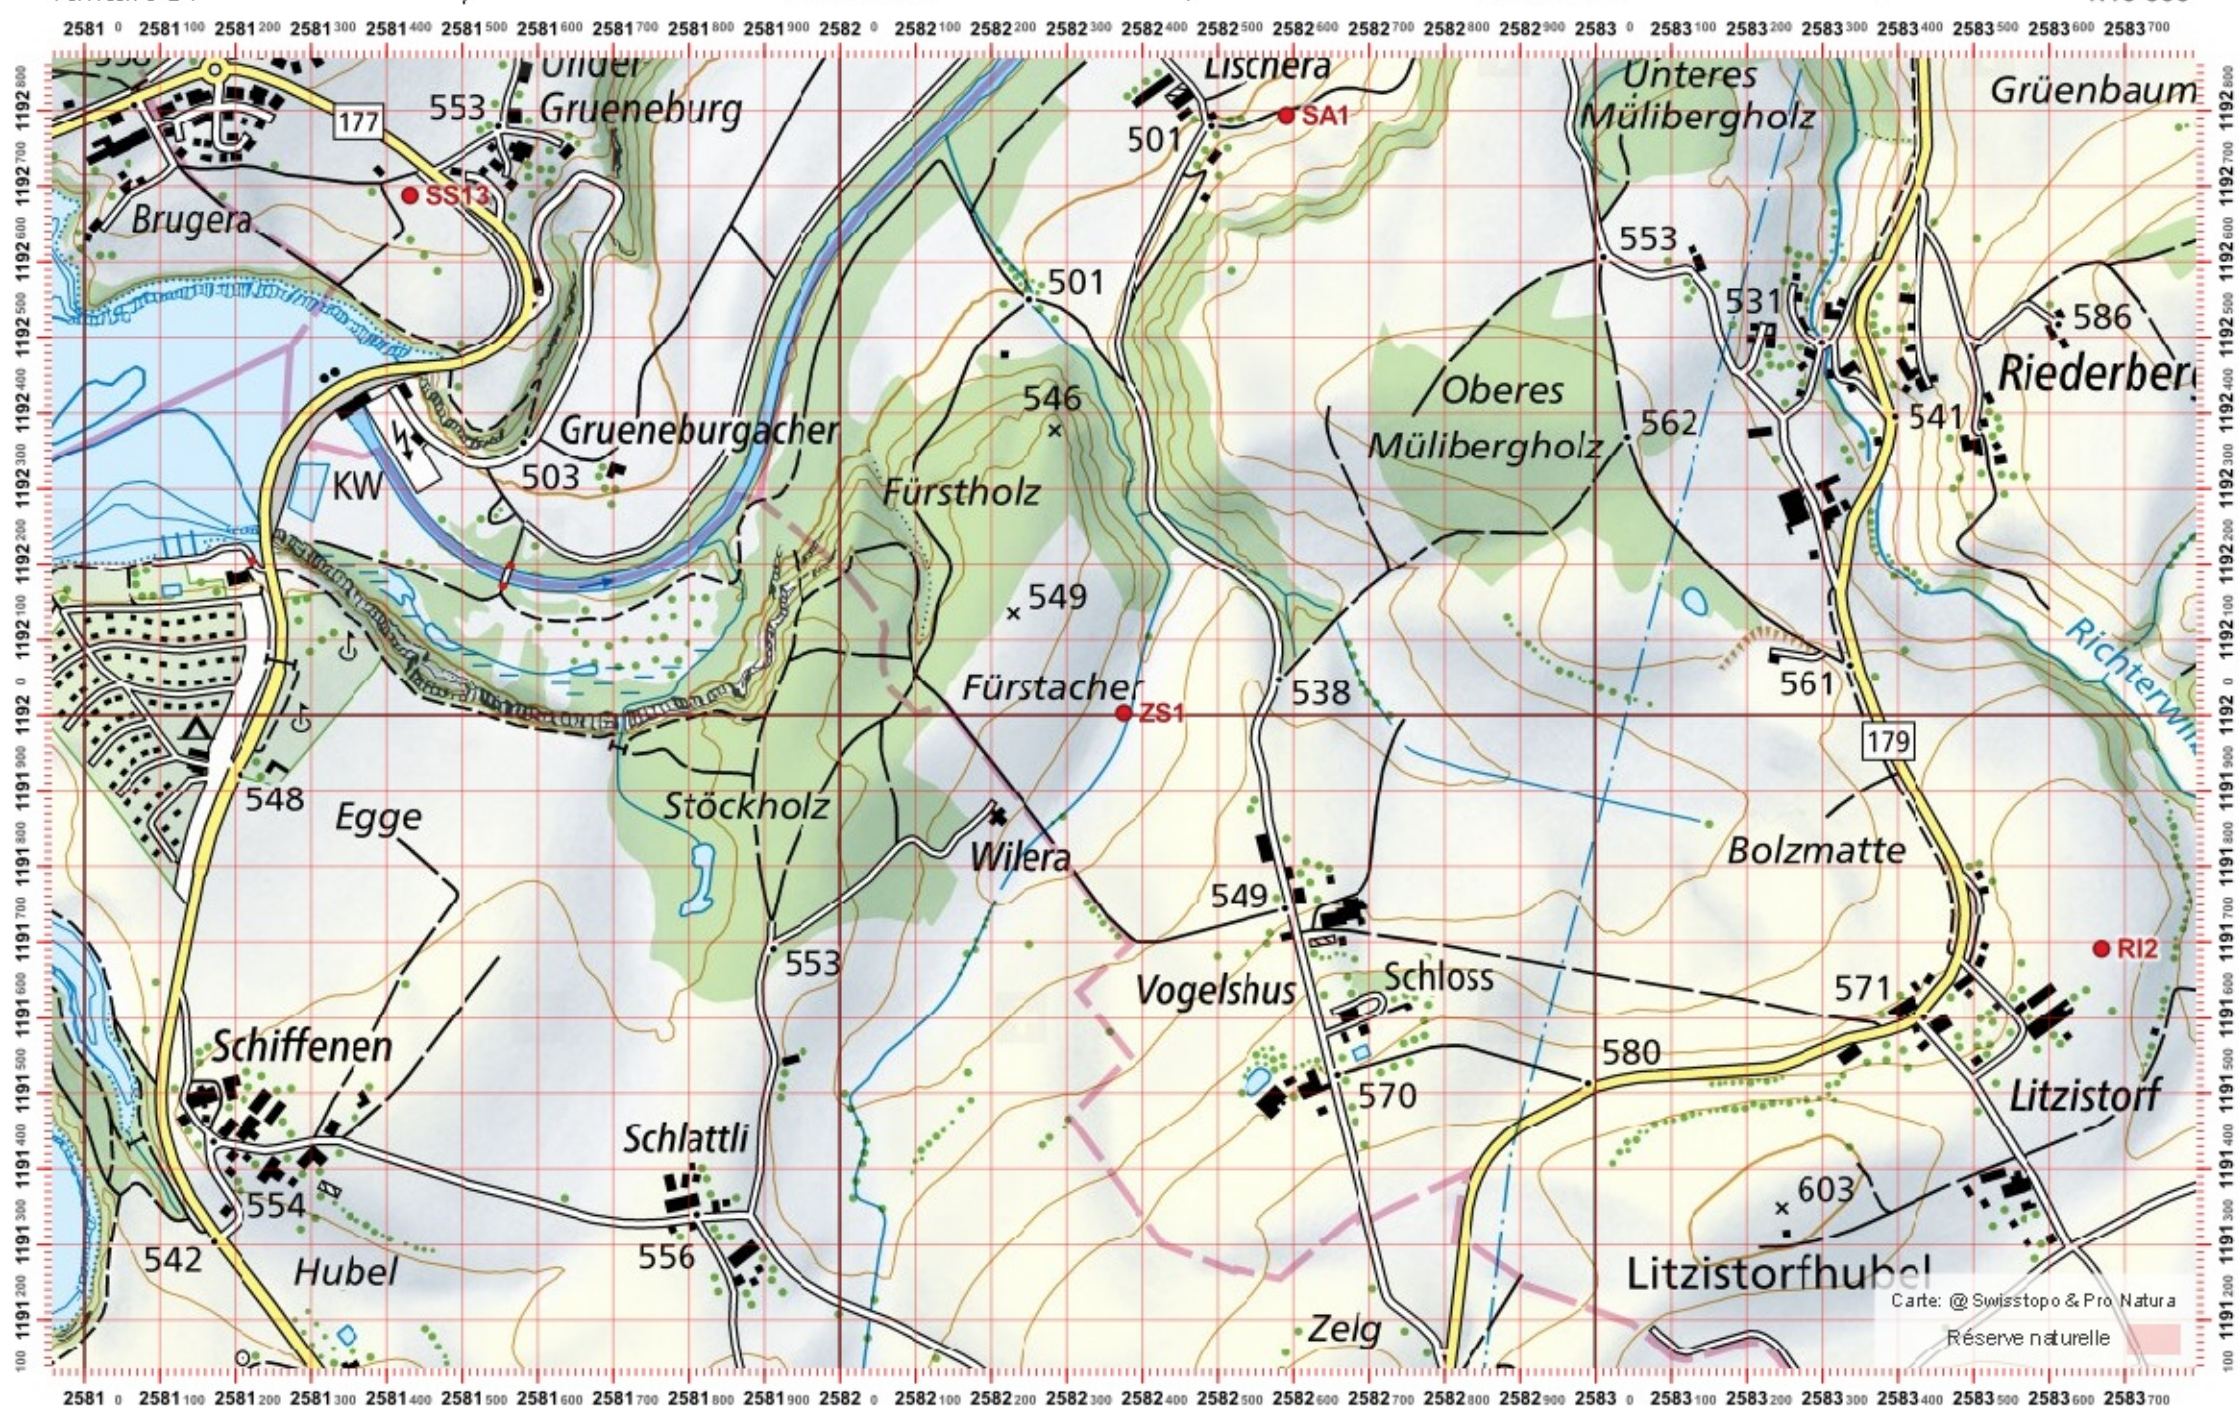

Recensement du castor / Suisse / Freiburg

Conseil Castor / info fauna

Coordonnées: 2°582' / 1°192'

Nr. carte 1:25'000: 1185 -- Fribourg / Freiburg

ID: ZS1

Nom cours d'eau: Zufluss zur Saane bei Schiffene

Nom / Prénom :

email :

Date :

Territoire 1 :

Territoire 2 :

Territoire 3 :

1:10 000

Carte: @Swisstopo & Pro Natura

Réserve naturelle