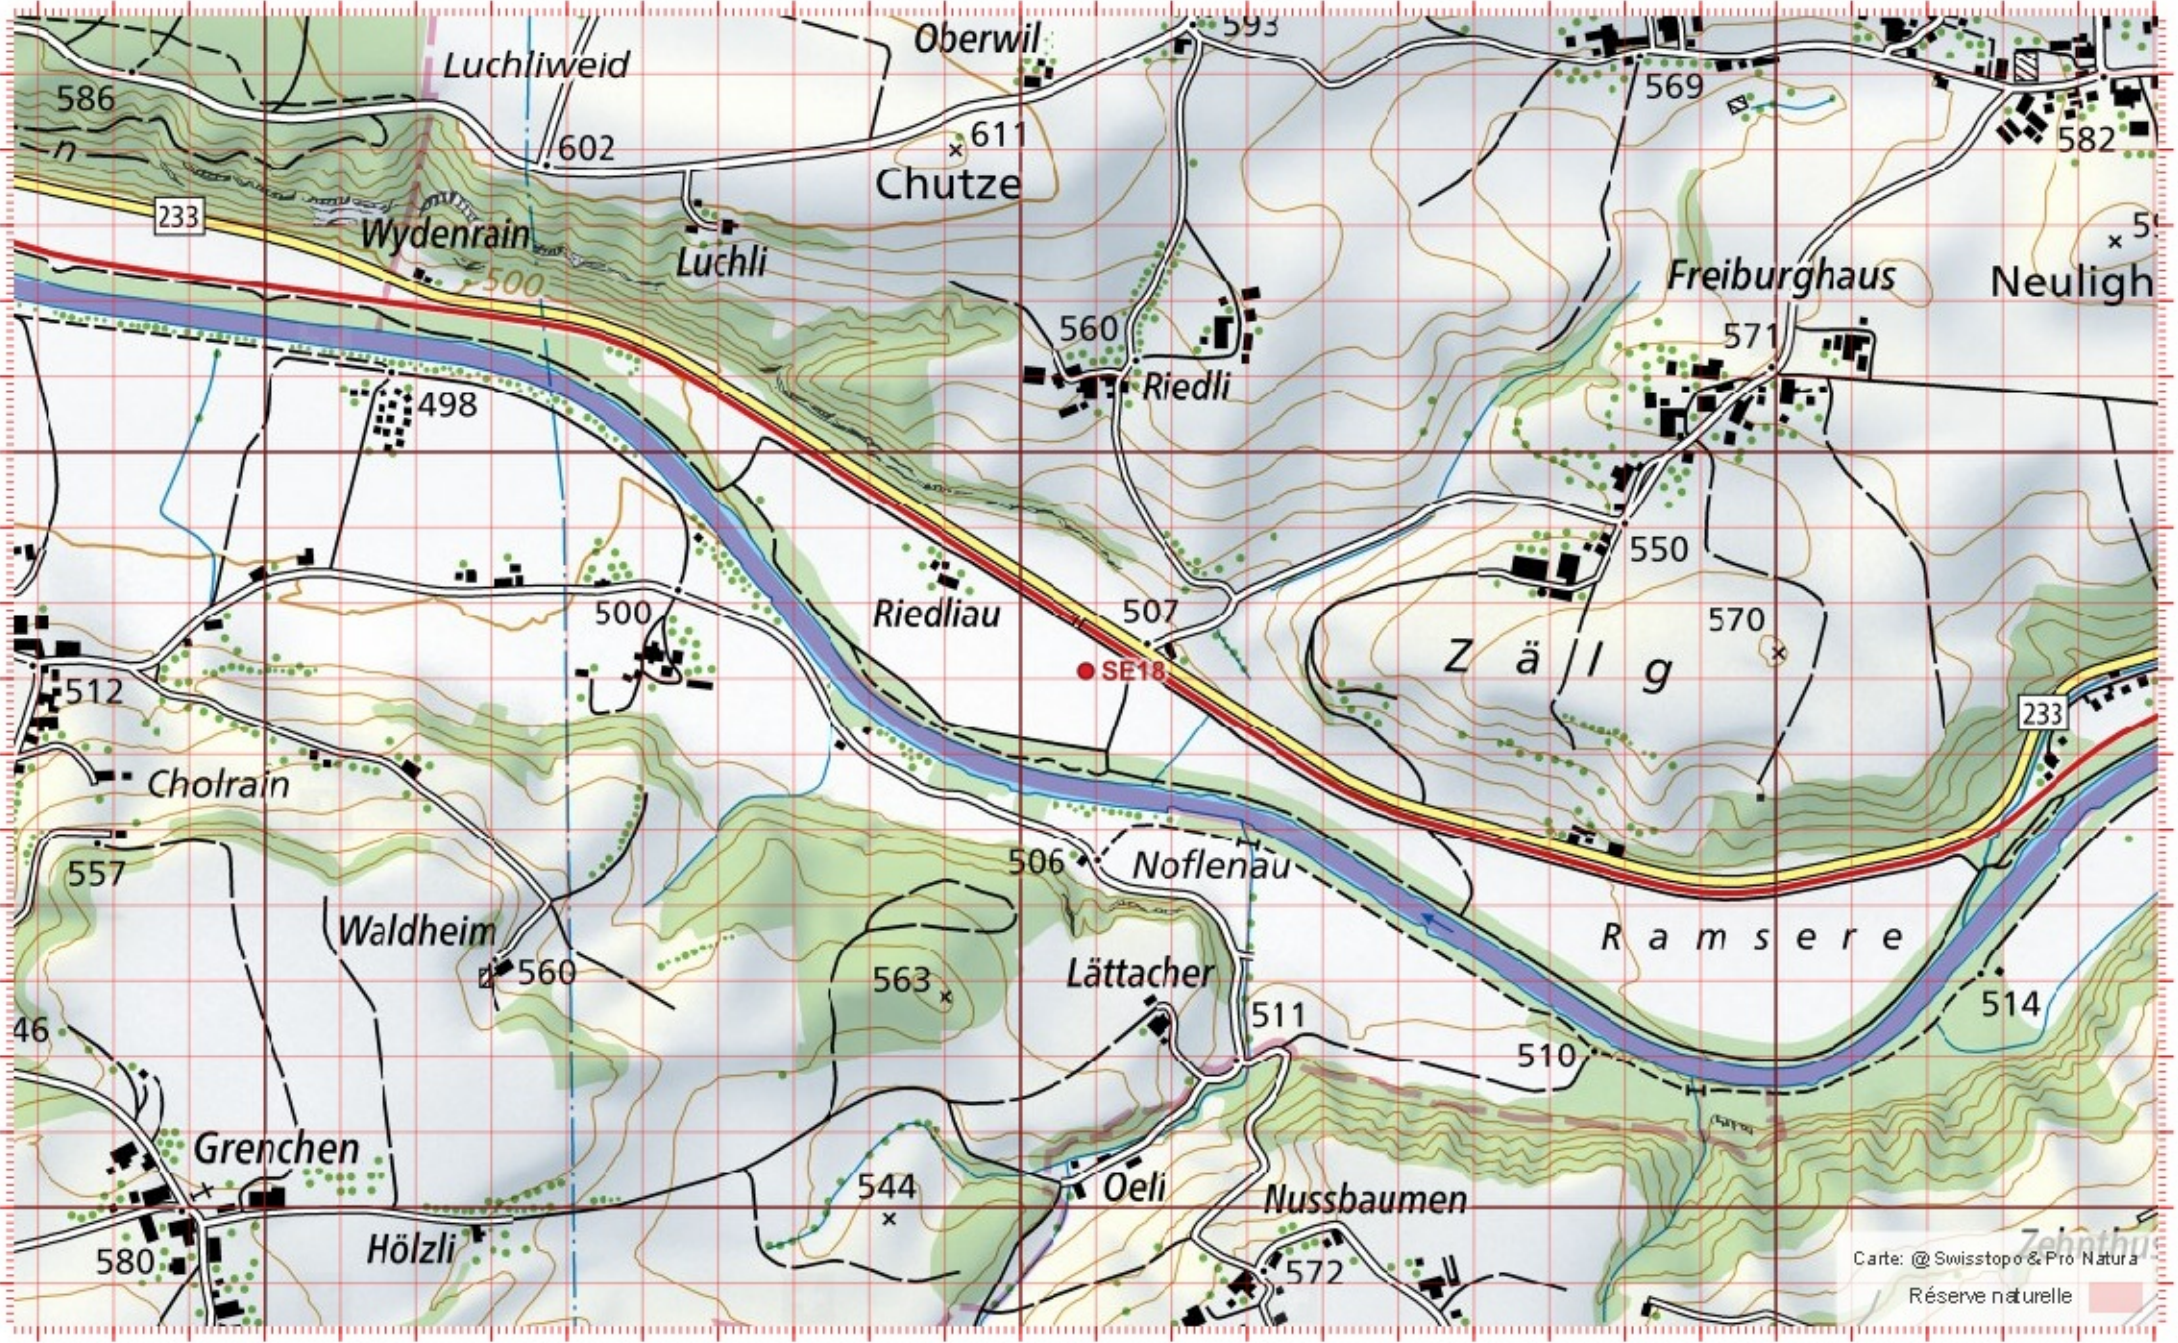

Carte: @ Swisstopo & Pro Natura

Réserve naturelle

Recensement du castor / Suisse / Freiburg

Conseil Castor / info fauna

Coordonnées: 2'584 / 1'194

Nr. carte 1:25'000: 1165 -- Murten/ Morat

ID: SE19

Nom cours d'eau: Sense