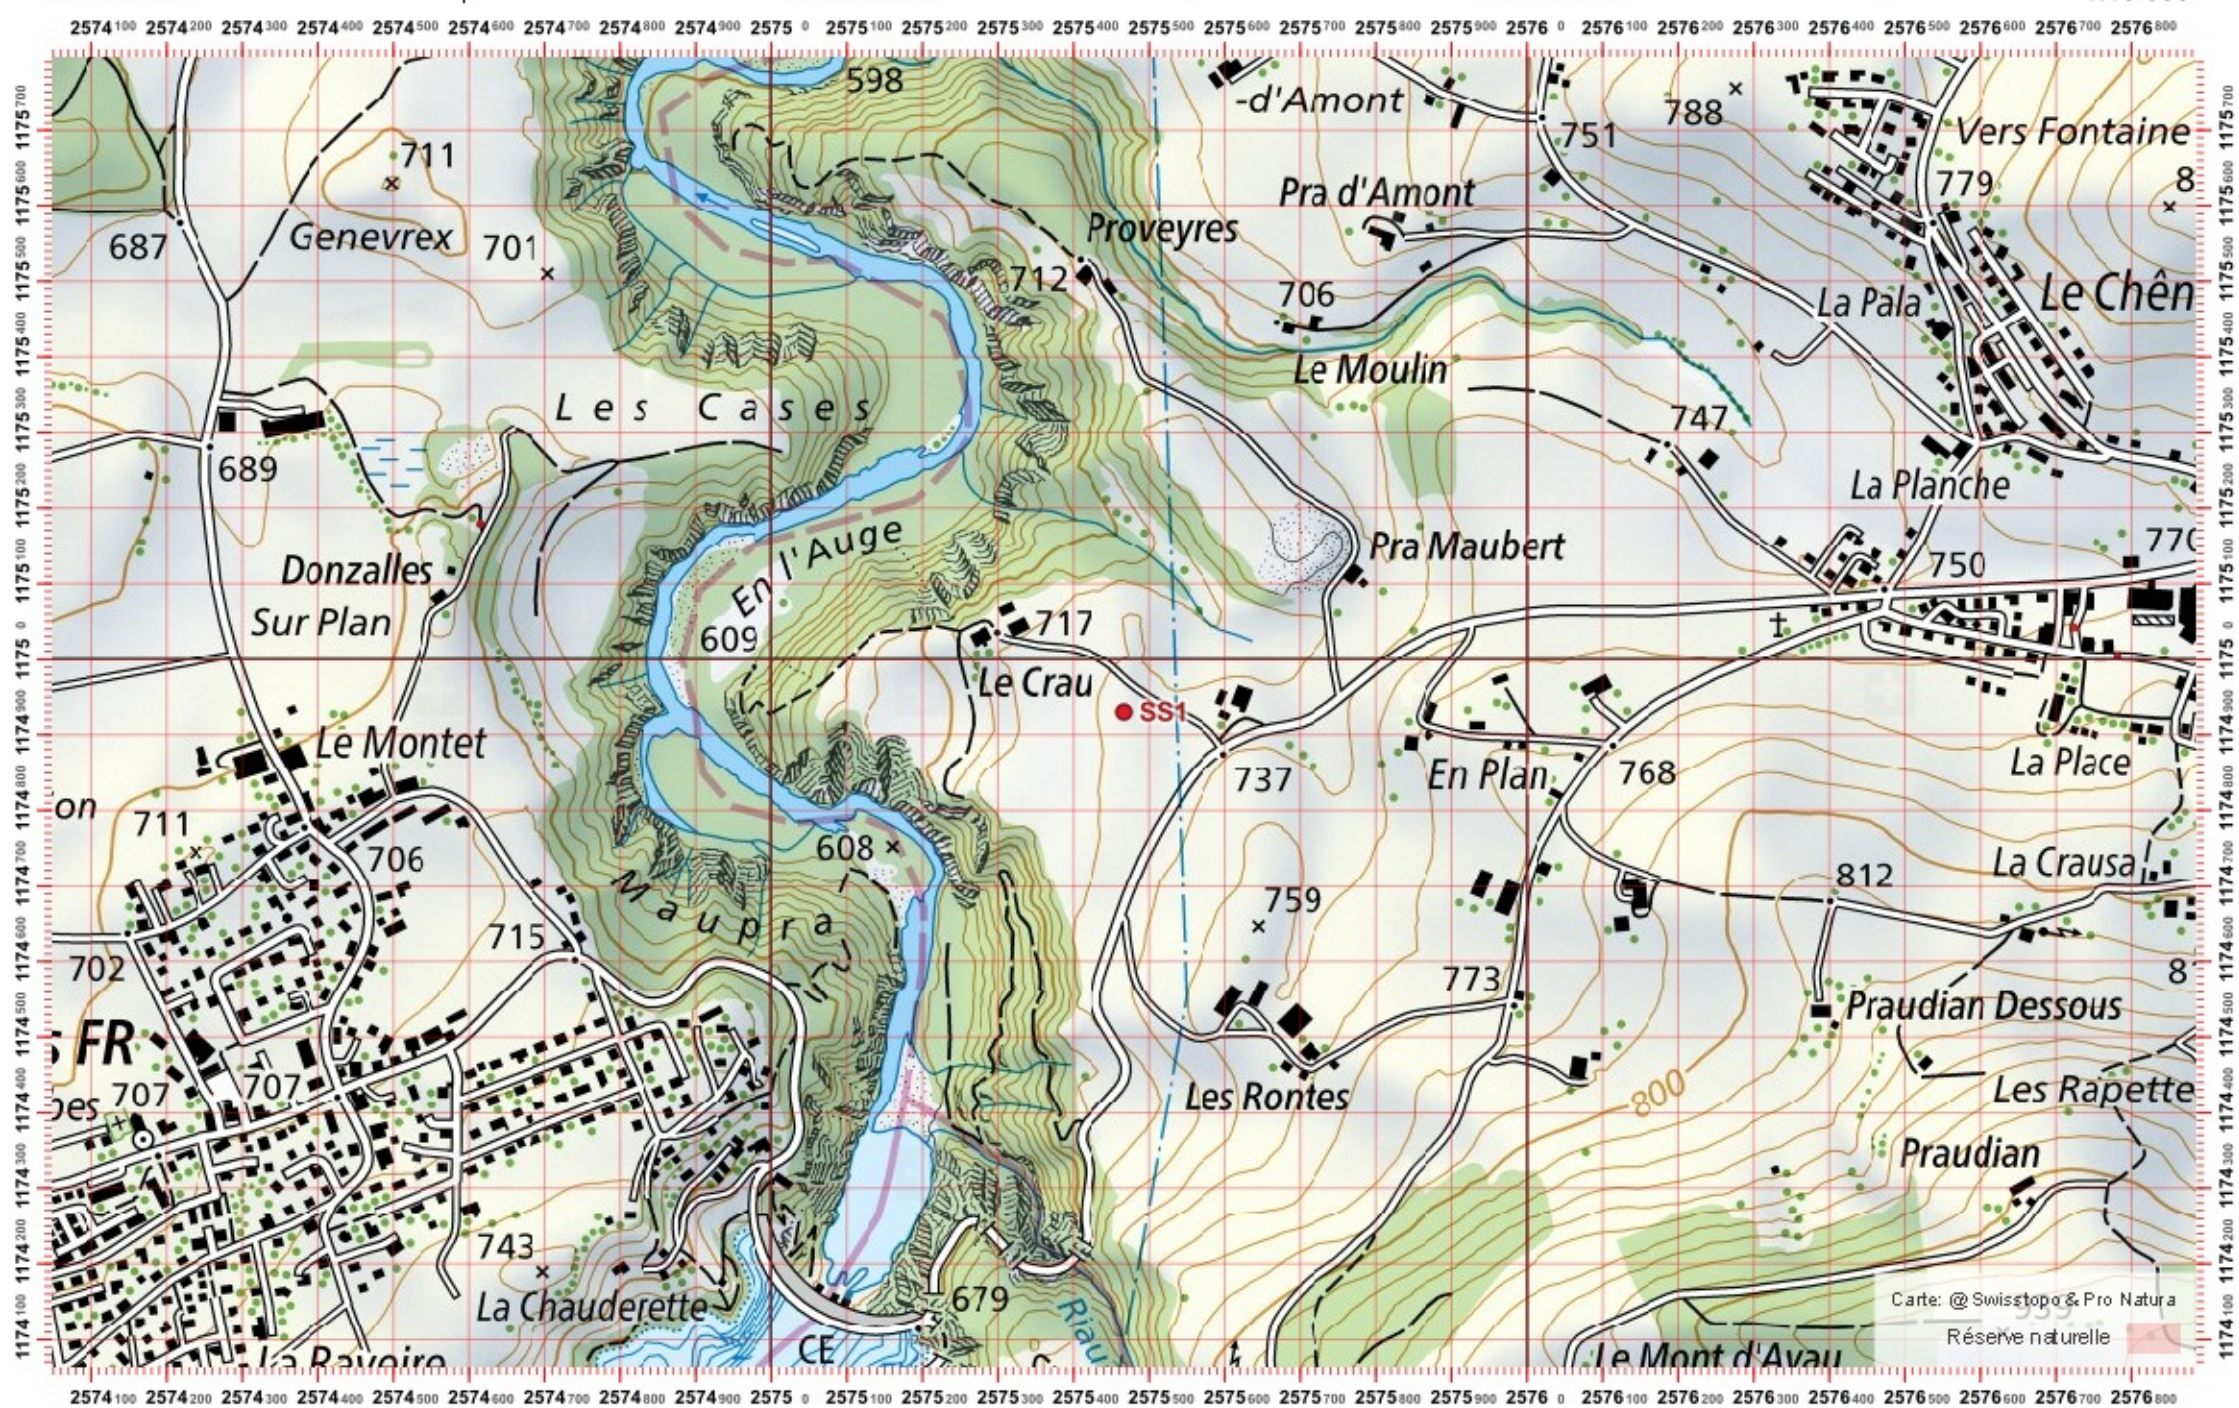

Recensement du castor / Suisse / Freiburg

Conseil Castor / info fauna

Coordonnées: 2°57'5" / 1°17'4"

Nr. carte 1:25'000: 1205 -- Rossens

ID: SS1

Nom cours d'eau: Saane und Schifensee

Nom / Prénom :

email :

Date :

Territoire 1 : / Territoire 2 : / Territoire 3 : / 1:10 000