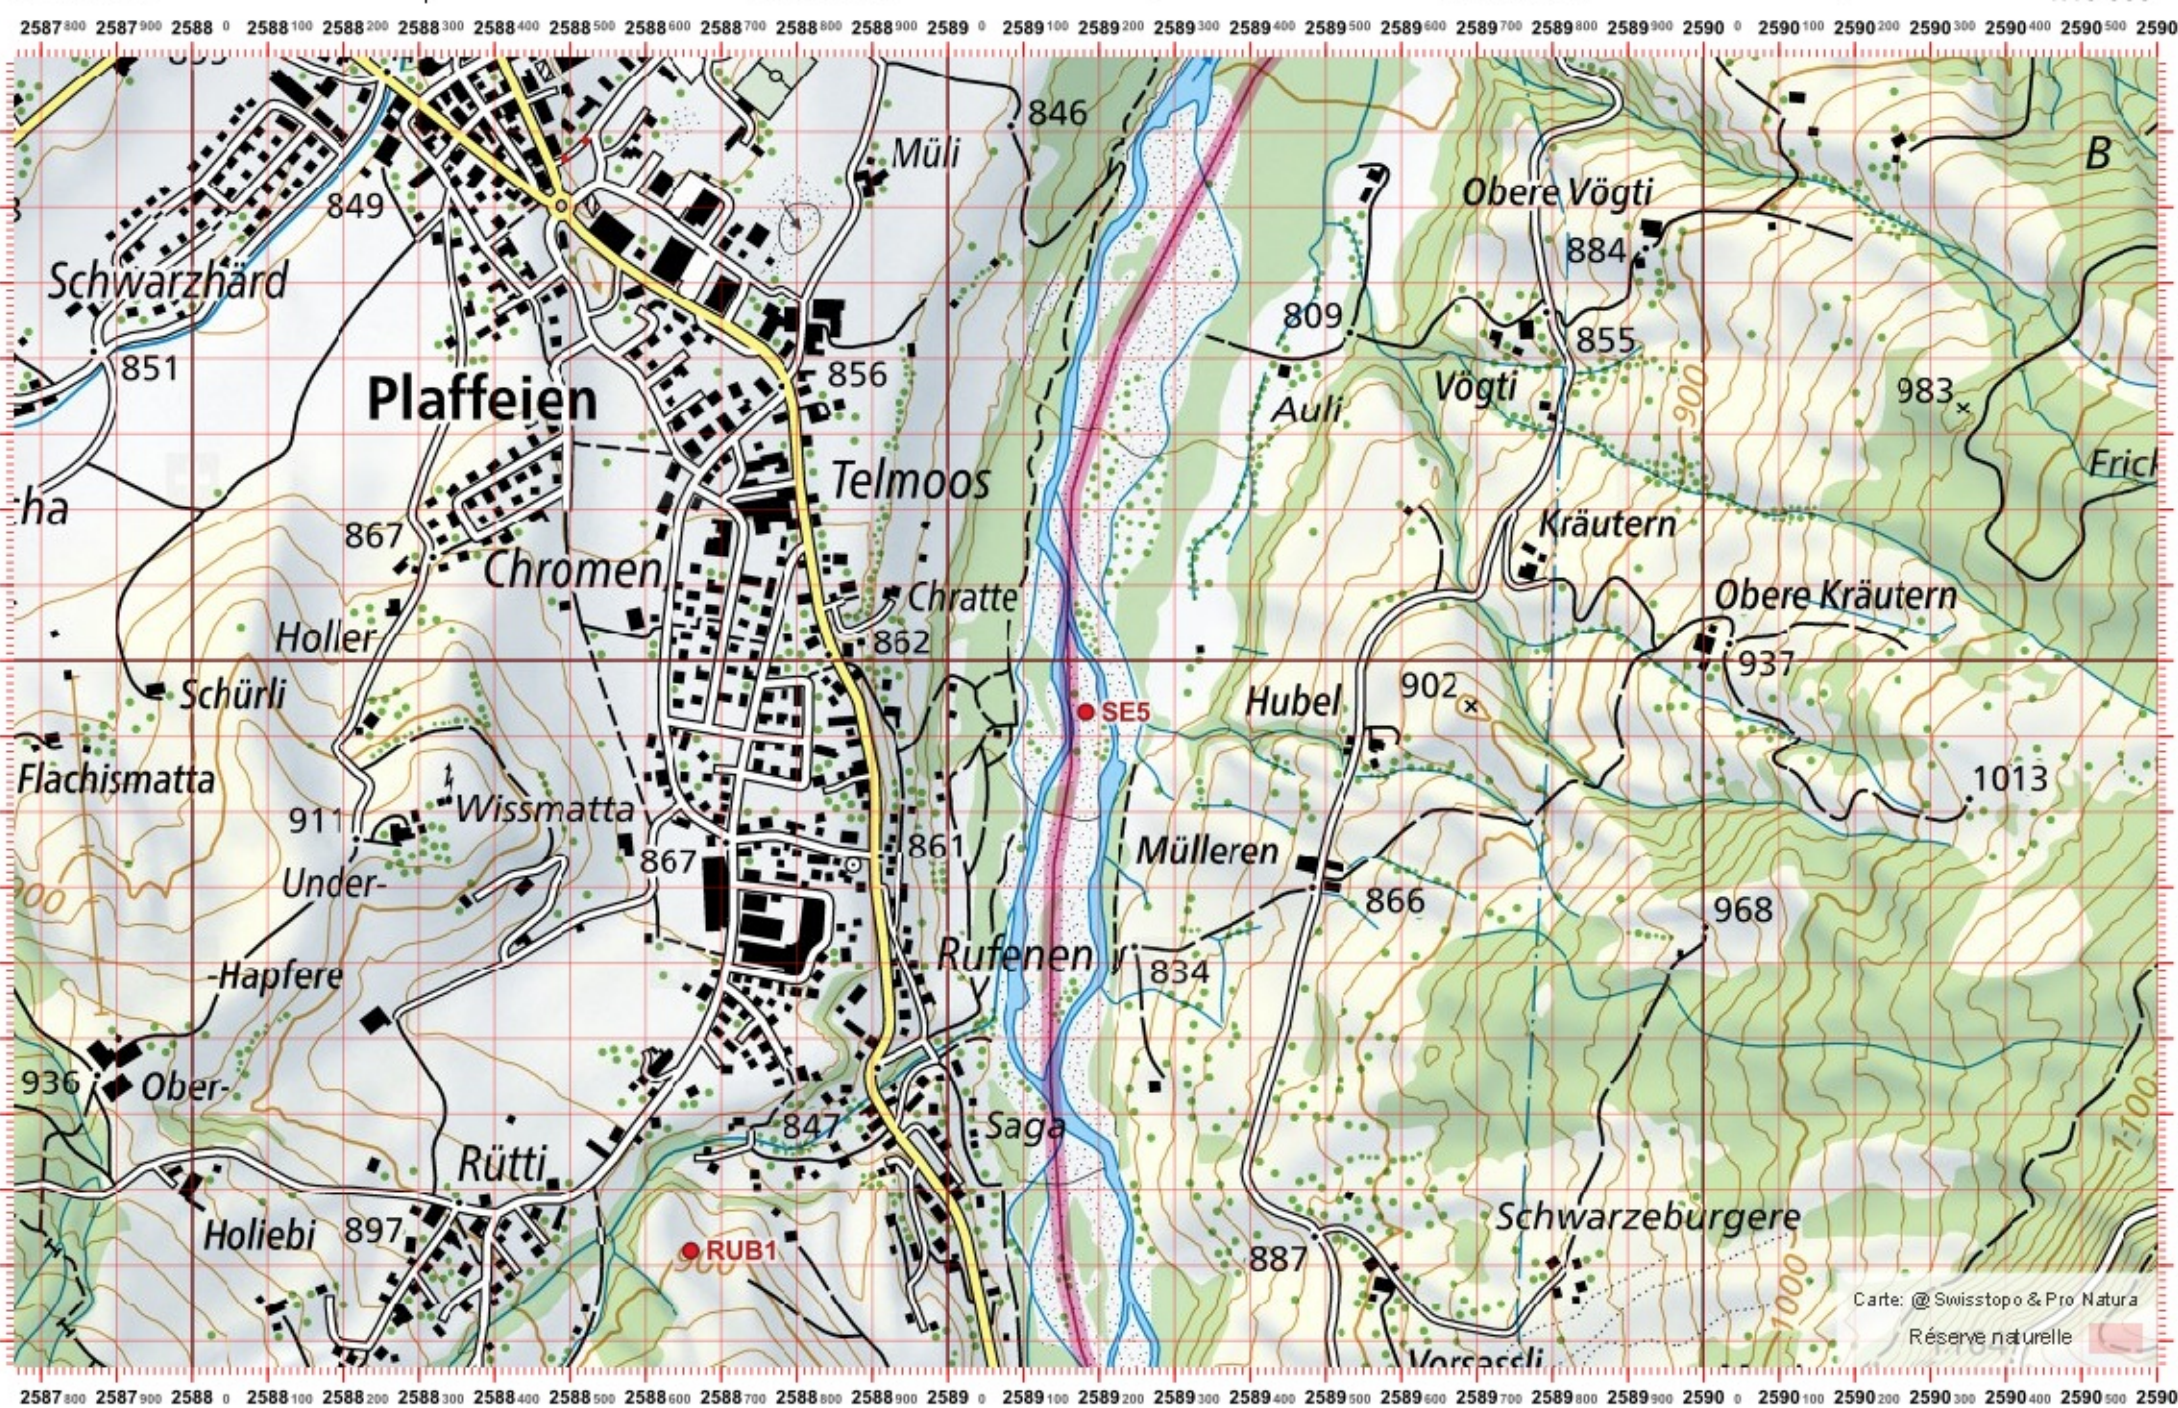

ID: SE5

Nom cours d'eau: Sense

Nom / Prénom :

email :

Date :

Territoire 1 : / Territoire 2 : / Territoire 3 : / 1:10 000

Recensement du castor / Suisse / Freiburg

Conseil Castor / info fauna