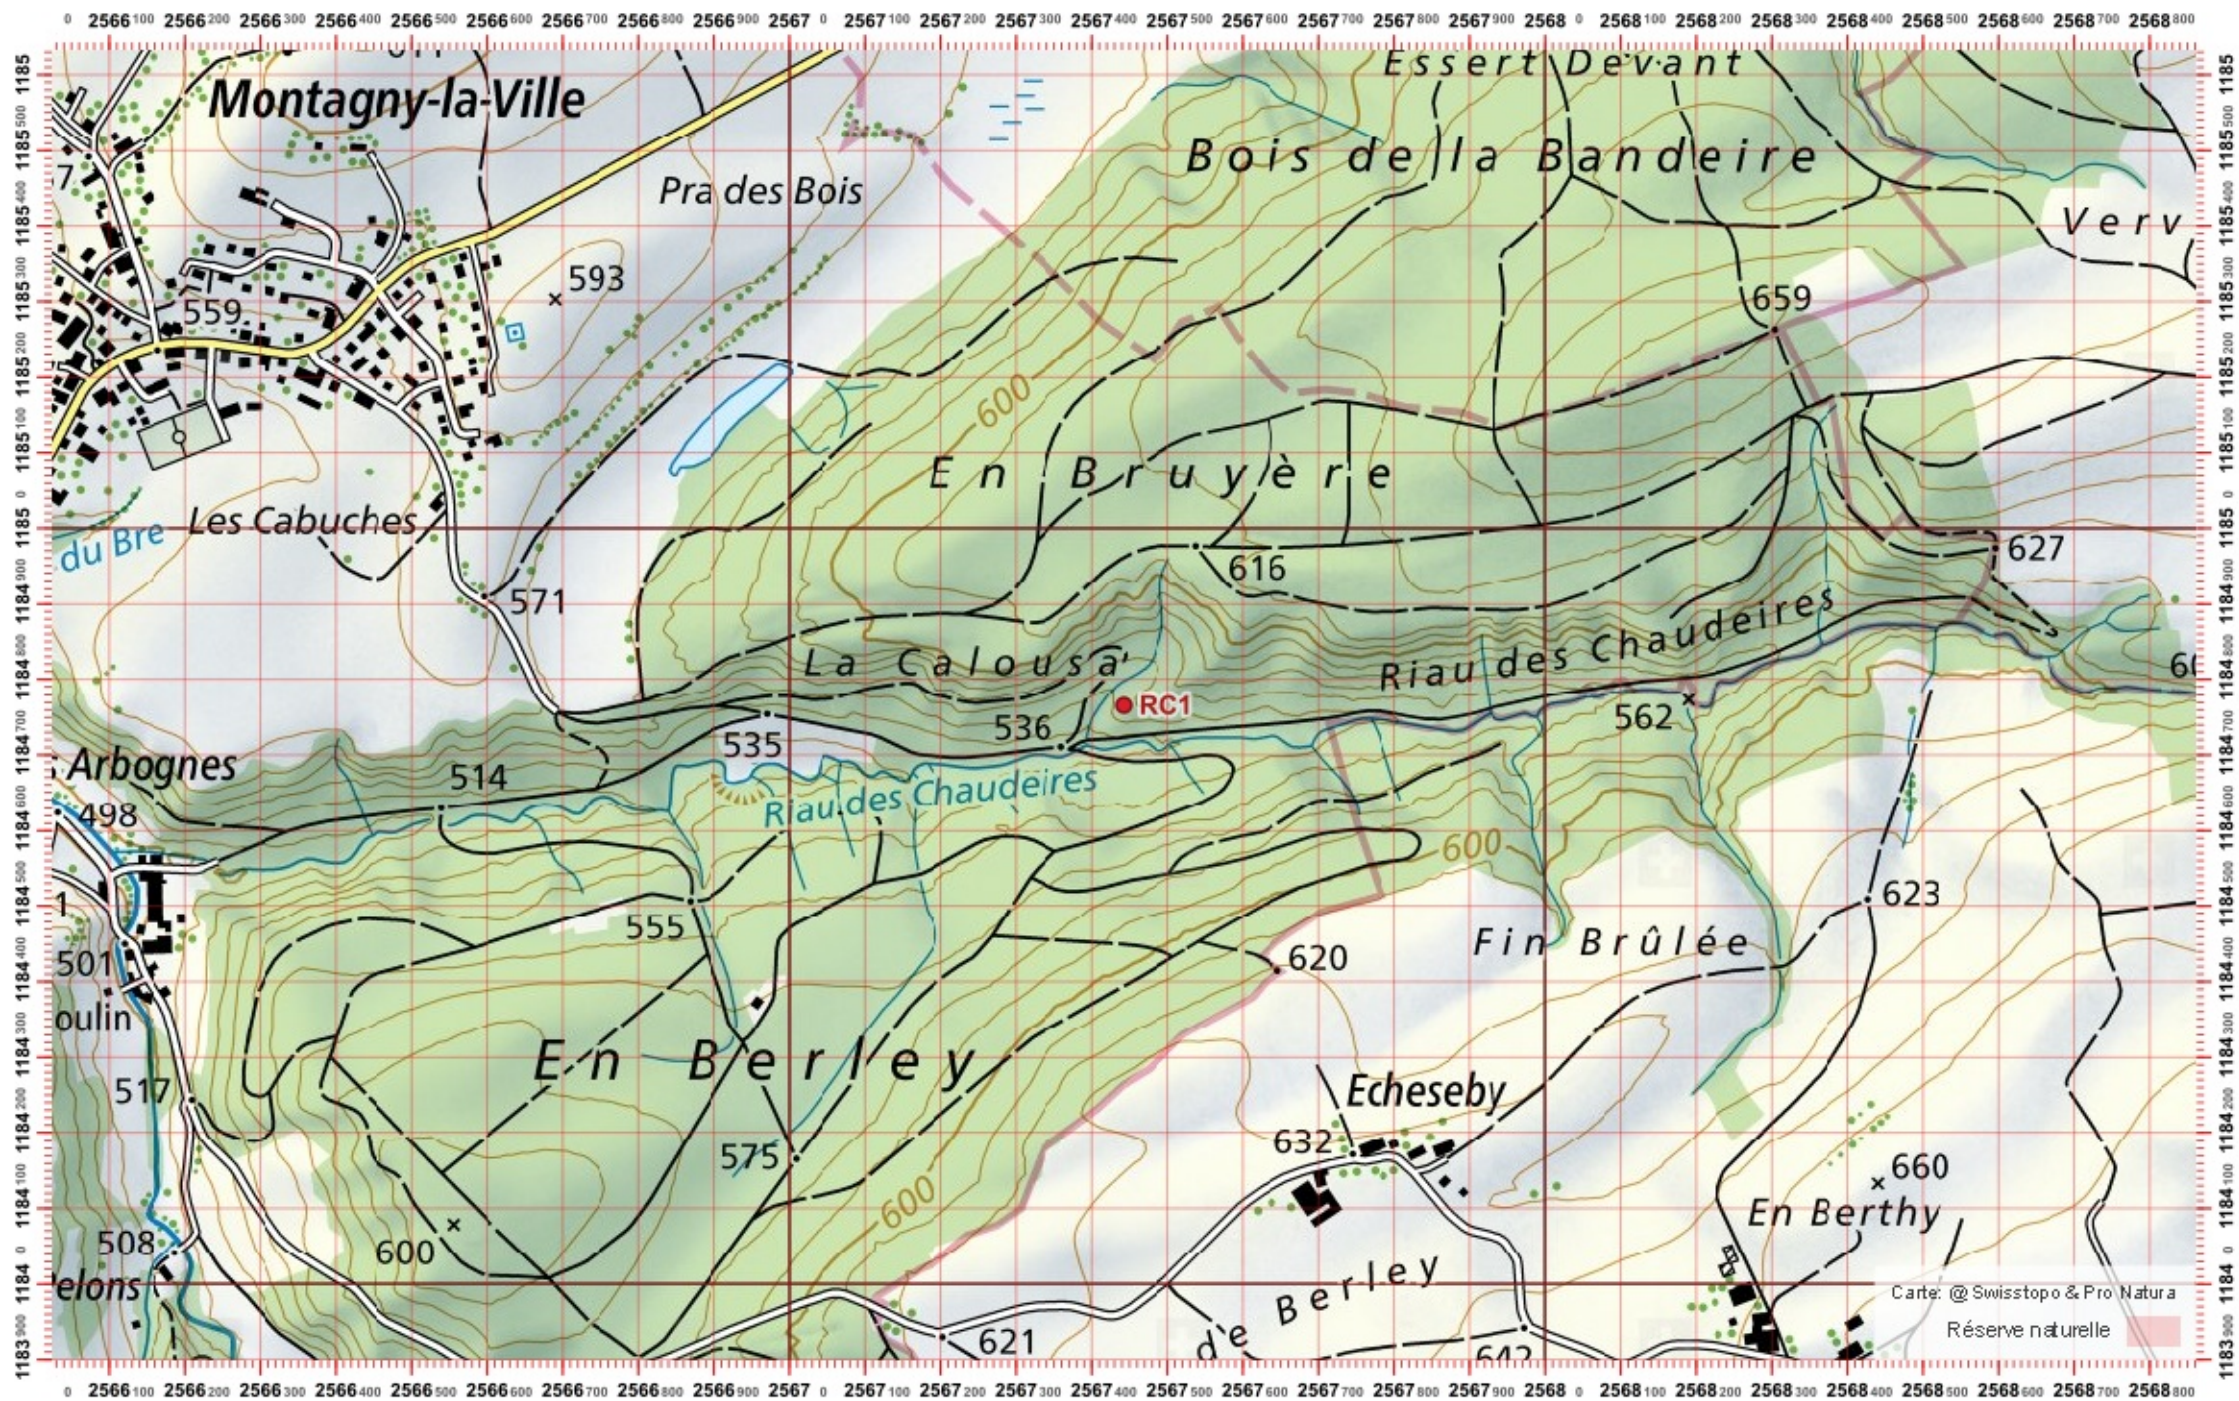

Recensement du castor / Suisse / Freiburg

Conseil Castor / info fauna

Coordonnées: 2°56'7" / 1°18'4"

Nr. carte 1:25'000: 1184 -- Payerne

ID: RC1

Nom cours d'eau: Riviere des Chaudeires

Nom / Prénom :

email :

Date :

Territoire 1 : / Territoire 2 : / Territoire 3 : / 1:10 000