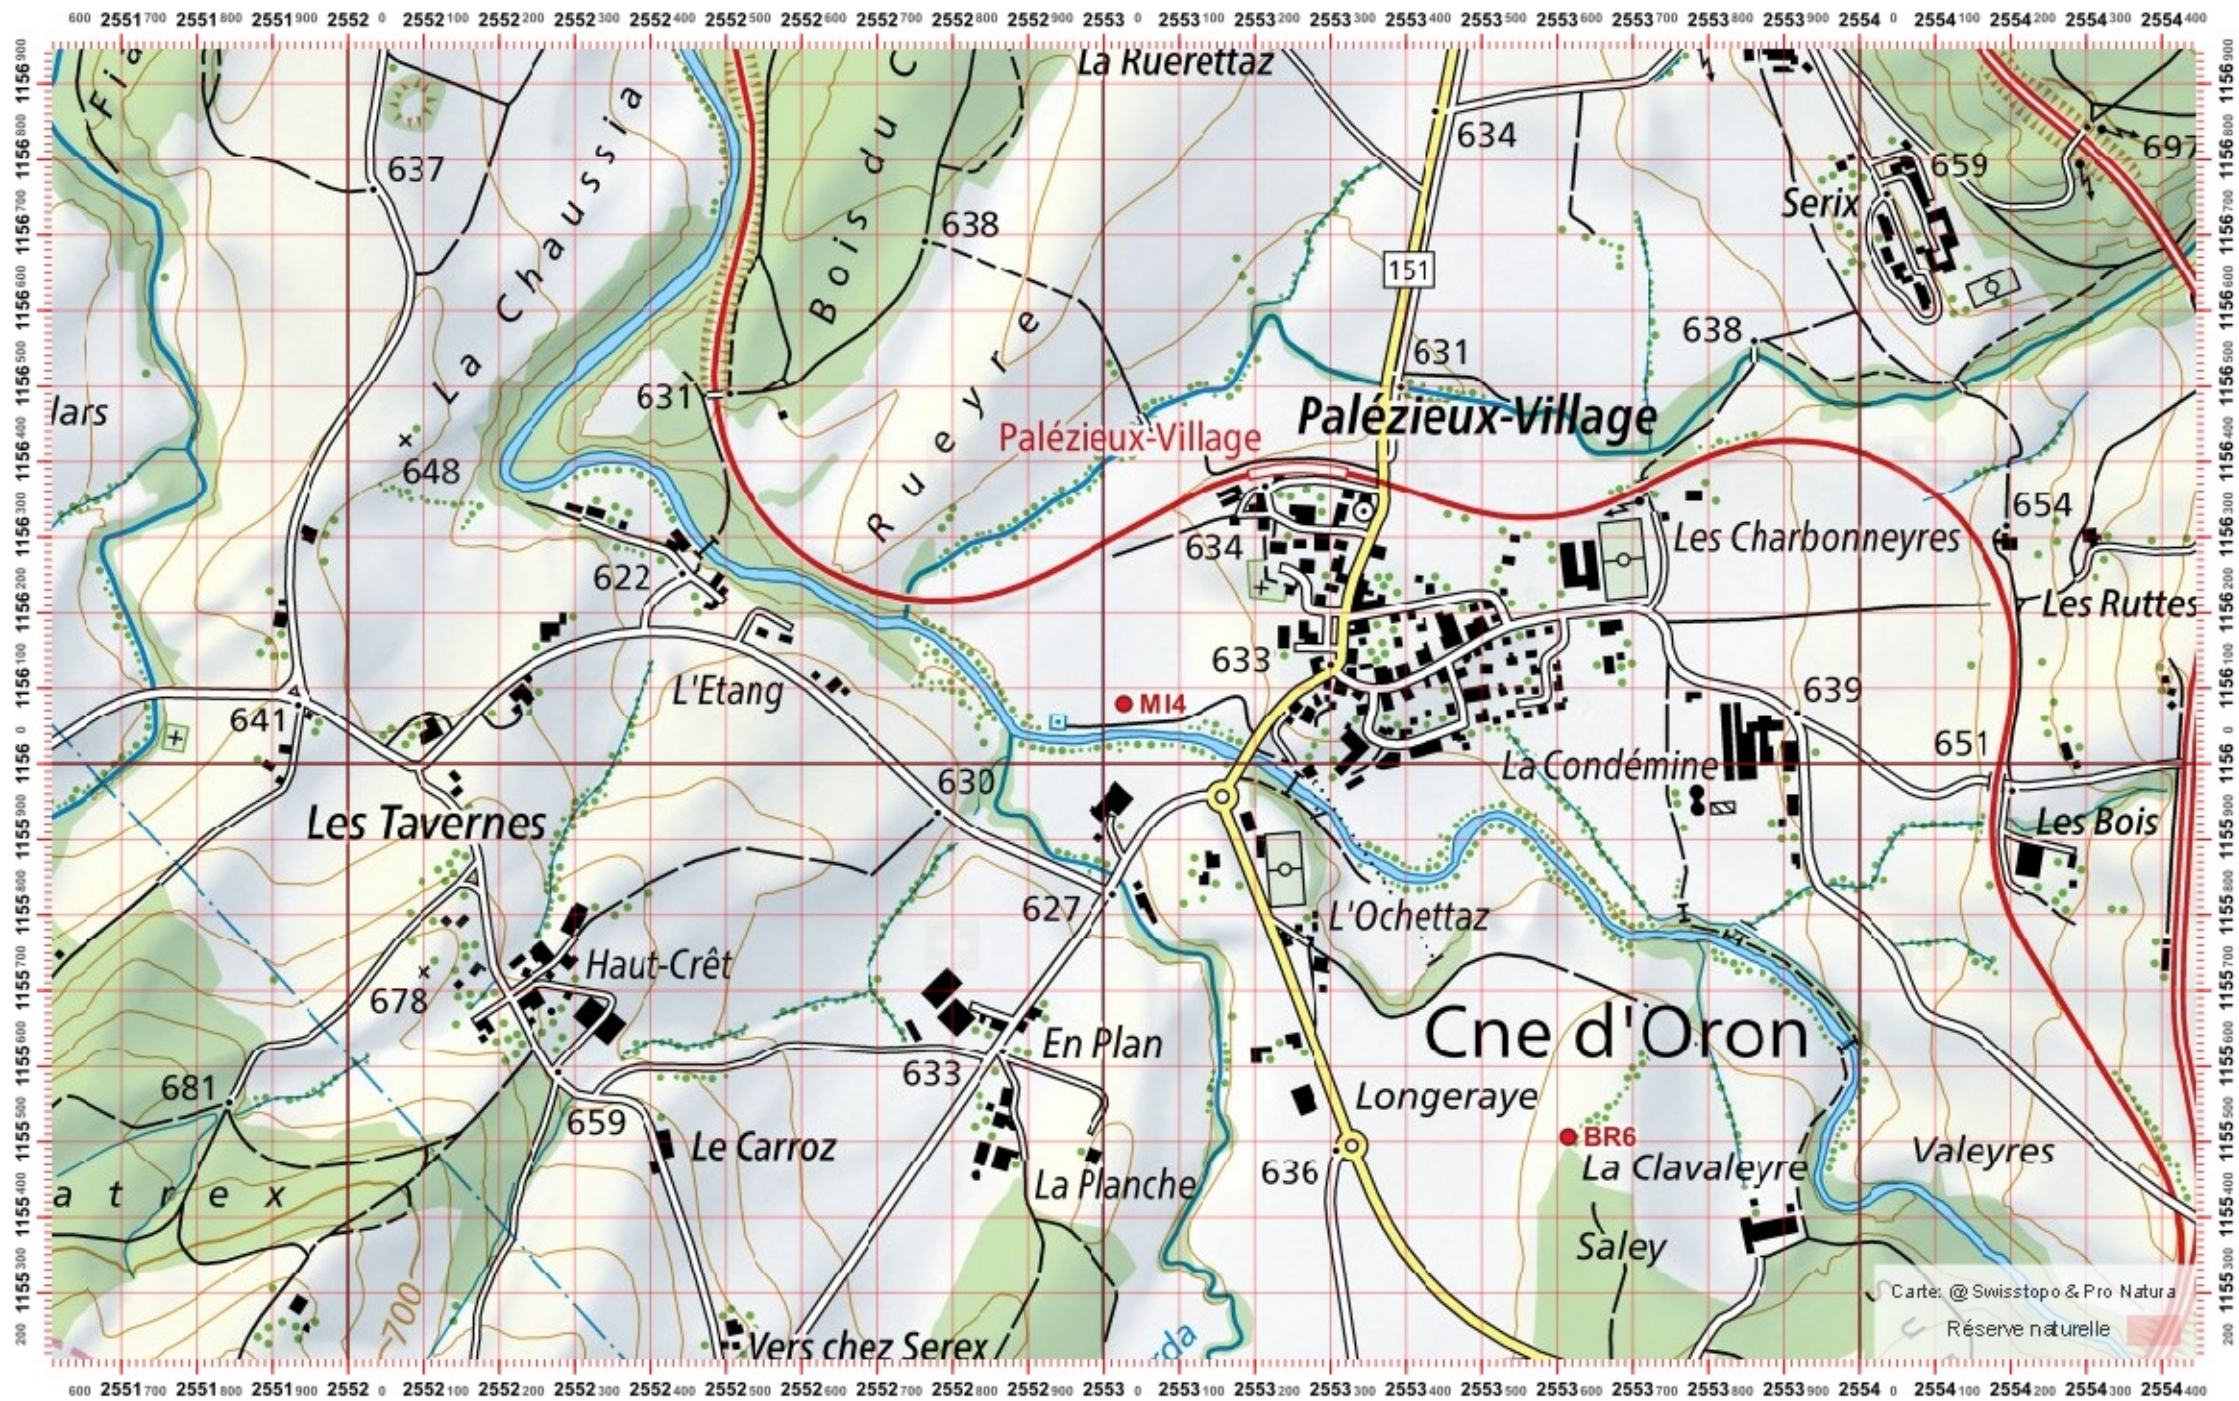

Recensement du castor / Suisse / Freiburg

Conseil Castor / info fauna

Coordonnées: 2°55'3" / 1°15'6"

Nr. carte 1:25'000: 1244 -- Châtel-Saint-Denis

ID: M14

Nom cours d'eau: La Mionna

Nom / Prénom :

email :

Date :

Territoire 1 :

Territoire 2 :

Territoire 3 :

1:10 000