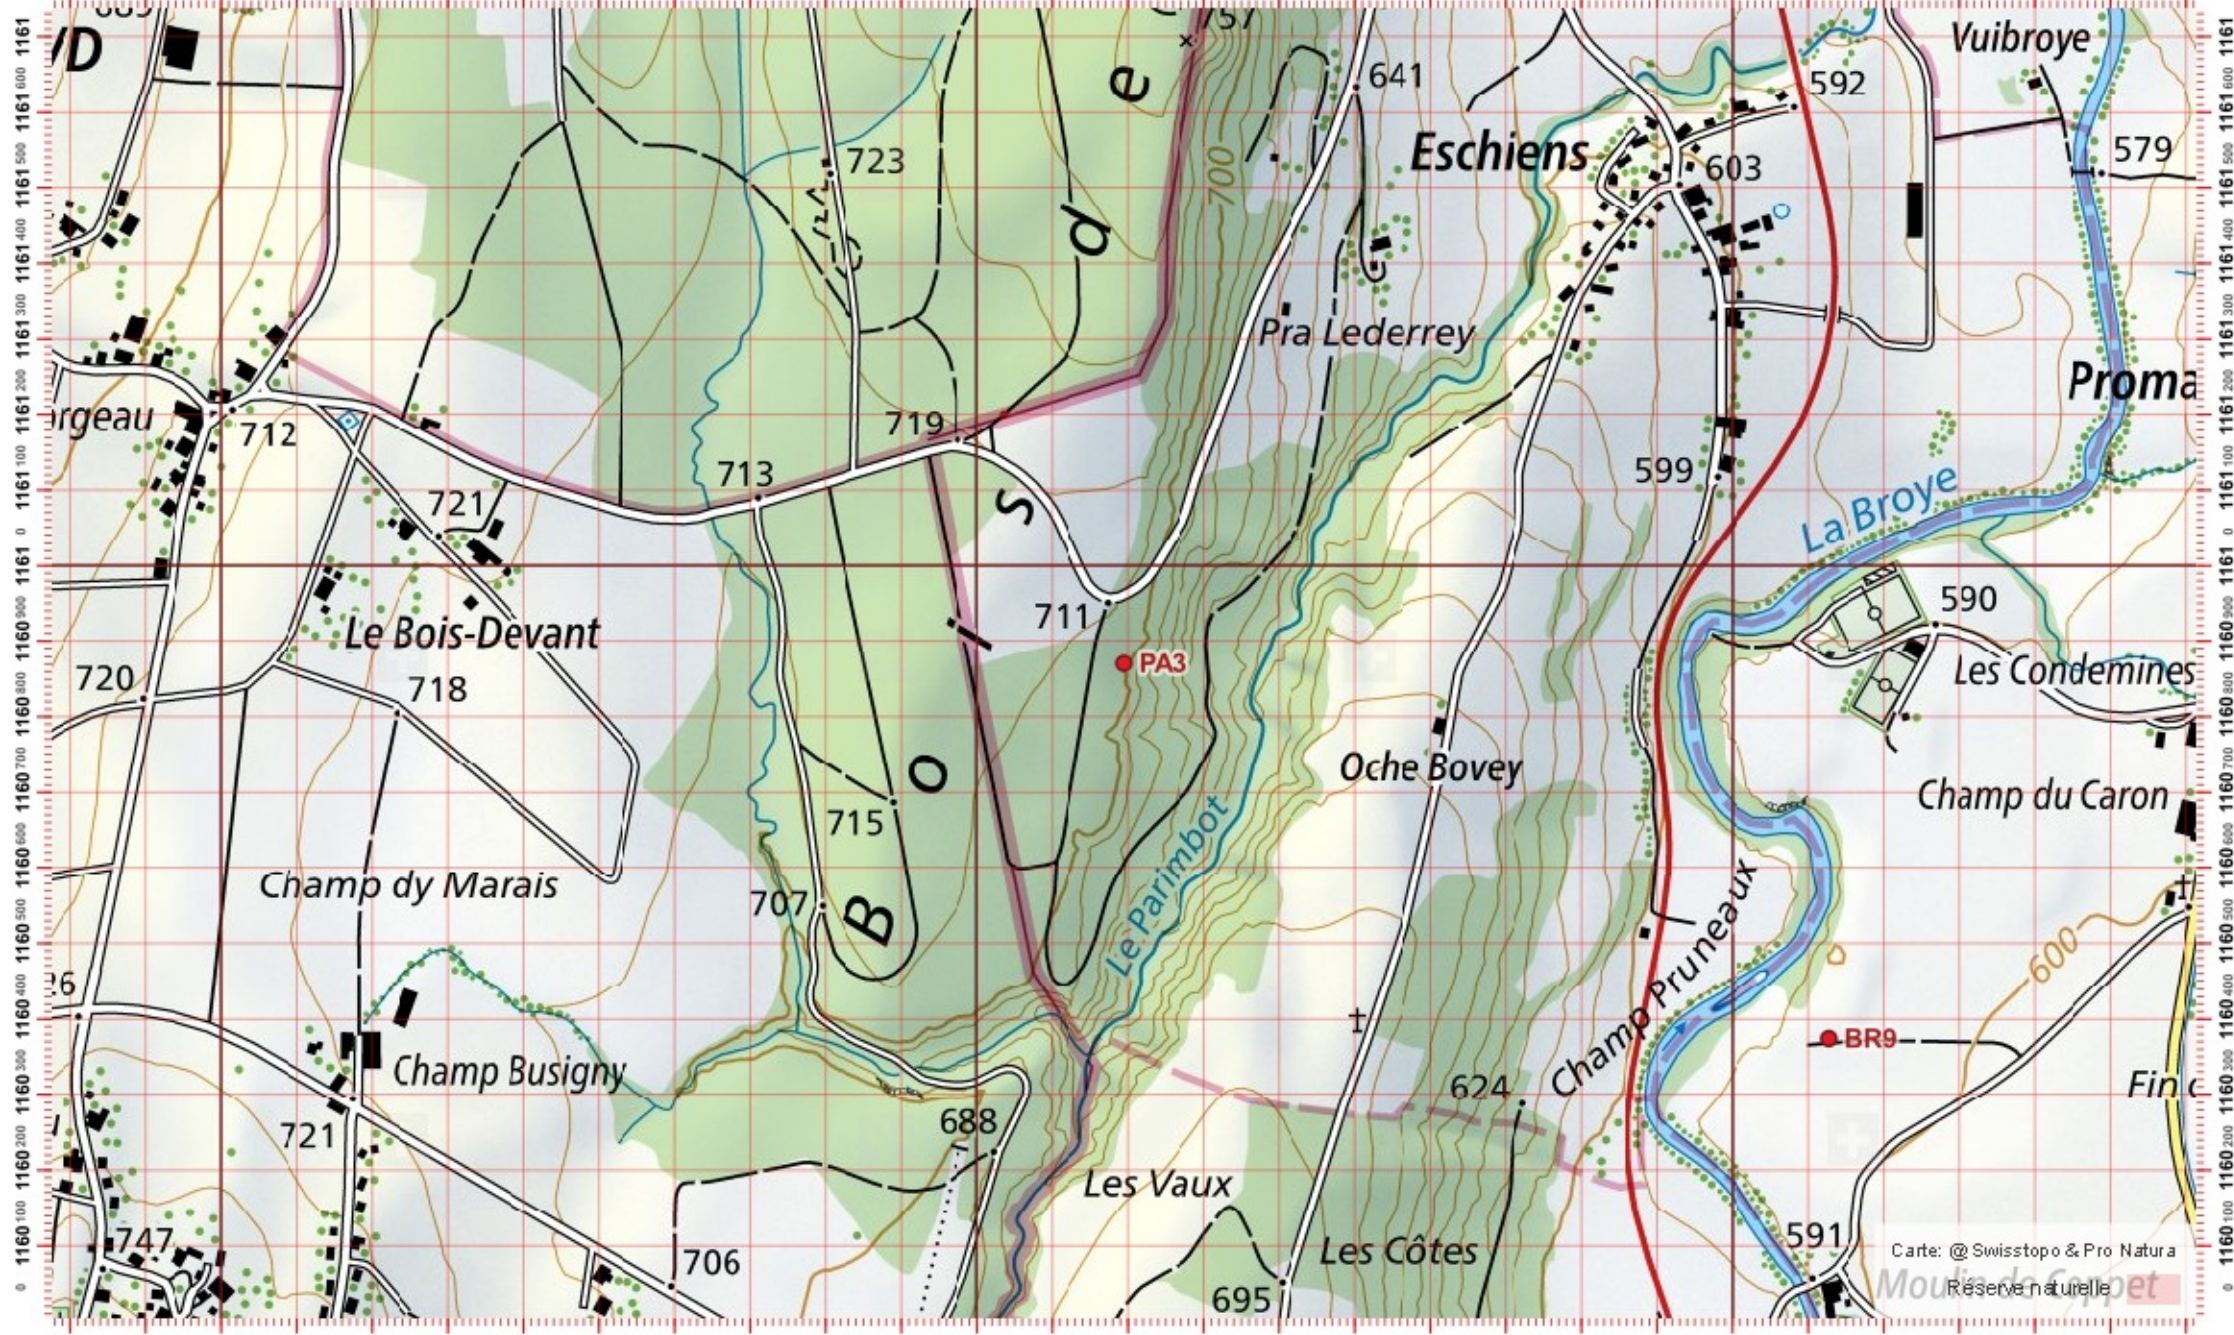

Carte: @Swisstopo & Pro Natura
Moudon Réserve naturelle

Recensement du castor / Suisse / Freiburg

Conseil Castor / info fauna

Coordonnées: 2°55'2" / 1°16'1"

Nr. carte 1:25'000: 1224 -- Moudon

ID: PA4

Nom cours d'eau: Le Parinbot