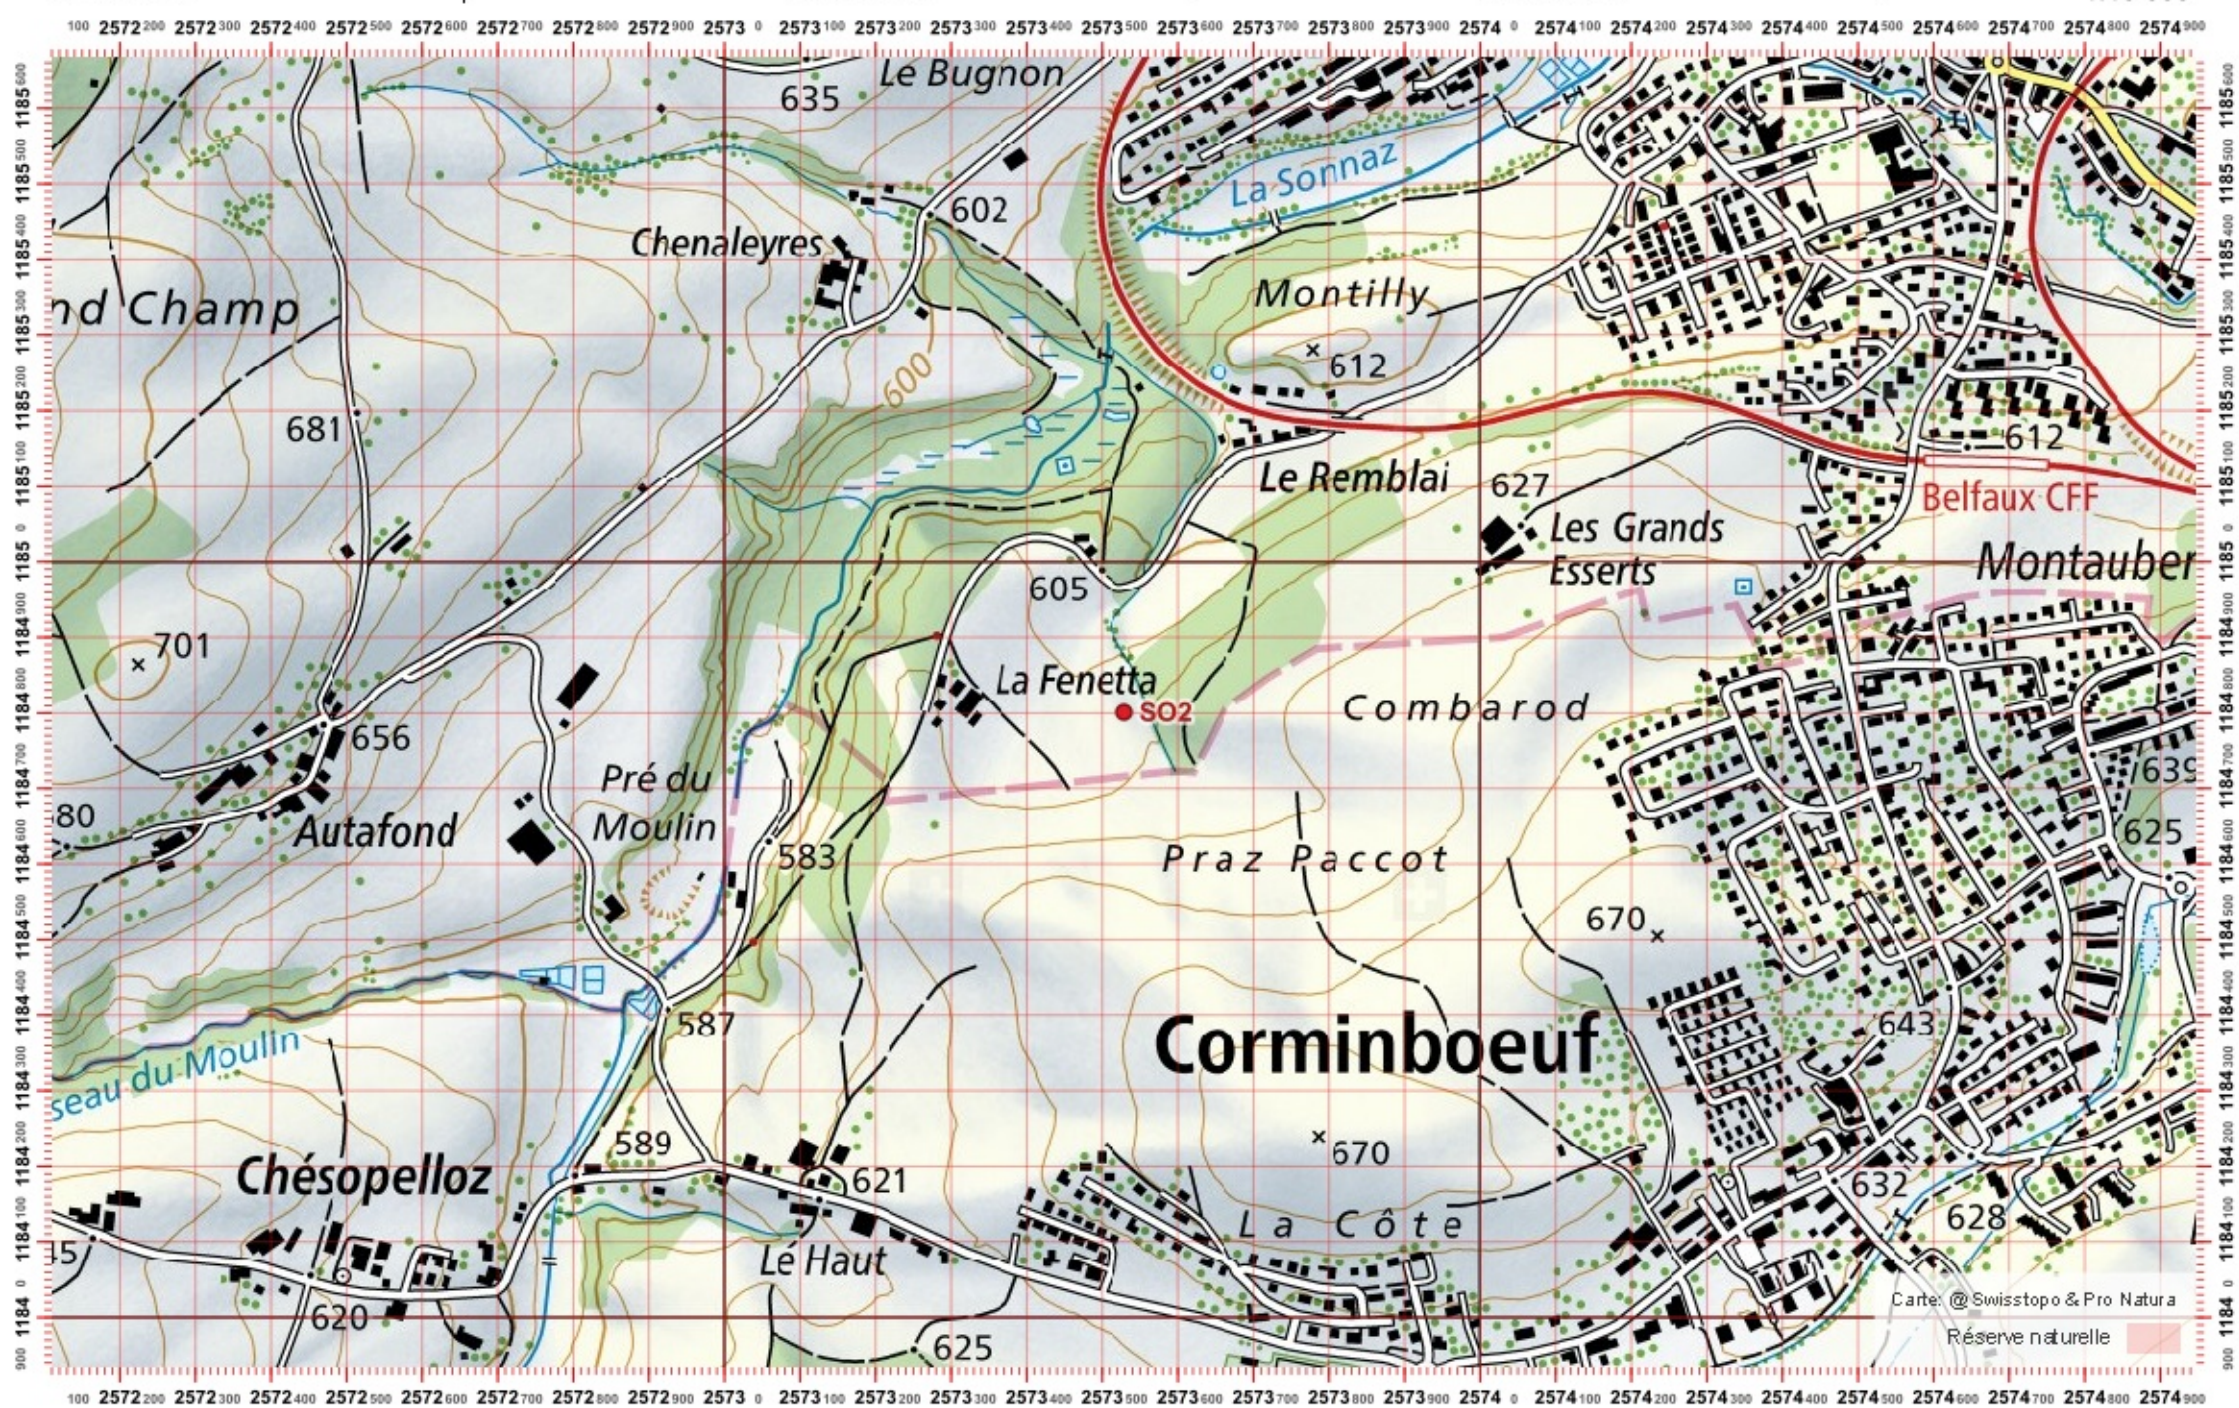

Recensement du castor / Suisse / Freiburg

Conseil Castor / info fauna

Coordonnées: 2°57'3 / 1°18'4

Nr. carte 1:25'000: 1185 -- Fribourg / Freiburg

ID: SO2

Nom cours d'eau: La Sonnaz

Nom / Prénom :

email :

Date :

Territoire 1 : /

Territoire 2 : /

Territoire 3 : /

1:10 000

Carte: @Swisstopo & Pro Natura

Réserve naturelle