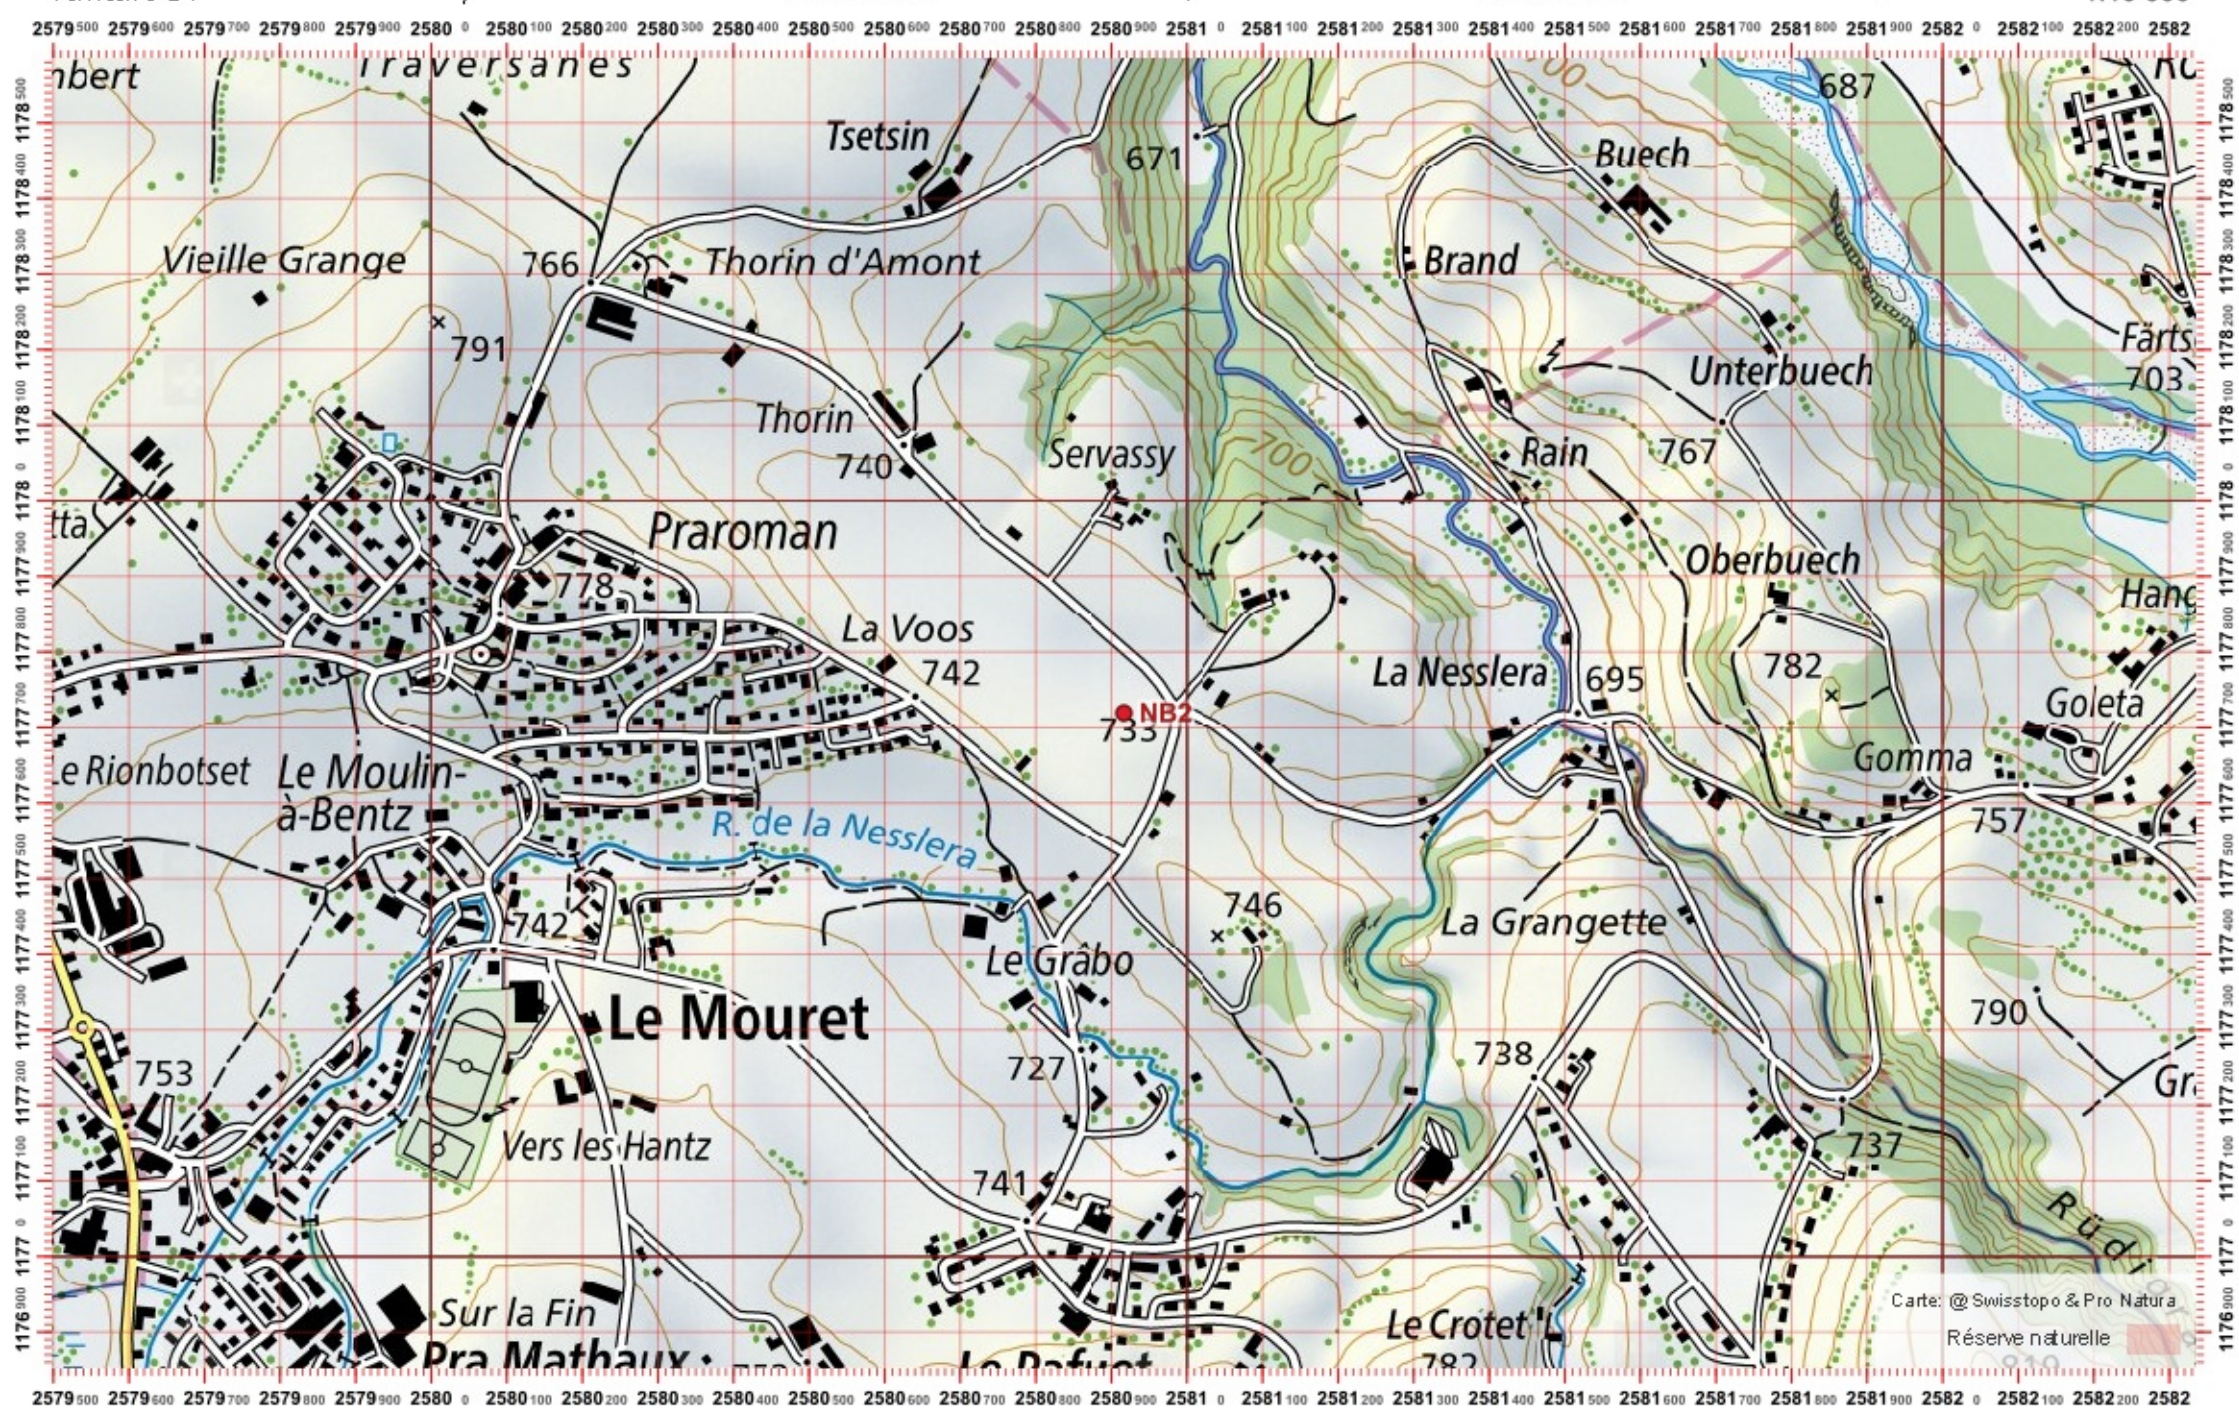

Nr. carte 1:25'000: 1205 -- Rossens

ID: NB2

Nom cours d'eau: Nesslerabach

Nom / Prénom :

email :

Date :

Territoire 1 : / Territoire 2 : / Territoire 3 : / 1:10 000

Recensement du castor / Suisse / Freiburg