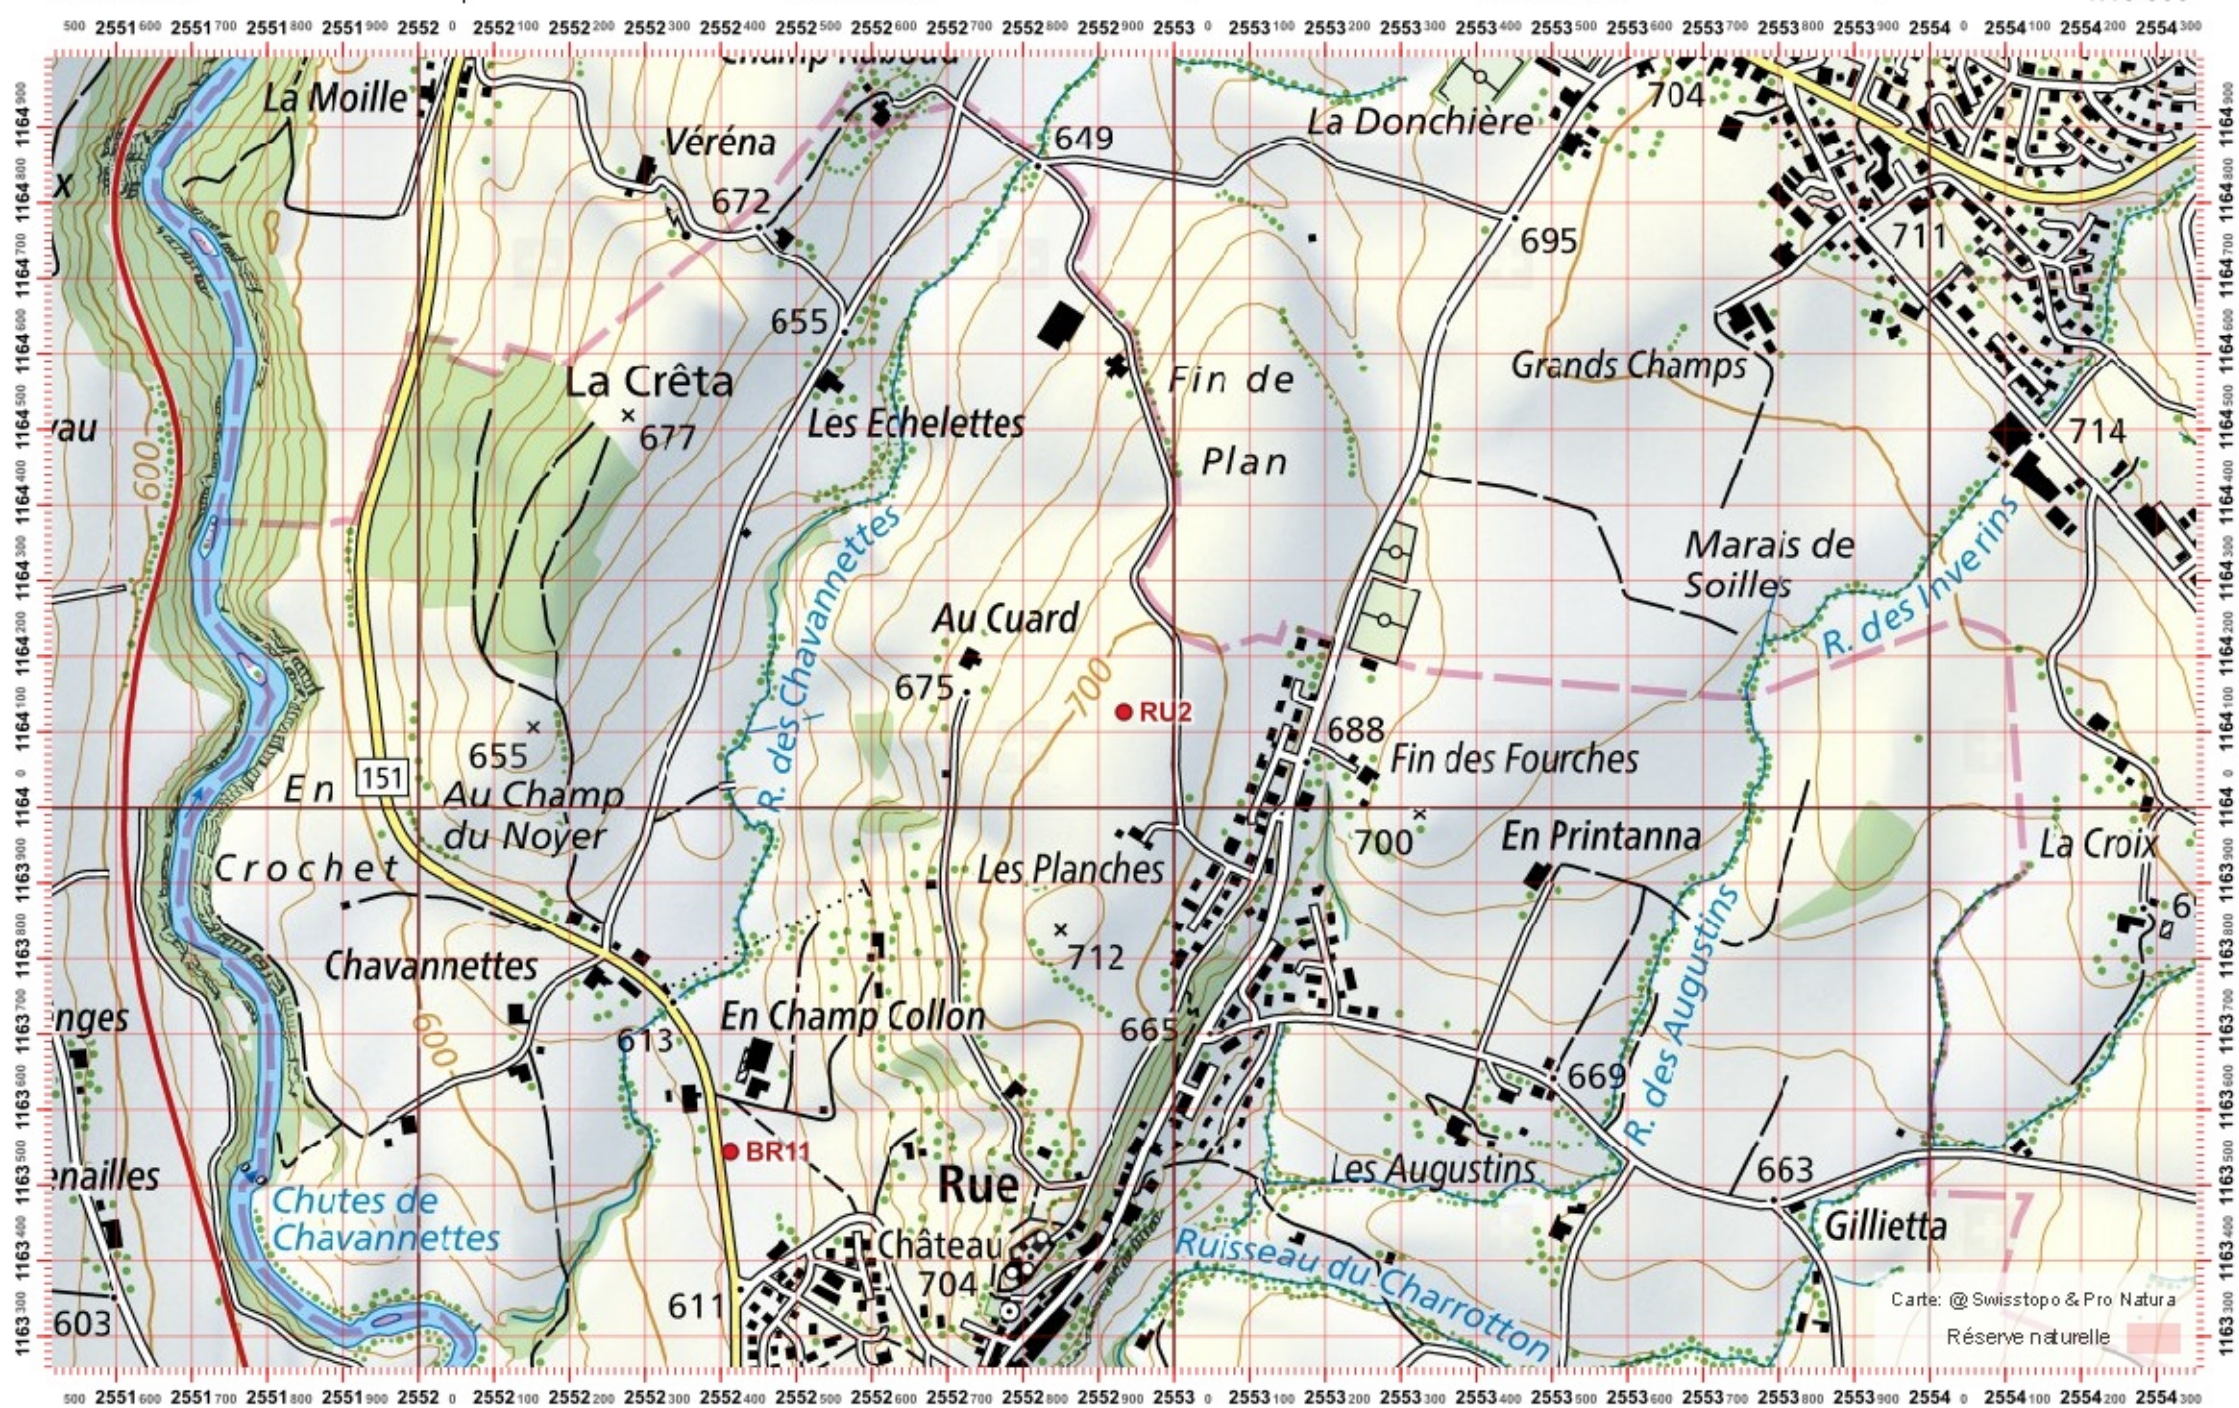

Recensement du castor / Suisse / Freiburg

Conseil Castor / info fauna

Coordonnées: 2°55'2 / 1°16'4

Nr. carte 1:25'000: 1224 -- Moudon

ID: RU2

Nom cours d'eau: Rivières a Rue

Date :

Nom / Prénom :

email :

Territoire 1 :

Territoire 2 :

Territoire 3 :

1:10 000

Carte: @Swisstopo & Pro Natura
Réserve naturelle