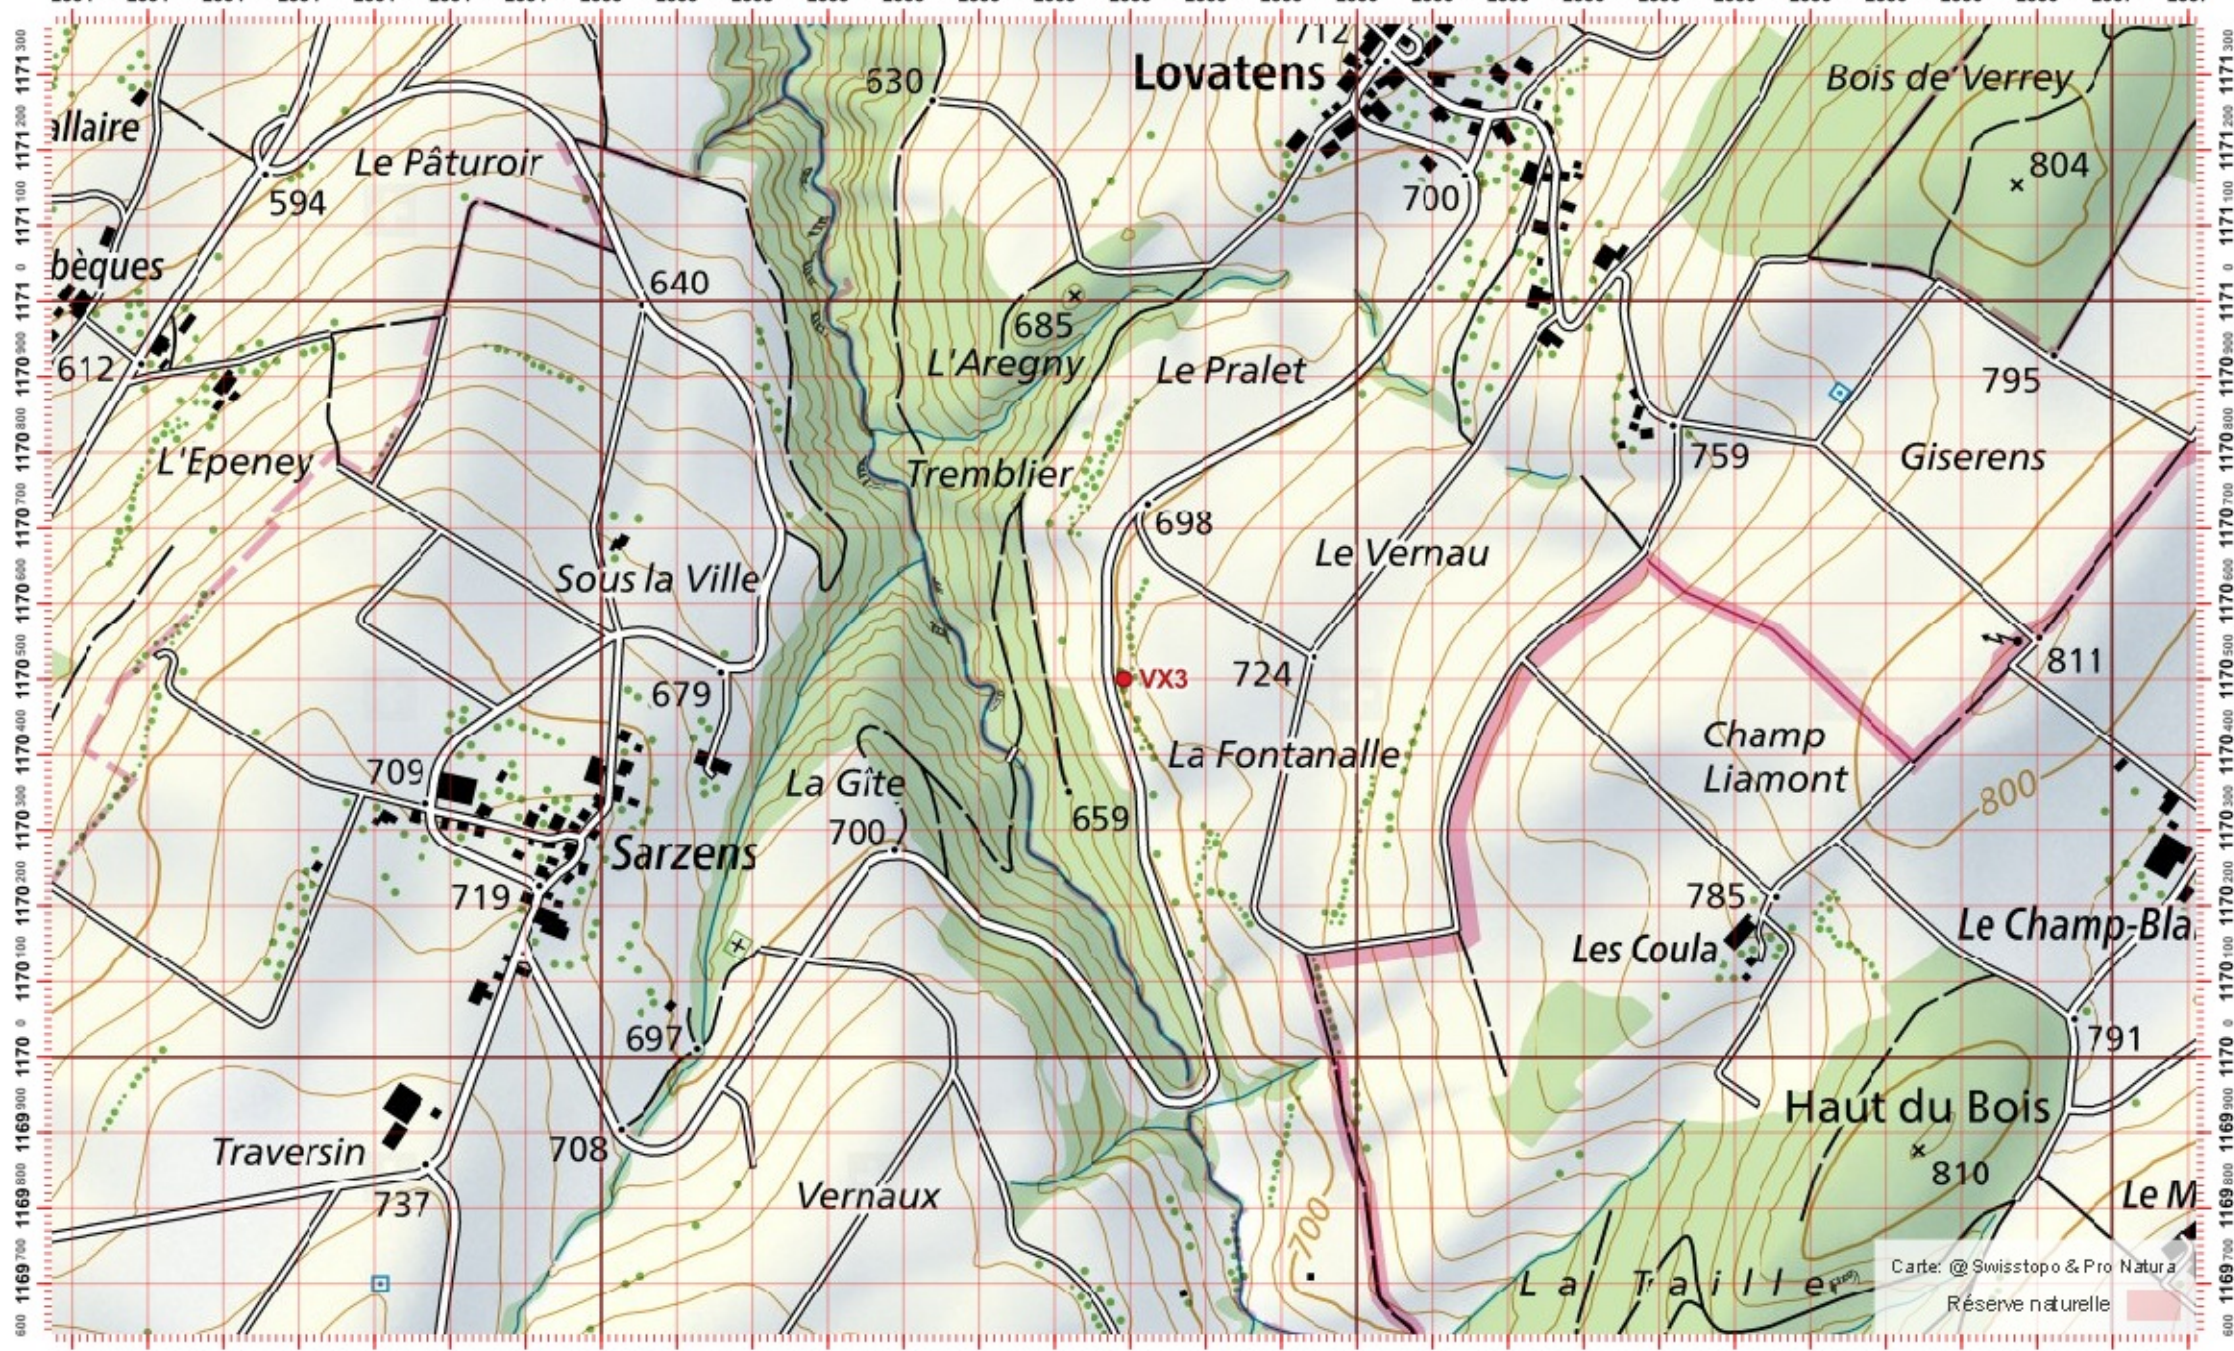

Recensement du castor / Suisse / Freiburg

Conseil Castor / info fauna

Coordonnées: 2°55' / 1°17'

Nr. carte 1:25'000: 1204 -- Romont

ID: VX3

Nom cours d'eau: Rio des Vaux

Nom / Prénom :

email :

Date :

Territoire 1 : / Territoire 2 : / Territoire 3 : / 1:10 000

2554300 2554400 2554500 2554600 2554700 2554800 2554900 2555000 2555100 2555200 2555300 2555400 2555500 2555600 2555700 2555800 2555900 2556000 2556100 2556200 2556300 2556400 2556500 2556600 2556700 2556800 2556900 2557000 2557100 2557200 2557300

Carte: @Swissstopo & Pro Natura
Réserve naturelle