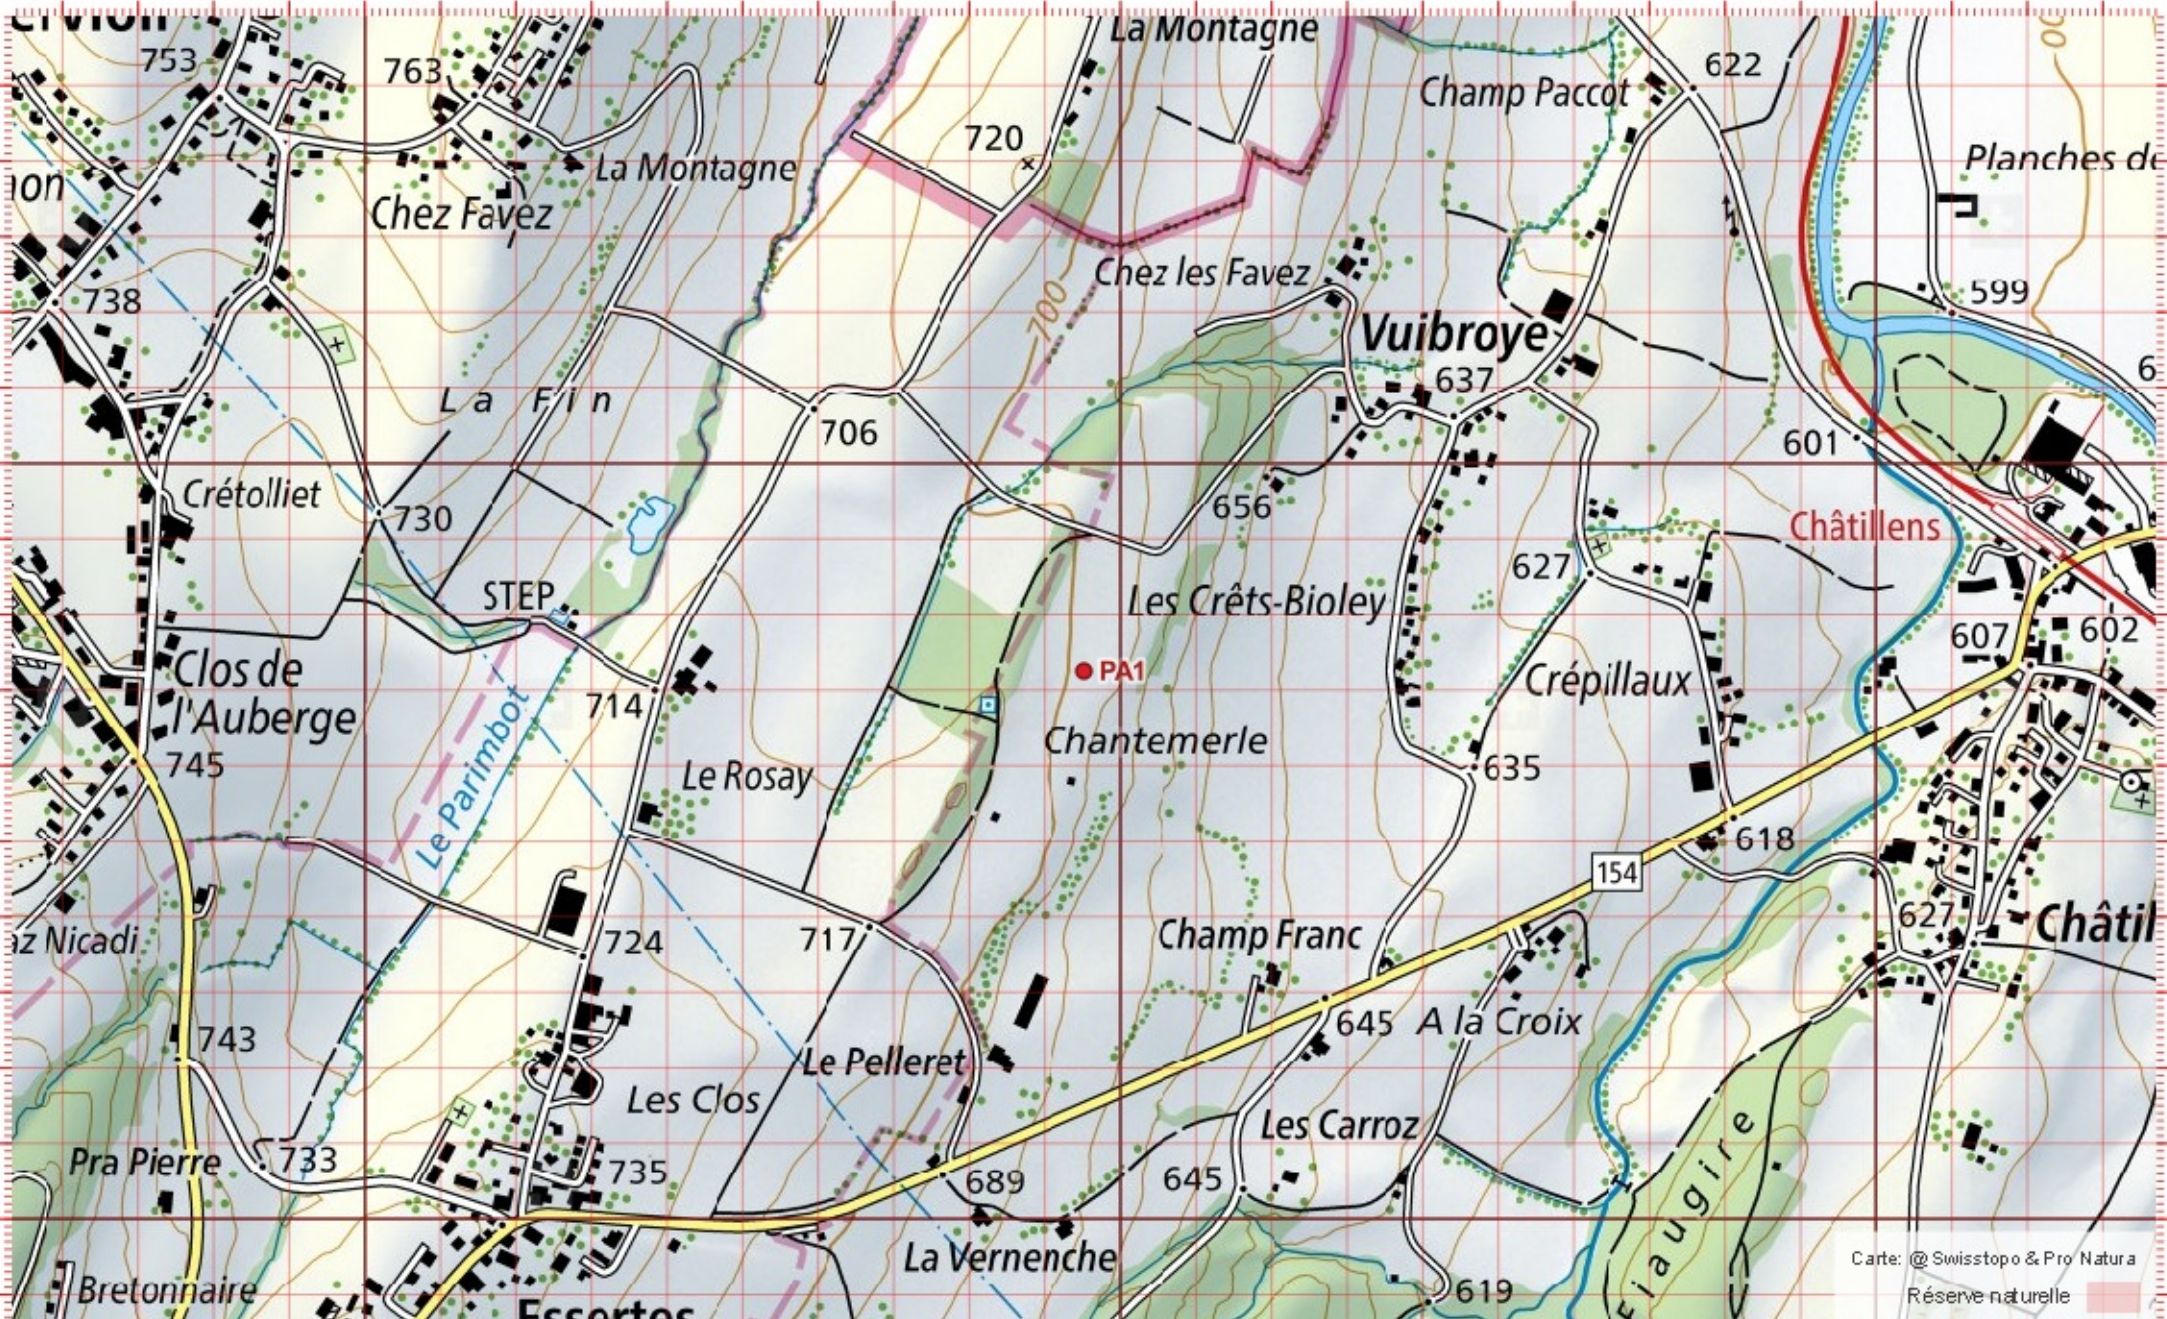

Recensement du castor / Suisse / Freiburg

Conseil Castor / info fauna

Coordonnées: 2°55'0 / 1°15'

Nr. carte 1:25'000: 1244 -- Châtel-Saint-Denis

ID: PA1

Nom cours d'eau: Le Parinbot

Nom / Prénom :

email :

Date :

Territoire 1 : / Territoire 2 : / Territoire 3 : / 1:10 000

500 2549600 2549700 2549800 2549900 2550 0 2550100 2550200 2550300 2550400 2550500 2550600 2550700 2550800 2550900 2551 0 2551100 2551200 2551300 2551400 2551500 2551600 2551700 2551800 2551900 2552 0 2552100 2552200 2552300

Carte: @Swisstopo & Pro Natura
Réserve naturelle

500 2549600 2549700 2549800 2549900 2550 0 2550100 2550200 2550300 2550400 2550500 2550600 2550700 2550800 2550900 2551 0 2551100 2551200 2551300 2551400 2551500 2551600 2551700 2551800 2551900 2552 0 2552100 2552200 2552300