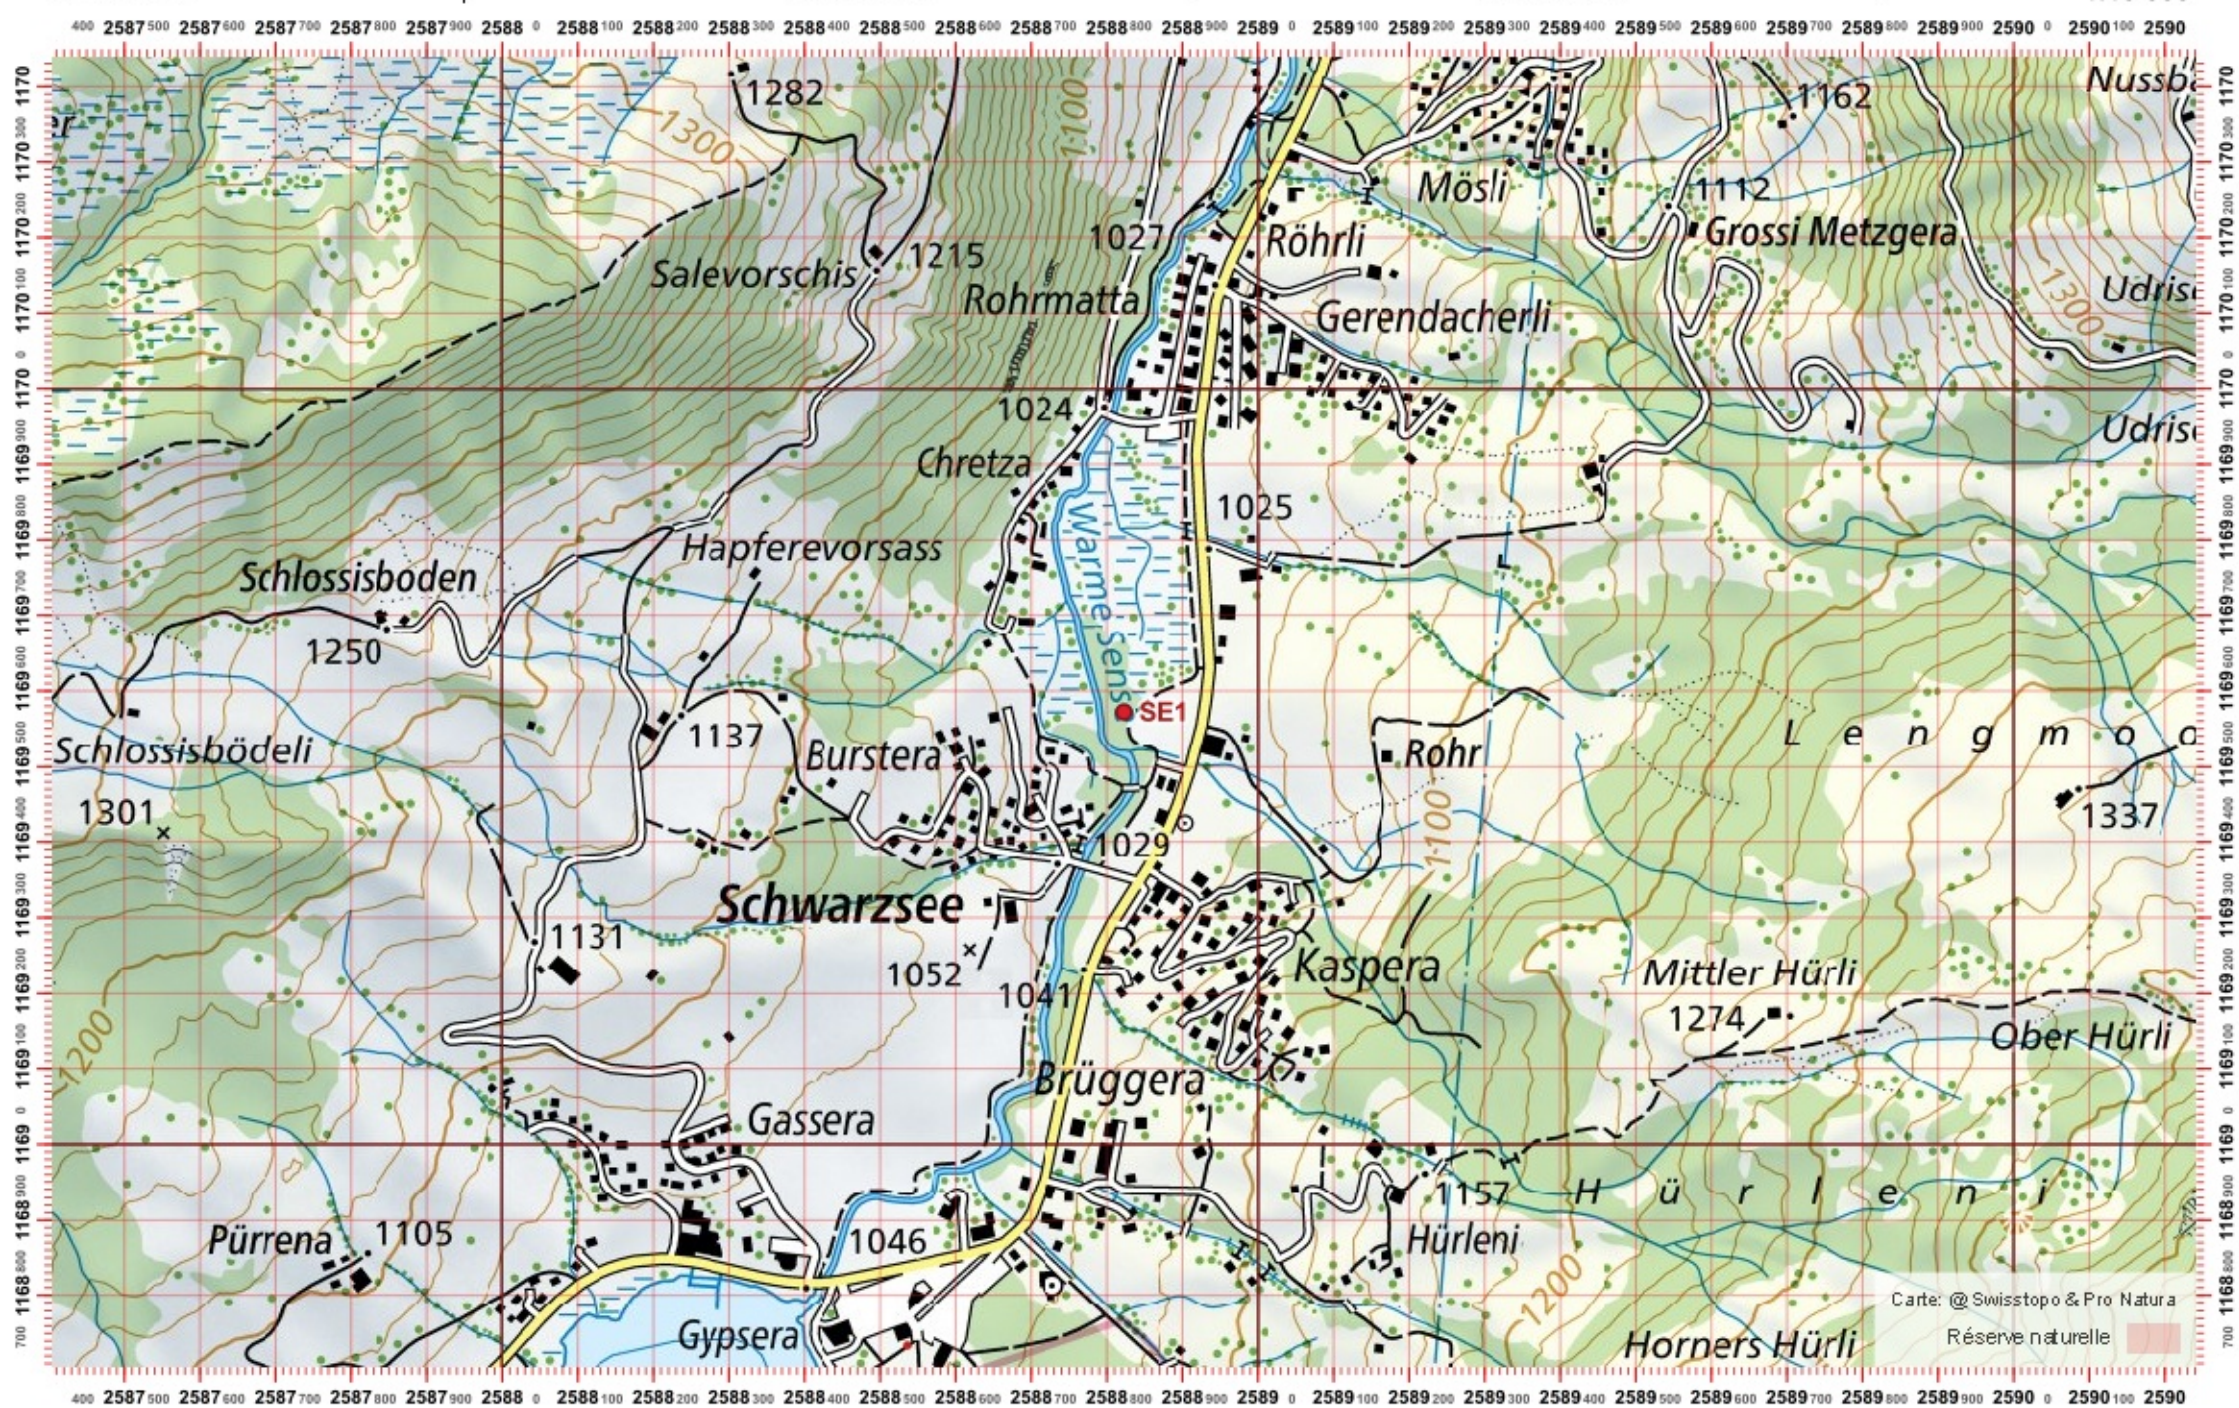

Recensement du castor / Suisse / Freiburg

Conseil Castor / info fauna

Coordonnées: 2'588 / 1'169

Nr. carte 1:25'000: 1226 -- Boltigen

ID: SE1

Nom cours d'eau: Sense

Nom / Prénom :

email :

Date :

Territoire 1 :

Territoire 2 :

Territoire 3 :

1:10 000