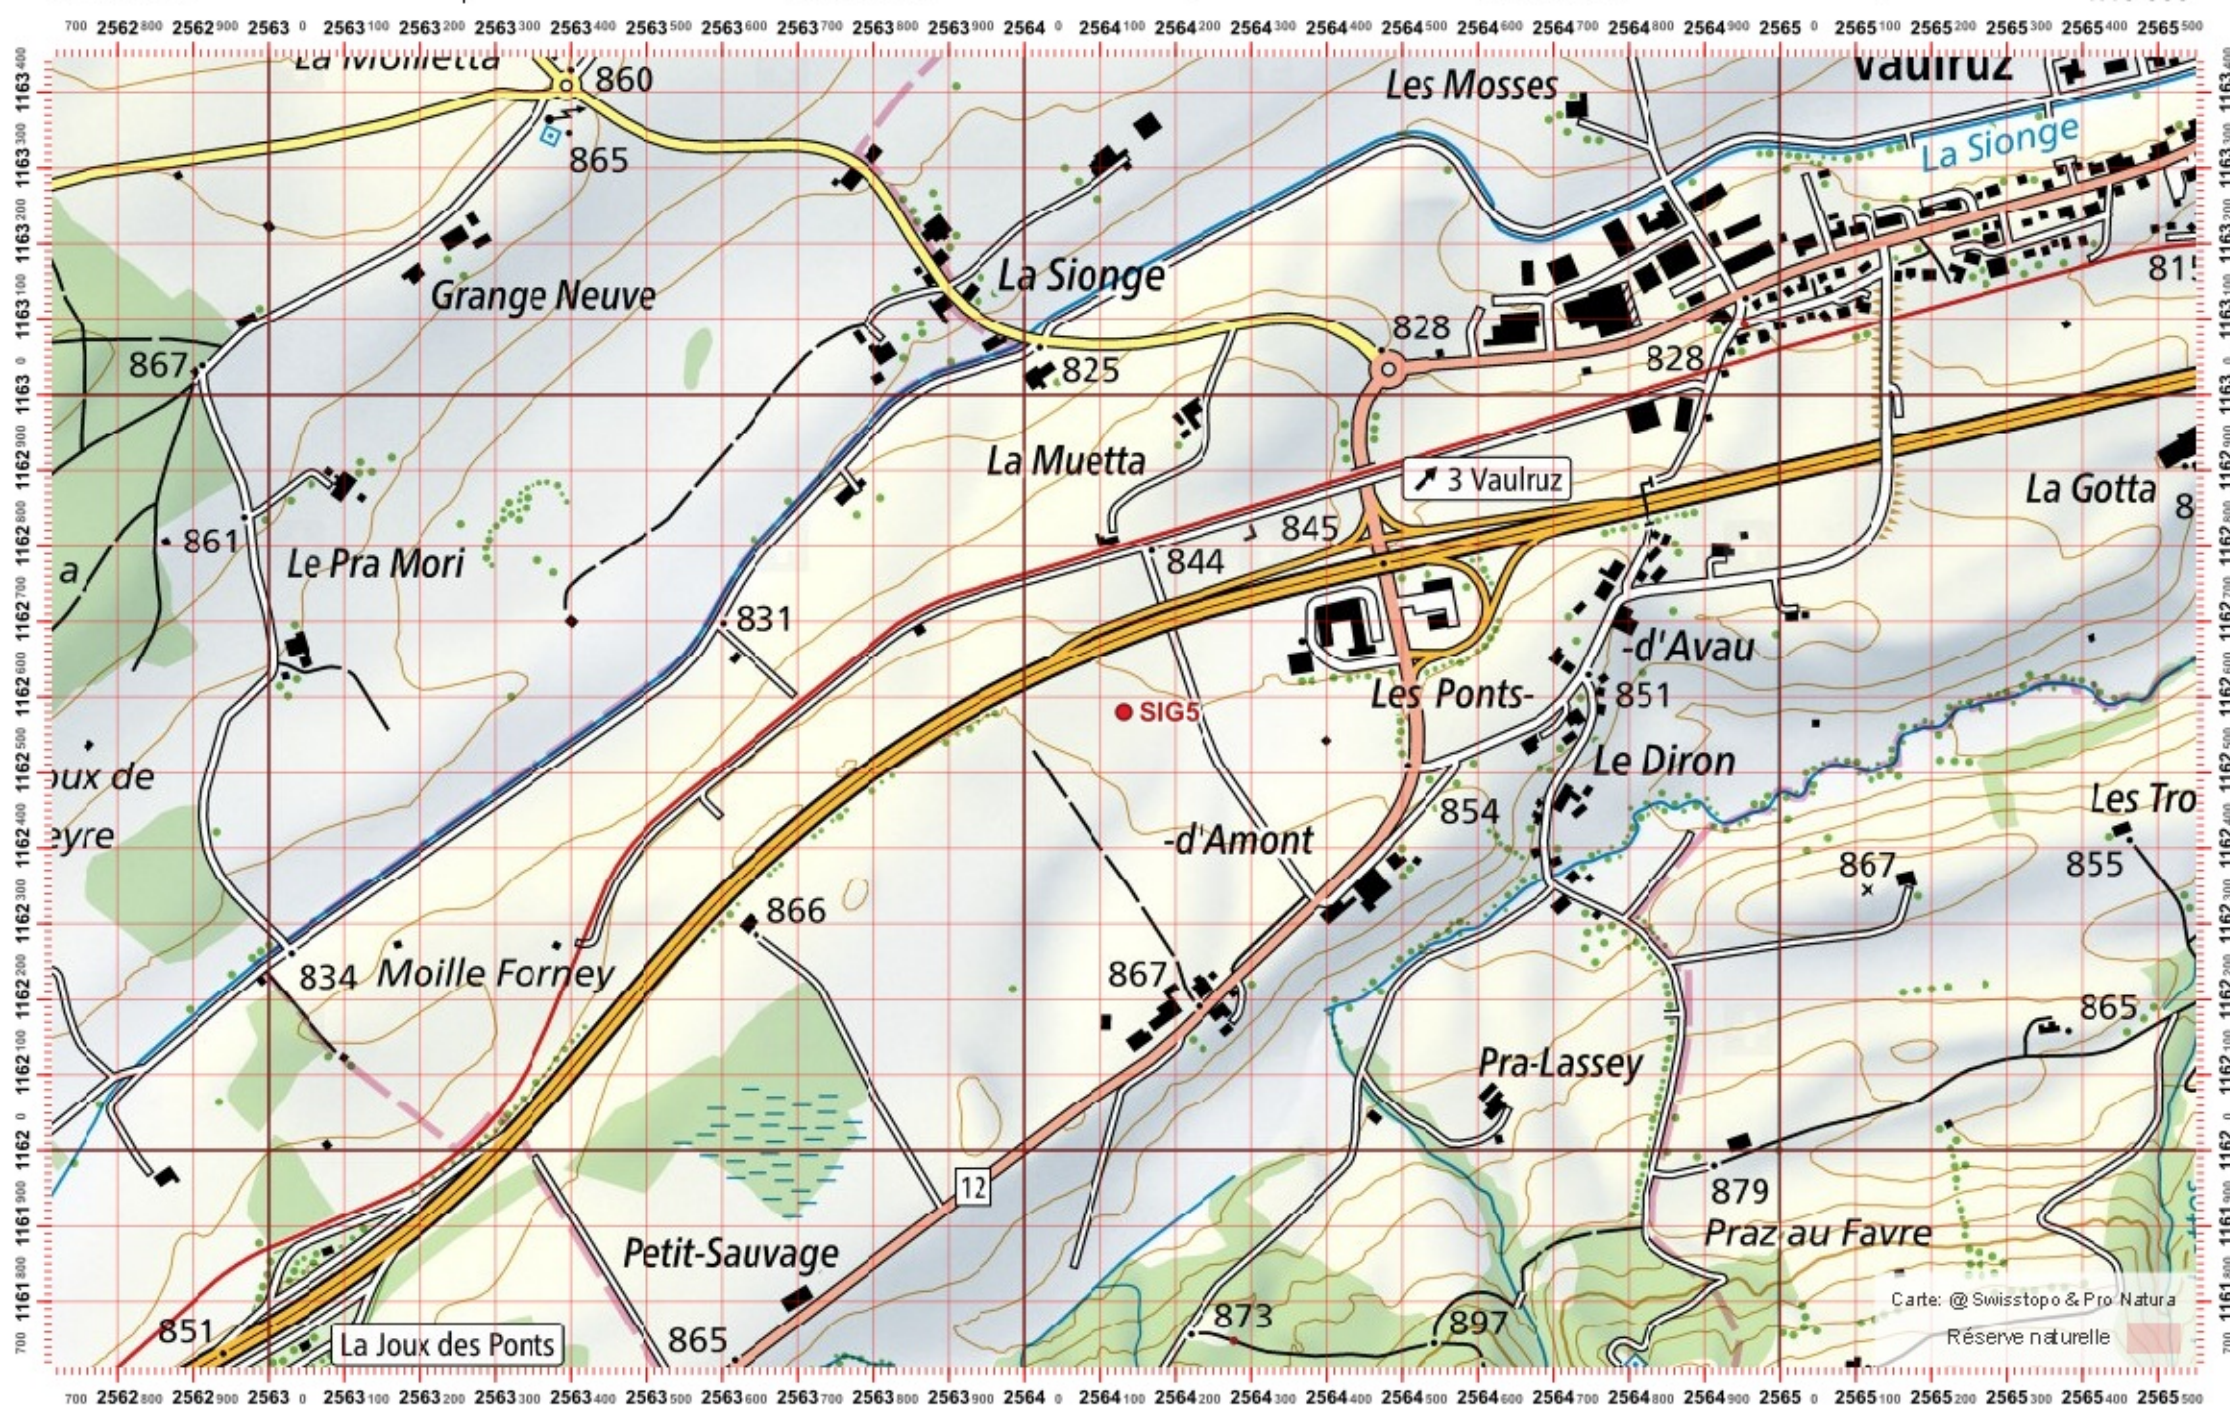

Recensement du castor / Suisse / Freiburg

Conseil Castor / info fauna

Coordonnées: 2°56'4" / 1°16'2"

Nr. carte 1:25'000: 1224 -- Moudon

ID: SIG5

Nom cours d'eau: La Sionge

Nom / Prénom :

email :

Date :

Territoire 1 : / Territoire 2 : / Territoire 3 : / 1:10 000

Carte: @Swisstopo & Pro Natura
Réserve naturelle