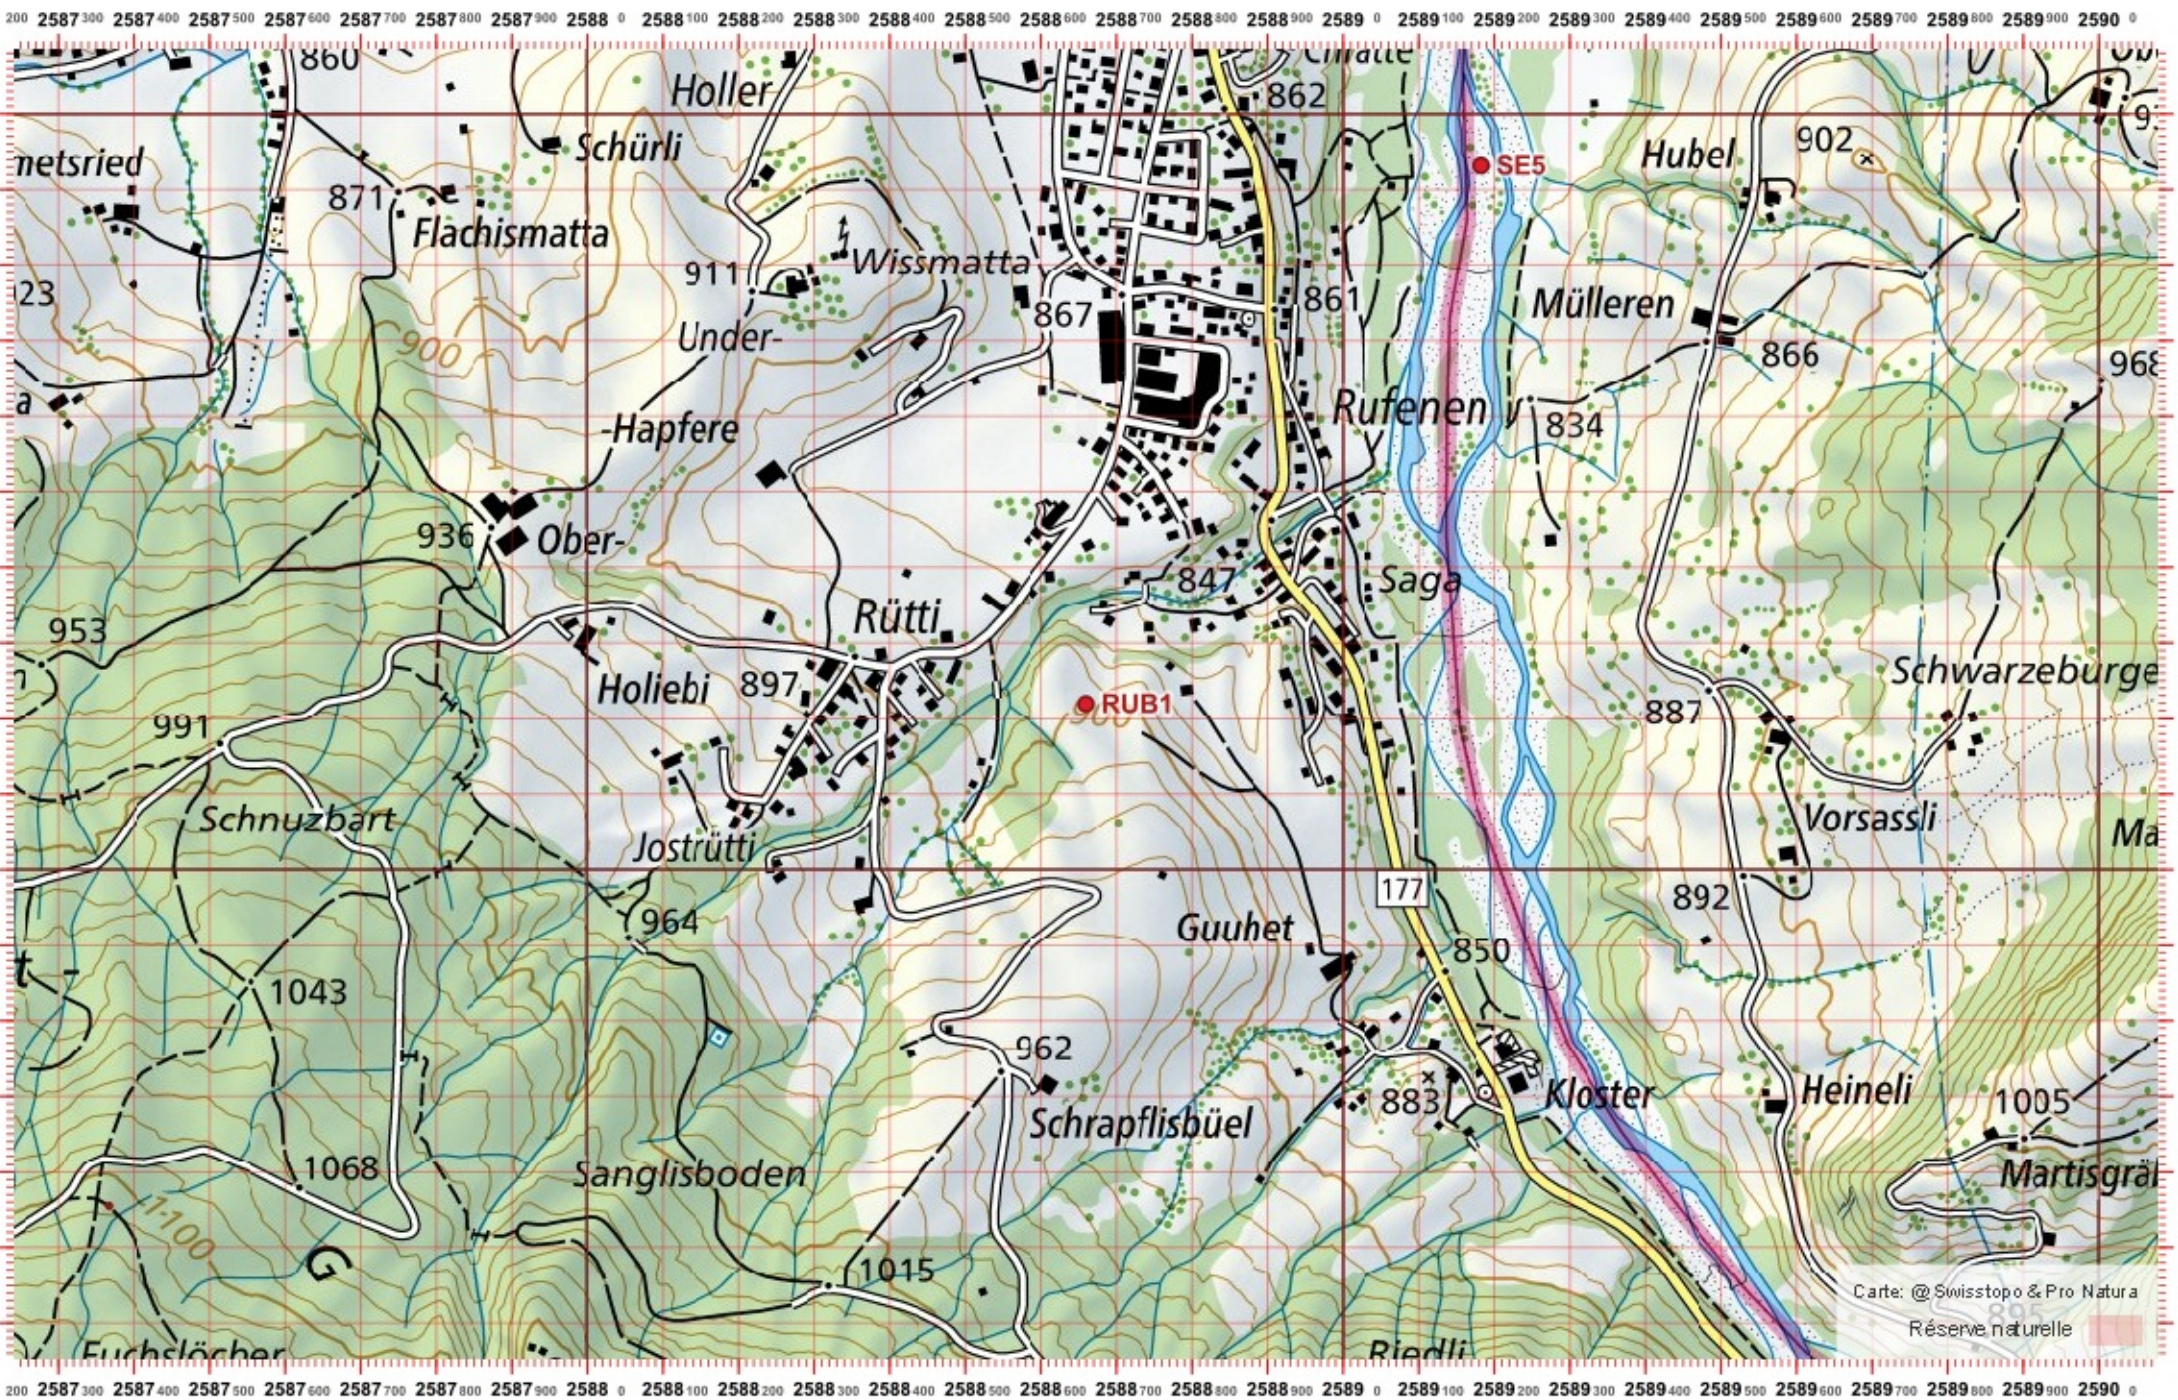

1:10 000

Recensement du castor / Suisse / Freiburg

Conseil Castor / info fauna

Coordonnées: 2°58'2" / 1°19'2"

Nr. carte 1:25'000: 1185 -- Fribourg / Freiburg

ID: SA1

Nom cours d'eau: Saane

Nom / Prénom :