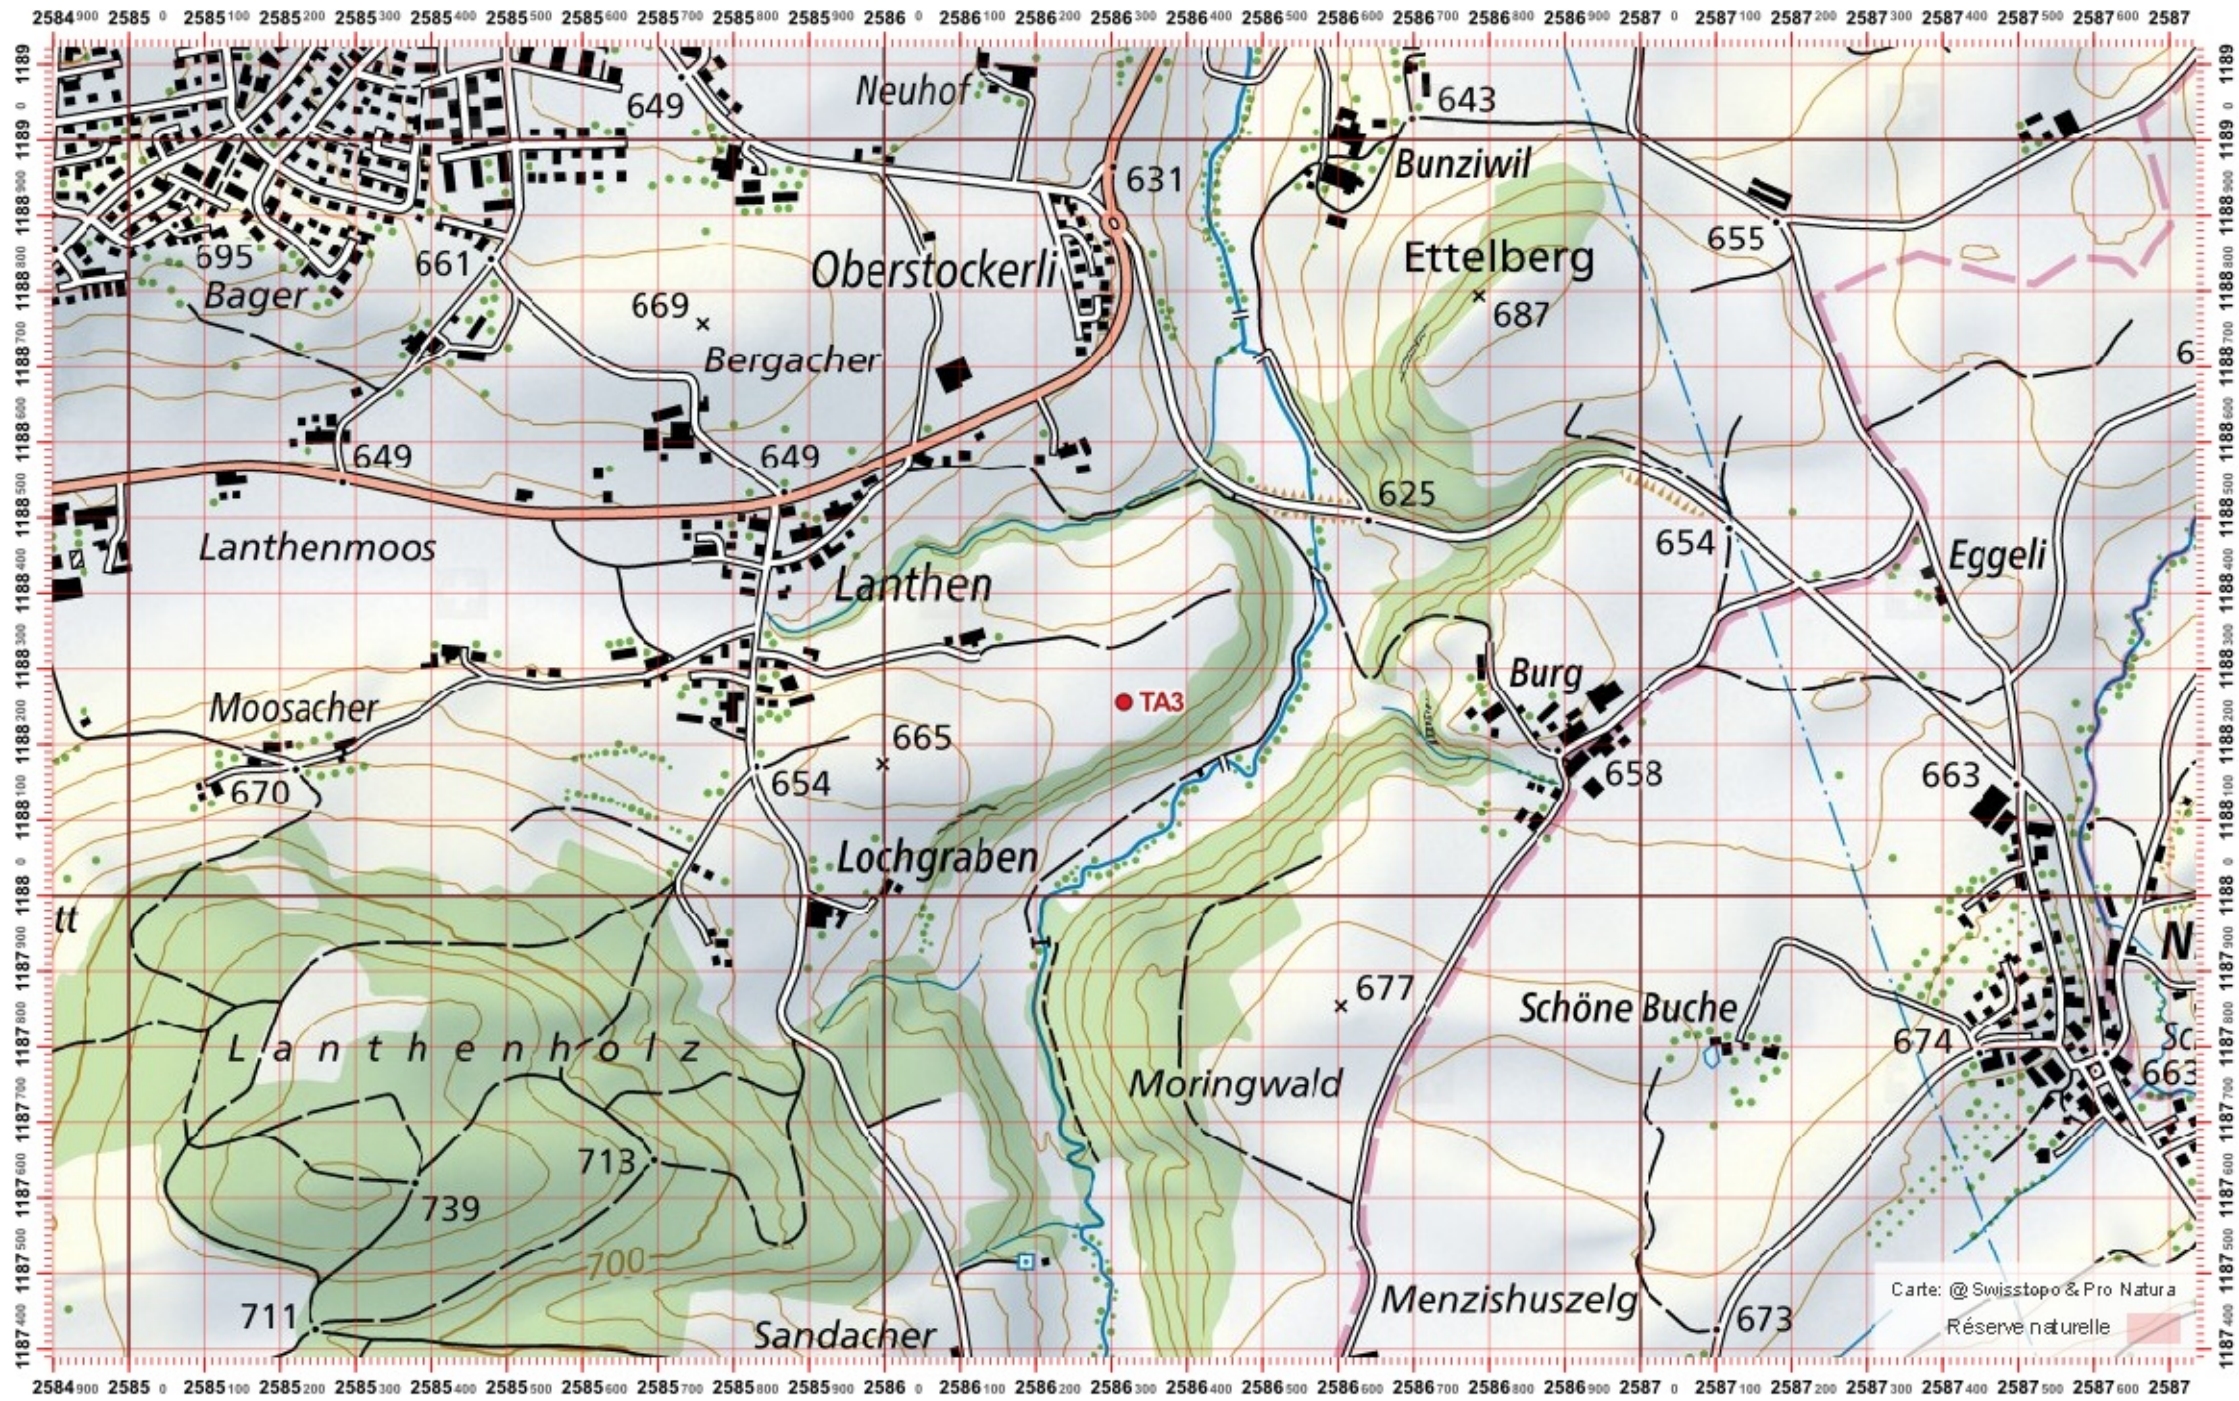

Recensement du castor / Suisse / Freiburg

Conseil Castor / info fauna

Coordonnées: 2°58'6" / 1°18'8"

Nr. carte 1:25'000: 1186 -- Schwarzenburg

ID: TA3

Nom cours d'eau: Taverna oder Taverserbach

Nom / Prénom :

email :

Date :

Territoire 1 :

Territoire 2 :

Territoire 3 :

1:10 000