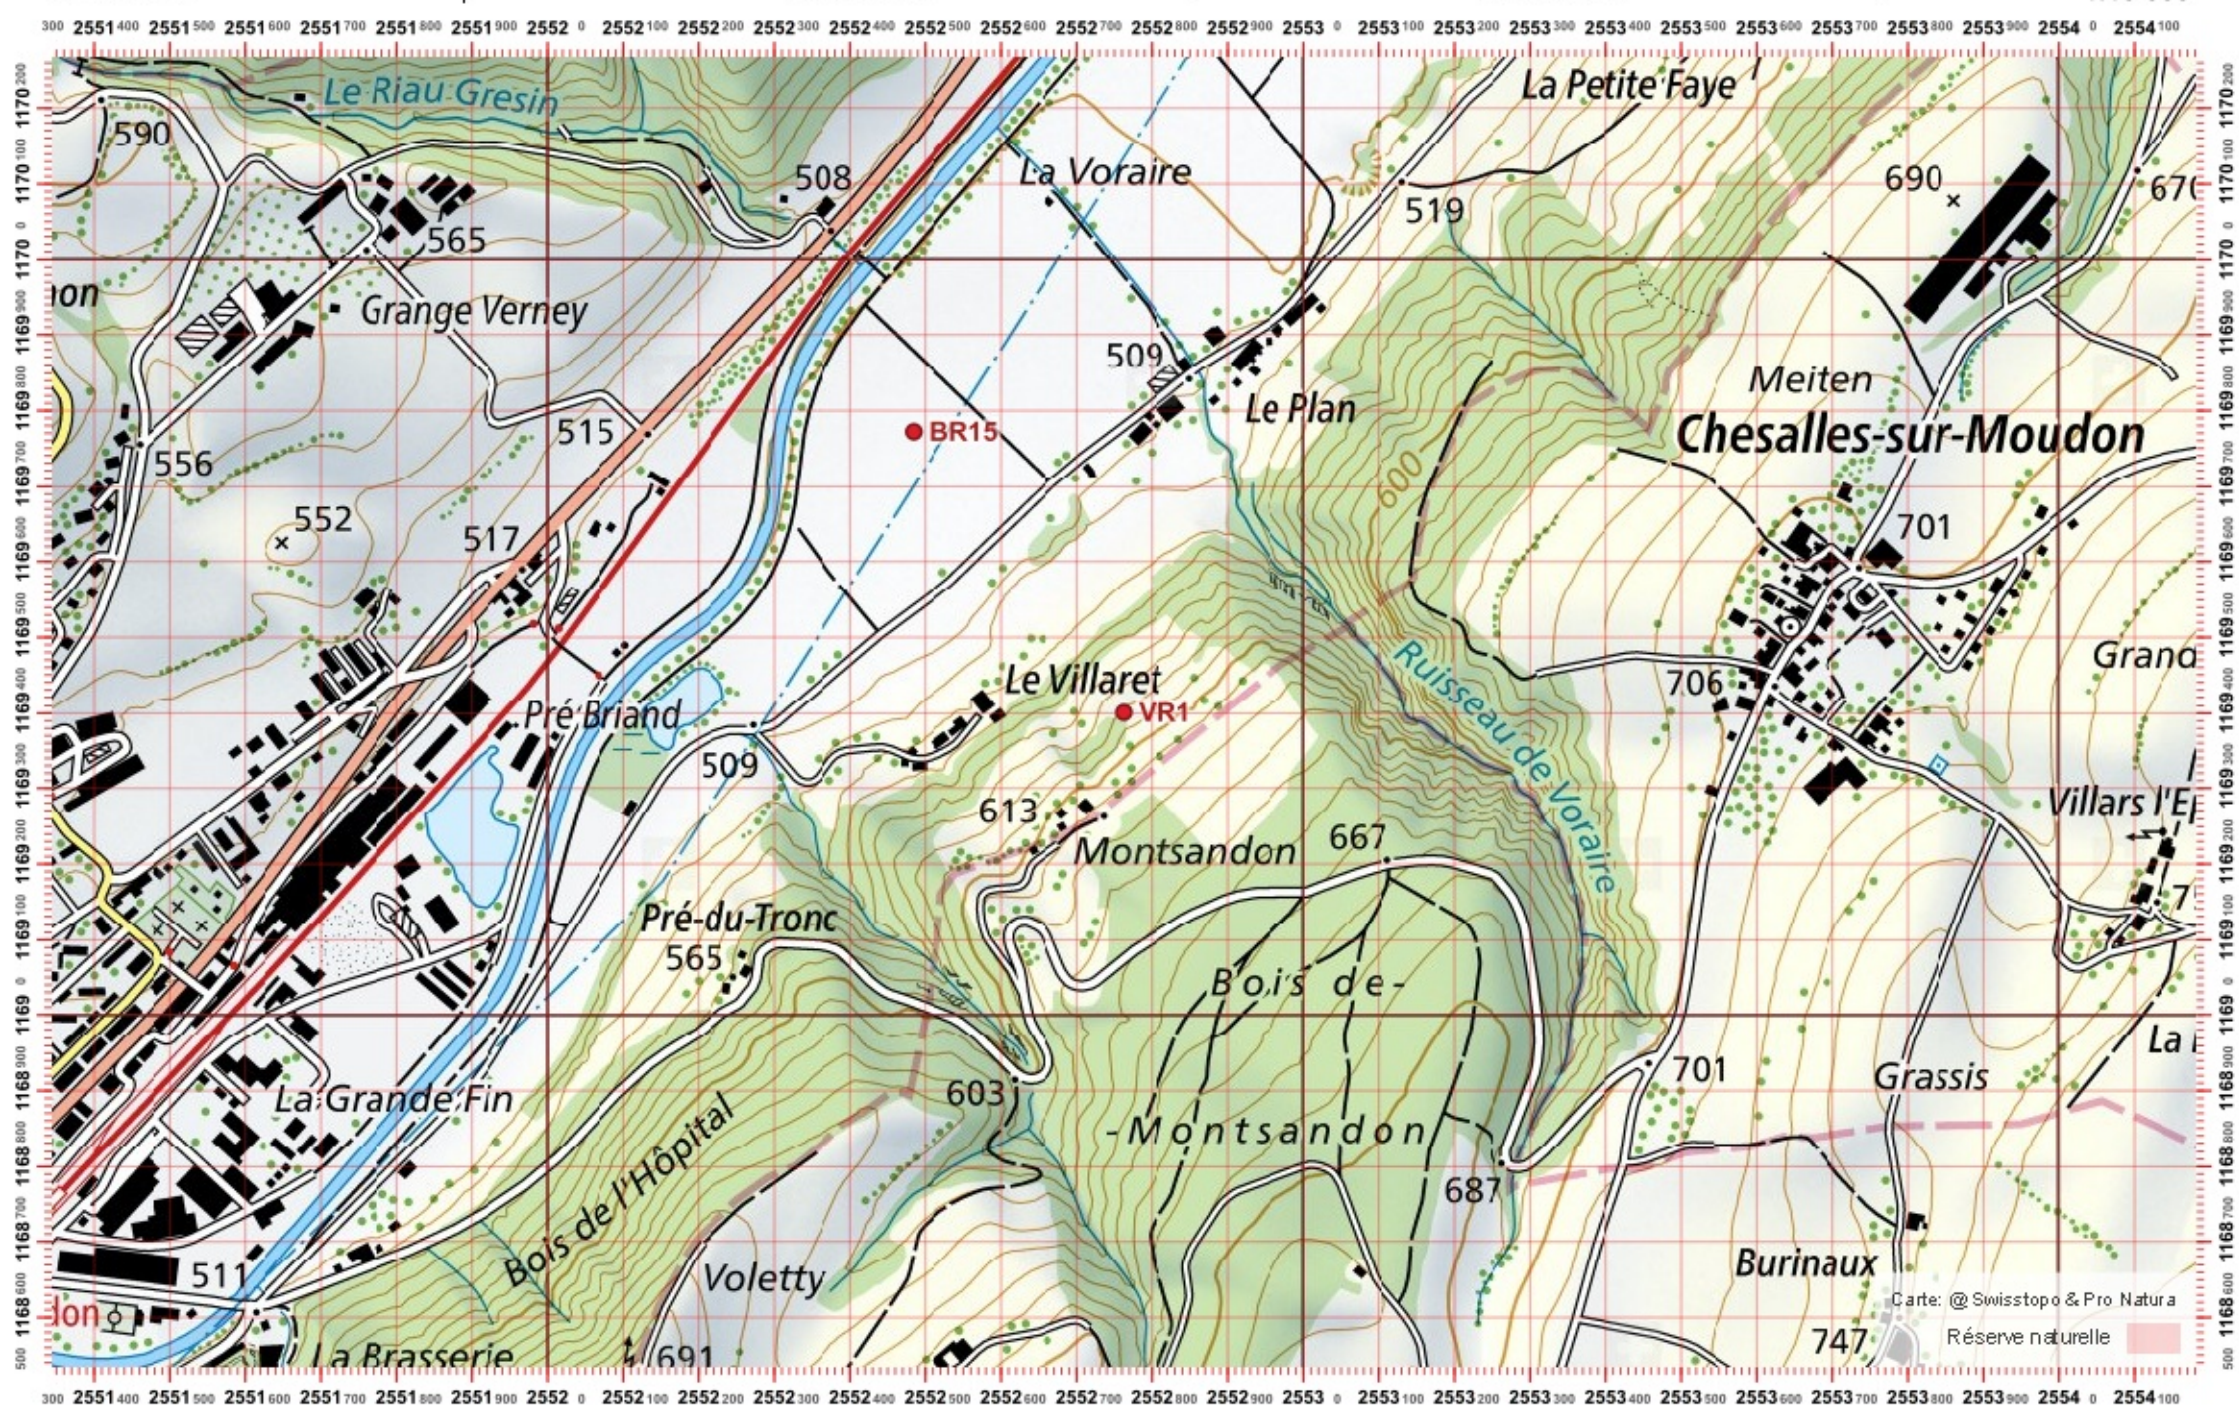

Recensement du castor / Suisse / Freiburg

Conseil Castor / info fauna

Coordonnées: 2°55'21" / 1°16'9"

Nr. carte 1:25'000: 1224 -- Moudon

ID: VR1

Nom cours d'eau: La Voraire

Nom / Prénom :

email :

Date :

Territoire 1 : / Territoire 2 : / Territoire 3 : / 1:10 000