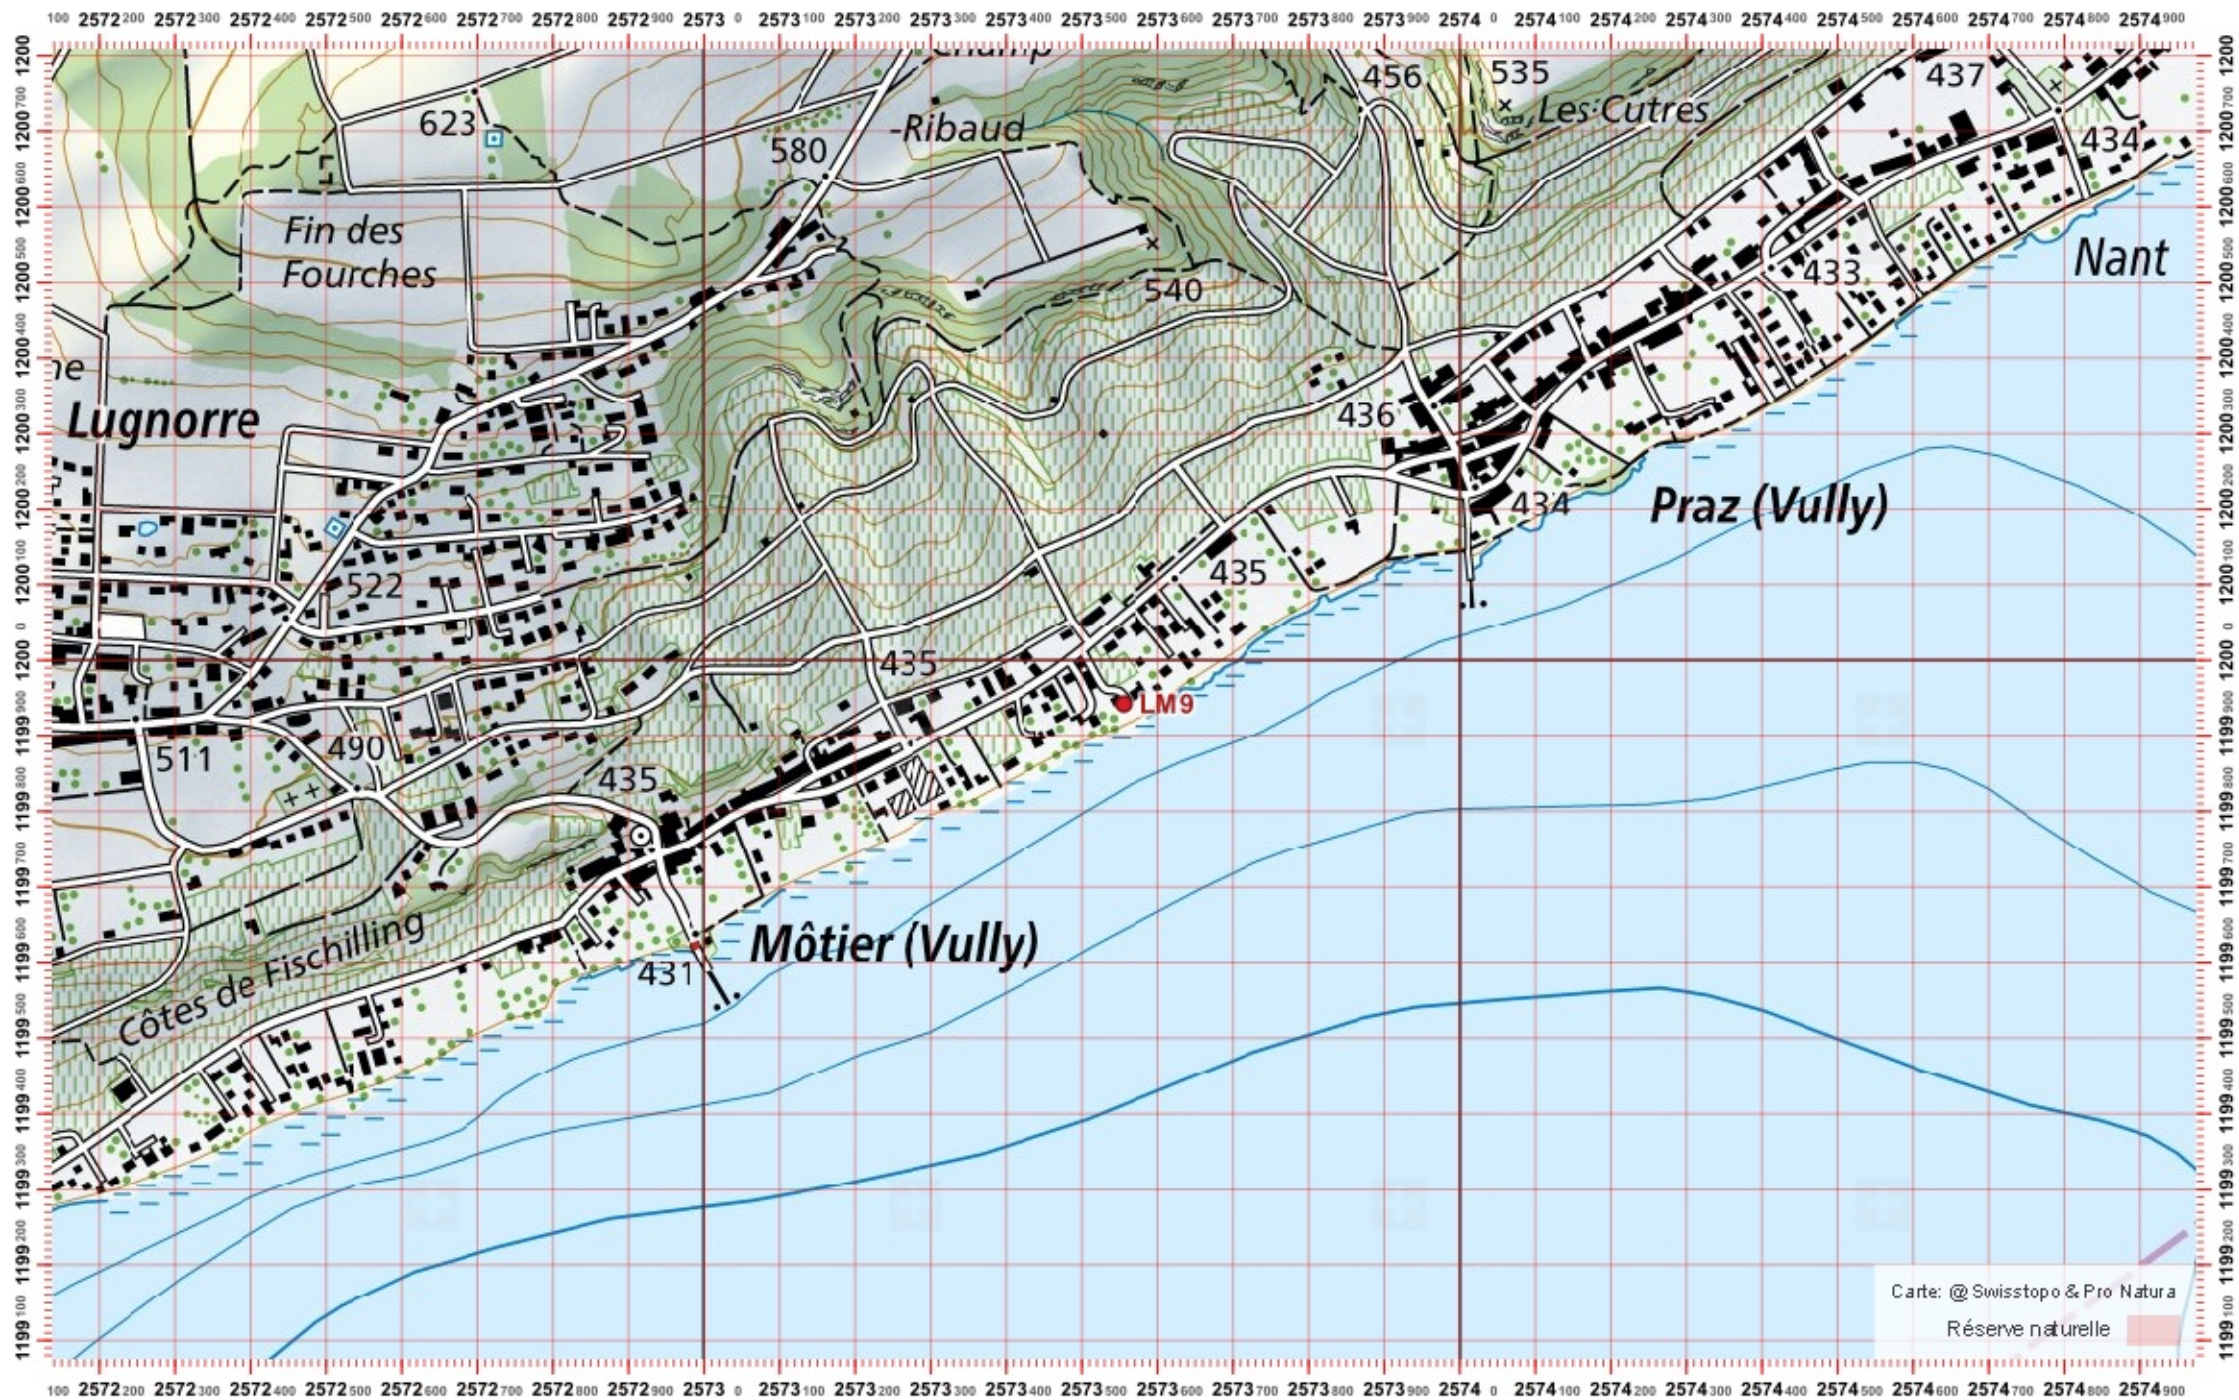

Nom cours d'eau: Lac Morat

Nom / Prénom :

email :

Date :

Territoire 1 : / Territoire 2 : / Territoire 3 : / 1:10 000

Carte: @Swisstopo & Pro Natura
Réserve naturelle

Recensement du castor / Suisse / Freiburg