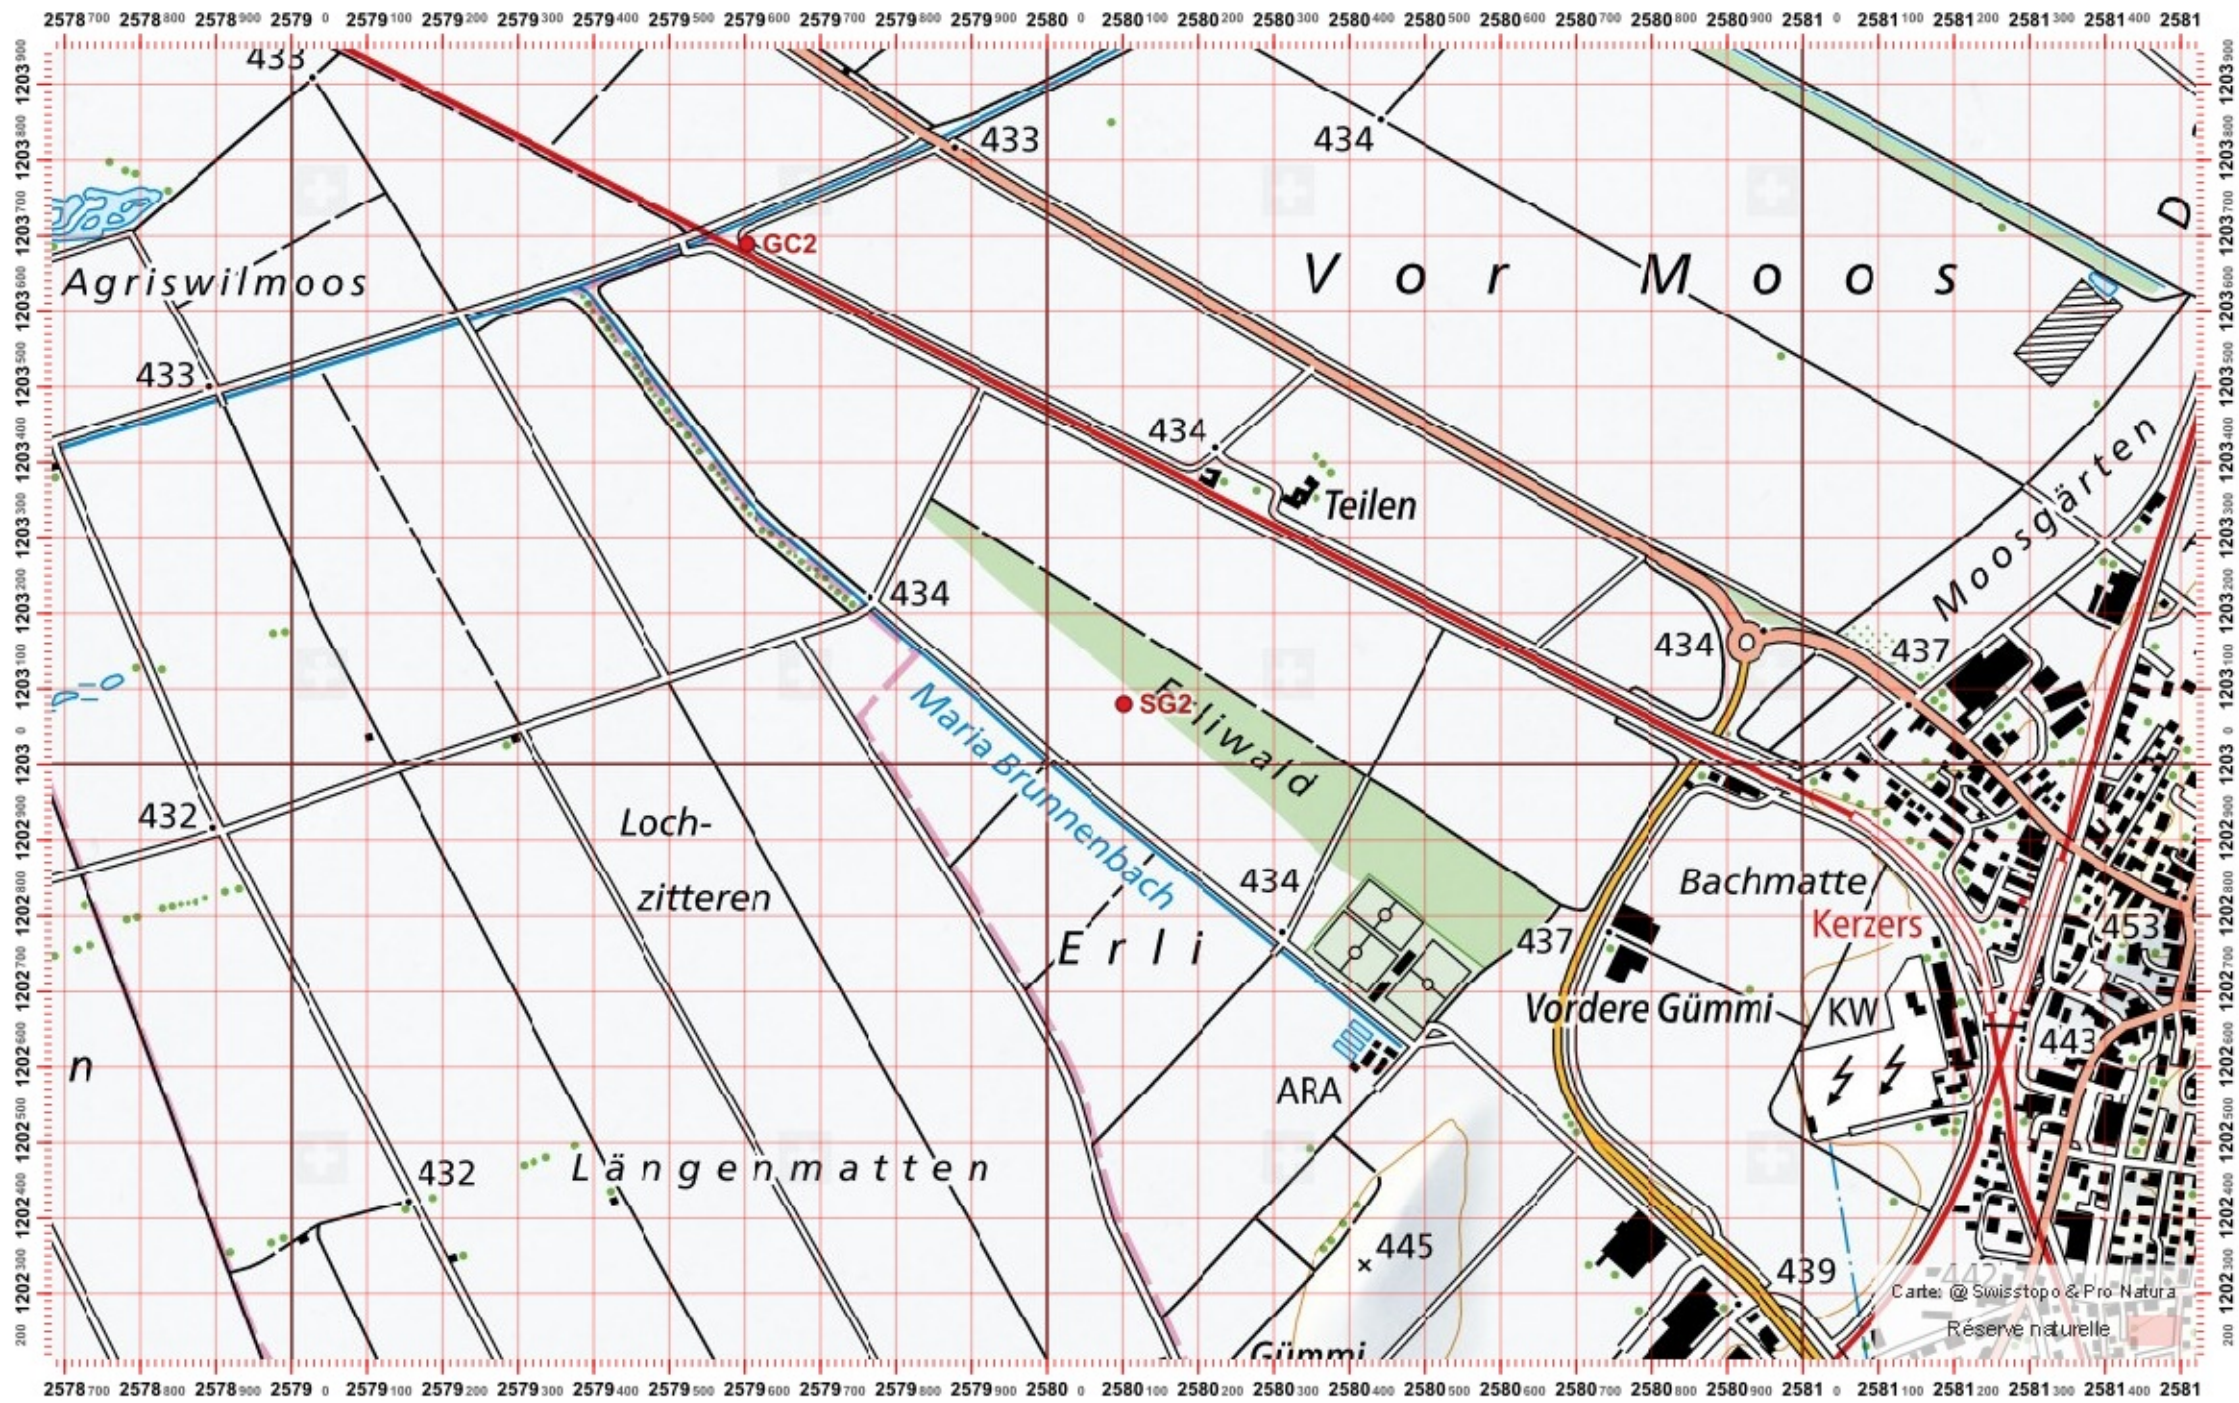

Recensement du castor / Suisse / Freiburg

Conseil Castor / info fauna

Coordonnées: 2'580 / 1'203

Nr. carte 1:25'000: 1165 -- Murten / Morat

ID: SG2

Nom cours d'eau: Seitenkanal zum Grossen Kanal

Nom / Prénom :

email :

Date :

Territoire 1 :

Territoire 2 :

Territoire 3 :

1:10 000