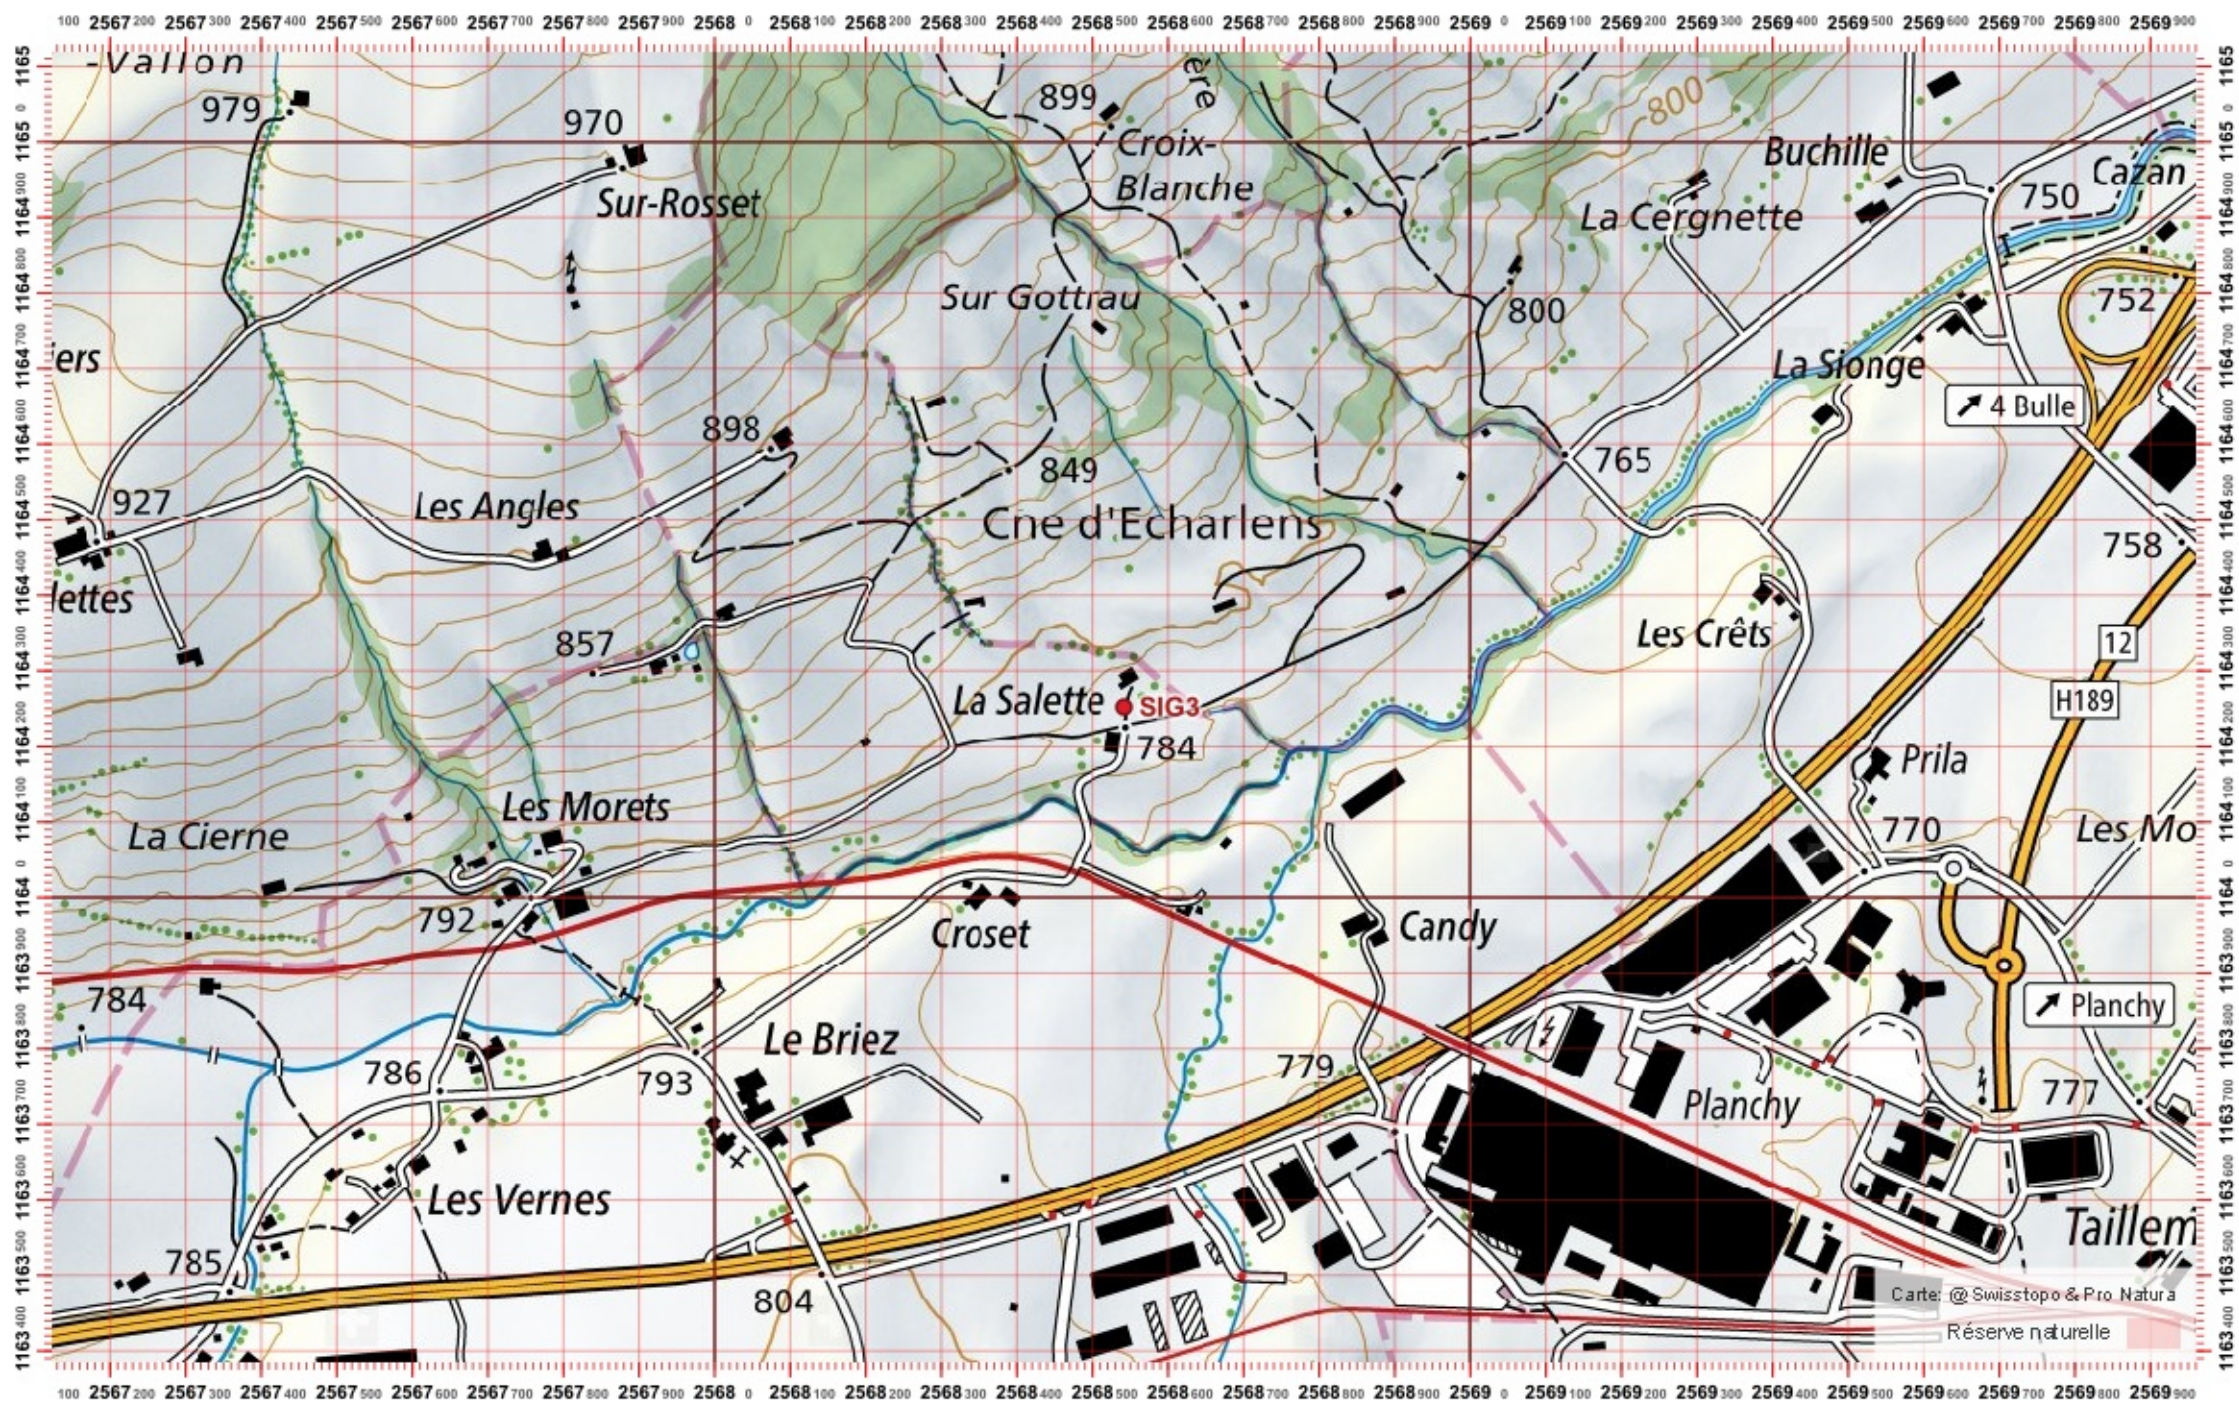

Recensement du castor / Suisse / Freiburg

Conseil Castor / info fauna

Coordonnées: 2'568 / 1'164

Nr. carte 1:25'000: 1225 -- Gruyères

ID: SIG3

Nom cours d'eau: La Sionge

Nom / Prénom :

email :

Date :

Territoire 1 :

Territoire 2 :

Territoire 3 :

1:10 000

Carte: @Swisstopo & Pro. Natura

Réserve naturelle