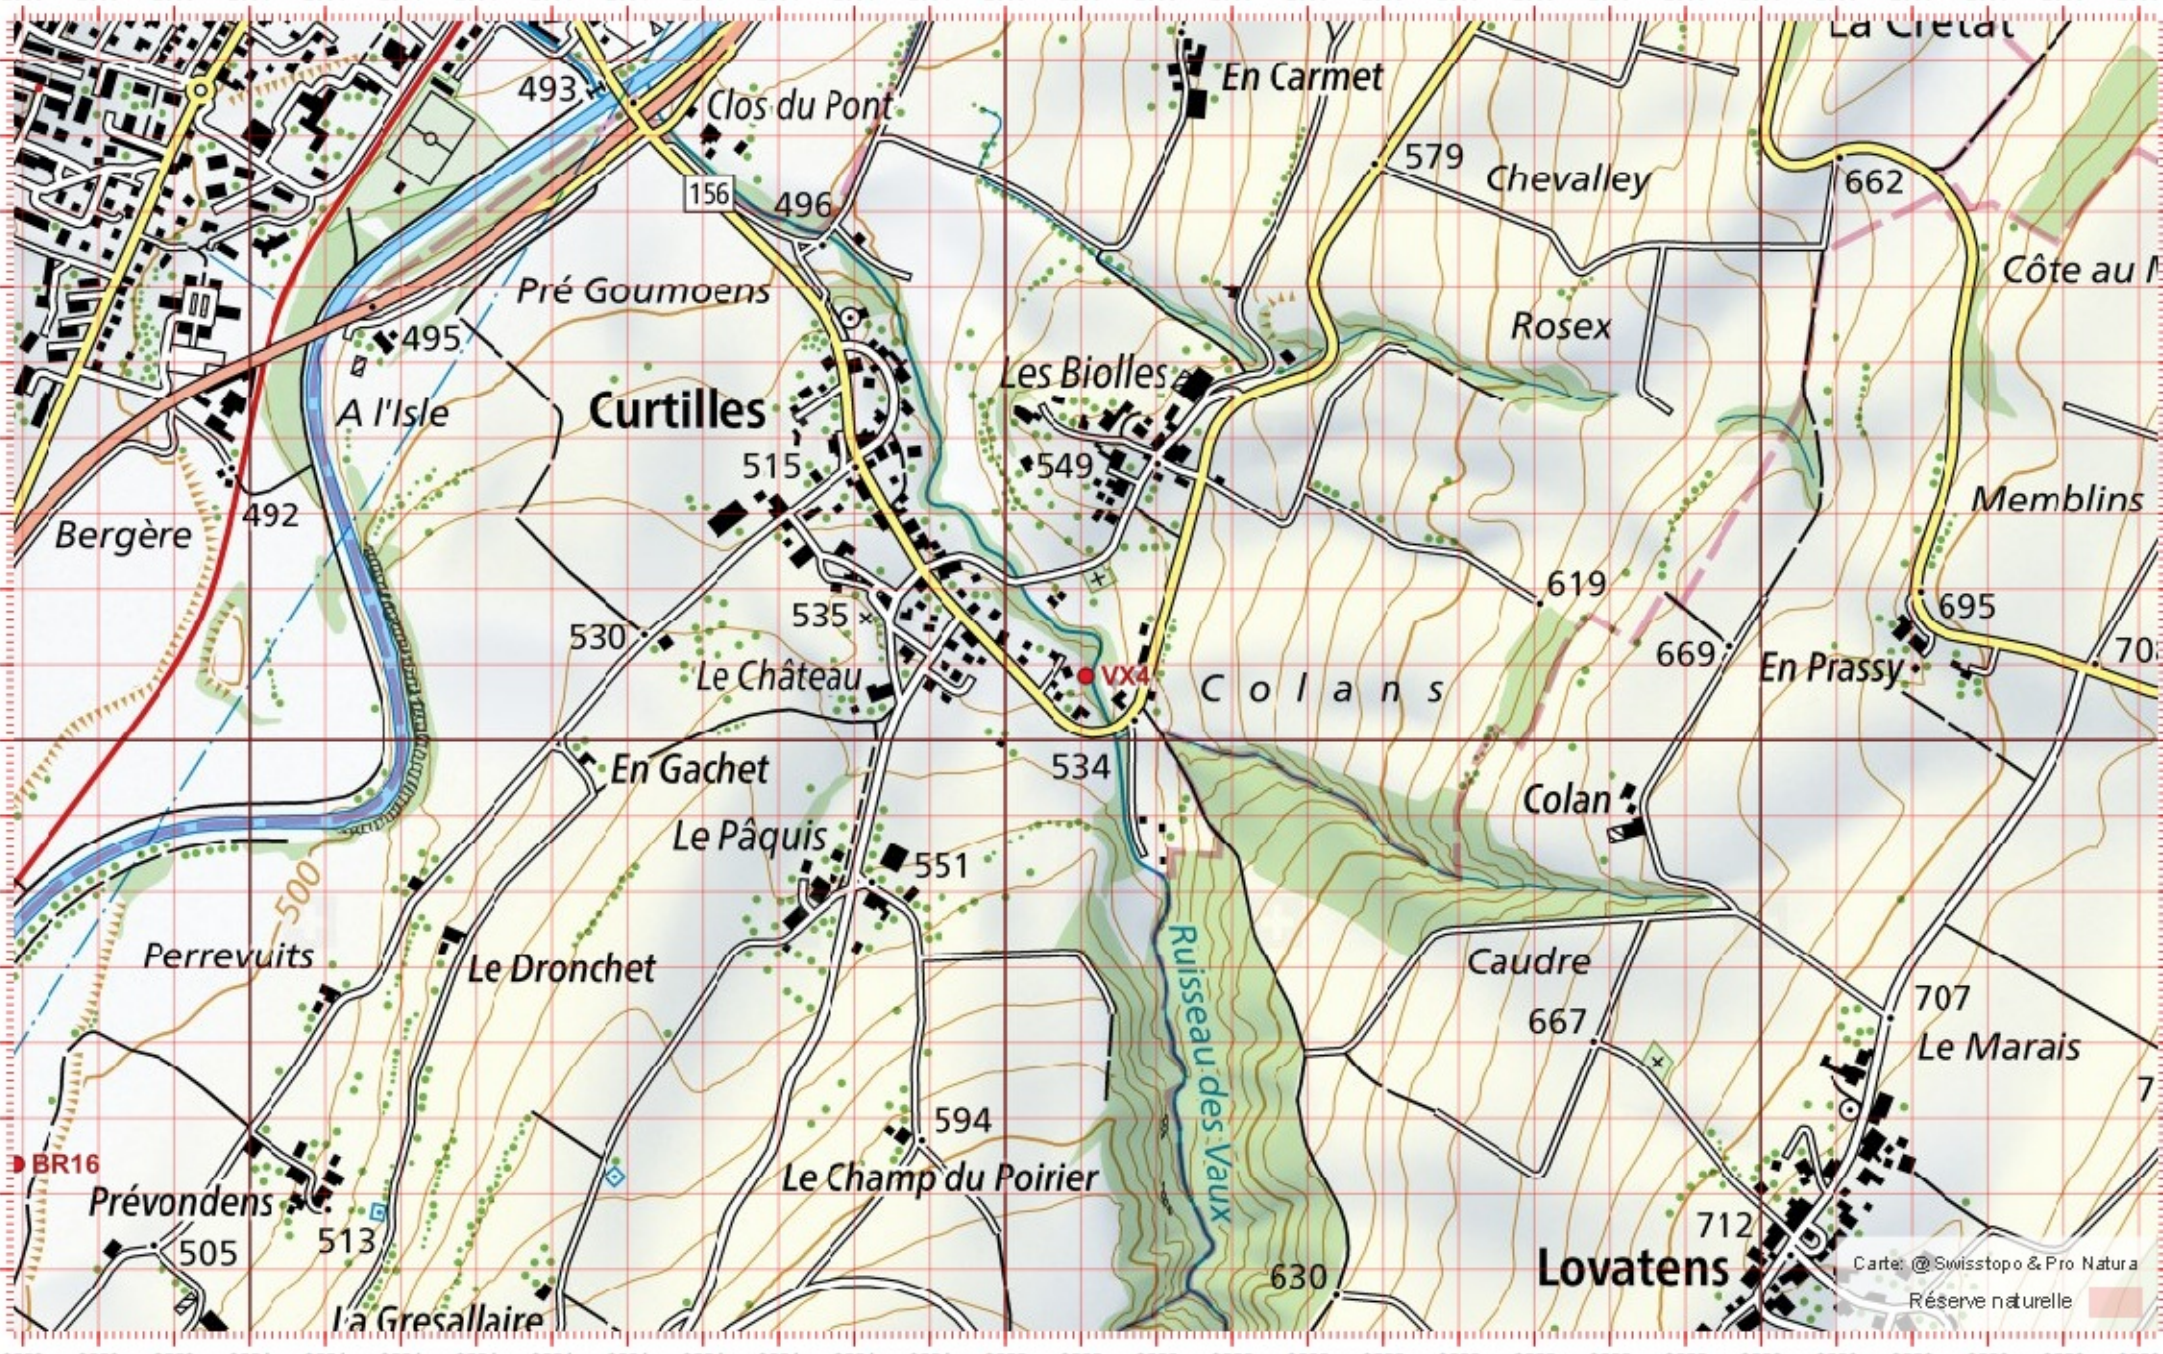

Recensement du castor / Suisse / Freiburg

Conseil Castor / info fauna

Coordonnées: 2°55' / 1°17'

Nr. carte 1:25'000: 1204 -- Romont

ID: VX4

Nom cours d'eau: Rio des Vaux

Nom / Prénom :

email :

Date :

Territoire 1 : / Territoire 2 : / Territoire 3 : / 1:10 000

2553700 2553800 2553900 25540 2554100 2554200 2554300 2554400 2554500 2554600 2554700 2554800 2554900 25550 2555100 2555200 2555300 2555400 2555500 2555600 2555700 2555800 2555900 25560 2556100 2556200 2556300 2556400 2556

2553700 2553800 2553900 25540 2554100 2554200 2554300 2554400 2554500 2554600 2554700 2554800 2554900 25550 2555100 2555200 2555300 2555400 2555500 2555600 2555700 2555800 2555900 25560 2556100 2556200 2556300 2556400 2556