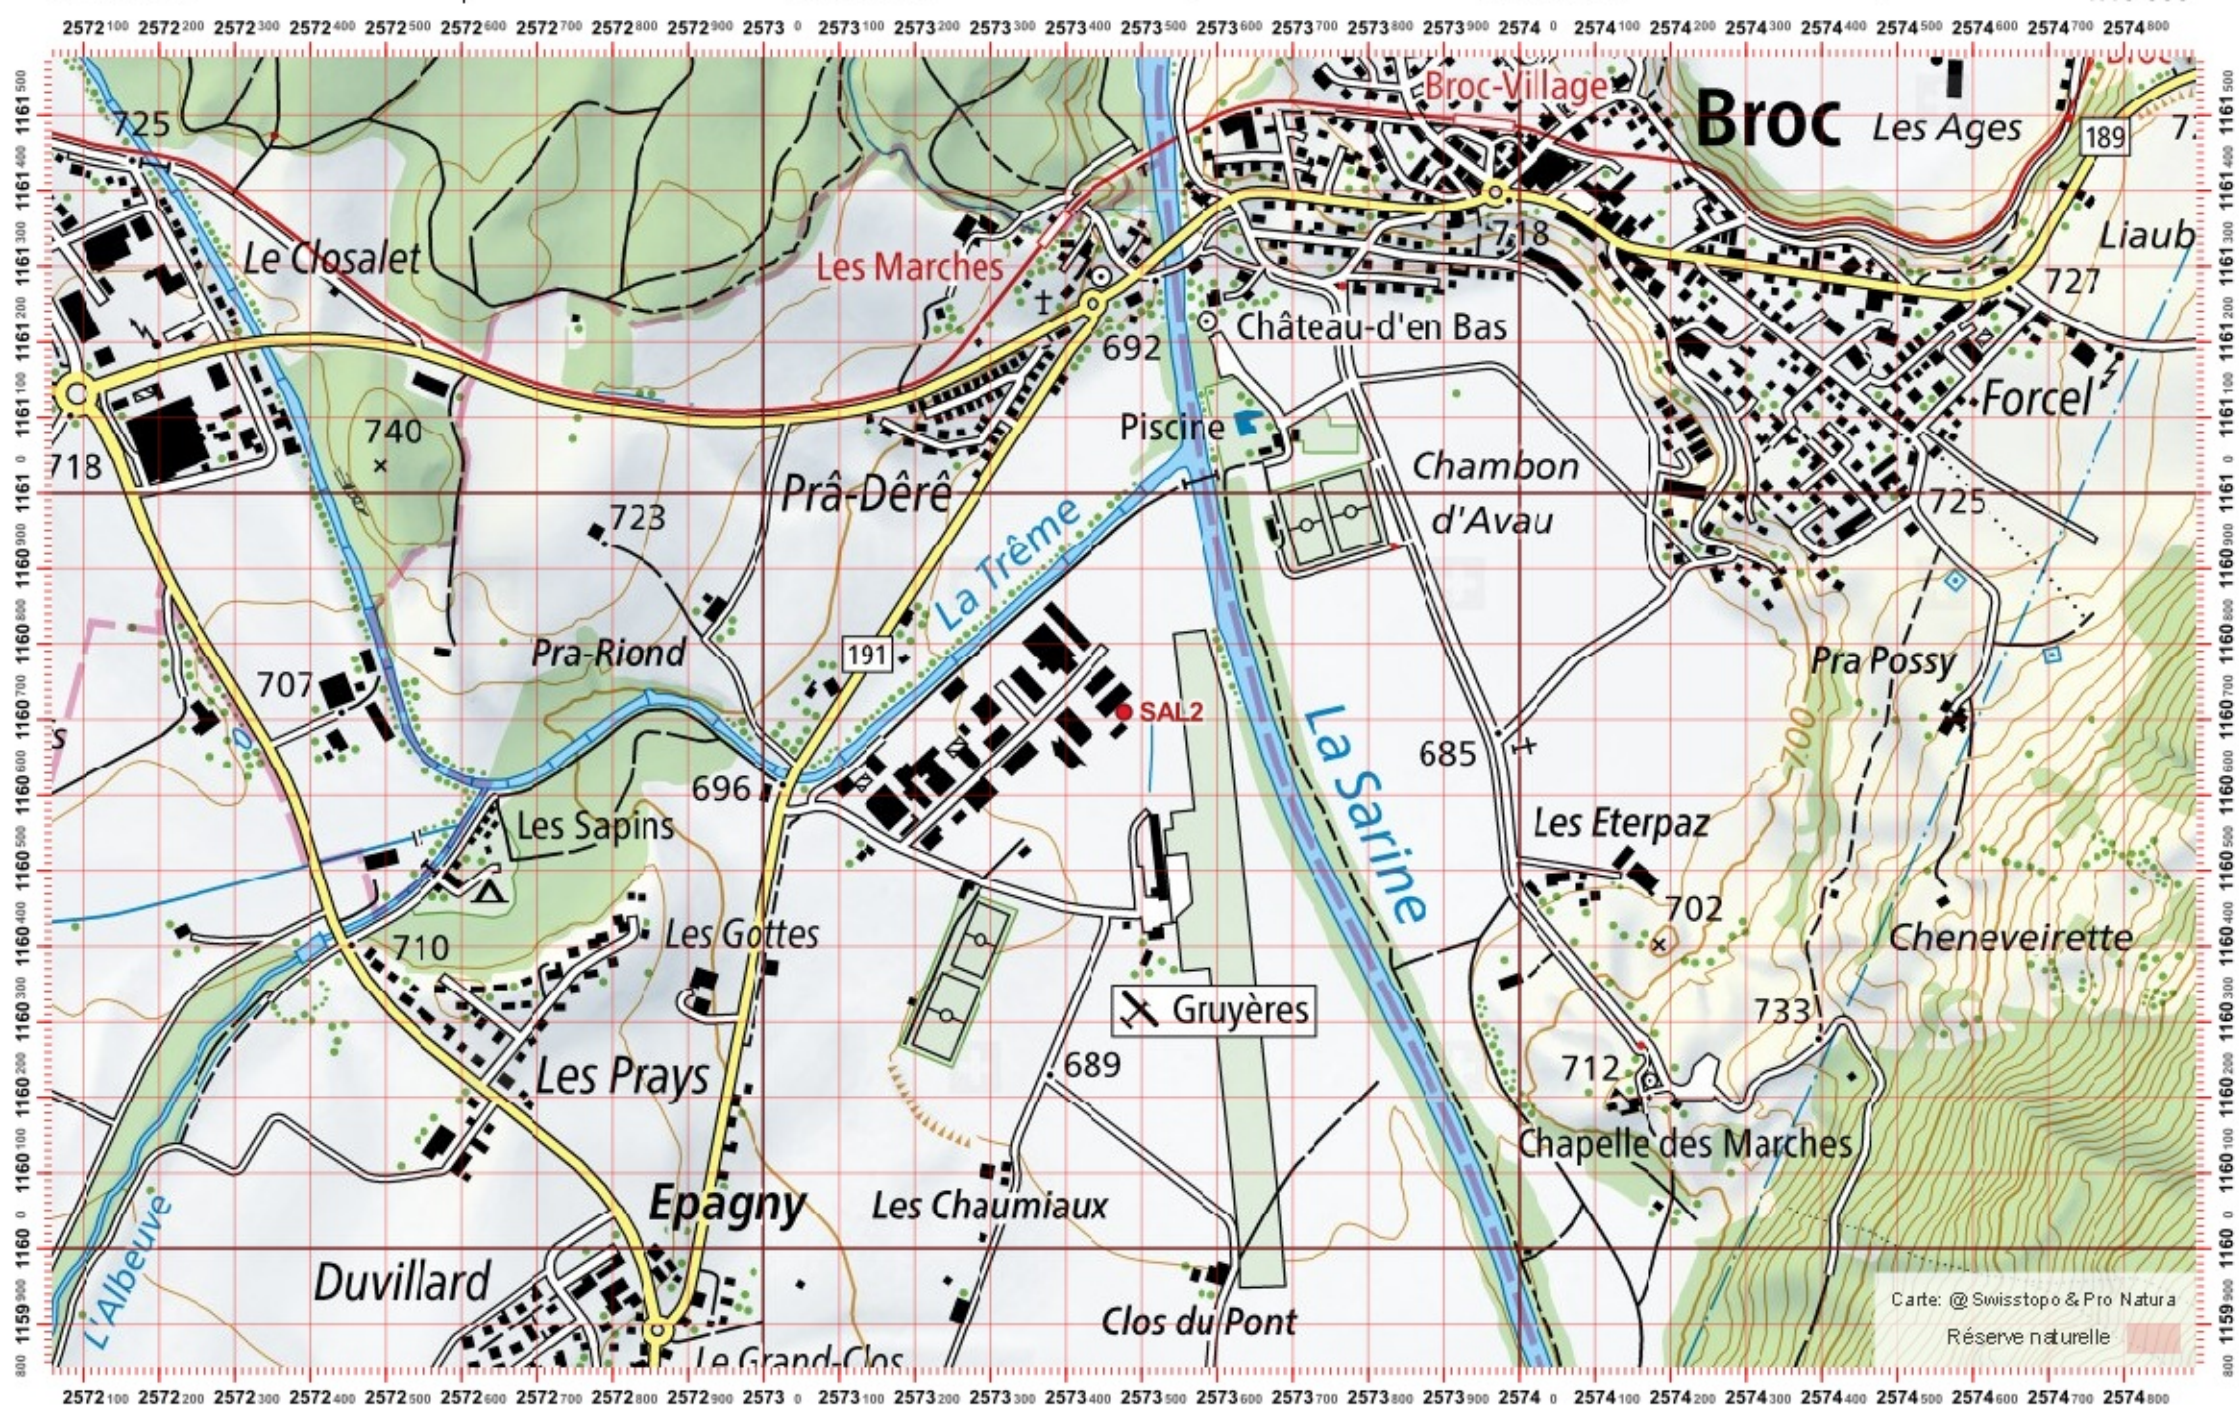

Nr. carte 1:25'000: 1225 -- Gruyères

ID: SAL2

Nom cours d'eau: La Sarine aval Lac Lessoc

Nom / Prénom :

email :

Date :

Territoire 1 : / Territoire 2 : / Territoire 3 : / 1:10 000

Recensement du castor / Suisse / Freiburg