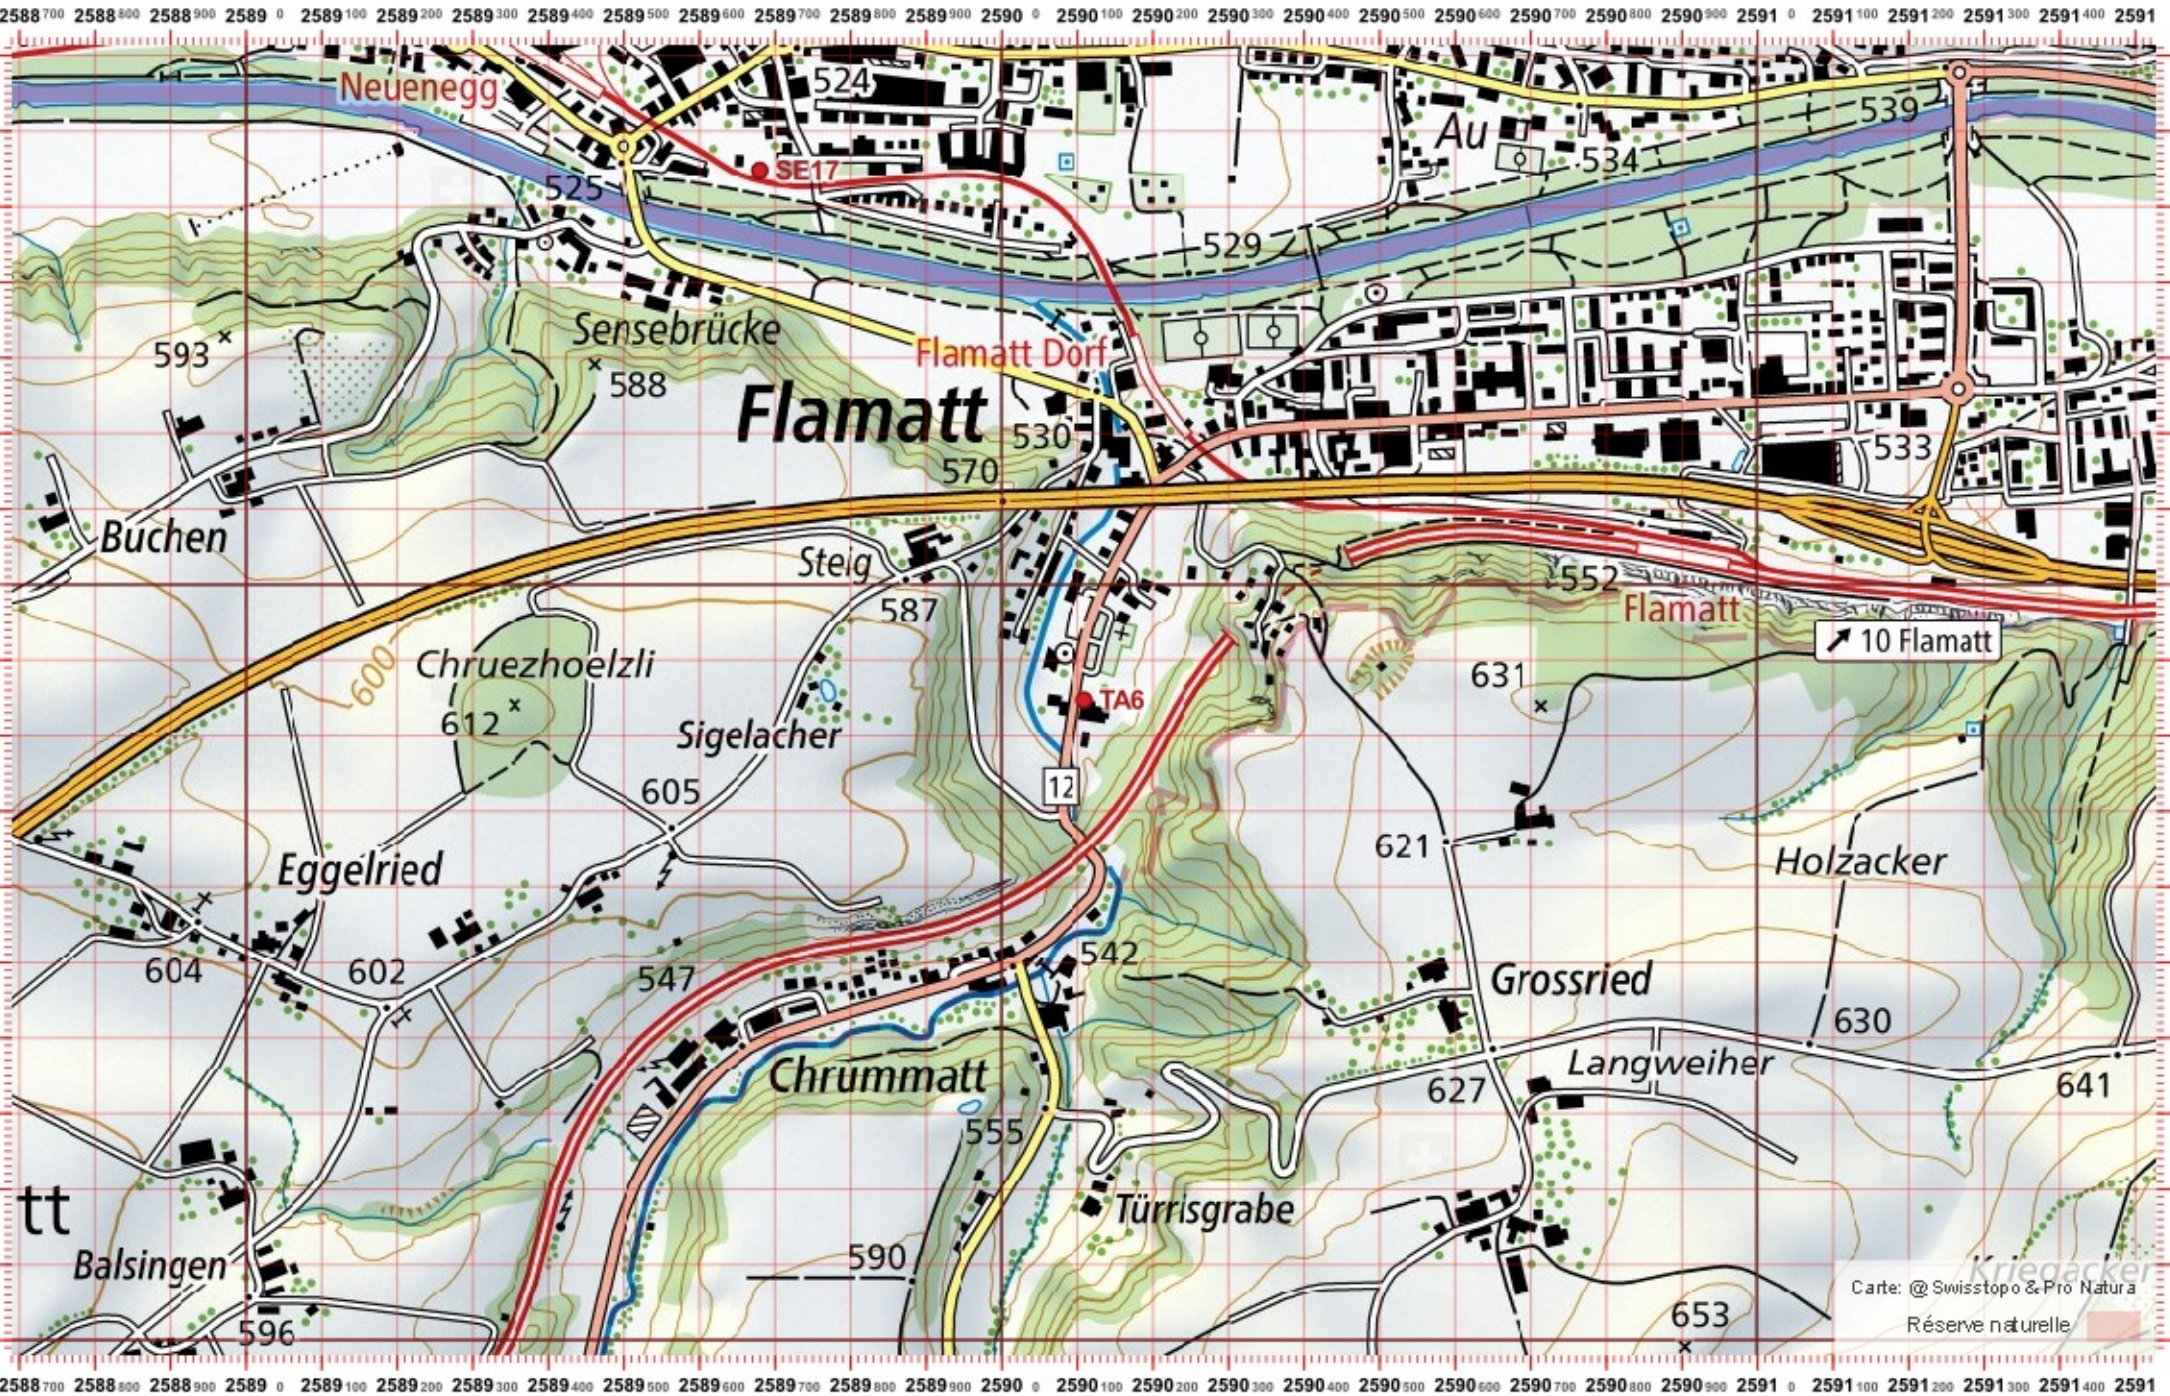

Recensement du castor / Suisse / Freiburg

Conseil Castor / info fauna

Coordonnées: 2°59'0" / 1°19'2"

Nr. carte 1:25'000: 1186 -- Schwarzenburg

ID: TA6

Nom cours d'eau: Taverna oder Taverserbach

Nom / Prénom :

email :

Date :

Territoire 1 :

Territoire 2 :

Territoire 3 :

1:10 000

Carte: @Swisstopo & Pro Natura
Kriegacker
Réserve naturelle