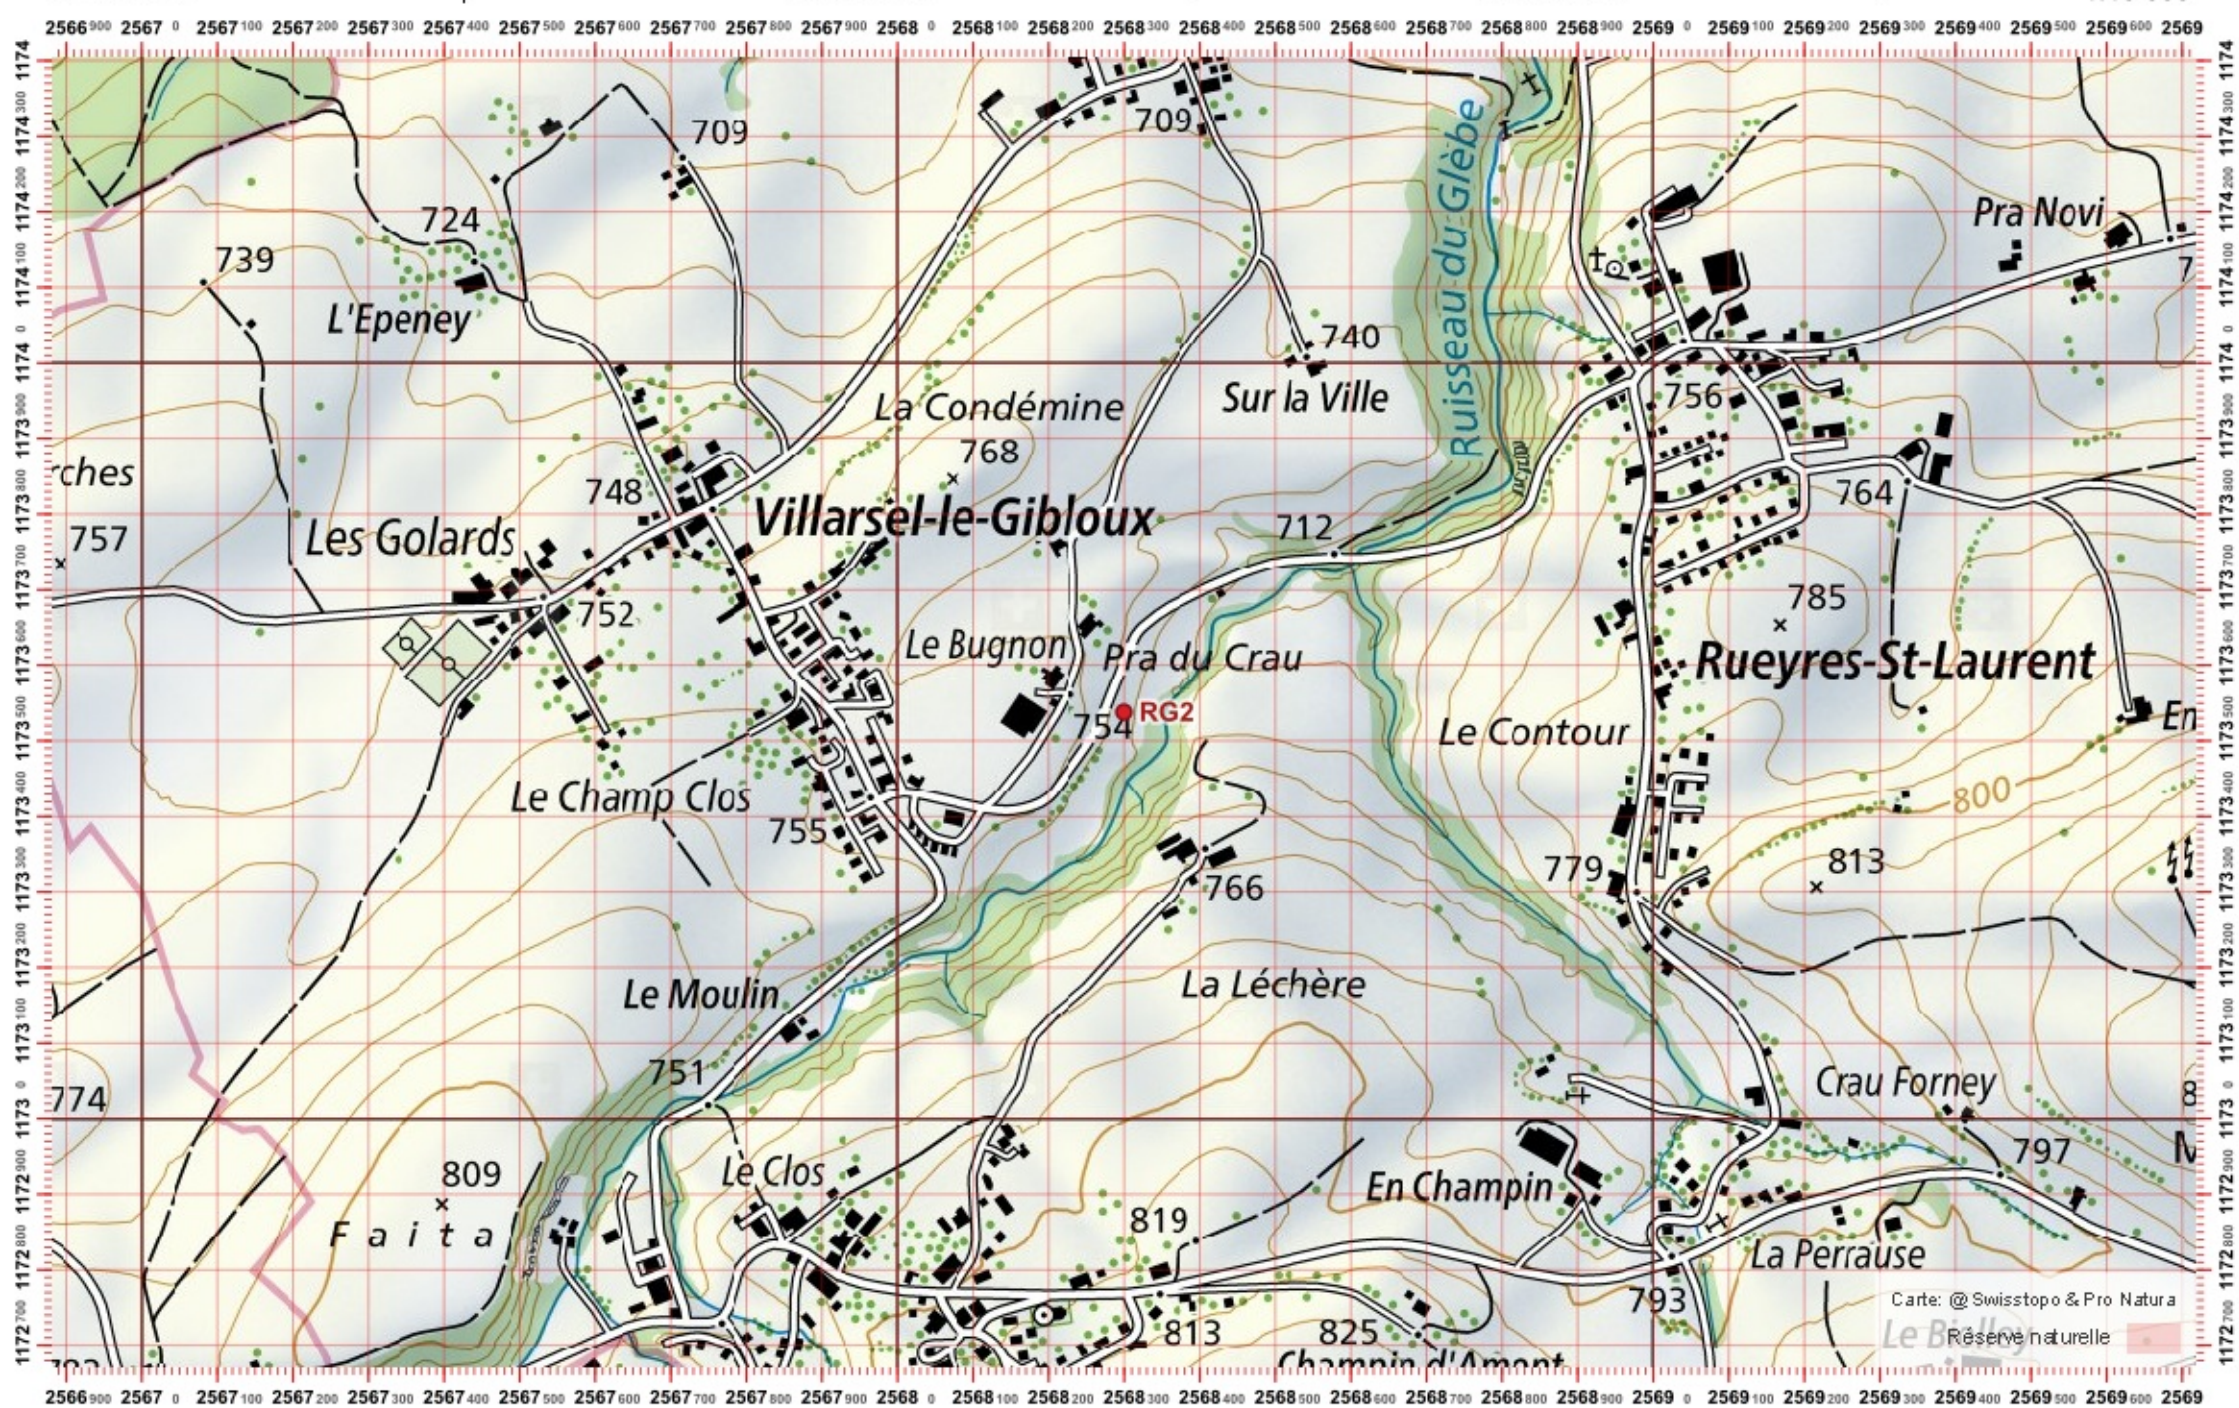

Recensement du castor / Suisse / Freiburg

Conseil Castor / info fauna

Coordonnées: 2°568 / 1°173

Nr. carte 1:25'000: 1205 -- Rossens

ID: RG2

Nom cours d'eau: Riviere du Glebe

Nom / Prénom :

email :

Date :

Territoire 1 :

Territoire 2 :

Territoire 3 :

1:10 000