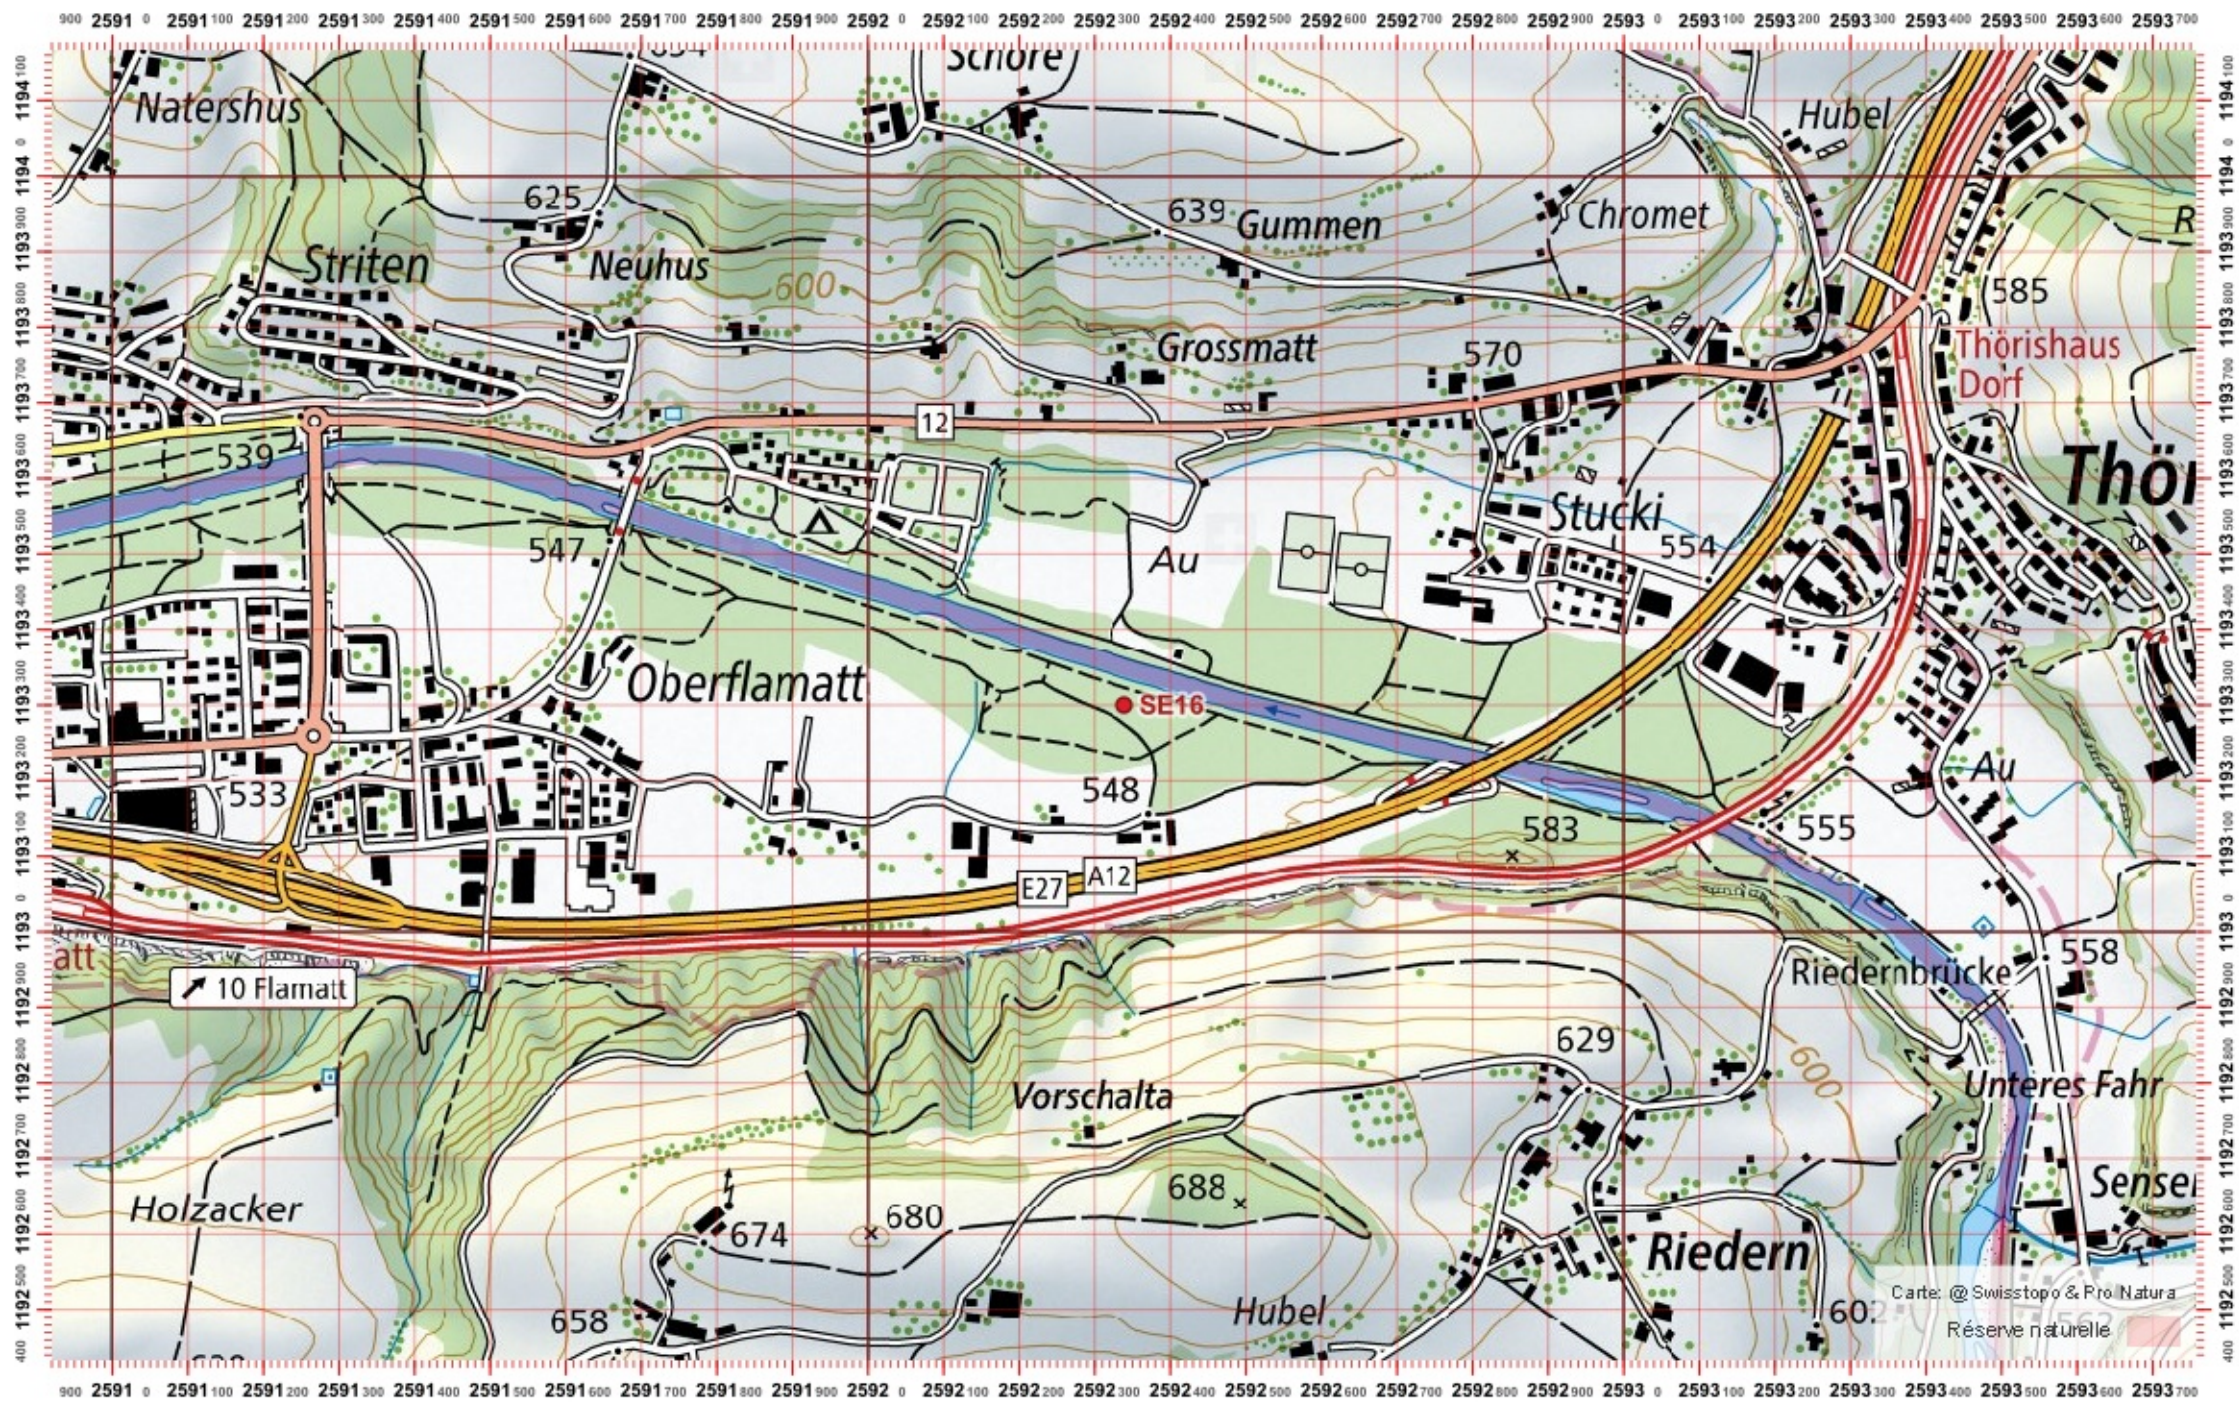

Date :

Territoire 1 :

Territoire 2 :

Territoire 3 :

1:10 000

Recensement du castor / Suisse / Freiburg

Conseil Castor / info fauna

Coordonnées: 2°58'9" / 1°19'3"