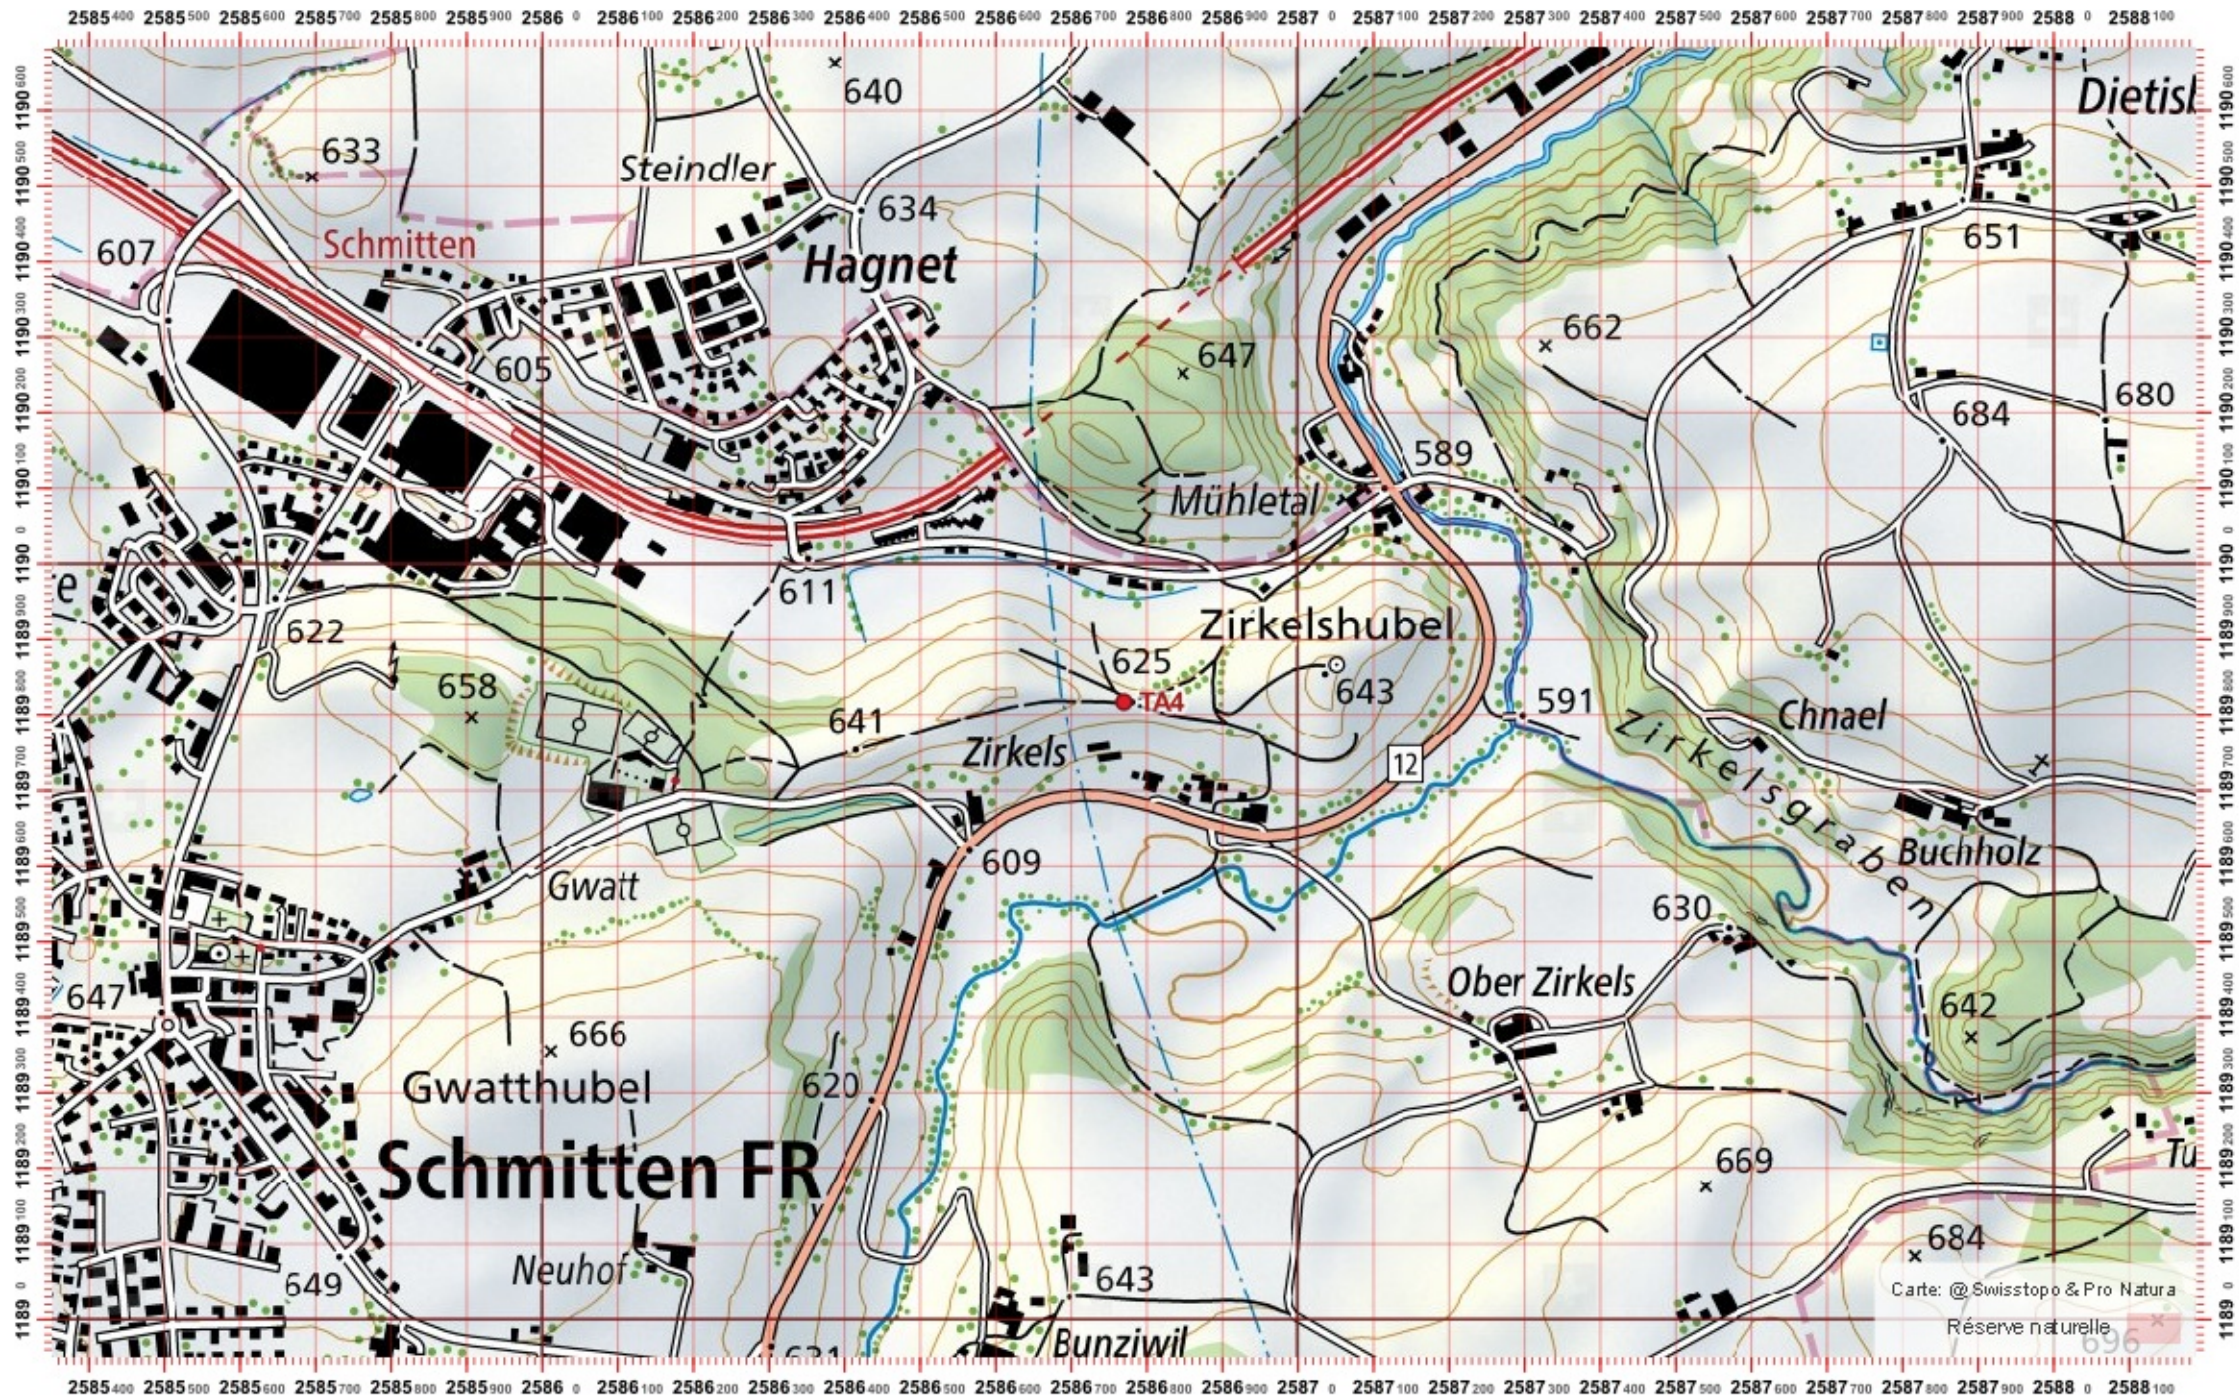

Recensement du castor / Suisse / Freiburg

Conseil Castor / info fauna

Coordonnées: 2°58'6" / 1°18'9"

Nr. carte 1:25'000: 1186 -- Schwarzenburg

ID: TA4

Nom cours d'eau: Taverna oder Taverserbach

Nom / Prénom :

email :

Date :

Territoire 1 :

Territoire 2 :

Territoire 3 :

1:10 000