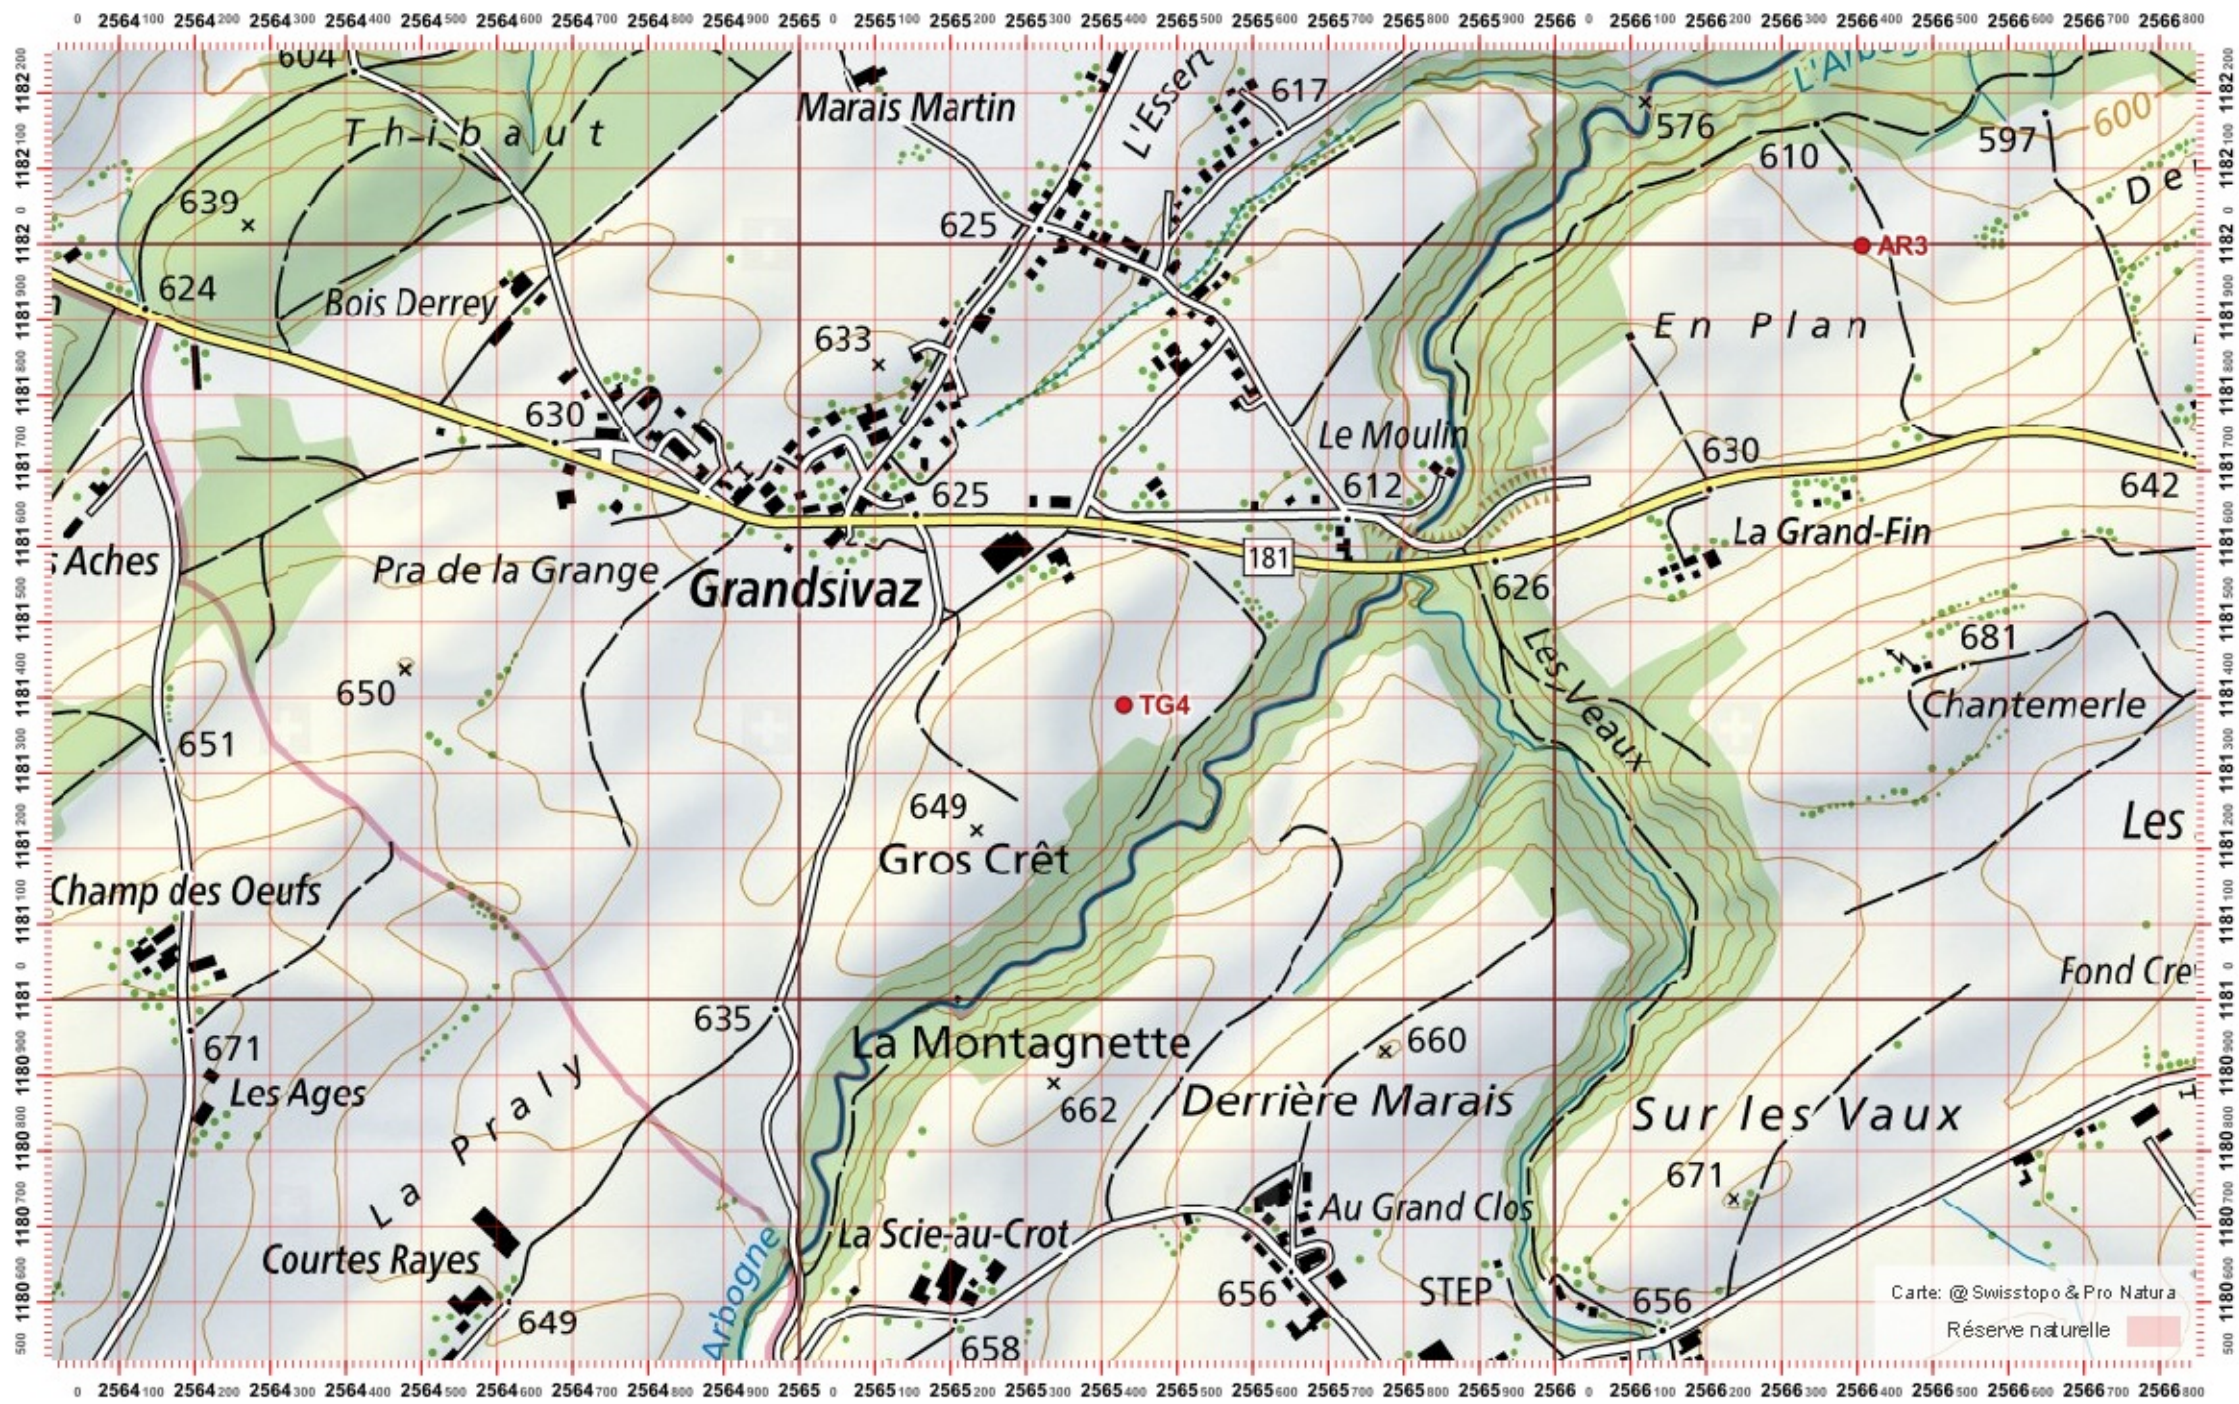

Recensement du castor / Suisse / Freiburg

Conseil Castor / info fauna

Coordonnées: 2°56'5 / 1°18'1

Nr. carte 1:25'000: 1204 -- Romont

ID: TG4

Nom cours d'eau: Riviere a Torny le Grand

Nom / Prénom :

email :

Date :

Territoire 1 : / Territoire 2 : / Territoire 3 : / 1:10 000