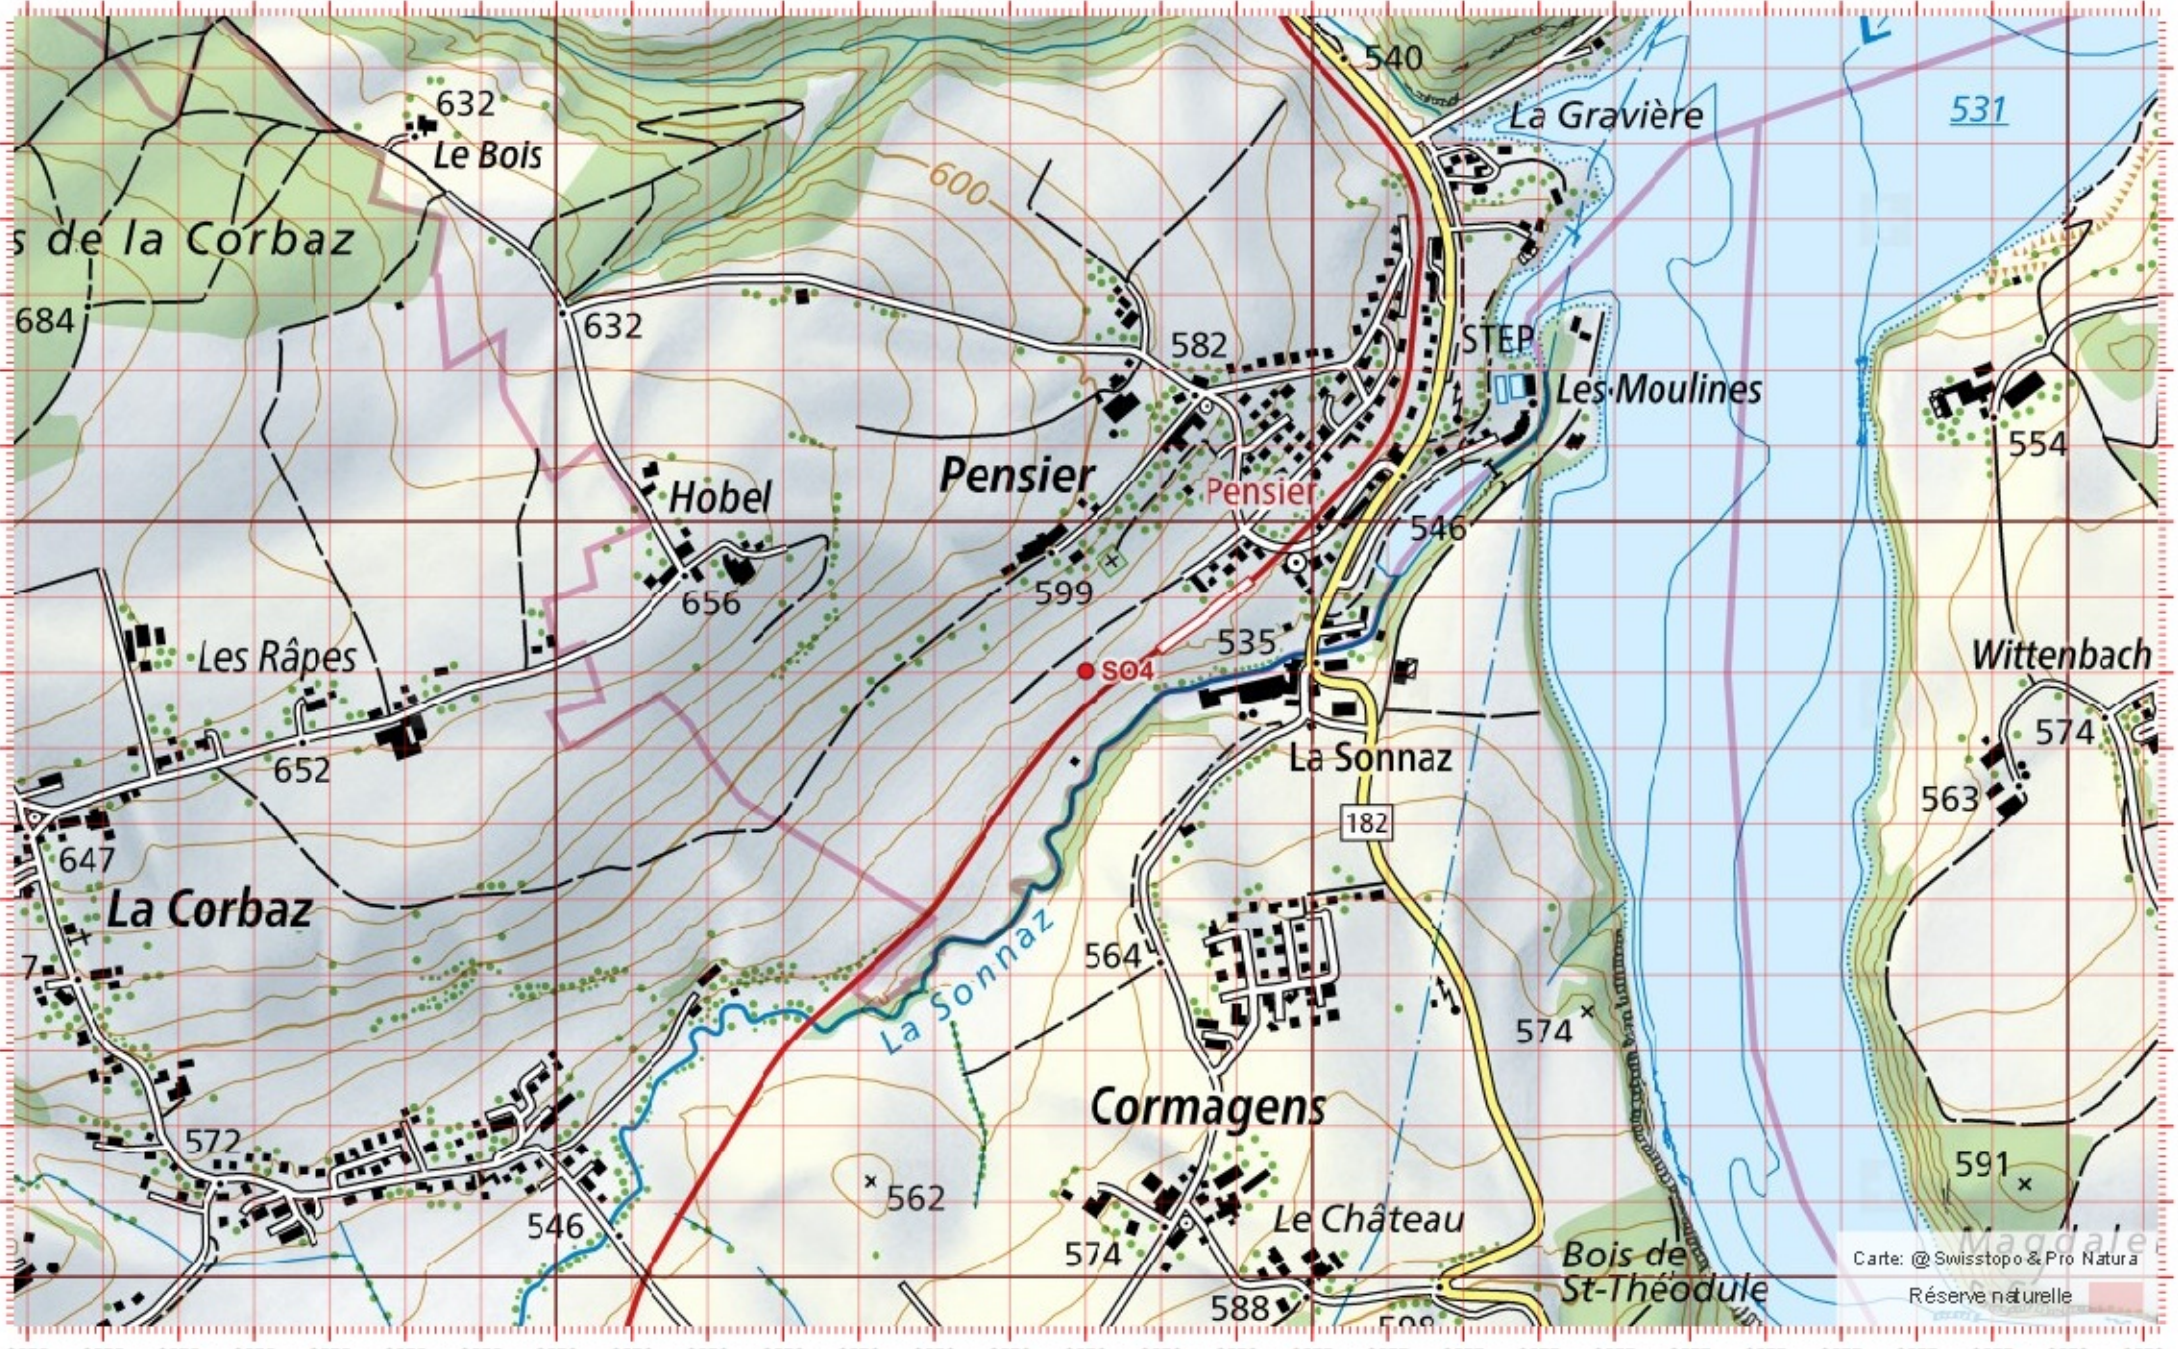

Recensement du castor / Suisse / Freiburg

Conseil Castor / info fauna

Coordonnées: 2°576 / 1°187

Nr. carte 1:25'000: 1185 -- Fribourg / Freiburg

ID: S04

Nom cours d'eau: La Sonnaz

Nom / Prénom :

email :

Date :

Territoire 1 :

Territoire 2 :

Territoire 3 :

1:10 000

2575300 2575400 2575500 2575600 2575700 2575800 2575900 2576000 2576100 2576200 2576300 2576400 2576500 2576600 2576700 2576800 2576900 2577000 2577100 2577200 2577300 2577400 2577500 2577600 2577700 2577800 2577900 2578000 2578

Carte: @Swisstopo & Pro Natura

Réserve naturelle

magdale