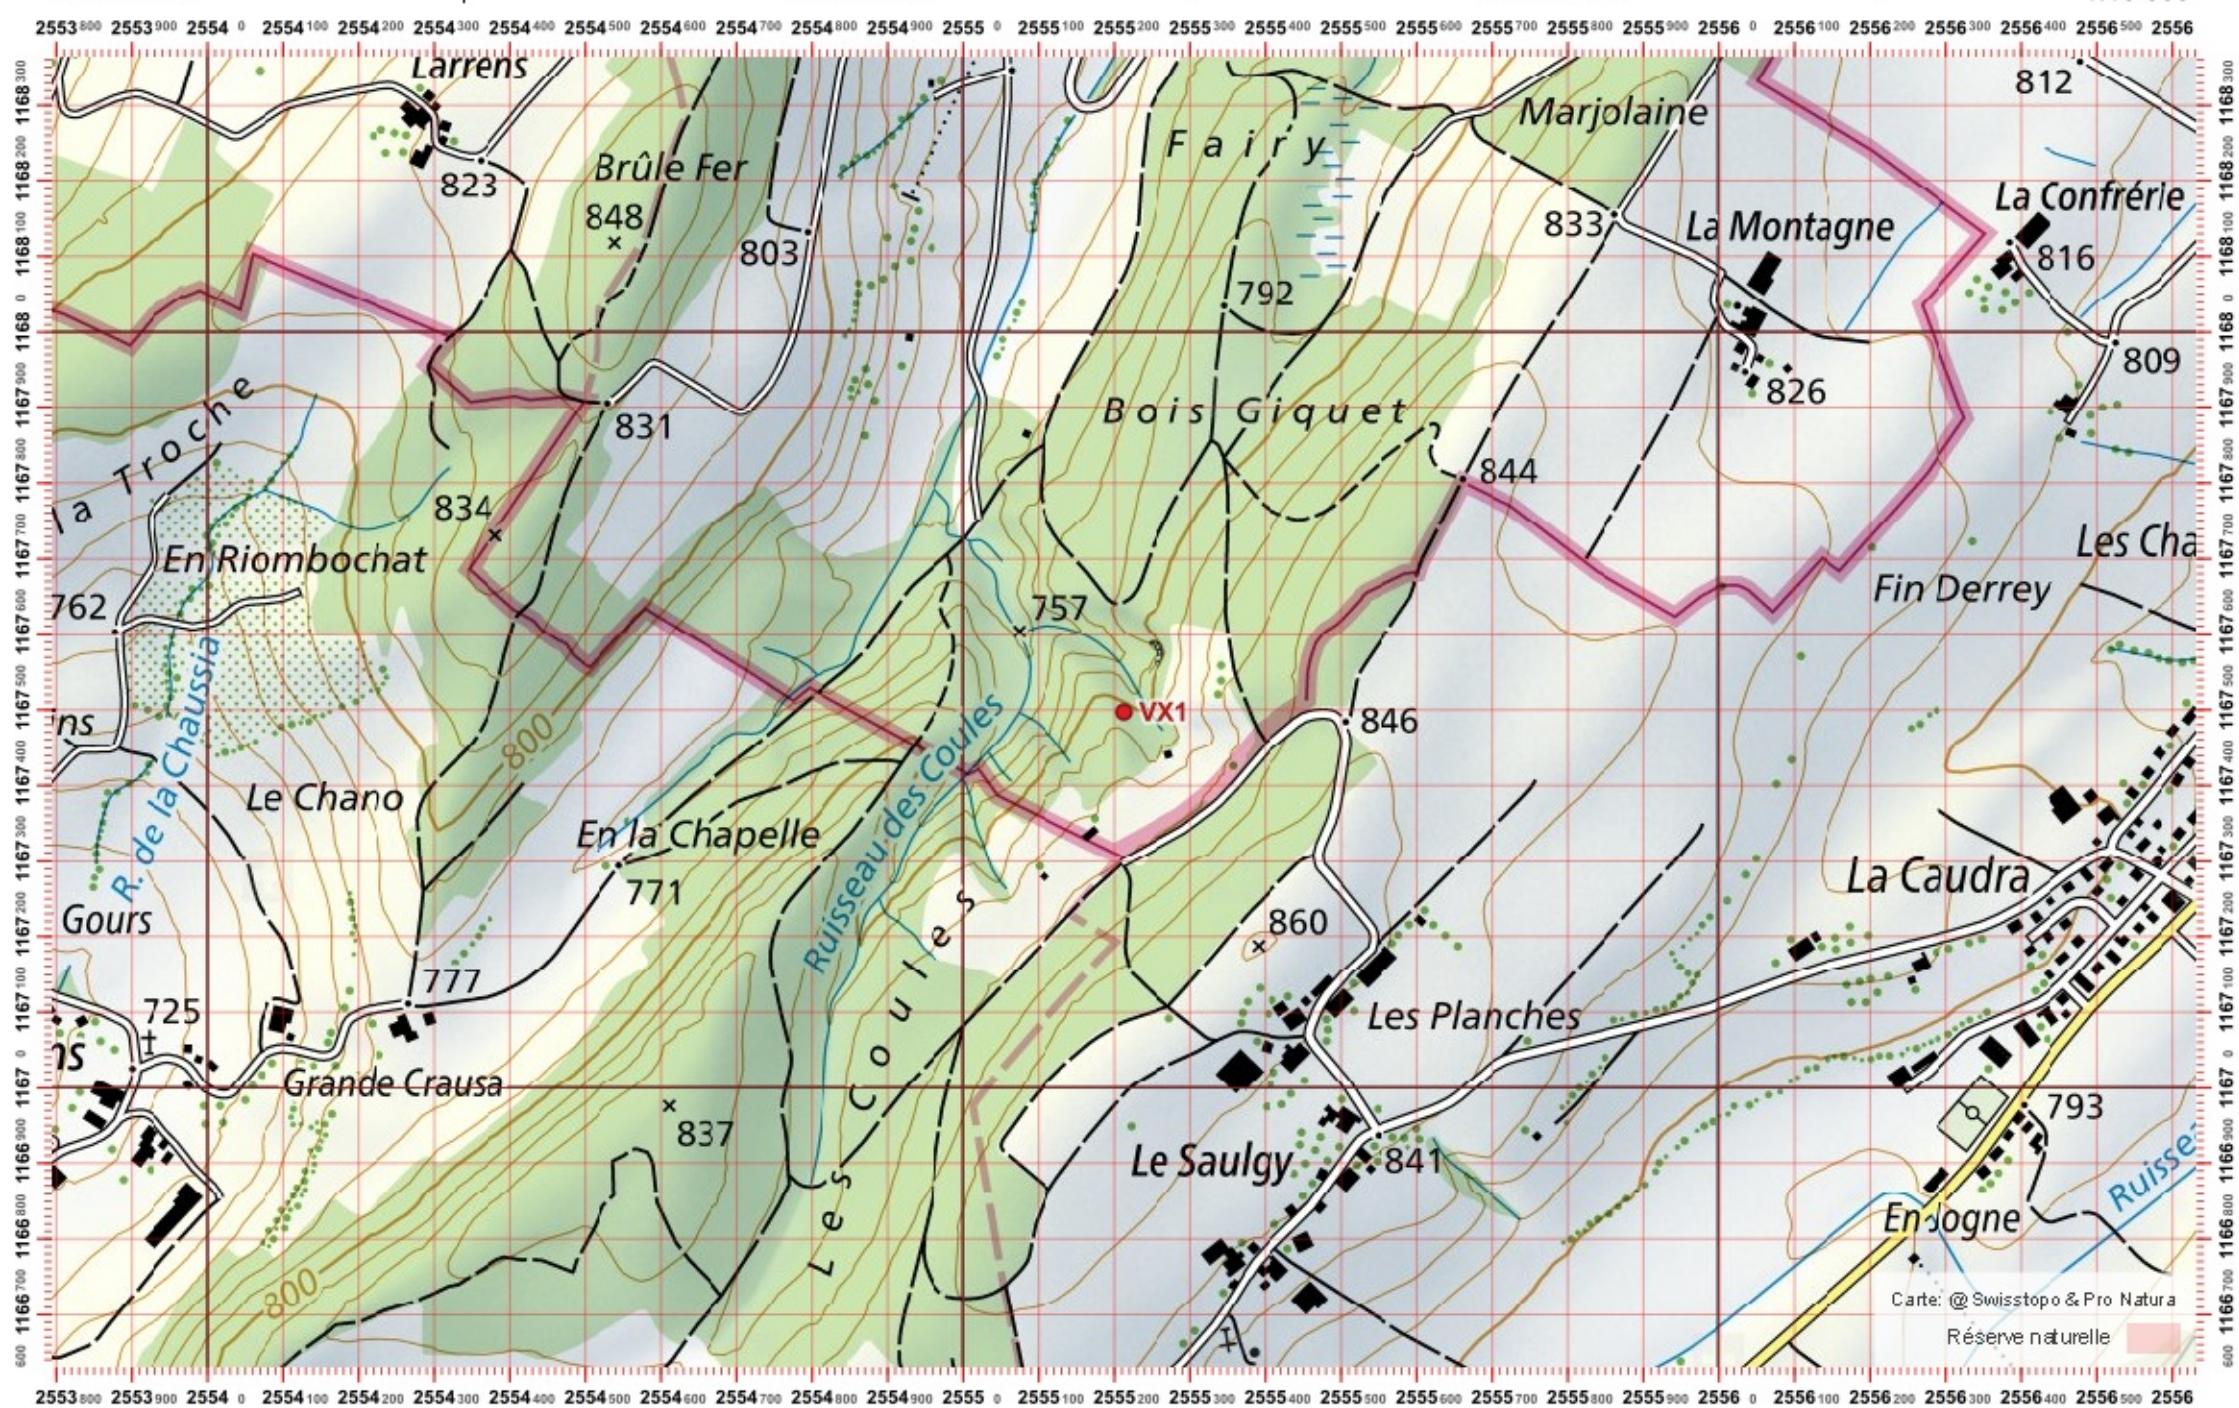

Recensement du castor / Suisse / Freiburg

Conseil Castor / info fauna

Coordonnées: 2°55' / 1°16'

Nr. carte 1:25'000: 1224 -- Moudon

ID: VX1

Nom cours d'eau: Rio des Vaux

Nom / Prénom :

email :

Date :

Territoire 1 :

Territoire 2 :

Territoire 3 :

1:10 000

Carte: @Swisstopo & Pro Natura

Réserve naturelle