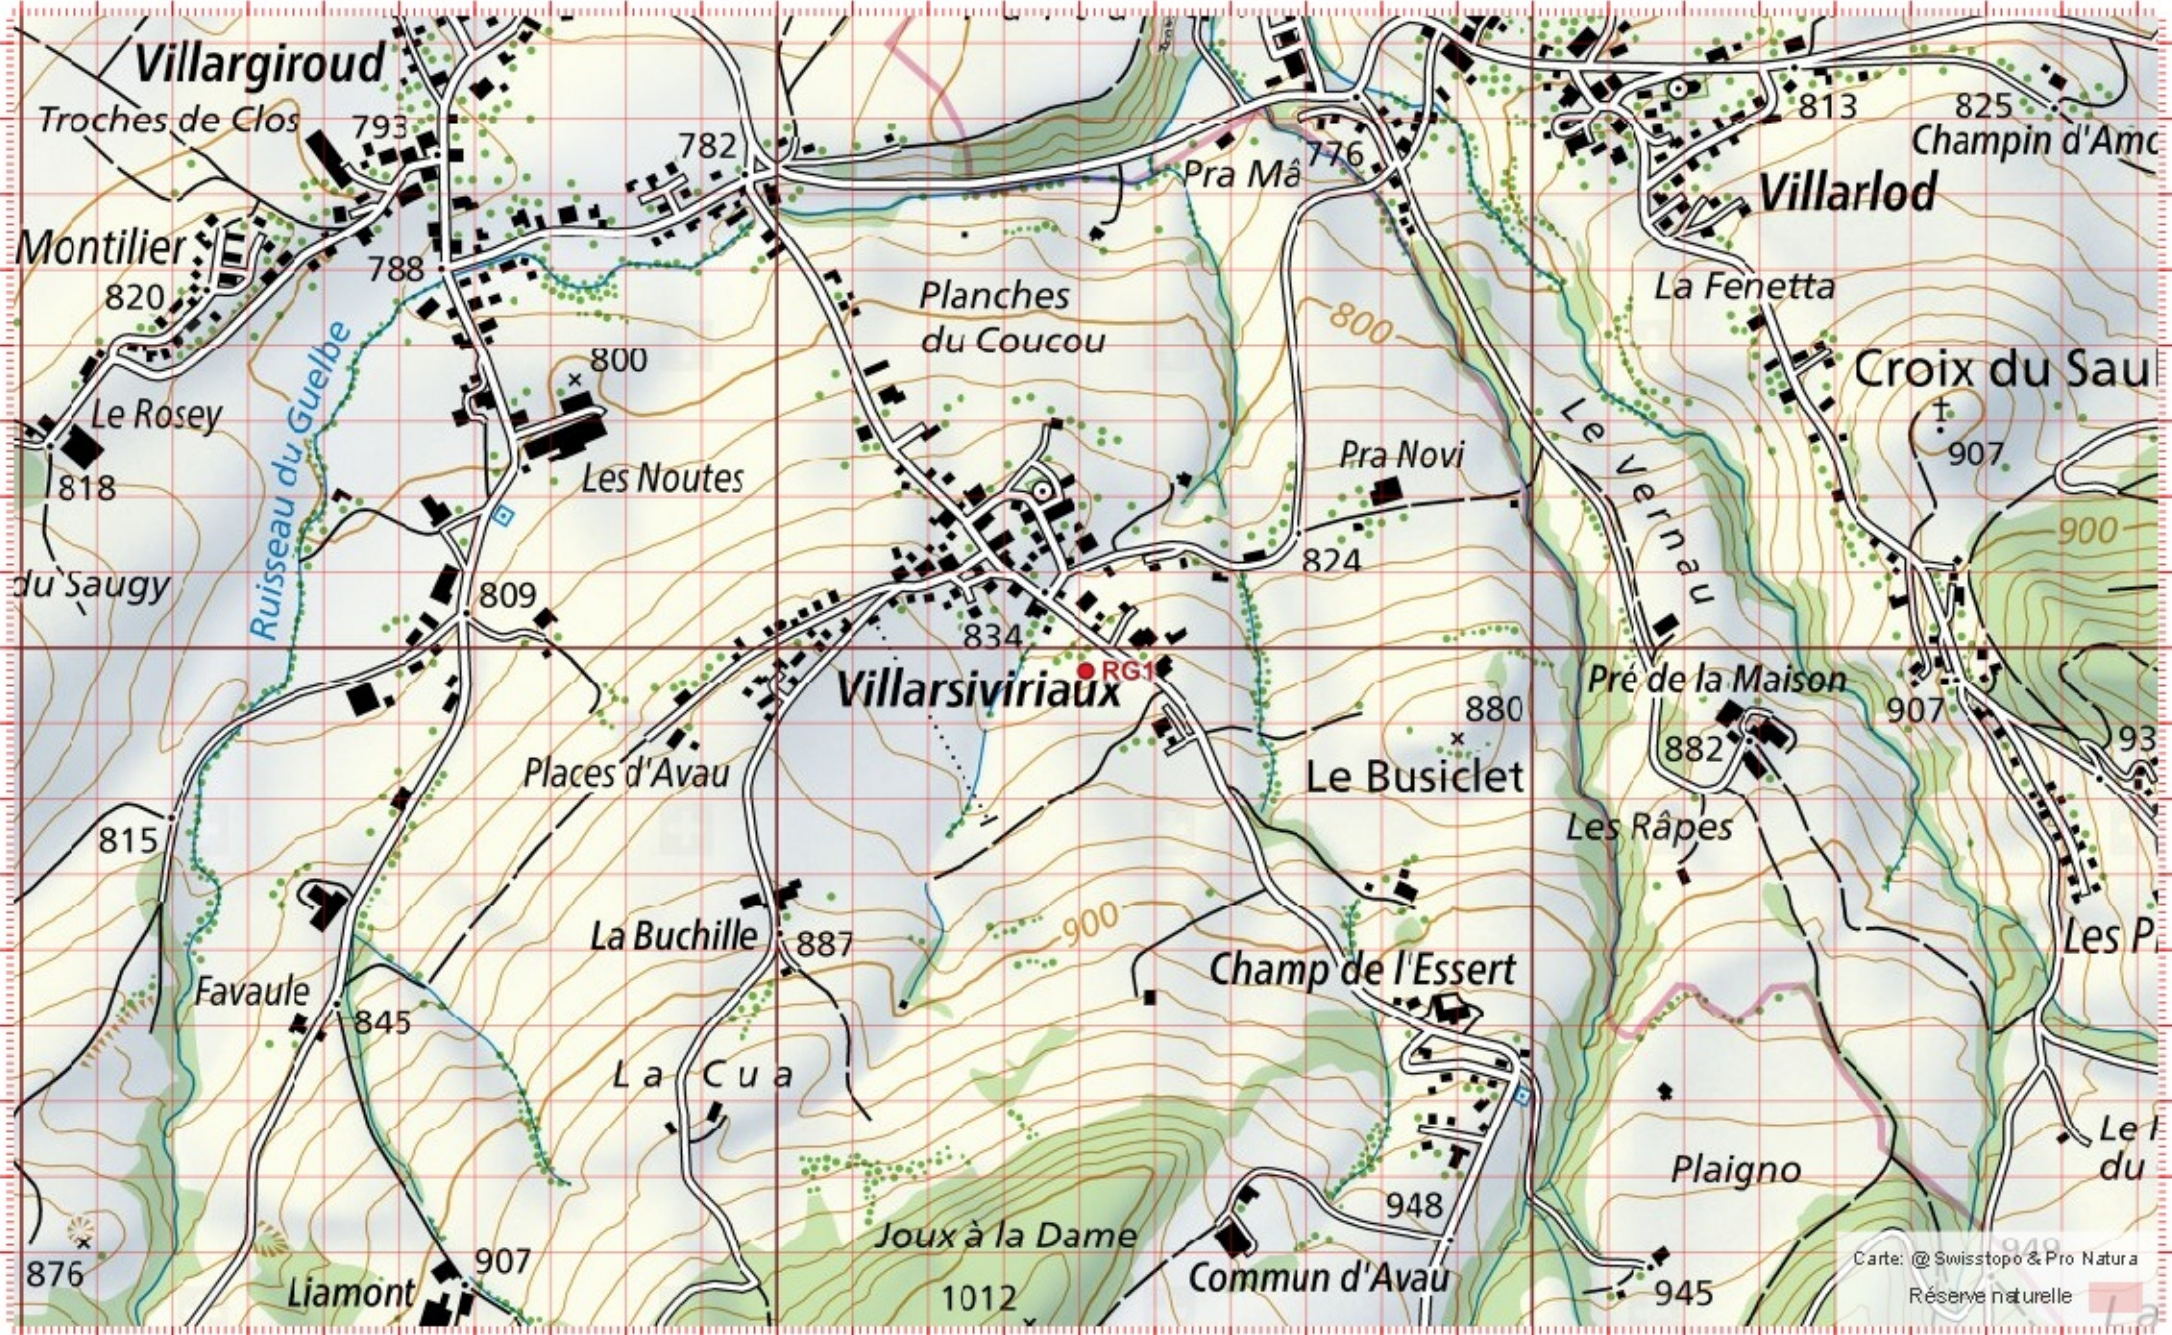

Recensement du castor / Suisse / Freiburg

Conseil Castor / info fauna

Coordonnées: 2°56'7" / 1°17'1"

Nr. carte 1:25'000: 1204 -- Romont

ID: RG1

Nom cours d'eau: Riviere du Glebe

Nom / Prénom :

email :

Date :

Territoire 1 :

Territoire 2 :

Territoire 3 :

1:10 000

2566 0 2566100 2566200 2566300 2566400 2566500 2566600 2566700 2566800 2566900 2567 0 2567100 2567200 2567300 2567400 2567500 2567600 2567700 2567800 2567900 2568 0 2568100 2568200 2568300 2568400 2568500 2568600 2568700 2568 0

Carte: @ Swisstopo & Pro Natura
Réserve naturelle