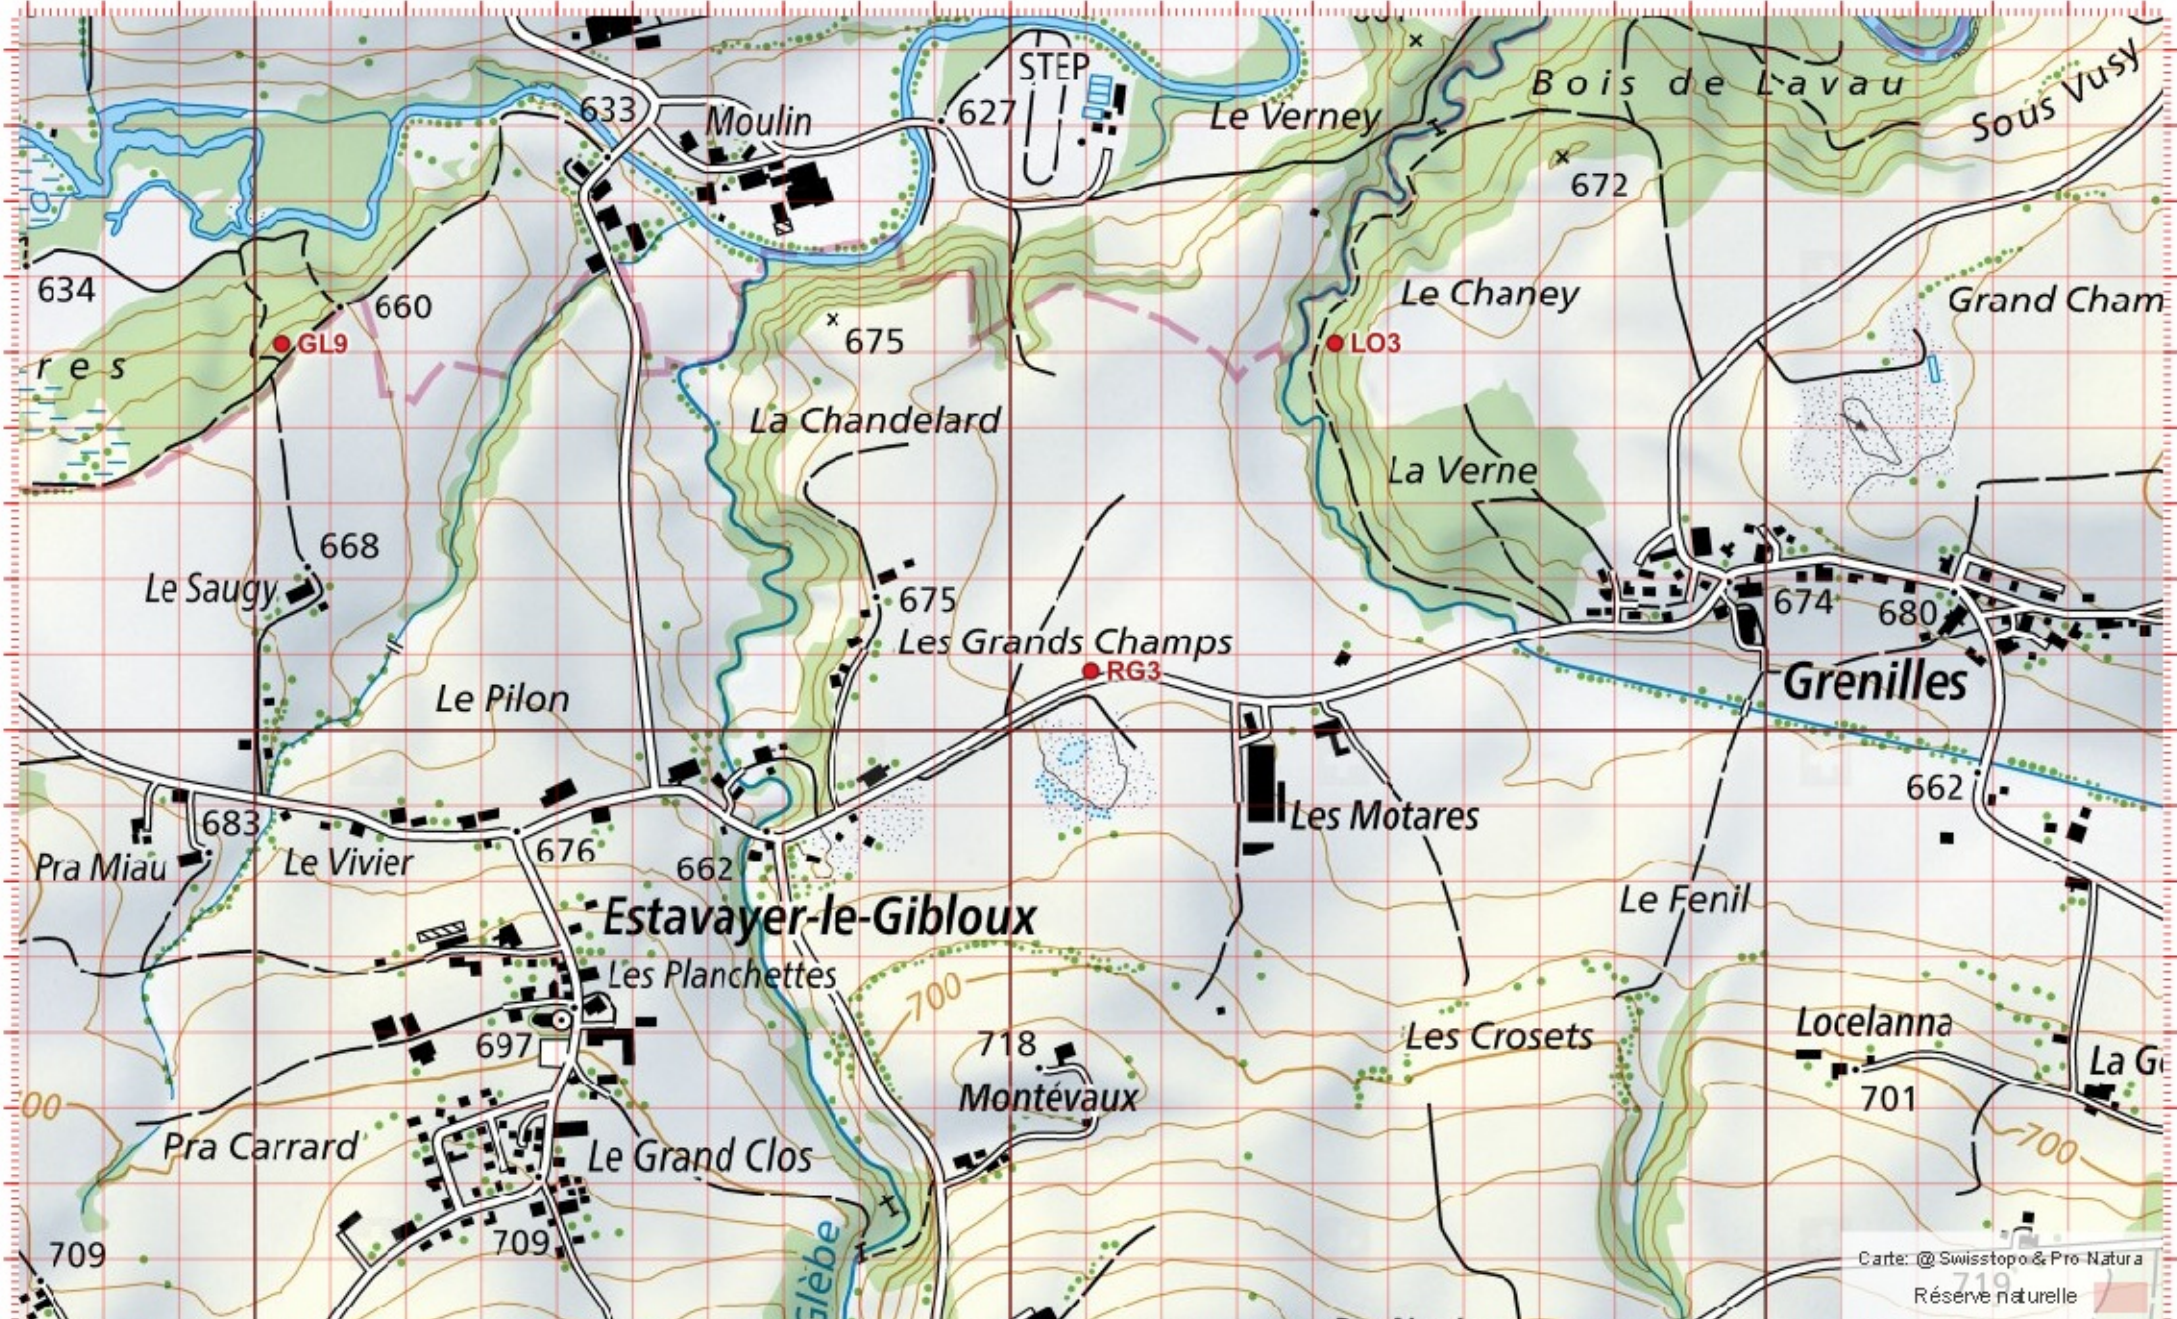

Recensement du castor / Suisse / Freiburg

Conseil Castor / info fauna

Coordonnées: 2°56'9" / 1°17'5"

Nr. carte 1:25'000: 1205 -- Rossens

ID: RG3

Nom cours d'eau: Riviere du Glebe

Nom / Prénom :

email :

Date :

Territoire 1 :

Territoire 2 :

Territoire 3 :

1:10 000

2567700 2567800 2567900 25680 2568100 2568200 2568300 2568400 2568500 2568600 2568700 2568800 2568900 25690 2569100 2569200 2569300 2569400 2569500 2569600 2569700 2569800 2569900 25700 2570100 2570200 2570300 2570400 2570

2567700 2567800 2567900 25680 2568100 2568200 2568300 2568400 2568500 2568600 2568700 2568800 2568900 25690 2569100 2569200 2569300 2569400 2569500 2569600 2569700 2569800 2569900 25700 2570100 2570200 2570300 2570400 2570

Carte: @Swisstopo & Pro-Natura
Réserve naturelle