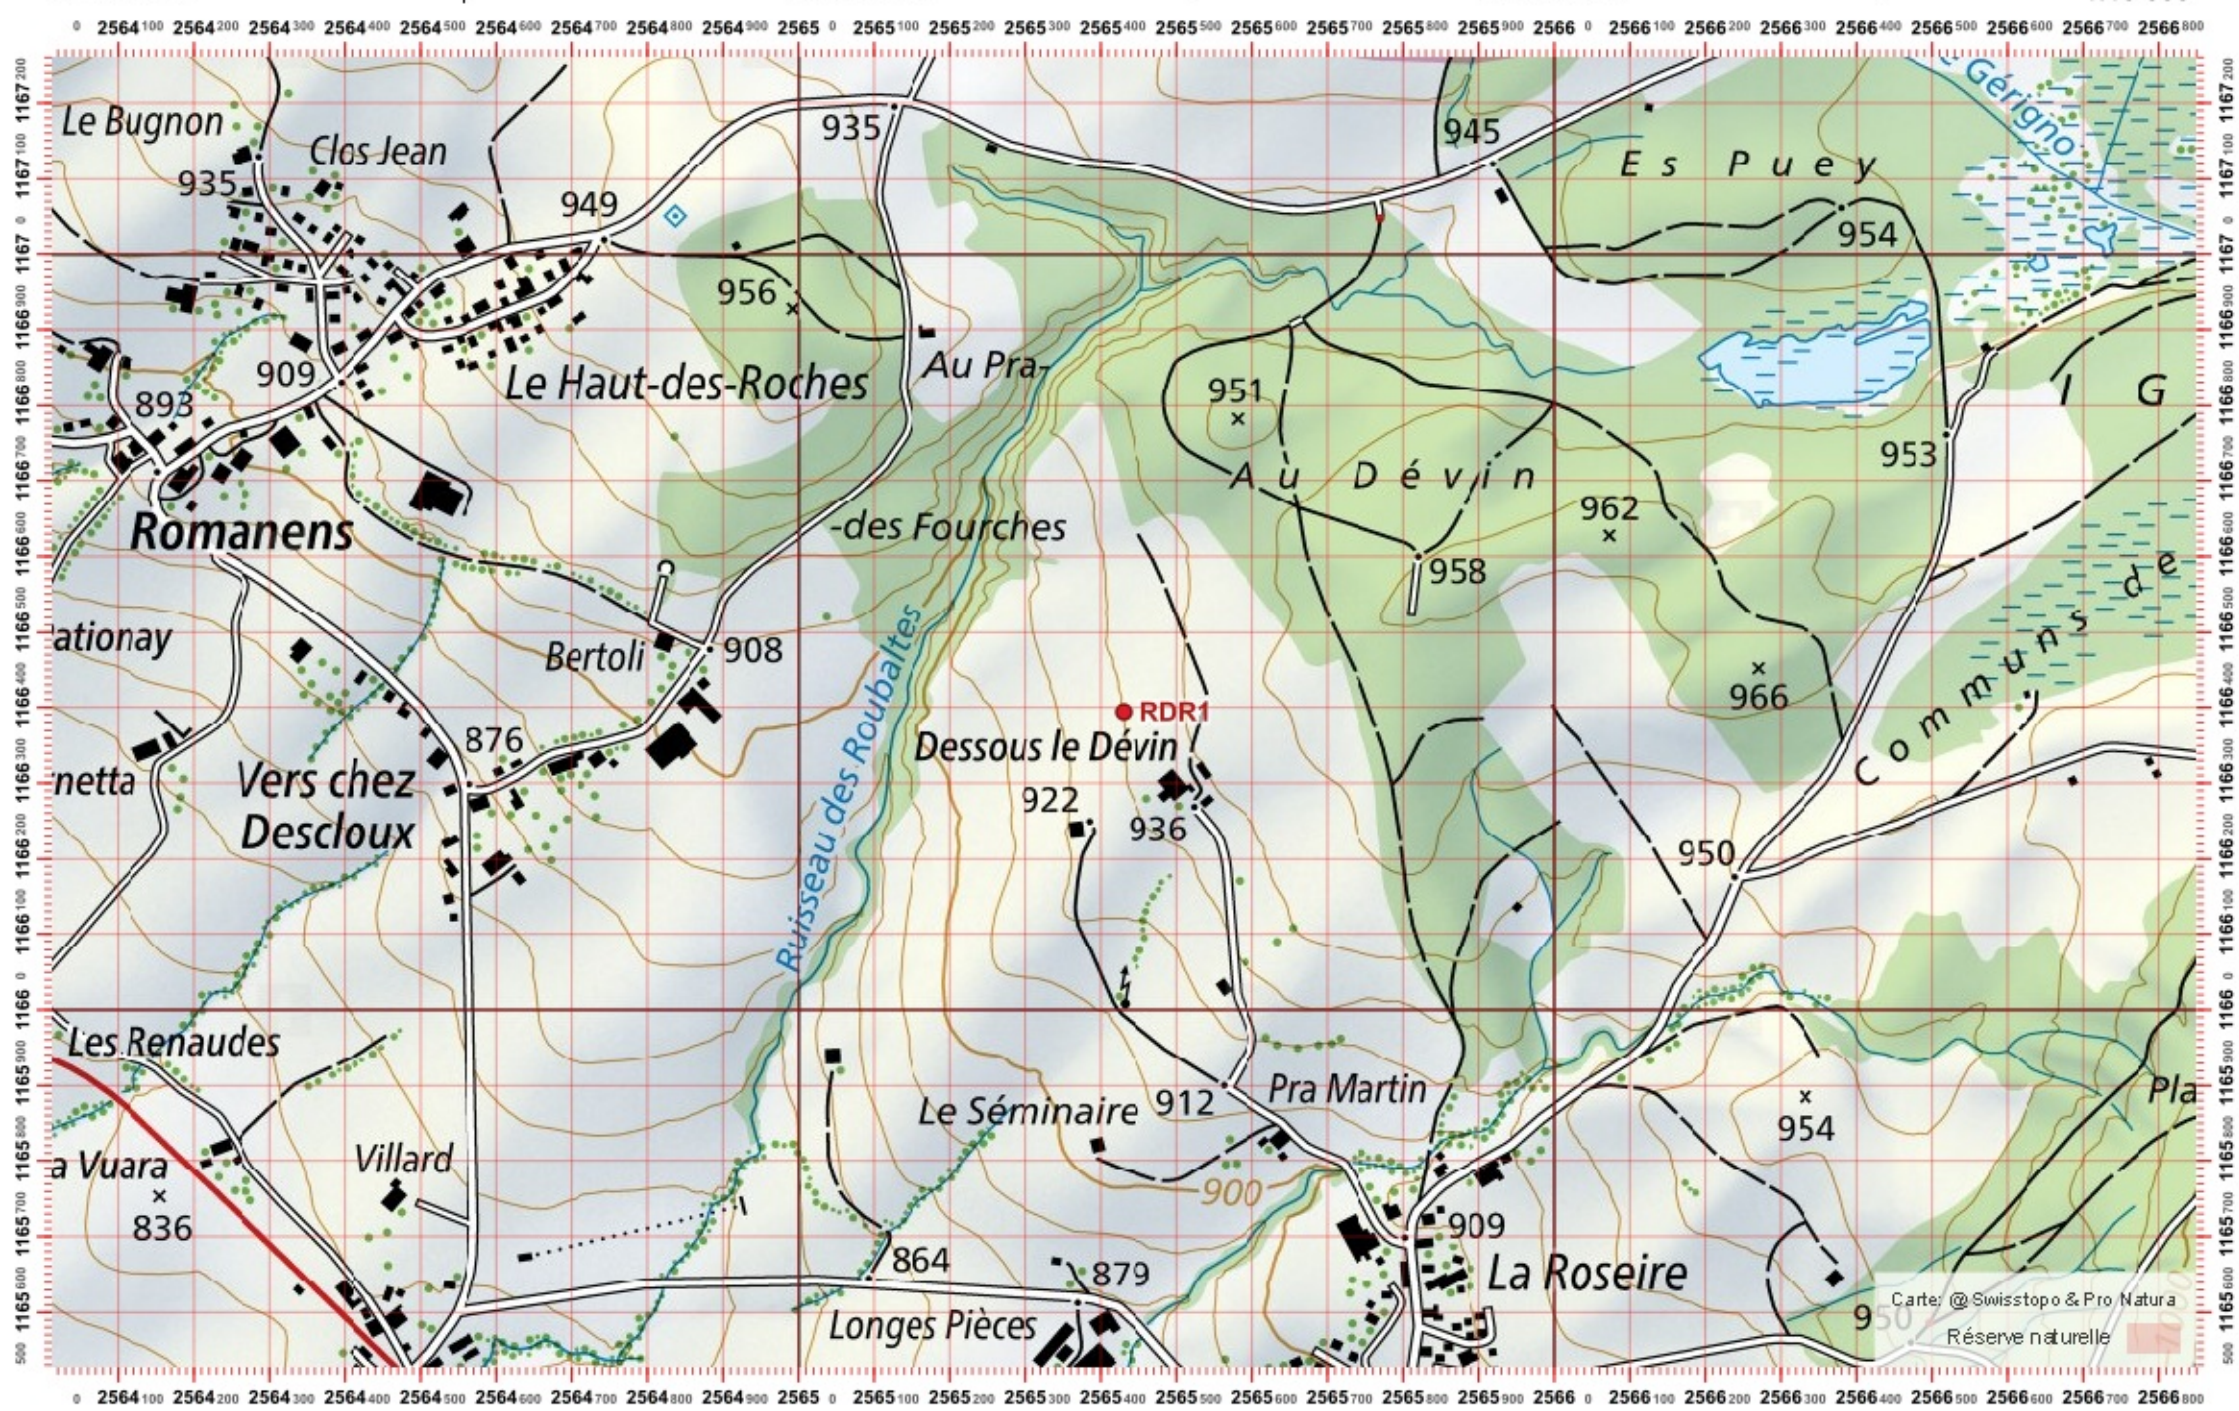

ID: RDR1

Nom cours d'eau: Ruisseau des Roubattes

Nom / Prénom :

email :

Date :

Territoire 1 : / Territoire 2 : / Territoire 3 : / 1:10 000

Carte: @Swisstopo & Pro Natura
Réserve naturelle

Recensement du castor / Suisse / Freiburg