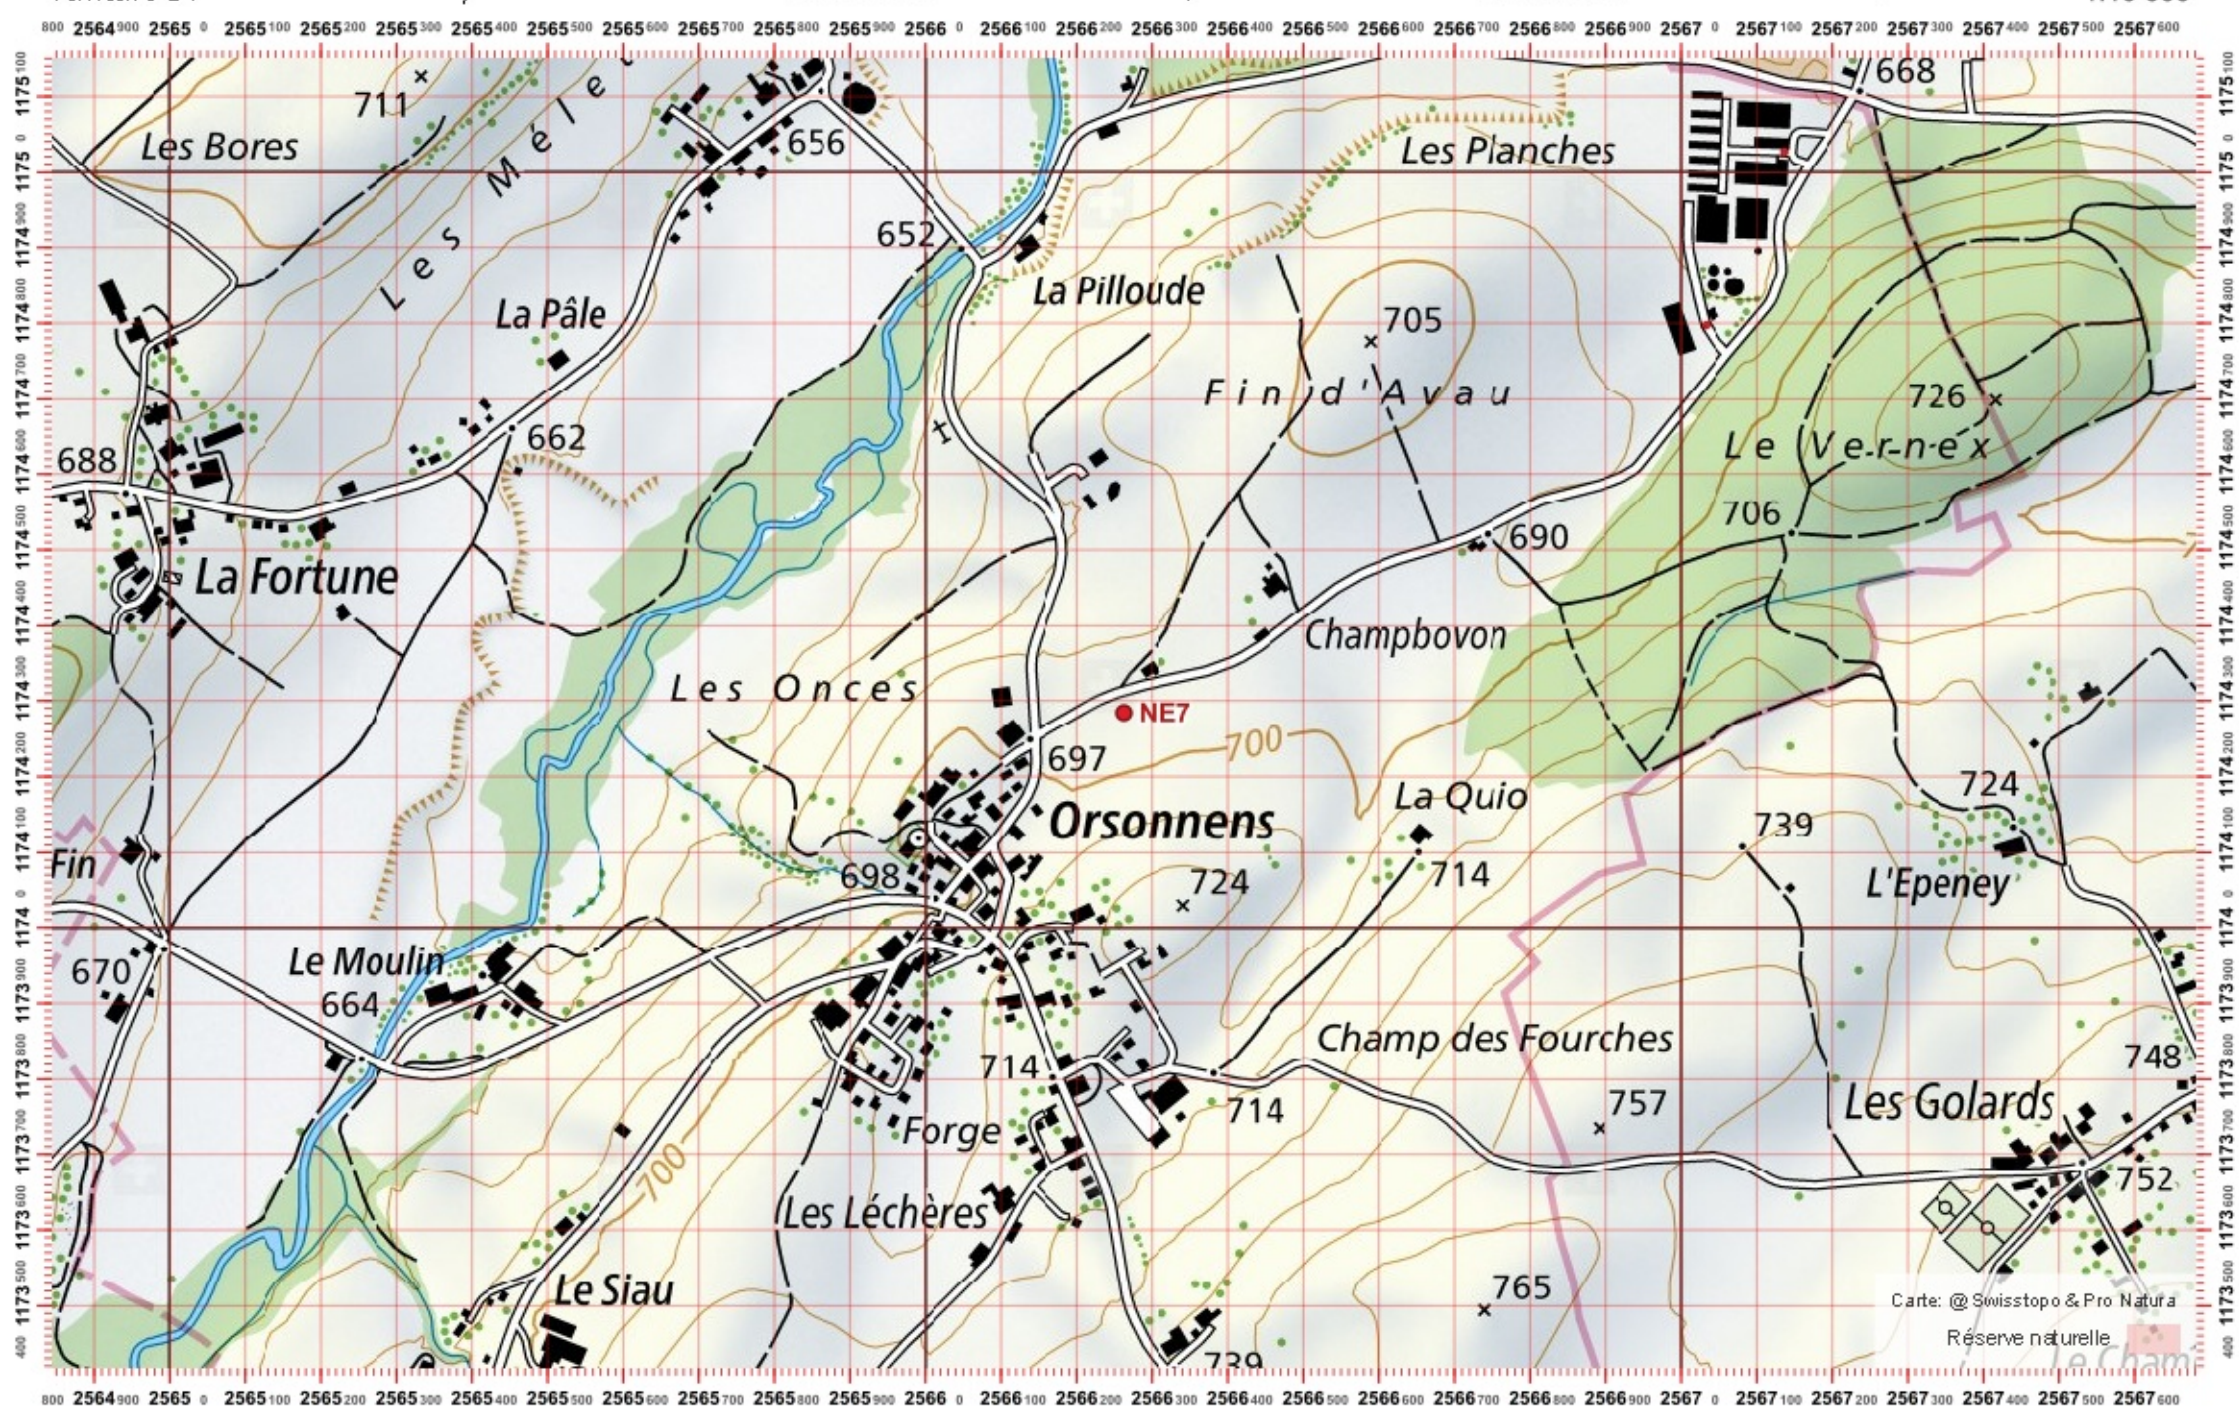

Recensement du castor / Suisse / Freiburg

Conseil Castor / info fauna

Coordonnées: 2°56'6" / 1°17'4"

Nr. carte 1:25'000: 1204 -- Romont

ID: NE7

Nom cours d'eau: La Neirigue

Nom / Prénom :

email :

Date :

Territoire 1 :

Territoire 2 :

Territoire 3 :

1:10 000