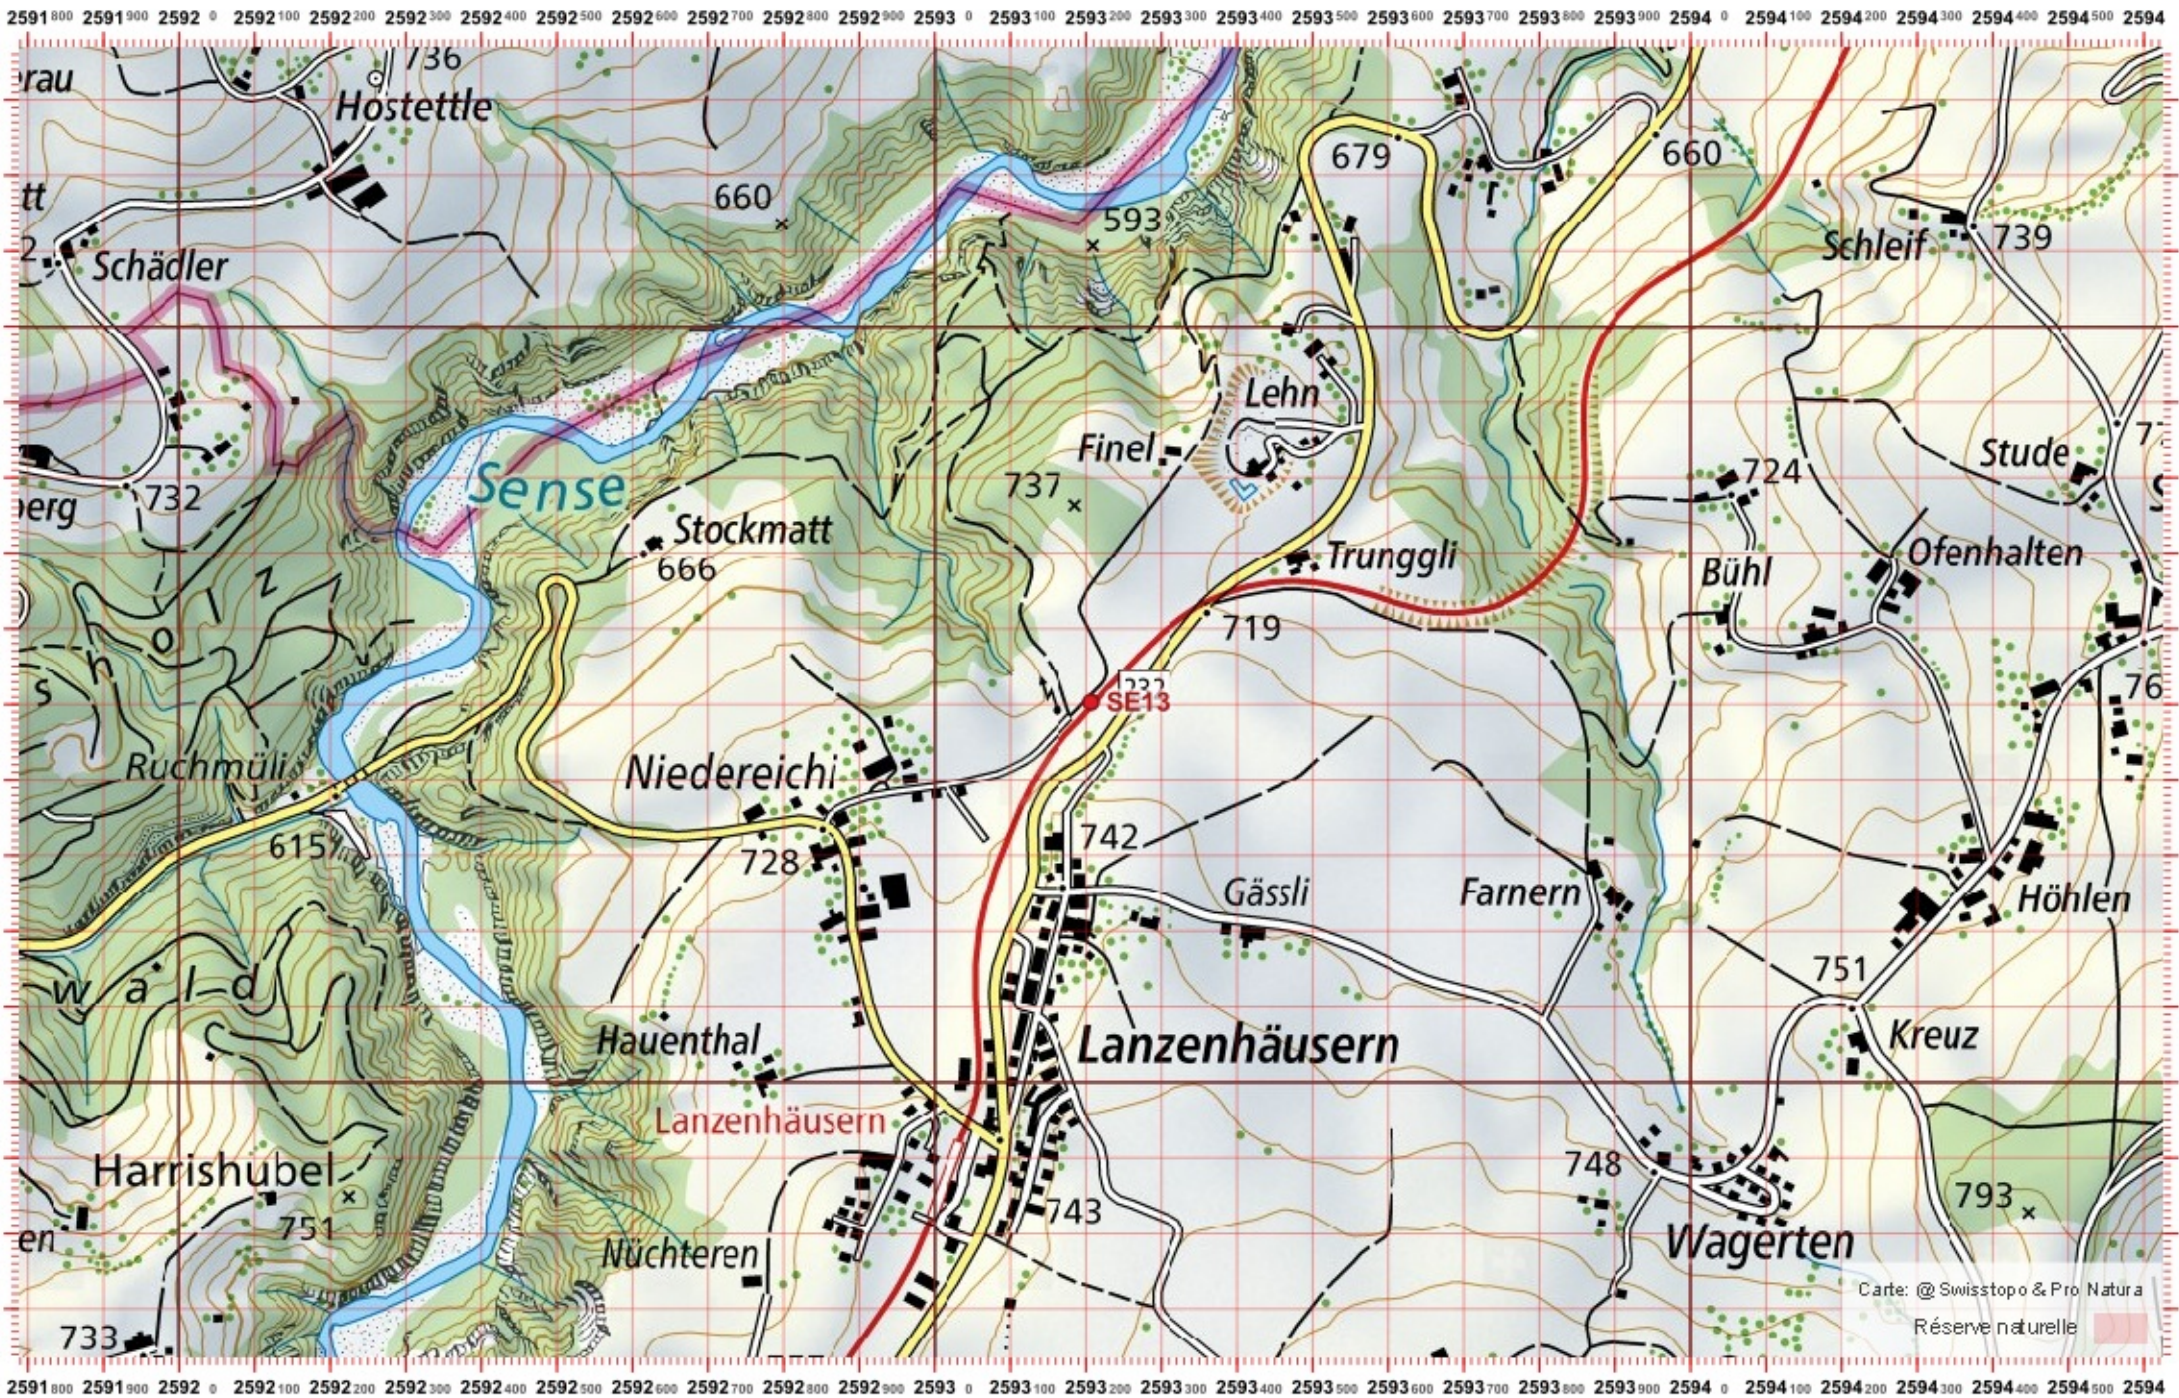

Territoire 2 :

Territoire 3 :

1:10 000

Carte: @Swisstopo & Pro Natura
Réserve naturelle

Recensement du castor / Suisse / Freiburg

Conseil Castor / info fauna

Coordonnées: 2°59'3" / 1°19'0"

Nr. carte 1:25'000: 1186 -- Schwarzenburg