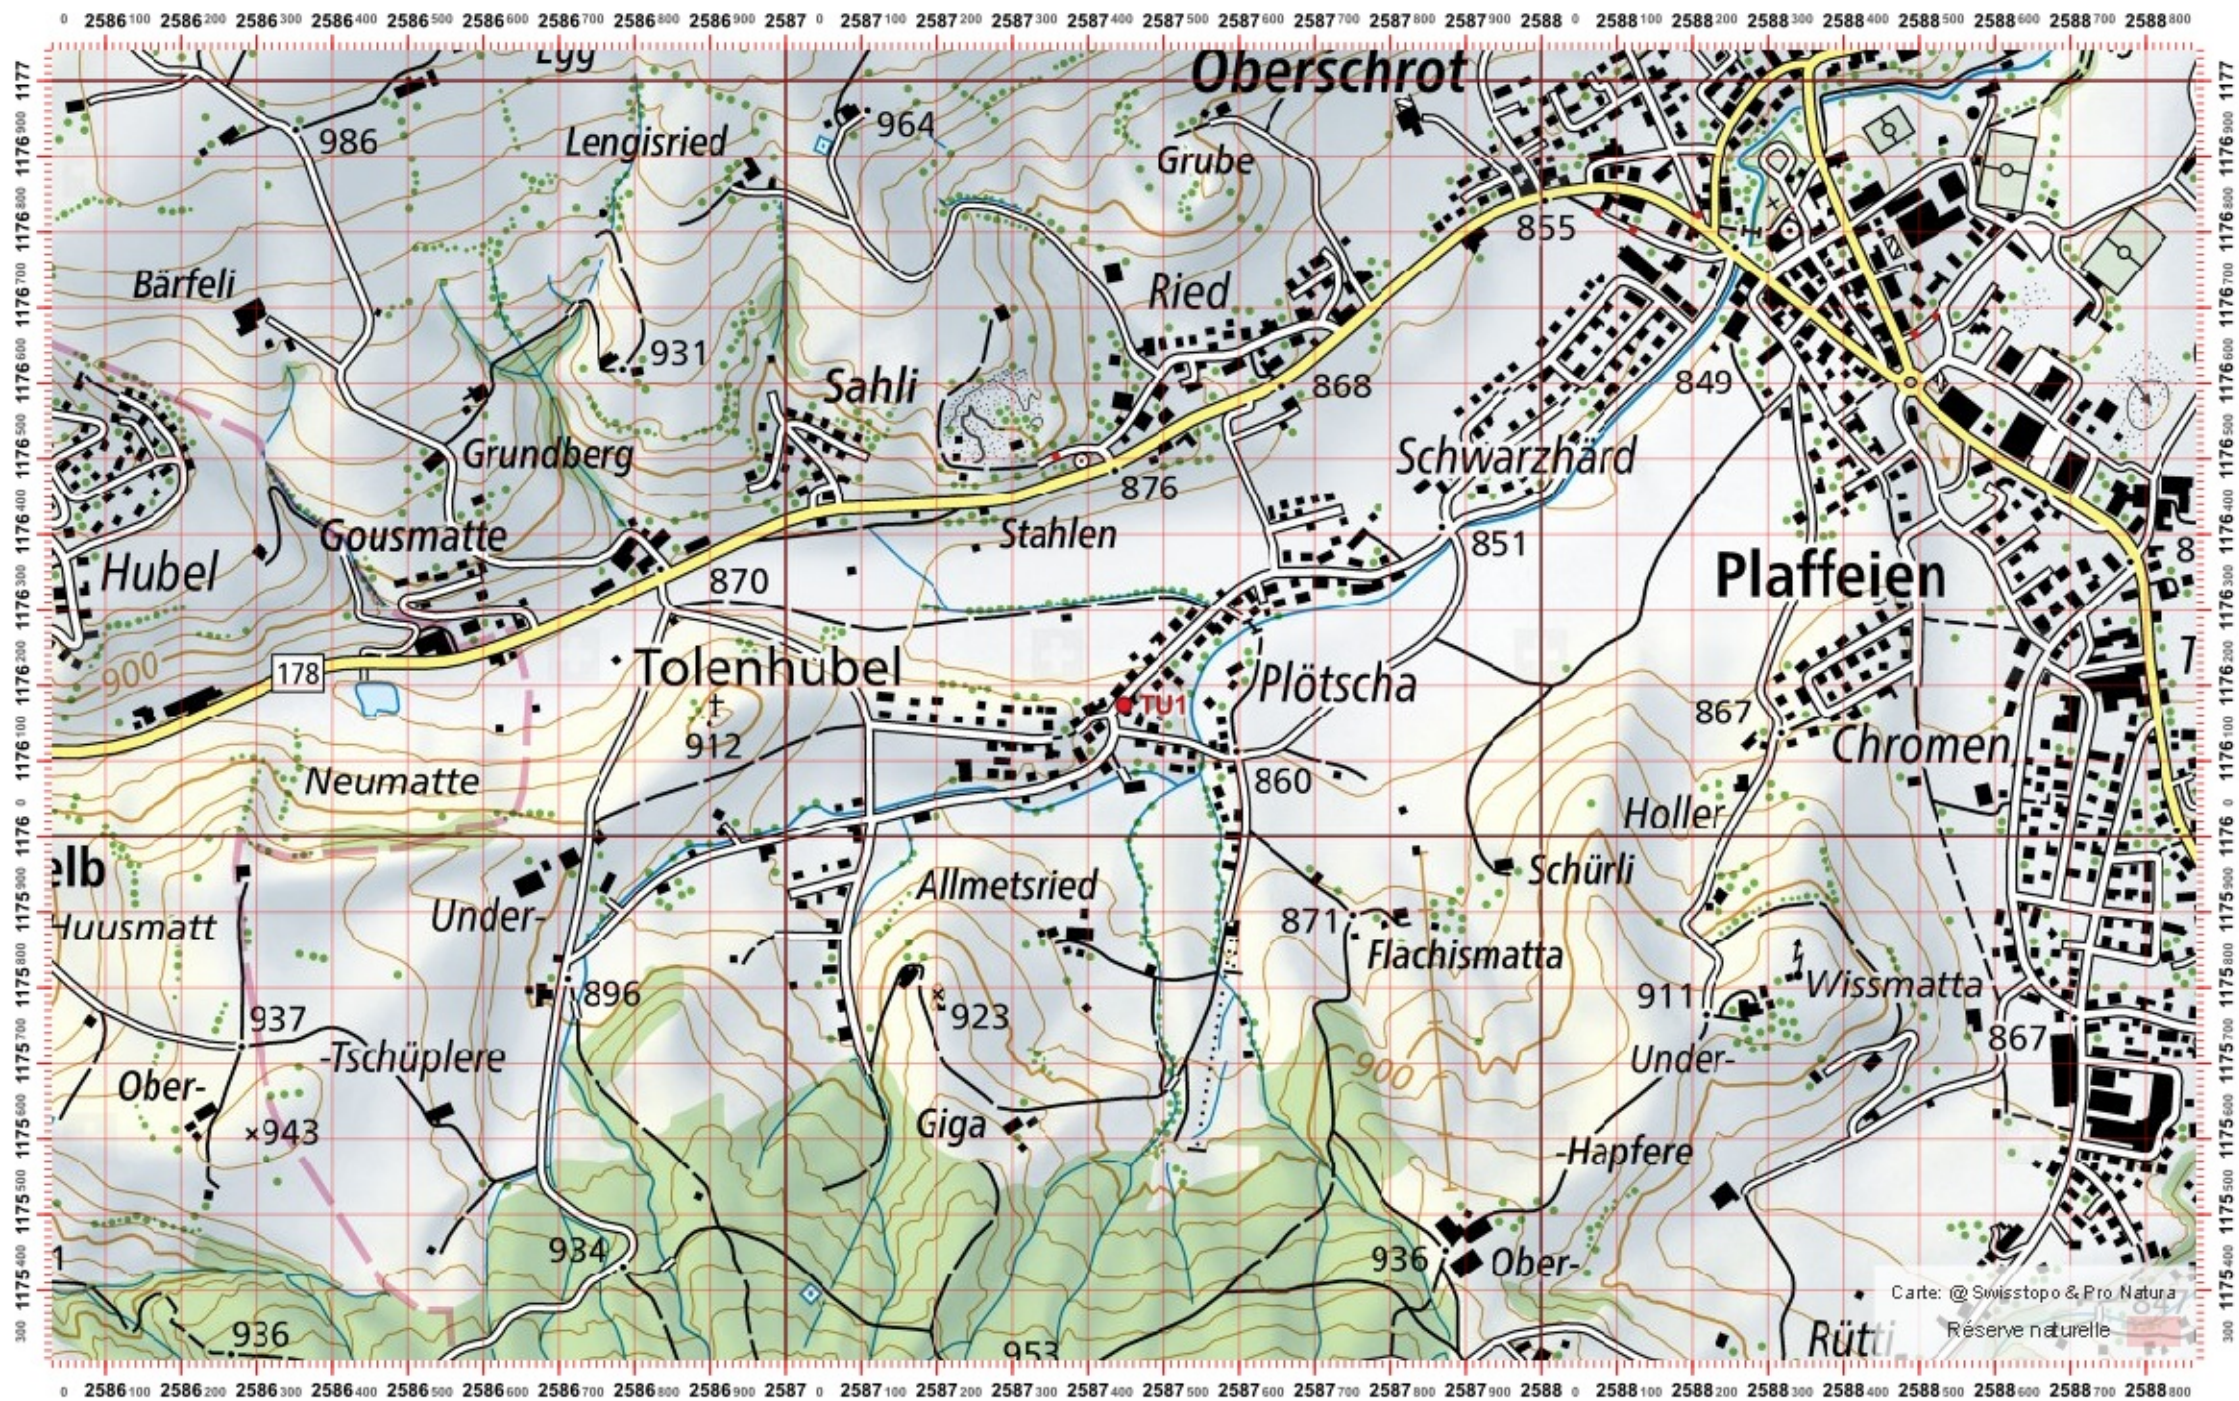

Recensement du castor / Suisse / Freiburg

Conseil Castor / info fauna

Coordonnées: 2'587 / 1'176

Nr. carte 1:25'000: 1206 -- Guggisberg

ID: TUI

Nom cours d'eau: Tuetschbach

Nom / Prénom :

email :

Date :

Territoire 1 :

Territoire 2 :

Territoire 3 :

1:10 000

Carte: @Swisstopo & Pro Natura

Réserve naturelle