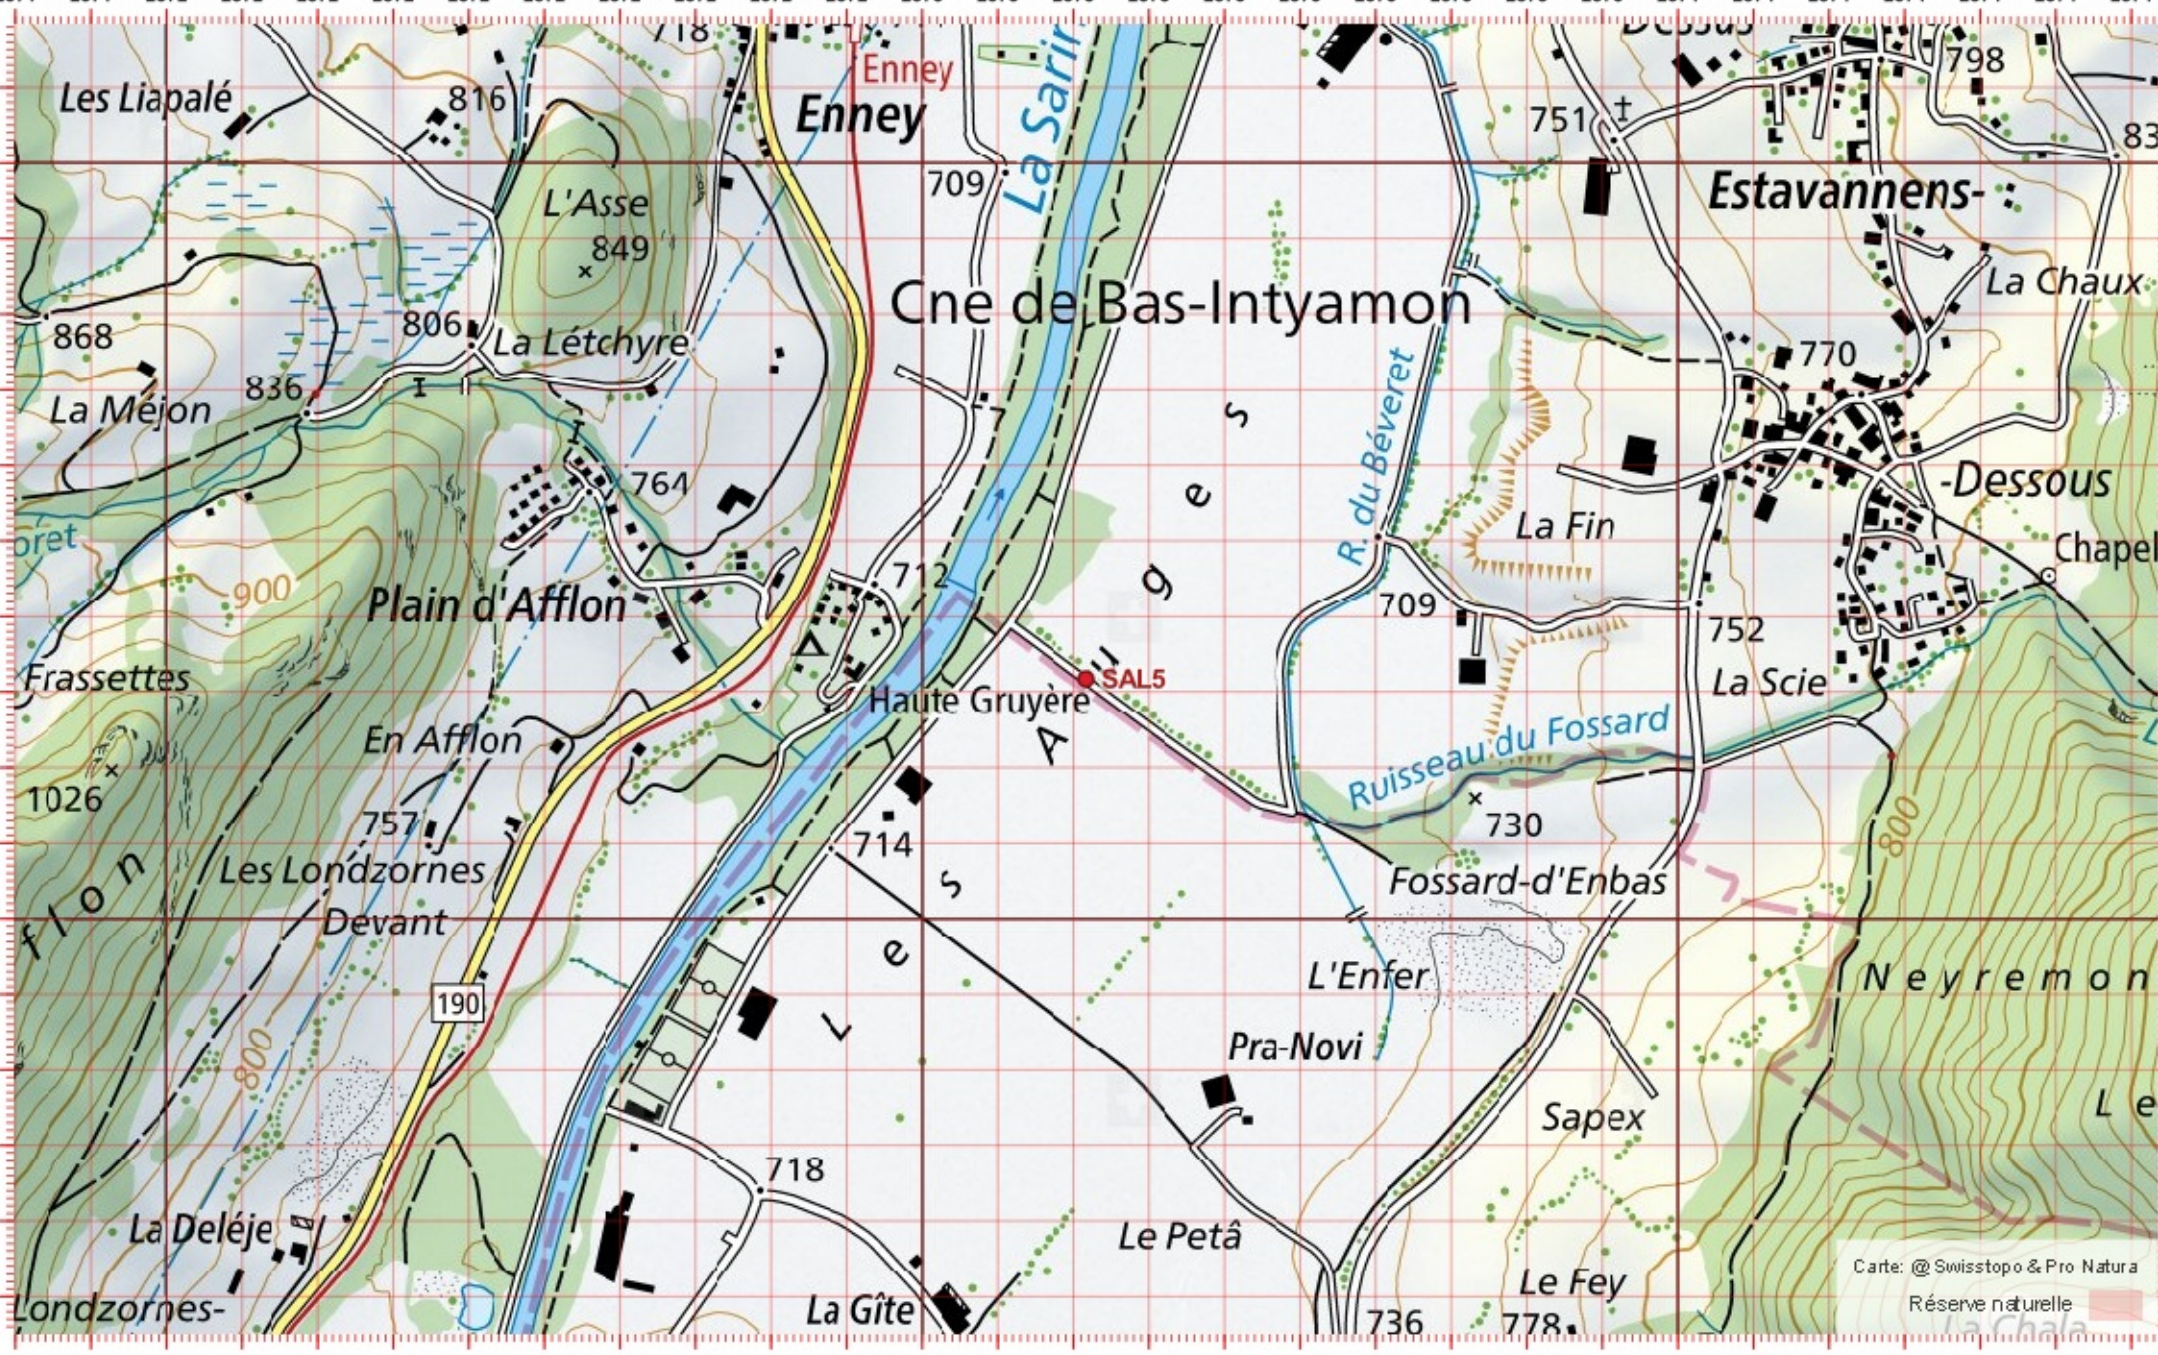

Recensement du castor / Suisse / Freiburg

Conseil Castor / info fauna

Coordonnées: 2°57'3" / 1°15'6"

Nr. carte 1:25'000: 1245 -- Château-d'Oex

ID: SAL5

Nom cours d'eau: La Sarine aval Lac Lessoc

Nom / Prénom :

email :

Date :

Territoire 1 :

Territoire 2 :

Territoire 3 :

1:10 000

2571 800 2571 900 2572 0 2572 100 2572 200 2572 300 2572 400 2572 500 2572 600 2572 700 2572 800 2572 900 2573 0 2573 100 2573 200 2573 300 2573 400 2573 500 2573 600 2573 700 2573 800 2573 900 2574 0 2574 100 2574 200 2574 300 2574 400 2574 500 2574

Carte: @Swisstopo & Pro Natura
Réserve naturelle La Chaux