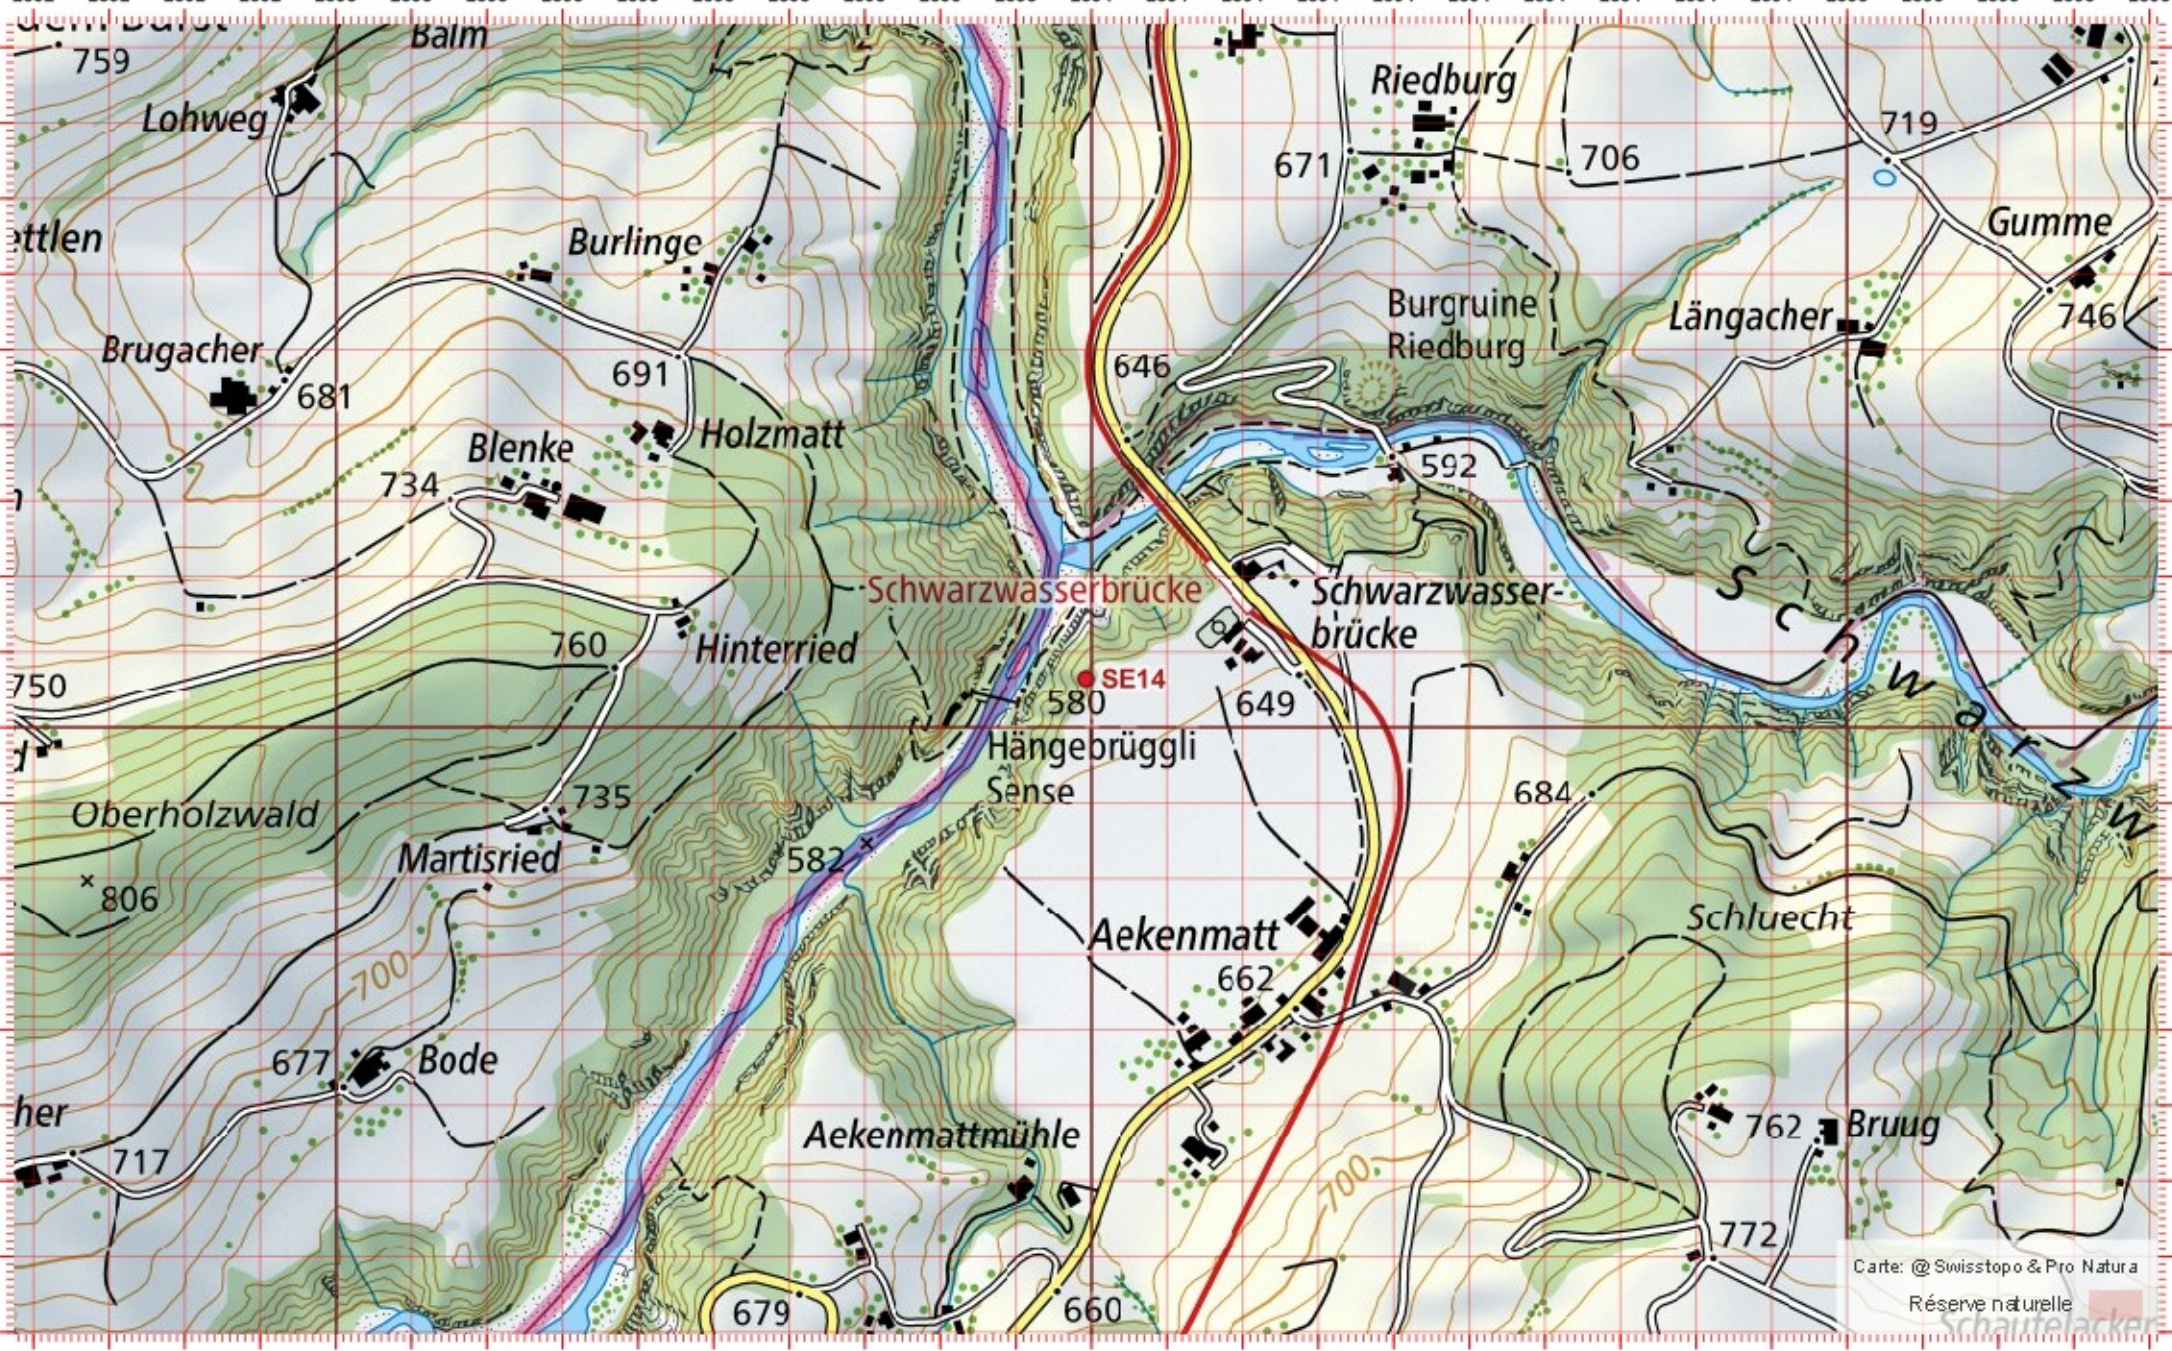

Recensement du castor / Suisse / Freiburg

Conseil Castor / info fauna

Coordonnées: 2°59'3" / 1°19'0"

Nr. carte 1:25'000: 1186 -- Schwarzenburg

ID: SE14

Nom cours d'eau: Sense

Nom / Prénom :

email :

Date :

Territoire 1 :

Territoire 2 :

Territoire 3 :

1:10 000

2592600 2592700 2592800 2592900 2593000 2593100 2593200 2593300 2593400 2593500 2593600 2593700 2593800 2593900 2594000 2594100 2594200 2594300 2594400 2594500 2594600 2594700 2594800 2594900 2595000 2595100 2595200 2595300 2595400

Carte: @Swisstopo & Pro Natura
Réserve naturelle
Schautelacker