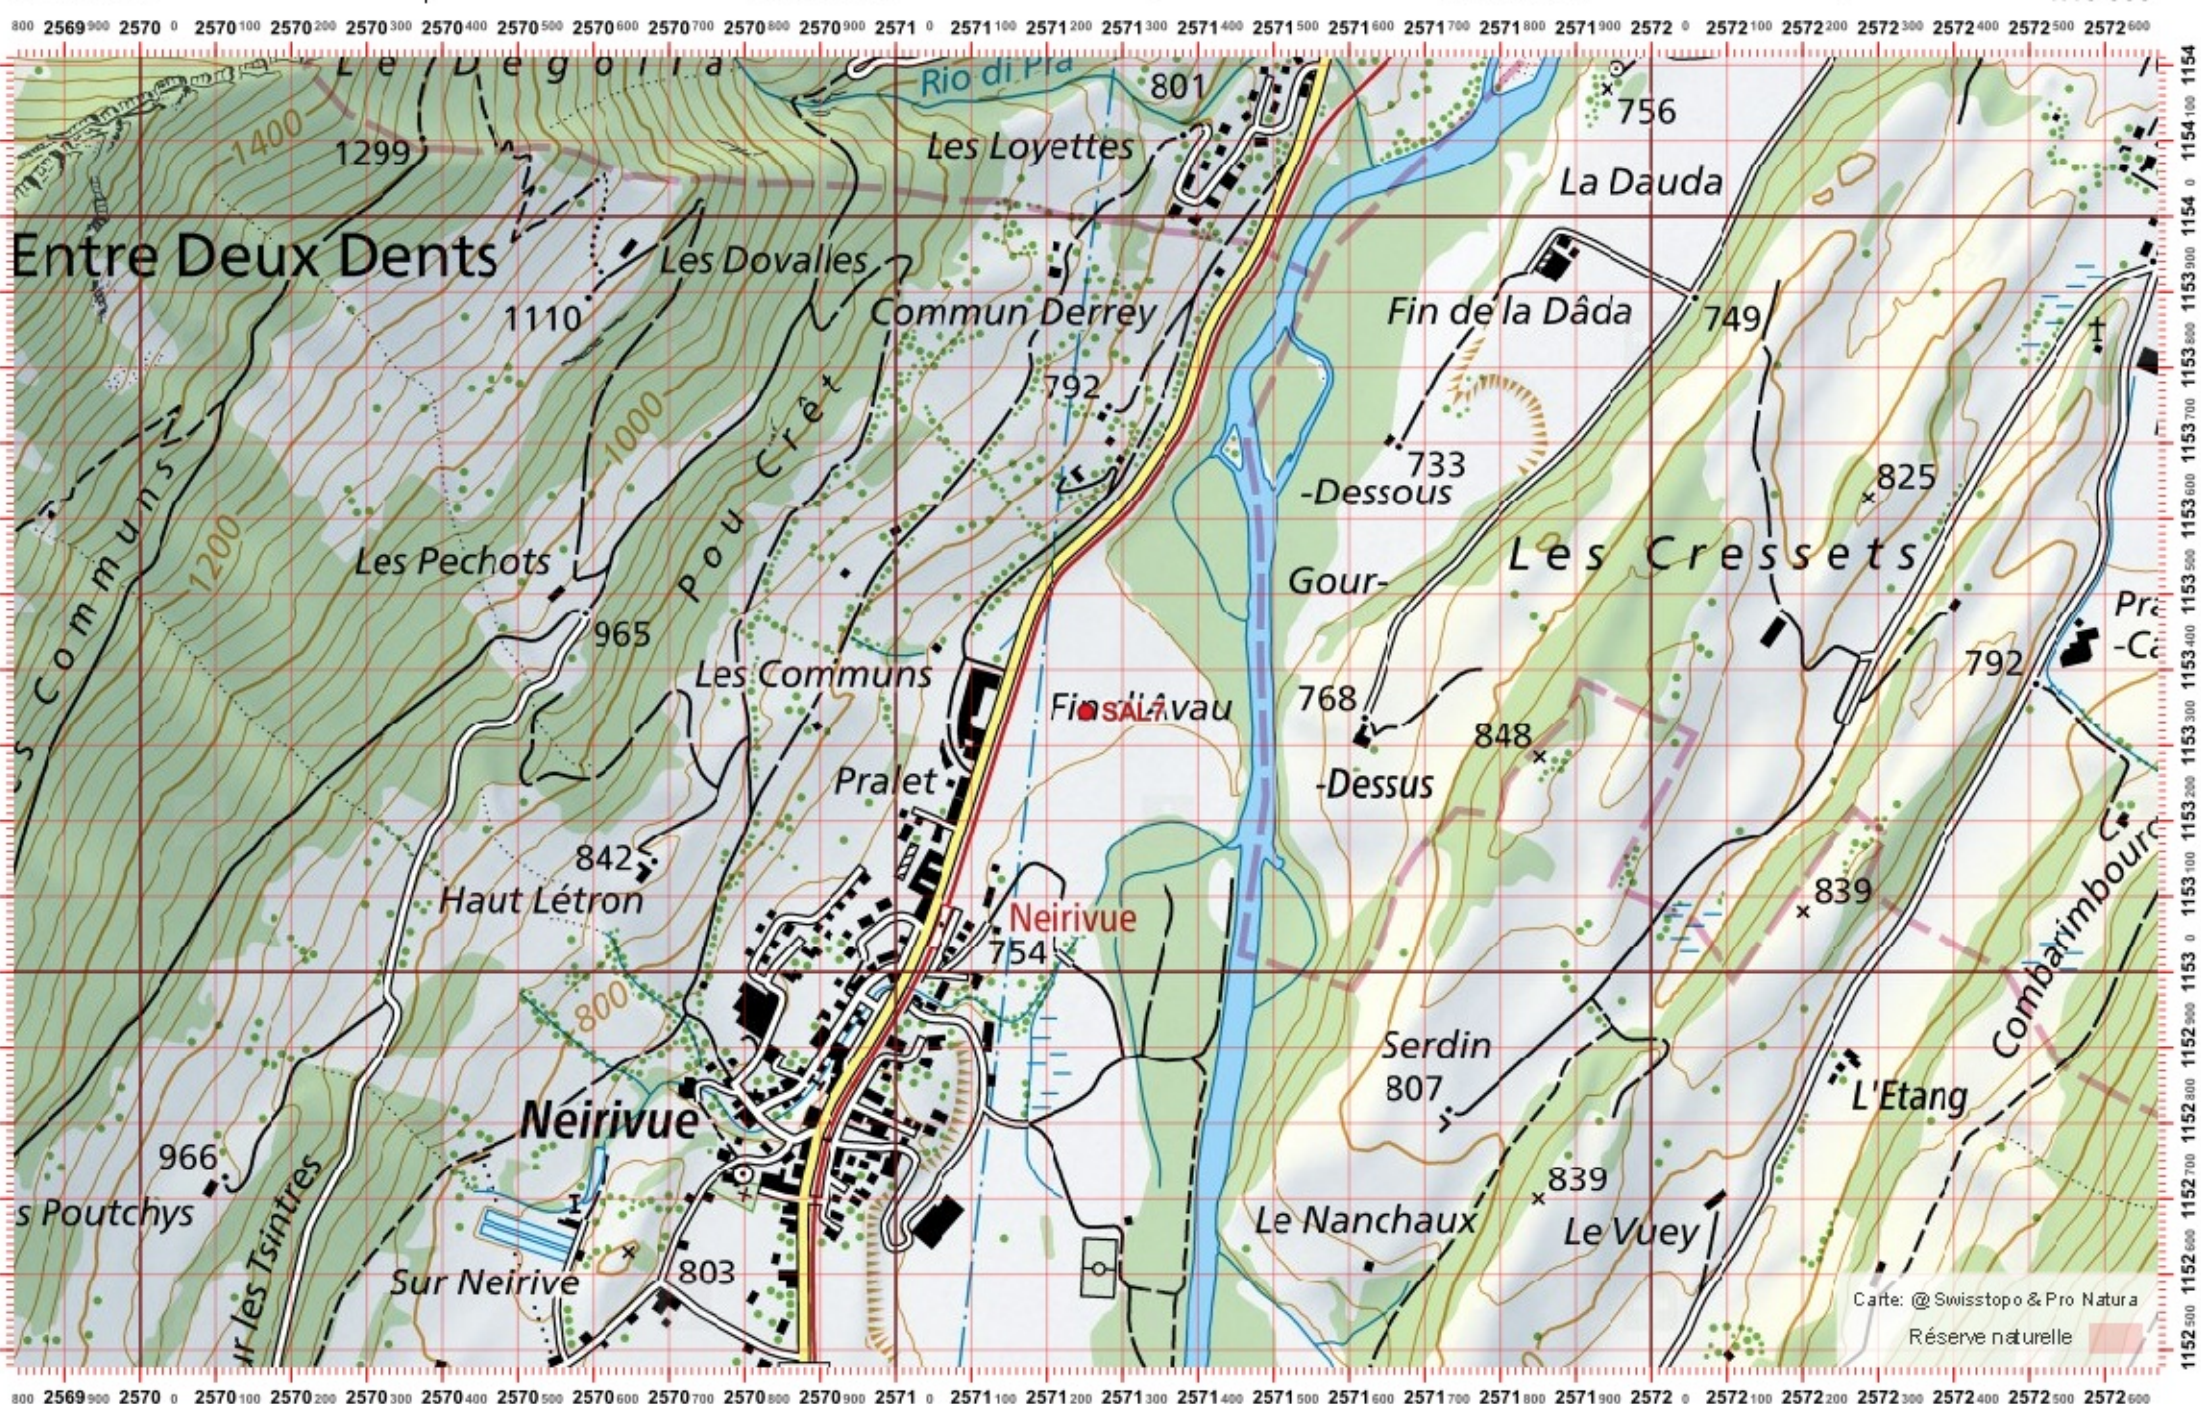

Recensement du castor / Suisse / Freiburg

Conseil Castor / info fauna

Coordonnées: 2°57'1 / 1°15'3

Nr. carte 1:25'000: 1245 -- Château-d'Oex

ID: SAL7

Nom cours d'eau: La Sarine aval Lac Lessoc

Nom / Prénom :

email :

Date :

Territoire 1 :

Territoire 2 :

Territoire 3 :

1:10 000

Carte: @Swisstopo & Pro Natura

Réserve naturelle