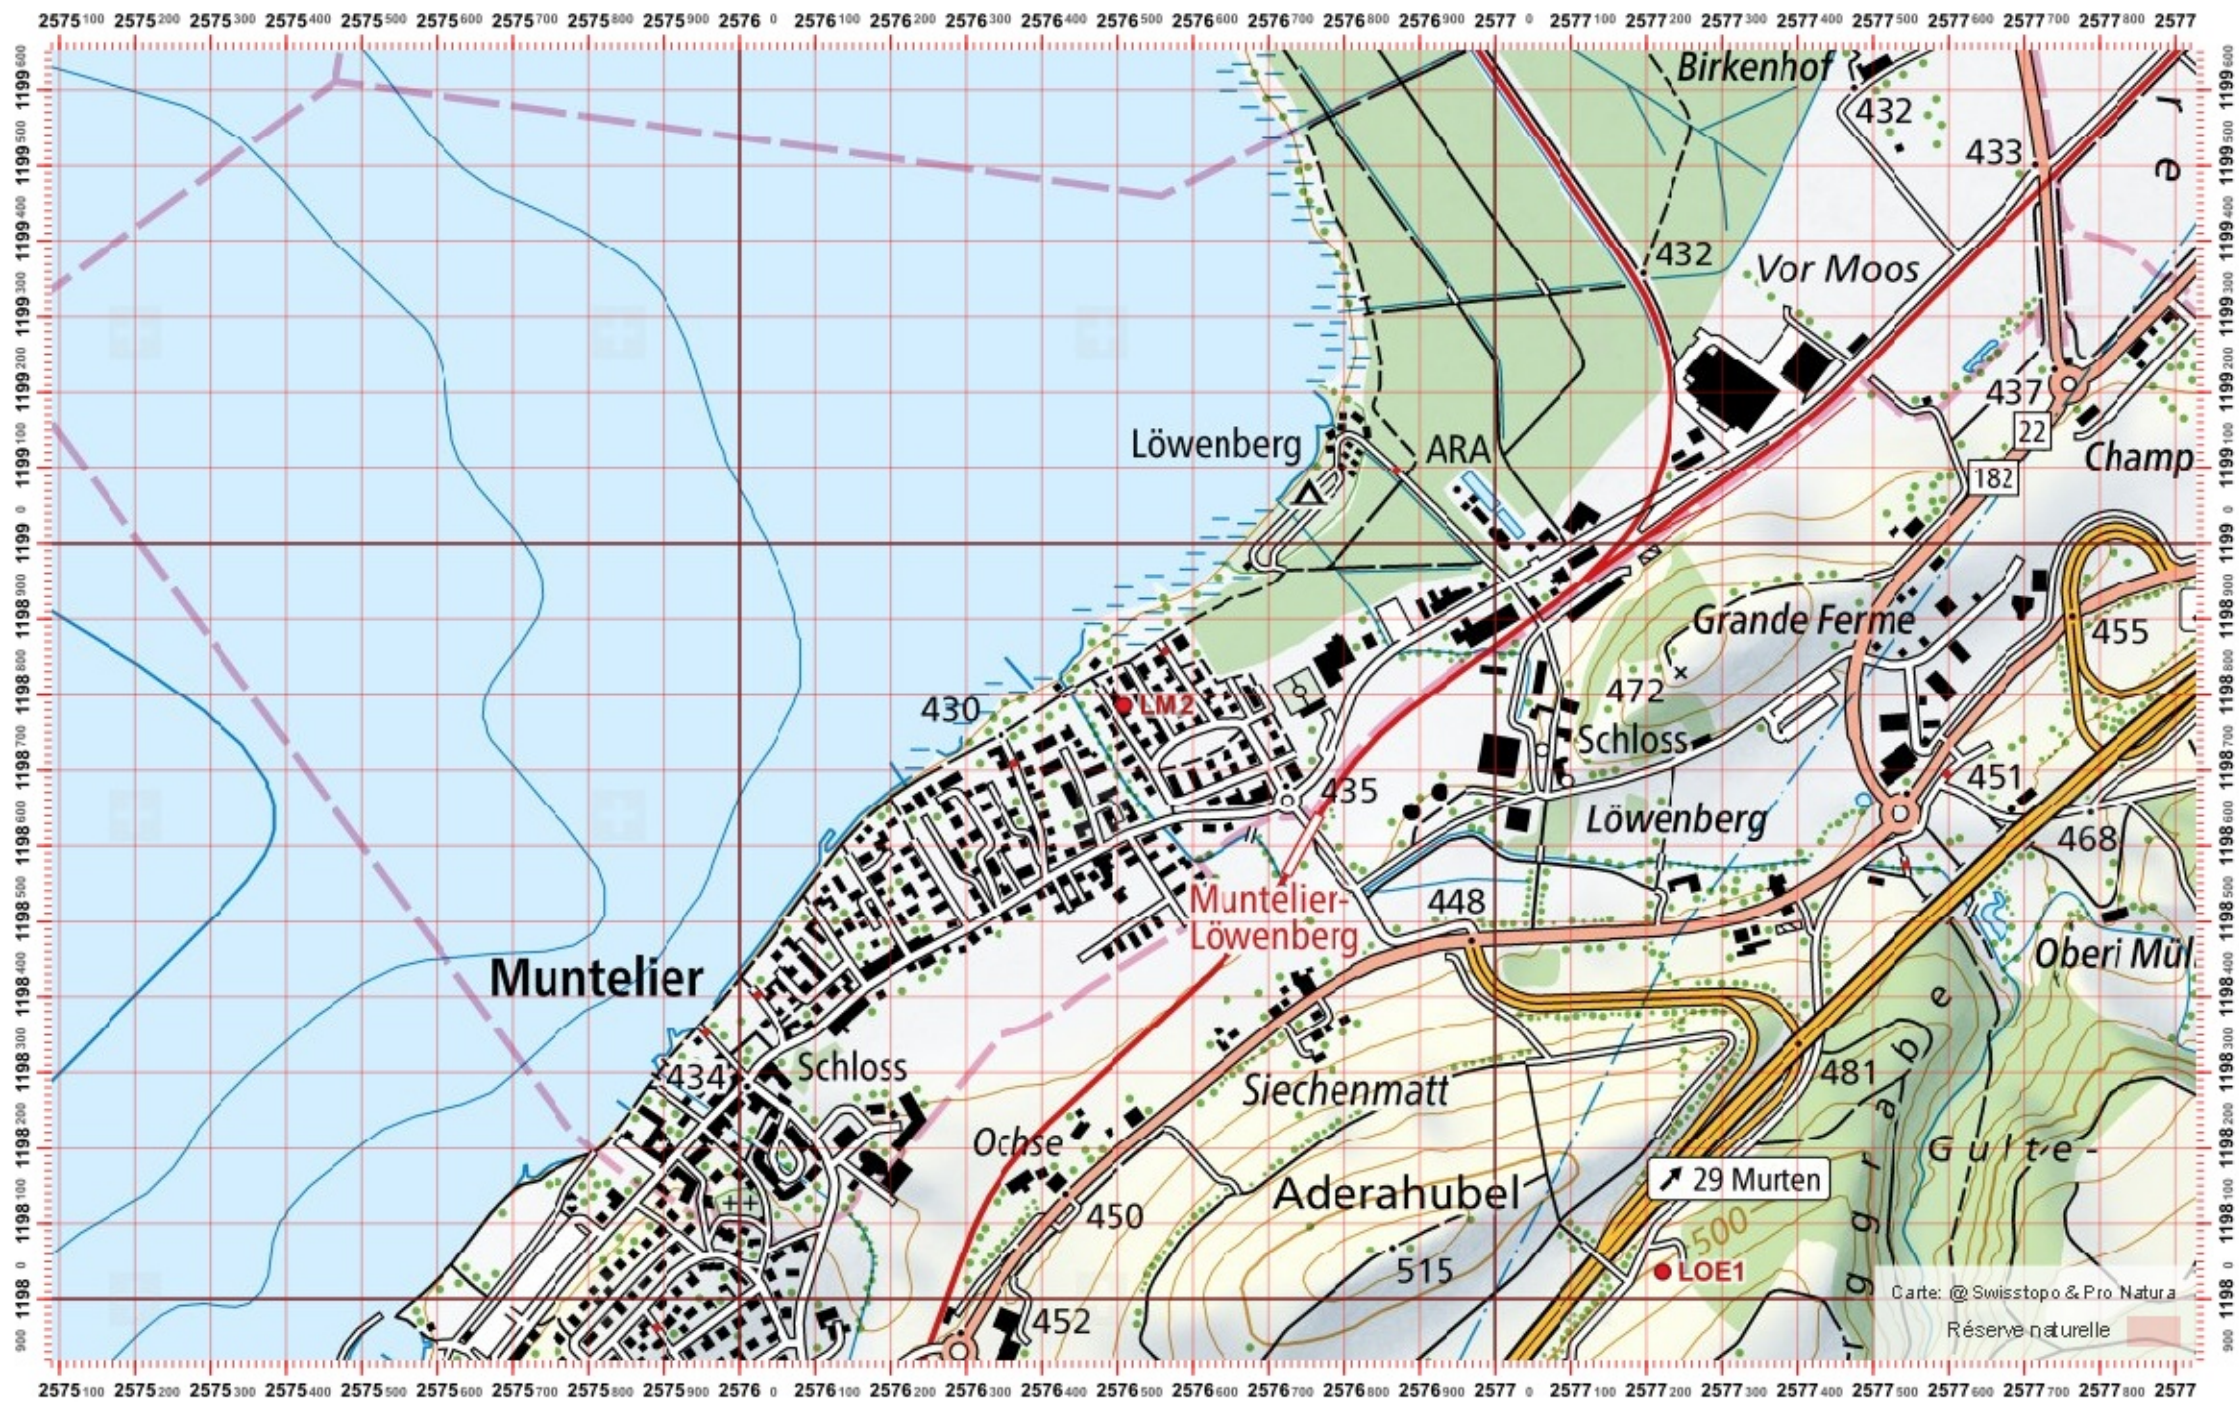

Recensement du castor / Suisse / Freiburg

Conseil Castor / info fauna

Coordonnées: 2'576 / 1'198

Nr. carte 1:25'000: 1165 -- Murten / Morat

ID: LM2

Nom cours d'eau: Lac Morat

Nom / Prénom :

email :

Date :

Territoire 1 :

Territoire 2 :

Territoire 3 :

1:10 000