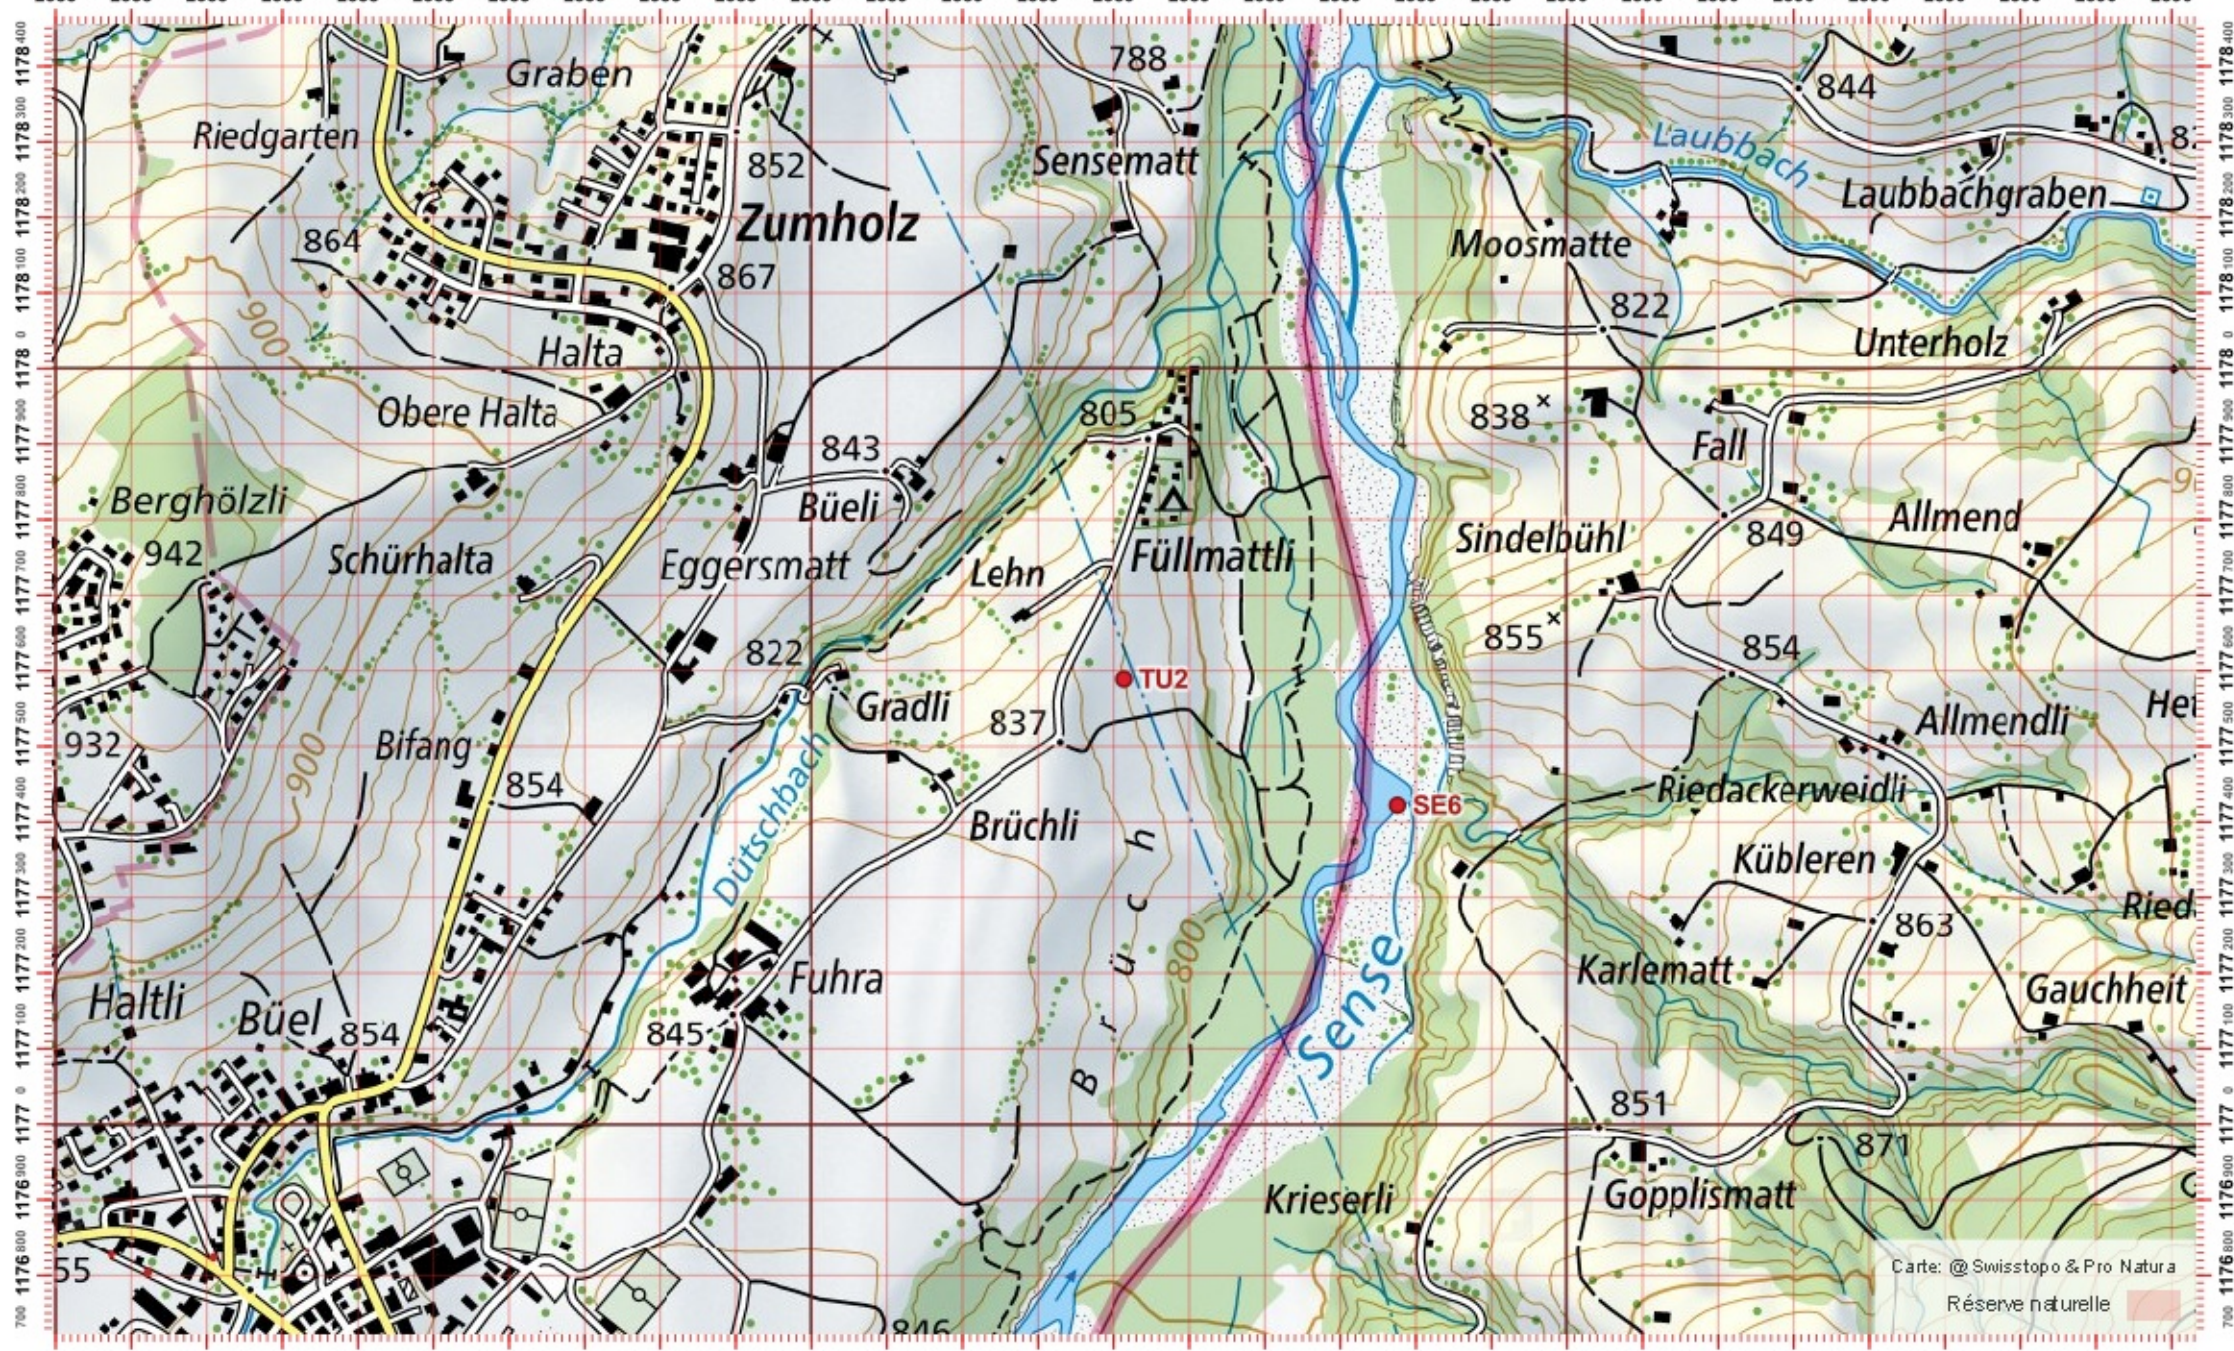

Recensement du castor / Suisse / Freiburg

Conseil Castor / info fauna

Coordonnées: 2'589 / 1'177

Nr. carte 1:25'000: 1206 -- Guggisberg

ID: TU2

Nom cours d'eau: Tuetschbach

Nom / Prénom :

email :

Date :

Territoire 1 :

Territoire 2 :

Territoire 3 :

1:10 000

2588 0 2588 100 2588 200 2588 300 2588 400 2588 500 2588 600 2588 700 2588 800 2588 900 2589 0 2589 100 2589 200 2589 300 2589 400 2589 500 2589 600 2589 700 2589 800 2589 900 2590 0 2590 100 2590 200 2590 300 2590 400 2590 500 2590 600 2590 700 2590

Carte: @Swisstopo & Pro Natura

Réserve naturelle

1178 400 1178 300 1178 200 1178 100 1178 0 1177 900 1177 800 1177 700 1177 600 1177 500 1177 400 1177 300 1177 200 1177 100 1177 0 1176 900 1176 800 1176 700 1176 600 1176 500 1176 400 1176 300 1176 200 1176 100 1176 0

1178 400 1178 300 1178 200 1178 100 1178 0 1177 900 1177 800 1177 700 1177 600 1177 500 1177 400 1177 300 1177 200 1177 100 1177 0 1176 900 1176 800 1176 700 1176 600 1176 500 1176 400 1176 300 1176 200 1176 100 1176 0