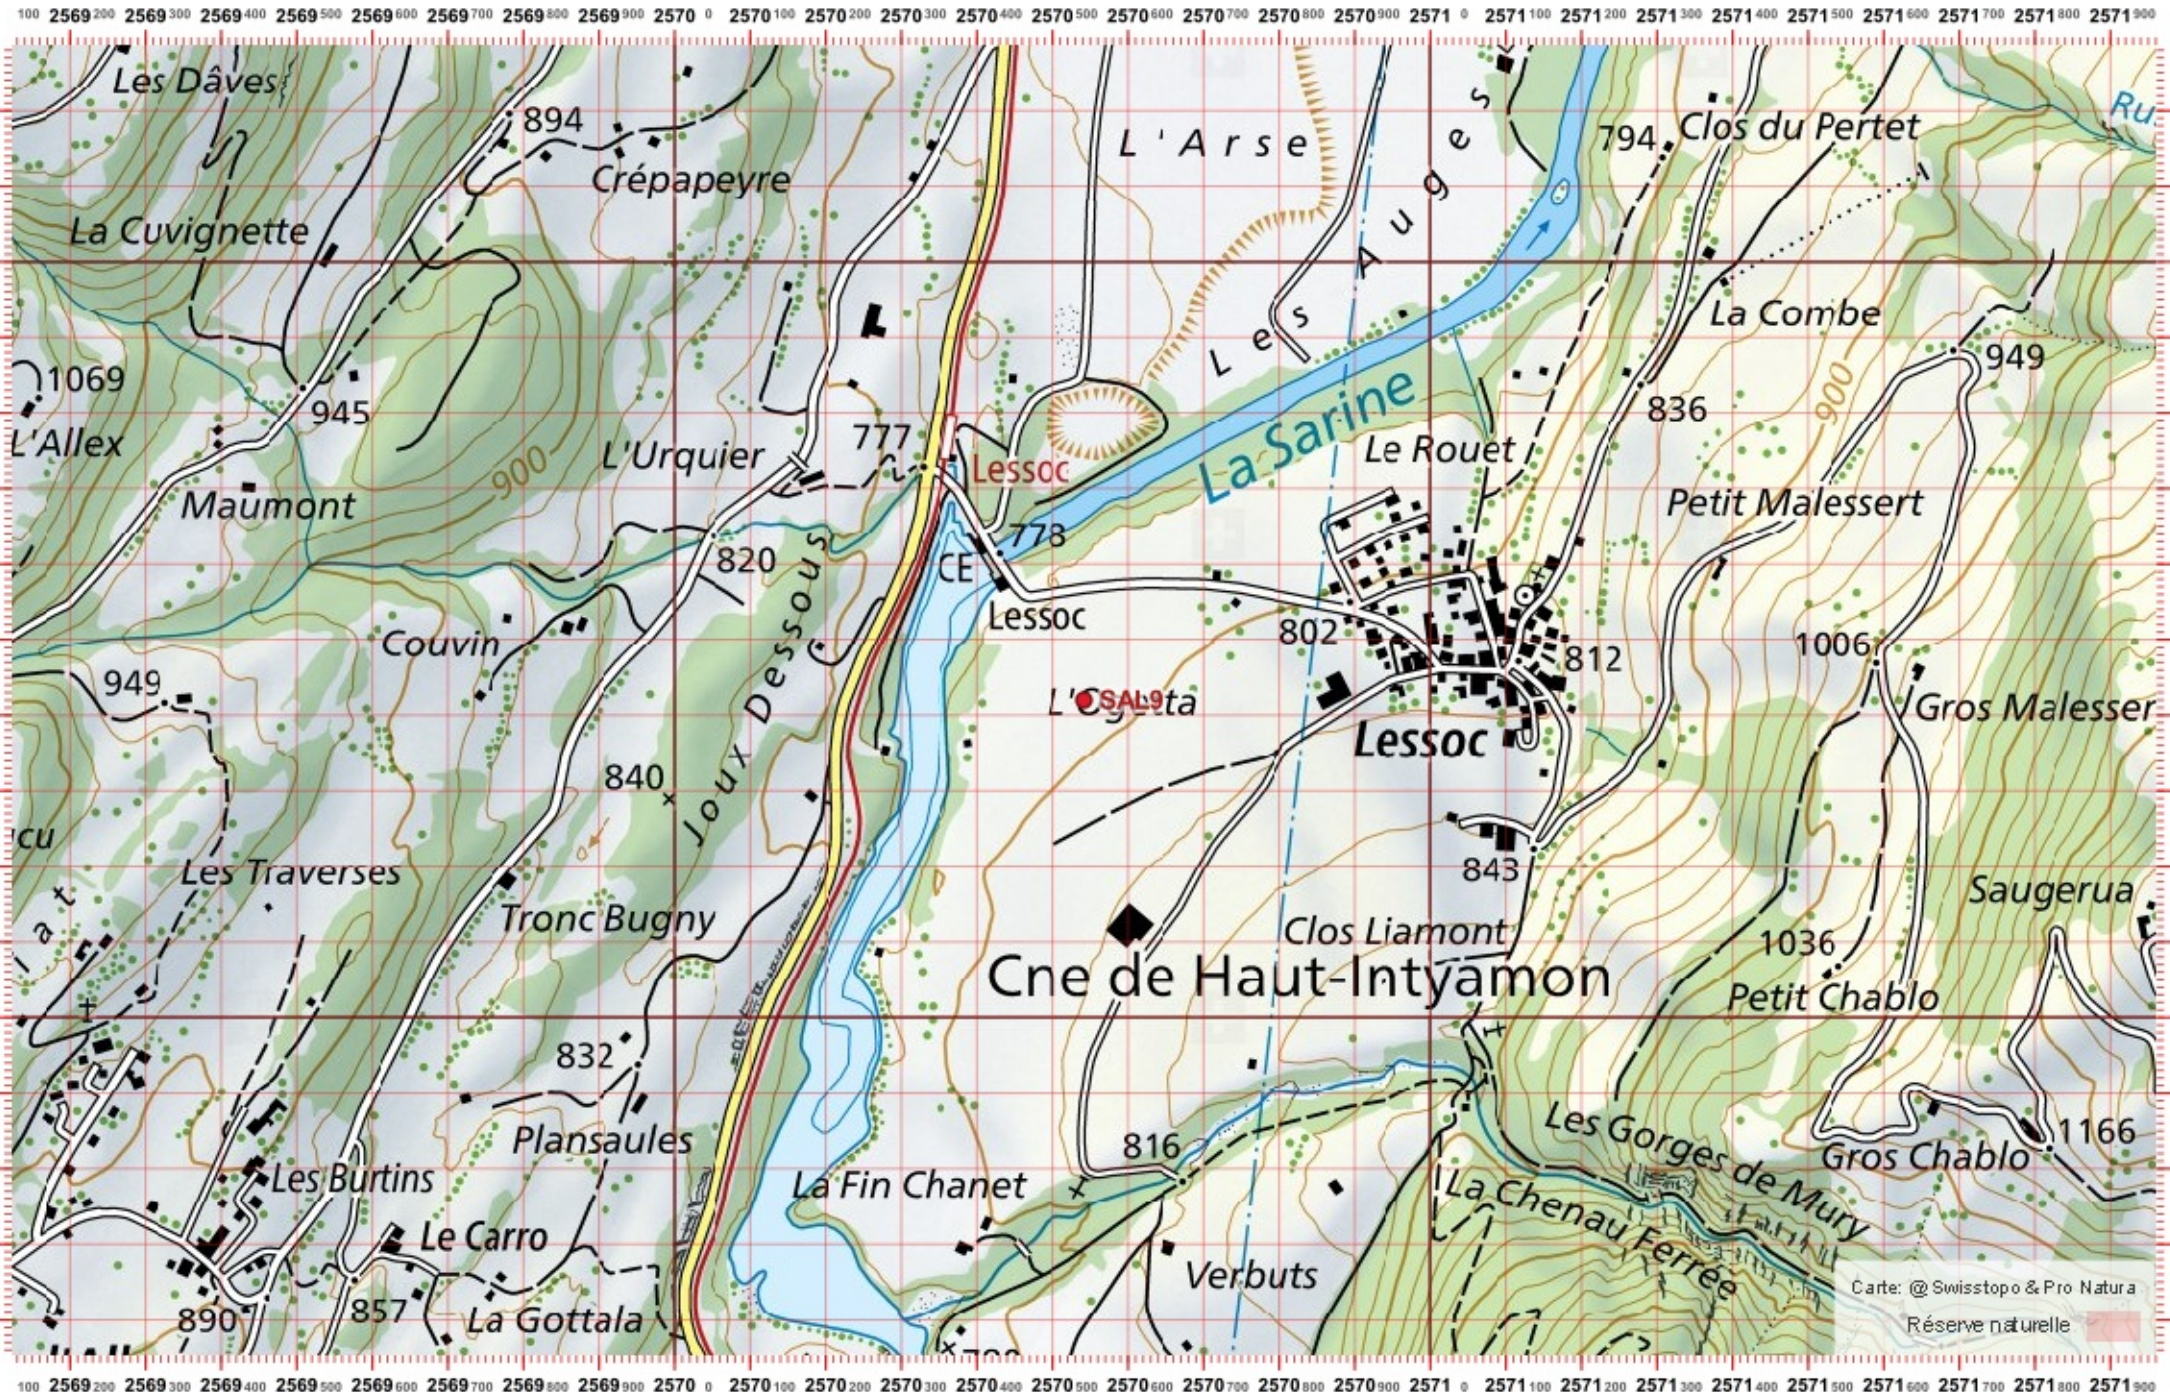

Recensement du castor / Suisse / Freiburg

Conseil Castor / info fauna

Coordonnées: 2°57'0" / 1°15'0"

Nr. carte 1:25'000: 1245 -- Château-d'Oex

ID: SAL9

Nom cours d'eau: La Sarine aval Lac Lessoc

Nom / Prénom :

email :

Date :

Territoire 1 : / Territoire 2 : / Territoire 3 : / 1:10 000

Carte: @Swisstopo & Pro Natura
Réserve naturelle