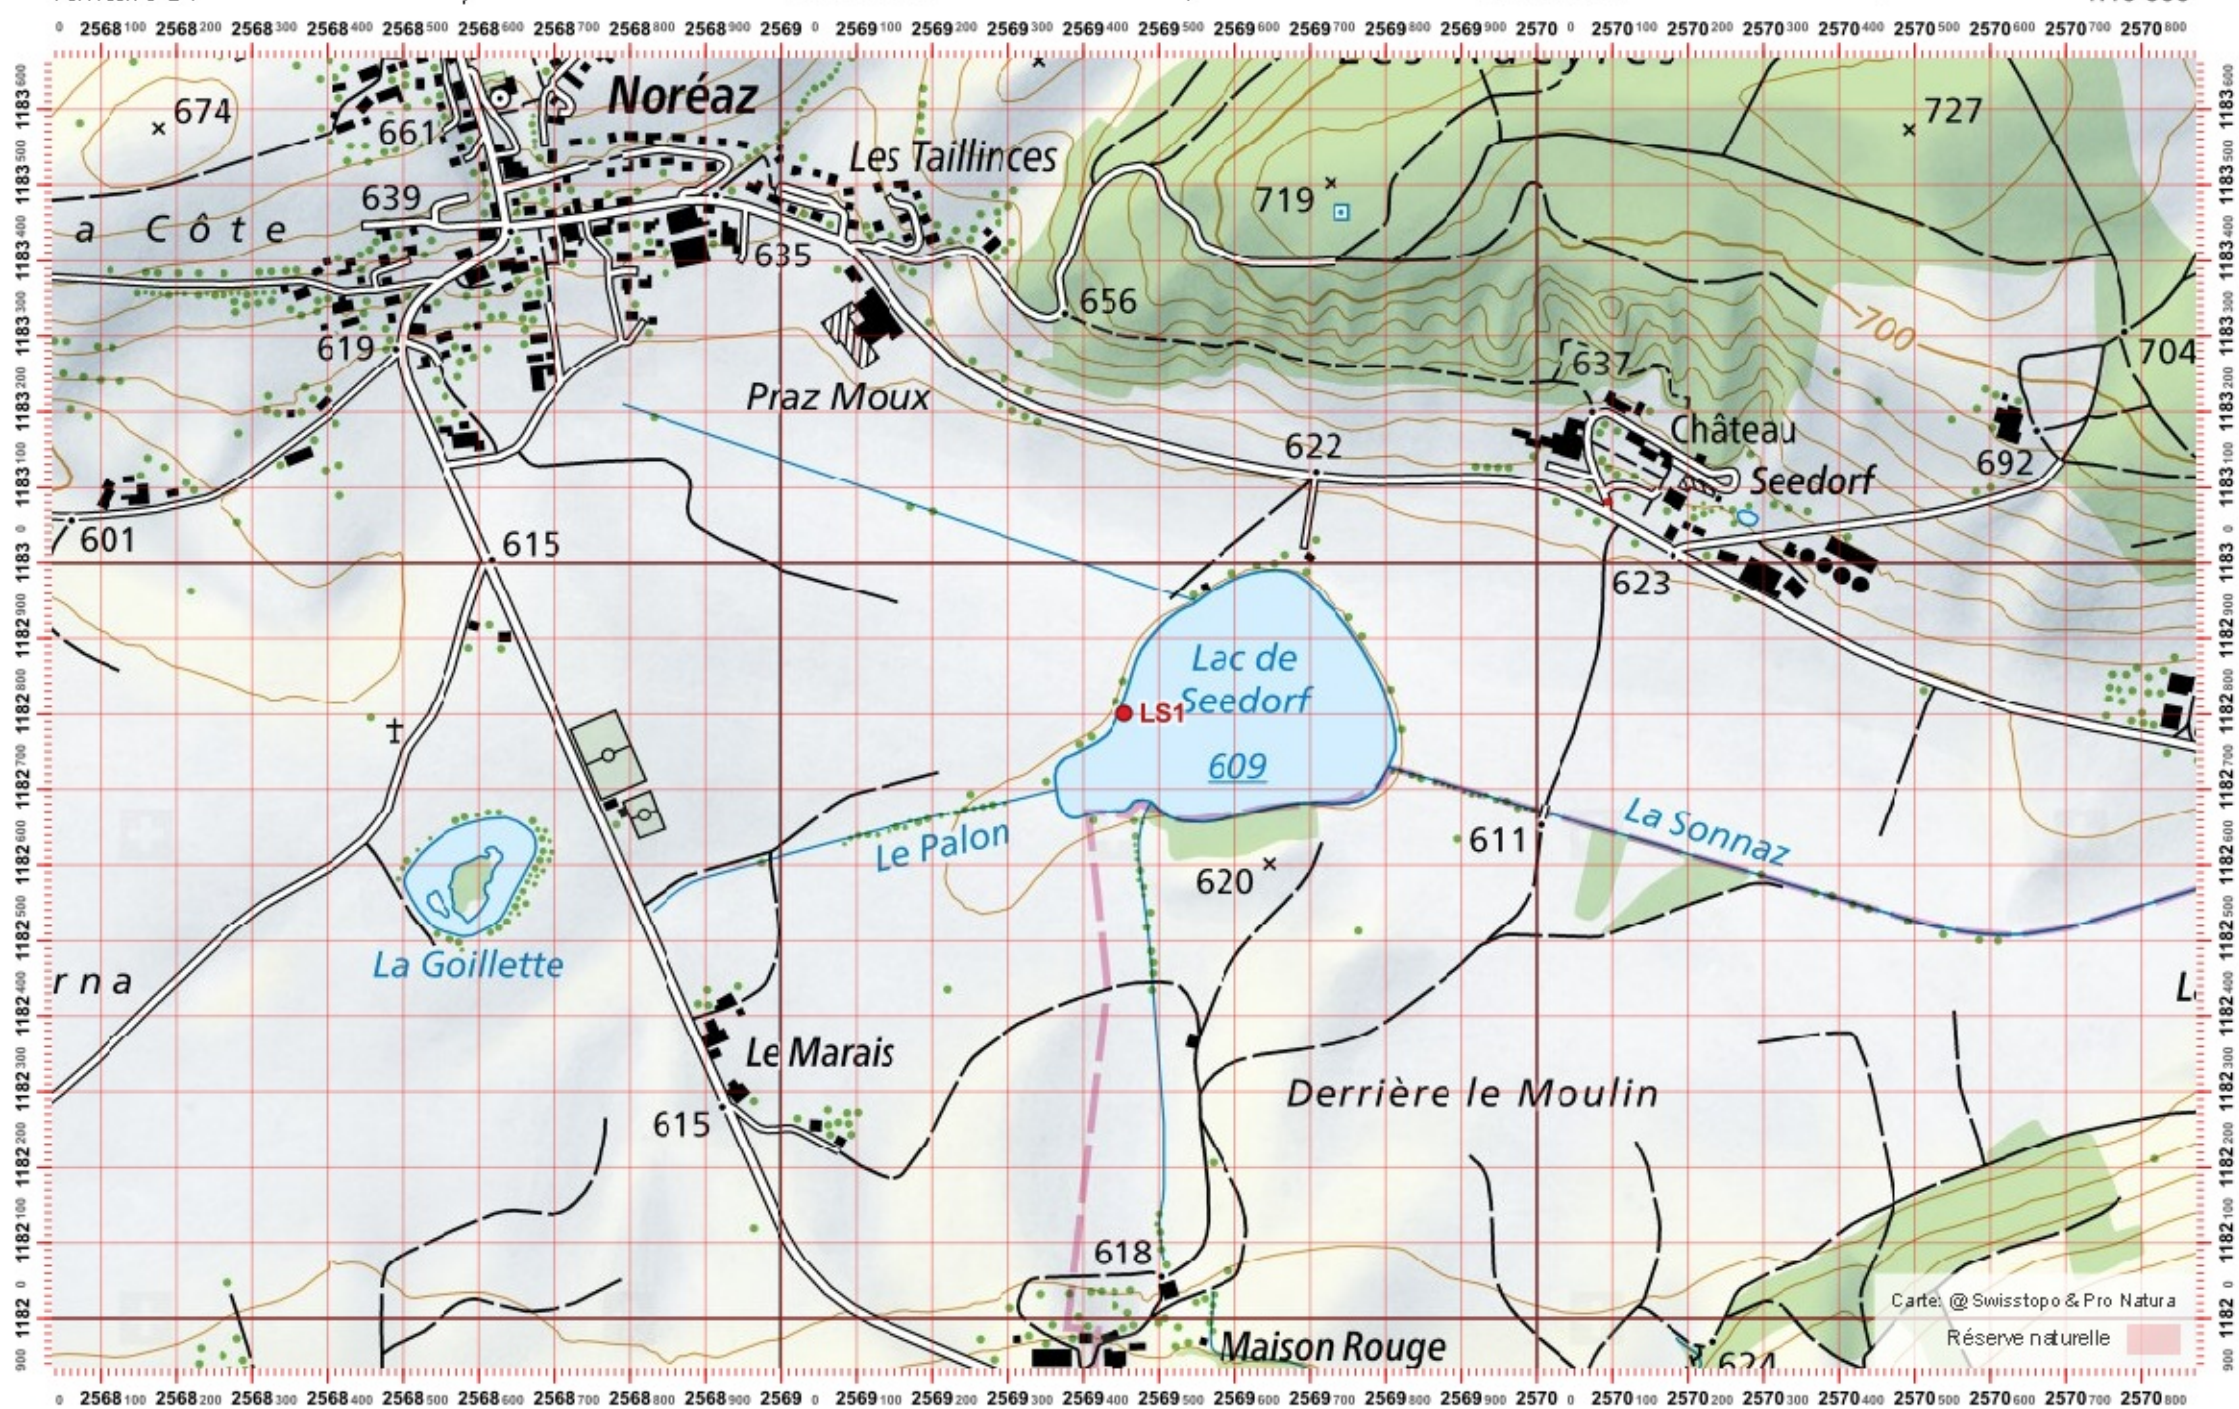

Recensement du castor / Suisse / Freiburg

Conseil Castor / info fauna

Coordonnées: 2°56'9" / 1°18'2"

Nr. carte 1:25'000: 1185 -- Fribourg / Freiburg

ID: LS1

Nom cours d'eau: Lacs de Seedorf

Nom / Prénom :

email :

Date :

Territoire 1 :

Territoire 2 :

Territoire 3 :

1:10 000

Carte: @Swisstopo & Pro Natura

Réserve naturelle