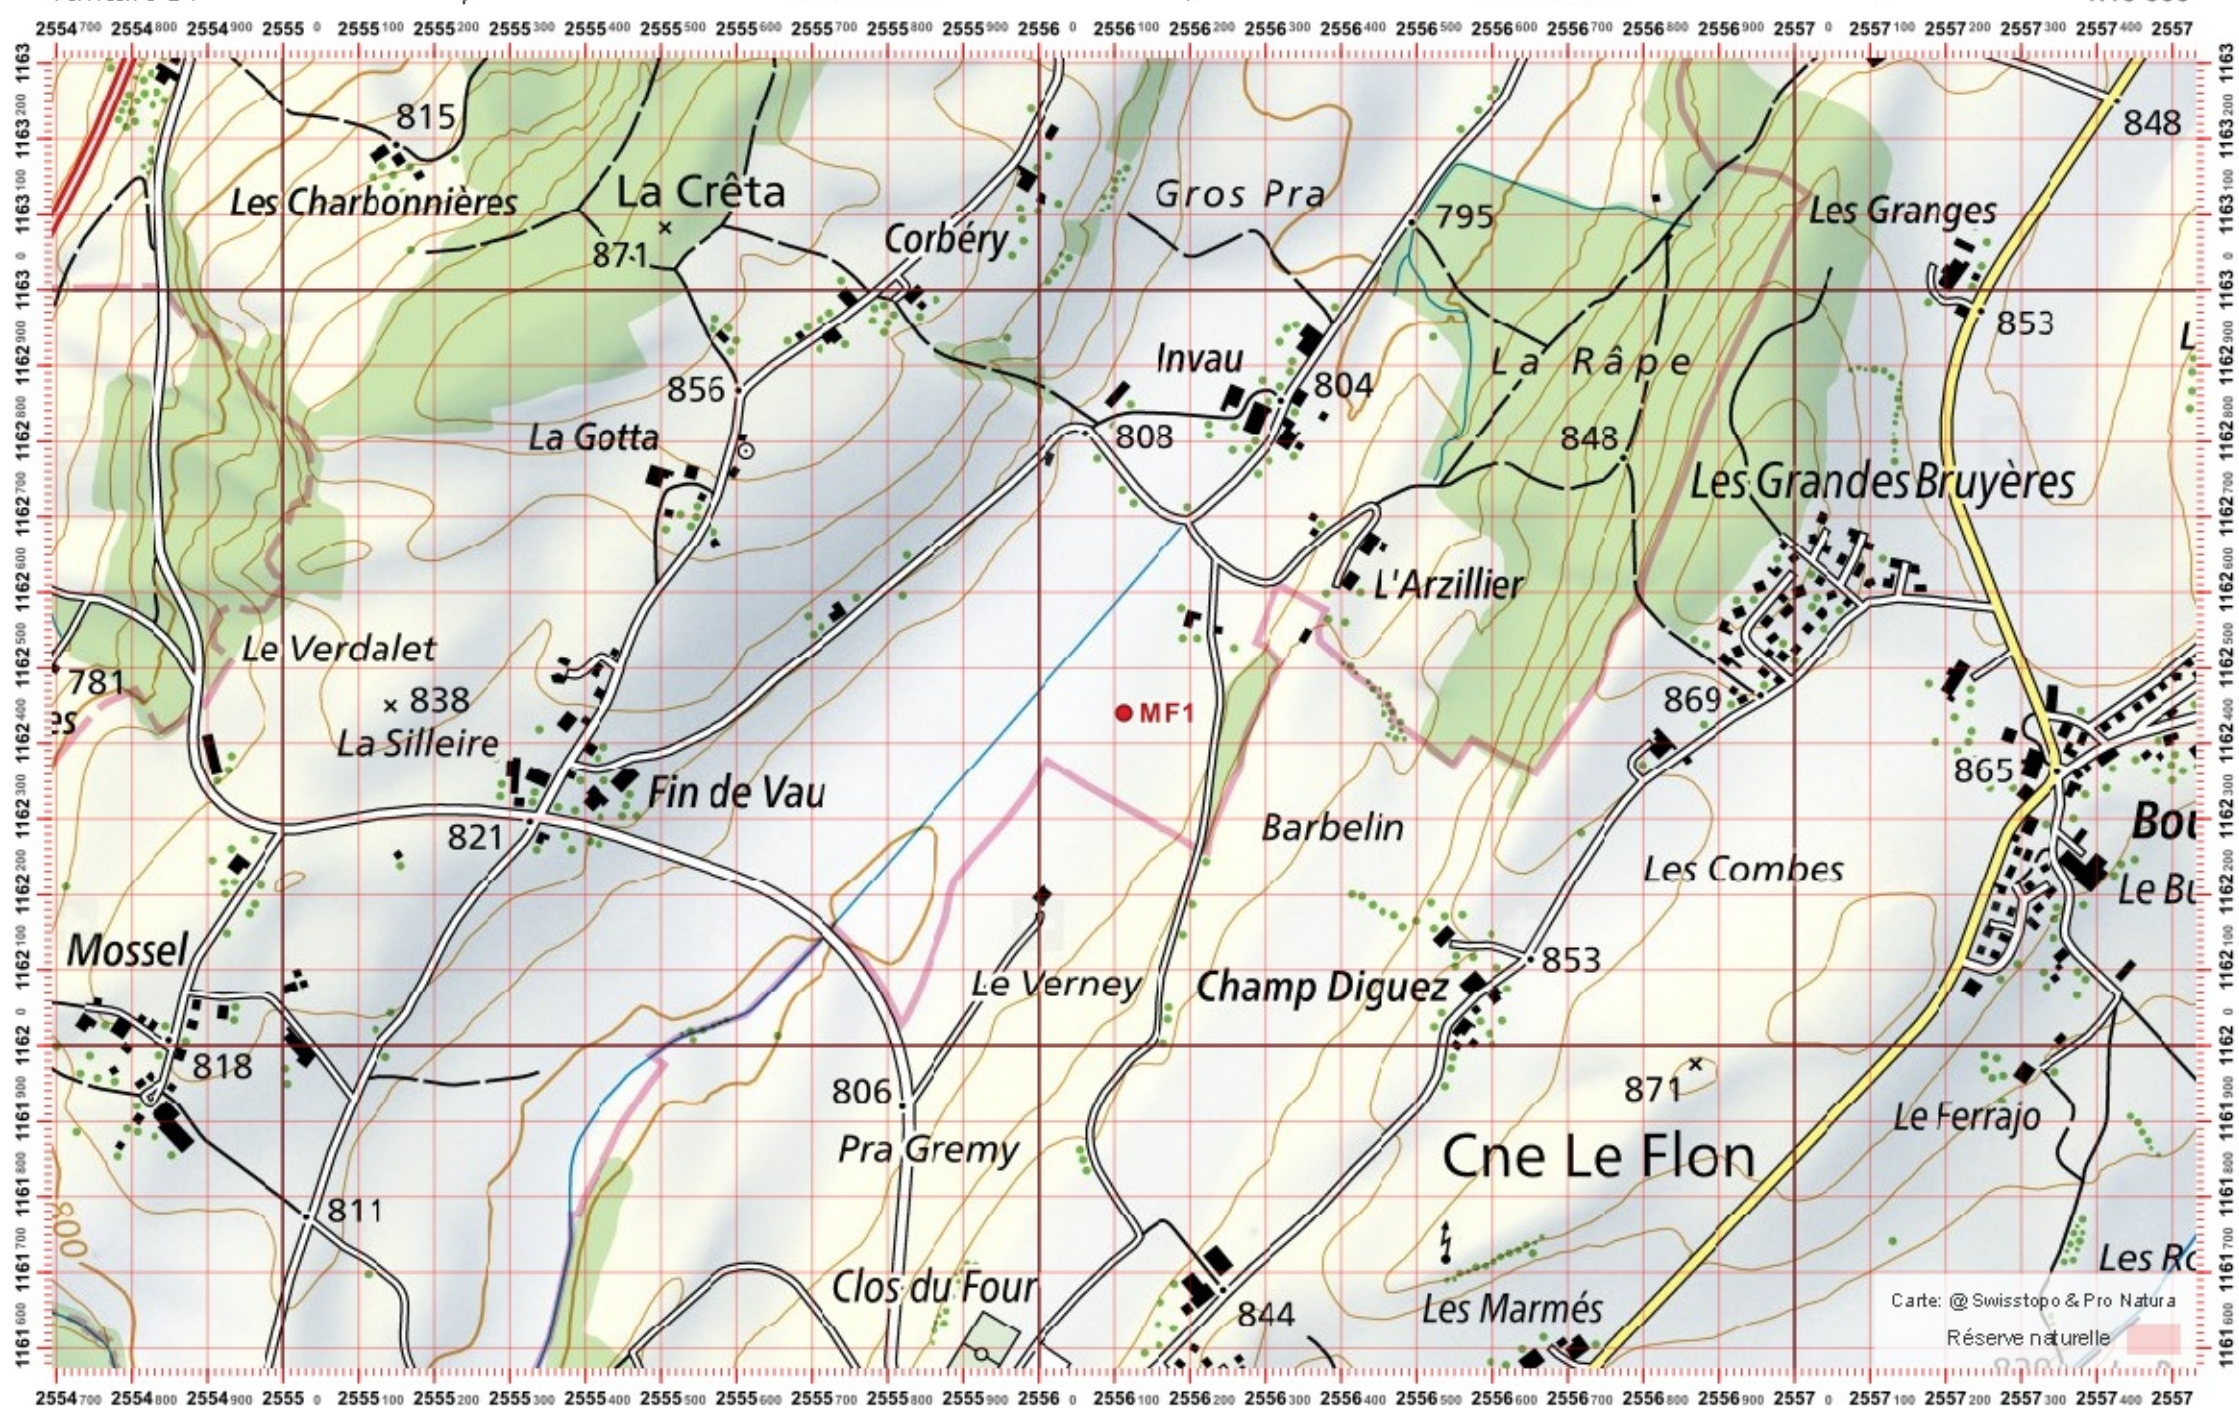

Recensement du castor / Suisse / Freiburg

Conseil Castor / info fauna

Coordonnées: 2°556 / 1°162

Nr. carte 1:25'000: 1224 -- Moudon

ID: MF1

Nom cours d'eau: Le Mafion

Nom / Prénom :

email :

Date :

Territoire 1 :

Territoire 2 :

Territoire 3 :

1:10 000

Carte: @Swisstopo & Pro Natura
Réserve naturelle