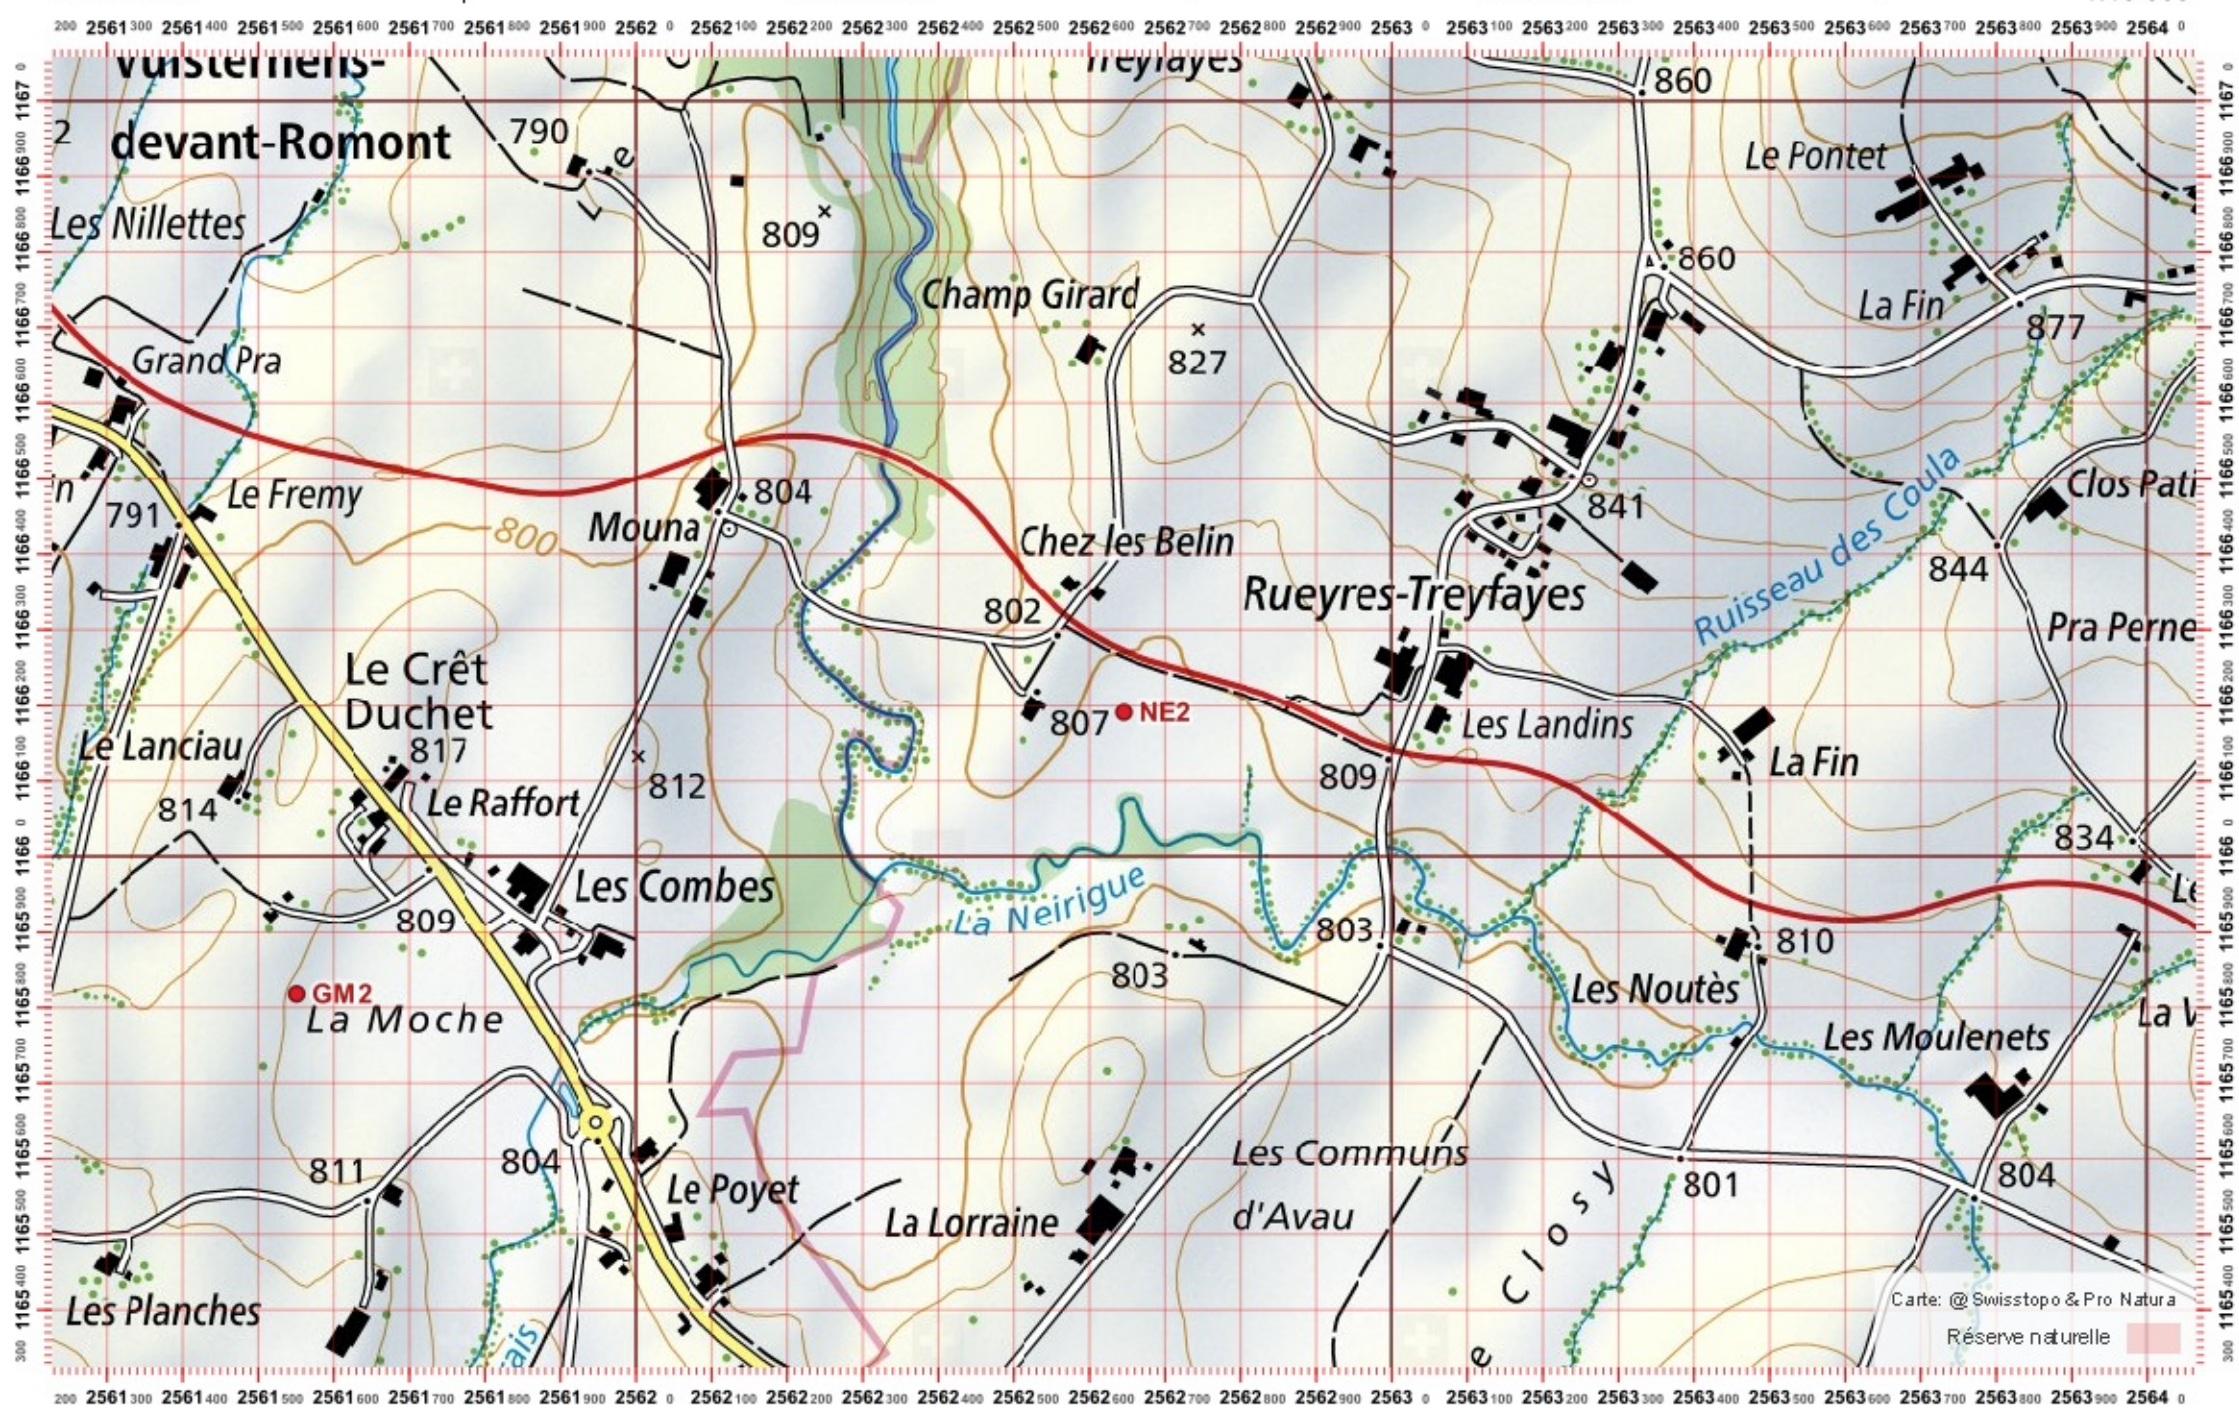

Coordonnées: 2°56'2" / 1°16'6"

Nr. carte 1:25'000: 1224 -- Moudon

ID: NE2

Nom cours d'eau: La Neirigue

Nom / Prénom :

email :

Date :

Territoire 1 : / Territoire 2 : / Territoire 3 : / 1:10 000