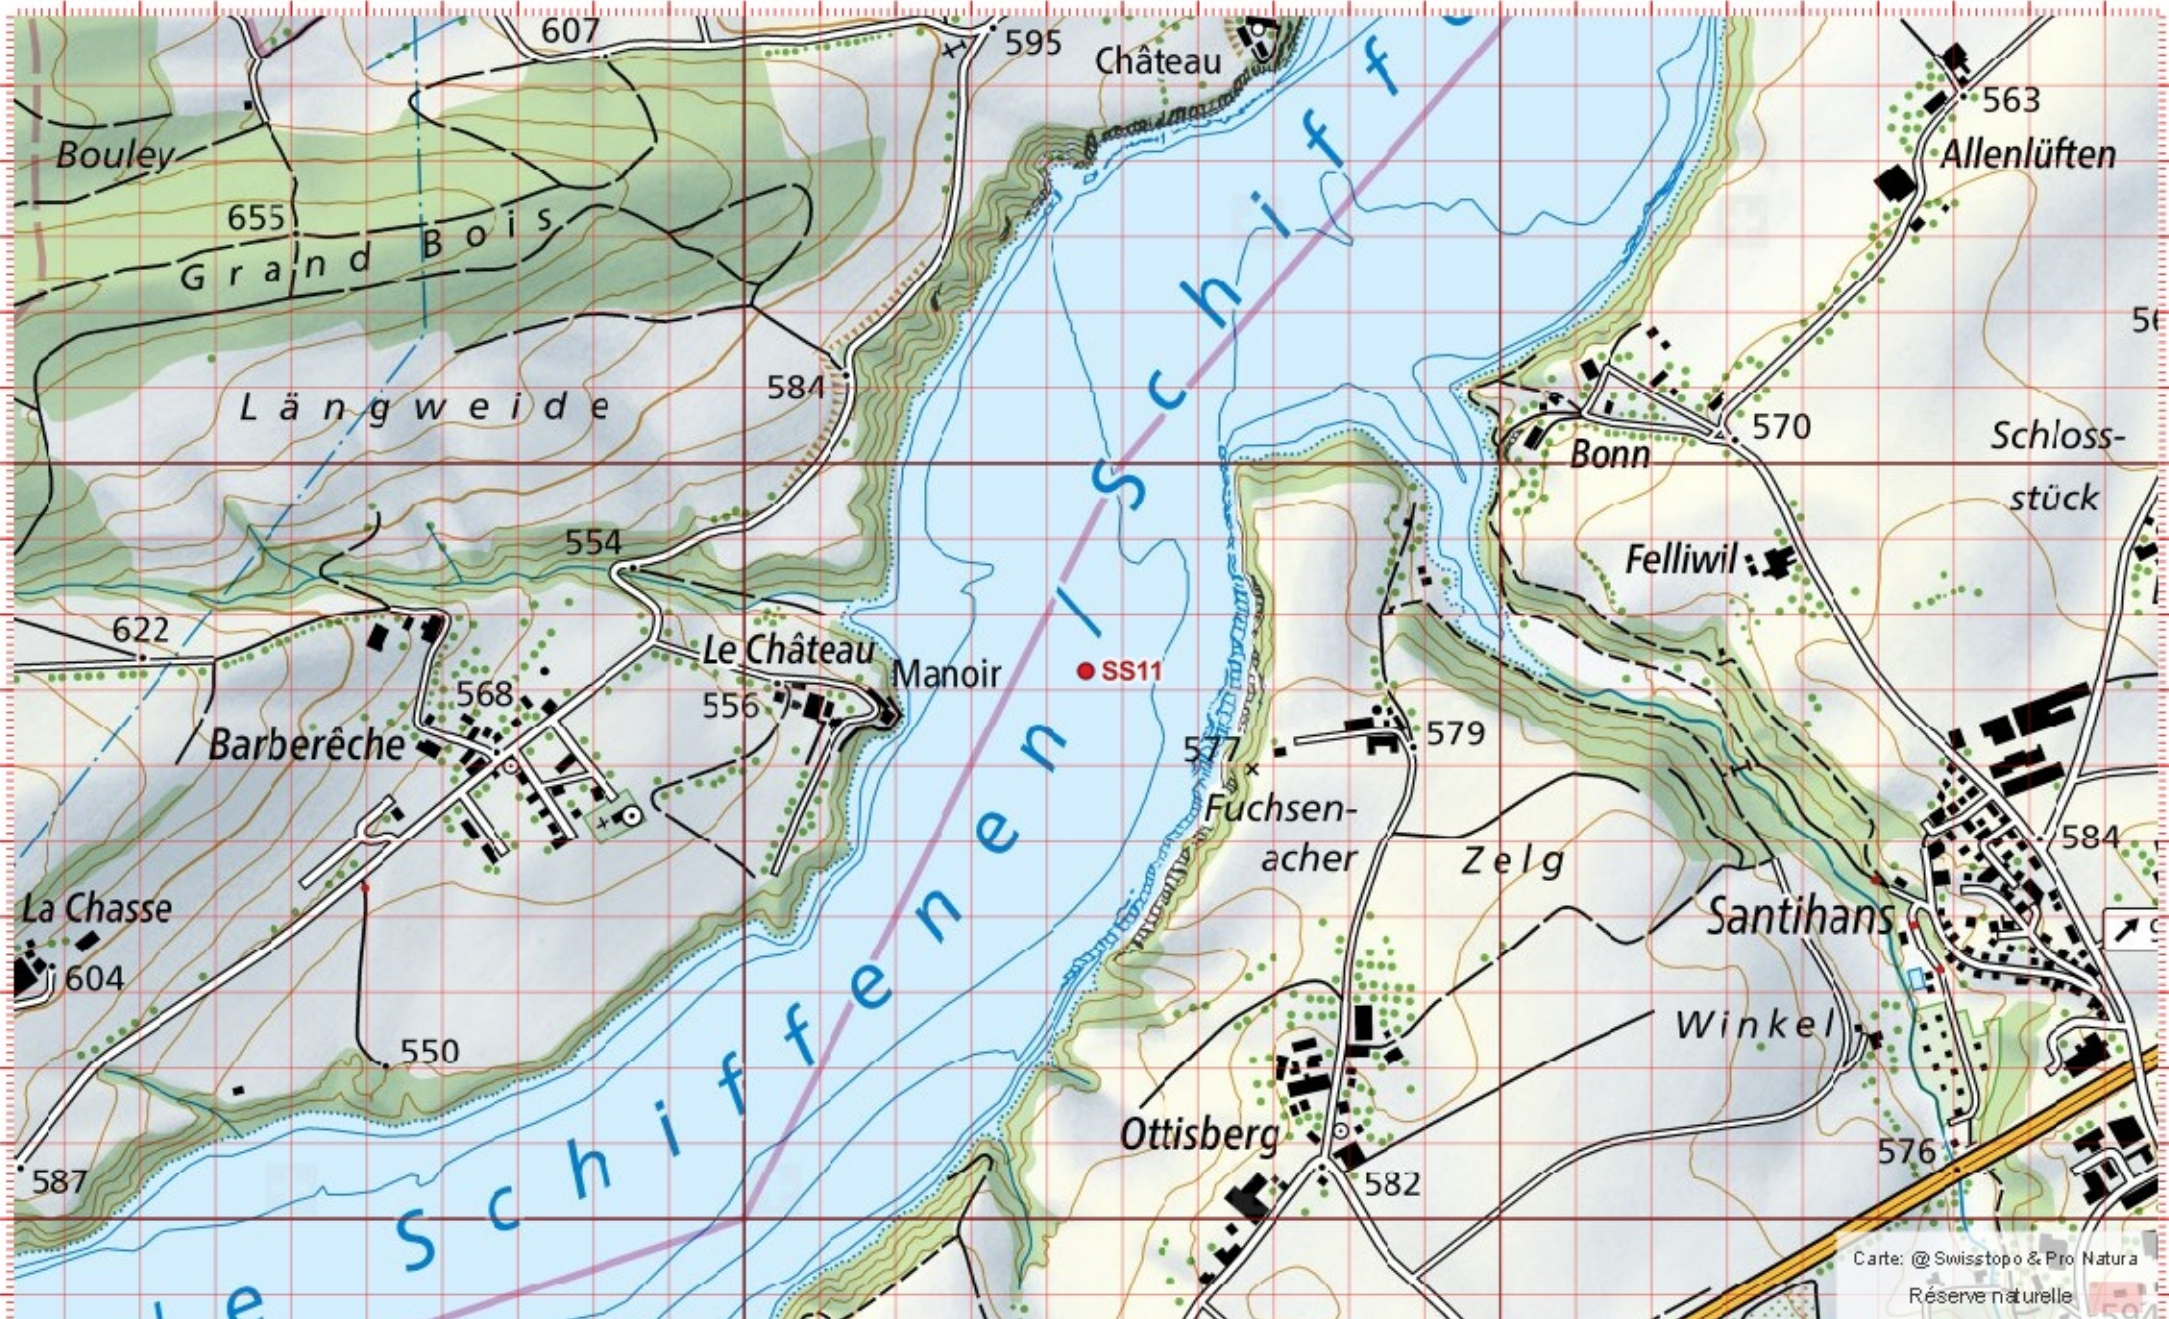

Recensement du castor / Suisse / Freiburg

Conseil Castor / info fauna

Coordonnées: 2°57'9" / 1°18'9"

Nr. carte 1:25'000: 1185 -- Fribourg / Freiburg

ID: SS11

Nom cours d'eau: Saane und Schifensee

Nom / Prénom :

email :

Date :

Territoire 1 : / Territoire 2 : / Territoire 3 : / 1:10 000

0 2578100 2578200 2578300 2578400 2578500 2578600 2578700 2578800 2578900 2579000 2579100 2579200 2579300 2579400 2579500 2579600 2579700 2579800 2579900 2580000 2580100 2580200 2580300 2580400 2580500 2580600 2580700 2580800

0 2578100 2578200 2578300 2578400 2578500 2578600 2578700 2578800 2578900 2579000 2579100 2579200 2579300 2579400 2579500 2579600 2579700 2579800 2579900 2580000 2580100 2580200 2580300 2580400 2580500 2580600 2580700 2580800

Carte: @Swisstopo & Pro Natura
Réserve naturelle