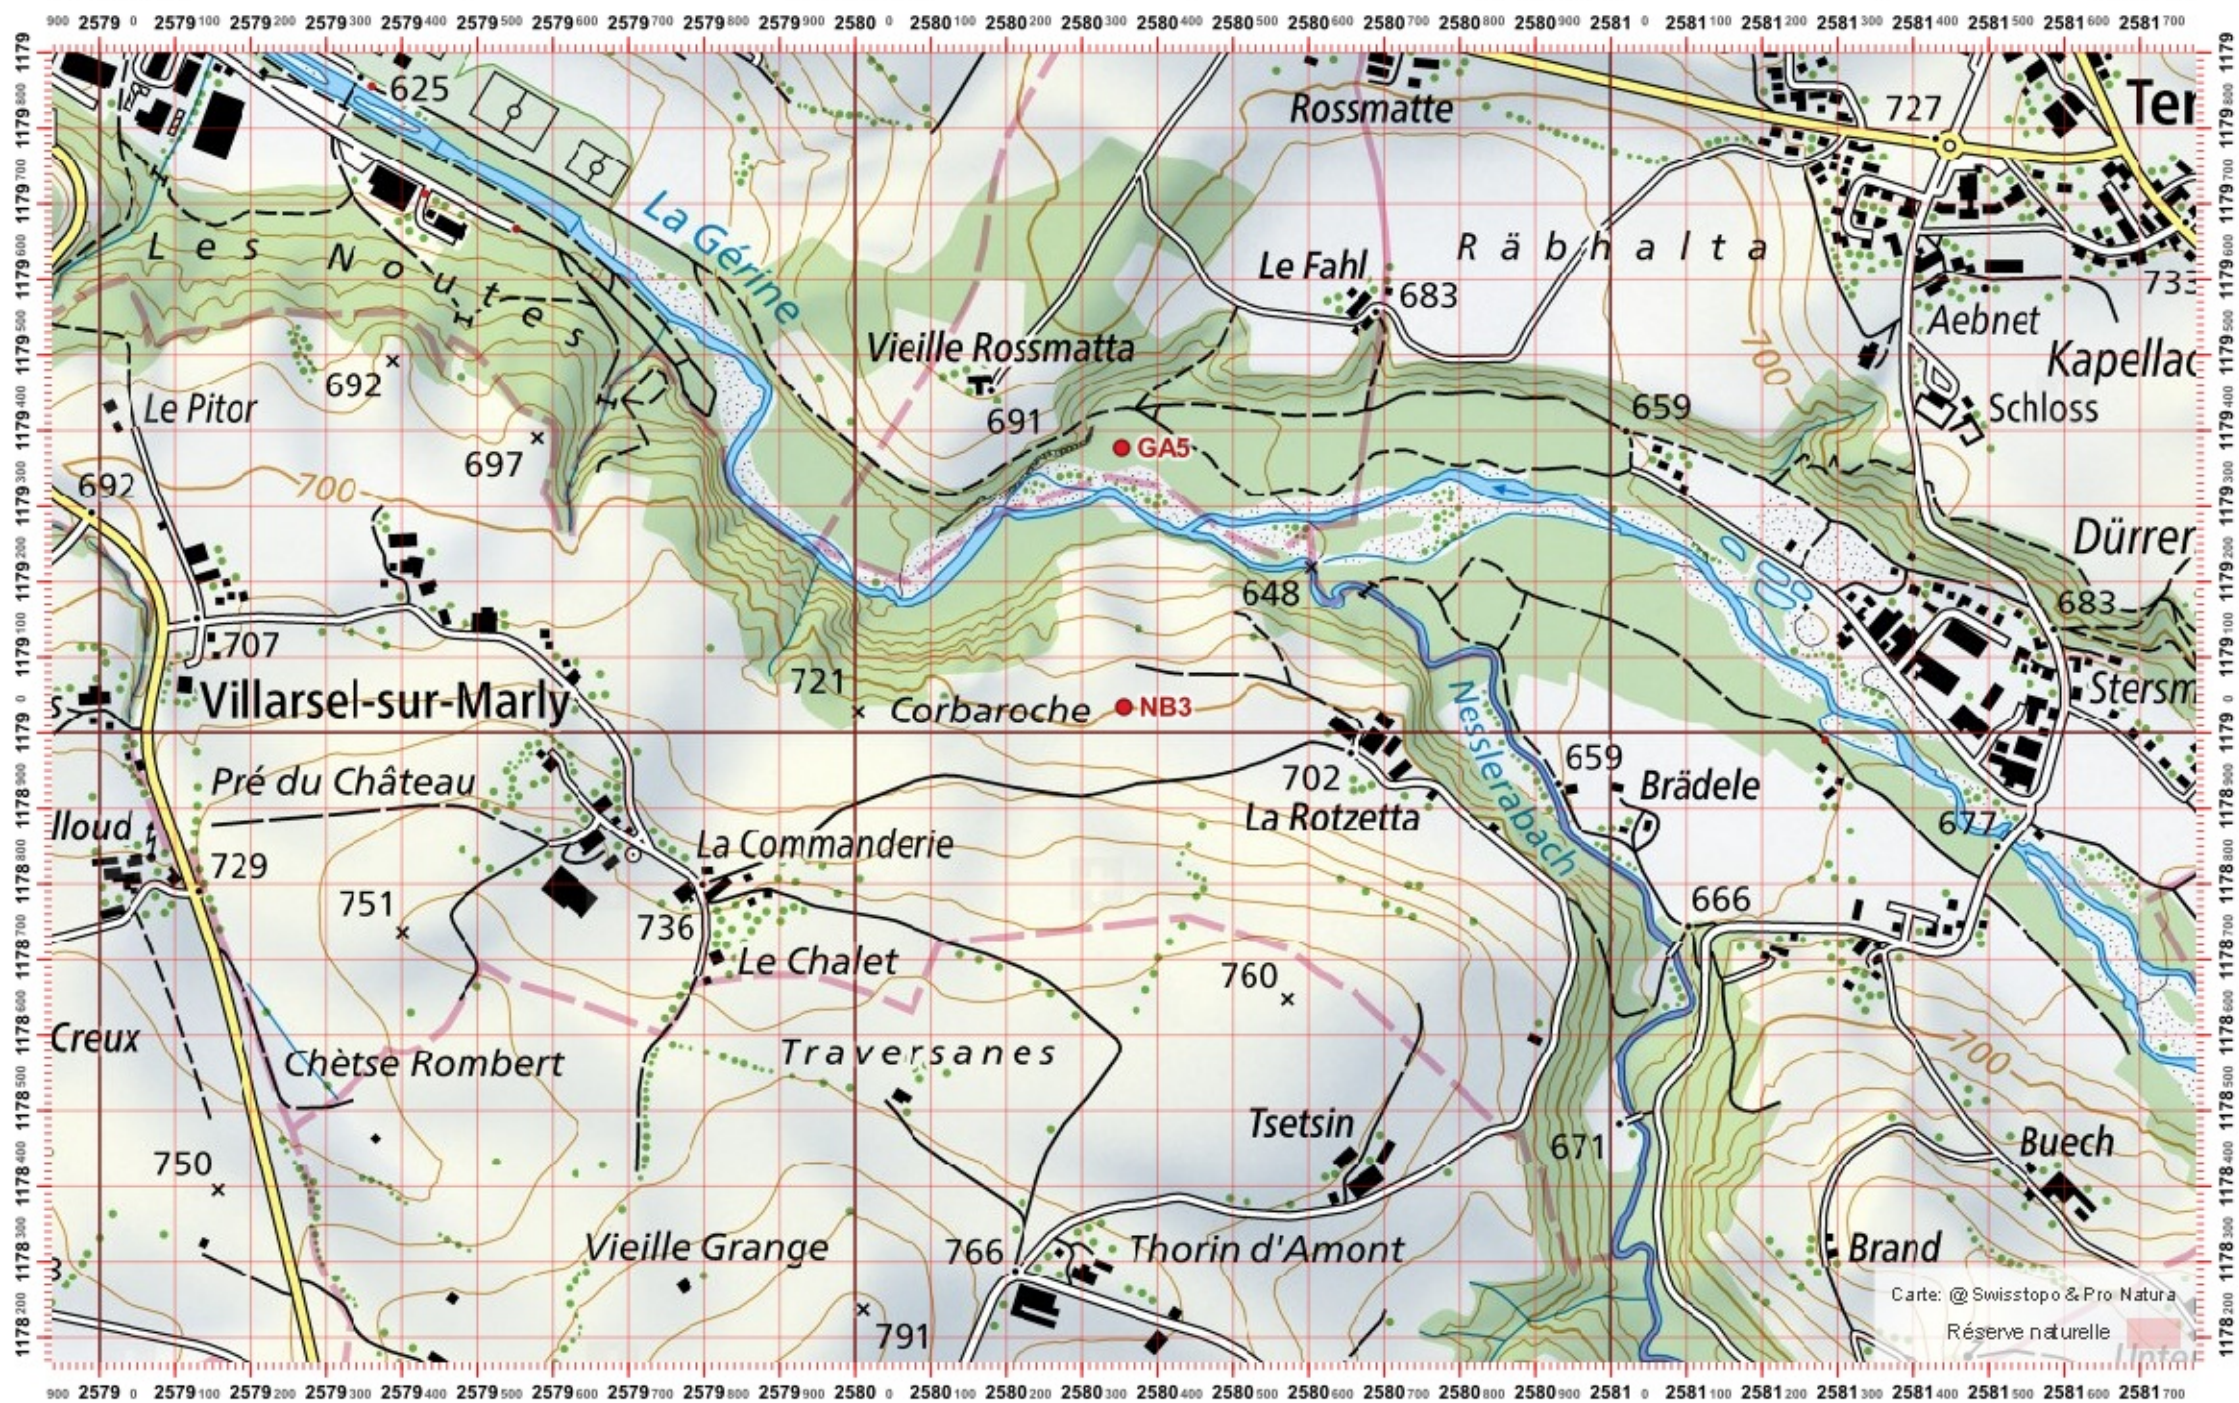

Territoire 1 :

Territoire 2 :

Territoire 3 :

1:10 000

Recensement du castor / Suisse / Freiburg

Conseil Castor / info fauna

Coordonnées: 2°56'2 / 1°16'3

Nr. carte 1:25'000: 1224 -- Moudon