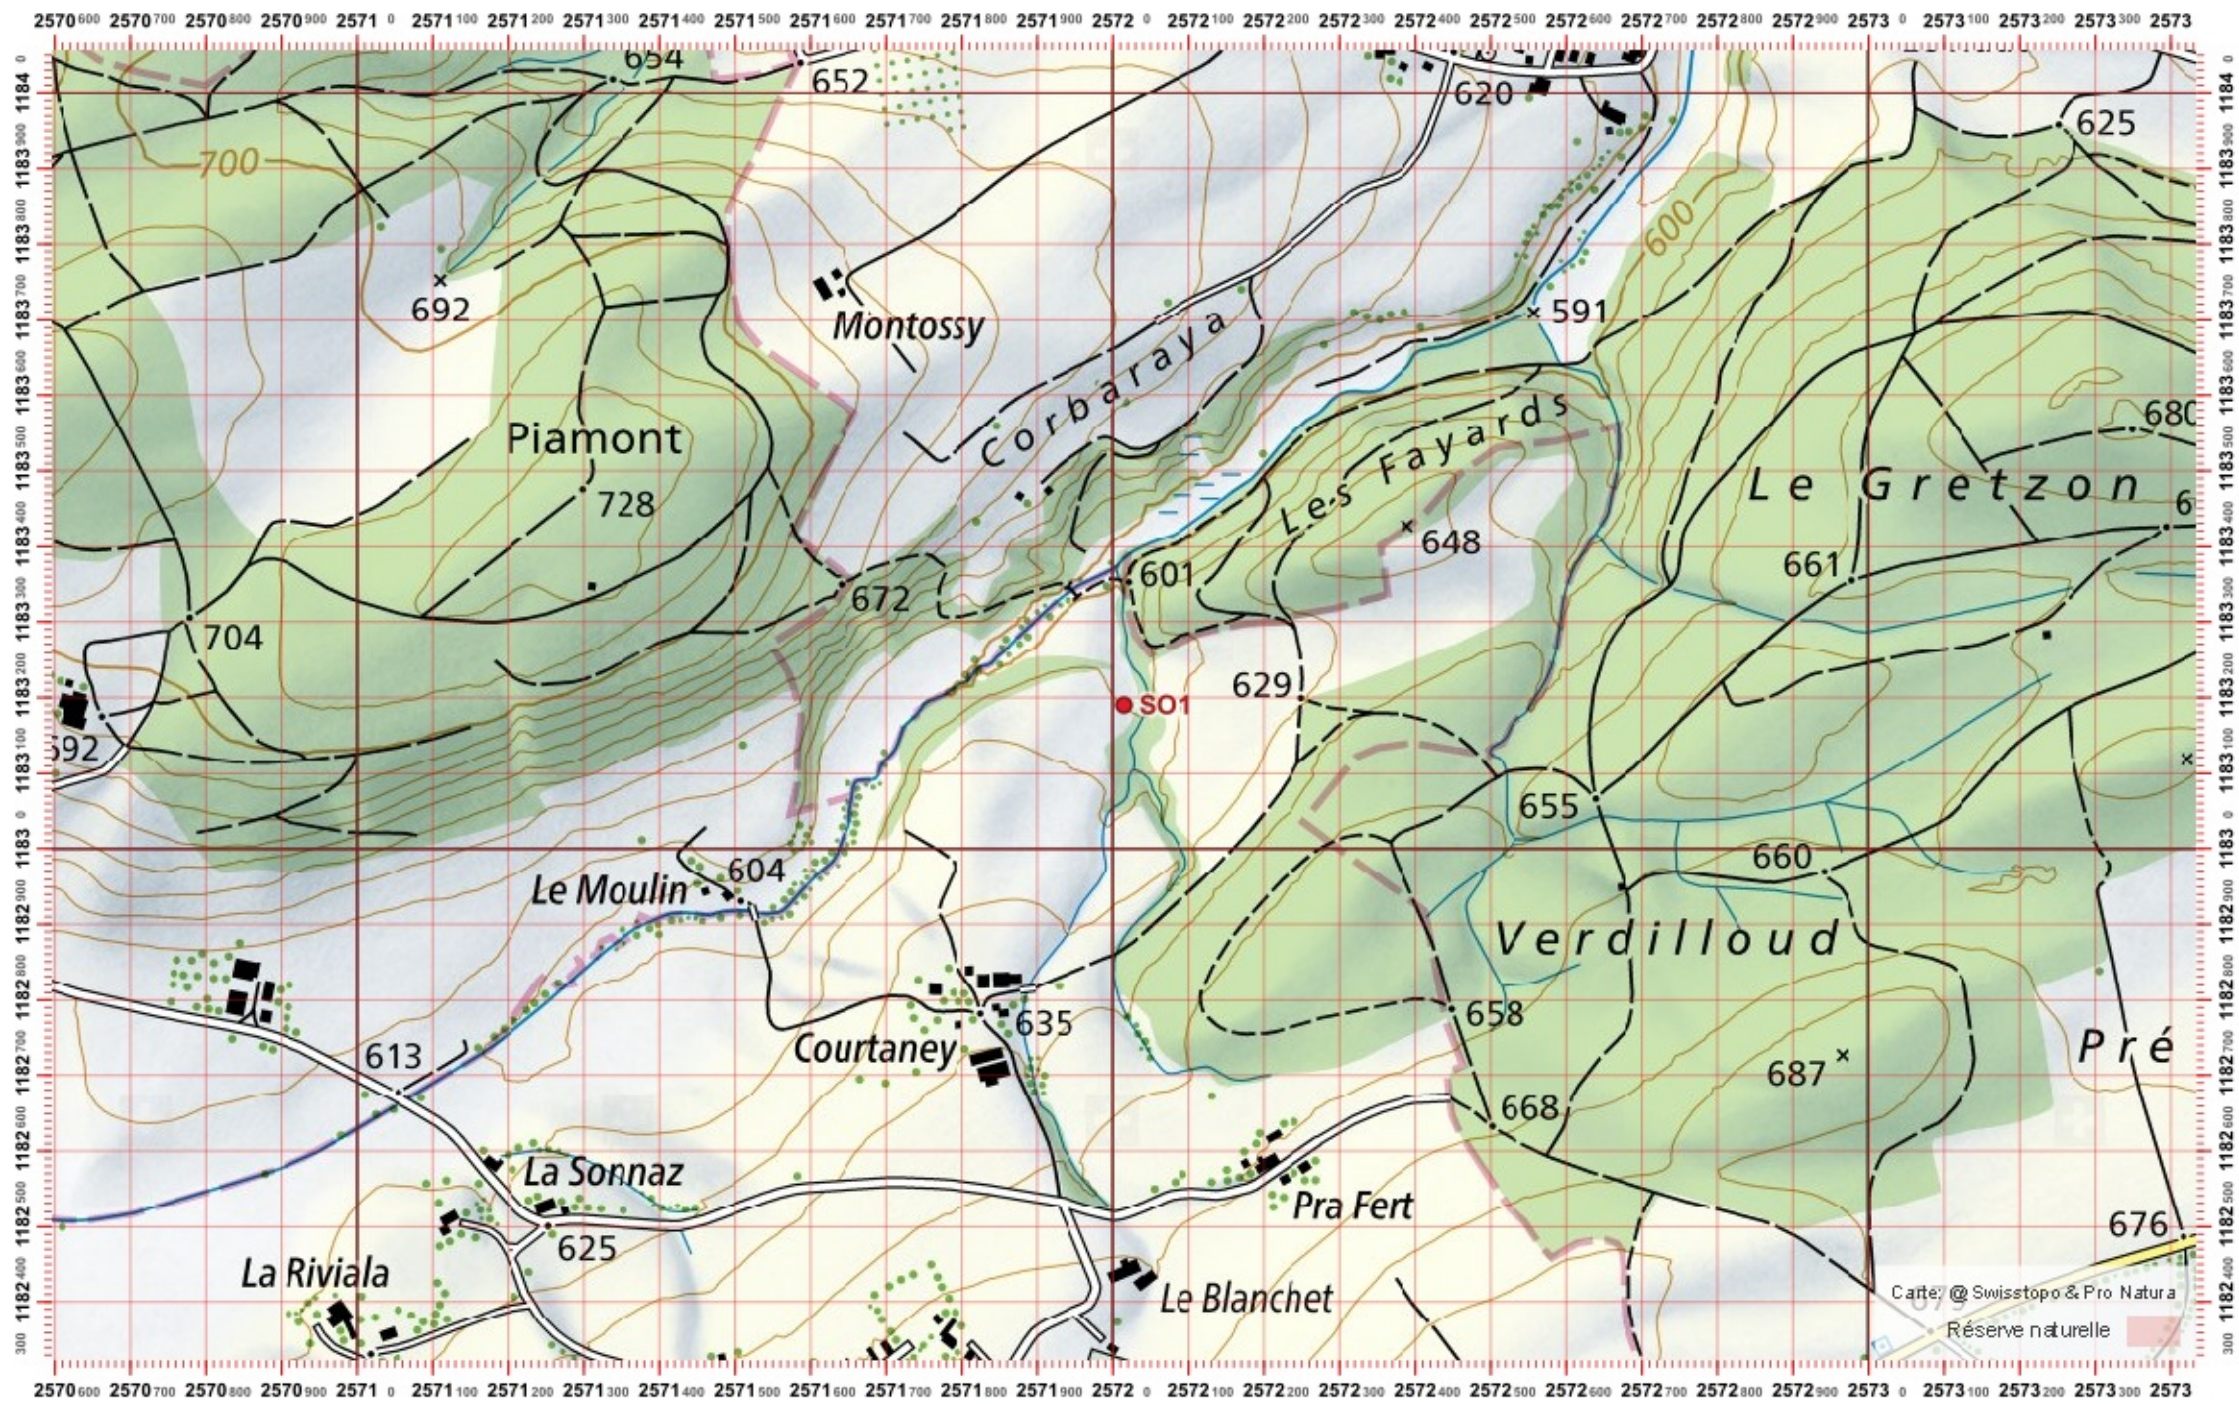

Recensement du castor / Suisse / Freiburg

Conseil Castor / info fauna

Coordonnées: 2°57'2" / 1°18'3"

Nr. carte 1:25'000: 1185 -- Fribourg / Freiburg

ID: SO1

Nom cours d'eau: La Sonnaz

Nom / Prénom :

email :

Date :

Territoire 1 : / Territoire 2 : / Territoire 3 : / 1:10 000