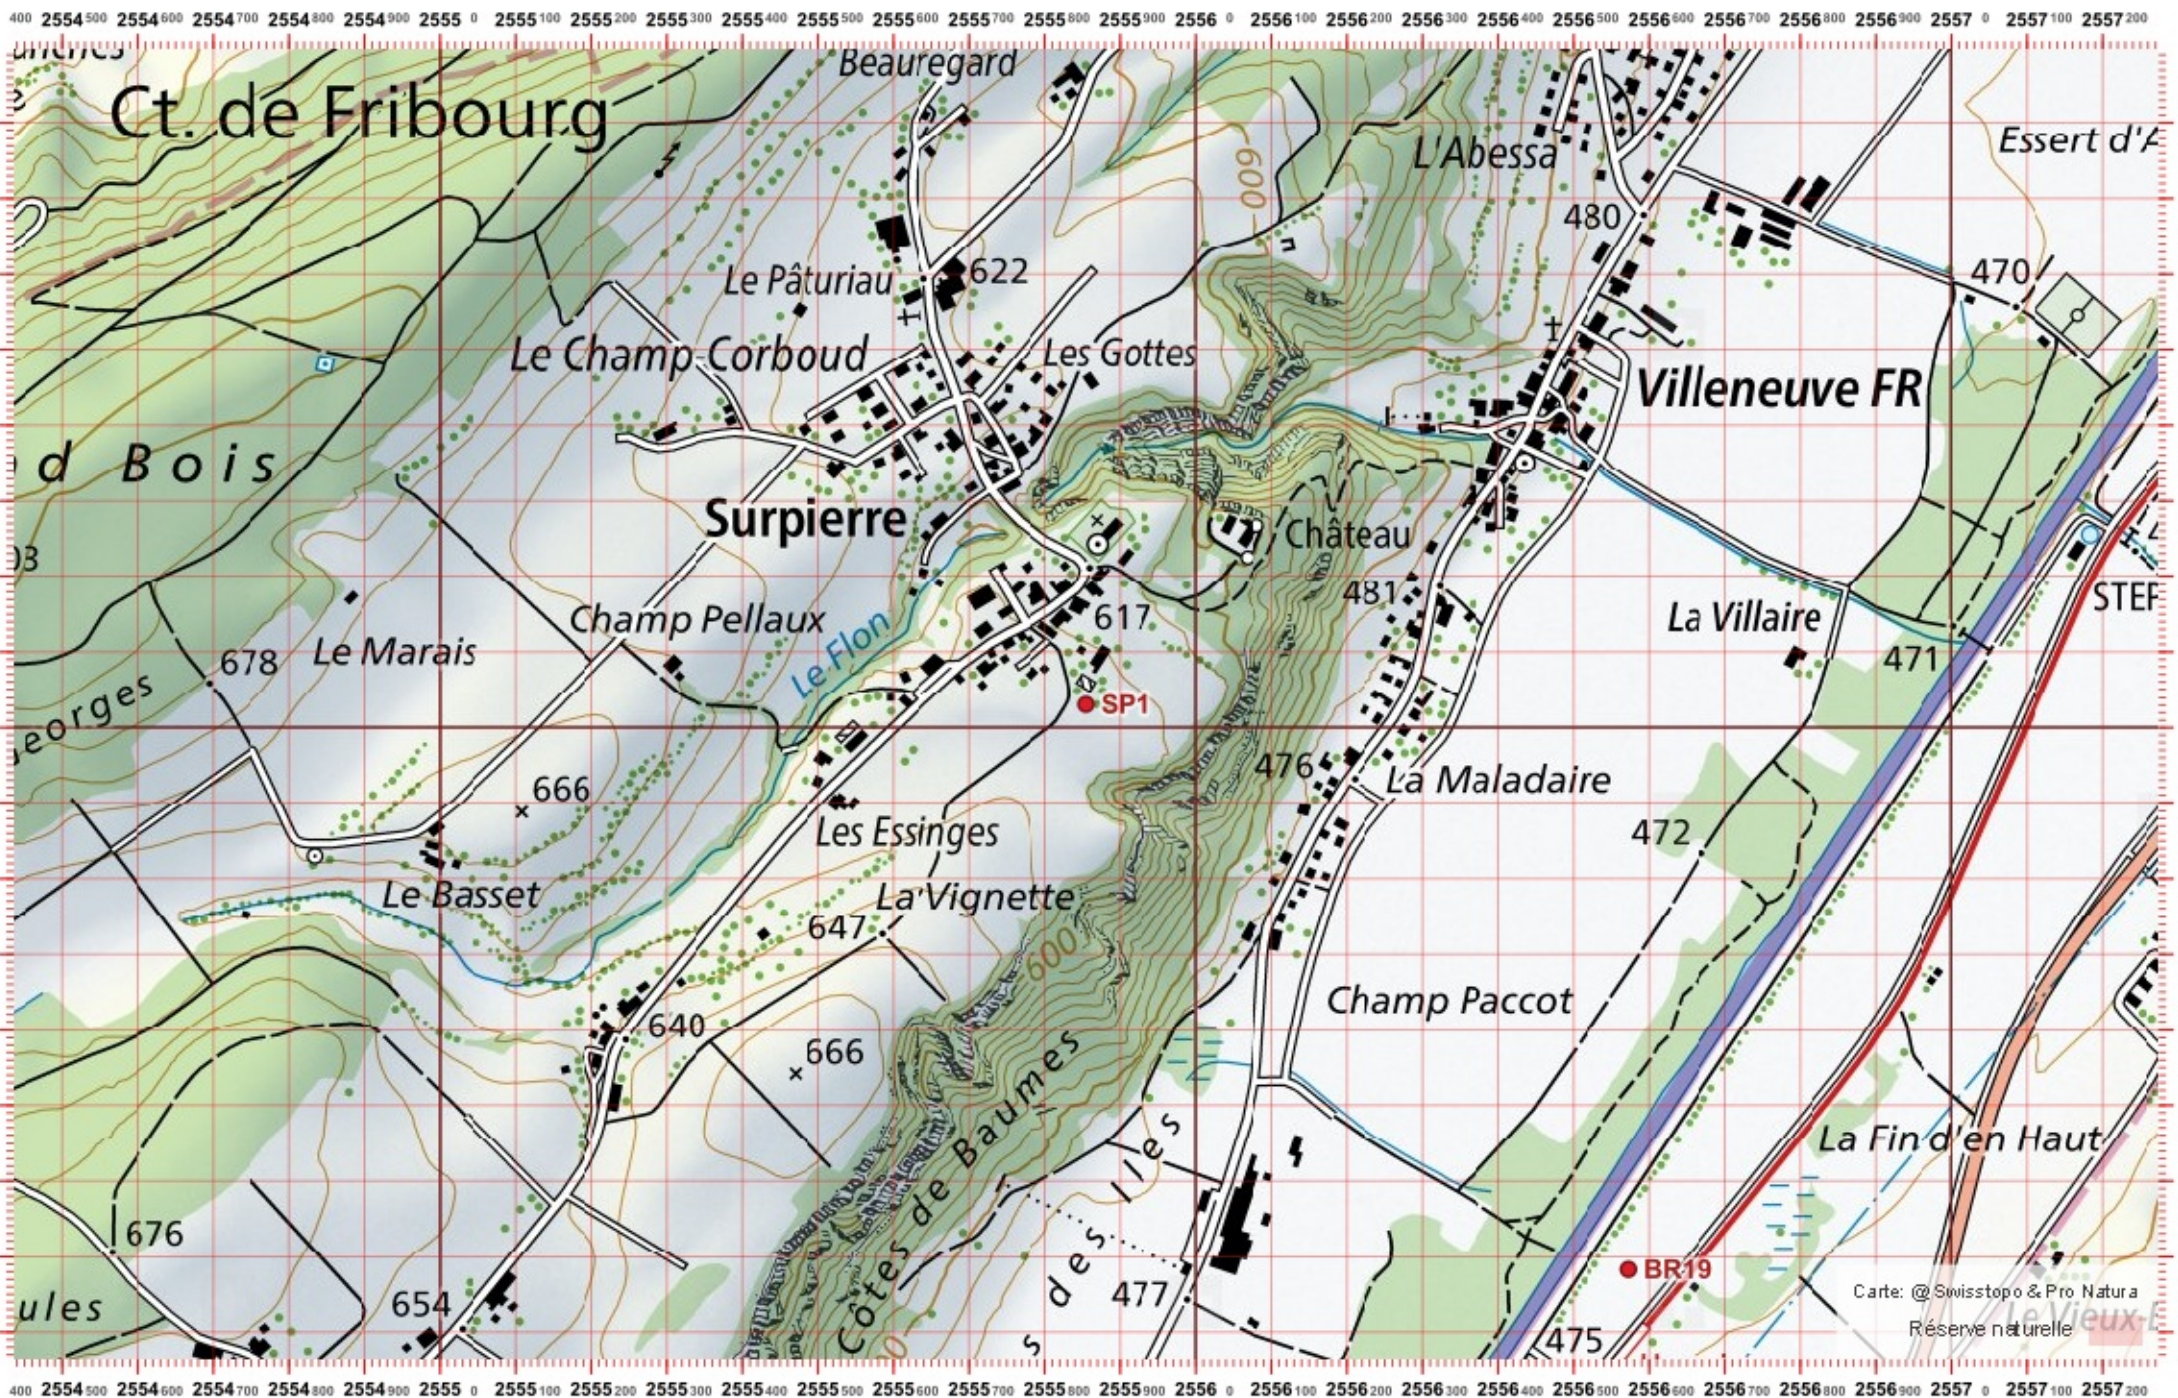

Recensement du castor / Suisse / Freiburg

Conseil Castor / info fauna

Coordonnées: 2°57'5" / 1°17'4"

Nr. carte 1:25'000: 1205 -- Rossens

ID: SS1

Nom cours d'eau: Saane und Schifensee

Nom / Prénom :

email :