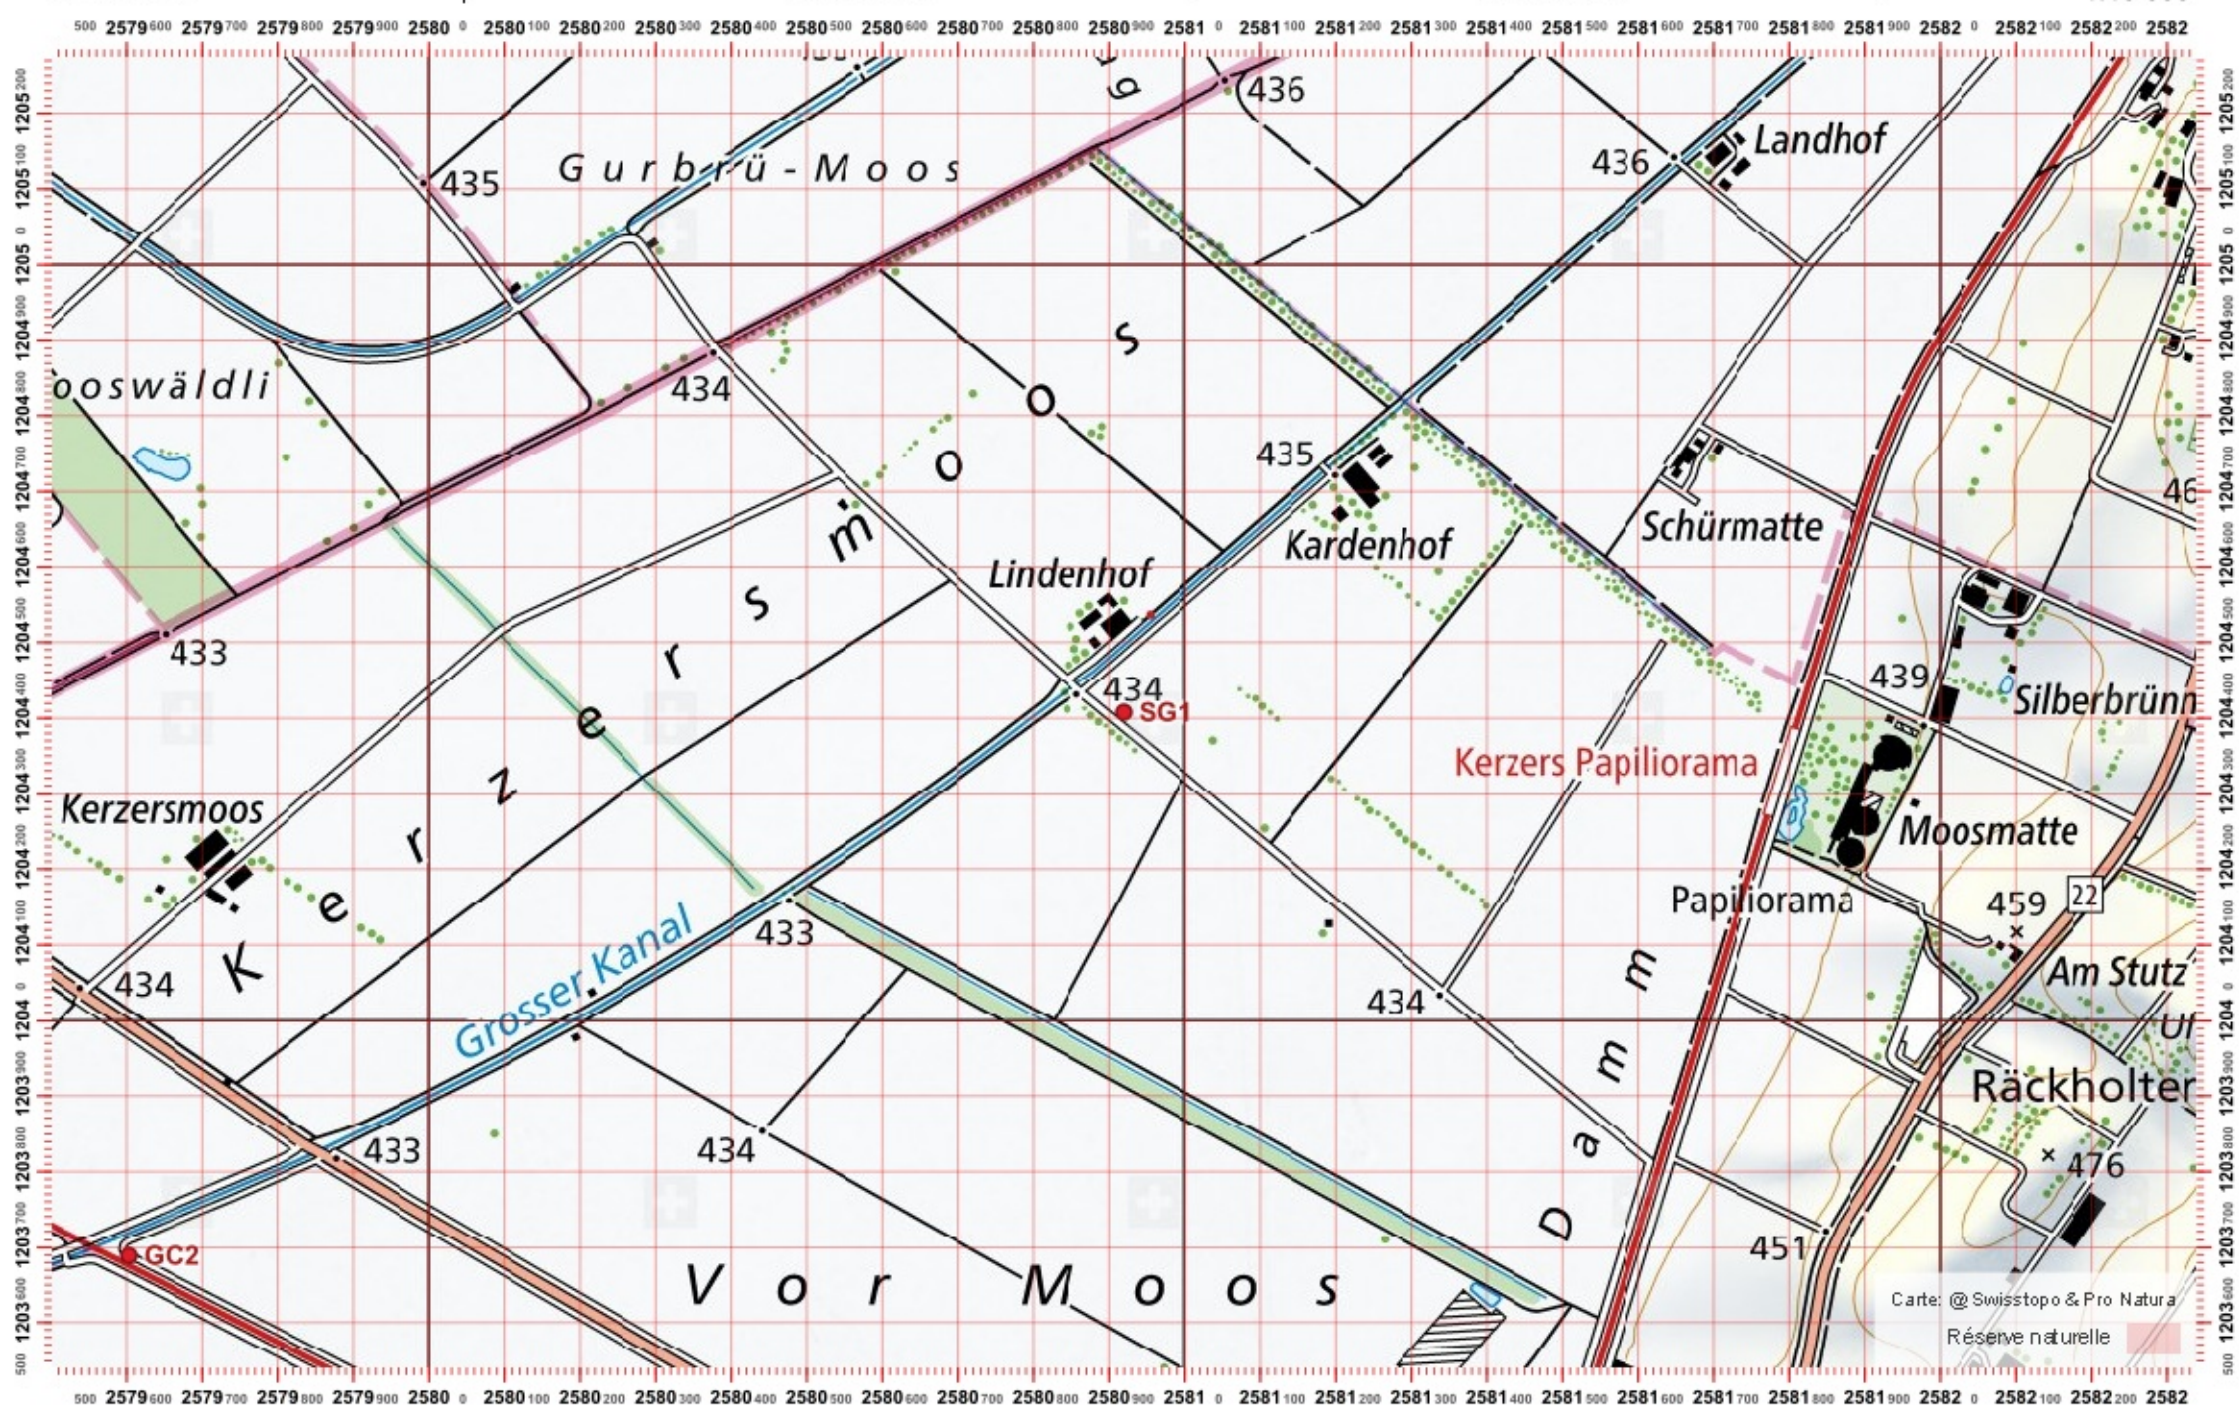

Recensement du castor / Suisse / Freiburg

Conseil Castor / info fauna

Coordonnées: 2°58'0" / 1°20'4"

Nr. carte 1:25'000: 1165 -- Murten / Morat

ID: SG1

Nom cours d'eau: Seitenkanäle zum Grossen Kana

Nom / Prénom :

email :

Date :

Territoire 1 : / Territoire 2 : / Territoire 3 : / 1:10 000

Carte: @Swisstopo & Pro Natura
Réserve naturelle