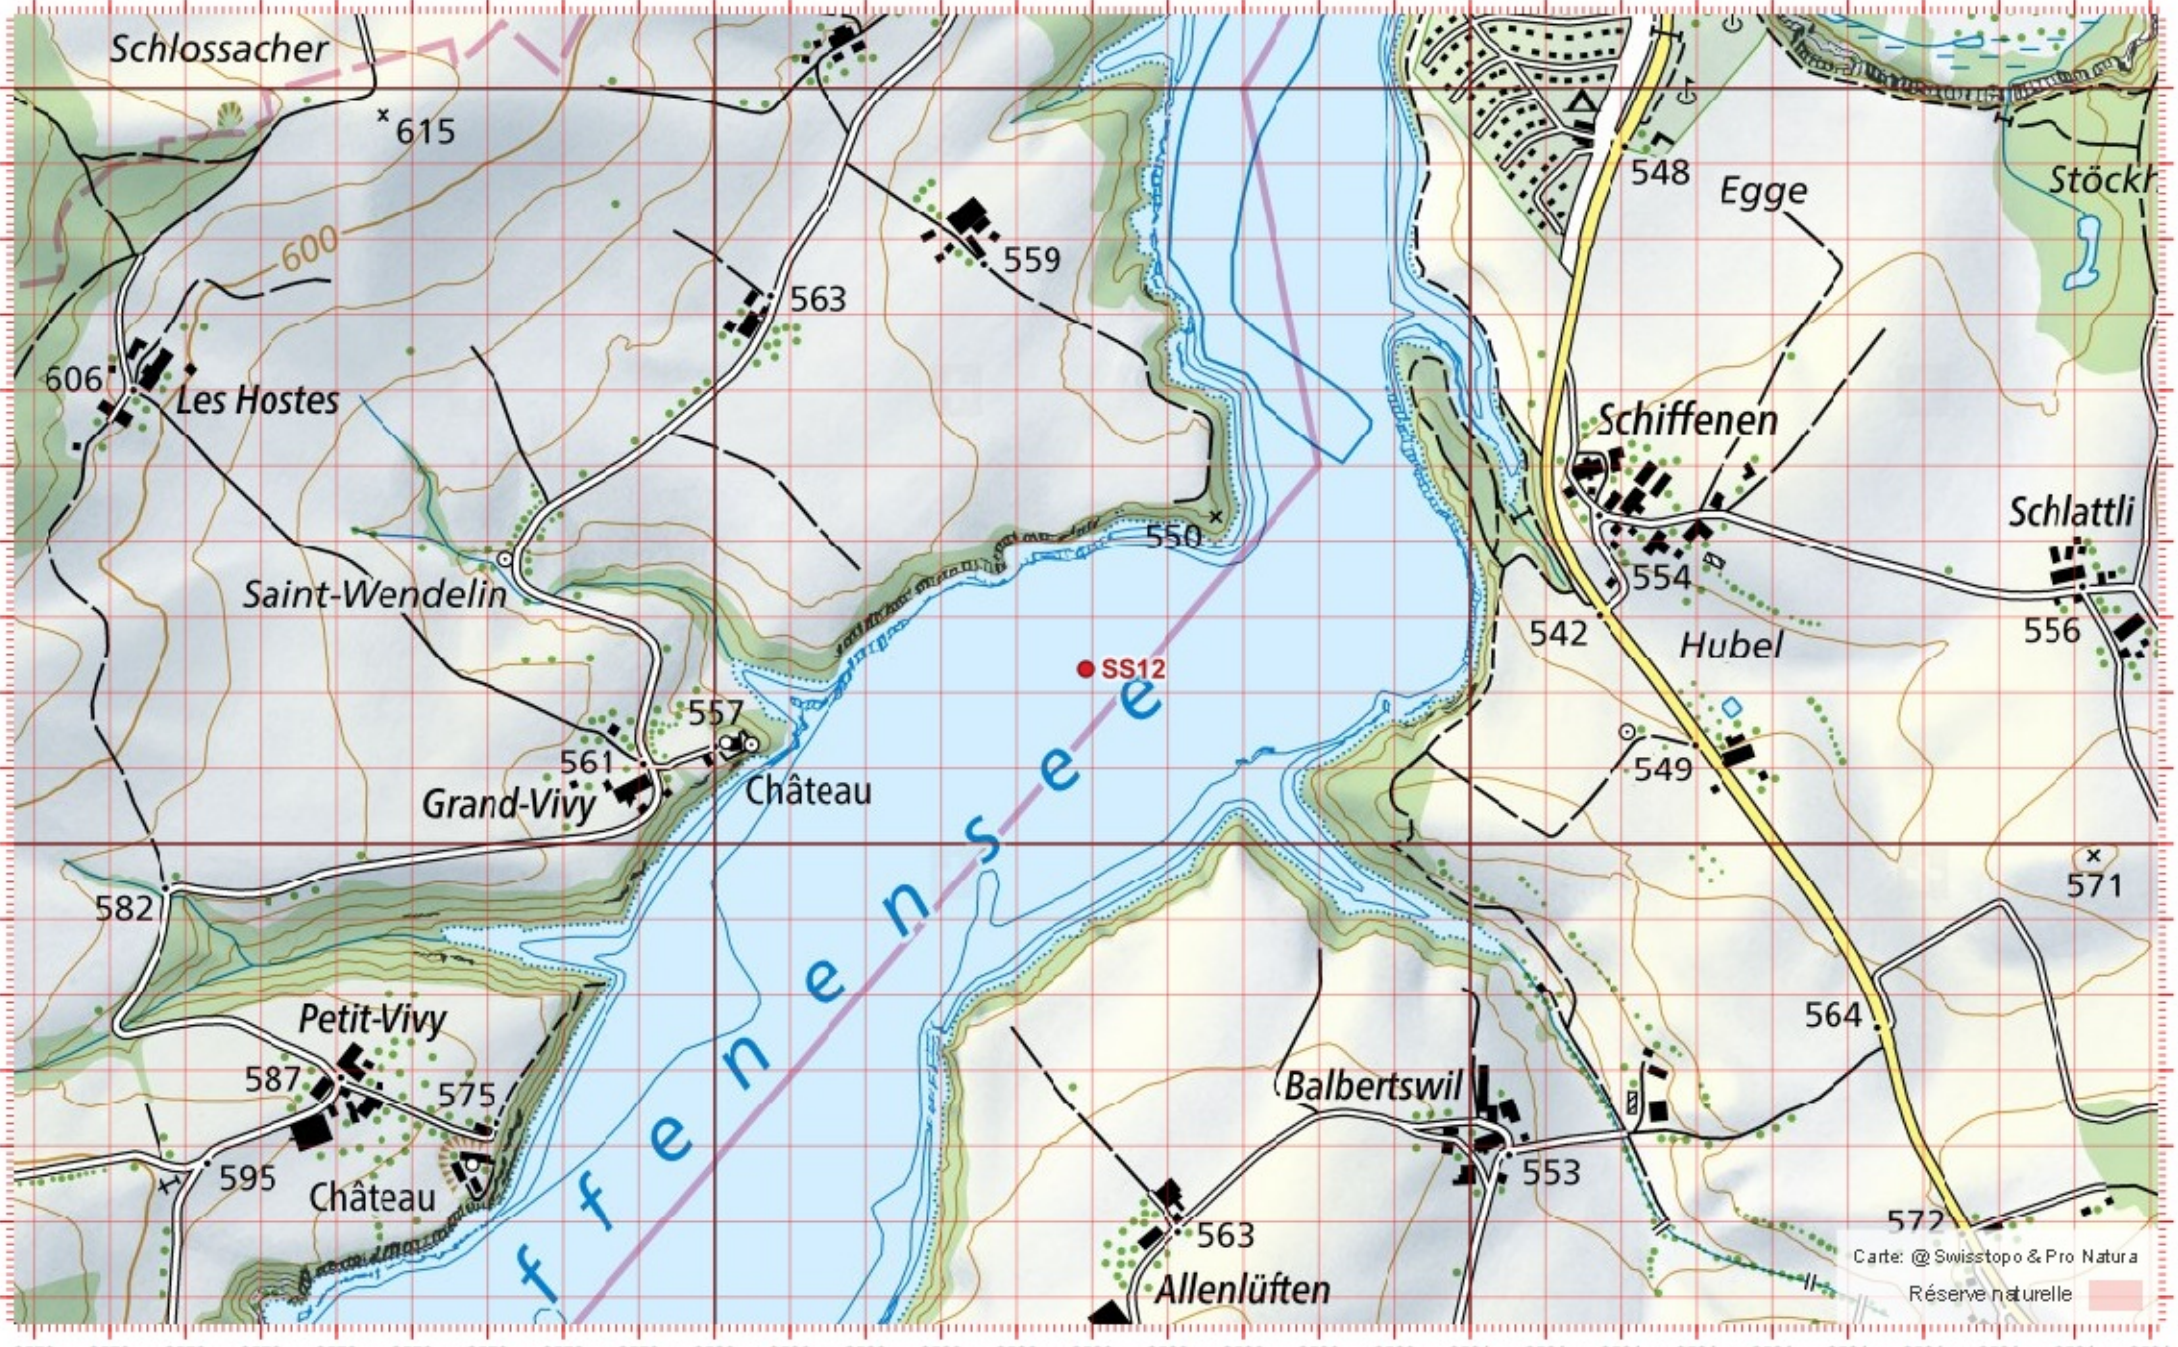

Recensement du castor / Suisse / Freiburg

Conseil Castor / info fauna

Coordonnées: 2°580 / 1°191

Nr. carte 1:25'000: 1185 -- Fribourg / Freiburg

ID: SS12

Nom cours d'eau: Saane und Schifensee

Nom / Prénom :

email :

Date :

Territoire 1 :

Territoire 2 :

Territoire 3 :

1:10 000

2579100 2579200 2579300 2579400 2579500 2579600 2579700 2579800 2579900 2580000 2580100 2580200 2580300 2580400 2580500 2580600 2580700 2580800 2580900 2581000 2581100 2581200 2581300 2581400 2581500 2581600 2581700 2581800 2581900

Carte: @Swisstopo & Pro Natura

Réserve naturelle