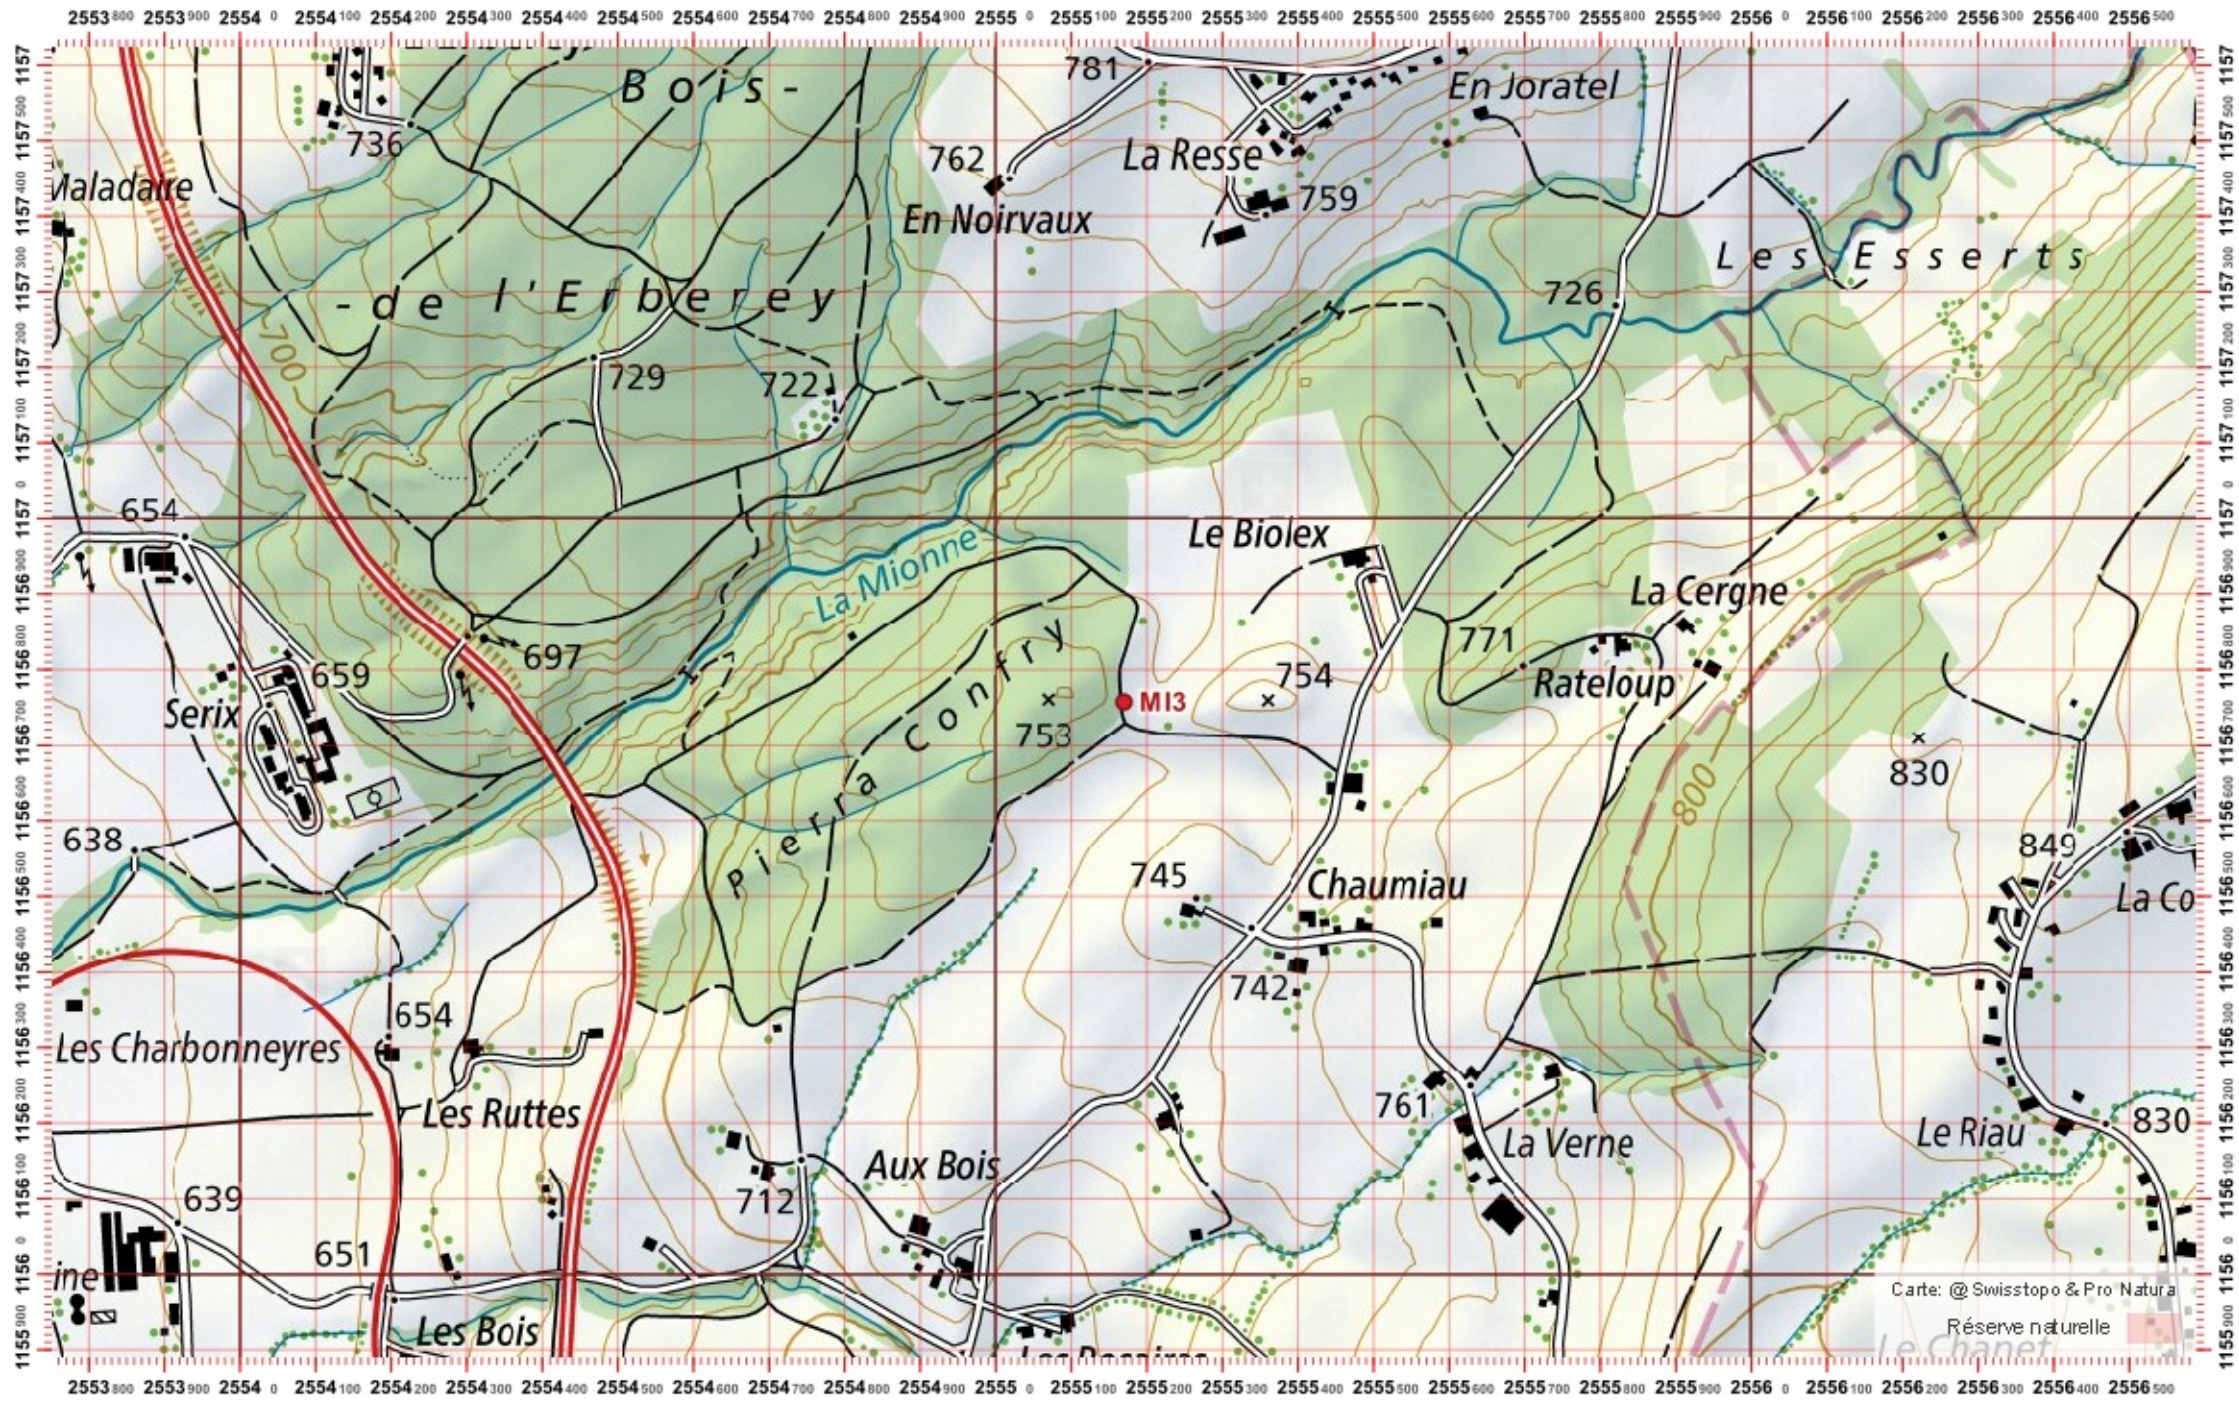

Recensement du castor / Suisse / Freiburg

Conseil Castor / info fauna

Coordonnées: 2'555 / 1'156

Nr. carte 1:25'000: 1244 -- Châtel-Saint-Denis

ID: MI3

Nom cours d'eau: La Mionna

Nom / Prénom :

email :

Date :

Territoire 1 :

Territoire 2 :

Territoire 3 :

1:10 000