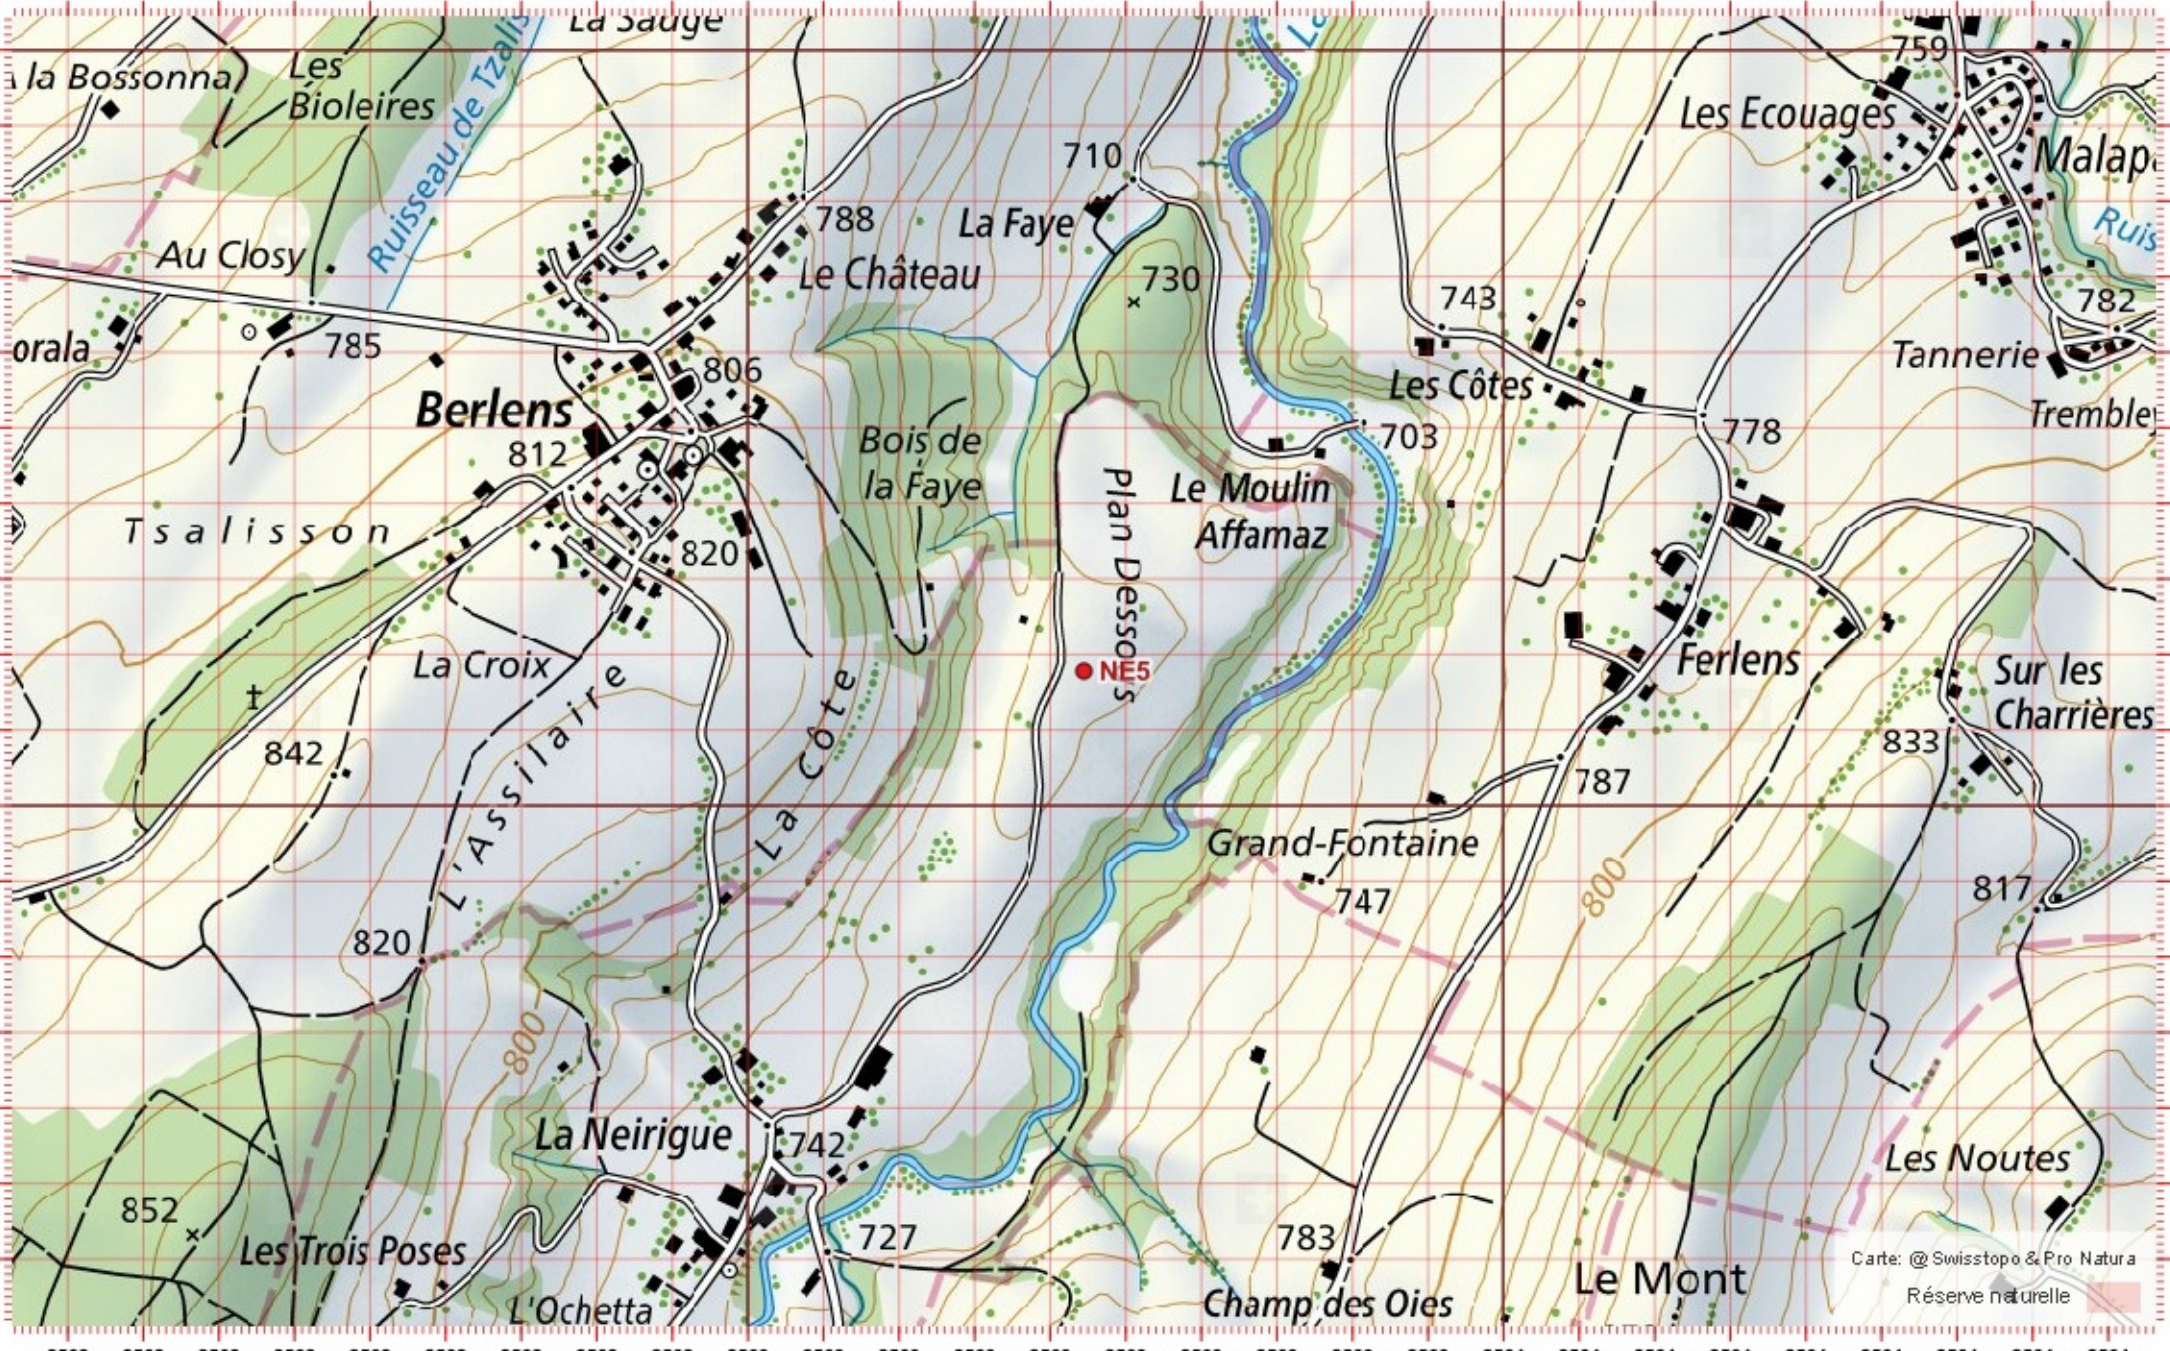

Recensement du castor / Suisse / Freiburg

Conseil Castor / info fauna

Coordonnées: 2°56'3 / 1°17'1

Nr. carte 1:25'000: 1204 -- Romont

ID: NE5

Nom cours d'eau: La Neirigue

Nom / Prénom :

email :

Date :

Territoire 1 : / Territoire 2 : / Territoire 3 : / 1:10 000

0 2562100 2562200 2562300 2562400 2562500 2562600 2562700 2562800 2562900 2563000 2563100 2563200 2563300 2563400 2563500 2563600 2563700 2563800 2563900 2564000 2564100 2564200 2564300 2564400 2564500 2564600 2564700 2564800

Carte: @Swisstopo & Pro Natura
Réserve naturelle