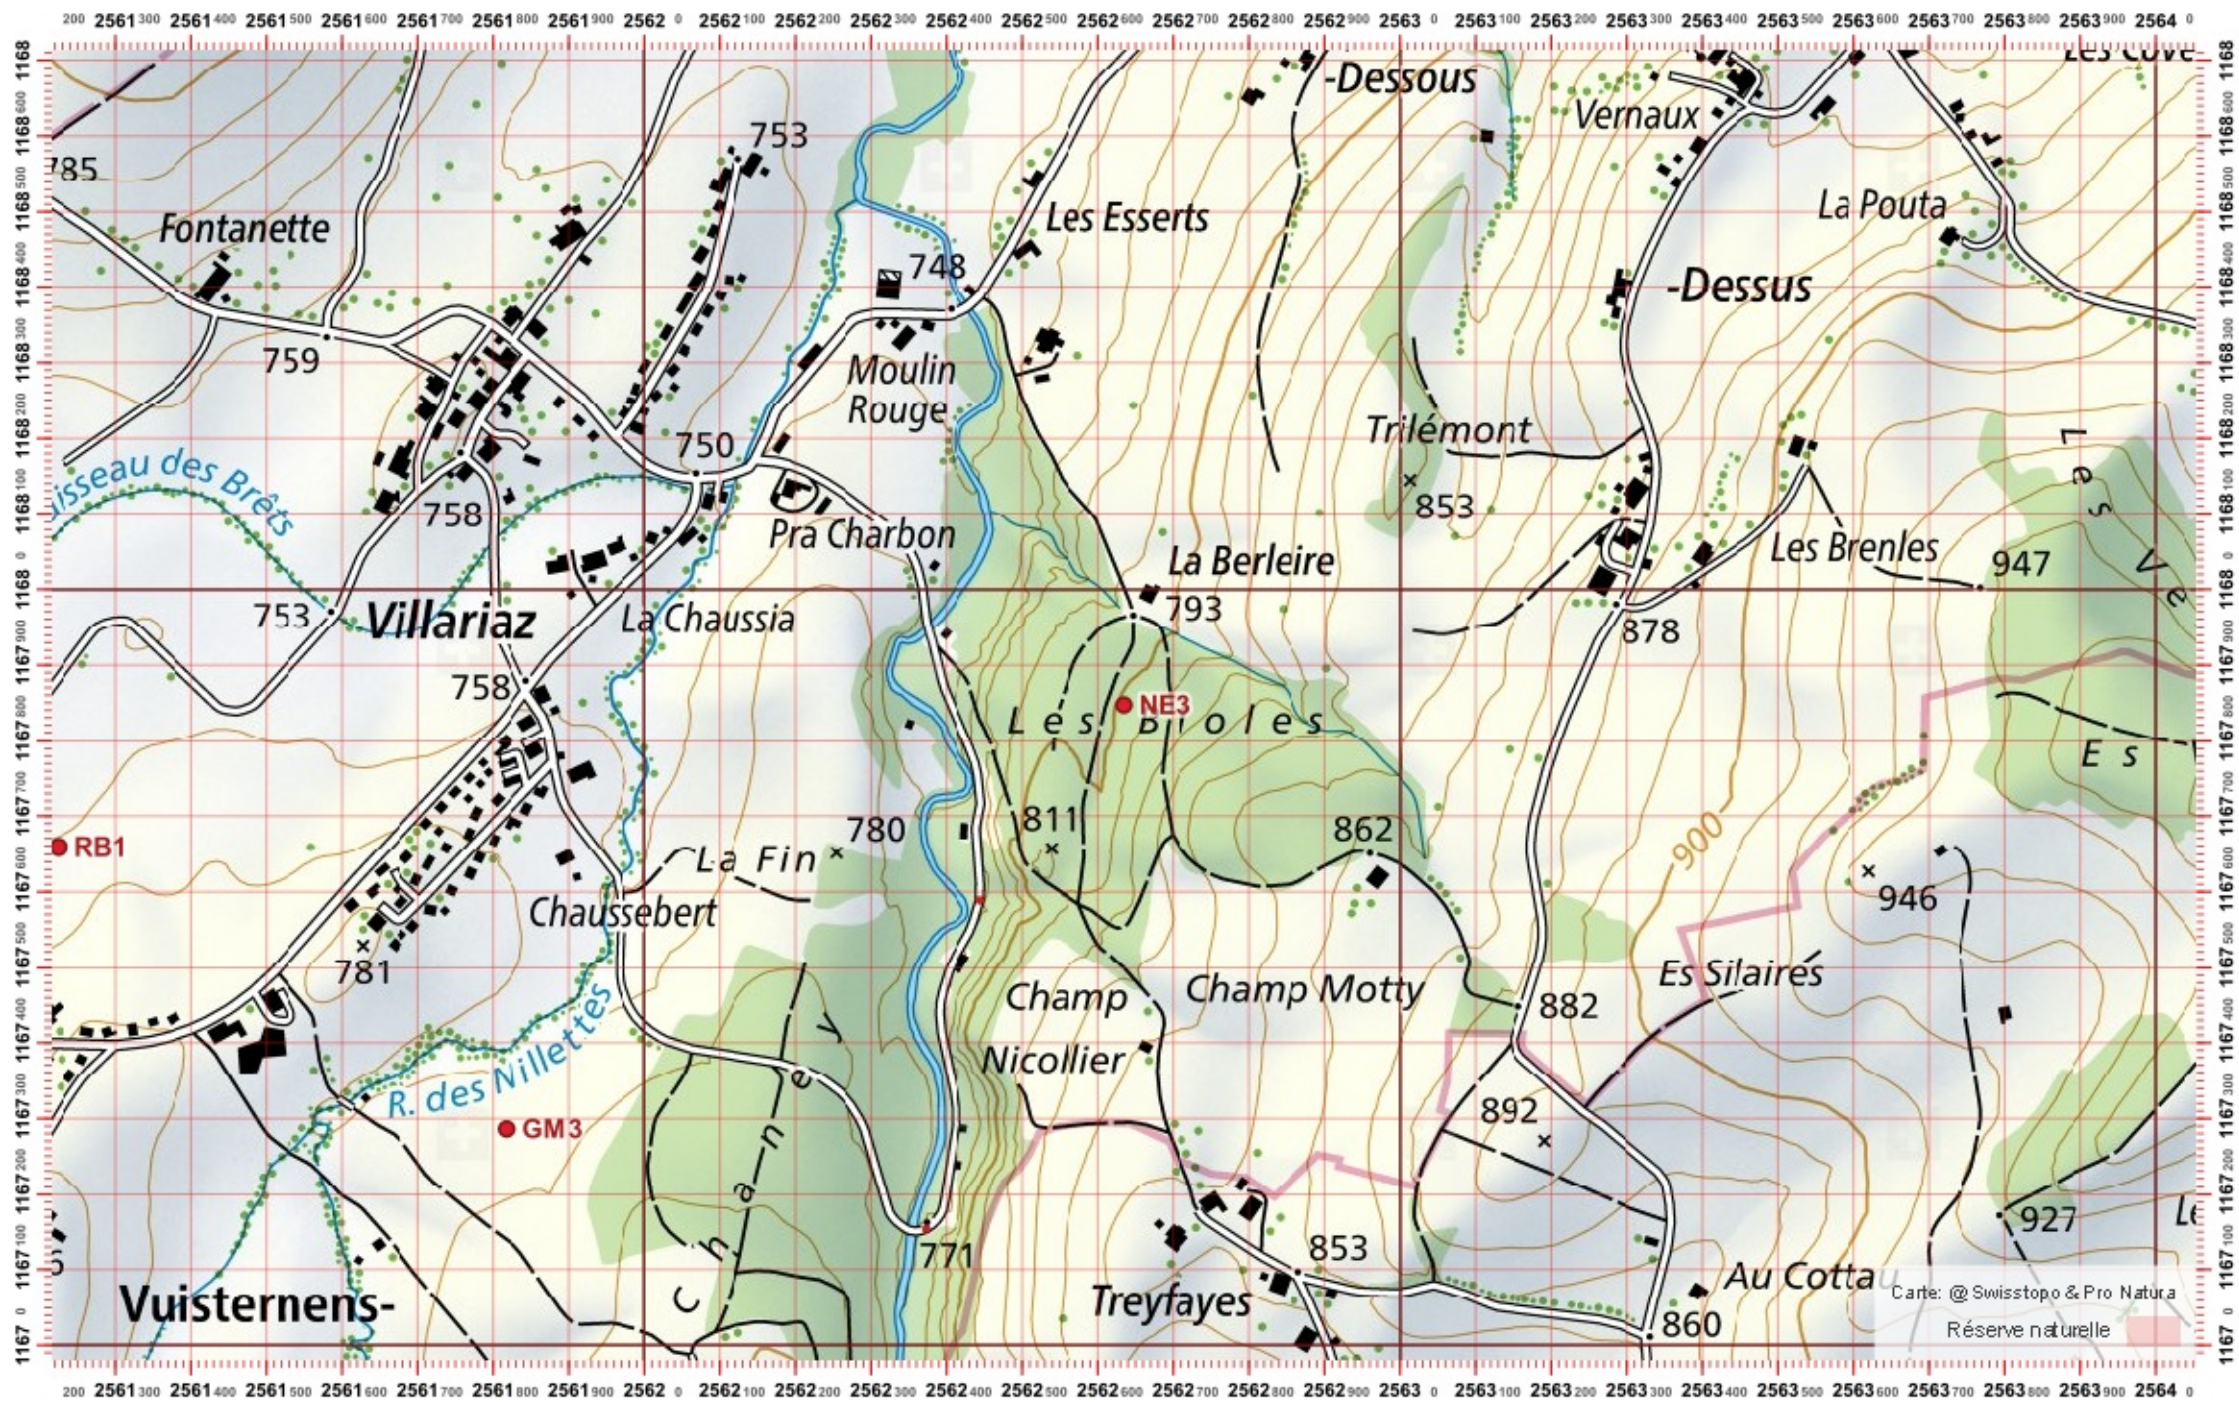

Recensement du castor / Suisse / Freiburg

Conseil Castor / info fauna

Coordonnées: 2°56'2" / 1°16'7"

Nr. carte 1:25'000: 1224 -- Moudon

ID: NE3

Nom cours d'eau: La Neirigue

Nom / Prénom :

email :

Date :

Territoire 1 : / Territoire 2 : / Territoire 3 : / 1:10 000

Carte: @Swisstopo & Pro Natura
Réserve naturelle