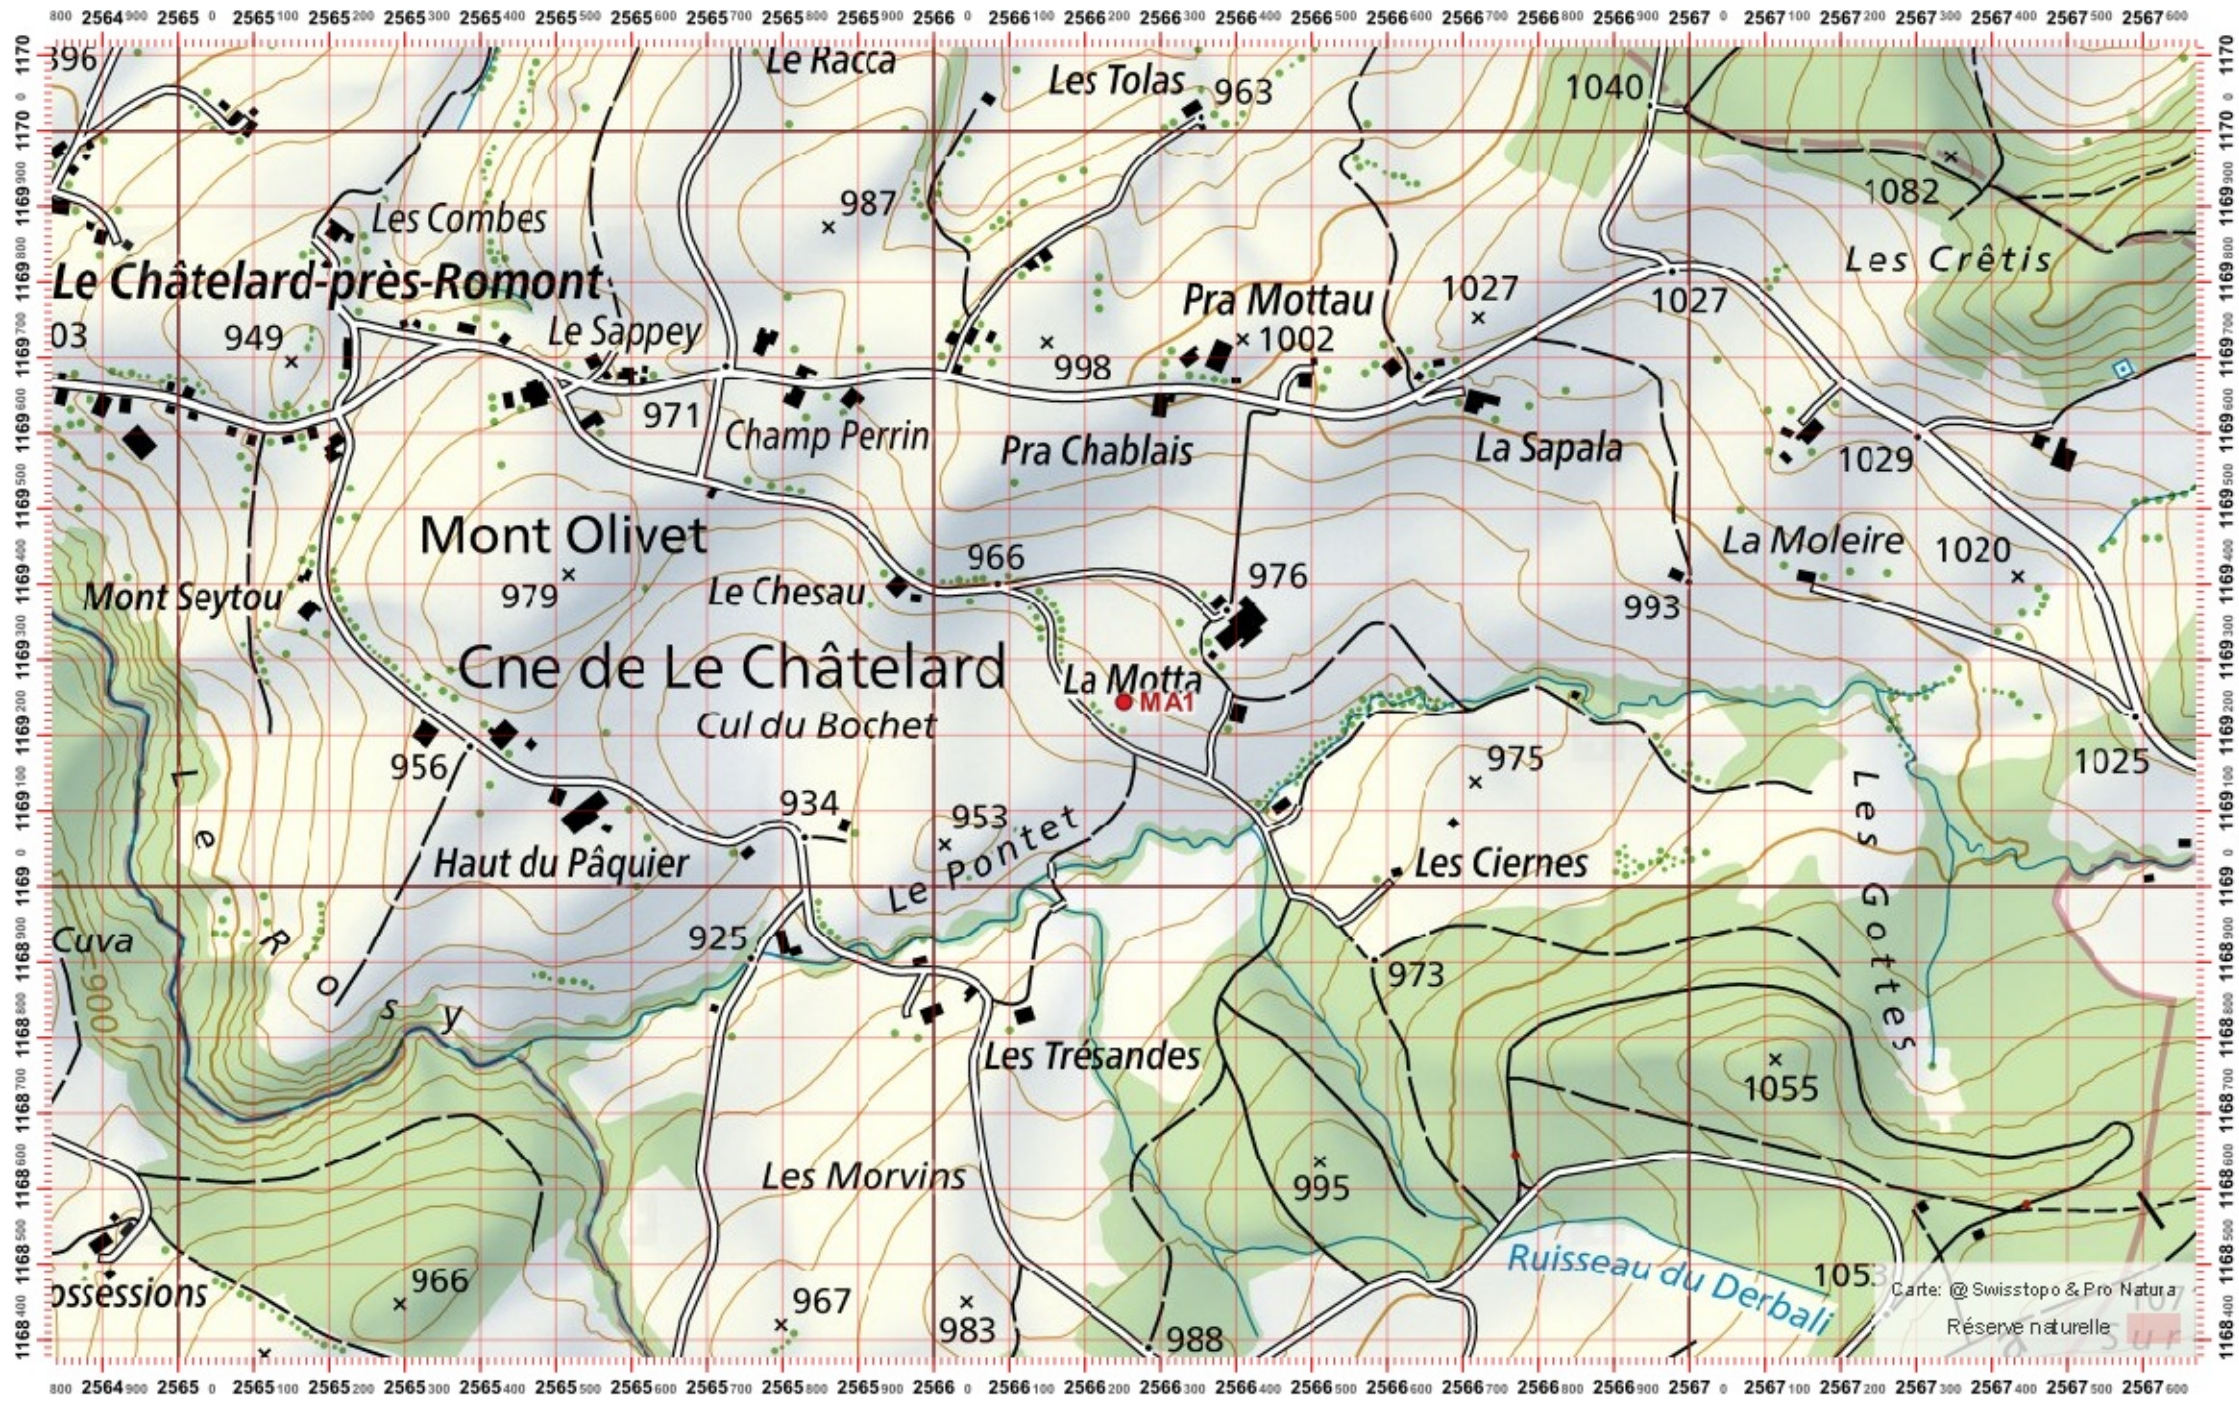

Territoire 3 :

1:10 000

Recensement du castor / Suisse / Freiburg

Conseil Castor / info fauna

Coordonnées: 2°56'3" / 1°16'9"

Nr. carte 1:25'000: 1224 -- Moudon

ID: MA2

Nom cours d'eau: Le Mausson