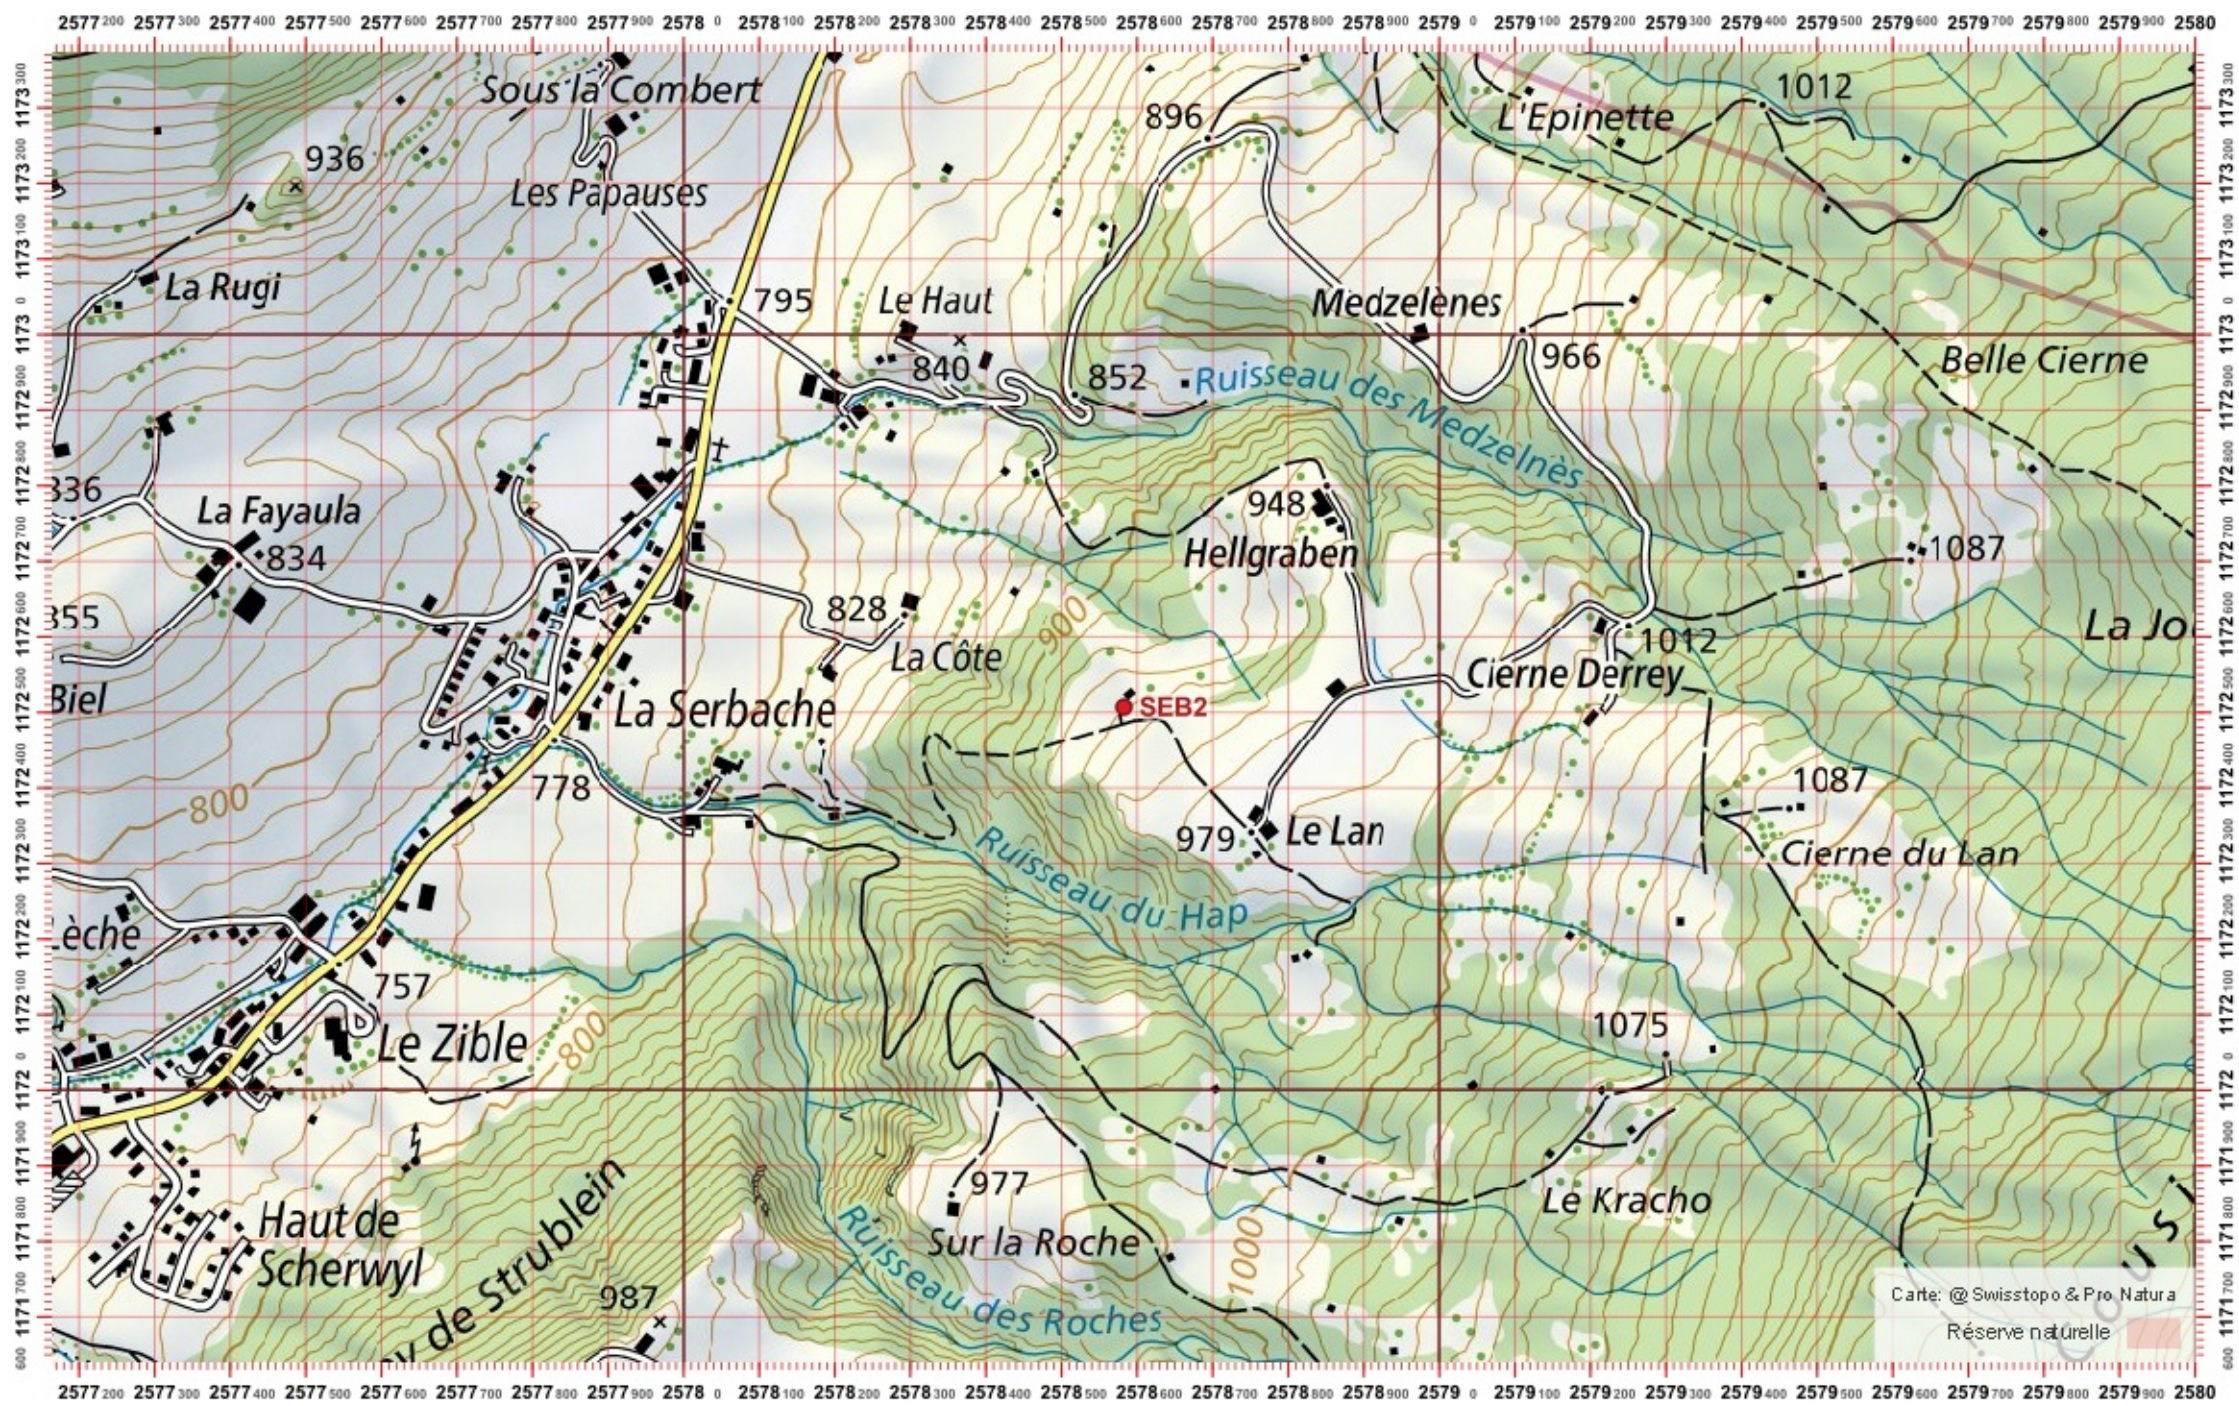

Recensement du castor / Suisse / Freiburg

Conseil Castor / info fauna

Coordonnées: 2°578 / 1°172

Nr. carte 1:25'000: 1205 -- Rossens

ID: SEB2

Nom cours d'eau: La Serbache

Nom / Prénom :

email :

Date :

Territoire 1 :

Territoire 2 :

Territoire 3 :

1:10 000