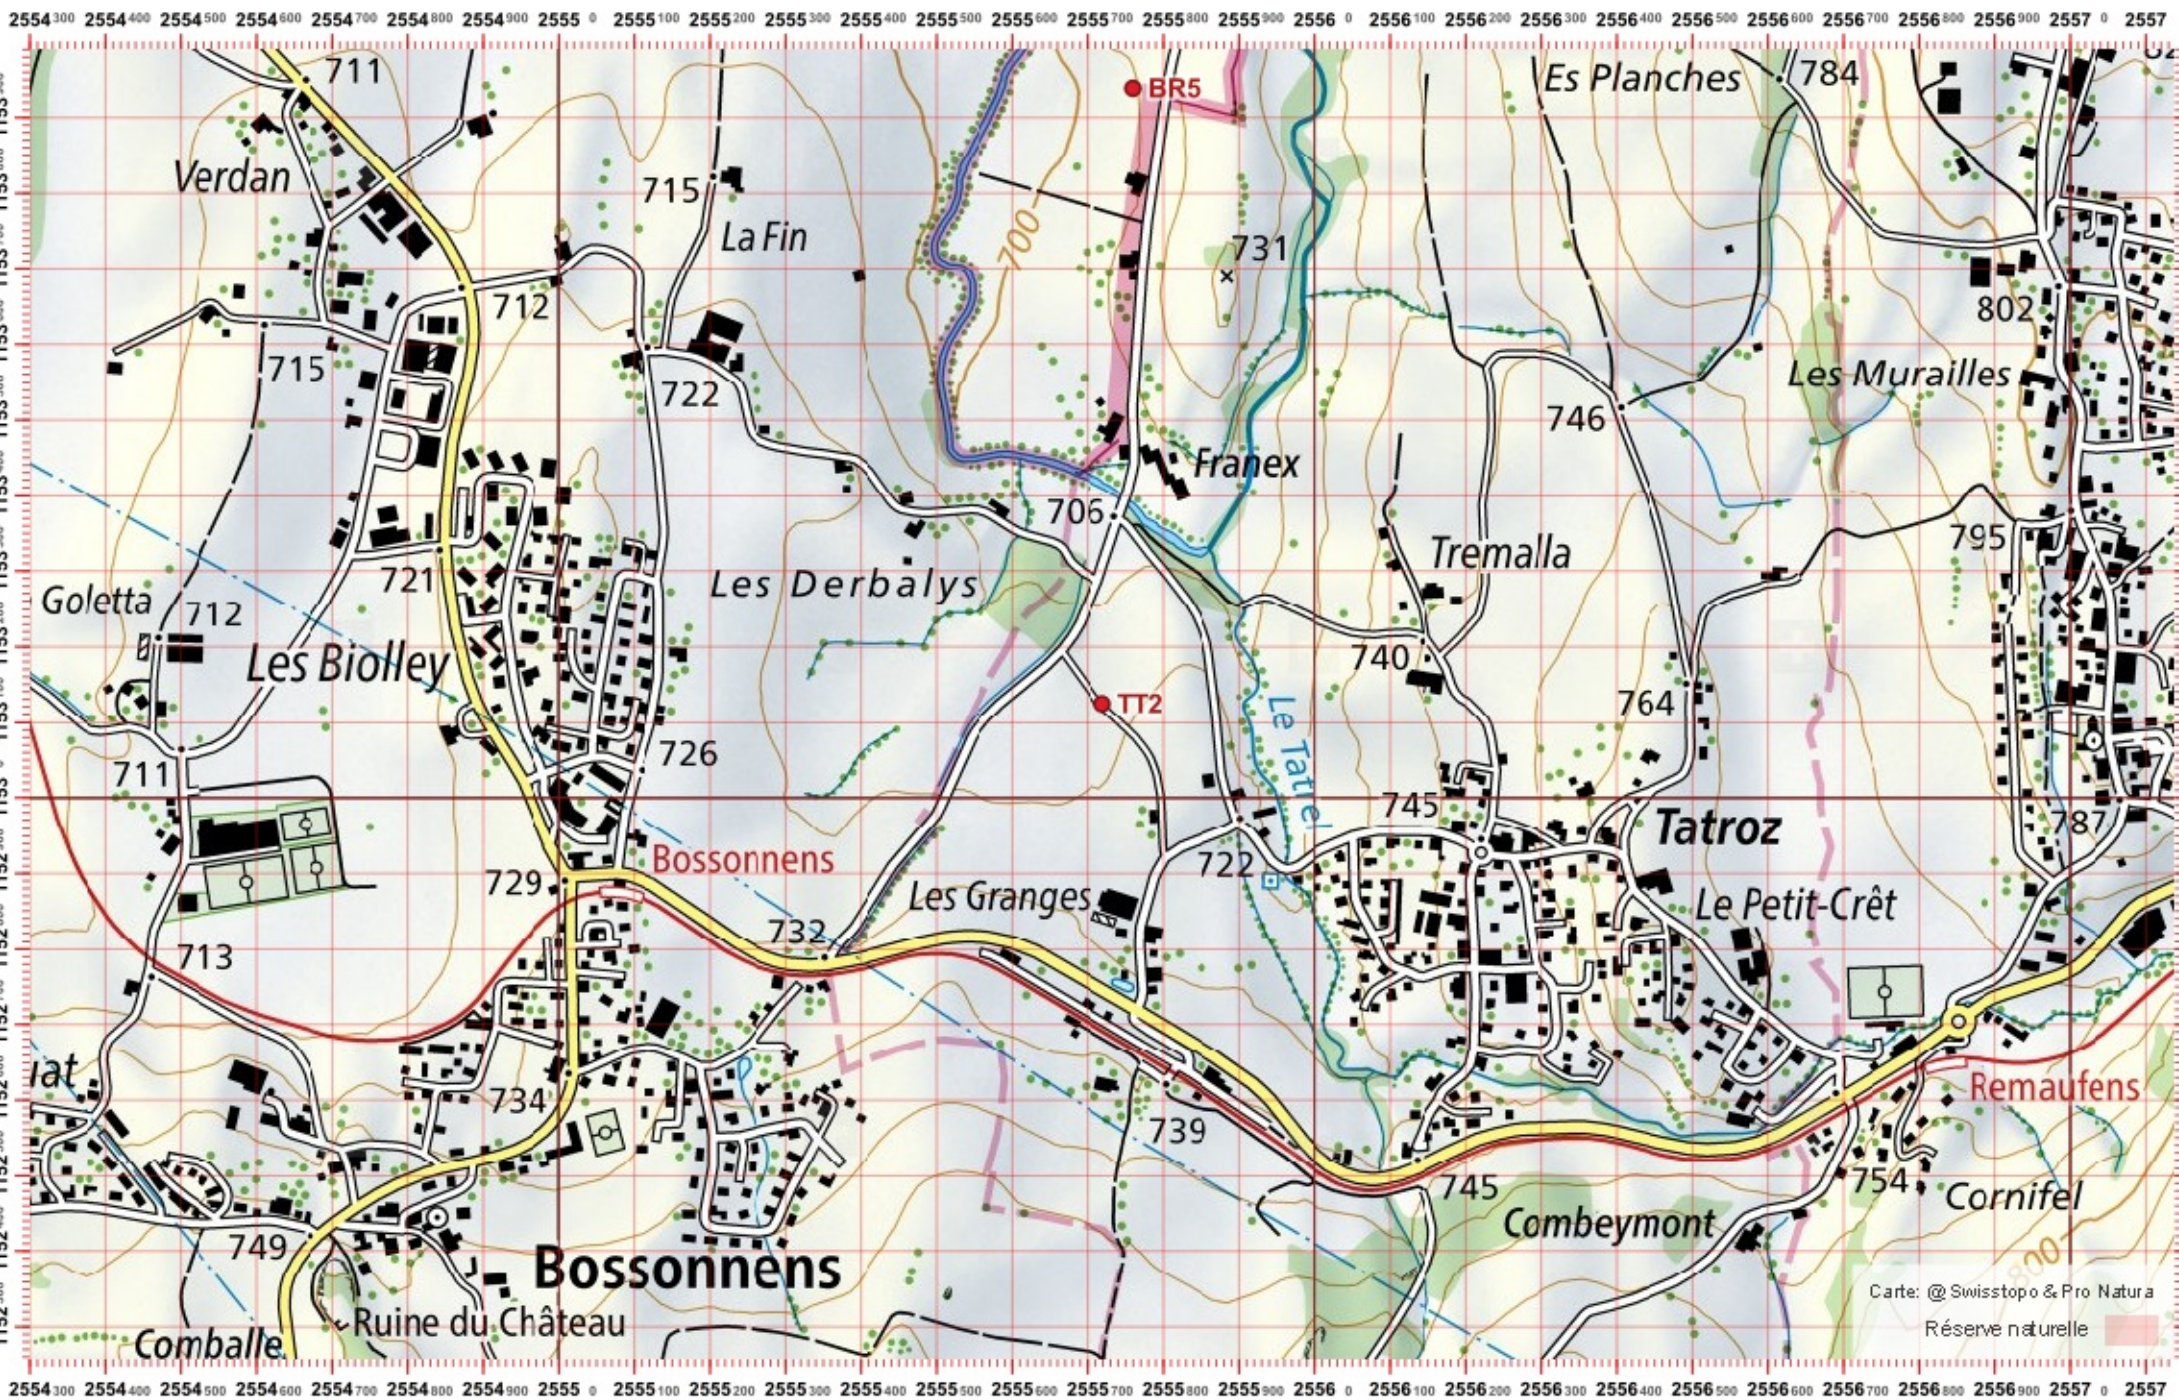

Recensement du castor / Suisse / Freiburg

Conseil Castor / info fauna

Coordonnées: 2°55' / 1°15'

Nr. carte 1:25'000: 1244 -- Châtel-Saint-Denis

ID: TT2

Nom cours d'eau: **Le Tatrel**

Nom / Prénom :

email :

Date :

Territoire 1 : / Territoire 2 : / Territoire 3 : / 1:10 000

Carte: @Swisstopo & Pro Natura
Réserve naturelle