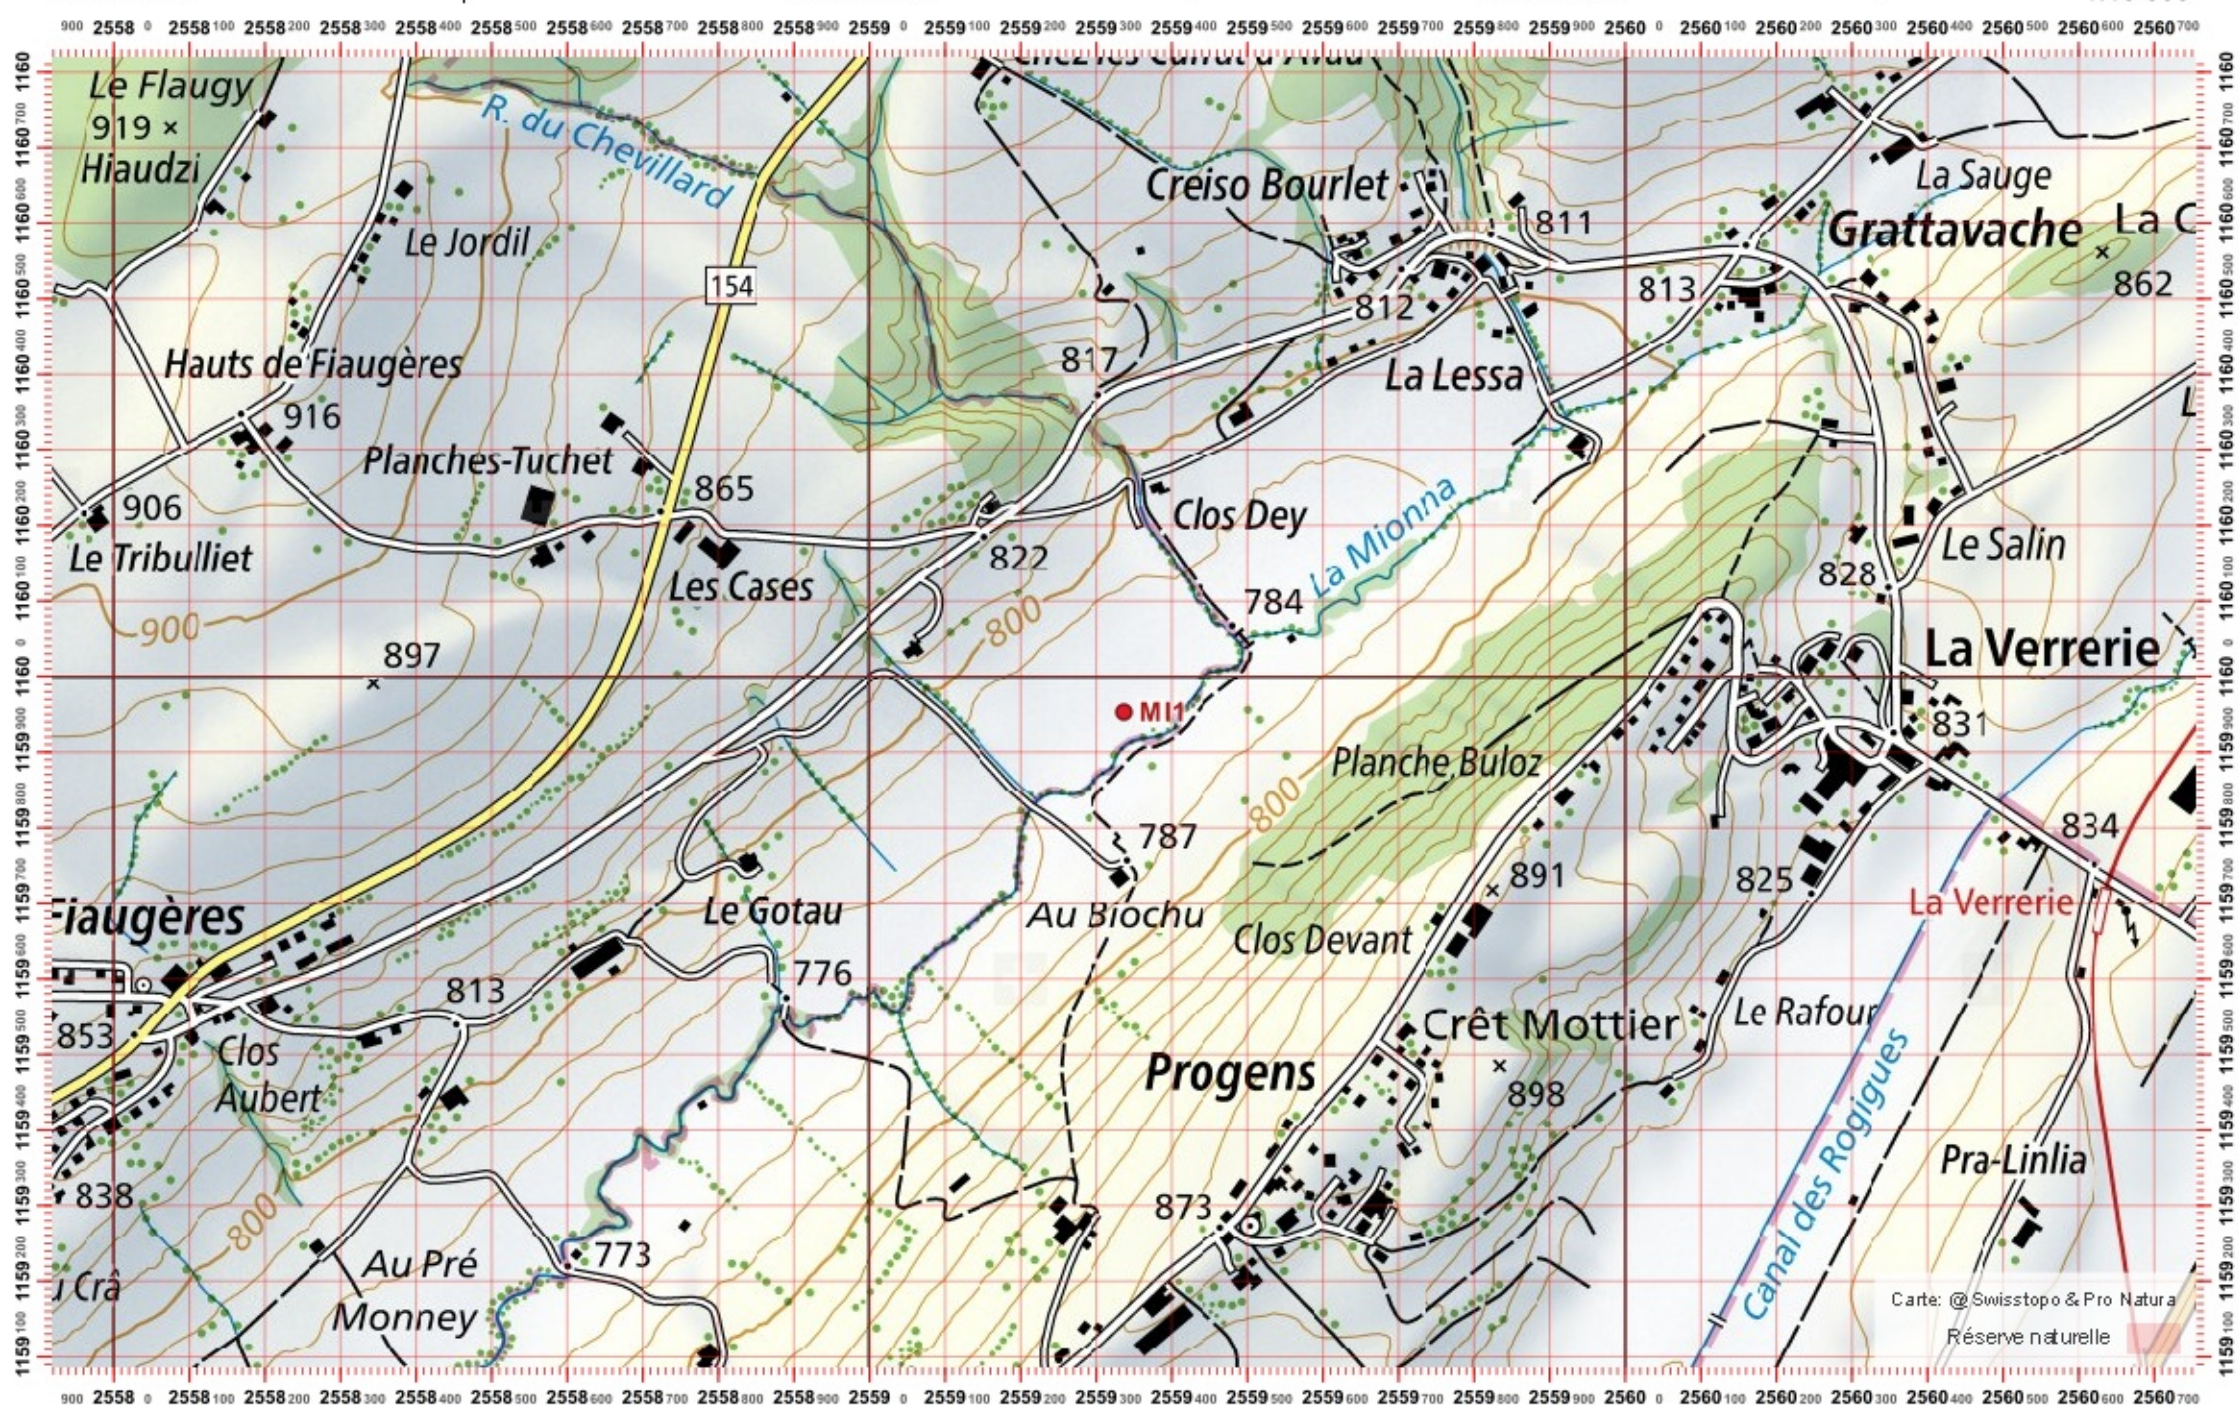

Recensement du castor / Suisse / Freiburg

Conseil Castor / info fauna

Coordonnées: 2°55'9" / 1°15'9"

Nr. carte 1:25'000: 1224 -- Moudon

ID: MI1

Nom cours d'eau: La Mionna

Nom / Prénom :

email :

Date :

Territoire 1 : / Territoire 2 : / Territoire 3 : / 1:10 000