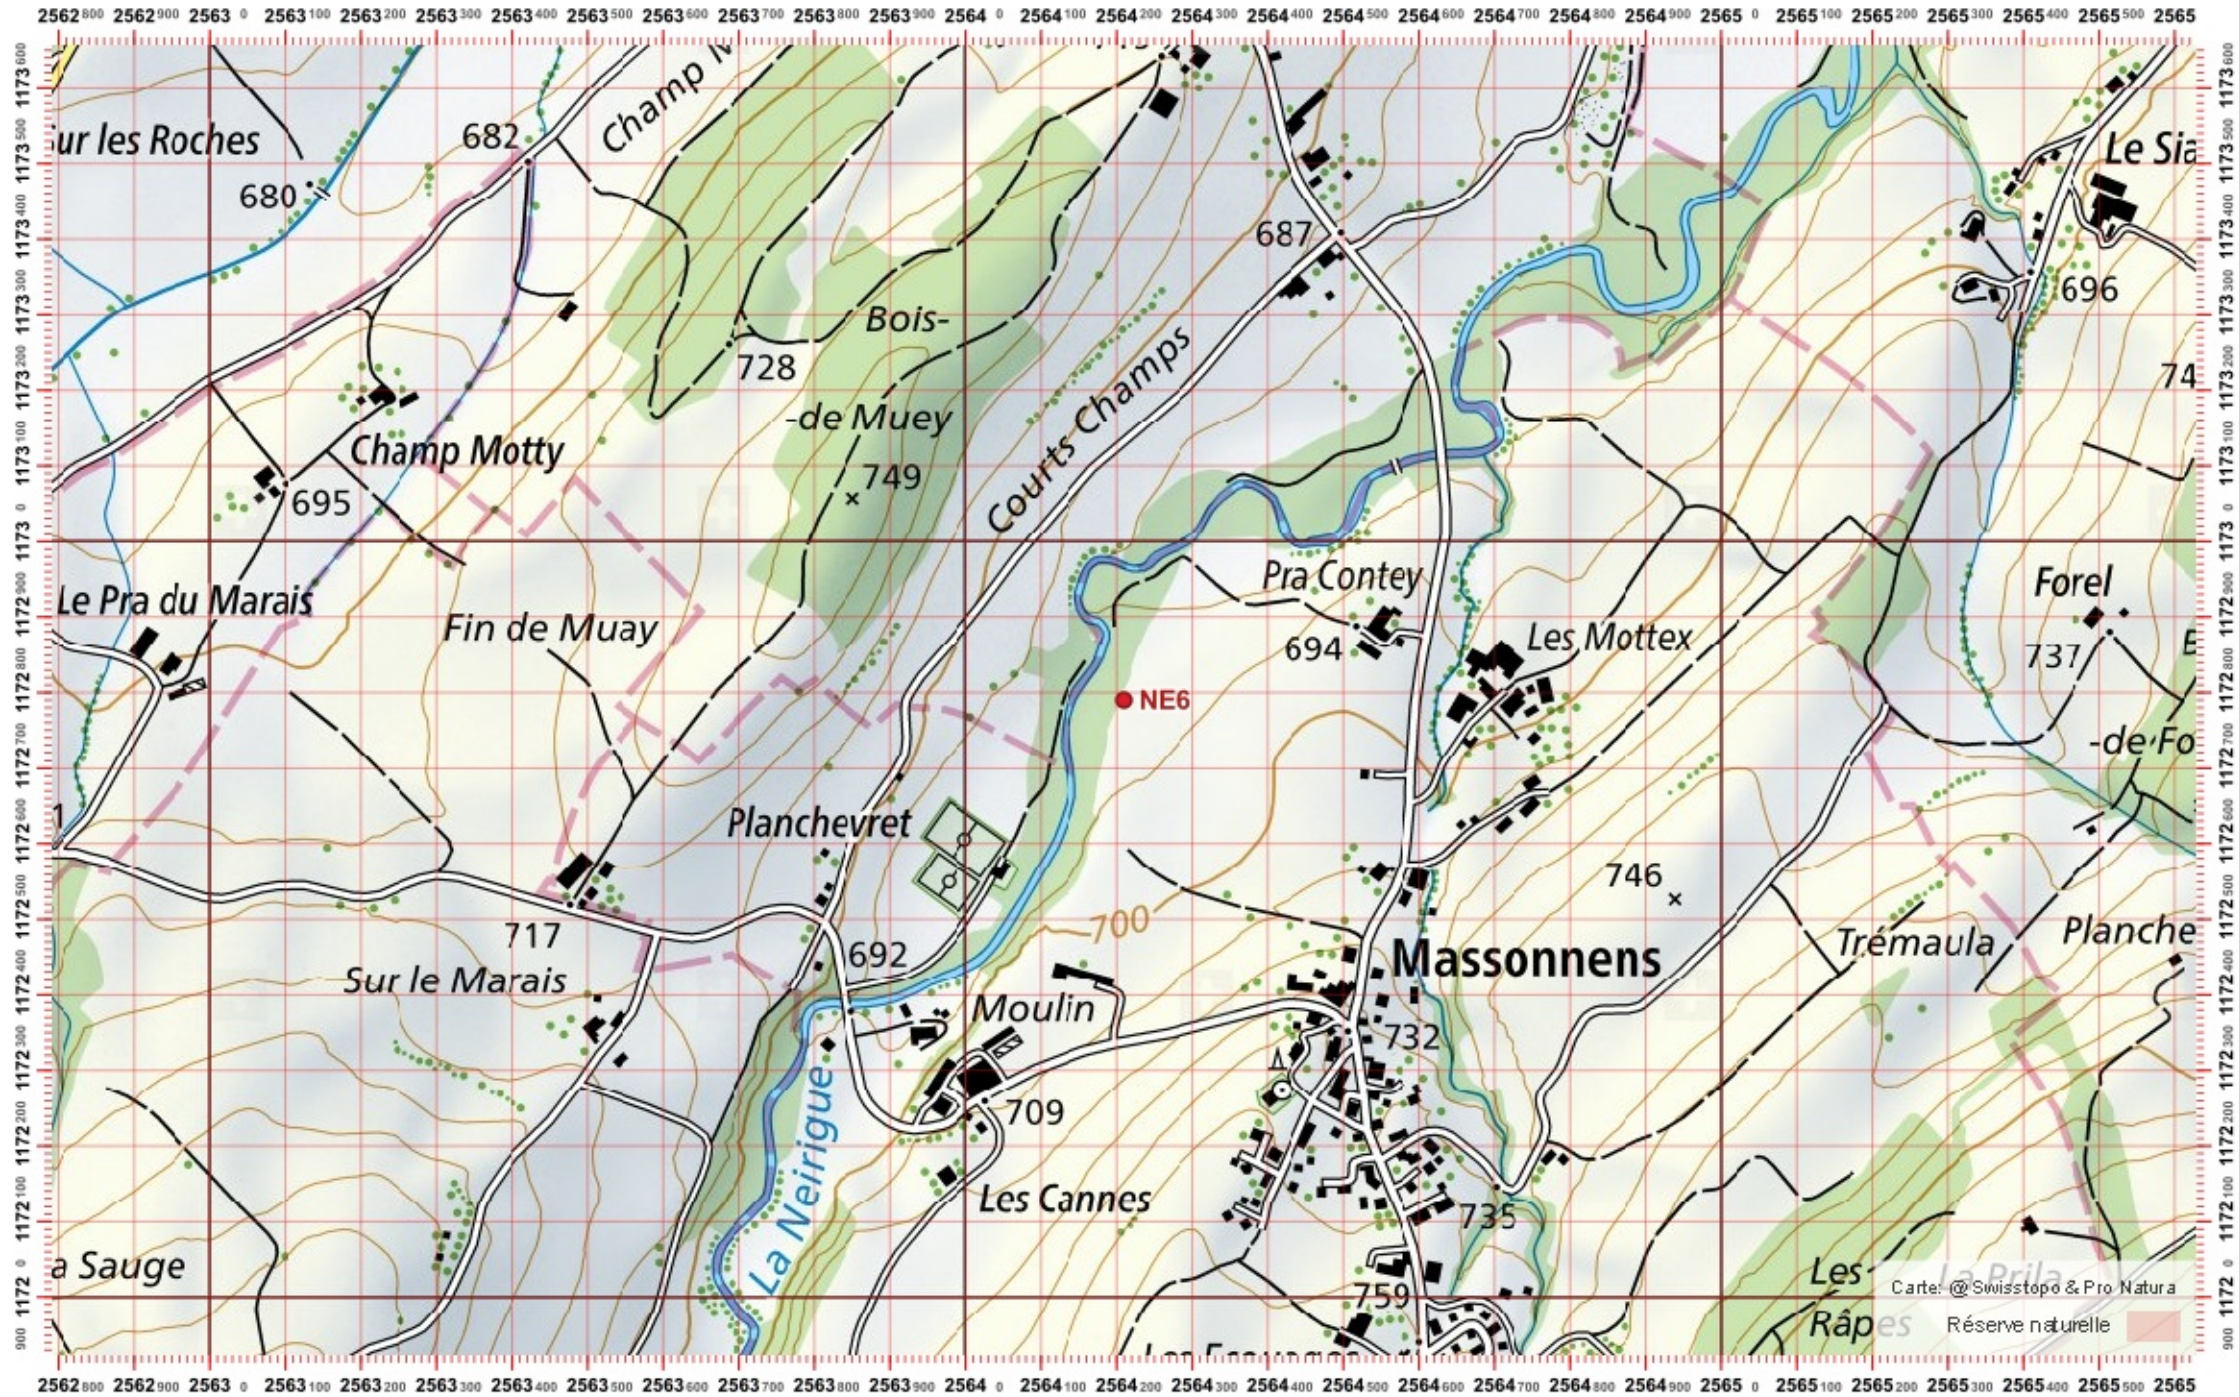

Recensement du castor / Suisse / Freiburg

Conseil Castor / info fauna

Coordonnées: 2°56'4" / 1°17'2"

Nr. carte 1:25'000: 1204 -- Romont

ID: NE6

Nom cours d'eau: La Neirigue

Nom / Prénom :

email :

Date :

Territoire 1 :

Territoire 2 :

Territoire 3 :

1:10 000