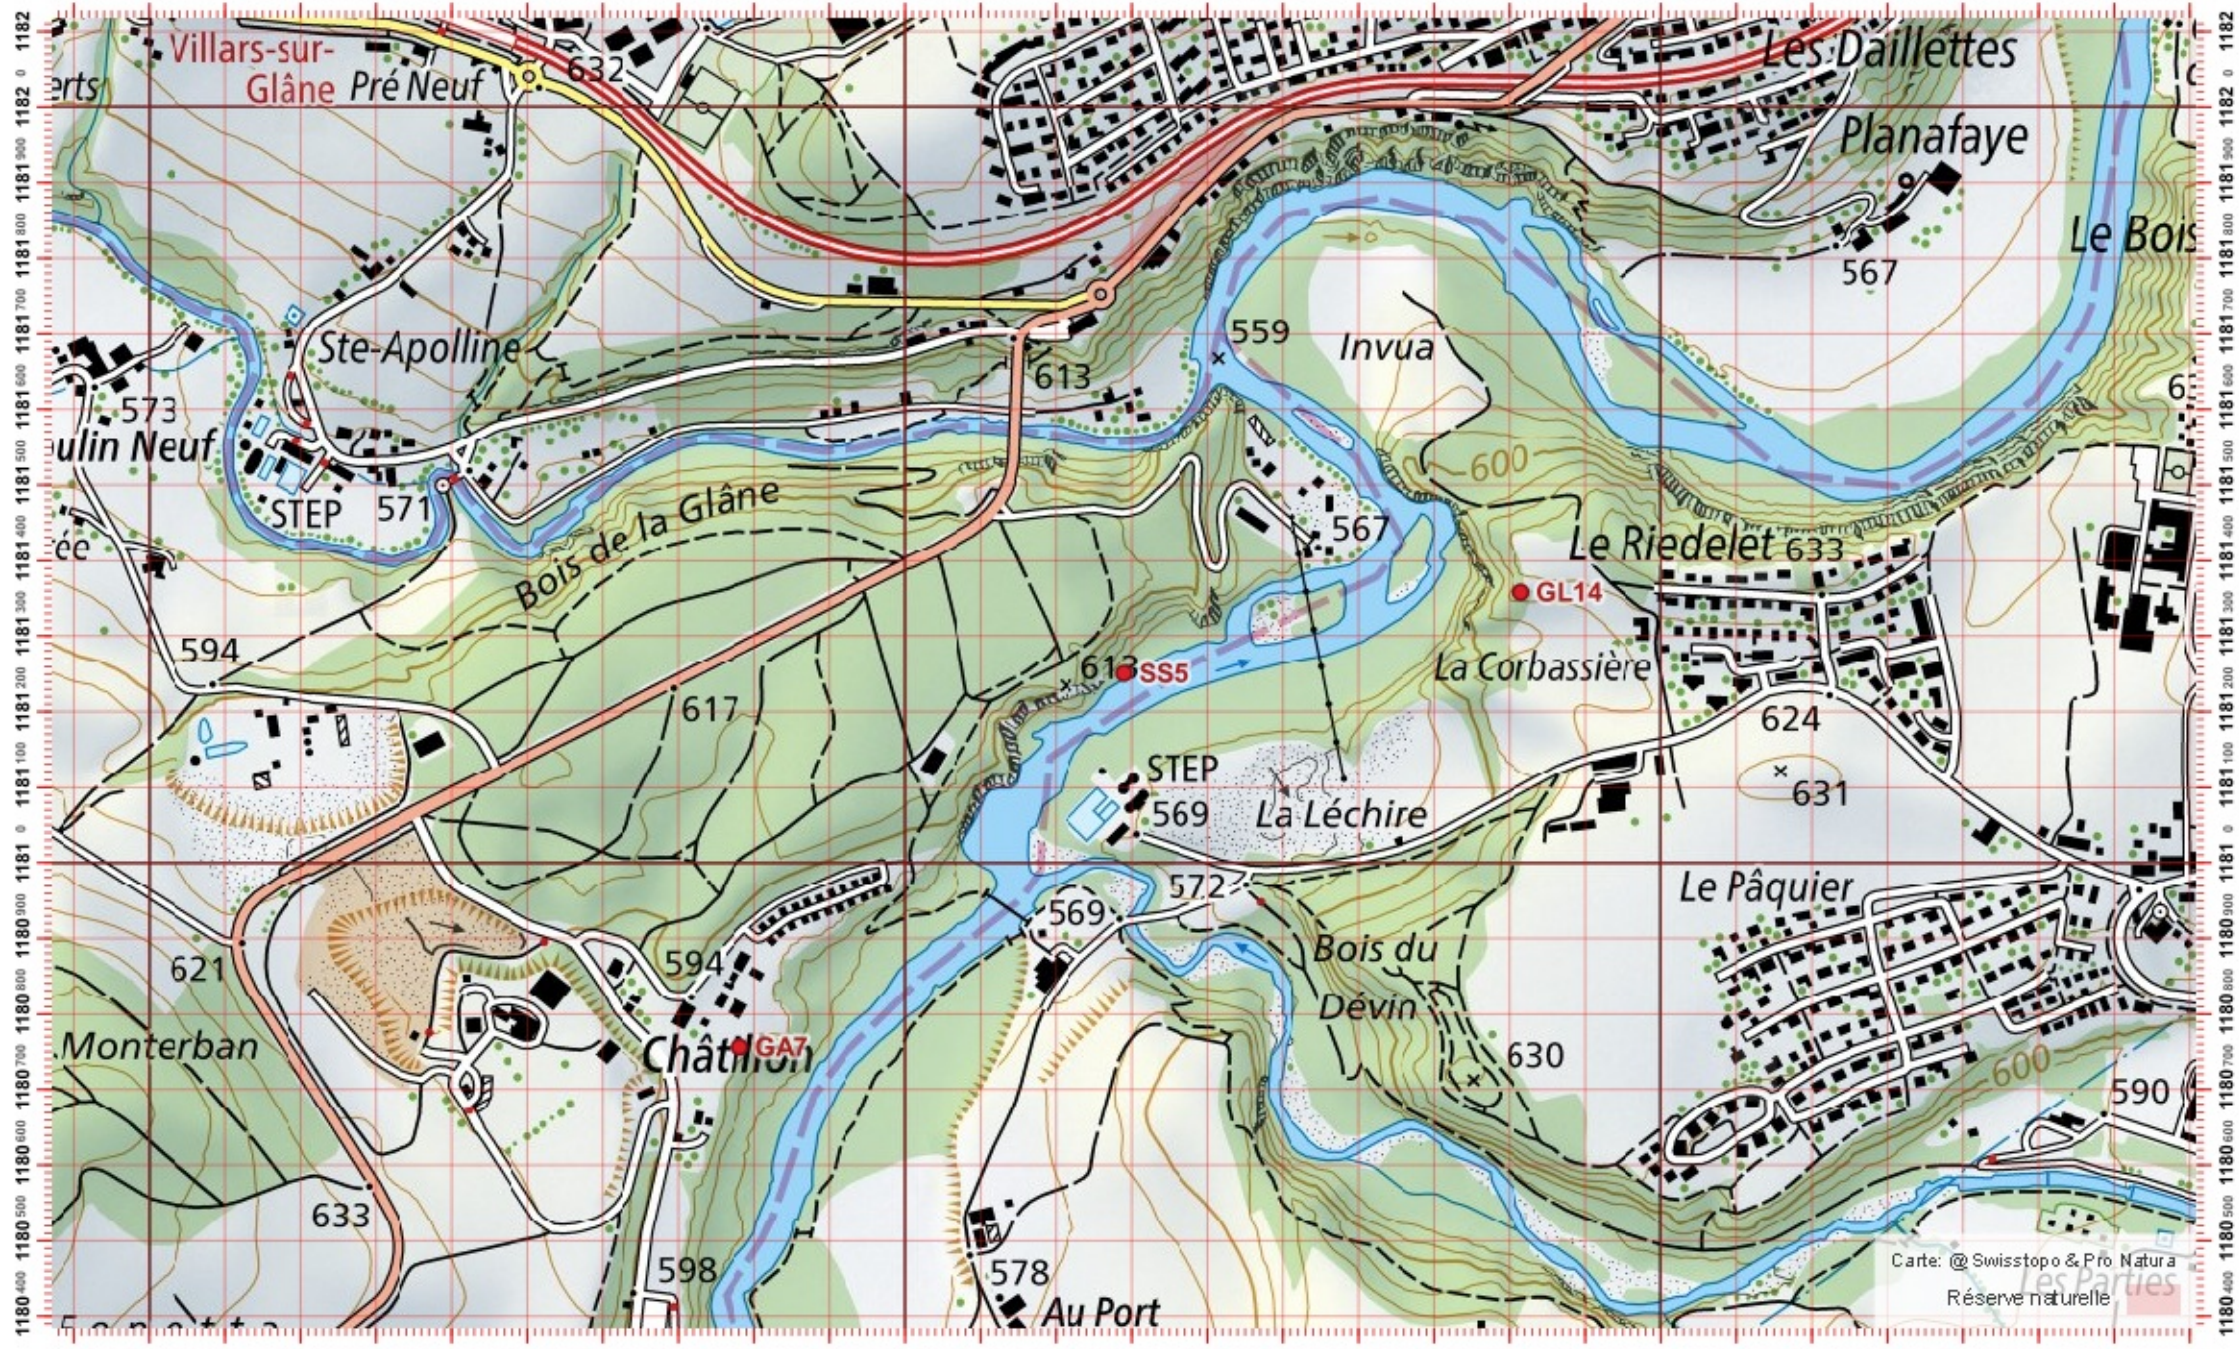

Recensement du castor / Suisse / Freiburg

Conseil Castor / info fauna

Coordonnées: 2°57'6" / 1°18'1"

Nr. carte 1:25'000: 1205 -- Rossens

ID: SS5

Nom cours d'eau: Saane und Schifensee

Nom / Prénom :

email :

Date :

Territoire 1 :

Territoire 2 :

Territoire 3 :

1:10 000

2574900 2575 0 2575100 2575200 2575300 2575400 2575500 2575600 2575700 2575800 2575900 2576 0 2576100 2576200 2576300 2576400 2576500 2576600 2576700 2576800 2576900 2577 0 2577100 2577200 2577300 2577400 2577500 2577600 2577