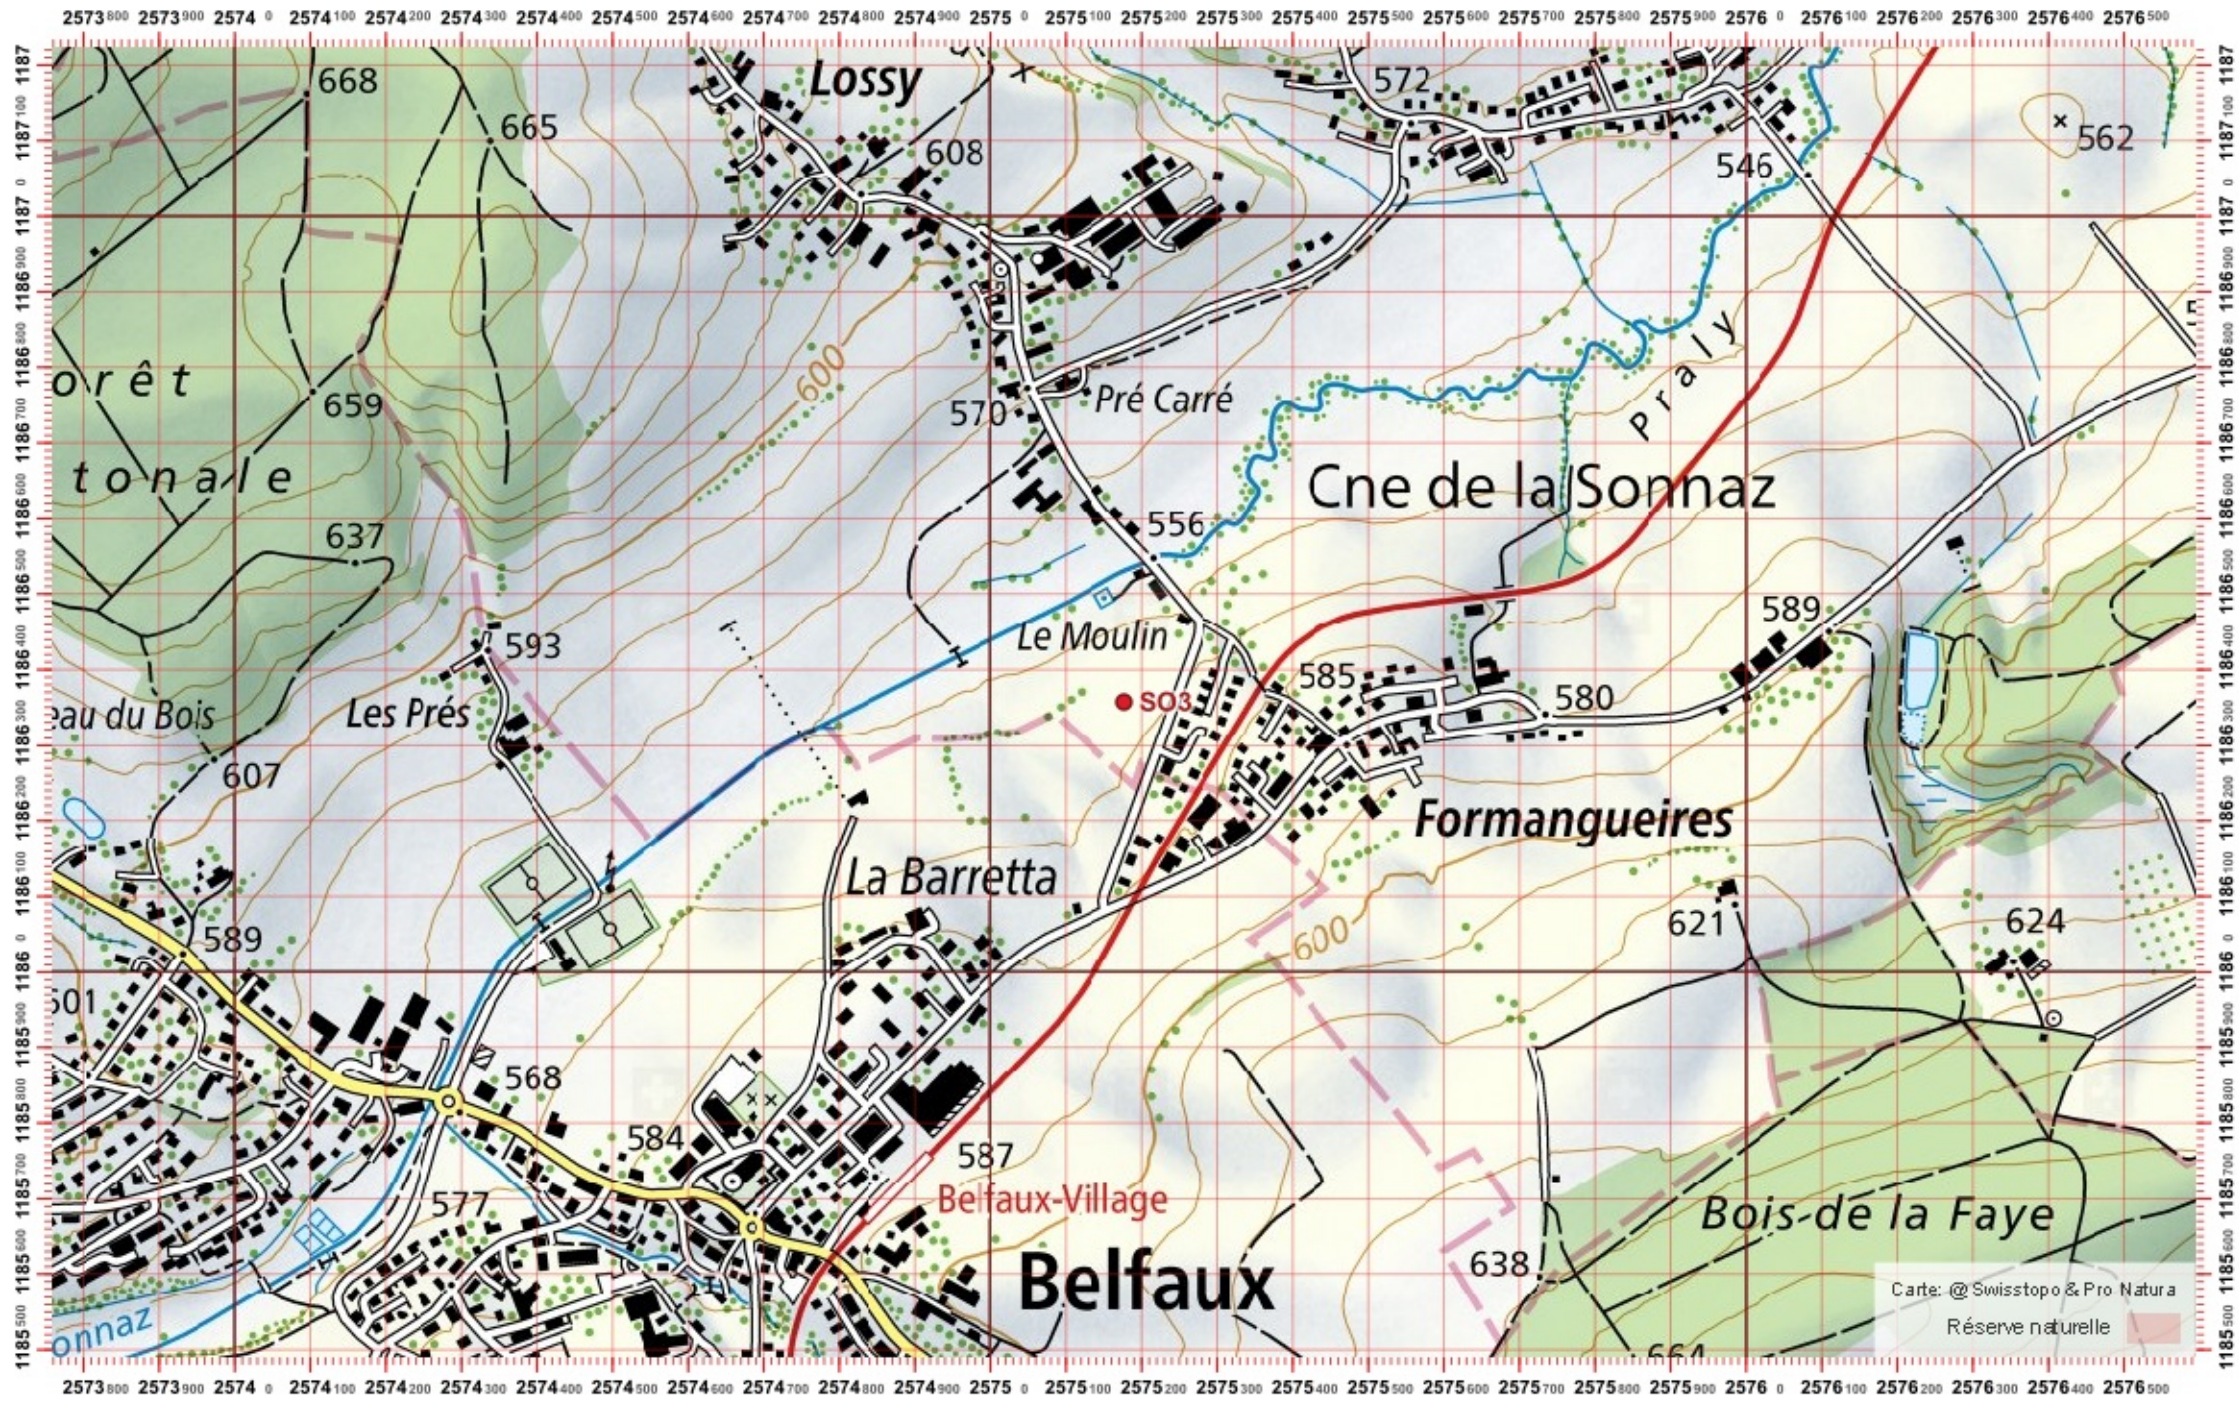

Recensement du castor / Suisse / Freiburg

Conseil Castor / info fauna

Coordonnées: 2°57'5 / 1°18'6

Nr. carte 1:25'000: 1185 -- Fribourg / Freiburg

ID: S03

Nom cours d'eau: La Sonnaz

Nom / Prénom :

email :

Date :

Territoire 1 :

Territoire 2 :

Territoire 3 :

1:10 000

Carte: @Swisstopo & Pro Natura

Réserve naturelle