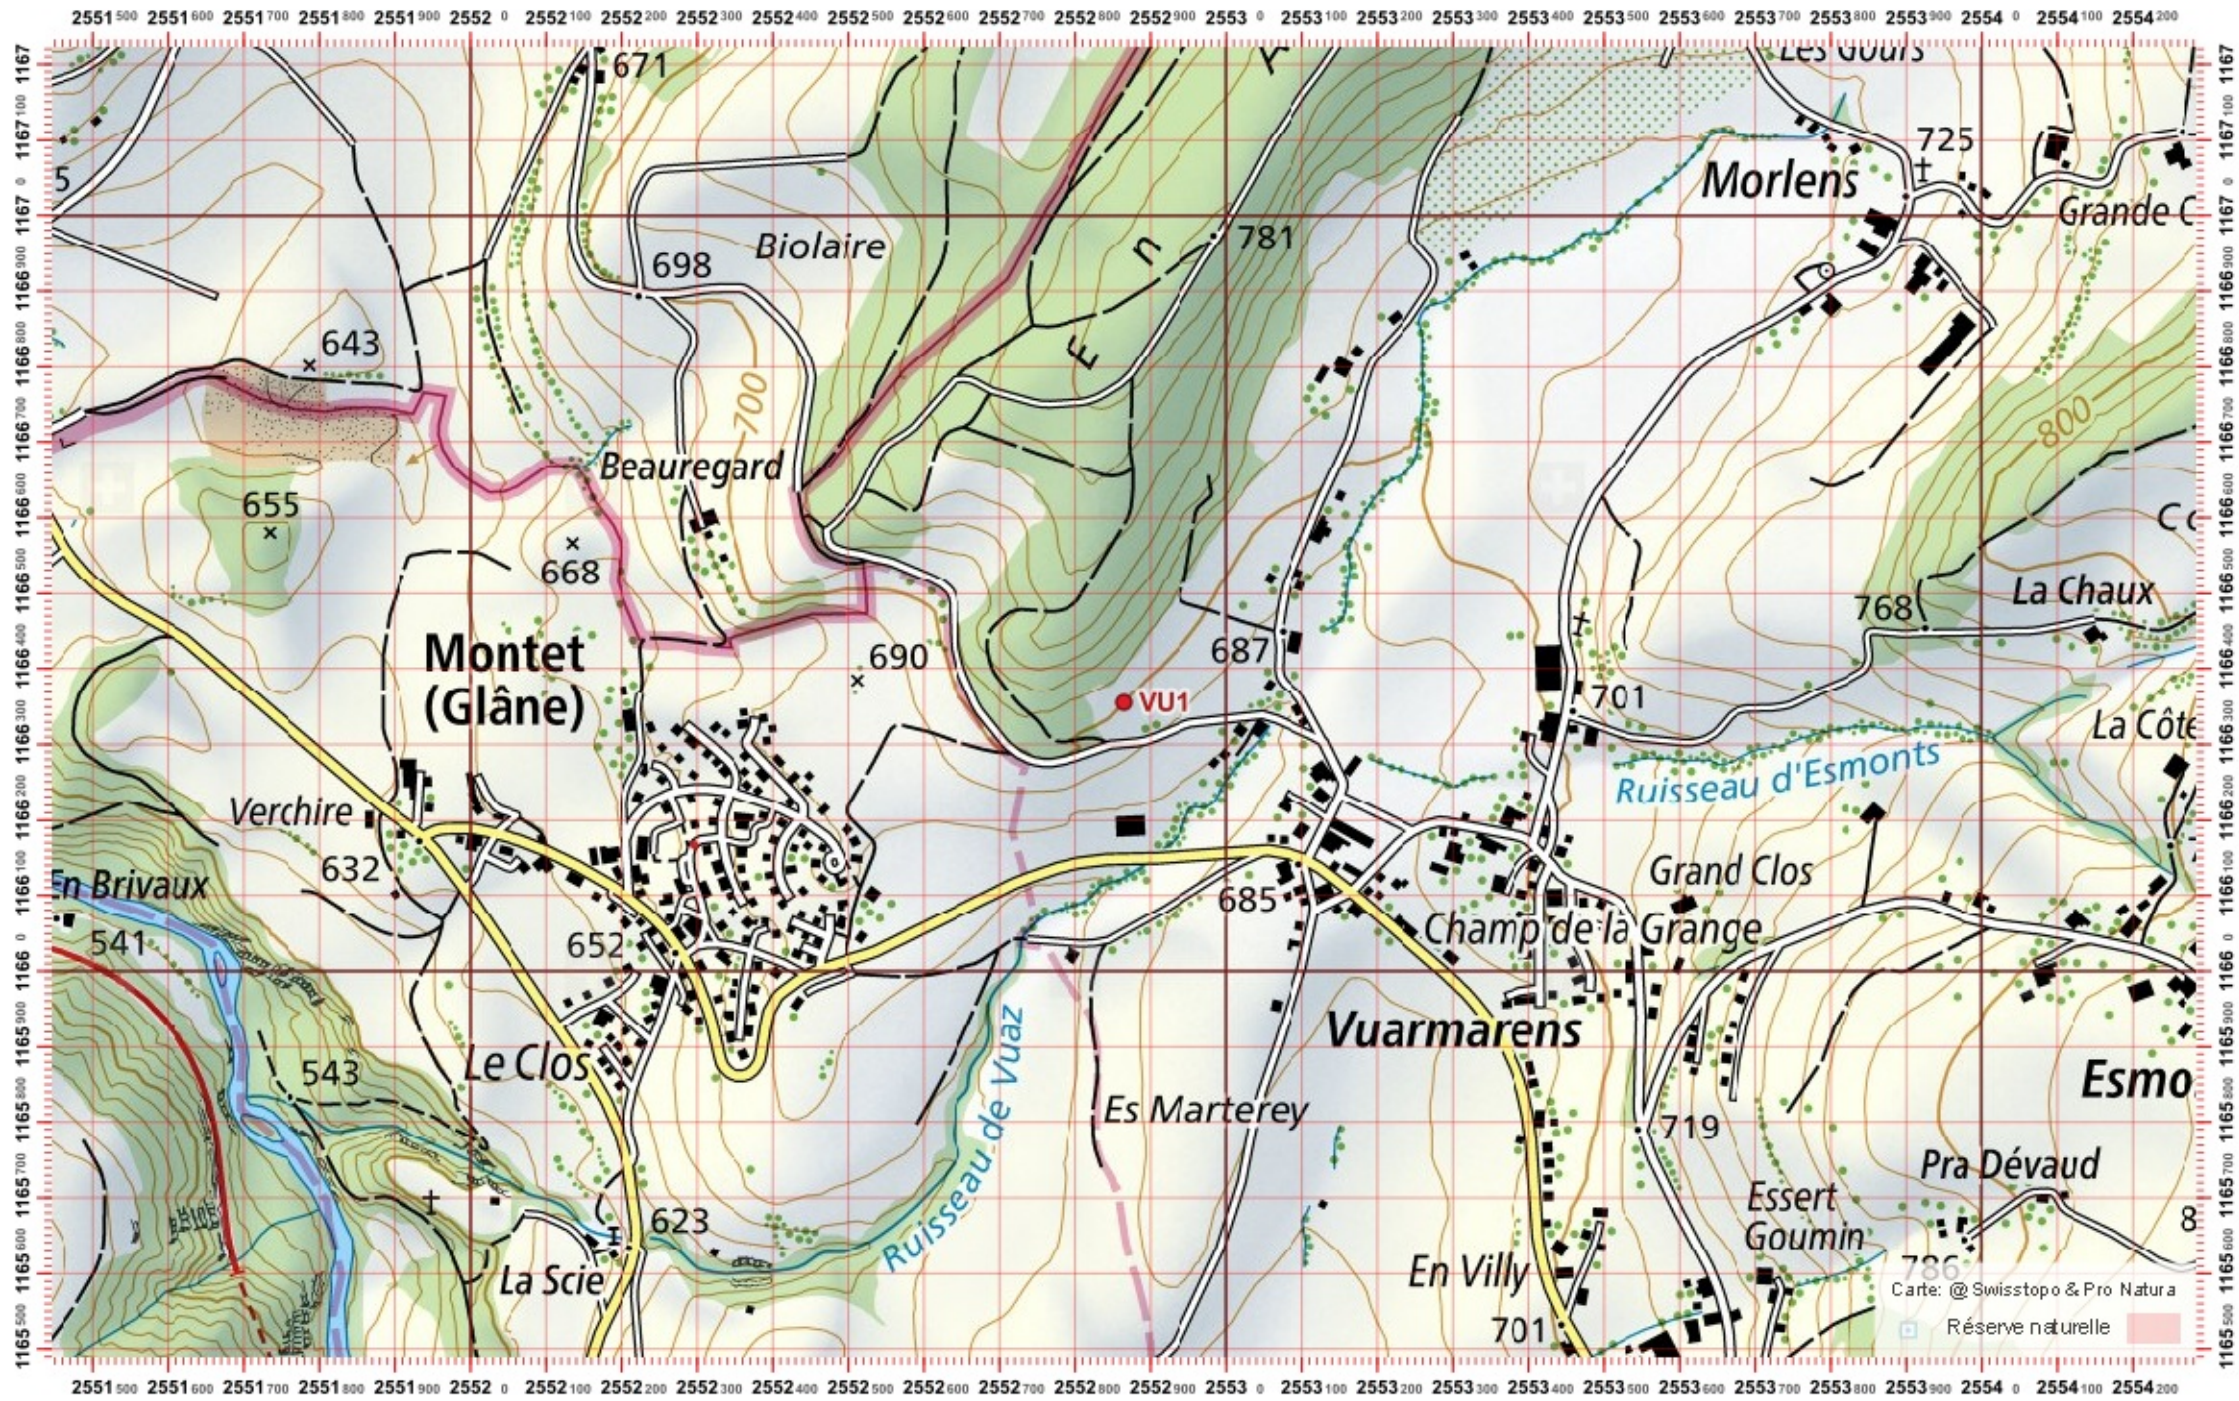

Recensement du castor / Suisse / Freiburg

Conseil Castor / info fauna

Coordonnées: 2'552 / 1'166

Nr. carte 1:25'000: 1224 -- Moudon

ID: VU1

Nom cours d'eau: Riviere a Vuarmarens

Nom / Prénom :

email :

Date :

Territoire 1 :

Territoire 2 :

Territoire 3 :

1:10 000

Carte: @Swisstopo & Pro Natura

Reserve naturelle