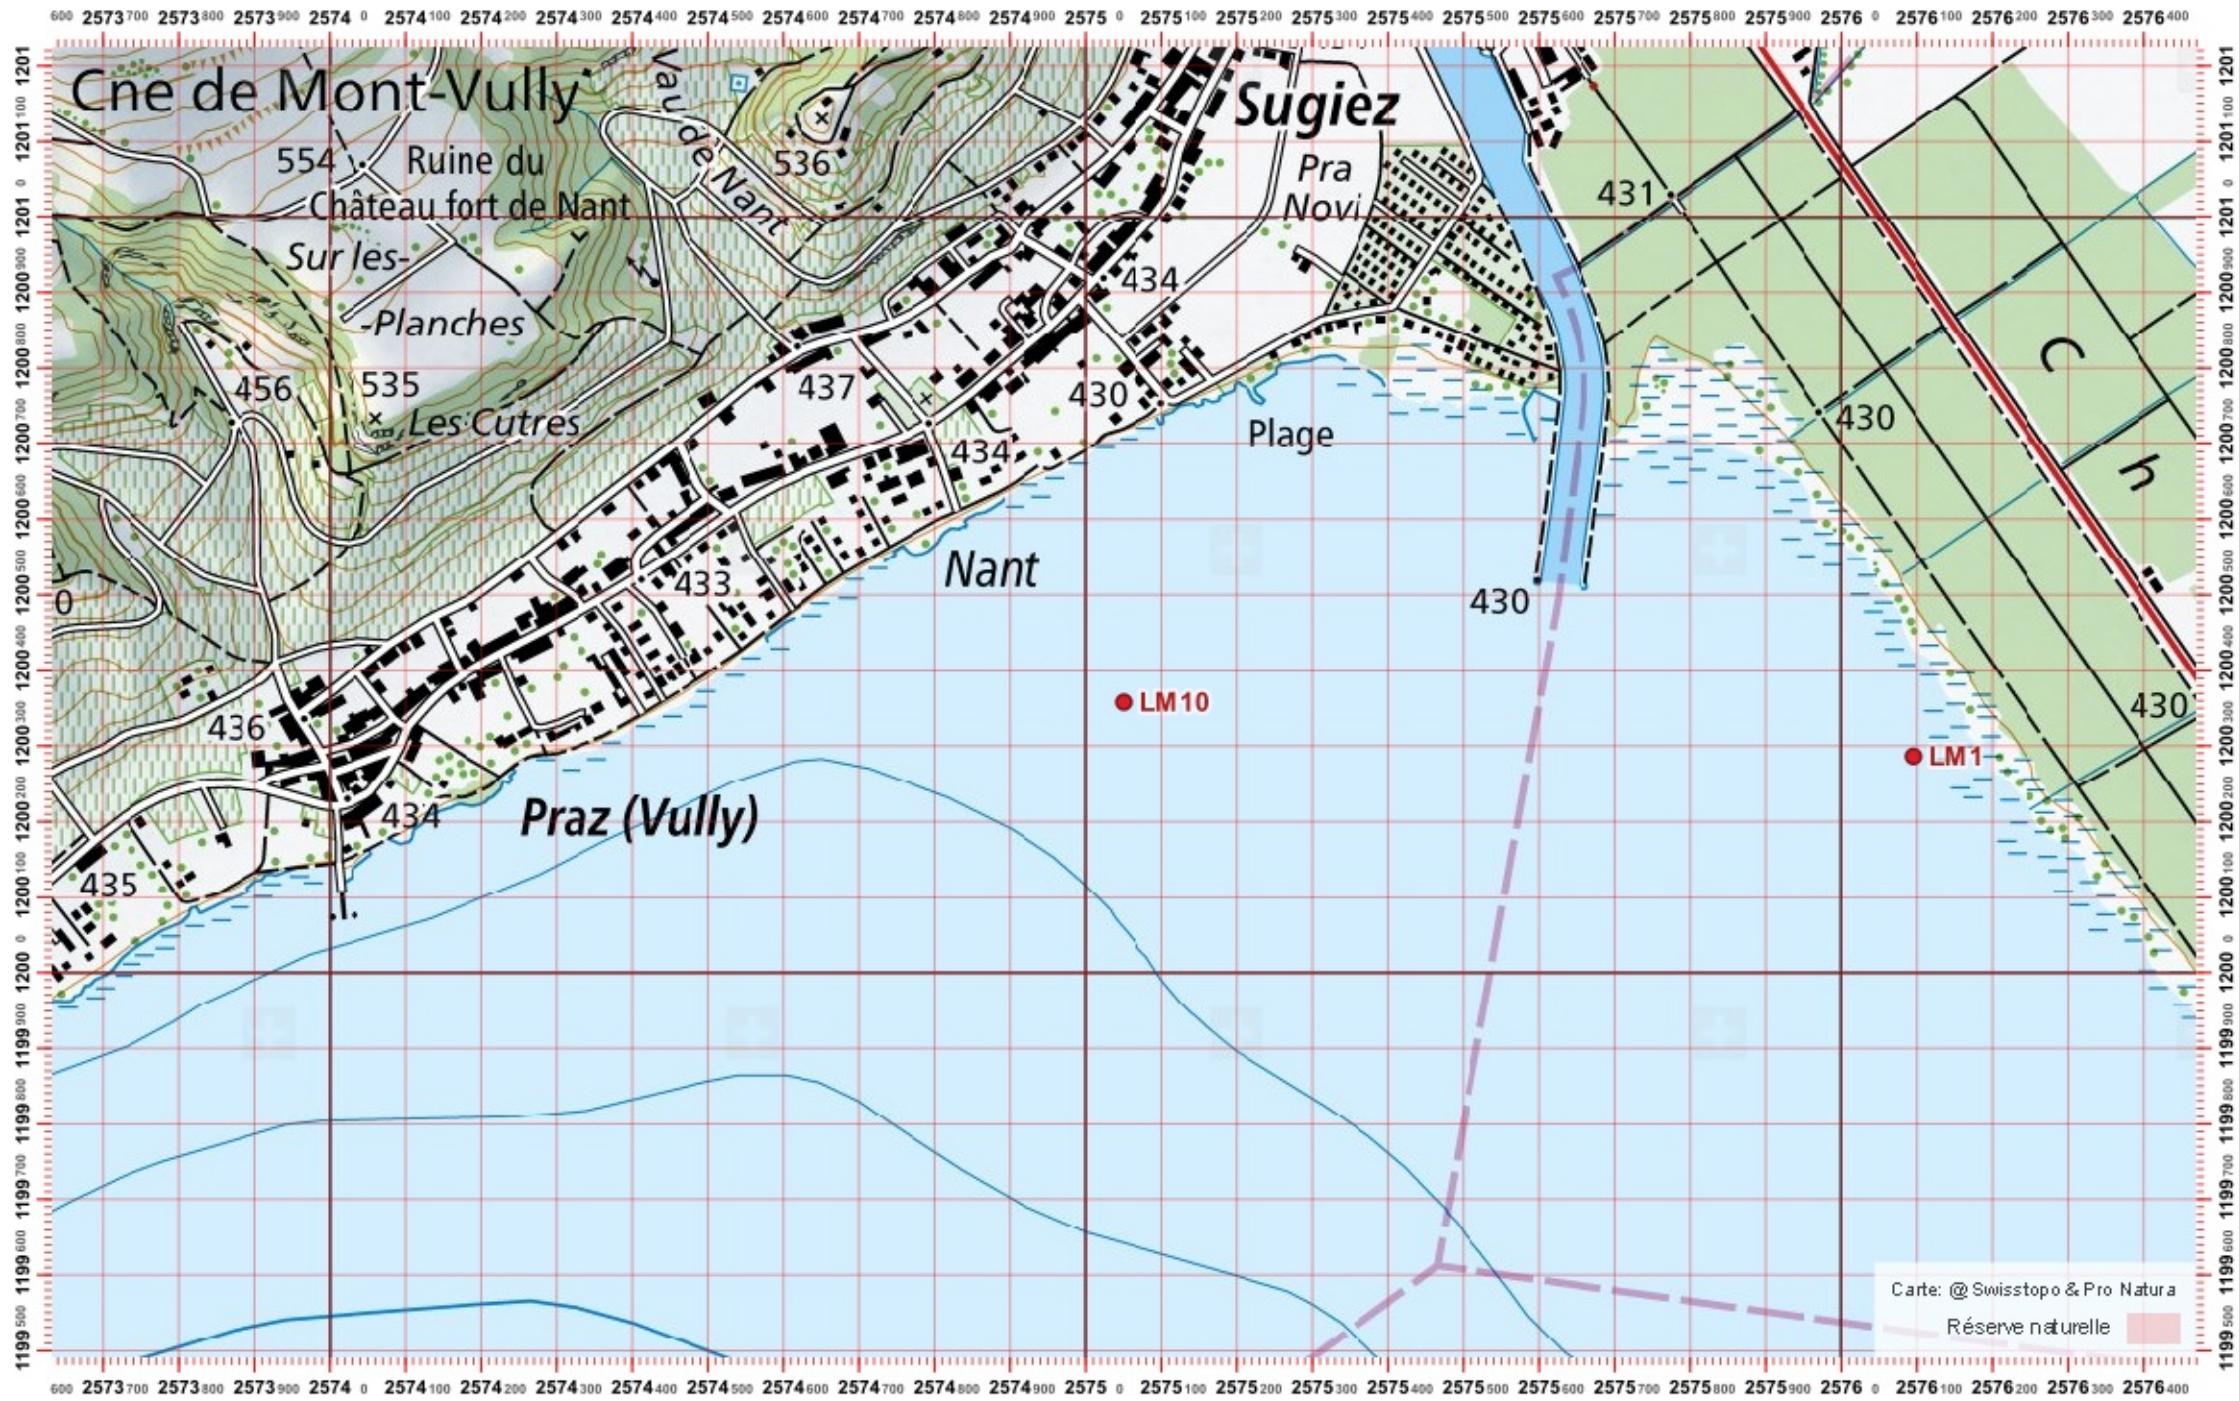

Recensement du castor / Suisse / Freiburg

Conseil Castor / info fauna

Coordonnées: 2°57'5 / 1°2'00

Nr. carte 1:25'000: 1165 -- Murten / Morat

ID: LM10

Nom cours d'eau: Lac Morat

Nom / Prénom :

email :

Date :

Territoire 1 :

Territoire 2 :

Territoire 3 :

1:10 000