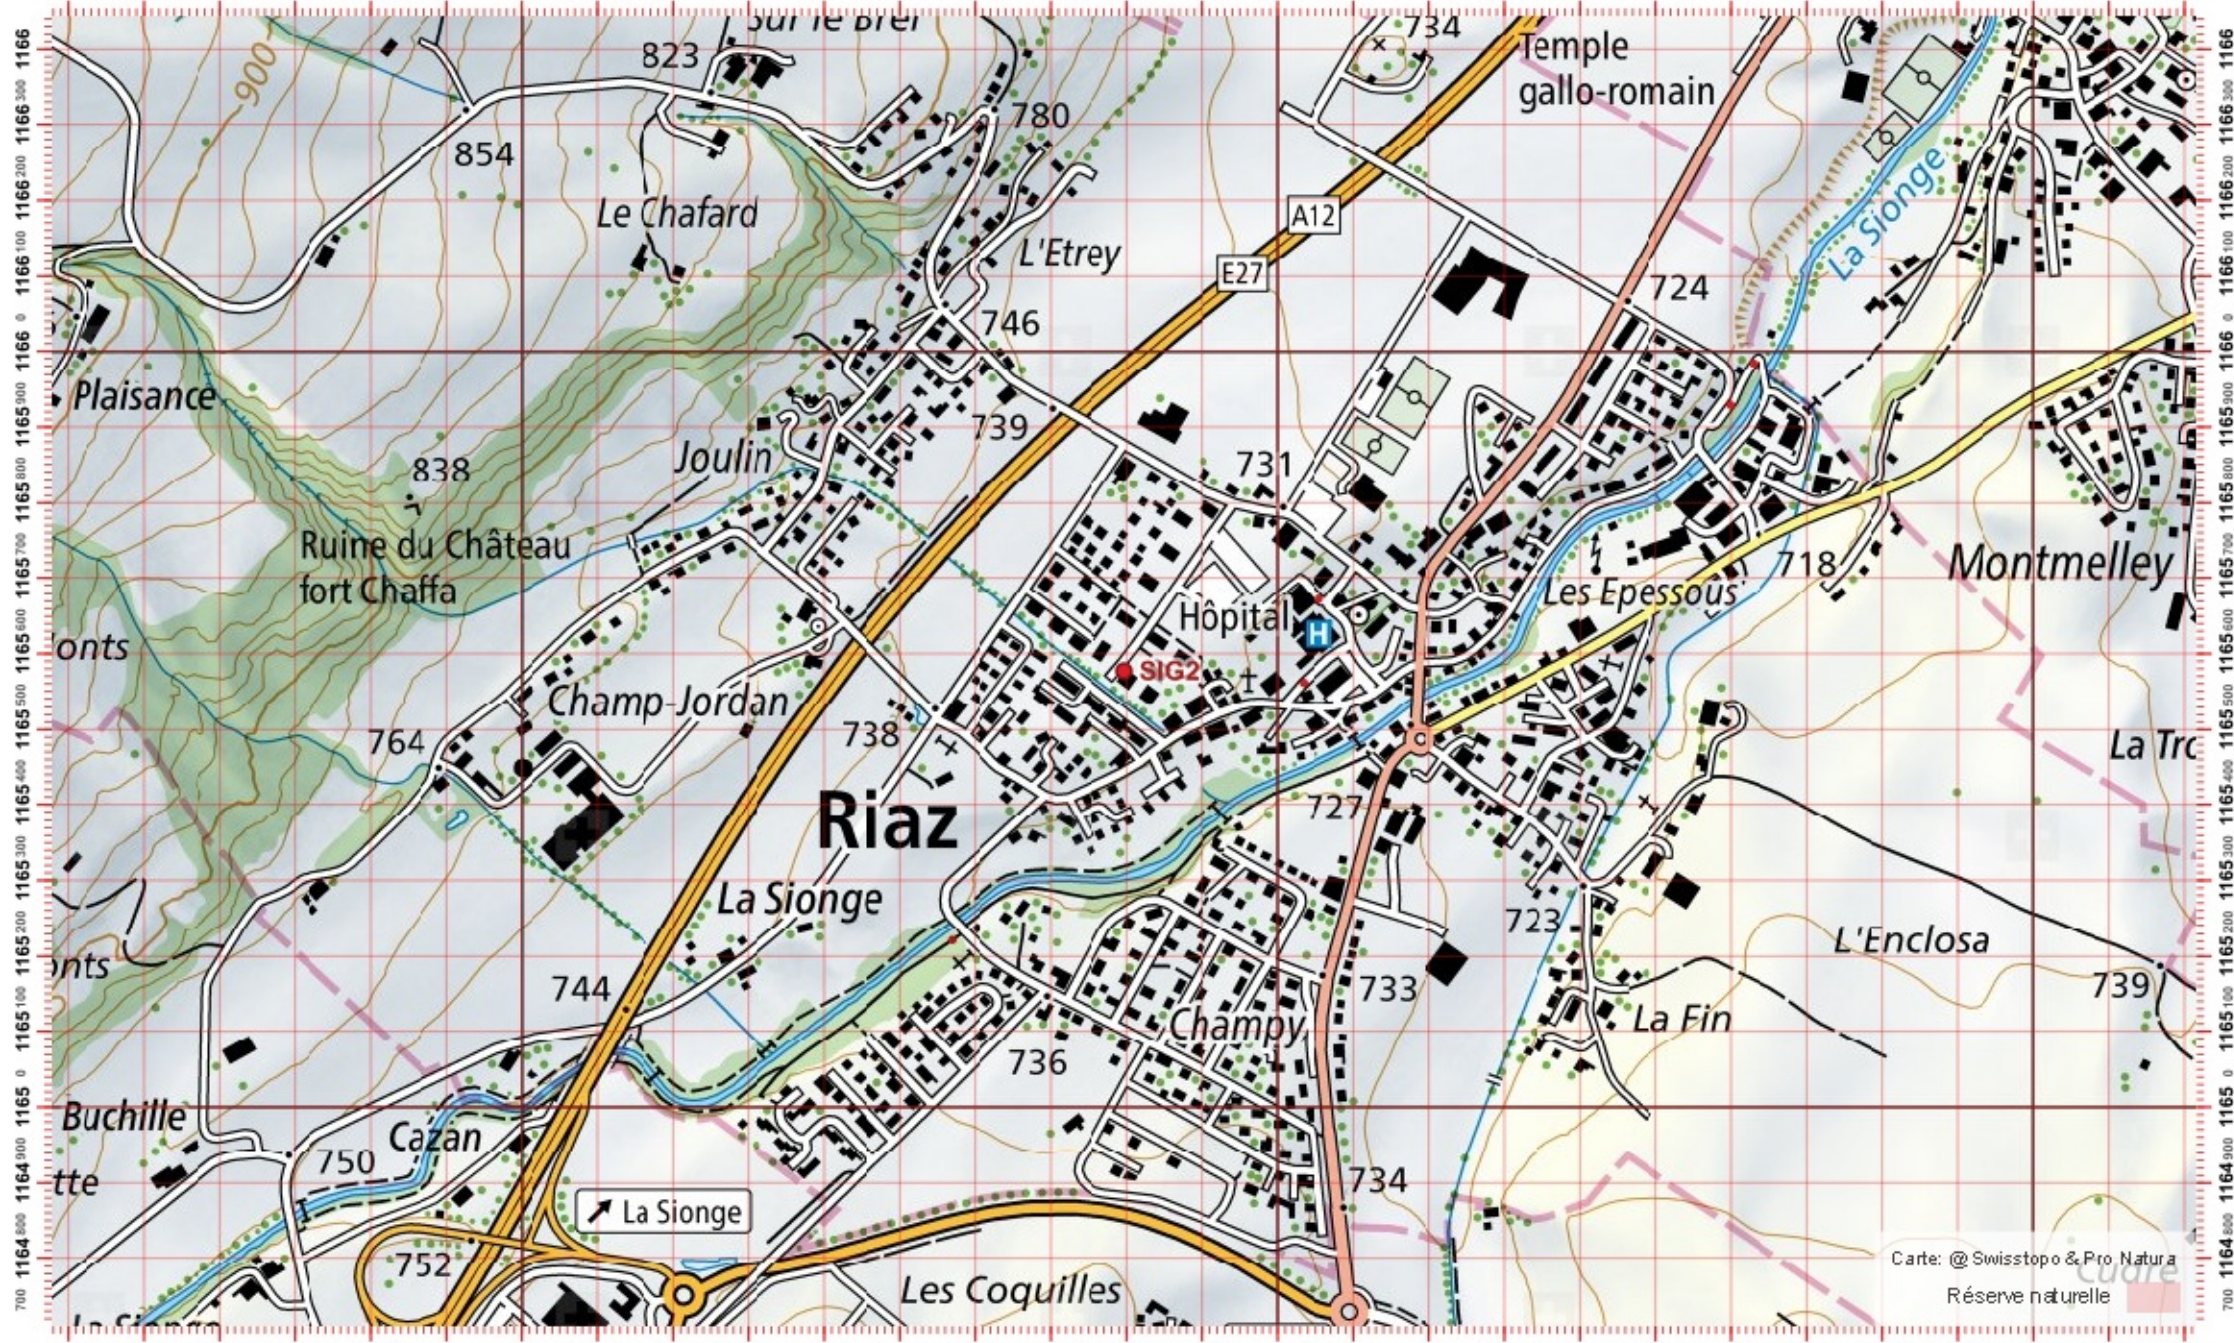

Recensement du castor / Suisse / Freiburg

Conseil Castor / info fauna

Coordonnées: 2°57'0" / 1°16'5"

Nr. carte 1:25'000: 1225 -- Gruyères

ID: SIG2

Nom cours d'eau: La Sionge

Nom / Prénom :

email :

Date :

Territoire 1 : / Territoire 2 : / Territoire 3 : / 1:10 000

2569 400 2569 500 2569 600 2569 700 2569 800 2569 900 2570 0 2570 100 2570 200 2570 300 2570 400 2570 500 2570 600 2570 700 2570 800 2570 900 2571 0 2571 100 2571 200 2571 300 2571 400 2571 500 2571 600 2571 700 2571 800 2571 900 2572 0 2572 100 2572

Carte: @Swisstopo & Pro Natura
Réserve naturelle