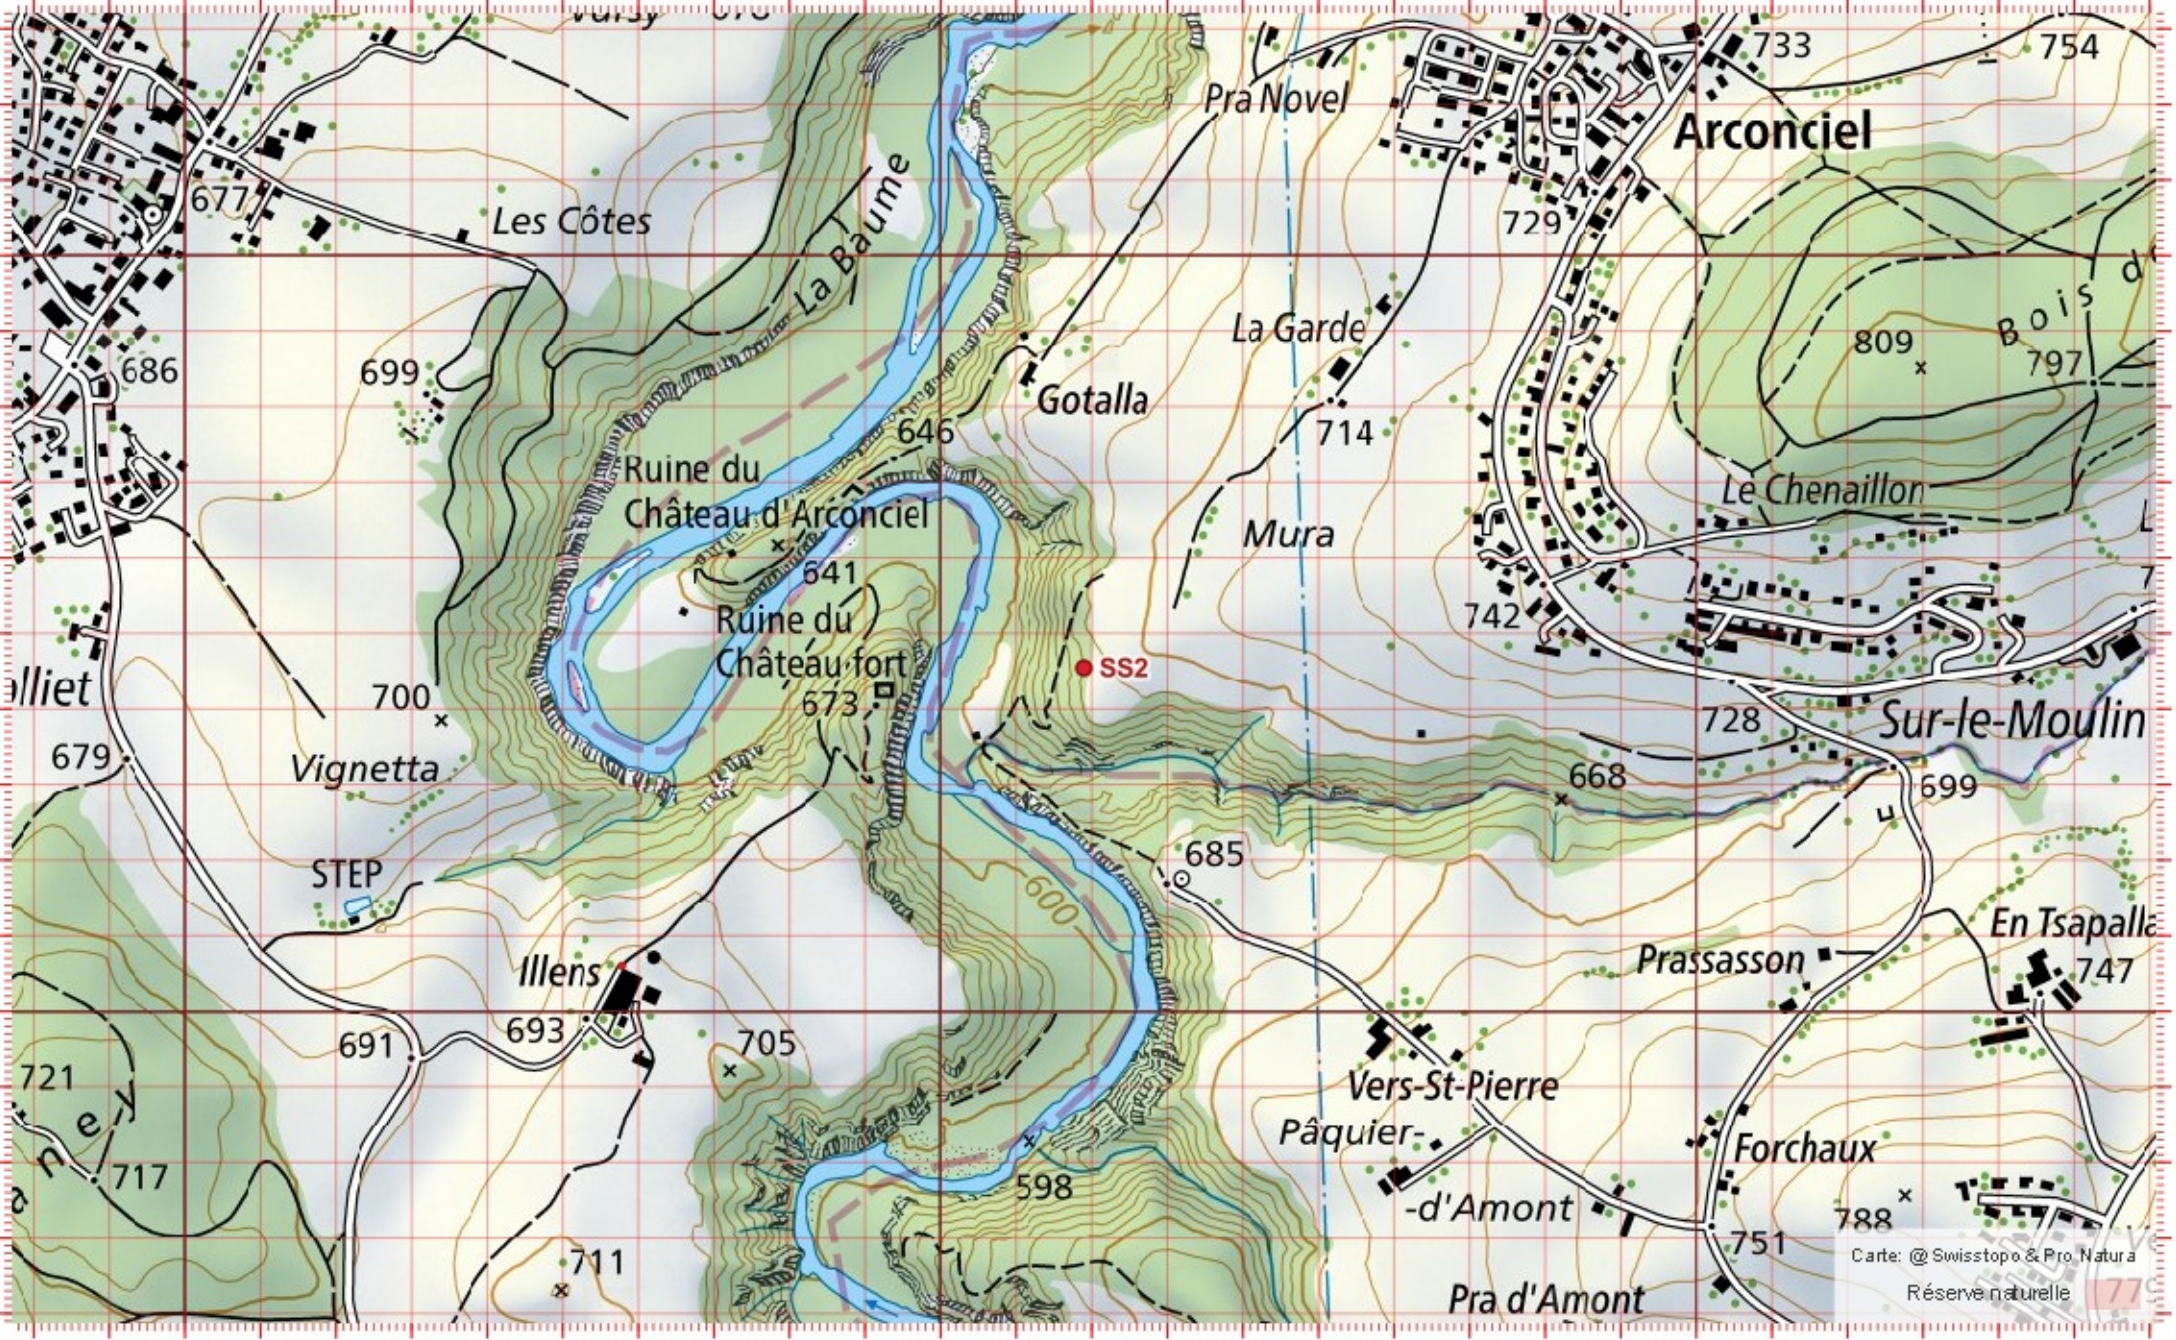

Recensement du castor / Suisse / Freiburg

Conseil Castor / info fauna

Coordonnées: 2°57'5 / 1°17'6

Nr. carte 1:25'000: 1205 -- Rossens

ID: SS2

Nom cours d'eau: Saane und Schifensee

Nom / Prénom :

email :

Date :

Territoire 1 :

Territoire 2 :

Territoire 3 :

1:10 000

2573800 2573900 2574 0 2574100 2574200 2574300 2574400 2574500 2574600 2574700 2574800 2574900 2575 0 2575100 2575200 2575300 2575400 2575500 2575600 2575700 2575800 2575900 2576 0 2576100 2576200 2576300 2576400 2576500 2576

Carte: @Swisstopo & Pro. Natura
Réserve naturelle