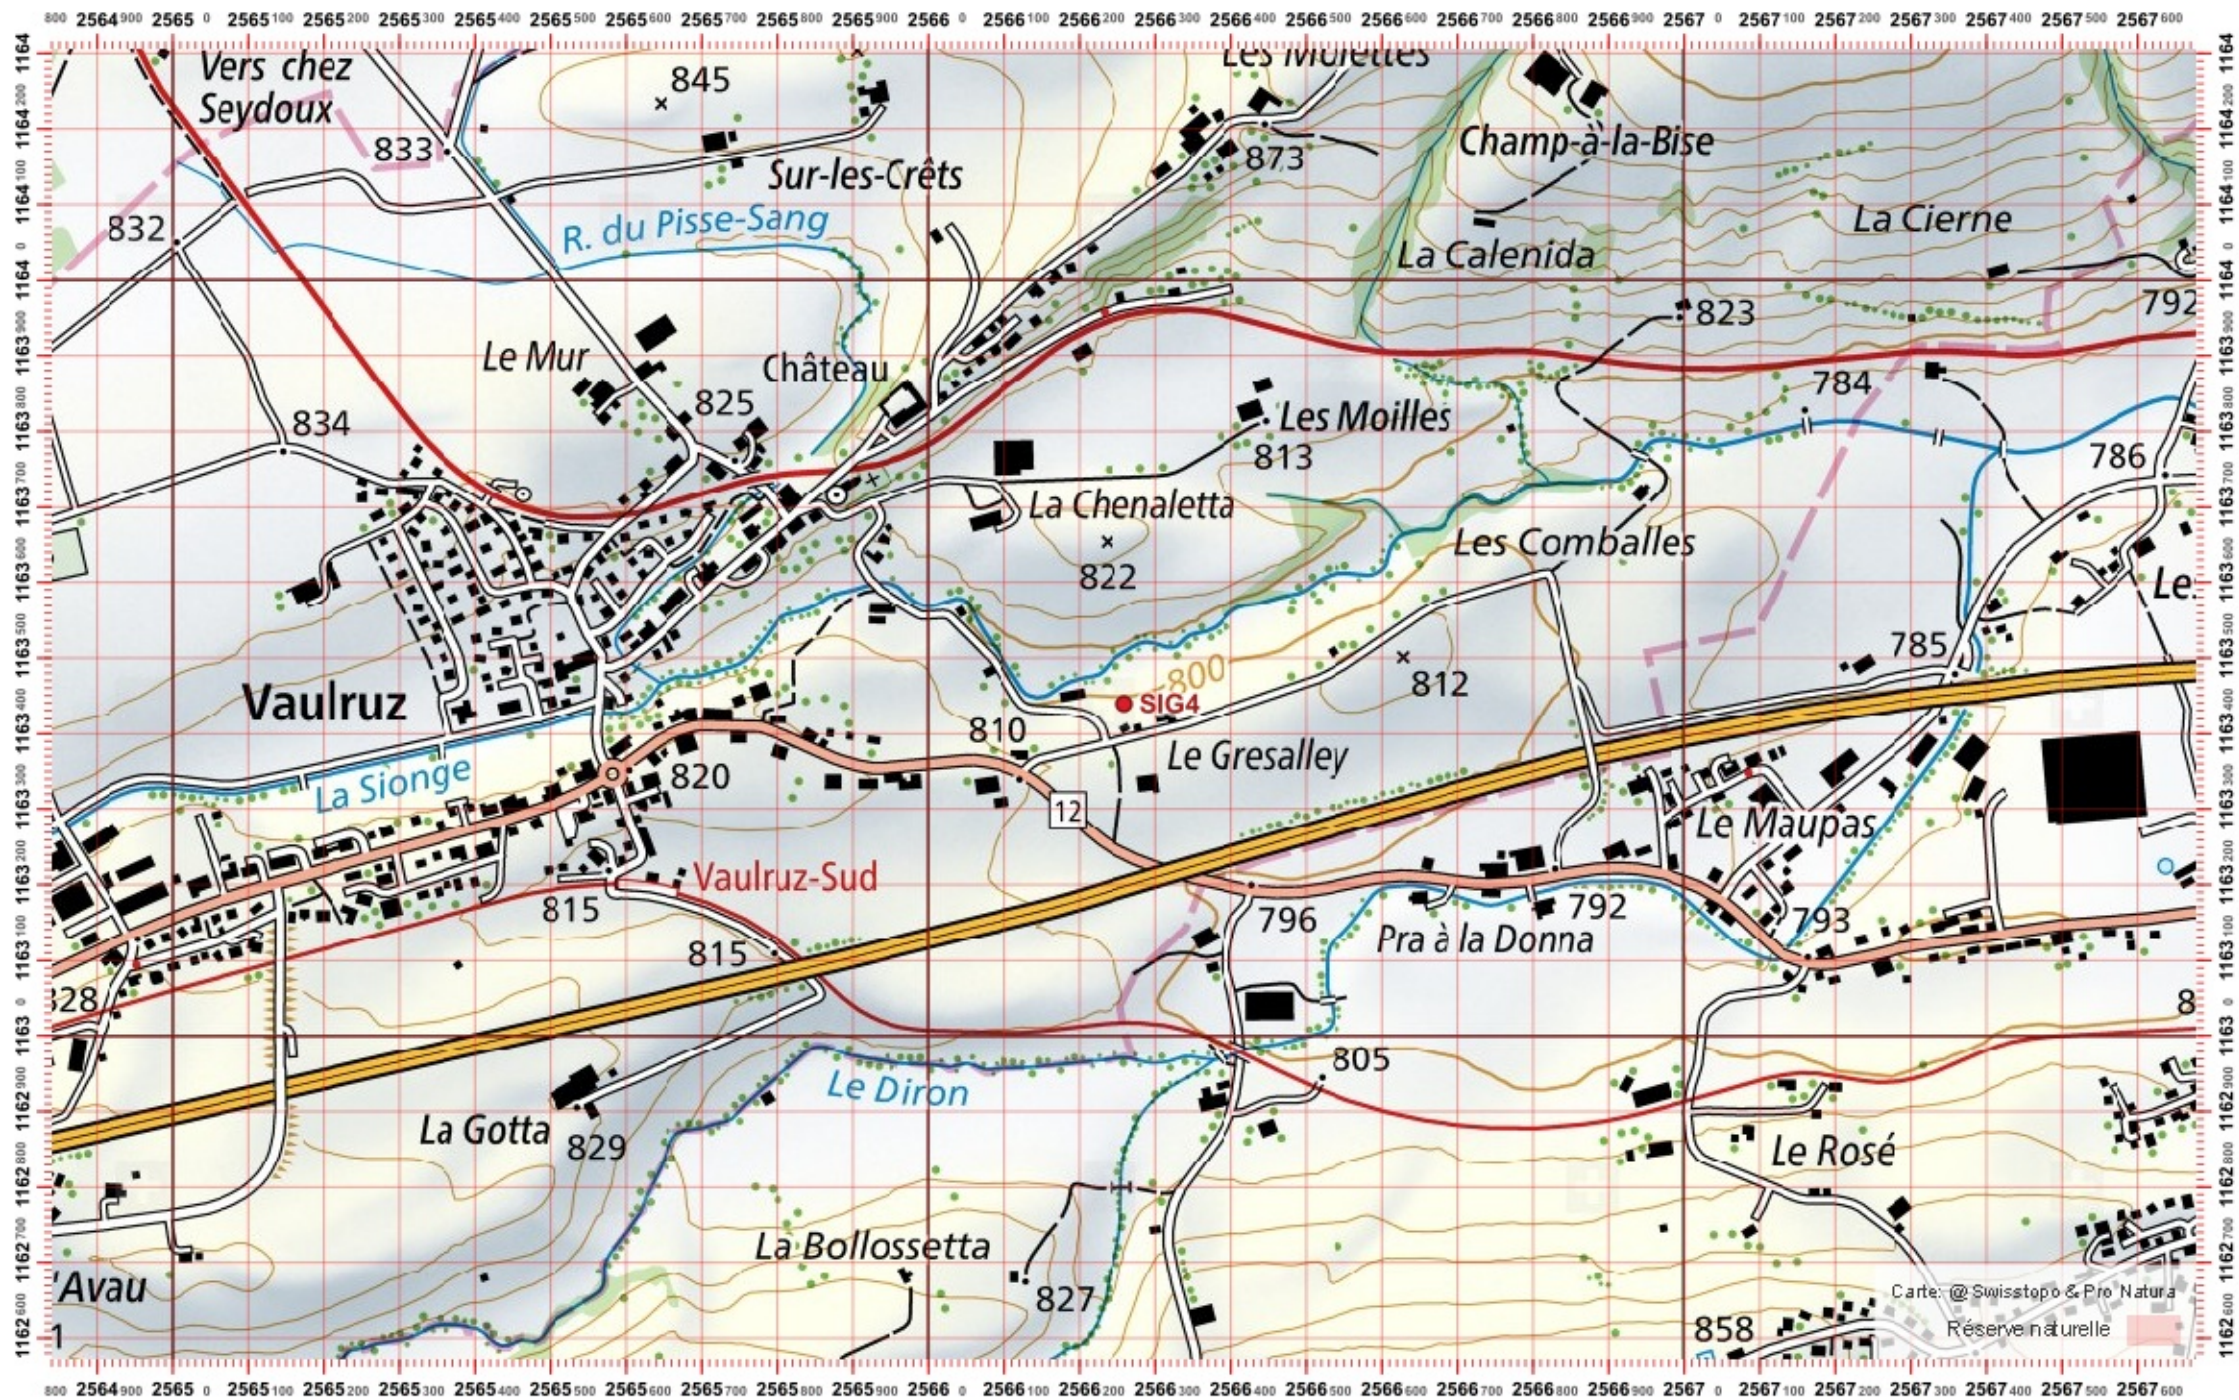

Recensement du castor / Suisse / Freiburg

Conseil Castor / info fauna

Coordonnées: 2°56'6" / 1°16'3"

Nr. carte 1:25'000: 1224 -- Moudon

ID: SIG4

Nom cours d'eau: La Sionge

Nom / Prénom :

email :

Date :

Territoire 1 : / Territoire 2 : / Territoire 3 : / 1:10 000