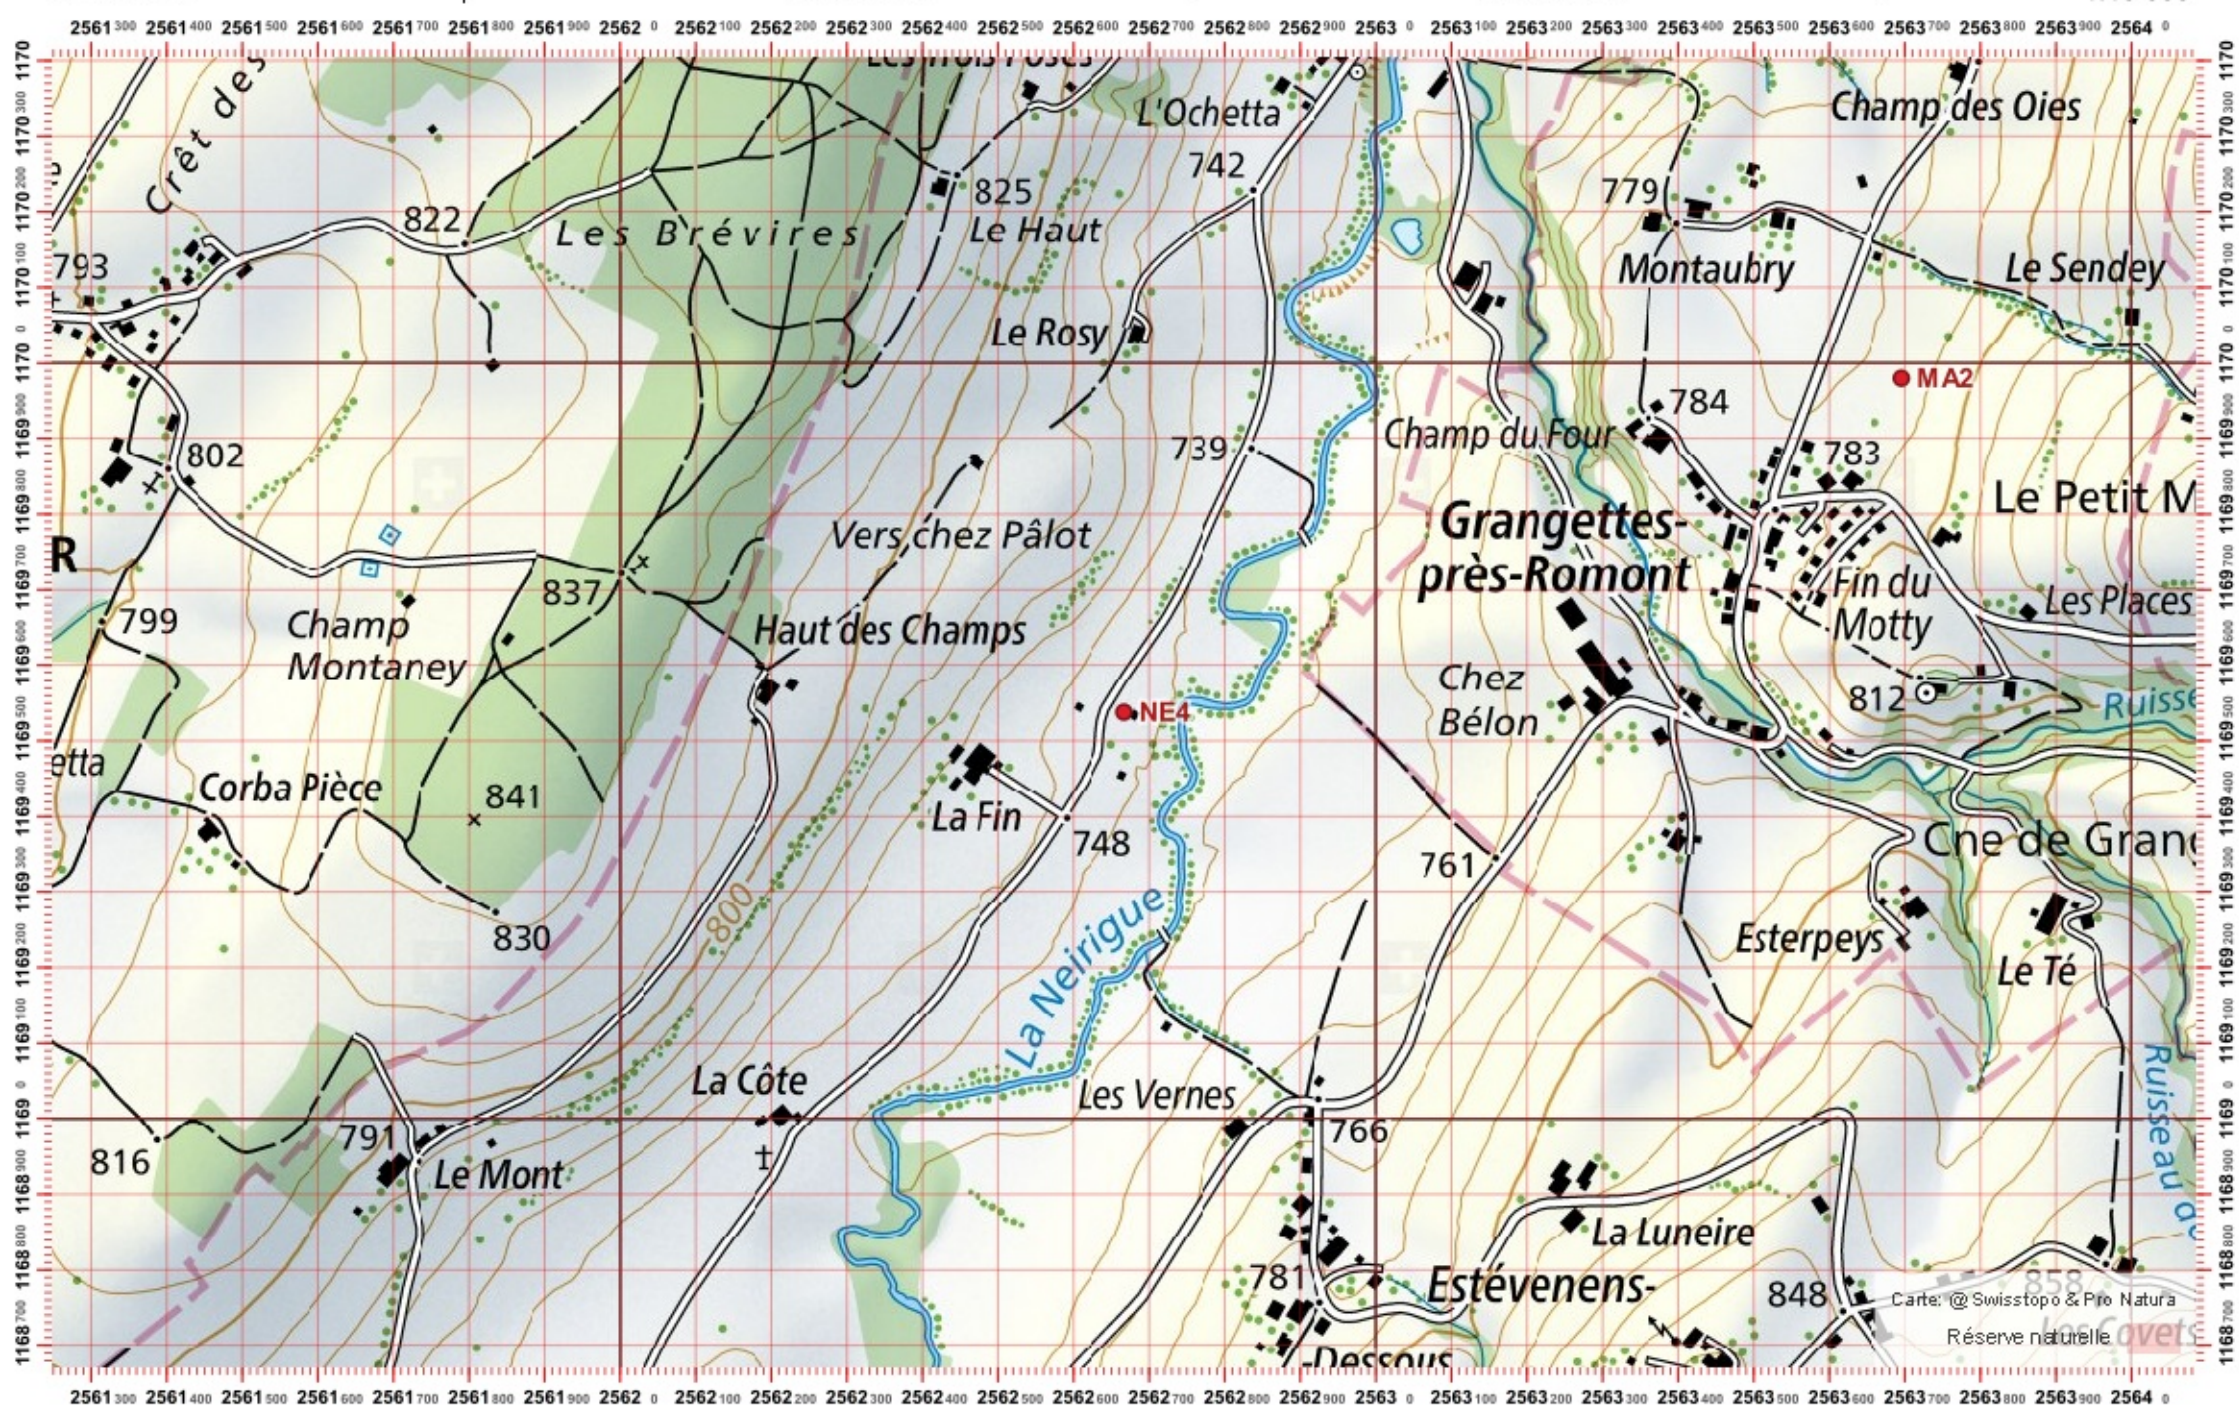

Coordonnées: 2°56'2" / 1°16'9"

Nr. carte 1:25'000: 1224 -- Moudon

ID: NE4

Nom cours d'eau: La Neirigue

Nom / Prénom :

email :

Date :

Territoire 1 : / Territoire 2 : / Territoire 3 : / 1:10 000