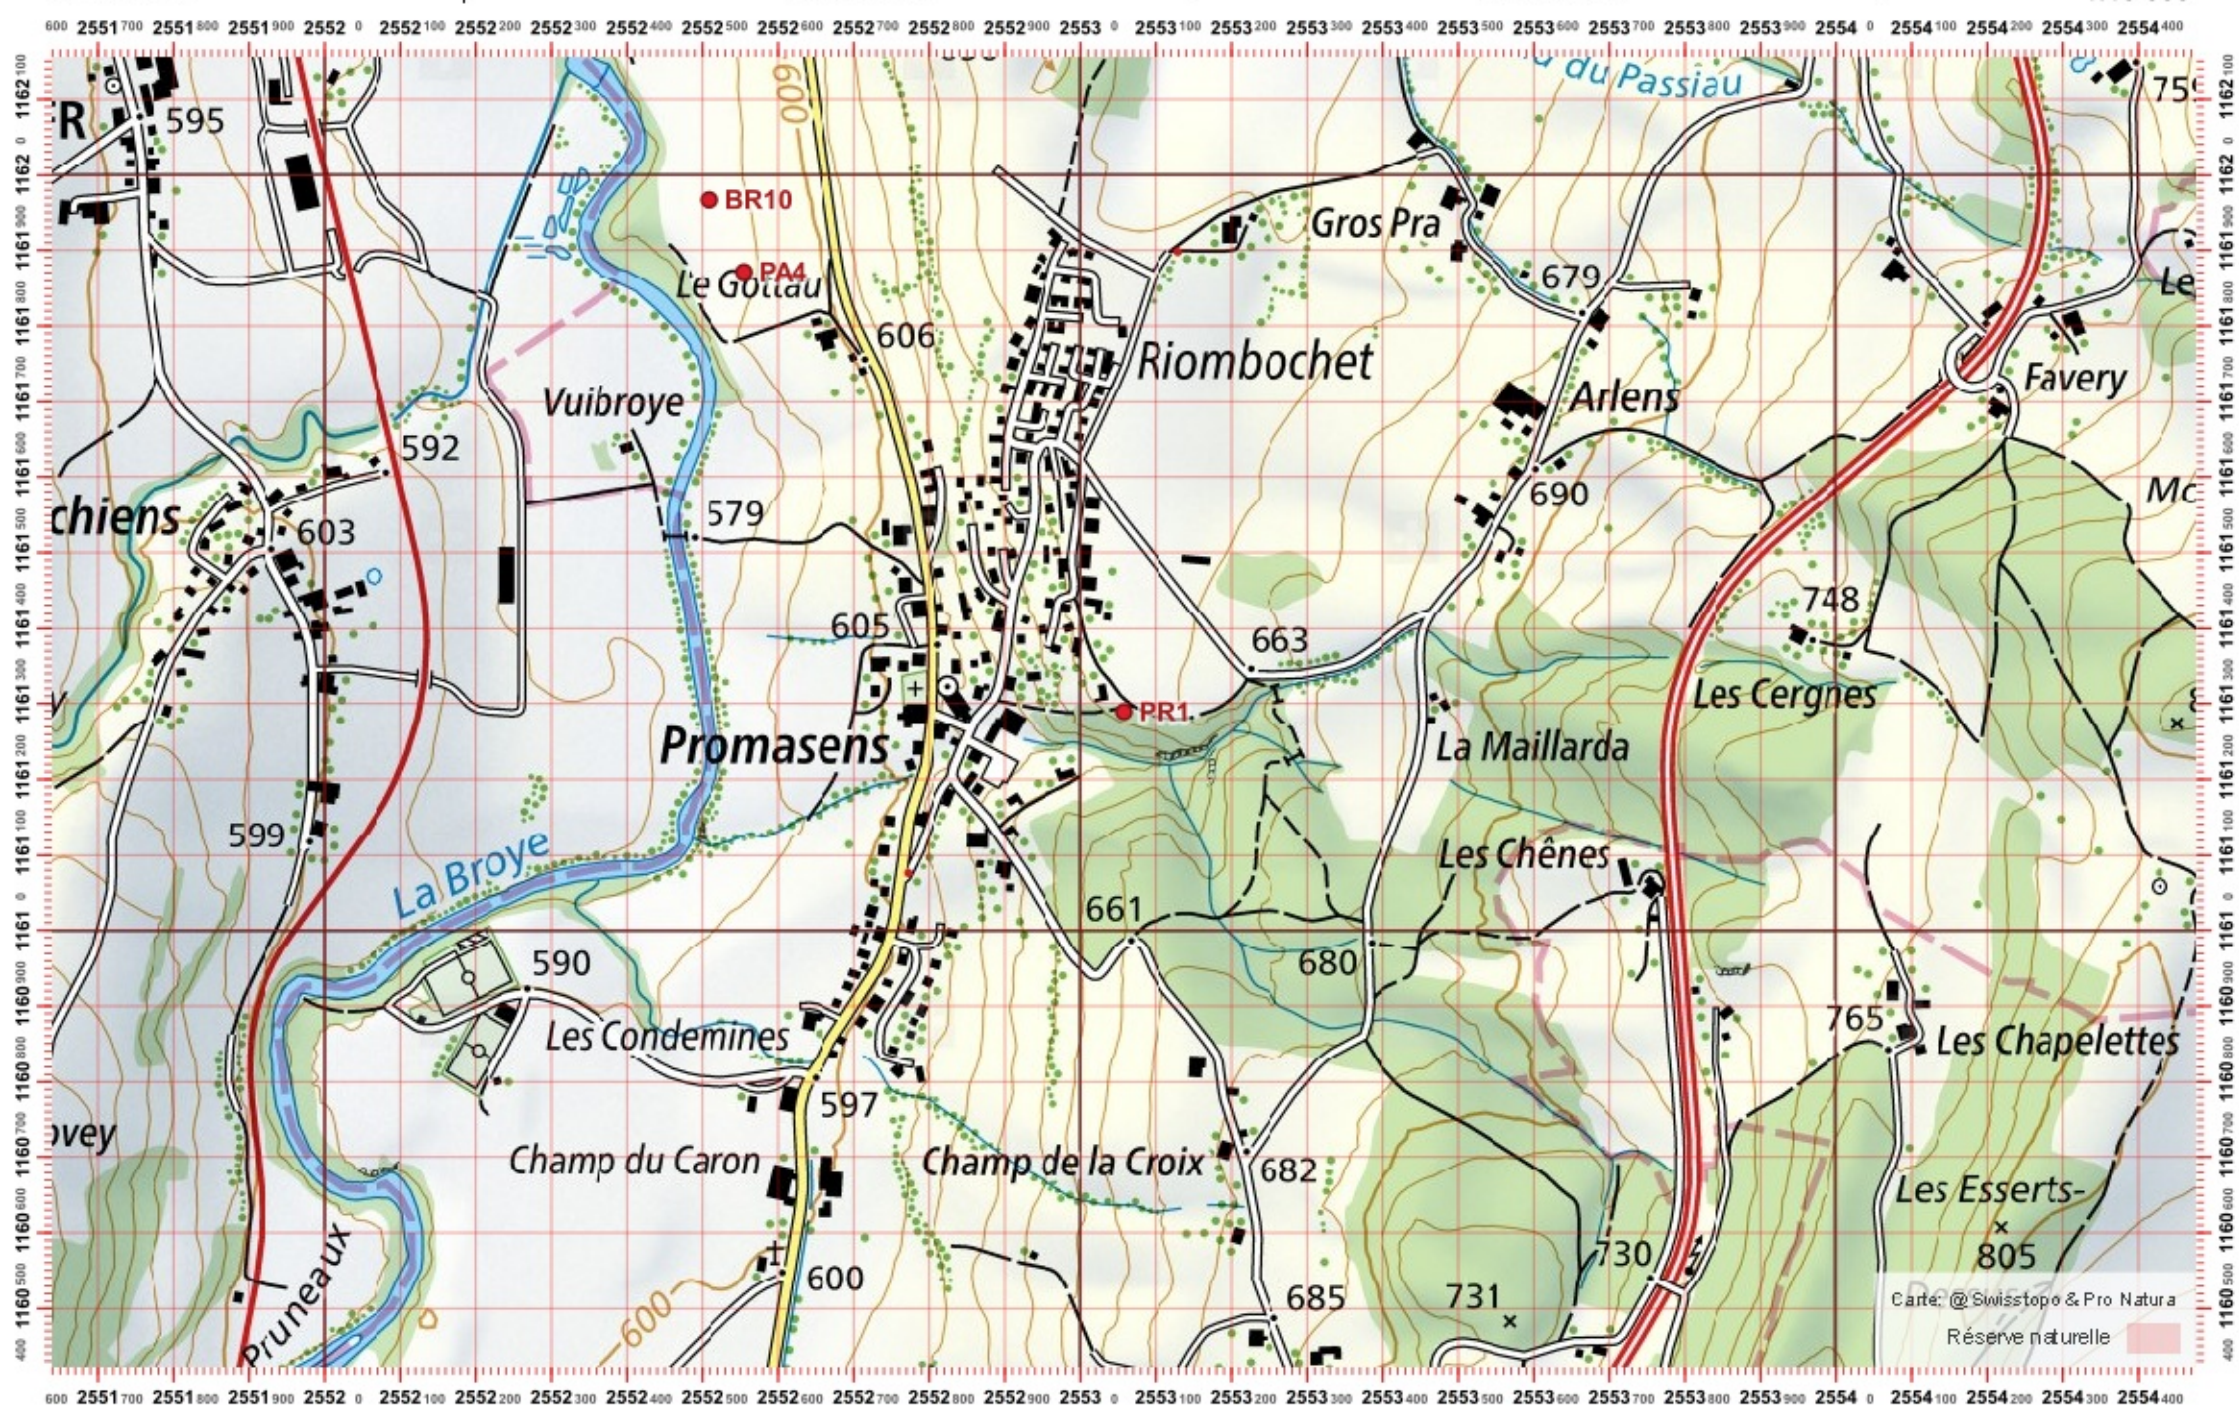

Recensement du castor / Suisse / Freiburg

Conseil Castor / info fauna

Coordonnées: 2°53' / 1°16'

Nr. carte 1:25'000: 1224 -- Moudon

ID: PR1

Nom cours d'eau: Rivières a Promasens

Nom / Prénom :

email :

Date :

Territoire 1 : / Territoire 2 : / Territoire 3 : / 1:10 000