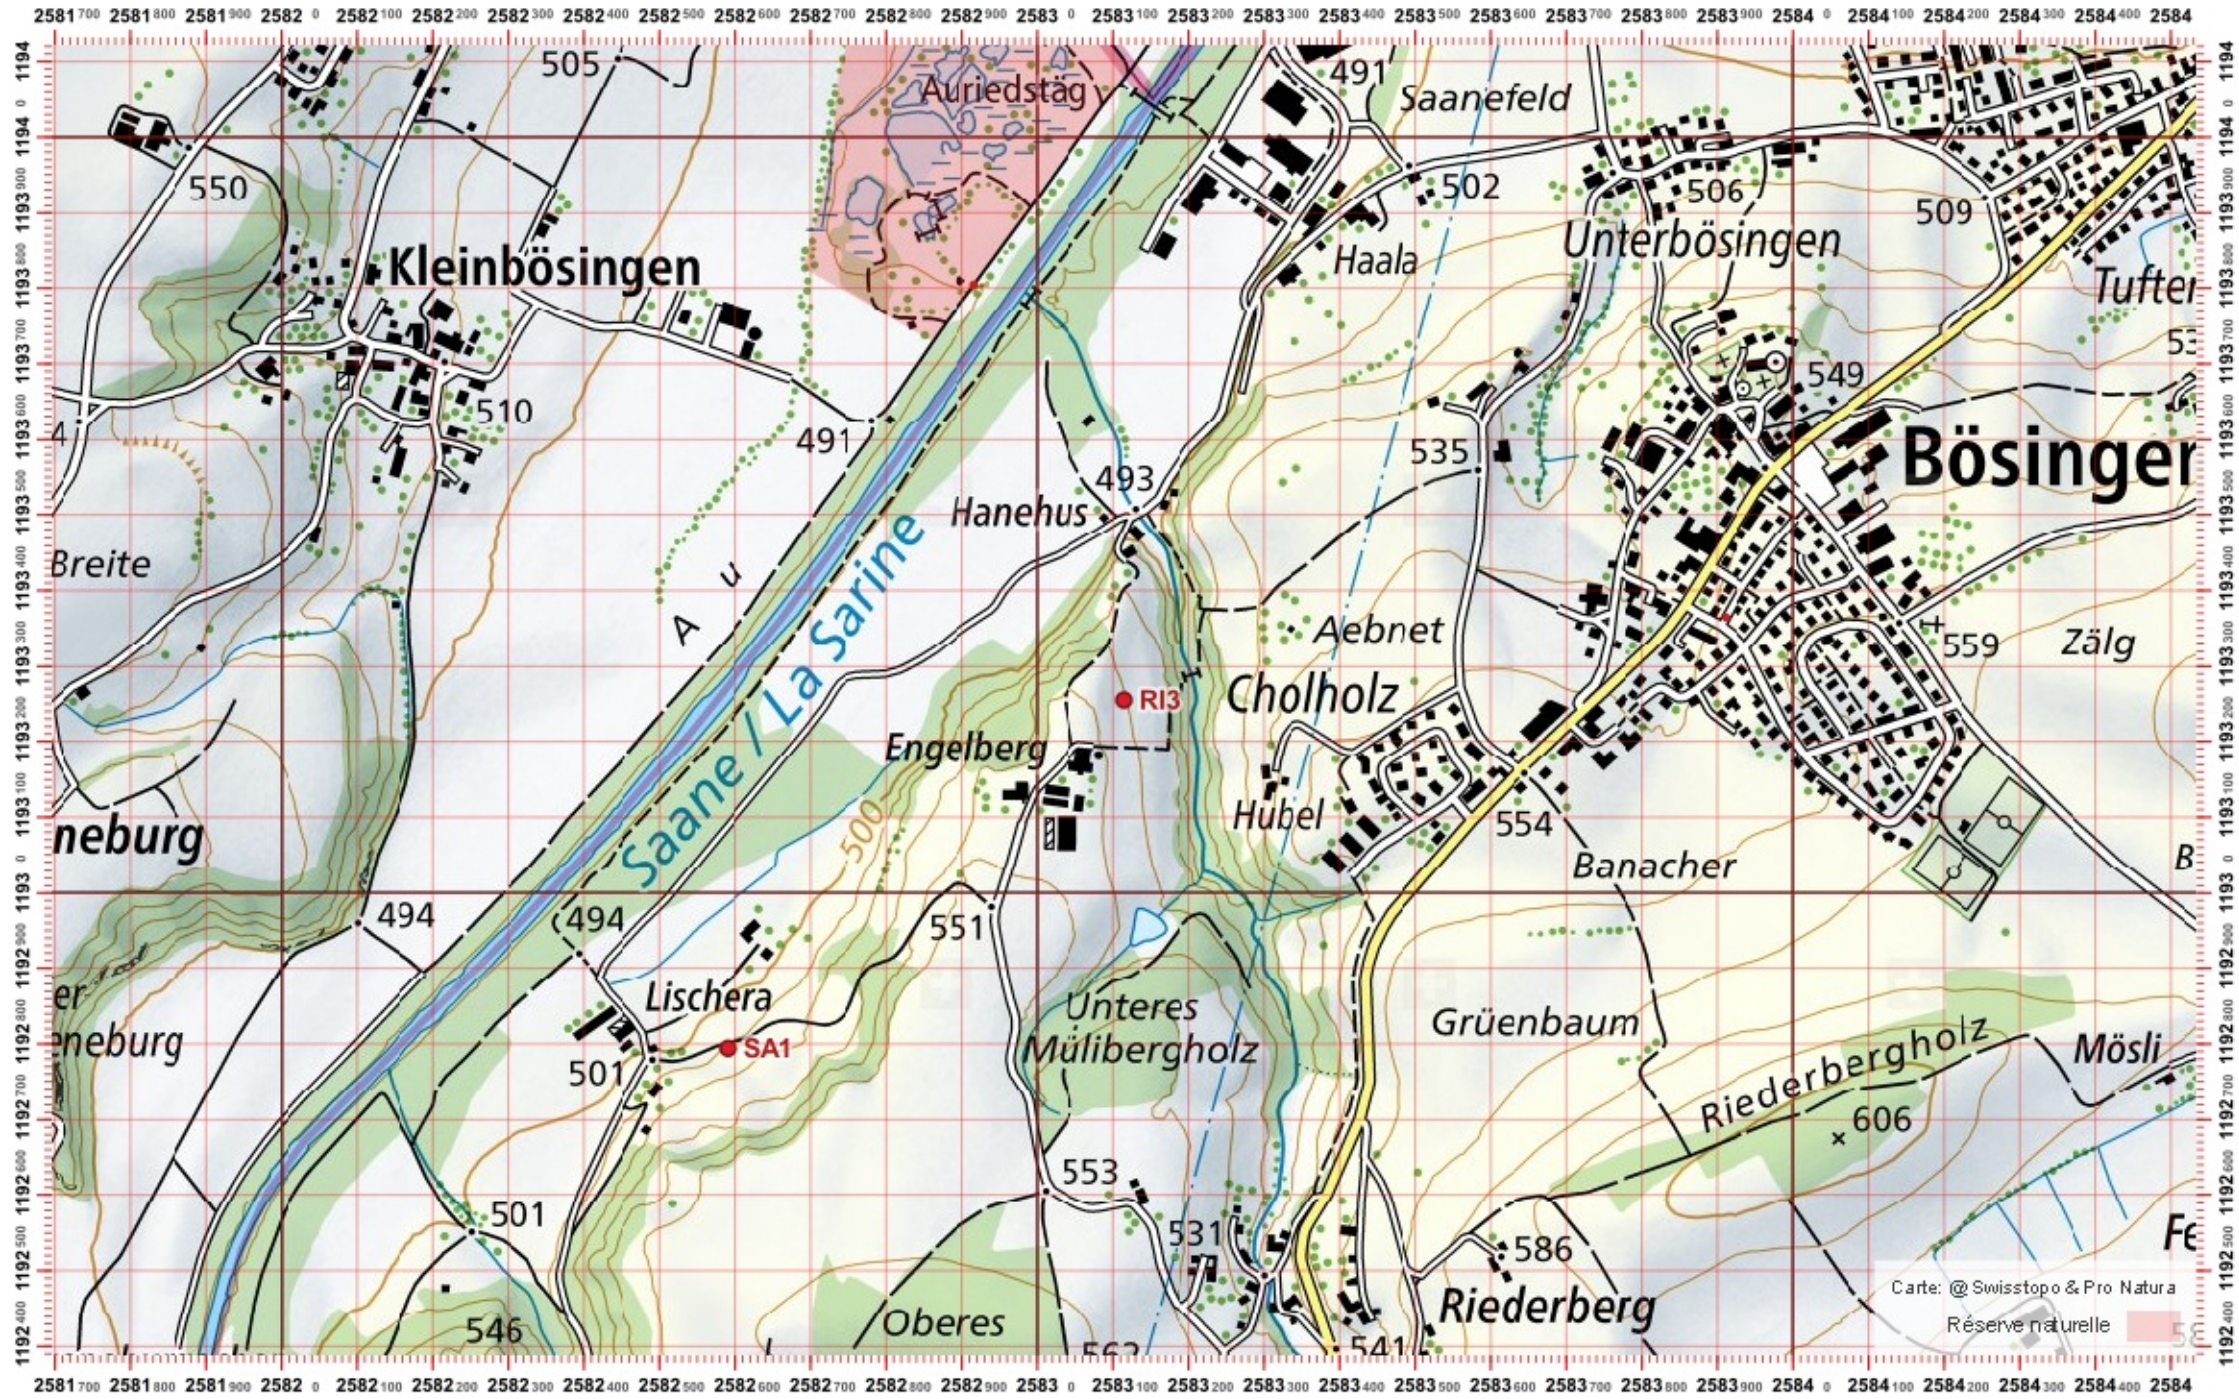

Recensement du castor / Suisse / Freiburg

Conseil Castor / info fauna

Coordonnées: 2°56'5 / 1°18'3

Nr. carte 1:25'000: 1184 -- Payerne

ID: RP1

Nom cours d'eau: Riviere des Pelons

Nom / Prénom :

email :