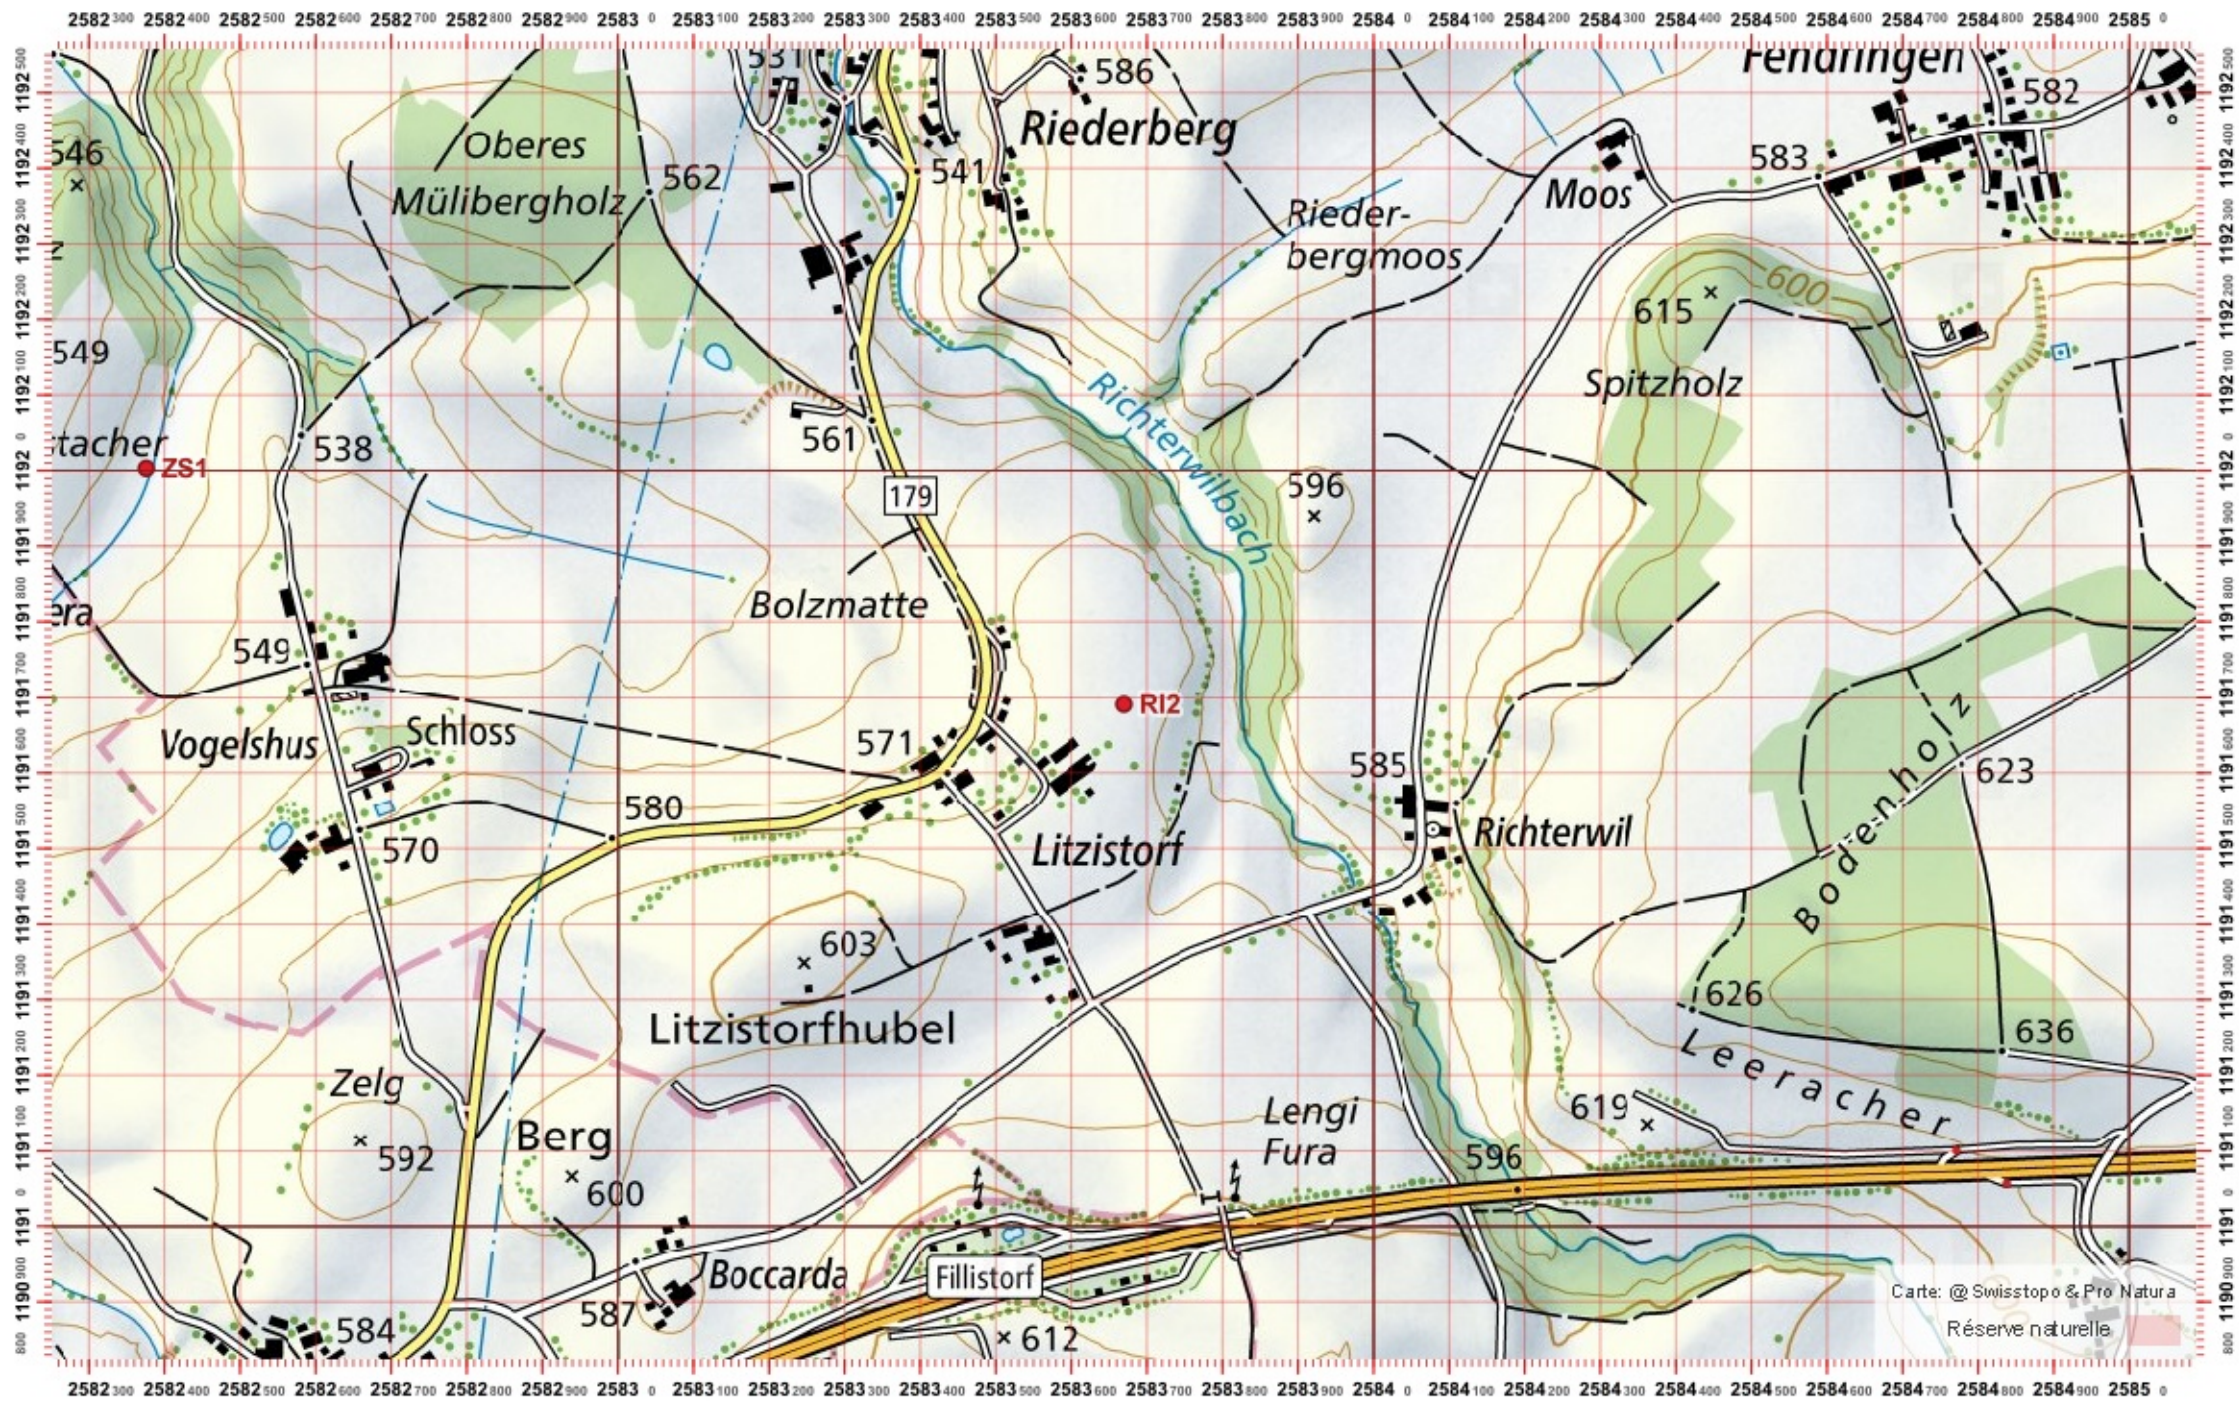

Recensement du castor / Suisse / Freiburg

Conseil Castor / info fauna

Coordonnées: 2°58'3 / 1°19'1

Nr. carte 1:25'000: 1185 -- Fribourg / Freiburg

ID: RI2

Nom cours d'eau: Richterwilbach

Nom / Prénom :

email :

Date :

Territoire 1 :

Territoire 2 :

Territoire 3 :

1:10 000