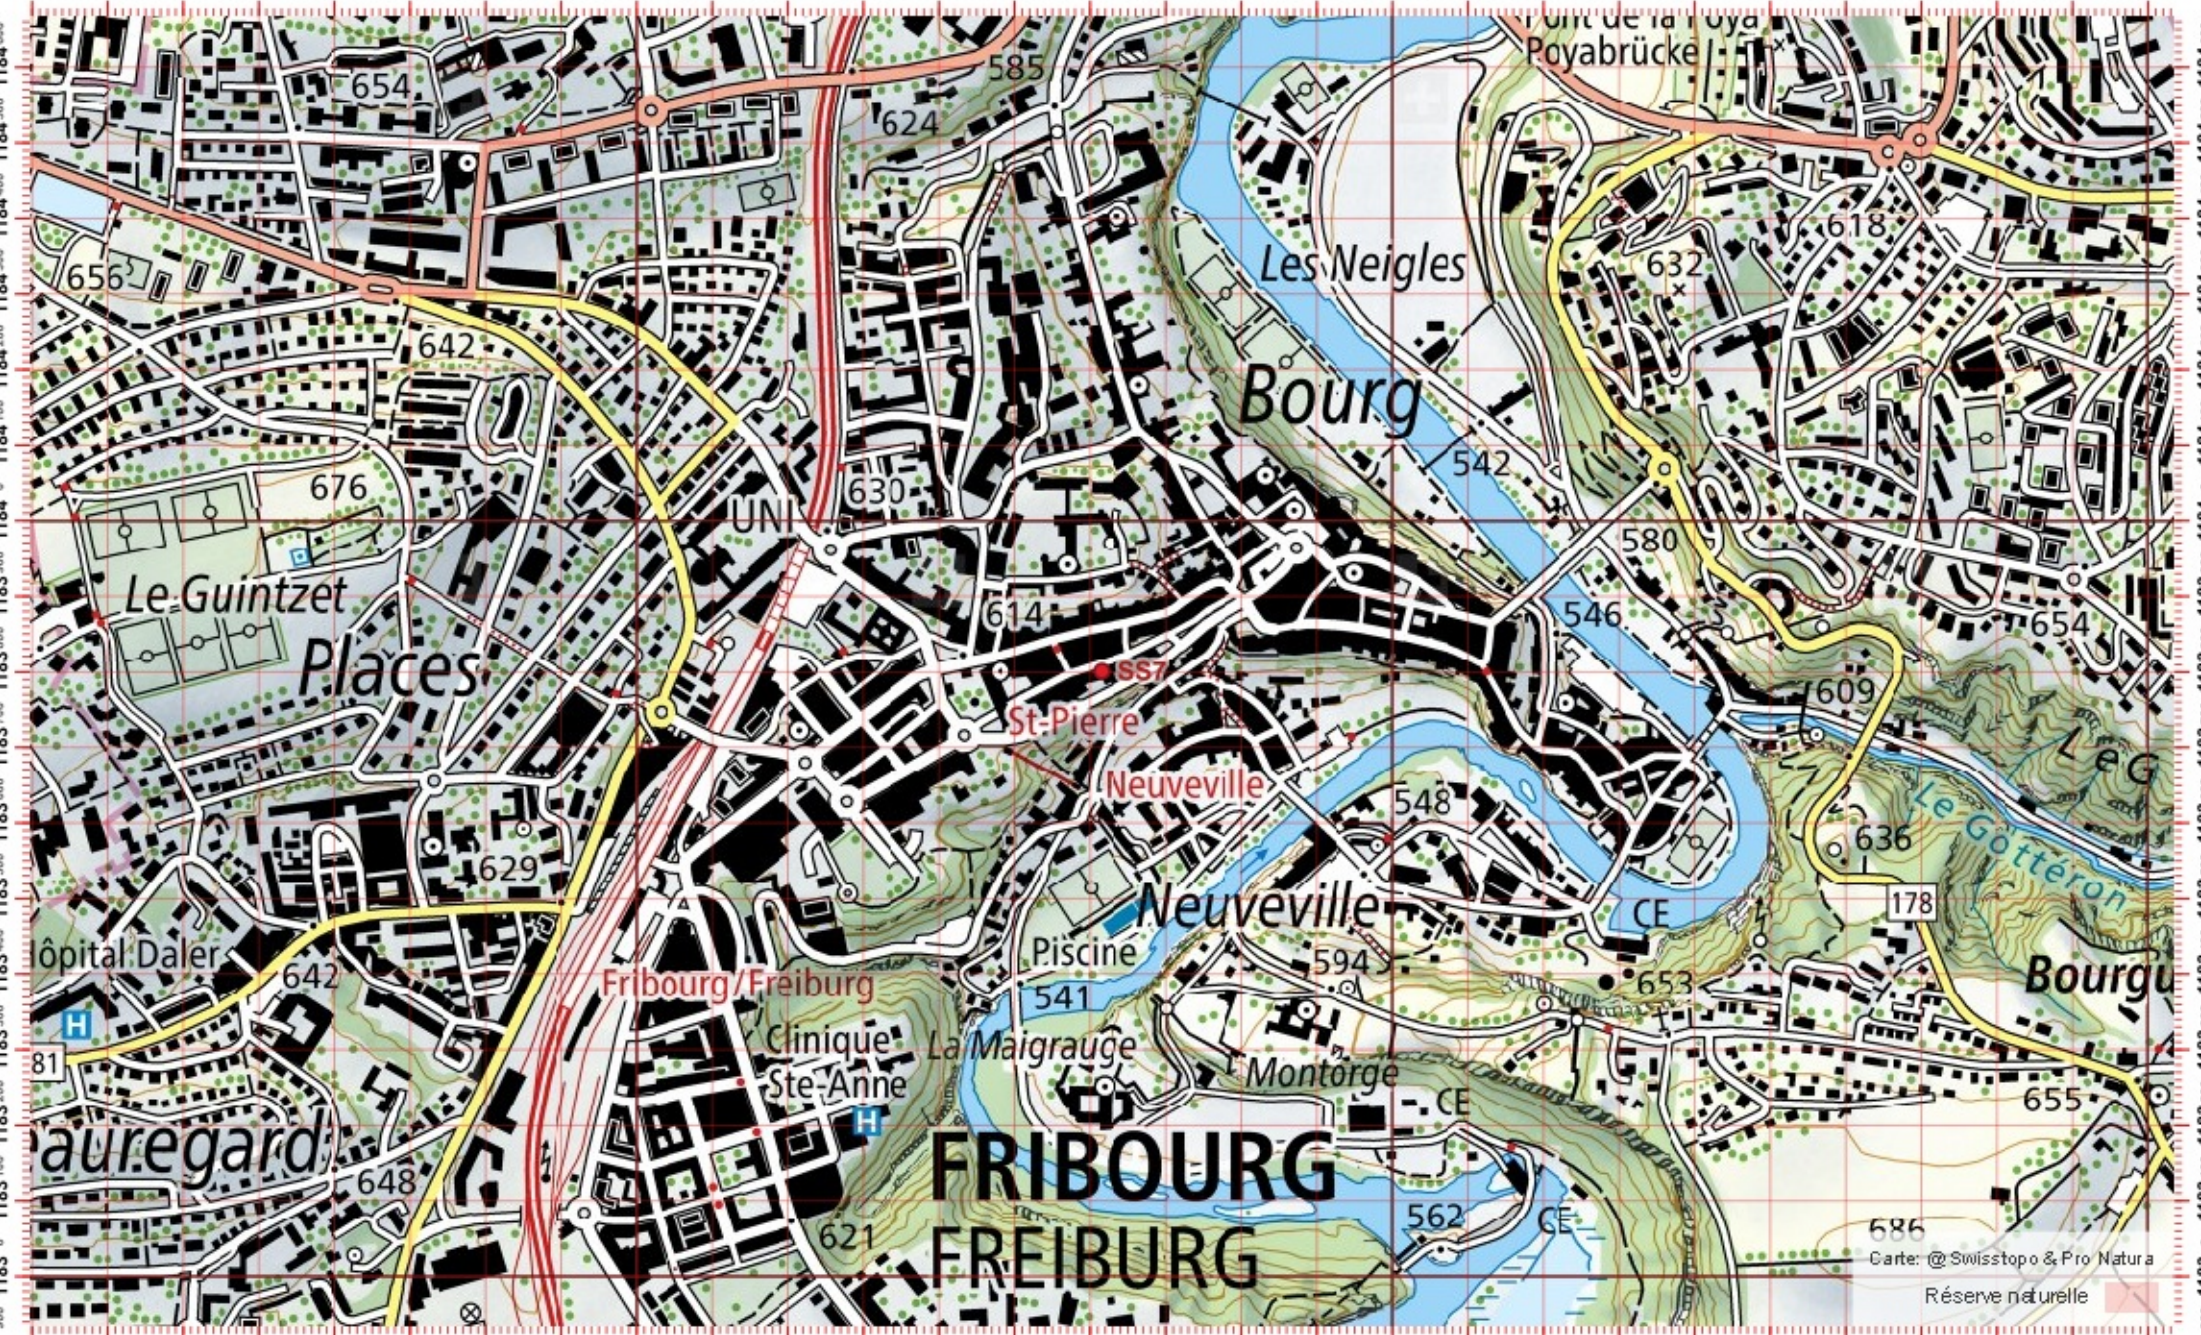

Recensement du castor / Suisse / Freiburg

Conseil Castor / info fauna

Coordonnées: 2°57'8" / 1°18'3"

Nr. carte 1:25'000: 1185 -- Fribourg / Freiburg

ID: SS7

Nom cours d'eau: Saane und Schifensee

Nom / Prénom :

email :

Date :

Territoire 1 :

Territoire 2 :

Territoire 3 :

1:10 000

2577 200 2577 300 2577 400 2577 500 2577 600 2577 700 2577 800 2577 900 2578 0 2578 100 2578 200 2578 300 2578 400 2578 500 2578 600 2578 700 2578 800 2578 900 2579 0 2579 100 2579 200 2579 300 2579 400 2579 500 2579 600 2579 700 2579 800 2579 900 2580

Carte: @Swisstopo & Pro Natura

Réserve naturelle

2577 200 2577 300 2577 400 2577 500 2577 600 2577 700 2577 800 2577 900 2578 0 2578 100 2578 200 2578 300 2578 400 2578 500 2578 600 2578 700 2578 800 2578 900 2579 0 2579 100 2579 200 2579 300 2579 400 2579 500 2579 600 2579 700 2579 800 2579 900 2580