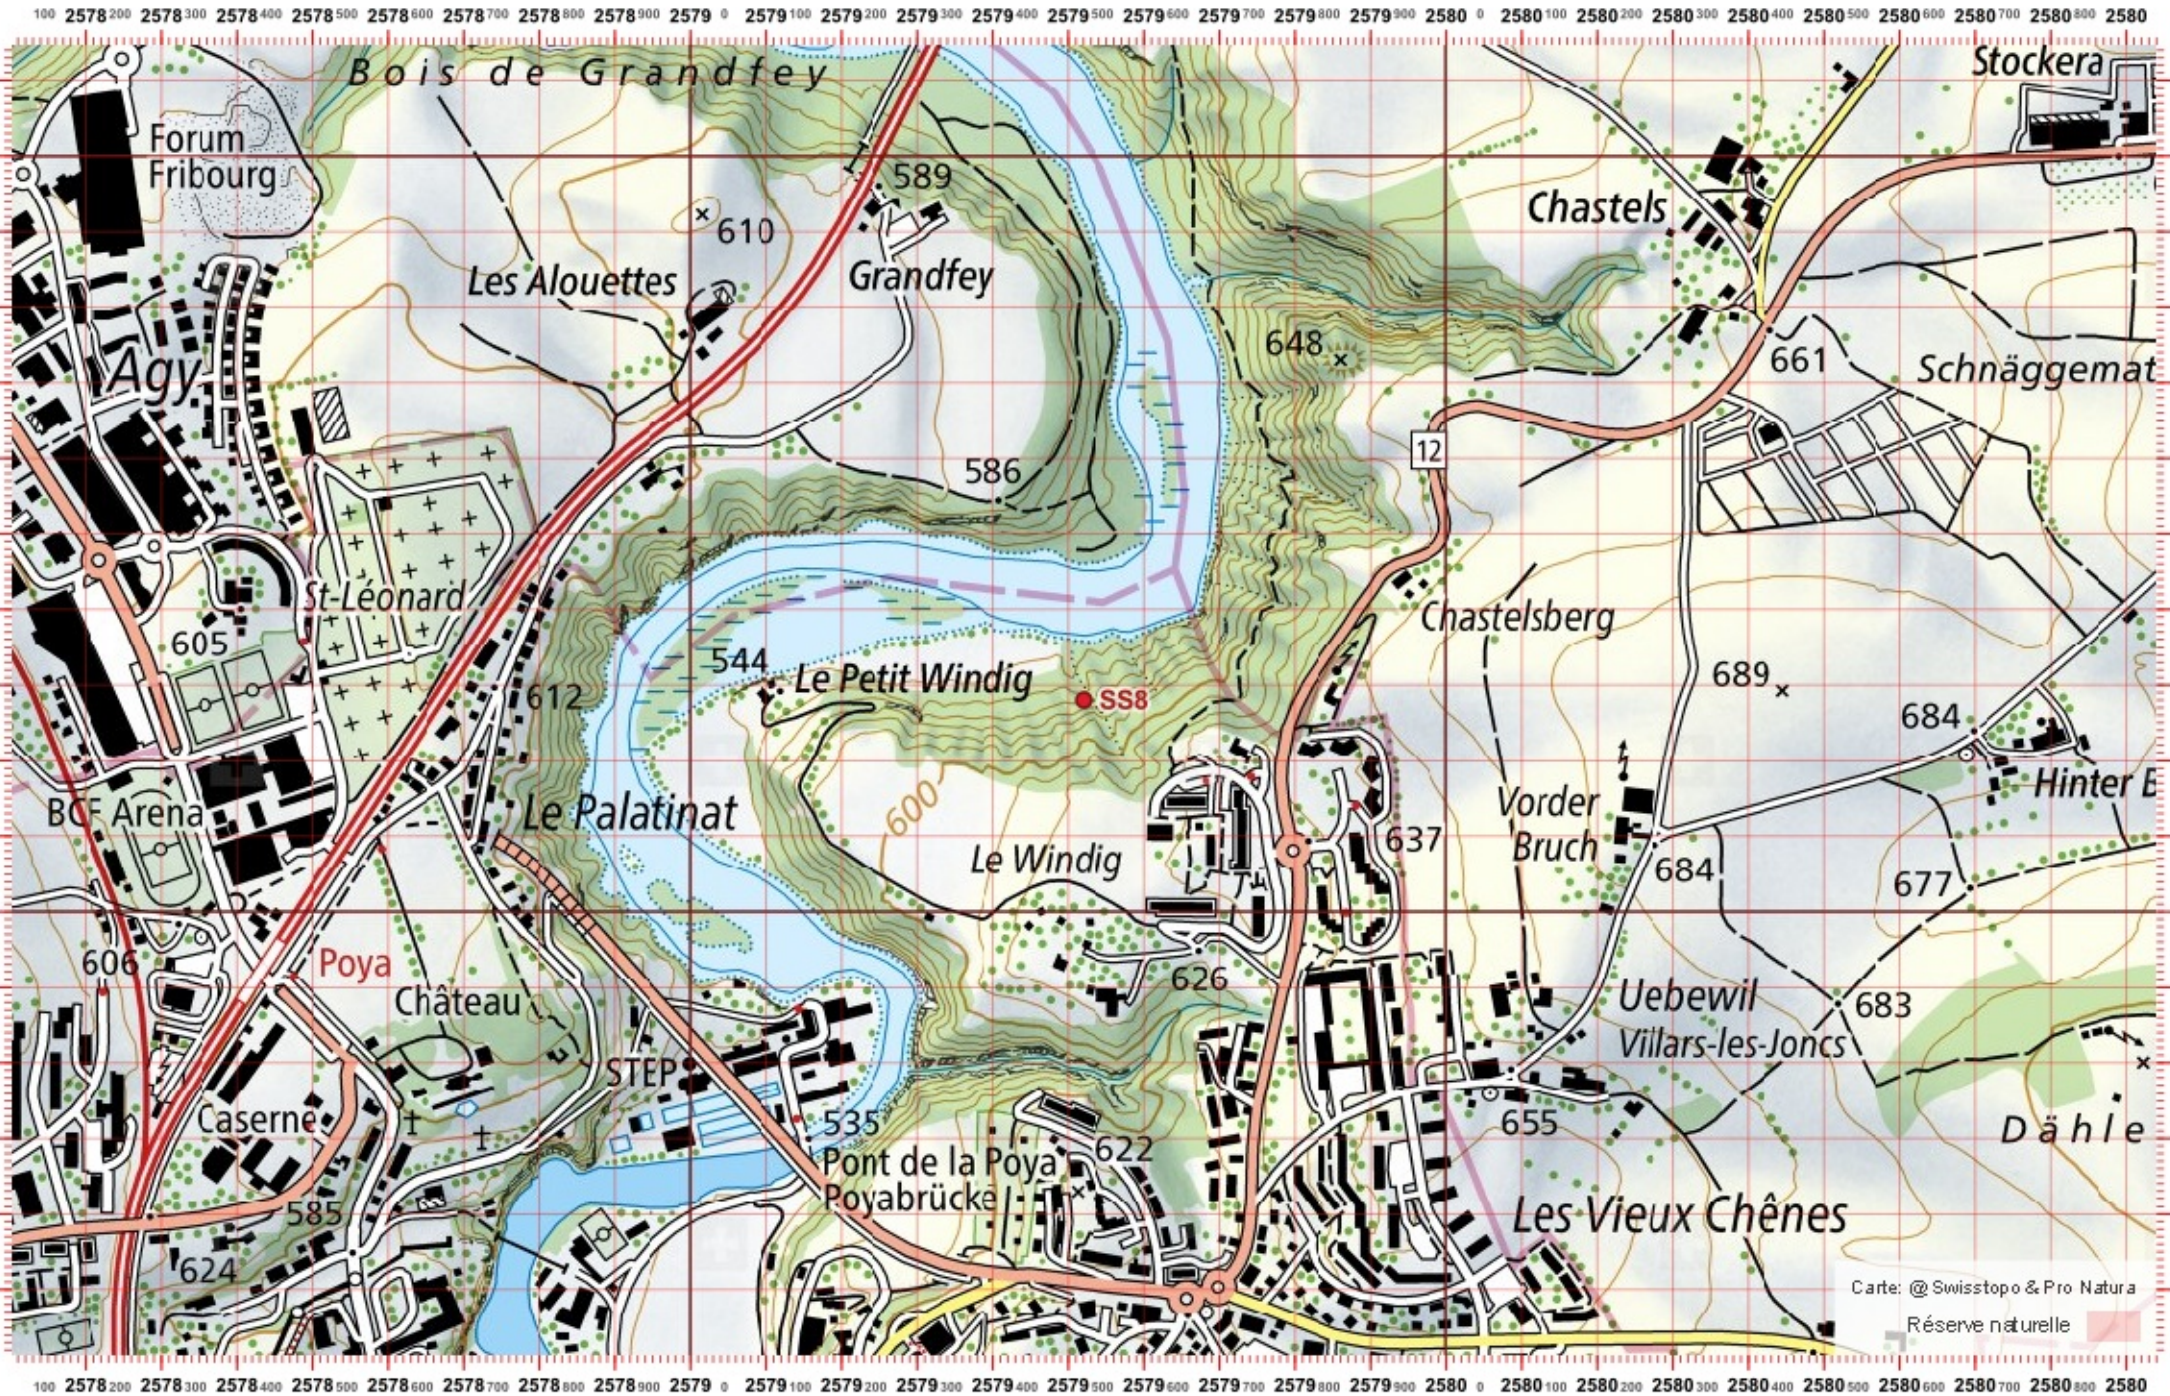

Recensement du castor / Suisse / Freiburg

Conseil Castor / info fauna

Coordonnées: 2'579 / 1'185

Nr. carte 1:25'000: 1185 -- Fribourg / Freiburg

ID: SS8

Nom cours d'eau: Saane und Schifensee

Nom / Prénom :

email :

Date :

Territoire 1 : /

Territoire 2 : /

Territoire 3 : /

1:10 000

Carte: @Swisstopo & Pro Natura
Réserve naturelle