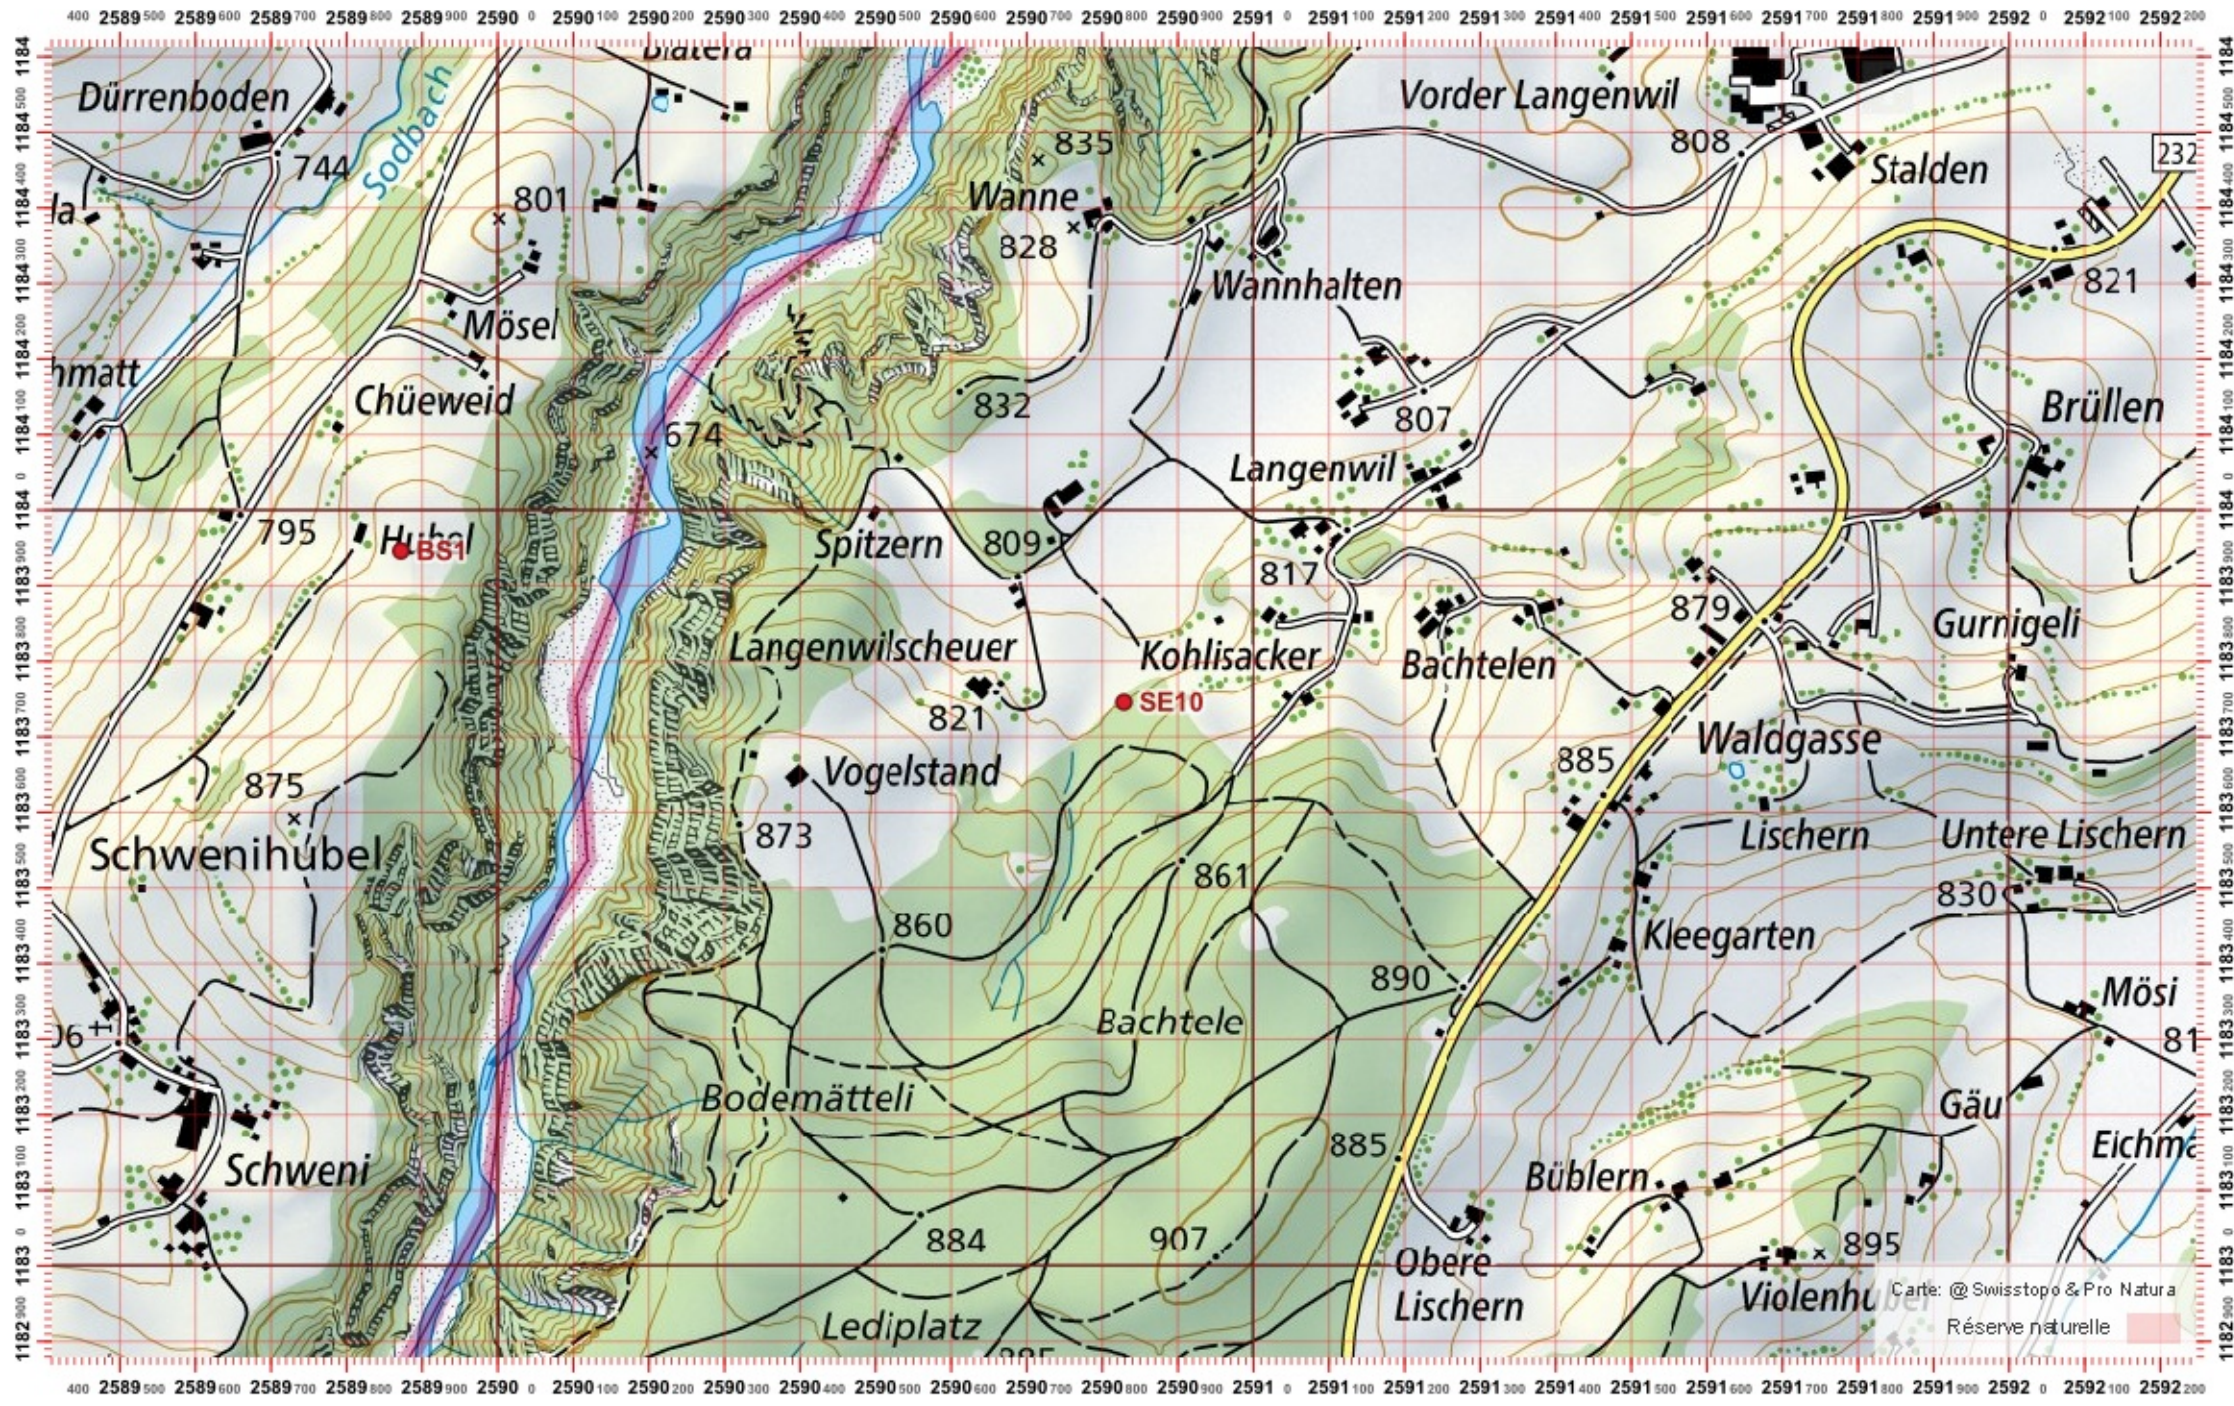

Recensement du castor / Suisse / Freiburg

Conseil Castor / info fauna

Coordonnées: 2°59'0" / 1°18'3"

Nr. carte 1:25'000: 1186 -- Schwarzenburg

ID: SE10

Nom cours d'eau: Sense

Nom / Prénom :

email :

Date :

Territoire 1 :

Territoire 2 :

Territoire 3 :

1:10 000