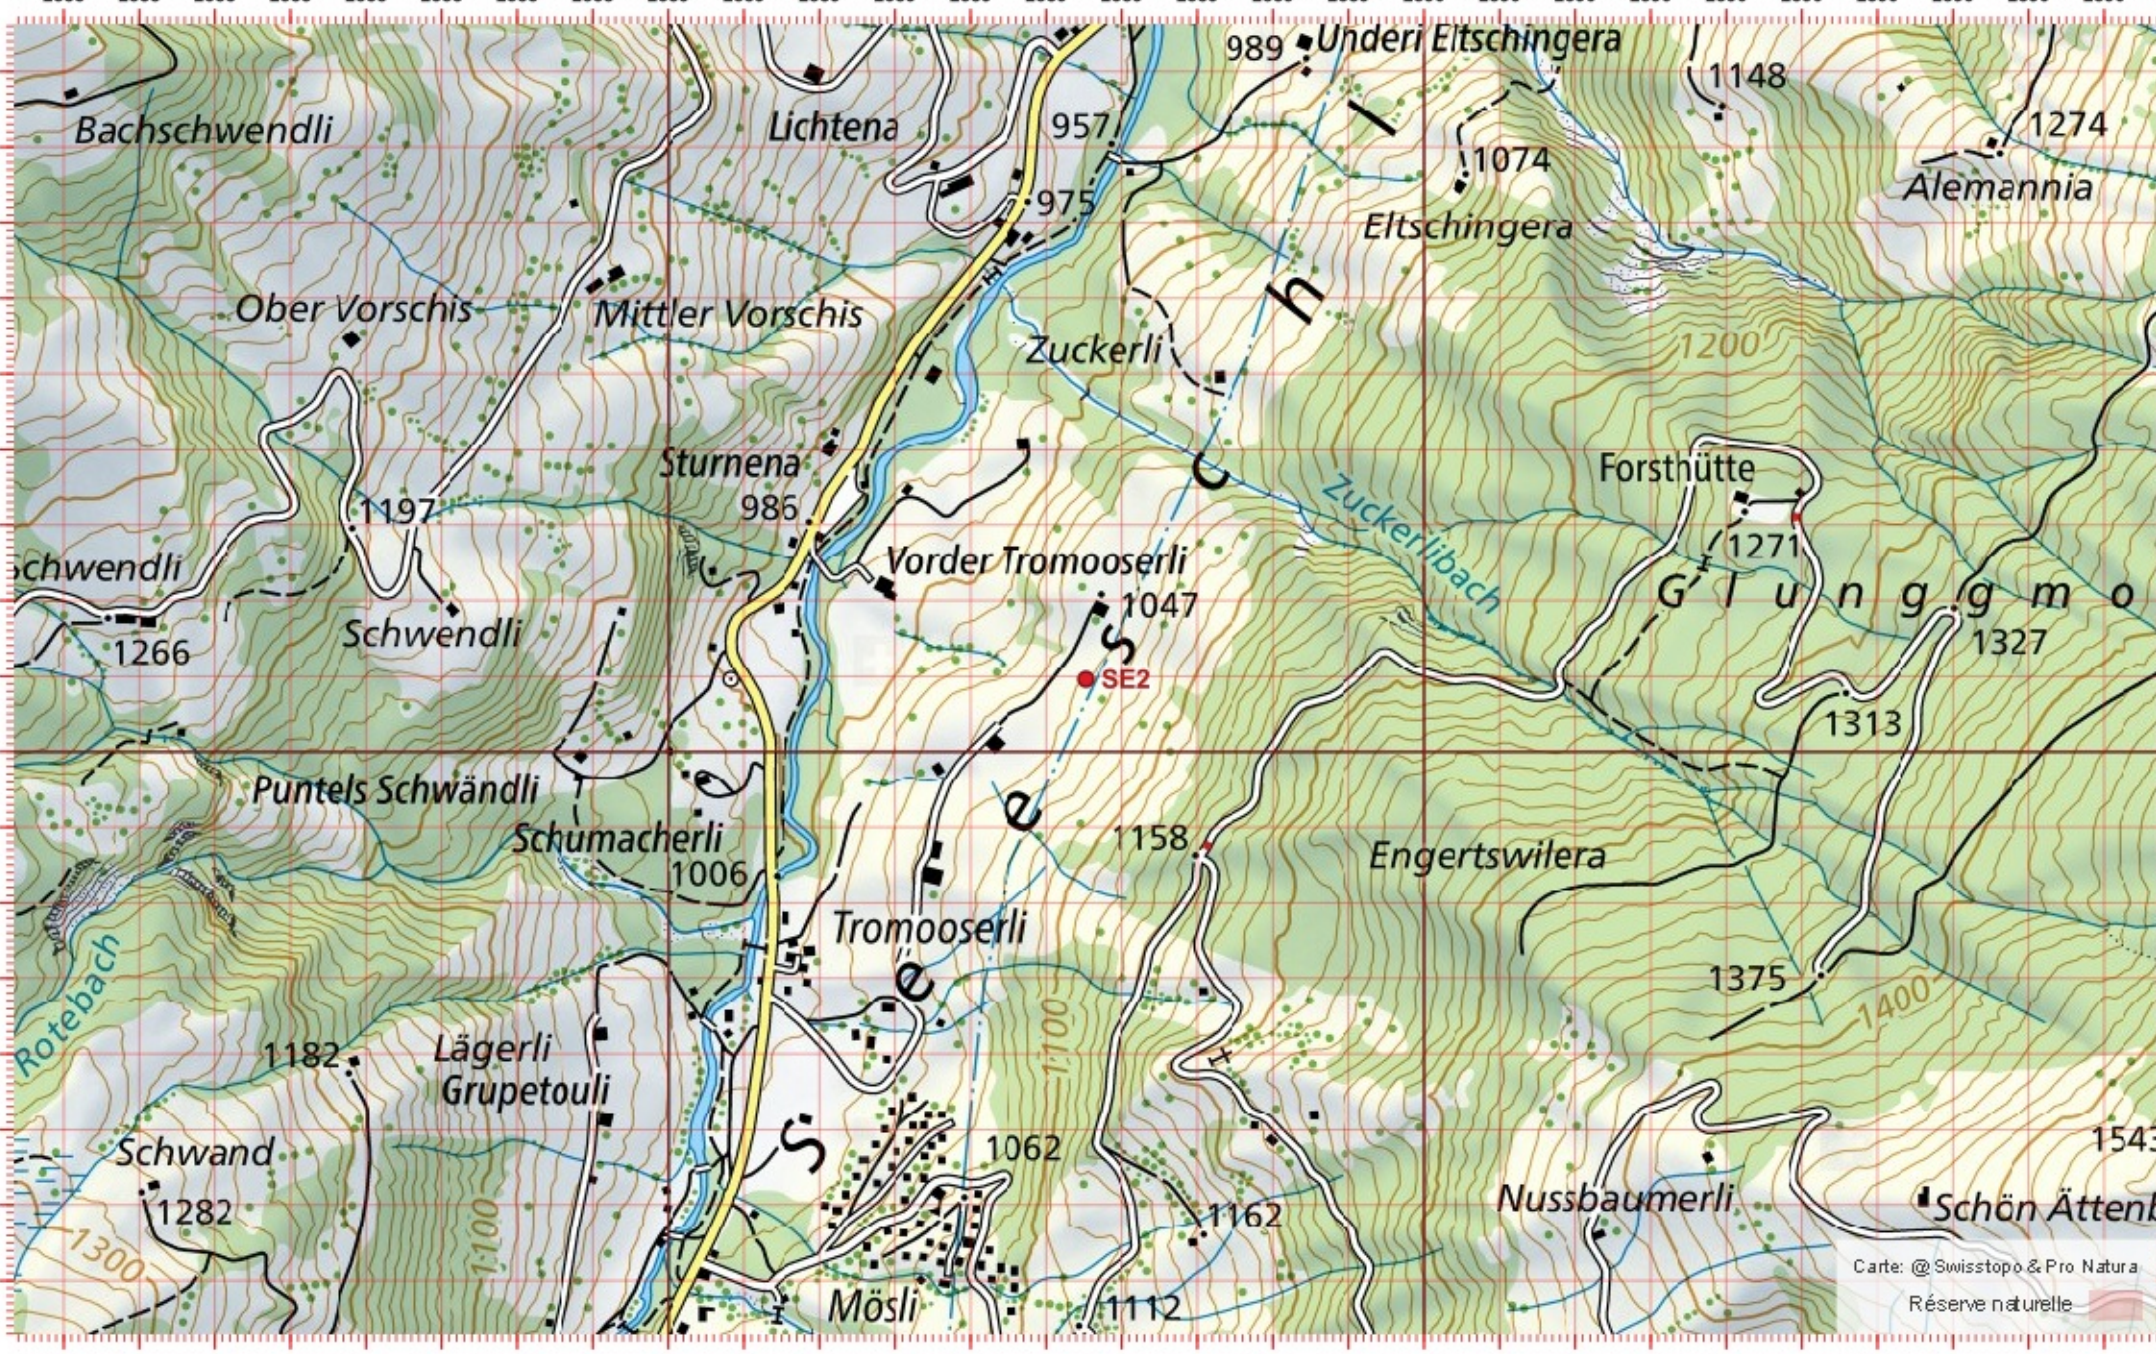

Nr. carte 1:25'000: 1206 -- Guggisberg

ID: SE2

Nom cours d'eau: Sense

Nom / Prénom :

email :

Date :

Territoire 1 : / Territoire 2 : / Territoire 3 : / 1:10 000

100 2588200 2588300 2588400 2588500 2588600 2588700 2588800 2588900 2589000 2589100 2589200 2589300 2589400 2589500 2589600 2589700 2589800 2589900 2590000 2590100 2590200 2590300 2590400 2590500 2590600 2590700 2590800 2590900