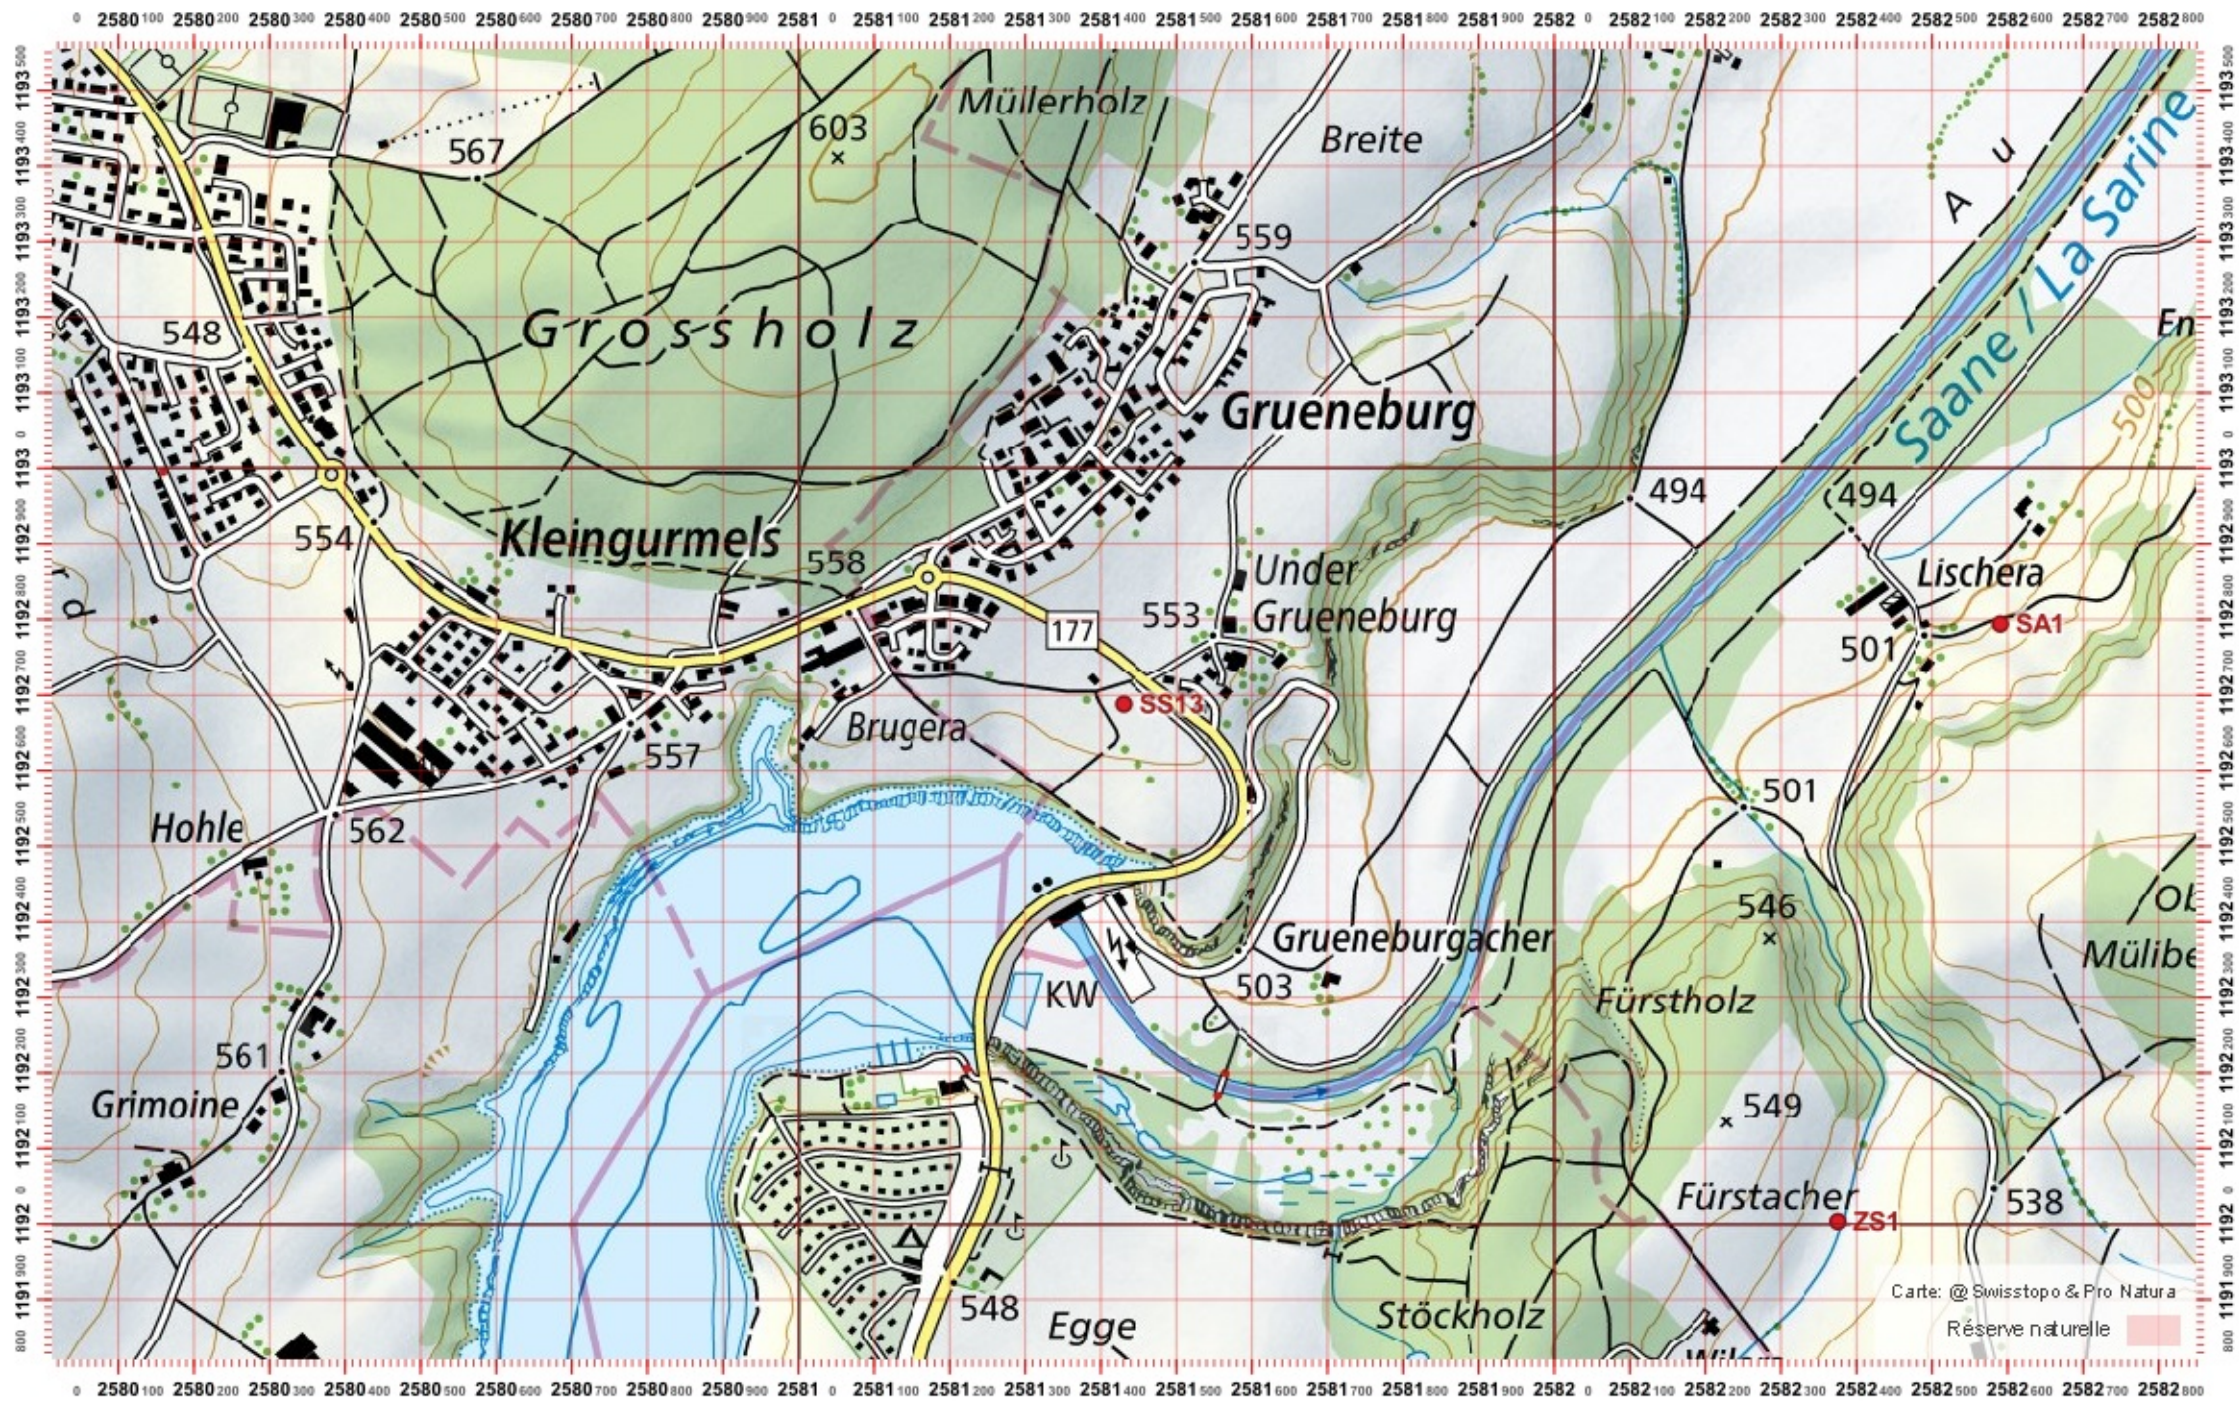

Carte: @ Swisstopo & Pro Natura

Réserve naturelle

Recensement du castor / Suisse / Freiburg

Conseil Castor / info fauna

Coordonnées: 2'584 / 1'185

Nr. carte 1:25'000: 1185 -- Fribourg / Freiburg

ID: TA1

Nom cours d'eau: Taverna oder Taverserbach