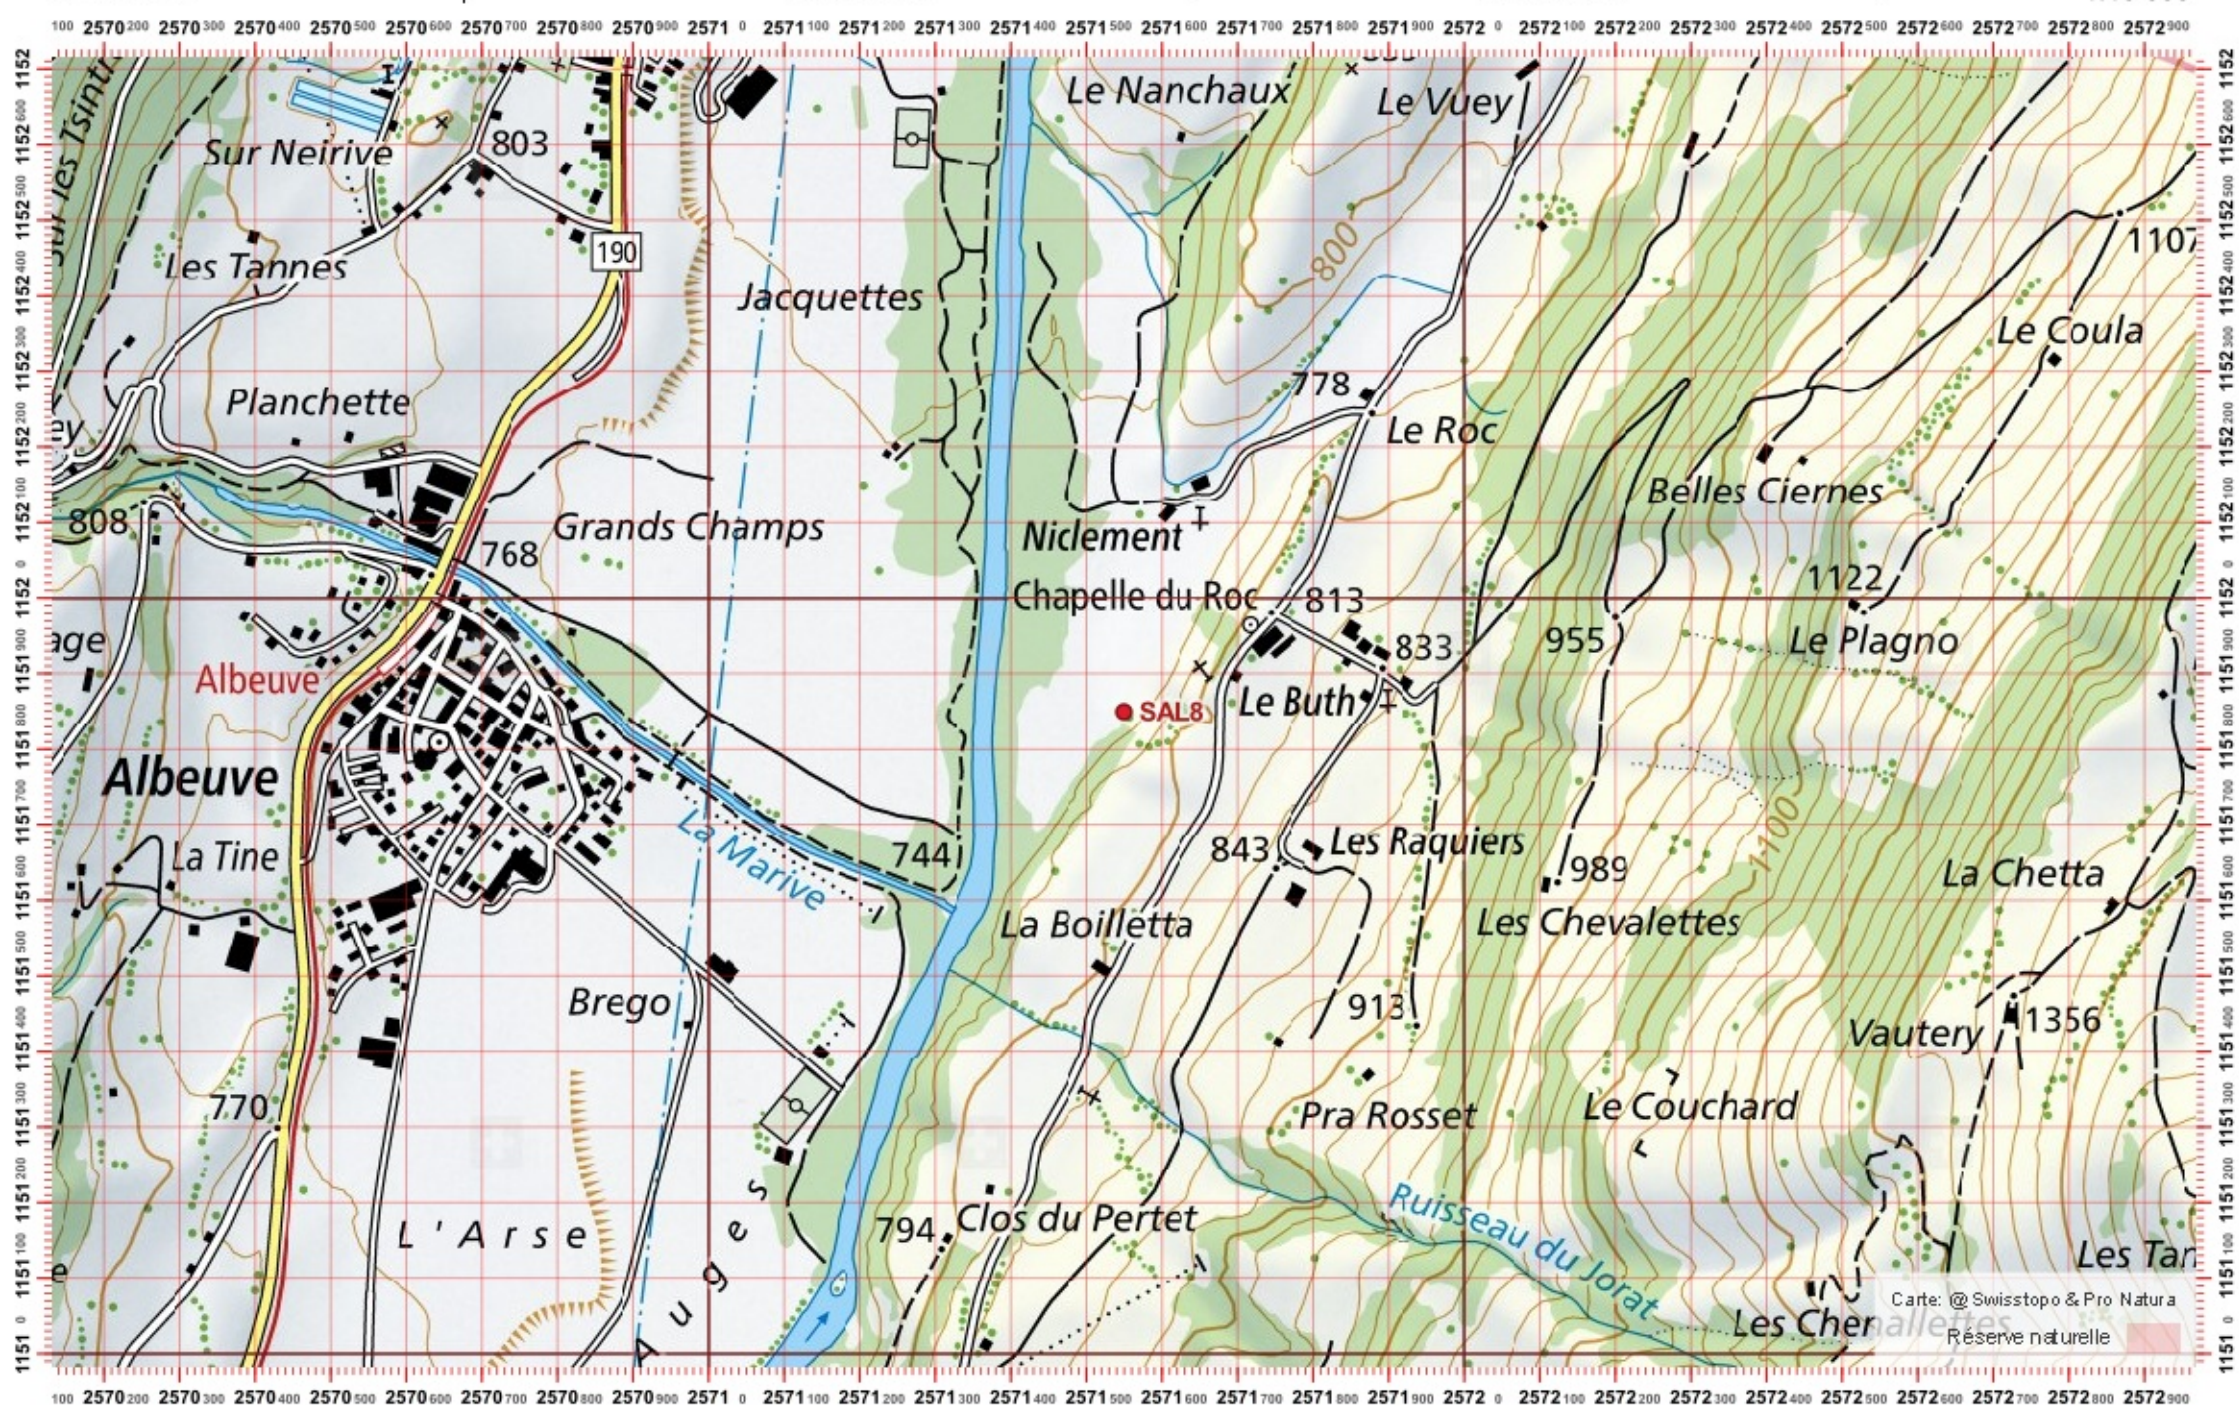

Recensement du castor / Suisse / Freiburg

Conseil Castor / info fauna

Coordonnées: 2°57'1 / 1°15'1

Nr. carte 1:25'000: 1245 -- Château-d'Oex

ID: SAL8

Nom cours d'eau: La Sarine aval Lac Lessoc

Nom / Prénom :

email :

Date :

Territoire 1 : / Territoire 2 : / Territoire 3 : / 1:10 000

Carte: @Swisstopo & Pro Natura
Réserve naturelle