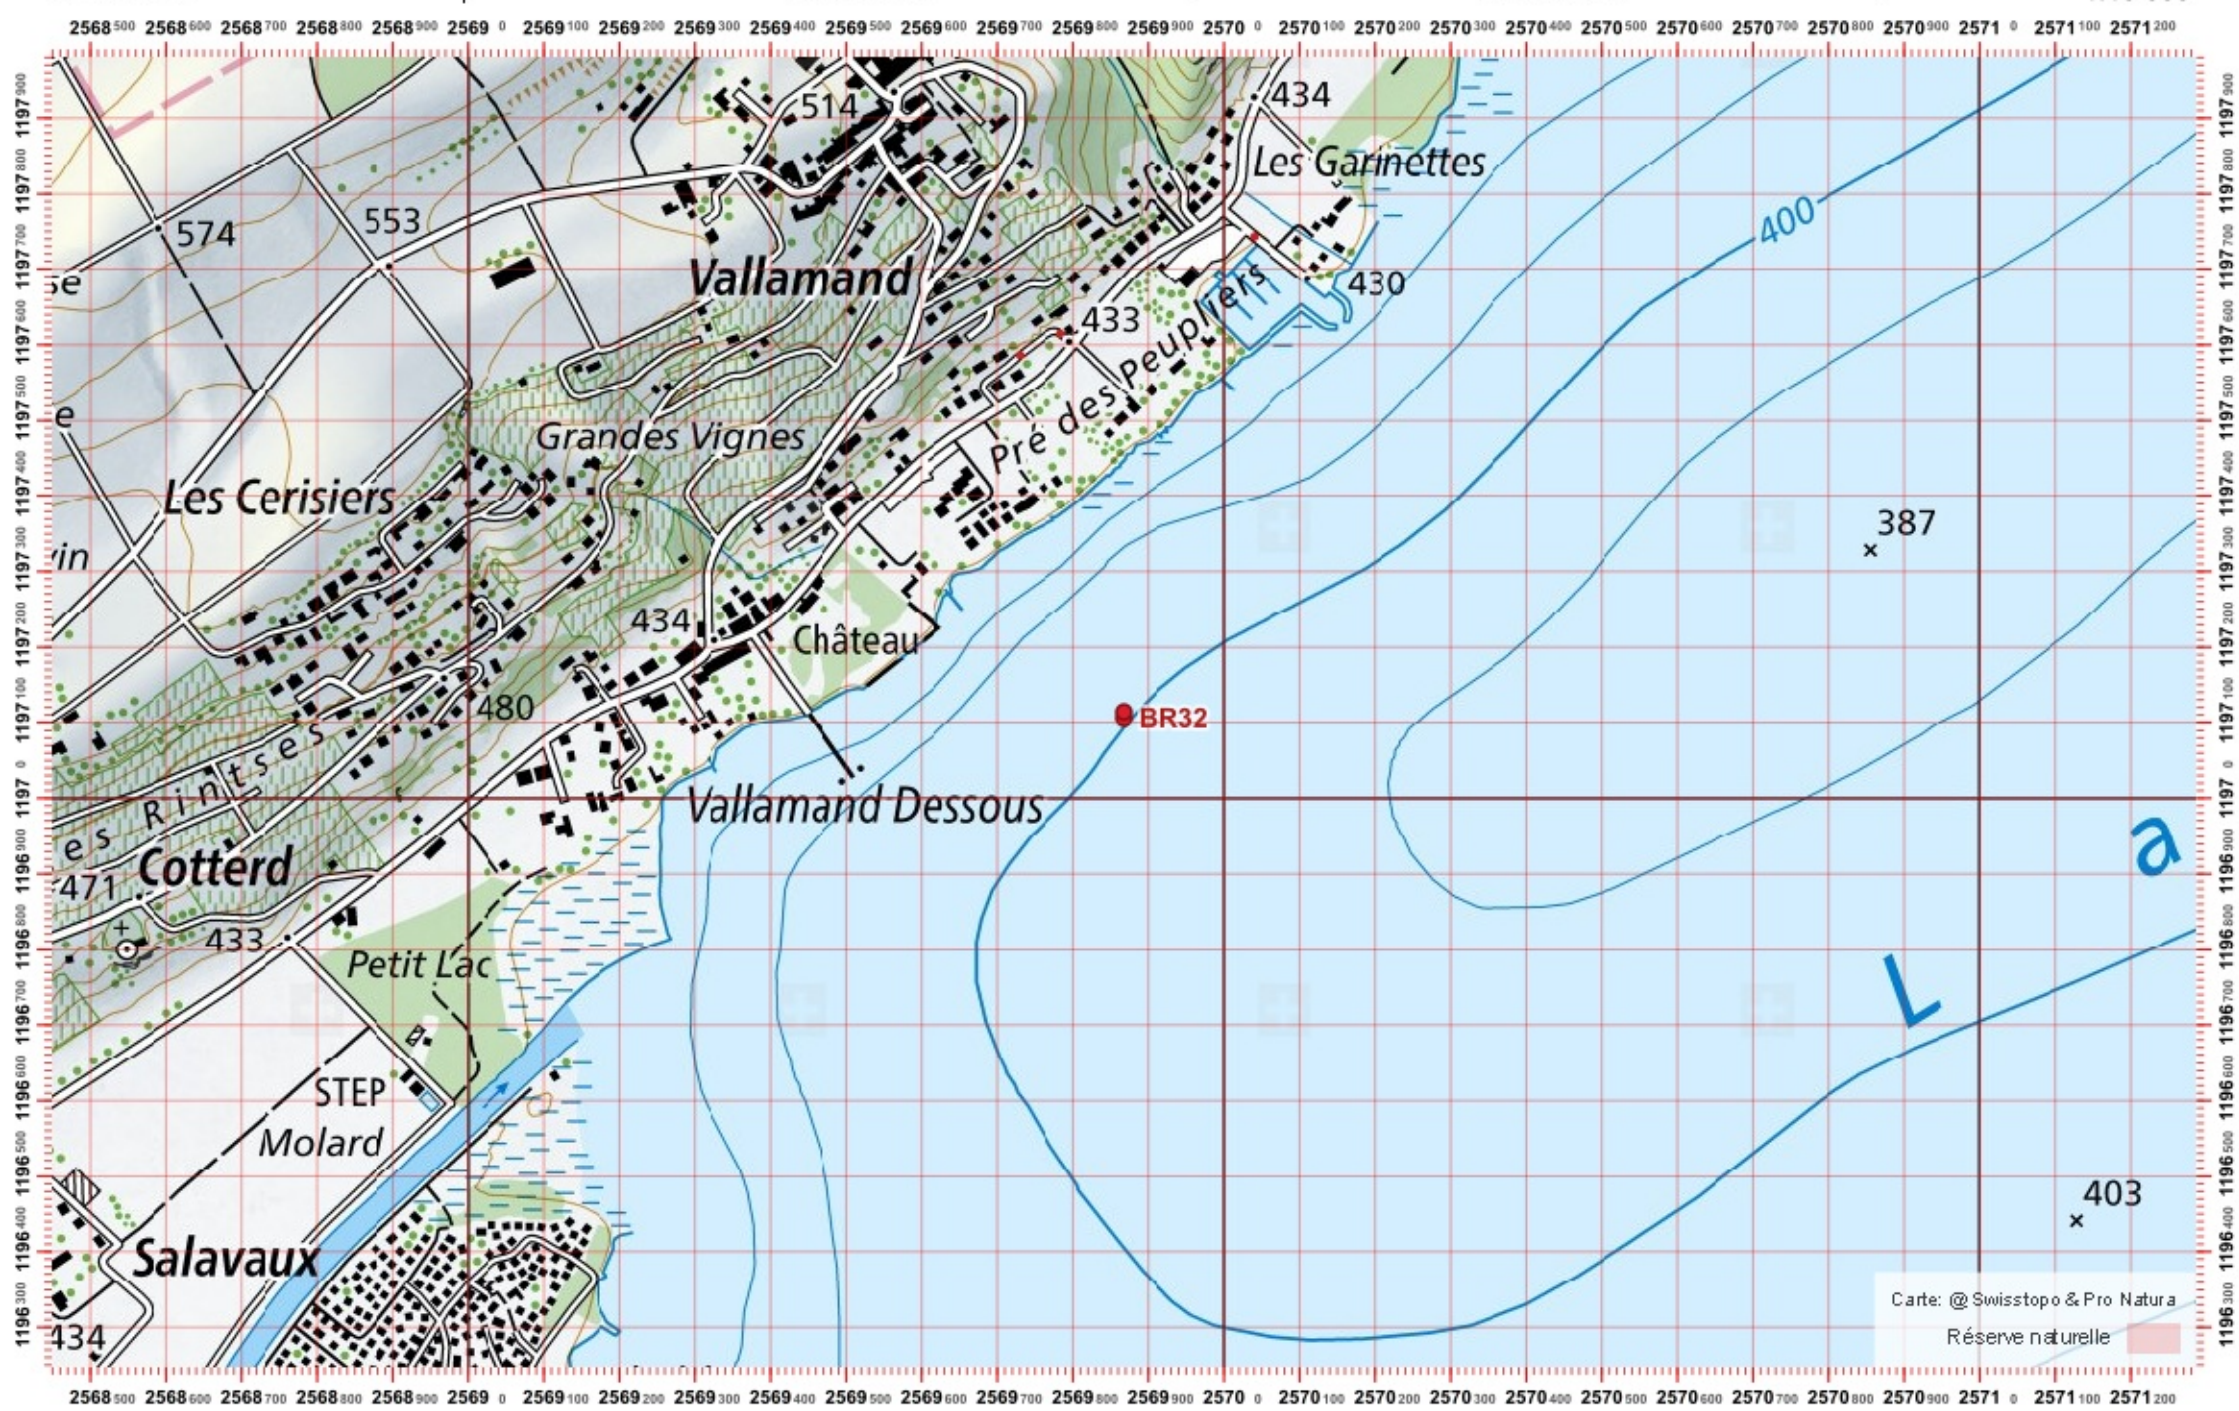

Recensement du castor / Suisse / Freiburg

Conseil Castor / info fauna

Coordonnées: 2°569 / 1°197

Nr. carte 1:25'000: 1165 -- Murten / Morat

ID: LM7

Nom cours d'eau: Lac Morat

Nom / Prénom :

email :

Date :

Territoire 1 : / Territoire 2 : / Territoire 3 : / 1:10 000