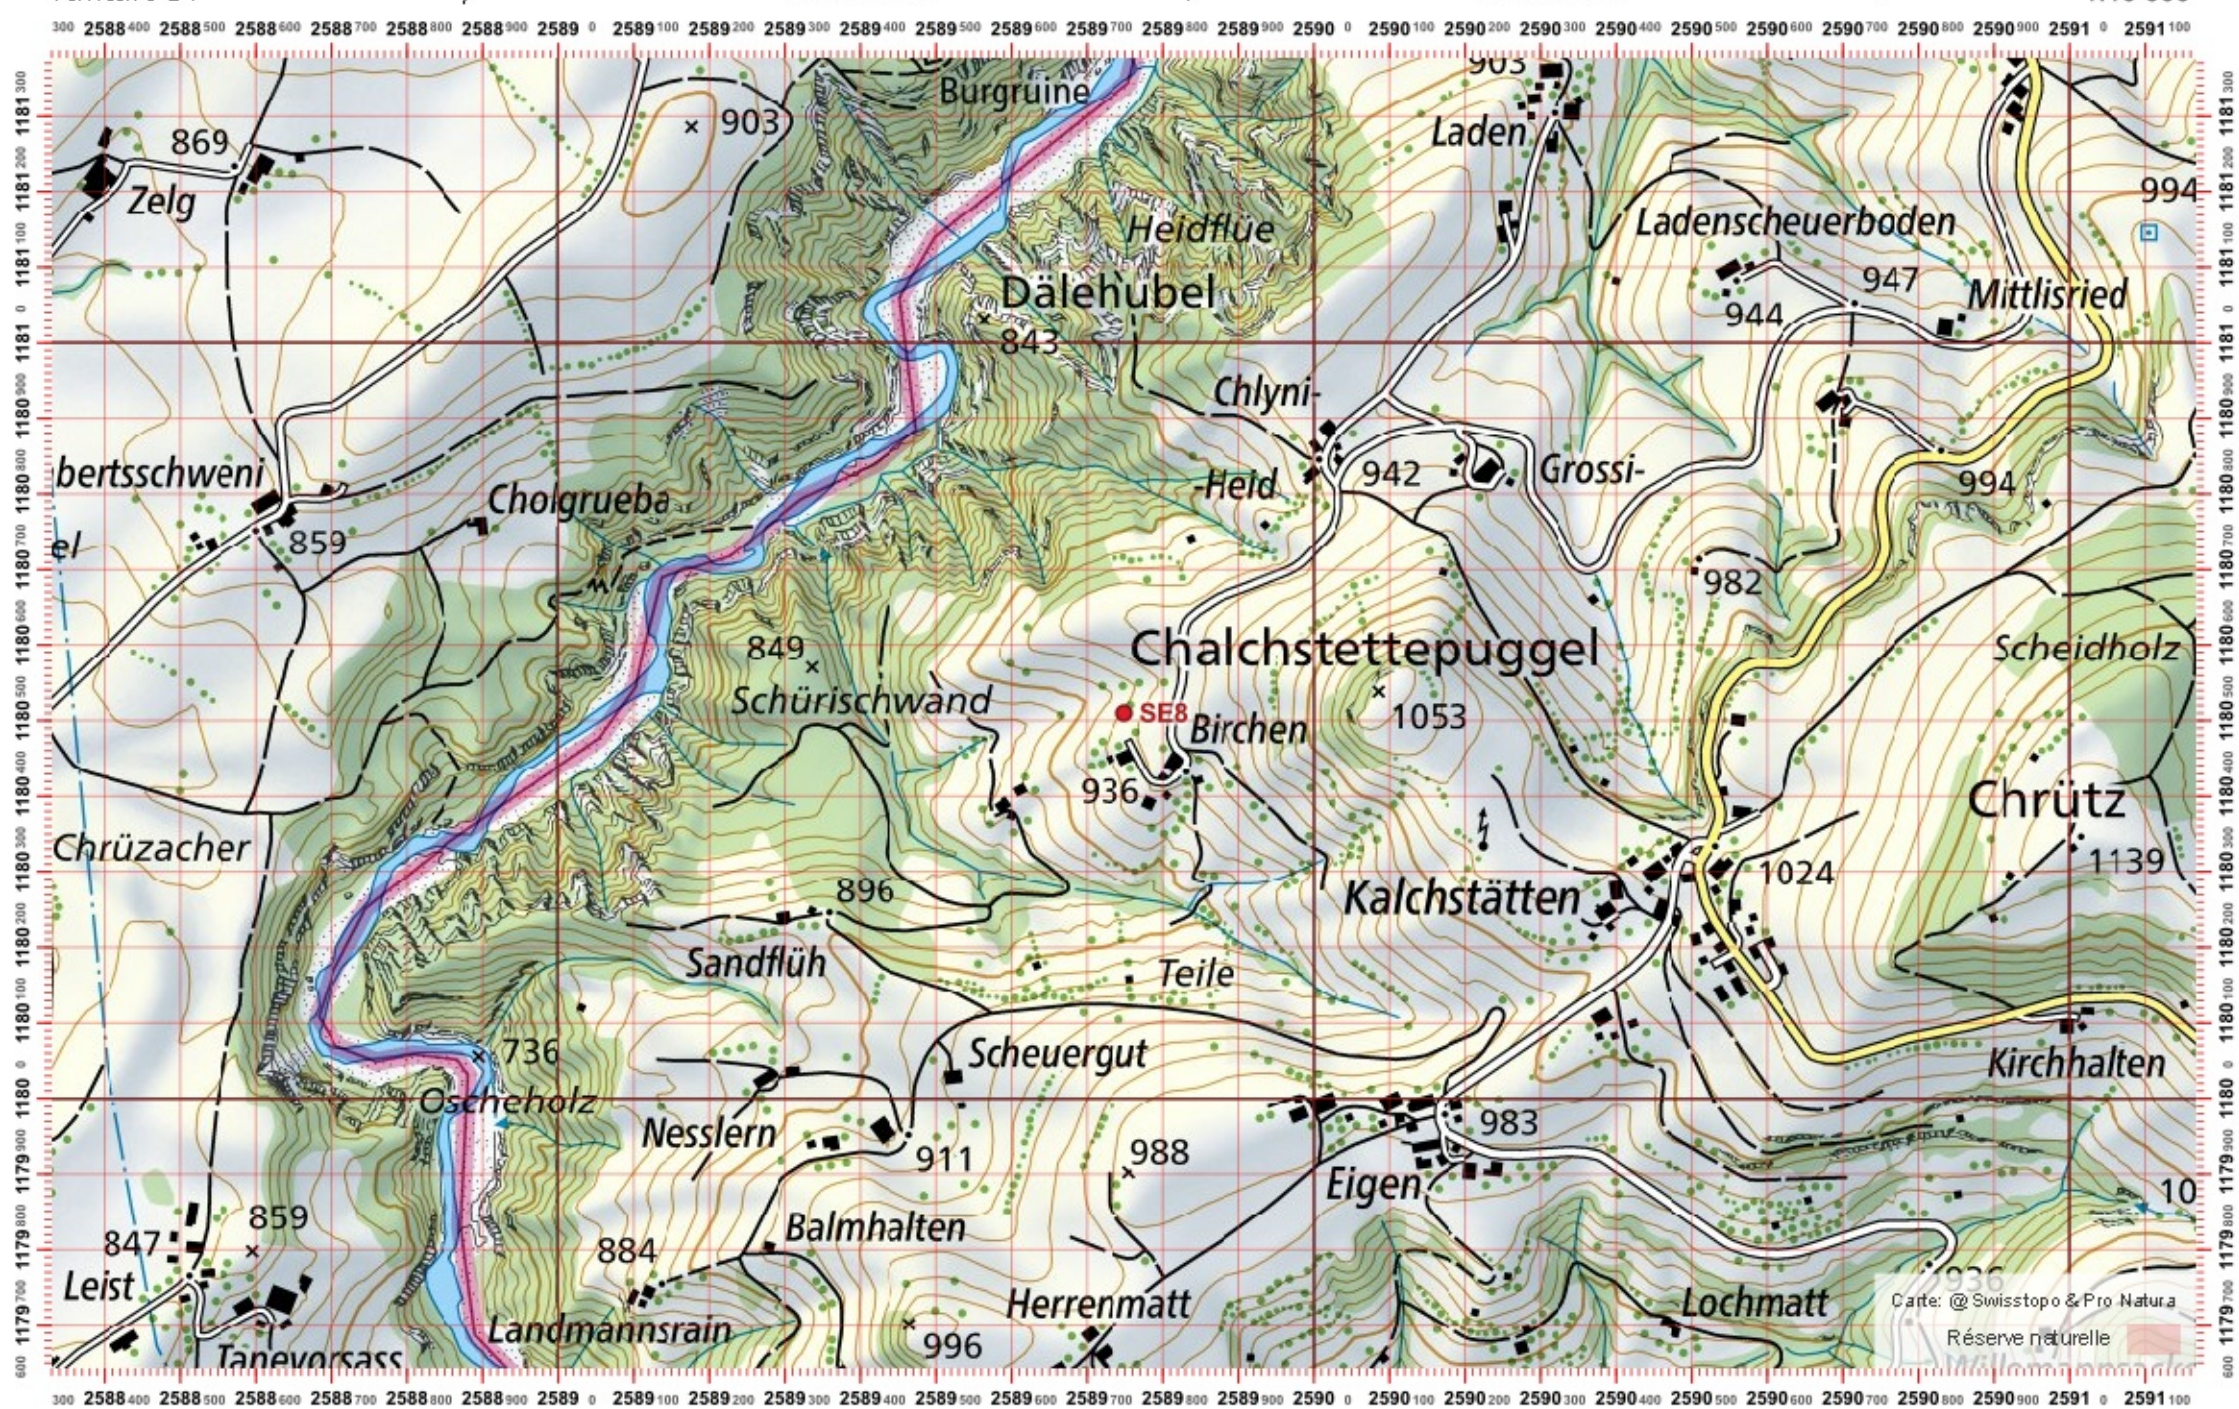

Recensement du castor / Suisse / Freiburg

Conseil Castor / info fauna

Coordonnées: 2'589 / 1'180

Nr. carte 1:25'000: 1206 -- Guggisberg

ID: SE8

Nom cours d'eau: Sense

Nom / Prénom :

email :

Date :

Territoire 1 :

Territoire 2 :

Territoire 3 :

1:10 000

Carte: @Swisstopo & Pro Natura
Réserve naturelle