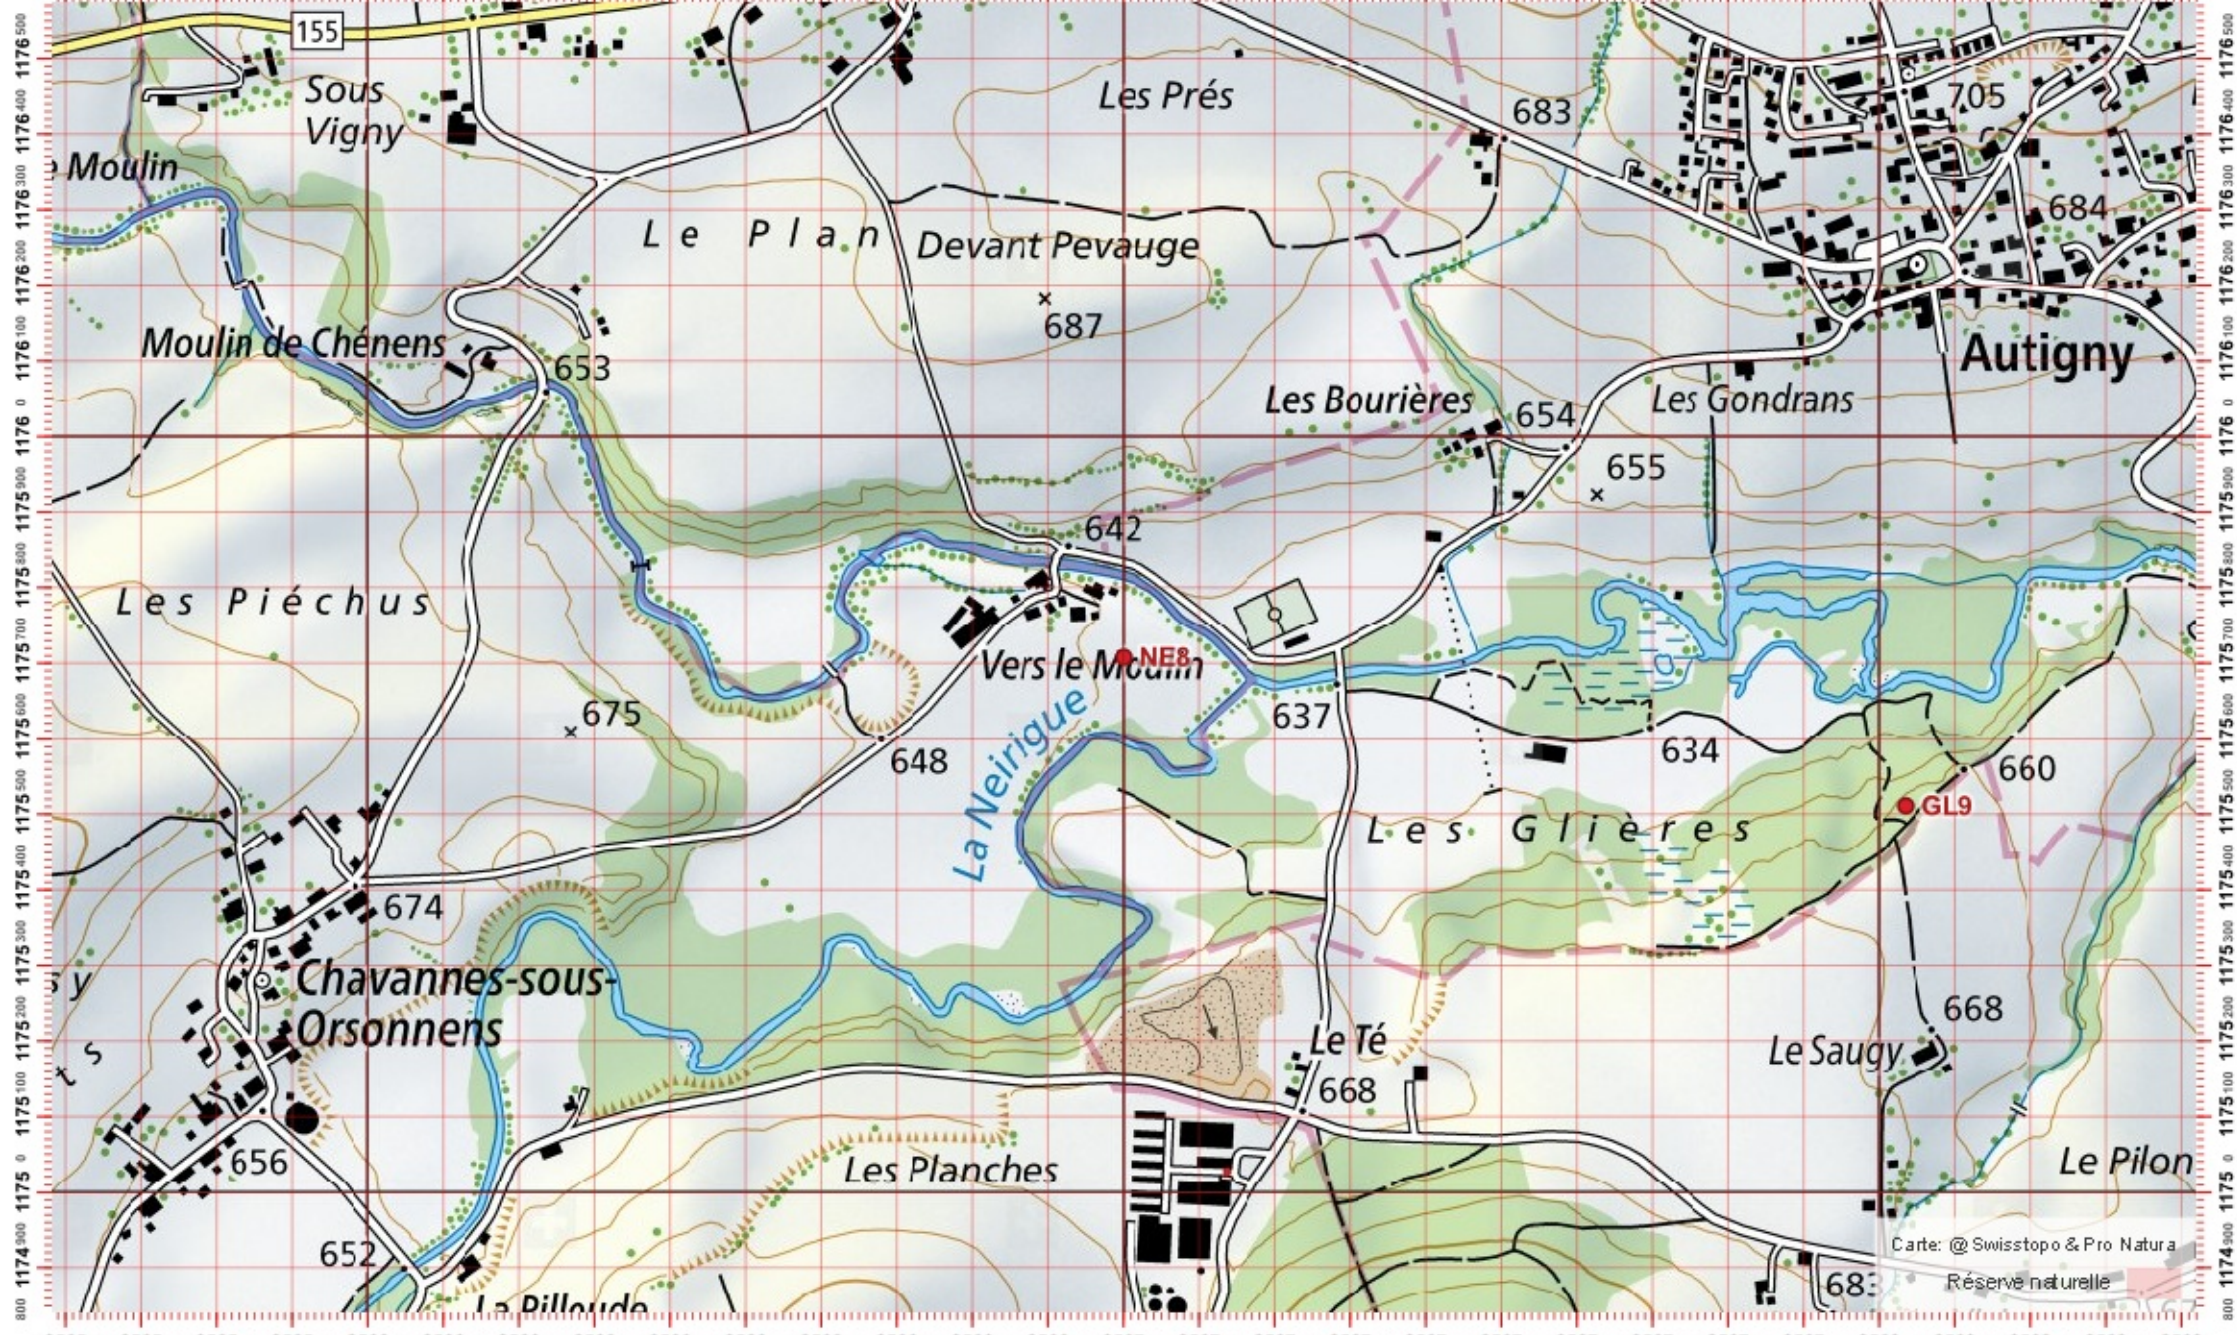

ID: NE8

Nom cours d'eau: La Neirigue

Nom / Prénom :

email :

Date :

Territoire 1 : / Territoire 2 : / Territoire 3 : / 1:10 000

2565600 2565700 2565800 2565900 2566000 2566100 2566200 2566300 2566400 2566500 2566600 2566700 2566800 2566900 2567000 2567100 2567200 2567300 2567400 2567500 2567600 2567700 2567800 2567900 2568000 2568100 2568200 2568300 2568400