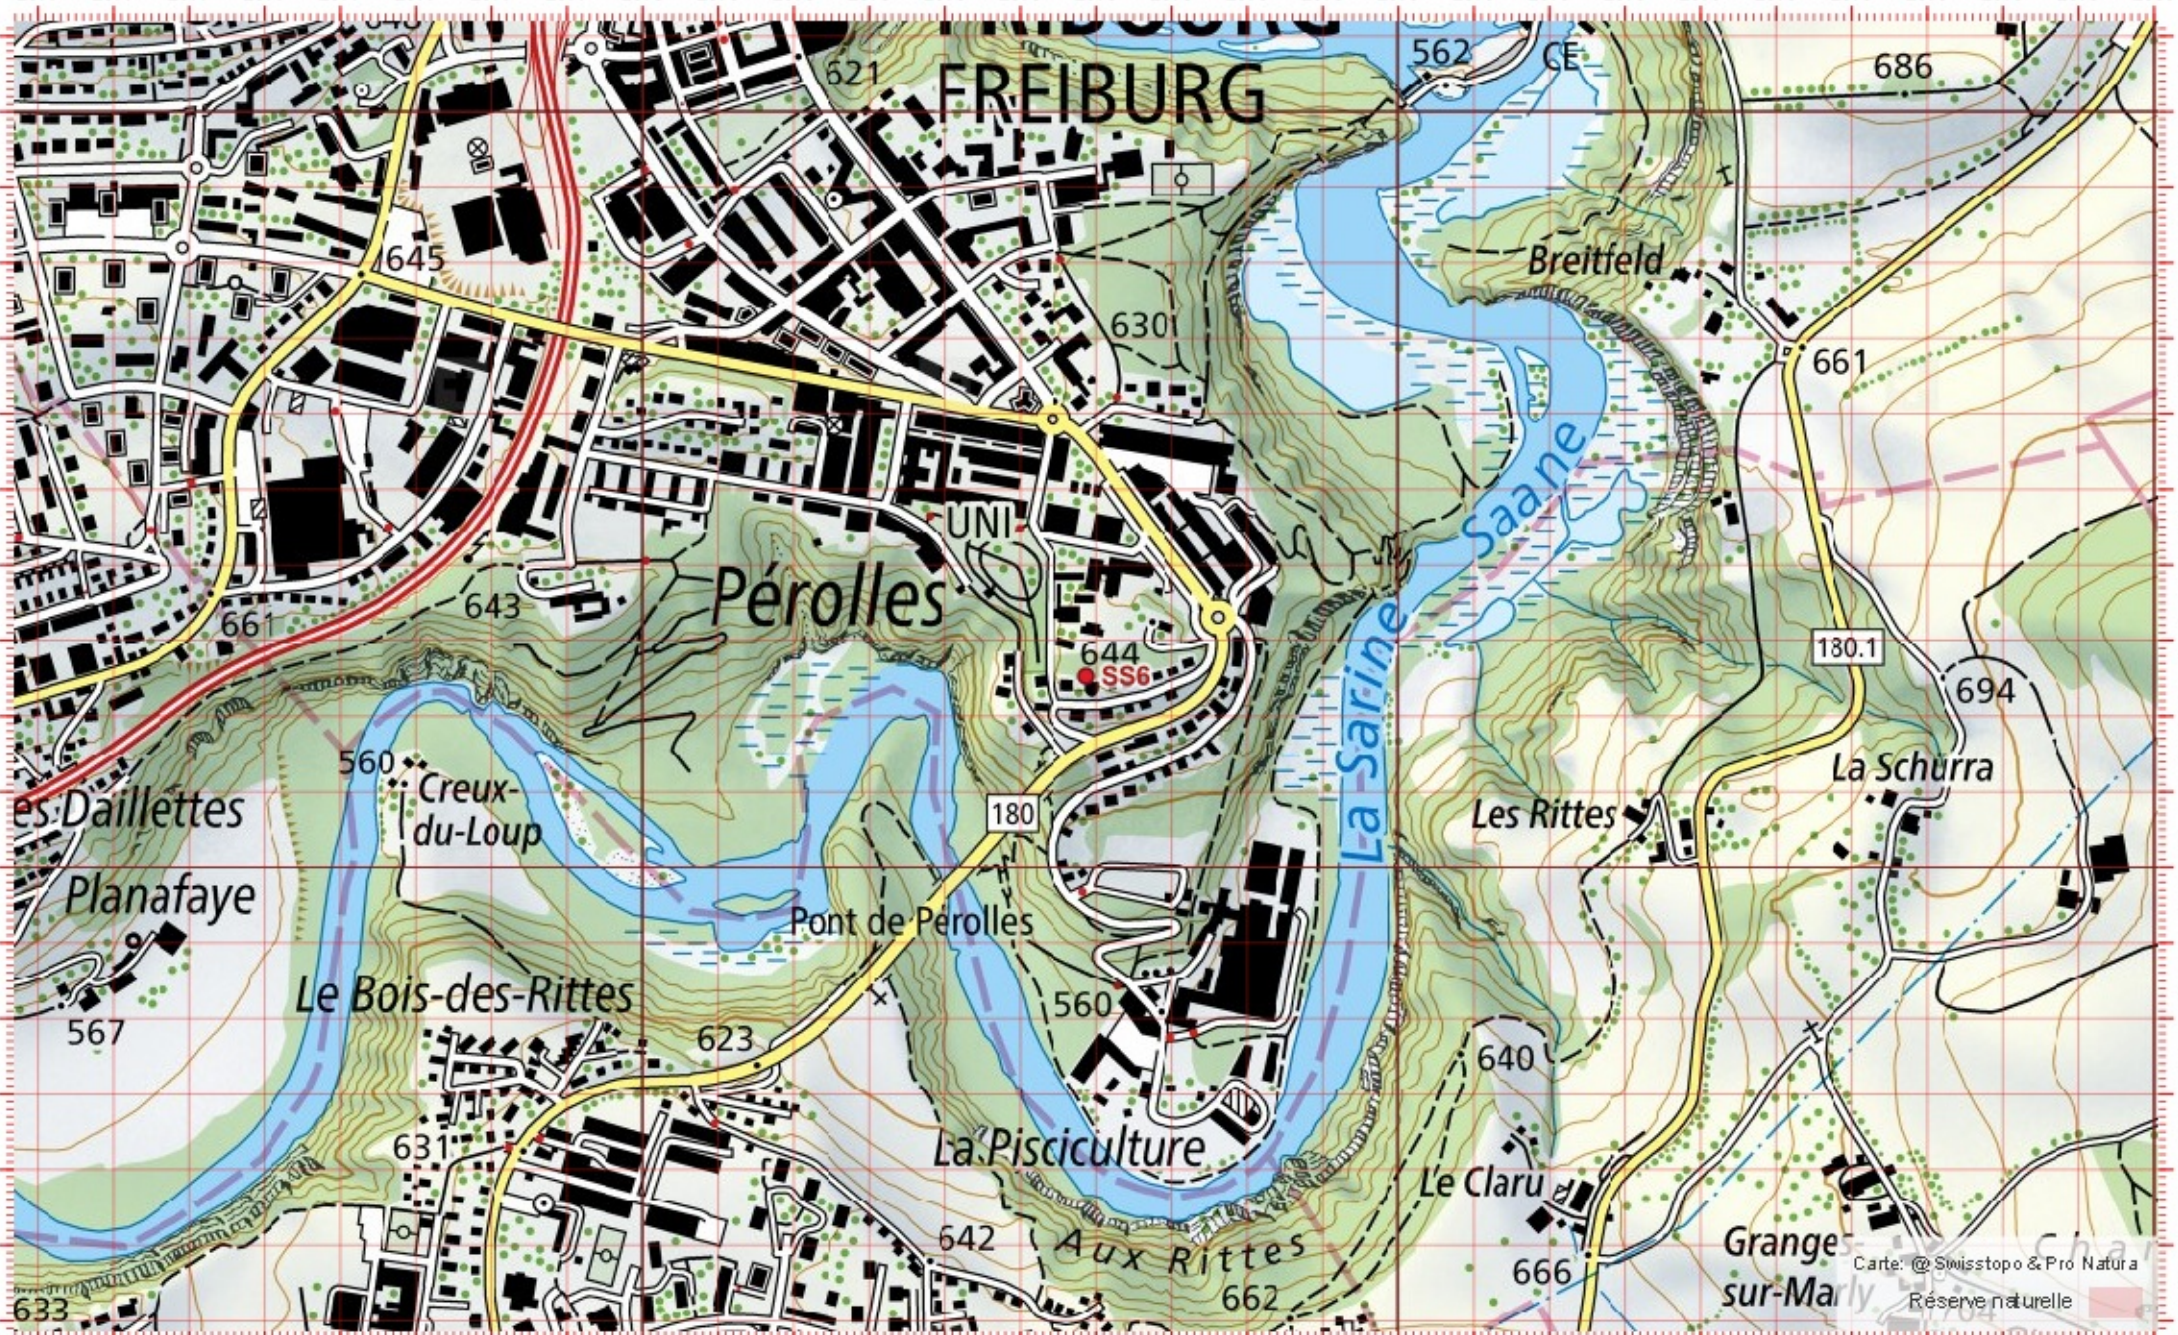

Recensement du castor / Suisse / Freiburg

Conseil Castor / info fauna

Coordonnées: 2°57'8" / 1°18'2"

Nr. carte 1:25'000: 1185 -- Fribourg / Freiburg

ID: SS6

Nom cours d'eau: Saane und Schifensee

Nom / Prénom :

email :

Date :

Territoire 1 :

Territoire 2 :

Territoire 3 :

1:10 000

2577 200 2577 300 2577 400 2577 500 2577 600 2577 700 2577 800 2577 900 2578 0 2578 100 2578 200 2578 300 2578 400 2578 500 2578 600 2578 700 2578 800 2578 900 2579 0 2579 100 2579 200 2579 300 2579 400 2579 500 2579 600 2579 700 2579 800 2579 900 2580

2577 200 2577 300 2577 400 2577 500 2577 600 2577 700 2577 800 2577 900 2578 0 2578 100 2578 200 2578 300 2578 400 2578 500 2578 600 2578 700 2578 800 2578 900 2579 0 2579 100 2579 200 2579 300 2579 400 2579 500 2579 600 2579 700 2579 800 2579 900 2580

Carte: @Swisstopo & Pro Natura
Réserve naturelle