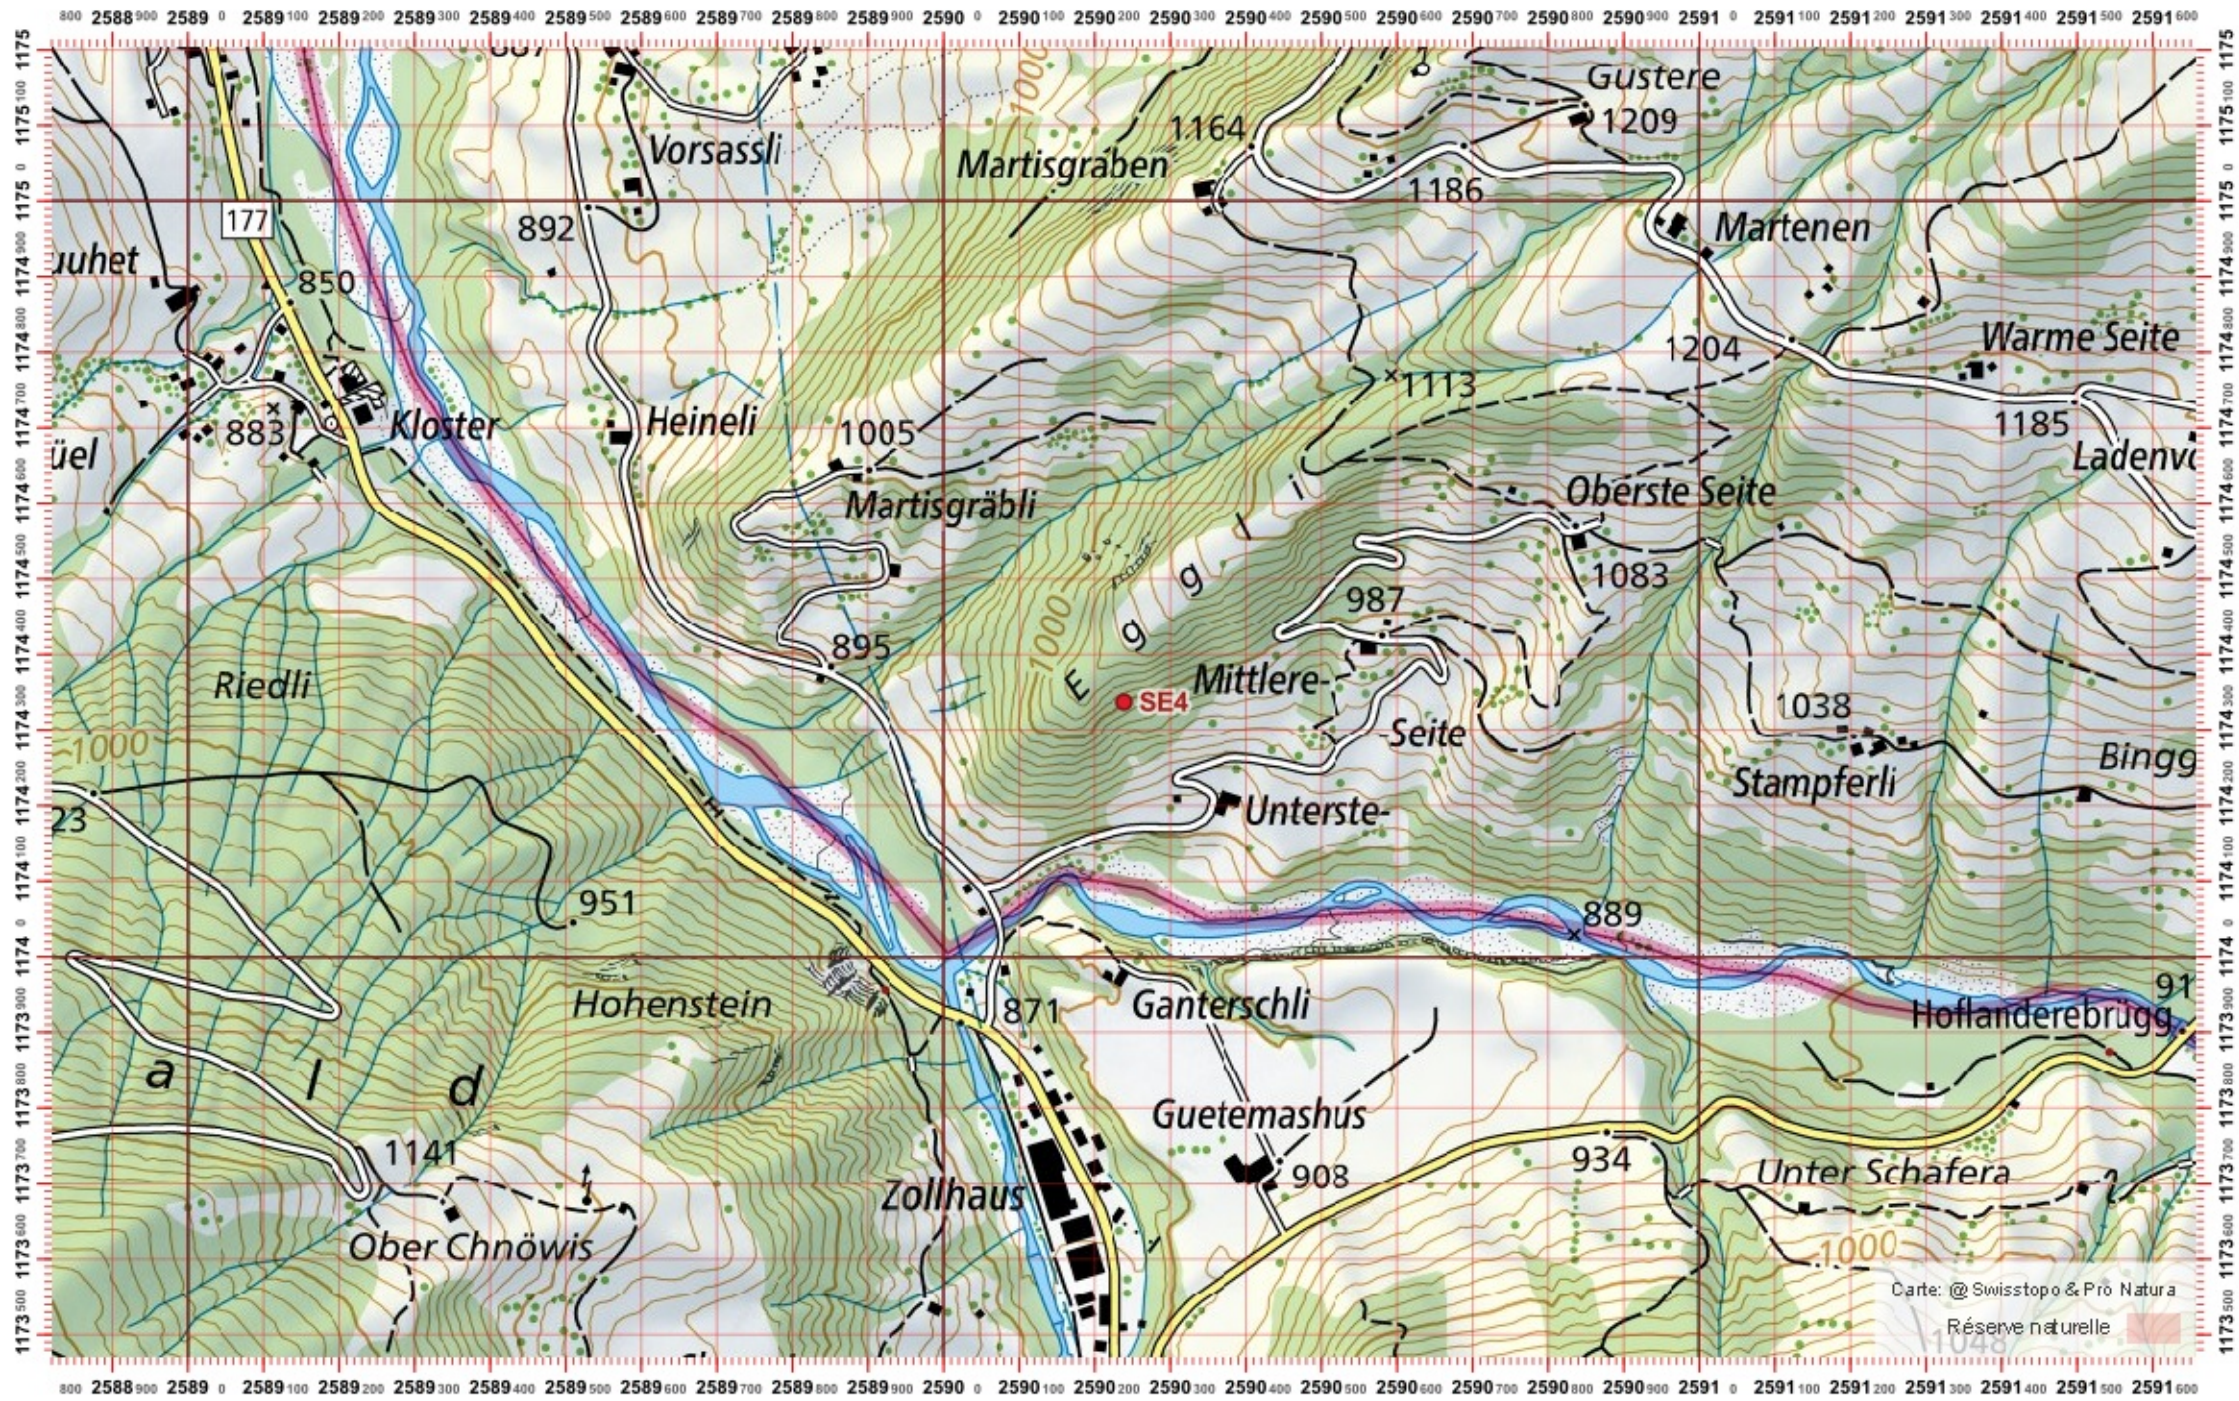

Recensement du castor / Suisse / Freiburg

Conseil Castor / info fauna

Coordonnées: 2°59'0" / 1°17'4"

Nr. carte 1:25'000: 1206 -- Guggisberg

ID: SE4

Nom cours d'eau: Sense

Nom / Prénom :

email :

Date :

Territoire 1 :

Territoire 2 :

Territoire 3 :

1:10 000