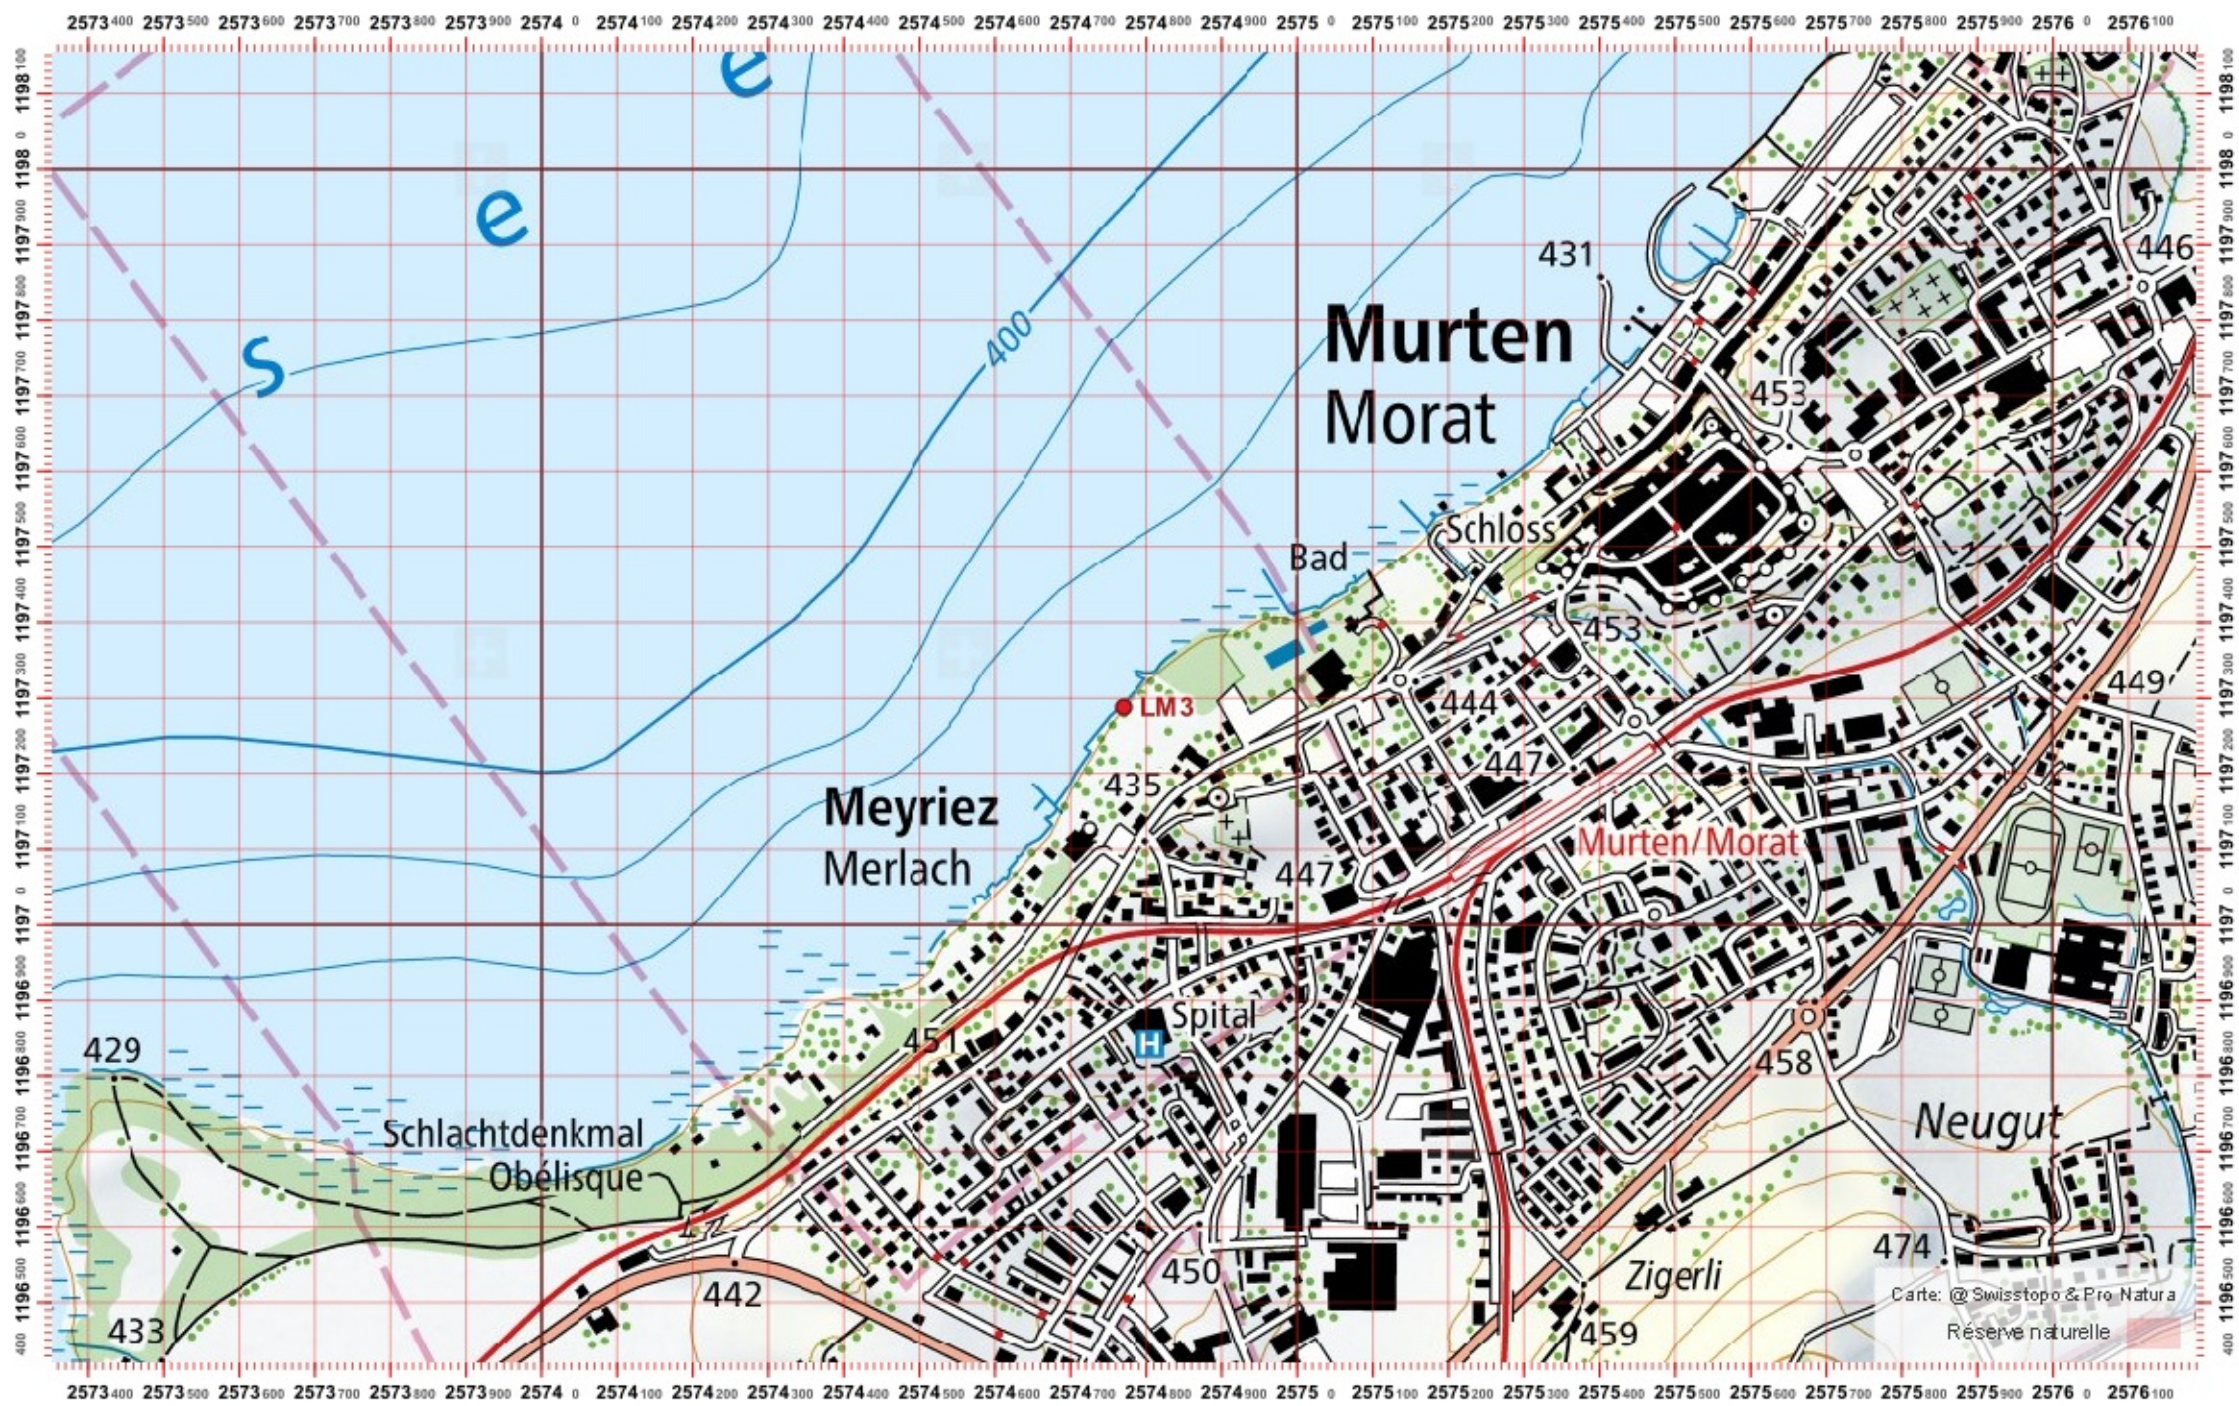

Recensement du castor / Suisse / Freiburg

Conseil Castor / info fauna

Coordonnées: 2'574 / 1'197

Nr. carte 1:25'000: 1165 -- Murten/ Morat

ID: LMB

Nom cours d'eau: Lac Morat

Nom / Prénom :

email :

Date :

Territoire 1 :

Territoire 2 :

Territoire 3 :

1:10 000