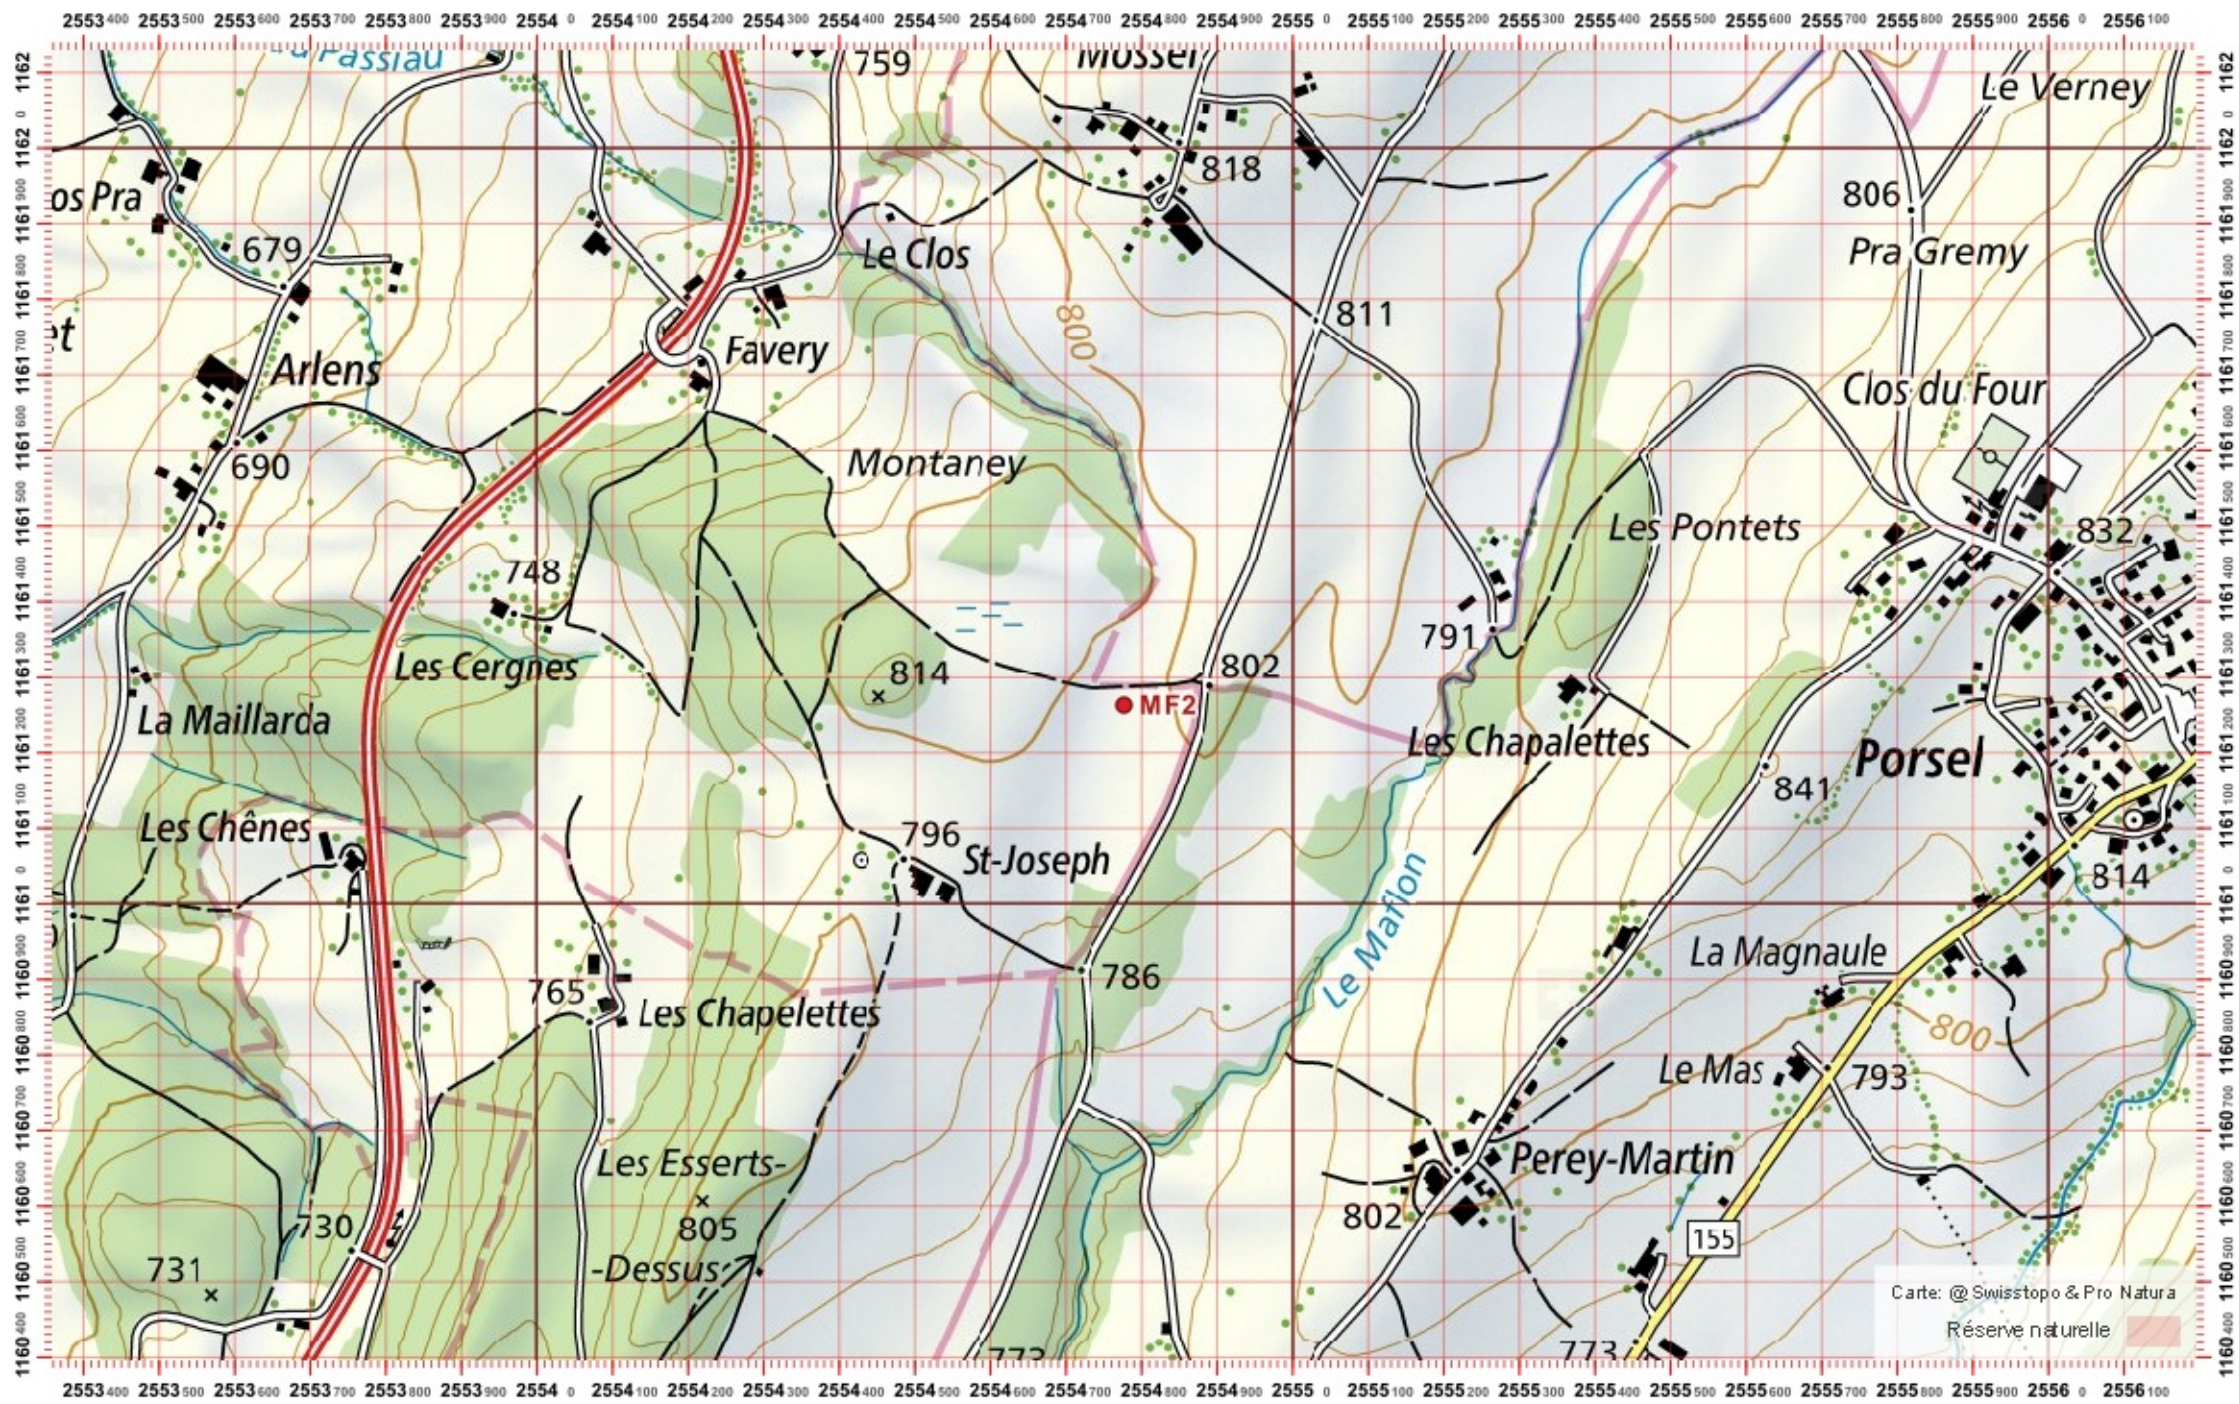

Coordonnées: 2°554 / 1°161

Nr. carte 1:25'000: 1224 -- Moudon

ID: MF2

Nom cours d'eau: Le Maflon

Nom / Prénom :

email :

Date :

Territoire 1 : / Territoire 2 : / Territoire 3 : / 1:10 000