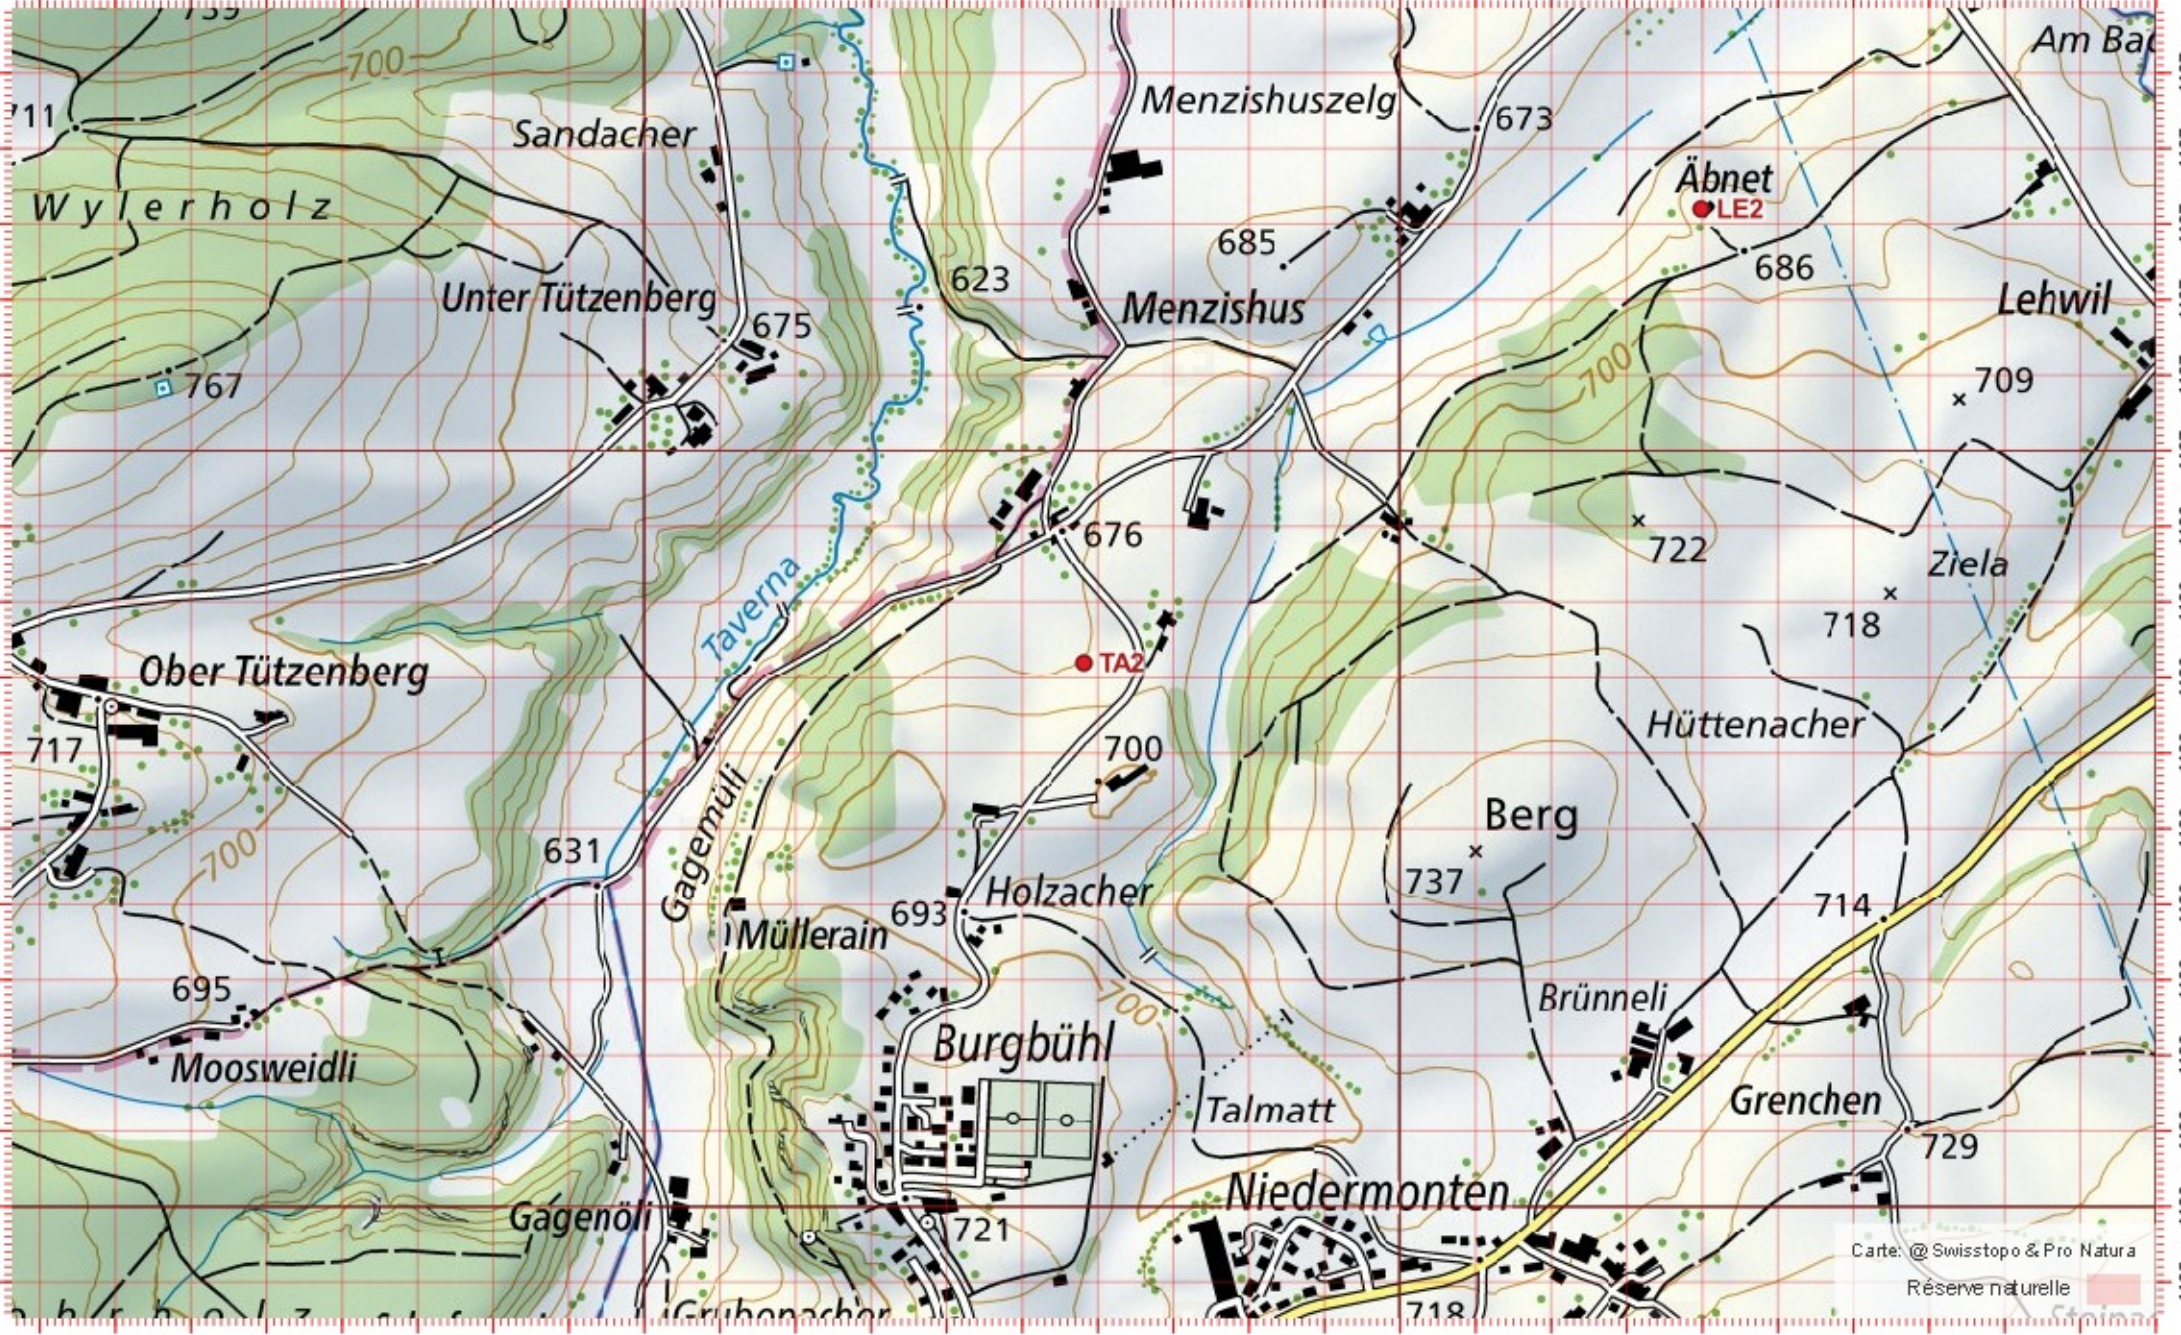

Recensement du castor / Suisse / Freiburg

Conseil Castor / info fauna

Coordonnées: 2°586 / 1°186

Nr. carte 1:25'000: 1186 -- Schwarzenburg

ID: TA2

Nom cours d'eau: Taverna oder Taverserbach

Nom / Prénom :

email :

Date :

Territoire 1 :

Territoire 2 :

Territoire 3 :

1:10 000

2585200 2585300 2585400 2585500 2585600 2585700 2585800 2585900 2586000 2586100 2586200 2586300 2586400 2586500 2586600 2586700 2586800 2586900 2587000 2587100 2587200 2587300 2587400 2587500 2587600 2587700 2587800 2587900 2588000

Carte: @Swisstopo & Pro Natura

Réserve naturelle

2585200 2585300 2585400 2585500 2585600 2585700 2585800 2585900 2586000 2586100 2586200 2586300 2586400 2586500 2586600 2586700 2586800 2586900 2587000 2587100 2587200 2587300 2587400 2587500 2587600 2587700 2587800 2587900 2588000