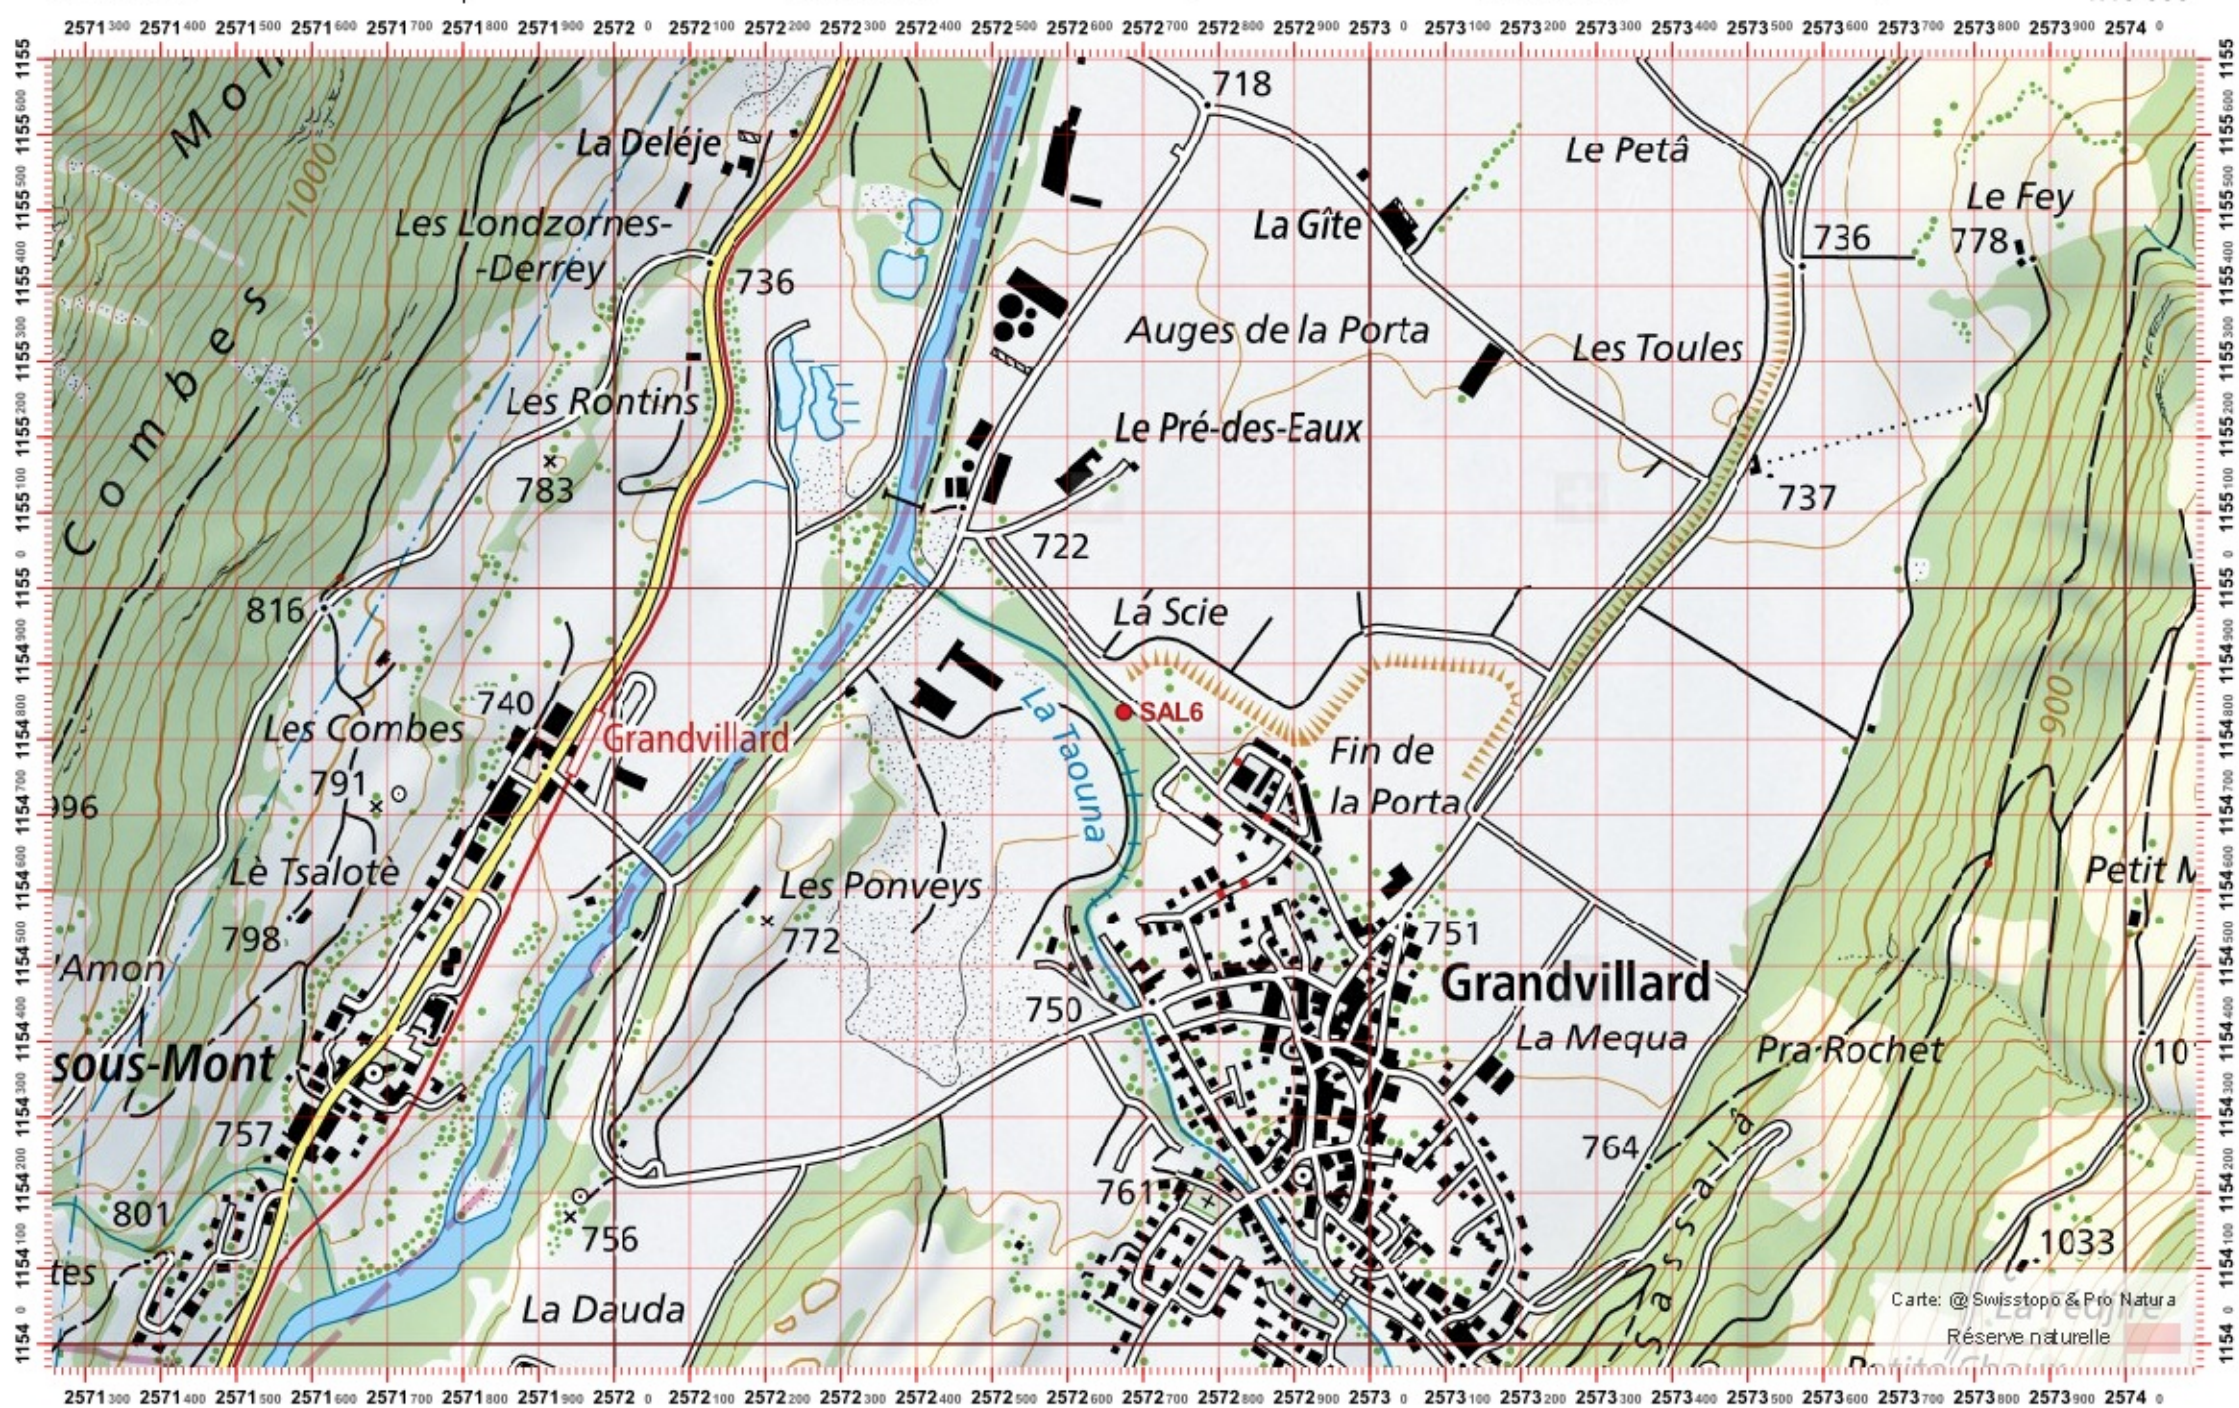

Recensement du castor / Suisse / Freiburg

Conseil Castor / info fauna

Coordonnées: 2°57'2" / 1°15'4"

Nr. carte 1:25'000: 1245 -- Château-d'Oex

ID: SAL6

Nom cours d'eau: La Sarine aval Lac Lessoc

Nom / Prénom :

email :

Date :

Territoire 1 : / Territoire 2 : / Territoire 3 : / 1:10 000