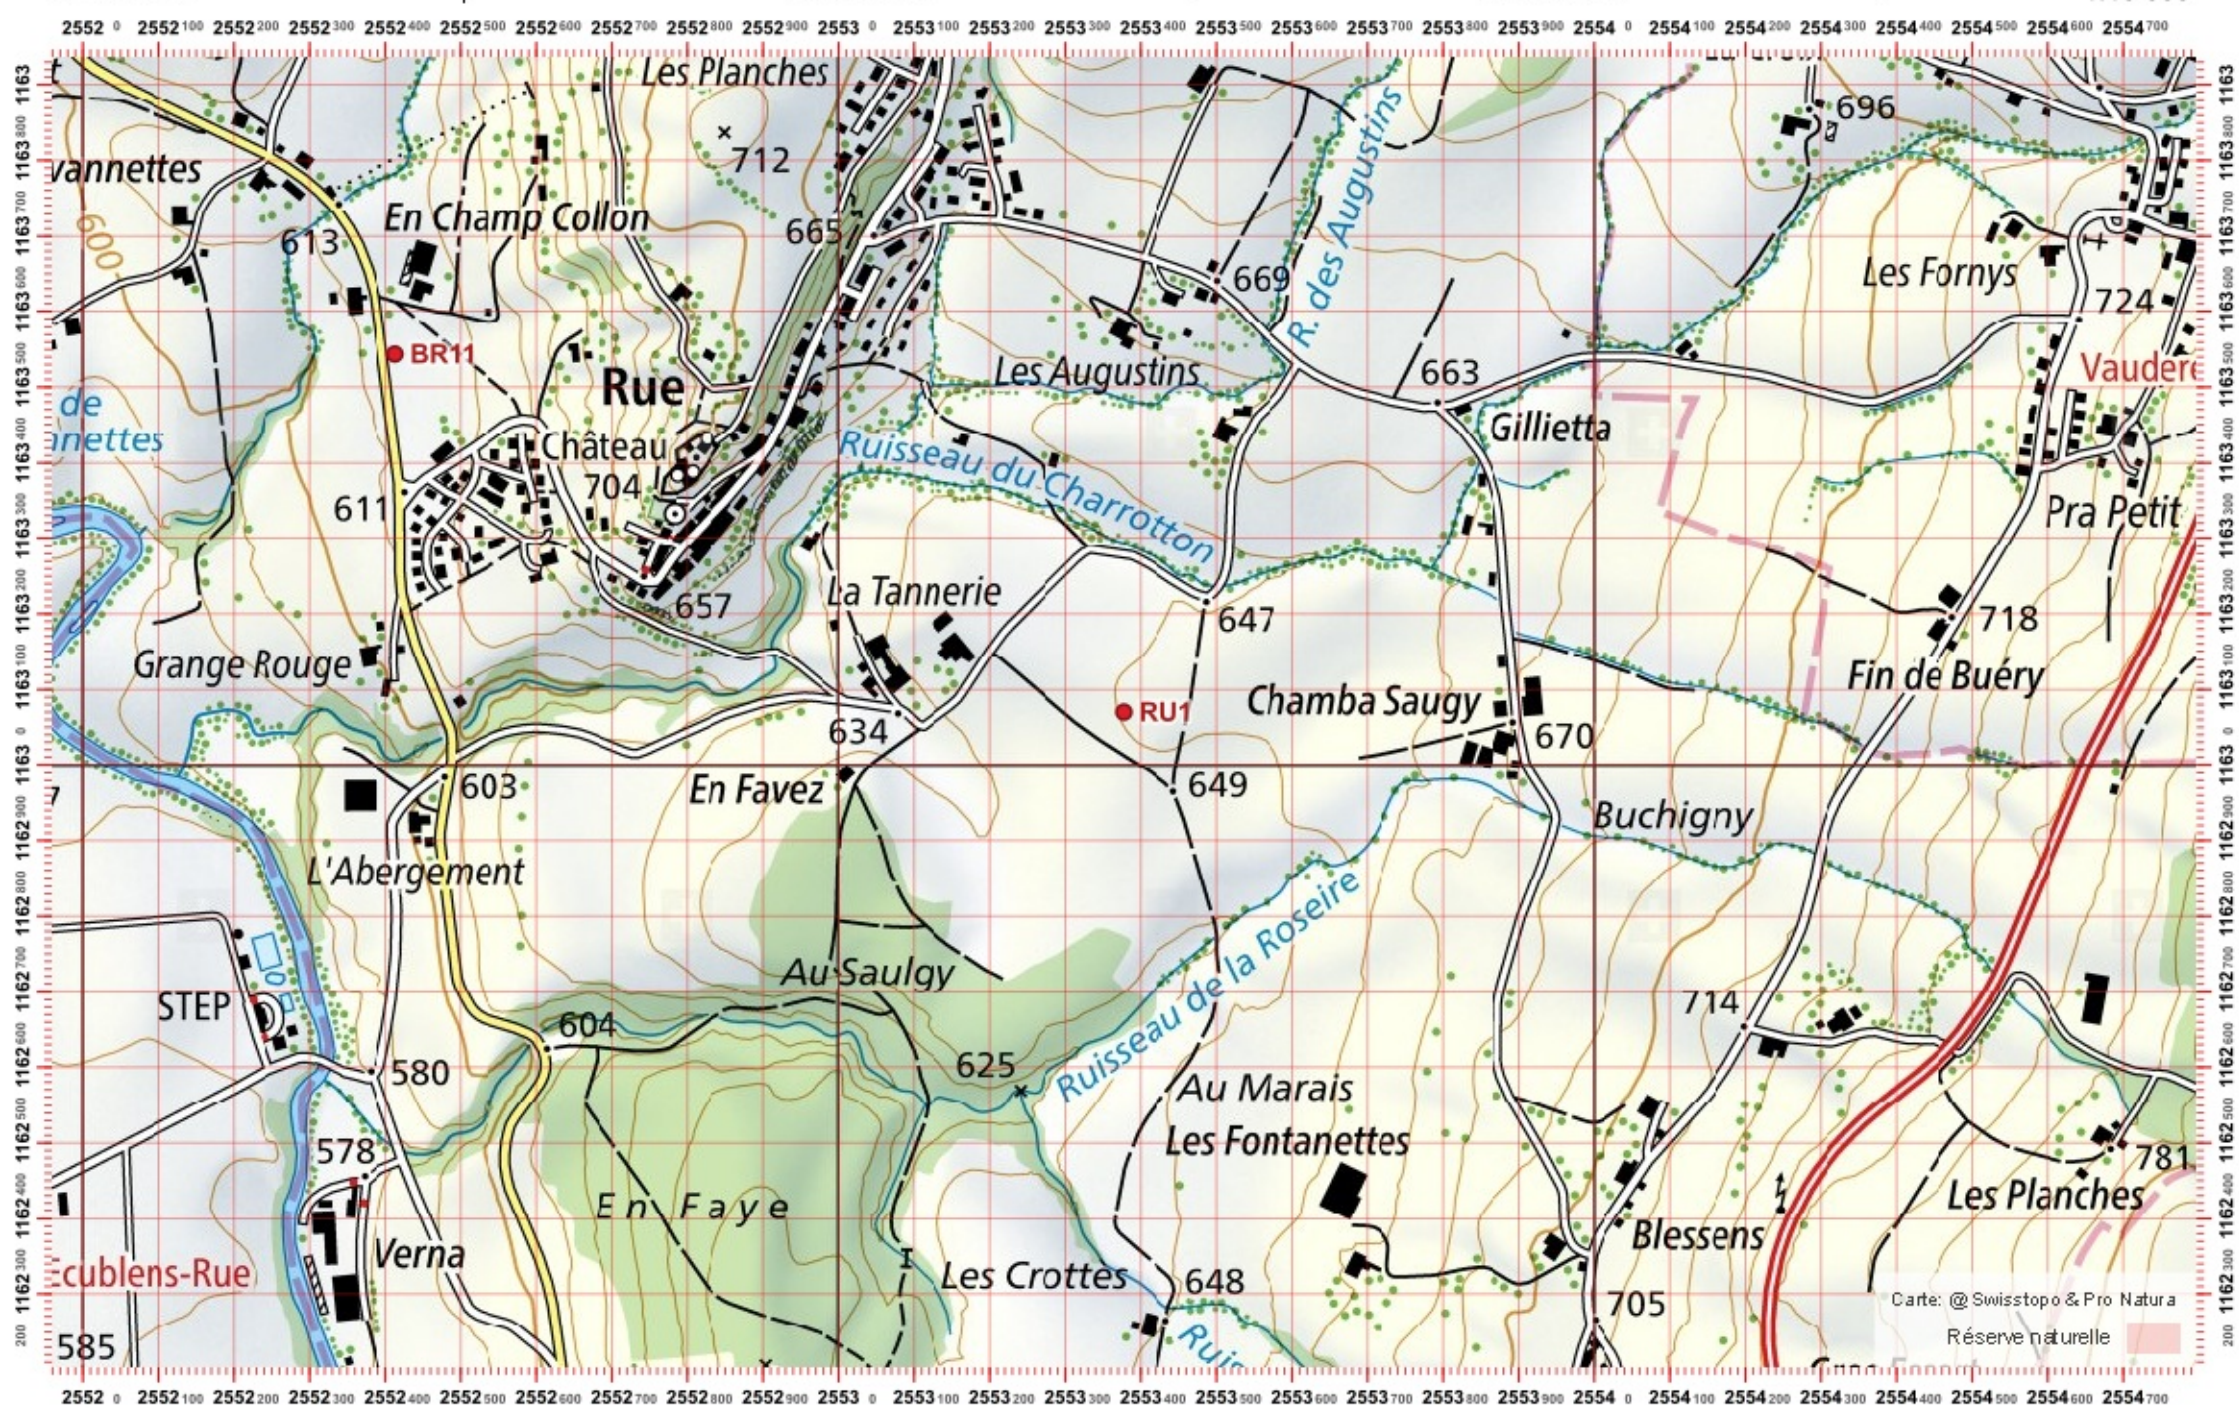

Recensement du castor / Suisse / Freiburg

Conseil Castor / info fauna

Coordonnées: 2°53' / 1°16'

Nr. carte 1:25'000: 1224 -- Moudon

ID: RU1

Nom cours d'eau: Rivières a Rue

Date :

Nom / Prénom :

email :

Territoire 1 : / Territoire 2 : / Territoire 3 : / 1:10 000

Carte: @Swisstopo & Pro Natura
Réserve naturelle