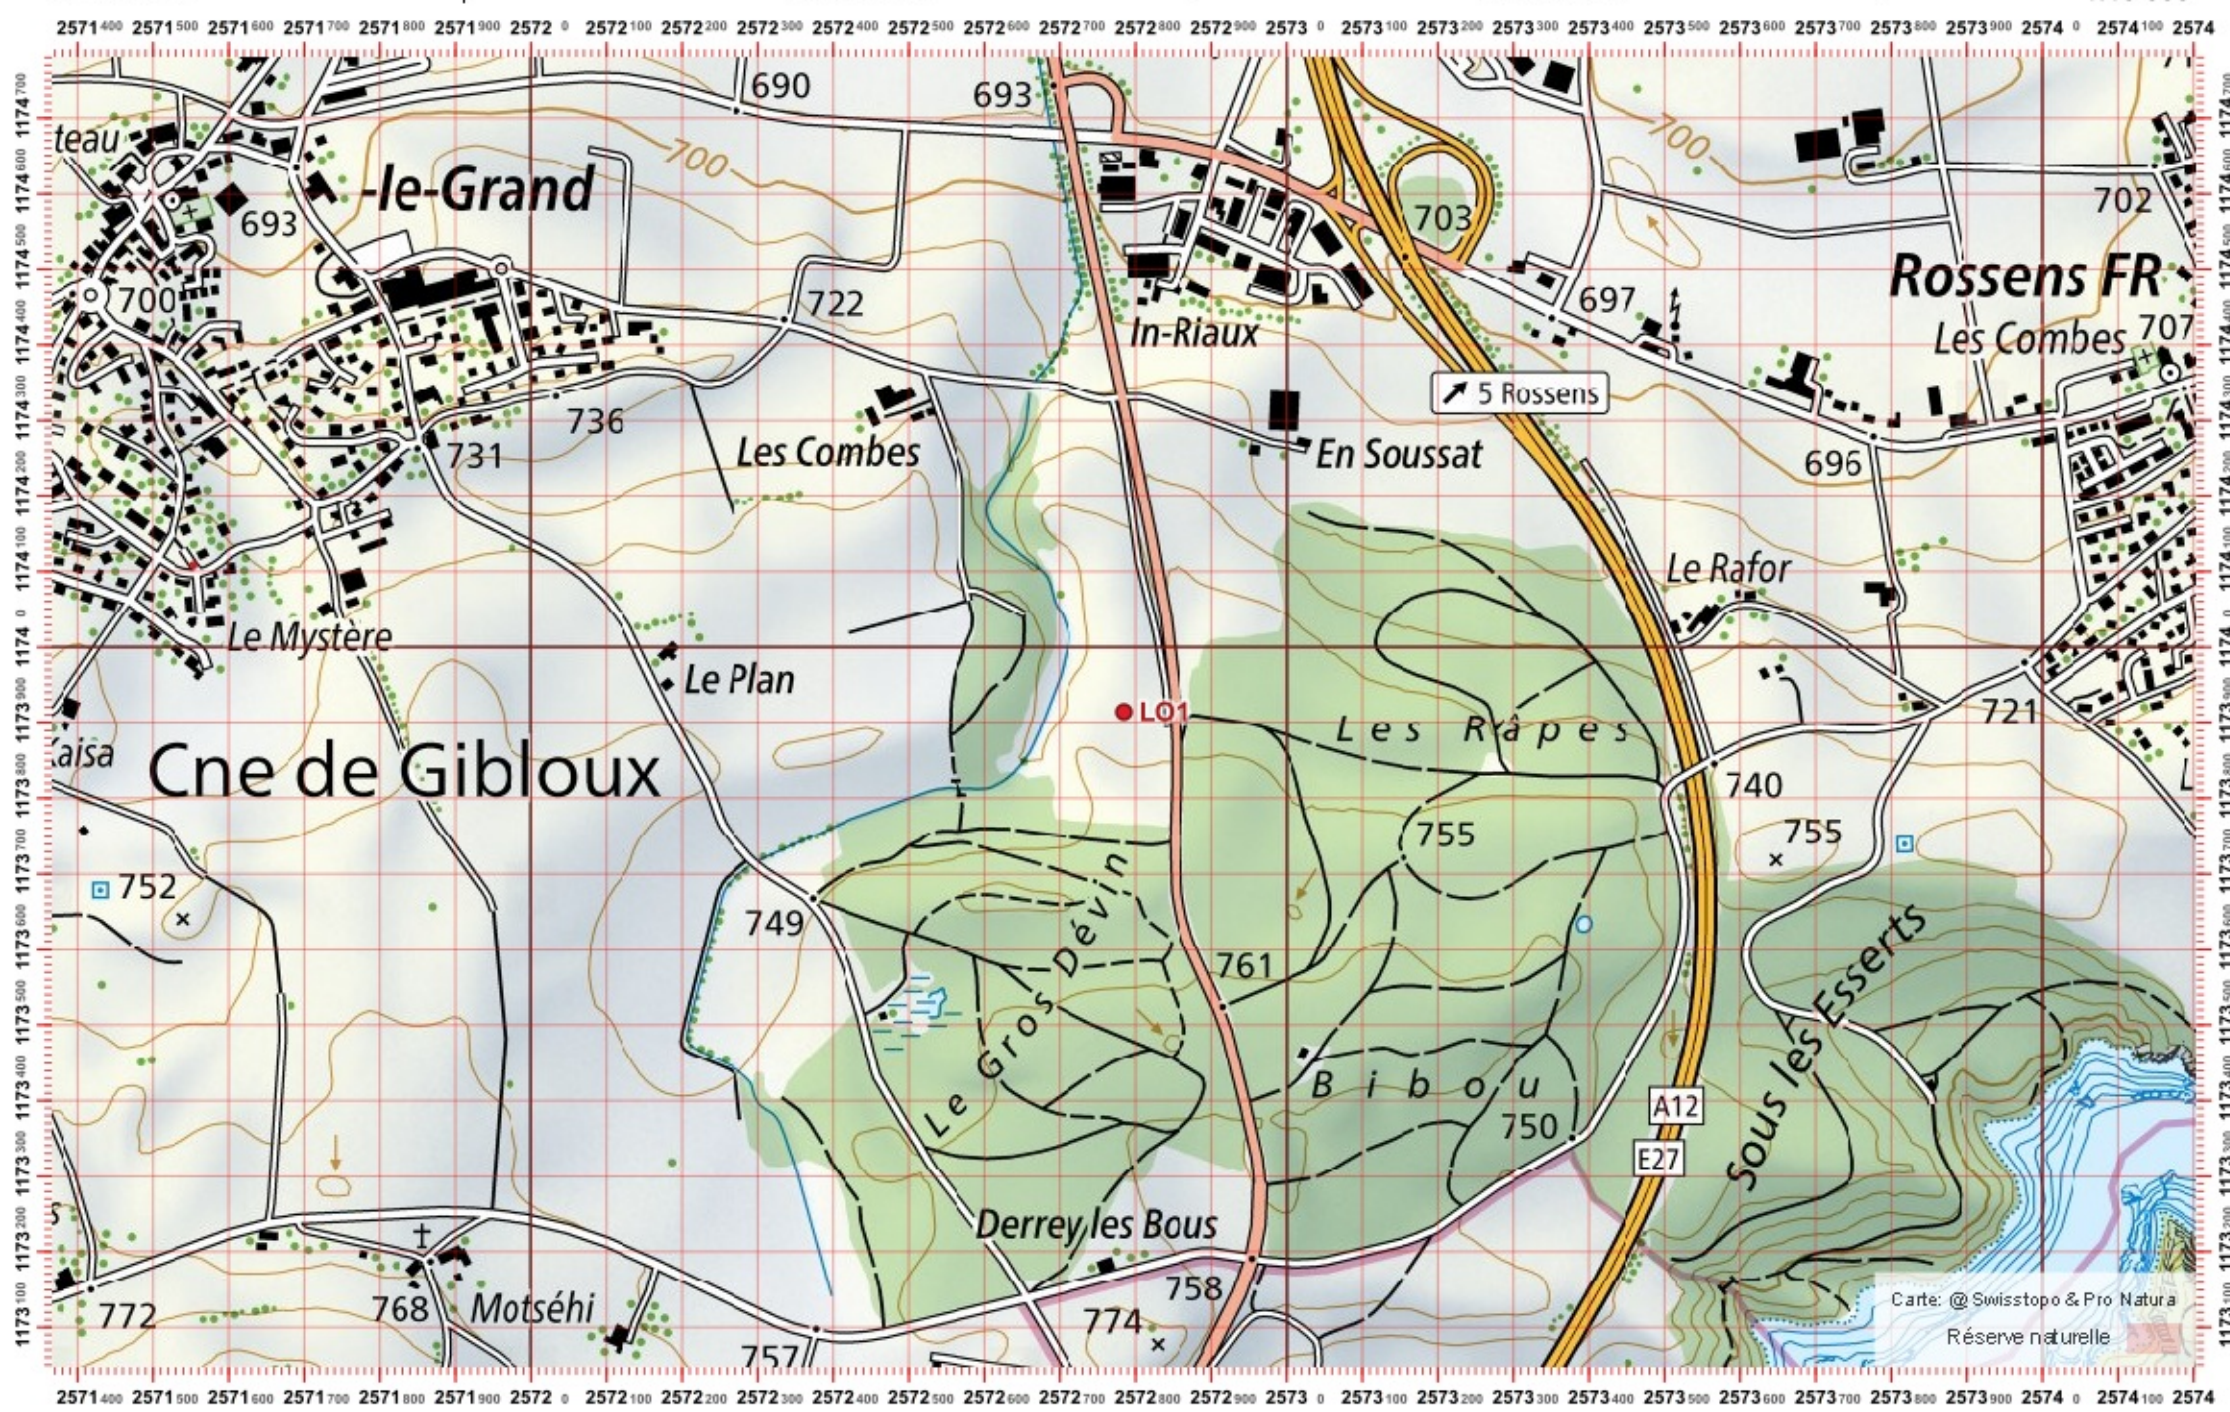

Recensement du castor / Suisse / Freiburg

Conseil Castor / info fauna

Coordonnées: 2°57'2" / 1°17'3"

Nr. carte 1:25'000: 1205 -- Rossens

ID: LO1

Nom cours d'eau: La Longive

Nom / Prénom :

email :

Date :

Territoire 1 : / Territoire 2 : / Territoire 3 : / 1:10 000

Carte: @Swisstopo & Pro Natura
Réserve naturelle