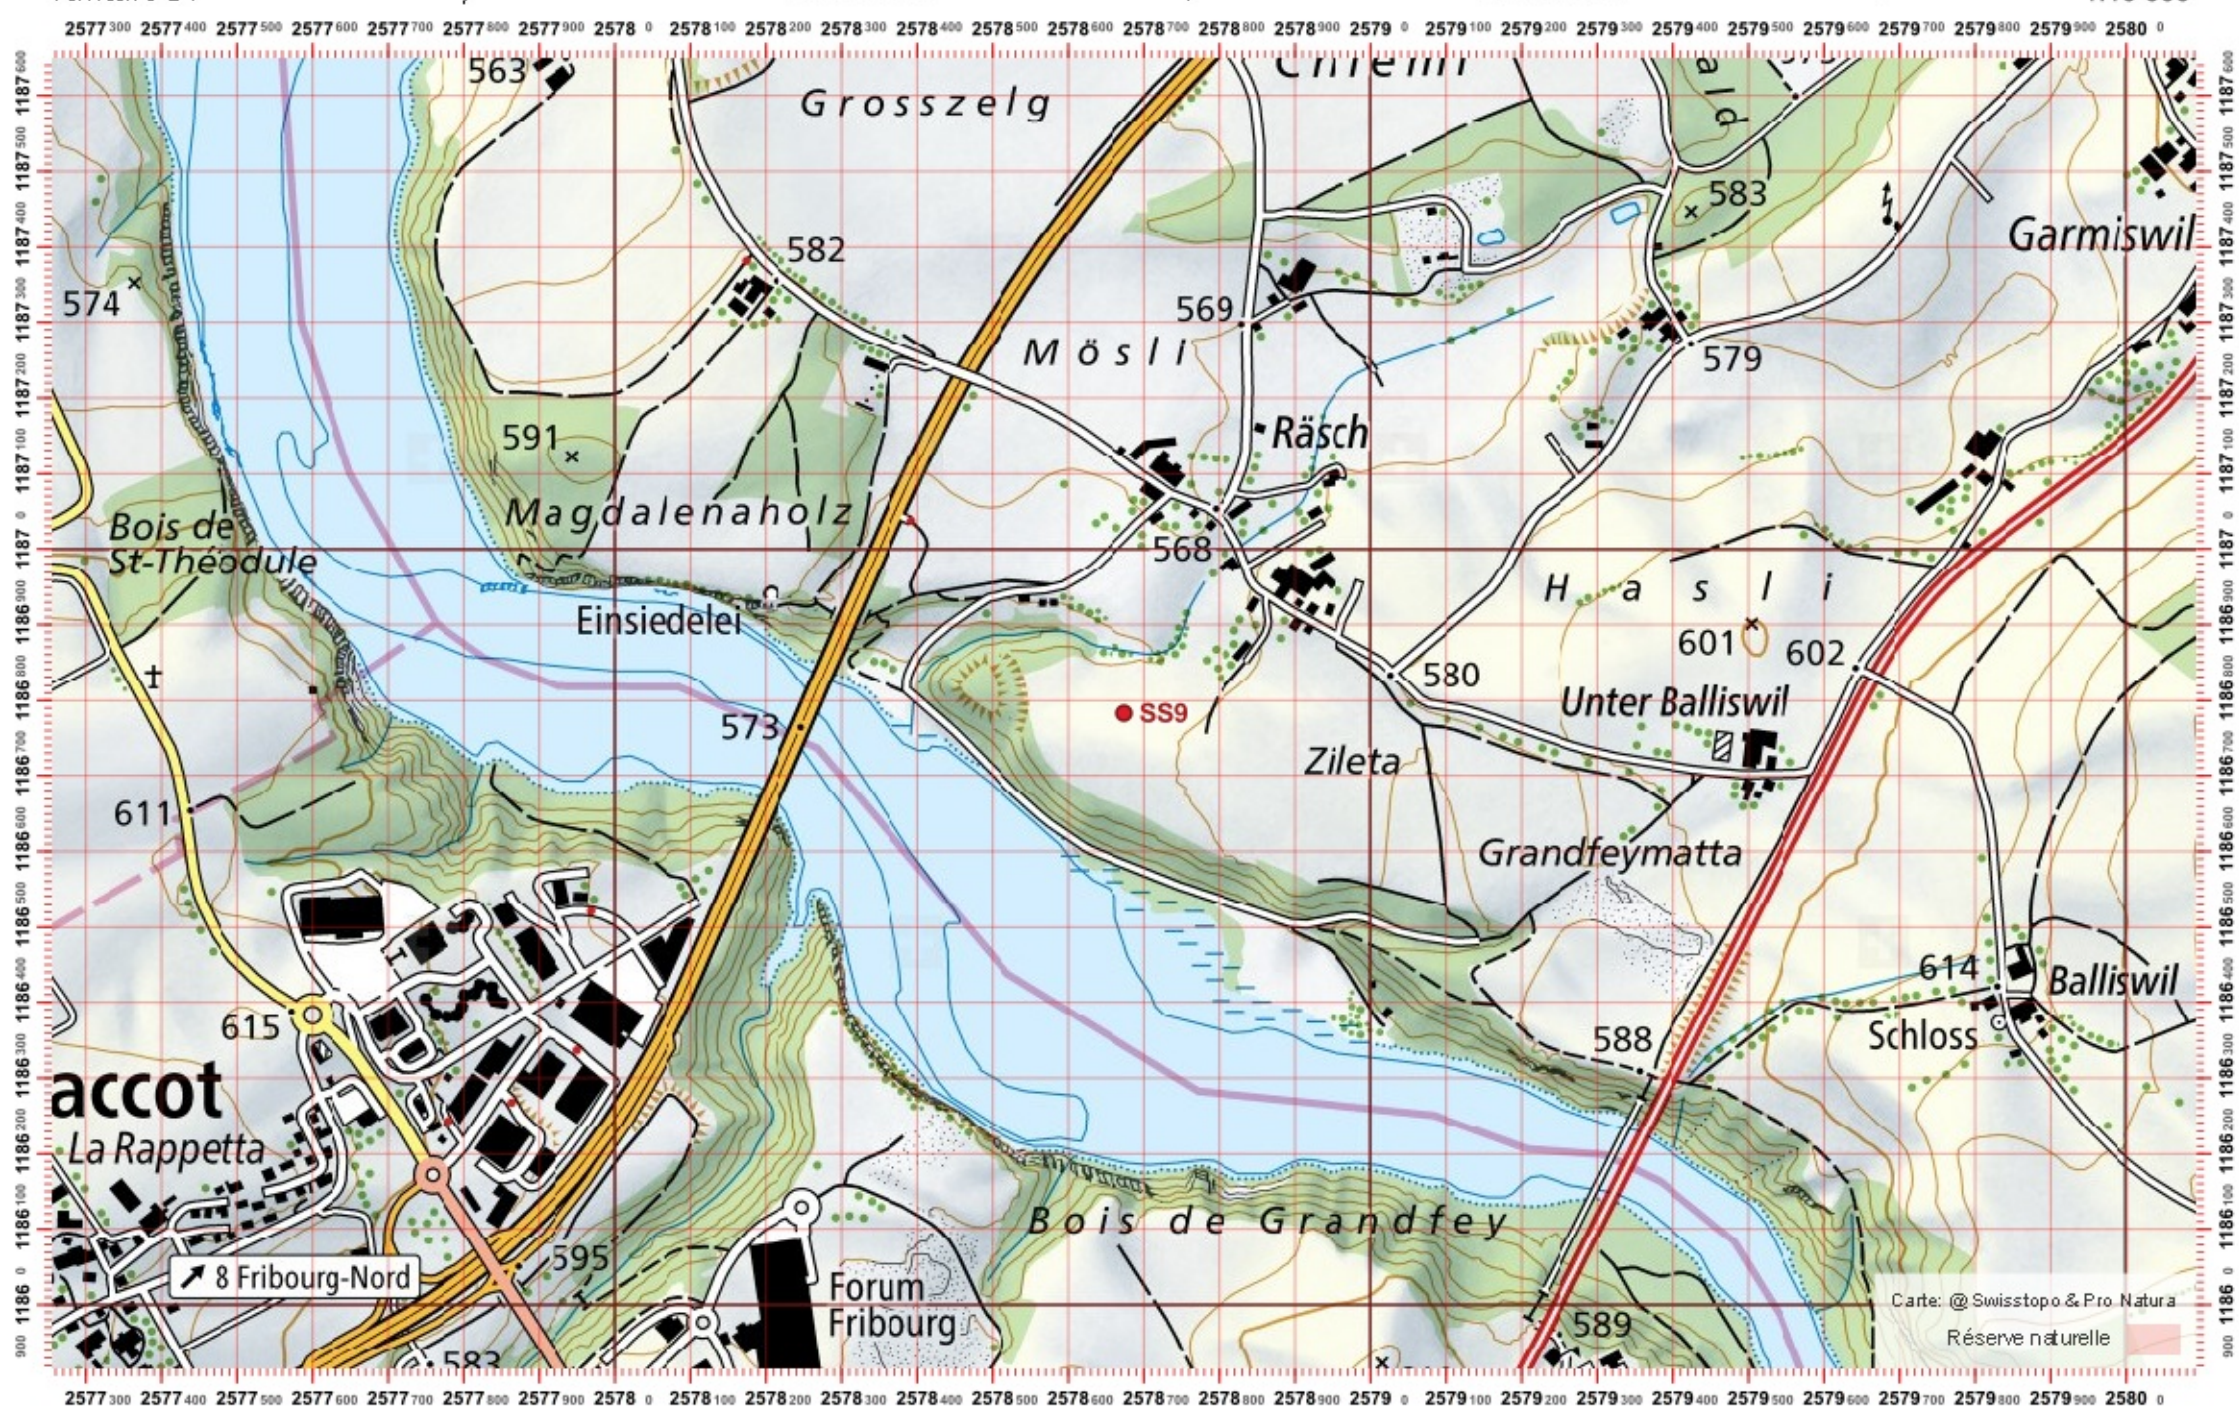

Territoire 2 :

Territoire 3 :

1:10 000

Carte: @Swisstopo & Pro. Natura
Réserve naturelle

Recensement du castor / Suisse / Freiburg

Conseil Castor / info fauna

Coordonnées: 2°57'8" / 1°18'8"

Nr. carte 1:25'000: 1185 -- Fribourg / Freiburg