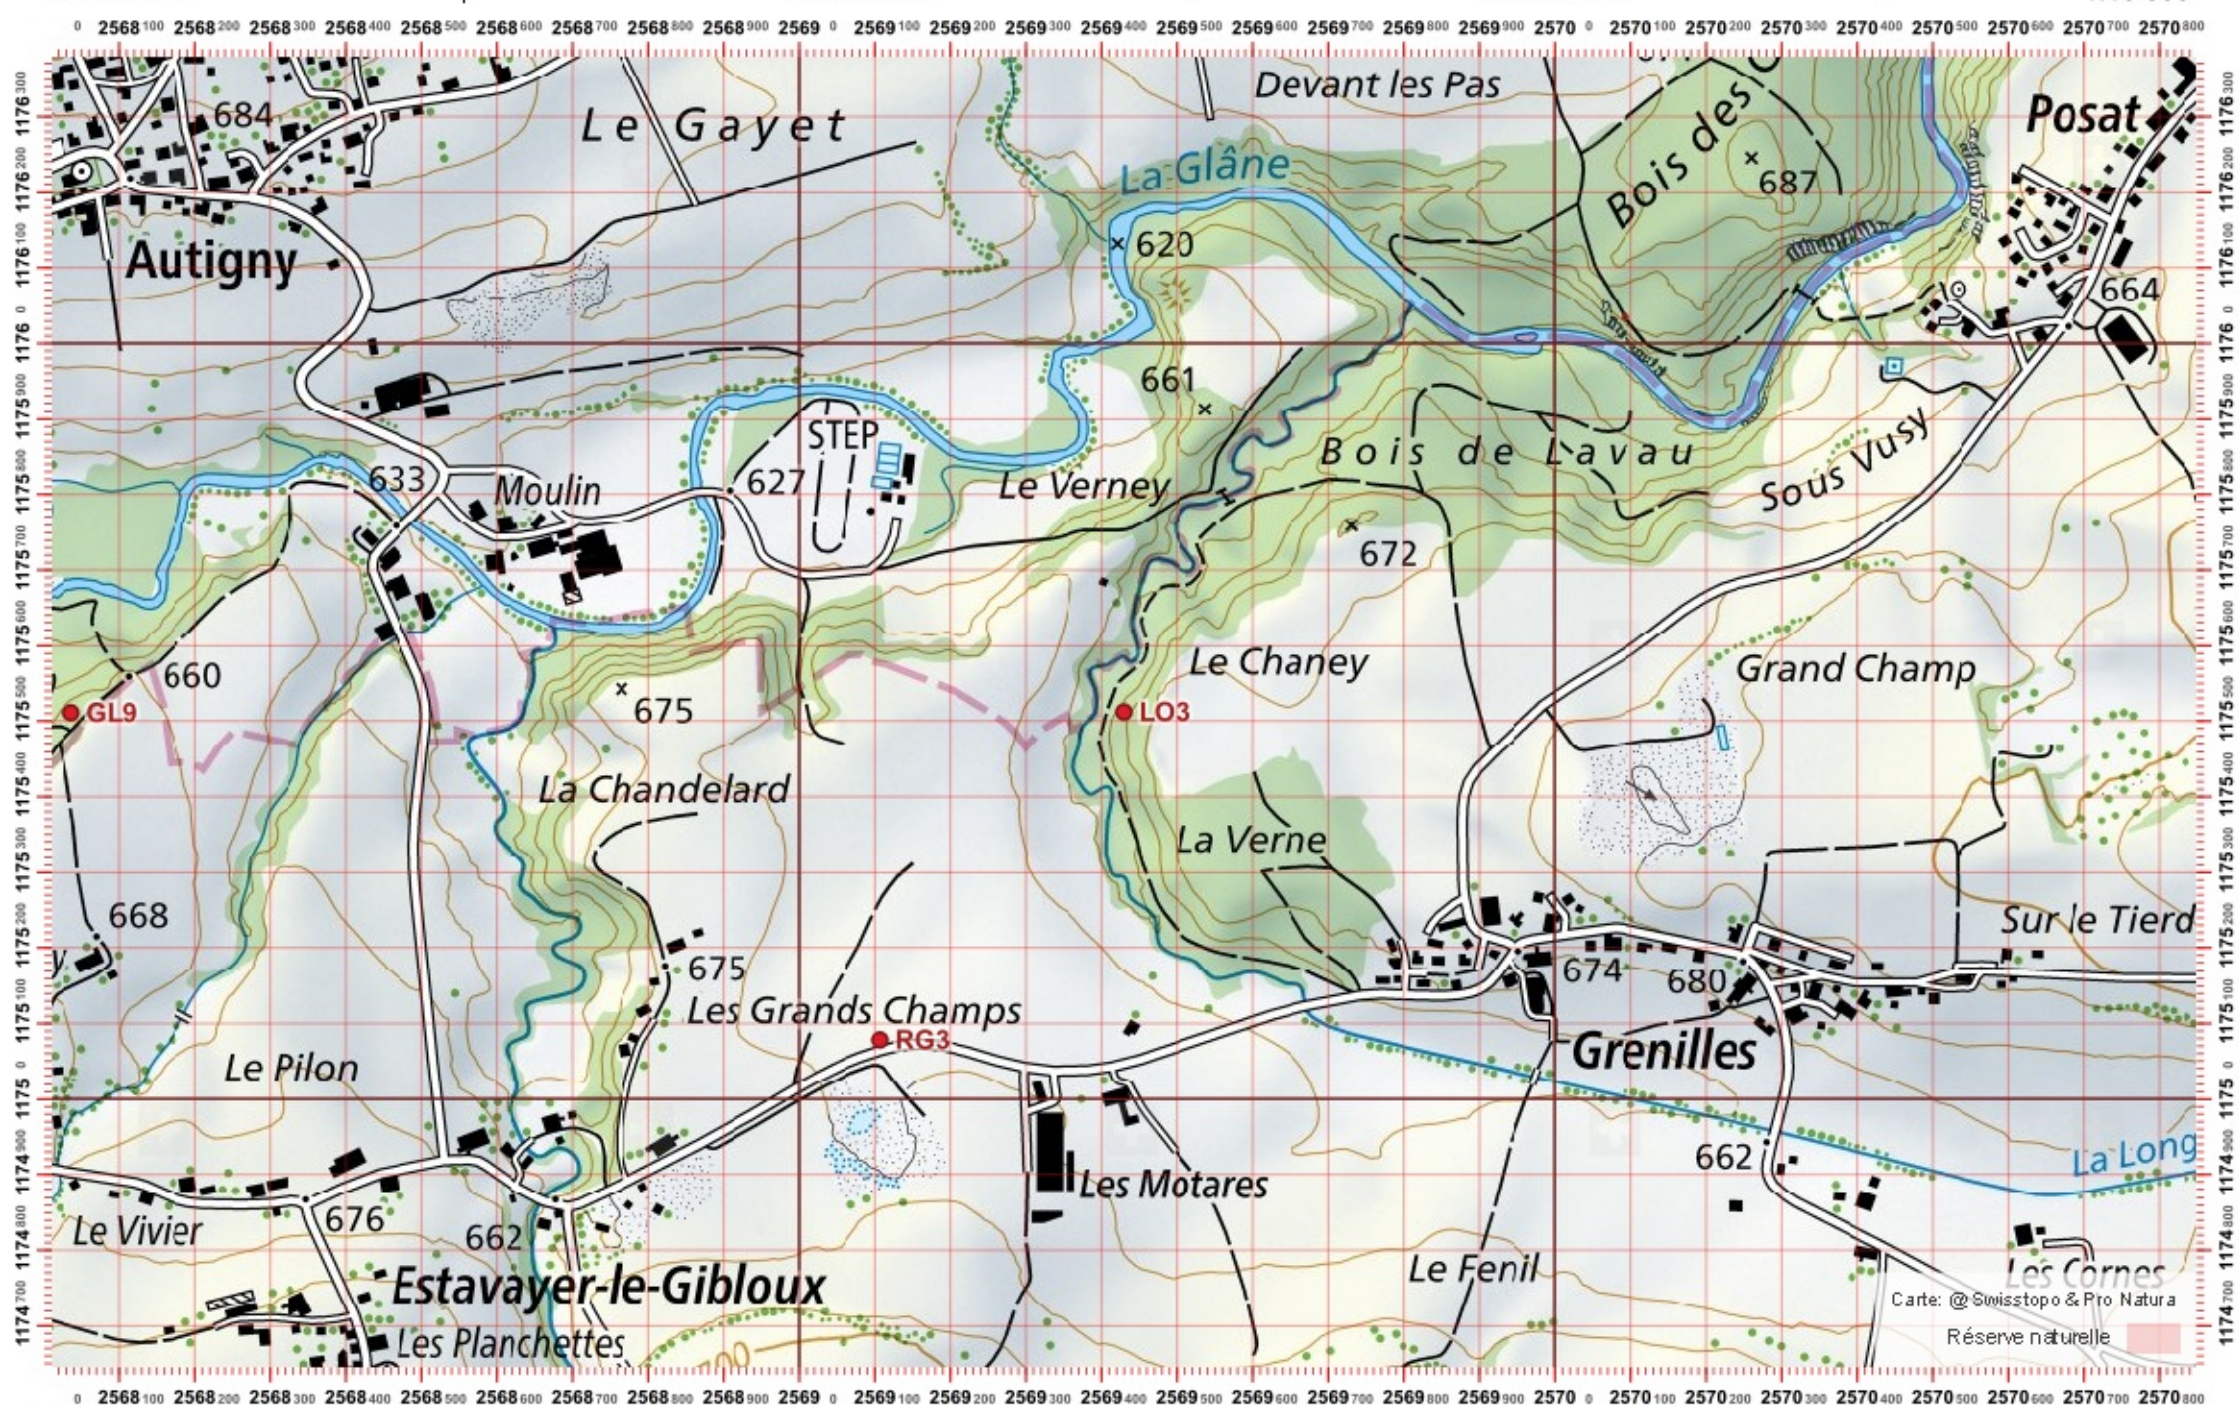

Recensement du castor / Suisse / Freiburg

Conseil Castor / info fauna

Coordonnées: 2'569 / 1'175

Nr. carte 1:25'000: 1205 -- Rossens

ID: LO3

Nom cours d'eau: La Longive

Nom / Prénom :

email :

Date :

Territoire 1 : / Territoire 2 : / Territoire 3 : / 1:10 000