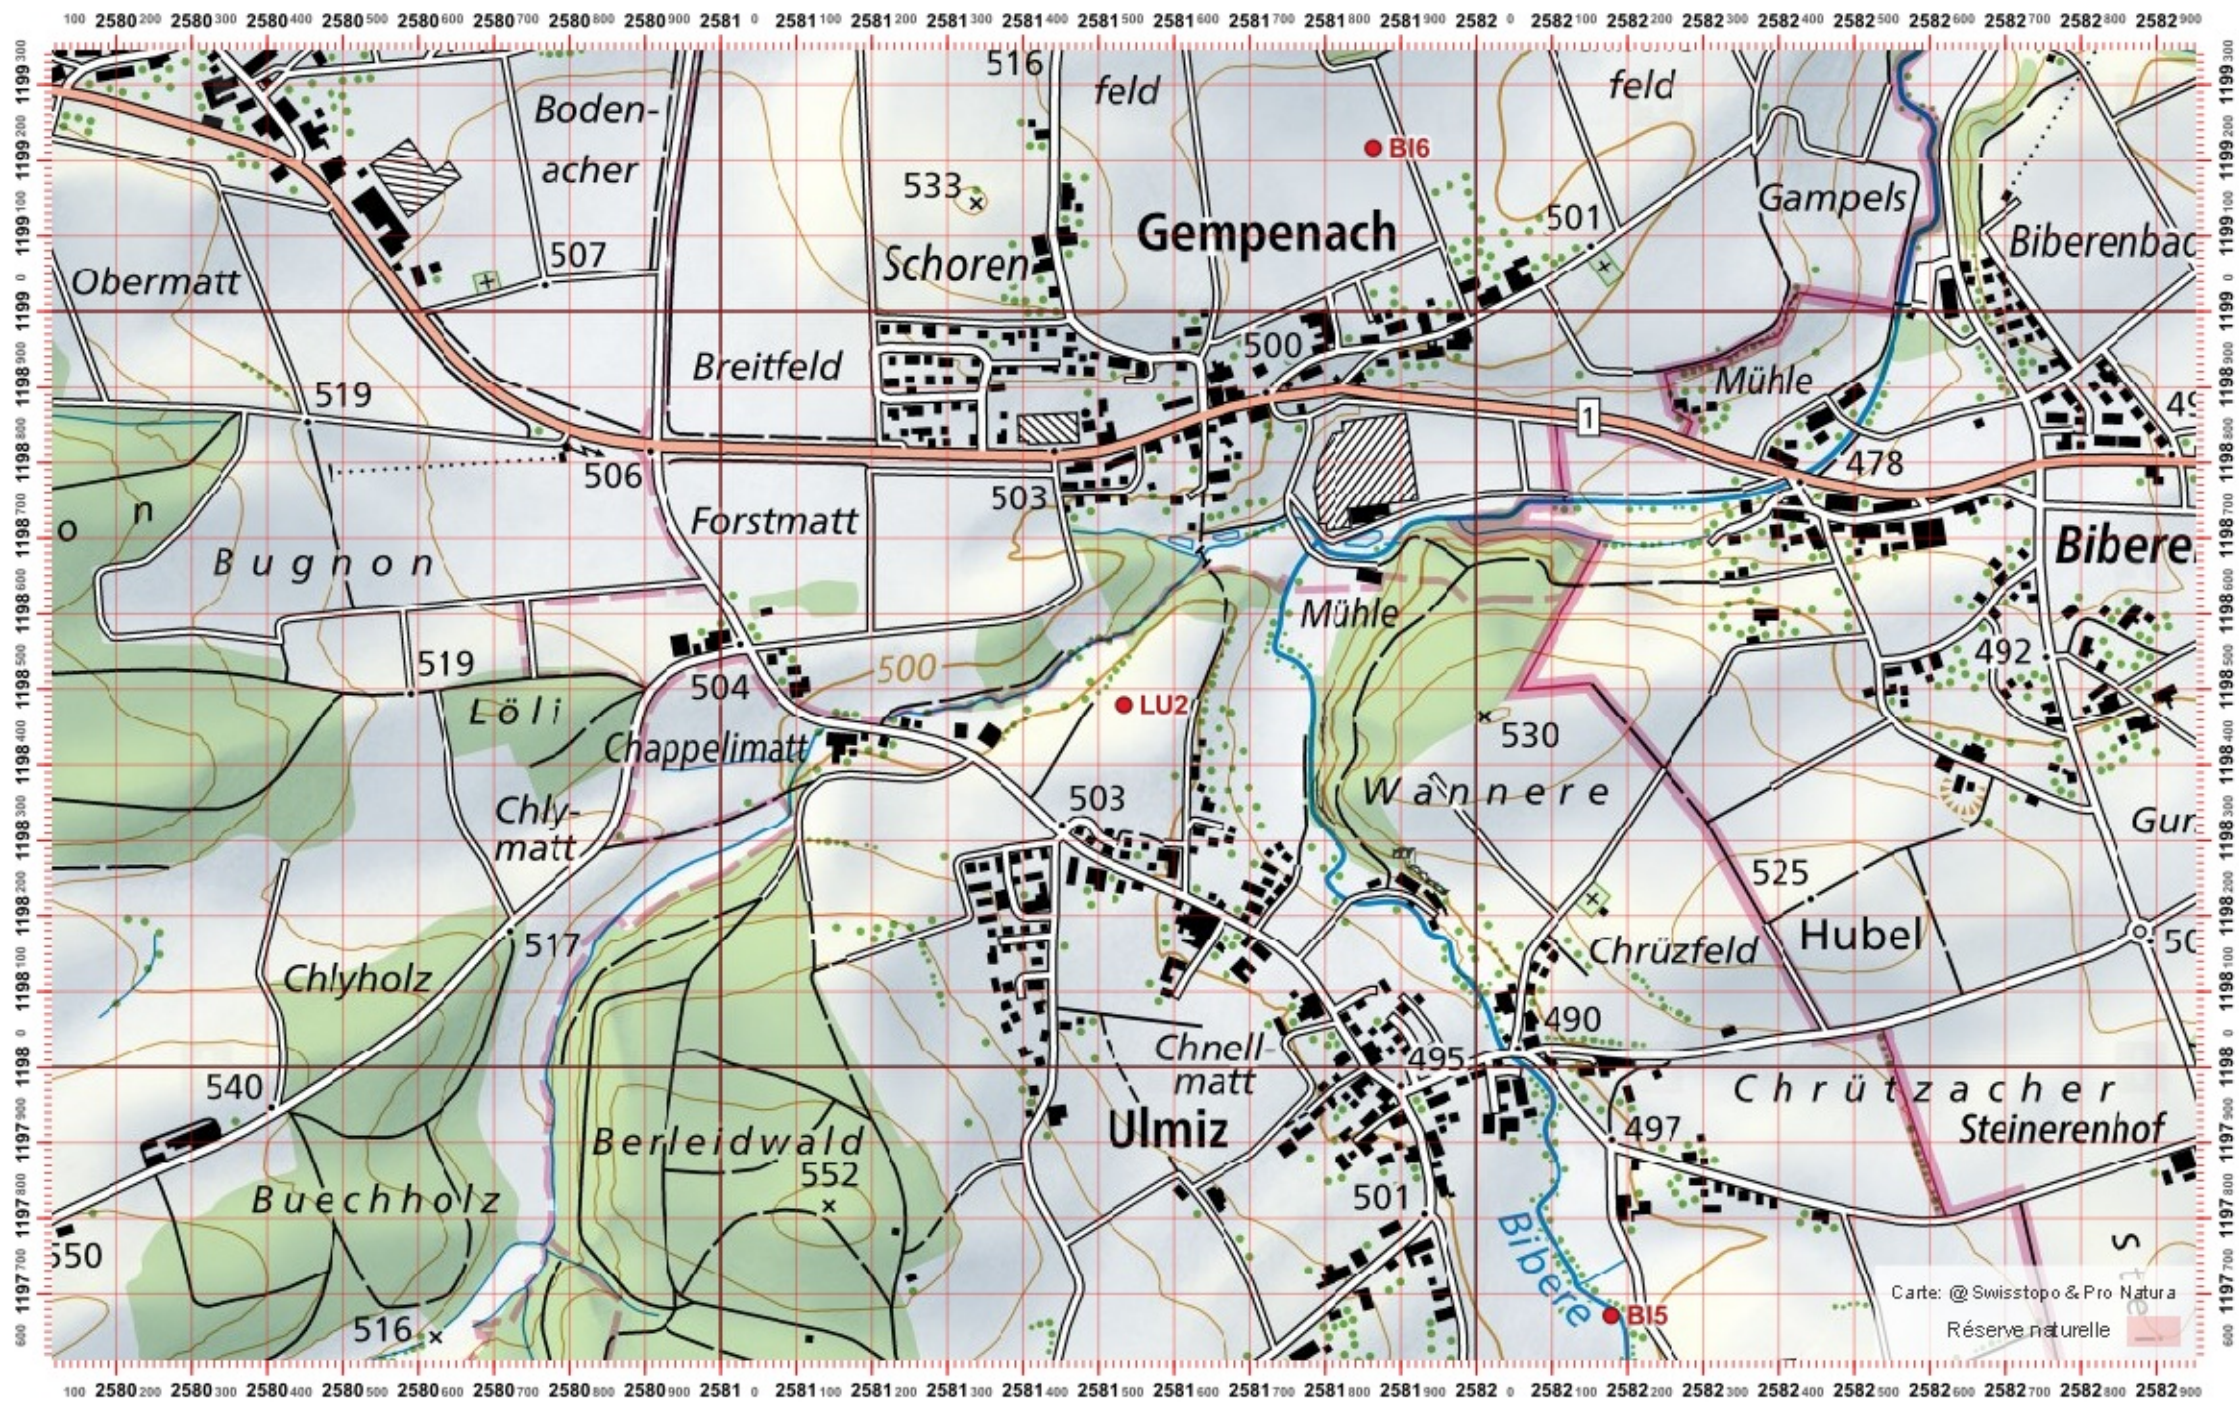

Recensement du castor / Suisse / Freiburg

Conseil Castor / info fauna

Coordonnées: 2°58'1" / 1°19'8"

Nr. carte 1:25'000: 1165 -- Murten / Morat

ID: LU2

Nom cours d'eau: Bach bei Lurtigen

Nom / Prénom :

email :

Date :

Territoire 1 : / Territoire 2 : / Territoire 3 : / 1:10 000

Carte: @Swisstopo & Pro Natura

Réserve naturelle