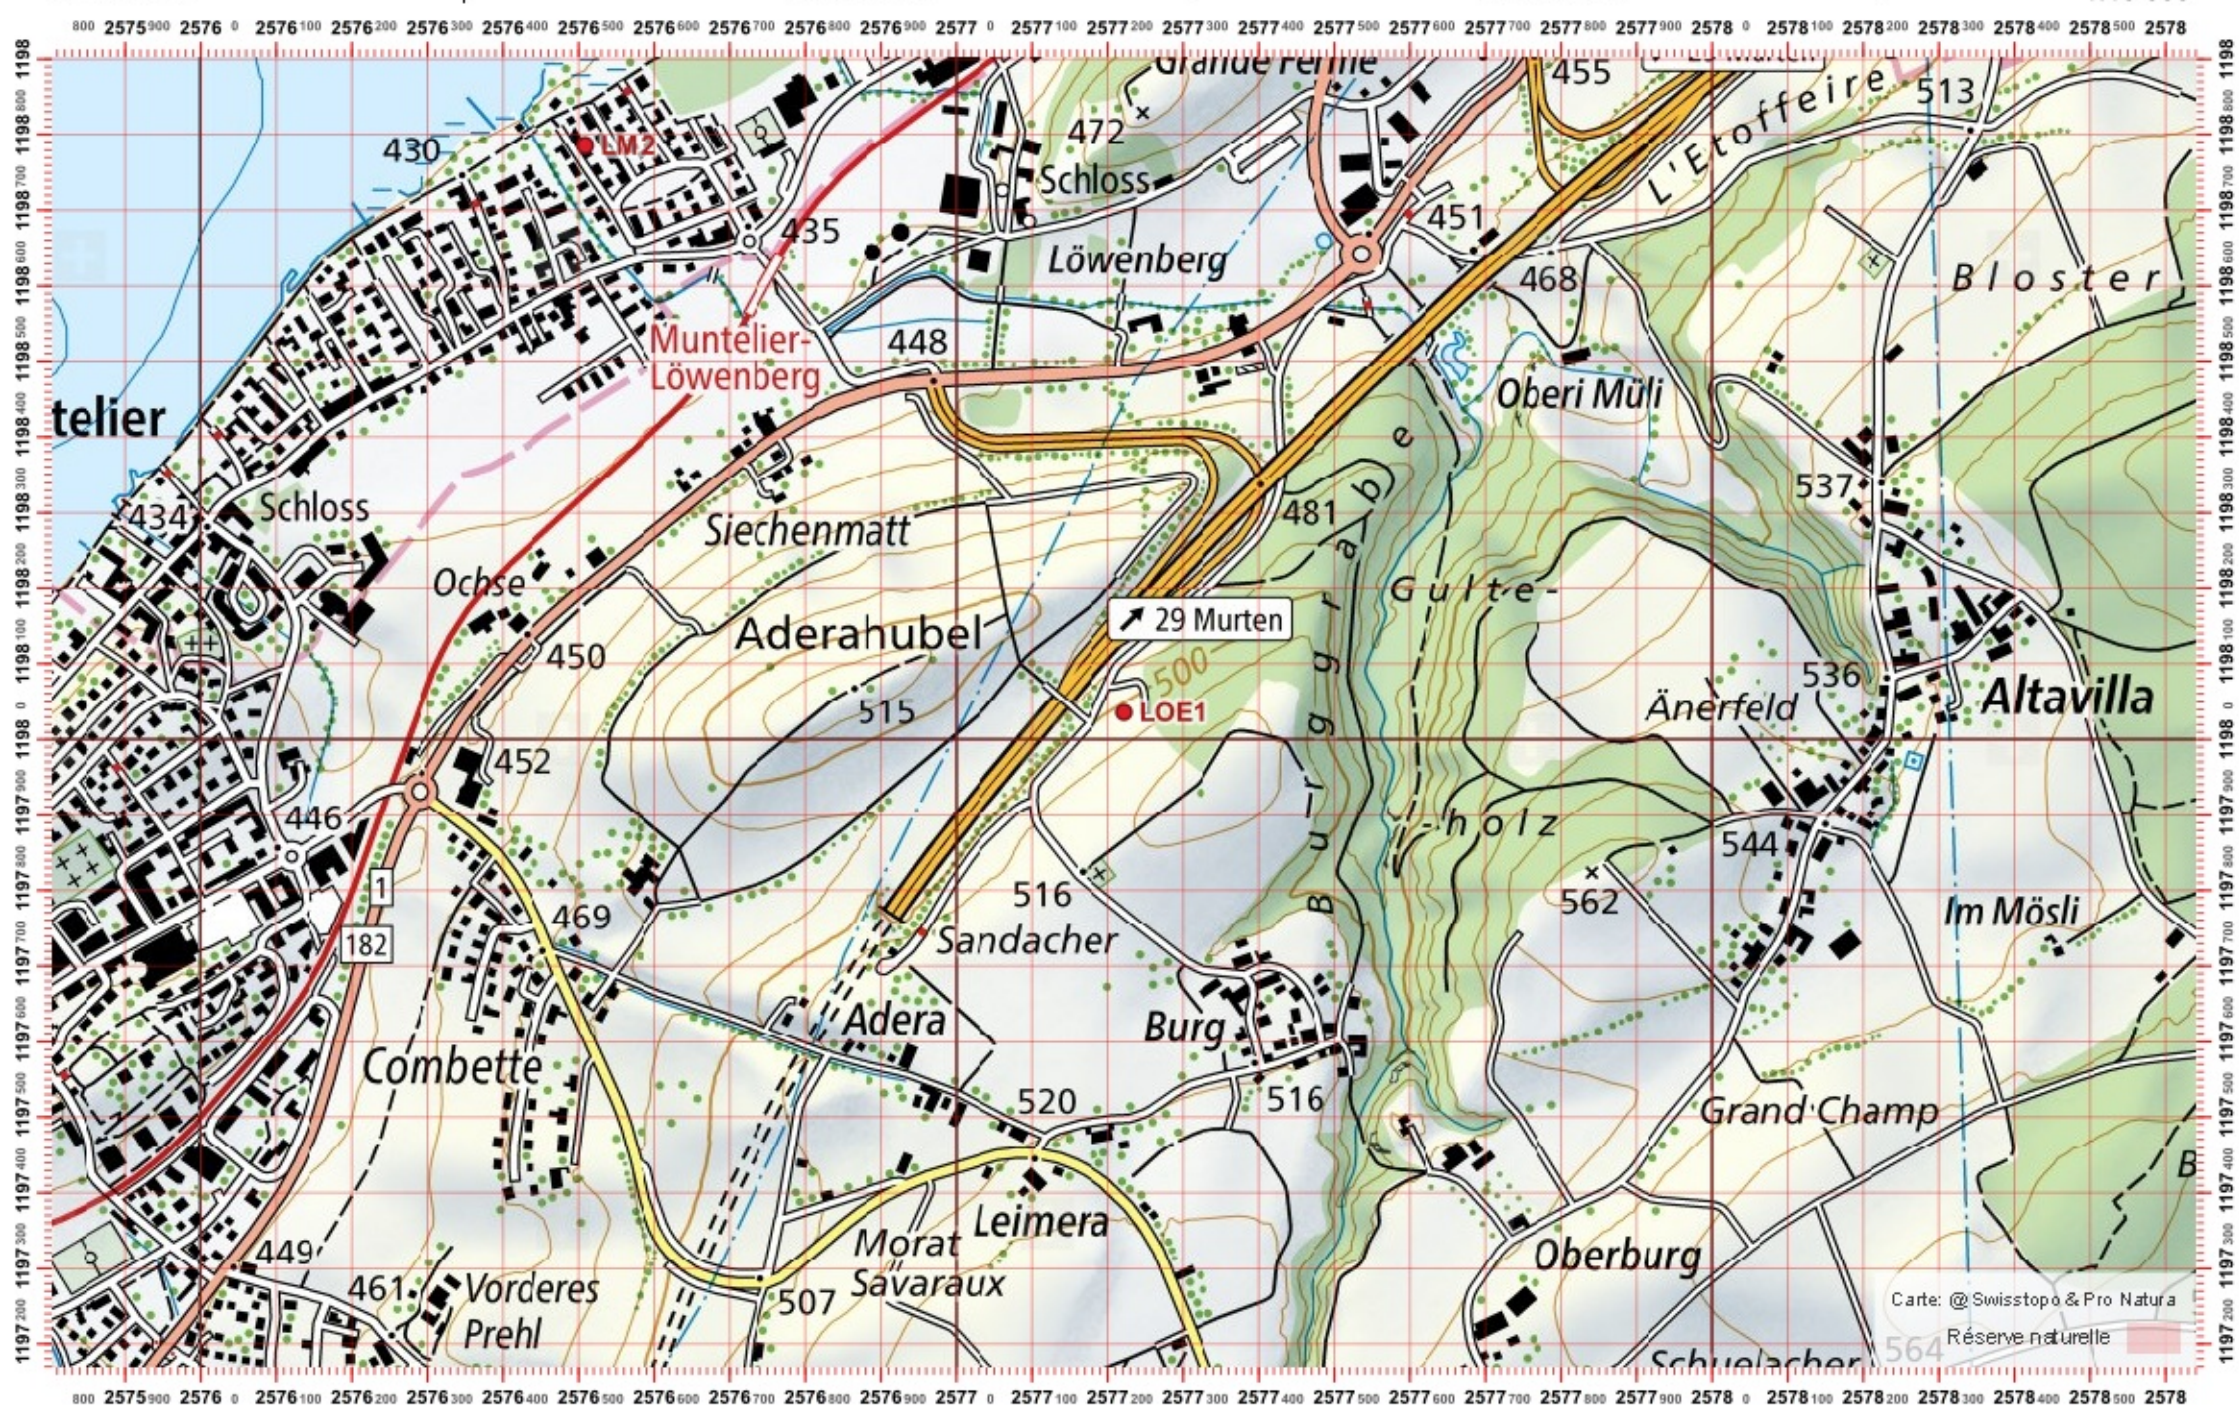

Carte: @Swisstopo & Pro Natura

Réserve naturelle

Recensement du castor / Suisse / Freiburg

Conseil Castor / info fauna

Coordonnées: 2°56'9" / 1°18'2"

Nr. carte 1:25'000: 1185 -- Fribourg / Freiburg

ID: LS1

Nom cours d'eau: Lacs de Seedorf