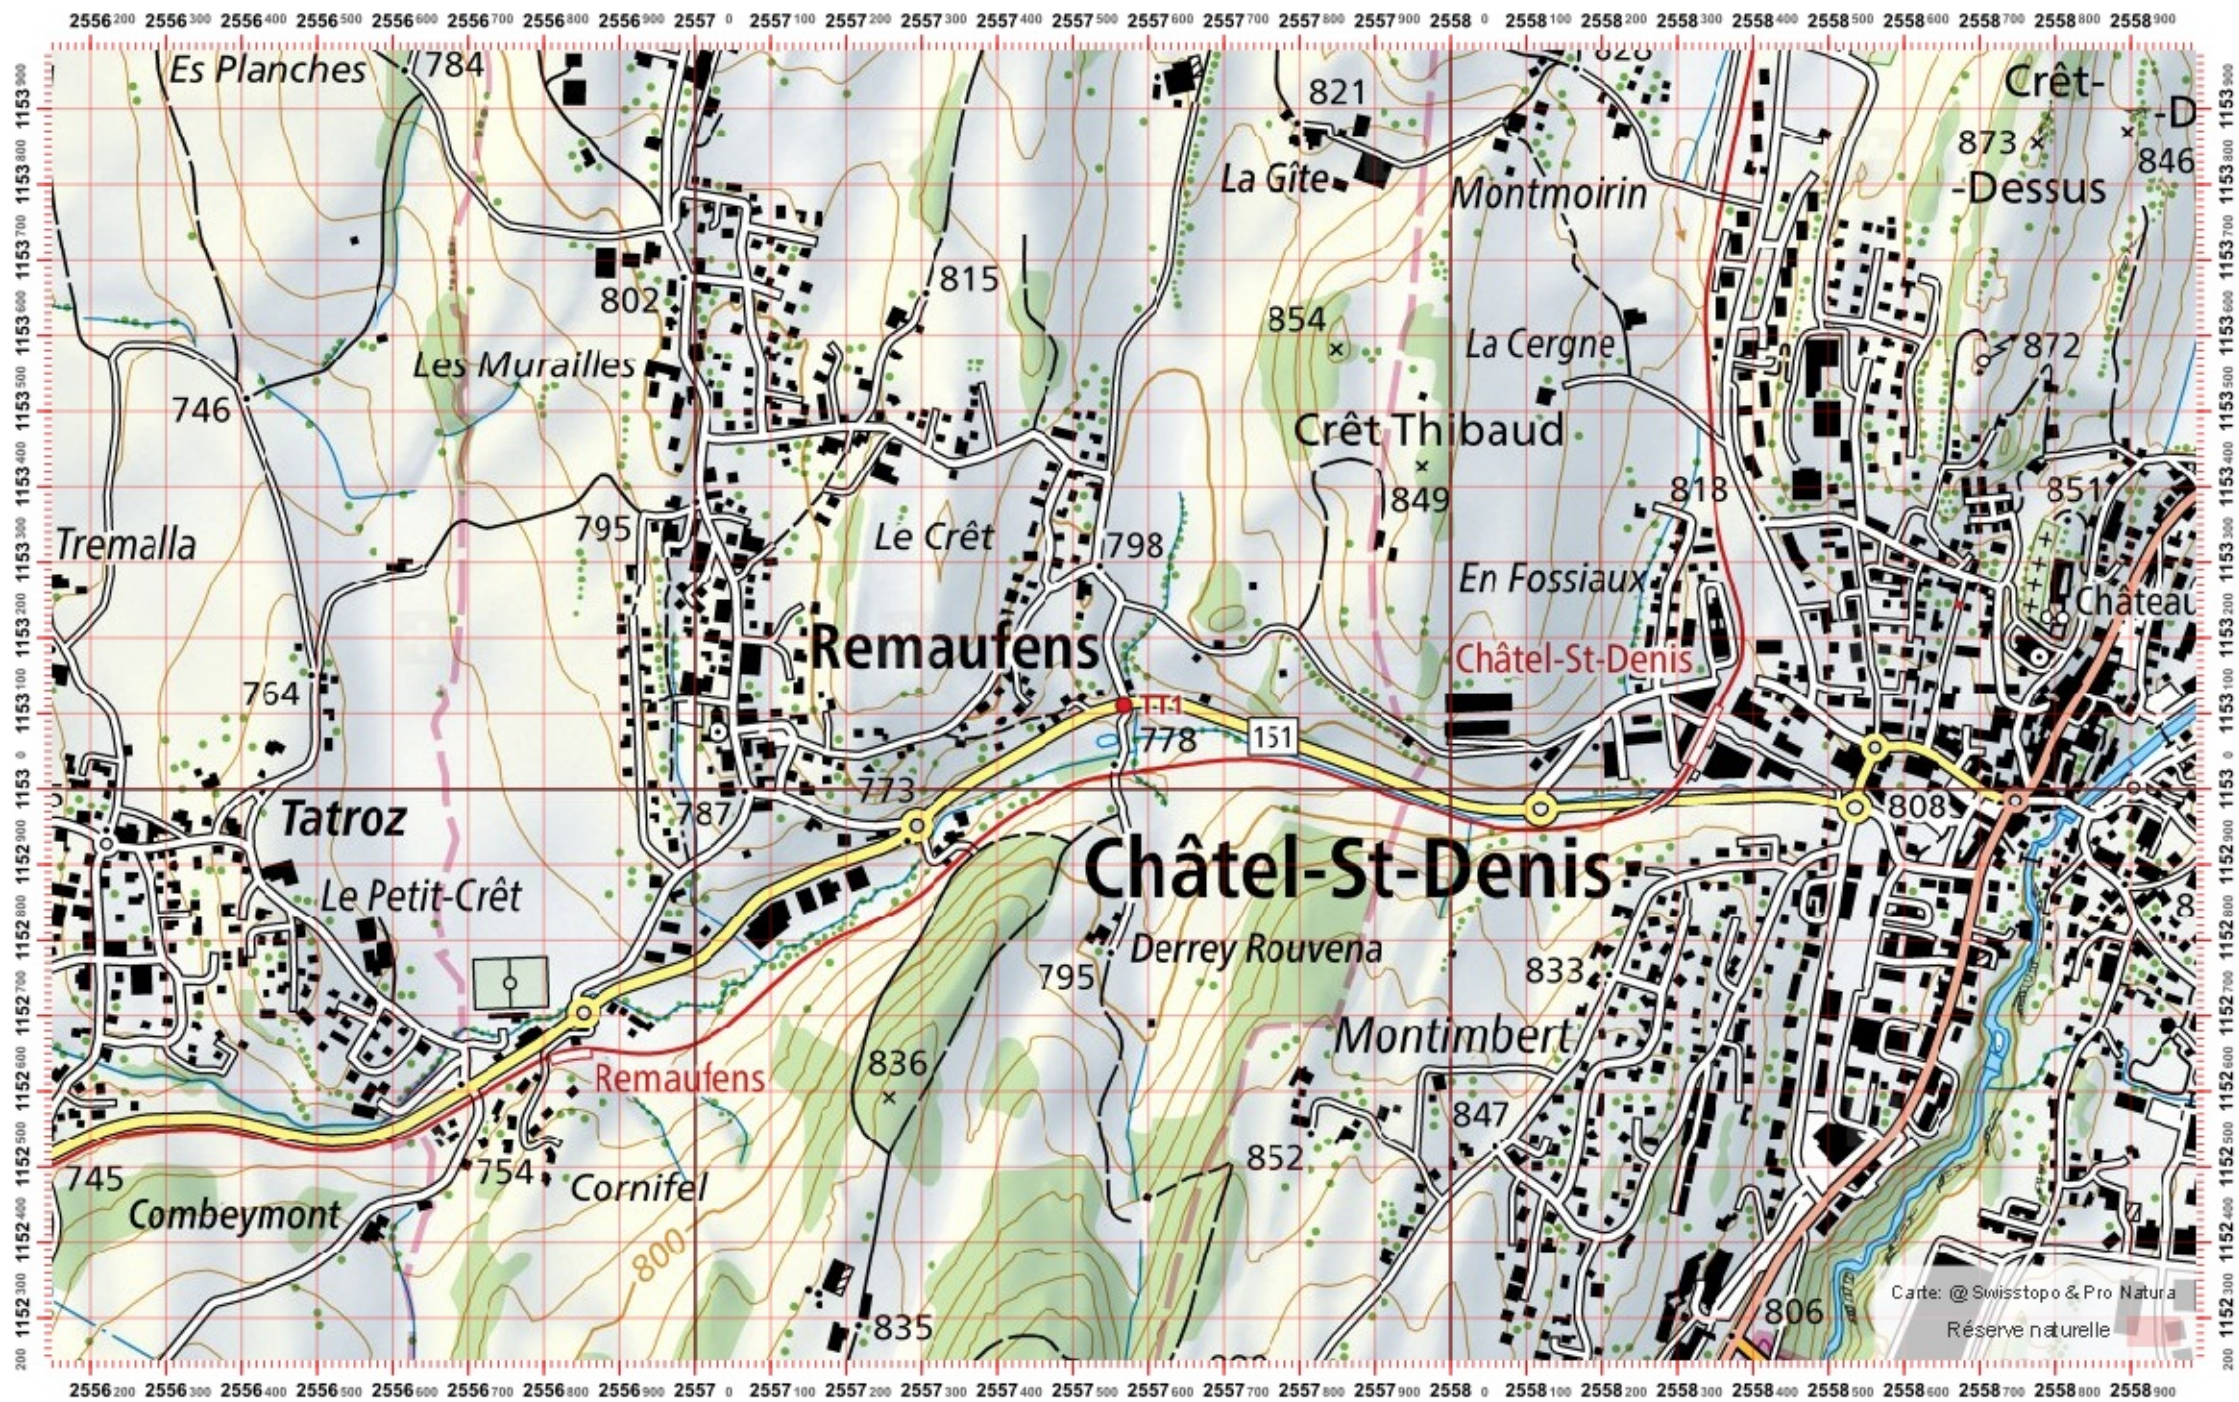

Recensement du castor / Suisse / Freiburg

Conseil Castor / info fauna

Coordonnées: 2°55' / 1°15'

Nr. carte 1:25'000: 1244 -- Châtel-Saint-Denis

ID: TT2

Nom cours d'eau: **Le Tatrel**

Nom / Prénom :

email :