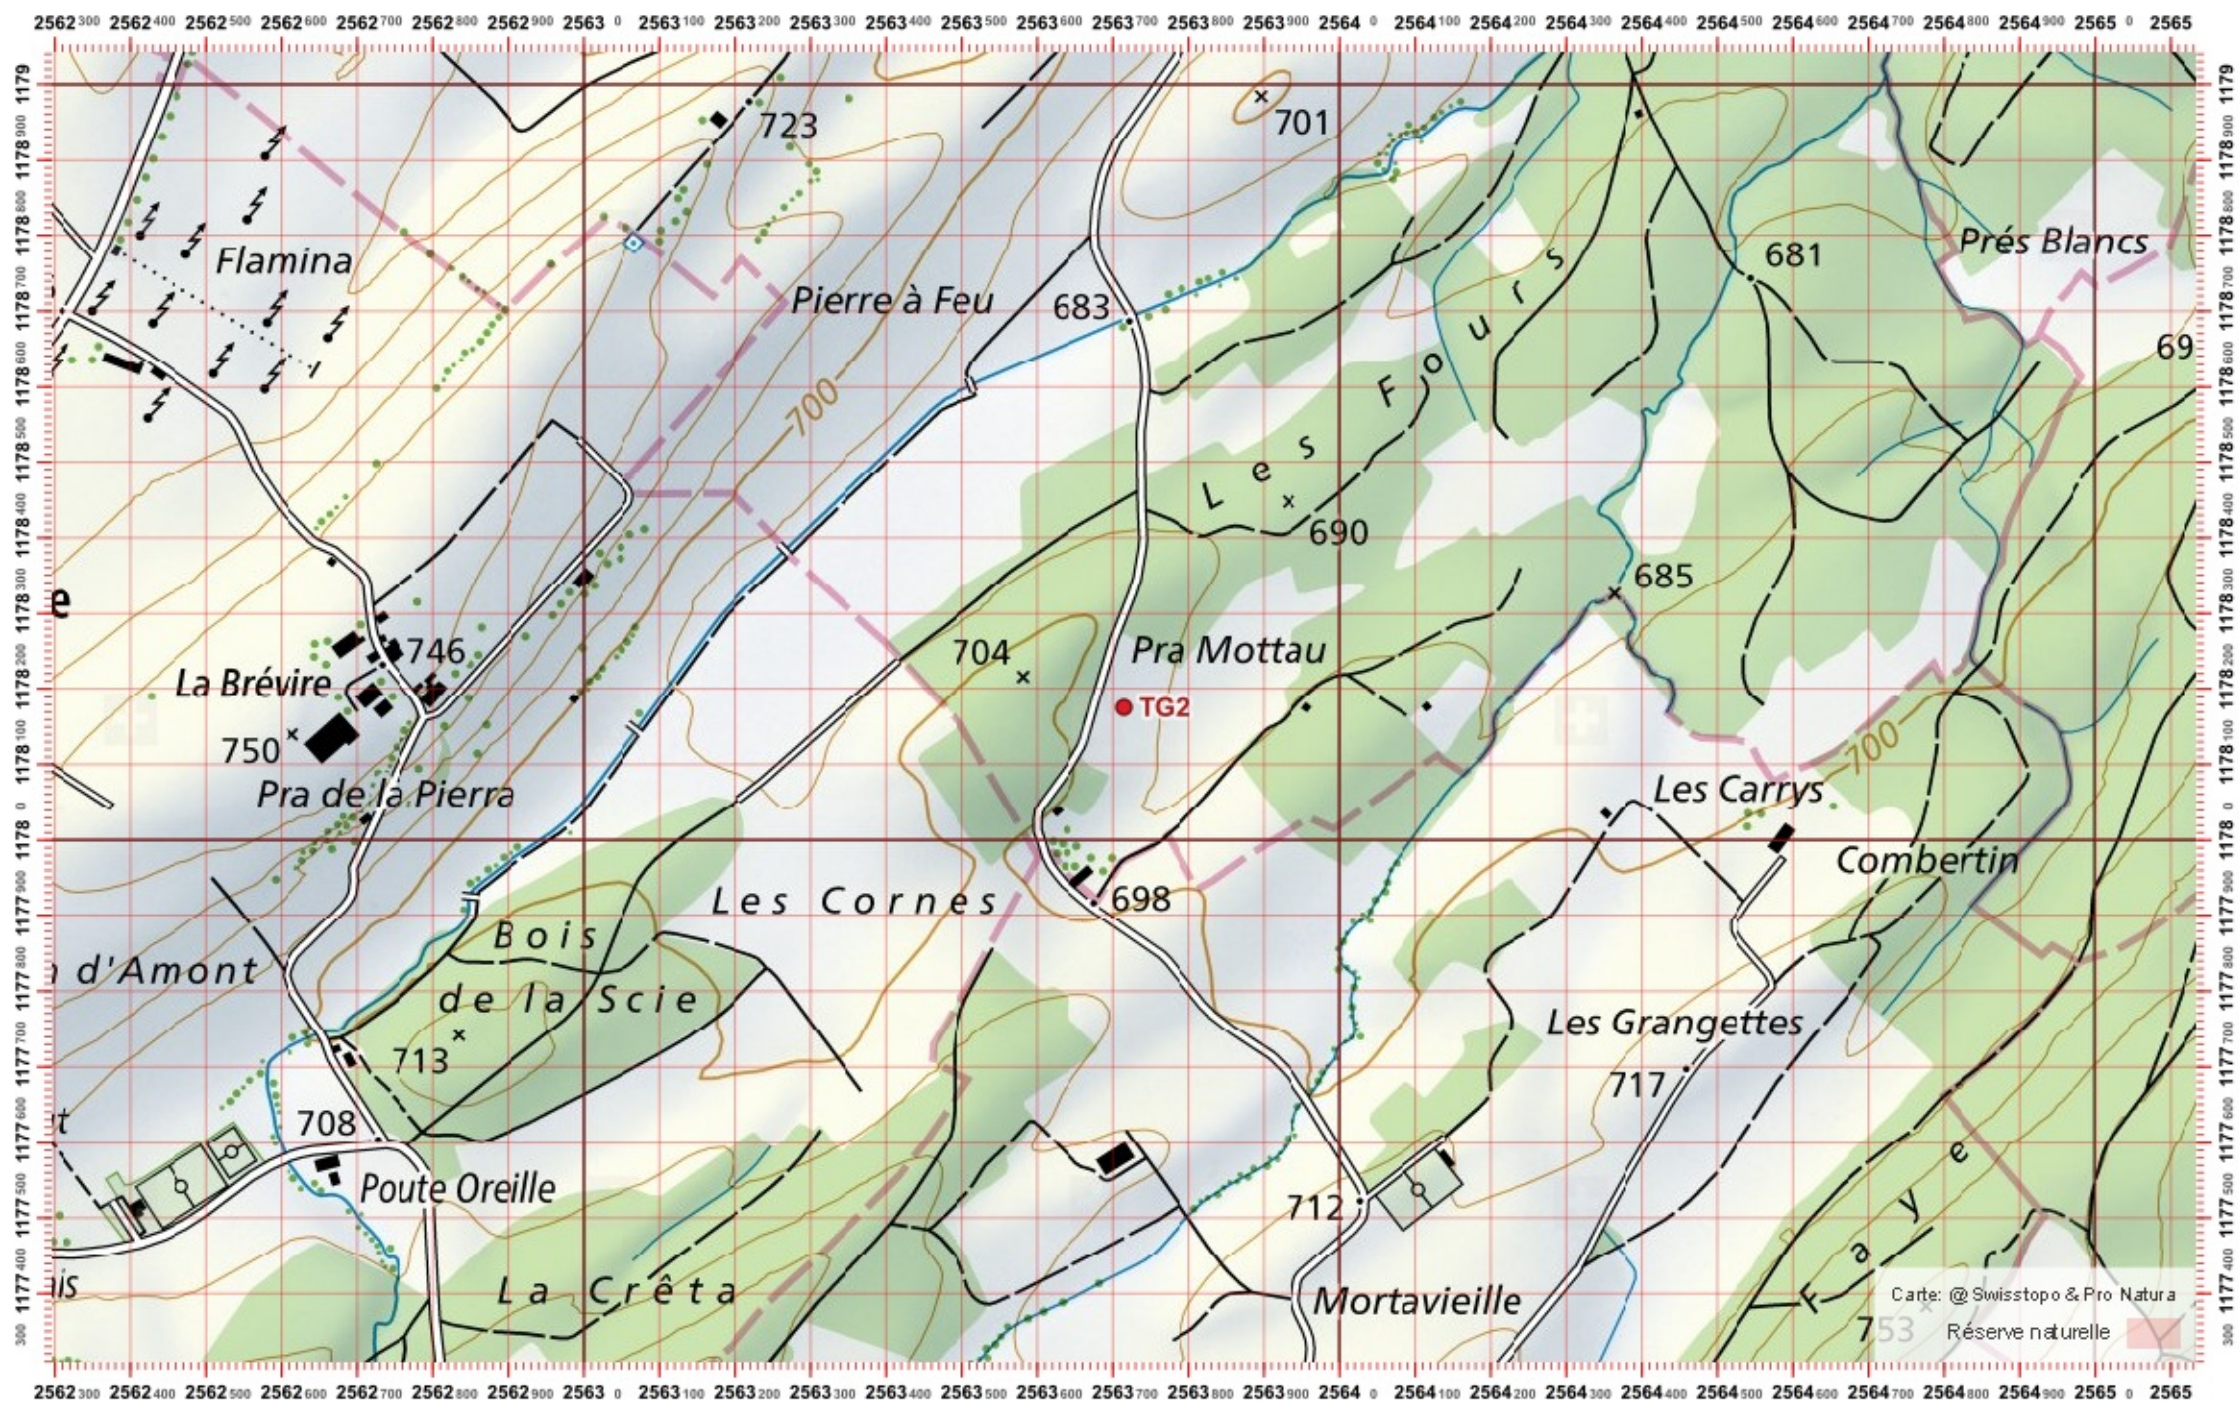

Recensement du castor / Suisse / Freiburg

Conseil Castor / info fauna

Coordonnées: 2°56'3" / 1°17'8"

Nr. carte 1:25'000: 1204 -- Romont

ID: TG2

Nom cours d'eau: Riviere a Torny le Grand

Nom / Prénom :

email :

Date :

Territoire 1 : / Territoire 2 : / Territoire 3 : / 1:10 000