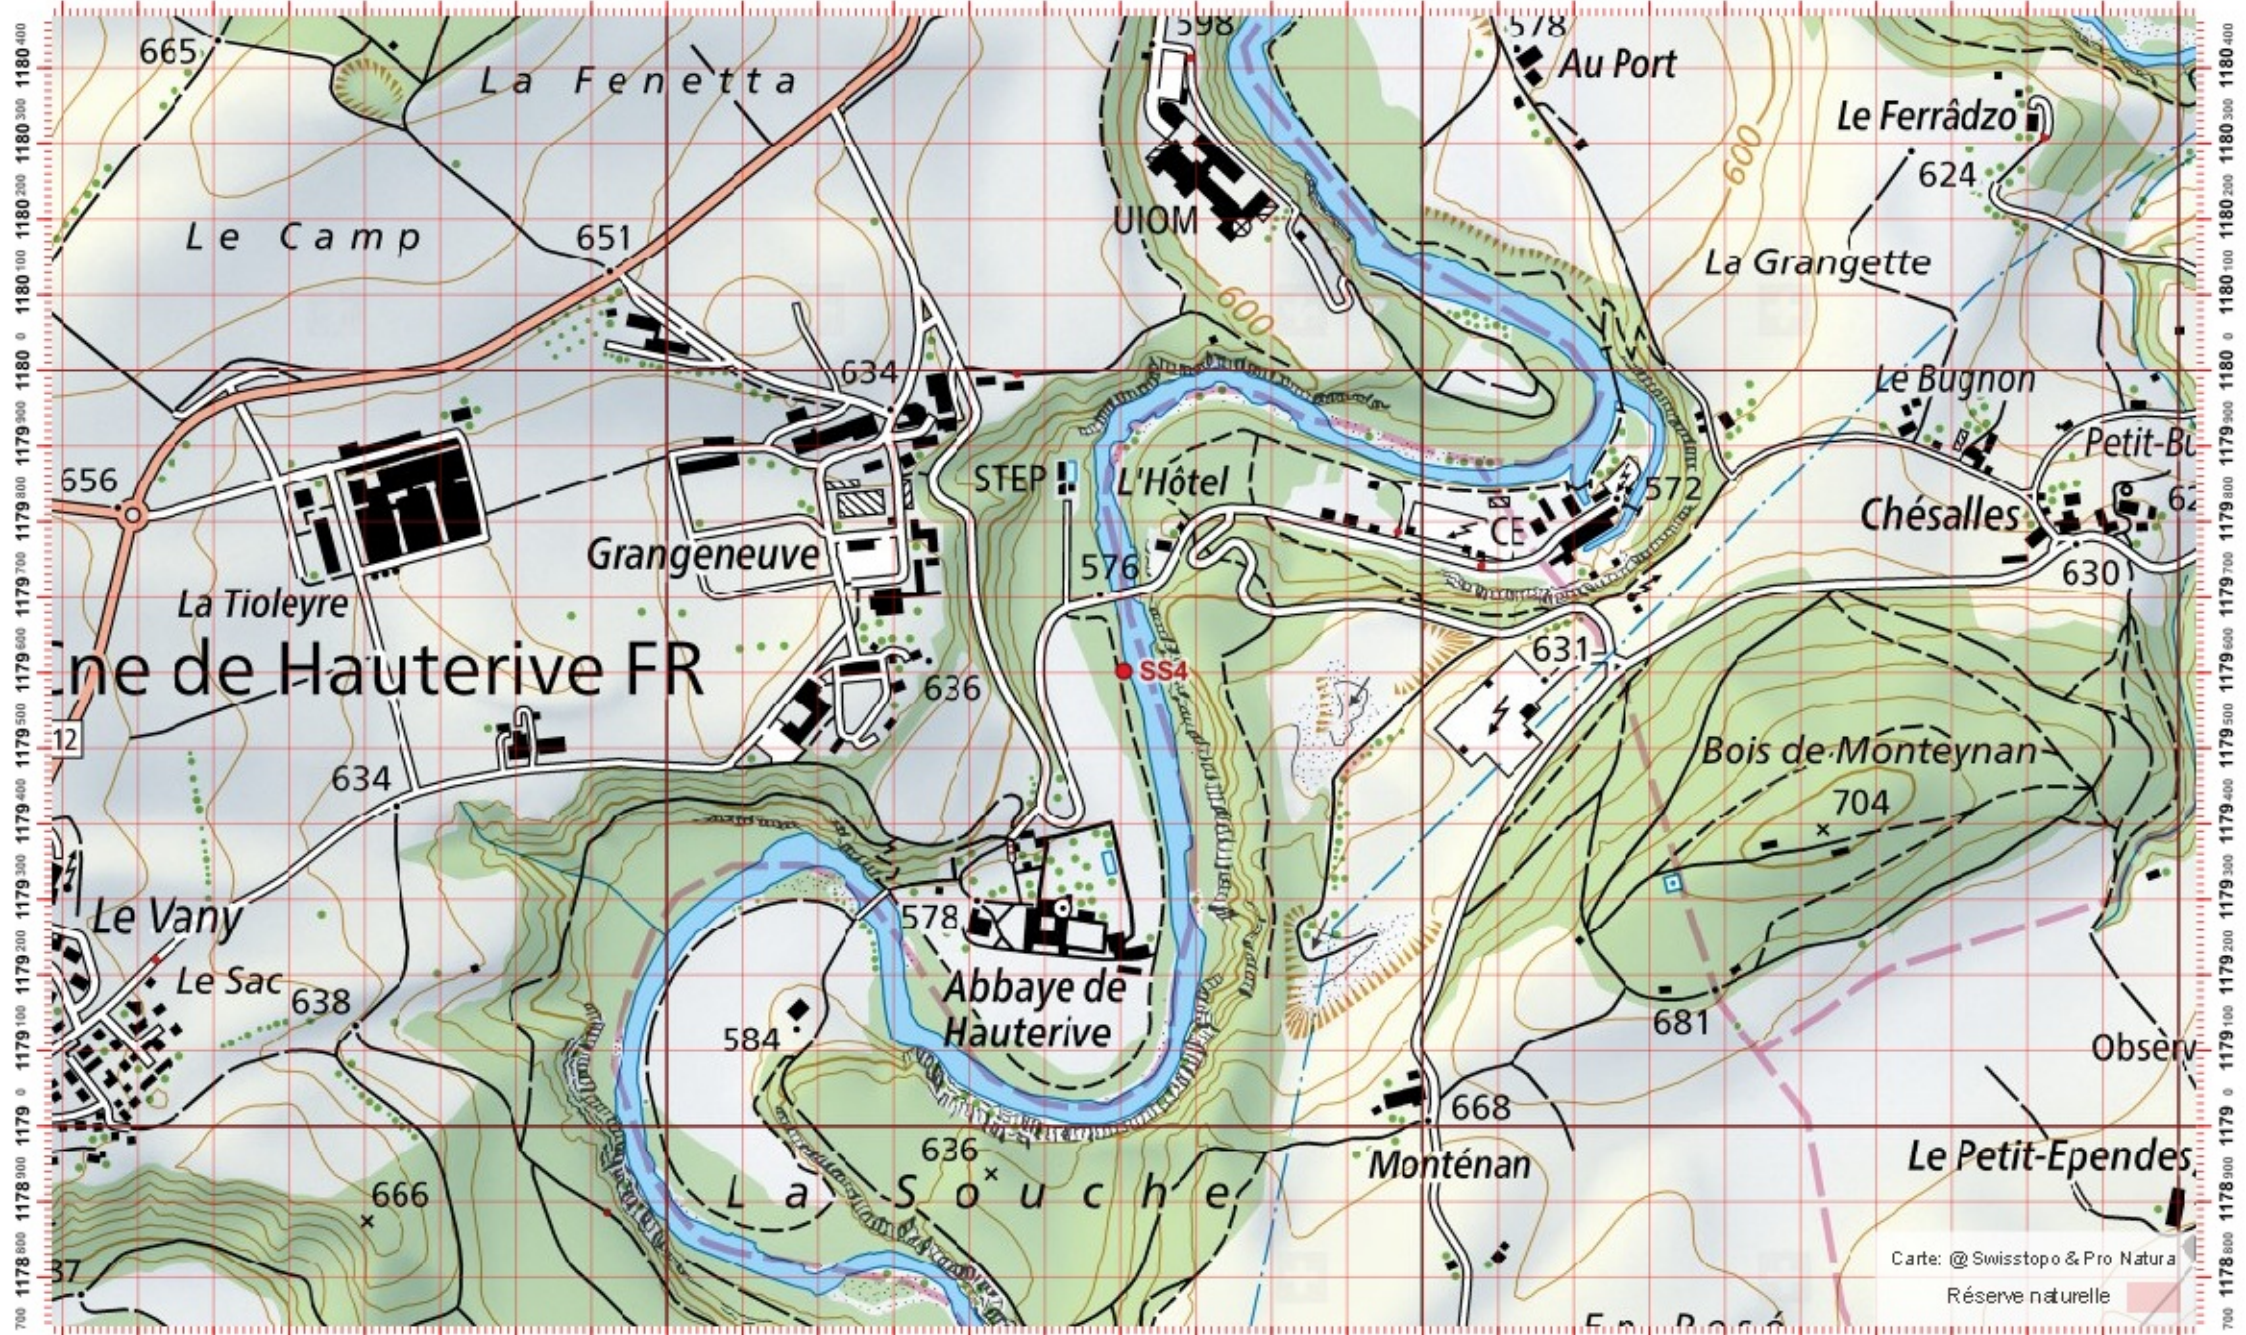

ne de Hauterive FR

Carte: @Swisstopo & Pro Natura
Réserve naturelle

Recensement du castor / Suisse / Freiburg

Conseil Castor / info fauna

Coordonnées: 2°57'6" / 1°18'1"

Nr. carte 1:25'000: 1205 -- Rossens

ID: SS5