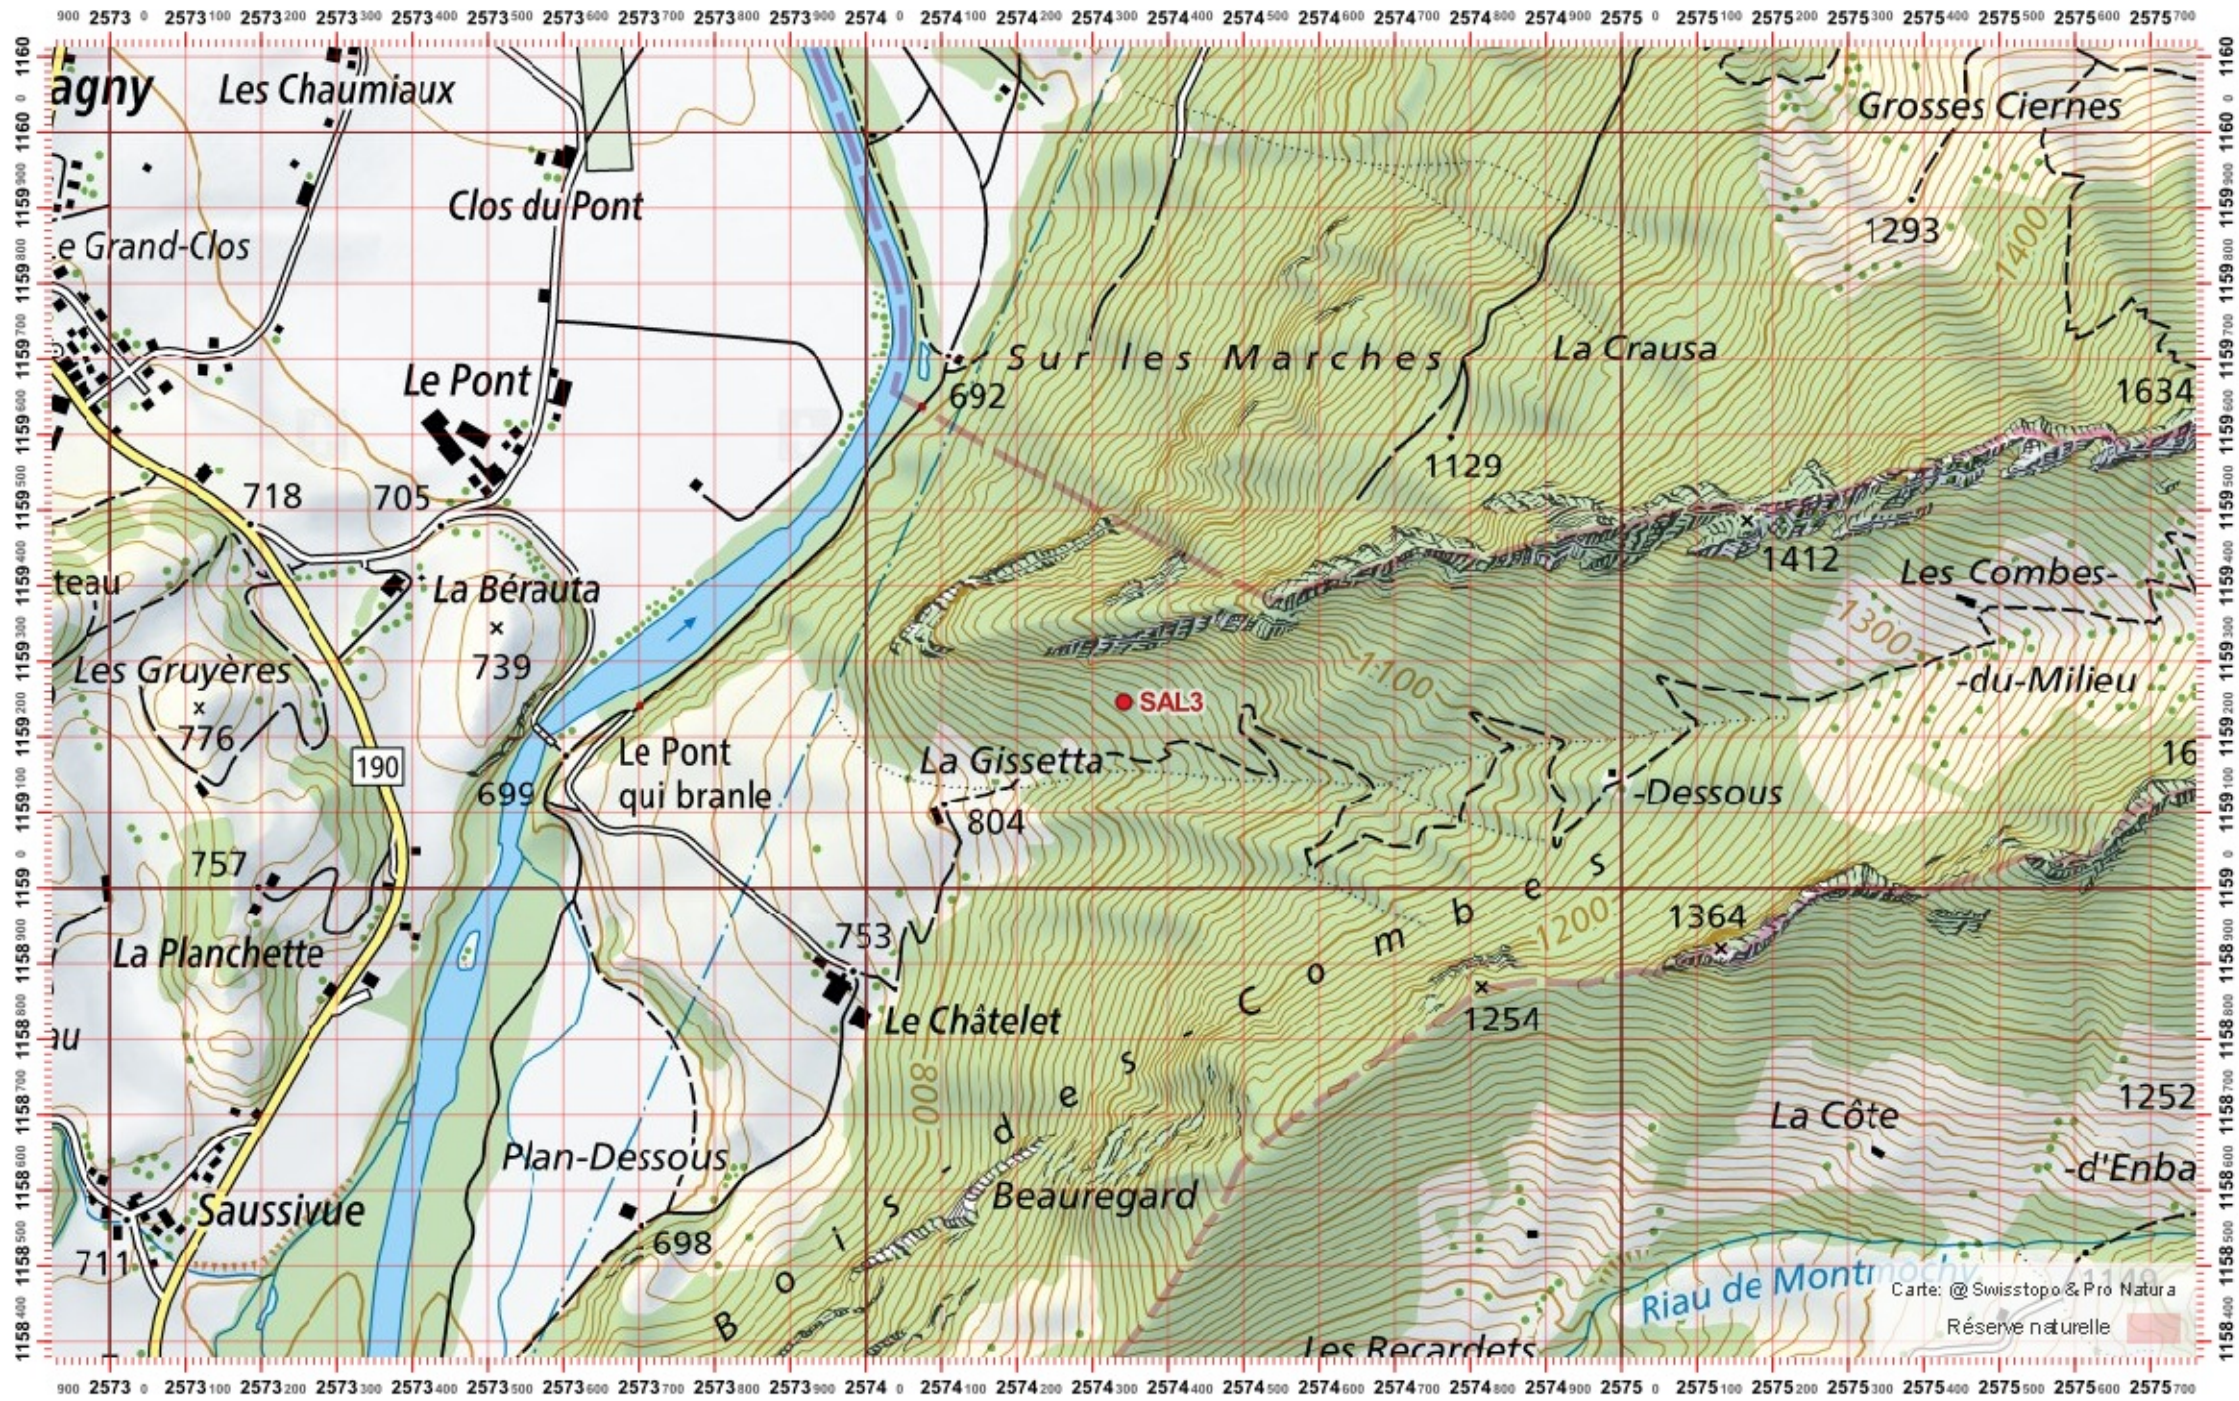

Recensement du castor / Suisse / Freiburg

Conseil Castor / info fauna

Coordonnées: 2°574 / 1°159

Nr. carte 1:25'000: 1225 -- Gruyères

ID: SAL3

Nom cours d'eau: La Sarine aval Lac Lessoc

Nom / Prénom :

email :

Date :

Territoire 1 : / Territoire 2 : / Territoire 3 : / 1:10 000