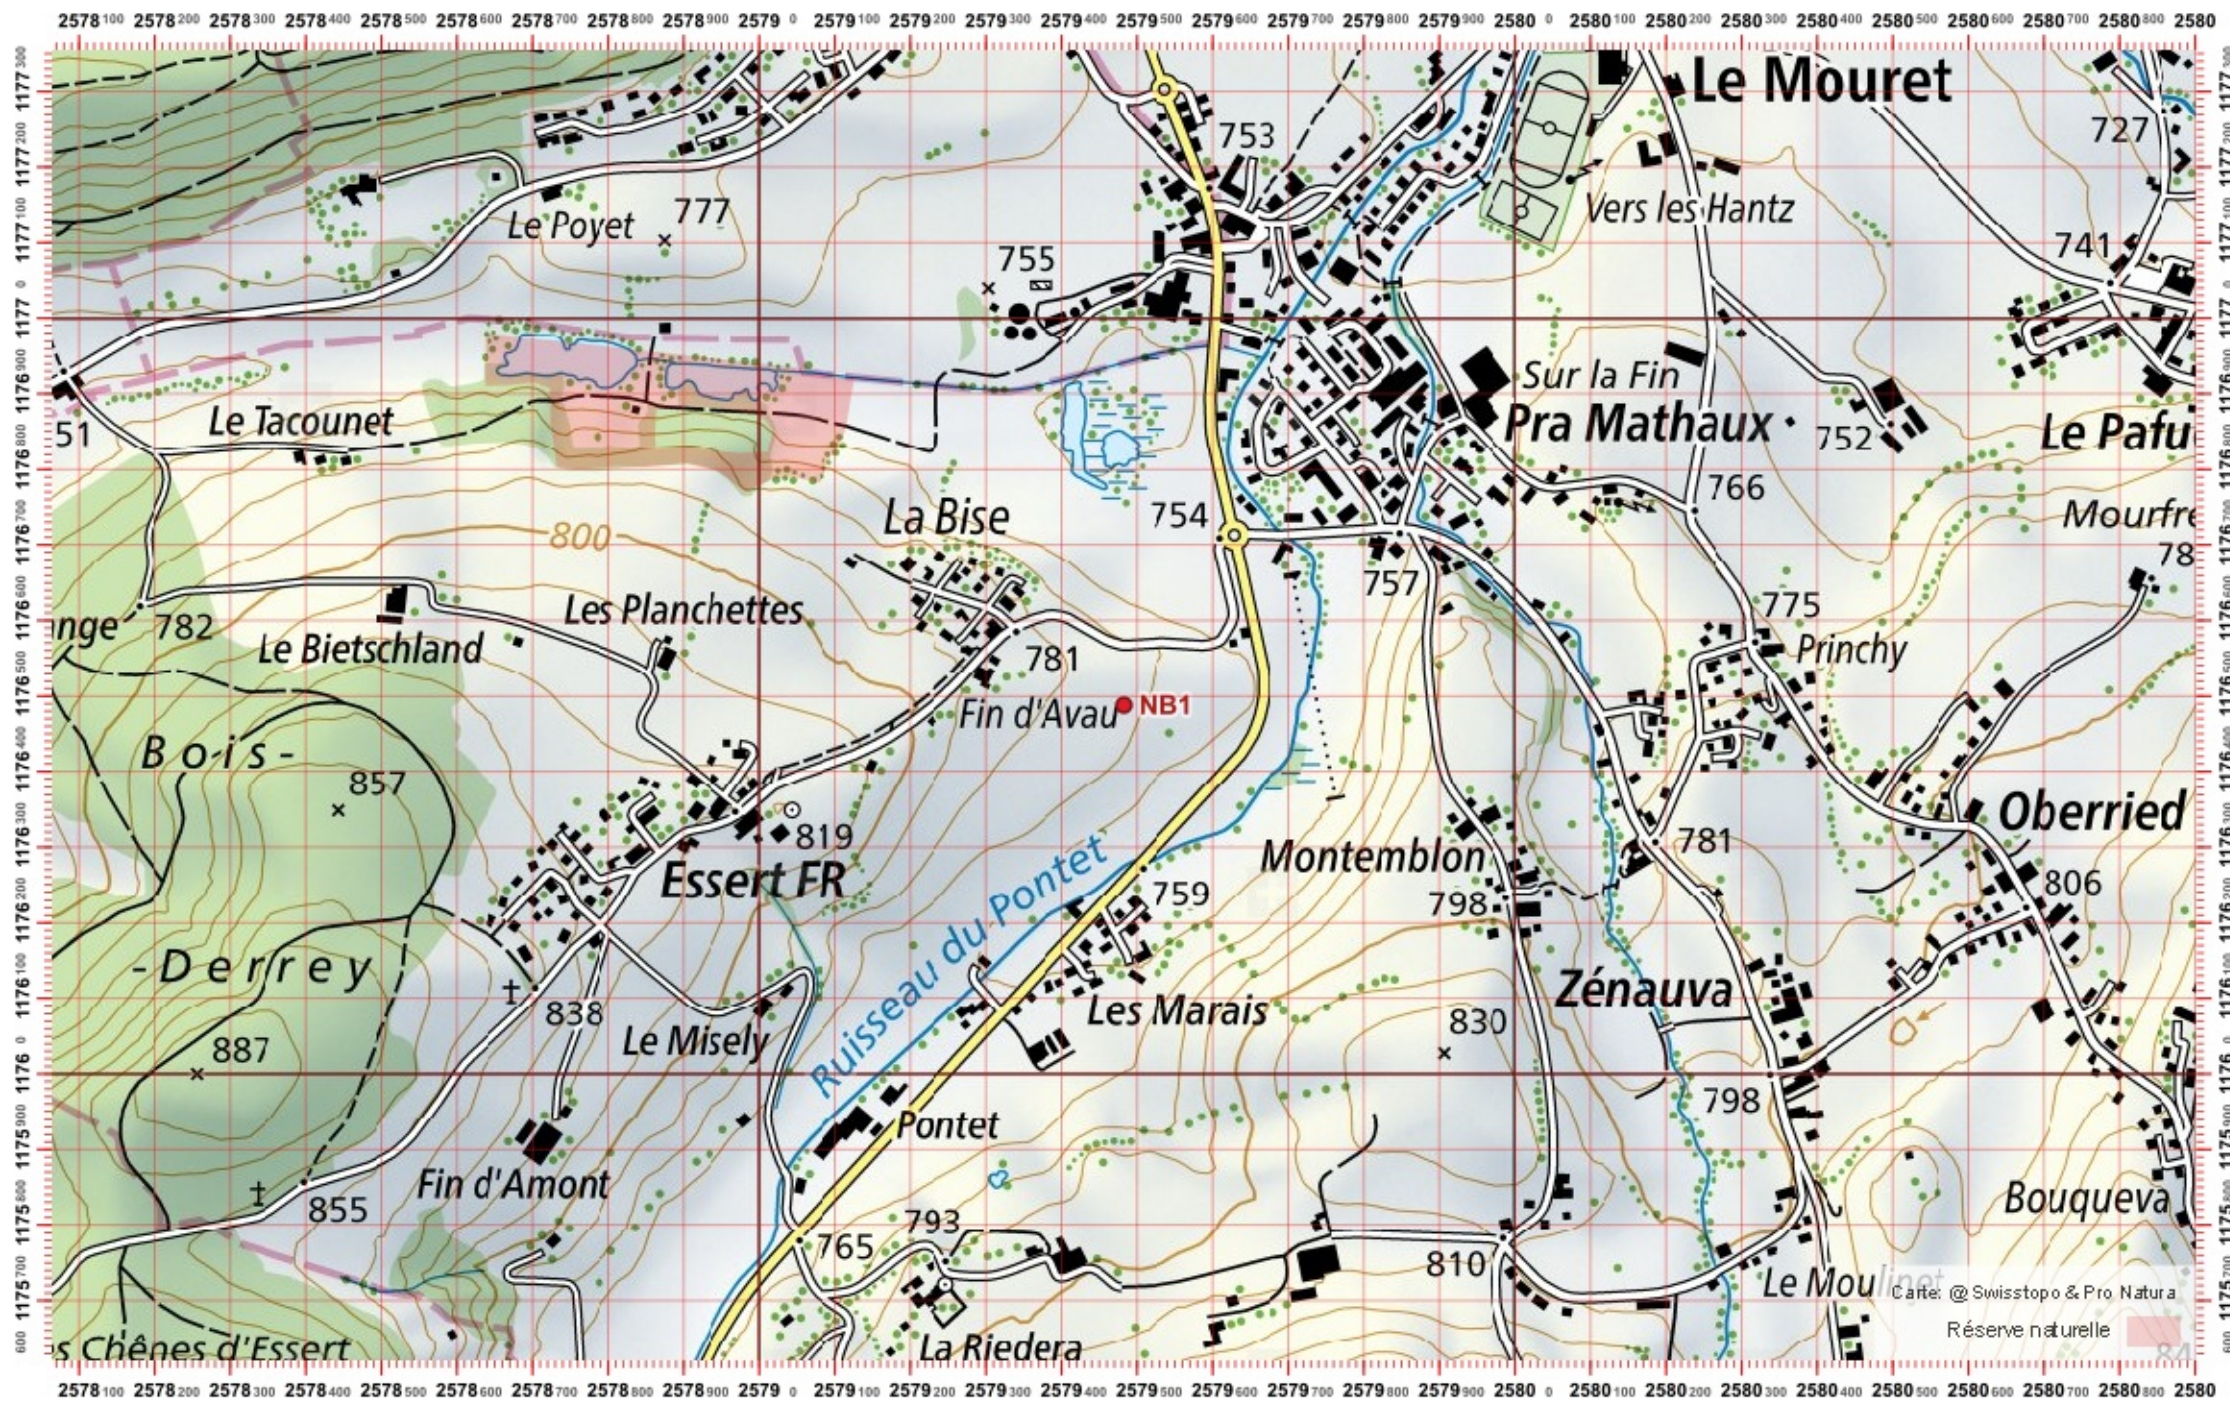

Recensement du castor / Suisse / Freiburg

Conseil Castor / info fauna

Coordonnées: 2°57'9" / 1°17'6"

Nr. carte 1:25'000: 1205 -- Rossens

ID: NB1

Nom cours d'eau: Nesslerabach

Date :

Nom / Prénom :

email :

Territoire 1 : / Territoire 2 : / Territoire 3 : / 1:10 000