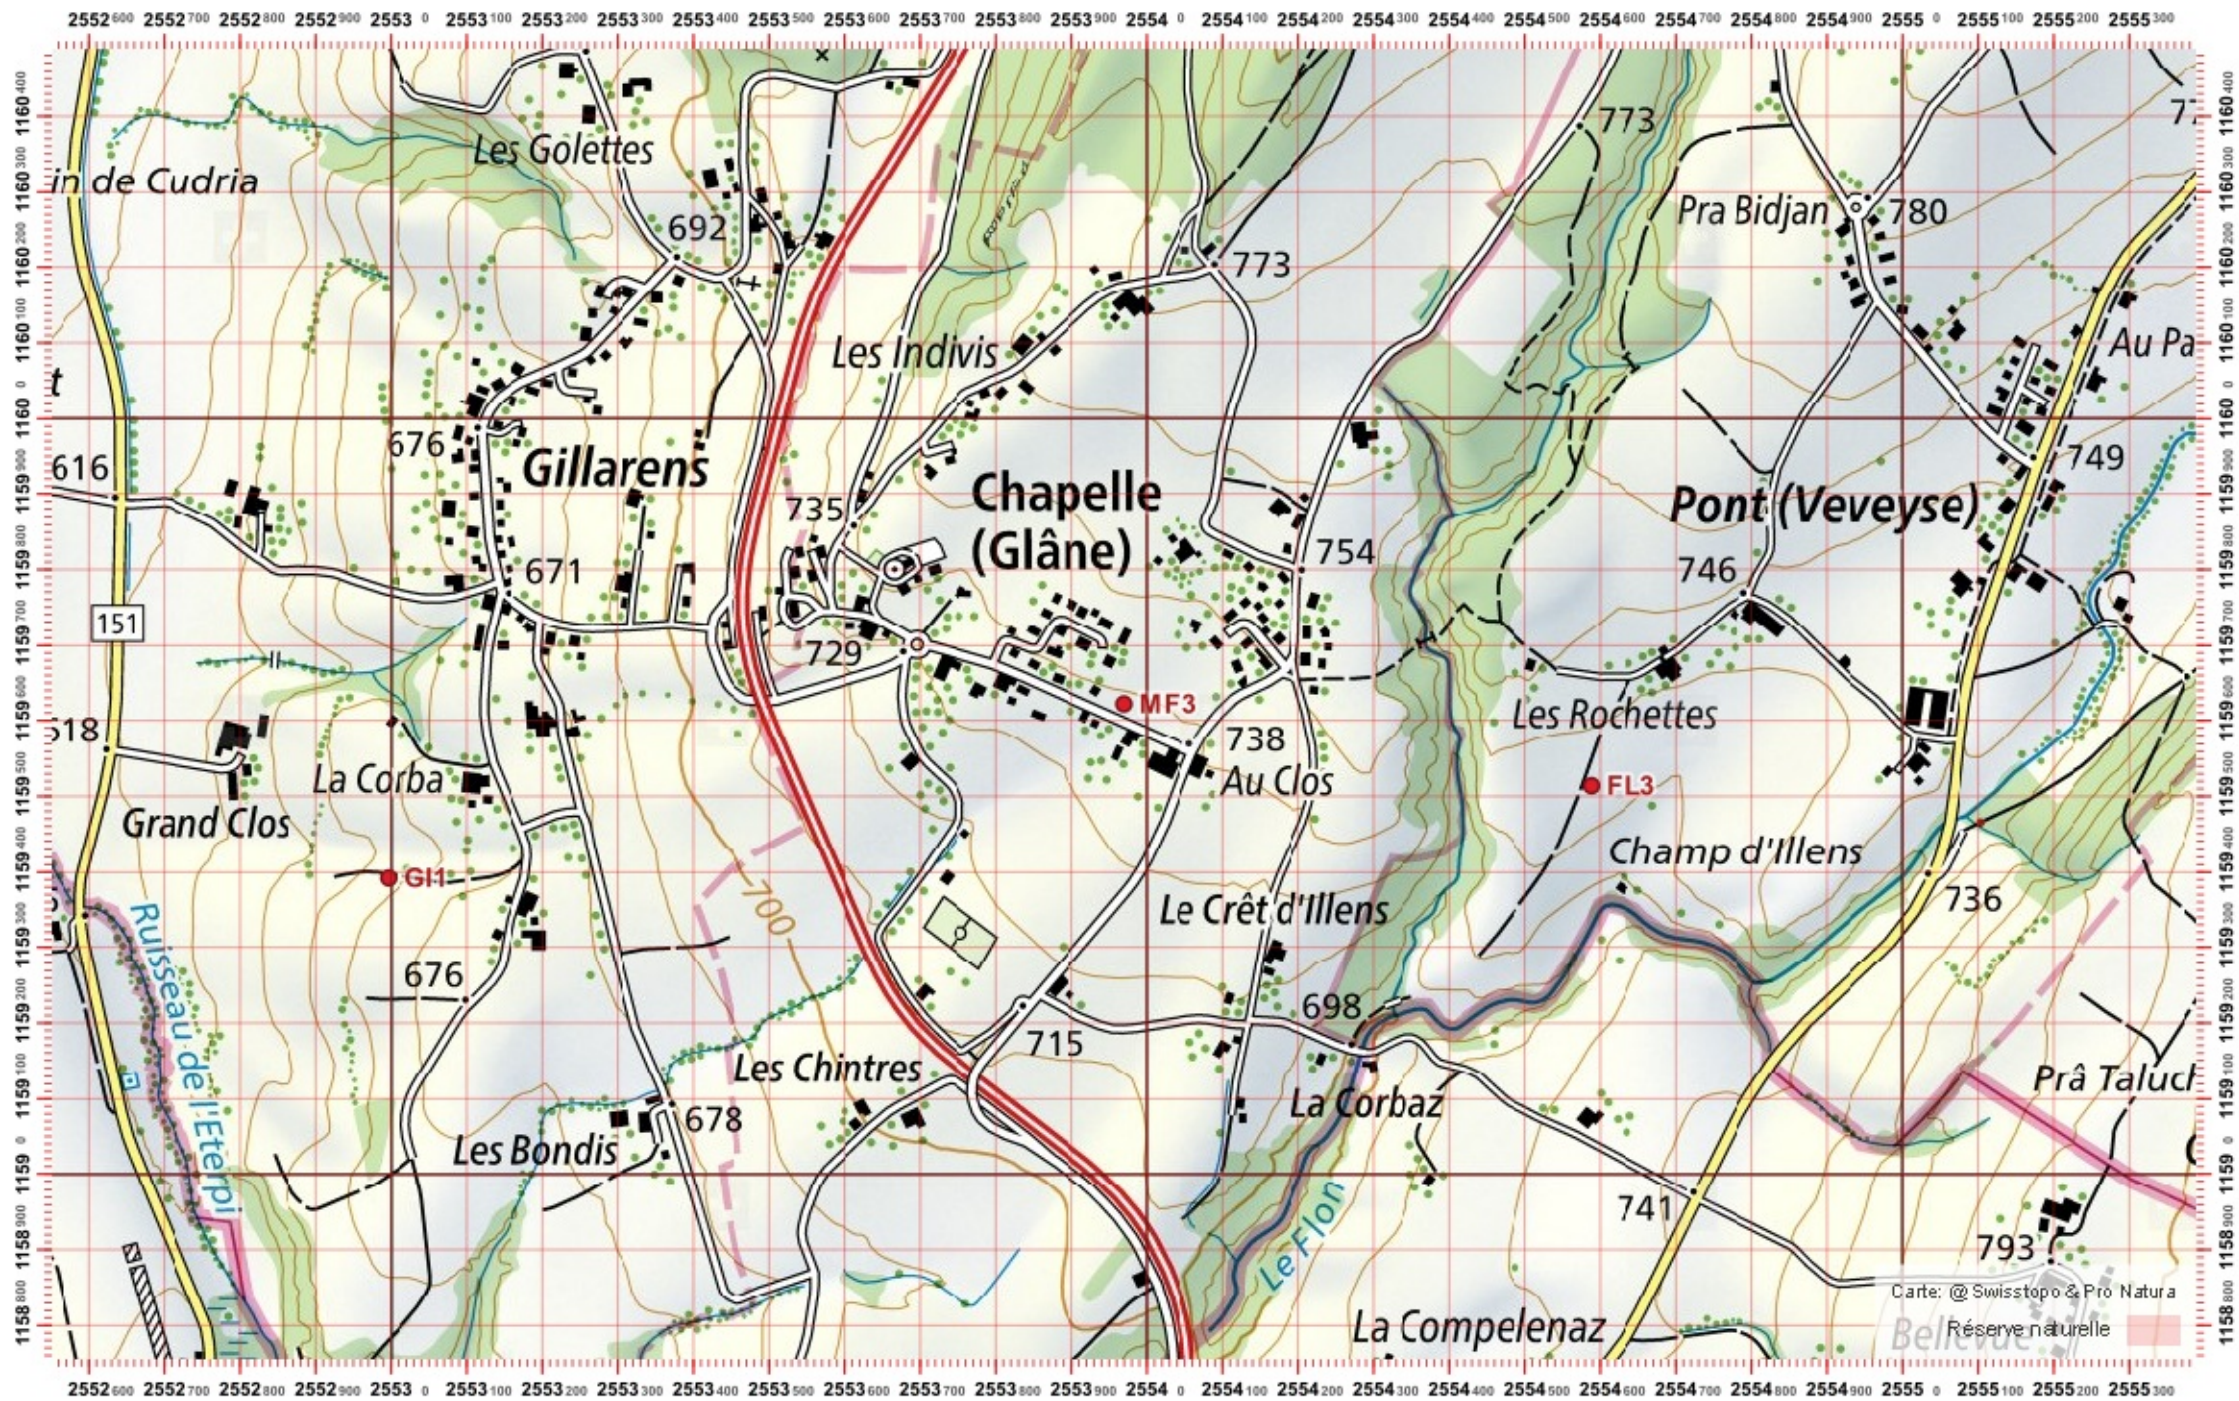

Date :

Territoire 1 :

Territoire 2 :

Territoire 3 :

1:10 000

Carte: @Swisstopo & Pro Natura

Bellevue Réserve naturelle

Recensement du castor / Suisse / Freiburg