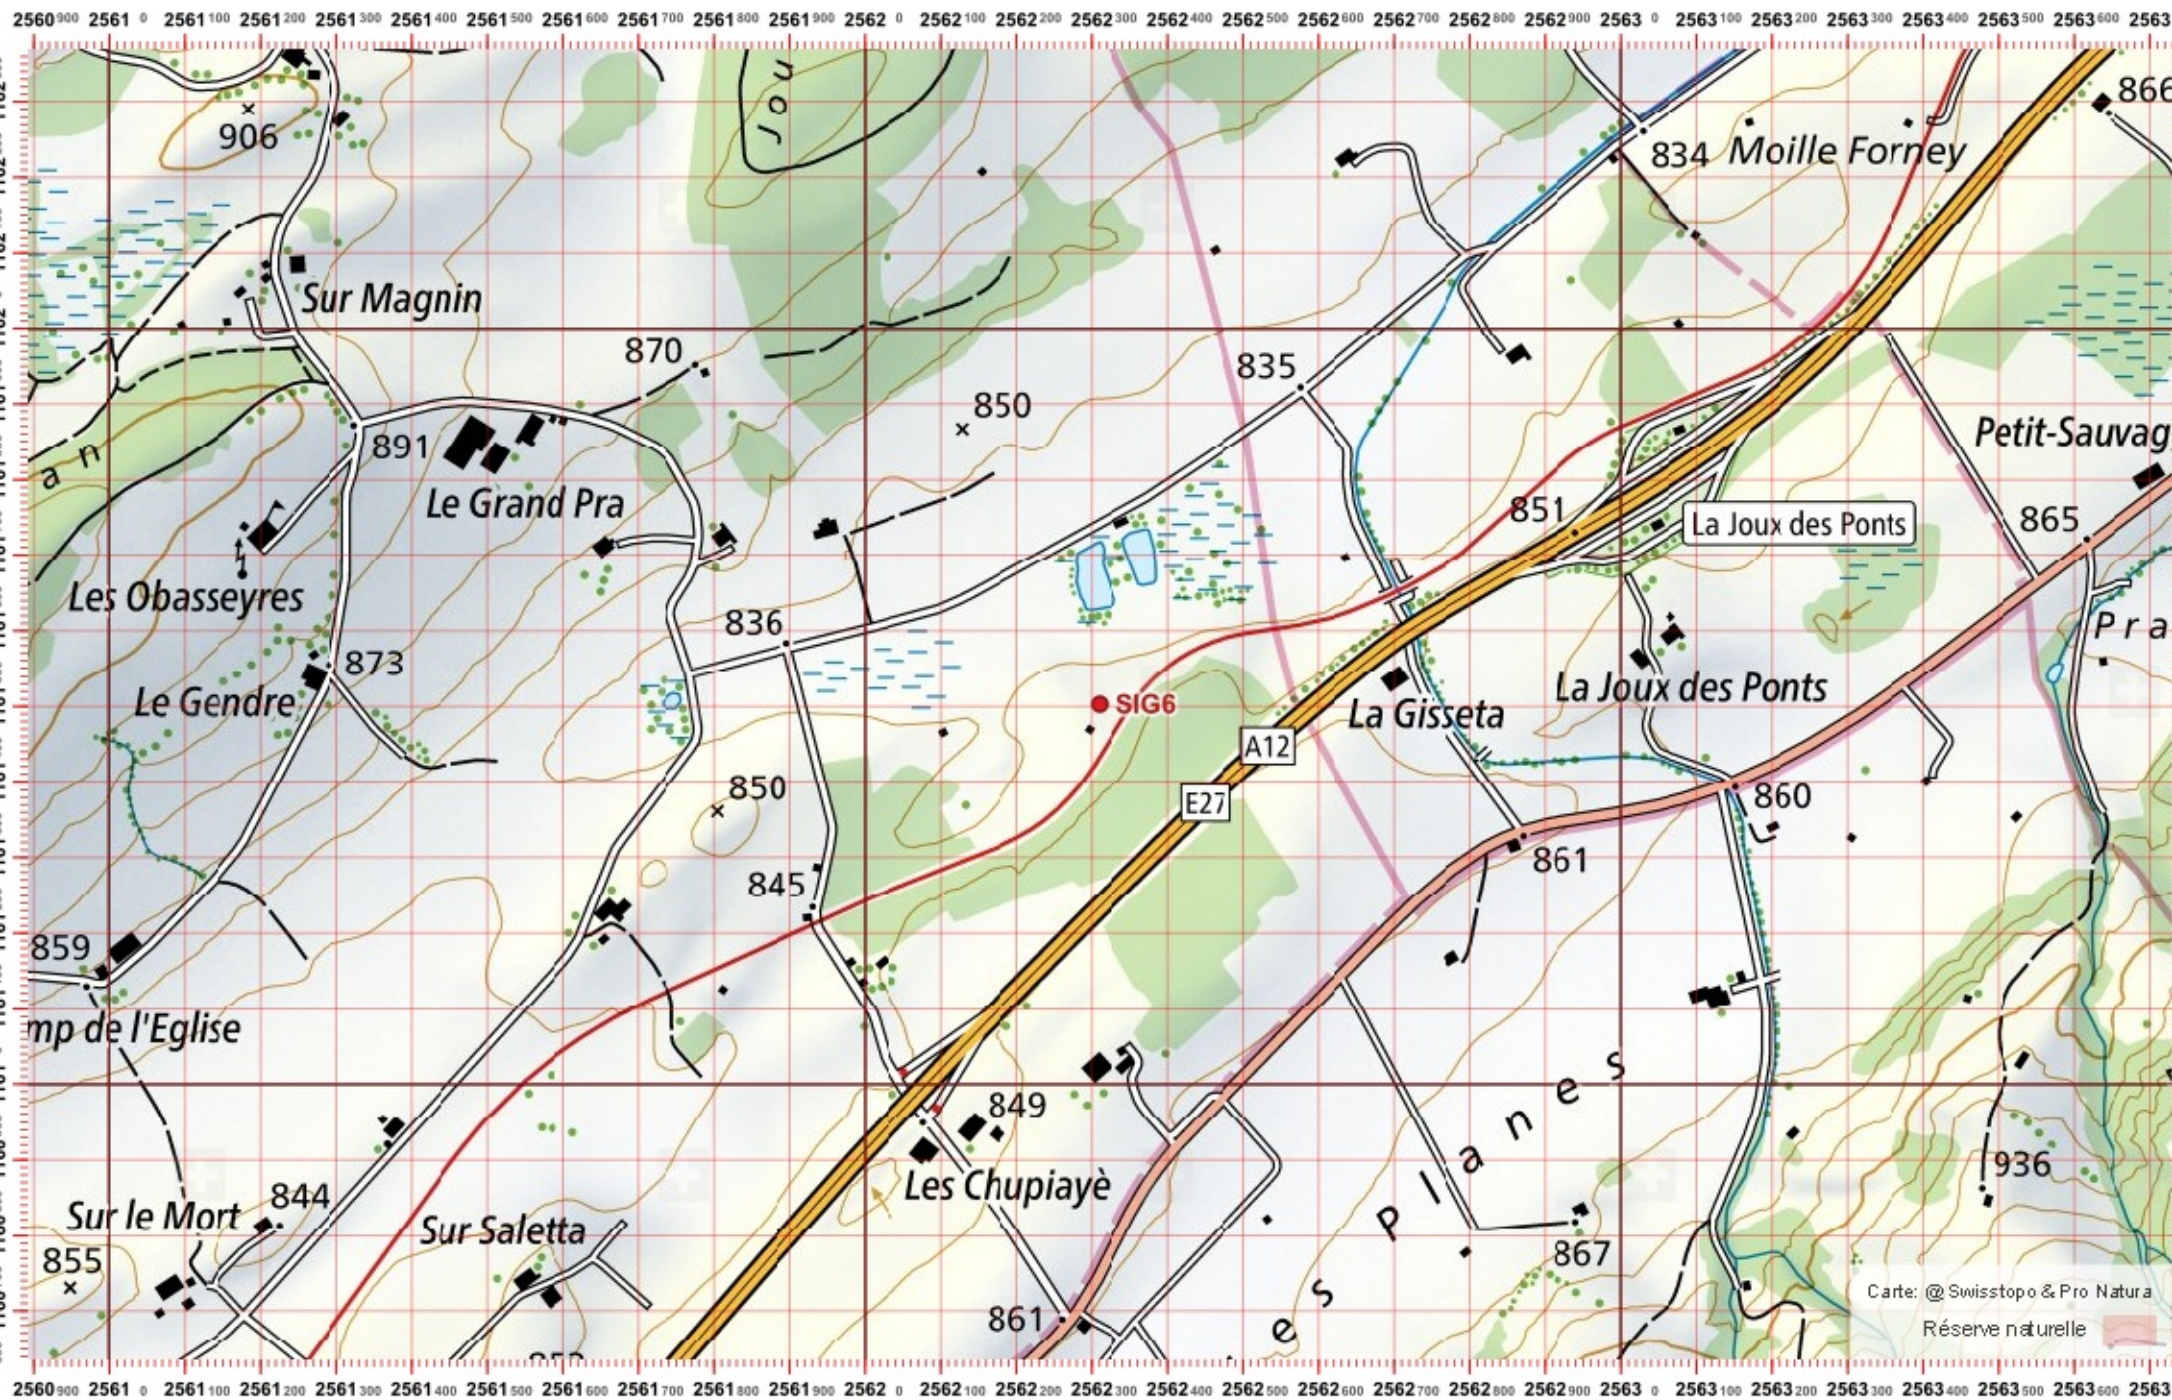

Recensement du castor / Suisse / Freiburg

Conseil Castor / info fauna

Coordonnées: 2°562 / 1°161

Nr. carte 1:25'000: 1224 -- Moudon

ID: SIG6

Nom cours d'eau: La Sionge

Nom / Prénom :

email :

Date :

Territoire 1 :

Territoire 2 :

Territoire 3 :

1:10 000