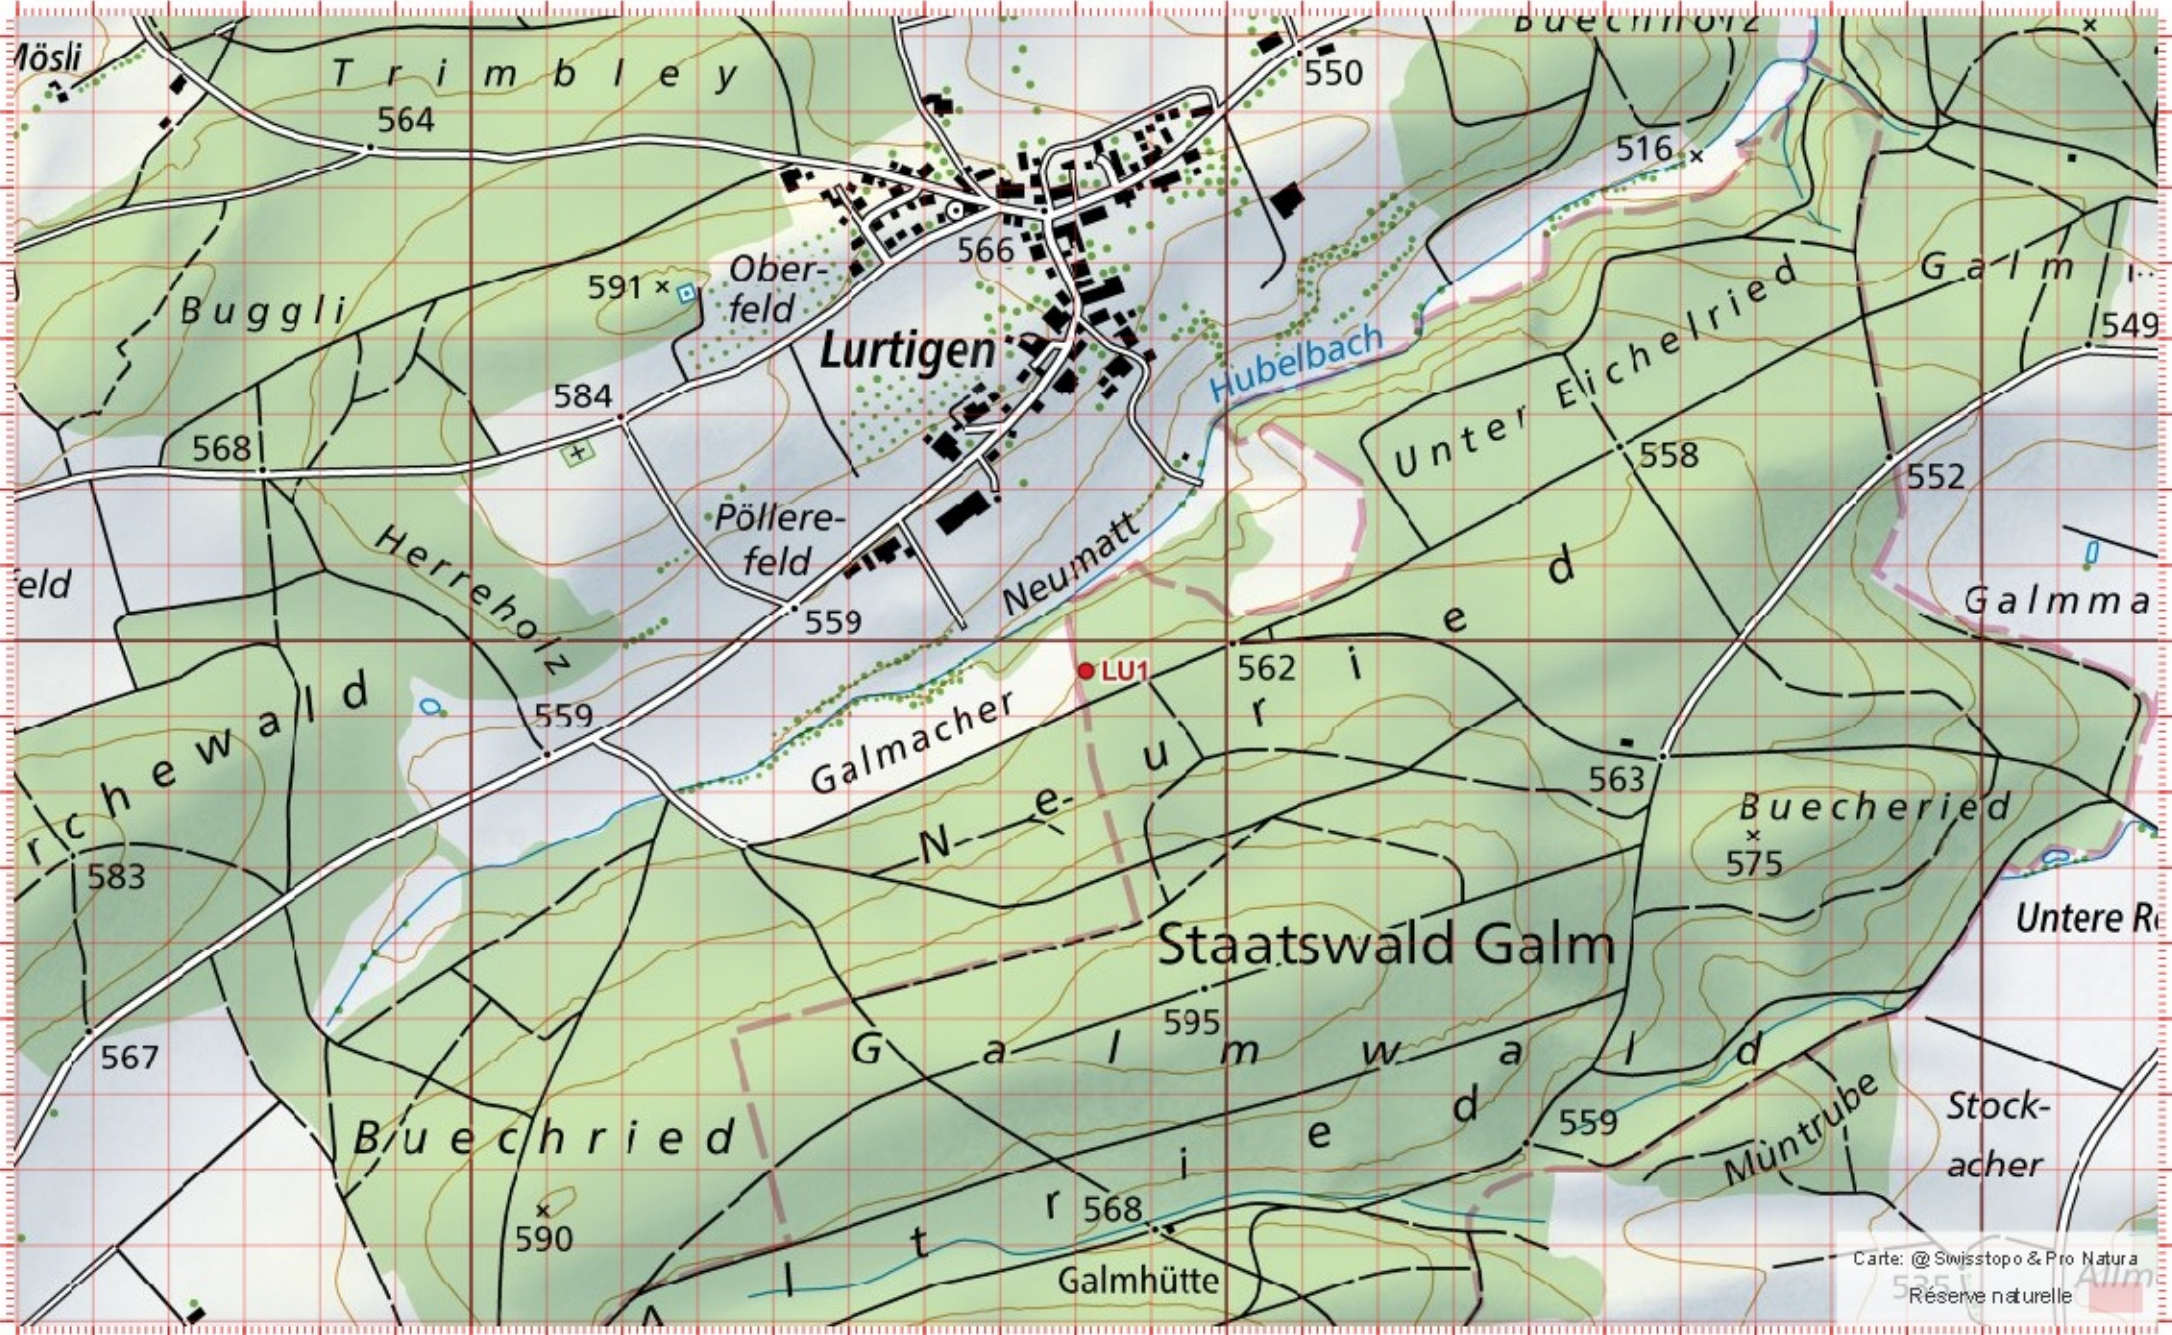

Recensement du castor / Suisse / Freiburg

Conseil Castor / info fauna

Coordonnées: 2°579 / 1°196

Nr. carte 1:25'000: 1165 -- Murten / Morat

ID: LU1

Nom cours d'eau: **Bach bei Lurtigen**

Nom / Prénom :

email :

Date :

Territoire 1 :

Territoire 2 :

Territoire 3 :

1:10 000

2578400 2578500 2578600 2578700 2578800 2578900 2579000 2579100 2579200 2579300 2579400 2579500 2579600 2579700 2579800 2579900 2580000 2580100 2580200 2580300 2580400 2580500 2580600 2580700 2580800 2580900 2581000 2581100 2581200