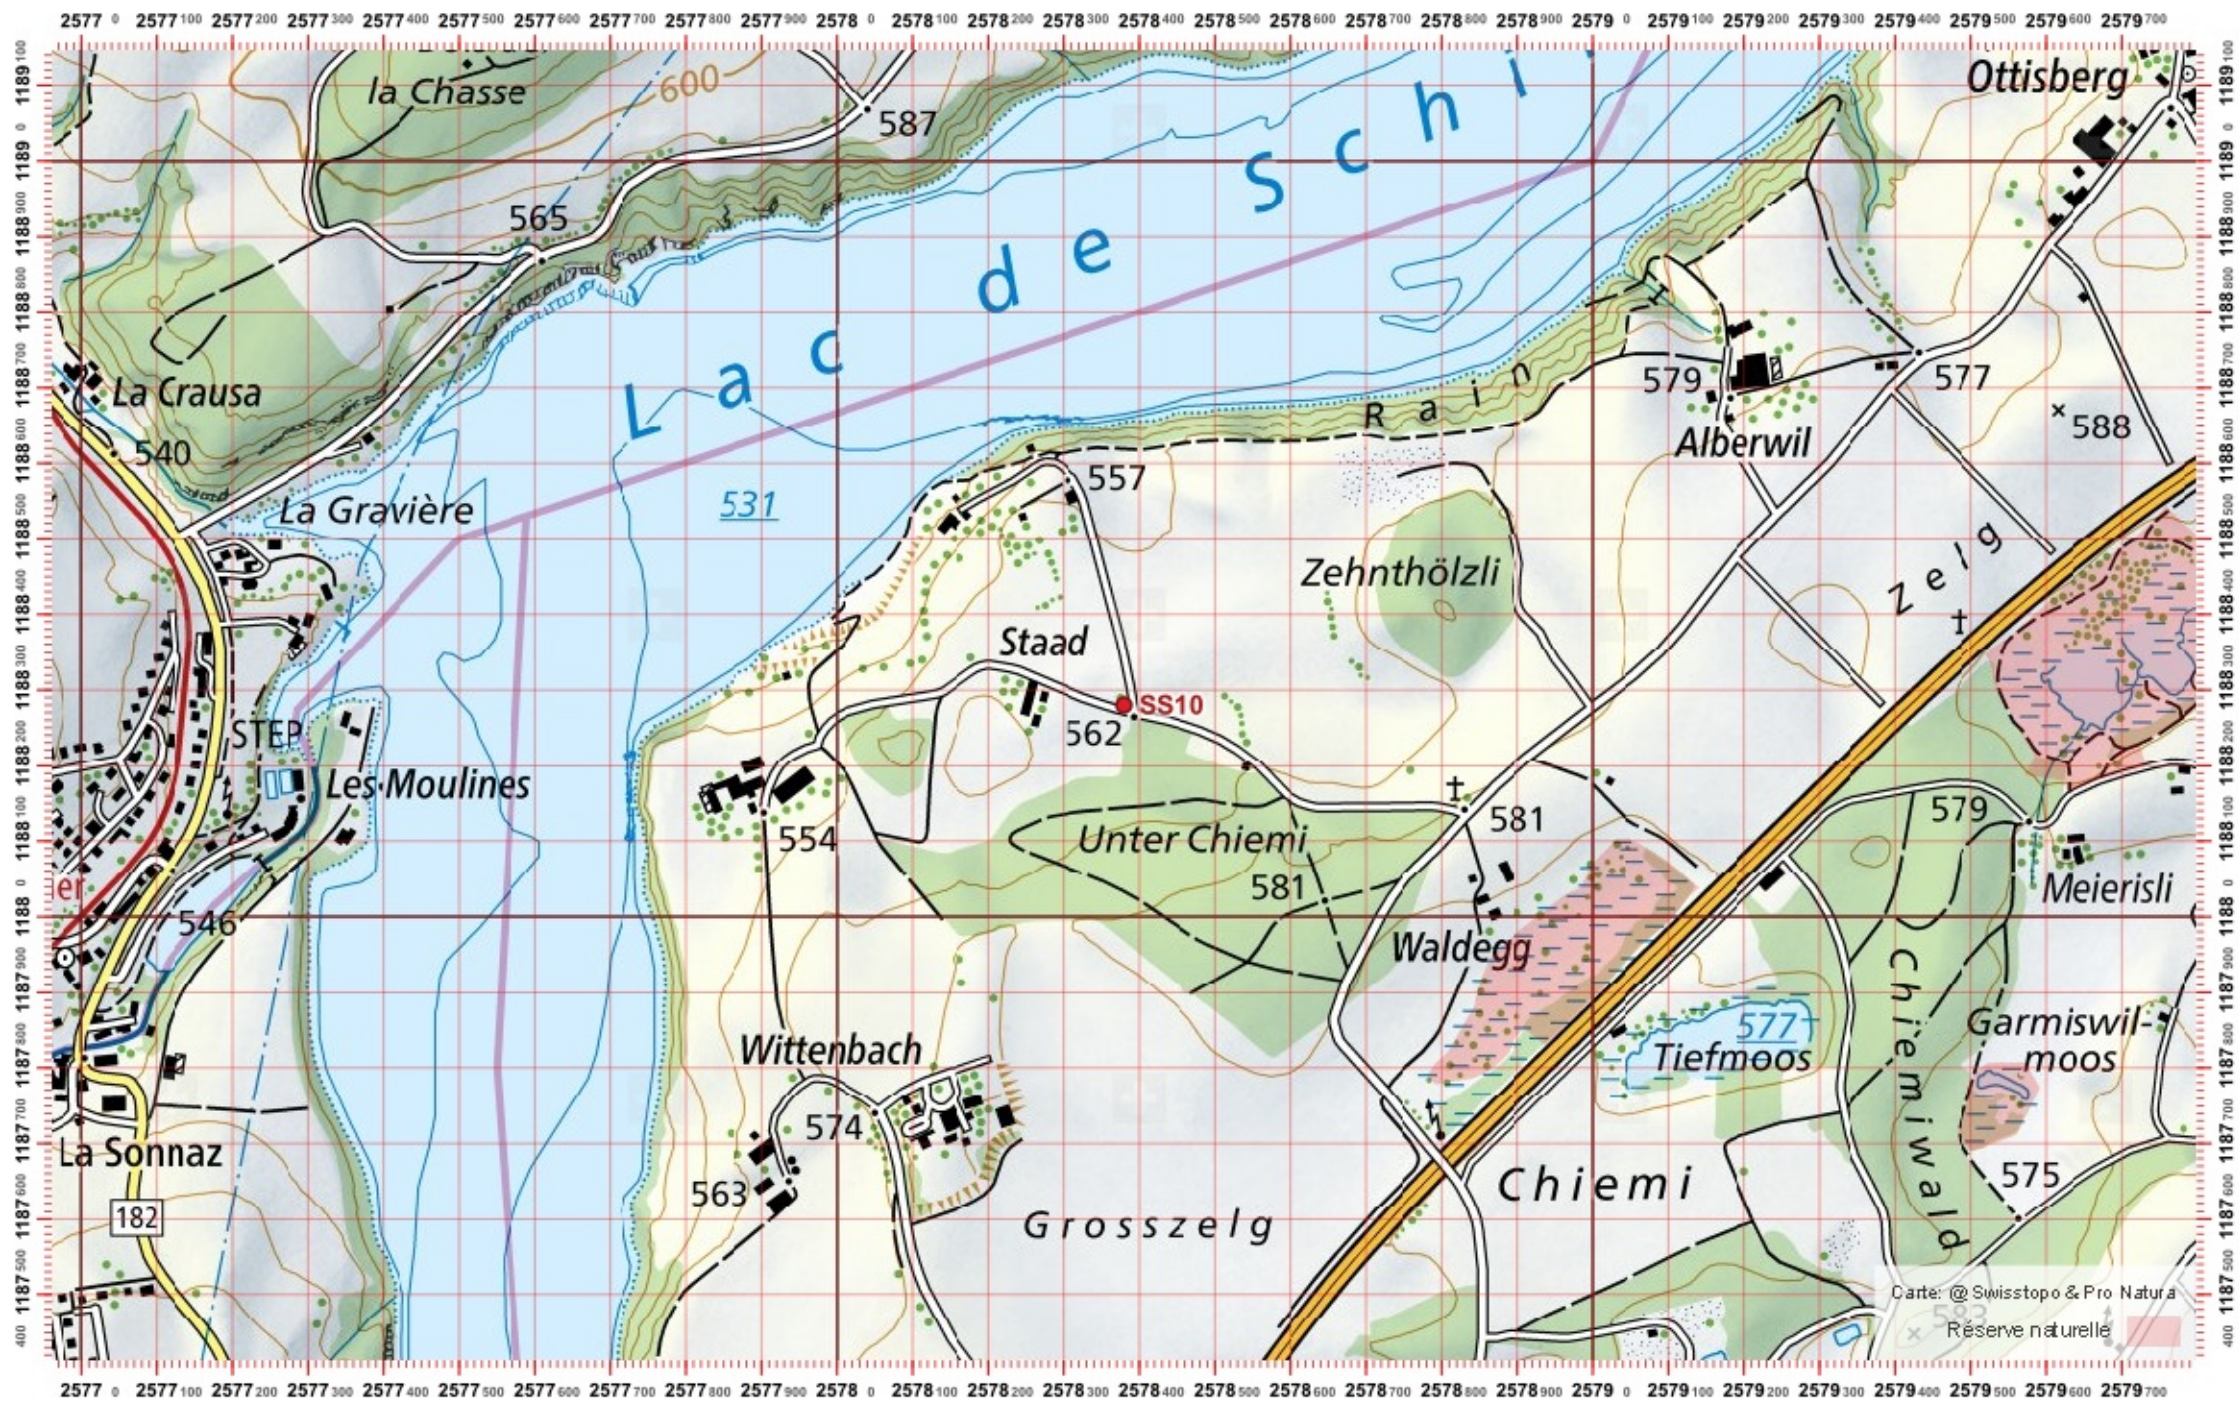

Recensement du castor / Suisse / Freiburg

Conseil Castor / info fauna

Coordonnées: 2°57'8" / 1°18'8"

Nr. carte 1:25'000: 1185 -- Fribourg / Freiburg

ID: SS10

Nom cours d'eau: Saane und Schifensee

Nom / Prénom :

email :

Date :

Territoire 1 :

Territoire 2 :

Territoire 3 :

1:10 000