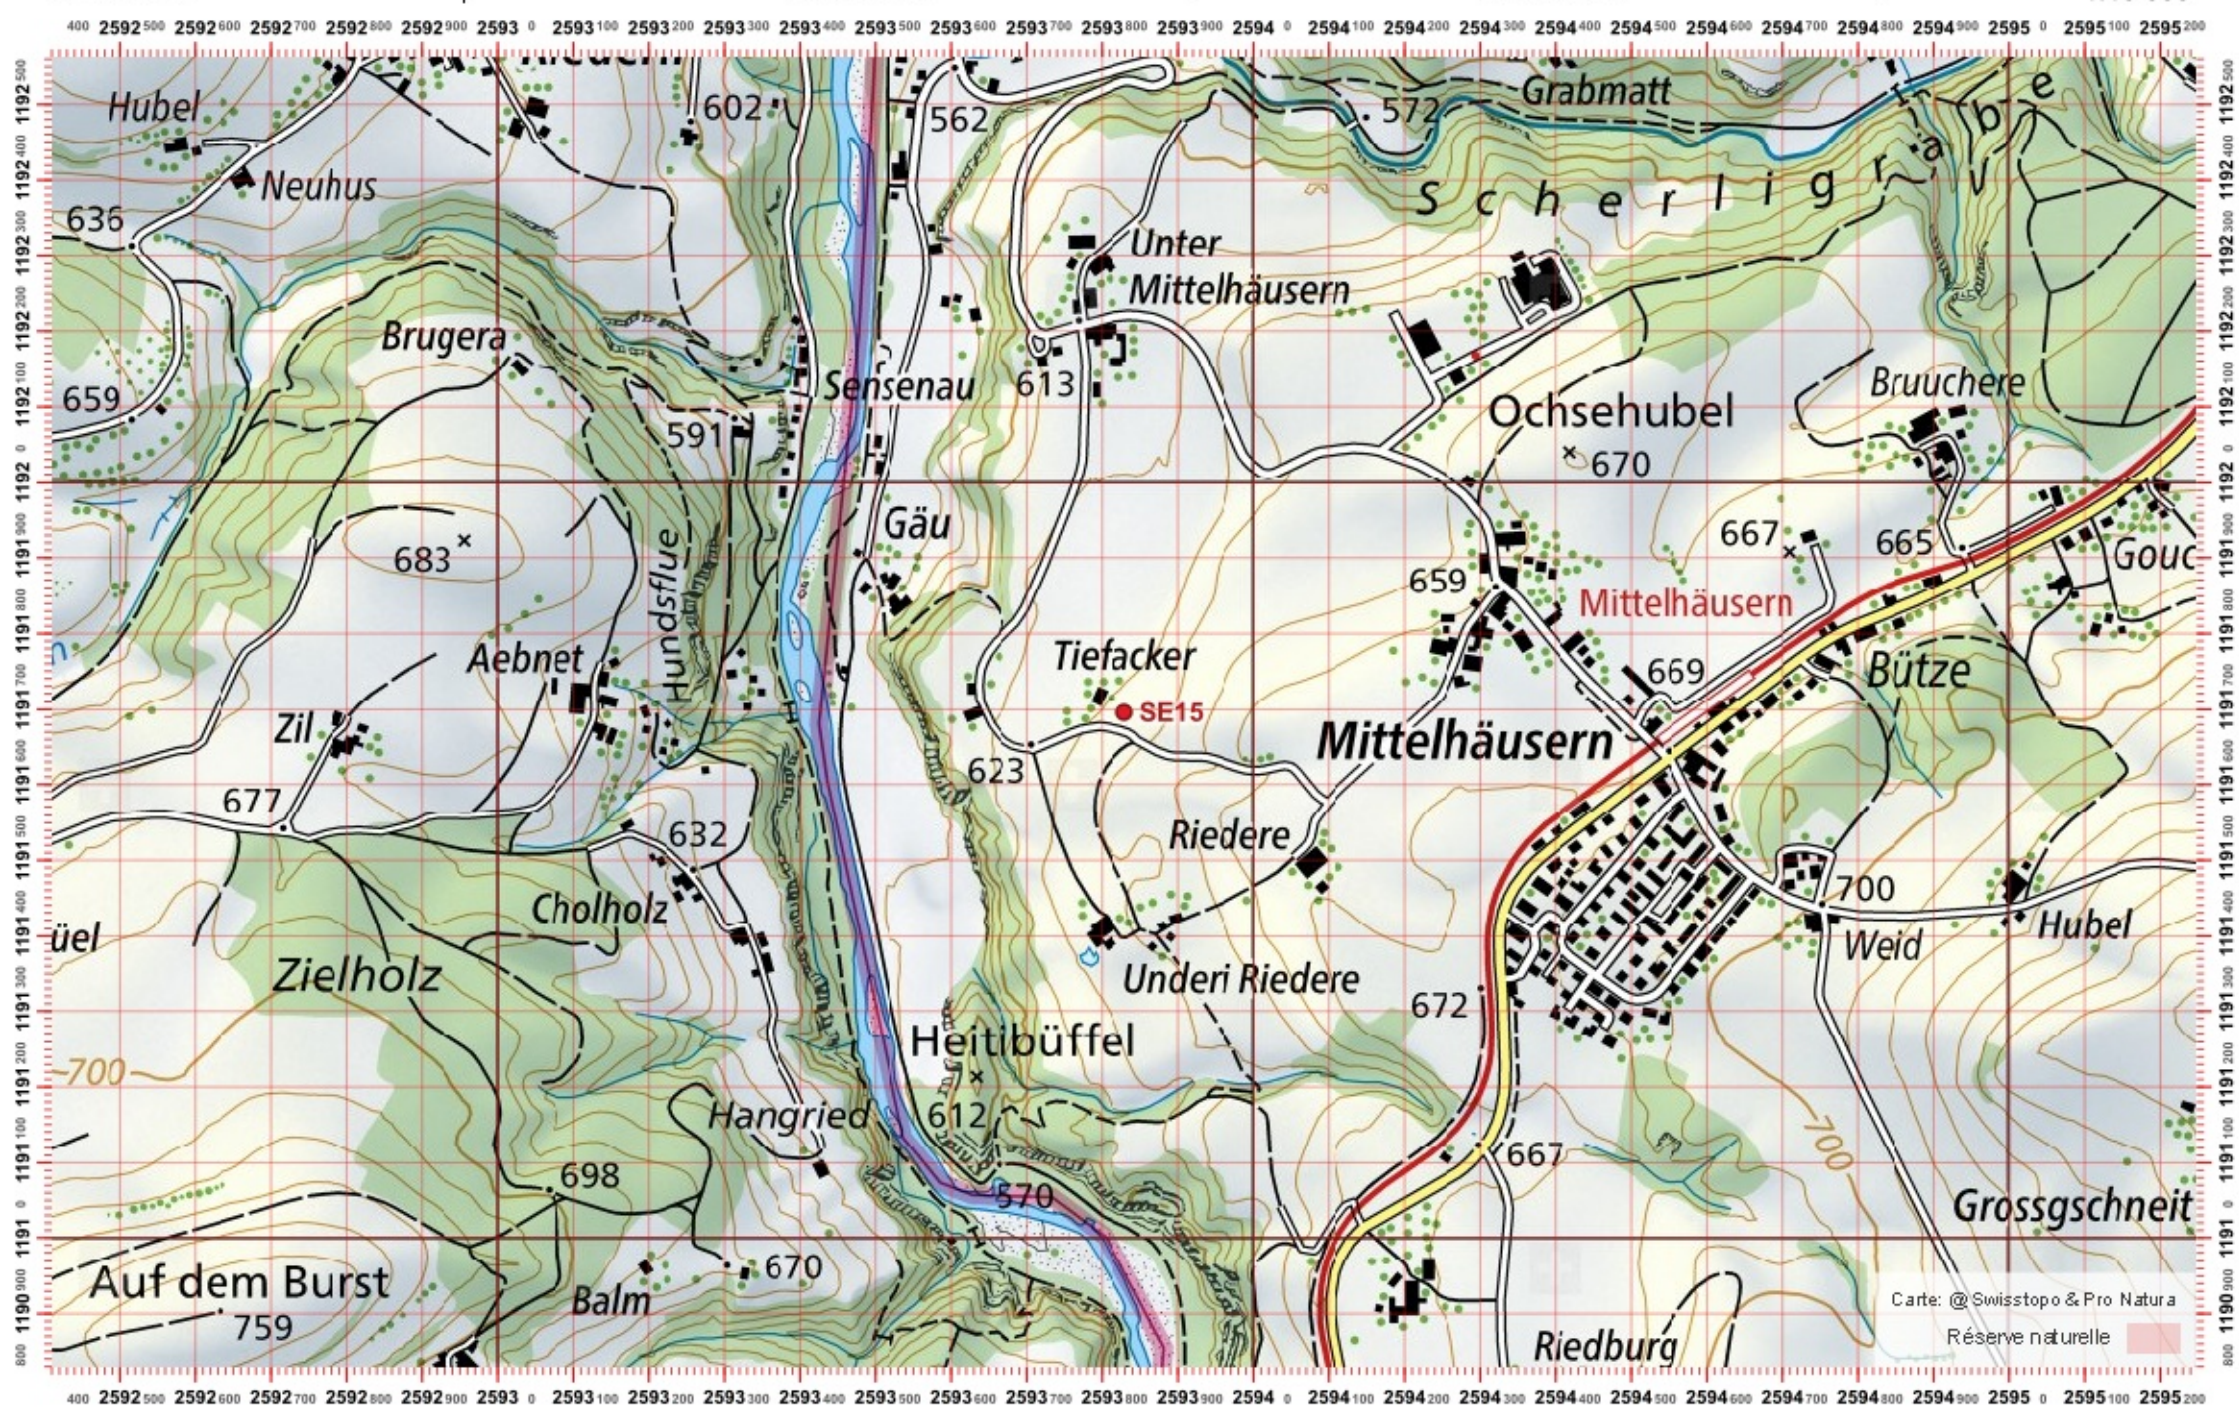

Recensement du castor / Suisse / Freiburg

Conseil Castor / info fauna

Coordonnées: 2°59'3 / 1°19'1

Nr. carte 1:25'000: 1186 -- Schwarzenburg

ID: SE15

Nom cours d'eau: Sense

Nom / Prénom :

email :

Date :

Territoire 1 :

Territoire 2 :

Territoire 3 :

1:10 000