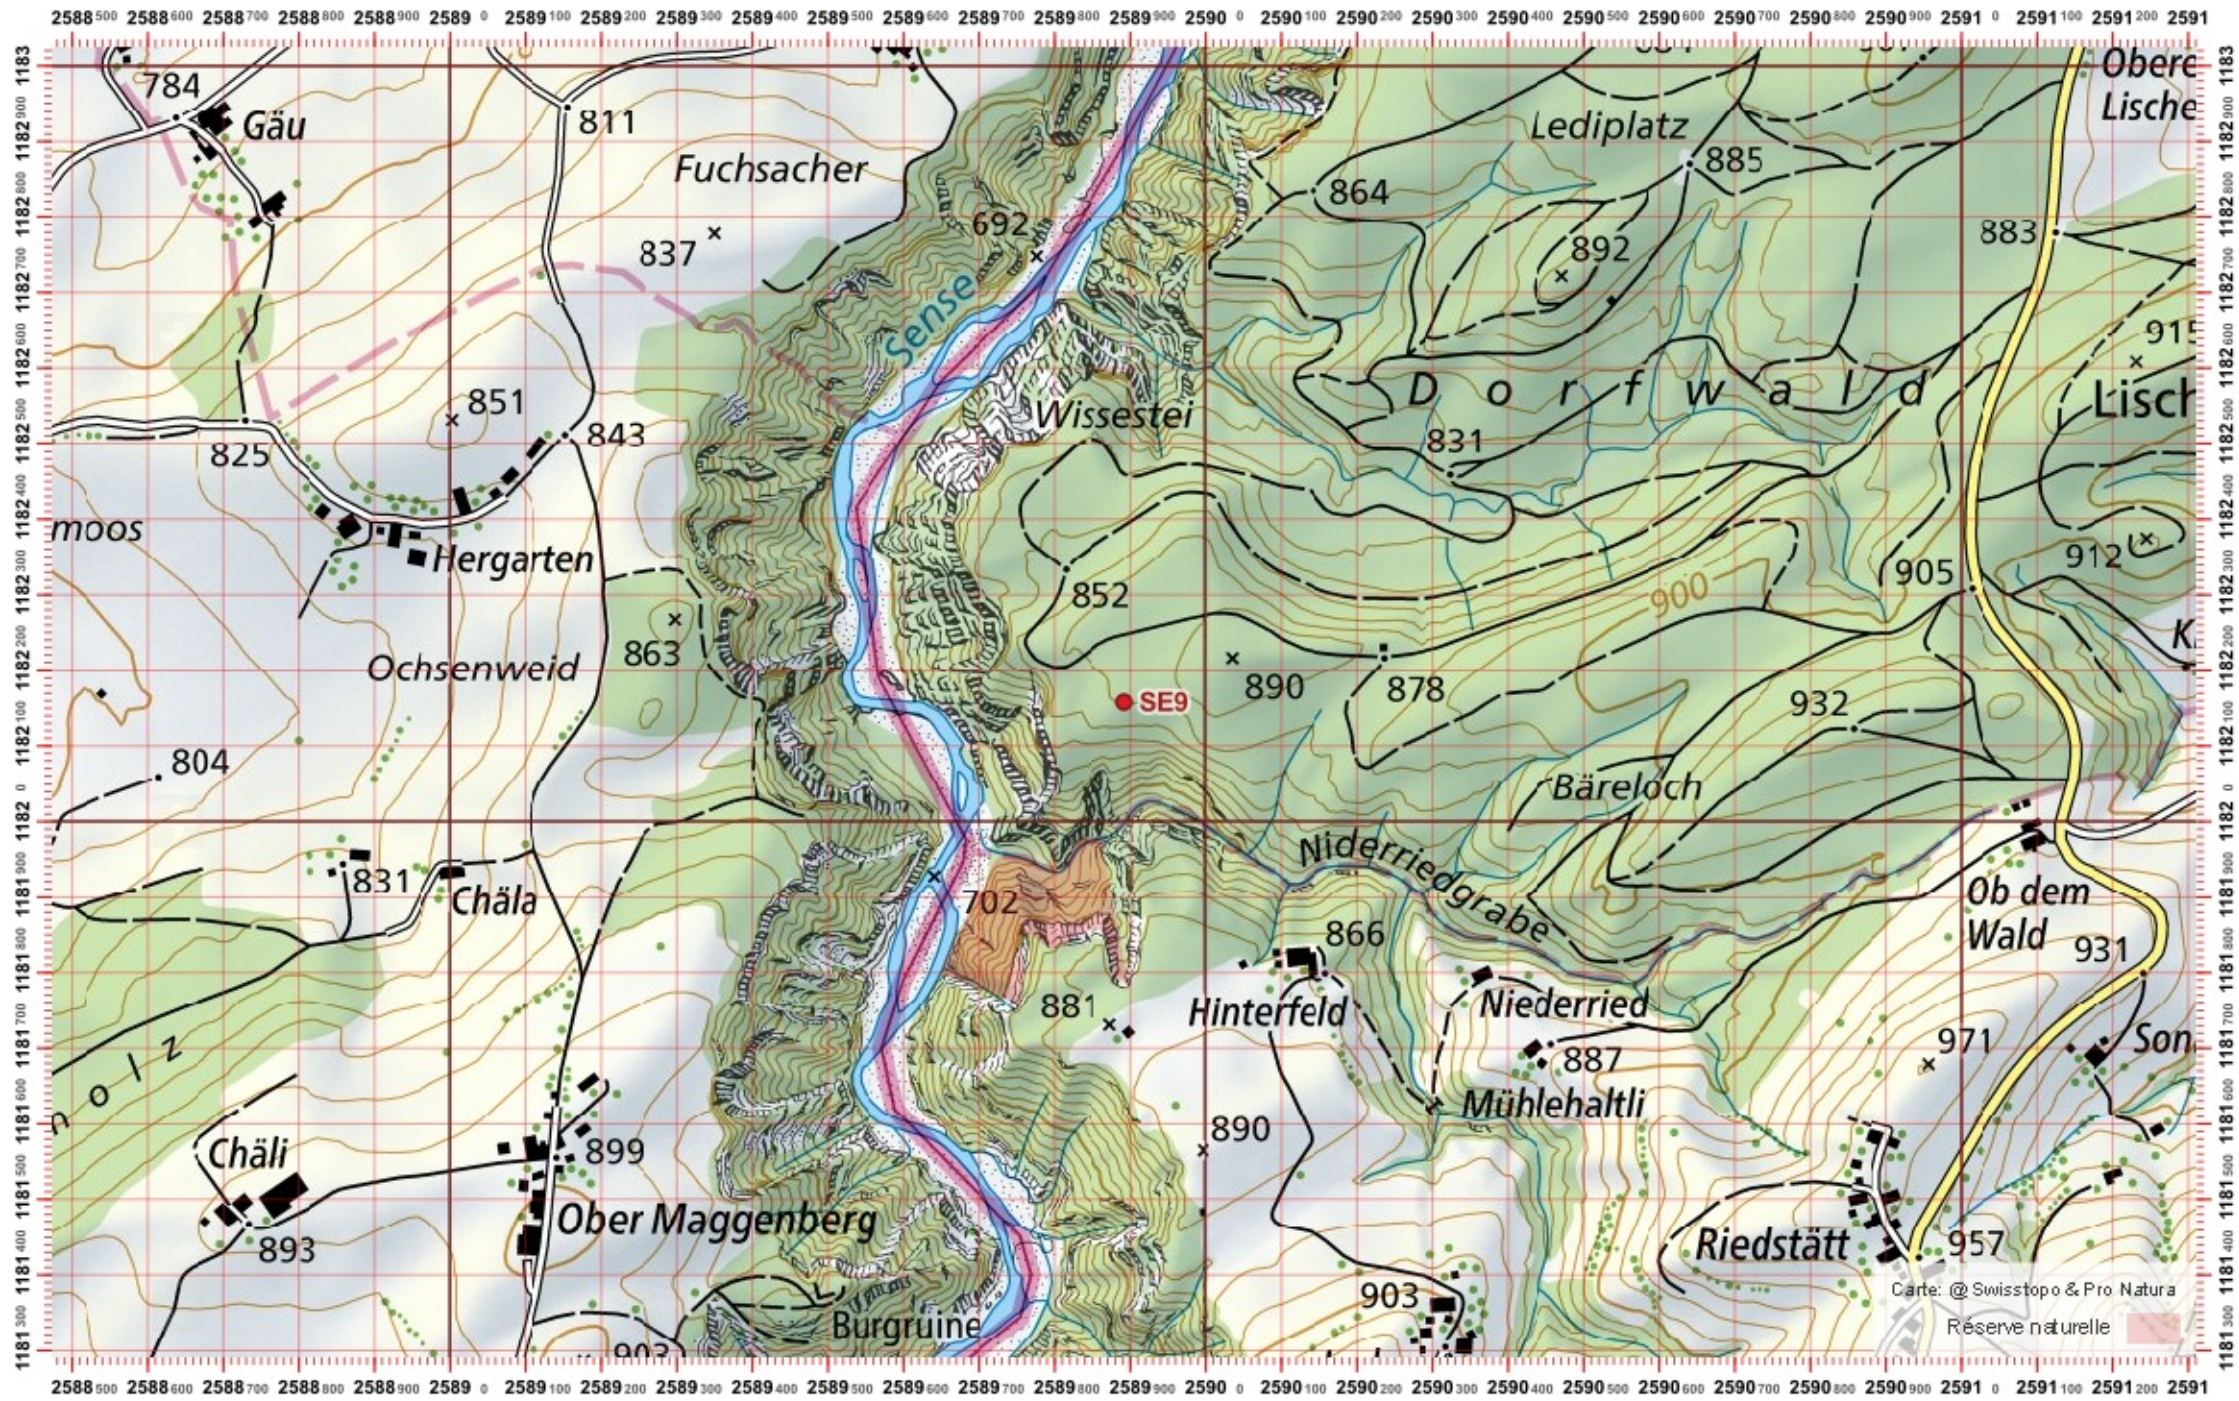

Date :

Territoire 1 :

Territoire 2 :

Territoire 3 :

1:10 000

Recensement du castor / Suisse / Freiburg

Conseil Castor / info fauna

Coordonnées: 2°59'0" / 1°18'3"