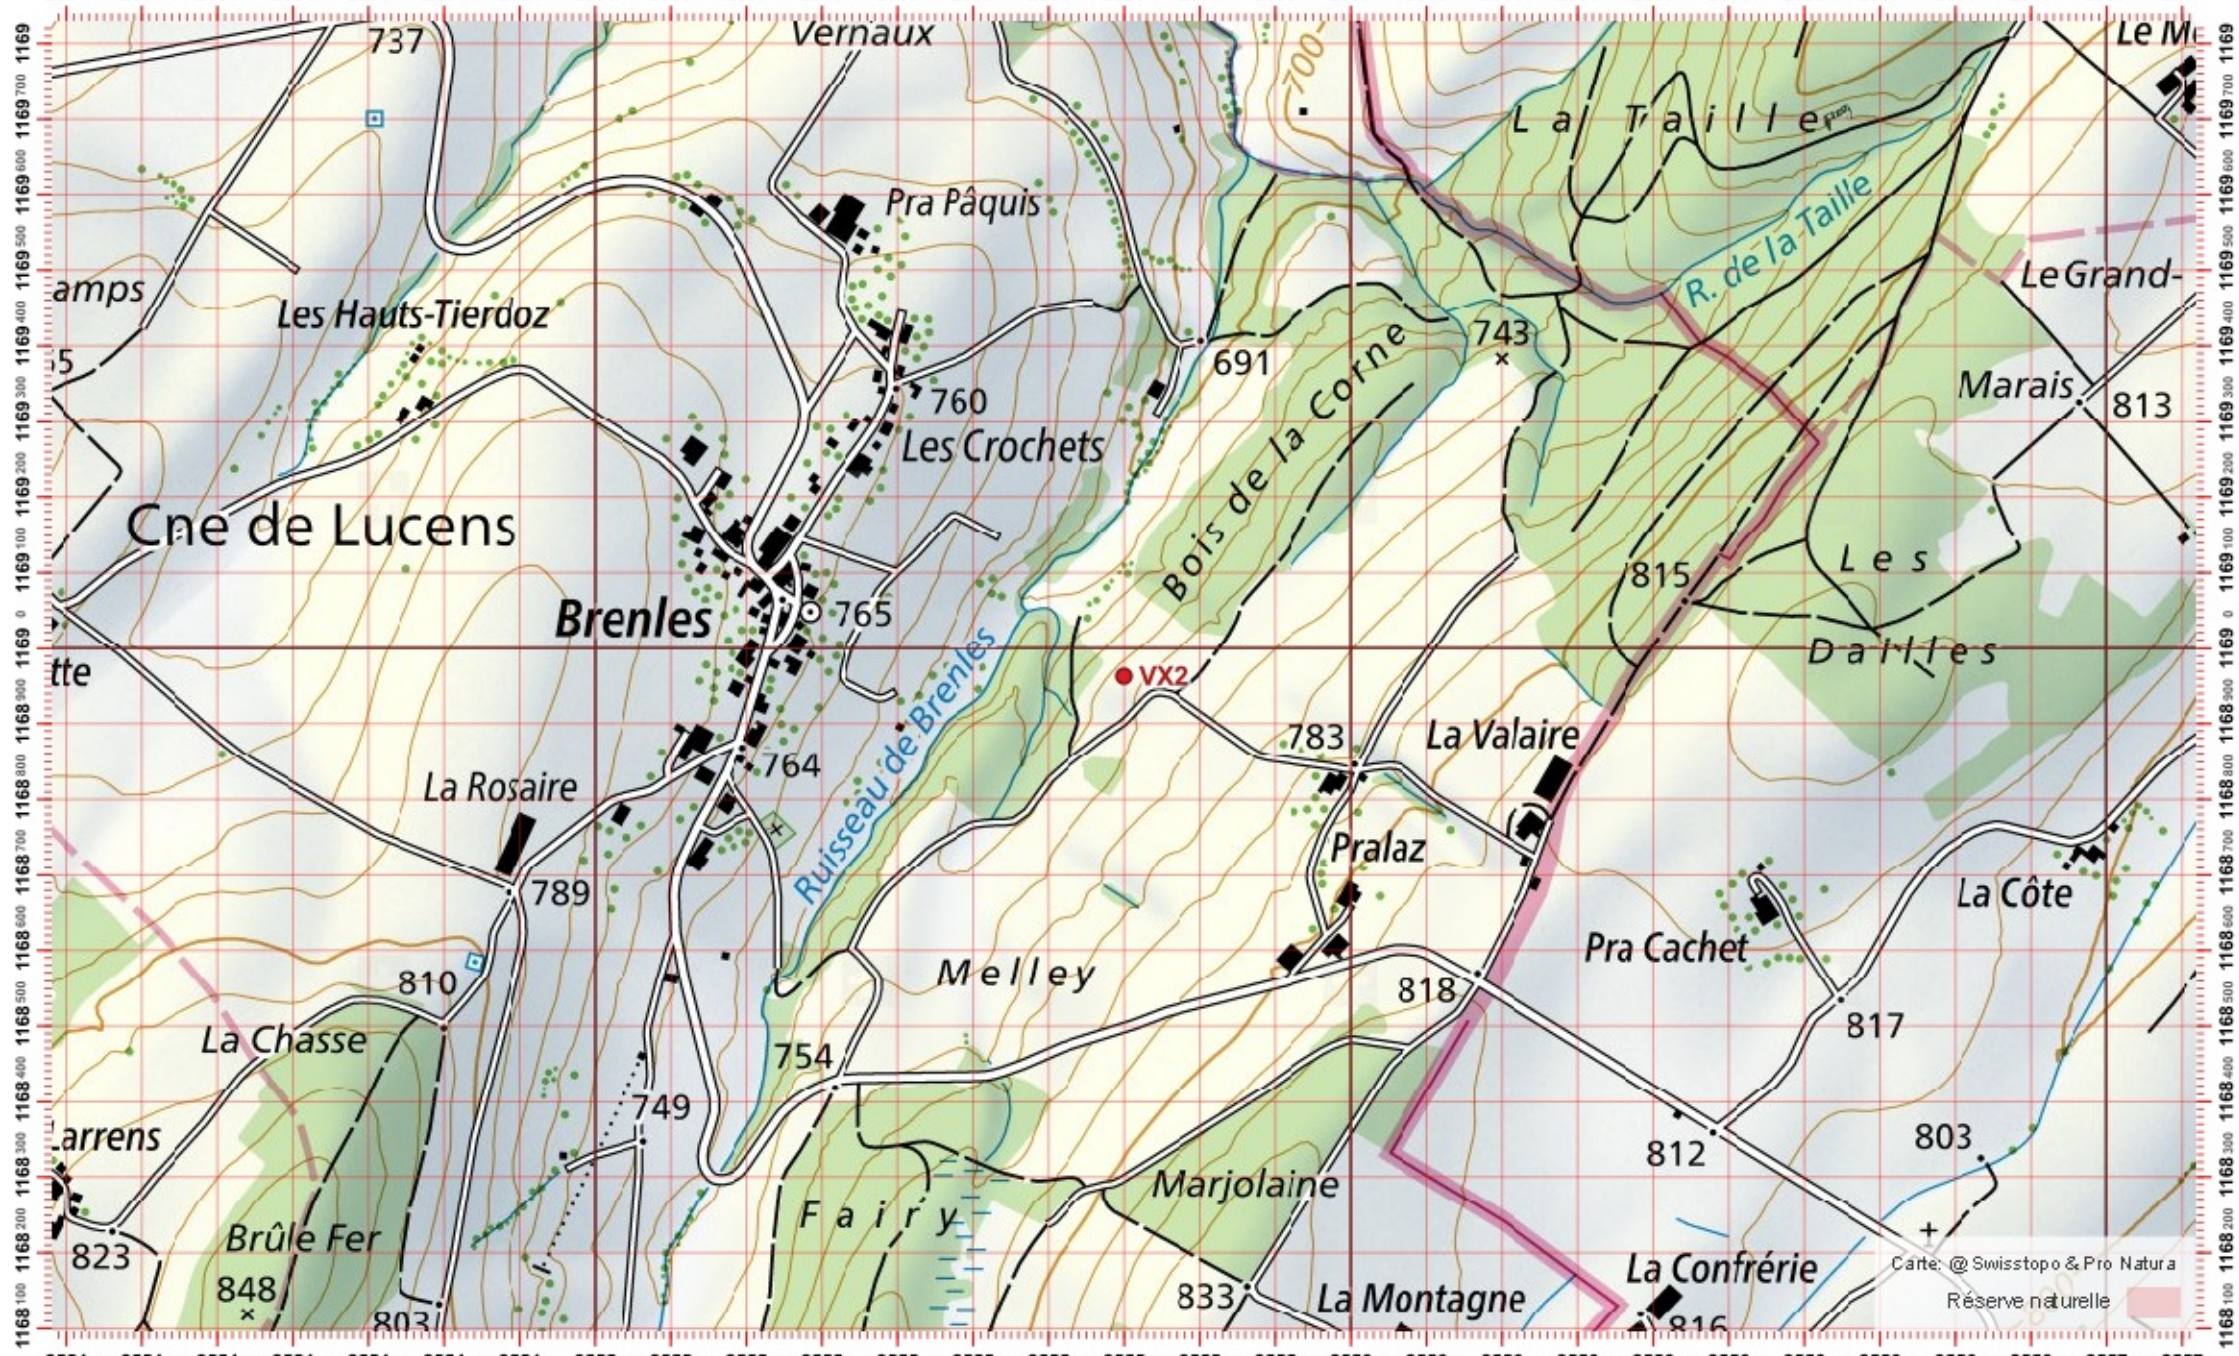

Recensement du castor / Suisse / Freiburg

Conseil Castor / info fauna

Coordonnées: 2°55' / 1°16'

Nr. carte 1:25'000: 1224 -- Moudon

ID: VX2

Nom cours d'eau: Rio des Vaux

Nom / Prénom :

email :

Date :

Territoire 1 : / Territoire 2 : / Territoire 3 : / 1:10 000

2554 300 2554 400 2554 500 2554 600 2554 700 2554 800 2554 900 2555 0 2555 100 2555 200 2555 300 2555 400 2555 500 2555 600 2555 700 2555 800 2555 900 2556 0 2556 100 2556 200 2556 300 2556 400 2556 500 2556 600 2556 700 2556 800 2556 900 2557 0 2557