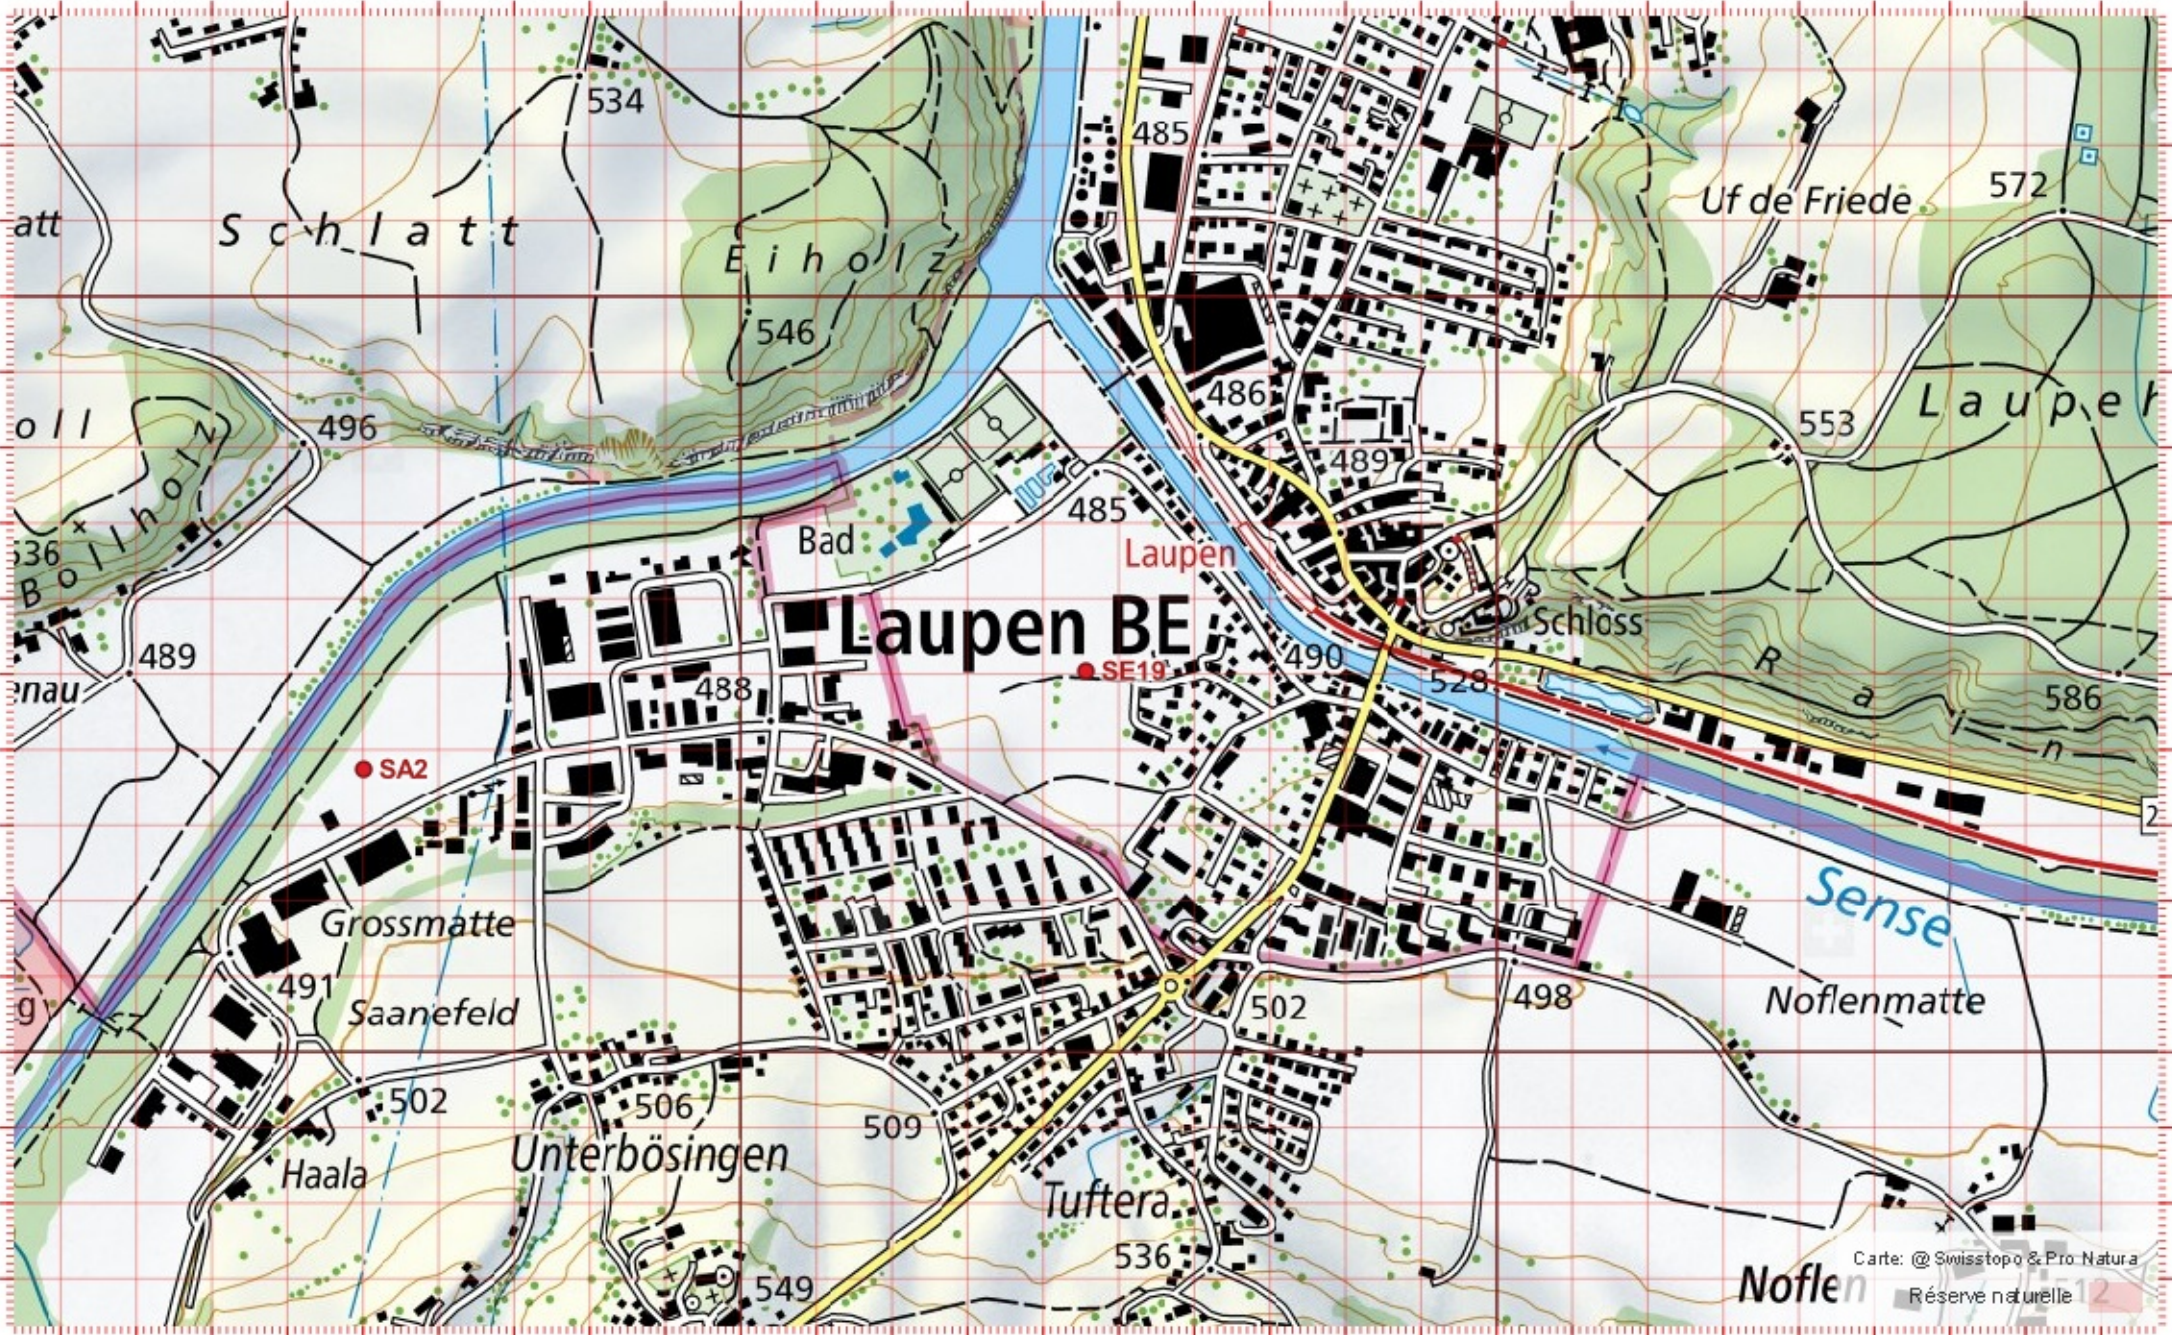

Recensement du castor / Suisse / Freiburg

Conseil Castor / info fauna

Coordonnées: 2'584 / 1'194

Nr. carte 1:25'000: 1165 -- Murten/ Morat

ID: SE19

Nom cours d'eau: Sense

Nom / Prénom :

email :

Date :

Territoire 1 :

Territoire 2 :

Territoire 3 :

1:10 000

0 2583100 2583200 2583300 2583400 2583500 2583600 2583700 2583800 2583900 2584000 2584100 2584200 2584300 2584400 2584500 2584600 2584700 2584800 2584900 2585000 2585100 2585200 2585300 2585400 2585500 2585600 2585700 2585800

0 2583100 2583200 2583300 2583400 2583500 2583600 2583700 2583800 2583900 2584000 2584100 2584200 2584300 2584400 2584500 2584600 2584700 2584800 2584900 2585000 2585100 2585200 2585300 2585400 2585500 2585600 2585700 2585800