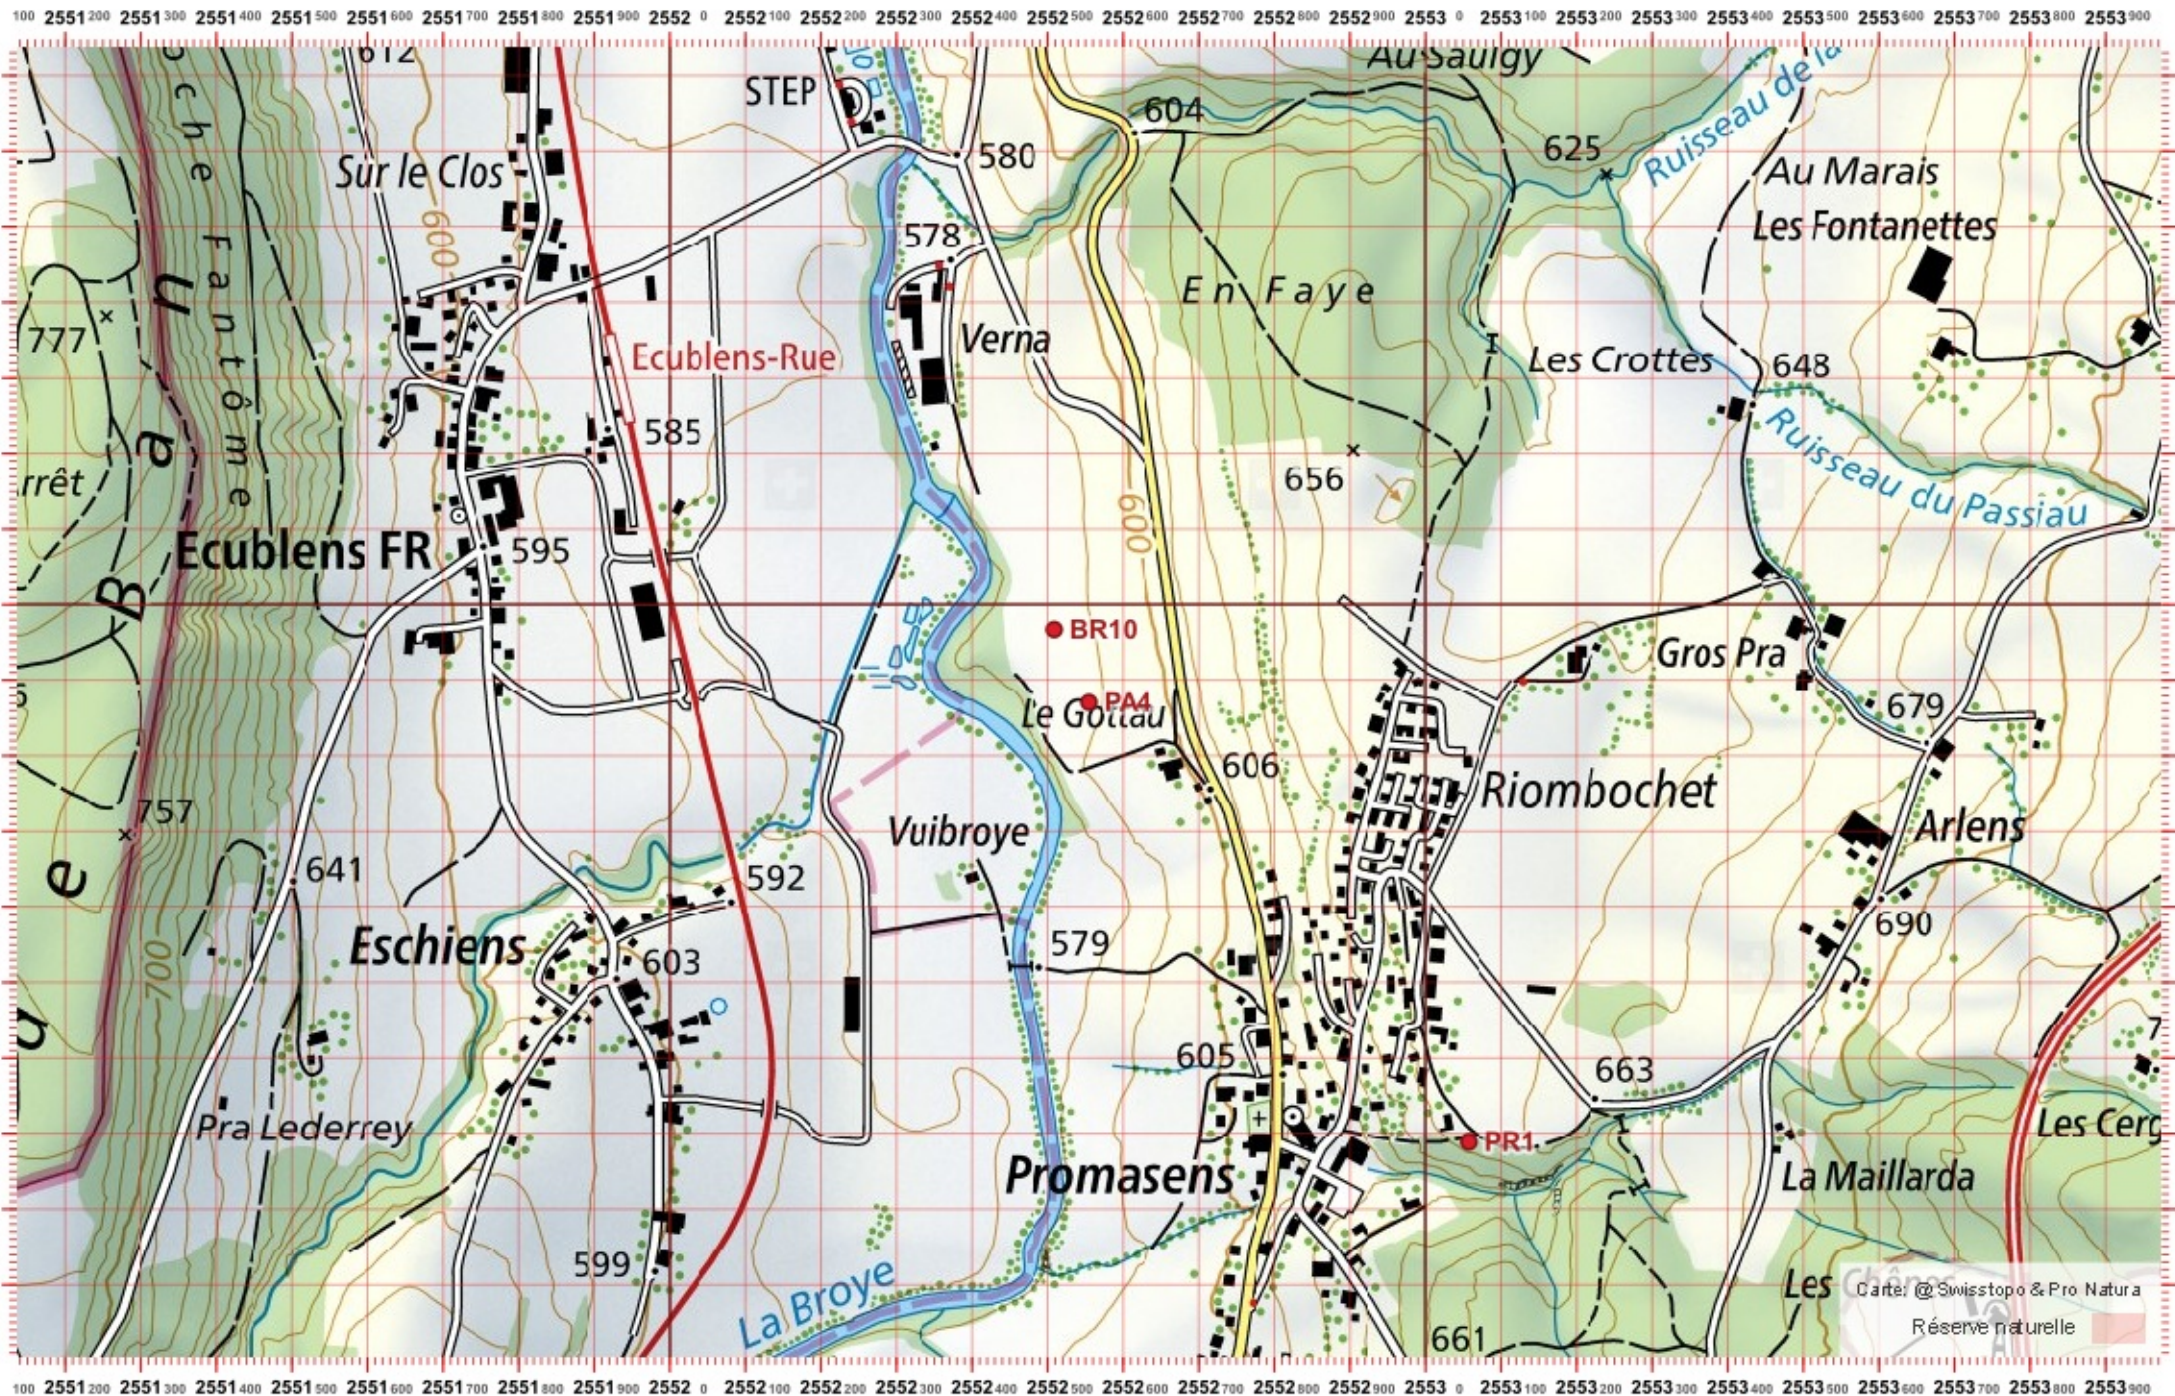

Recensement du castor / Suisse / Freiburg

Conseil Castor / info fauna

Coordonnées: 2°55'2" / 1°16'1"

Nr. carte 1:25'000: 1224 -- Moudon

ID: PA4

Nom cours d'eau: Le Parinbot

Nom / Prénom :

email :

Date :

Territoire 1 : / Territoire 2 : / Territoire 3 : / 1:10 000