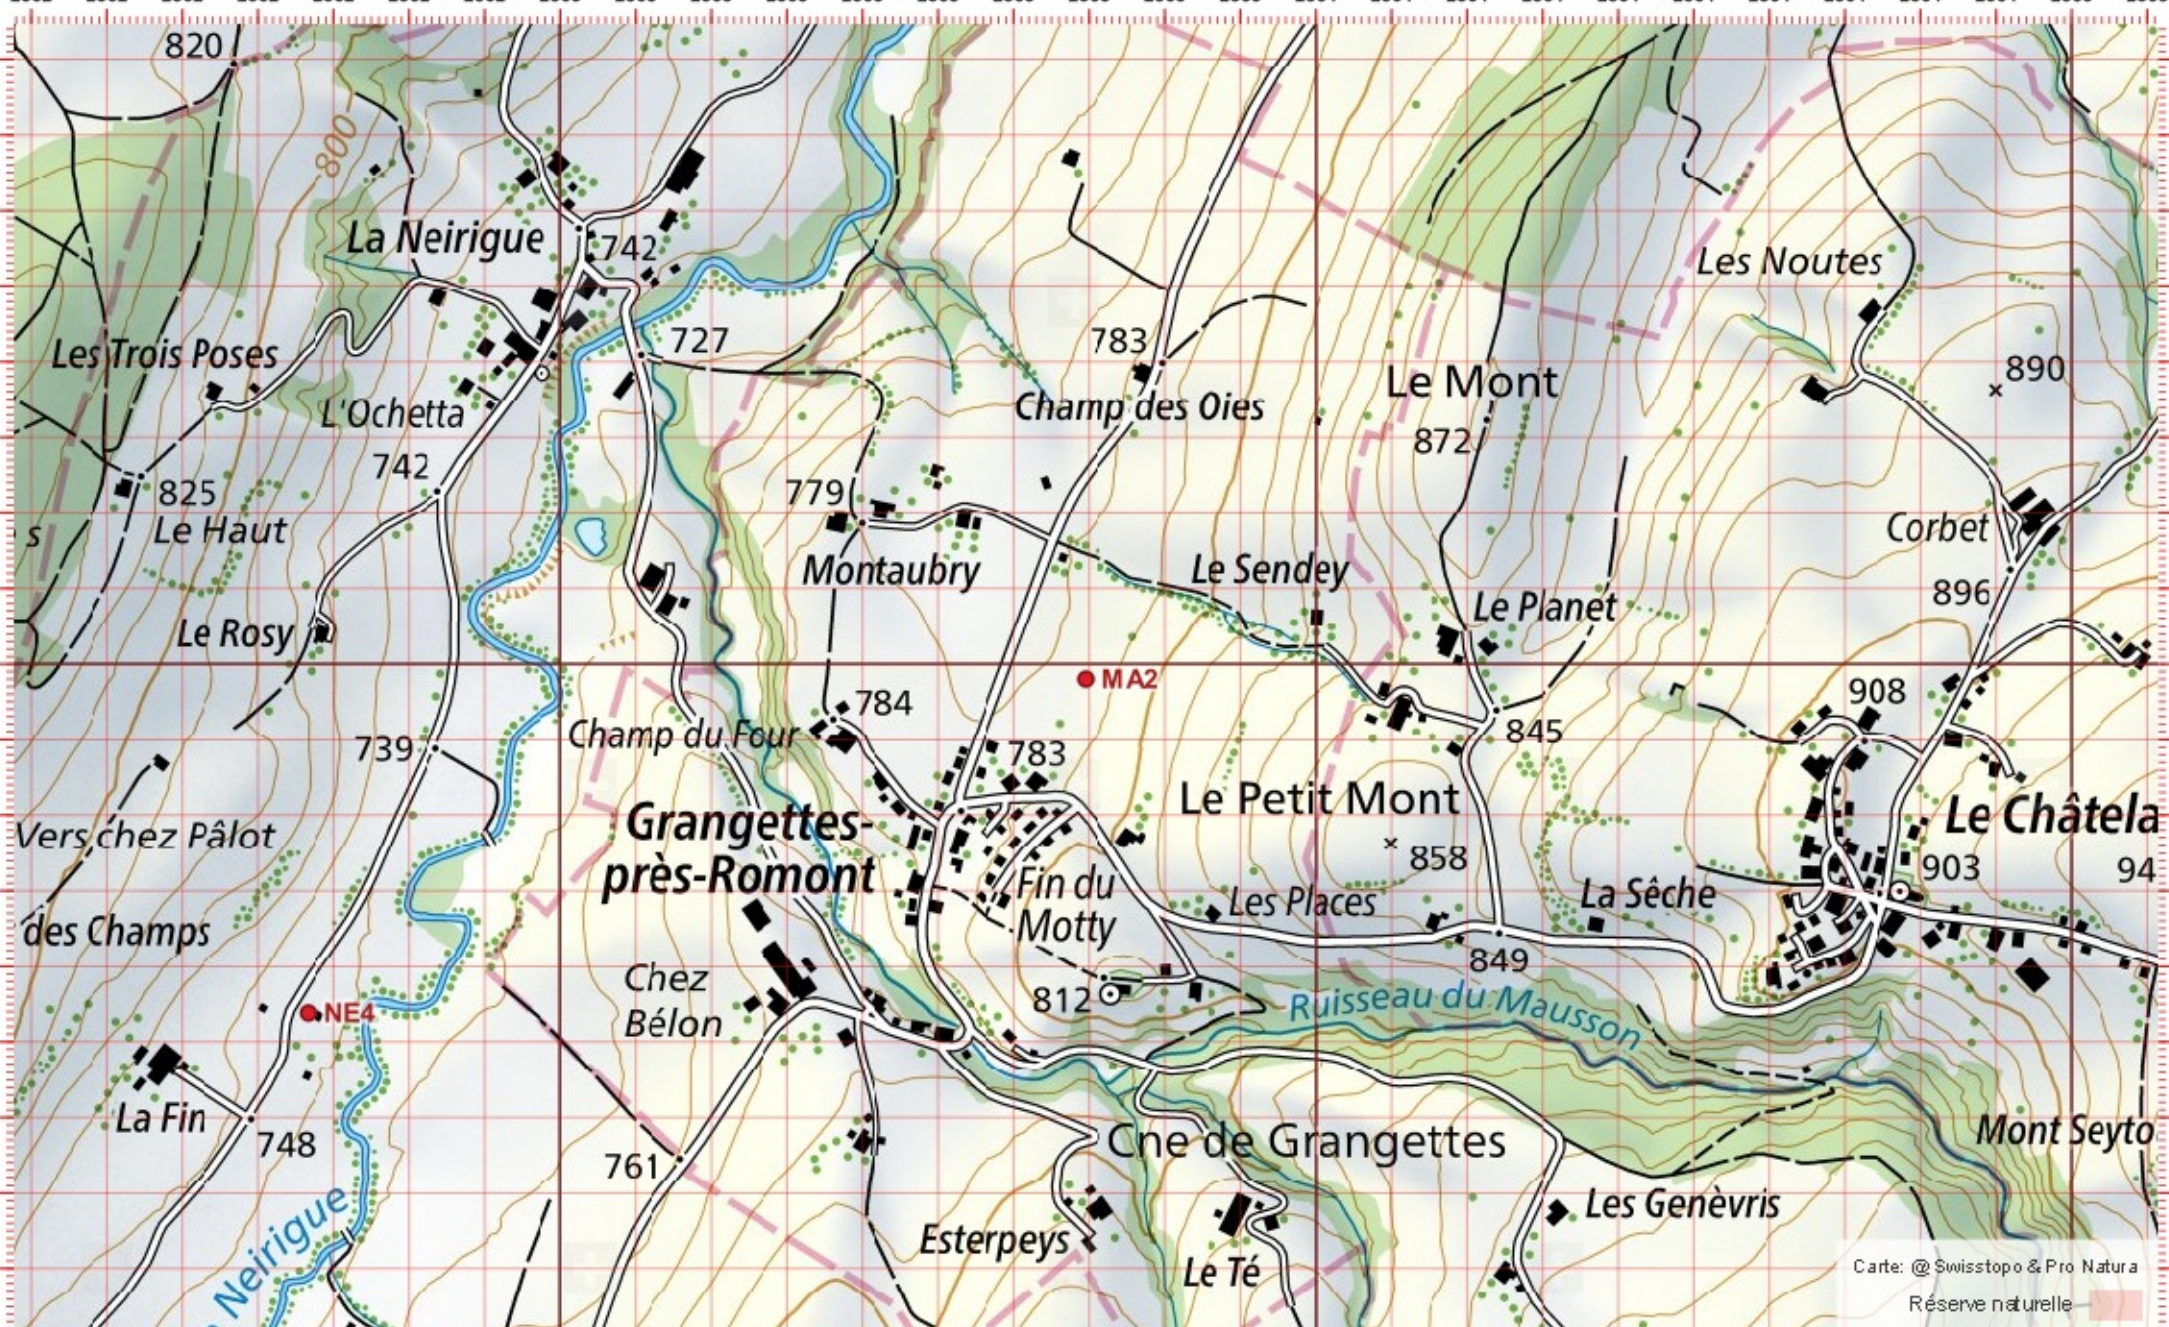

Recensement du castor / Suisse / Freiburg

Conseil Castor / info fauna

Coordonnées: 2°56'3" / 1°16'9"

Nr. carte 1:25'000: 1224 -- Moudon

ID: MA2

Nom cours d'eau: Le Mausson

Nom / Prénom :

email :

Date :

Territoire 1 : / Territoire 2 : / Territoire 3 : / 1:10 000

2562 300 2562 400 2562 500 2562 600 2562 700 2562 800 2562 900 2563 0 2563 100 2563 200 2563 300 2563 400 2563 500 2563 600 2563 700 2563 800 2563 900 2564 0 2564 100 2564 200 2564 300 2564 400 2564 500 2564 600 2564 700 2564 800 2564 900 2565 0 2565

Carte: @ Swisstopo & Pro Natura
Réserve naturelle

2562 300 2562 400 2562 500 2562 600 2562 700 2562 800 2562 900 2563 0 2563 100 2563 200 2563 300 2563 400 2563 500 2563 600 2563 700 2563 800 2563 900 2564 0 2564 100 2564 200 2564 300 2564 400 2564 500 2564 600 2564 700 2564 800 2564 900 2565 0 2565