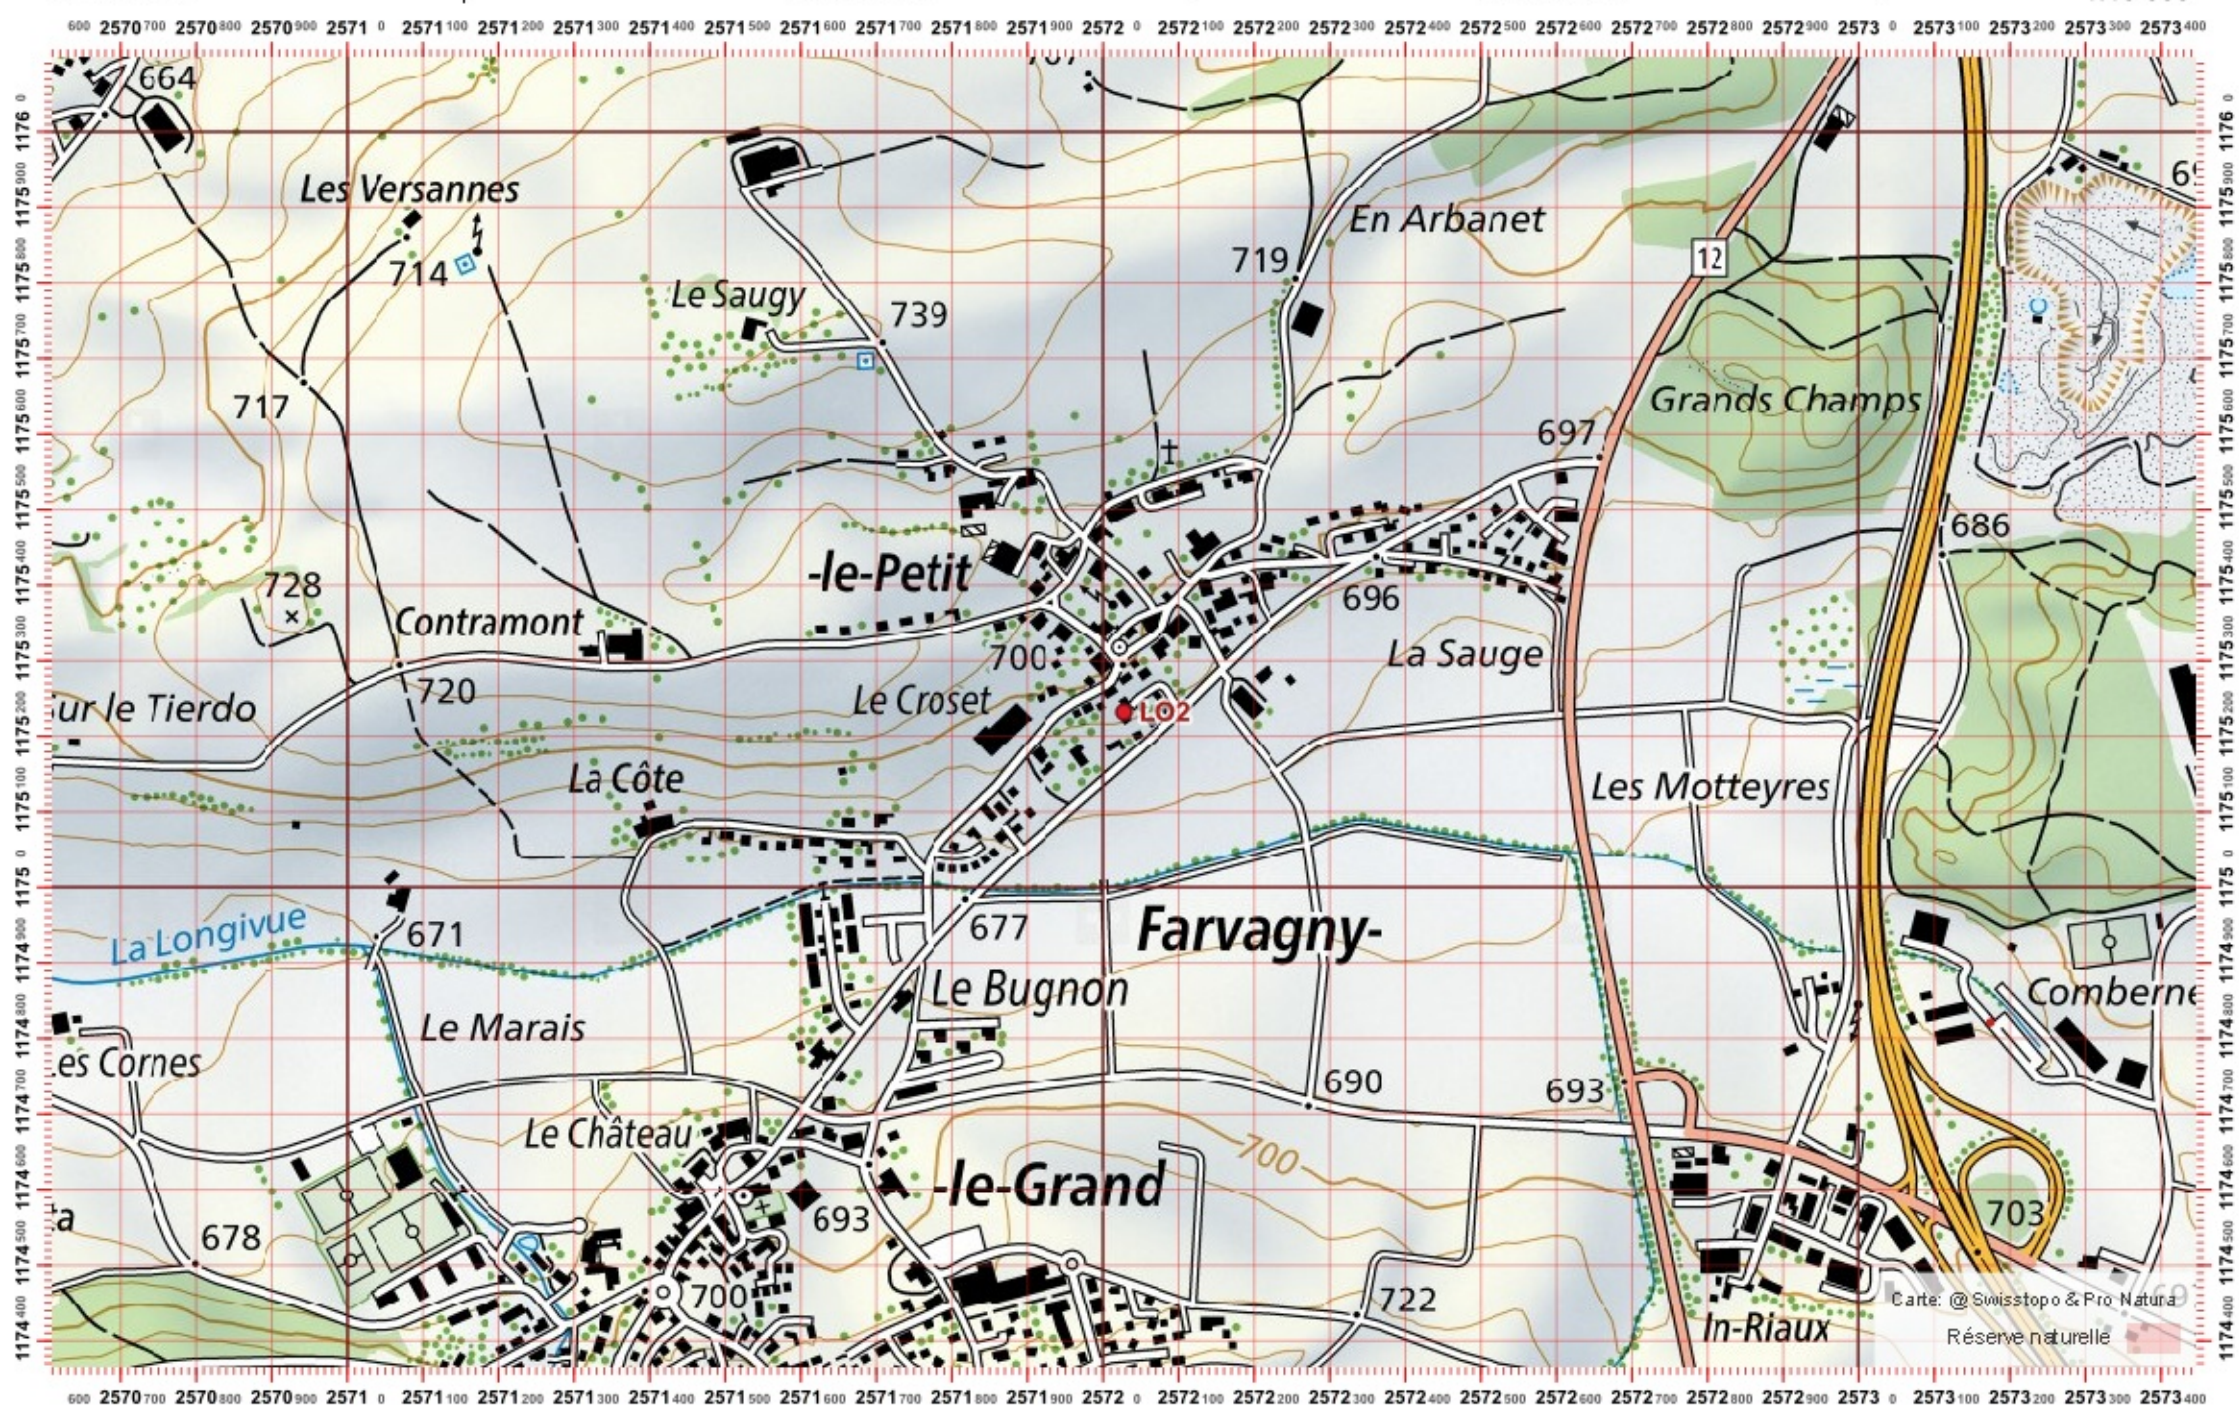

Nr. carte 1:25'000: 1205 -- Rossens

ID: LO2

Nom cours d'eau: La Longive

Nom / Prénom :

email :

Date :

Territoire 1 : / Territoire 2 : / Territoire 3 : / 1:10 000

Recensement du castor / Suisse / Freiburg