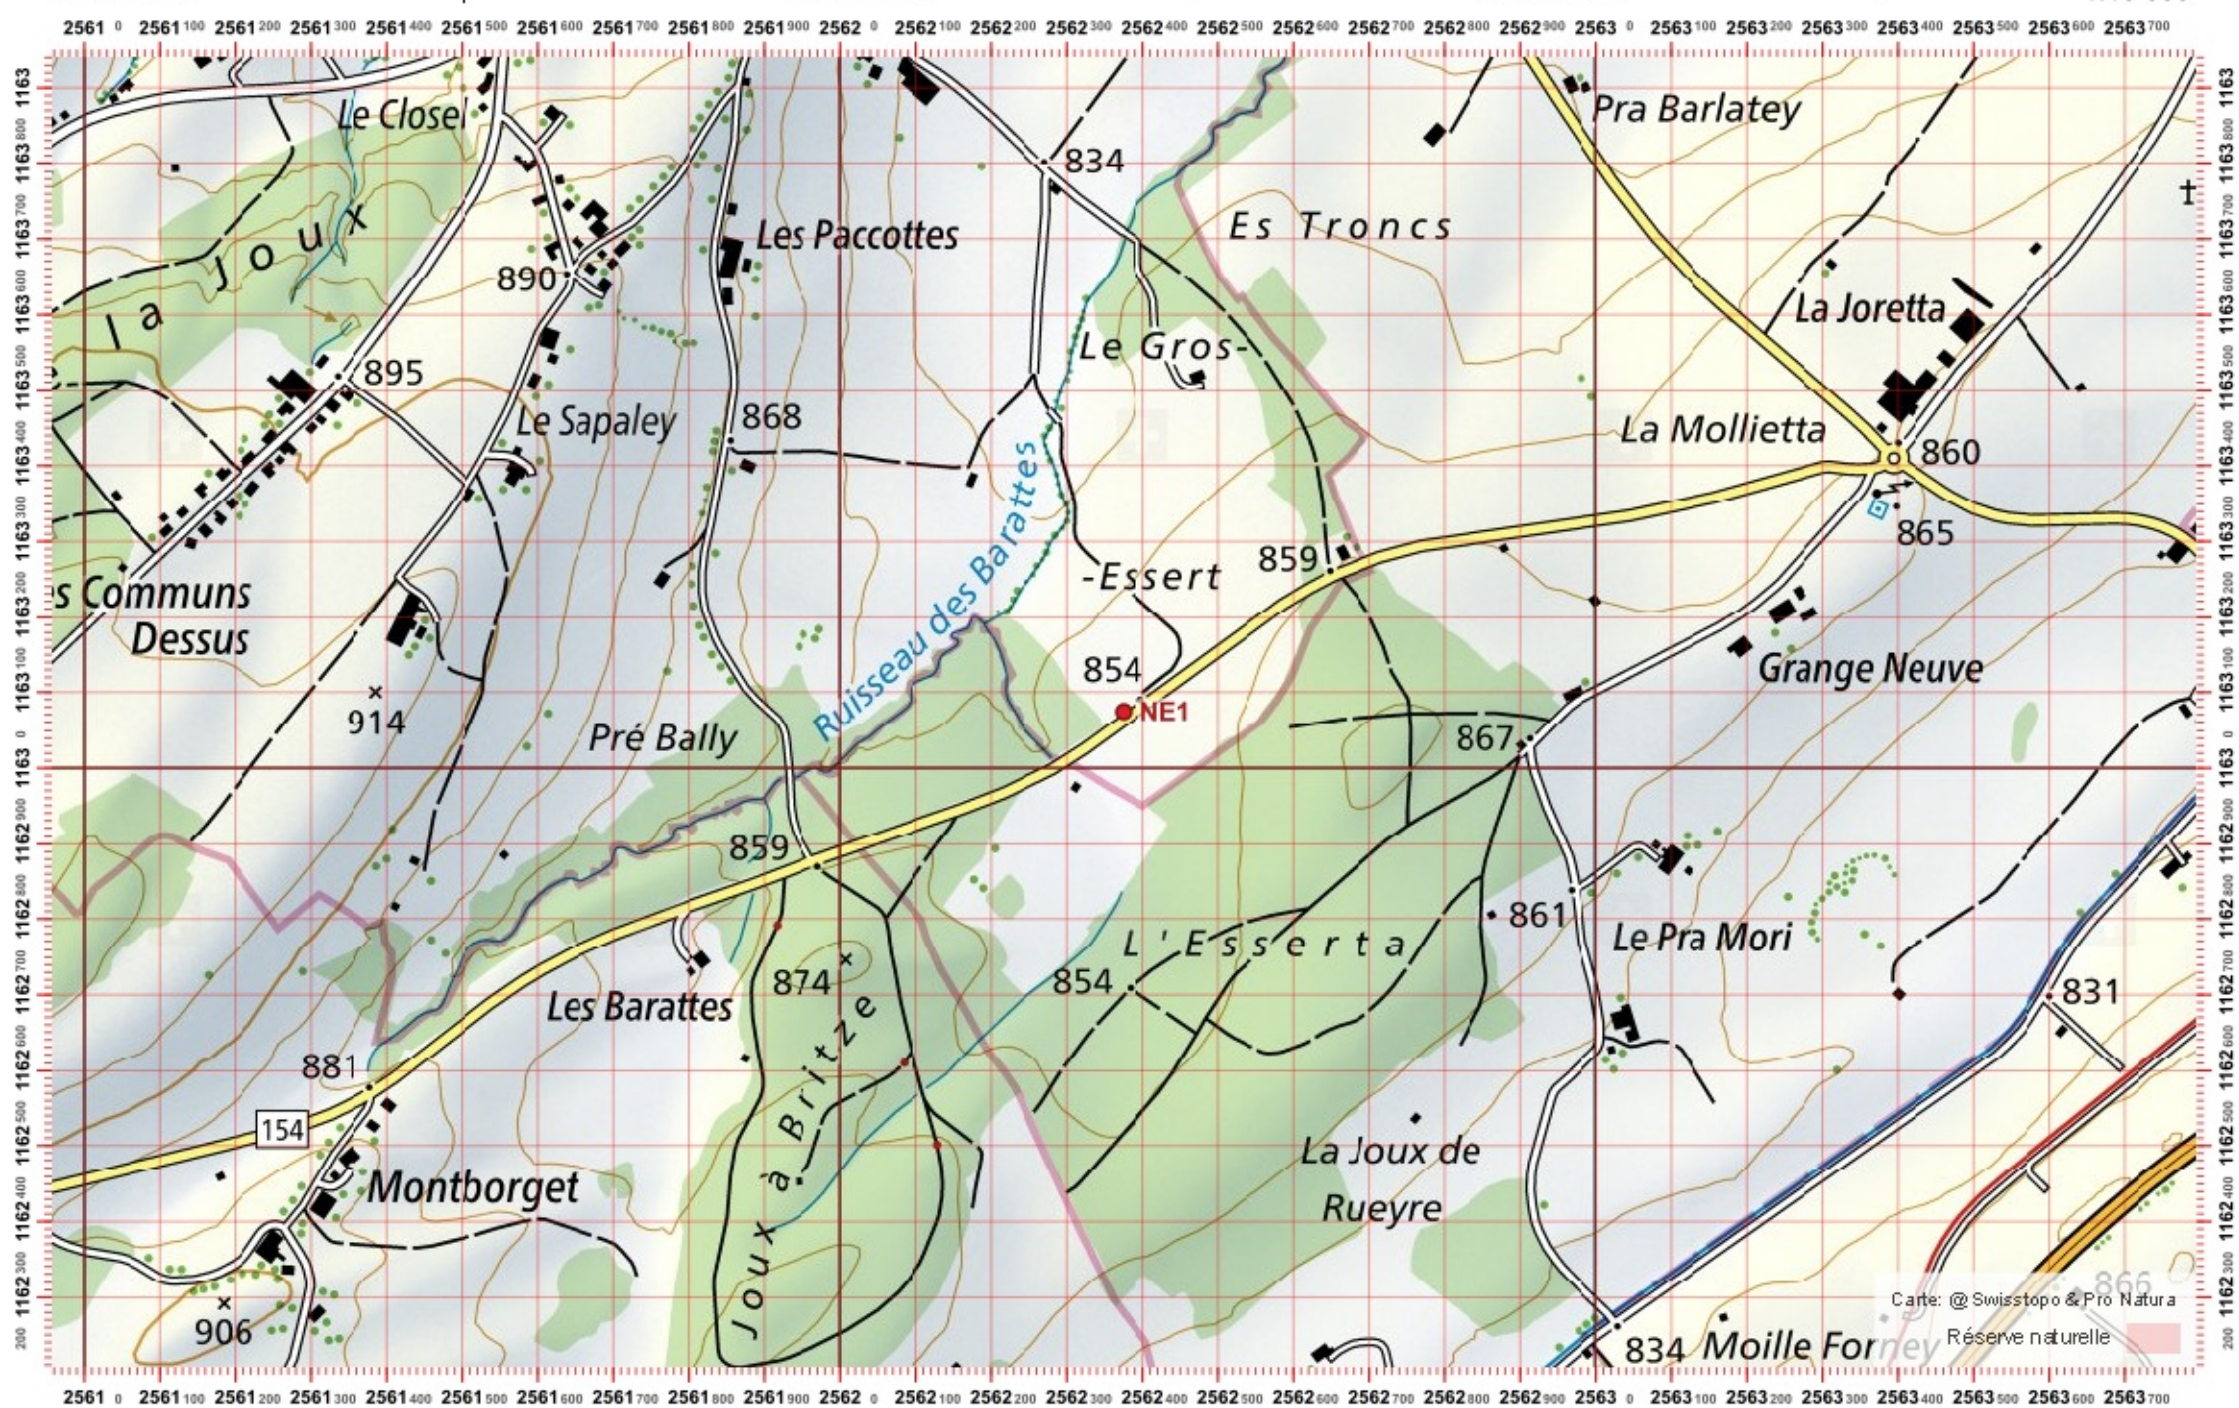

ID: NE1

Nom cours d'eau: La Neirigue

Nom / Prénom :

email :

Date :

Territoire 1 : / Territoire 2 : / Territoire 3 : / 1:10 000

Recensement du castor / Suisse / Freiburg

Conseil Castor / info fauna