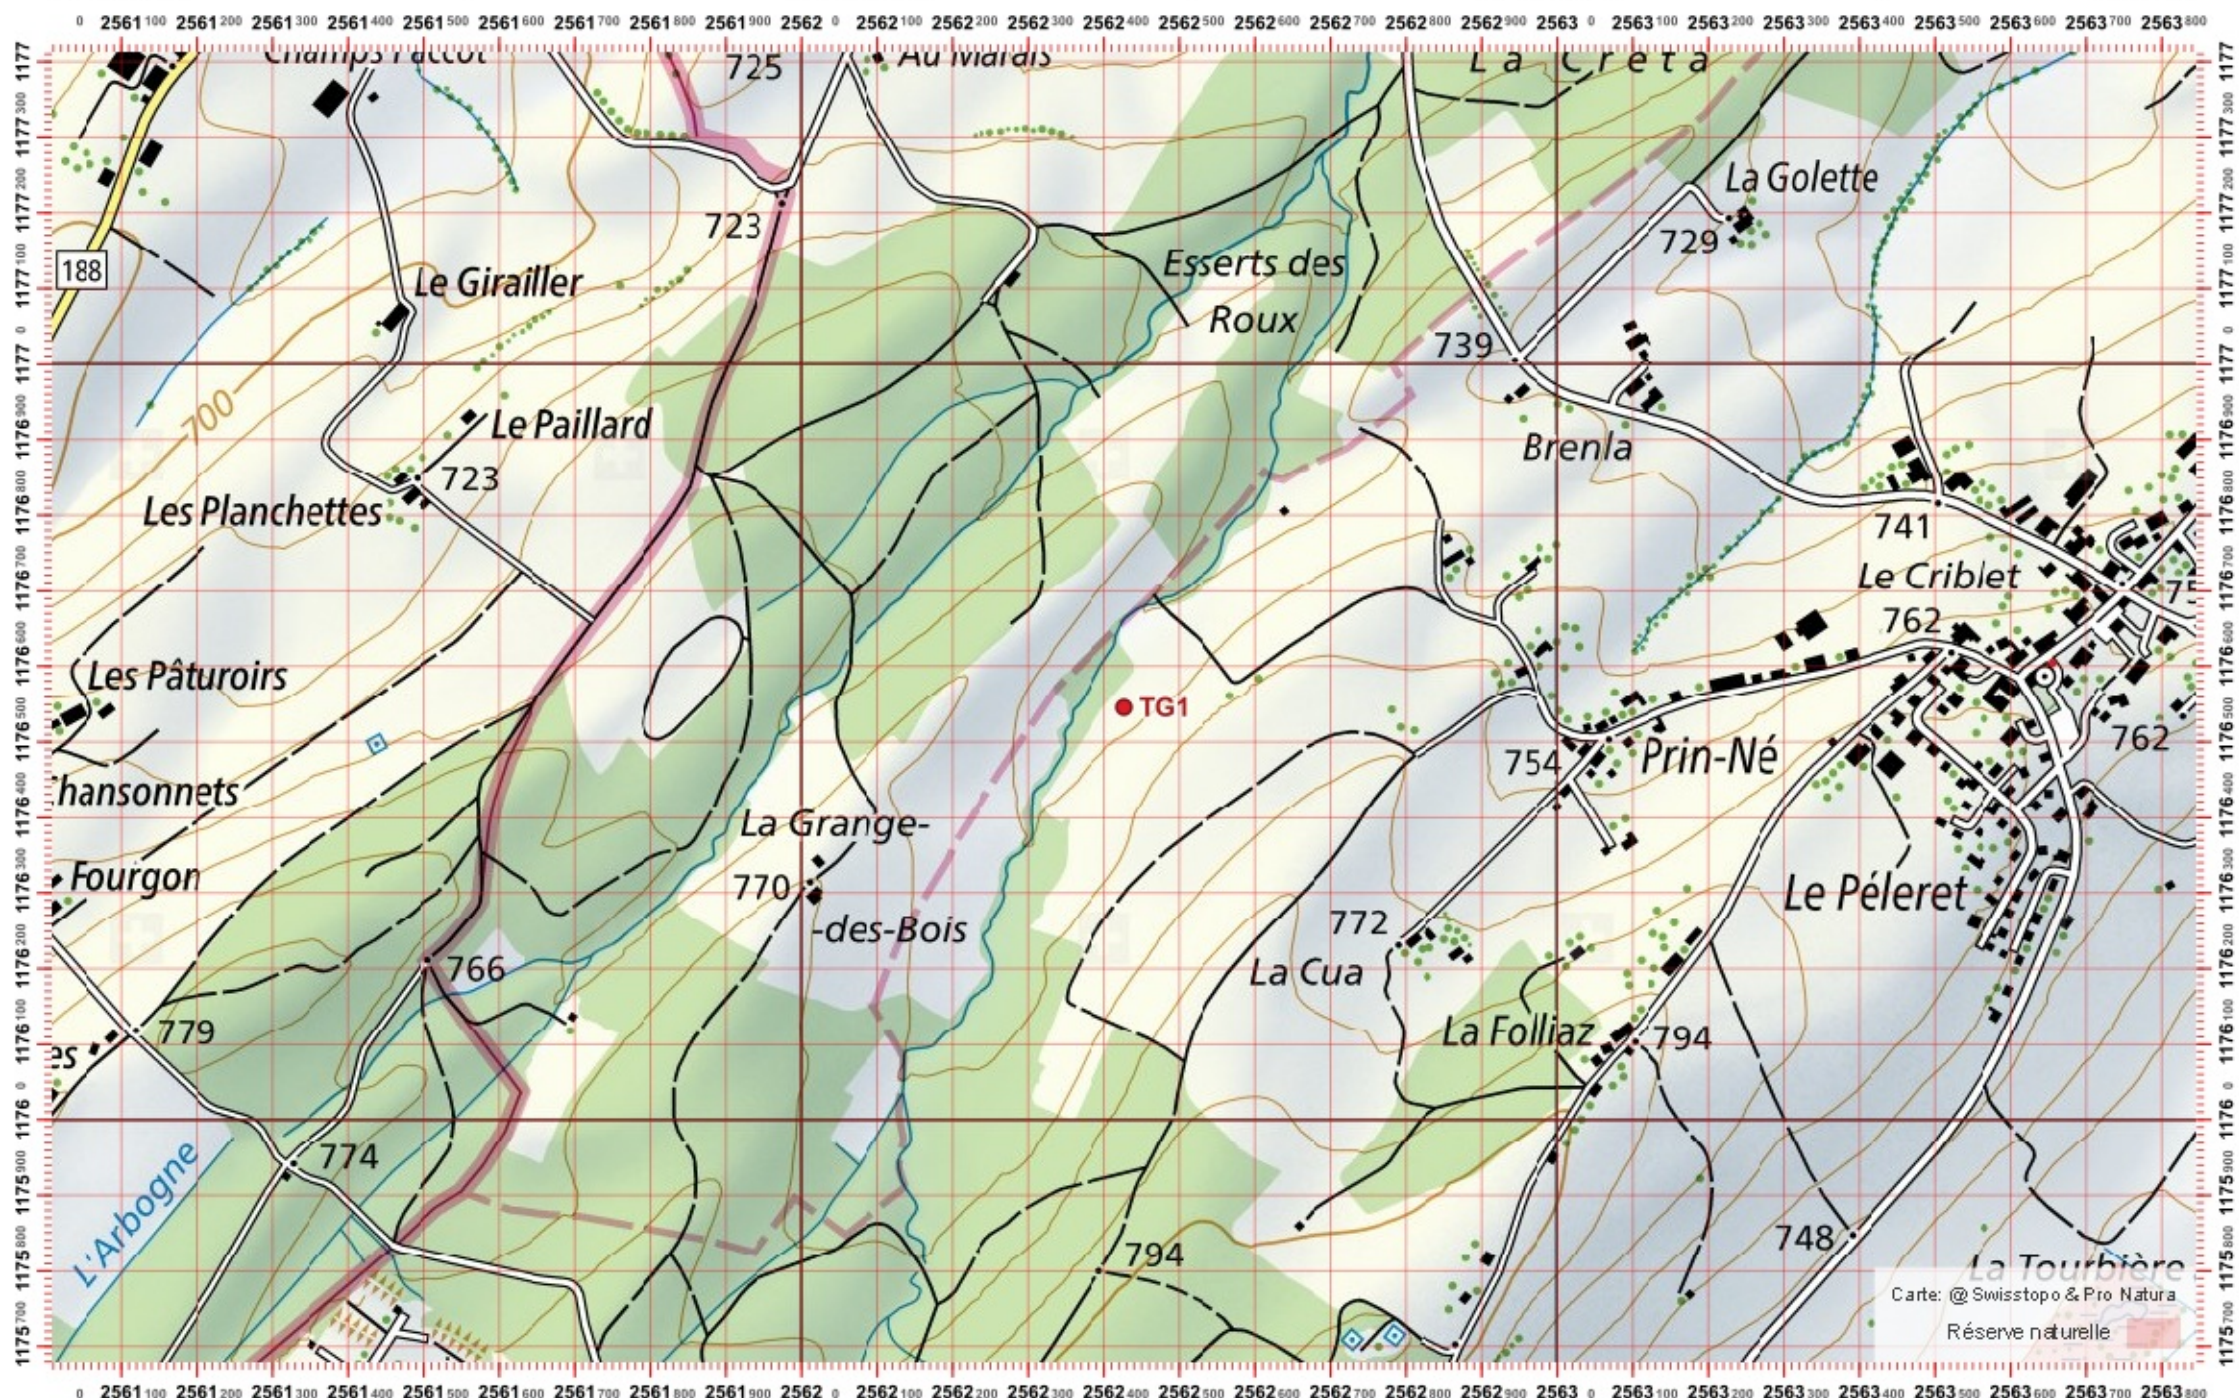

Recensement du castor / Suisse / Freiburg

Conseil Castor / info fauna

Coordonnées: 2°56'2" / 1°17'6"

Nr. carte 1:25'000: 1204 -- Romont

ID: TG1

Nom cours d'eau: Riviere a Torny le Grand

Nom / Prénom :

email :

Date :

Territoire 1 : / Territoire 2 : / Territoire 3 : / 1:10 000