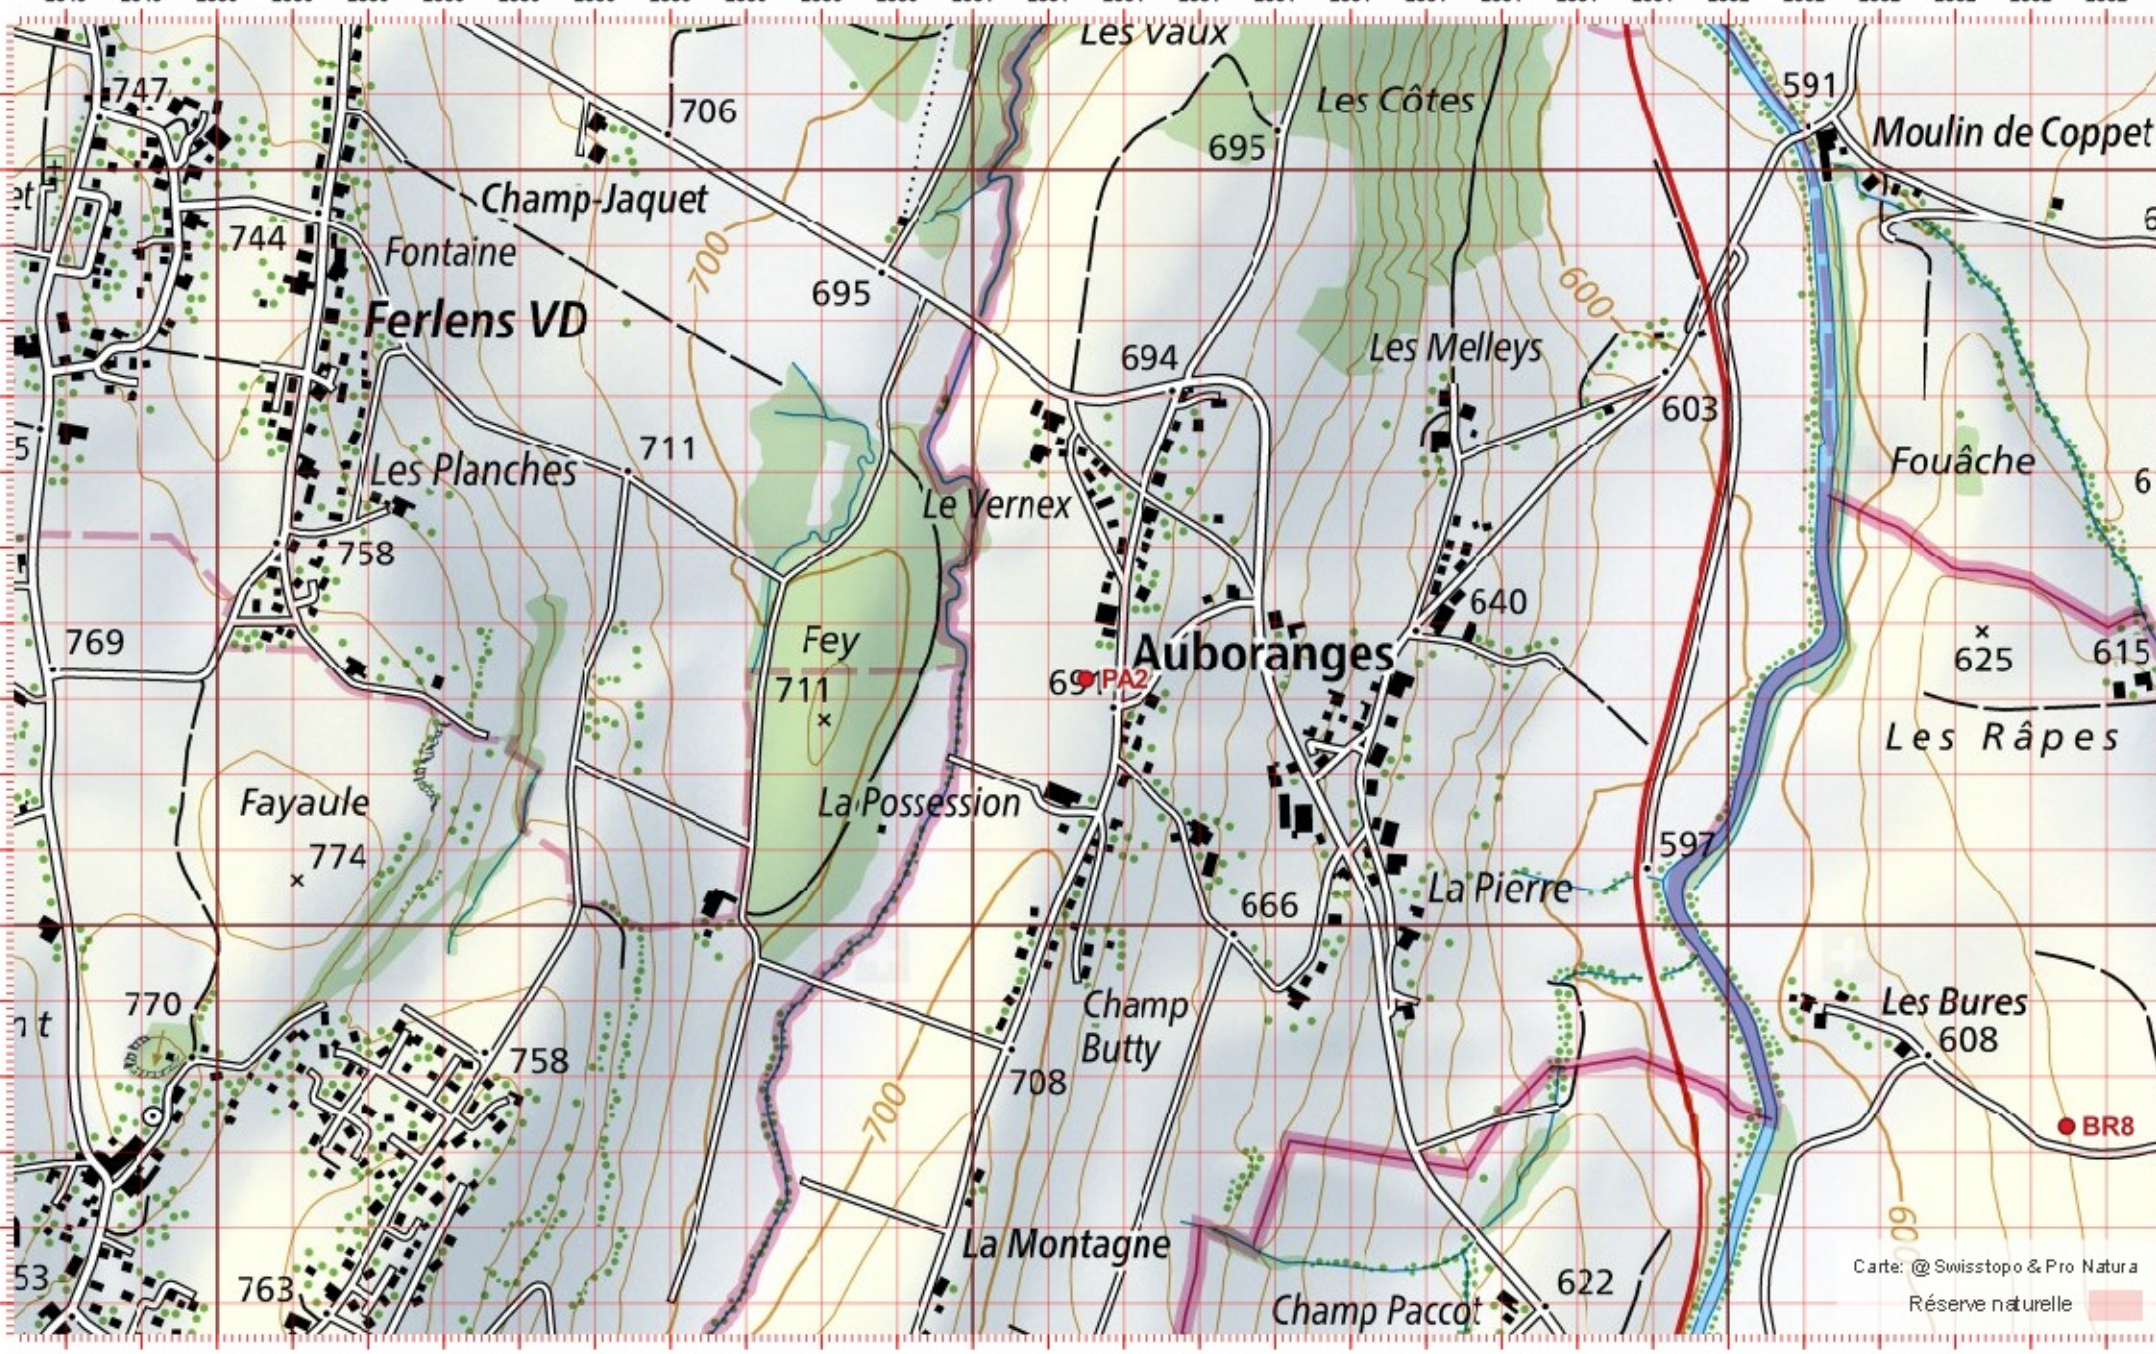

Recensement du castor / Suisse / Freiburg

Conseil Castor / info fauna

Coordonnées: 2°55'1" / 1°15'9"

Nr. carte 1:25'000: 1224 -- Moudon

ID: PA2

Nom cours d'eau: Le Parinbot

Nom / Prénom :

email :

Date :

Territoire 1 : / Territoire 2 : / Territoire 3 : / 1:10 000

700 2549800 2549900 25500 2550100 2550200 2550300 2550400 2550500 2550600 2550700 2550800 2550900 25510 2551100 2551200 2551300 2551400 2551500 2551600 2551700 2551800 2551900 25520 2552100 2552200 2552300 2552400 2552500

Carte: @Swisstopo & Pro Natura
Réserve naturelle