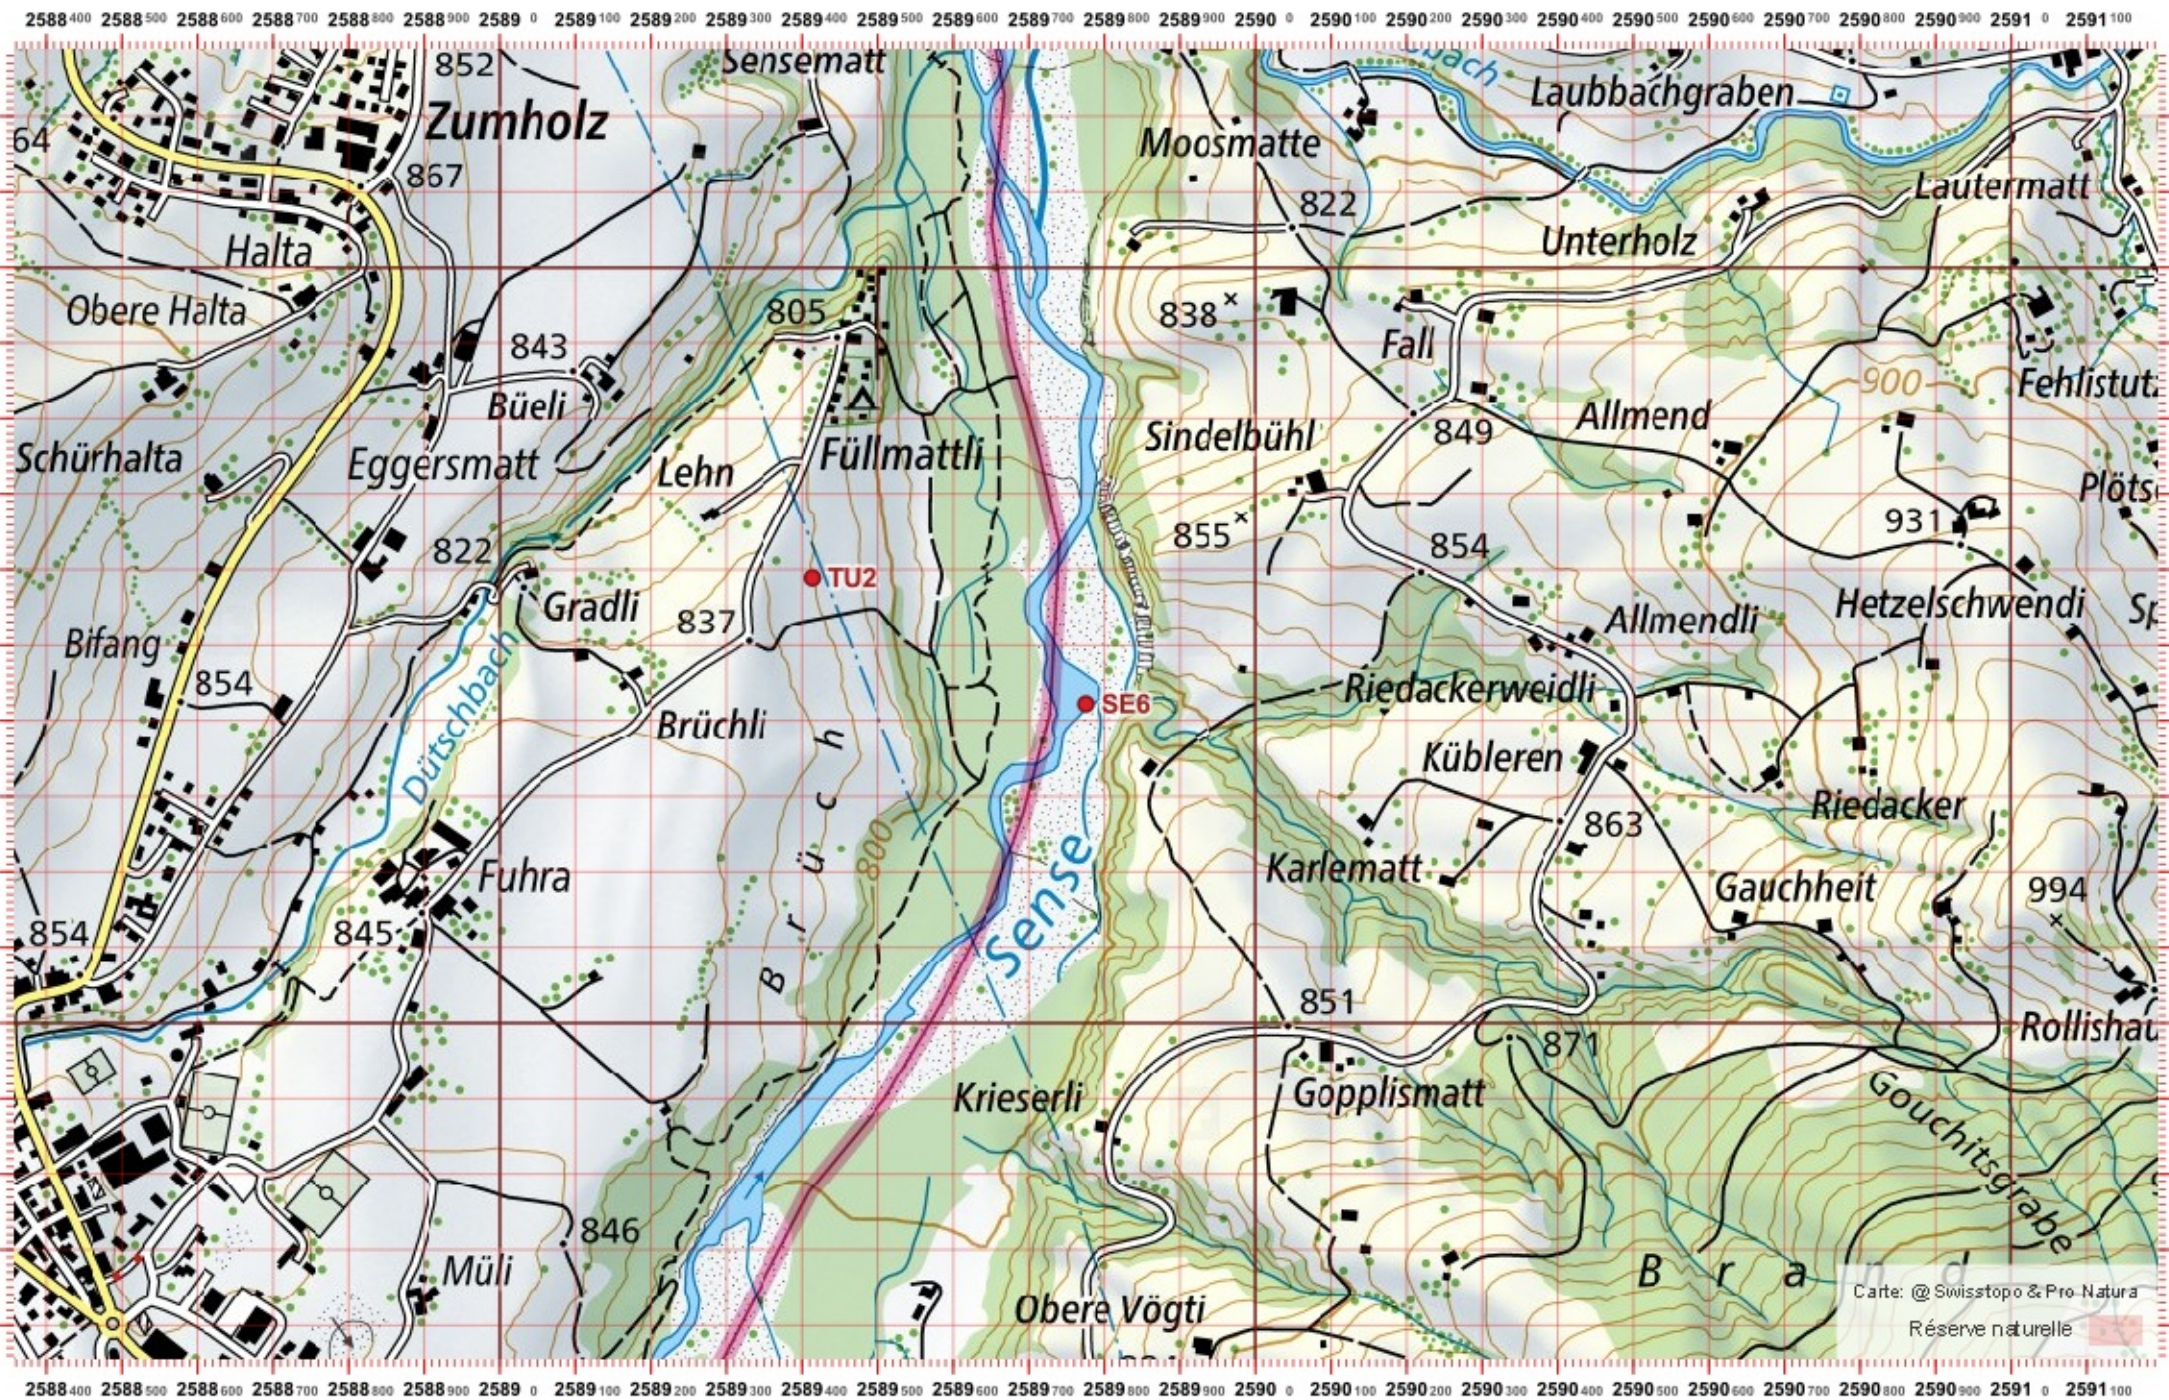

Coordonnées: 2°58'9" / 1°17'7"

Nr. carte 1:25'000: 1206 -- Guggisberg

ID: SE6

Nom cours d'eau: Sense

Nom / Prénom :

email :

Date :

Territoire 1 : / Territoire 2 : / Territoire 3 : / 1:10 000