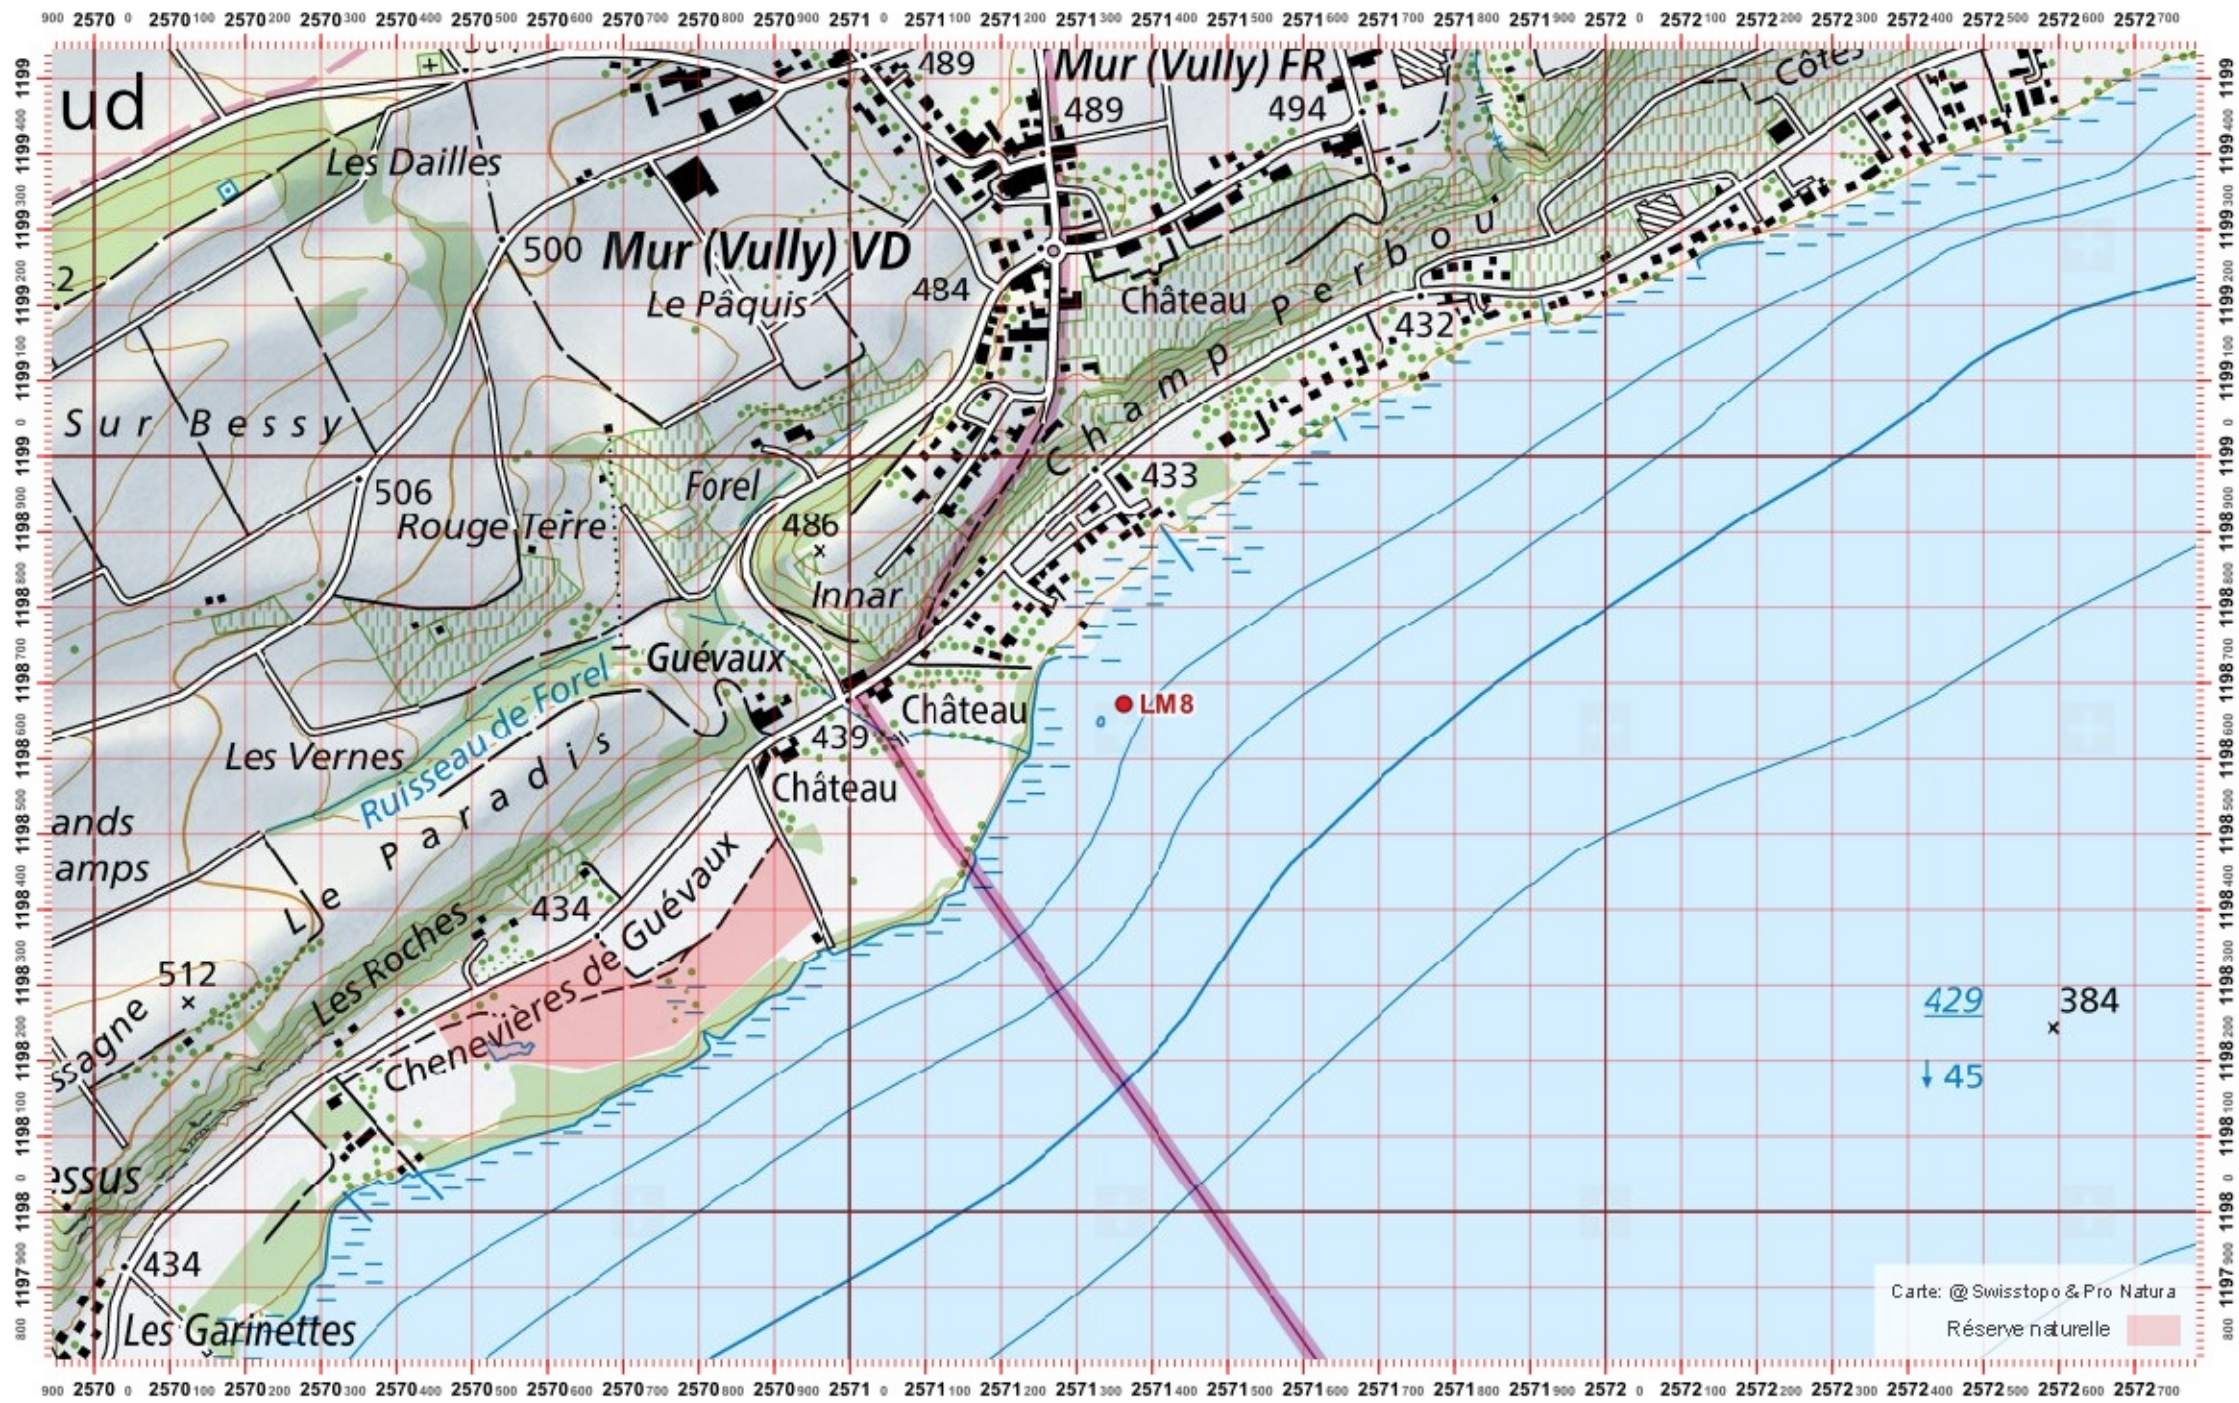

Recensement du castor / Suisse / Freiburg

Conseil Castor / info fauna

Coordonnées: 2°57'1 / 1°19'8

Nr. carte 1:25'000: 1165 -- Murten / Morat

ID: LMB

Nom cours d'eau: Lac Morat

Nom / Prénom :

email :

Date :

Territoire 1 :

Territoire 2 :

Territoire 3 :

1:10 000

Carte: @Swisstopo & Pro Natura
Réserve naturelle