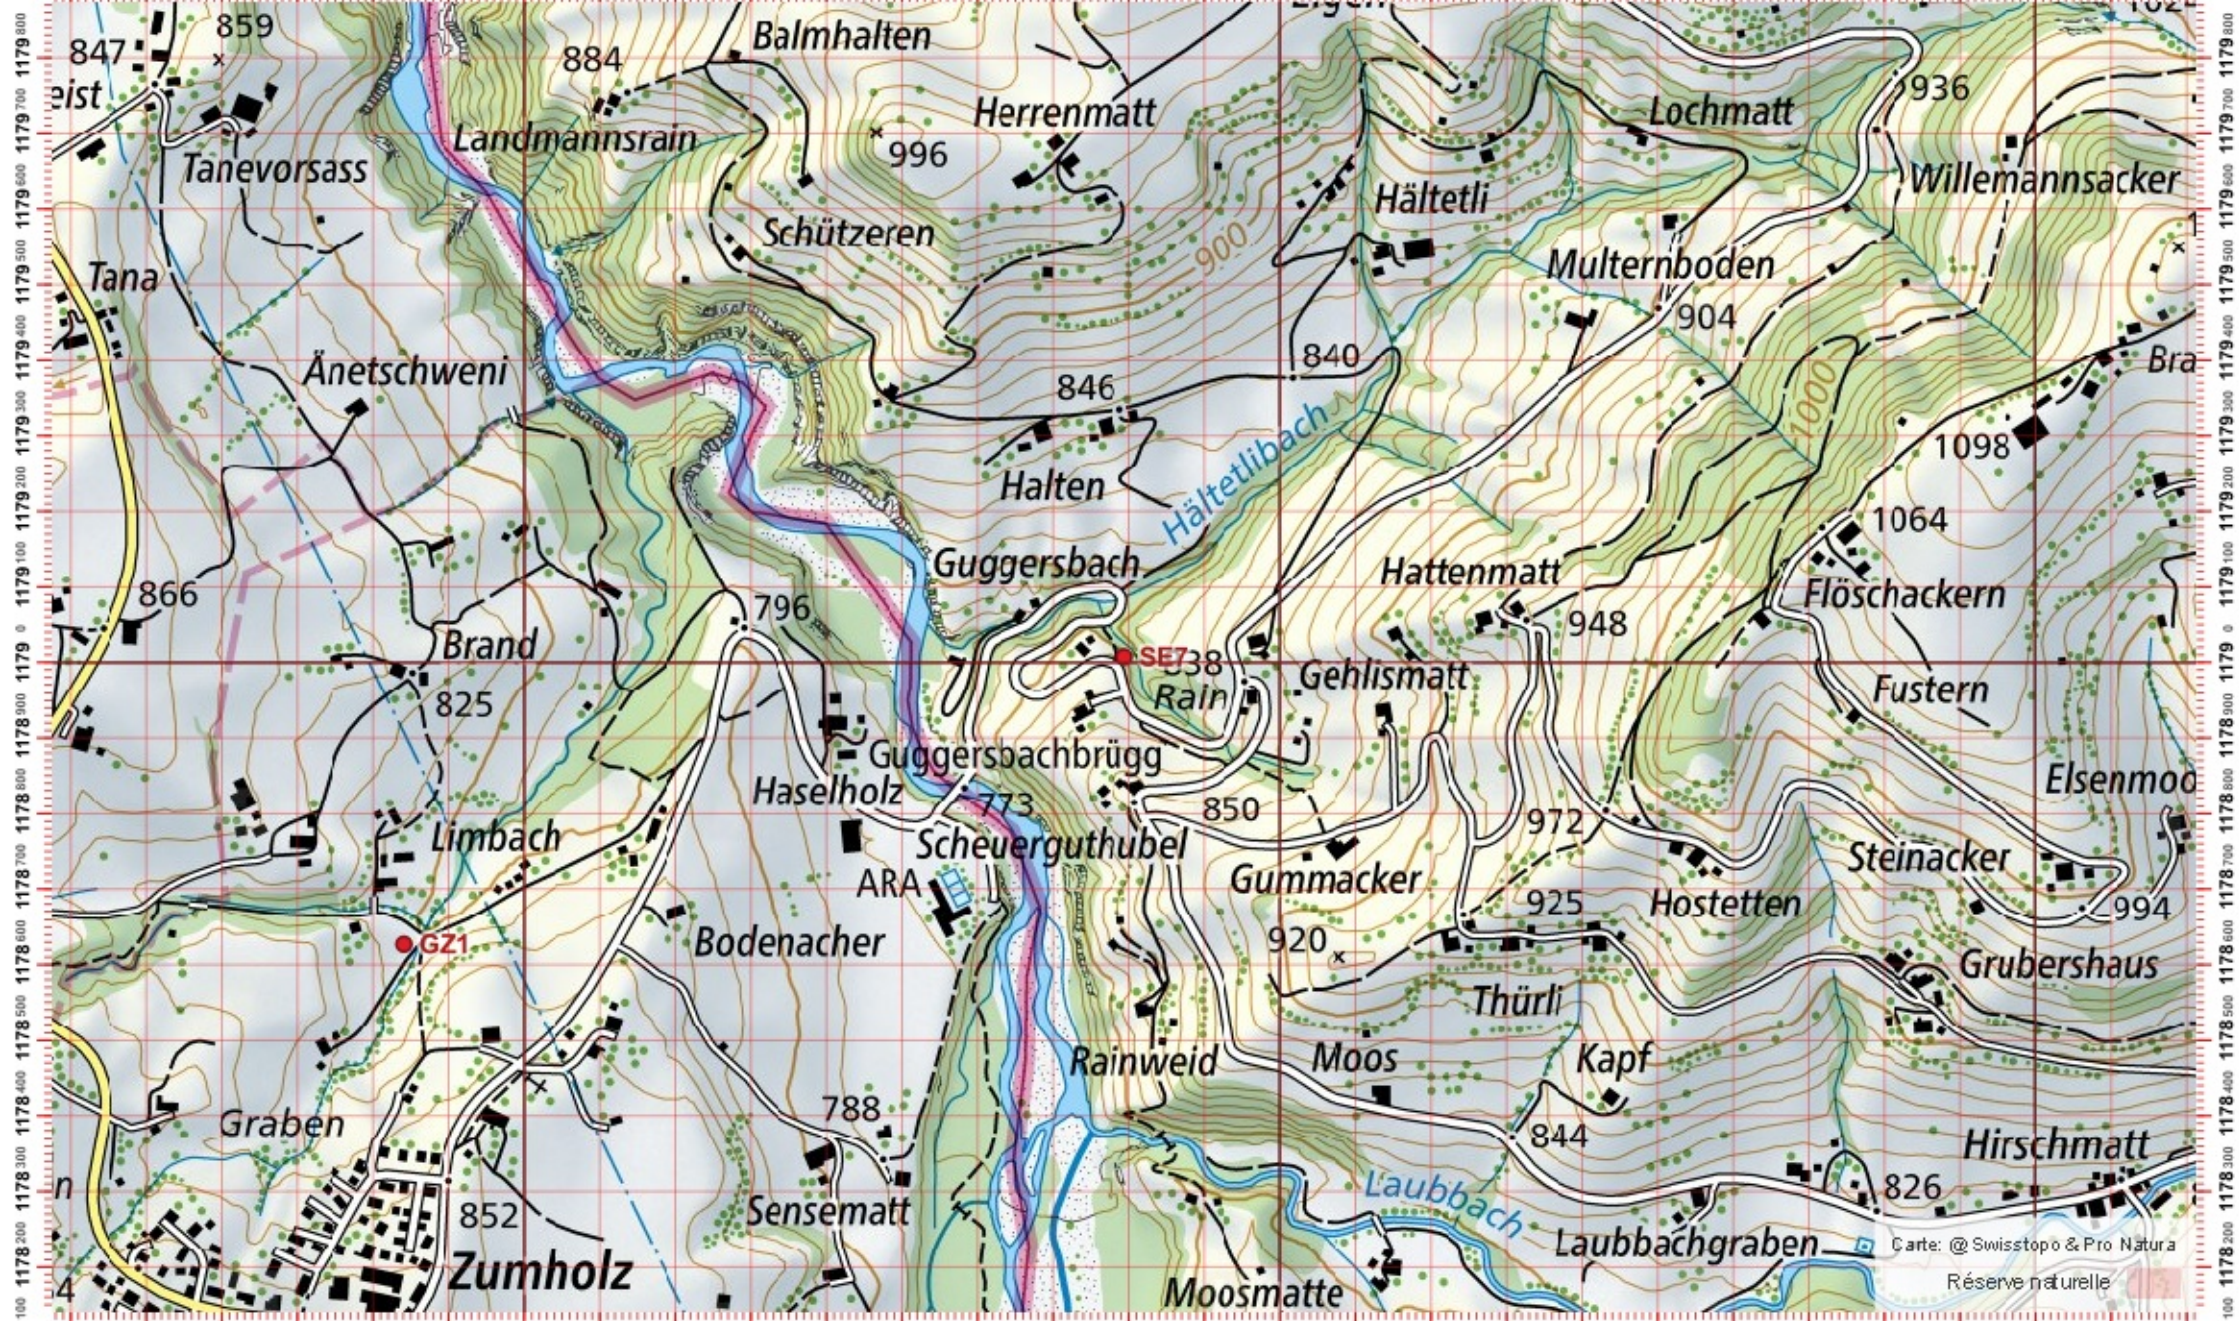

Recensement du castor / Suisse / Freiburg

Conseil Castor / info fauna

Coordonnées: 2°58'9" / 1°17'9"

Nr. carte 1:25'000: 1206 -- Guggisberg

ID: SE7

Nom cours d'eau: Sense

Nom / Prénom :

email :

Date :

Territoire 1 : / Territoire 2 : / Territoire 3 : / 1:10 000

2588400 2588500 2588600 2588700 2588800 2588900 2589000 2589100 2589200 2589300 2589400 2589500 2589600 2589700 2589800 2589900 2590000 2590100 2590200 2590300 2590400 2590500 2590600 2590700 2590800 2590900 2591000 2591100 2591200

Carte: @Swisstopo & Pro Natura
Réserve naturelle