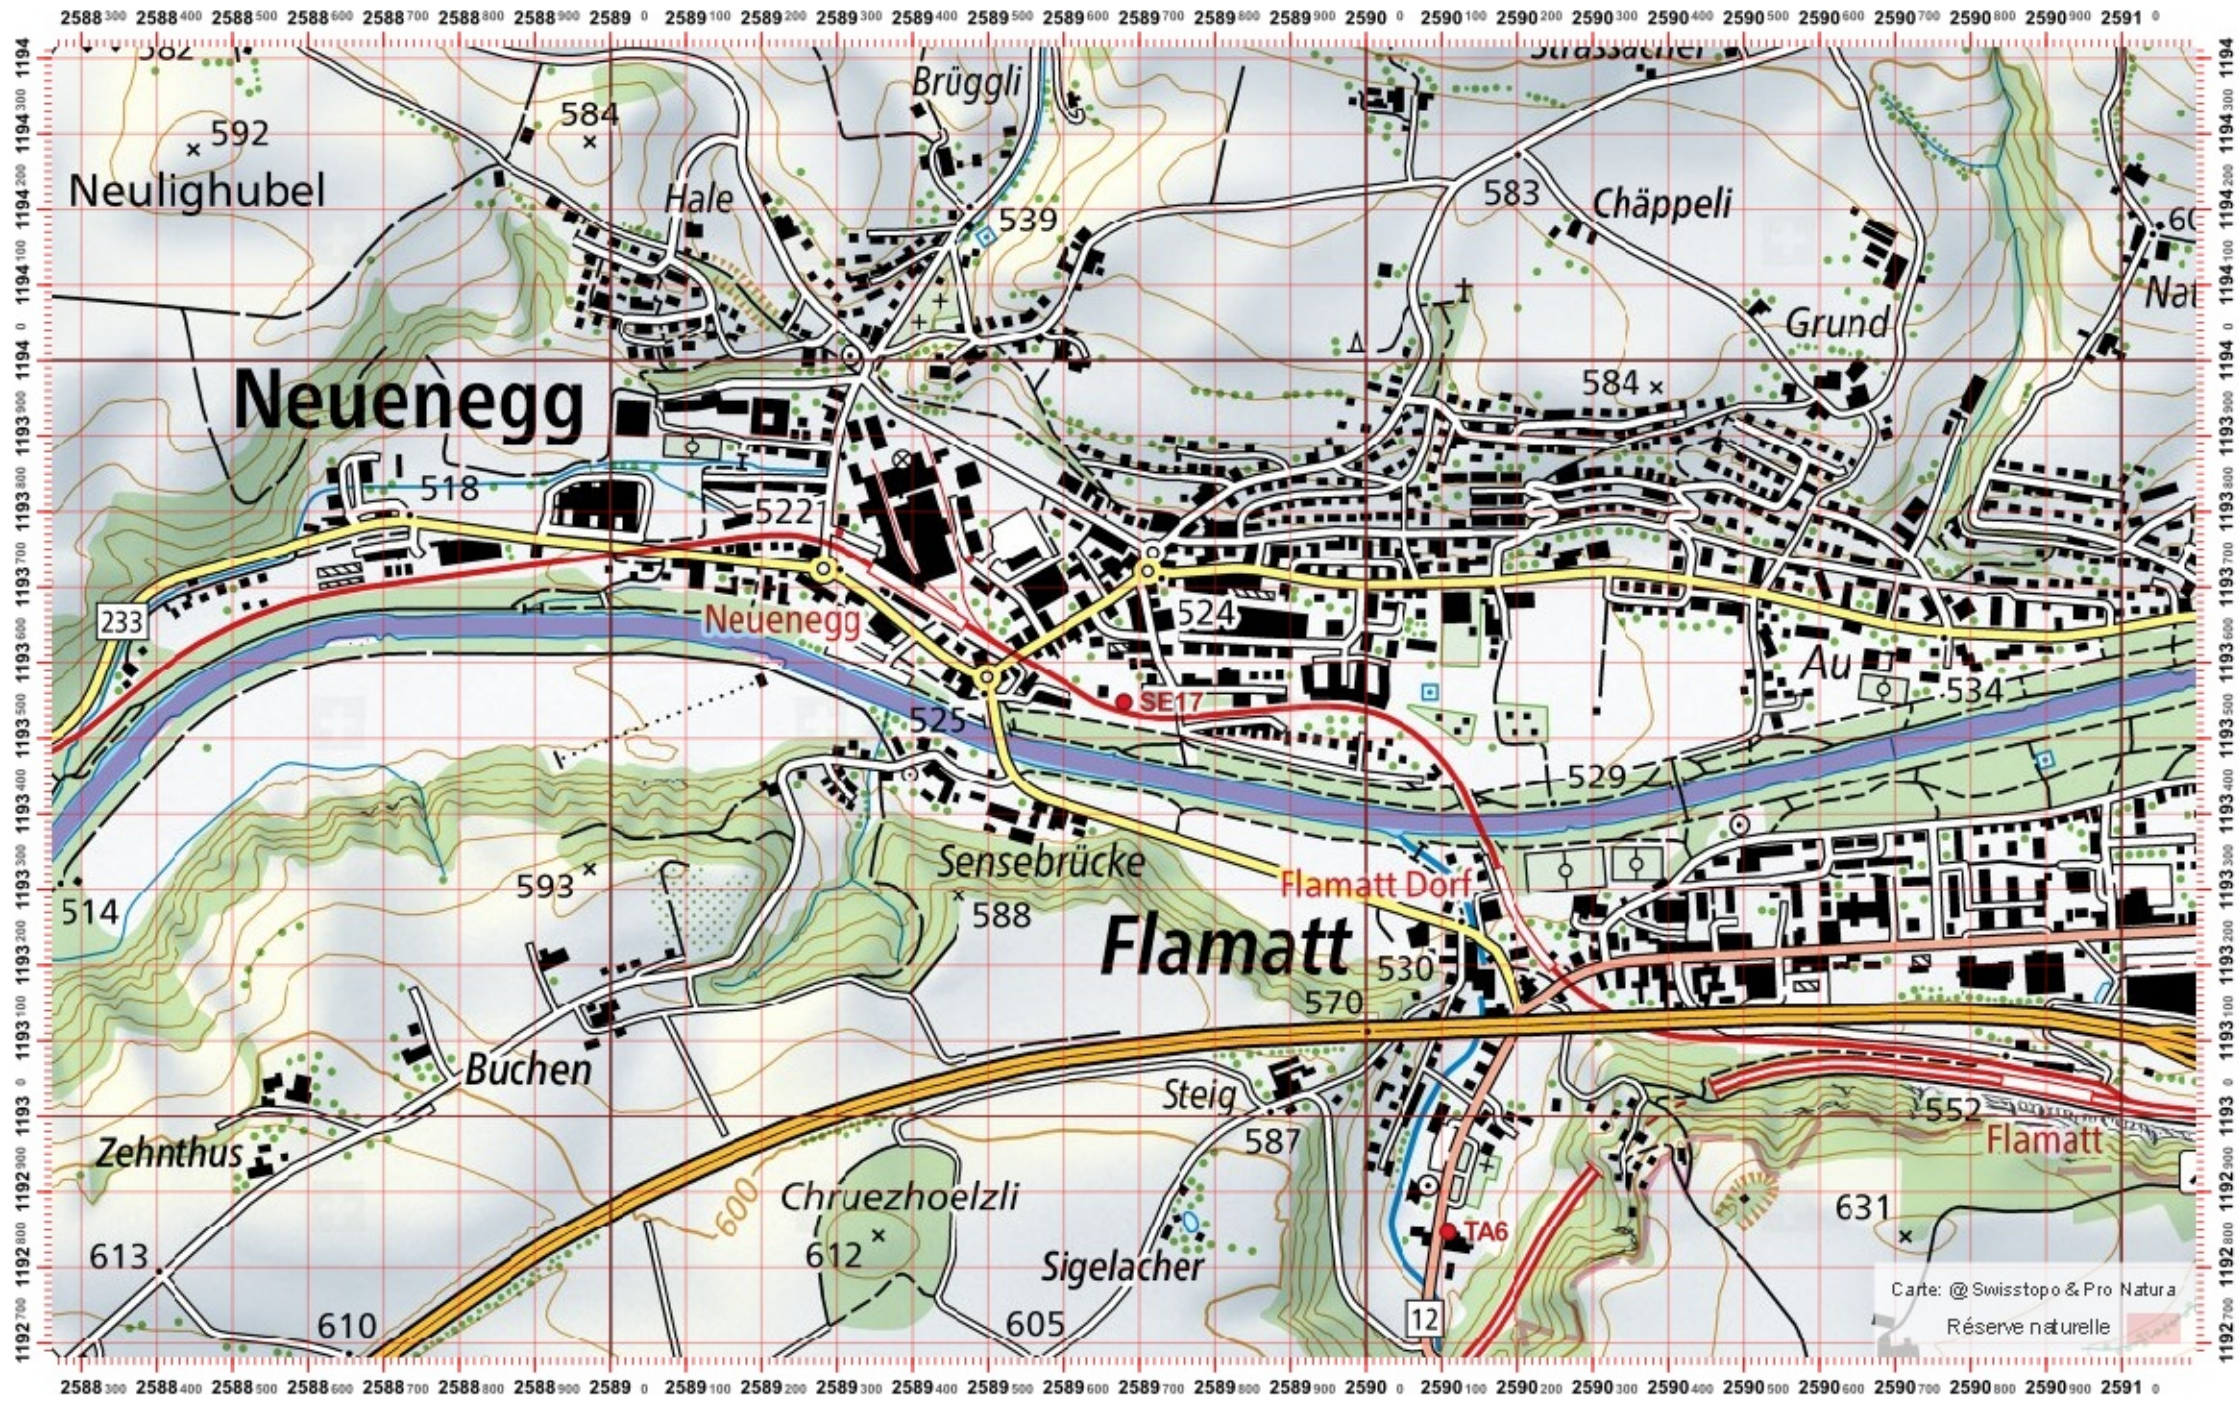

Recensement du castor / Suisse / Freiburg

Conseil Castor / info fauna

Coordonnées: 2°58'9" / 1°19'3"

Nr. carte 1:25'000: 1186 -- Schwarzenburg

ID: SE17

Nom cours d'eau: Sense

Nom / Prénom :

email :

Date :

Territoire 1 :

Territoire 2 :

Territoire 3 :

1:10 000