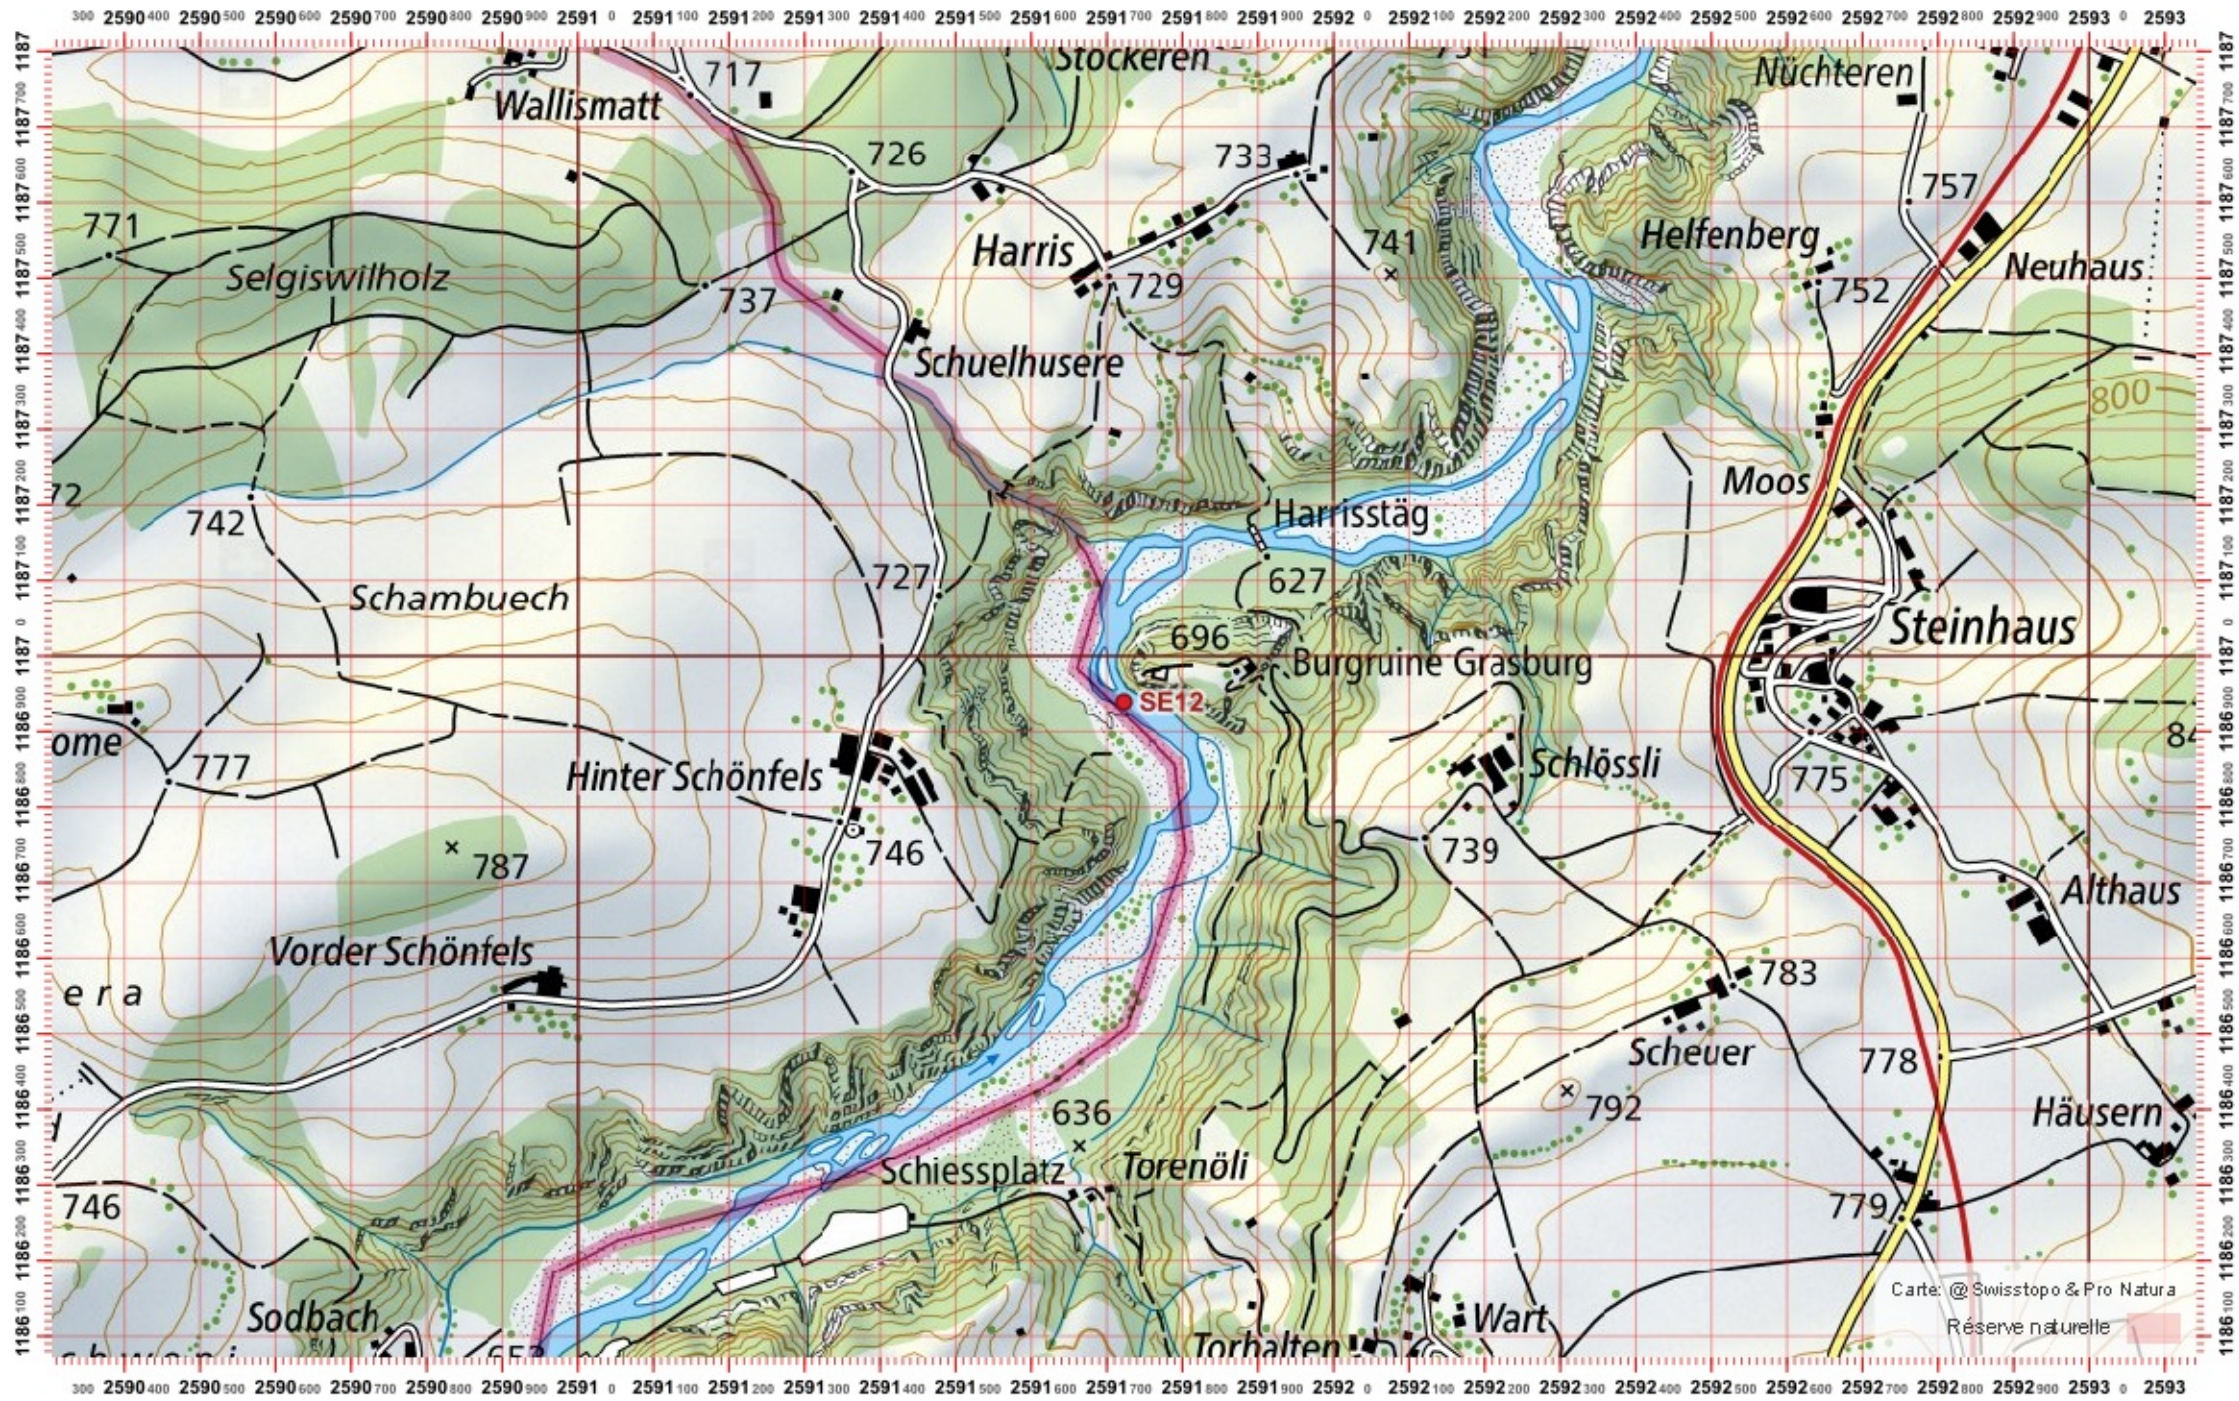

Recensement du castor / Suisse / Freiburg

Conseil Castor / info fauna

Coordonnées: 2'591 / 1'186

Nr. carte 1:25'000: 1186 -- Schwarzenburg

ID: SE12

Nom cours d'eau: Sense

Nom / Prénom :

email :

Date :

Territoire 1 :

Territoire 2 :

Territoire 3 :

1:10 000

Carte: @Swisstopo & Pro Natura

Réserve naturelle