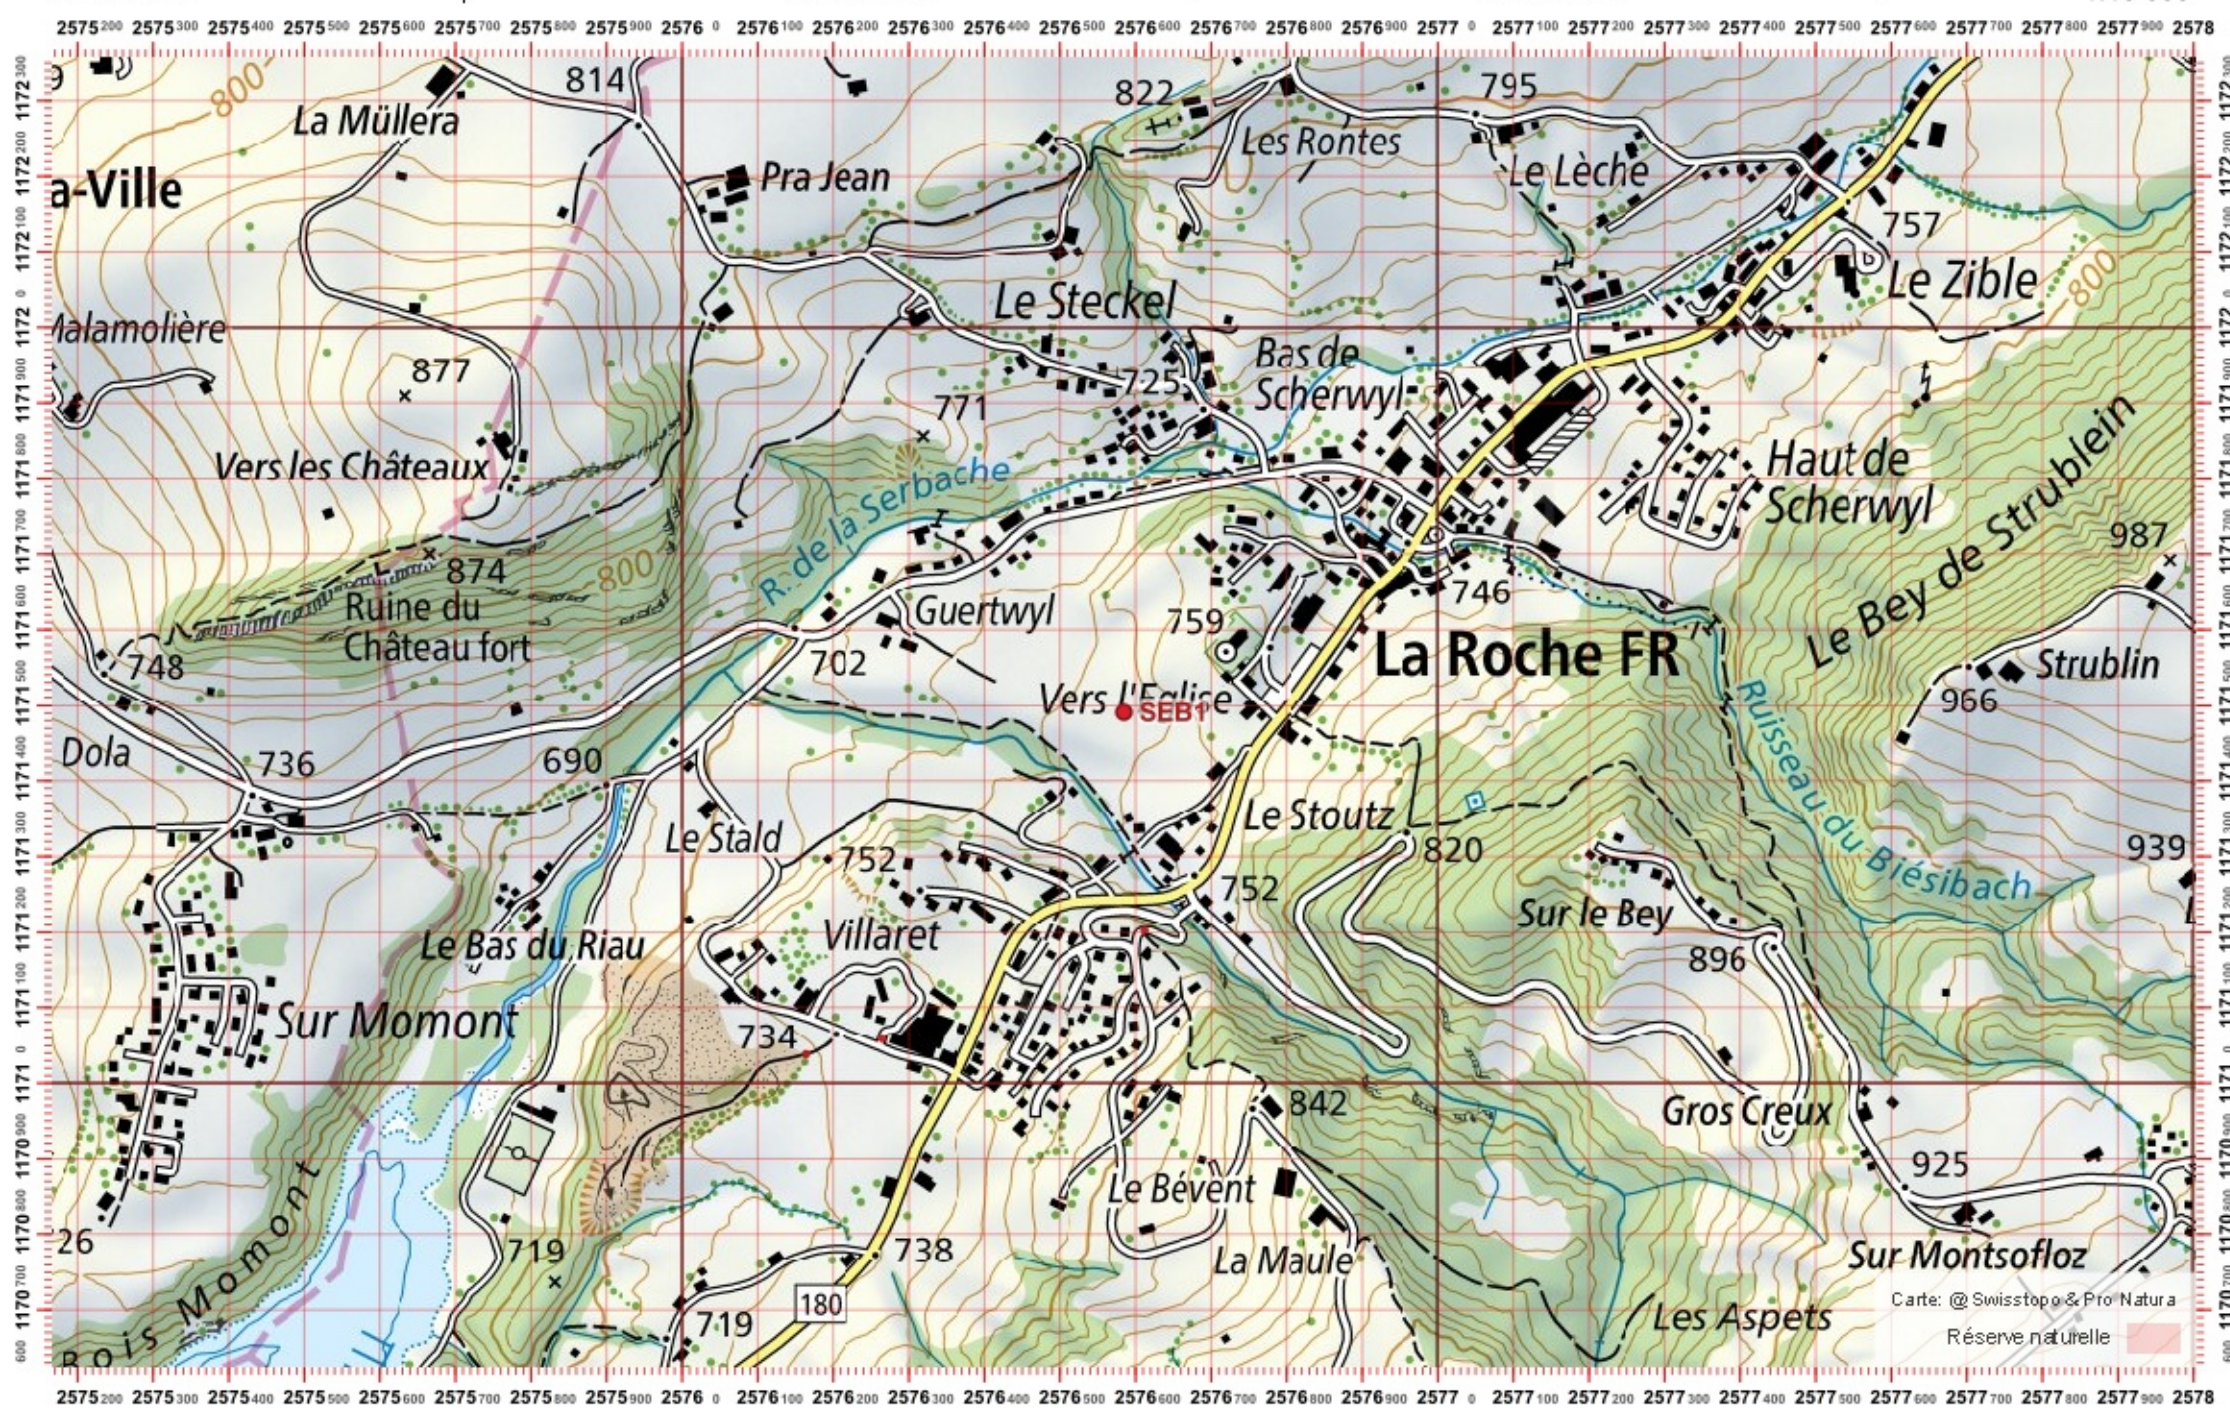

Recensement du castor / Suisse / Freiburg

Conseil Castor / info fauna

Coordonnées: 2°576 / 1°171

Nr. carte 1:25'000: 1205 -- Rossens

ID: SEB1

Nom cours d'eau: La Serbache

Nom / Prénom :

email :

Date :

Territoire 1 : / Territoire 2 : / Territoire 3 : / 1:10 000

Carte: @Swisstopo & Pro Natura
Réserve naturelle