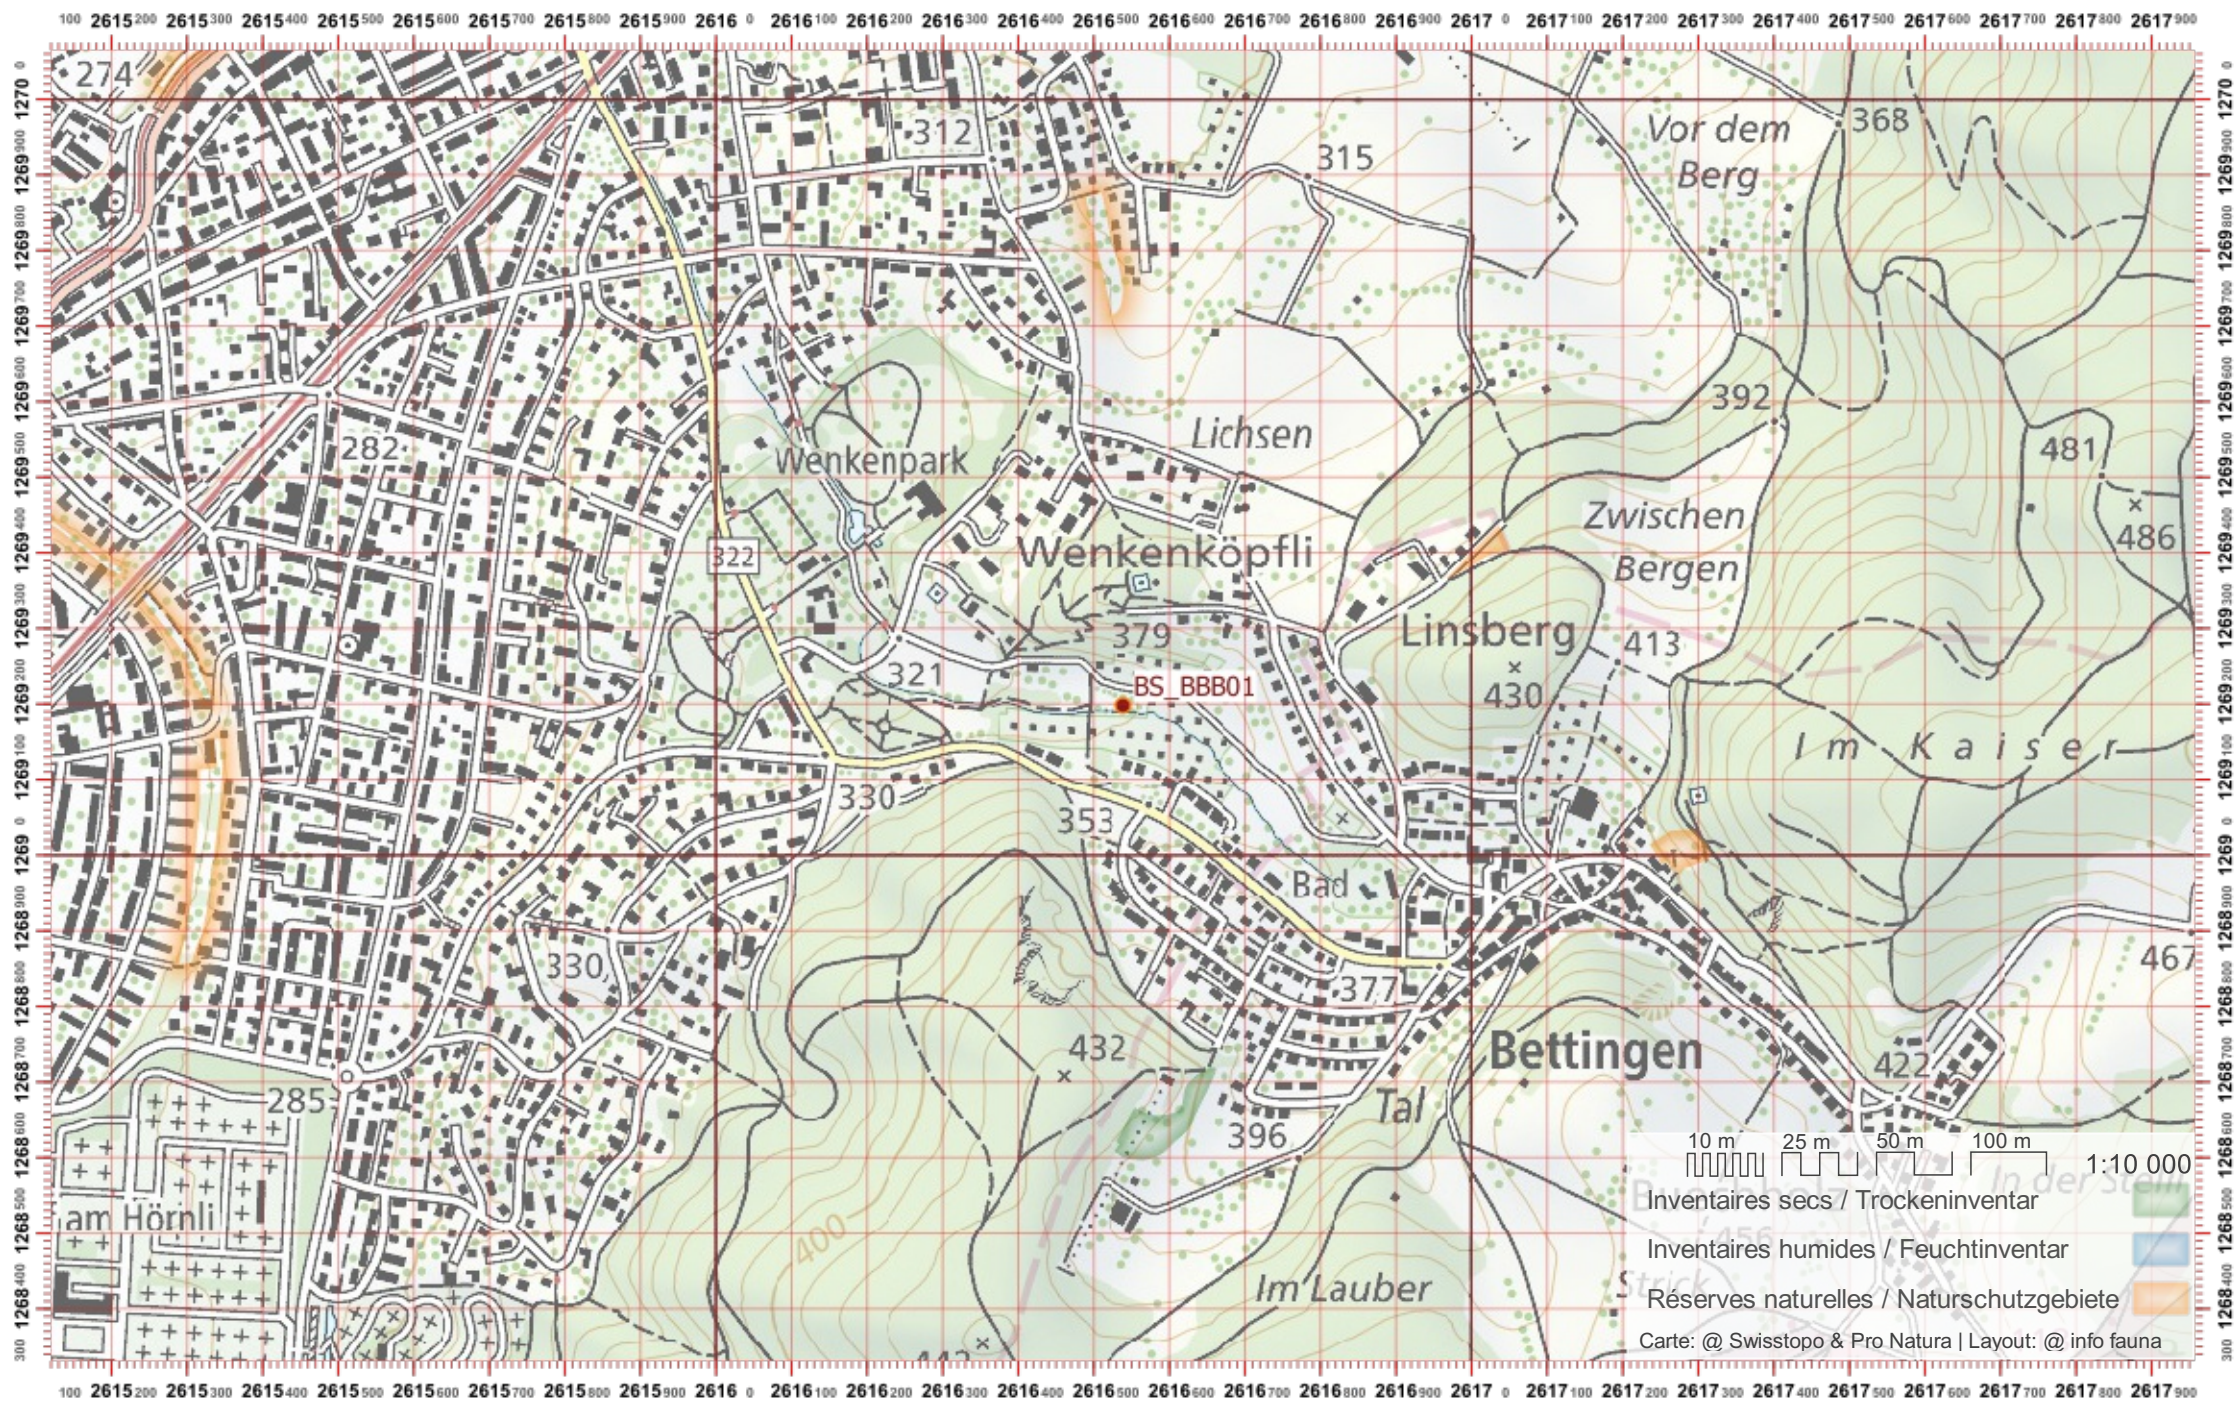

Biber-Bestandeserhebung / Suisse / Basel Stadt

Biberfachstelle / info fauna

Koordinaten: 2°6'16 / 1°26'9

Karten-Nr 1:25'000:1047 -- Basel

ID: BBB01

Gewässername: Bach bei Bettingen

Date :

Name / Vorname :

Biber-Bestandeserhebung / Suisse / Basel Stadt

Biberfachstelle / info fauna

Koordinaten: 2°6'13 / 1°26'9

Karten-Nr 1:25'000:1047 -- Basel

ID: WIS02

Gewässername: Wiese

Name / Vorname :

email :

Date :

Revier 1 :

/

Revier 2 :

/

Revier 3 :

/

1:10 000

Biber-Bestandeserhebung / Suisse / Basel Stadt

Biberfachstelle / info fauna

Koordinaten: 2°6'11" / 1°26'9"

Karten-Nr 1:25'000:1047 -- Basel

ID: WIS03

Gewässername: Wiese

Name / Vorname :

email :