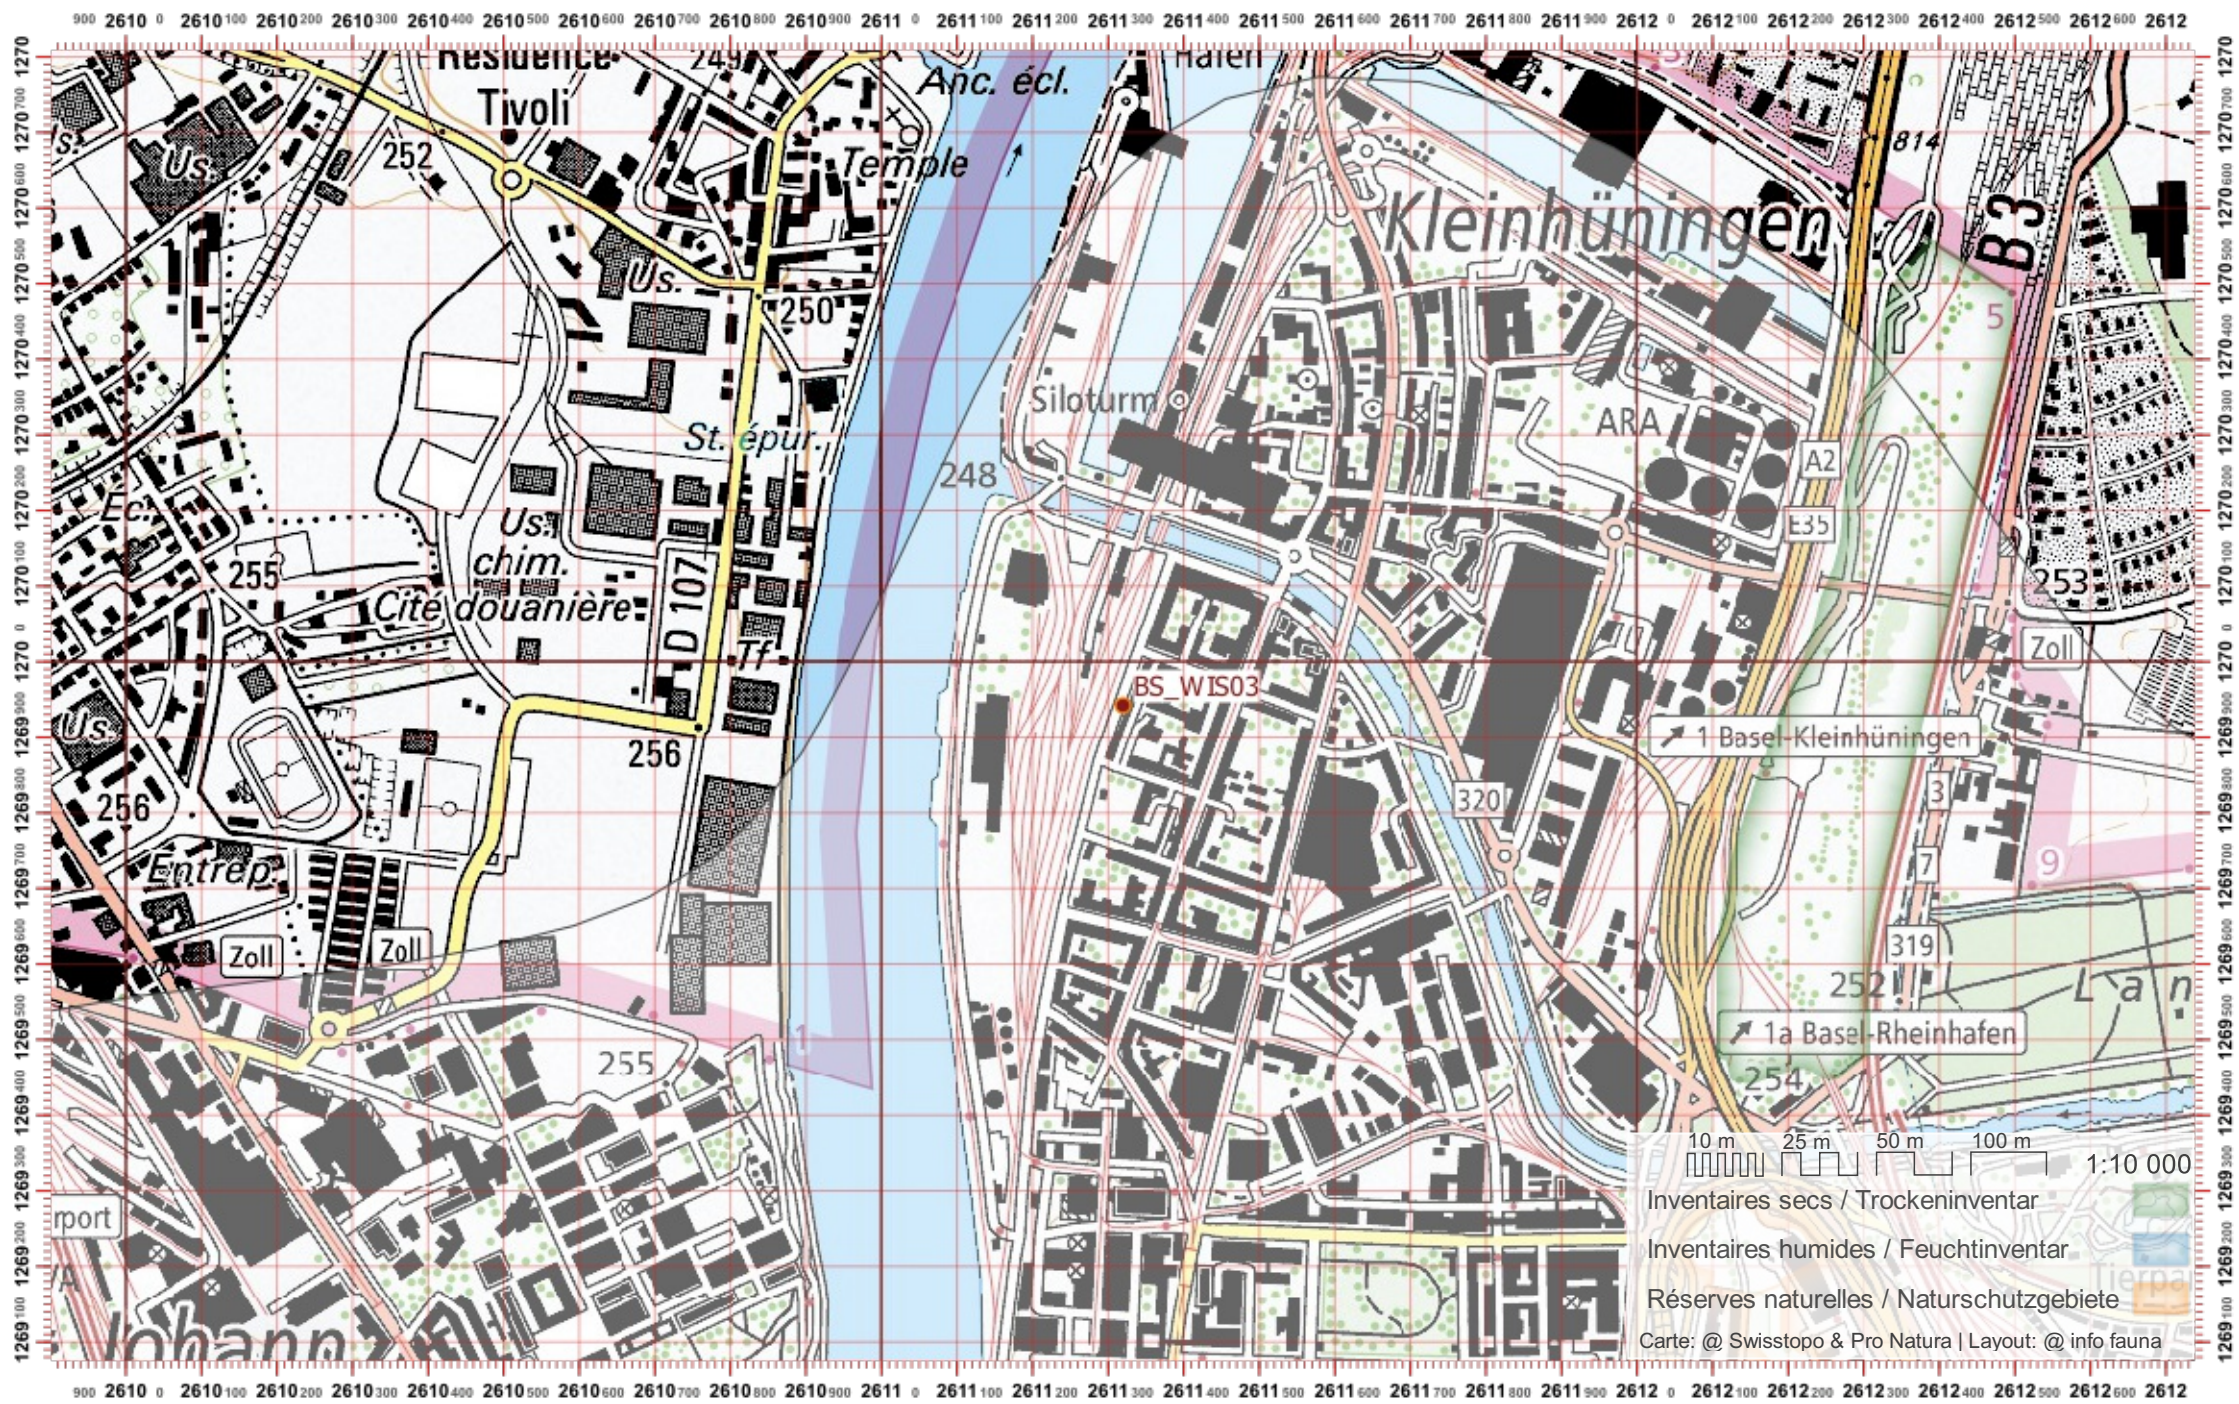

Biber-Bestandeserhebung / Suisse / Basel Stadt

Biberfachstelle / info fauna

Koordinaten: 2°6'16 / 1°26'9

Karten-Nr 1:25'000:1047 -- Basel

ID: BBB01

Gewässername: Bach bei Bettingen

Date :

Name / Vorname :

Biber-Bestandeserhebung / Suisse / Basel Stadt

Biberfachstelle / info fauna

Koordinaten: 2°6'13 / 1°26'9

Karten-Nr 1:25'000:1047 -- Basel

ID: WIS02

Gewässername: Wiese

Name / Vorname :

email :

Biber-Bestandeserhebung / Suisse / Basel Stadt

Biberfachstelle / info fauna

Koordinaten: 2°6'11" / 1°26'9"

Karten-Nr 1:25'000:1047 -- Basel

ID: WIS03

Gewässername: Wiese

Name / Vorname :

email :

Date :

Revier 1 :

/

Revier 2 :

/

Revier 3 :

/

1:10 000